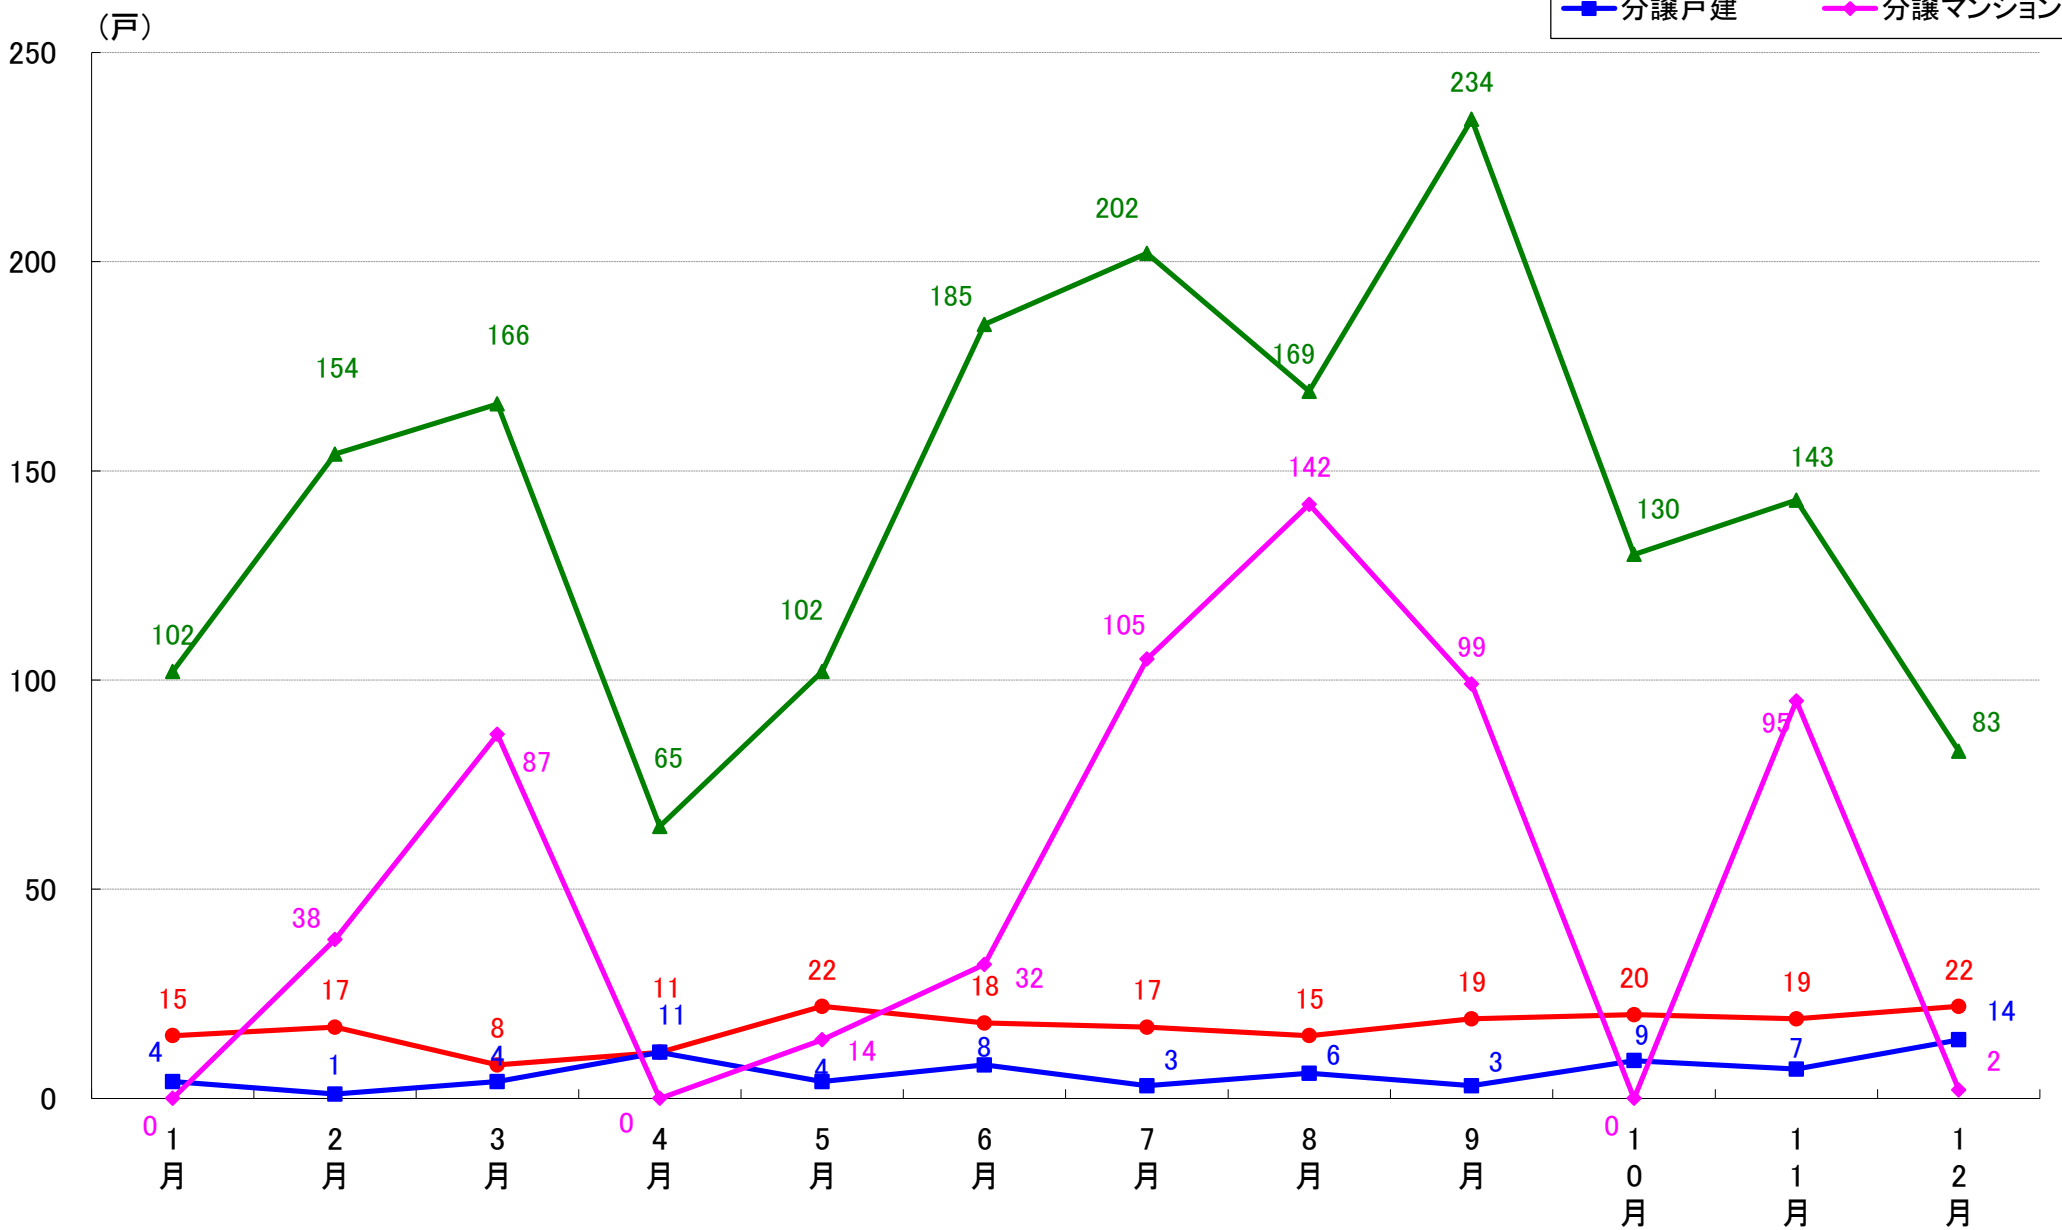

江東区 着工戸数推移

品川区 着工戸数推移

目黒区 着工戸数推移

大田区 着工戸数推移

世田谷区 着工戸数推移

渋谷区 着工戸数推移

中野区 着工戸数推移

杉並区 着工戸数推移

豊島区 着工戸数推移

北区 着工戸数推移

荒川区 着工戸数推移

(戸)

板橋区 着工戸数推移

練馬区 着工戸数推移

足立区 着工戸数推移

葛飾区 着工戸数推移

江戸川区 着工戸数推移