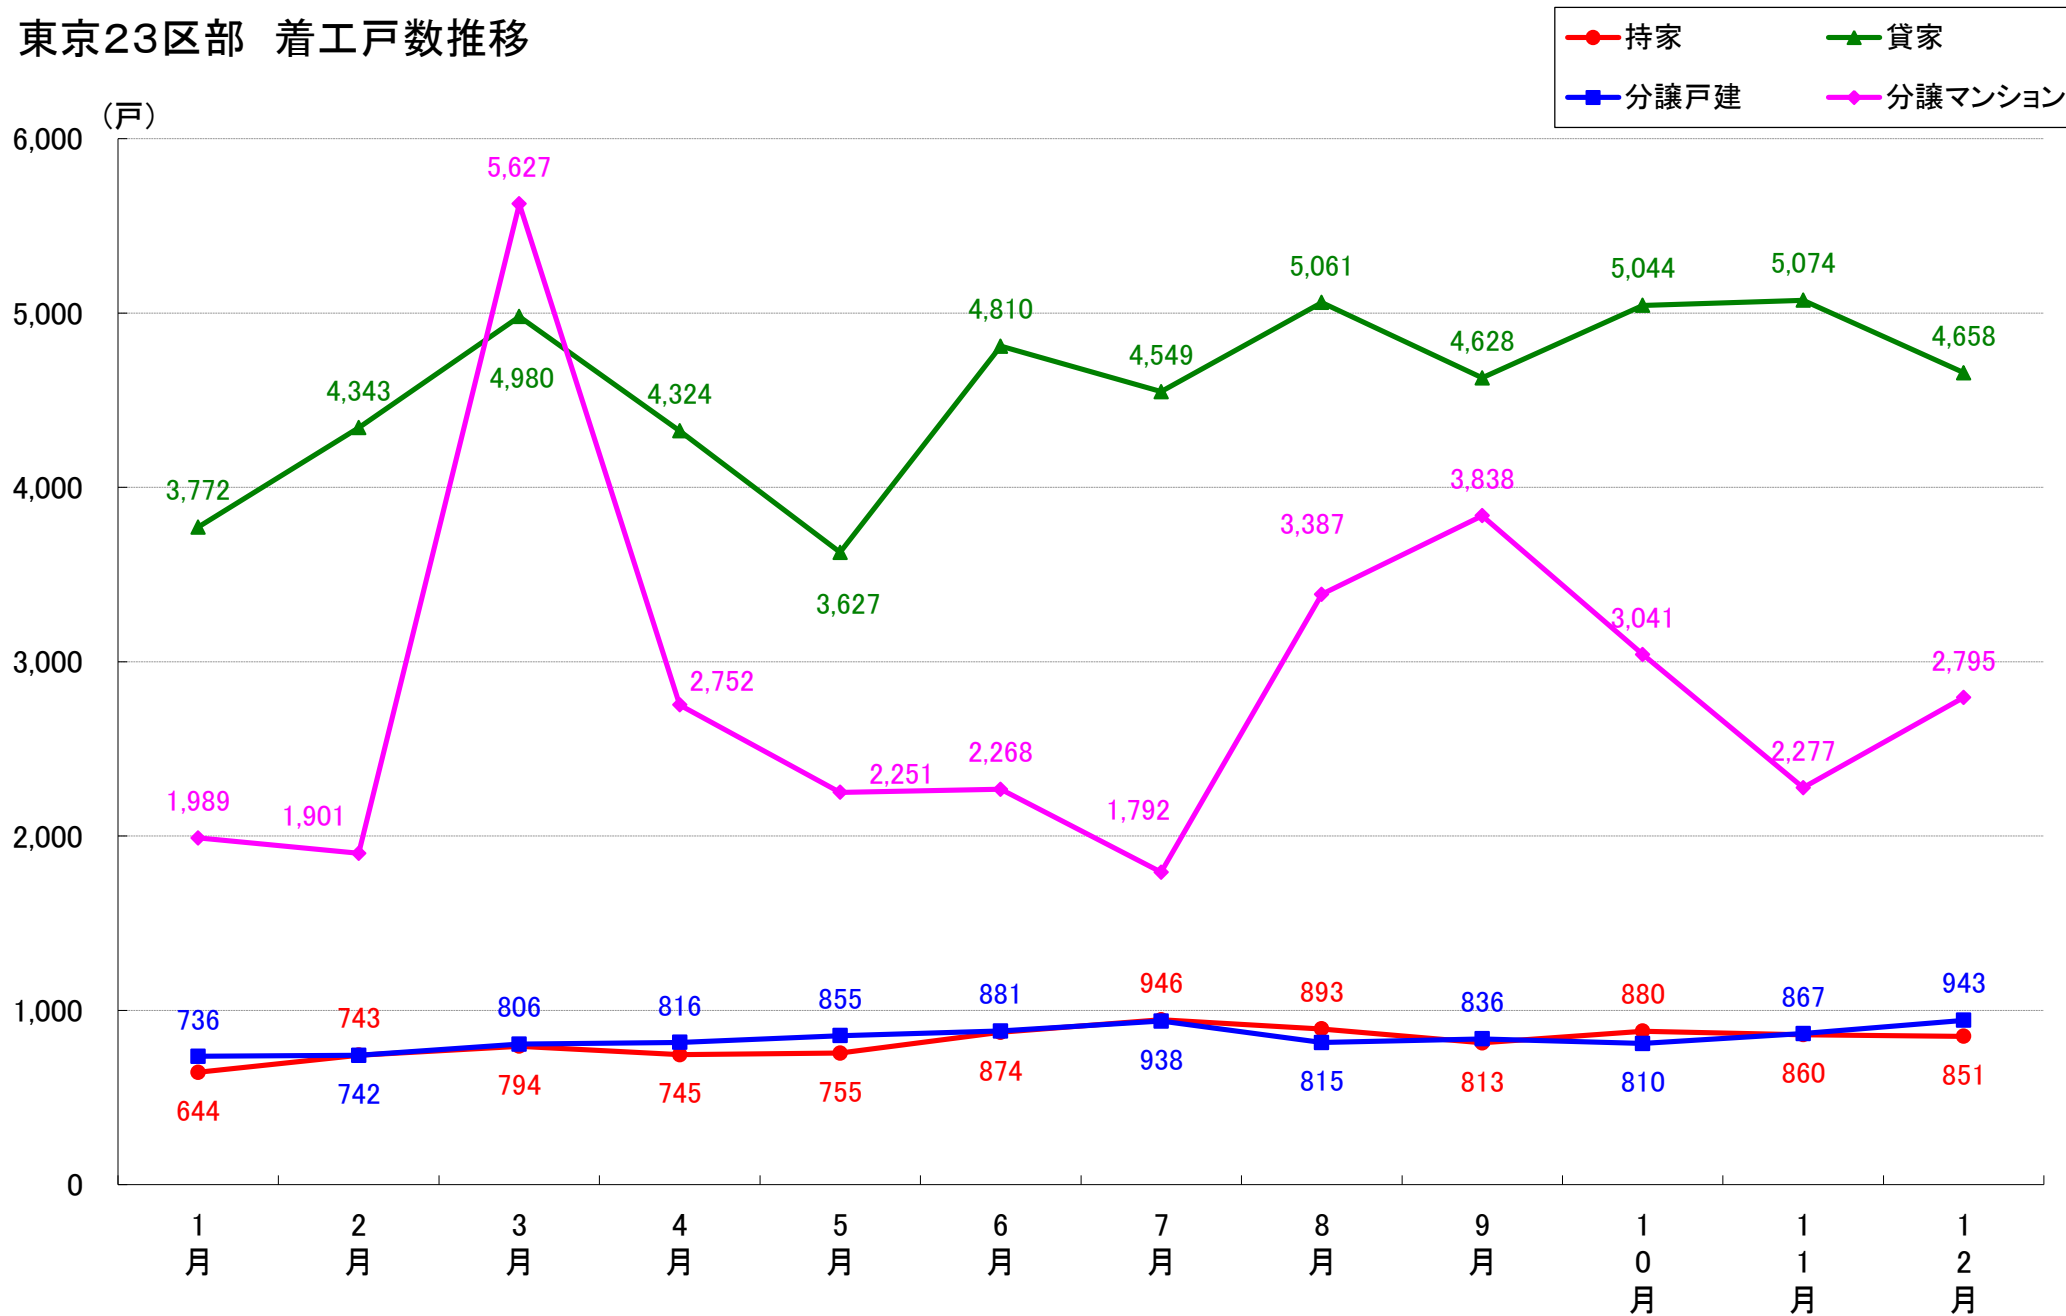

さいたま市岩槻区 着工戸数推移

月報：東京都23区の住宅着工数グラフ
令和元年12月版（平成31年1月～平成31年4月、令和元年5月～12月）

新興商事株式会社では標記の資料をまとめましたのでご案内申し上げます。

■データ出典

国土交通省 建築着工統計調査報告

■本資料作成

上記資料をもとに新興商事株式会社にて作成

東京23区部 着工戸数推移