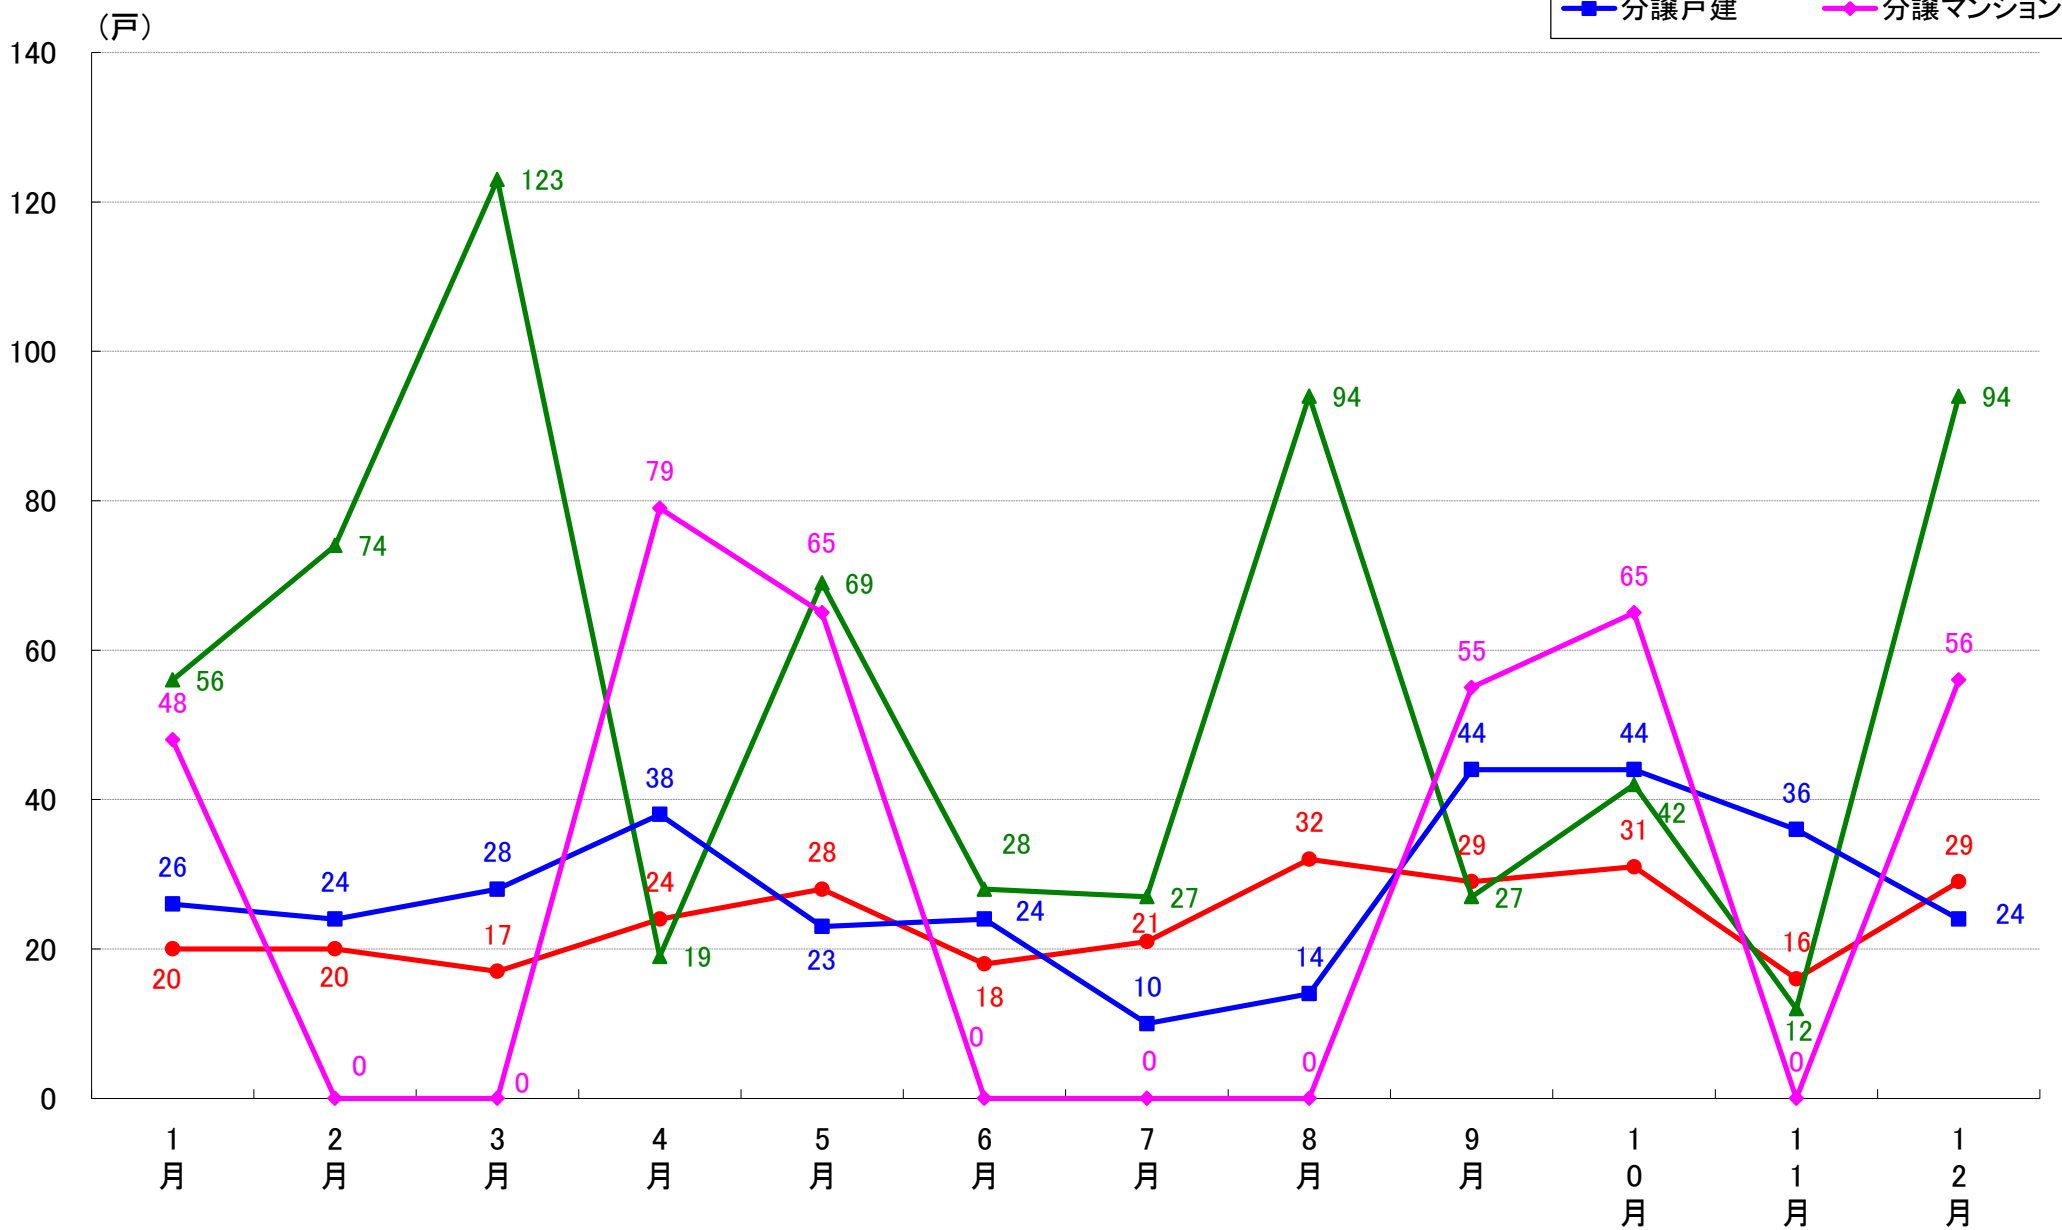

月報：埼玉県さいたま市の住宅着工数グラフ
令和元年12月版（平成31年1月～平成31年4月、令和元年5月～12月）

新興商事株式会社では標記の資料をまとめましたのでご案内申し上げます。

■データ出典

国土交通省 建築着工統計調査報告

■本資料作成

上記資料をもとに新興商事株式会社にて作成

さいたま市 着工戸数推移

さいたま市西区 着工戸数推移

さいたま市北区 着工戸数推移

さいたま市大宮区 着工戸数推移

さいたま市見沼区 着工戸数推移

さいたま市中央区 着工戸数推移

さいたま市桜区 着工戸数推移

さいたま市浦和区 着工戸数推移

さいたま市南区 着工戸数推移

さいたま市緑区 着工戸数推移

さいたま市岩槻区 着工戸数推移

月報：東京都23区の住宅着工数グラフ
令和元年12月版（平成31年1月～平成31年4月、令和元年5月～12月）

新興商事株式会社では標記の資料をまとめましたのでご案内申し上げます。

■データ出典

国土交通省 建築着工統計調査報告

■本資料作成

上記資料をもとに新興商事株式会社にて作成

東京23区部 着工戸数推移