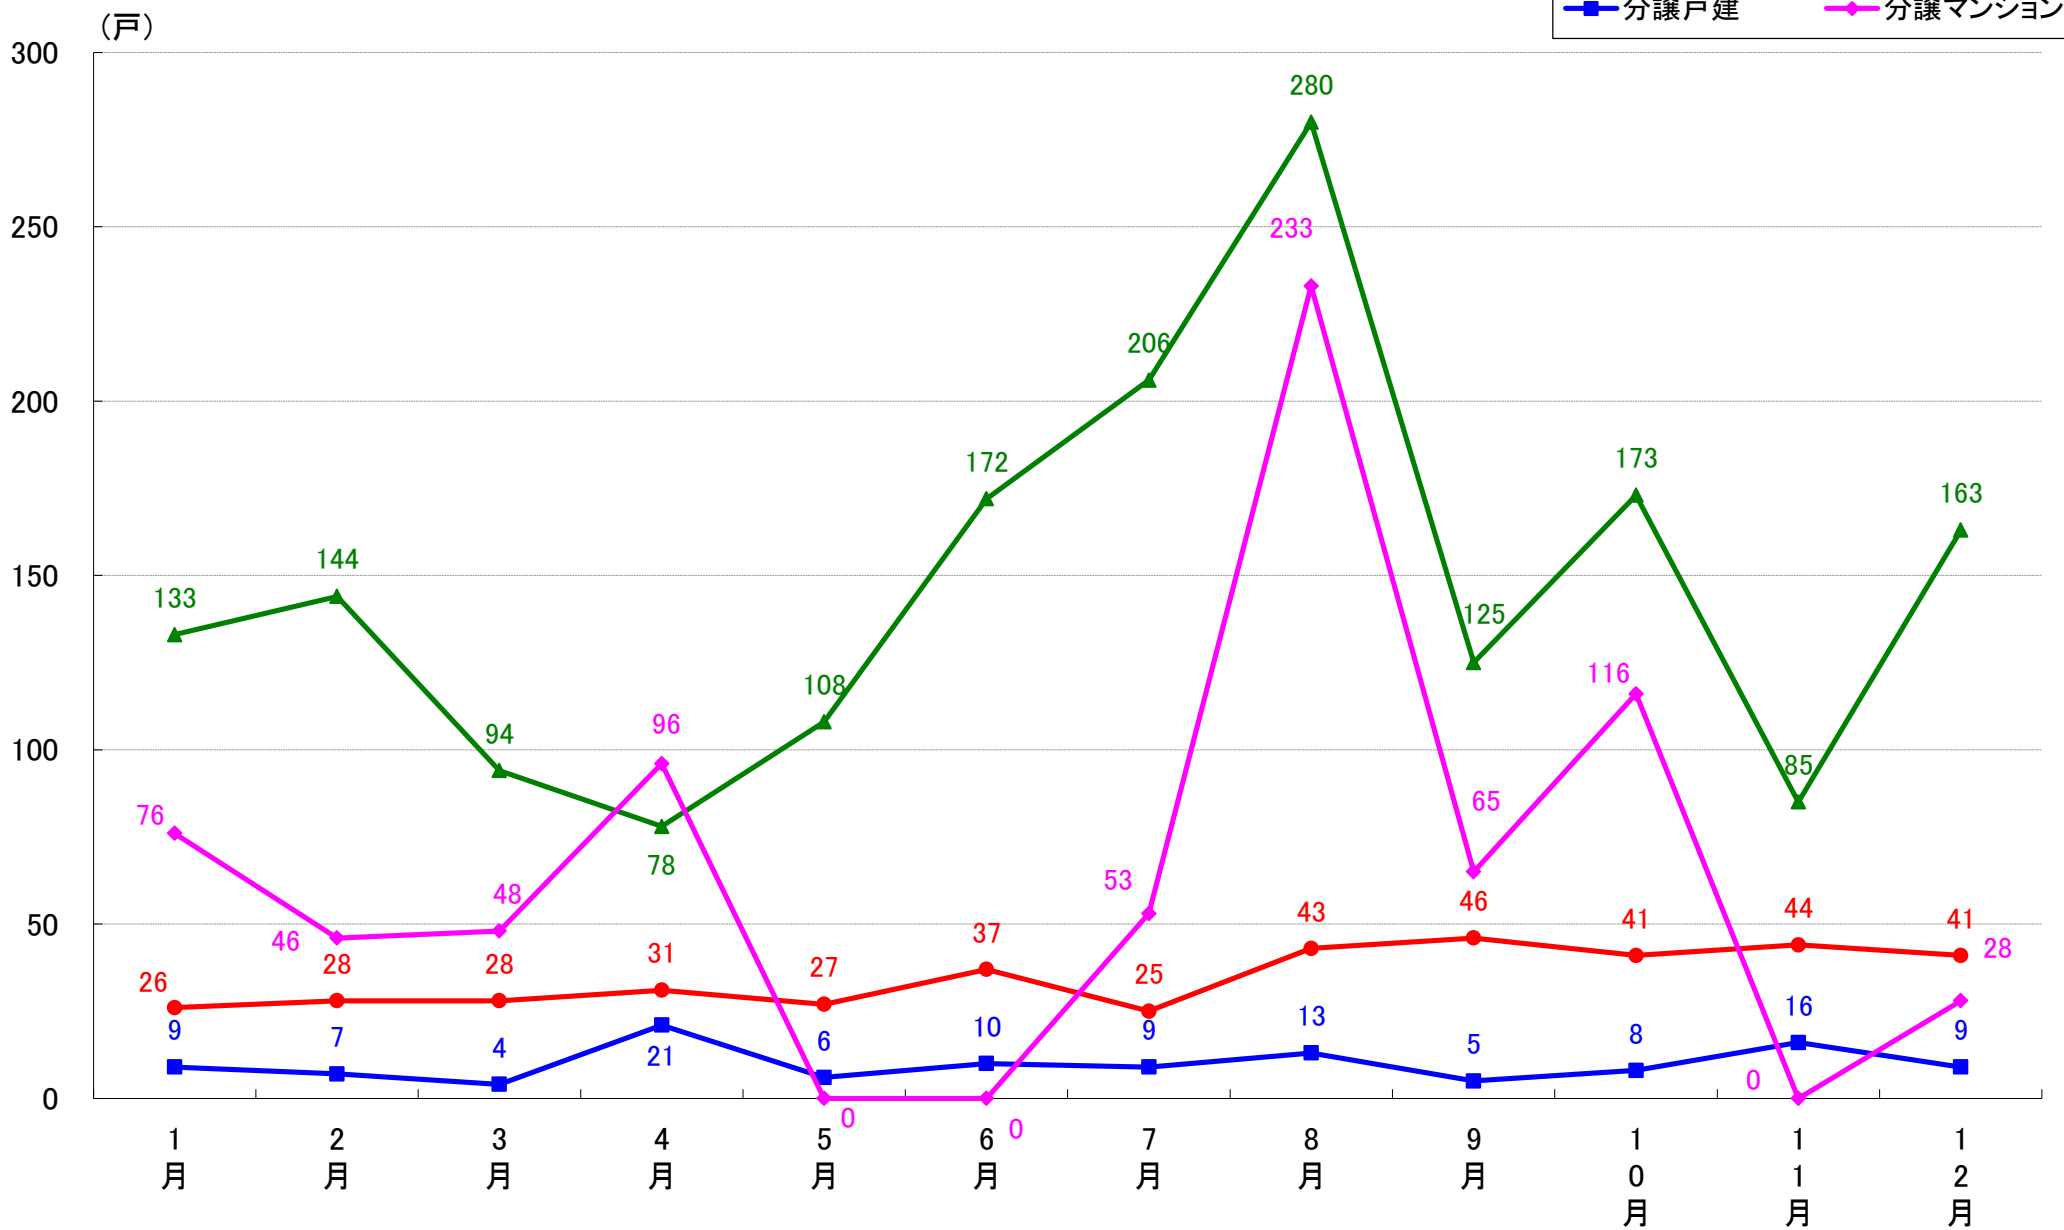

さいたま市岩槻区 着工戸数推移

月報：東京都23区の住宅着工数グラフ
令和元年12月版（平成31年1月～平成31年4月、令和元年5月～12月）

新興商事株式会社では標記の資料をまとめましたのでご案内申し上げます。

■データ出典

国土交通省 建築着工統計調査報告

■本資料作成

上記資料をもとに新興商事株式会社にて作成

東京23区部 着工戸数推移

千代田区 着工戸数推移

中央区 着工戸数推移

港区 着工戸数推移

新宿区 着工戸数推移

(戸)

文京区 着工戸数推移

台東区 着工戸数推移

墨田区 着工戸数推移

江東区 着工戸数推移

品川区 着工戸数推移

目黒区 着工戸数推移

大田区 着工戸数推移

世田谷区 着工戸数推移

渋谷区 着工戸数推移

中野区 着工戸数推移

杉並区 着工戸数推移