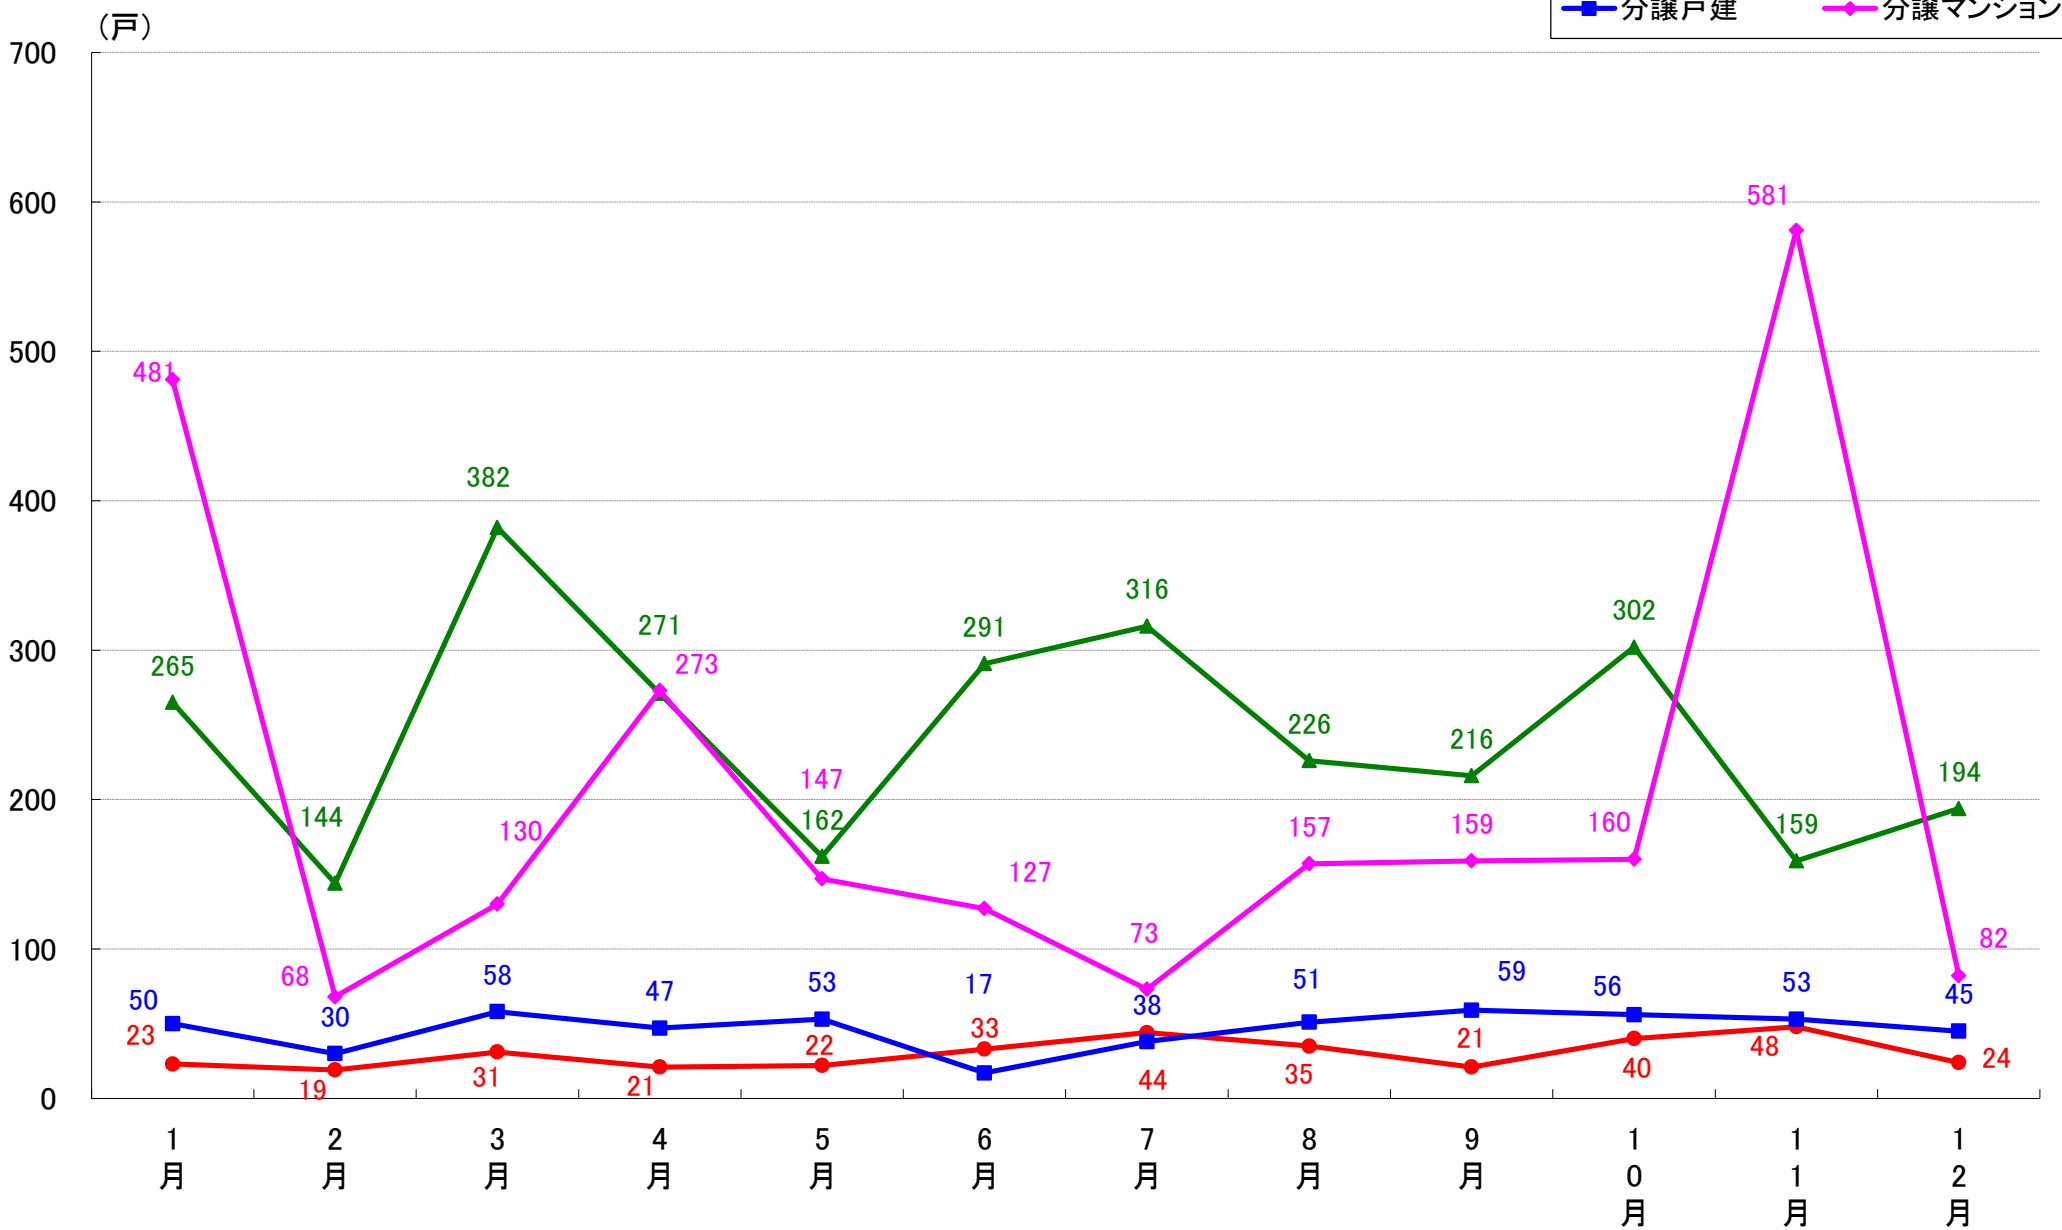

江東区 着工戸数推移

品川区 着工戸数推移

目黒区 着工戸数推移

大田区 着工戸数推移

世田谷区 着工戸数推移

渋谷区 着工戸数推移

中野区 着工戸数推移

杉並区 着工戸数推移

豊島区 着工戸数推移

北区 着工戸数推移

荒川区 着工戸数推移

(戸)

板橋区 着工戸数推移

練馬区 着工戸数推移

足立区 着工戸数推移

葛飾区 着工戸数推移

江戸川区 着工戸数推移