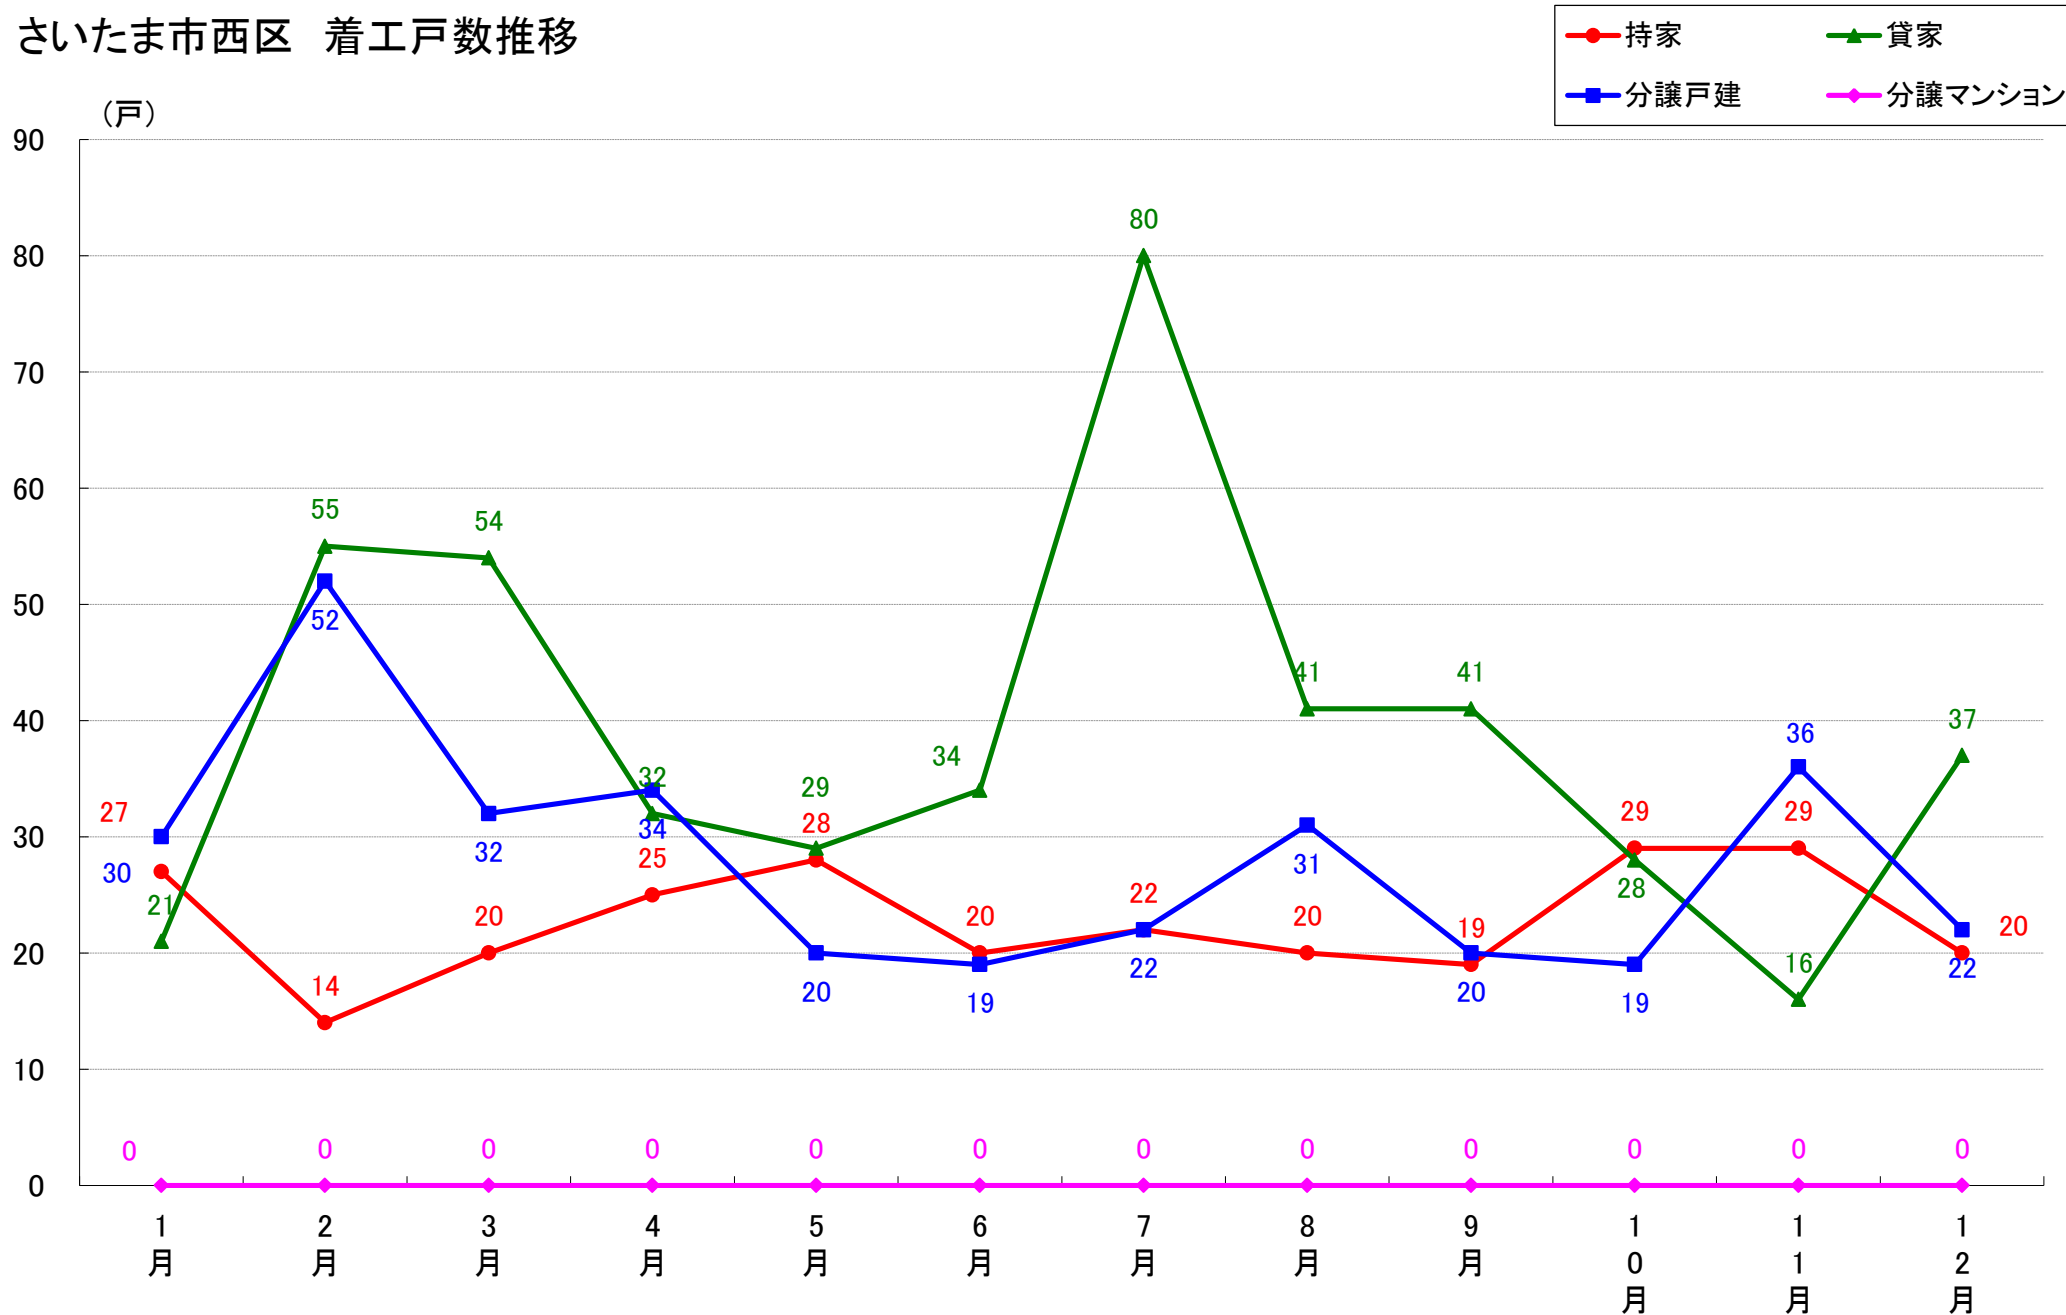

月報：埼玉県さいたま市の住宅着工数グラフ
令和元年12月版（平成31年1月～平成31年4月、令和元年5月～12月）

新興商事株式会社では標記の資料をまとめましたのでご案内申し上げます。

■データ出典

国土交通省 建築着工統計調査報告

■本資料作成

上記資料をもとに新興商事株式会社にて作成

さいたま市 着工戸数推移

さいたま市西区 着工戸数推移

さいたま市北区 着工戸数推移

さいたま市大宮区 着工戸数推移

さいたま市見沼区 着工戸数推移

さいたま市中央区 着工戸数推移

さいたま市桜区 着工戸数推移

さいたま市浦和区 着工戸数推移

さいたま市南区 着工戸数推移

さいたま市緑区 着工戸数推移

さいたま市岩槻区 着工戸数推移

月報：東京都23区の住宅着工数グラフ
令和元年12月版（平成31年1月～平成31年4月、令和元年5月～12月）

新興商事株式会社では標記の資料をまとめましたのでご案内申し上げます。

■データ出典

国土交通省 建築着工統計調査報告

■本資料作成

上記資料をもとに新興商事株式会社にて作成

東京23区部 着工戸数推移

江戸川区 着工戸数推移