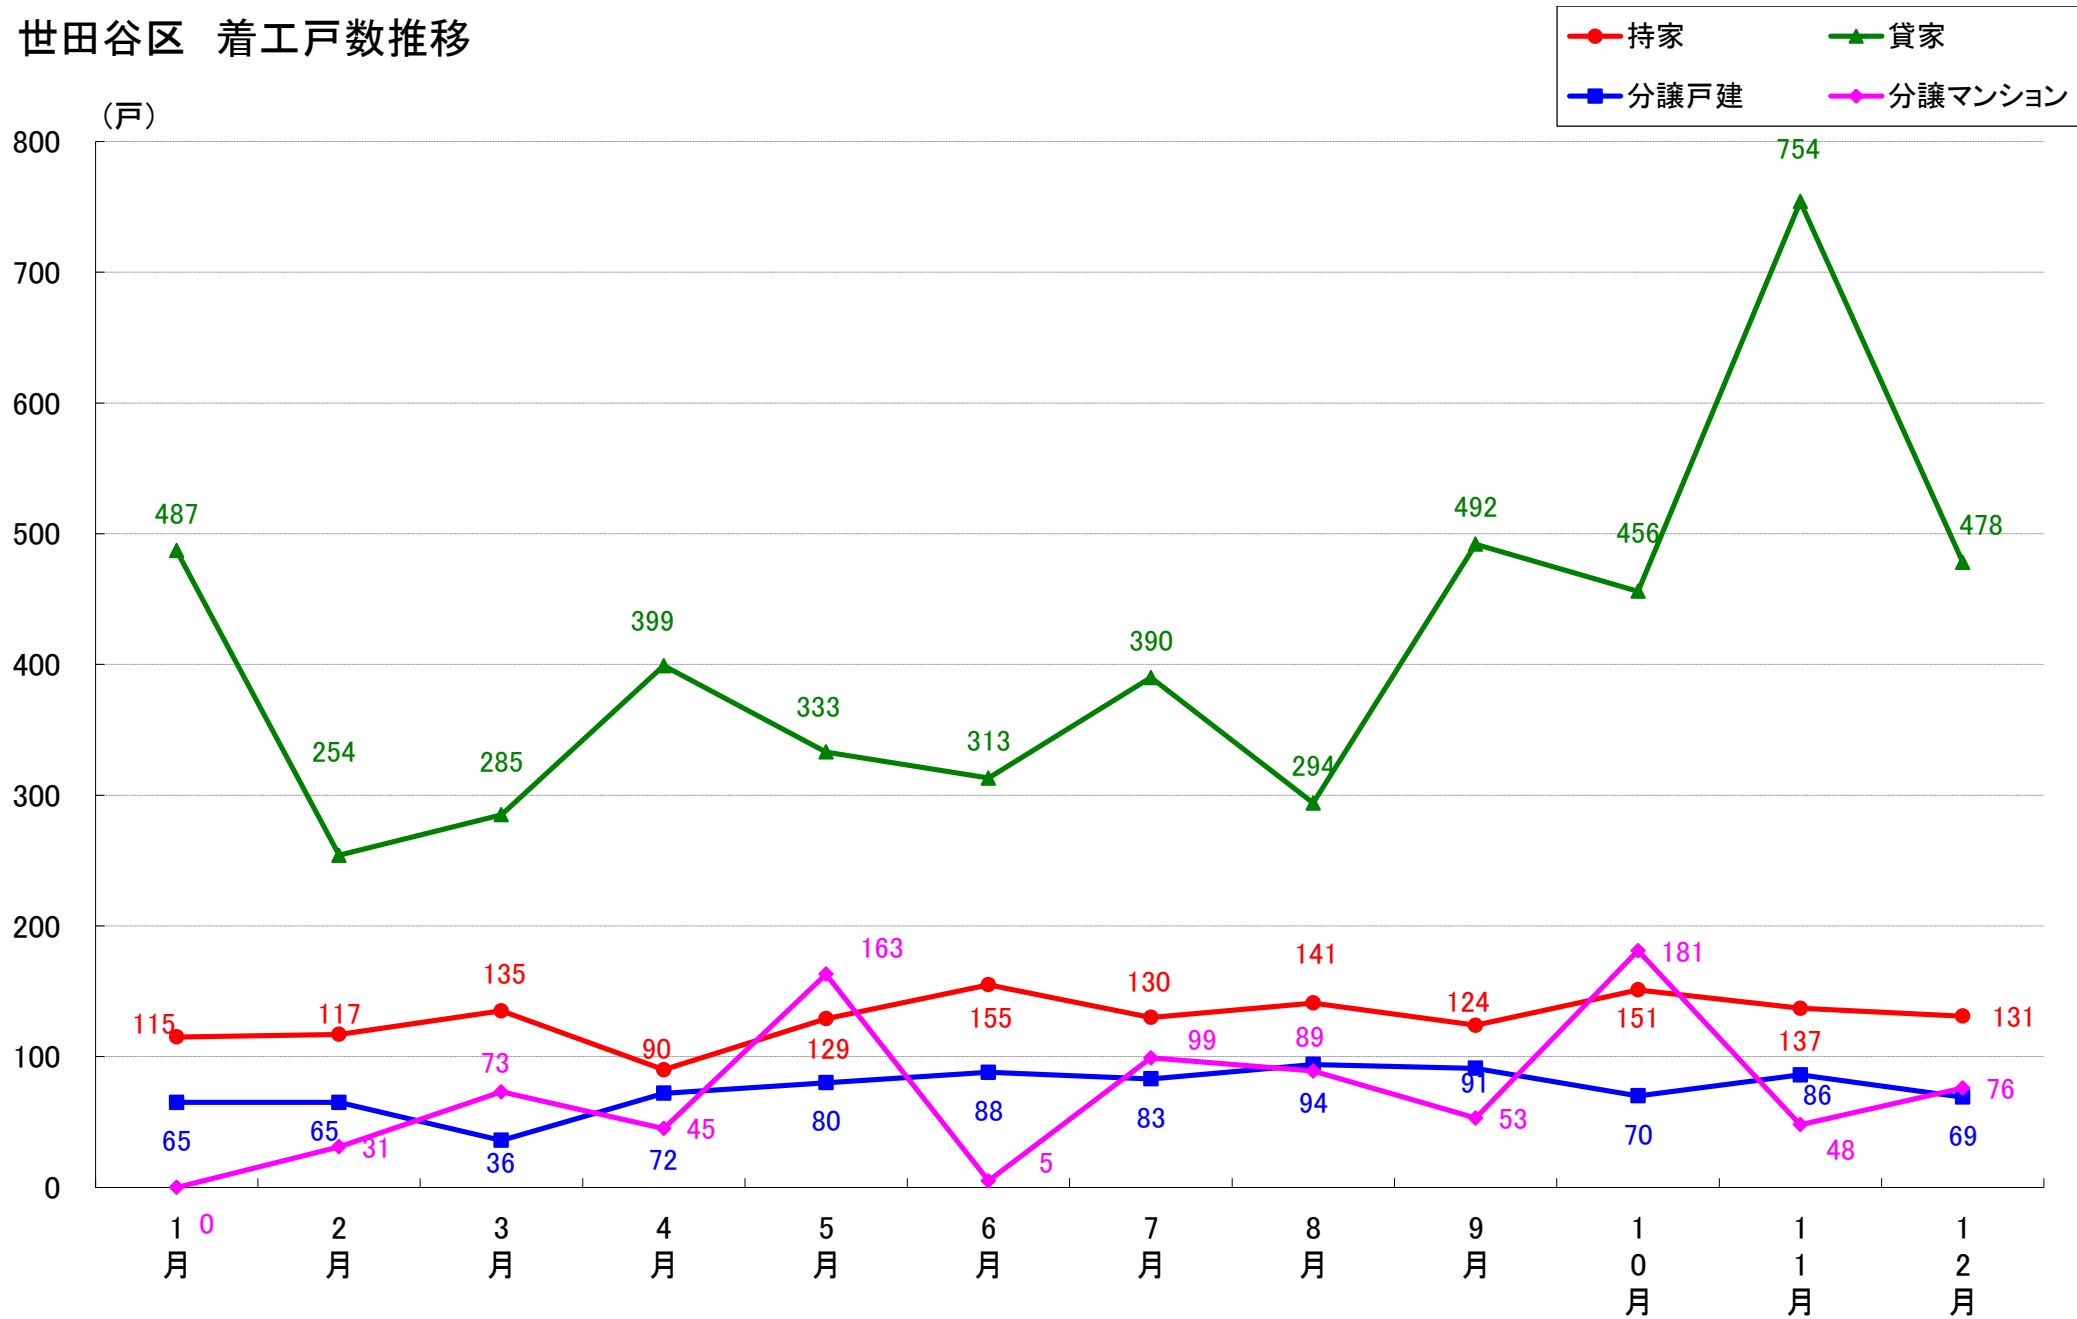

江東区 着工戸数推移

品川区 着工戸数推移

目黒区 着工戸数推移

大田区 着工戸数推移

世田谷区 着工戸数推移

渋谷区 着工戸数推移

中野区 着工戸数推移

杉並区 着工戸数推移

江戸川区 着工戸数推移