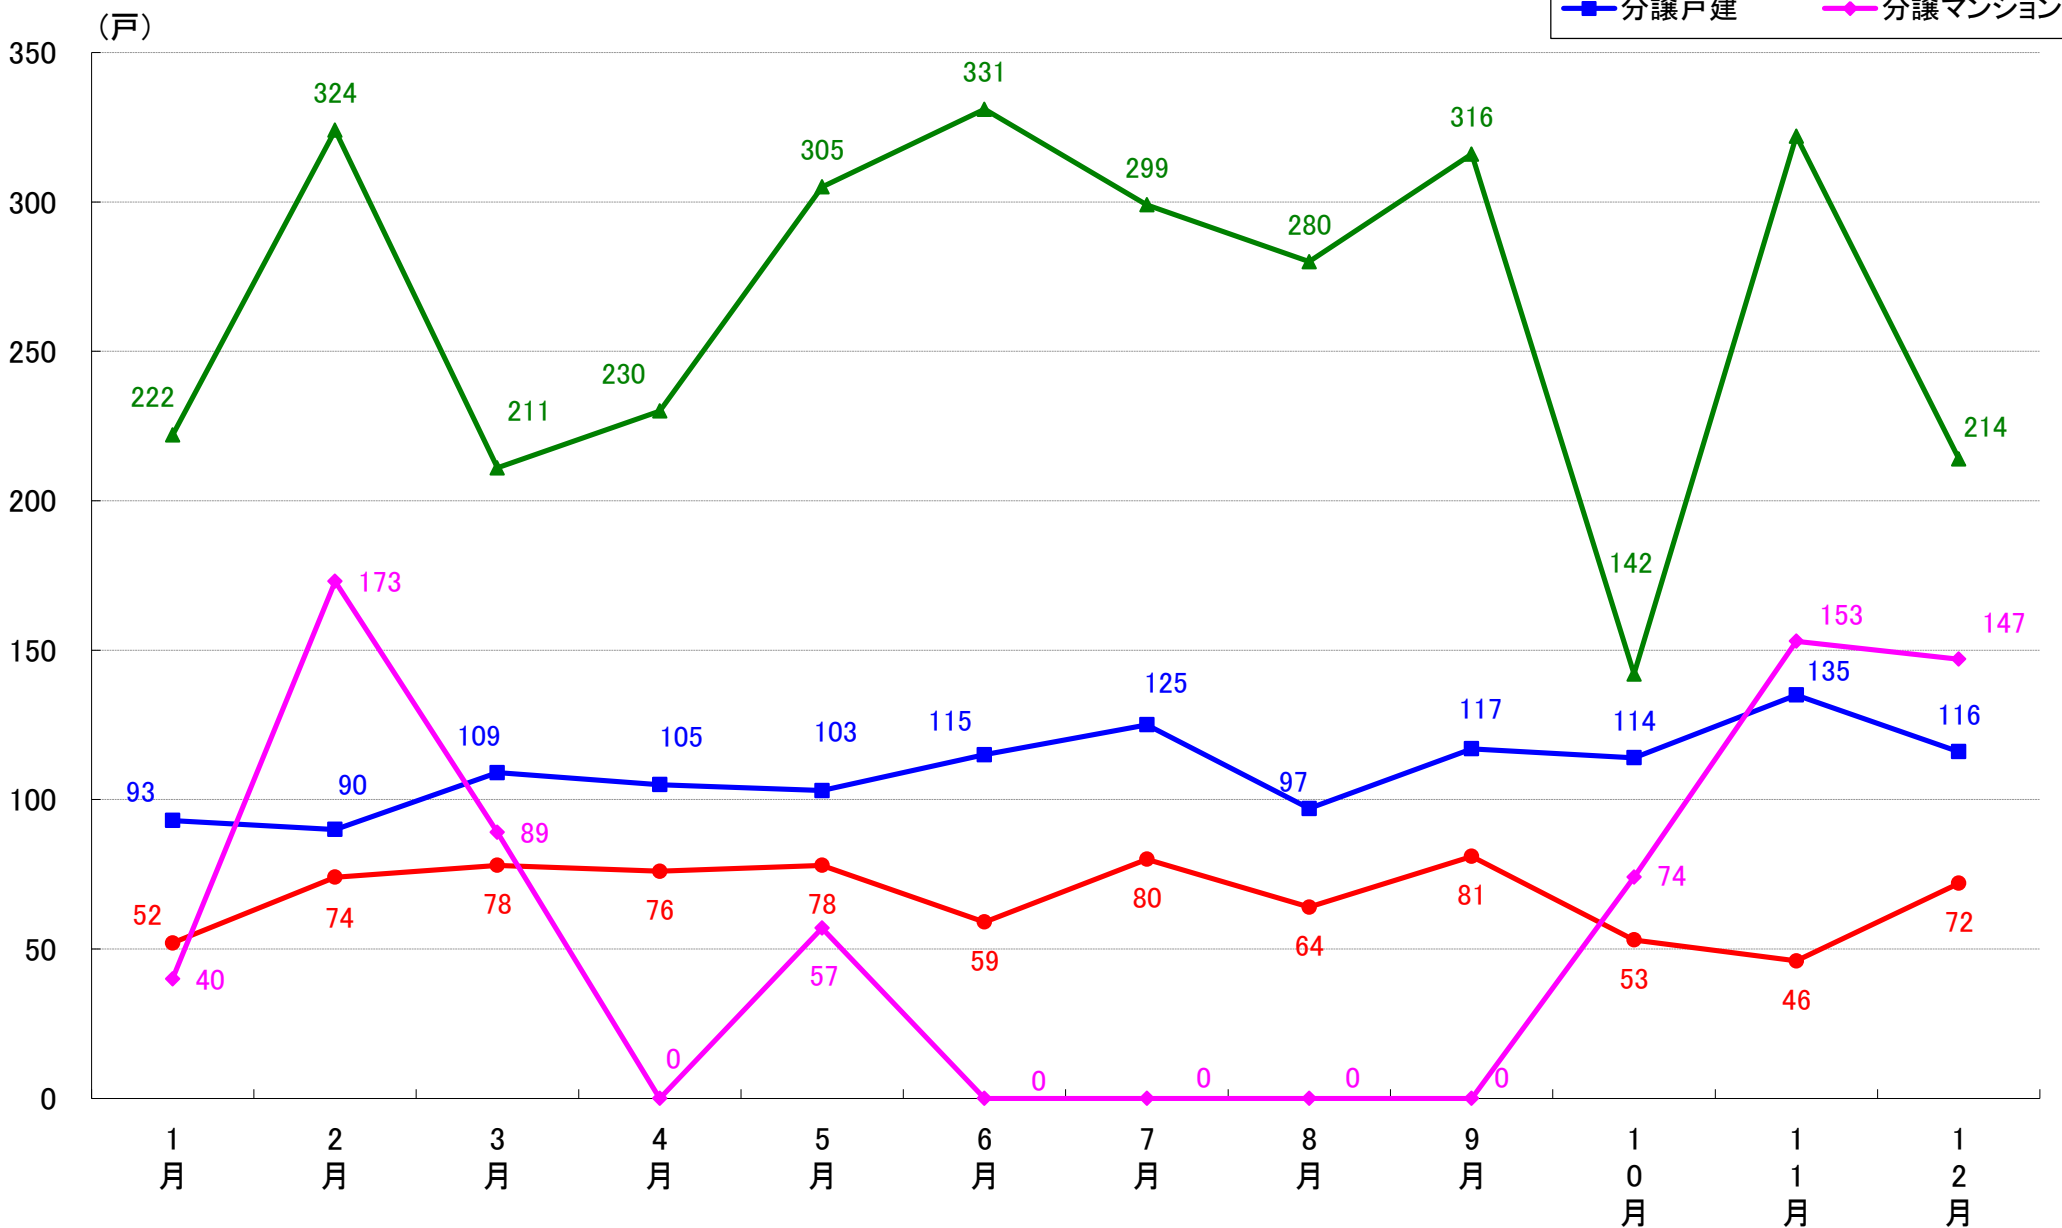

江東区 着工戸数推移

品川区 着工戸数推移

目黒区 着工戸数推移

大田区 着工戸数推移

世田谷区 着工戸数推移

渋谷区 着工戸数推移

中野区 着工戸数推移

杉並区 着工戸数推移

豊島区 着工戸数推移

北区 着工戸数推移

荒川区 着工戸数推移

(戸)

板橋区 着工戸数推移

練馬区 着工戸数推移

足立区 着工戸数推移

葛飾区 着工戸数推移

江戸川区 着工戸数推移