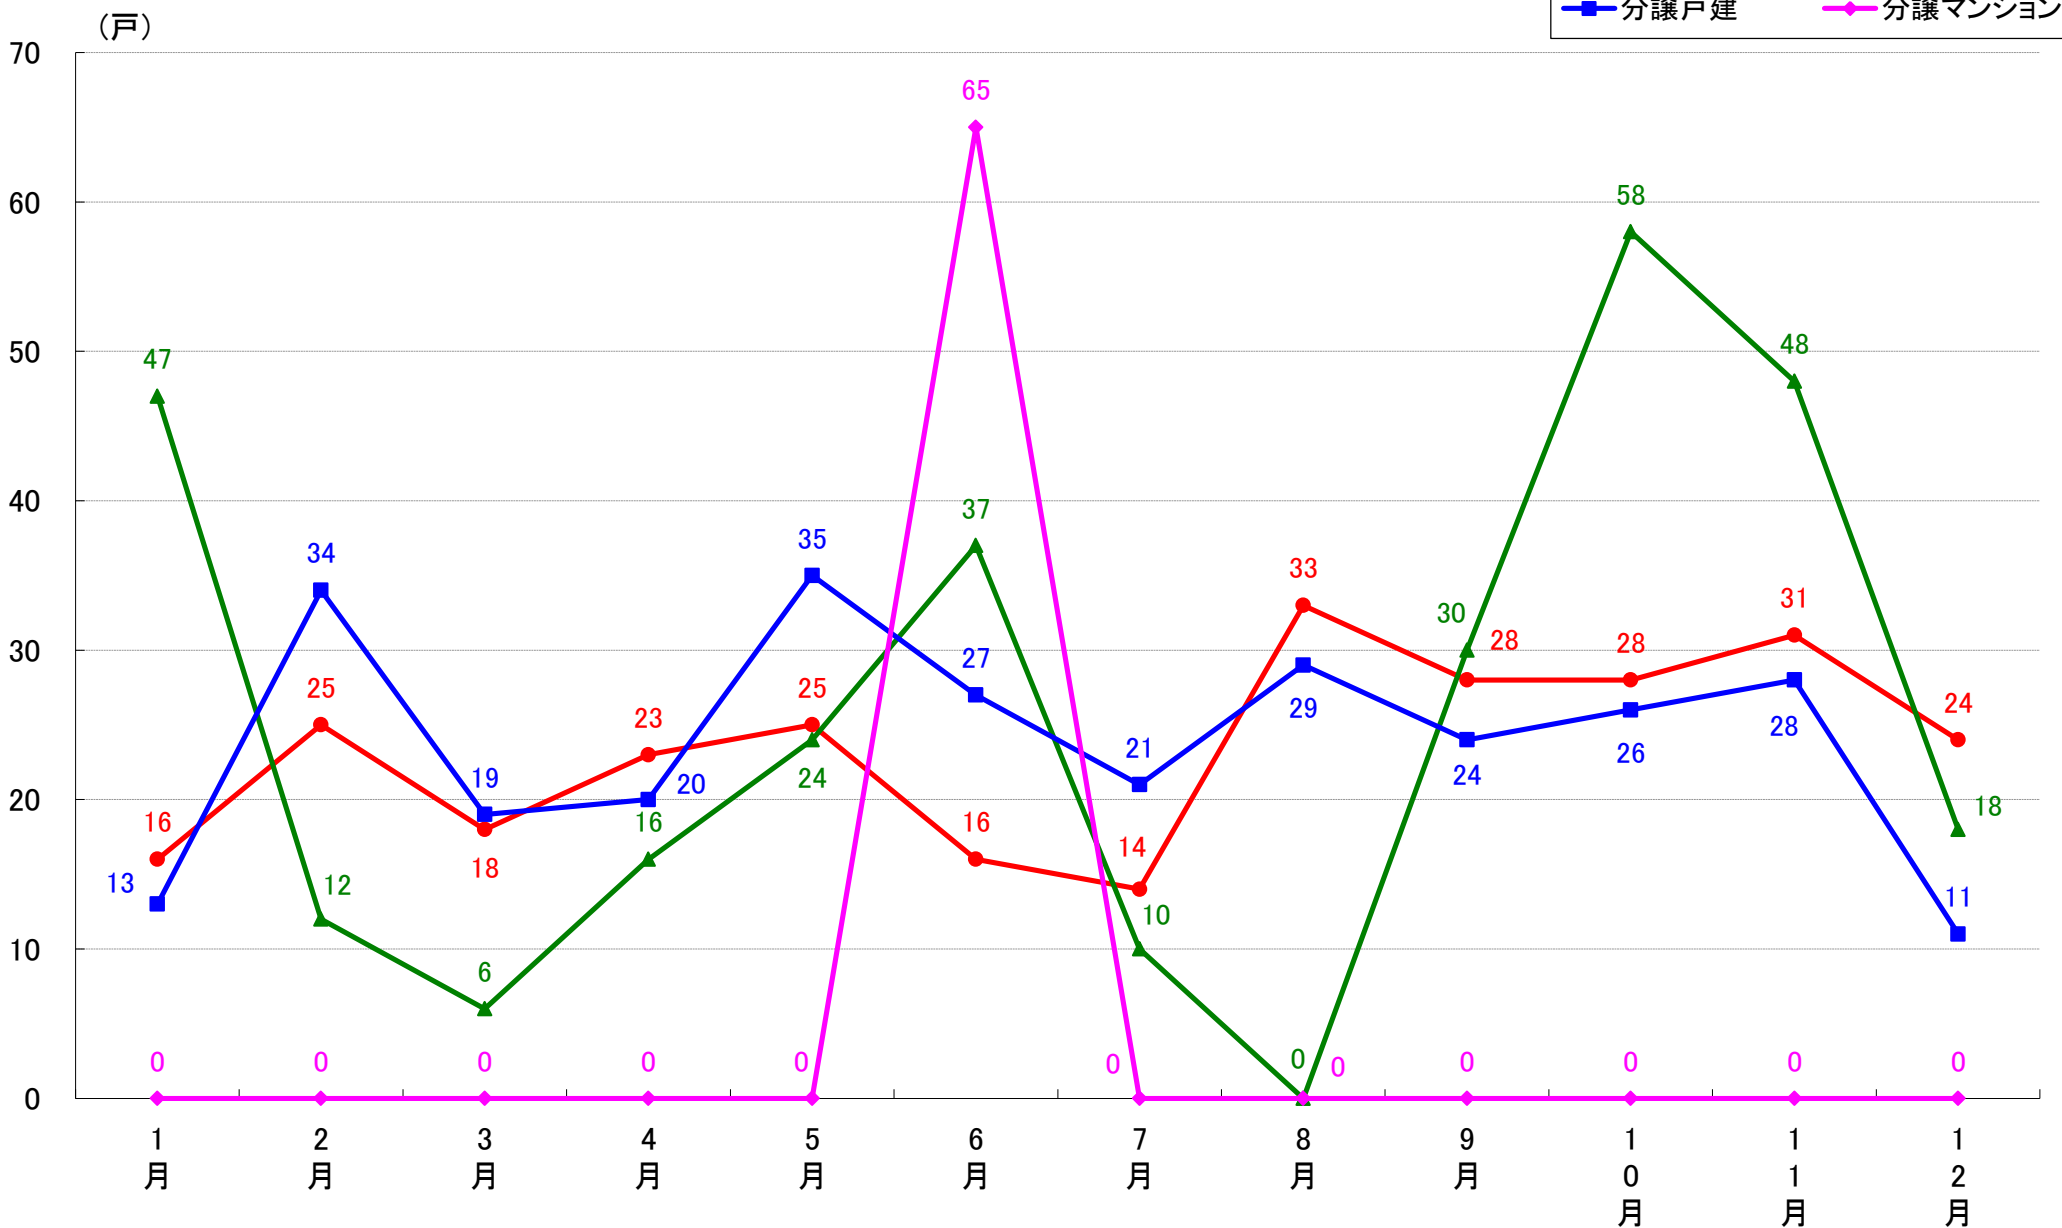

月報：埼玉県さいたま市の住宅着工数グラフ
令和元年12月版（平成31年1月～平成31年4月、令和元年5月～12月）

新興商事株式会社では標記の資料をまとめましたのでご案内申し上げます。

■データ出典

国土交通省 建築着工統計調査報告

■本資料作成

上記資料をもとに新興商事株式会社にて作成

さいたま市 着工戸数推移

さいたま市西区 着工戸数推移

さいたま市北区 着工戸数推移

さいたま市大宮区 着工戸数推移

さいたま市見沼区 着工戸数推移

さいたま市中央区 着工戸数推移

さいたま市桜区 着工戸数推移

さいたま市浦和区 着工戸数推移

さいたま市南区 着工戸数推移

さいたま市緑区 着工戸数推移

さいたま市岩槻区 着工戸数推移

月報：東京都23区の住宅着工数グラフ
令和元年12月版（平成31年1月～平成31年4月、令和元年5月～12月）

新興商事株式会社では標記の資料をまとめましたのでご案内申し上げます。

■データ出典

国土交通省 建築着工統計調査報告

■本資料作成

上記資料をもとに新興商事株式会社にて作成

東京23区部 着工戸数推移

江戸川区 着工戸数推移