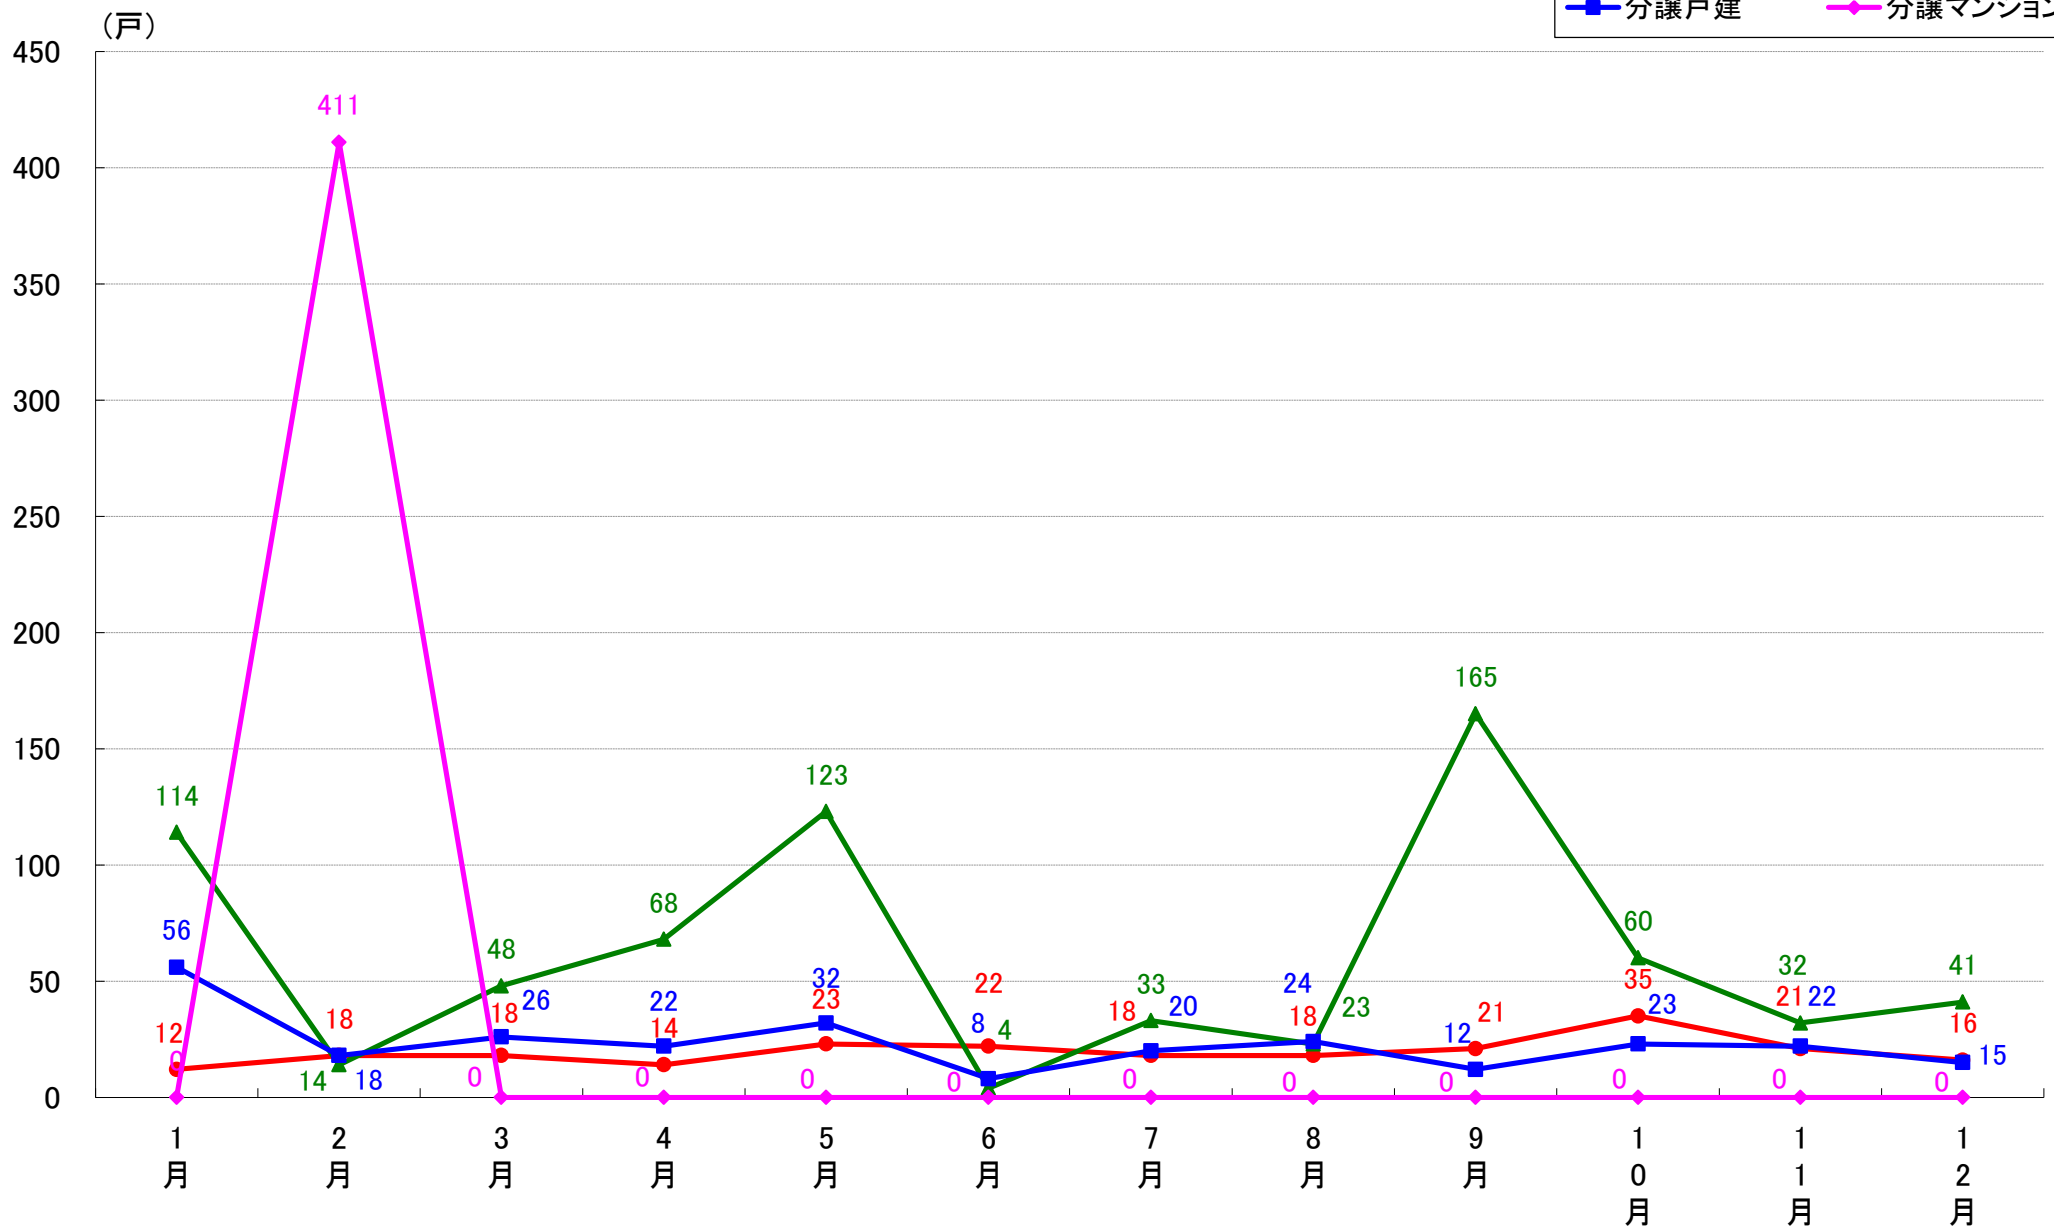

月報：埼玉県さいたま市の住宅着工数グラフ
令和元年12月版（平成31年1月～平成31年4月、令和元年5月～12月）

新興商事株式会社では標記の資料をまとめましたのでご案内申し上げます。

■データ出典

国土交通省 建築着工統計調査報告

■本資料作成

上記資料をもとに新興商事株式会社にて作成

さいたま市 着工戸数推移

さいたま市西区 着工戸数推移

さいたま市北区 着工戸数推移

さいたま市大宮区 着工戸数推移

さいたま市見沼区 着工戸数推移

さいたま市中央区 着工戸数推移

さいたま市桜区 着工戸数推移

さいたま市浦和区 着工戸数推移

さいたま市南区 着工戸数推移

さいたま市緑区 着工戸数推移

さいたま市岩槻区 着工戸数推移

月報：東京都23区の住宅着工数グラフ
令和元年12月版（平成31年1月～平成31年4月、令和元年5月～12月）

新興商事株式会社では標記の資料をまとめましたのでご案内申し上げます。

■データ出典

国土交通省 建築着工統計調査報告

■本資料作成

上記資料をもとに新興商事株式会社にて作成

東京23区部 着工戸数推移

江戸川区 着工戸数推移