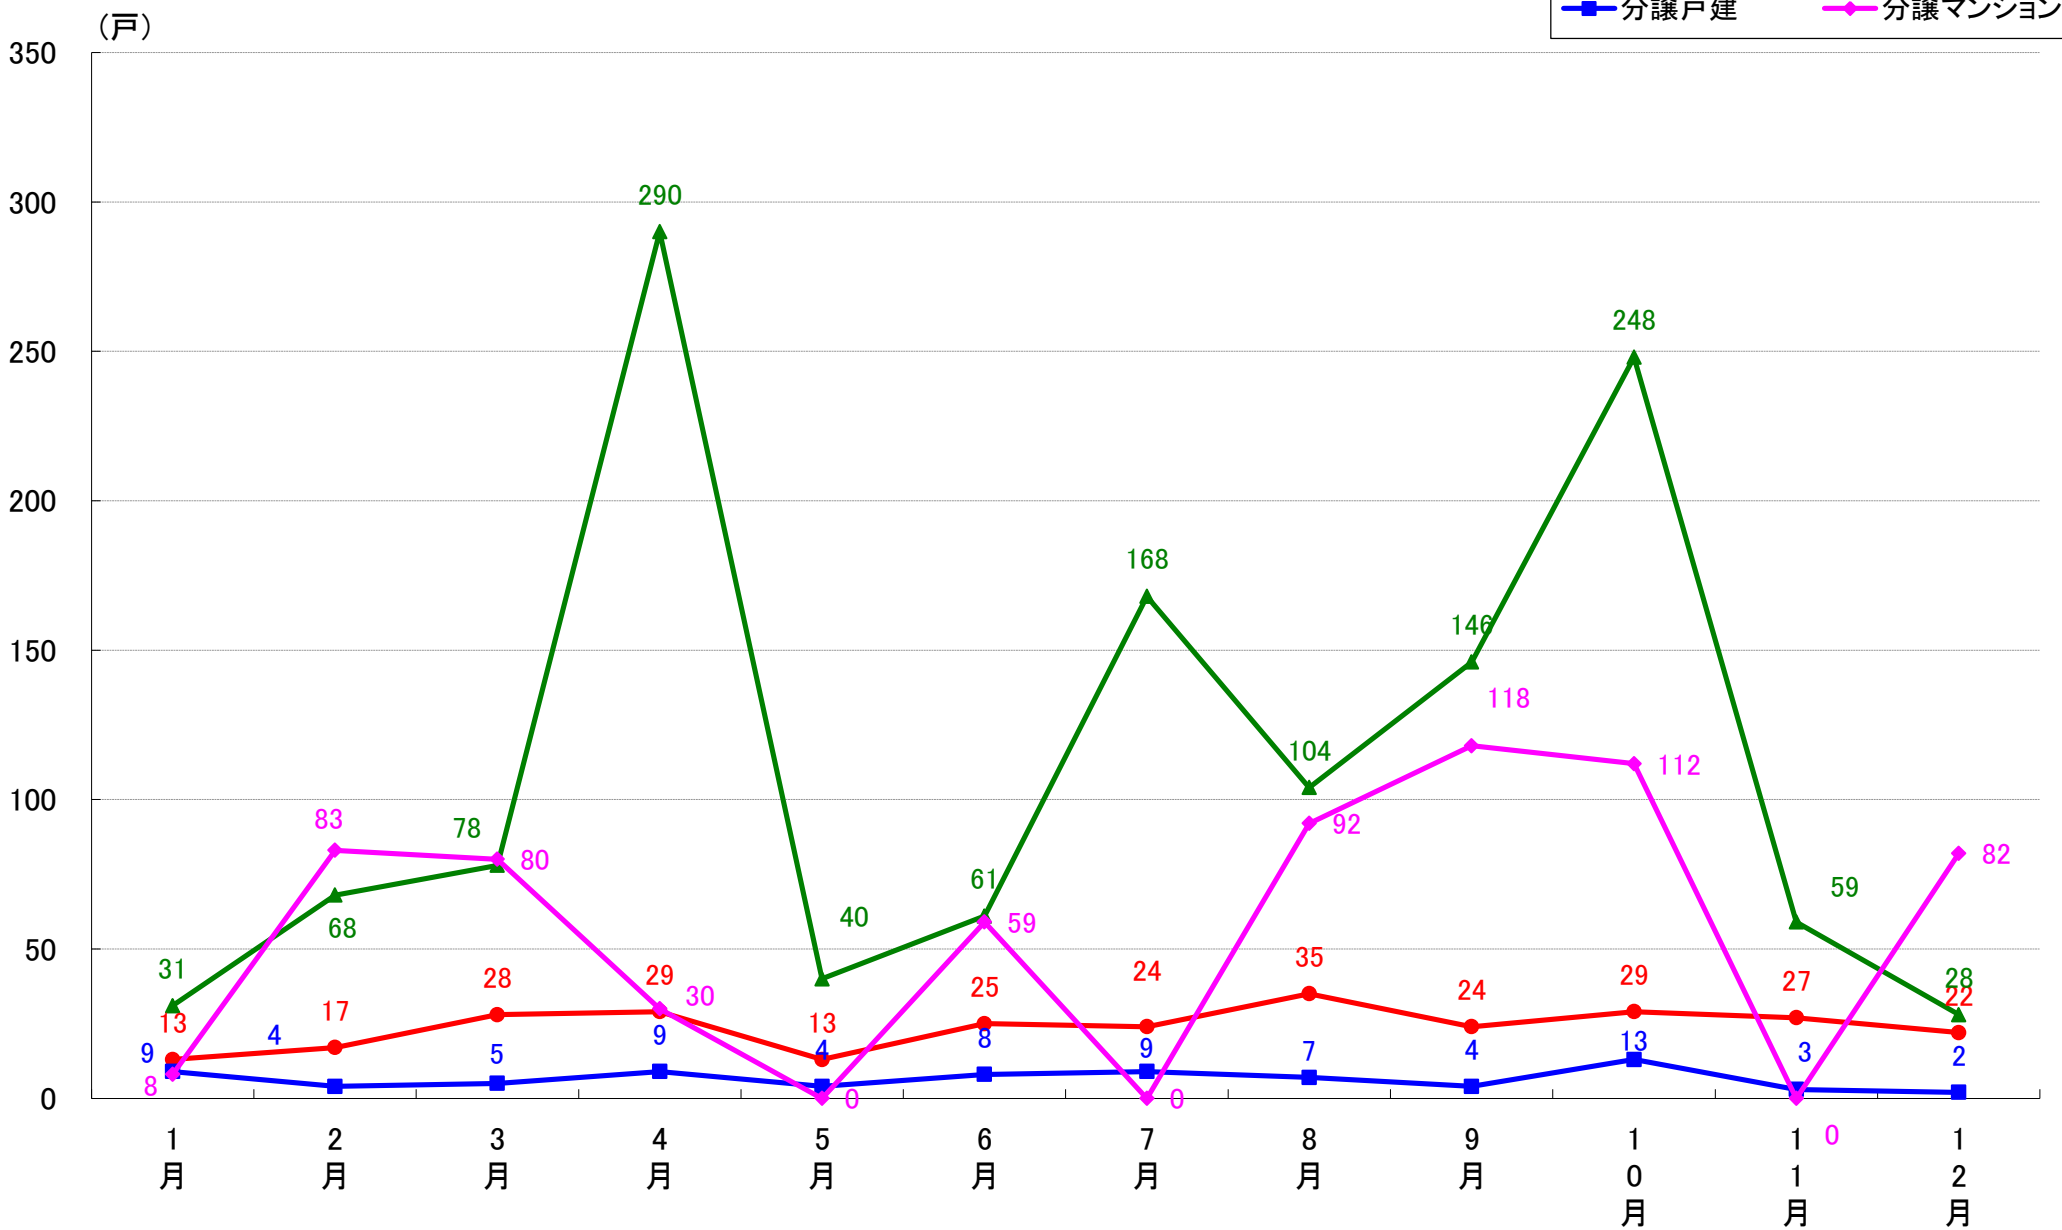

千代田区 着工戸数推移

中央区 着工戸数推移

港区 着工戸数推移

新宿区 着工戸数推移

(戸)

文京区 着工戸数推移

台東区 着工戸数推移

墨田区 着工戸数推移