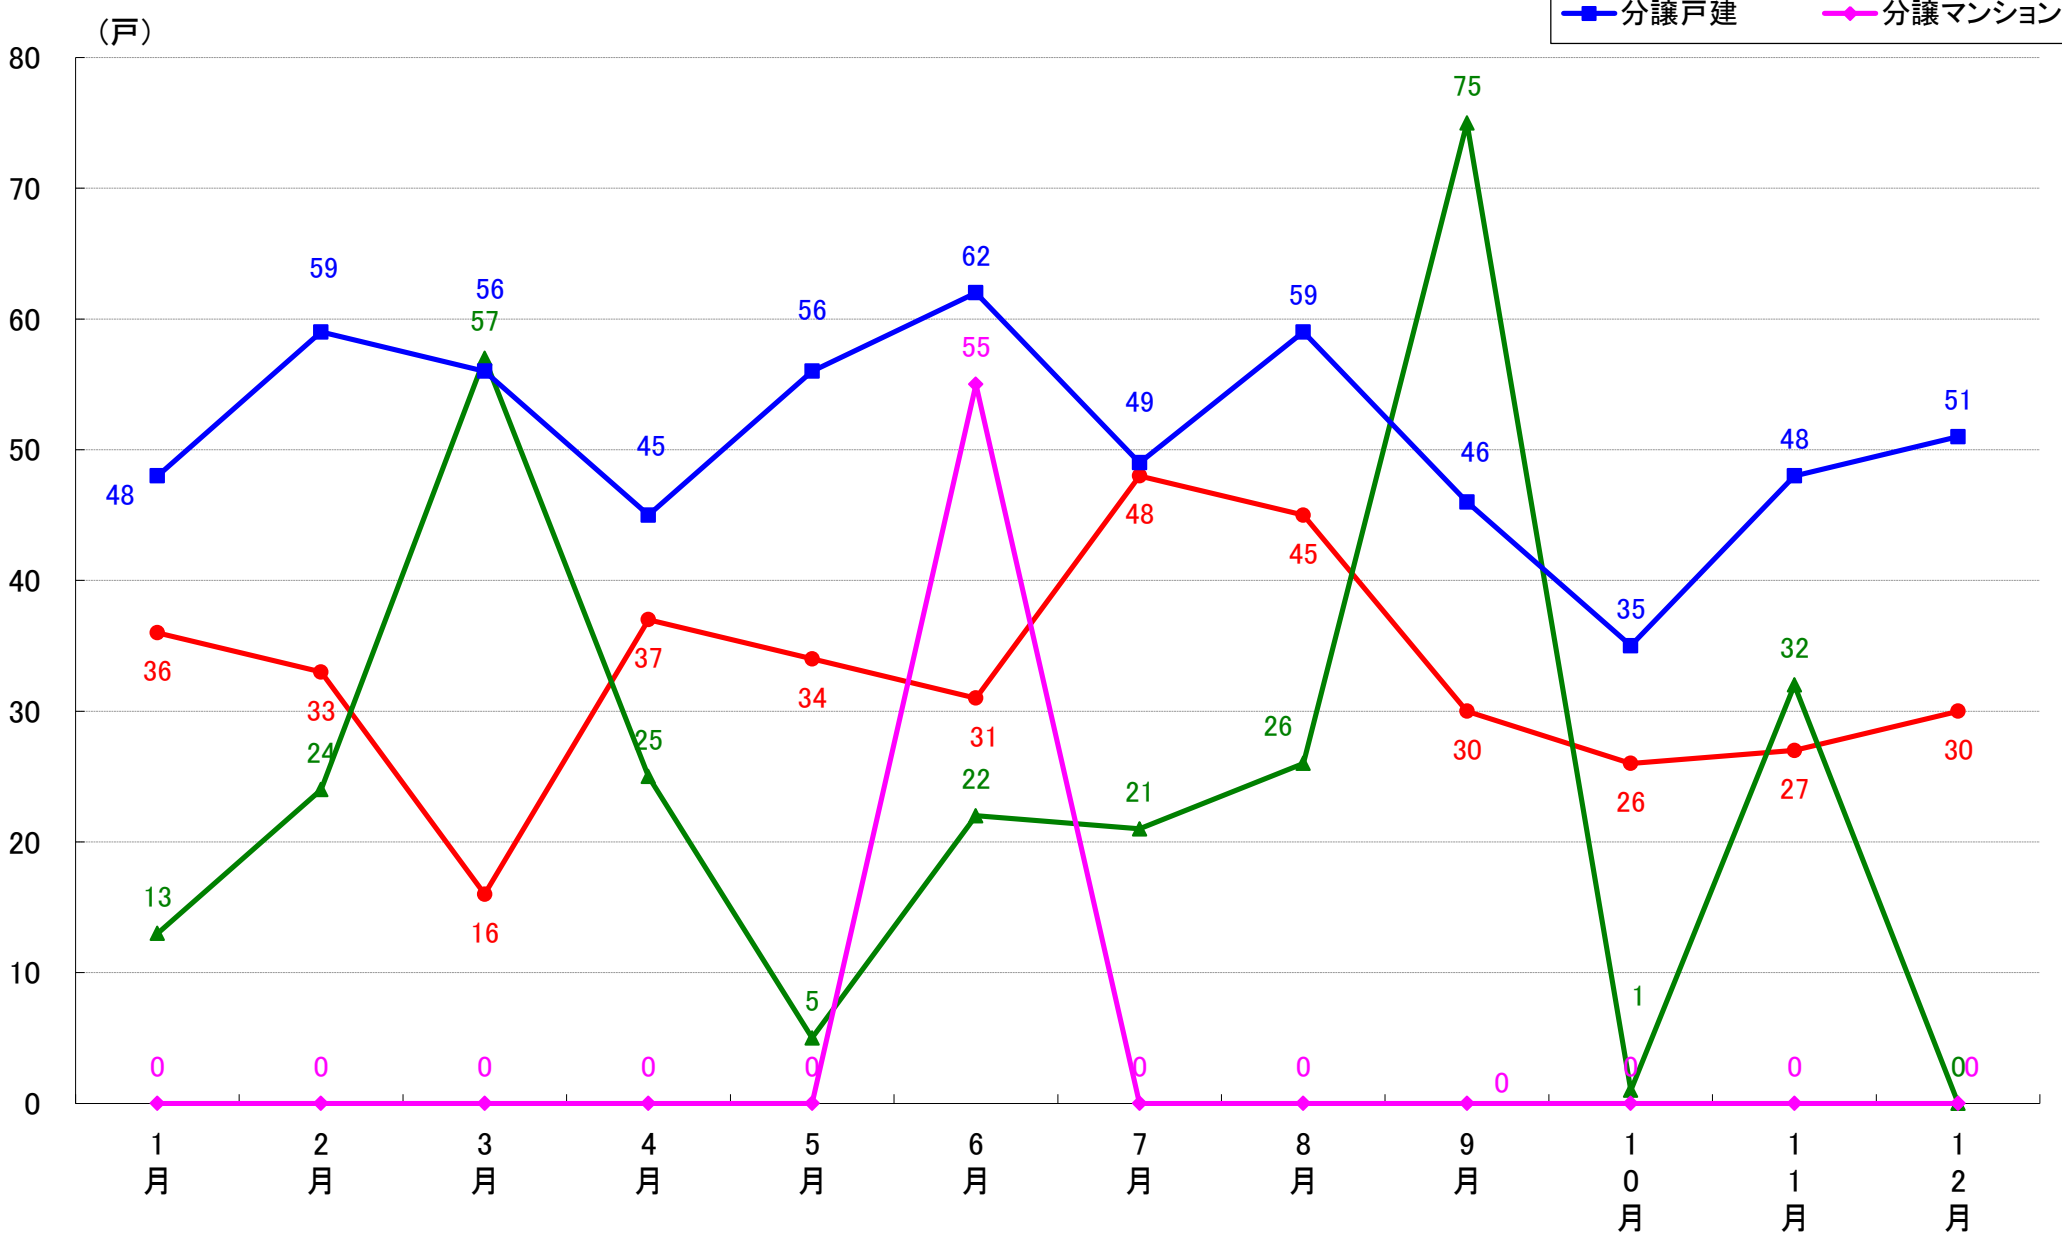

月報：埼玉県さいたま市の住宅着工数グラフ
令和元年12月版（平成31年1月～平成31年4月、令和元年5月～12月）

新興商事株式会社では標記の資料をまとめましたのでご案内申し上げます。

■データ出典

国土交通省 建築着工統計調査報告

■本資料作成

上記資料をもとに新興商事株式会社にて作成

さいたま市 着工戸数推移

さいたま市西区 着工戸数推移

さいたま市北区 着工戸数推移

さいたま市大宮区 着工戸数推移

さいたま市見沼区 着工戸数推移

さいたま市中央区 着工戸数推移

さいたま市桜区 着工戸数推移

さいたま市浦和区 着工戸数推移

さいたま市南区 着工戸数推移

さいたま市緑区 着工戸数推移

さいたま市岩槻区 着工戸数推移

月報：東京都23区の住宅着工数グラフ
令和元年12月版（平成31年1月～平成31年4月、令和元年5月～12月）

新興商事株式会社では標記の資料をまとめましたのでご案内申し上げます。

■データ出典

国土交通省 建築着工統計調査報告

■本資料作成

上記資料をもとに新興商事株式会社にて作成

東京23区部 着工戸数推移

江戸川区 着工戸数推移