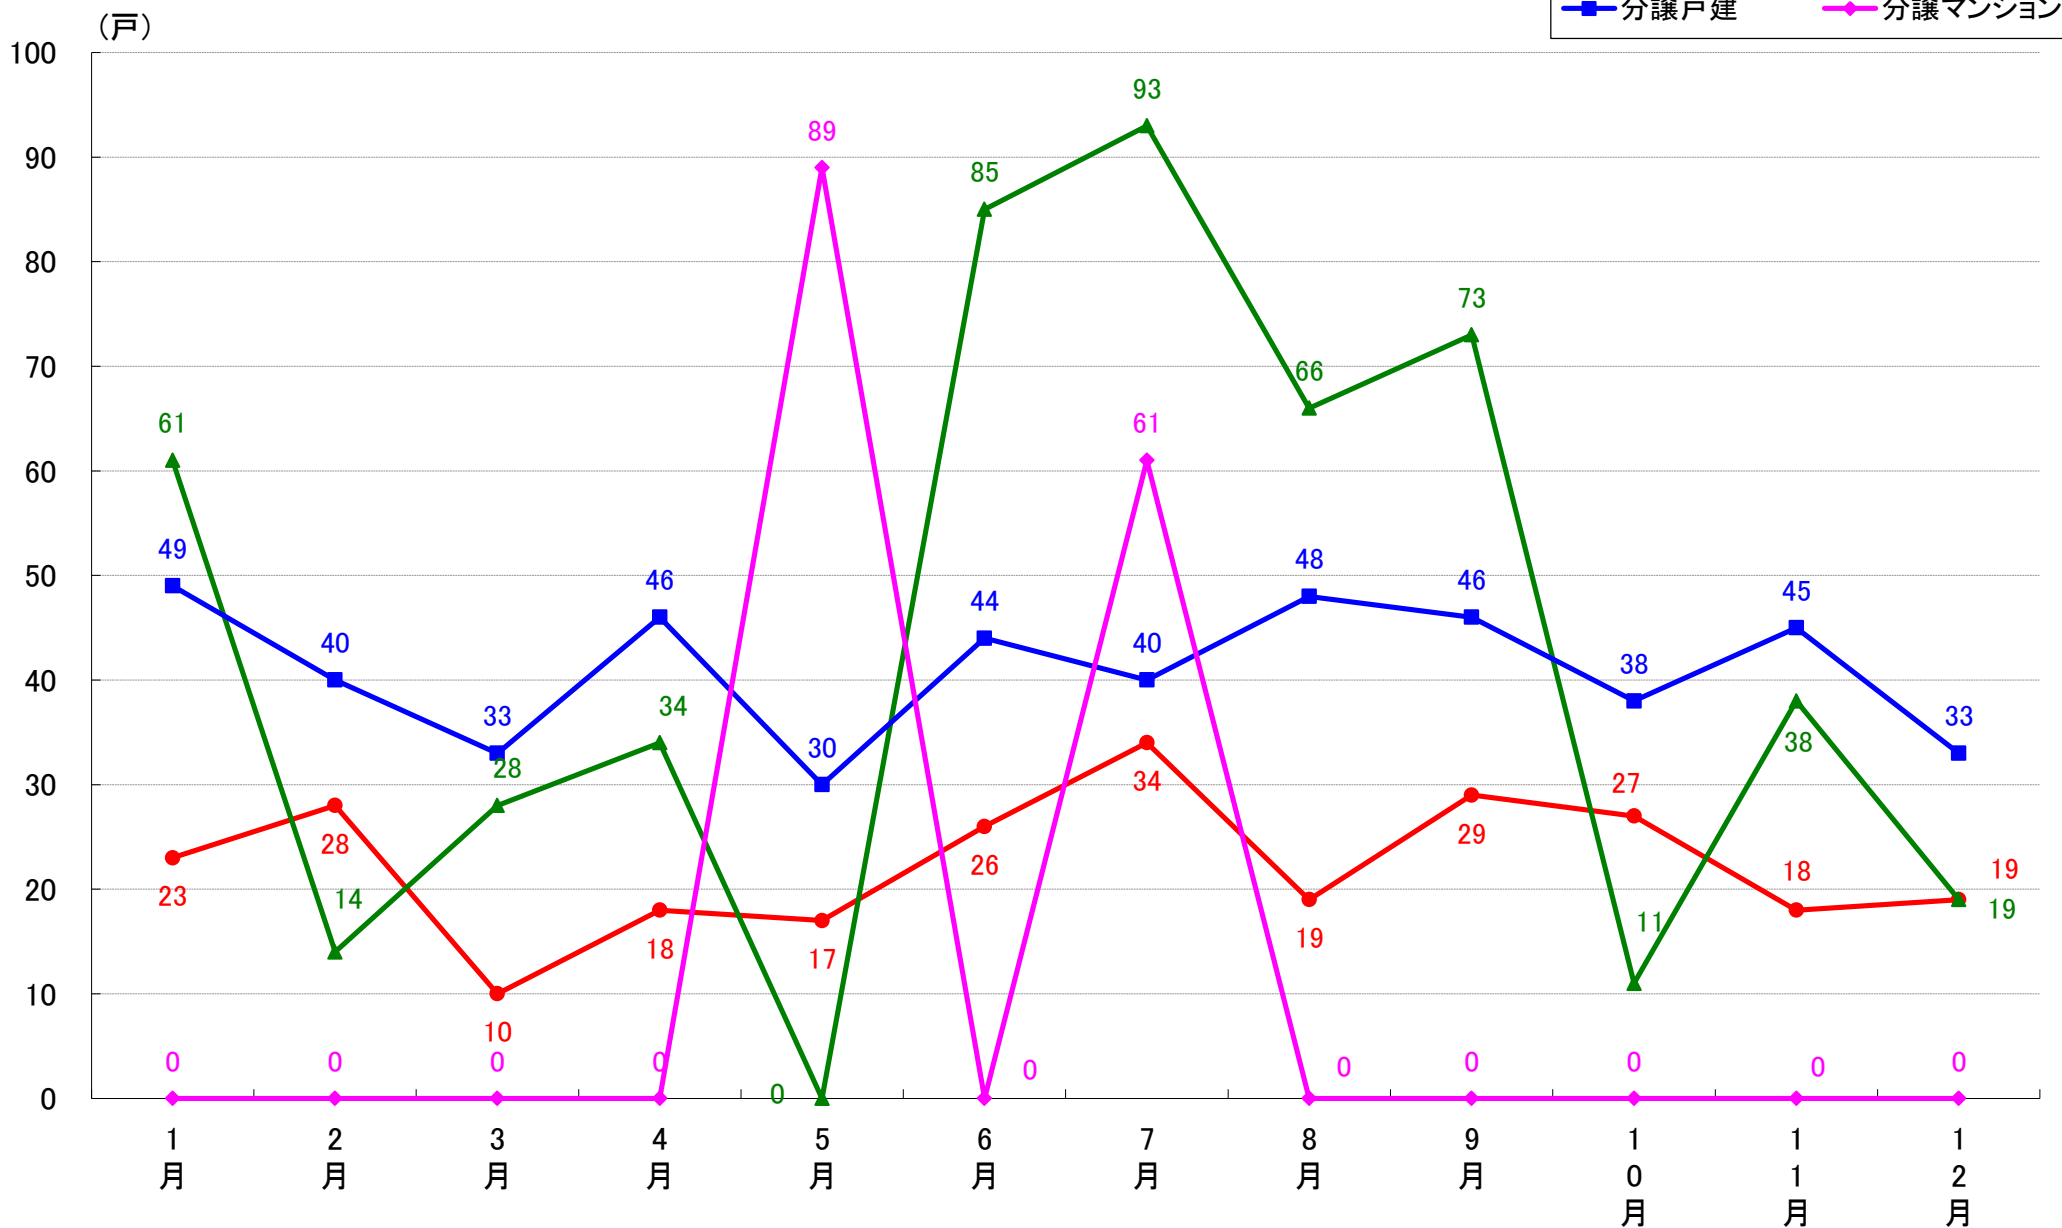

月報：埼玉県さいたま市の住宅着工数グラフ
令和元年12月版（平成31年1月～平成31年4月、令和元年5月～12月）

新興商事株式会社では標記の資料をまとめましたのでご案内申し上げます。

■データ出典

国土交通省 建築着工統計調査報告

■本資料作成

上記資料をもとに新興商事株式会社にて作成

さいたま市 着工戸数推移

さいたま市西区 着工戸数推移

さいたま市北区 着工戸数推移

さいたま市大宮区 着工戸数推移

さいたま市見沼区 着工戸数推移

さいたま市中央区 着工戸数推移

さいたま市桜区 着工戸数推移

さいたま市浦和区 着工戸数推移

さいたま市南区 着工戸数推移

さいたま市緑区 着工戸数推移

さいたま市岩槻区 着工戸数推移

月報：東京都23区の住宅着工数グラフ
令和元年12月版（平成31年1月～平成31年4月、令和元年5月～12月）

新興商事株式会社では標記の資料をまとめましたのでご案内申し上げます。

■データ出典

国土交通省 建築着工統計調査報告

■本資料作成

上記資料をもとに新興商事株式会社にて作成

東京23区部 着工戸数推移

江戸川区 着工戸数推移