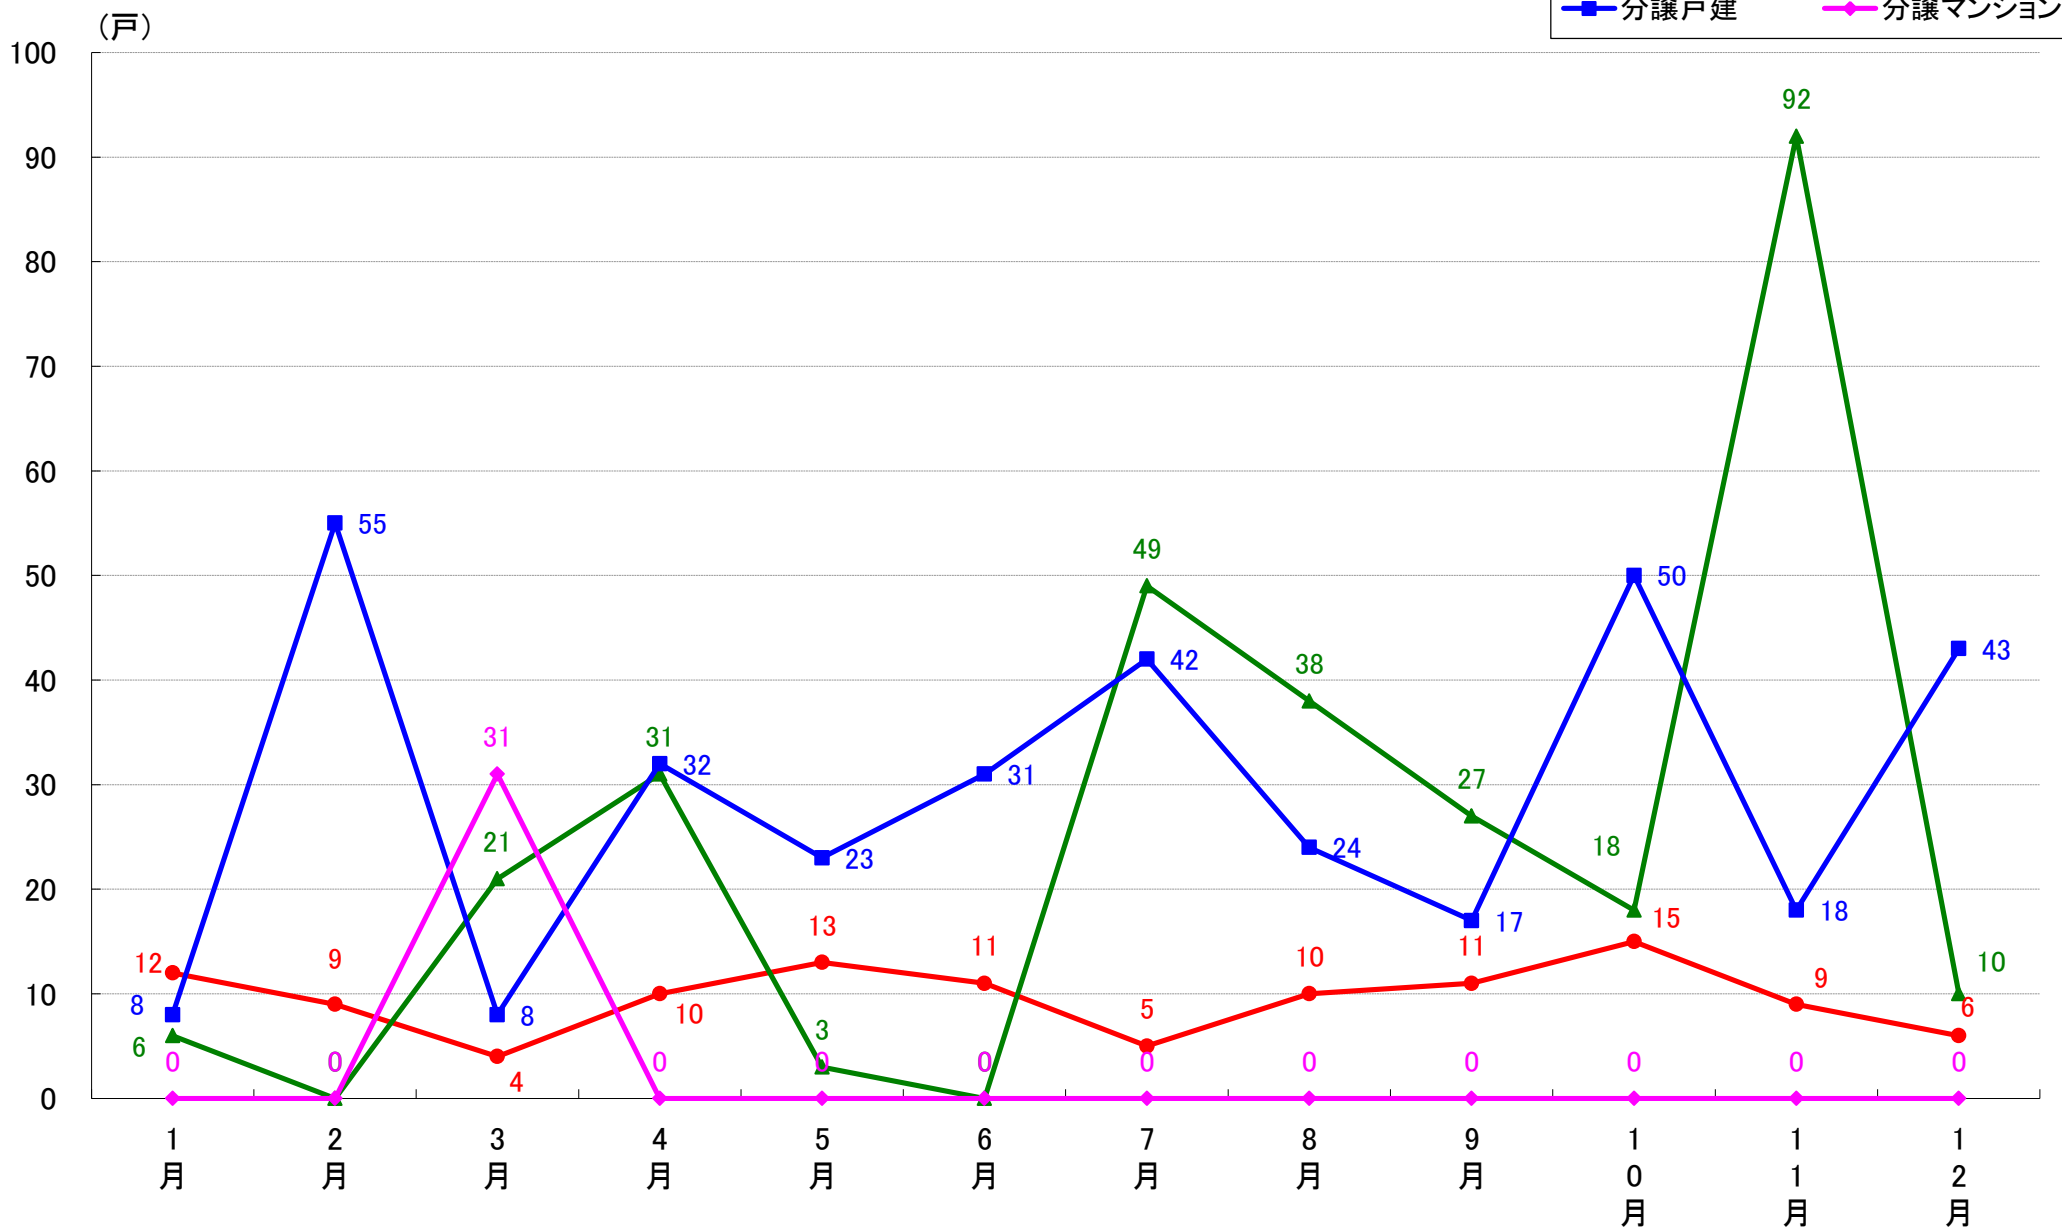

月報：埼玉県さいたま市の住宅着工数グラフ
令和元年12月版（平成31年1月～平成31年4月、令和元年5月～12月）

新興商事株式会社では標記の資料をまとめましたのでご案内申し上げます。

■データ出典

国土交通省 建築着工統計調査報告

■本資料作成

上記資料をもとに新興商事株式会社にて作成

さいたま市 着工戸数推移

さいたま市西区 着工戸数推移

さいたま市北区 着工戸数推移

さいたま市大宮区 着工戸数推移

さいたま市見沼区 着工戸数推移

さいたま市中央区 着工戸数推移

さいたま市桜区 着工戸数推移

さいたま市浦和区 着工戸数推移

さいたま市南区 着工戸数推移

さいたま市緑区 着工戸数推移

さいたま市岩槻区 着工戸数推移

月報：東京都23区の住宅着工数グラフ
令和元年12月版（平成31年1月～平成31年4月、令和元年5月～12月）

新興商事株式会社では標記の資料をまとめましたのでご案内申し上げます。

■データ出典

国土交通省 建築着工統計調査報告

■本資料作成

上記資料をもとに新興商事株式会社にて作成

東京23区部 着工戸数推移

江戸川区 着工戸数推移