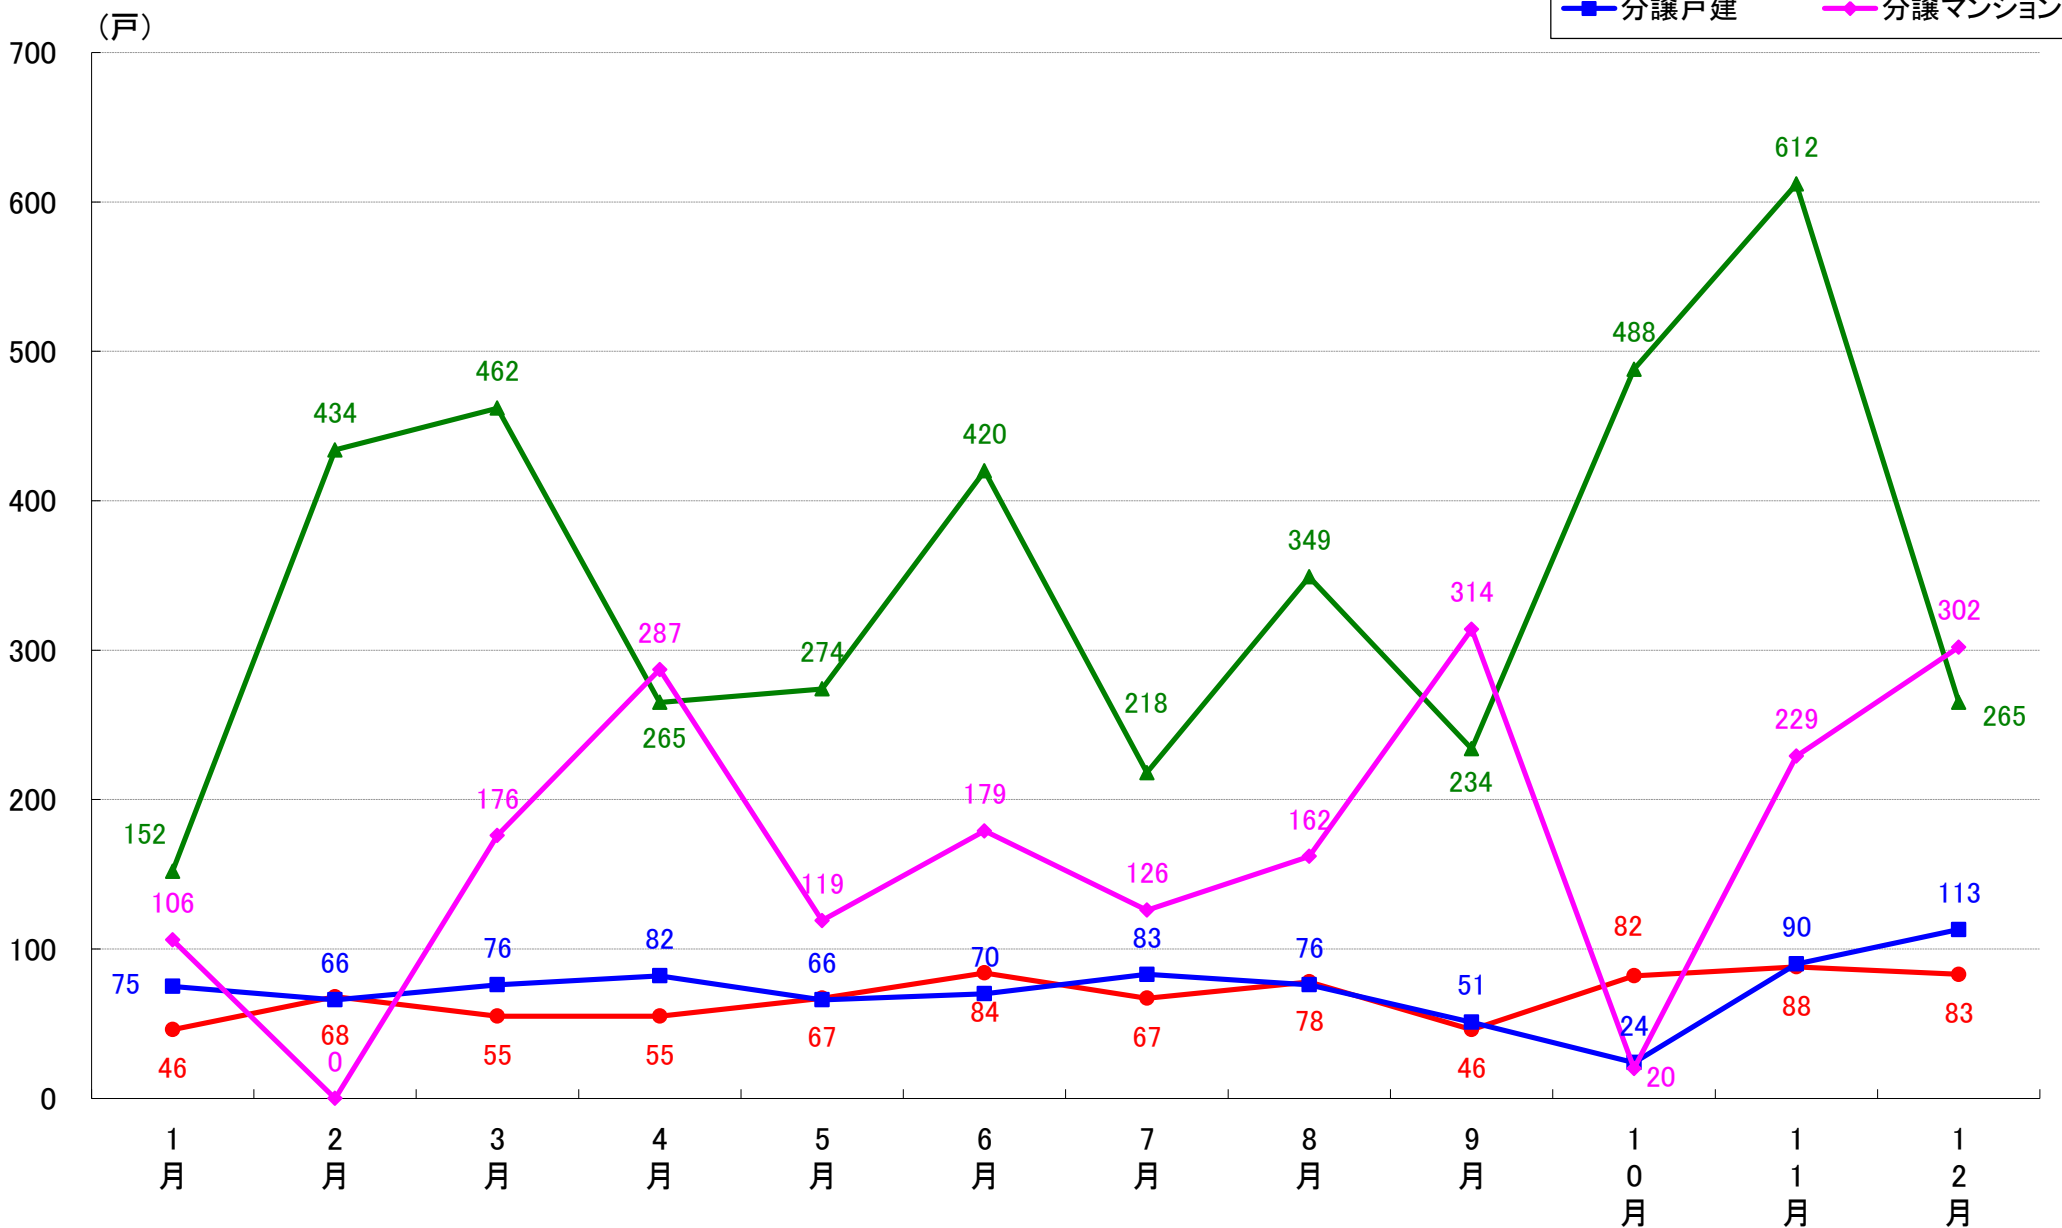

江東区 着工戸数推移

品川区 着工戸数推移

目黒区 着工戸数推移

大田区 着工戸数推移

世田谷区 着工戸数推移

渋谷区 着工戸数推移

中野区 着工戸数推移

杉並区 着工戸数推移

江戸川区 着工戸数推移