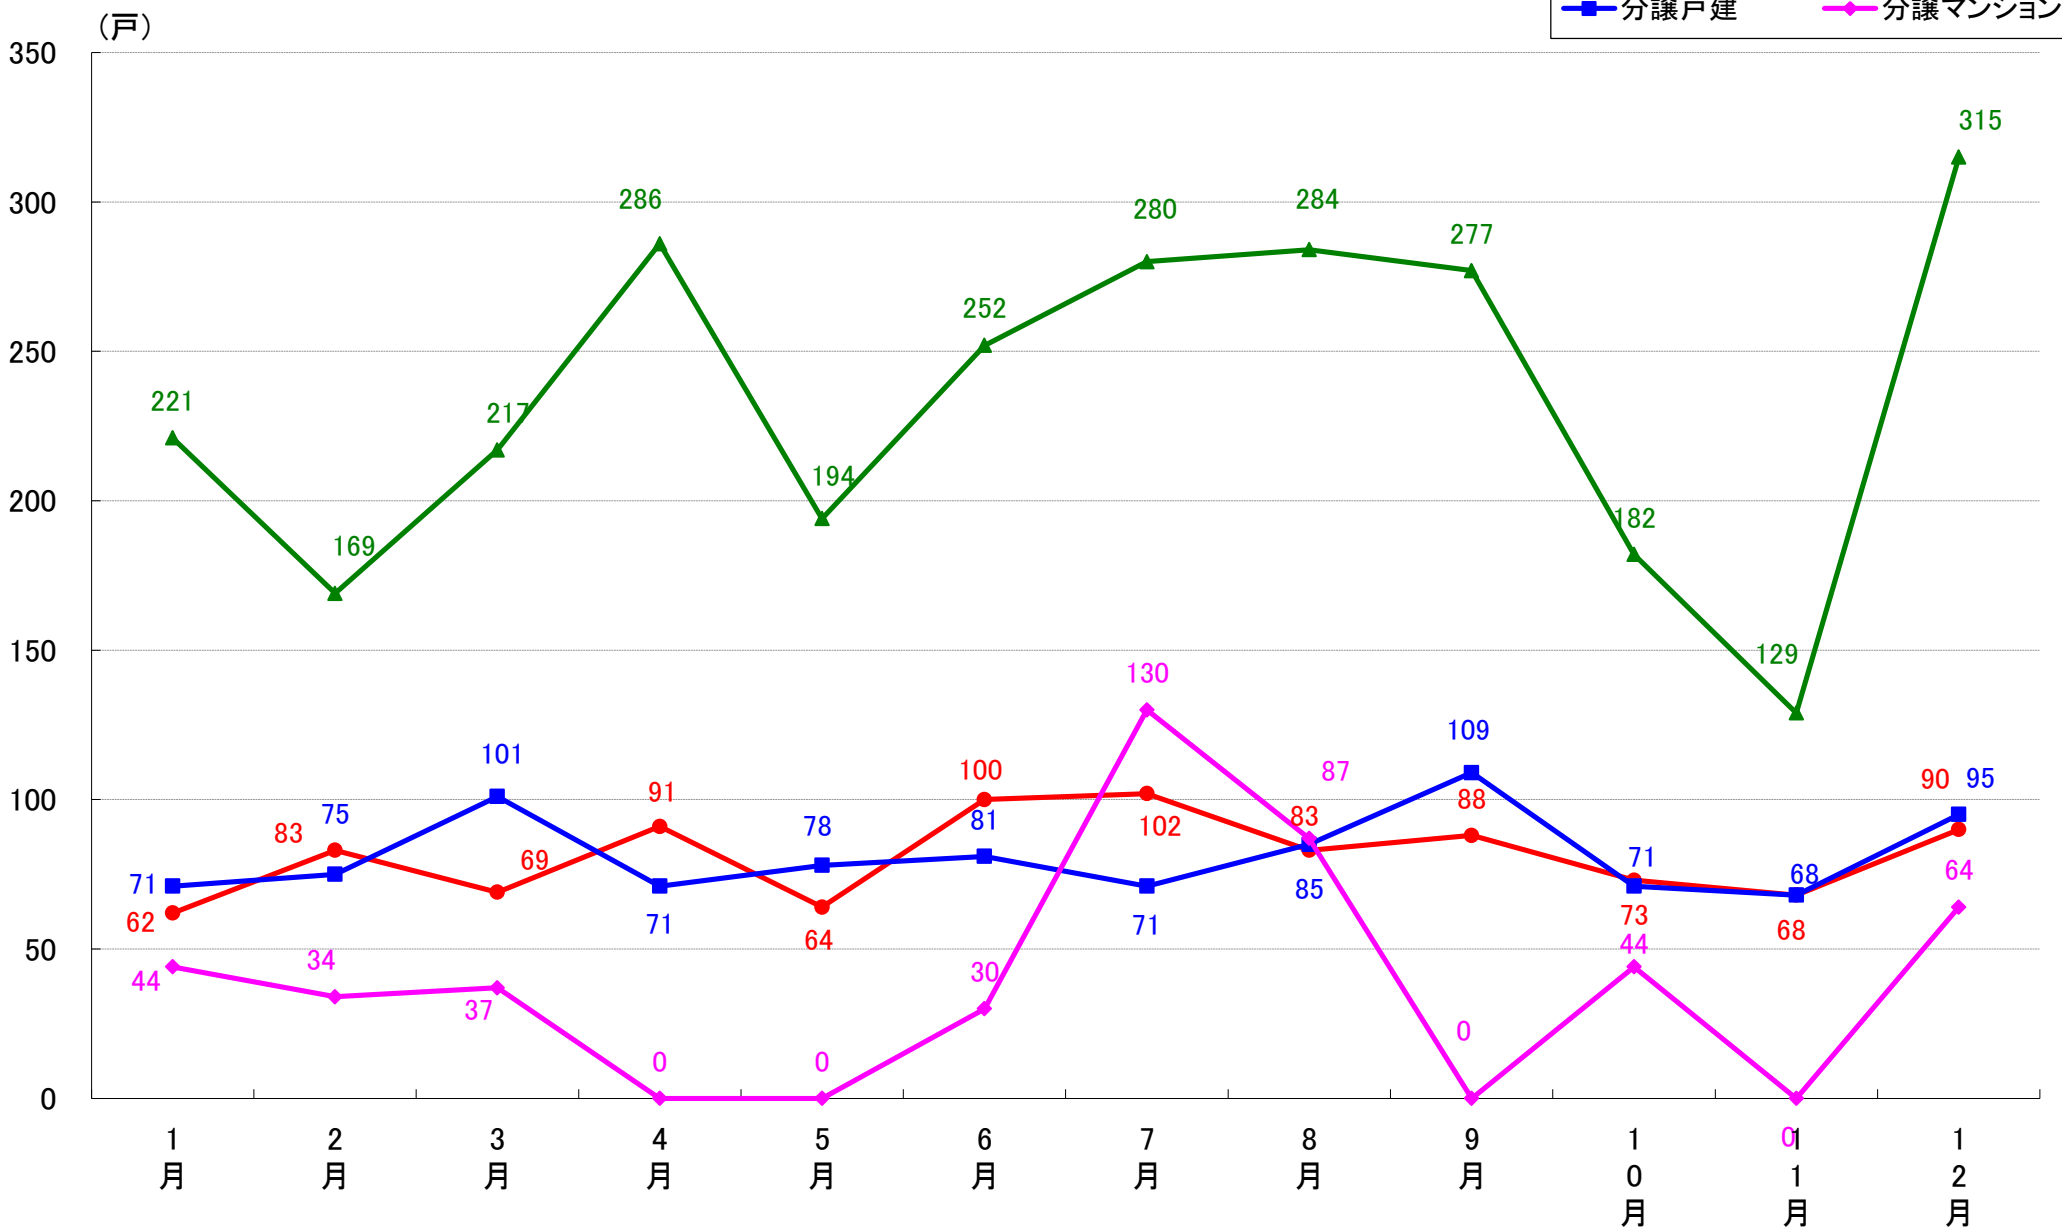

江東区 着工戸数推移

品川区 着工戸数推移

目黒区 着工戸数推移

大田区 着工戸数推移

世田谷区 着工戸数推移

渋谷区 着工戸数推移

中野区 着工戸数推移

杉並区 着工戸数推移

江戸川区 着工戸数推移