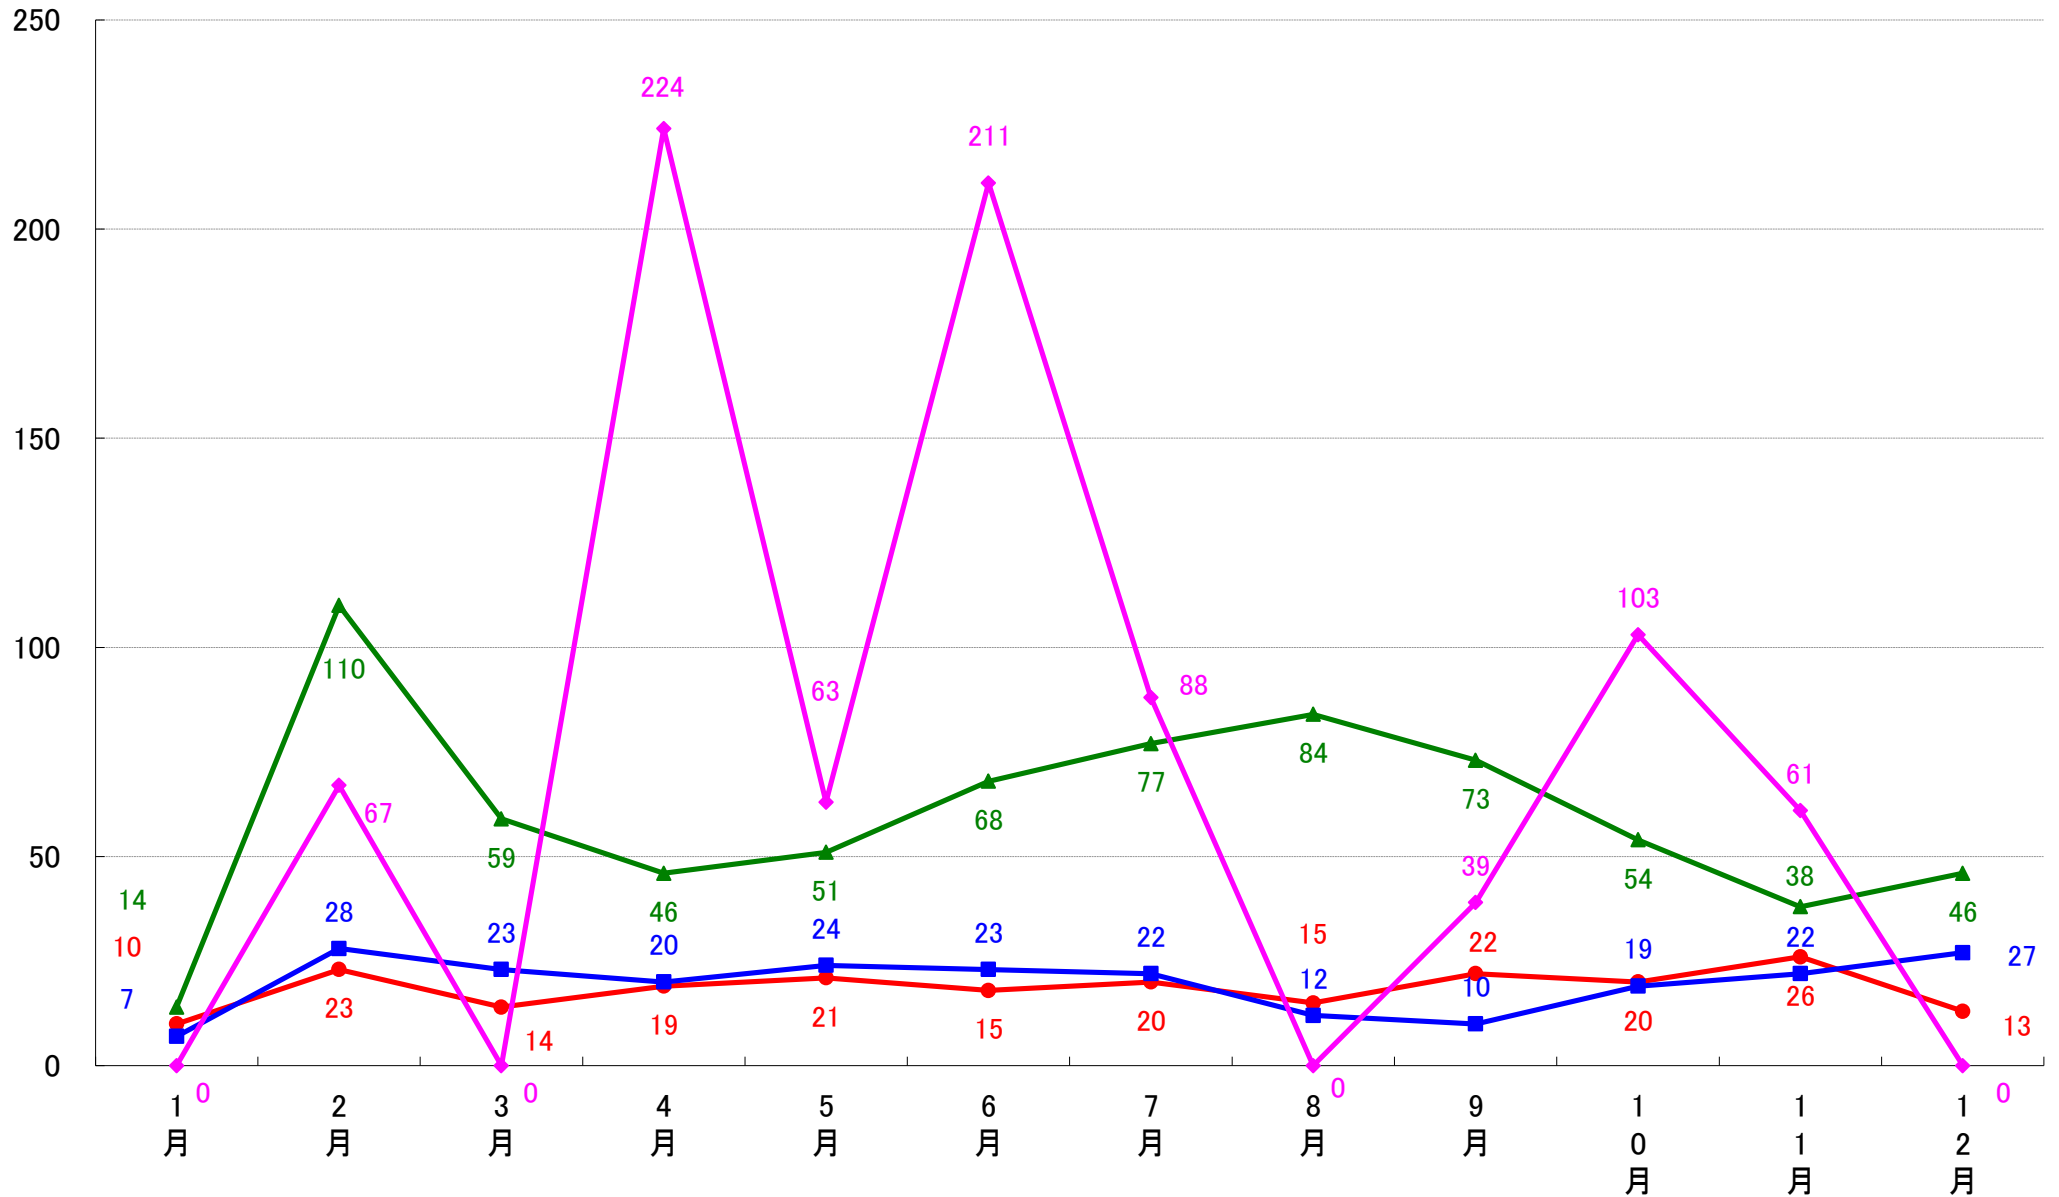

江東区 着工戸数推移

品川区 着工戸数推移

目黒区 着工戸数推移

大田区 着工戸数推移

世田谷区 着工戸数推移

渋谷区 着工戸数推移

中野区 着工戸数推移

杉並区 着工戸数推移

豊島区 着工戸数推移

北区 着工戸数推移

荒川区 着工戸数推移

(戸)

板橋区 着工戸数推移

練馬区 着工戸数推移

足立区 着工戸数推移

葛飾区 着工戸数推移

江戸川区 着工戸数推移