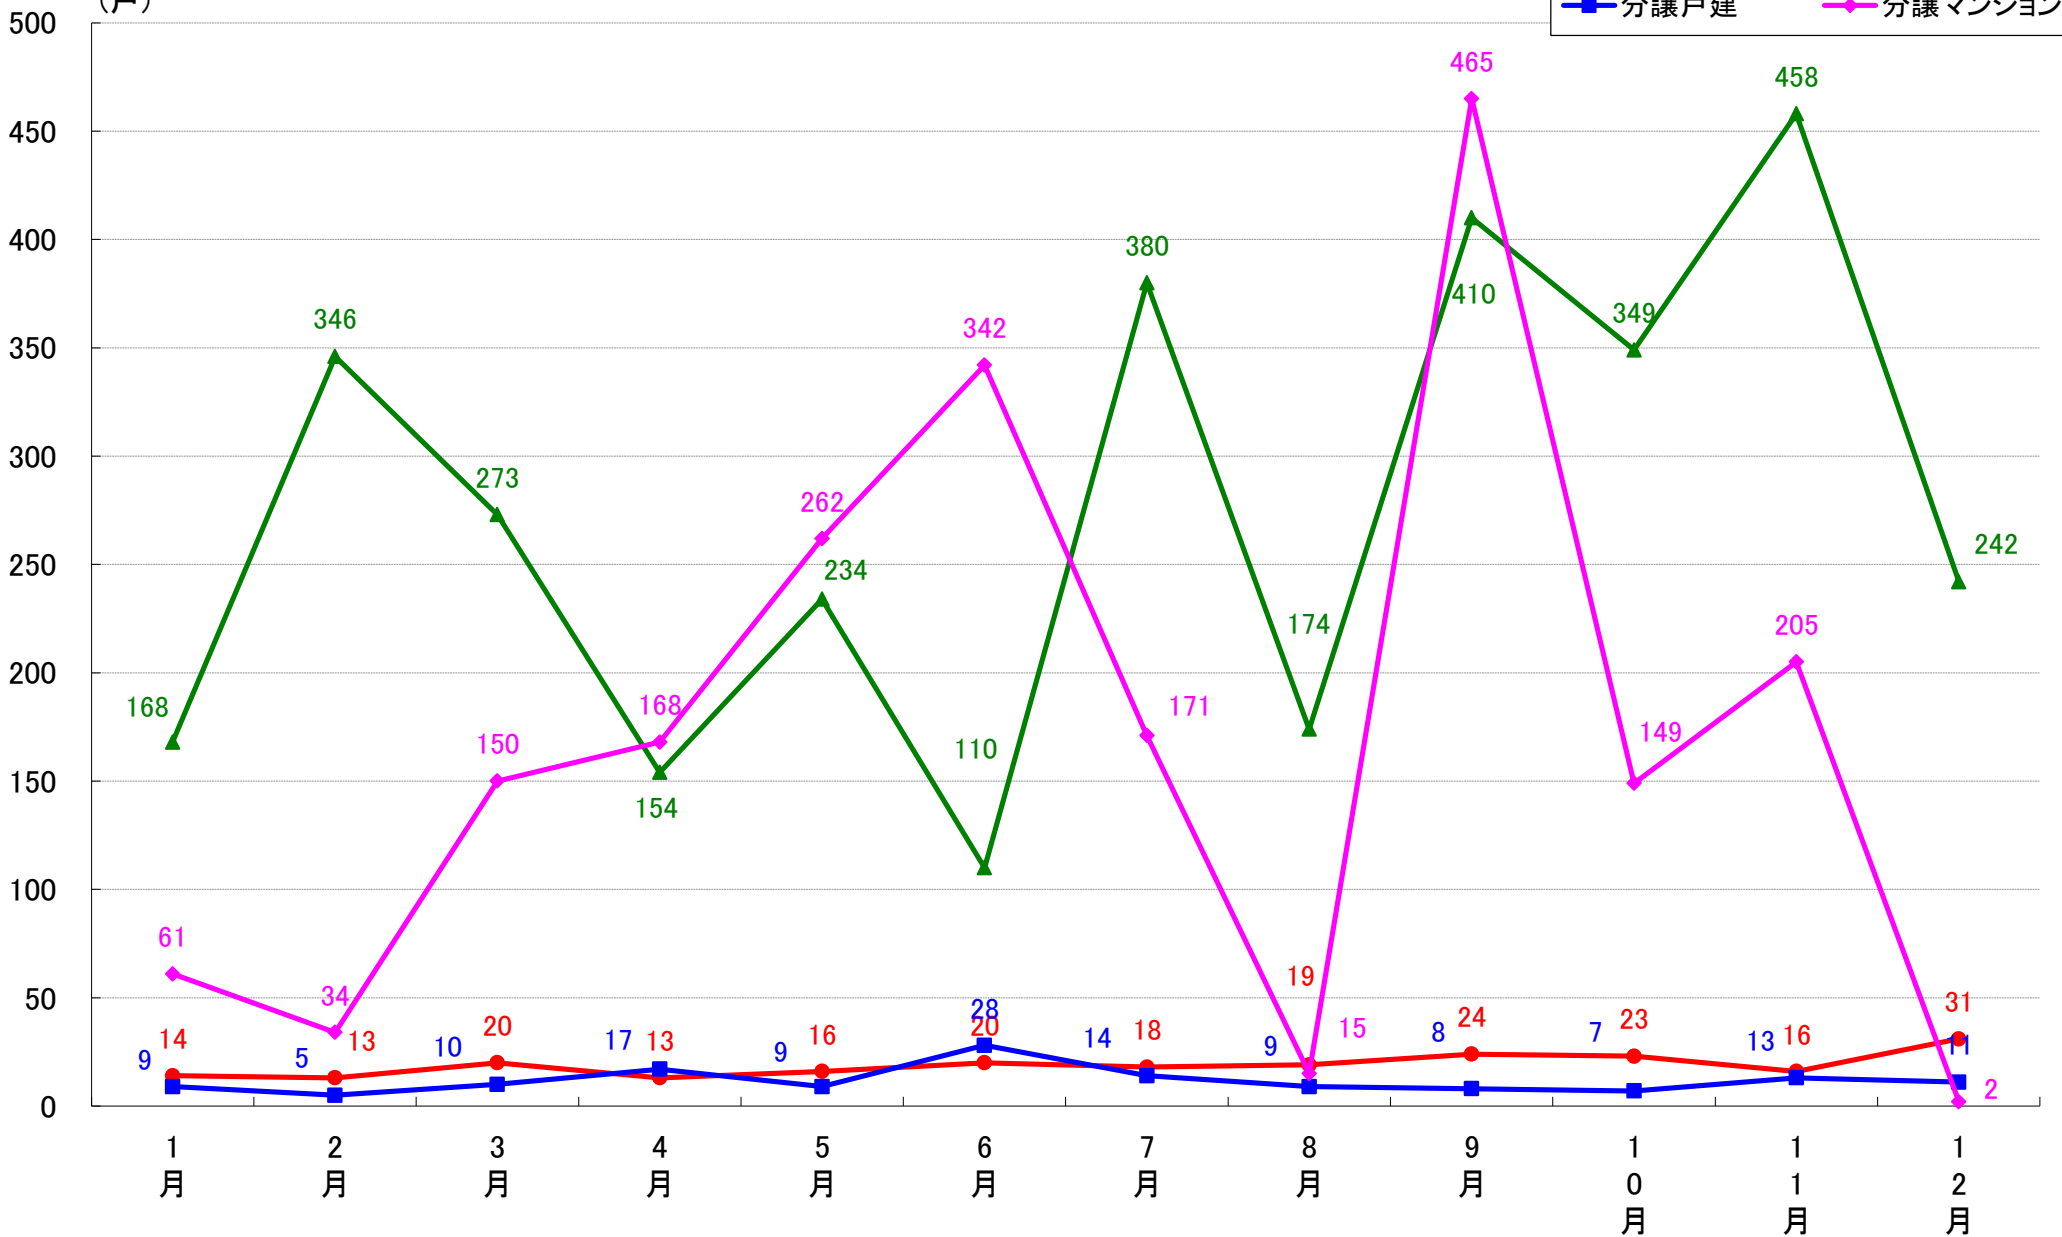

さいたま市岩槻区 着工戸数推移

月報：東京都23区の住宅着工数グラフ
令和元年12月版（平成31年1月～平成31年4月、令和元年5月～12月）

新興商事株式会社では標記の資料をまとめましたのでご案内申し上げます。

■データ出典

国土交通省 建築着工統計調査報告

■本資料作成

上記資料をもとに新興商事株式会社にて作成

東京23区部 着工戸数推移

千代田区 着工戸数推移

中央区 着工戸数推移

港区 着工戸数推移

新宿区 着工戸数推移

(戸)

文京区 着工戸数推移

台東区 着工戸数推移

墨田区 着工戸数推移

江東区 着工戸数推移

品川区 着工戸数推移

目黒区 着工戸数推移

大田区 着工戸数推移

世田谷区 着工戸数推移

渋谷区 着工戸数推移

中野区 着工戸数推移

杉並区 着工戸数推移

江戸川区 着工戸数推移