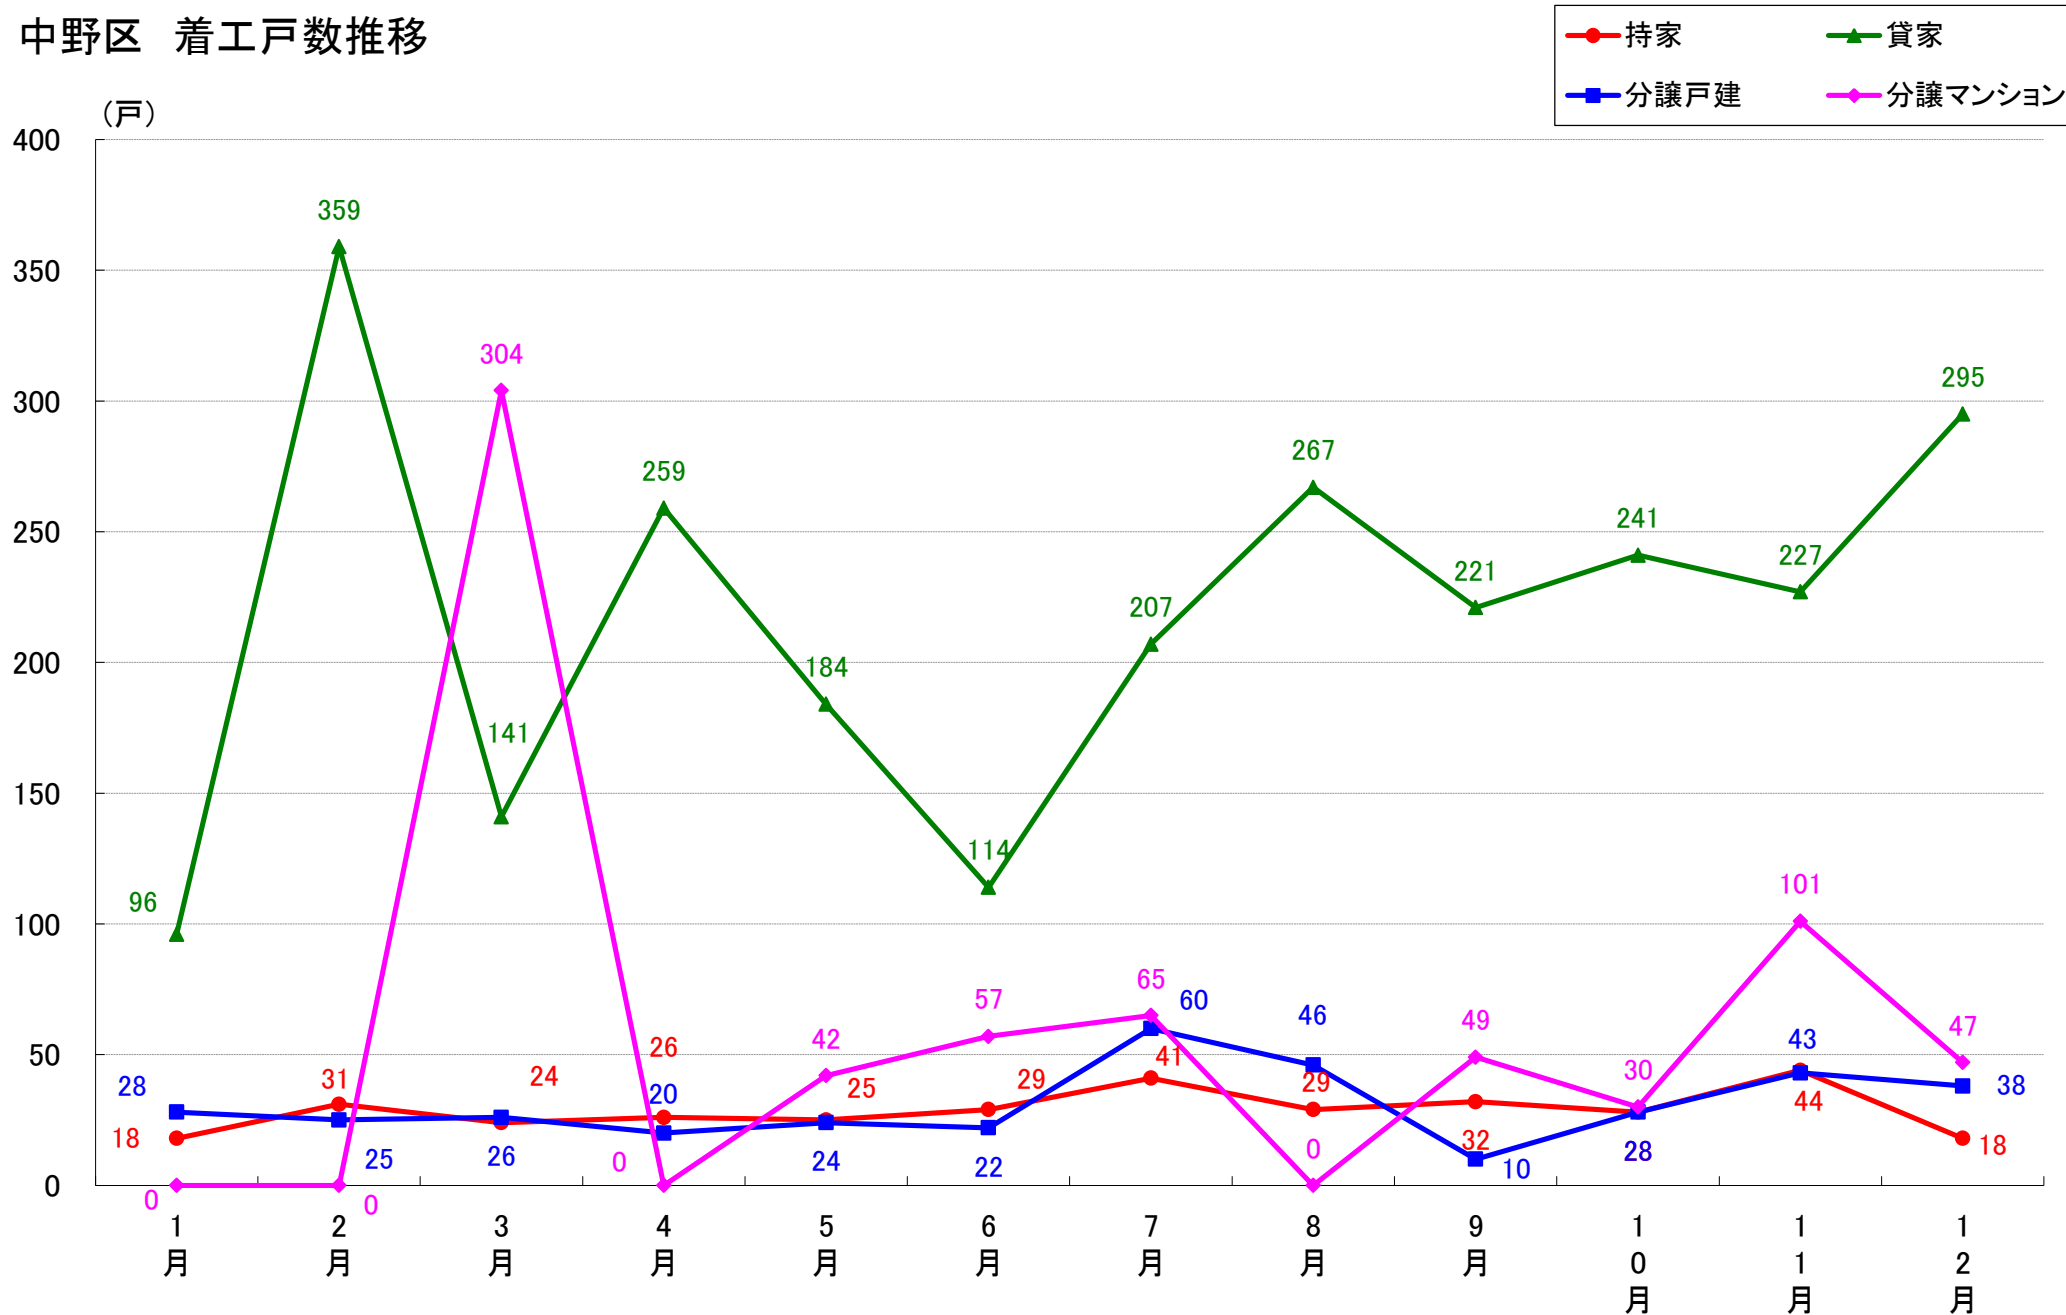

江東区 着工戸数推移

品川区 着工戸数推移

目黒区 着工戸数推移

大田区 着工戸数推移

世田谷区 着工戸数推移

渋谷区 着工戸数推移

中野区 着工戸数推移

杉並区 着工戸数推移

江戸川区 着工戸数推移