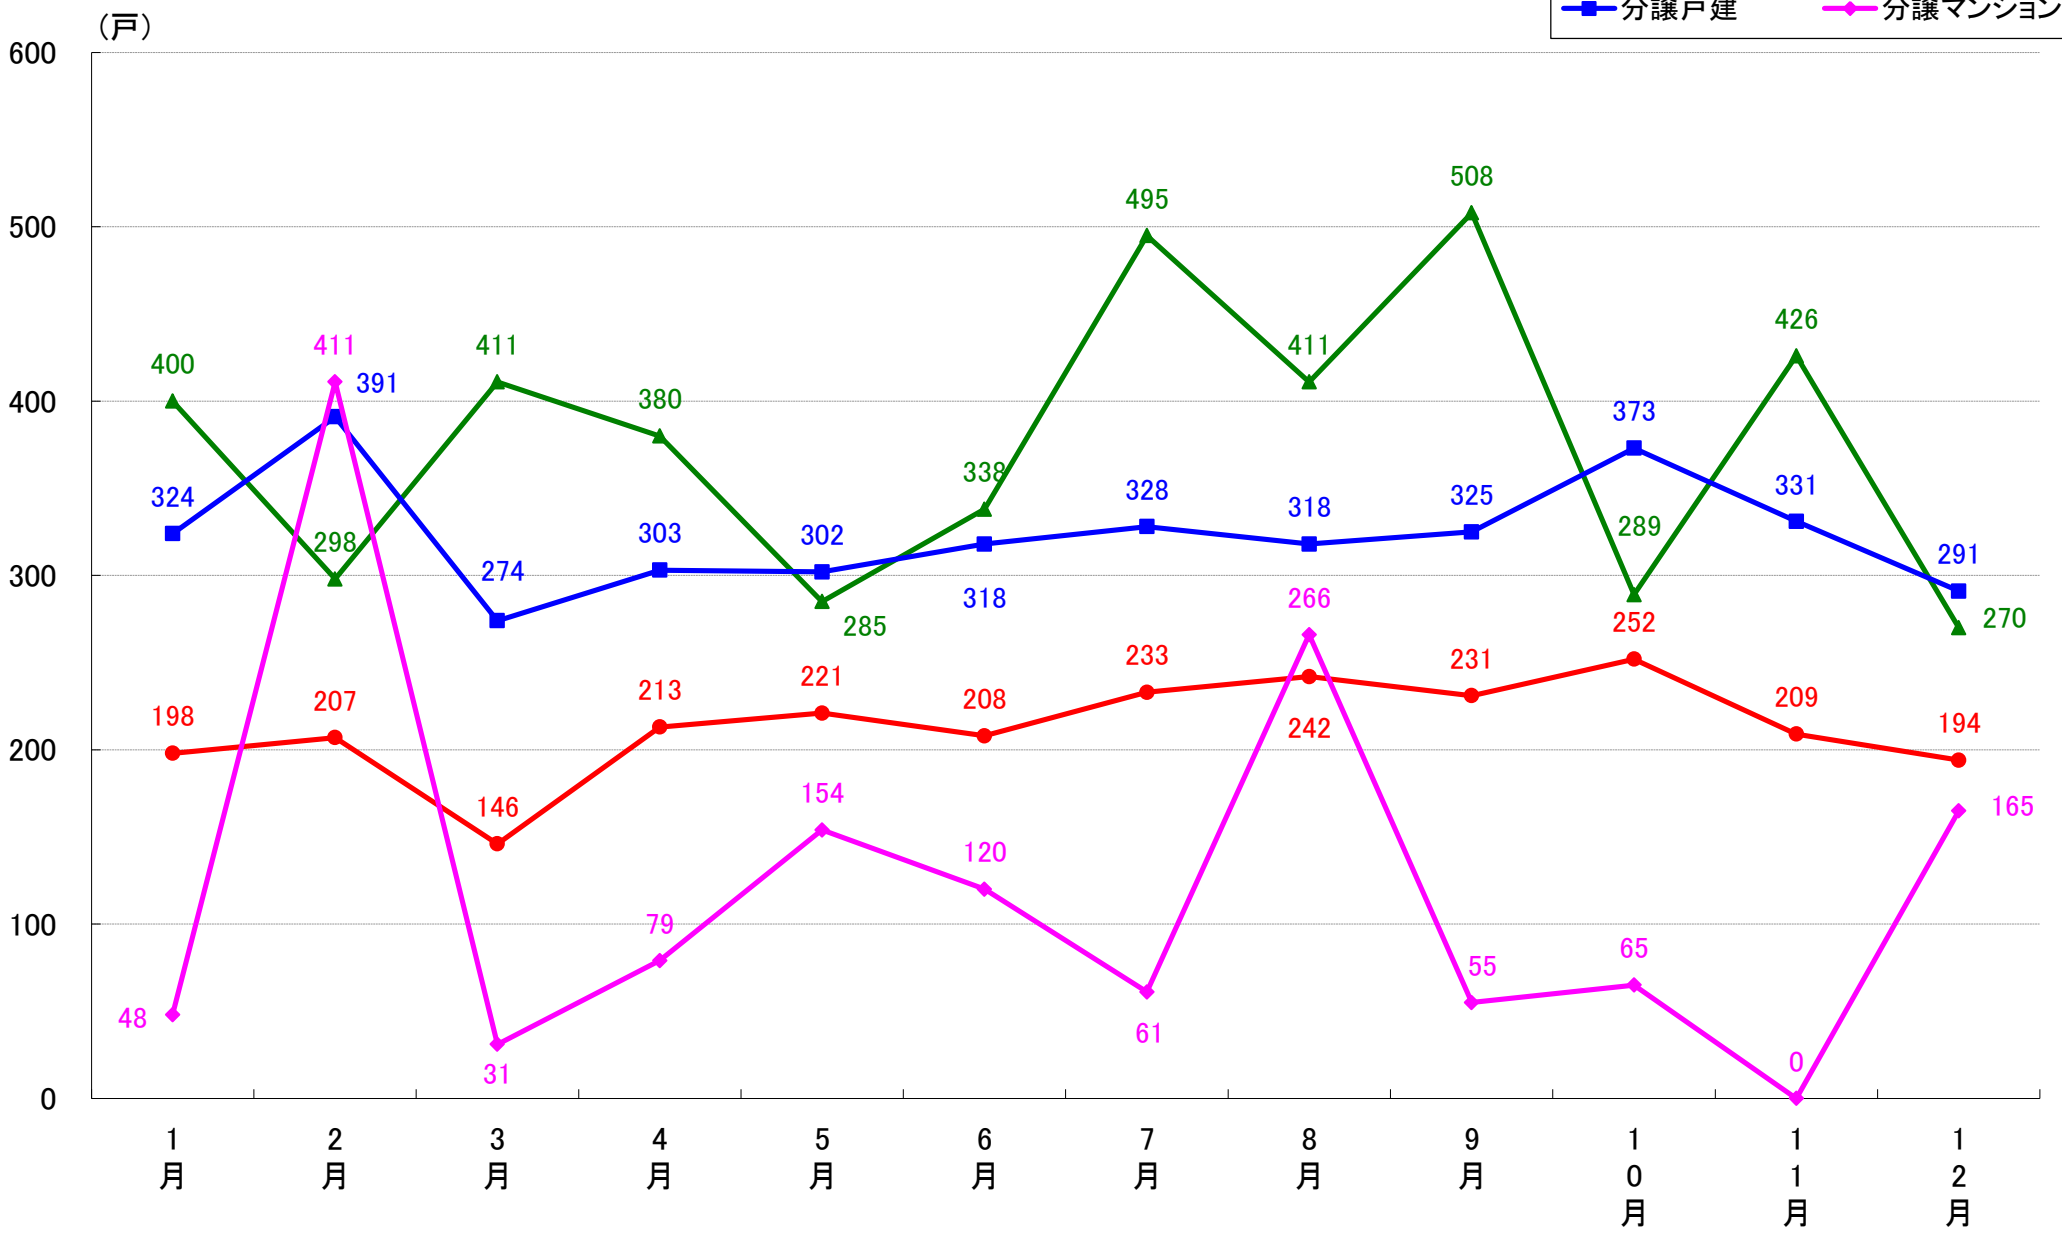

月報：埼玉県さいたま市の住宅着工数グラフ
令和元年12月版（平成31年1月～平成31年4月、令和元年5月～12月）

新興商事株式会社では標記の資料をまとめましたのでご案内申し上げます。

■データ出典

国土交通省 建築着工統計調査報告

■本資料作成

上記資料をもとに新興商事株式会社にて作成

さいたま市 着工戸数推移

さいたま市西区 着工戸数推移

さいたま市北区 着工戸数推移

さいたま市大宮区 着工戸数推移

さいたま市見沼区 着工戸数推移

さいたま市中央区 着工戸数推移

さいたま市桜区 着工戸数推移

さいたま市浦和区 着工戸数推移

さいたま市南区 着工戸数推移

さいたま市緑区 着工戸数推移

さいたま市岩槻区 着工戸数推移

月報：東京都23区の住宅着工数グラフ
令和元年12月版（平成31年1月～平成31年4月、令和元年5月～12月）

新興商事株式会社では標記の資料をまとめましたのでご案内申し上げます。

■データ出典

国土交通省 建築着工統計調査報告

■本資料作成

上記資料をもとに新興商事株式会社にて作成

東京23区部 着工戸数推移

江戸川区 着工戸数推移