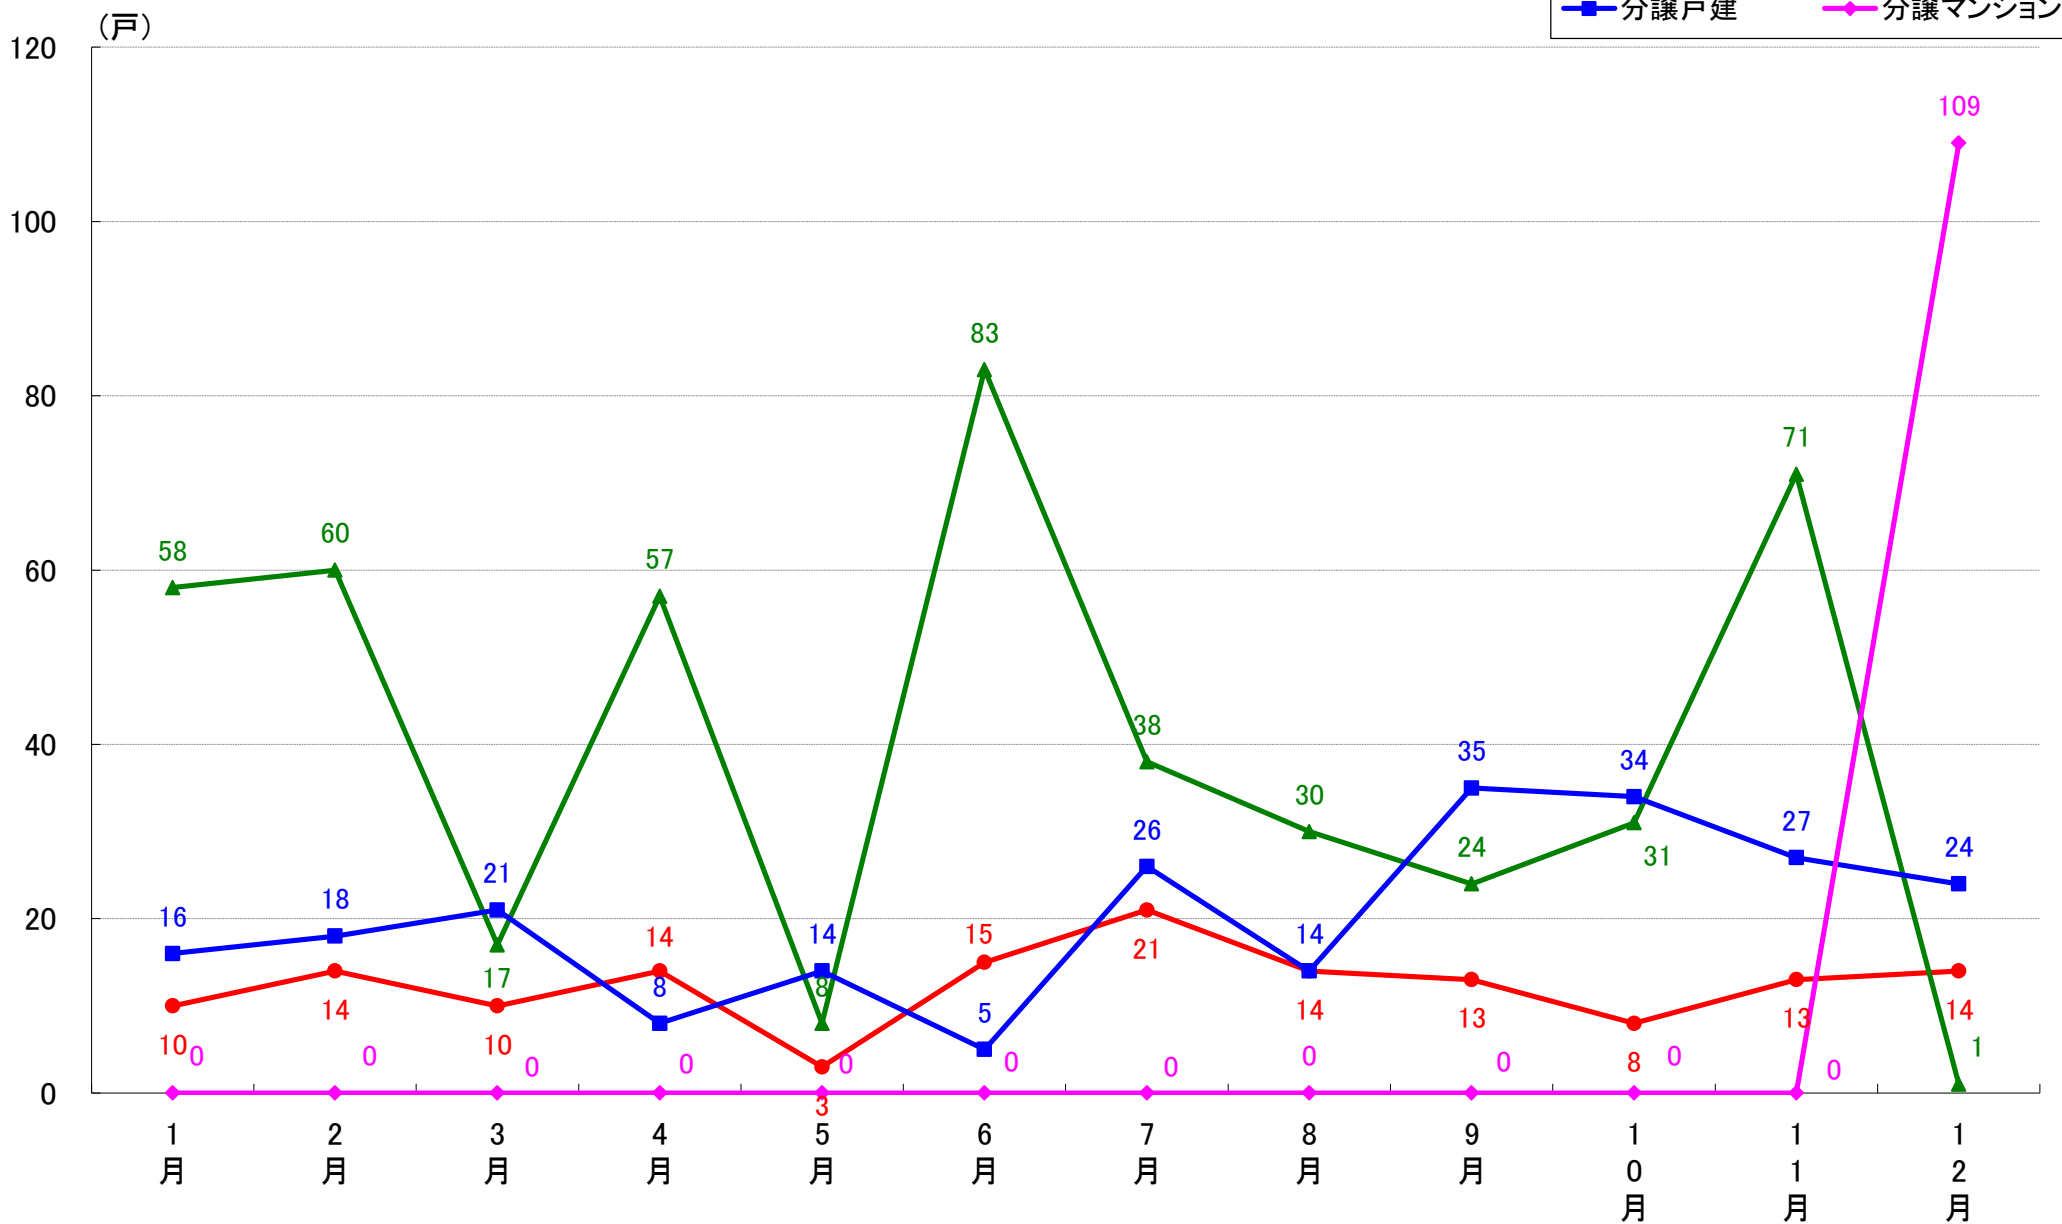

月報：埼玉県さいたま市の住宅着工数グラフ
令和元年12月版（平成31年1月～平成31年4月、令和元年5月～12月）

新興商事株式会社では標記の資料をまとめましたのでご案内申し上げます。

■データ出典

国土交通省 建築着工統計調査報告

■本資料作成

上記資料をもとに新興商事株式会社にて作成

さいたま市 着工戸数推移

さいたま市西区 着工戸数推移

さいたま市北区 着工戸数推移

さいたま市大宮区 着工戸数推移

さいたま市見沼区 着工戸数推移

さいたま市中央区 着工戸数推移

さいたま市桜区 着工戸数推移

さいたま市浦和区 着工戸数推移

さいたま市南区 着工戸数推移

さいたま市緑区 着工戸数推移

さいたま市岩槻区 着工戸数推移

月報：東京都23区の住宅着工数グラフ
令和元年12月版（平成31年1月～平成31年4月、令和元年5月～12月）

新興商事株式会社では標記の資料をまとめましたのでご案内申し上げます。

■データ出典

国土交通省 建築着工統計調査報告

■本資料作成

上記資料をもとに新興商事株式会社にて作成

東京23区部 着工戸数推移

江戸川区 着工戸数推移