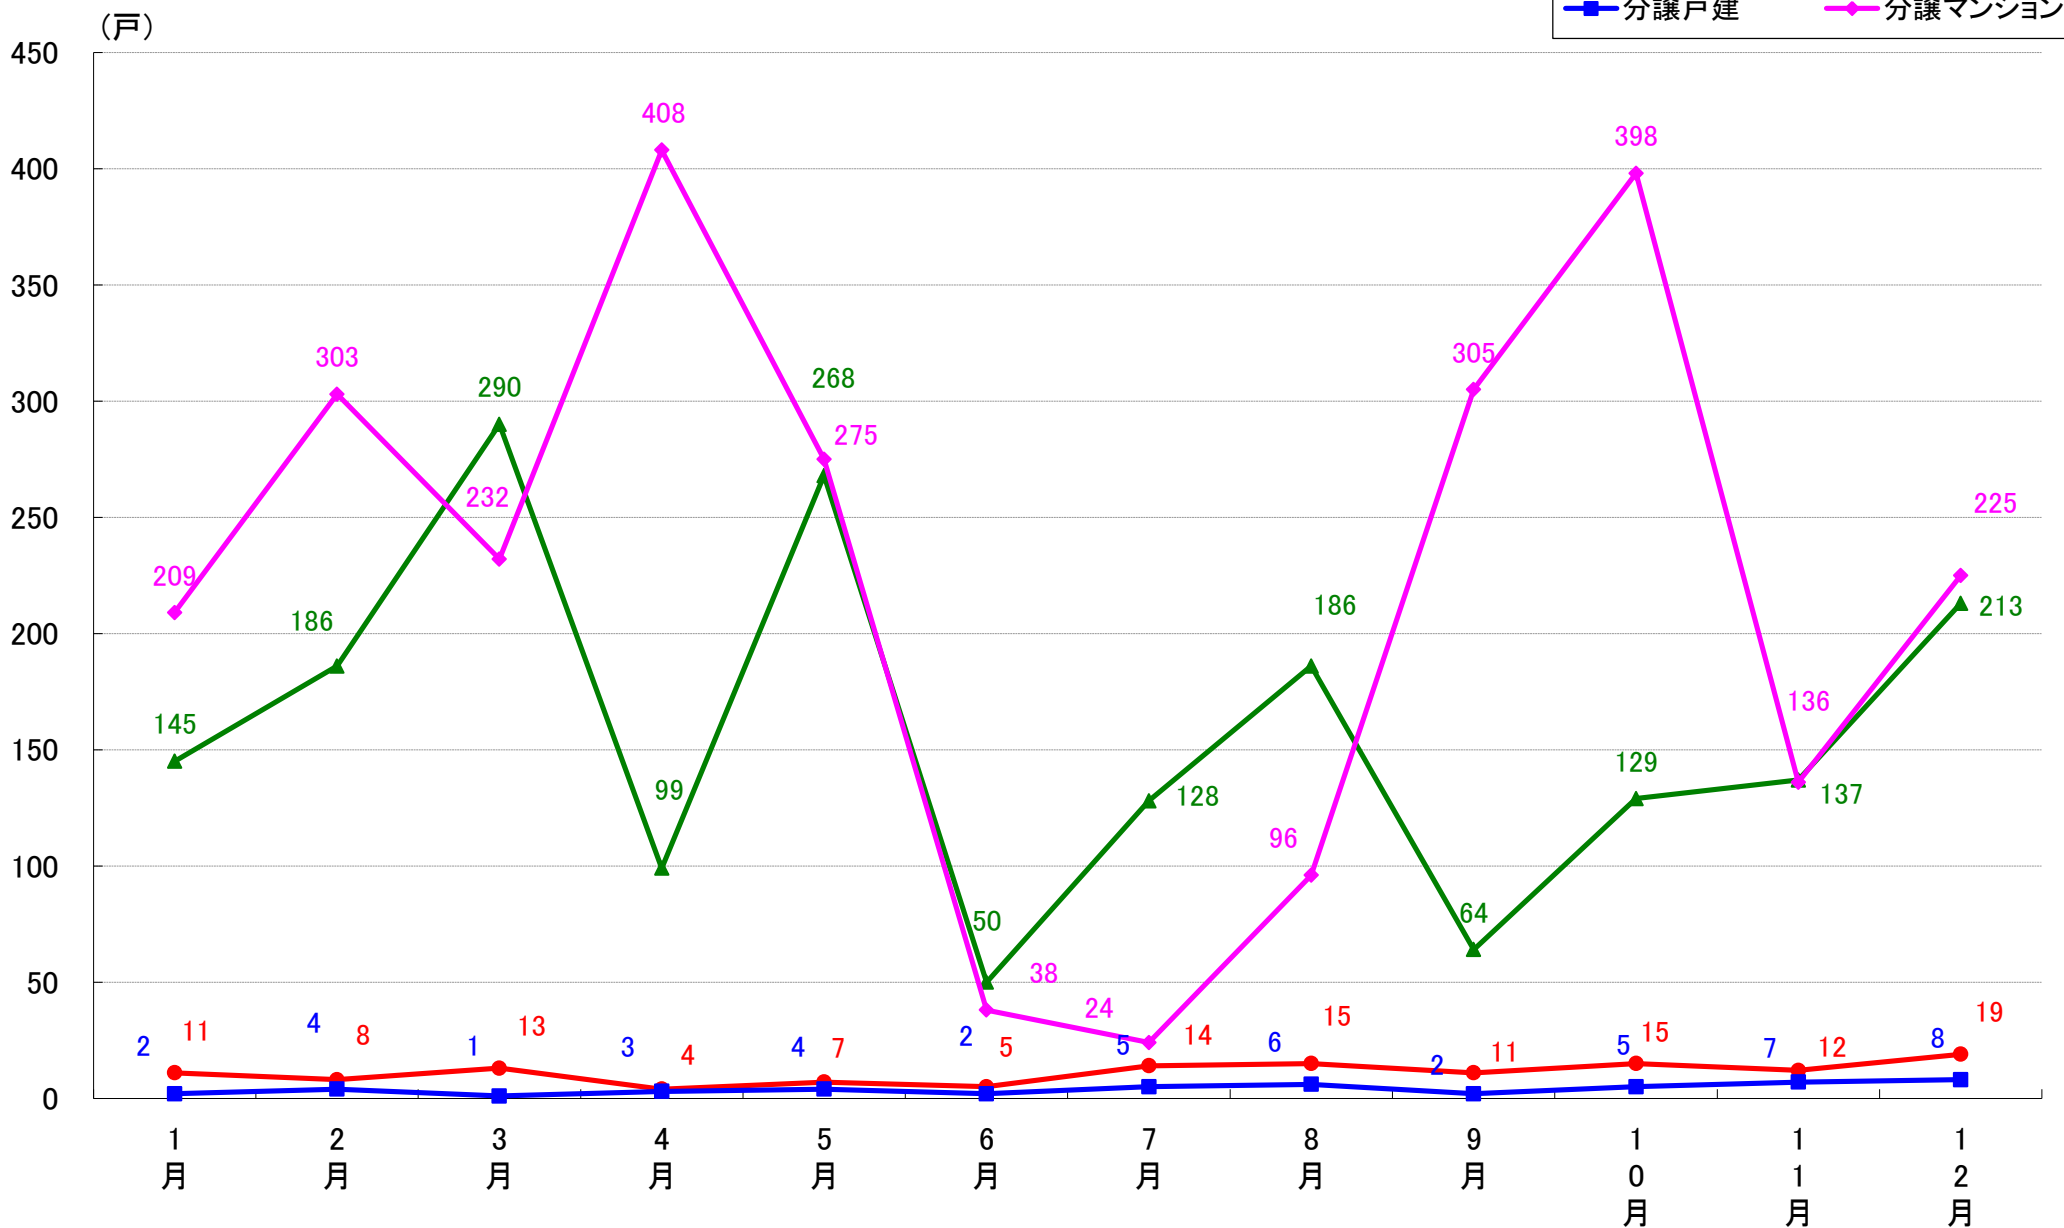

さいたま市岩槻区 着工戸数推移

月報：東京都23区の住宅着工数グラフ
令和元年12月版（平成31年1月～平成31年4月、令和元年5月～12月）

新興商事株式会社では標記の資料をまとめましたのでご案内申し上げます。

■データ出典

国土交通省 建築着工統計調査報告

■本資料作成

上記資料をもとに新興商事株式会社にて作成

東京23区部 着工戸数推移

千代田区 着工戸数推移

中央区 着工戸数推移

港区 着工戸数推移

新宿区 着工戸数推移

(戸)

文京区 着工戸数推移

台東区 着工戸数推移

墨田区 着工戸数推移

江東区 着工戸数推移

品川区 着工戸数推移

目黒区 着工戸数推移

大田区 着工戸数推移

世田谷区 着工戸数推移

渋谷区 着工戸数推移

中野区 着工戸数推移

杉並区 着工戸数推移

江戸川区 着工戸数推移