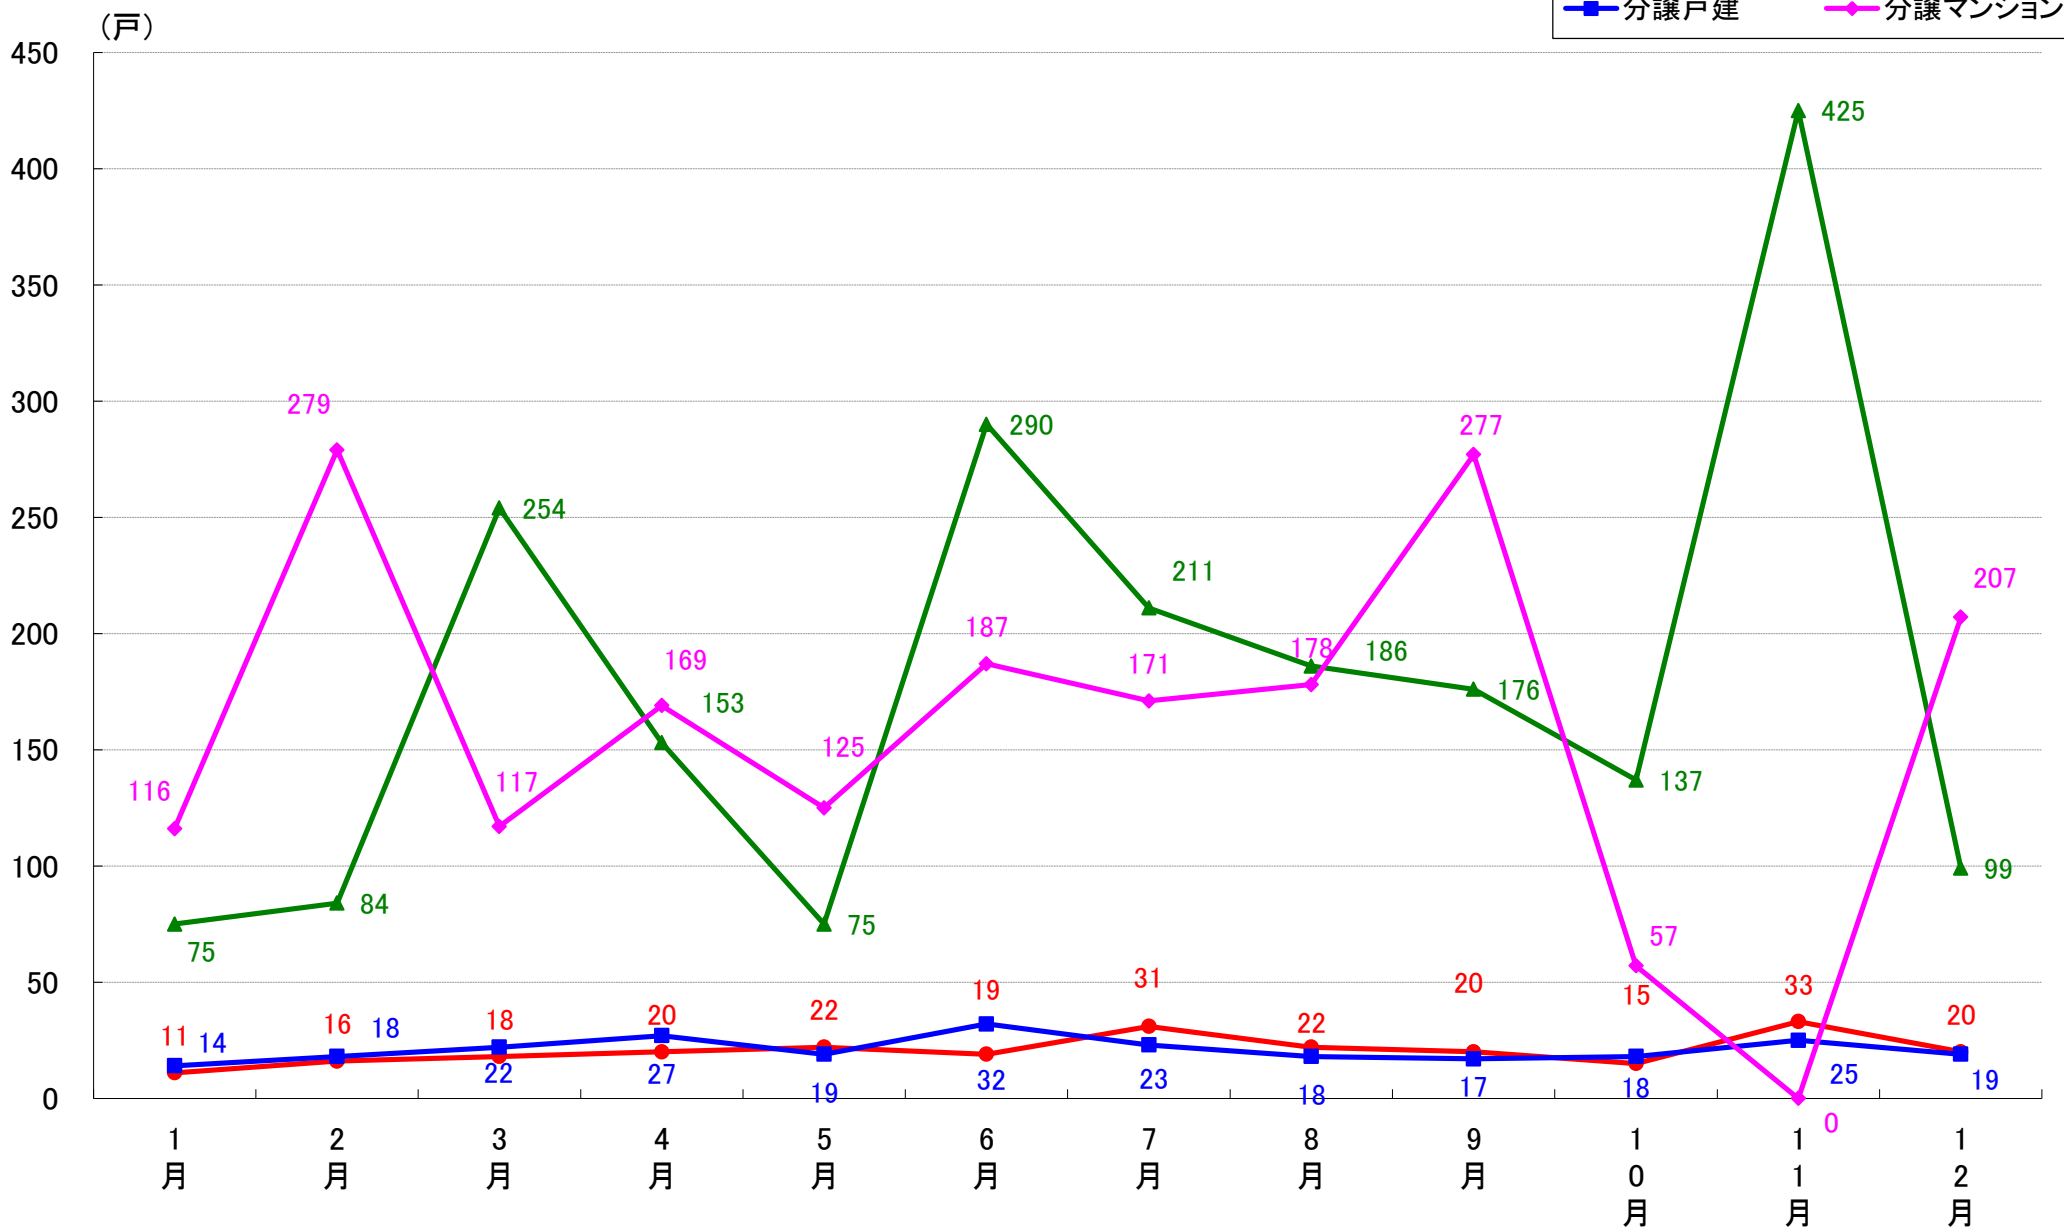

さいたま市岩槻区 着工戸数推移

月報：東京都23区の住宅着工数グラフ
令和元年12月版（平成31年1月～平成31年4月、令和元年5月～12月）

新興商事株式会社では標記の資料をまとめましたのでご案内申し上げます。

■データ出典

国土交通省 建築着工統計調査報告

■本資料作成

上記資料をもとに新興商事株式会社にて作成

東京23区部 着工戸数推移

千代田区 着工戸数推移

中央区 着工戸数推移

港区 着工戸数推移

新宿区 着工戸数推移

(戸)

文京区 着工戸数推移

台東区 着工戸数推移

墨田区 着工戸数推移

江東区 着工戸数推移

品川区 着工戸数推移

目黒区 着工戸数推移

大田区 着工戸数推移

世田谷区 着工戸数推移

渋谷区 着工戸数推移

中野区 着工戸数推移

杉並区 着工戸数推移

江戸川区 着工戸数推移