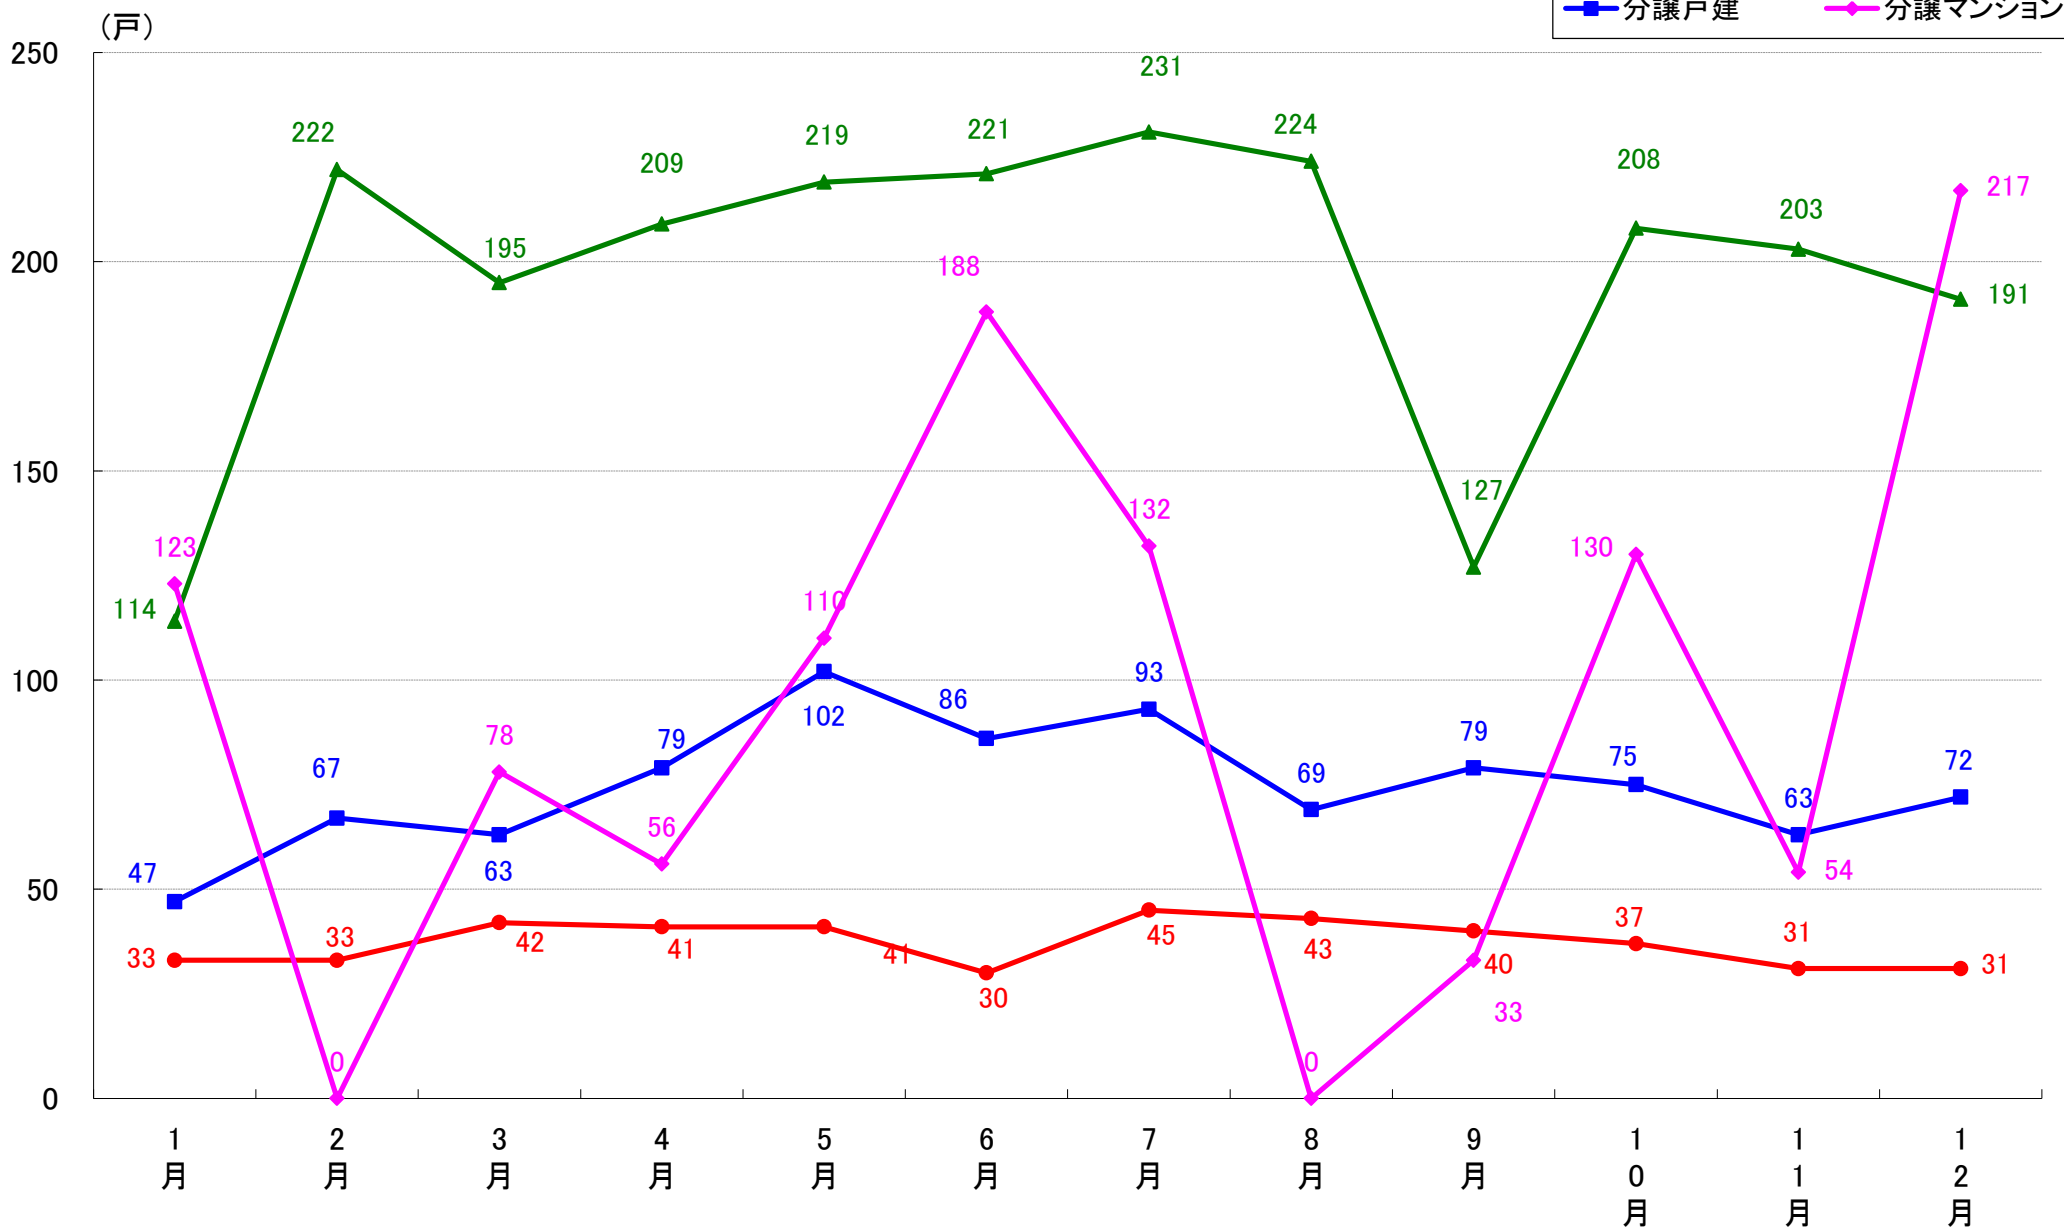

江東区 着工戸数推移

品川区 着工戸数推移

目黒区 着工戸数推移

大田区 着工戸数推移

世田谷区 着工戸数推移

渋谷区 着工戸数推移

中野区 着工戸数推移

杉並区 着工戸数推移

豊島区 着工戸数推移

北区 着工戸数推移

荒川区 着工戸数推移

(戸)

板橋区 着工戸数推移

練馬区 着工戸数推移

足立区 着工戸数推移

葛飾区 着工戸数推移

江戸川区 着工戸数推移