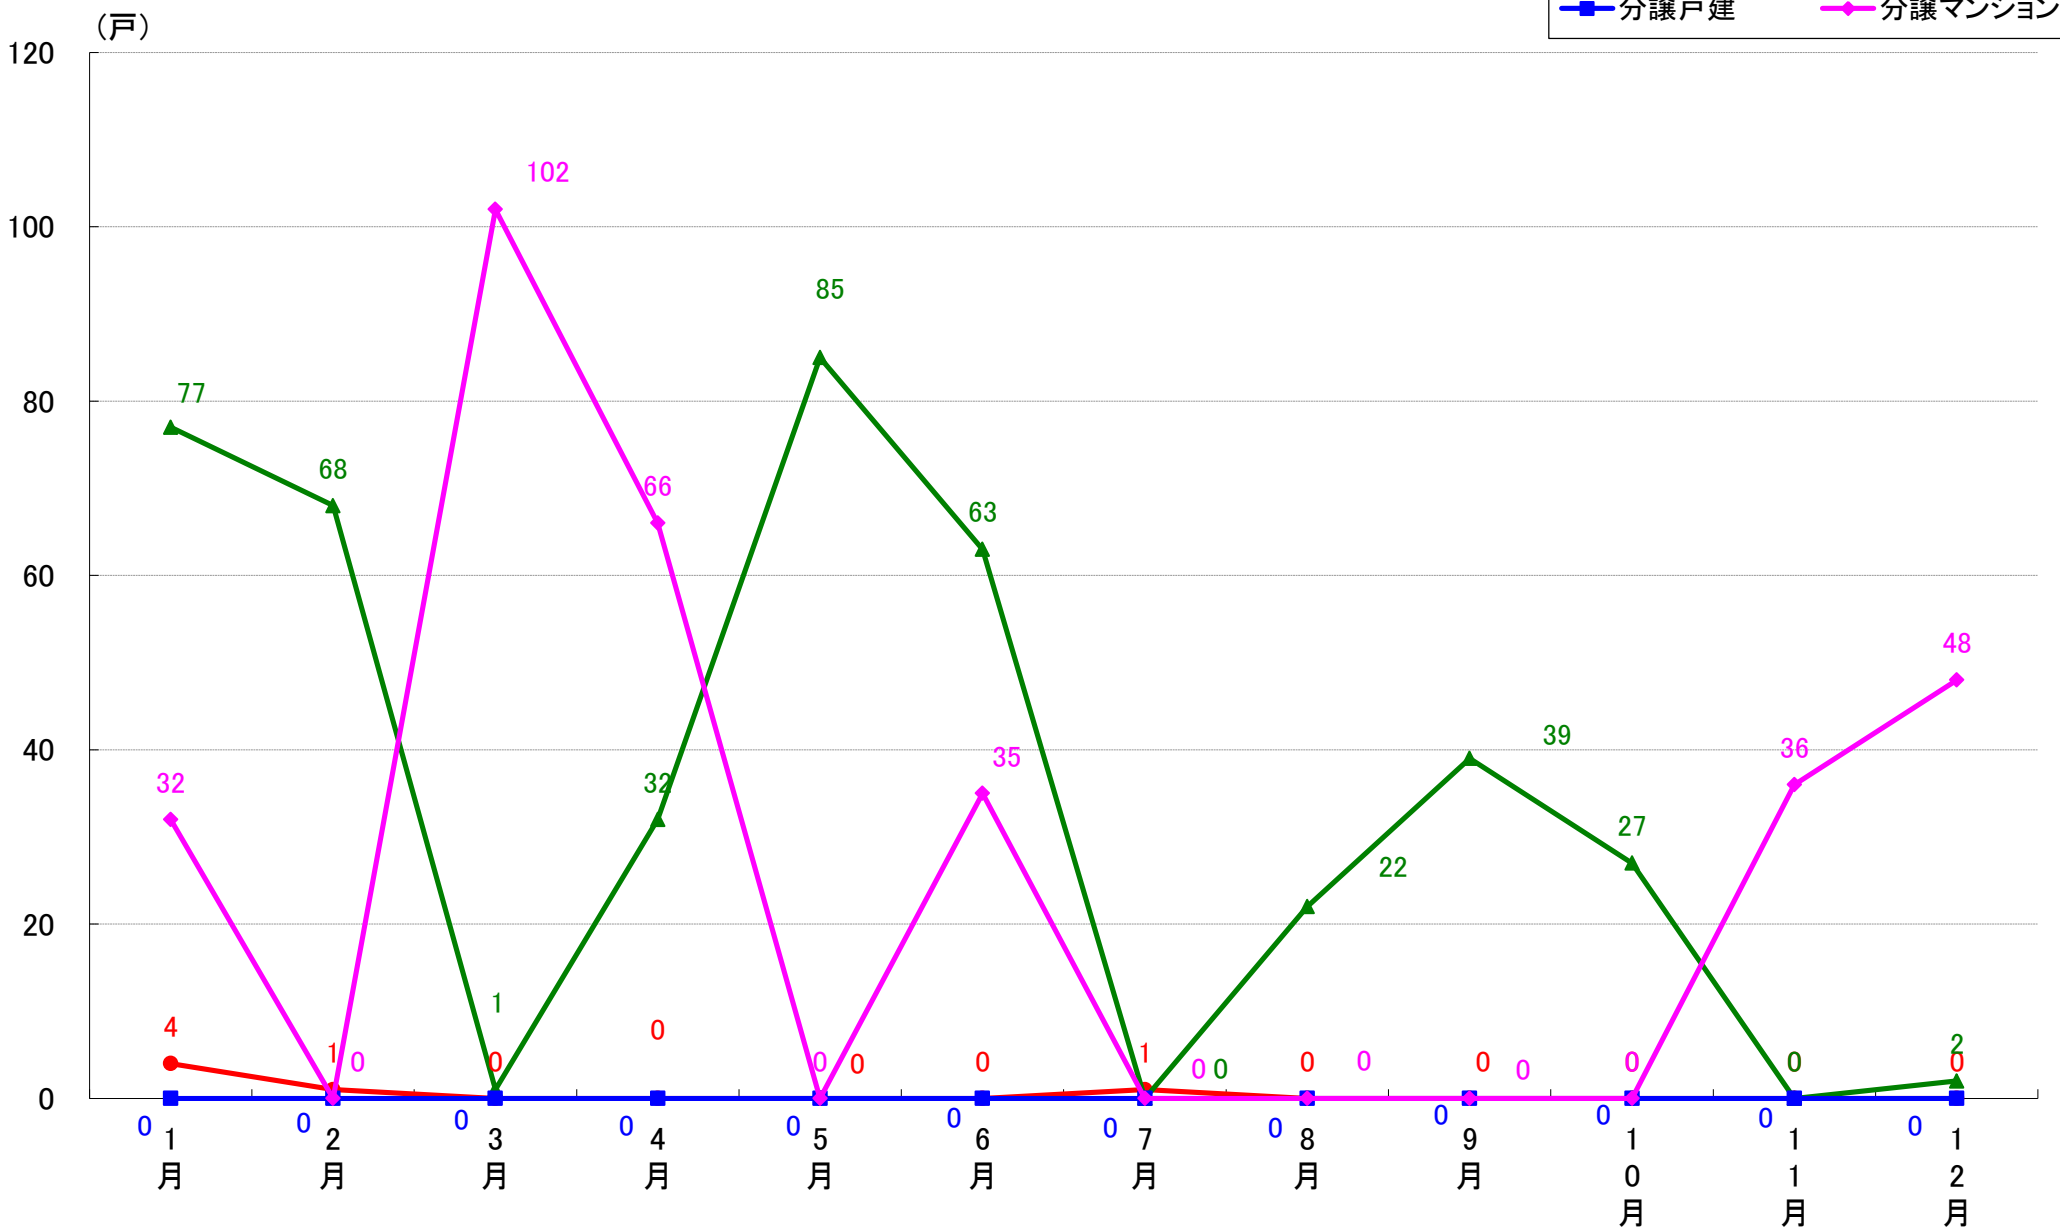

千代田区 着工戸数推移