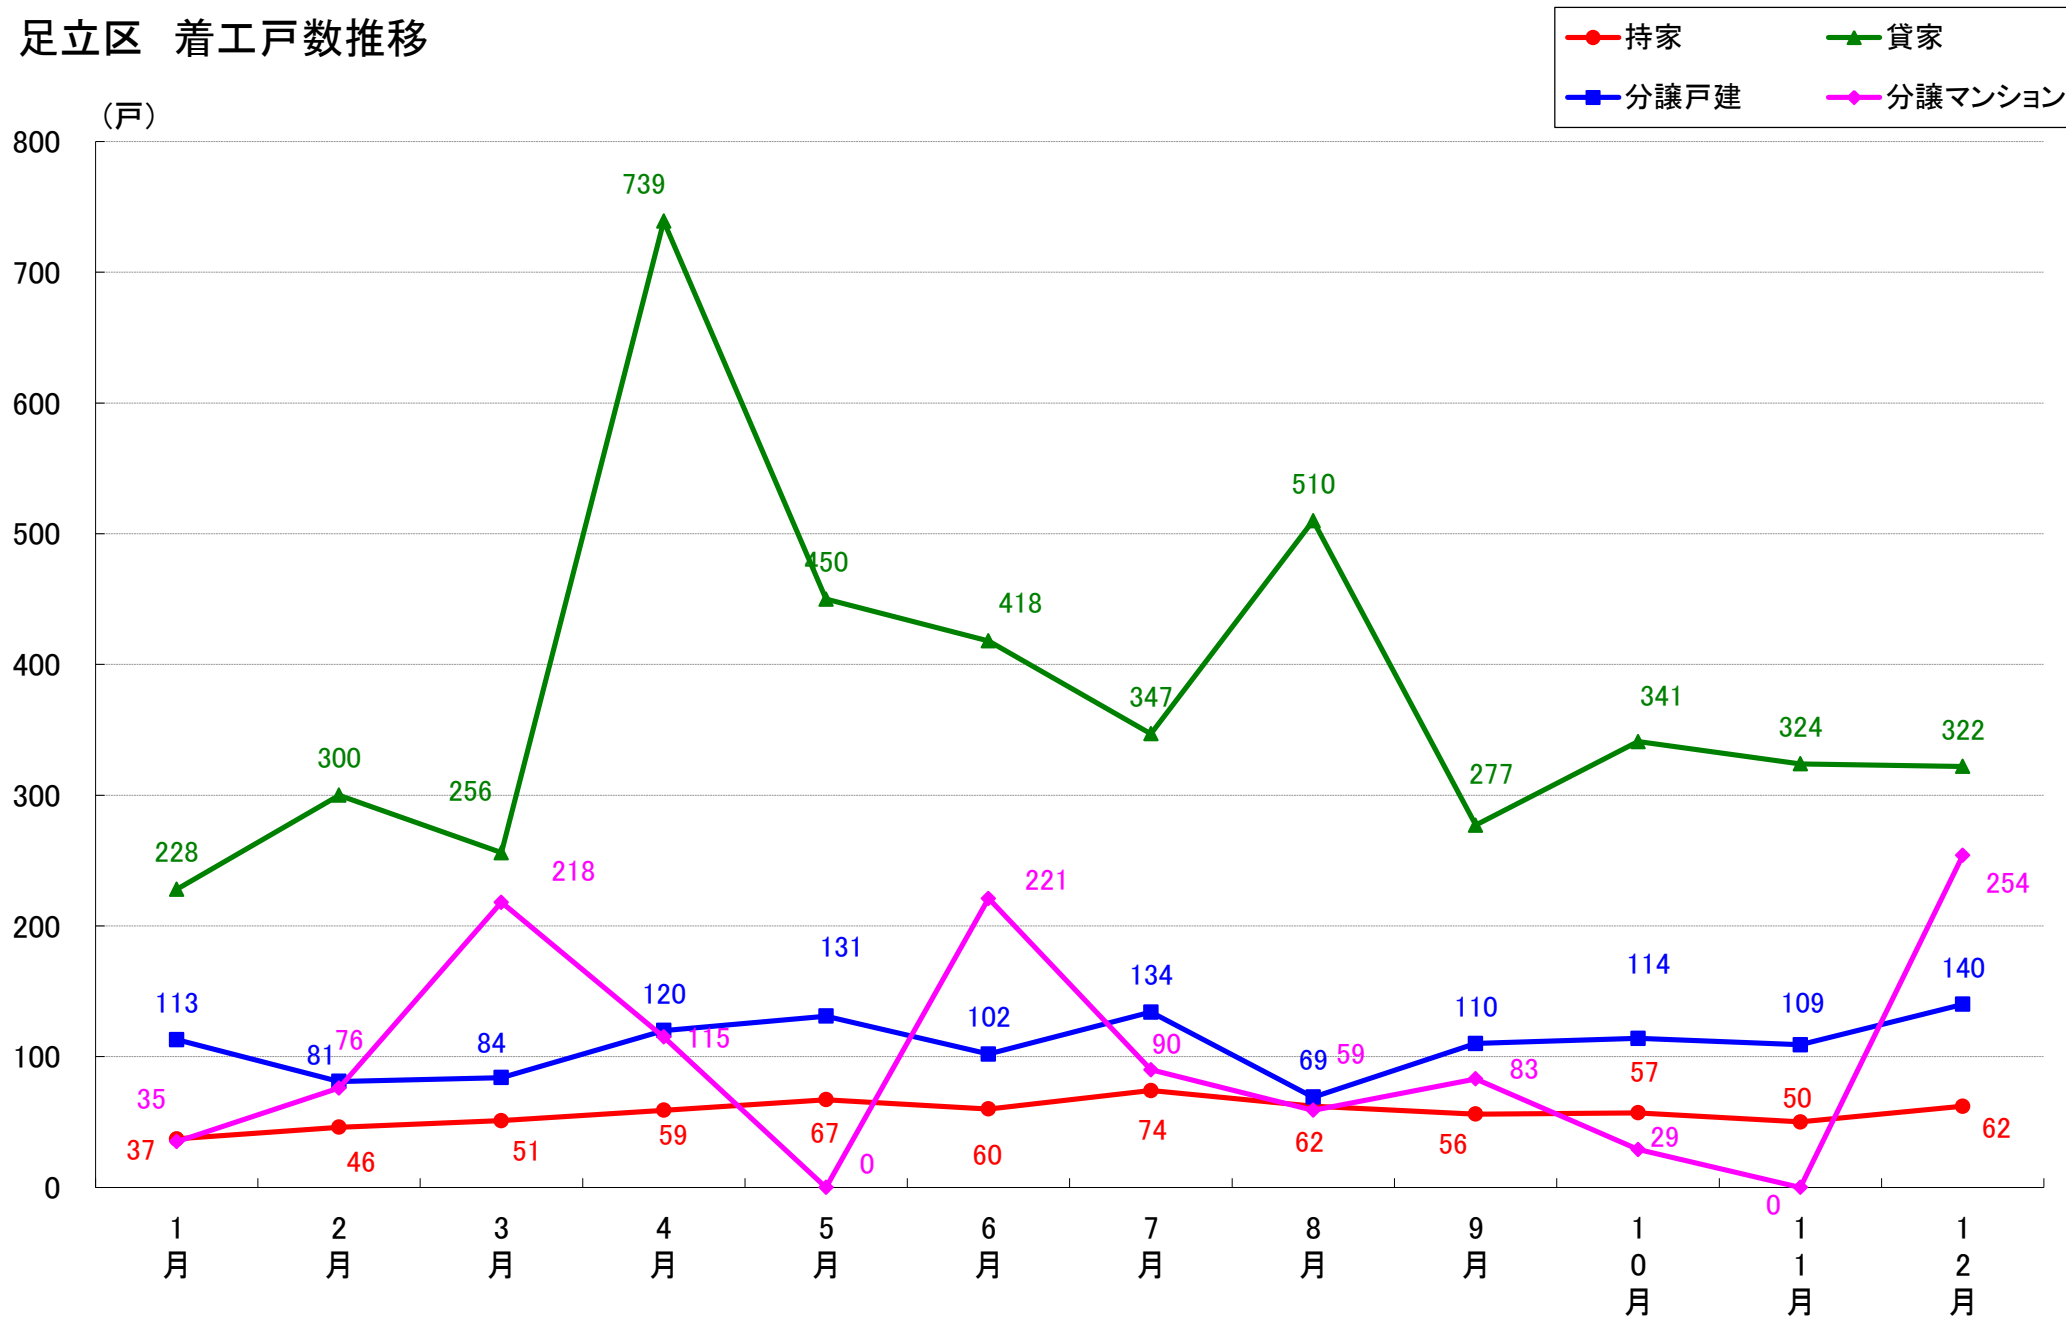

江東区 着工戸数推移

品川区 着工戸数推移

目黒区 着工戸数推移

大田区 着工戸数推移

世田谷区 着工戸数推移

渋谷区 着工戸数推移

中野区 着工戸数推移

杉並区 着工戸数推移

豊島区 着工戸数推移

北区 着工戸数推移

荒川区 着工戸数推移

(戸)

板橋区 着工戸数推移

練馬区 着工戸数推移

足立区 着工戸数推移

葛飾区 着工戸数推移

江戸川区 着工戸数推移