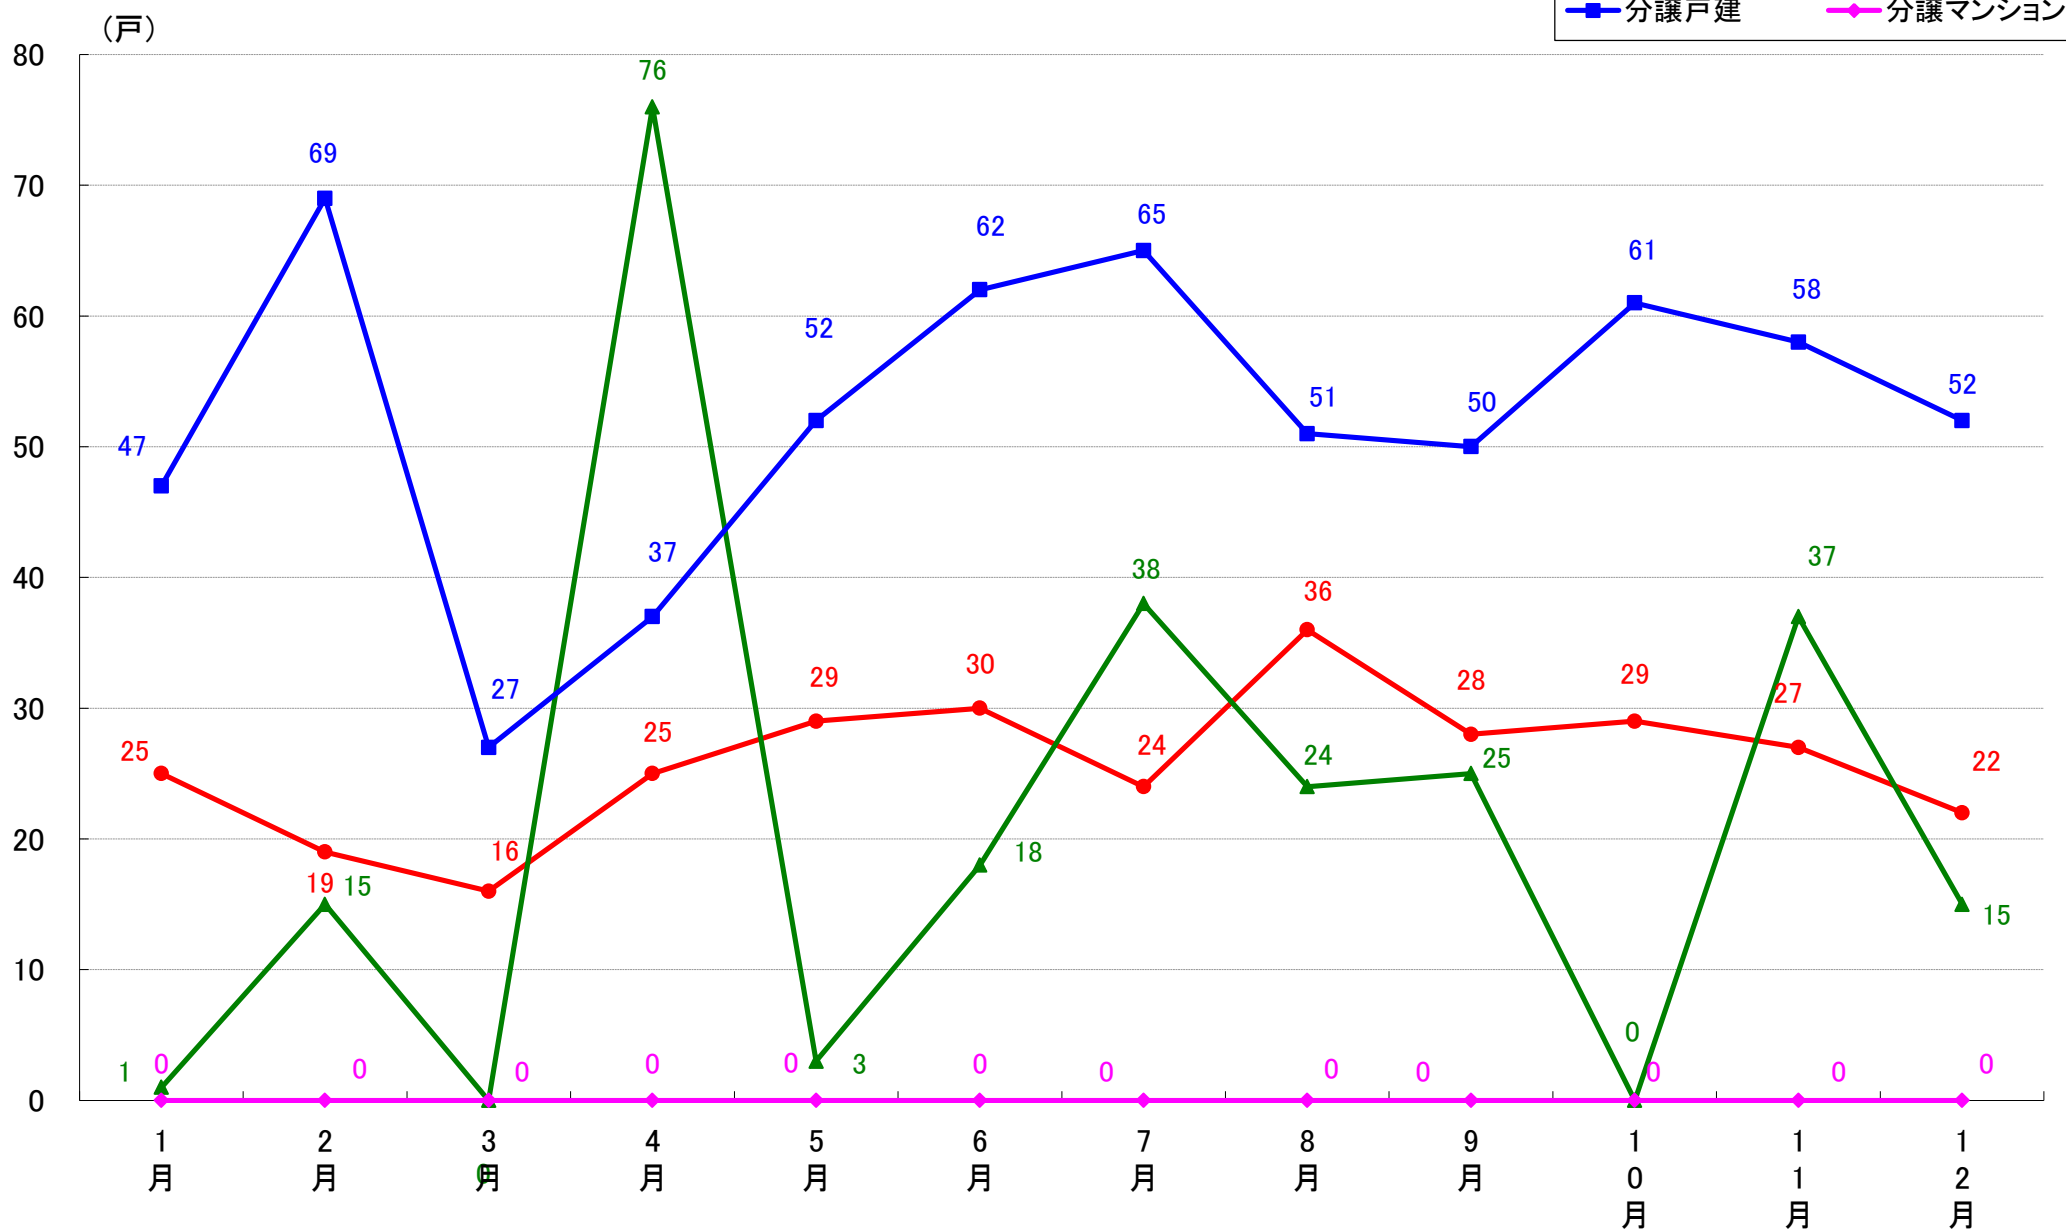

月報：埼玉県さいたま市の住宅着工数グラフ
令和元年12月版（平成31年1月～平成31年4月、令和元年5月～12月）

新興商事株式会社では標記の資料をまとめましたのでご案内申し上げます。

■データ出典

国土交通省 建築着工統計調査報告

■本資料作成

上記資料をもとに新興商事株式会社にて作成

さいたま市 着工戸数推移

さいたま市西区 着工戸数推移

さいたま市北区 着工戸数推移

さいたま市大宮区 着工戸数推移

さいたま市見沼区 着工戸数推移

さいたま市中央区 着工戸数推移

さいたま市桜区 着工戸数推移

さいたま市浦和区 着工戸数推移

さいたま市南区 着工戸数推移

さいたま市緑区 着工戸数推移

さいたま市岩槻区 着工戸数推移

月報：東京都23区の住宅着工数グラフ
令和元年12月版（平成31年1月～平成31年4月、令和元年5月～12月）

新興商事株式会社では標記の資料をまとめましたのでご案内申し上げます。

■データ出典

国土交通省 建築着工統計調査報告

■本資料作成

上記資料をもとに新興商事株式会社にて作成

東京23区部 着工戸数推移