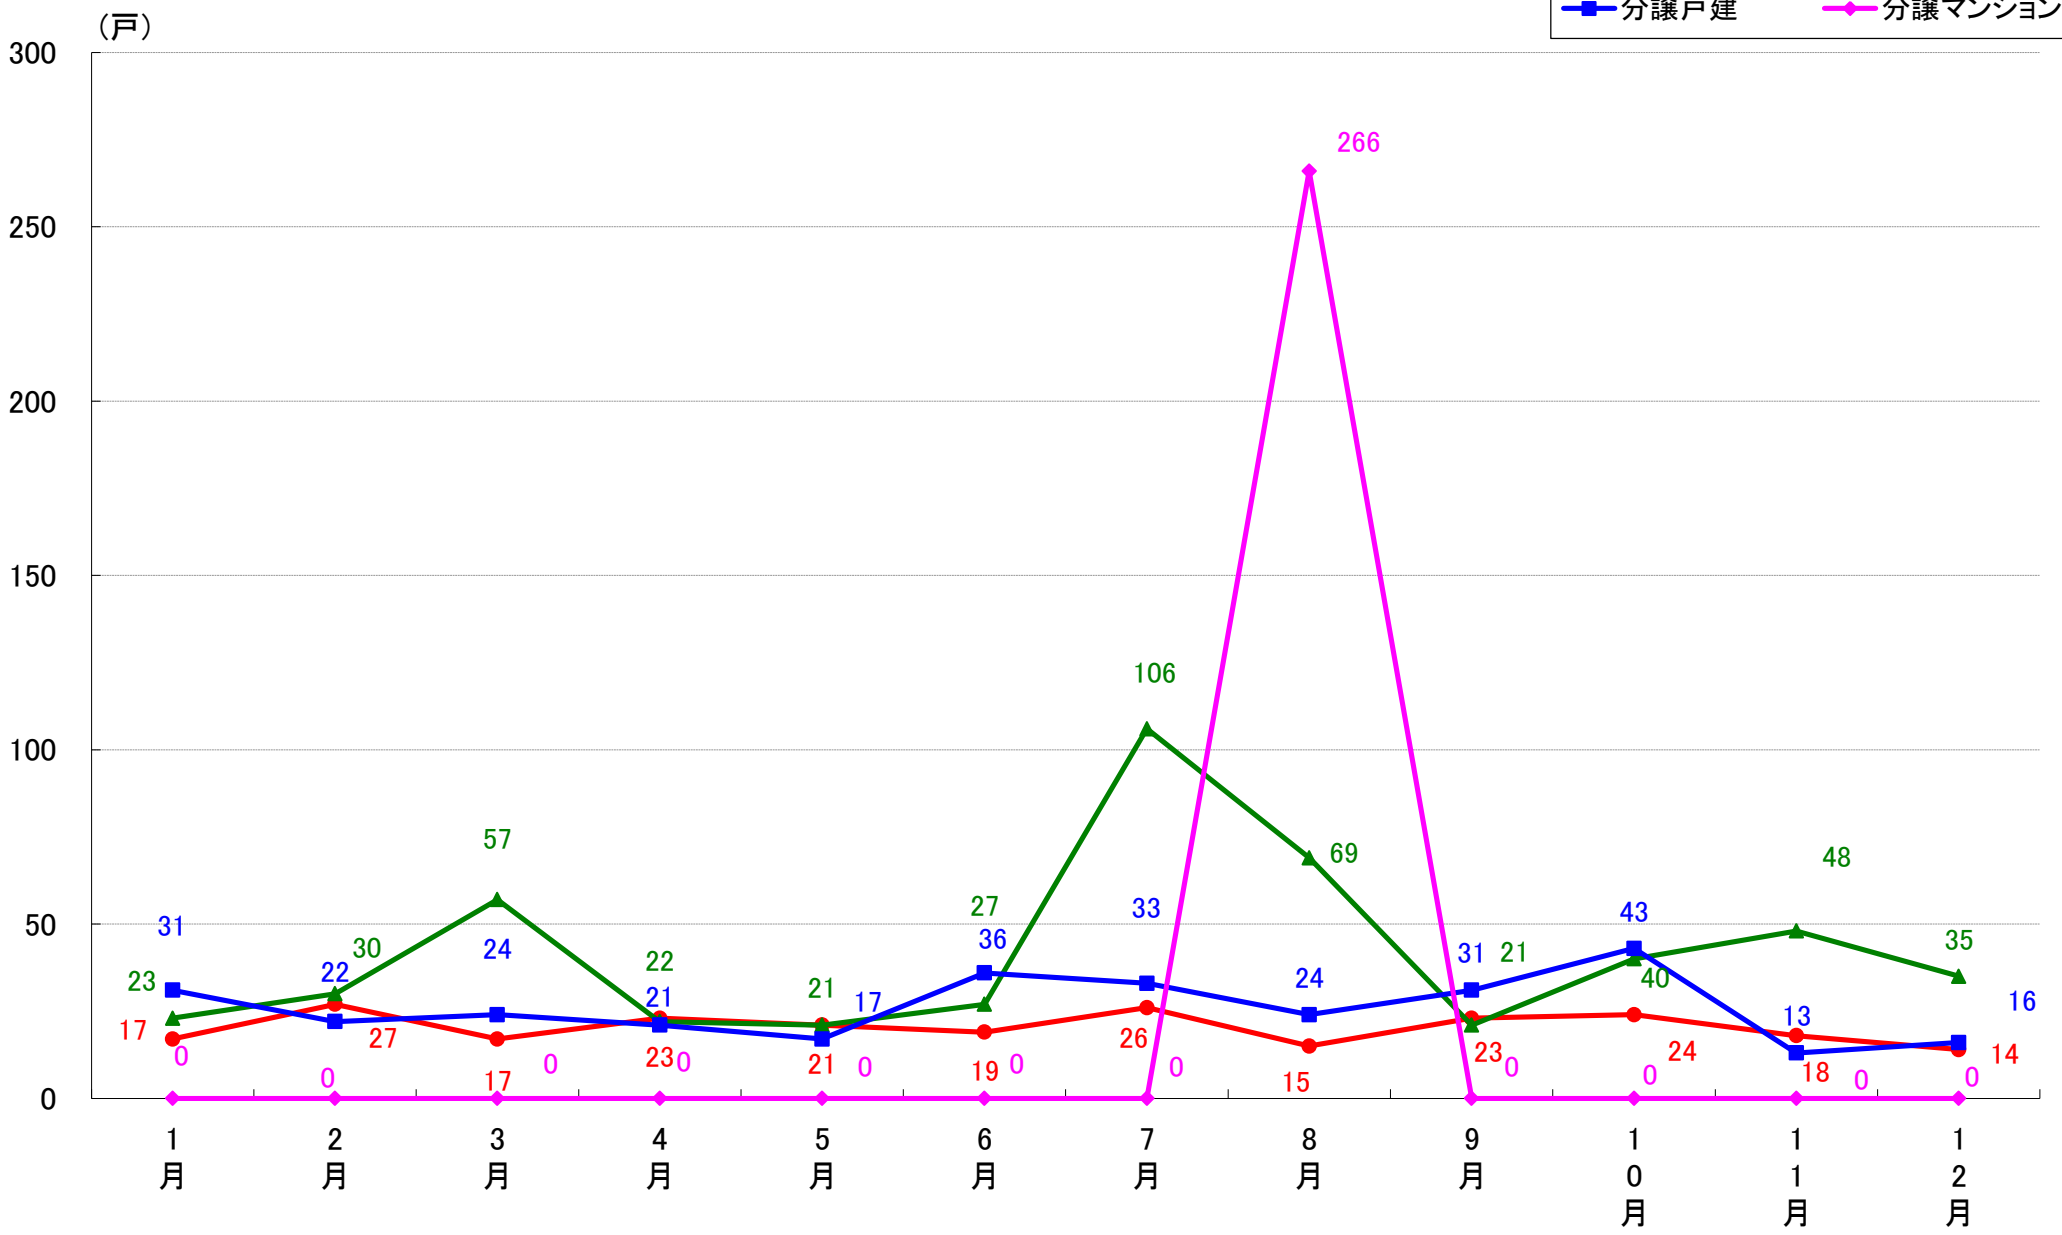

月報：埼玉県さいたま市の住宅着工数グラフ
令和元年12月版（平成31年1月～平成31年4月、令和元年5月～12月）

新興商事株式会社では標記の資料をまとめましたのでご案内申し上げます。

■データ出典

国土交通省 建築着工統計調査報告

■本資料作成

上記資料をもとに新興商事株式会社にて作成

さいたま市 着工戸数推移

さいたま市西区 着工戸数推移

さいたま市北区 着工戸数推移

さいたま市大宮区 着工戸数推移

さいたま市見沼区 着工戸数推移

さいたま市中央区 着工戸数推移

さいたま市桜区 着工戸数推移

さいたま市浦和区 着工戸数推移

さいたま市南区 着工戸数推移

さいたま市緑区 着工戸数推移

さいたま市岩槻区 着工戸数推移

月報：東京都23区の住宅着工数グラフ
令和元年12月版（平成31年1月～平成31年4月、令和元年5月～12月）

新興商事株式会社では標記の資料をまとめましたのでご案内申し上げます。

■データ出典

国土交通省 建築着工統計調査報告

■本資料作成

上記資料をもとに新興商事株式会社にて作成

東京23区部 着工戸数推移

江戸川区 着工戸数推移