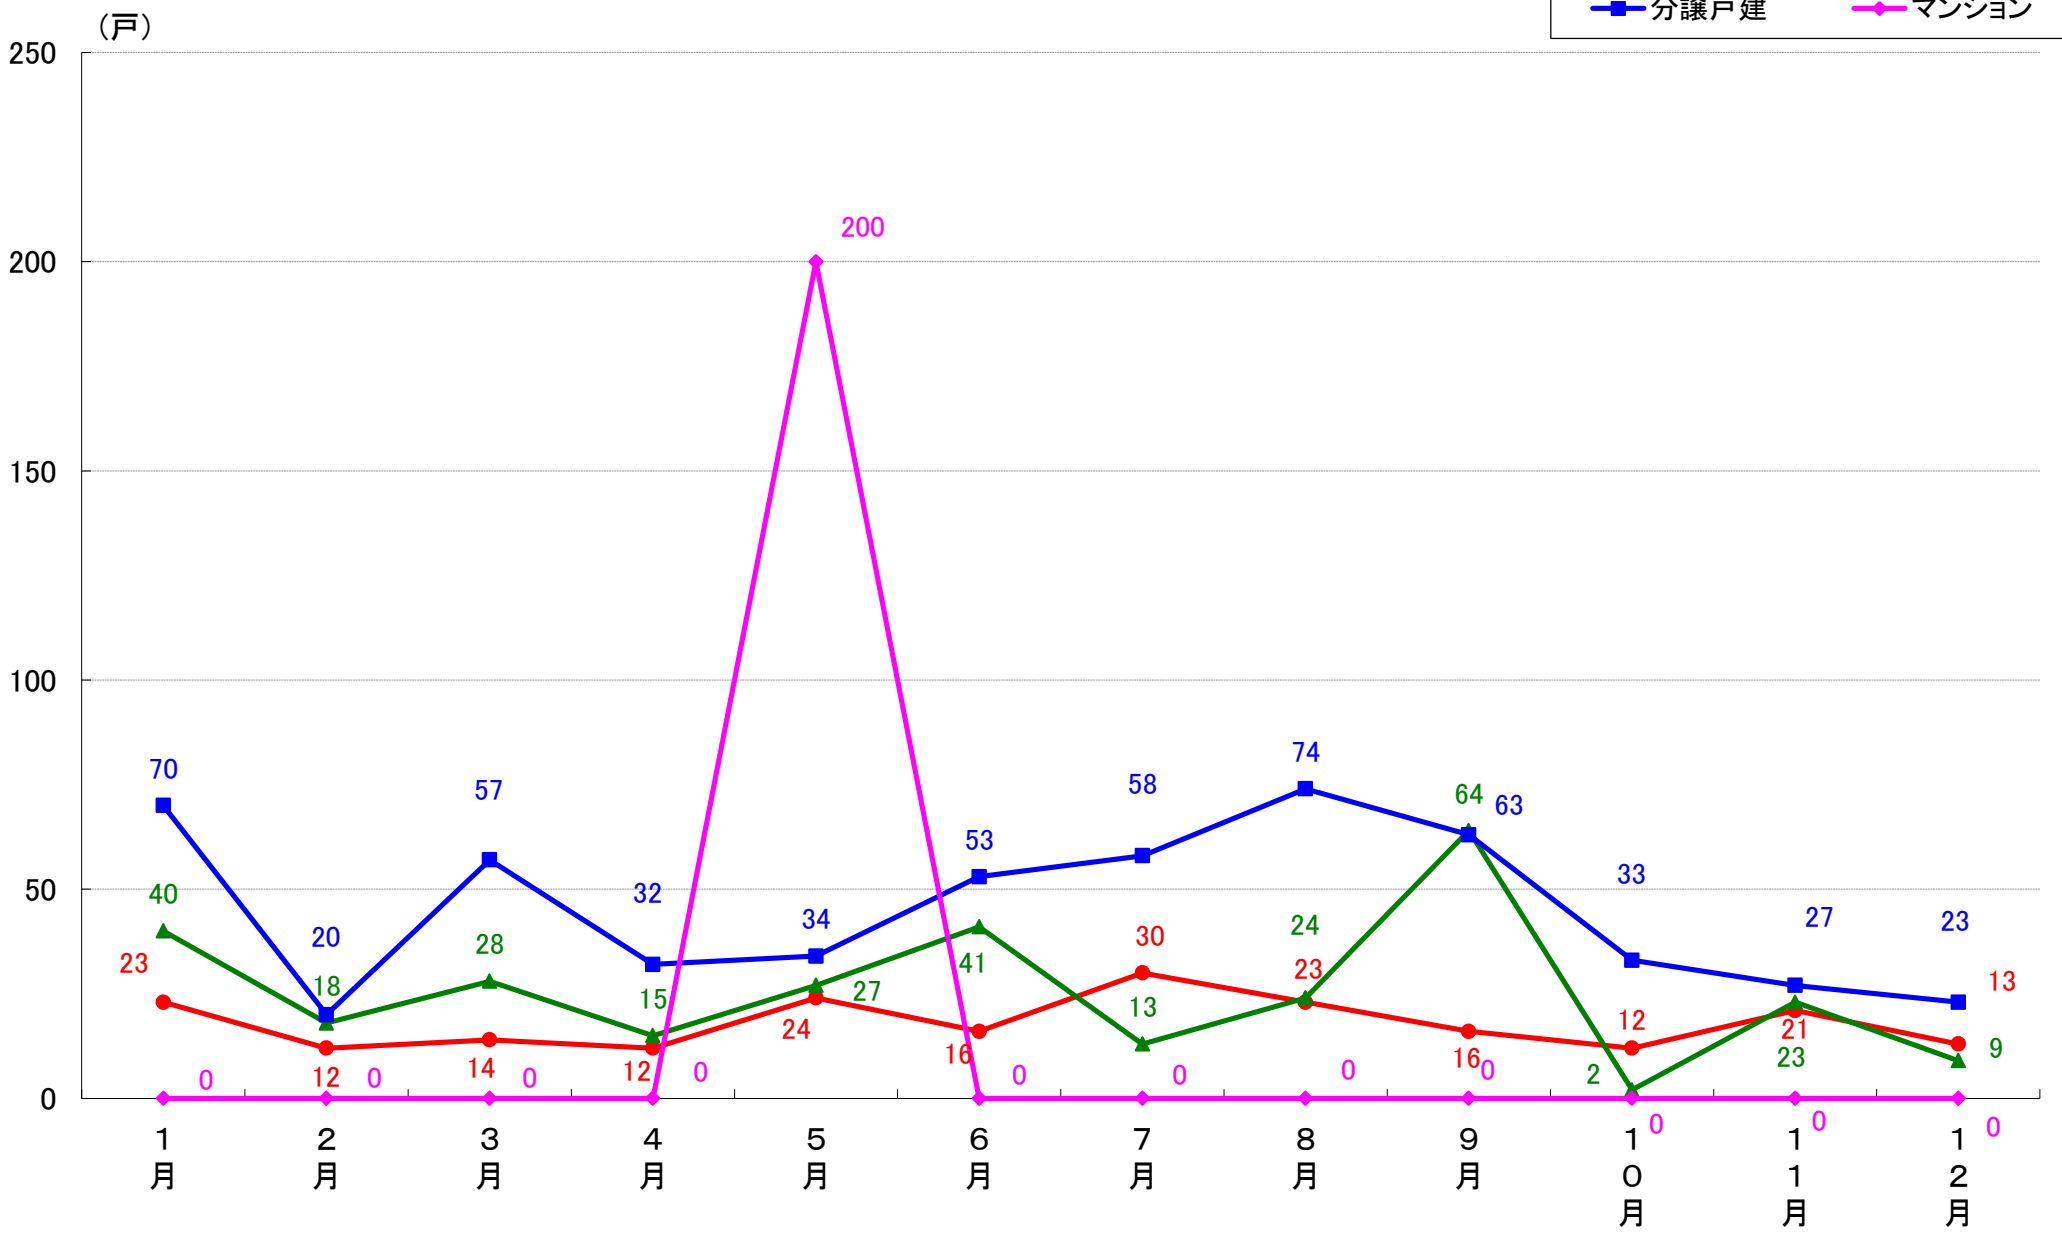

横浜市南区 着工戸数推移

横浜市保土ヶ谷区 着工戸数推移

横浜市磯子区 着工戸数推移

横浜市金沢区 着工戸数推移

横浜市港北区 着工戸数推移

横浜市戸塚区 着工戸数推移

横浜市港南区 着工戸数推移

横浜市旭区 着工戸数推移