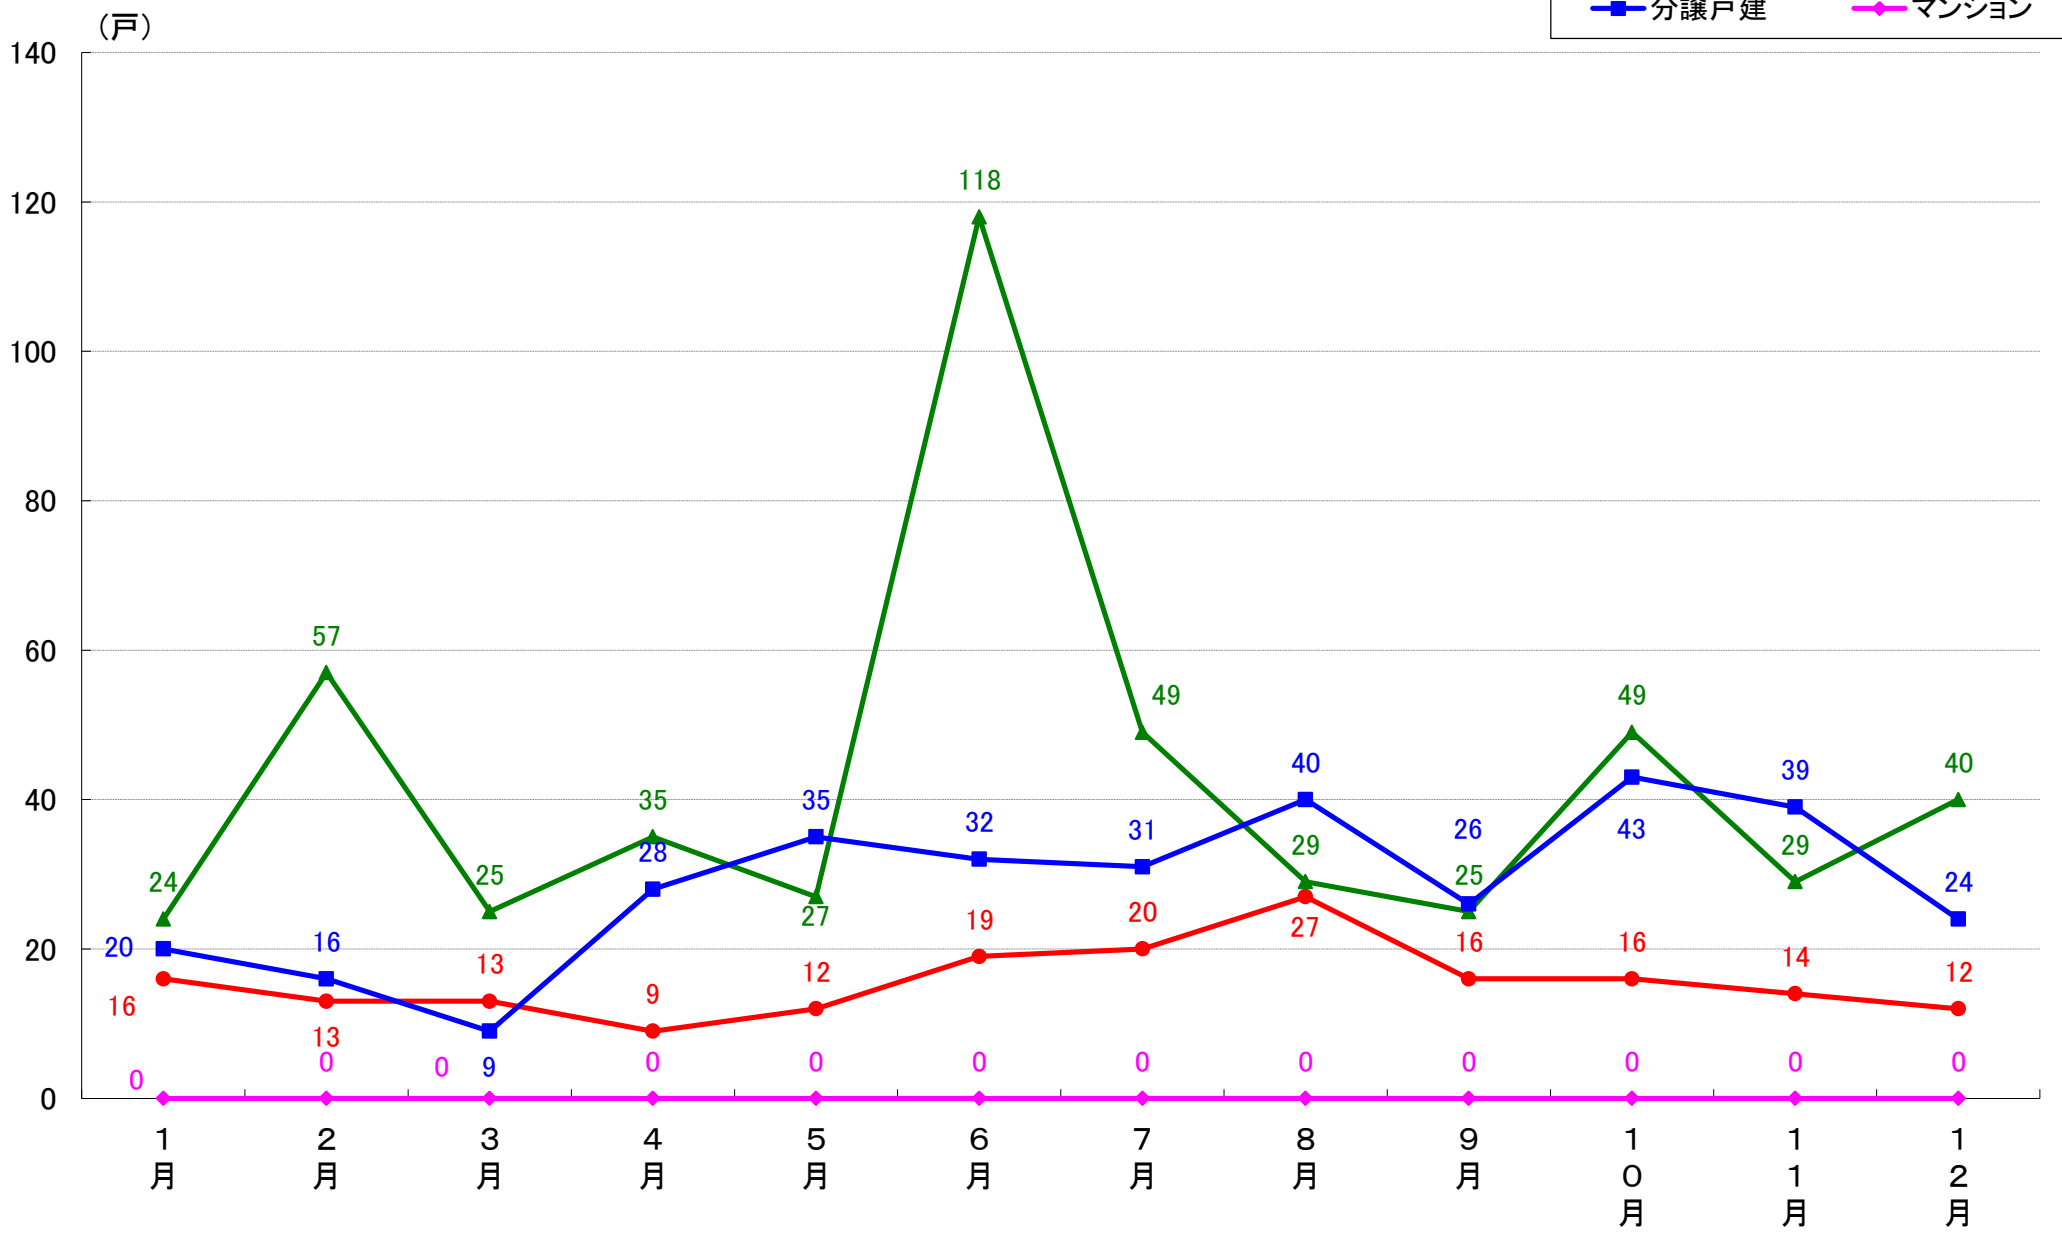

横浜市南区 着工戸数推移

横浜市保土ヶ谷区 着工戸数推移

横浜市磯子区 着工戸数推移

横浜市金沢区 着工戸数推移

横浜市港北区 着工戸数推移

横浜市戸塚区 着工戸数推移

横浜市港南区 着工戸数推移

横浜市旭区 着工戸数推移