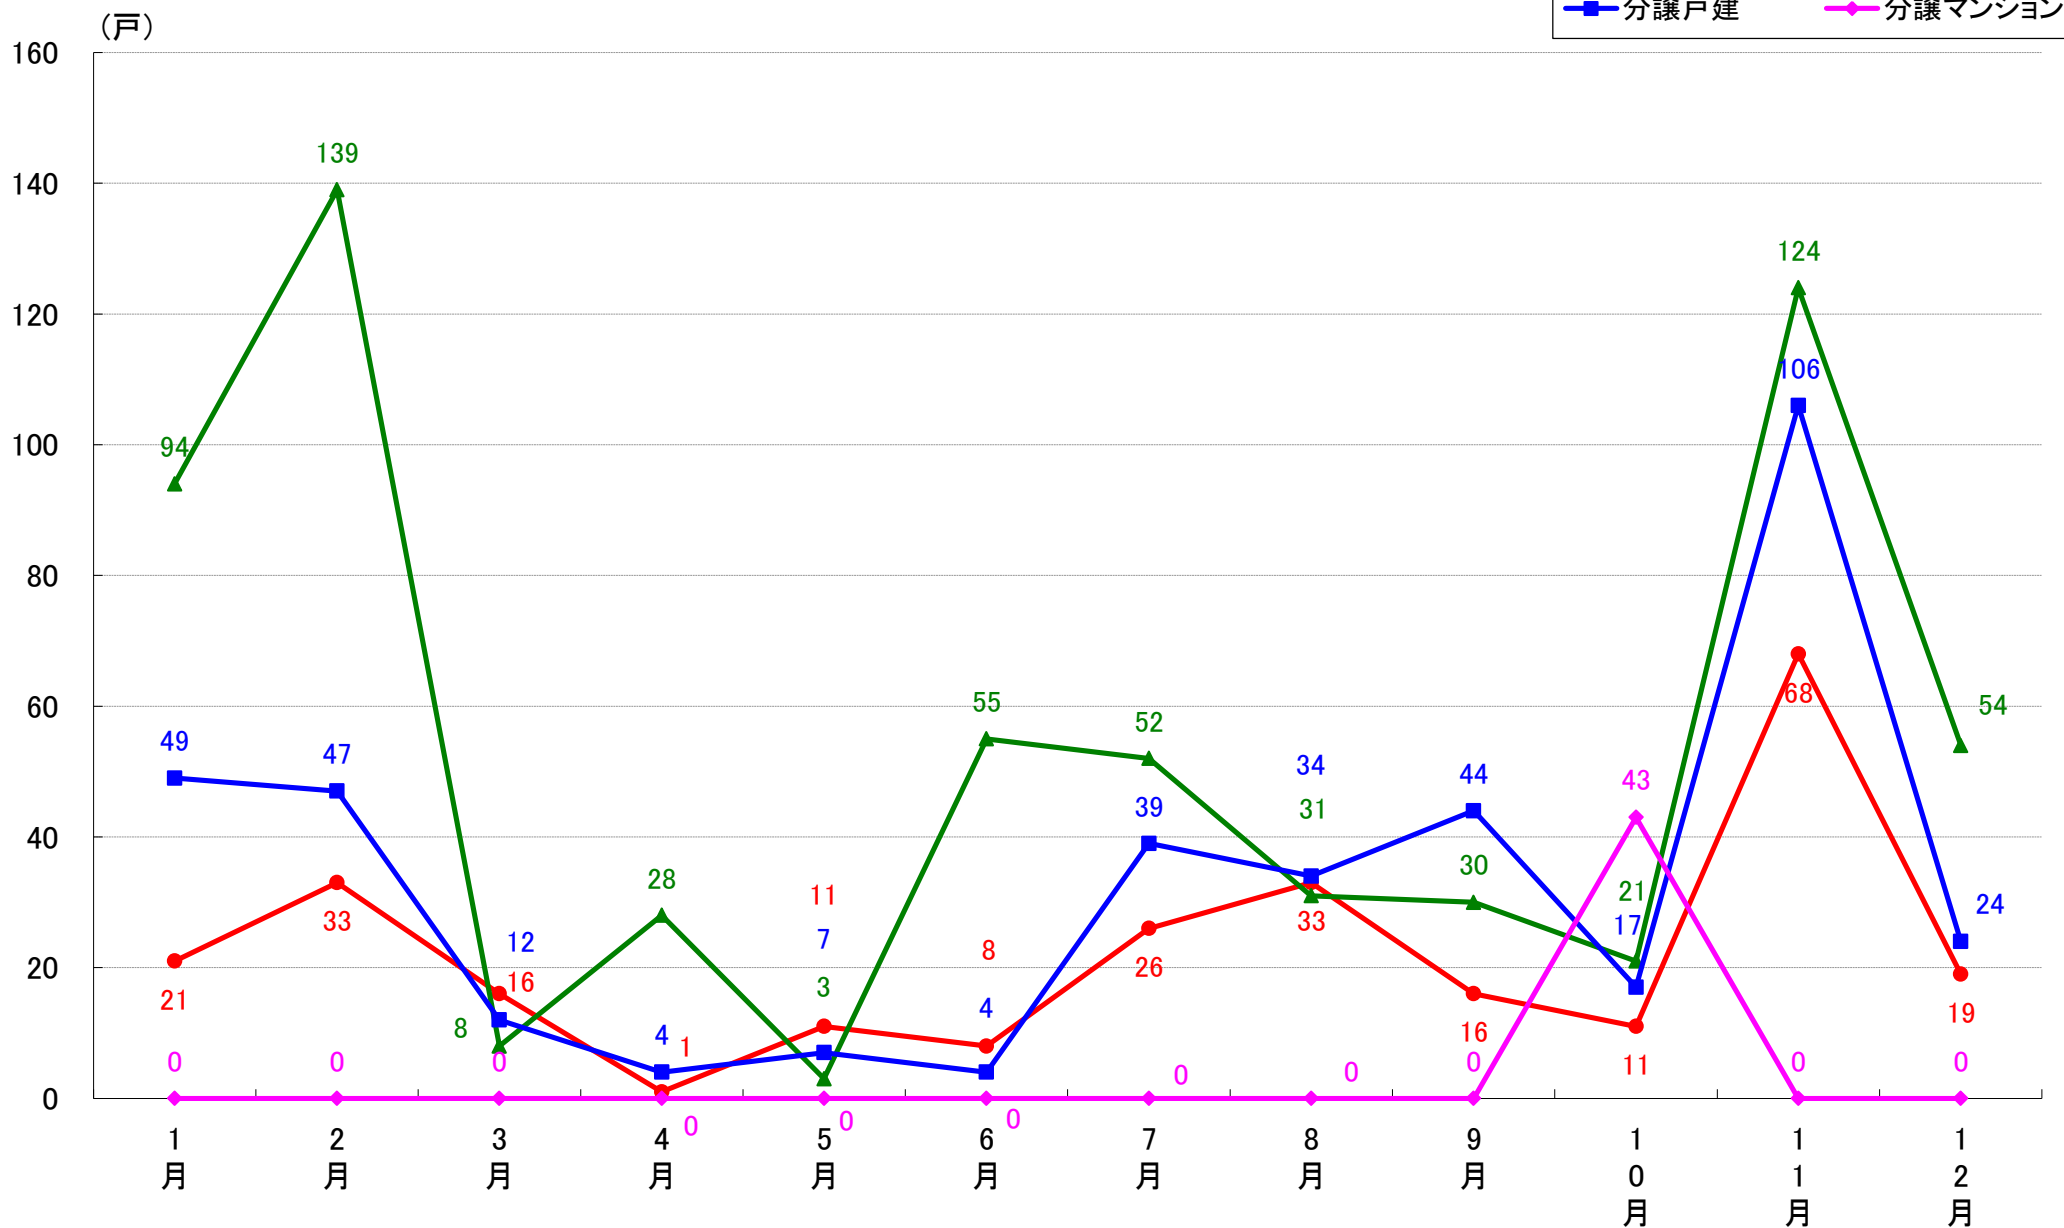

月報：千葉県千葉市の住宅着工数グラフ
令和元年12月版（平成31年1月～平成31年4月、令和元年5月～12月）

新興商事株式会社では標記の資料をまとめましたのでご案内申し上げます。

■データ出典

国土交通省 建築着工統計調査報告

■本資料作成

上記資料をもとに新興商事株式会社にて作成

千葉市 着工戸数推移

千葉市中央区 着工戸数推移

千葉市花見川区 着工戸数推移

千葉市稲毛区 着工戸数推移

千葉市若葉区 着工戸数推移

千葉市緑区 着工戸数推移

千葉市美浜区 着工戸数推移

月報：神奈川県横浜市・川崎市・相模原市の住宅着工数グラフ
令和元年12月版（平成31年1月～平成31年4月、令和元年5月～12月）

新興商事株式会社では標記の資料をまとめましたのでご案内申し上げます。

■データ出典