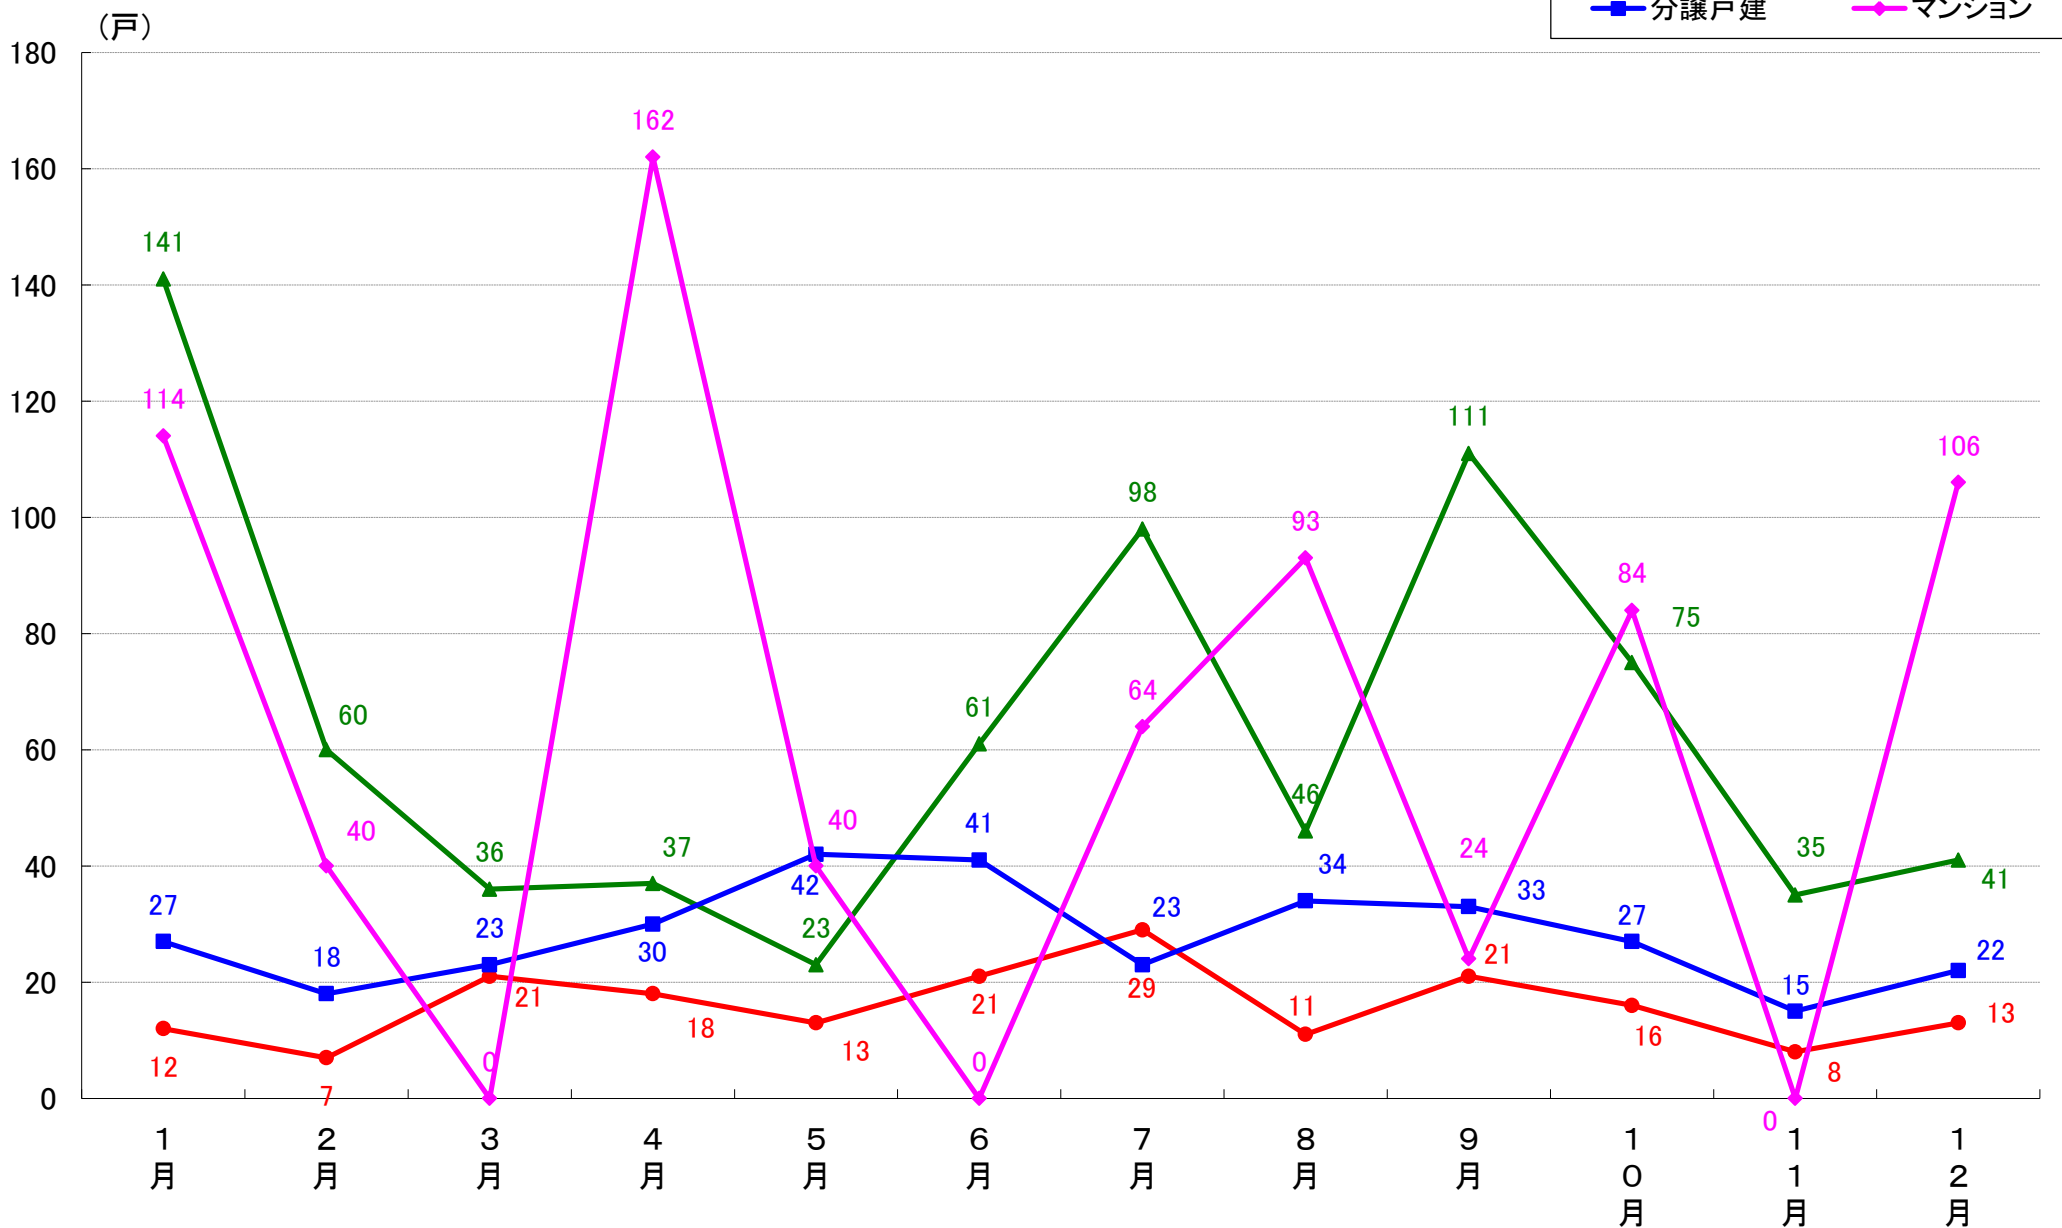

横浜市南区 着工戸数推移