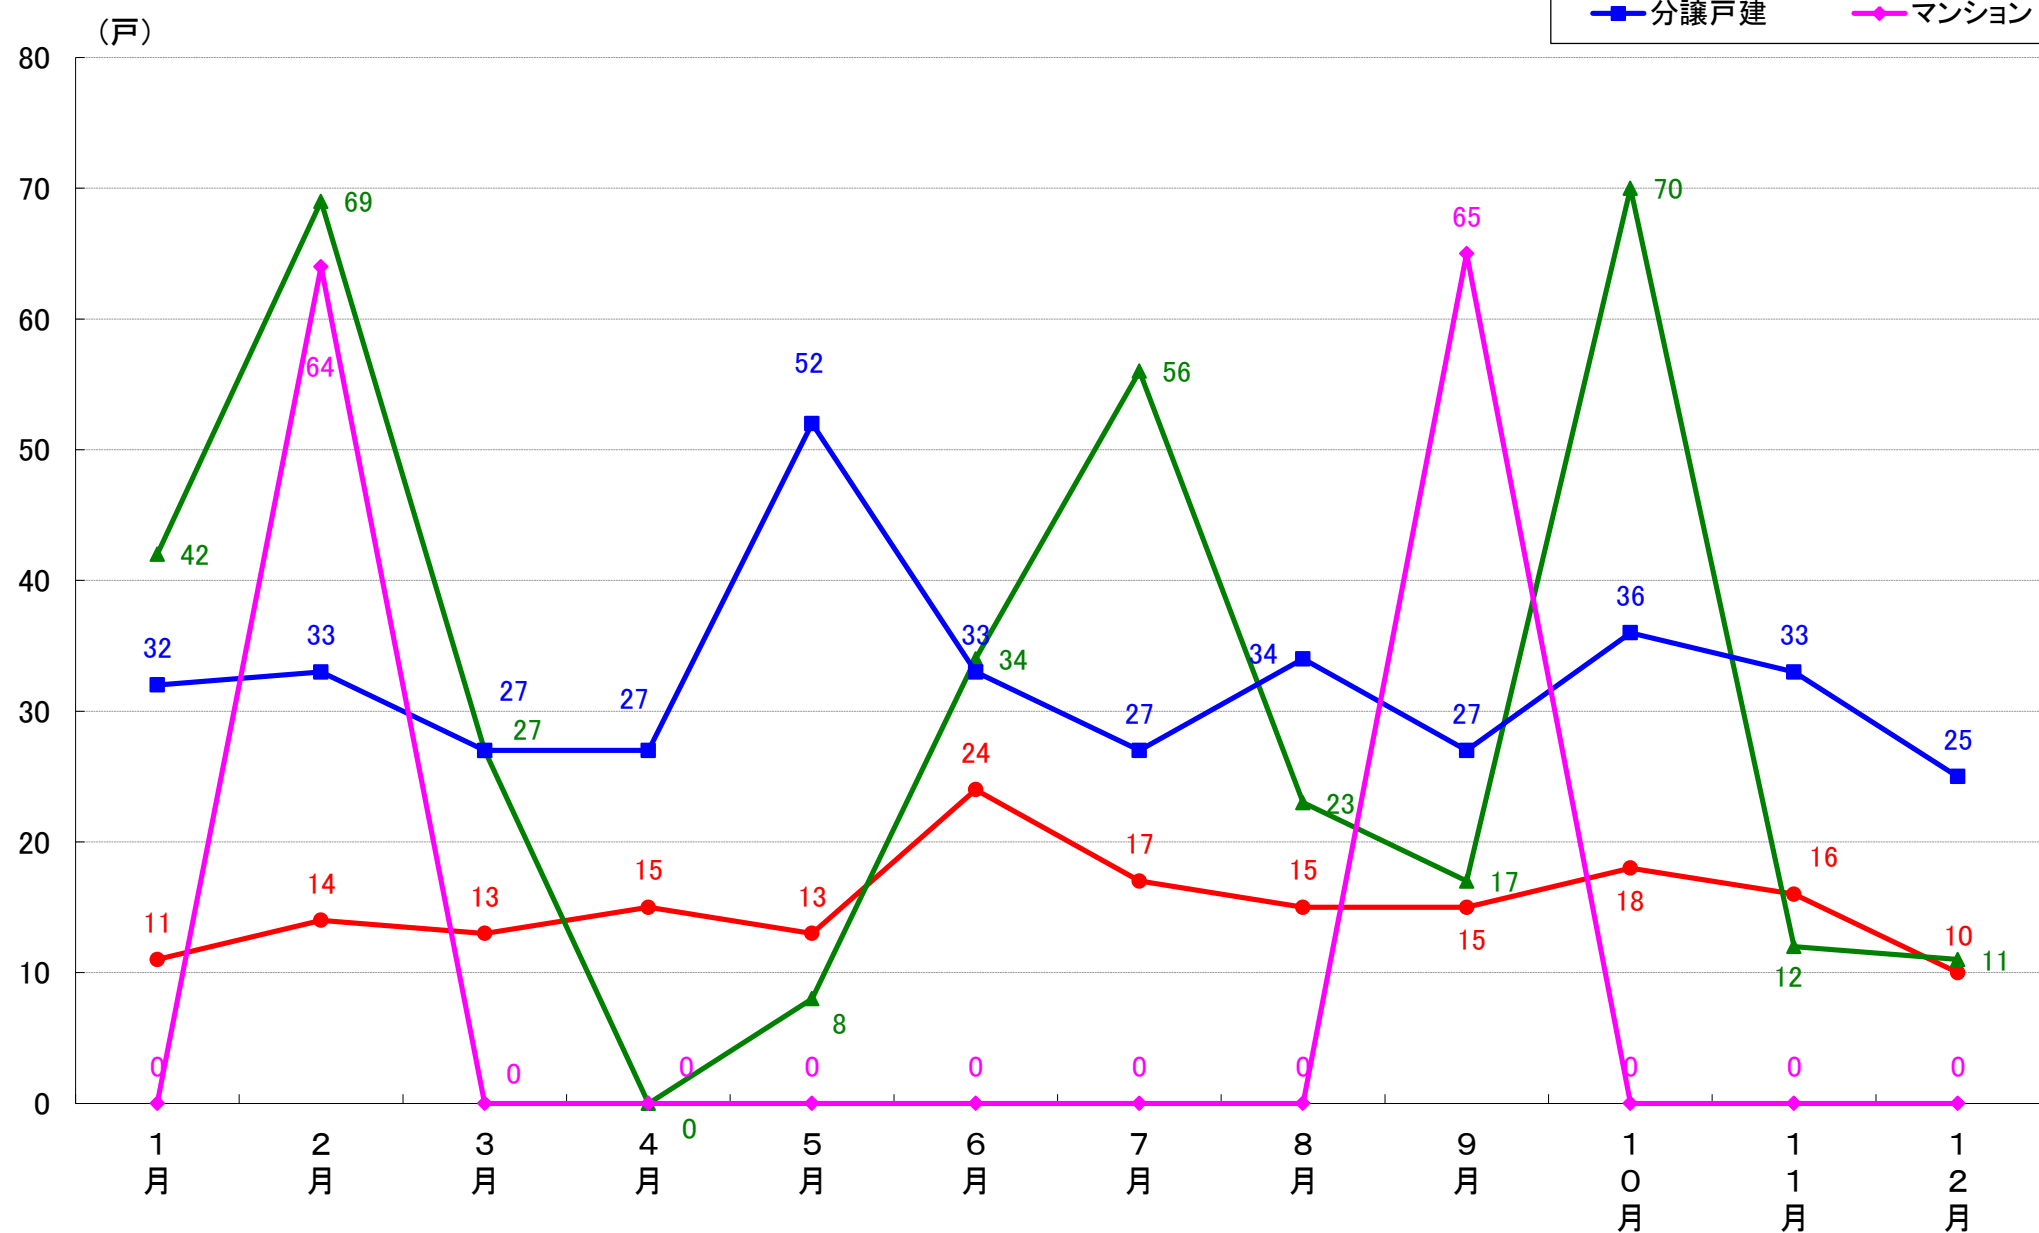

横浜市緑区 着工戸数推移