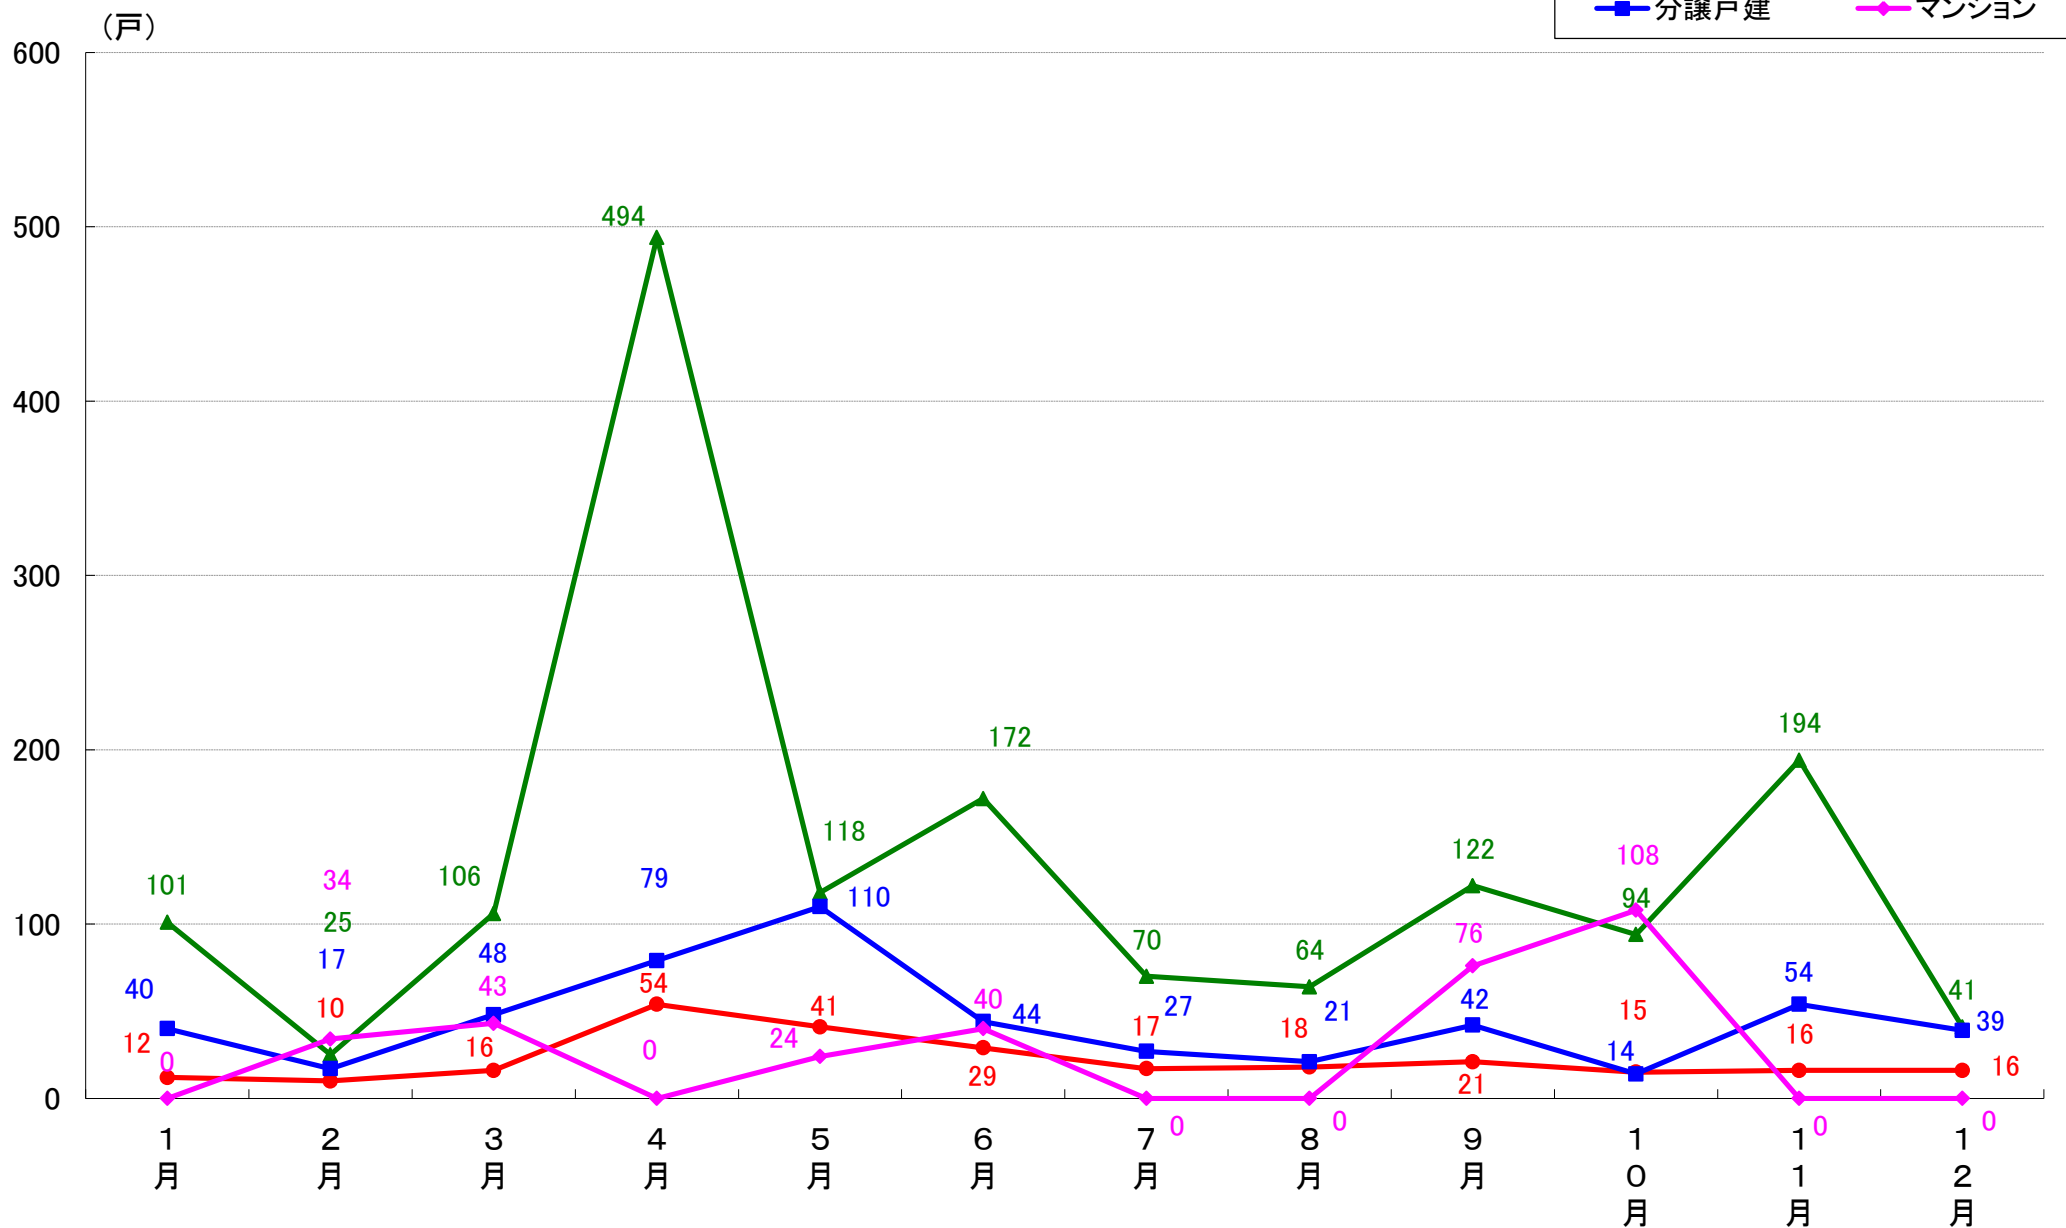

川崎市幸区 着工戸数推移

川崎市中原区 着工戸数推移

川崎市高津区 着工戸数推移

川崎市多摩区 着工戸数推移

川崎市宮前区 着工戸数推移

川崎市麻生区 着工戸数推移

相模原市 着工戸数推移

相模原市緑区 着工戸数推移