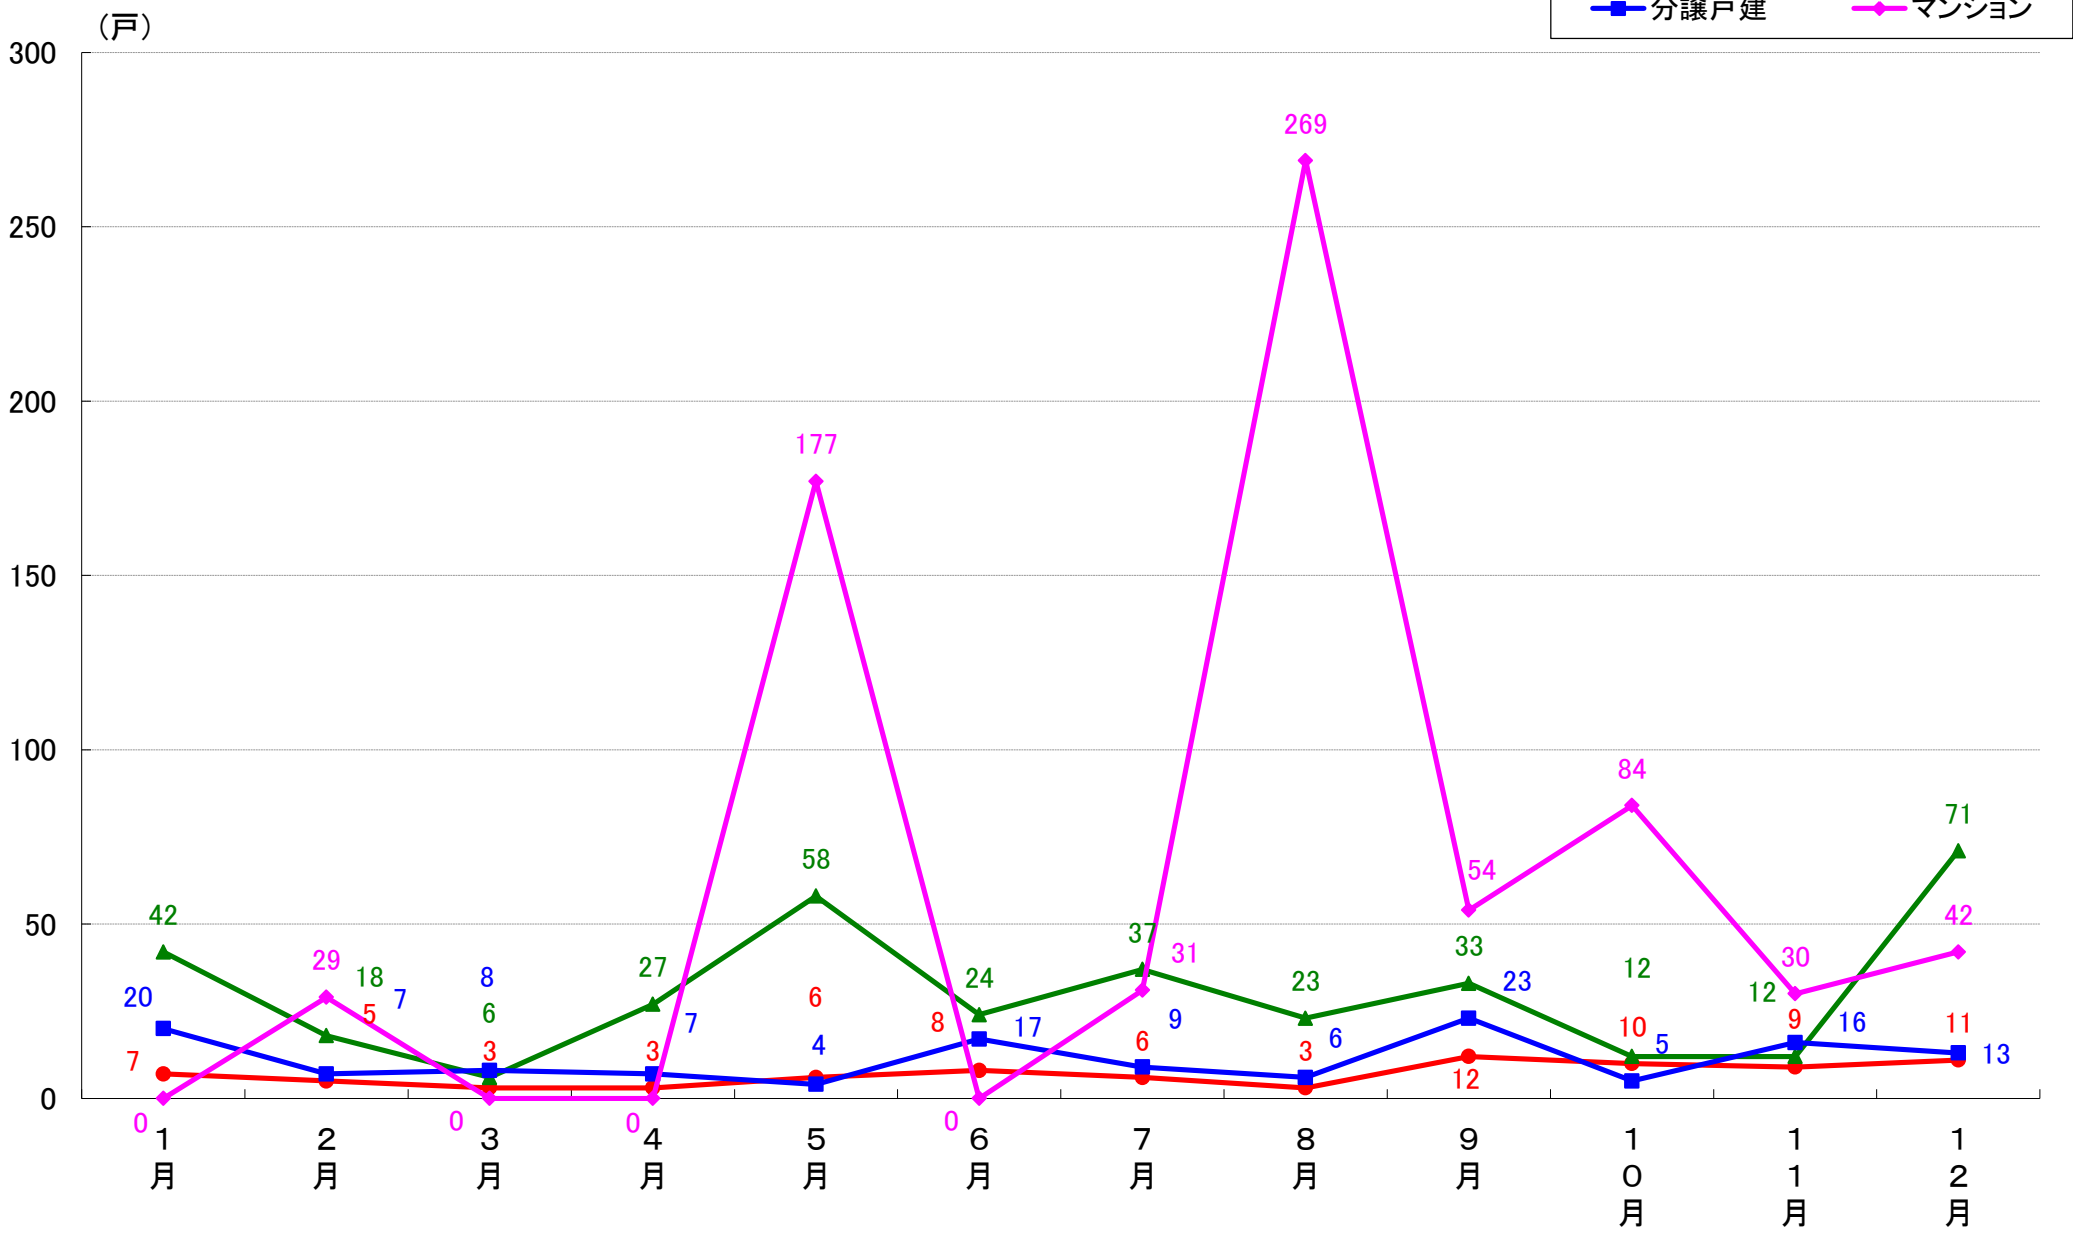

国土交通省 建築着工統計調査報告

■本資料作成

上記資料をもとに新興商事株式会社にて作成

横浜市 着工戸数推移

横浜市鶴見区 着工戸数推移

横浜市神奈川区 着工戸数推移

横浜市西区 着工戸数推移

横浜市中区 着工戸数推移