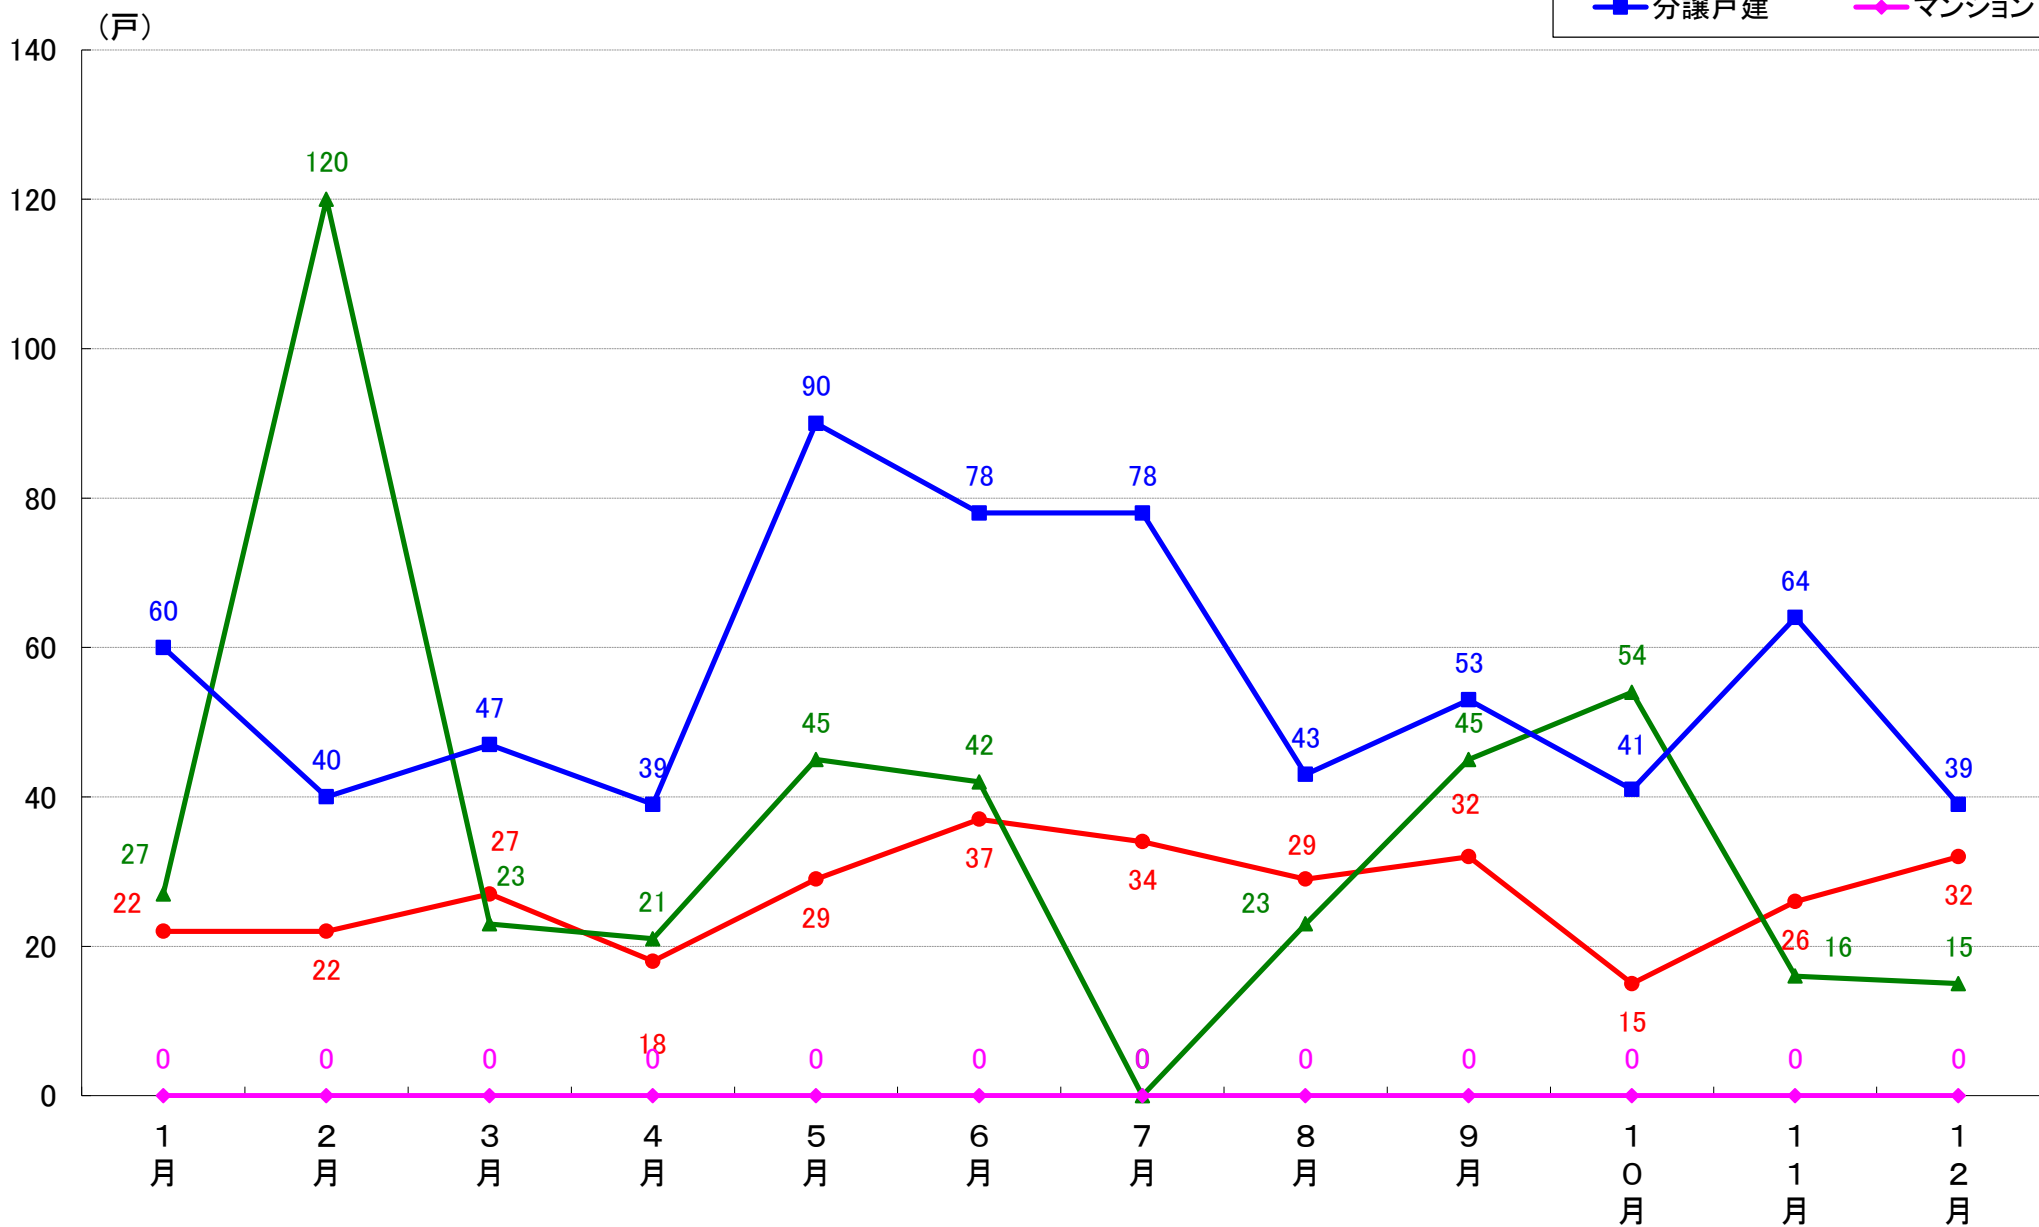

横浜市南区 着工戸数推移

横浜市保土ヶ谷区 着工戸数推移

横浜市磯子区 着工戸数推移

横浜市金沢区 着工戸数推移

横浜市港北区 着工戸数推移

横浜市戸塚区 着工戸数推移

横浜市港南区 着工戸数推移

横浜市旭区 着工戸数推移