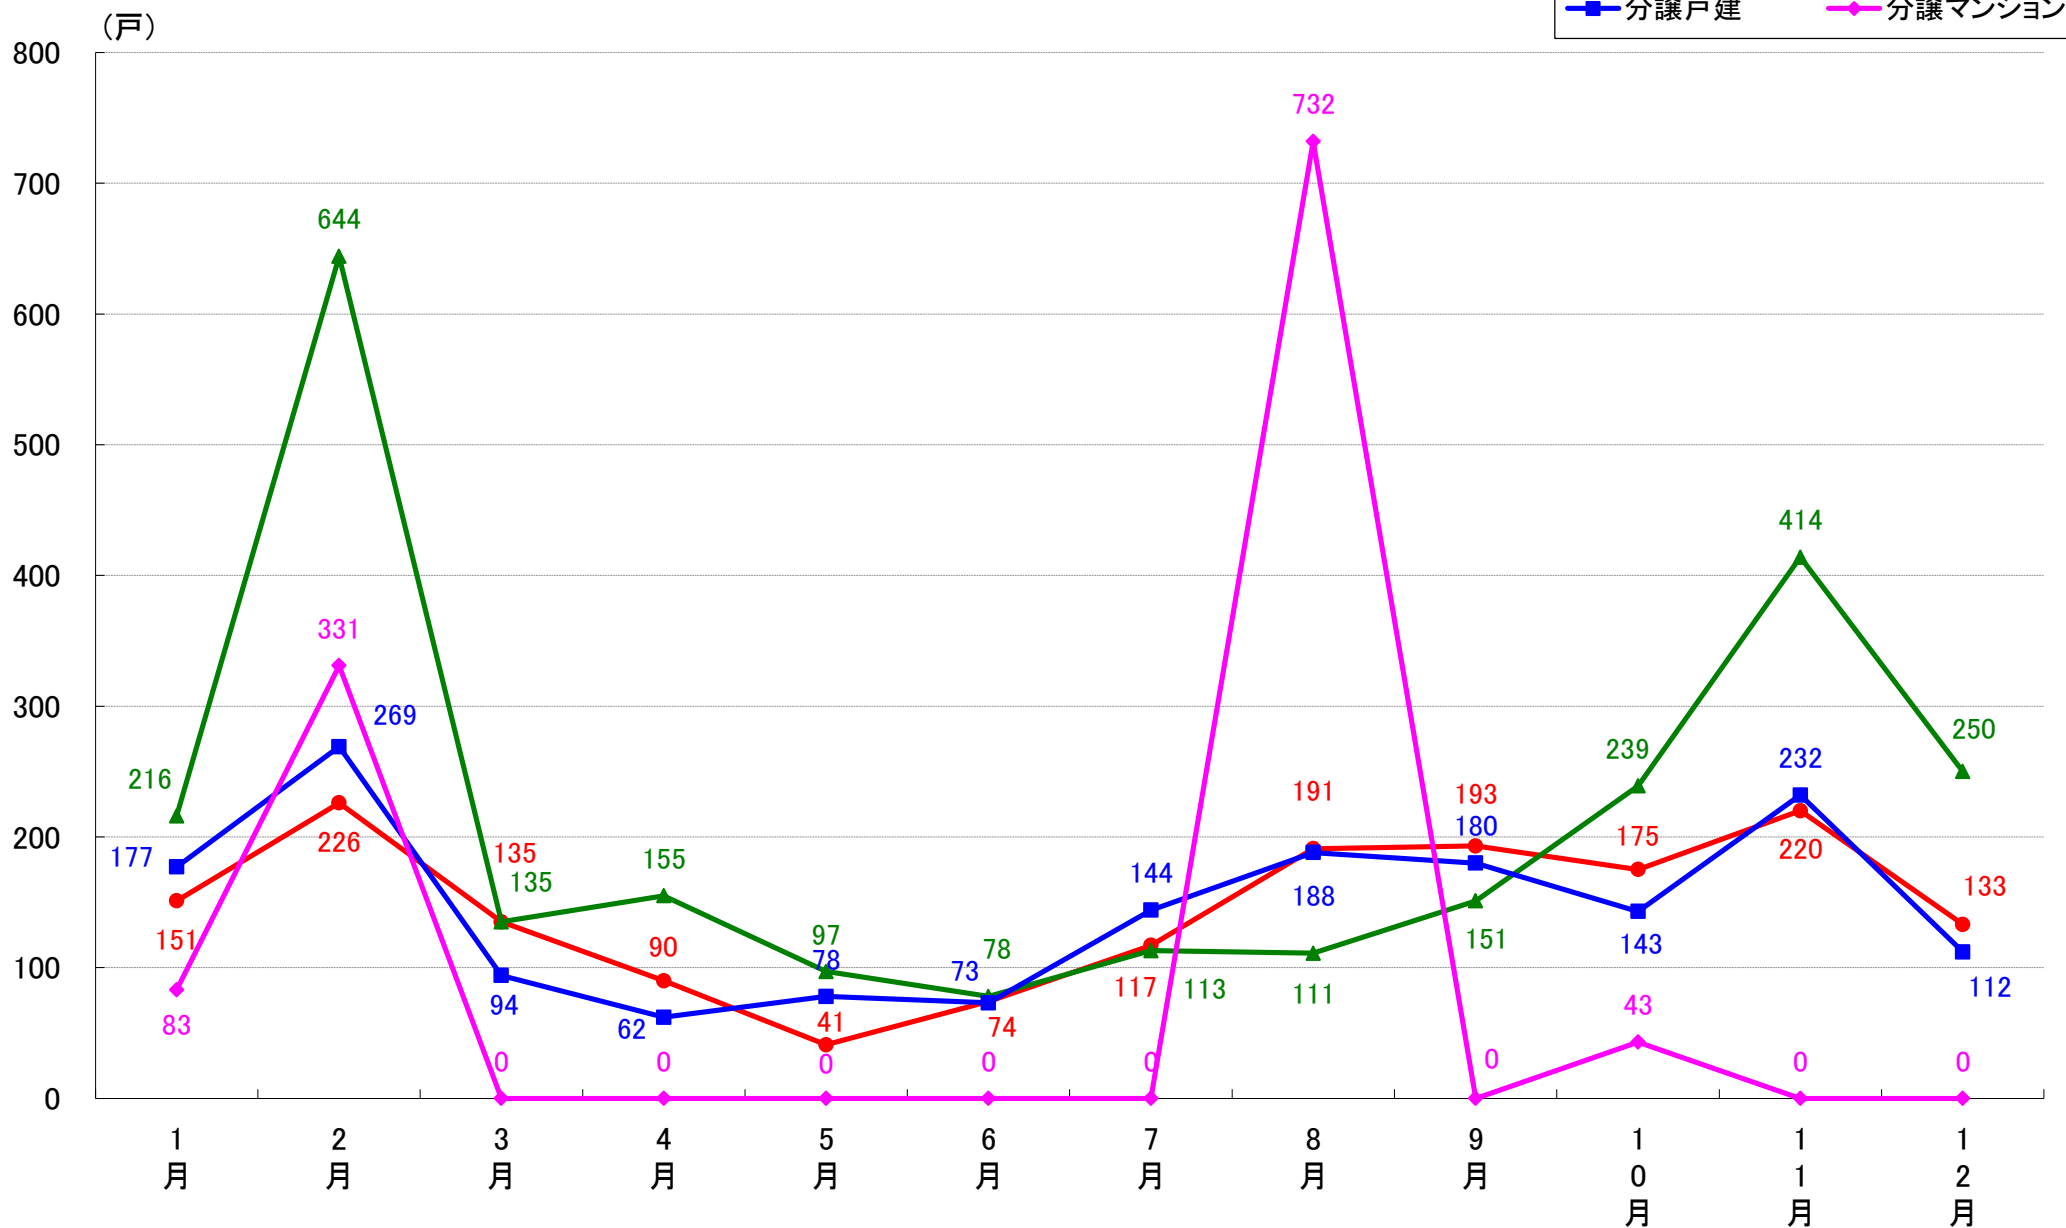

月報：千葉県千葉市の住宅着工数グラフ
令和元年12月版（平成31年1月～平成31年4月、令和元年5月～12月）

新興商事株式会社では標記の資料をまとめましたのでご案内申し上げます。

■データ出典

国土交通省 建築着工統計調査報告

■本資料作成

上記資料をもとに新興商事株式会社にて作成

千葉市 着工戸数推移

千葉市中央区 着工戸数推移

千葉市花見川区 着工戸数推移

千葉市稲毛区 着工戸数推移

千葉市若葉区 着工戸数推移

千葉市緑区 着工戸数推移

千葉市美浜区 着工戸数推移

月報：神奈川県横浜市・川崎市・相模原市の住宅着工数グラフ
令和元年12月版（平成31年1月～平成31年4月、令和元年5月～12月）

新興商事株式会社では標記の資料をまとめましたのでご案内申し上げます。

■データ出典