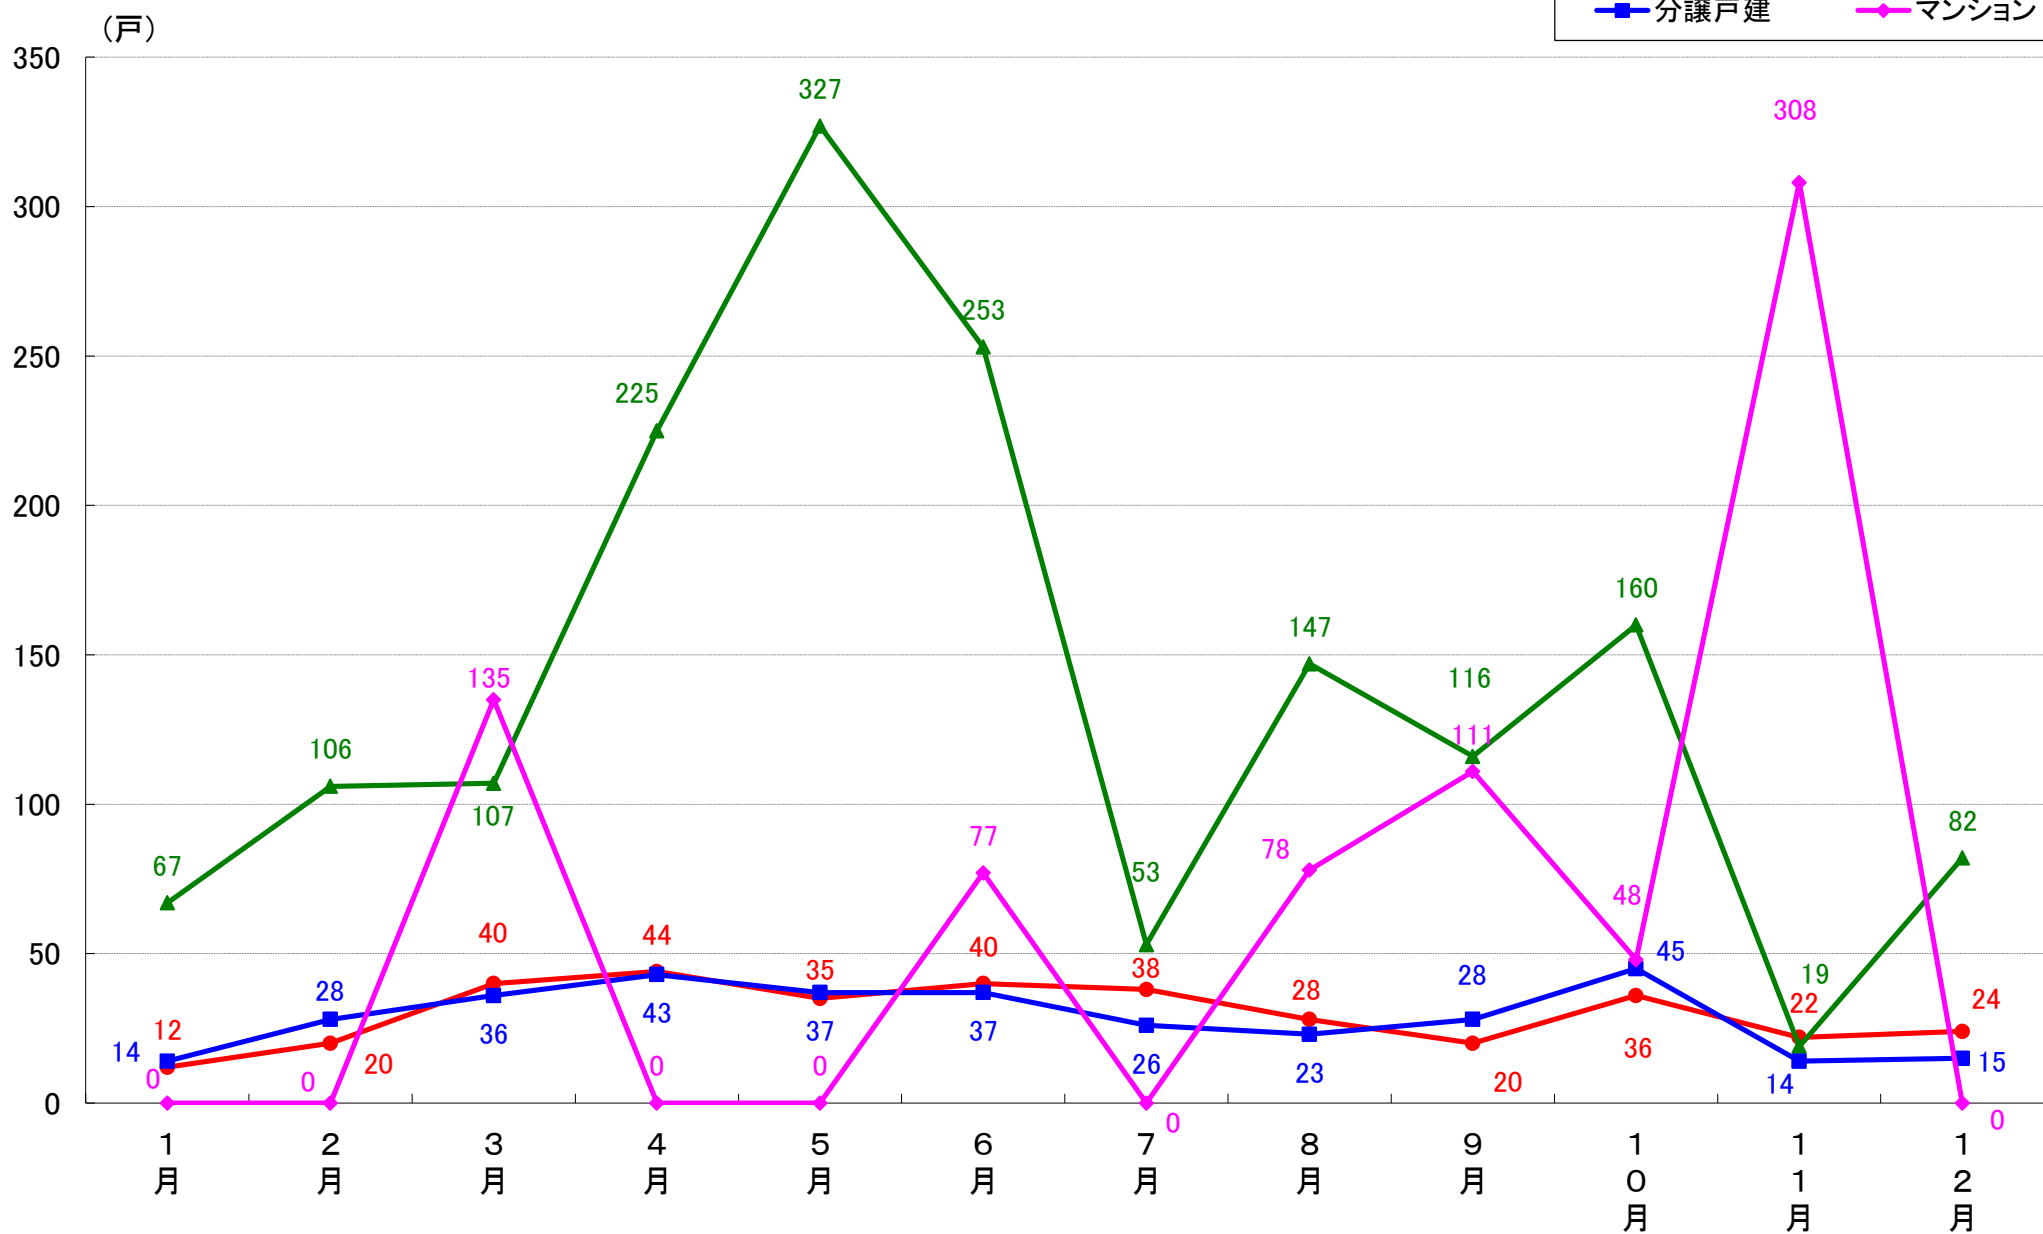

横浜市緑区 着工戸数推移

横浜市瀬谷区 着工戸数推移

横浜市栄区 着工戸数推移

横浜市泉区 着工戸数推移

横浜市青葉区 着工戸数推移

横浜市都筑区 着工戸数推移

川崎市 着工戸数推移

川崎市川崎区 着工戸数推移

川崎市幸区 着工戸数推移

川崎市中原区 着工戸数推移

川崎市高津区 着工戸数推移

川崎市多摩区 着工戸数推移

川崎市宮前区 着工戸数推移

川崎市麻生区 着工戸数推移

相模原市 着工戸数推移

相模原市緑区 着工戸数推移