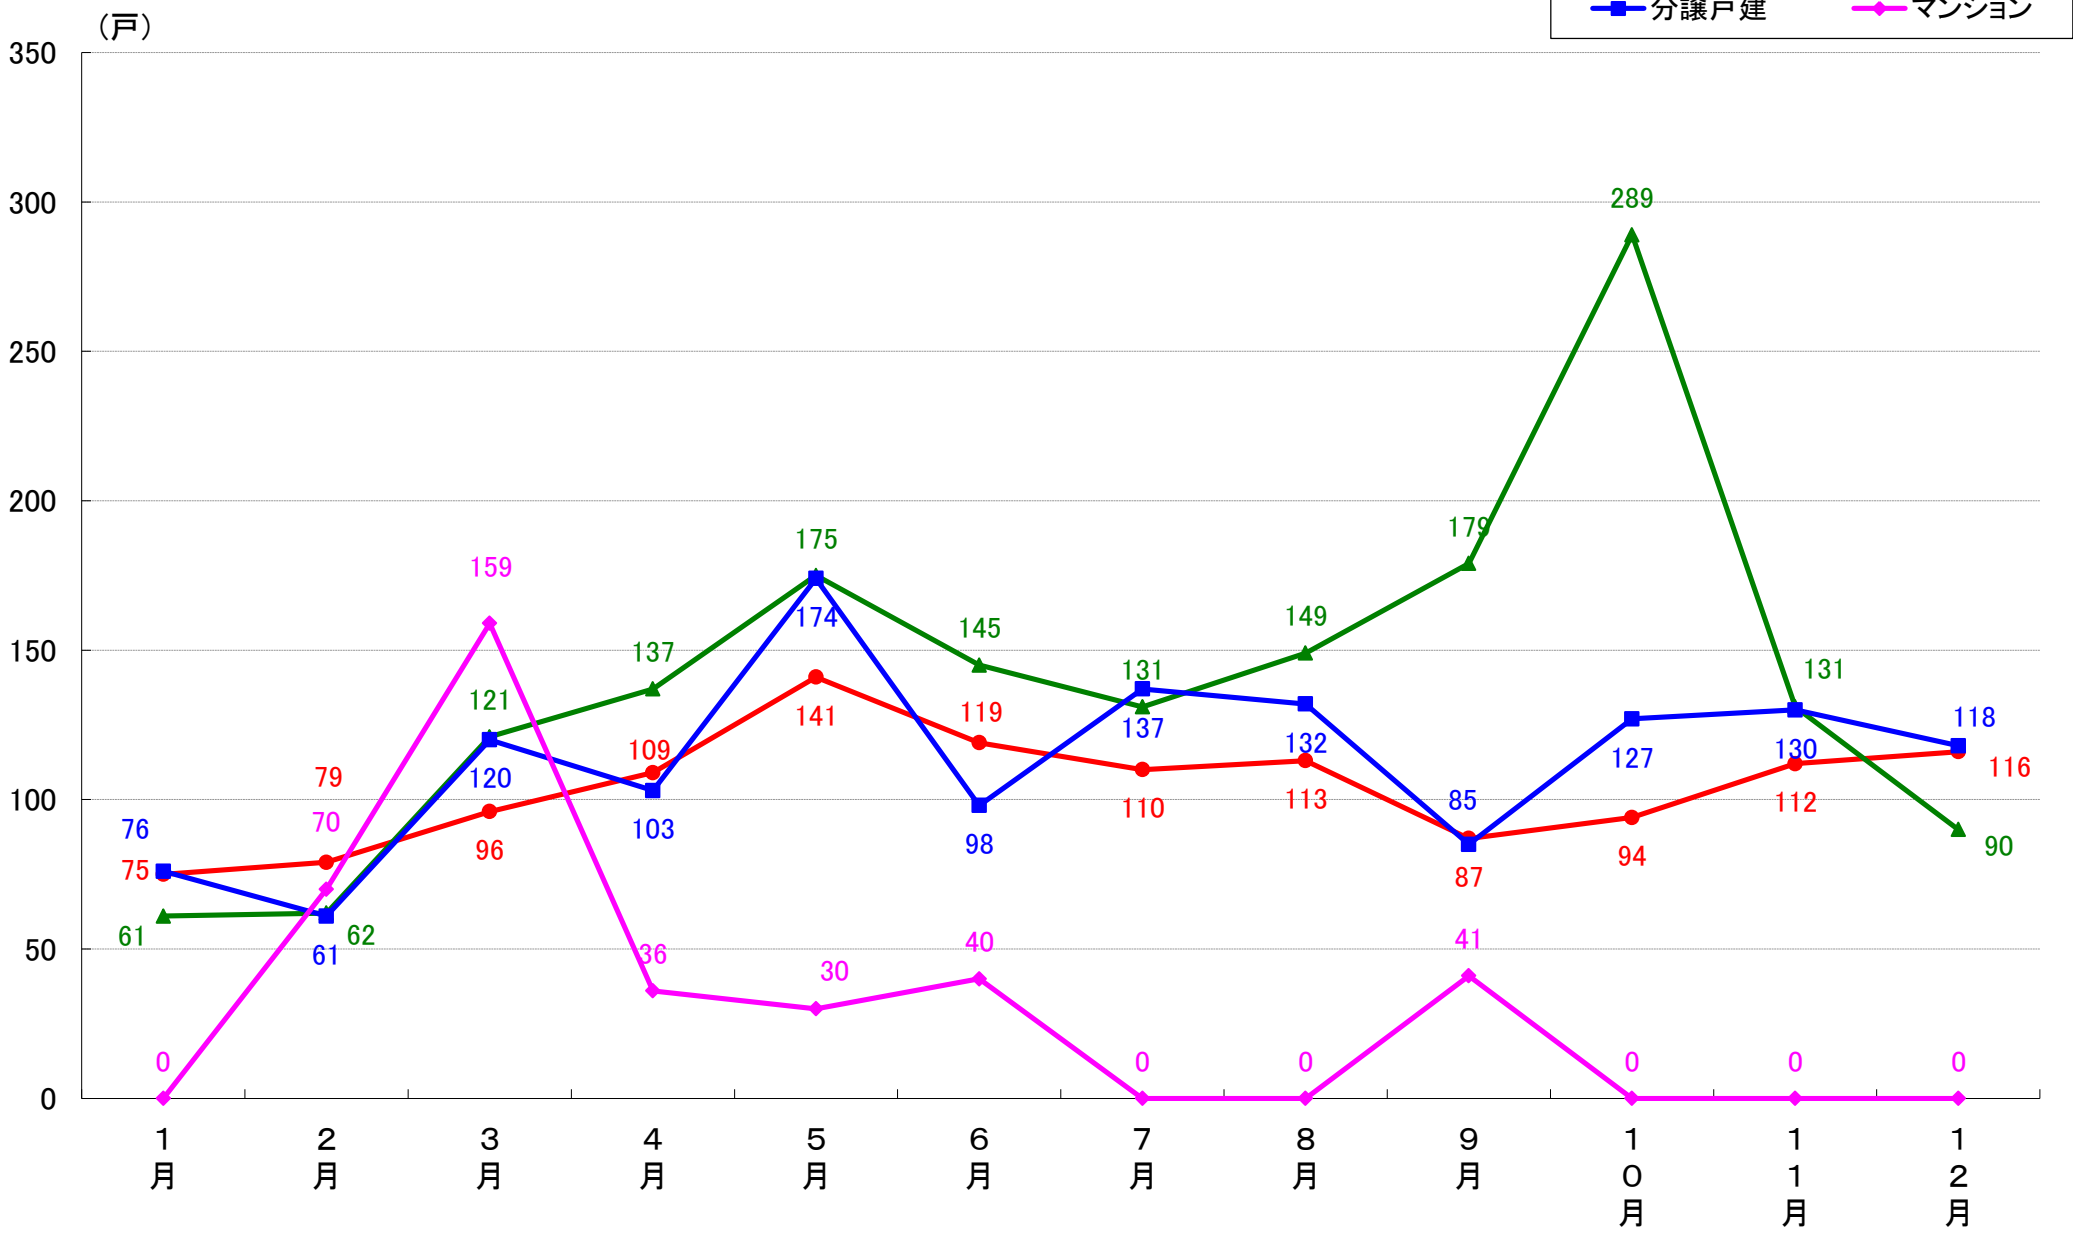

川崎市幸区 着工戸数推移

川崎市中原区 着工戸数推移

川崎市高津区 着工戸数推移

川崎市多摩区 着工戸数推移

川崎市宮前区 着工戸数推移

川崎市麻生区 着工戸数推移

相模原市 着工戸数推移

相模原市緑区 着工戸数推移