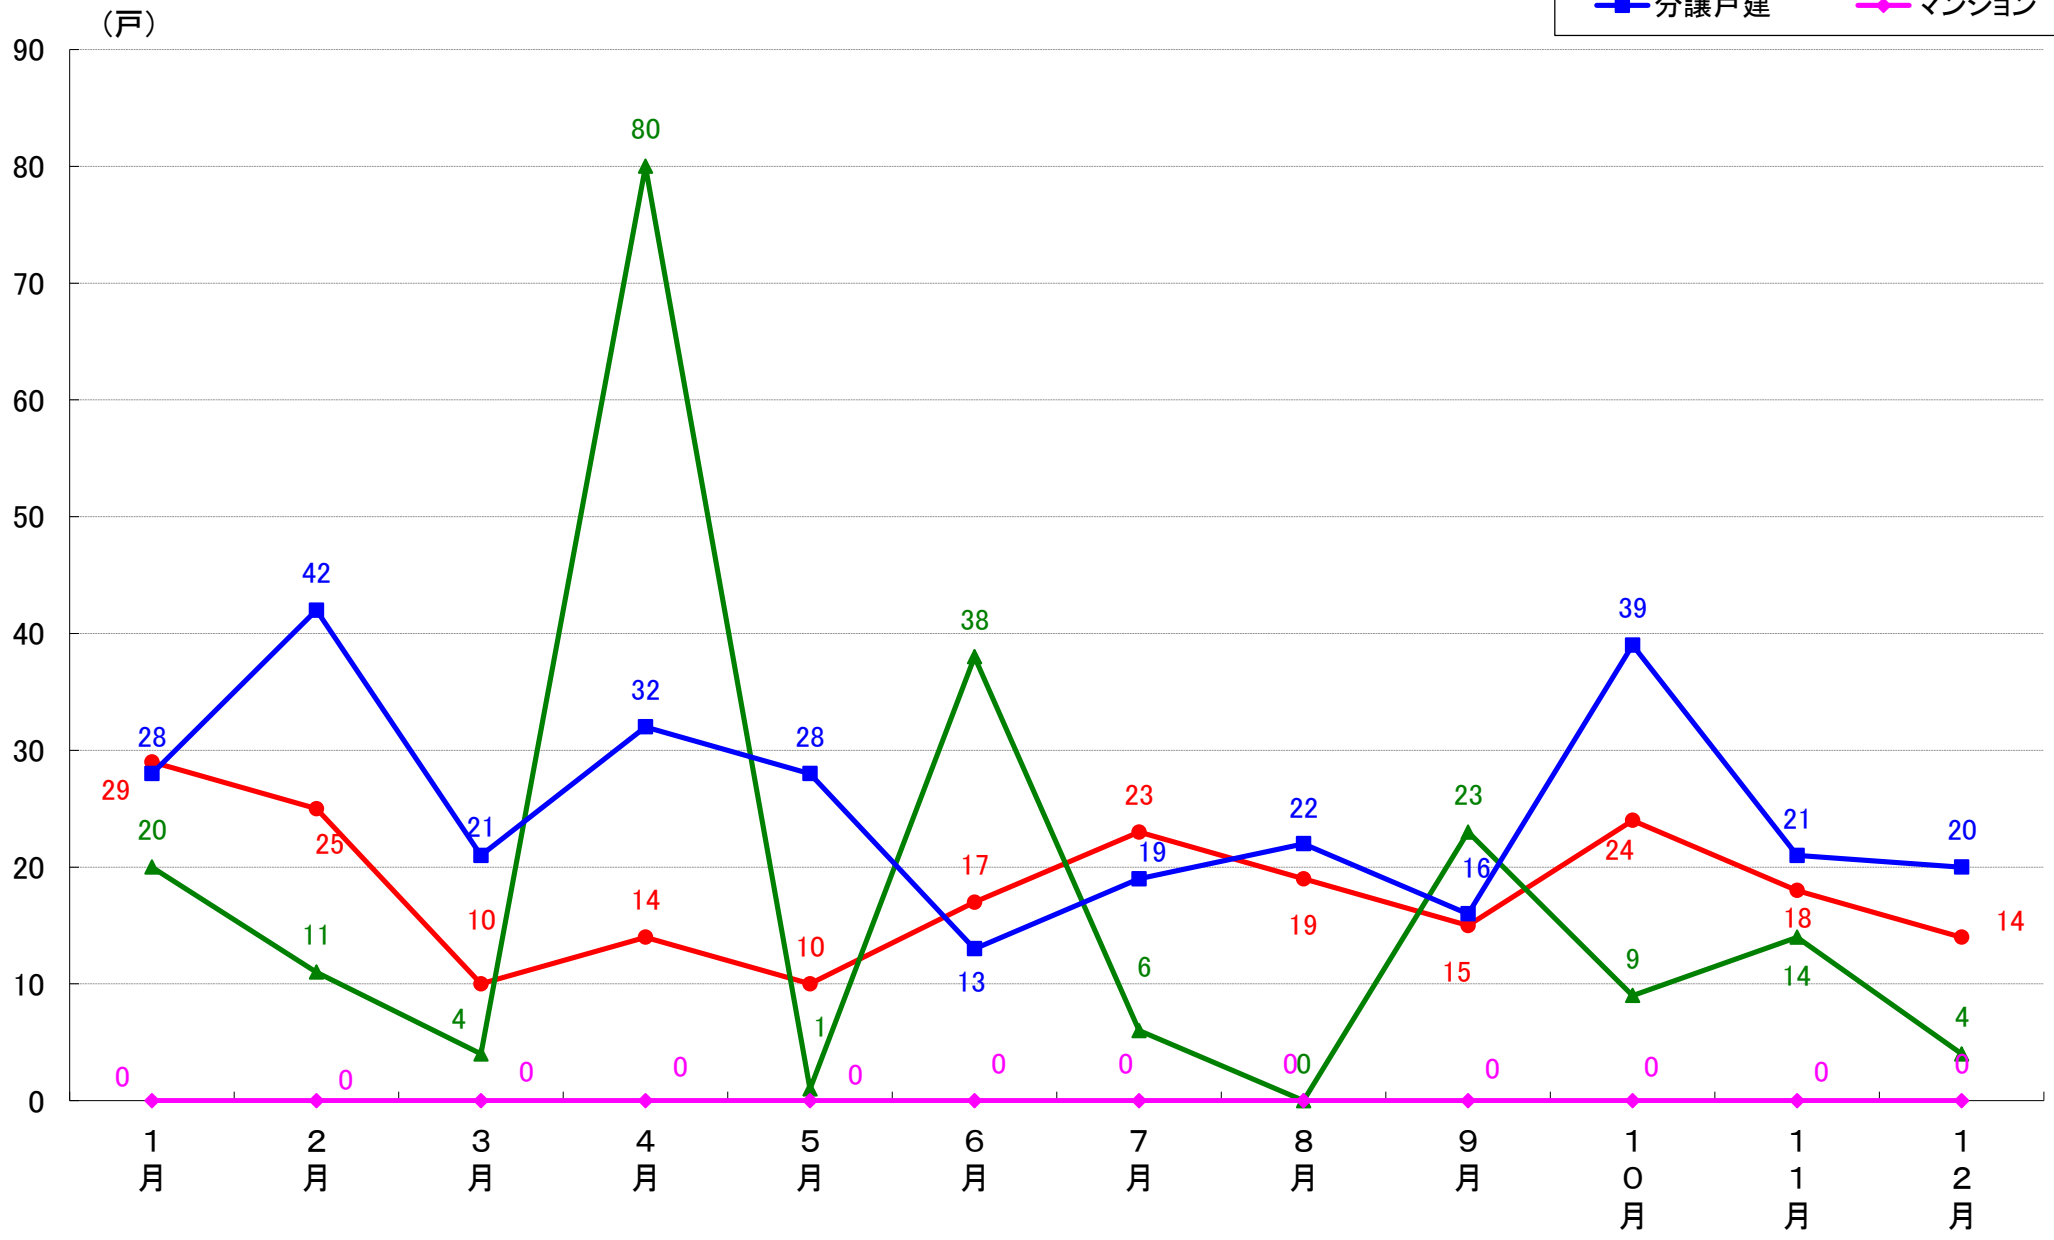

横浜市瀬谷区 着工戸数推移