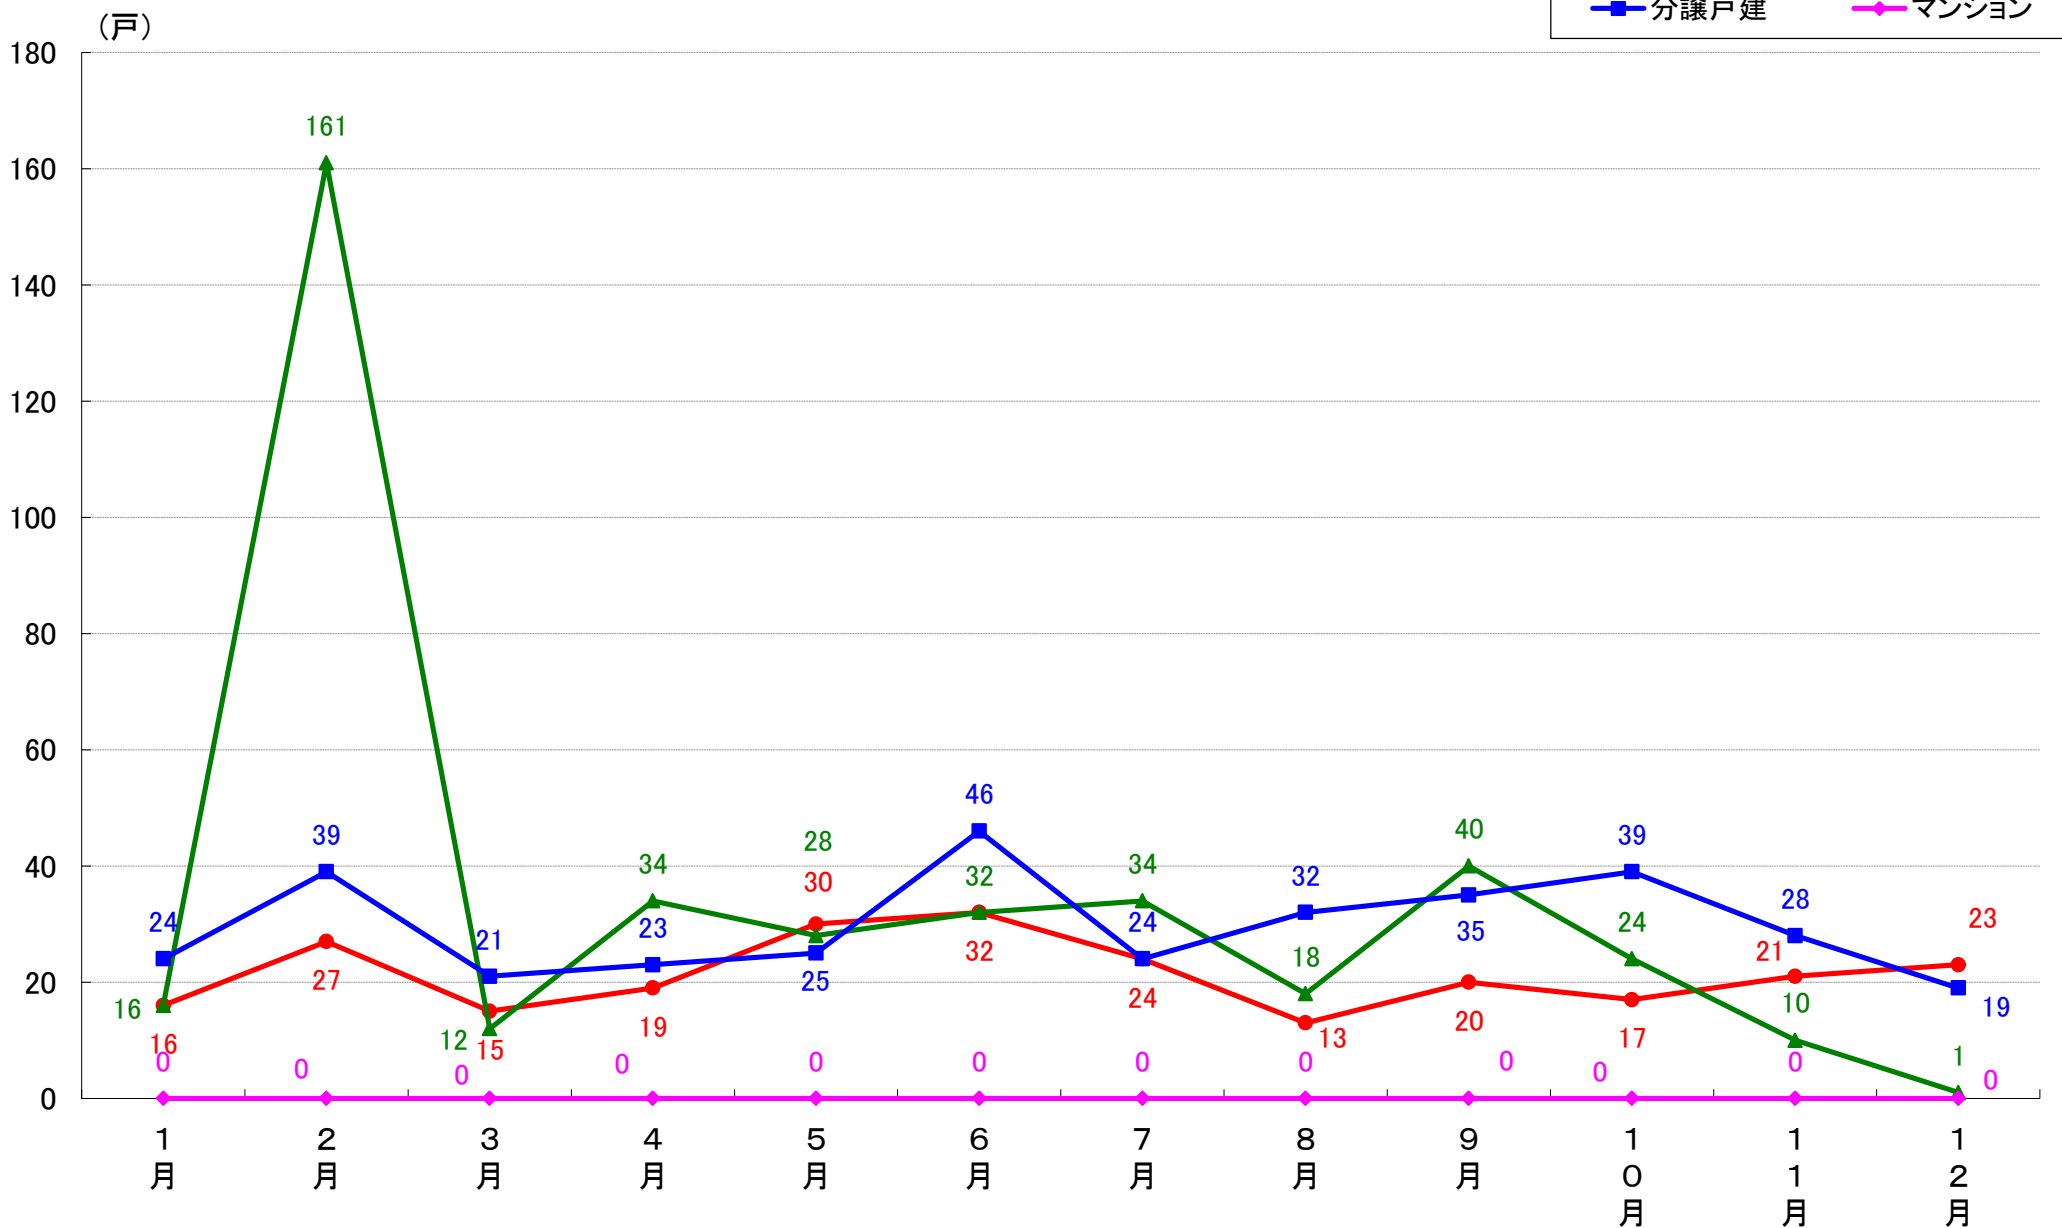

横浜市緑区 着工戸数推移

横浜市瀬谷区 着工戸数推移

横浜市栄区 着工戸数推移

横浜市泉区 着工戸数推移

横浜市青葉区 着工戸数推移

横浜市都筑区 着工戸数推移

川崎市 着工戸数推移

川崎市川崎区 着工戸数推移