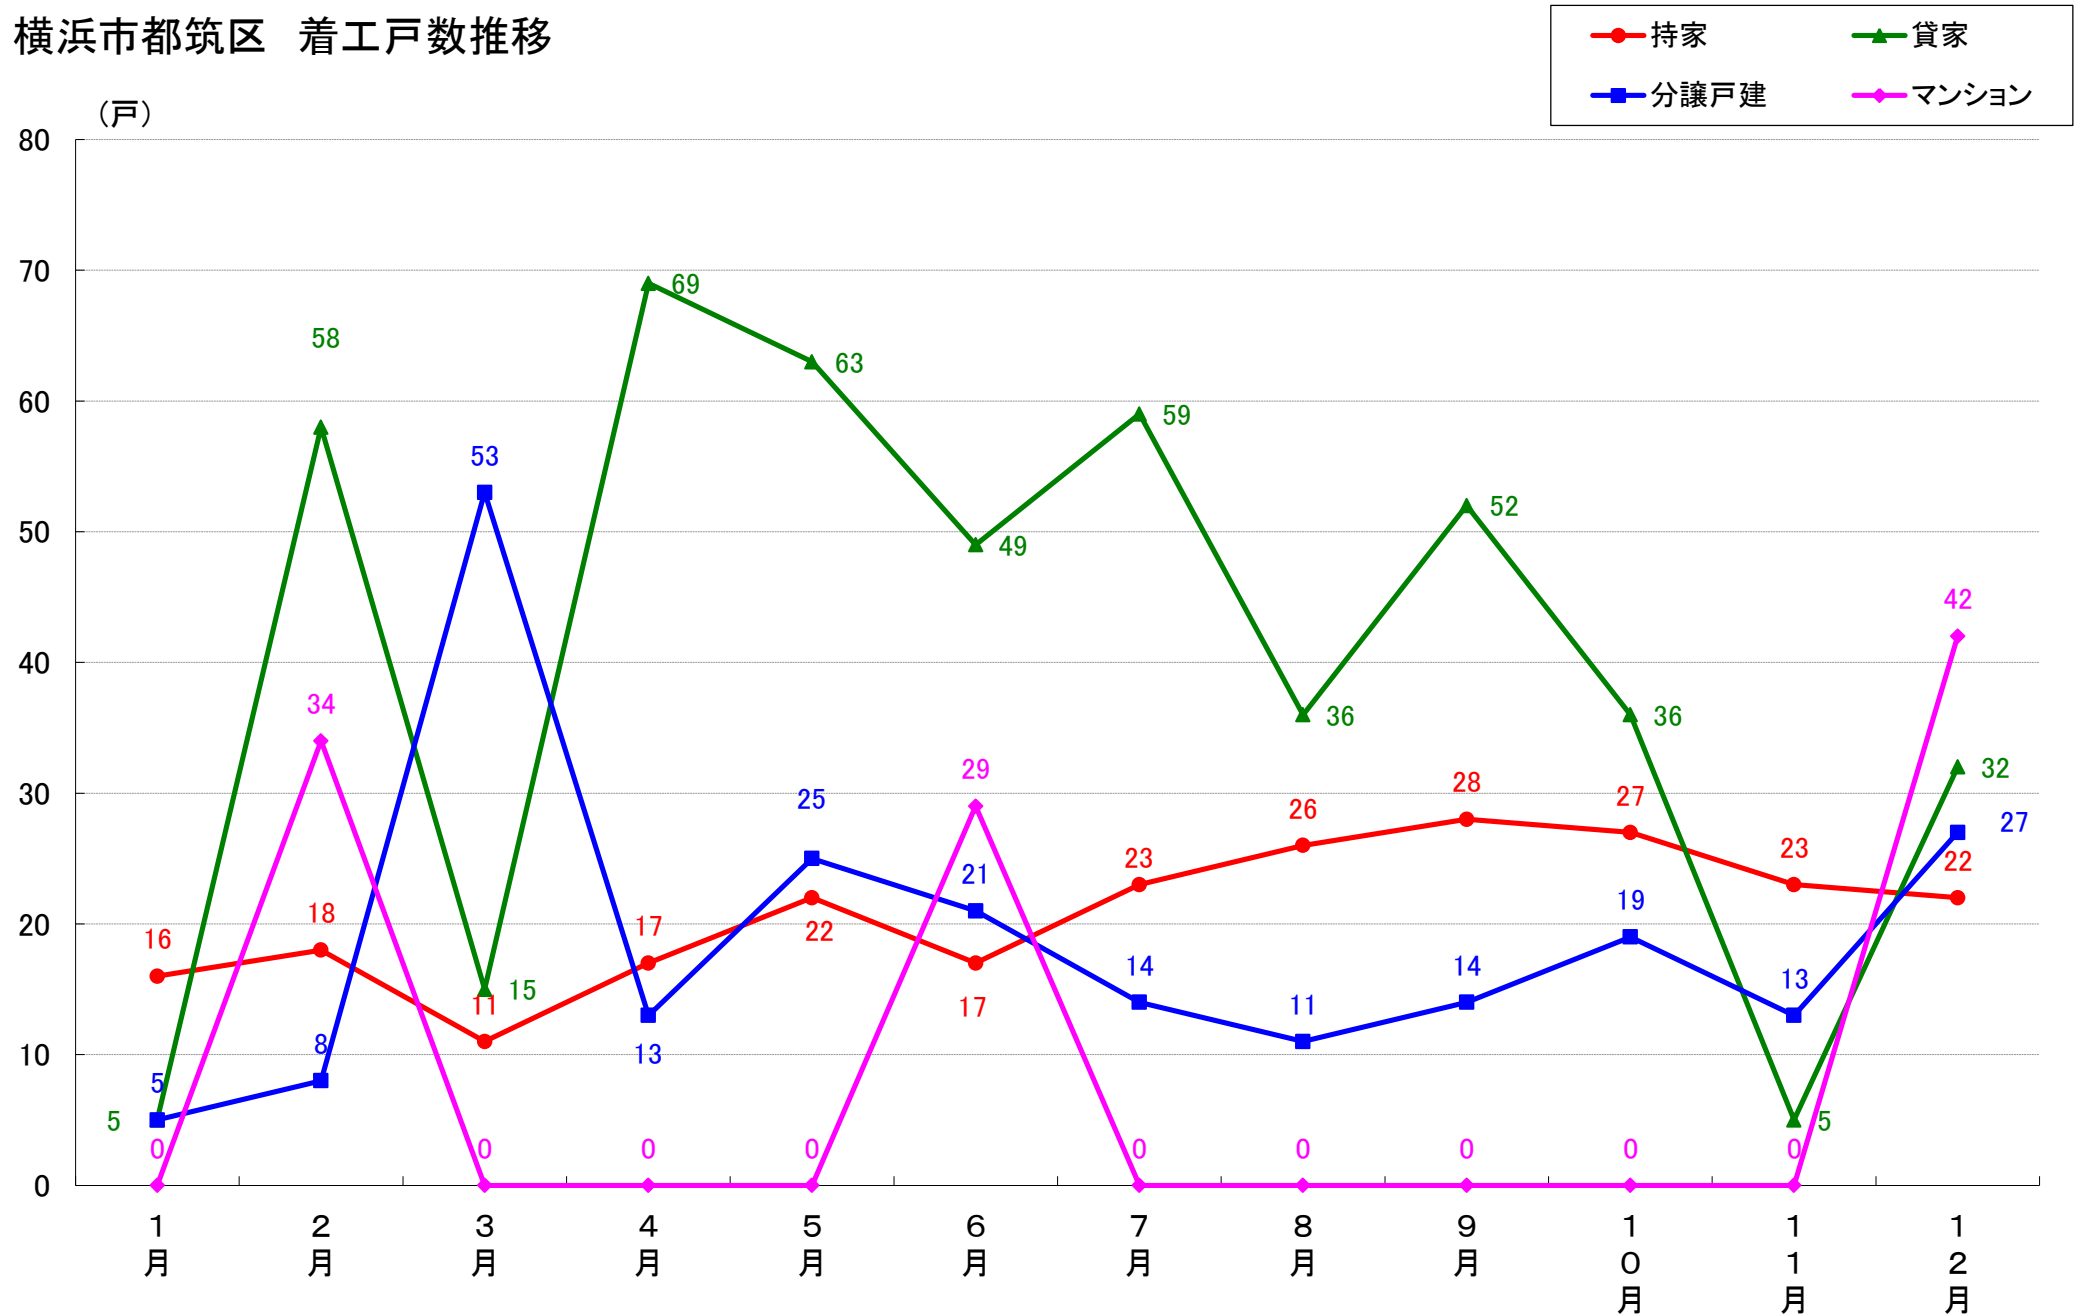

横浜市緑区 着工戸数推移

横浜市瀬谷区 着工戸数推移

横浜市栄区 着工戸数推移

横浜市泉区 着工戸数推移

横浜市青葉区 着工戸数推移

横浜市都筑区 着工戸数推移

川崎市 着工戸数推移

川崎市川崎区 着工戸数推移