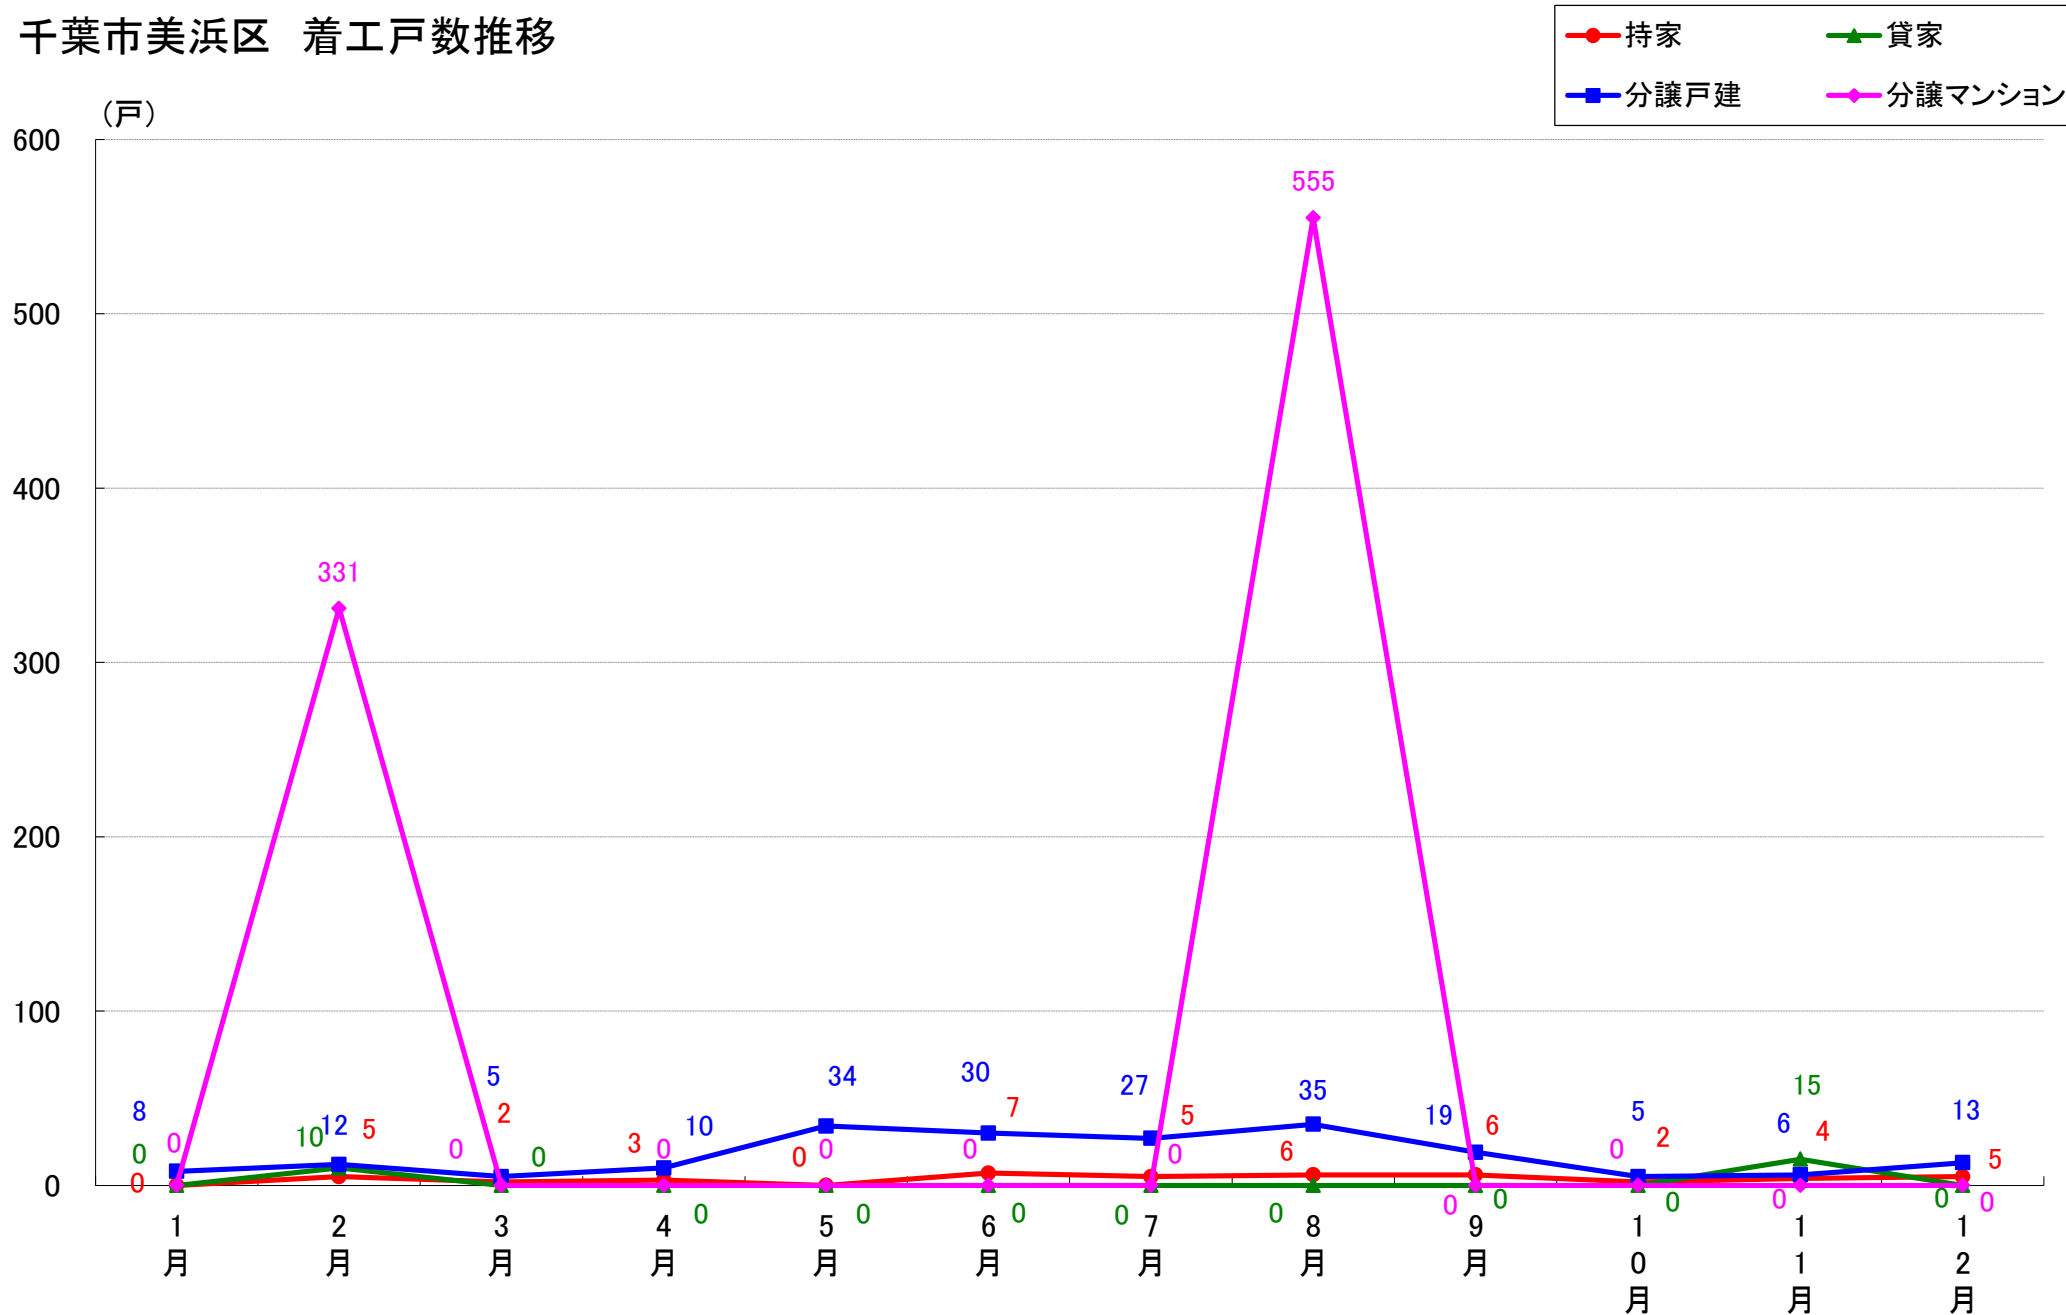

月報：千葉県千葉市の住宅着工数グラフ
令和元年12月版（平成31年1月～平成31年4月、令和元年5月～12月）

新興商事株式会社では標記の資料をまとめましたのでご案内申し上げます。

■データ出典

国土交通省 建築着工統計調査報告

■本資料作成

上記資料をもとに新興商事株式会社にて作成

千葉市 着工戸数推移

千葉市中央区 着工戸数推移

千葉市花見川区 着工戸数推移

千葉市稲毛区 着工戸数推移

千葉市若葉区 着工戸数推移

千葉市緑区 着工戸数推移

千葉市美浜区 着工戸数推移

月報：神奈川県横浜市・川崎市・相模原市の住宅着工数グラフ
令和元年12月版（平成31年1月～平成31年4月、令和元年5月～12月）

新興商事株式会社では標記の資料をまとめましたのでご案内申し上げます。

■データ出典