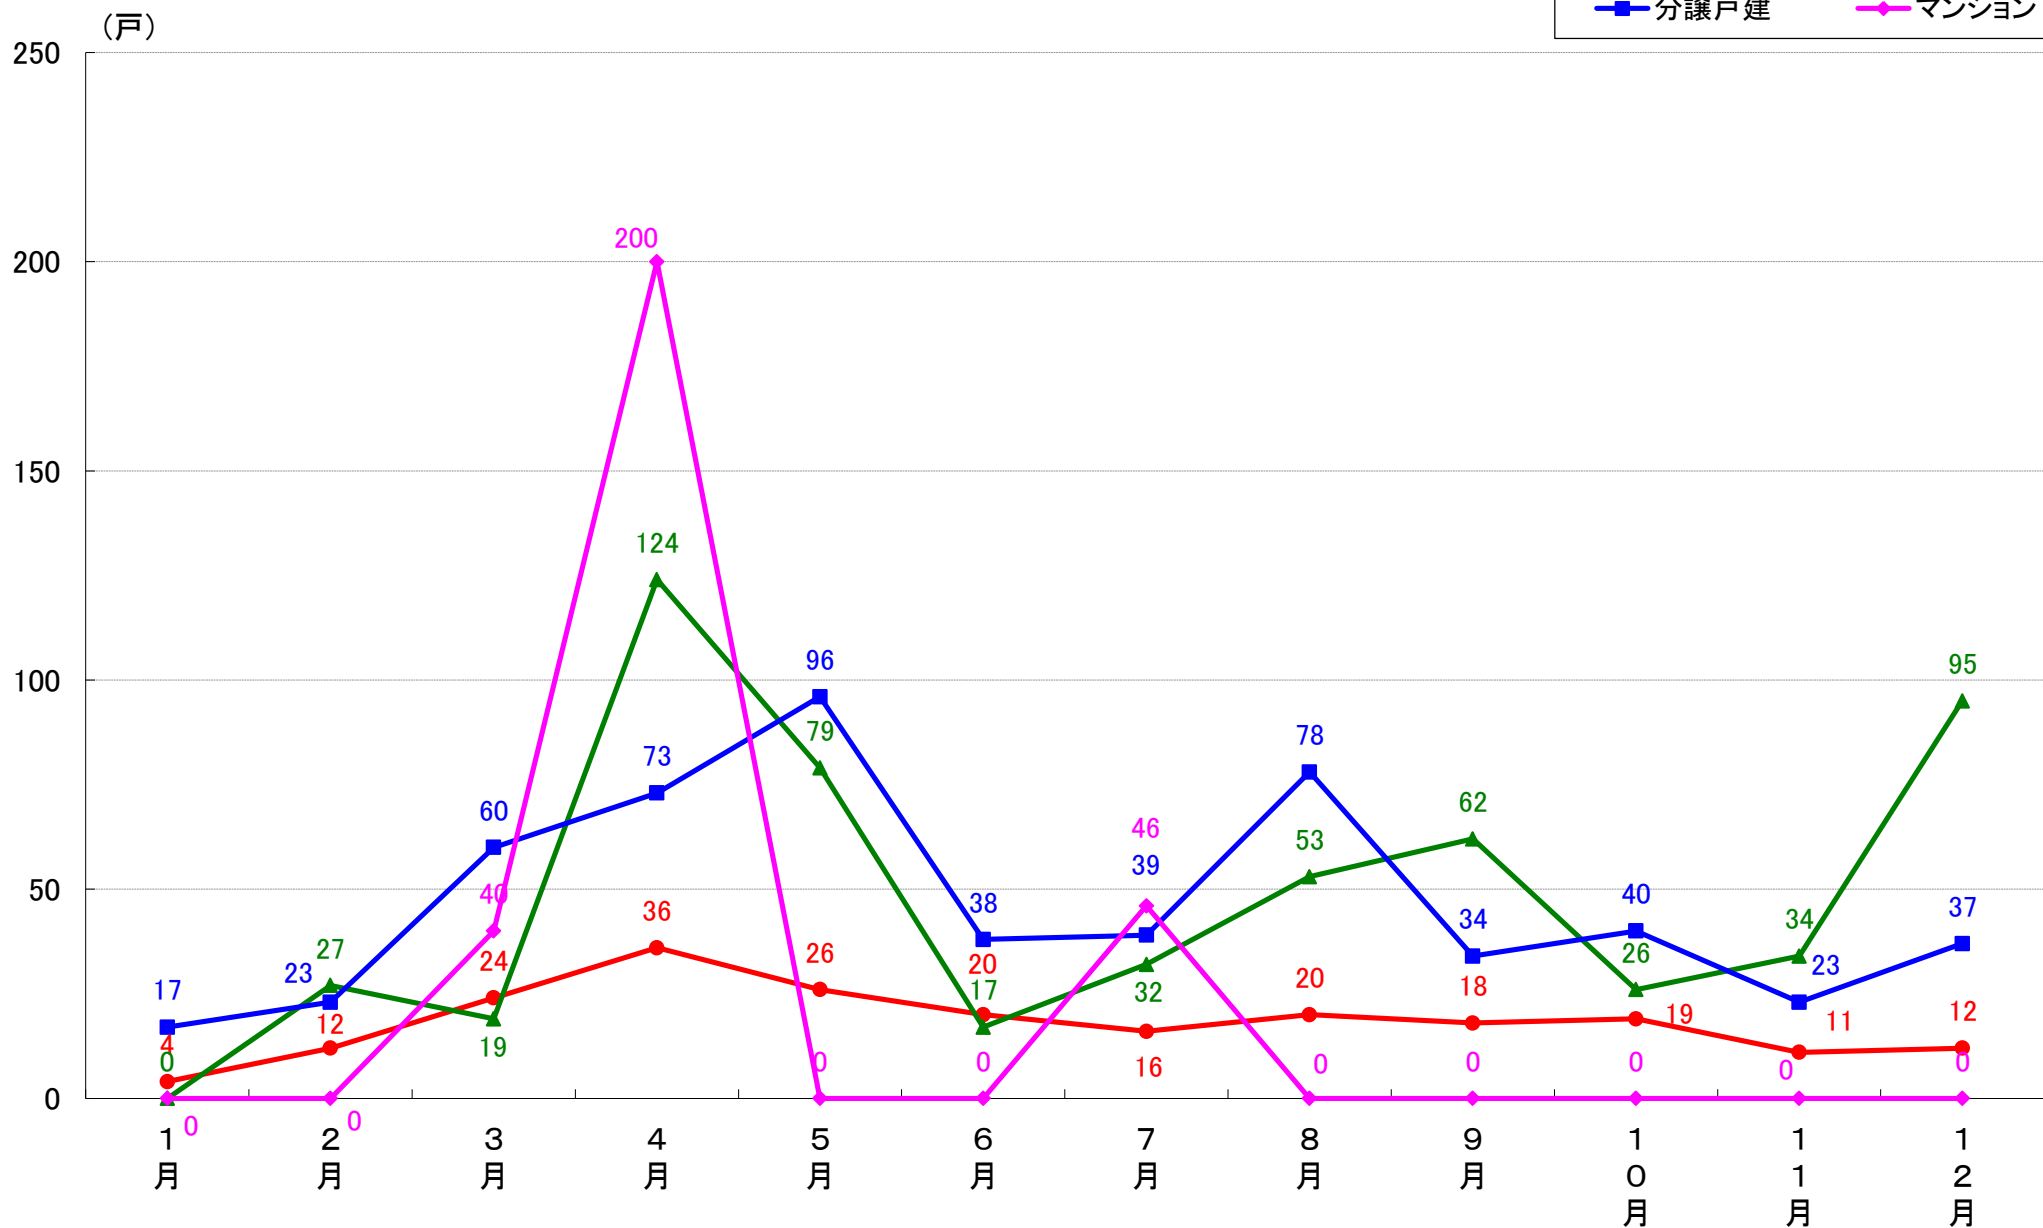

川崎市幸区 着工戸数推移

川崎市中原区 着工戸数推移

川崎市高津区 着工戸数推移

川崎市多摩区 着工戸数推移

川崎市宮前区 着工戸数推移

川崎市麻生区 着工戸数推移

相模原市 着工戸数推移

相模原市緑区 着工戸数推移