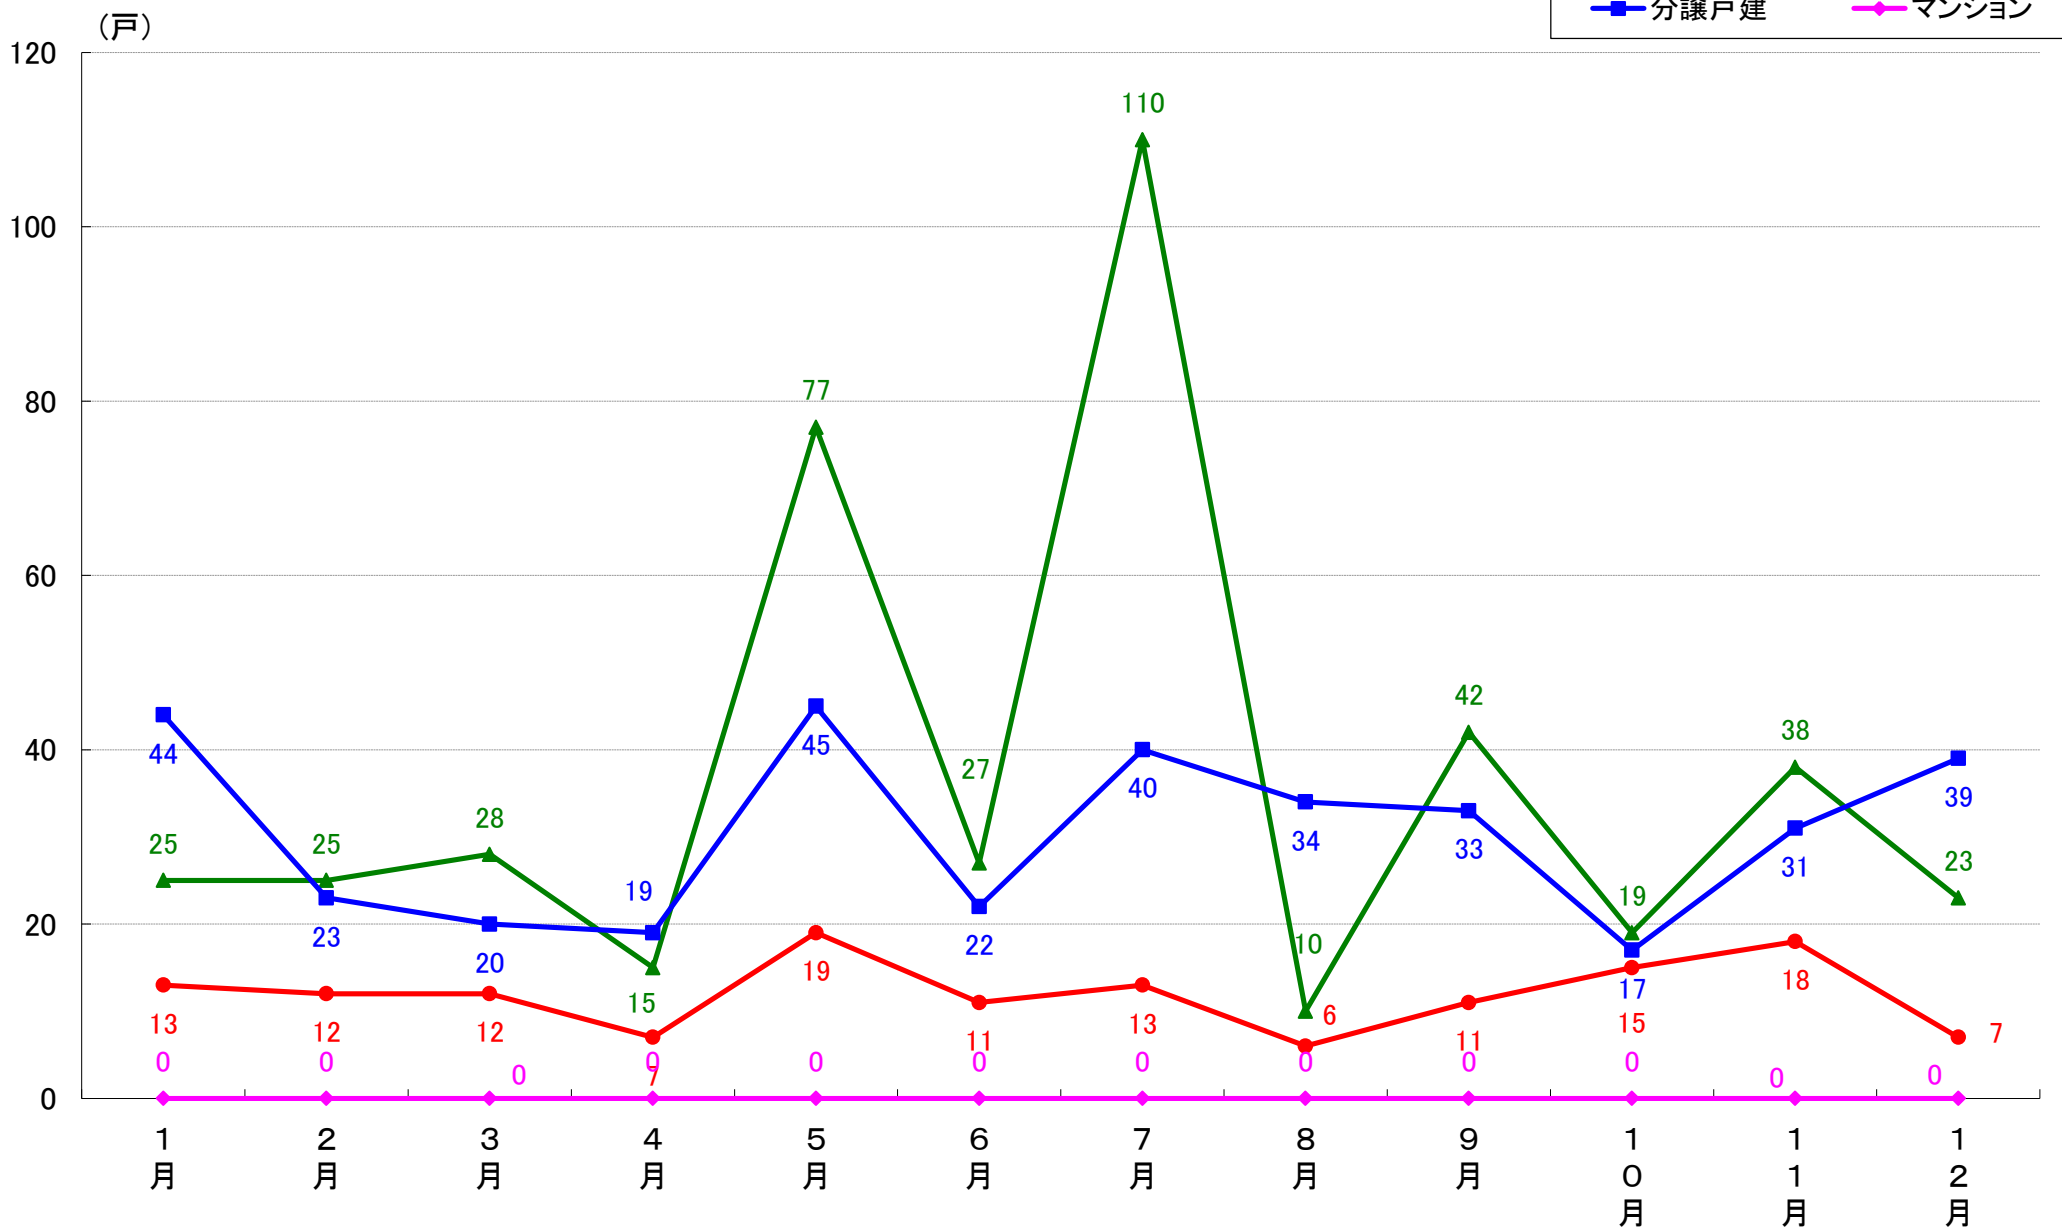

横浜市磯子区 着工戸数推移