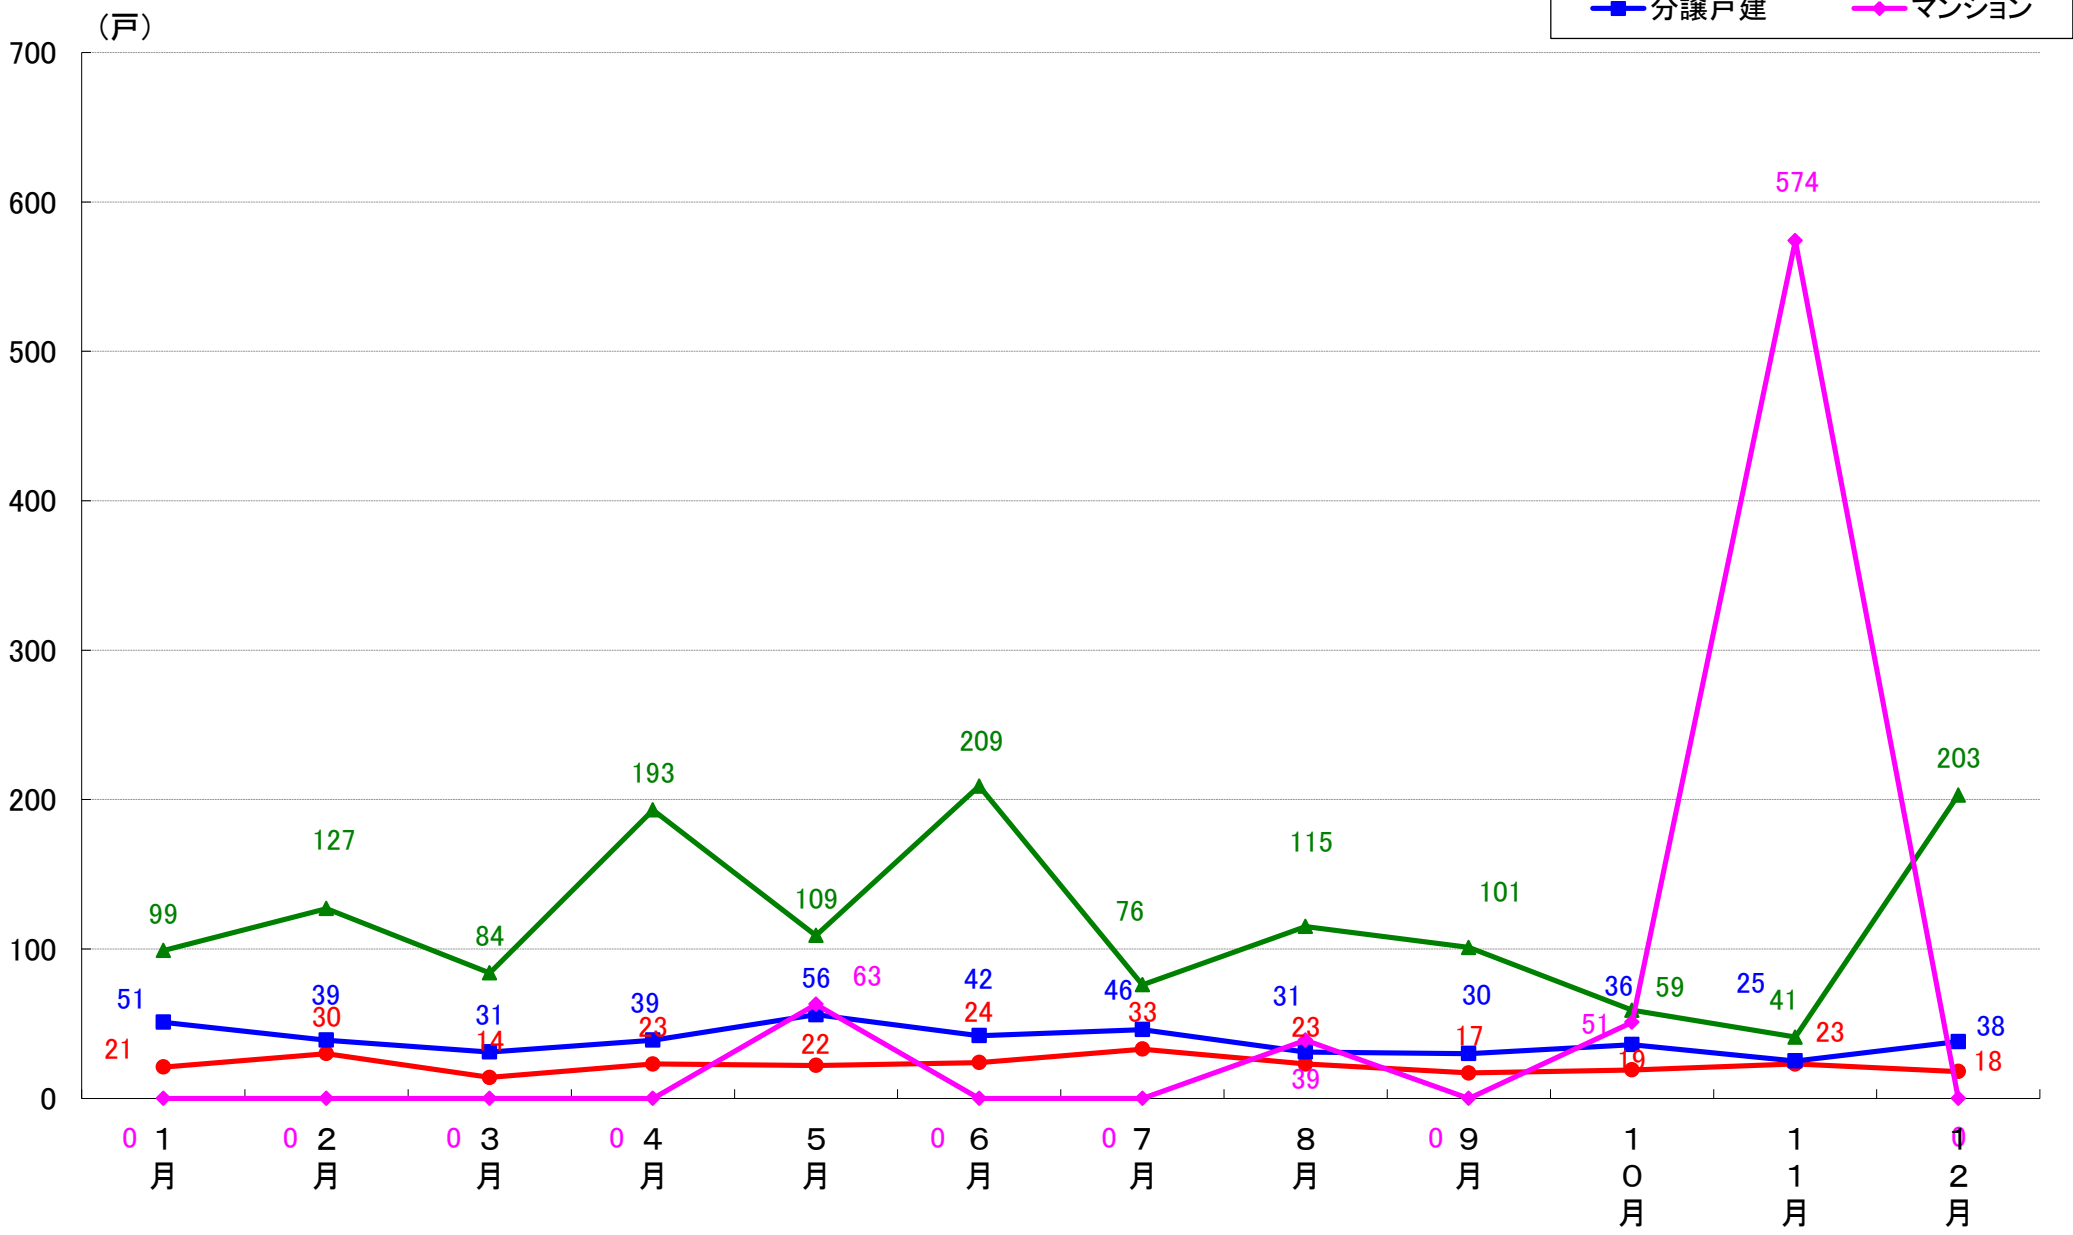

国土交通省 建築着工統計調査報告

■本資料作成

上記資料をもとに新興商事株式会社にて作成

横浜市 着工戸数推移

横浜市鶴見区 着工戸数推移

横浜市神奈川区 着工戸数推移

横浜市西区 着工戸数推移

横浜市中区 着工戸数推移