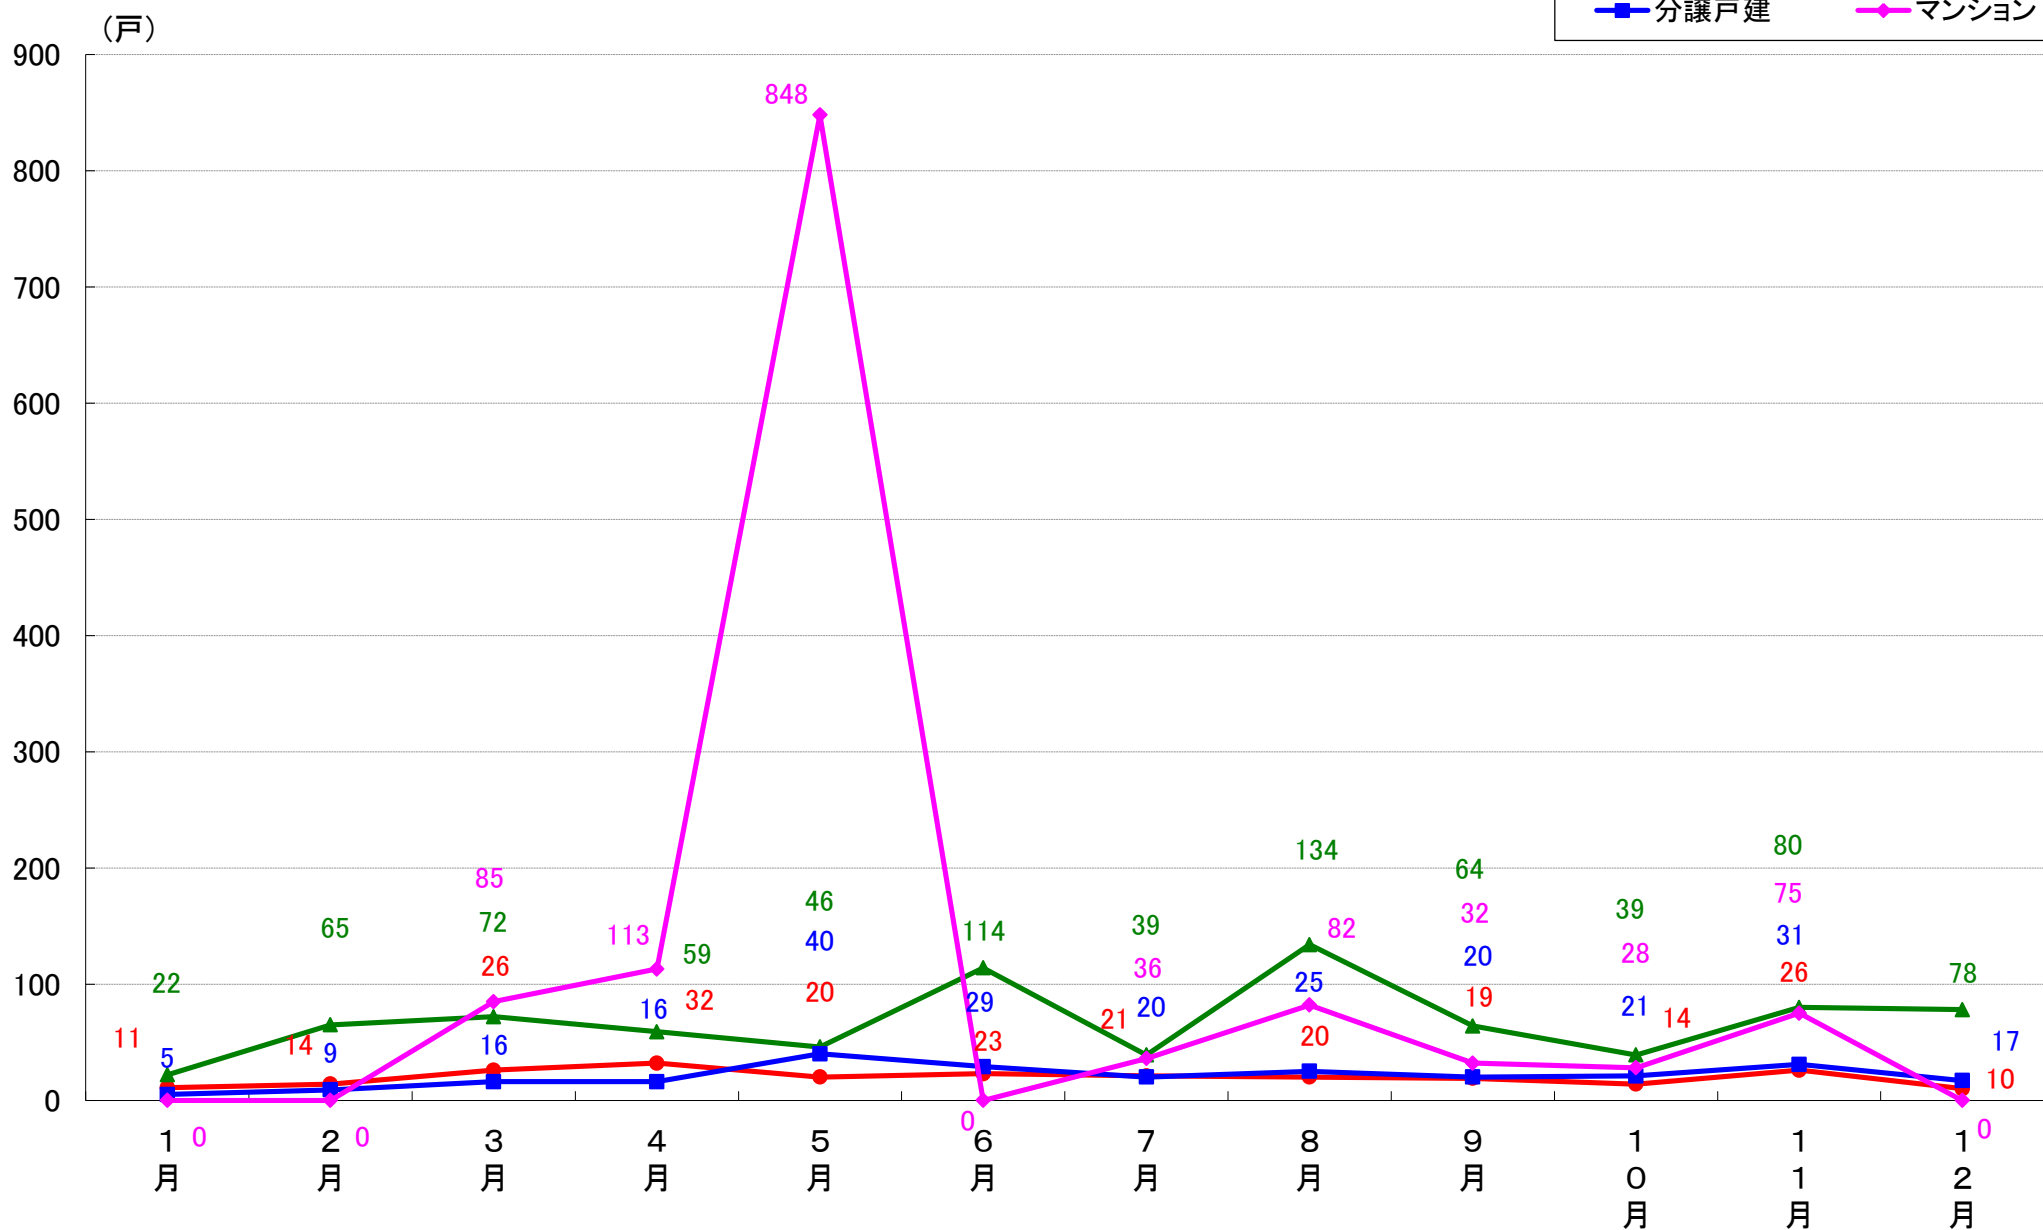

川崎市幸区 着工戸数推移