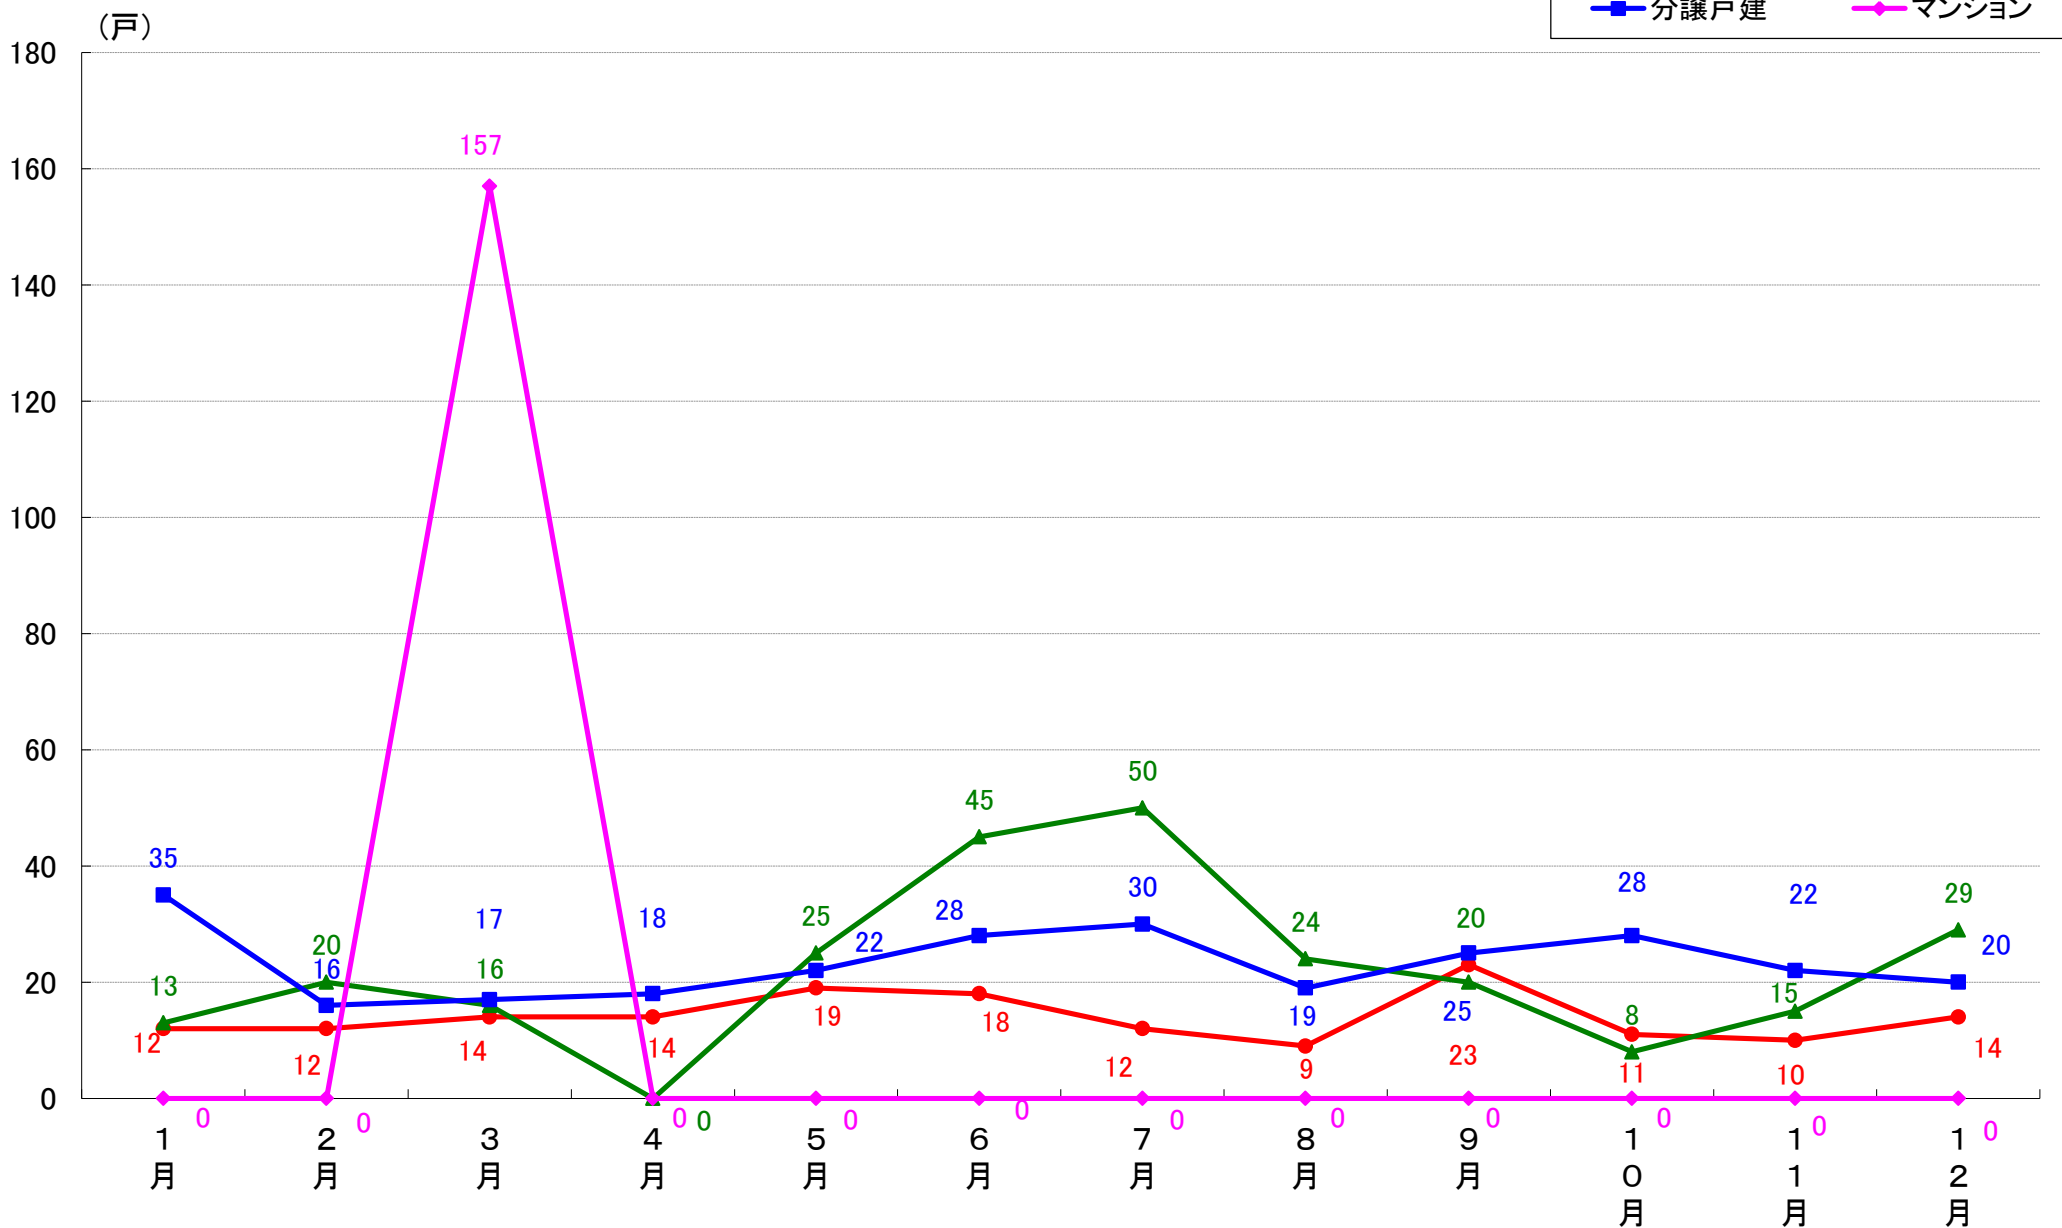

横浜市栄区 着工戸数推移