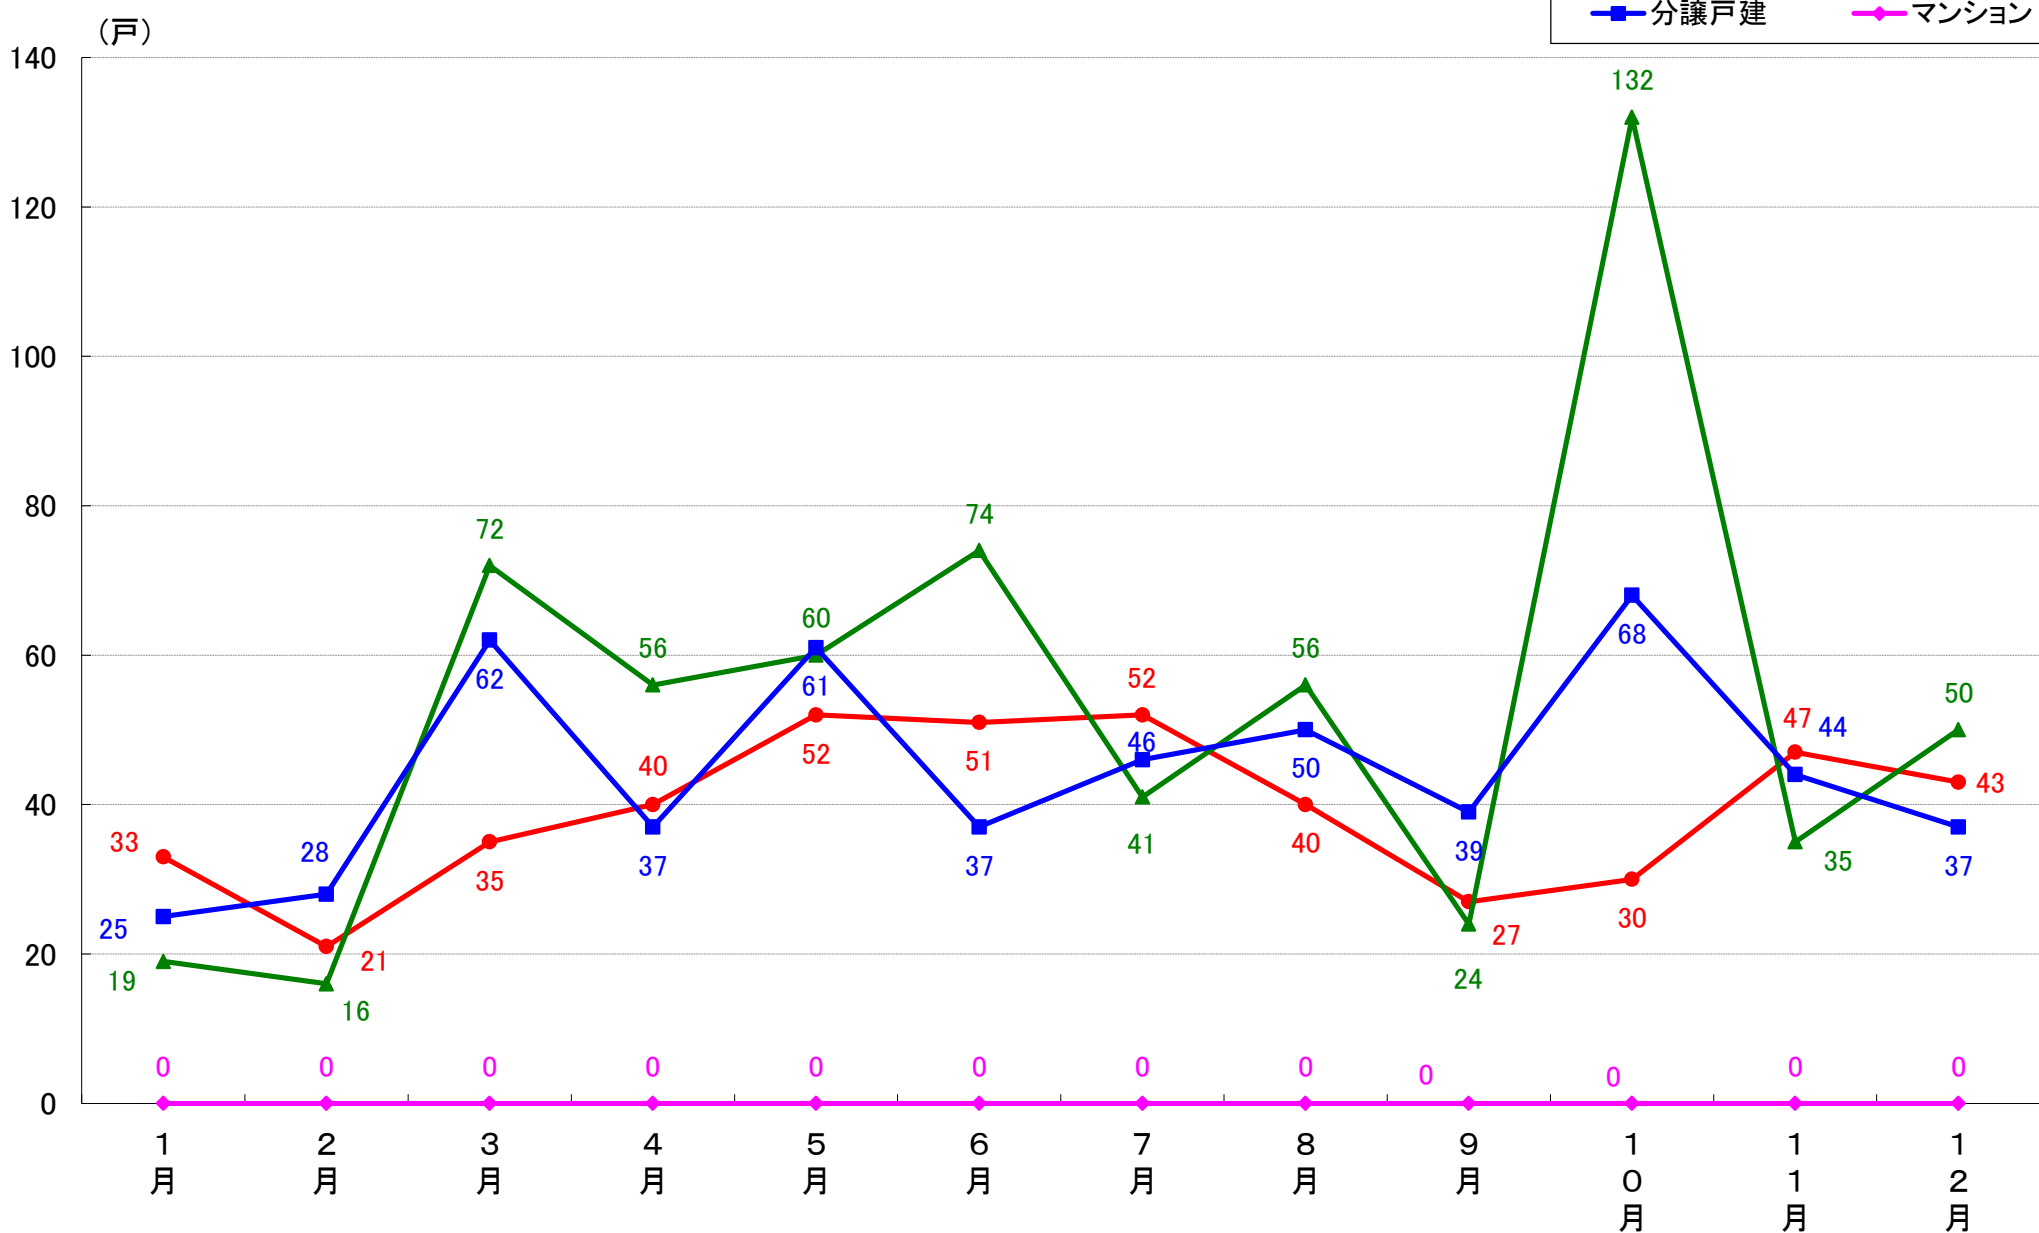

相模原市中央区 着工戸数推移