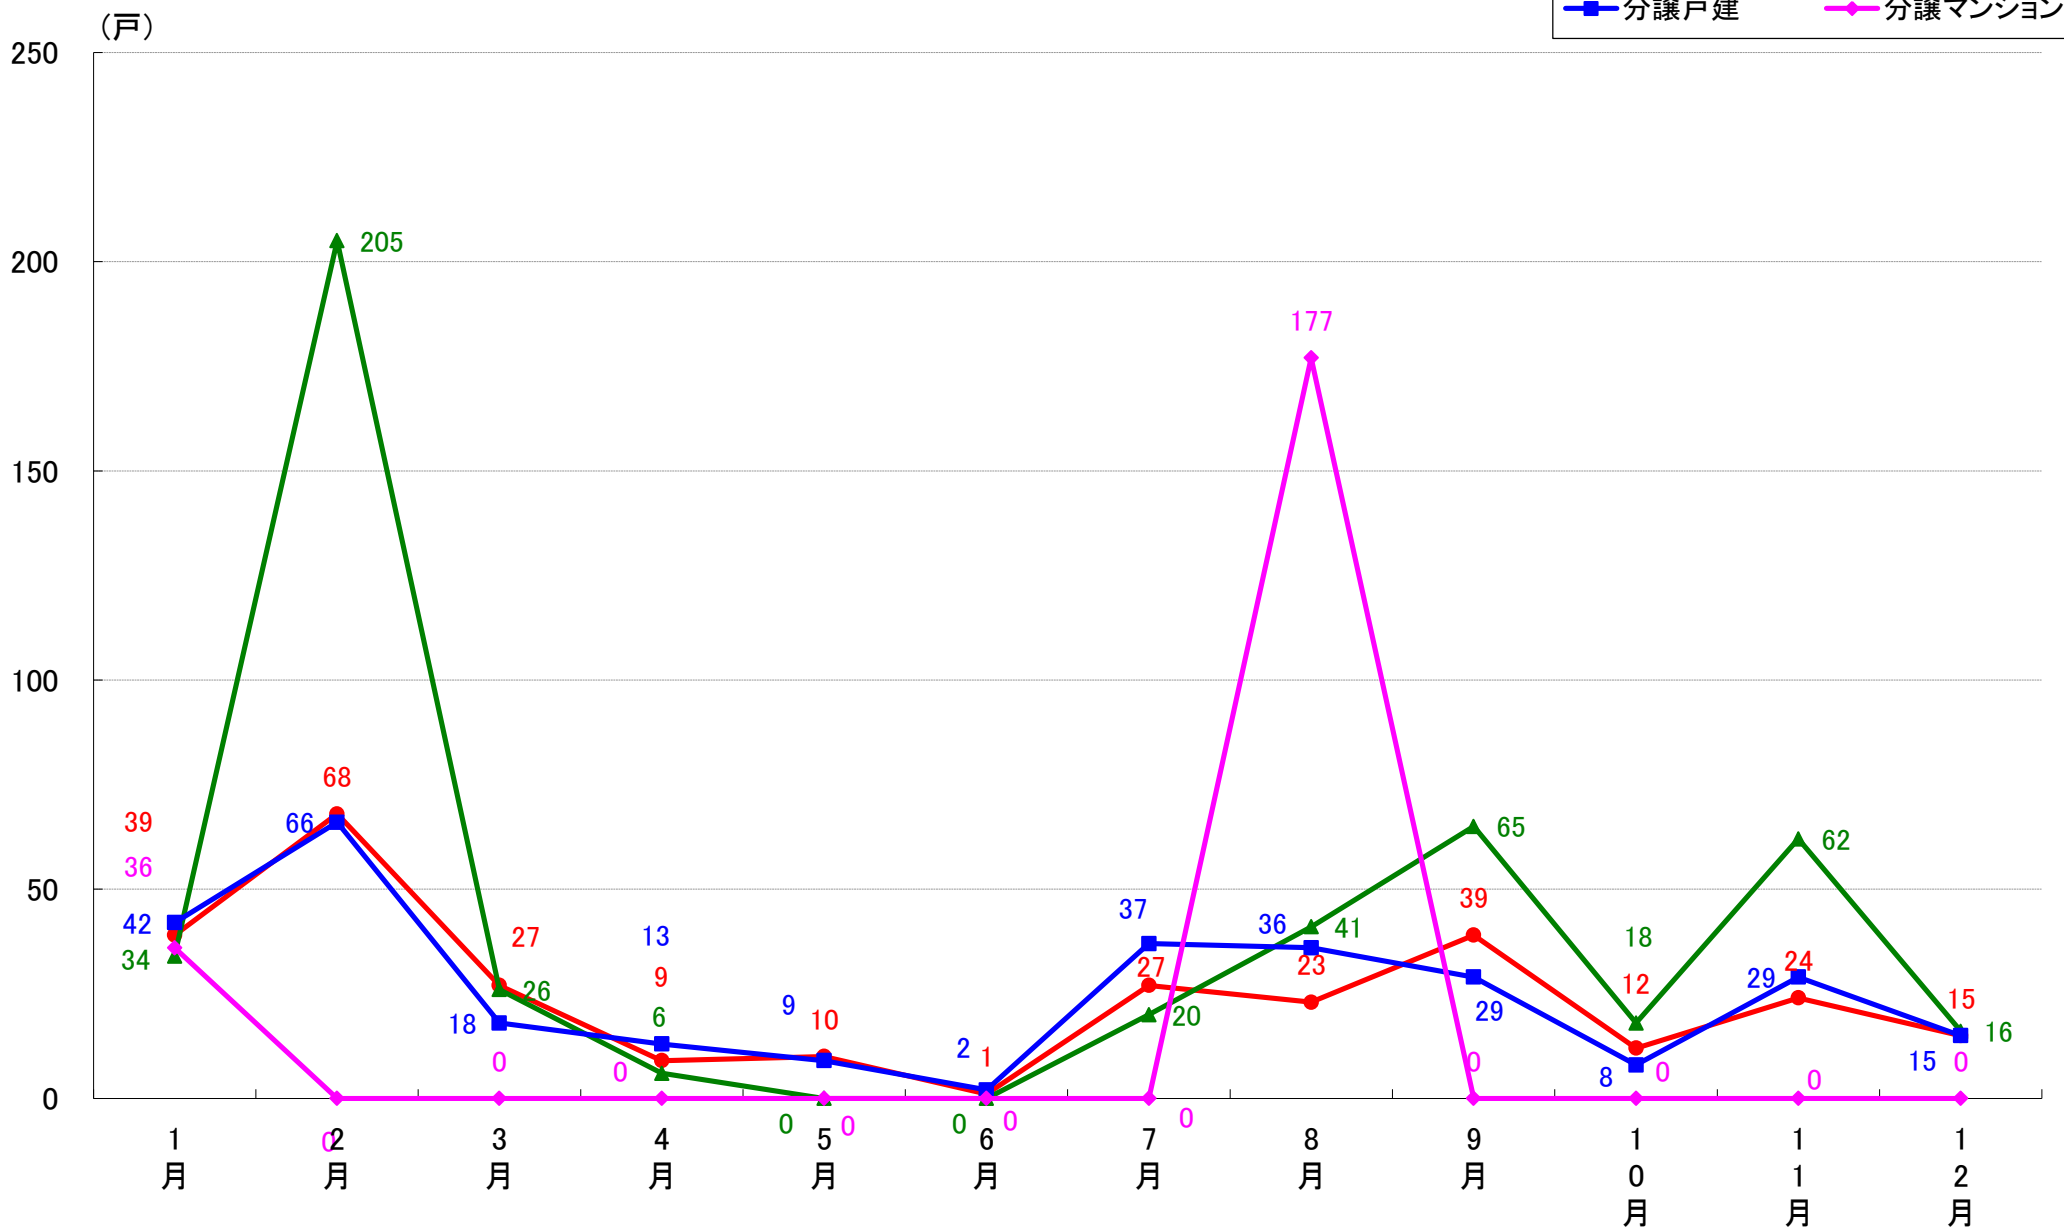

月報：千葉県千葉市の住宅着工数グラフ
令和元年12月版（平成31年1月～平成31年4月、令和元年5月～12月）

新興商事株式会社では標記の資料をまとめましたのでご案内申し上げます。

■データ出典

国土交通省 建築着工統計調査報告

■本資料作成

上記資料をもとに新興商事株式会社にて作成

千葉市 着工戸数推移

千葉市中央区 着工戸数推移

千葉市花見川区 着工戸数推移

千葉市稲毛区 着工戸数推移

千葉市若葉区 着工戸数推移

千葉市緑区 着工戸数推移

千葉市美浜区 着工戸数推移

月報：神奈川県横浜市・川崎市・相模原市の住宅着工数グラフ
令和元年12月版（平成31年1月～平成31年4月、令和元年5月～12月）

新興商事株式会社では標記の資料をまとめましたのでご案内申し上げます。

■データ出典