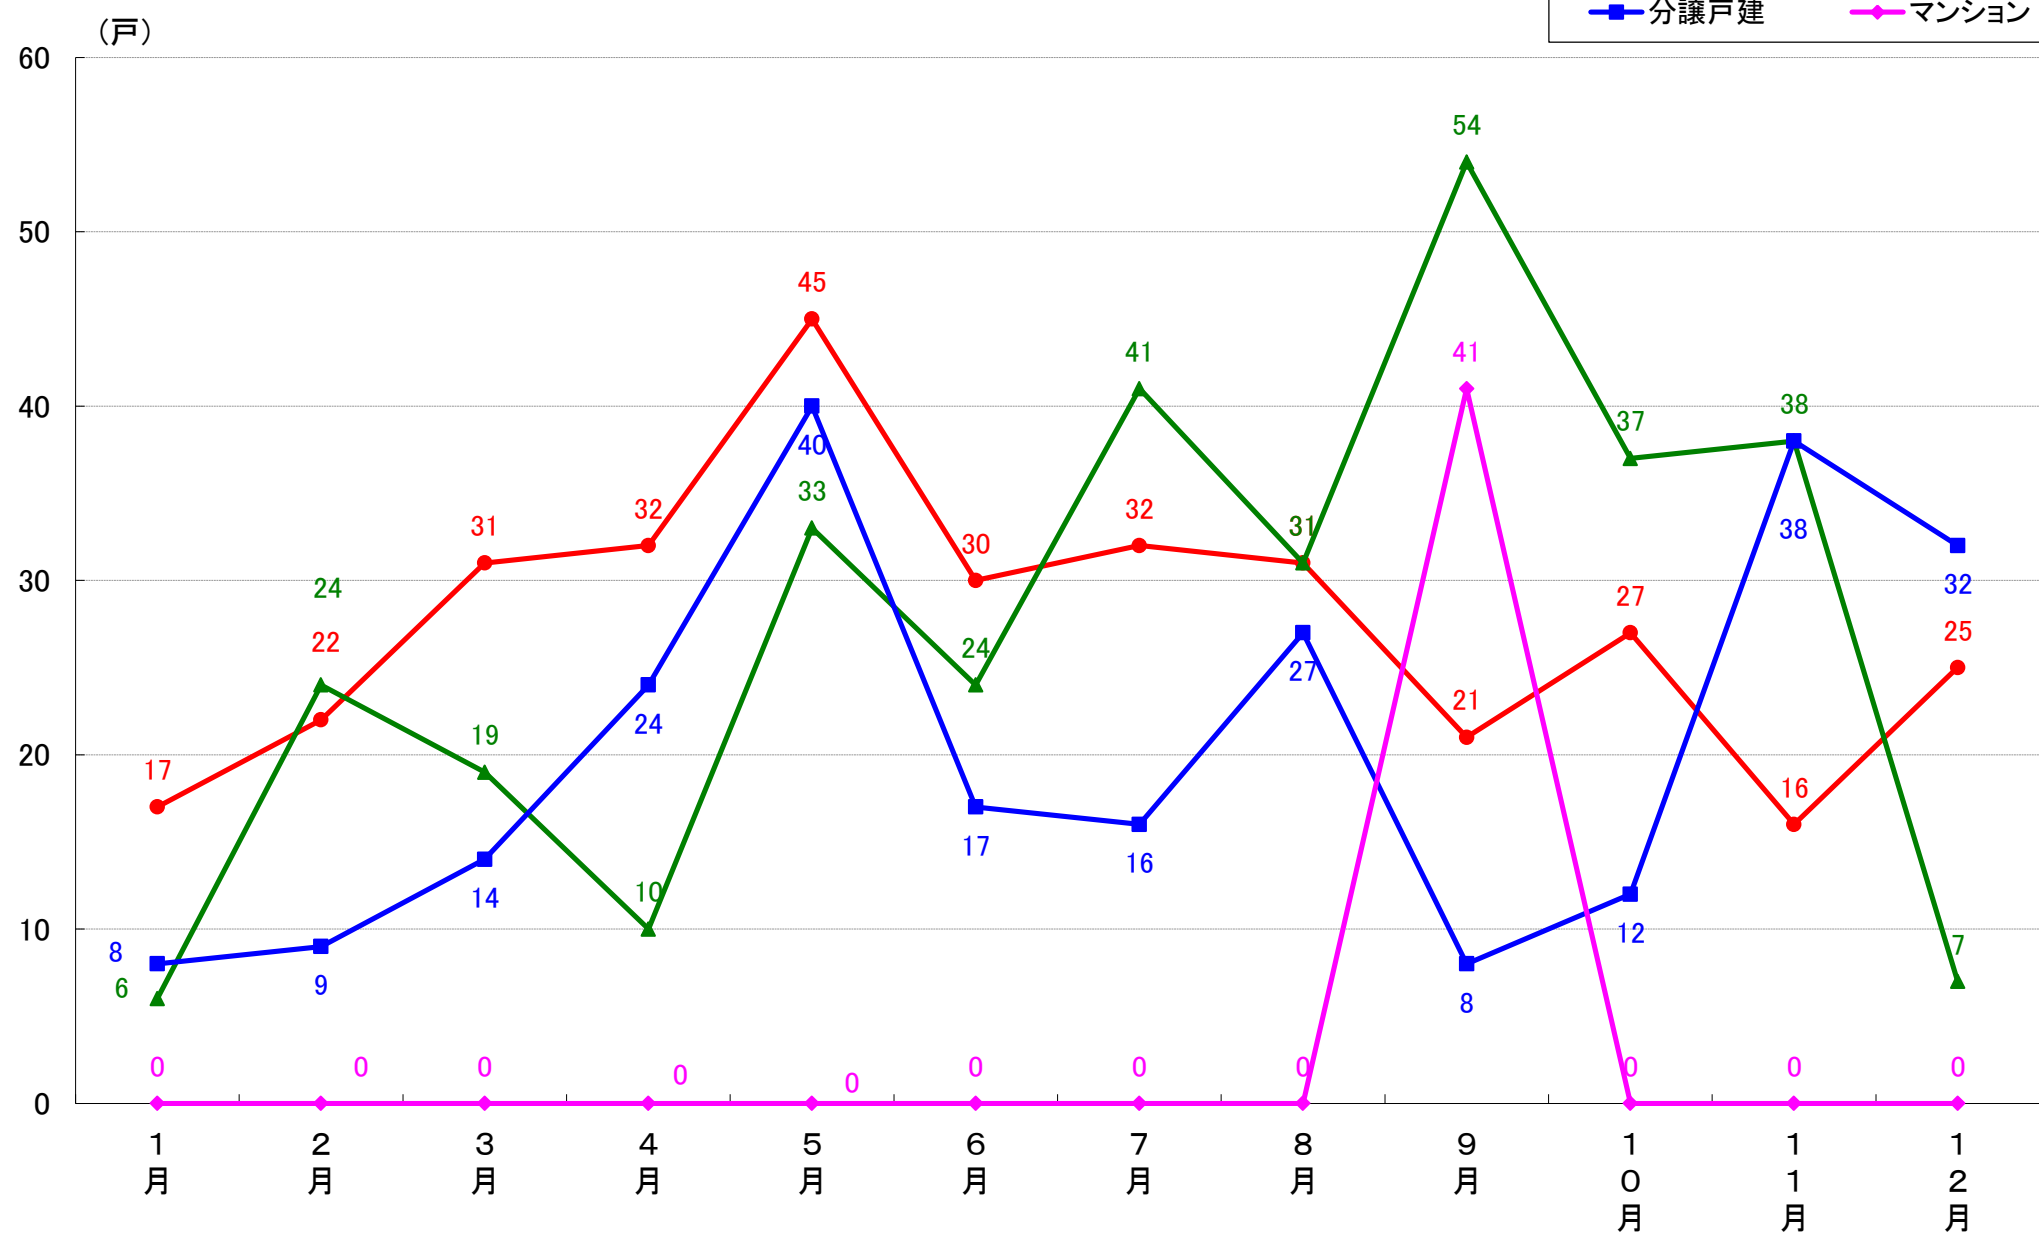

川崎市幸区 着工戸数推移

川崎市中原区 着工戸数推移

川崎市高津区 着工戸数推移

川崎市多摩区 着工戸数推移

川崎市宮前区 着工戸数推移

川崎市麻生区 着工戸数推移

相模原市 着工戸数推移

相模原市緑区 着工戸数推移