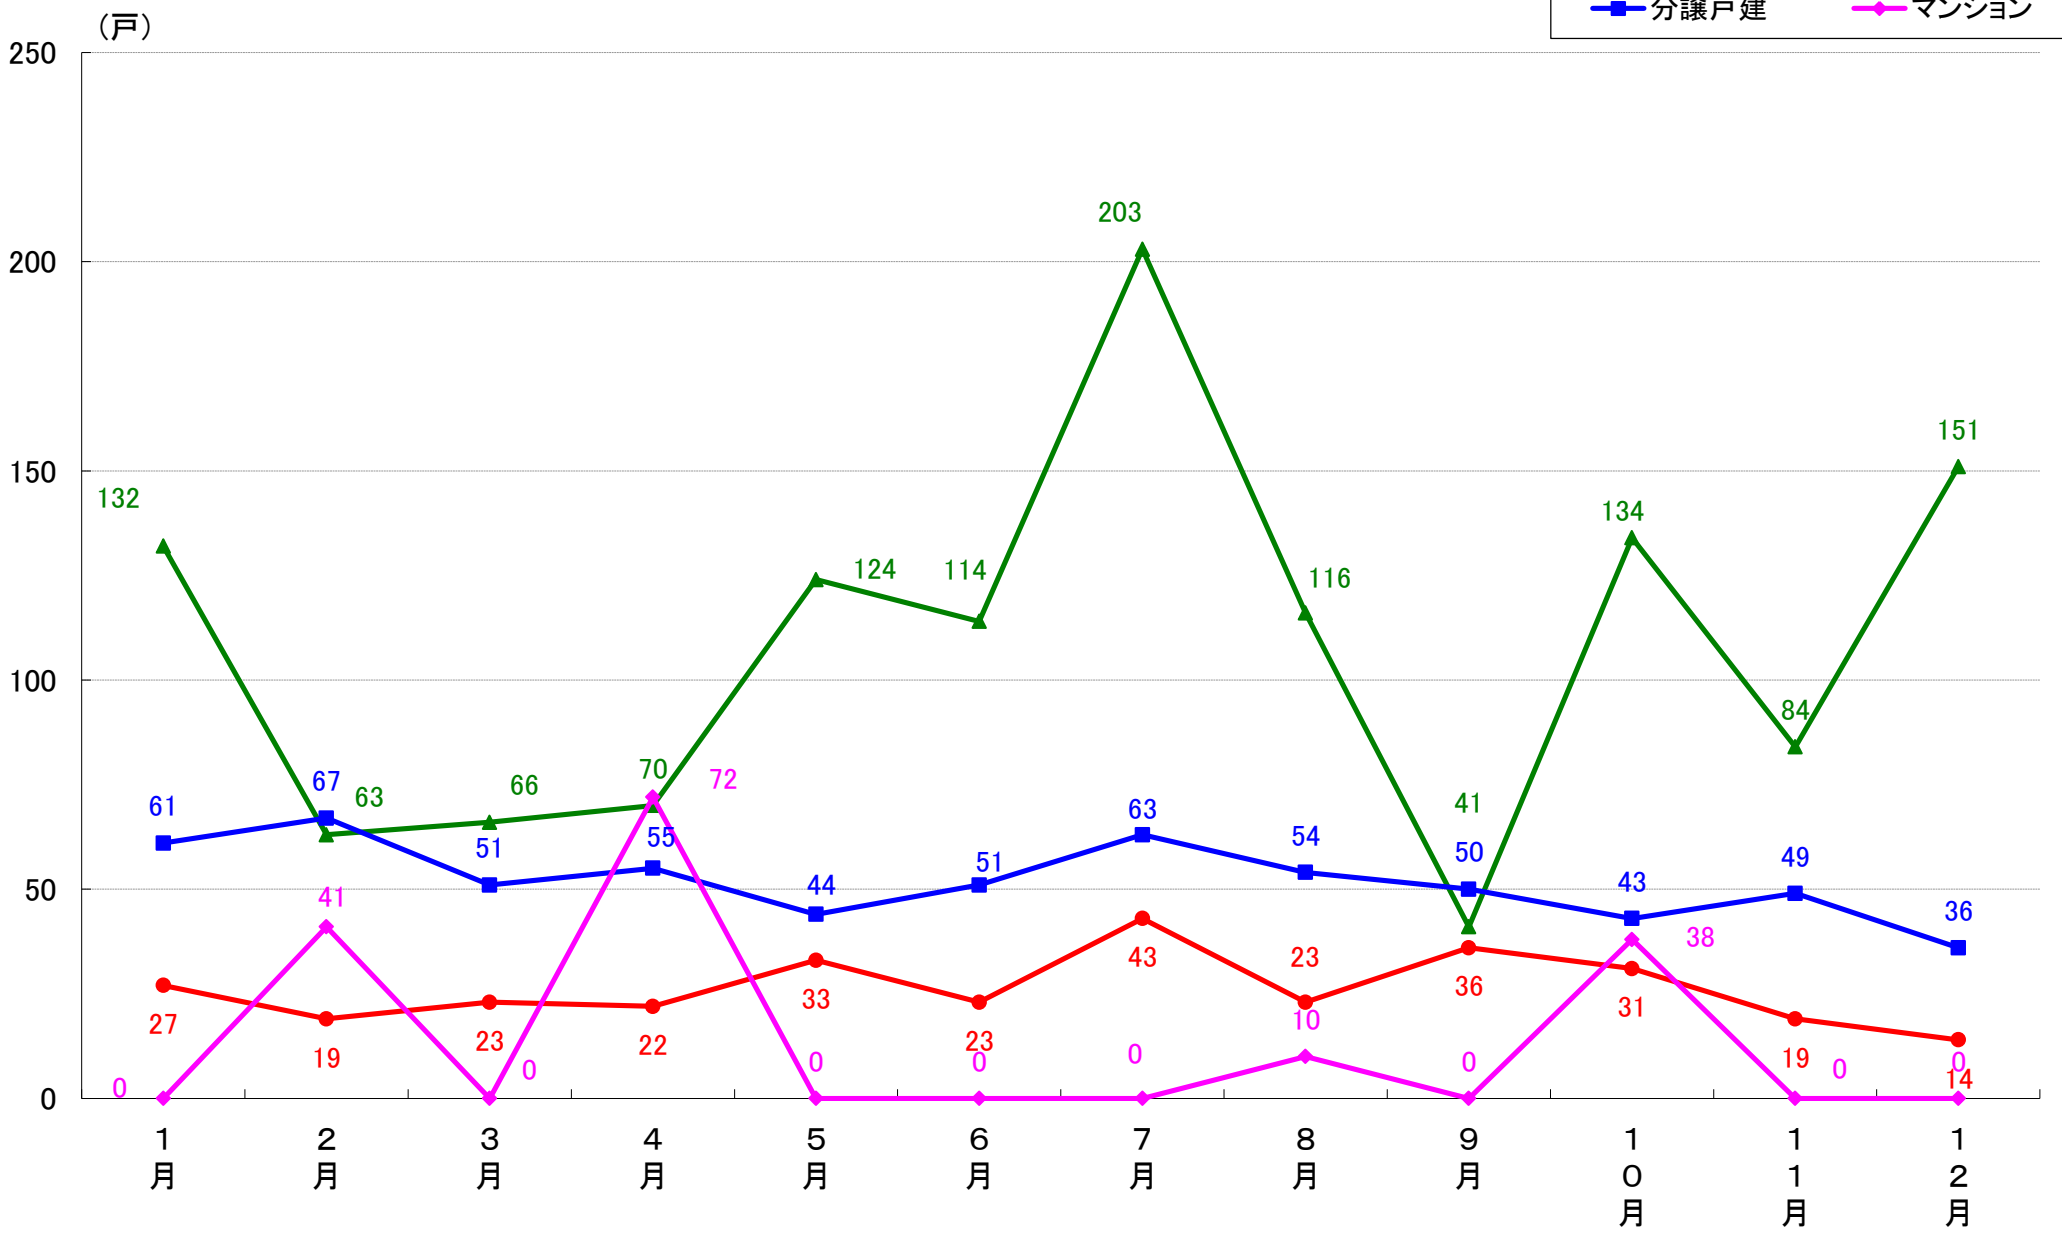

国土交通省 建築着工統計調査報告

■本資料作成

上記資料をもとに新興商事株式会社にて作成

横浜市 着工戸数推移

横浜市鶴見区 着工戸数推移

横浜市神奈川区 着工戸数推移

横浜市西区 着工戸数推移

横浜市中区 着工戸数推移