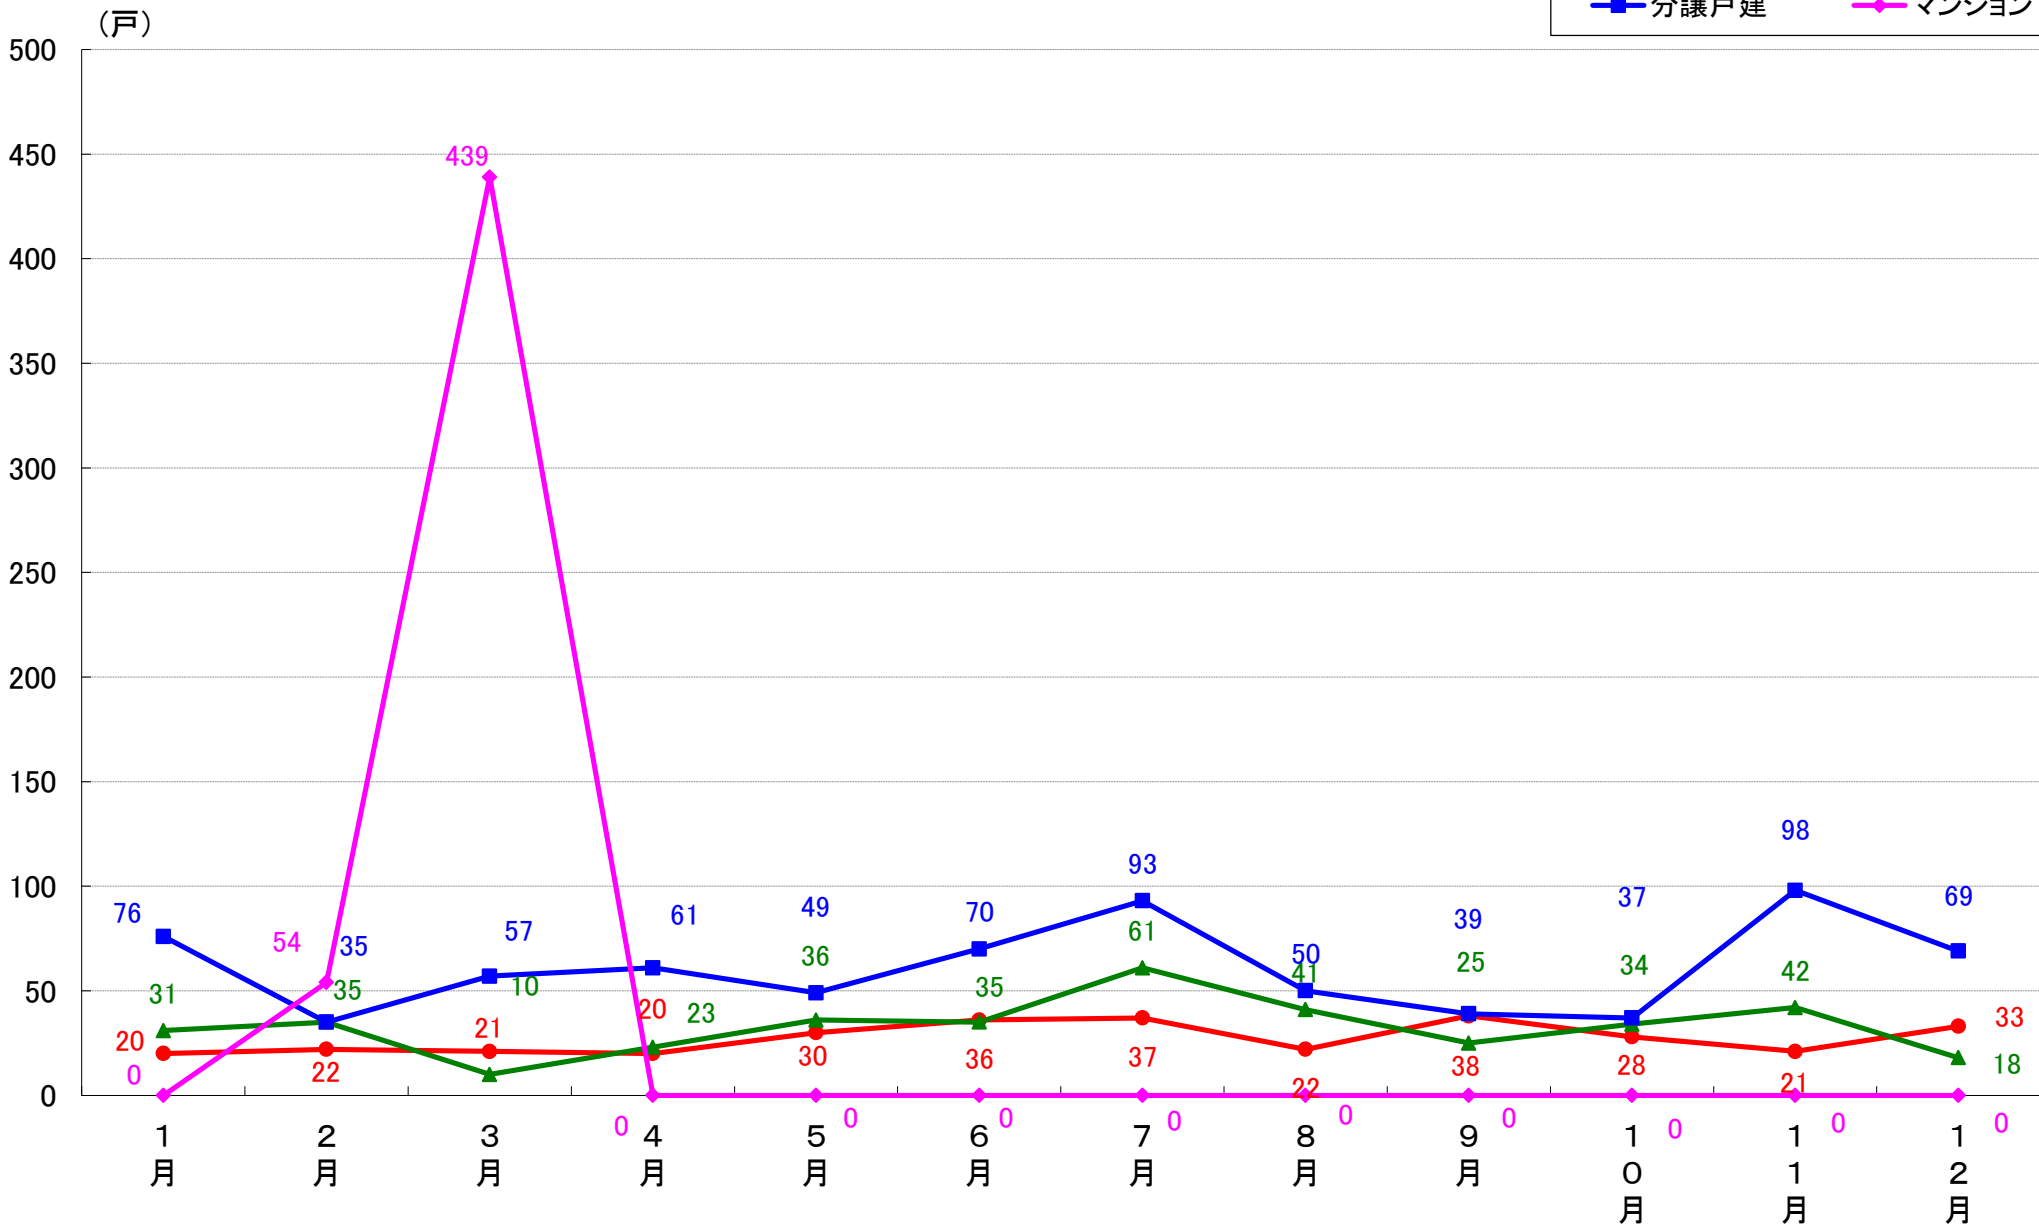

横浜市南区 着工戸数推移

横浜市保土ヶ谷区 着工戸数推移

横浜市磯子区 着工戸数推移

横浜市金沢区 着工戸数推移

横浜市港北区 着工戸数推移

横浜市戸塚区 着工戸数推移

横浜市港南区 着工戸数推移

横浜市旭区 着工戸数推移