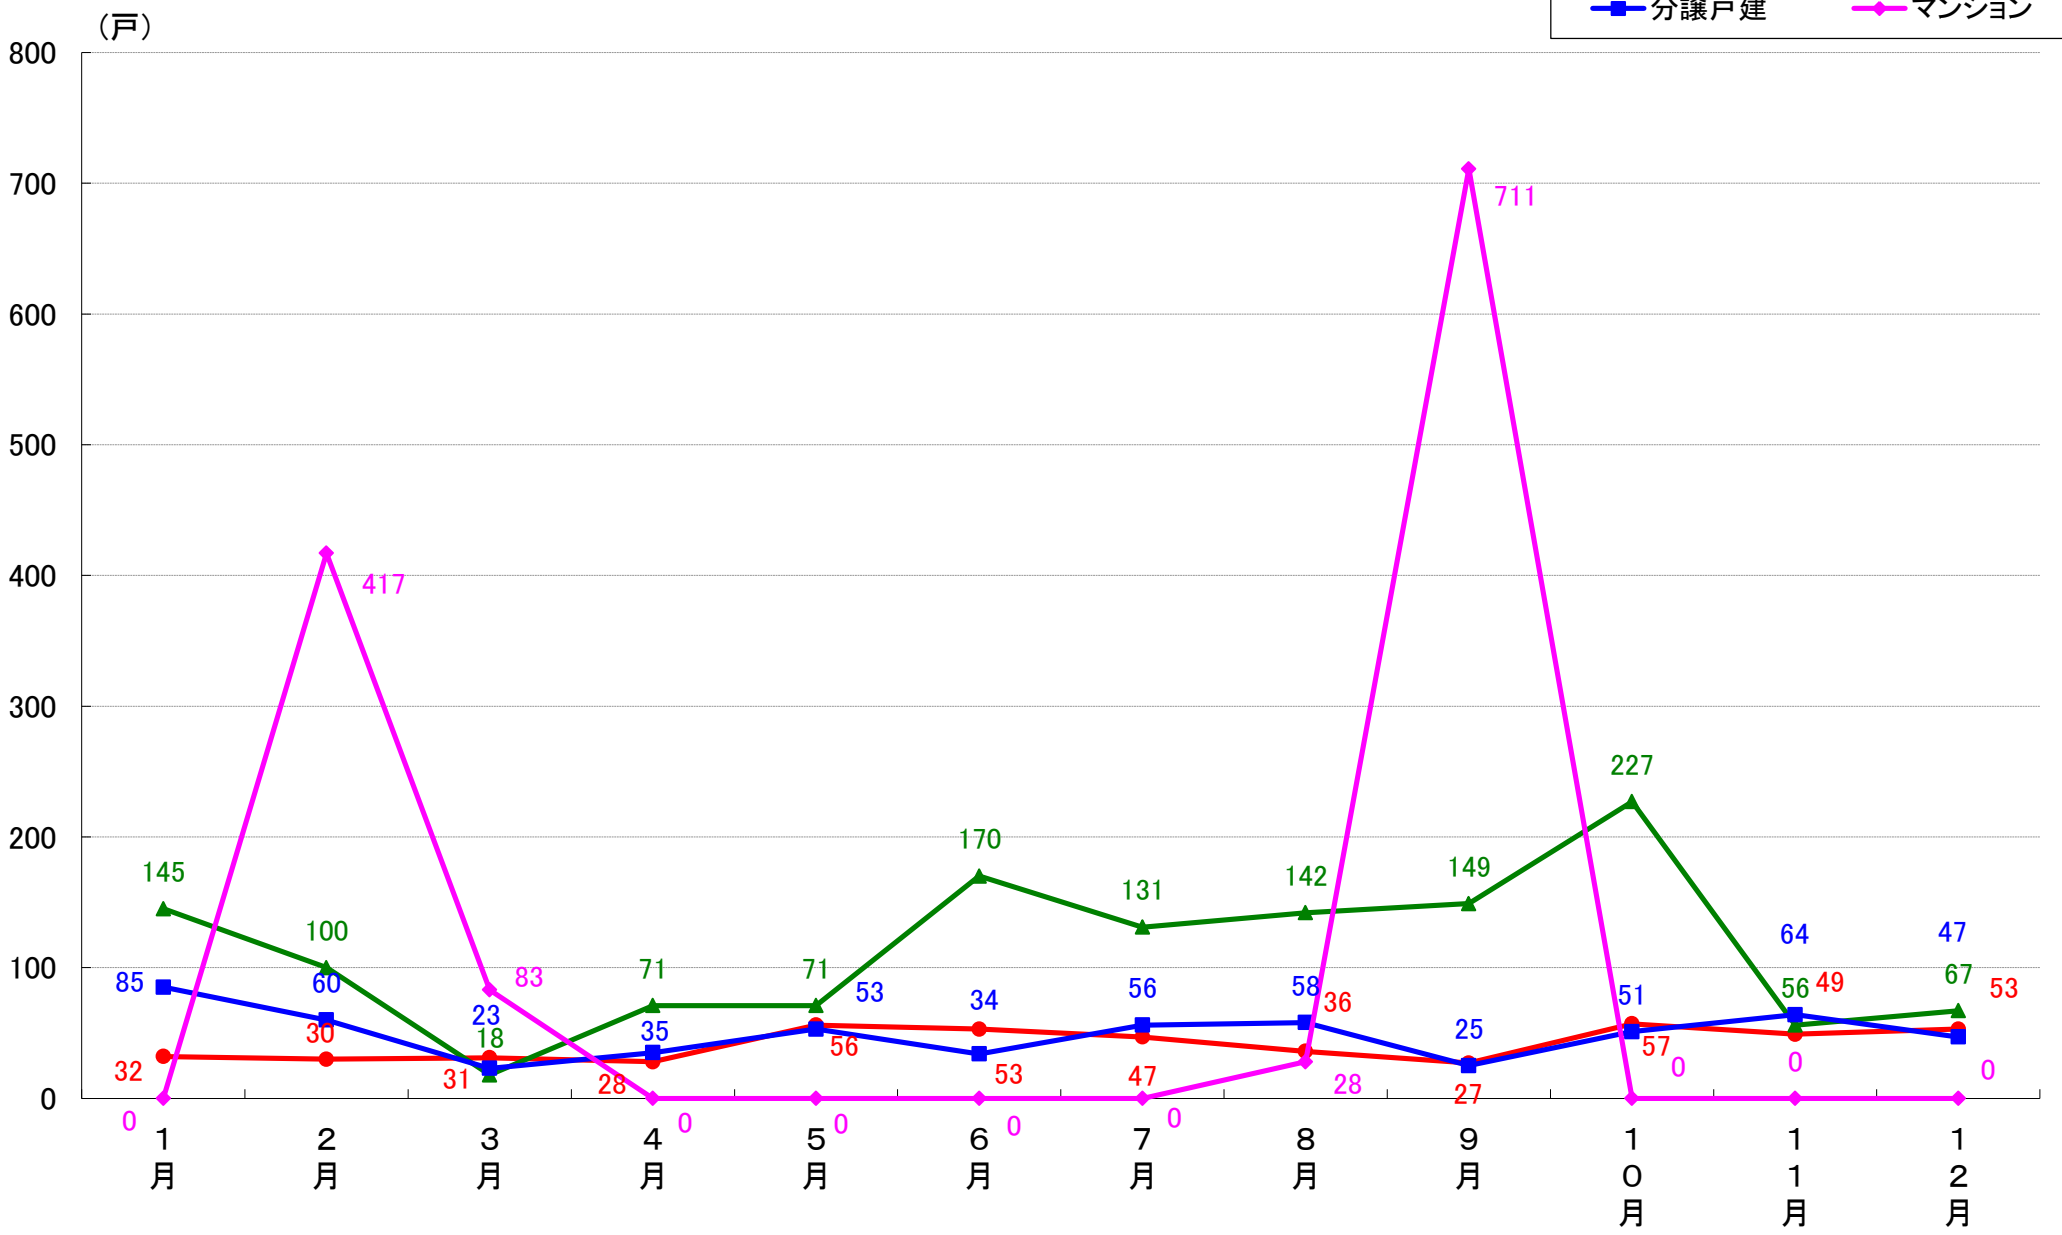

横浜市南区 着工戸数推移

横浜市保土ヶ谷区 着工戸数推移

横浜市磯子区 着工戸数推移

横浜市金沢区 着工戸数推移

横浜市港北区 着工戸数推移

横浜市戸塚区 着工戸数推移

横浜市港南区 着工戸数推移

横浜市旭区 着工戸数推移