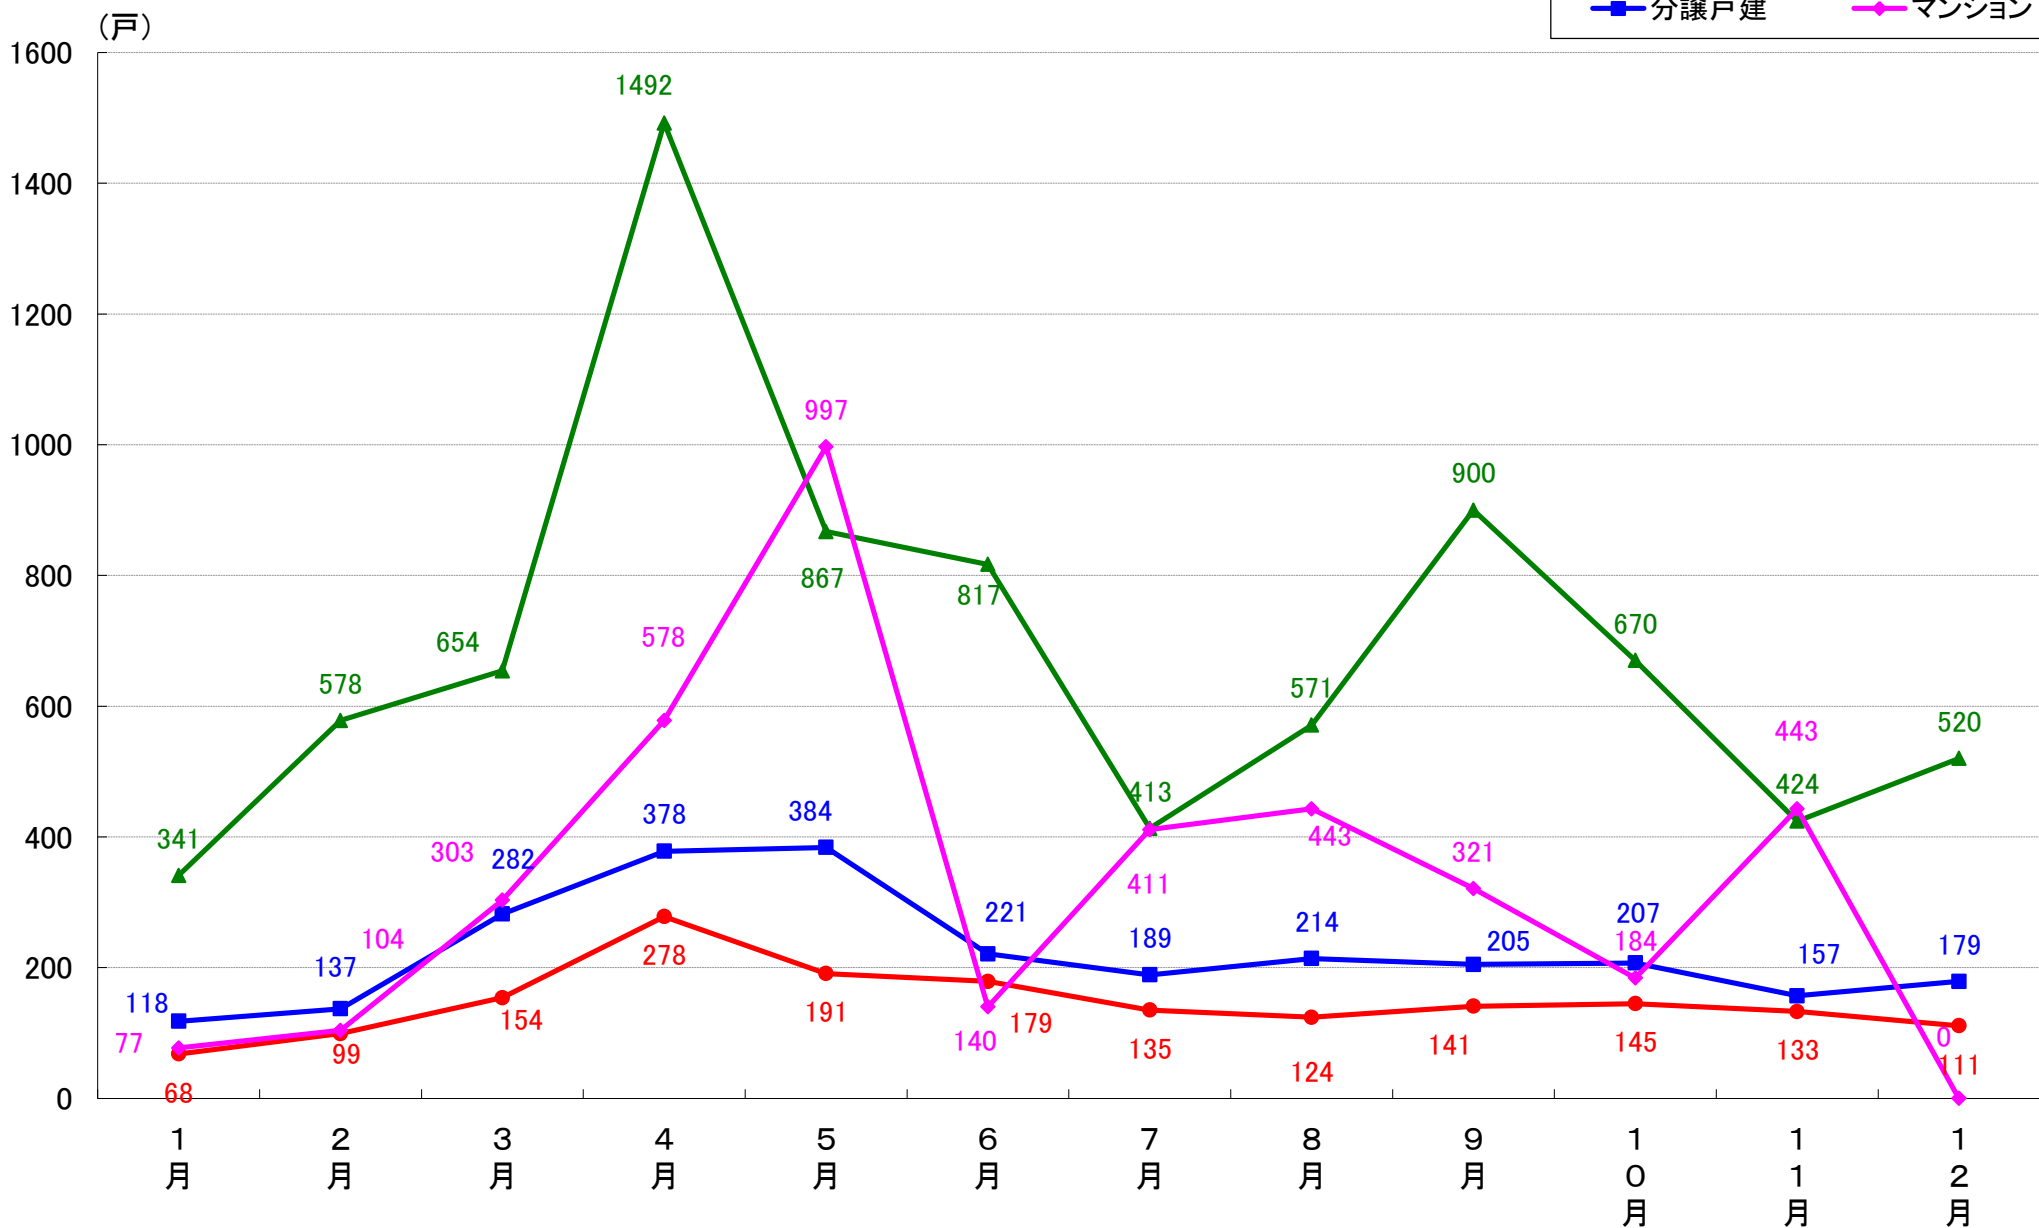

横浜市緑区 着工戸数推移

横浜市瀬谷区 着工戸数推移

横浜市栄区 着工戸数推移

横浜市泉区 着工戸数推移

横浜市青葉区 着工戸数推移

横浜市都筑区 着工戸数推移

川崎市 着工戸数推移

川崎市川崎区 着工戸数推移

川崎市幸区 着工戸数推移

川崎市中原区 着工戸数推移

川崎市高津区 着工戸数推移

川崎市多摩区 着工戸数推移

川崎市宮前区 着工戸数推移

川崎市麻生区 着工戸数推移

相模原市 着工戸数推移

相模原市緑区 着工戸数推移