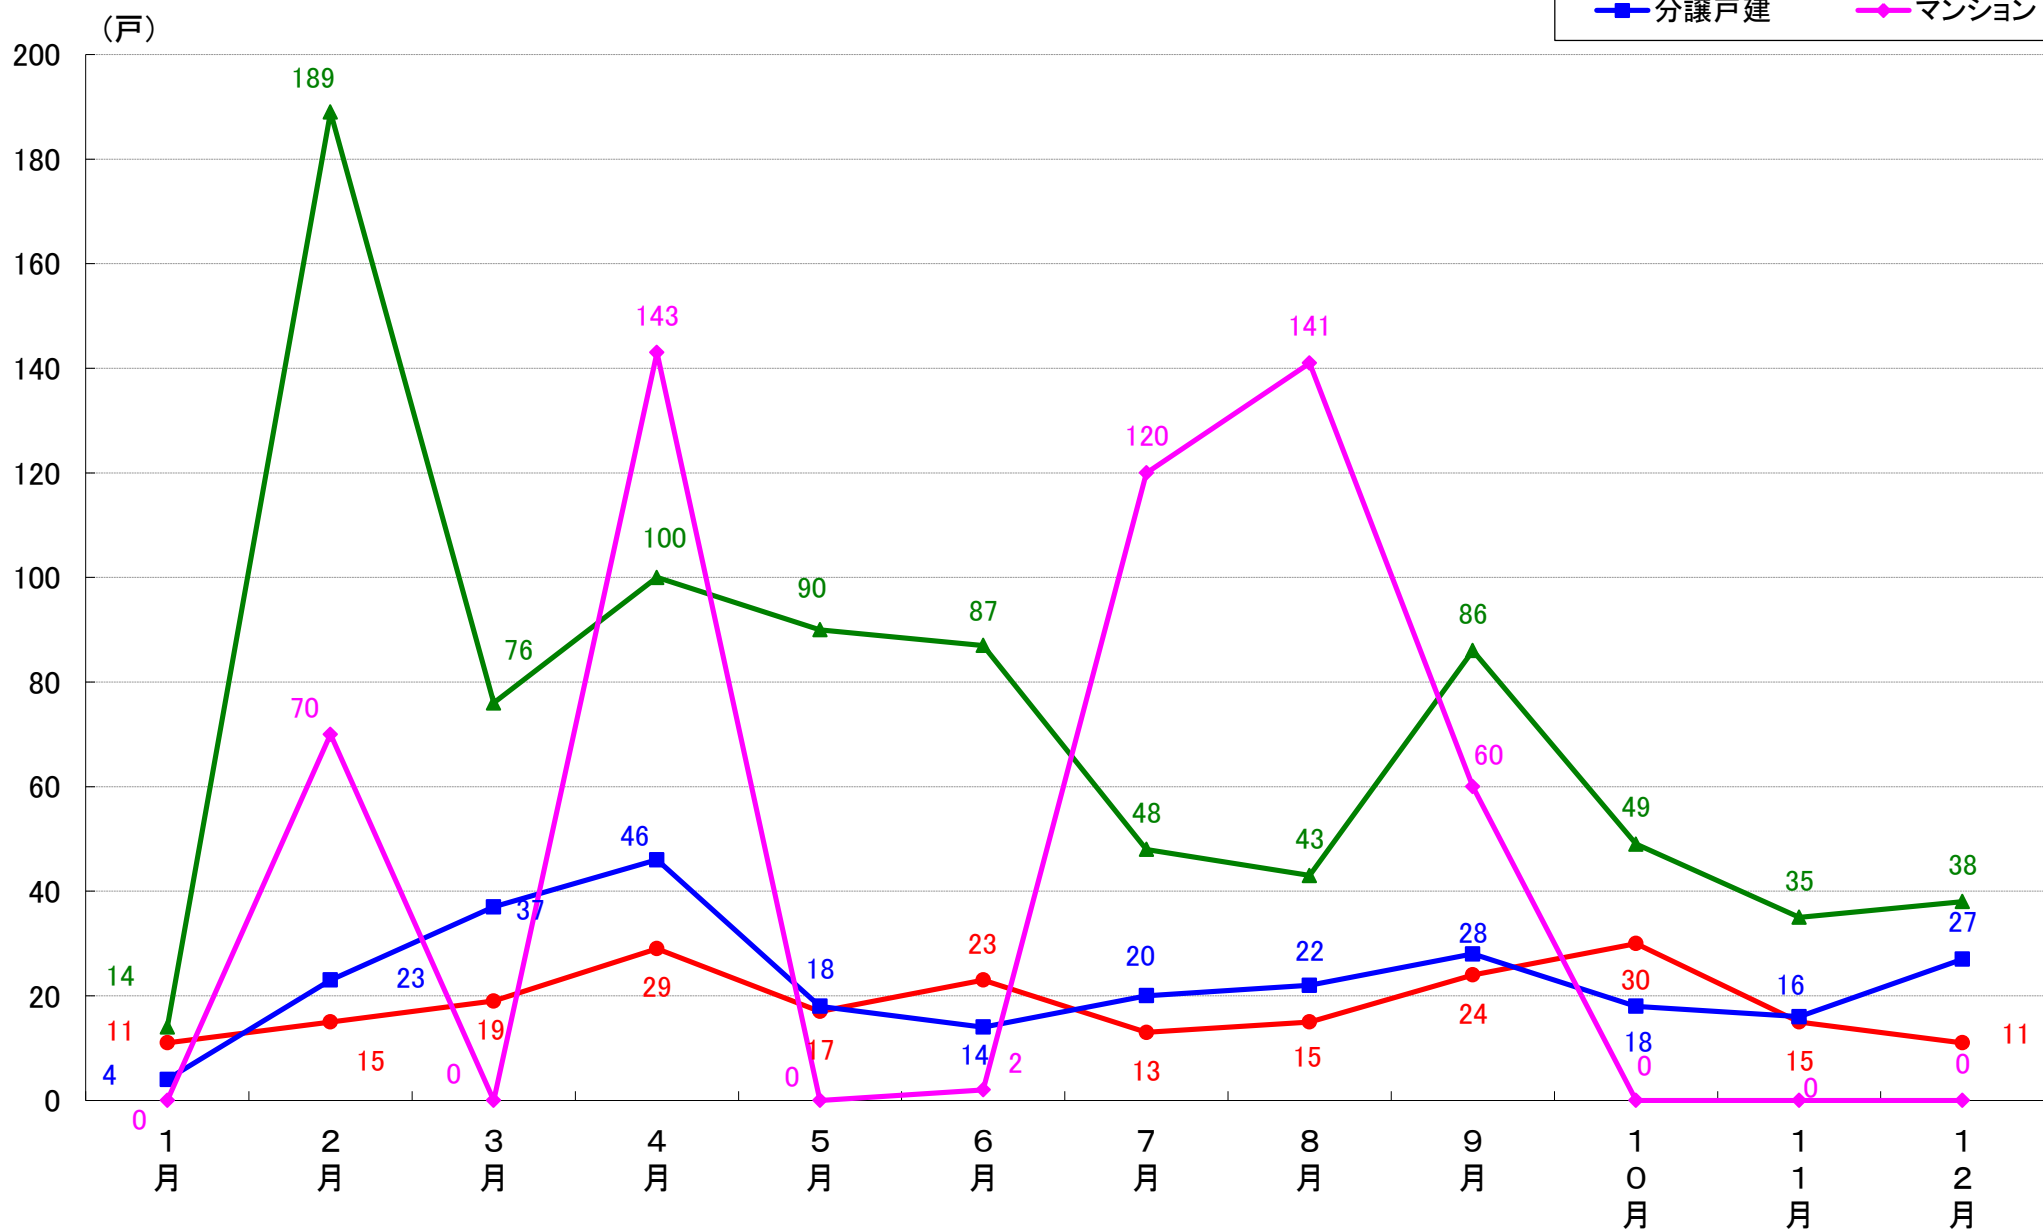

横浜市緑区 着工戸数推移

横浜市瀬谷区 着工戸数推移

横浜市栄区 着工戸数推移

横浜市泉区 着工戸数推移

横浜市青葉区 着工戸数推移

横浜市都筑区 着工戸数推移

川崎市 着工戸数推移

川崎市川崎区 着工戸数推移

川崎市幸区 着工戸数推移

川崎市中原区 着工戸数推移

川崎市高津区 着工戸数推移

川崎市多摩区 着工戸数推移

川崎市宮前区 着工戸数推移

川崎市麻生区 着工戸数推移

相模原市 着工戸数推移

相模原市緑区 着工戸数推移