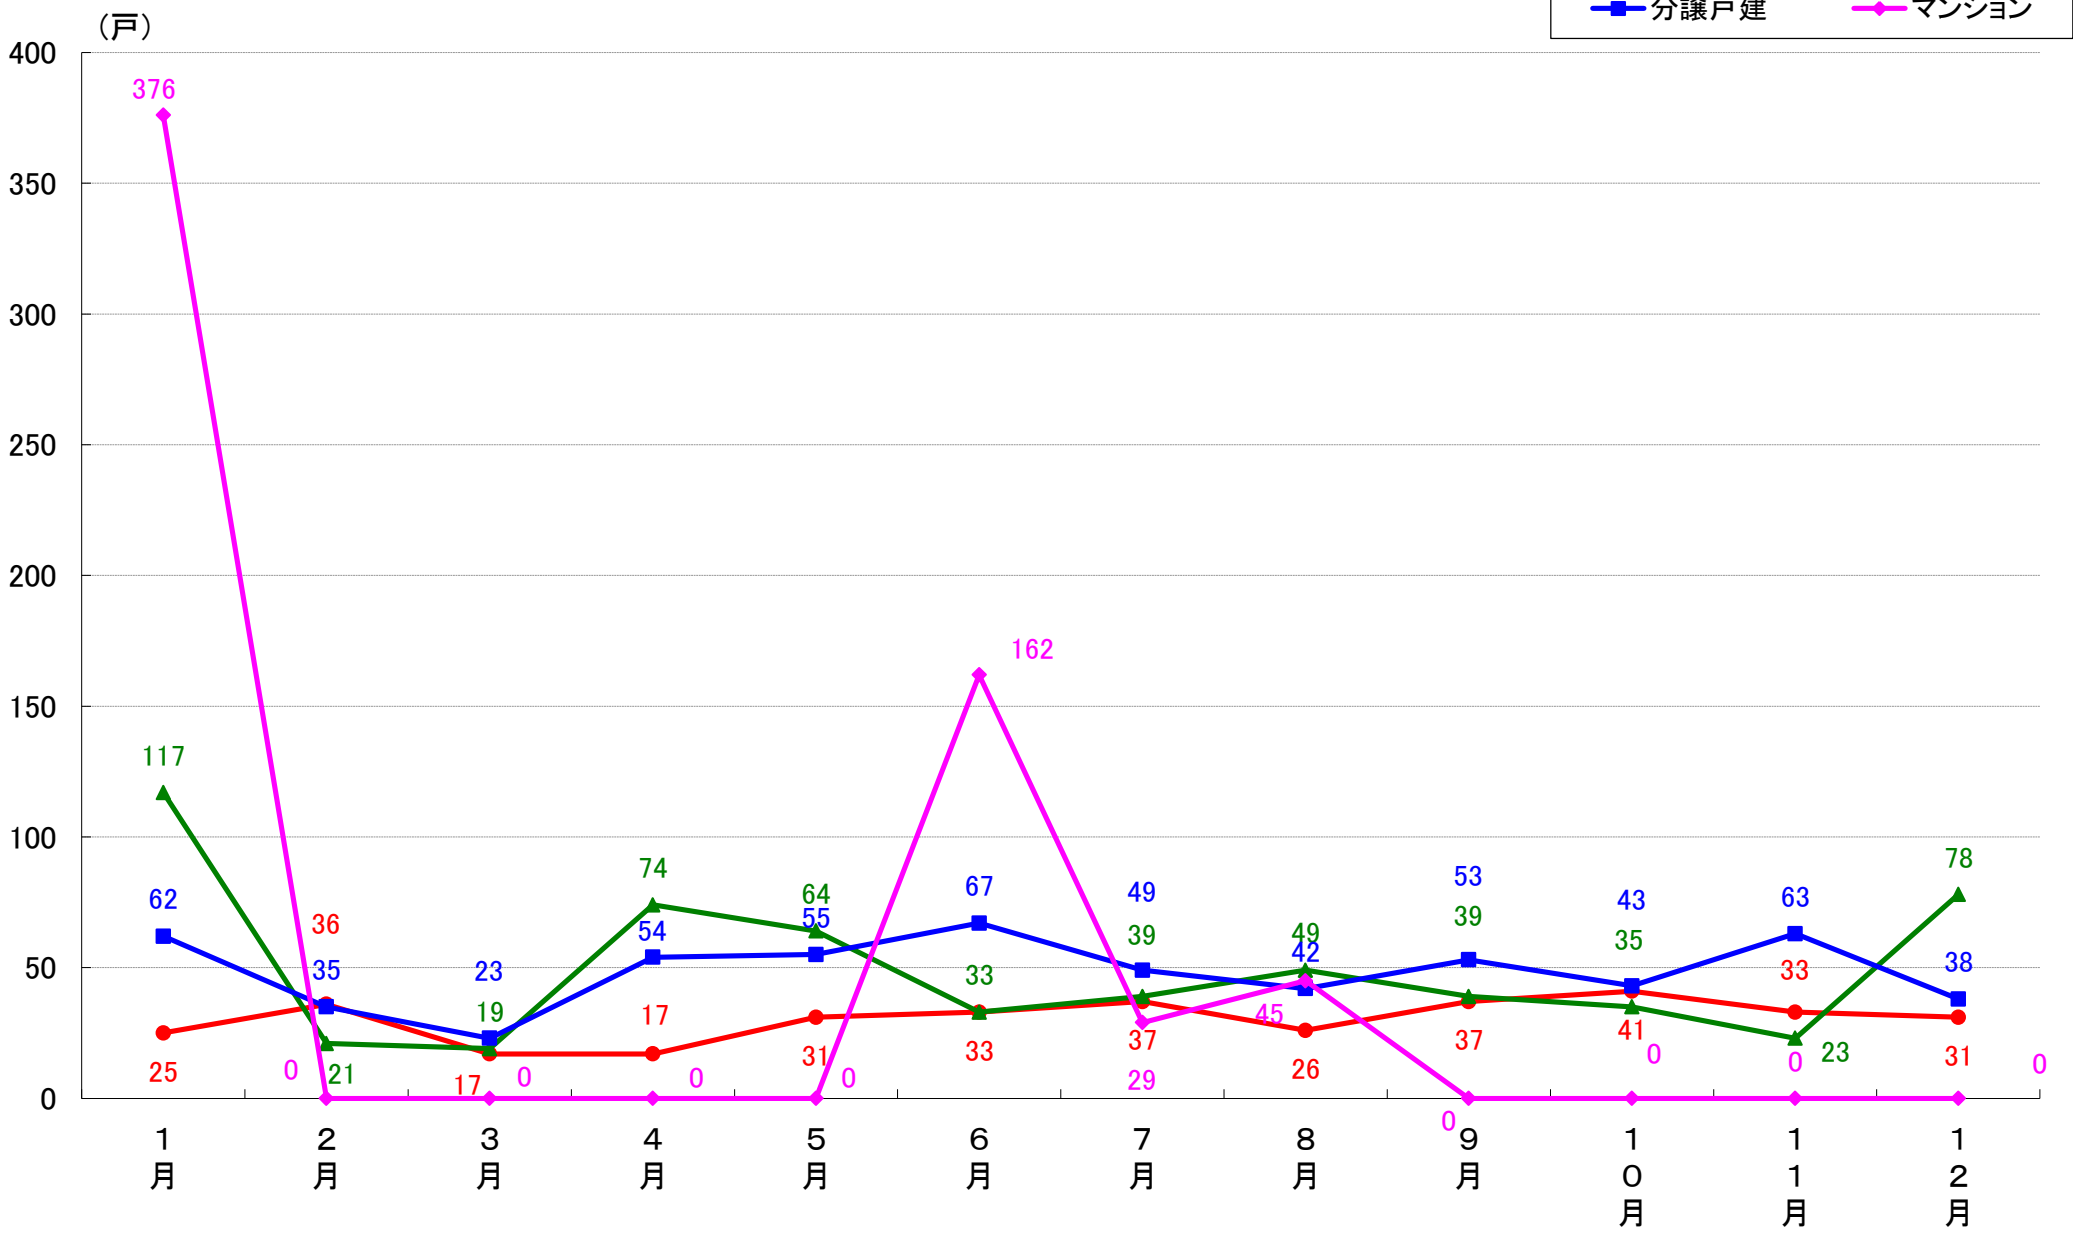

横浜市緑区 着工戸数推移

横浜市瀬谷区 着工戸数推移

横浜市栄区 着工戸数推移

横浜市泉区 着工戸数推移

横浜市青葉区 着工戸数推移

横浜市都筑区 着工戸数推移

川崎市 着工戸数推移

川崎市川崎区 着工戸数推移