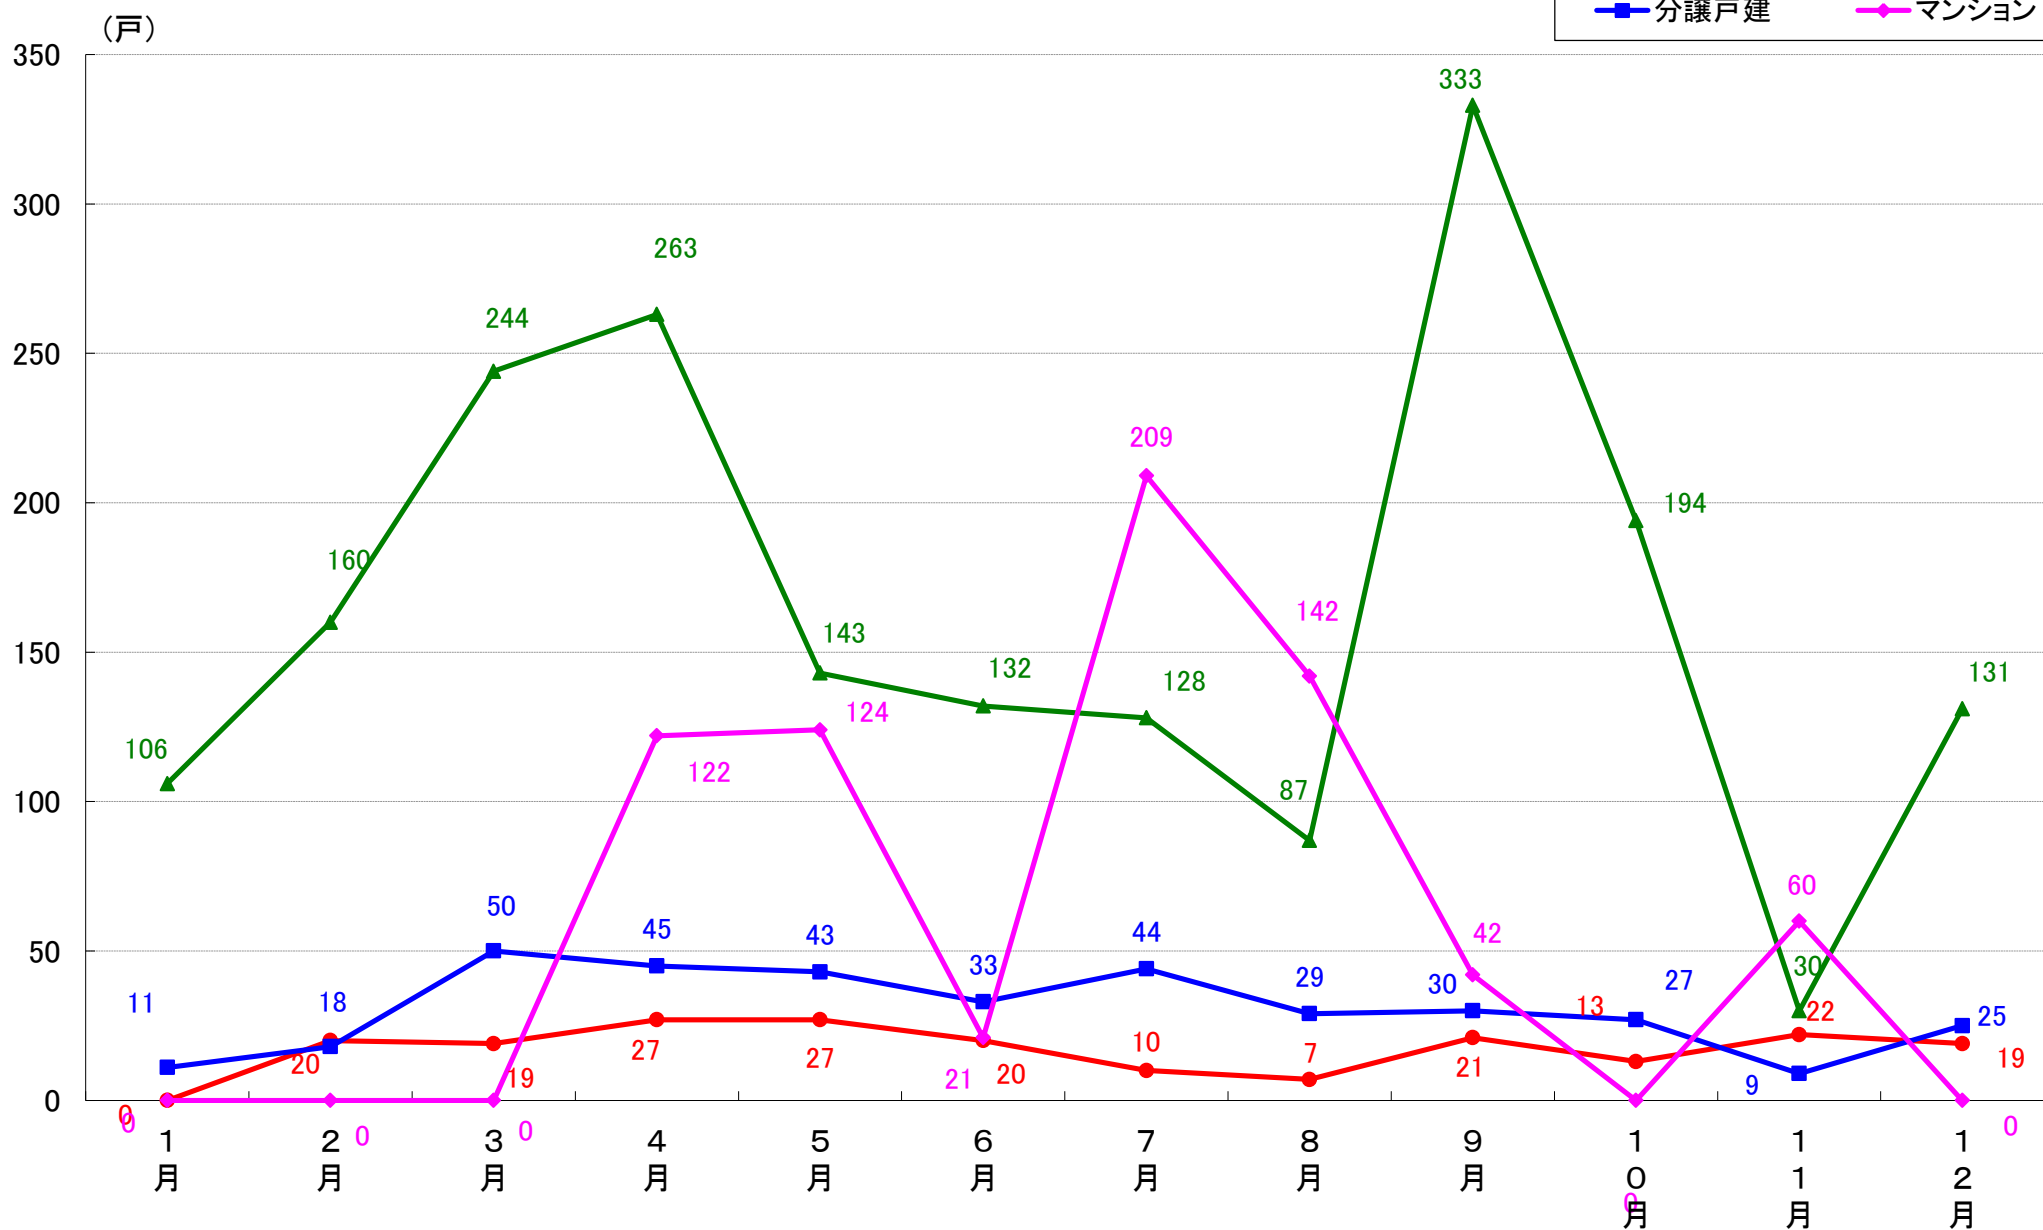

横浜市緑区 着工戸数推移

横浜市瀬谷区 着工戸数推移

横浜市栄区 着工戸数推移

横浜市泉区 着工戸数推移

横浜市青葉区 着工戸数推移

横浜市都筑区 着工戸数推移

川崎市 着工戸数推移

川崎市川崎区 着工戸数推移

川崎市幸区 着工戸数推移

川崎市中原区 着工戸数推移

川崎市高津区 着工戸数推移

川崎市多摩区 着工戸数推移

川崎市宮前区 着工戸数推移

川崎市麻生区 着工戸数推移

相模原市 着工戸数推移

相模原市緑区 着工戸数推移