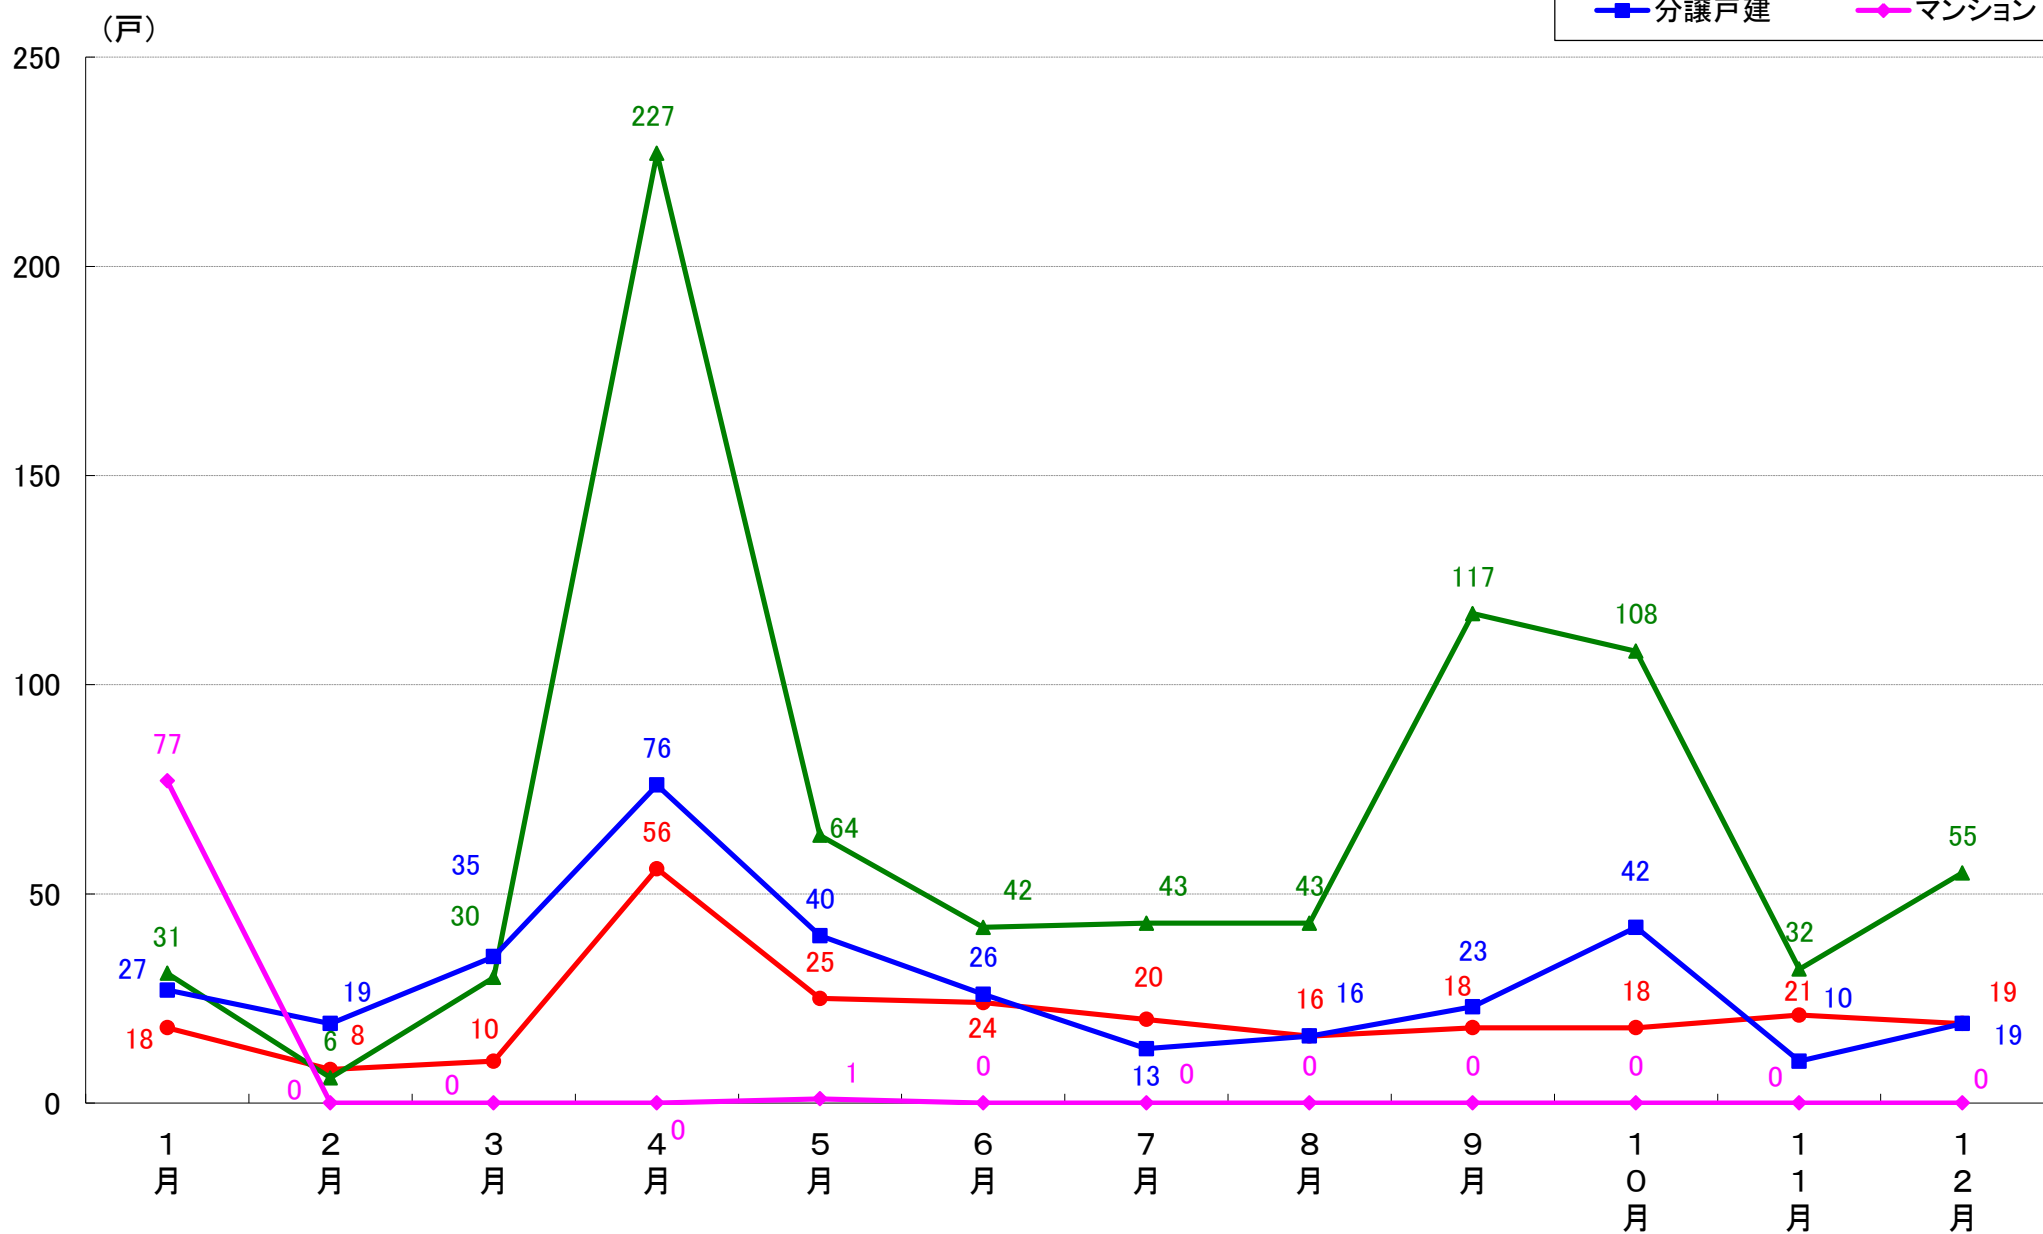

川崎市幸区 着工戸数推移

川崎市中原区 着工戸数推移

川崎市高津区 着工戸数推移

川崎市多摩区 着工戸数推移

川崎市宮前区 着工戸数推移

川崎市麻生区 着工戸数推移

相模原市 着工戸数推移

相模原市緑区 着工戸数推移