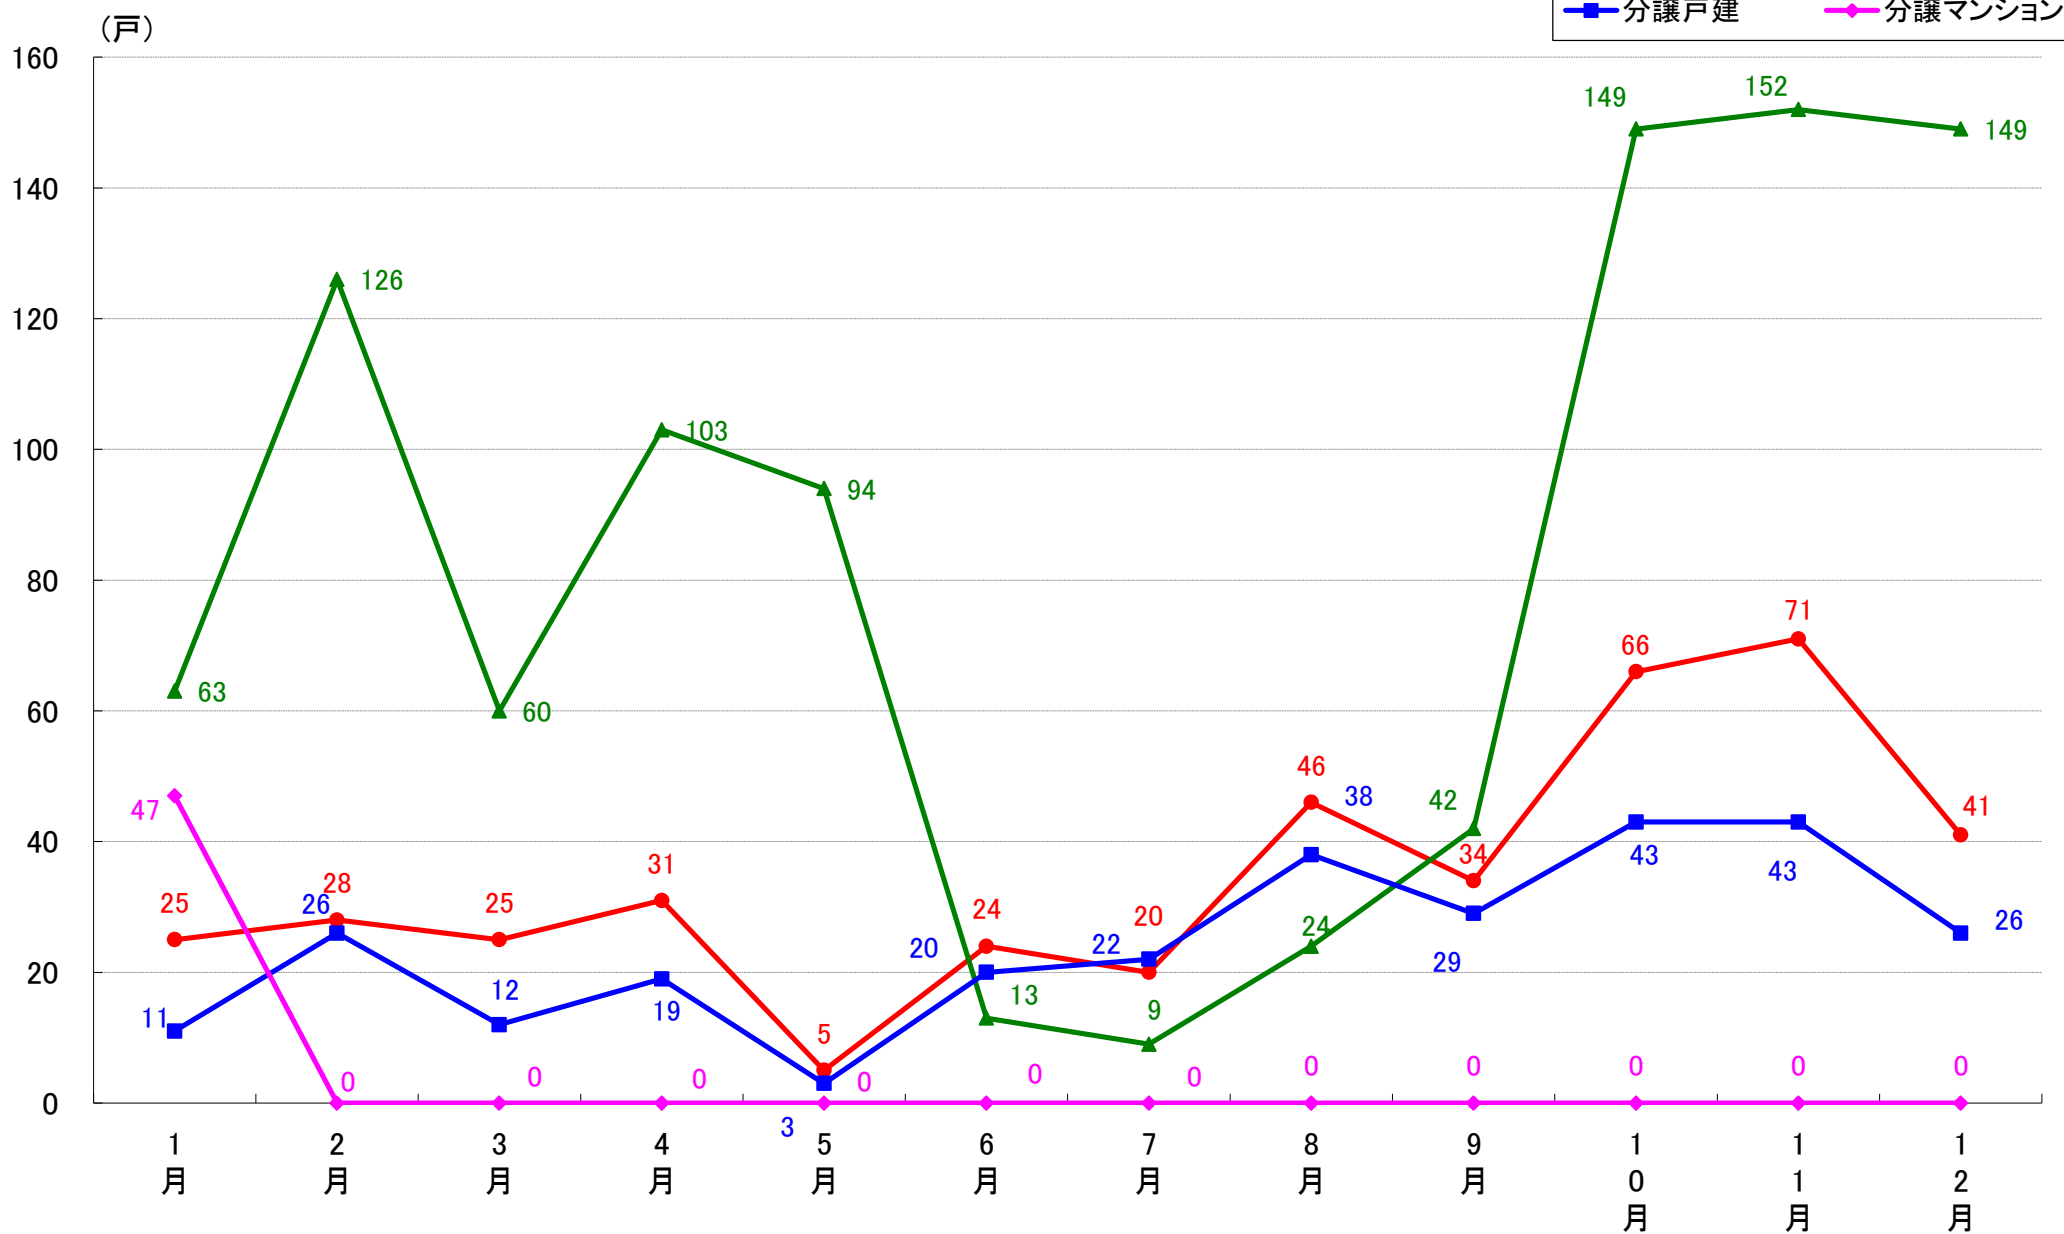

月報：千葉県千葉市の住宅着工数グラフ
令和元年12月版（平成31年1月～平成31年4月、令和元年5月～12月）

新興商事株式会社では標記の資料をまとめましたのでご案内申し上げます。

■データ出典

国土交通省 建築着工統計調査報告

■本資料作成

上記資料をもとに新興商事株式会社にて作成

千葉市 着工戸数推移

千葉市中央区 着工戸数推移

千葉市花見川区 着工戸数推移

千葉市稲毛区 着工戸数推移

千葉市若葉区 着工戸数推移

千葉市緑区 着工戸数推移

千葉市美浜区 着工戸数推移

月報：神奈川県横浜市・川崎市・相模原市の住宅着工数グラフ
令和元年12月版（平成31年1月～平成31年4月、令和元年5月～12月）

新興商事株式会社では標記の資料をまとめましたのでご案内申し上げます。

■データ出典