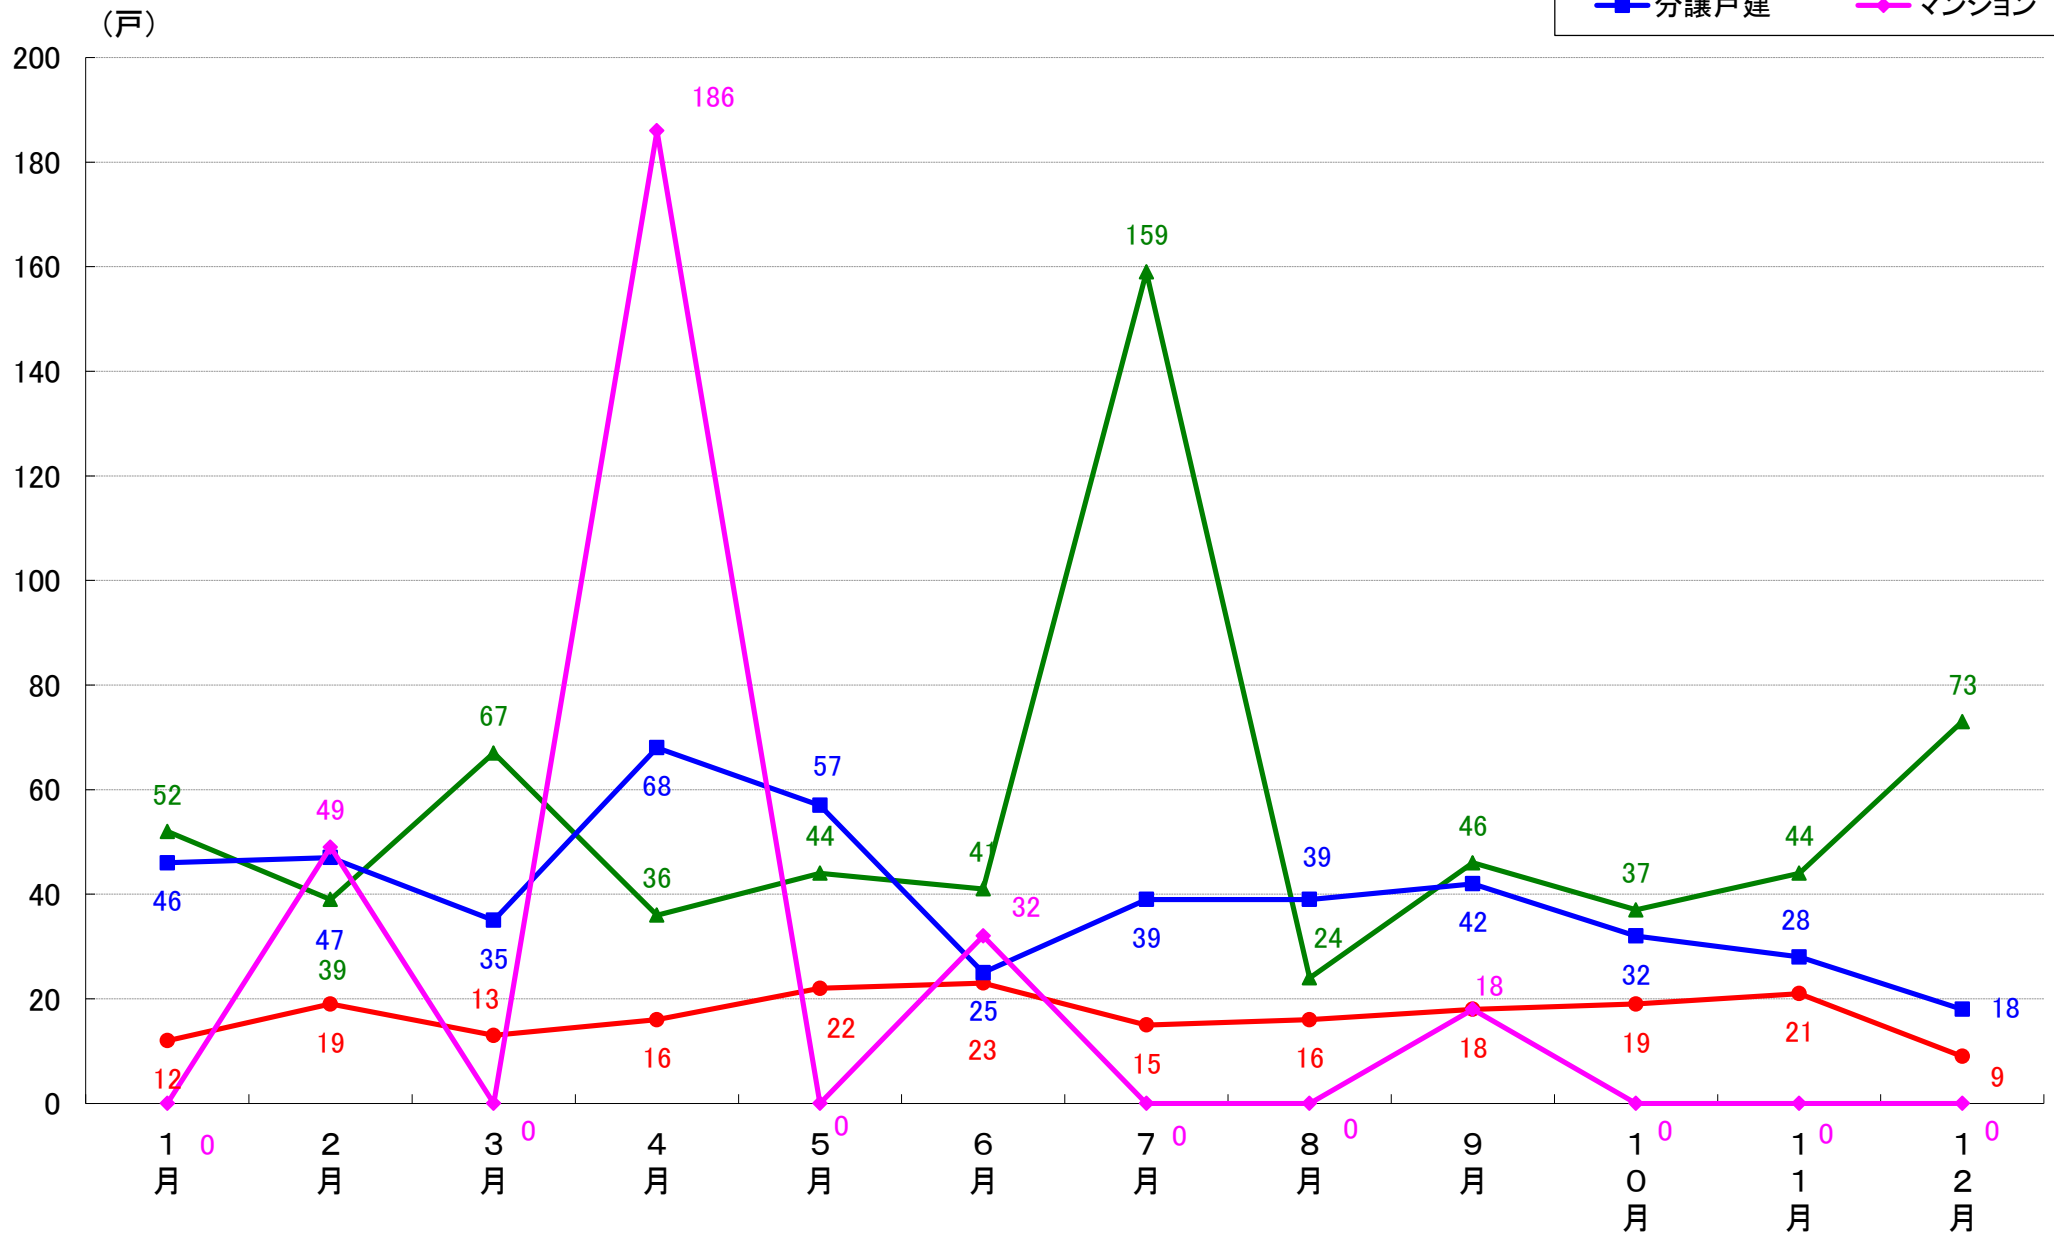

横浜市保土ヶ谷区 着工戸数推移