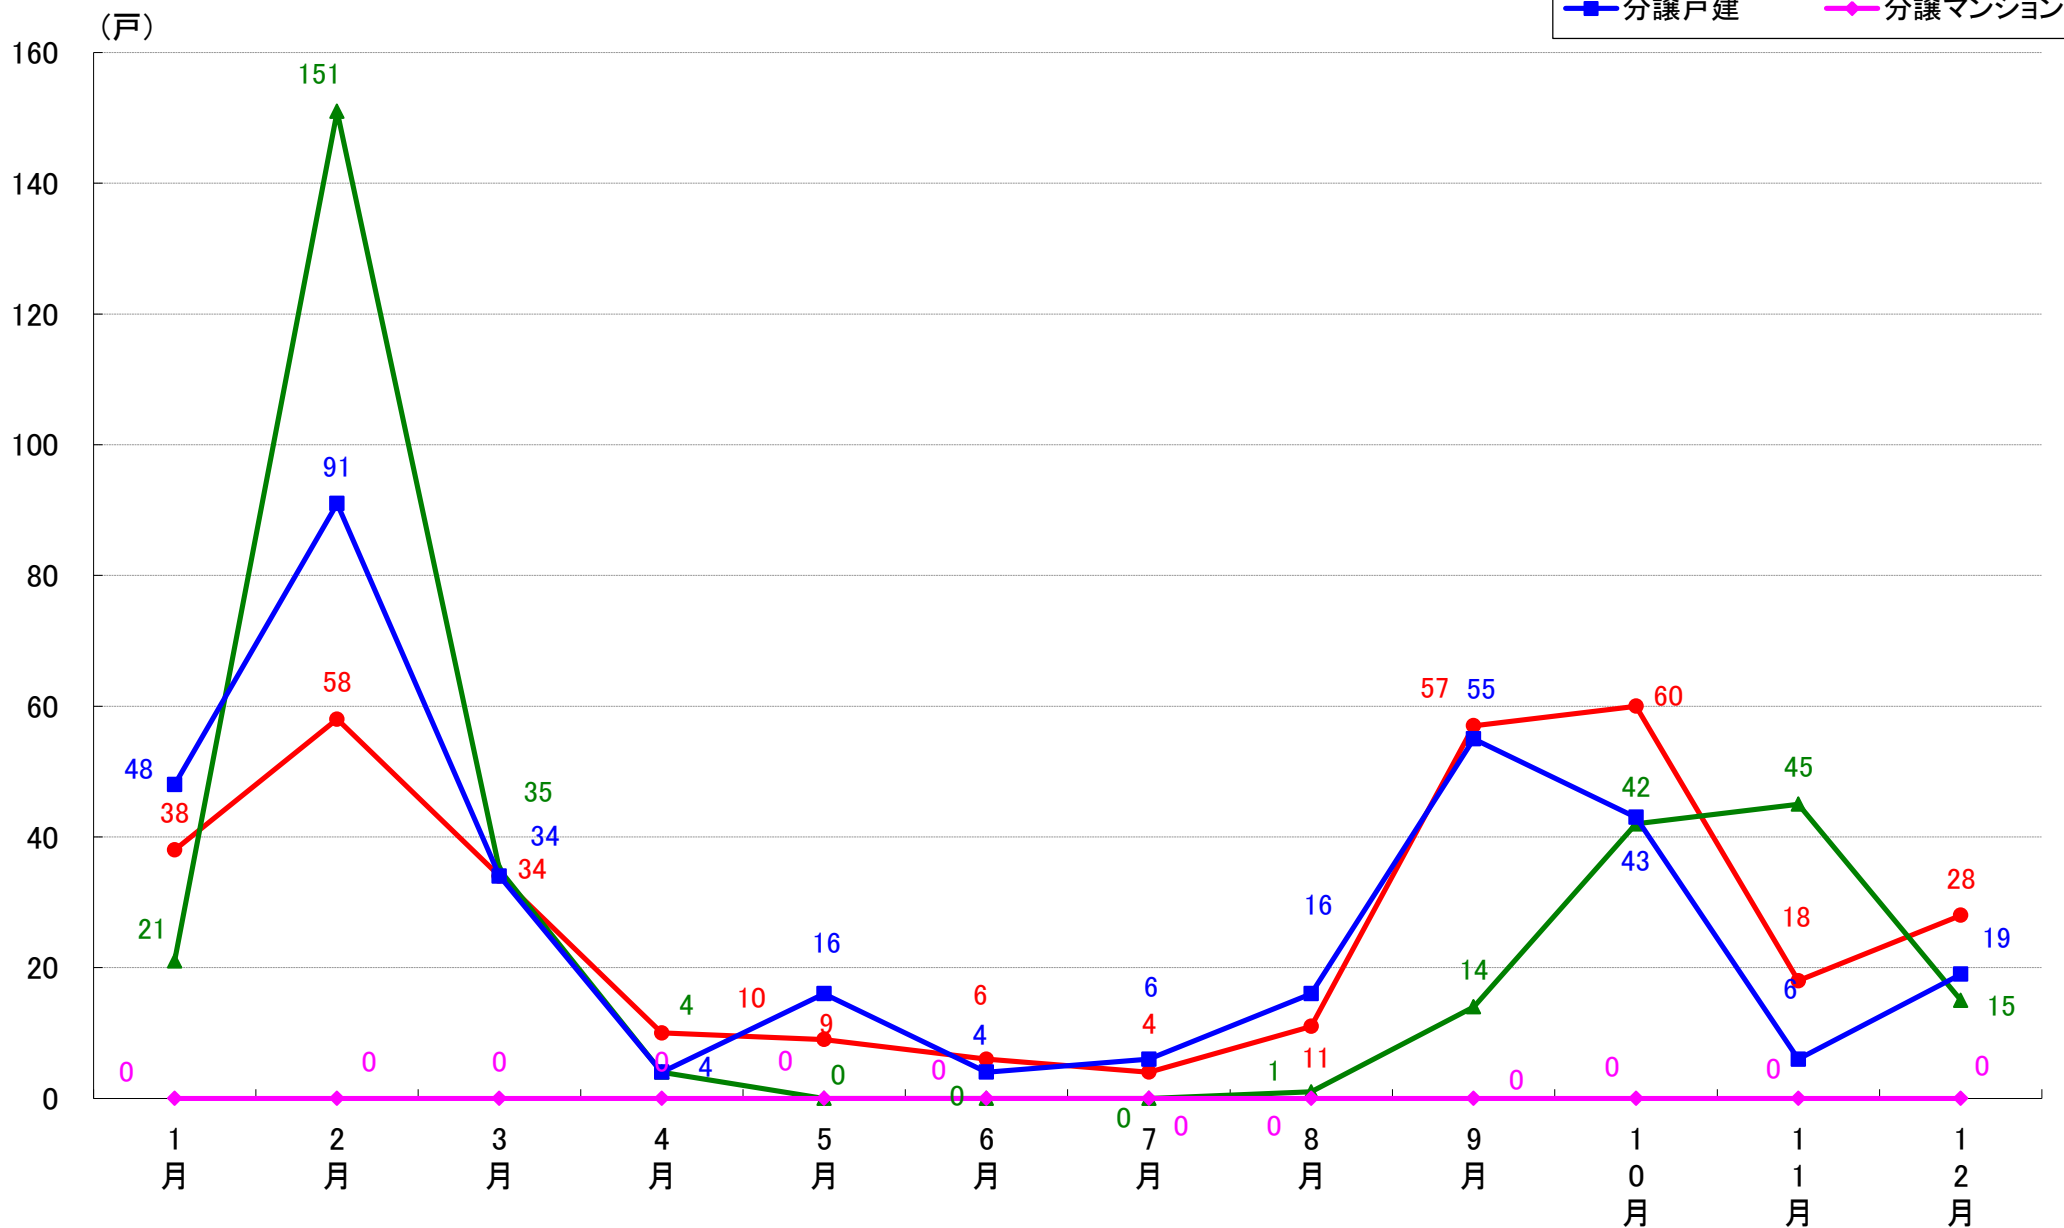

月報：千葉県千葉市の住宅着工数グラフ
令和元年12月版（平成31年1月～平成31年4月、令和元年5月～12月）

新興商事株式会社では標記の資料をまとめましたのでご案内申し上げます。

■データ出典

国土交通省 建築着工統計調査報告

■本資料作成

上記資料をもとに新興商事株式会社にて作成

千葉市 着工戸数推移

千葉市中央区 着工戸数推移

千葉市花見川区 着工戸数推移

千葉市稲毛区 着工戸数推移

千葉市若葉区 着工戸数推移

千葉市緑区 着工戸数推移

千葉市美浜区 着工戸数推移

月報：神奈川県横浜市・川崎市・相模原市の住宅着工数グラフ
令和元年12月版（平成31年1月～平成31年4月、令和元年5月～12月）

新興商事株式会社では標記の資料をまとめましたのでご案内申し上げます。

■データ出典