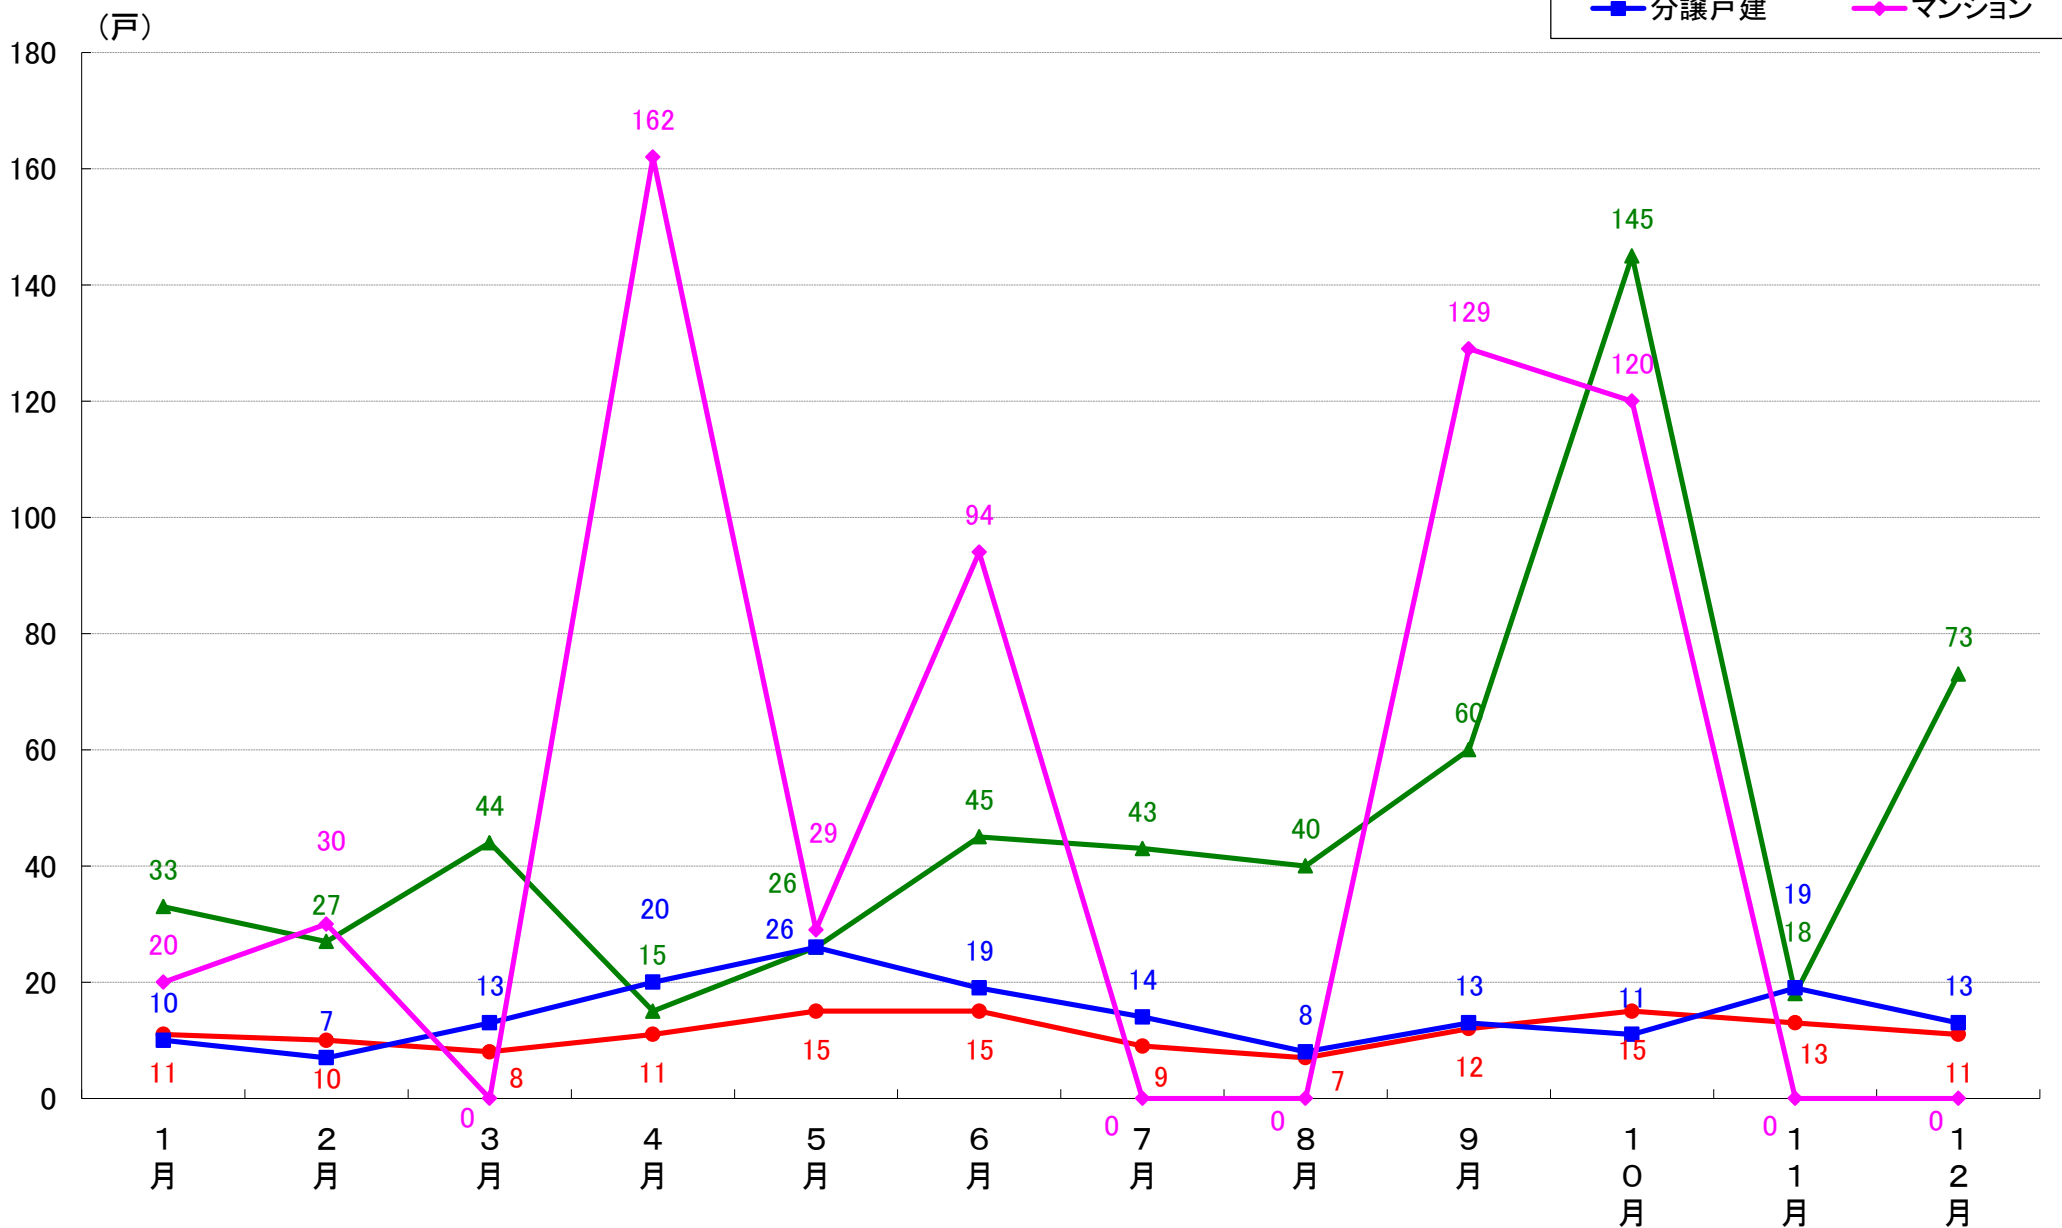

国土交通省 建築着工統計調査報告

■本資料作成

上記資料をもとに新興商事株式会社にて作成

横浜市 着工戸数推移

横浜市鶴見区 着工戸数推移

横浜市神奈川区 着工戸数推移

横浜市西区 着工戸数推移

横浜市中区 着工戸数推移