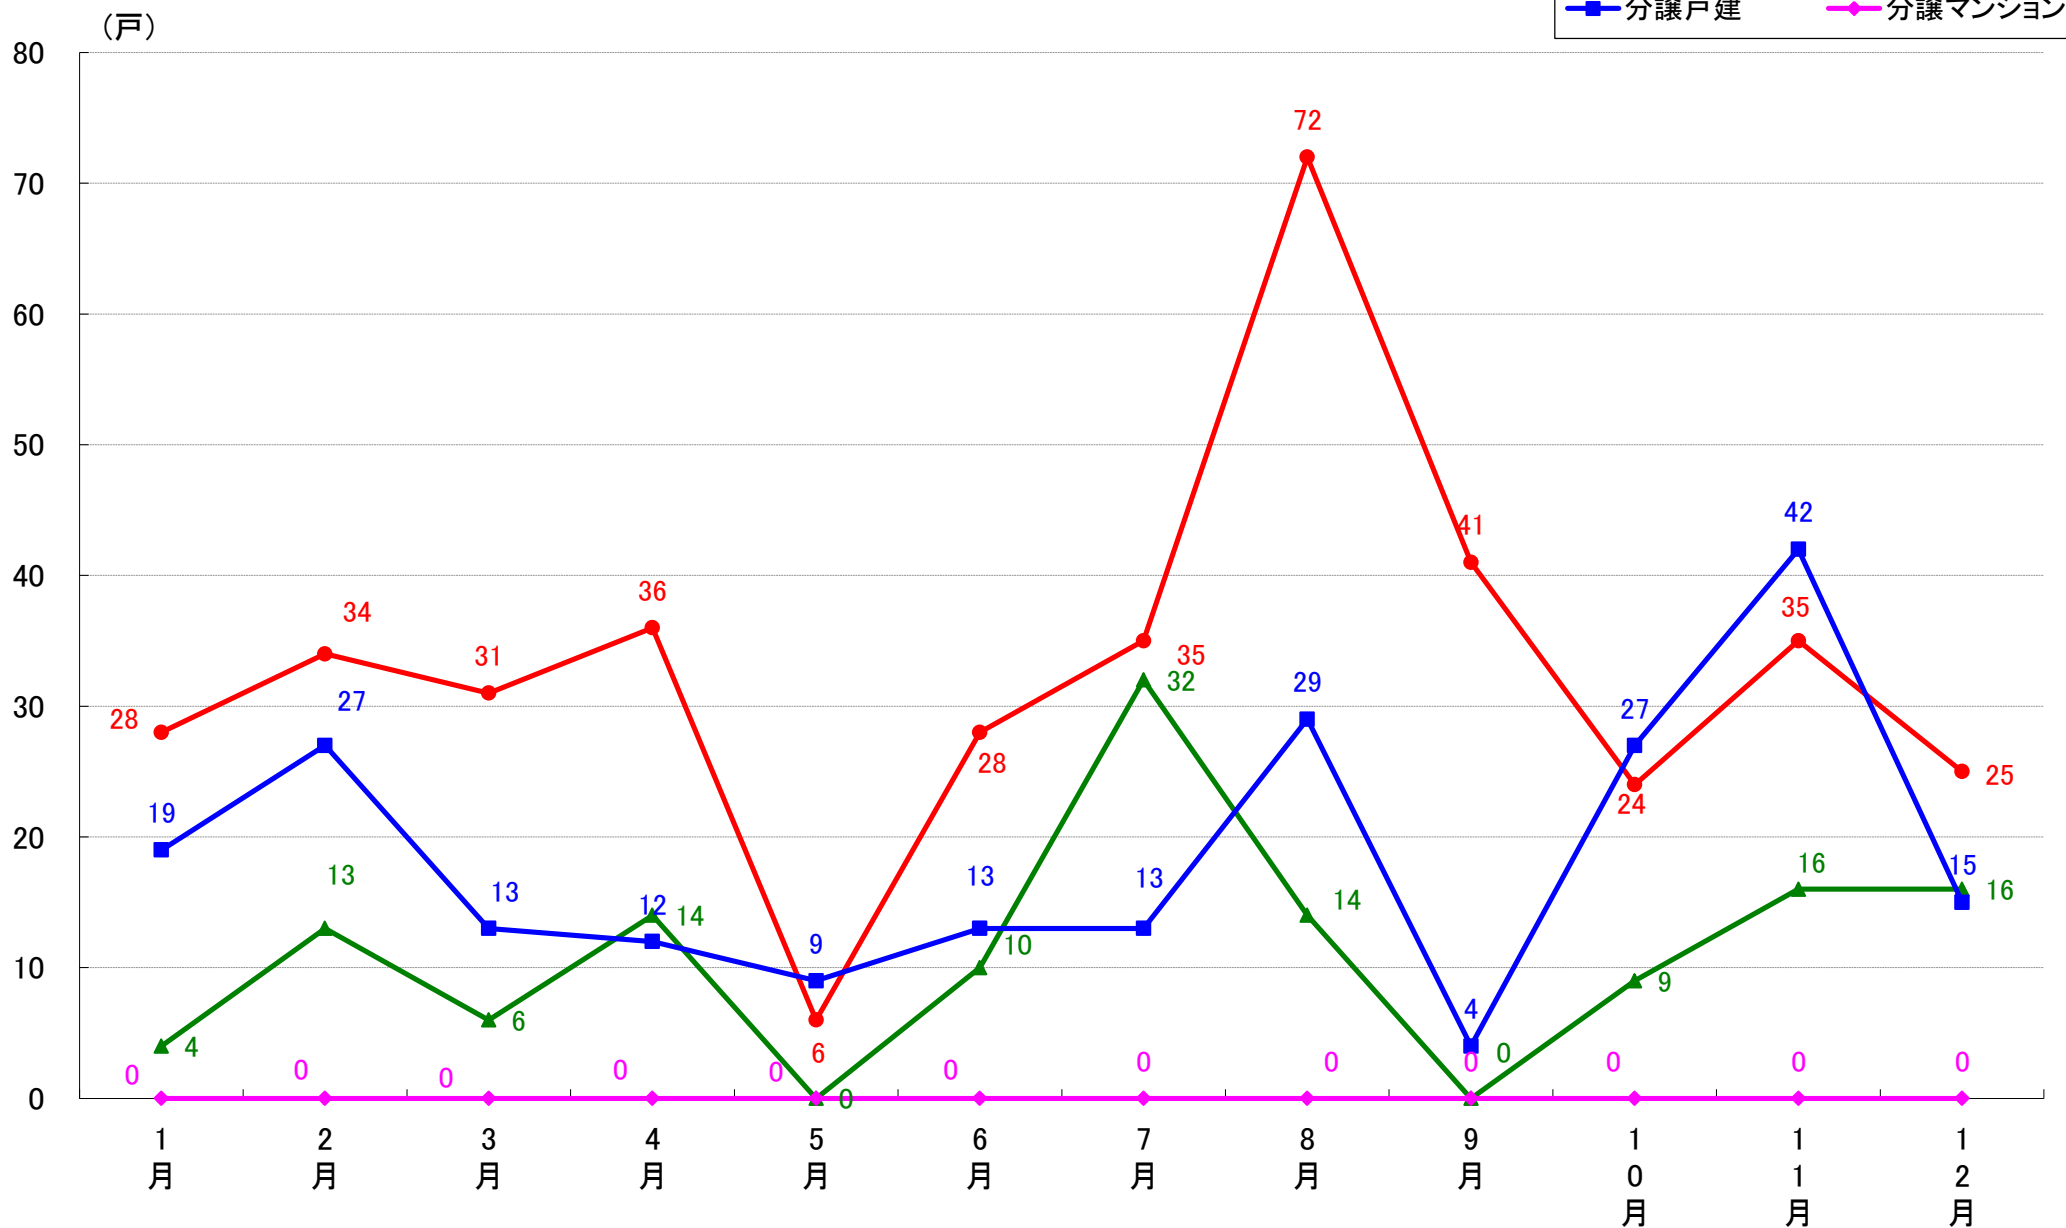

月報：千葉県千葉市の住宅着工数グラフ
令和元年12月版（平成31年1月～平成31年4月、令和元年5月～12月）

新興商事株式会社では標記の資料をまとめましたのでご案内申し上げます。

■データ出典

国土交通省 建築着工統計調査報告

■本資料作成

上記資料をもとに新興商事株式会社にて作成

千葉市 着工戸数推移

千葉市中央区 着工戸数推移

千葉市花見川区 着工戸数推移

千葉市稲毛区 着工戸数推移

千葉市若葉区 着工戸数推移

千葉市緑区 着工戸数推移

千葉市美浜区 着工戸数推移

月報：神奈川県横浜市・川崎市・相模原市の住宅着工数グラフ
令和元年12月版（平成31年1月～平成31年4月、令和元年5月～12月）

新興商事株式会社では標記の資料をまとめましたのでご案内申し上げます。

■データ出典