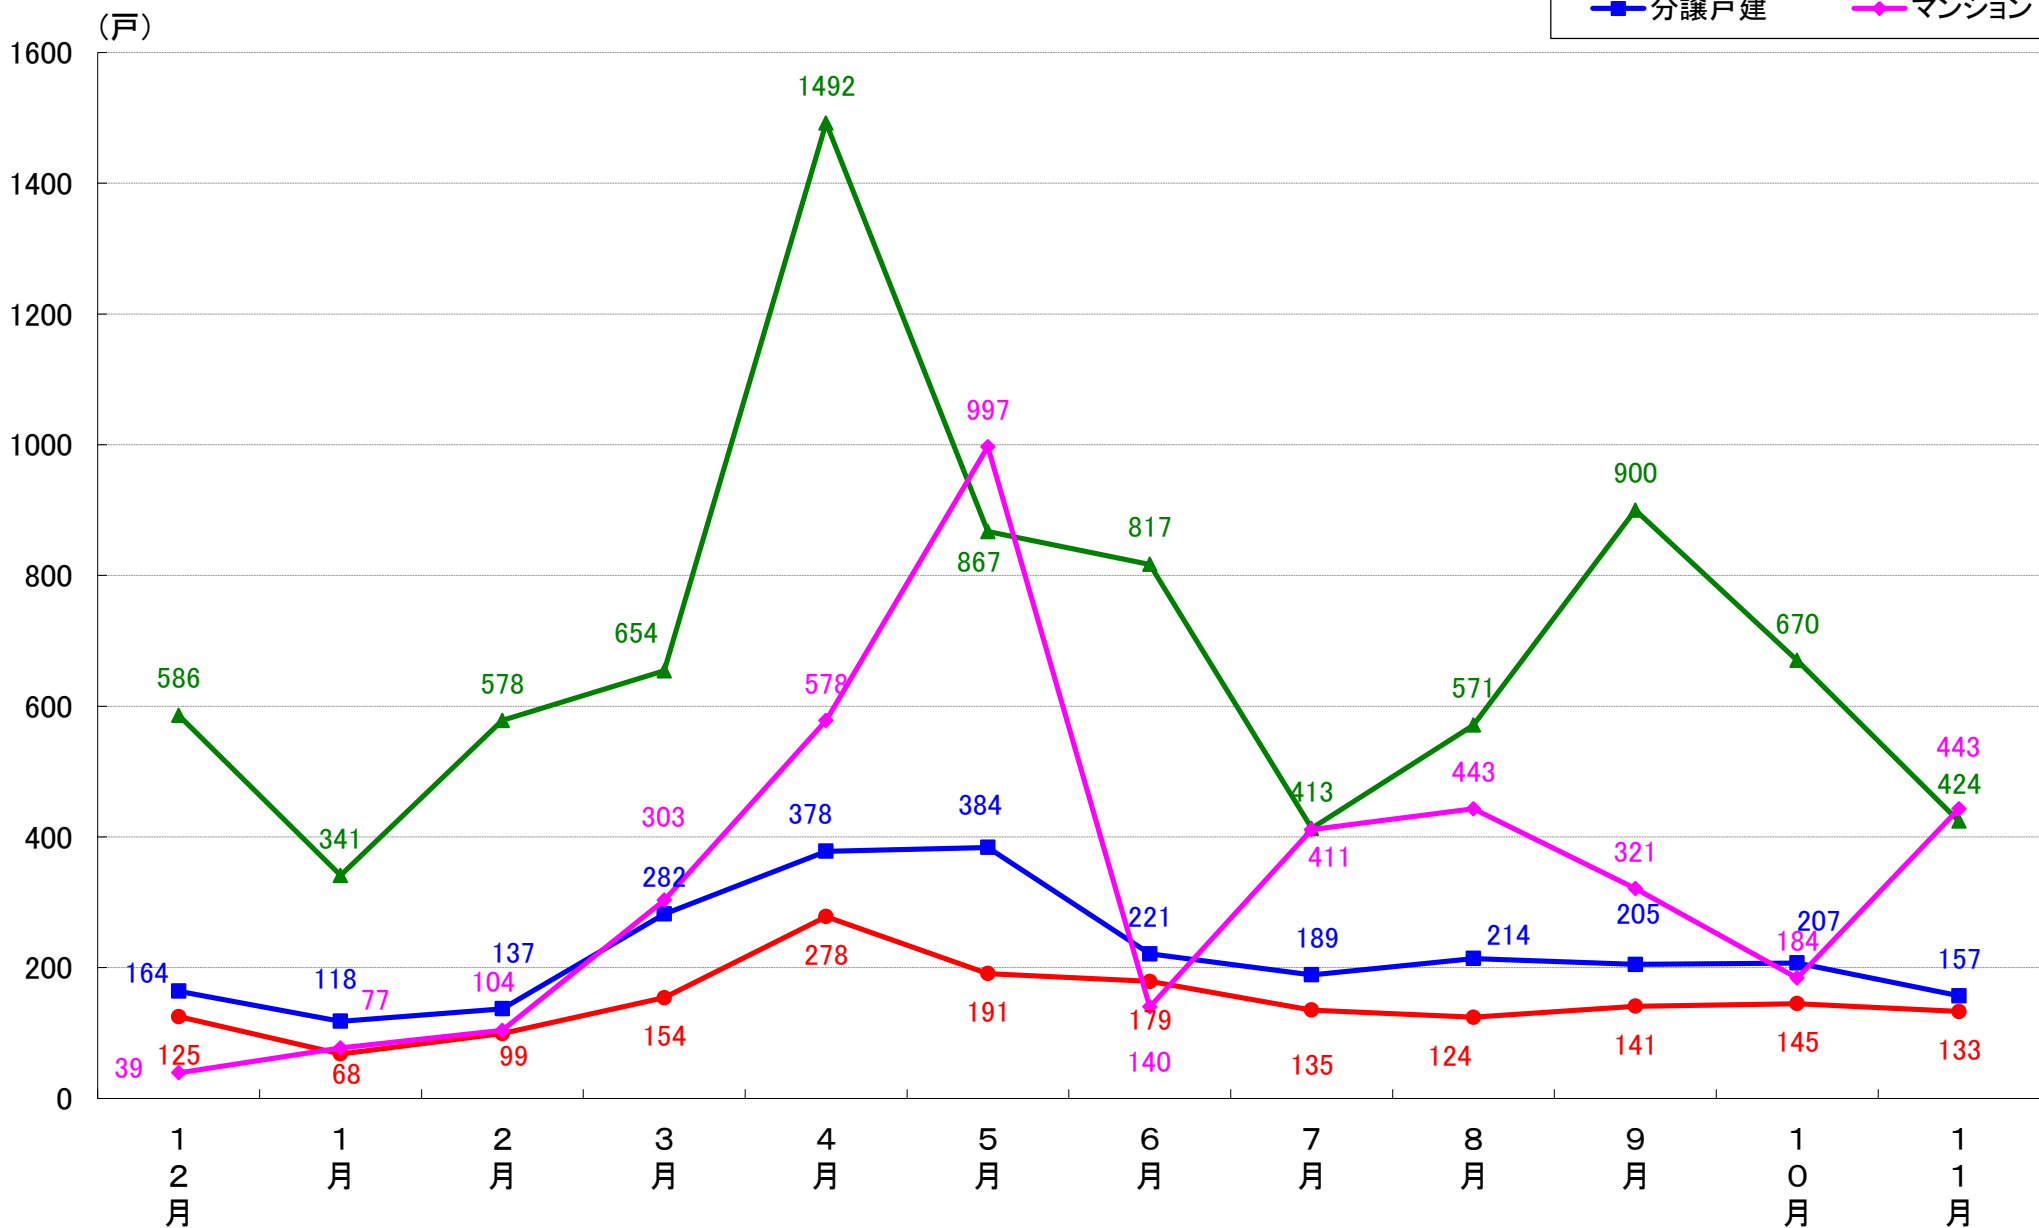

横浜市緑区 着工戸数推移

横浜市瀬谷区 着工戸数推移

横浜市栄区 着工戸数推移

横浜市泉区 着工戸数推移

横浜市青葉区 着工戸数推移

横浜市都筑区 着工戸数推移

川崎市 着工戸数推移

川崎市川崎区 着工戸数推移

川崎市幸区 着工戸数推移

川崎市中原区 着工戸数推移

川崎市高津区 着工戸数推移

川崎市多摩区 着工戸数推移

川崎市宮前区 着工戸数推移

川崎市麻生区 着工戸数推移

相模原市 着工戸数推移

相模原市緑区 着工戸数推移