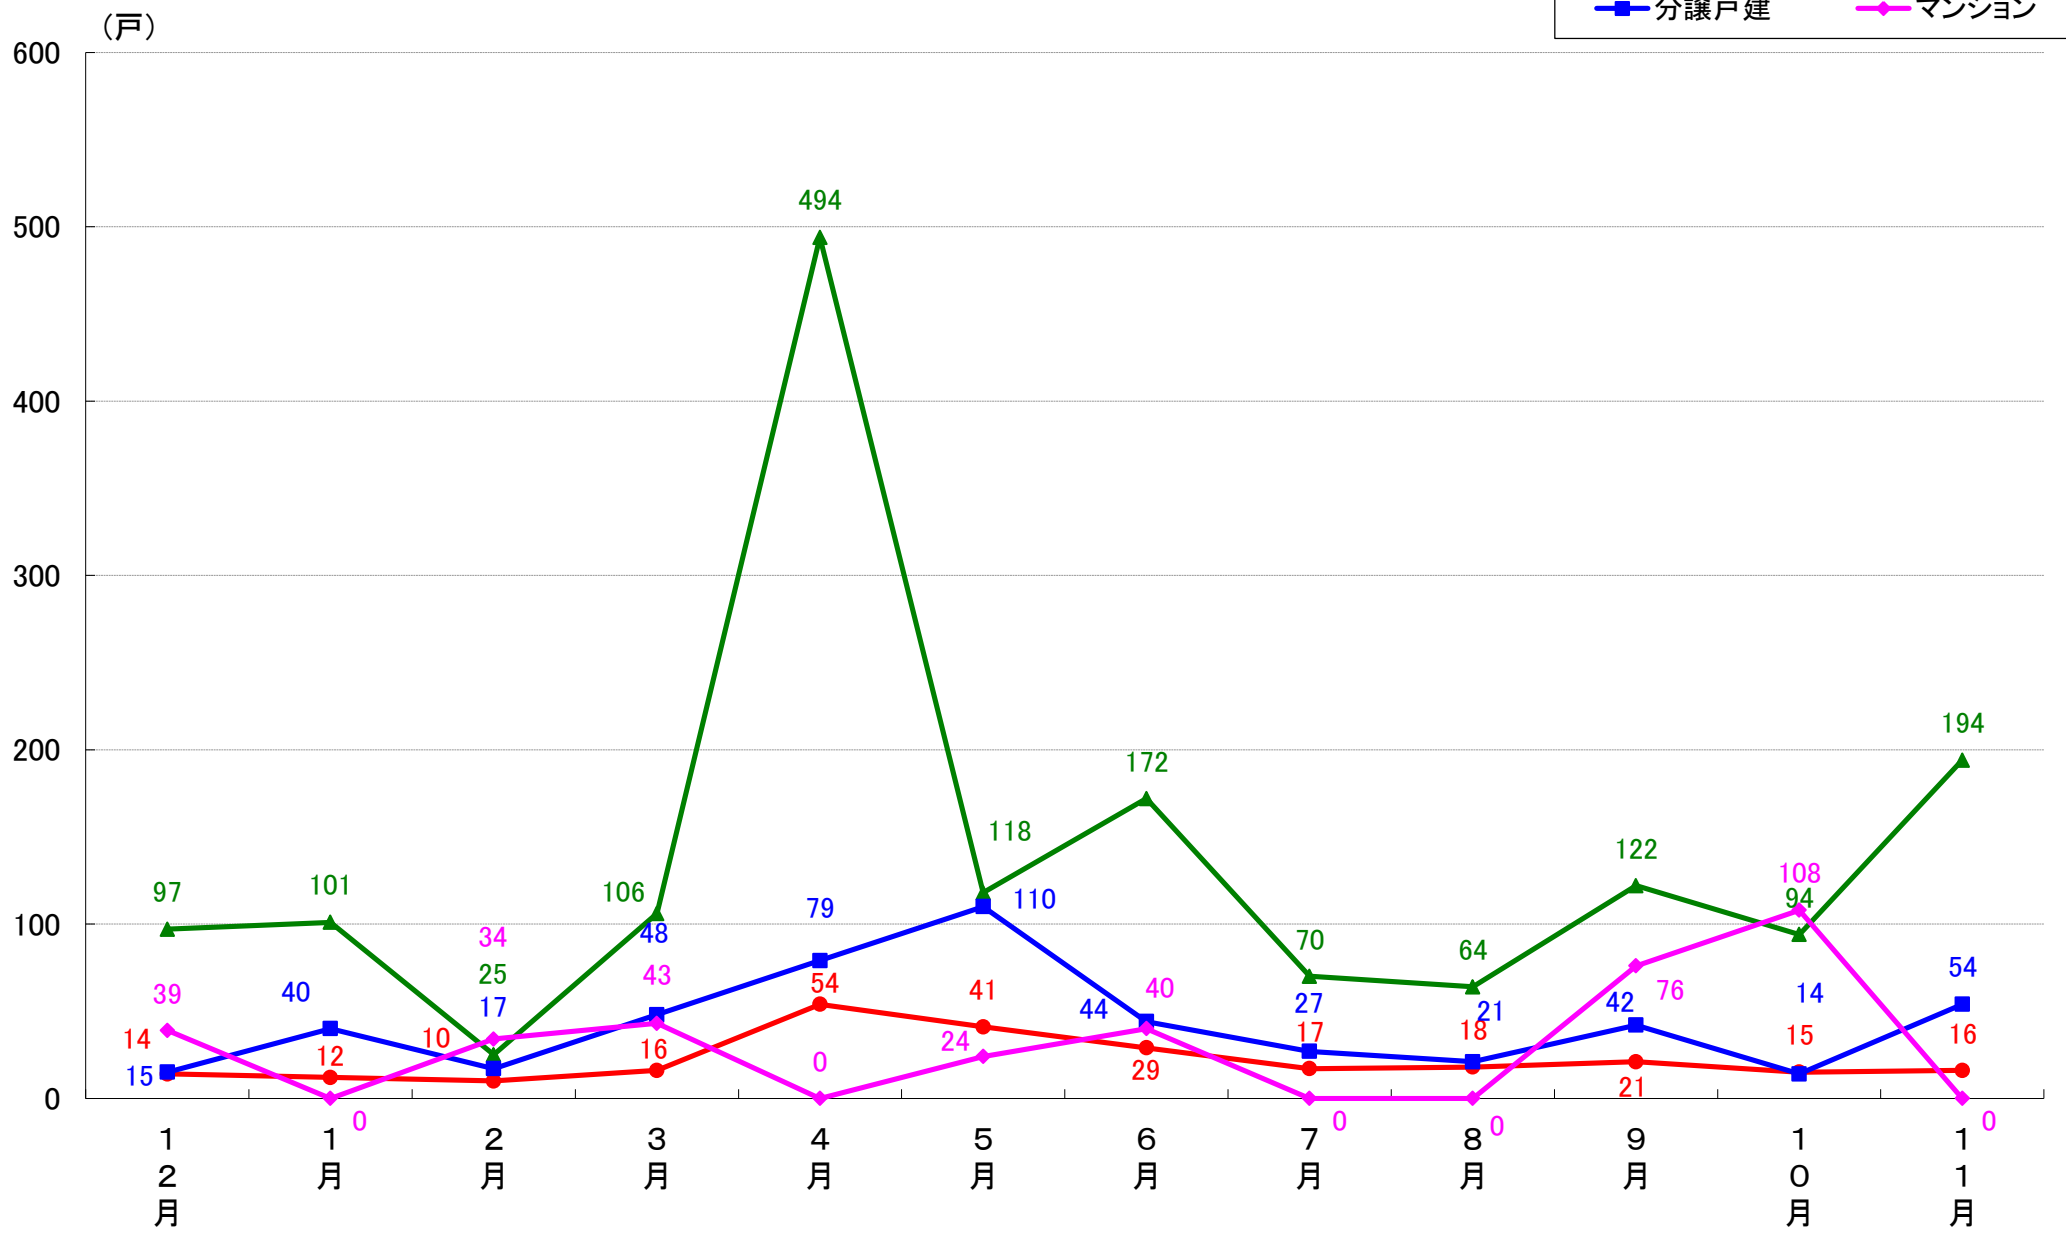

川崎市幸区 着工戸数推移

川崎市中原区 着工戸数推移

川崎市高津区 着工戸数推移

川崎市多摩区 着工戸数推移

川崎市宮前区 着工戸数推移

川崎市麻生区 着工戸数推移

相模原市 着工戸数推移

相模原市緑区 着工戸数推移