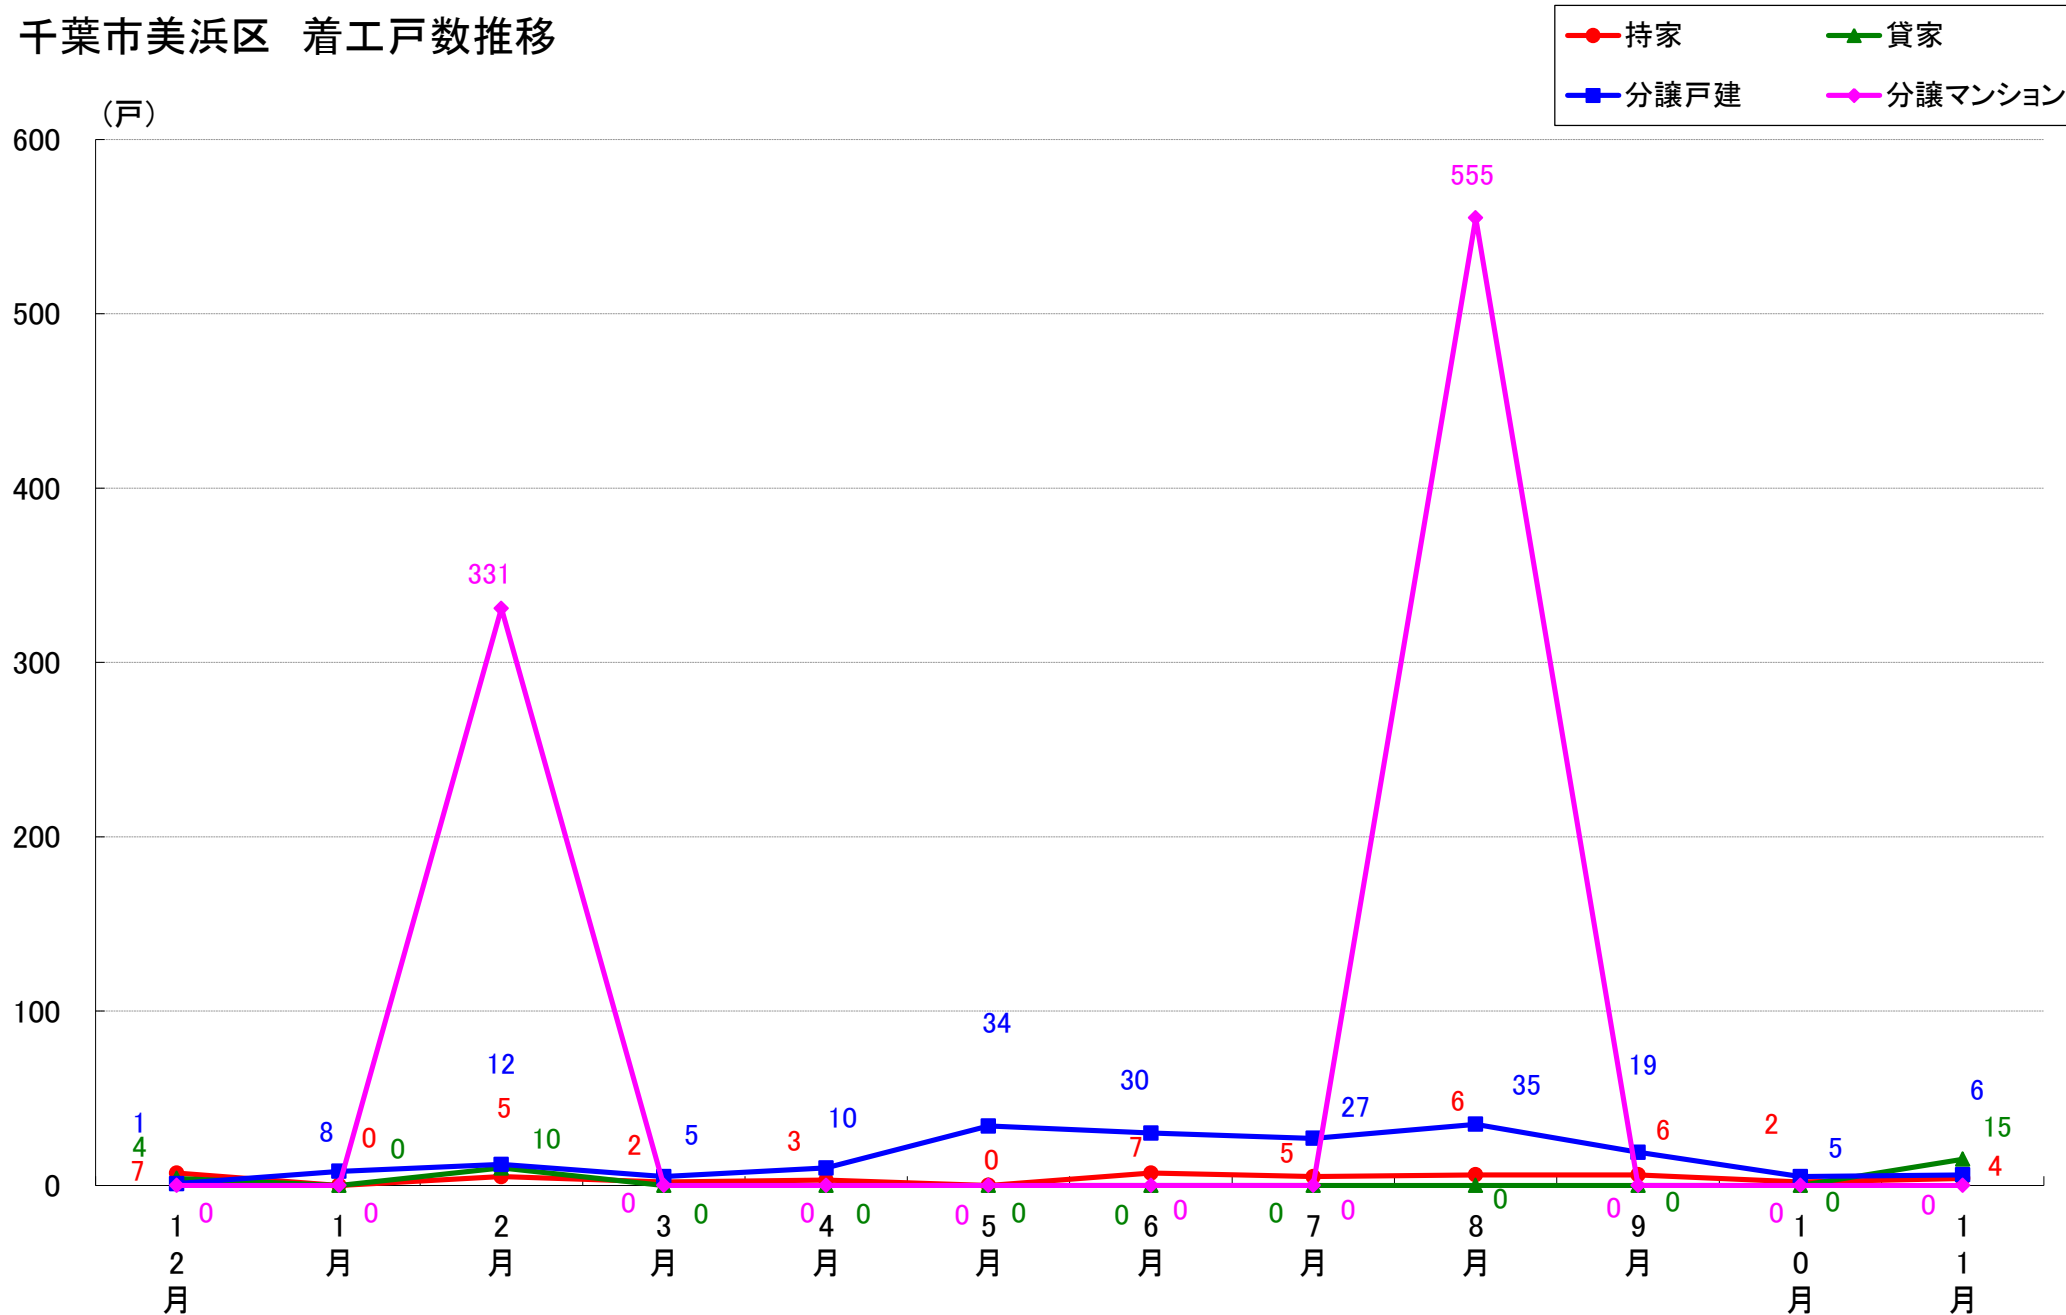

月報：千葉県千葉市の住宅着工数グラフ
令和元年11月版（平成30年12月～平成31年4月、令和元年5月～11月）

新興商事株式会社では標記の資料をまとめましたのでご案内申し上げます。

■データ出典

国土交通省 建築着工統計調査報告

■本資料作成

上記資料をもとに新興商事株式会社にて作成

千葉市 着工戸数推移

千葉市中央区 着工戸数推移

千葉市花見川区 着工戸数推移

千葉市稲毛区 着工戸数推移

千葉市若葉区 着工戸数推移

千葉市緑区 着工戸数推移

千葉市美浜区 着工戸数推移

月報：神奈川県横浜市・川崎市・相模原市の住宅着工数グラフ
令和元年11月版（平成30年12月～平成31年4月、令和元年5月～11月）

新興商事株式会社では標記の資料をまとめましたのでご案内申し上げます。

■データ出典