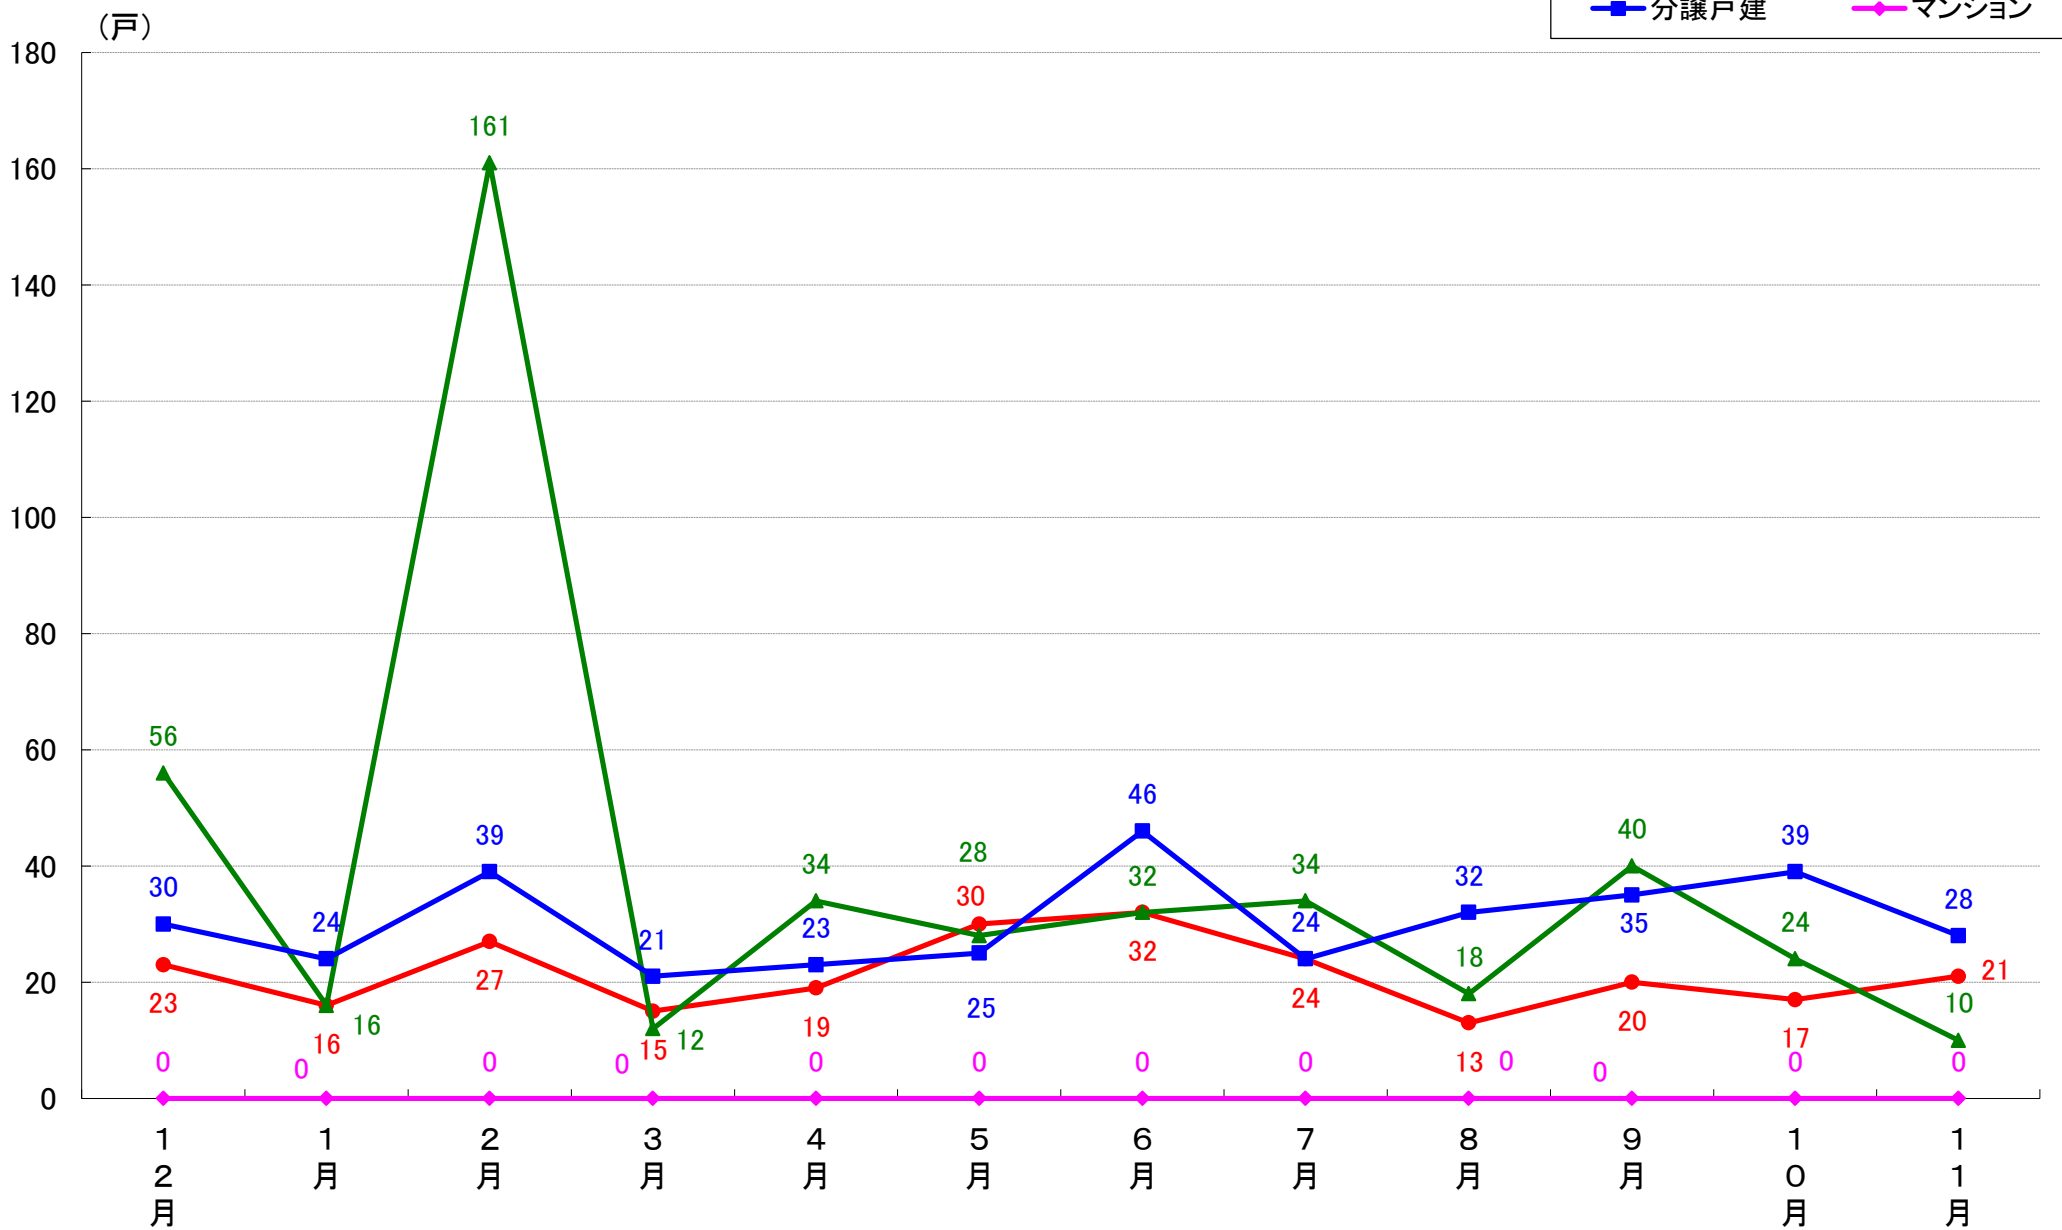

横浜市緑区 着工戸数推移

横浜市瀬谷区 着工戸数推移

横浜市栄区 着工戸数推移

横浜市泉区 着工戸数推移

横浜市青葉区 着工戸数推移

横浜市都筑区 着工戸数推移

川崎市 着工戸数推移

川崎市川崎区 着工戸数推移