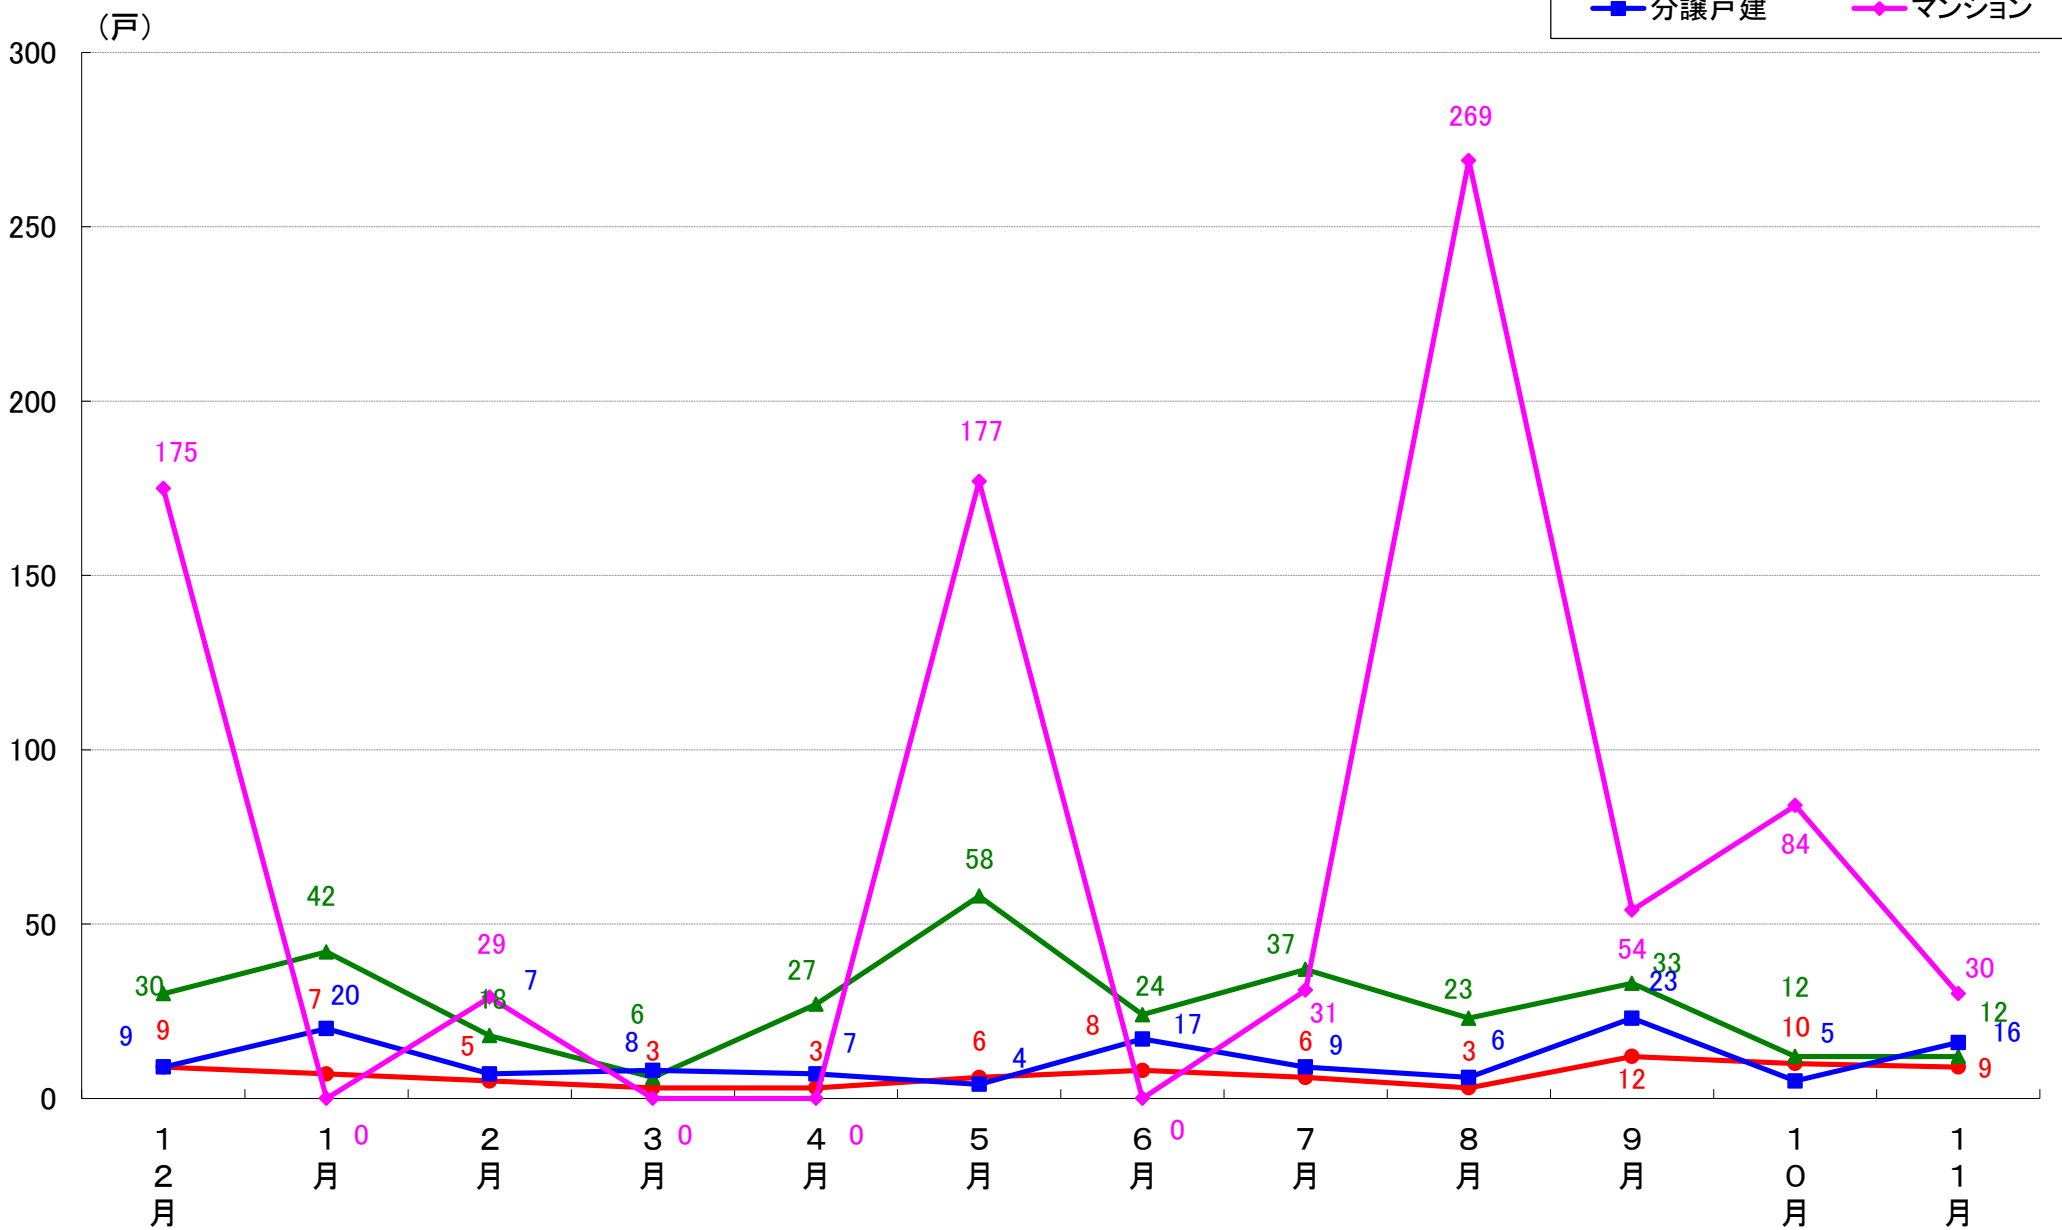

国土交通省 建築着工統計調査報告

■本資料作成

上記資料をもとに新興商事株式会社にて作成

横浜市 着工戸数推移

横浜市鶴見区 着工戸数推移

横浜市神奈川区 着工戸数推移

横浜市西区 着工戸数推移

横浜市中区 着工戸数推移