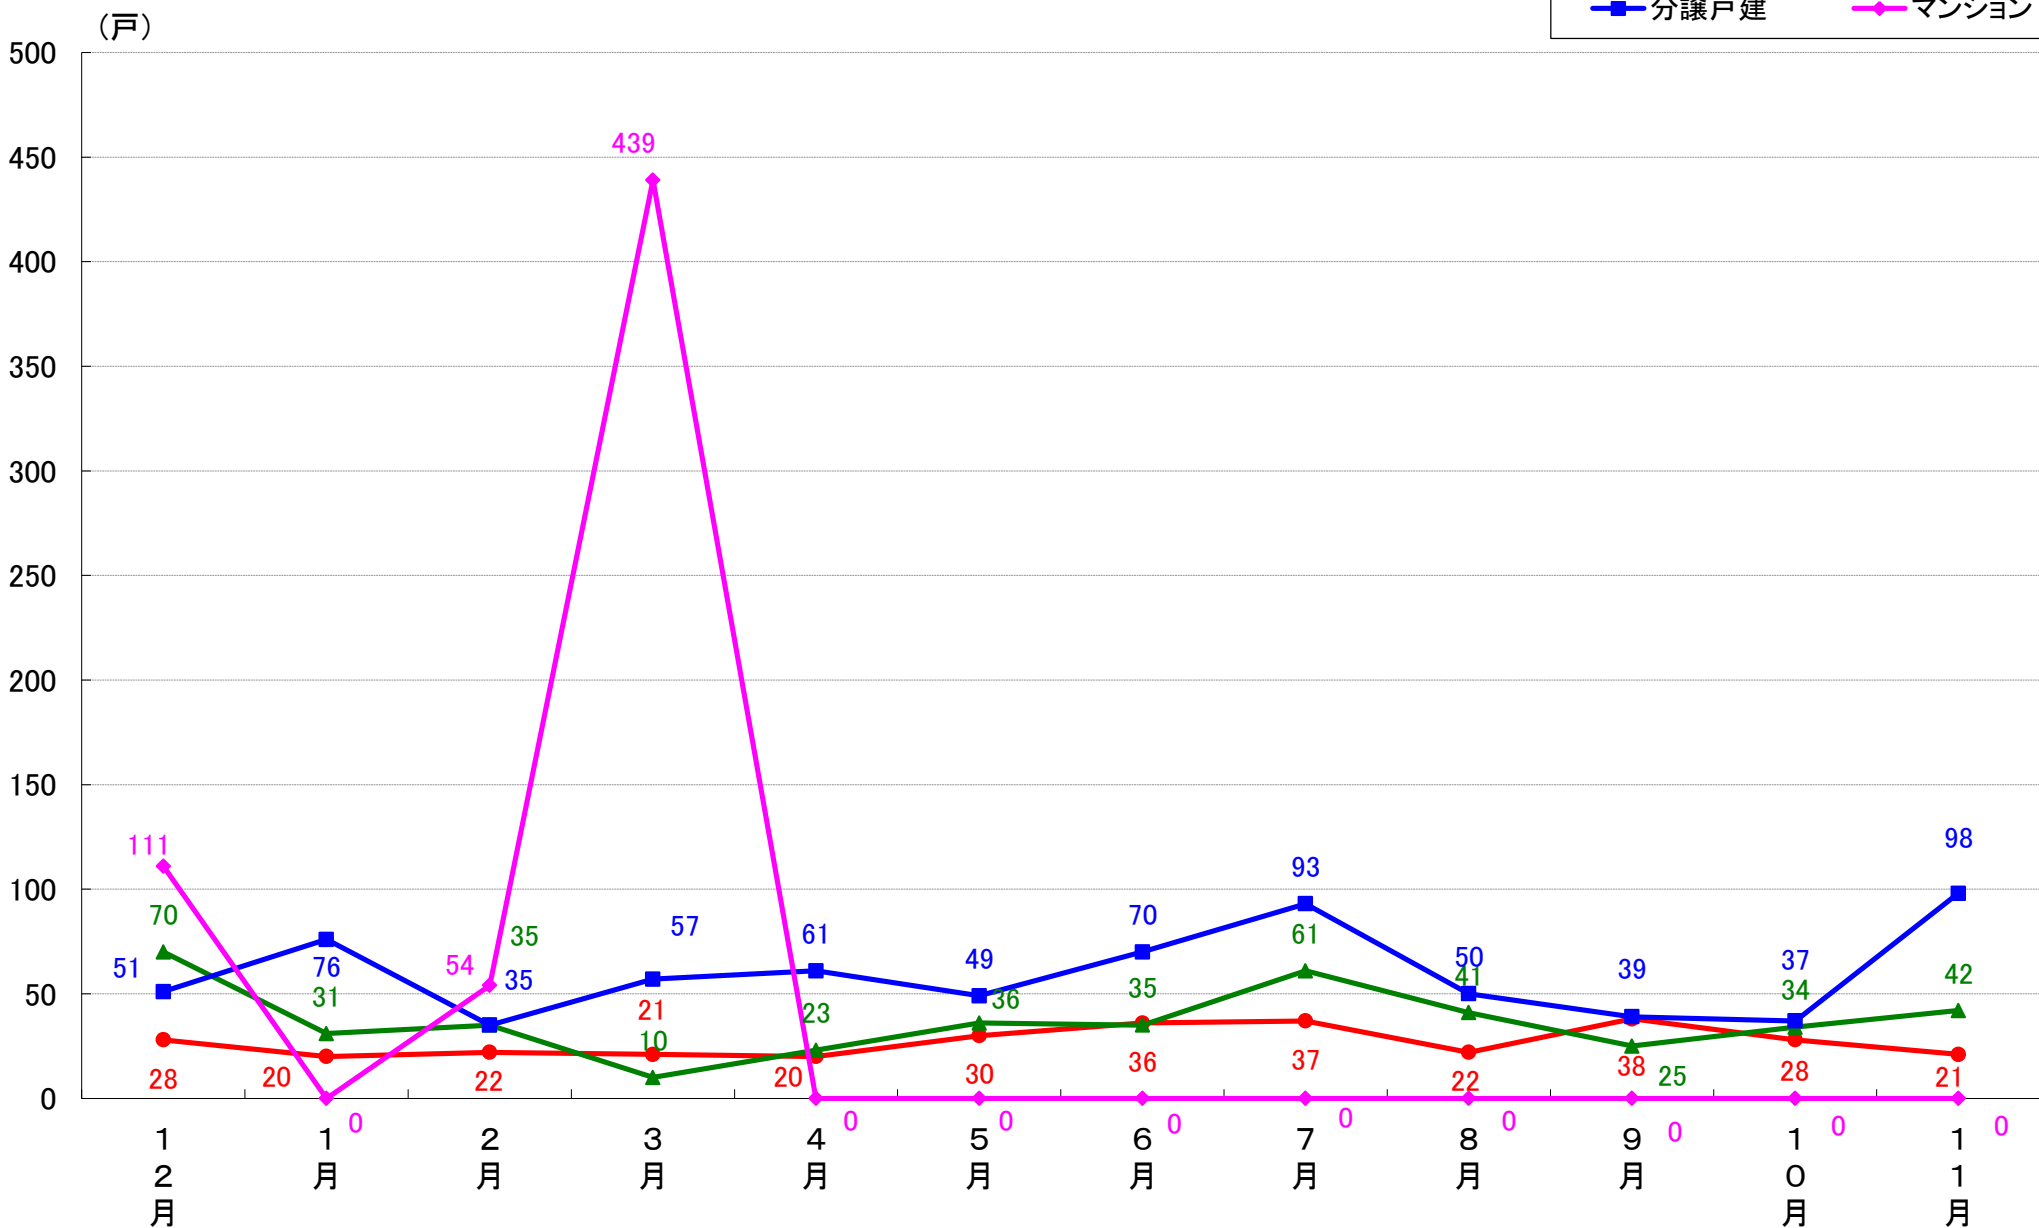

横浜市南区 着工戸数推移

横浜市保土ヶ谷区 着工戸数推移

横浜市磯子区 着工戸数推移

横浜市金沢区 着工戸数推移

横浜市港北区 着工戸数推移

横浜市戸塚区 着工戸数推移

横浜市港南区 着工戸数推移

横浜市旭区 着工戸数推移