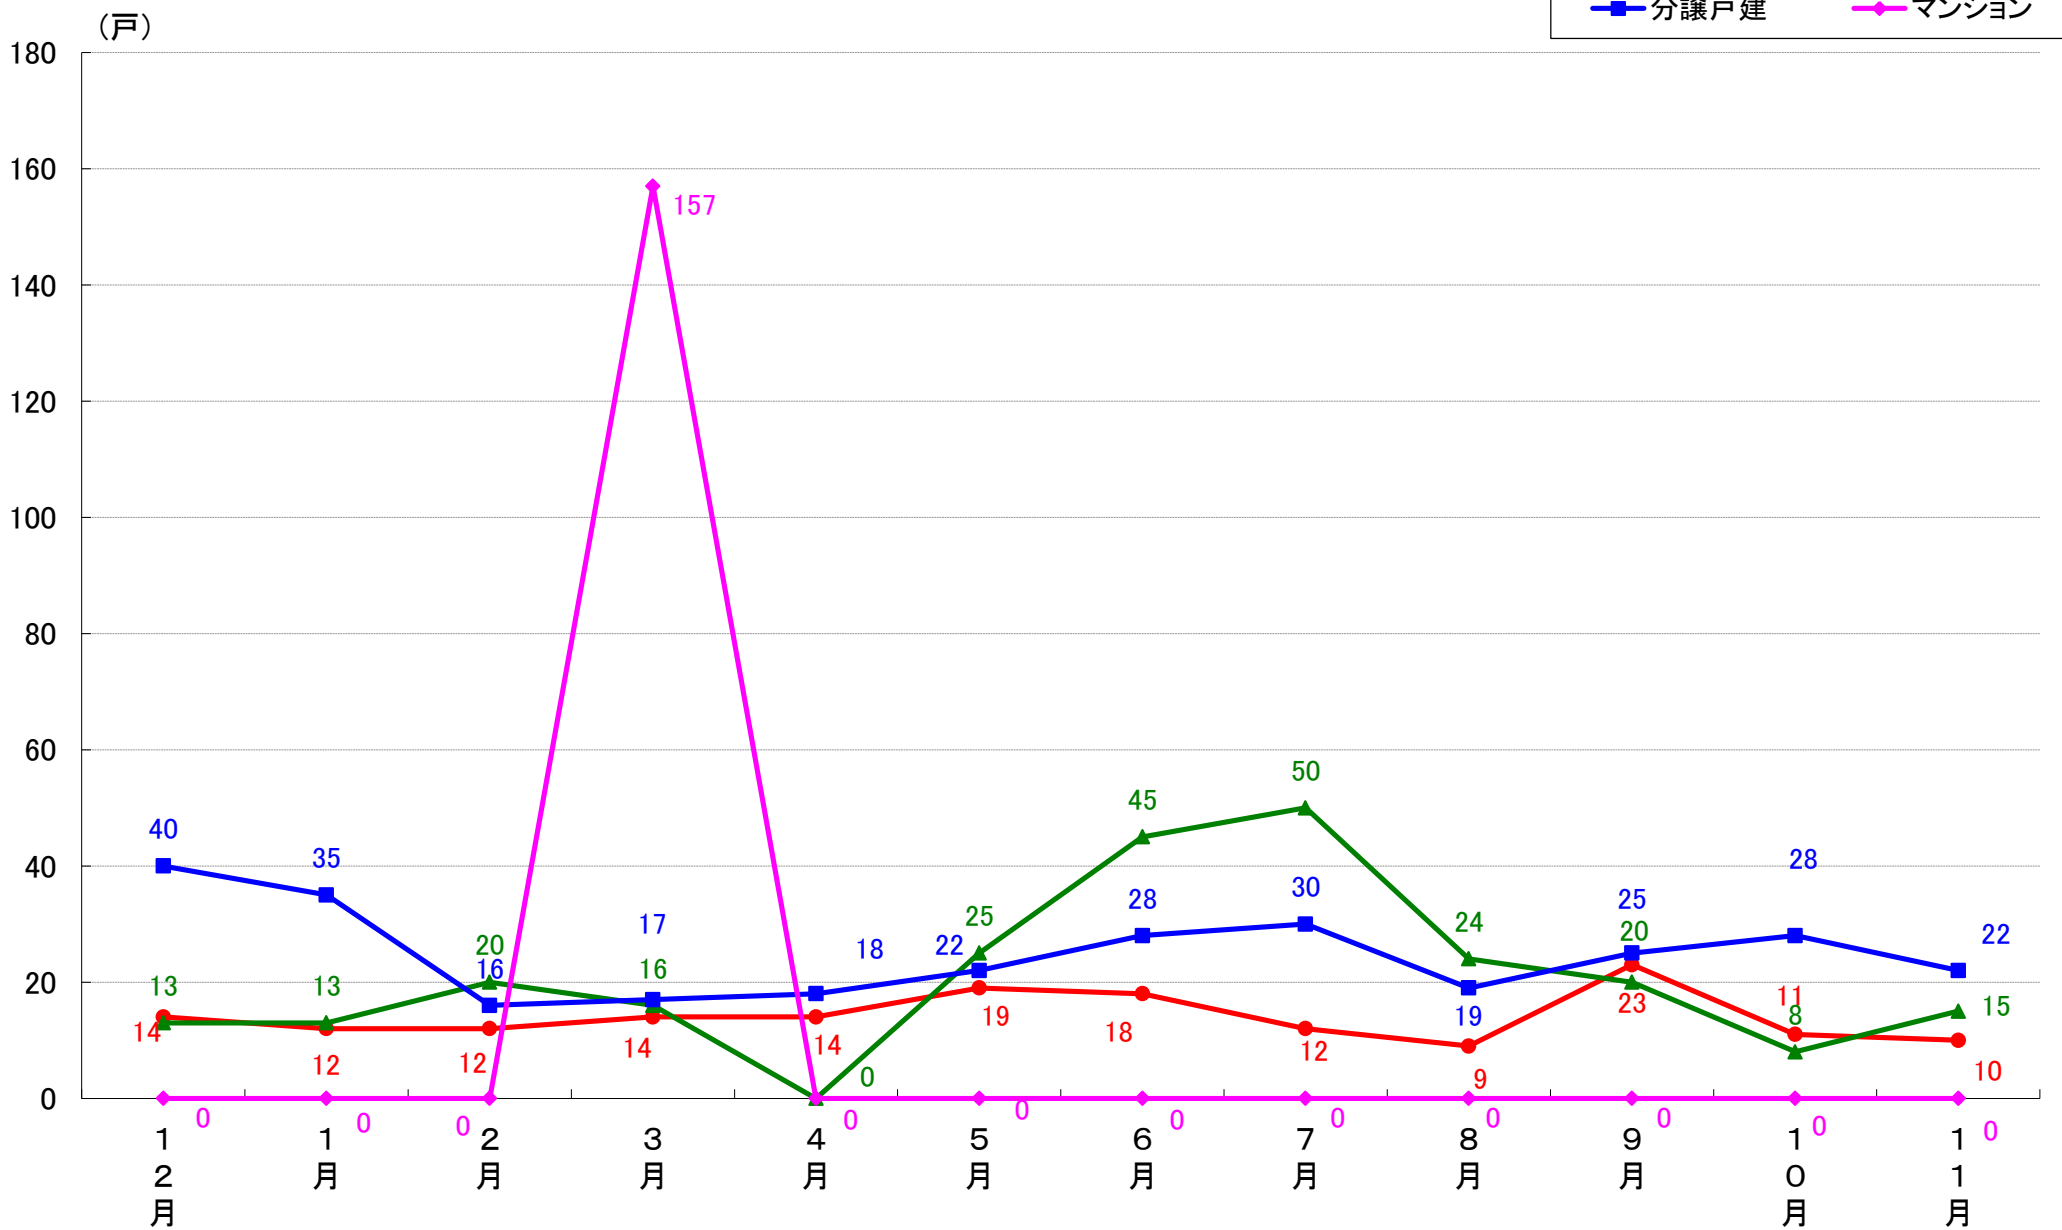

横浜市栄区 着工戸数推移