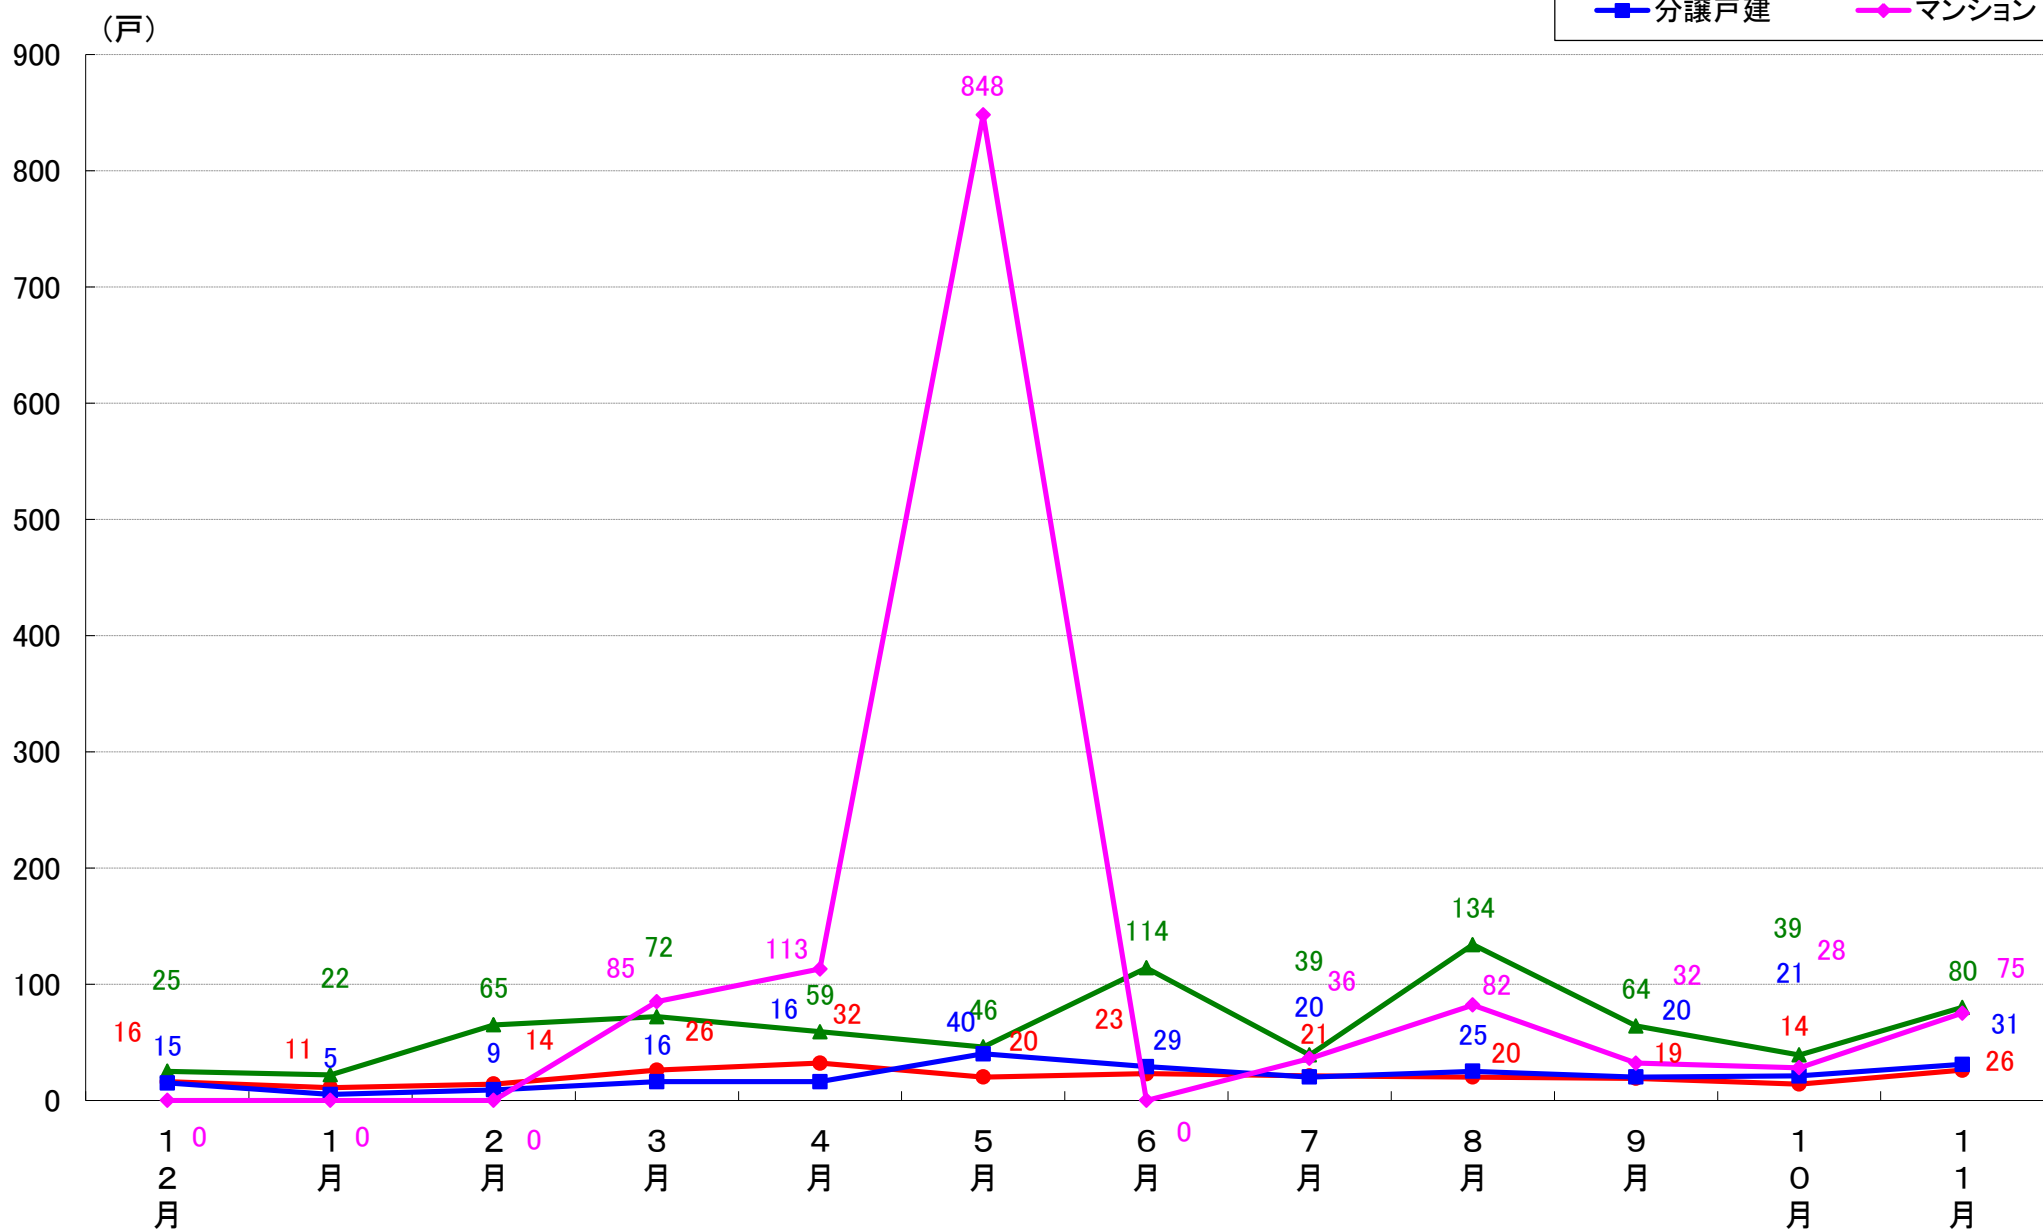

川崎市幸区 着工戸数推移