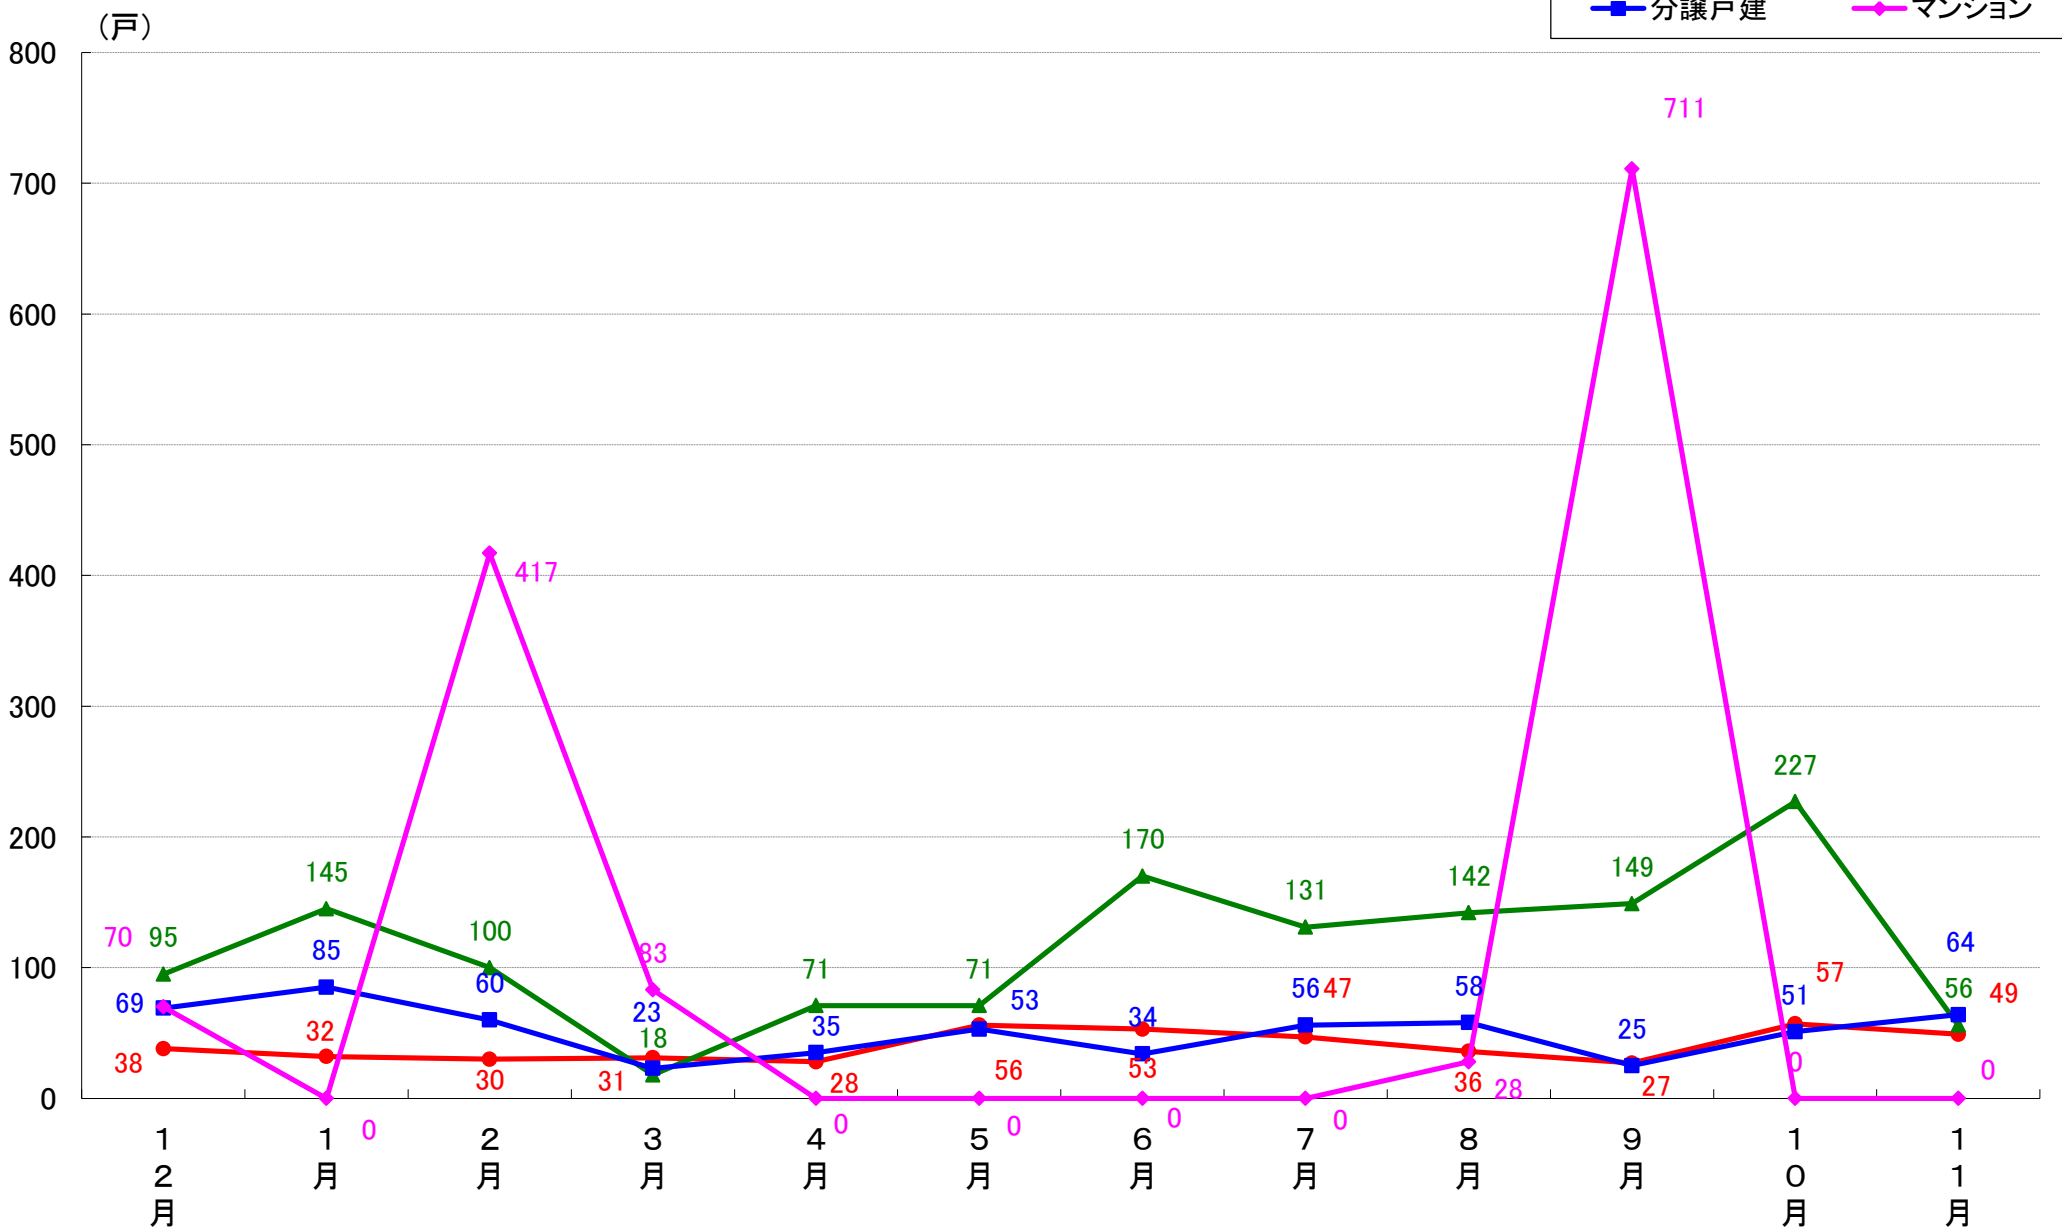

横浜市南区 着工戸数推移

横浜市保土ヶ谷区 着工戸数推移

横浜市磯子区 着工戸数推移

横浜市金沢区 着工戸数推移

横浜市港北区 着工戸数推移

横浜市戸塚区 着工戸数推移

横浜市港南区 着工戸数推移

横浜市旭区 着工戸数推移