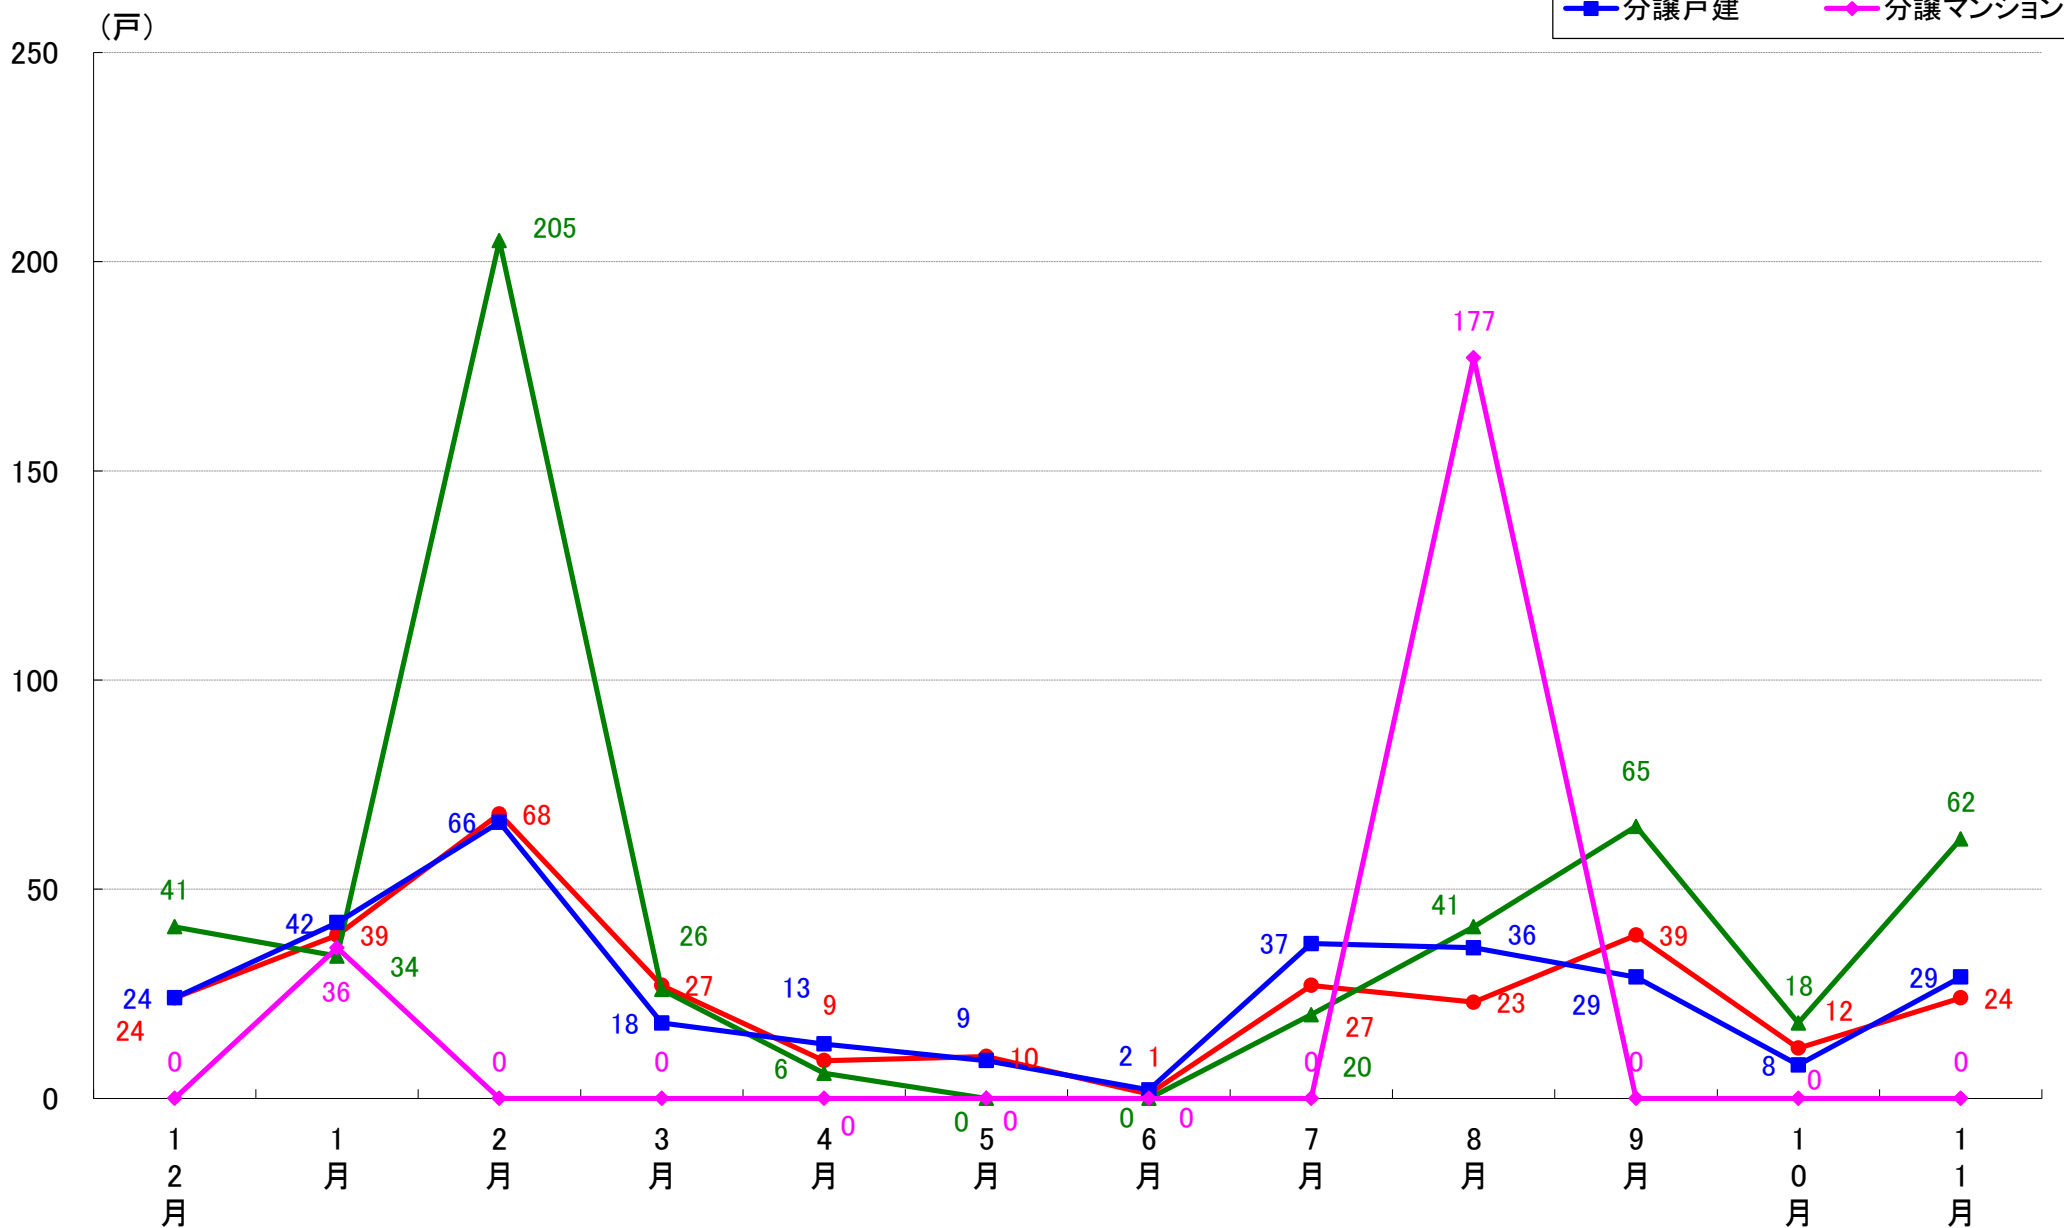

月報：千葉県千葉市の住宅着工数グラフ
令和元年11月版（平成30年12月～平成31年4月、令和元年5月～11月）

新興商事株式会社では標記の資料をまとめましたのでご案内申し上げます。

■データ出典

国土交通省 建築着工統計調査報告

■本資料作成

上記資料をもとに新興商事株式会社にて作成

千葉市 着工戸数推移

千葉市中央区 着工戸数推移

千葉市花見川区 着工戸数推移

千葉市稲毛区 着工戸数推移

千葉市若葉区 着工戸数推移

千葉市緑区 着工戸数推移

千葉市美浜区 着工戸数推移

月報：神奈川県横浜市・川崎市・相模原市の住宅着工数グラフ
令和元年11月版（平成30年12月～平成31年4月、令和元年5月～11月）

新興商事株式会社では標記の資料をまとめましたのでご案内申し上げます。

■データ出典