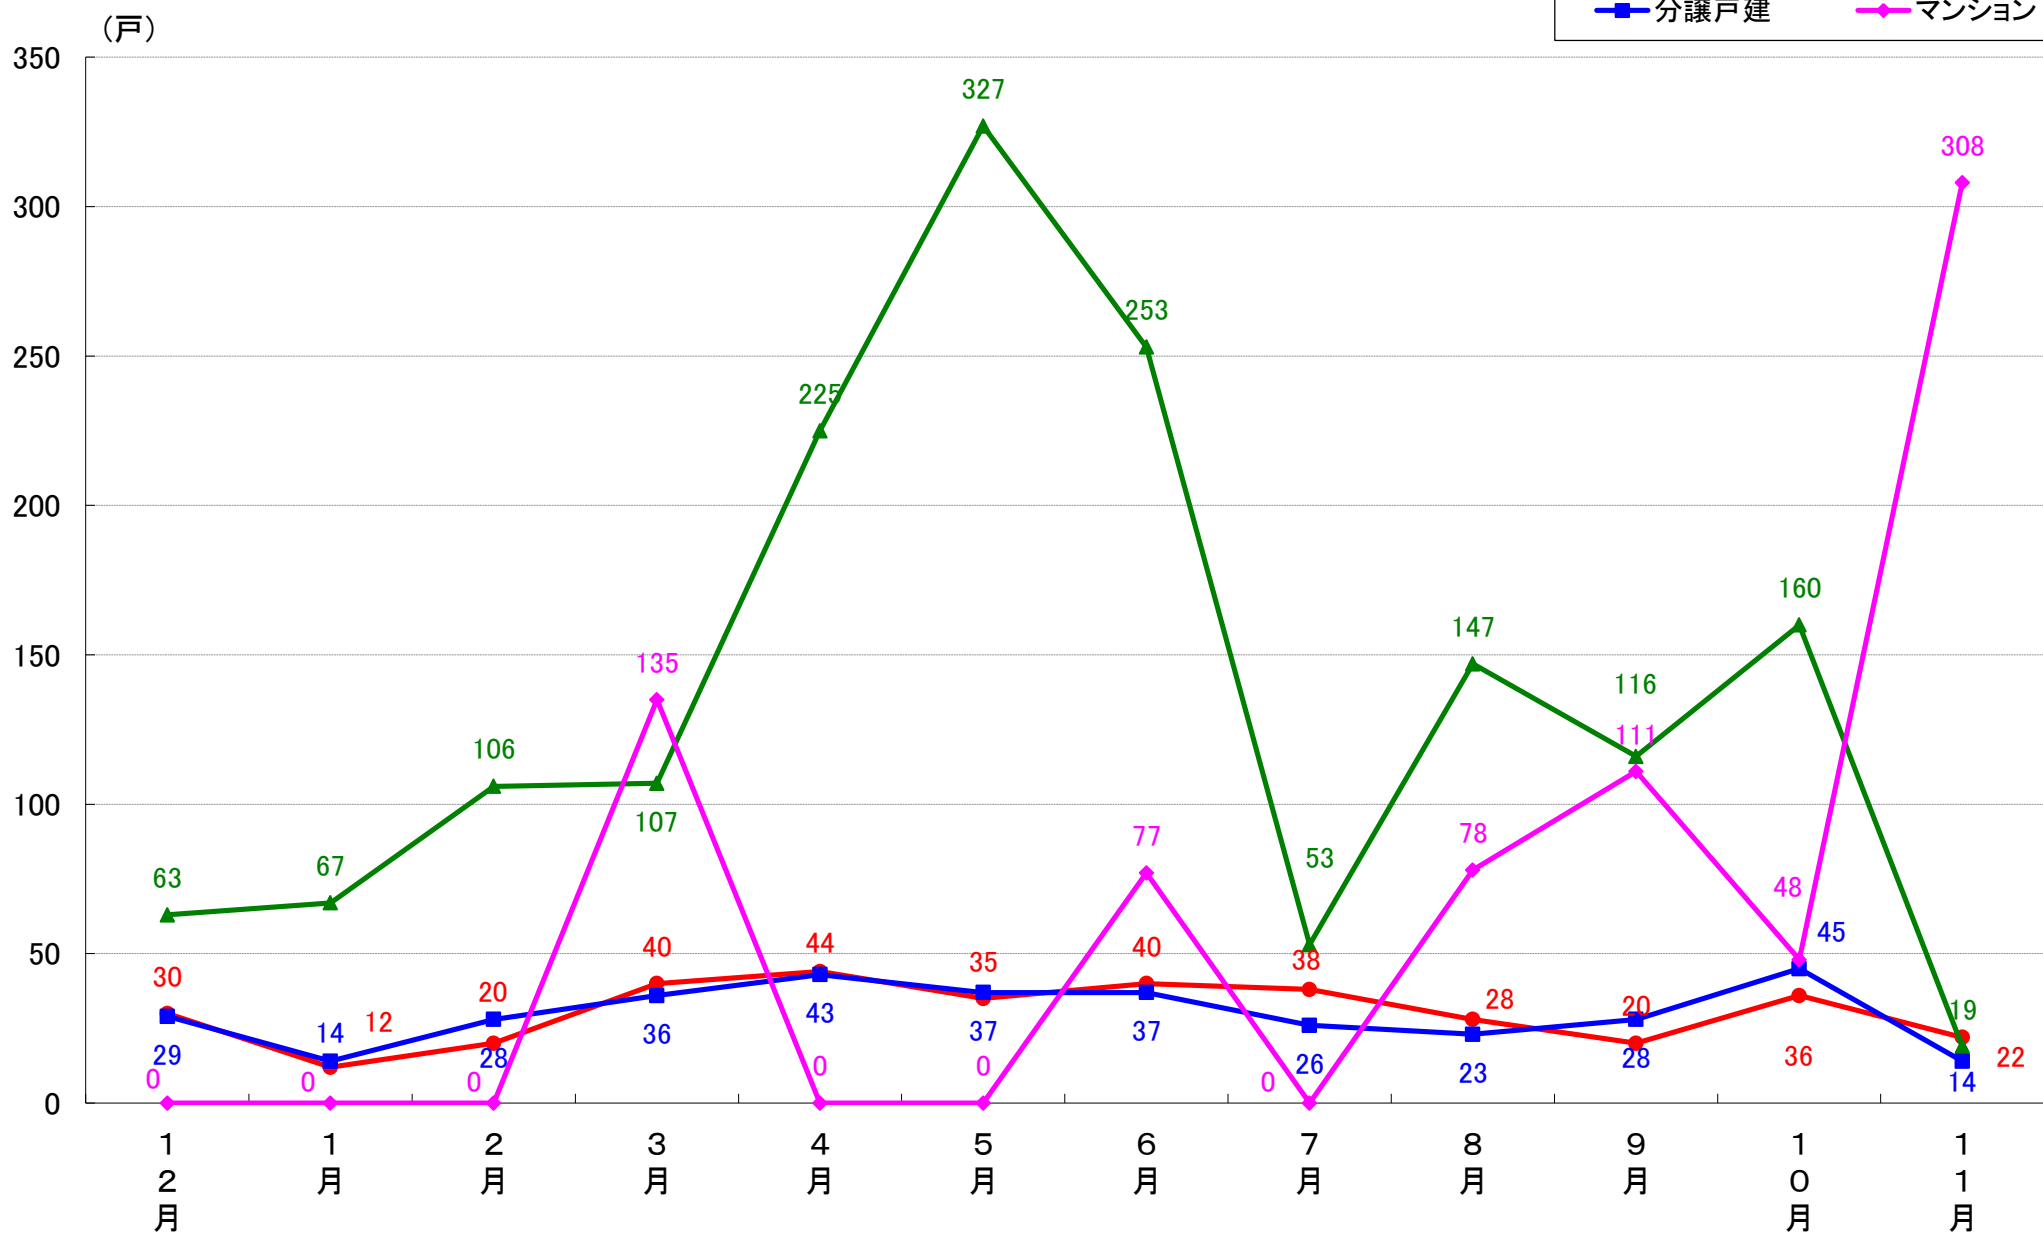

横浜市緑区 着工戸数推移

横浜市瀬谷区 着工戸数推移

横浜市栄区 着工戸数推移

横浜市泉区 着工戸数推移

横浜市青葉区 着工戸数推移

横浜市都筑区 着工戸数推移

川崎市 着工戸数推移

川崎市川崎区 着工戸数推移

川崎市幸区 着工戸数推移

川崎市中原区 着工戸数推移

川崎市高津区 着工戸数推移

川崎市多摩区 着工戸数推移

川崎市宮前区 着工戸数推移

川崎市麻生区 着工戸数推移

相模原市 着工戸数推移

相模原市緑区 着工戸数推移