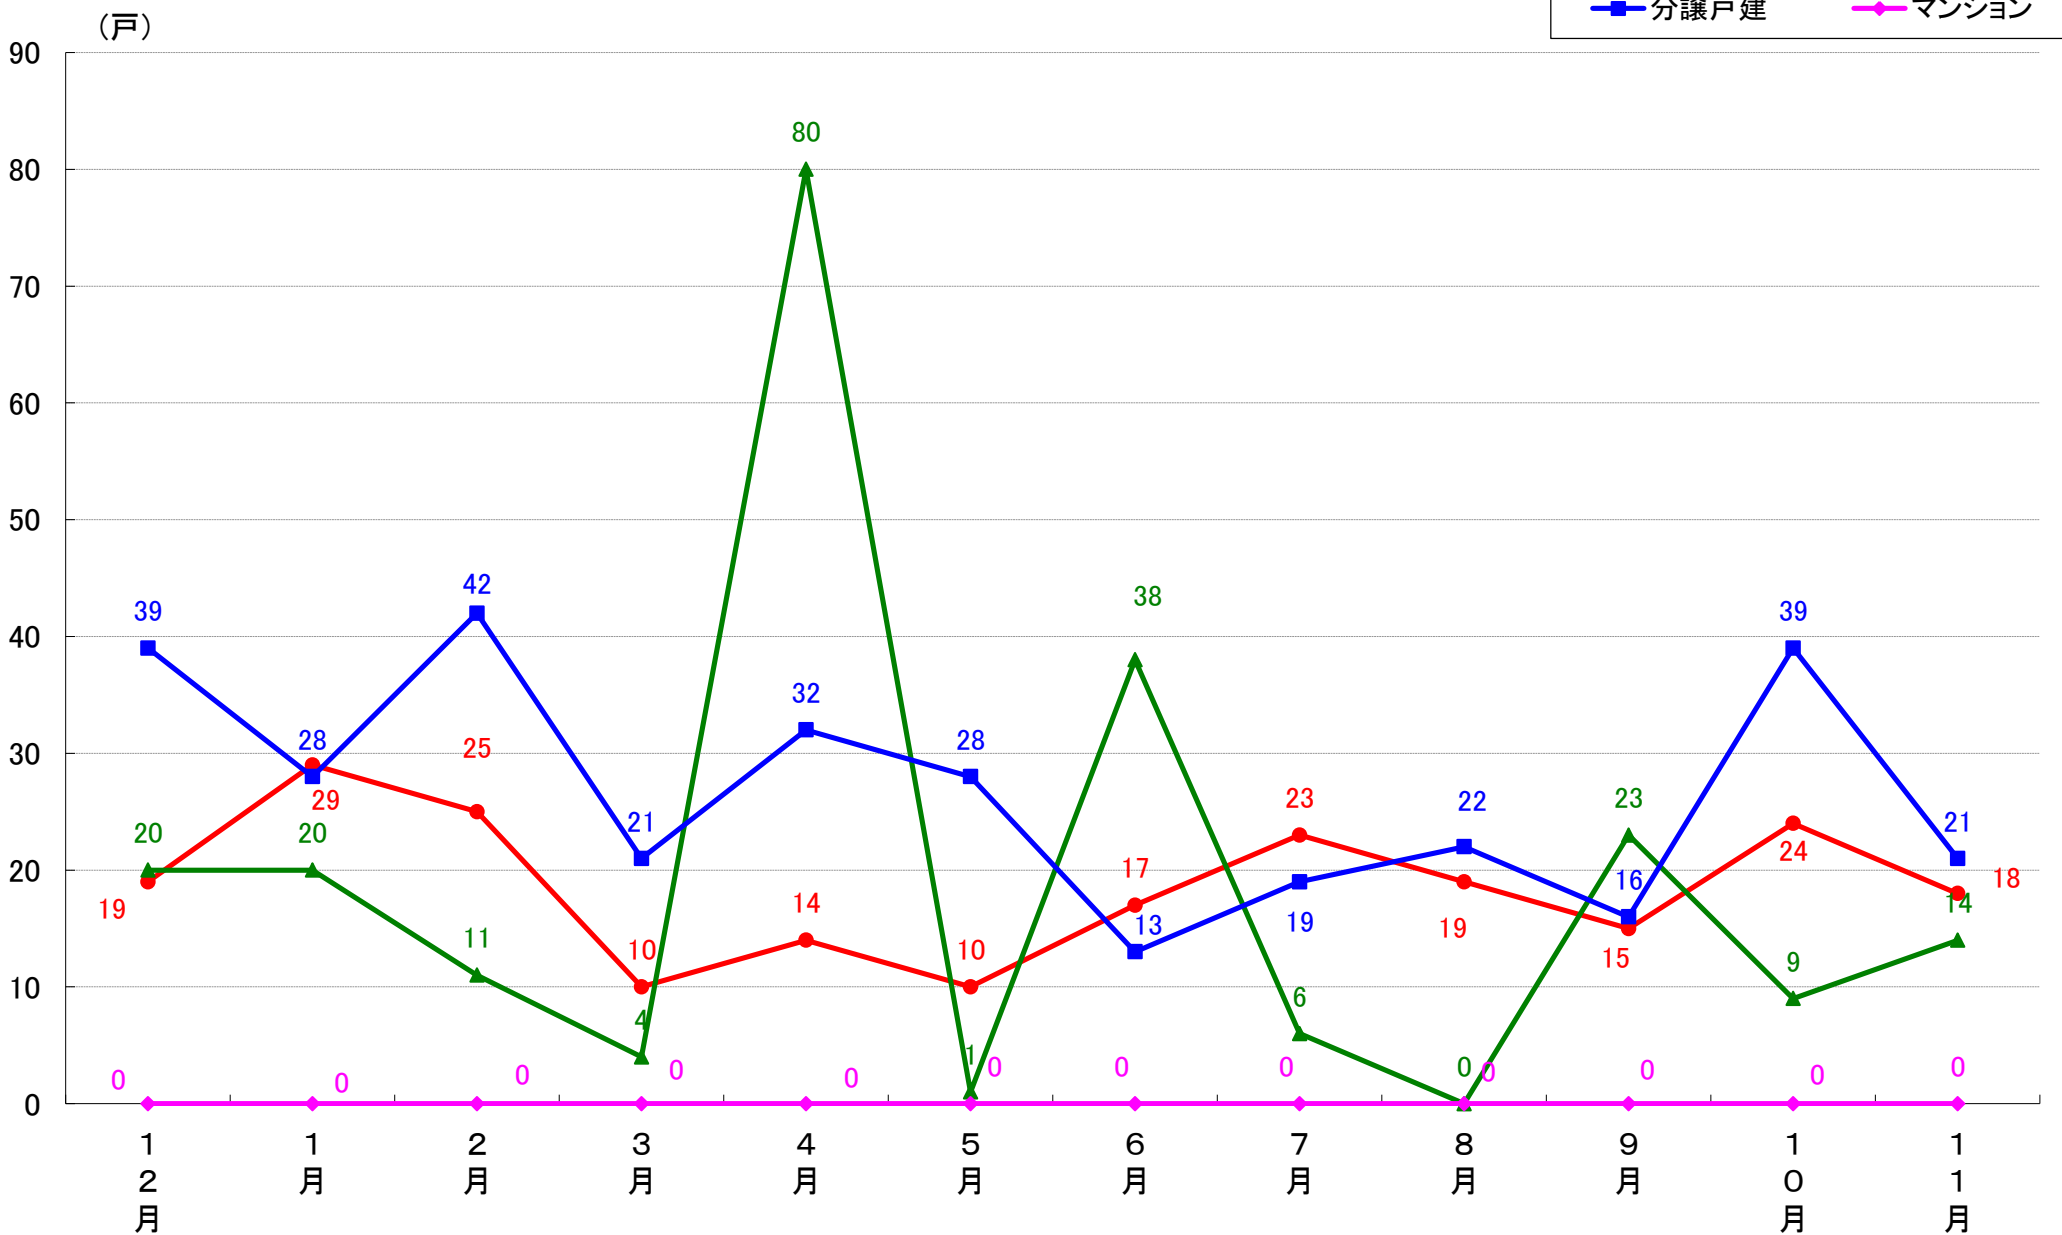

横浜市瀬谷区 着工戸数推移