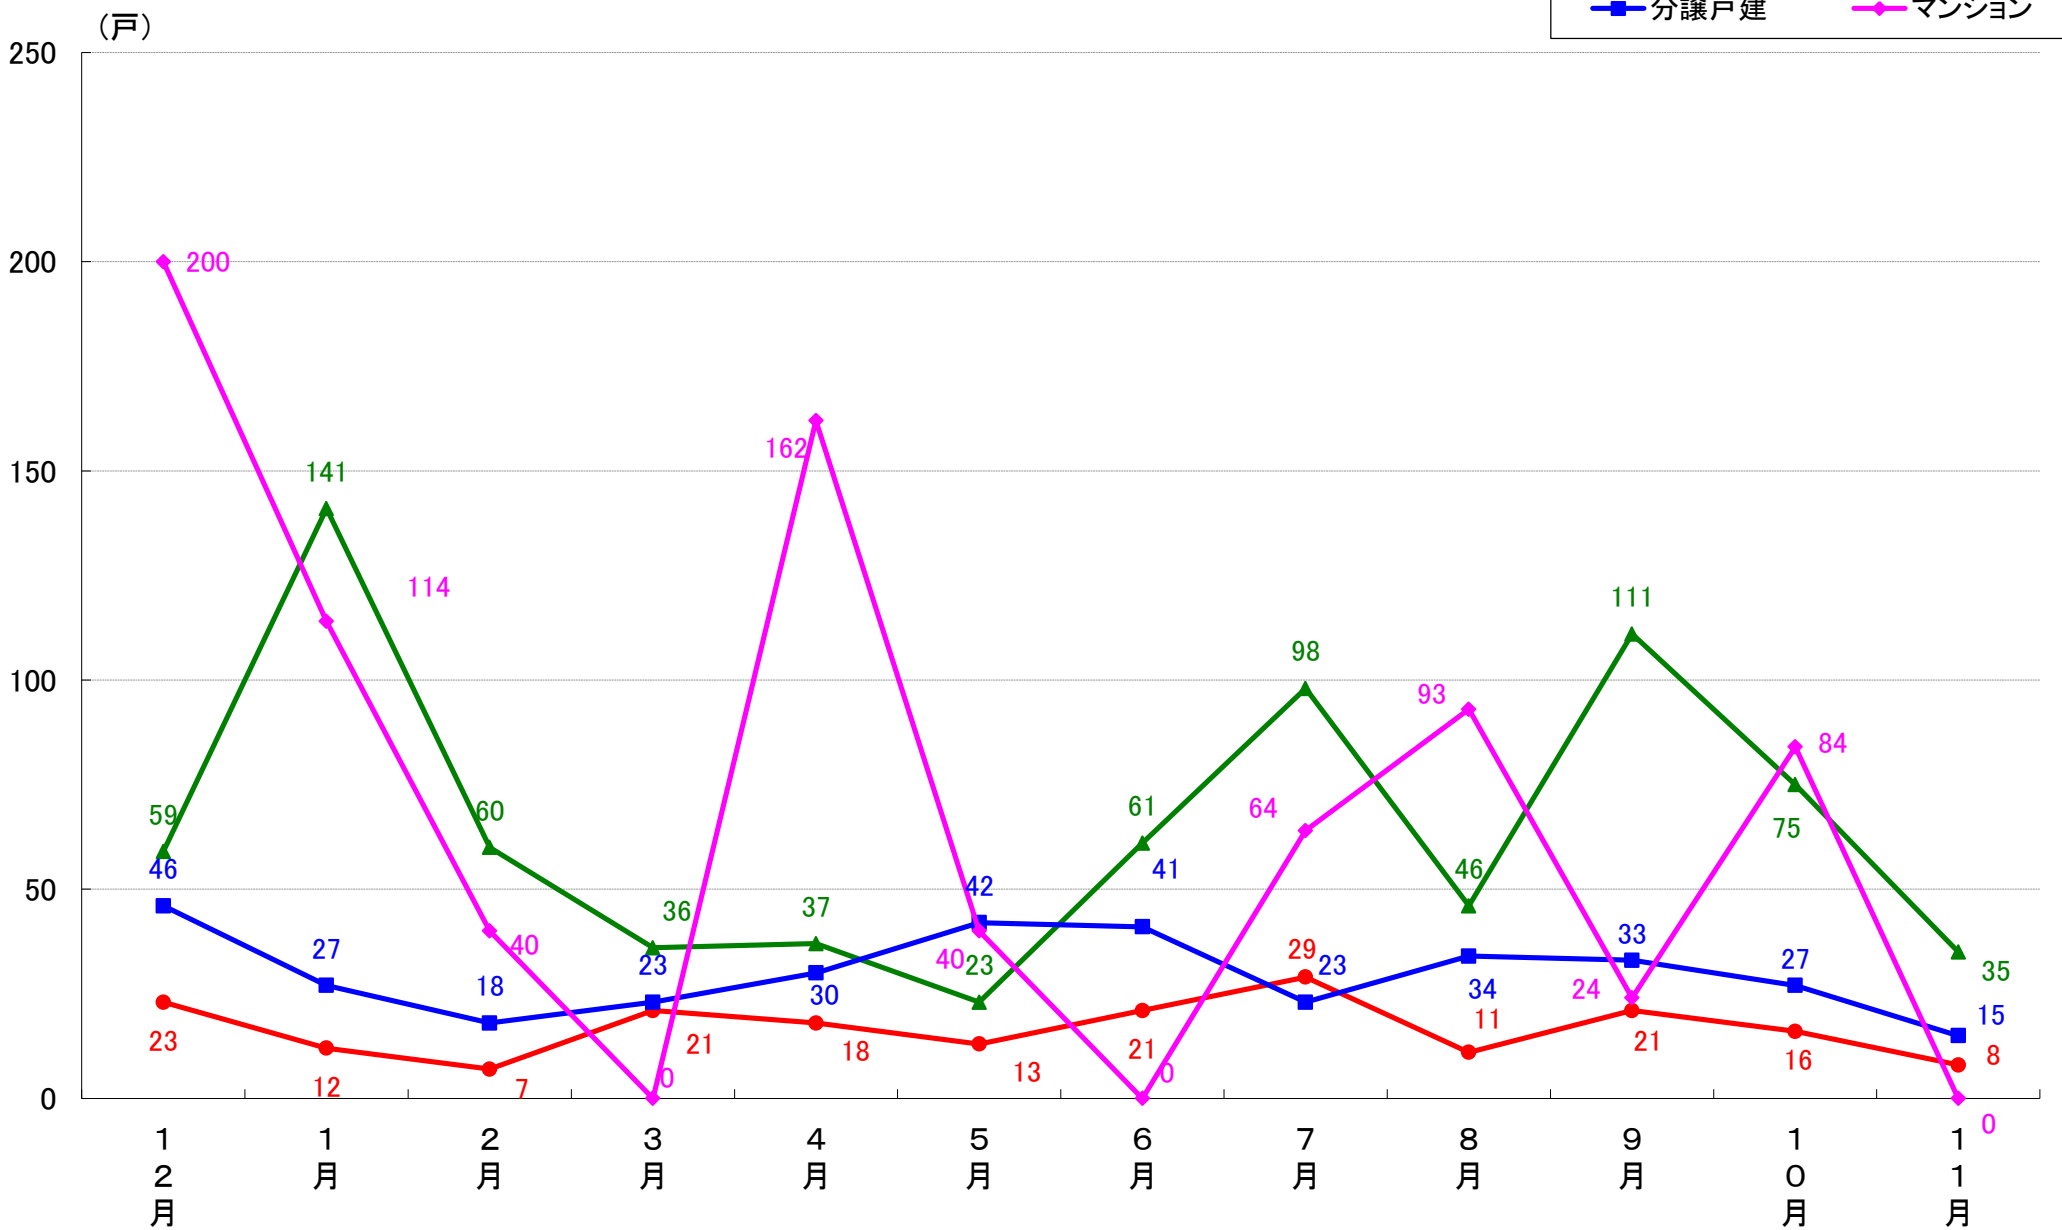

横浜市南区 着工戸数推移