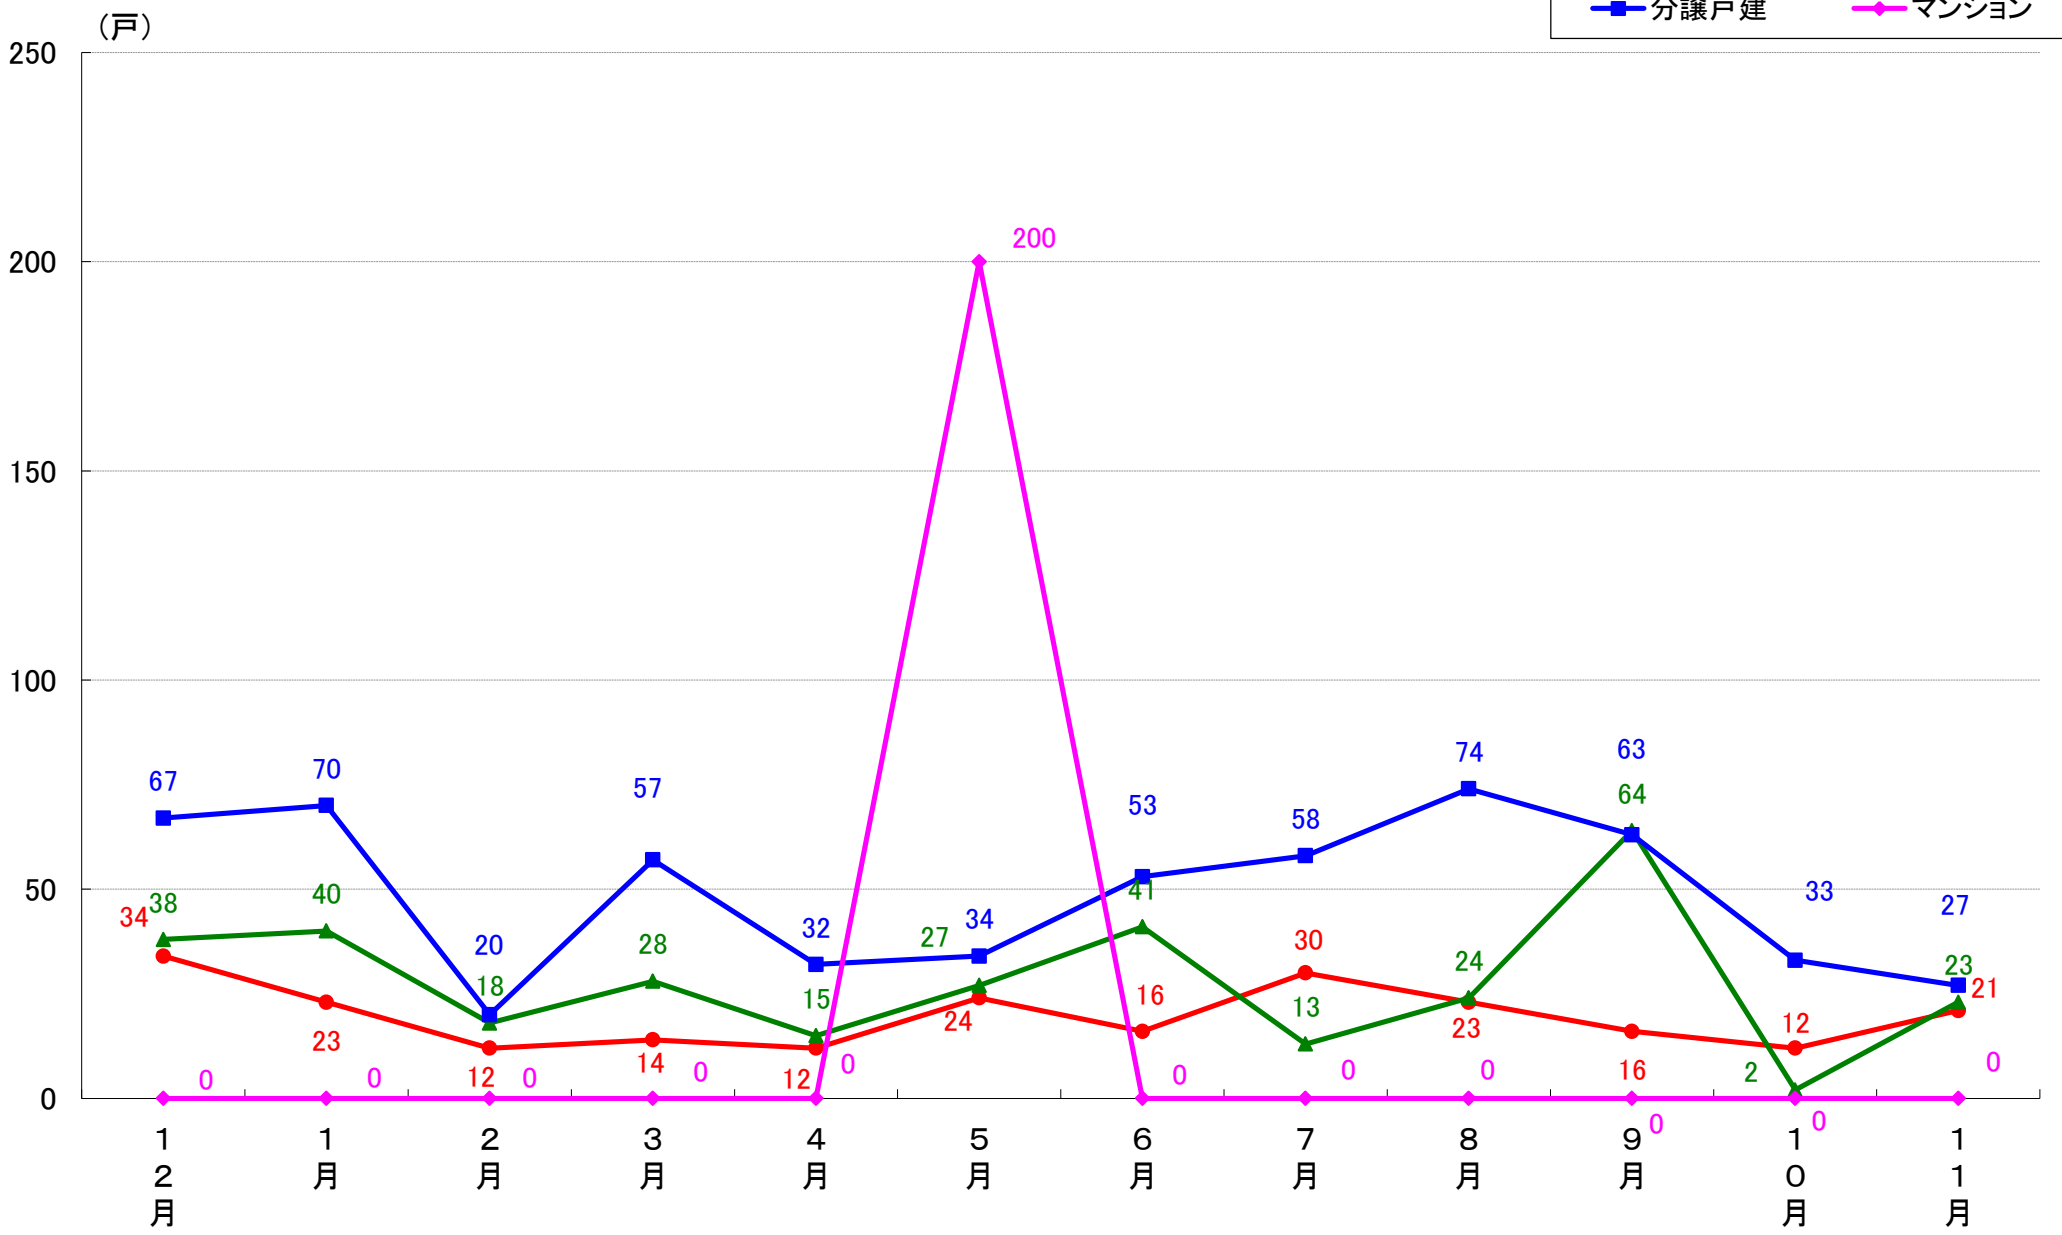

横浜市南区 着工戸数推移

横浜市保土ヶ谷区 着工戸数推移

横浜市磯子区 着工戸数推移

横浜市金沢区 着工戸数推移

横浜市港北区 着工戸数推移

横浜市戸塚区 着工戸数推移

横浜市港南区 着工戸数推移

横浜市旭区 着工戸数推移