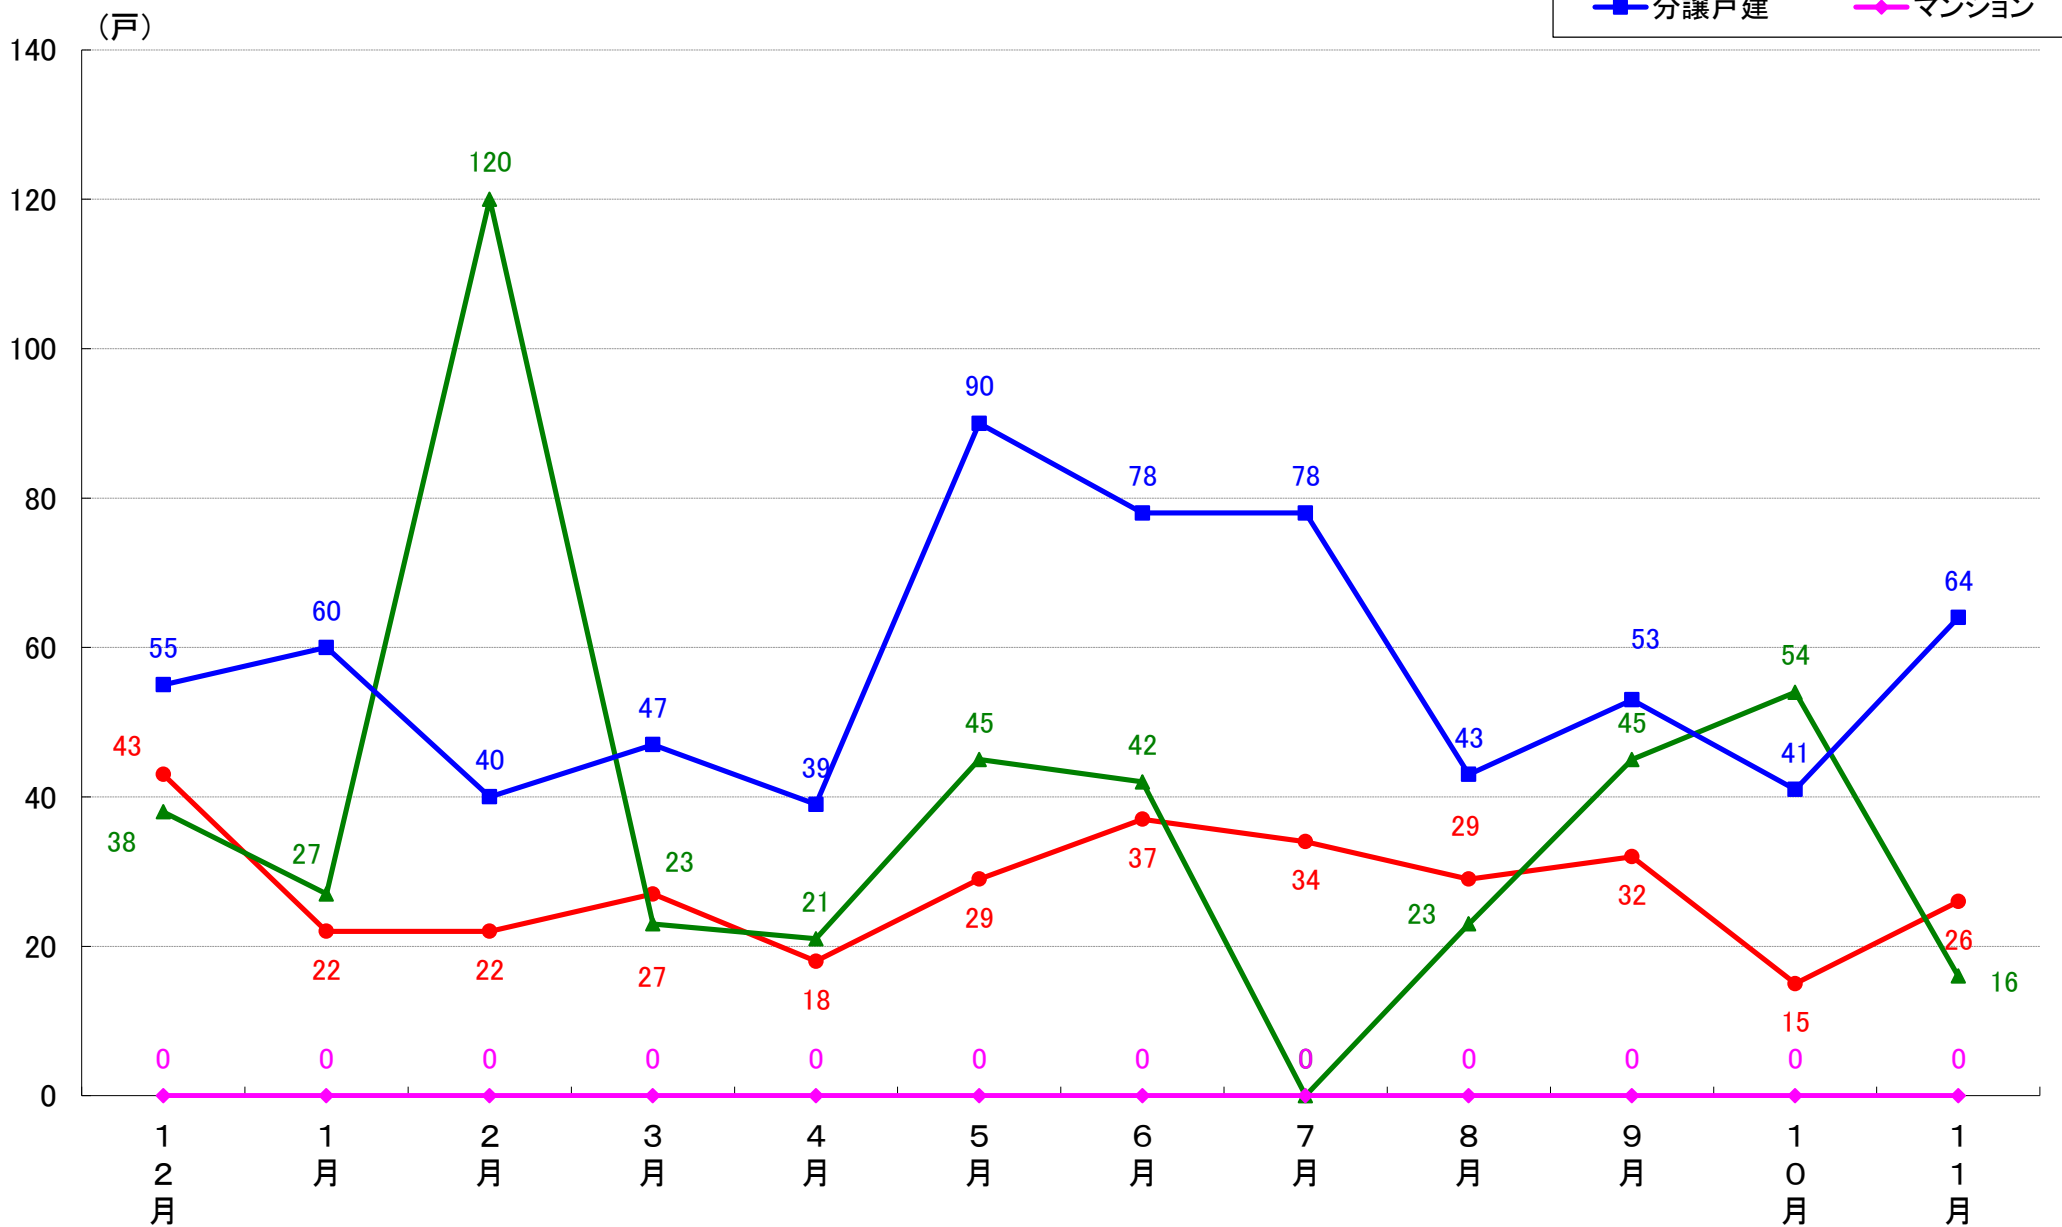

横浜市南区 着工戸数推移

横浜市保土ヶ谷区 着工戸数推移

横浜市磯子区 着工戸数推移

横浜市金沢区 着工戸数推移

横浜市港北区 着工戸数推移

横浜市戸塚区 着工戸数推移

横浜市港南区 着工戸数推移

横浜市旭区 着工戸数推移