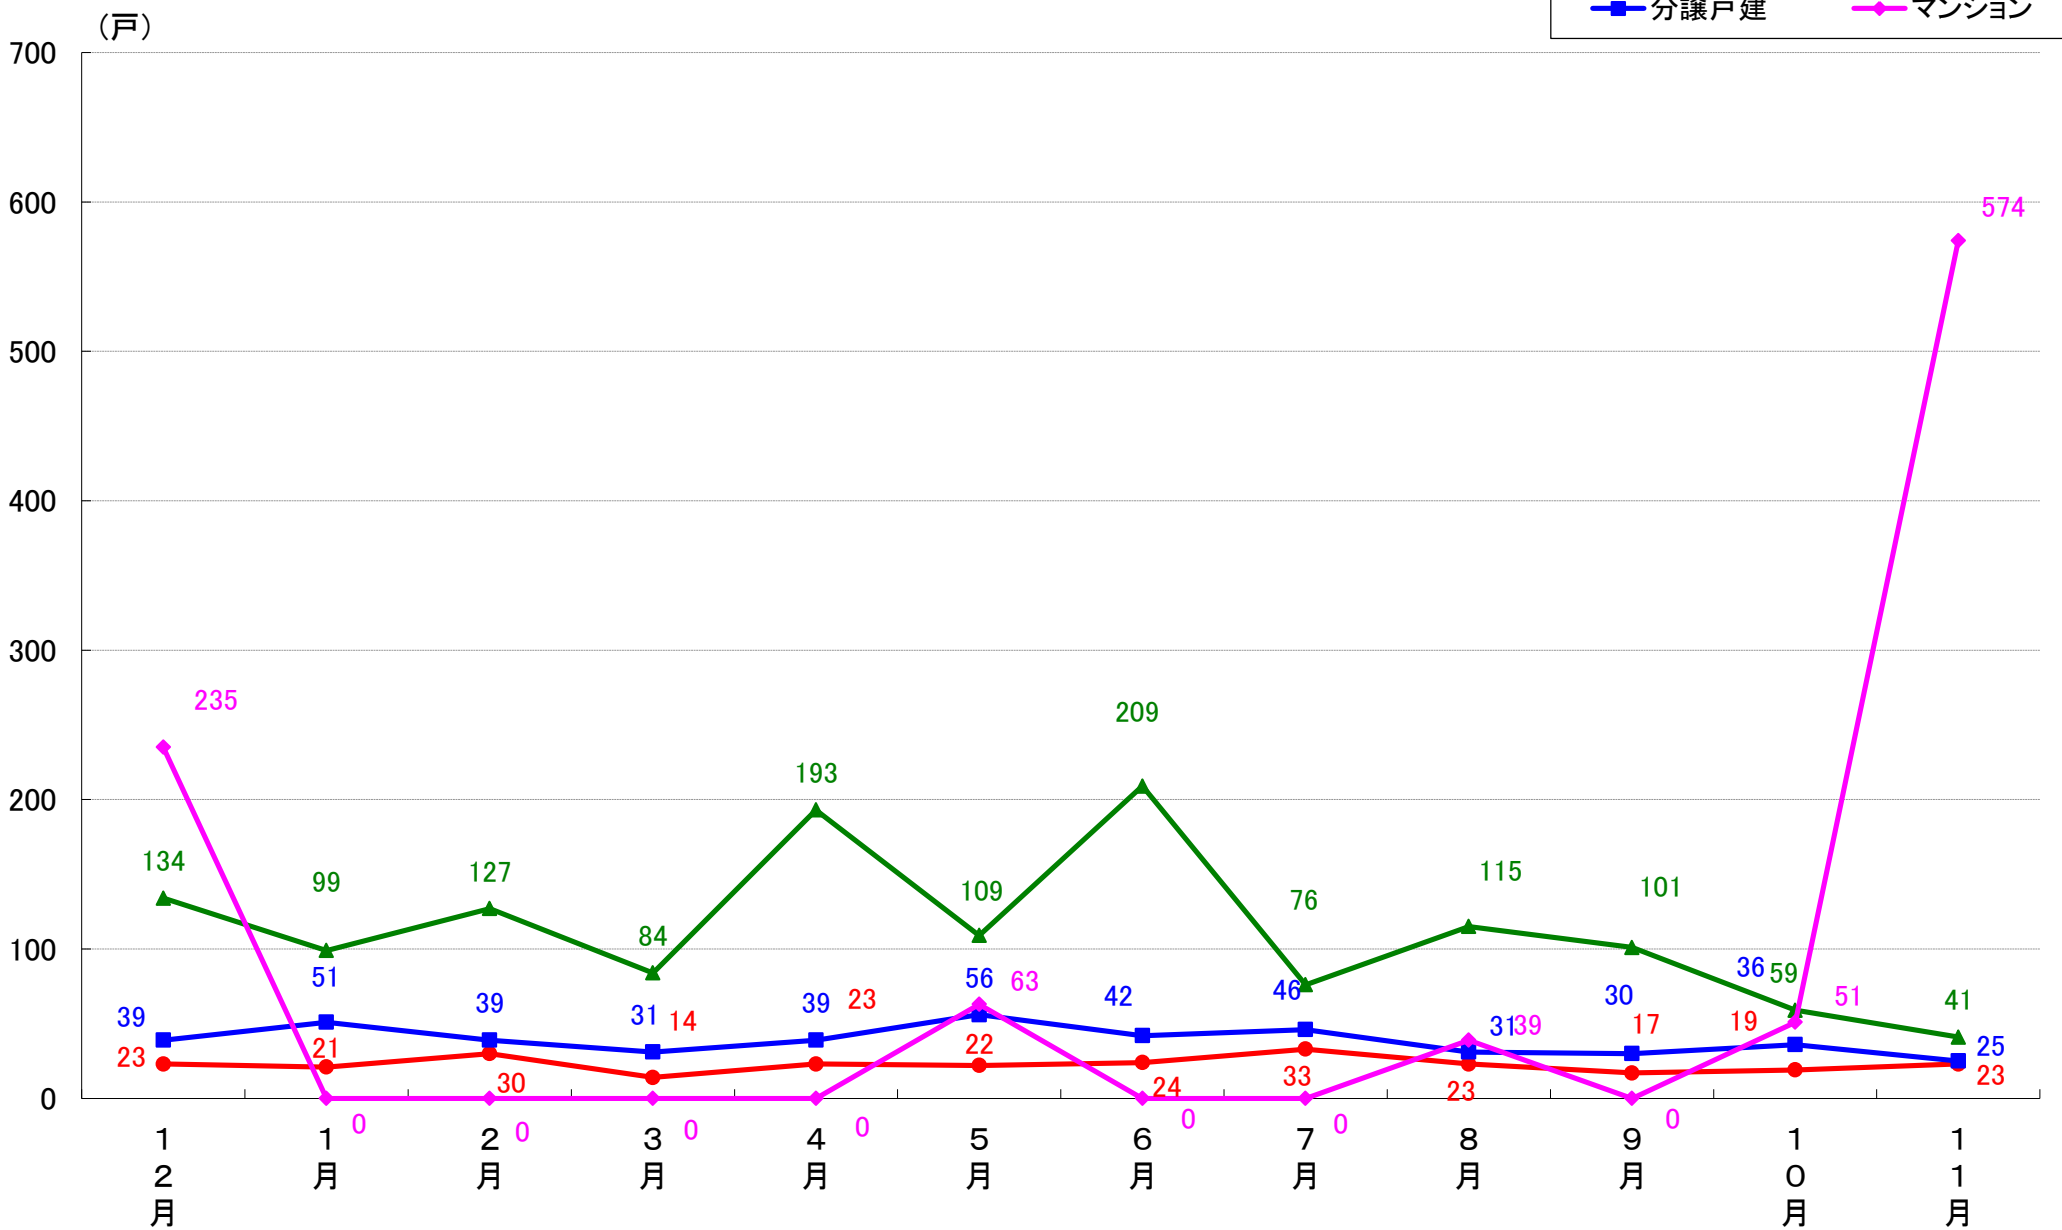

国土交通省 建築着工統計調査報告

■本資料作成

上記資料をもとに新興商事株式会社にて作成

横浜市 着工戸数推移

横浜市鶴見区 着工戸数推移

横浜市神奈川区 着工戸数推移

横浜市西区 着工戸数推移

横浜市中区 着工戸数推移