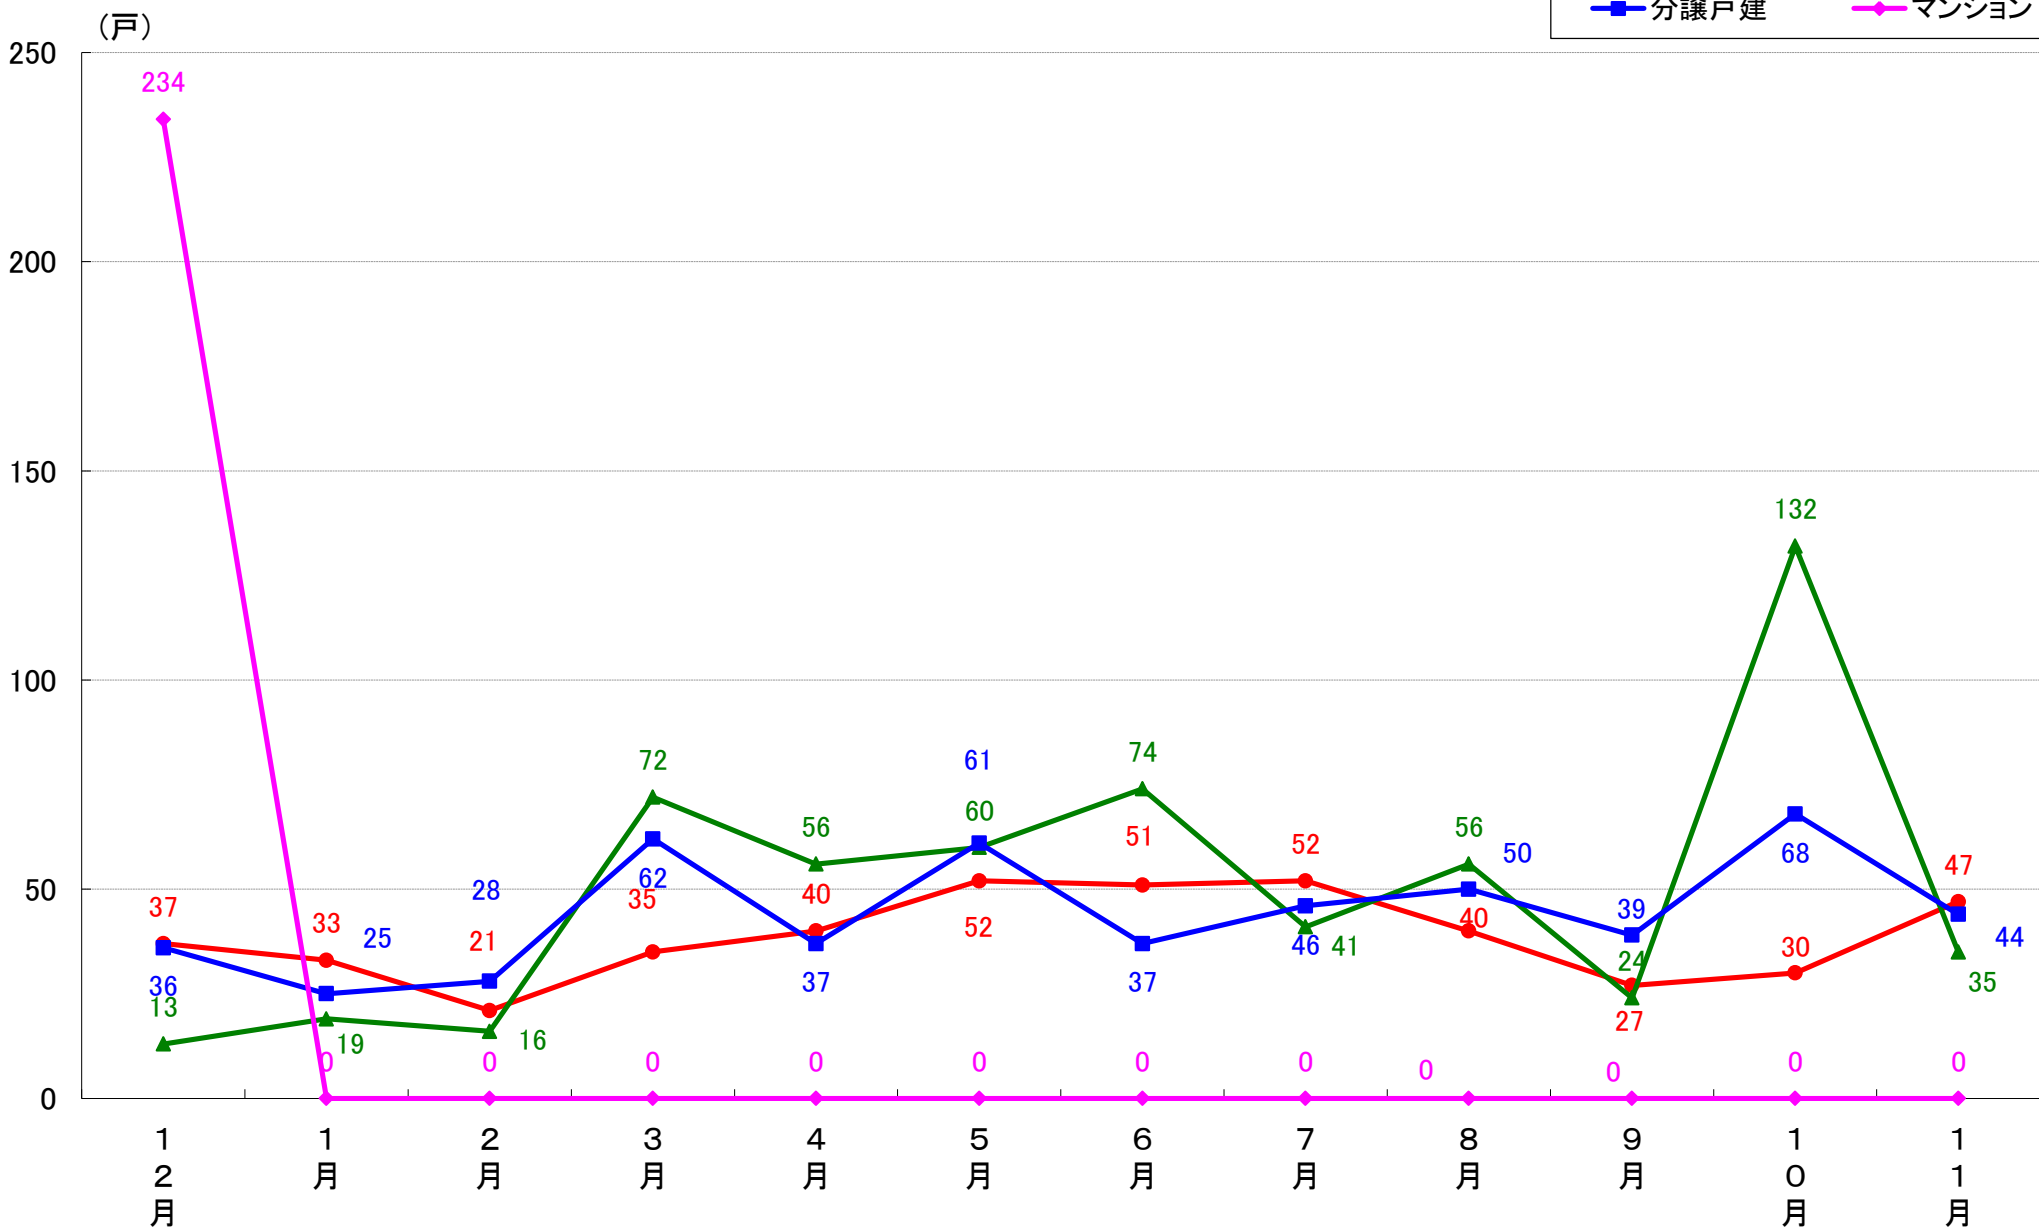

相模原市中央区 着工戸数推移