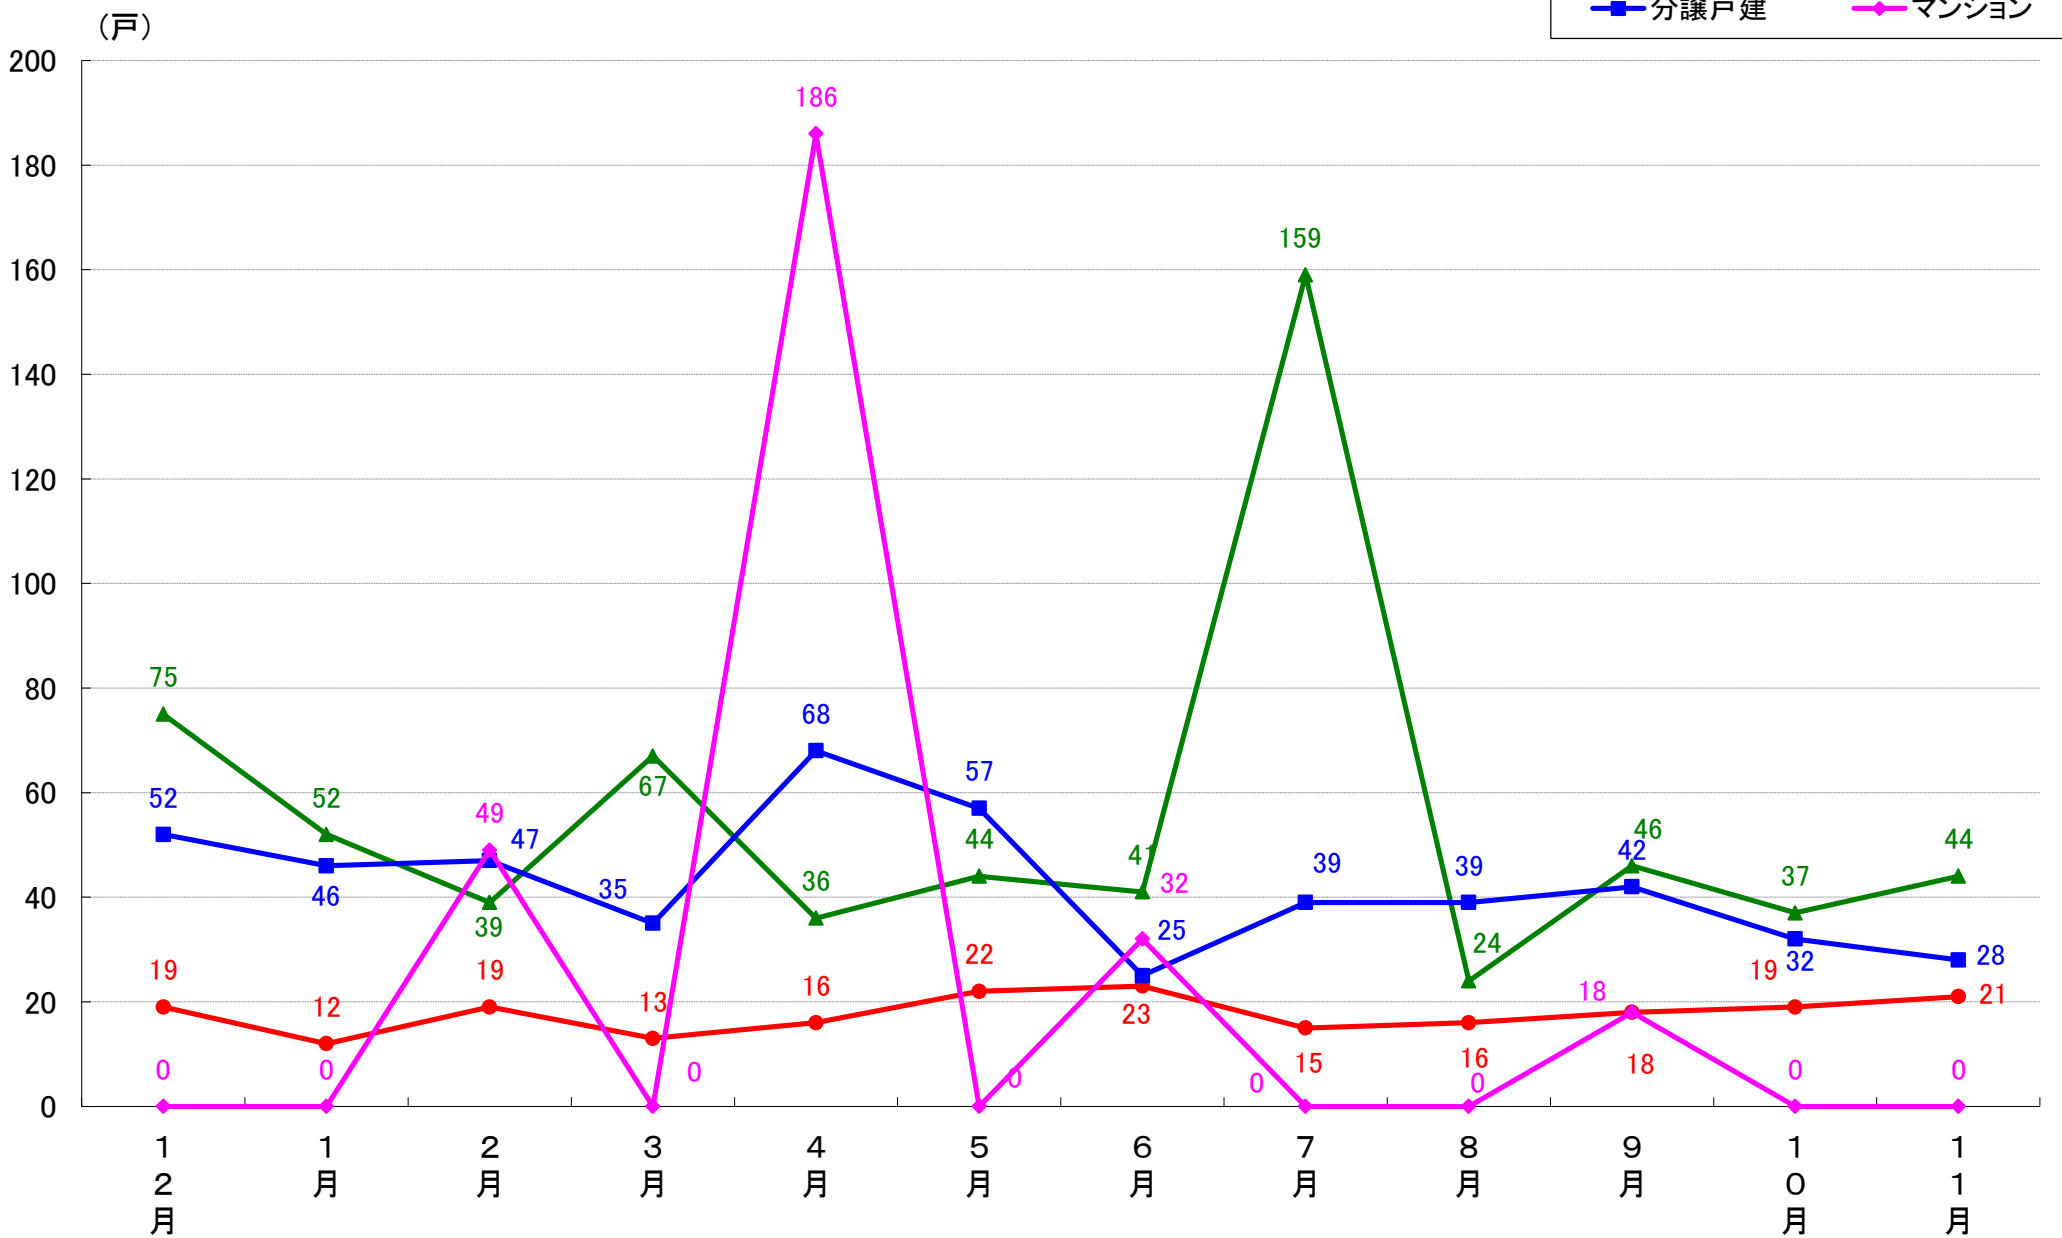

横浜市保土ヶ谷区 着工戸数推移