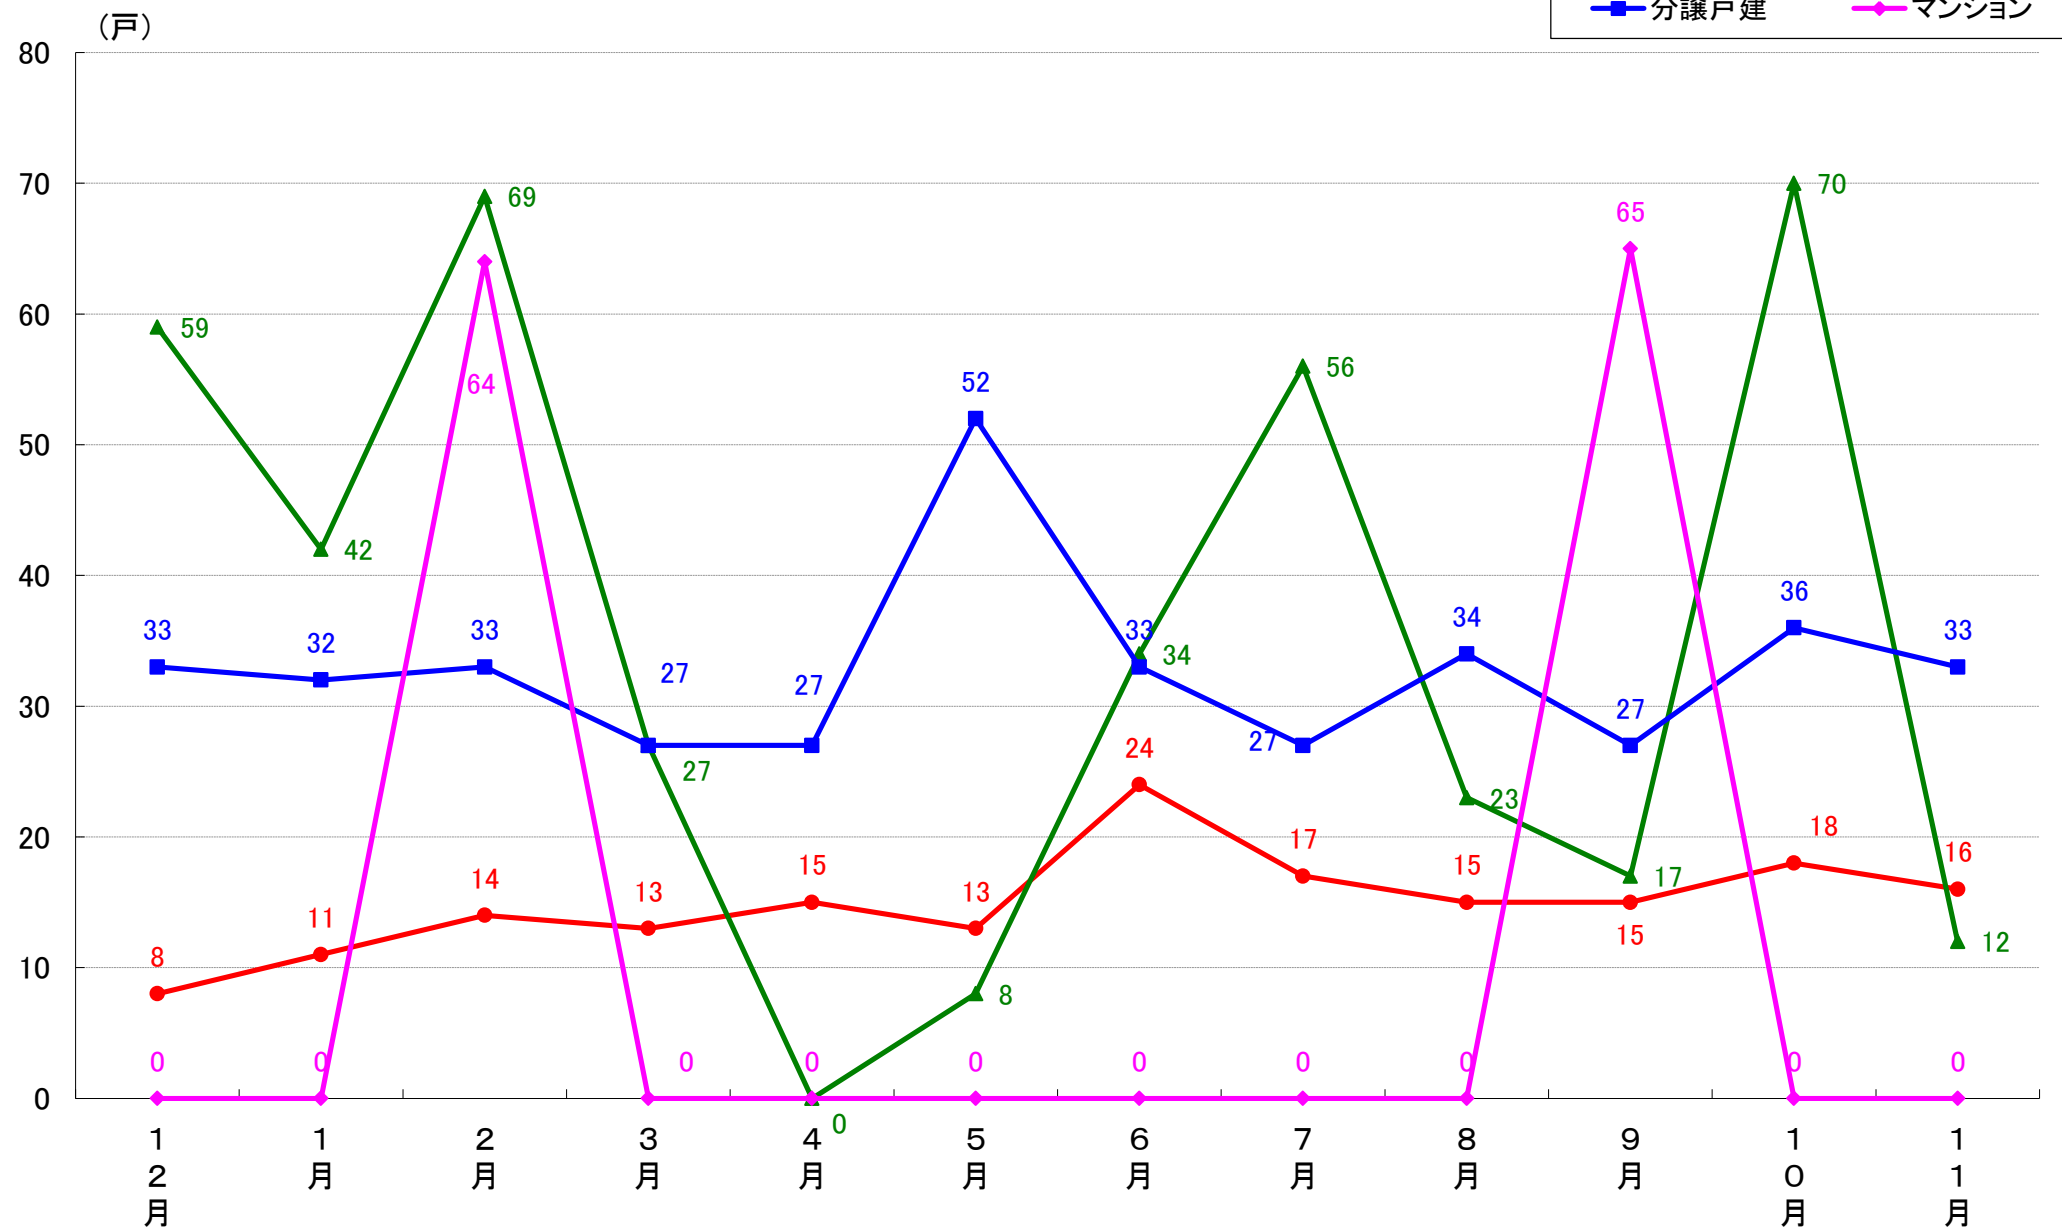

横浜市緑区 着工戸数推移