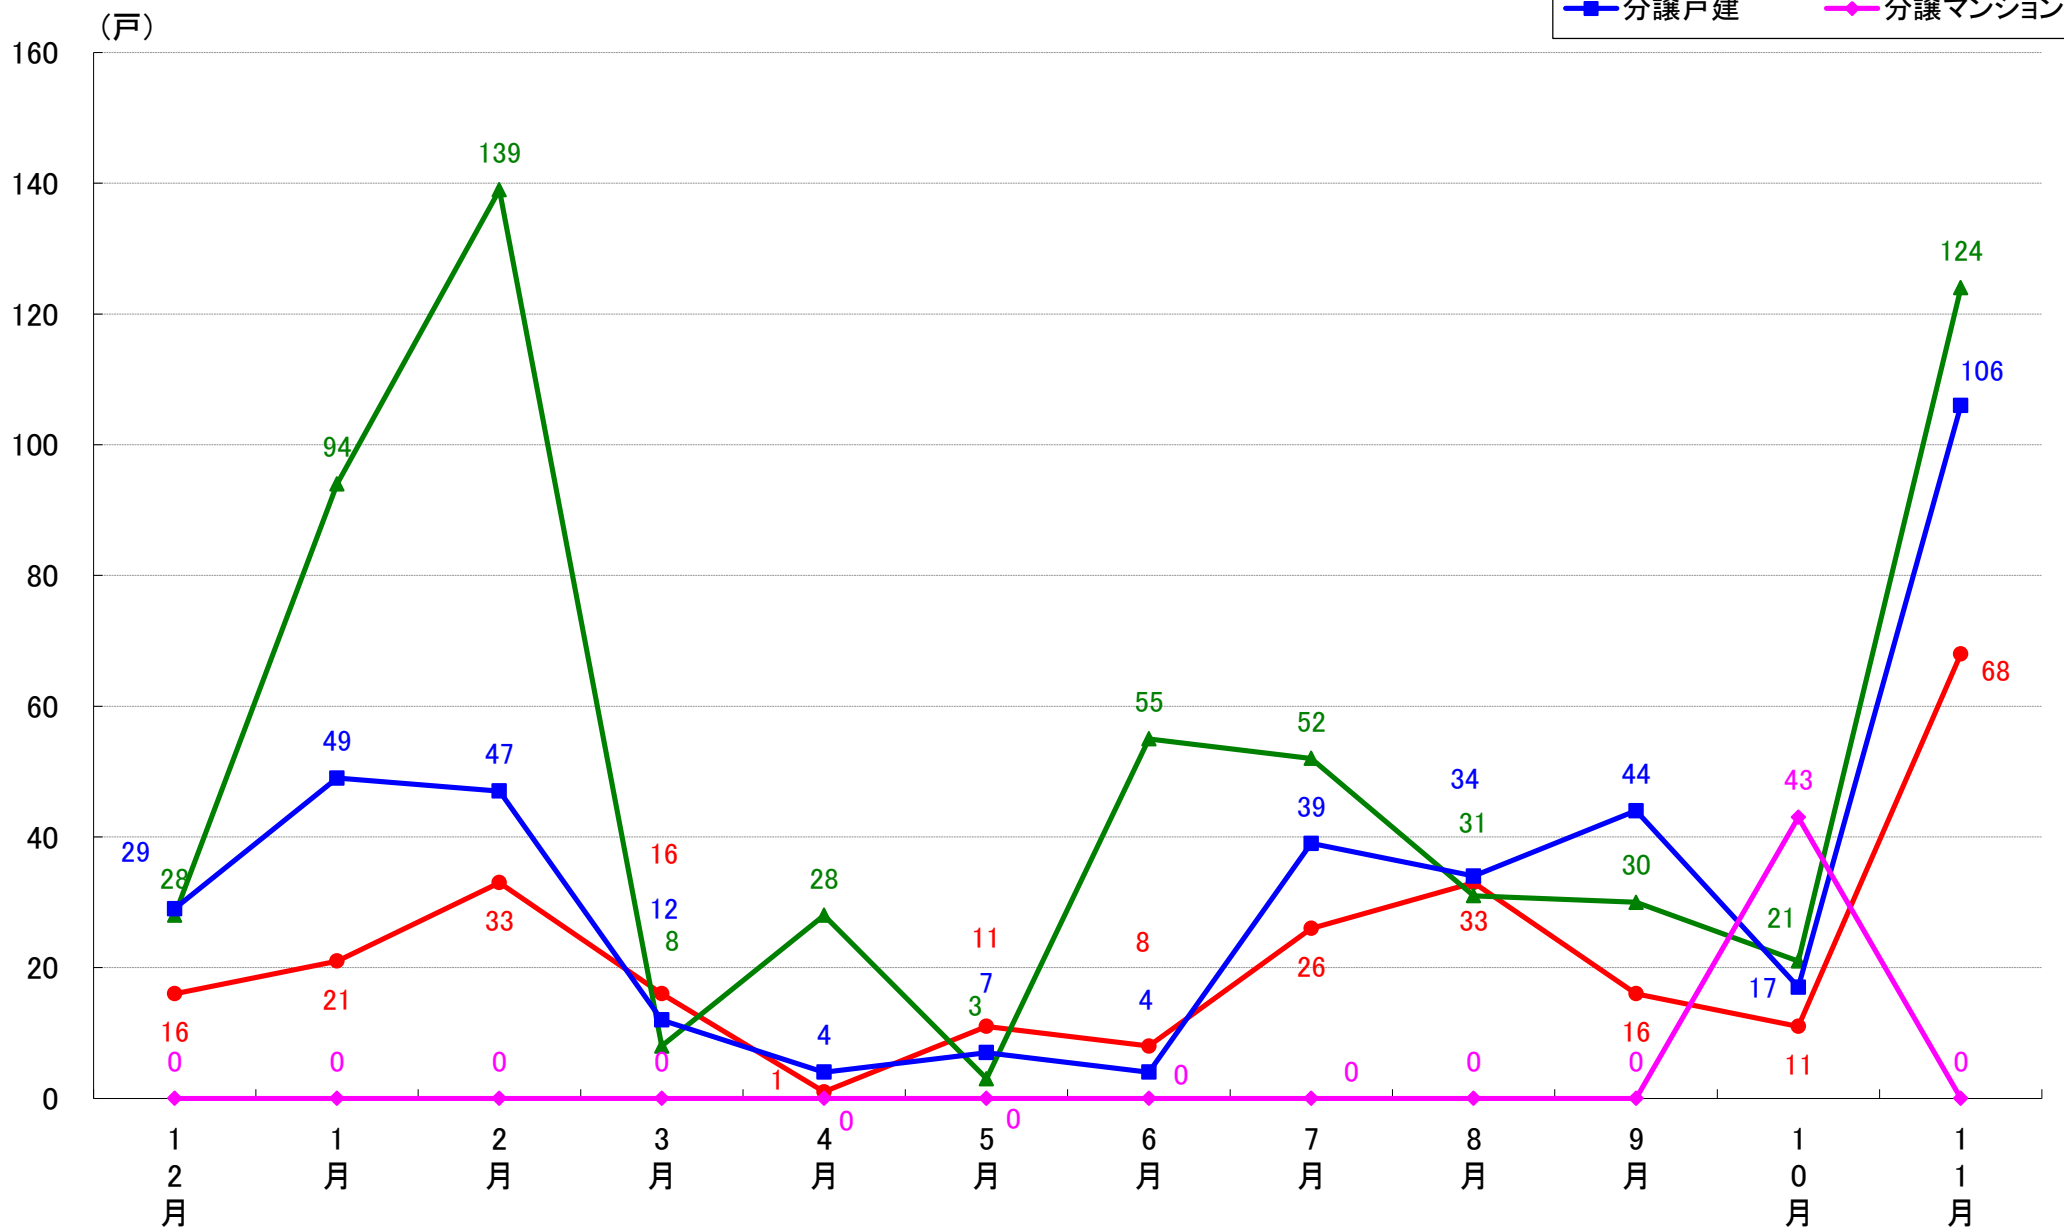

月報：千葉県千葉市の住宅着工数グラフ
令和元年11月版（平成30年12月～平成31年4月、令和元年5月～11月）

新興商事株式会社では標記の資料をまとめましたのでご案内申し上げます。

■データ出典

国土交通省 建築着工統計調査報告

■本資料作成

上記資料をもとに新興商事株式会社にて作成

千葉市 着工戸数推移

千葉市中央区 着工戸数推移

千葉市花見川区 着工戸数推移

千葉市稲毛区 着工戸数推移

千葉市若葉区 着工戸数推移

千葉市緑区 着工戸数推移

千葉市美浜区 着工戸数推移

月報：神奈川県横浜市・川崎市・相模原市の住宅着工数グラフ
令和元年11月版（平成30年12月～平成31年4月、令和元年5月～11月）

新興商事株式会社では標記の資料をまとめましたのでご案内申し上げます。

■データ出典