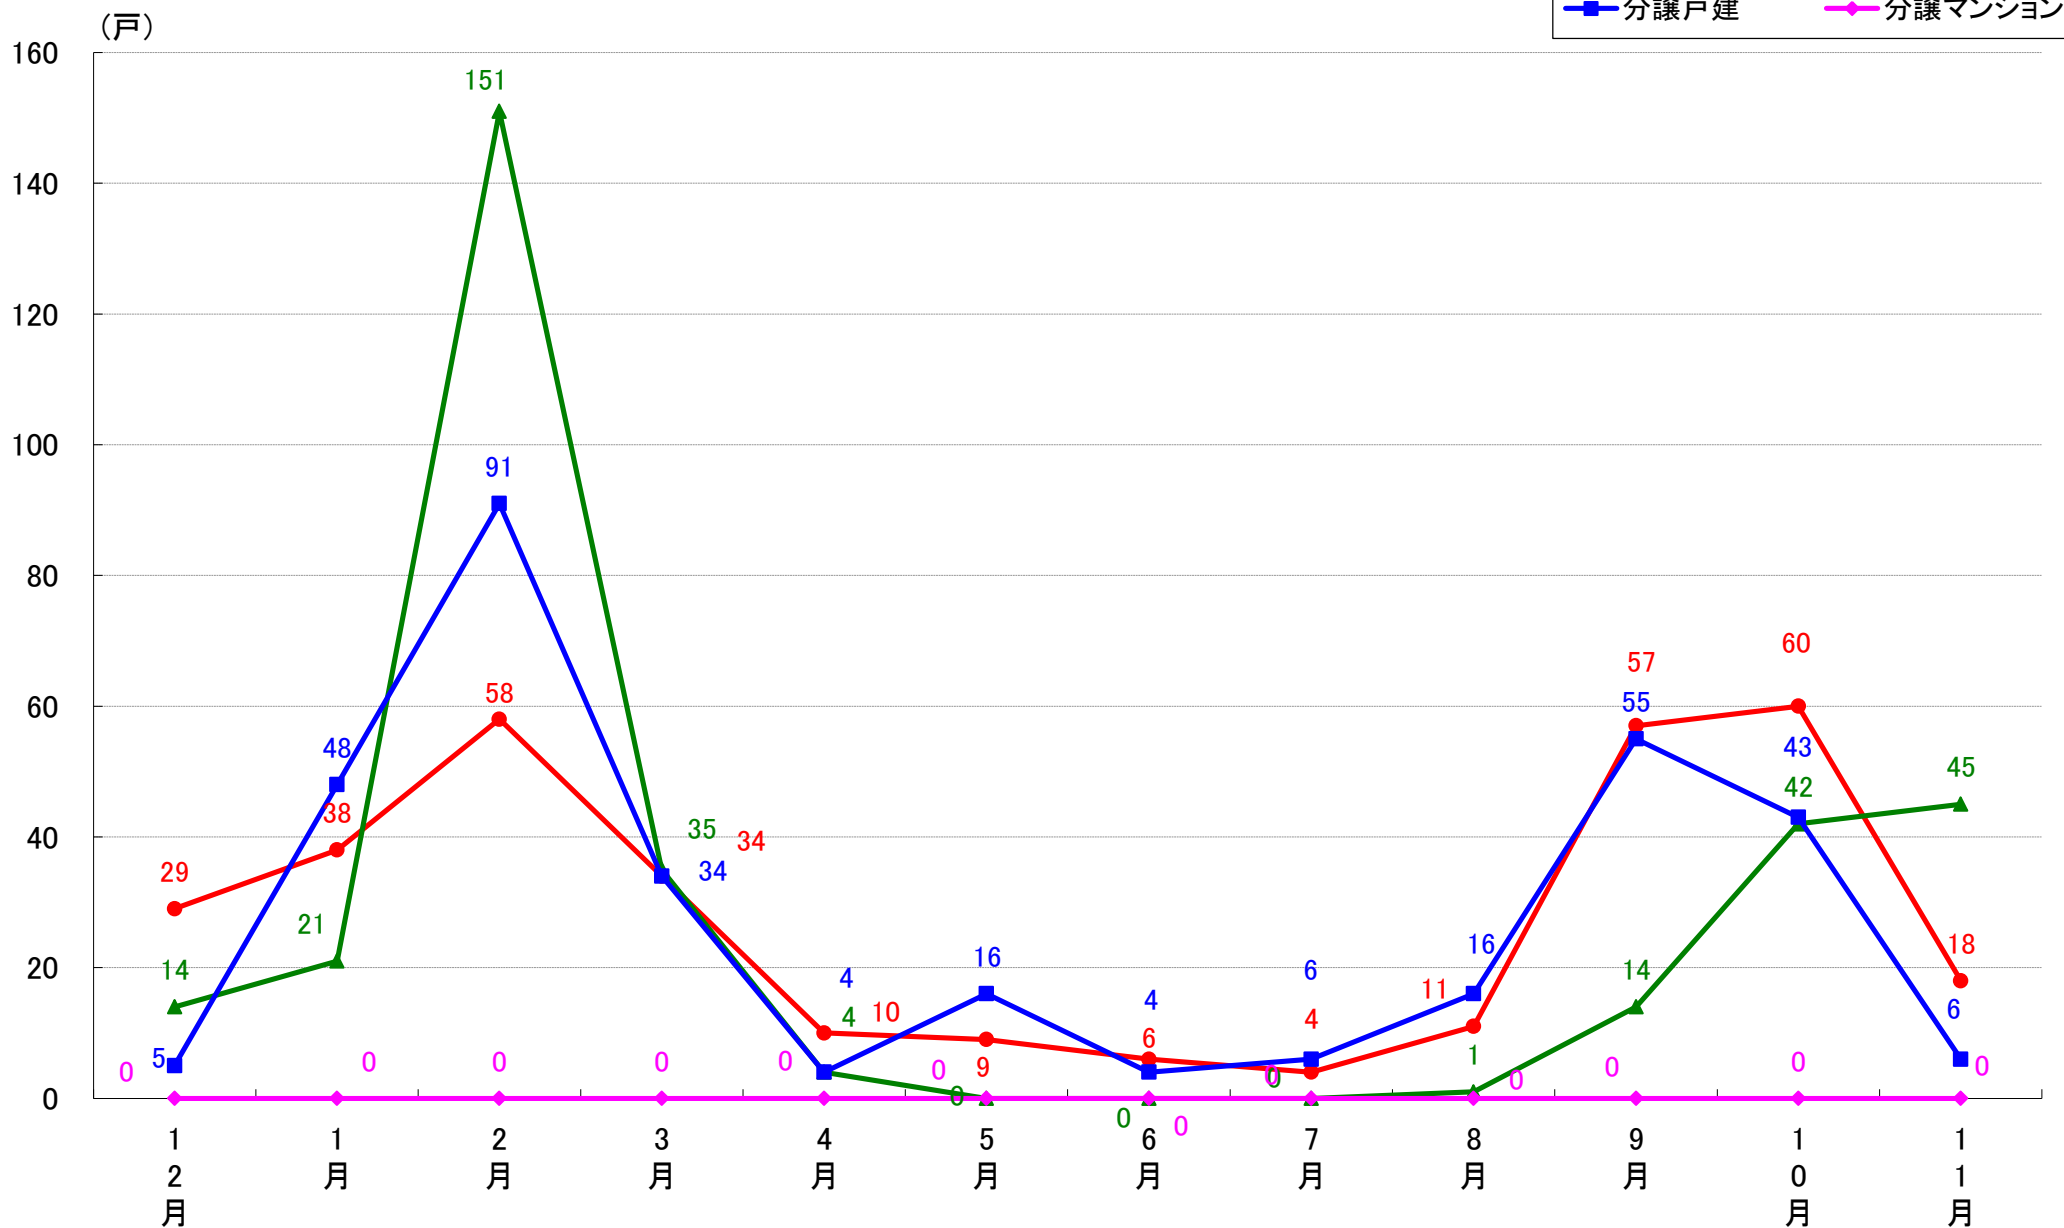

月報：千葉県千葉市の住宅着工数グラフ
令和元年11月版（平成30年12月～平成31年4月、令和元年5月～11月）

新興商事株式会社では標記の資料をまとめましたのでご案内申し上げます。

■データ出典

国土交通省 建築着工統計調査報告

■本資料作成

上記資料をもとに新興商事株式会社にて作成

千葉市 着工戸数推移

千葉市中央区 着工戸数推移

千葉市花見川区 着工戸数推移

千葉市稲毛区 着工戸数推移

千葉市若葉区 着工戸数推移

千葉市緑区 着工戸数推移

千葉市美浜区 着工戸数推移

月報：神奈川県横浜市・川崎市・相模原市の住宅着工数グラフ
令和元年11月版（平成30年12月～平成31年4月、令和元年5月～11月）

新興商事株式会社では標記の資料をまとめましたのでご案内申し上げます。

■データ出典