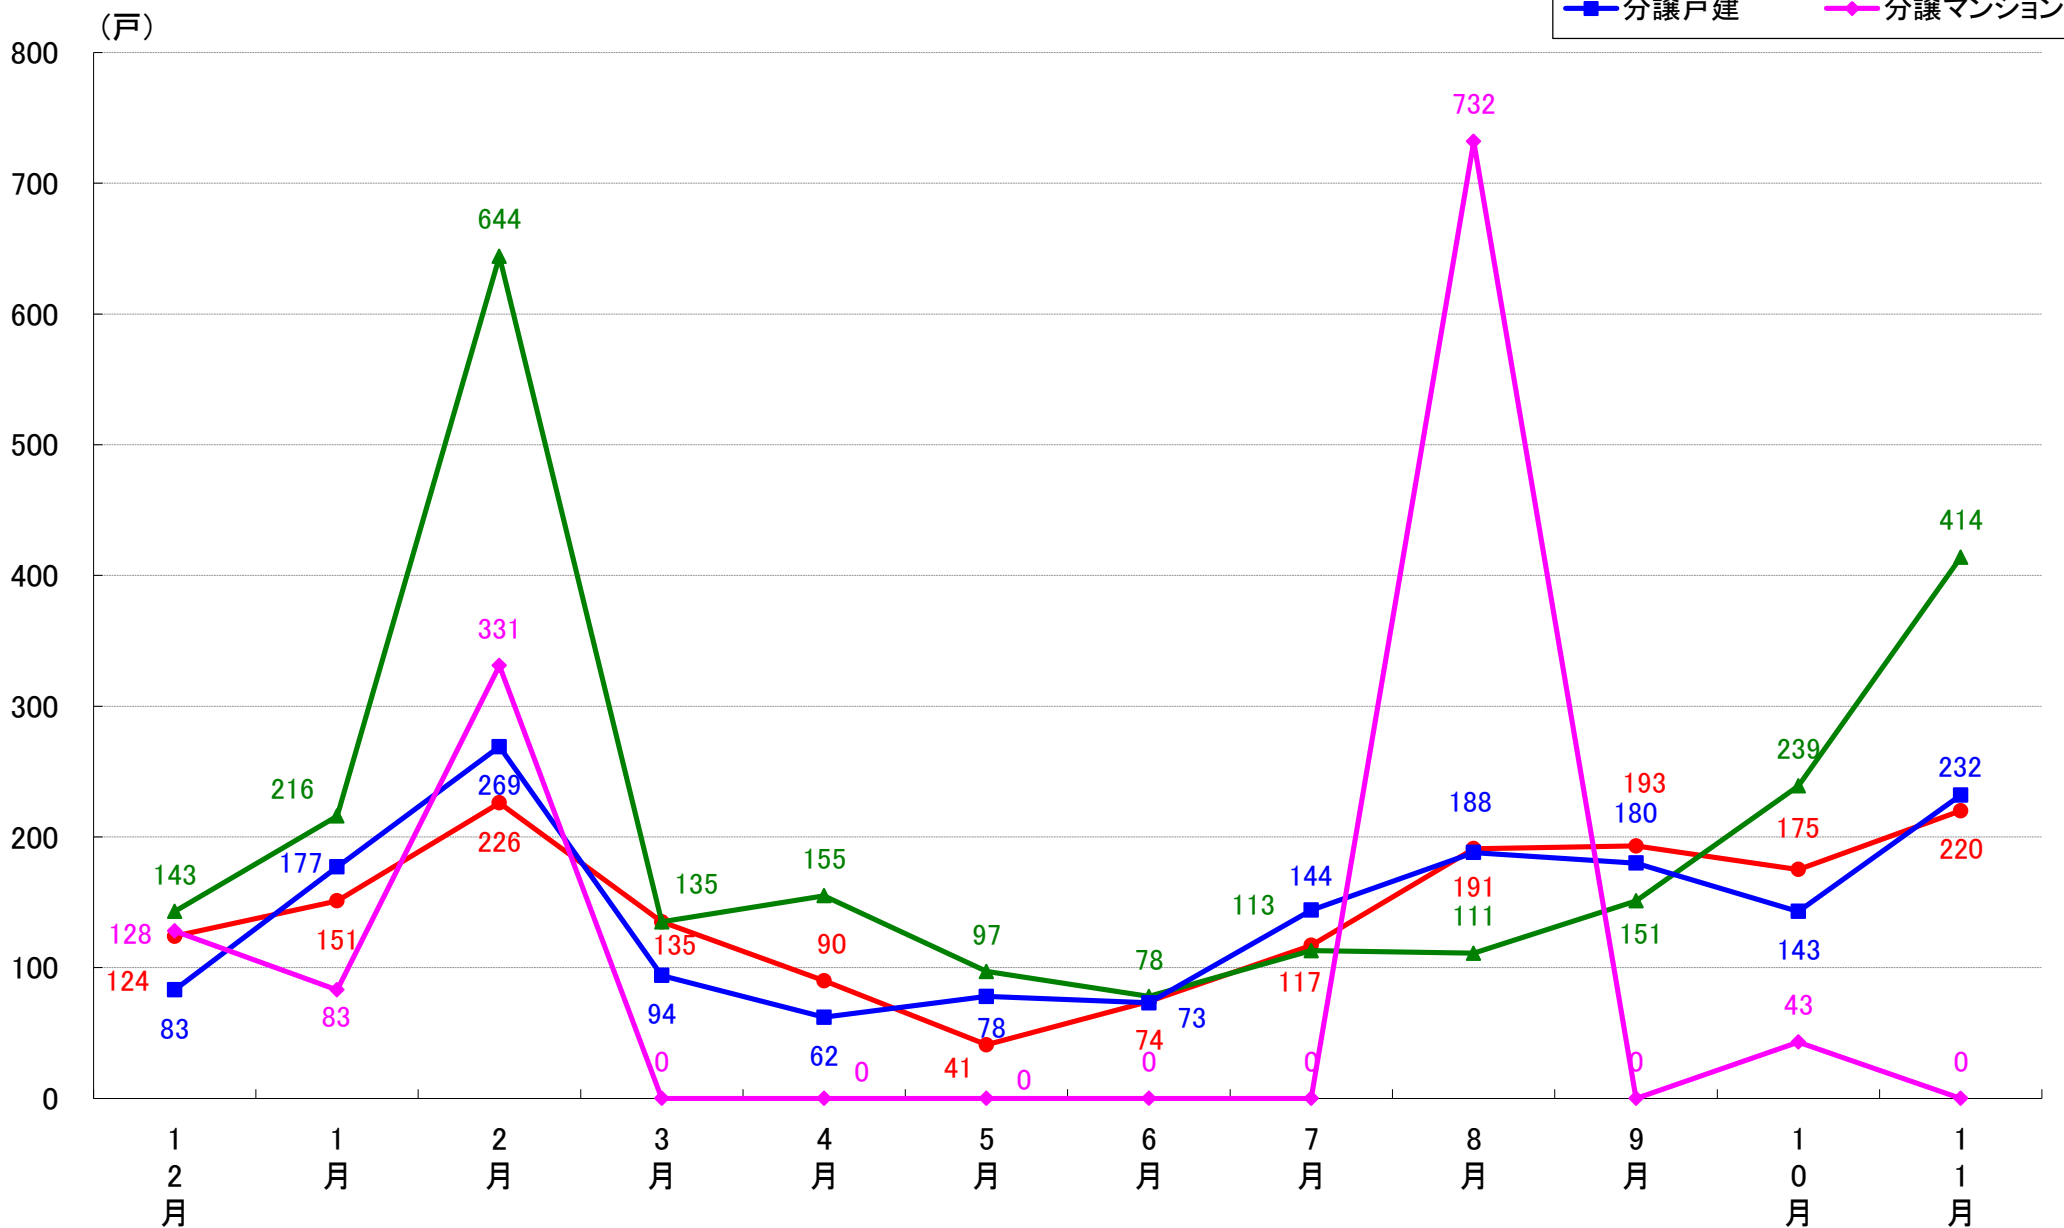

月報：千葉県千葉市の住宅着工数グラフ
令和元年11月版（平成30年12月～平成31年4月、令和元年5月～11月）

新興商事株式会社では標記の資料をまとめましたのでご案内申し上げます。

■データ出典

国土交通省 建築着工統計調査報告

■本資料作成

上記資料をもとに新興商事株式会社にて作成

千葉市 着工戸数推移

千葉市中央区 着工戸数推移

千葉市花見川区 着工戸数推移

千葉市稲毛区 着工戸数推移

千葉市若葉区 着工戸数推移

千葉市緑区 着工戸数推移

千葉市美浜区 着工戸数推移

月報：神奈川県横浜市・川崎市・相模原市の住宅着工数グラフ
令和元年11月版（平成30年12月～平成31年4月、令和元年5月～11月）

新興商事株式会社では標記の資料をまとめましたのでご案内申し上げます。

■データ出典