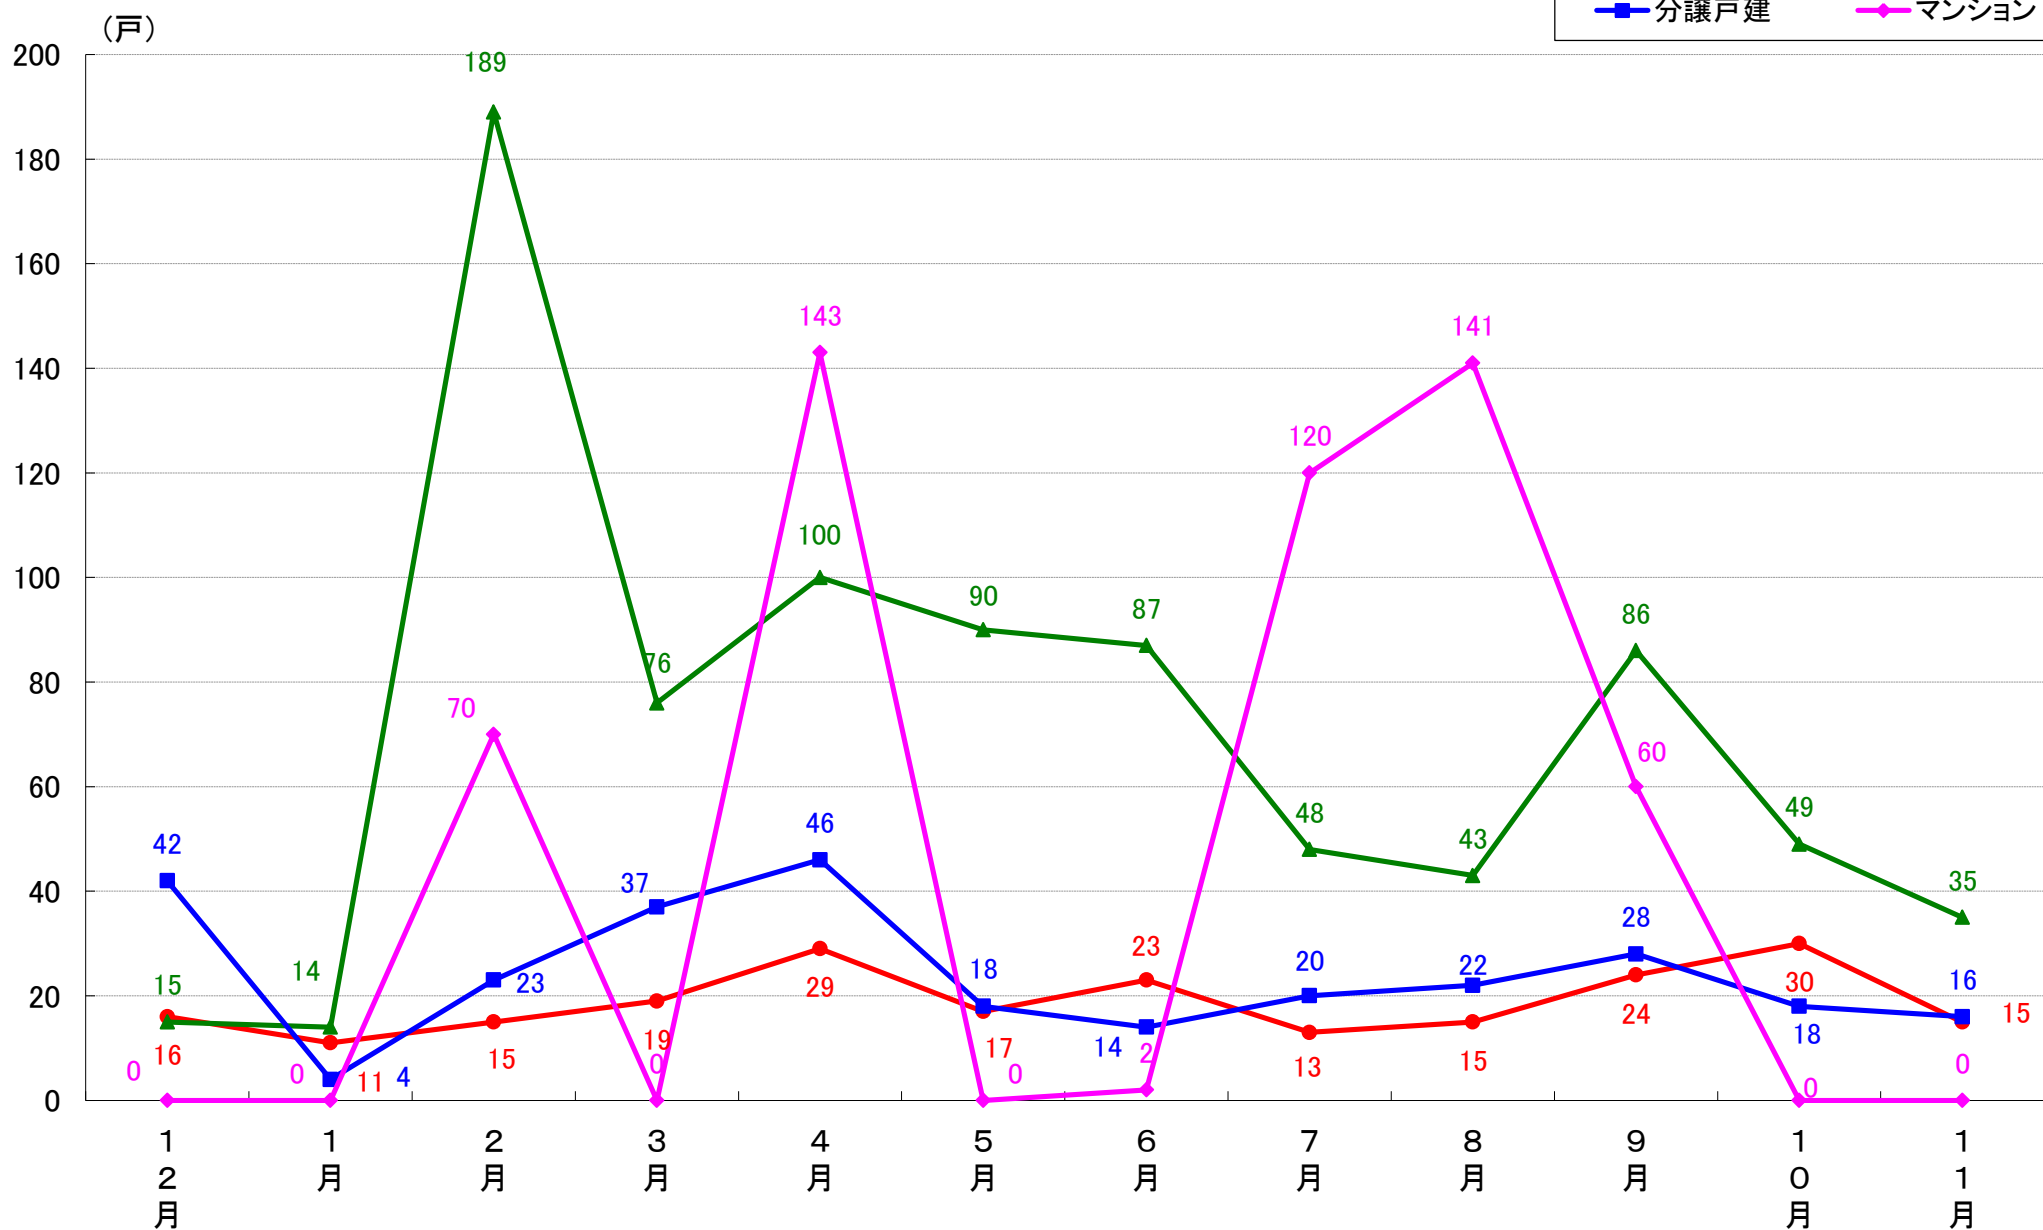

川崎市高津区 着工戸数推移