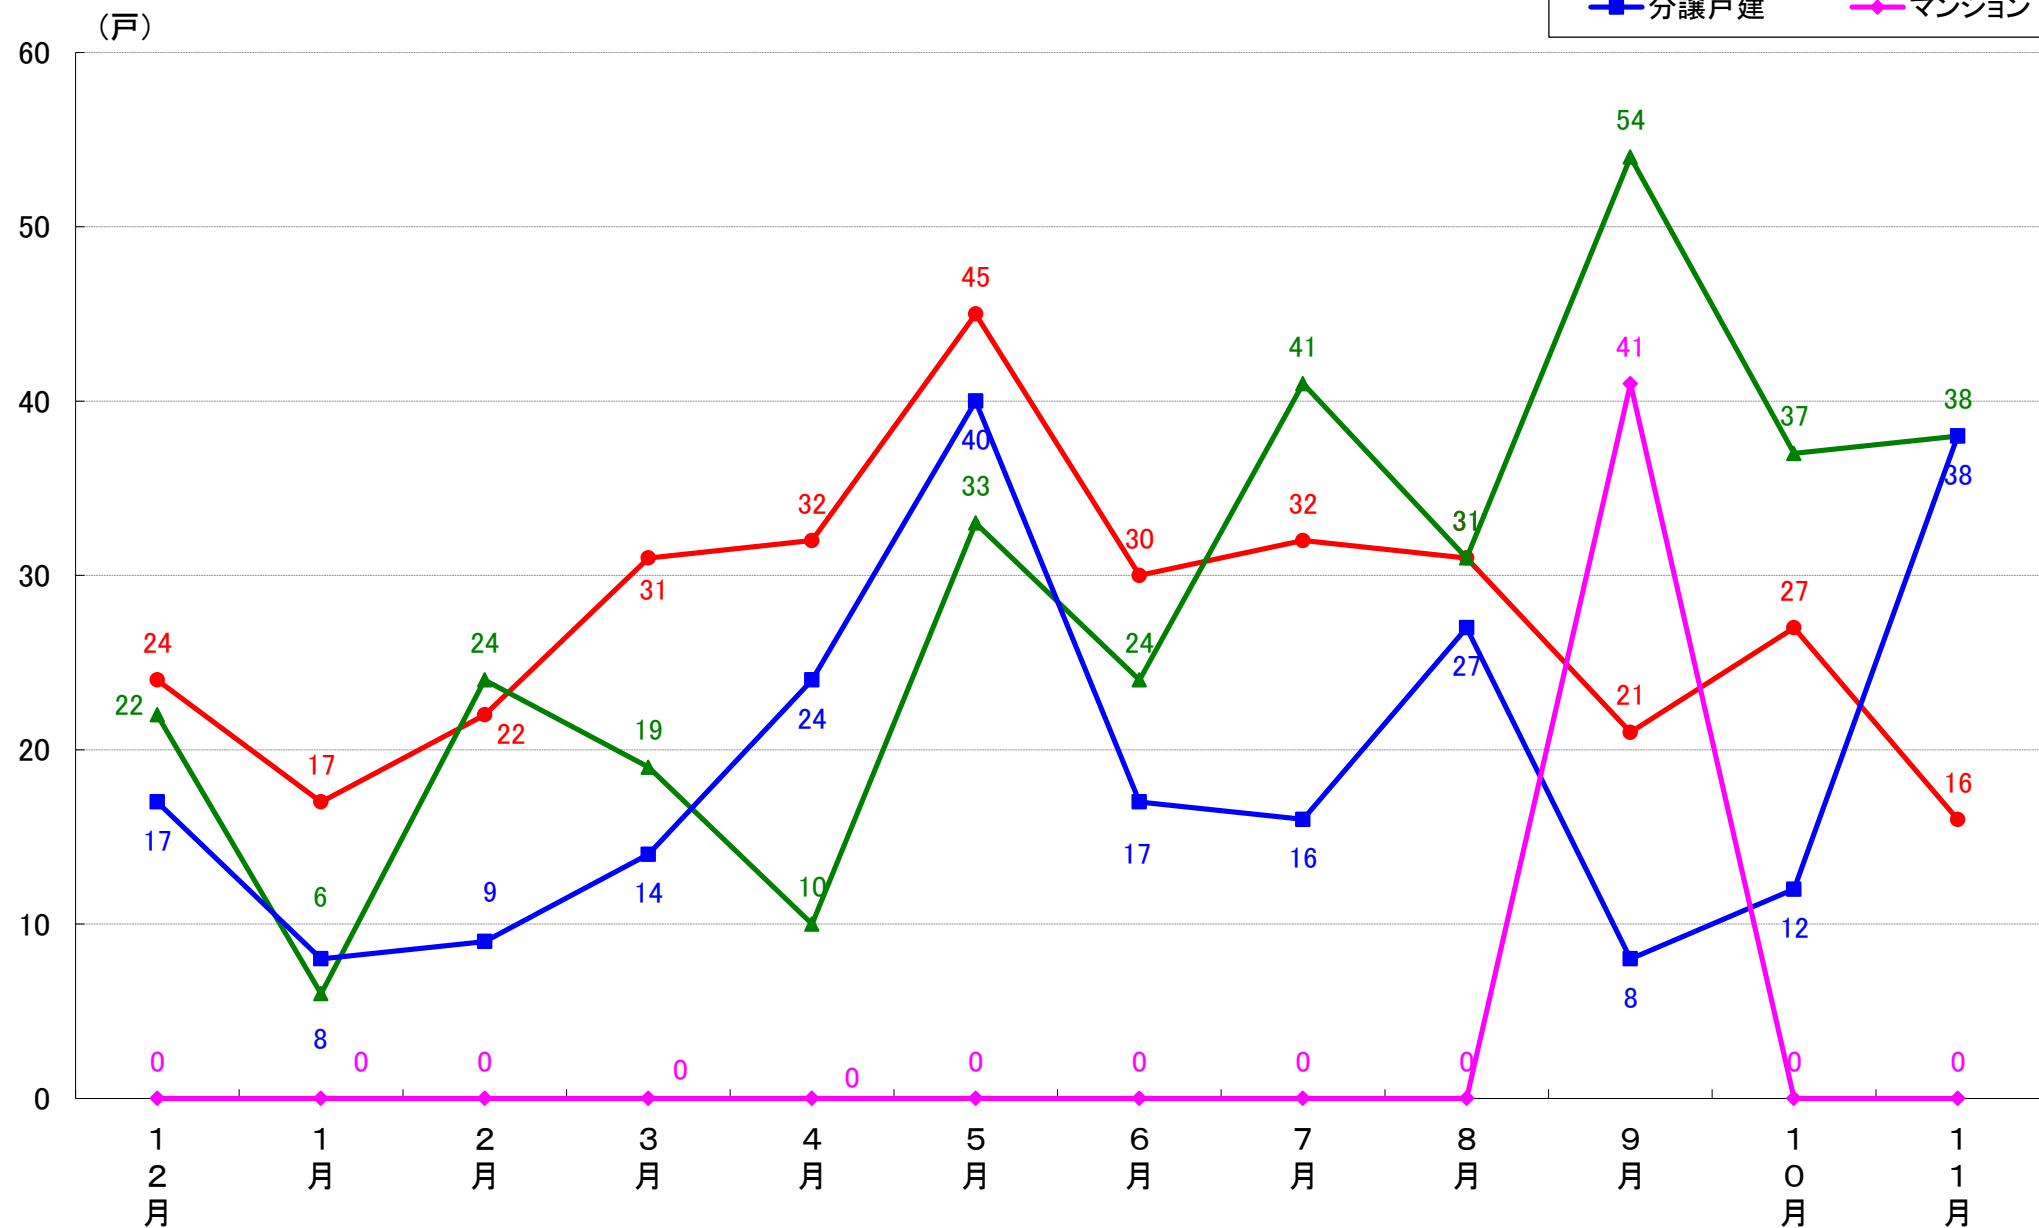

川崎市幸区 着工戸数推移

川崎市中原区 着工戸数推移

川崎市高津区 着工戸数推移

川崎市多摩区 着工戸数推移

川崎市宮前区 着工戸数推移

川崎市麻生区 着工戸数推移

相模原市 着工戸数推移

相模原市緑区 着工戸数推移