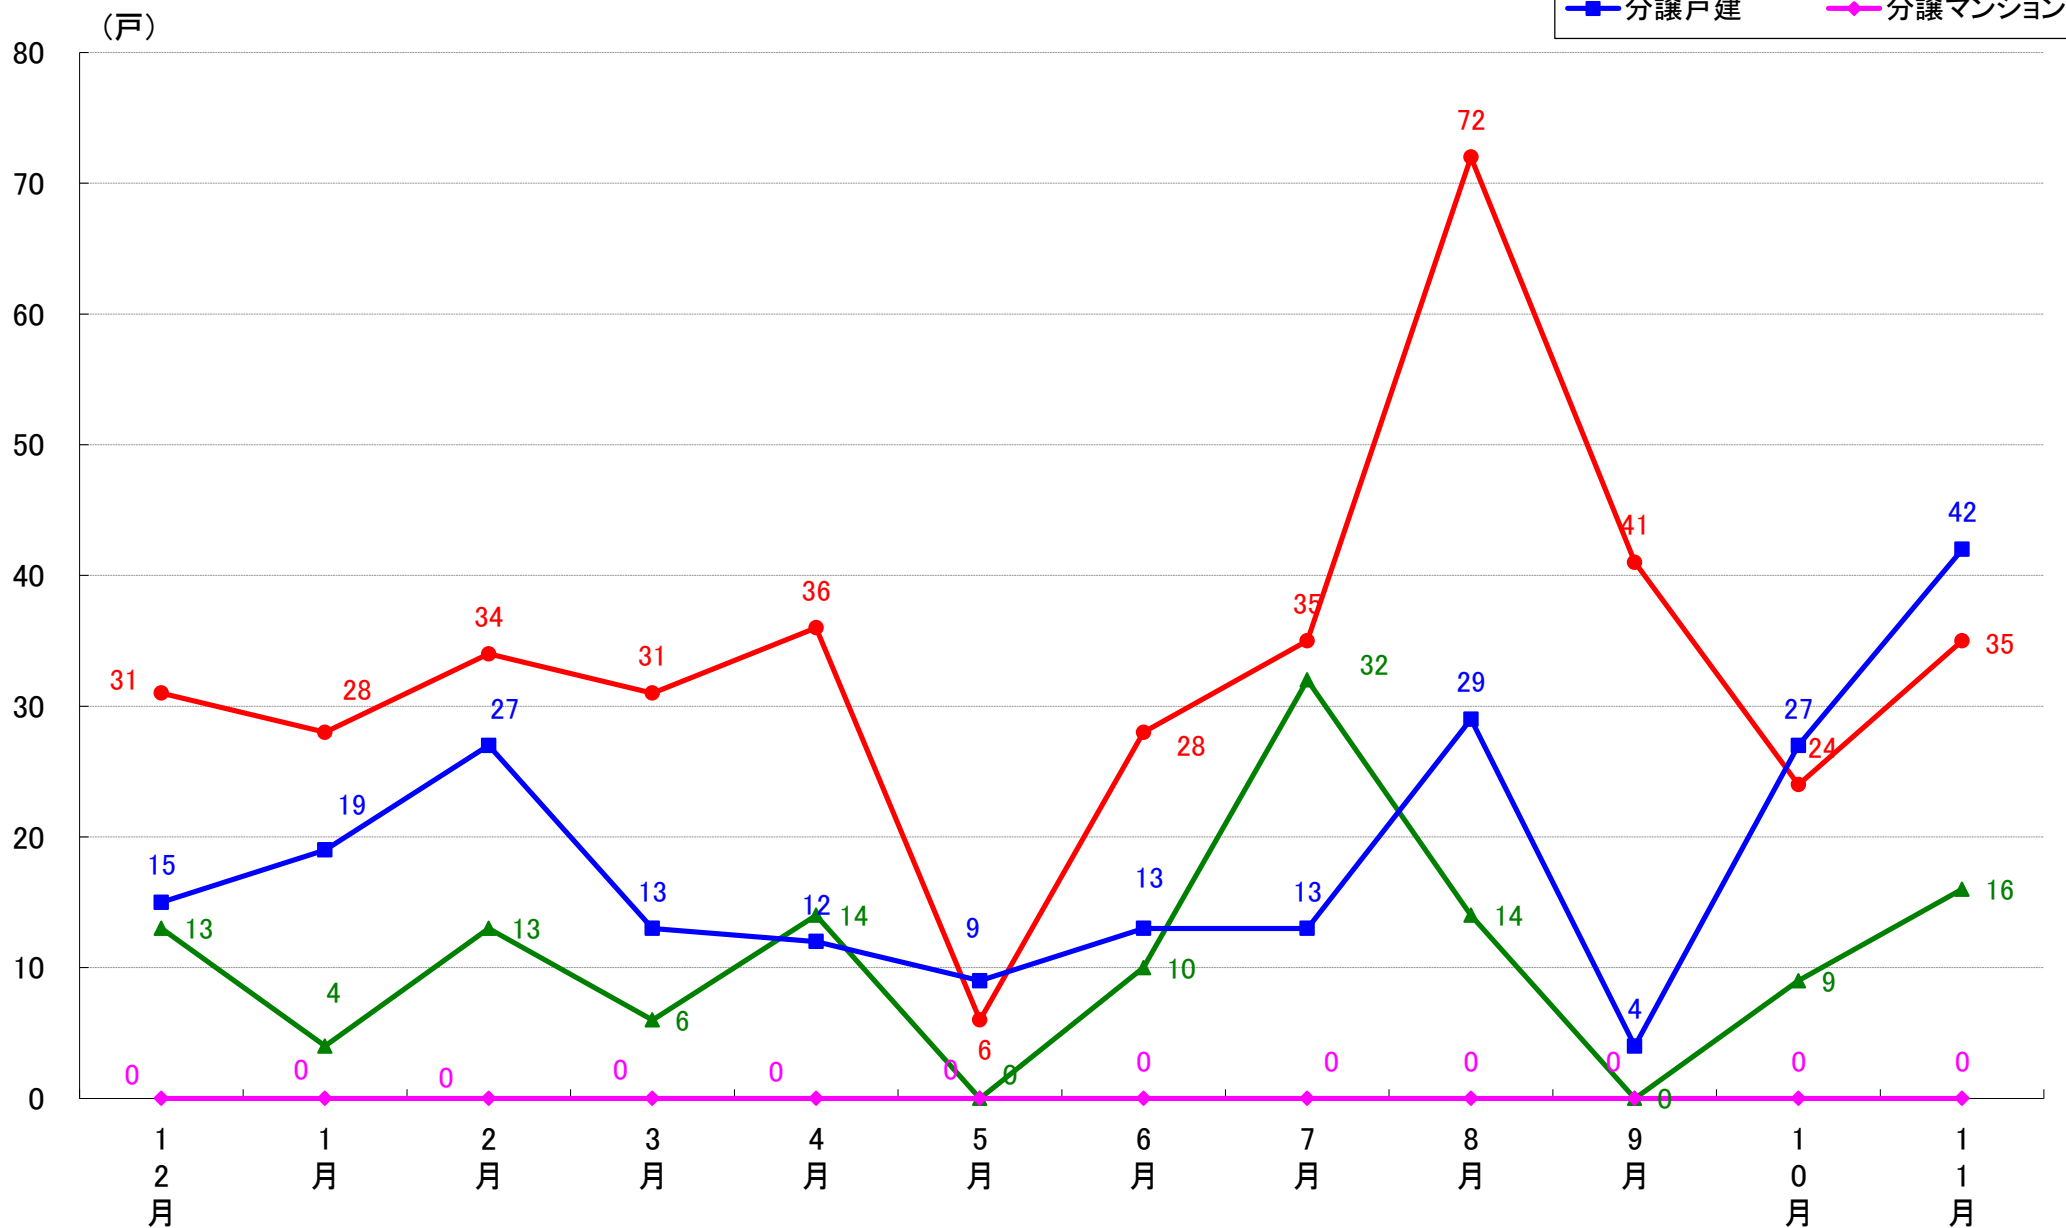

月報：千葉県千葉市の住宅着工数グラフ
令和元年11月版（平成30年12月～平成31年4月、令和元年5月～11月）

新興商事株式会社では標記の資料をまとめましたのでご案内申し上げます。

■データ出典

国土交通省 建築着工統計調査報告

■本資料作成

上記資料をもとに新興商事株式会社にて作成

千葉市 着工戸数推移

千葉市中央区 着工戸数推移

千葉市花見川区 着工戸数推移

千葉市稲毛区 着工戸数推移

千葉市若葉区 着工戸数推移

千葉市緑区 着工戸数推移

千葉市美浜区 着工戸数推移

月報：神奈川県横浜市・川崎市・相模原市の住宅着工数グラフ
令和元年11月版（平成30年12月～平成31年4月、令和元年5月～11月）

新興商事株式会社では標記の資料をまとめましたのでご案内申し上げます。

■データ出典