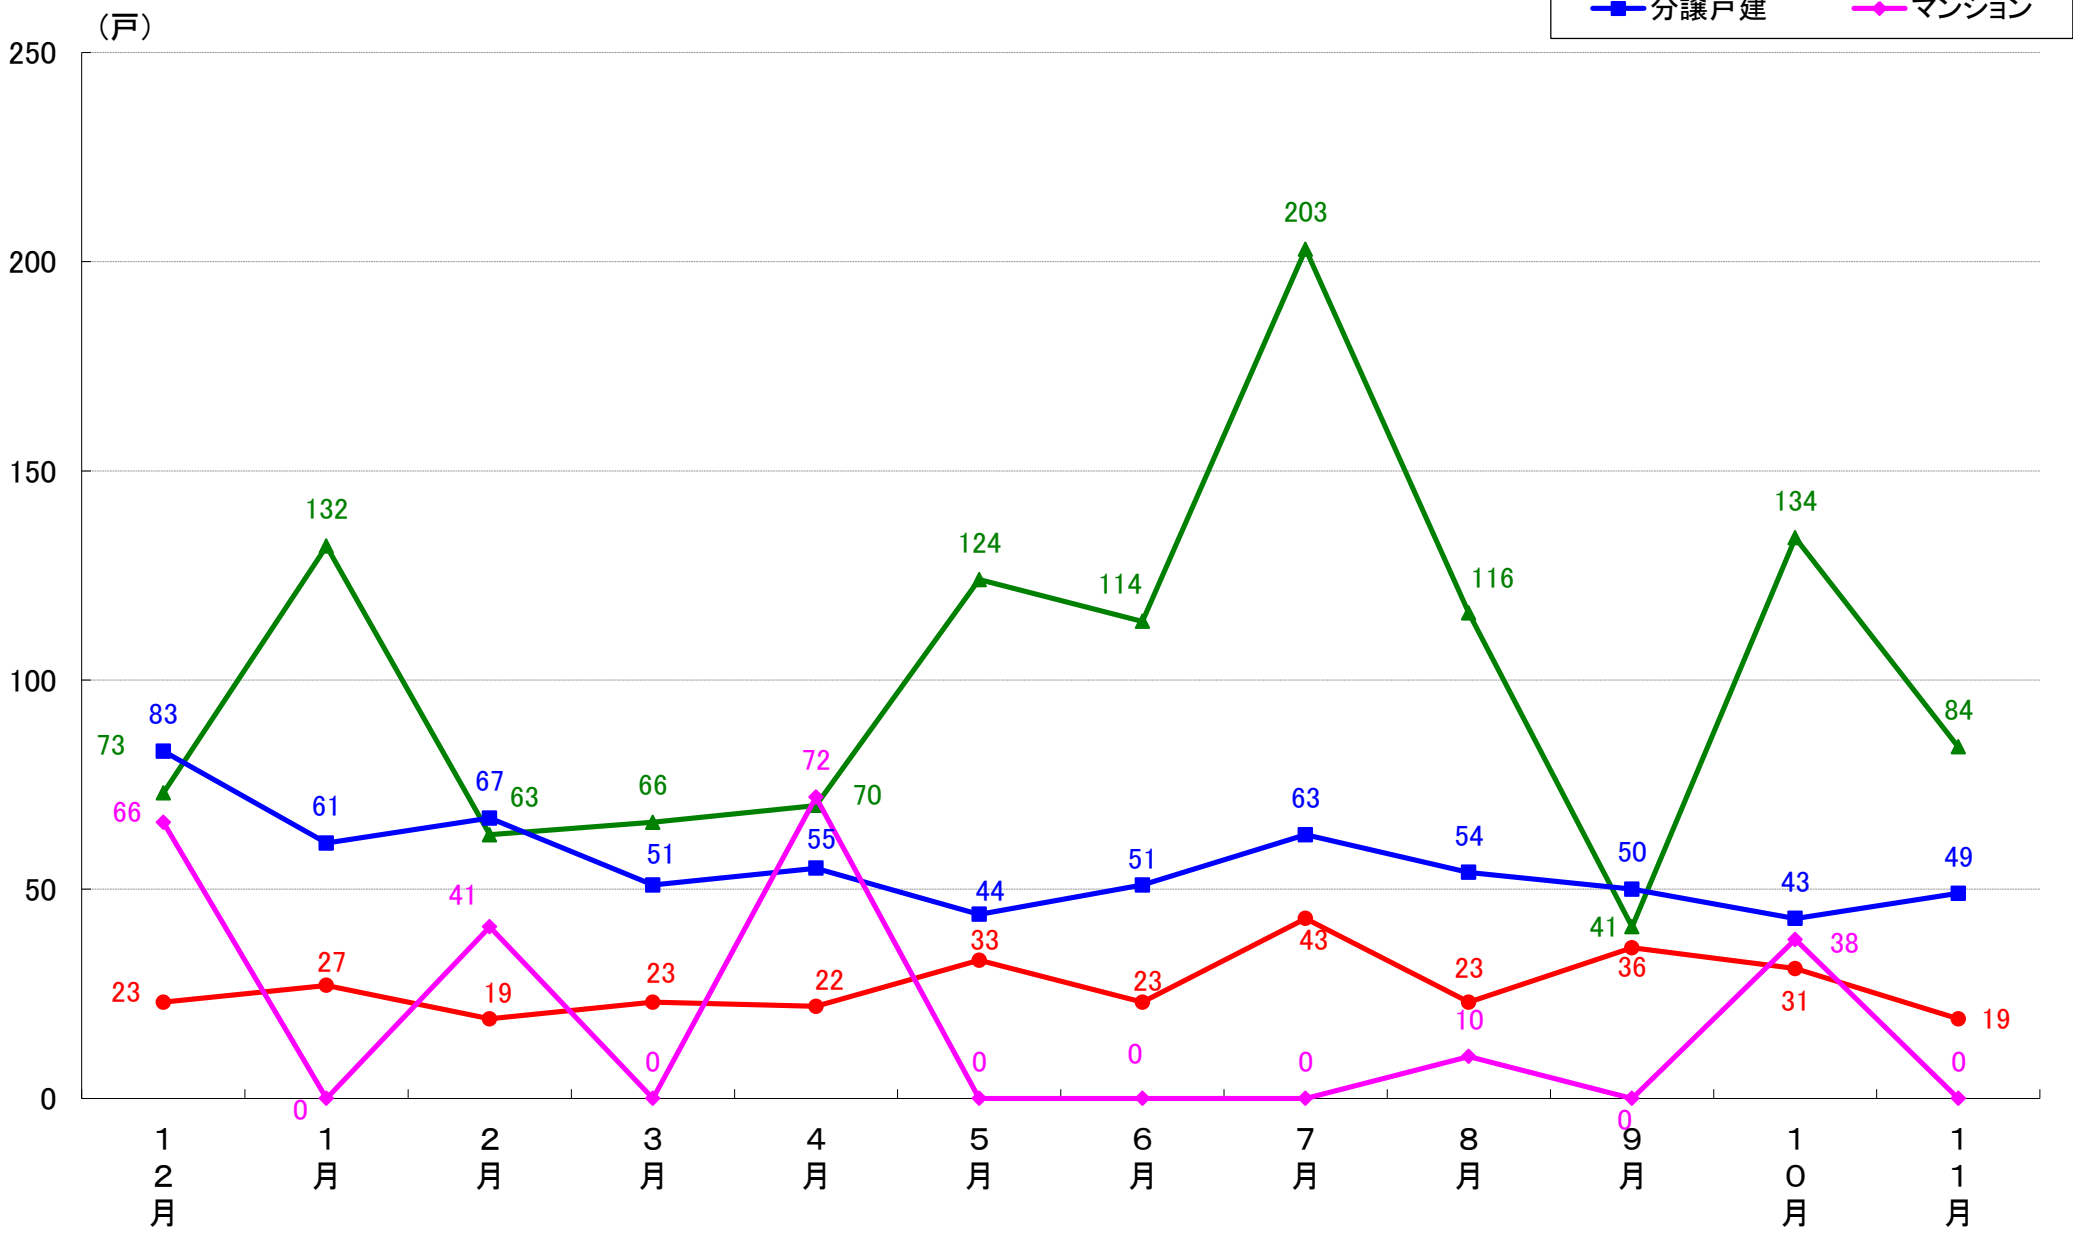

国土交通省 建築着工統計調査報告

■本資料作成

上記資料をもとに新興商事株式会社にて作成

横浜市 着工戸数推移

横浜市鶴見区 着工戸数推移

横浜市神奈川区 着工戸数推移

横浜市西区 着工戸数推移

横浜市中区 着工戸数推移