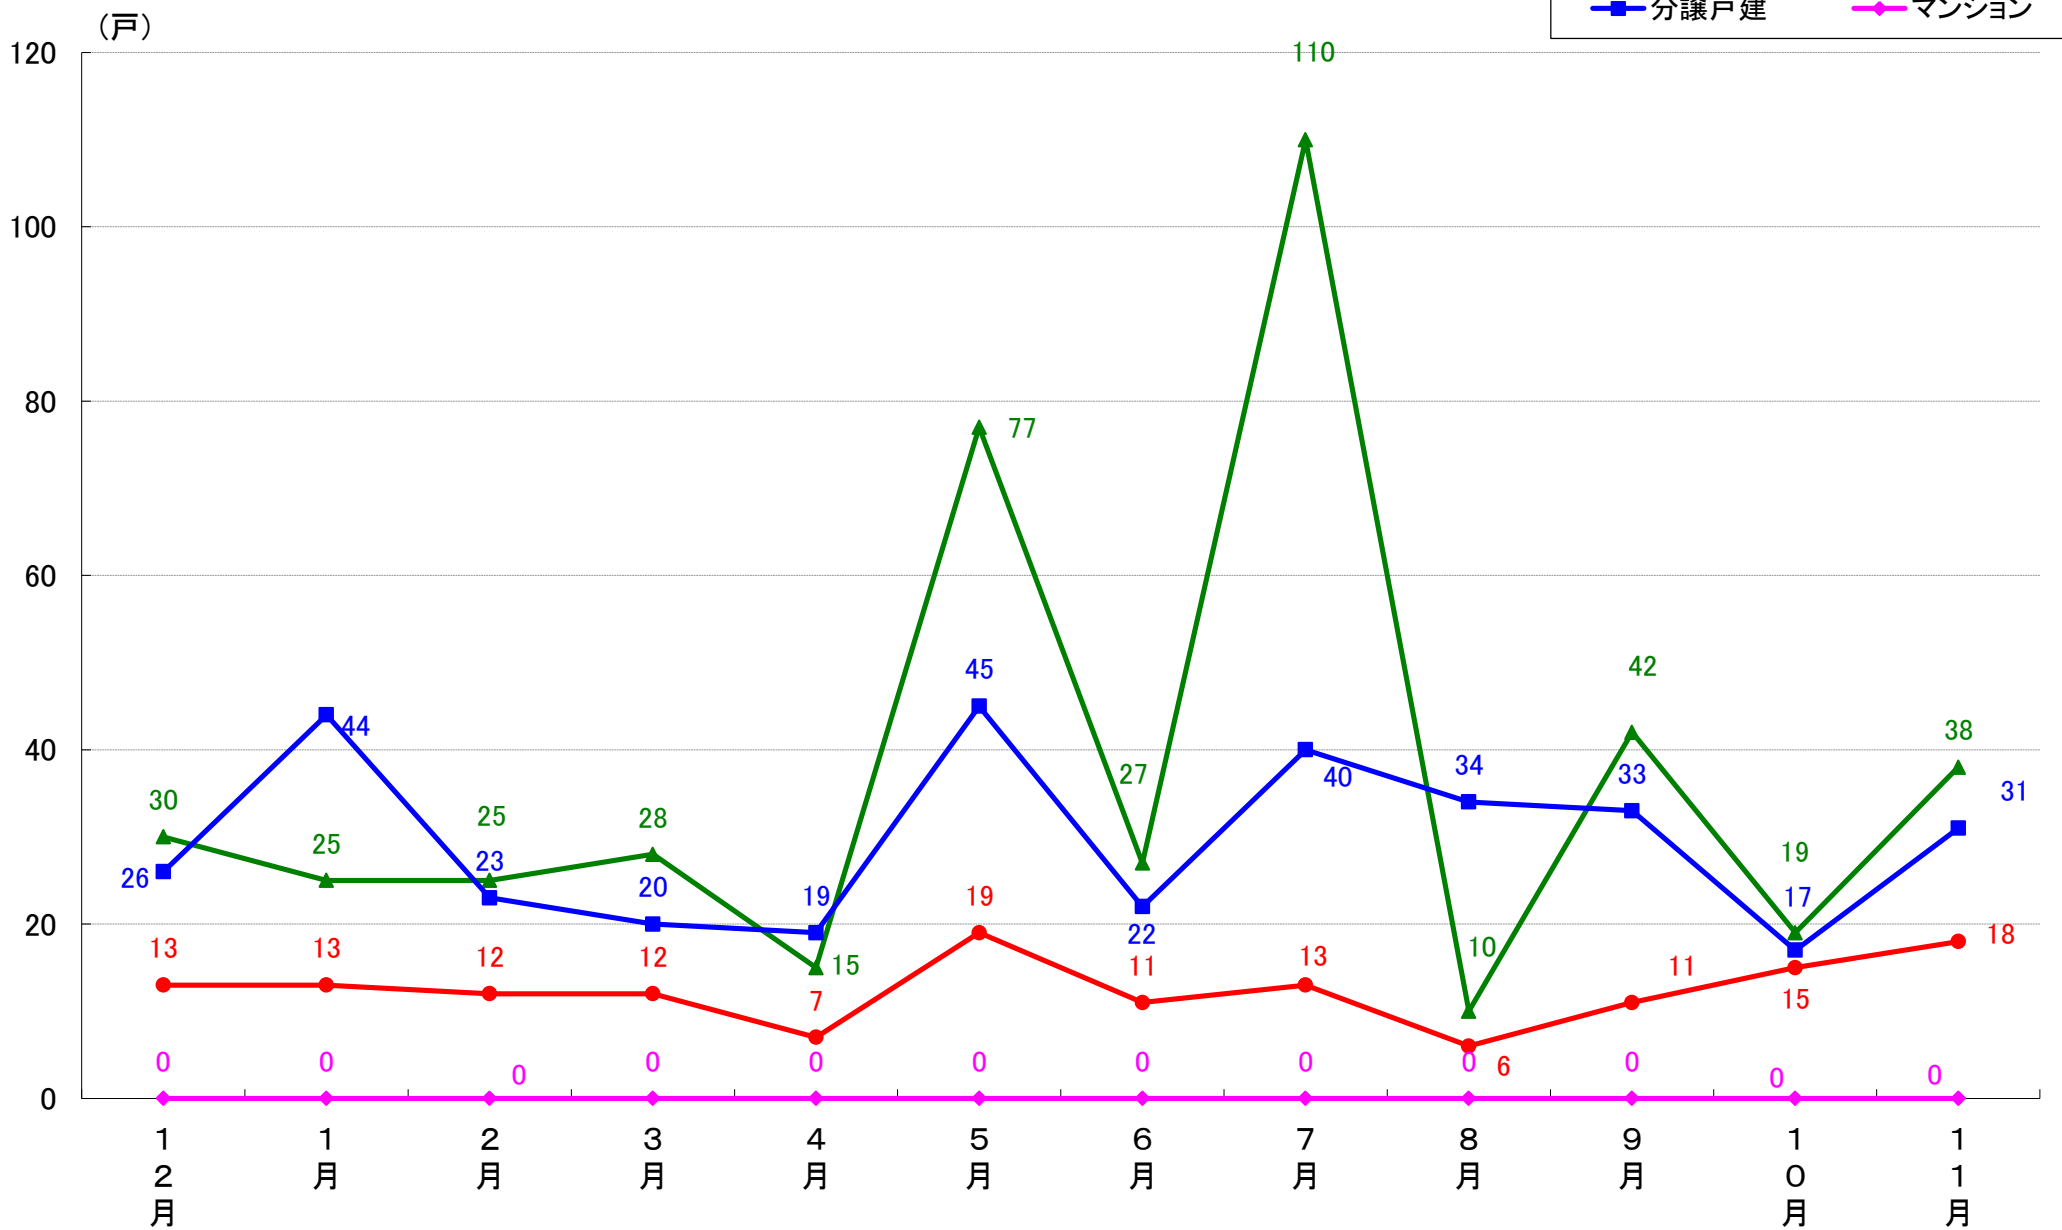

横浜市磯子区 着工戸数推移