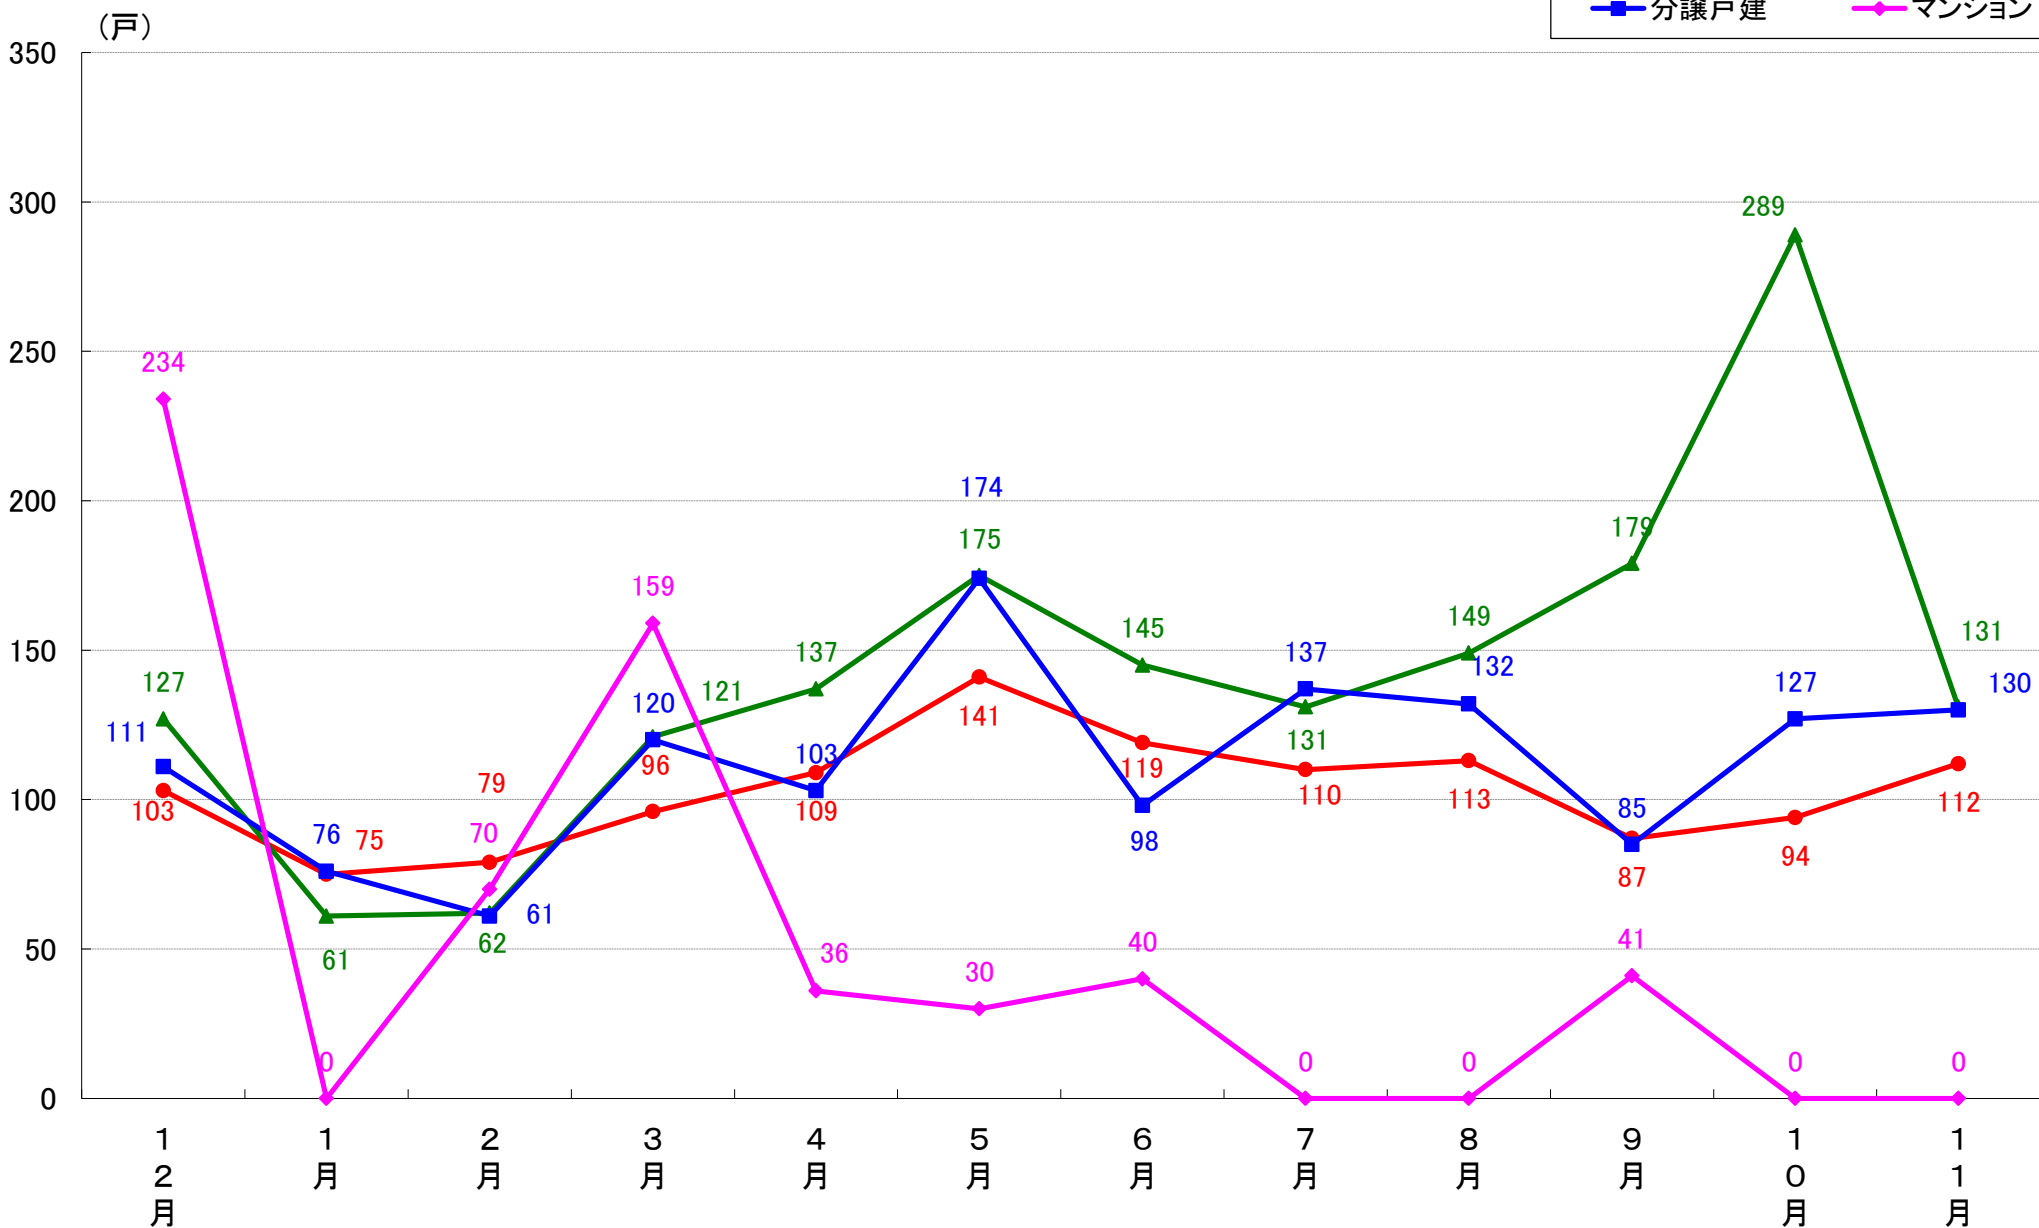

川崎市幸区 着工戸数推移

川崎市中原区 着工戸数推移

川崎市高津区 着工戸数推移

川崎市多摩区 着工戸数推移

川崎市宮前区 着工戸数推移

川崎市麻生区 着工戸数推移

相模原市 着工戸数推移

相模原市緑区 着工戸数推移