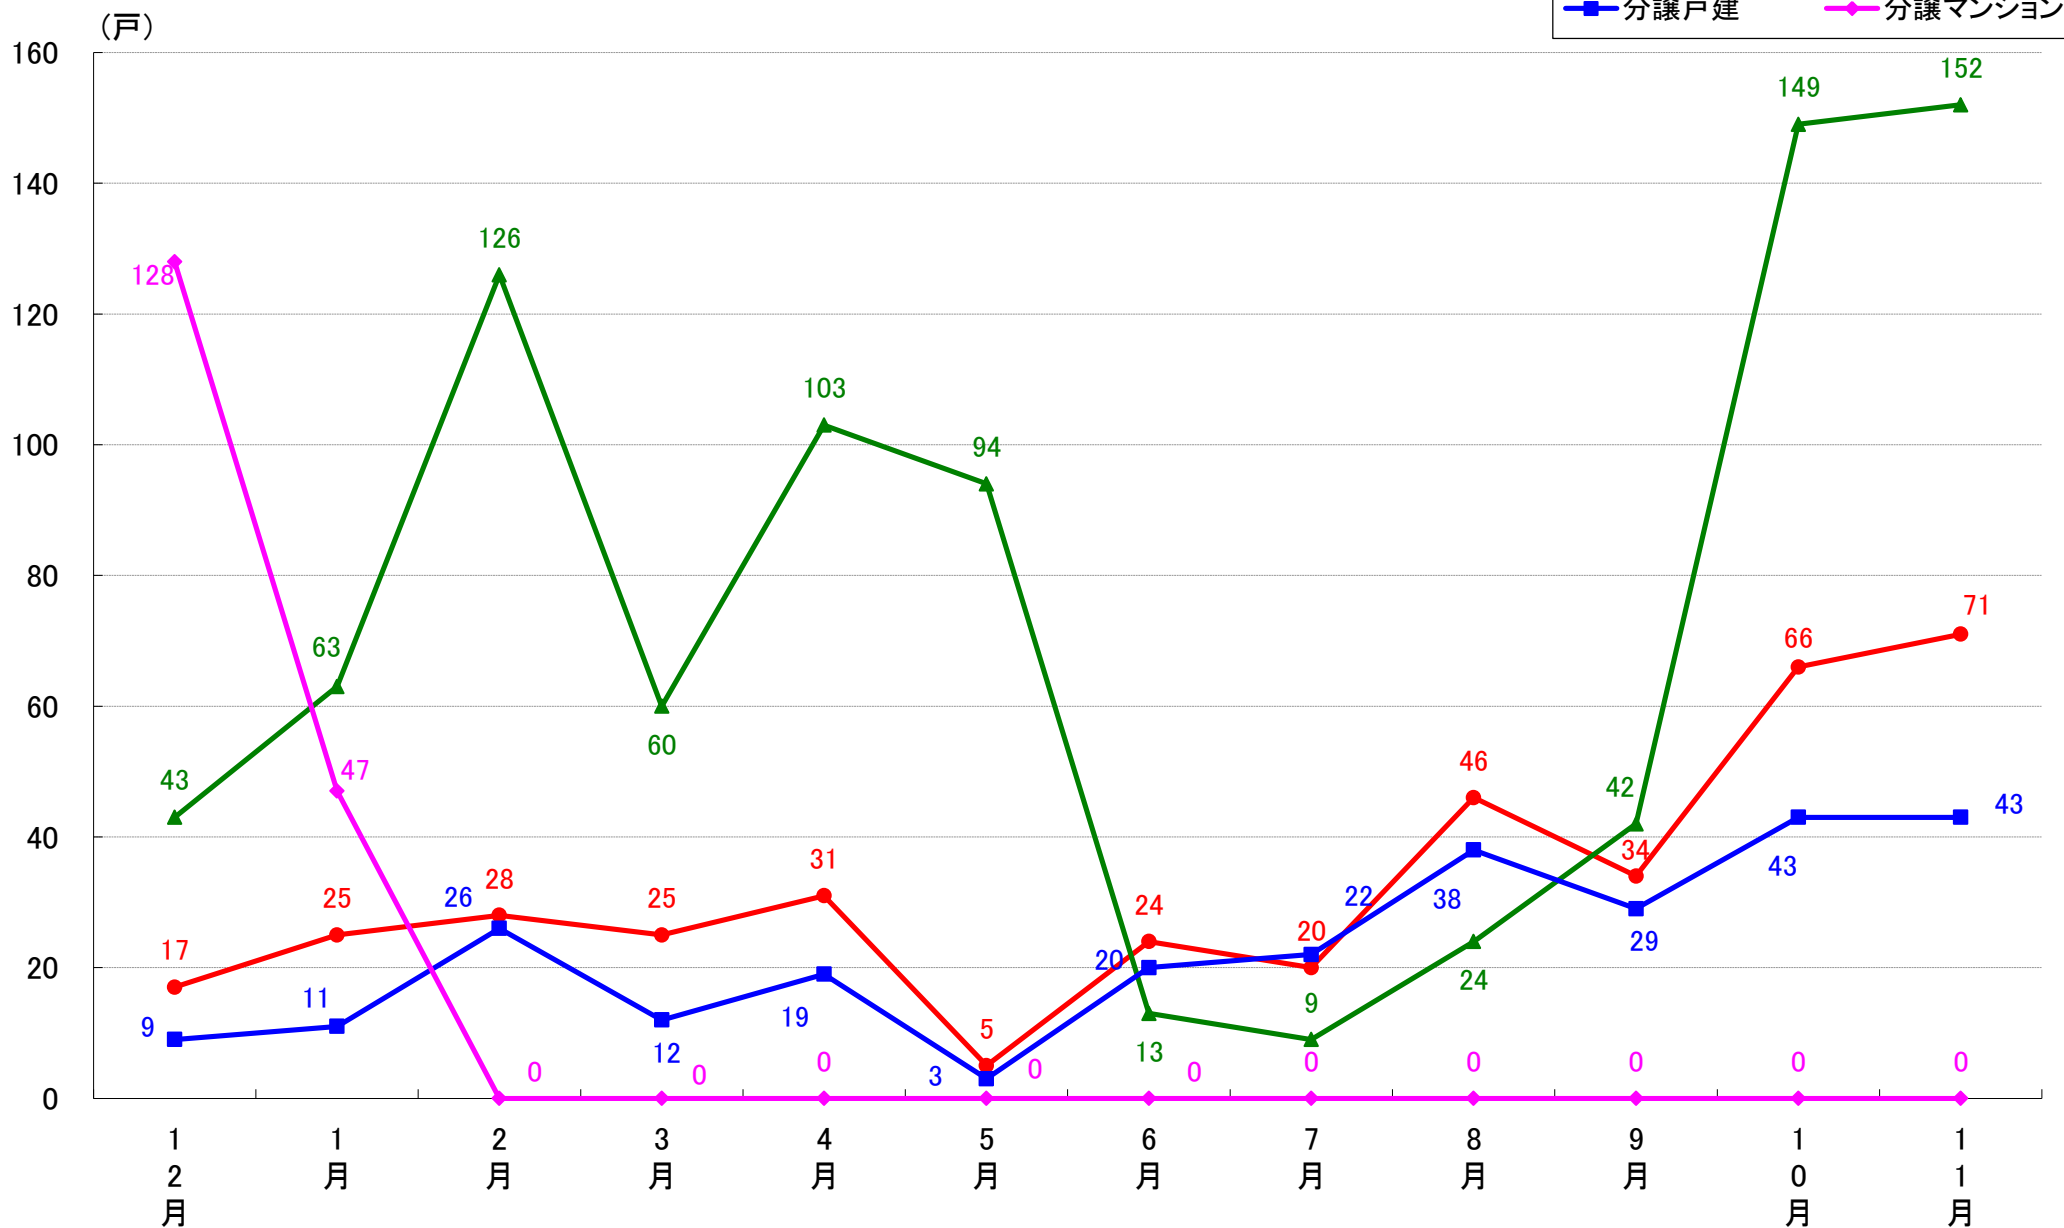

月報：千葉県千葉市の住宅着工数グラフ
令和元年11月版（平成30年12月～平成31年4月、令和元年5月～11月）

新興商事株式会社では標記の資料をまとめましたのでご案内申し上げます。

■データ出典

国土交通省 建築着工統計調査報告

■本資料作成

上記資料をもとに新興商事株式会社にて作成

千葉市 着工戸数推移

千葉市中央区 着工戸数推移

千葉市花見川区 着工戸数推移

千葉市稲毛区 着工戸数推移

千葉市若葉区 着工戸数推移

千葉市緑区 着工戸数推移

千葉市美浜区 着工戸数推移

月報：神奈川県横浜市・川崎市・相模原市の住宅着工数グラフ
令和元年11月版（平成30年12月～平成31年4月、令和元年5月～11月）

新興商事株式会社では標記の資料をまとめましたのでご案内申し上げます。

■データ出典