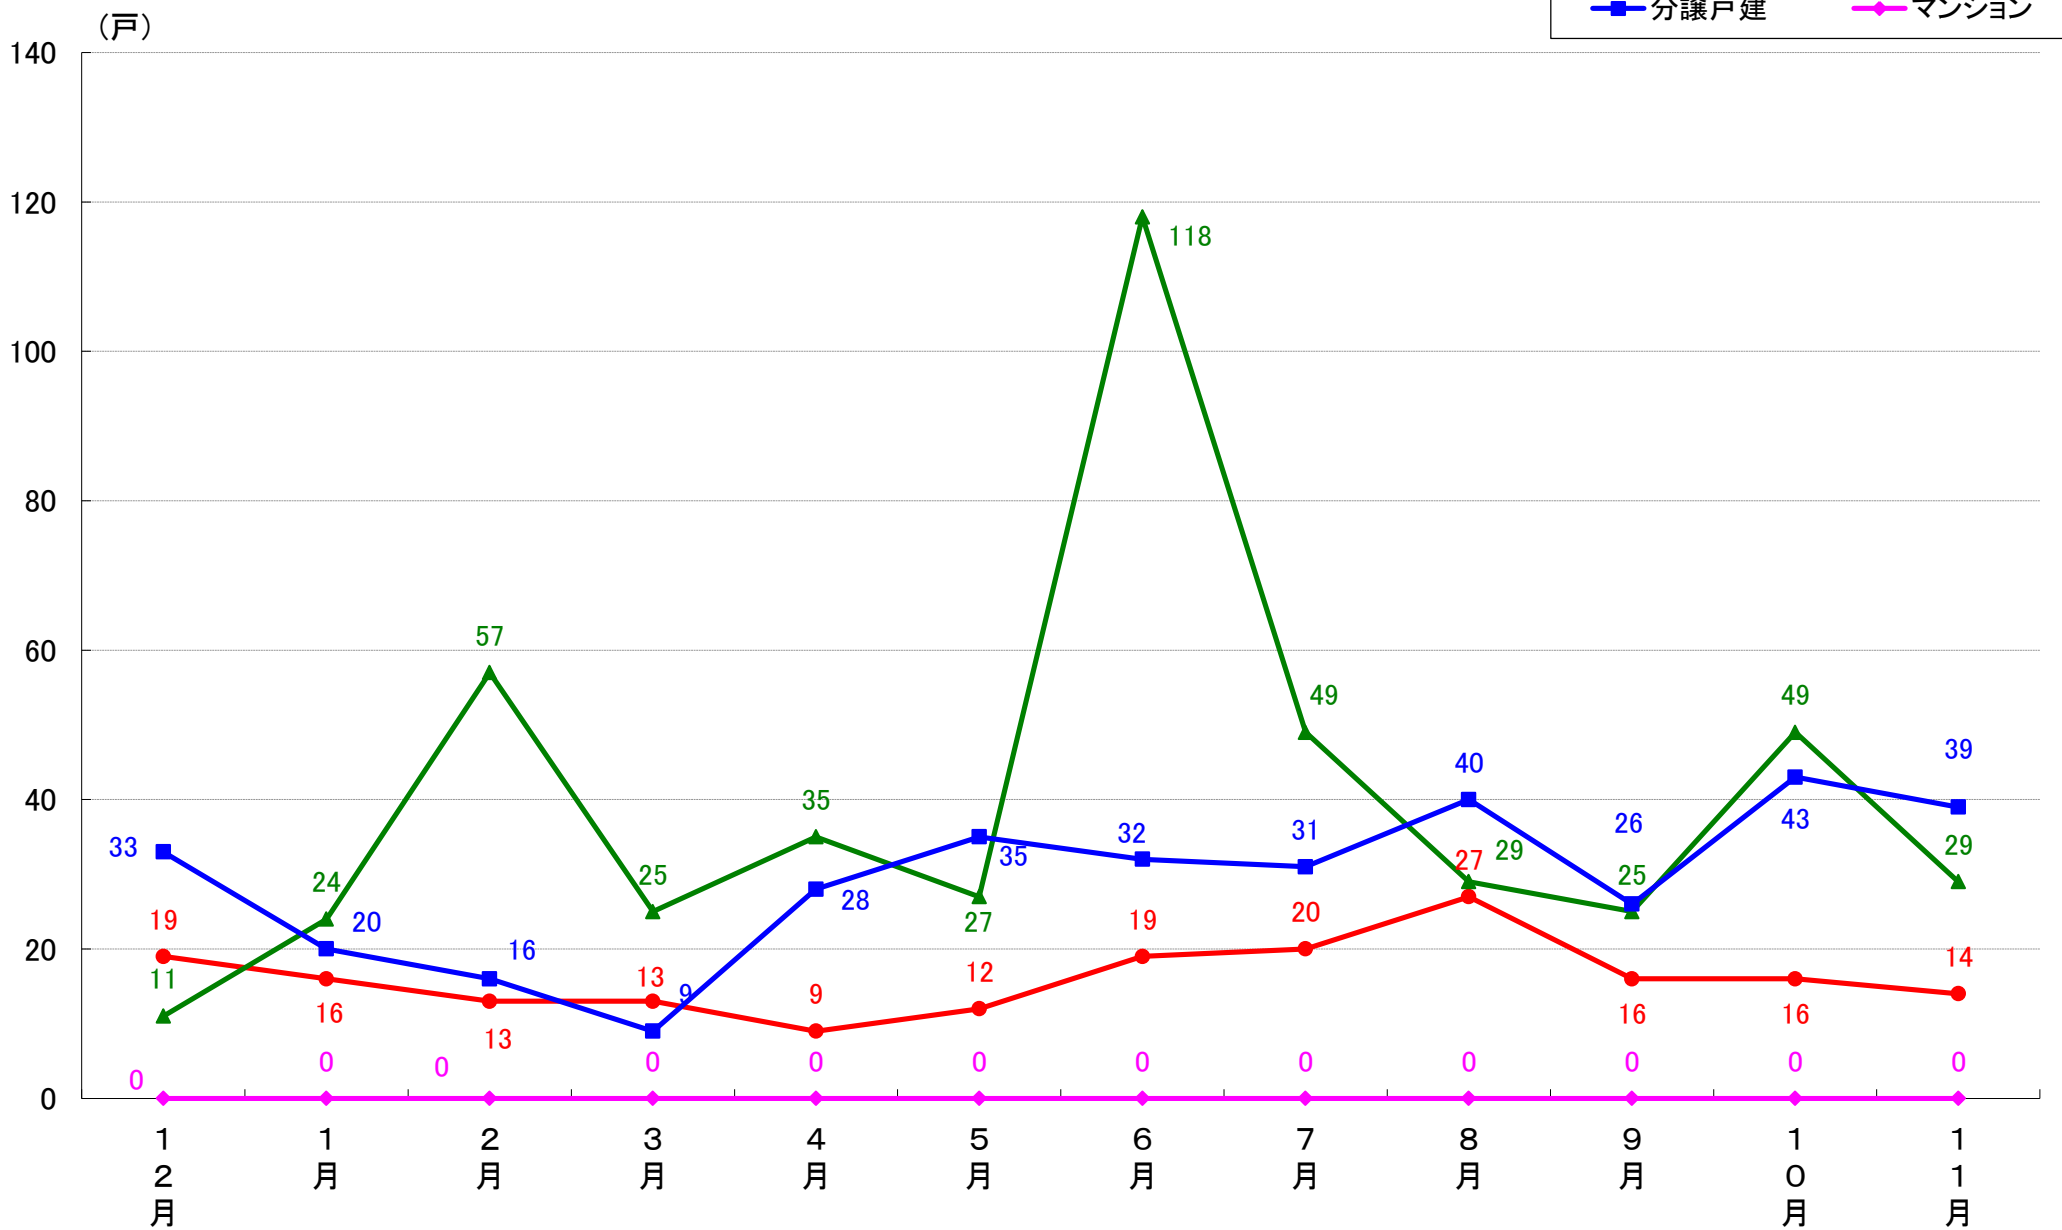

横浜市南区 着工戸数推移

横浜市保土ヶ谷区 着工戸数推移

横浜市磯子区 着工戸数推移

横浜市金沢区 着工戸数推移

横浜市港北区 着工戸数推移

横浜市戸塚区 着工戸数推移

横浜市港南区 着工戸数推移

横浜市旭区 着工戸数推移