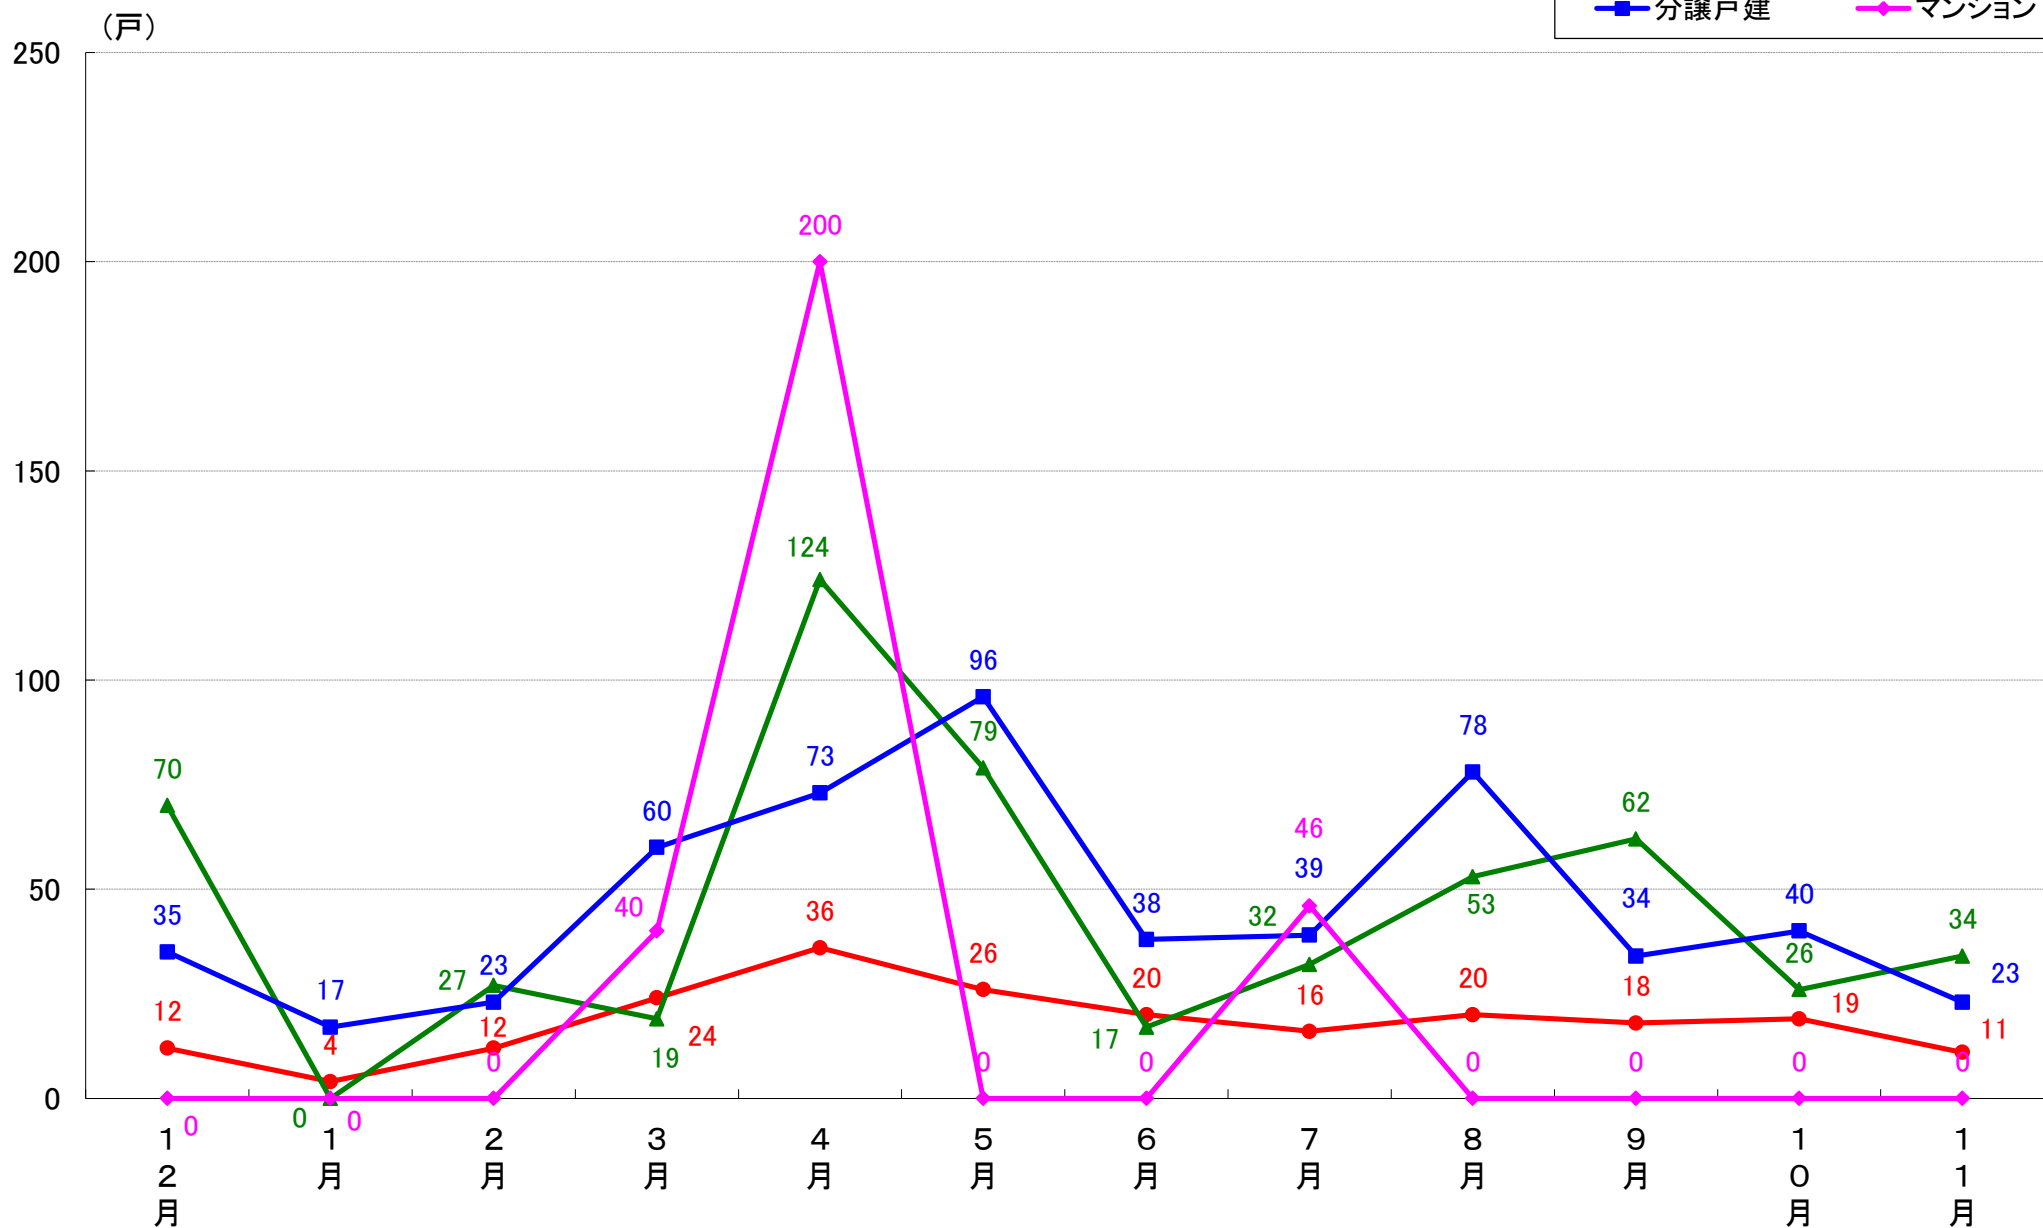

川崎市幸区 着工戸数推移

川崎市中原区 着工戸数推移

川崎市高津区 着工戸数推移

川崎市多摩区 着工戸数推移

川崎市宮前区 着工戸数推移

川崎市麻生区 着工戸数推移

相模原市 着工戸数推移

相模原市緑区 着工戸数推移