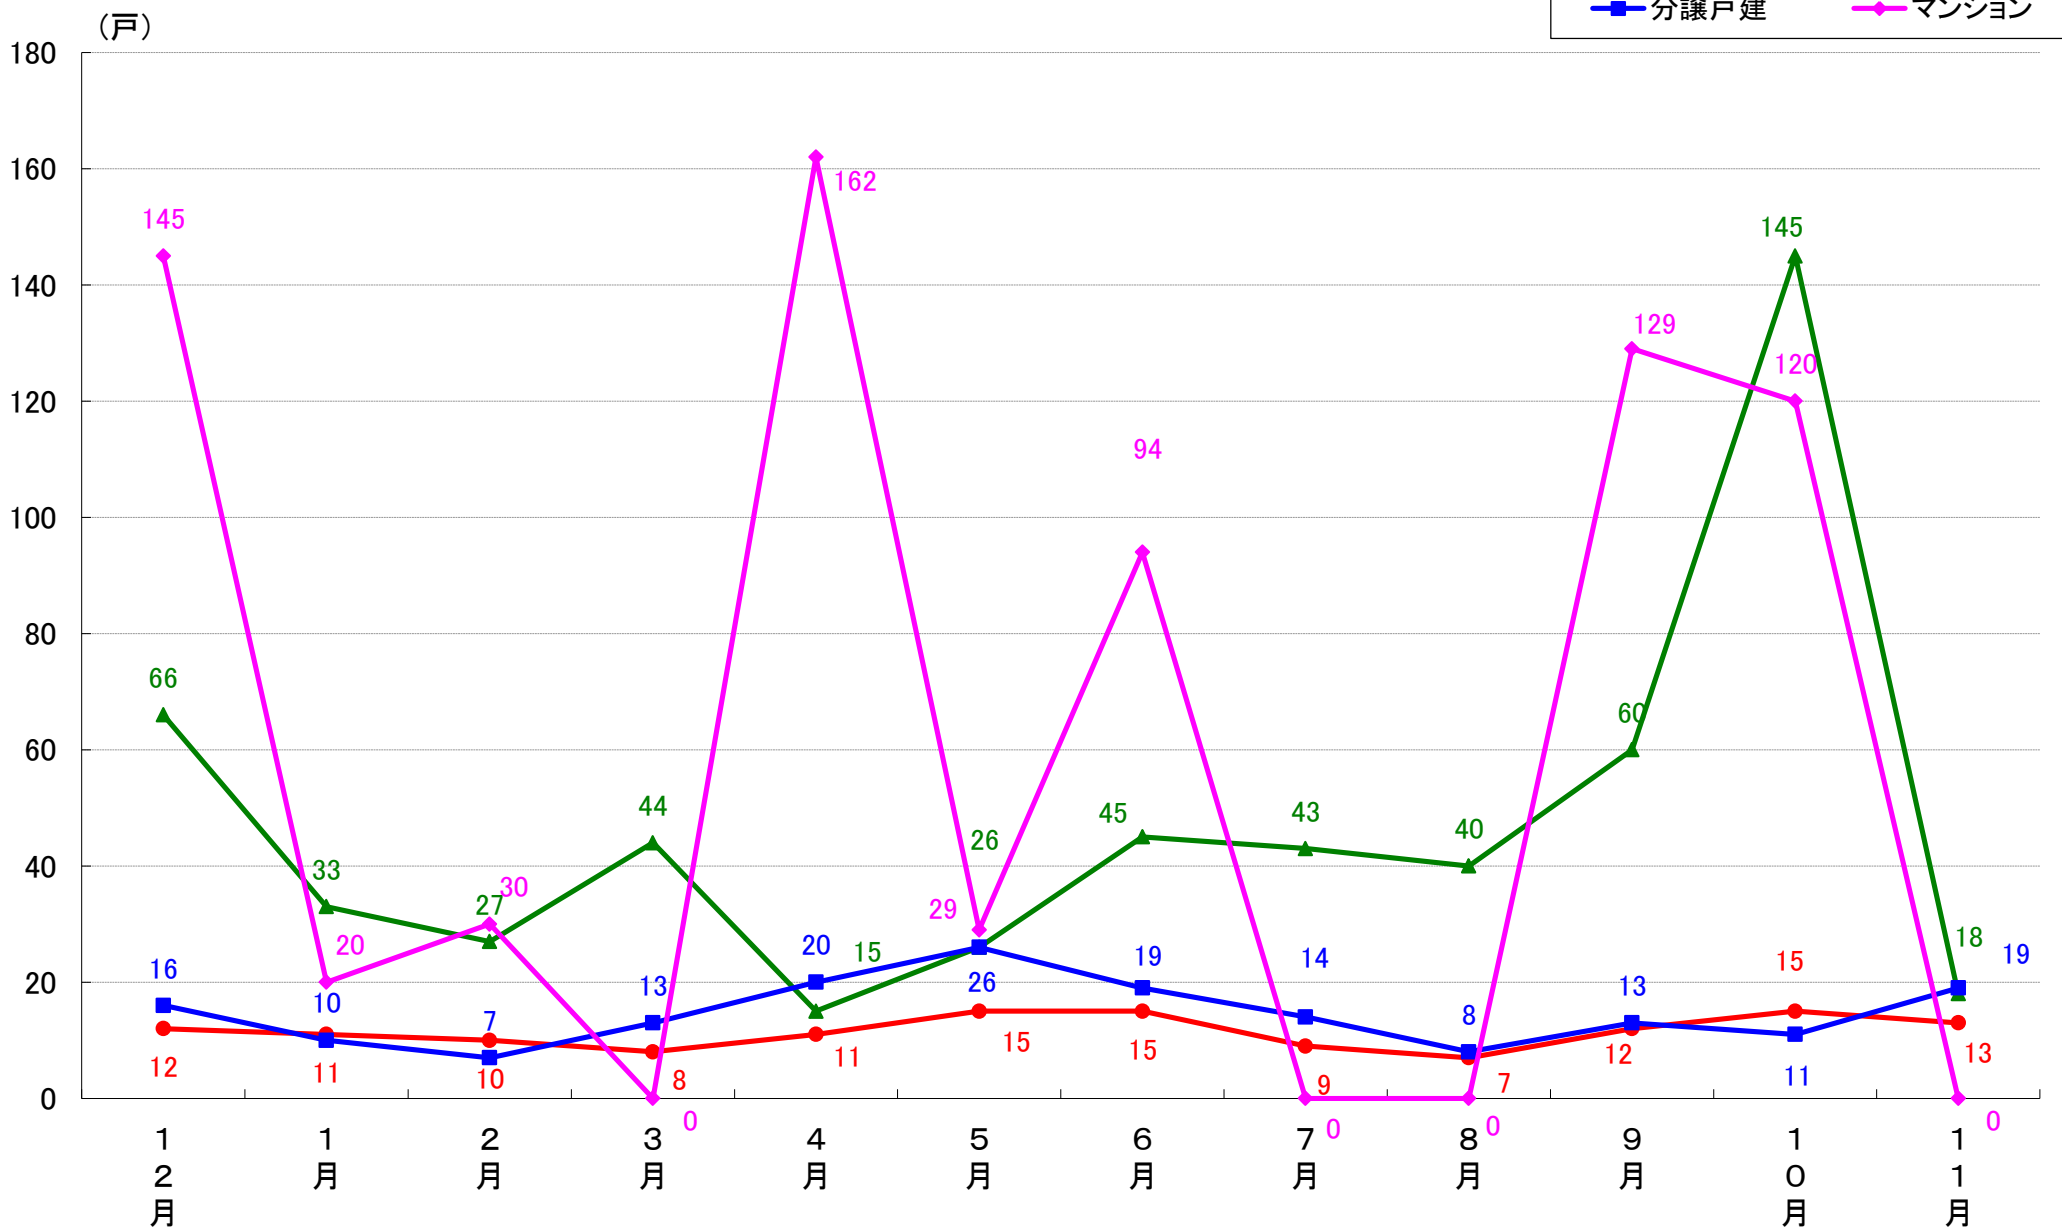

国土交通省 建築着工統計調査報告

■本資料作成

上記資料をもとに新興商事株式会社にて作成

横浜市 着工戸数推移

横浜市鶴見区 着工戸数推移

横浜市神奈川区 着工戸数推移

横浜市西区 着工戸数推移

横浜市中区 着工戸数推移