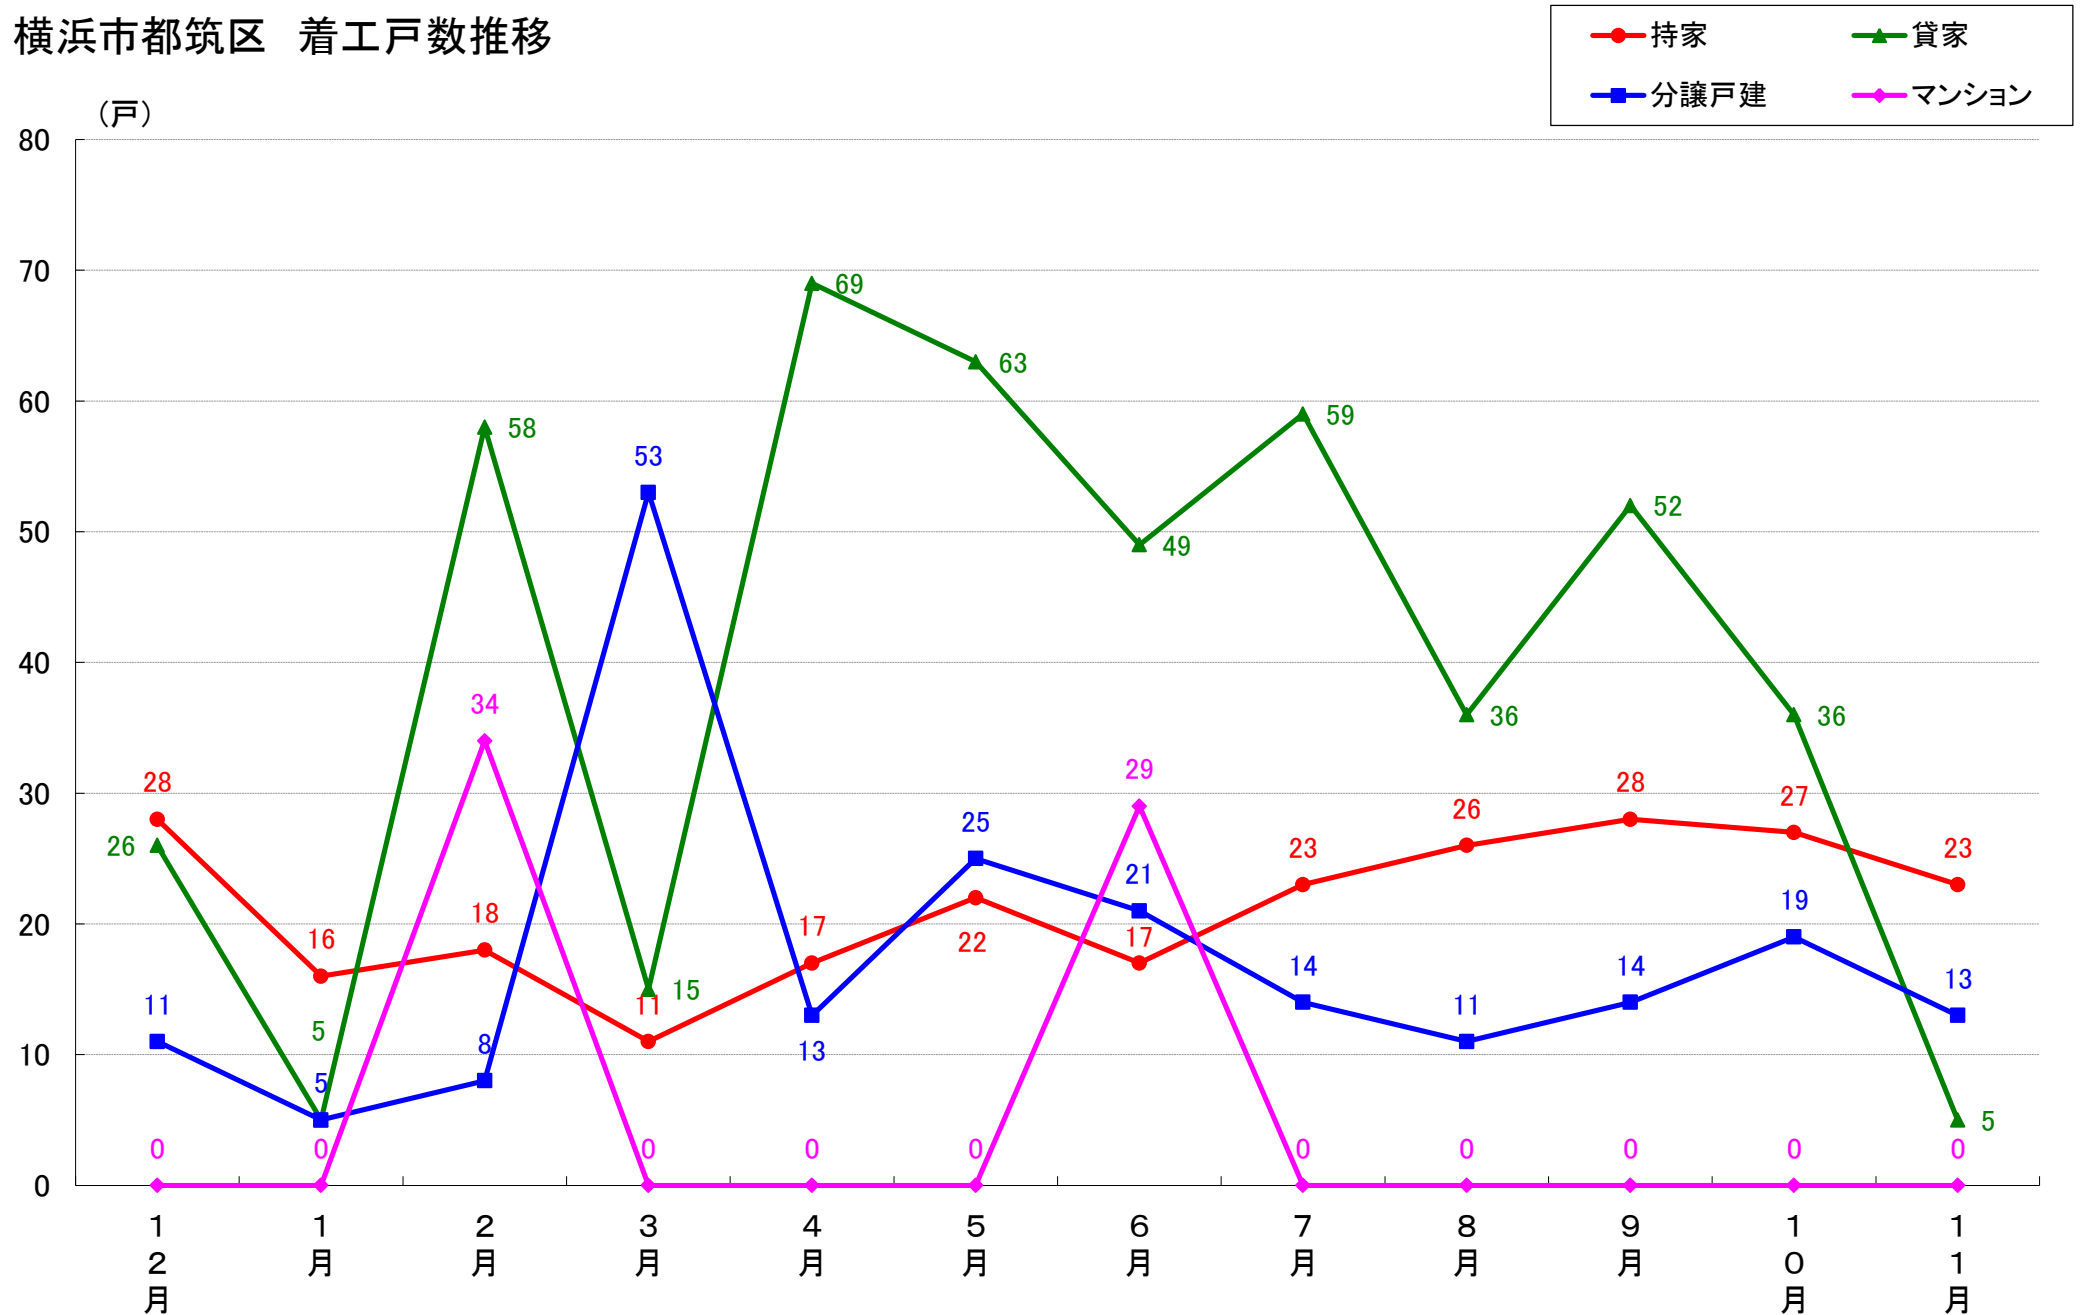

横浜市緑区 着工戸数推移

横浜市瀬谷区 着工戸数推移

横浜市栄区 着工戸数推移

横浜市泉区 着工戸数推移

横浜市青葉区 着工戸数推移

横浜市都筑区 着工戸数推移

川崎市 着工戸数推移

川崎市川崎区 着工戸数推移