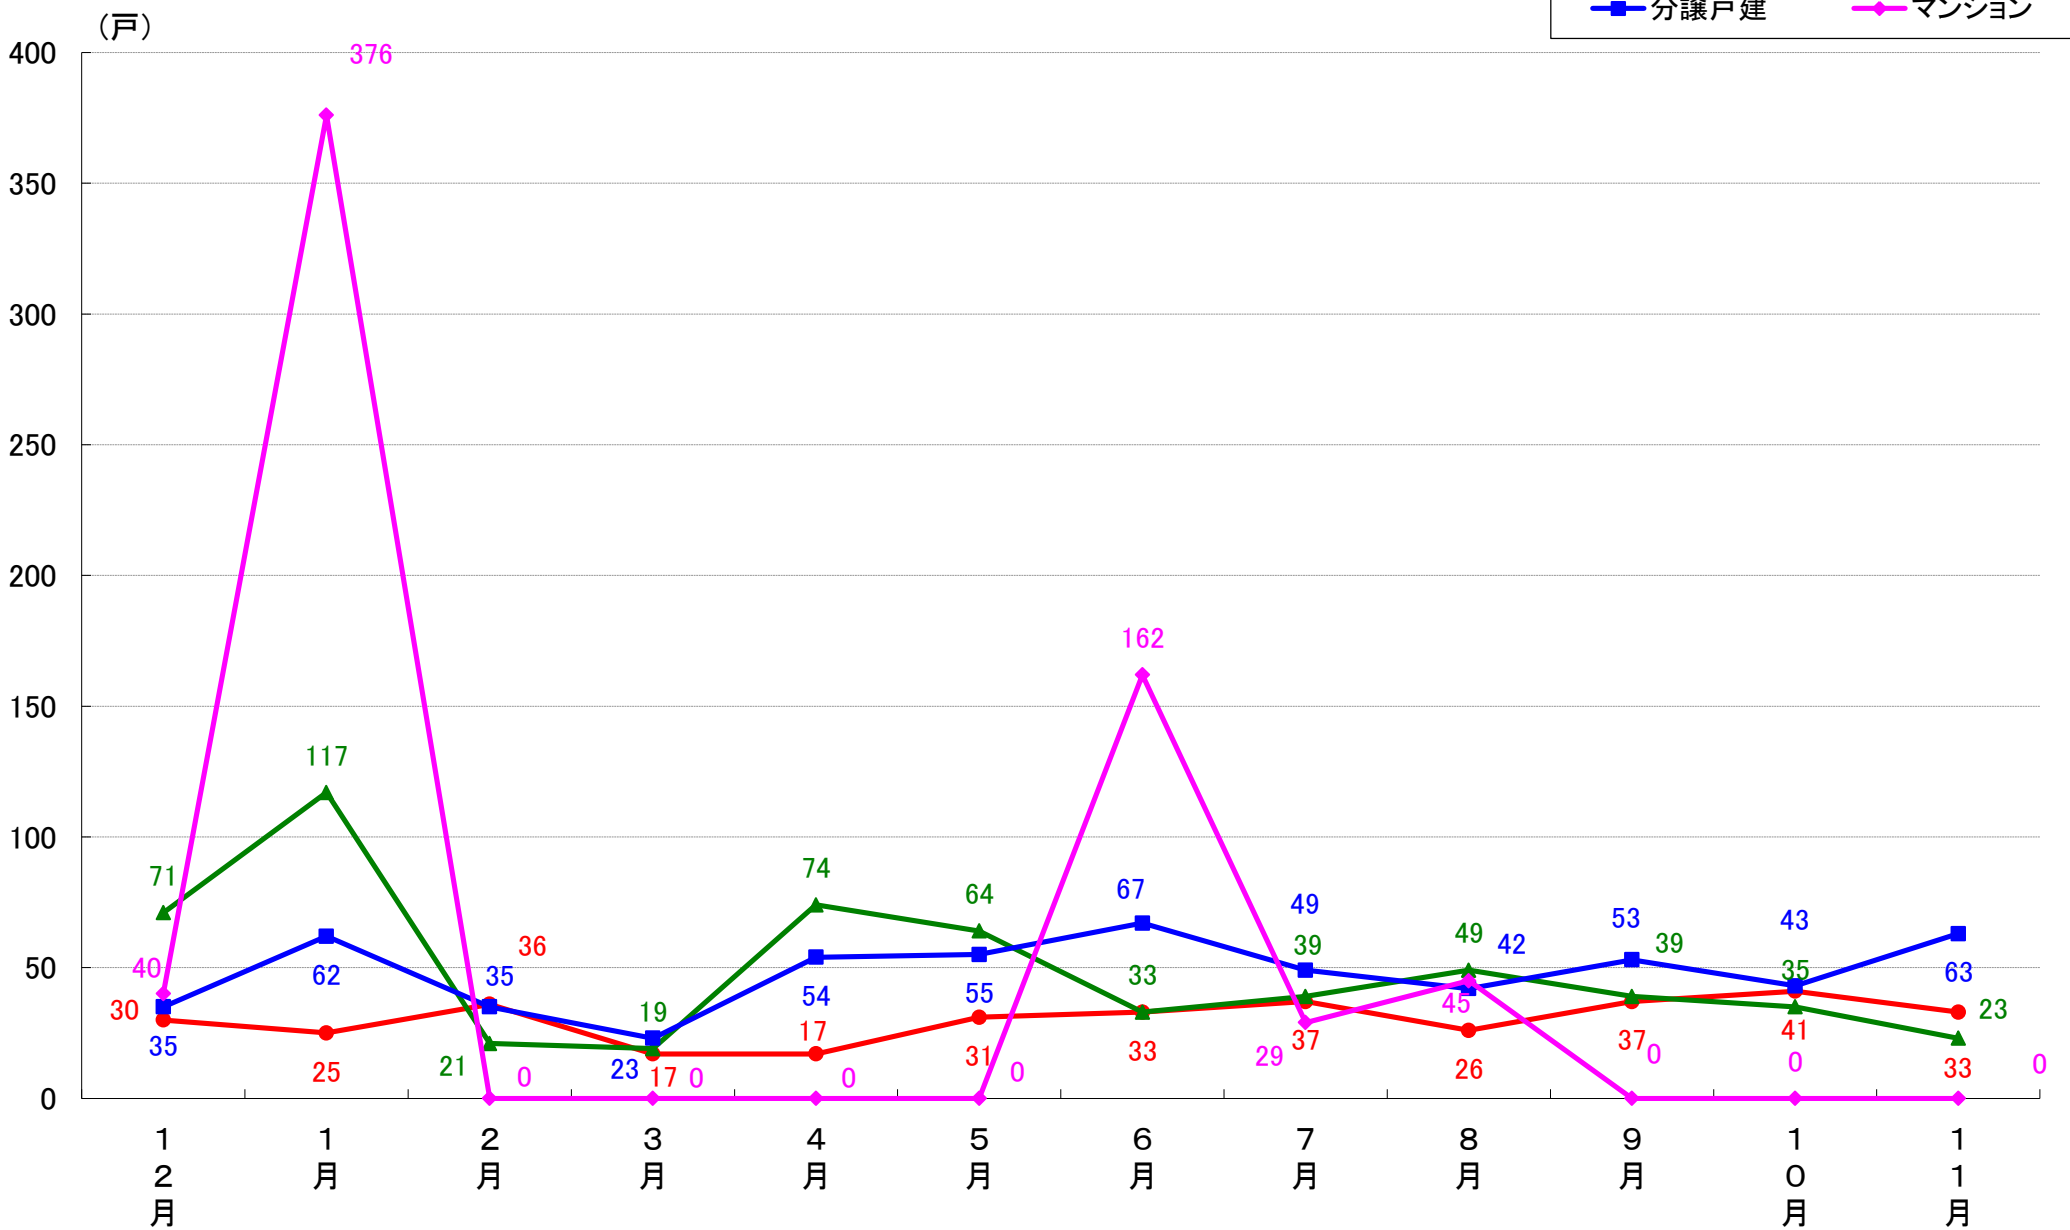

横浜市緑区 着工戸数推移

横浜市瀬谷区 着工戸数推移

横浜市栄区 着工戸数推移

横浜市泉区 着工戸数推移

横浜市青葉区 着工戸数推移

横浜市都筑区 着工戸数推移

川崎市 着工戸数推移

川崎市川崎区 着工戸数推移