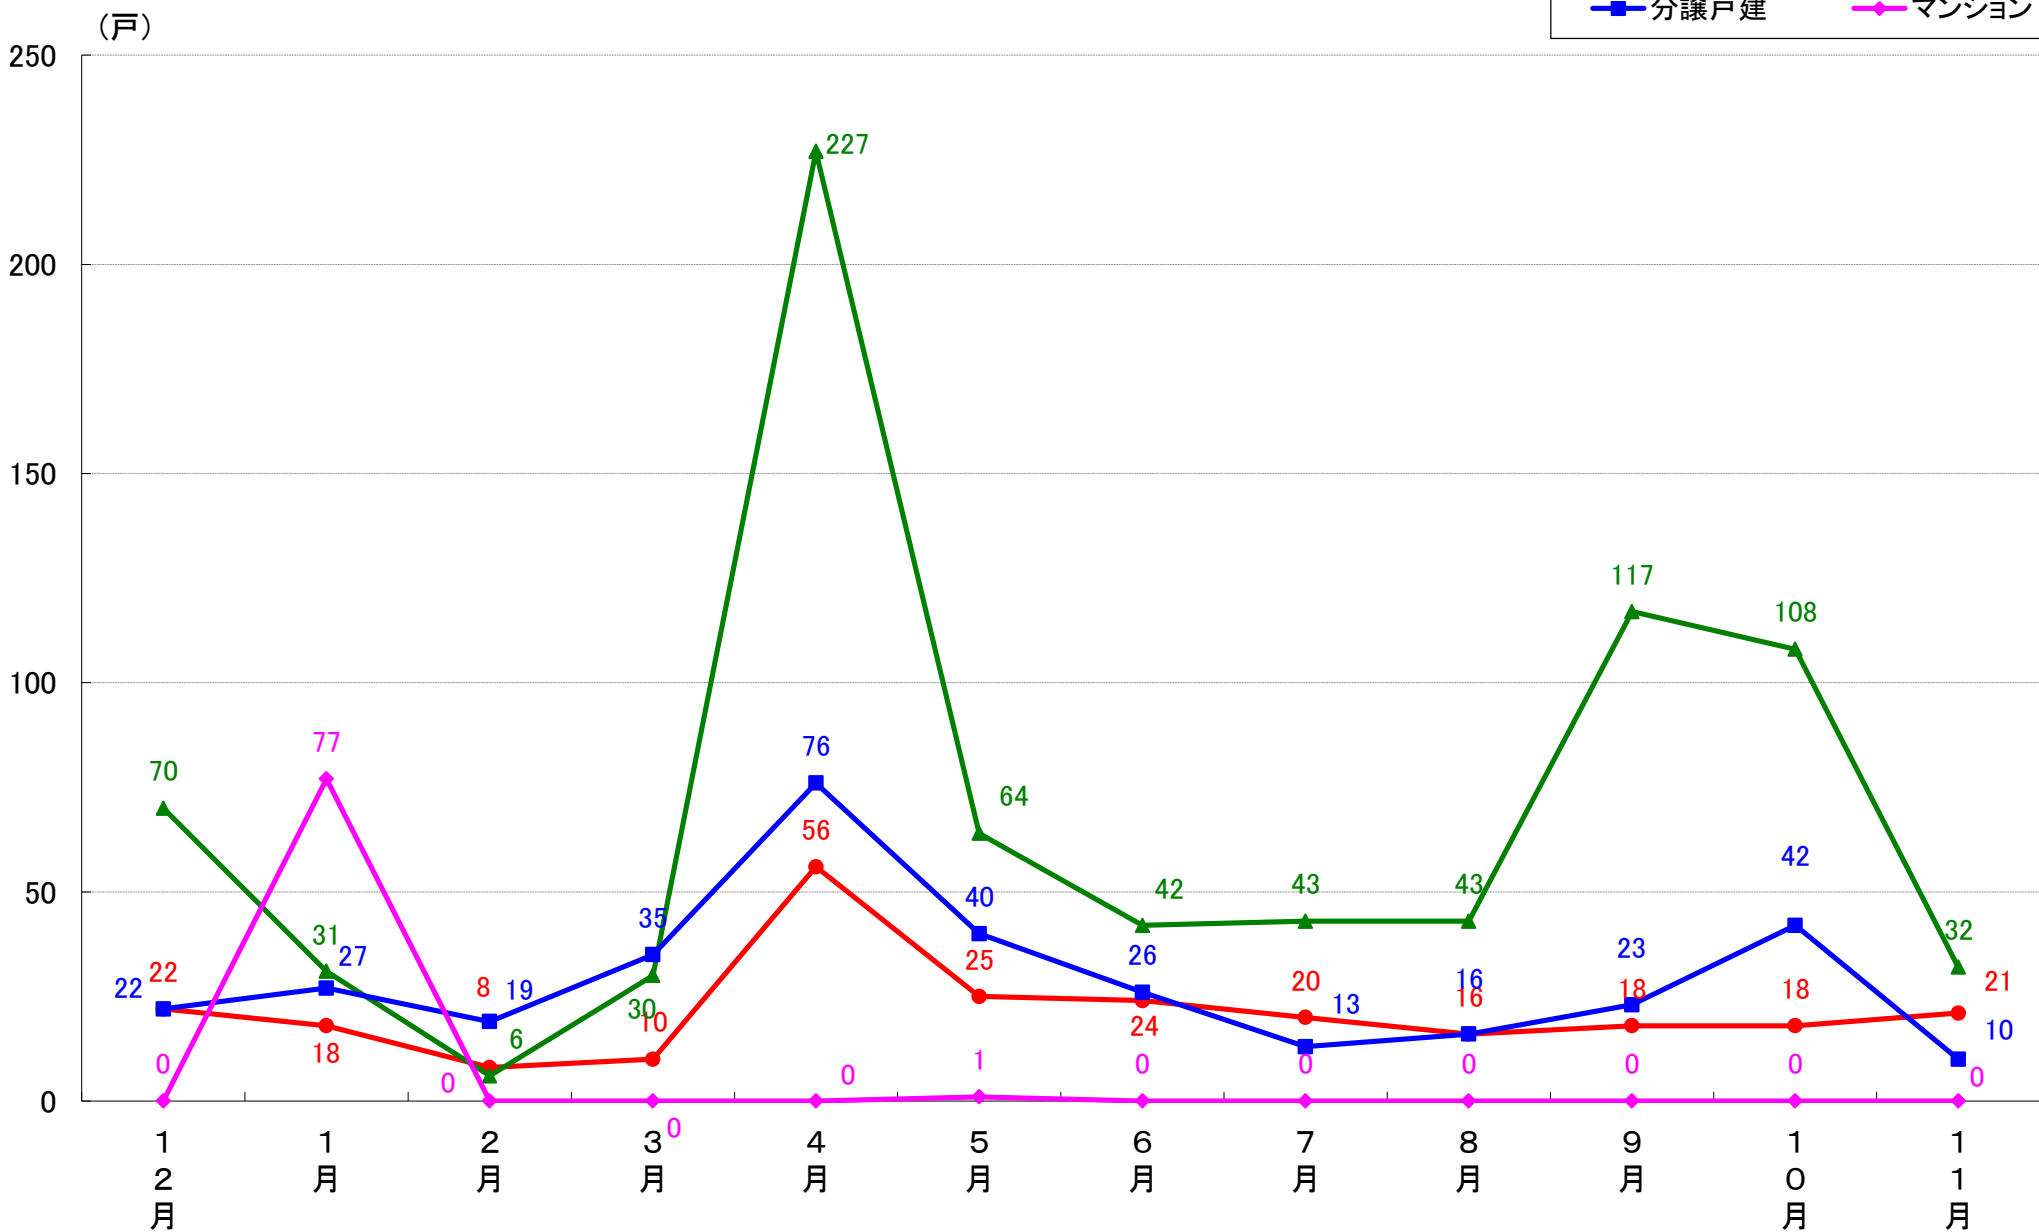

川崎市幸区 着工戸数推移

川崎市中原区 着工戸数推移

川崎市高津区 着工戸数推移

川崎市多摩区 着工戸数推移

川崎市宮前区 着工戸数推移

川崎市麻生区 着工戸数推移

相模原市 着工戸数推移

相模原市緑区 着工戸数推移