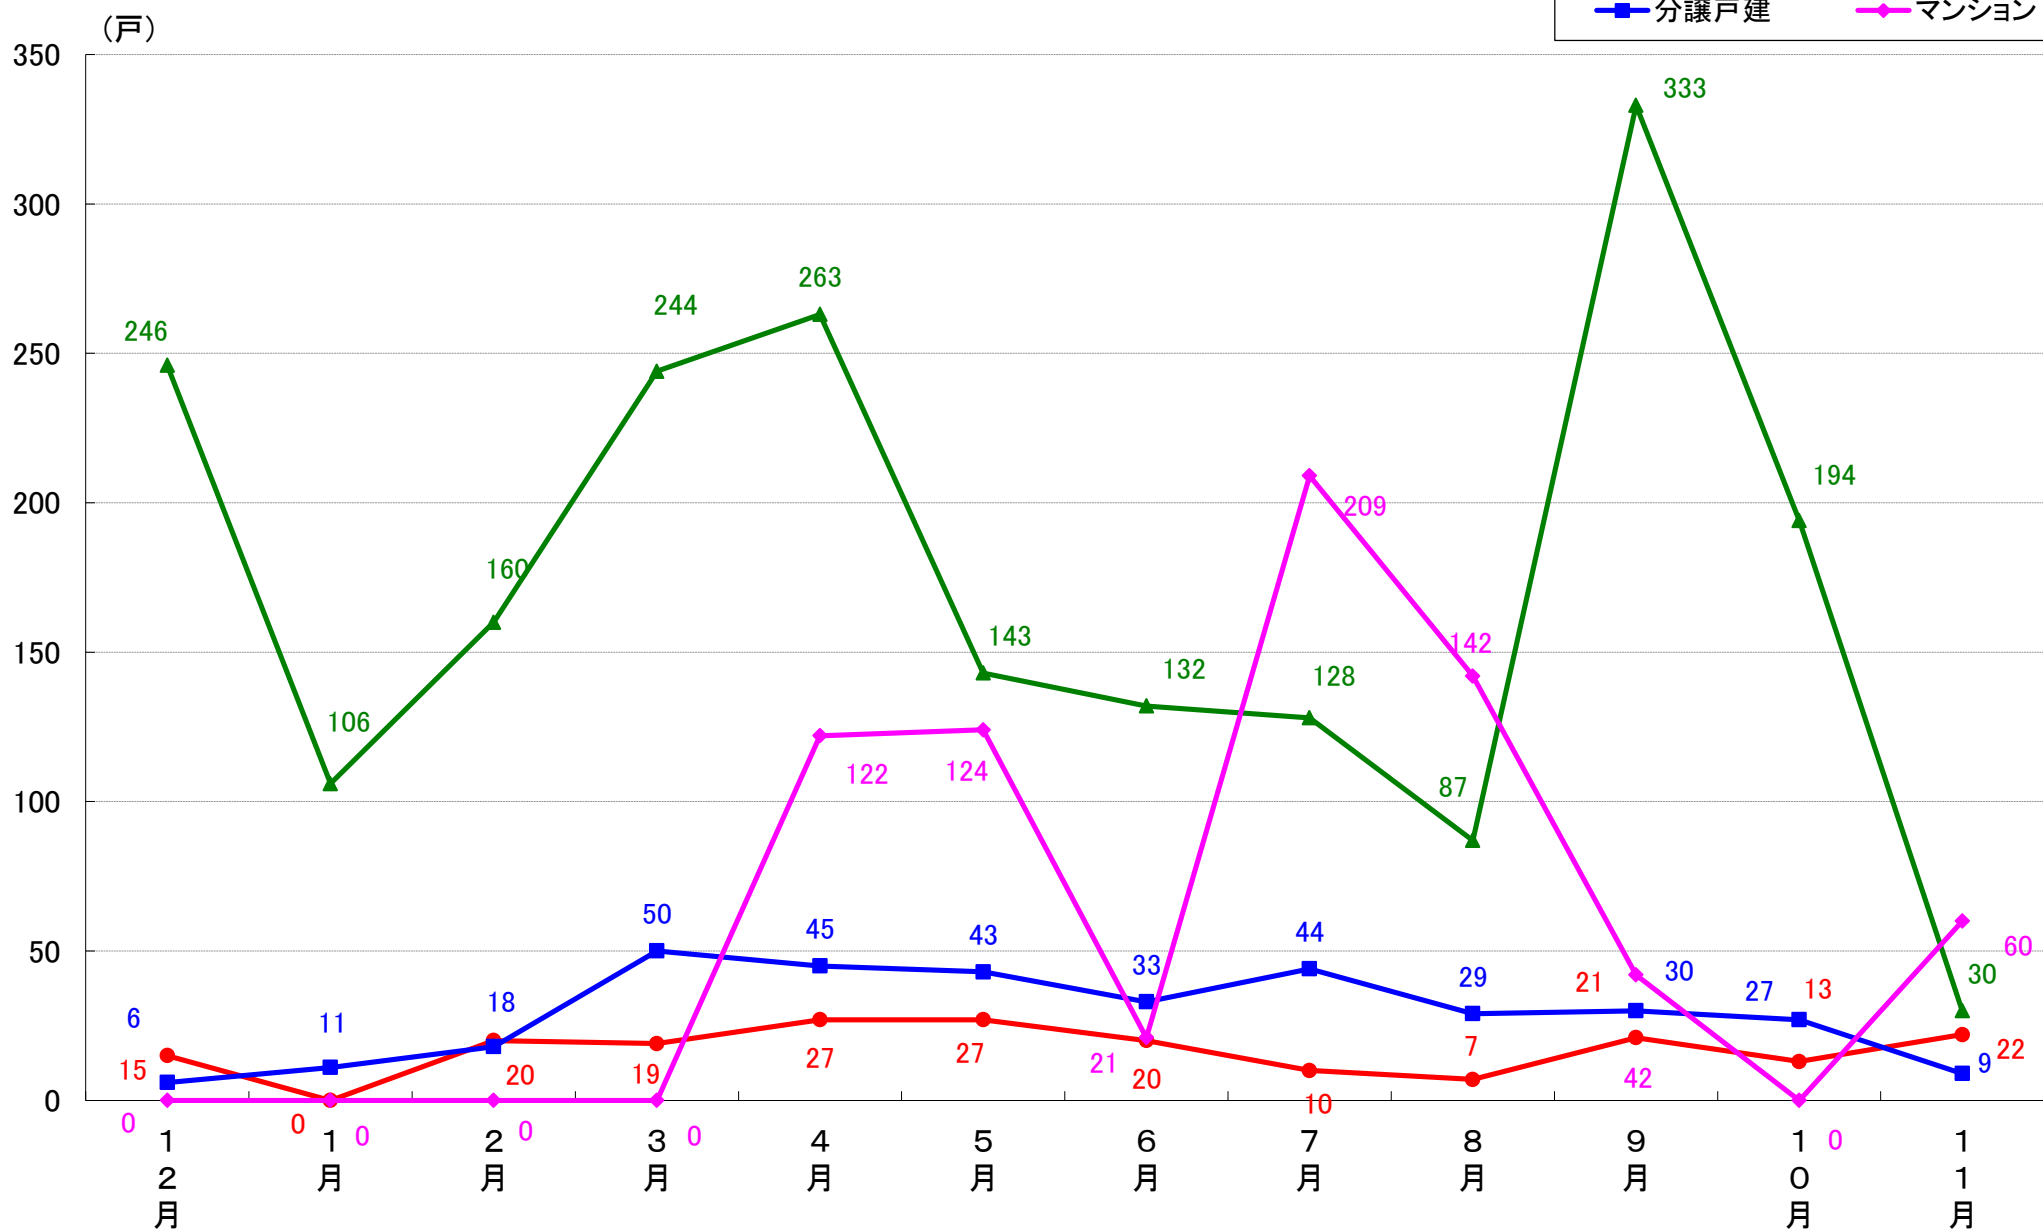

横浜市緑区 着工戸数推移

横浜市瀬谷区 着工戸数推移

横浜市栄区 着工戸数推移

横浜市泉区 着工戸数推移

横浜市青葉区 着工戸数推移

横浜市都筑区 着工戸数推移

川崎市 着工戸数推移

川崎市川崎区 着工戸数推移