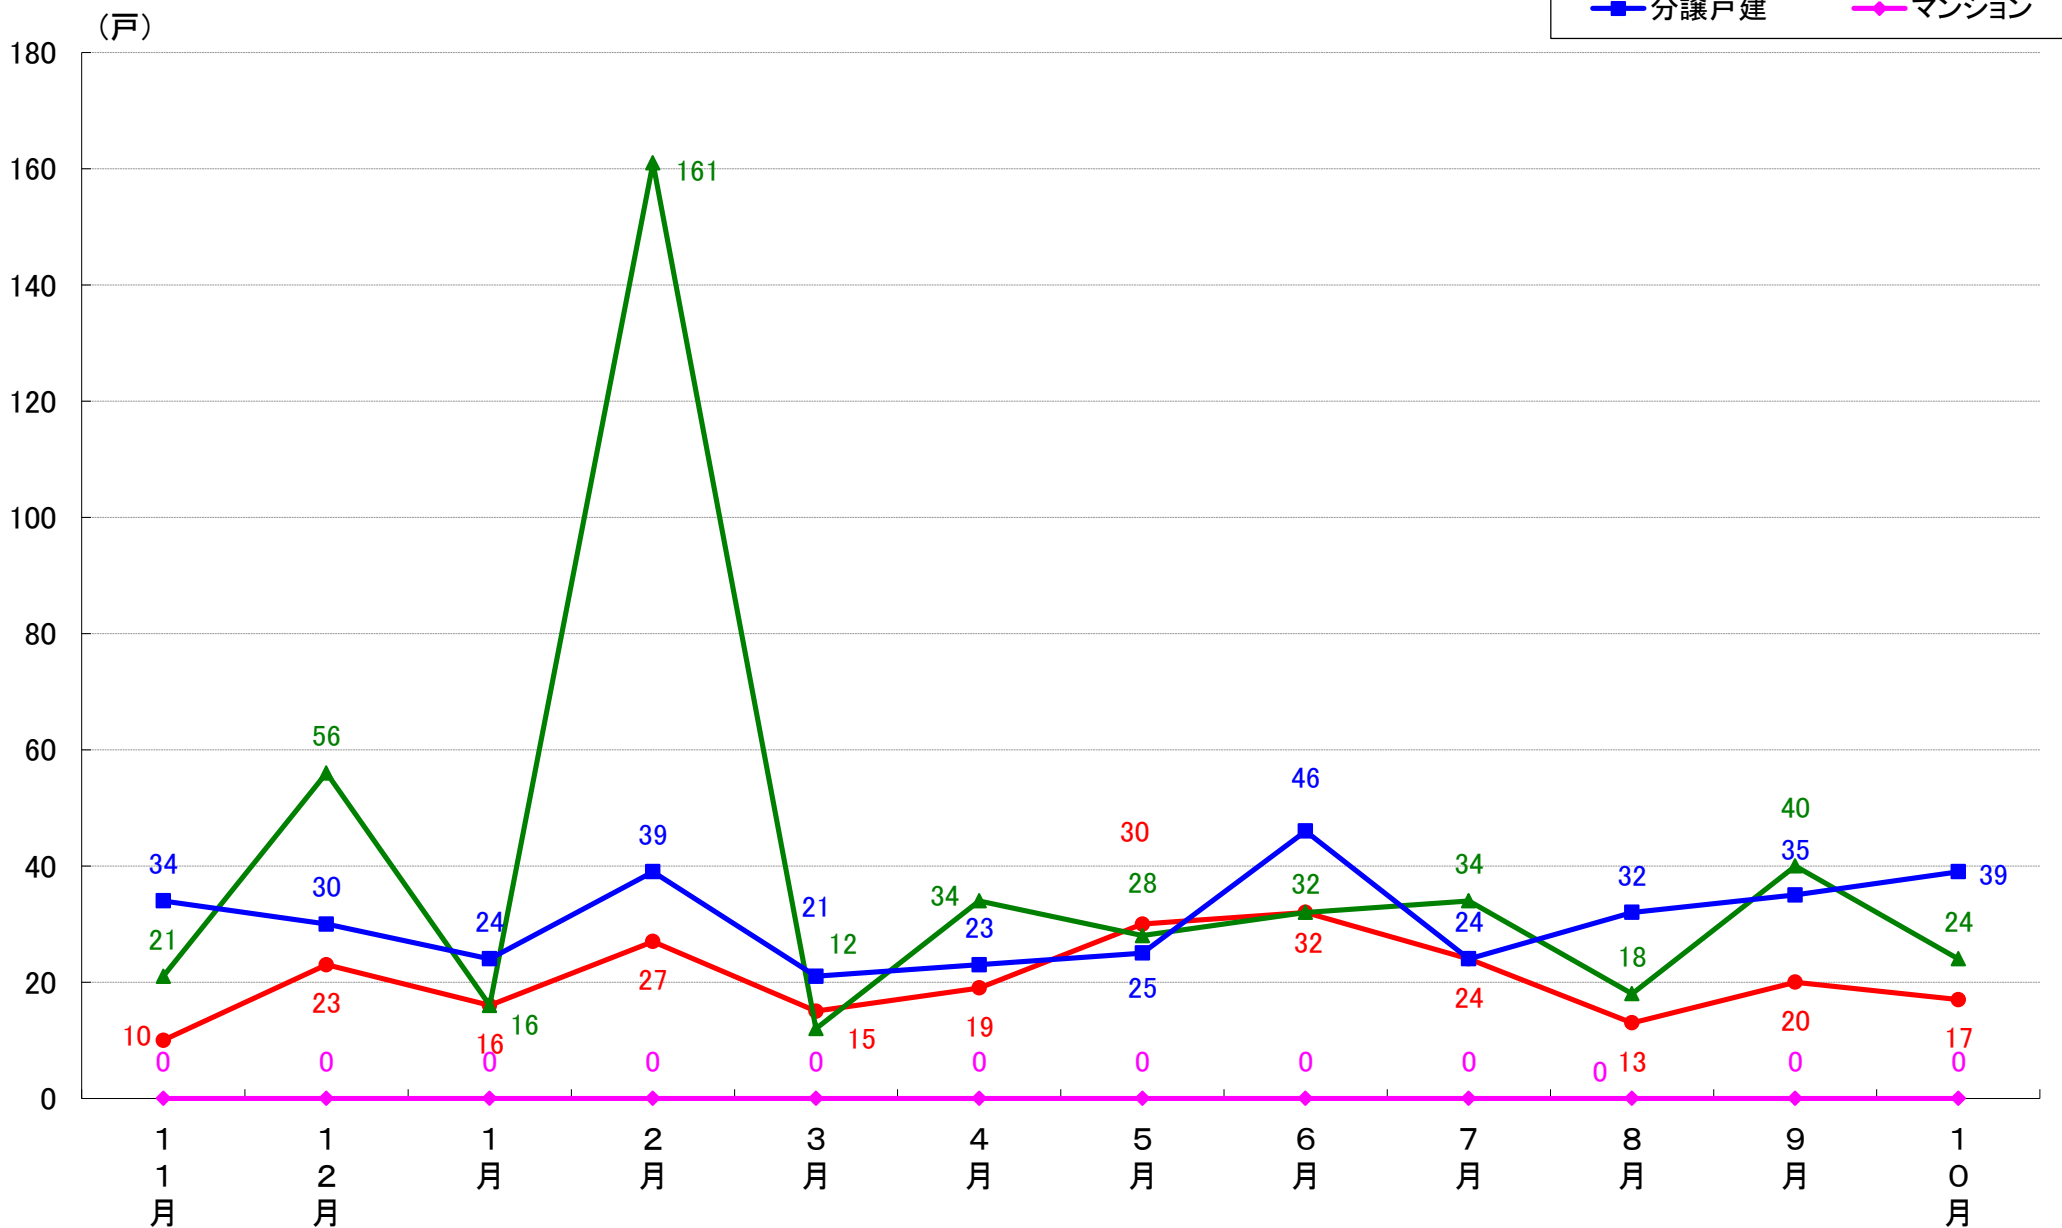

横浜市緑区 着工戸数推移

横浜市瀬谷区 着工戸数推移

横浜市栄区 着工戸数推移

横浜市泉区 着工戸数推移

横浜市青葉区 着工戸数推移

横浜市都筑区 着工戸数推移

川崎市 着工戸数推移

川崎市川崎区 着工戸数推移