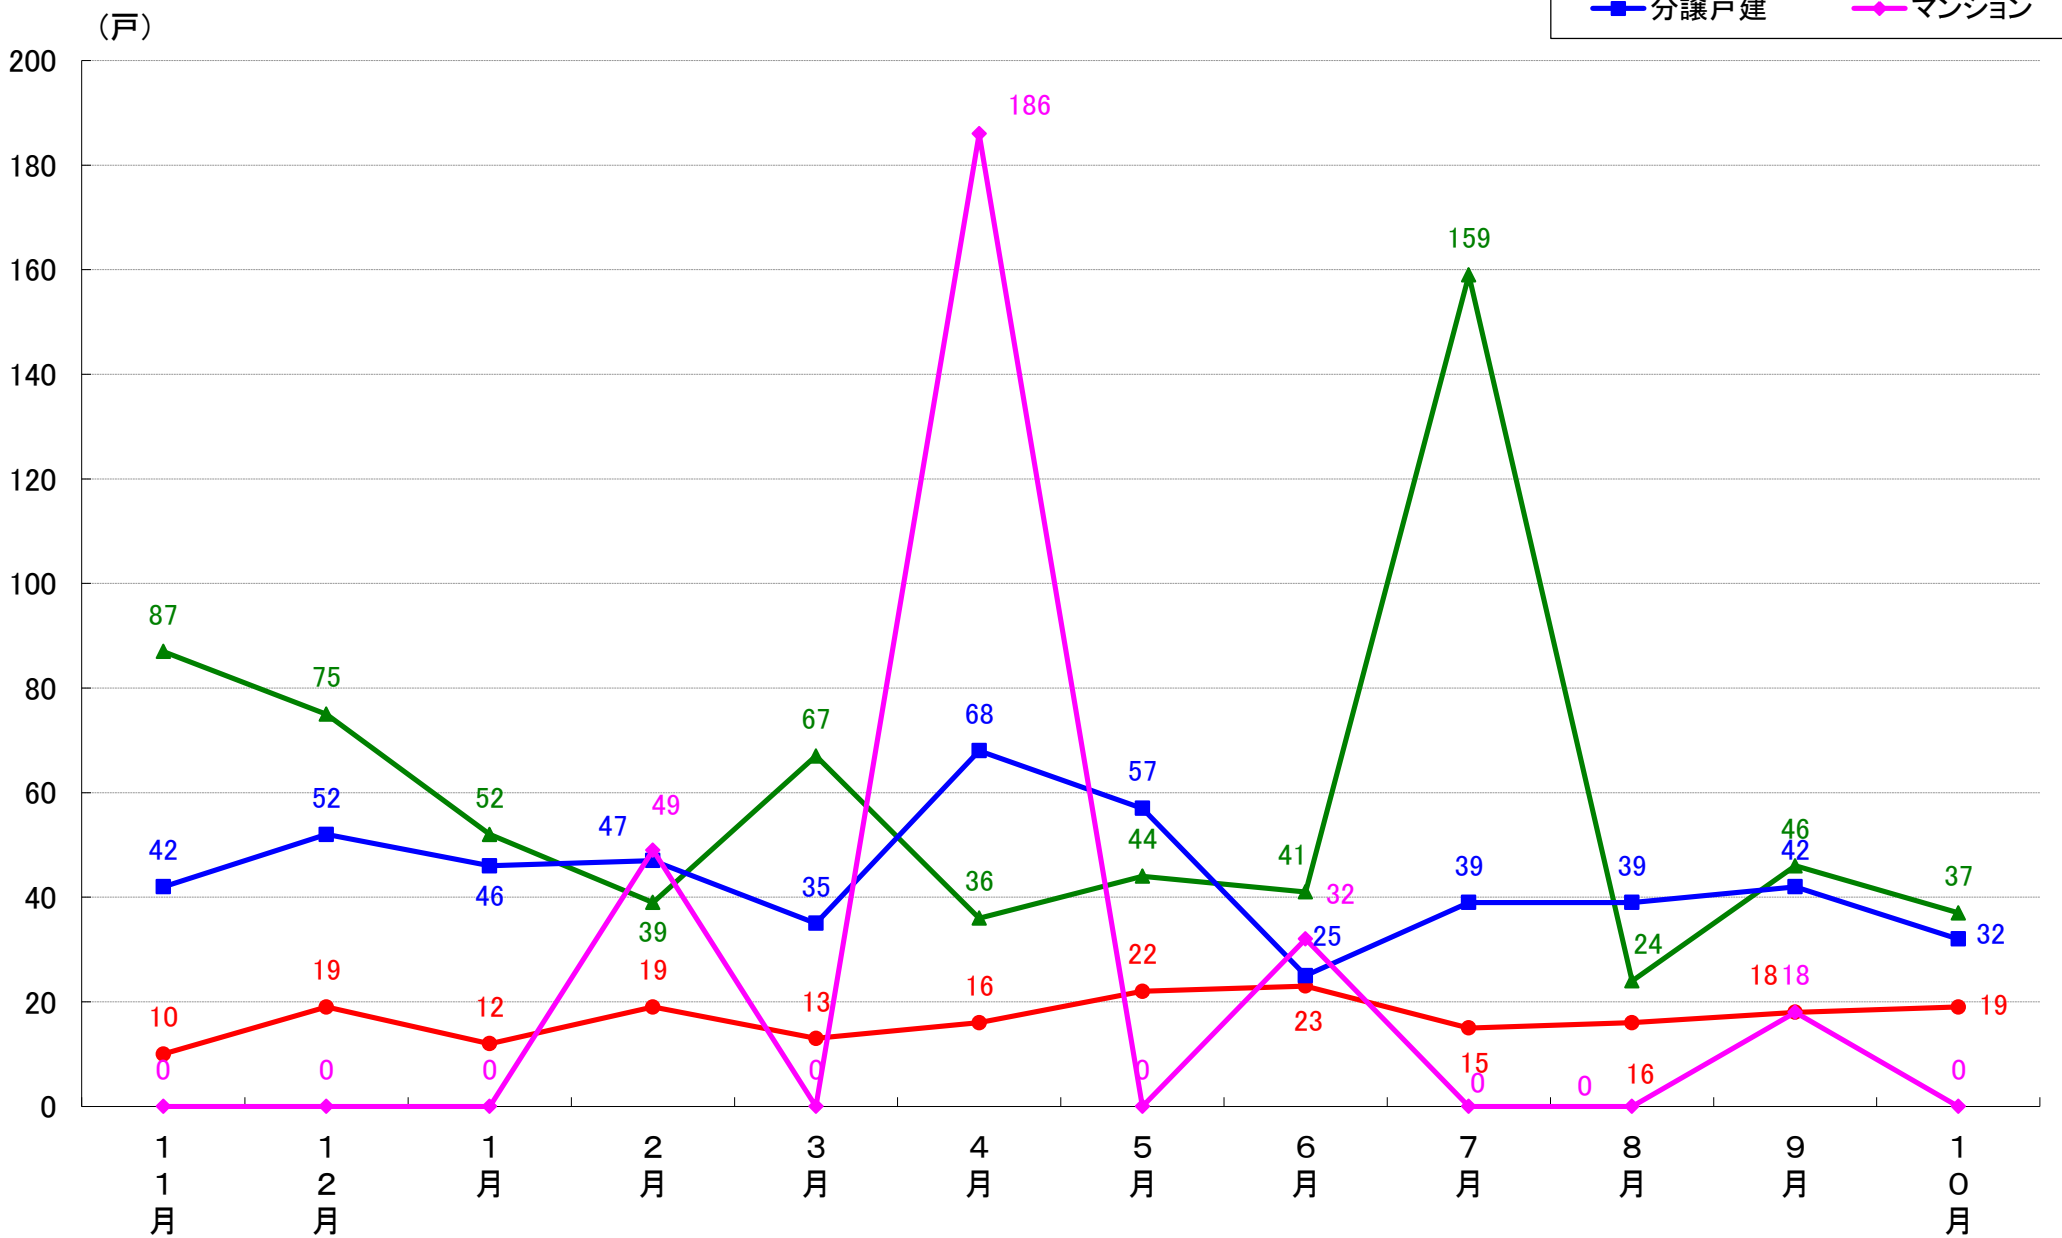

横浜市保土ヶ谷区 着工戸数推移