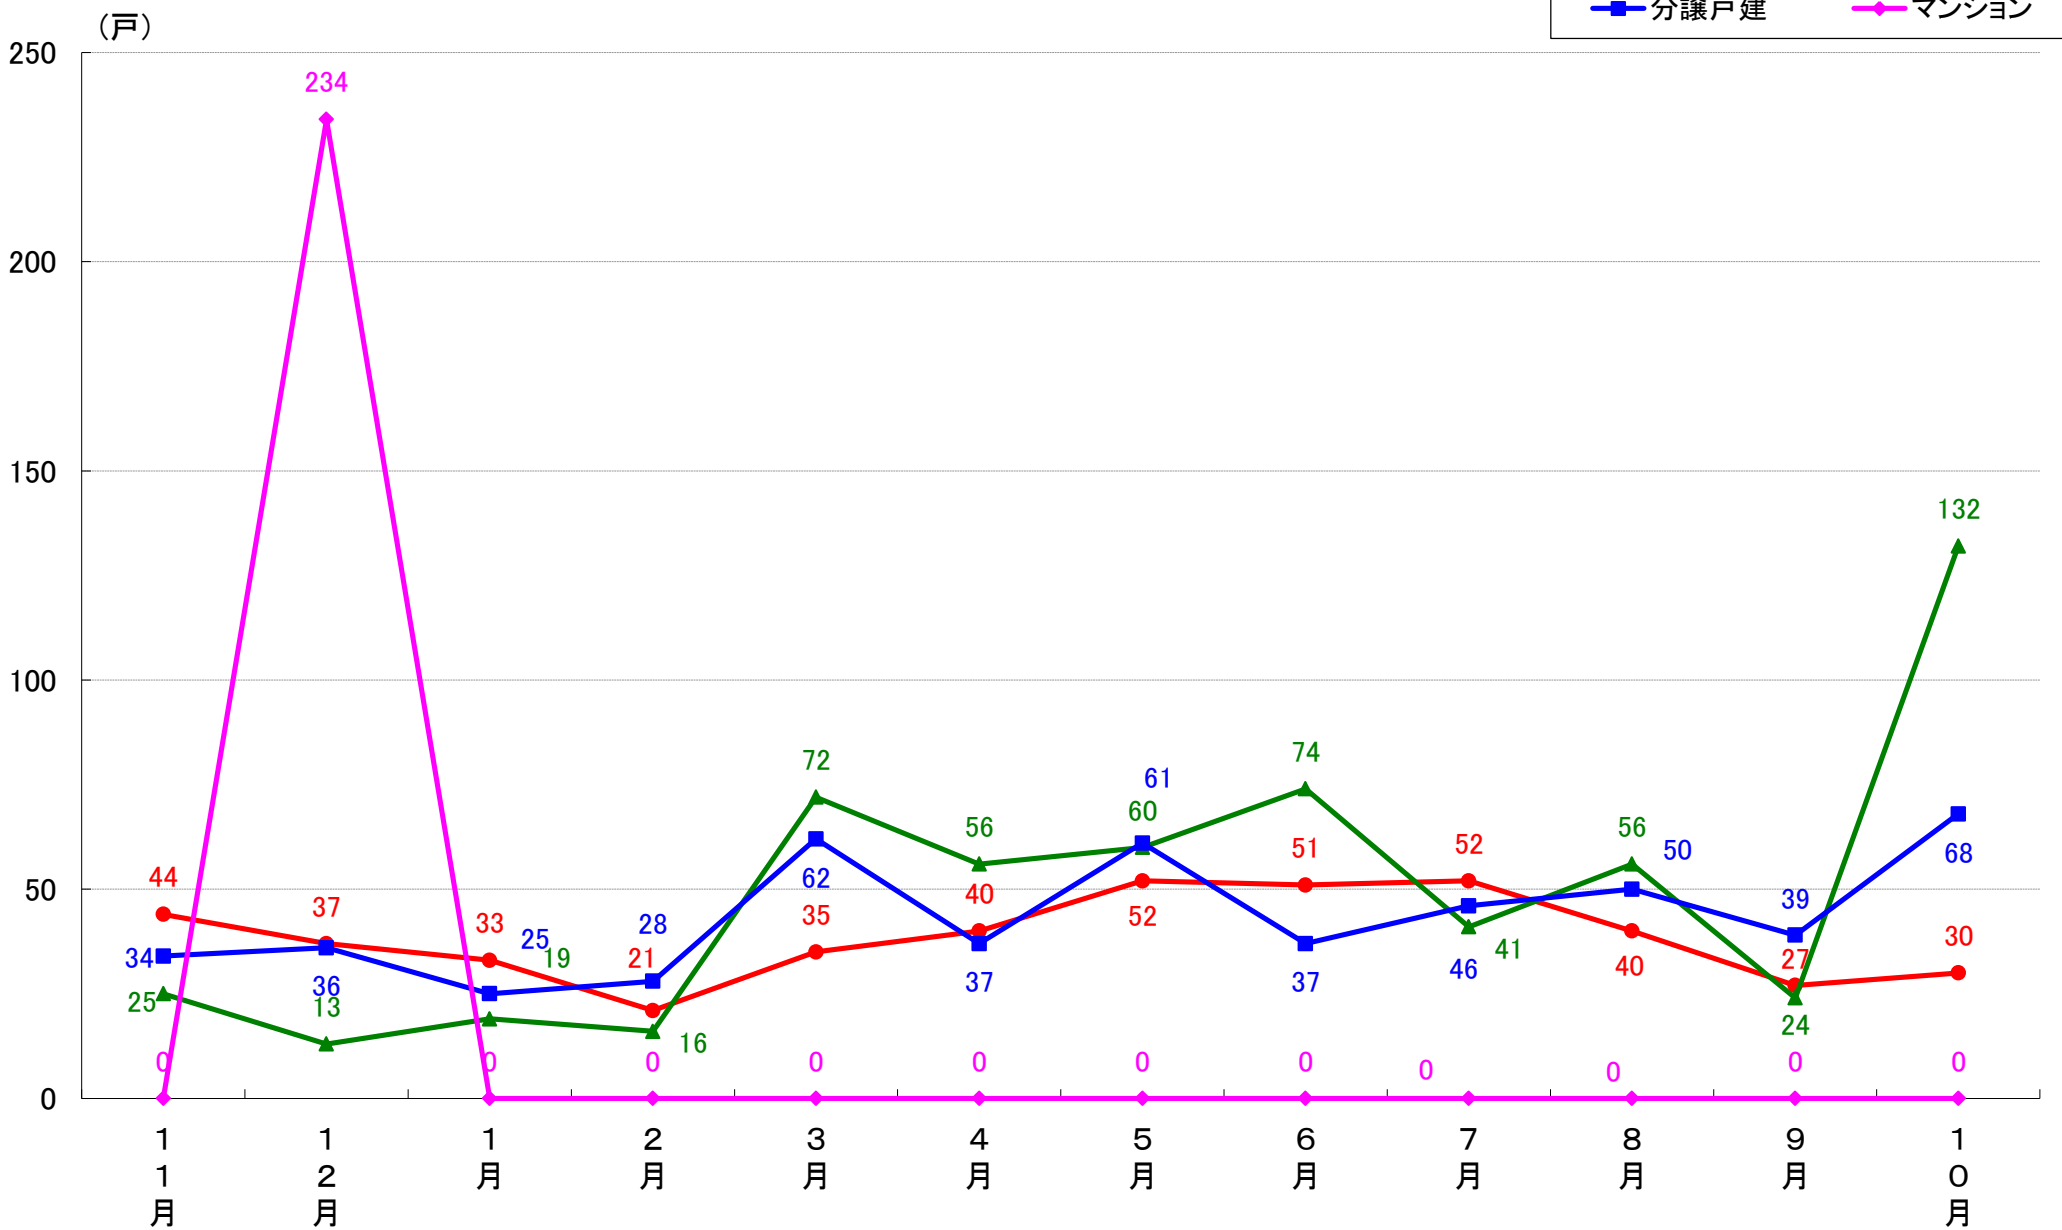

相模原市中央区 着工戸数推移