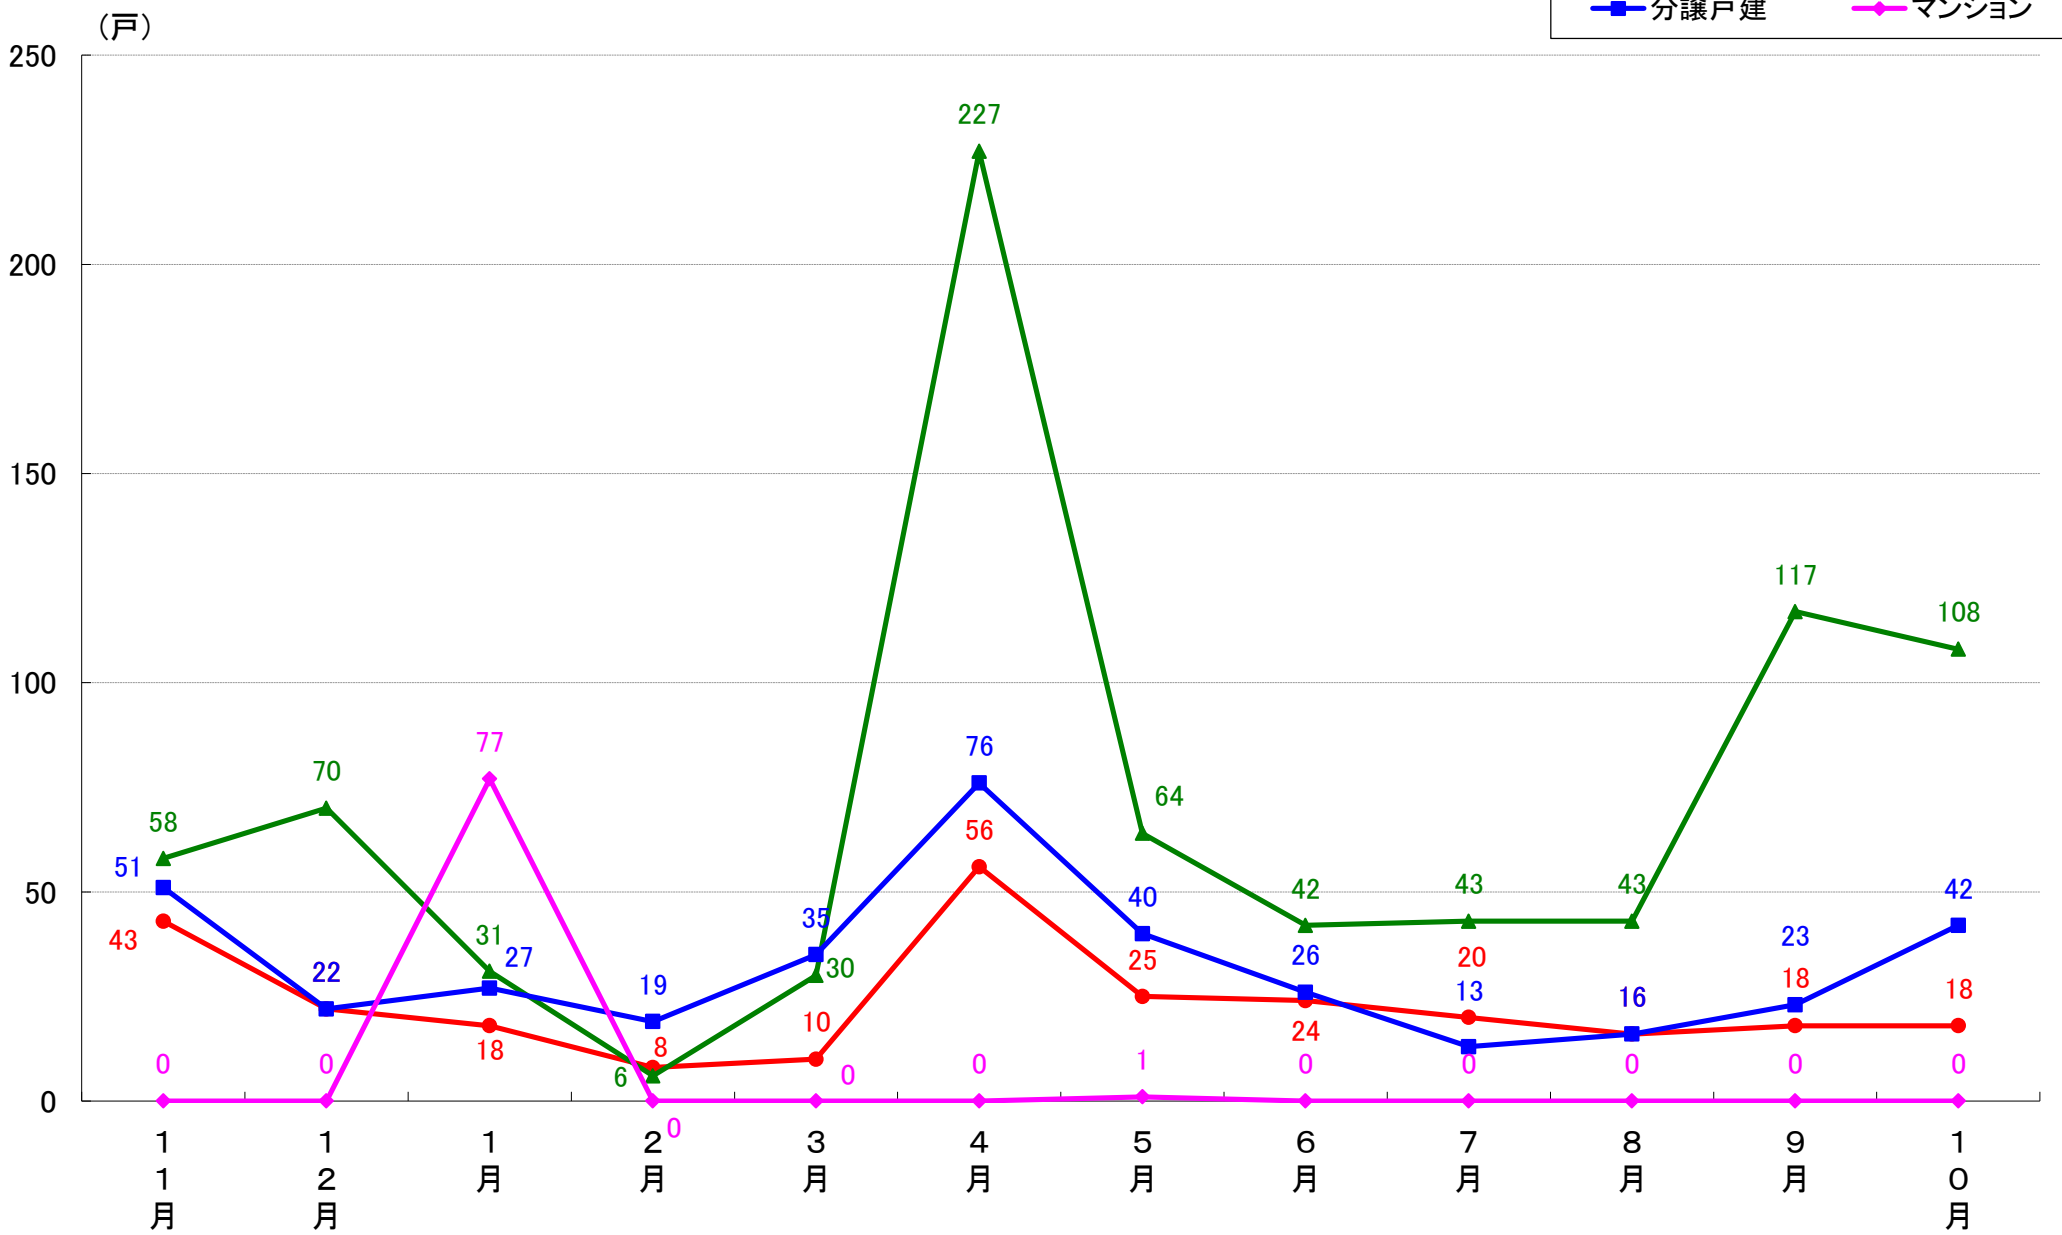

川崎市幸区 着工戸数推移

川崎市中原区 着工戸数推移

川崎市高津区 着工戸数推移

川崎市多摩区 着工戸数推移

川崎市宮前区 着工戸数推移

川崎市麻生区 着工戸数推移

相模原市 着工戸数推移

相模原市緑区 着工戸数推移