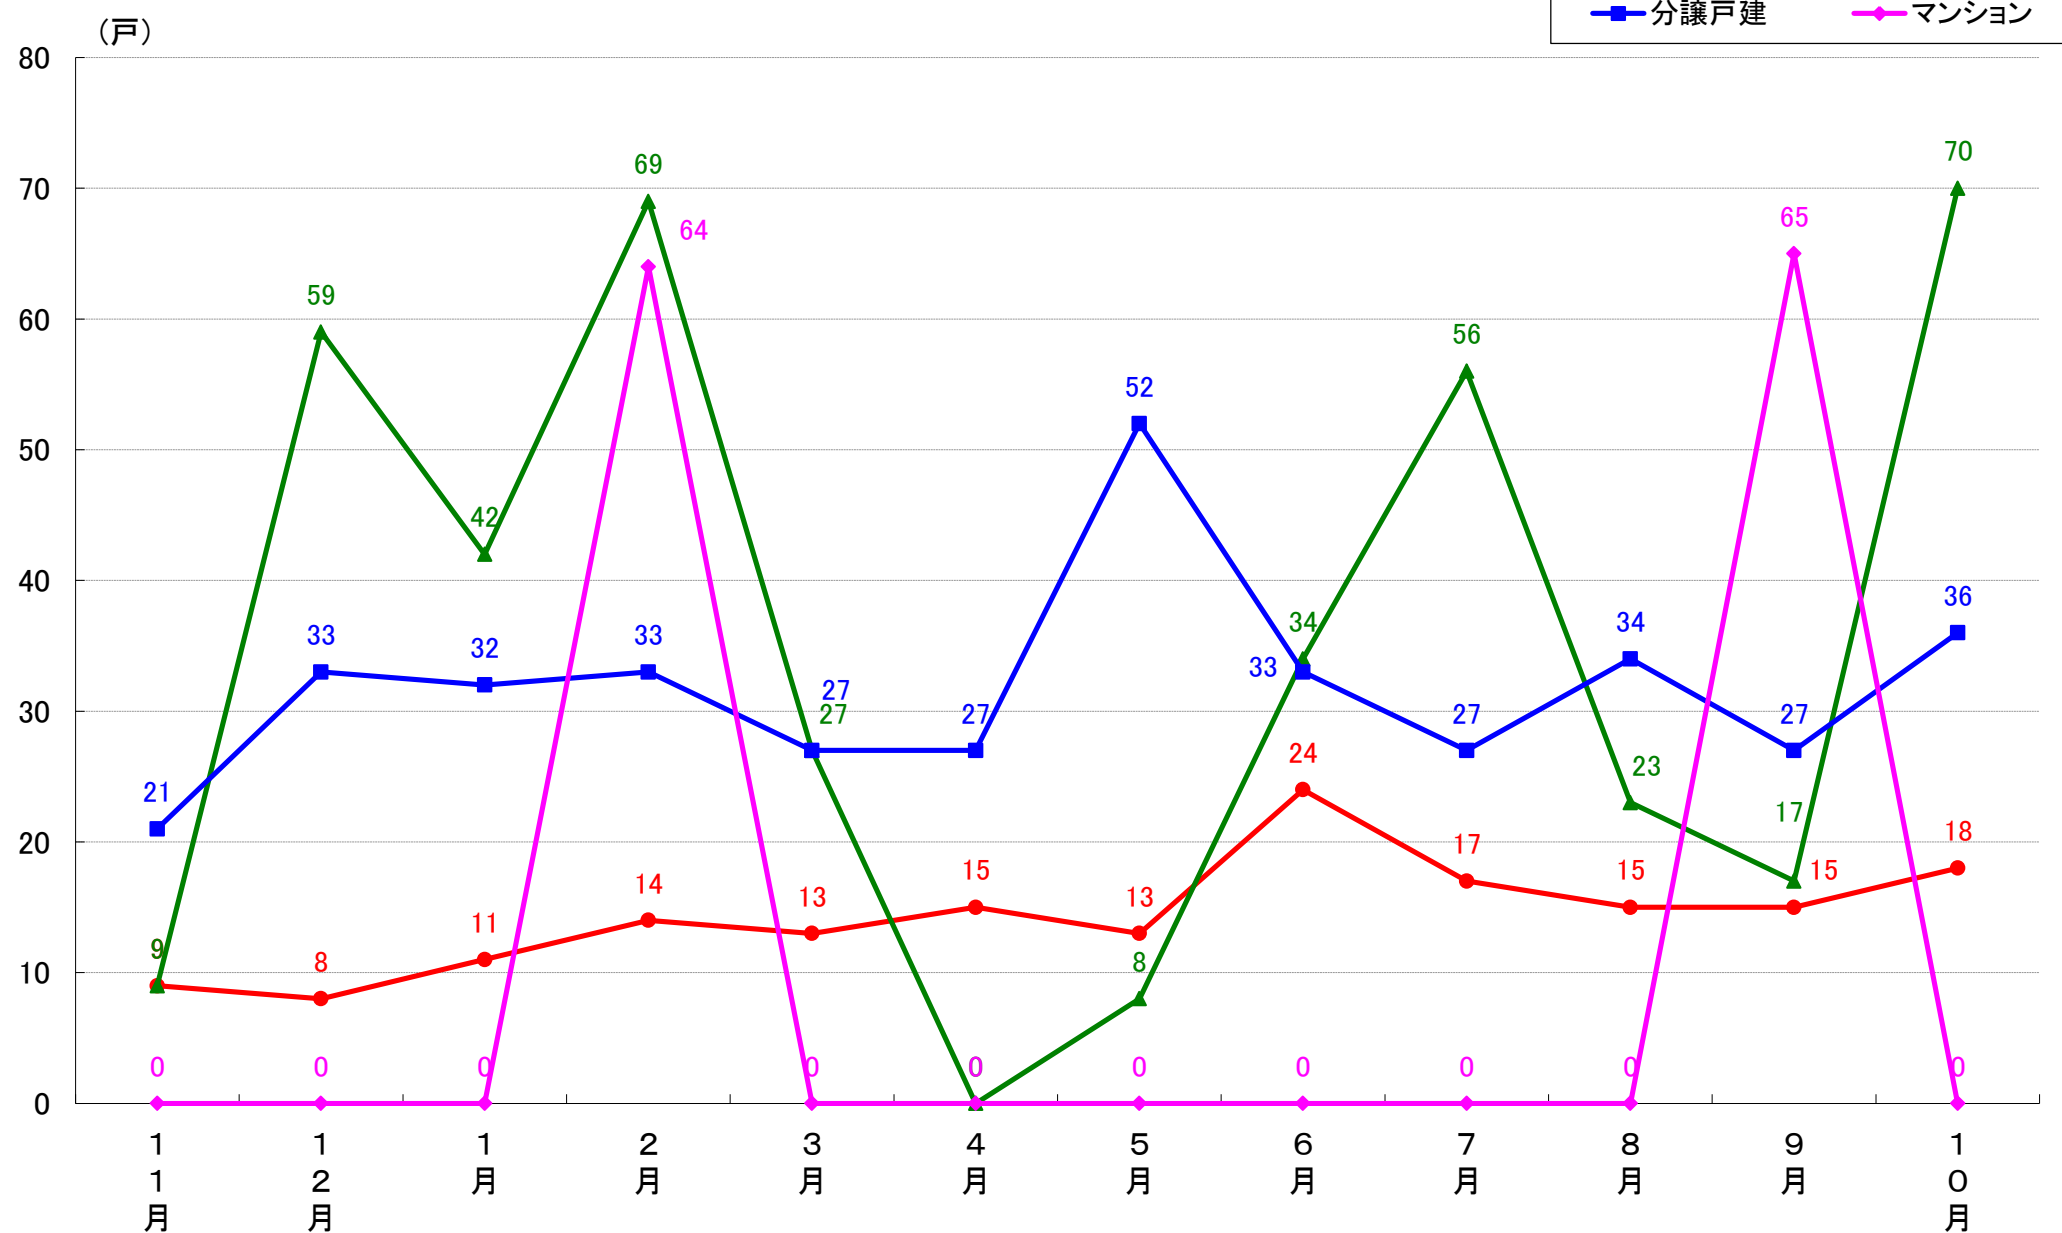

横浜市緑区 着工戸数推移