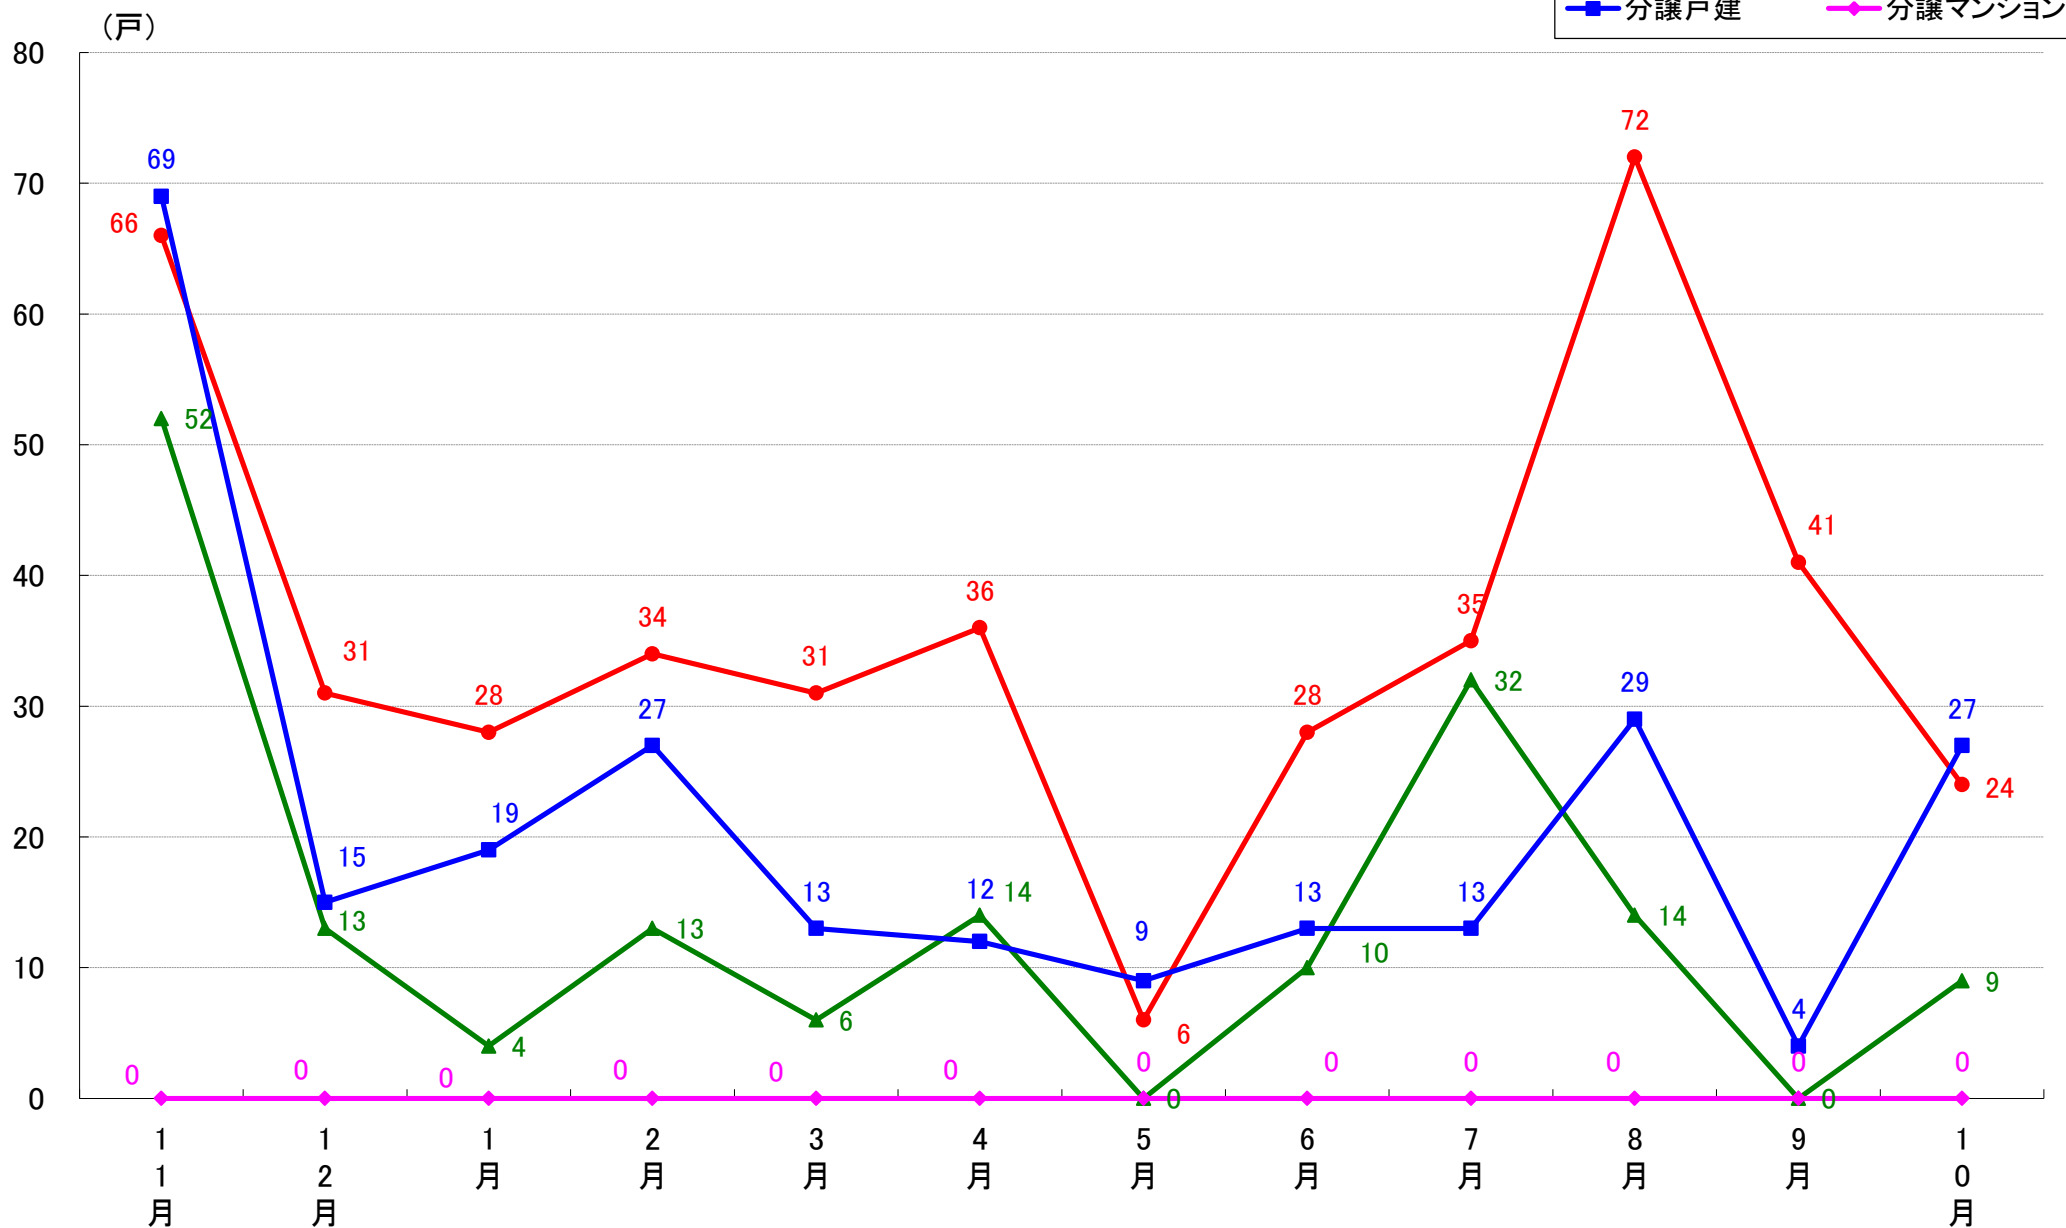

月報：千葉県千葉市の住宅着工数グラフ
令和元年10月版（平成30年11月～平成31年4月、令和元年5月～10月）

新興商事株式会社では標記の資料をまとめましたのでご案内申し上げます。

■データ出典

国土交通省 建築着工統計調査報告

■本資料作成

上記資料をもとに新興商事株式会社にて作成

千葉市 着工戸数推移

千葉市中央区 着工戸数推移

千葉市花見川区 着工戸数推移

千葉市稲毛区 着工戸数推移

千葉市若葉区 着工戸数推移

千葉市緑区 着工戸数推移

千葉市美浜区 着工戸数推移

月報：神奈川県横浜市・川崎市・相模原市の住宅着工数グラフ
令和元年10月版（平成30年11月～平成31年4月、令和元年5月～10月）

新興商事株式会社では標記の資料をまとめましたのでご案内申し上げます。

■データ出典