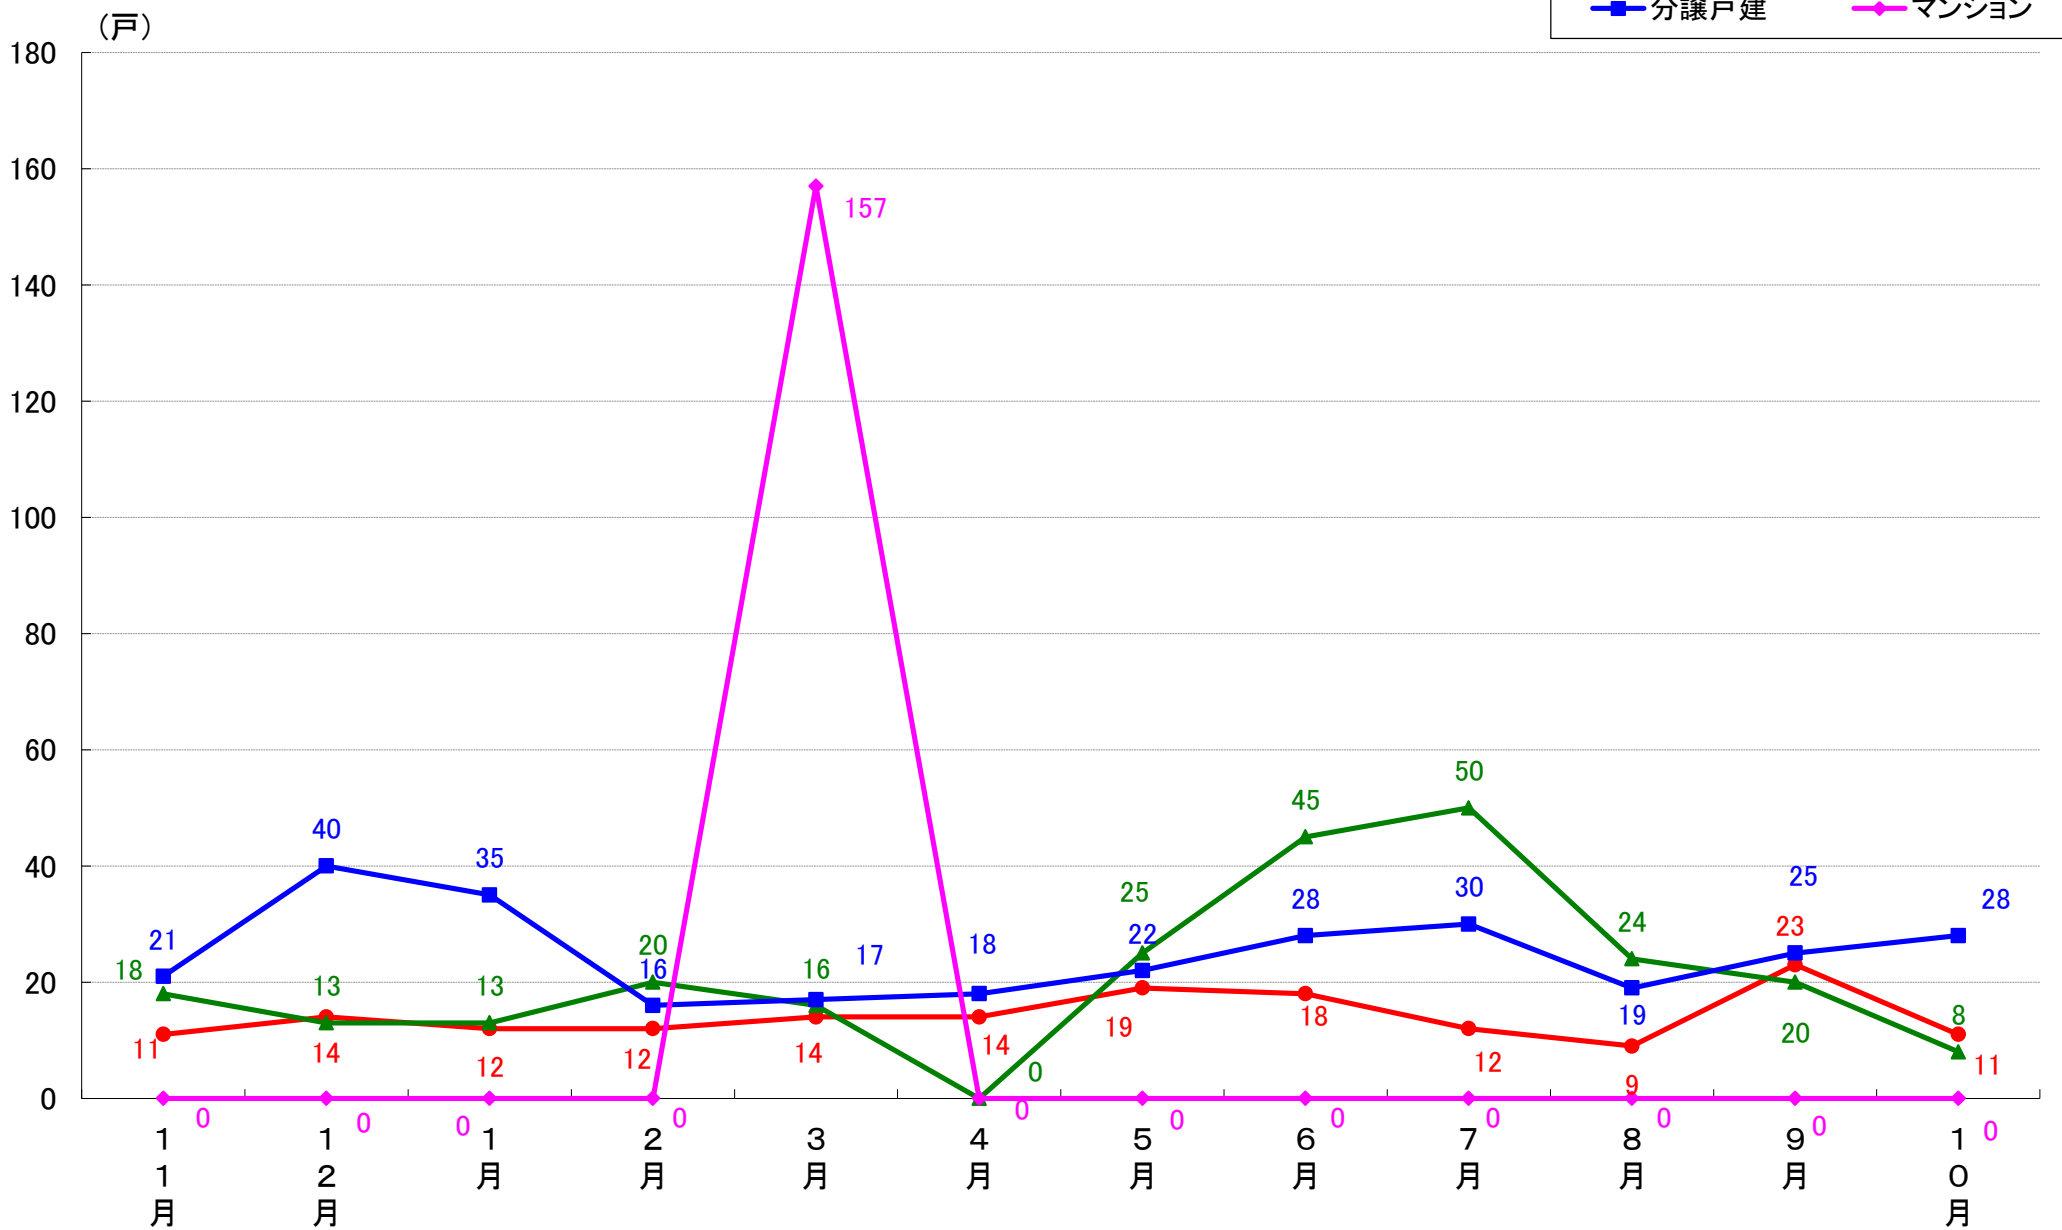

横浜市栄区 着工戸数推移