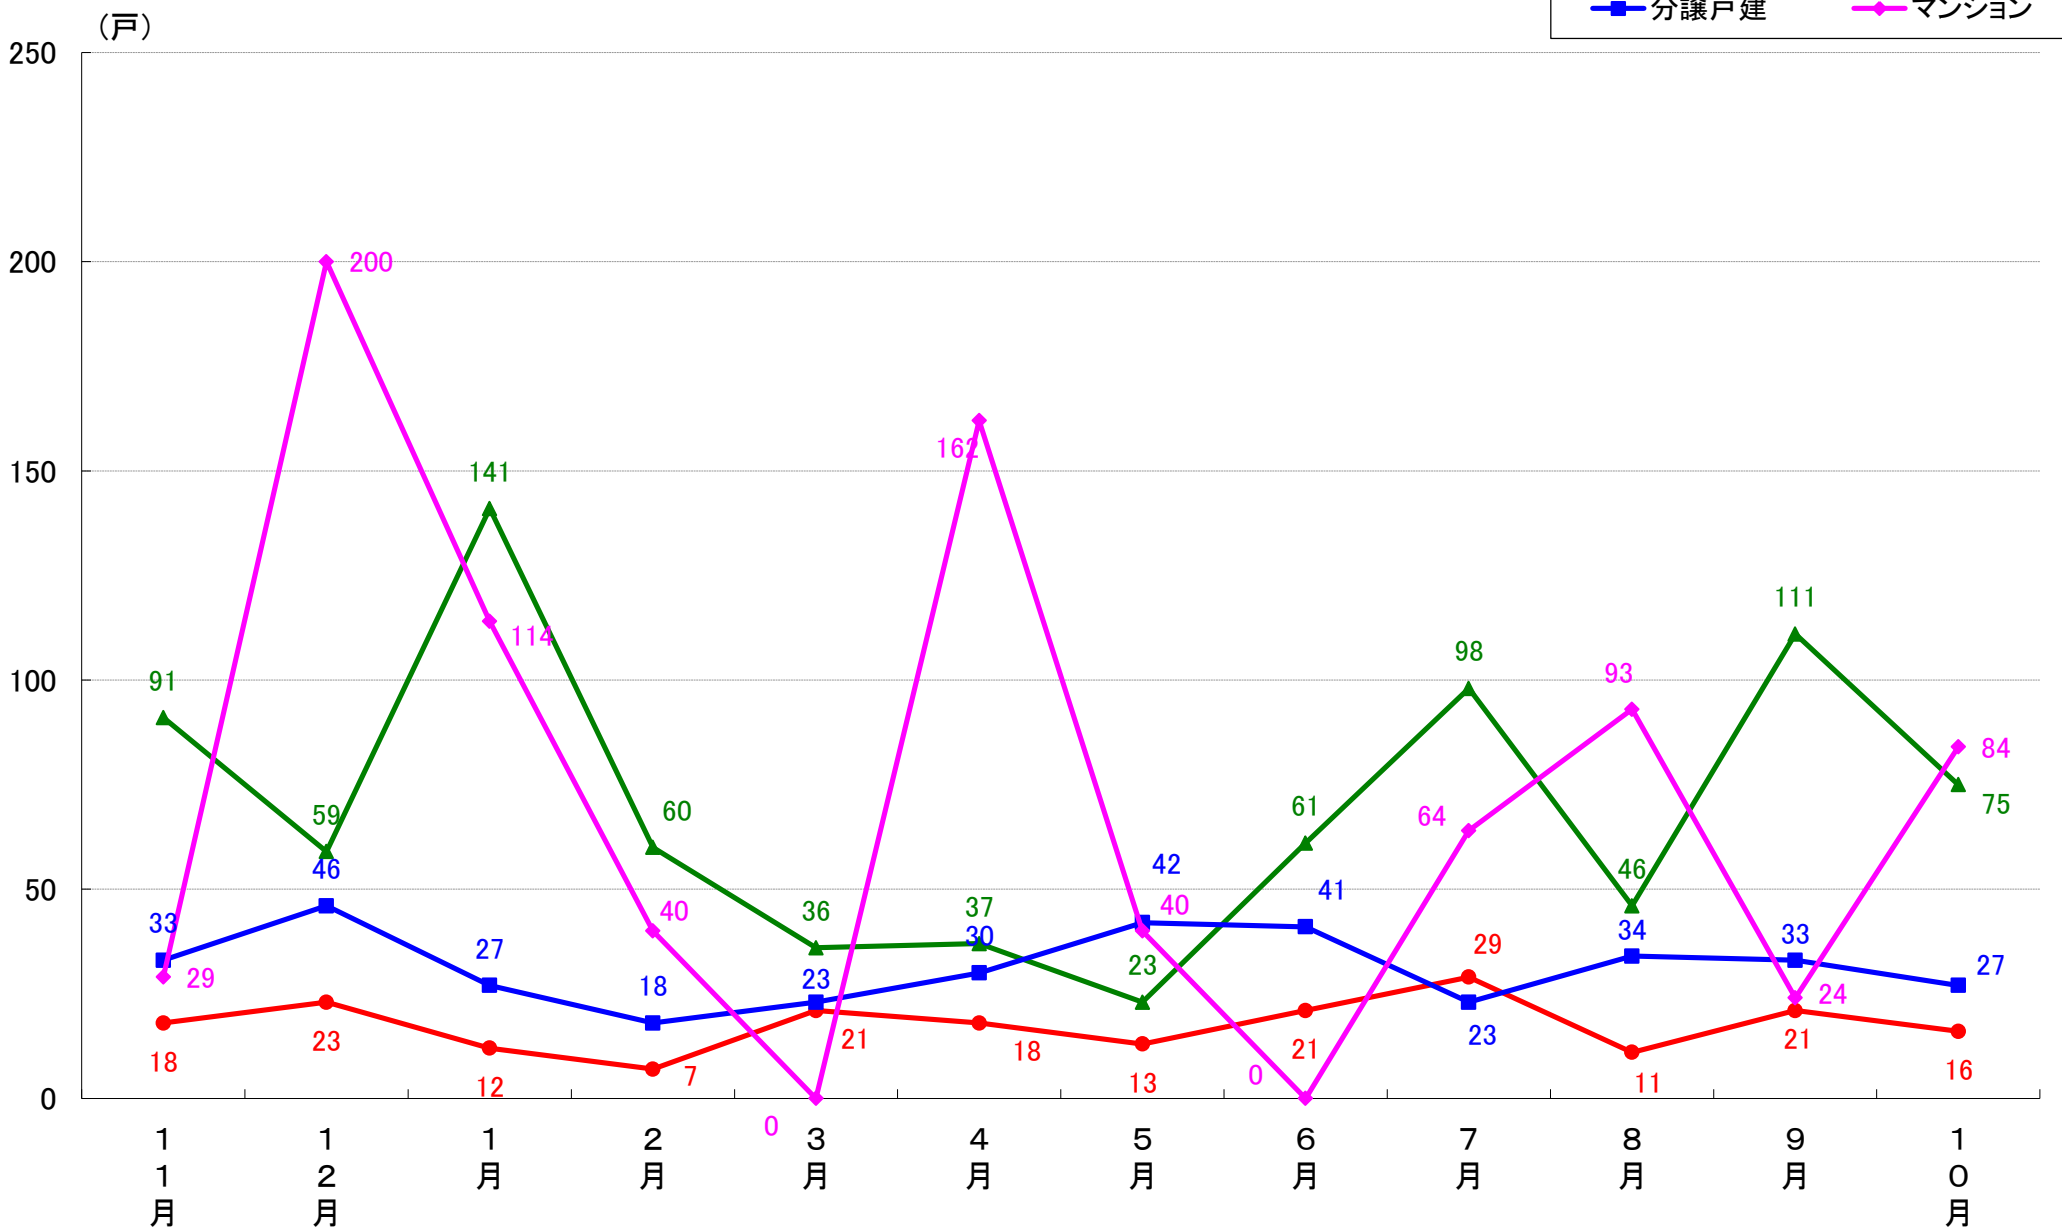

横浜市南区 着工戸数推移