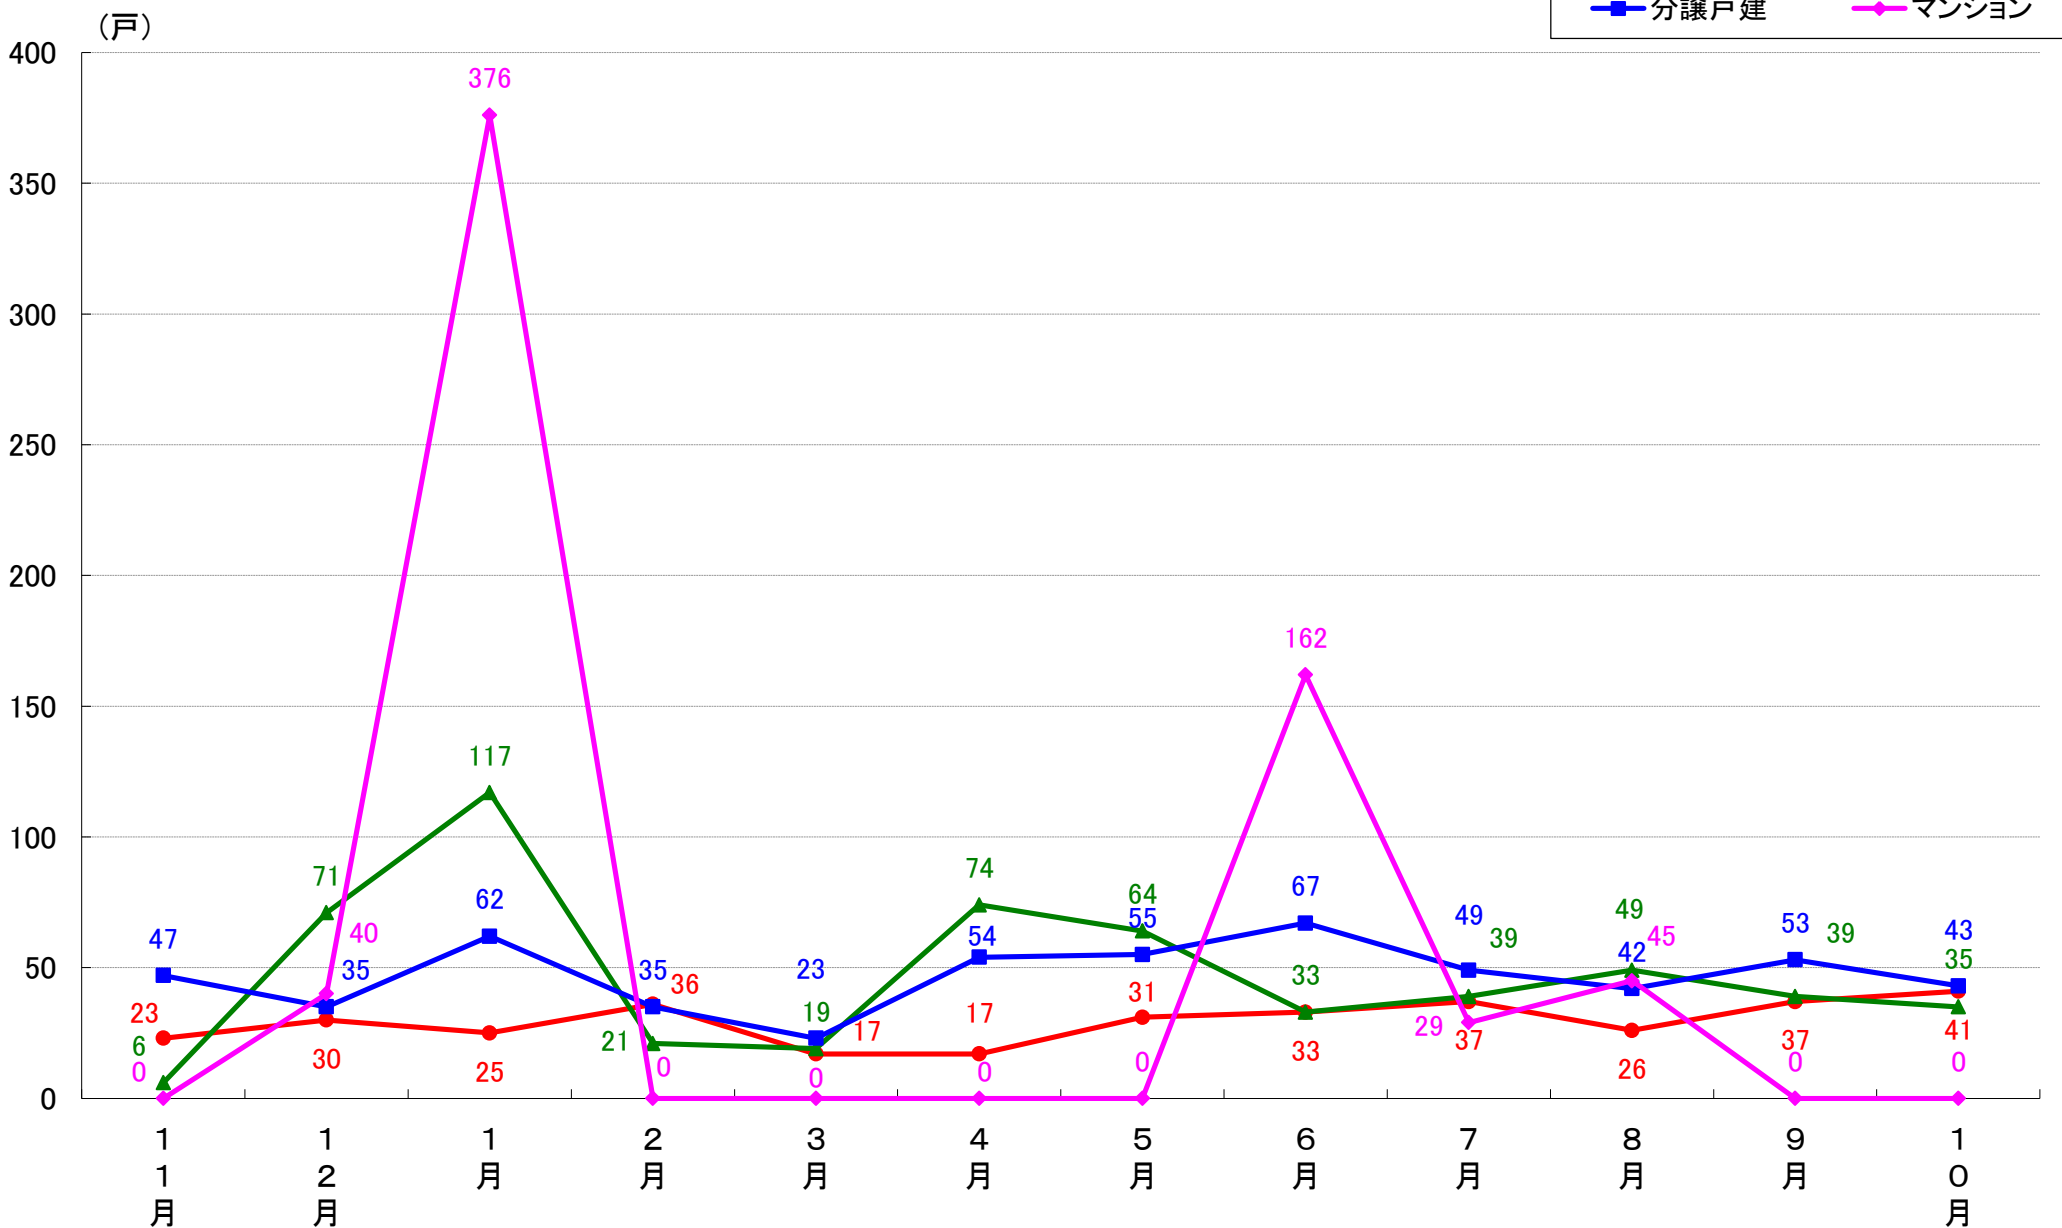

横浜市緑区 着工戸数推移

横浜市瀬谷区 着工戸数推移

横浜市栄区 着工戸数推移

横浜市泉区 着工戸数推移

横浜市青葉区 着工戸数推移

横浜市都筑区 着工戸数推移

川崎市 着工戸数推移

川崎市川崎区 着工戸数推移