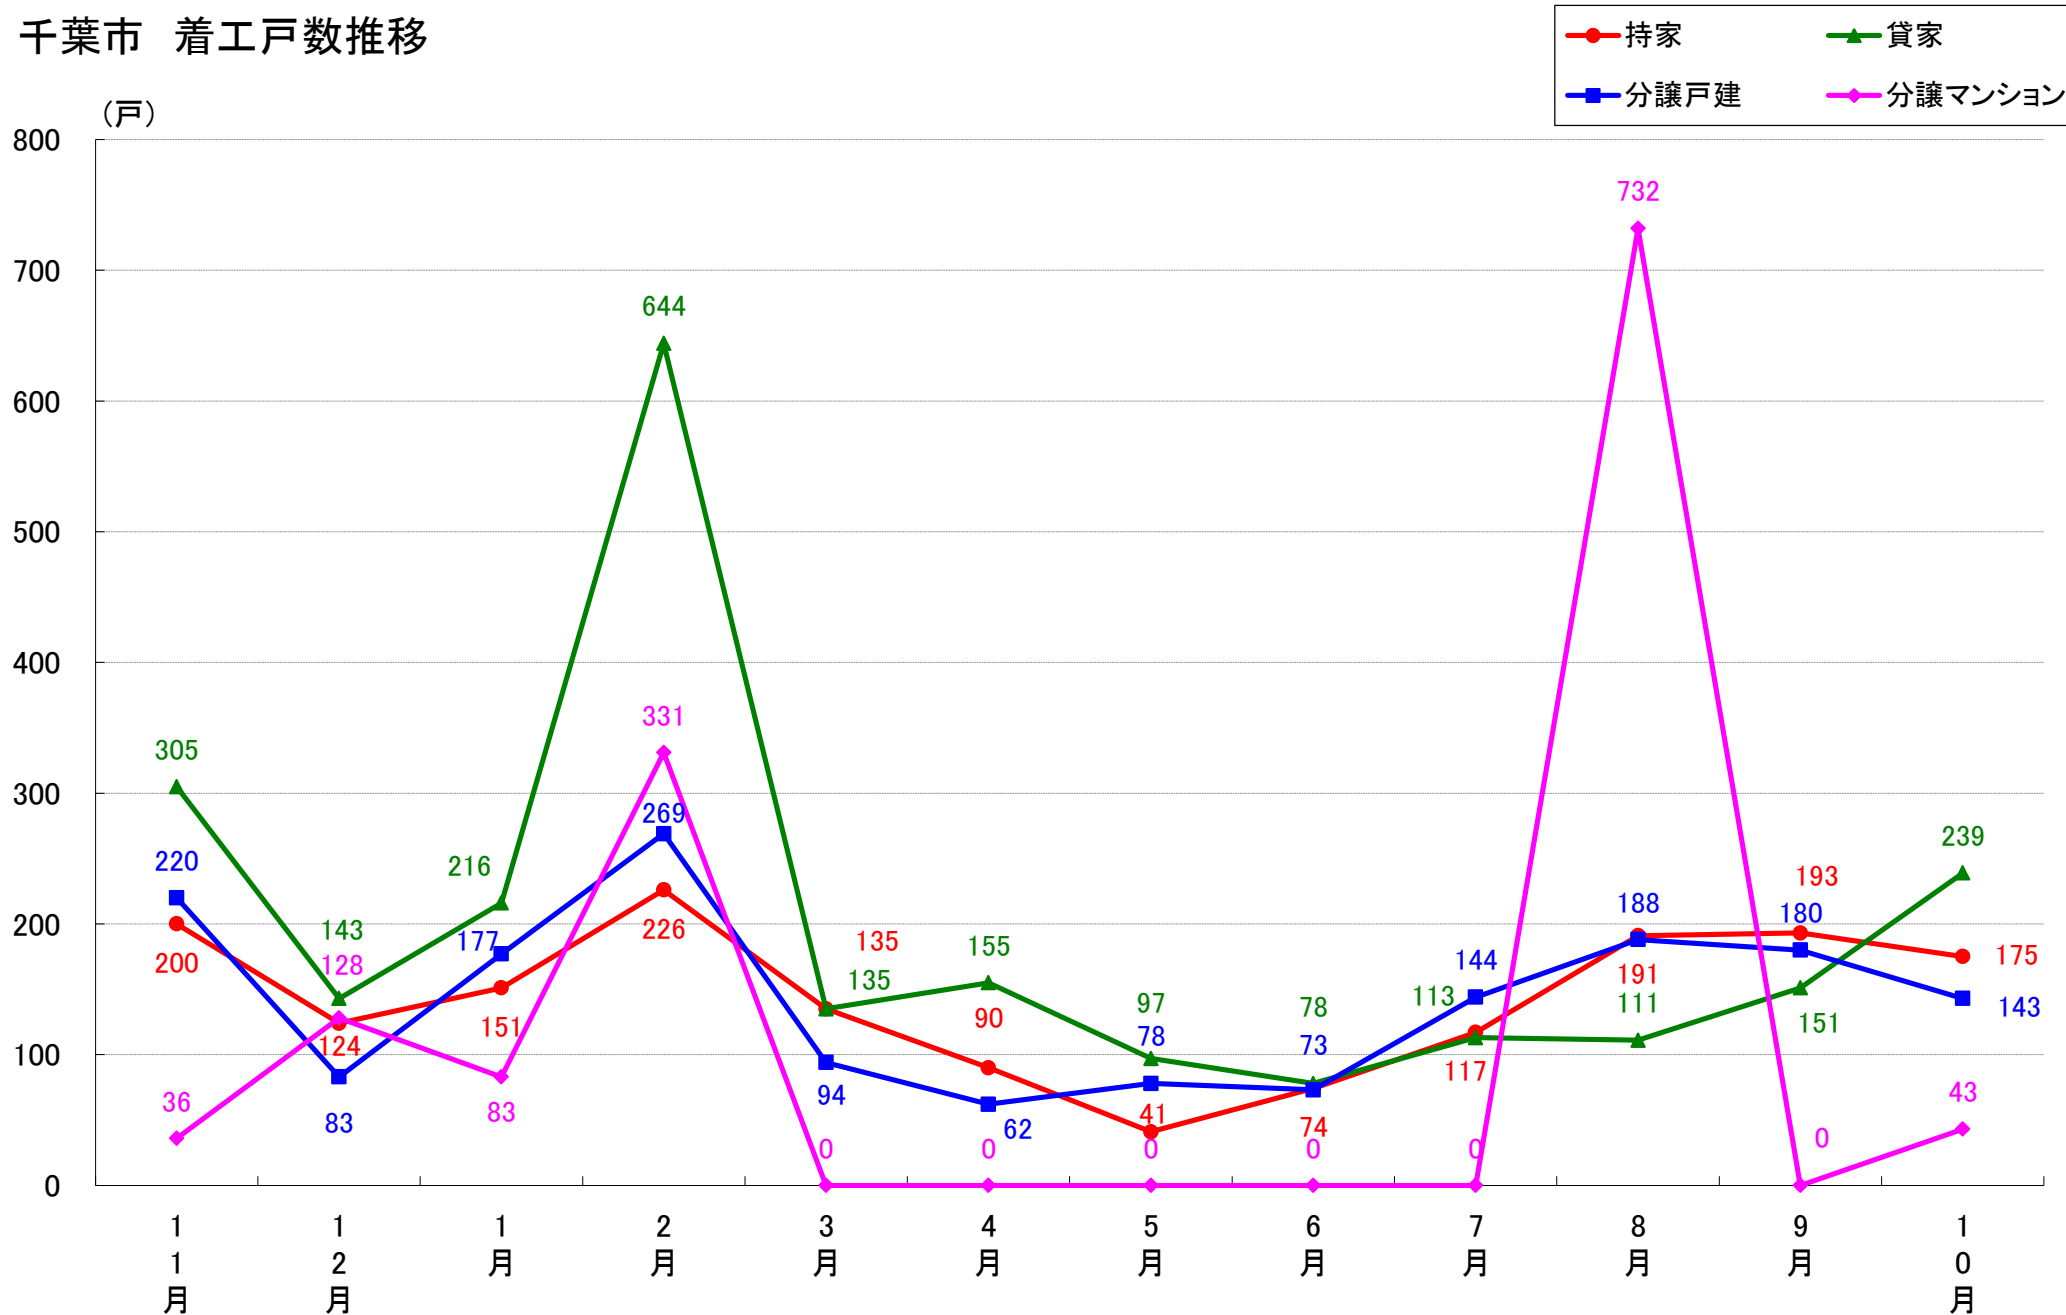

月報：千葉県千葉市の住宅着工数グラフ
令和元年10月版（平成30年11月～平成31年4月、令和元年5月～10月）

新興商事株式会社では標記の資料をまとめましたのでご案内申し上げます。

■データ出典

国土交通省 建築着工統計調査報告

■本資料作成

上記資料をもとに新興商事株式会社にて作成

千葉市 着工戸数推移

千葉市中央区 着工戸数推移

千葉市花見川区 着工戸数推移

千葉市稲毛区 着工戸数推移

千葉市若葉区 着工戸数推移

千葉市緑区 着工戸数推移

千葉市美浜区 着工戸数推移

月報：神奈川県横浜市・川崎市・相模原市の住宅着工数グラフ
令和元年10月版（平成30年11月～平成31年4月、令和元年5月～10月）

新興商事株式会社では標記の資料をまとめましたのでご案内申し上げます。

■データ出典