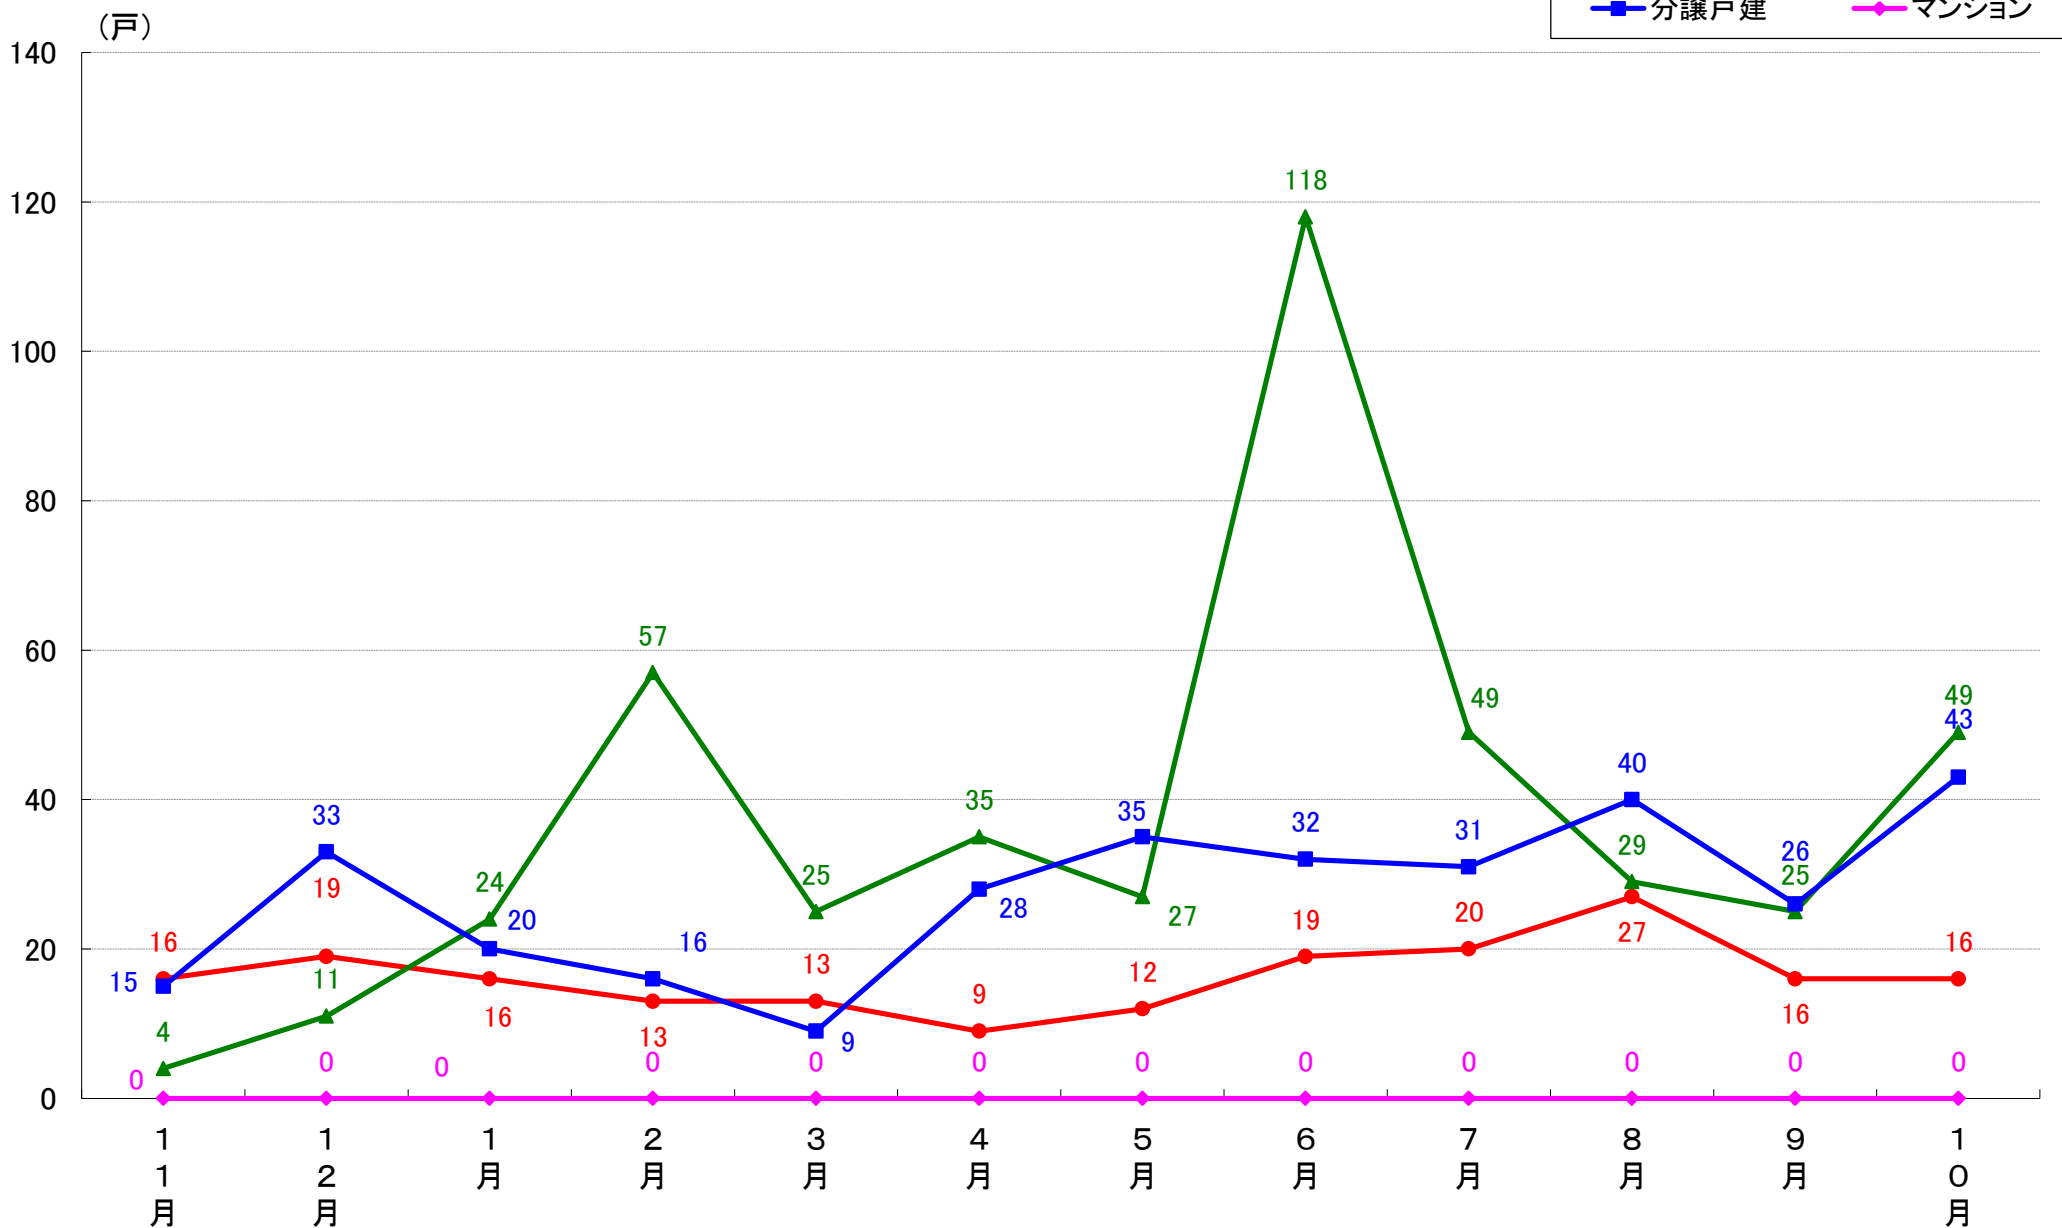

横浜市南区 着工戸数推移

横浜市保土ヶ谷区 着工戸数推移

横浜市磯子区 着工戸数推移

横浜市金沢区 着工戸数推移

横浜市港北区 着工戸数推移

横浜市戸塚区 着工戸数推移

横浜市港南区 着工戸数推移

横浜市旭区 着工戸数推移