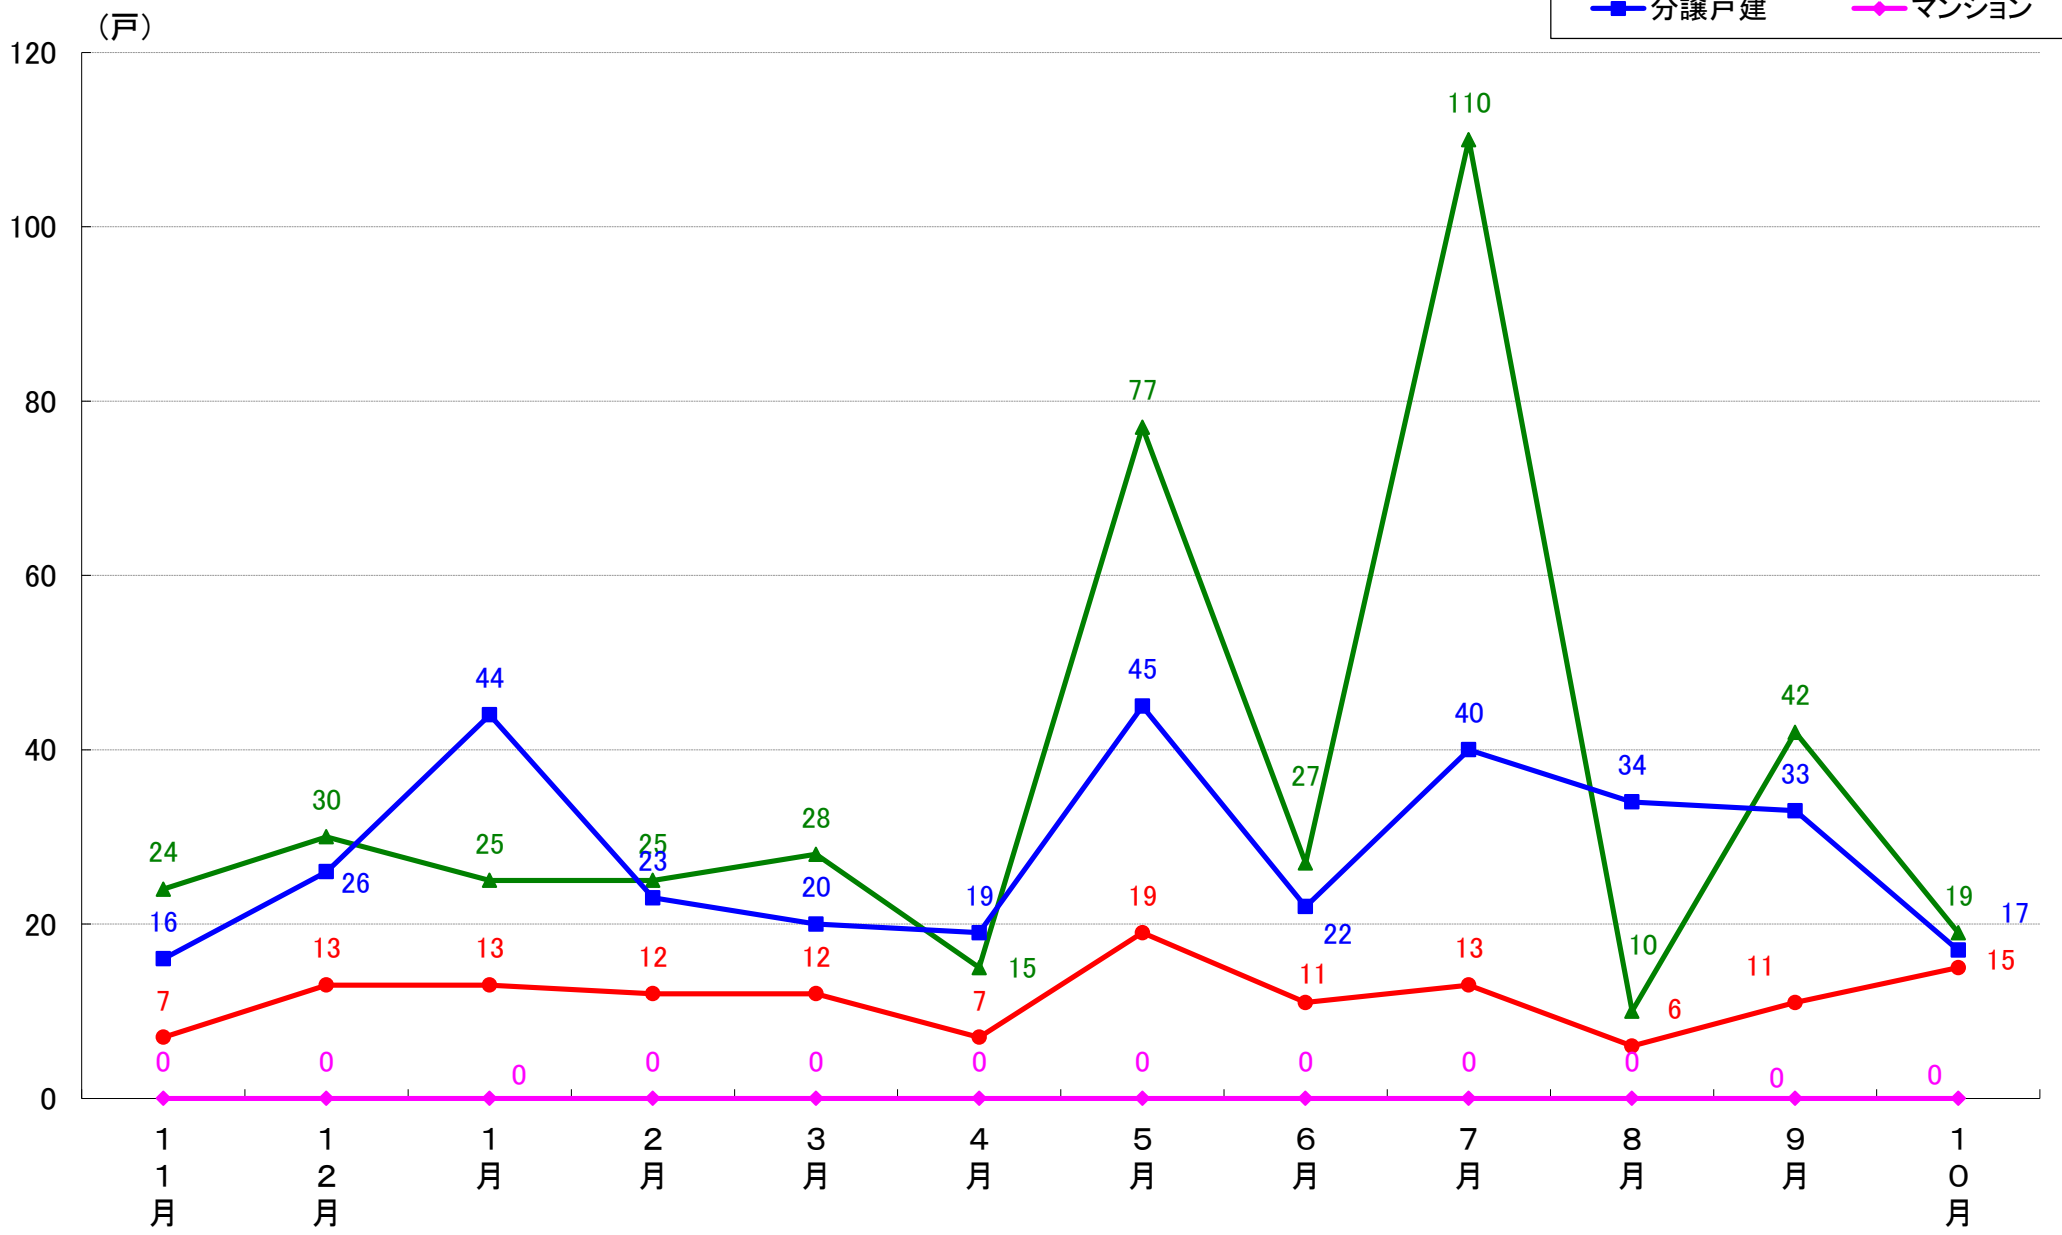

横浜市磯子区 着工戸数推移