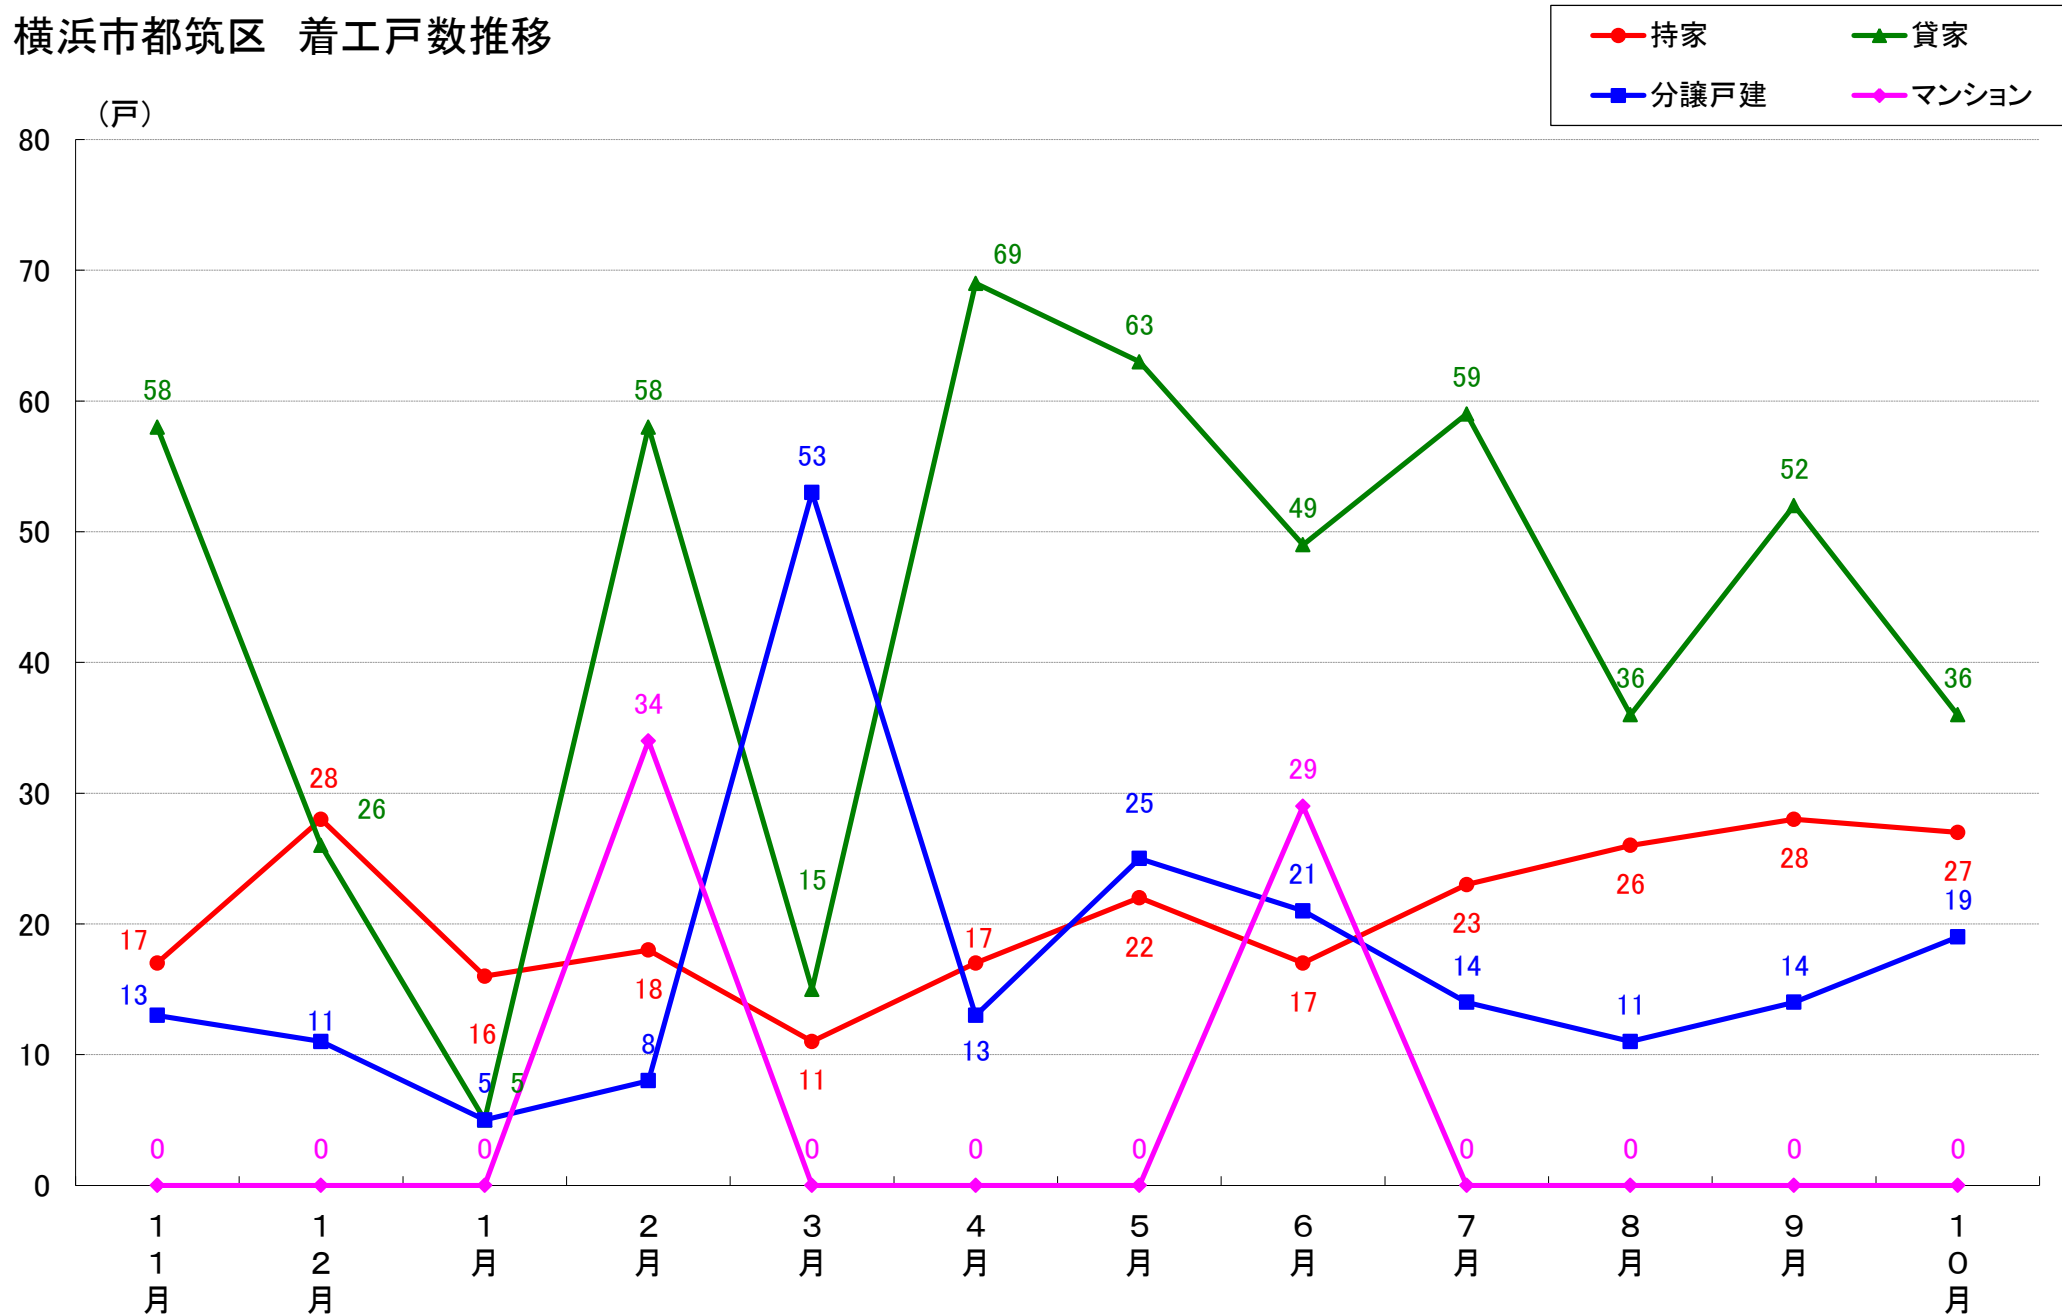

横浜市緑区 着工戸数推移

横浜市瀬谷区 着工戸数推移

横浜市栄区 着工戸数推移

横浜市泉区 着工戸数推移

横浜市青葉区 着工戸数推移

横浜市都筑区 着工戸数推移

川崎市 着工戸数推移

川崎市川崎区 着工戸数推移