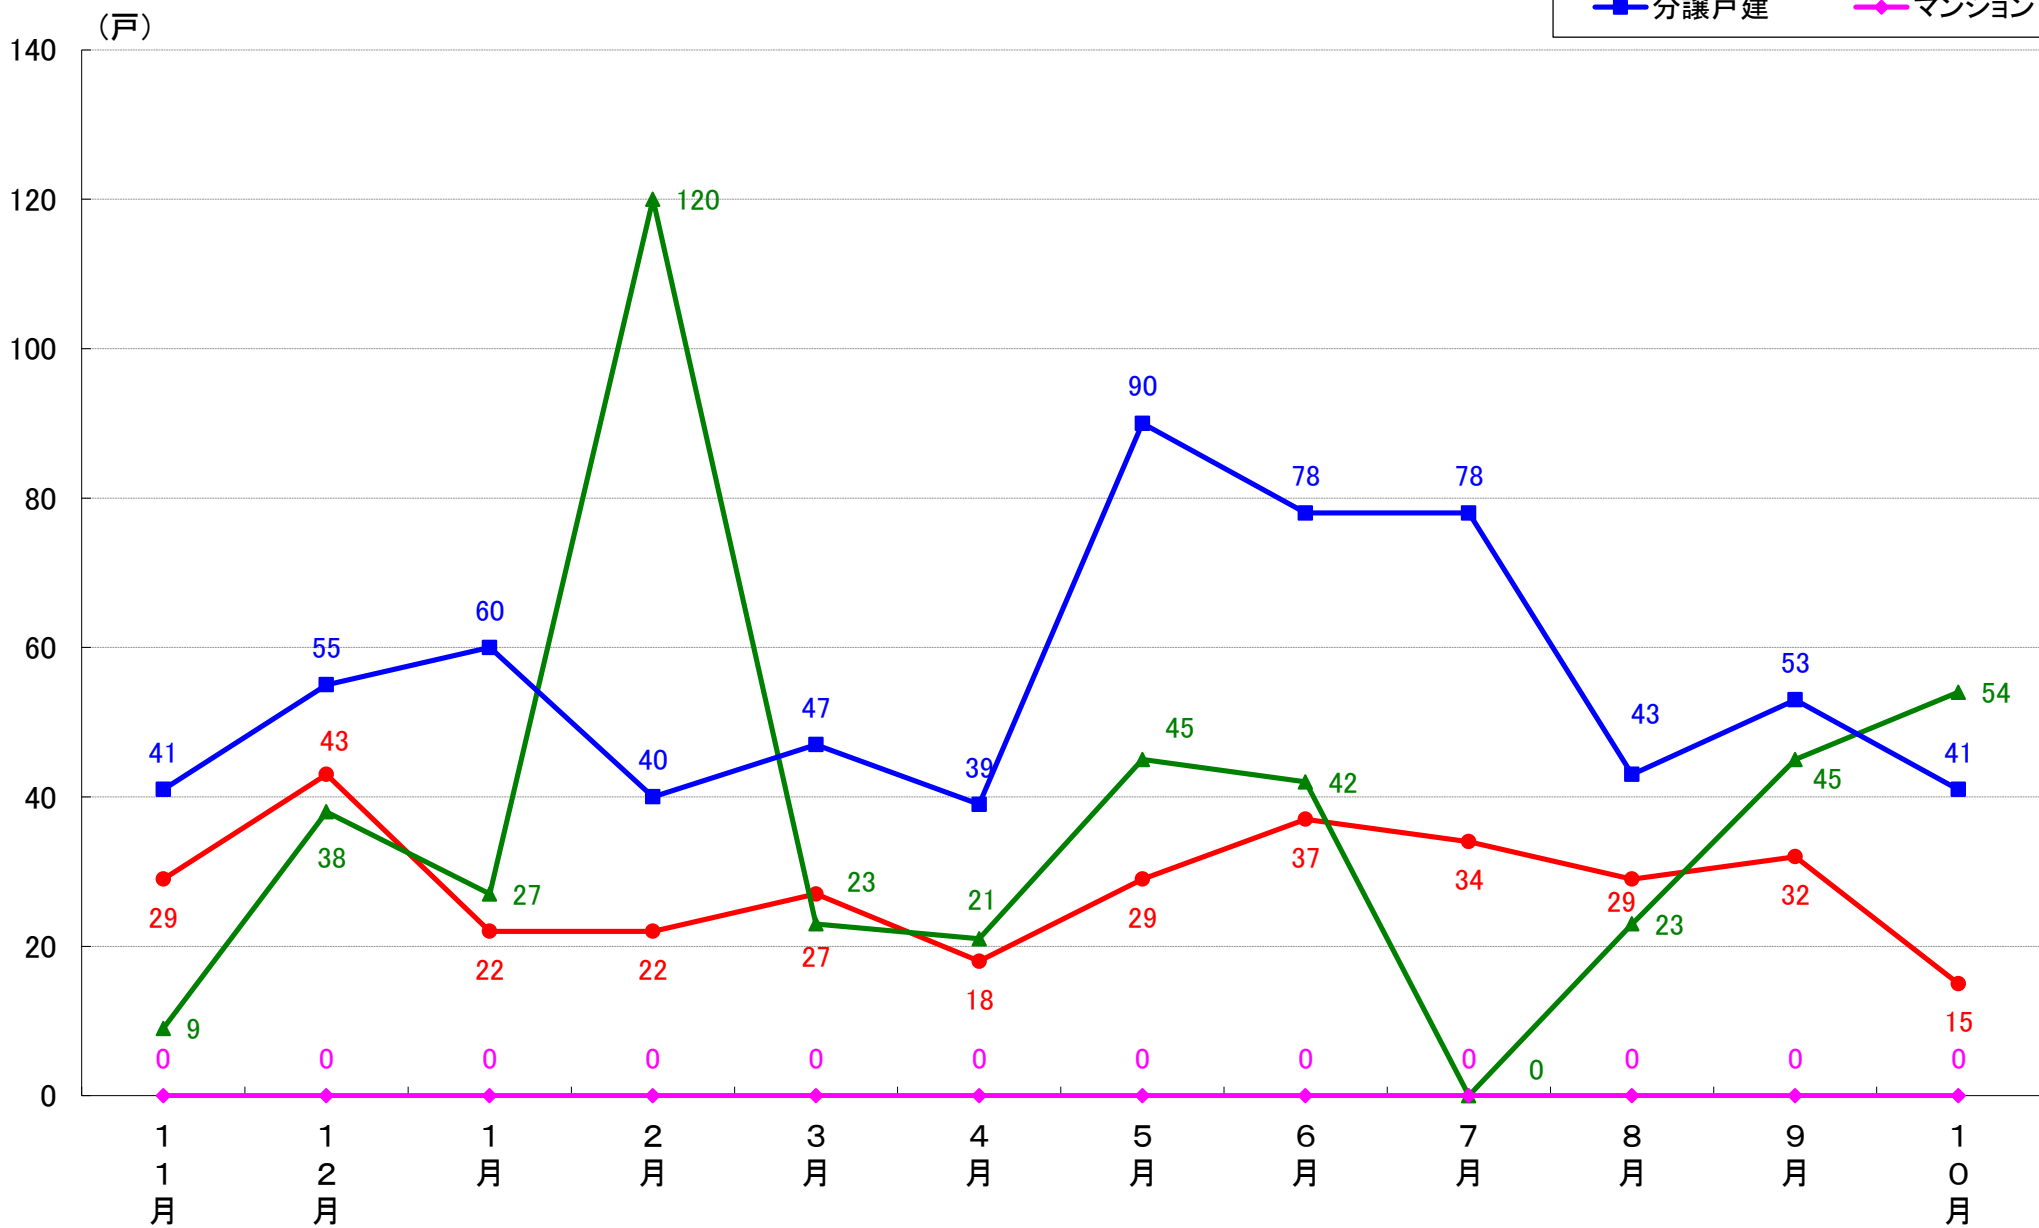

横浜市南区 着工戸数推移

横浜市保土ヶ谷区 着工戸数推移

横浜市磯子区 着工戸数推移

横浜市金沢区 着工戸数推移

横浜市港北区 着工戸数推移

横浜市戸塚区 着工戸数推移

横浜市港南区 着工戸数推移

横浜市旭区 着工戸数推移