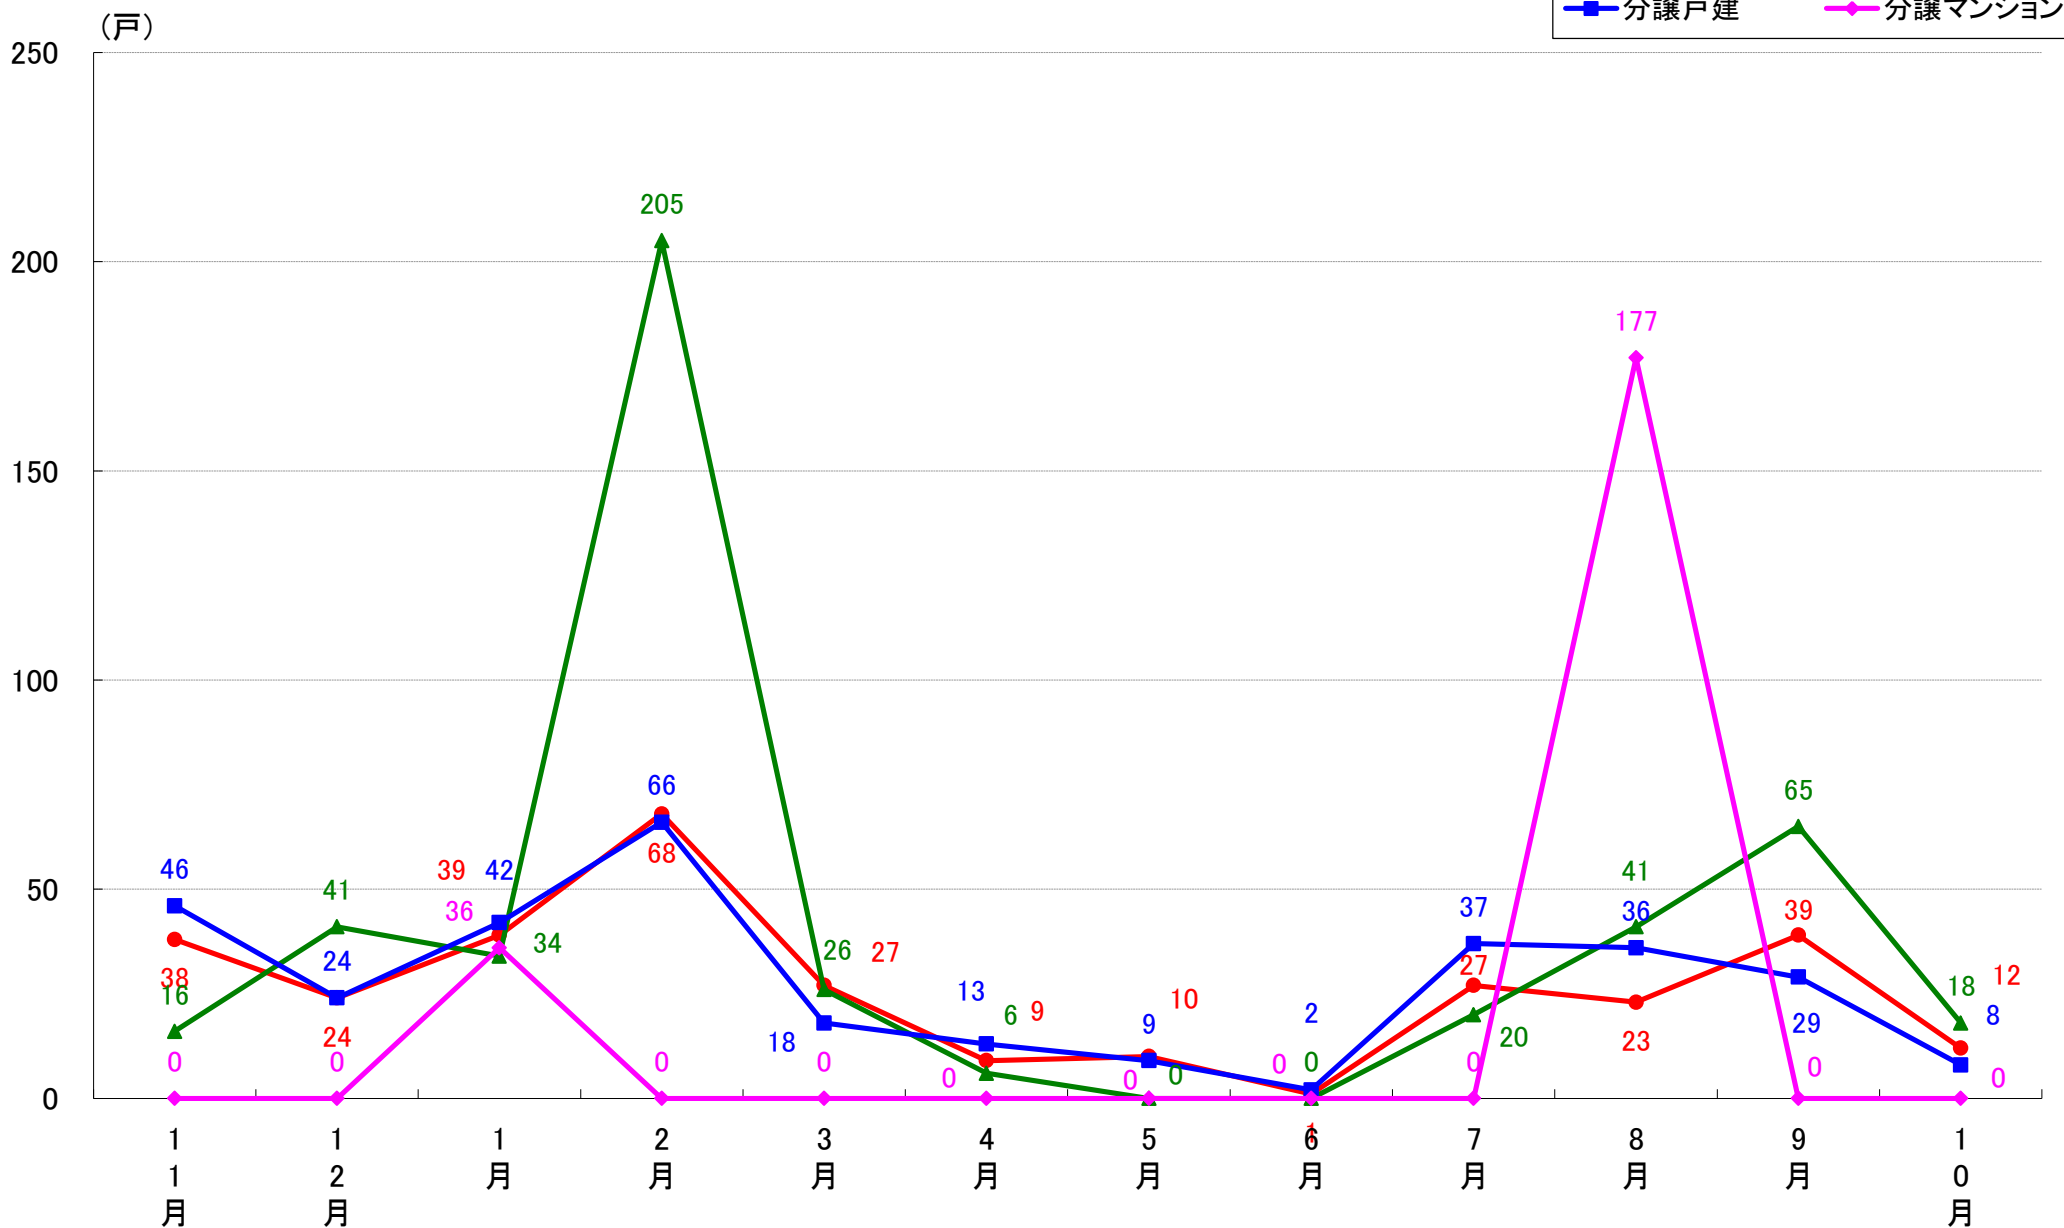

月報：千葉県千葉市の住宅着工数グラフ
令和元年10月版（平成30年11月～平成31年4月、令和元年5月～10月）

新興商事株式会社では標記の資料をまとめましたのでご案内申し上げます。

■データ出典

国土交通省 建築着工統計調査報告

■本資料作成

上記資料をもとに新興商事株式会社にて作成

千葉市 着工戸数推移

千葉市中央区 着工戸数推移

千葉市花見川区 着工戸数推移

千葉市稲毛区 着工戸数推移

千葉市若葉区 着工戸数推移

千葉市緑区 着工戸数推移

千葉市美浜区 着工戸数推移

月報：神奈川県横浜市・川崎市・相模原市の住宅着工数グラフ
令和元年10月版（平成30年11月～平成31年4月、令和元年5月～10月）

新興商事株式会社では標記の資料をまとめましたのでご案内申し上げます。

■データ出典