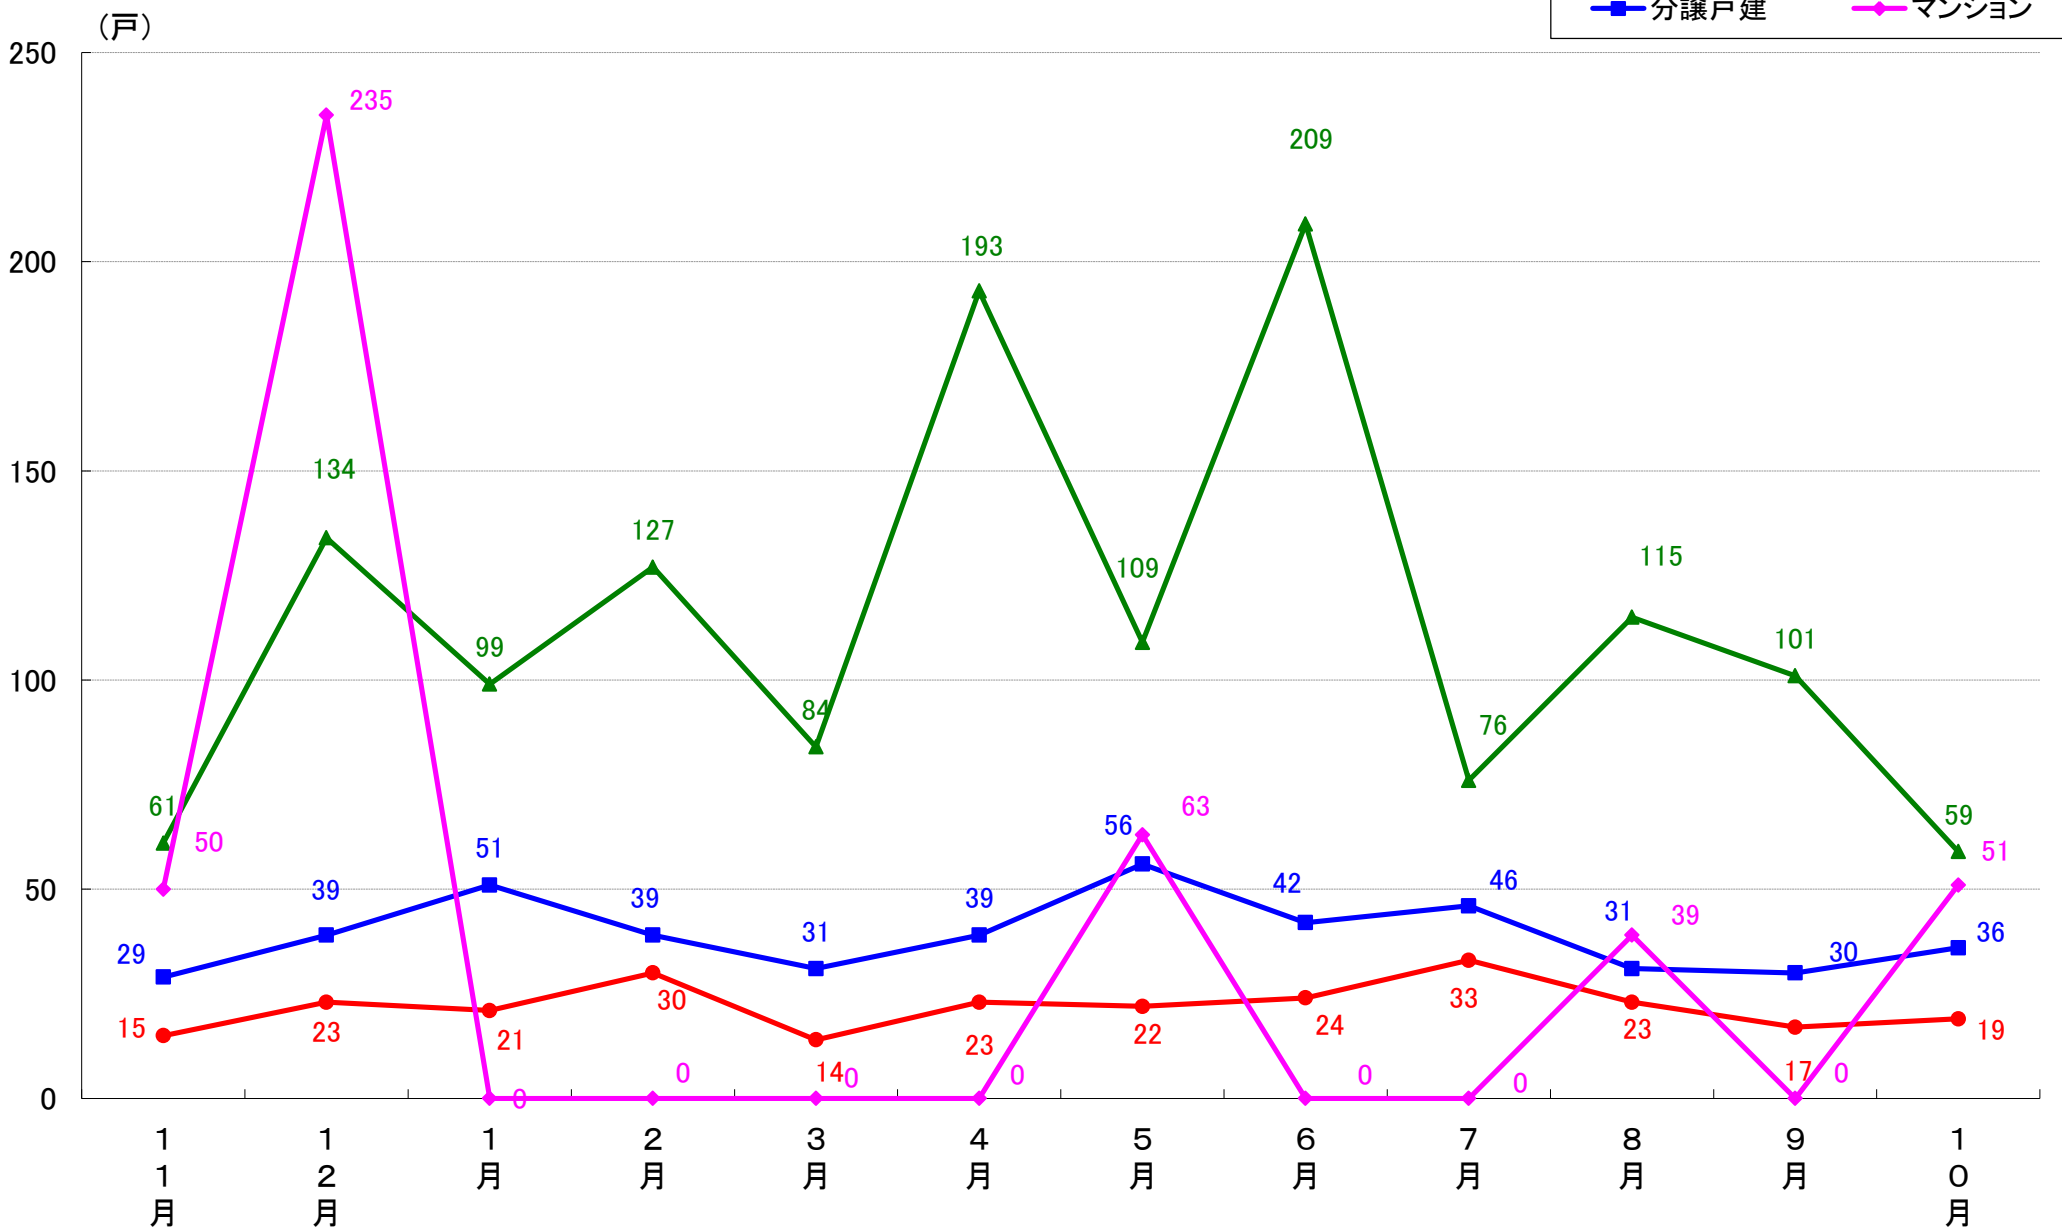

国土交通省 建築着工統計調査報告

■本資料作成

上記資料をもとに新興商事株式会社にて作成

横浜市 着工戸数推移

横浜市鶴見区 着工戸数推移

横浜市神奈川区 着工戸数推移

横浜市西区 着工戸数推移

横浜市中区 着工戸数推移