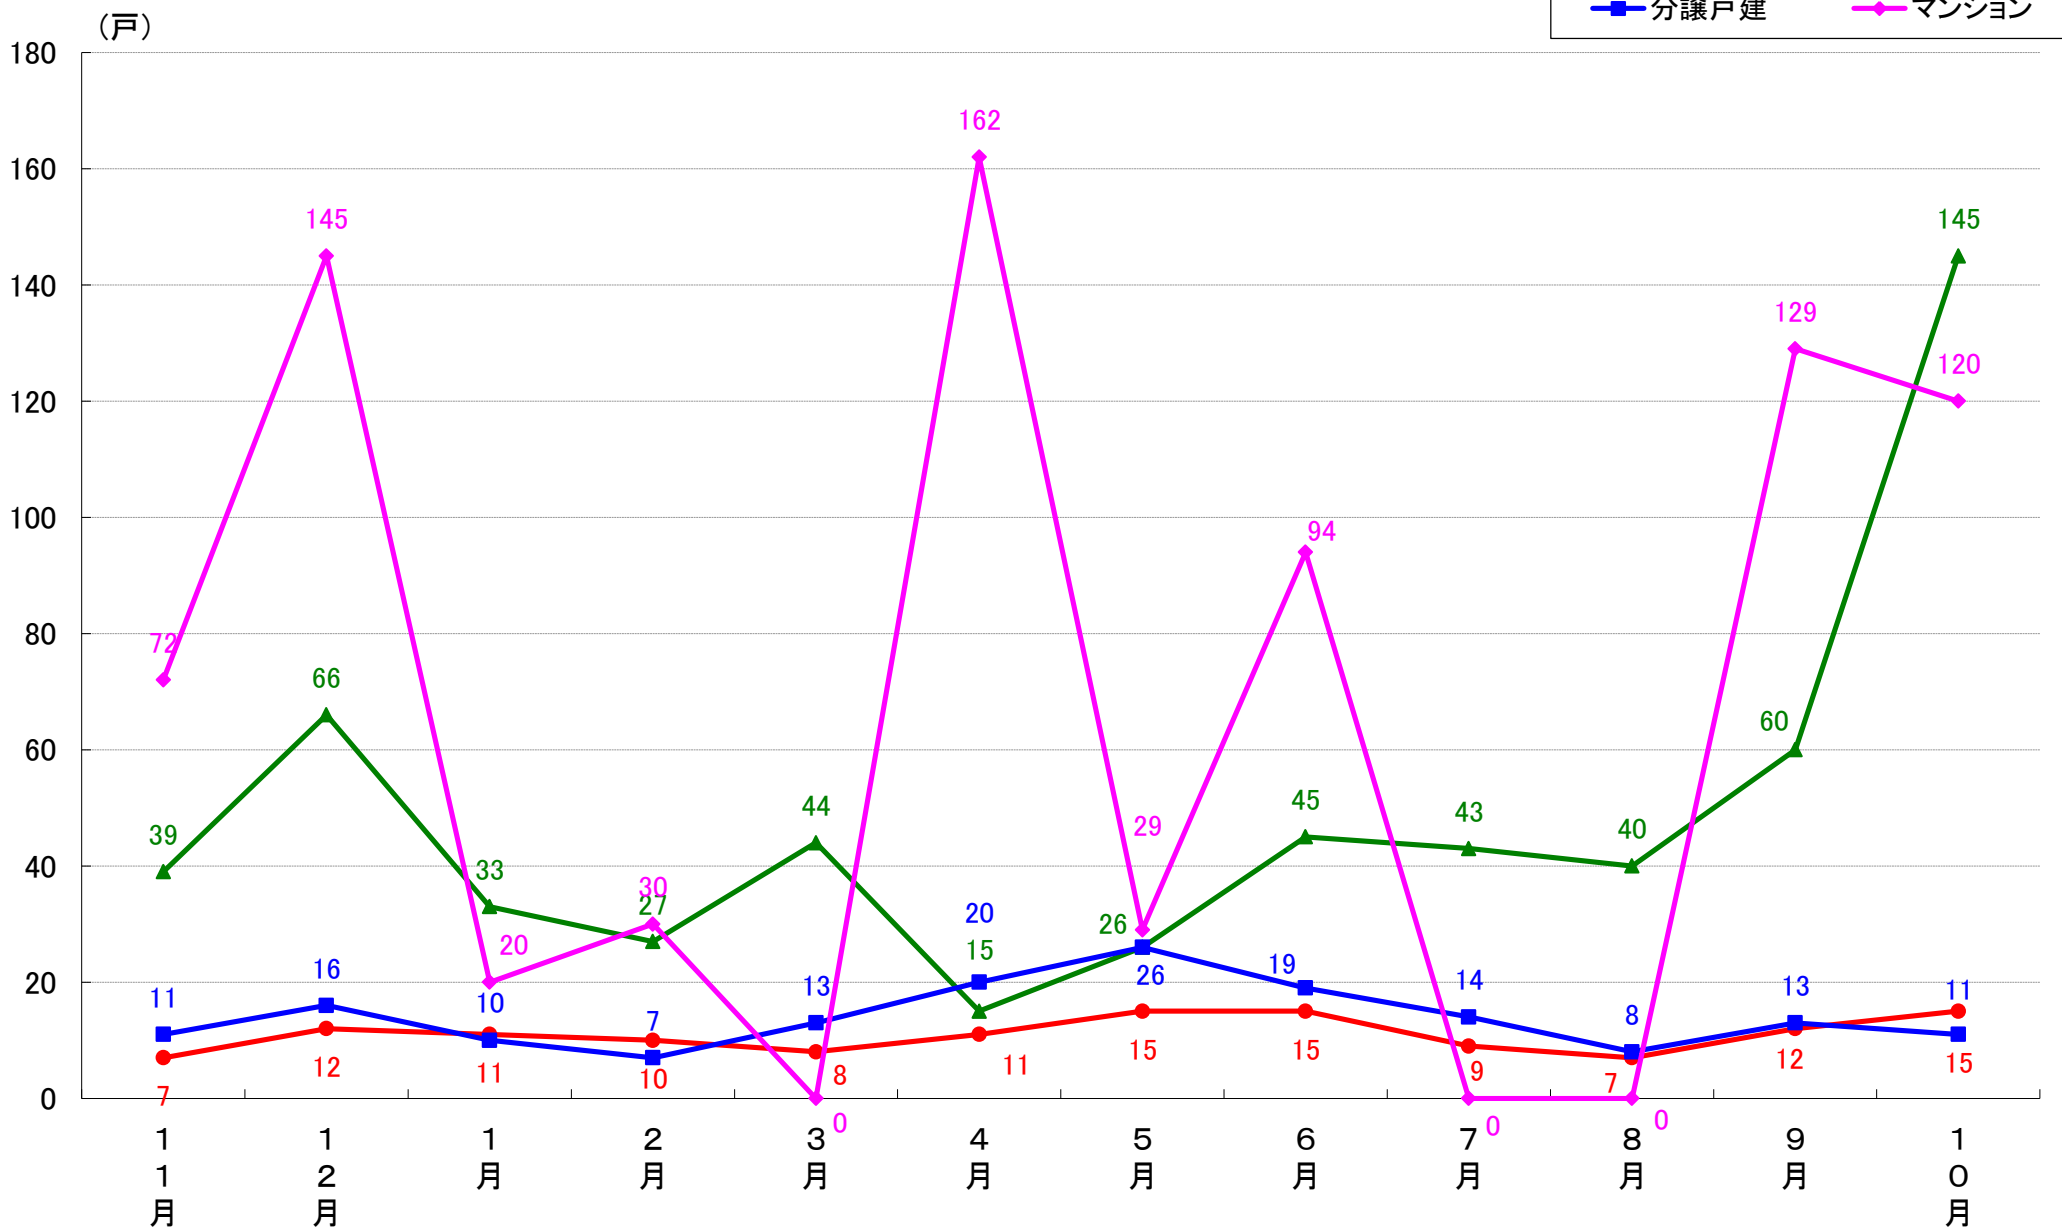

国土交通省 建築着工統計調査報告

■本資料作成

上記資料をもとに新興商事株式会社にて作成

横浜市 着工戸数推移

横浜市鶴見区 着工戸数推移

横浜市神奈川区 着工戸数推移

横浜市西区 着工戸数推移

横浜市中区 着工戸数推移