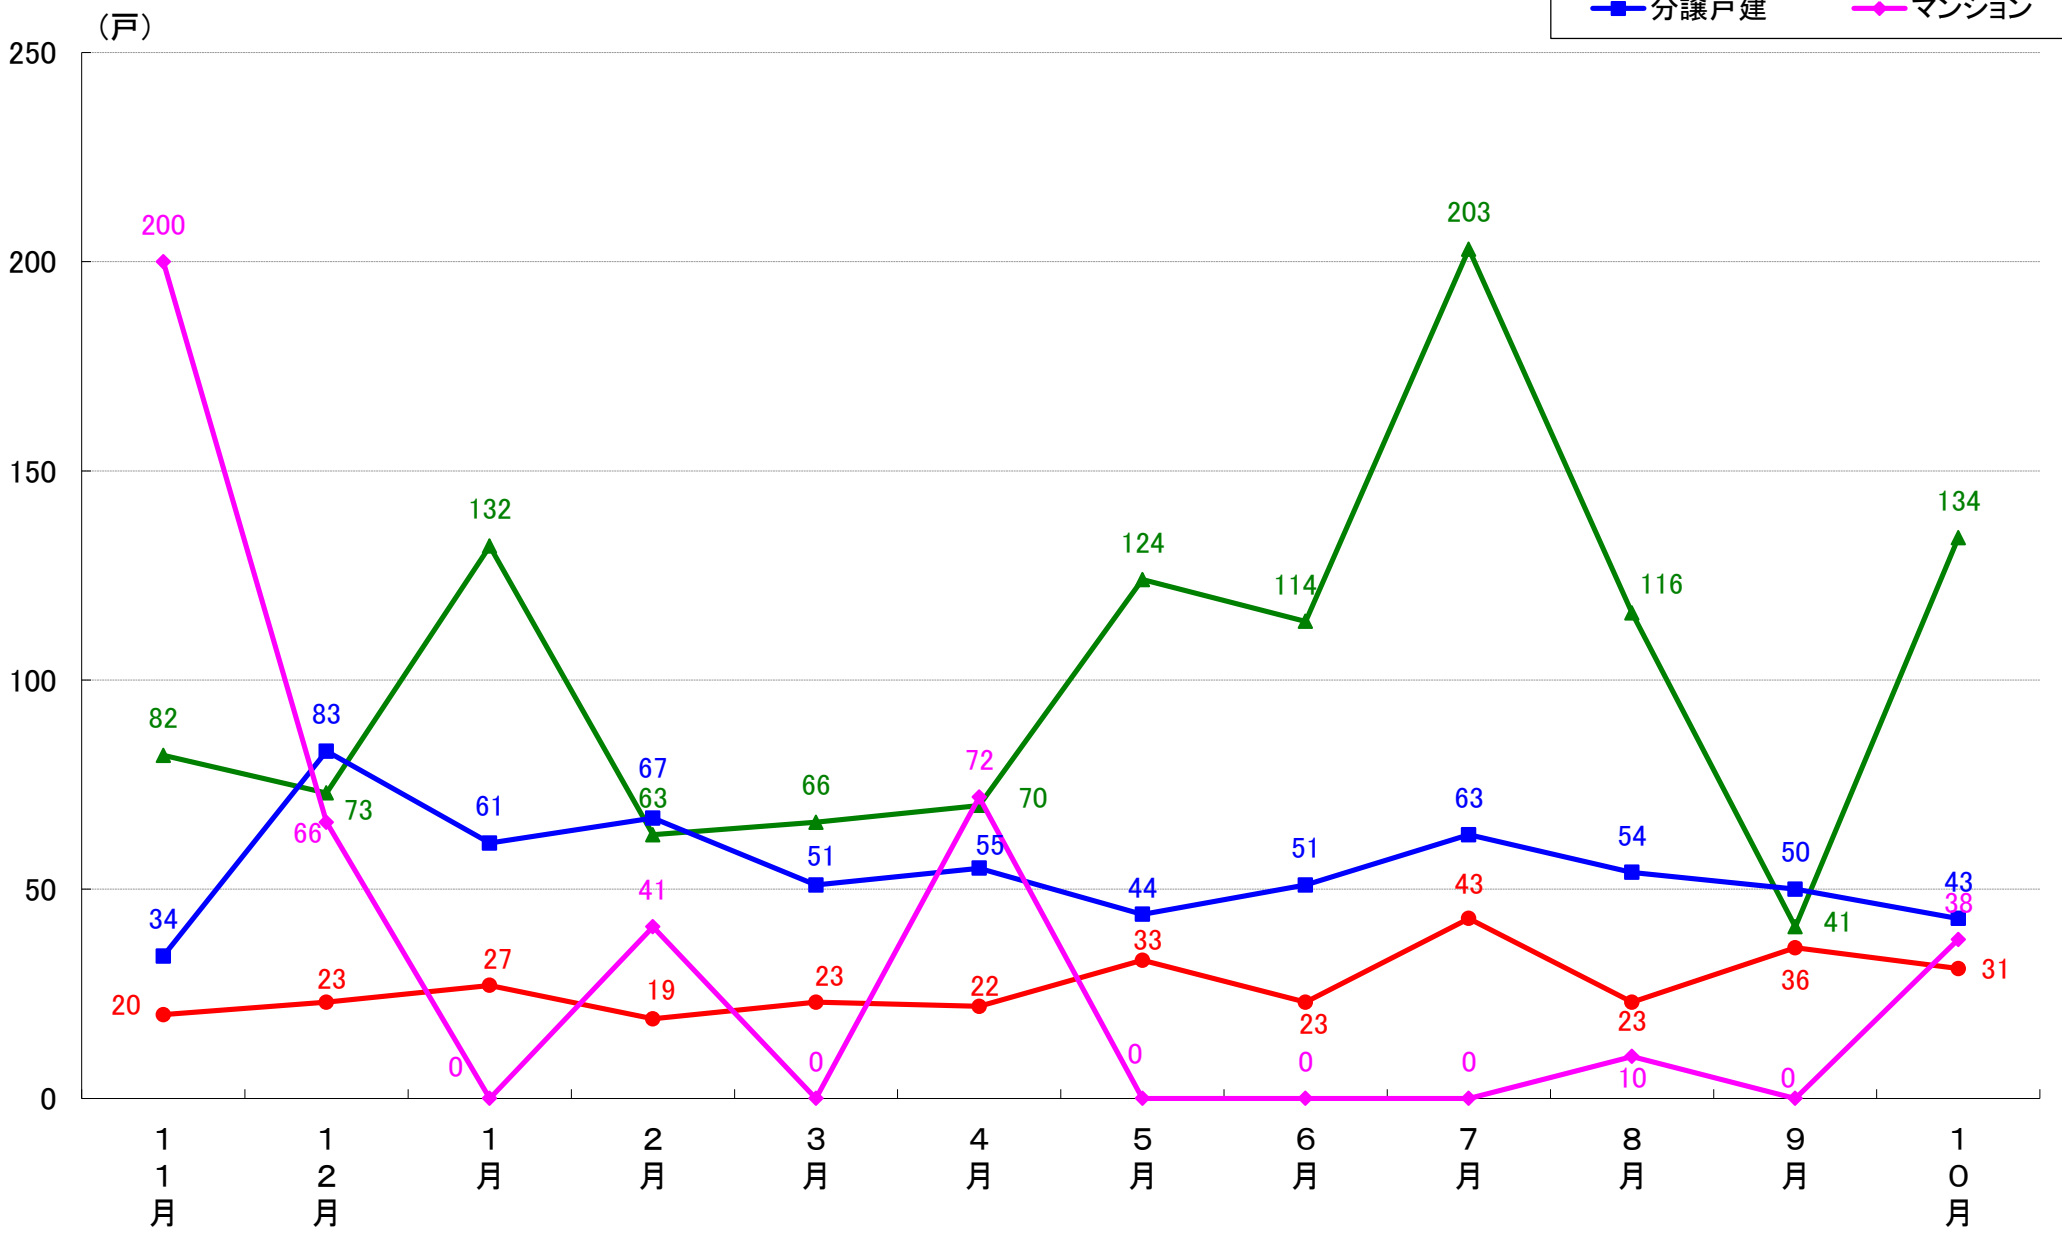

国土交通省 建築着工統計調査報告

■本資料作成

上記資料をもとに新興商事株式会社にて作成

横浜市 着工戸数推移

横浜市鶴見区 着工戸数推移

横浜市神奈川区 着工戸数推移

横浜市西区 着工戸数推移

横浜市中区 着工戸数推移