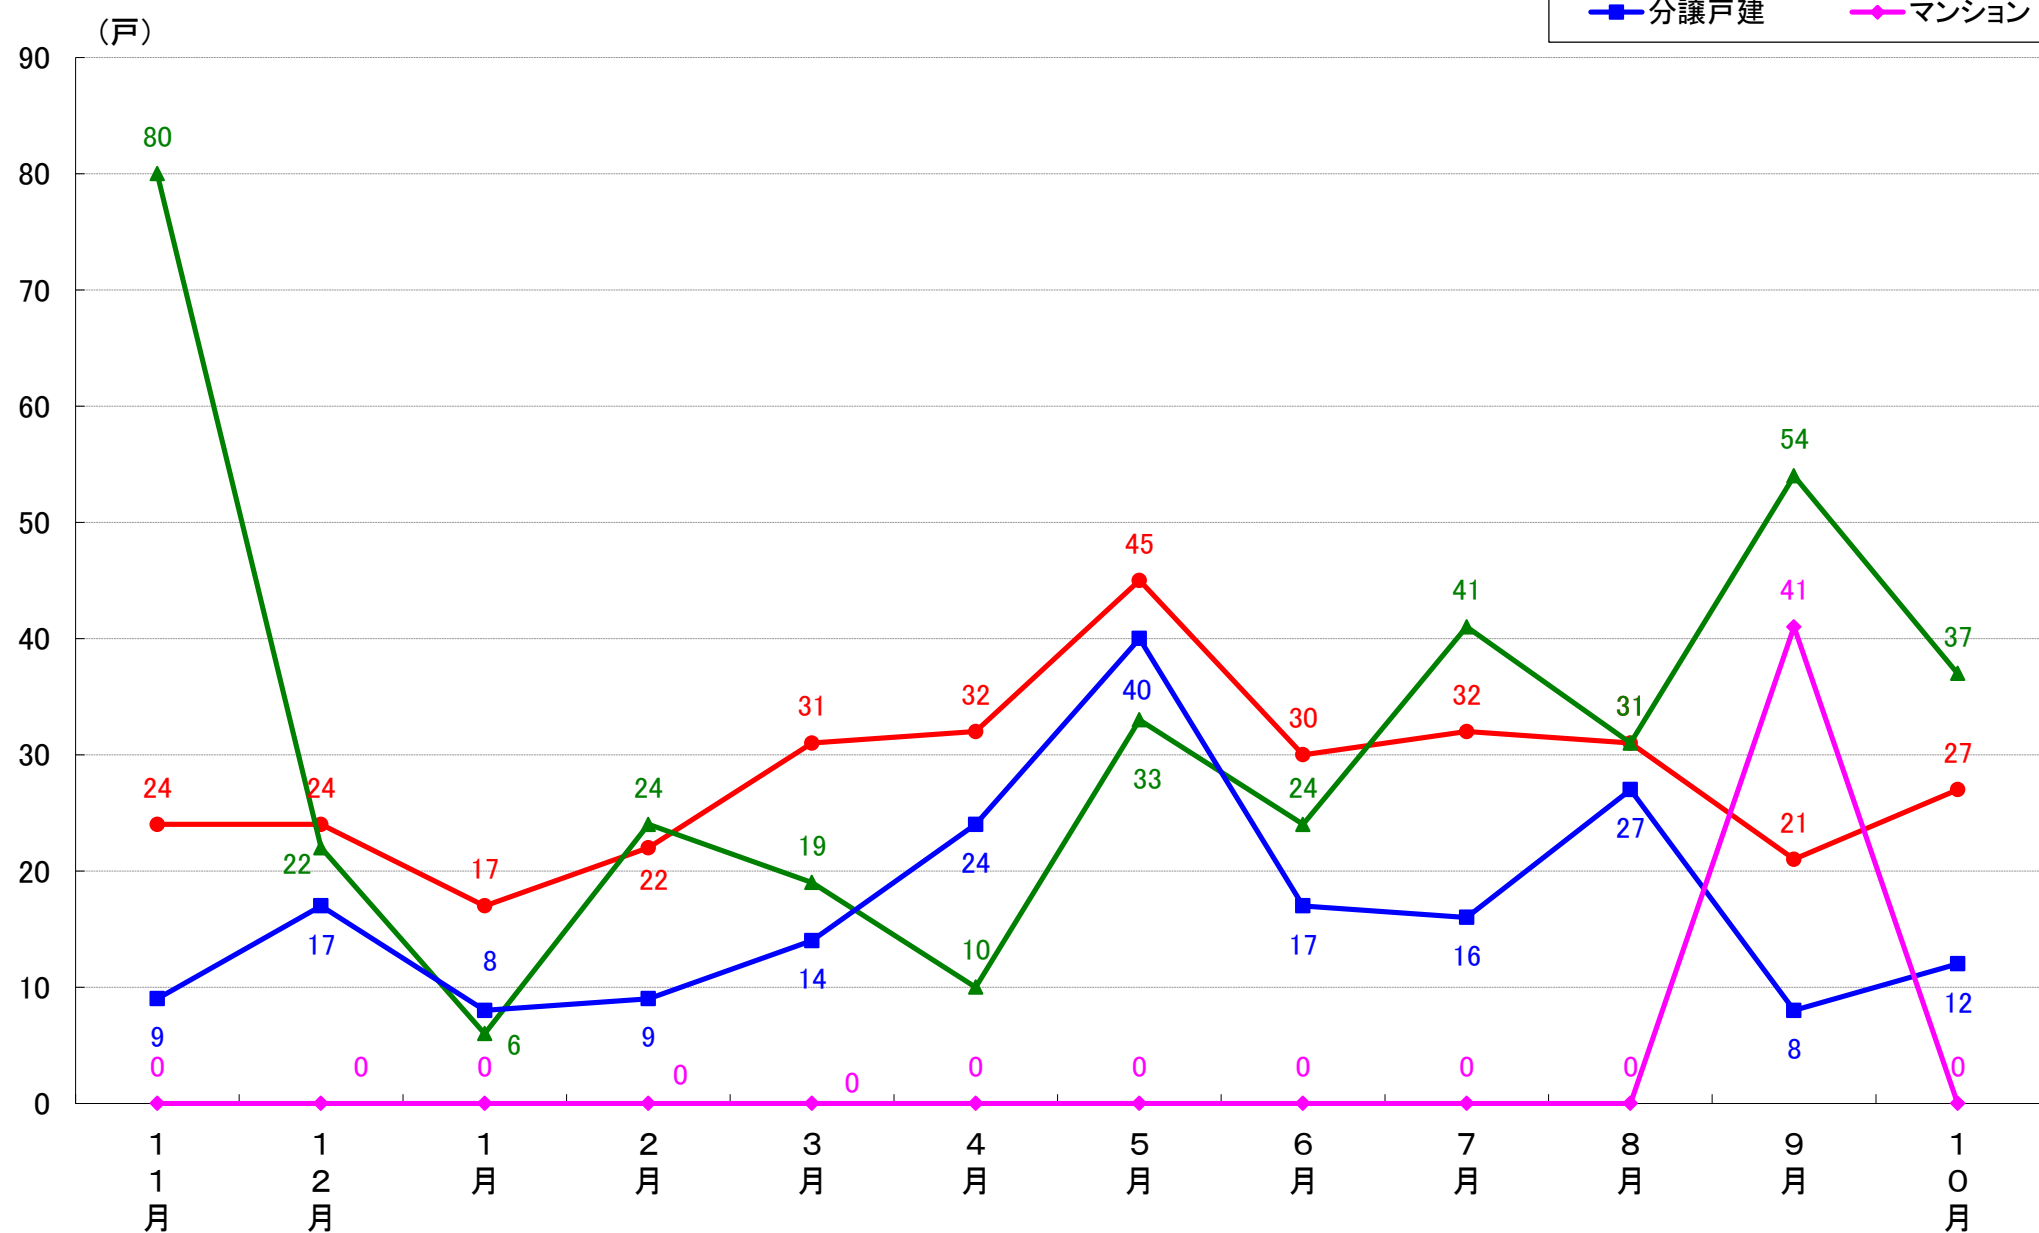

川崎市幸区 着工戸数推移

川崎市中原区 着工戸数推移

川崎市高津区 着工戸数推移

川崎市多摩区 着工戸数推移

川崎市宮前区 着工戸数推移

川崎市麻生区 着工戸数推移

相模原市 着工戸数推移

相模原市緑区 着工戸数推移