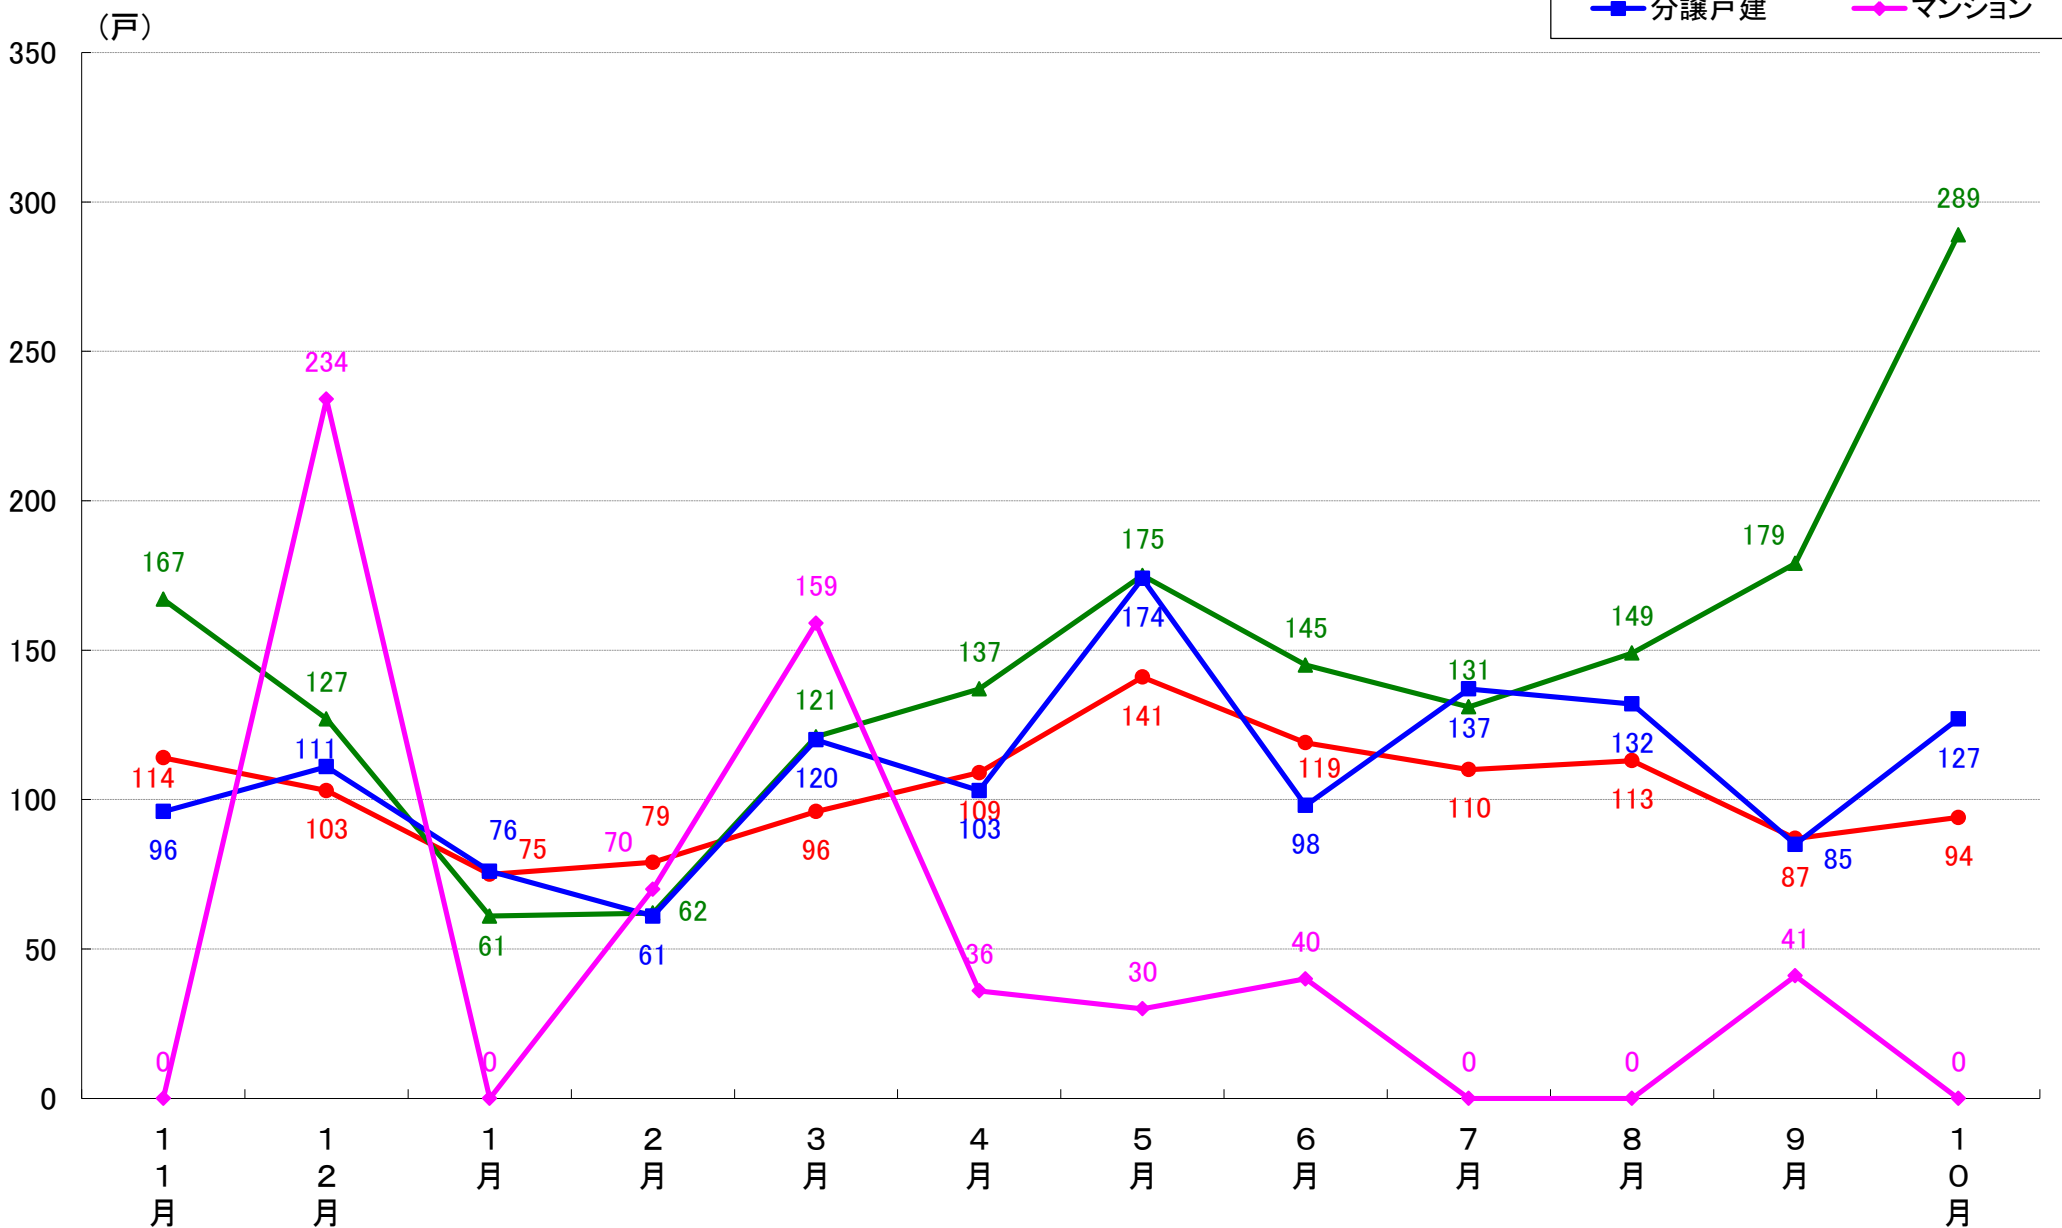

川崎市幸区 着工戸数推移

川崎市中原区 着工戸数推移

川崎市高津区 着工戸数推移

川崎市多摩区 着工戸数推移

川崎市宮前区 着工戸数推移

川崎市麻生区 着工戸数推移

相模原市 着工戸数推移

相模原市緑区 着工戸数推移