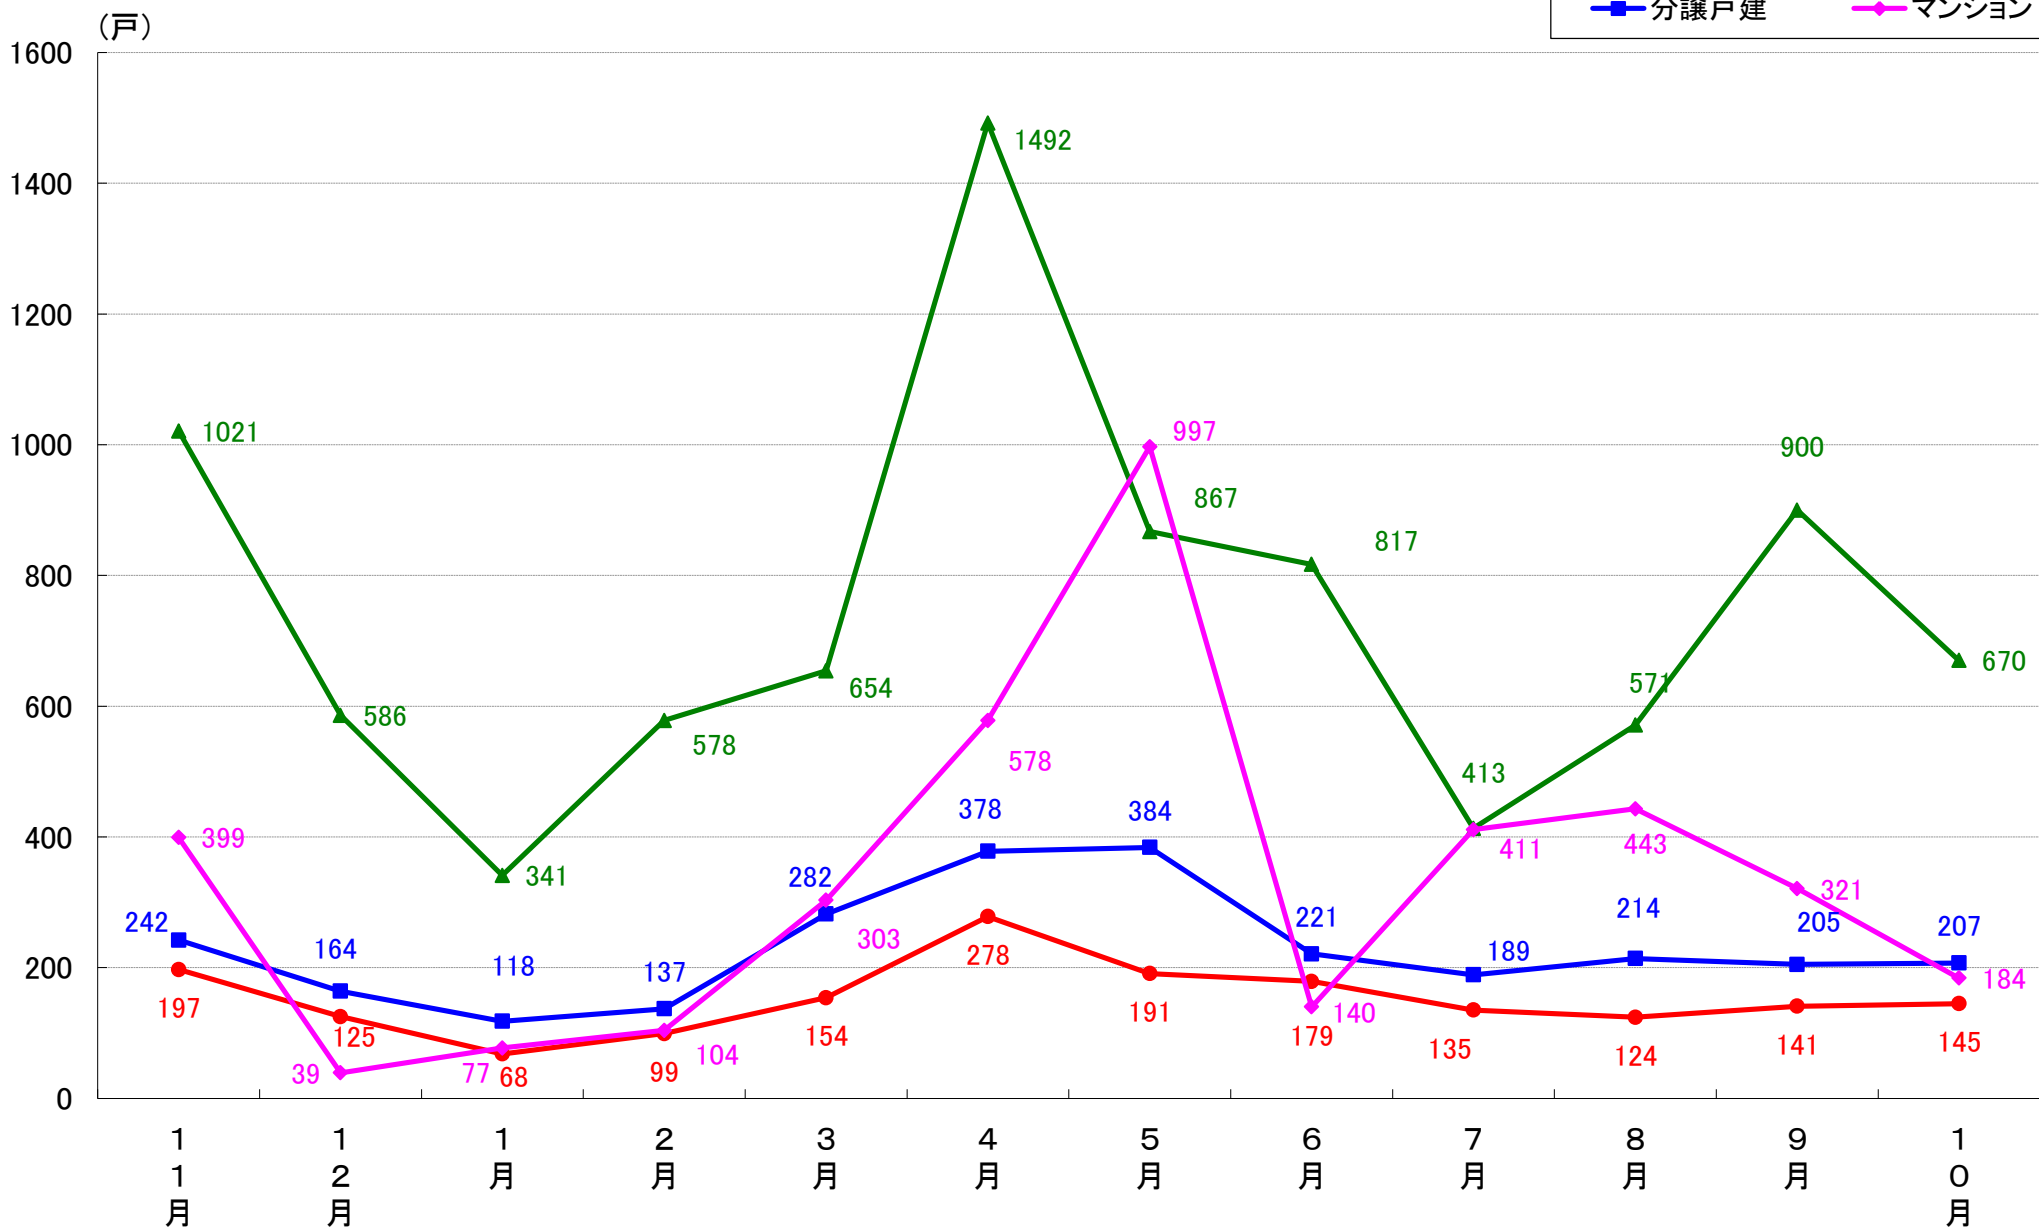

横浜市緑区 着工戸数推移

横浜市瀬谷区 着工戸数推移

横浜市栄区 着工戸数推移

横浜市泉区 着工戸数推移

横浜市青葉区 着工戸数推移

横浜市都筑区 着工戸数推移

川崎市 着工戸数推移

川崎市川崎区 着工戸数推移

川崎市幸区 着工戸数推移

川崎市中原区 着工戸数推移

川崎市高津区 着工戸数推移

川崎市多摩区 着工戸数推移

川崎市宮前区 着工戸数推移

川崎市麻生区 着工戸数推移

相模原市 着工戸数推移

相模原市緑区 着工戸数推移