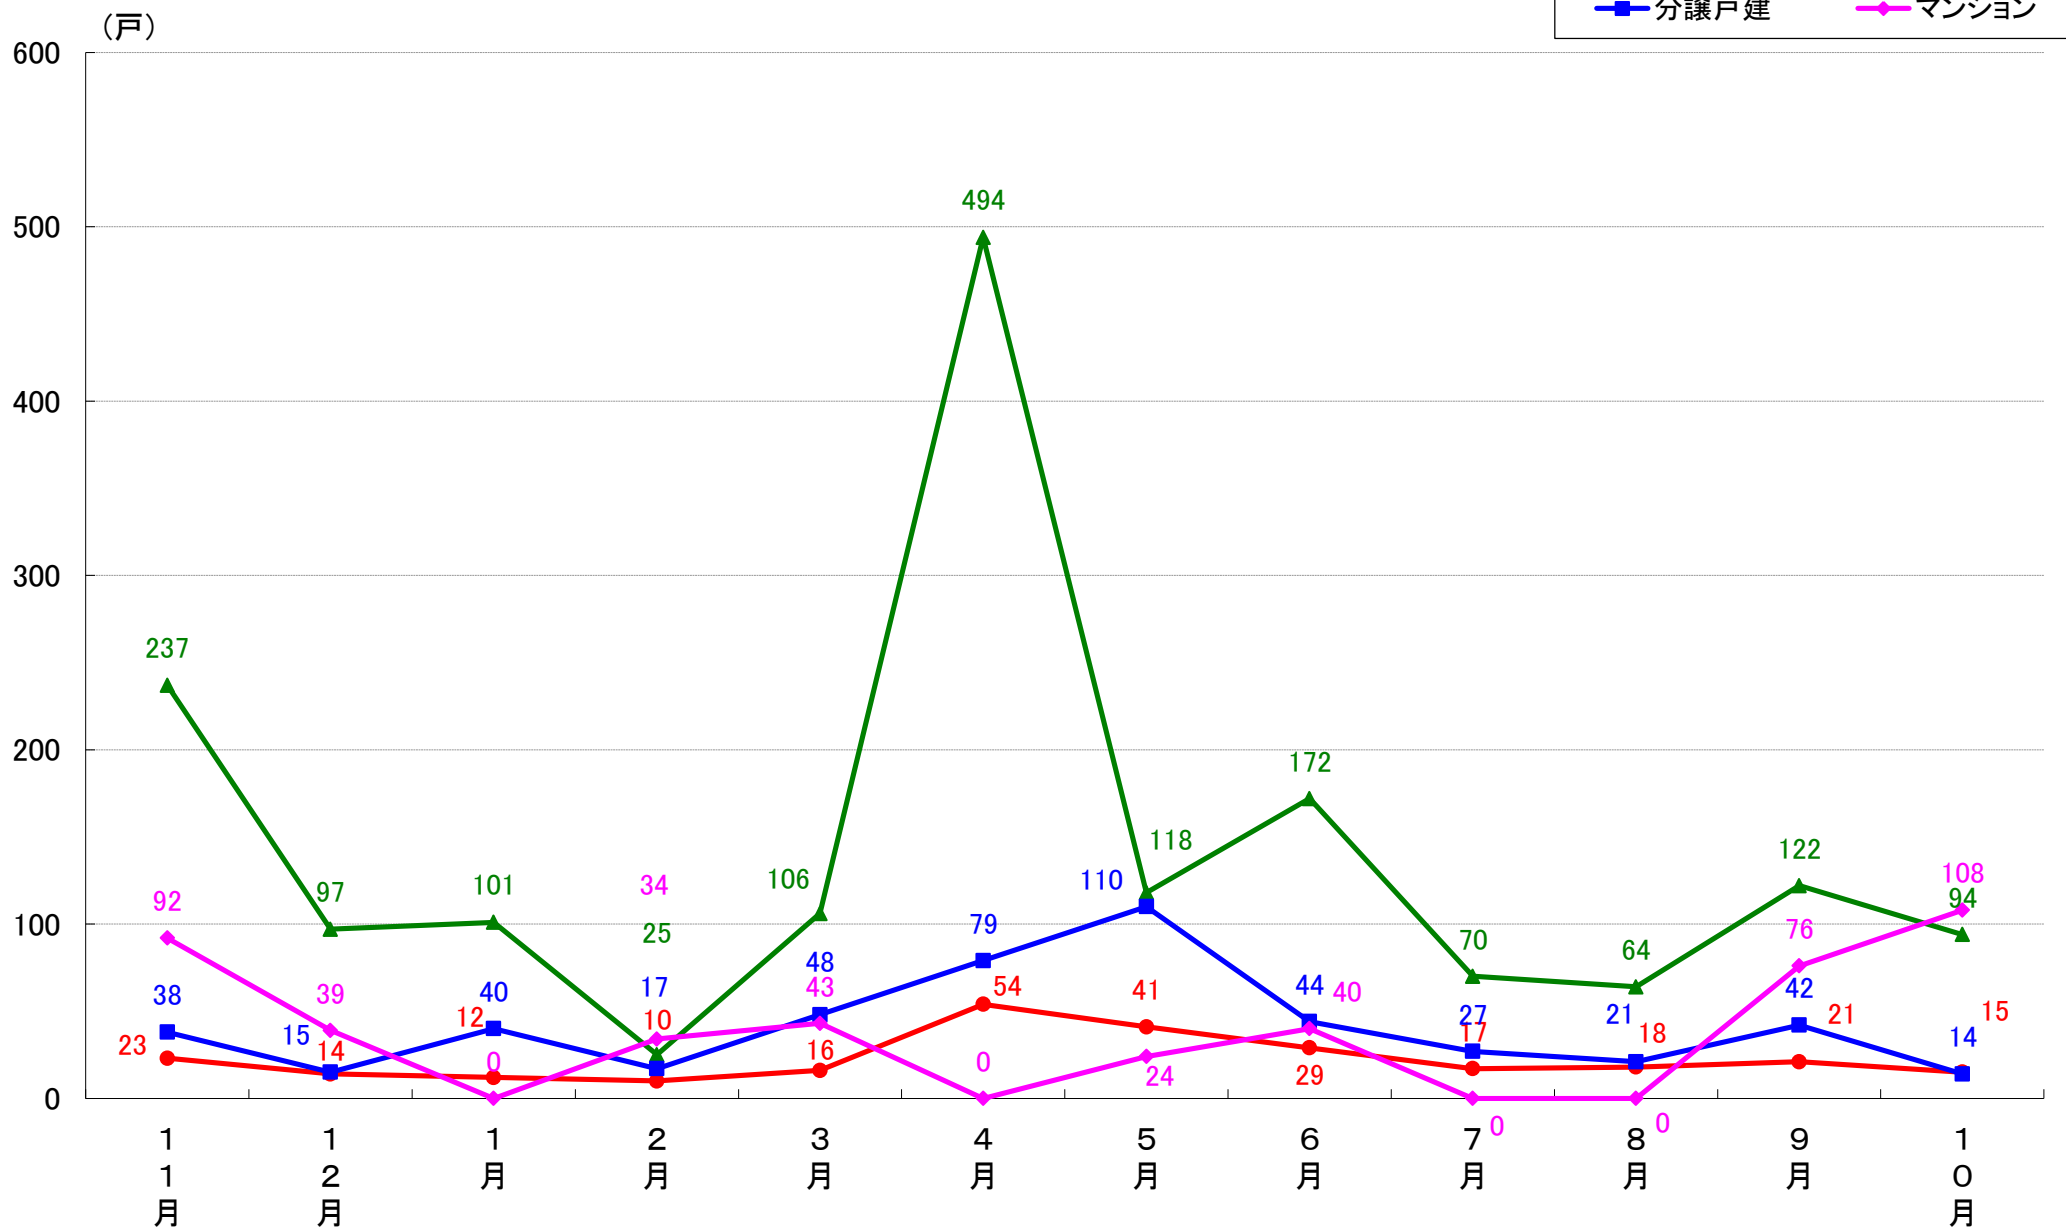

川崎市幸区 着工戸数推移

川崎市中原区 着工戸数推移

川崎市高津区 着工戸数推移

川崎市多摩区 着工戸数推移

川崎市宮前区 着工戸数推移

川崎市麻生区 着工戸数推移

相模原市 着工戸数推移

相模原市緑区 着工戸数推移