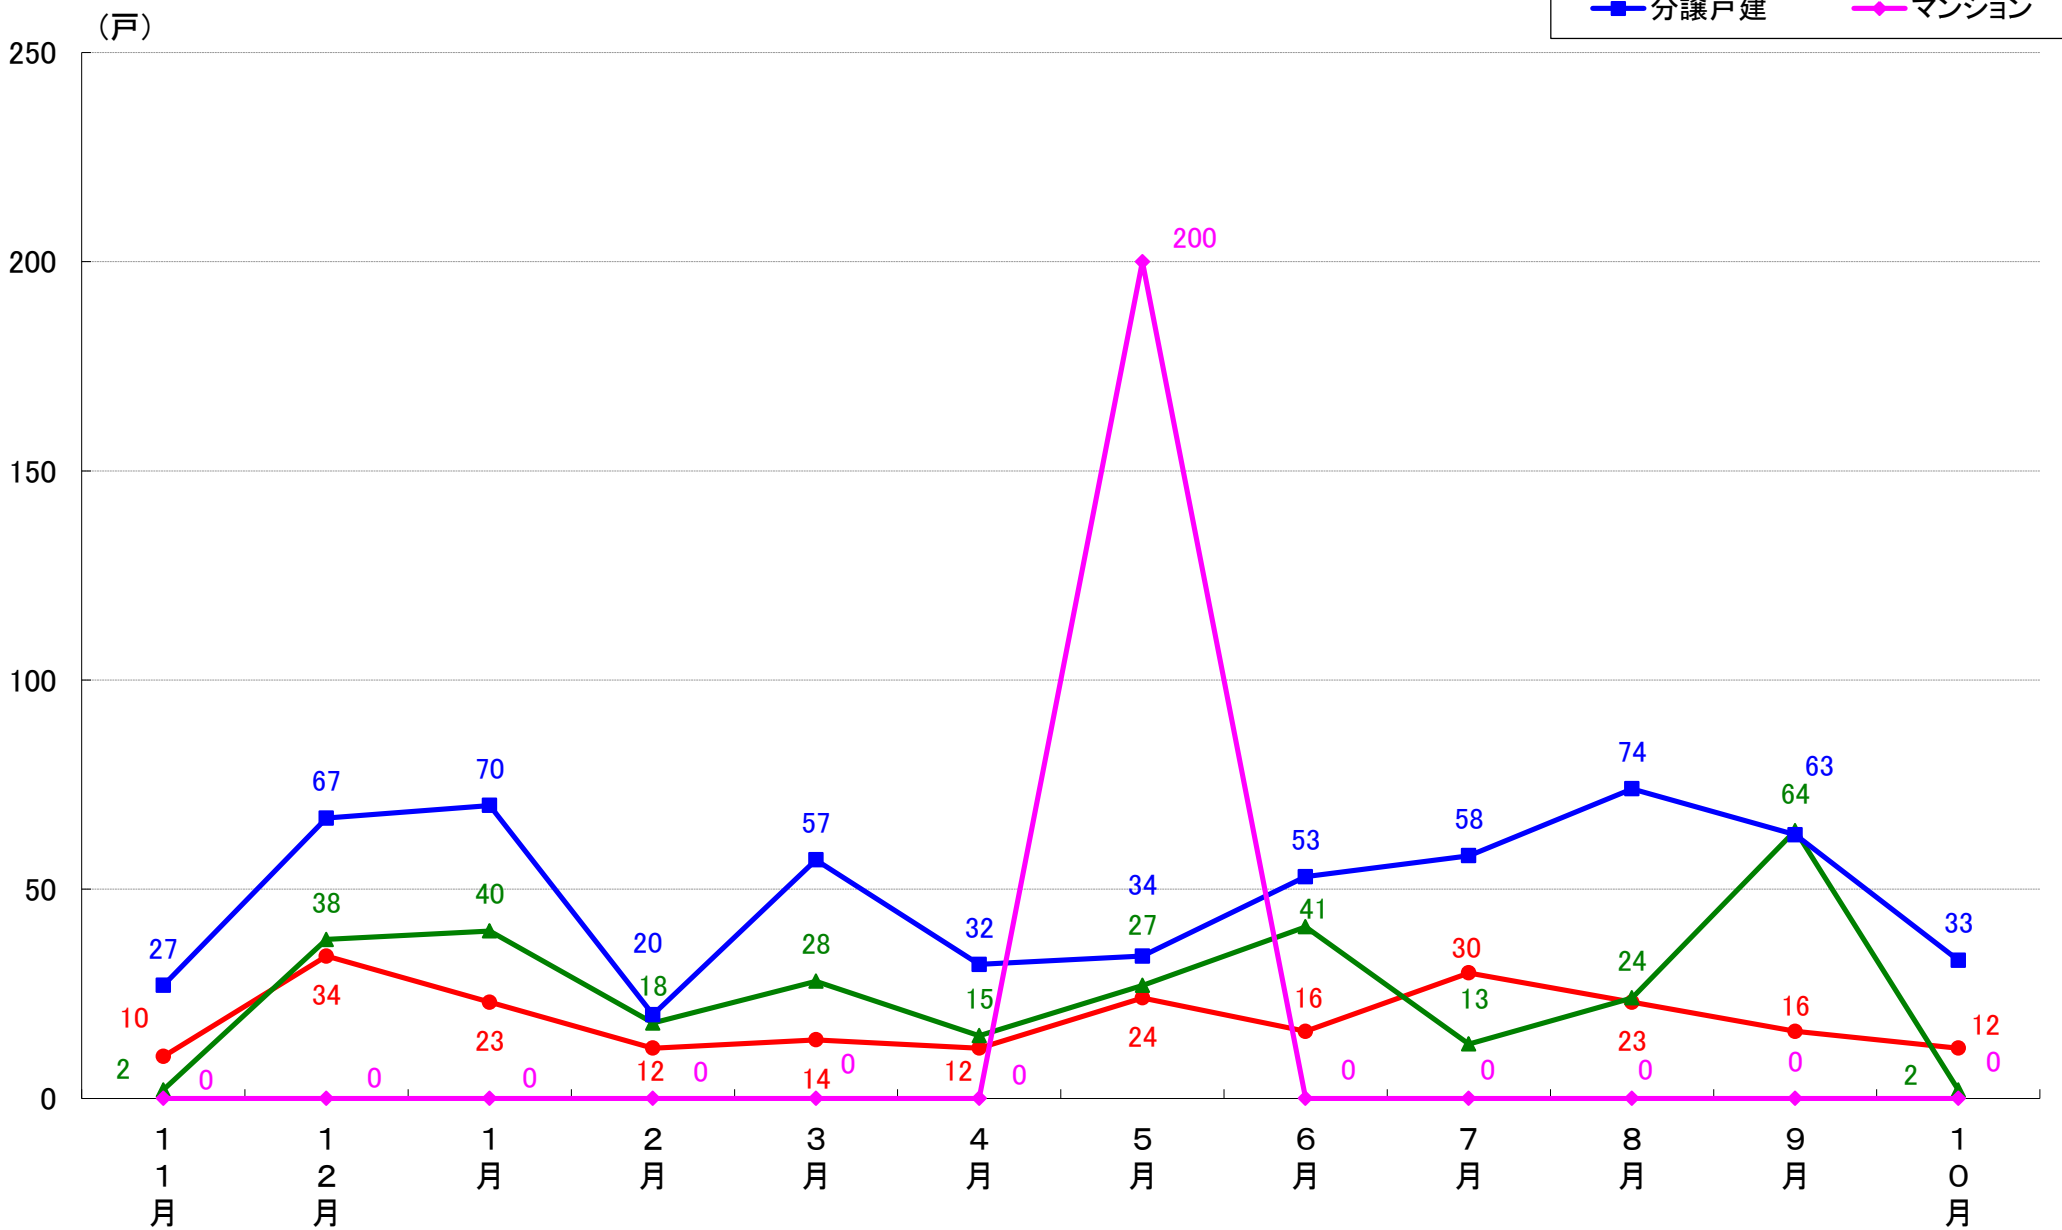

横浜市南区 着工戸数推移

横浜市保土ヶ谷区 着工戸数推移

横浜市磯子区 着工戸数推移

横浜市金沢区 着工戸数推移

横浜市港北区 着工戸数推移

横浜市戸塚区 着工戸数推移

横浜市港南区 着工戸数推移

横浜市旭区 着工戸数推移