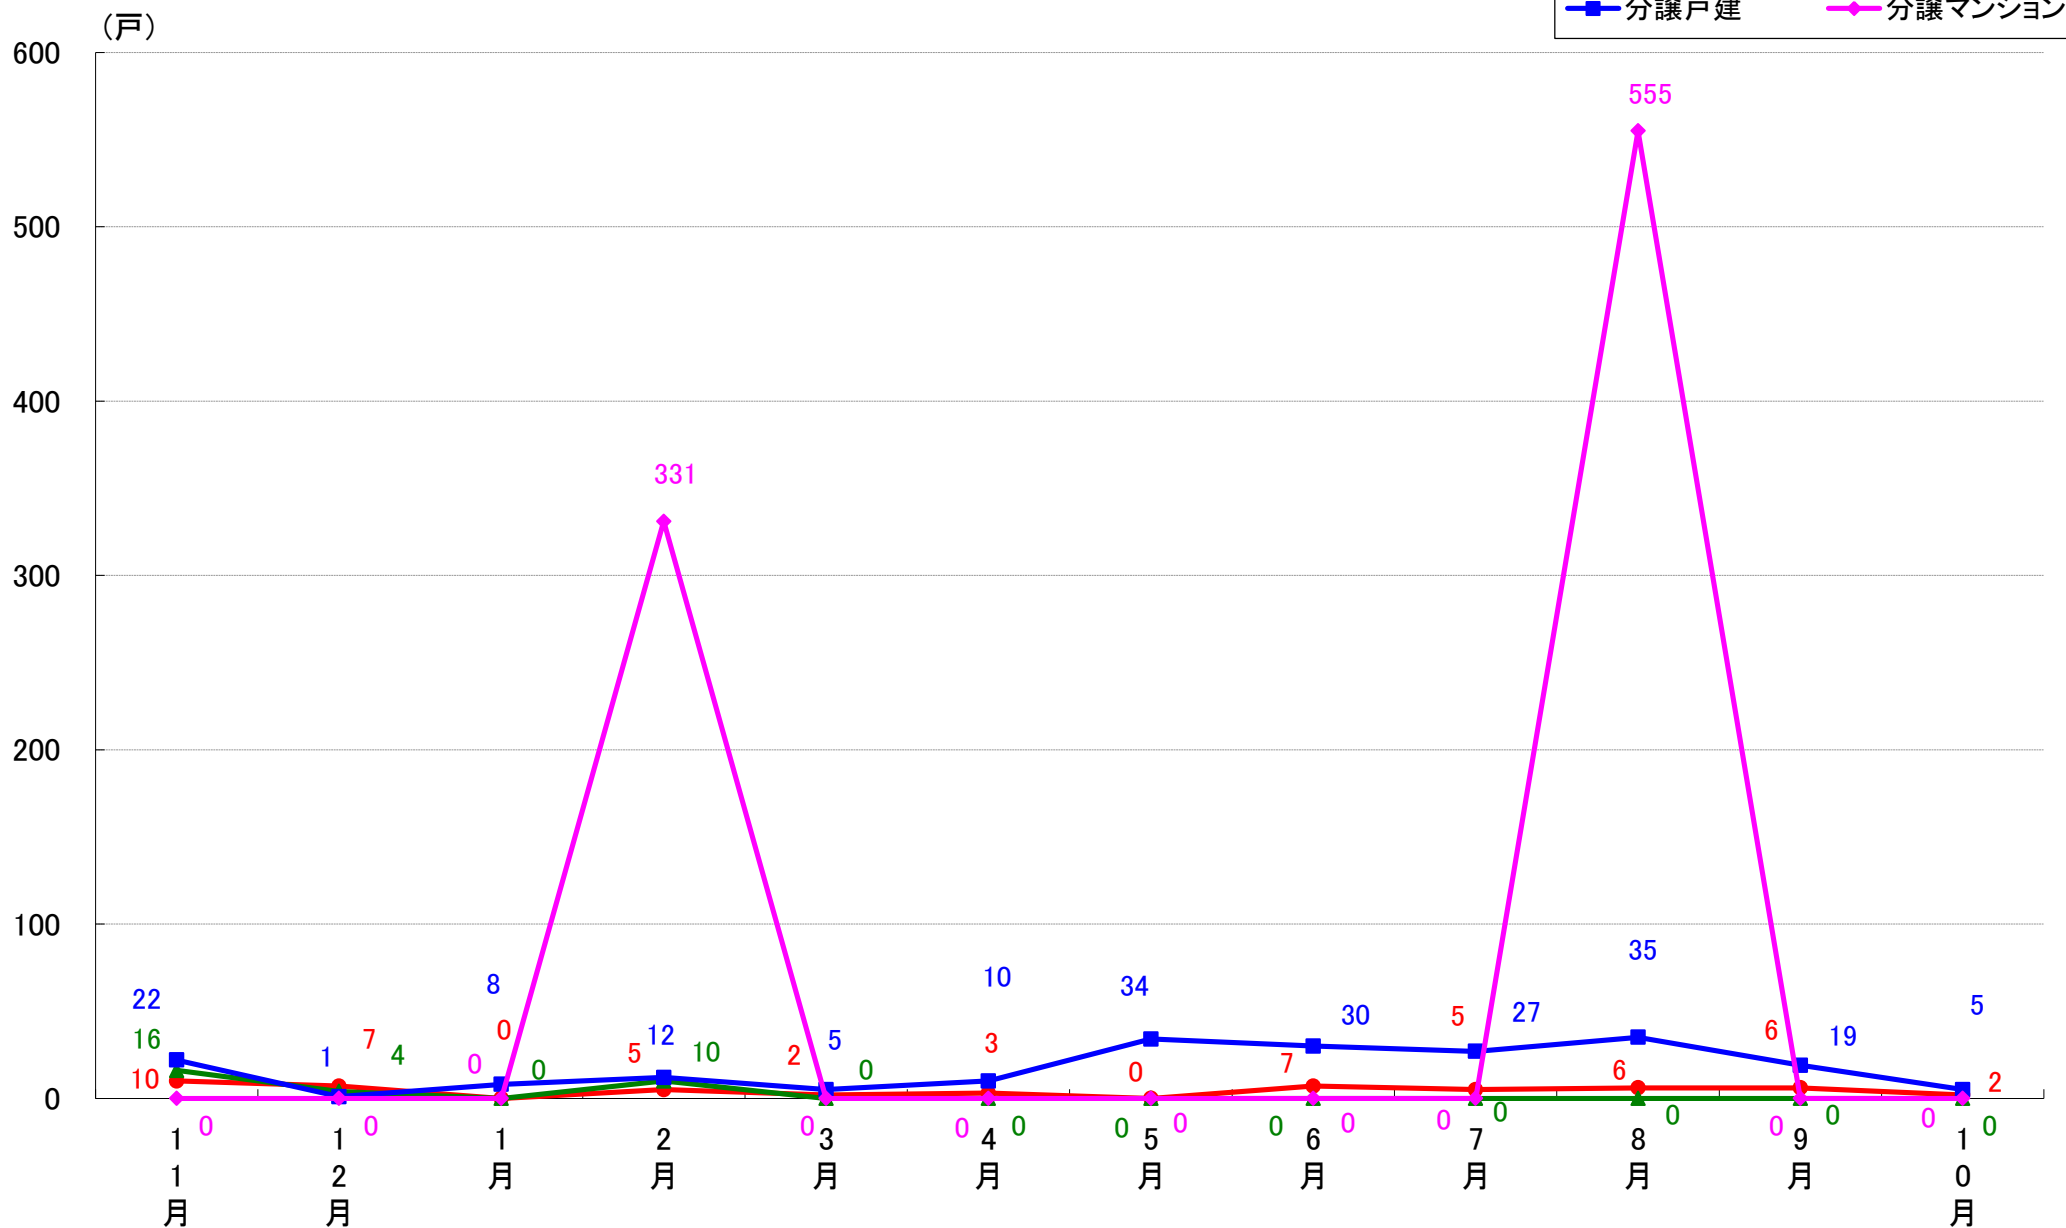

月報：千葉県千葉市の住宅着工数グラフ
令和元年10月版（平成30年11月～平成31年4月、令和元年5月～10月）

新興商事株式会社では標記の資料をまとめましたのでご案内申し上げます。

■データ出典

国土交通省 建築着工統計調査報告

■本資料作成

上記資料をもとに新興商事株式会社にて作成

千葉市 着工戸数推移

千葉市中央区 着工戸数推移

千葉市花見川区 着工戸数推移

千葉市稲毛区 着工戸数推移

千葉市若葉区 着工戸数推移

千葉市緑区 着工戸数推移

千葉市美浜区 着工戸数推移

月報：神奈川県横浜市・川崎市・相模原市の住宅着工数グラフ
令和元年10月版（平成30年11月～平成31年4月、令和元年5月～10月）

新興商事株式会社では標記の資料をまとめましたのでご案内申し上げます。

■データ出典