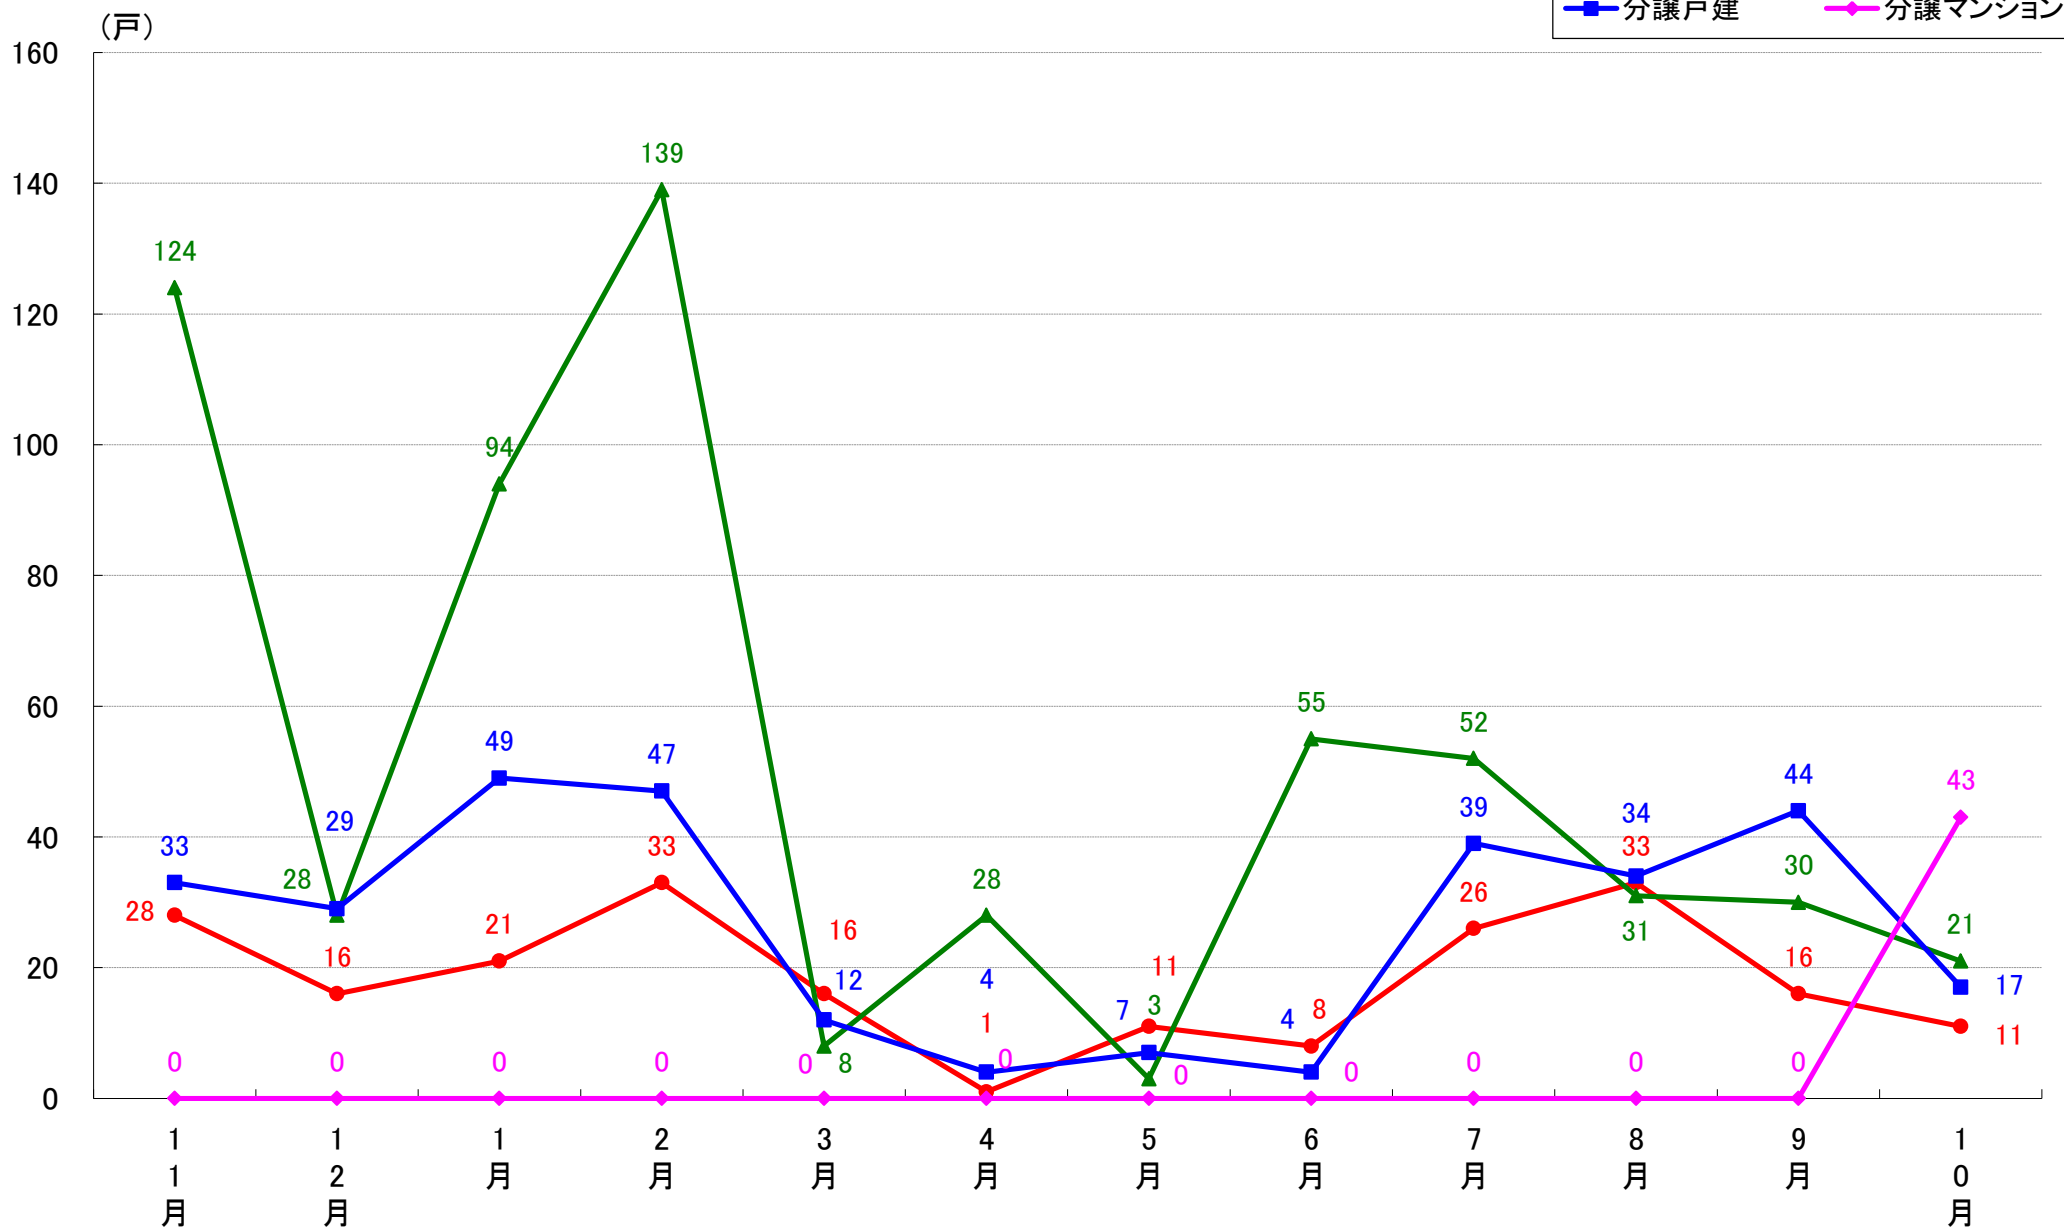

月報：千葉県千葉市の住宅着工数グラフ
令和元年10月版（平成30年11月～平成31年4月、令和元年5月～10月）

新興商事株式会社では標記の資料をまとめましたのでご案内申し上げます。

■データ出典

国土交通省 建築着工統計調査報告

■本資料作成

上記資料をもとに新興商事株式会社にて作成

千葉市 着工戸数推移

千葉市中央区 着工戸数推移

千葉市花見川区 着工戸数推移

千葉市稲毛区 着工戸数推移

千葉市若葉区 着工戸数推移

千葉市緑区 着工戸数推移

千葉市美浜区 着工戸数推移

月報：神奈川県横浜市・川崎市・相模原市の住宅着工数グラフ
令和元年10月版（平成30年11月～平成31年4月、令和元年5月～10月）

新興商事株式会社では標記の資料をまとめましたのでご案内申し上げます。

■データ出典