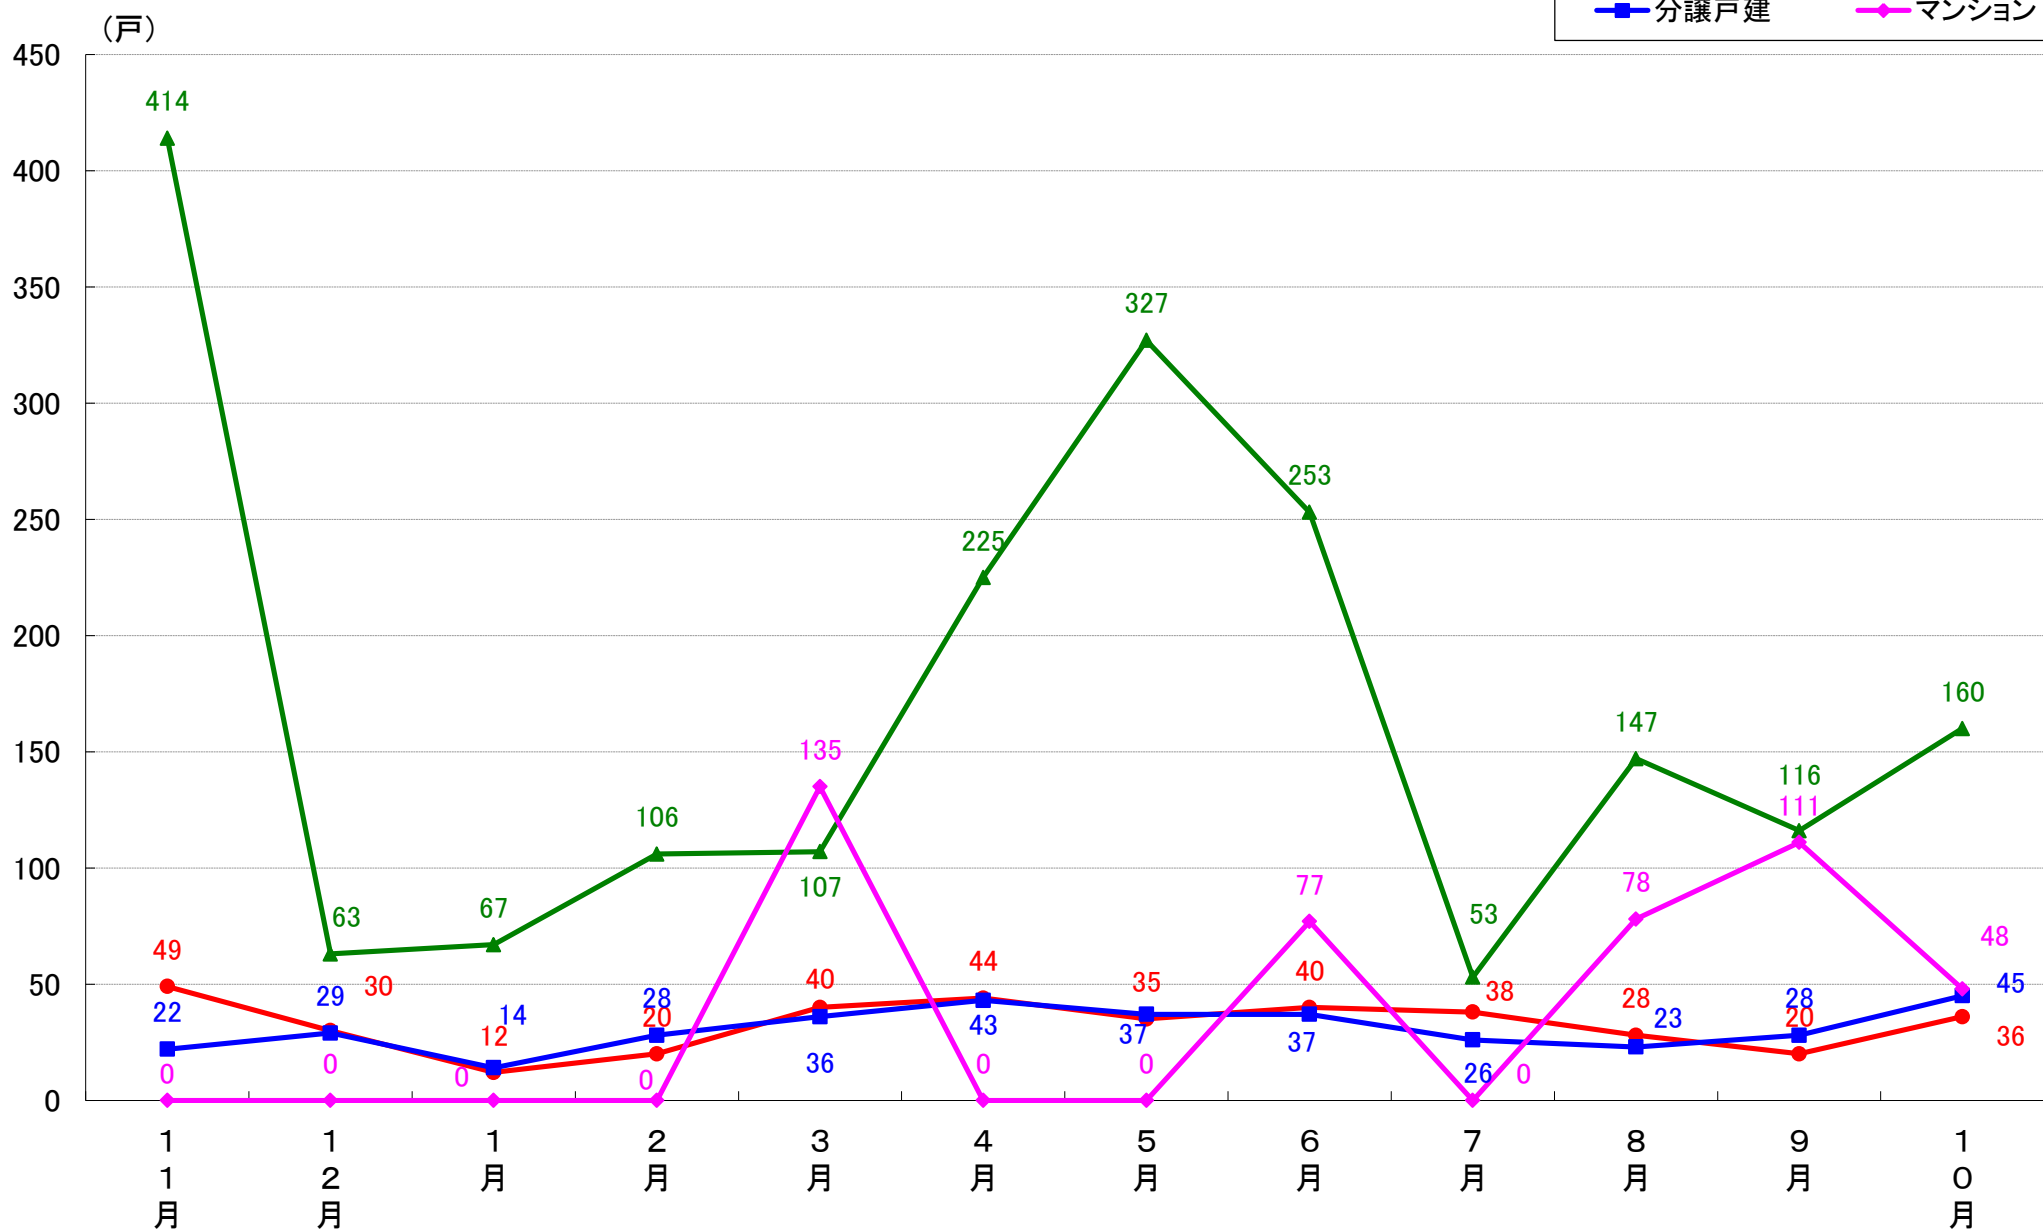

川崎市中原区 着工戸数推移