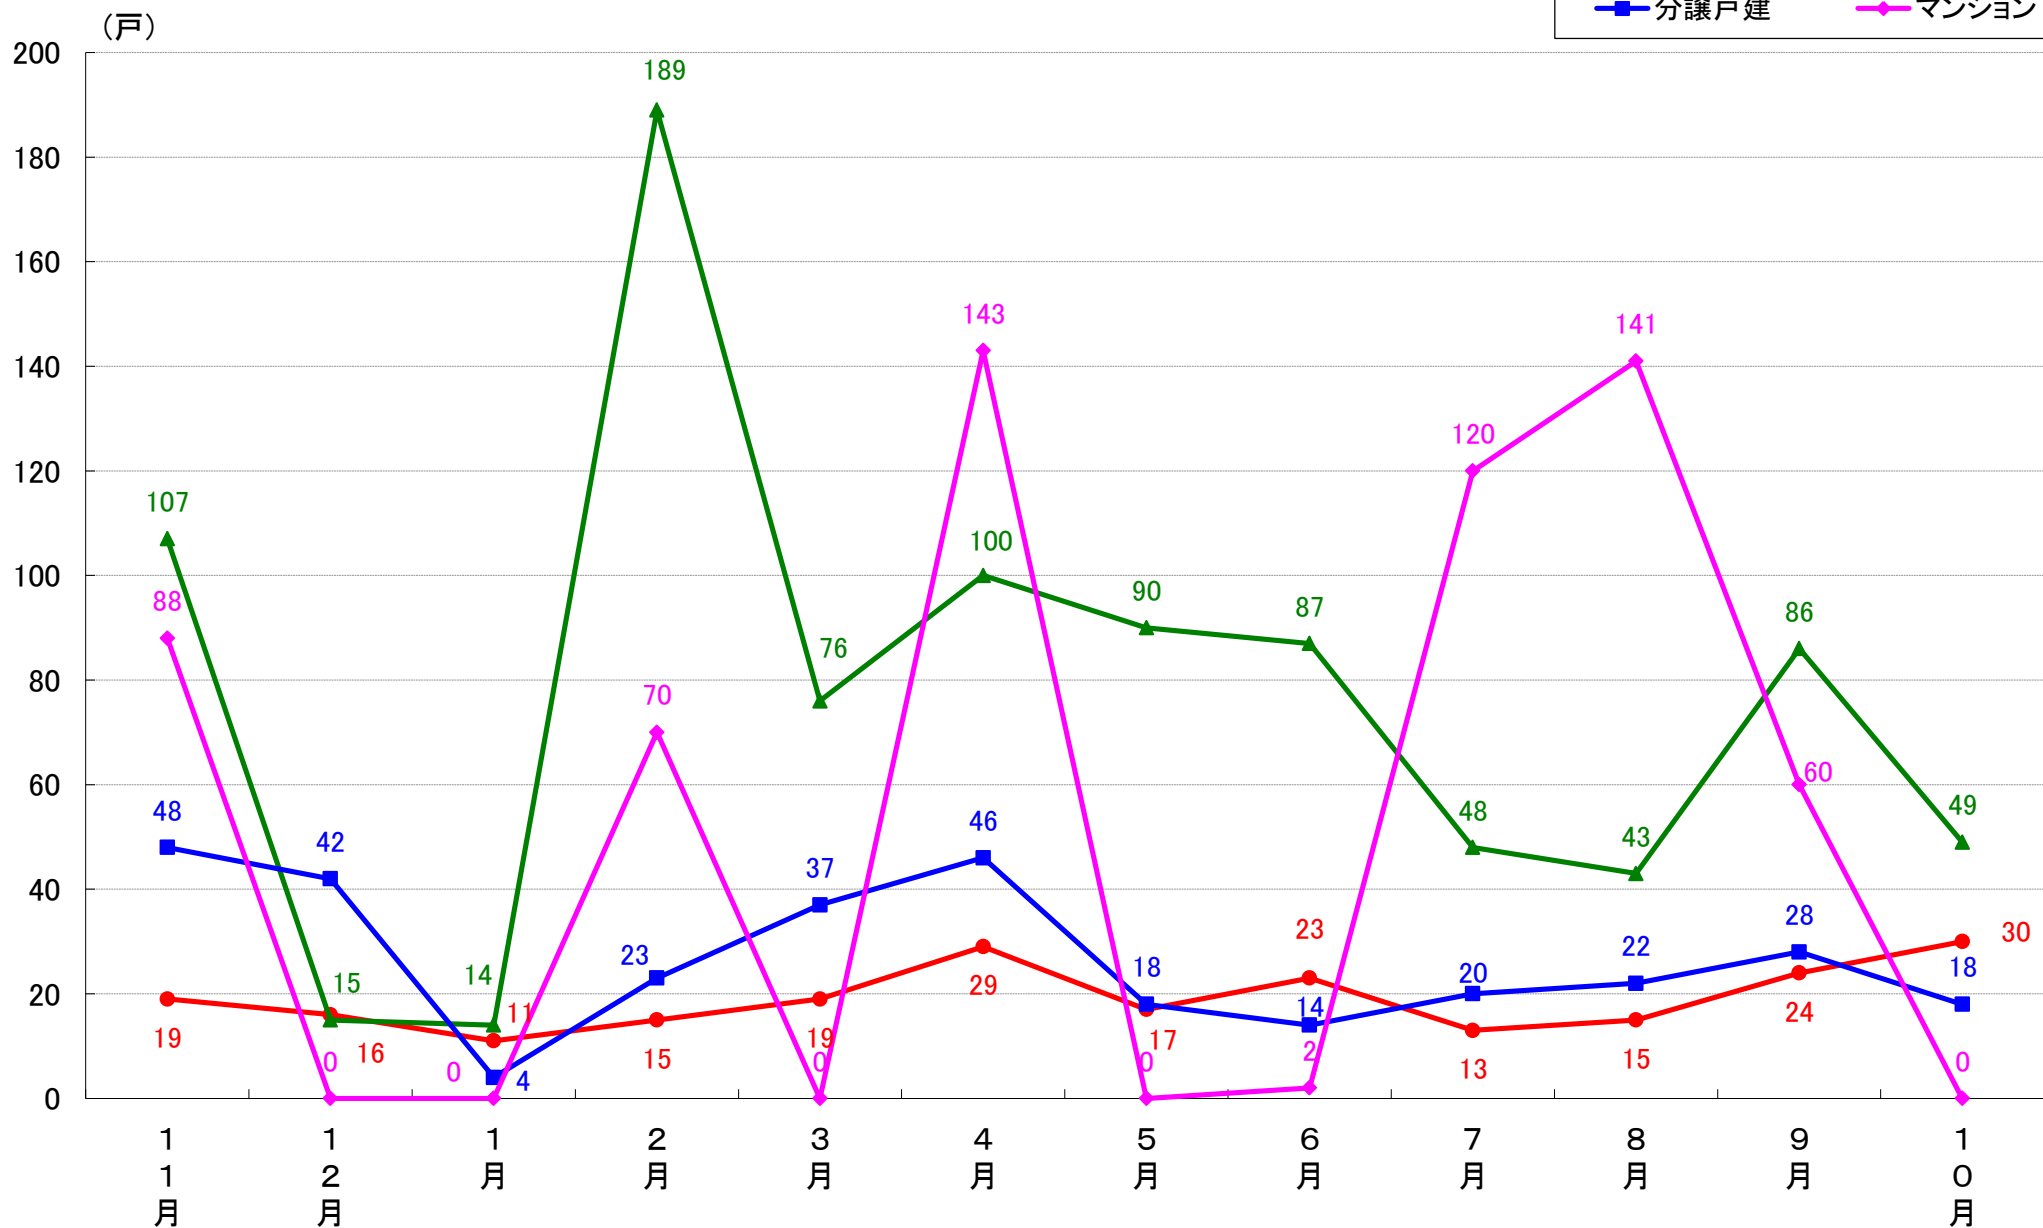

横浜市緑区 着工戸数推移

横浜市瀬谷区 着工戸数推移

横浜市栄区 着工戸数推移

横浜市泉区 着工戸数推移

横浜市青葉区 着工戸数推移

横浜市都筑区 着工戸数推移

川崎市 着工戸数推移

川崎市川崎区 着工戸数推移

川崎市幸区 着工戸数推移

川崎市中原区 着工戸数推移

川崎市高津区 着工戸数推移

川崎市多摩区 着工戸数推移

川崎市宮前区 着工戸数推移

川崎市麻生区 着工戸数推移

相模原市 着工戸数推移

相模原市緑区 着工戸数推移