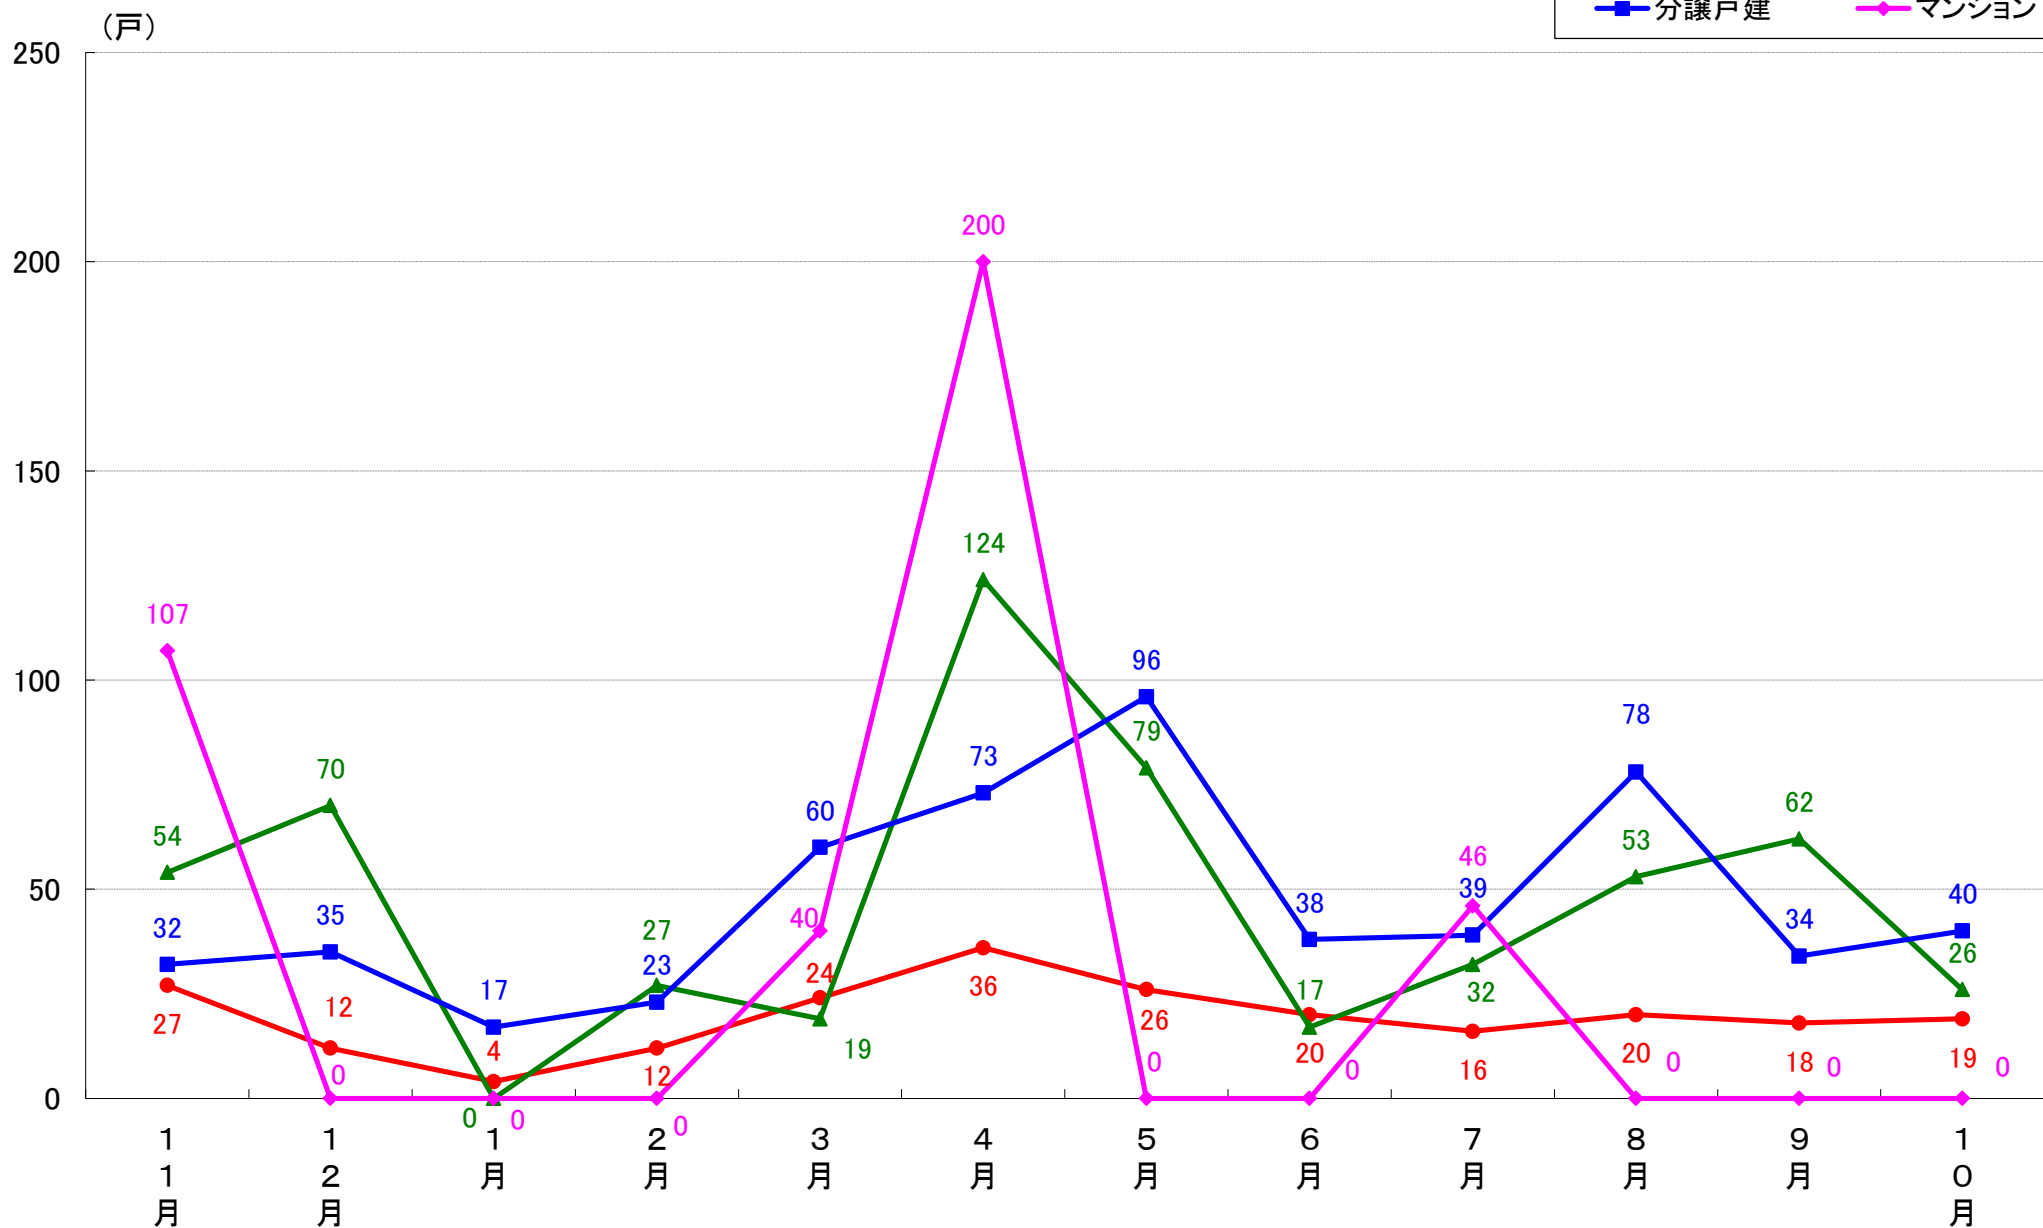

川崎市幸区 着工戸数推移

川崎市中原区 着工戸数推移

川崎市高津区 着工戸数推移

川崎市多摩区 着工戸数推移

川崎市宮前区 着工戸数推移

川崎市麻生区 着工戸数推移

相模原市 着工戸数推移

相模原市緑区 着工戸数推移