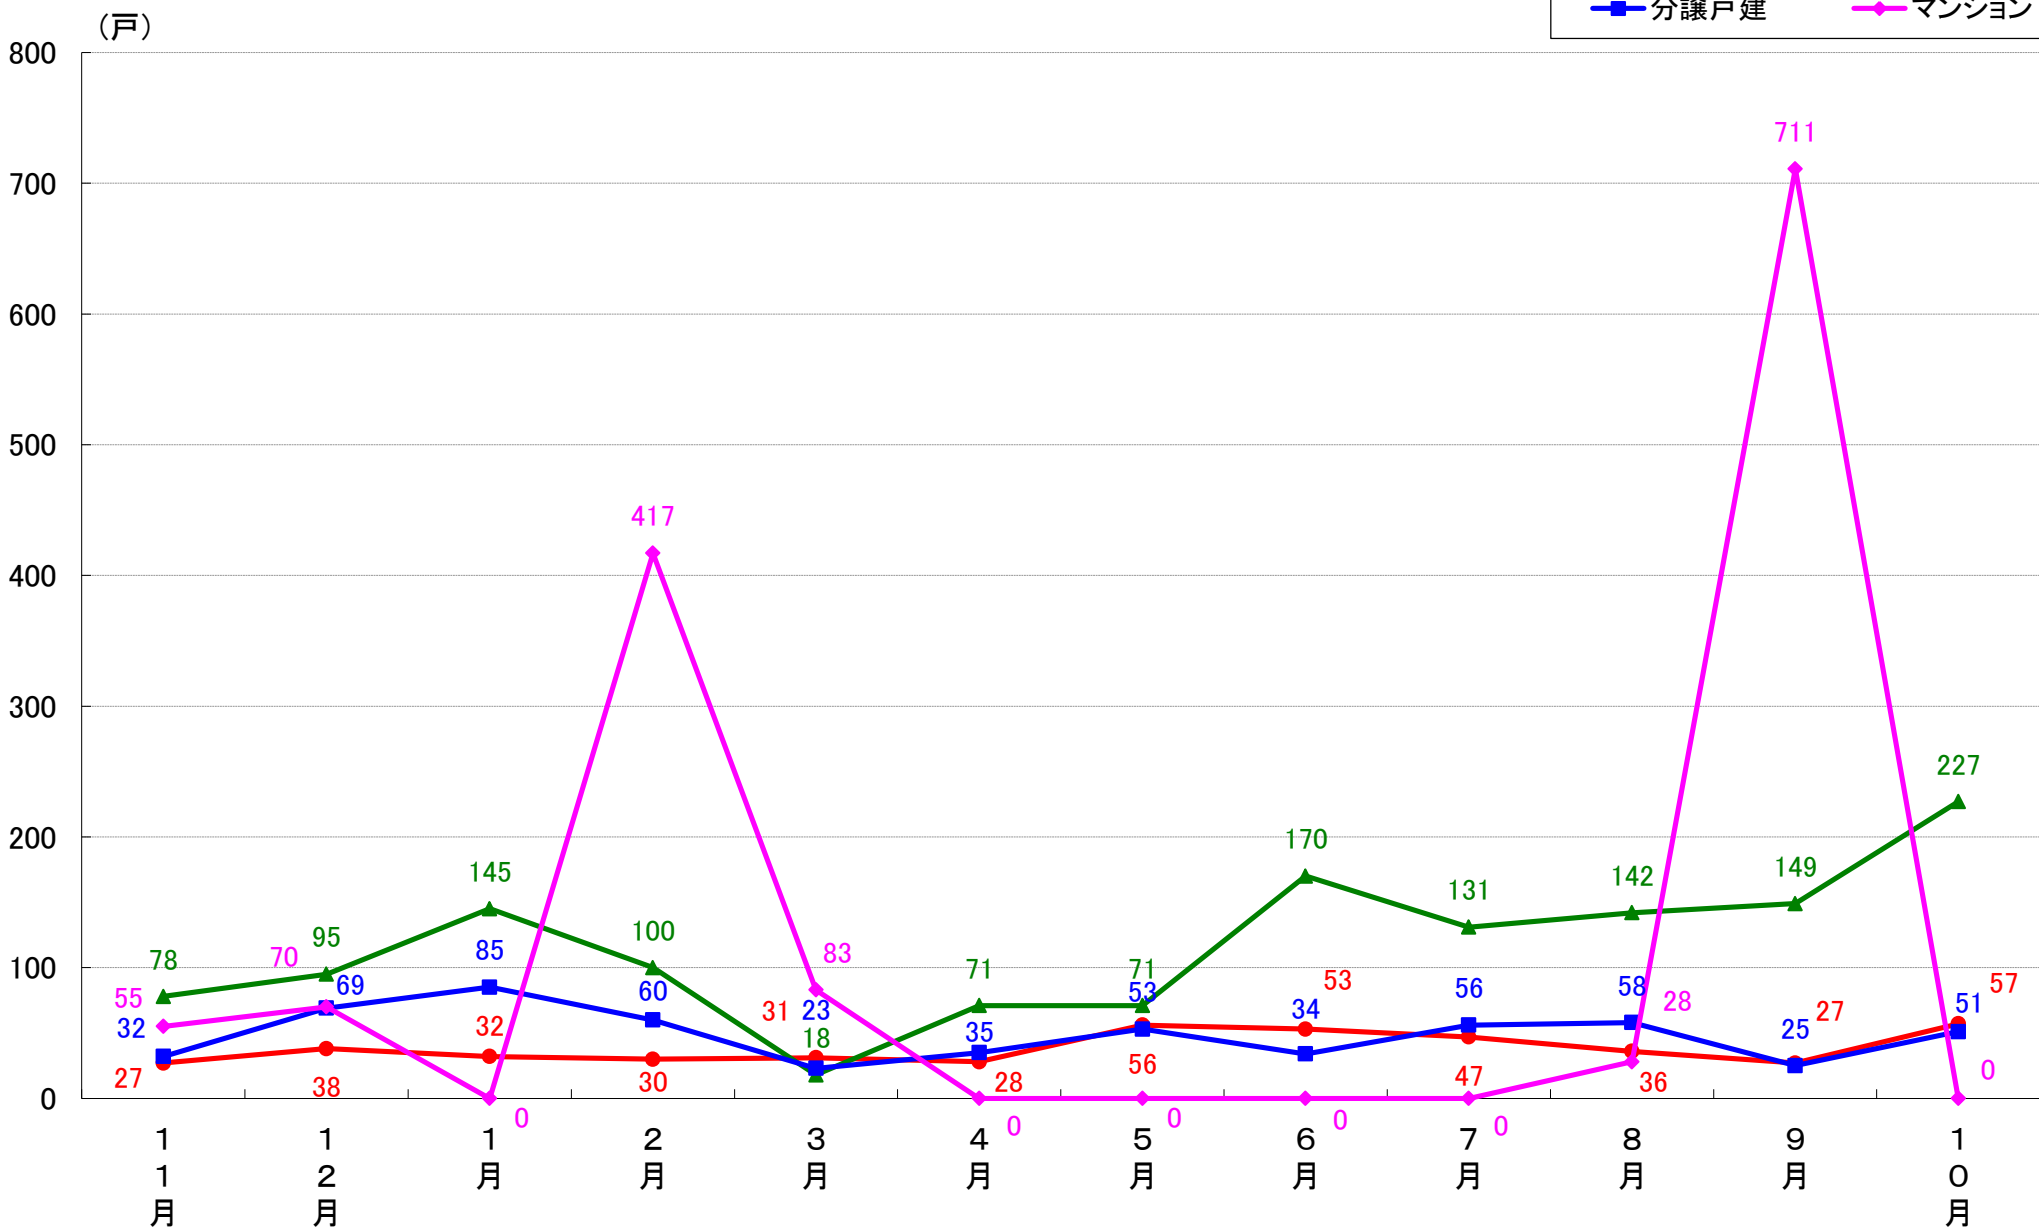

横浜市南区 着工戸数推移

横浜市保土ヶ谷区 着工戸数推移

横浜市磯子区 着工戸数推移

横浜市金沢区 着工戸数推移

横浜市港北区 着工戸数推移

横浜市戸塚区 着工戸数推移

横浜市港南区 着工戸数推移

横浜市旭区 着工戸数推移