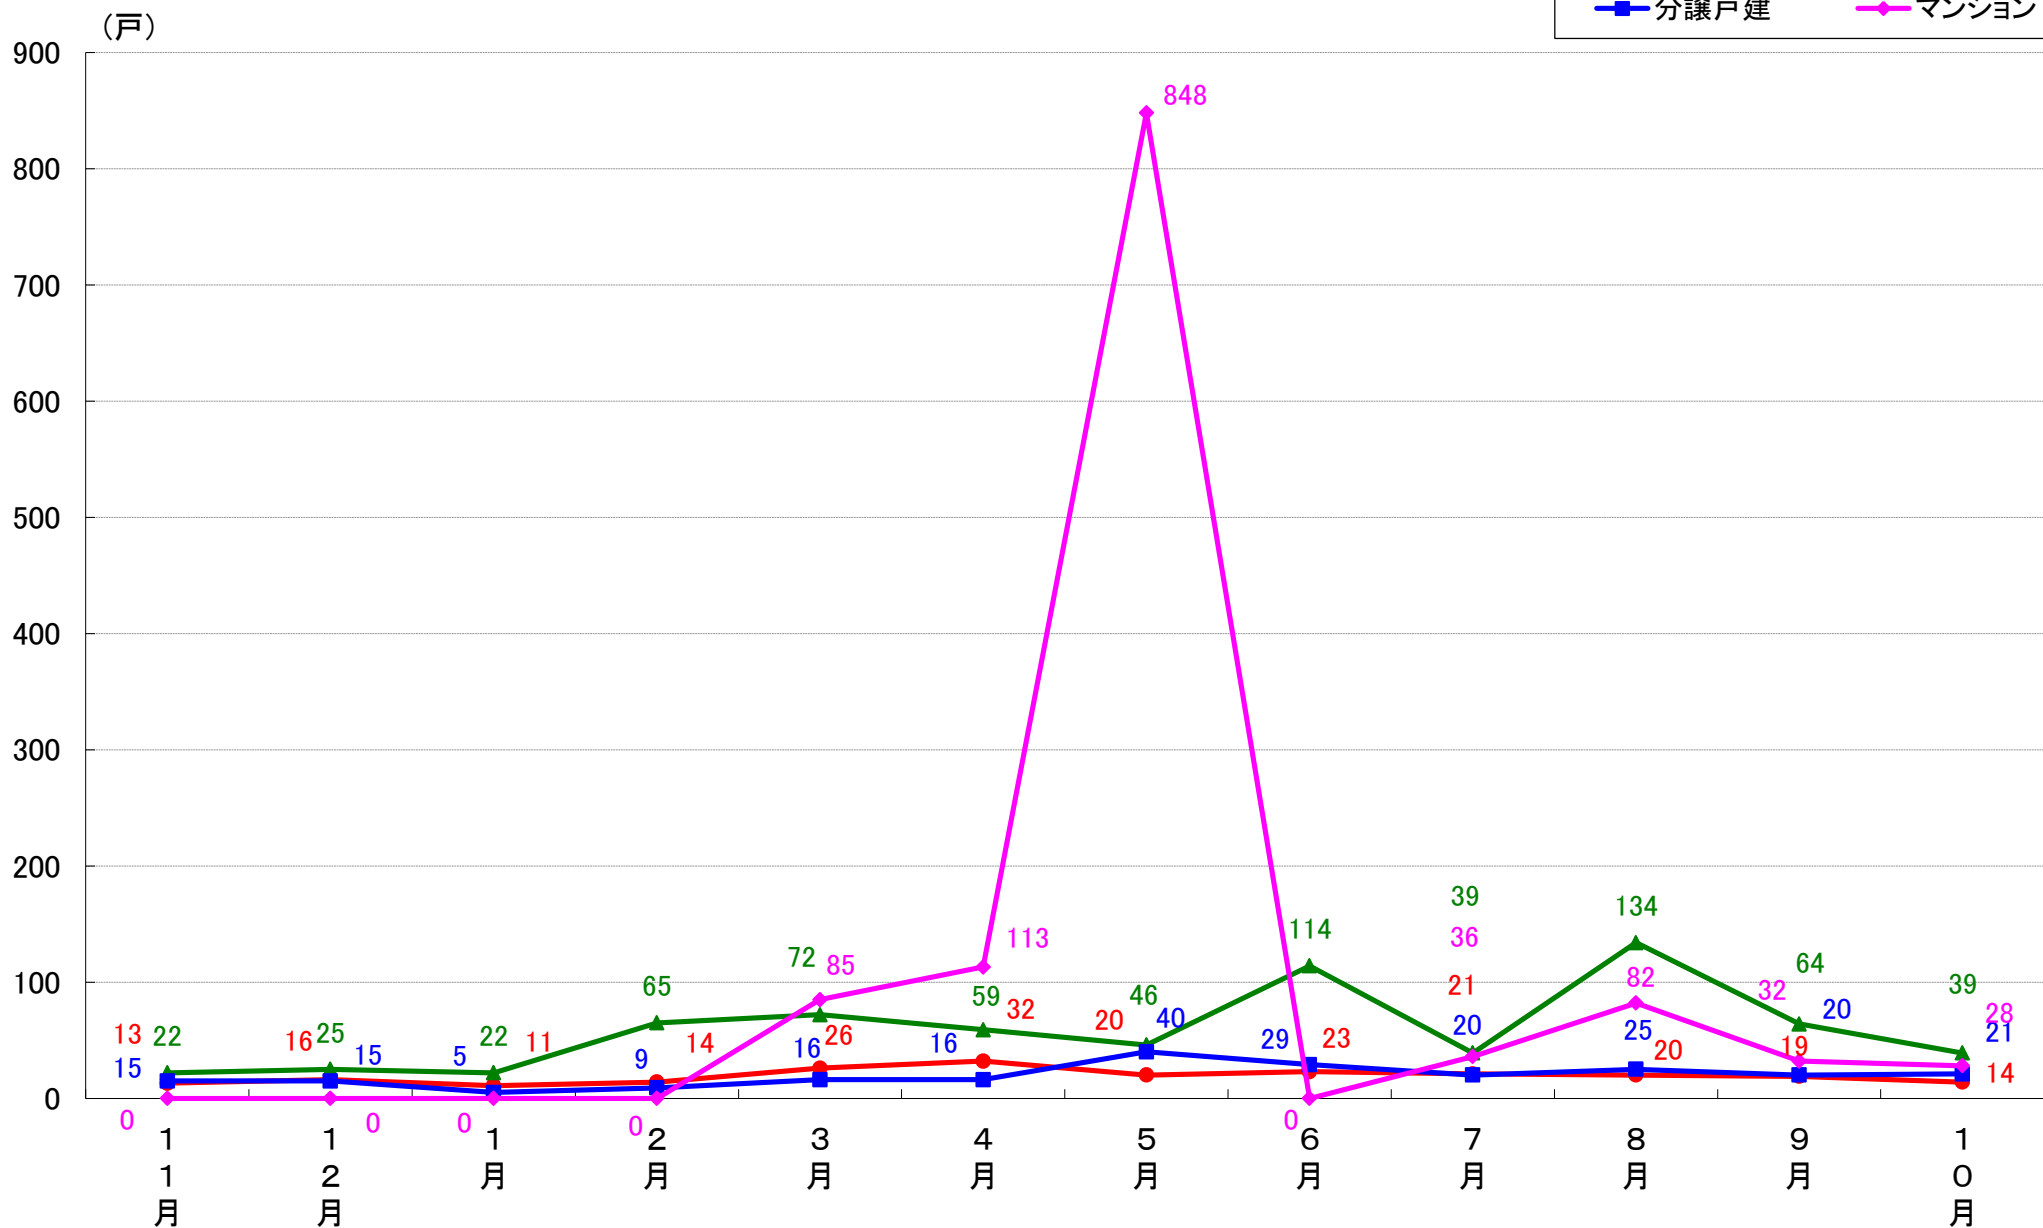

横浜市緑区 着工戸数推移

横浜市瀬谷区 着工戸数推移

横浜市栄区 着工戸数推移

横浜市泉区 着工戸数推移

横浜市青葉区 着工戸数推移

横浜市都筑区 着工戸数推移

川崎市 着工戸数推移

川崎市川崎区 着工戸数推移

川崎市幸区 着工戸数推移

川崎市中原区 着工戸数推移

川崎市高津区 着工戸数推移

川崎市多摩区 着工戸数推移

川崎市宮前区 着工戸数推移

川崎市麻生区 着工戸数推移

相模原市 着工戸数推移

相模原市緑区 着工戸数推移