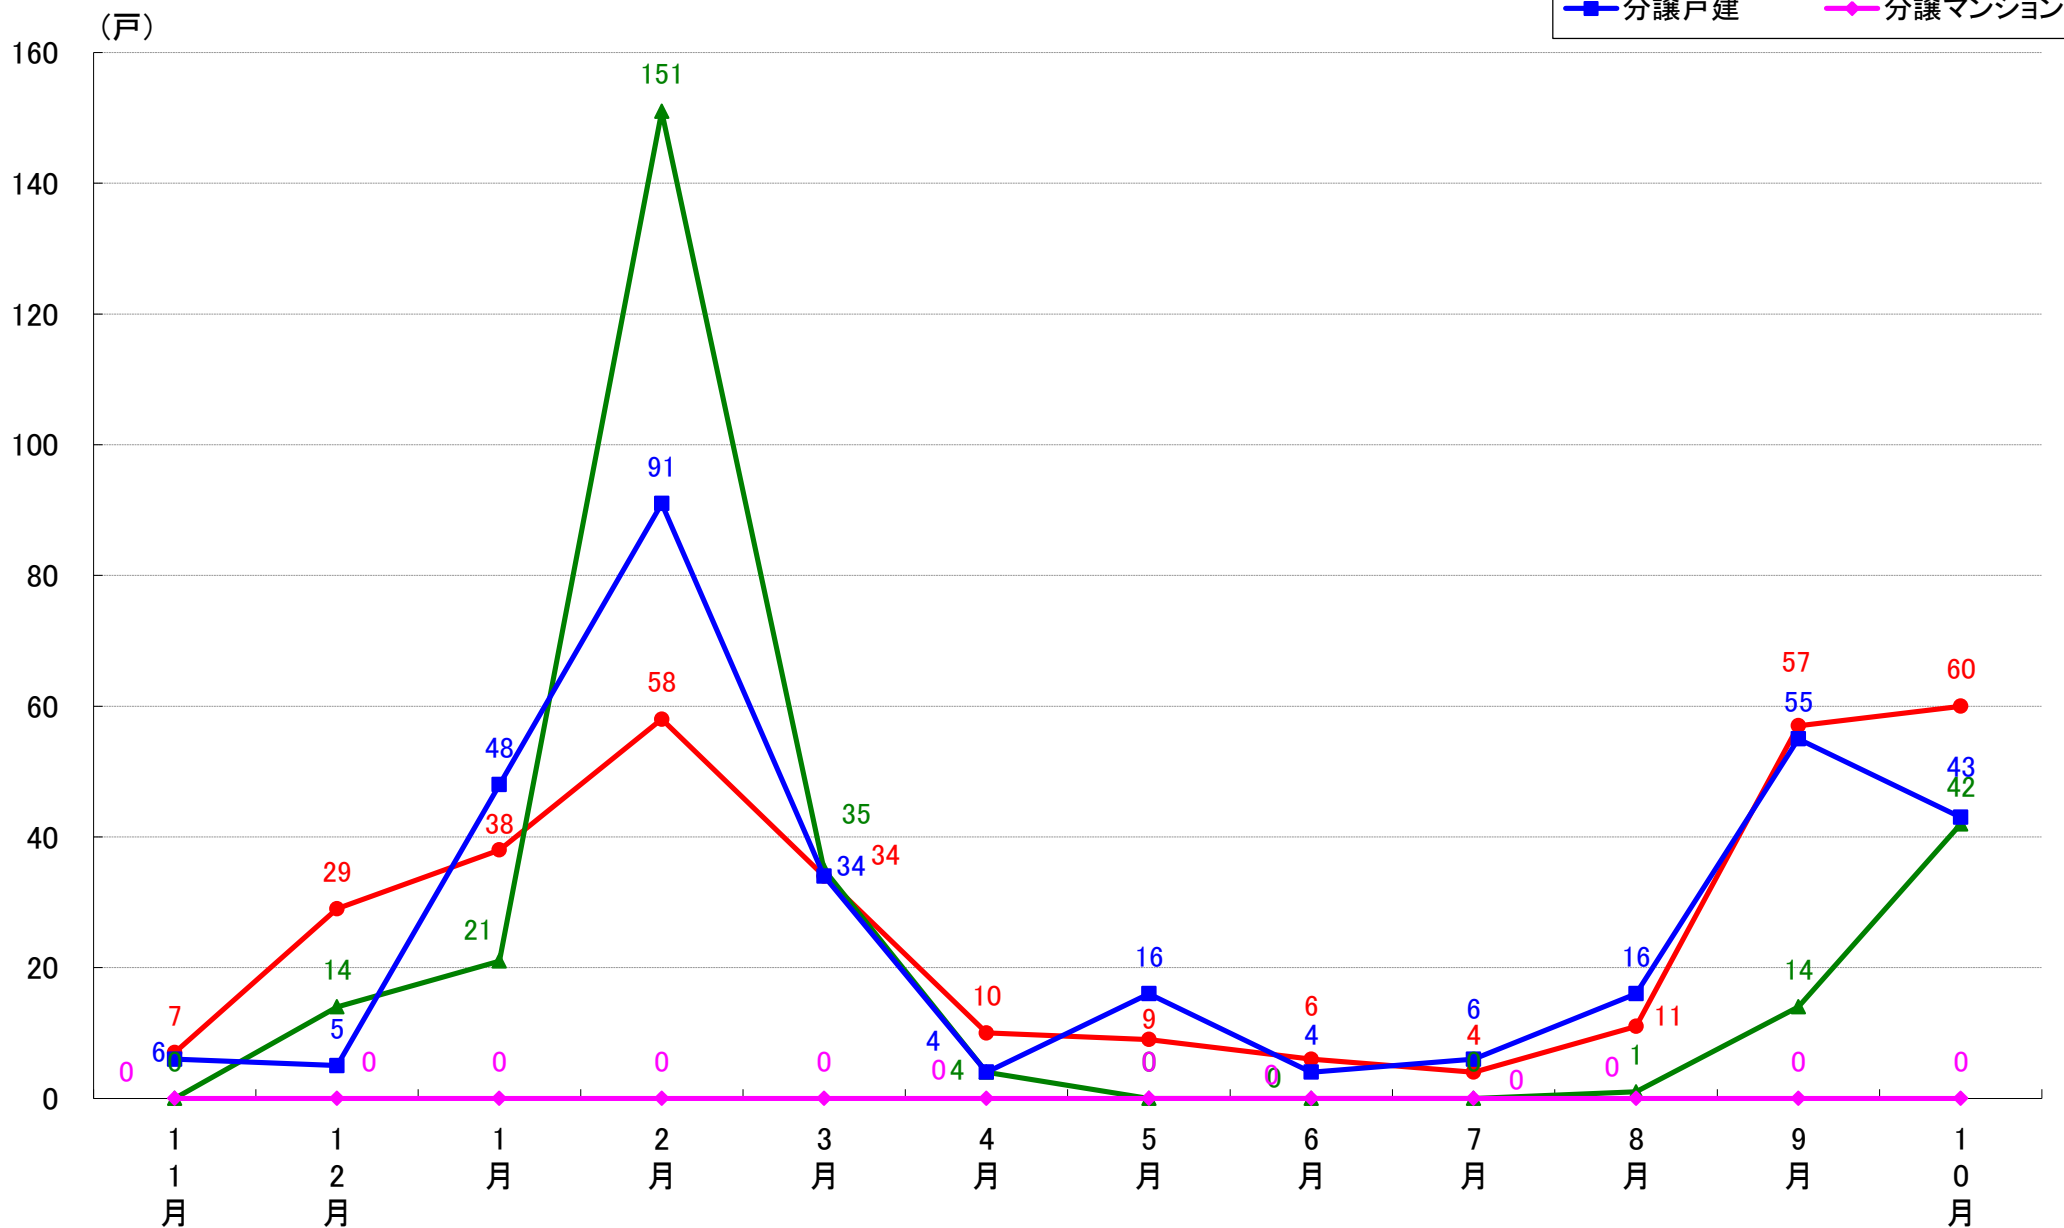

月報：千葉県千葉市の住宅着工数グラフ
令和元年10月版（平成30年11月～平成31年4月、令和元年5月～10月）

新興商事株式会社では標記の資料をまとめましたのでご案内申し上げます。

■データ出典

国土交通省 建築着工統計調査報告

■本資料作成

上記資料をもとに新興商事株式会社にて作成

千葉市 着工戸数推移

千葉市中央区 着工戸数推移

千葉市花見川区 着工戸数推移

千葉市稲毛区 着工戸数推移

千葉市若葉区 着工戸数推移

千葉市緑区 着工戸数推移

千葉市美浜区 着工戸数推移

月報：神奈川県横浜市・川崎市・相模原市の住宅着工数グラフ
令和元年10月版（平成30年11月～平成31年4月、令和元年5月～10月）

新興商事株式会社では標記の資料をまとめましたのでご案内申し上げます。

■データ出典