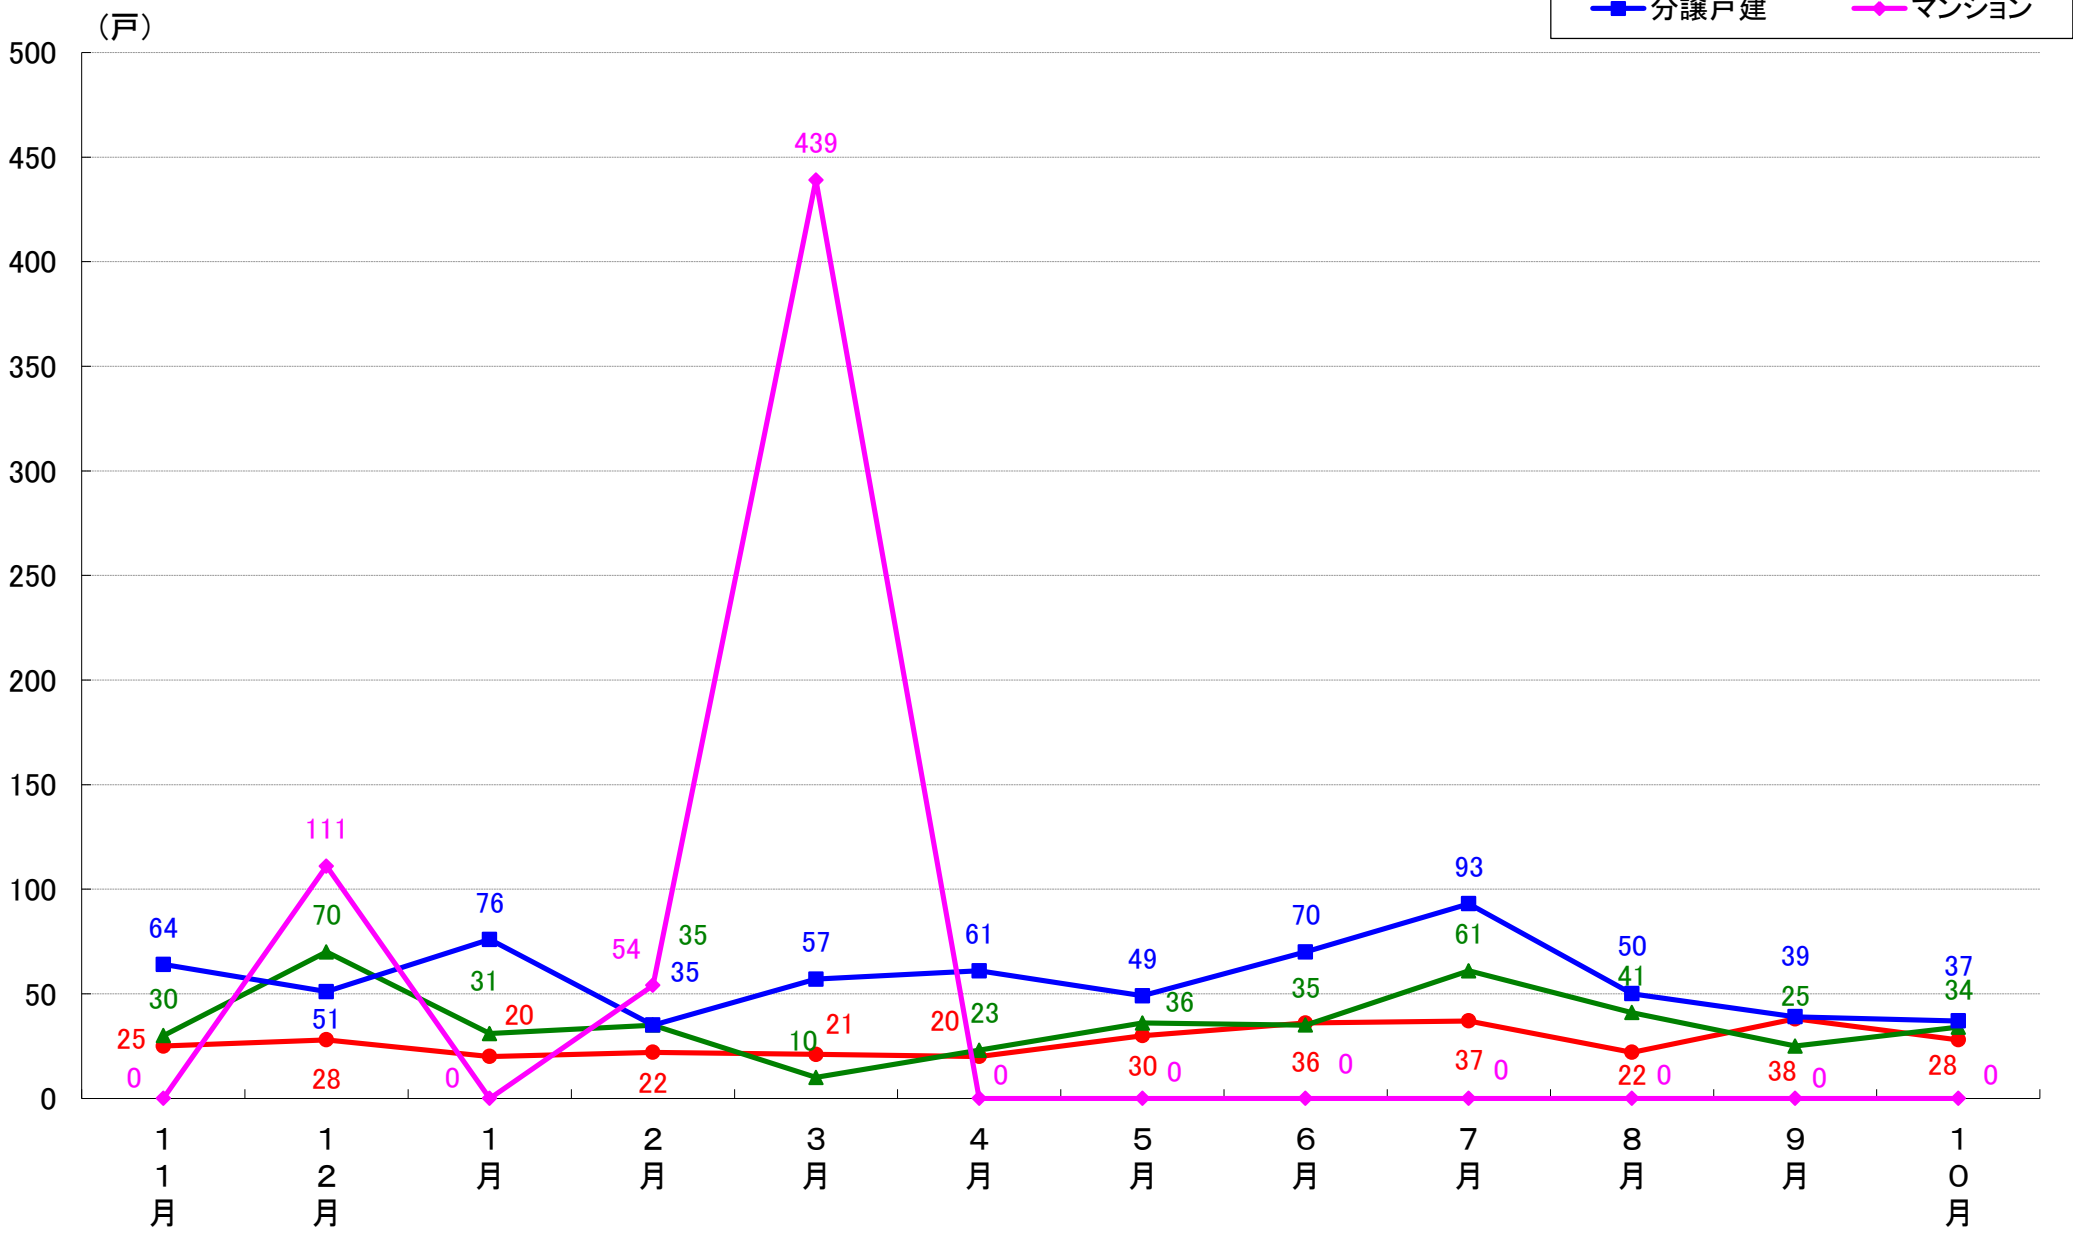

横浜市南区 着工戸数推移

横浜市保土ヶ谷区 着工戸数推移

横浜市磯子区 着工戸数推移

横浜市金沢区 着工戸数推移

横浜市港北区 着工戸数推移

横浜市戸塚区 着工戸数推移

横浜市港南区 着工戸数推移

横浜市旭区 着工戸数推移