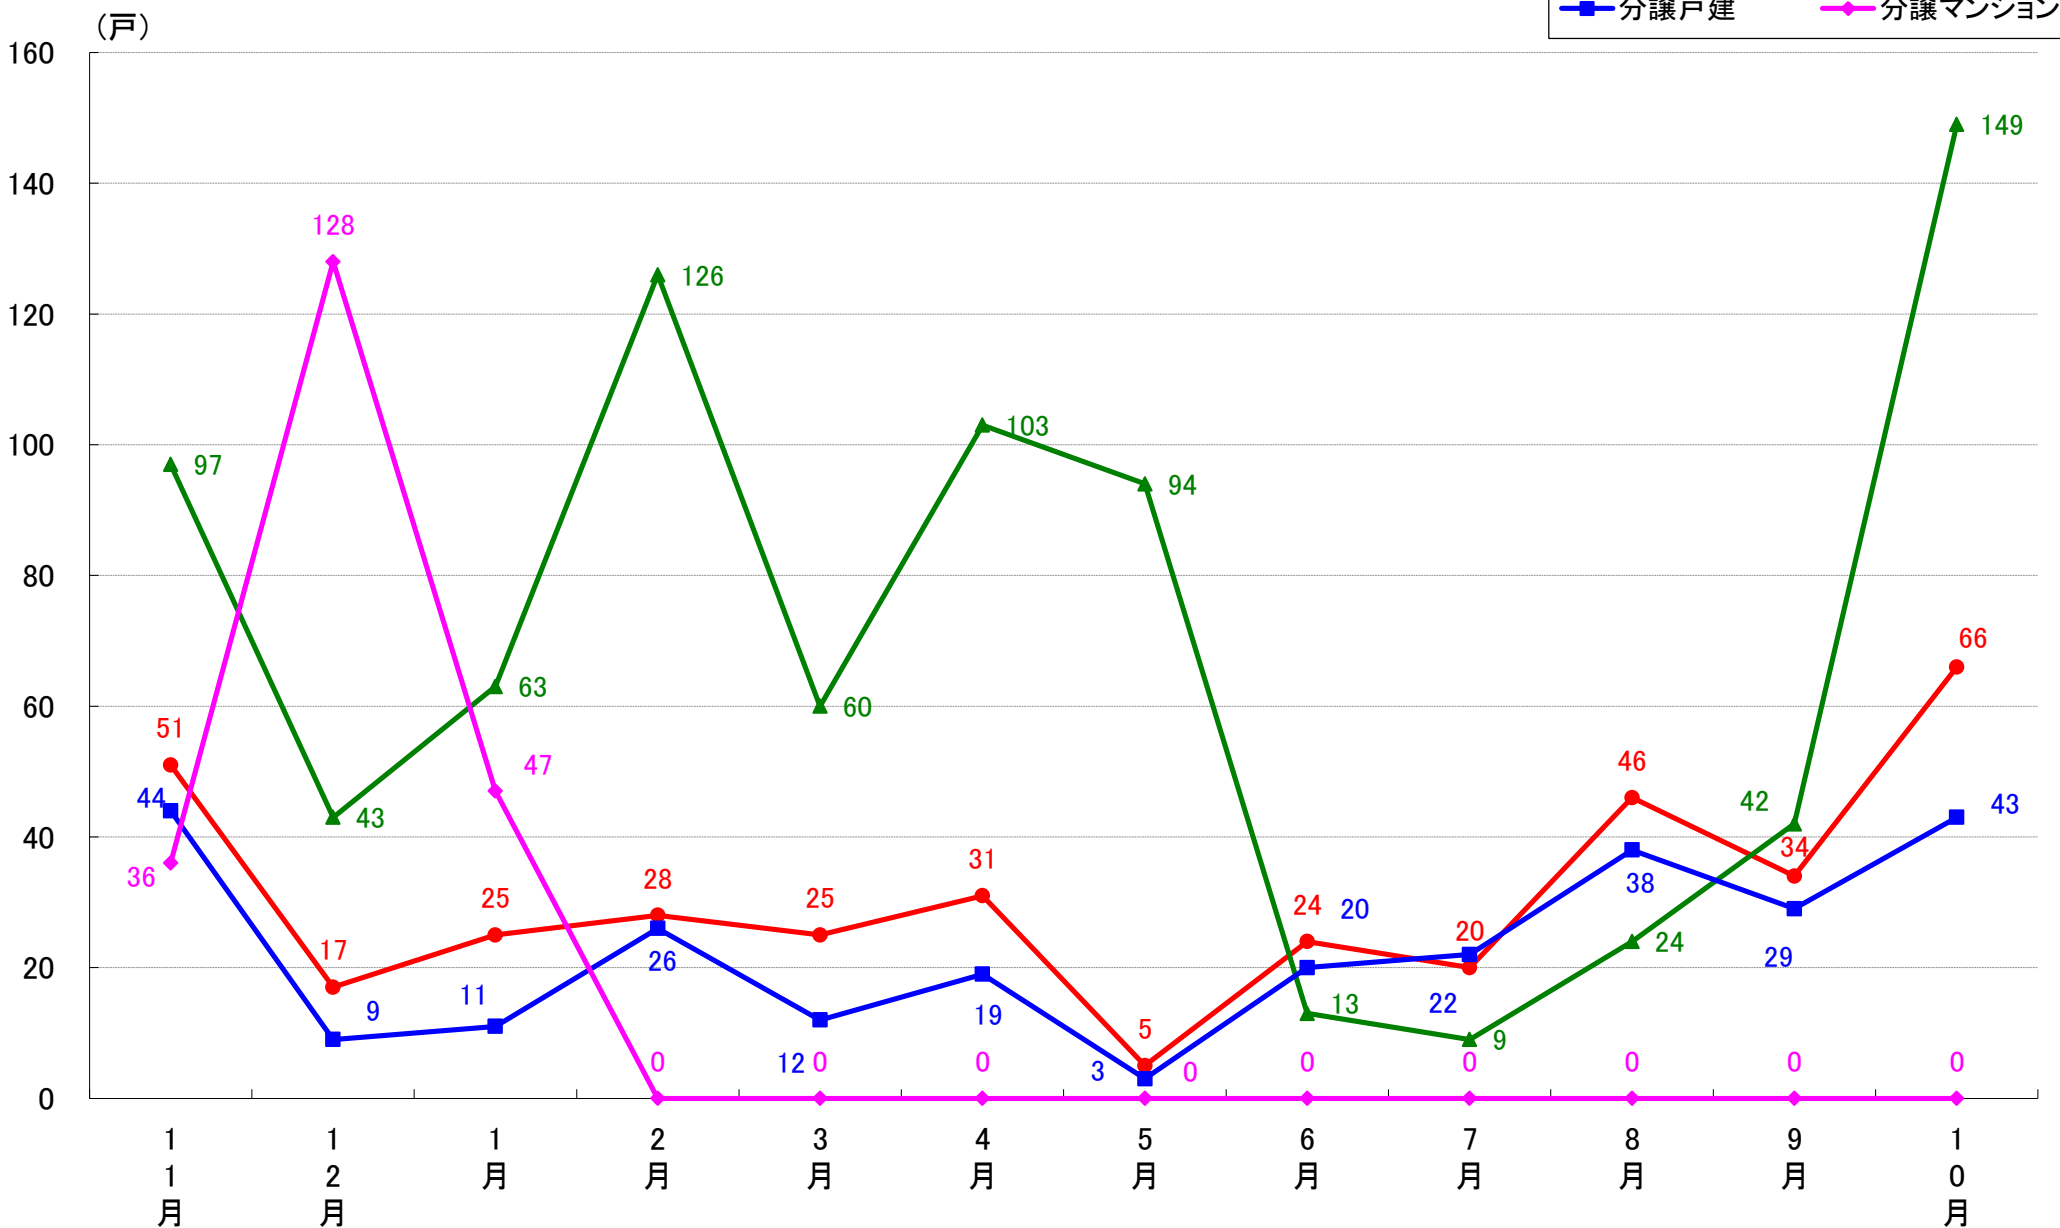

月報：千葉県千葉市の住宅着工数グラフ
令和元年10月版（平成30年11月～平成31年4月、令和元年5月～10月）

新興商事株式会社では標記の資料をまとめましたのでご案内申し上げます。

■データ出典

国土交通省 建築着工統計調査報告

■本資料作成

上記資料をもとに新興商事株式会社にて作成

千葉市 着工戸数推移

千葉市中央区 着工戸数推移

千葉市花見川区 着工戸数推移

千葉市稲毛区 着工戸数推移

千葉市若葉区 着工戸数推移

千葉市緑区 着工戸数推移

千葉市美浜区 着工戸数推移

月報：神奈川県横浜市・川崎市・相模原市の住宅着工数グラフ
令和元年10月版（平成30年11月～平成31年4月、令和元年5月～10月）

新興商事株式会社では標記の資料をまとめましたのでご案内申し上げます。

■データ出典