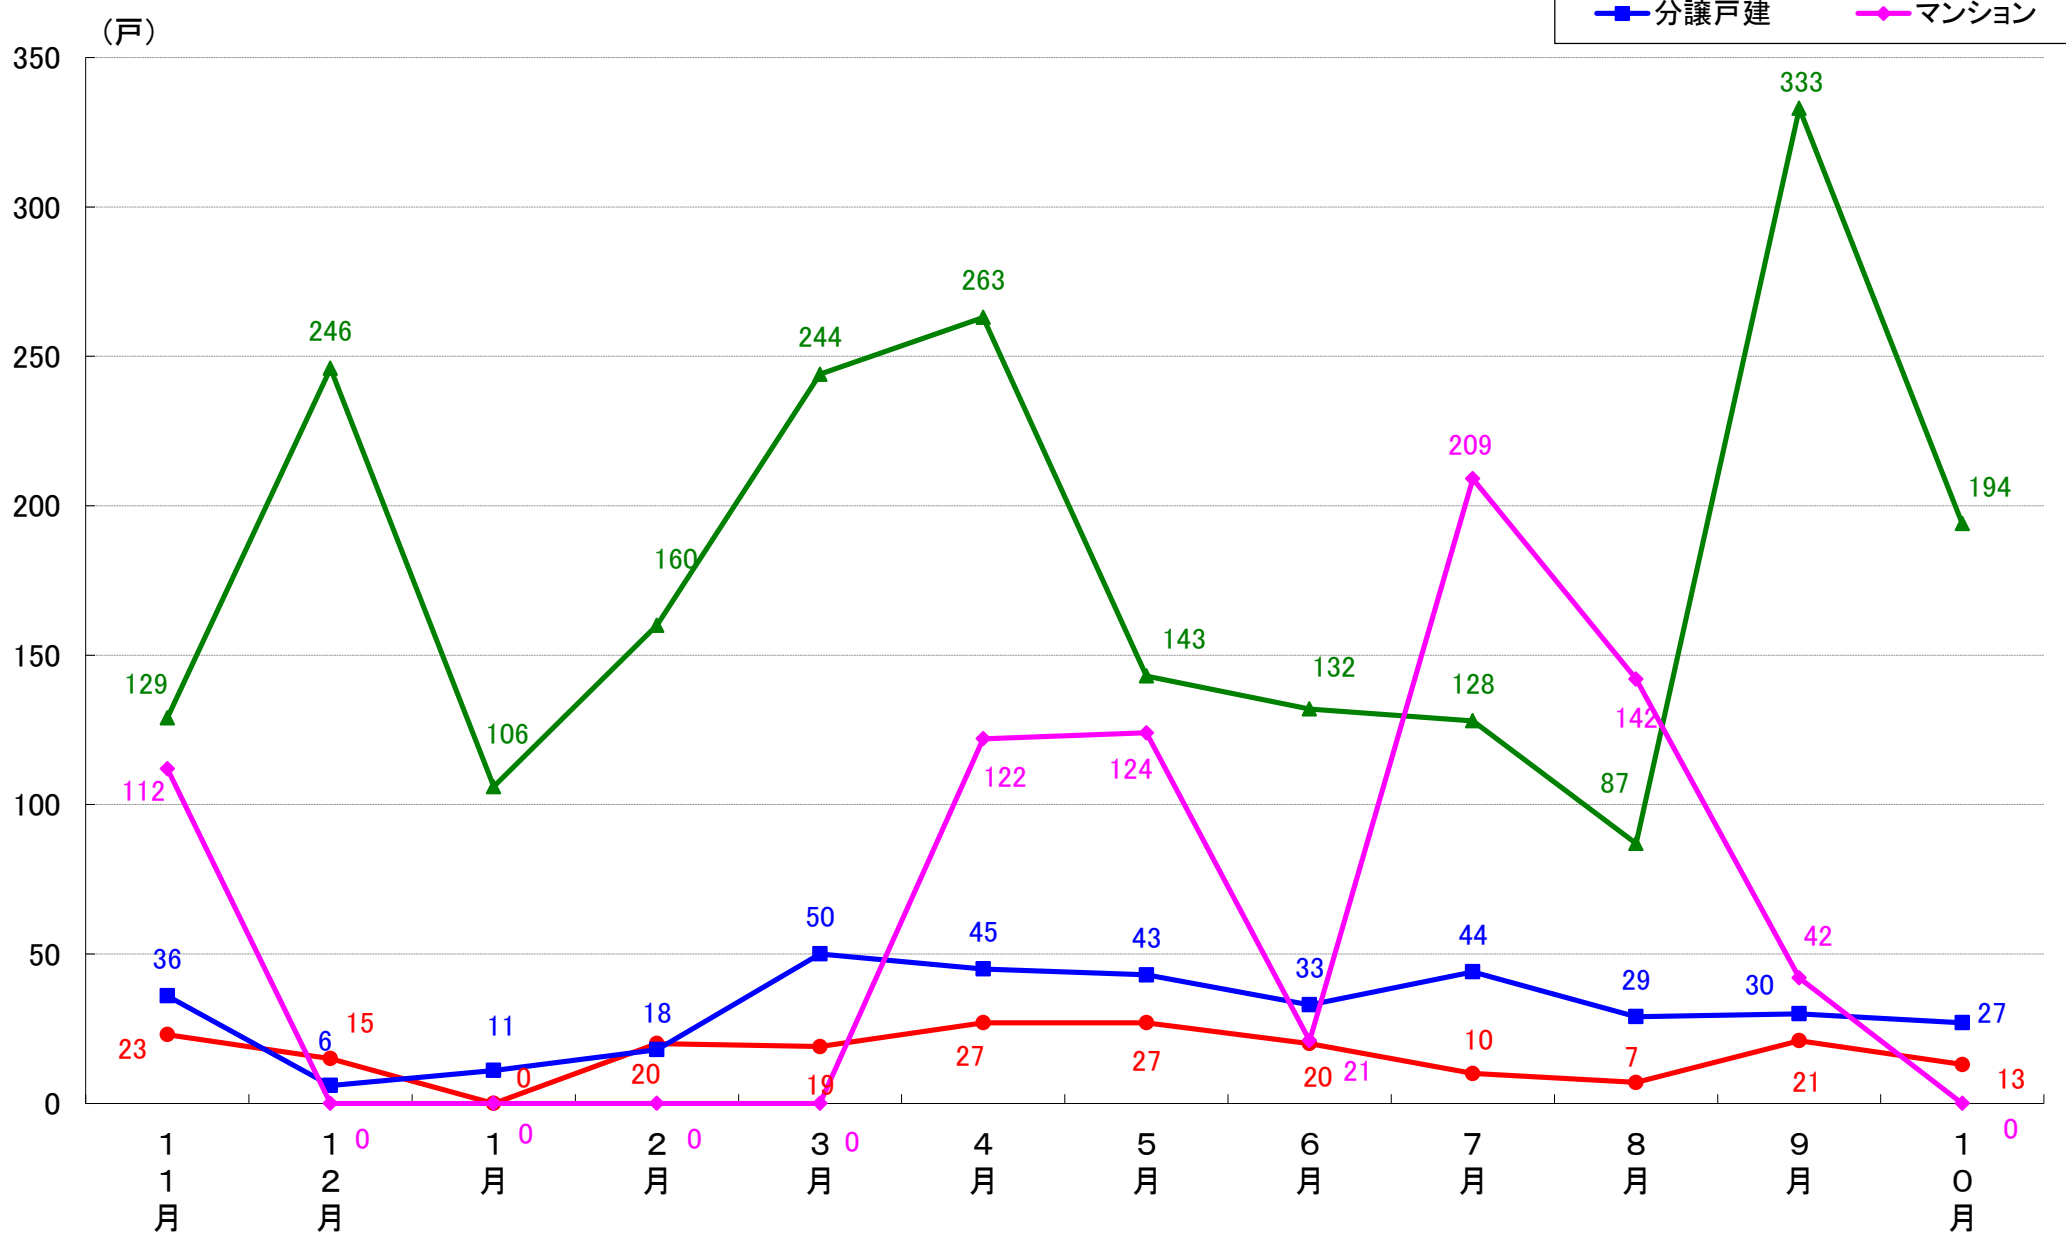

横浜市緑区 着工戸数推移

横浜市瀬谷区 着工戸数推移

横浜市栄区 着工戸数推移

横浜市泉区 着工戸数推移

横浜市青葉区 着工戸数推移

横浜市都筑区 着工戸数推移

川崎市 着工戸数推移

川崎市川崎区 着工戸数推移

川崎市幸区 着工戸数推移

川崎市中原区 着工戸数推移

川崎市高津区 着工戸数推移

川崎市多摩区 着工戸数推移

川崎市宮前区 着工戸数推移

川崎市麻生区 着工戸数推移

相模原市 着工戸数推移

相模原市緑区 着工戸数推移