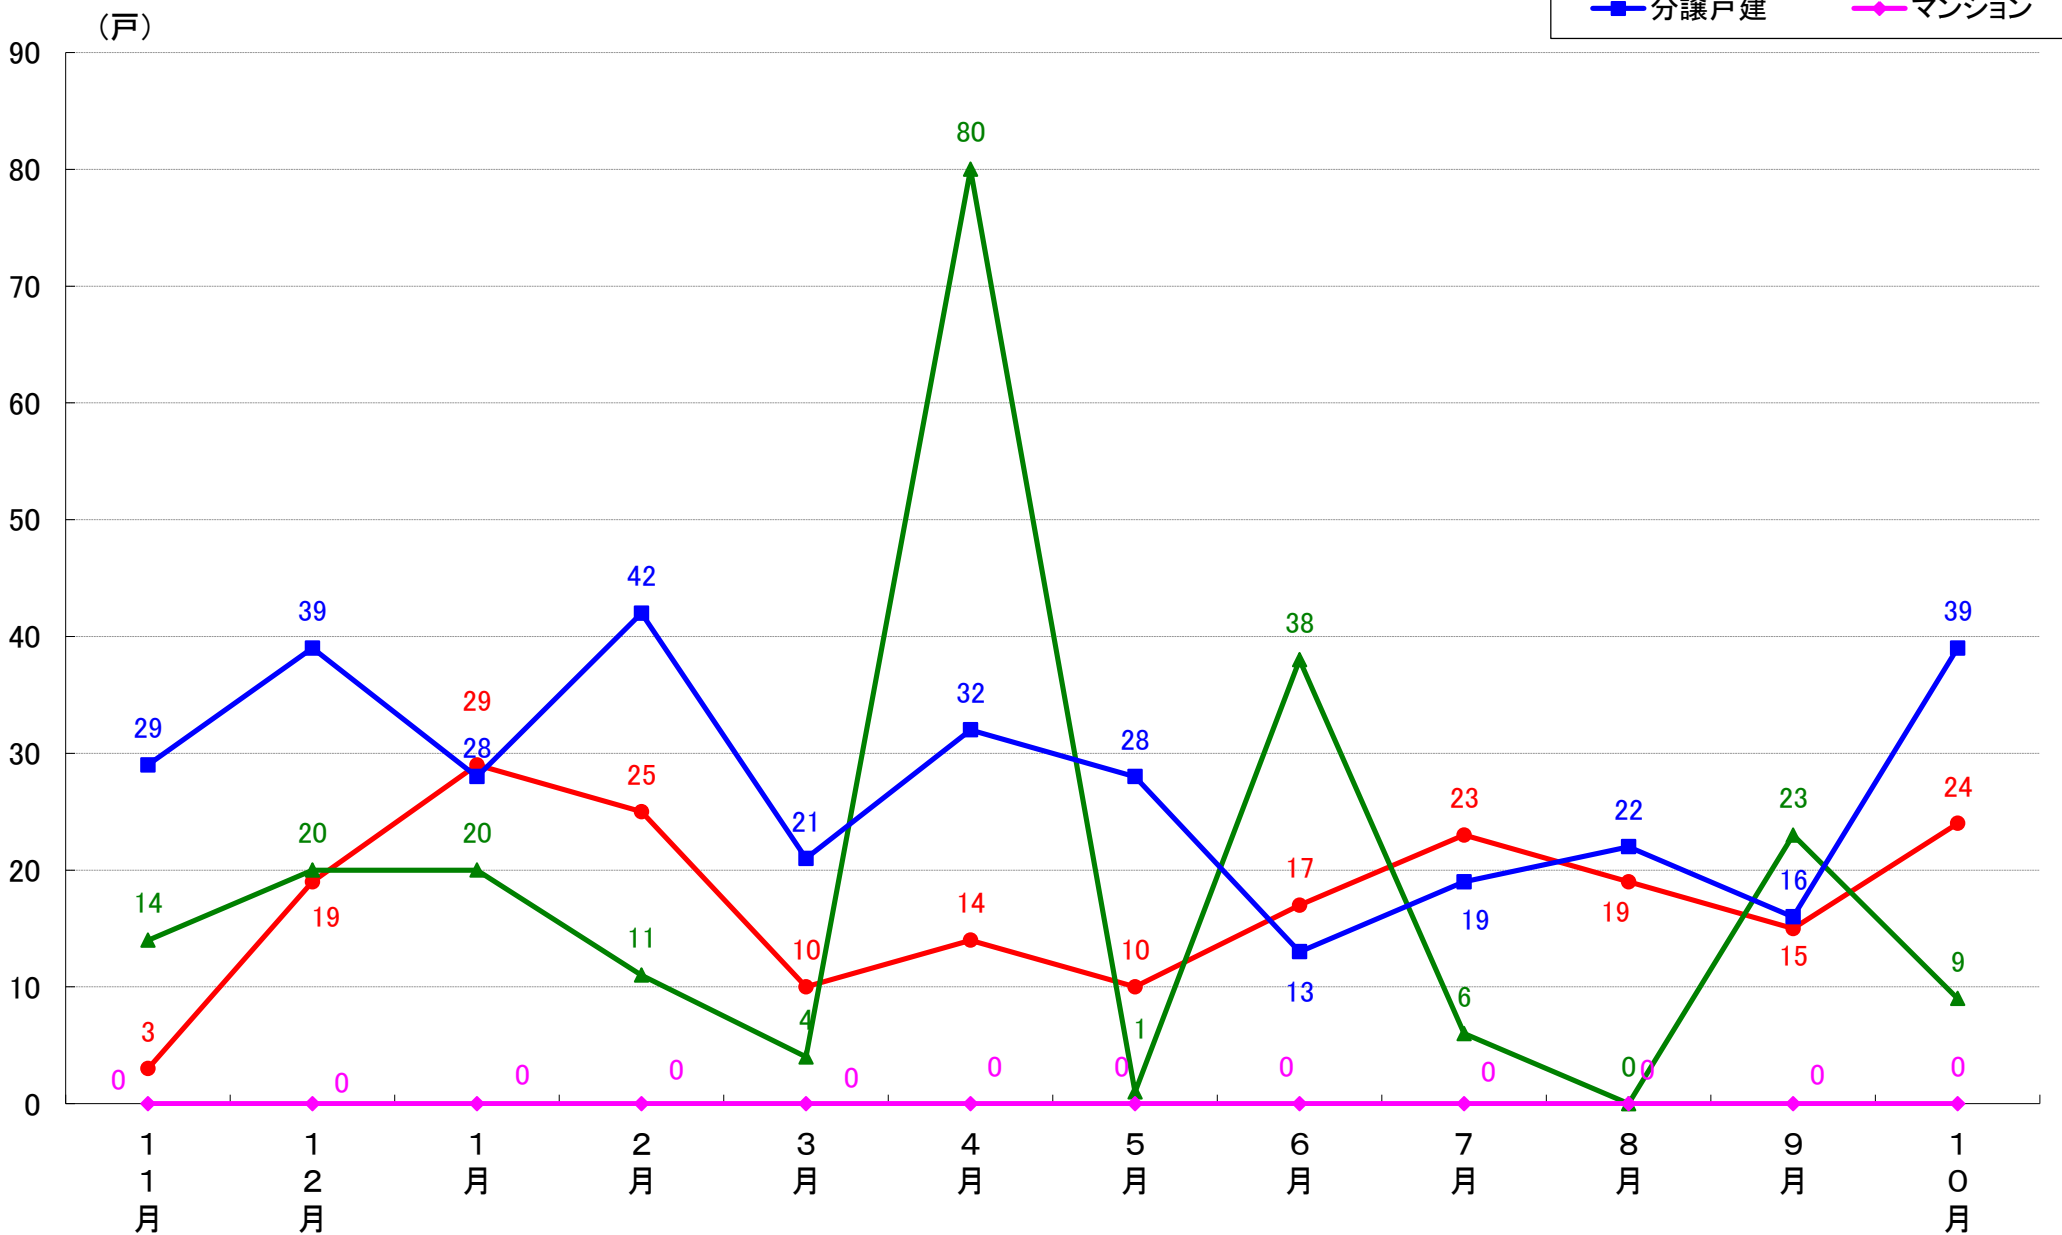

横浜市瀬谷区 着工戸数推移