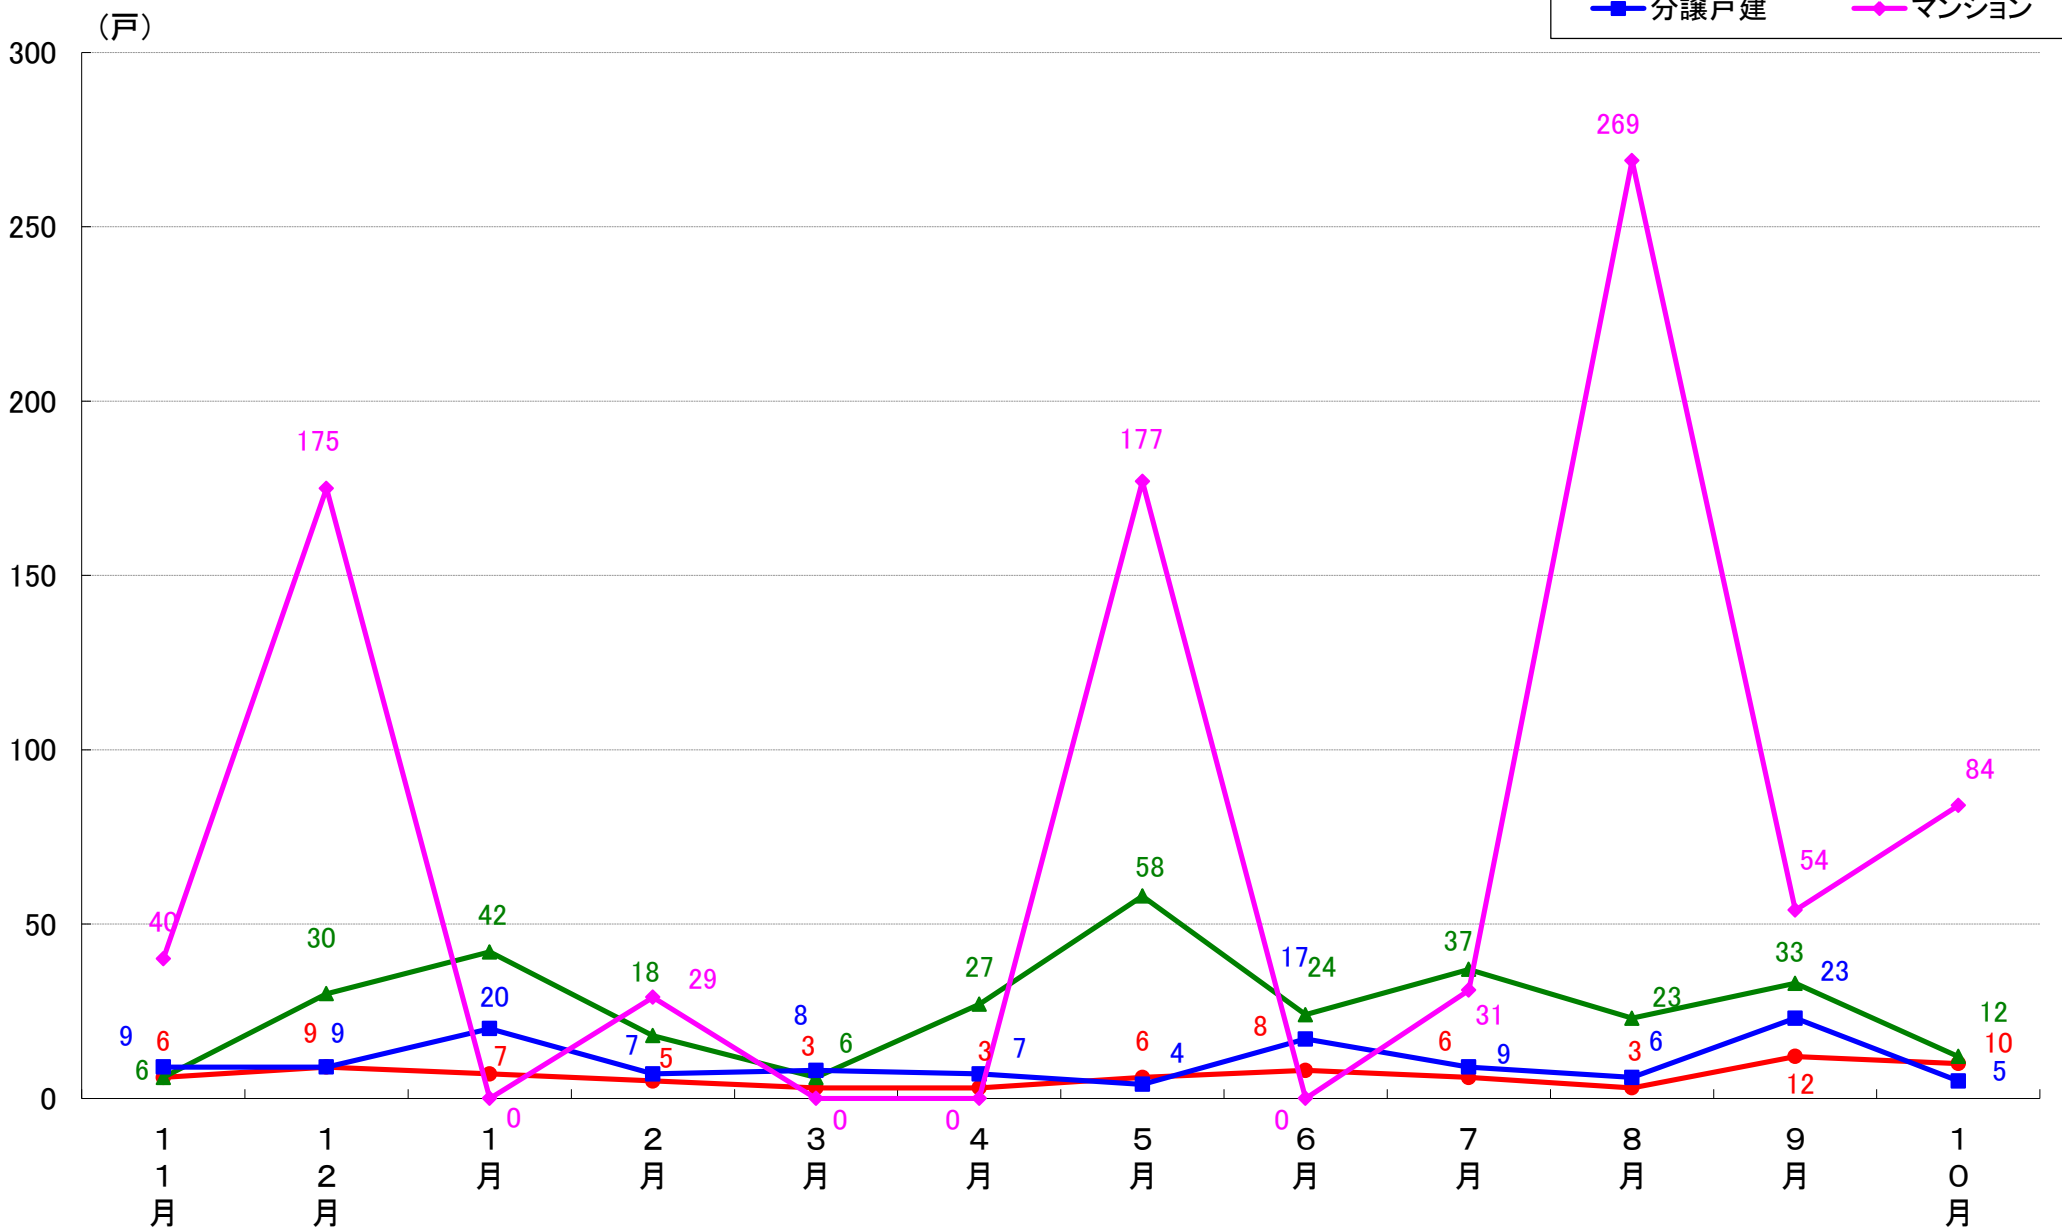

国土交通省 建築着工統計調査報告

■本資料作成

上記資料をもとに新興商事株式会社にて作成

横浜市 着工戸数推移

横浜市鶴見区 着工戸数推移

横浜市神奈川区 着工戸数推移

横浜市西区 着工戸数推移

横浜市中区 着工戸数推移