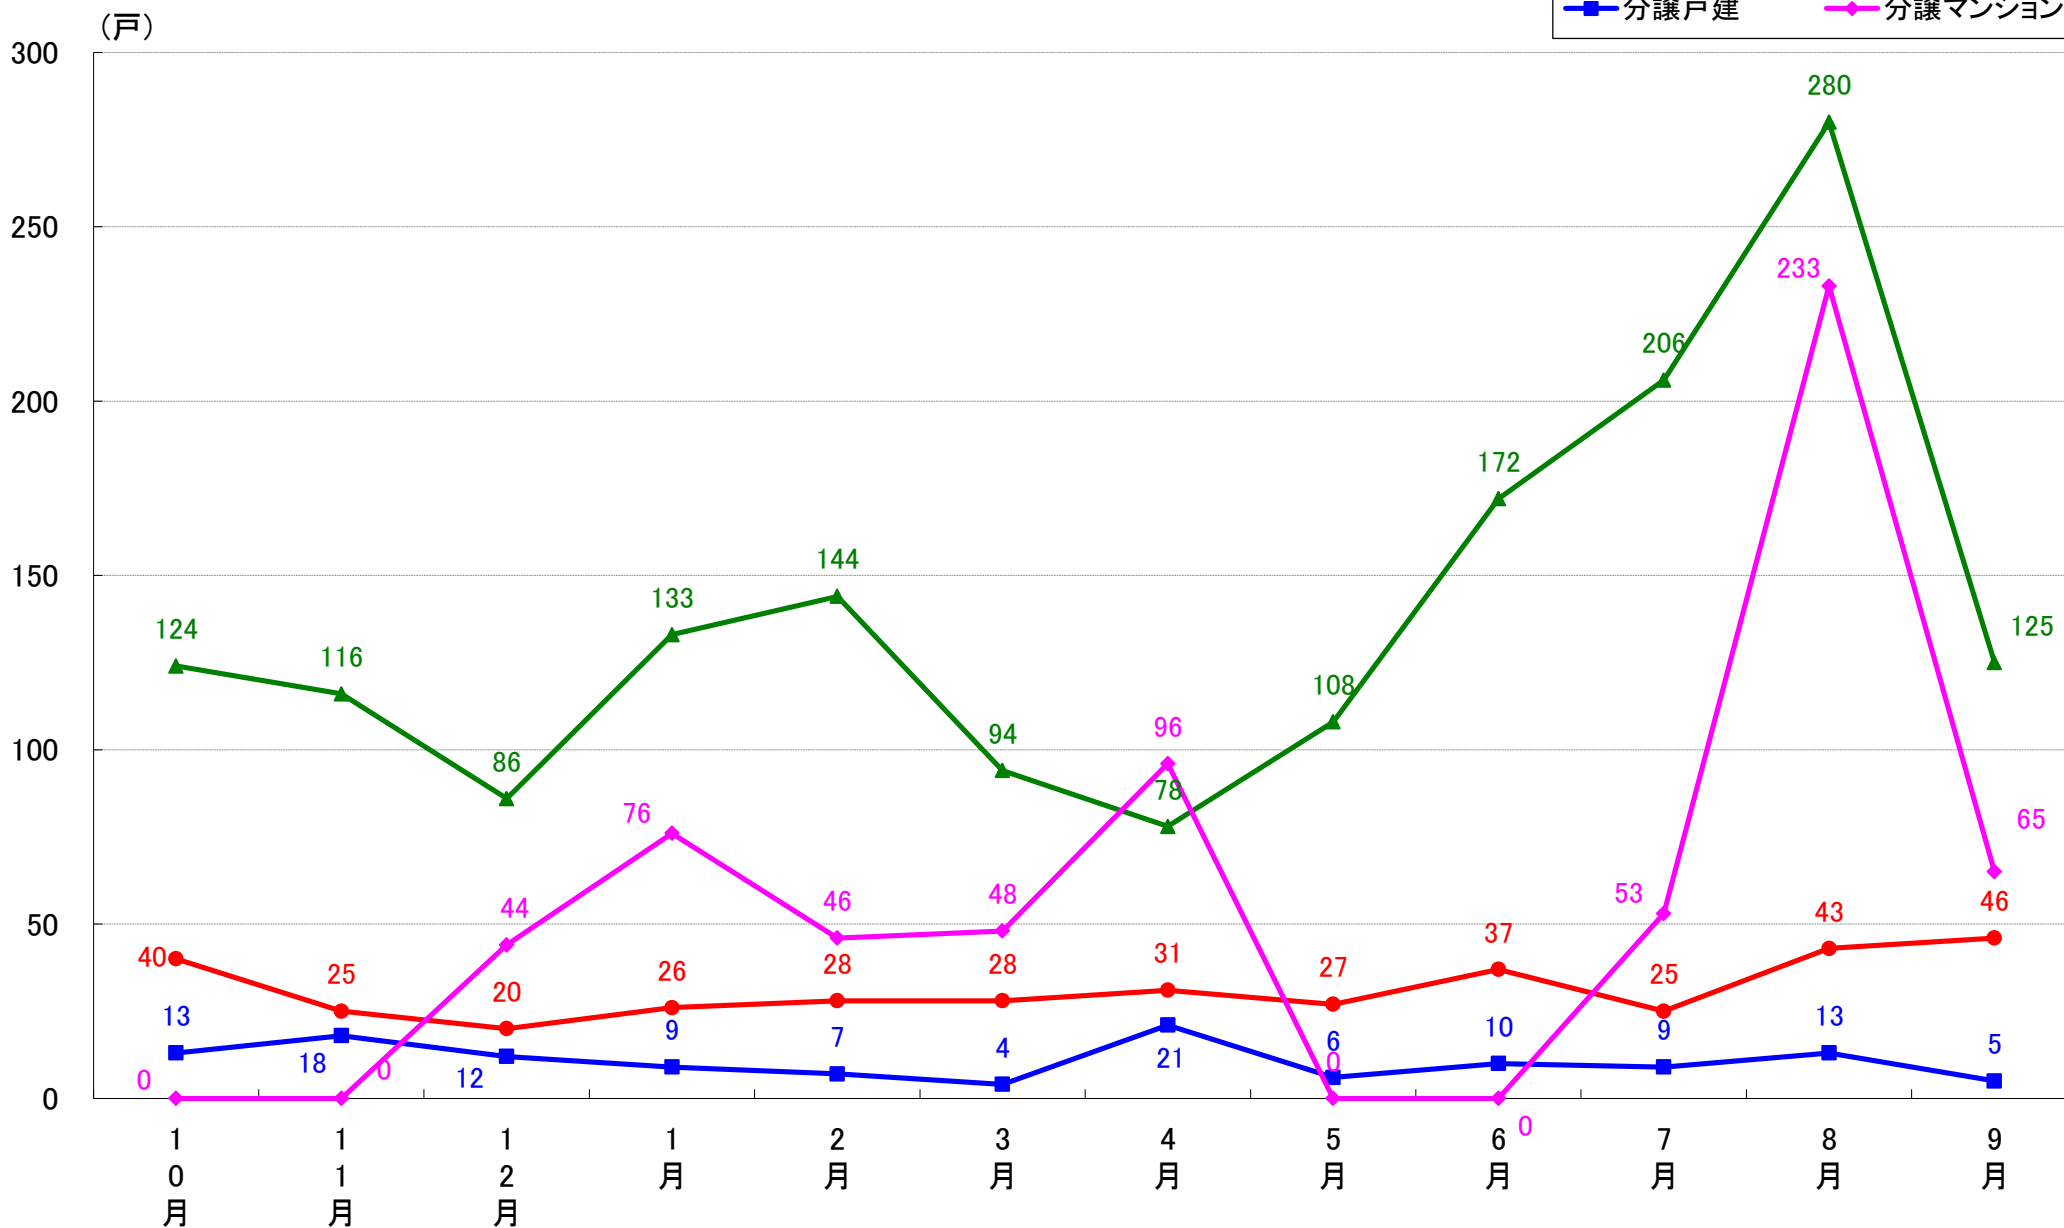

さいたま市岩槻区 着工戸数推移

月報：東京都23区の住宅着工数グラフ
令和元年9月版（平成30年10月～平成31年4月、令和元年5月～9月）

新興商事株式会社では標記の資料をまとめましたのでご案内申し上げます。

■データ出典

国土交通省 建築着工統計調査報告

■本資料作成

上記資料をもとに新興商事株式会社にて作成

東京23区部 着工戸数推移

千代田区 着工戸数推移

中央区 着工戸数推移

港区 着工戸数推移

新宿区 着工戸数推移

(戸)

文京区 着工戸数推移

台東区 着工戸数推移

墨田区 着工戸数推移

江東区 着工戸数推移

品川区 着工戸数推移

目黒区 着工戸数推移

大田区 着工戸数推移

世田谷区 着工戸数推移

渋谷区 着工戸数推移

中野区 着工戸数推移

杉並区 着工戸数推移