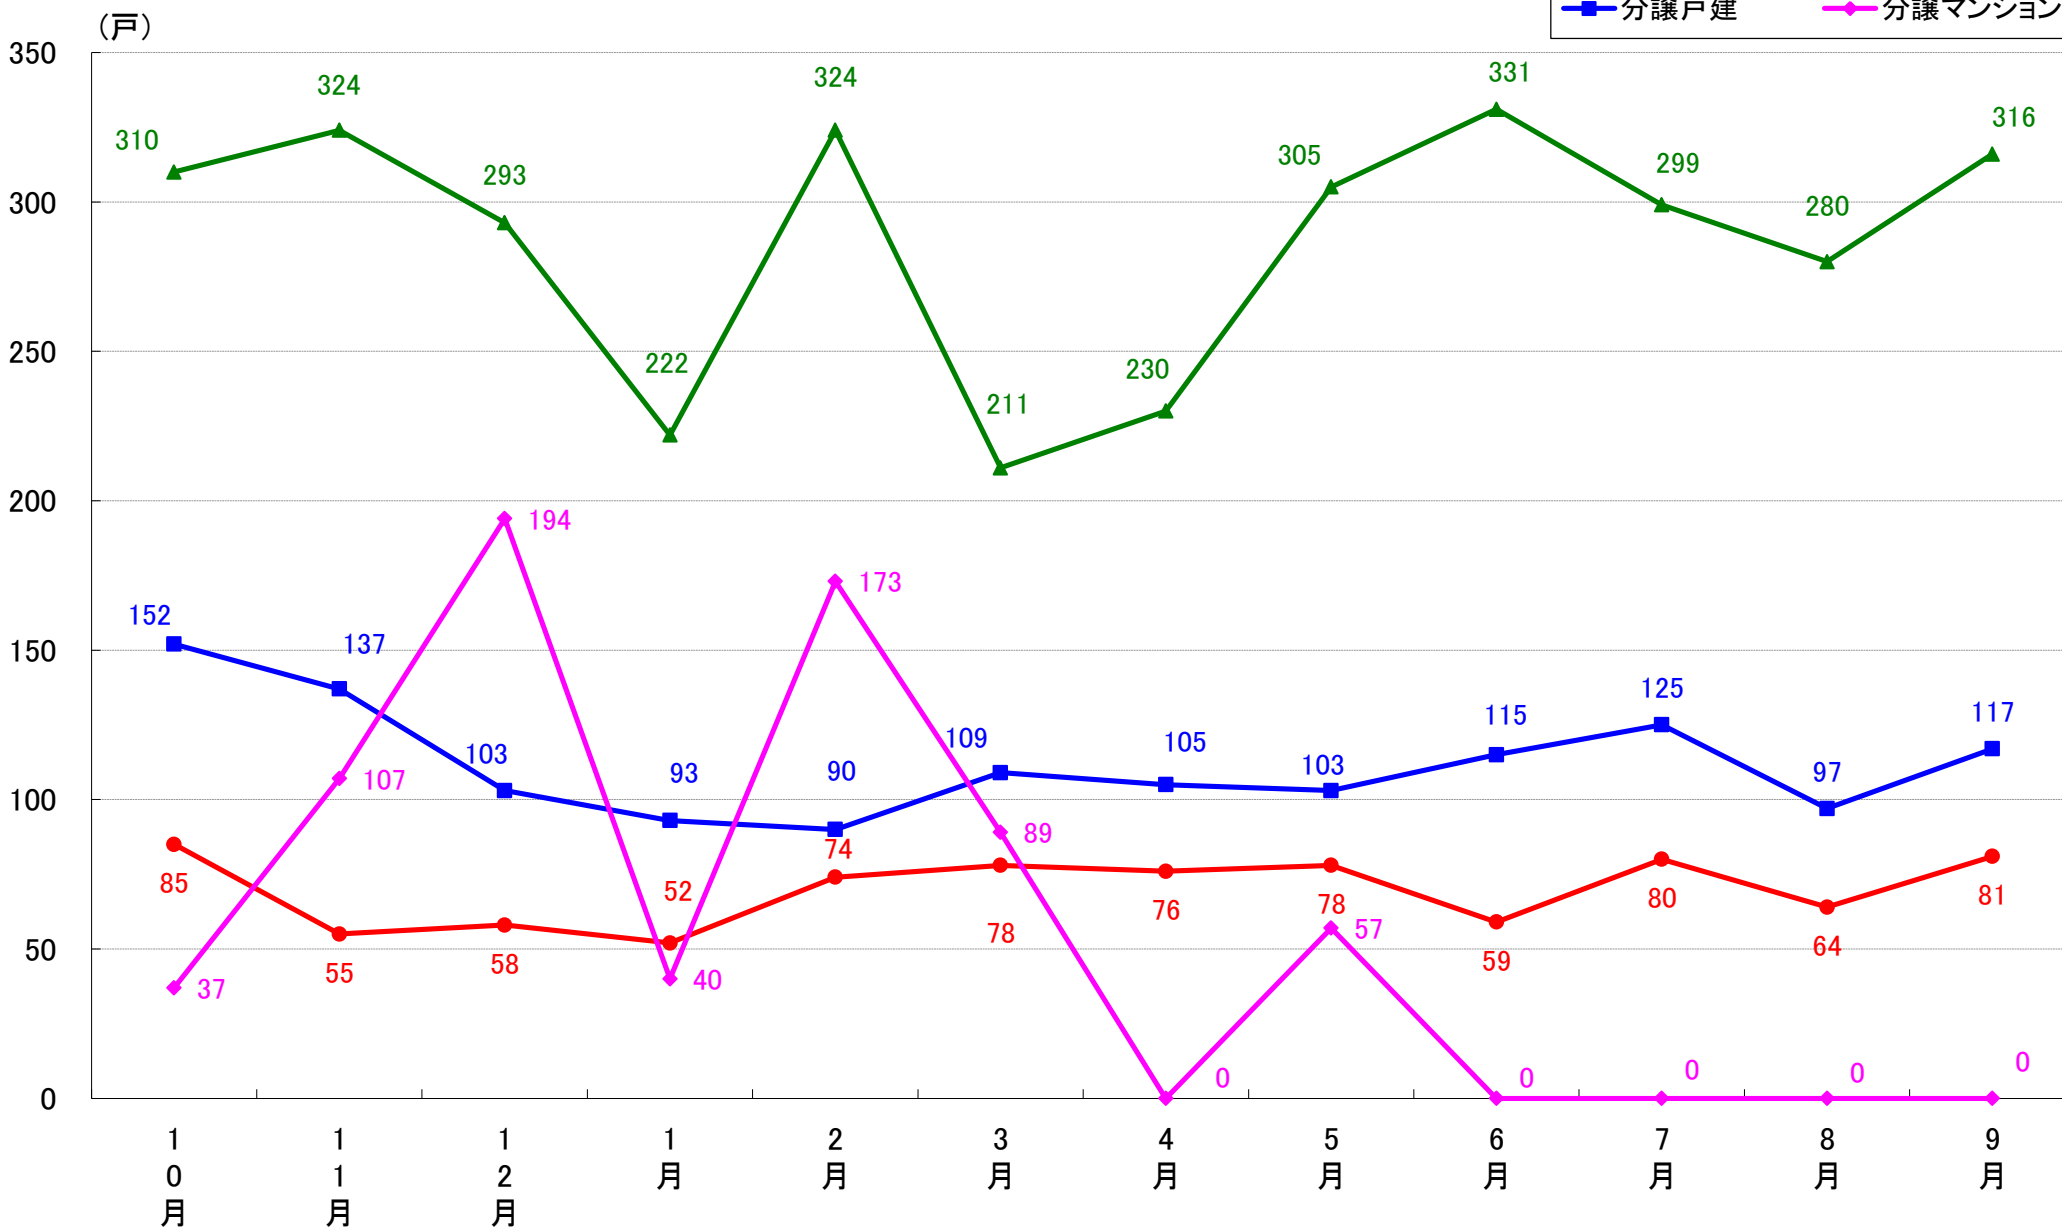

江東区 着工戸数推移

品川区 着工戸数推移

目黒区 着工戸数推移

大田区 着工戸数推移

世田谷区 着工戸数推移

渋谷区 着工戸数推移

中野区 着工戸数推移

杉並区 着工戸数推移

豊島区 着工戸数推移

北区 着工戸数推移

荒川区 着工戸数推移

板橋区 着工戸数推移

練馬区 着工戸数推移

足立区 着工戸数推移

葛飾区 着工戸数推移

江戸川区 着工戸数推移