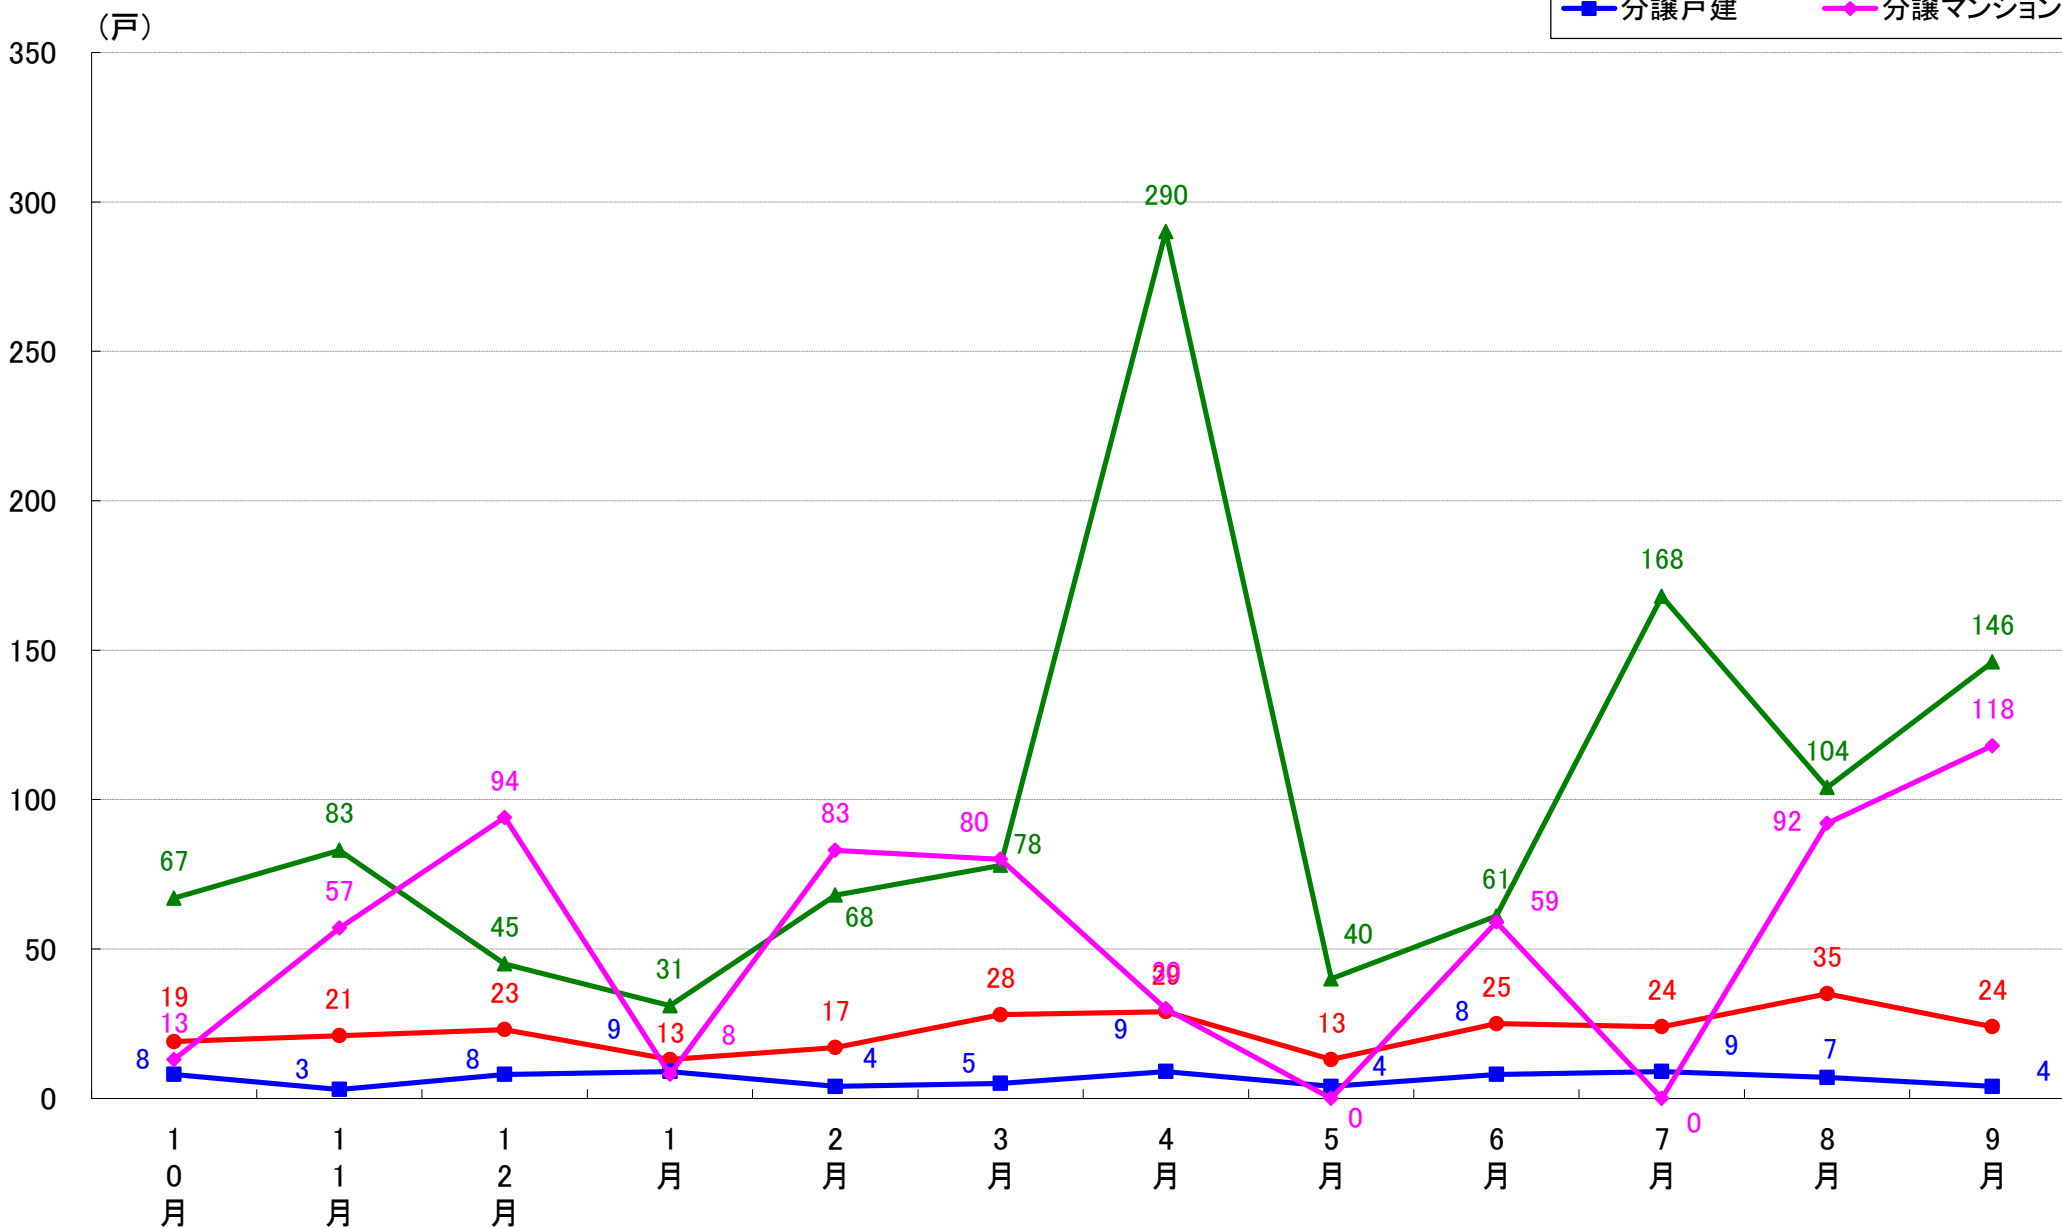

さいたま市岩槻区 着工戸数推移

月報：東京都23区の住宅着工数グラフ
令和元年9月版（平成30年10月～平成31年4月、令和元年5月～9月）

新興商事株式会社では標記の資料をまとめましたのでご案内申し上げます。

■データ出典

国土交通省 建築着工統計調査報告

■本資料作成

上記資料をもとに新興商事株式会社にて作成

東京23区部 着工戸数推移

千代田区 着工戸数推移

中央区 着工戸数推移

港区 着工戸数推移

新宿区 着工戸数推移

(戸)

文京区 着工戸数推移

台東区 着工戸数推移

墨田区 着工戸数推移

江東区 着工戸数推移

品川区 着工戸数推移

目黒区 着工戸数推移

大田区 着工戸数推移

世田谷区 着工戸数推移

渋谷区 着工戸数推移

中野区 着工戸数推移

杉並区 着工戸数推移