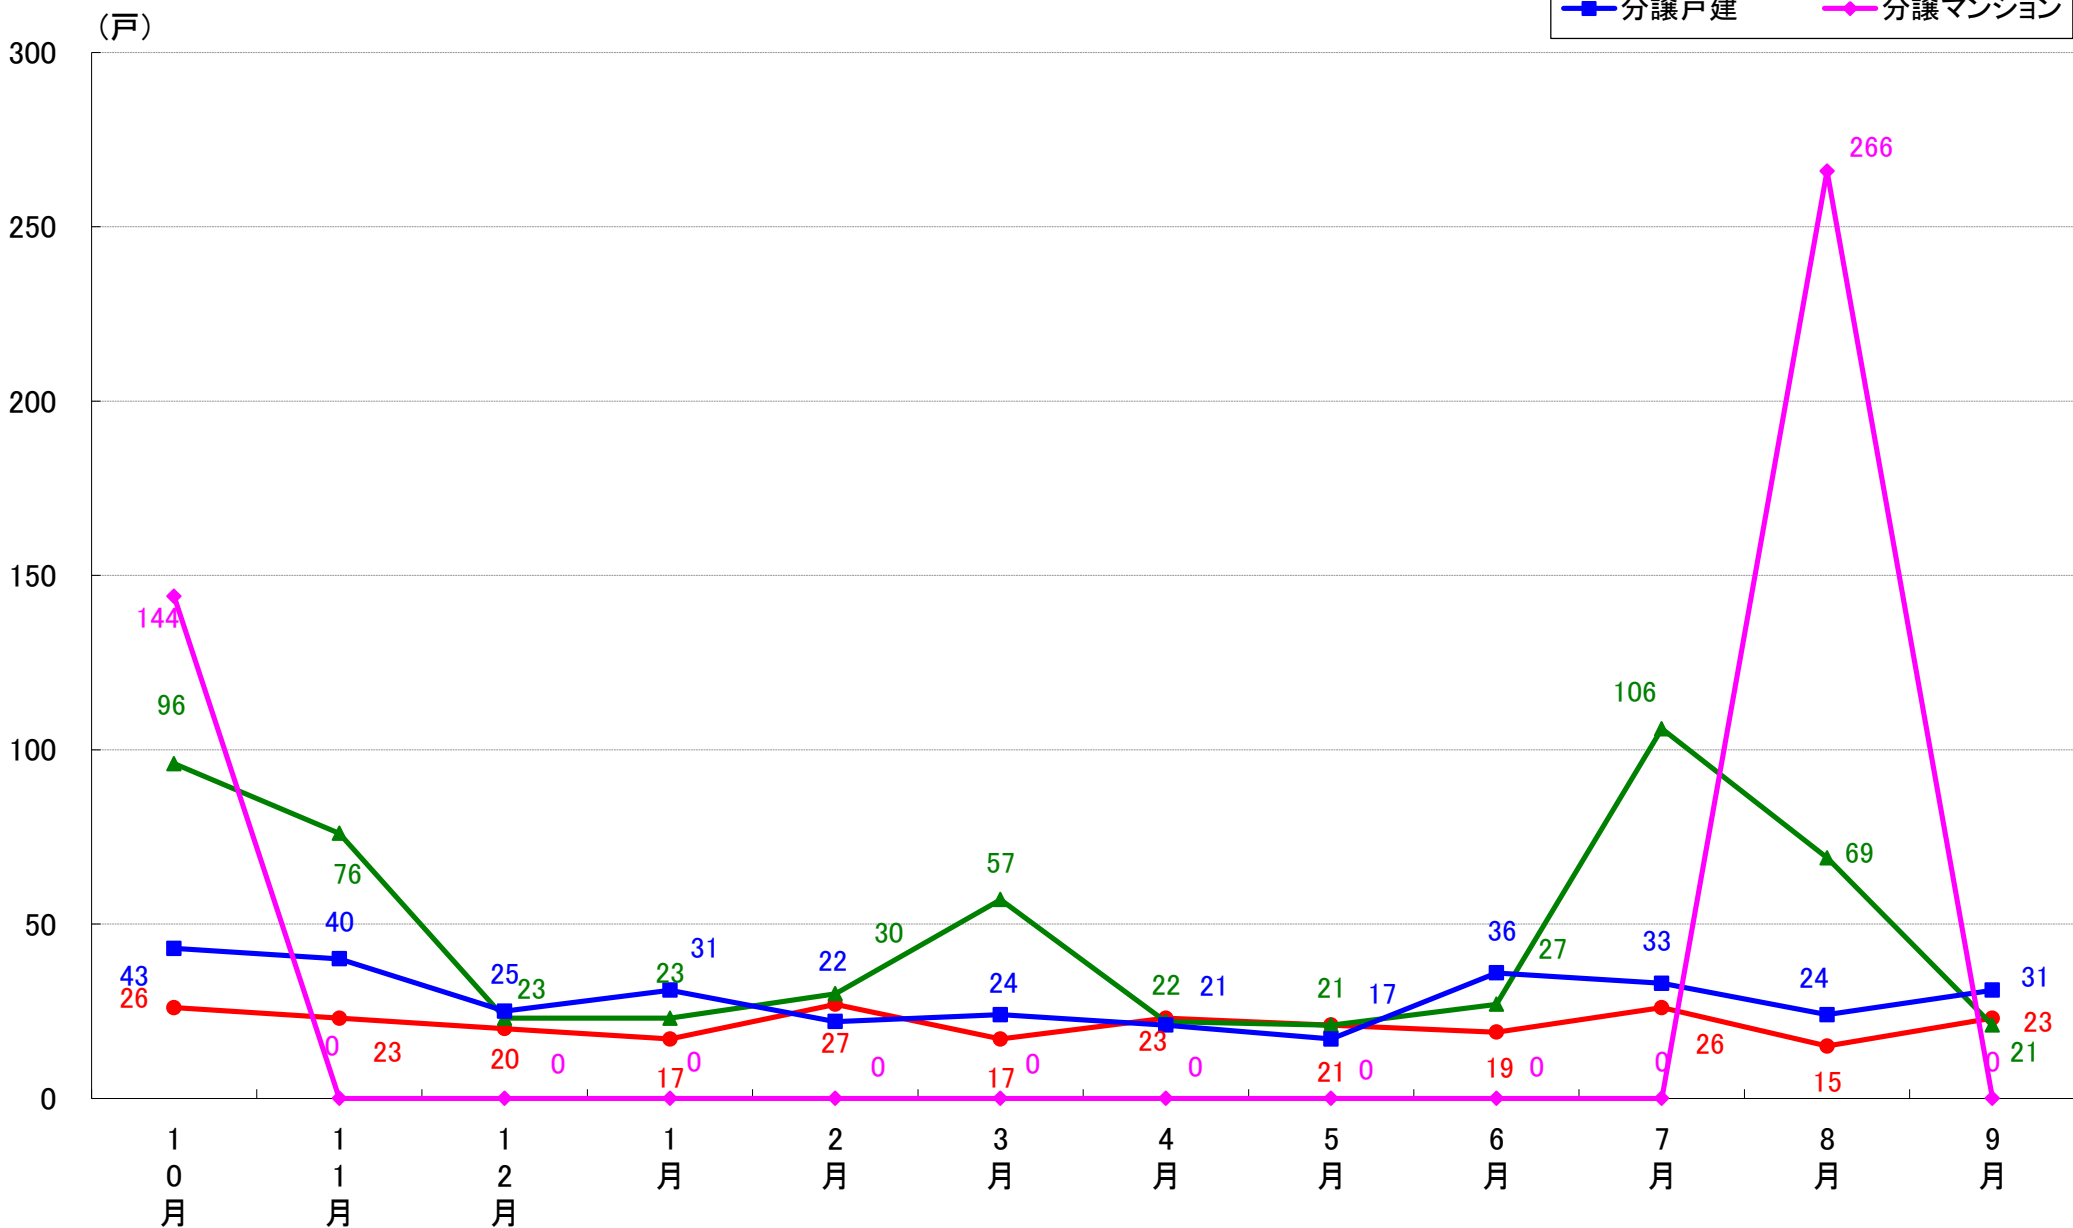

月報：埼玉県さいたま市の住宅着工数グラフ
令和元年9月版（平成30年10月～平成31年4月、令和元年5月～9月）

新興商事株式会社では標記の資料をまとめましたのでご案内申し上げます。

■データ出典

国土交通省 建築着工統計調査報告

■本資料作成

上記資料をもとに新興商事株式会社にて作成

さいたま市 着工戸数推移

さいたま市西区 着工戸数推移

さいたま市北区 着工戸数推移

さいたま市大宮区 着工戸数推移

さいたま市見沼区 着工戸数推移

さいたま市中央区 着工戸数推移

さいたま市桜区 着工戸数推移

さいたま市浦和区 着工戸数推移

さいたま市南区 着工戸数推移

さいたま市緑区 着工戸数推移

さいたま市岩槻区 着工戸数推移

月報：東京都23区の住宅着工数グラフ
令和元年9月版（平成30年10月～平成31年4月、令和元年5月～9月）

新興商事株式会社では標記の資料をまとめましたのでご案内申し上げます。

■データ出典

国土交通省 建築着工統計調査報告

■本資料作成

上記資料をもとに新興商事株式会社にて作成

東京23区部 着工戸数推移