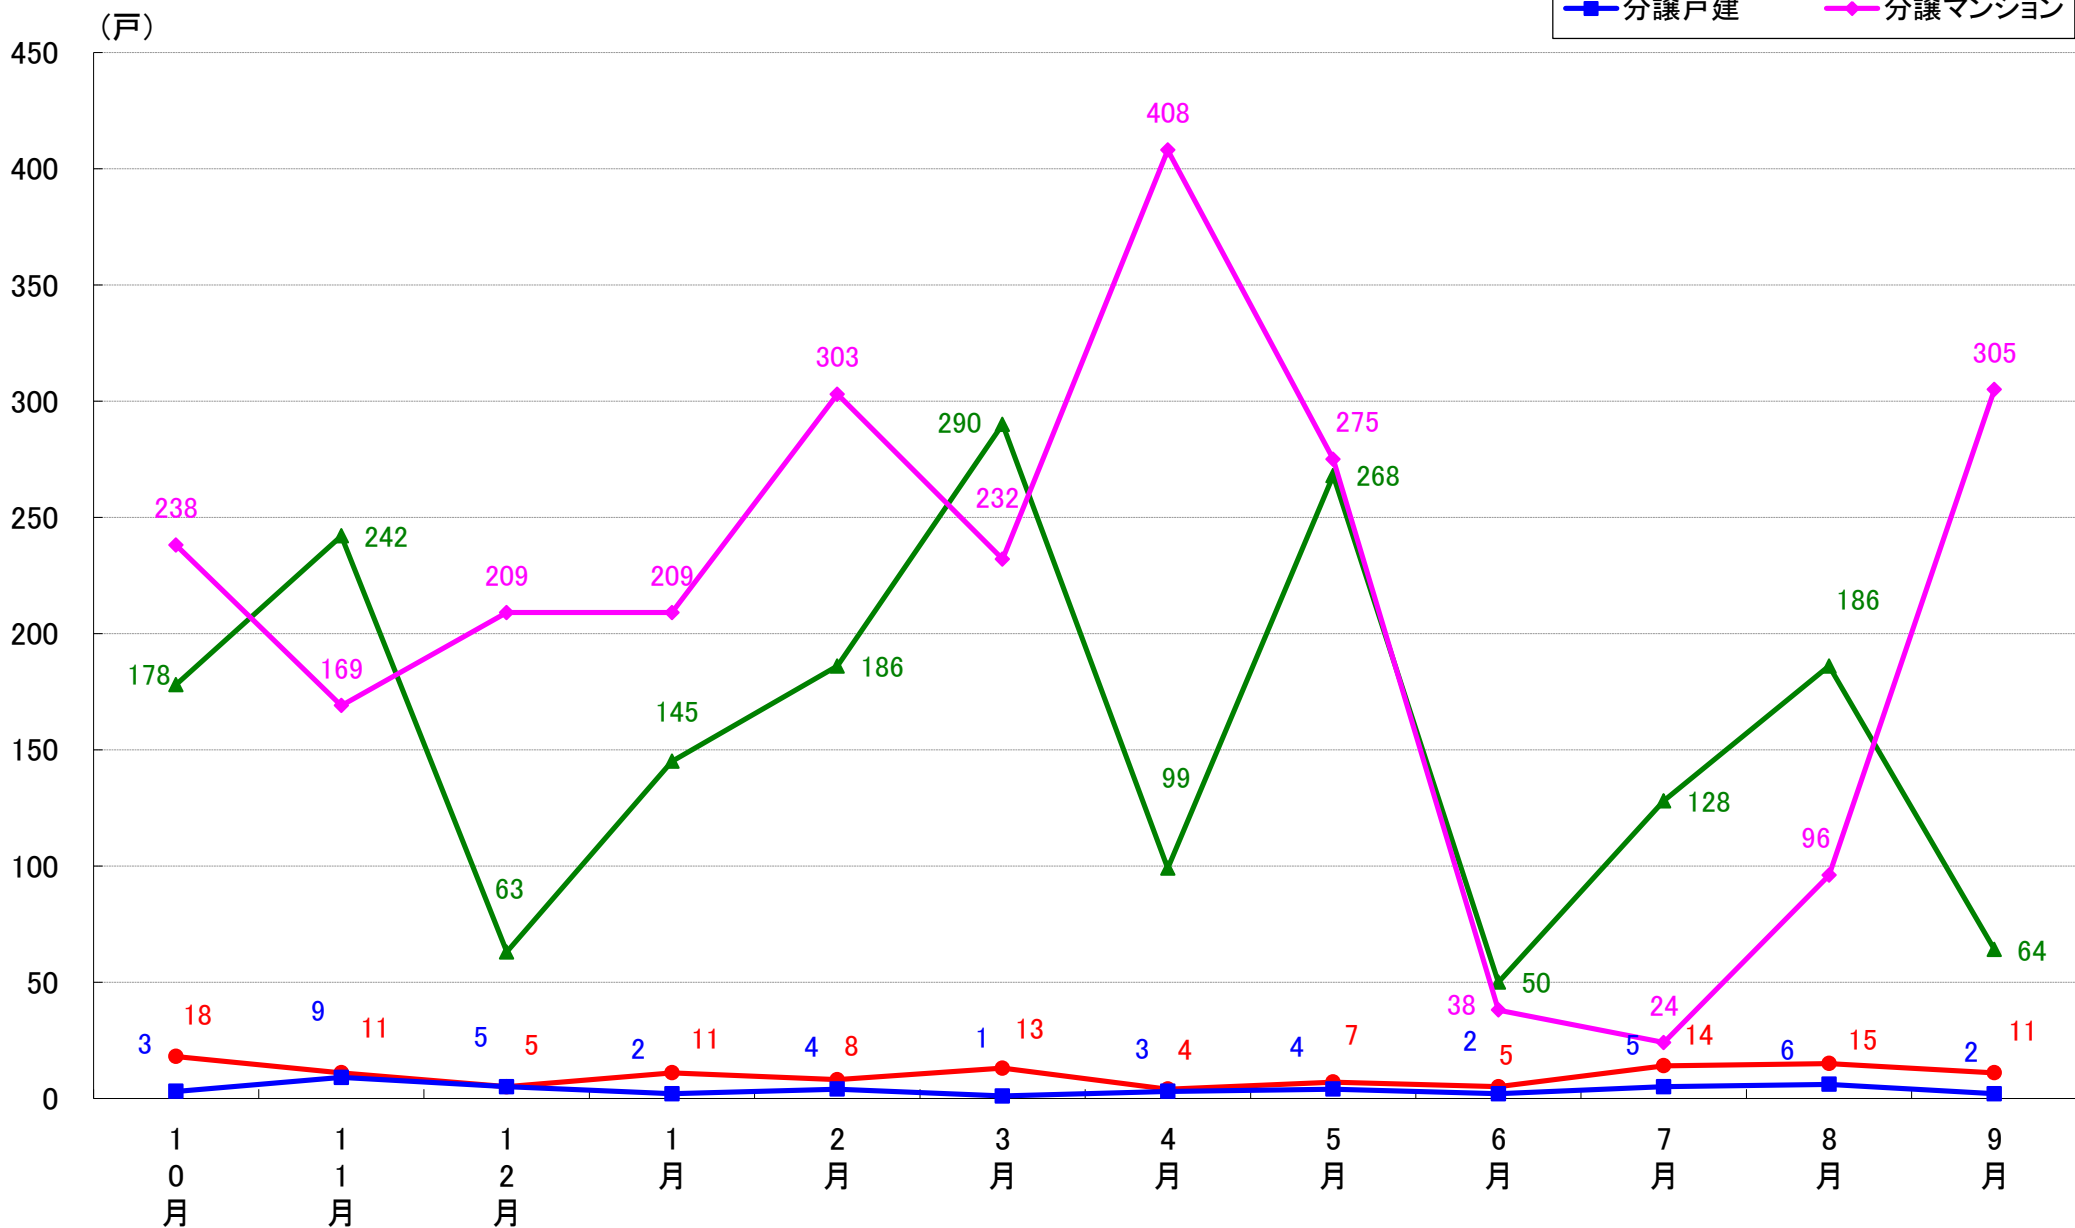

さいたま市岩槻区 着工戸数推移

月報：東京都23区の住宅着工数グラフ
令和元年9月版（平成30年10月～平成31年4月、令和元年5月～9月）

新興商事株式会社では標記の資料をまとめましたのでご案内申し上げます。

■データ出典

国土交通省 建築着工統計調査報告

■本資料作成

上記資料をもとに新興商事株式会社にて作成

東京23区部 着工戸数推移

千代田区 着工戸数推移

中央区 着工戸数推移

港区 着工戸数推移

新宿区 着工戸数推移

(戸)

文京区 着工戸数推移

台東区 着工戸数推移

墨田区 着工戸数推移

江東区 着工戸数推移

品川区 着工戸数推移

目黒区 着工戸数推移

大田区 着工戸数推移

世田谷区 着工戸数推移

渋谷区 着工戸数推移

中野区 着工戸数推移

杉並区 着工戸数推移