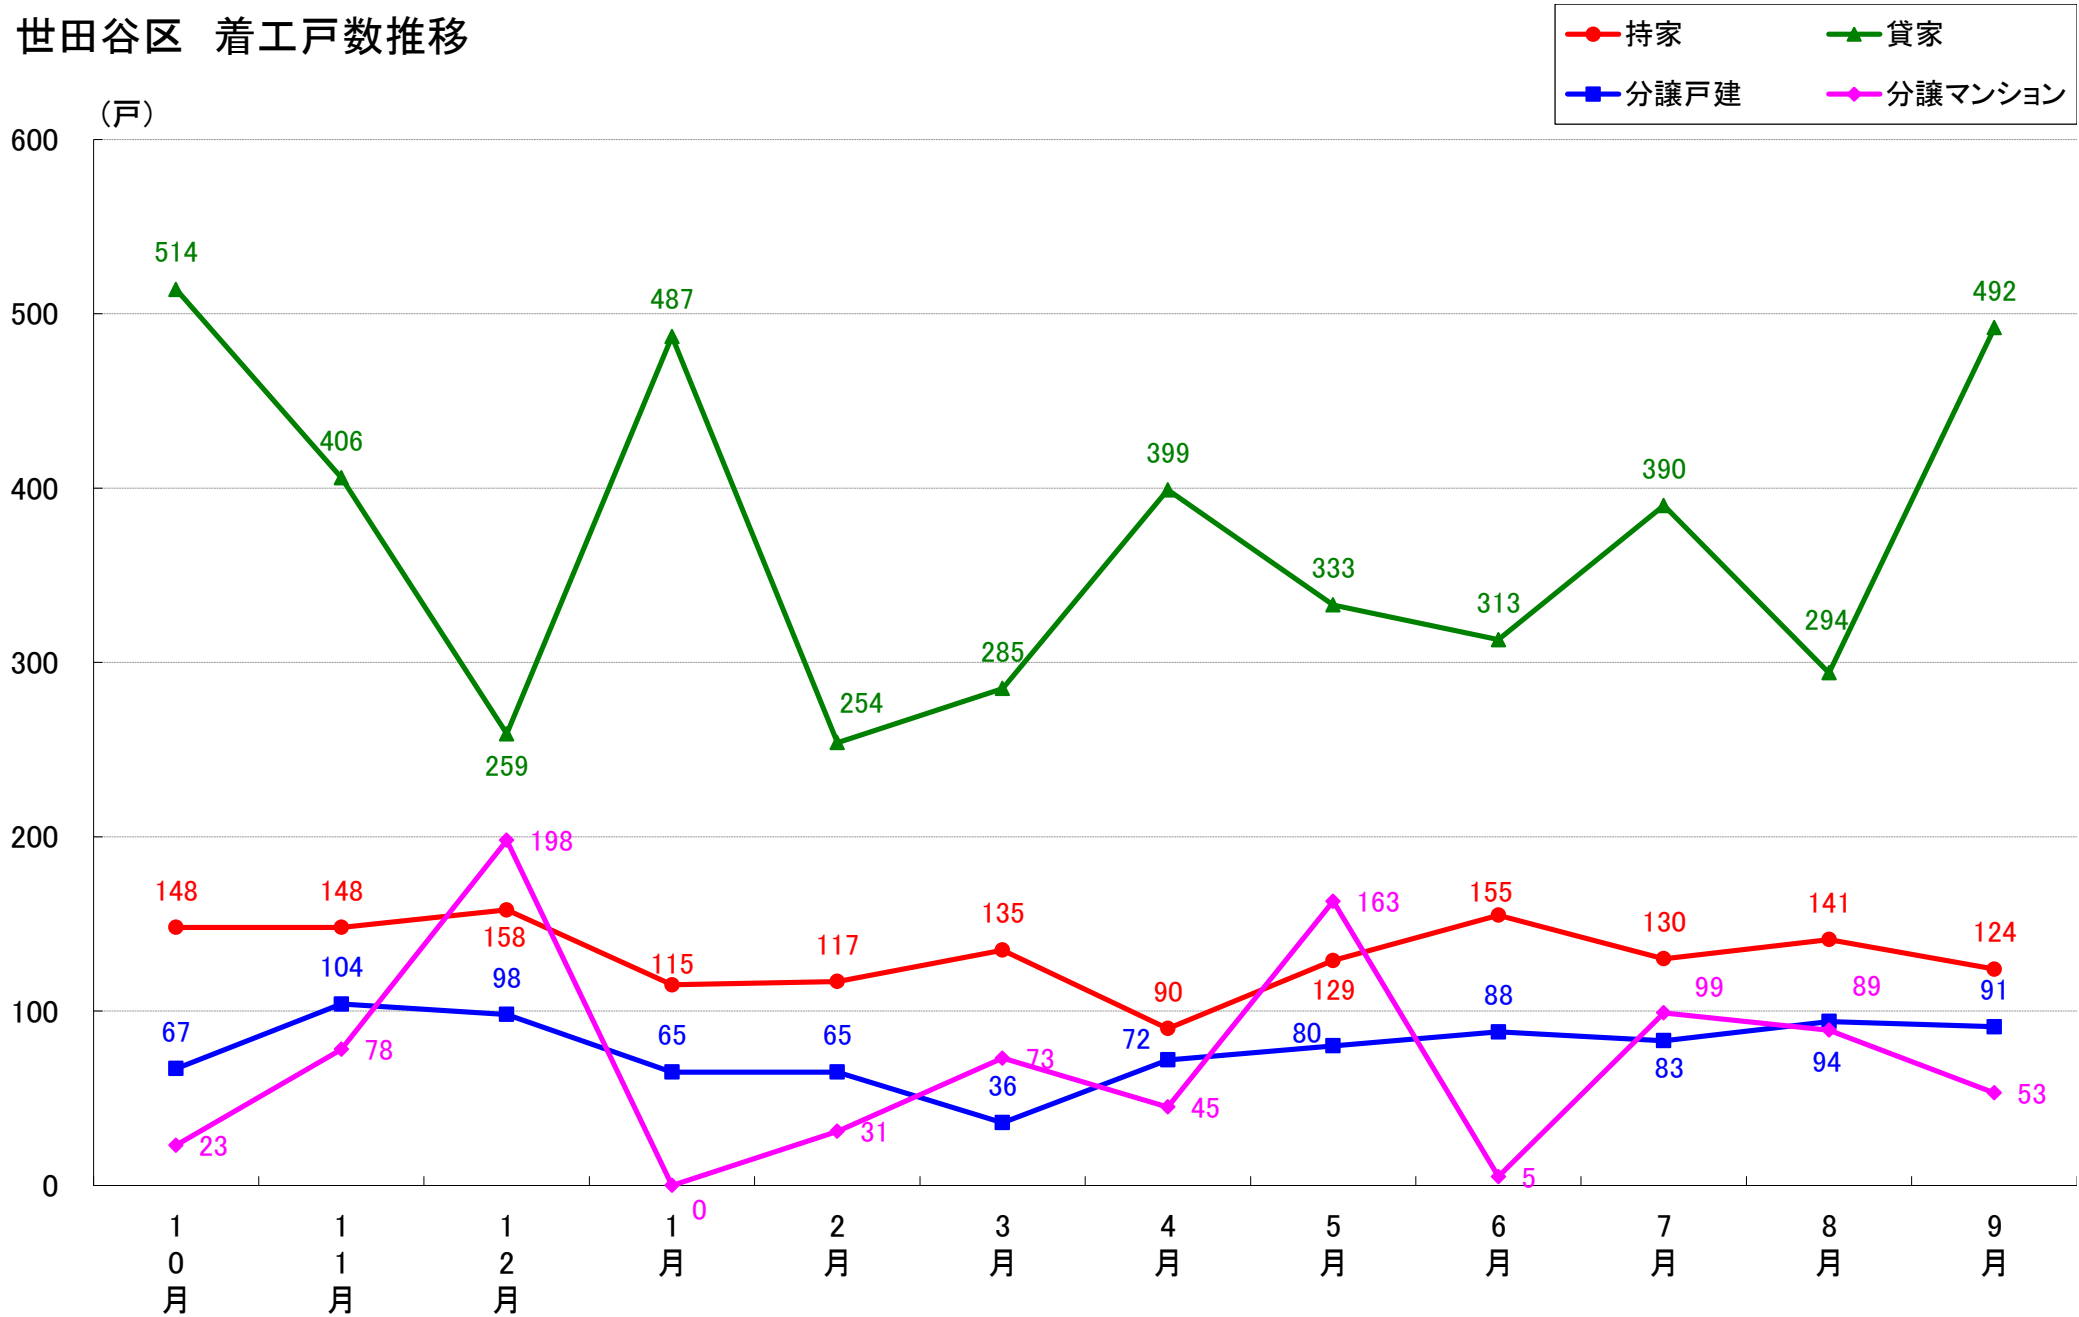

江東区 着工戸数推移

品川区 着工戸数推移

目黒区 着工戸数推移

大田区 着工戸数推移

世田谷区 着工戸数推移

渋谷区 着工戸数推移

中野区 着工戸数推移

杉並区 着工戸数推移