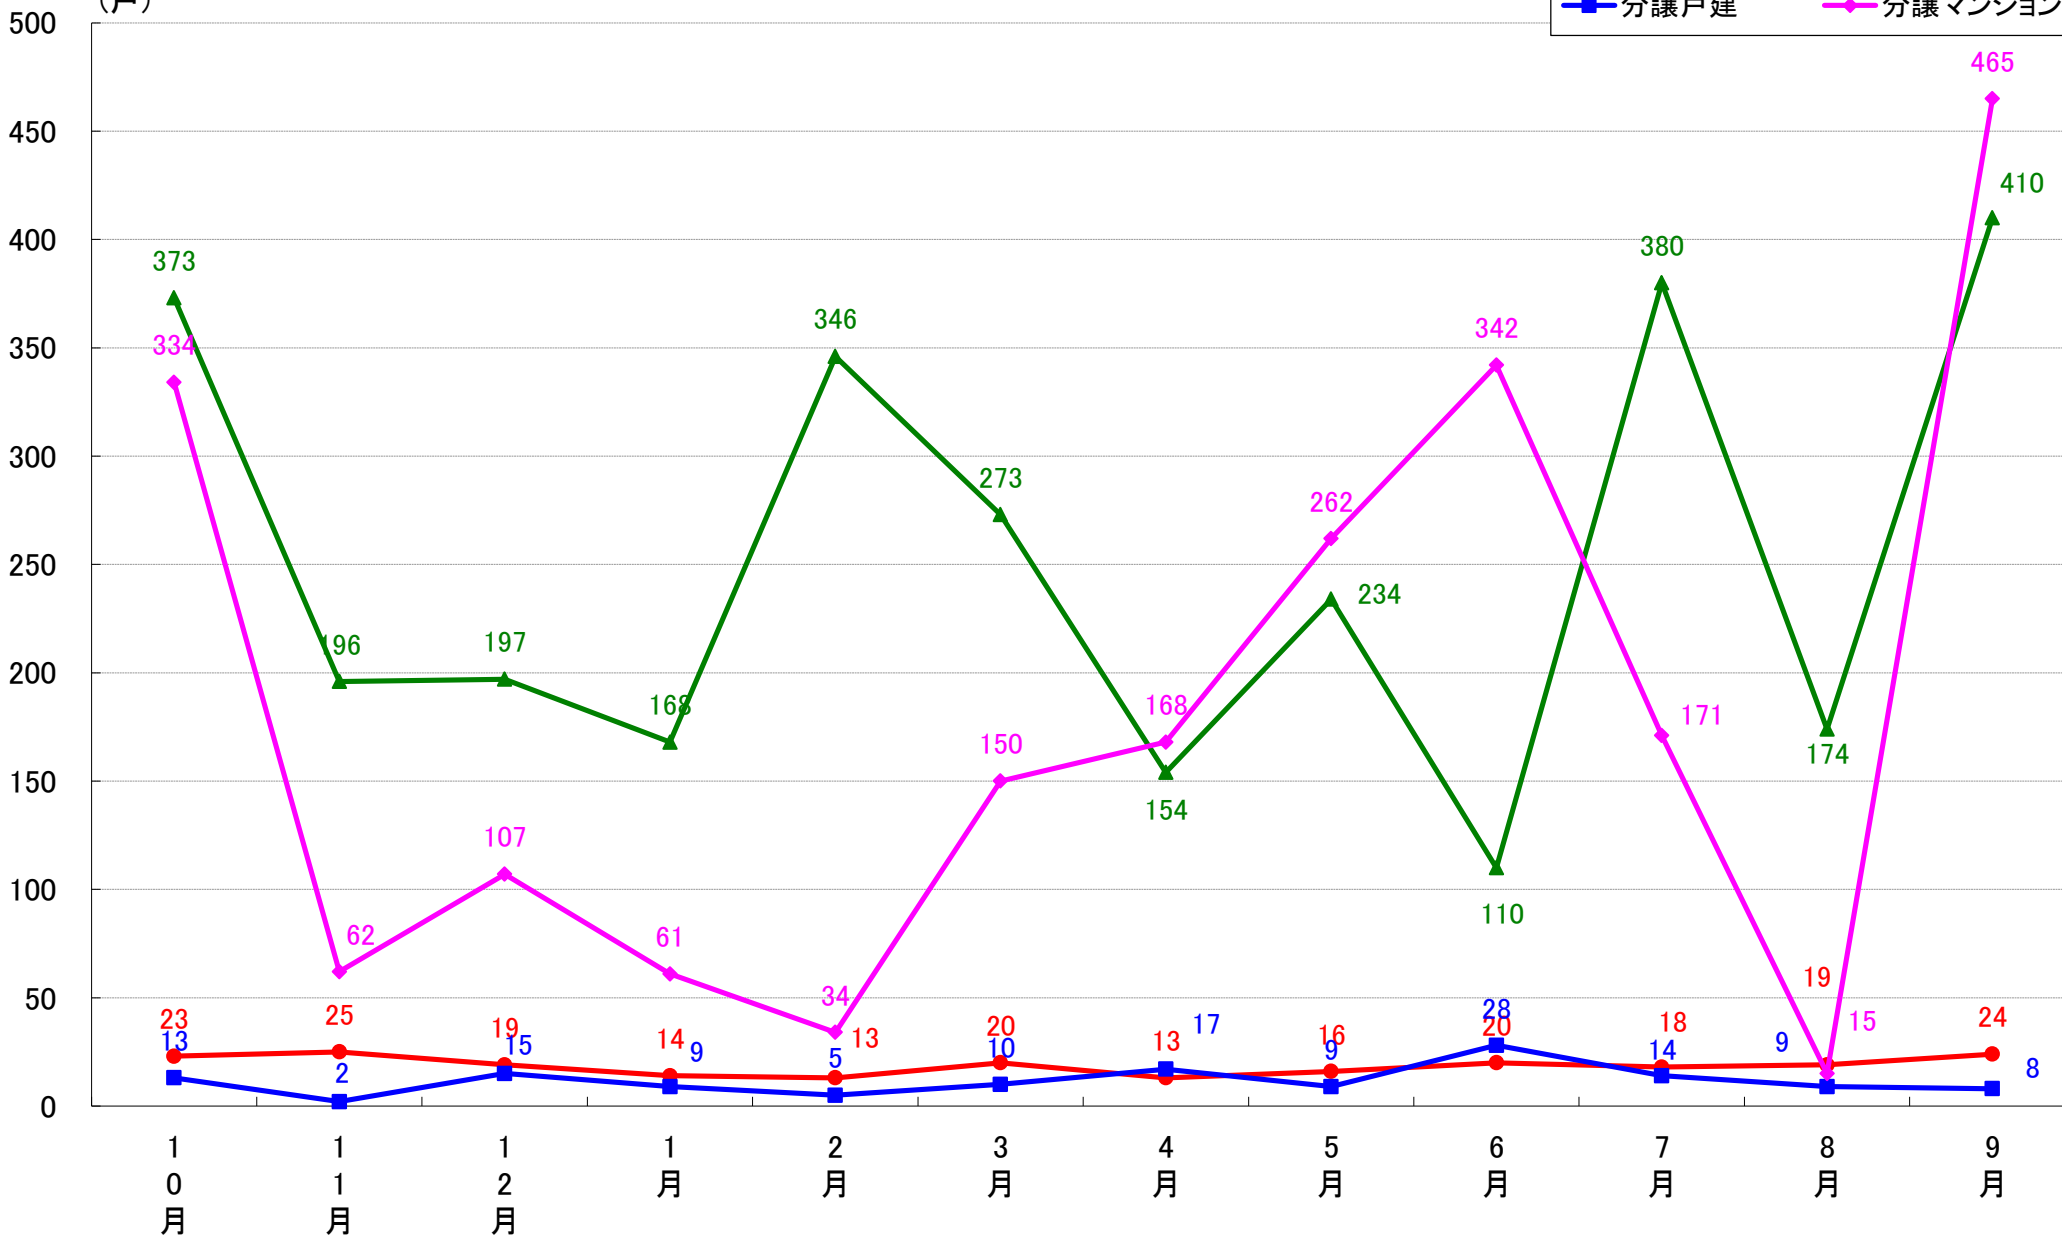

さいたま市岩槻区 着工戸数推移

月報：東京都23区の住宅着工数グラフ
令和元年9月版（平成30年10月～平成31年4月、令和元年5月～9月）

新興商事株式会社では標記の資料をまとめましたのでご案内申し上げます。

■データ出典

国土交通省 建築着工統計調査報告

■本資料作成

上記資料をもとに新興商事株式会社にて作成

東京23区部 着工戸数推移

千代田区 着工戸数推移

中央区 着工戸数推移

港区 着工戸数推移

新宿区 着工戸数推移

(戸)

文京区 着工戸数推移

台東区 着工戸数推移

墨田区 着工戸数推移

江東区 着工戸数推移

品川区 着工戸数推移

目黒区 着工戸数推移

大田区 着工戸数推移

世田谷区 着工戸数推移

渋谷区 着工戸数推移

中野区 着工戸数推移

杉並区 着工戸数推移