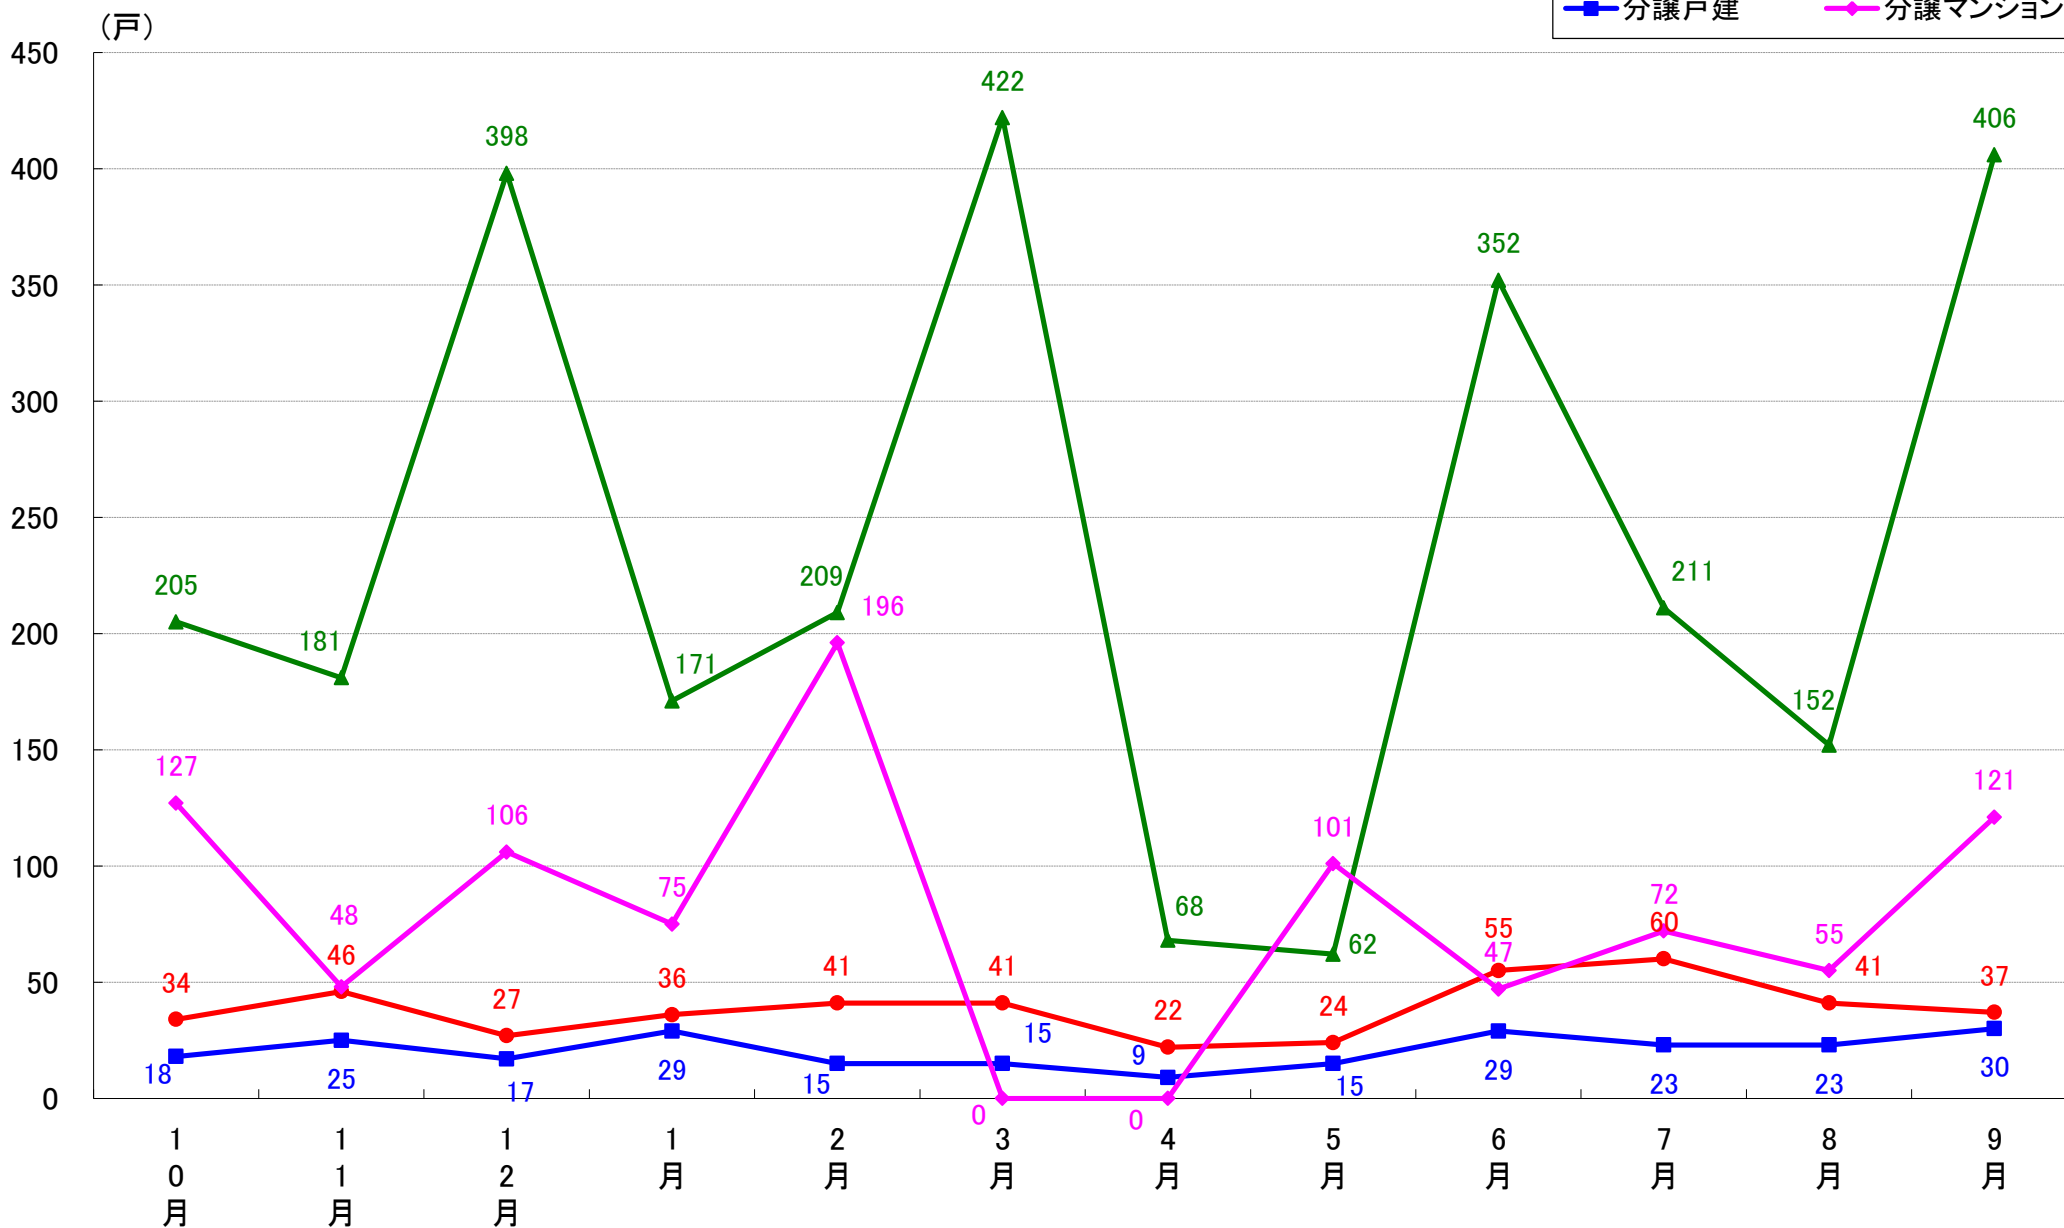

千代田区 着工戸数推移

中央区 着工戸数推移

港区 着工戸数推移

新宿区 着工戸数推移

(戸)

文京区 着工戸数推移

台東区 着工戸数推移

墨田区 着工戸数推移

江東区 着工戸数推移

品川区 着工戸数推移

目黒区 着工戸数推移

大田区 着工戸数推移

世田谷区 着工戸数推移

渋谷区 着工戸数推移

中野区 着工戸数推移

杉並区 着工戸数推移