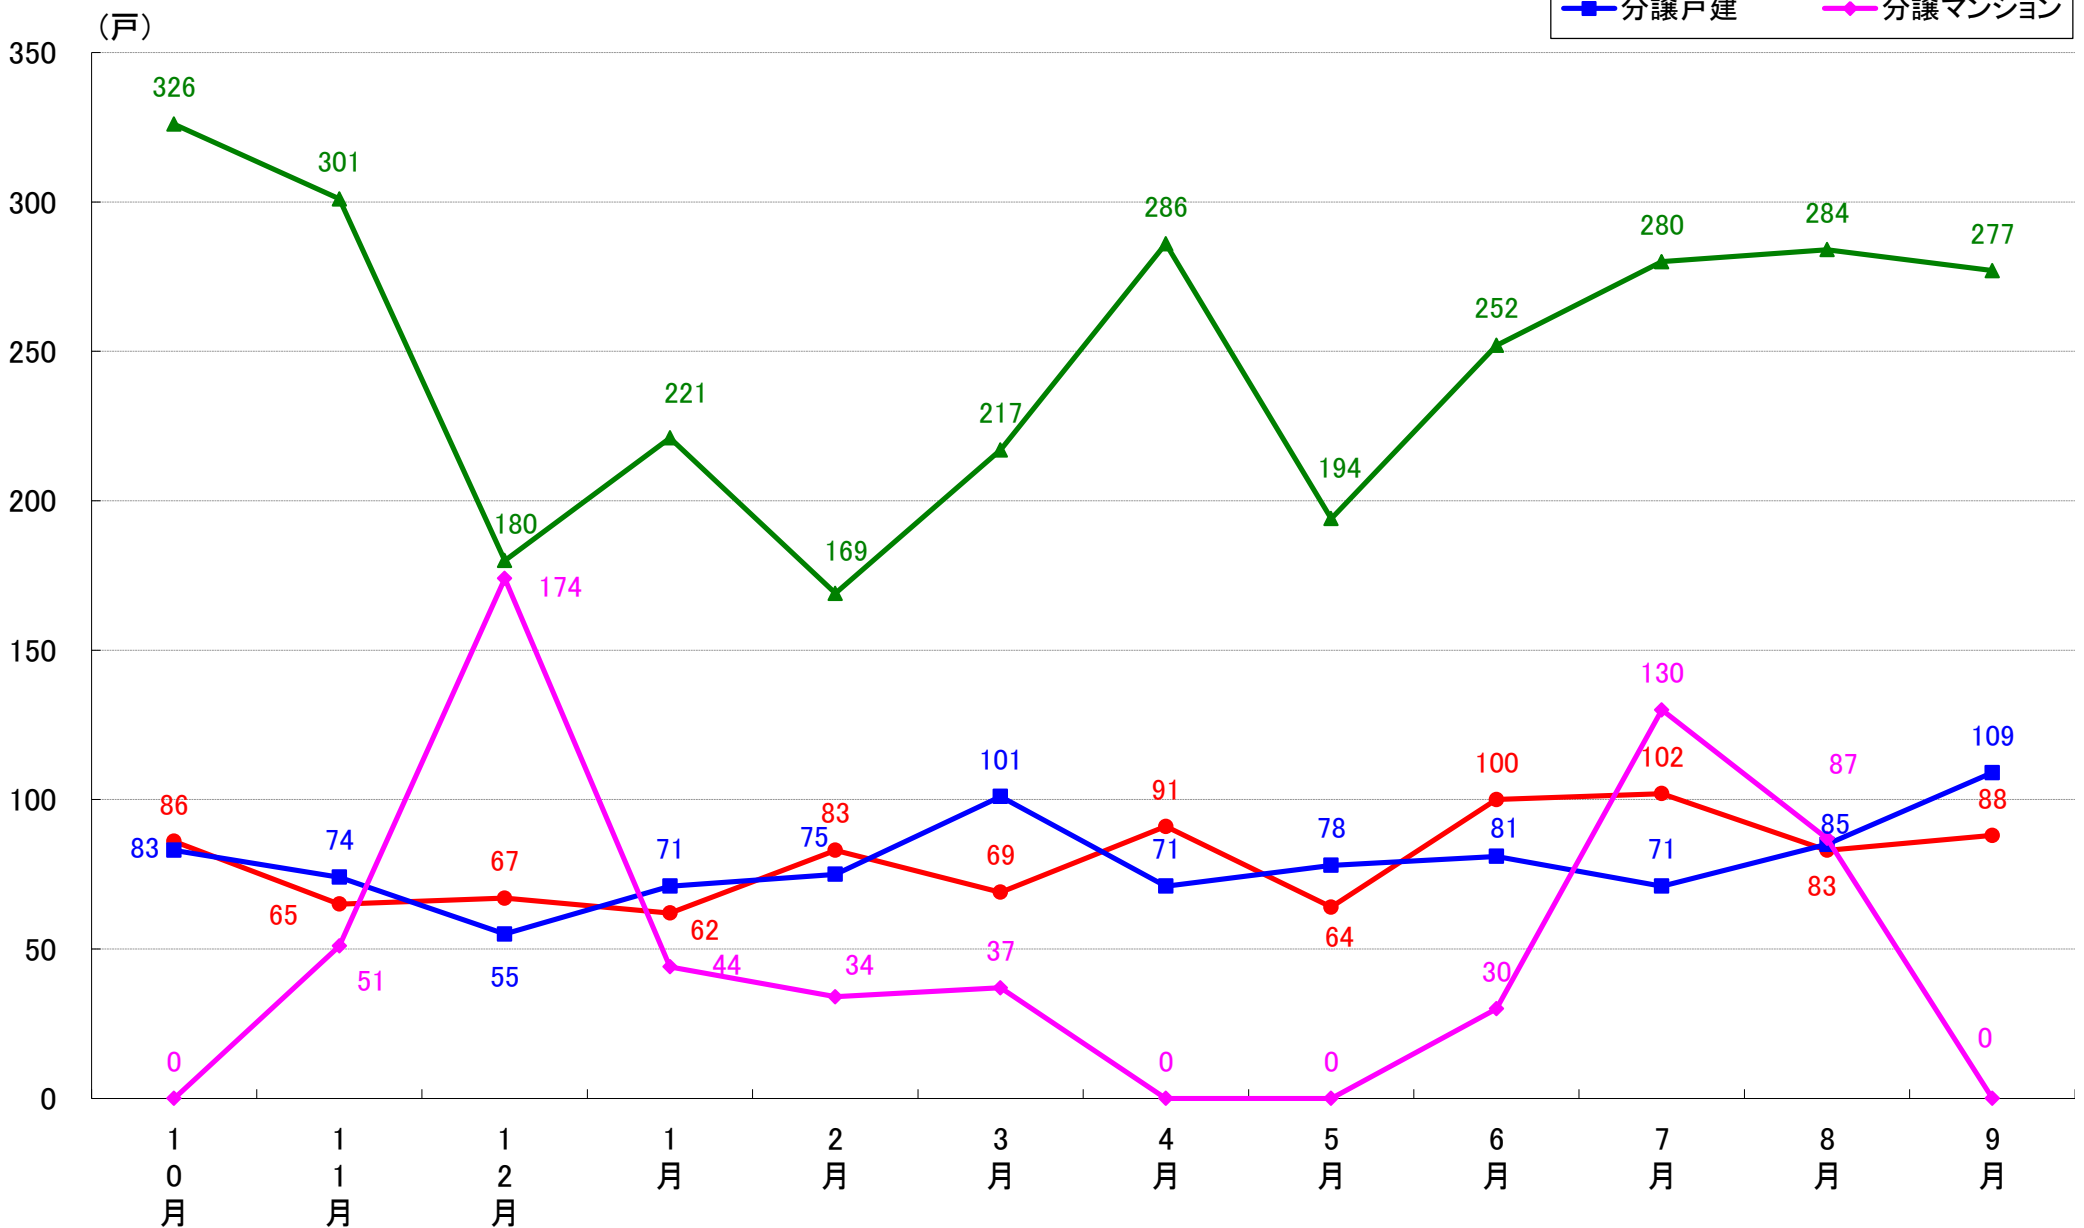

江東区 着工戸数推移

品川区 着工戸数推移

目黒区 着工戸数推移

大田区 着工戸数推移

世田谷区 着工戸数推移

渋谷区 着工戸数推移

中野区 着工戸数推移

杉並区 着工戸数推移