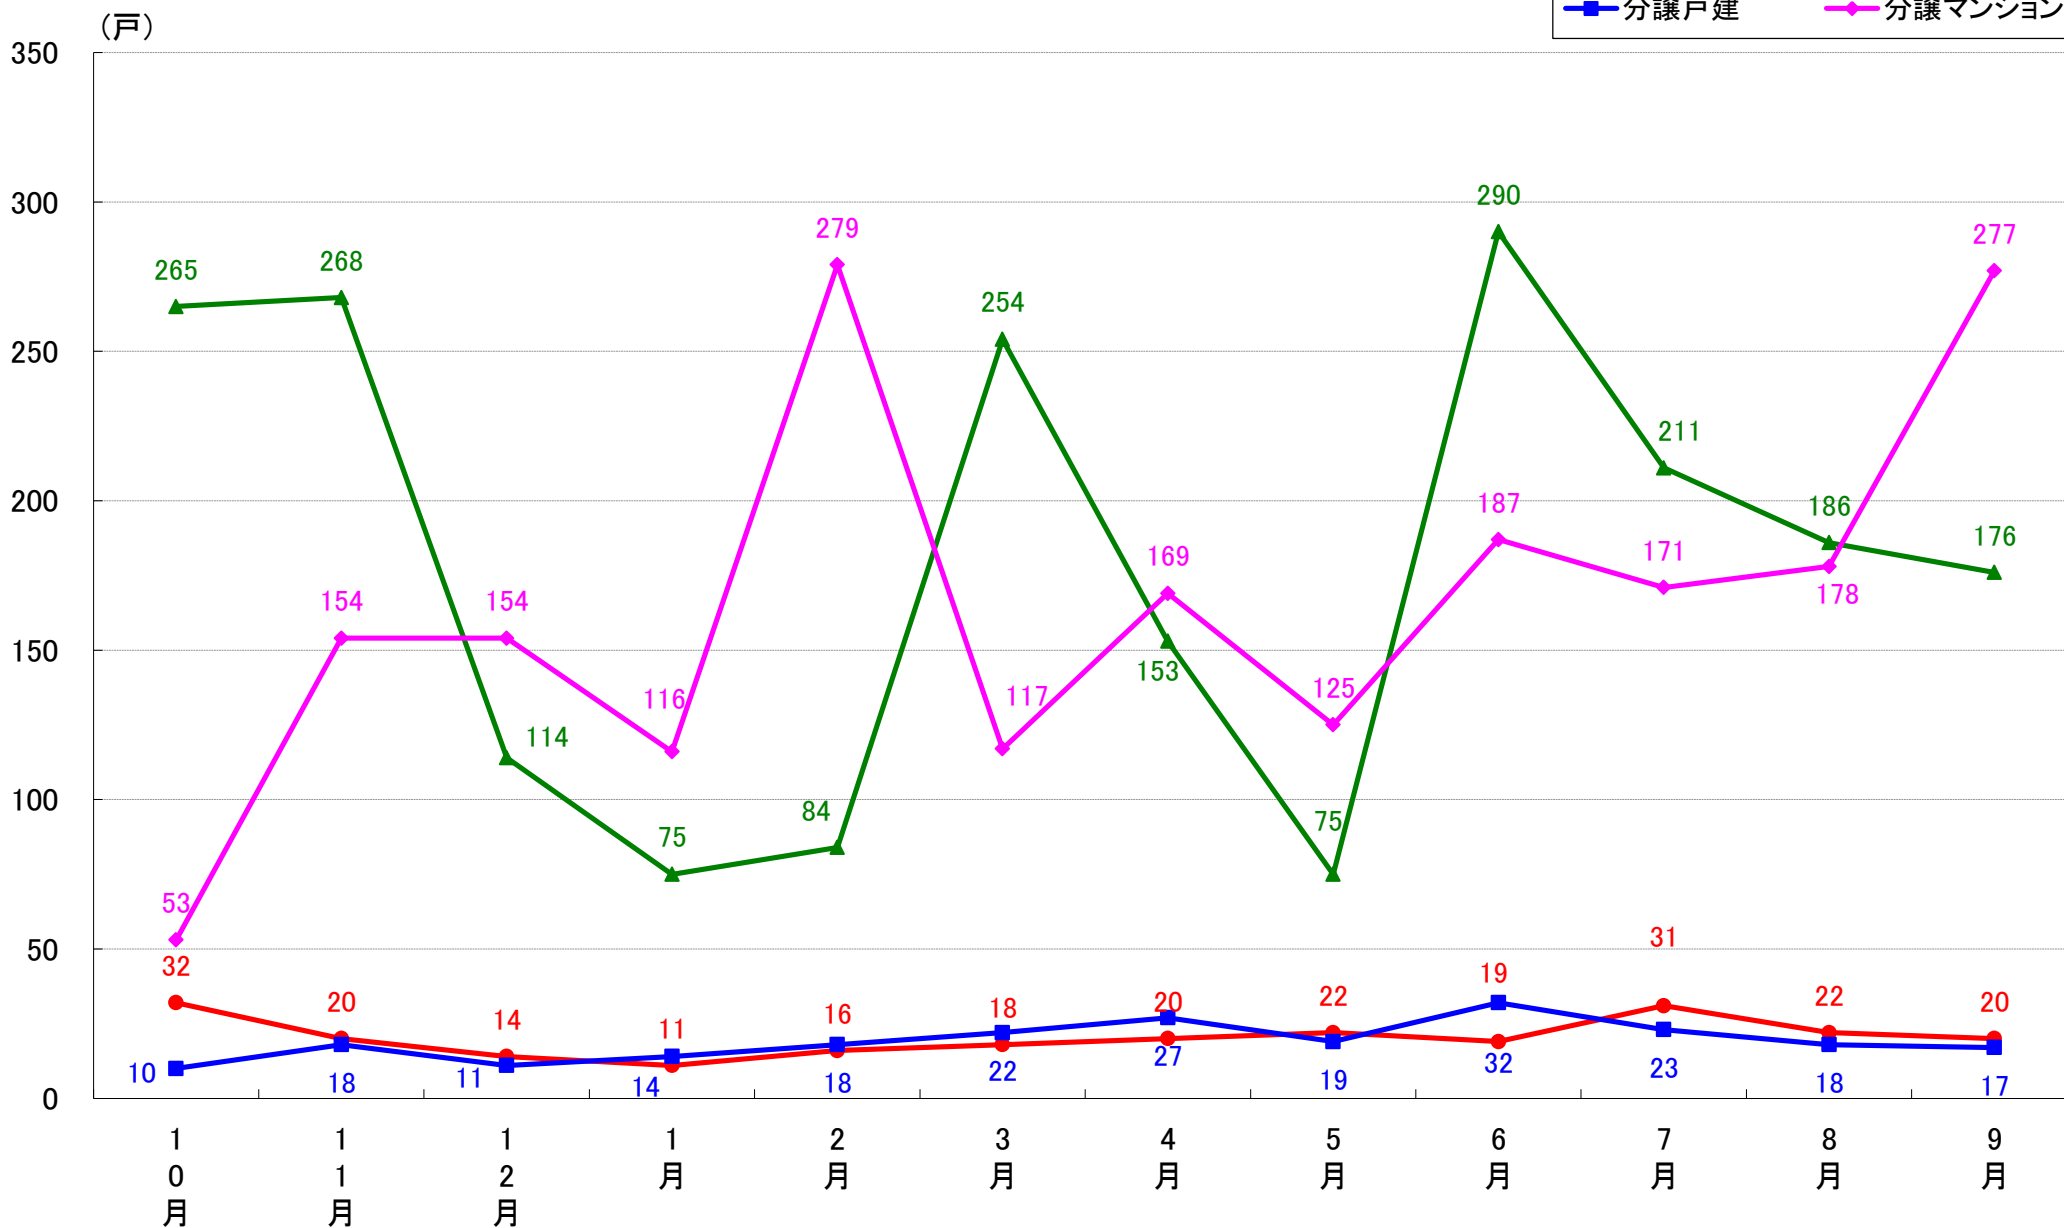

さいたま市岩槻区 着工戸数推移

月報：東京都23区の住宅着工数グラフ
令和元年9月版（平成30年10月～平成31年4月、令和元年5月～9月）

新興商事株式会社では標記の資料をまとめましたのでご案内申し上げます。

■データ出典

国土交通省 建築着工統計調査報告

■本資料作成

上記資料をもとに新興商事株式会社にて作成

東京23区部 着工戸数推移

千代田区 着工戸数推移

中央区 着工戸数推移

港区 着工戸数推移

新宿区 着工戸数推移

(戸)

文京区 着工戸数推移

台東区 着工戸数推移

墨田区 着工戸数推移

江東区 着工戸数推移

品川区 着工戸数推移

目黒区 着工戸数推移

大田区 着工戸数推移

世田谷区 着工戸数推移

渋谷区 着工戸数推移

中野区 着工戸数推移

杉並区 着工戸数推移