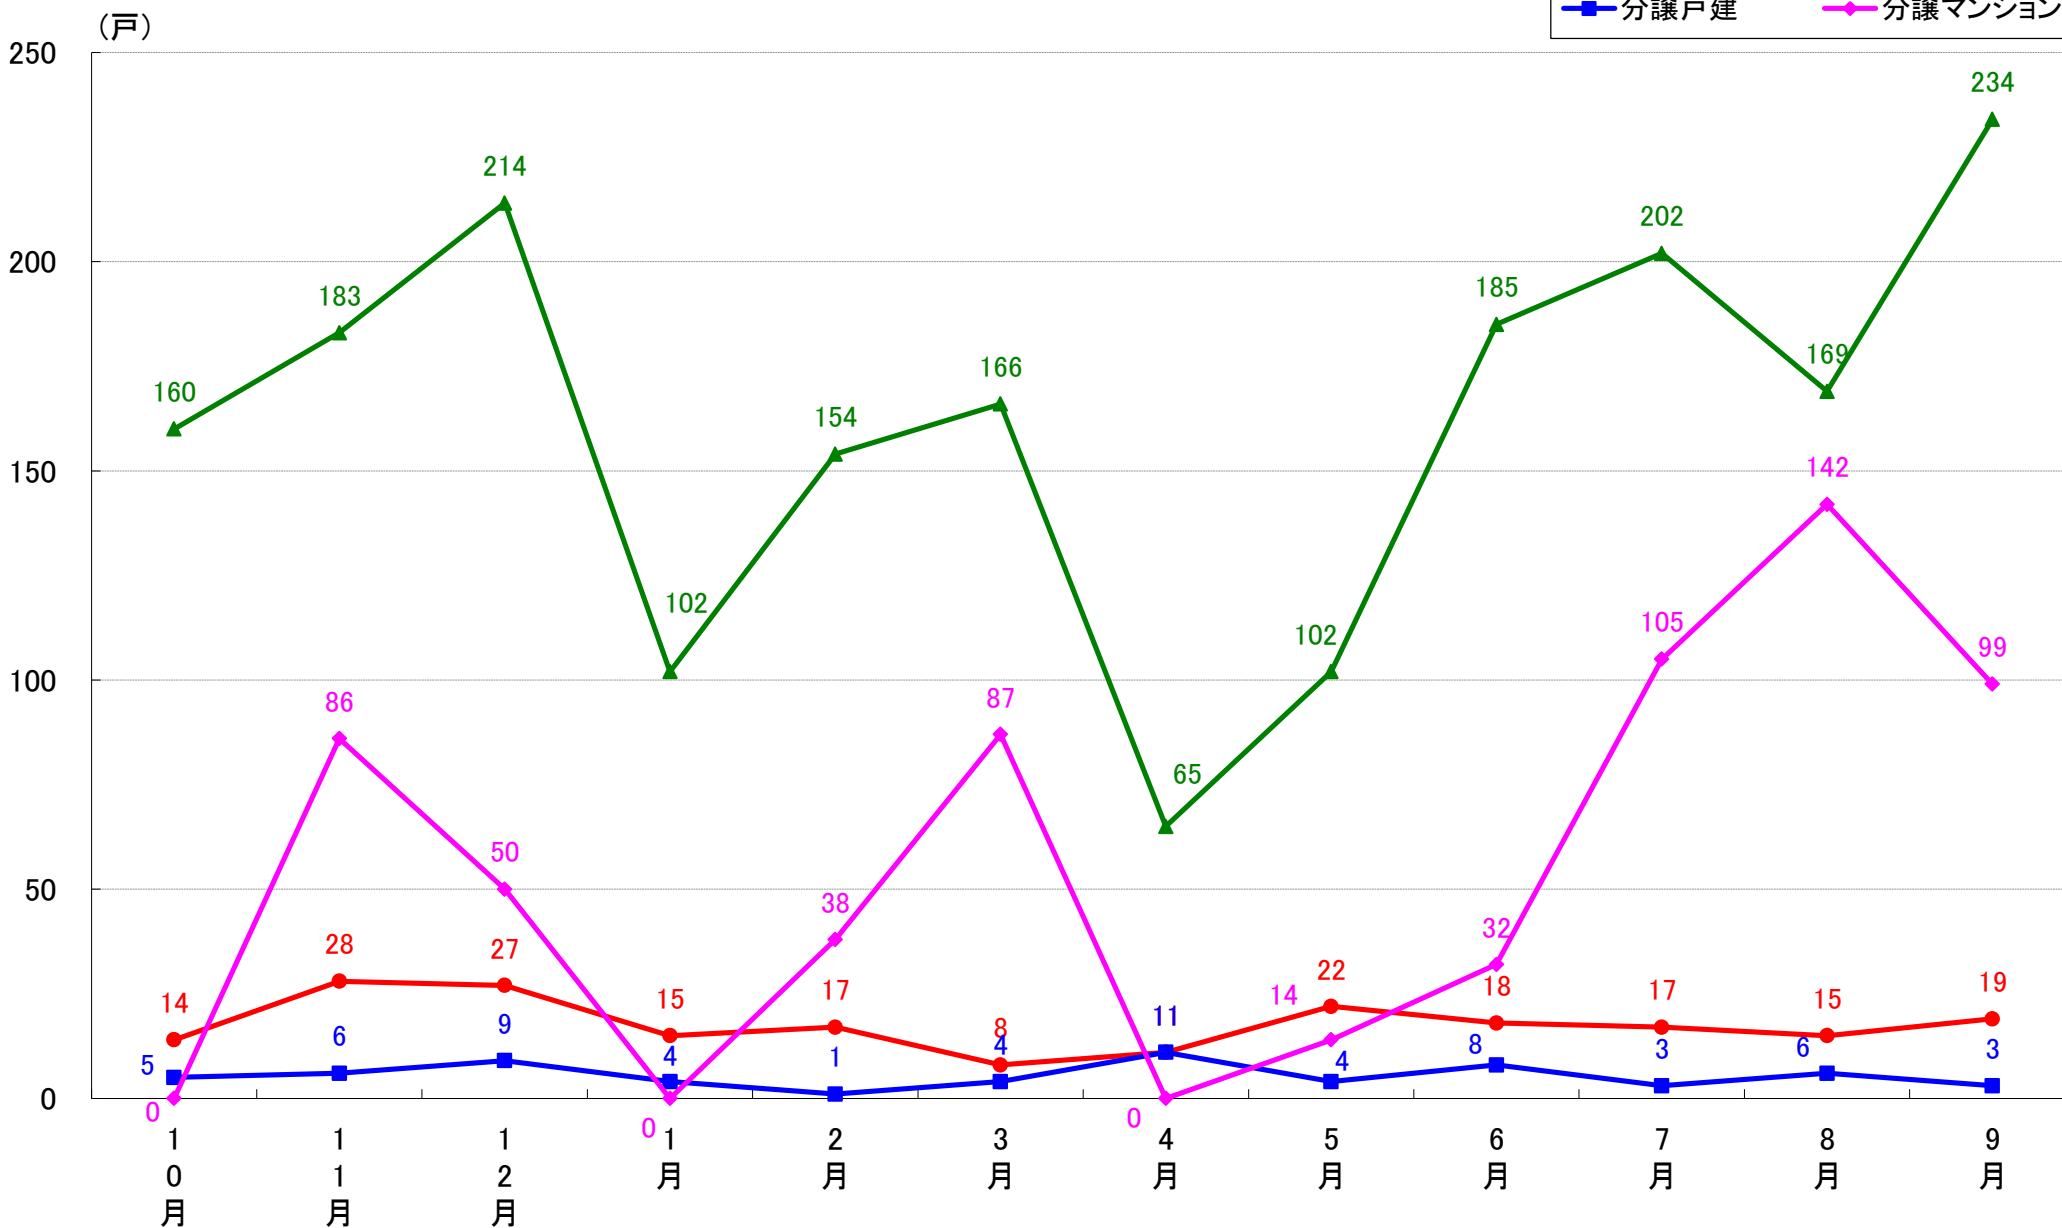

江東区 着工戸数推移

品川区 着工戸数推移

目黒区 着工戸数推移

大田区 着工戸数推移

世田谷区 着工戸数推移

渋谷区 着工戸数推移

中野区 着工戸数推移

杉並区 着工戸数推移