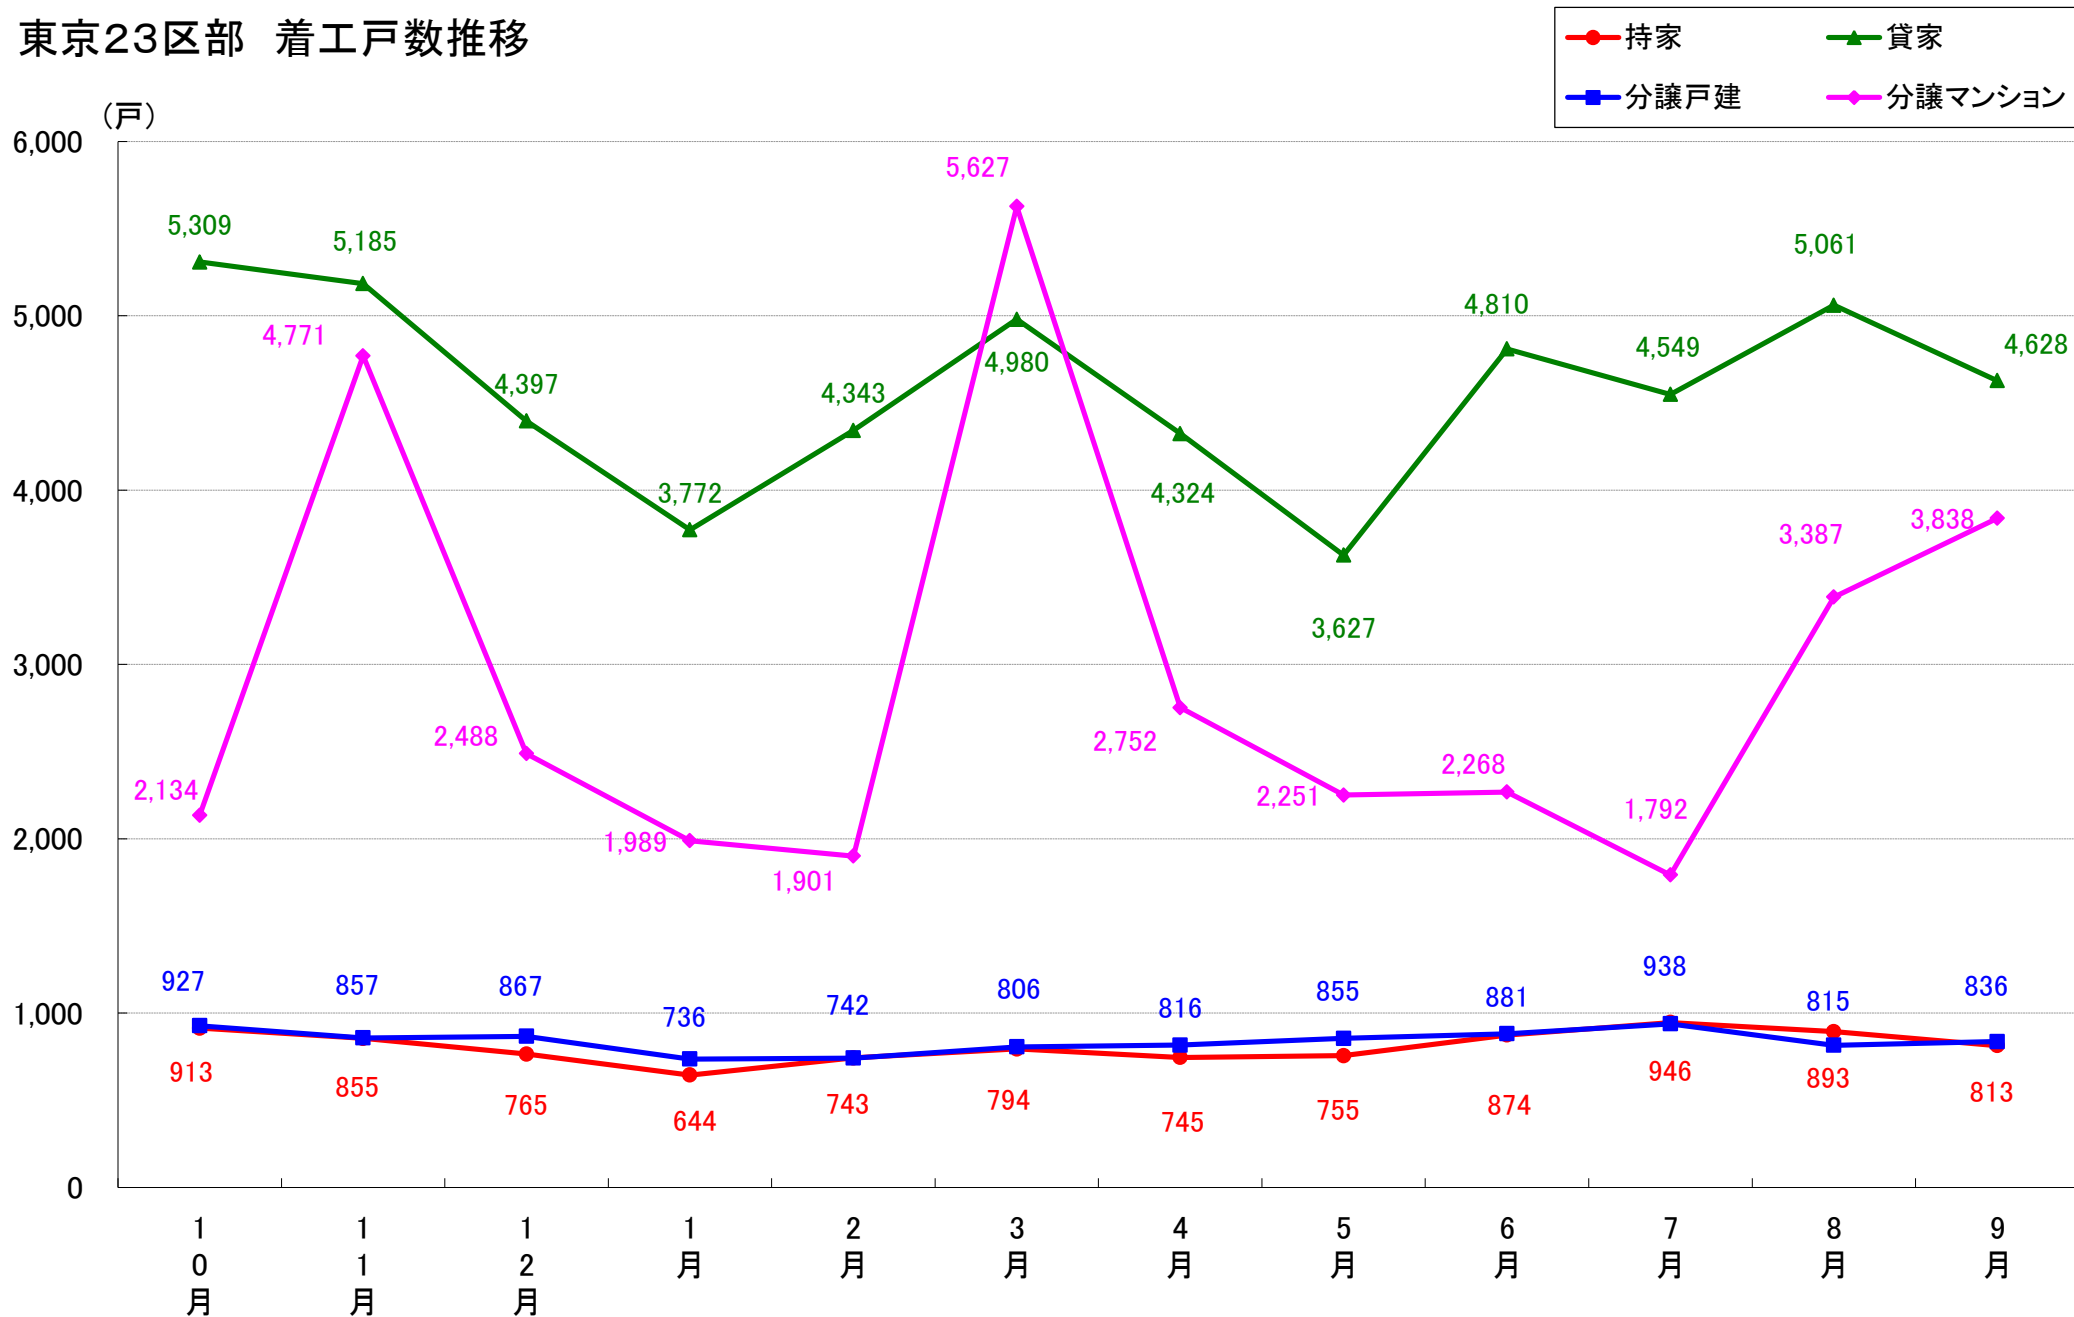

さいたま市岩槻区 着工戸数推移

月報：東京都23区の住宅着工数グラフ
令和元年9月版（平成30年10月～平成31年4月、令和元年5月～9月）

新興商事株式会社では標記の資料をまとめましたのでご案内申し上げます。

■データ出典

国土交通省 建築着工統計調査報告

■本資料作成

上記資料をもとに新興商事株式会社にて作成

東京23区部 着工戸数推移