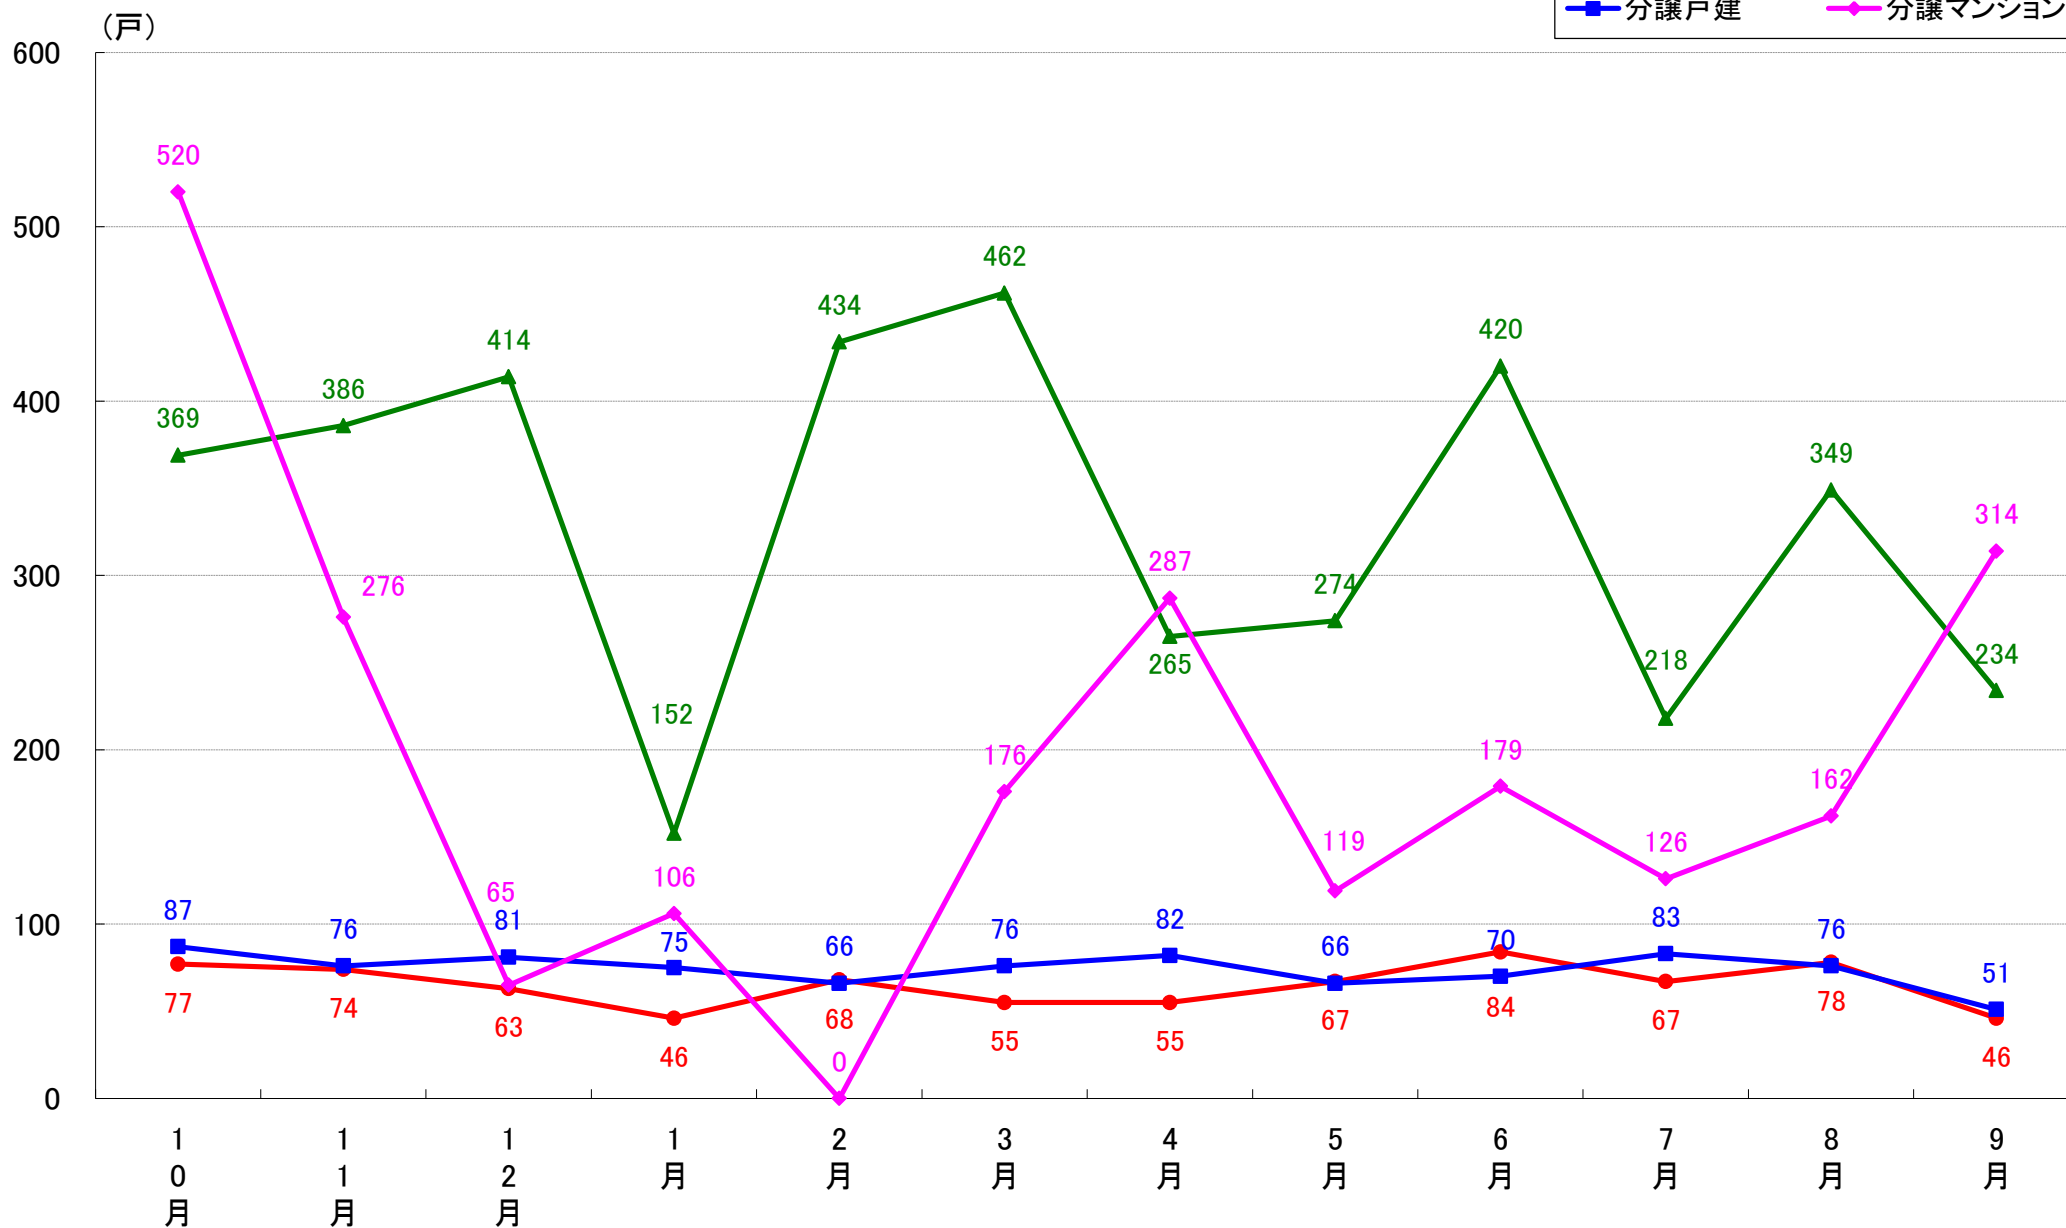

江東区 着工戸数推移

品川区 着工戸数推移

目黒区 着工戸数推移

大田区 着工戸数推移

世田谷区 着工戸数推移

渋谷区 着工戸数推移

中野区 着工戸数推移

杉並区 着工戸数推移