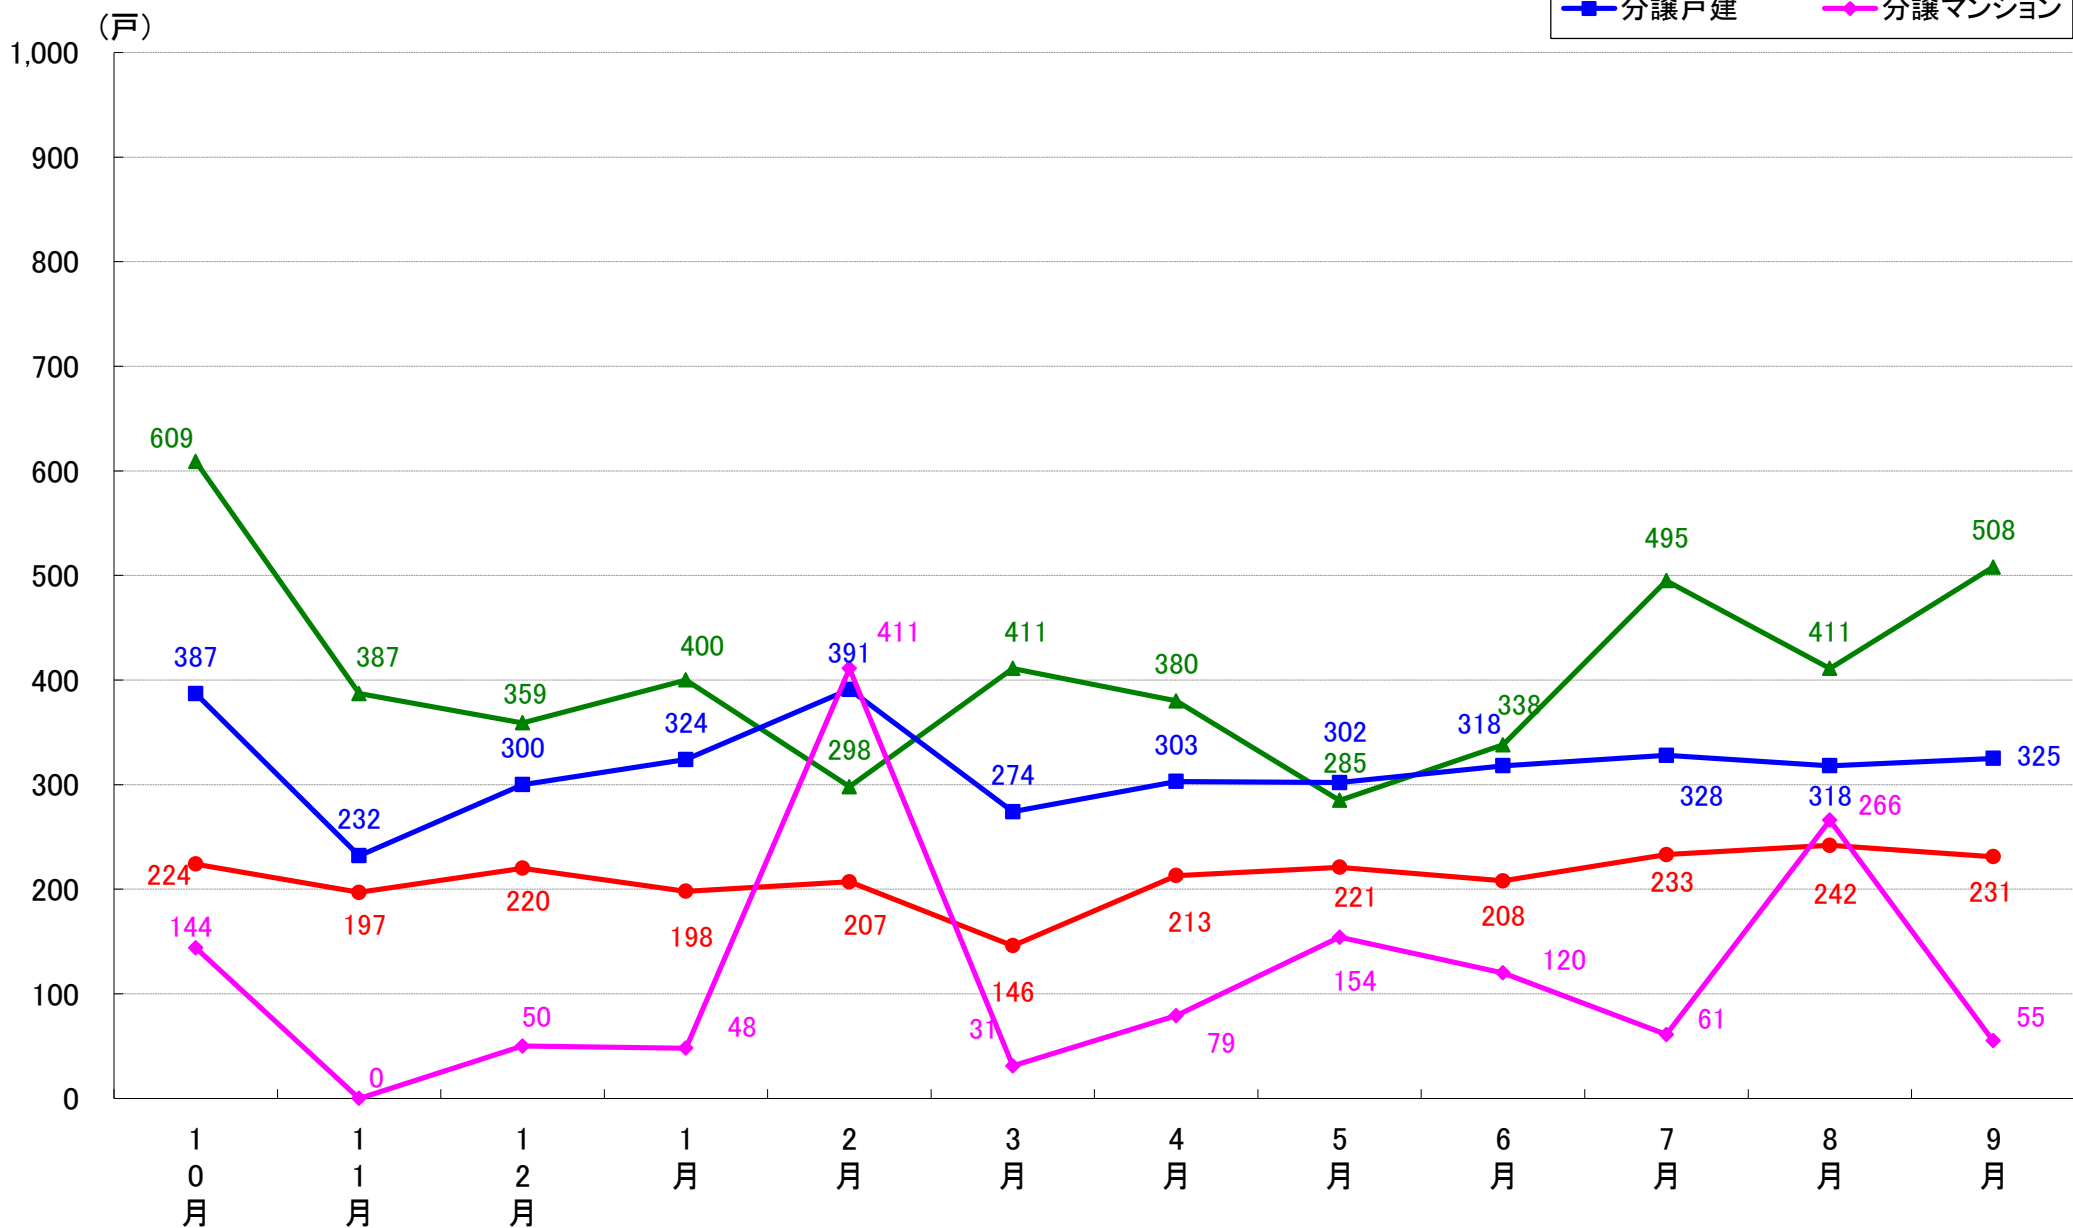

月報：埼玉県さいたま市の住宅着工数グラフ
令和元年9月版（平成30年10月～平成31年4月、令和元年5月～9月）

新興商事株式会社では標記の資料をまとめましたのでご案内申し上げます。

■データ出典

国土交通省 建築着工統計調査報告

■本資料作成

上記資料をもとに新興商事株式会社にて作成

さいたま市 着工戸数推移

さいたま市西区 着工戸数推移

さいたま市北区 着工戸数推移

さいたま市大宮区 着工戸数推移

さいたま市見沼区 着工戸数推移

さいたま市中央区 着工戸数推移

さいたま市桜区 着工戸数推移

さいたま市浦和区 着工戸数推移

さいたま市南区 着工戸数推移

さいたま市緑区 着工戸数推移

さいたま市岩槻区 着工戸数推移

月報：東京都23区の住宅着工数グラフ
令和元年9月版（平成30年10月～平成31年4月、令和元年5月～9月）

新興商事株式会社では標記の資料をまとめましたのでご案内申し上げます。

■データ出典

国土交通省 建築着工統計調査報告

■本資料作成

上記資料をもとに新興商事株式会社にて作成

東京23区部 着工戸数推移