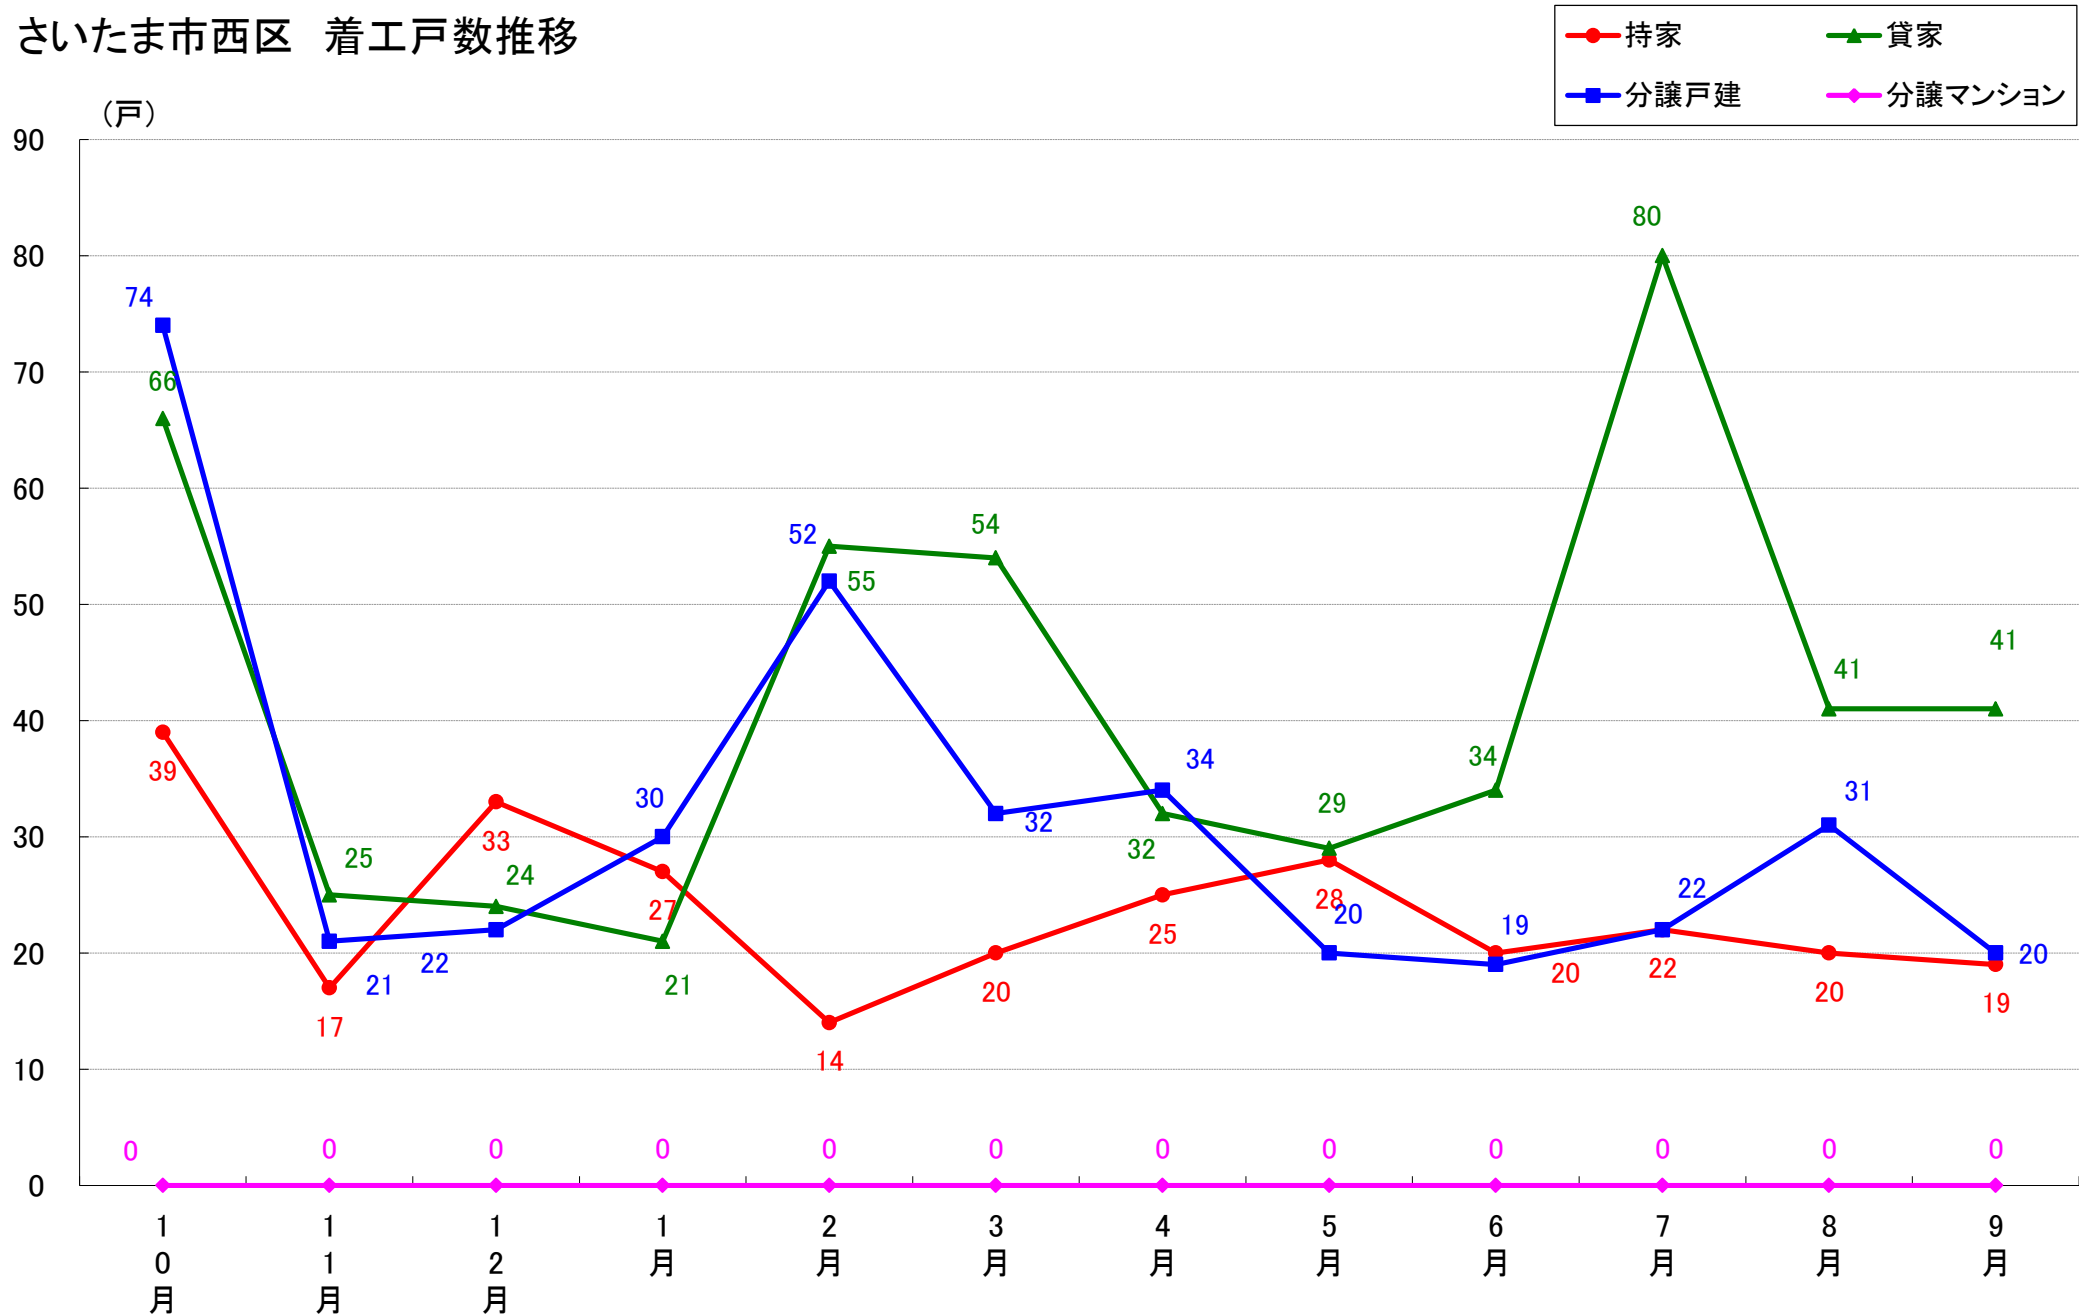

月報：埼玉県さいたま市の住宅着工数グラフ
令和元年9月版（平成30年10月～平成31年4月、令和元年5月～9月）

新興商事株式会社では標記の資料をまとめましたのでご案内申し上げます。

■データ出典

国土交通省 建築着工統計調査報告

■本資料作成

上記資料をもとに新興商事株式会社にて作成

さいたま市 着工戸数推移

さいたま市西区 着工戸数推移

さいたま市北区 着工戸数推移

さいたま市大宮区 着工戸数推移

さいたま市見沼区 着工戸数推移

さいたま市中央区 着工戸数推移

さいたま市桜区 着工戸数推移

さいたま市浦和区 着工戸数推移

さいたま市南区 着工戸数推移

さいたま市緑区 着工戸数推移

さいたま市岩槻区 着工戸数推移

月報：東京都23区の住宅着工数グラフ
令和元年9月版（平成30年10月～平成31年4月、令和元年5月～9月）

新興商事株式会社では標記の資料をまとめましたのでご案内申し上げます。

■データ出典

国土交通省 建築着工統計調査報告

■本資料作成

上記資料をもとに新興商事株式会社にて作成

東京23区部 着工戸数推移