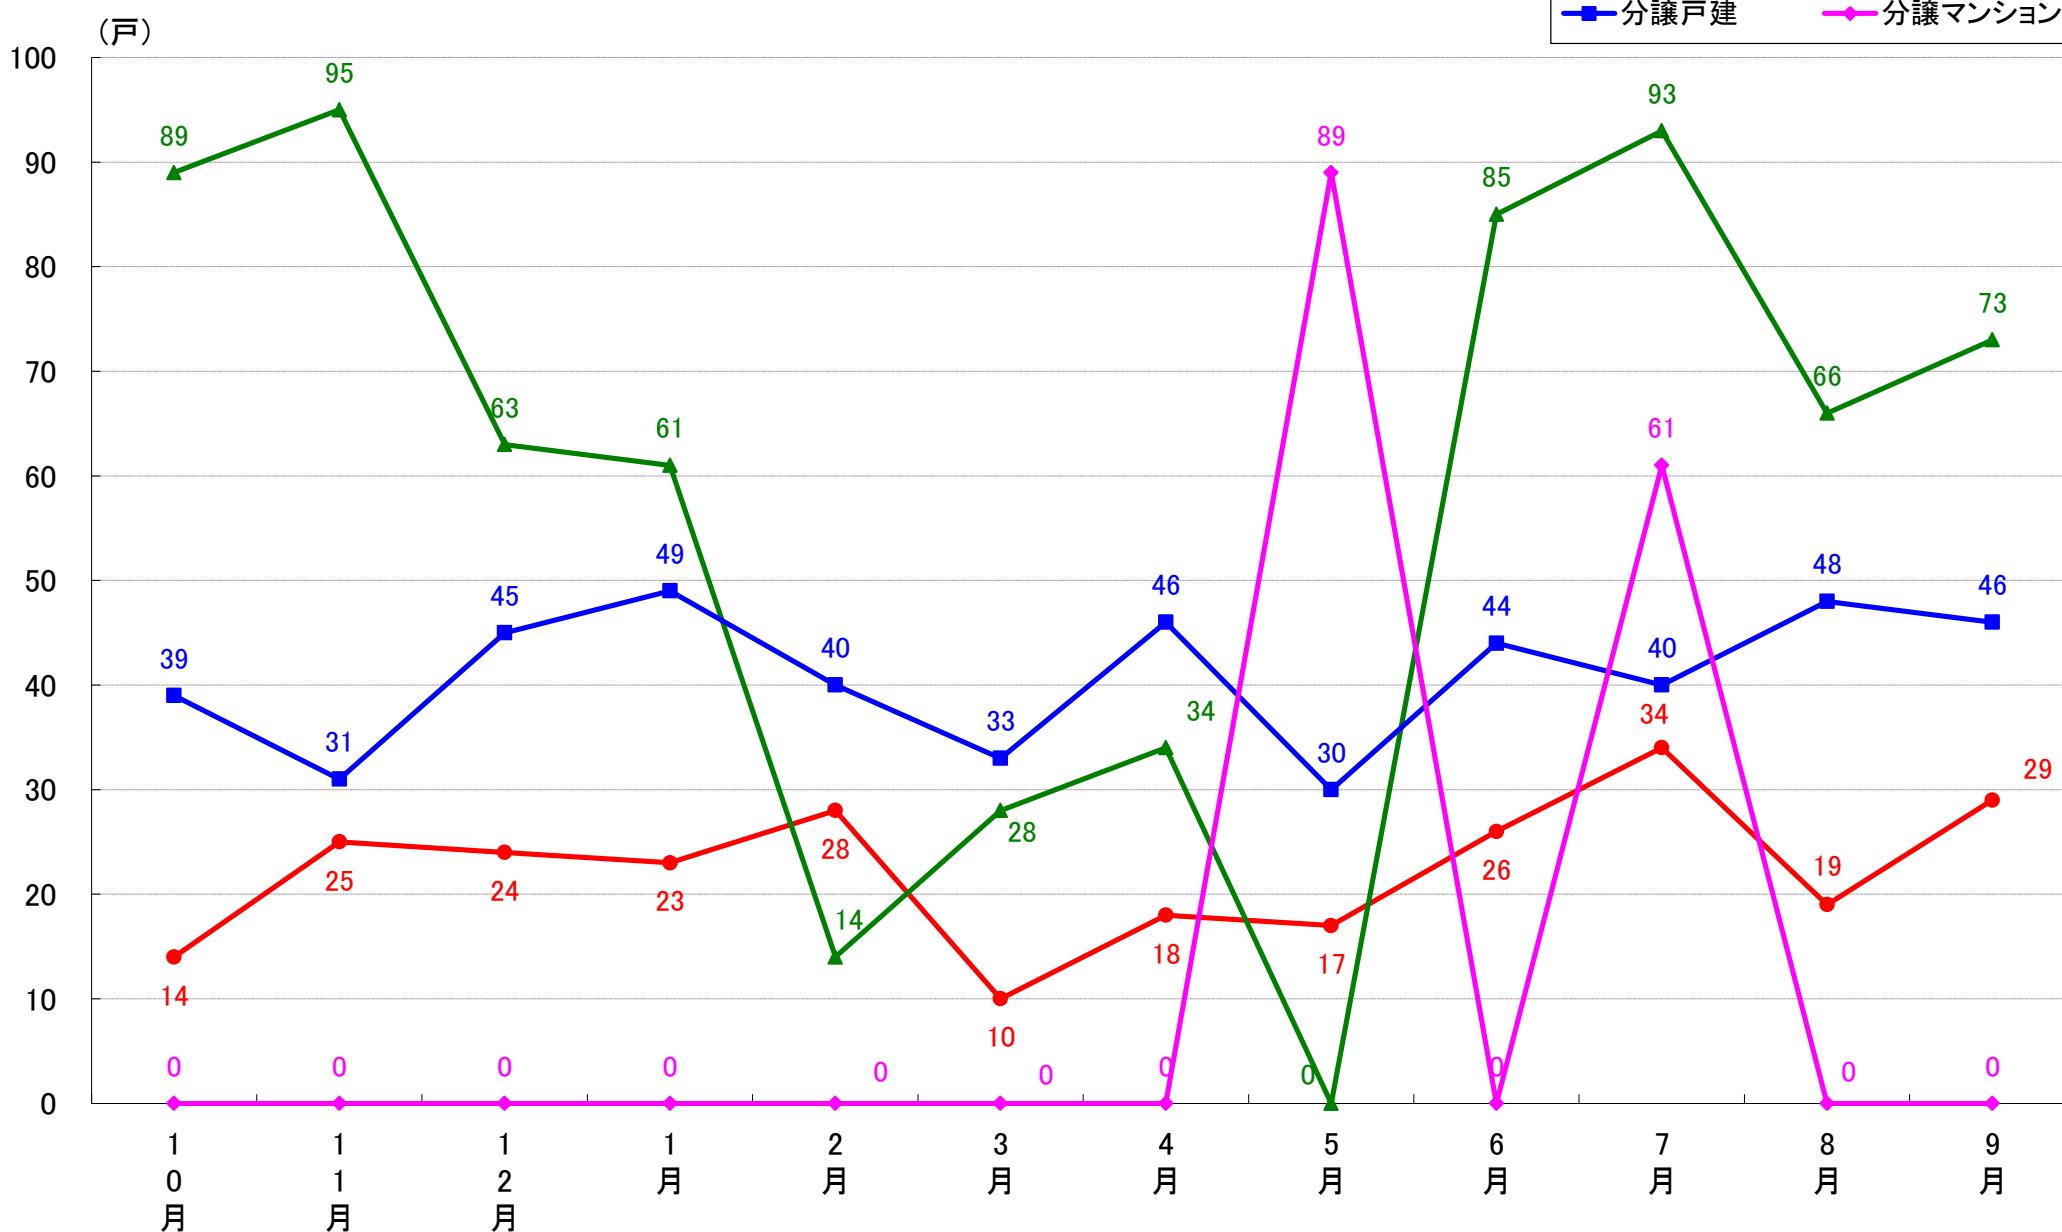

月報：埼玉県さいたま市の住宅着工数グラフ
令和元年9月版（平成30年10月～平成31年4月、令和元年5月～9月）

新興商事株式会社では標記の資料をまとめましたのでご案内申し上げます。

■データ出典

国土交通省 建築着工統計調査報告

■本資料作成

上記資料をもとに新興商事株式会社にて作成

さいたま市 着工戸数推移

さいたま市西区 着工戸数推移

さいたま市北区 着工戸数推移

さいたま市大宮区 着工戸数推移

さいたま市見沼区 着工戸数推移

さいたま市中央区 着工戸数推移

さいたま市桜区 着工戸数推移

さいたま市浦和区 着工戸数推移

さいたま市南区 着工戸数推移

さいたま市緑区 着工戸数推移

さいたま市岩槻区 着工戸数推移

月報：東京都23区の住宅着工数グラフ
令和元年9月版（平成30年10月～平成31年4月、令和元年5月～9月）

新興商事株式会社では標記の資料をまとめましたのでご案内申し上げます。

■データ出典

国土交通省 建築着工統計調査報告

■本資料作成

上記資料をもとに新興商事株式会社にて作成

東京23区部 着工戸数推移