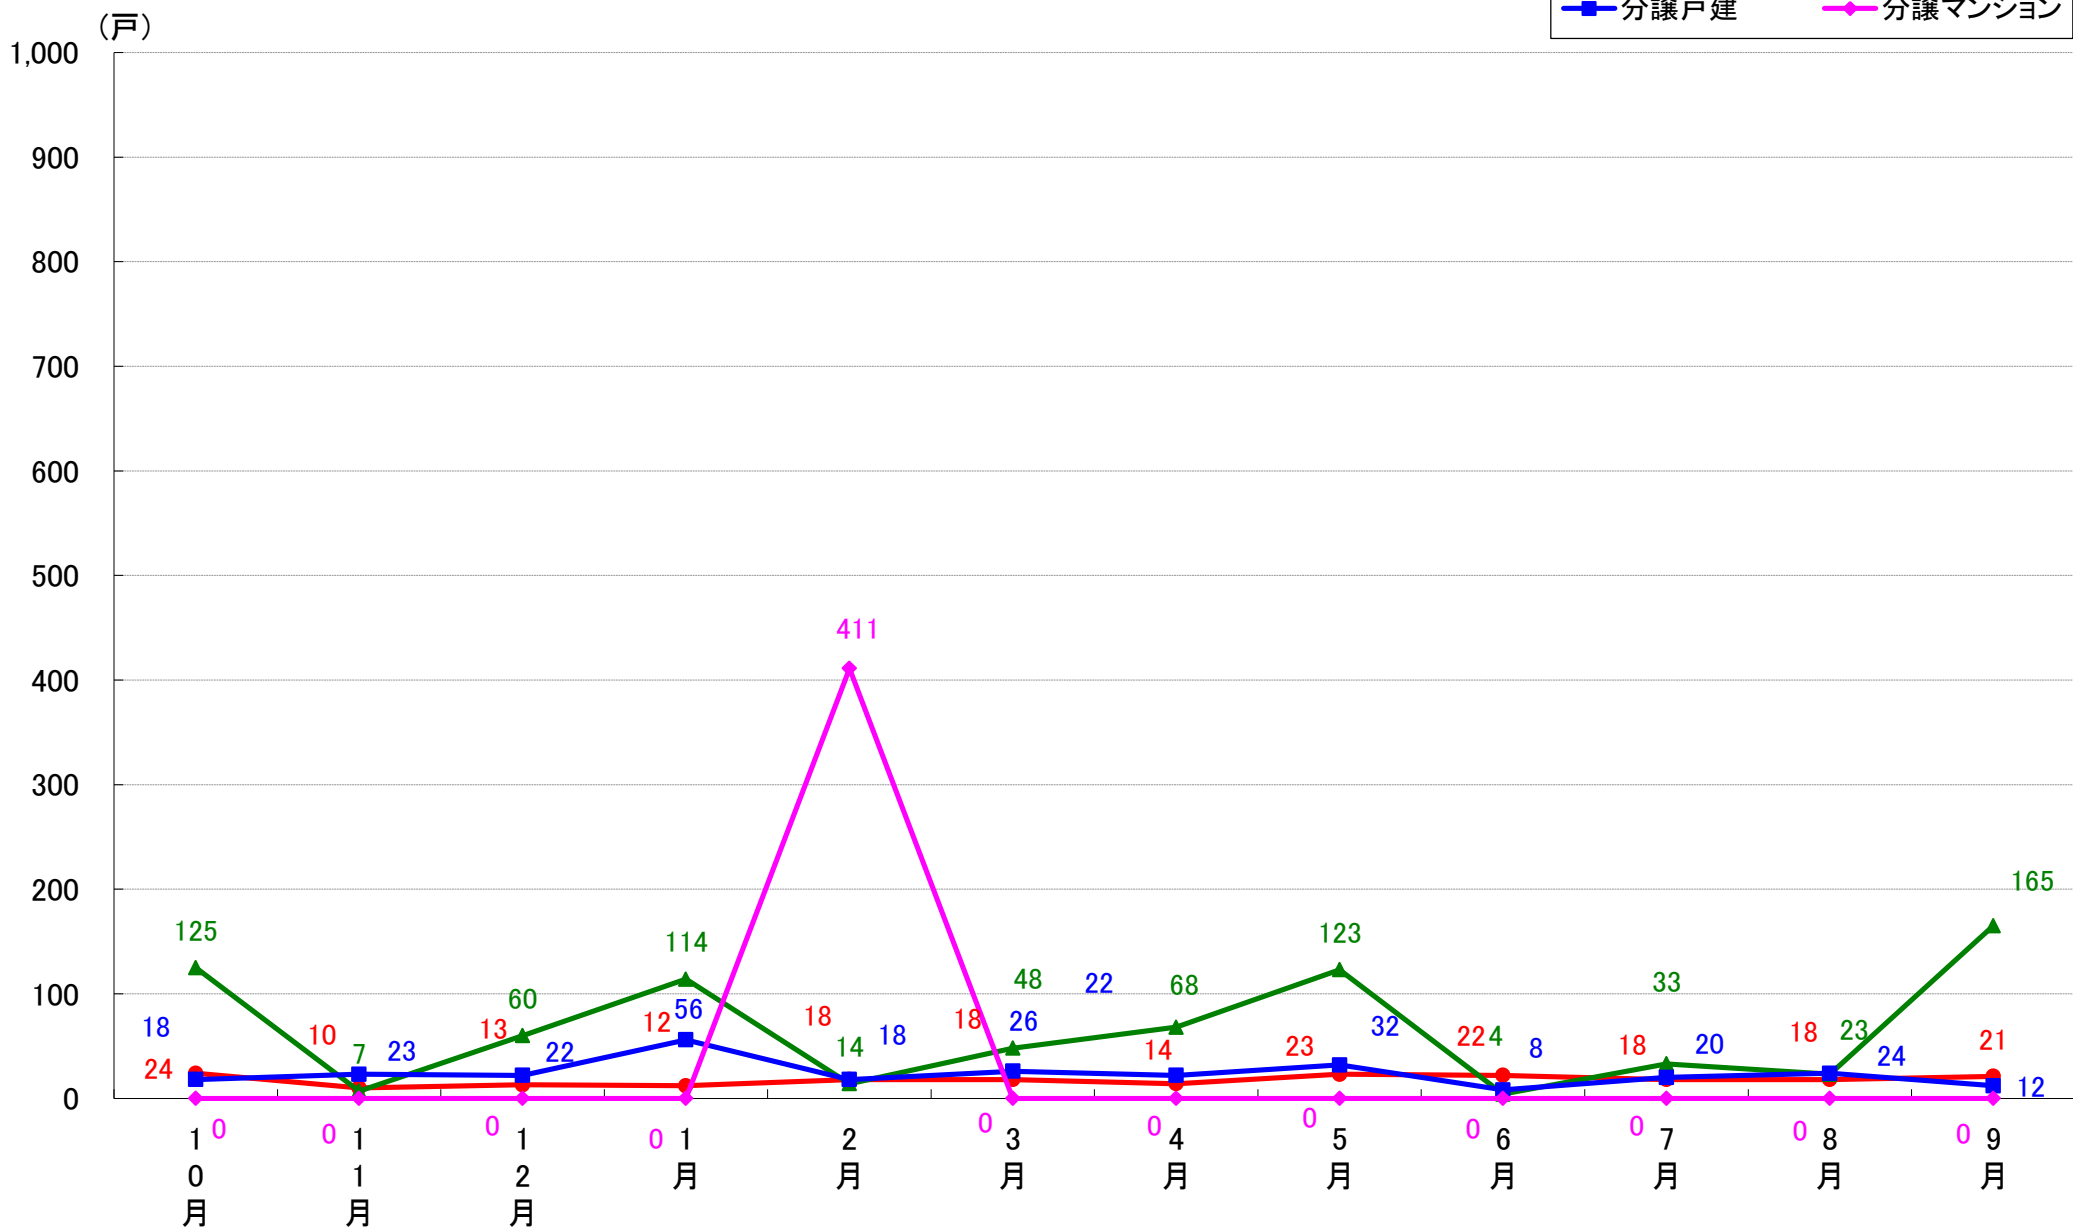

月報：埼玉県さいたま市の住宅着工数グラフ
令和元年9月版（平成30年10月～平成31年4月、令和元年5月～9月）

新興商事株式会社では標記の資料をまとめましたのでご案内申し上げます。

■データ出典

国土交通省 建築着工統計調査報告

■本資料作成

上記資料をもとに新興商事株式会社にて作成

さいたま市 着工戸数推移

さいたま市西区 着工戸数推移

さいたま市北区 着工戸数推移

さいたま市大宮区 着工戸数推移

さいたま市見沼区 着工戸数推移

さいたま市中央区 着工戸数推移

さいたま市桜区 着工戸数推移

さいたま市浦和区 着工戸数推移

さいたま市南区 着工戸数推移

さいたま市緑区 着工戸数推移

さいたま市岩槻区 着工戸数推移

月報：東京都23区の住宅着工数グラフ
令和元年9月版（平成30年10月～平成31年4月、令和元年5月～9月）

新興商事株式会社では標記の資料をまとめましたのでご案内申し上げます。

■データ出典

国土交通省 建築着工統計調査報告

■本資料作成

上記資料をもとに新興商事株式会社にて作成

東京23区部 着工戸数推移