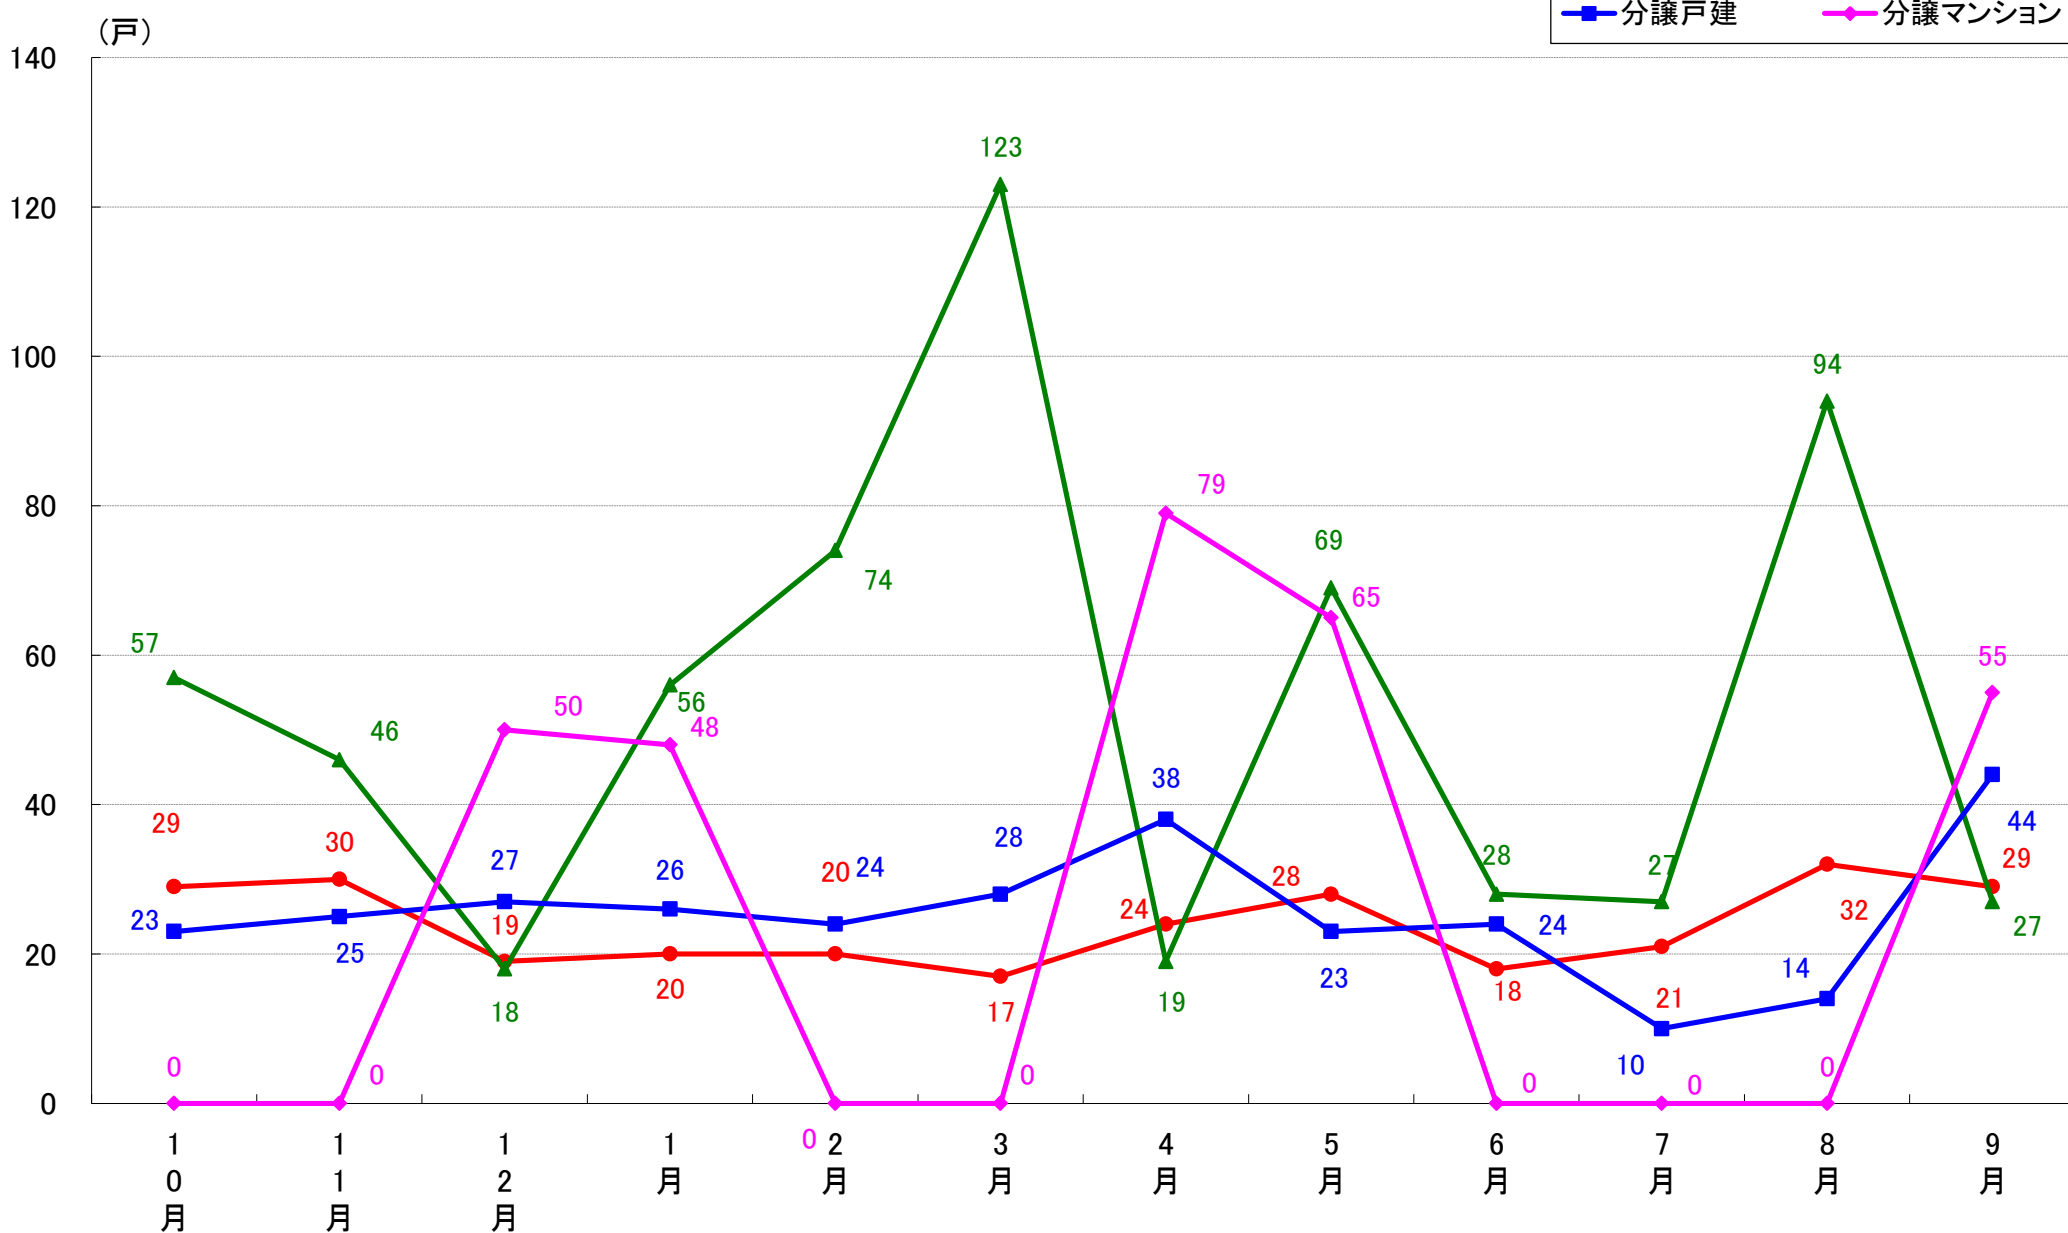

月報：埼玉県さいたま市の住宅着工数グラフ
令和元年9月版（平成30年10月～平成31年4月、令和元年5月～9月）

新興商事株式会社では標記の資料をまとめましたのでご案内申し上げます。

■データ出典

国土交通省 建築着工統計調査報告

■本資料作成

上記資料をもとに新興商事株式会社にて作成

さいたま市 着工戸数推移

さいたま市西区 着工戸数推移

さいたま市北区 着工戸数推移

さいたま市大宮区 着工戸数推移

さいたま市見沼区 着工戸数推移

さいたま市中央区 着工戸数推移

さいたま市桜区 着工戸数推移

さいたま市浦和区 着工戸数推移

さいたま市南区 着工戸数推移

さいたま市緑区 着工戸数推移

さいたま市岩槻区 着工戸数推移

月報：東京都23区の住宅着工数グラフ
令和元年9月版（平成30年10月～平成31年4月、令和元年5月～9月）

新興商事株式会社では標記の資料をまとめましたのでご案内申し上げます。

■データ出典

国土交通省 建築着工統計調査報告

■本資料作成

上記資料をもとに新興商事株式会社にて作成

東京23区部 着工戸数推移