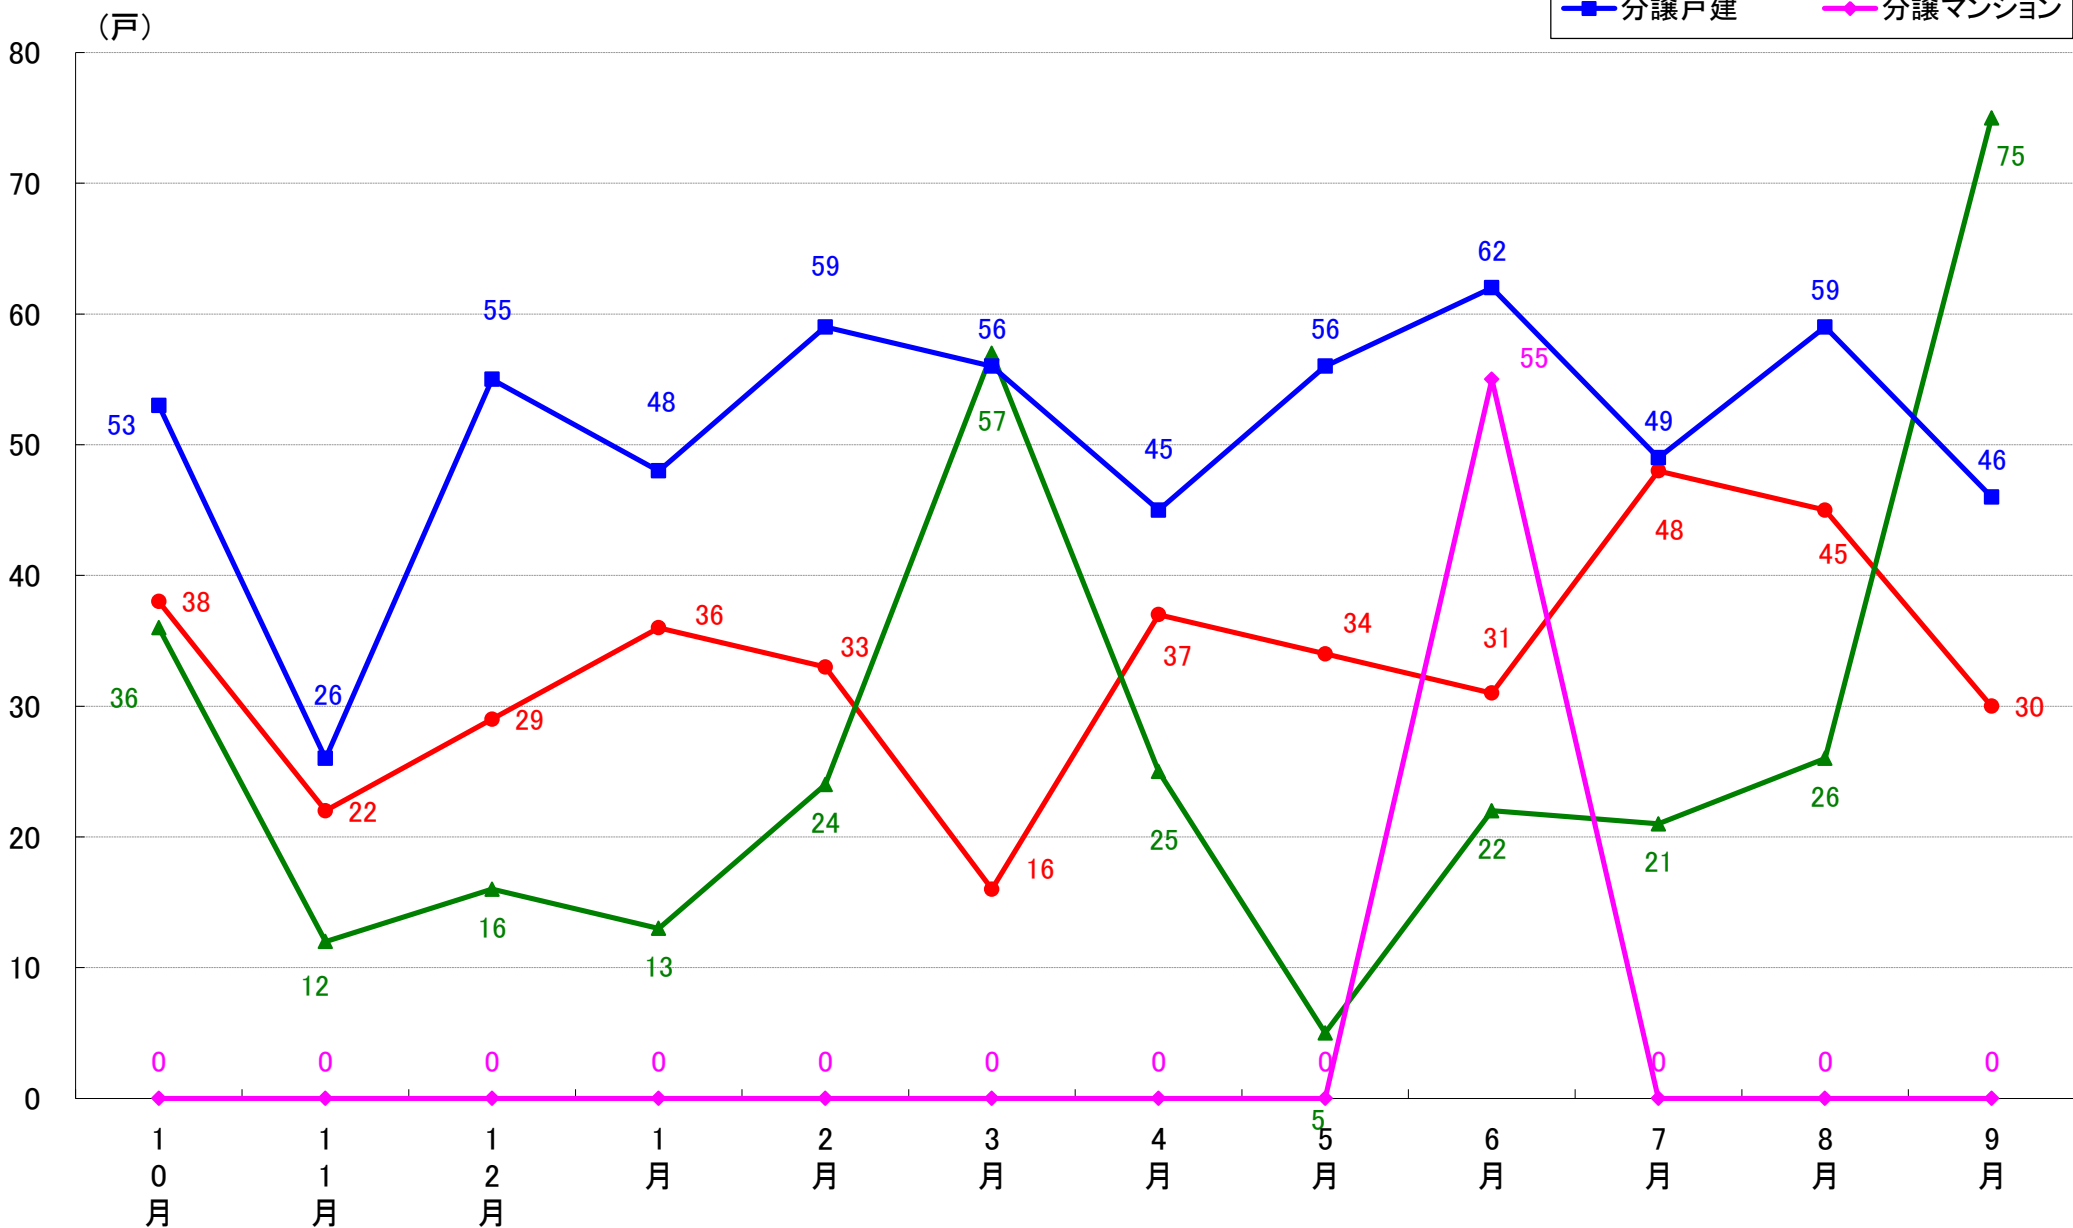

月報：埼玉県さいたま市の住宅着工数グラフ
令和元年9月版（平成30年10月～平成31年4月、令和元年5月～9月）

新興商事株式会社では標記の資料をまとめましたのでご案内申し上げます。

■データ出典

国土交通省 建築着工統計調査報告

■本資料作成

上記資料をもとに新興商事株式会社にて作成

さいたま市 着工戸数推移

さいたま市西区 着工戸数推移

さいたま市北区 着工戸数推移

さいたま市大宮区 着工戸数推移

さいたま市見沼区 着工戸数推移

さいたま市中央区 着工戸数推移

さいたま市桜区 着工戸数推移

さいたま市浦和区 着工戸数推移

さいたま市南区 着工戸数推移

さいたま市緑区 着工戸数推移

さいたま市岩槻区 着工戸数推移

月報：東京都23区の住宅着工数グラフ
令和元年9月版（平成30年10月～平成31年4月、令和元年5月～9月）

新興商事株式会社では標記の資料をまとめましたのでご案内申し上げます。

■データ出典

国土交通省 建築着工統計調査報告

■本資料作成

上記資料をもとに新興商事株式会社にて作成

東京23区部 着工戸数推移