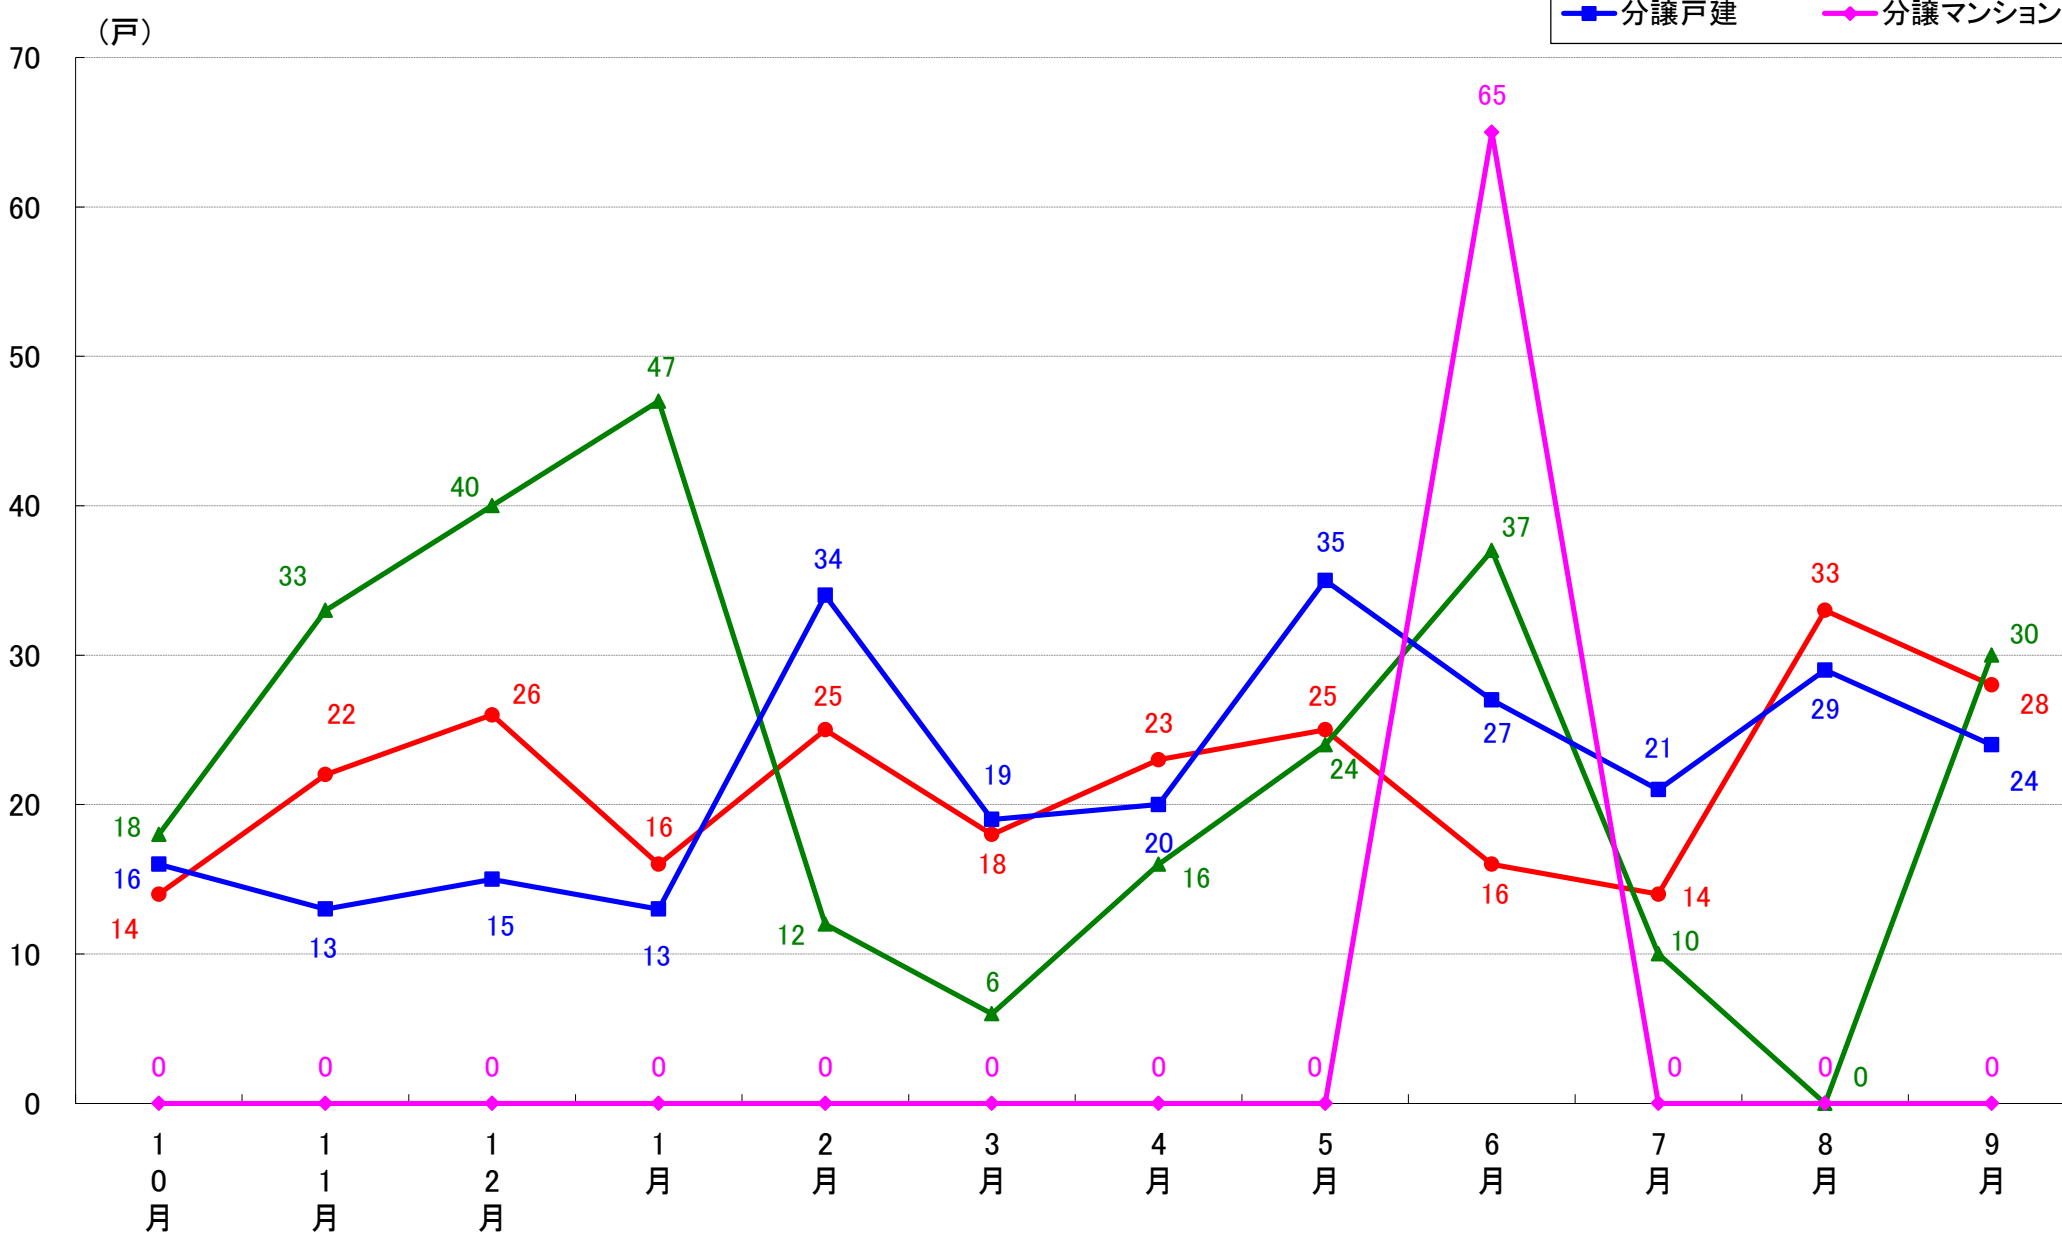

月報：埼玉県さいたま市の住宅着工数グラフ
令和元年9月版（平成30年10月～平成31年4月、令和元年5月～9月）

新興商事株式会社では標記の資料をまとめましたのでご案内申し上げます。

■データ出典

国土交通省 建築着工統計調査報告

■本資料作成

上記資料をもとに新興商事株式会社にて作成

さいたま市 着工戸数推移

さいたま市西区 着工戸数推移

さいたま市北区 着工戸数推移

さいたま市大宮区 着工戸数推移

さいたま市見沼区 着工戸数推移

さいたま市中央区 着工戸数推移

さいたま市桜区 着工戸数推移

さいたま市浦和区 着工戸数推移

さいたま市南区 着工戸数推移

さいたま市緑区 着工戸数推移

さいたま市岩槻区 着工戸数推移

月報：東京都23区の住宅着工数グラフ
令和元年9月版（平成30年10月～平成31年4月、令和元年5月～9月）

新興商事株式会社では標記の資料をまとめましたのでご案内申し上げます。

■データ出典

国土交通省 建築着工統計調査報告

■本資料作成

上記資料をもとに新興商事株式会社にて作成

東京23区部 着工戸数推移