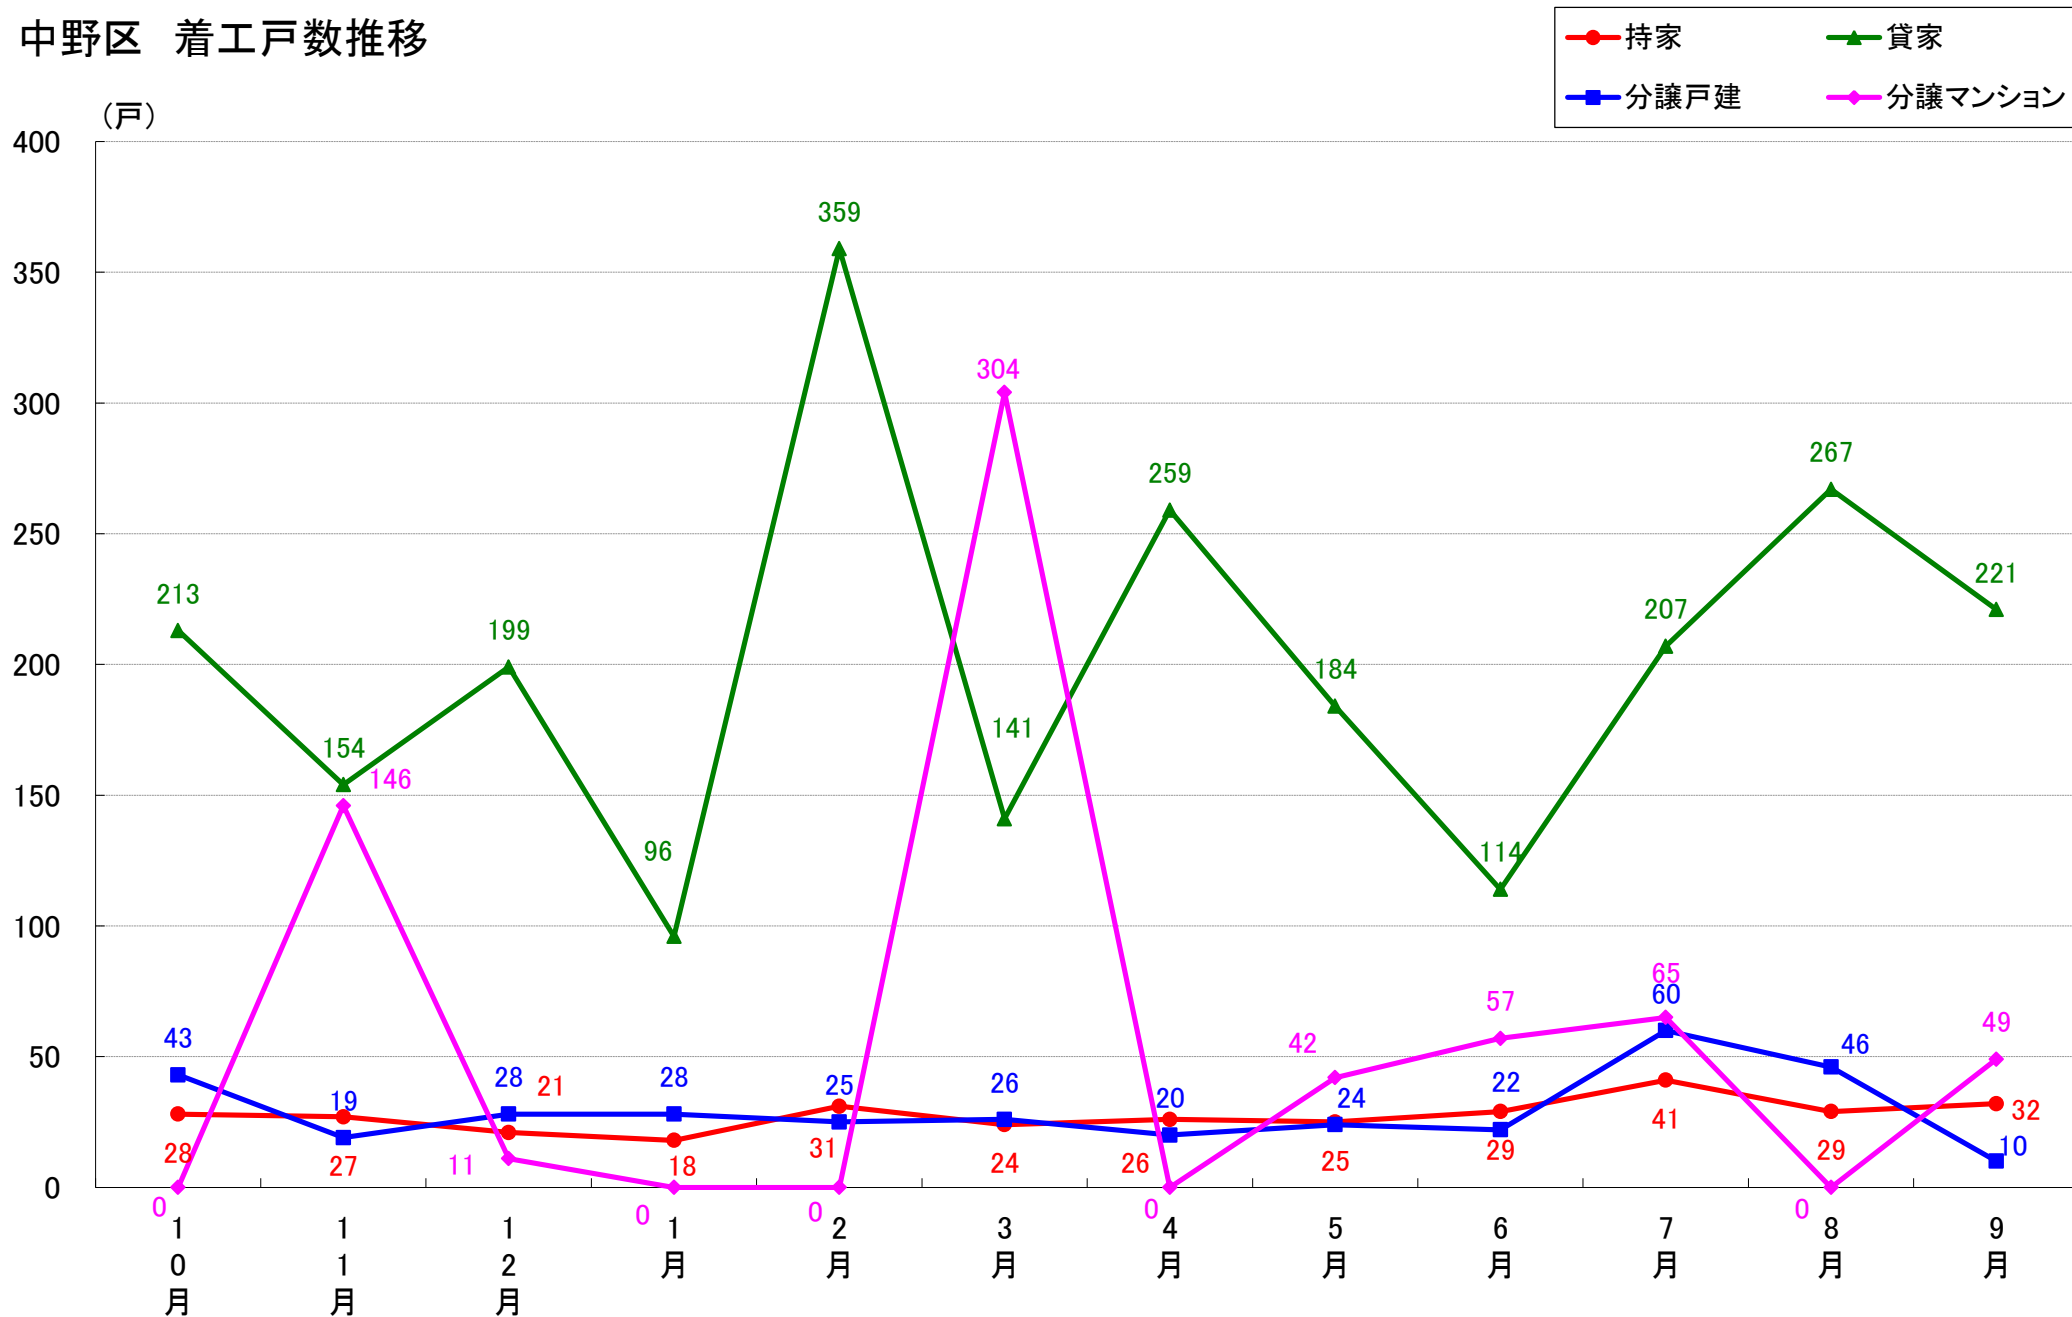

江東区 着工戸数推移

品川区 着工戸数推移

目黒区 着工戸数推移

大田区 着工戸数推移

世田谷区 着工戸数推移

渋谷区 着工戸数推移

中野区 着工戸数推移

杉並区 着工戸数推移