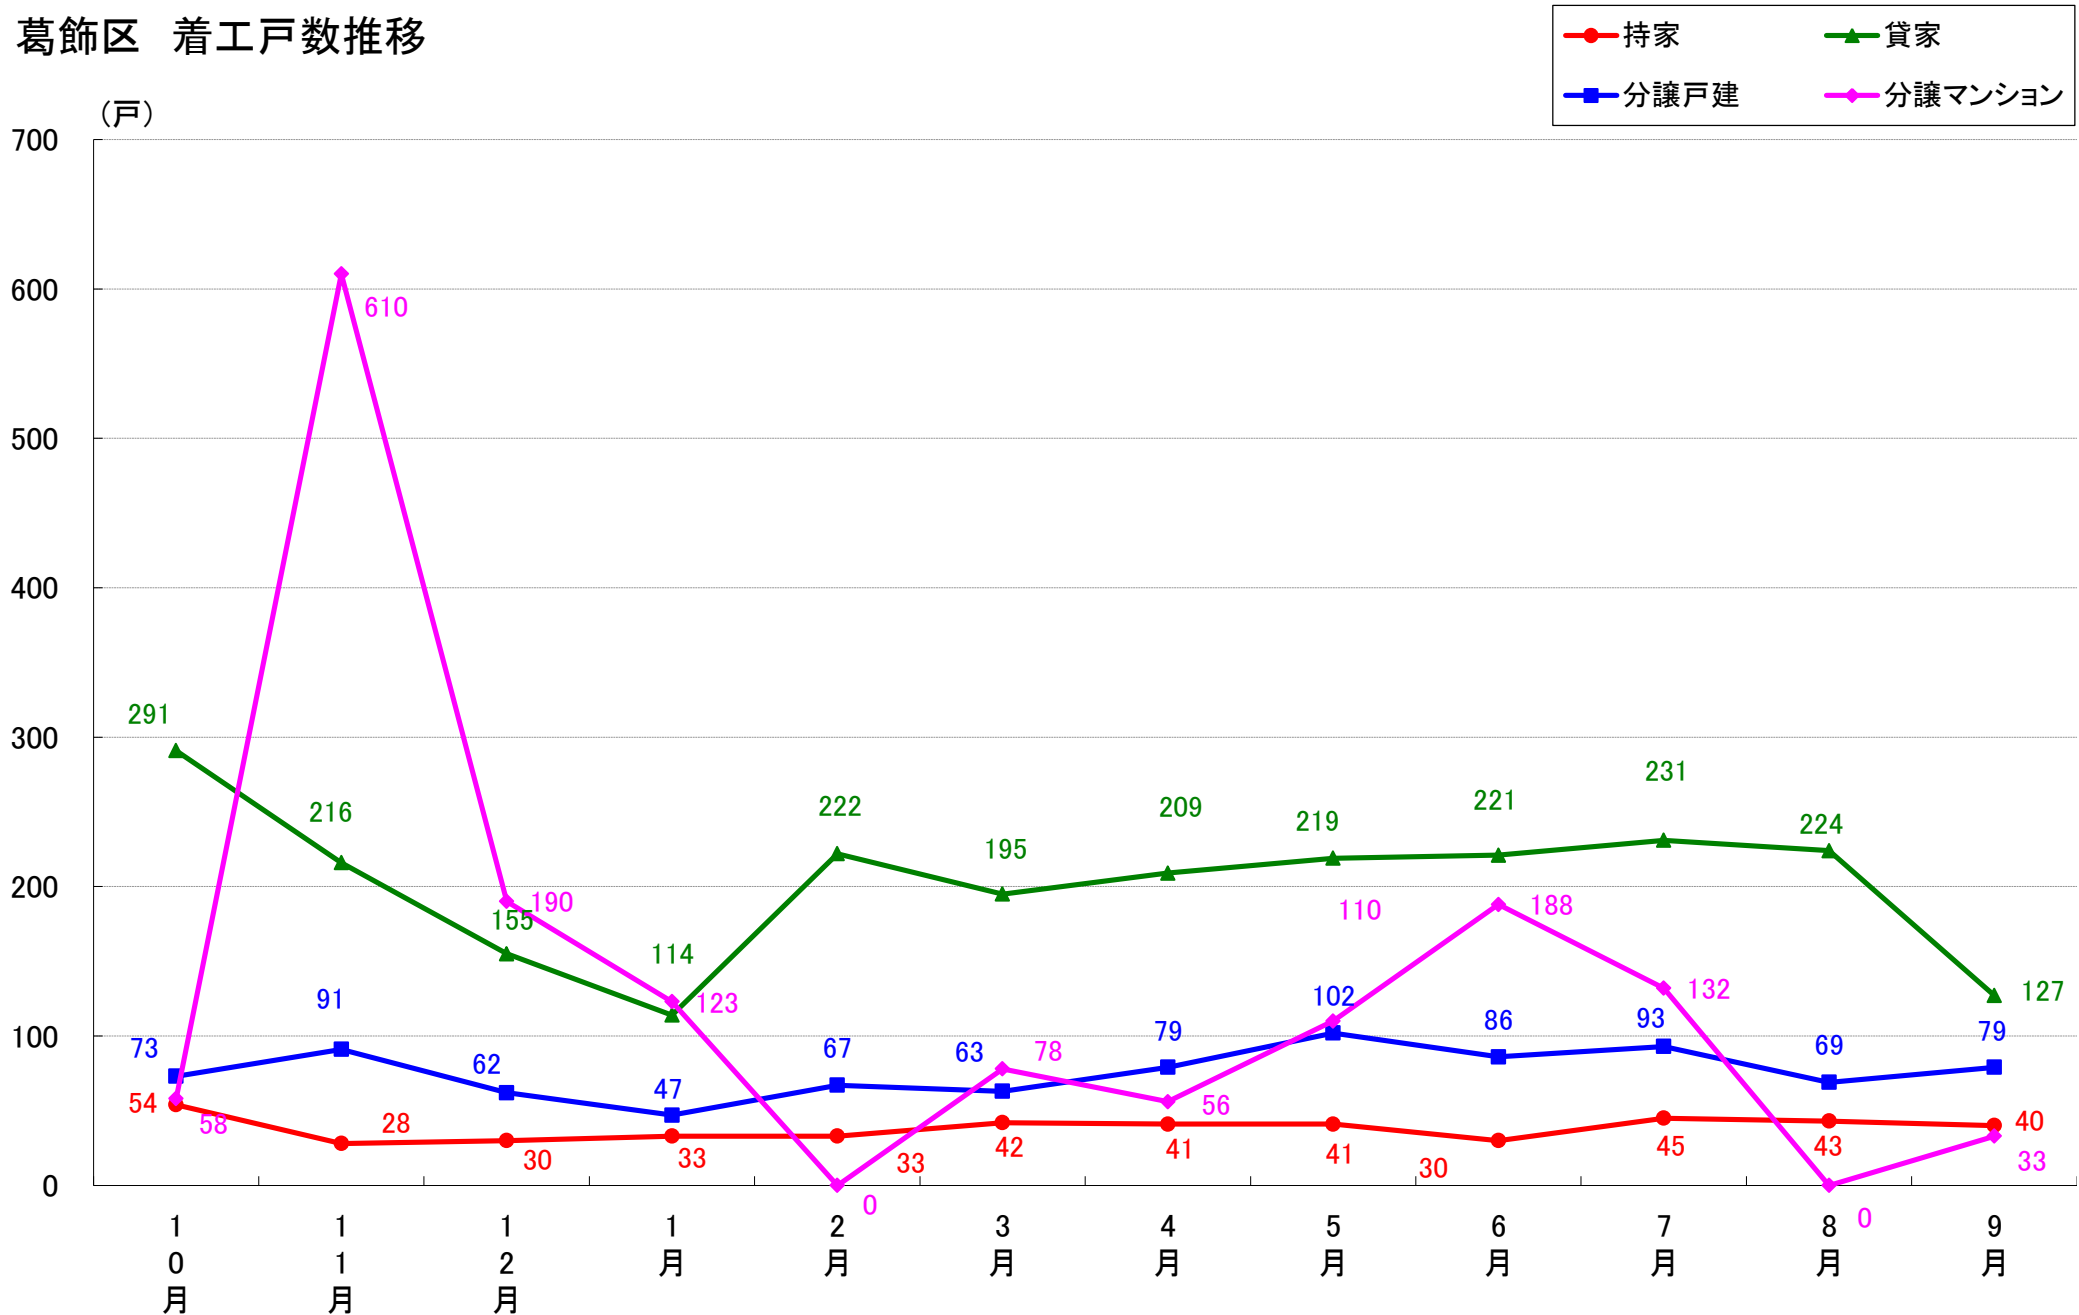

江東区 着工戸数推移

品川区 着工戸数推移

目黒区 着工戸数推移

大田区 着工戸数推移

世田谷区 着工戸数推移

渋谷区 着工戸数推移

中野区 着工戸数推移

杉並区 着工戸数推移

豊島区 着工戸数推移

北区 着工戸数推移

荒川区 着工戸数推移

板橋区 着工戸数推移

練馬区 着工戸数推移

足立区 着工戸数推移

葛飾区 着工戸数推移

江戸川区 着工戸数推移