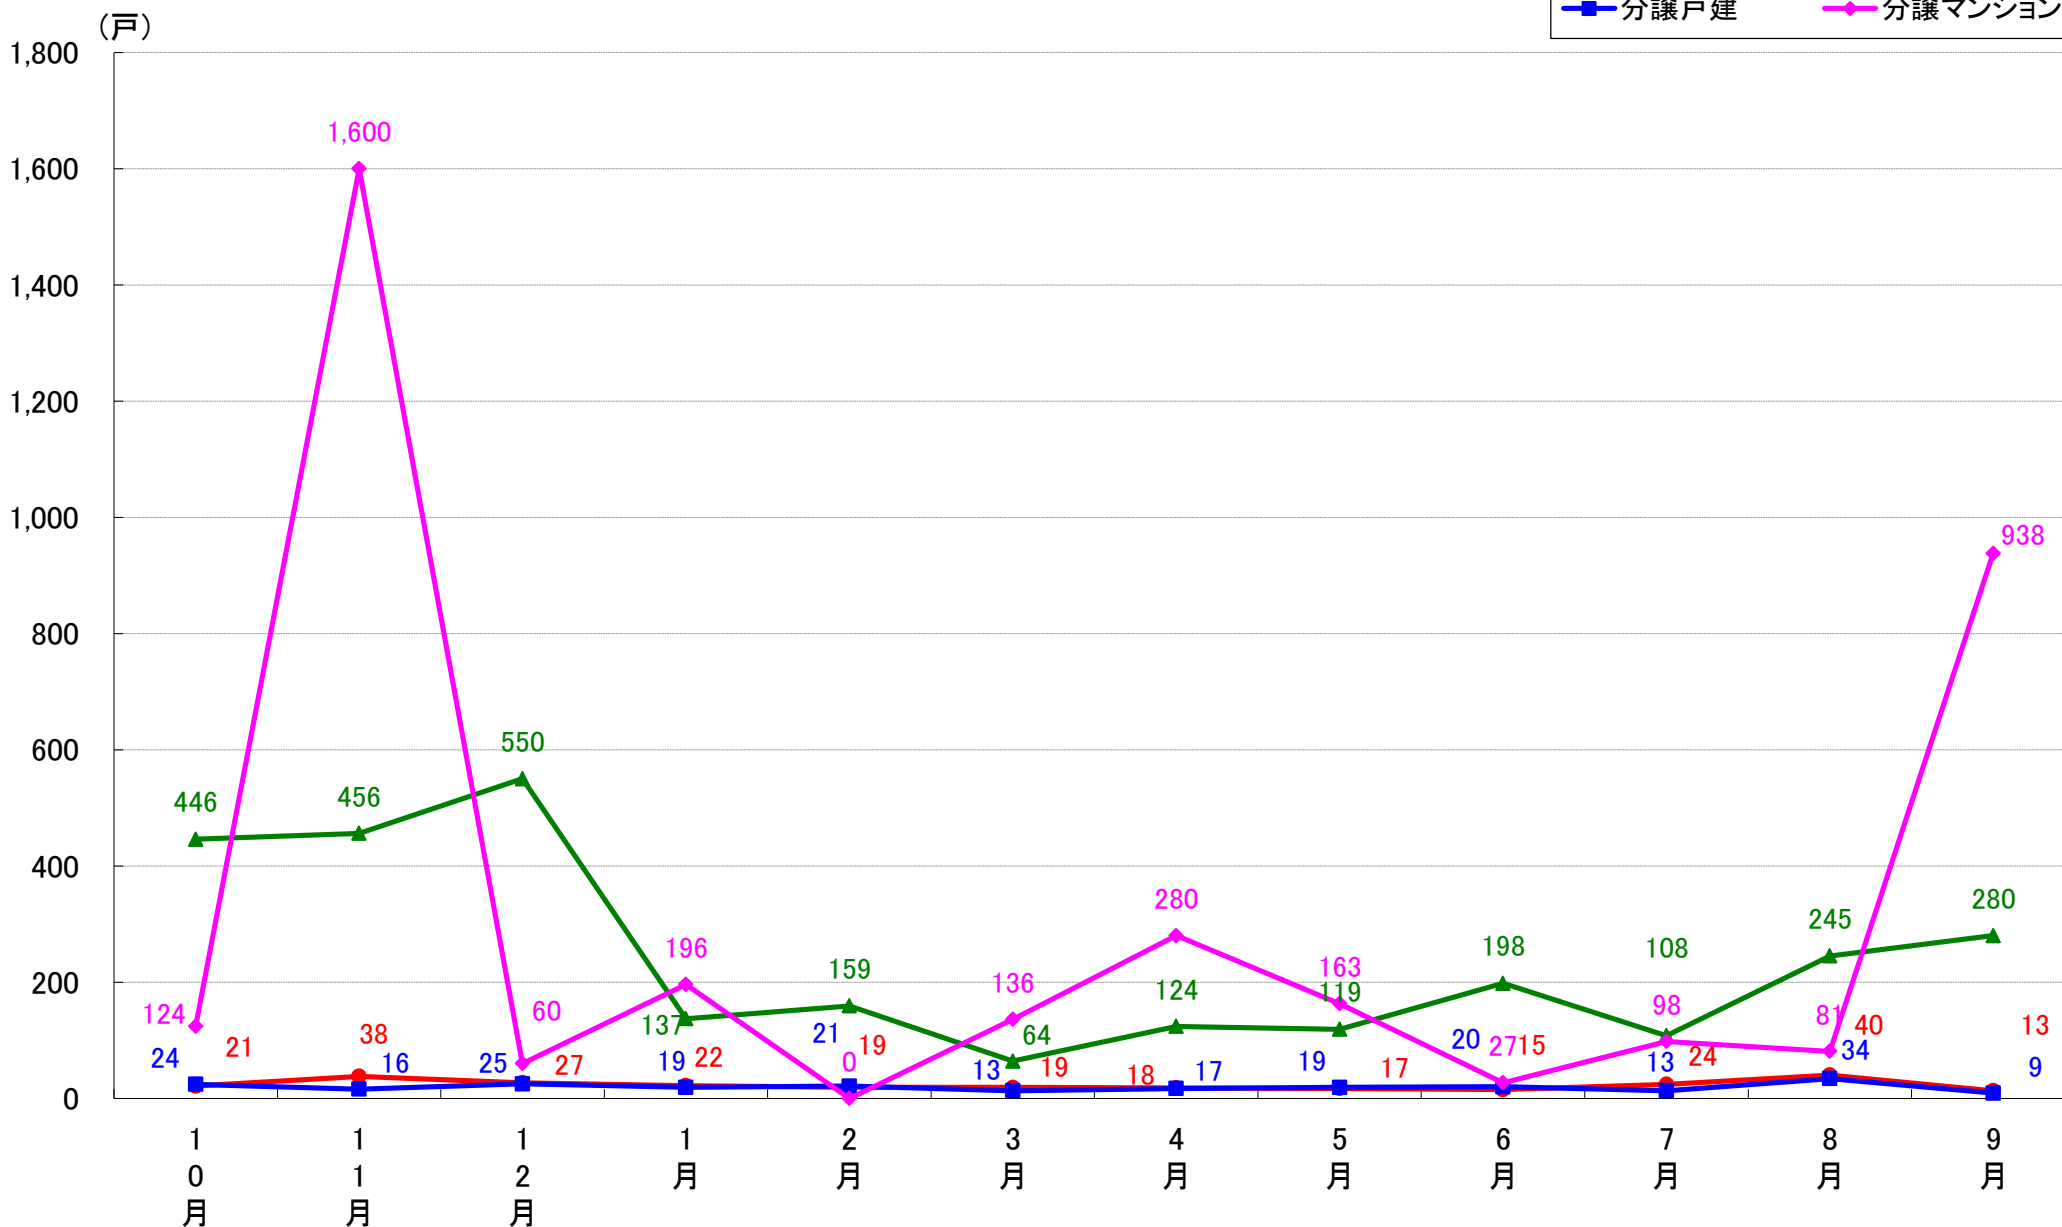

さいたま市岩槻区 着工戸数推移

月報：東京都23区の住宅着工数グラフ
令和元年9月版（平成30年10月～平成31年4月、令和元年5月～9月）

新興商事株式会社では標記の資料をまとめましたのでご案内申し上げます。

■データ出典

国土交通省 建築着工統計調査報告

■本資料作成

上記資料をもとに新興商事株式会社にて作成

東京23区部 着工戸数推移

千代田区 着工戸数推移

中央区 着工戸数推移

港区 着工戸数推移

新宿区 着工戸数推移

(戸)

文京区 着工戸数推移

台東区 着工戸数推移

墨田区 着工戸数推移

江東区 着工戸数推移

品川区 着工戸数推移

目黒区 着工戸数推移

大田区 着工戸数推移

世田谷区 着工戸数推移

渋谷区 着工戸数推移

中野区 着工戸数推移

杉並区 着工戸数推移