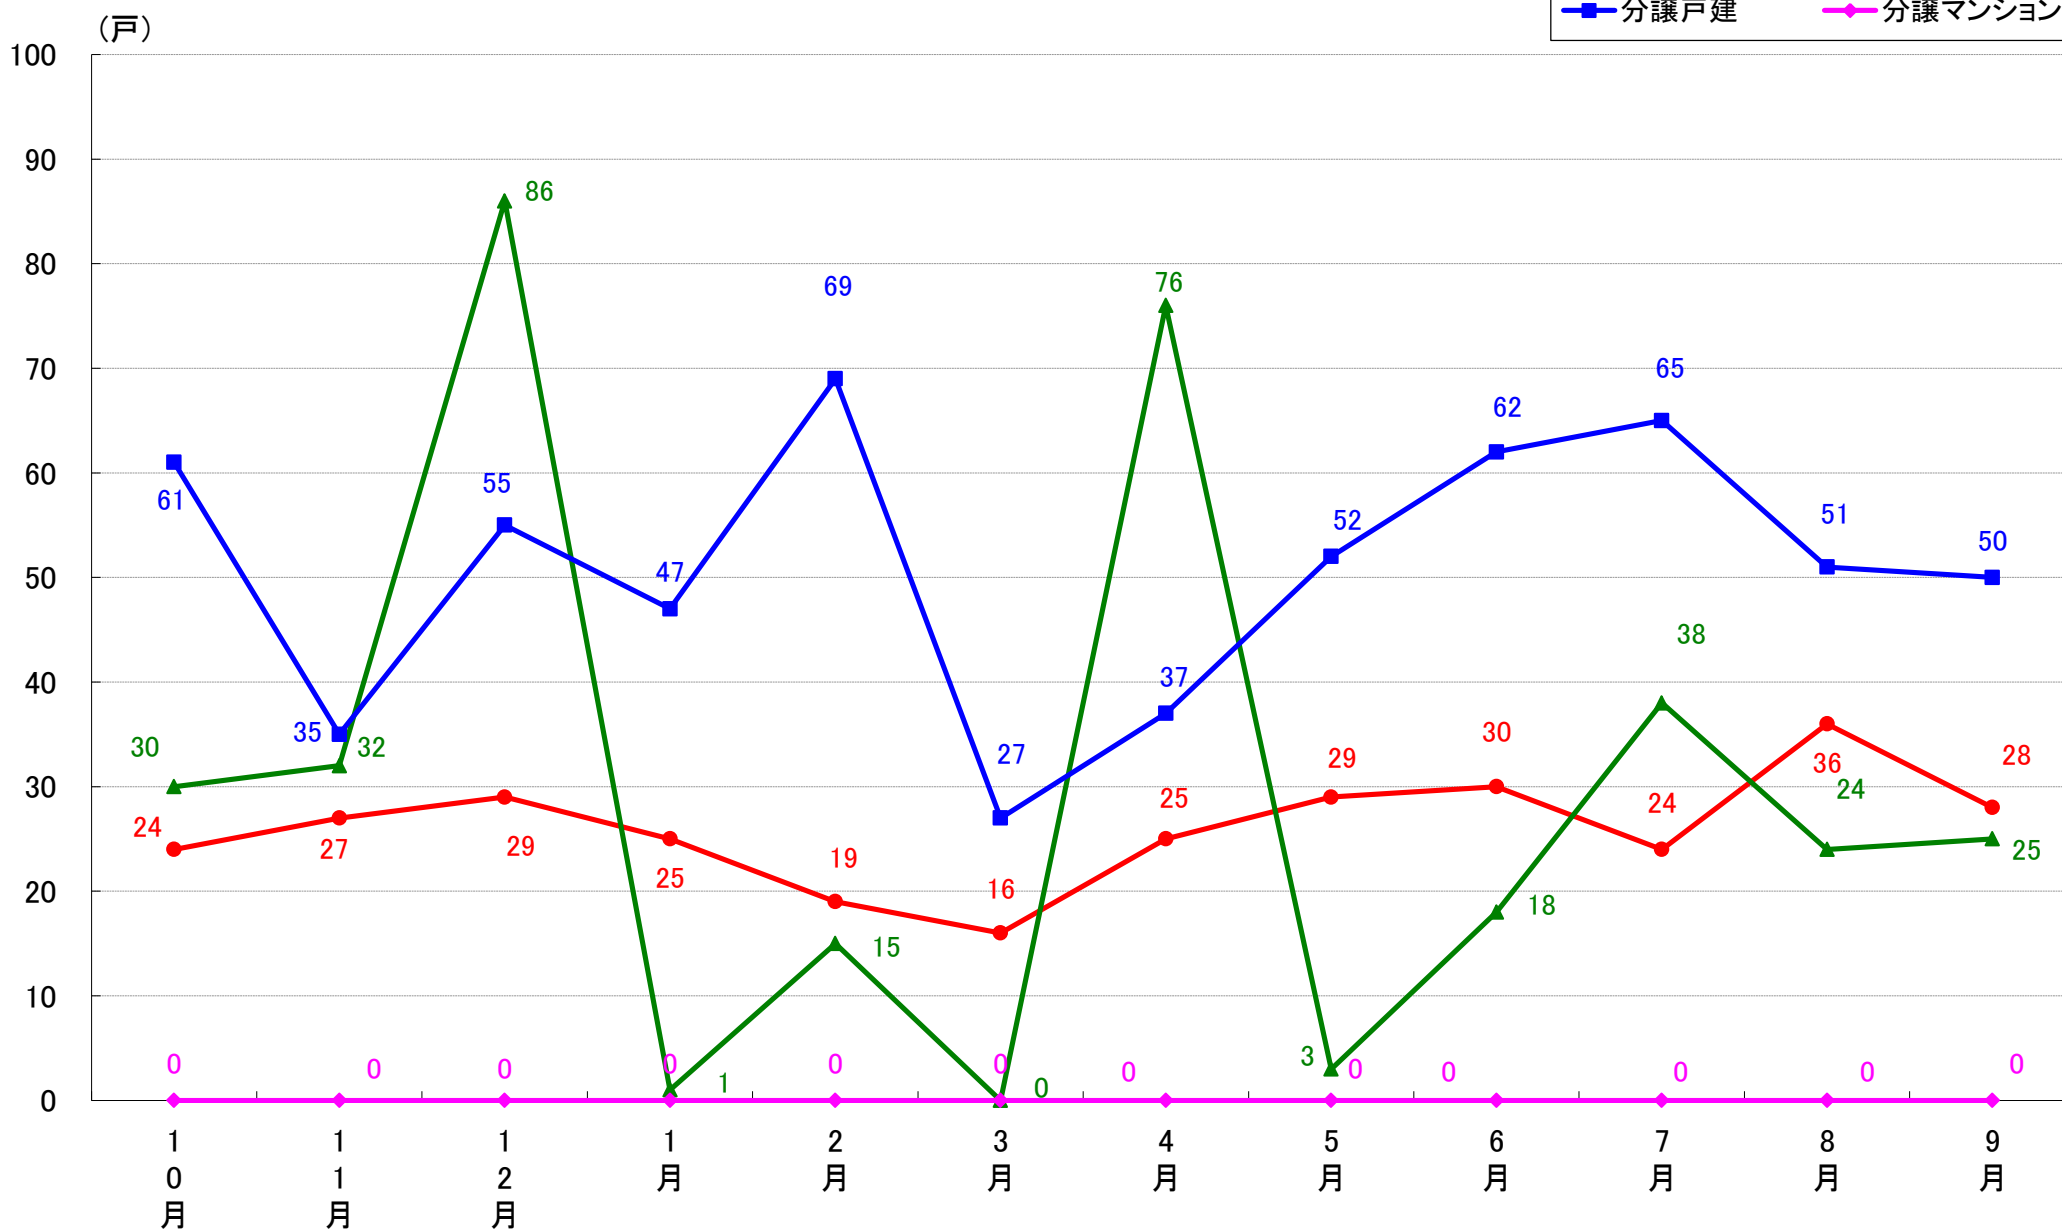

月報：埼玉県さいたま市の住宅着工数グラフ
令和元年9月版（平成30年10月～平成31年4月、令和元年5月～9月）

新興商事株式会社では標記の資料をまとめましたのでご案内申し上げます。

■データ出典

国土交通省 建築着工統計調査報告

■本資料作成

上記資料をもとに新興商事株式会社にて作成

さいたま市 着工戸数推移

さいたま市西区 着工戸数推移

さいたま市北区 着工戸数推移

さいたま市大宮区 着工戸数推移

さいたま市見沼区 着工戸数推移

さいたま市中央区 着工戸数推移

さいたま市桜区 着工戸数推移

さいたま市浦和区 着工戸数推移

さいたま市南区 着工戸数推移

さいたま市緑区 着工戸数推移

さいたま市岩槻区 着工戸数推移

月報：東京都23区の住宅着工数グラフ
令和元年9月版（平成30年10月～平成31年4月、令和元年5月～9月）

新興商事株式会社では標記の資料をまとめましたのでご案内申し上げます。

■データ出典

国土交通省 建築着工統計調査報告

■本資料作成

上記資料をもとに新興商事株式会社にて作成

東京23区部 着工戸数推移