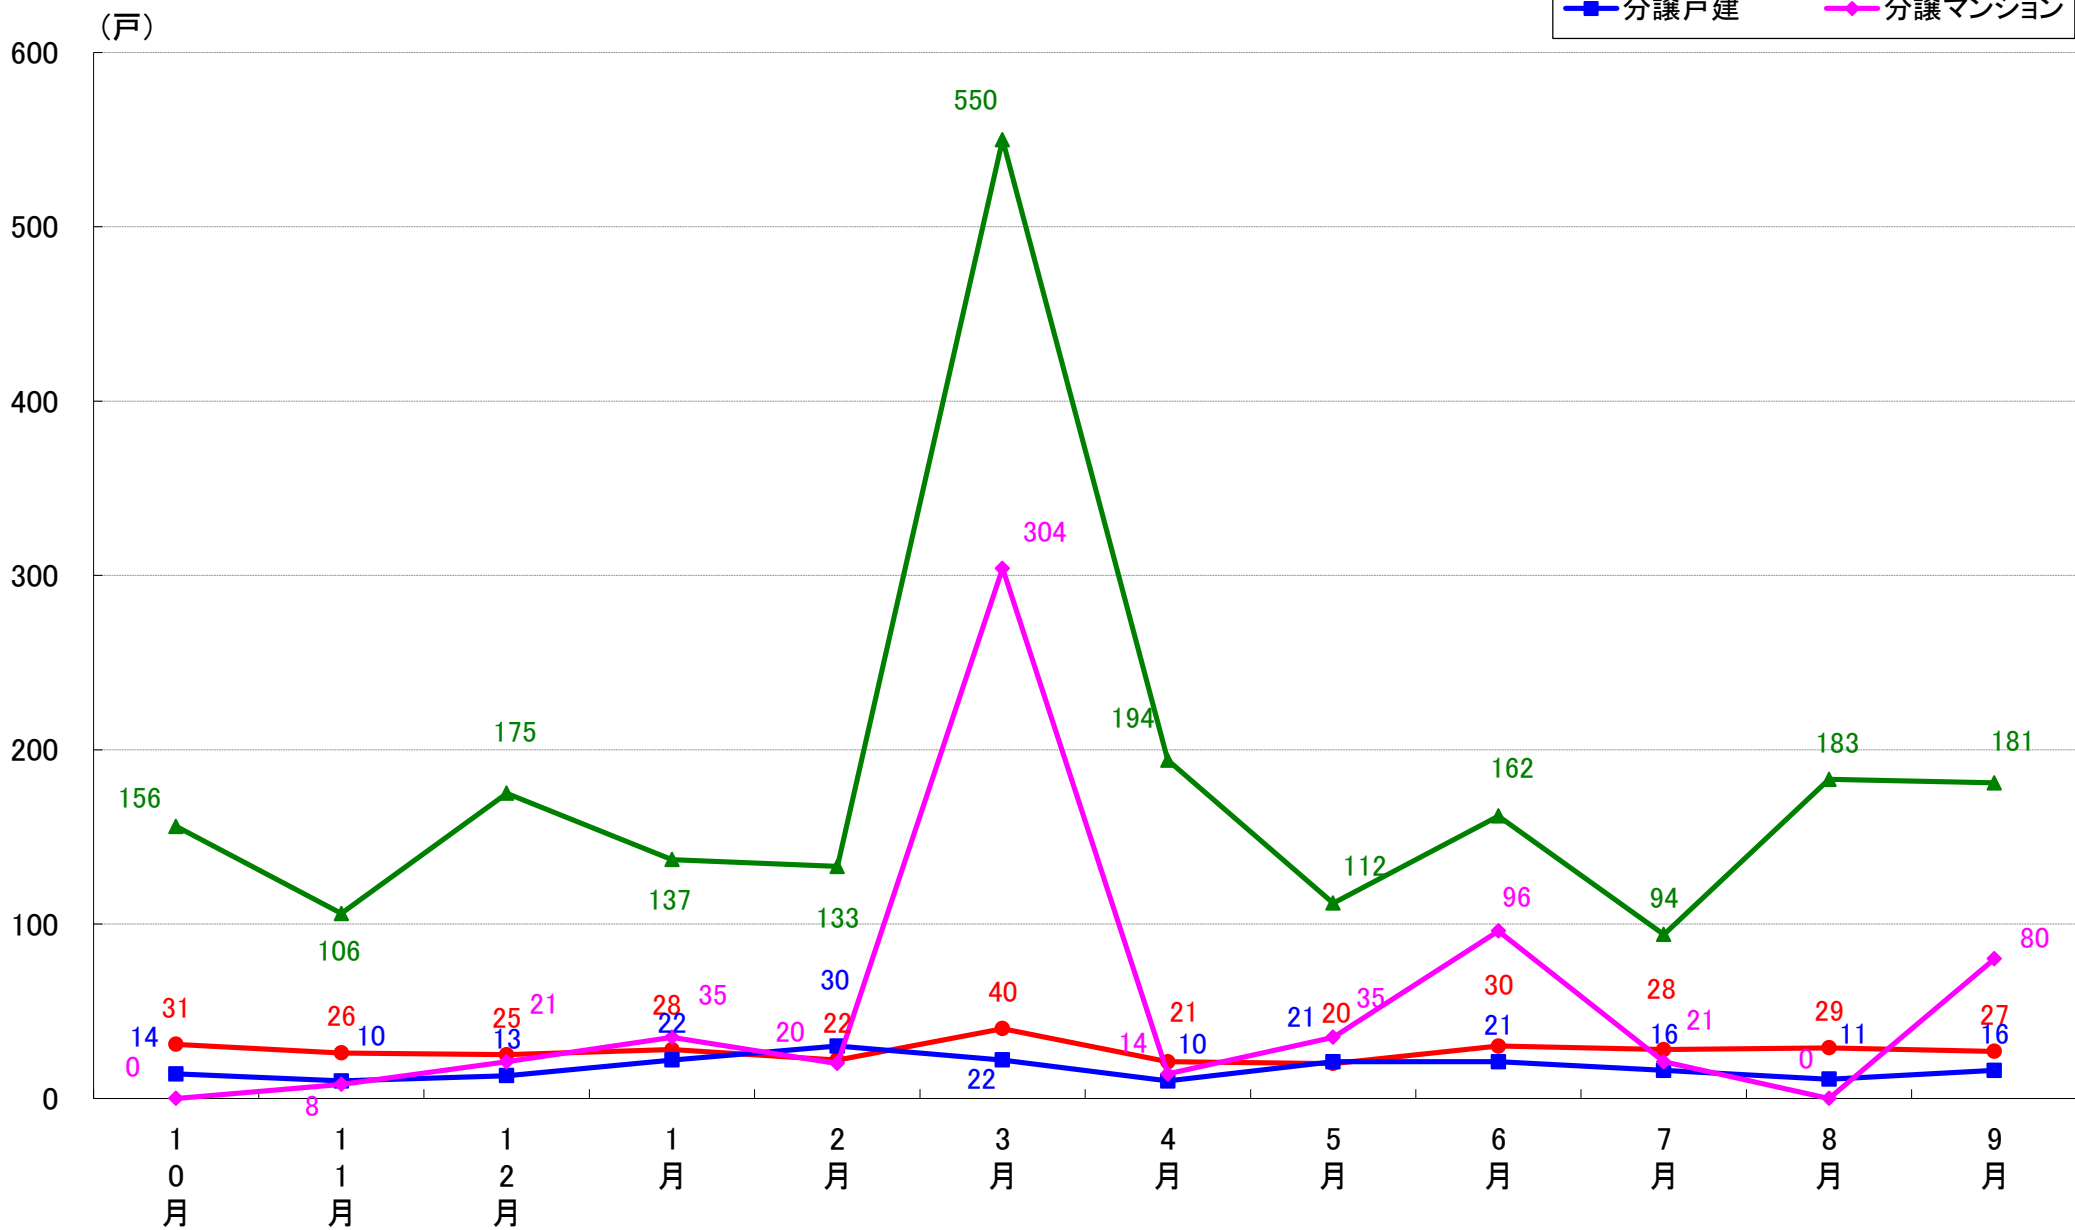

江東区 着工戸数推移

品川区 着工戸数推移

目黒区 着工戸数推移

大田区 着工戸数推移

世田谷区 着工戸数推移

渋谷区 着工戸数推移

中野区 着工戸数推移

杉並区 着工戸数推移

豊島区 着工戸数推移

北区 着工戸数推移

荒川区 着工戸数推移

板橋区 着工戸数推移

練馬区 着工戸数推移

足立区 着工戸数推移

葛飾区 着工戸数推移

江戸川区 着工戸数推移