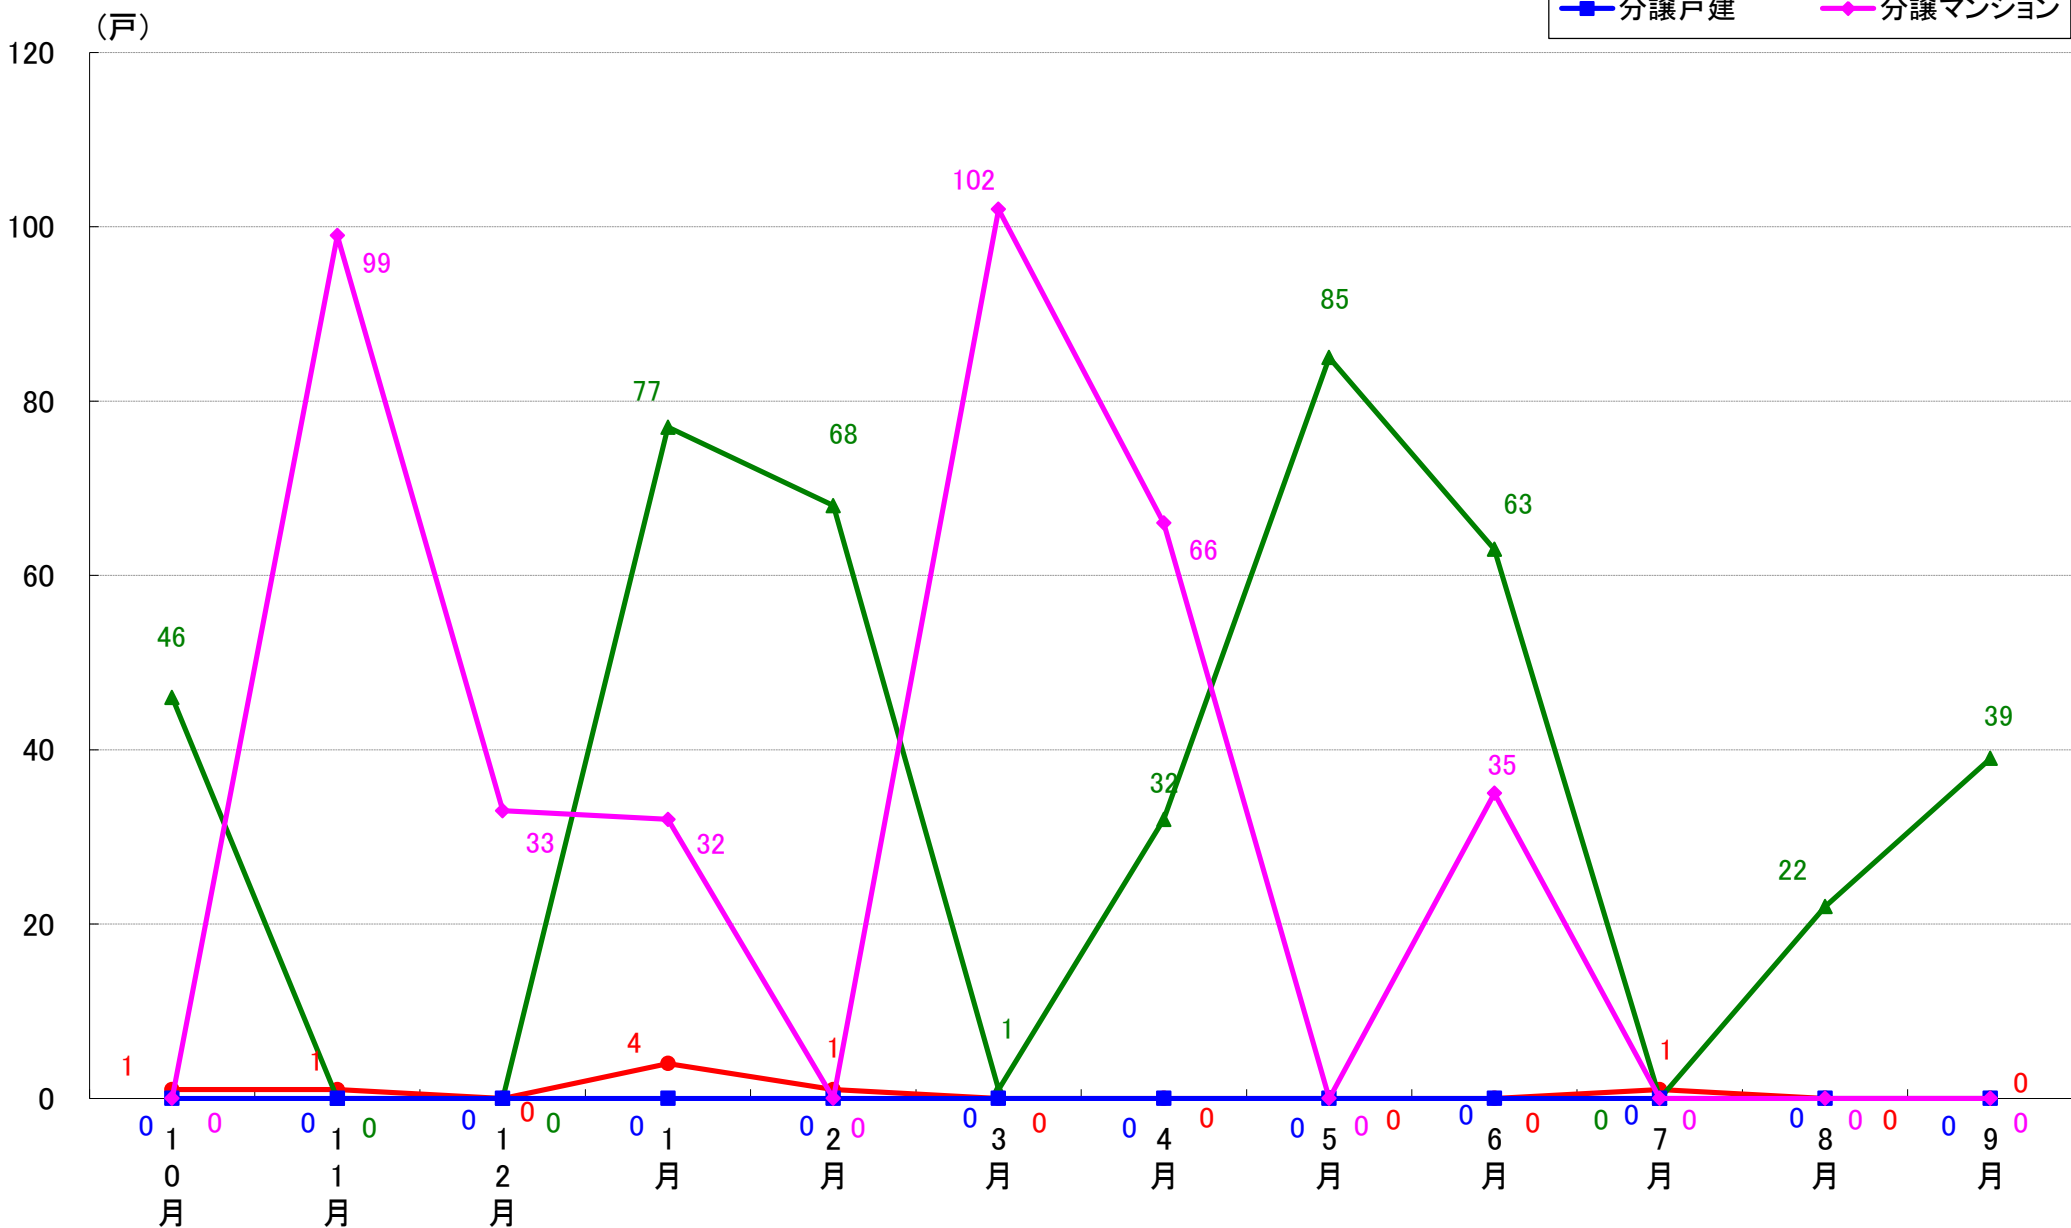

千代田区 着工戸数推移