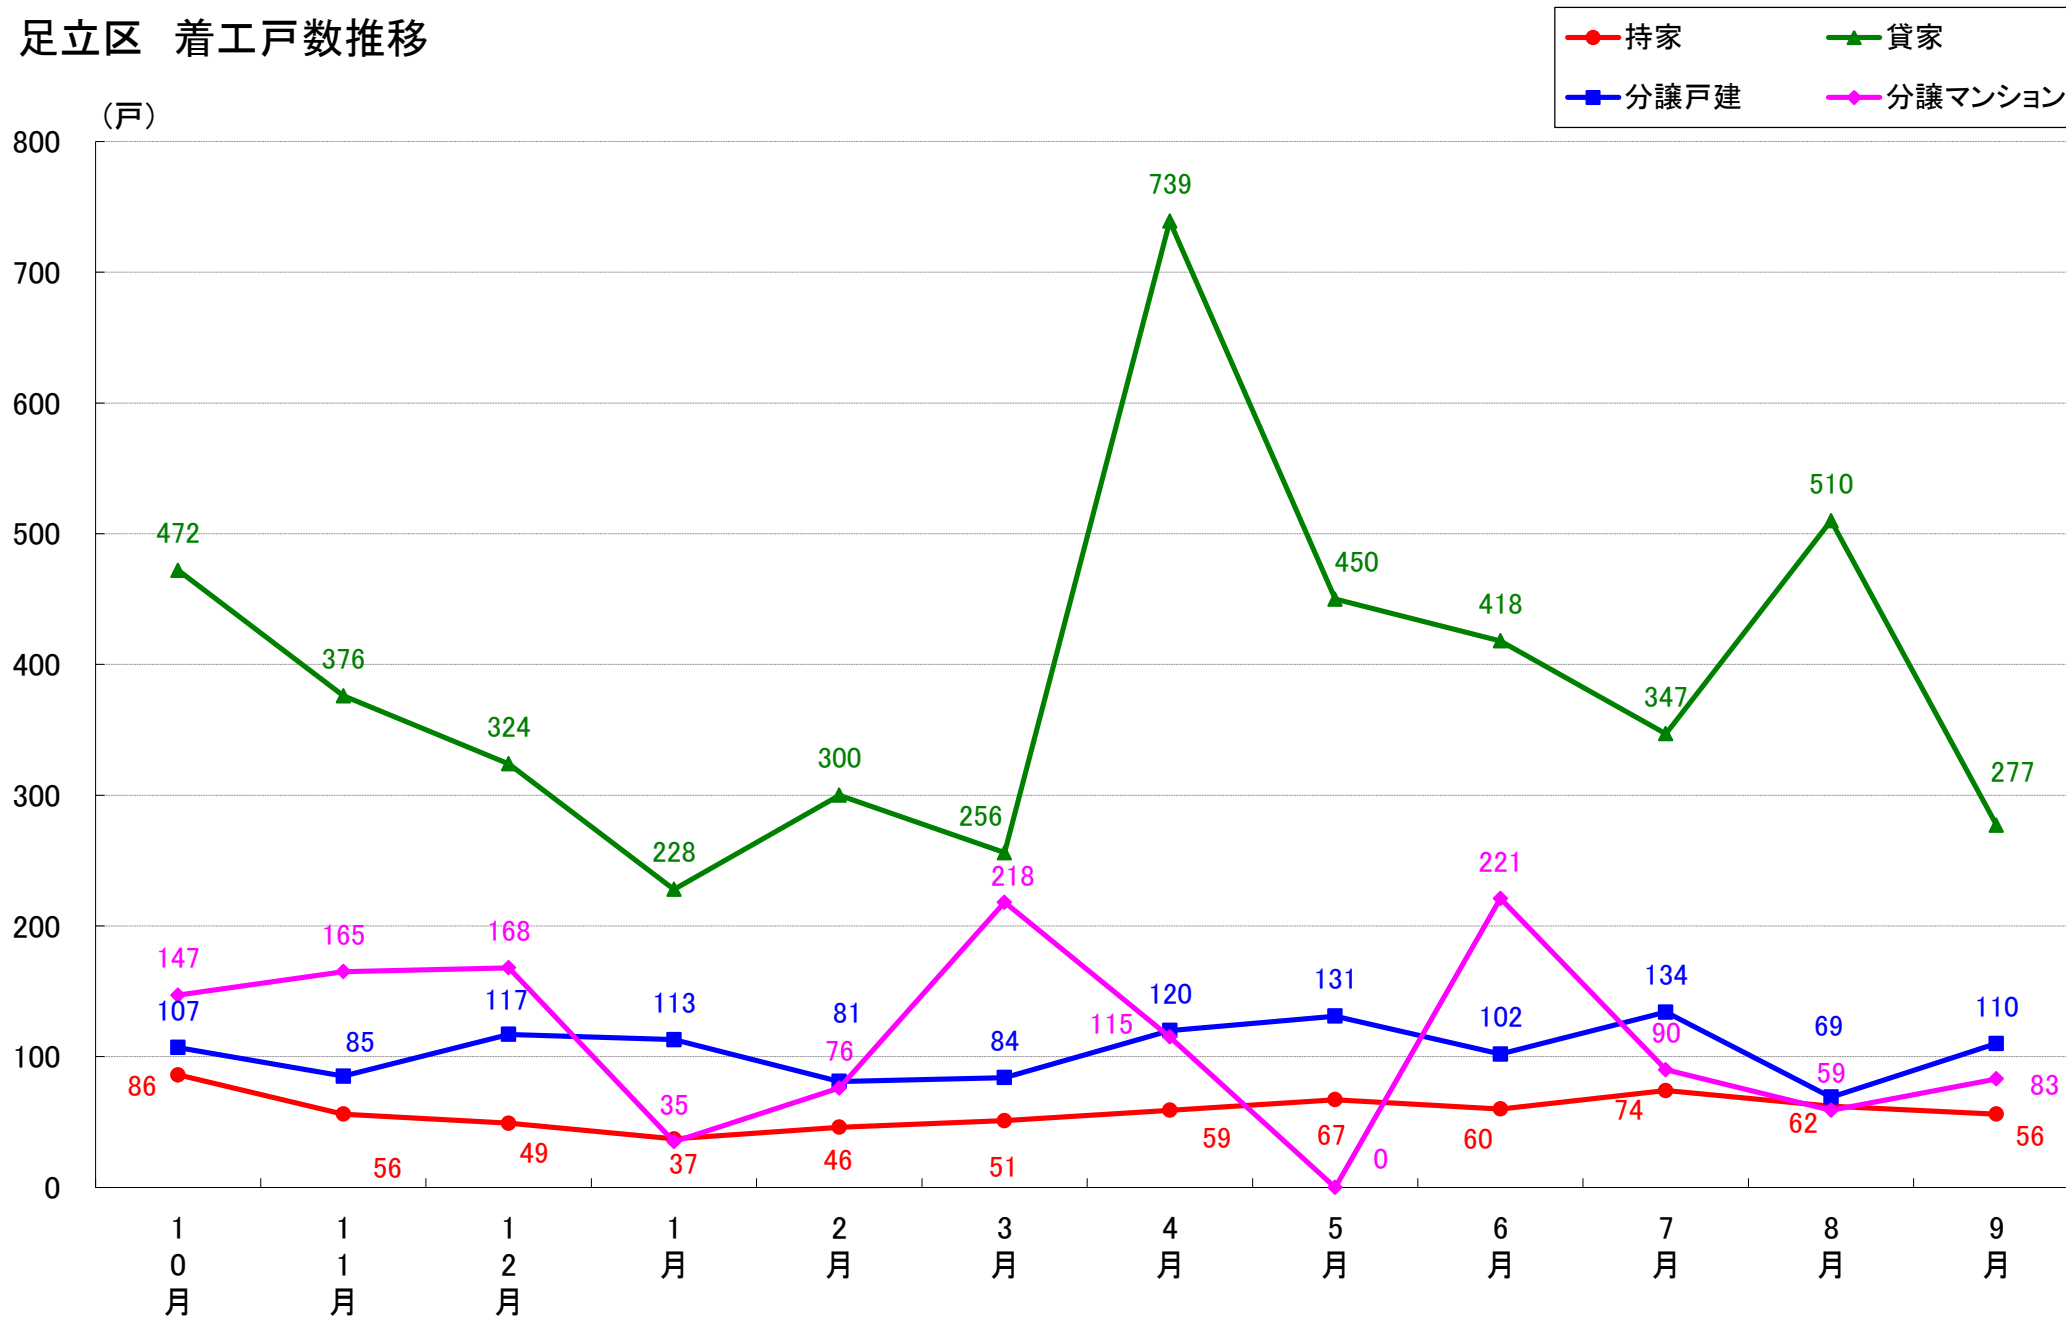

江東区 着工戸数推移

品川区 着工戸数推移

目黒区 着工戸数推移

大田区 着工戸数推移

世田谷区 着工戸数推移

渋谷区 着工戸数推移

中野区 着工戸数推移

杉並区 着工戸数推移

豊島区 着工戸数推移

北区 着工戸数推移

荒川区 着工戸数推移

板橋区 着工戸数推移

練馬区 着工戸数推移

足立区 着工戸数推移

葛飾区 着工戸数推移

江戸川区 着工戸数推移