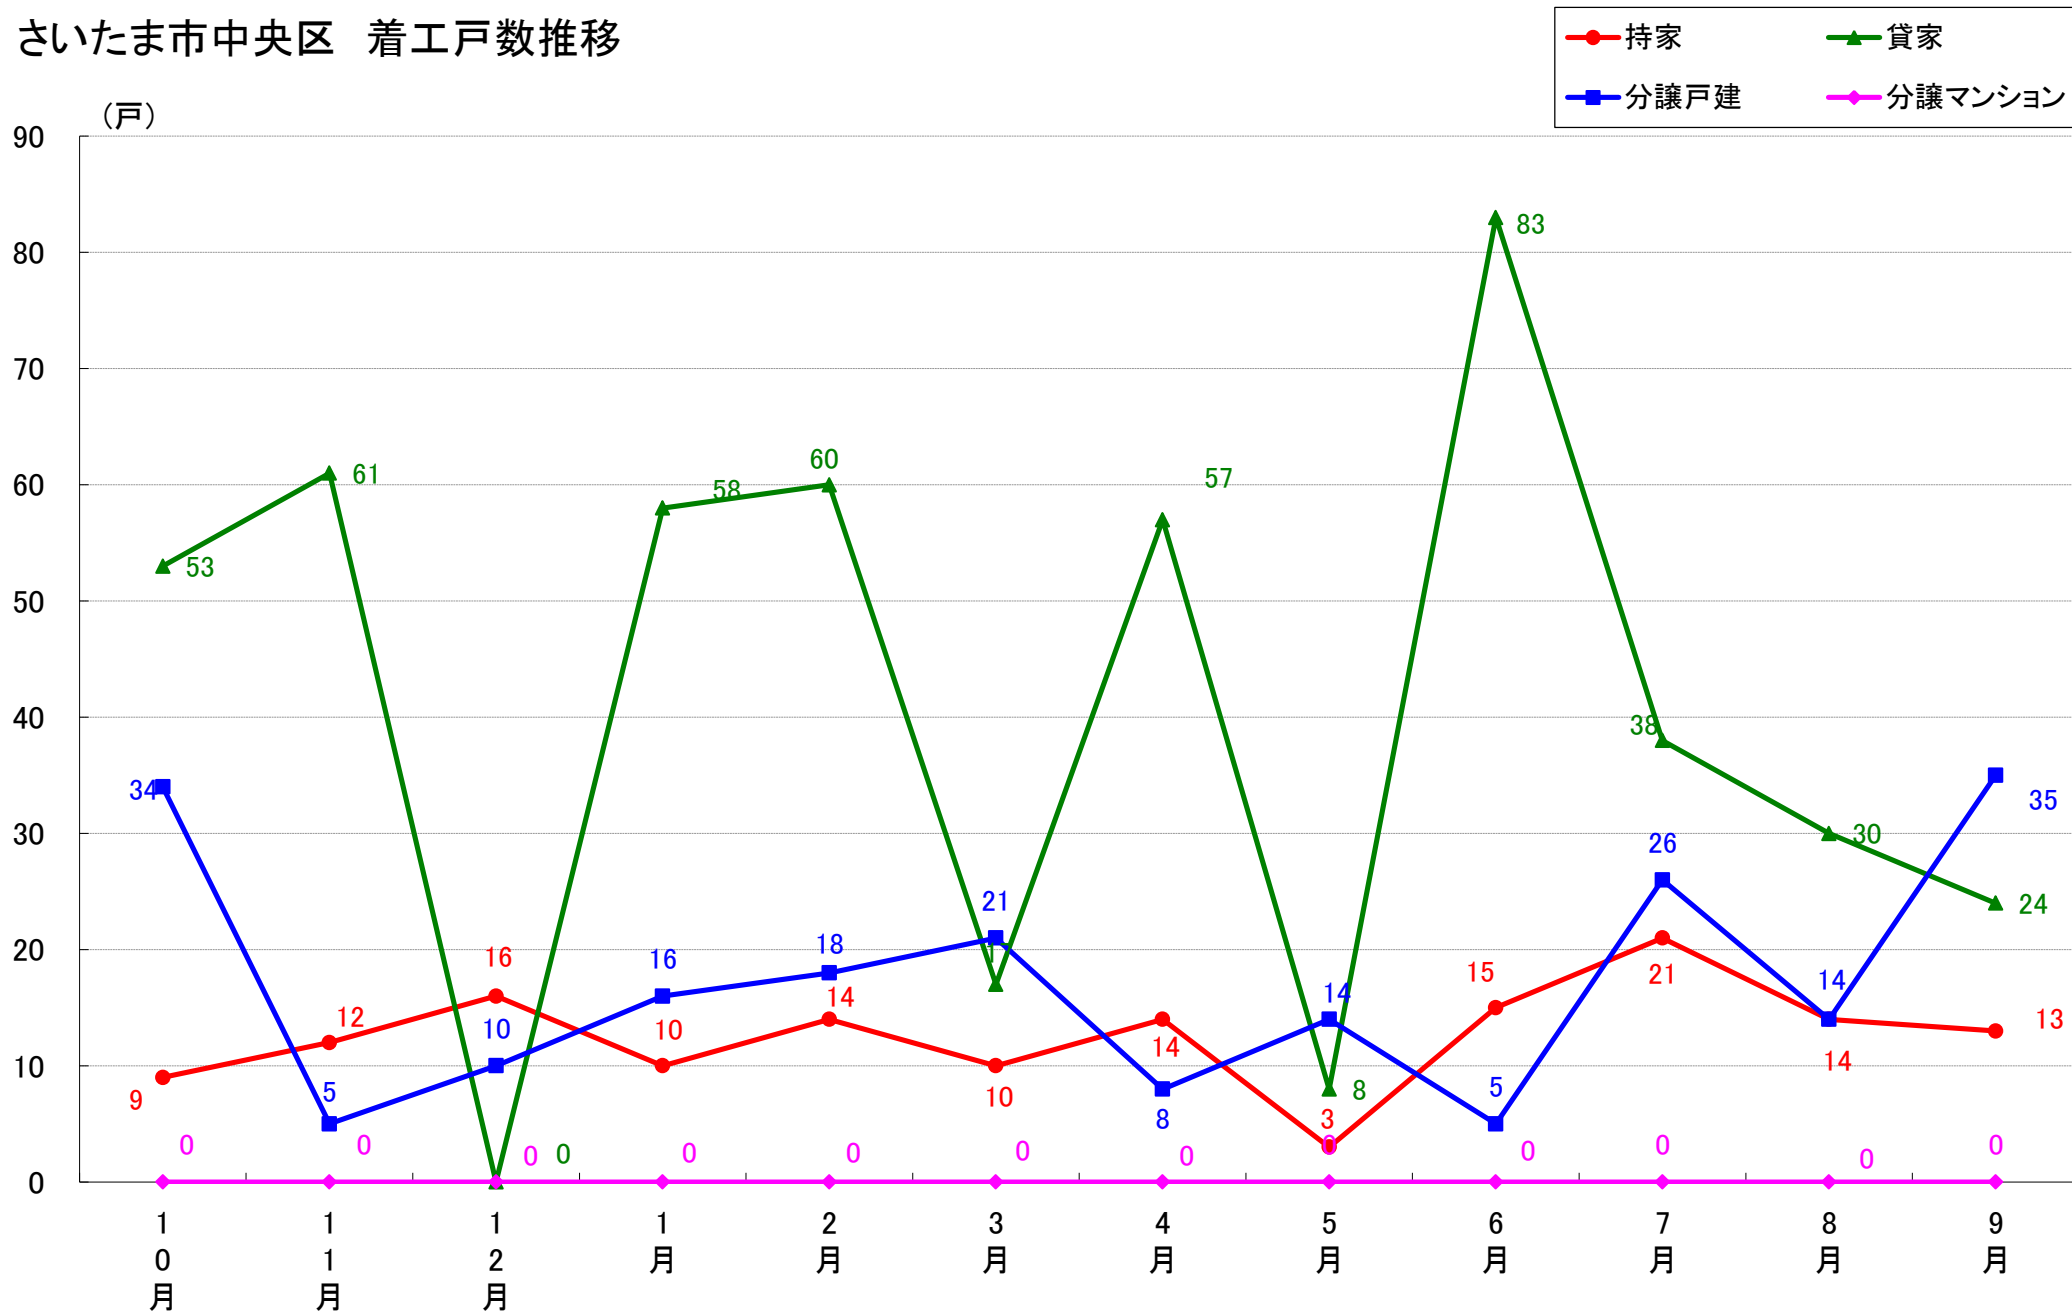

月報：埼玉県さいたま市の住宅着工数グラフ
令和元年9月版（平成30年10月～平成31年4月、令和元年5月～9月）

新興商事株式会社では標記の資料をまとめましたのでご案内申し上げます。

■データ出典

国土交通省 建築着工統計調査報告

■本資料作成

上記資料をもとに新興商事株式会社にて作成

さいたま市 着工戸数推移

さいたま市西区 着工戸数推移

さいたま市北区 着工戸数推移

さいたま市大宮区 着工戸数推移

さいたま市見沼区 着工戸数推移

さいたま市中央区 着工戸数推移

さいたま市桜区 着工戸数推移

さいたま市浦和区 着工戸数推移

さいたま市南区 着工戸数推移

さいたま市緑区 着工戸数推移

さいたま市岩槻区 着工戸数推移

月報：東京都23区の住宅着工数グラフ
令和元年9月版（平成30年10月～平成31年4月、令和元年5月～9月）

新興商事株式会社では標記の資料をまとめましたのでご案内申し上げます。

■データ出典

国土交通省 建築着工統計調査報告

■本資料作成

上記資料をもとに新興商事株式会社にて作成

東京23区部 着工戸数推移