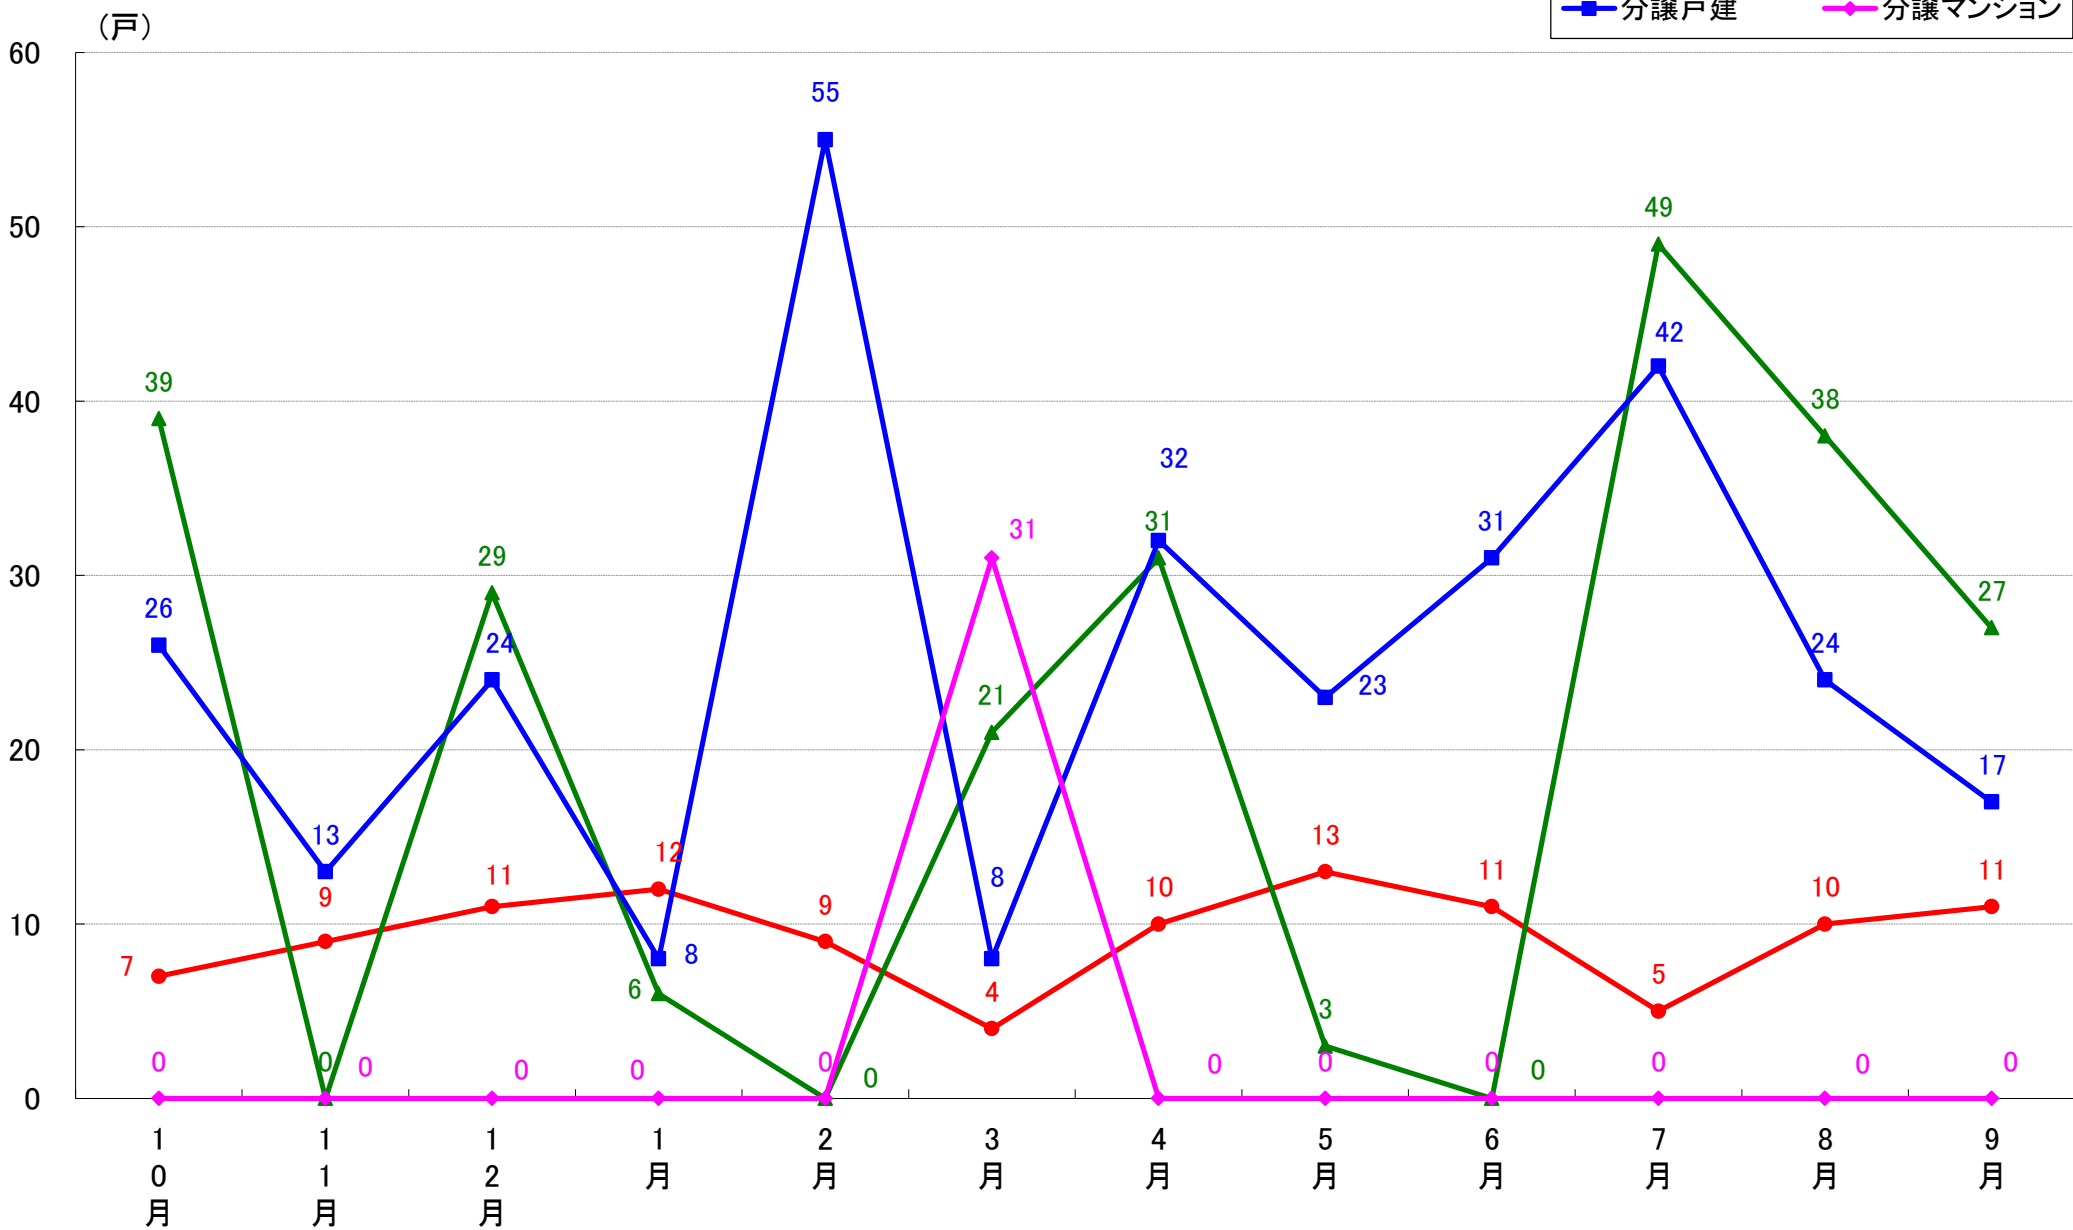

月報：埼玉県さいたま市の住宅着工数グラフ
令和元年9月版（平成30年10月～平成31年4月、令和元年5月～9月）

新興商事株式会社では標記の資料をまとめましたのでご案内申し上げます。

■データ出典

国土交通省 建築着工統計調査報告

■本資料作成

上記資料をもとに新興商事株式会社にて作成

さいたま市 着工戸数推移

さいたま市西区 着工戸数推移

さいたま市北区 着工戸数推移

さいたま市大宮区 着工戸数推移

さいたま市見沼区 着工戸数推移

さいたま市中央区 着工戸数推移

さいたま市桜区 着工戸数推移

さいたま市浦和区 着工戸数推移

さいたま市南区 着工戸数推移

さいたま市緑区 着工戸数推移

さいたま市岩槻区 着工戸数推移

月報：東京都23区の住宅着工数グラフ
令和元年9月版（平成30年10月～平成31年4月、令和元年5月～9月）

新興商事株式会社では標記の資料をまとめましたのでご案内申し上げます。

■データ出典

国土交通省 建築着工統計調査報告

■本資料作成

上記資料をもとに新興商事株式会社にて作成

東京23区部 着工戸数推移