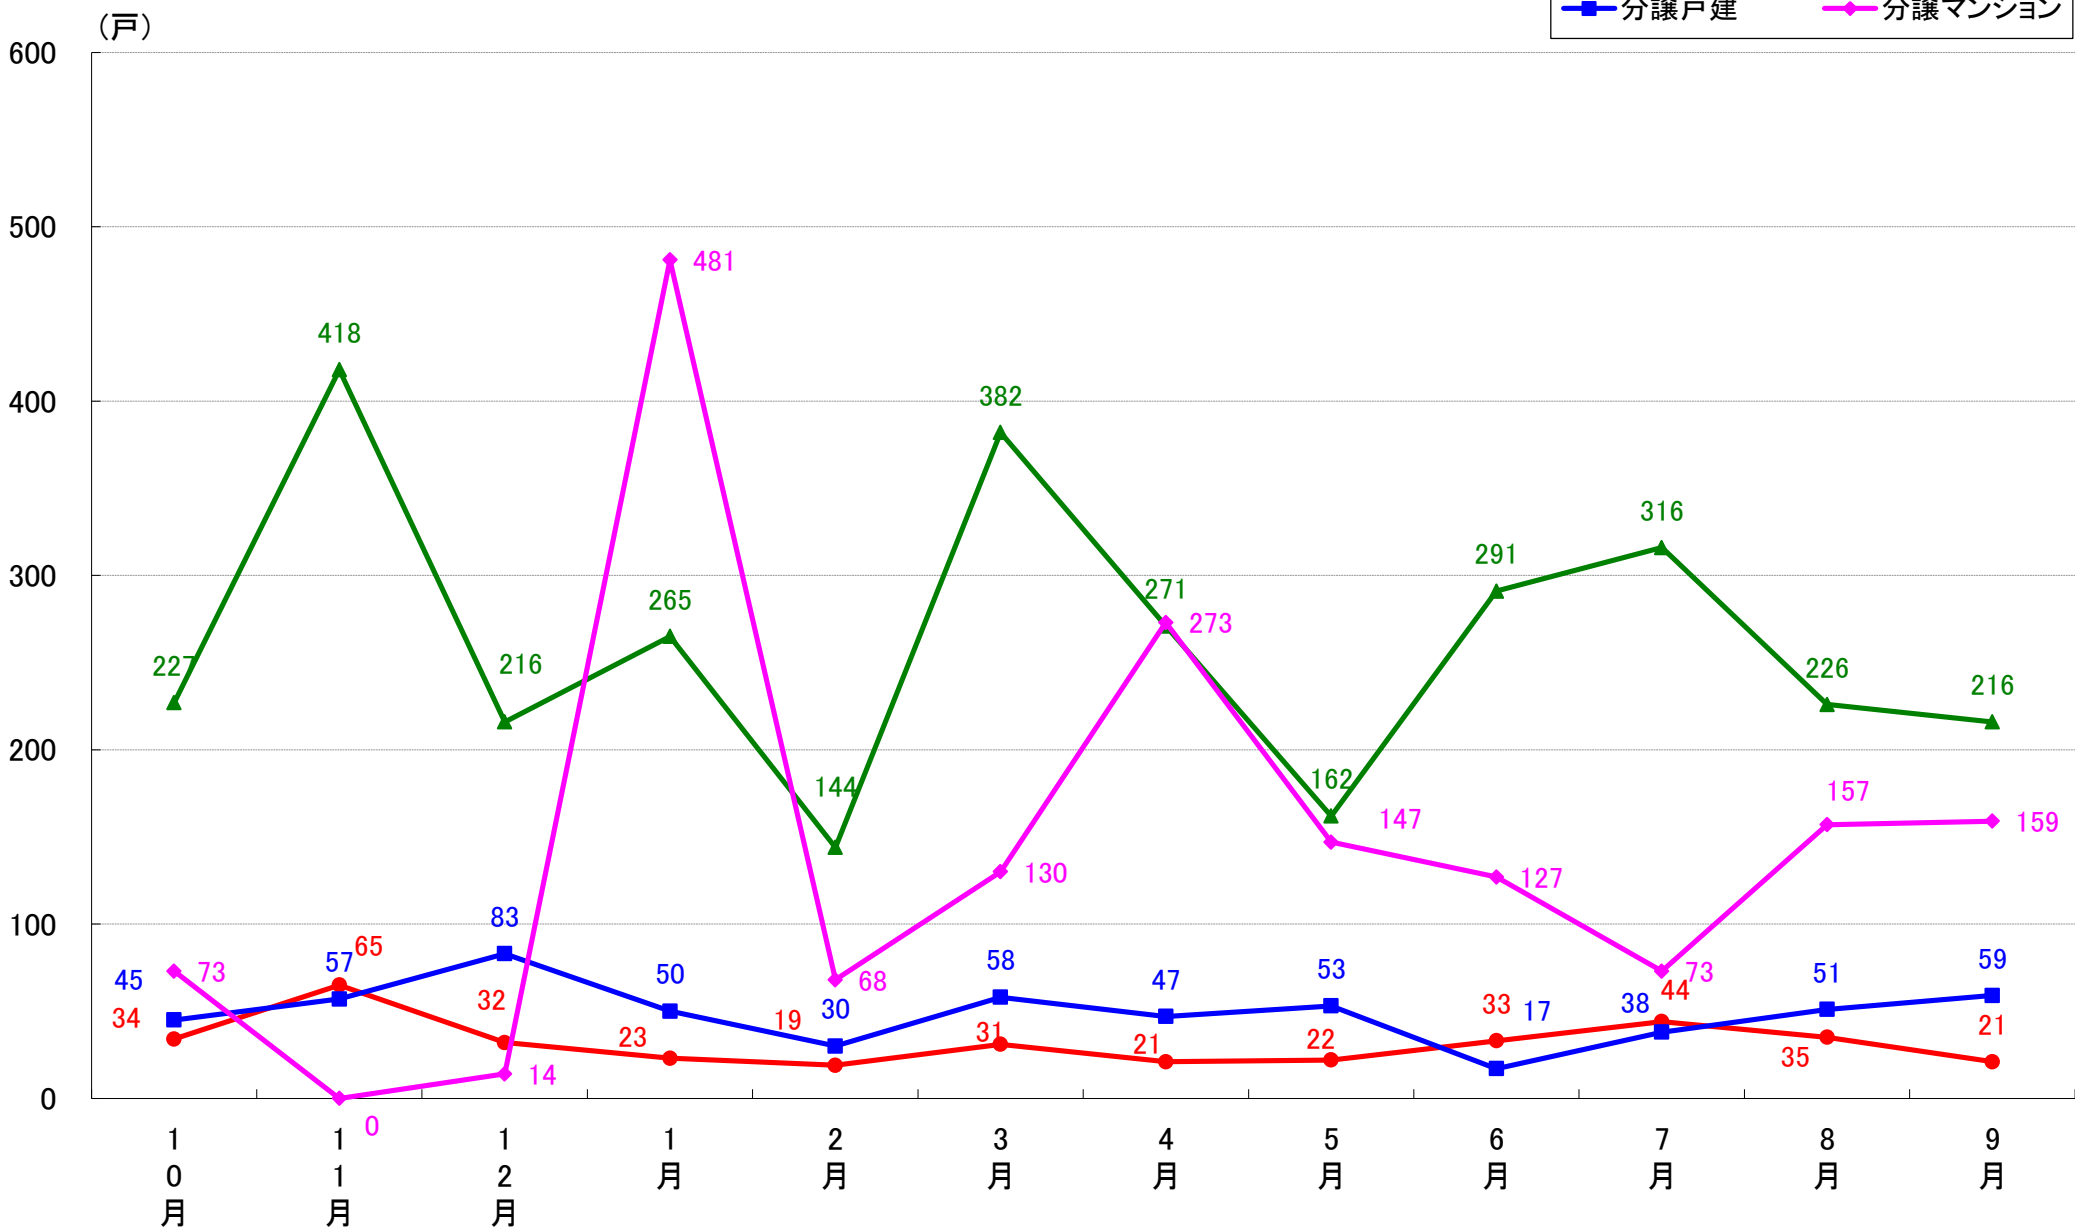

江東区 着工戸数推移

品川区 着工戸数推移

目黒区 着工戸数推移

大田区 着工戸数推移

世田谷区 着工戸数推移

渋谷区 着工戸数推移

中野区 着工戸数推移

杉並区 着工戸数推移

豊島区 着工戸数推移

北区 着工戸数推移

荒川区 着工戸数推移

板橋区 着工戸数推移

練馬区 着工戸数推移

足立区 着工戸数推移

葛飾区 着工戸数推移

江戸川区 着工戸数推移