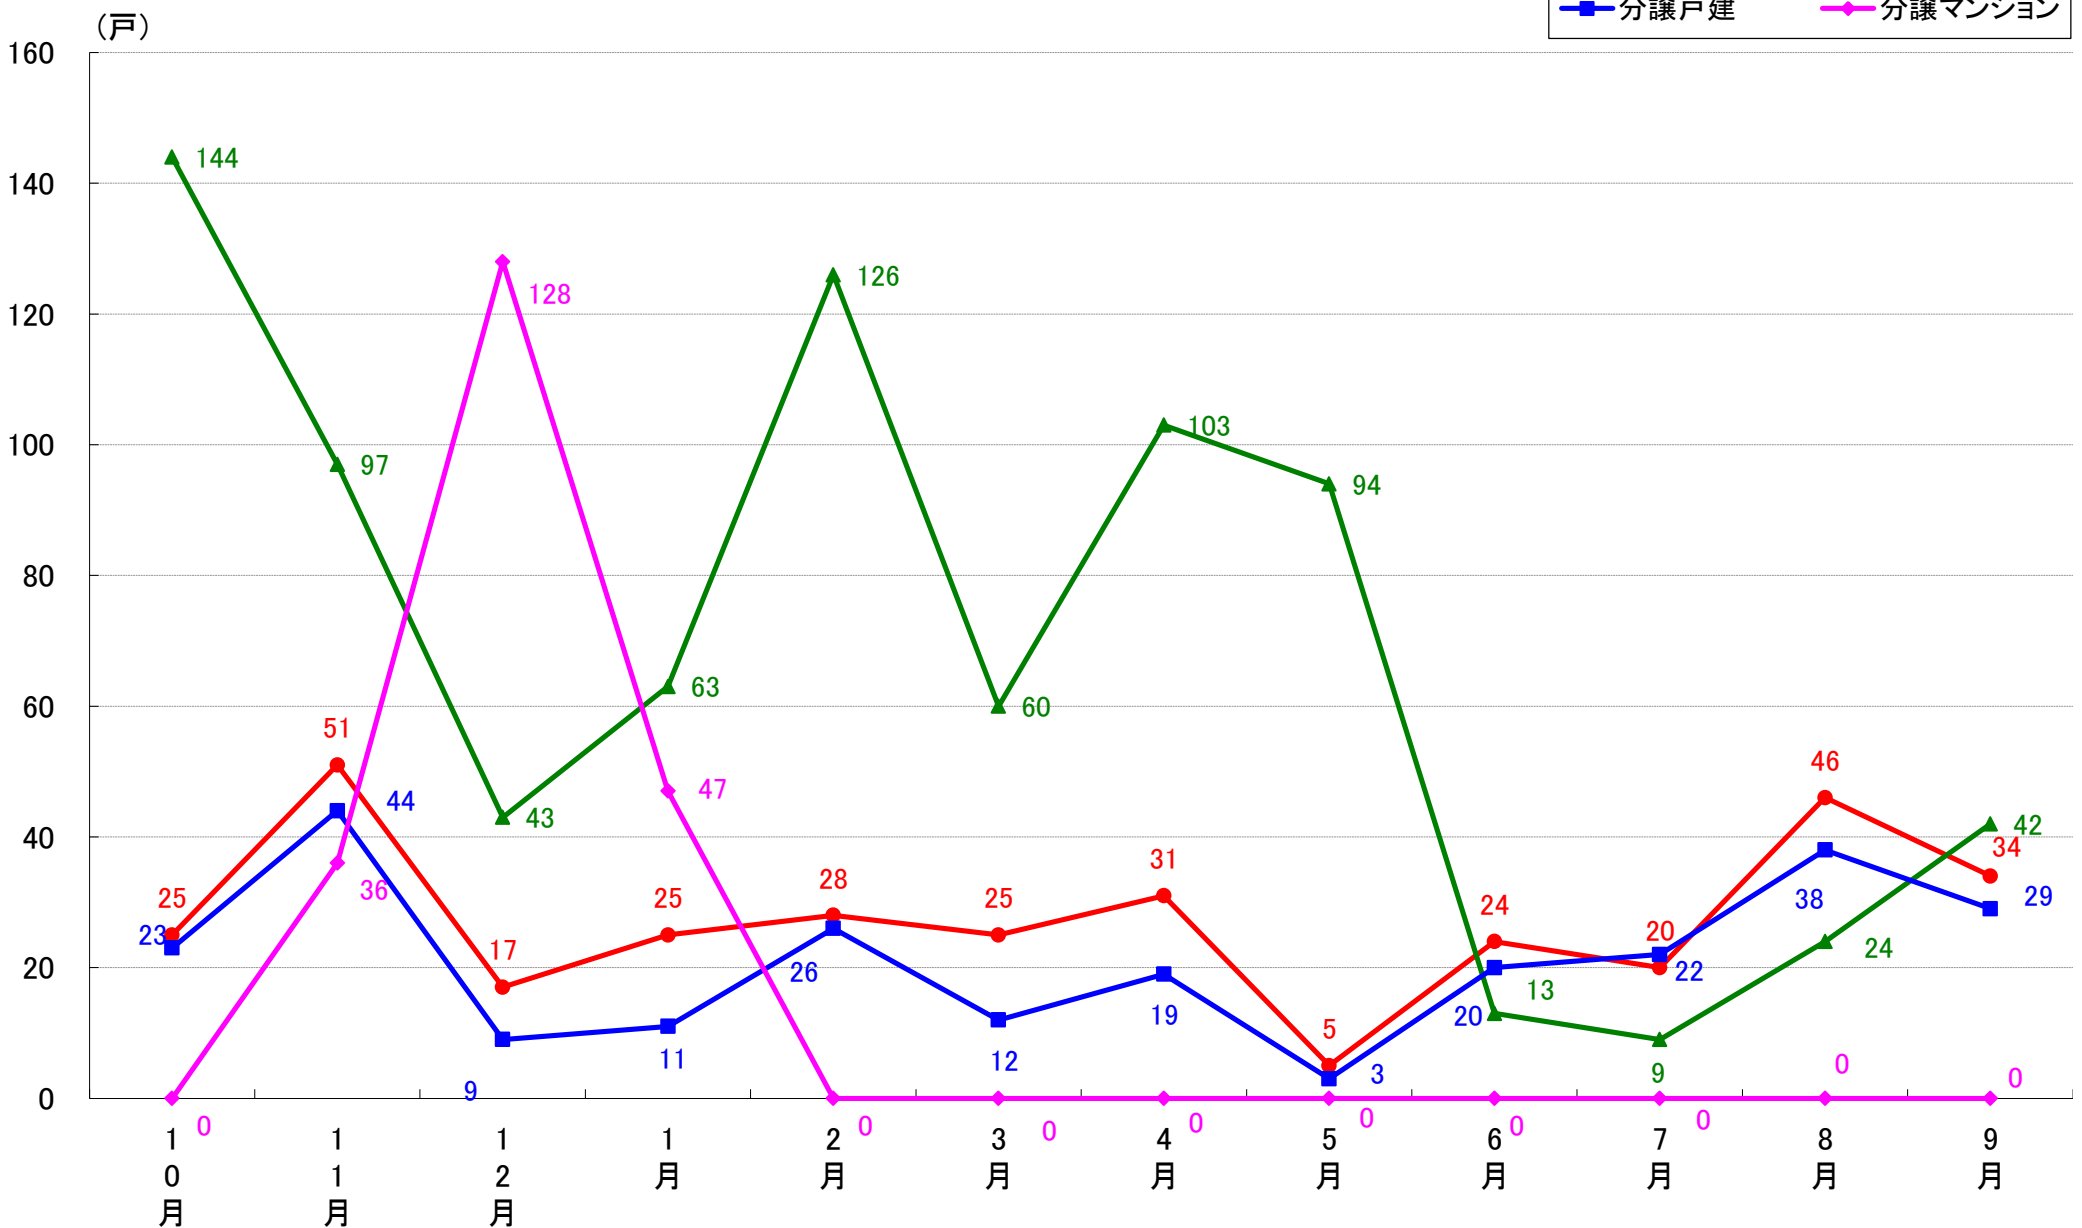

月報：千葉県千葉市の住宅着工数グラフ
令和元年9月版（平成30年10月～平成31年4月、令和元年5月～9月）

新興商事株式会社では標記の資料をまとめましたのでご案内申し上げます。

■データ出典

国土交通省 建築着工統計調査報告

■本資料作成

上記資料をもとに新興商事株式会社にて作成

千葉市 着工戸数推移

千葉市中央区 着工戸数推移