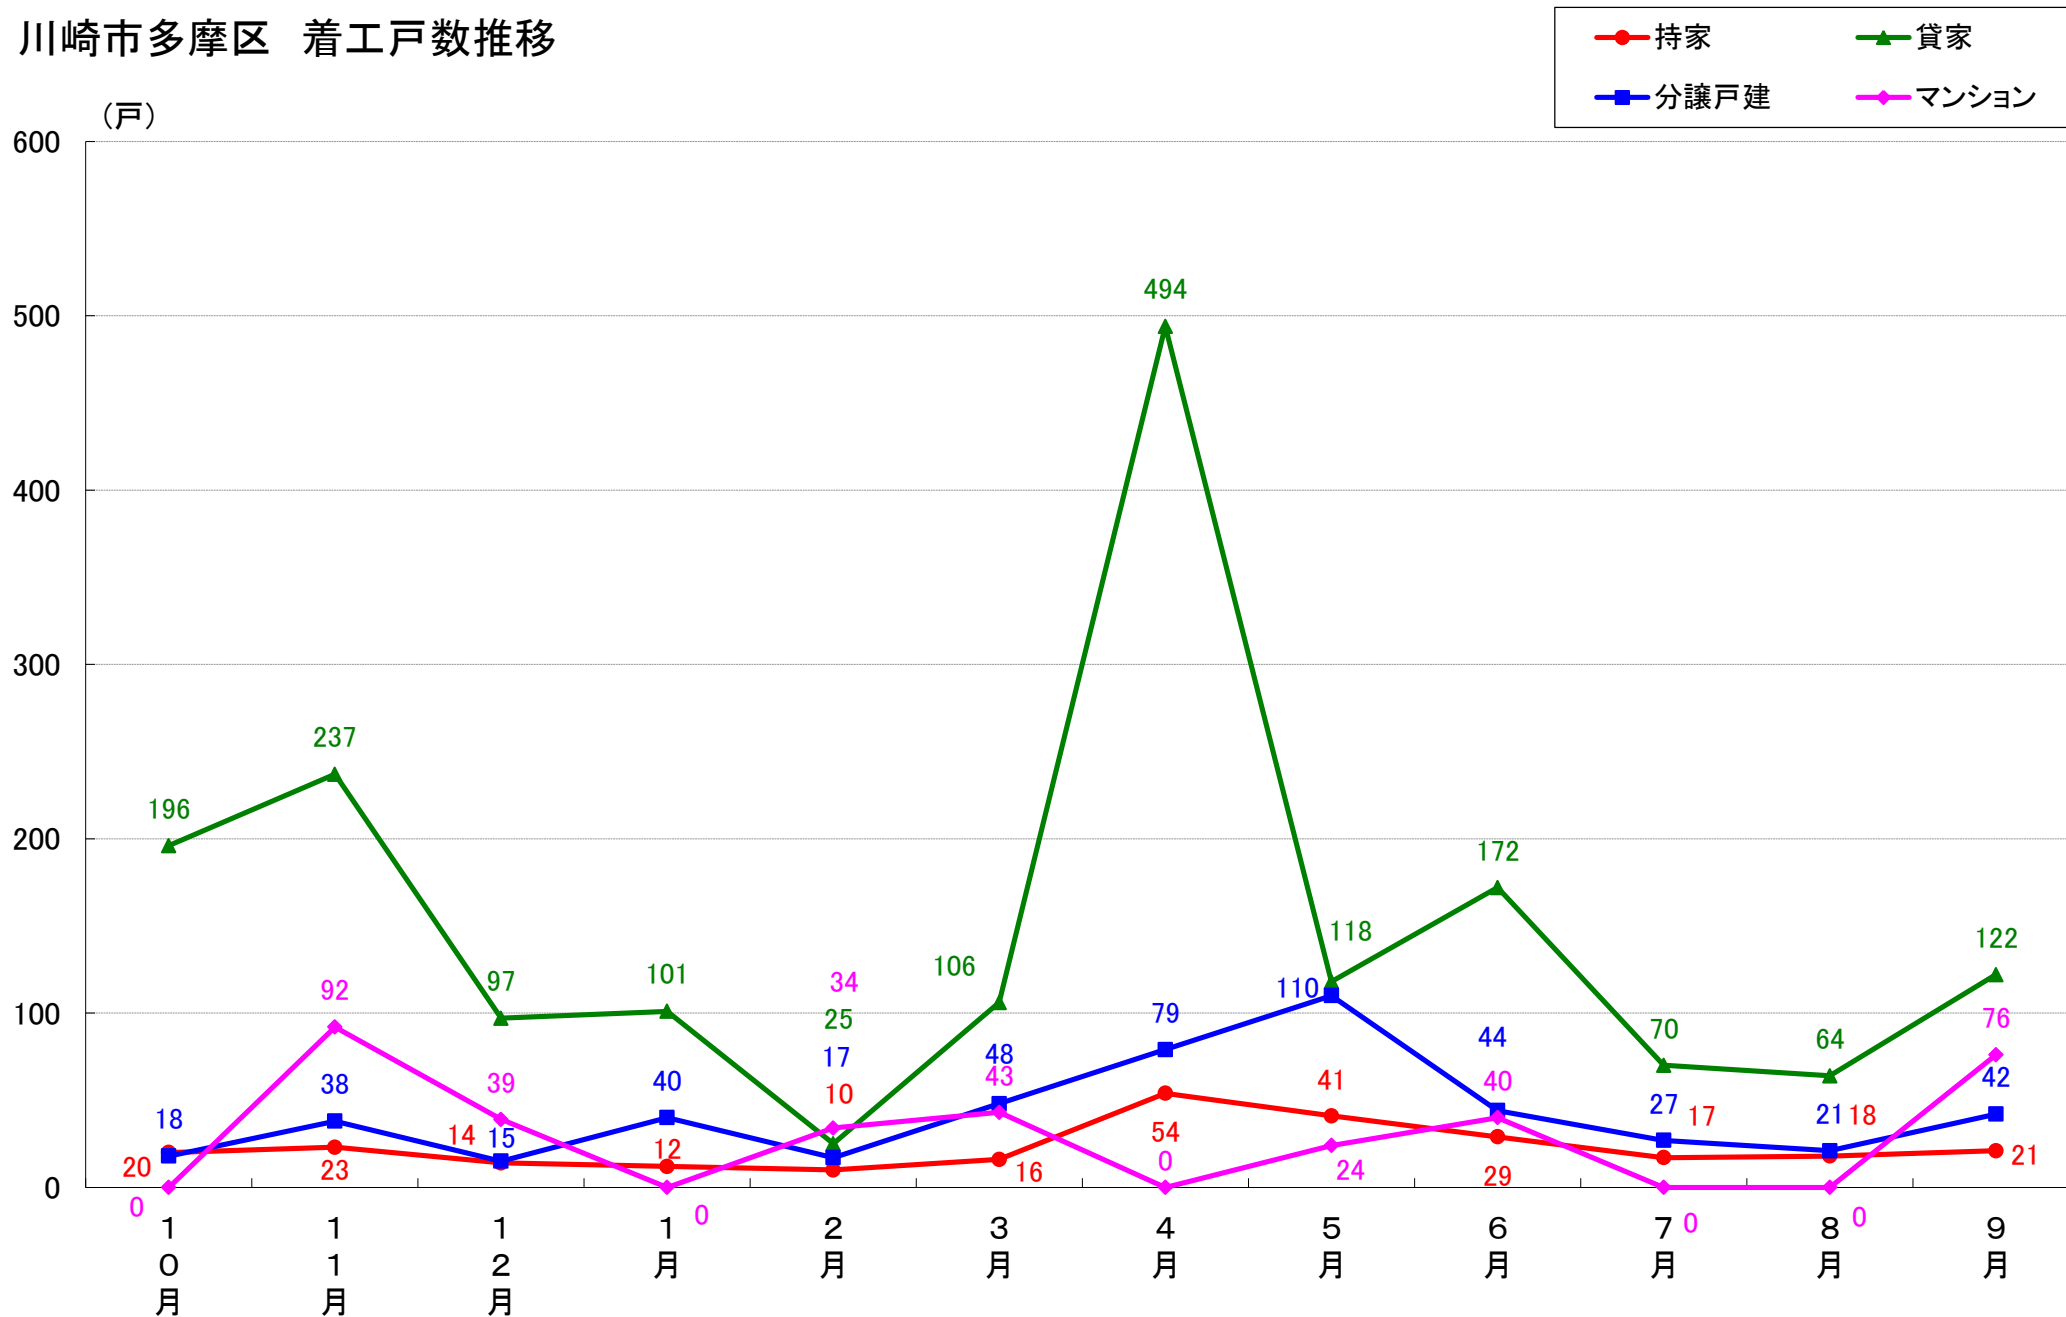

川崎市多摩区 着工戸数推移