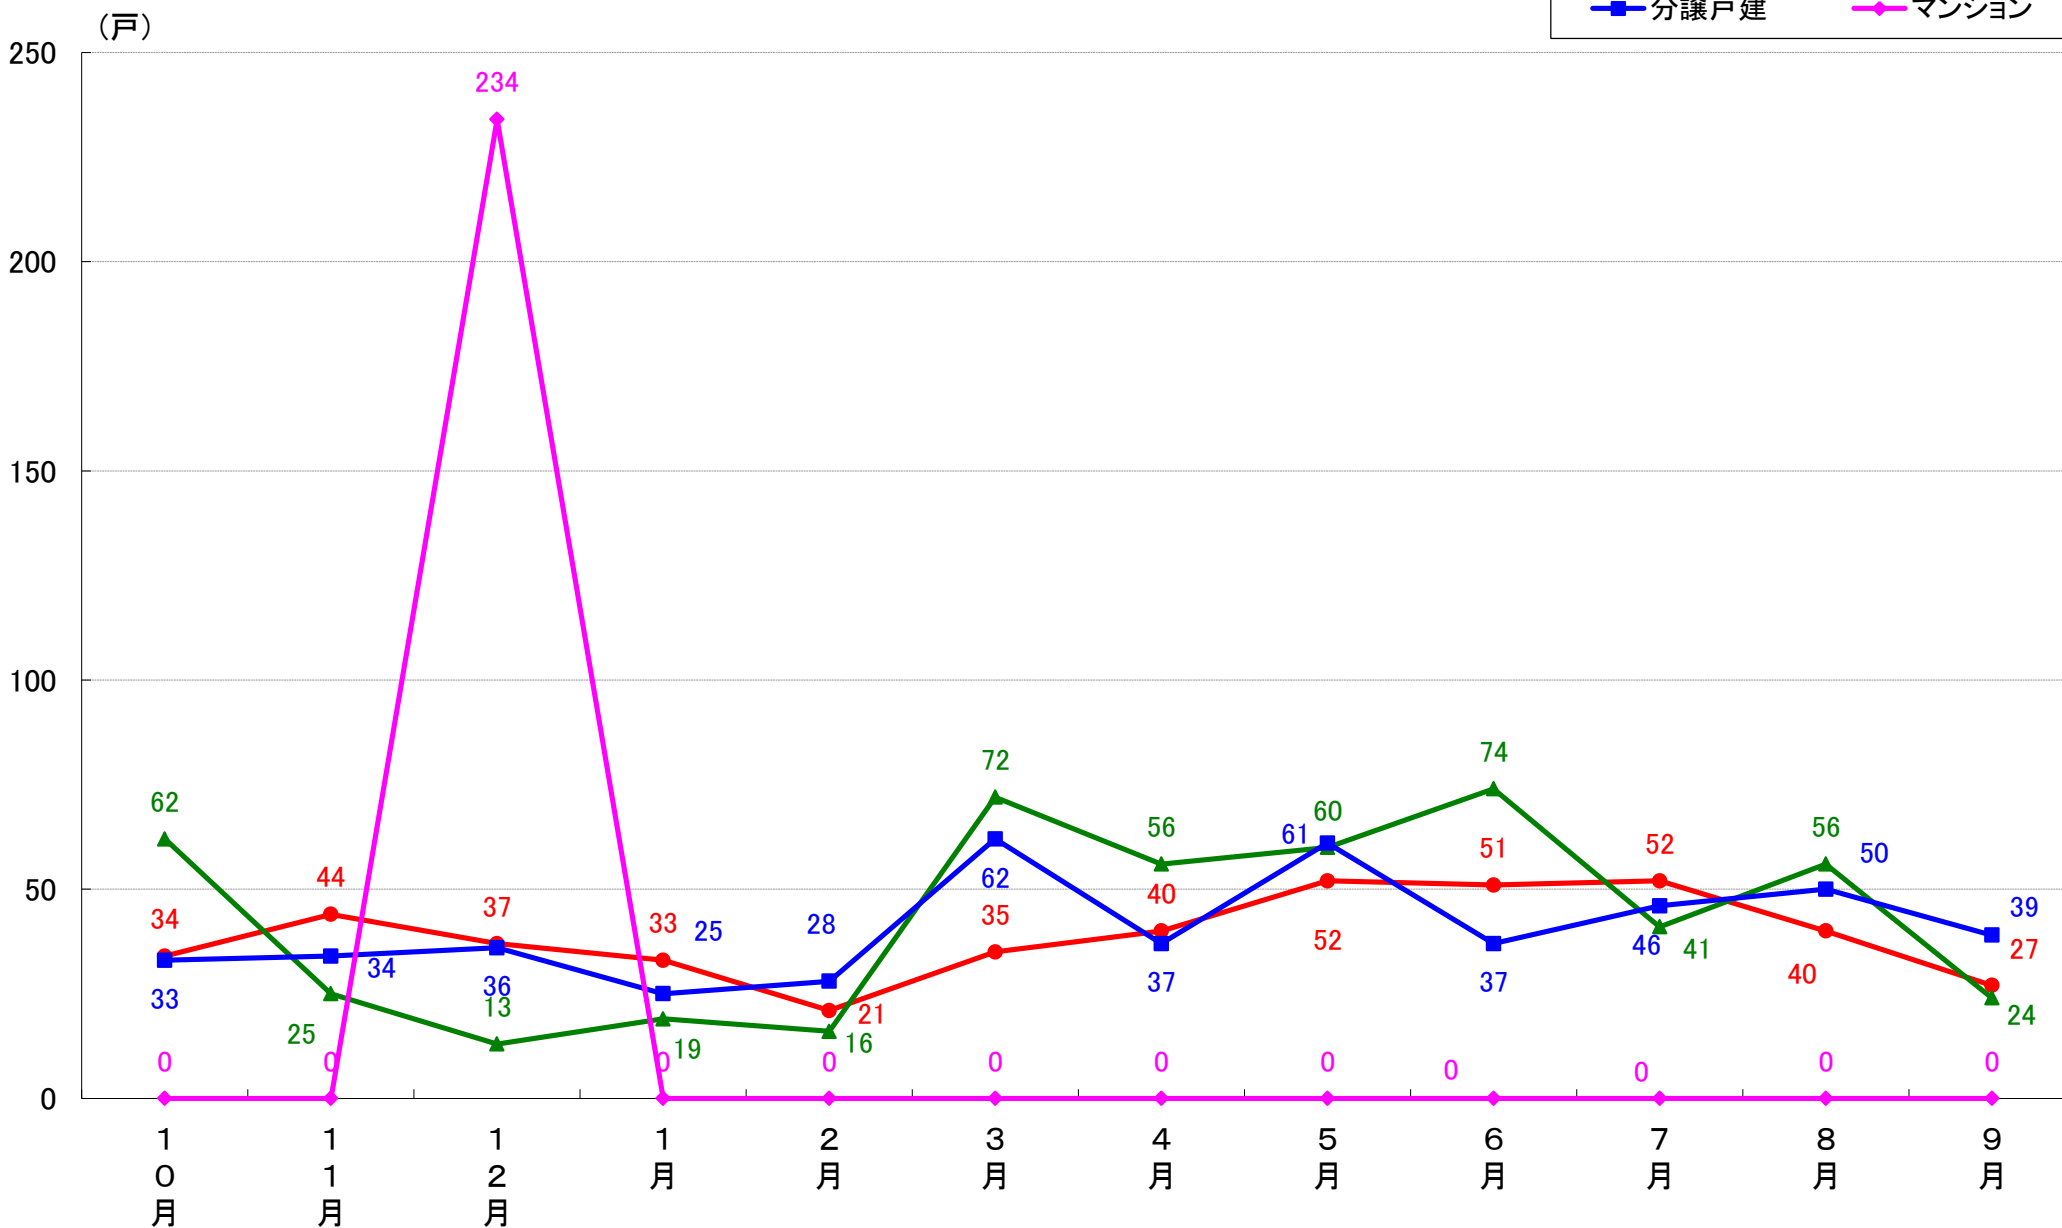

川崎市高津区 着工戸数推移

川崎市多摩区 着工戸数推移

川崎市宮前区 着工戸数推移

川崎市麻生区 着工戸数推移

相模原市 着工戸数推移

相模原市緑区 着工戸数推移

相模原市中央区 着工戸数推移

相模原市南区 着工戸数推移