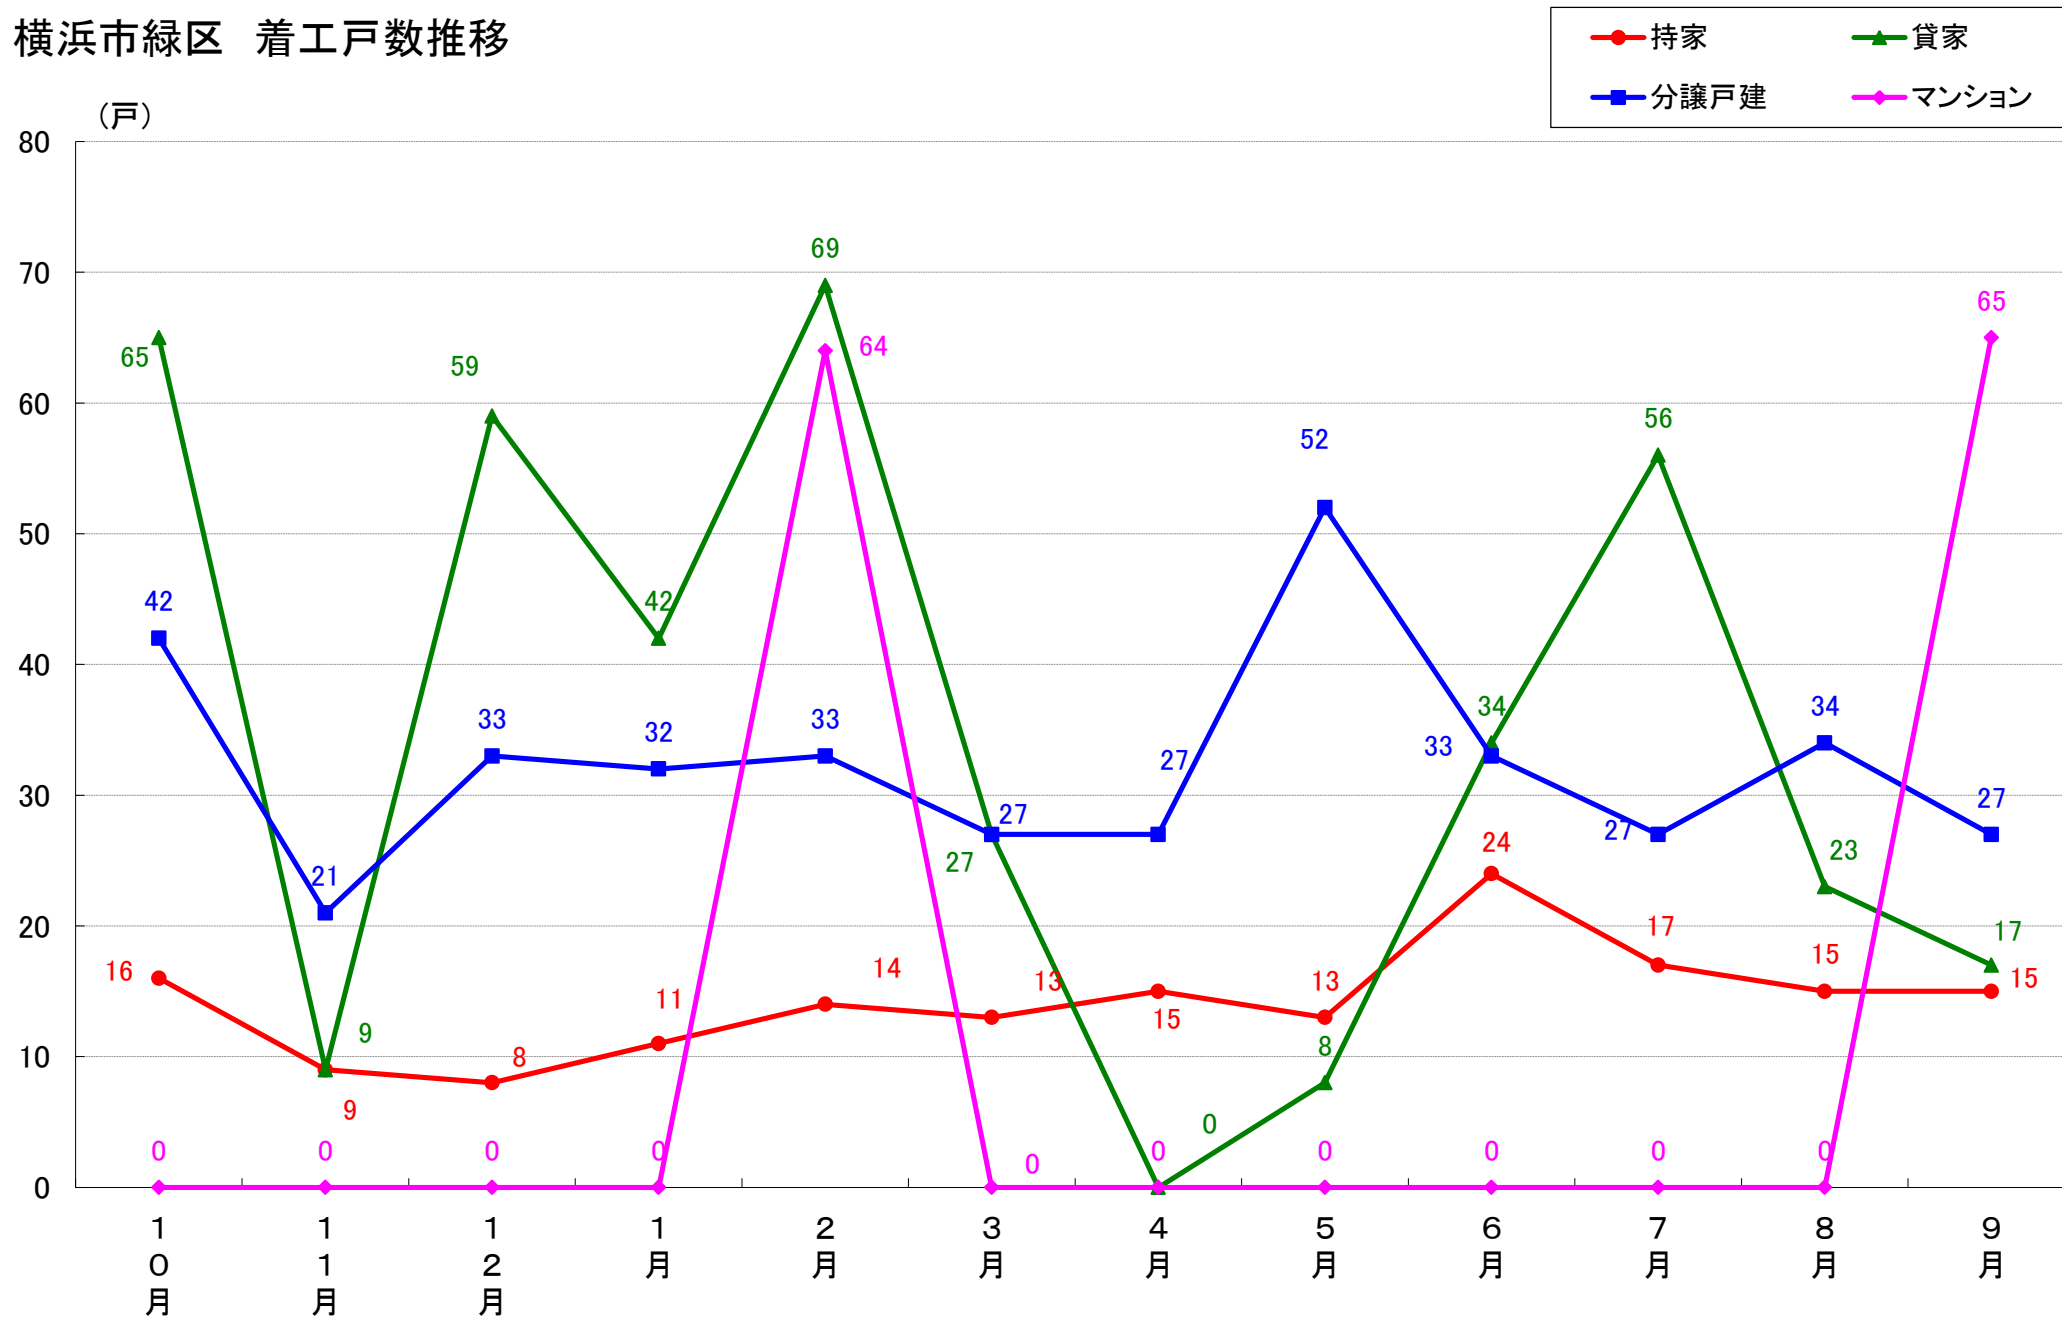

横浜市磯子区 着工戸数推移

横浜市金沢区 着工戸数推移

横浜市港北区 着工戸数推移

横浜市戸塚区 着工戸数推移

横浜市港南区 着工戸数推移

横浜市旭区 着工戸数推移

横浜市緑区 着工戸数推移

横浜市瀬谷区 着工戸数推移