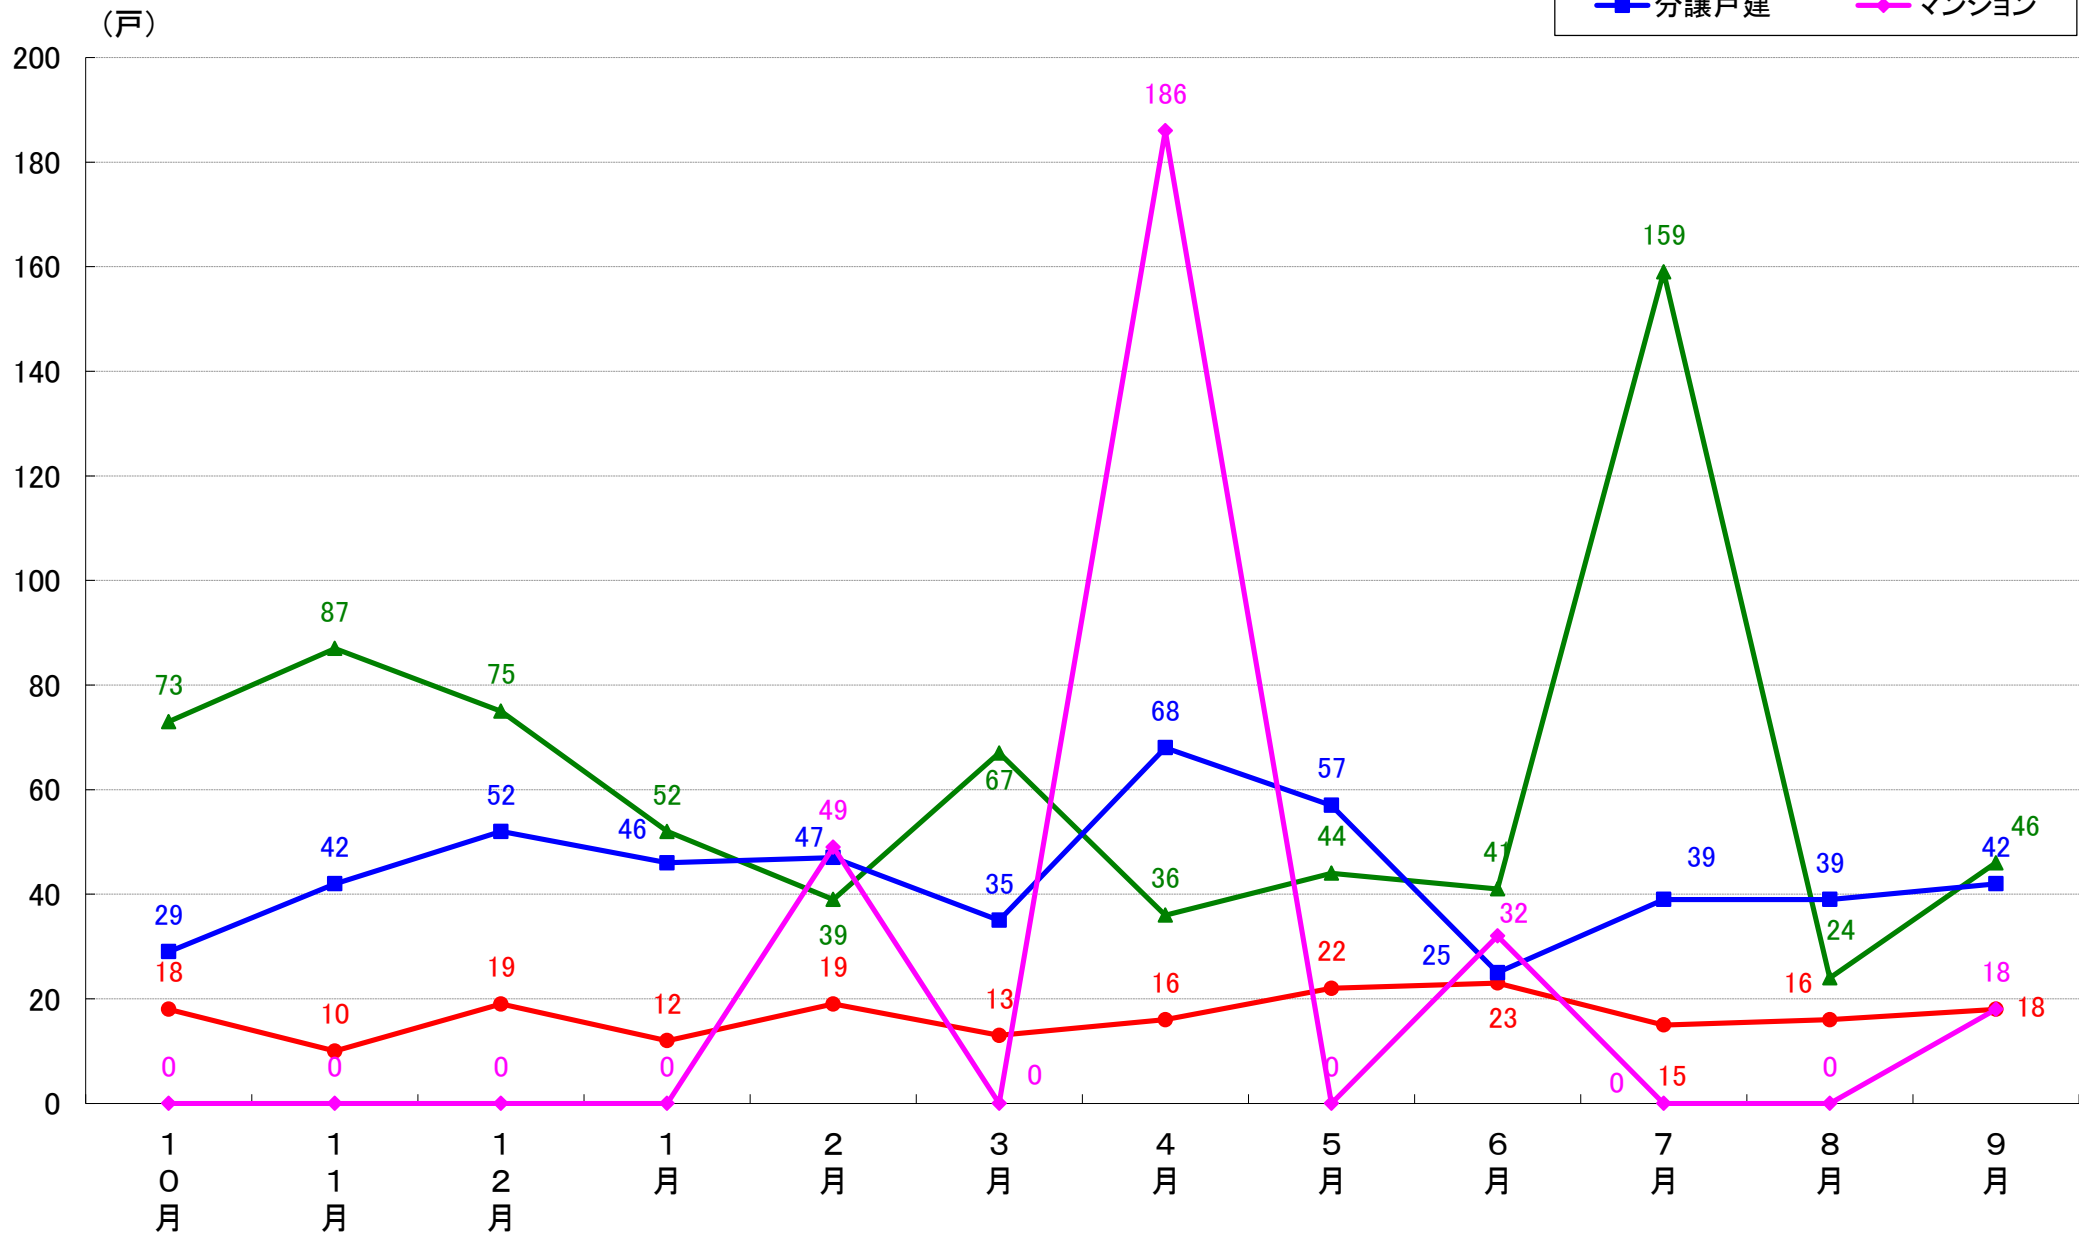

上記資料をもとに新興商事株式会社にて作成

横浜市 着工戸数推移

横浜市鶴見区 着工戸数推移

横浜市神奈川区 着工戸数推移

横浜市西区 着工戸数推移

横浜市中区 着工戸数推移

横浜市南区 着工戸数推移

横浜市保土ヶ谷区 着工戸数推移