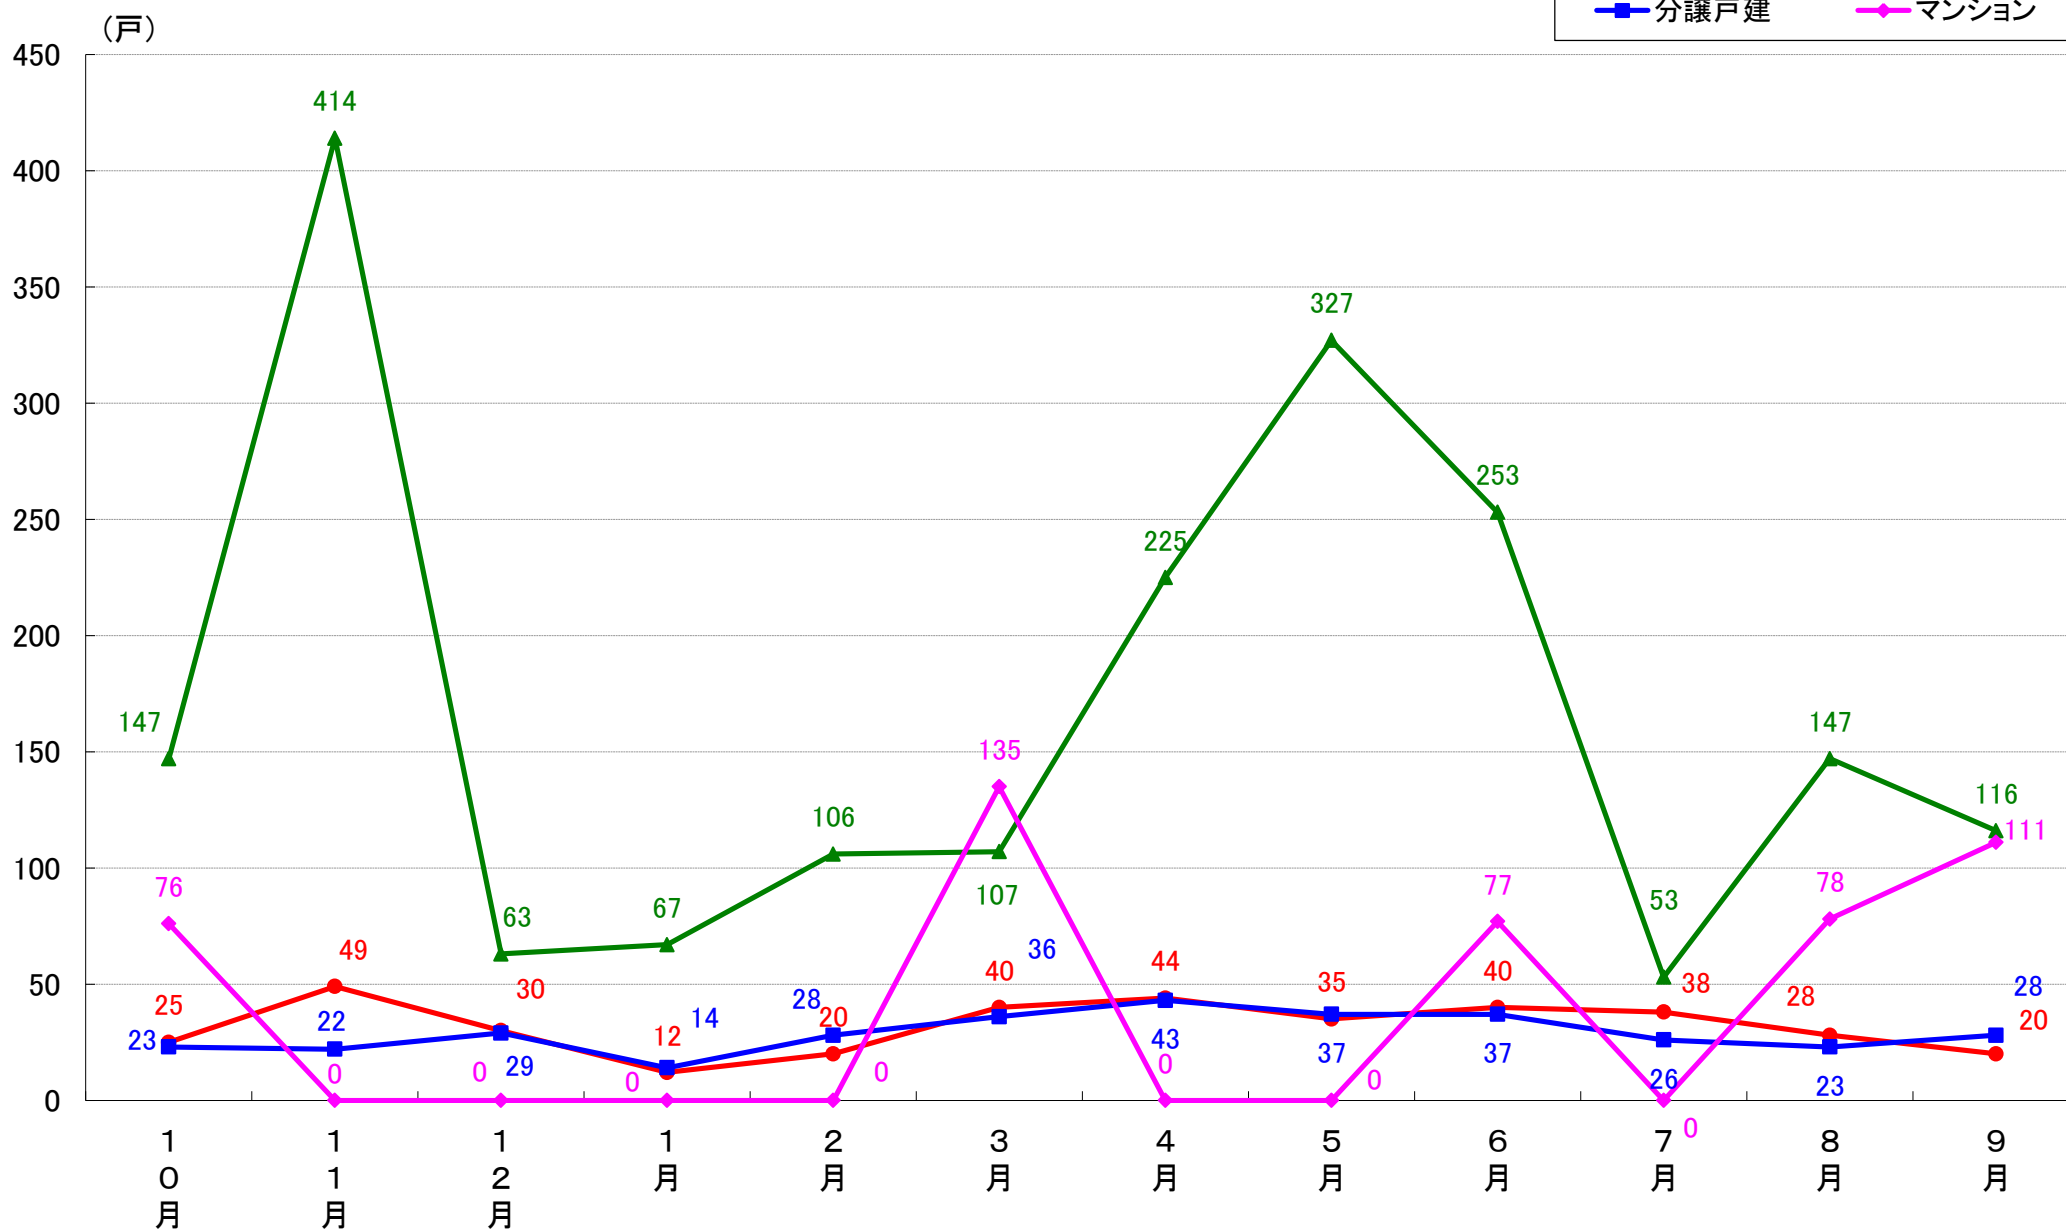

横浜市栄区 着工戸数推移

横浜市泉区 着工戸数推移

横浜市青葉区 着工戸数推移

横浜市都筑区 着工戸数推移

川崎市 着工戸数推移

川崎市川崎区 着工戸数推移

川崎市幸区 着工戸数推移

川崎市中原区 着工戸数推移