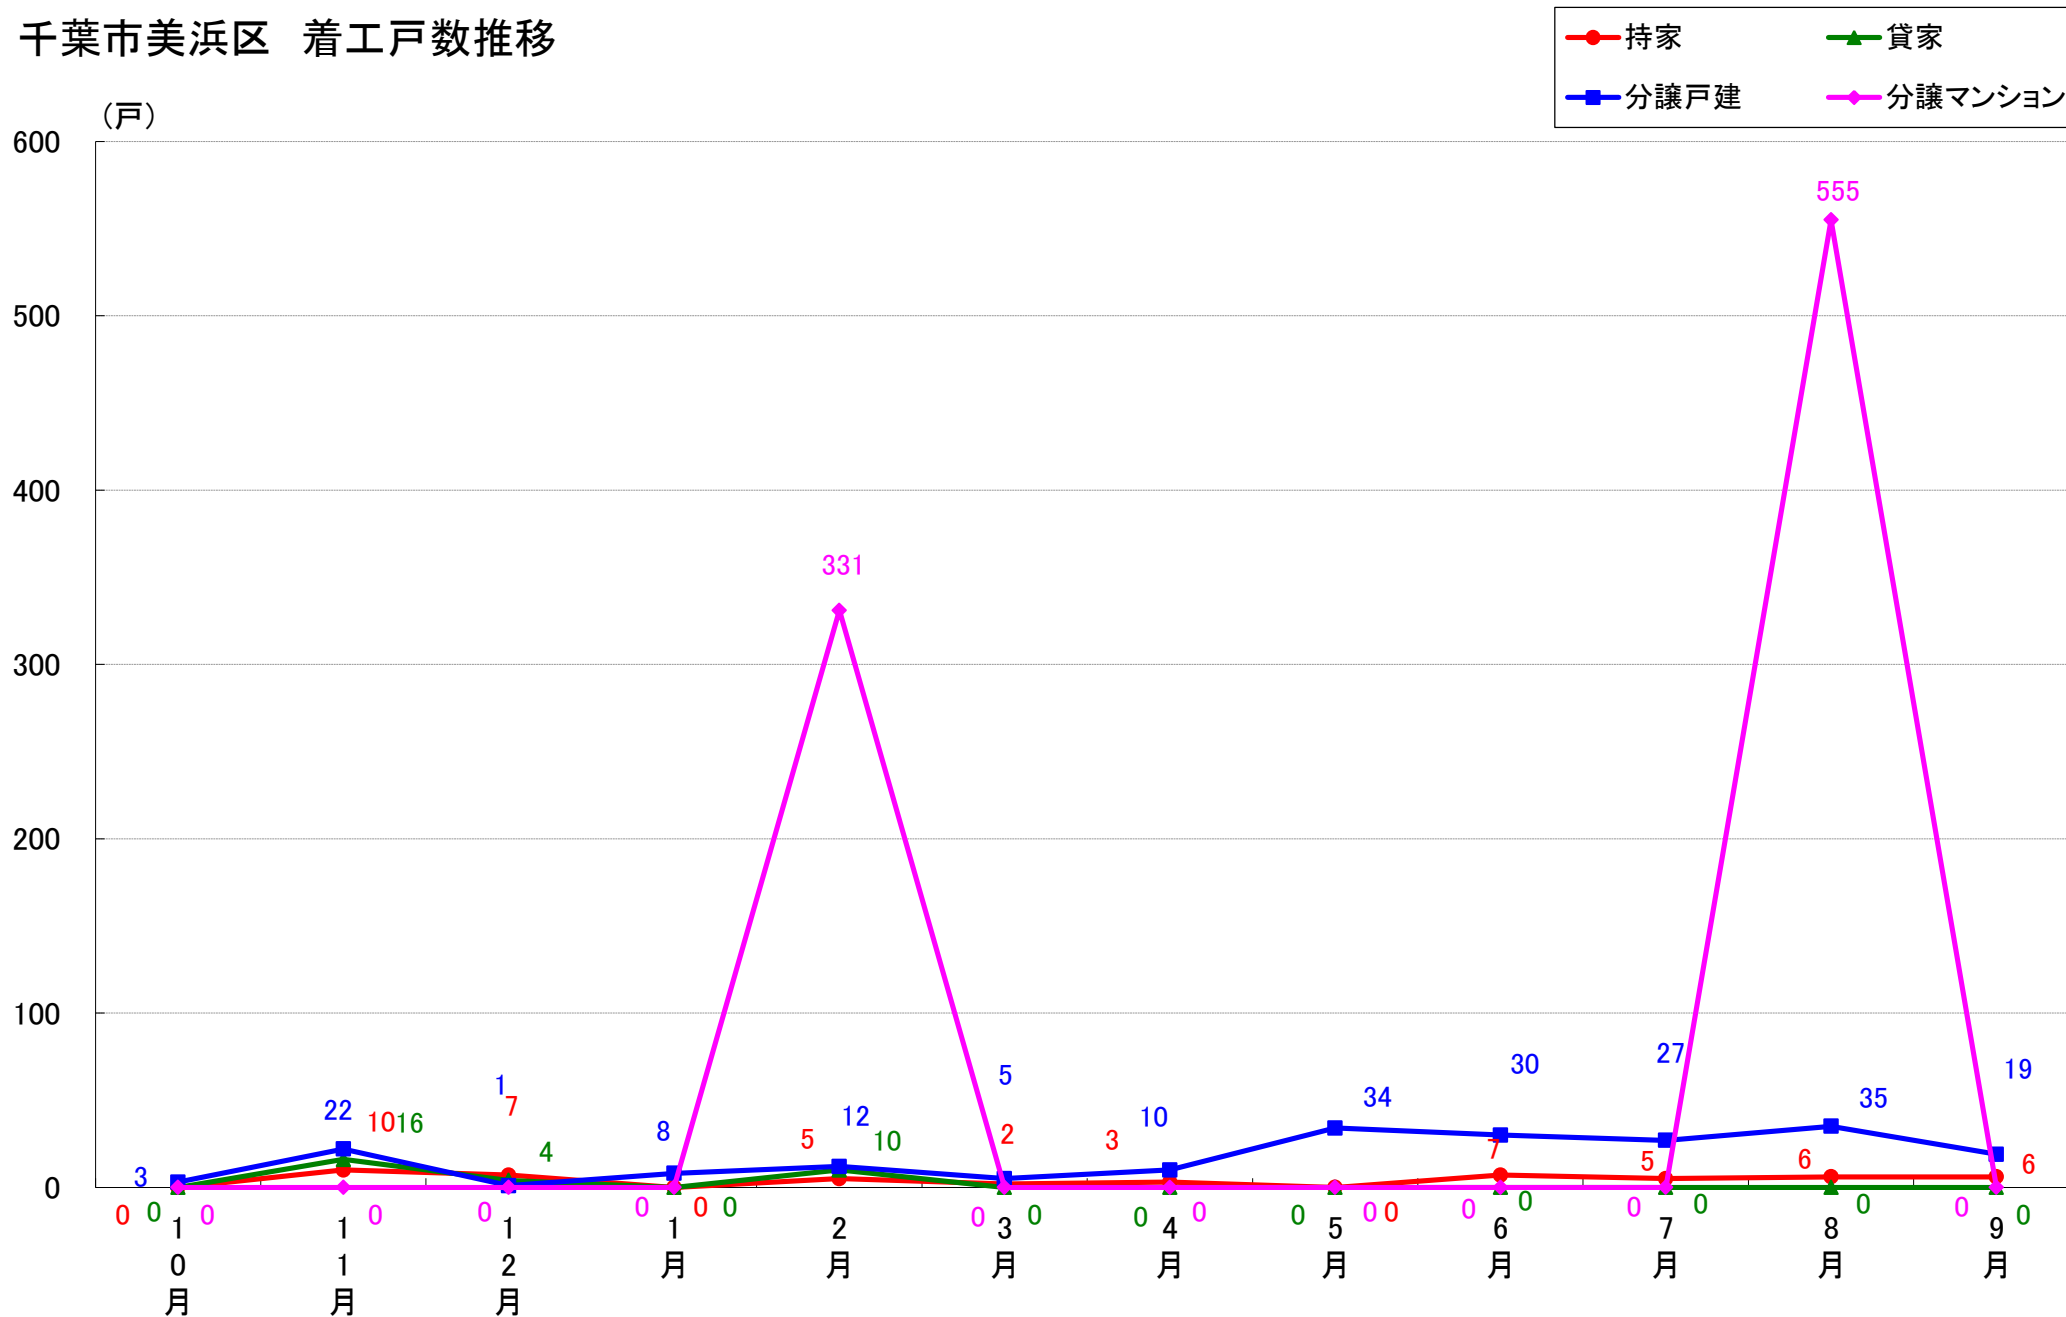

月報：千葉県千葉市の住宅着工数グラフ
令和元年9月版（平成30年10月～平成31年4月、令和元年5月～9月）

新興商事株式会社では標記の資料をまとめましたのでご案内申し上げます。

■データ出典

国土交通省 建築着工統計調査報告

■本資料作成

上記資料をもとに新興商事株式会社にて作成

千葉市 着工戸数推移

千葉市中央区 着工戸数推移

千葉市花見川区 着工戸数推移

千葉市稲毛区 着工戸数推移

千葉市若葉区 着工戸数推移

千葉市緑区 着工戸数推移

千葉市美浜区 着工戸数推移

関係者各位

新興商事株式会社

問合せ先：堀江