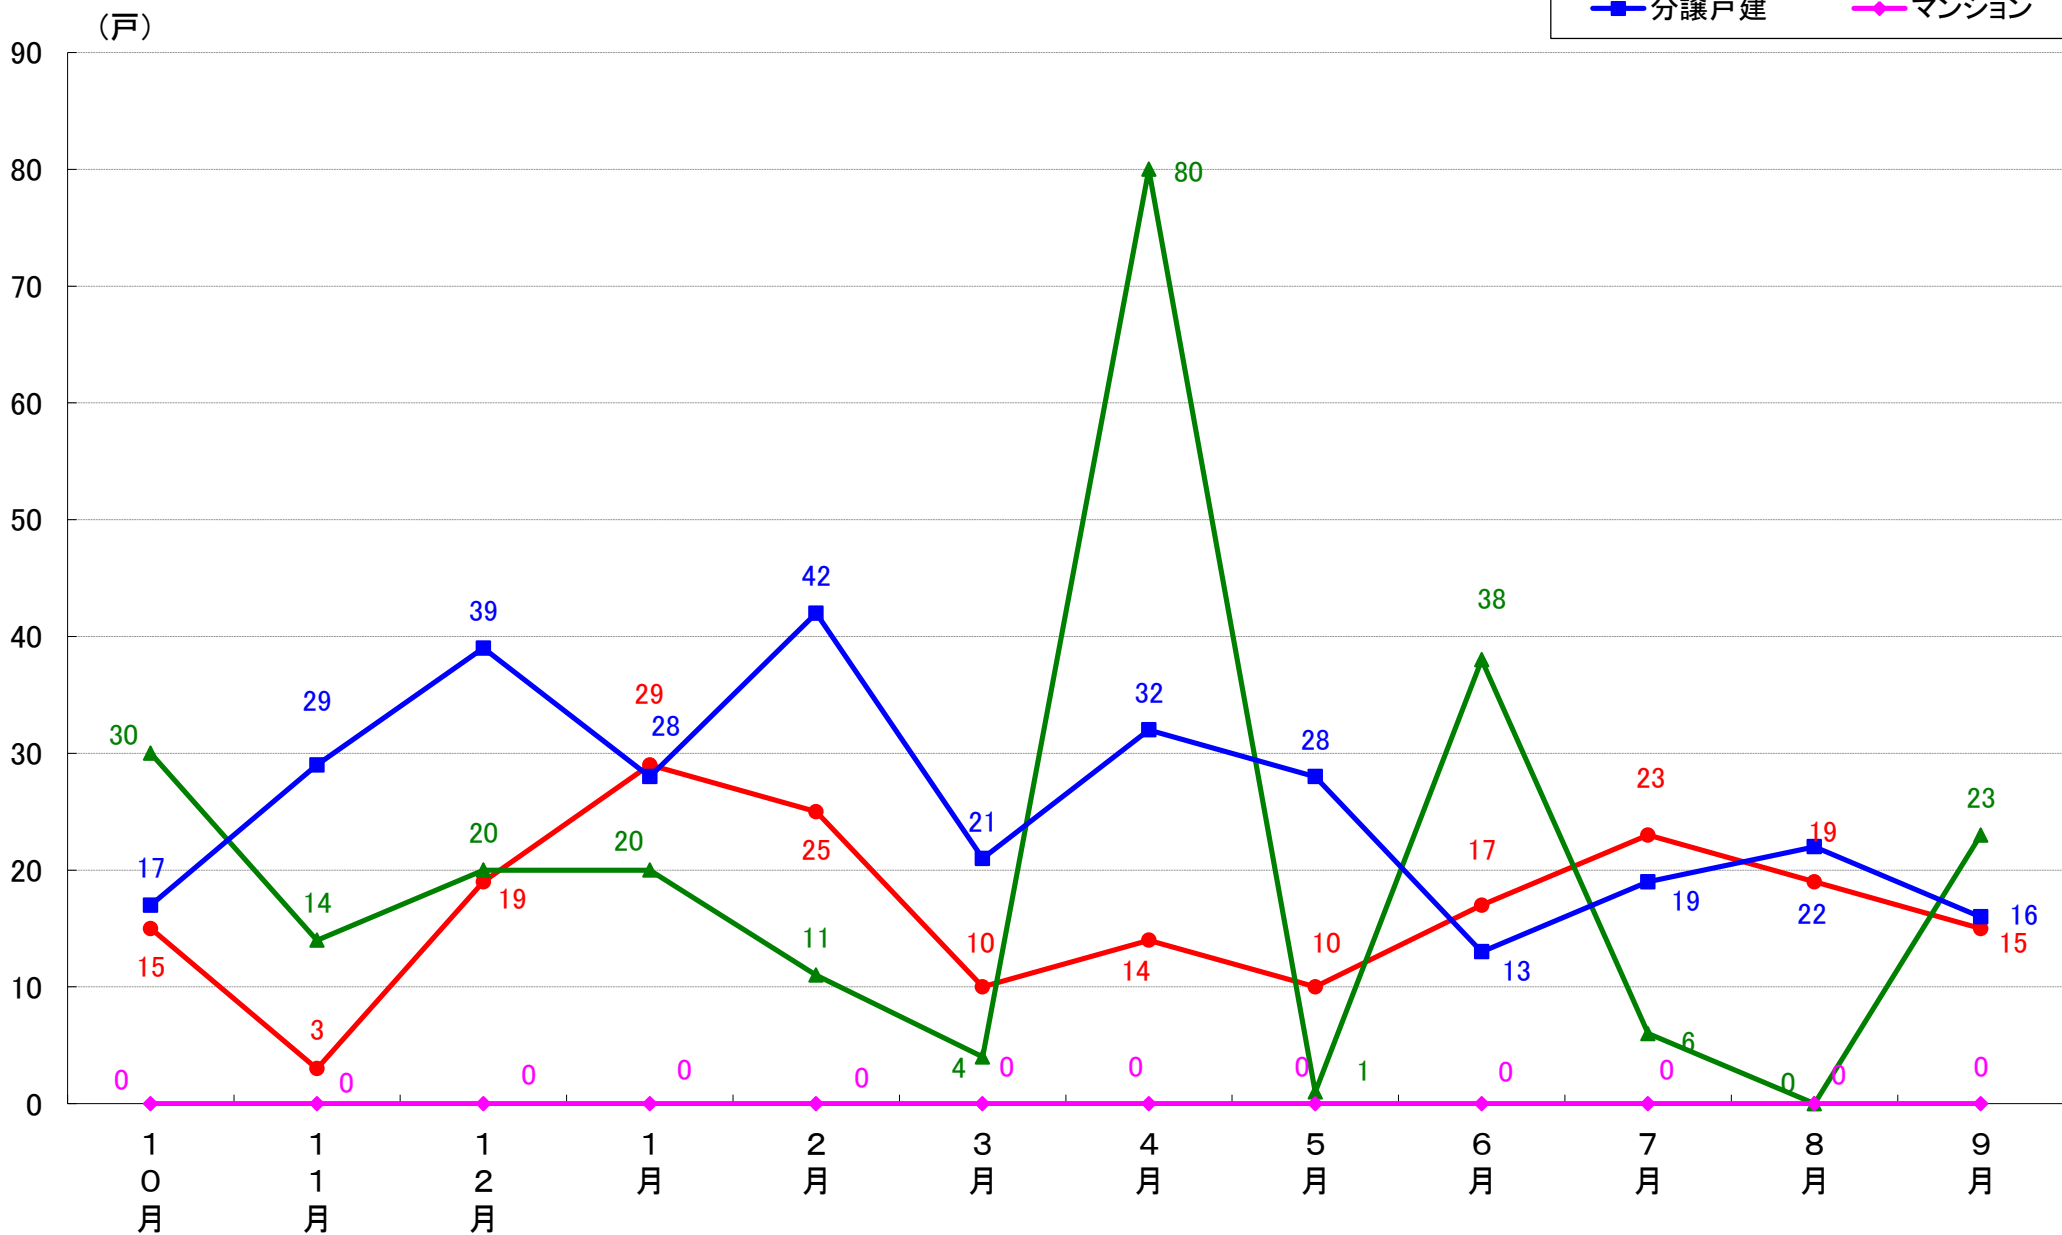

横浜市磯子区 着工戸数推移

横浜市金沢区 着工戸数推移

横浜市港北区 着工戸数推移

横浜市戸塚区 着工戸数推移

横浜市港南区 着工戸数推移

横浜市旭区 着工戸数推移

横浜市緑区 着工戸数推移

横浜市瀬谷区 着工戸数推移