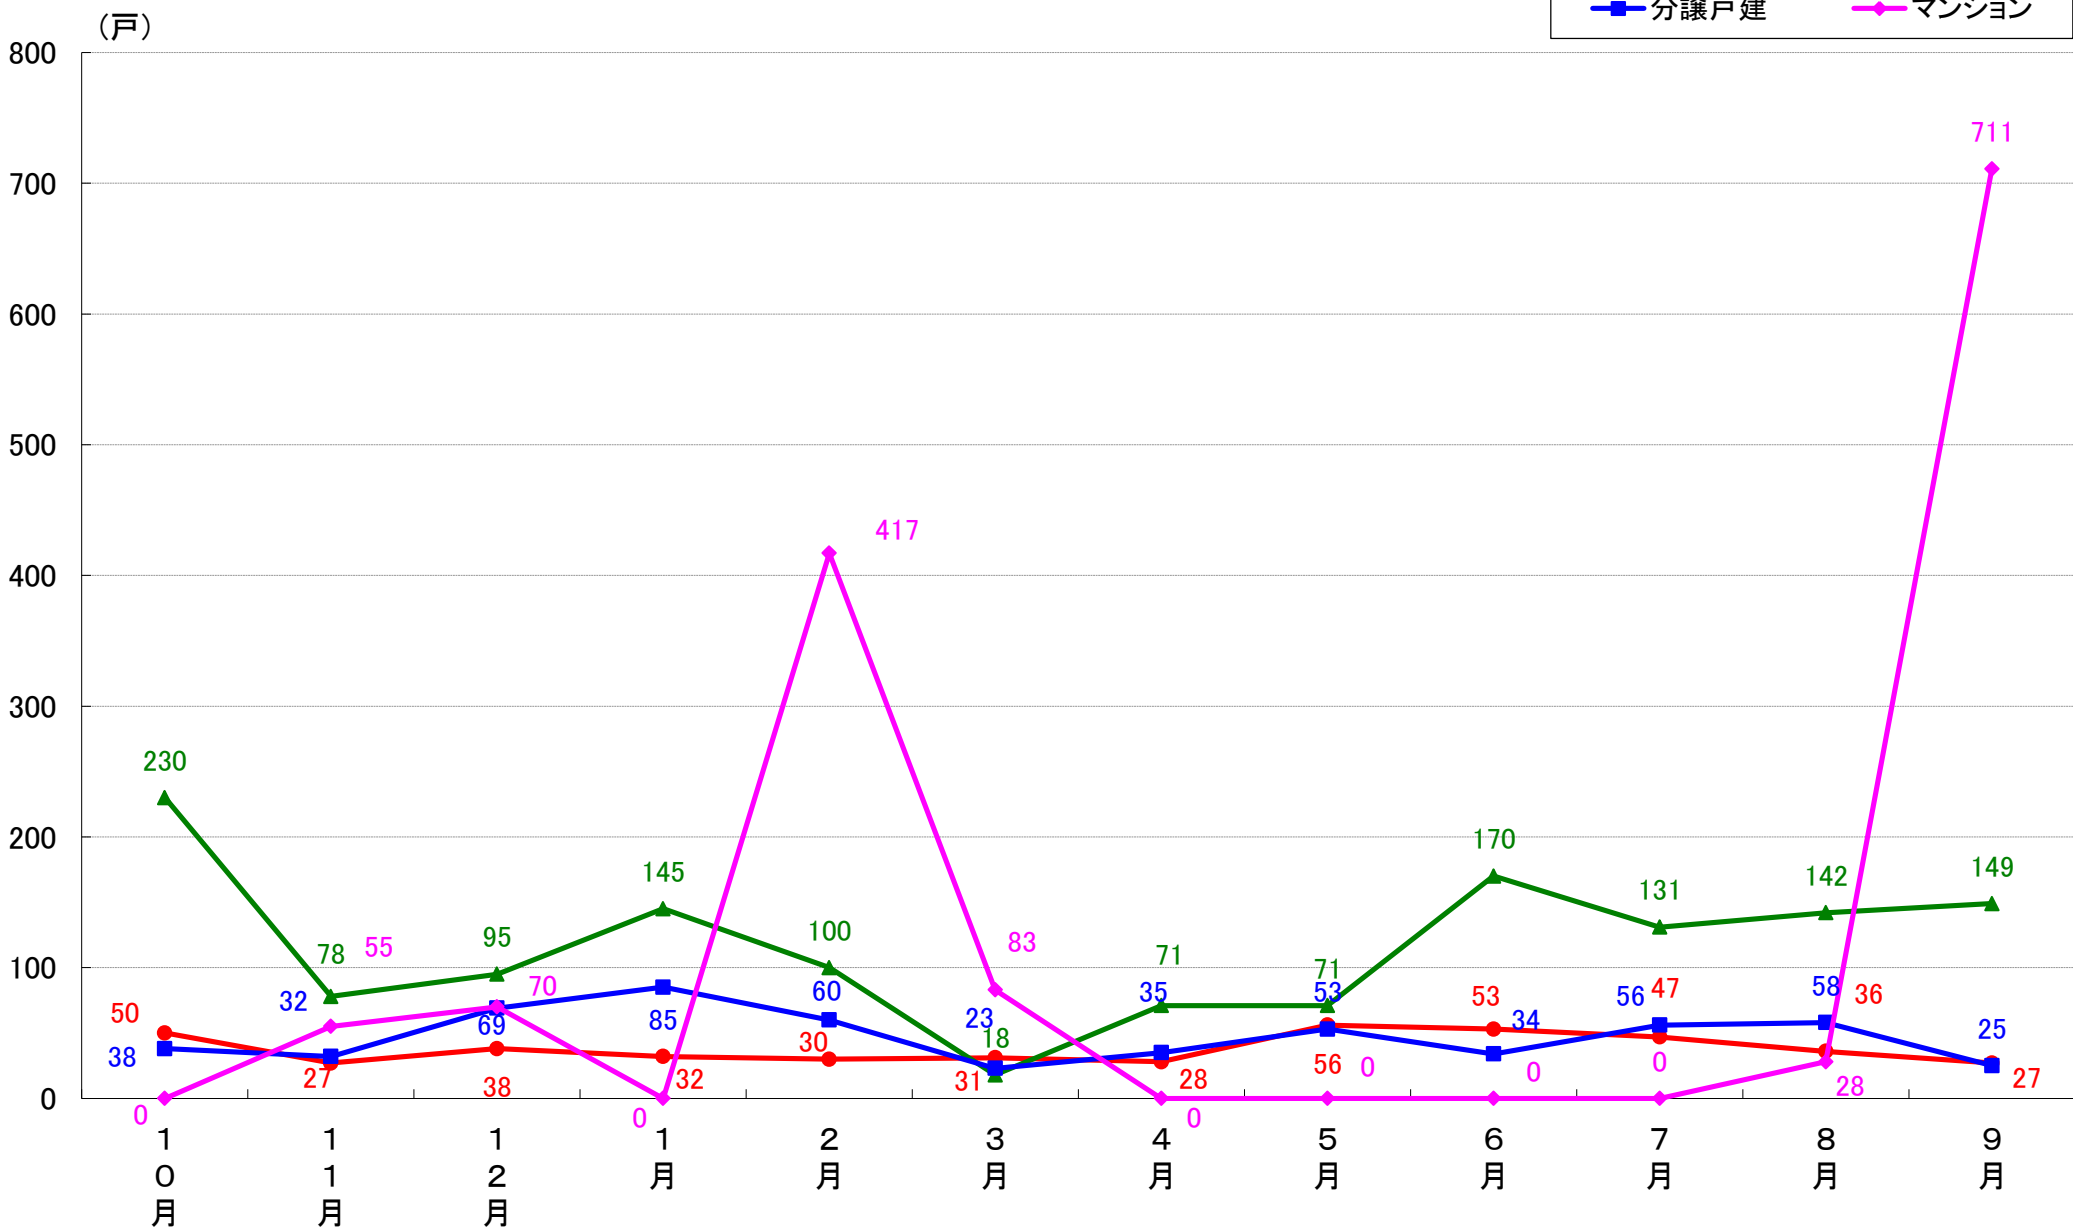

横浜市港北区 着工戸数推移