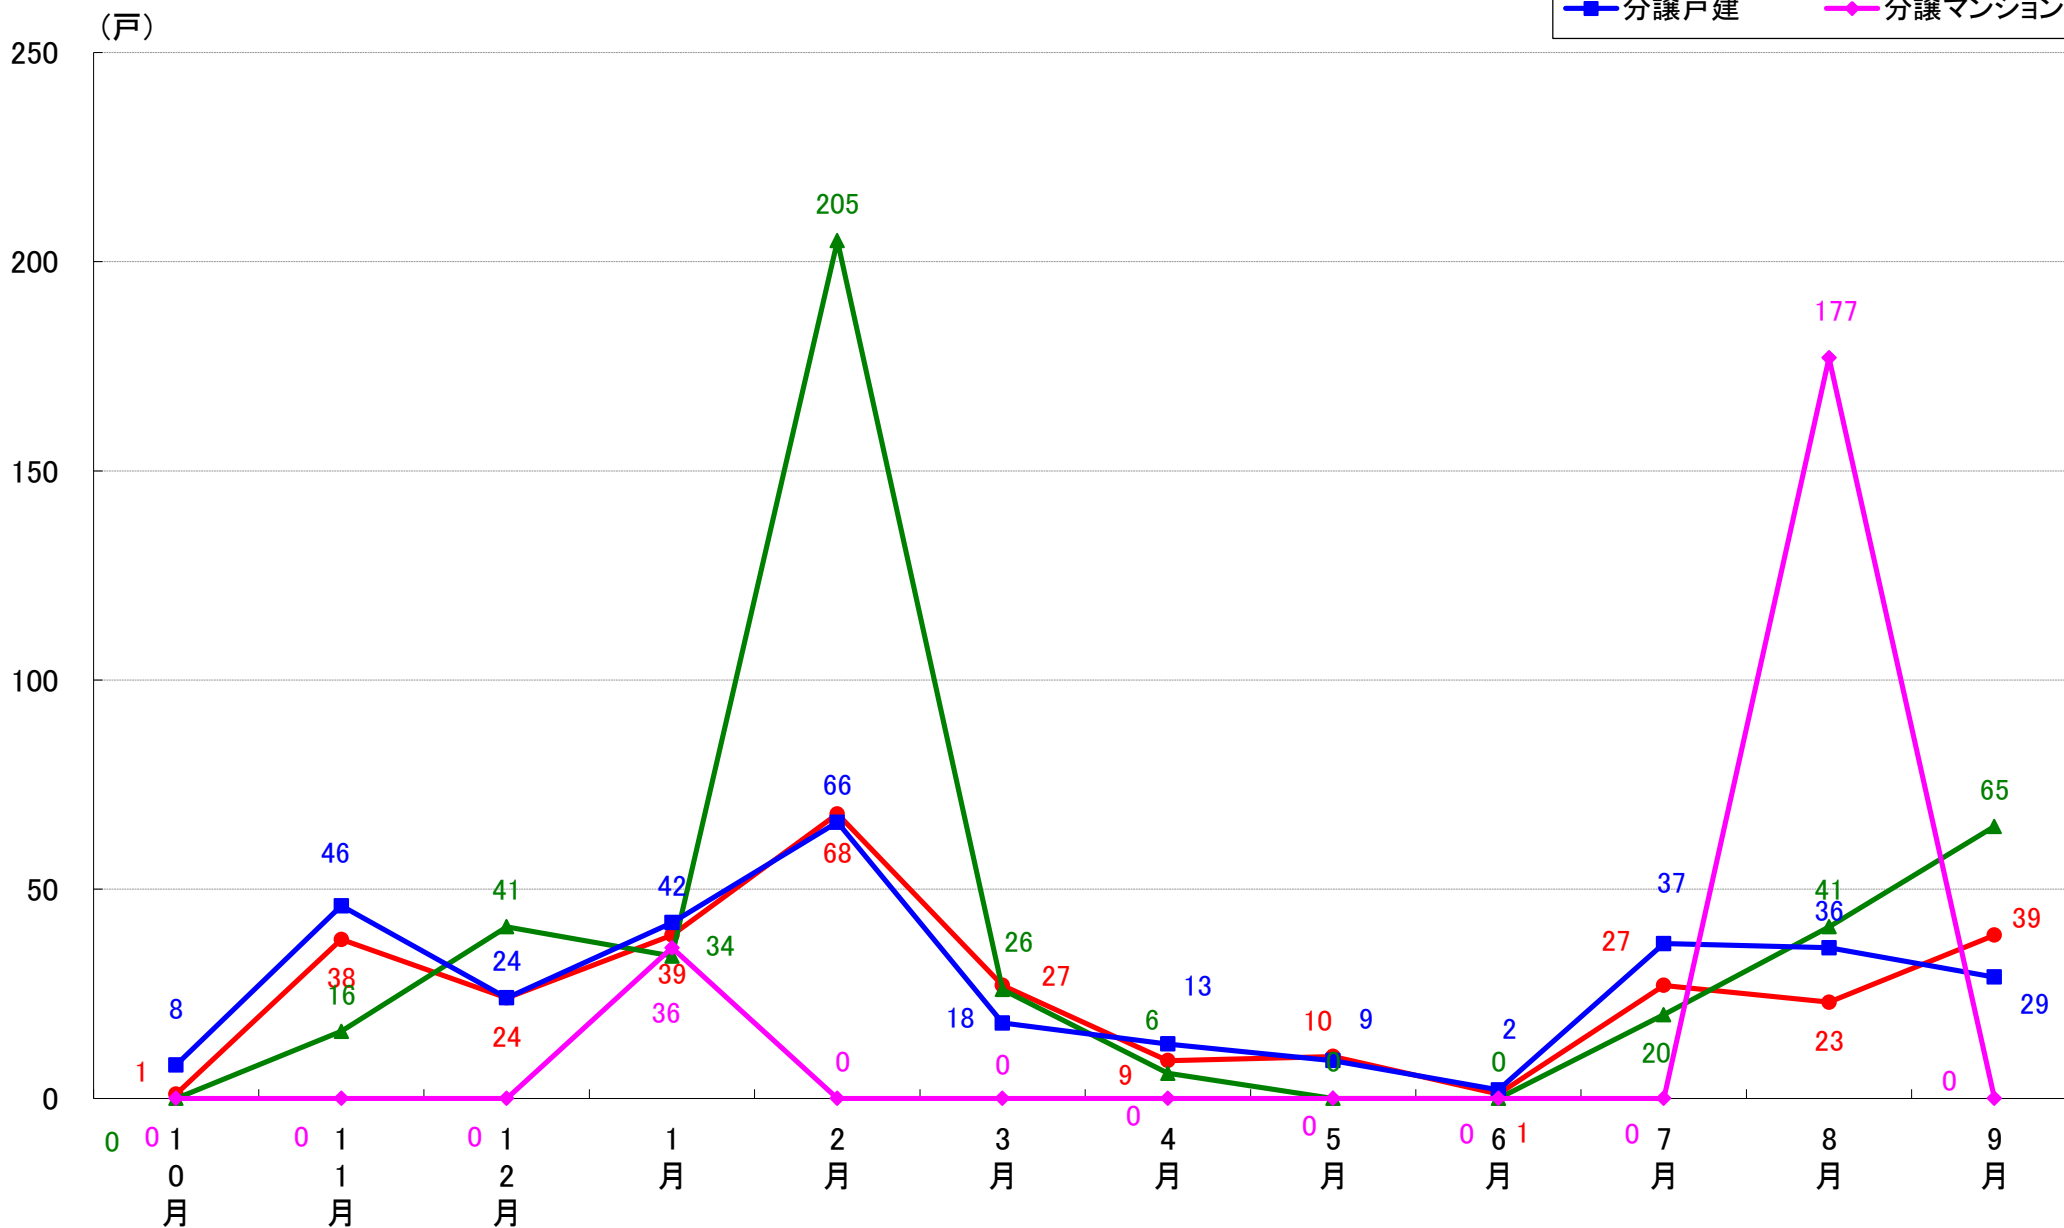

千葉市稲毛区 着工戸数推移