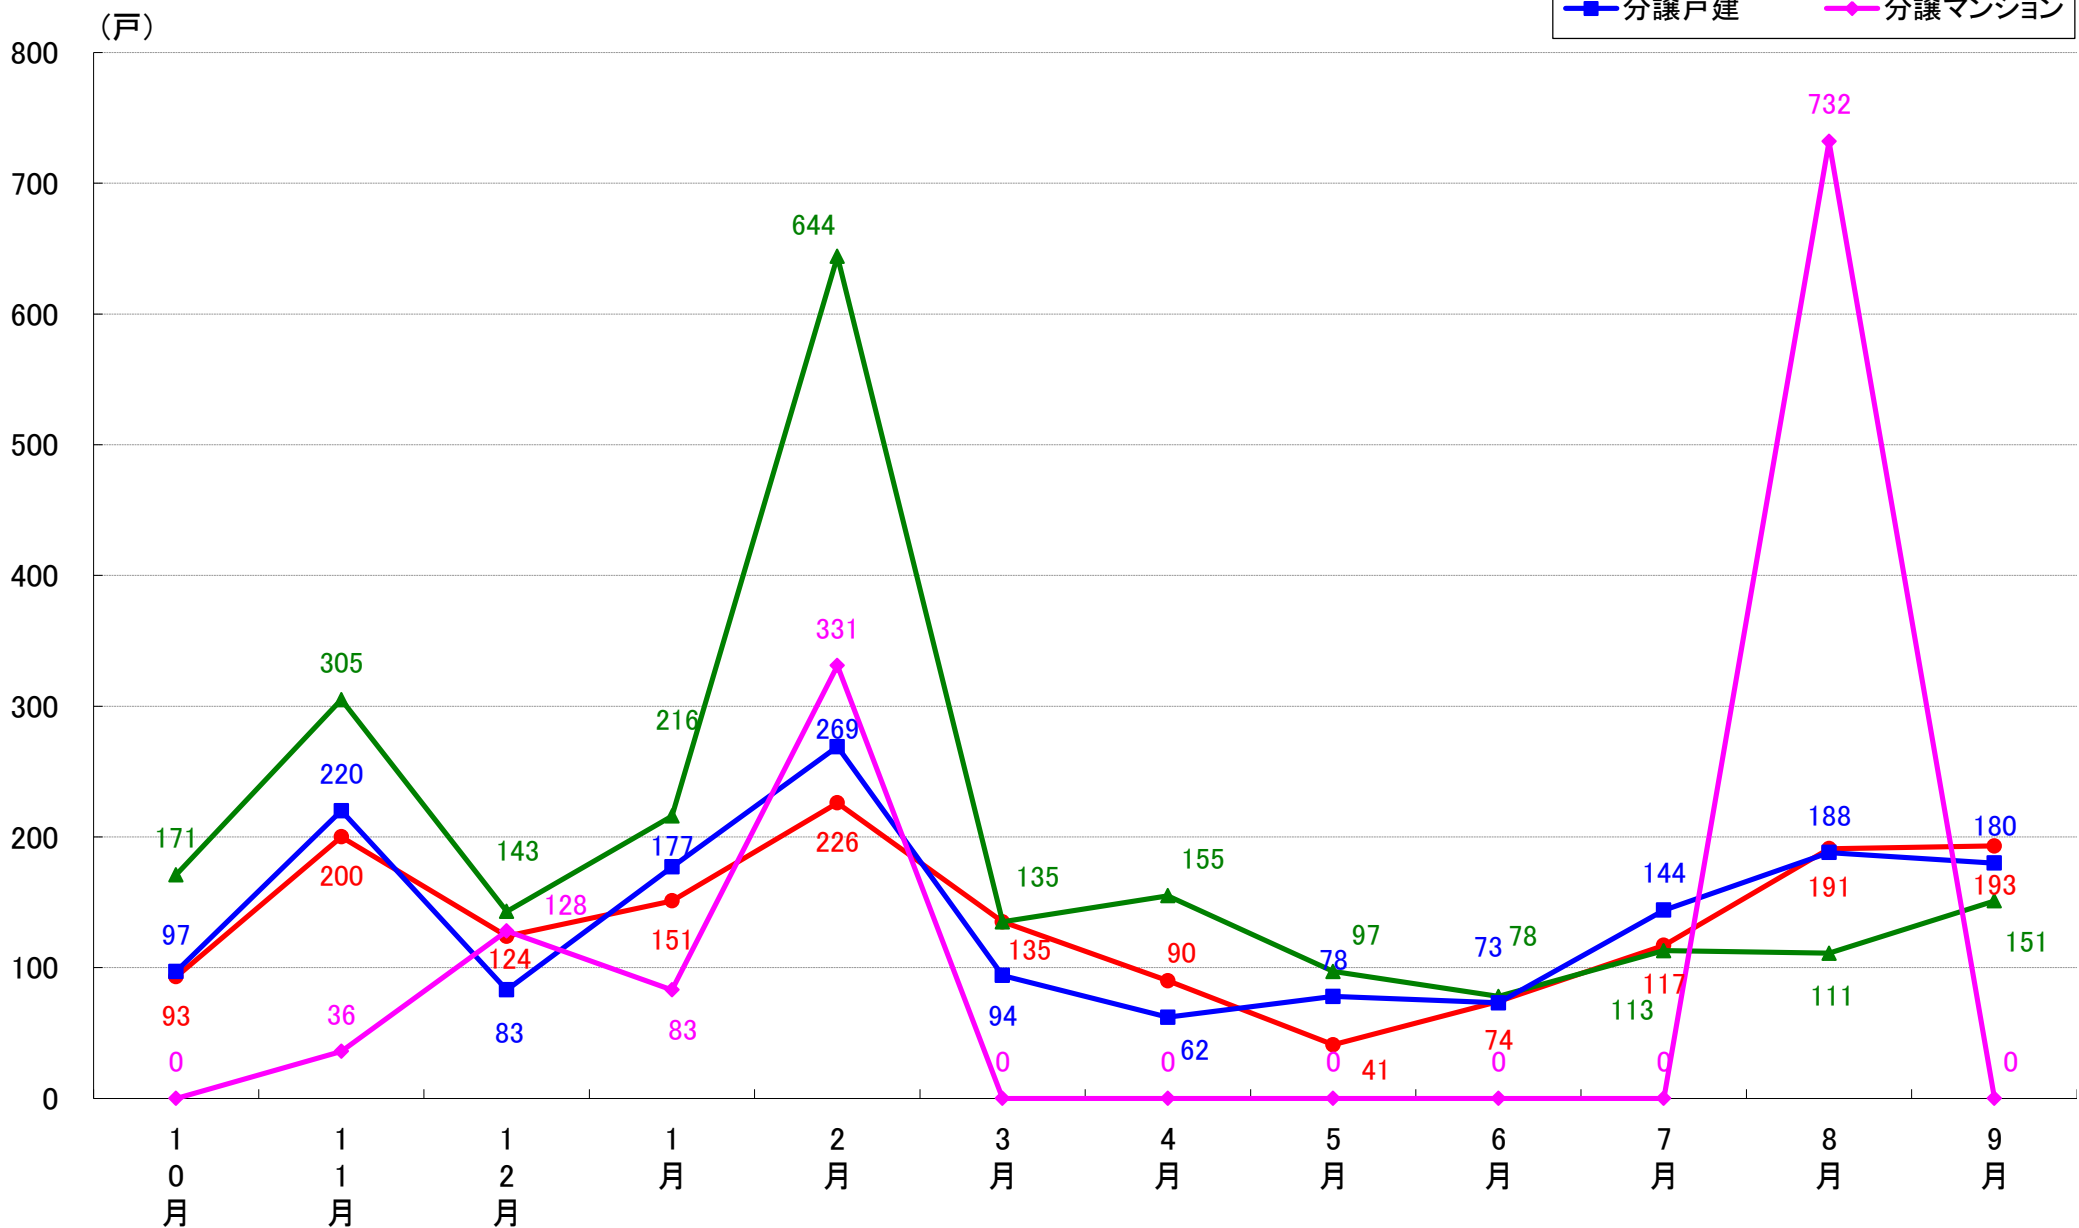

月報：千葉県千葉市の住宅着工数グラフ
令和元年9月版（平成30年10月～平成31年4月、令和元年5月～9月）

新興商事株式会社では標記の資料をまとめましたのでご案内申し上げます。

■データ出典

国土交通省 建築着工統計調査報告

■本資料作成

上記資料をもとに新興商事株式会社にて作成

千葉市 着工戸数推移

千葉市中央区 着工戸数推移