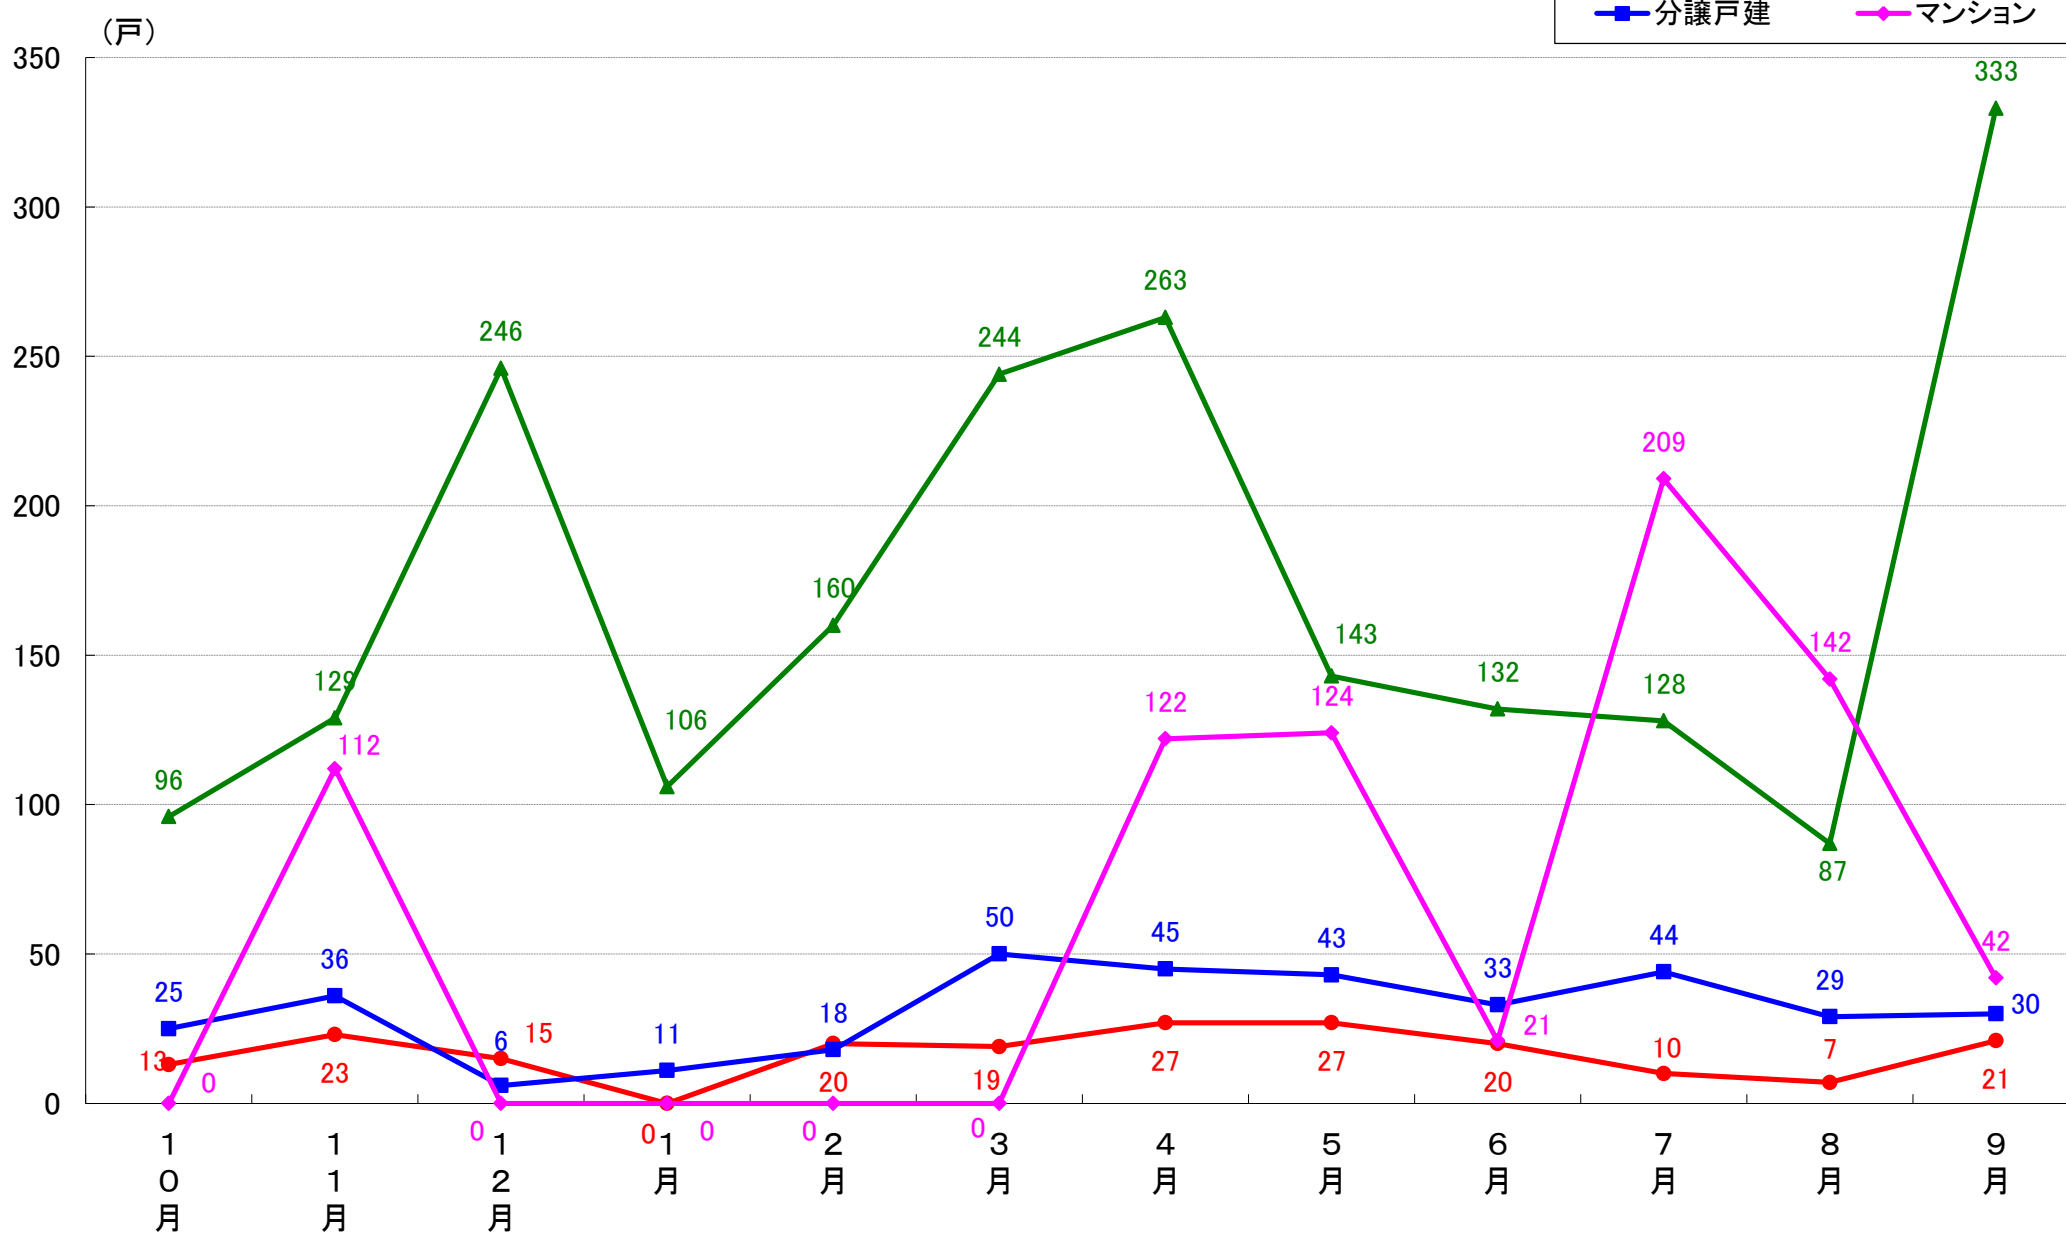

横浜市栄区 着工戸数推移

横浜市泉区 着工戸数推移

横浜市青葉区 着工戸数推移

横浜市都筑区 着工戸数推移

川崎市 着工戸数推移

川崎市川崎区 着工戸数推移

川崎市幸区 着工戸数推移

川崎市中原区 着工戸数推移