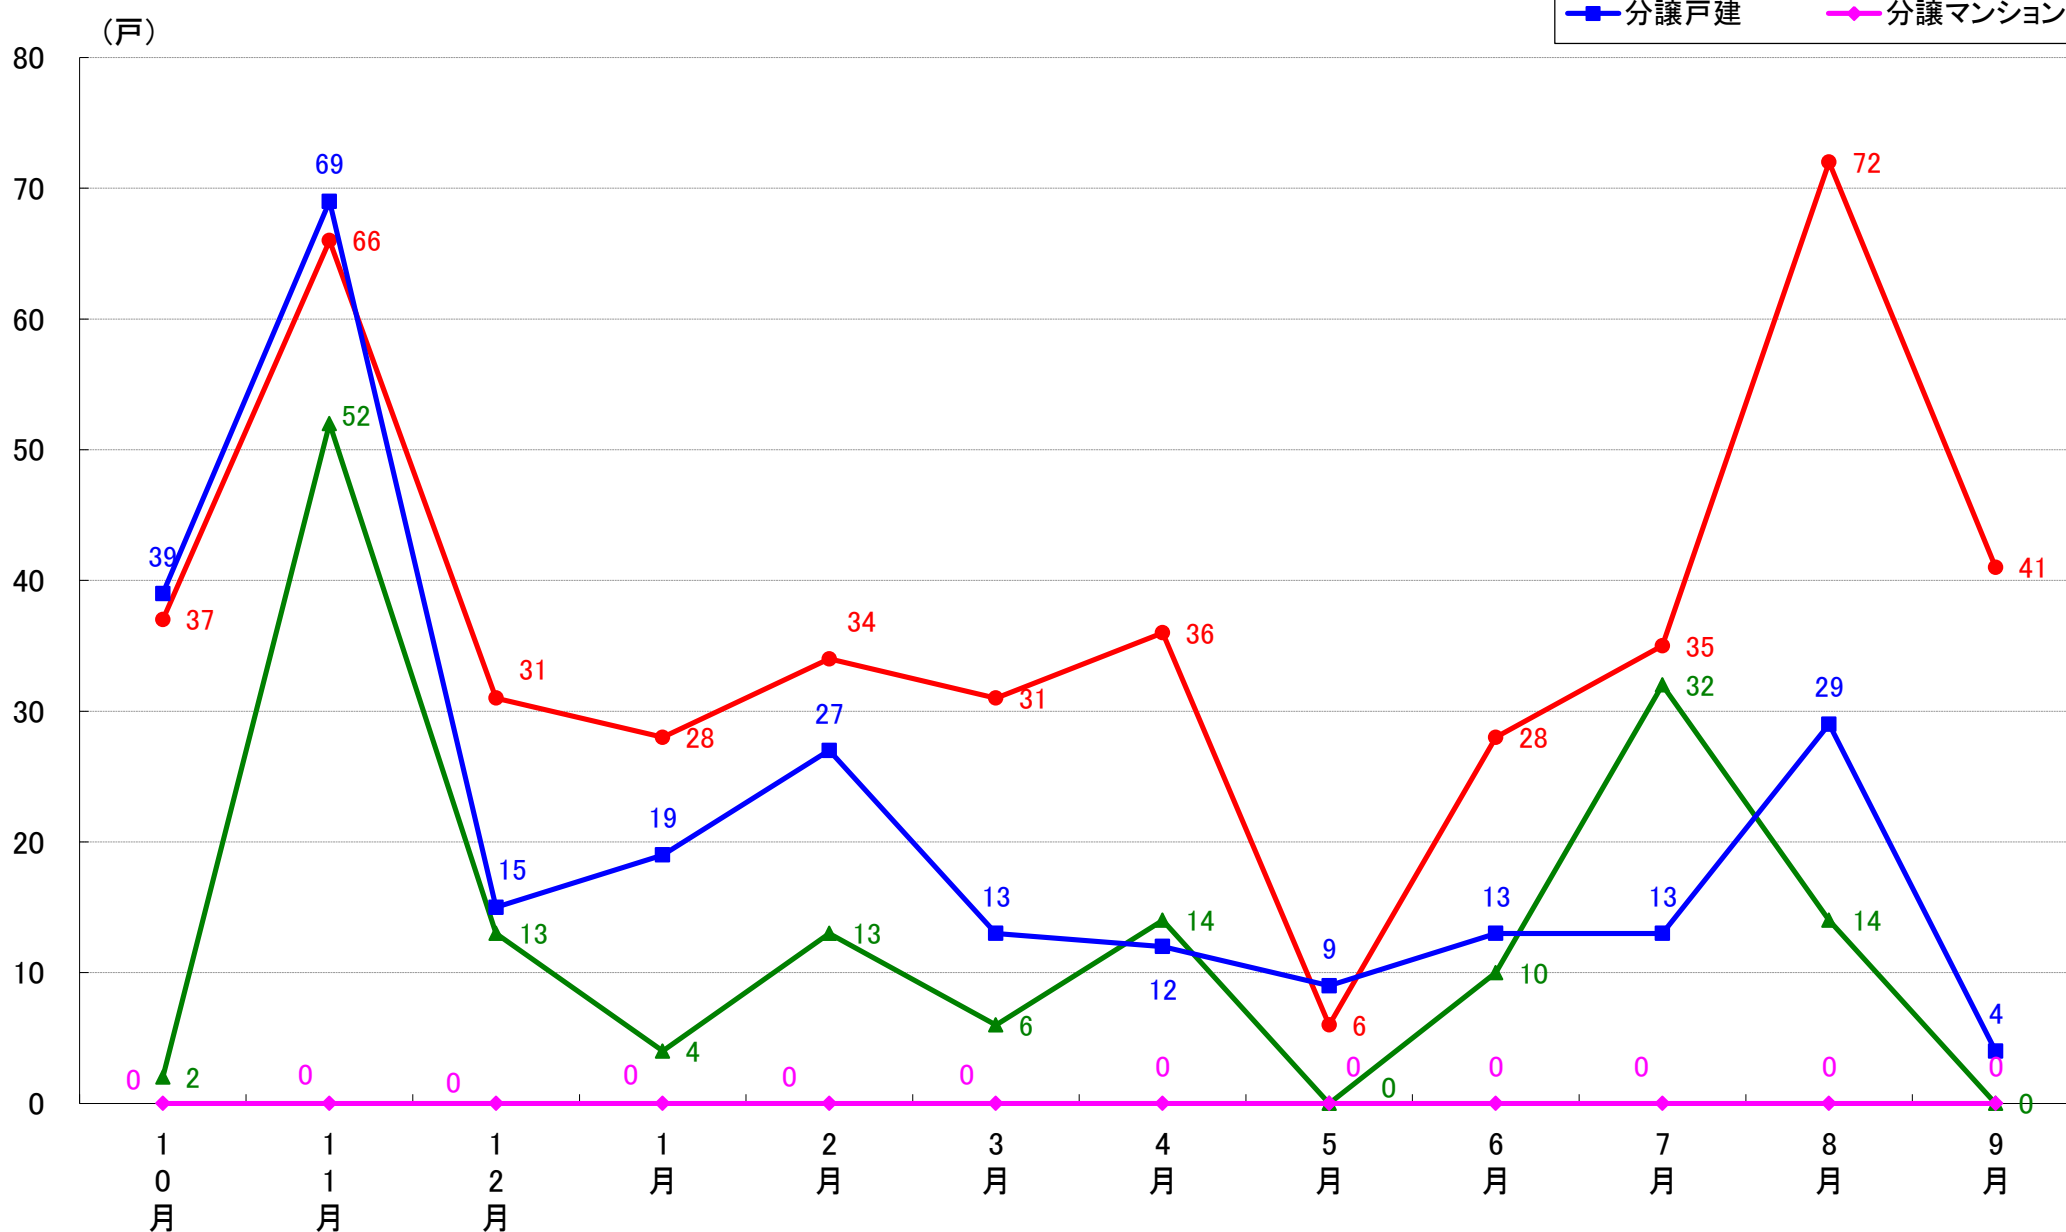

月報：千葉県千葉市の住宅着工数グラフ
令和元年9月版（平成30年10月～平成31年4月、令和元年5月～9月）

新興商事株式会社では標記の資料をまとめましたのでご案内申し上げます。

■データ出典

国土交通省 建築着工統計調査報告

■本資料作成

上記資料をもとに新興商事株式会社にて作成

千葉市 着工戸数推移

千葉市中央区 着工戸数推移

千葉市花見川区 着工戸数推移

千葉市稲毛区 着工戸数推移

千葉市若葉区 着工戸数推移

千葉市緑区 着工戸数推移

千葉市美浜区 着工戸数推移

関係者各位

新興商事株式会社

問合せ先：堀江