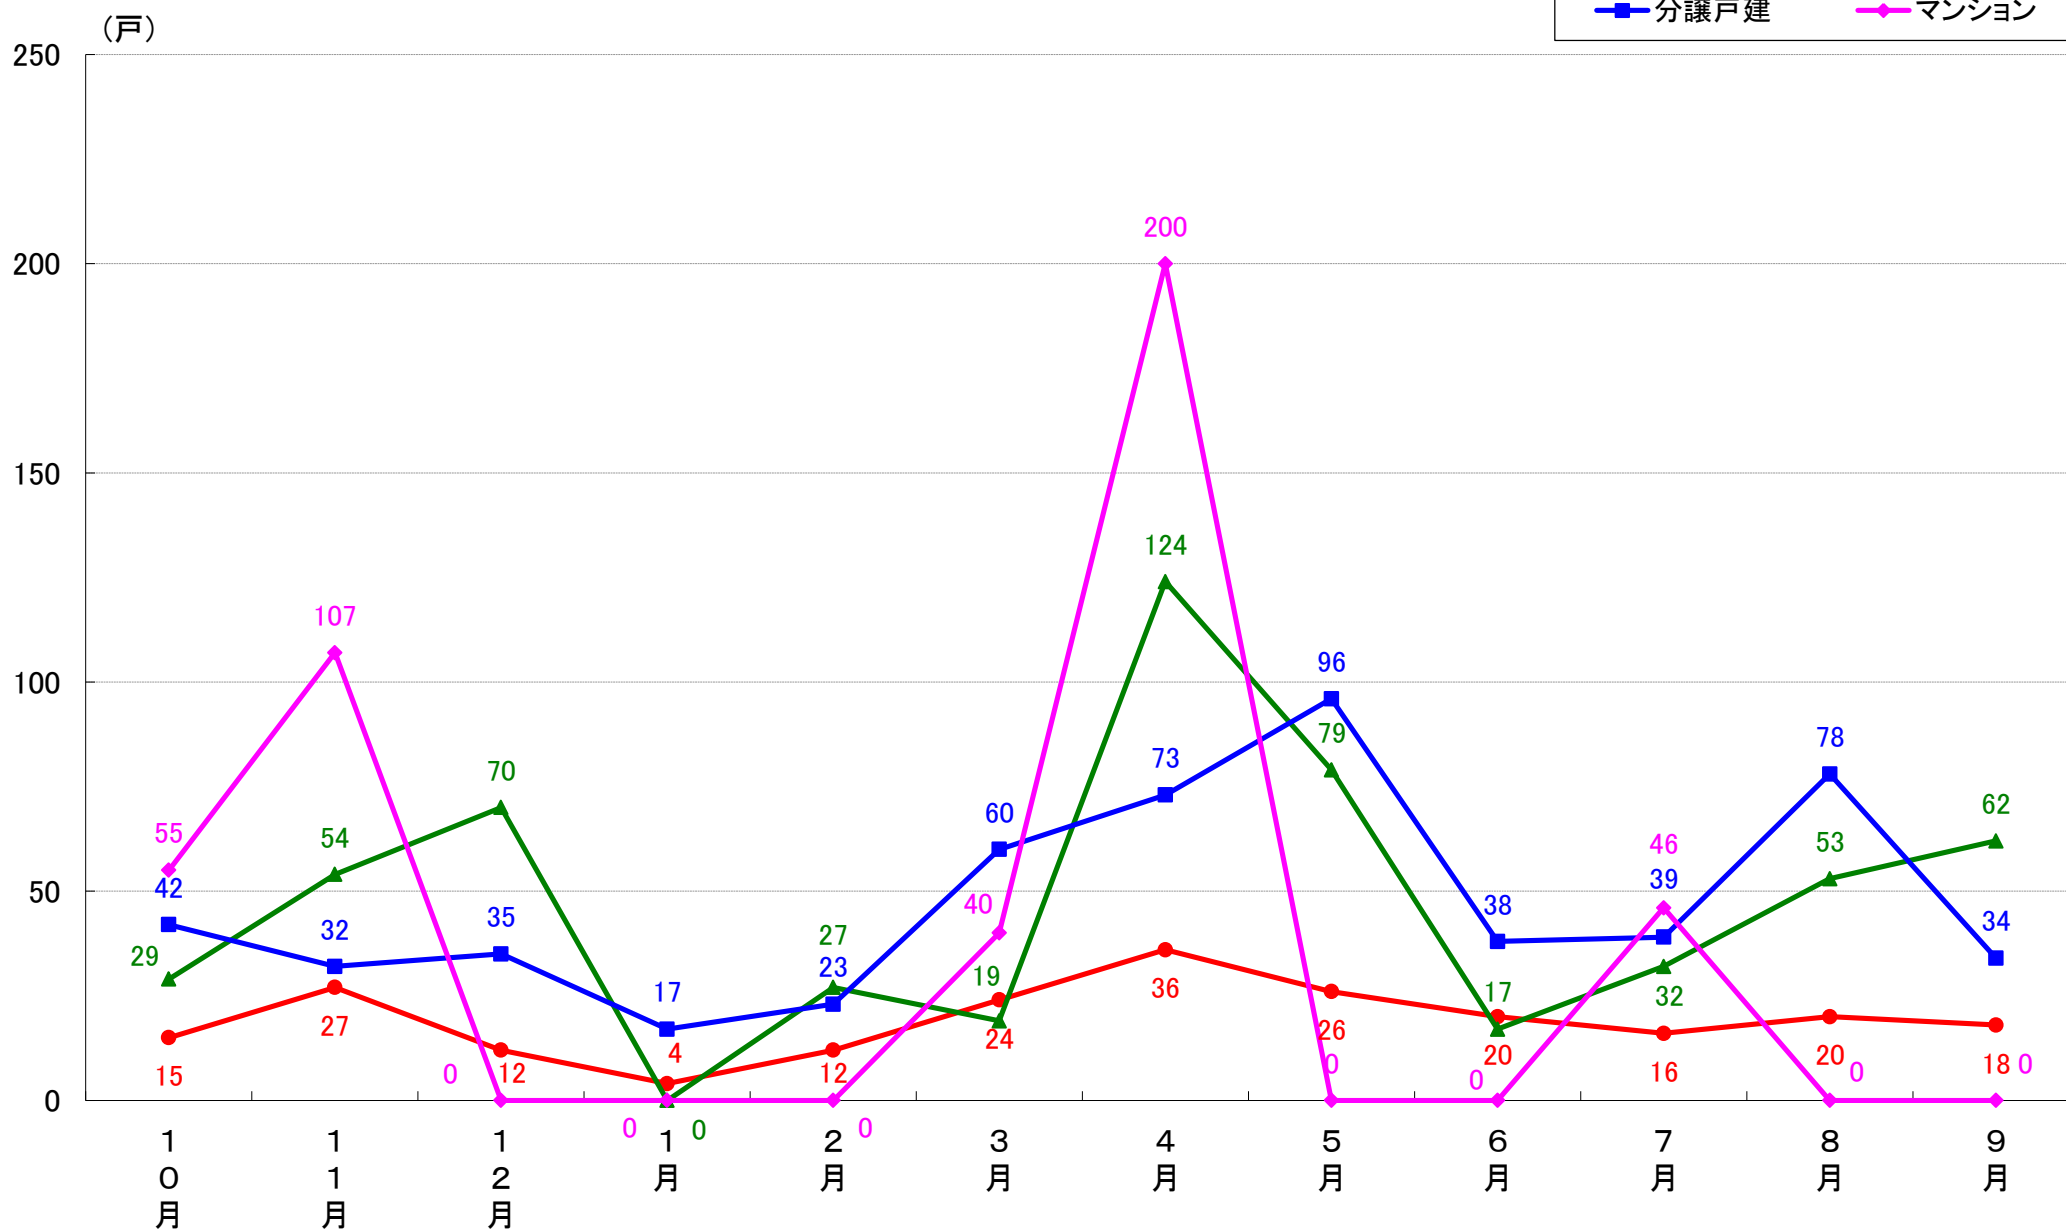

川崎市宮前区 着工戸数推移