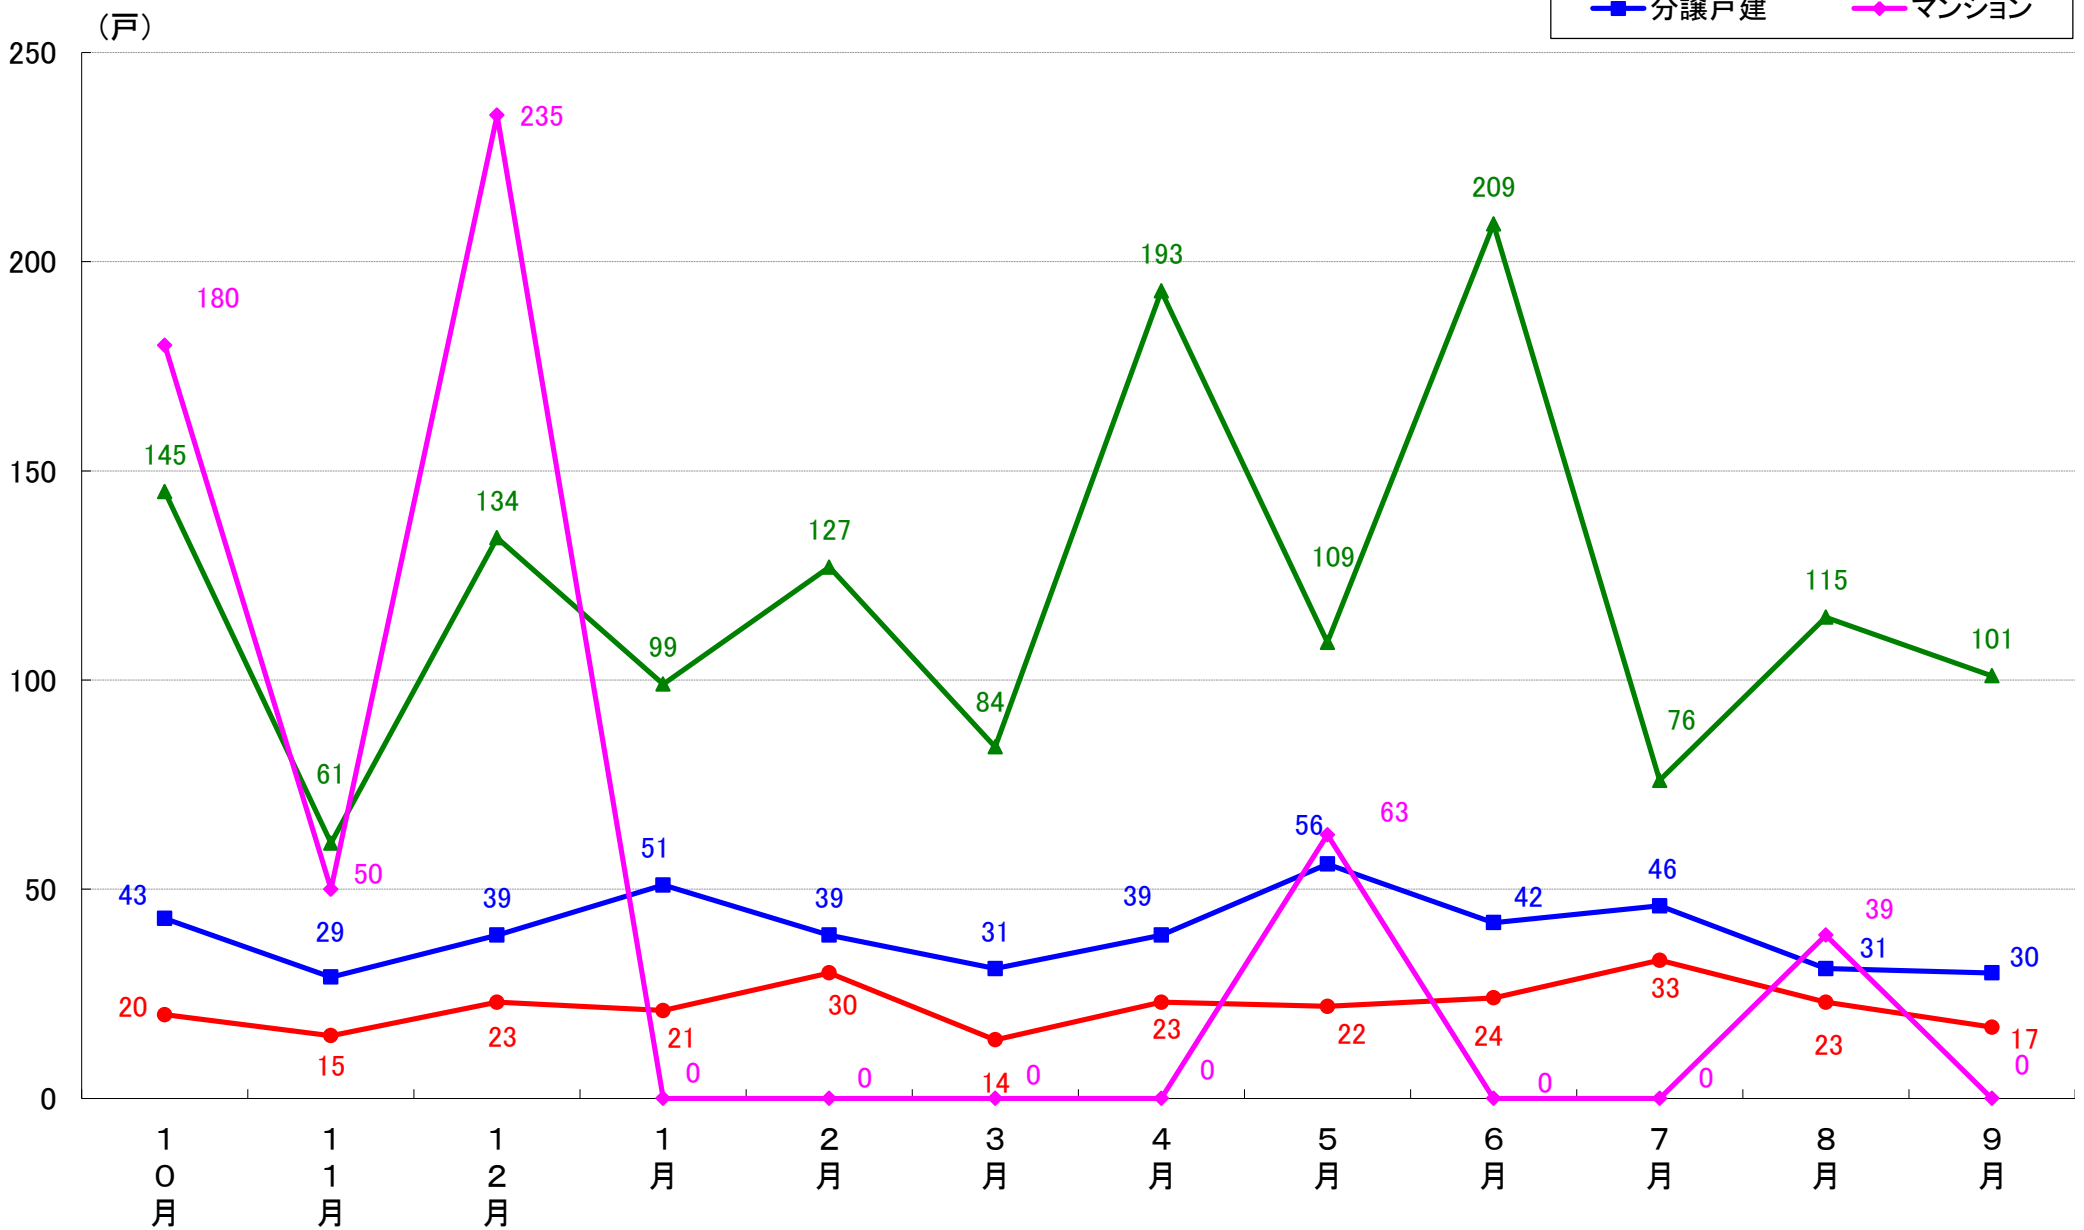

上記資料をもとに新興商事株式会社にて作成

横浜市 着工戸数推移

横浜市鶴見区 着工戸数推移

横浜市神奈川区 着工戸数推移

横浜市西区 着工戸数推移

横浜市中区 着工戸数推移

横浜市南区 着工戸数推移

横浜市保土ヶ谷区 着工戸数推移