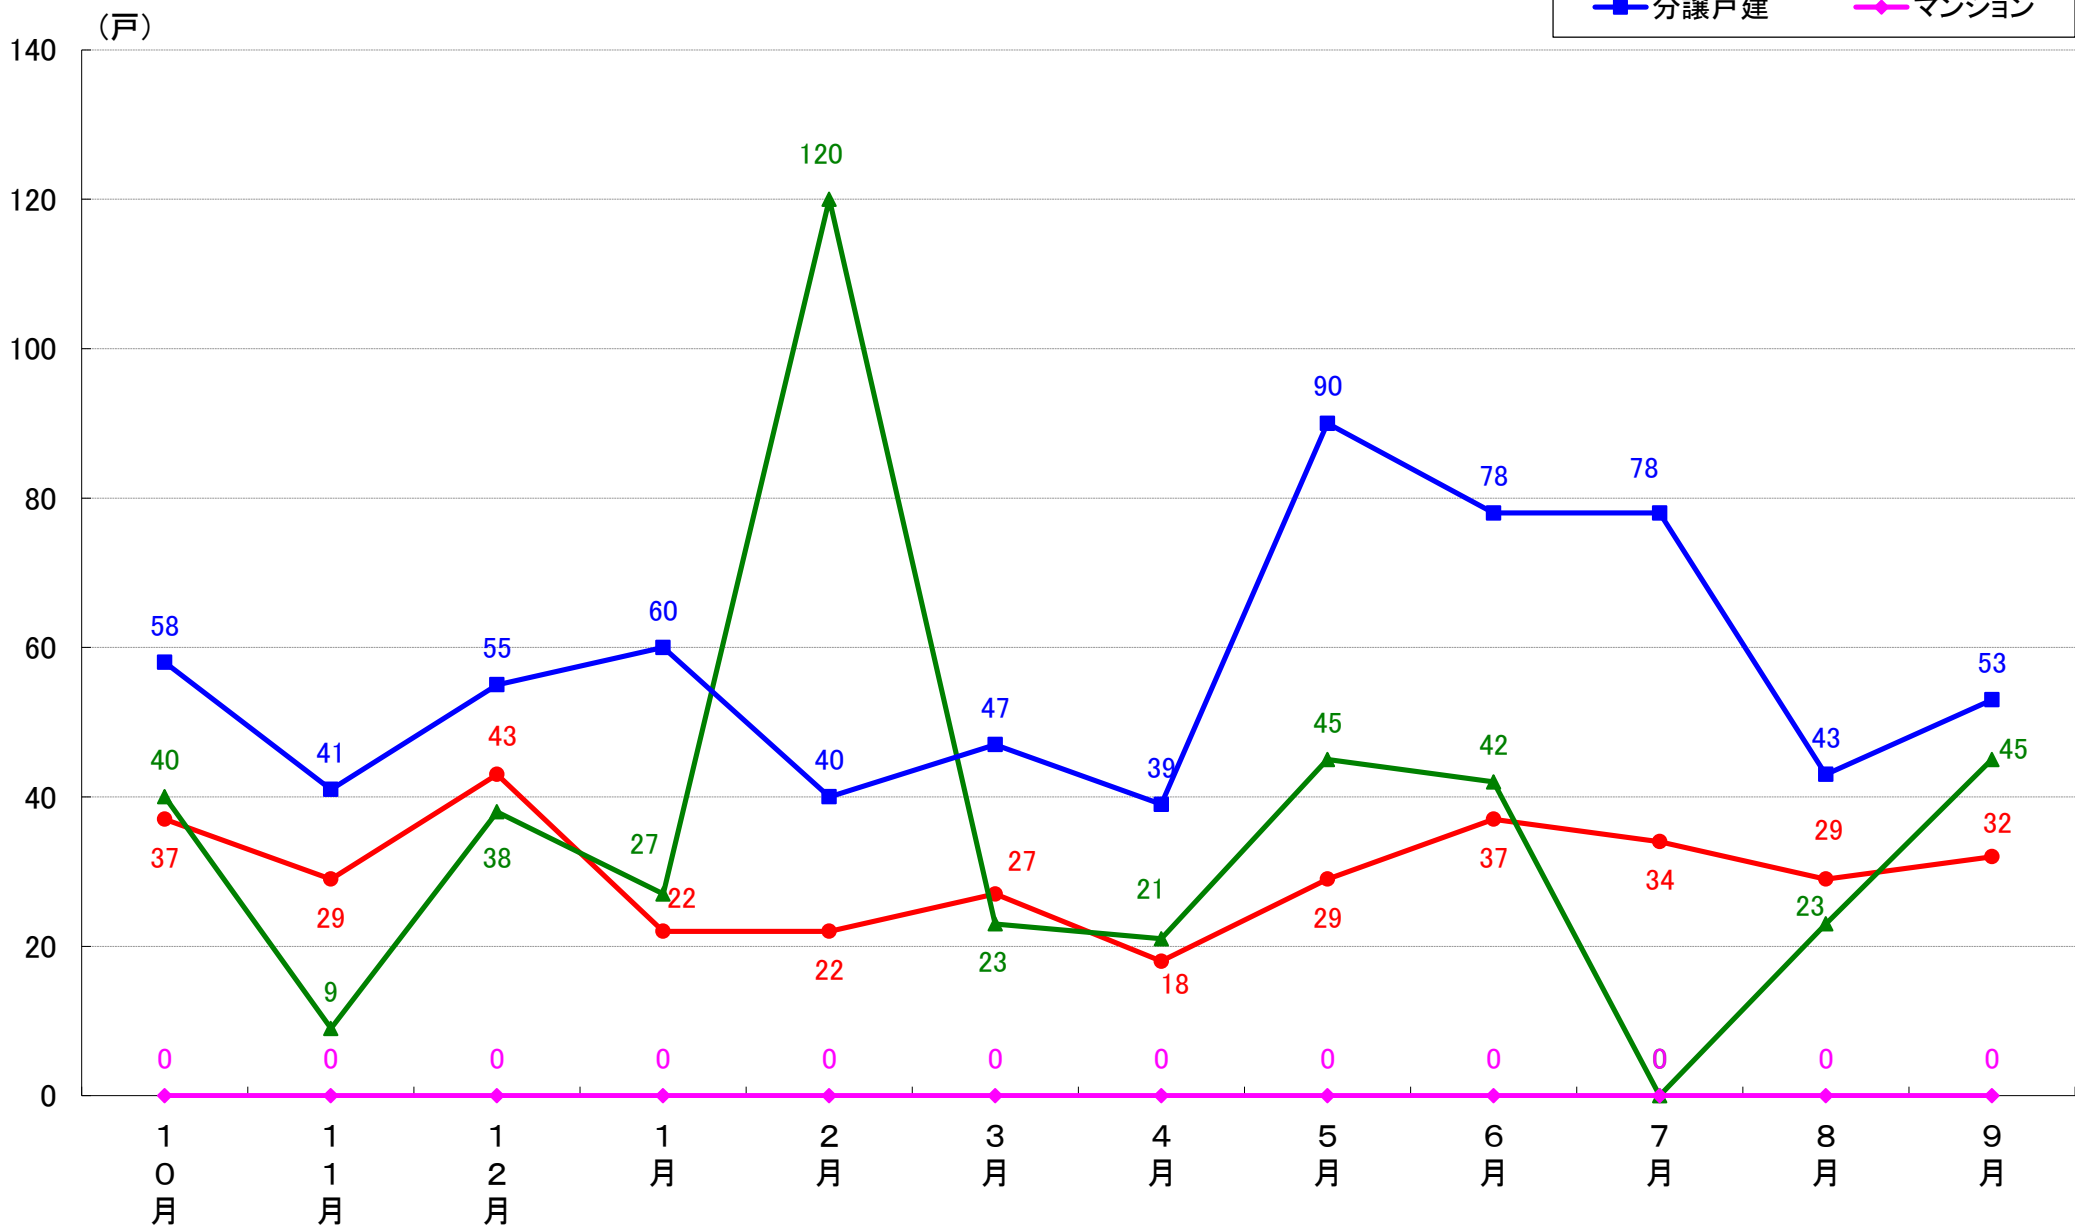

横浜市磯子区 着工戸数推移

横浜市金沢区 着工戸数推移

横浜市港北区 着工戸数推移

横浜市戸塚区 着工戸数推移

横浜市港南区 着工戸数推移

横浜市旭区 着工戸数推移

横浜市緑区 着工戸数推移

横浜市瀬谷区 着工戸数推移