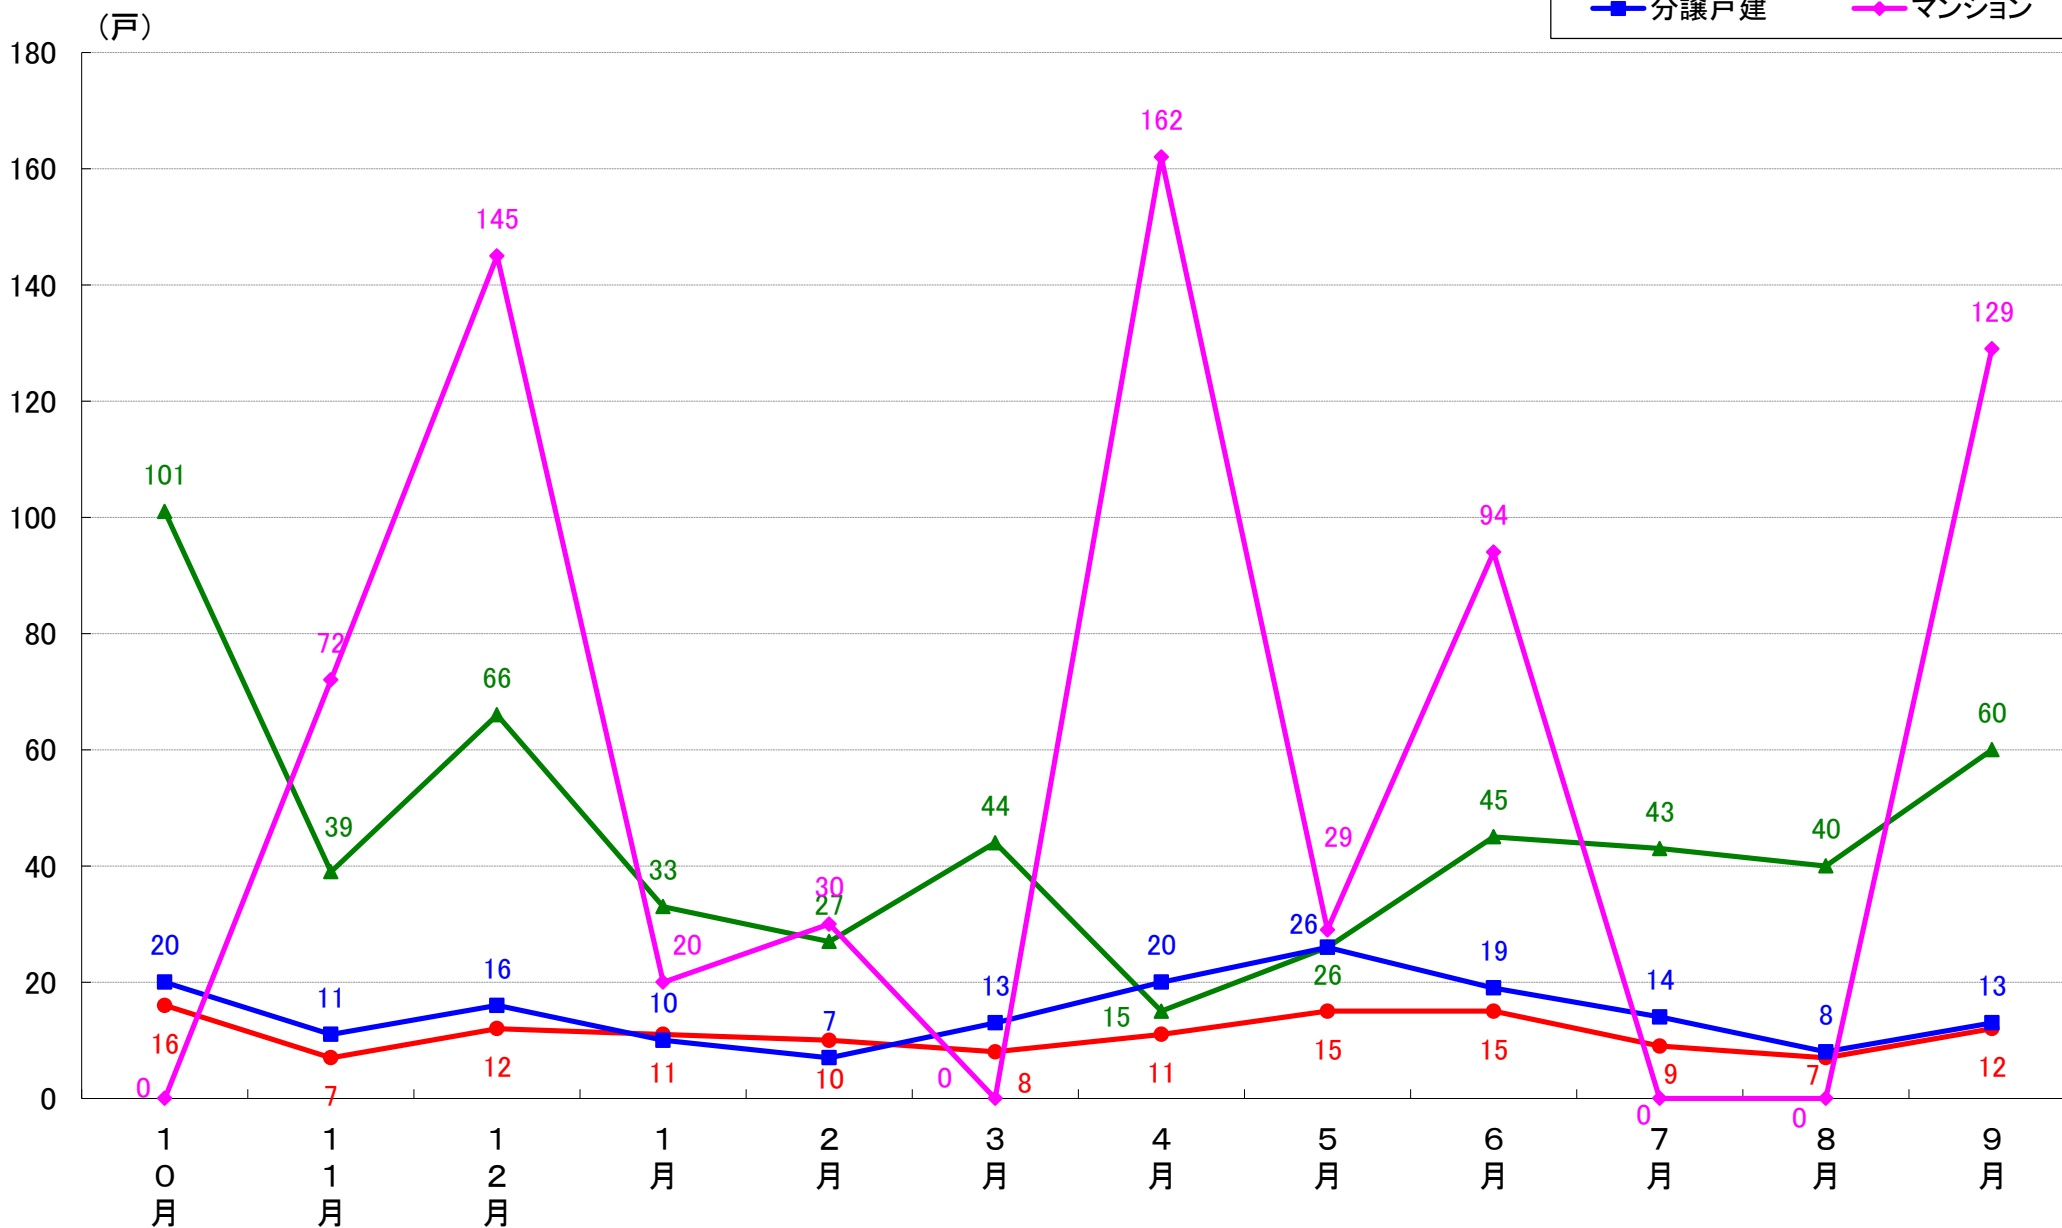

上記資料をもとに新興商事株式会社にて作成

横浜市 着工戸数推移

横浜市鶴見区 着工戸数推移

横浜市神奈川区 着工戸数推移

横浜市西区 着工戸数推移

横浜市中区 着工戸数推移

横浜市南区 着工戸数推移

横浜市保土ヶ谷区 着工戸数推移