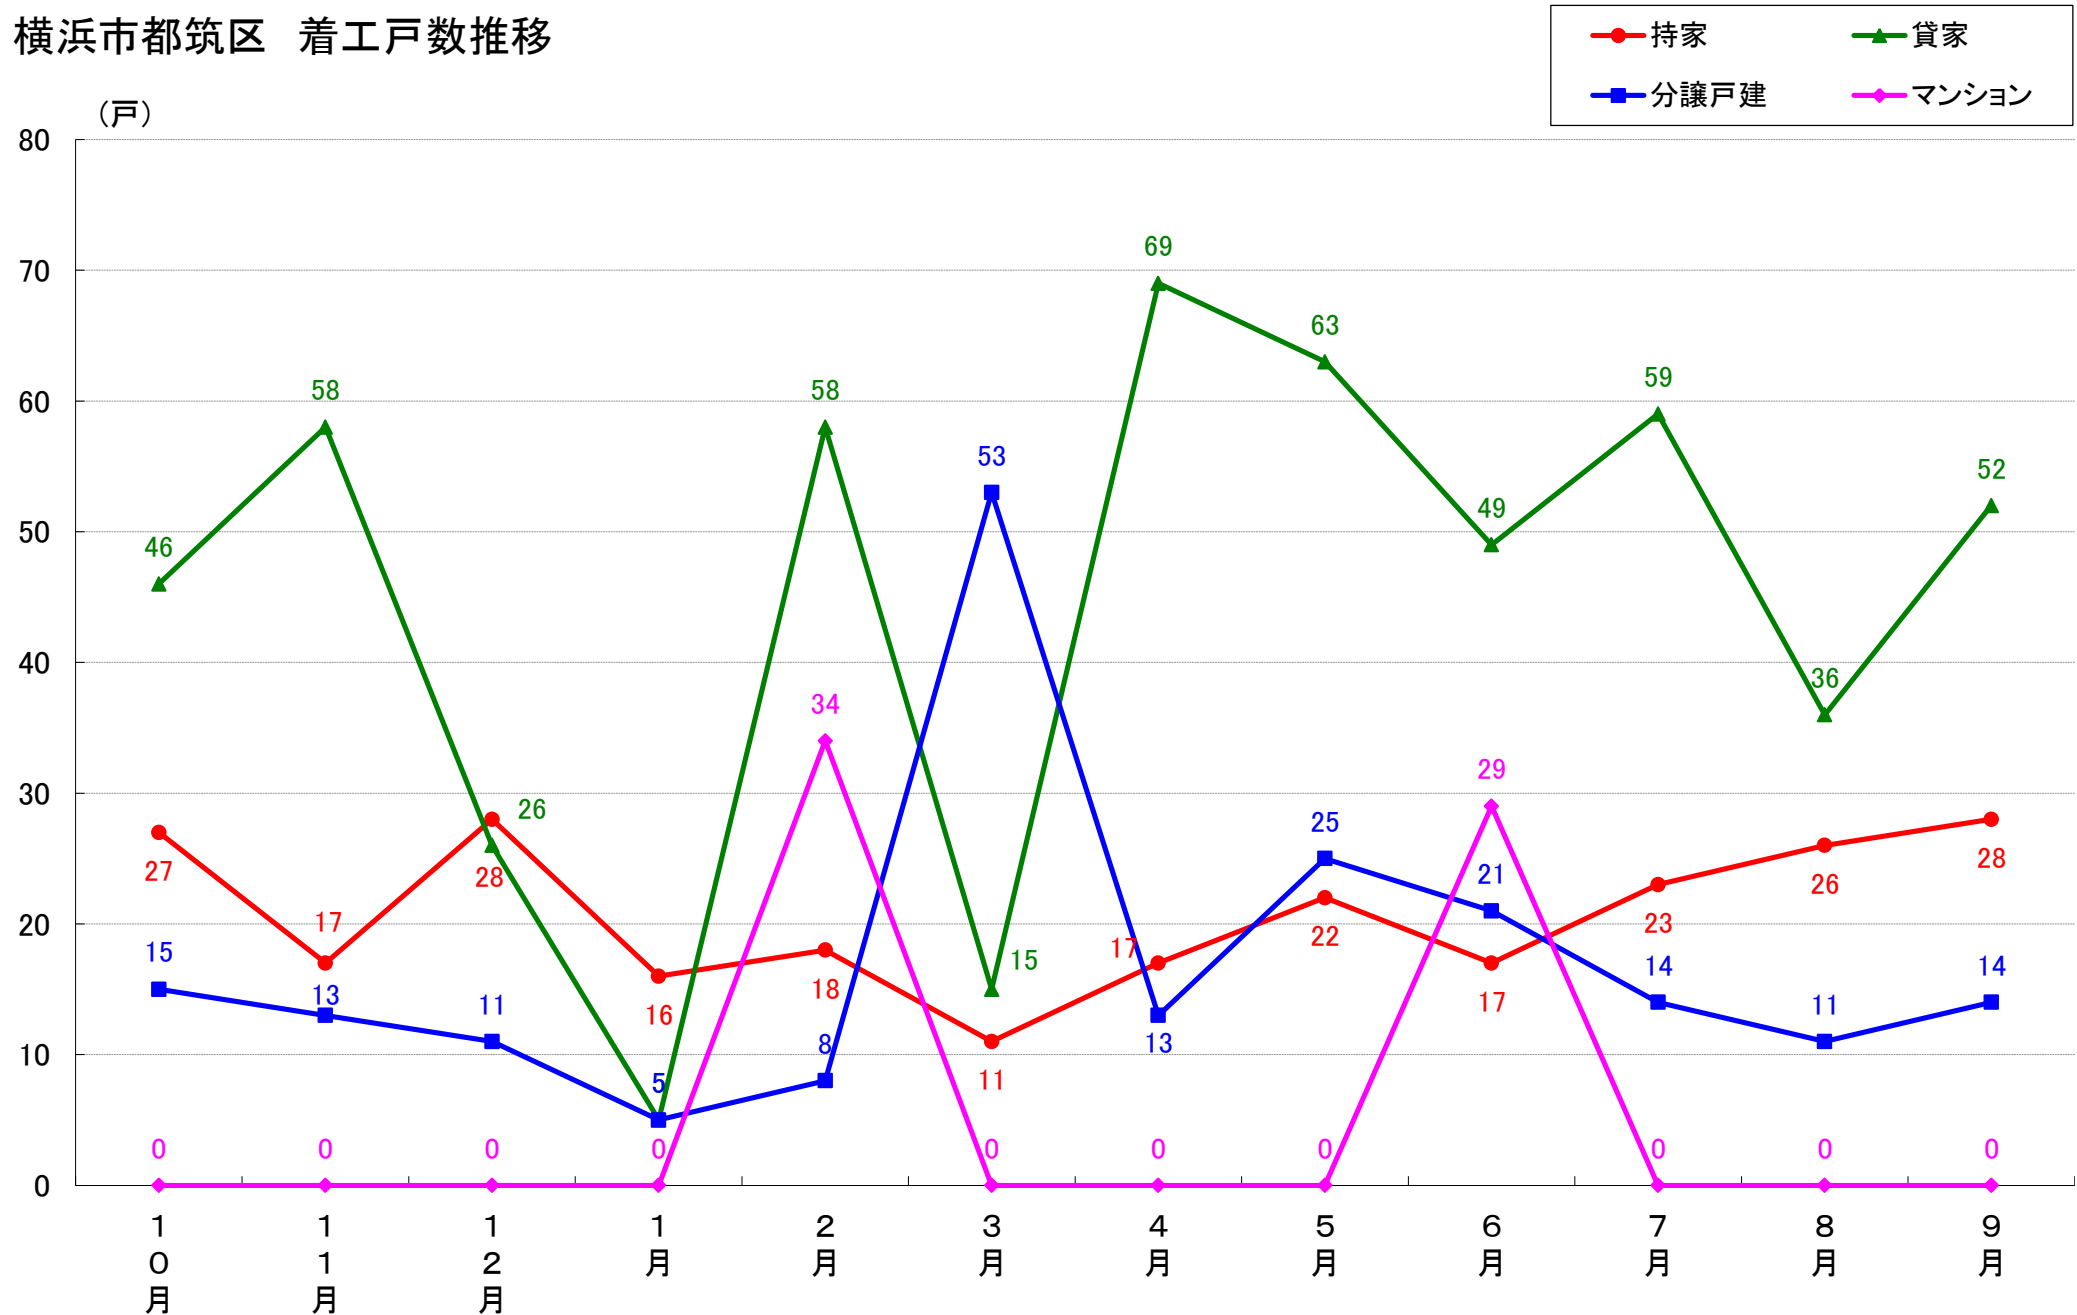

横浜市栄区 着工戸数推移

横浜市泉区 着工戸数推移

横浜市青葉区 着工戸数推移

横浜市都筑区 着工戸数推移

川崎市 着工戸数推移

川崎市川崎区 着工戸数推移

川崎市幸区 着工戸数推移

川崎市中原区 着工戸数推移