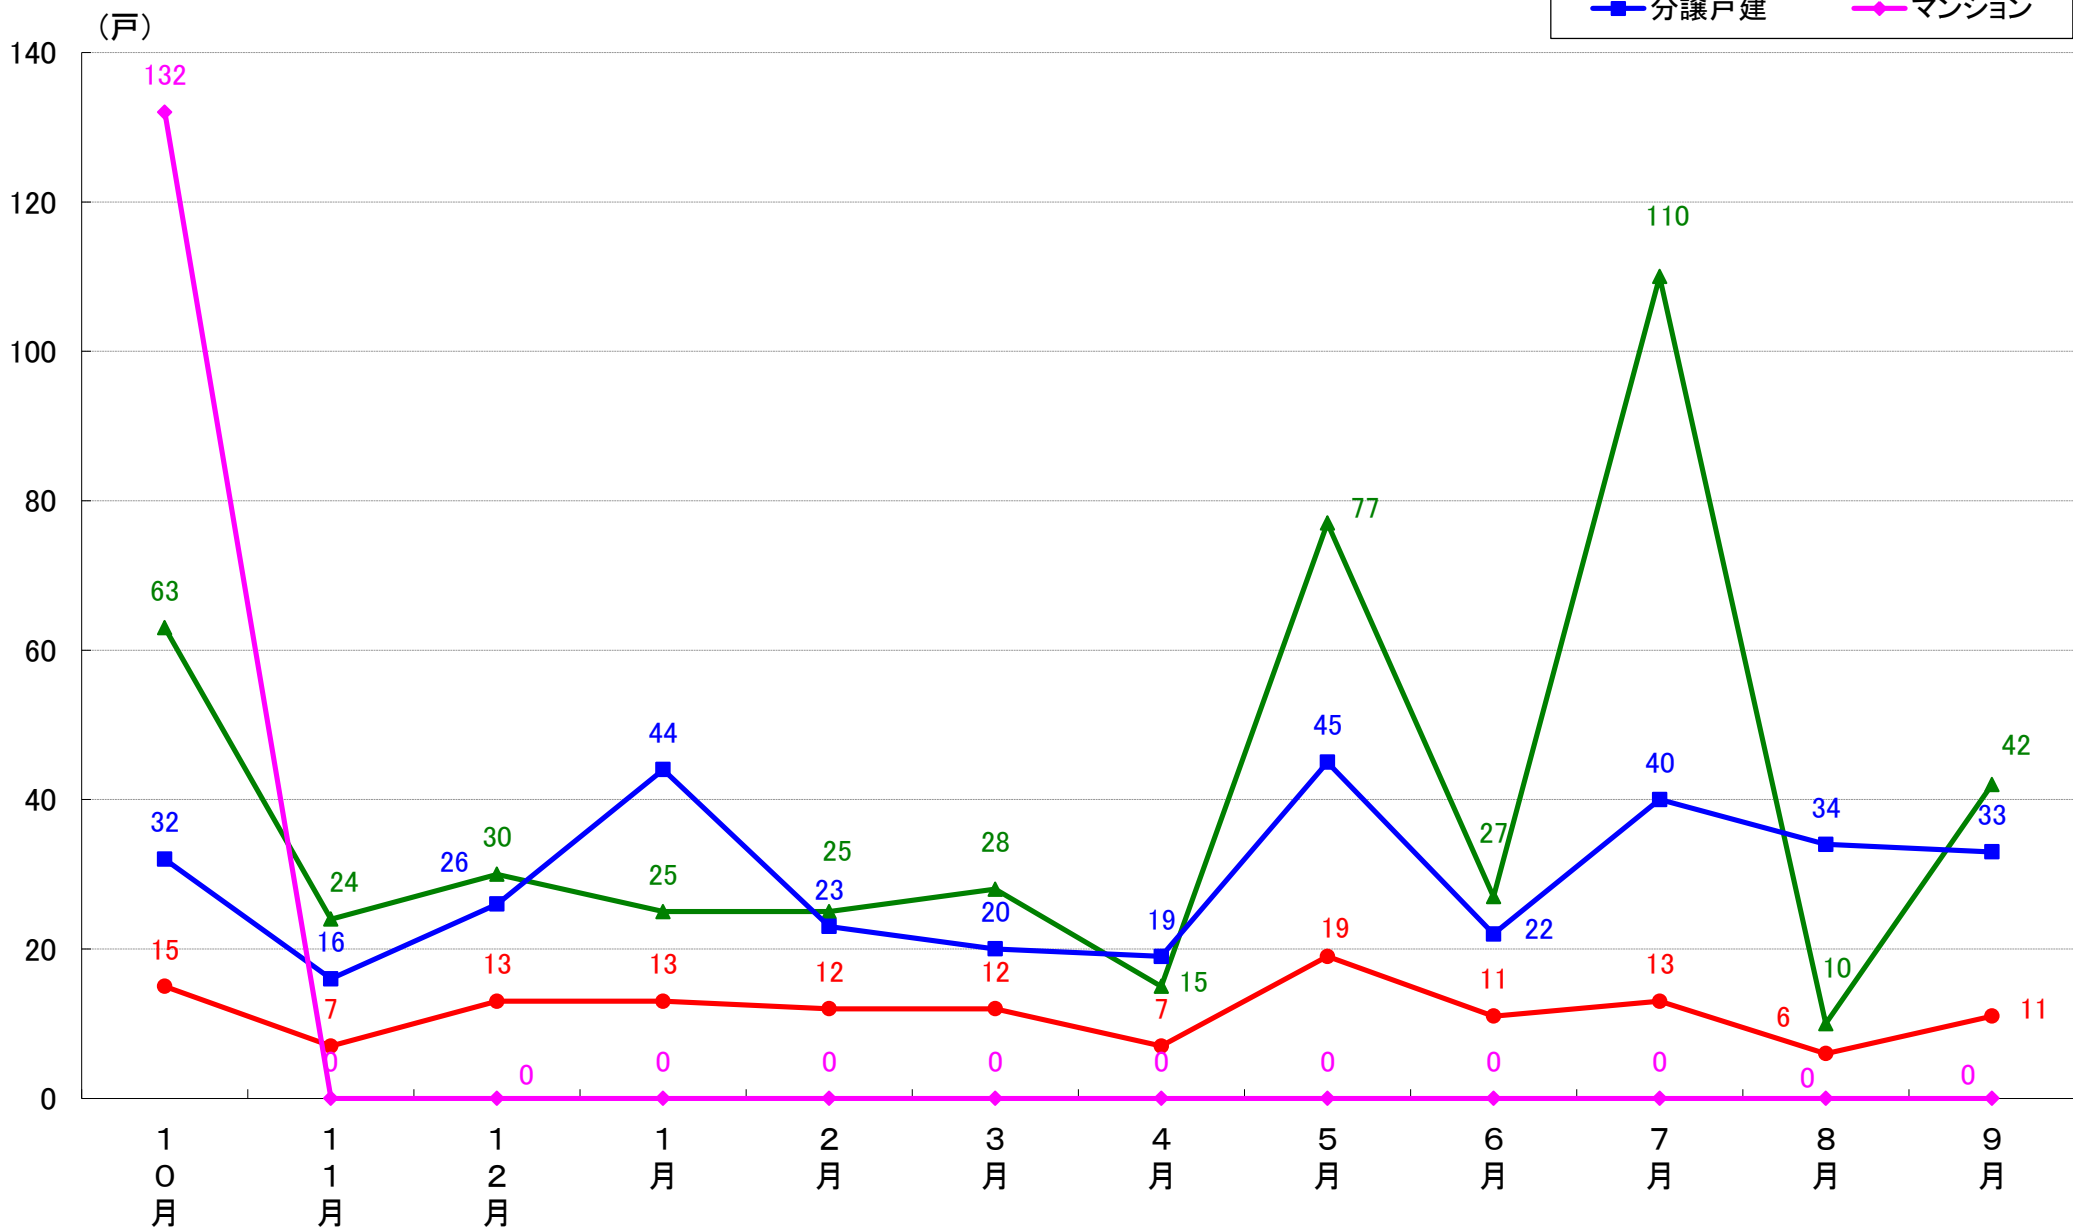

横浜市磯子区 着工戸数推移