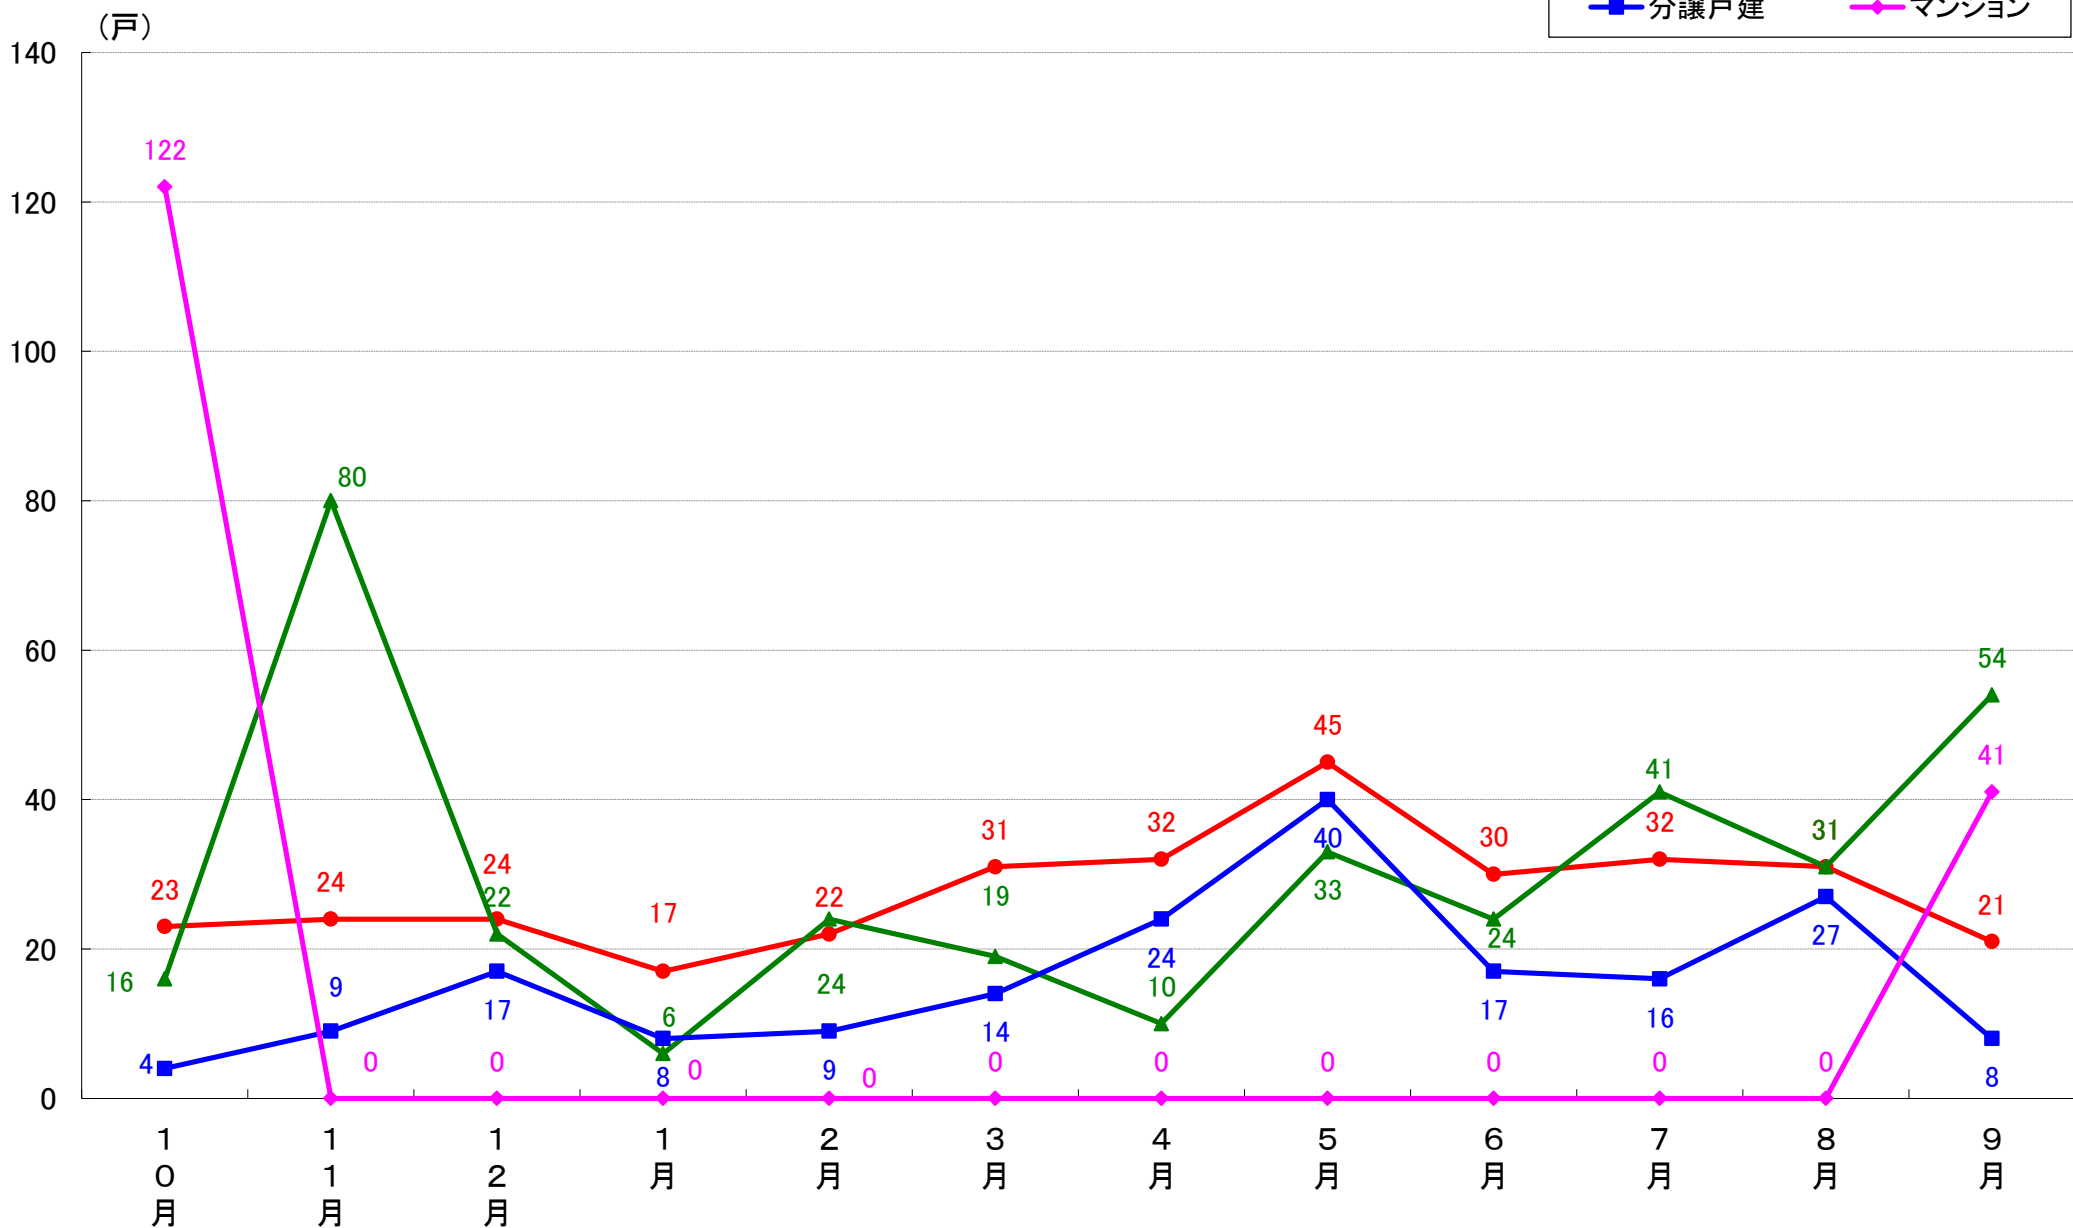

川崎市高津区 着工戸数推移

川崎市多摩区 着工戸数推移

川崎市宮前区 着工戸数推移

川崎市麻生区 着工戸数推移

相模原市 着工戸数推移

相模原市緑区 着工戸数推移

相模原市中央区 着工戸数推移

相模原市南区 着工戸数推移