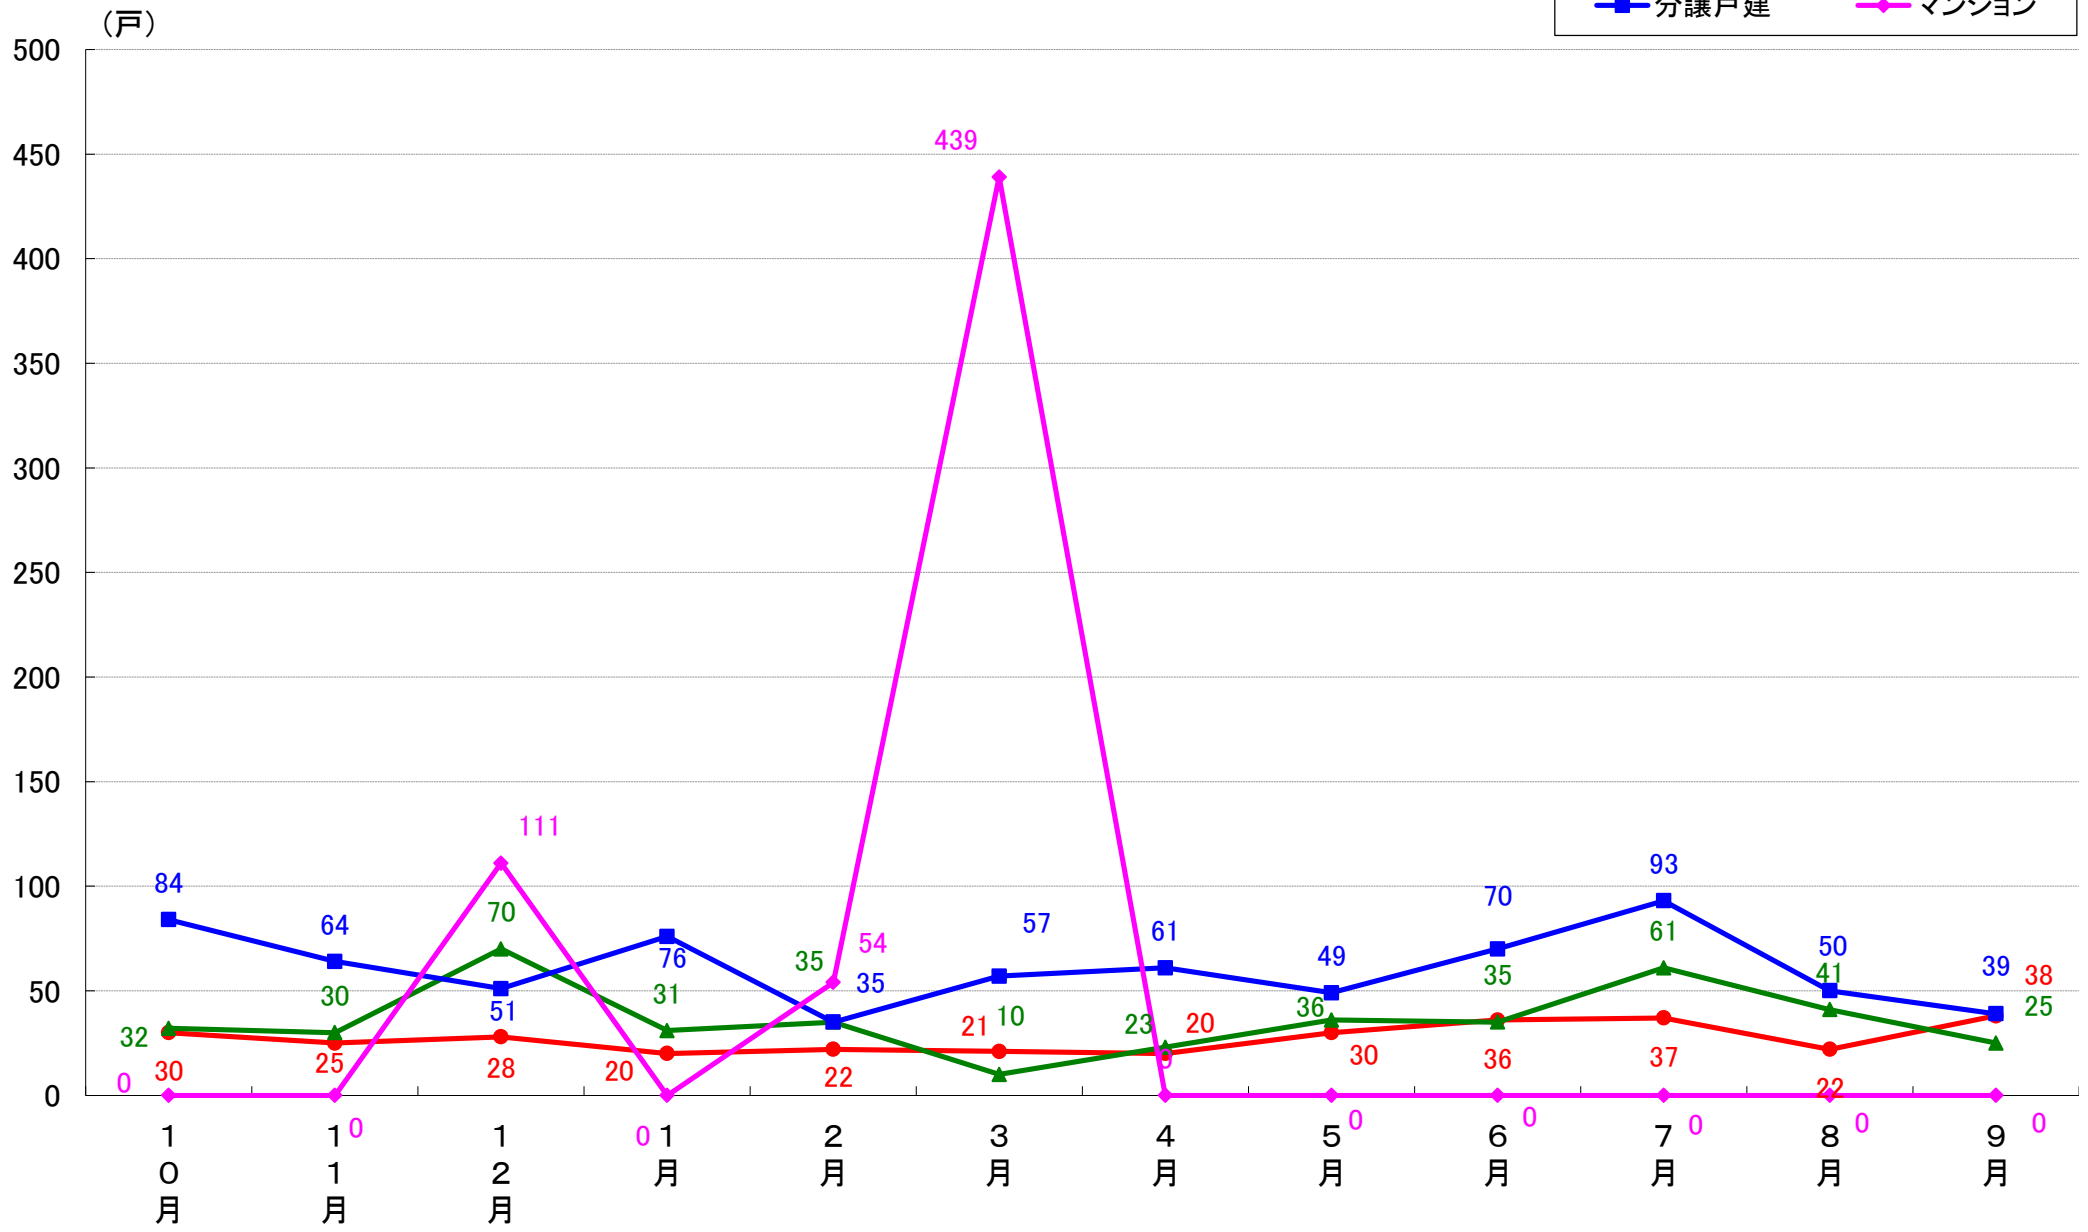

横浜市磯子区 着工戸数推移

横浜市金沢区 着工戸数推移

横浜市港北区 着工戸数推移

横浜市戸塚区 着工戸数推移

横浜市港南区 着工戸数推移

横浜市旭区 着工戸数推移

横浜市緑区 着工戸数推移

横浜市瀬谷区 着工戸数推移