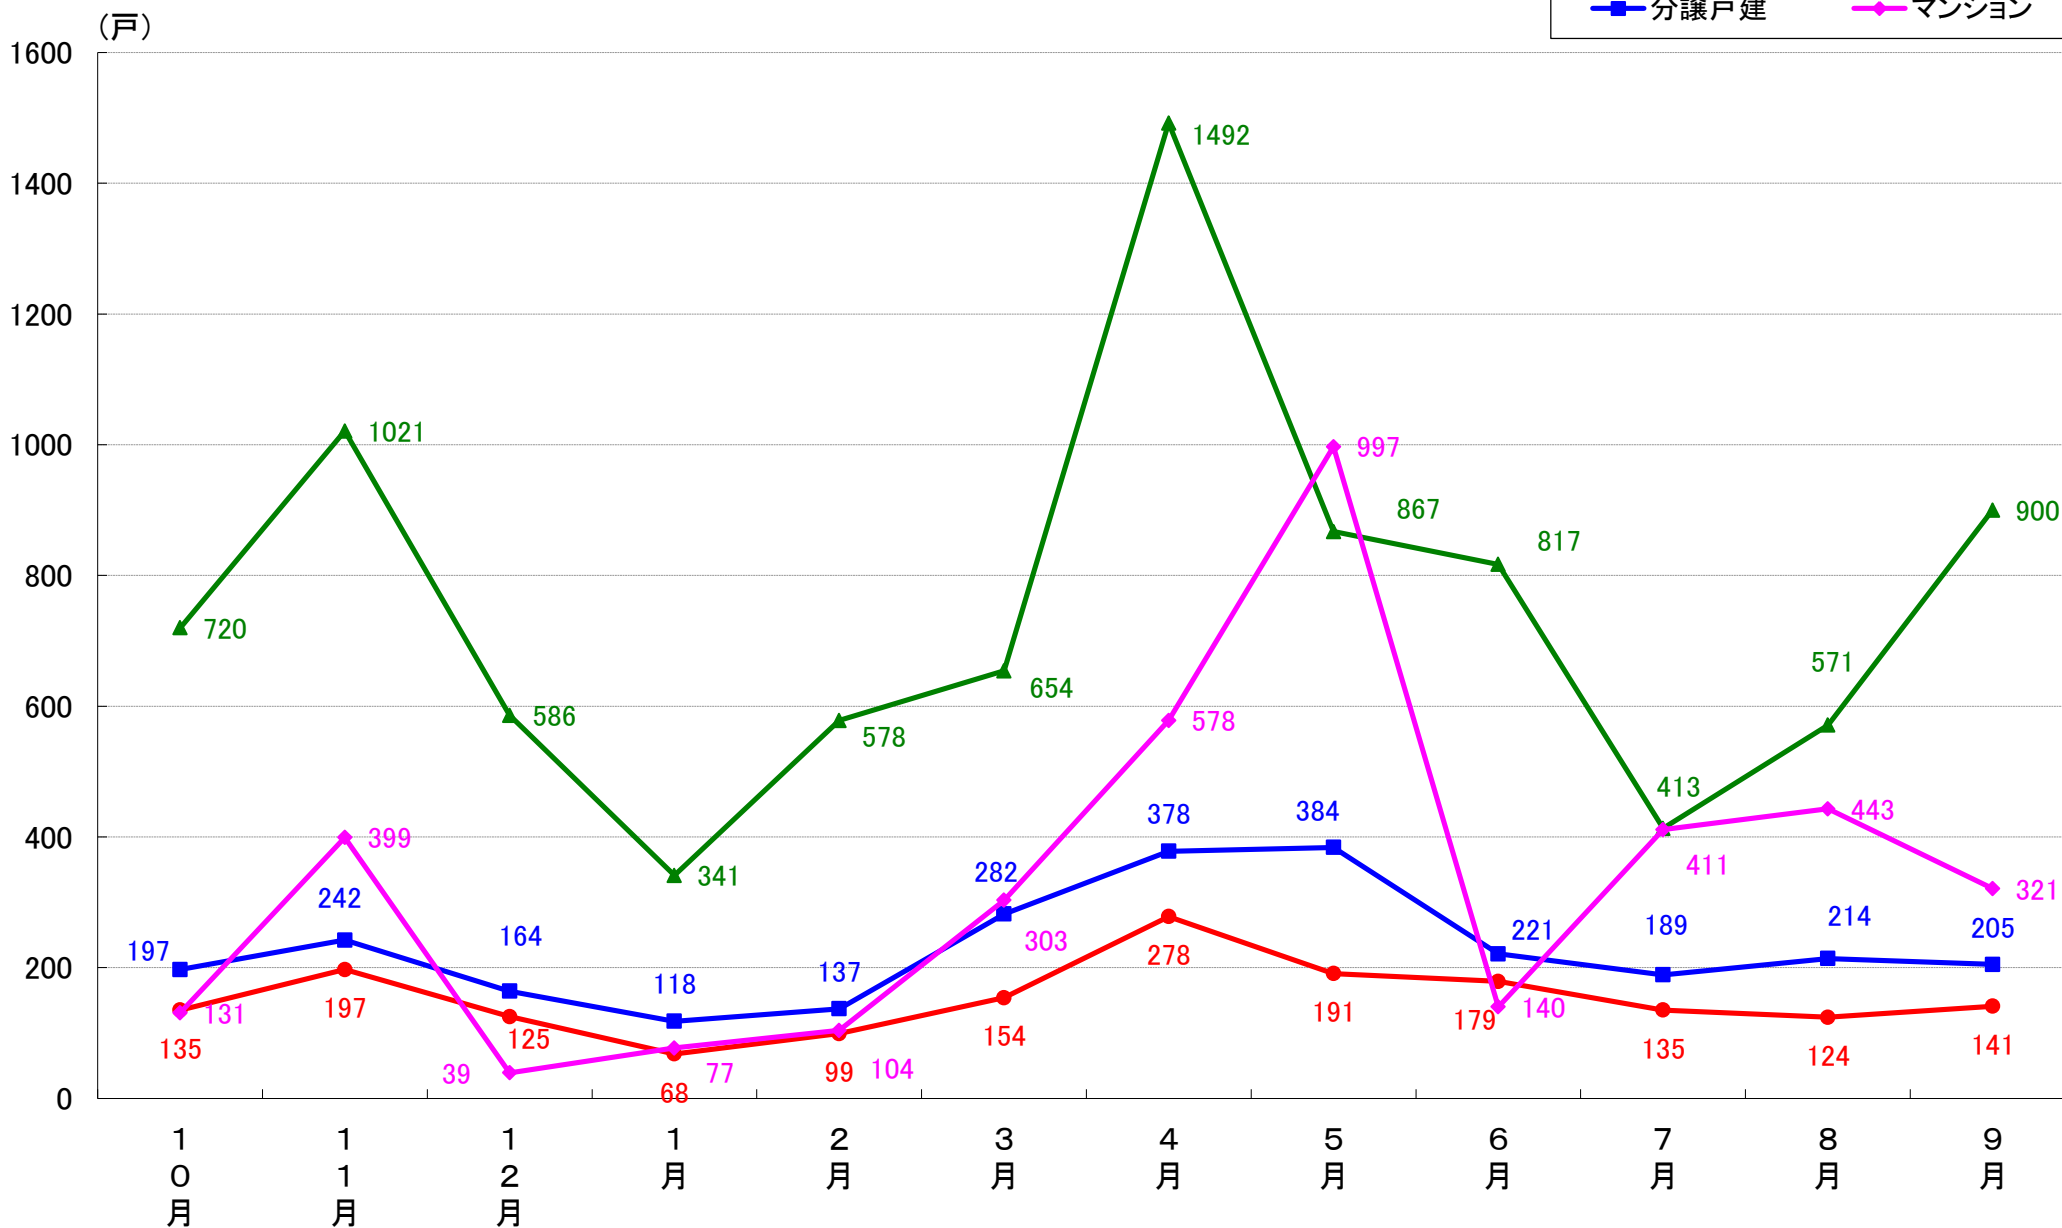

横浜市栄区 着工戸数推移

横浜市泉区 着工戸数推移

横浜市青葉区 着工戸数推移

横浜市都筑区 着工戸数推移

川崎市 着工戸数推移

川崎市川崎区 着工戸数推移

川崎市幸区 着工戸数推移

川崎市中原区 着工戸数推移

川崎市高津区 着工戸数推移

川崎市多摩区 着工戸数推移

川崎市宮前区 着工戸数推移

川崎市麻生区 着工戸数推移

相模原市 着工戸数推移

相模原市緑区 着工戸数推移

相模原市中央区 着工戸数推移

相模原市南区 着工戸数推移