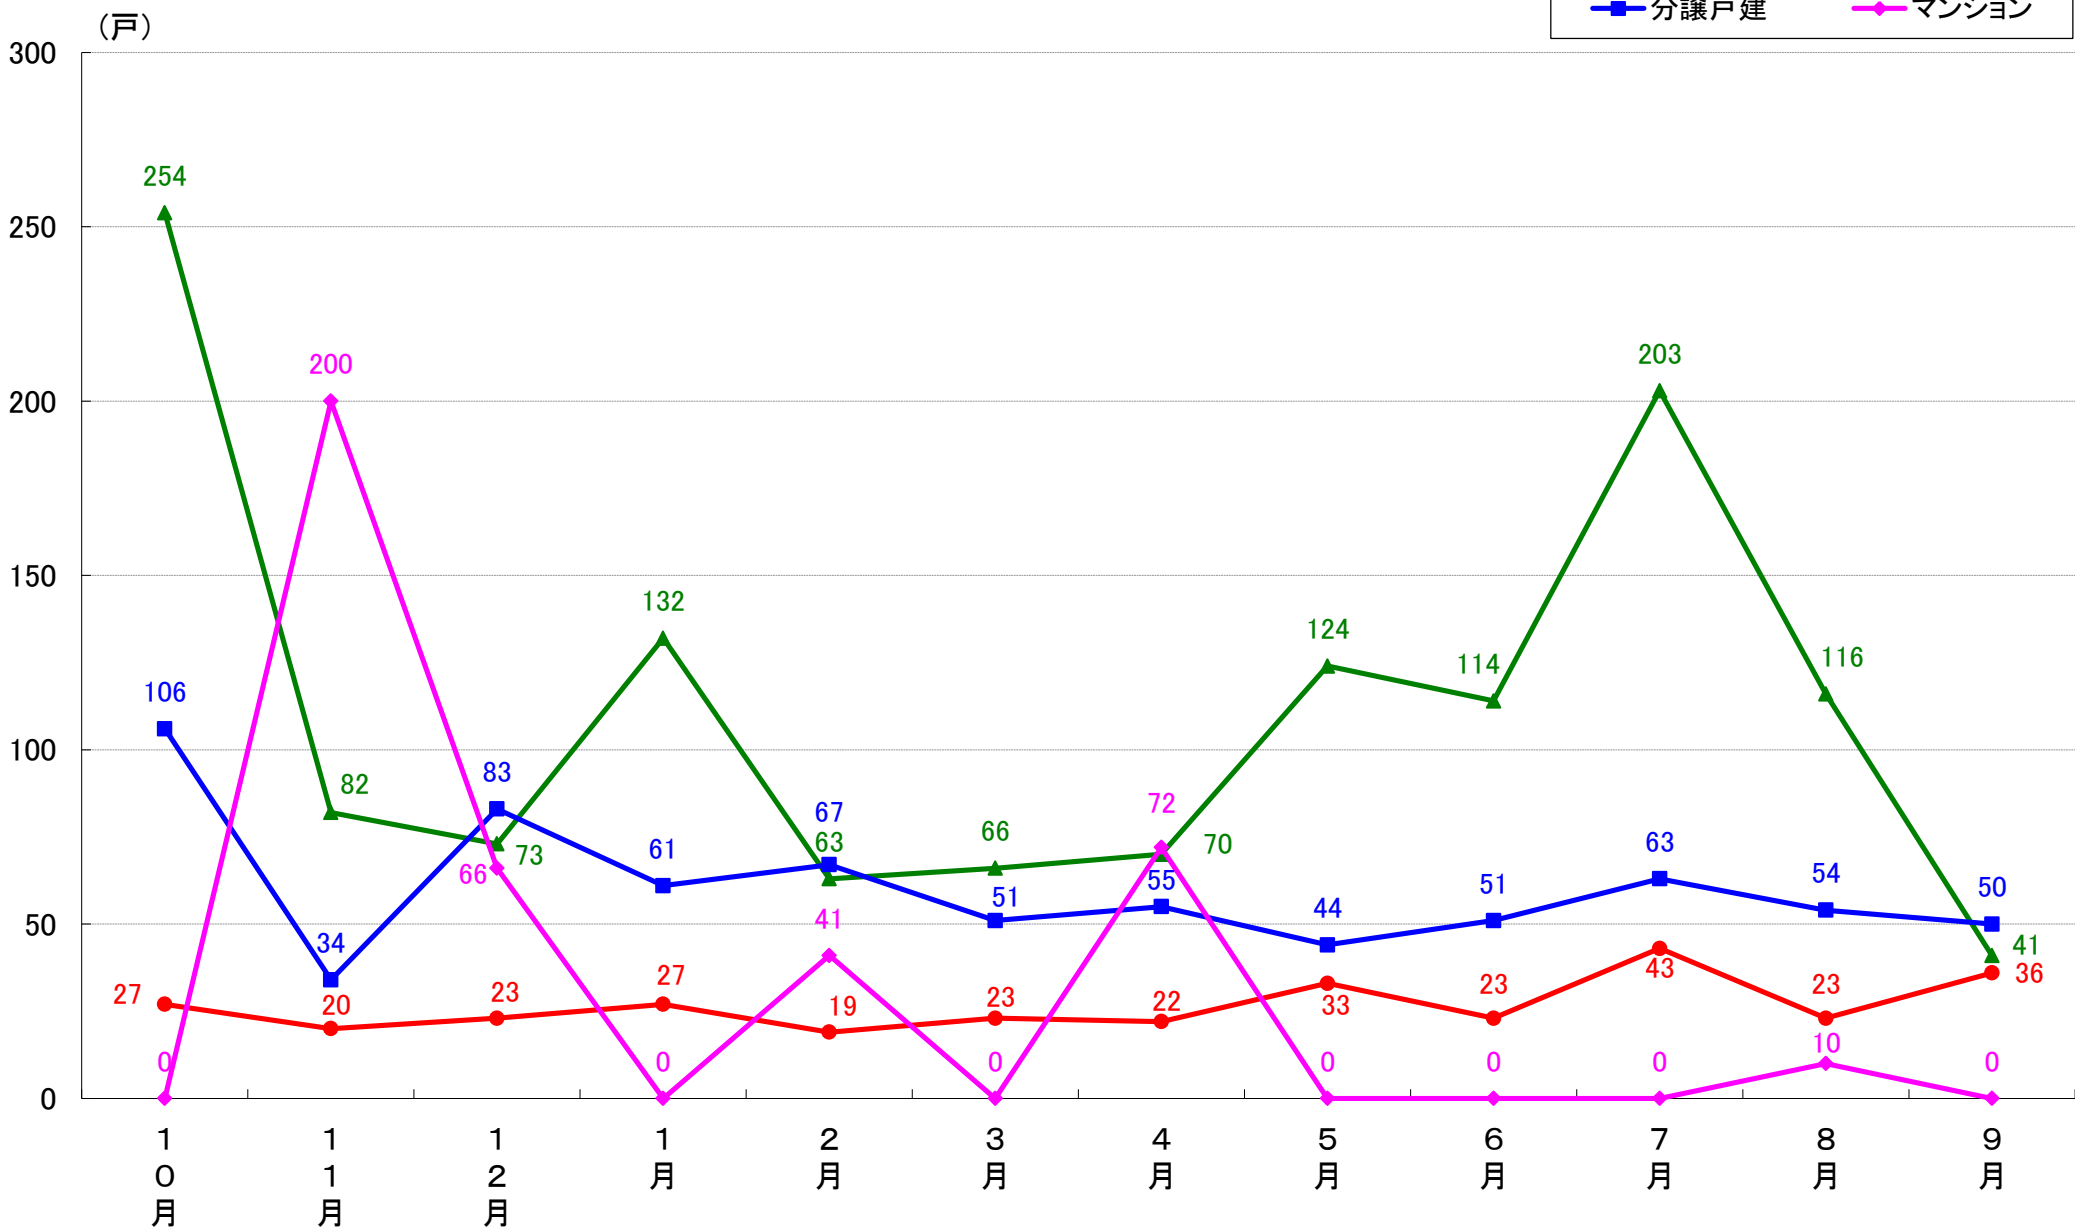

横浜市鶴見区 着工戸数推移