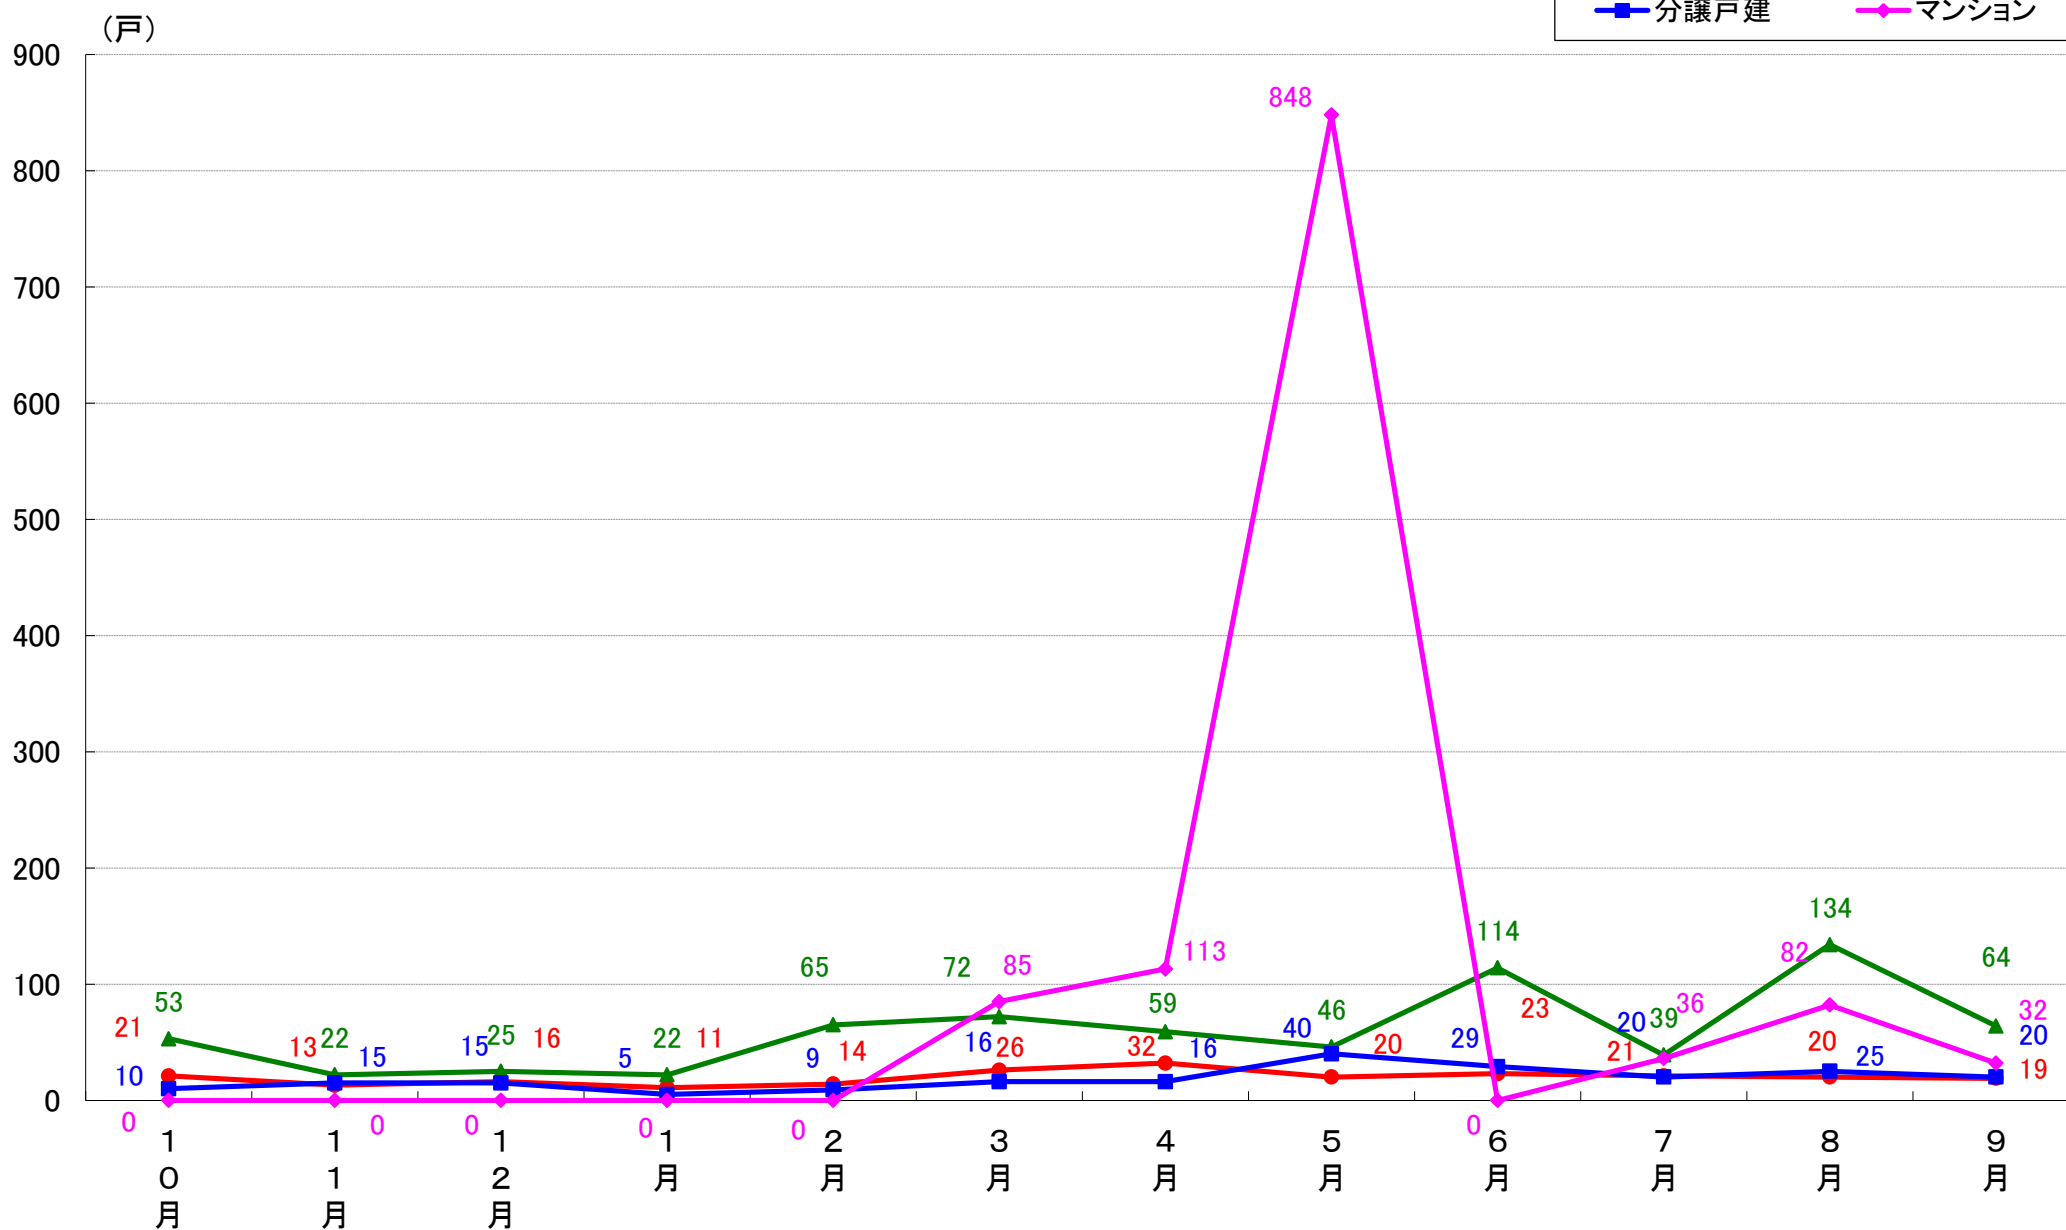

横浜市栄区 着工戸数推移

横浜市泉区 着工戸数推移

横浜市青葉区 着工戸数推移

横浜市都筑区 着工戸数推移

川崎市 着工戸数推移

川崎市川崎区 着工戸数推移

川崎市幸区 着工戸数推移

川崎市中原区 着工戸数推移