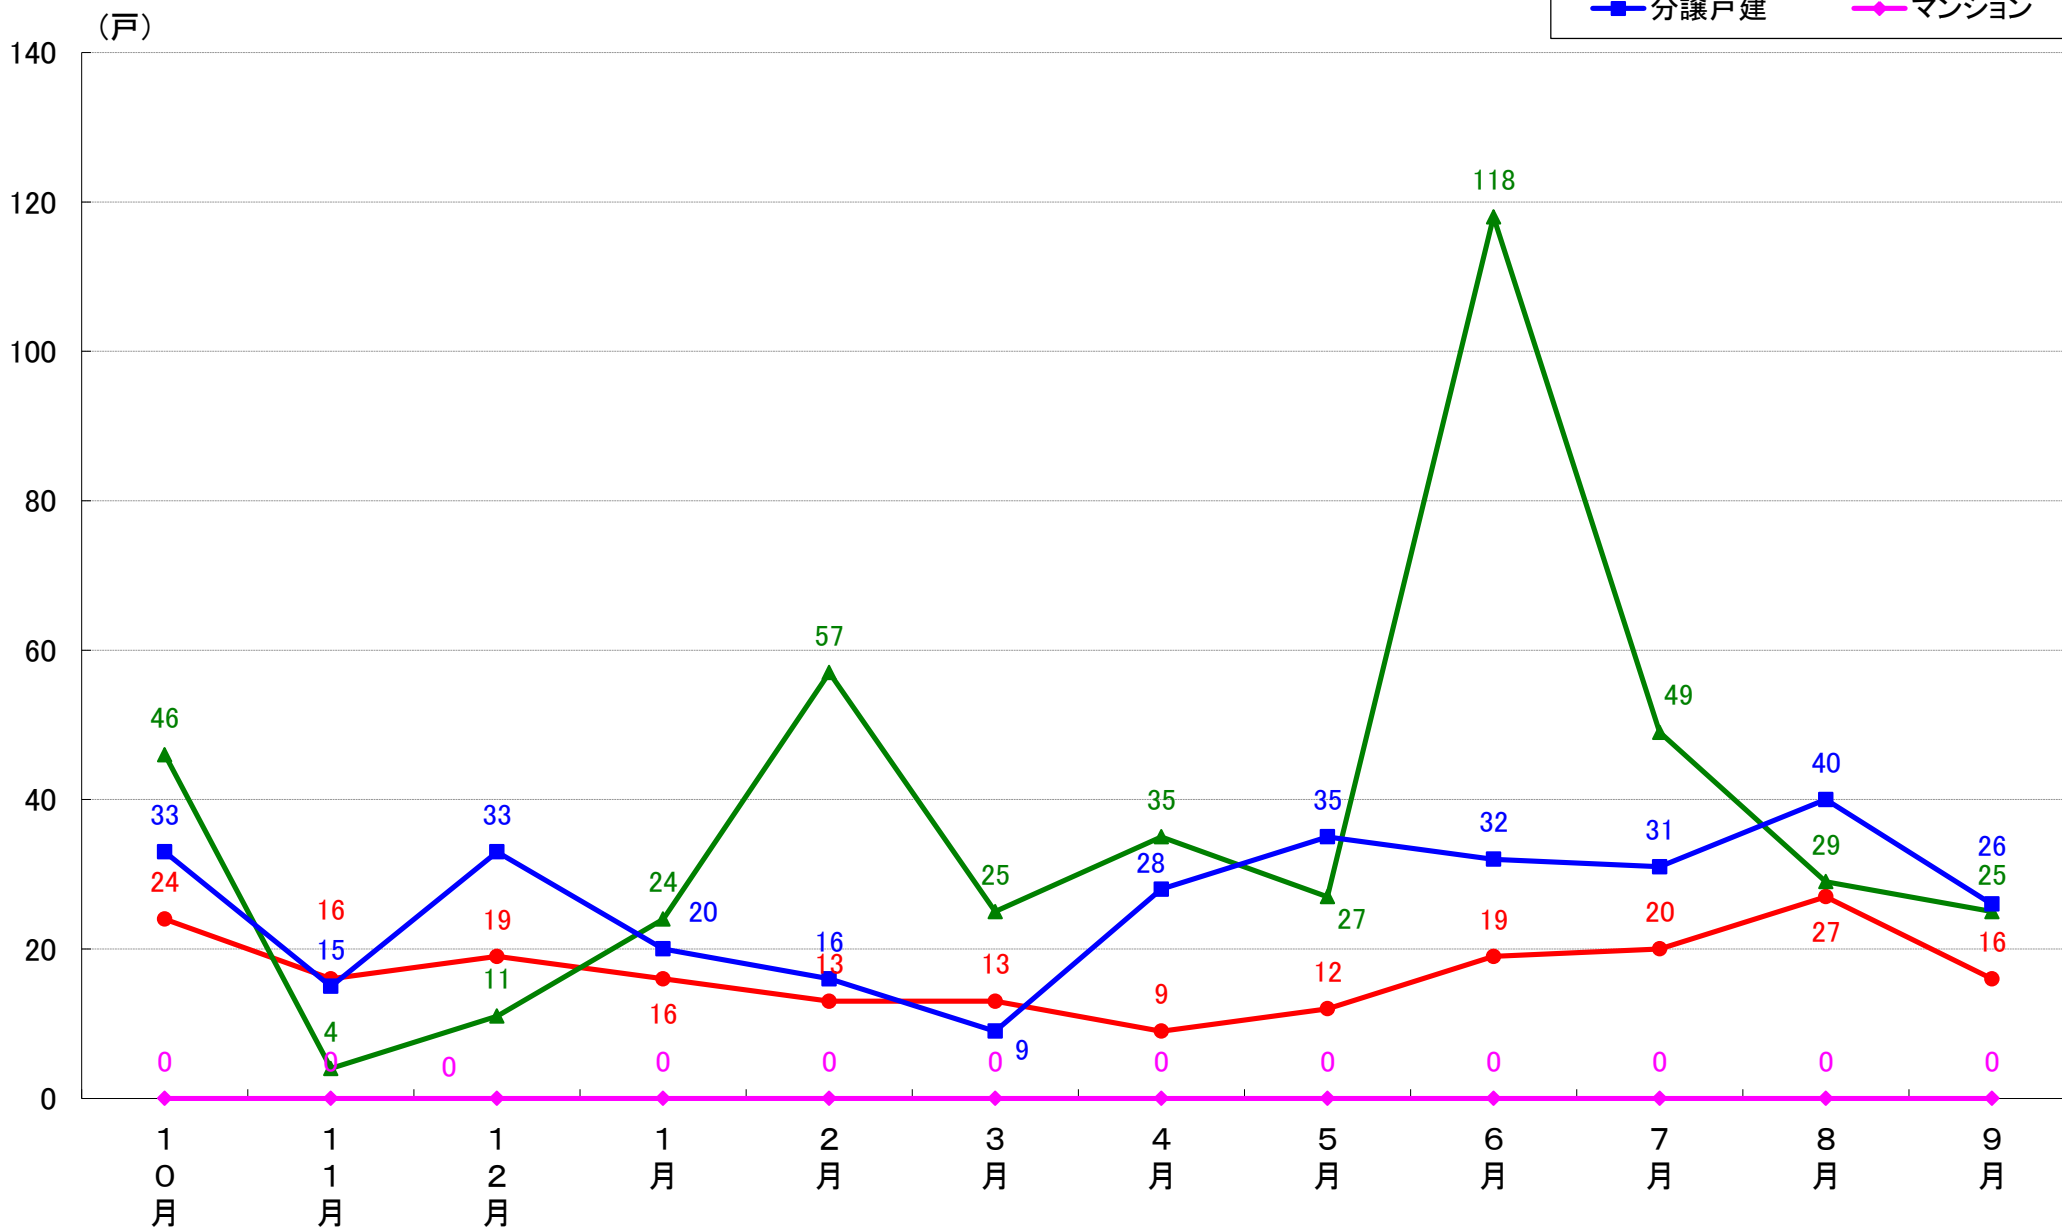

横浜市金沢区 着工戸数推移