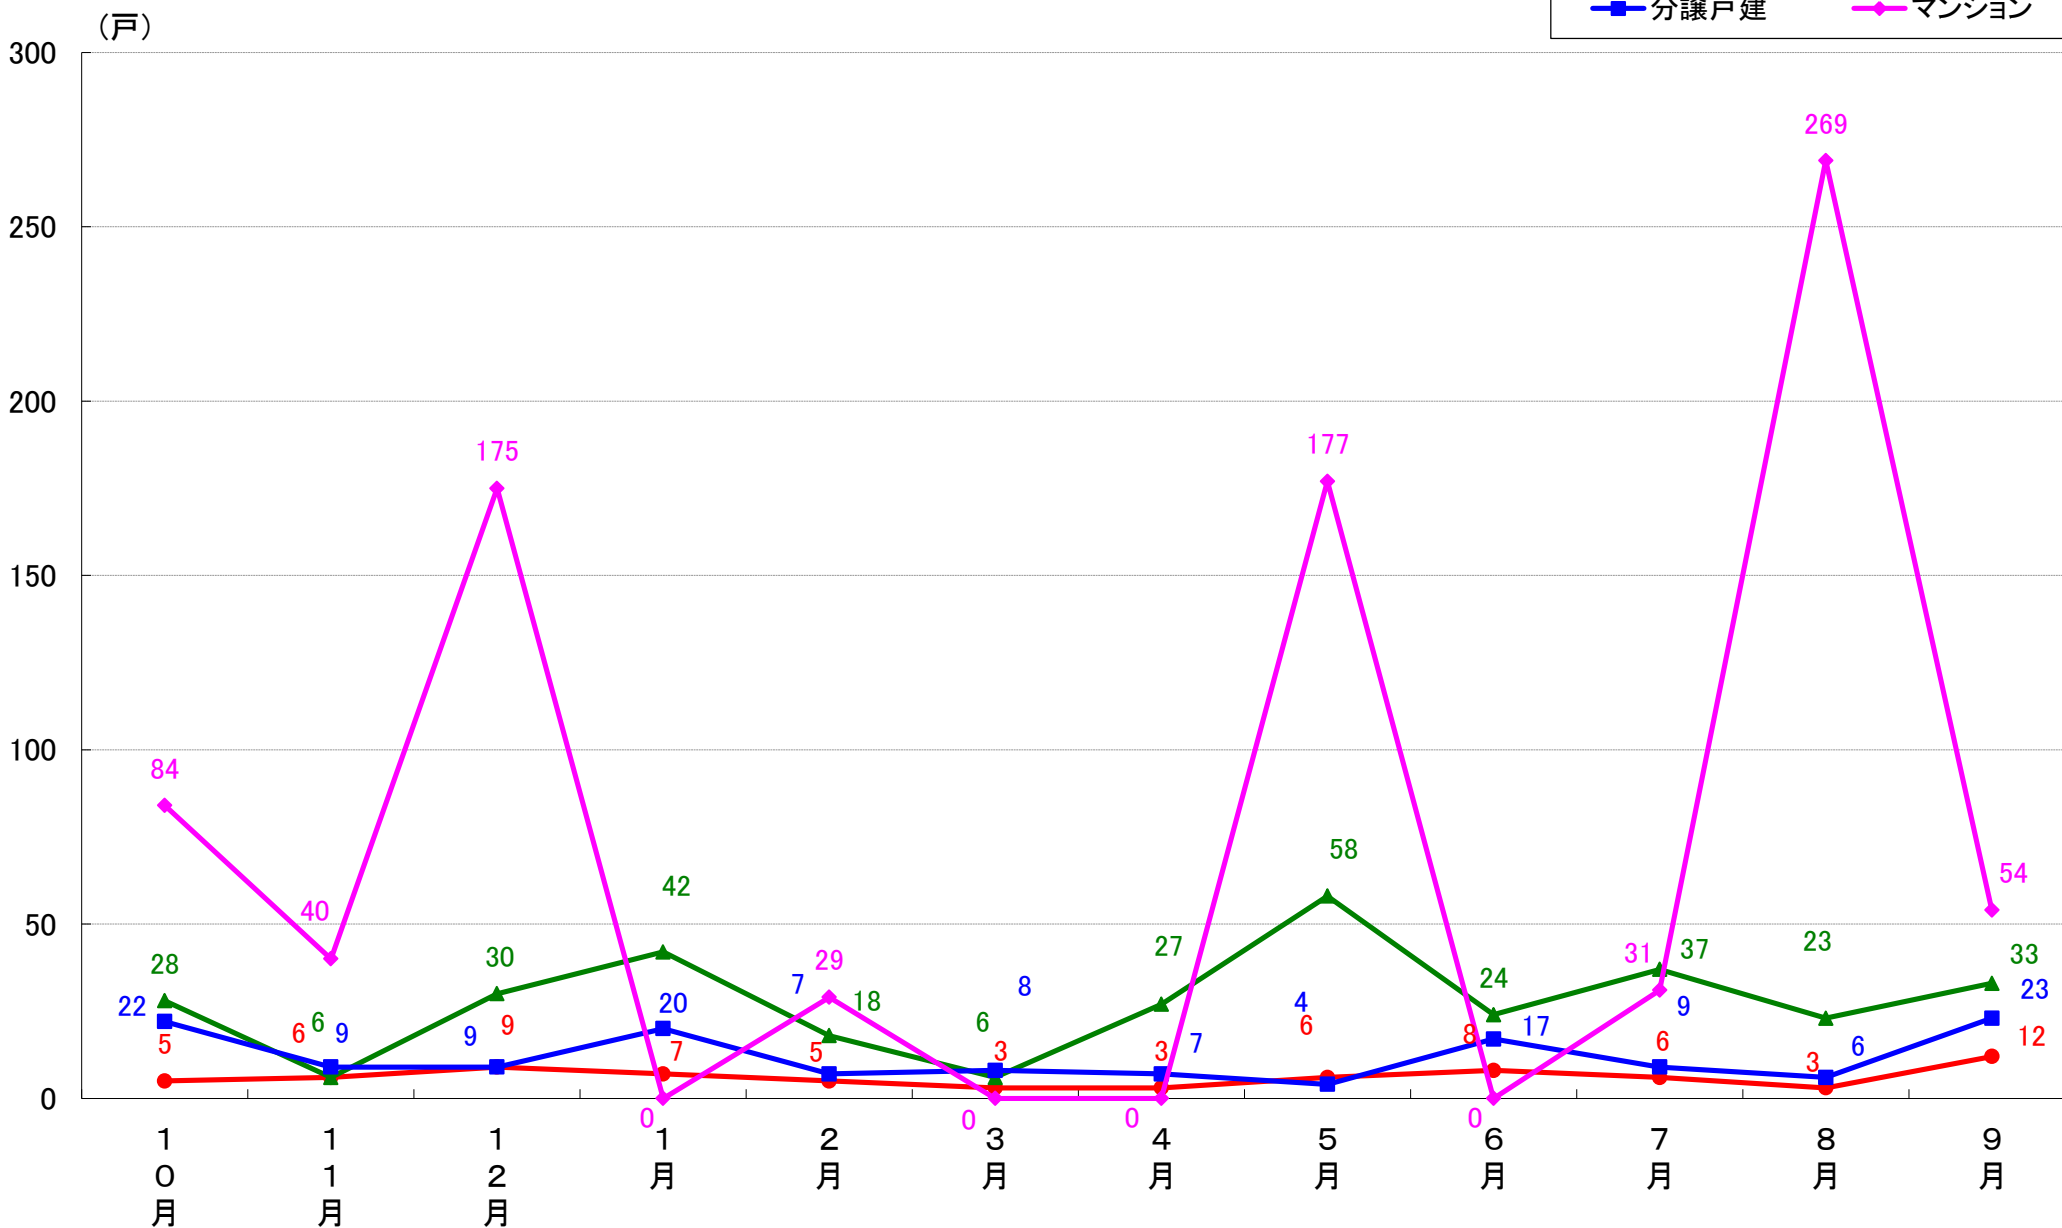

上記資料をもとに新興商事株式会社にて作成

横浜市 着工戸数推移

横浜市鶴見区 着工戸数推移

横浜市神奈川区 着工戸数推移

横浜市西区 着工戸数推移

横浜市中区 着工戸数推移

横浜市南区 着工戸数推移

横浜市保土ヶ谷区 着工戸数推移