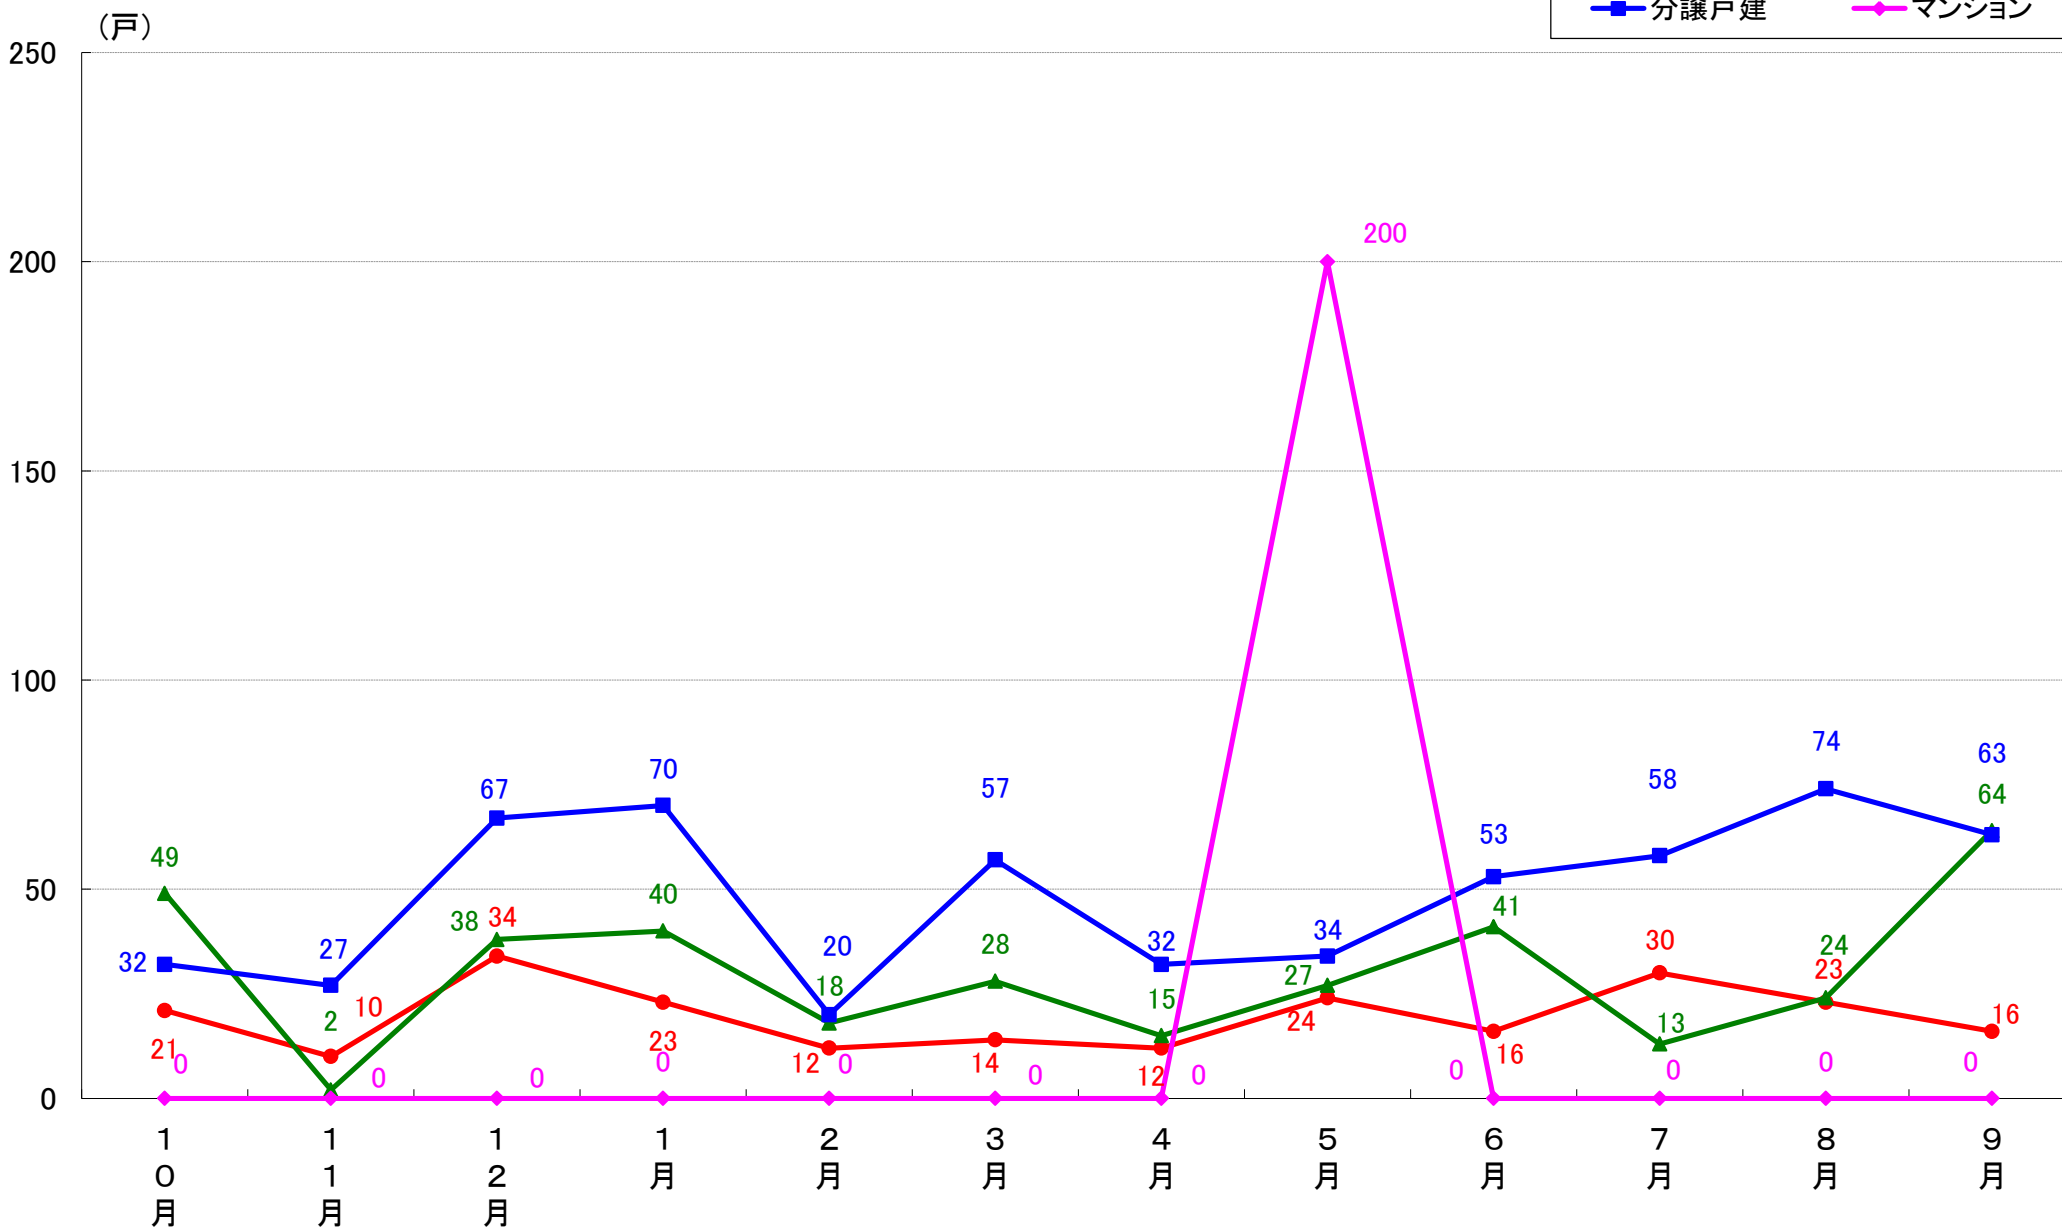

横浜市磯子区 着工戸数推移

横浜市金沢区 着工戸数推移

横浜市港北区 着工戸数推移

横浜市戸塚区 着工戸数推移

横浜市港南区 着工戸数推移

横浜市旭区 着工戸数推移

横浜市緑区 着工戸数推移

横浜市瀬谷区 着工戸数推移