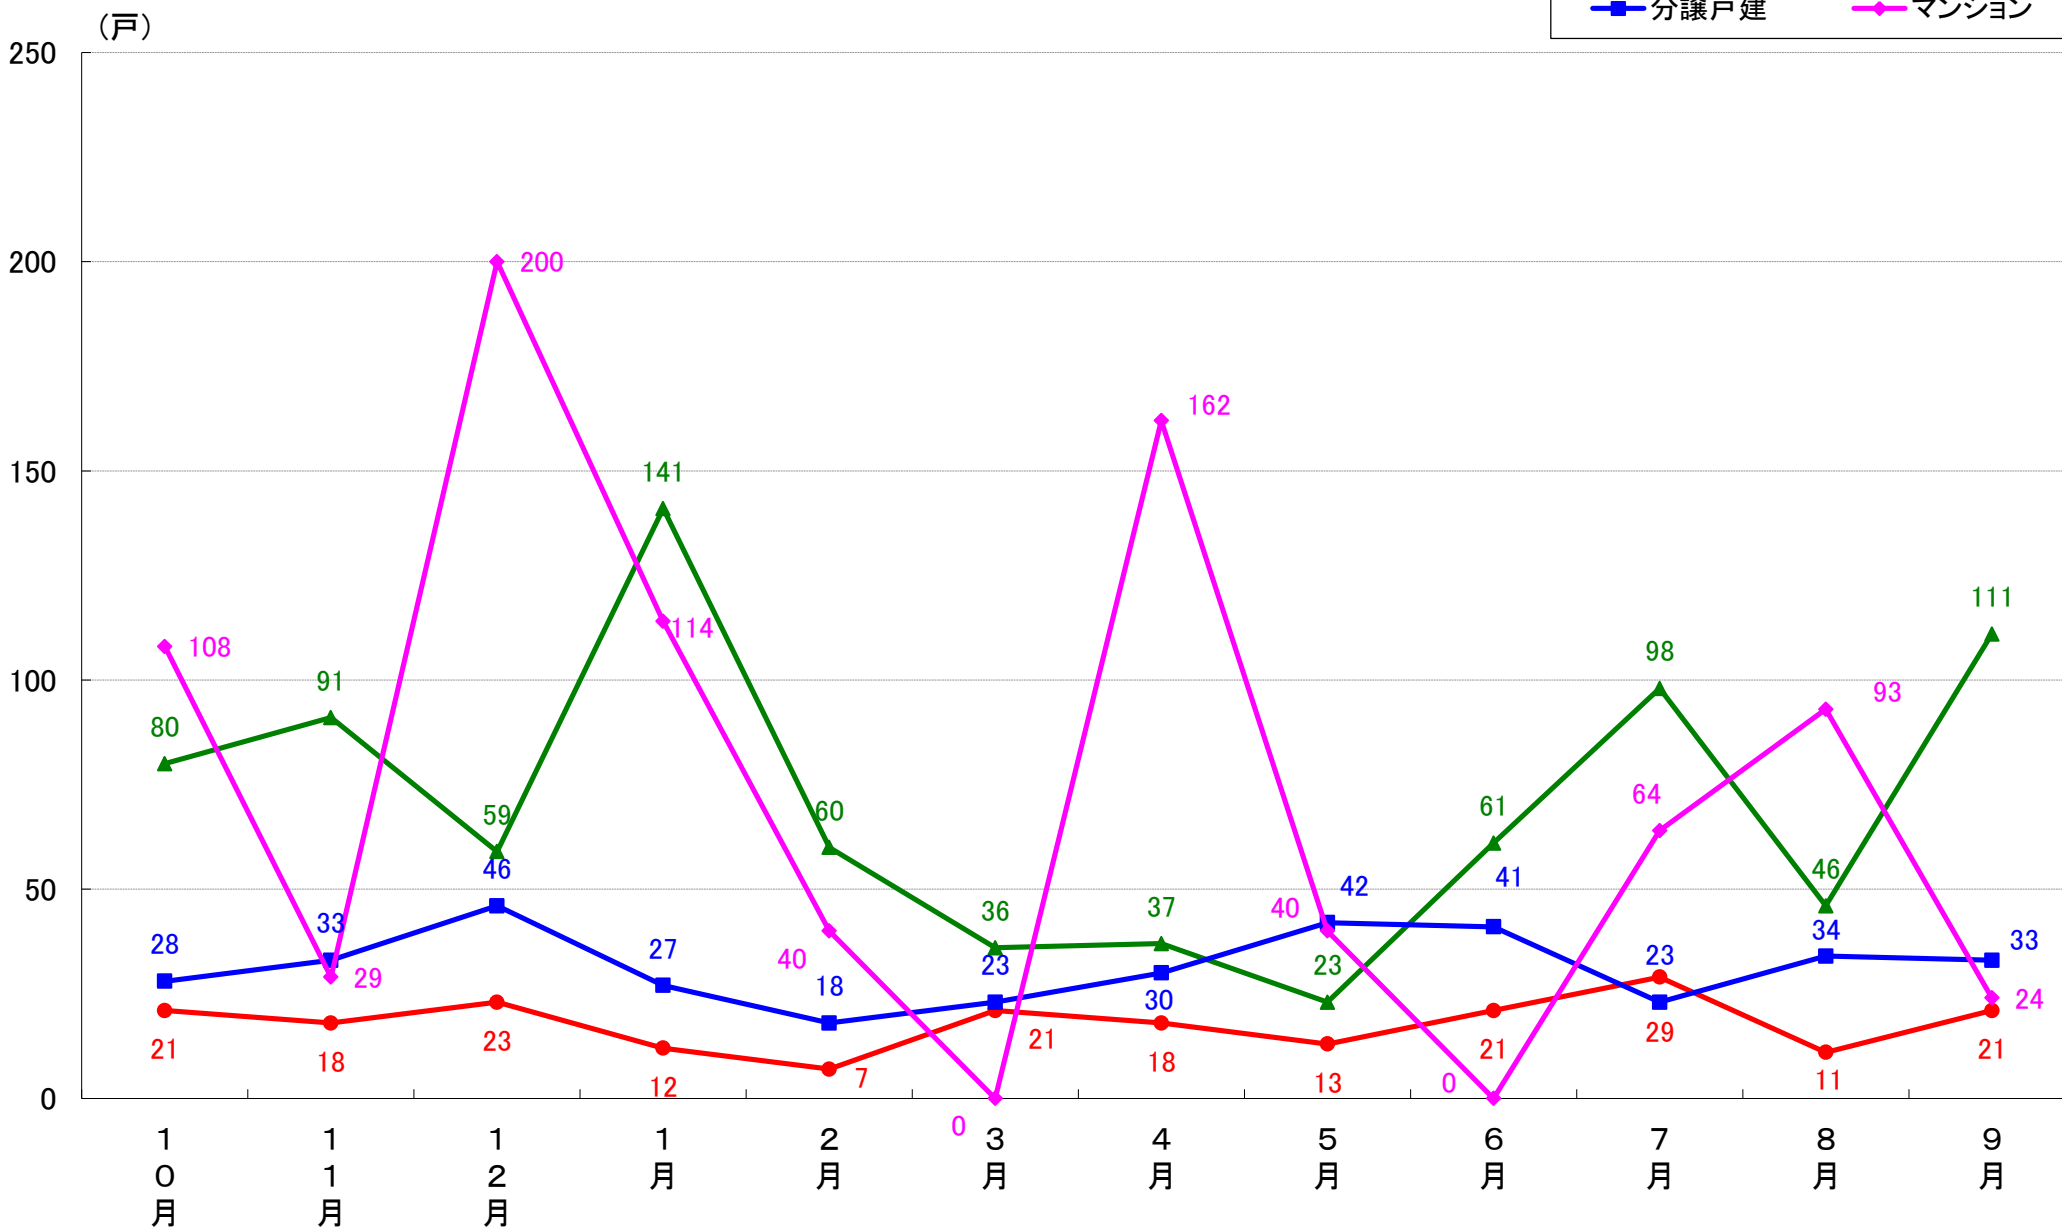

上記資料をもとに新興商事株式会社にて作成

横浜市 着工戸数推移

横浜市鶴見区 着工戸数推移

横浜市神奈川区 着工戸数推移

横浜市西区 着工戸数推移

横浜市中区 着工戸数推移

横浜市南区 着工戸数推移

横浜市保土ヶ谷区 着工戸数推移