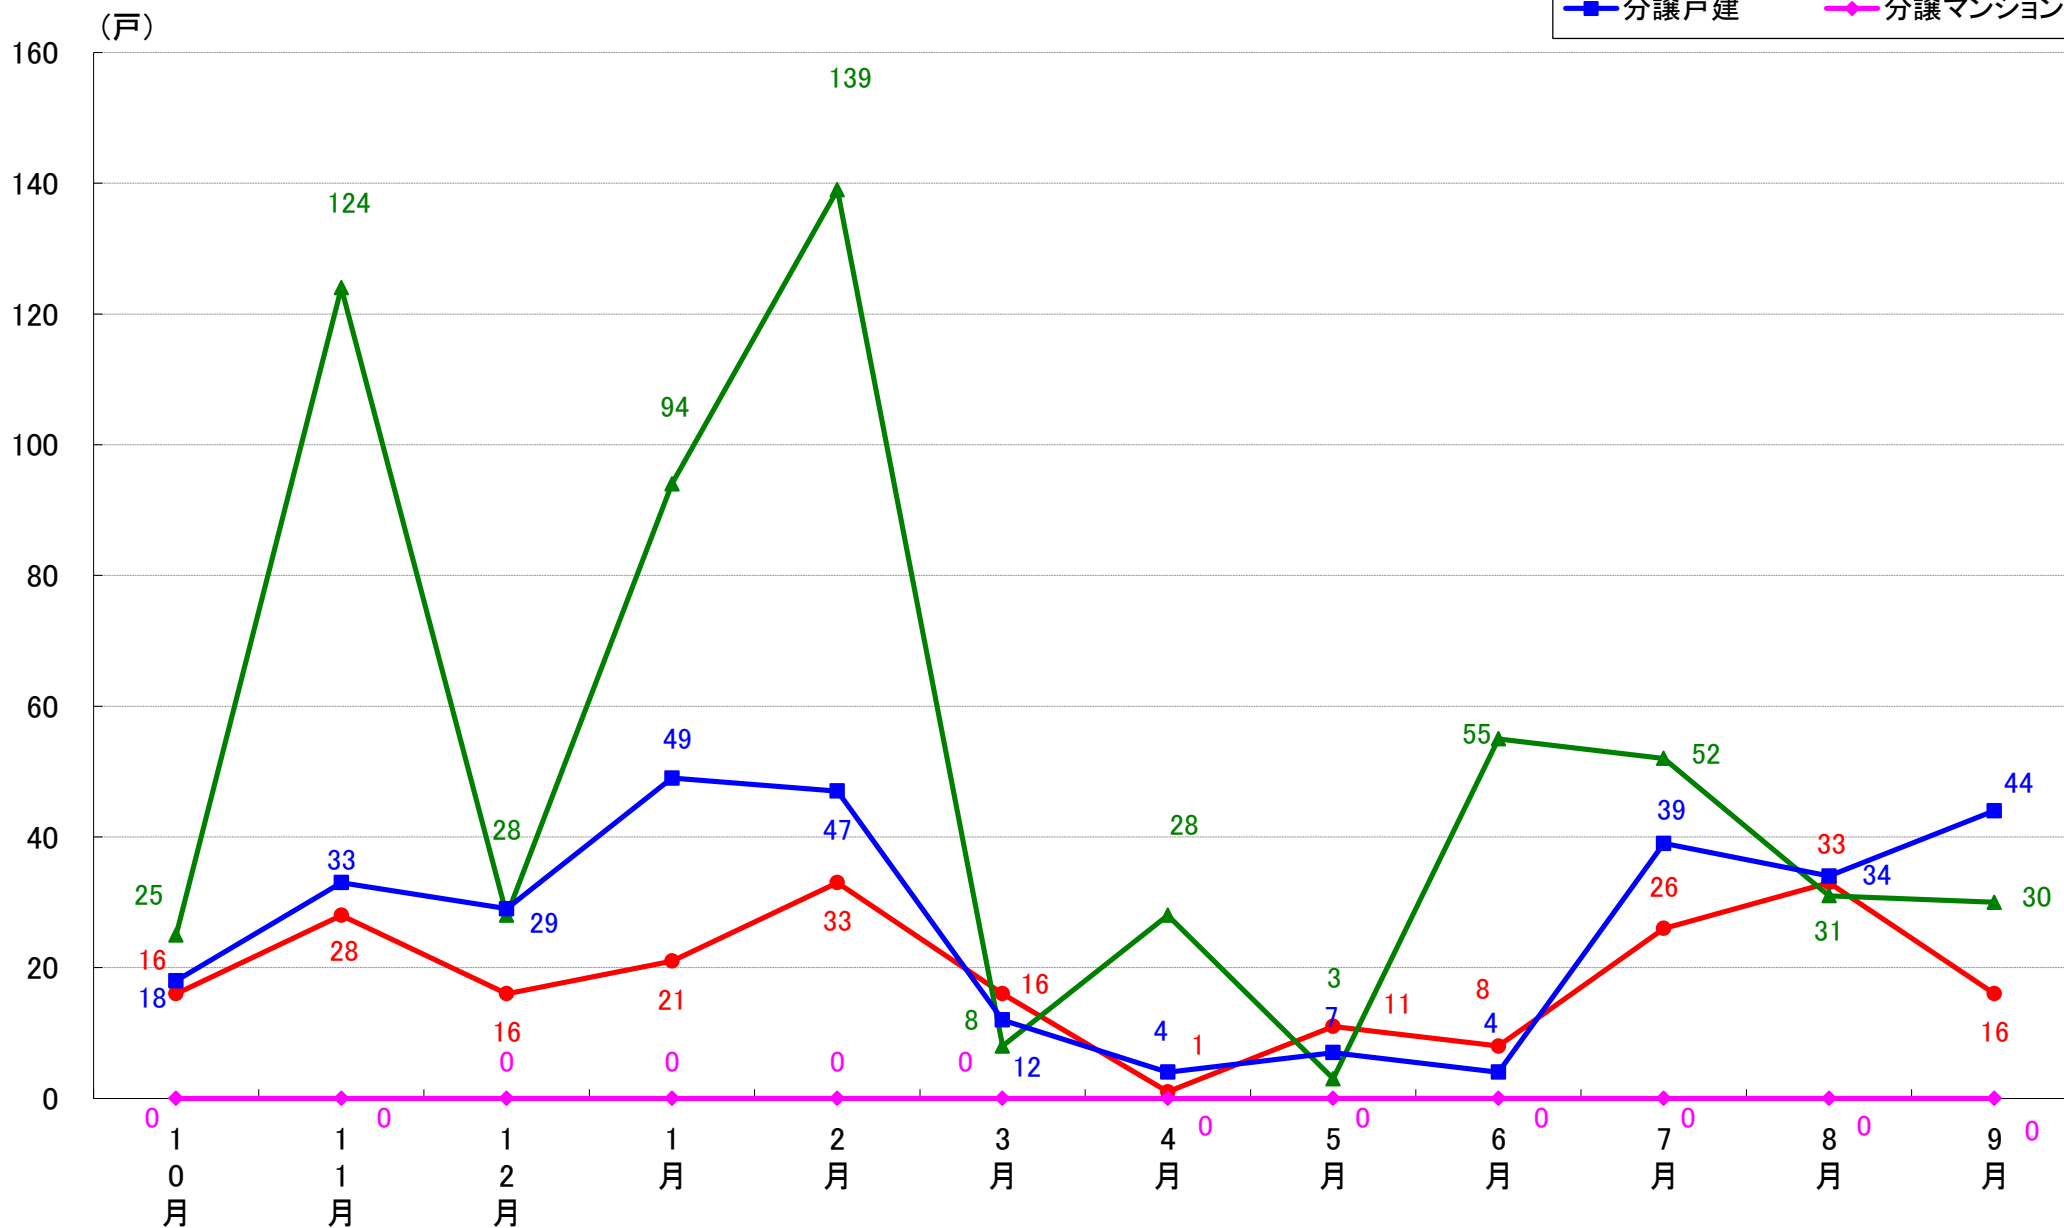

千葉市花見川区 着工戸数推移