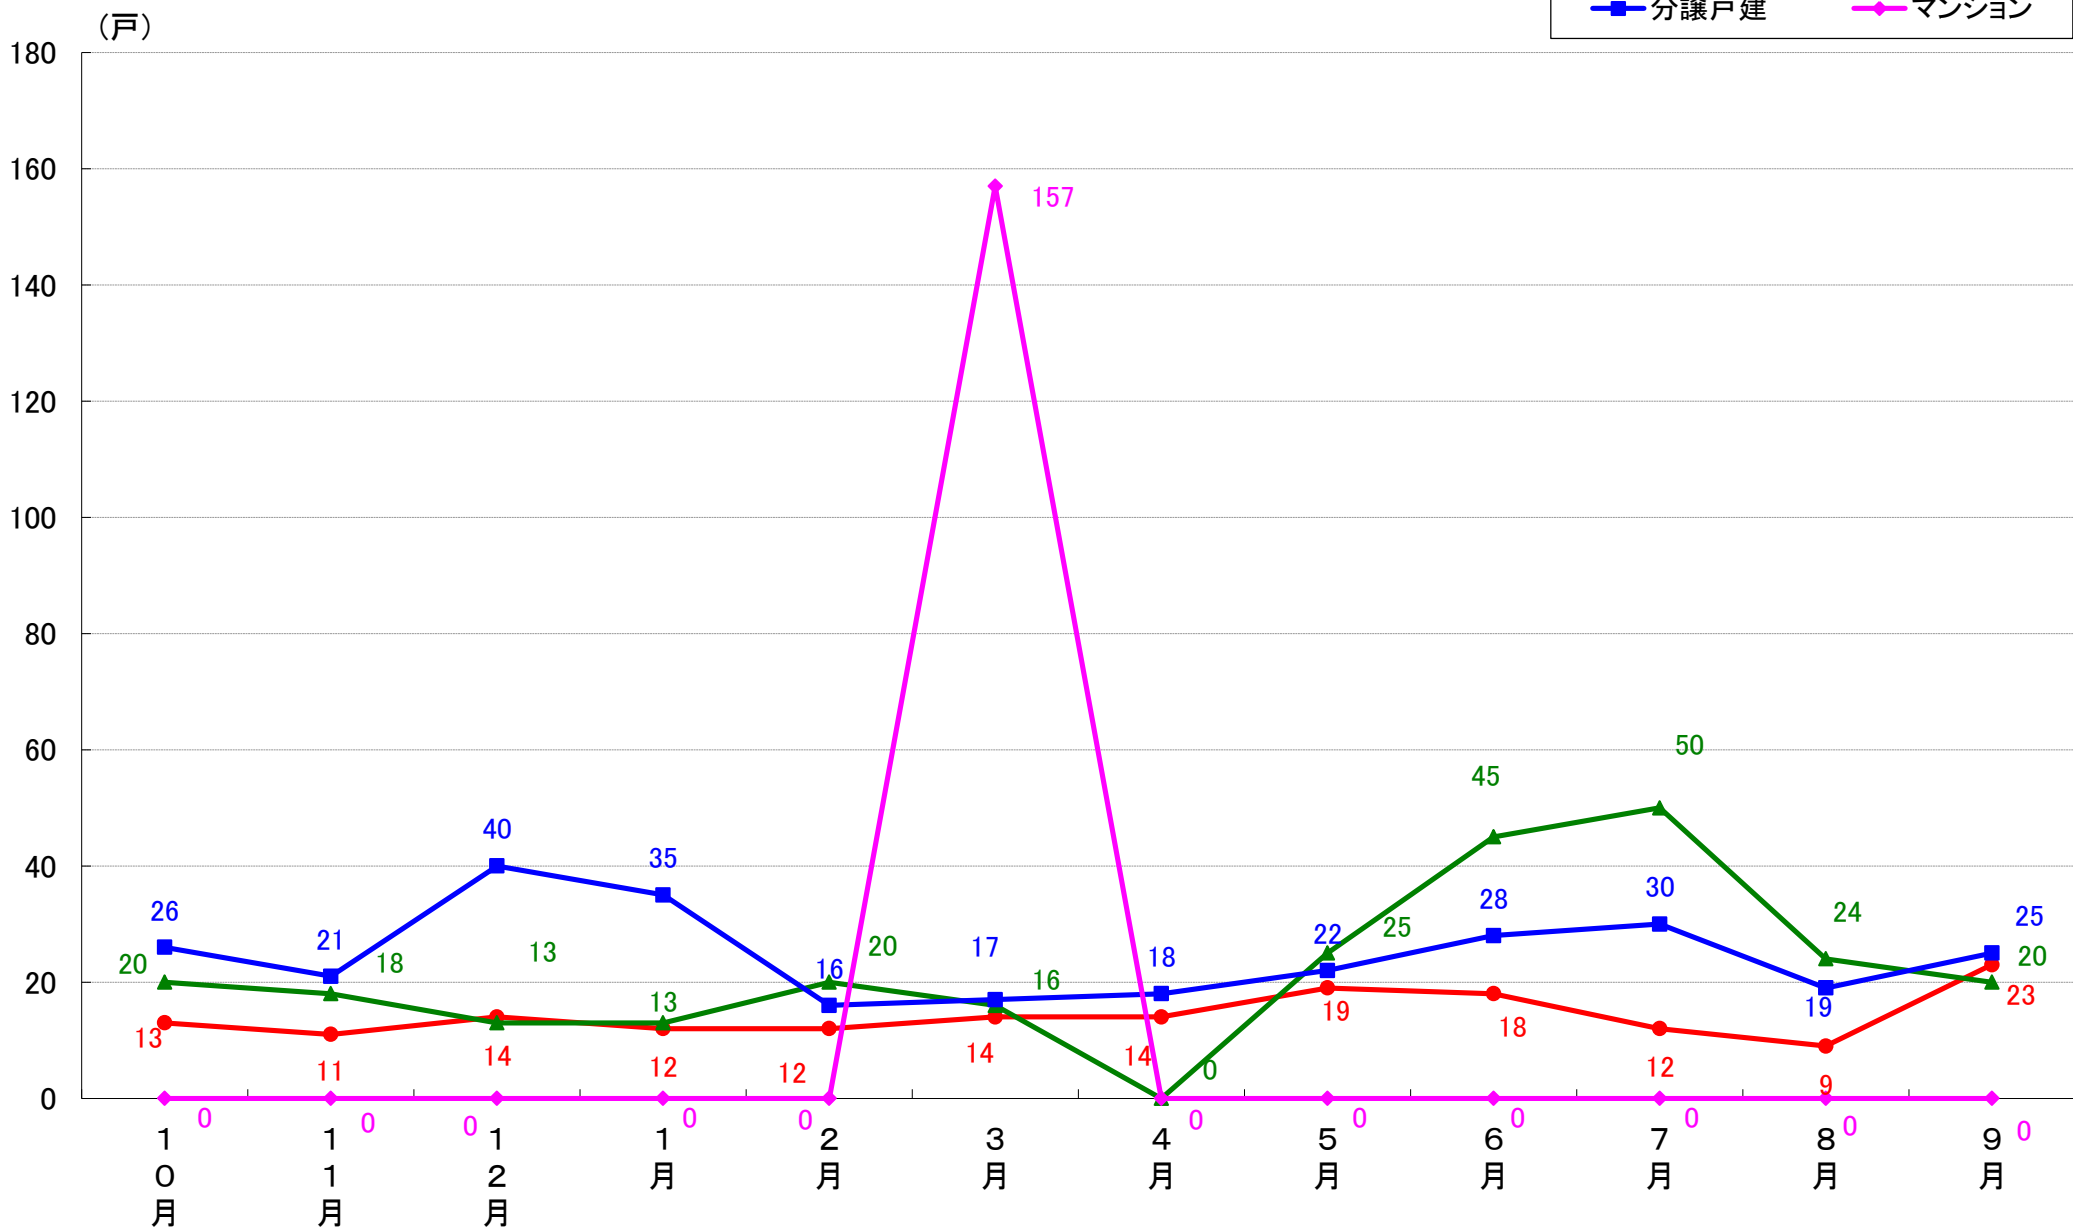

横浜市栄区 着工戸数推移