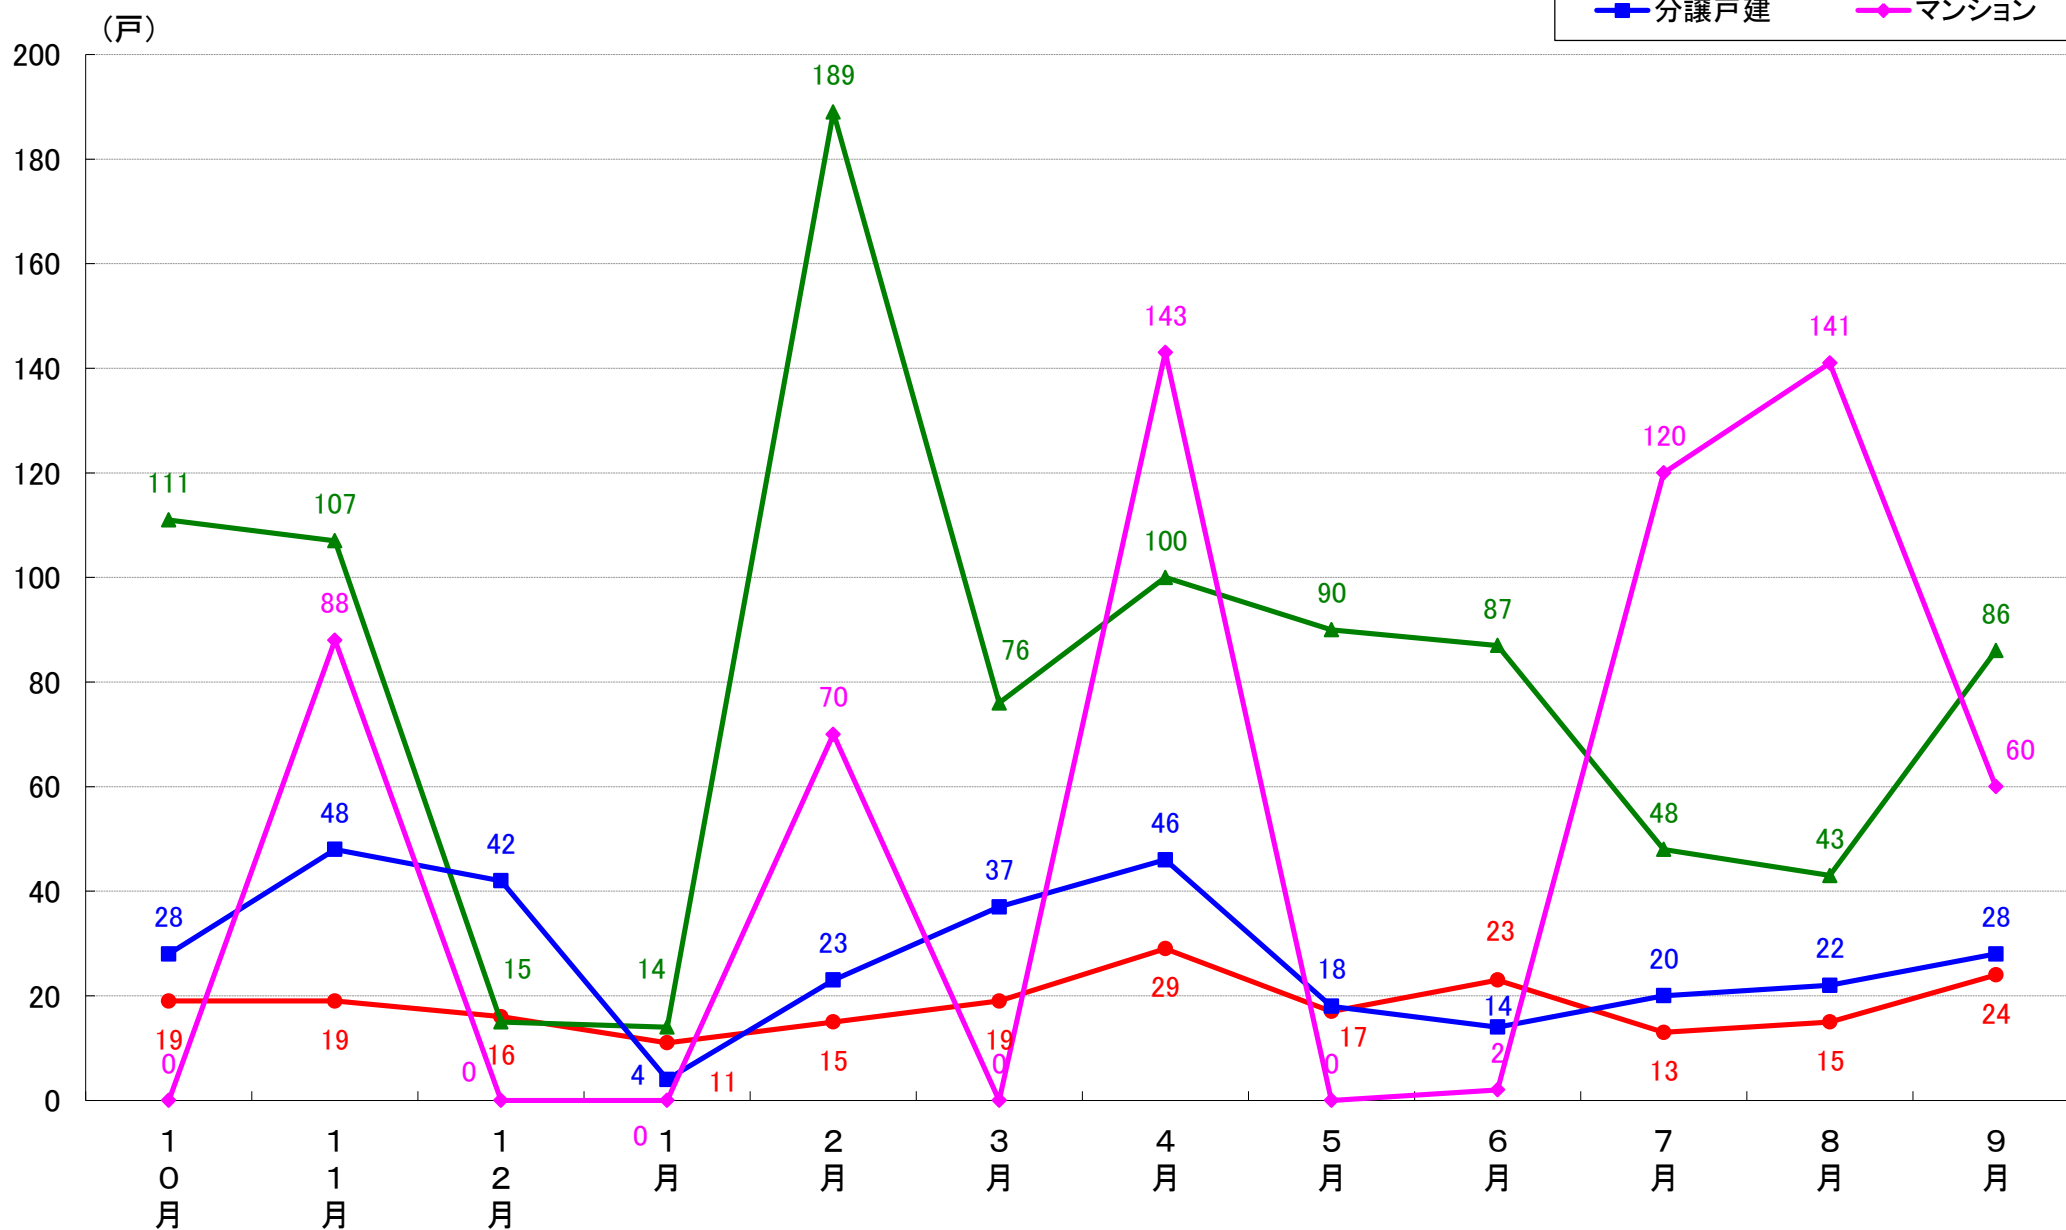

川崎市高津区 着工戸数推移