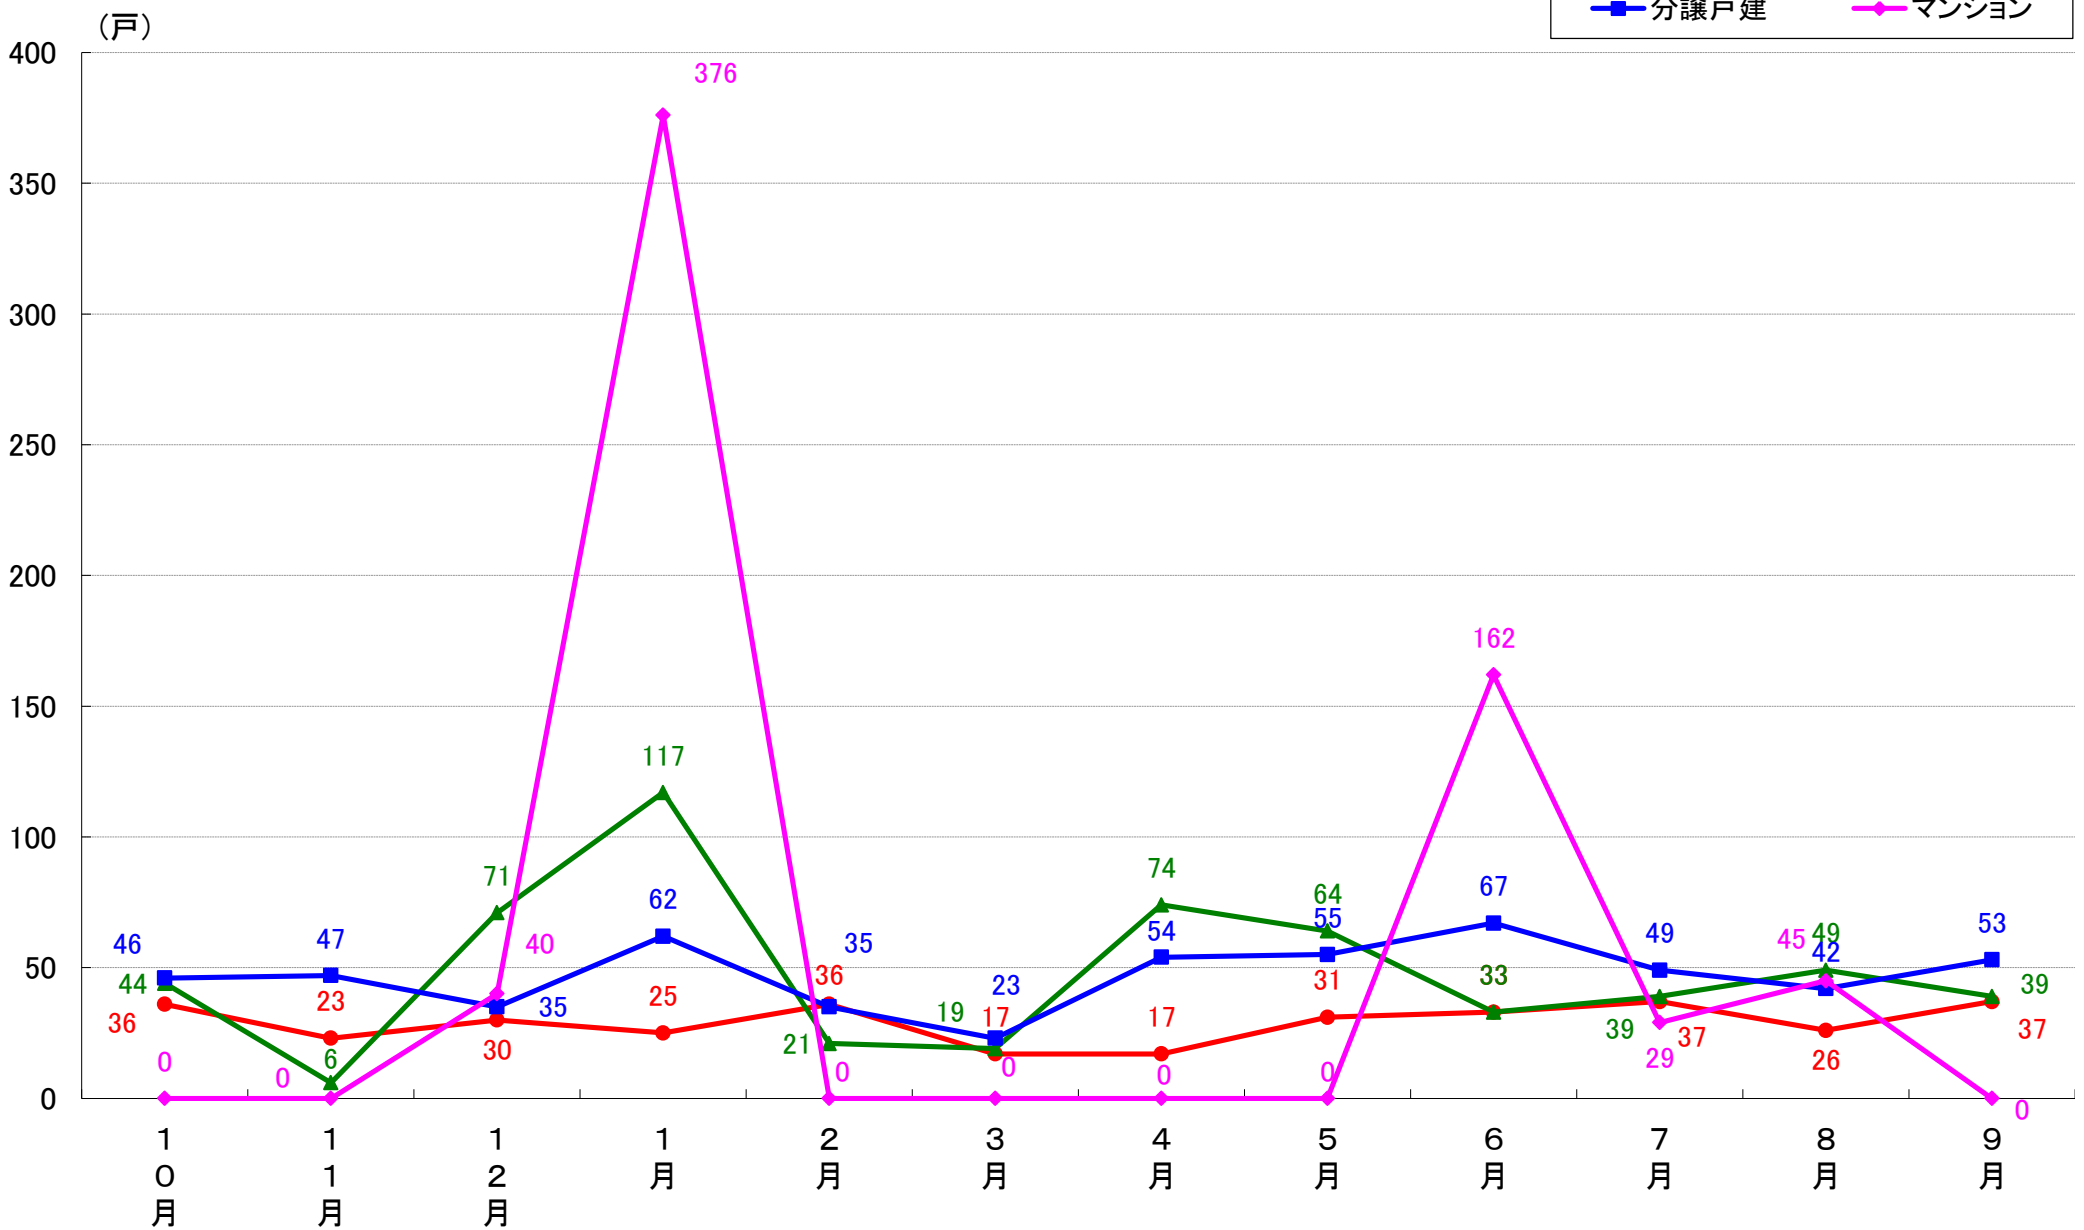

横浜市青葉区 着工戸数推移