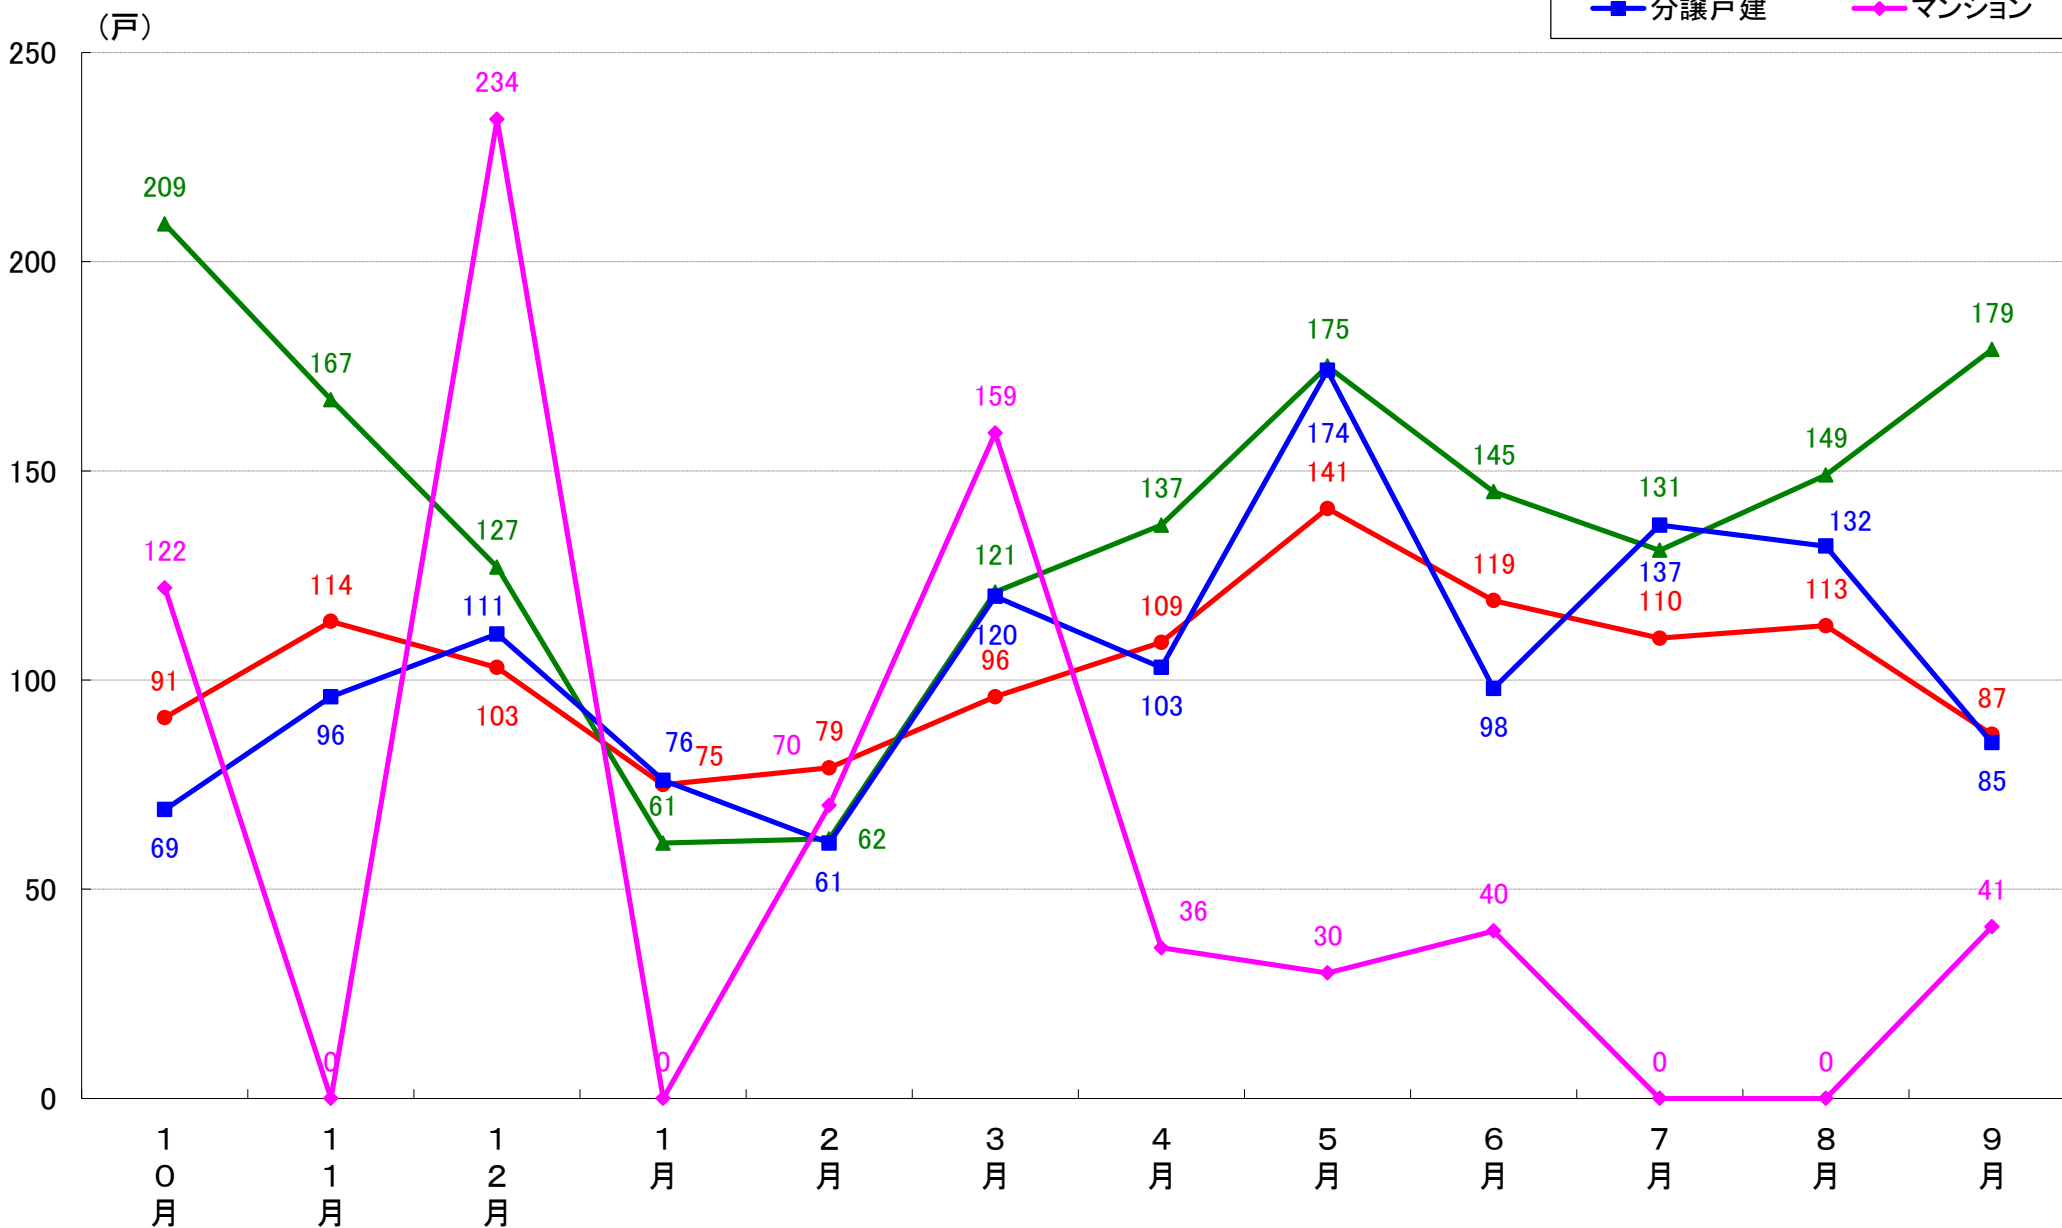

川崎市高津区 着工戸数推移

川崎市多摩区 着工戸数推移

川崎市宮前区 着工戸数推移

川崎市麻生区 着工戸数推移

相模原市 着工戸数推移

相模原市緑区 着工戸数推移

相模原市中央区 着工戸数推移

相模原市南区 着工戸数推移