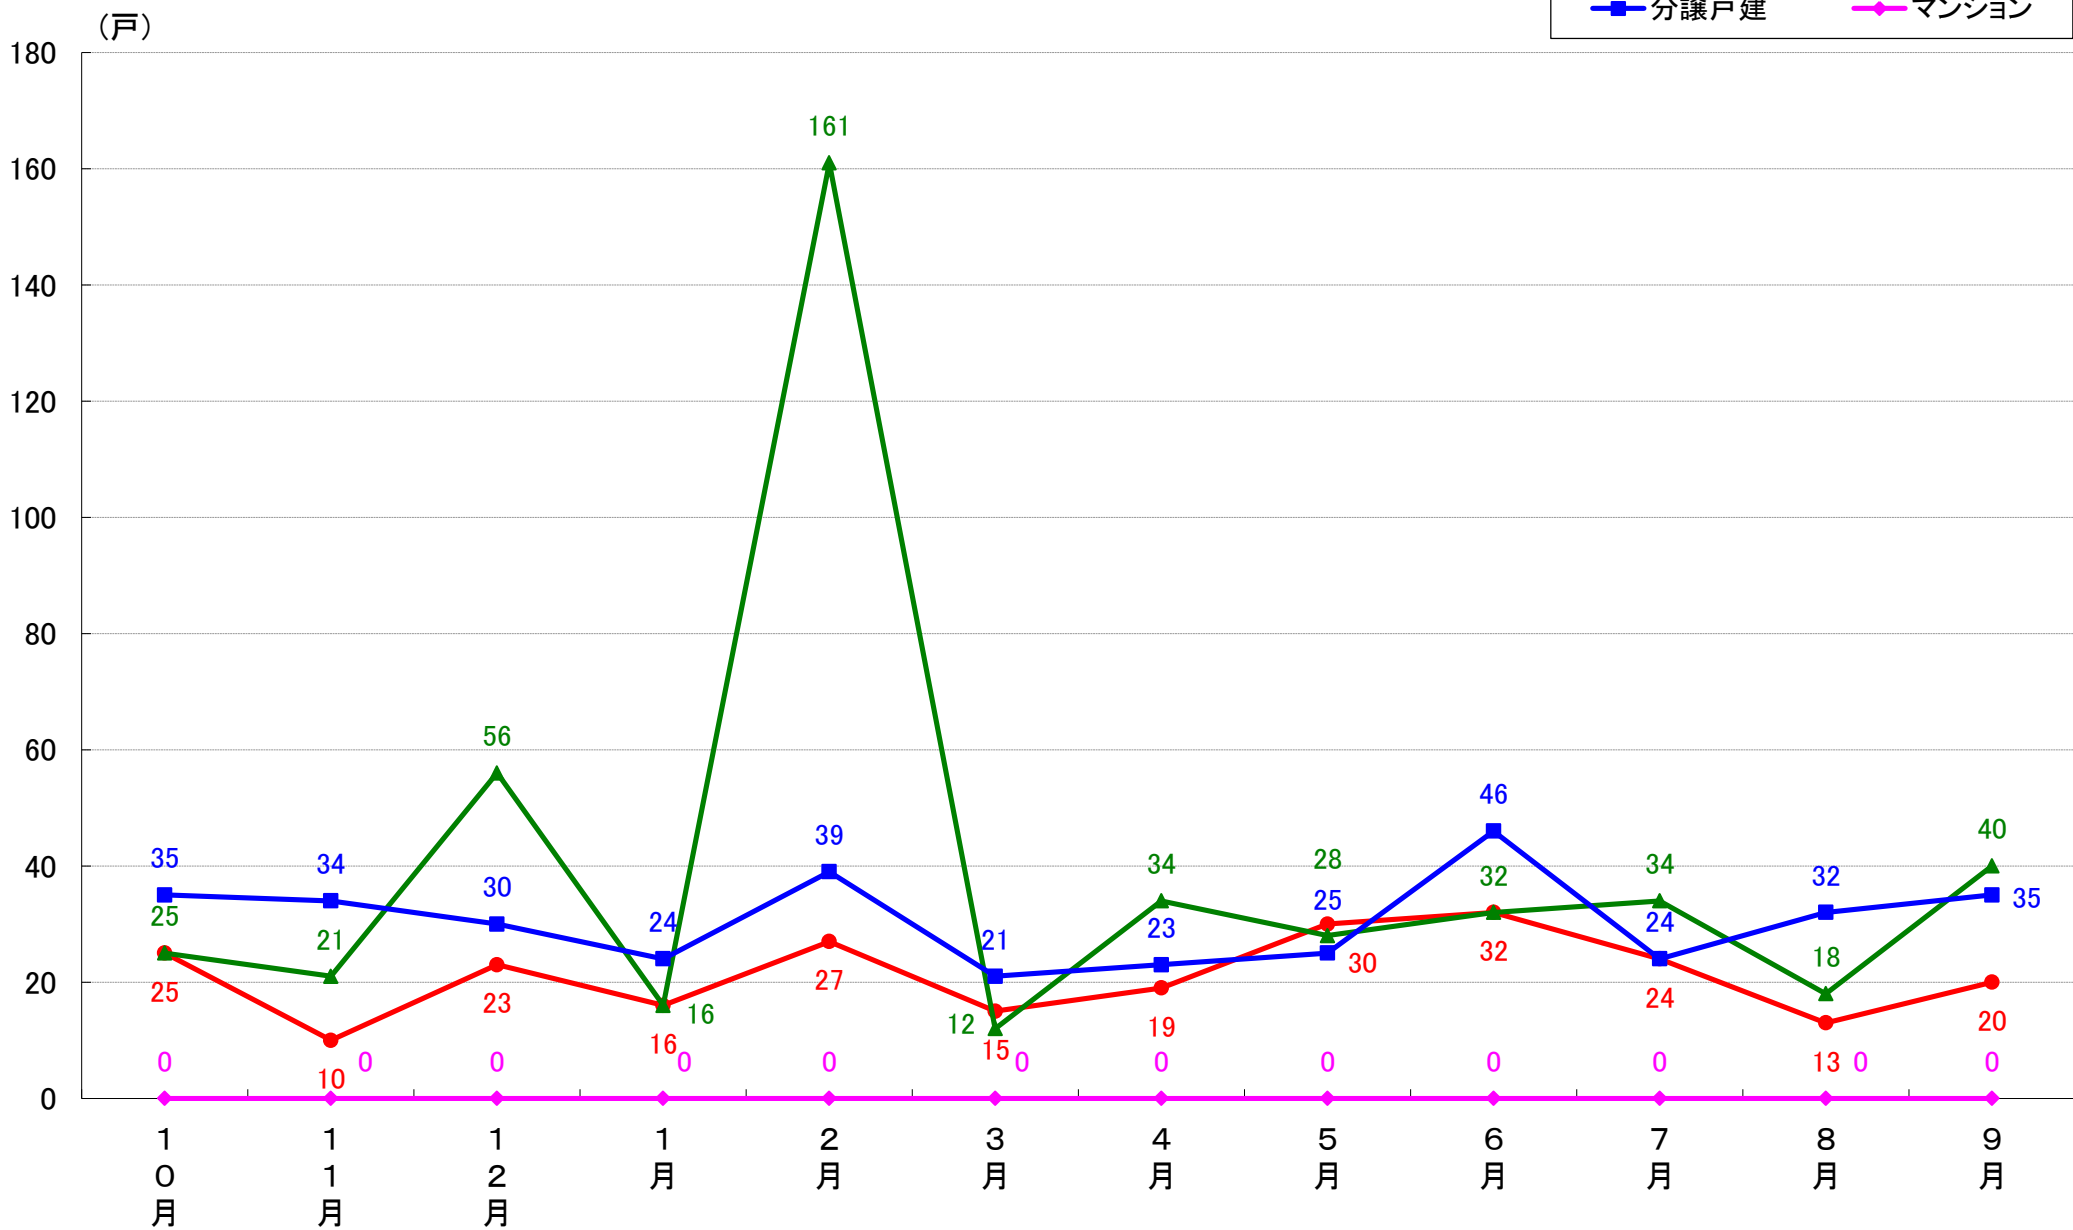

横浜市泉区 着工戸数推移