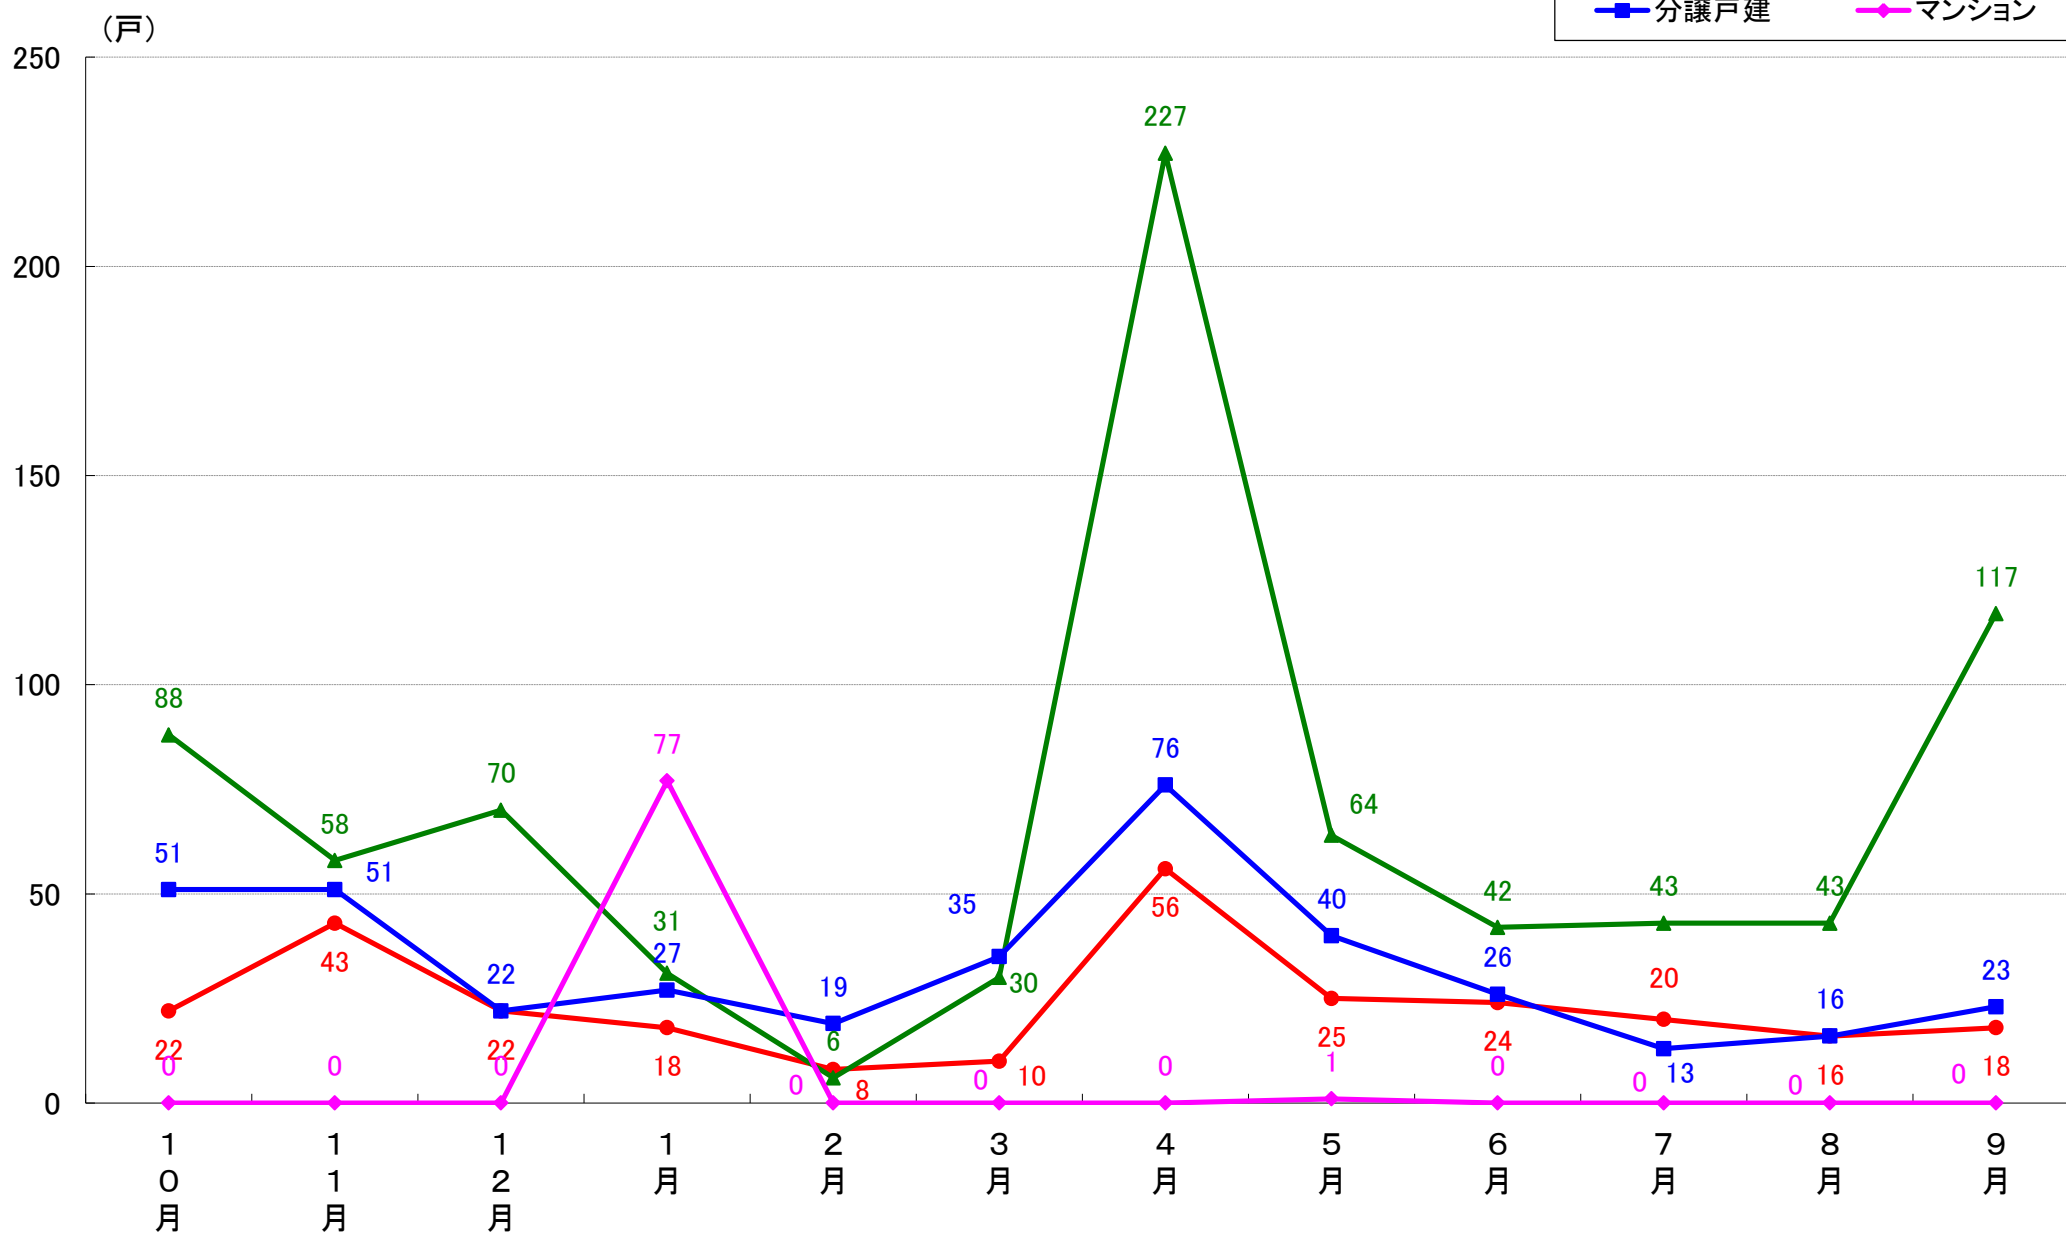

横浜市栄区 着工戸数推移

横浜市泉区 着工戸数推移

横浜市青葉区 着工戸数推移

横浜市都筑区 着工戸数推移

川崎市 着工戸数推移

川崎市川崎区 着工戸数推移

川崎市幸区 着工戸数推移

川崎市中原区 着工戸数推移

川崎市高津区 着工戸数推移

川崎市多摩区 着工戸数推移

川崎市宮前区 着工戸数推移

川崎市麻生区 着工戸数推移

相模原市 着工戸数推移

相模原市緑区 着工戸数推移

相模原市中央区 着工戸数推移

相模原市南区 着工戸数推移