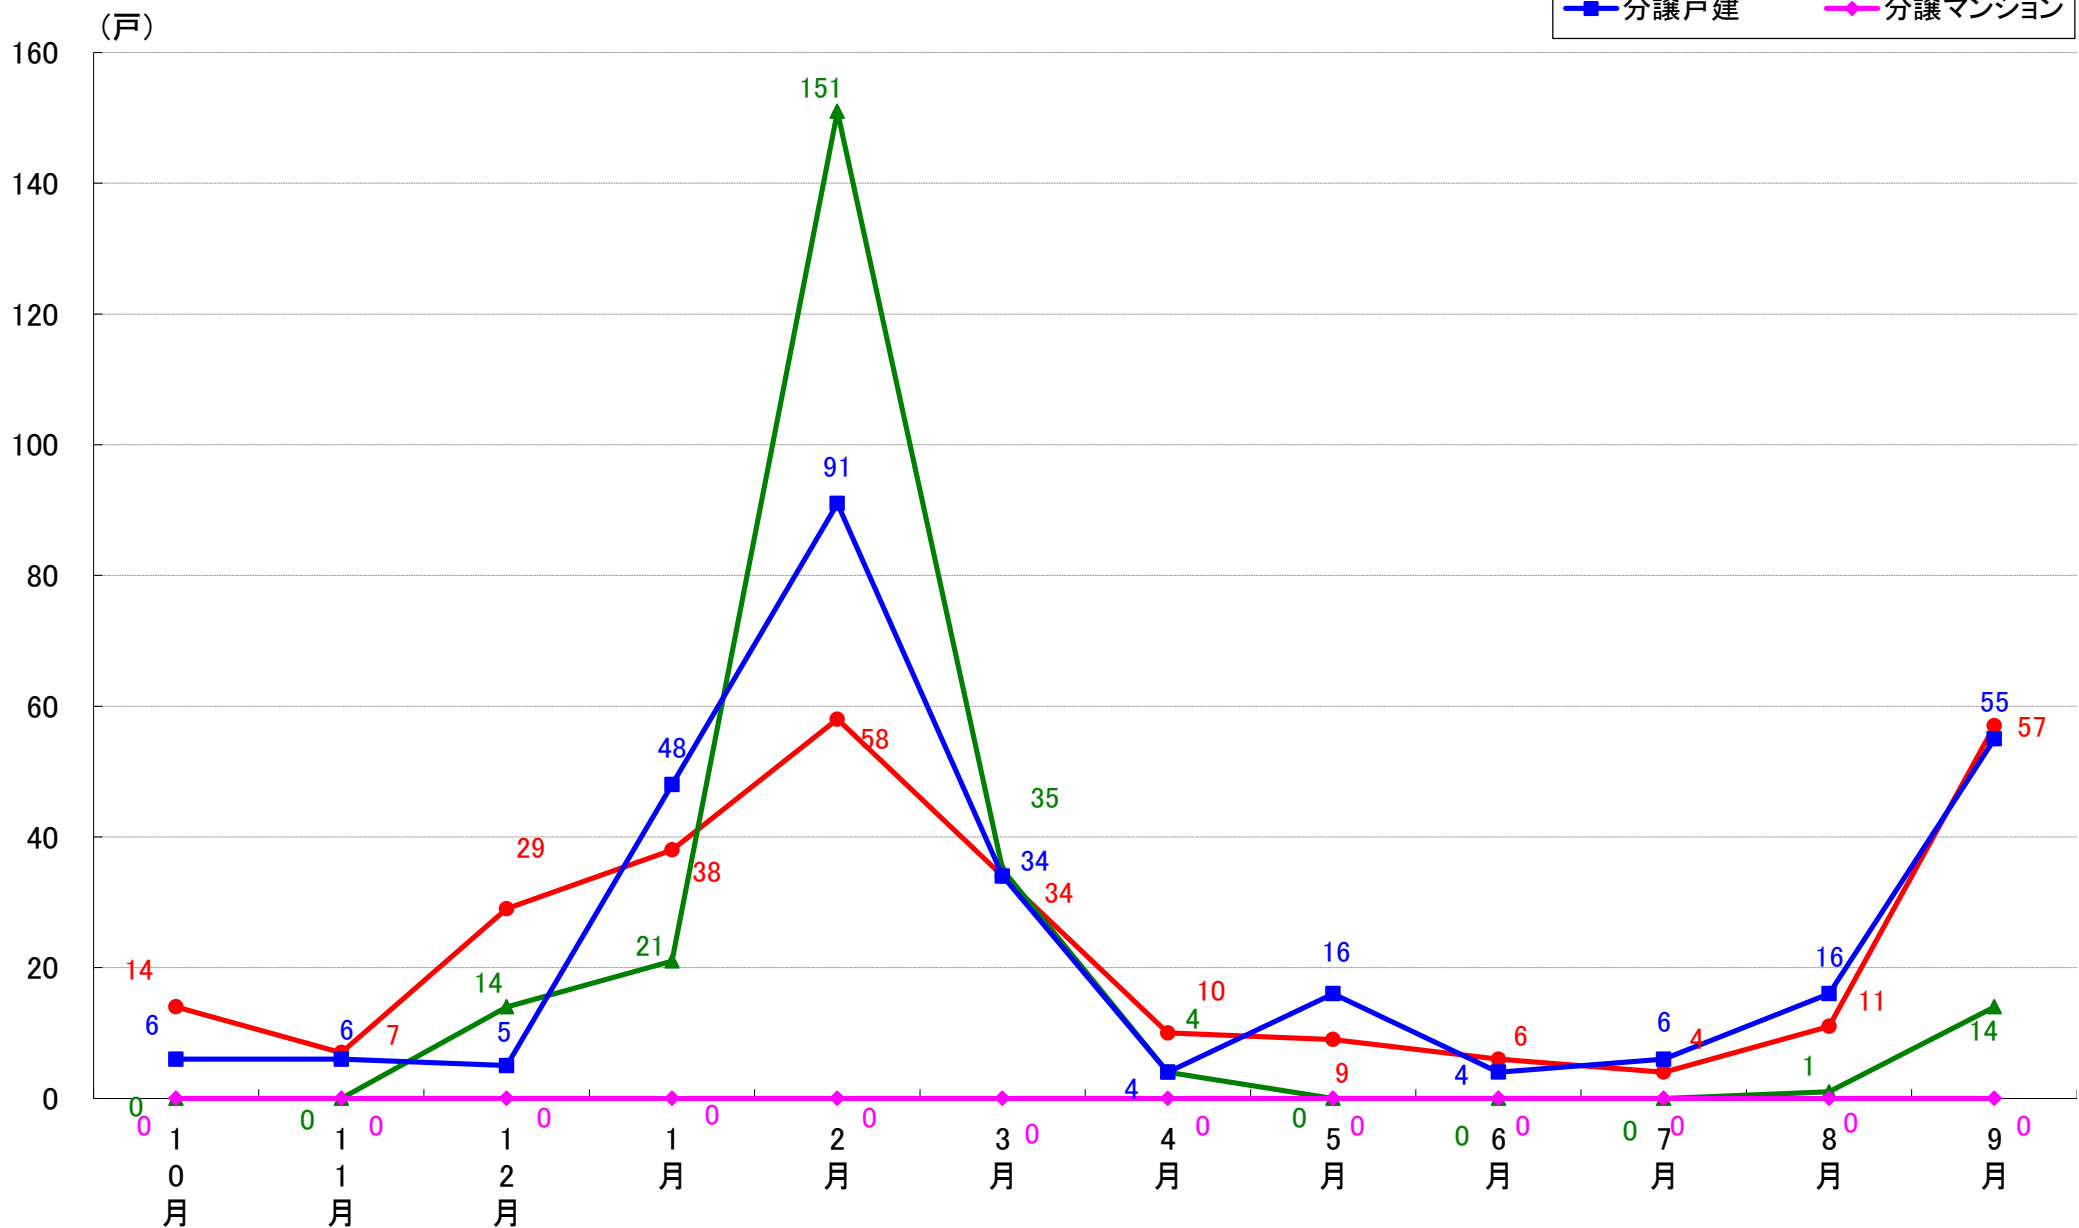

千葉市若葉区 着工戸数推移