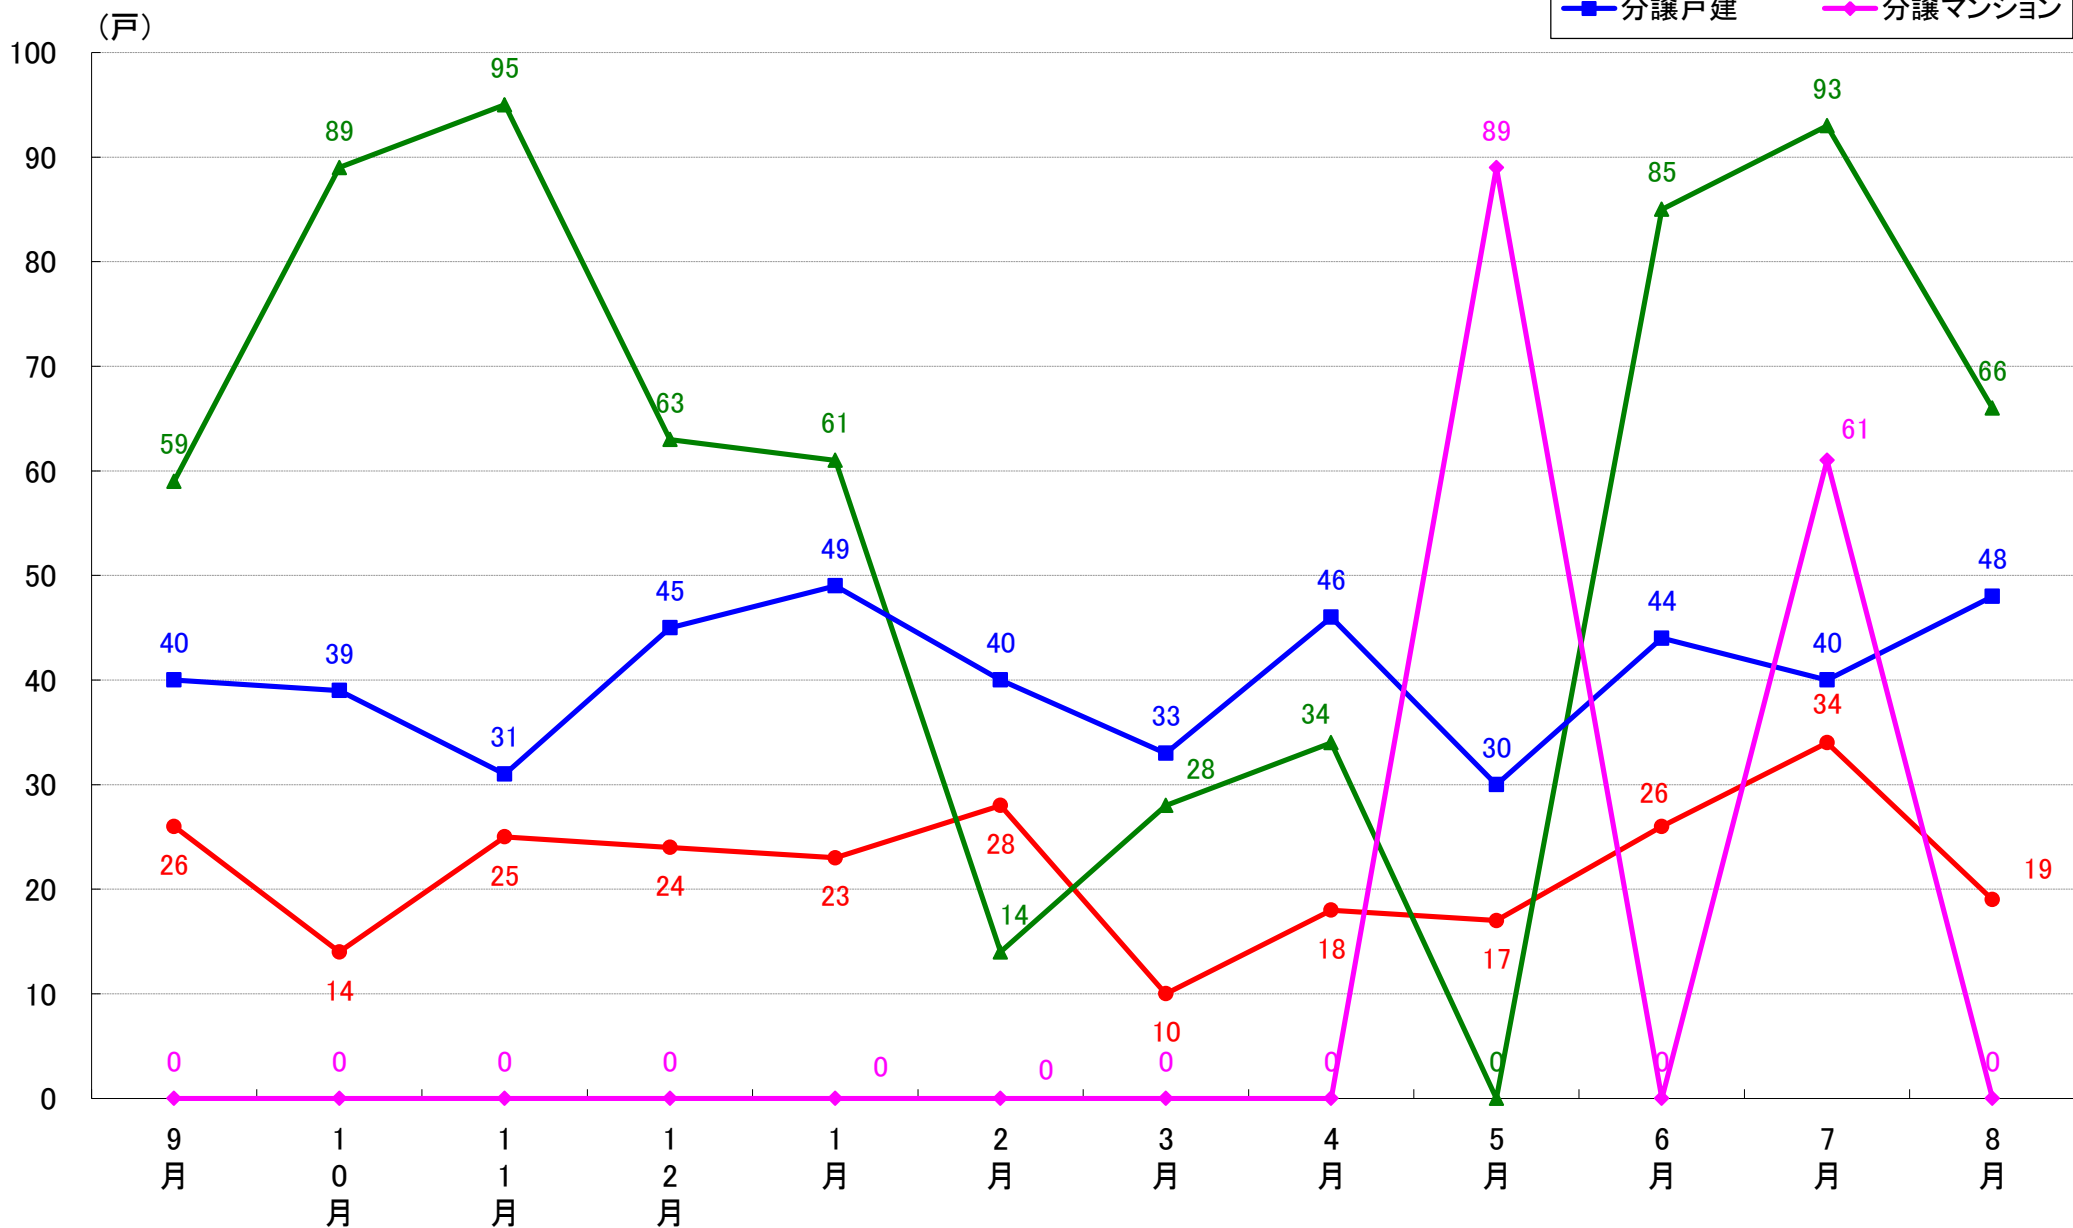

さいたま市南区 着工戸数推移