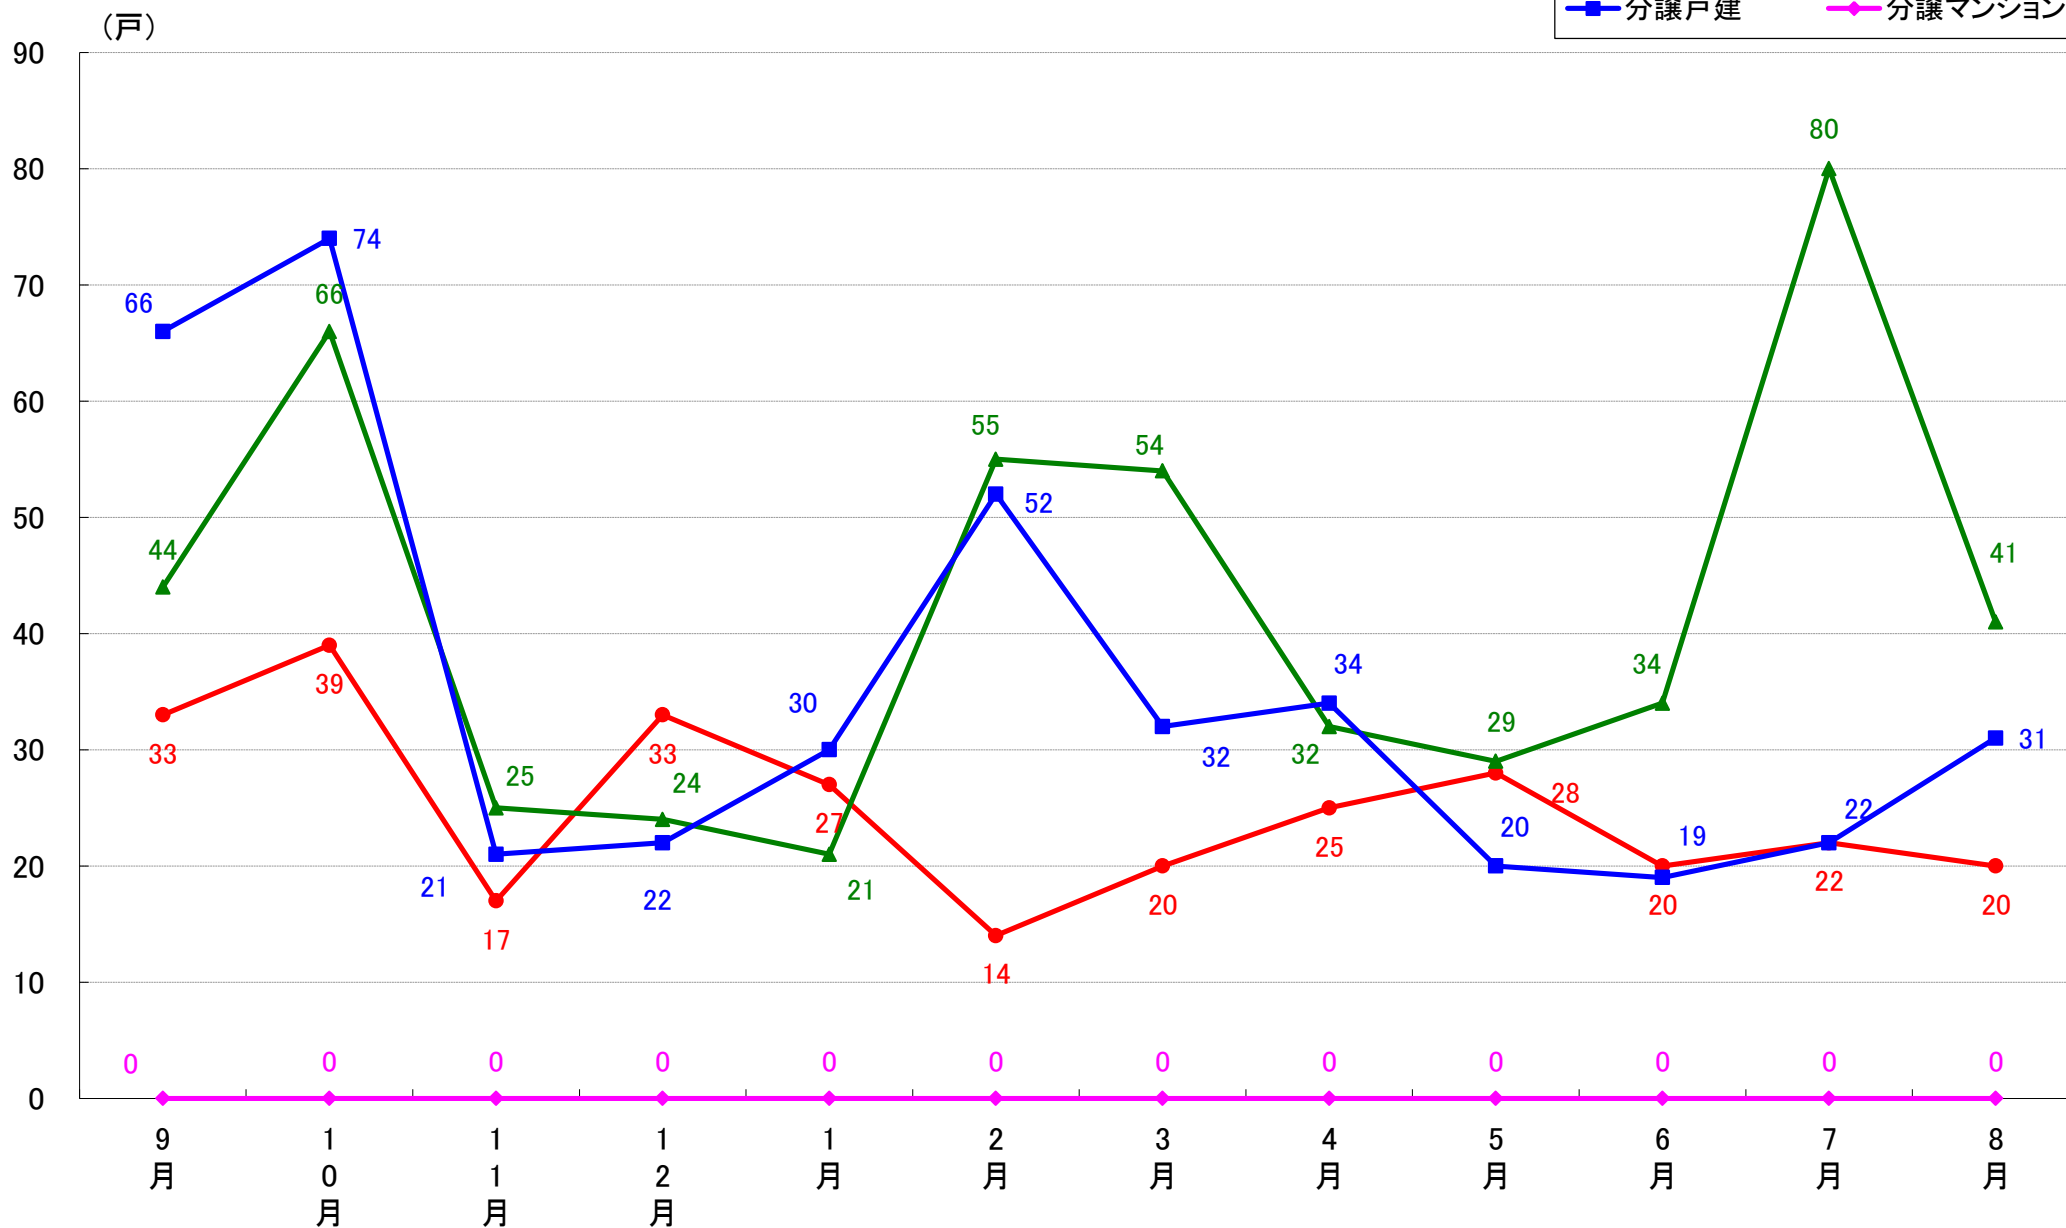

さいたま市西区 着工戸数推移