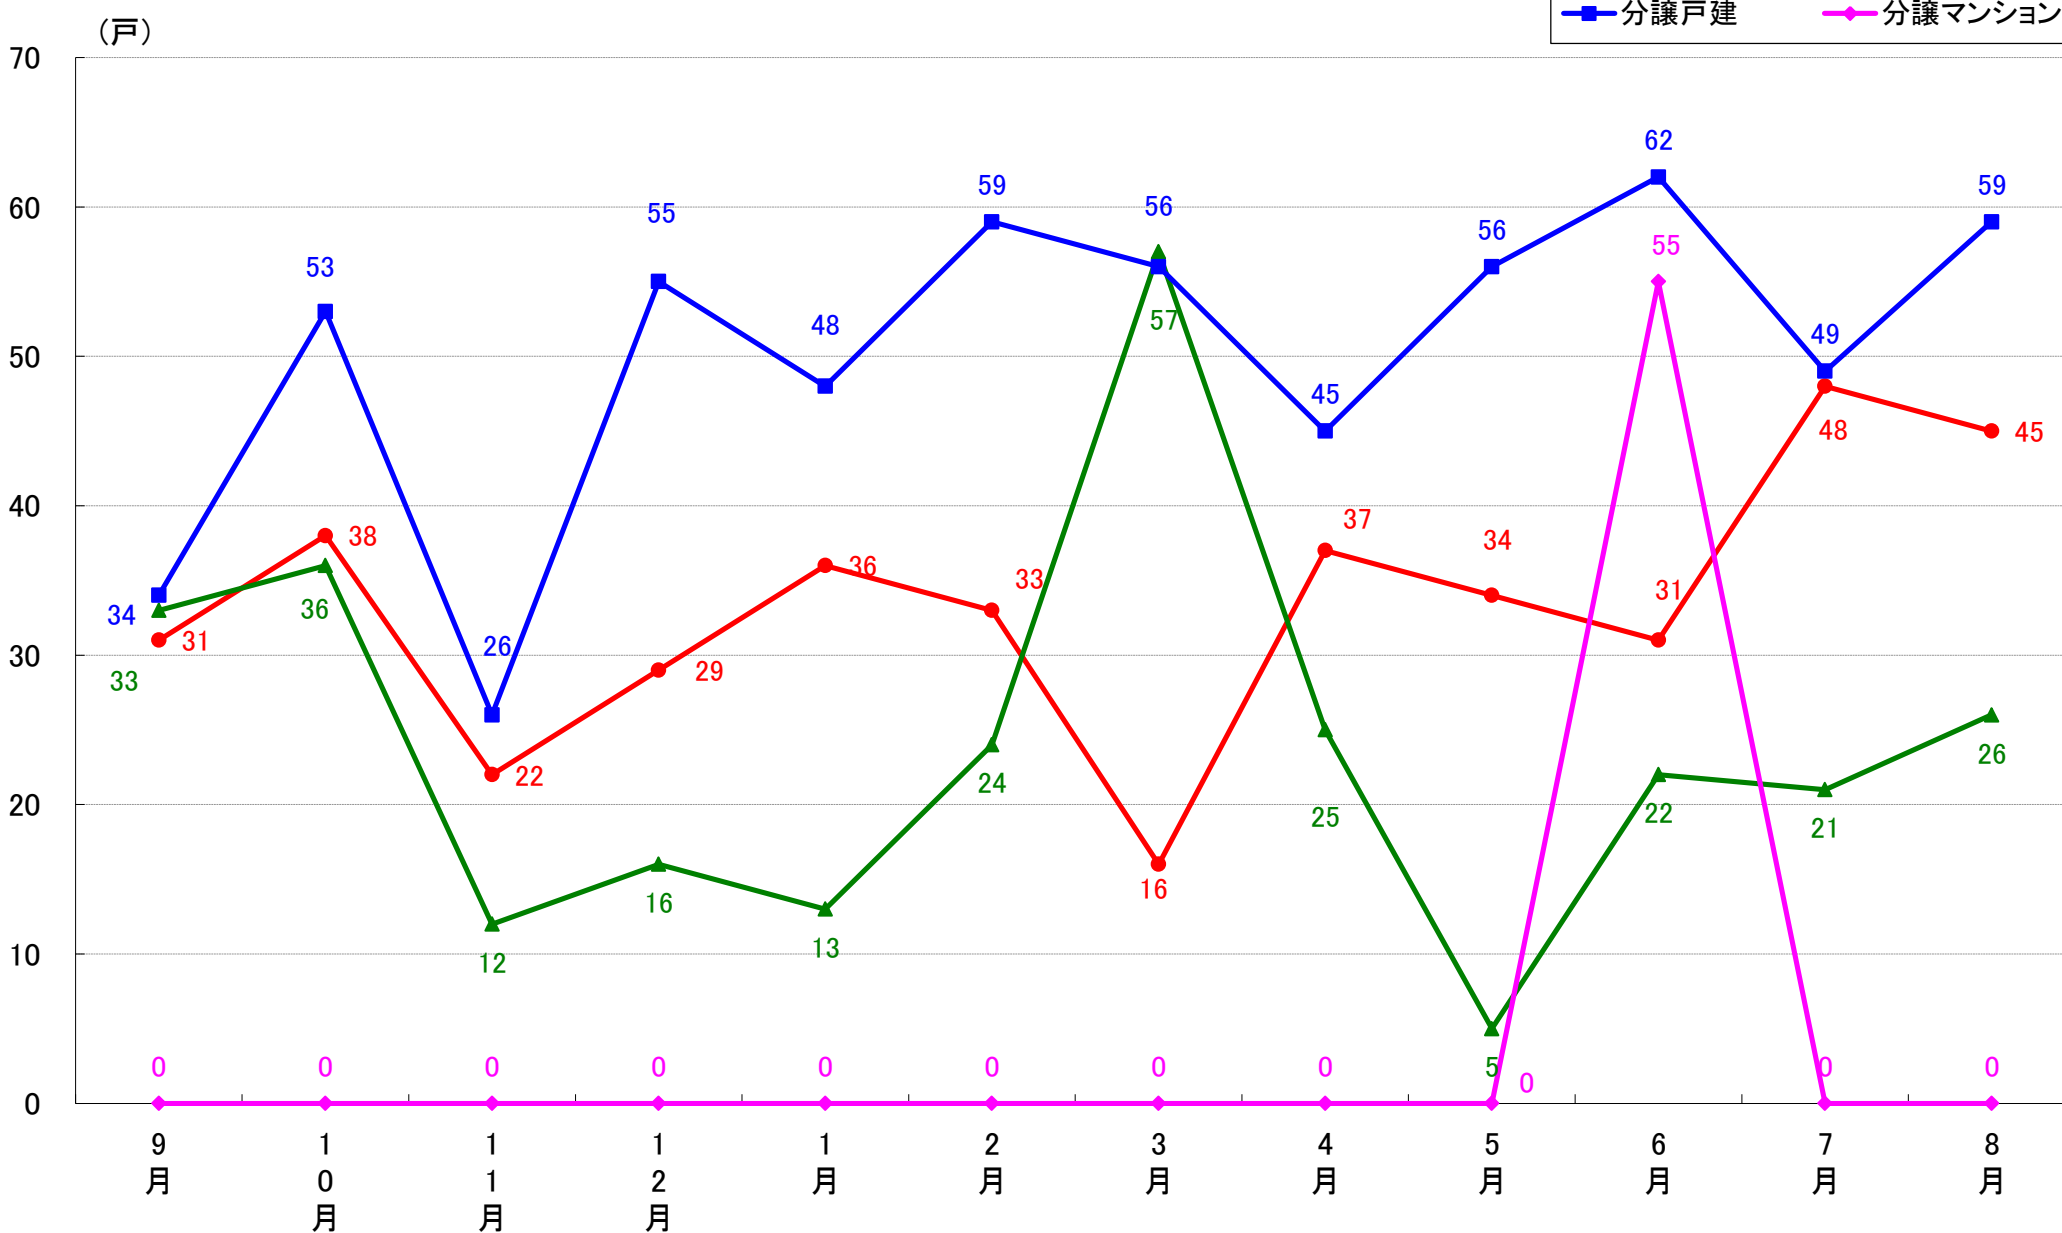

さいたま市見沼区 着工戸数推移