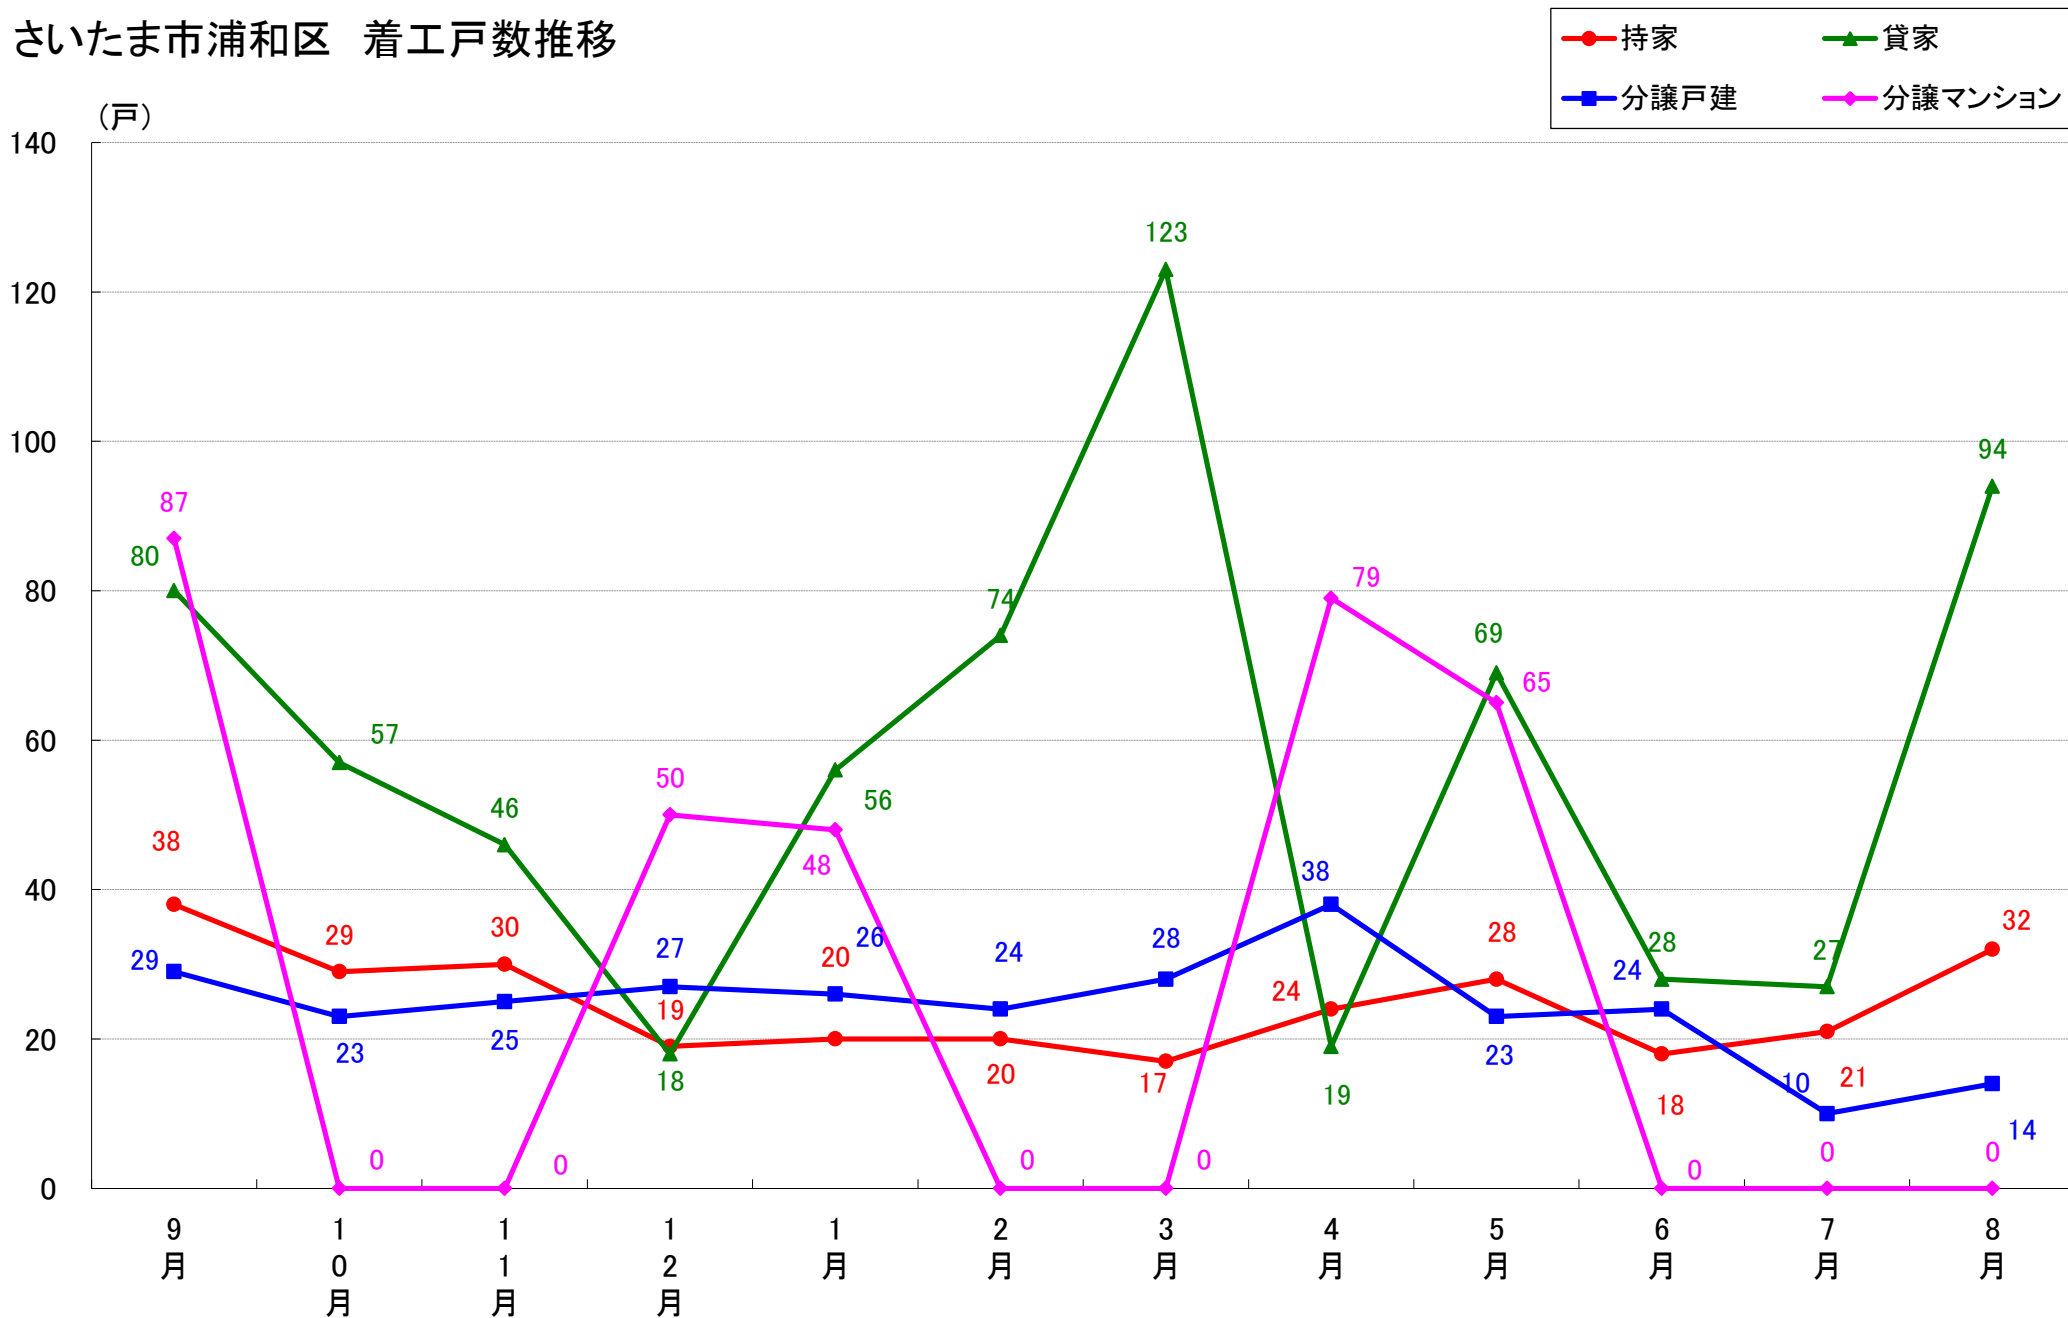

さいたま市浦和区 着工戸数推移