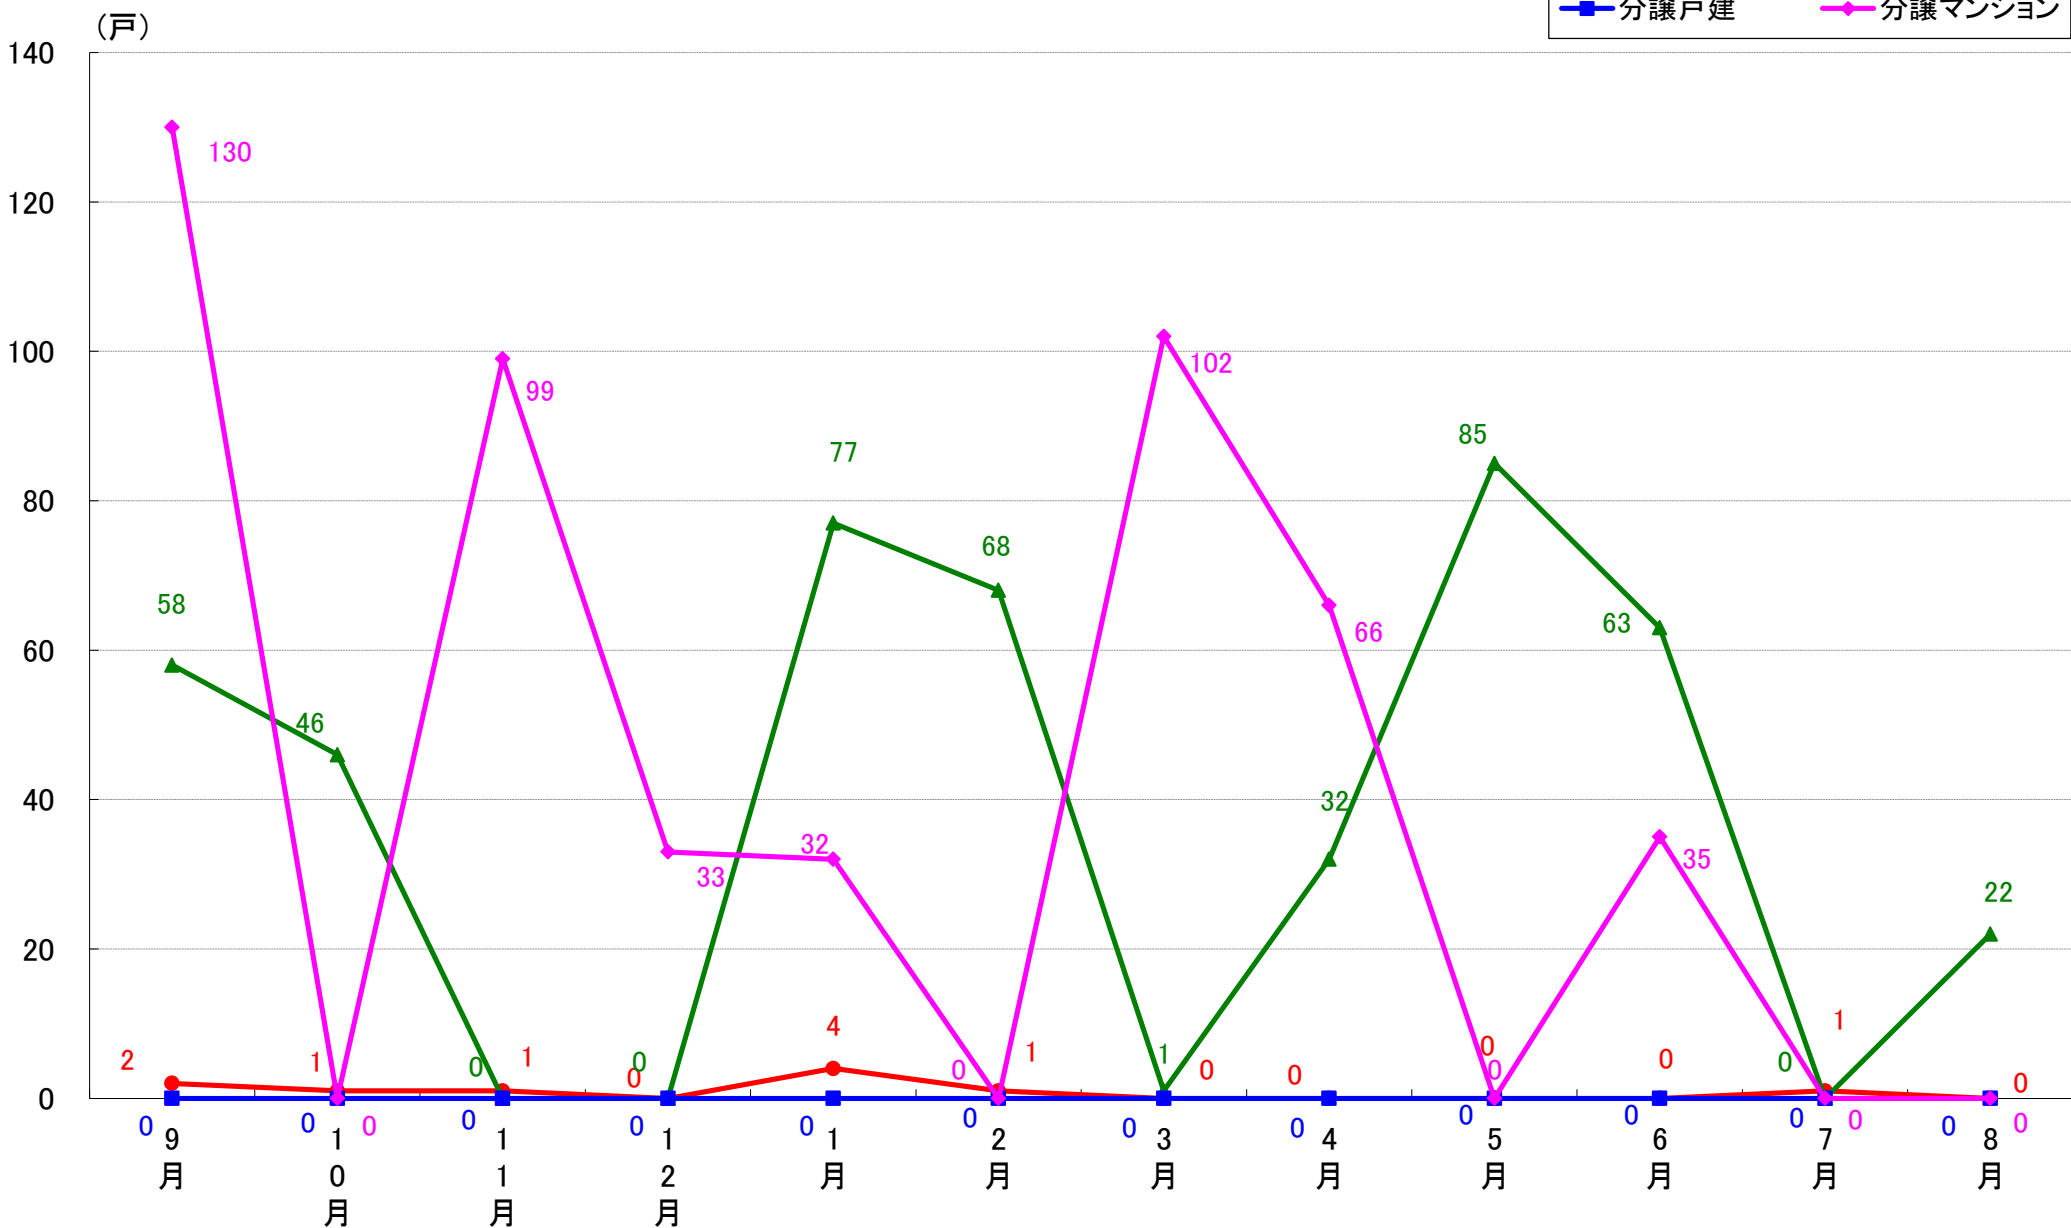

千代田区 着工戸数推移