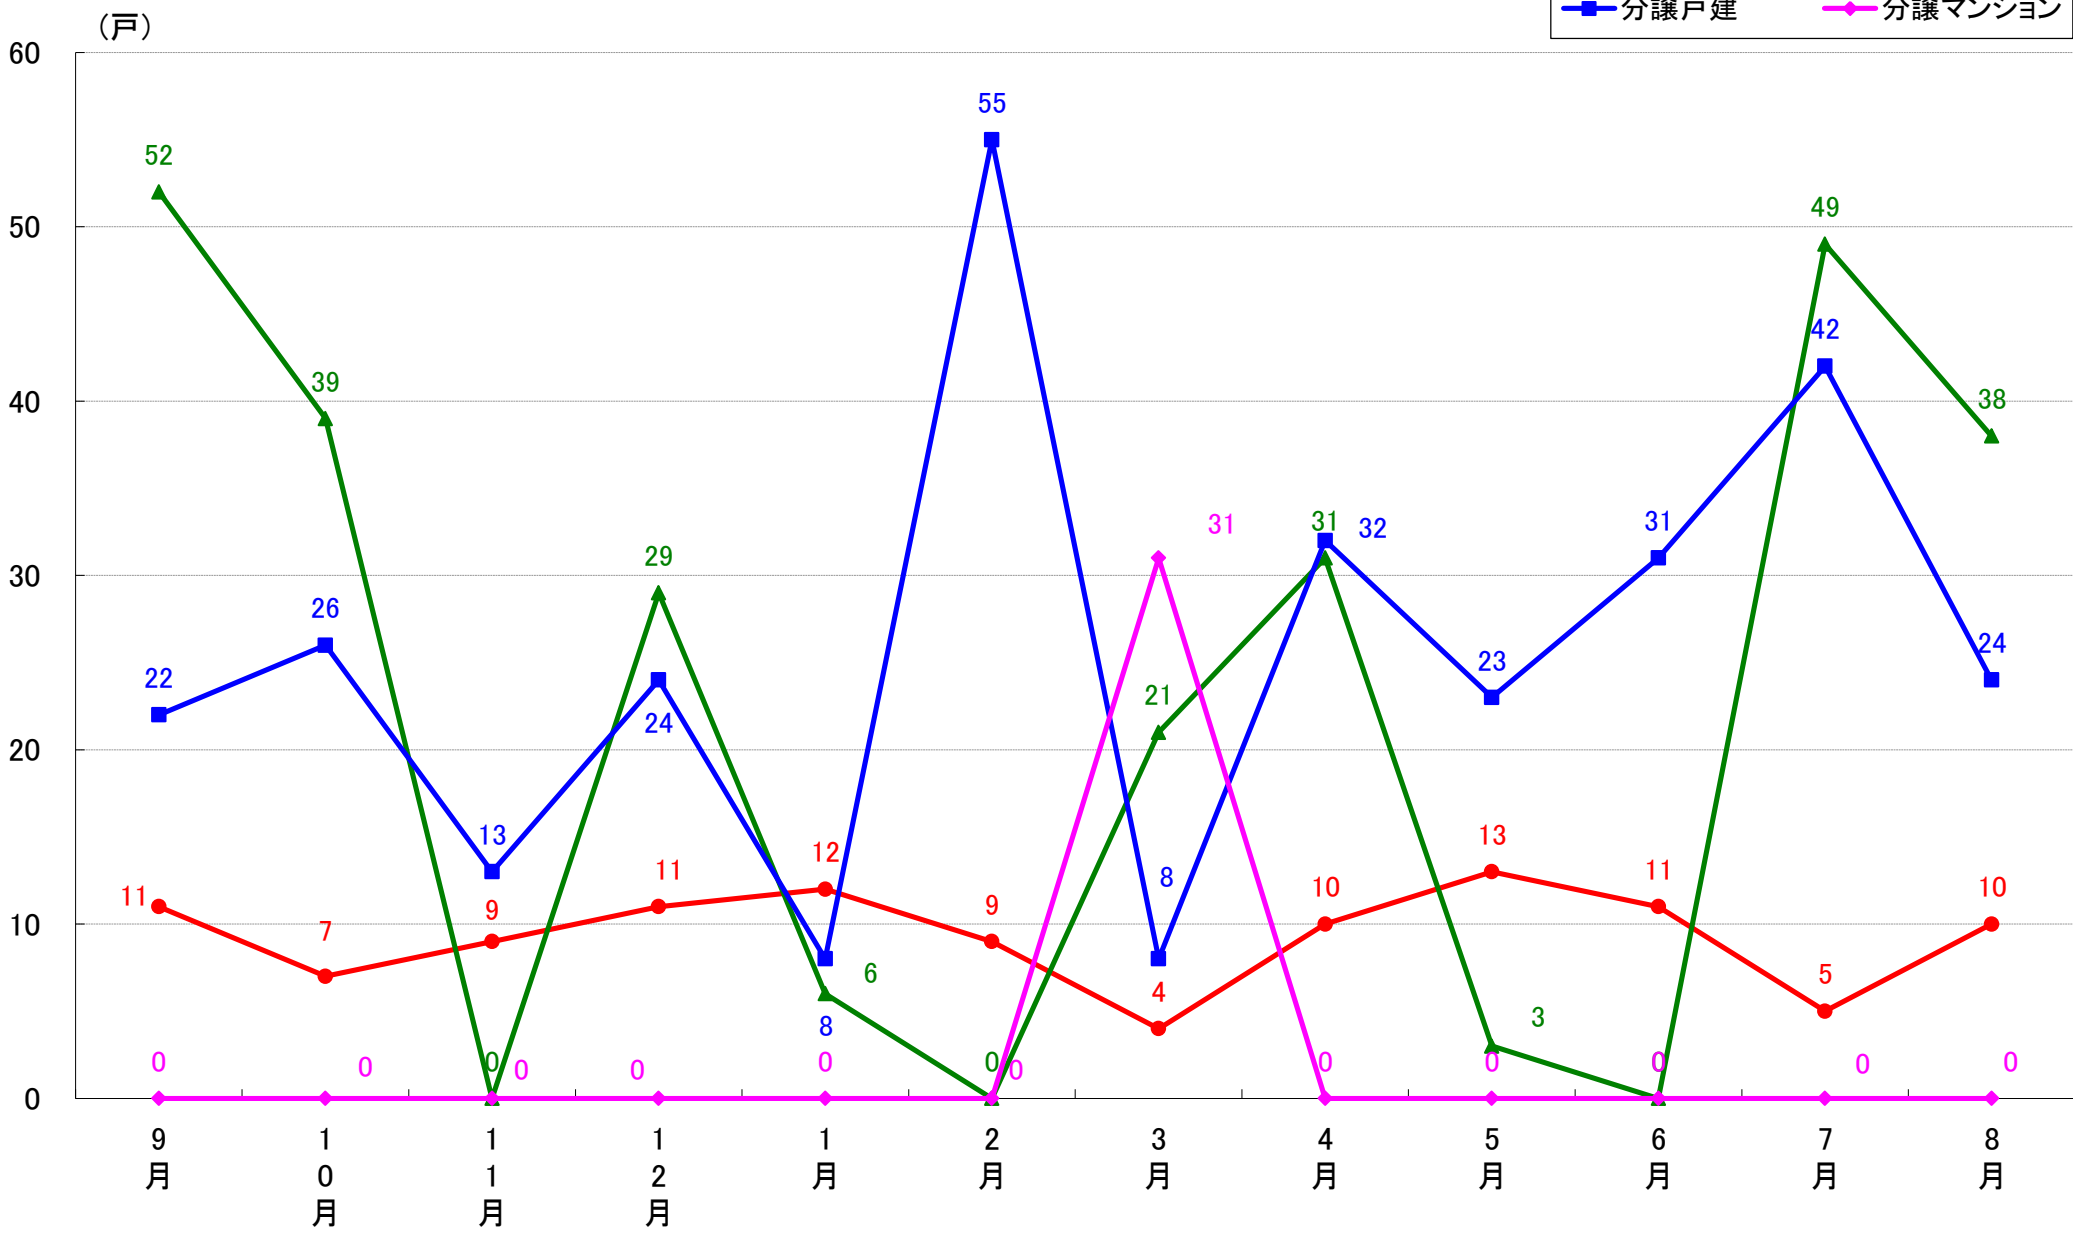

さいたま市桜区 着工戸数推移