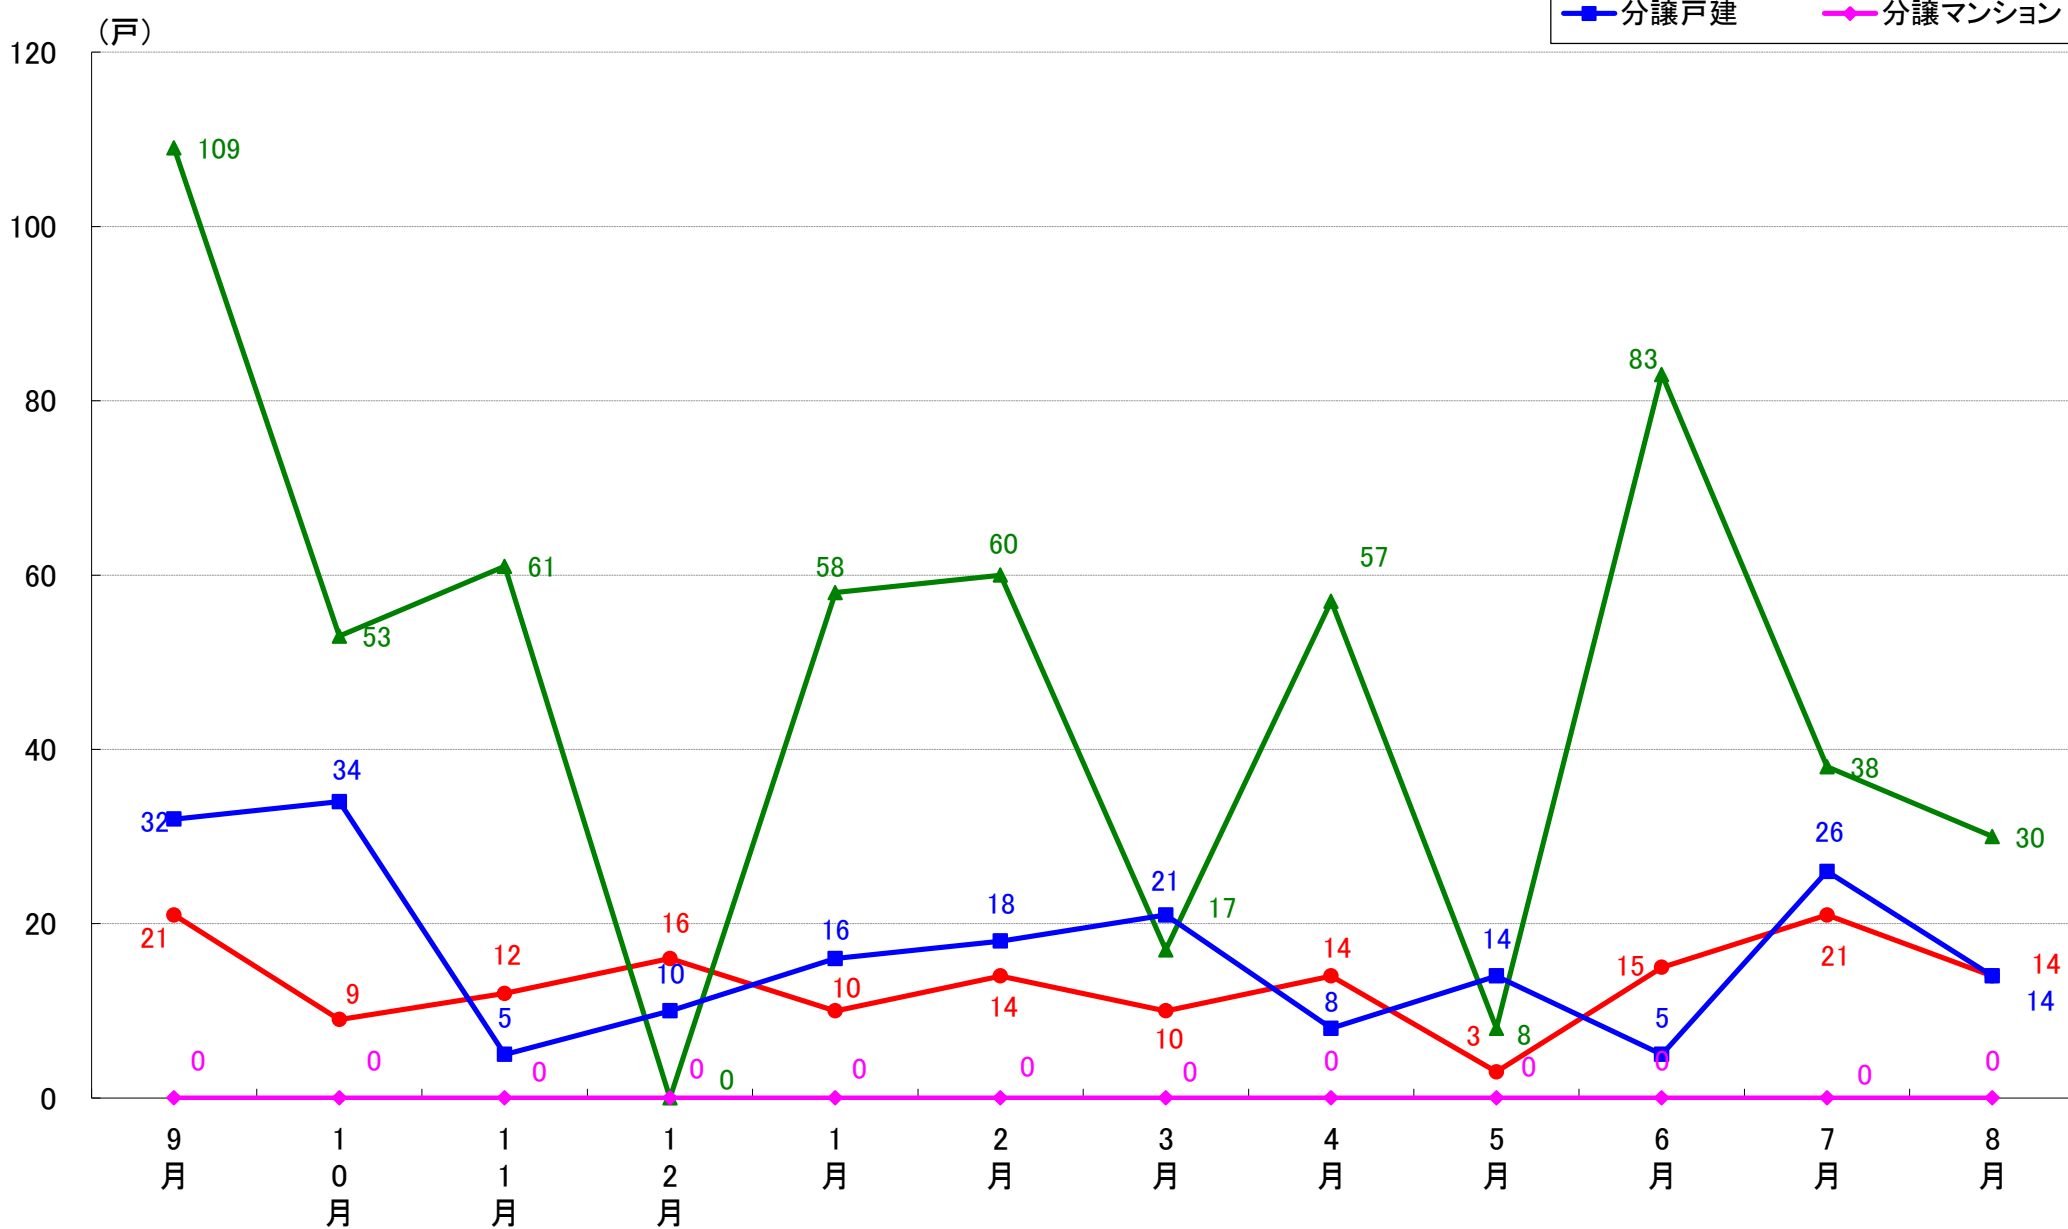

さいたま市中央区 着工戸数推移