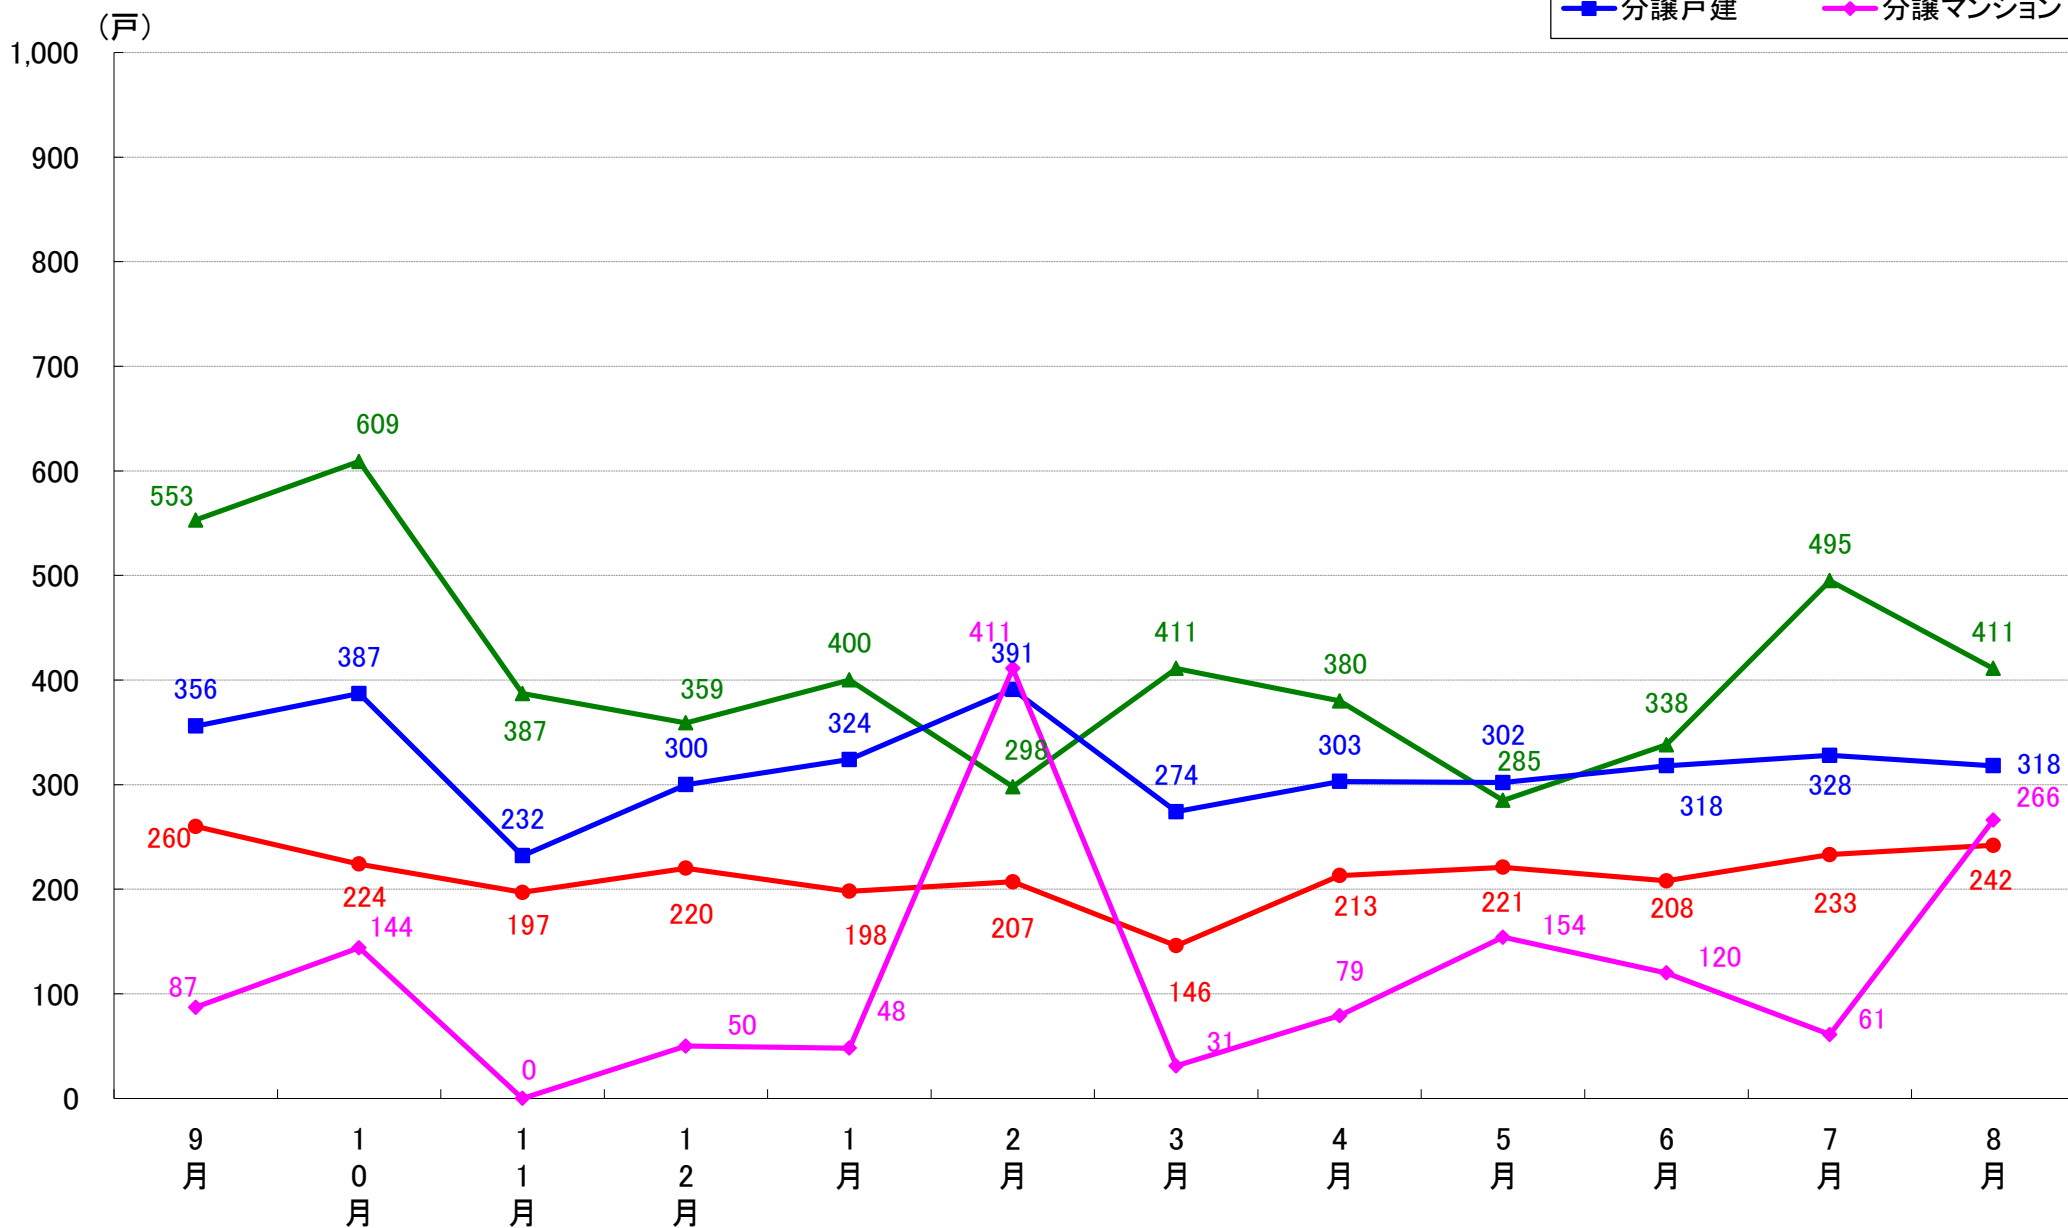

月報：埼玉県さいたま市の住宅着工数グラフ  
令和元年8月版（平成30年9月～平成31年4月、令和元年5月～8月）

新興商事株式会社では標記の資料をまとめましたのでご案内申し上げます。

■データ出典

国土交通省 建築着工統計調査報告

■本資料作成

上記資料をもとに新興商事株式会社にて作成

# さいたま市 着工戸数推移