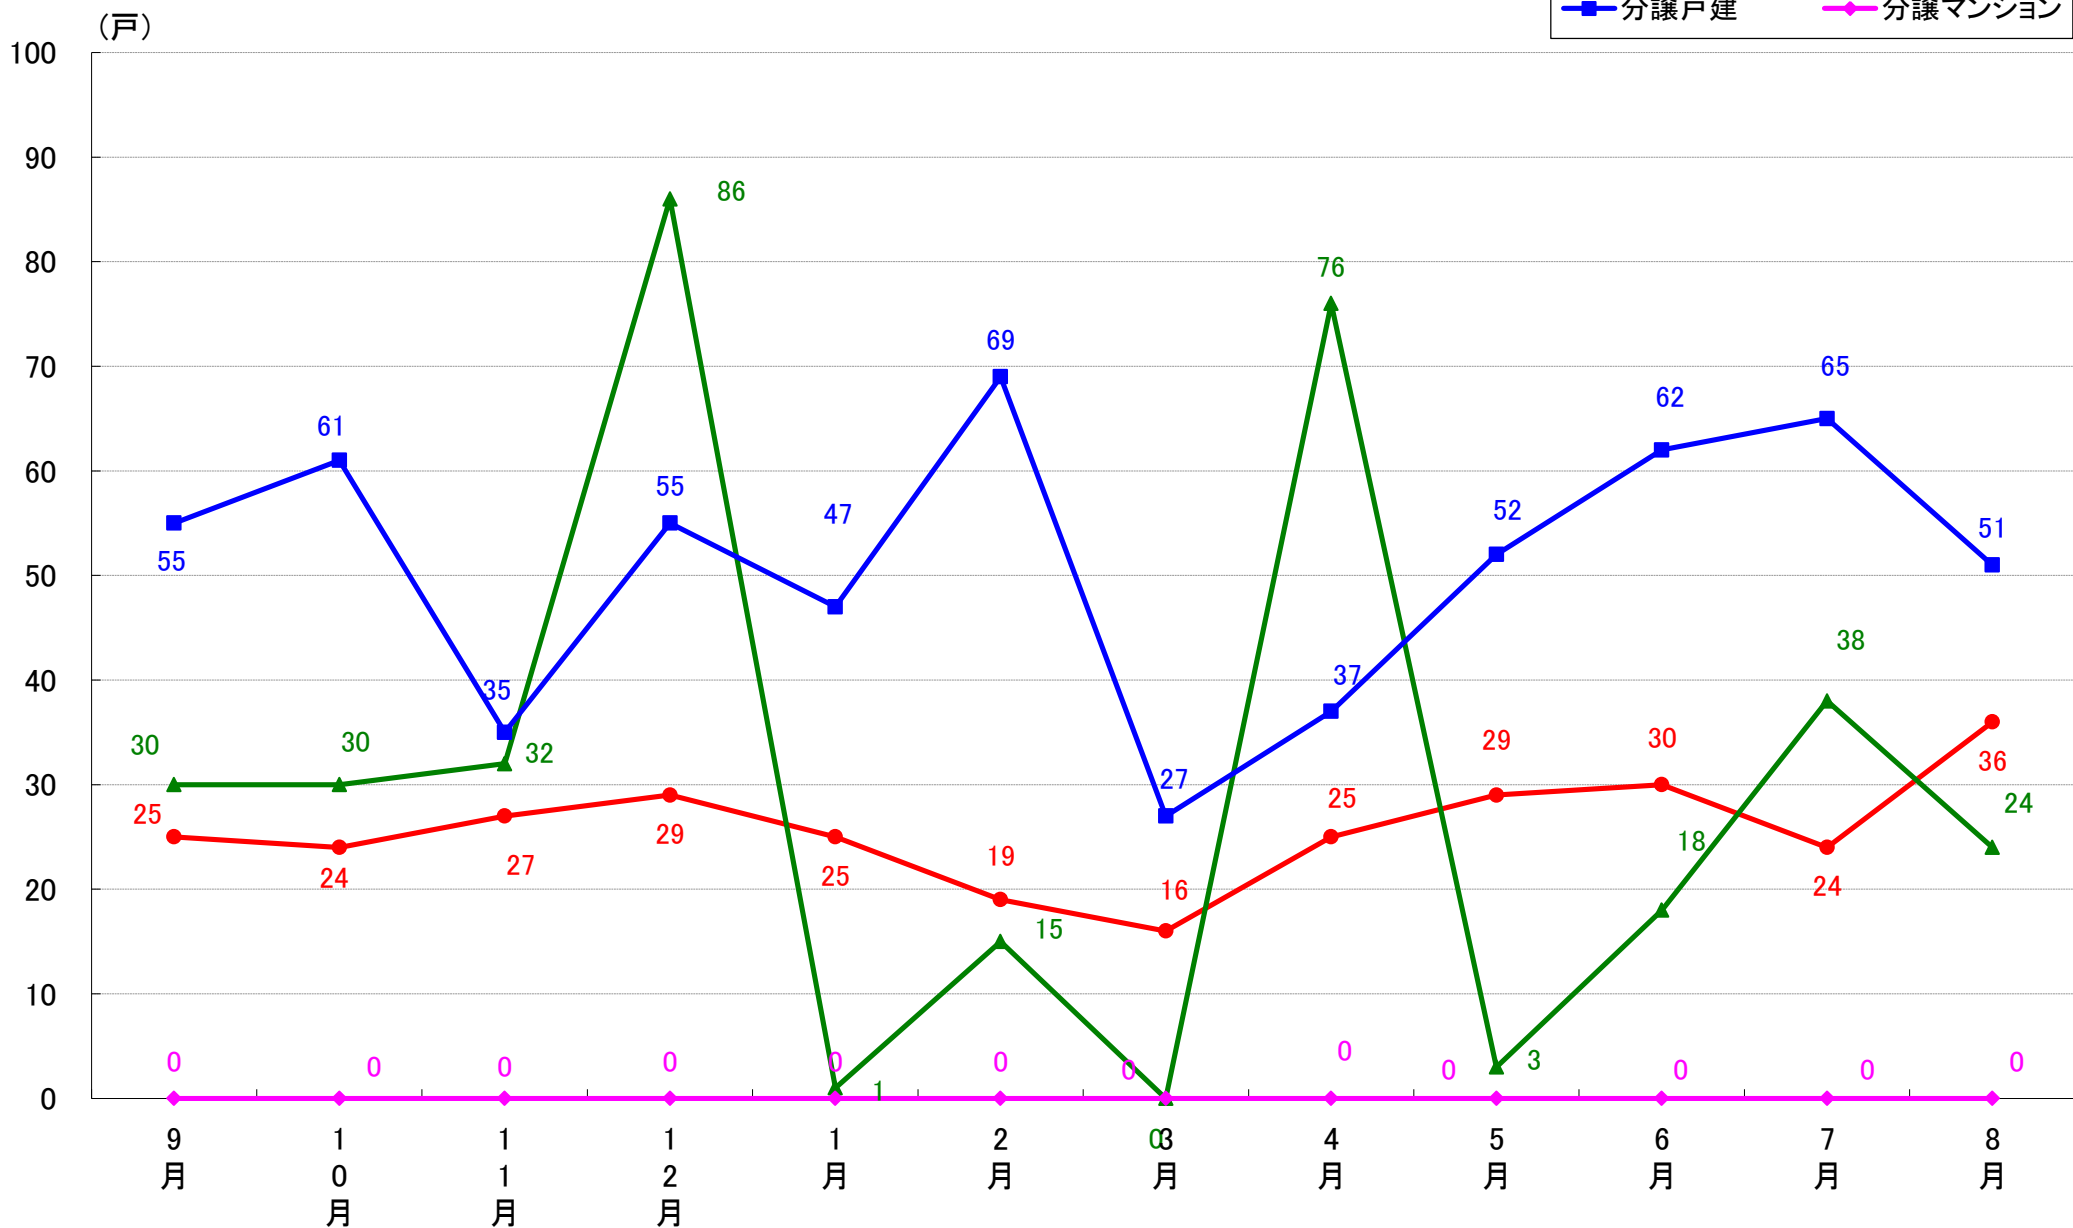

さいたま市緑区 着工戸数推移