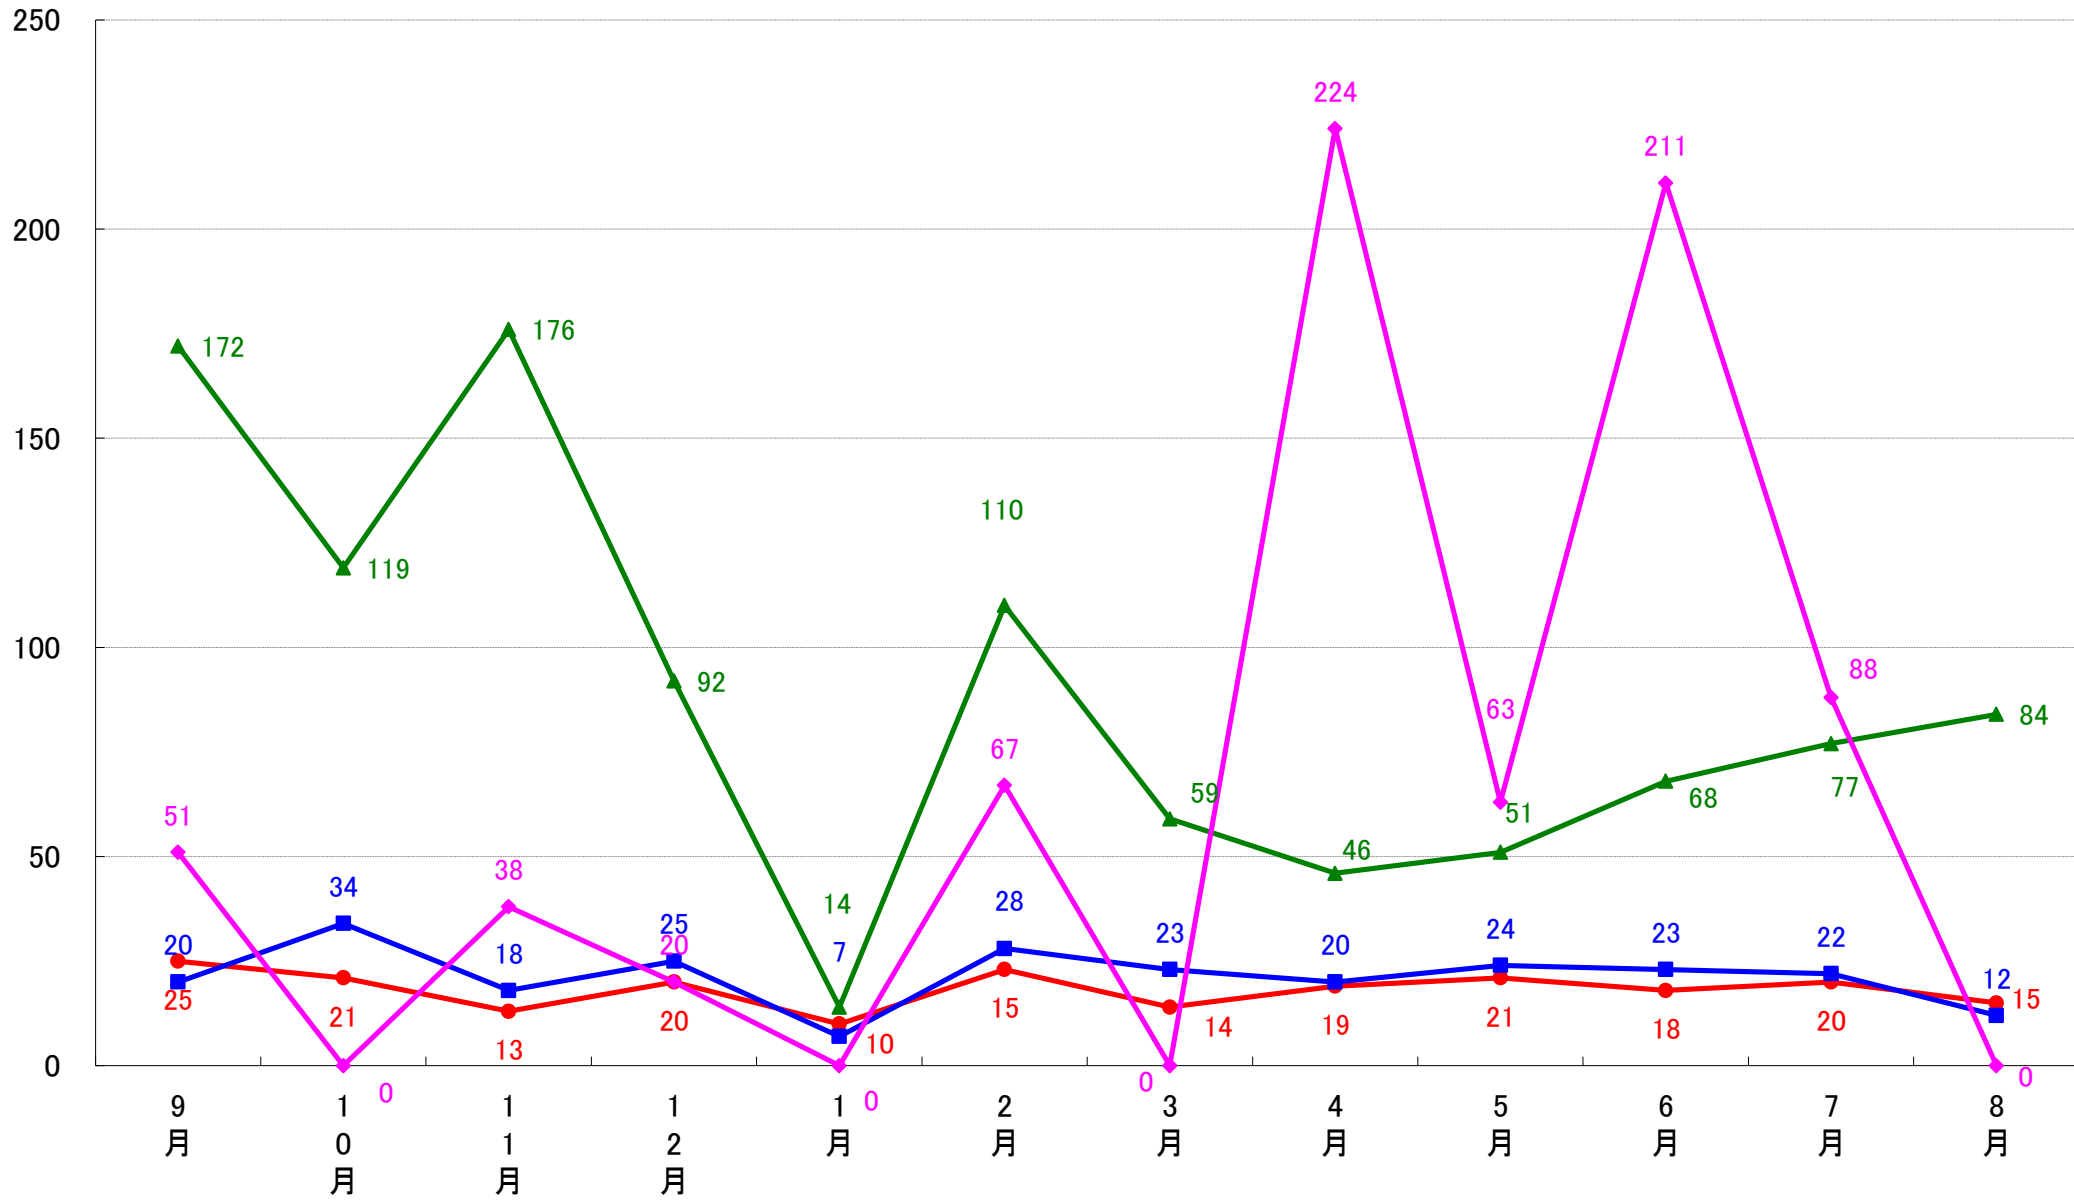

荒川区 着工戸数推移

(戸)