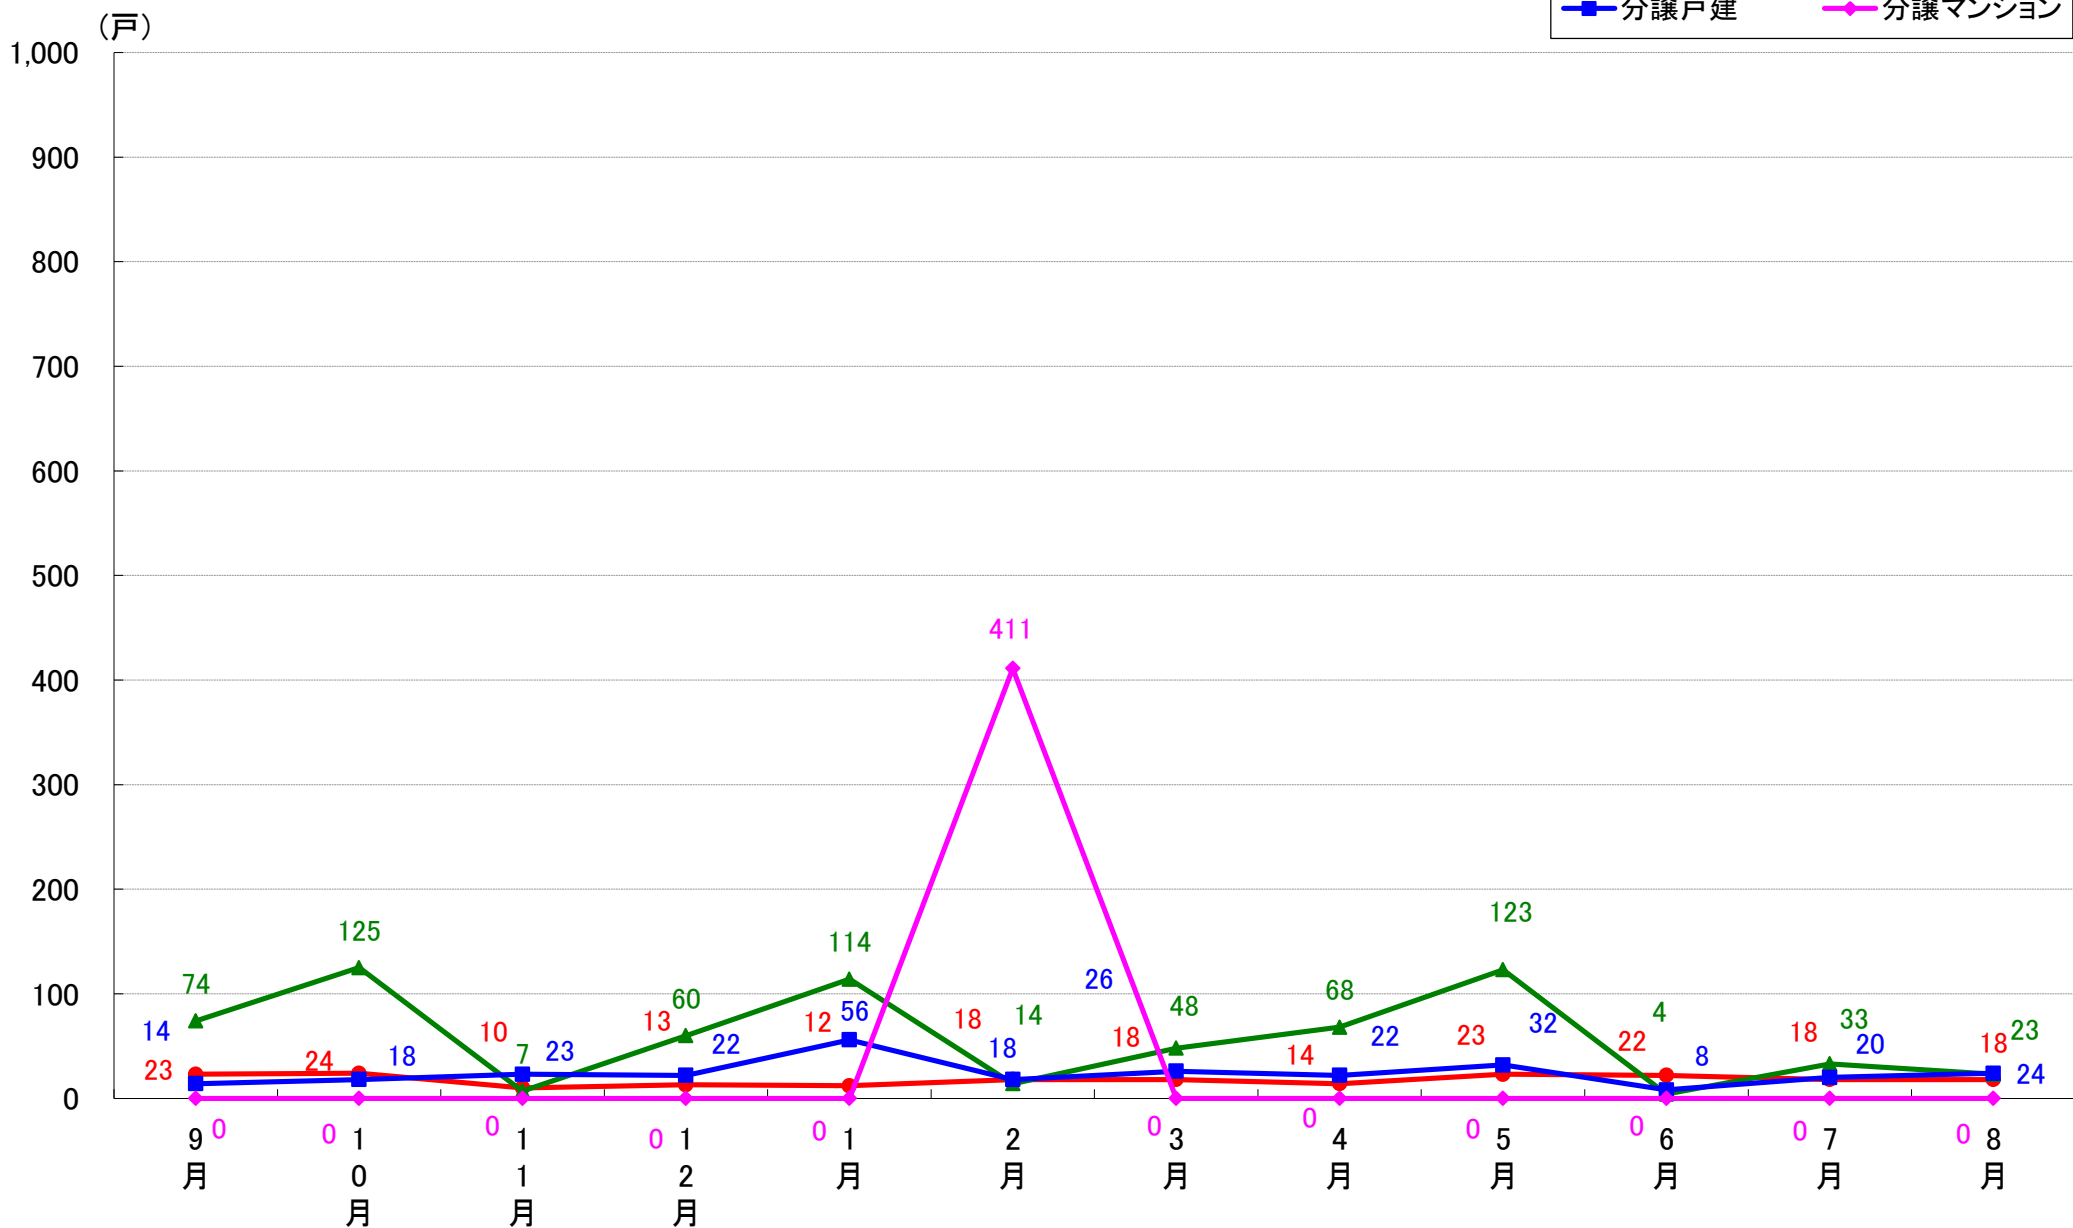

さいたま市大宮区 着工戸数推移