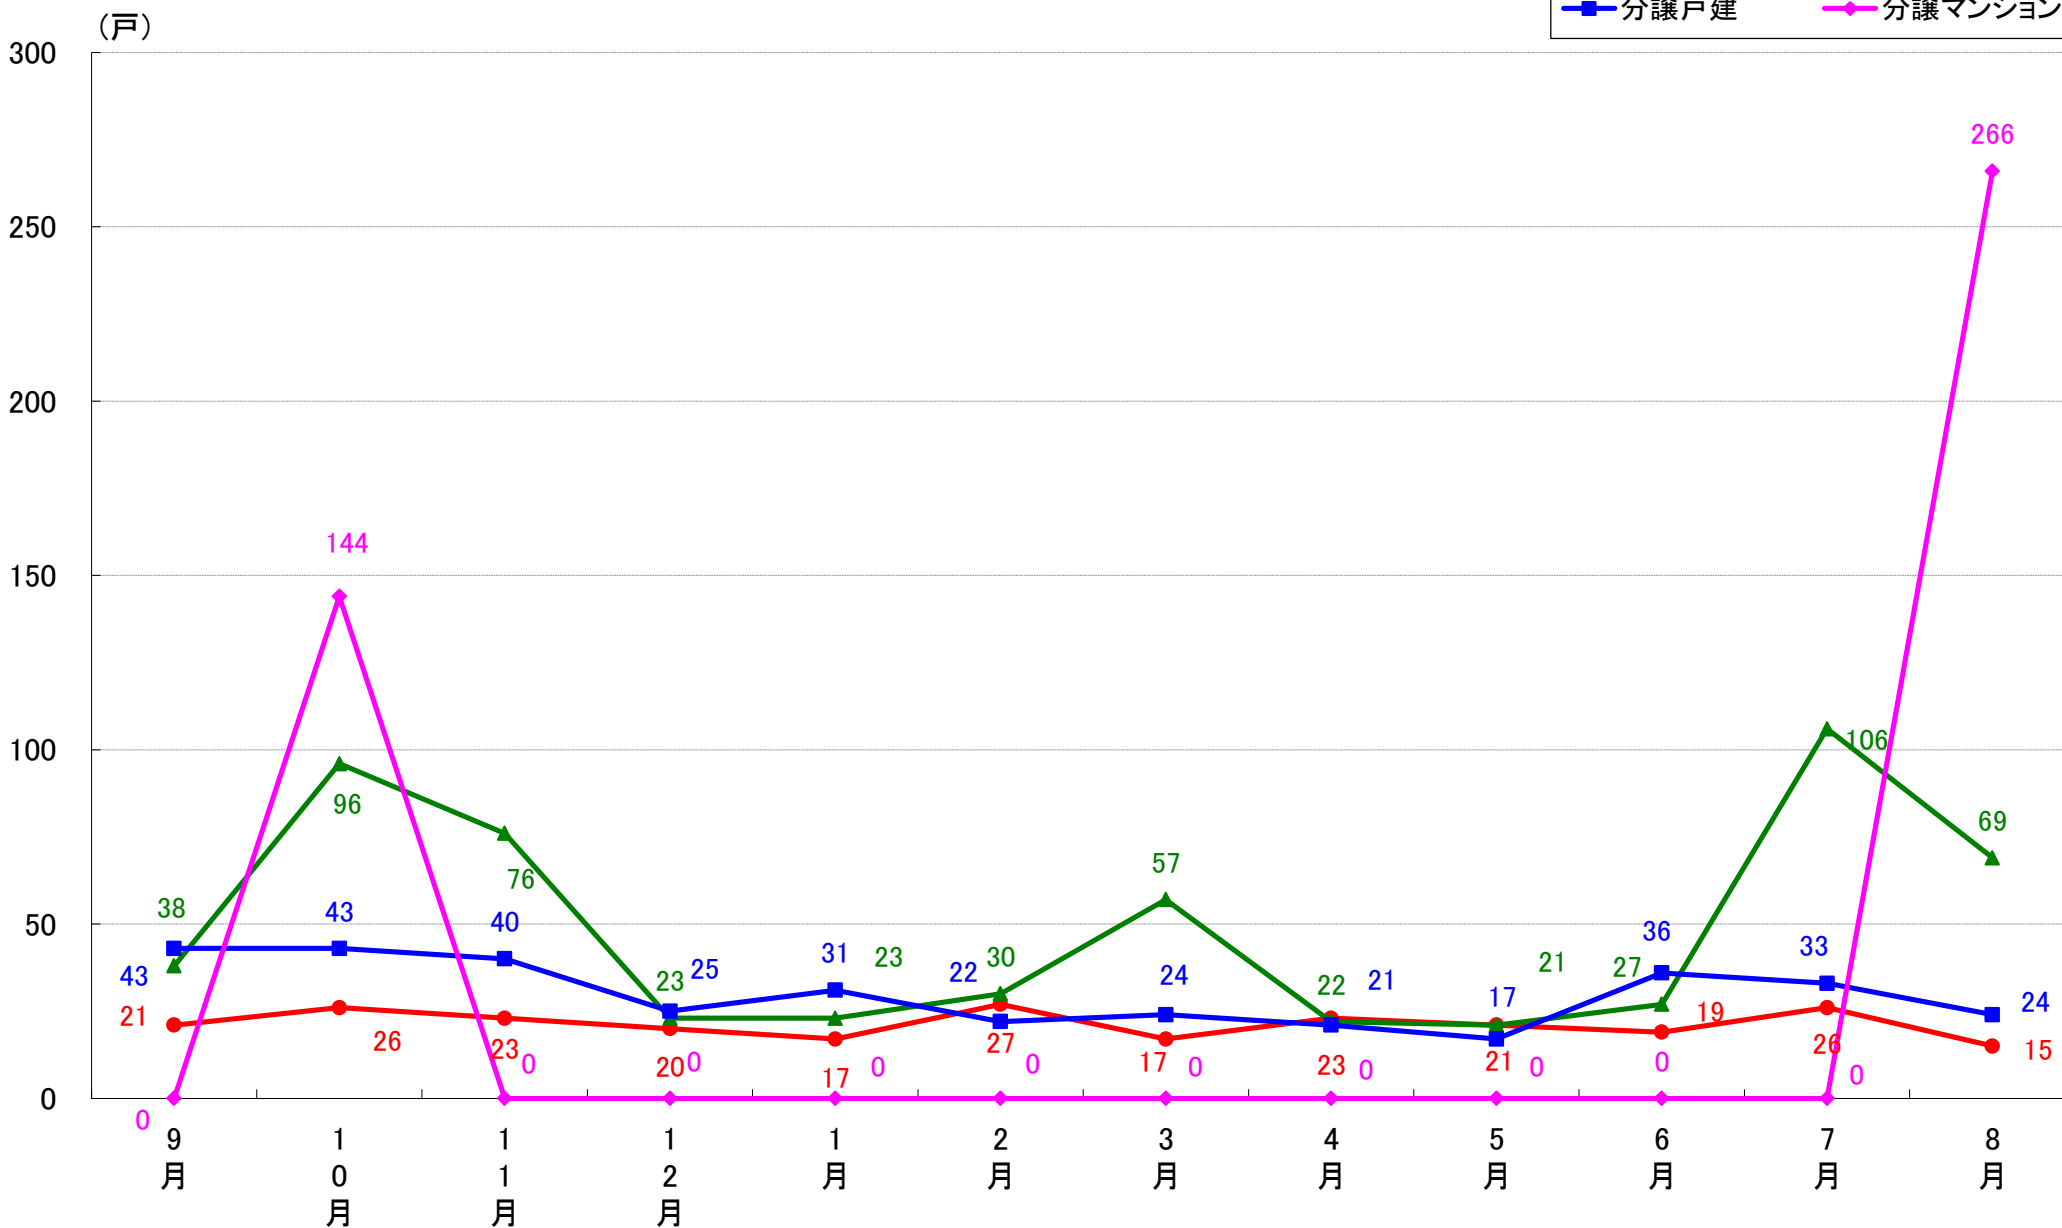

さいたま市北区 着工戸数推移