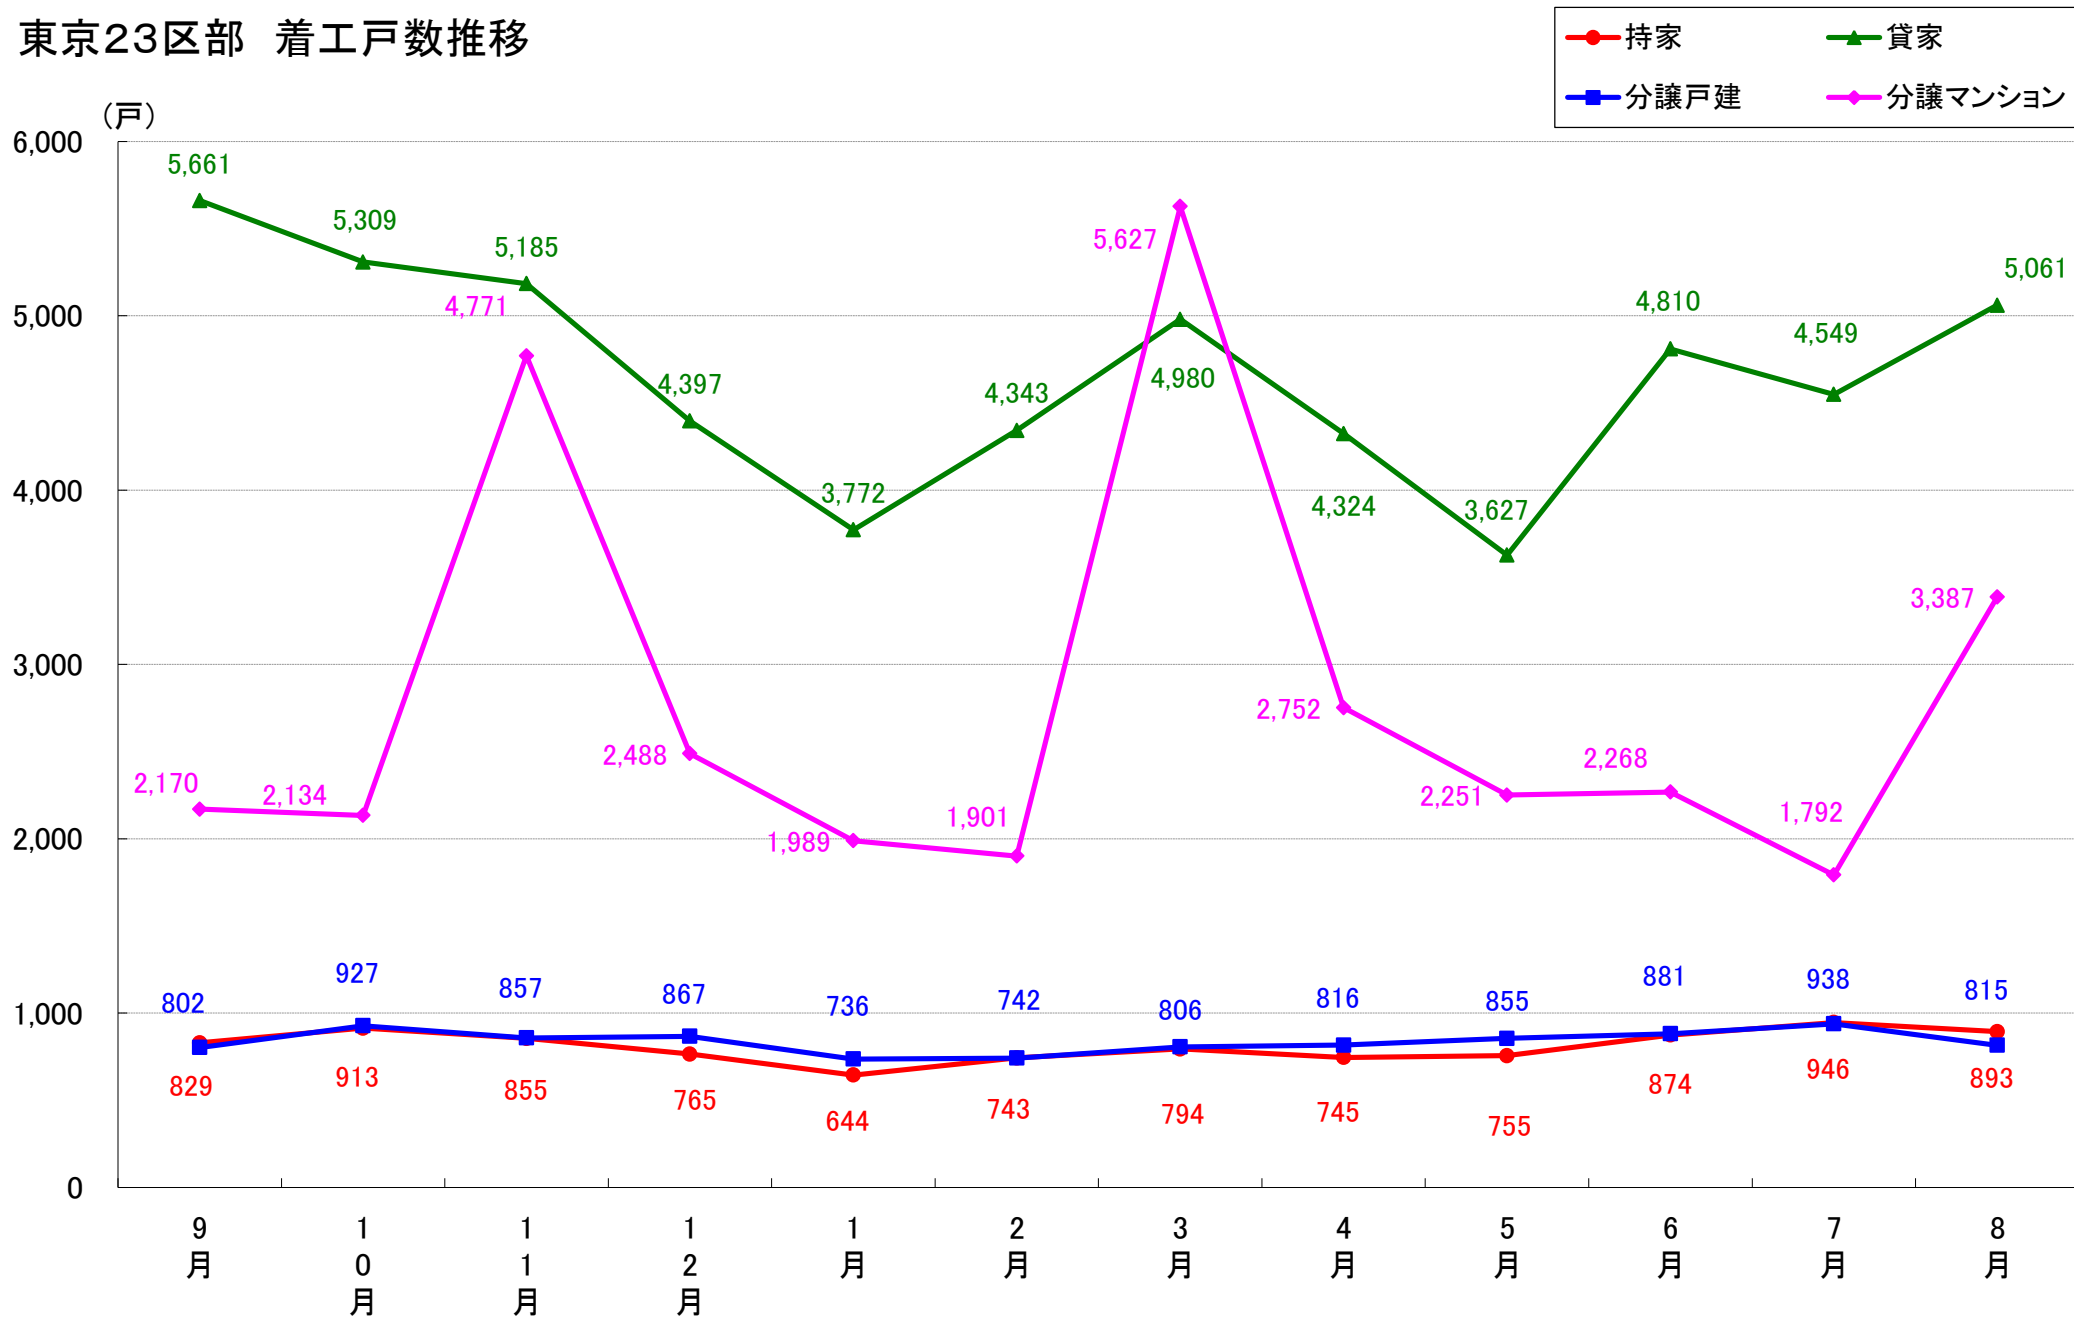

東京23区部 着工戸数推移