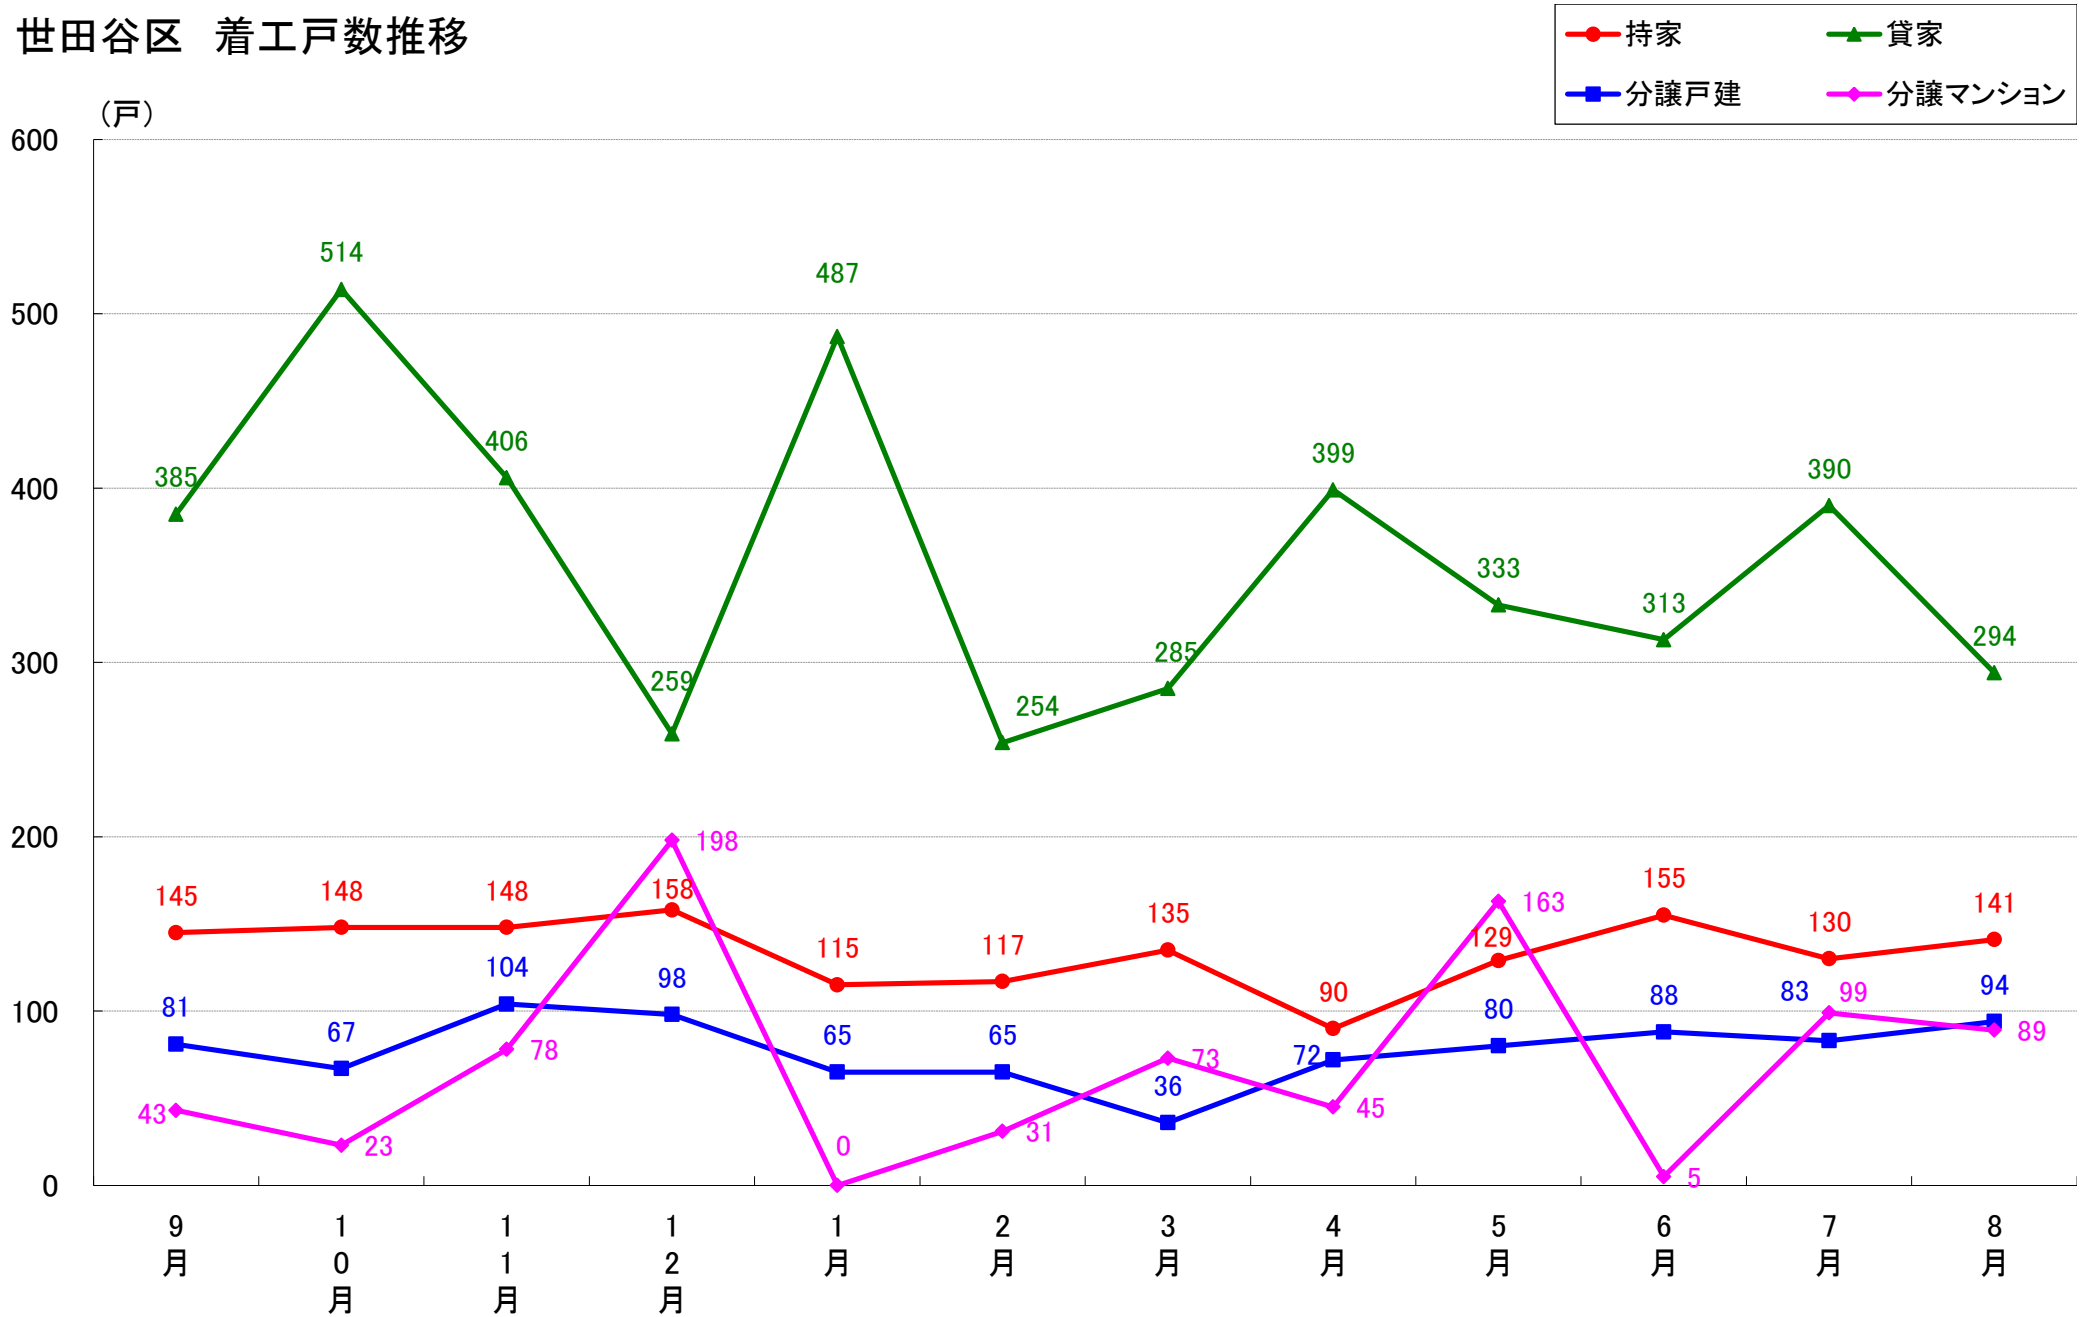

世田谷区 着工戸数推移