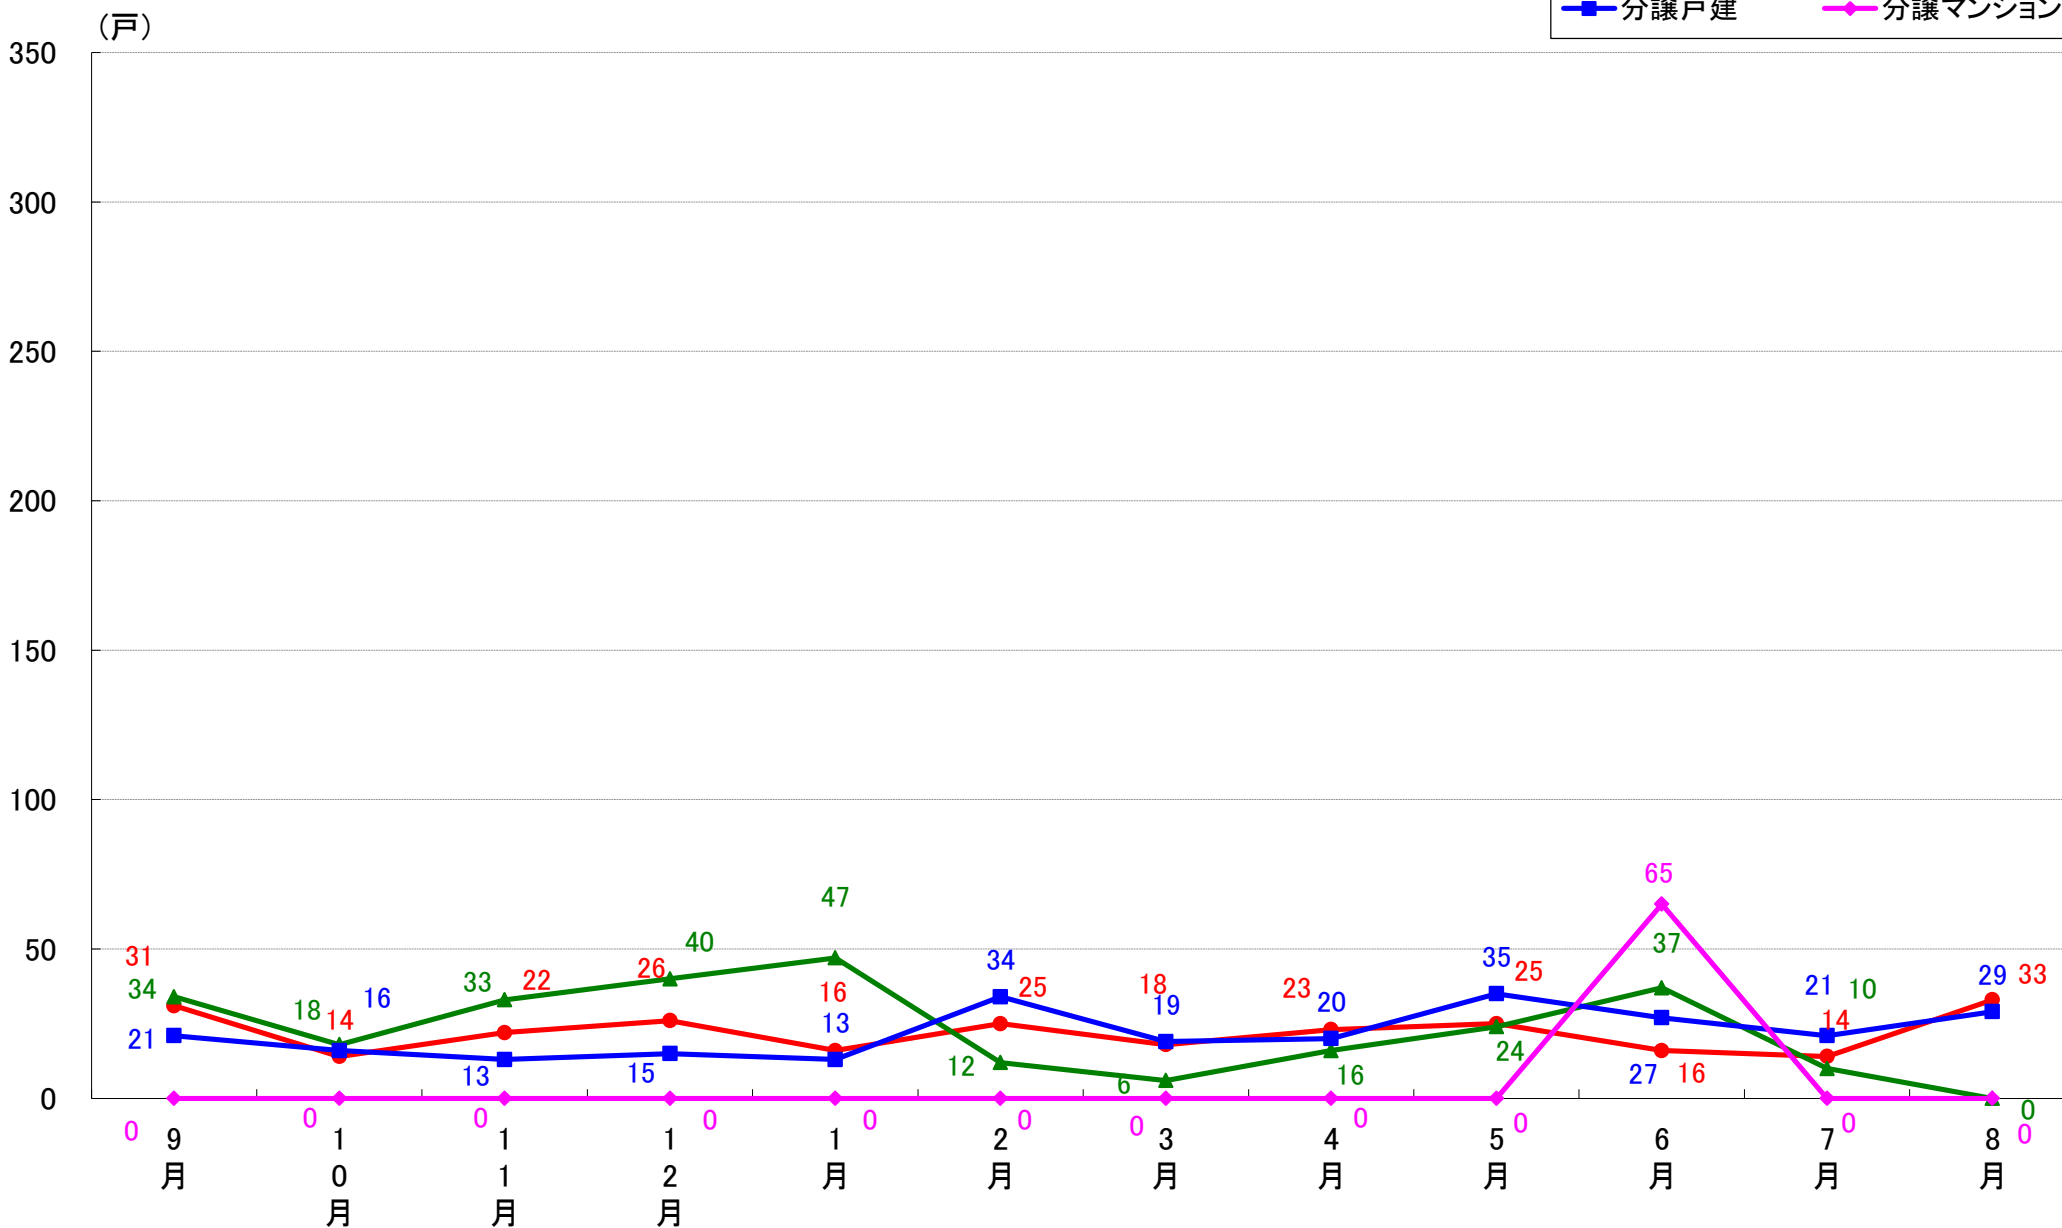

さいたま市岩槻区 着工戸数推移