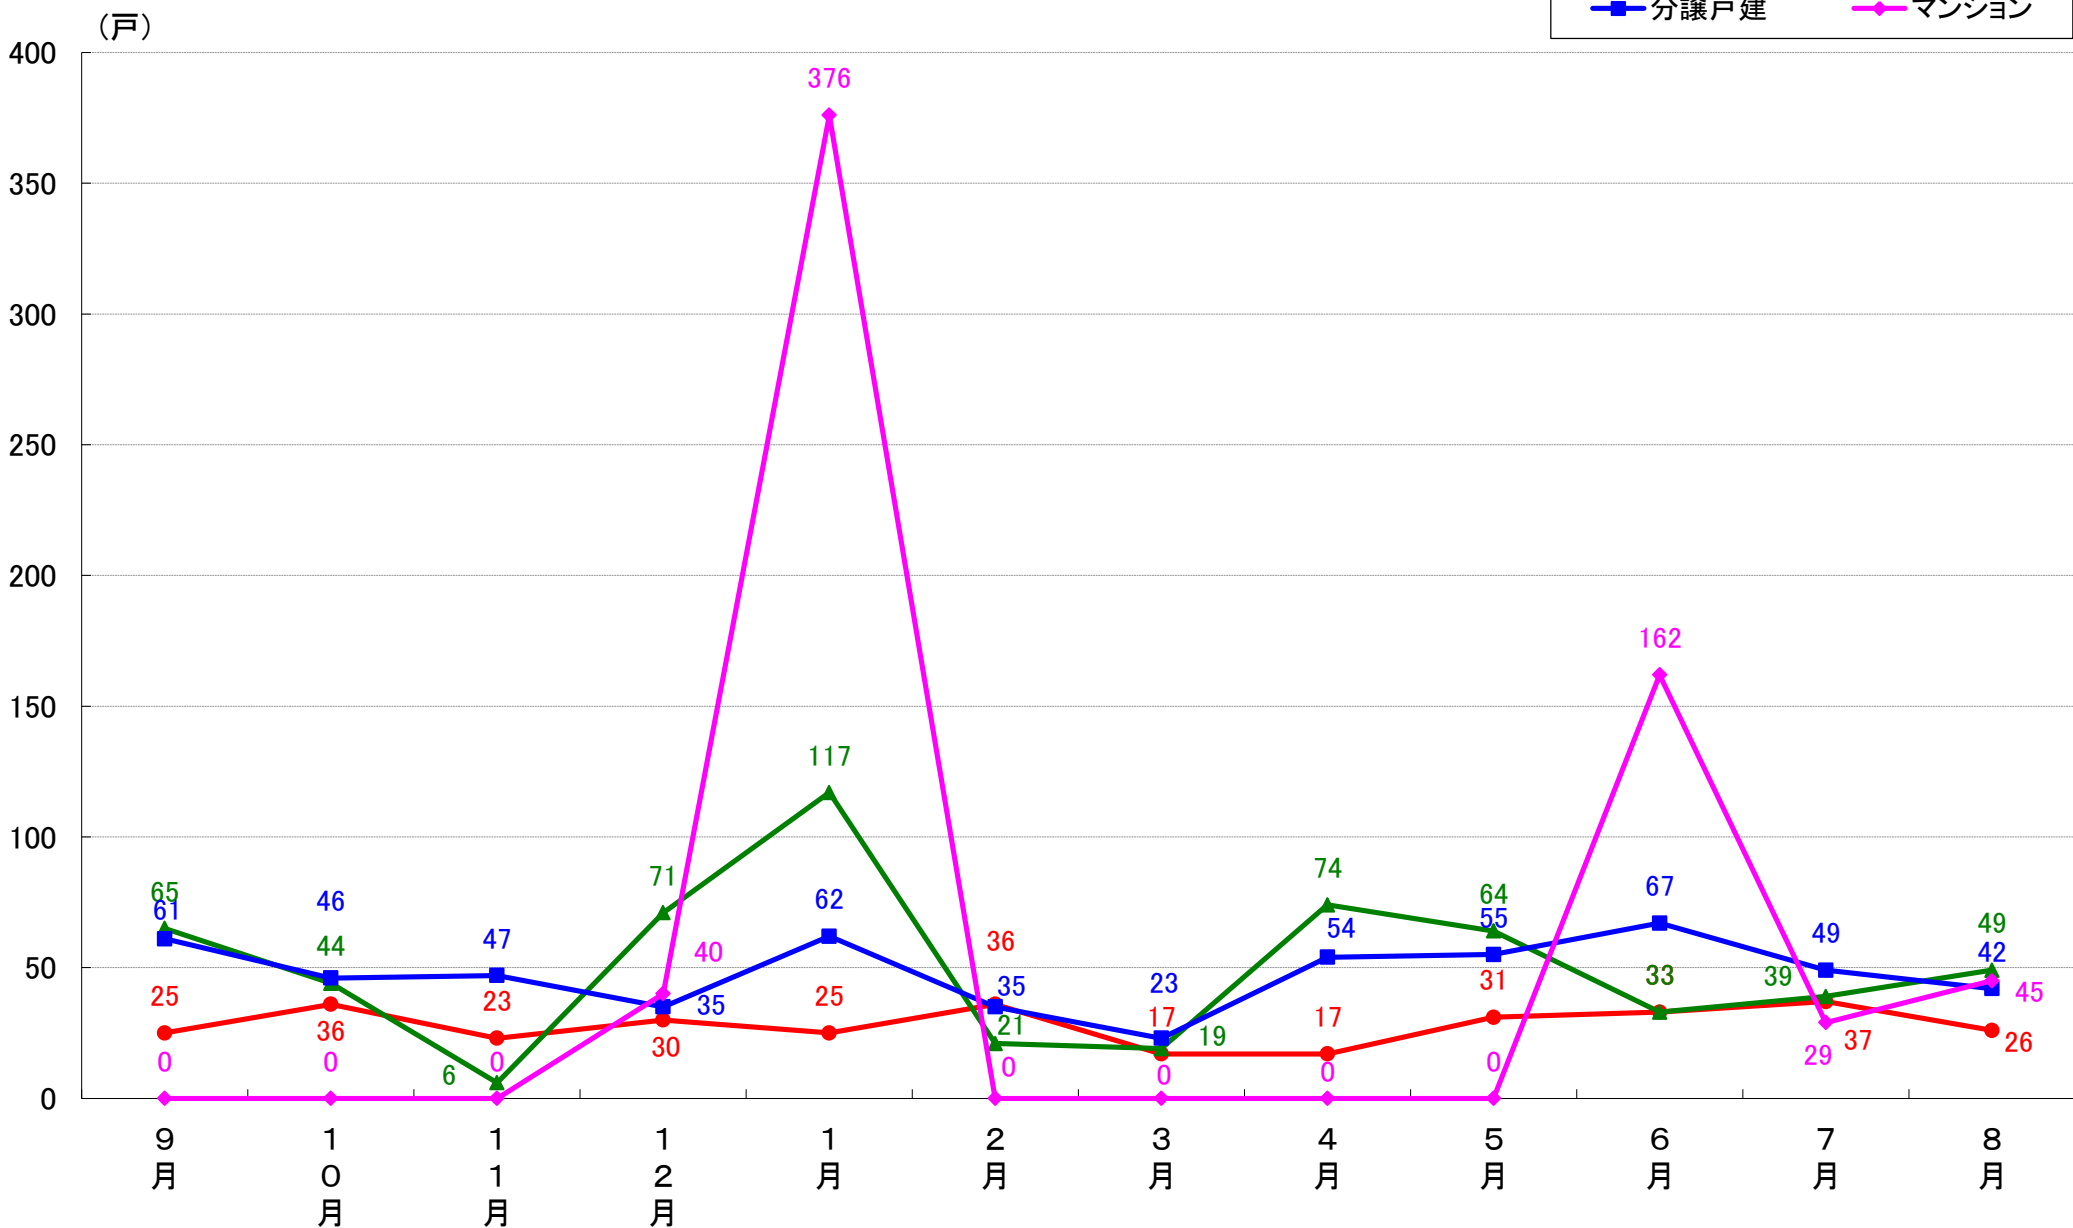

横浜市緑区 着工戸数推移

横浜市瀬谷区 着工戸数推移

横浜市栄区 着工戸数推移

横浜市泉区 着工戸数推移

横浜市青葉区 着工戸数推移

横浜市都筑区 着工戸数推移

川崎市 着工戸数推移

川崎市川崎区 着工戸数推移