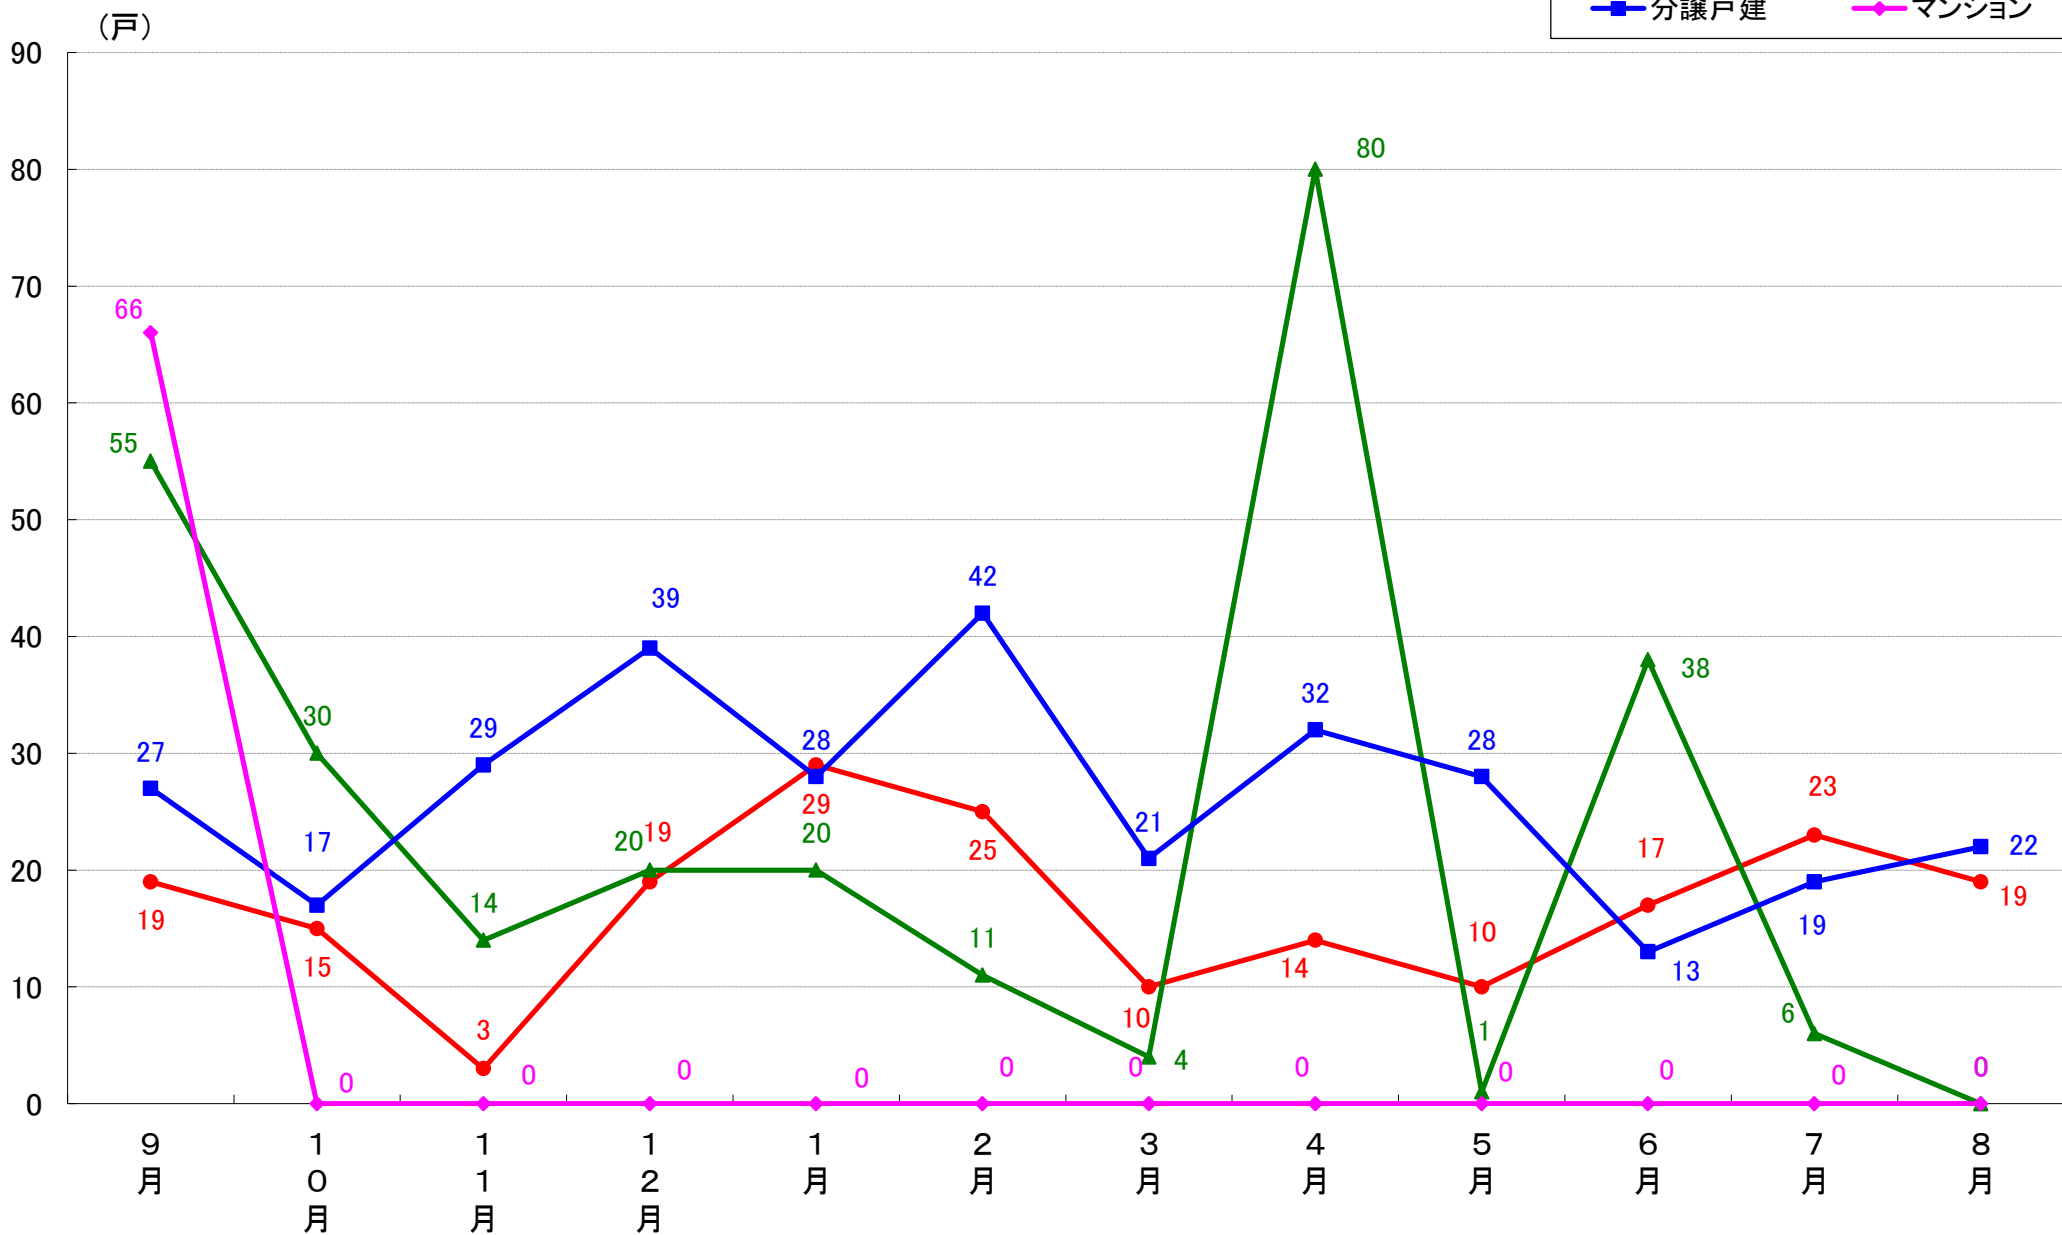

横浜市瀬谷区 着工戸数推移