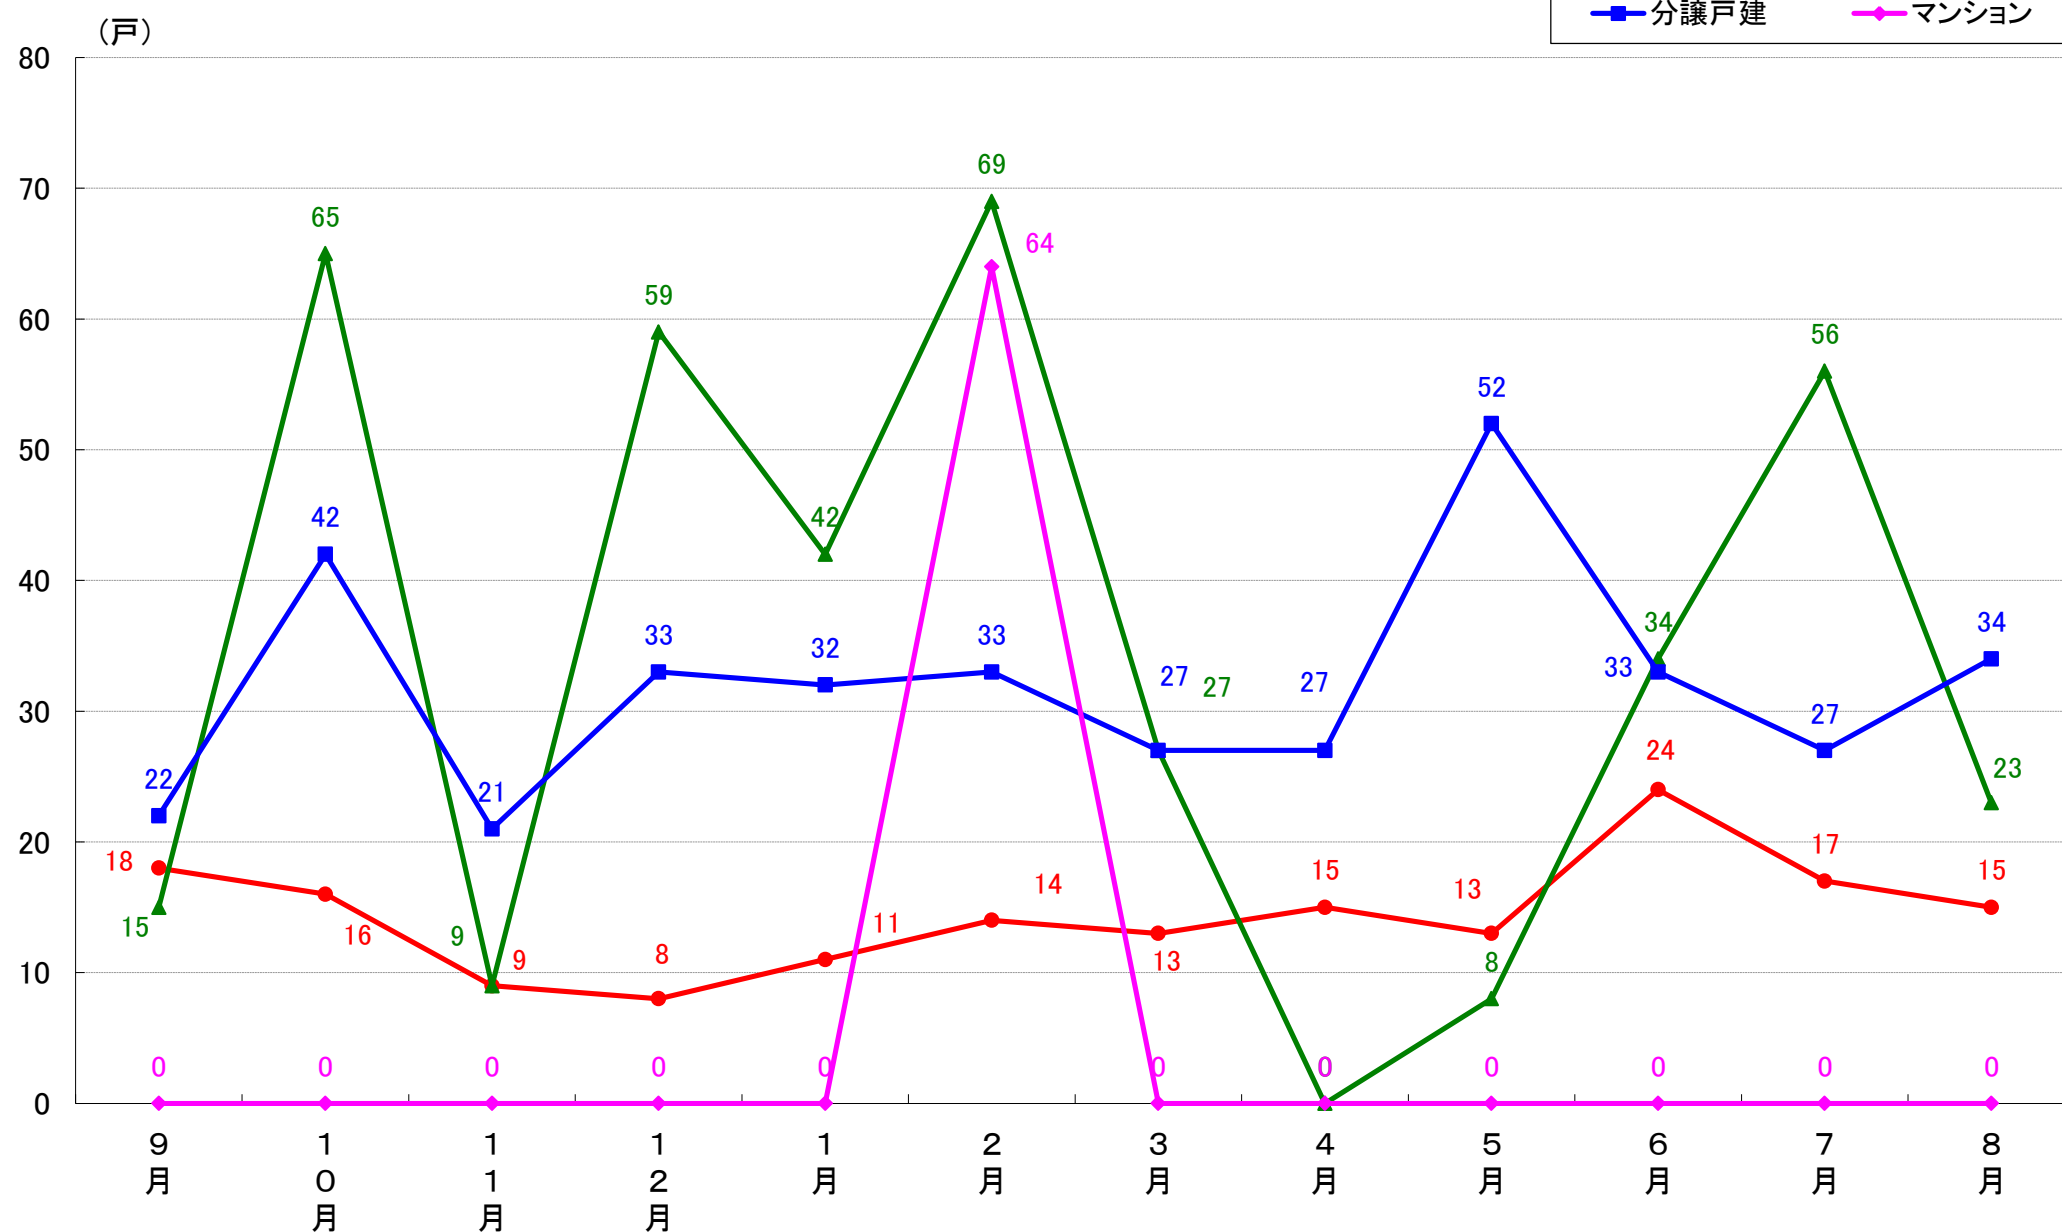

横浜市緑区 着工戸数推移