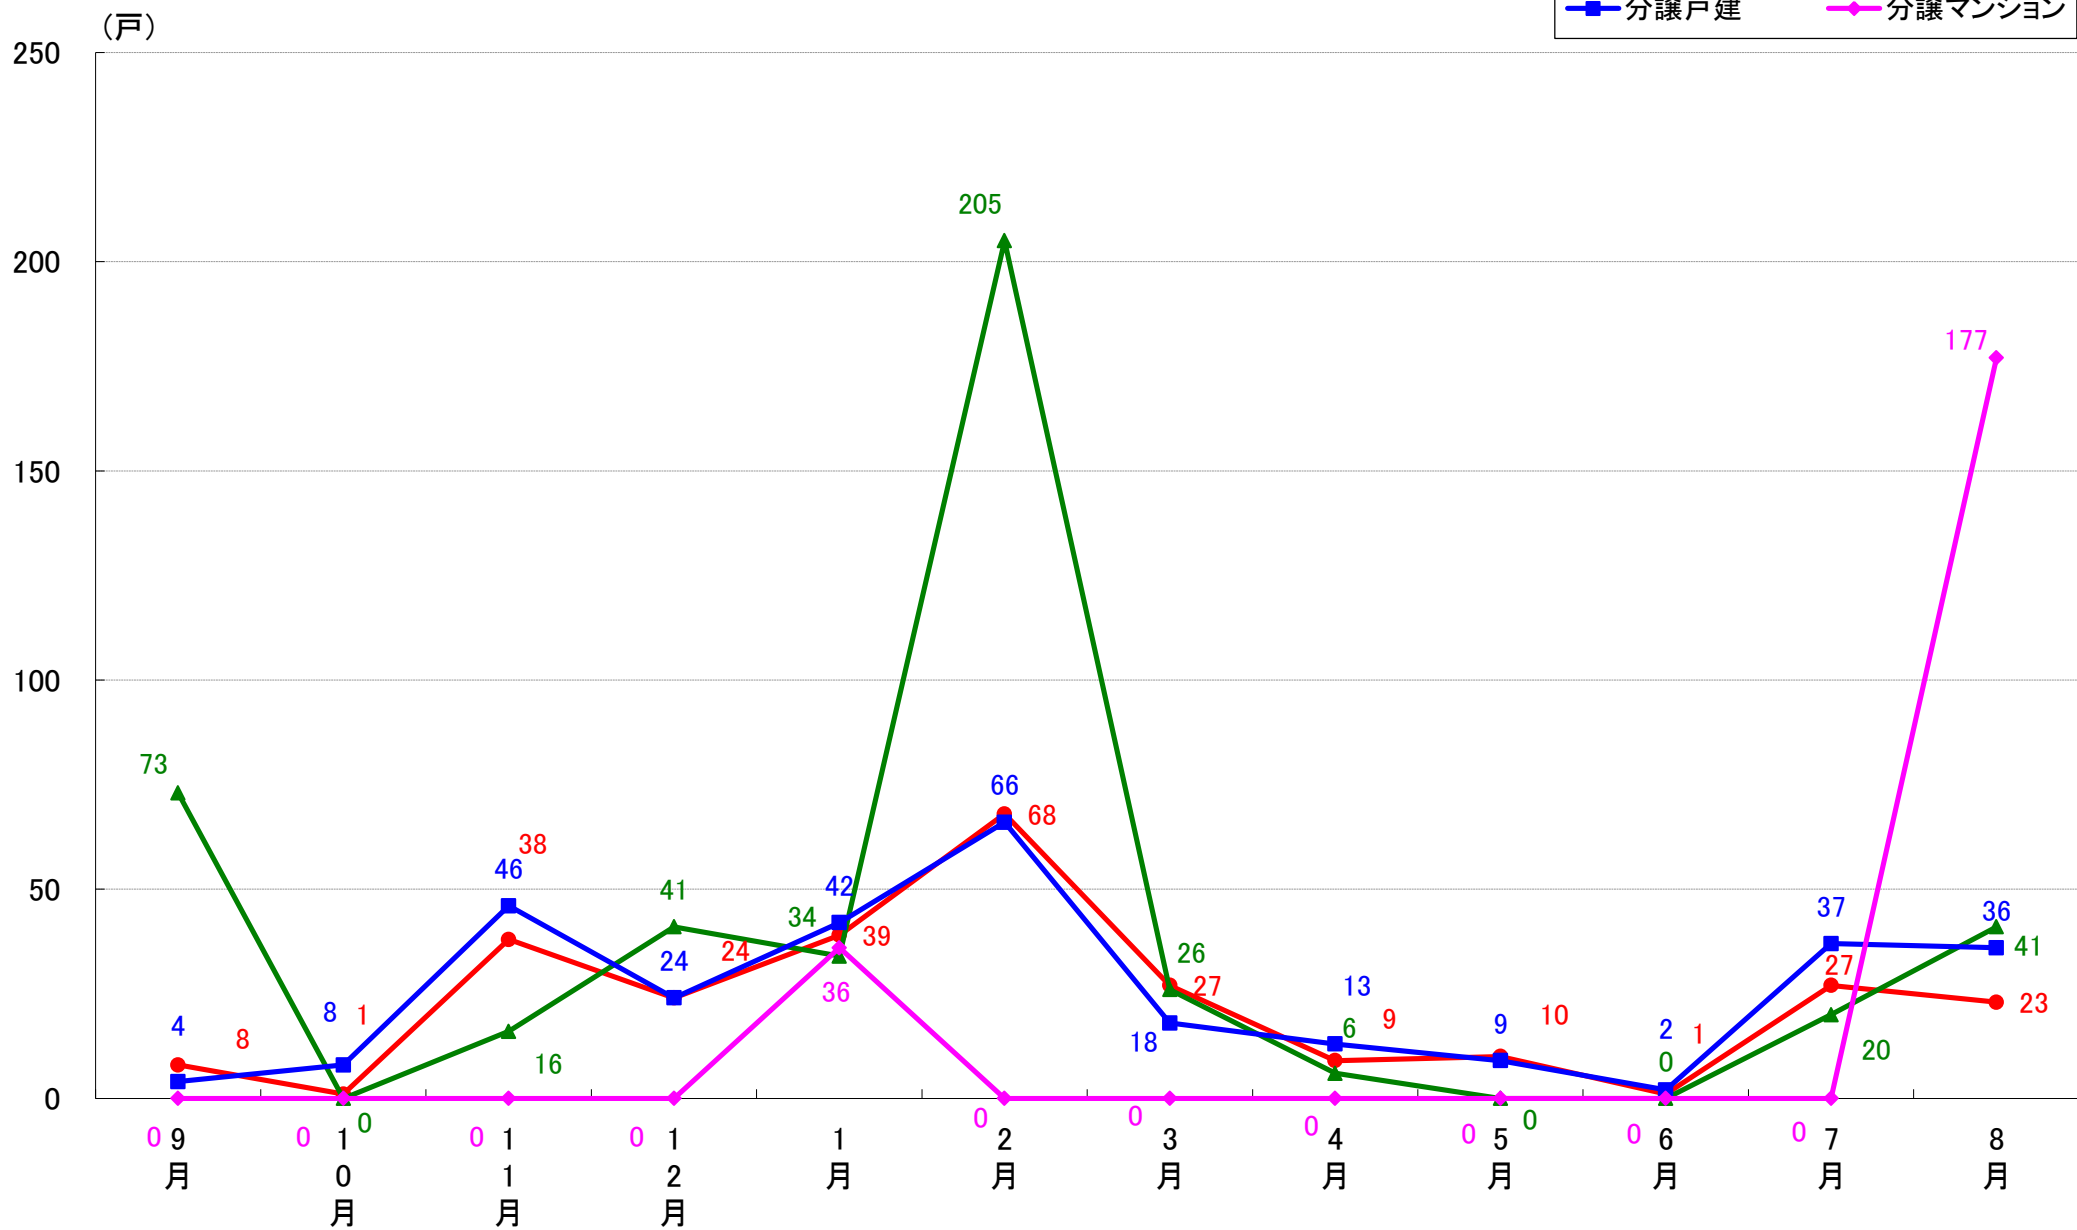

月報：千葉県千葉市の住宅着工数グラフ
令和元年8月版（平成30年9月～平成31年4月、令和元年5月～8月）

新興商事株式会社では標記の資料をまとめましたのでご案内申し上げます。

■データ出典

国土交通省 建築着工統計調査報告

■本資料作成

上記資料をもとに新興商事株式会社にて作成

千葉市 着工戸数推移

千葉市中央区 着工戸数推移

千葉市花見川区 着工戸数推移

千葉市稲毛区 着工戸数推移

千葉市若葉区 着工戸数推移

千葉市緑区 着工戸数推移

千葉市美浜区 着工戸数推移

月報：神奈川県横浜市・川崎市・相模原市の住宅着工数グラフ
令和元年8月版（平成30年9月～平成31年4月、令和元年5月～8月）

新興商事株式会社では標記の資料をまとめましたのでご案内申し上げます。

■データ出典