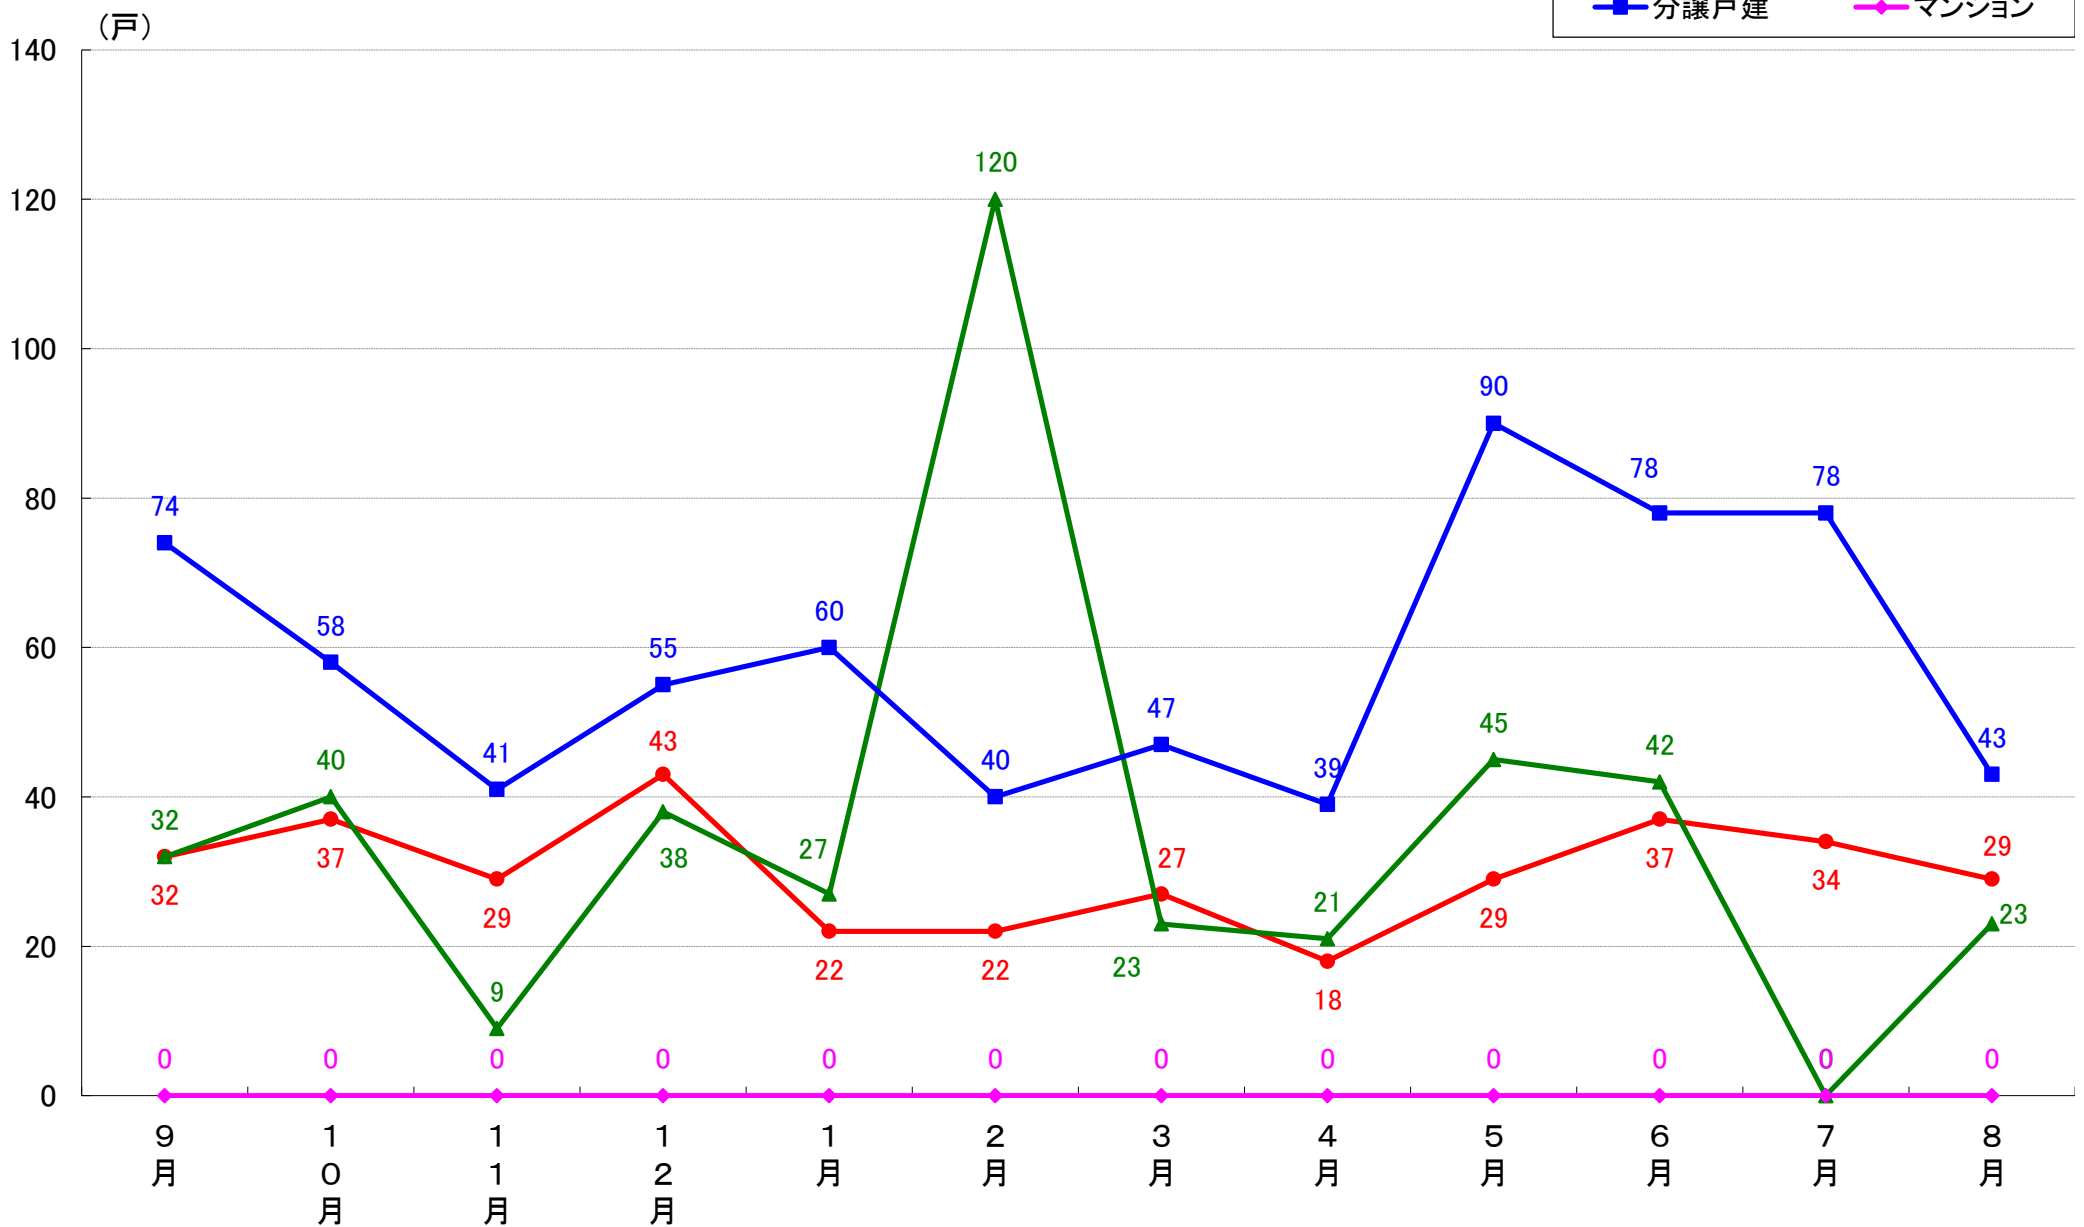

横浜市南区 着工戸数推移

横浜市保土ヶ谷区 着工戸数推移

横浜市磯子区 着工戸数推移

横浜市金沢区 着工戸数推移

横浜市港北区 着工戸数推移

横浜市戸塚区 着工戸数推移

横浜市港南区 着工戸数推移

横浜市旭区 着工戸数推移