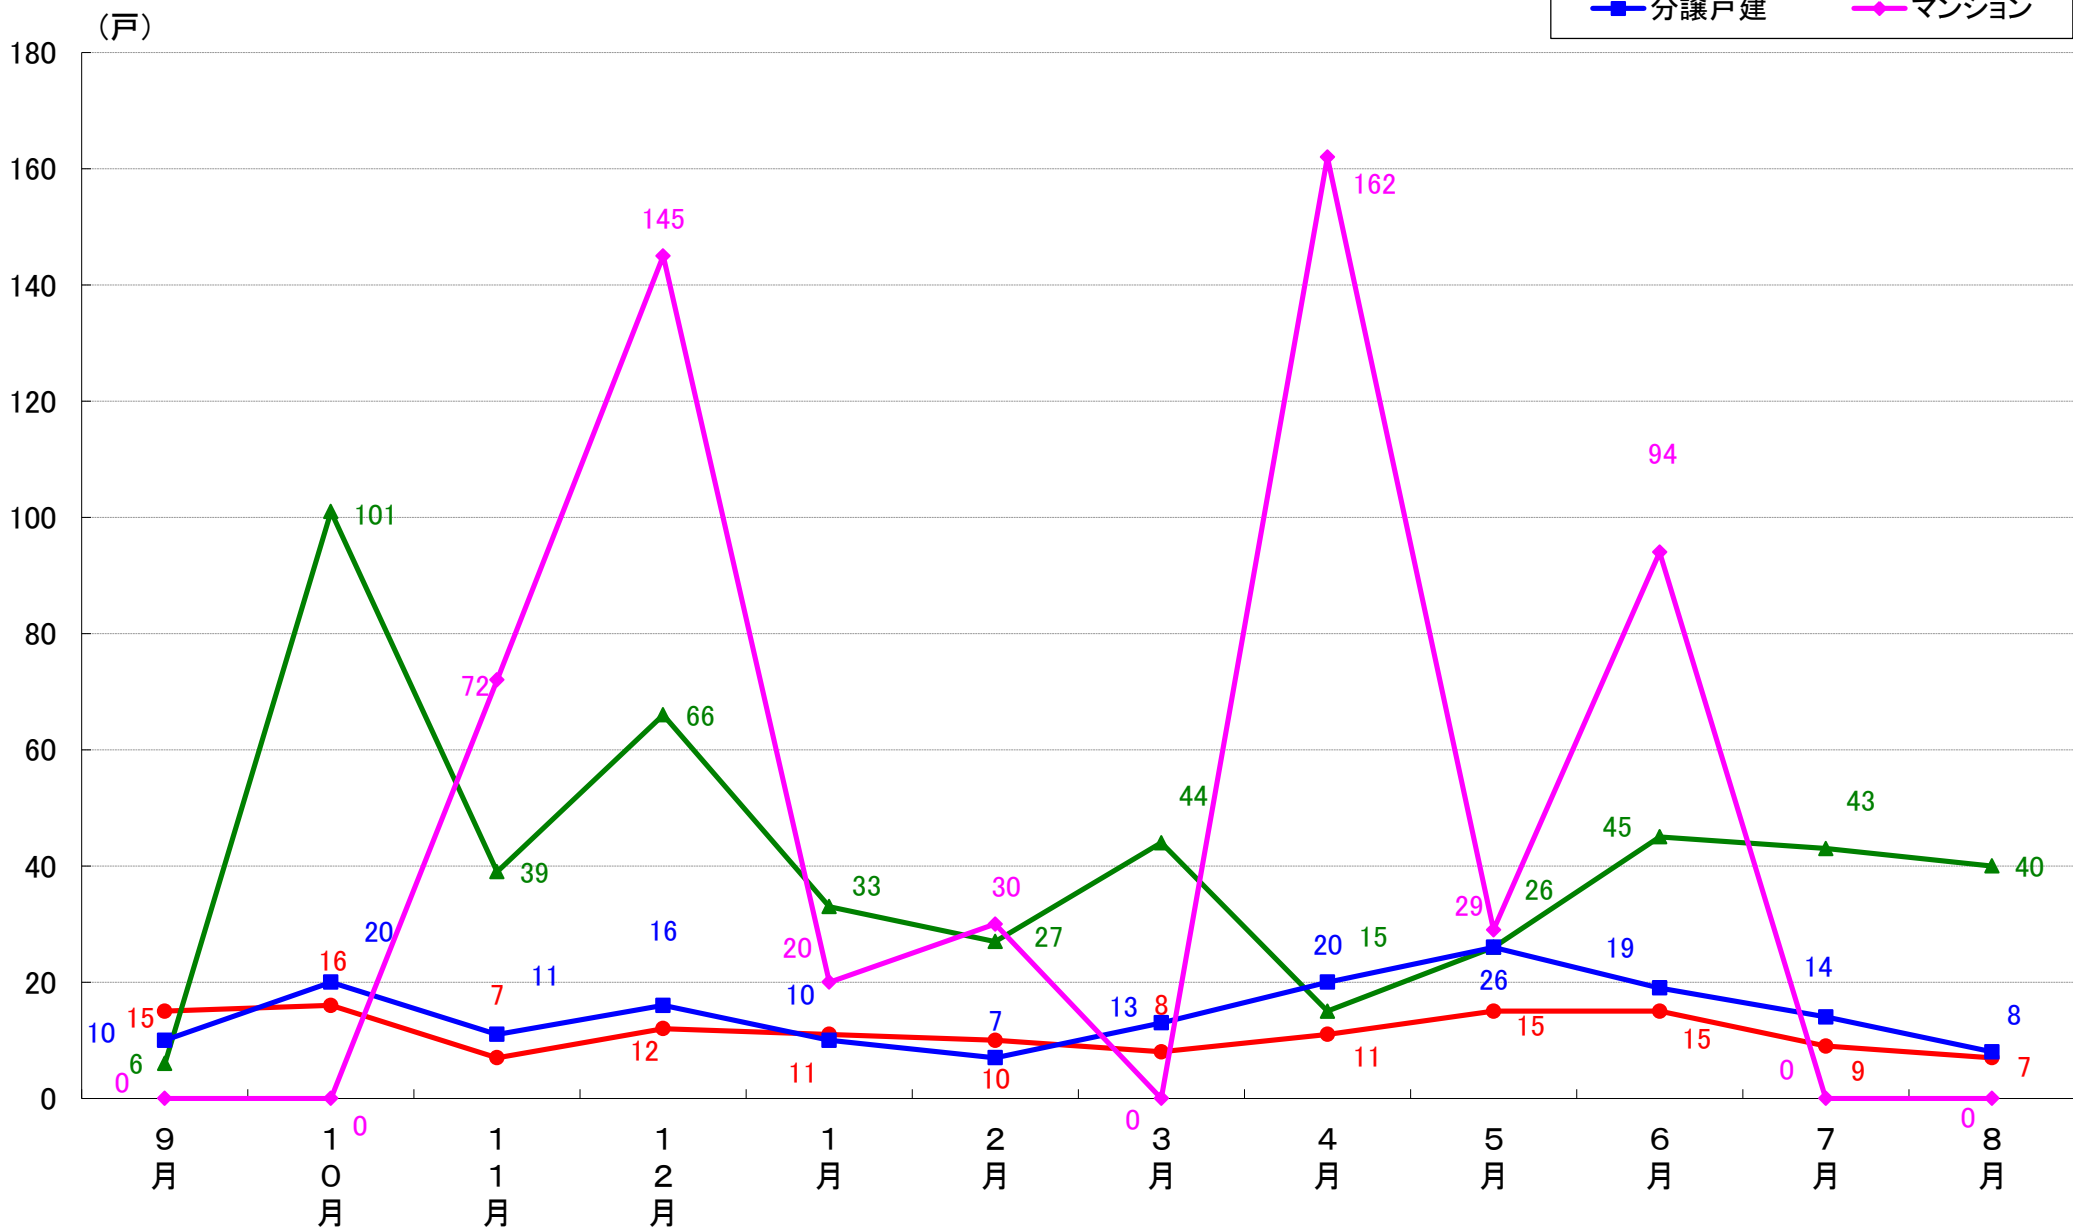

国土交通省 建築着工統計調査報告

■本資料作成

上記資料をもとに新興商事株式会社にて作成

横浜市 着工戸数推移

横浜市鶴見区 着工戸数推移

横浜市神奈川区 着工戸数推移

横浜市西区 着工戸数推移

横浜市中区 着工戸数推移