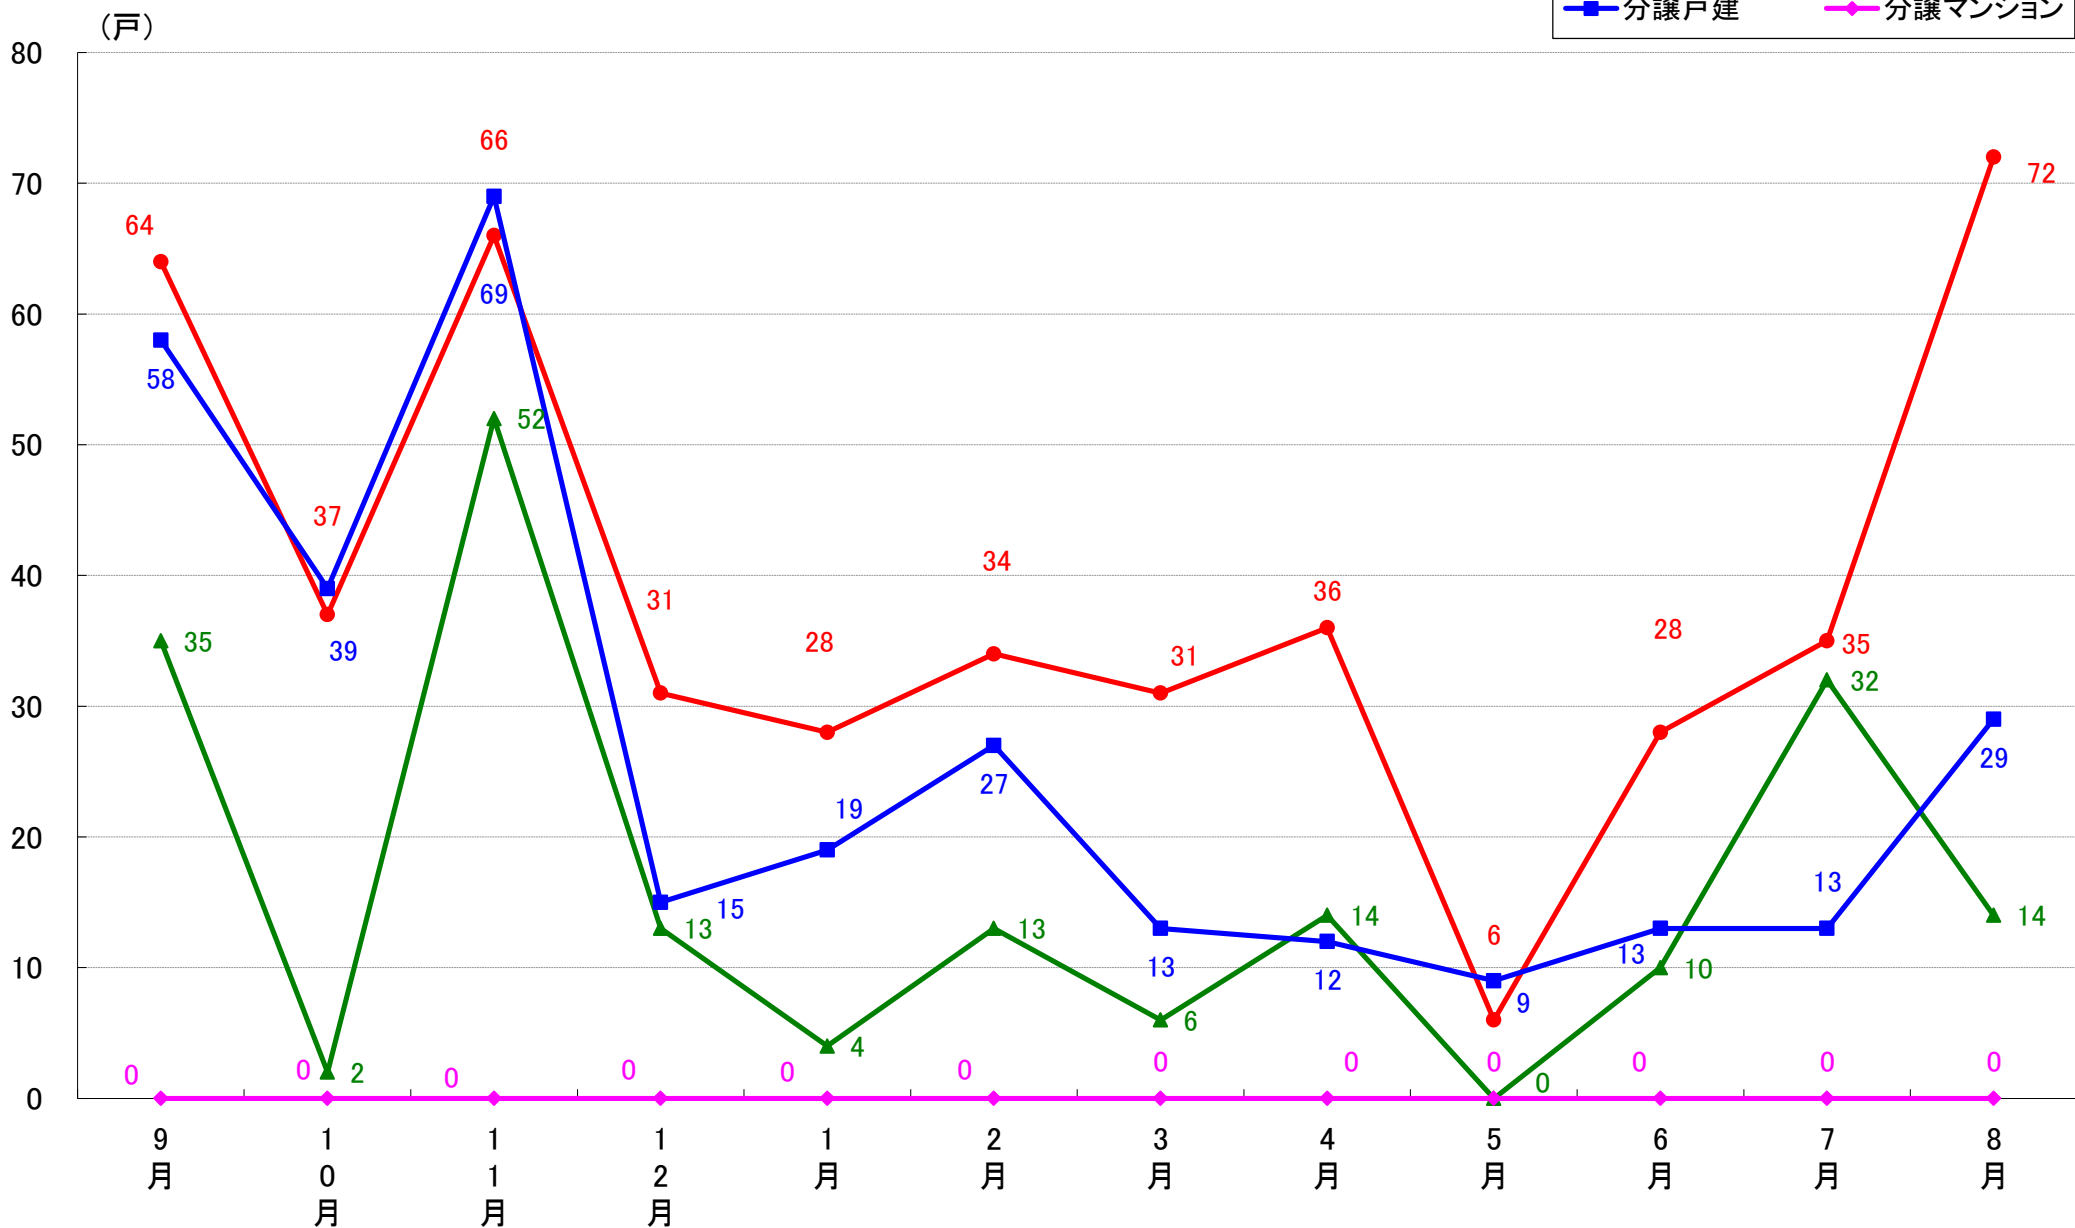

月報：千葉県千葉市の住宅着工数グラフ
令和元年8月版（平成30年9月～平成31年4月、令和元年5月～8月）

新興商事株式会社では標記の資料をまとめましたのでご案内申し上げます。

■データ出典

国土交通省 建築着工統計調査報告

■本資料作成

上記資料をもとに新興商事株式会社にて作成

千葉市 着工戸数推移

千葉市中央区 着工戸数推移

千葉市花見川区 着工戸数推移

千葉市稲毛区 着工戸数推移

千葉市若葉区 着工戸数推移

千葉市緑区 着工戸数推移

千葉市美浜区 着工戸数推移

月報：神奈川県横浜市・川崎市・相模原市の住宅着工数グラフ
令和元年8月版（平成30年9月～平成31年4月、令和元年5月～8月）

新興商事株式会社では標記の資料をまとめましたのでご案内申し上げます。

■データ出典