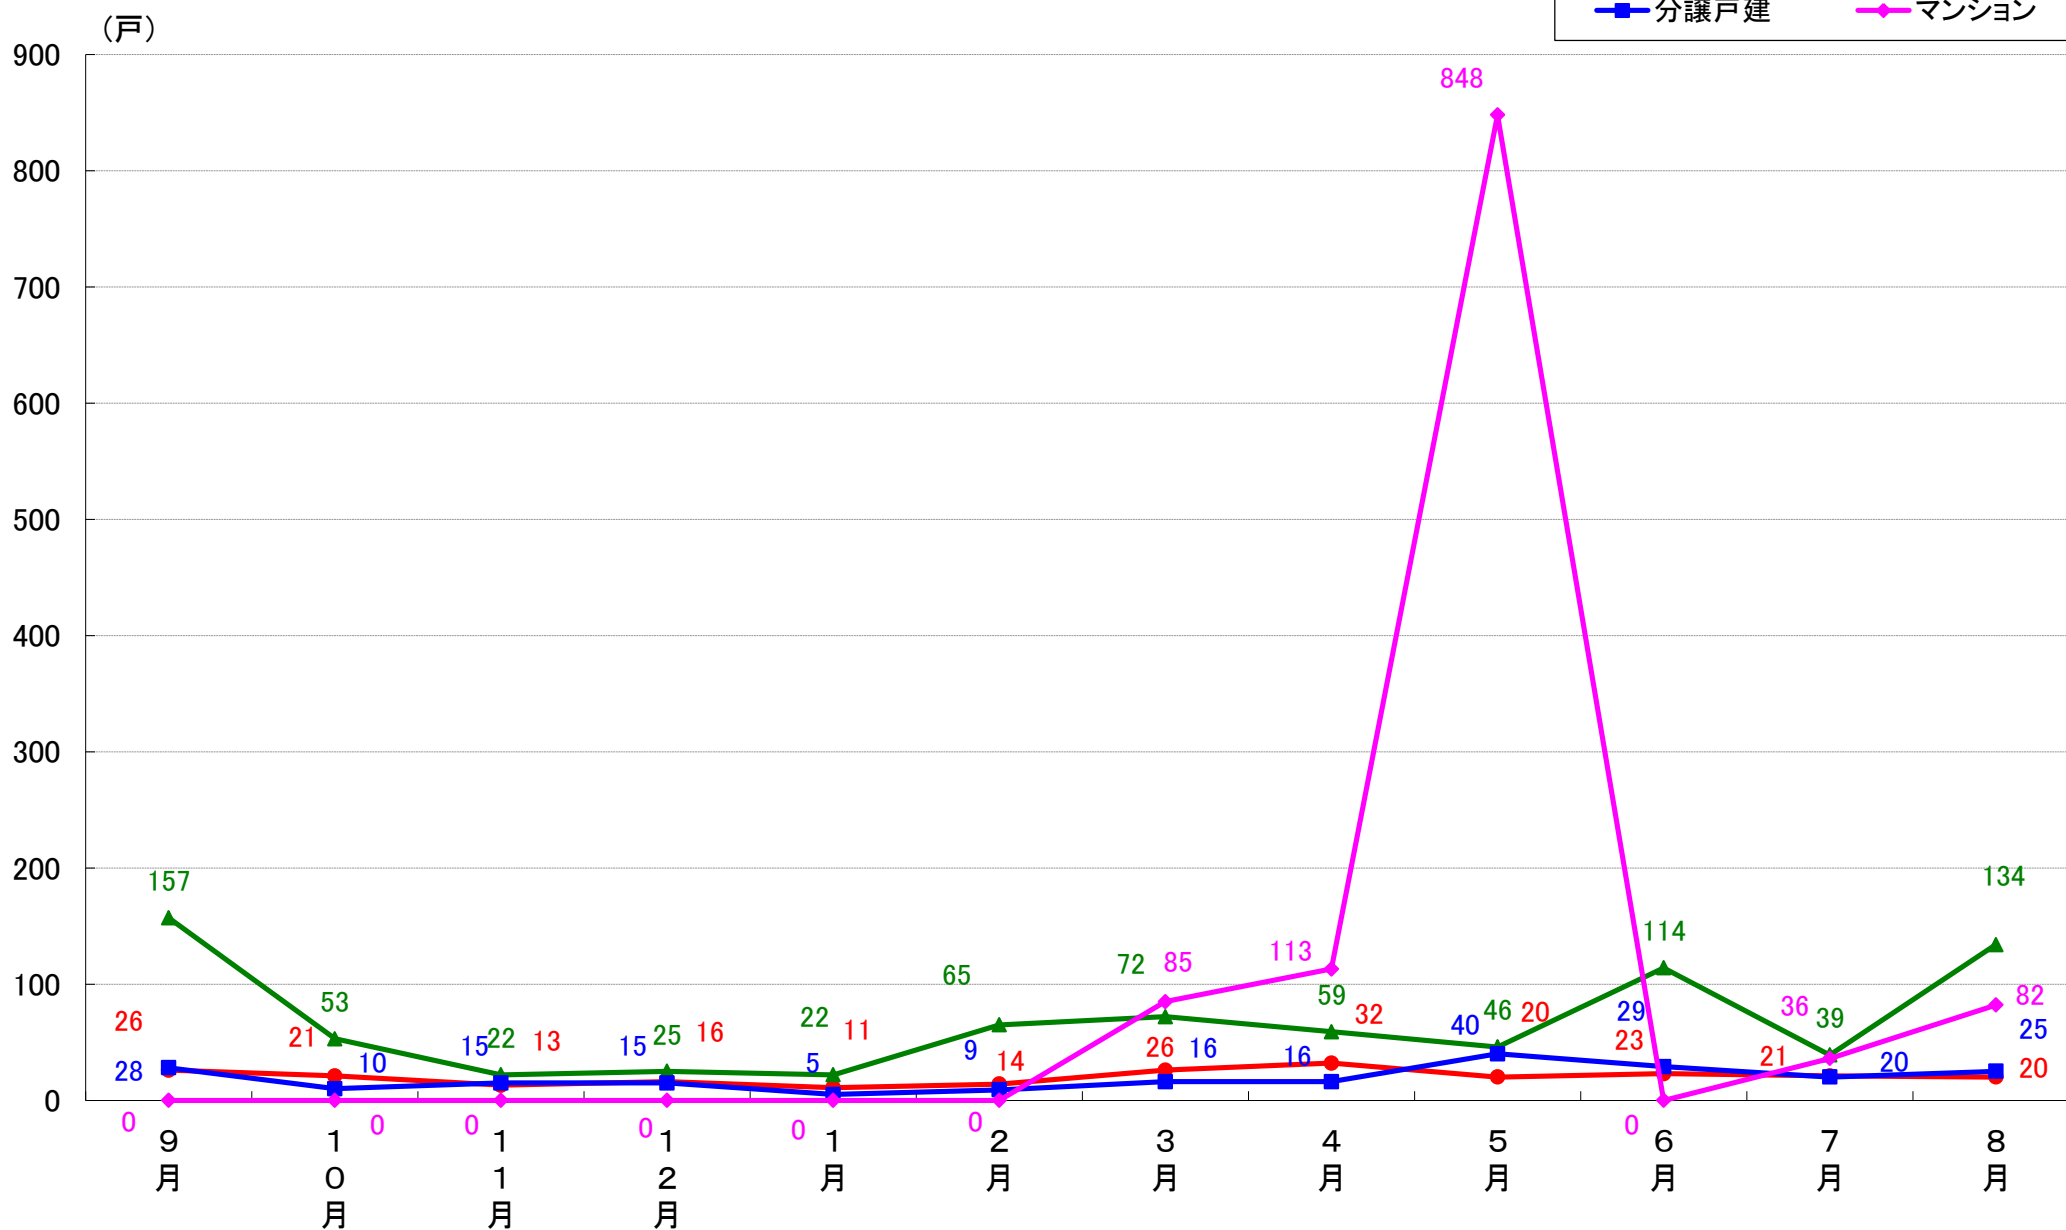

川崎市幸区 着工戸数推移