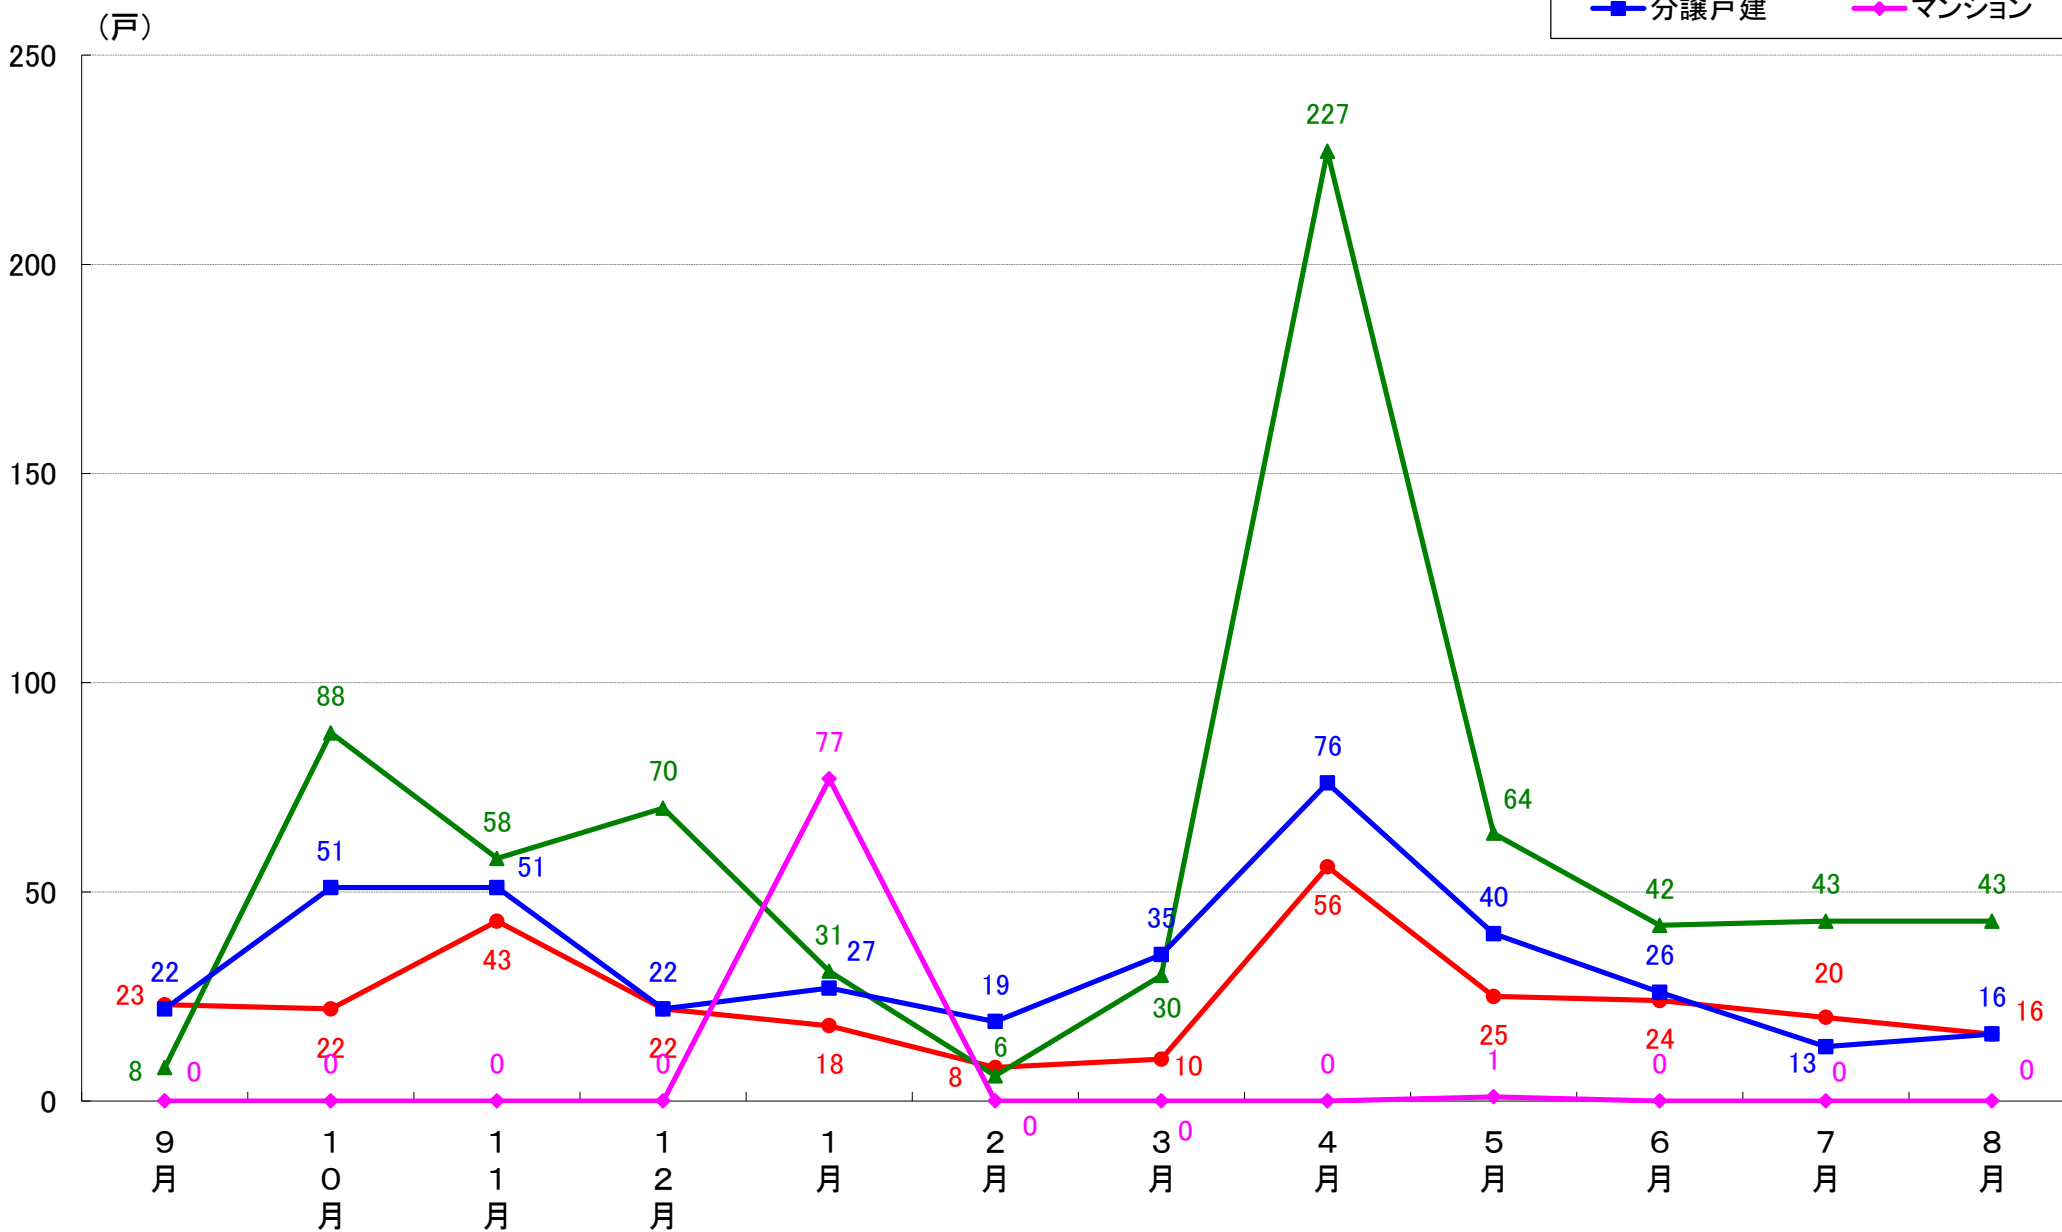

川崎市幸区 着工戸数推移

川崎市中原区 着工戸数推移

川崎市高津区 着工戸数推移

川崎市多摩区 着工戸数推移

川崎市宮前区 着工戸数推移

川崎市麻生区 着工戸数推移

相模原市 着工戸数推移

相模原市緑区 着工戸数推移