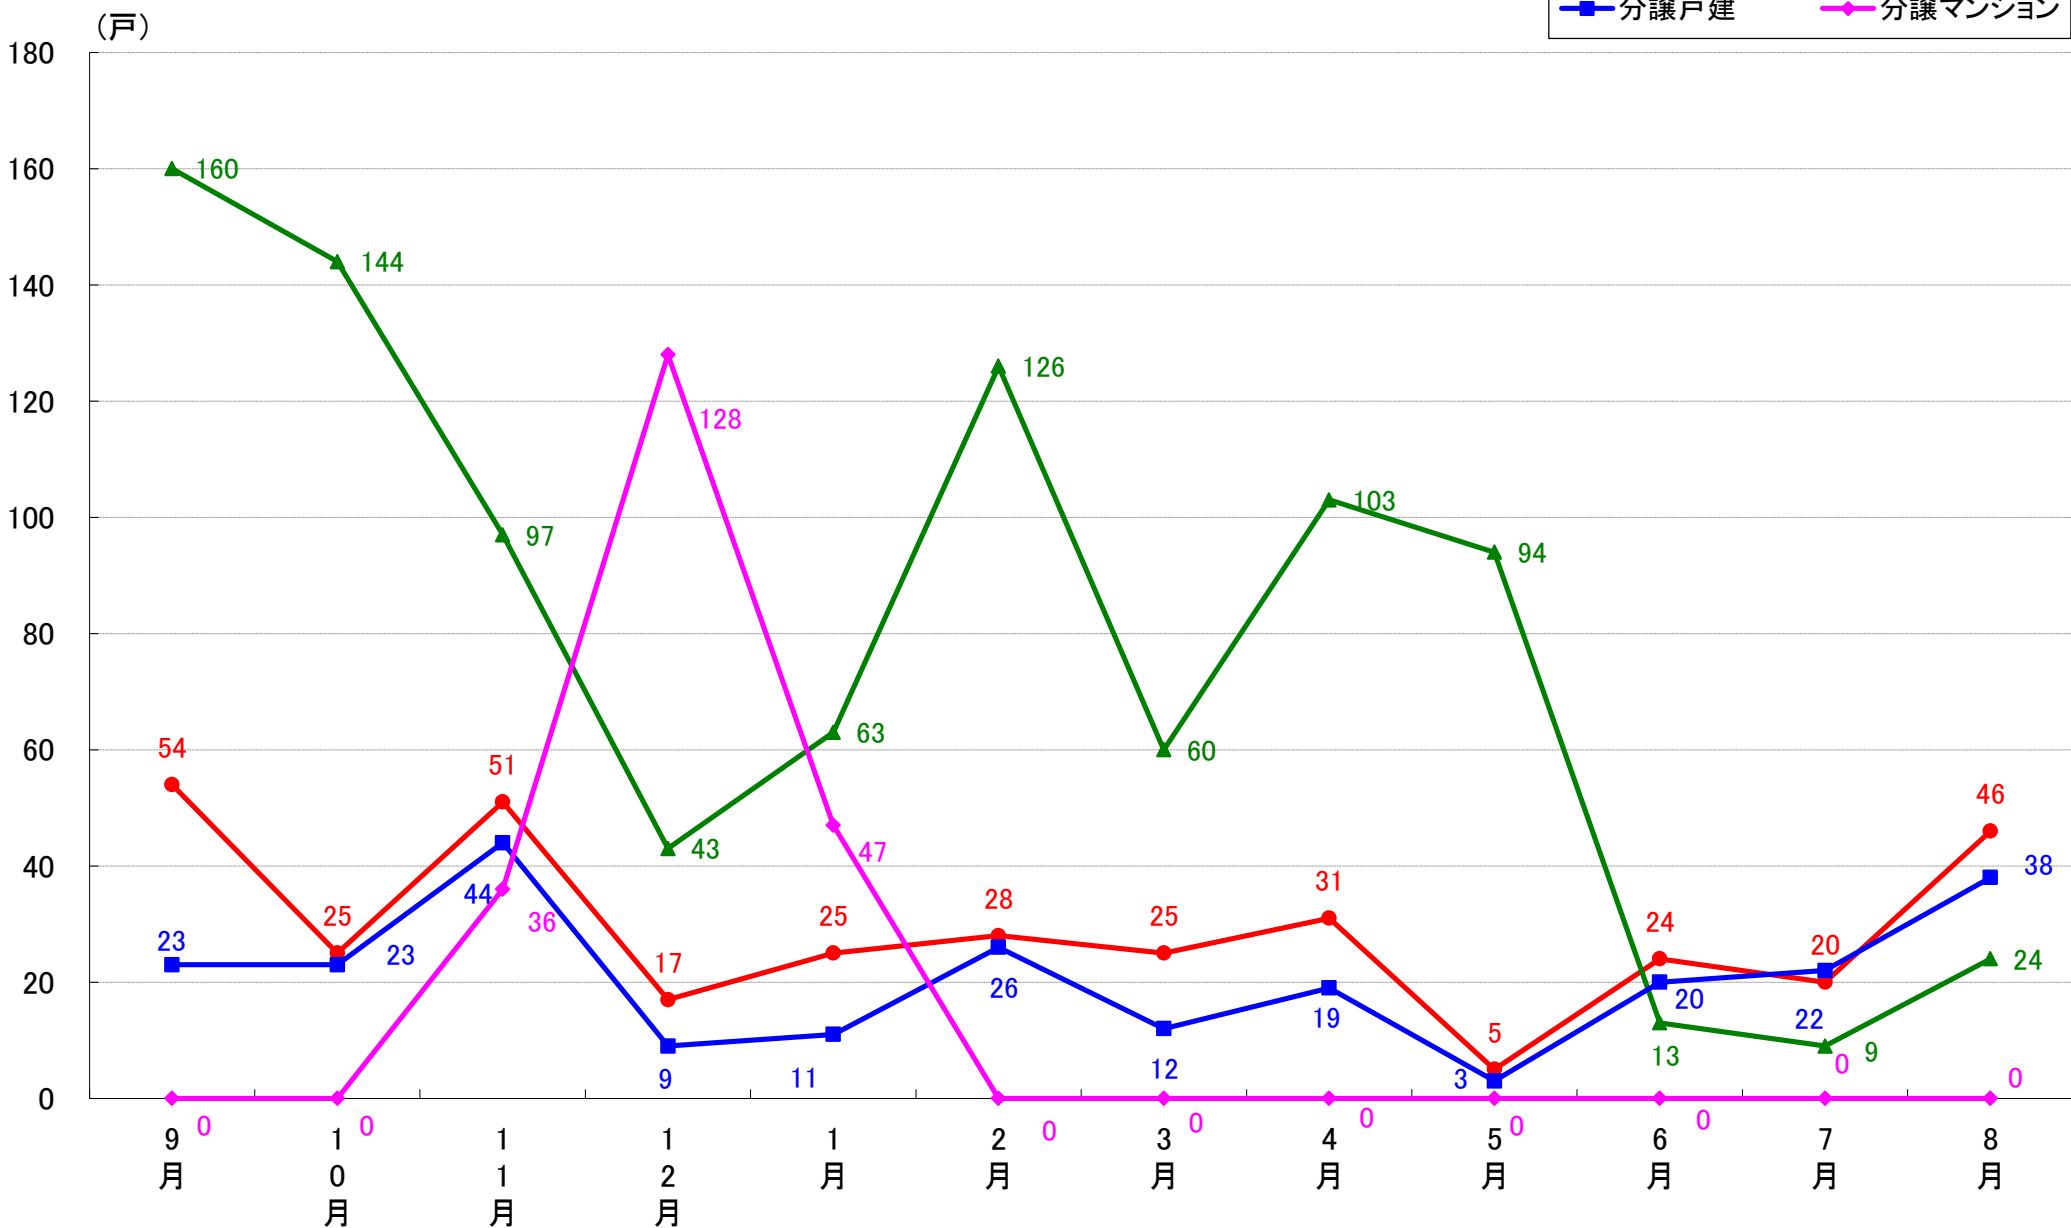

月報：千葉県千葉市の住宅着工数グラフ
令和元年8月版（平成30年9月～平成31年4月、令和元年5月～8月）

新興商事株式会社では標記の資料をまとめましたのでご案内申し上げます。

■データ出典

国土交通省 建築着工統計調査報告

■本資料作成

上記資料をもとに新興商事株式会社にて作成

千葉市 着工戸数推移

千葉市中央区 着工戸数推移

千葉市花見川区 着工戸数推移

千葉市稲毛区 着工戸数推移

千葉市若葉区 着工戸数推移

千葉市緑区 着工戸数推移

千葉市美浜区 着工戸数推移

月報：神奈川県横浜市・川崎市・相模原市の住宅着工数グラフ
令和元年8月版（平成30年9月～平成31年4月、令和元年5月～8月）

新興商事株式会社では標記の資料をまとめましたのでご案内申し上げます。

■データ出典