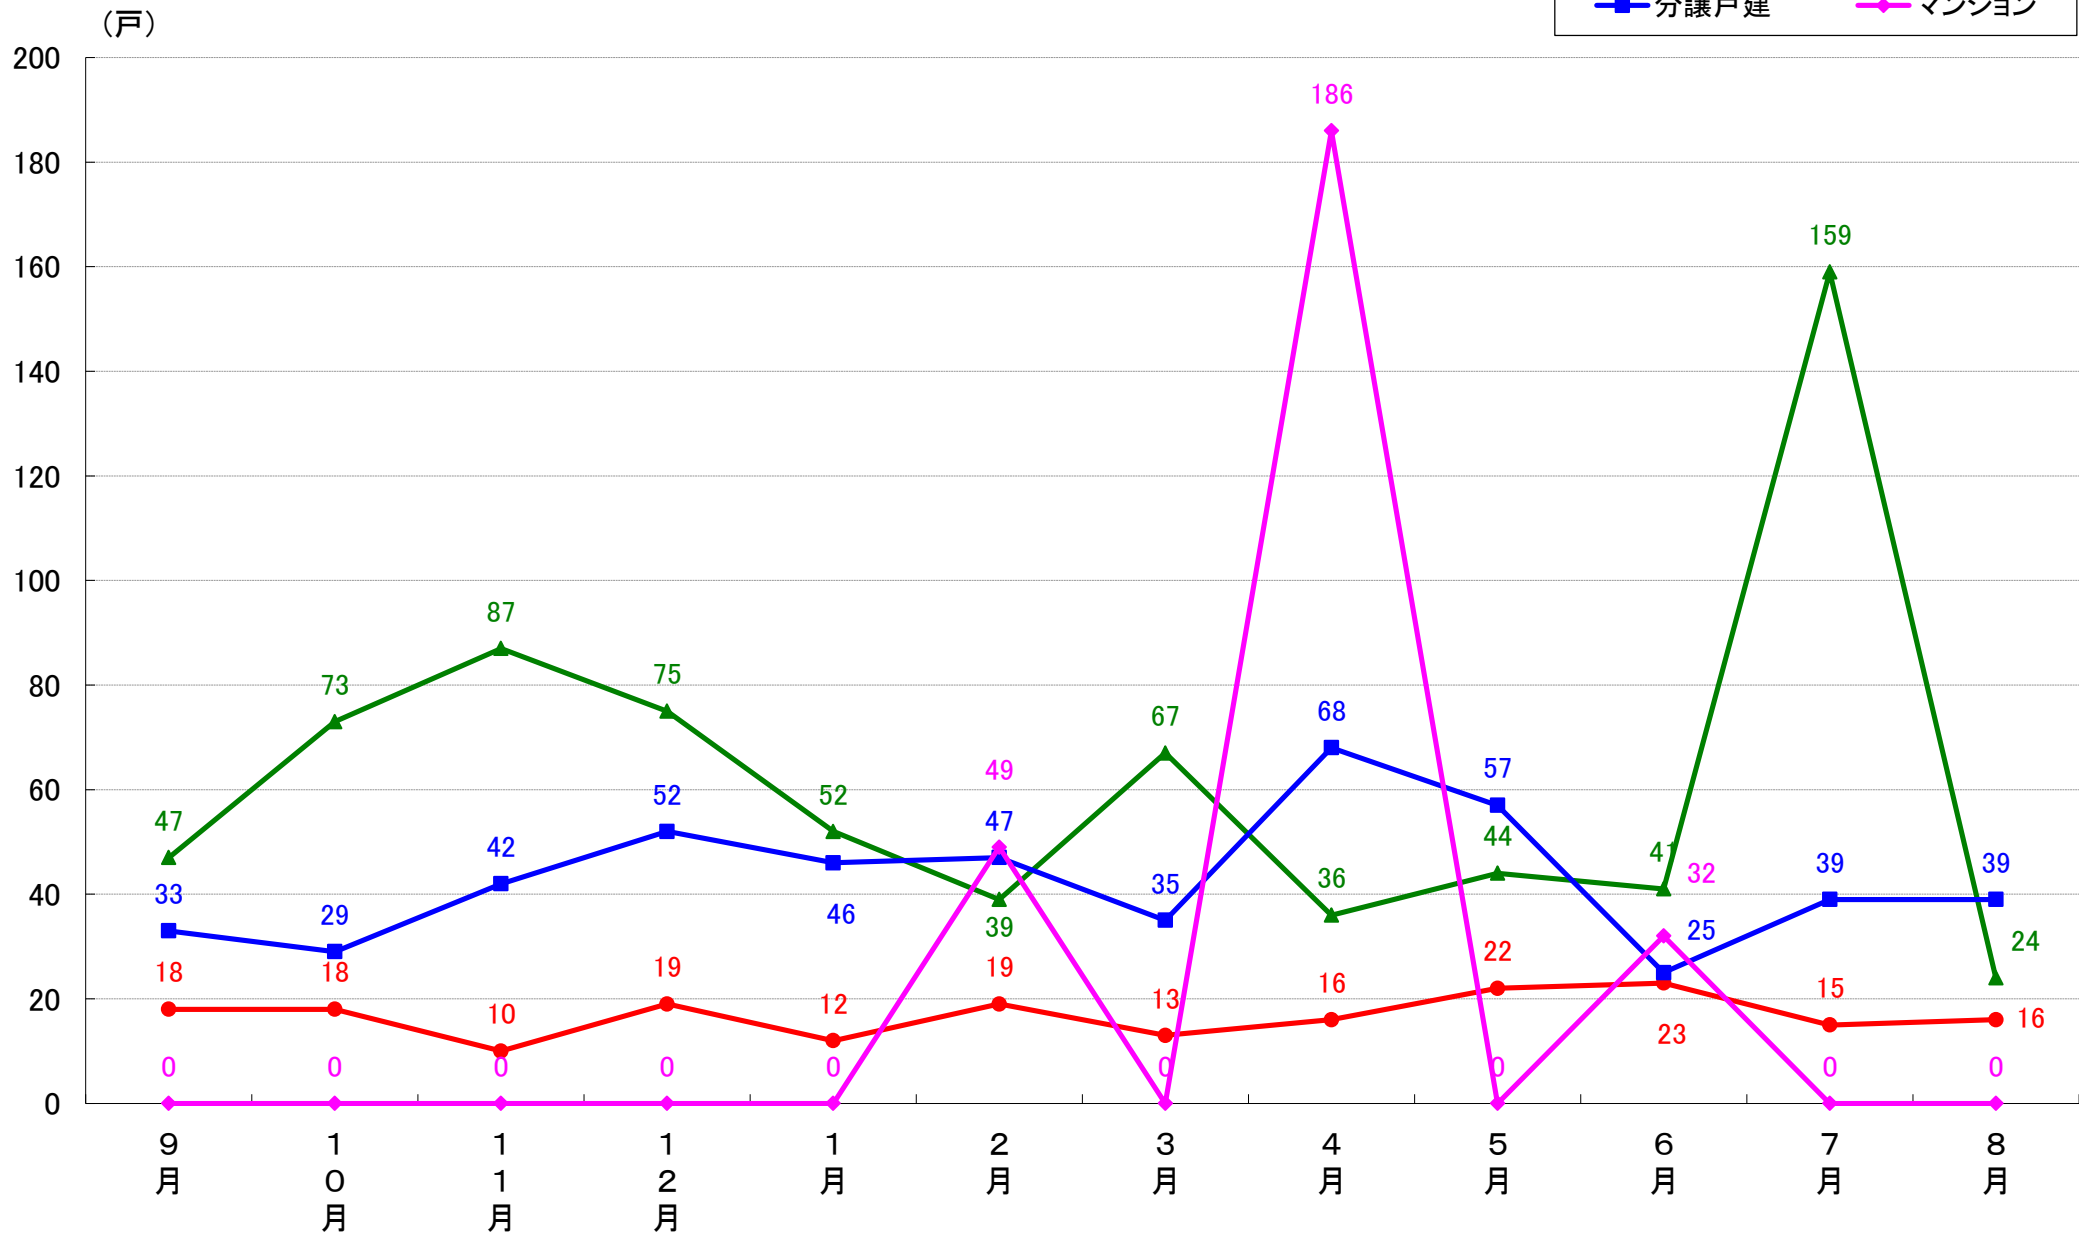

横浜市保土ヶ谷区 着工戸数推移