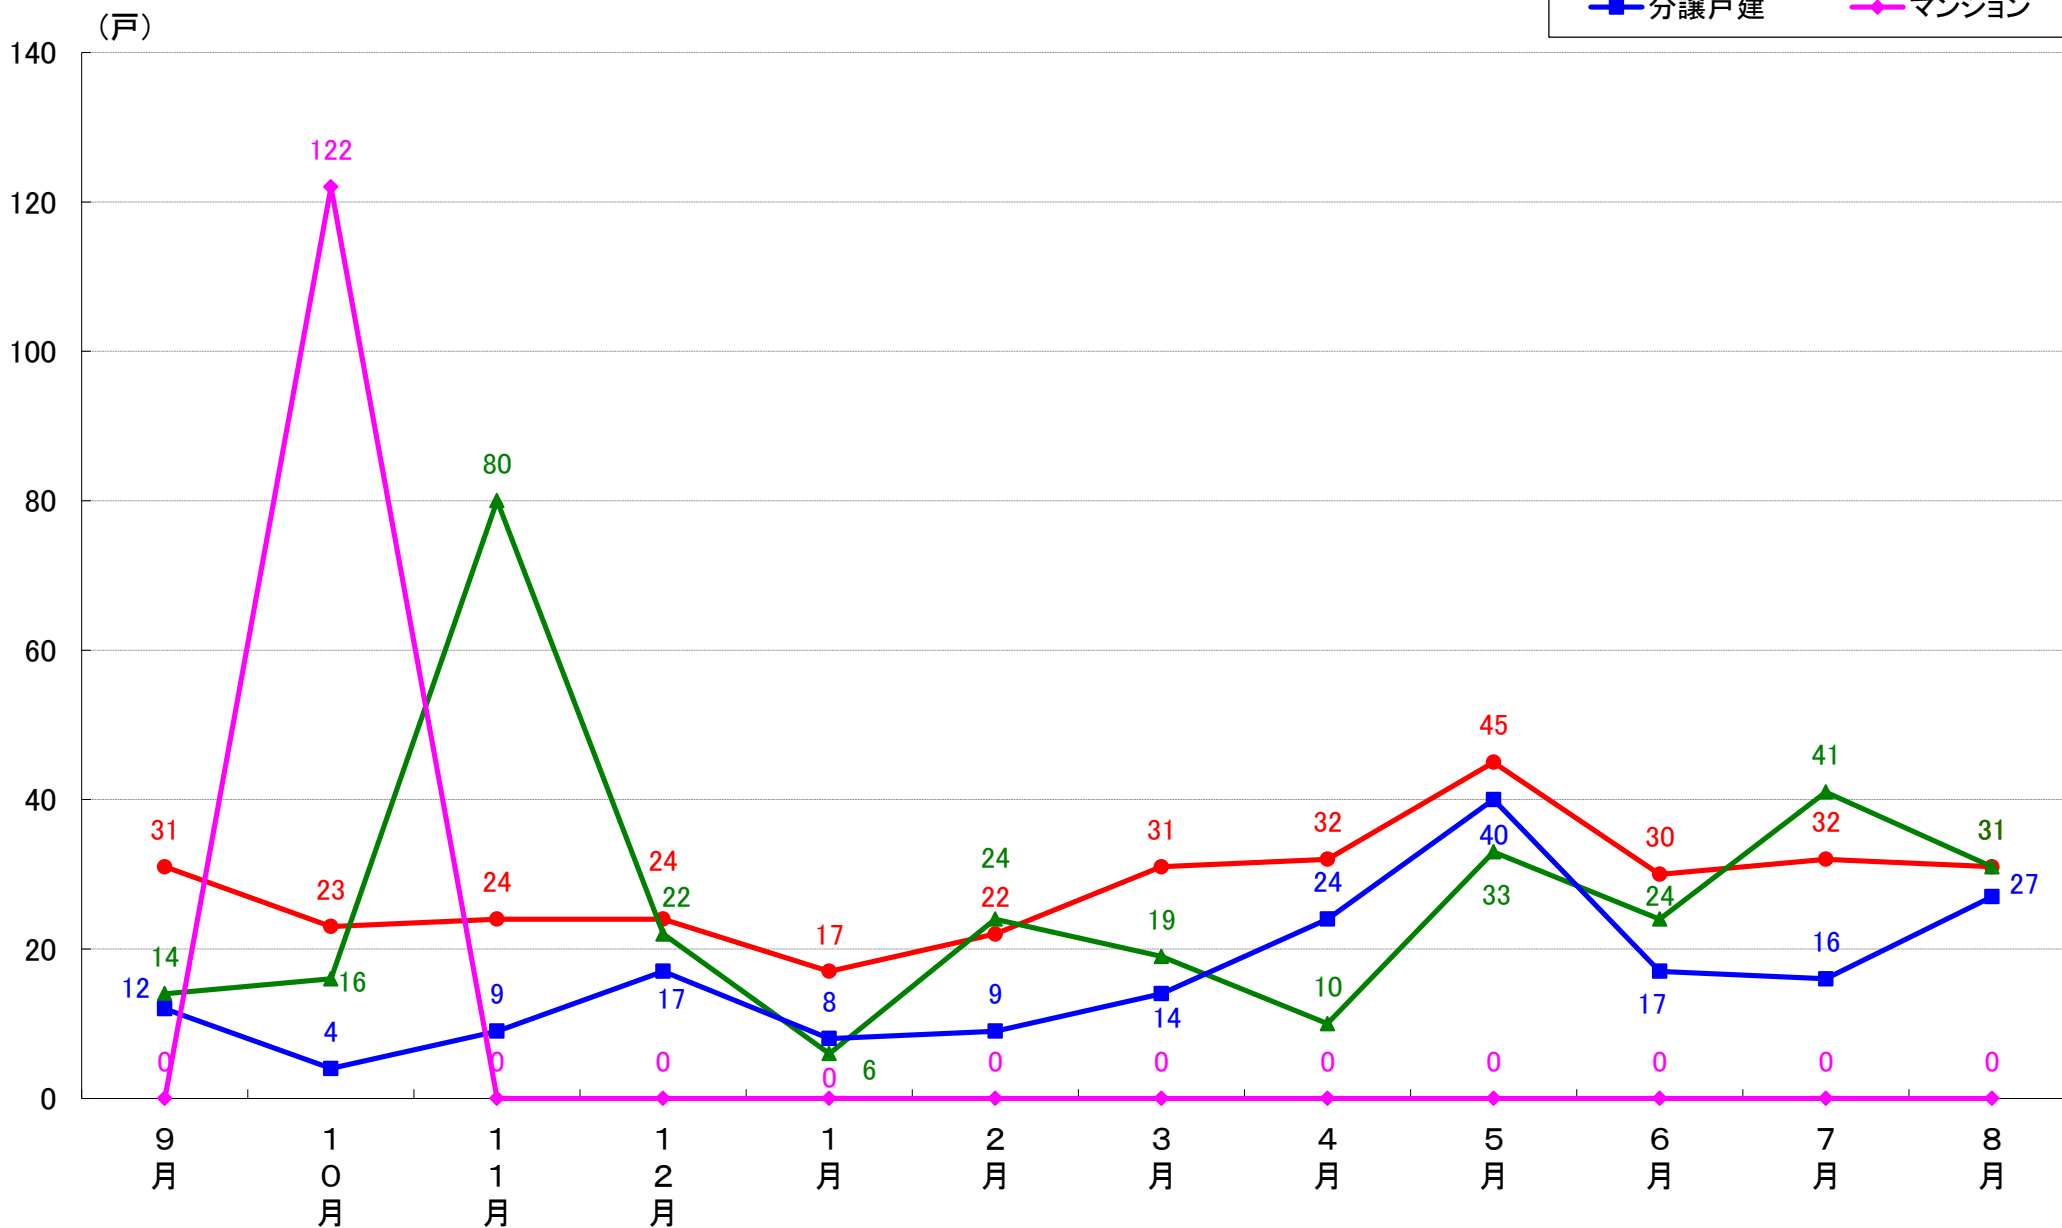

川崎市幸区 着工戸数推移

川崎市中原区 着工戸数推移

川崎市高津区 着工戸数推移

川崎市多摩区 着工戸数推移

川崎市宮前区 着工戸数推移

川崎市麻生区 着工戸数推移

相模原市 着工戸数推移

相模原市緑区 着工戸数推移