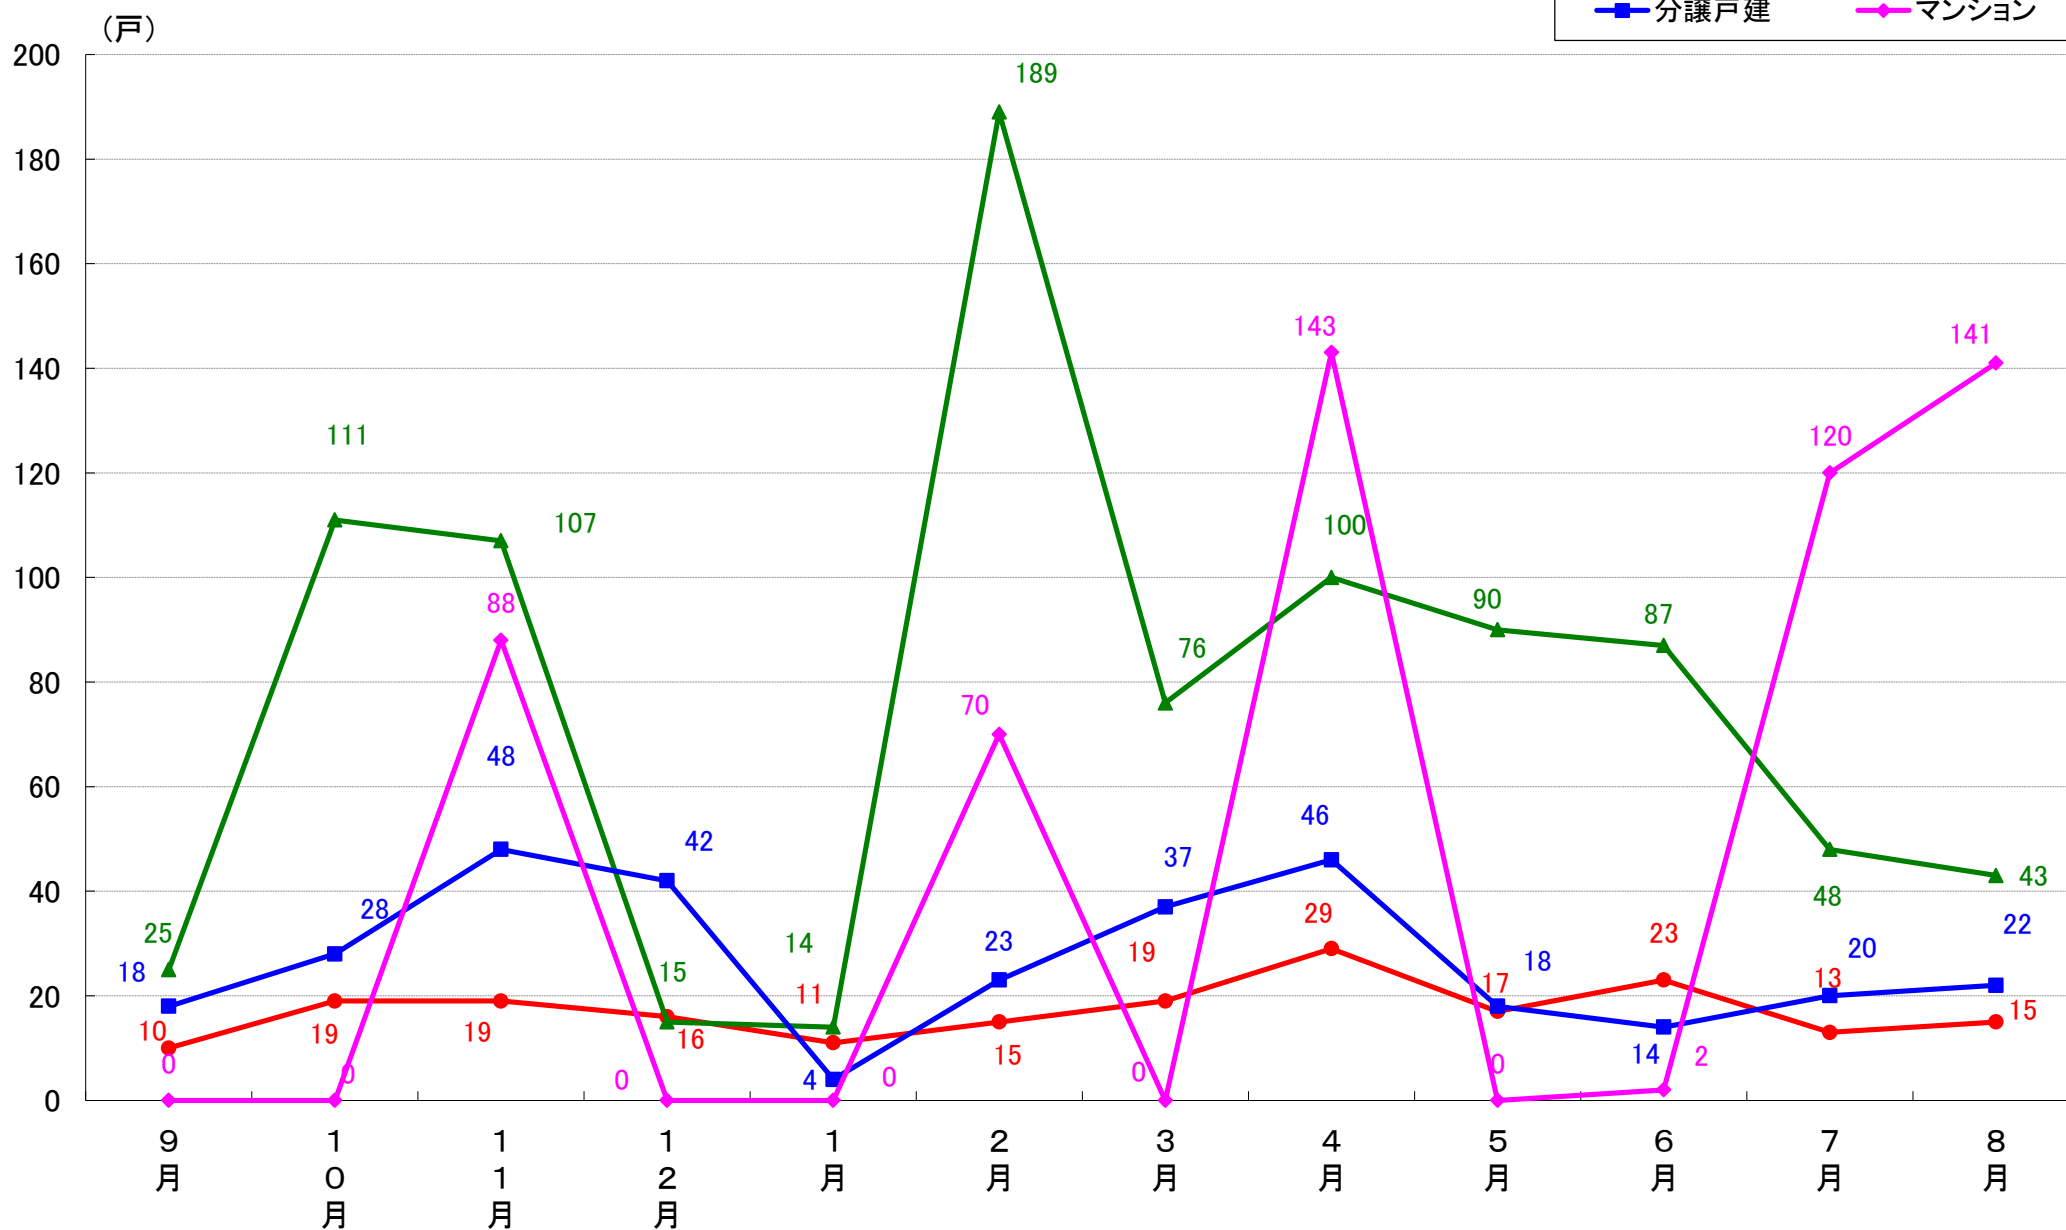

横浜市緑区 着工戸数推移

横浜市瀬谷区 着工戸数推移

横浜市栄区 着工戸数推移

横浜市泉区 着工戸数推移

横浜市青葉区 着工戸数推移

横浜市都筑区 着工戸数推移

川崎市 着工戸数推移

川崎市川崎区 着工戸数推移

川崎市幸区 着工戸数推移

川崎市中原区 着工戸数推移

川崎市高津区 着工戸数推移

川崎市多摩区 着工戸数推移

川崎市宮前区 着工戸数推移

川崎市麻生区 着工戸数推移

相模原市 着工戸数推移

相模原市緑区 着工戸数推移