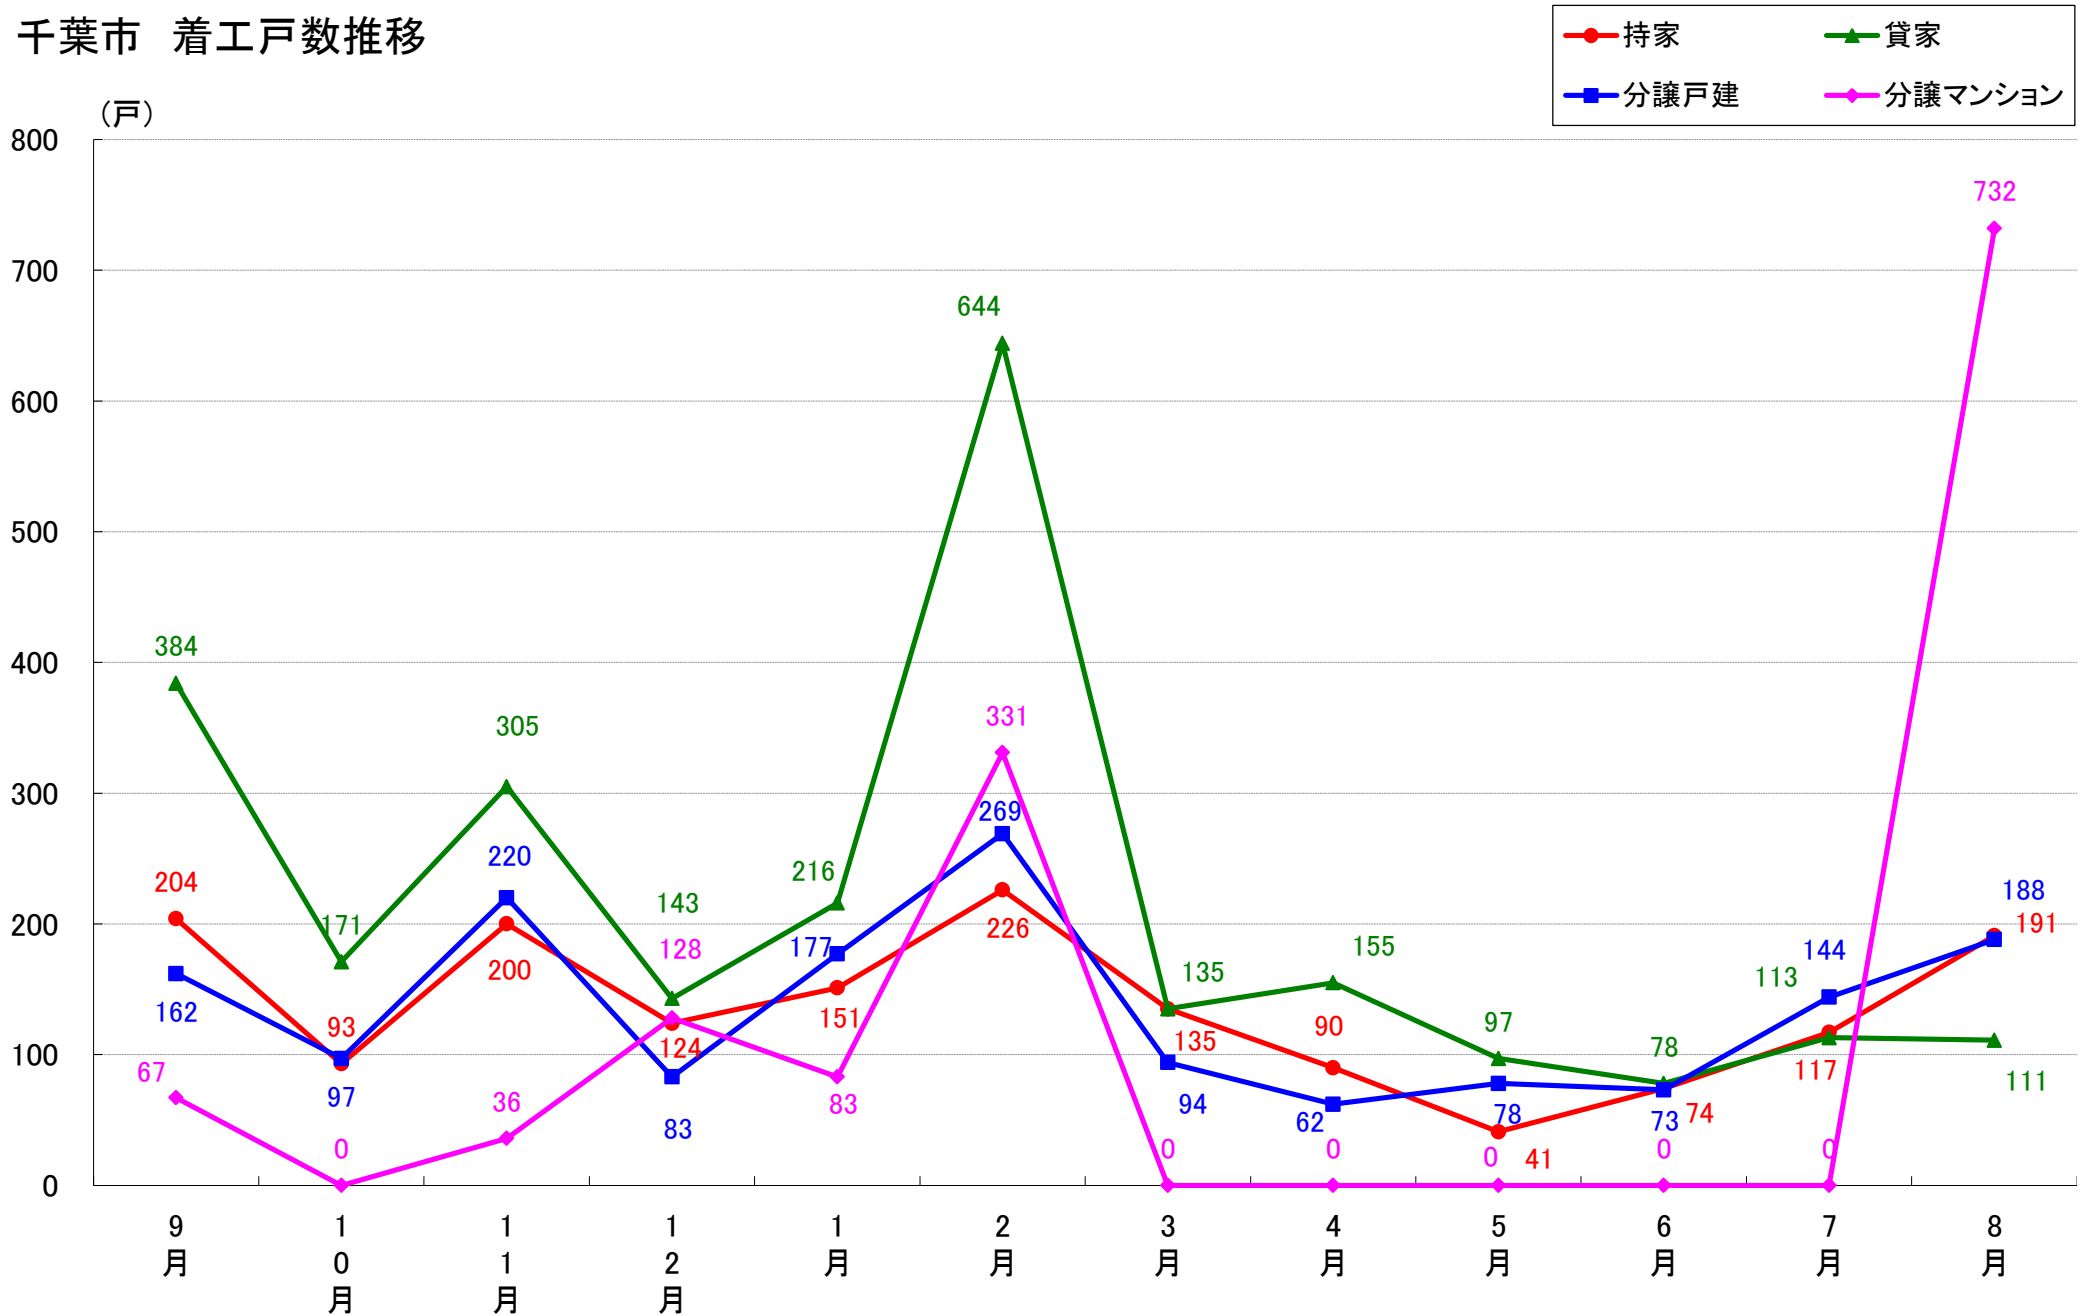

月報：千葉県千葉市の住宅着工数グラフ
令和元年8月版（平成30年9月～平成31年4月、令和元年5月～8月）

新興商事株式会社では標記の資料をまとめましたのでご案内申し上げます。

■データ出典

国土交通省 建築着工統計調査報告

■本資料作成

上記資料をもとに新興商事株式会社にて作成

千葉市 着工戸数推移

千葉市中央区 着工戸数推移

千葉市花見川区 着工戸数推移

千葉市稲毛区 着工戸数推移

千葉市若葉区 着工戸数推移

千葉市緑区 着工戸数推移

千葉市美浜区 着工戸数推移

月報：神奈川県横浜市・川崎市・相模原市の住宅着工数グラフ
令和元年8月版（平成30年9月～平成31年4月、令和元年5月～8月）

新興商事株式会社では標記の資料をまとめましたのでご案内申し上げます。

■データ出典