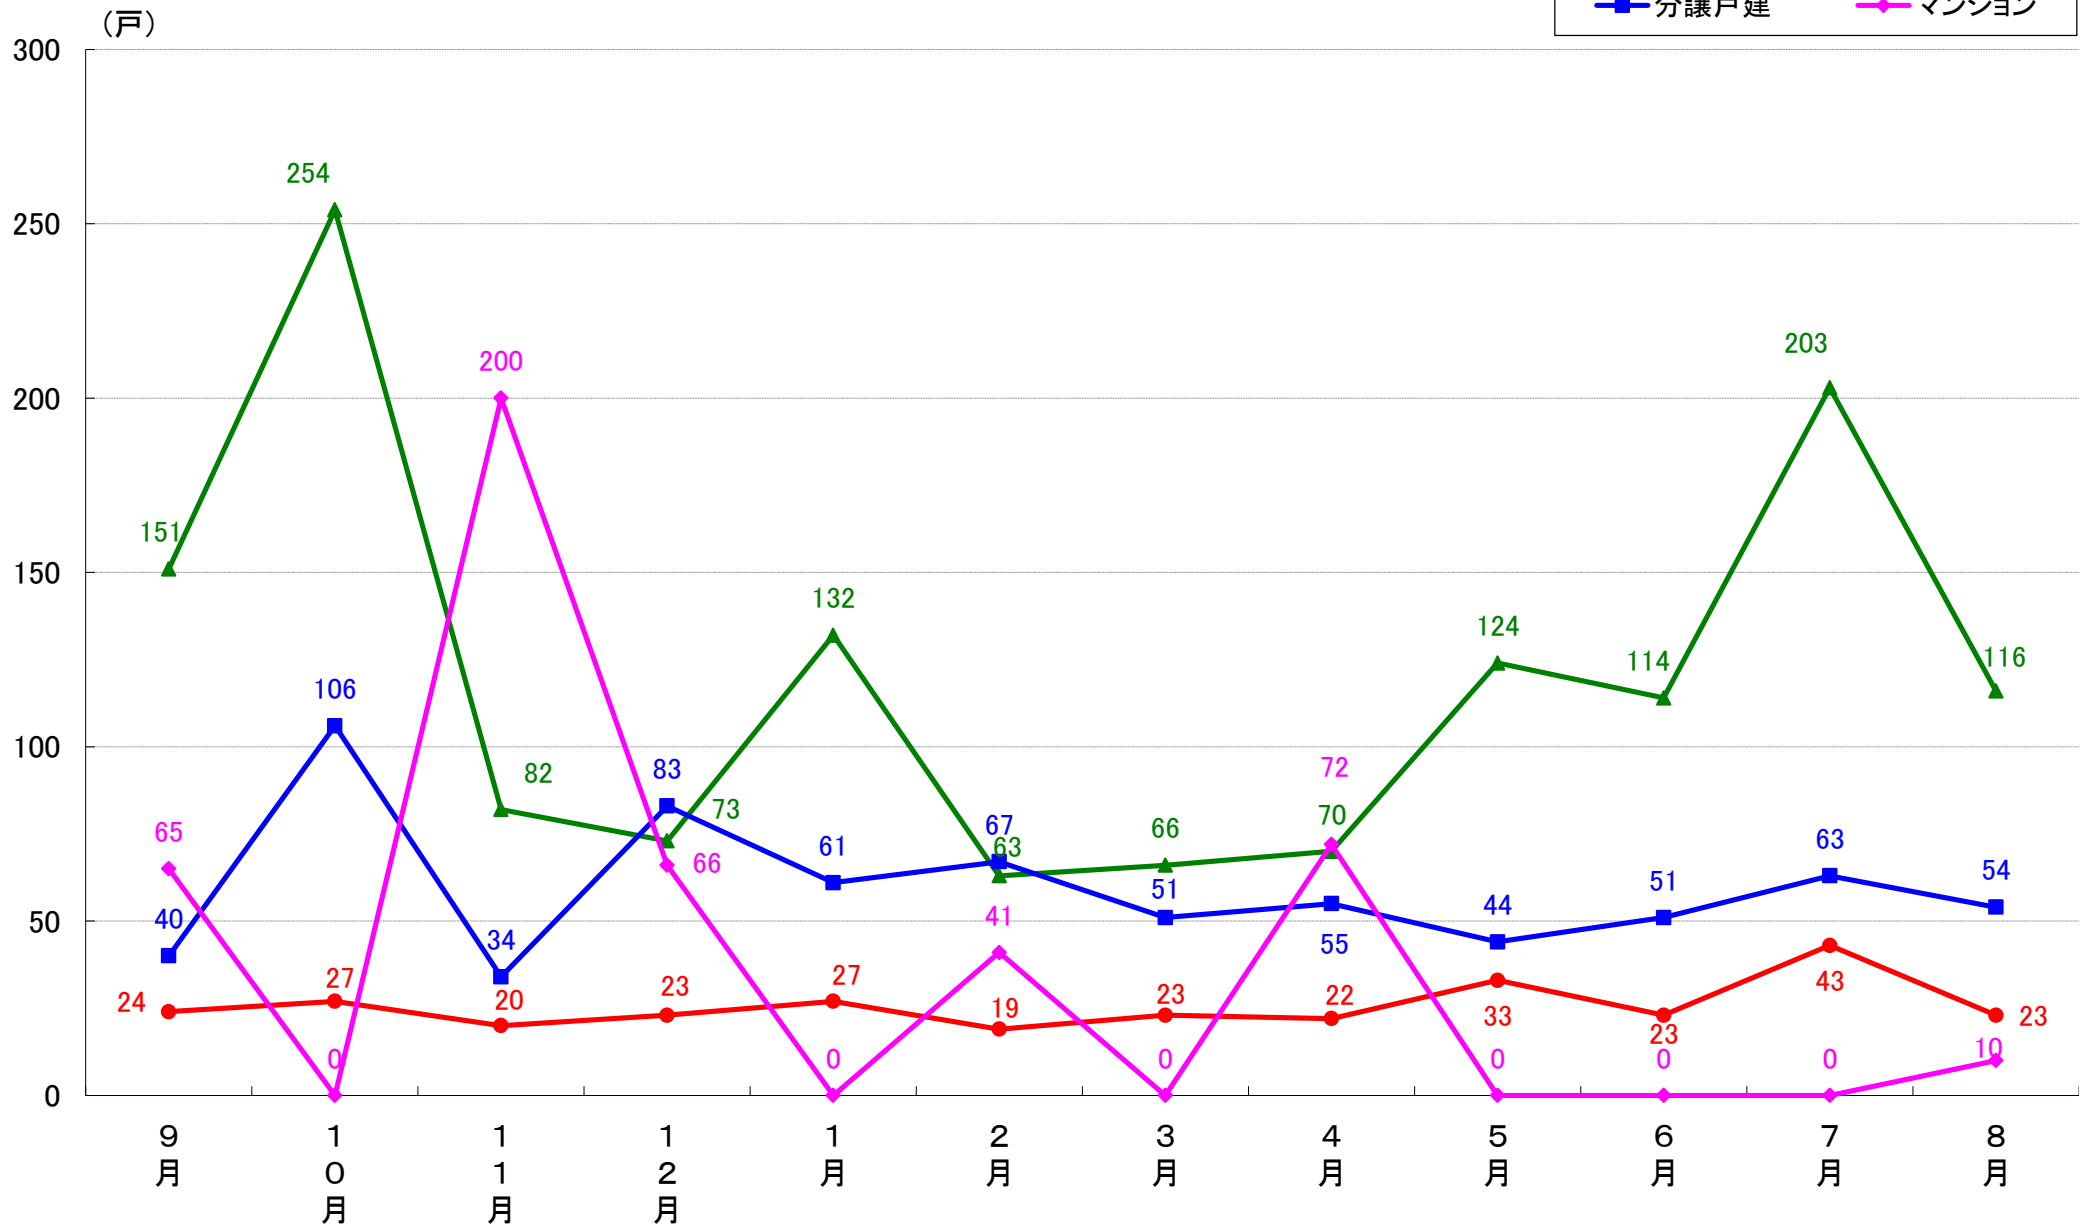

国土交通省 建築着工統計調査報告

■本資料作成

上記資料をもとに新興商事株式会社にて作成

横浜市 着工戸数推移

横浜市鶴見区 着工戸数推移

横浜市神奈川区 着工戸数推移

横浜市西区 着工戸数推移

横浜市中区 着工戸数推移