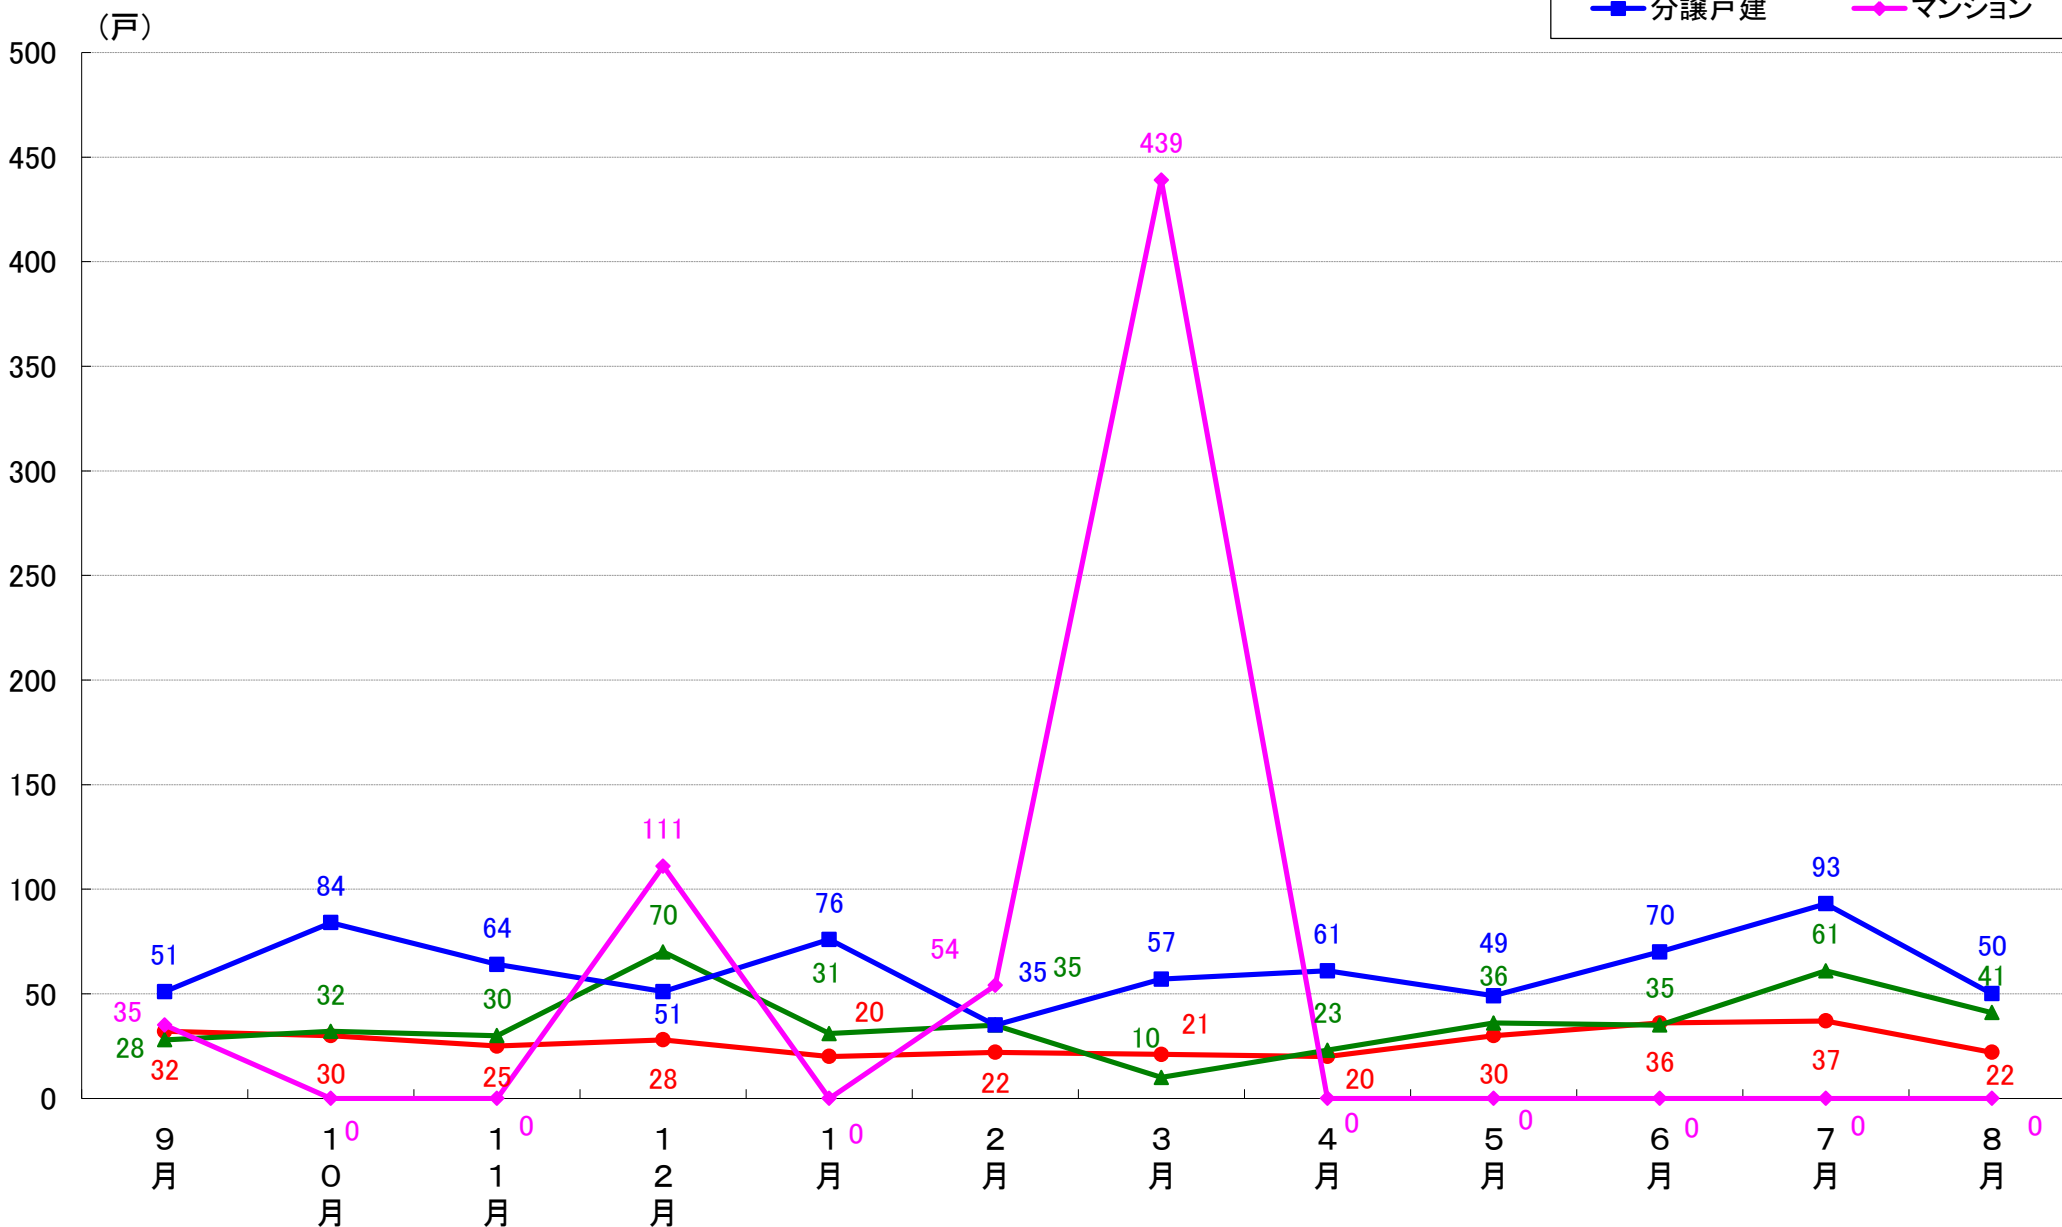

横浜市南区 着工戸数推移

横浜市保土ヶ谷区 着工戸数推移

横浜市磯子区 着工戸数推移

横浜市金沢区 着工戸数推移

横浜市港北区 着工戸数推移

横浜市戸塚区 着工戸数推移

横浜市港南区 着工戸数推移

横浜市旭区 着工戸数推移