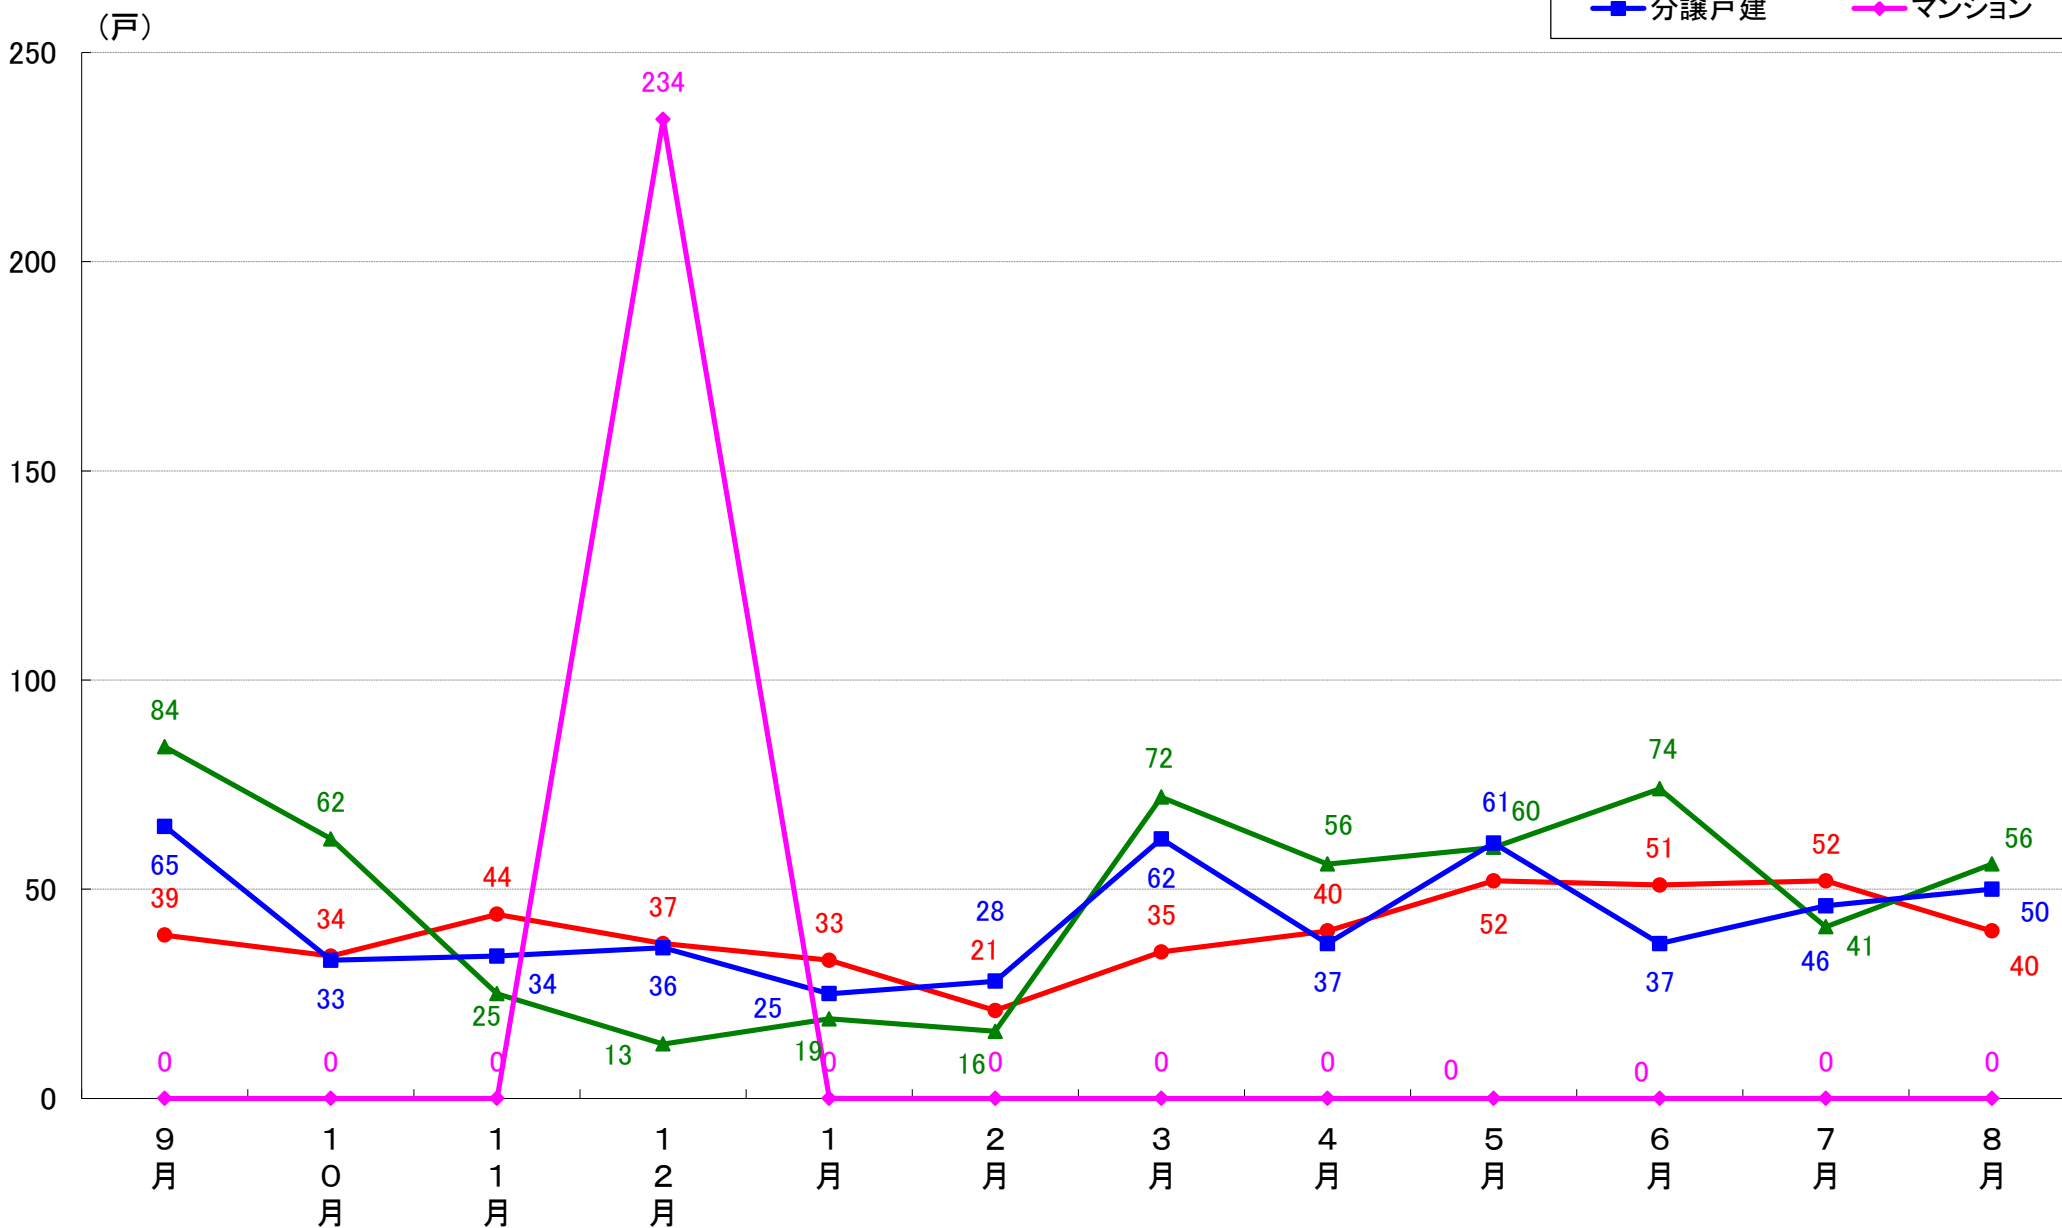

相模原市中央区 着工戸数推移