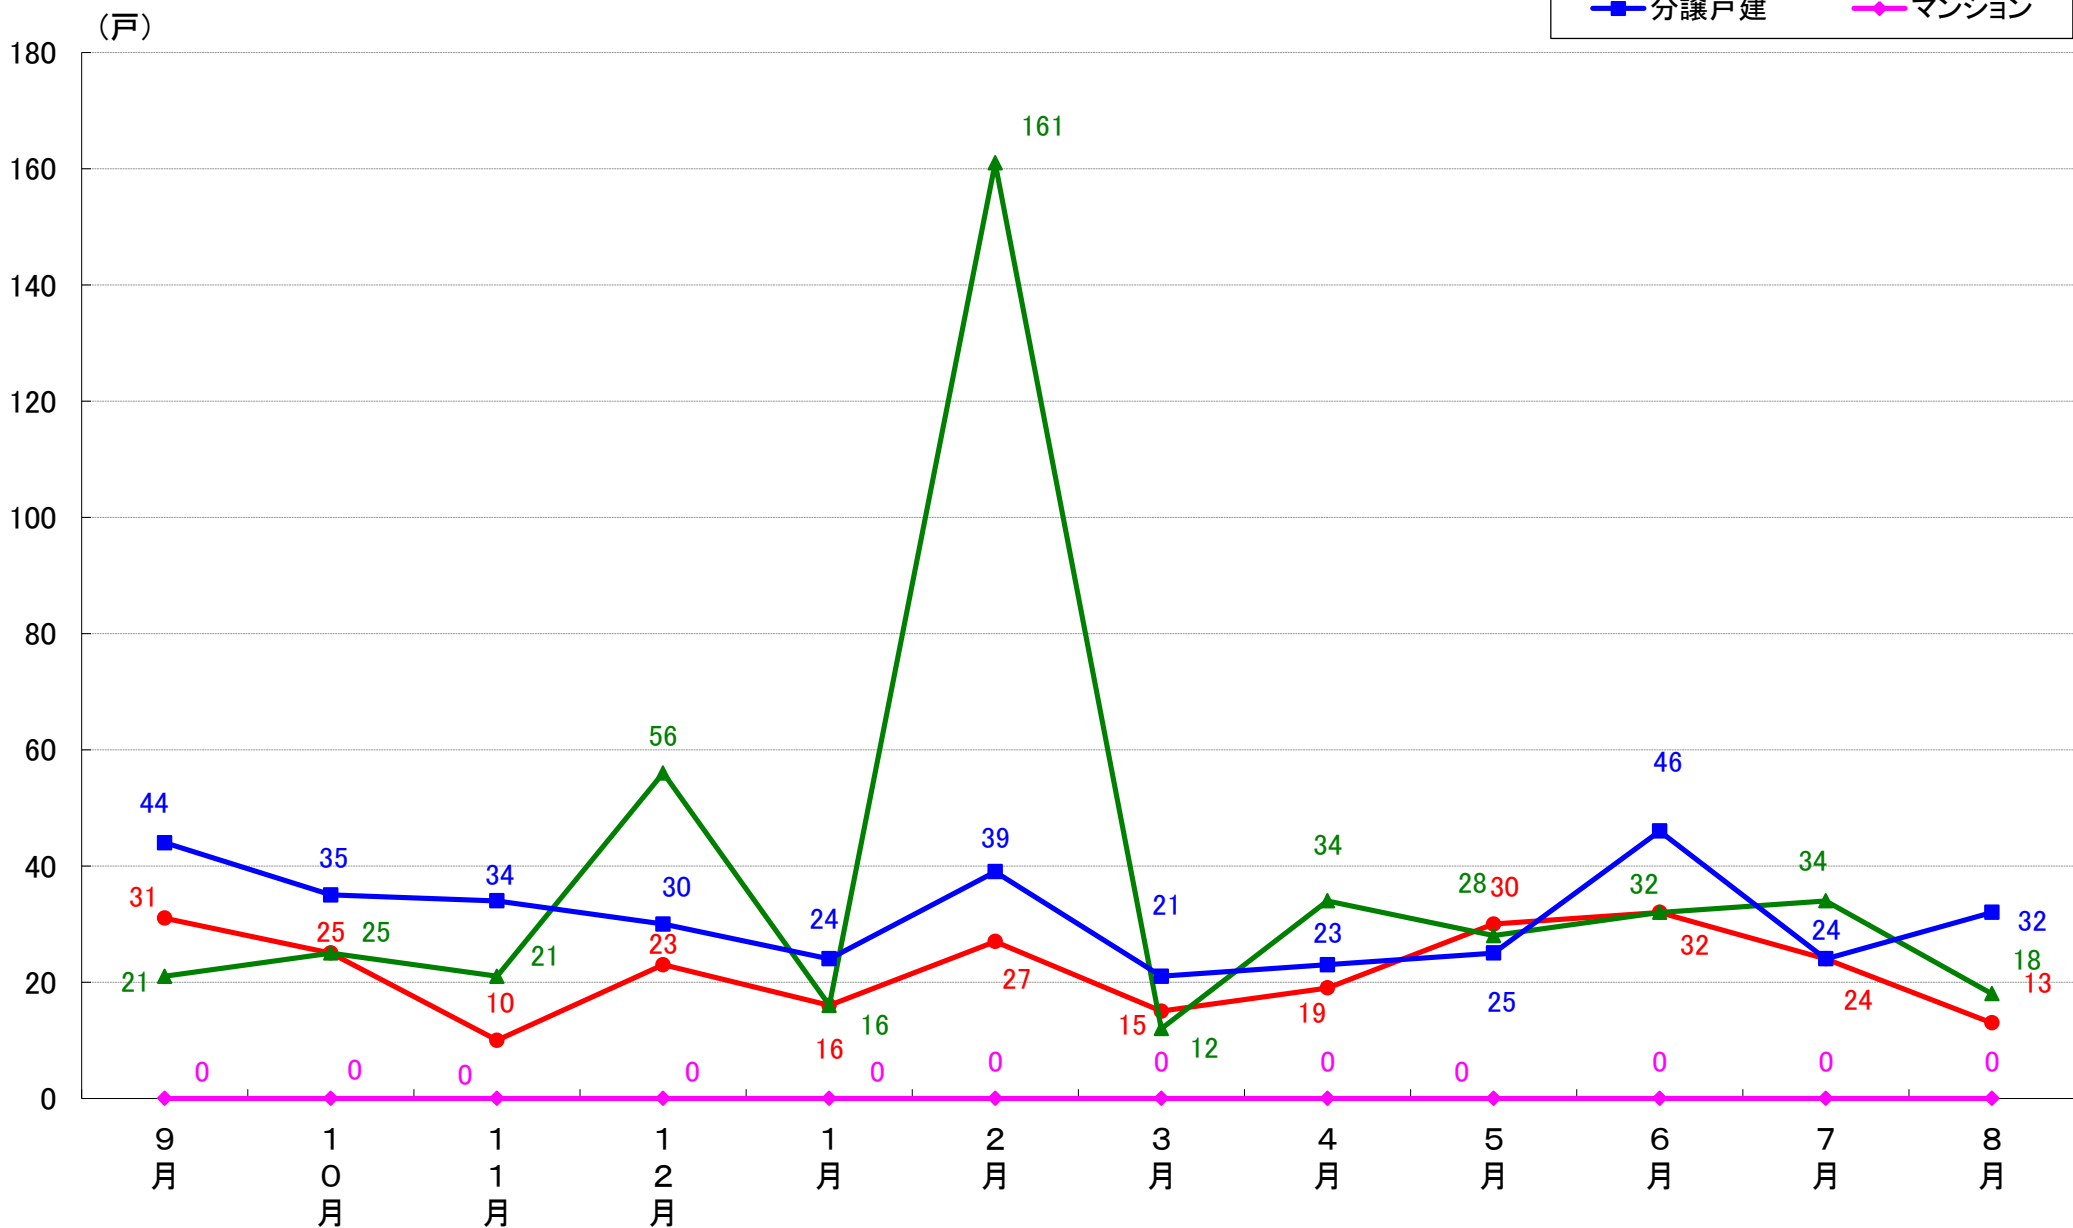

横浜市緑区 着工戸数推移

横浜市瀬谷区 着工戸数推移

横浜市栄区 着工戸数推移

横浜市泉区 着工戸数推移

横浜市青葉区 着工戸数推移

横浜市都筑区 着工戸数推移

川崎市 着工戸数推移

川崎市川崎区 着工戸数推移