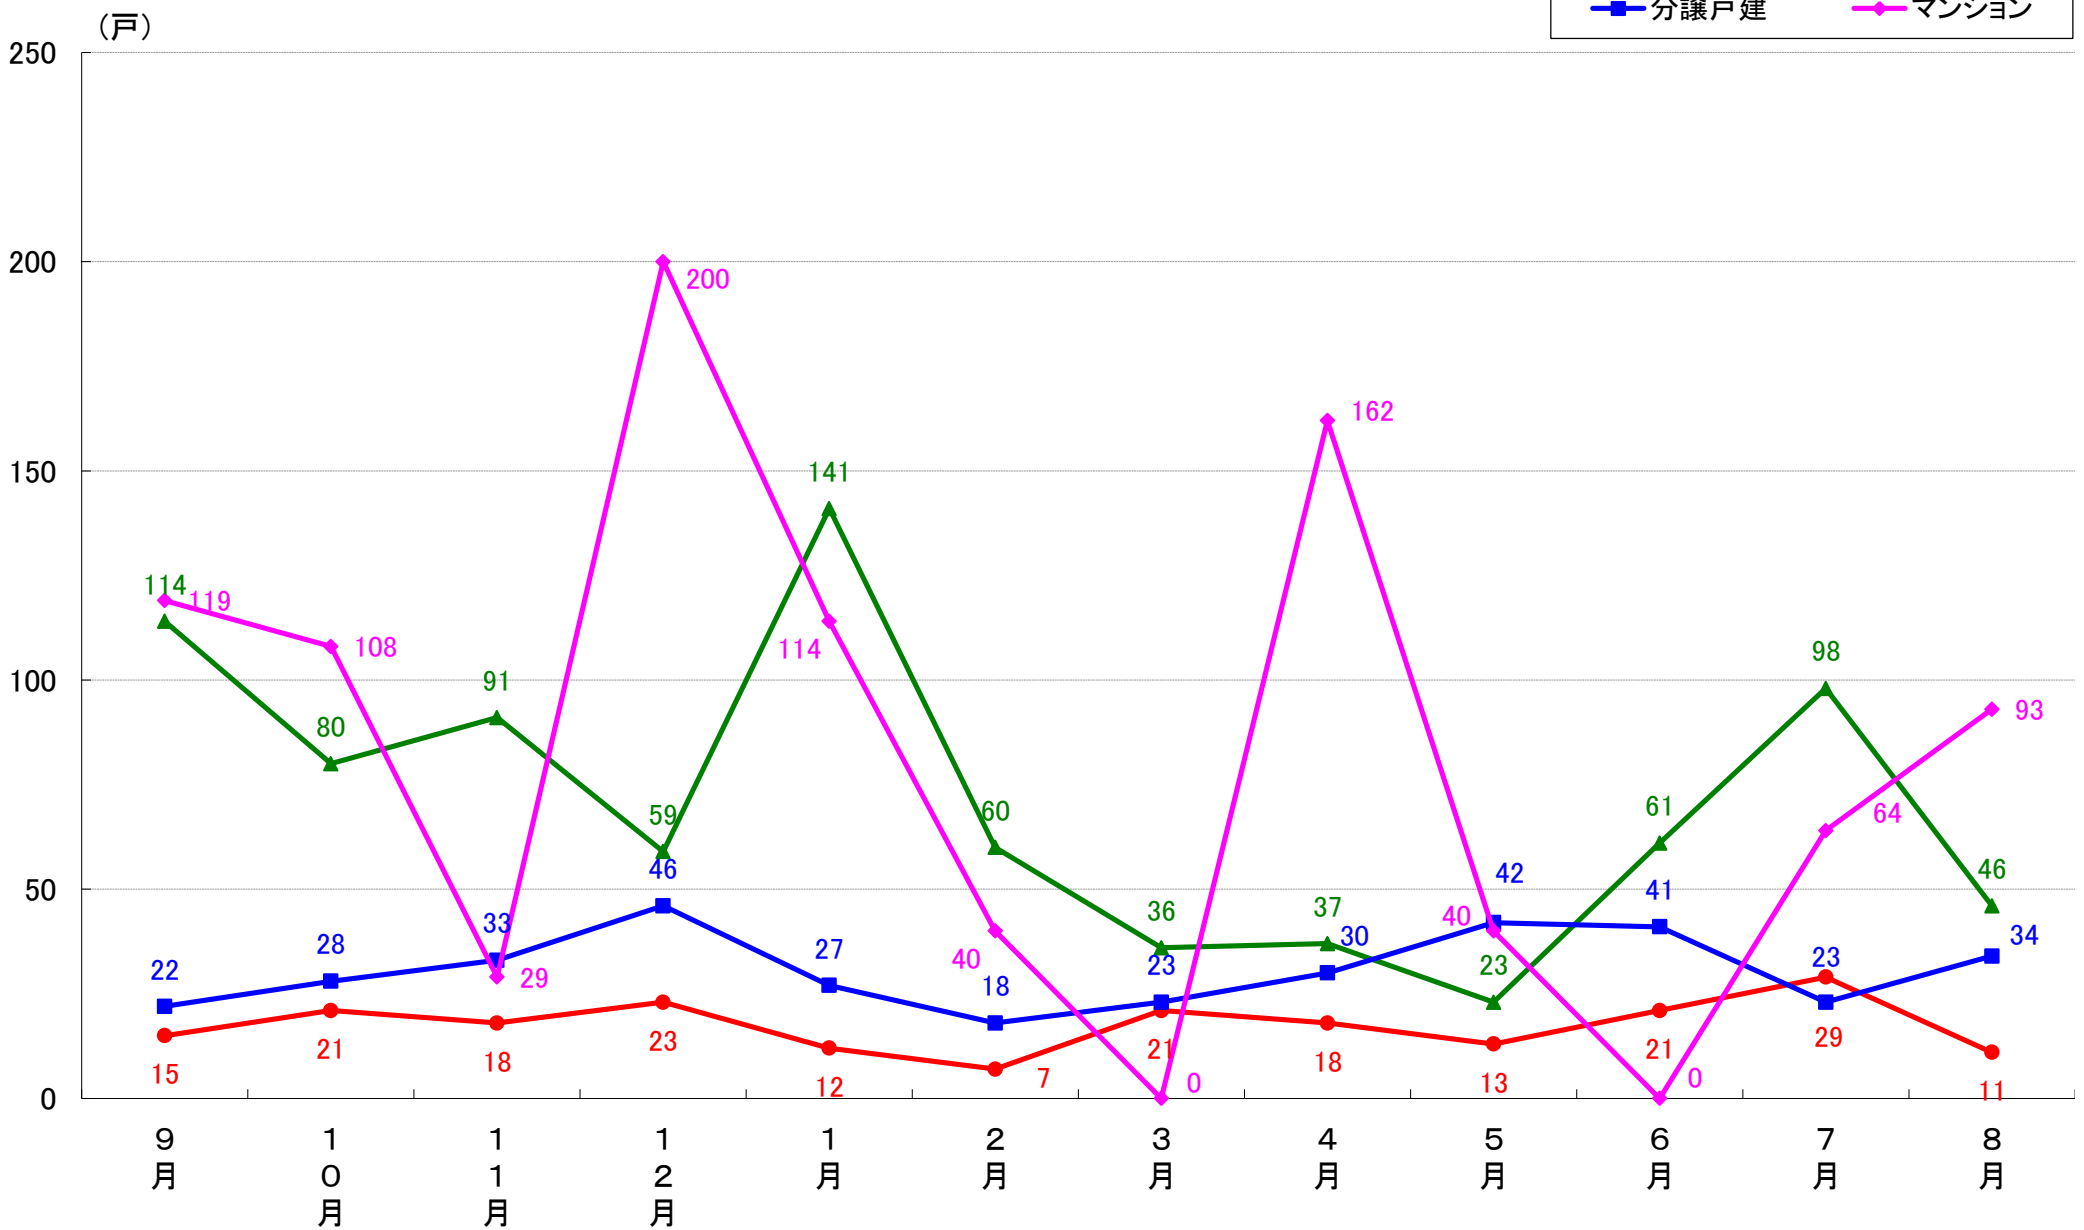

横浜市南区 着工戸数推移