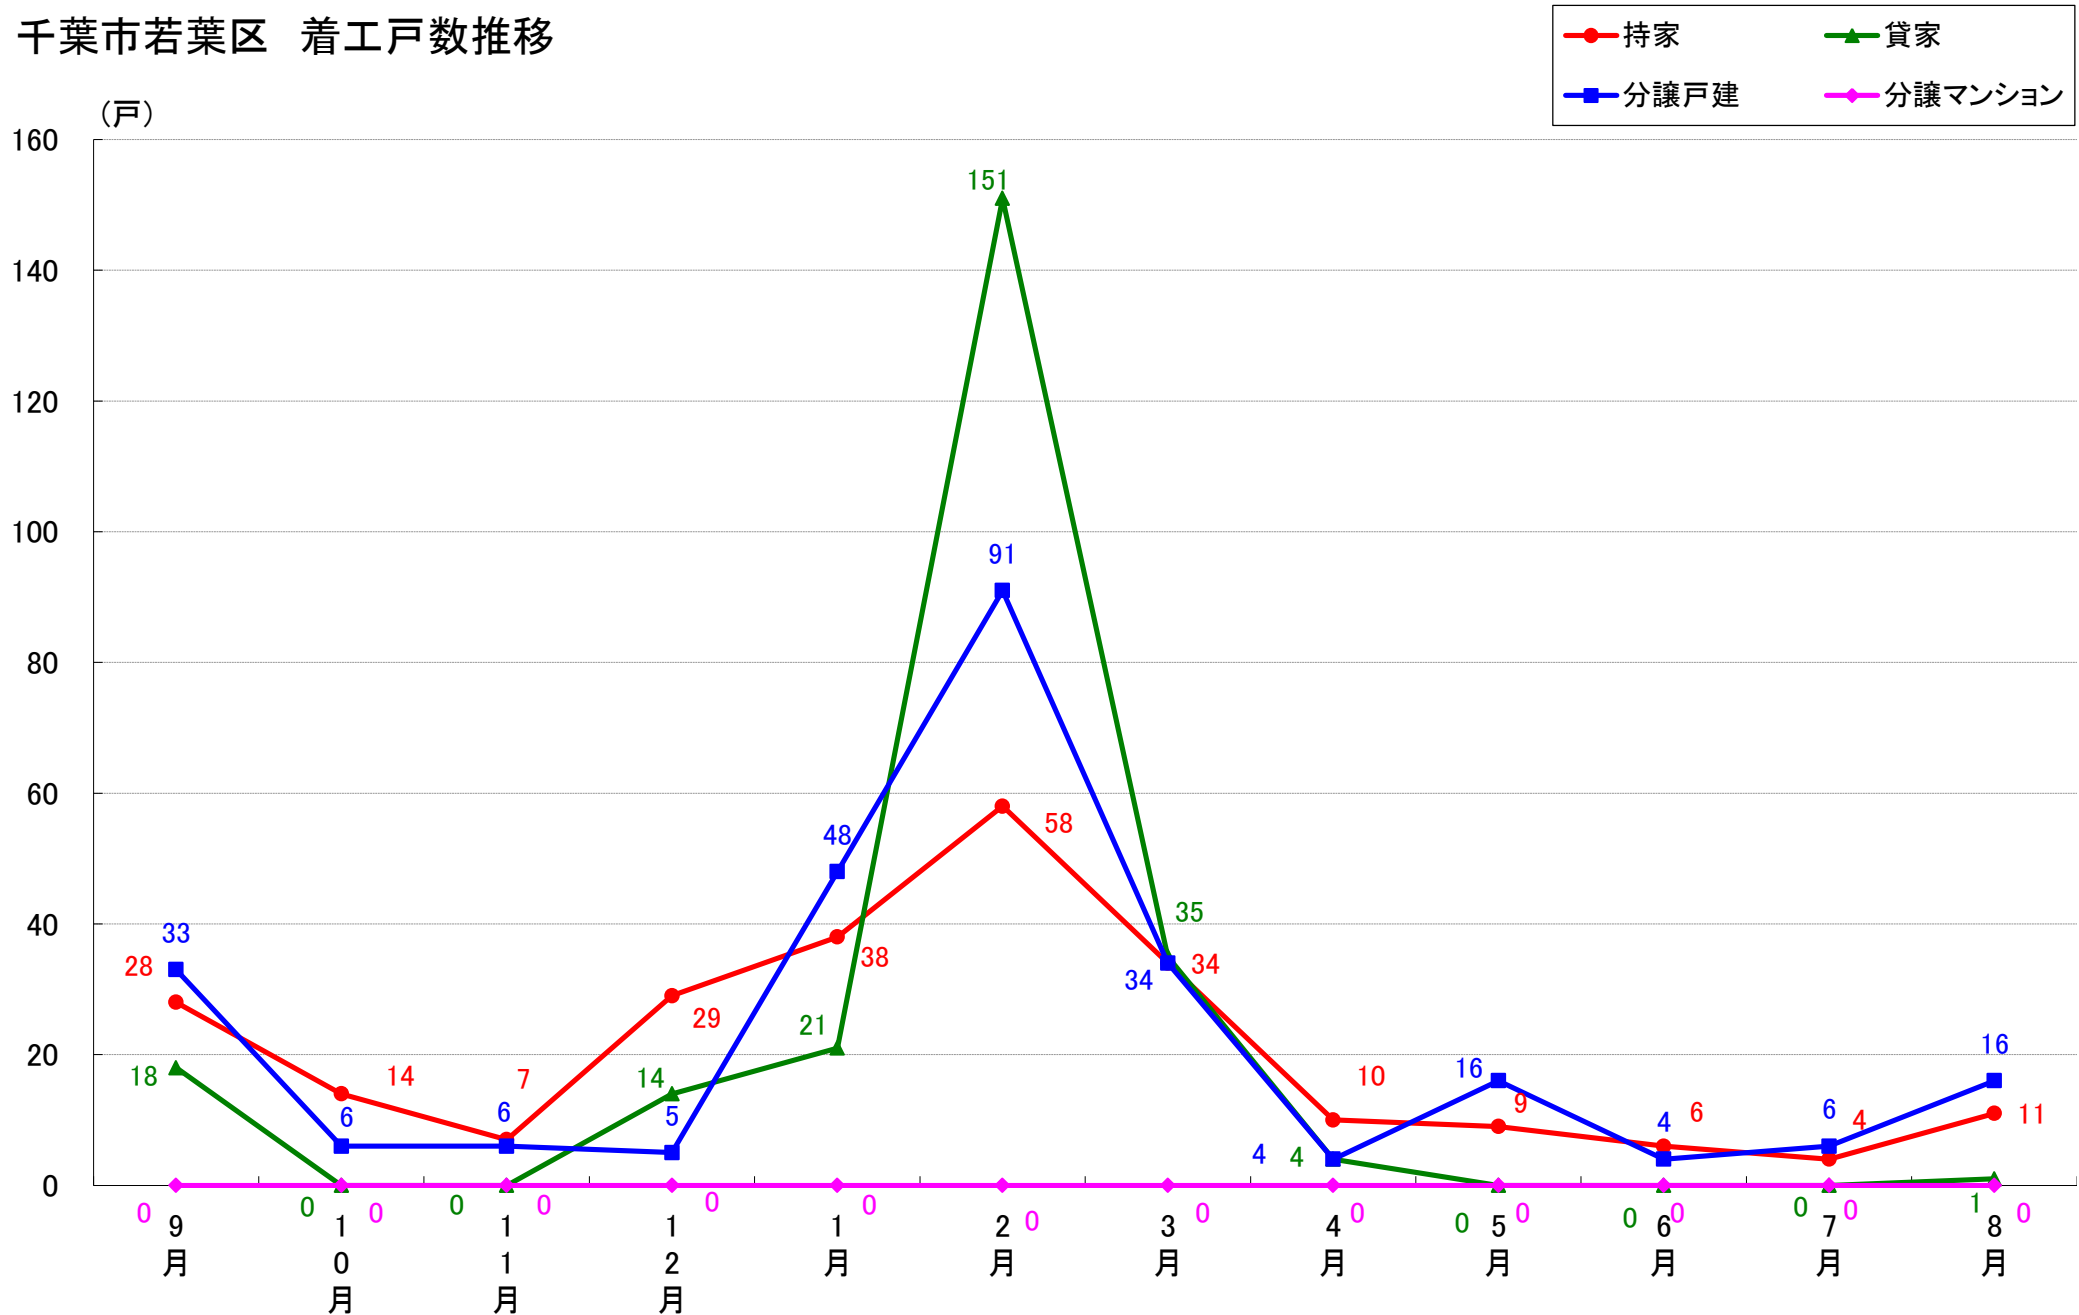

月報：千葉県千葉市の住宅着工数グラフ
令和元年8月版（平成30年9月～平成31年4月、令和元年5月～8月）

新興商事株式会社では標記の資料をまとめましたのでご案内申し上げます。

■データ出典

国土交通省 建築着工統計調査報告

■本資料作成

上記資料をもとに新興商事株式会社にて作成

千葉市 着工戸数推移

千葉市中央区 着工戸数推移

千葉市花見川区 着工戸数推移

千葉市稲毛区 着工戸数推移

千葉市若葉区 着工戸数推移

千葉市緑区 着工戸数推移

千葉市美浜区 着工戸数推移

月報：神奈川県横浜市・川崎市・相模原市の住宅着工数グラフ
令和元年8月版（平成30年9月～平成31年4月、令和元年5月～8月）

新興商事株式会社では標記の資料をまとめましたのでご案内申し上げます。

■データ出典