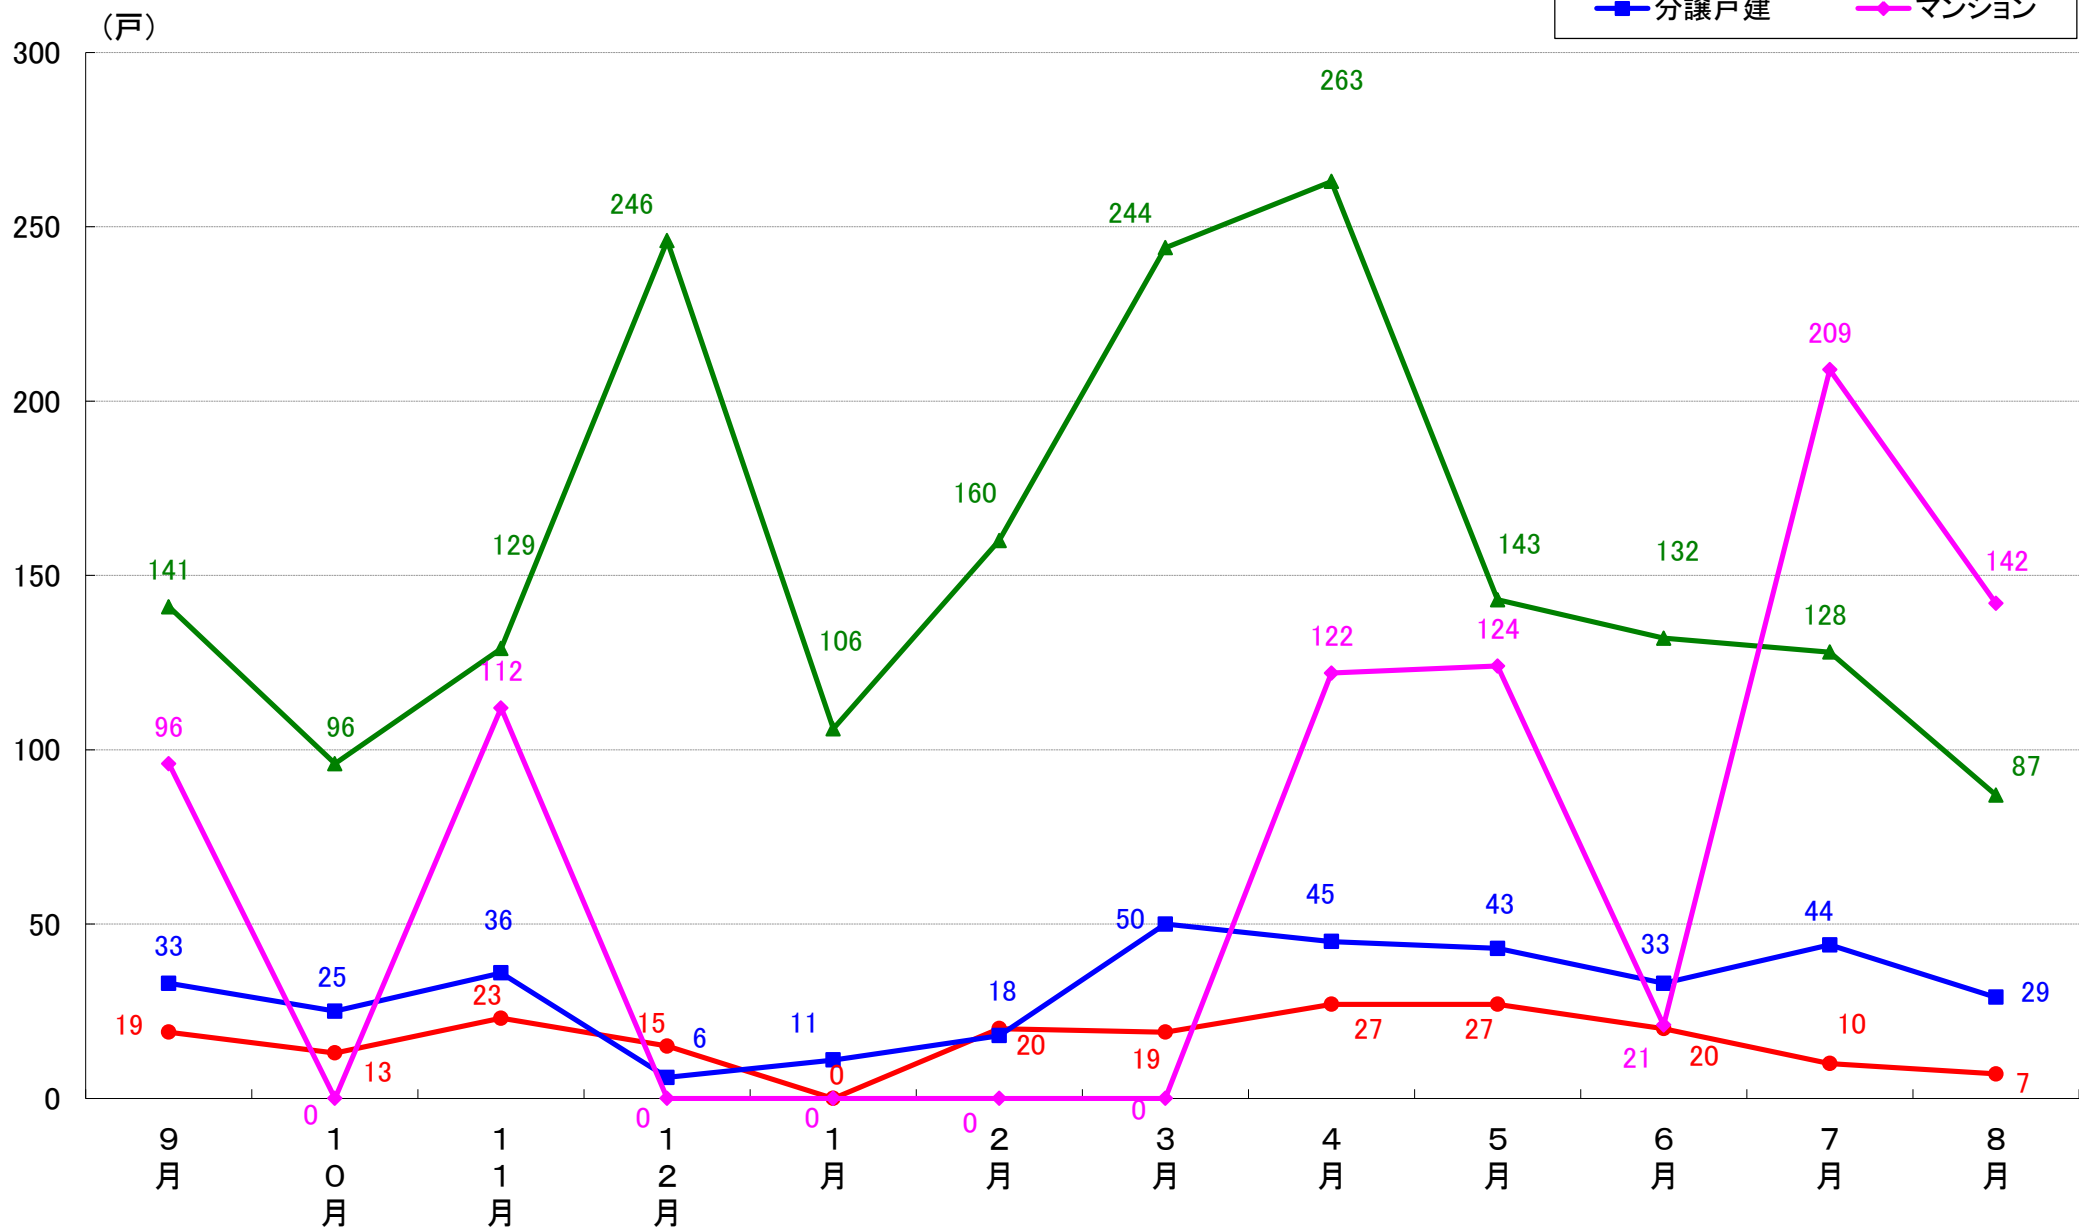

横浜市緑区 着工戸数推移

横浜市瀬谷区 着工戸数推移

横浜市栄区 着工戸数推移

横浜市泉区 着工戸数推移

横浜市青葉区 着工戸数推移

横浜市都筑区 着工戸数推移

川崎市 着工戸数推移

川崎市川崎区 着工戸数推移

川崎市幸区 着工戸数推移

川崎市中原区 着工戸数推移

川崎市高津区 着工戸数推移

川崎市多摩区 着工戸数推移

川崎市宮前区 着工戸数推移

川崎市麻生区 着工戸数推移

相模原市 着工戸数推移

相模原市緑区 着工戸数推移