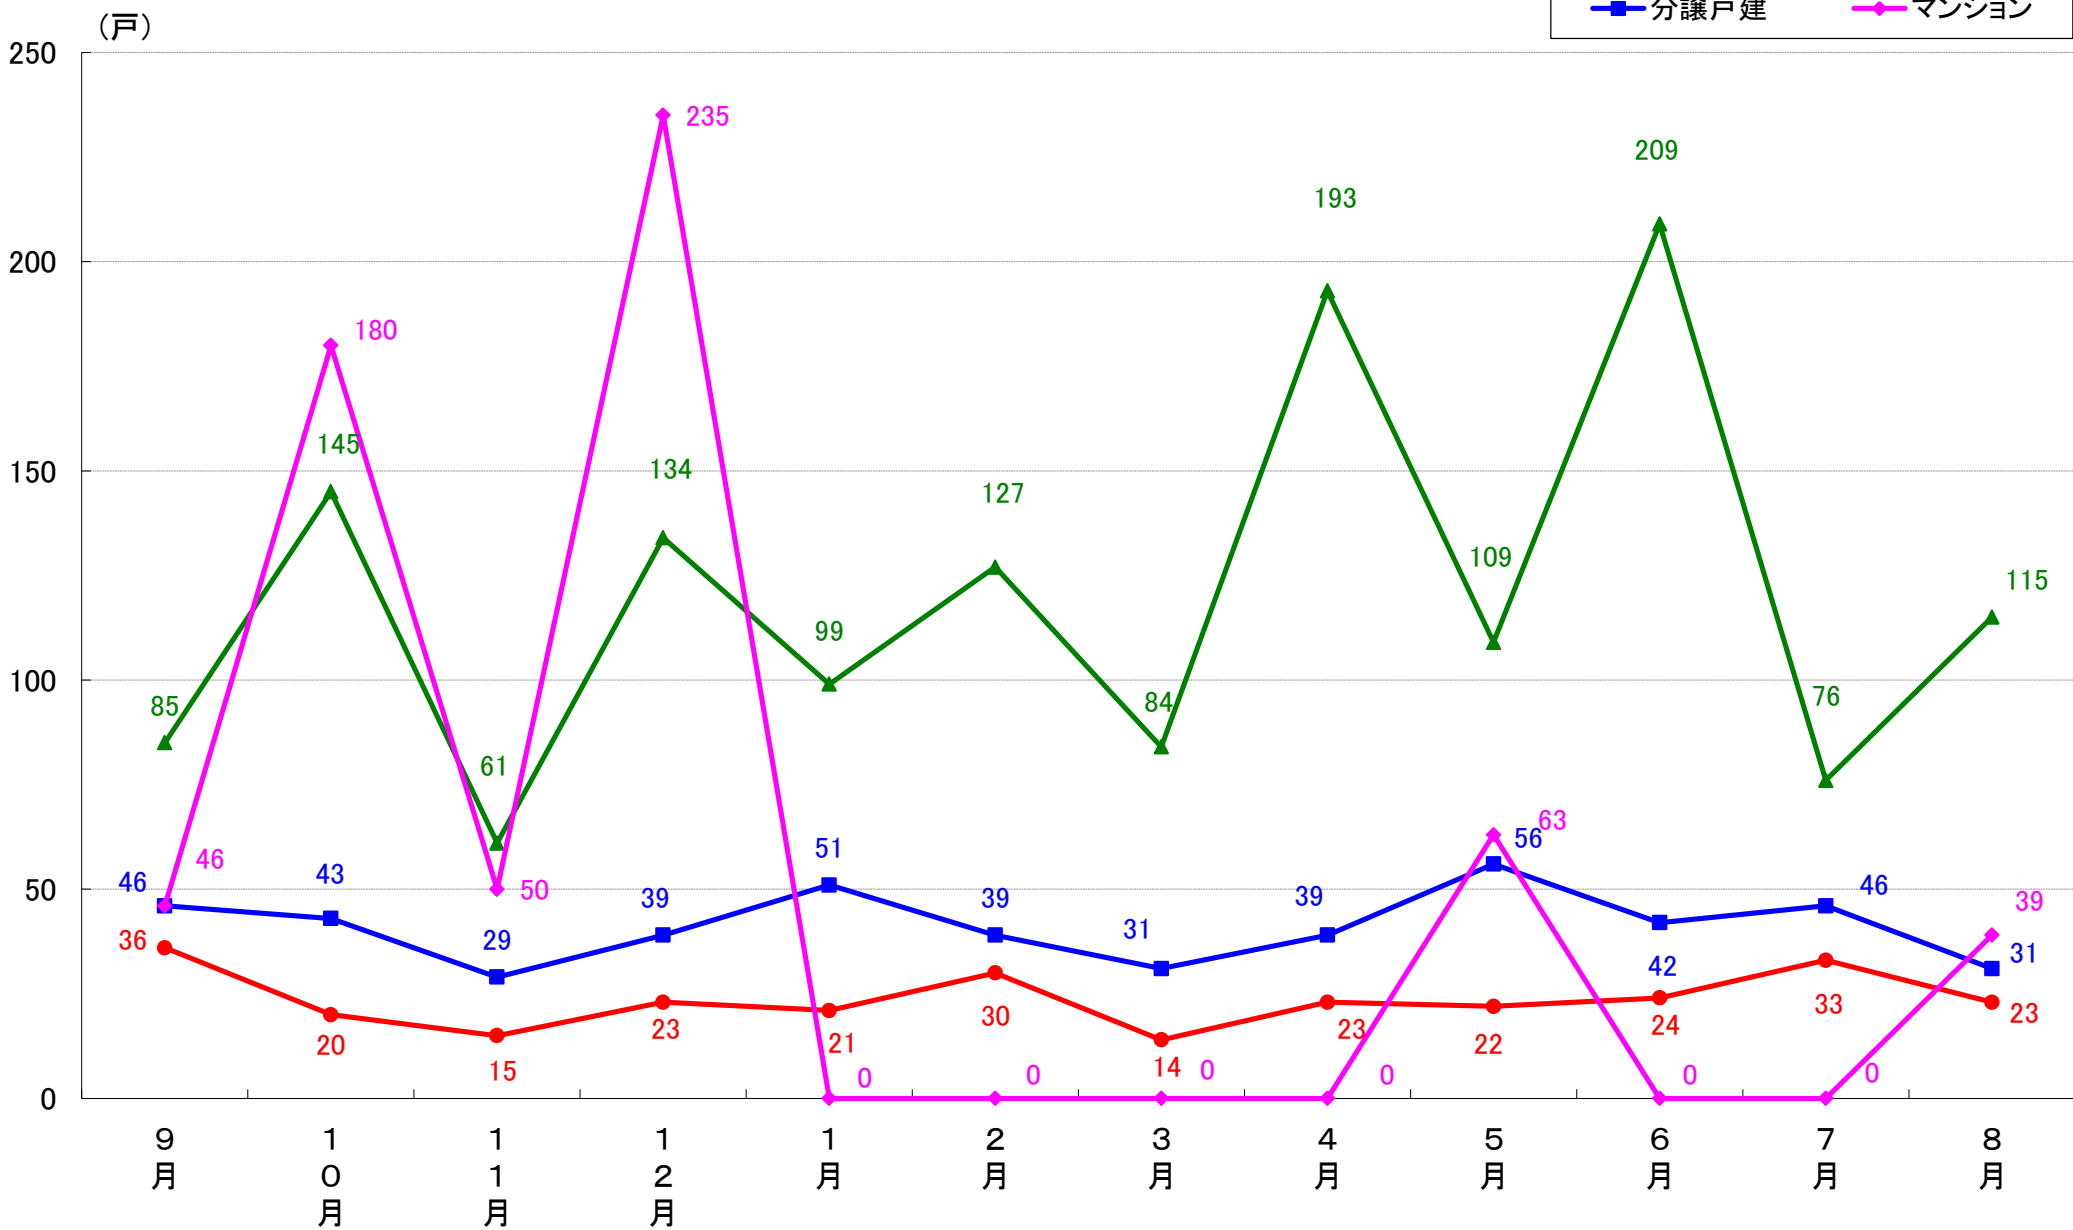

国土交通省 建築着工統計調査報告

■本資料作成

上記資料をもとに新興商事株式会社にて作成

横浜市 着工戸数推移

横浜市鶴見区 着工戸数推移

横浜市神奈川区 着工戸数推移

横浜市西区 着工戸数推移

横浜市中区 着工戸数推移