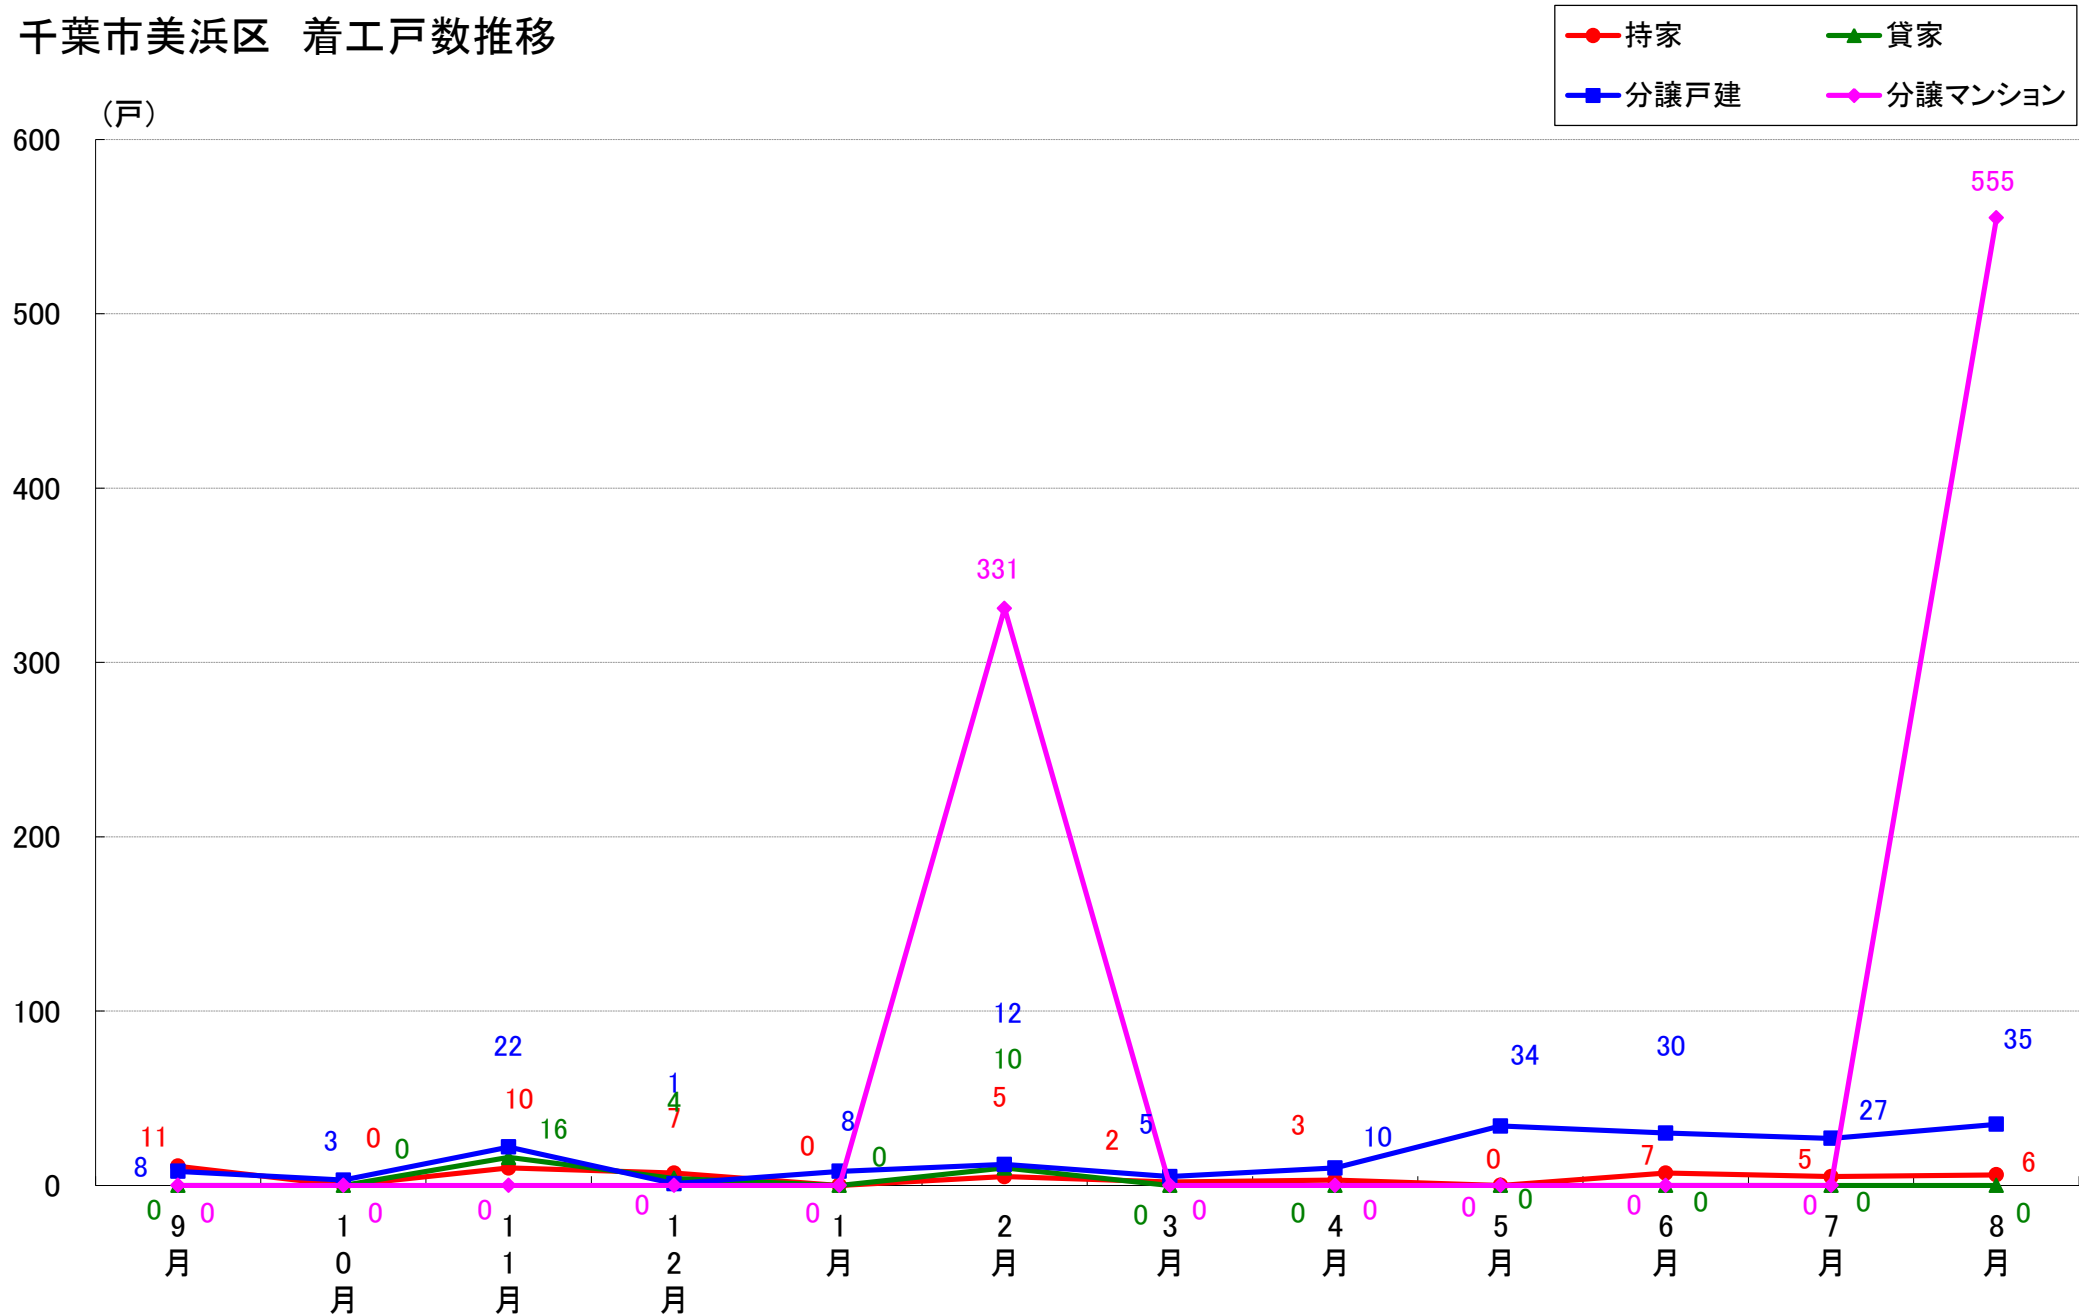

千葉市花見川区 着工戸数推移

千葉市稲毛区 着工戸数推移

千葉市若葉区 着工戸数推移

千葉市緑区 着工戸数推移

千葉市美浜区 着工戸数推移

月報：神奈川県横浜市・川崎市・相模原市の住宅着工数グラフ
令和元年8月版（平成30年9月～平成31年4月、令和元年5月～8月）

新興商事株式会社では標記の資料をまとめましたのでご案内申し上げます。

■データ出典