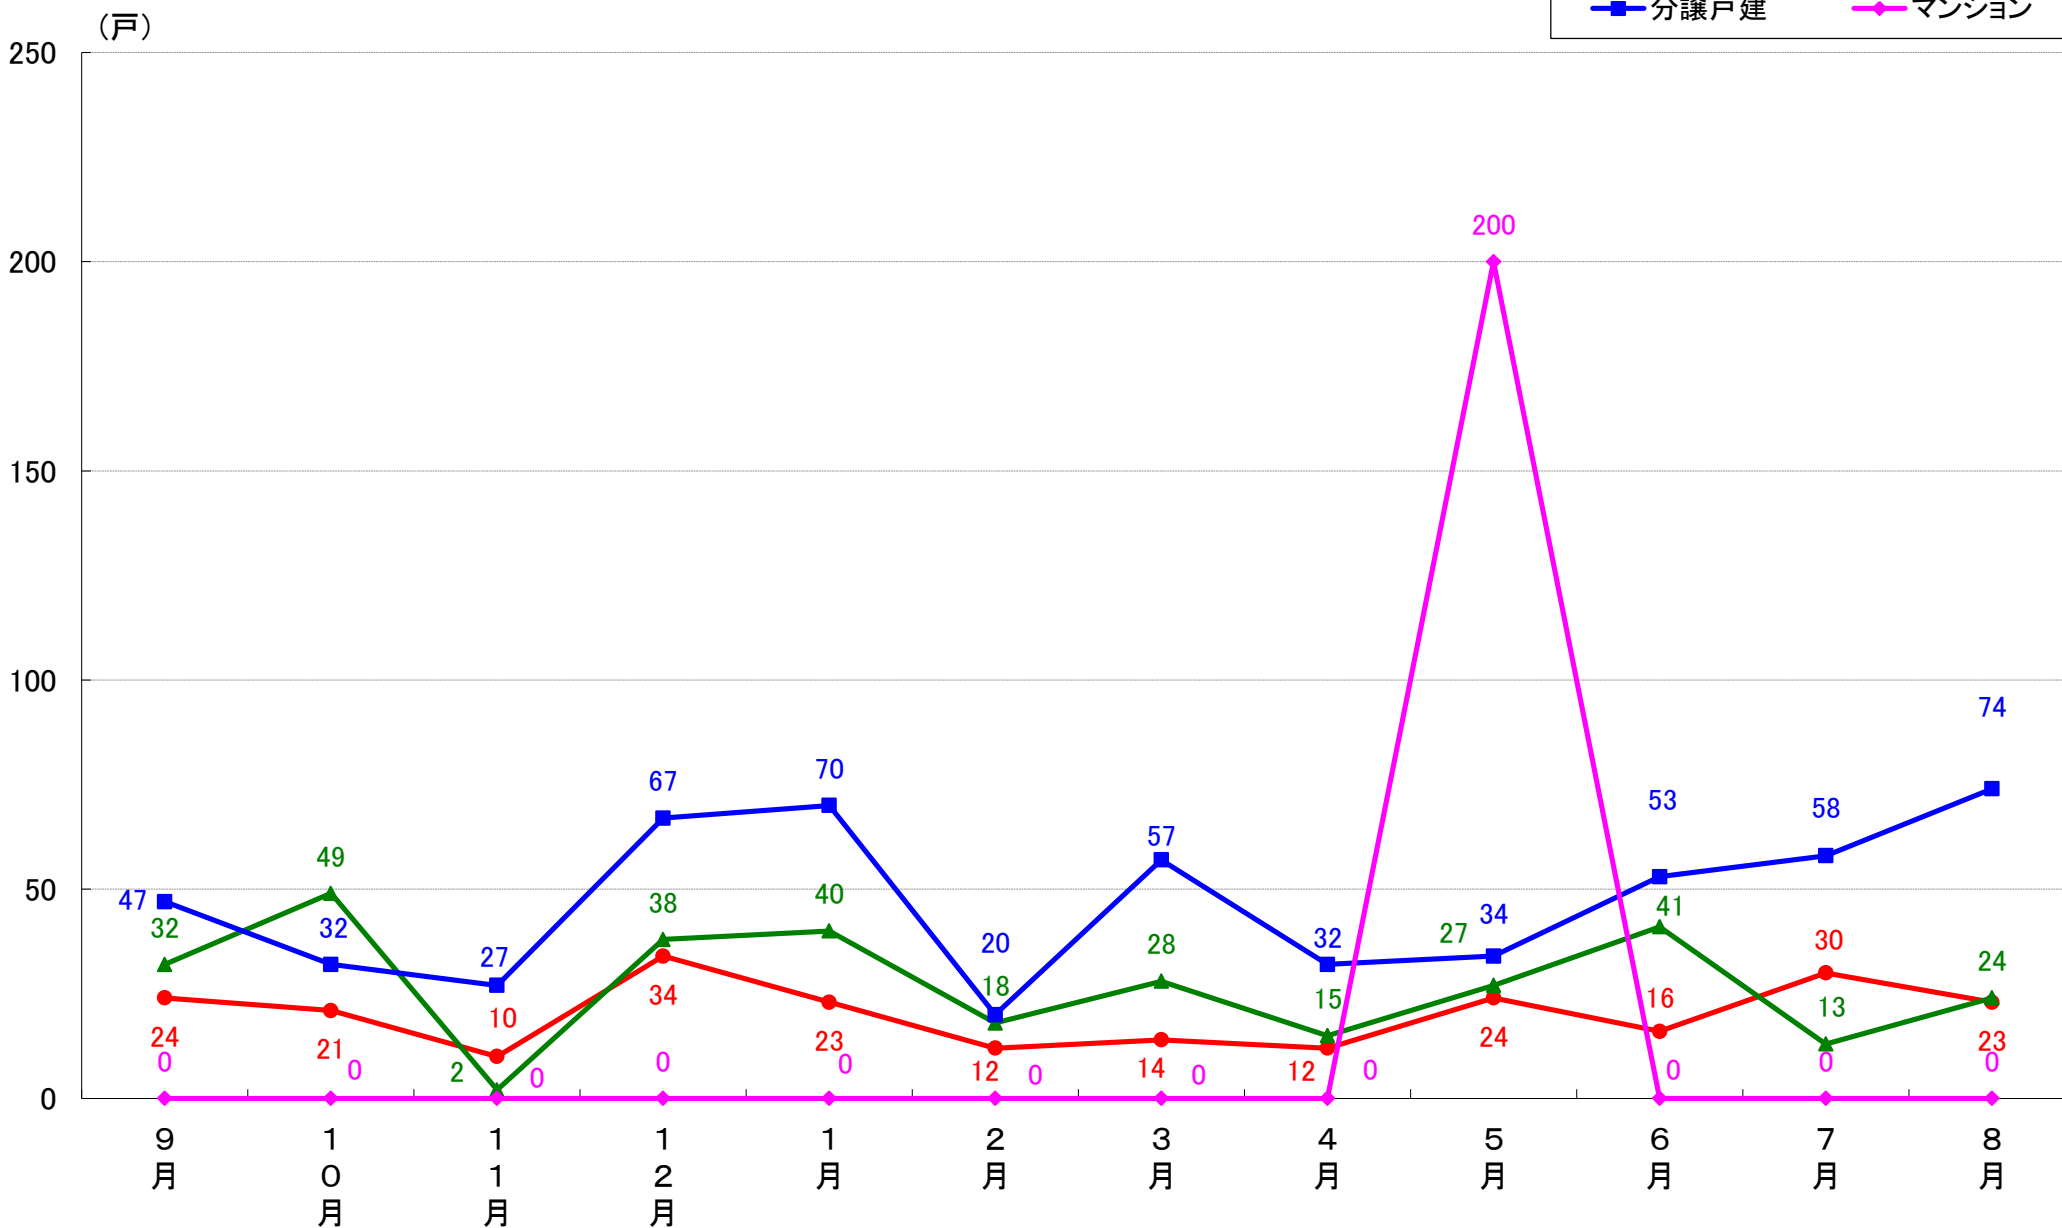

横浜市南区 着工戸数推移

横浜市保土ヶ谷区 着工戸数推移

横浜市磯子区 着工戸数推移

横浜市金沢区 着工戸数推移

横浜市港北区 着工戸数推移

横浜市戸塚区 着工戸数推移

横浜市港南区 着工戸数推移

横浜市旭区 着工戸数推移