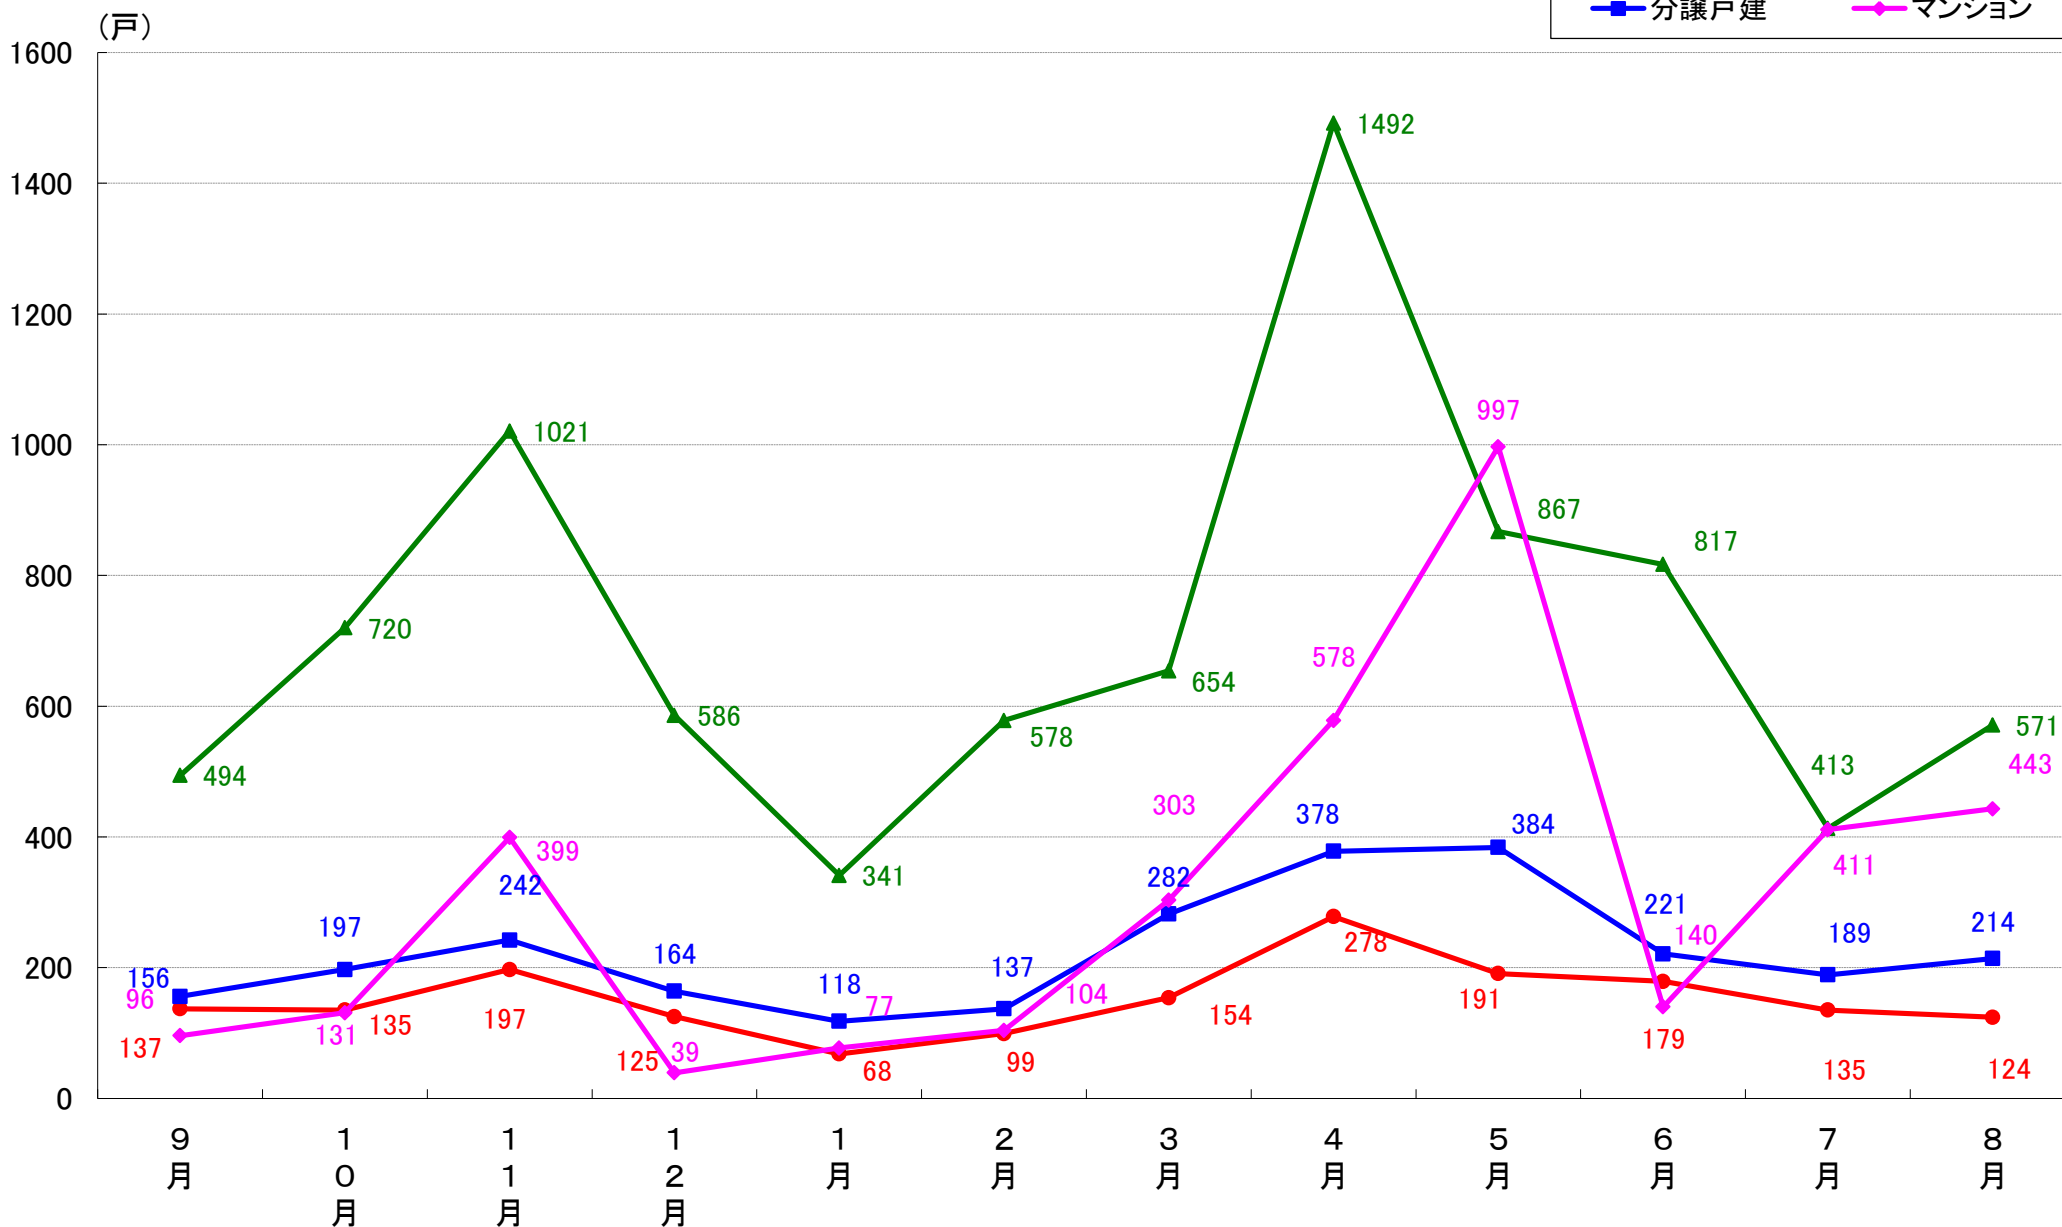

横浜市緑区 着工戸数推移

横浜市瀬谷区 着工戸数推移

横浜市栄区 着工戸数推移

横浜市泉区 着工戸数推移

横浜市青葉区 着工戸数推移

横浜市都筑区 着工戸数推移

川崎市 着工戸数推移

川崎市川崎区 着工戸数推移

川崎市幸区 着工戸数推移

川崎市中原区 着工戸数推移

川崎市高津区 着工戸数推移

川崎市多摩区 着工戸数推移

川崎市宮前区 着工戸数推移

川崎市麻生区 着工戸数推移

相模原市 着工戸数推移

相模原市緑区 着工戸数推移