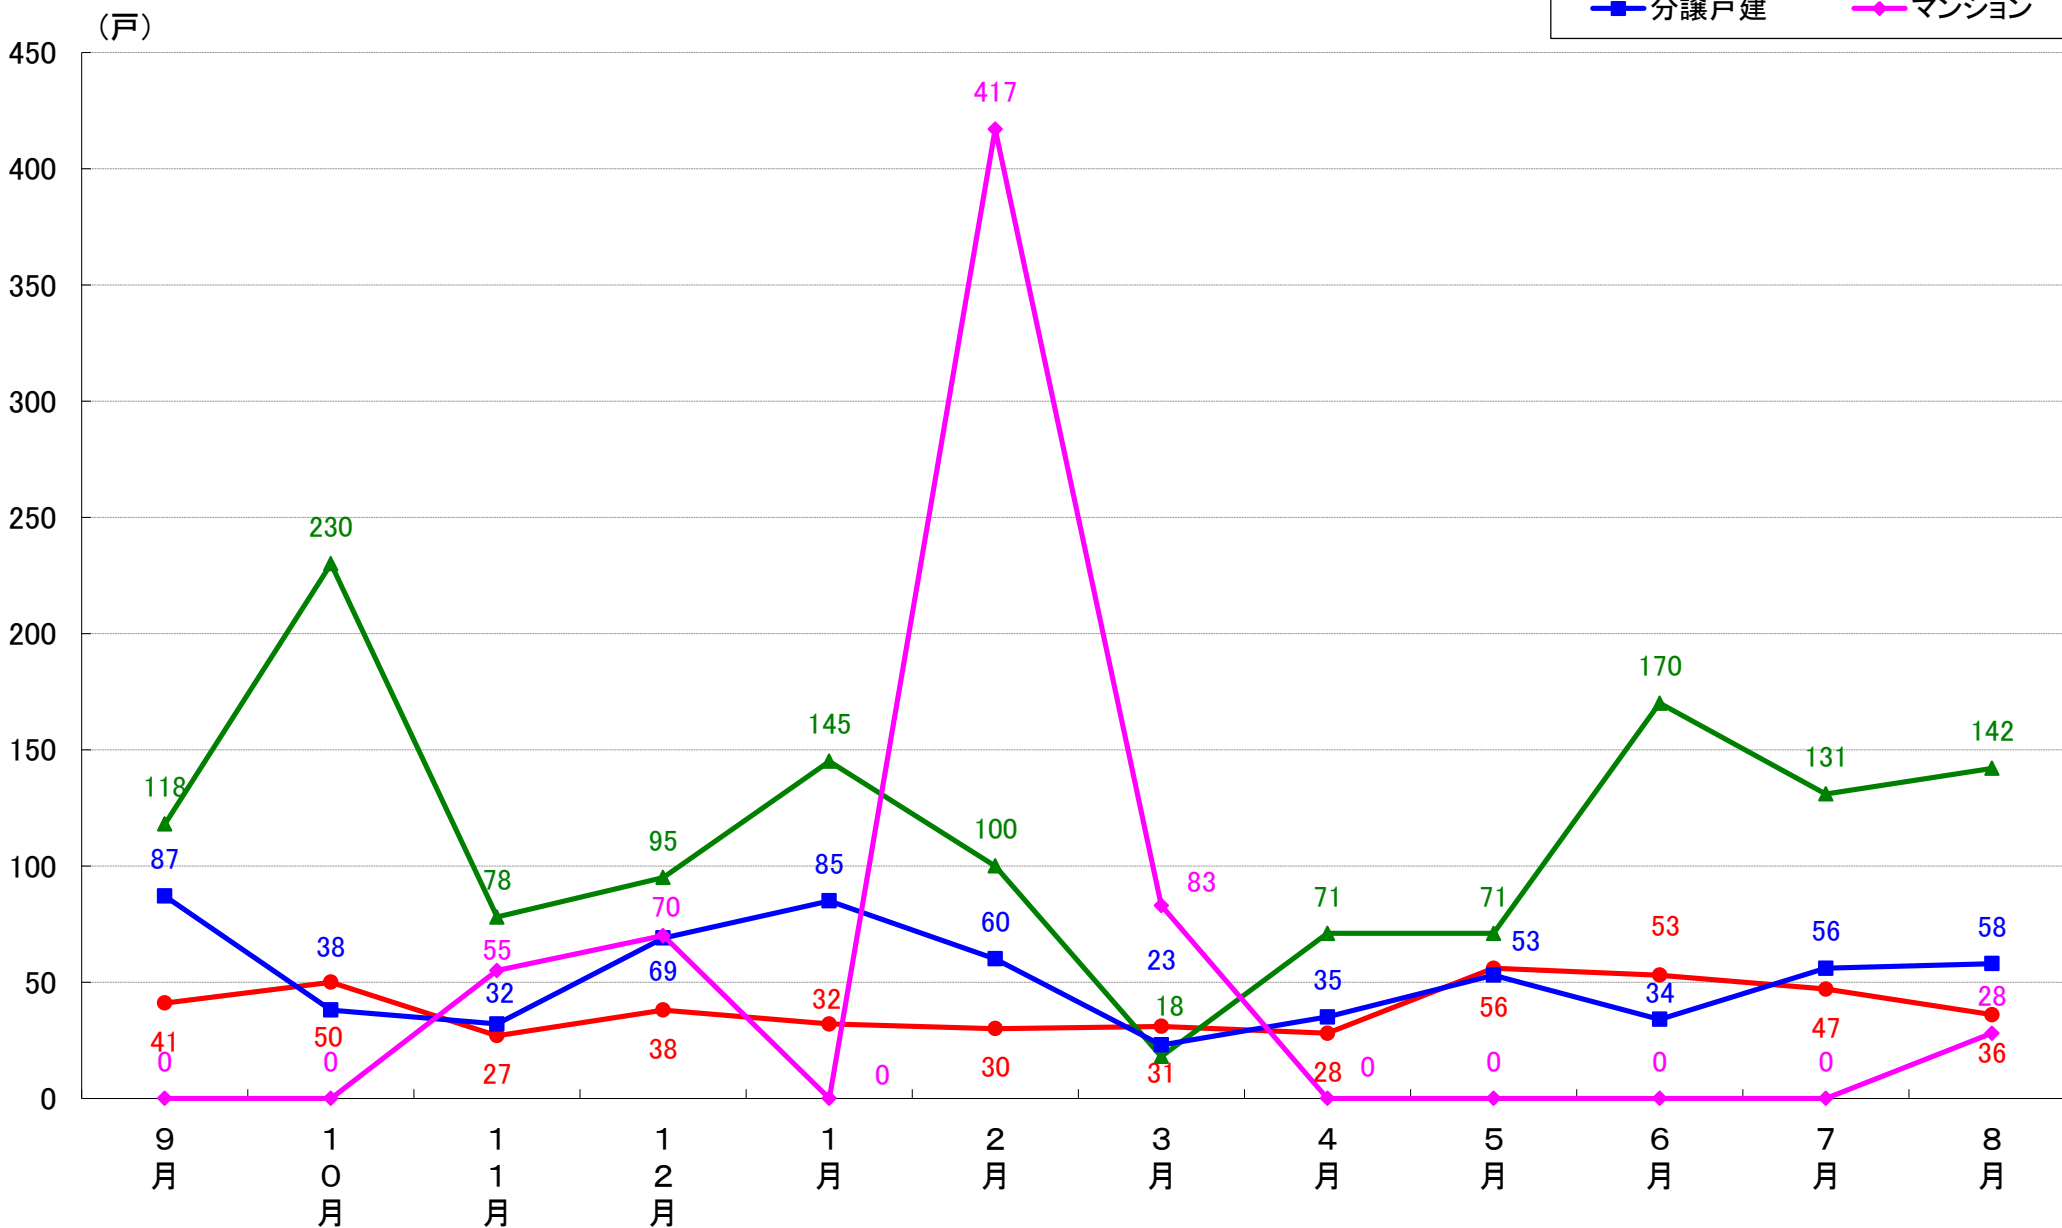

横浜市南区 着工戸数推移

横浜市保土ヶ谷区 着工戸数推移

横浜市磯子区 着工戸数推移

横浜市金沢区 着工戸数推移

横浜市港北区 着工戸数推移

横浜市戸塚区 着工戸数推移

横浜市港南区 着工戸数推移

横浜市旭区 着工戸数推移