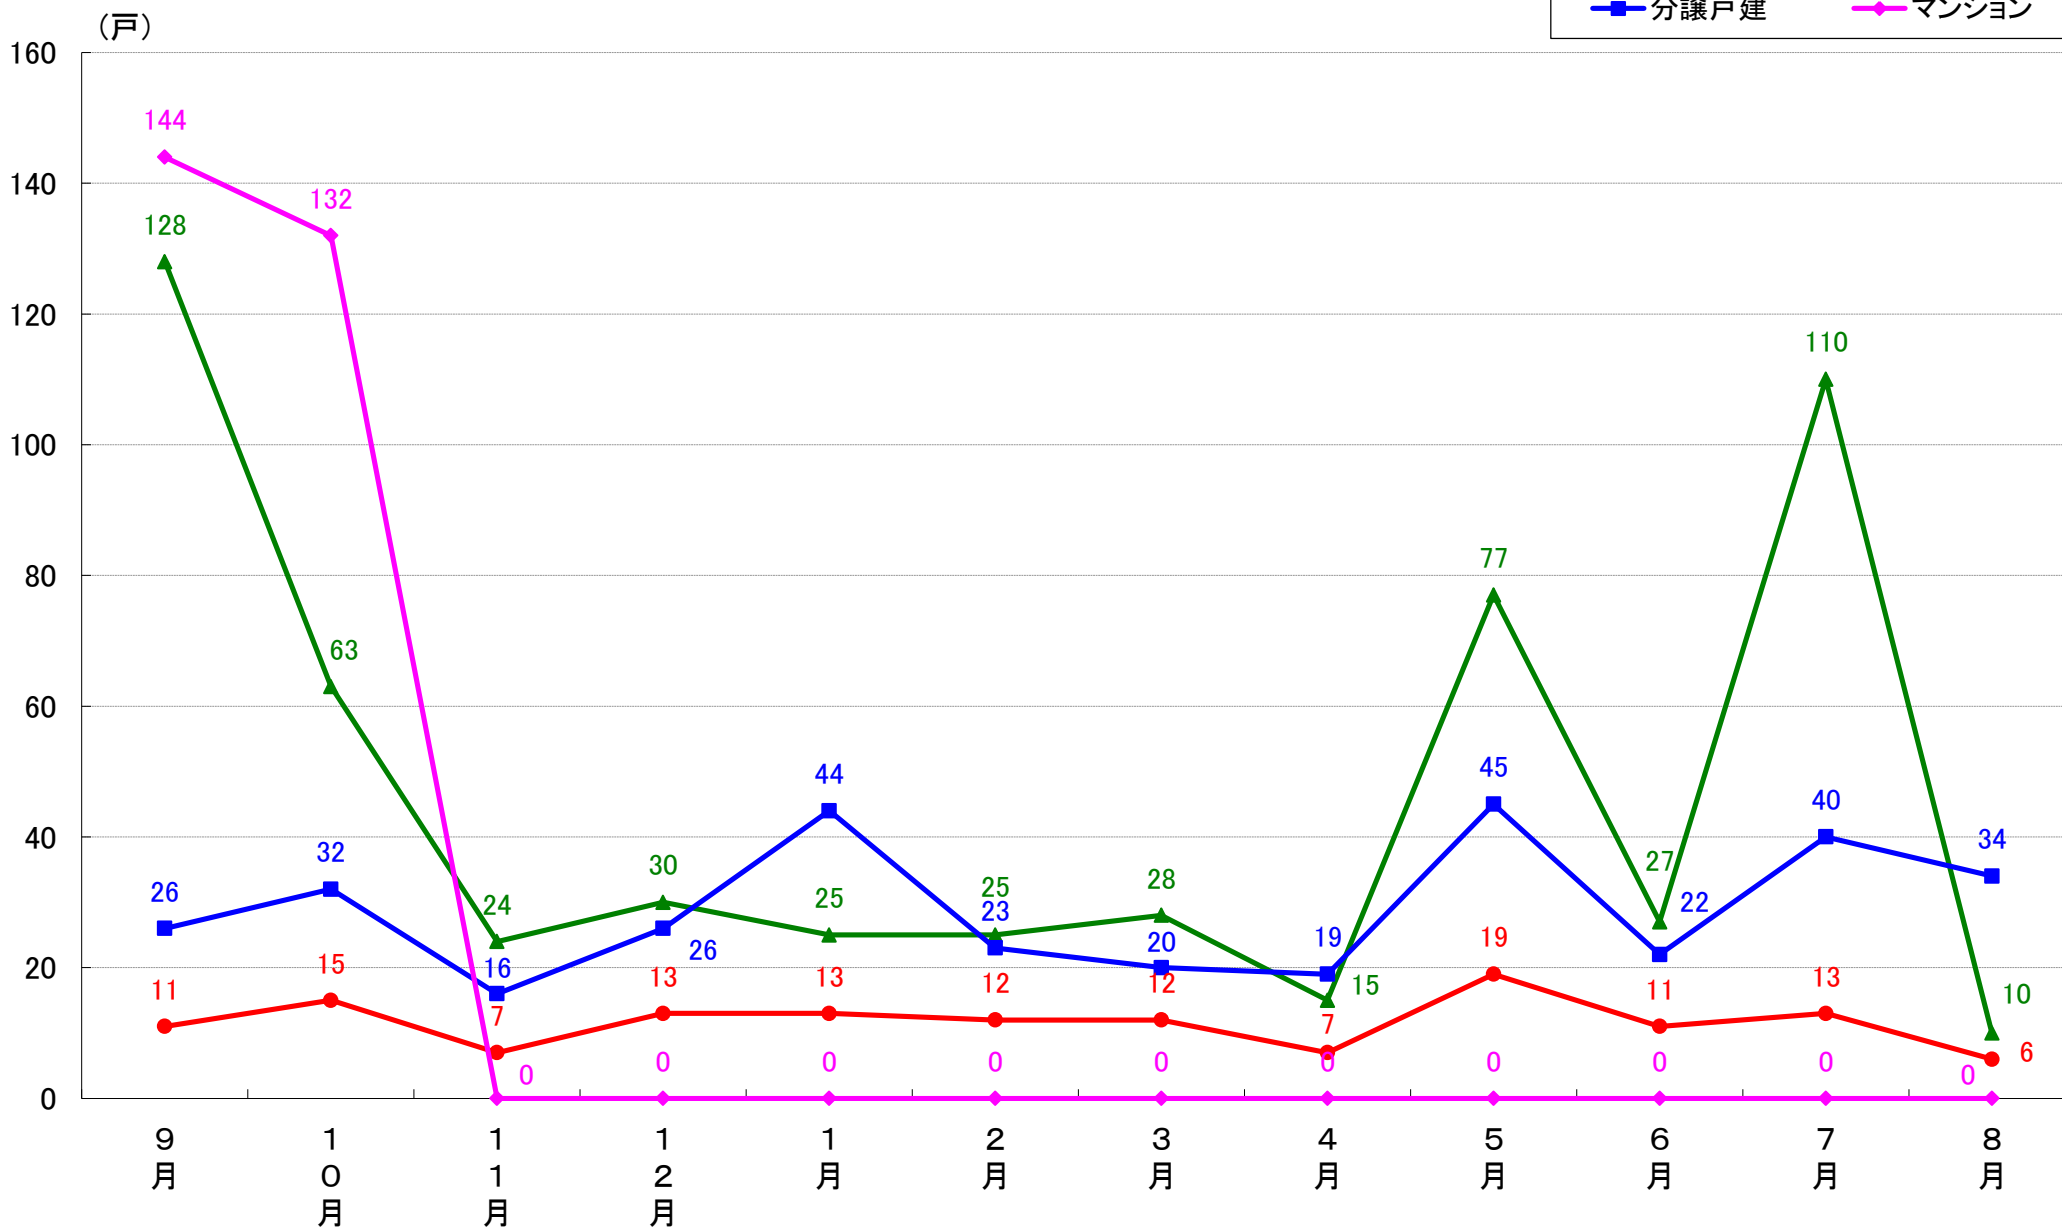

横浜市磯子区 着工戸数推移