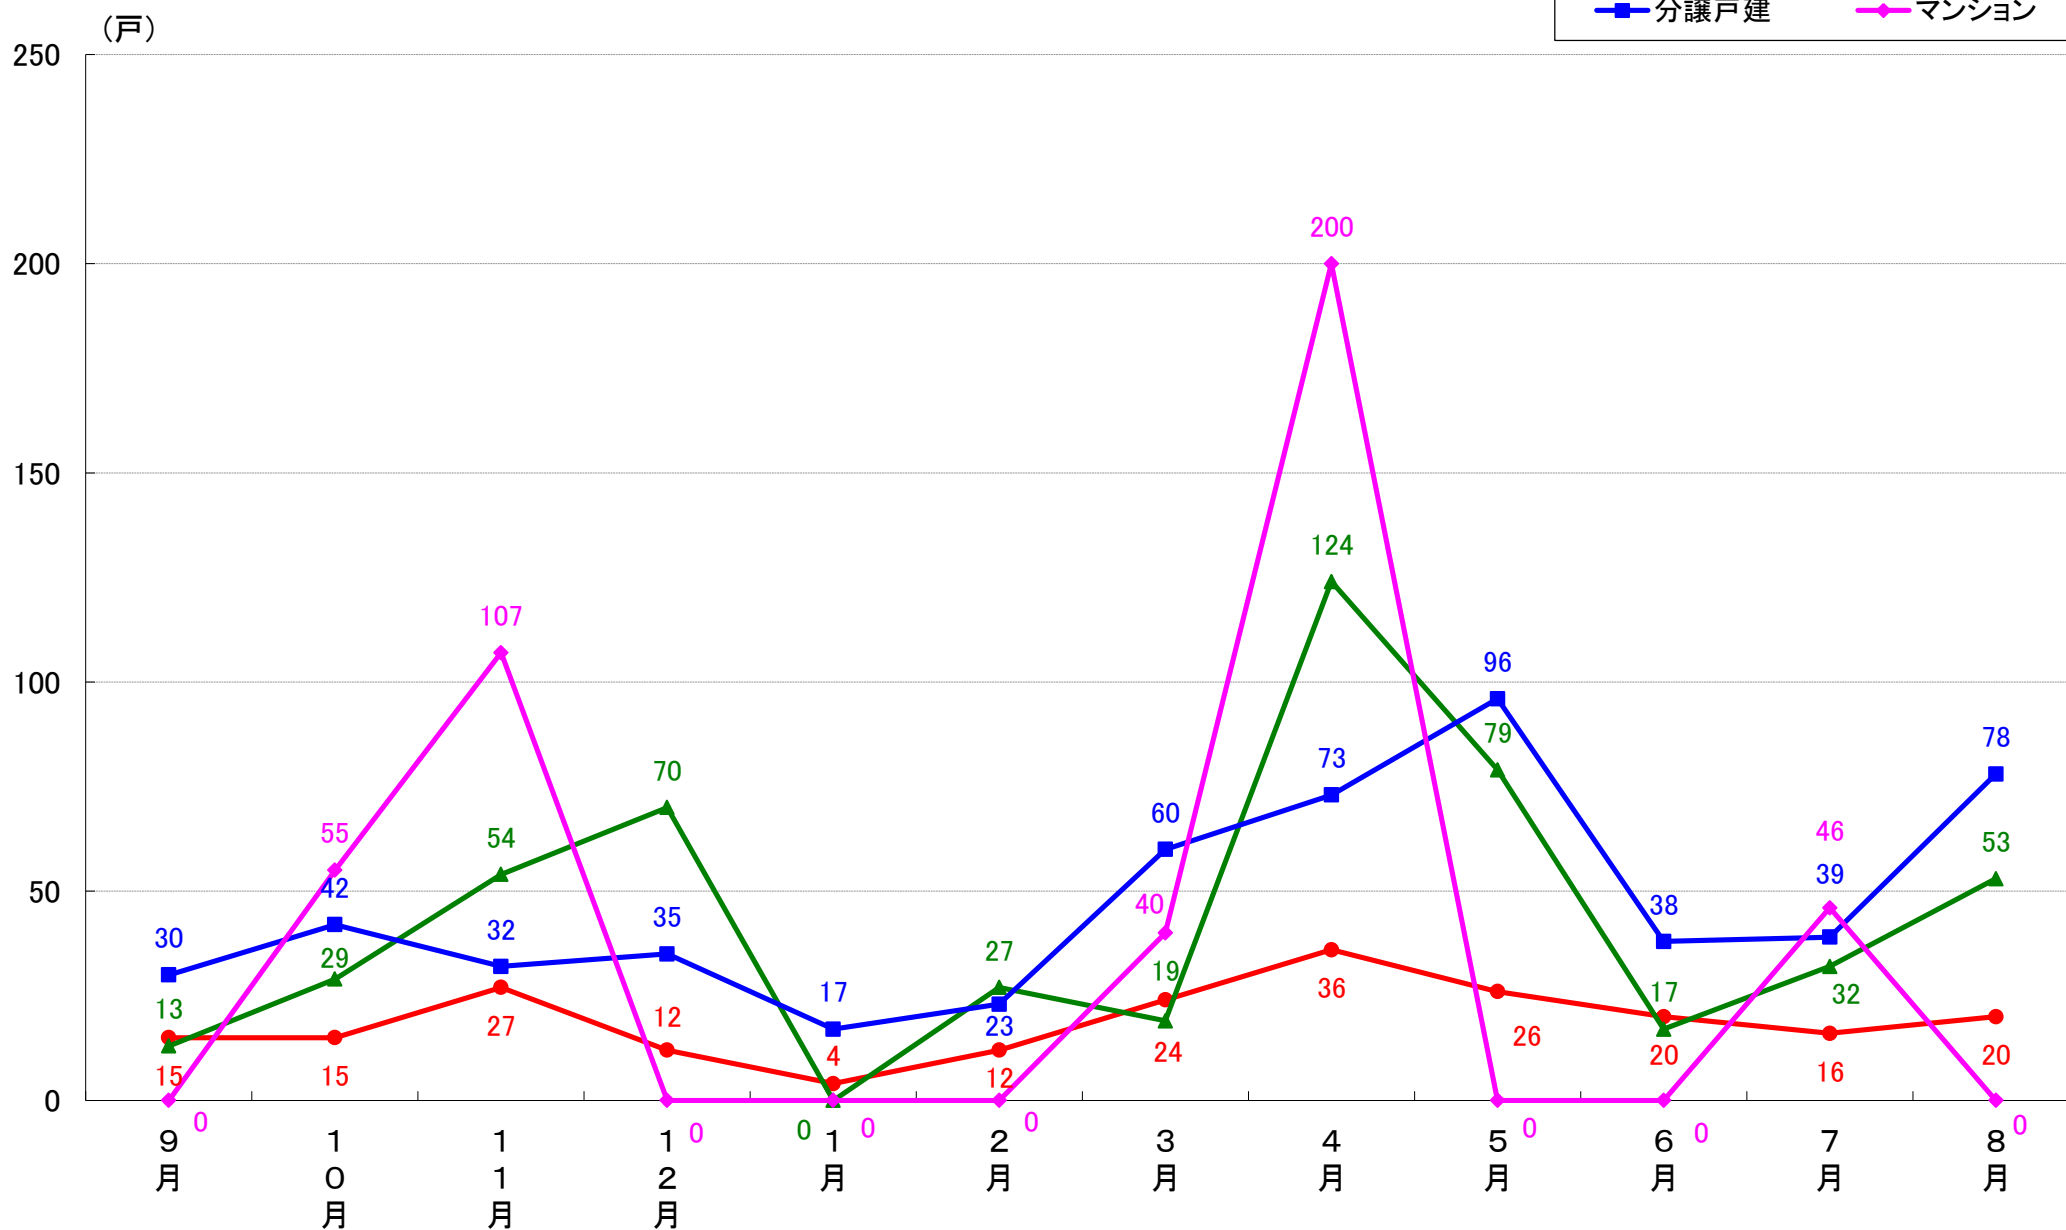

川崎市幸区 着工戸数推移

川崎市中原区 着工戸数推移

川崎市高津区 着工戸数推移

川崎市多摩区 着工戸数推移

川崎市宮前区 着工戸数推移

川崎市麻生区 着工戸数推移

相模原市 着工戸数推移

相模原市緑区 着工戸数推移