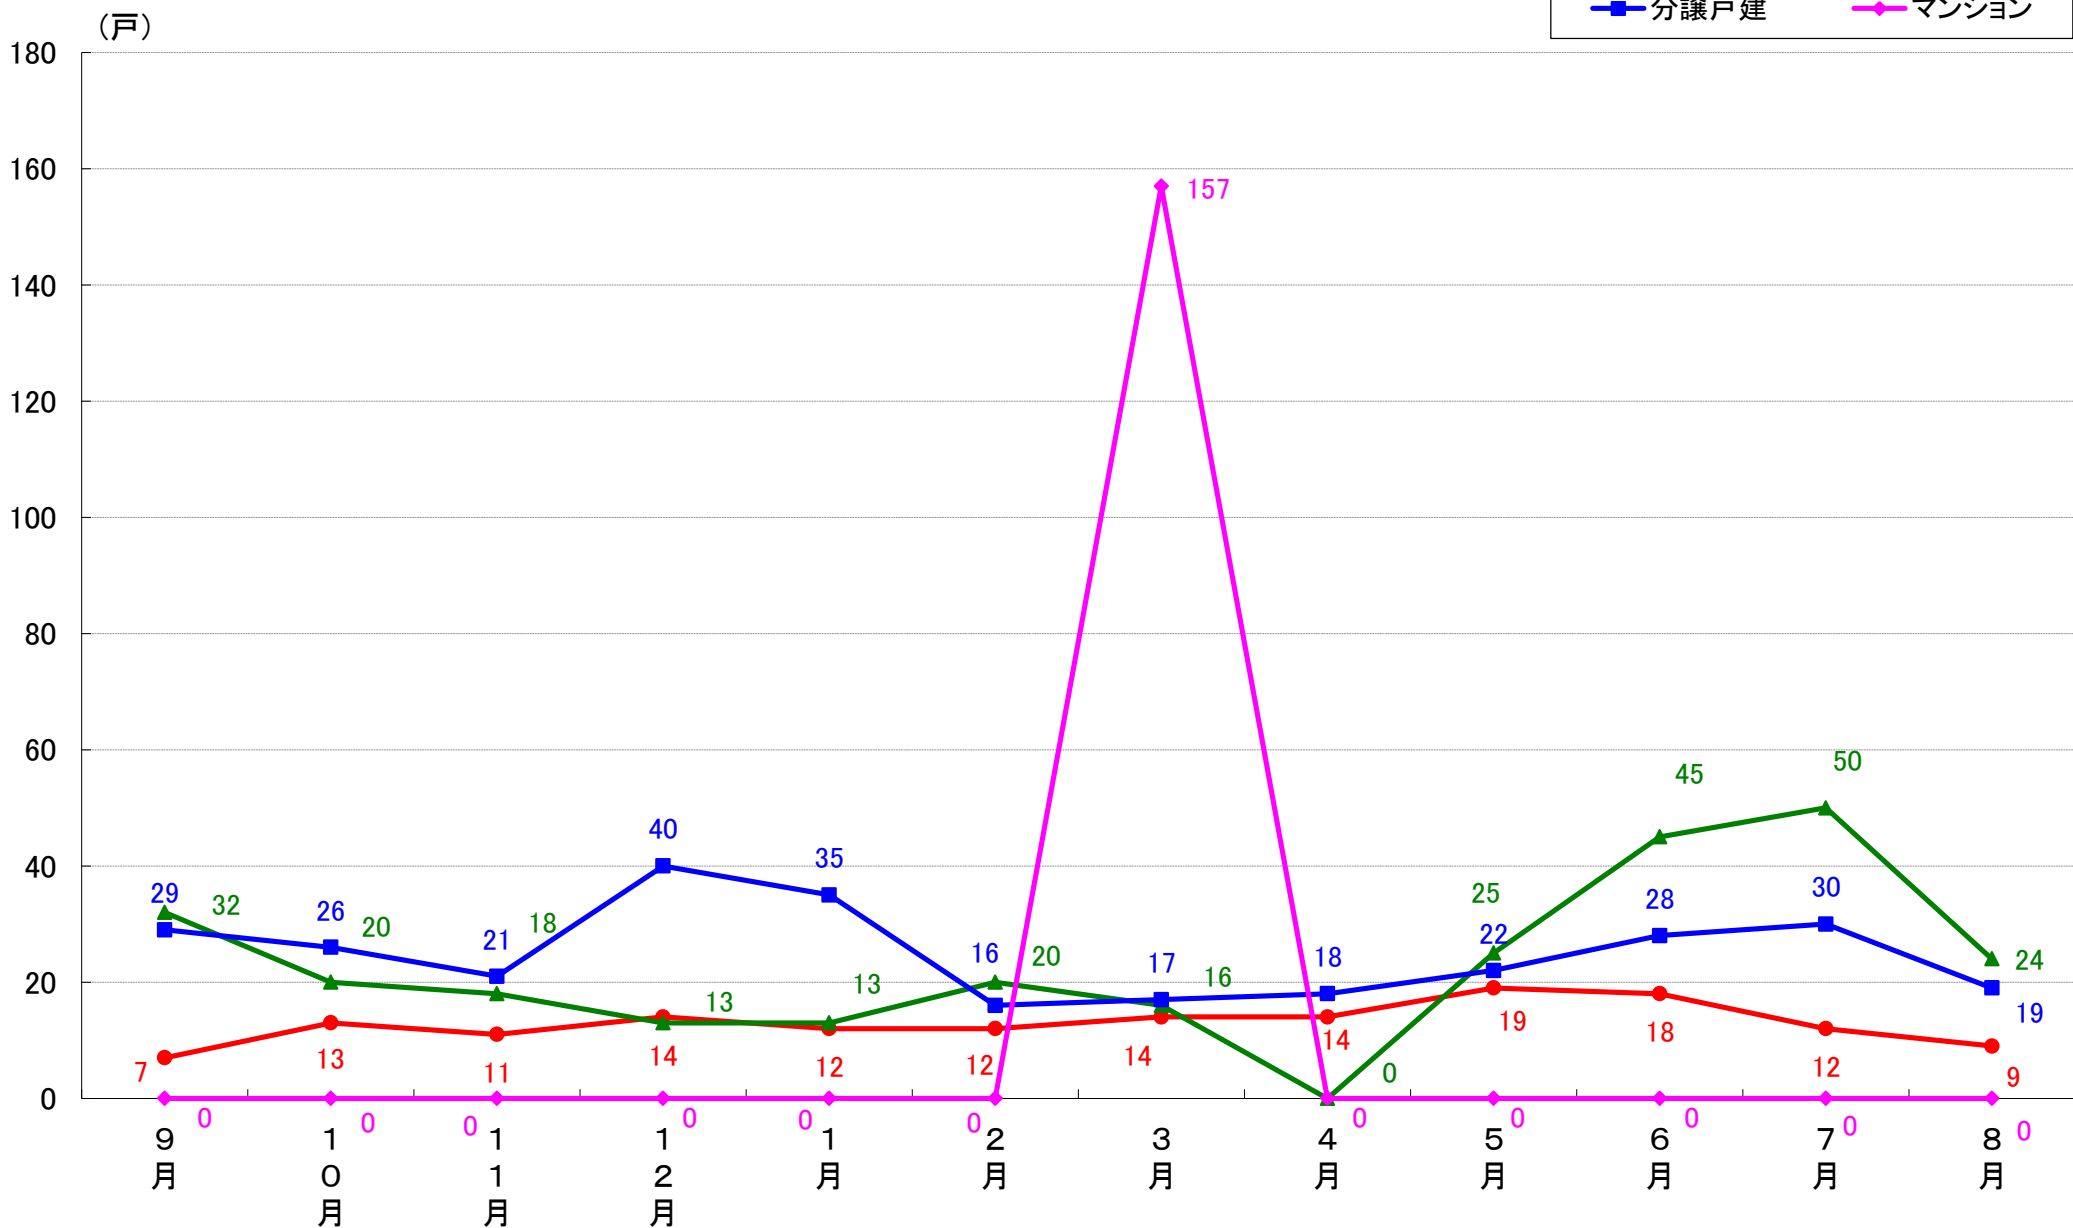

横浜市栄区 着工戸数推移