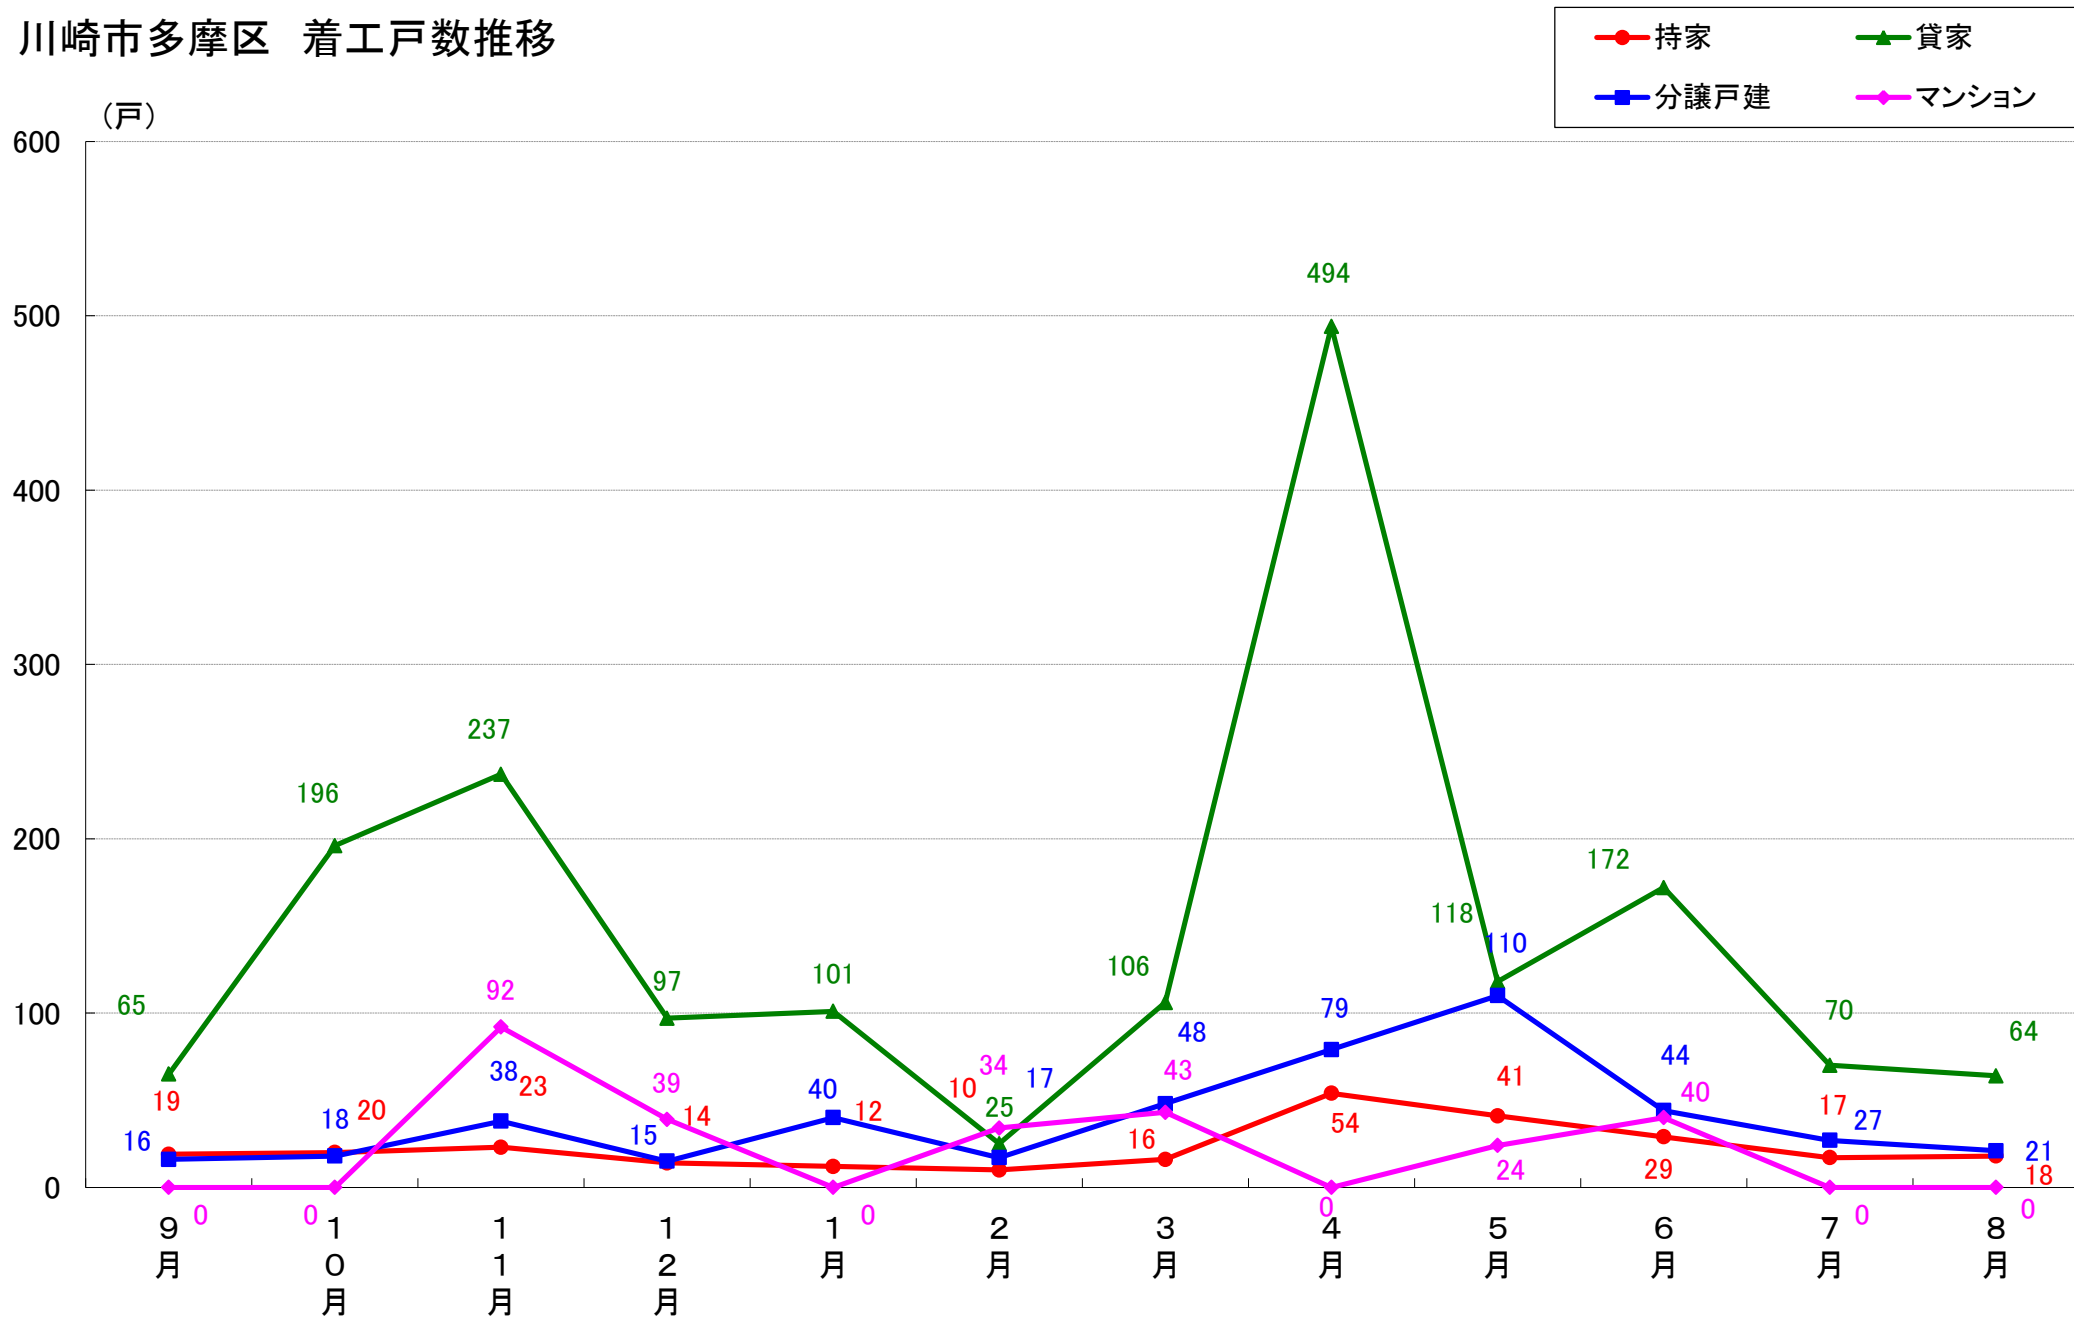

川崎市幸区 着工戸数推移

川崎市中原区 着工戸数推移

川崎市高津区 着工戸数推移

川崎市多摩区 着工戸数推移

川崎市宮前区 着工戸数推移

川崎市麻生区 着工戸数推移

相模原市 着工戸数推移

相模原市緑区 着工戸数推移