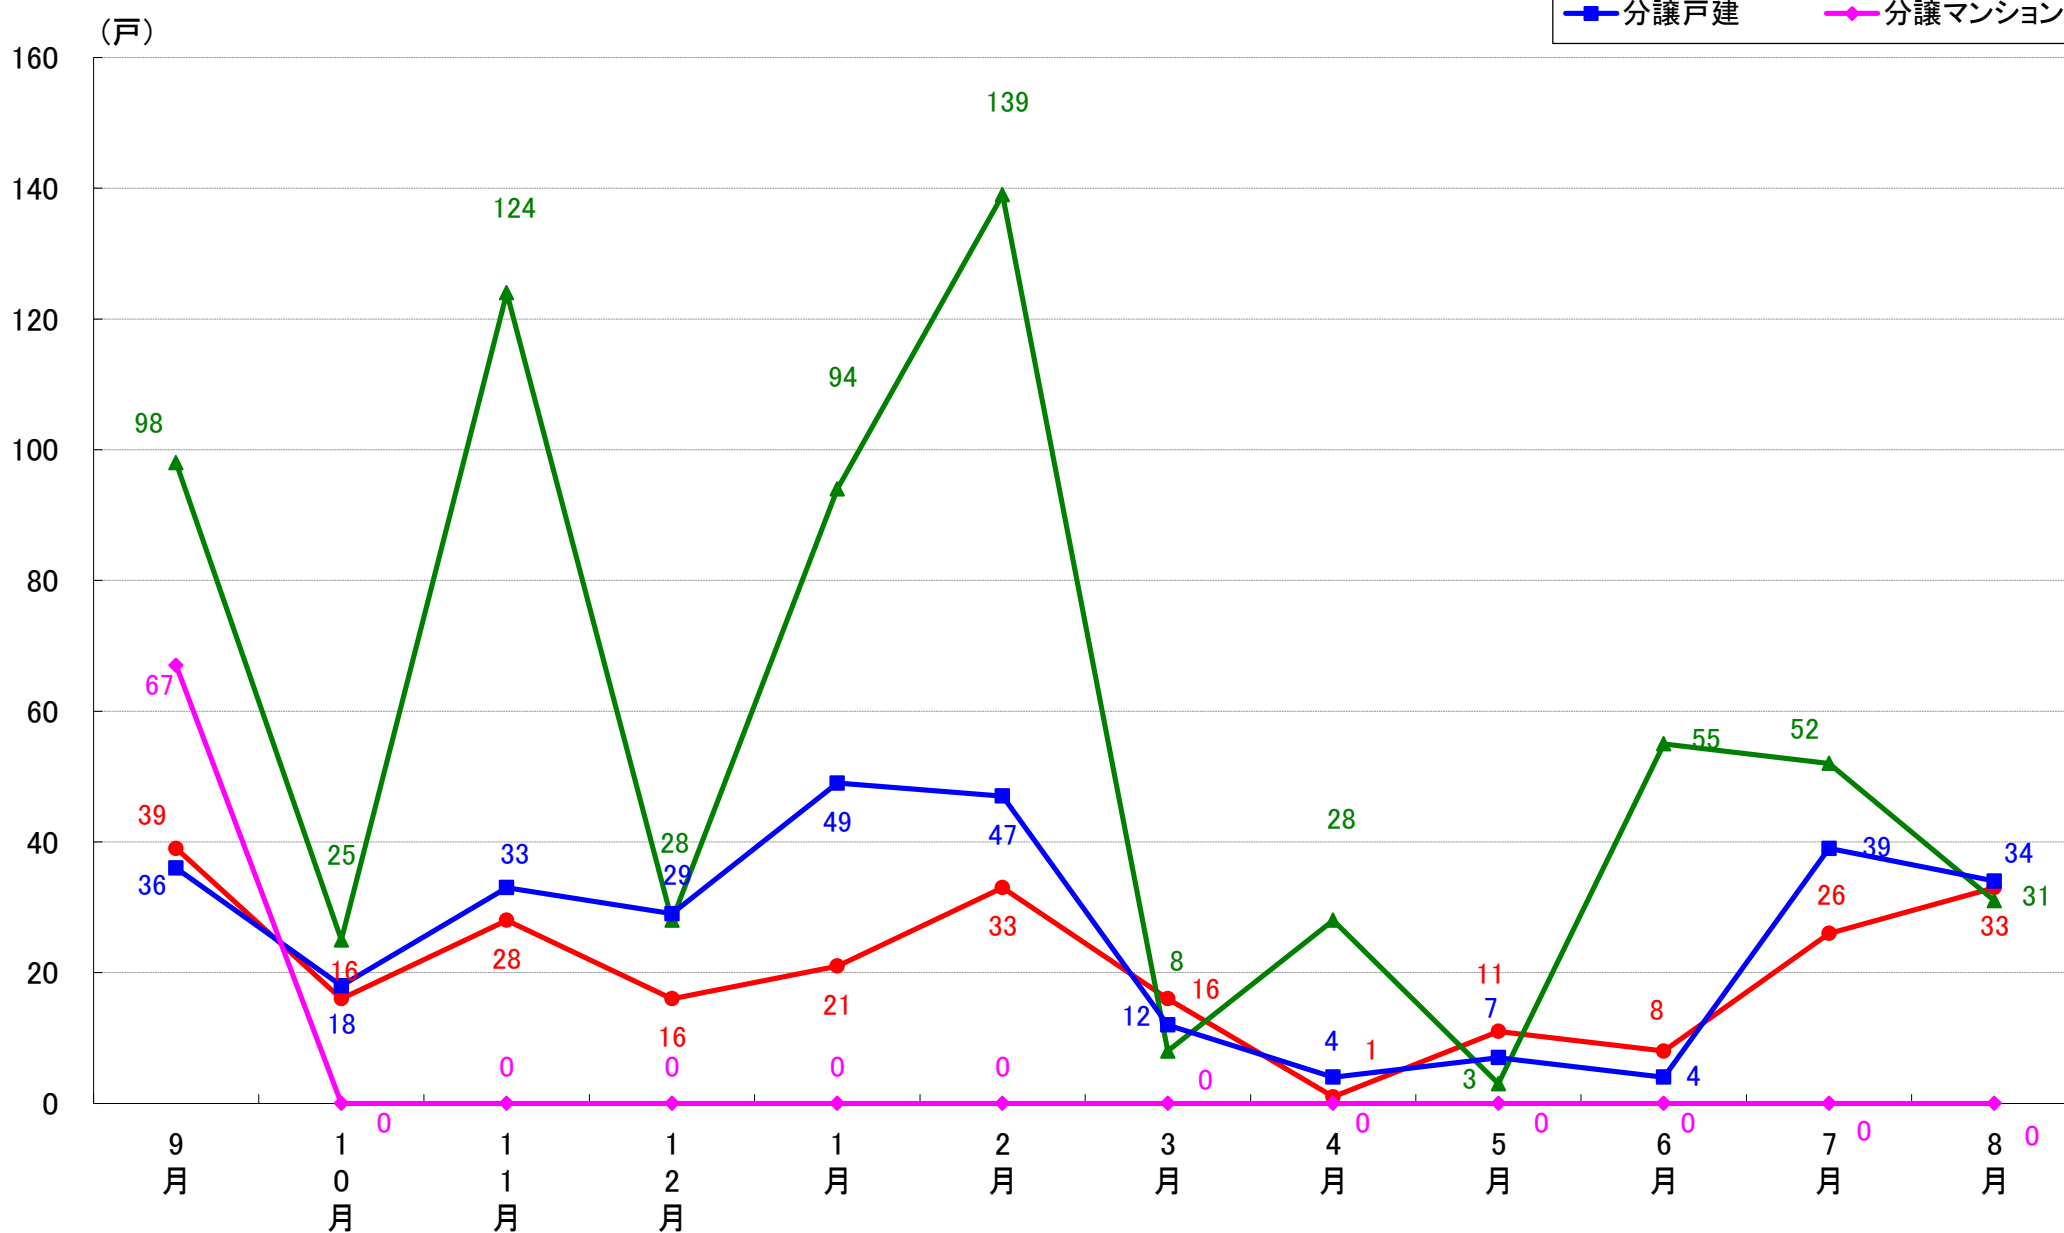

月報：千葉県千葉市の住宅着工数グラフ
令和元年8月版（平成30年9月～平成31年4月、令和元年5月～8月）

新興商事株式会社では標記の資料をまとめましたのでご案内申し上げます。

■データ出典

国土交通省 建築着工統計調査報告

■本資料作成

上記資料をもとに新興商事株式会社にて作成

千葉市 着工戸数推移

千葉市中央区 着工戸数推移

千葉市花見川区 着工戸数推移

千葉市稲毛区 着工戸数推移

千葉市若葉区 着工戸数推移

千葉市緑区 着工戸数推移

千葉市美浜区 着工戸数推移

月報：神奈川県横浜市・川崎市・相模原市の住宅着工数グラフ
令和元年8月版（平成30年9月～平成31年4月、令和元年5月～8月）

新興商事株式会社では標記の資料をまとめましたのでご案内申し上げます。

■データ出典