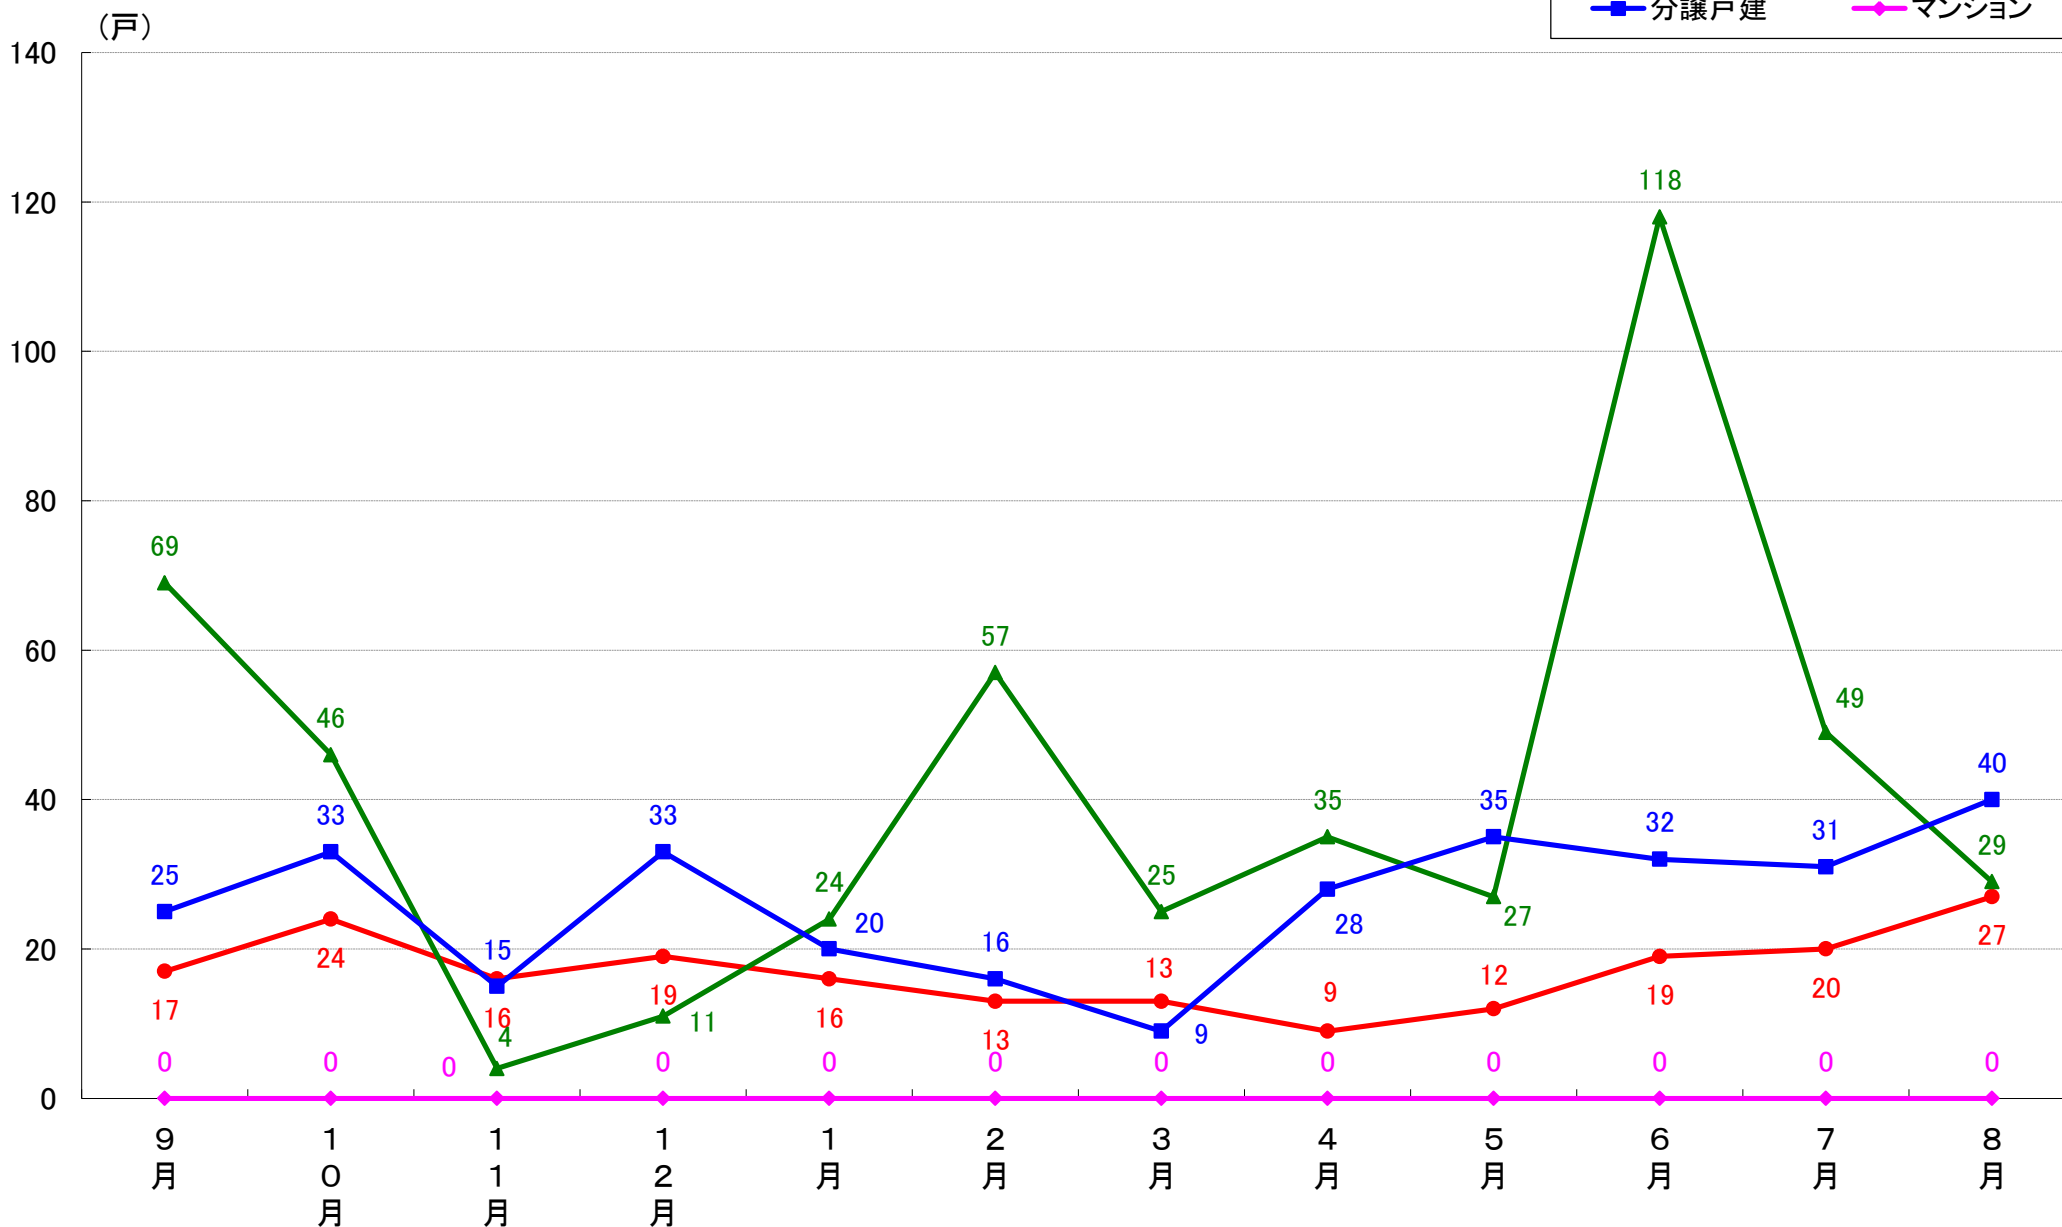

横浜市南区 着工戸数推移

横浜市保土ヶ谷区 着工戸数推移

横浜市磯子区 着工戸数推移

横浜市金沢区 着工戸数推移

横浜市港北区 着工戸数推移

横浜市戸塚区 着工戸数推移

横浜市港南区 着工戸数推移

横浜市旭区 着工戸数推移