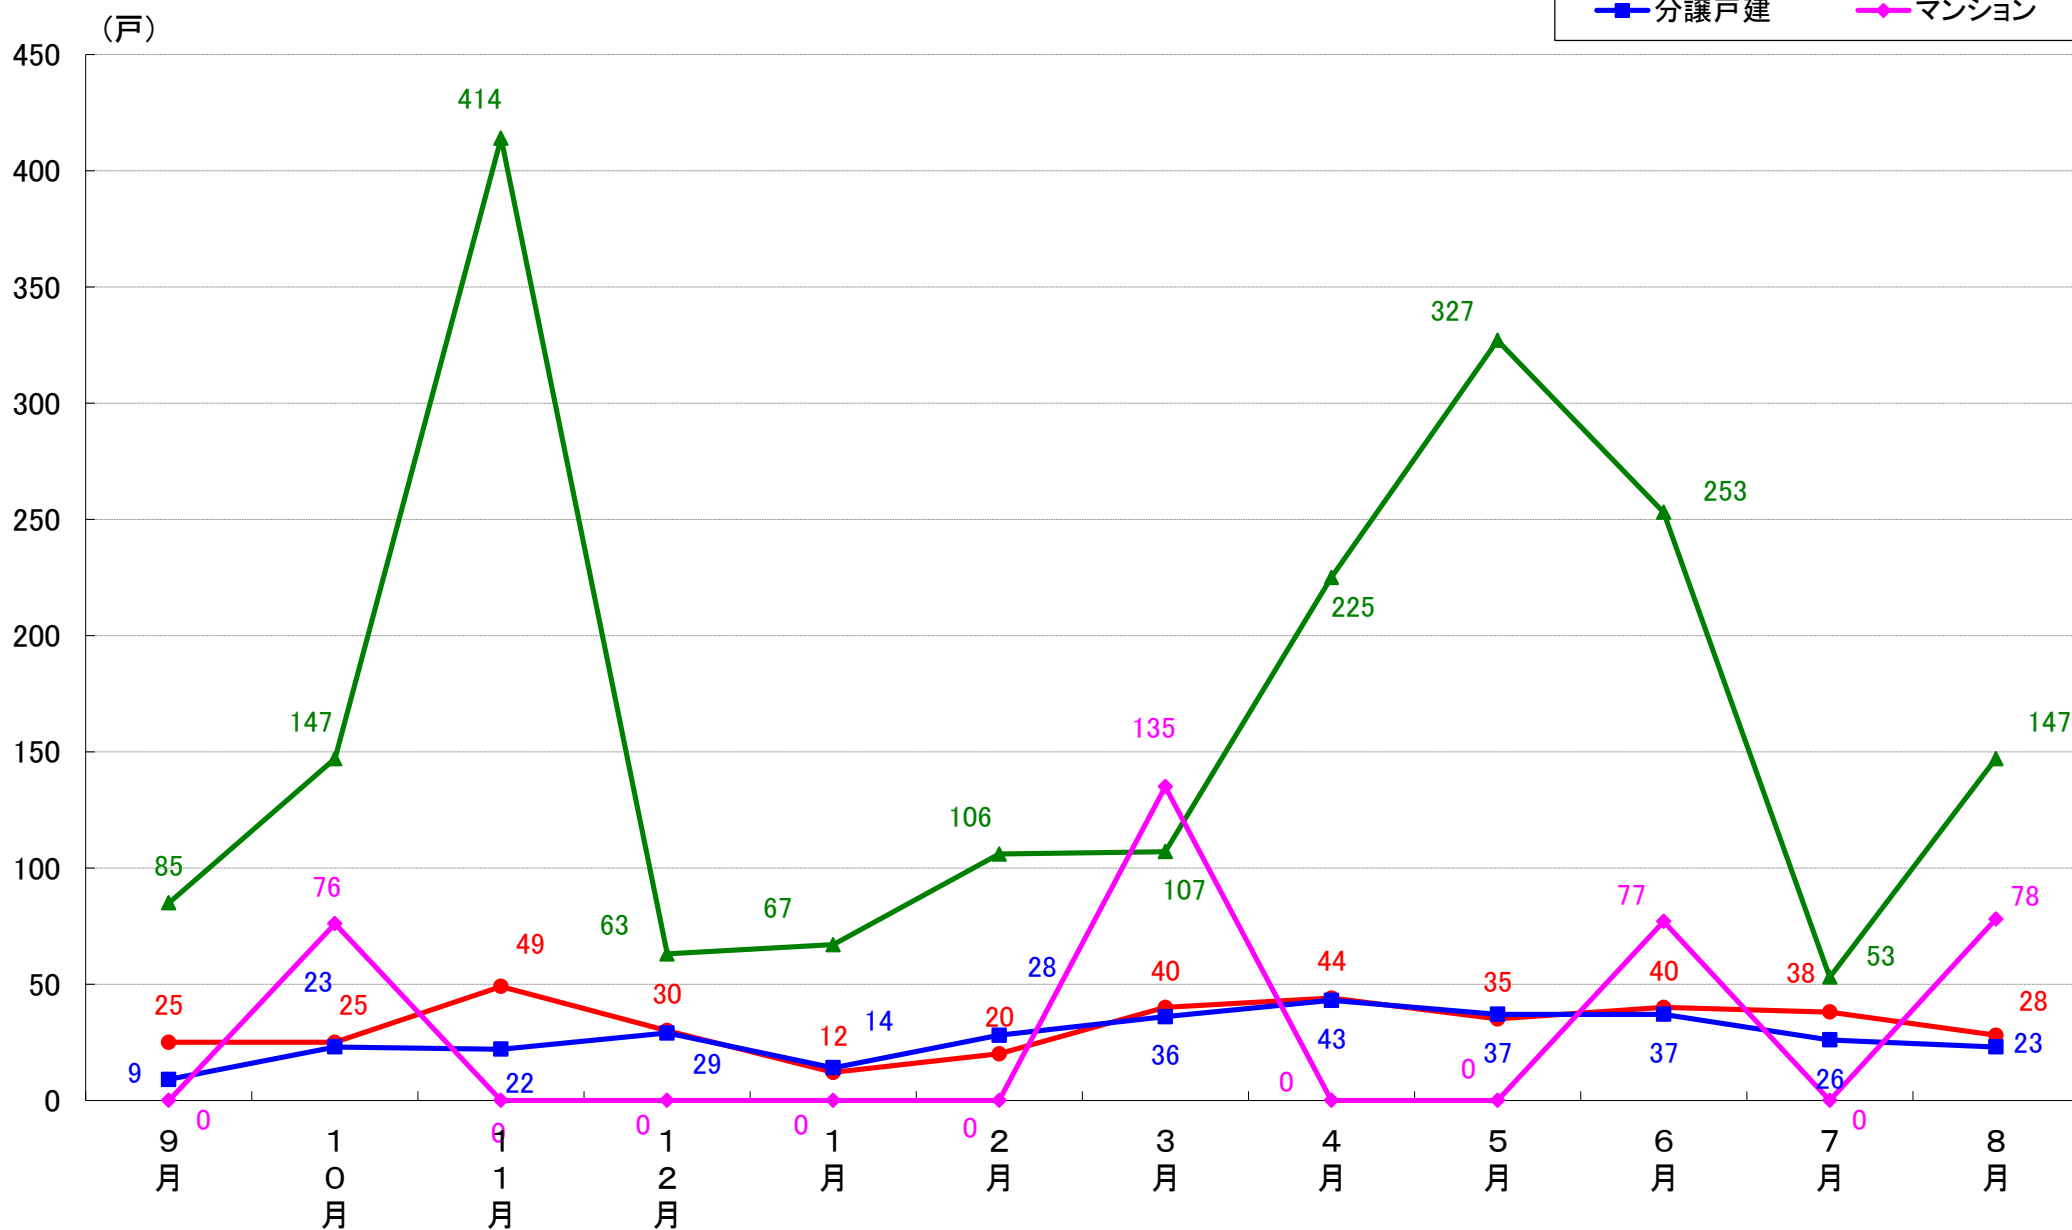

横浜市緑区 着工戸数推移

横浜市瀬谷区 着工戸数推移

横浜市栄区 着工戸数推移

横浜市泉区 着工戸数推移

横浜市青葉区 着工戸数推移

横浜市都筑区 着工戸数推移

川崎市 着工戸数推移

川崎市川崎区 着工戸数推移

川崎市幸区 着工戸数推移

川崎市中原区 着工戸数推移

川崎市高津区 着工戸数推移

川崎市多摩区 着工戸数推移

川崎市宮前区 着工戸数推移

川崎市麻生区 着工戸数推移

相模原市 着工戸数推移

相模原市緑区 着工戸数推移