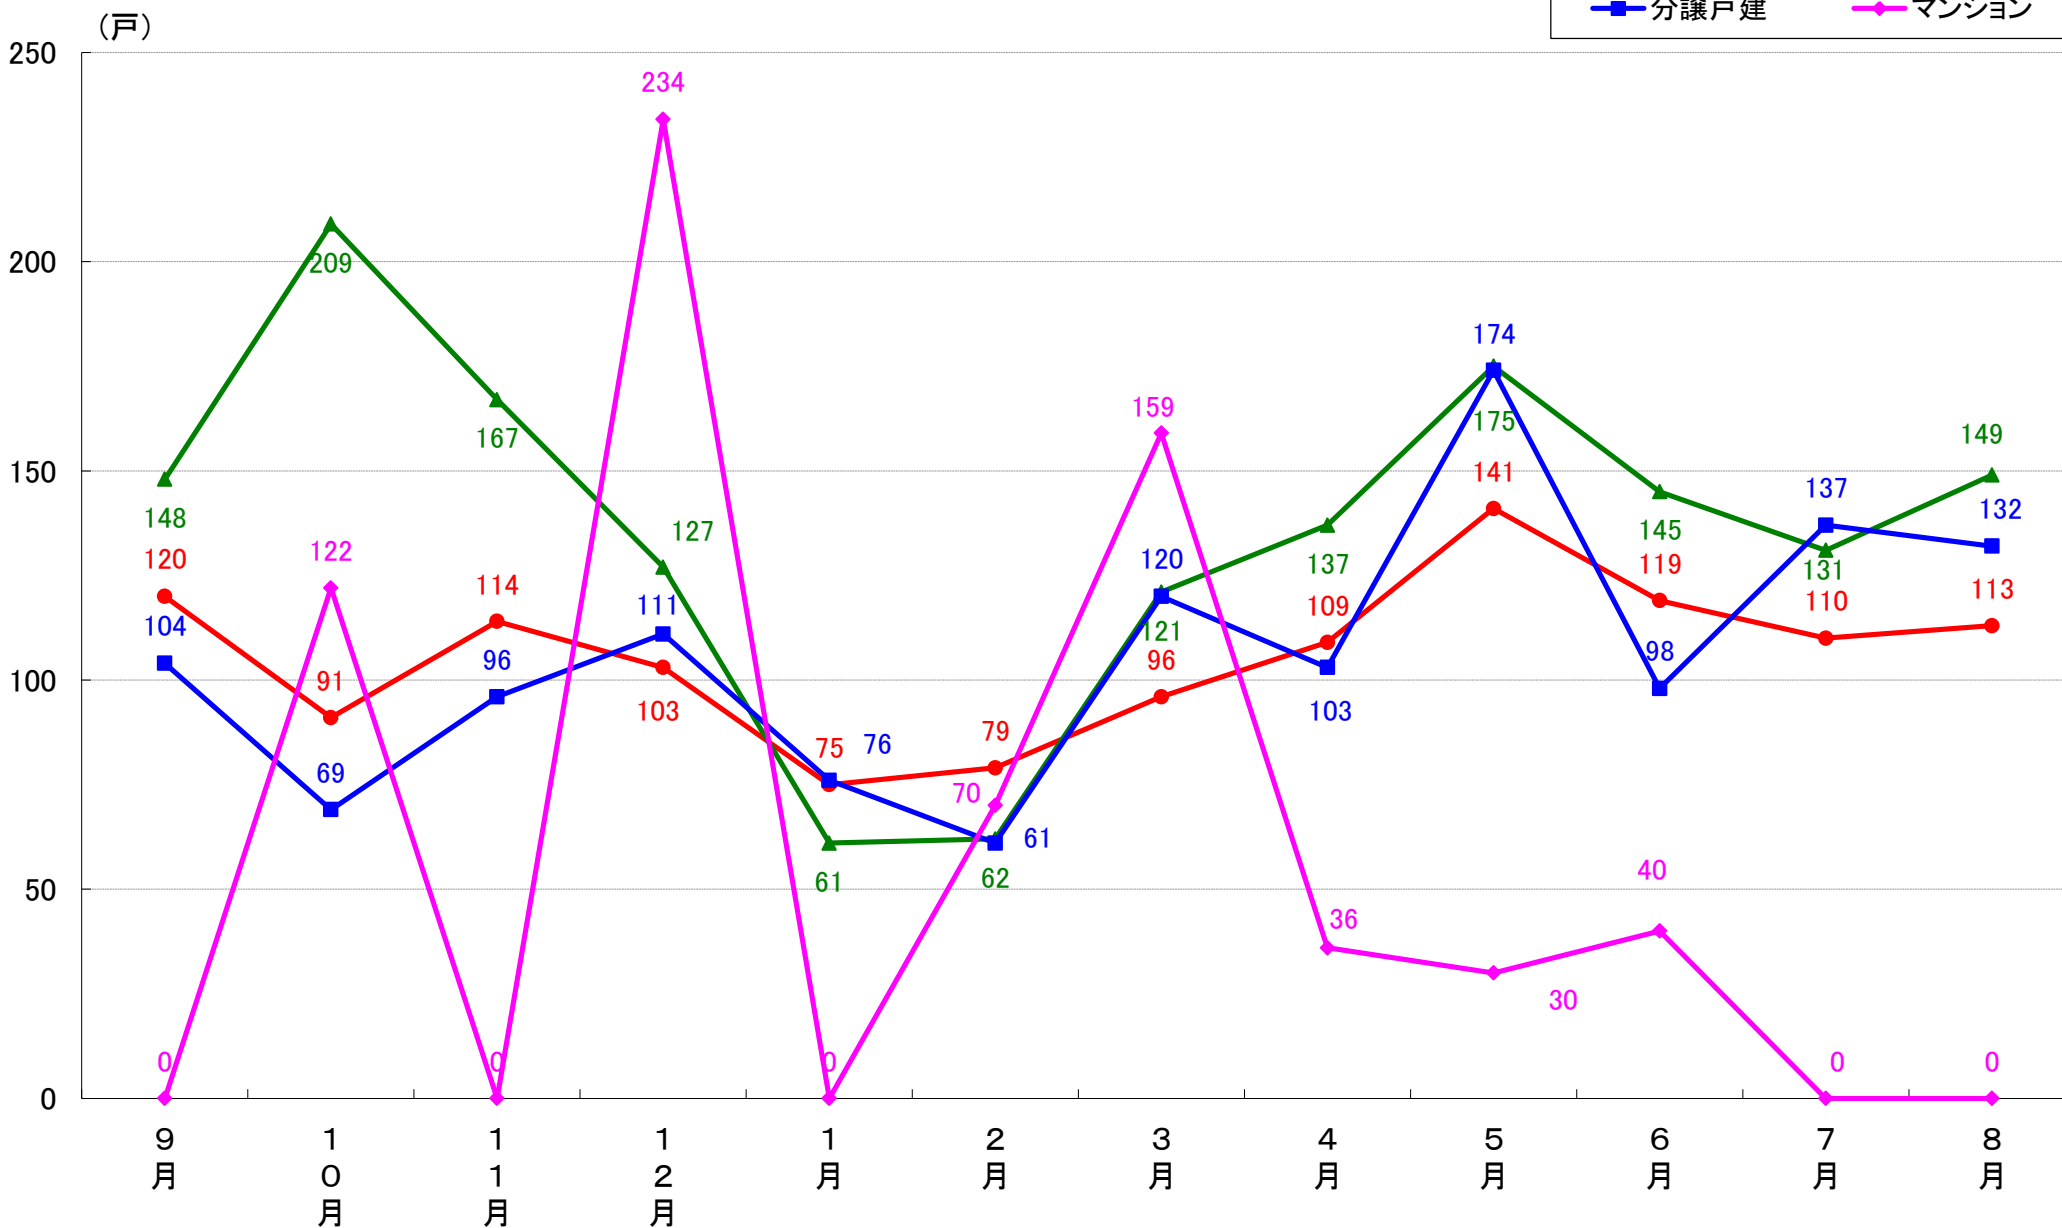

川崎市幸区 着工戸数推移

川崎市中原区 着工戸数推移

川崎市高津区 着工戸数推移

川崎市多摩区 着工戸数推移

川崎市宮前区 着工戸数推移

川崎市麻生区 着工戸数推移

相模原市 着工戸数推移

相模原市緑区 着工戸数推移