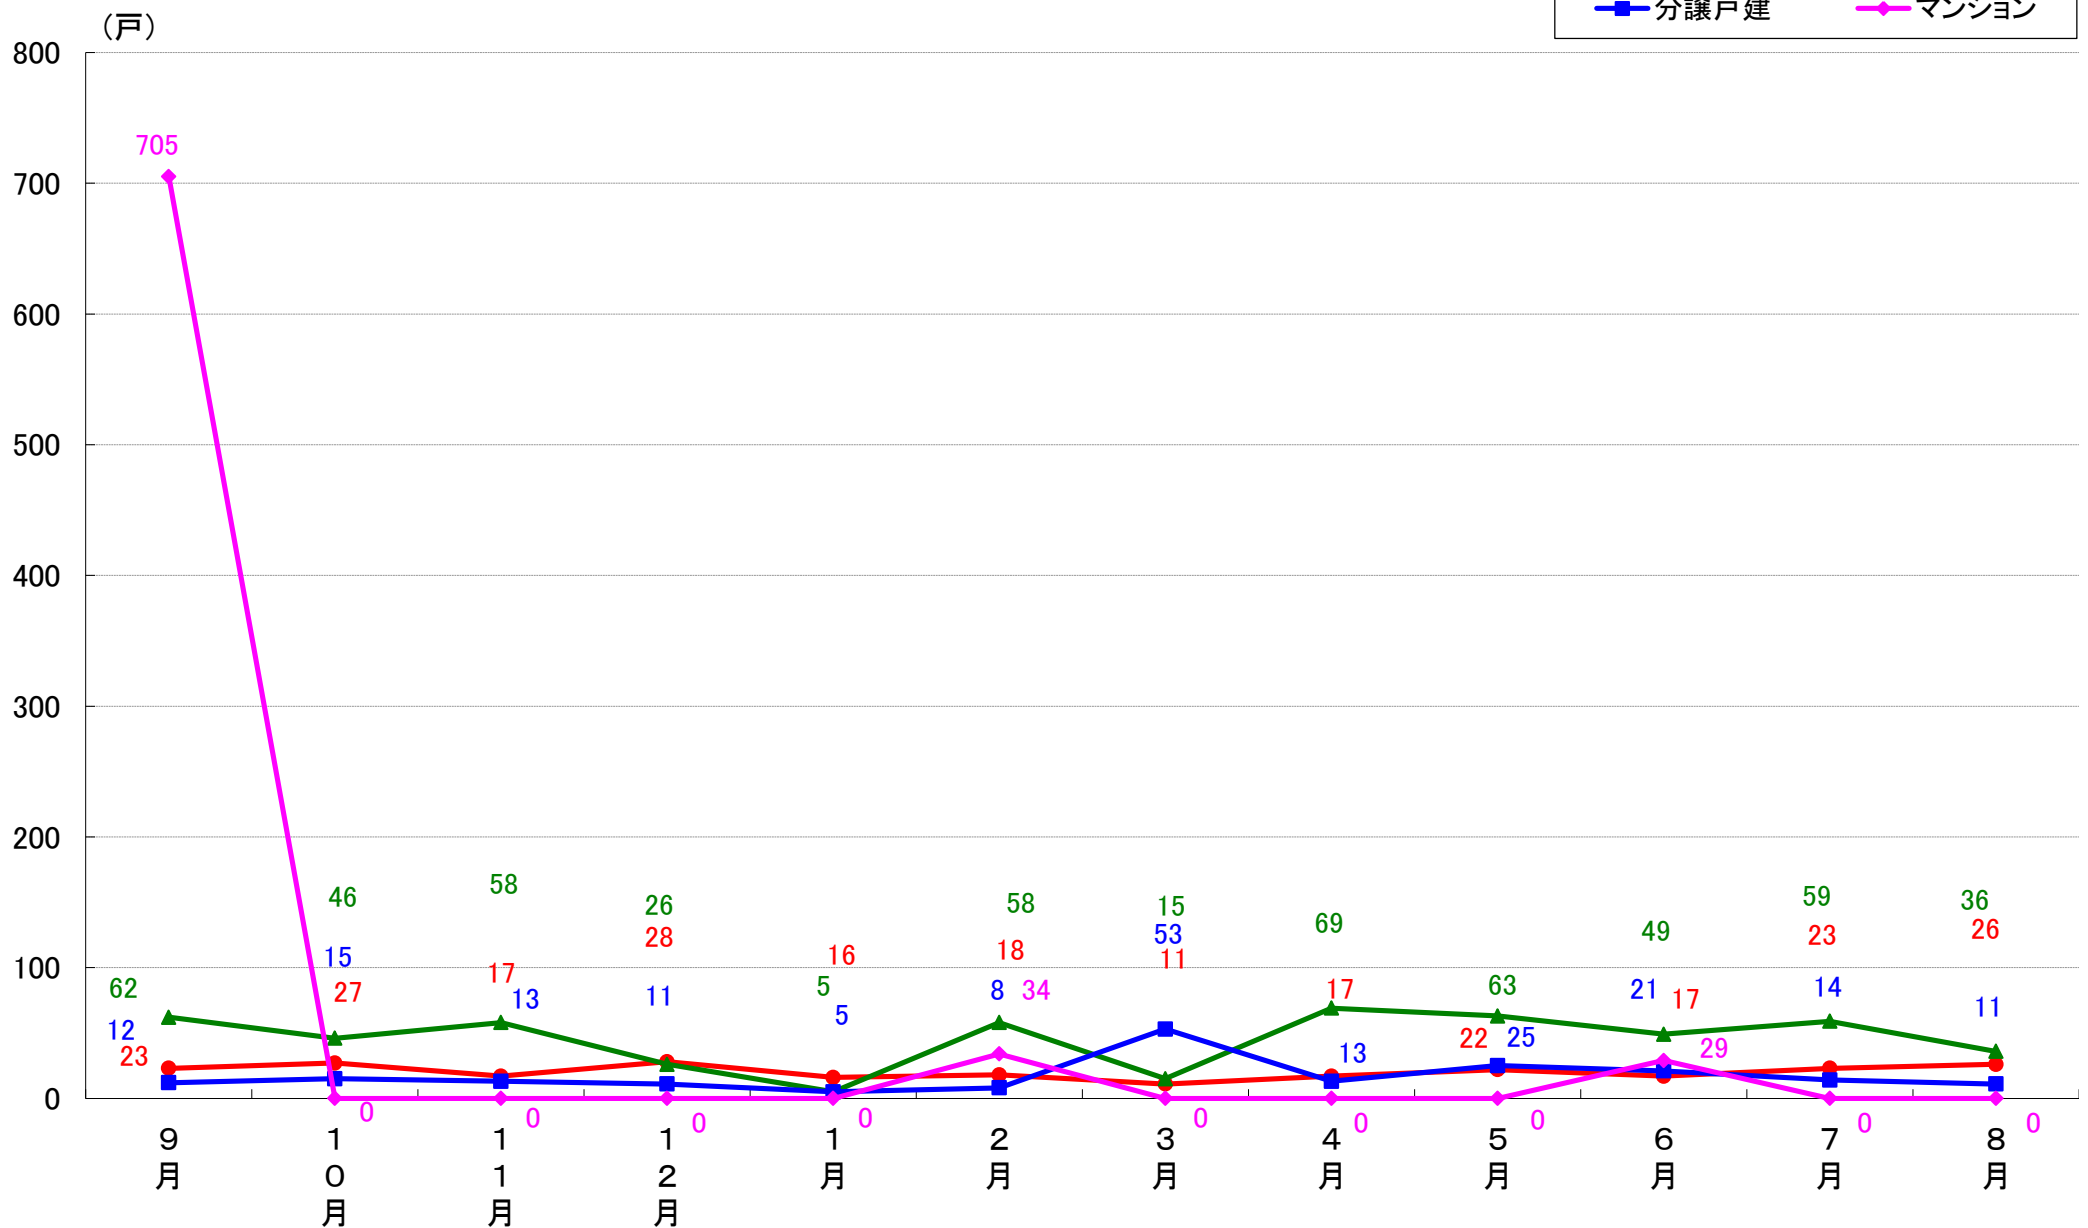

横浜市緑区 着工戸数推移

横浜市瀬谷区 着工戸数推移

横浜市栄区 着工戸数推移

横浜市泉区 着工戸数推移

横浜市青葉区 着工戸数推移

横浜市都筑区 着工戸数推移

川崎市 着工戸数推移

川崎市川崎区 着工戸数推移