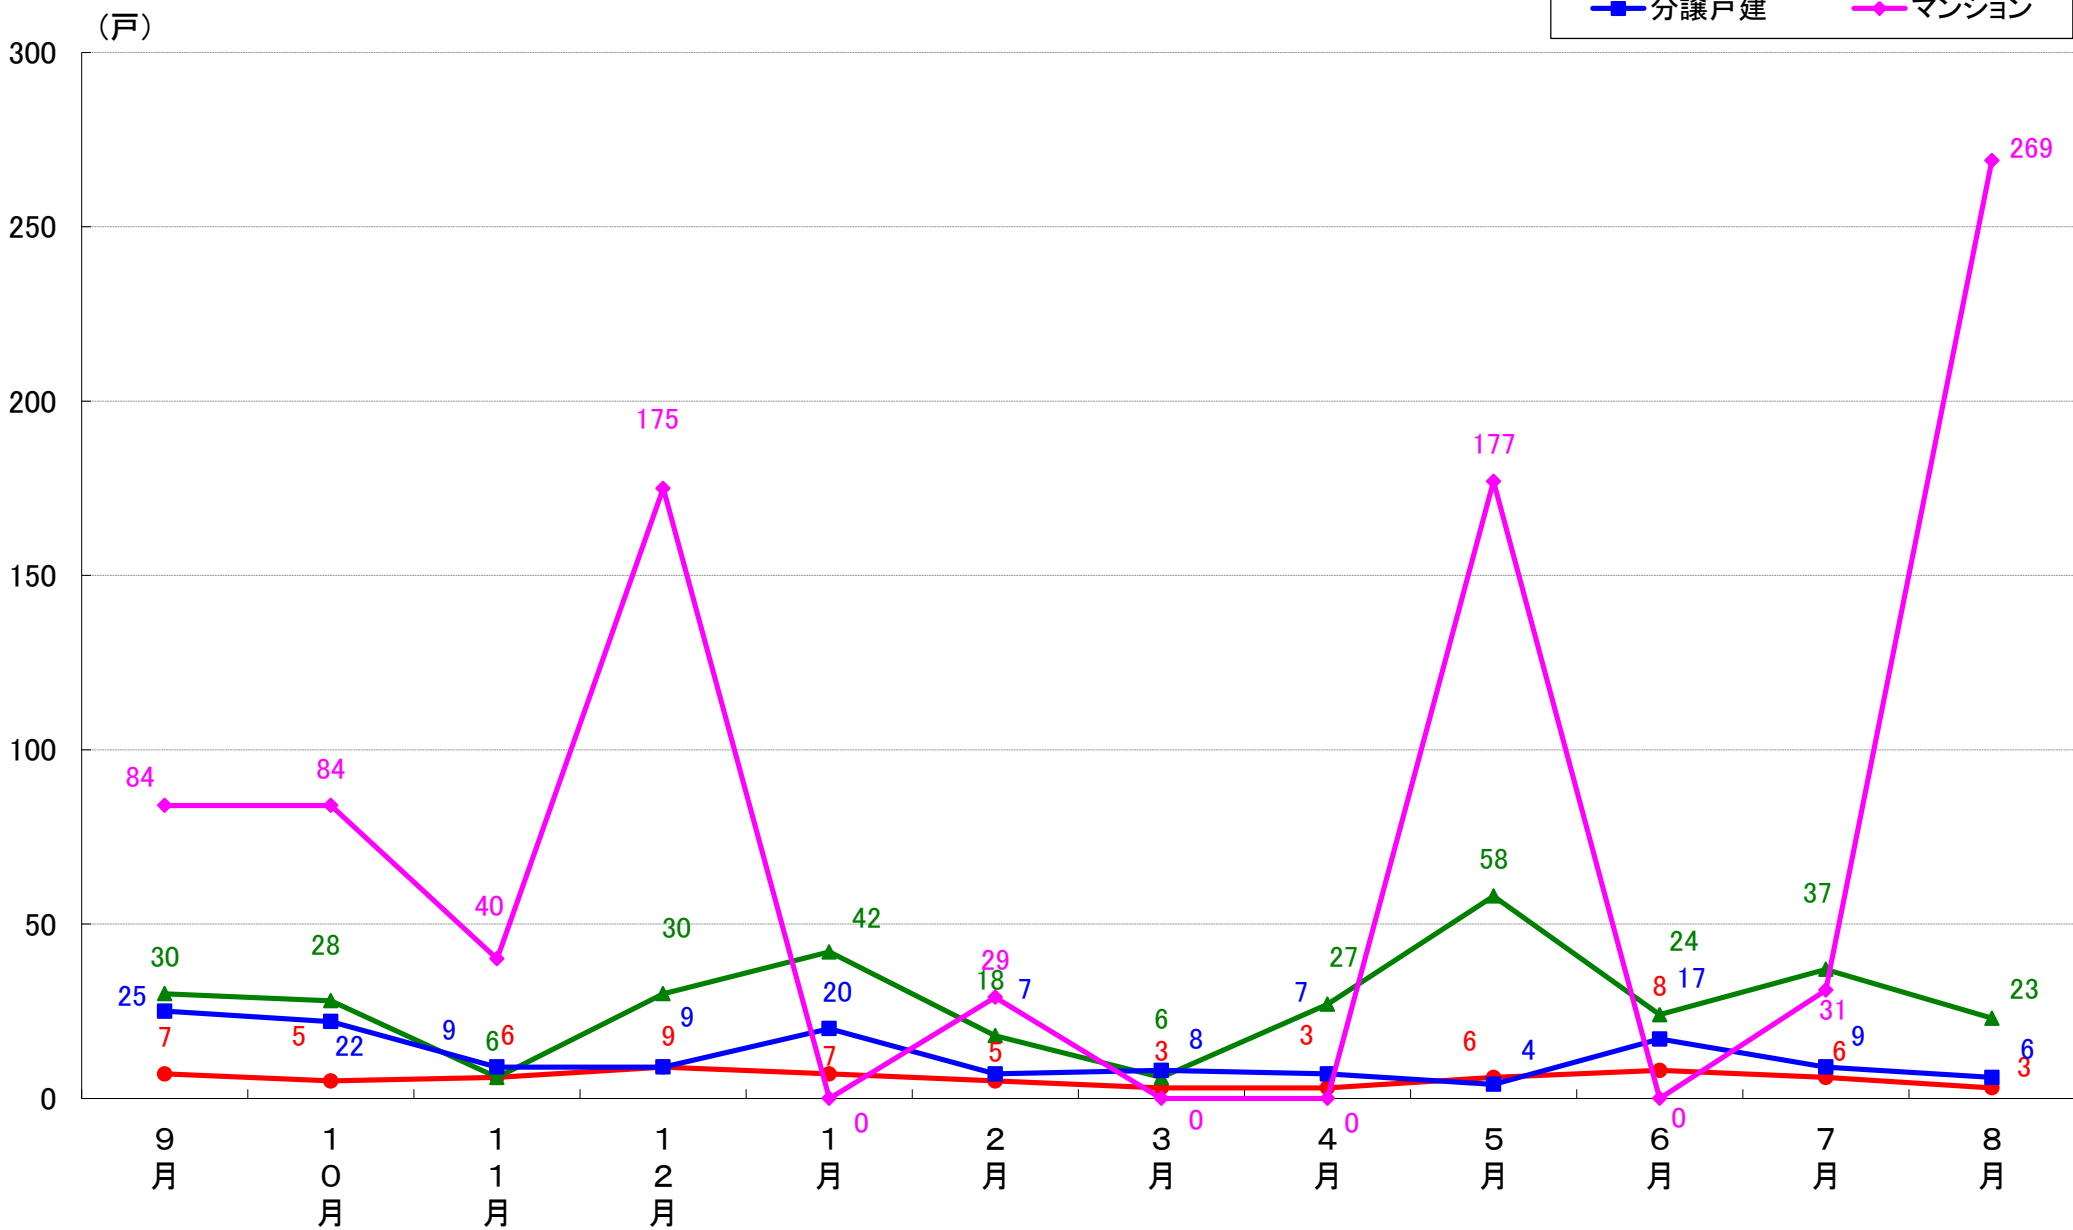

国土交通省 建築着工統計調査報告

■本資料作成

上記資料をもとに新興商事株式会社にて作成

横浜市 着工戸数推移

横浜市鶴見区 着工戸数推移

横浜市神奈川区 着工戸数推移

横浜市西区 着工戸数推移

横浜市中区 着工戸数推移