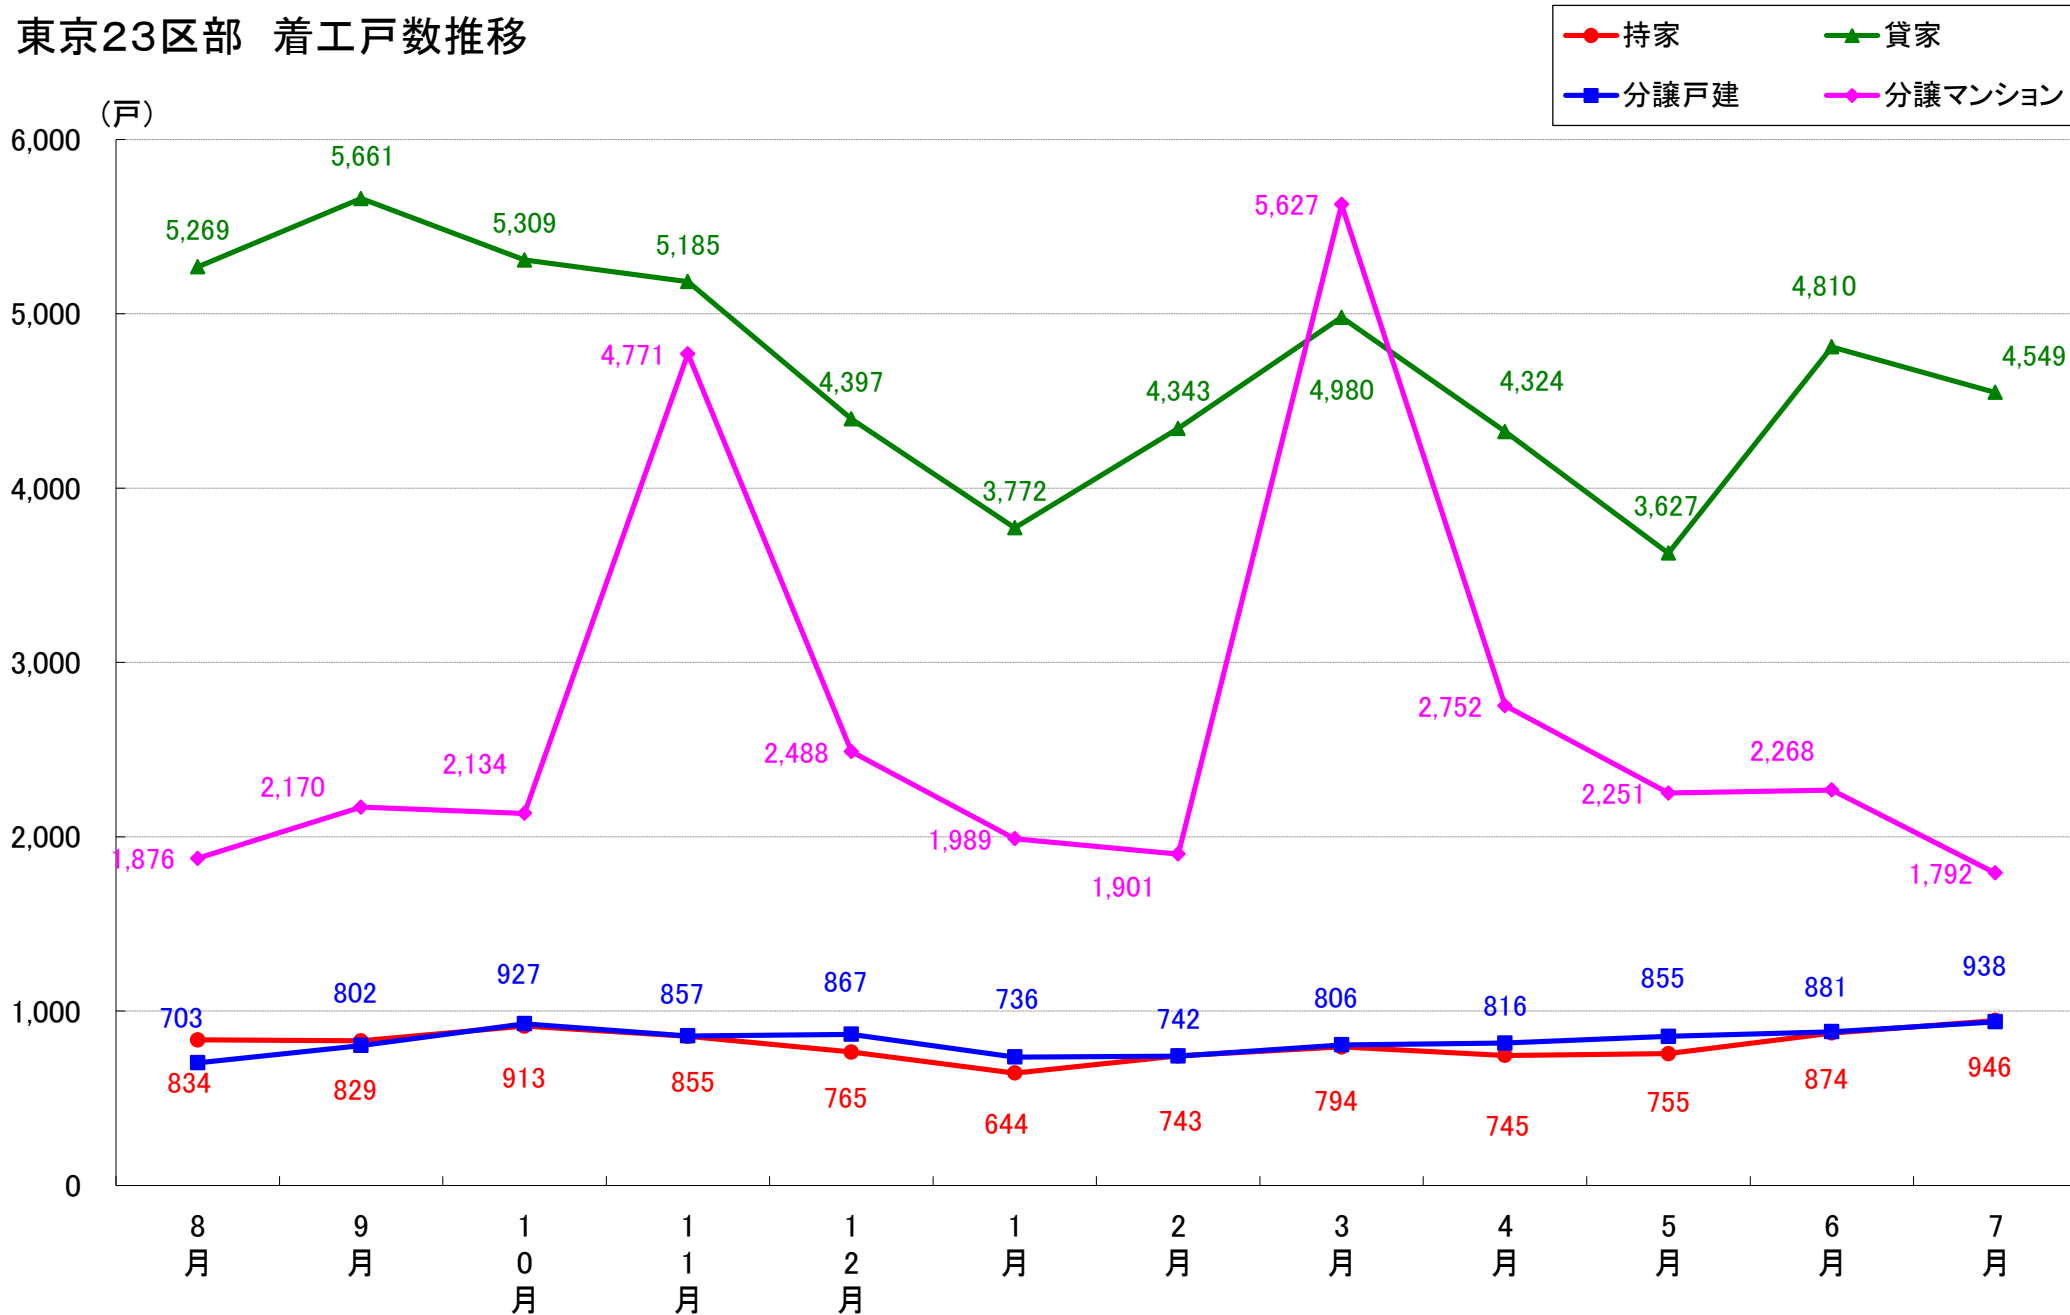

東京23区部 着工戸数推移