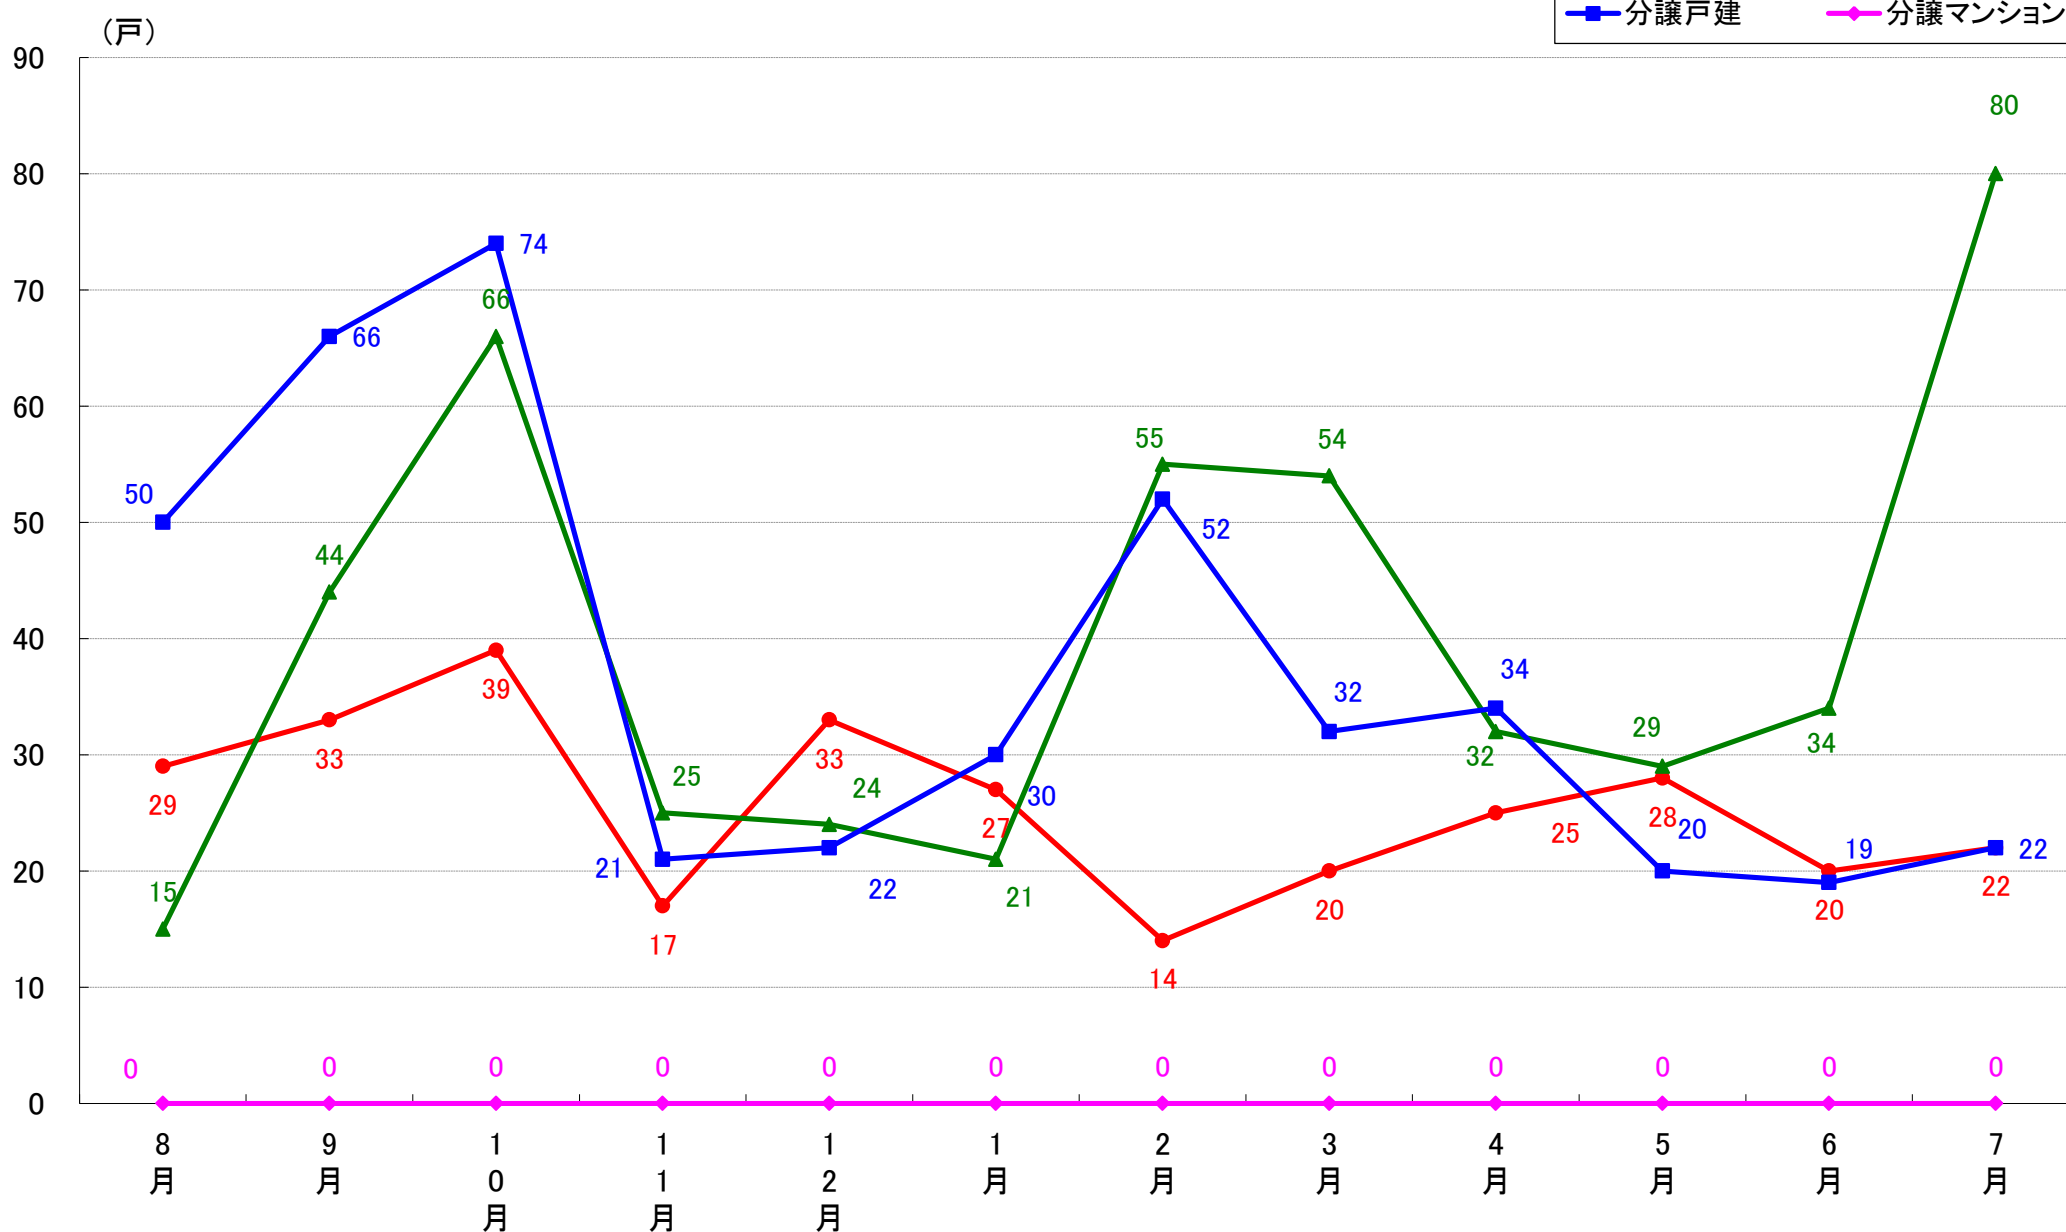

さいたま市西区 着工戸数推移