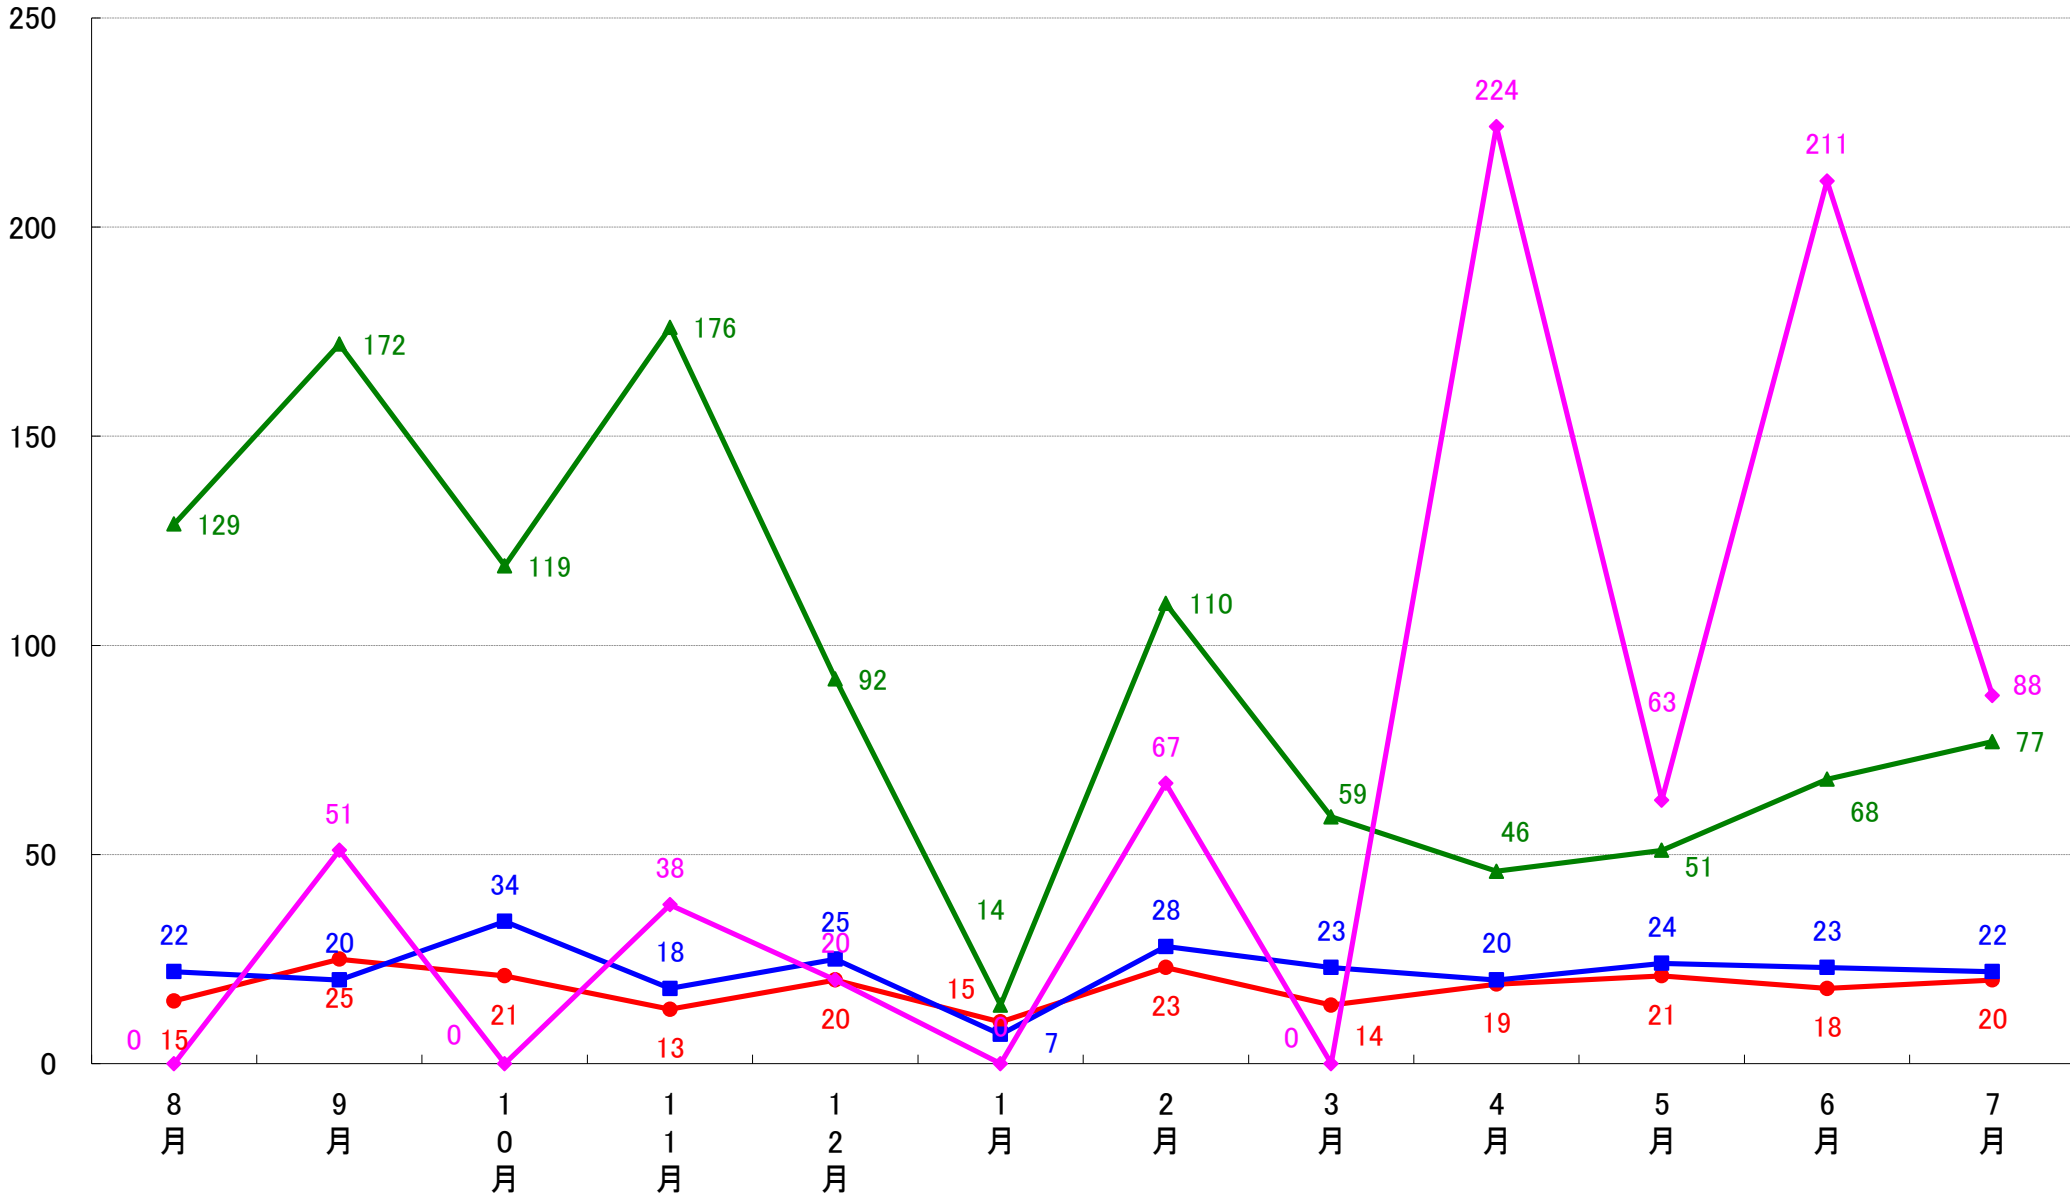

荒川区 着工戸数推移

(戸)