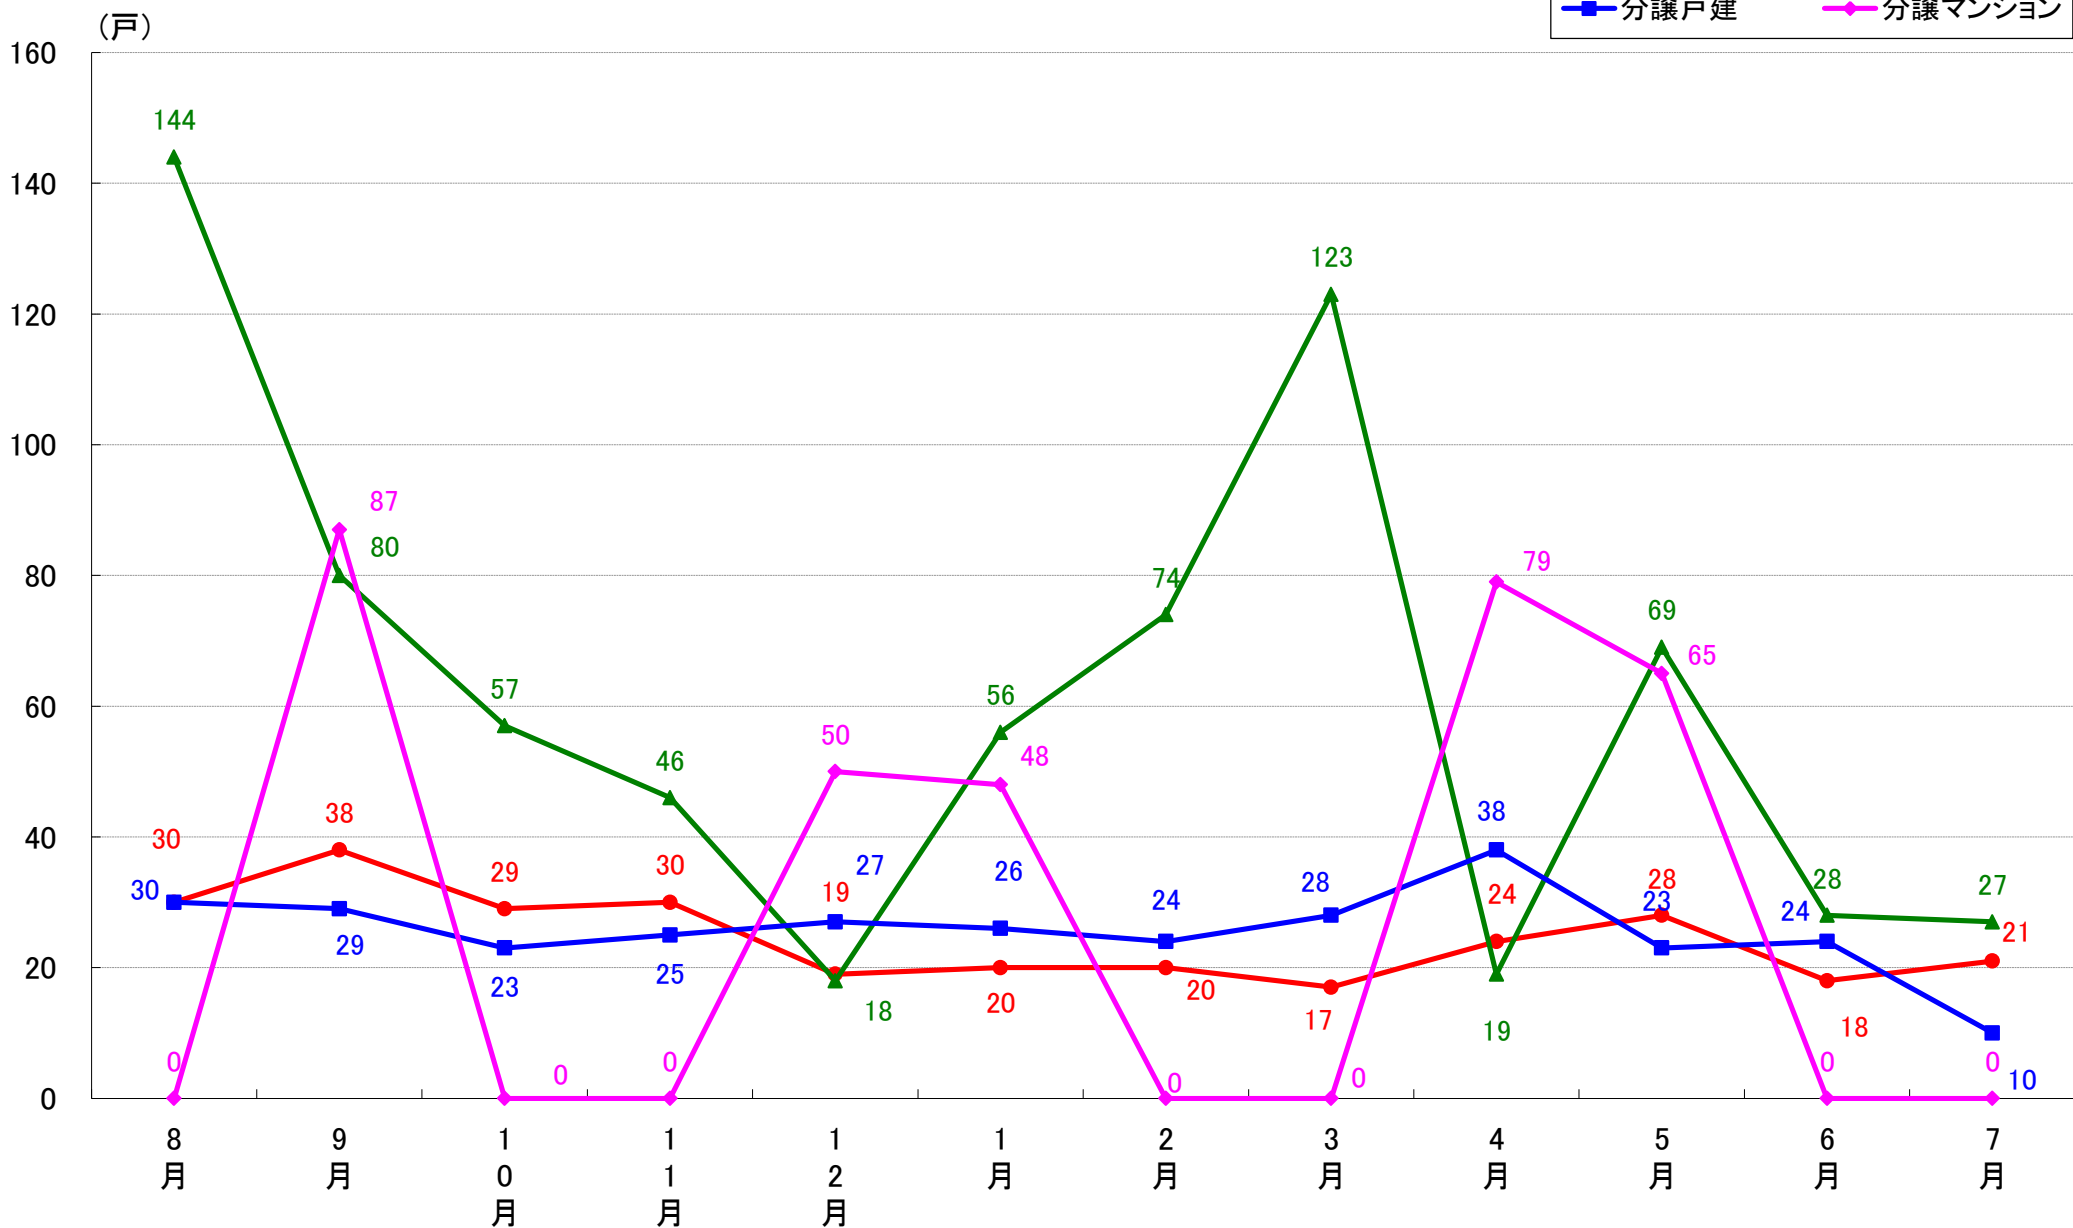

さいたま市浦和区 着工戸数推移