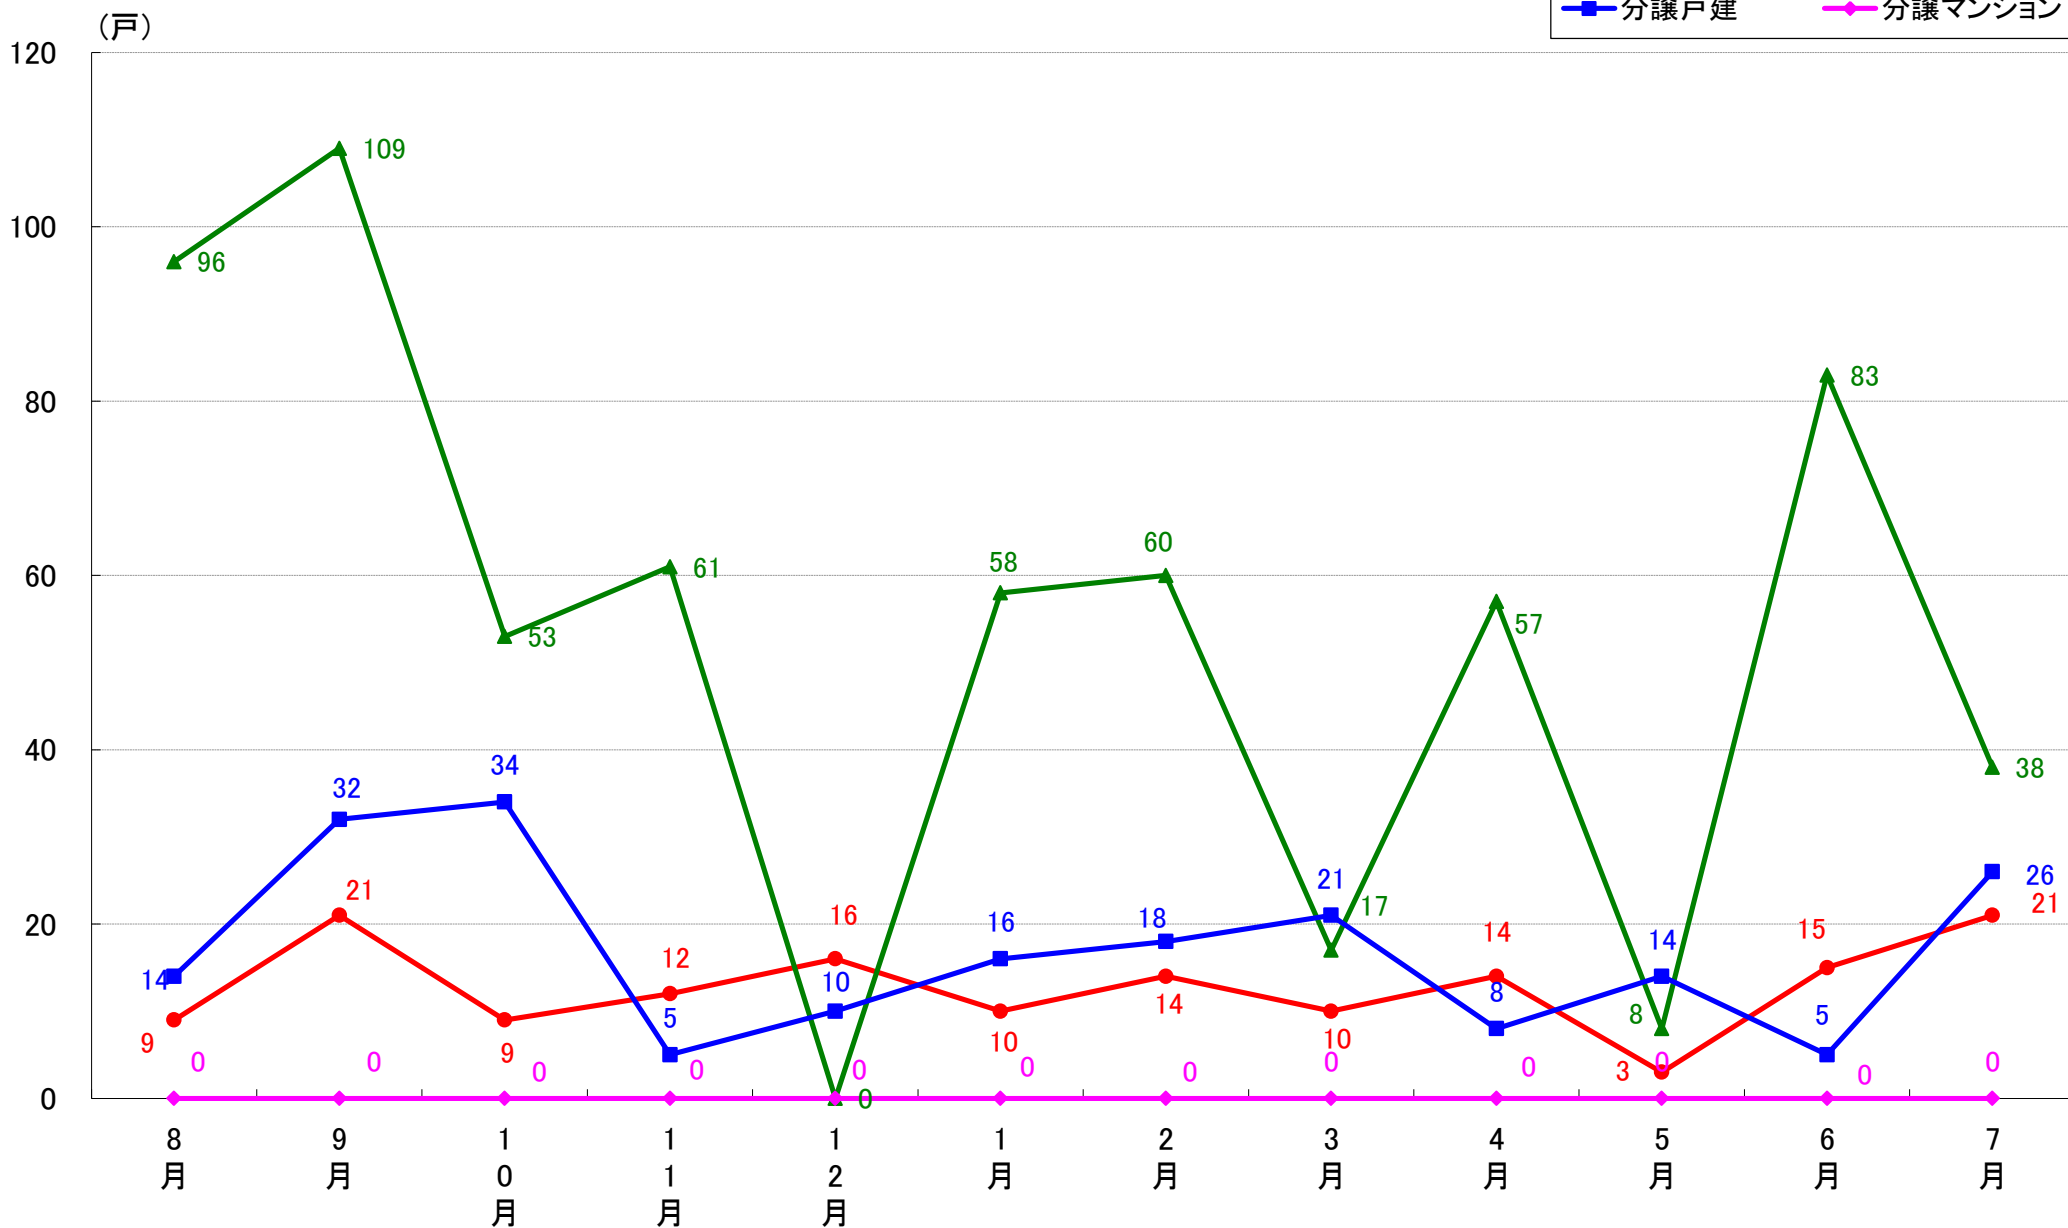

さいたま市中央区 着工戸数推移