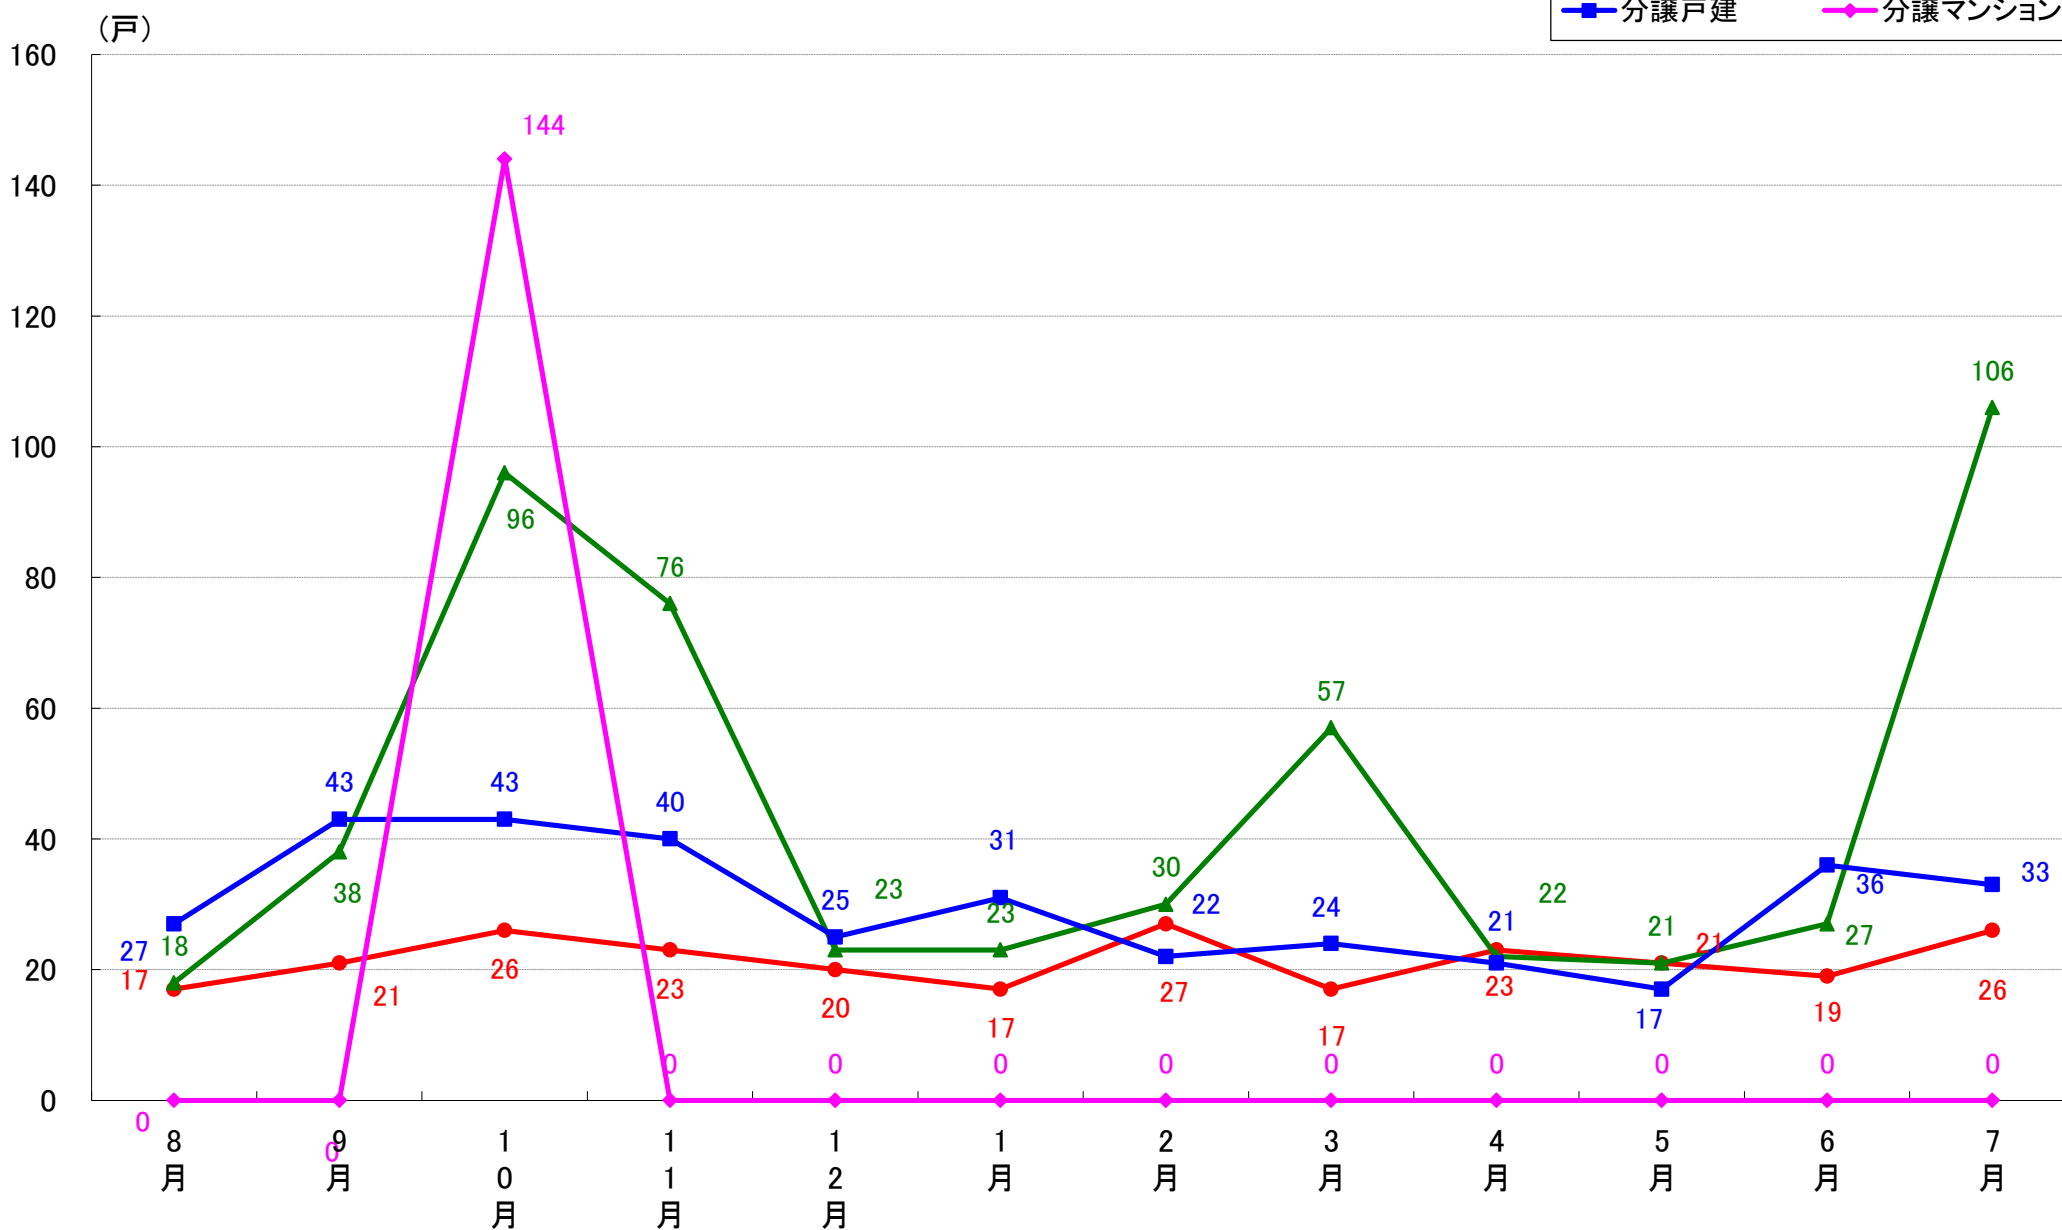

さいたま市北区 着工戸数推移