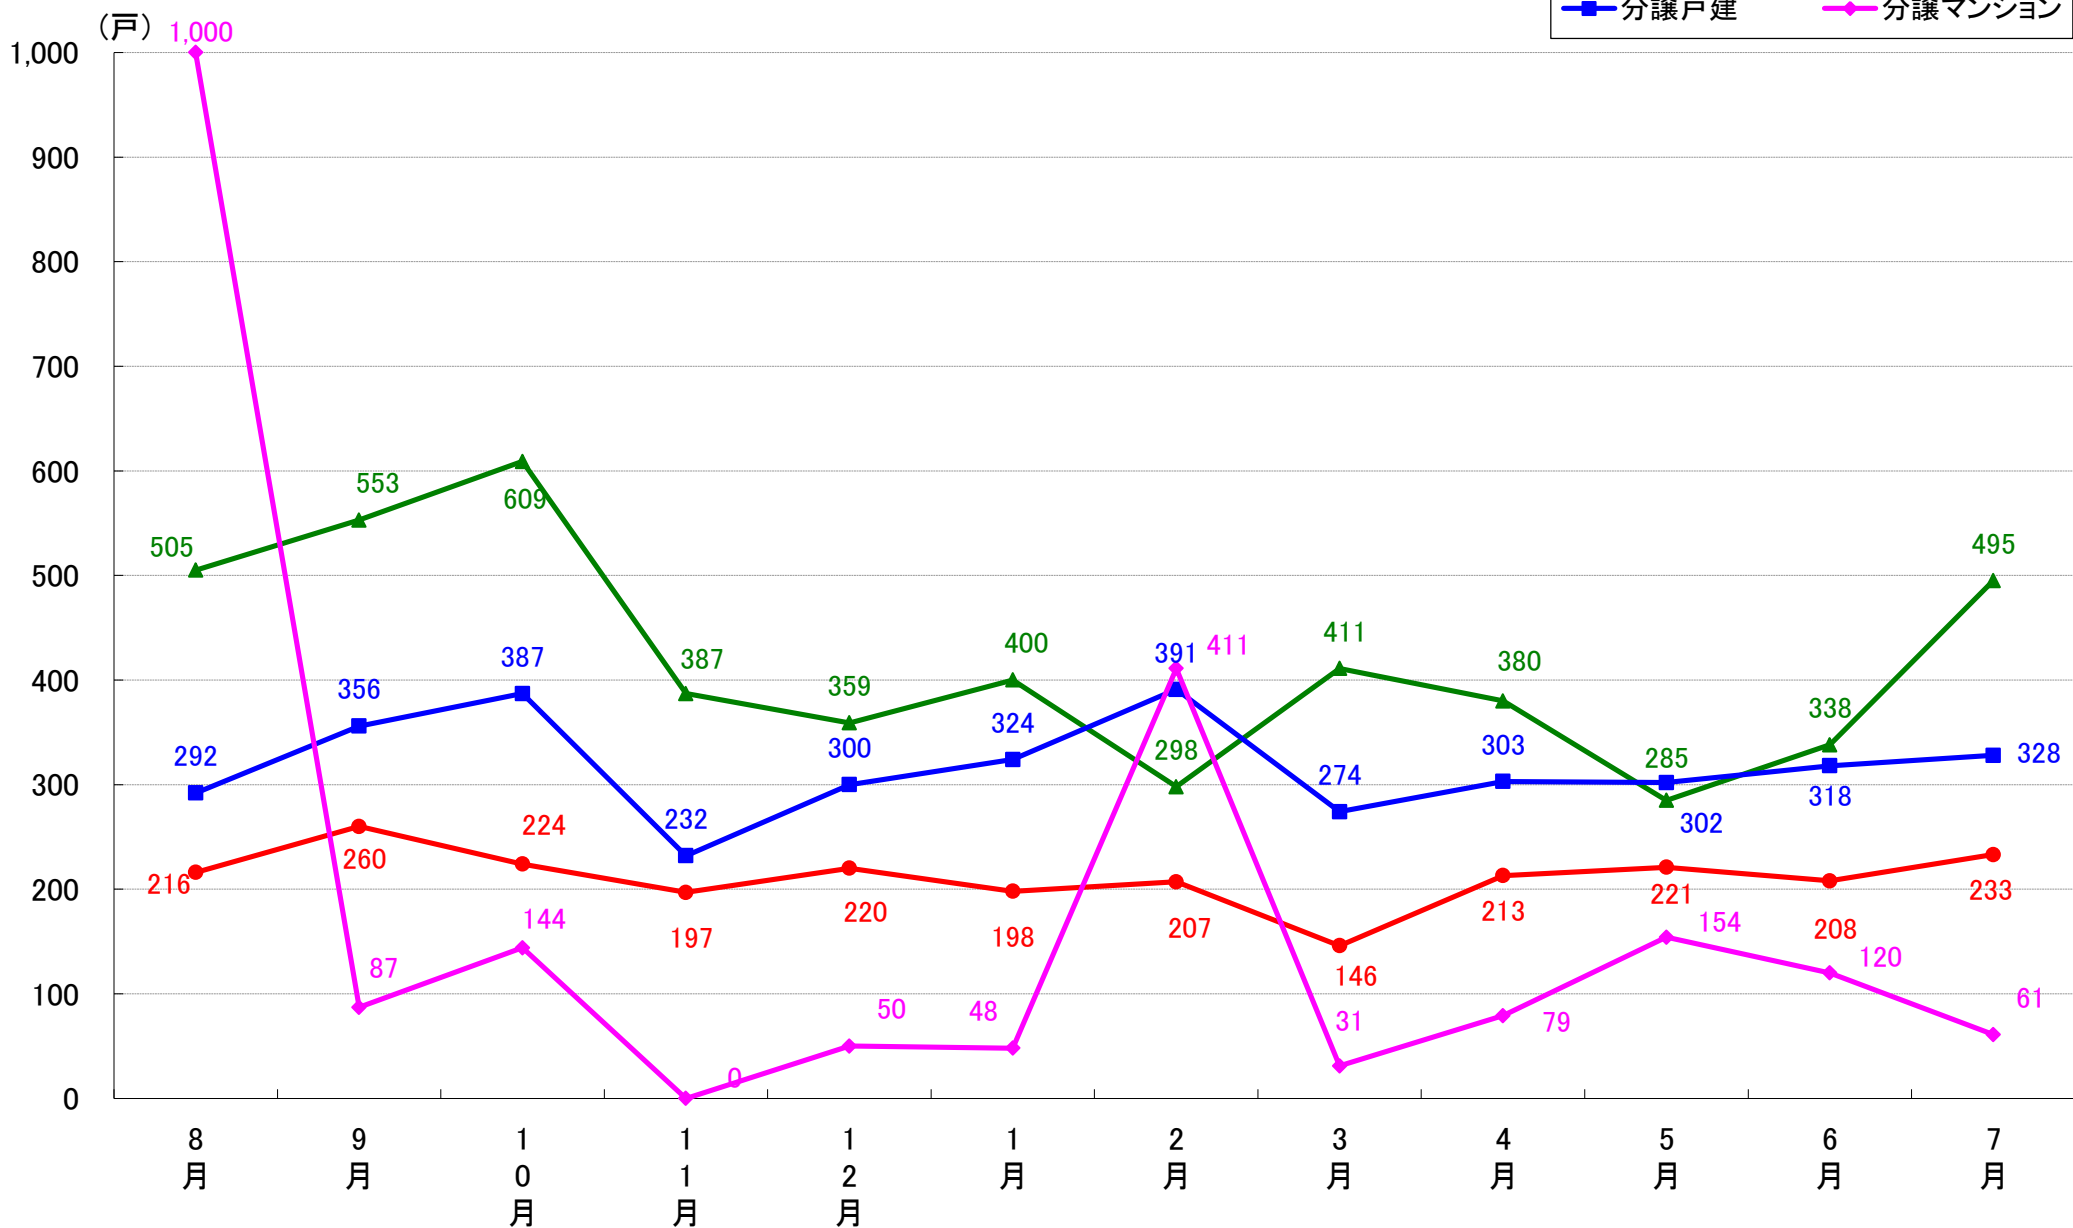

月報：埼玉県さいたま市の住宅着工数グラフ  
令和元年7月版（平成30年8月～平成31年4月、令和元年5月～7月）

新興商事株式会社では標記の資料をまとめましたのでご案内申し上げます。

■データ出典

国土交通省 建築着工統計調査報告

■本資料作成

上記資料をもとに新興商事株式会社にて作成

# さいたま市 着工戸数推移