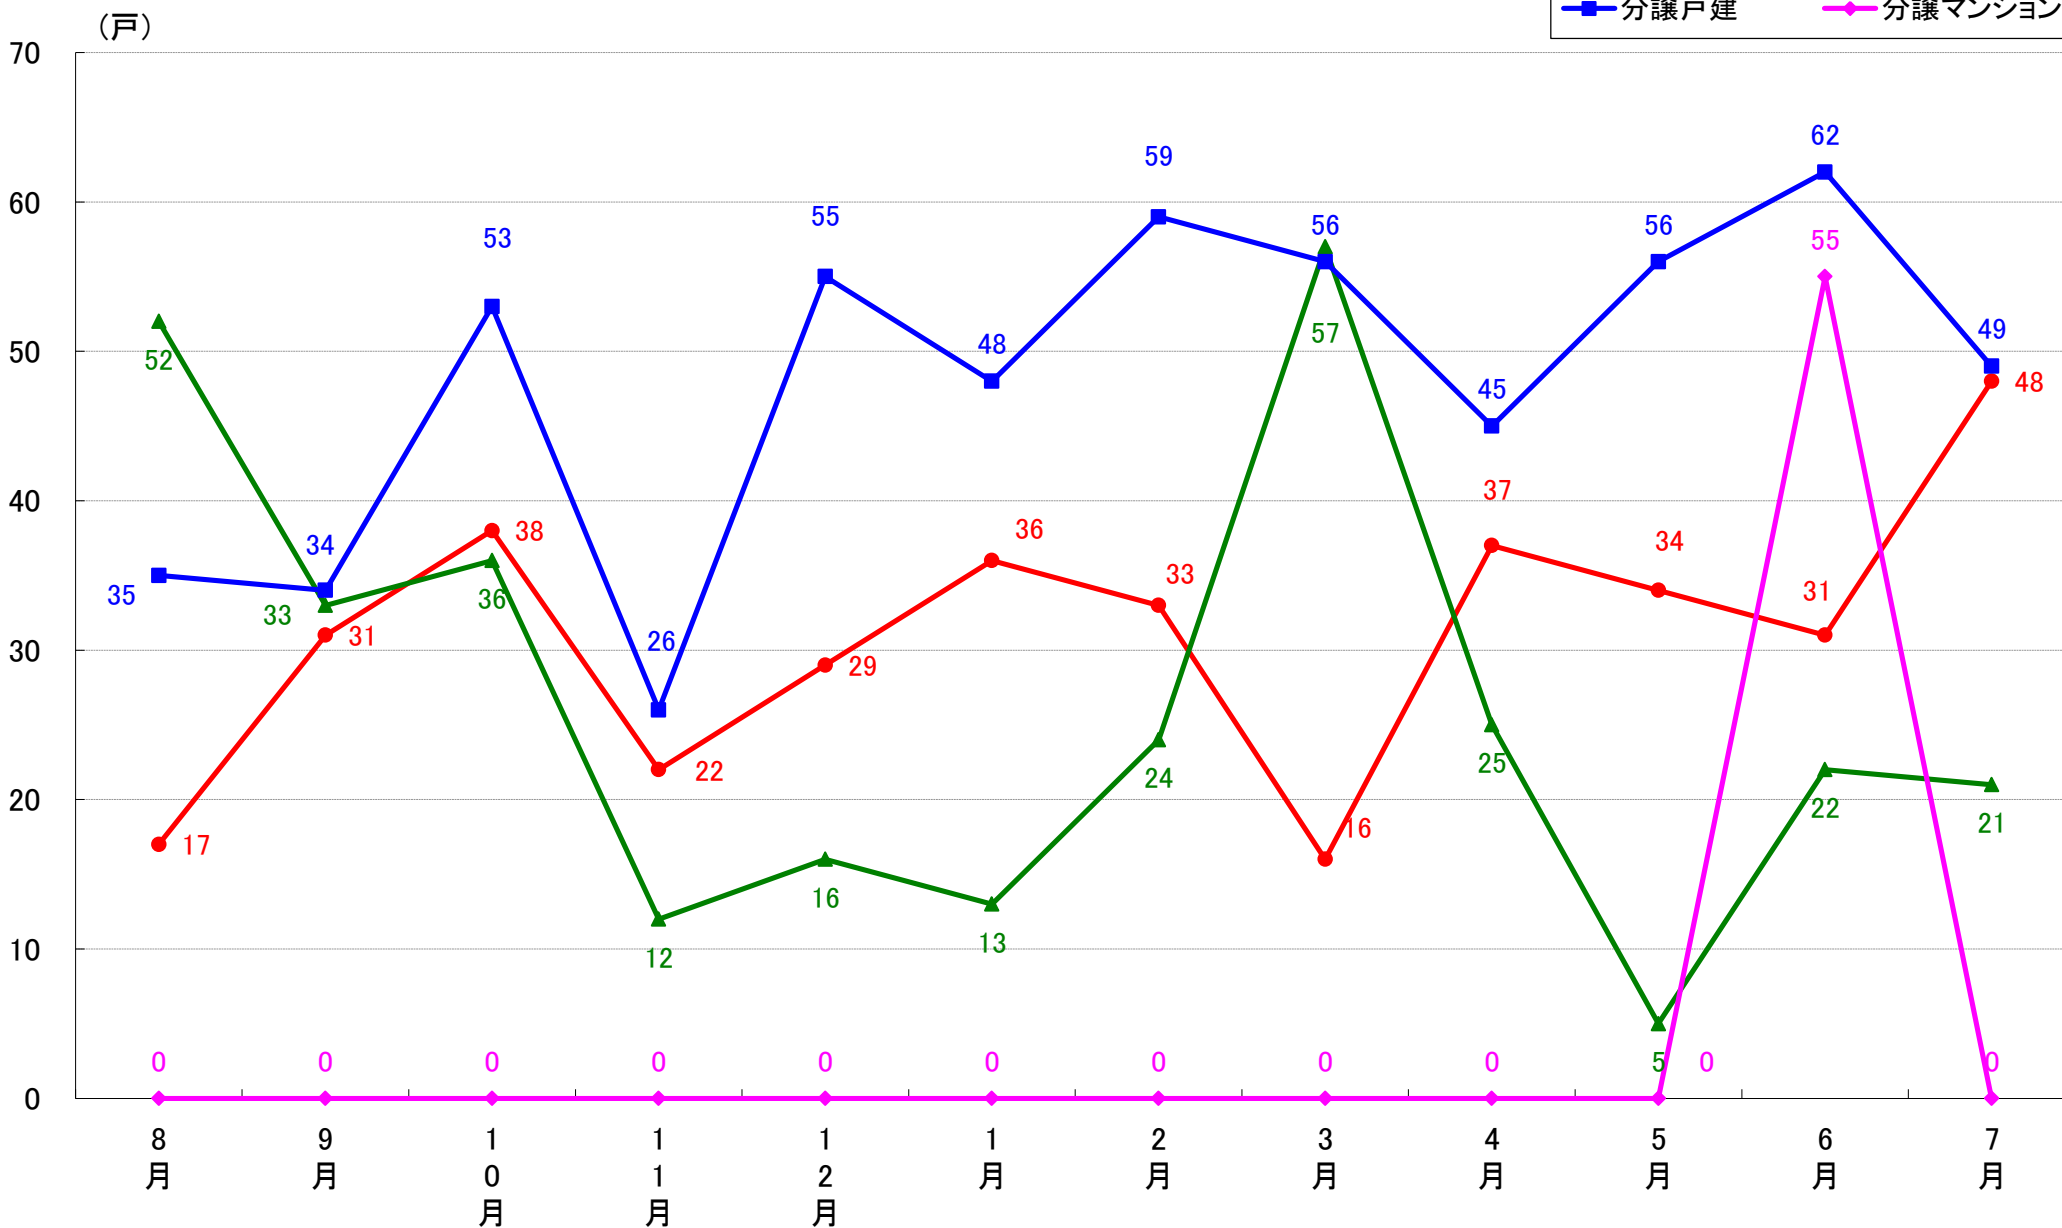

さいたま市見沼区 着工戸数推移