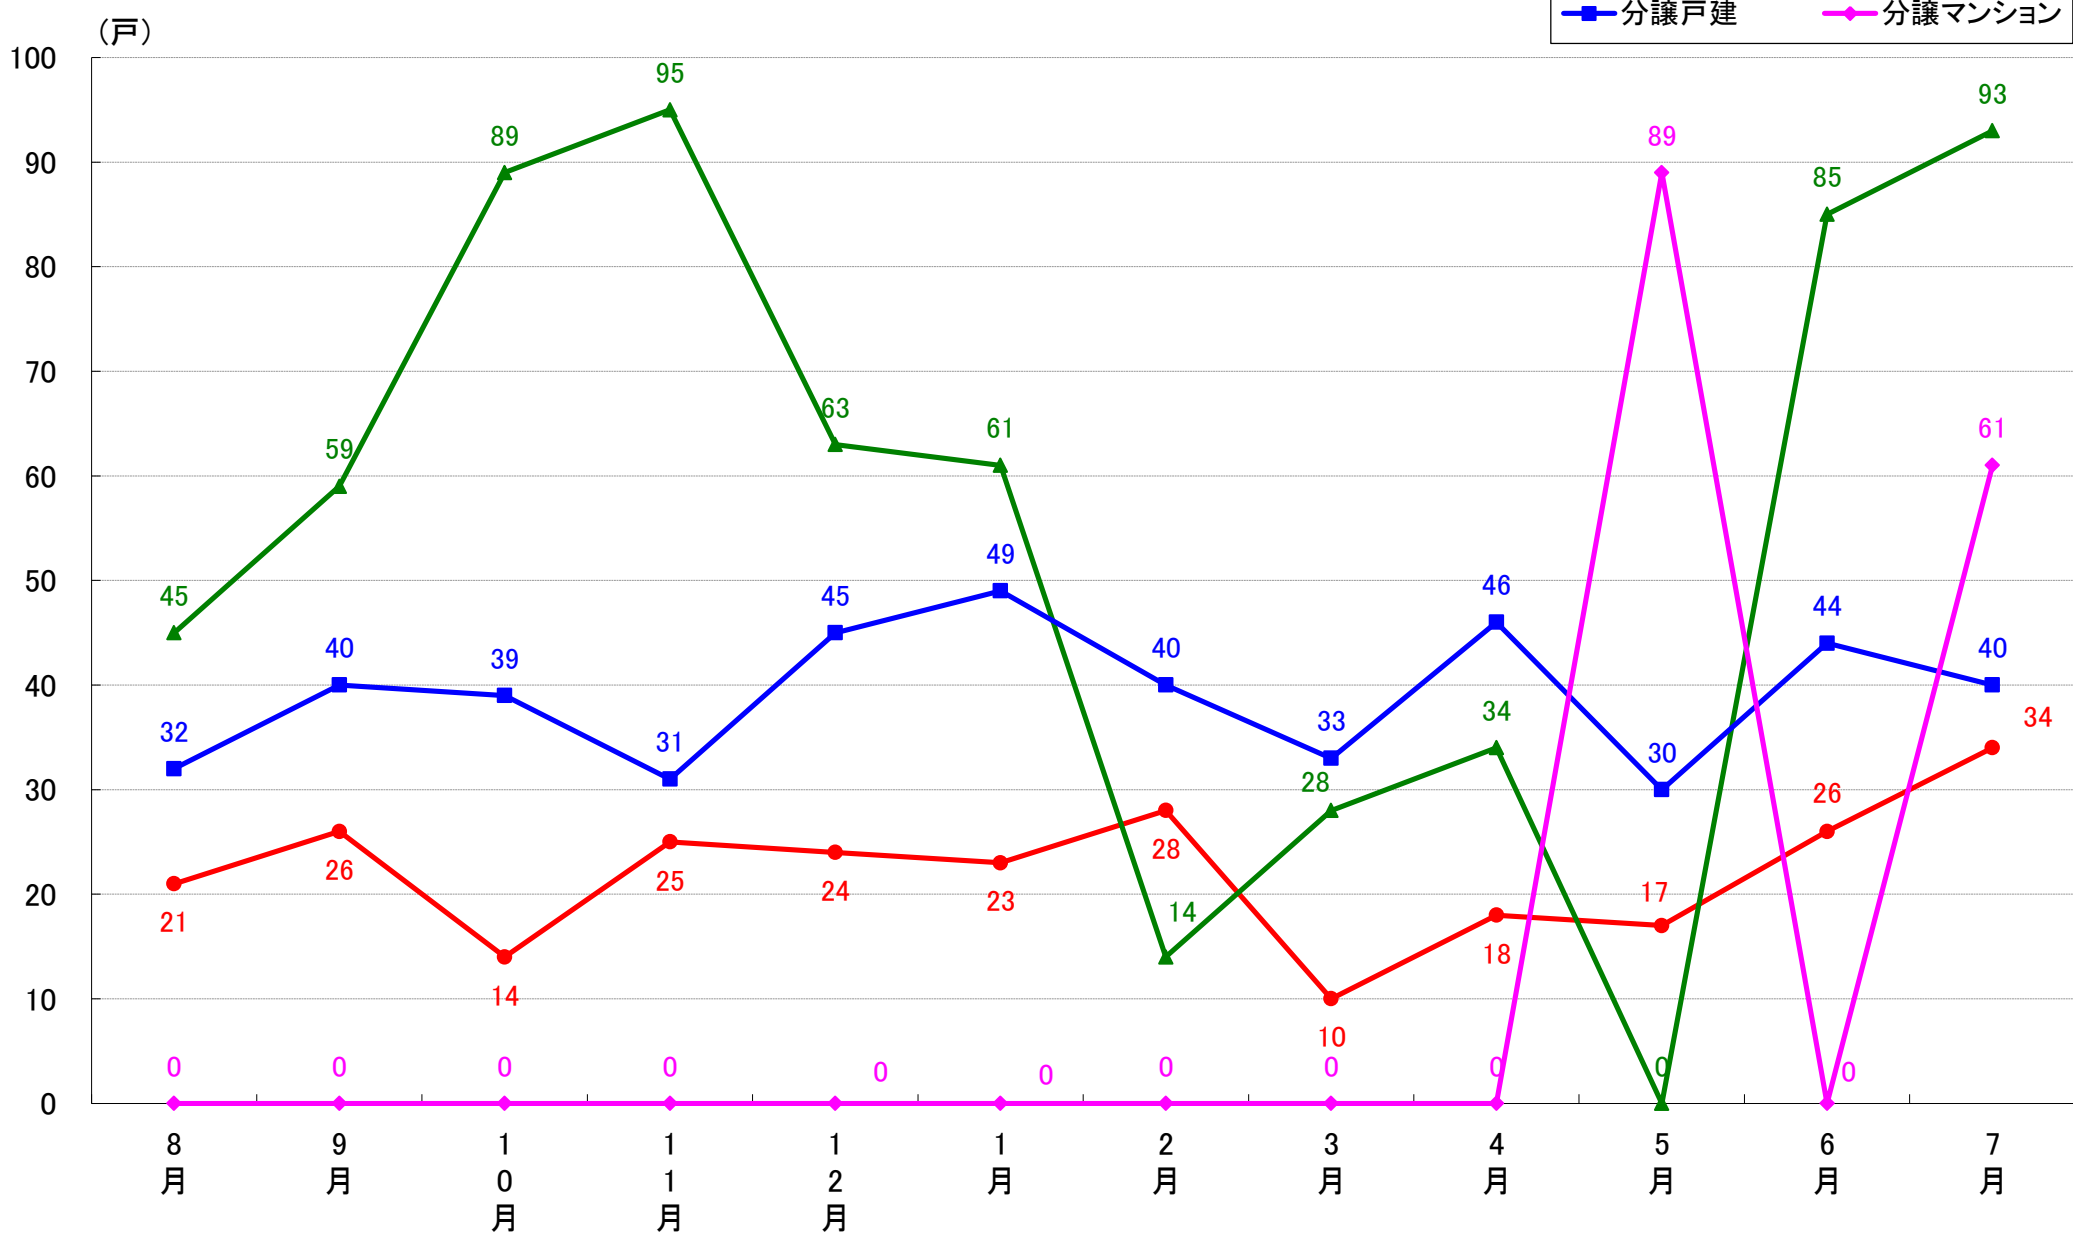

さいたま市南区 着工戸数推移