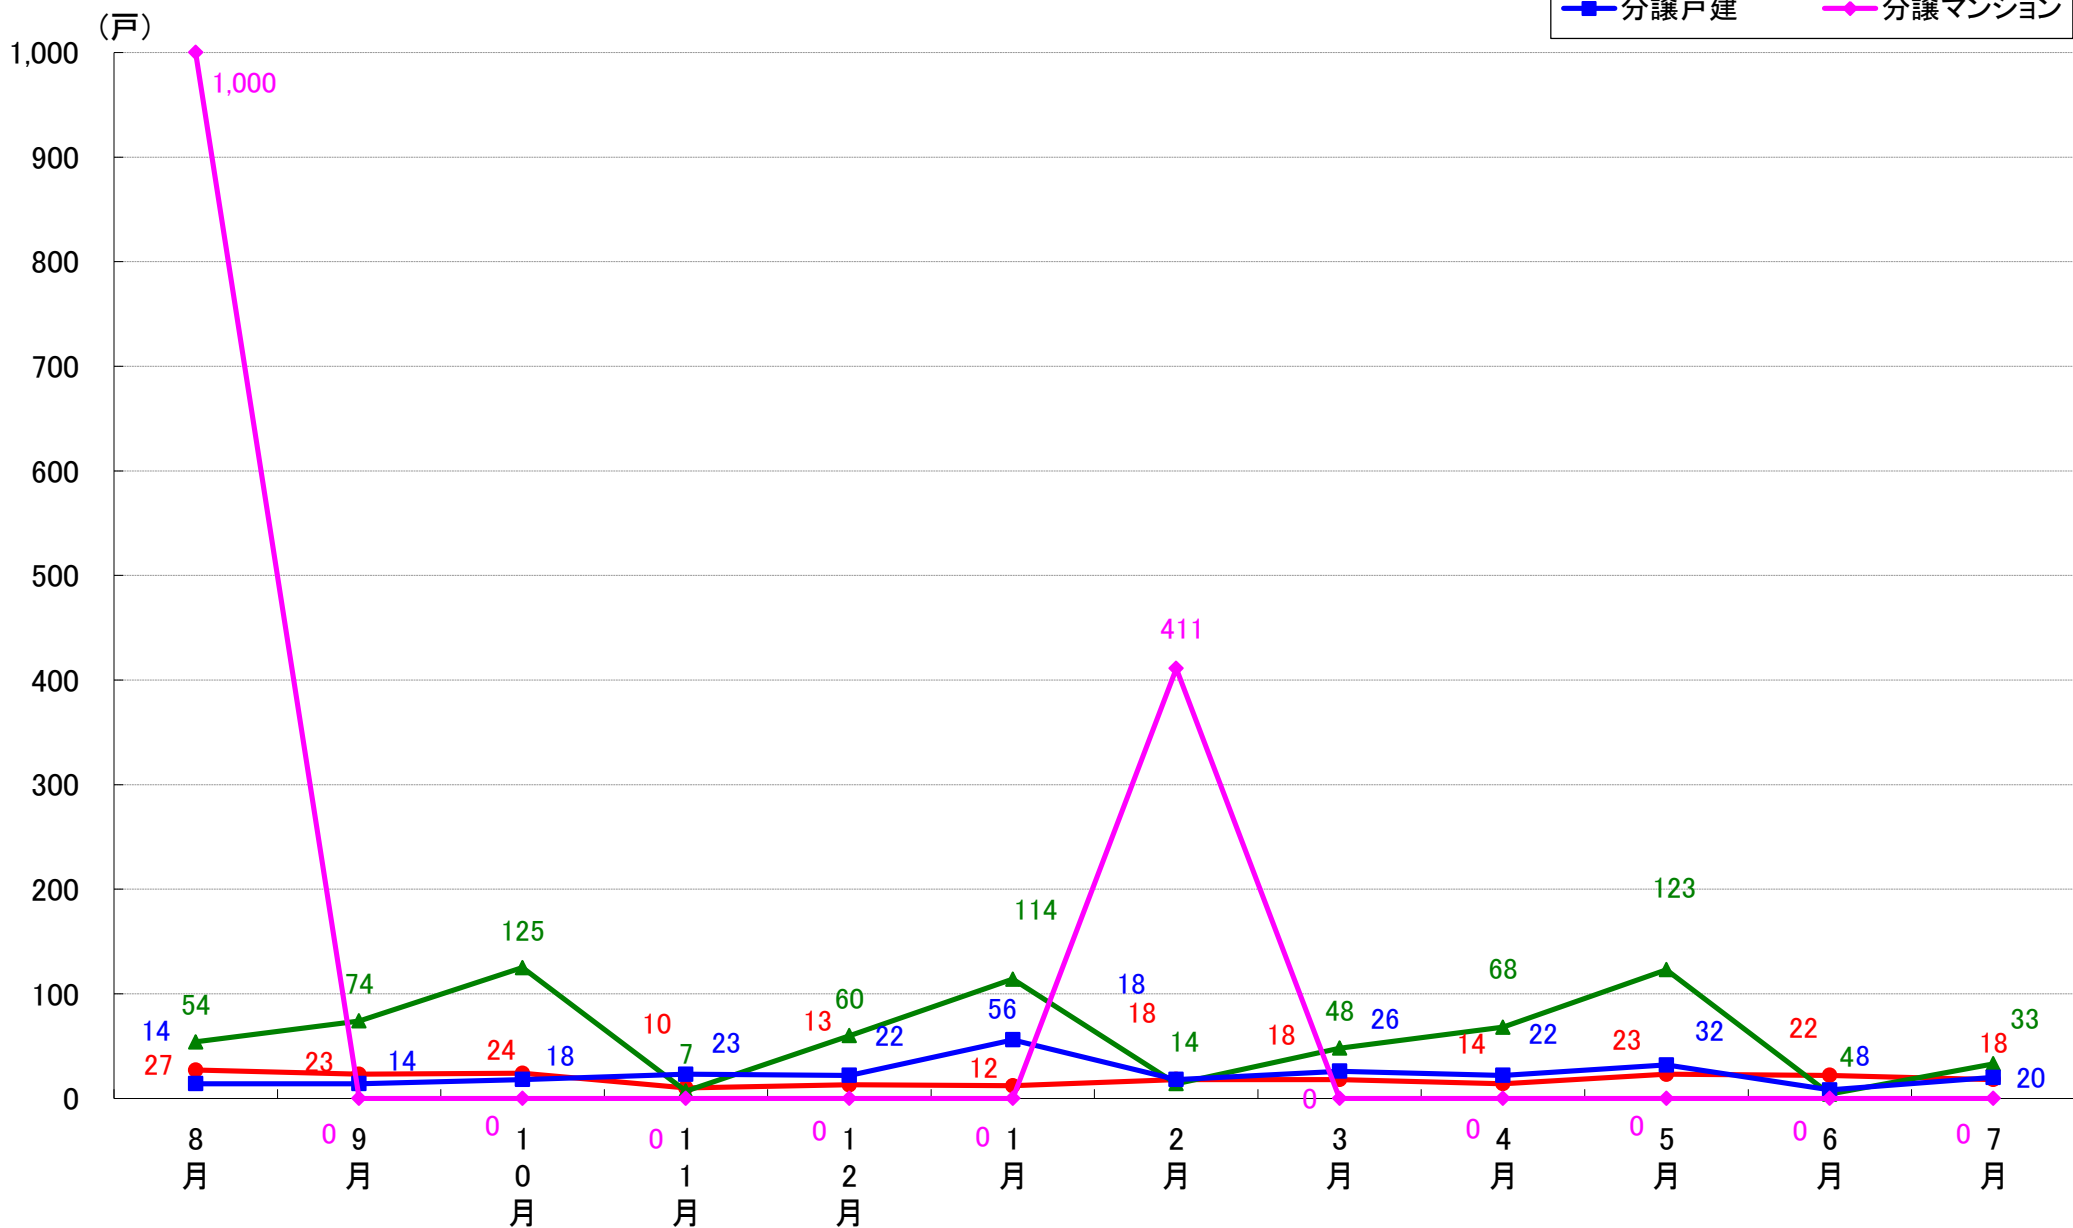

さいたま市大宮区 着工戸数推移