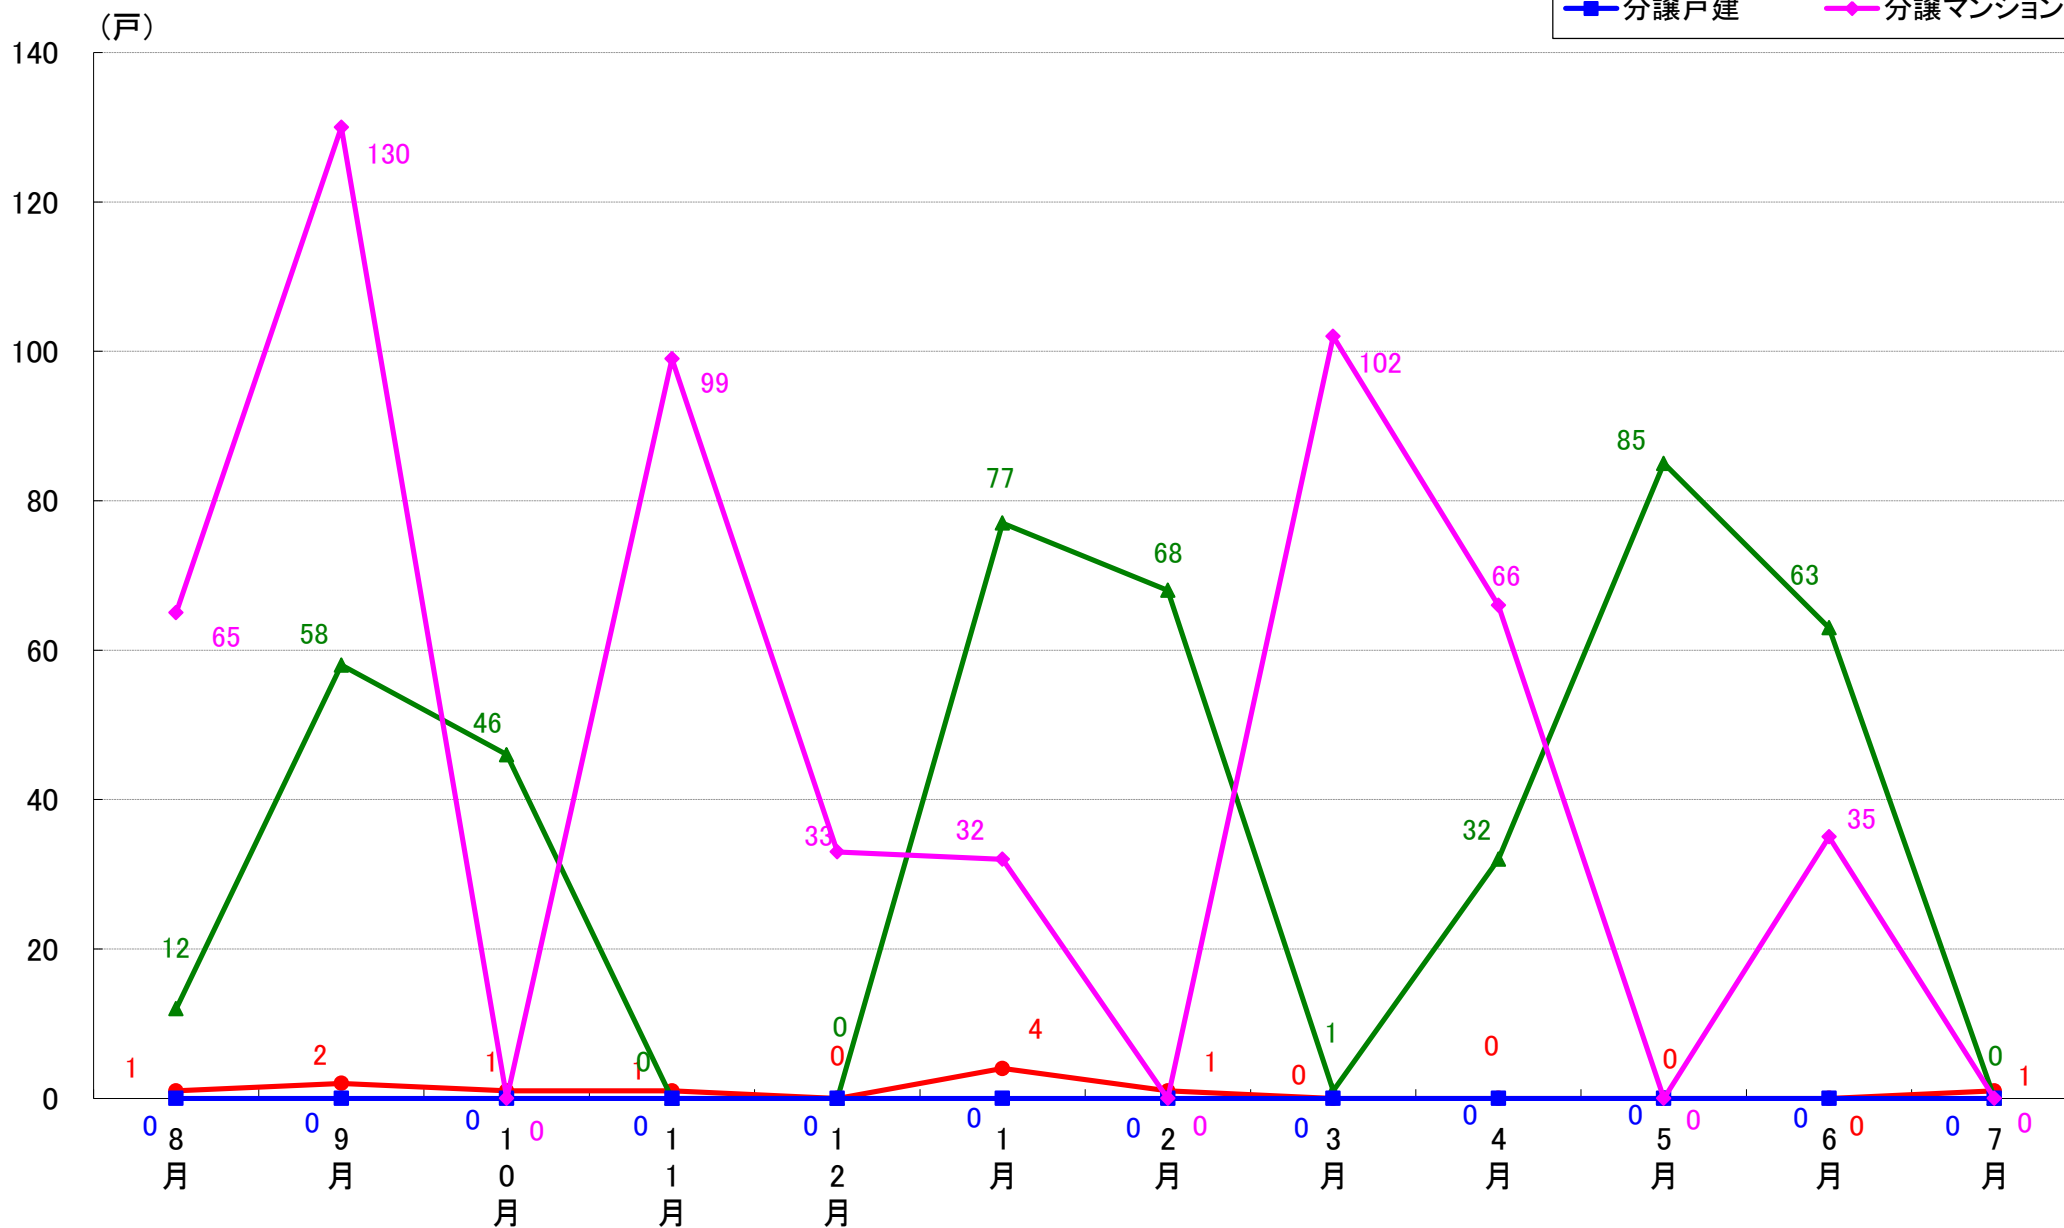

千代田区 着工戸数推移