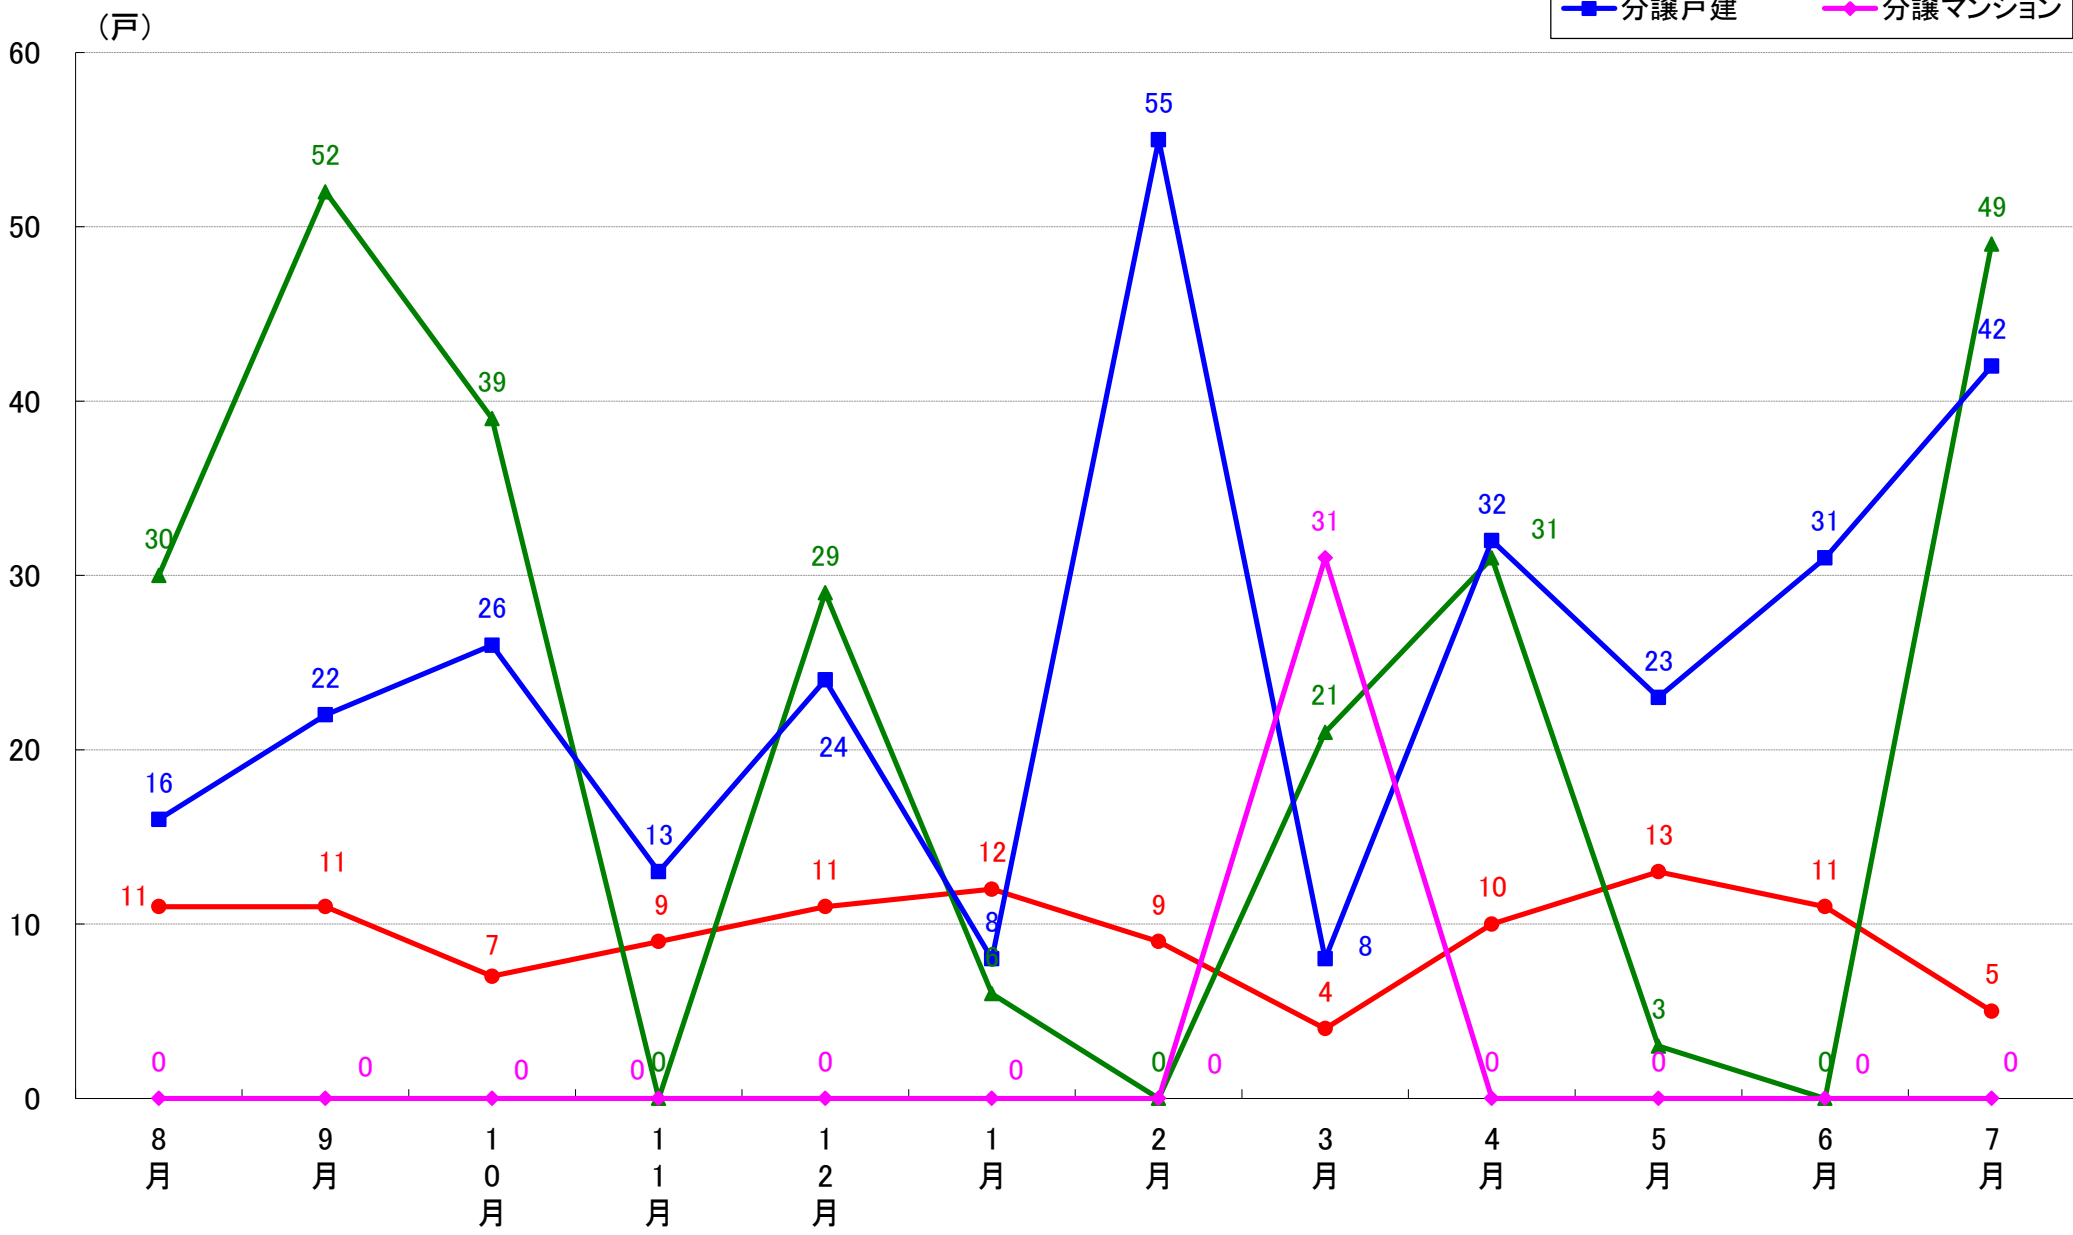

さいたま市桜区 着工戸数推移