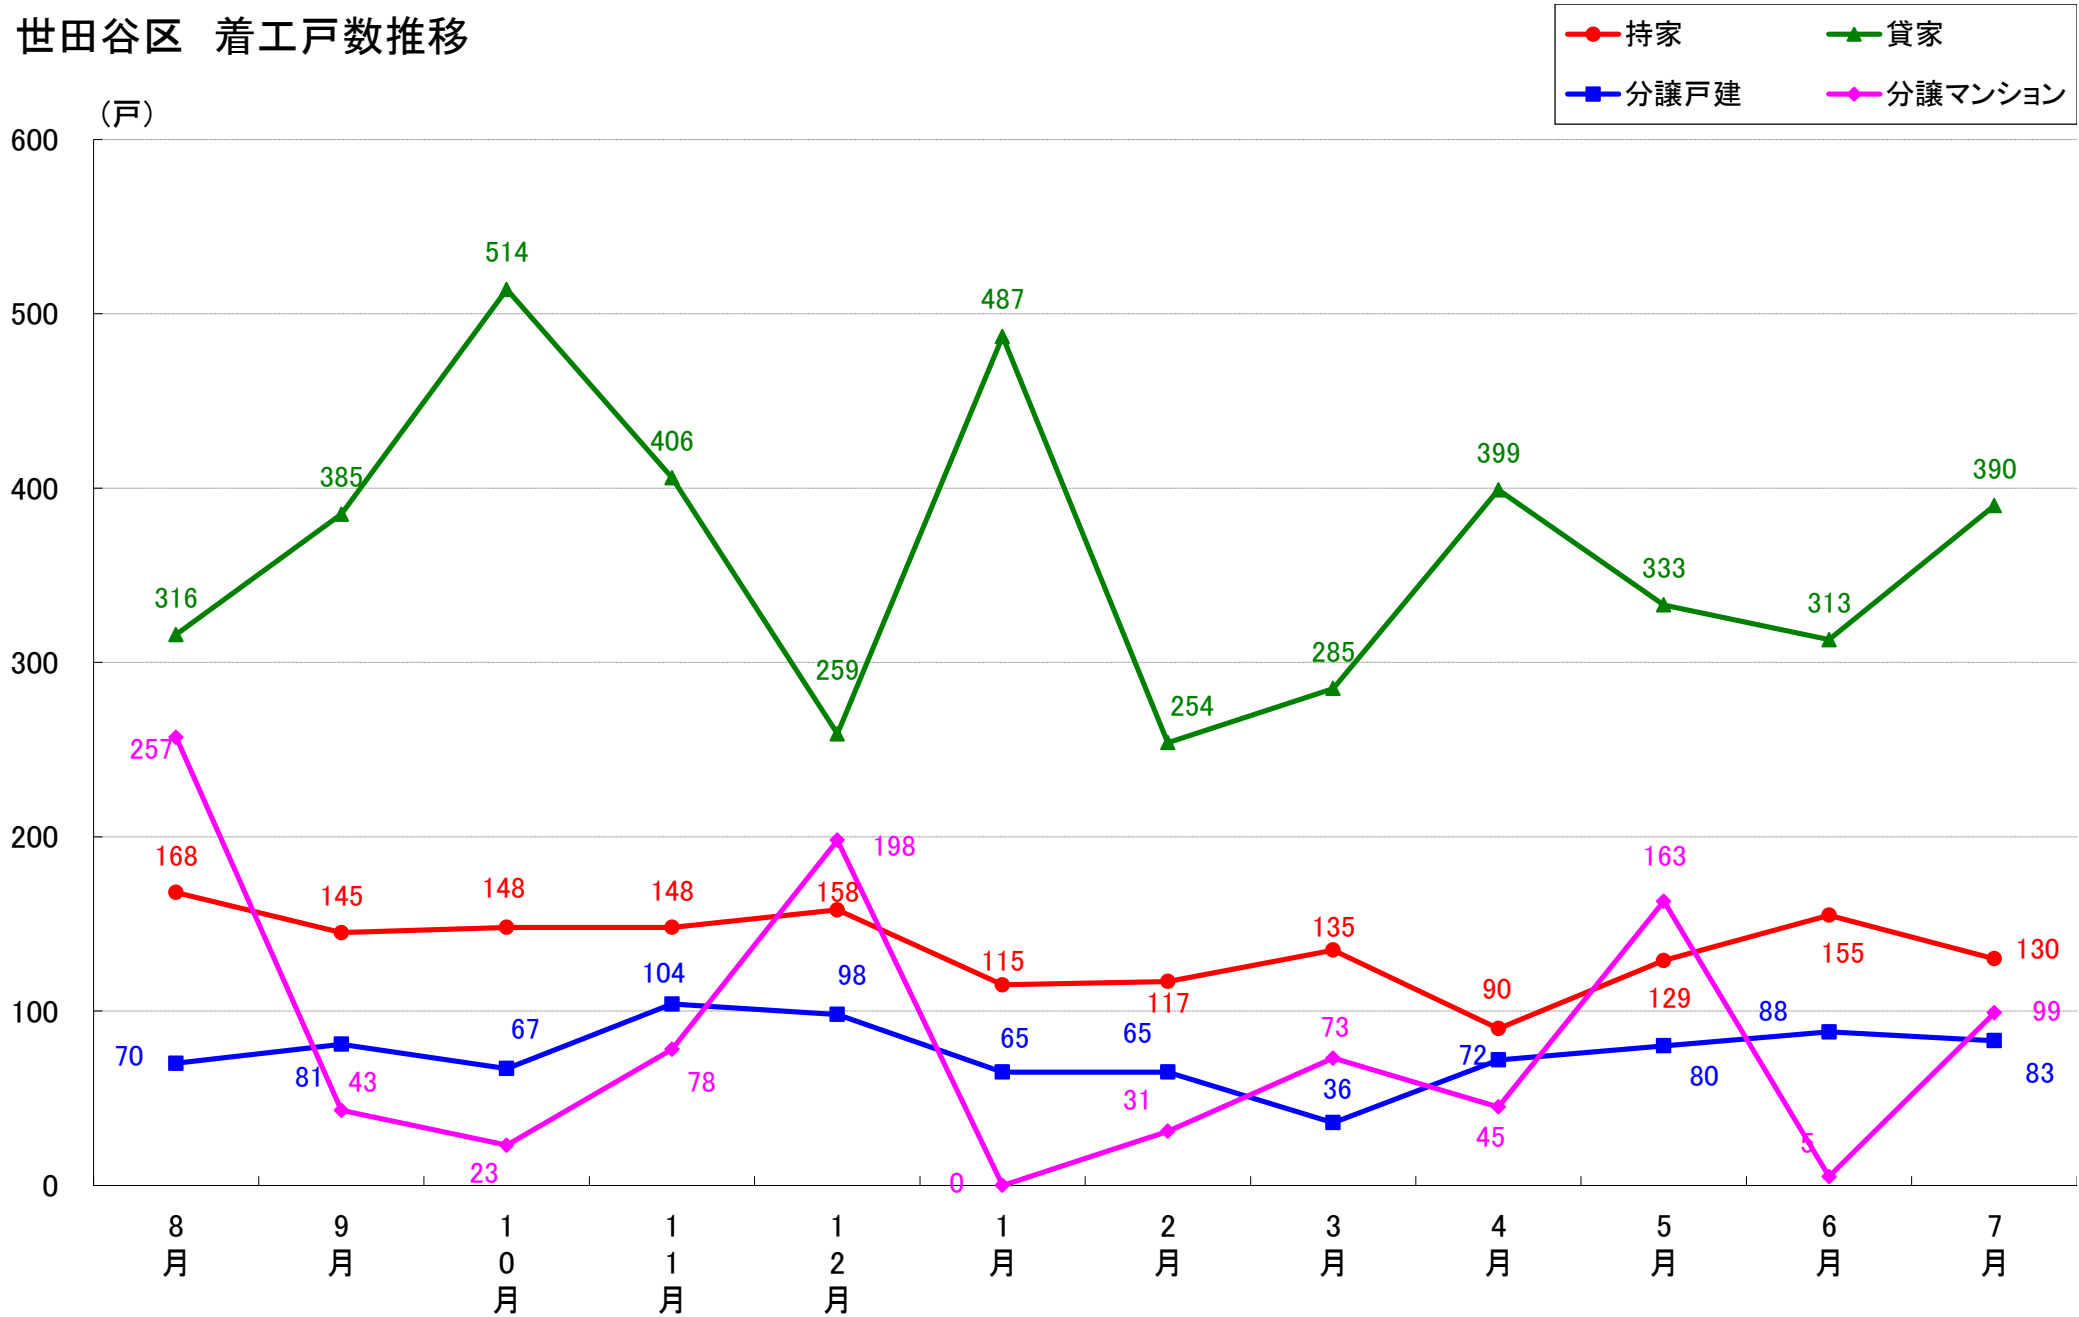

世田谷区 着工戸数推移