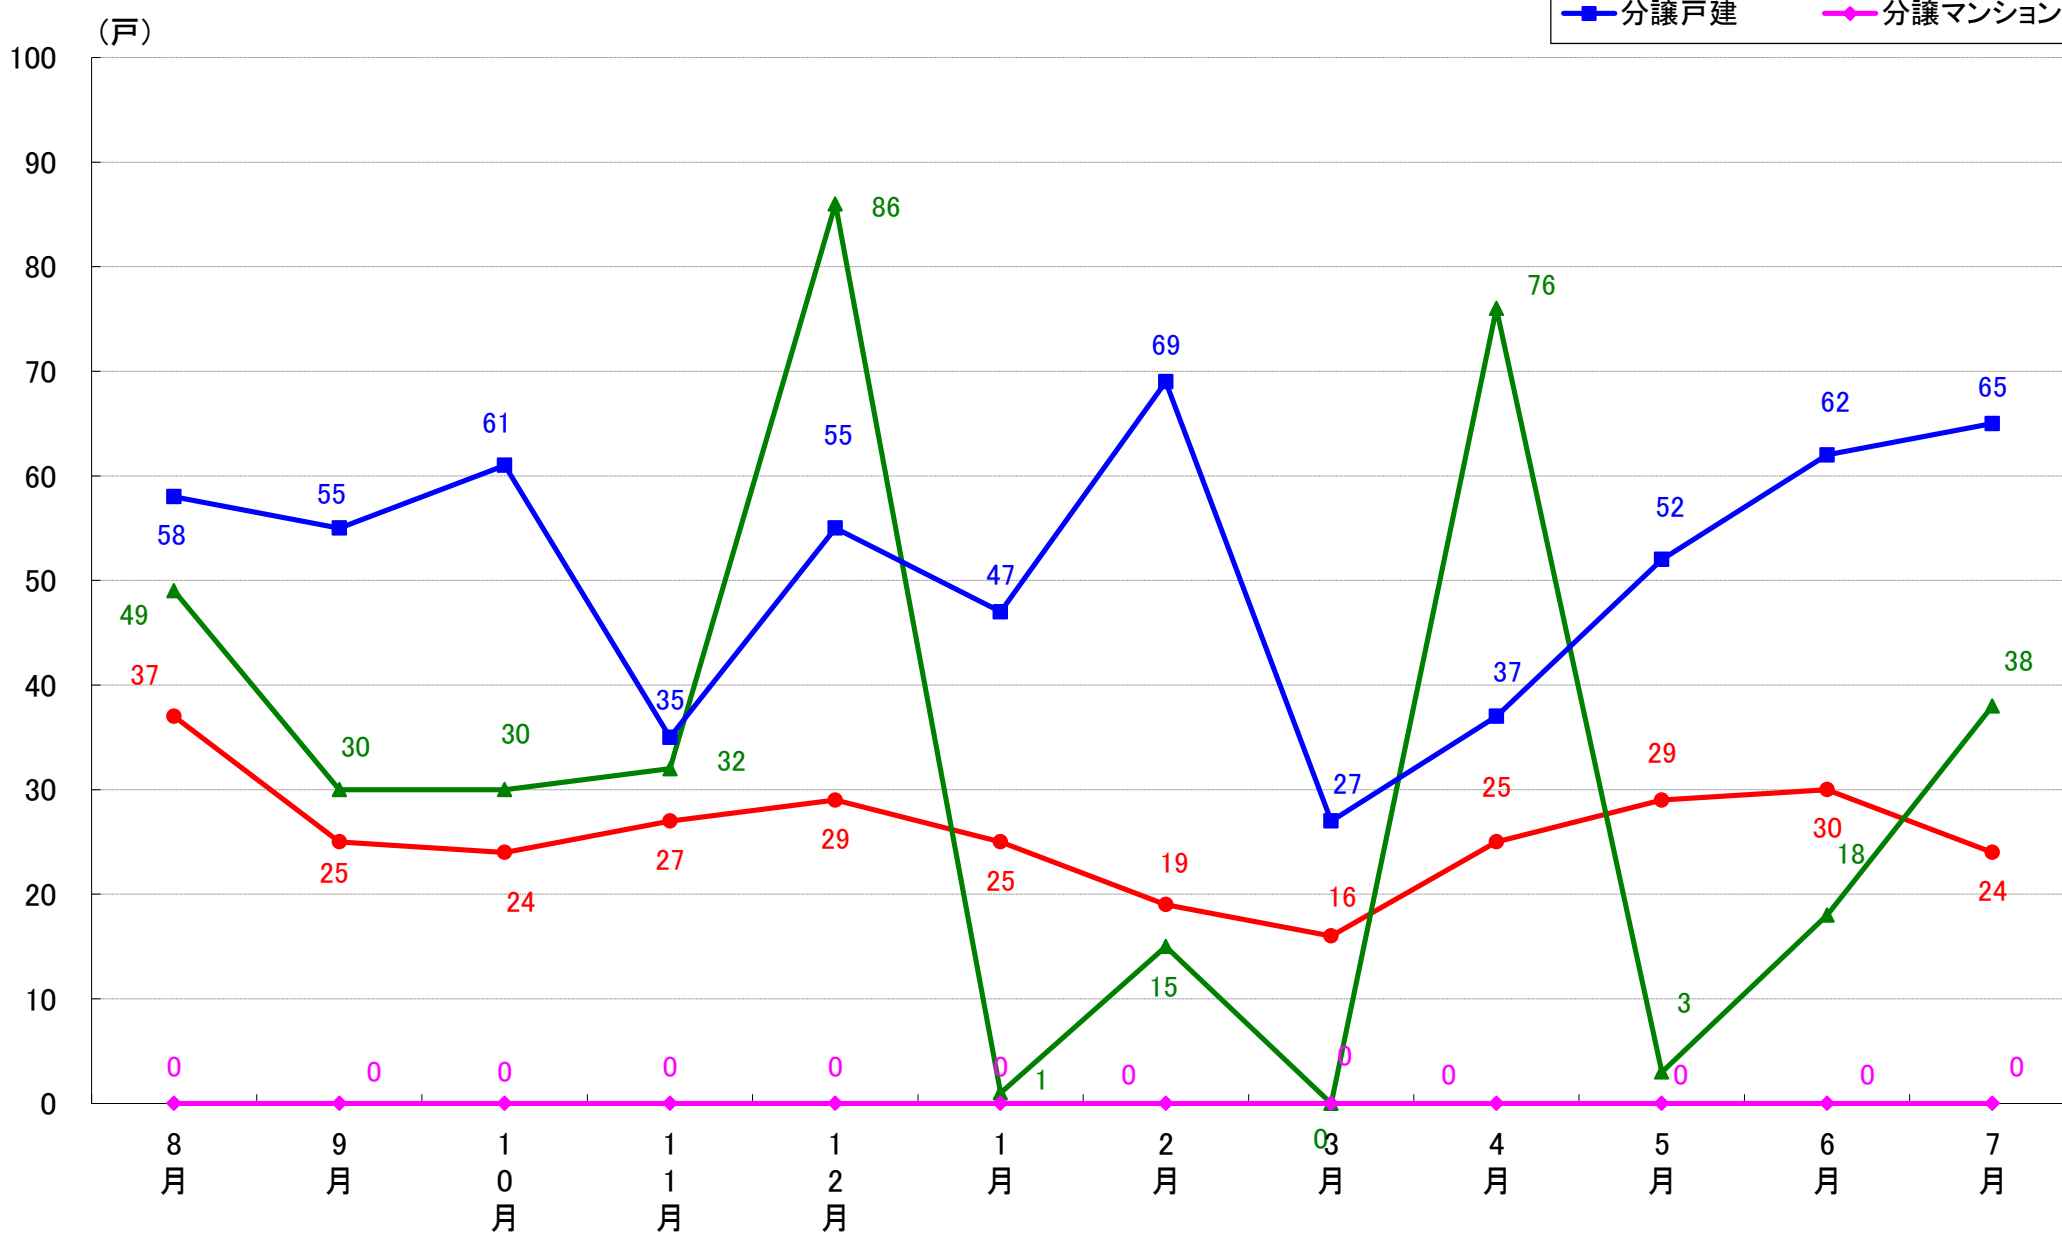

さいたま市緑区 着工戸数推移