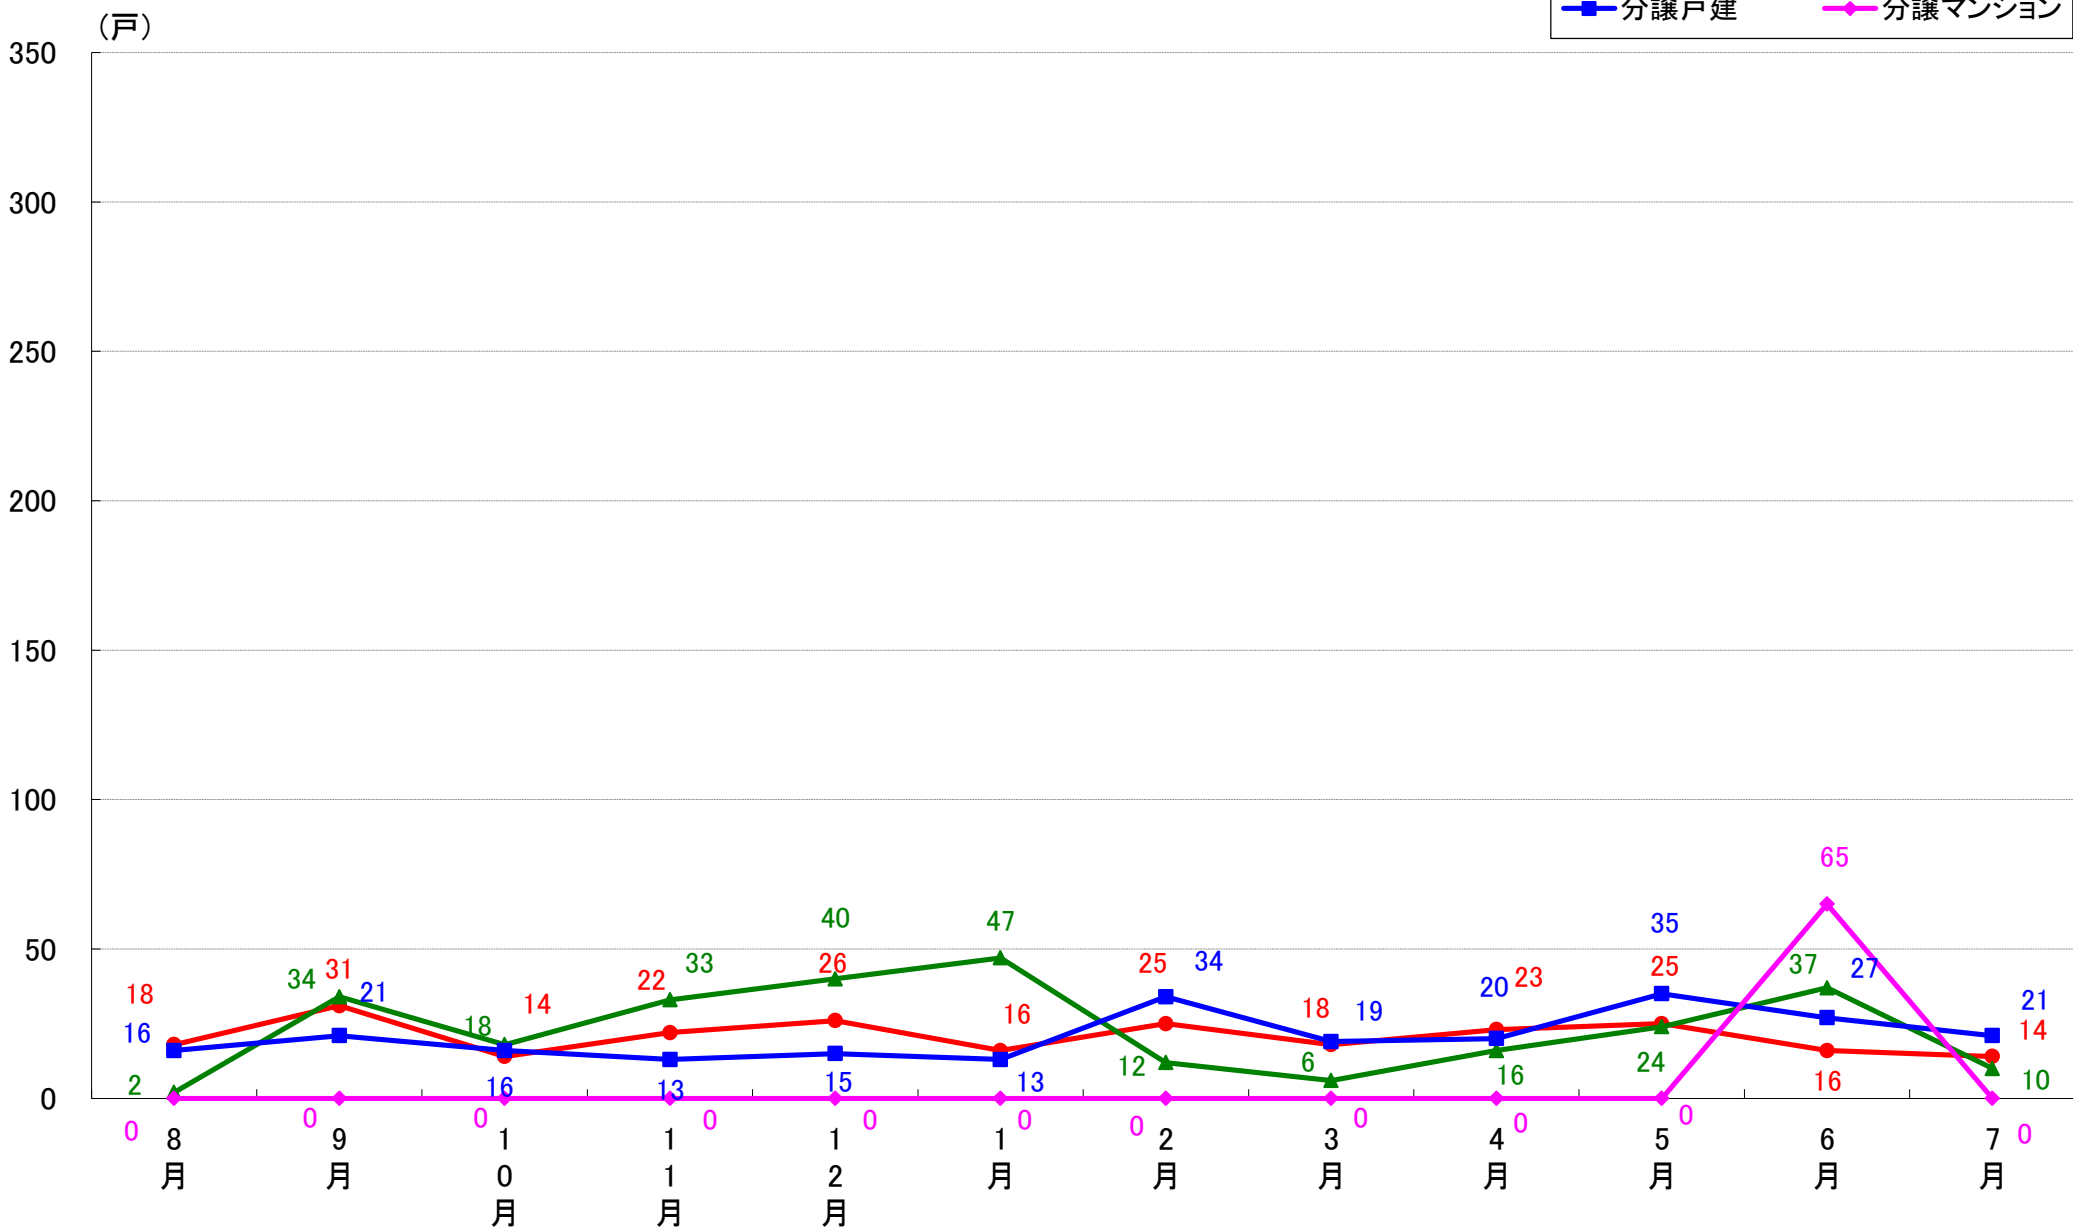

さいたま市岩槻区 着工戸数推移