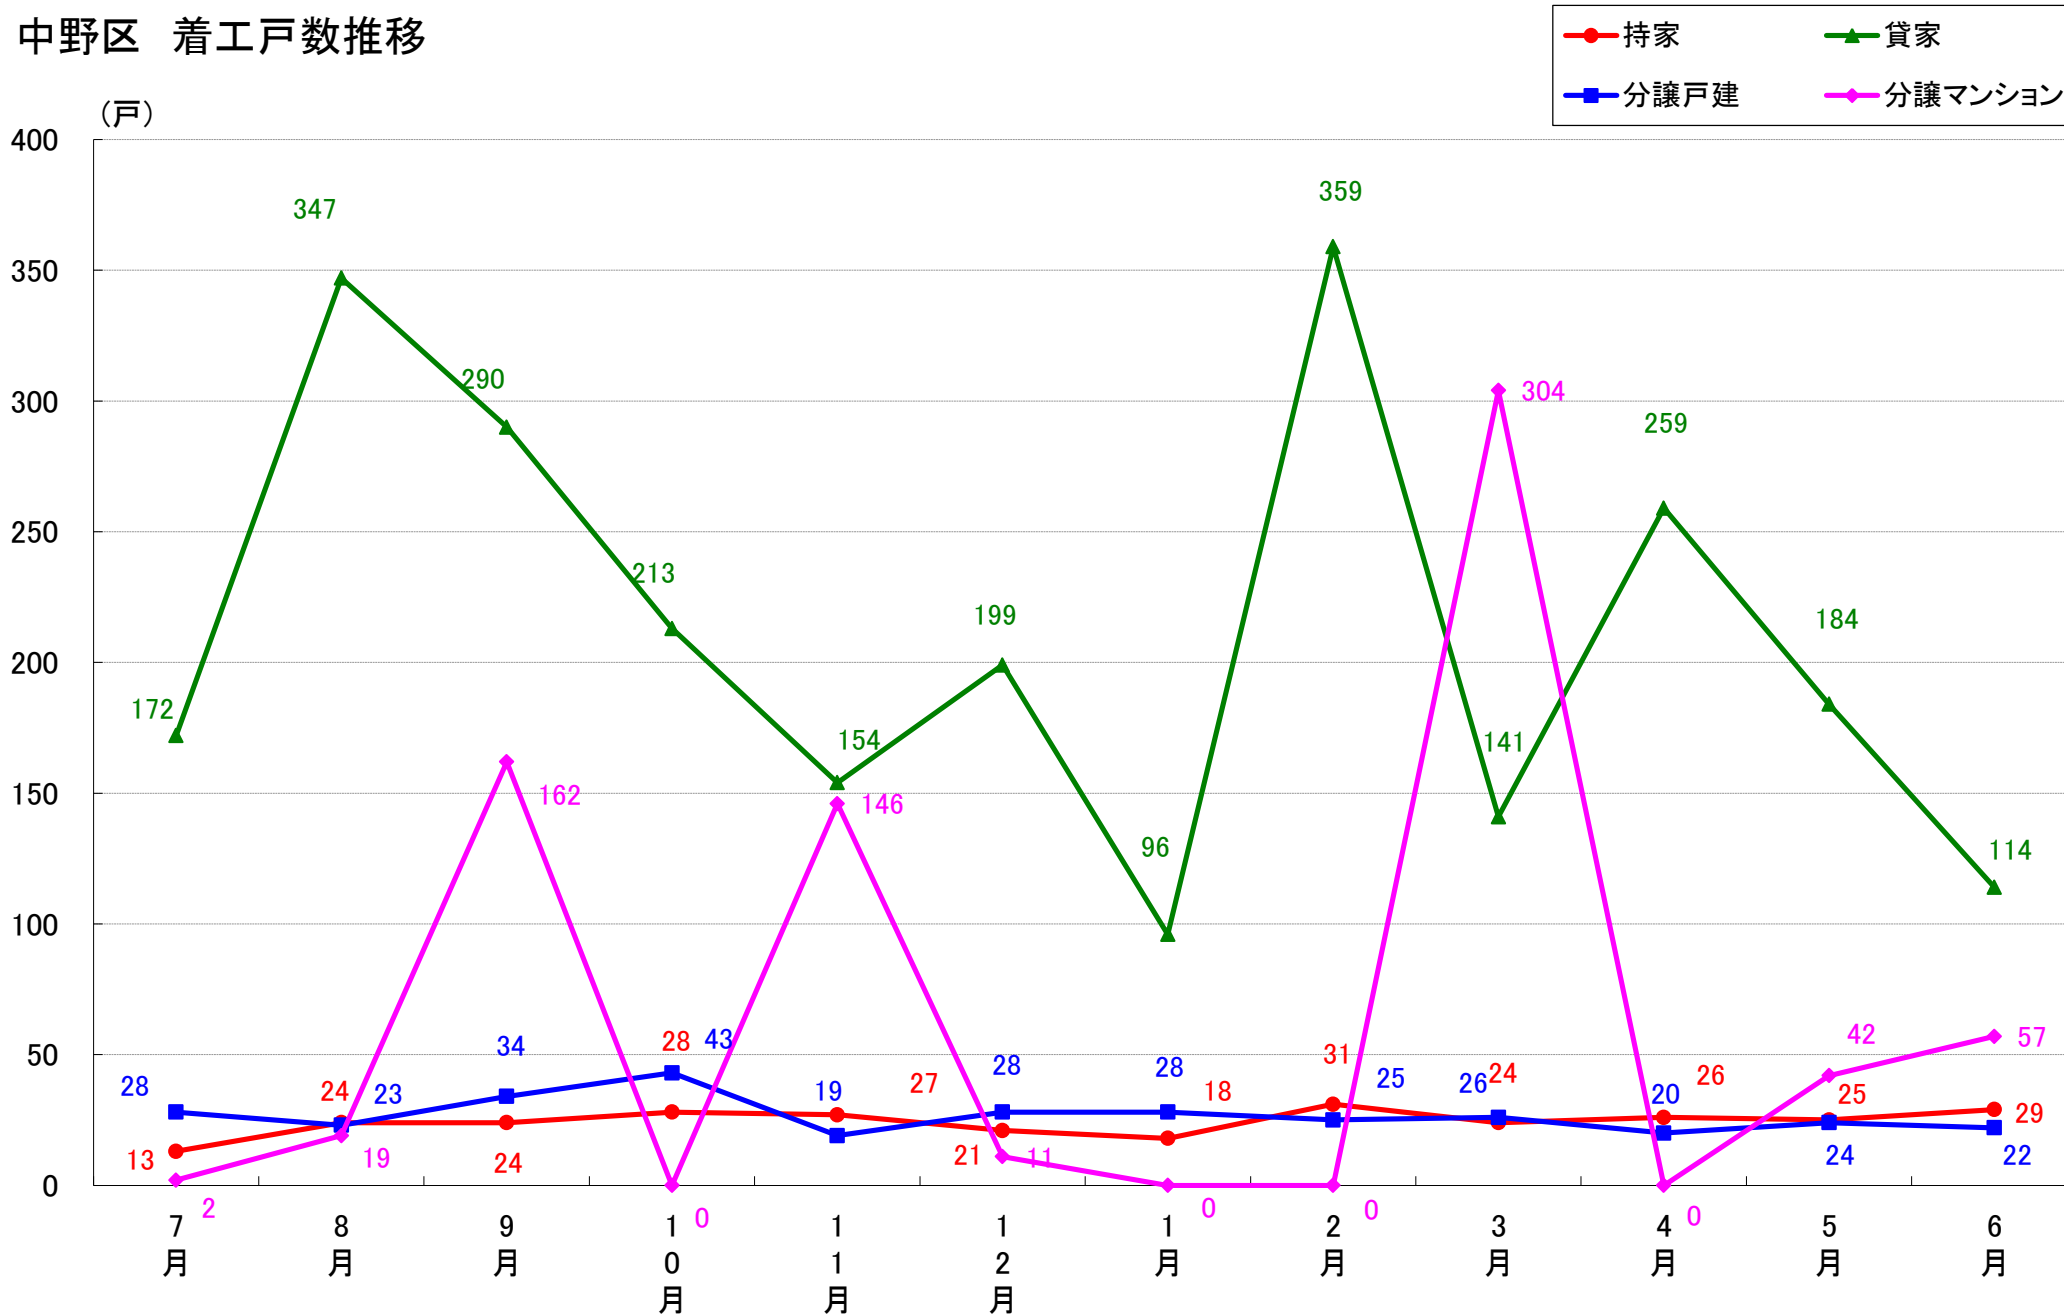

品川区 着工戸数推移

目黒区 着工戸数推移

大田区 着工戸数推移

世田谷区 着工戸数推移

渋谷区 着工戸数推移

中野区 着工戸数推移

杉並区 着工戸数推移

豊島区 着工戸数推移