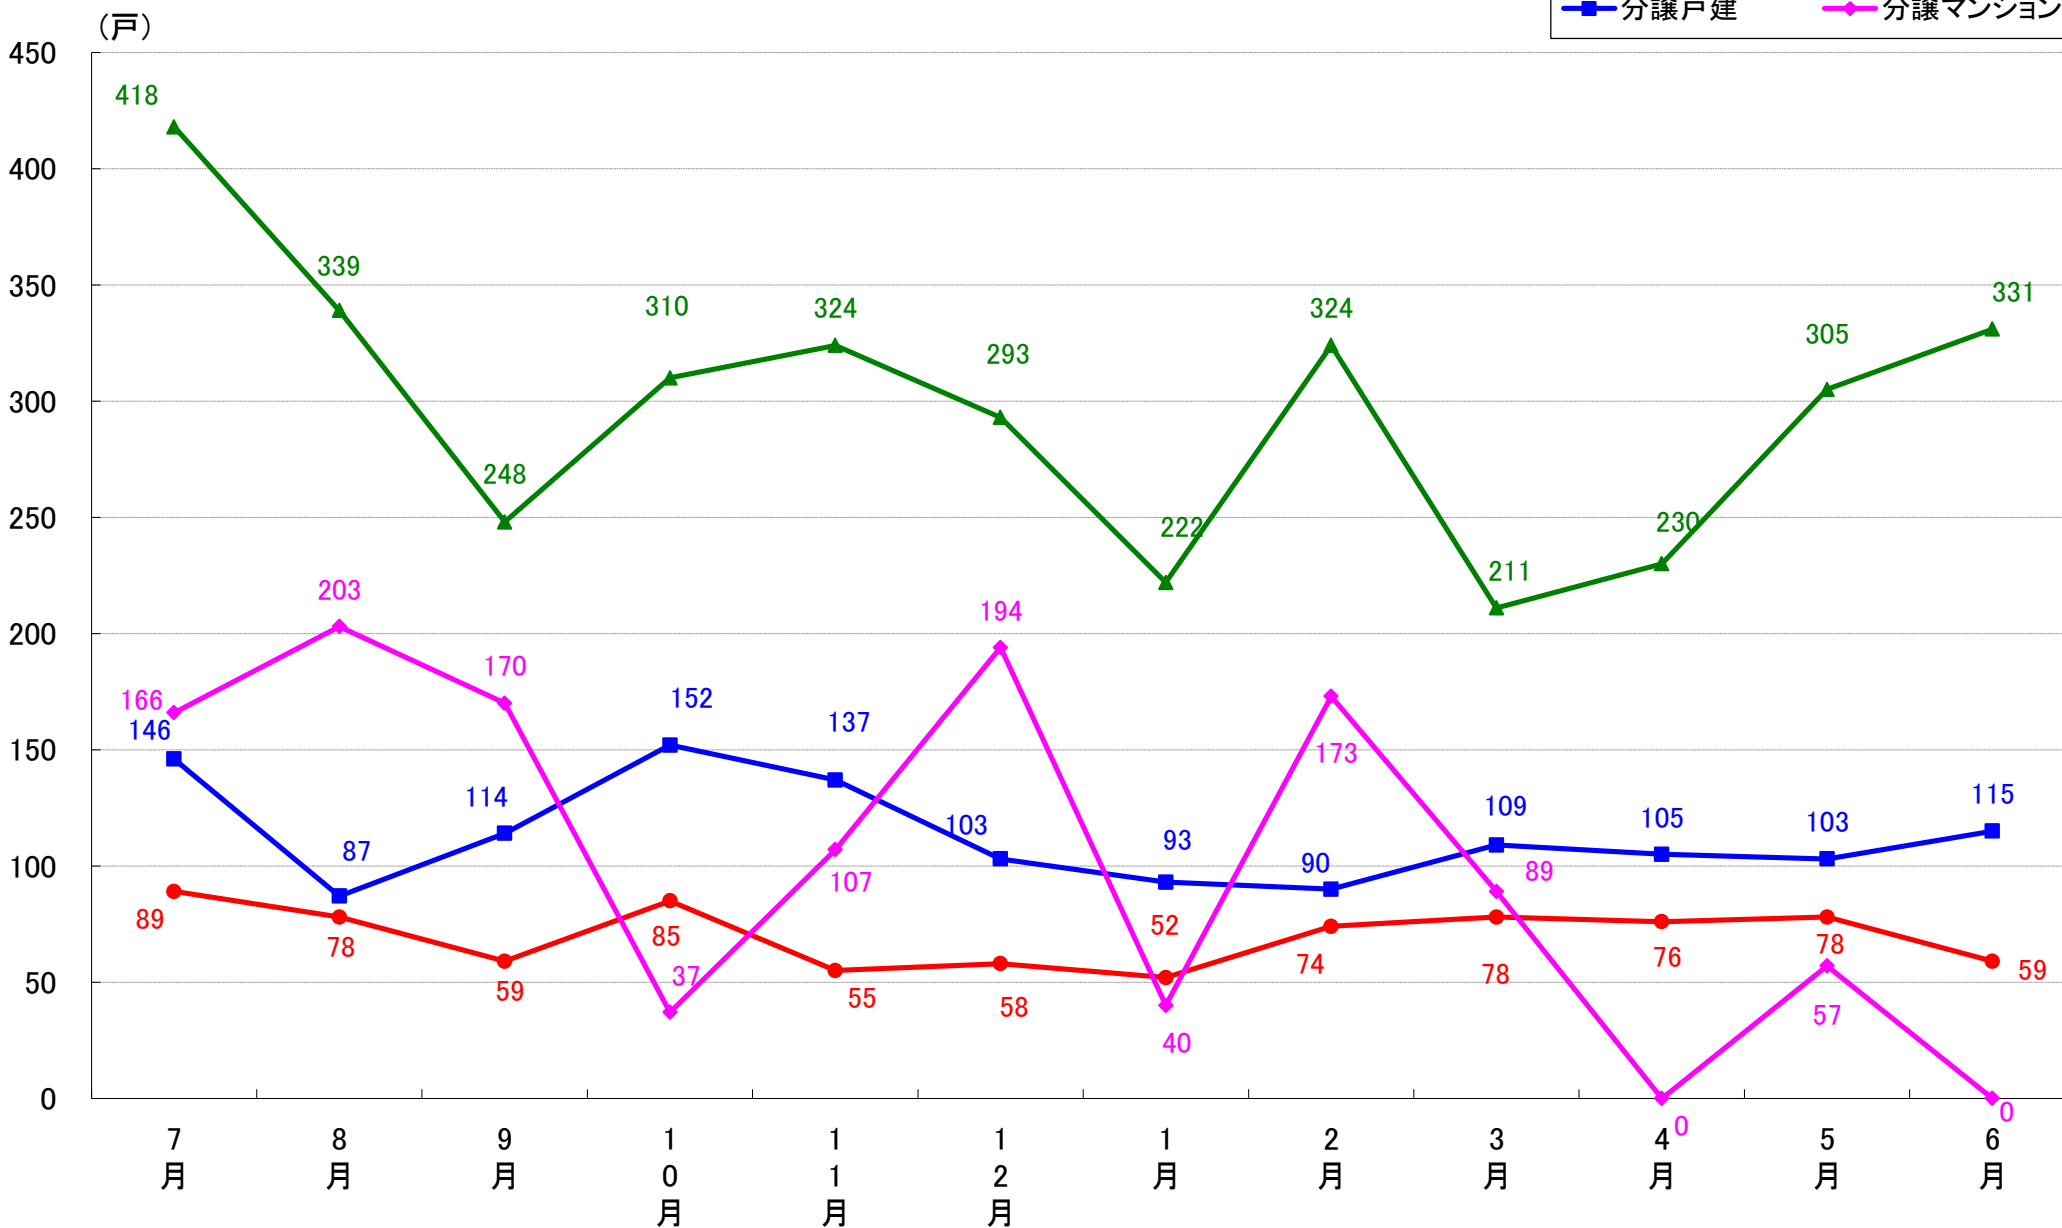

品川区 着工戸数推移

目黒区 着工戸数推移

大田区 着工戸数推移

世田谷区 着工戸数推移

渋谷区 着工戸数推移

中野区 着工戸数推移

杉並区 着工戸数推移

豊島区 着工戸数推移

北区 着工戸数推移

荒川区 着工戸数推移

(戸)

板橋区 着工戸数推移

練馬区 着工戸数推移

足立区 着工戸数推移

葛飾区 着工戸数推移

江戸川区 着工戸数推移