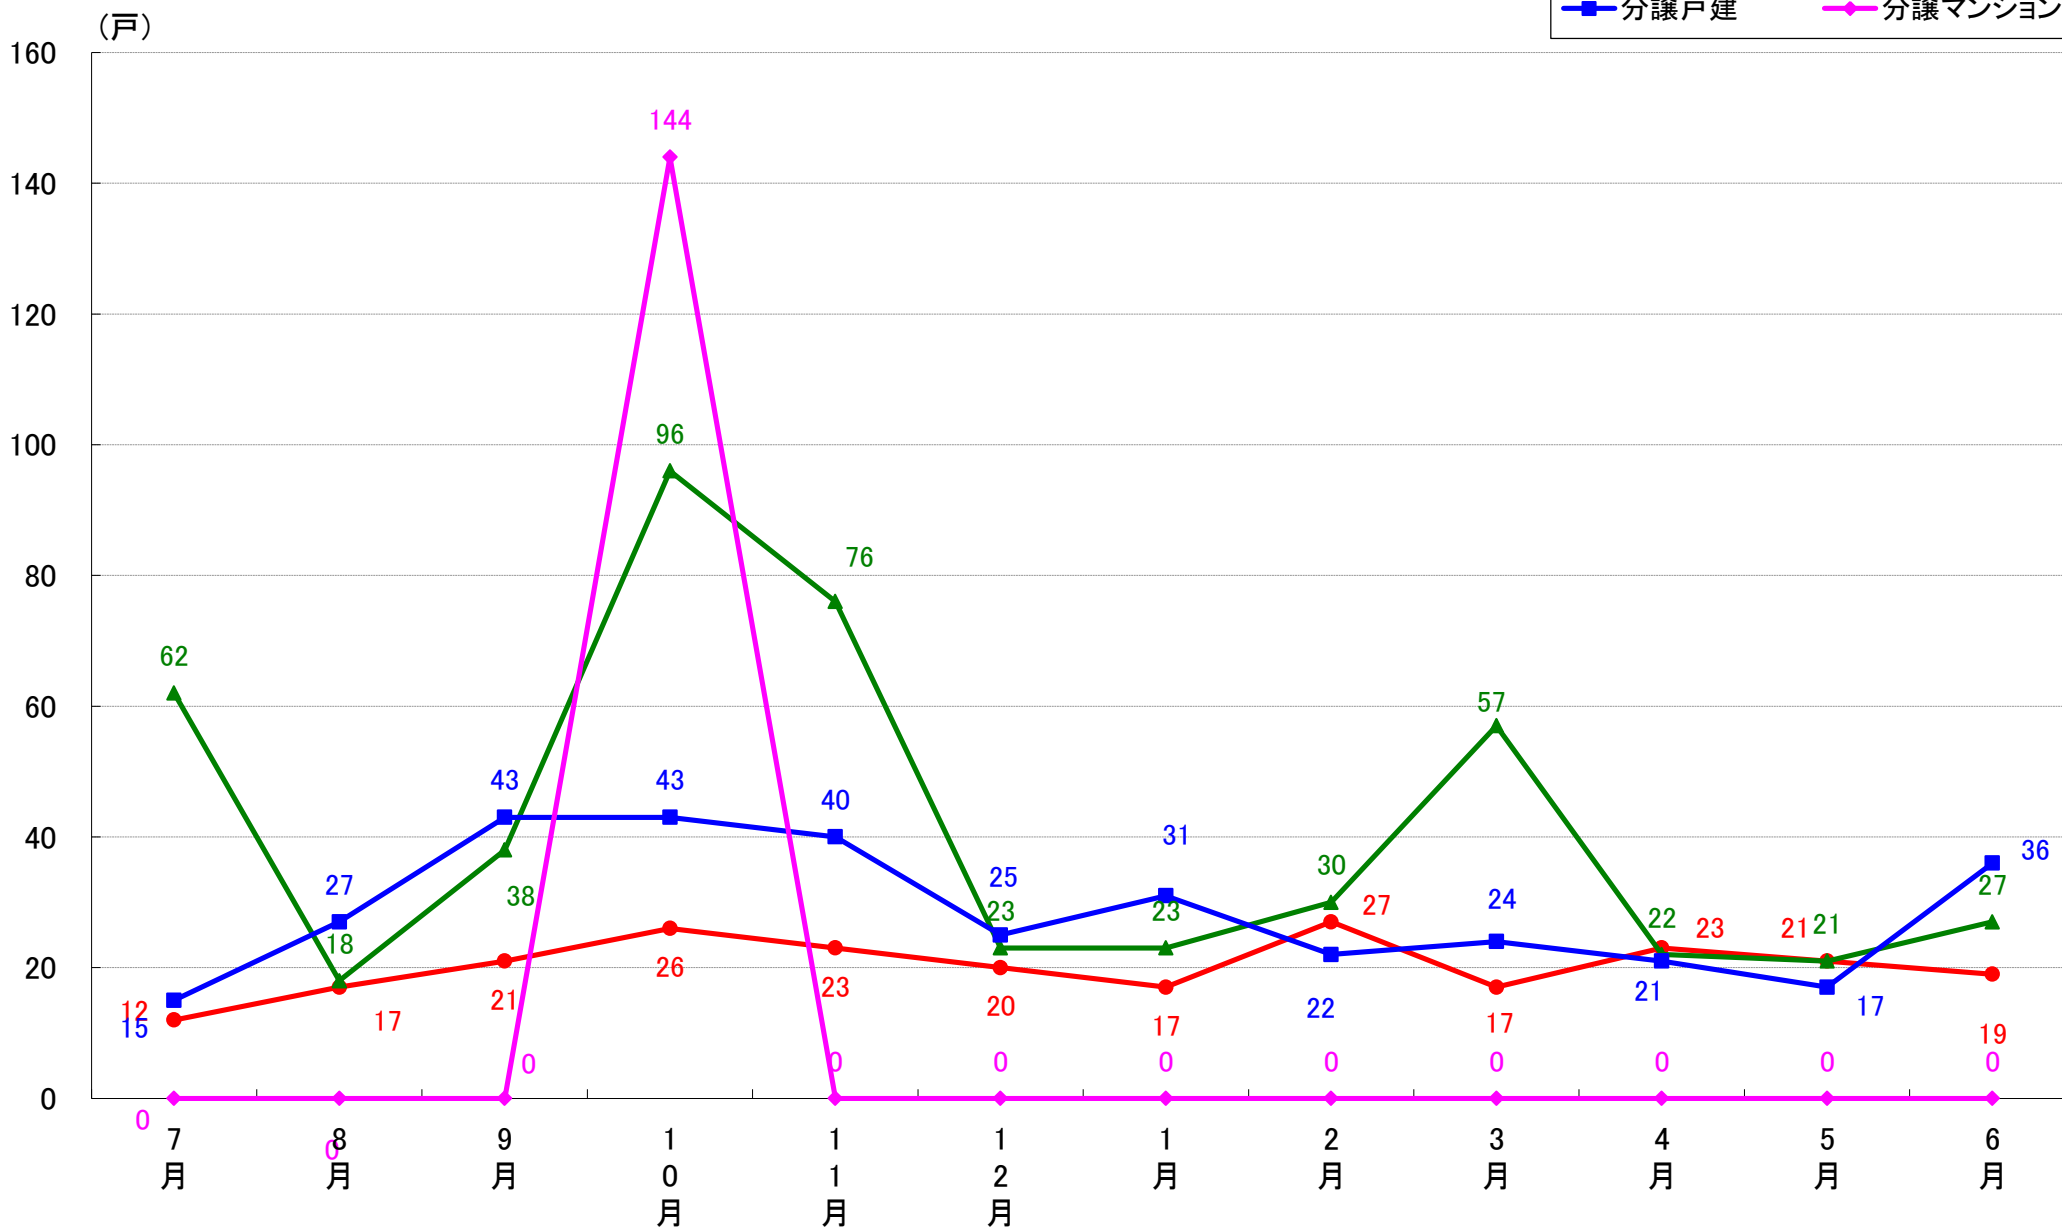

月報：埼玉県さいたま市の住宅着工数グラフ
令和元年6月版（平成30年7月～平成31年4月、令和元年5月～6月）

新興商事株式会社では標記の資料をまとめましたのでご案内申し上げます。

■データ出典

国土交通省 建築着工統計調査報告

■本資料作成

上記資料をもとに新興商事株式会社にて作成

さいたま市 着工戸数推移

さいたま市西区 着工戸数推移

さいたま市北区 着工戸数推移

さいたま市大宮区 着工戸数推移

さいたま市見沼区 着工戸数推移

さいたま市中央区 着工戸数推移

さいたま市桜区 着工戸数推移

さいたま市浦和区 着工戸数推移

さいたま市南区 着工戸数推移

さいたま市緑区 着工戸数推移

さいたま市岩槻区 着工戸数推移

月報：東京都23区の住宅着工数グラフ
令和元年6月版（平成30年7月～平成31年4月、令和元年5月～6月）

新興商事株式会社では標記の資料をまとめましたのでご案内申し上げます。

■データ出典

国土交通省 建築着工統計調査報告

■本資料作成

上記資料をもとに新興商事株式会社にて作成

東京23区部 着工戸数推移