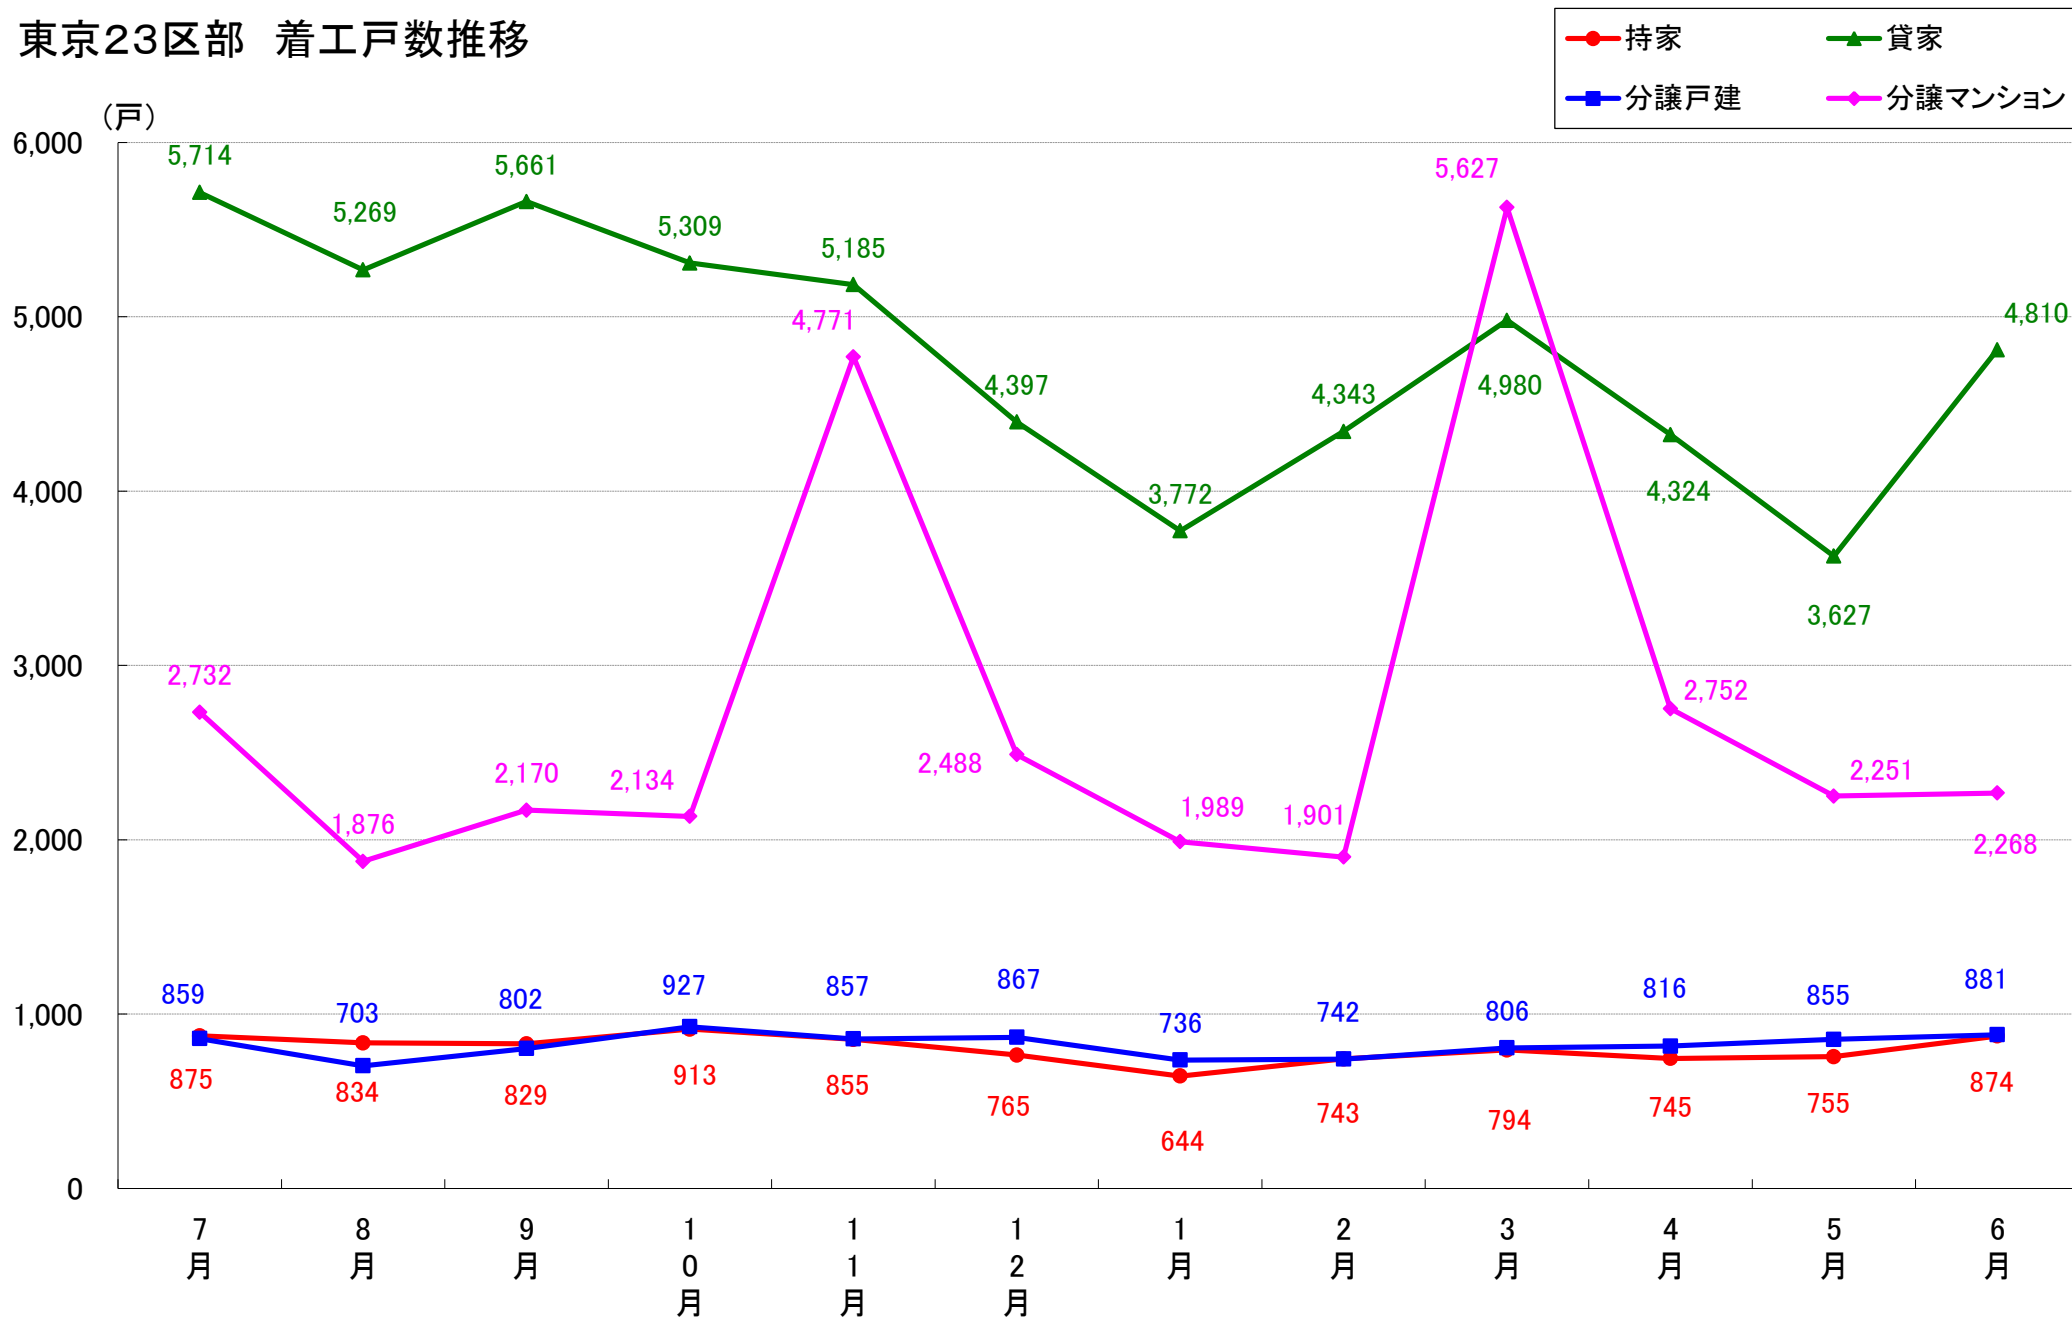

さいたま市岩槻区 着工戸数推移

月報：東京都23区の住宅着工数グラフ
令和元年6月版（平成30年7月～平成31年4月、令和元年5月～6月）

新興商事株式会社では標記の資料をまとめましたのでご案内申し上げます。

■データ出典

国土交通省 建築着工統計調査報告

■本資料作成

上記資料をもとに新興商事株式会社にて作成

東京23区部 着工戸数推移