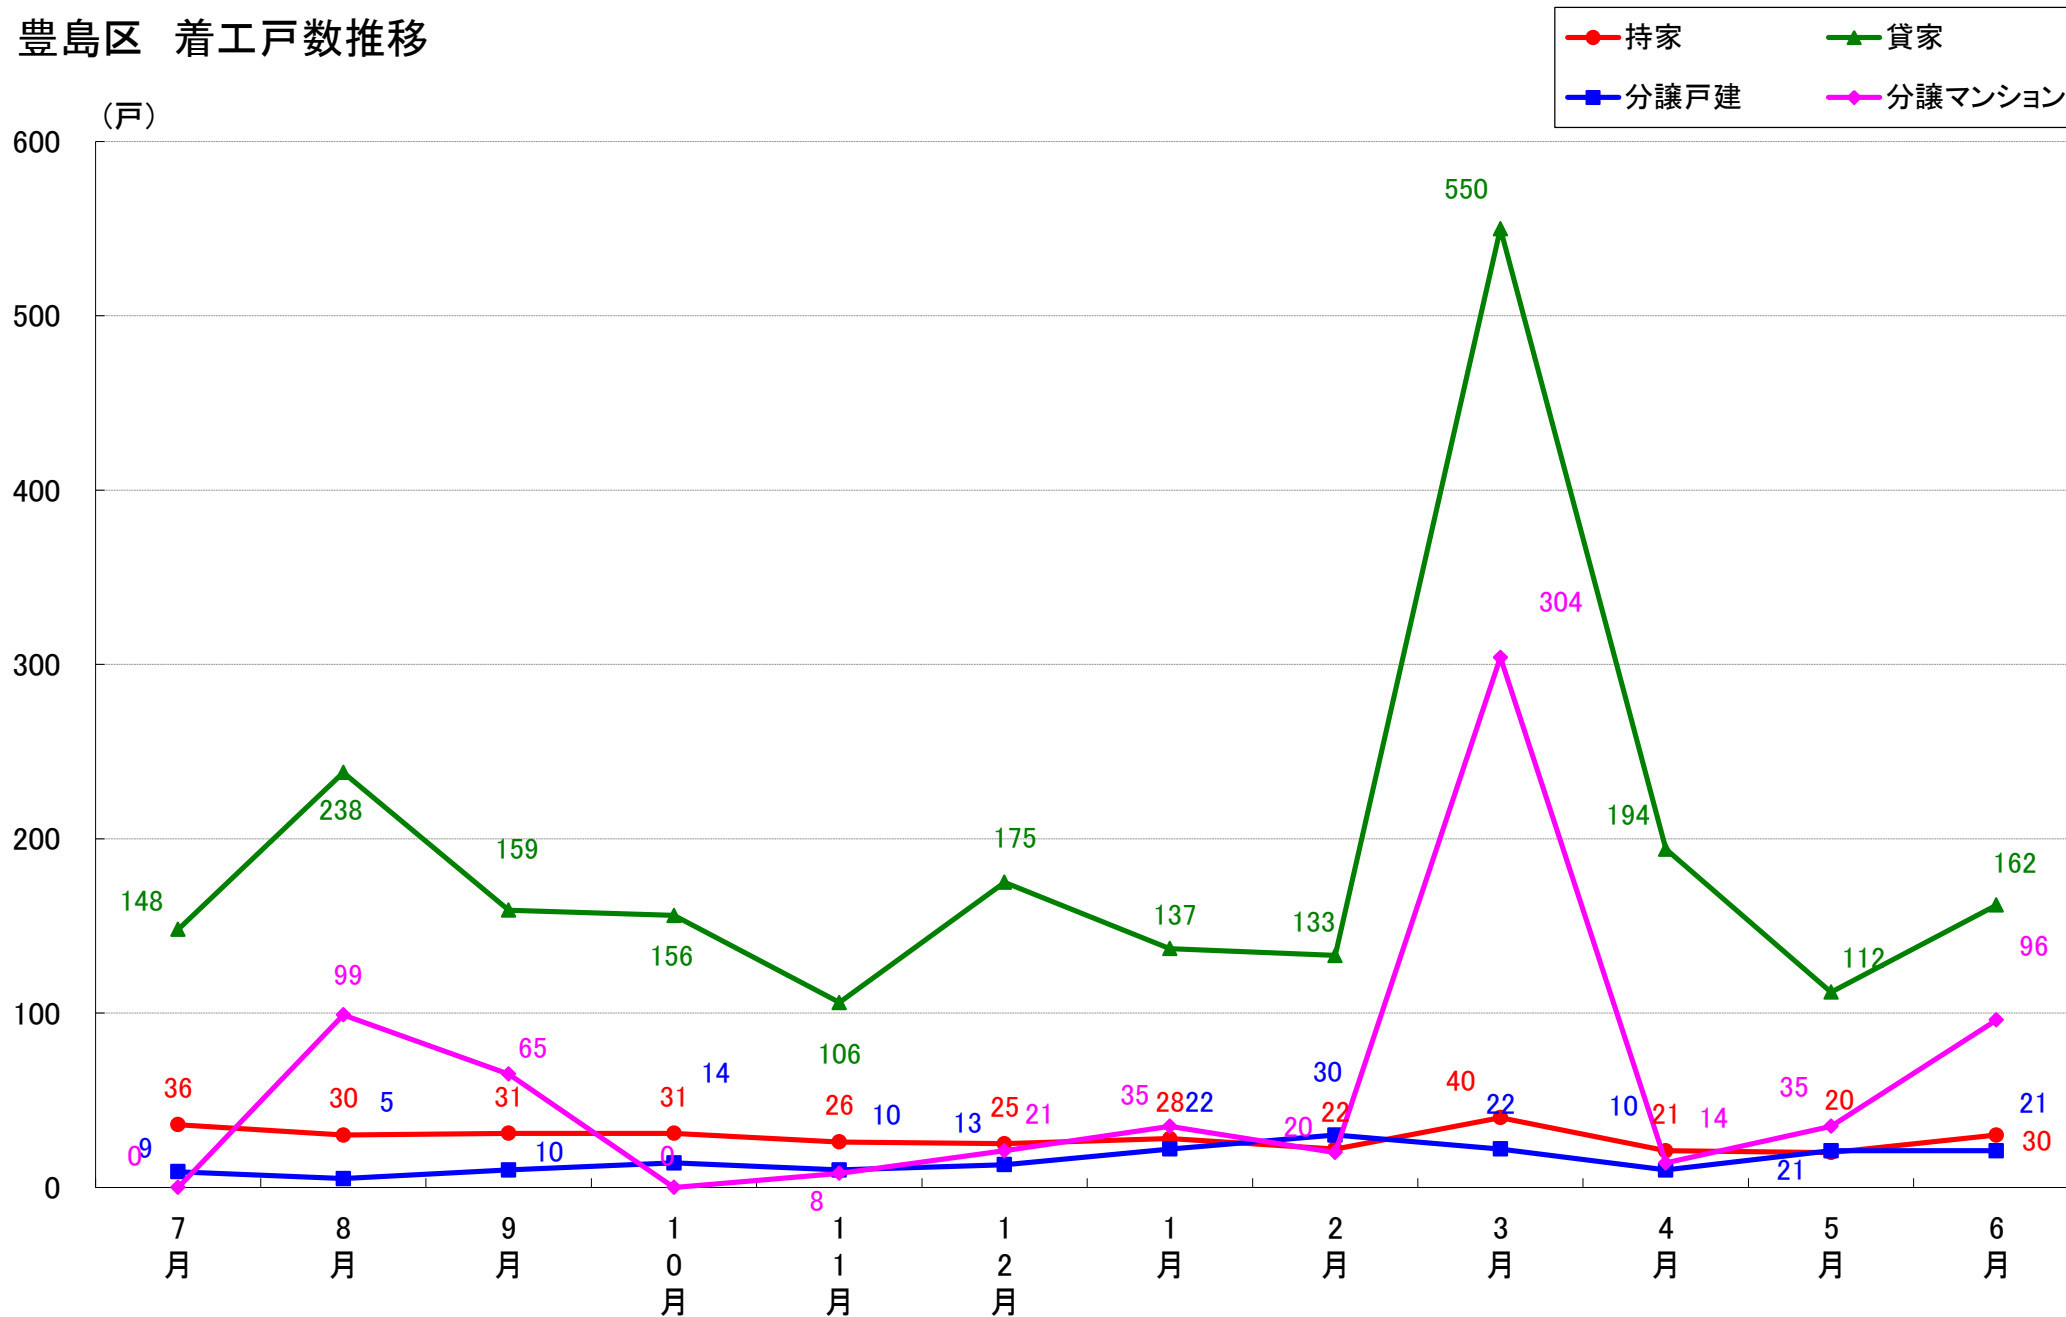

品川区 着工戸数推移

目黒区 着工戸数推移

大田区 着工戸数推移

世田谷区 着工戸数推移

渋谷区 着工戸数推移

中野区 着工戸数推移

杉並区 着工戸数推移

豊島区 着工戸数推移