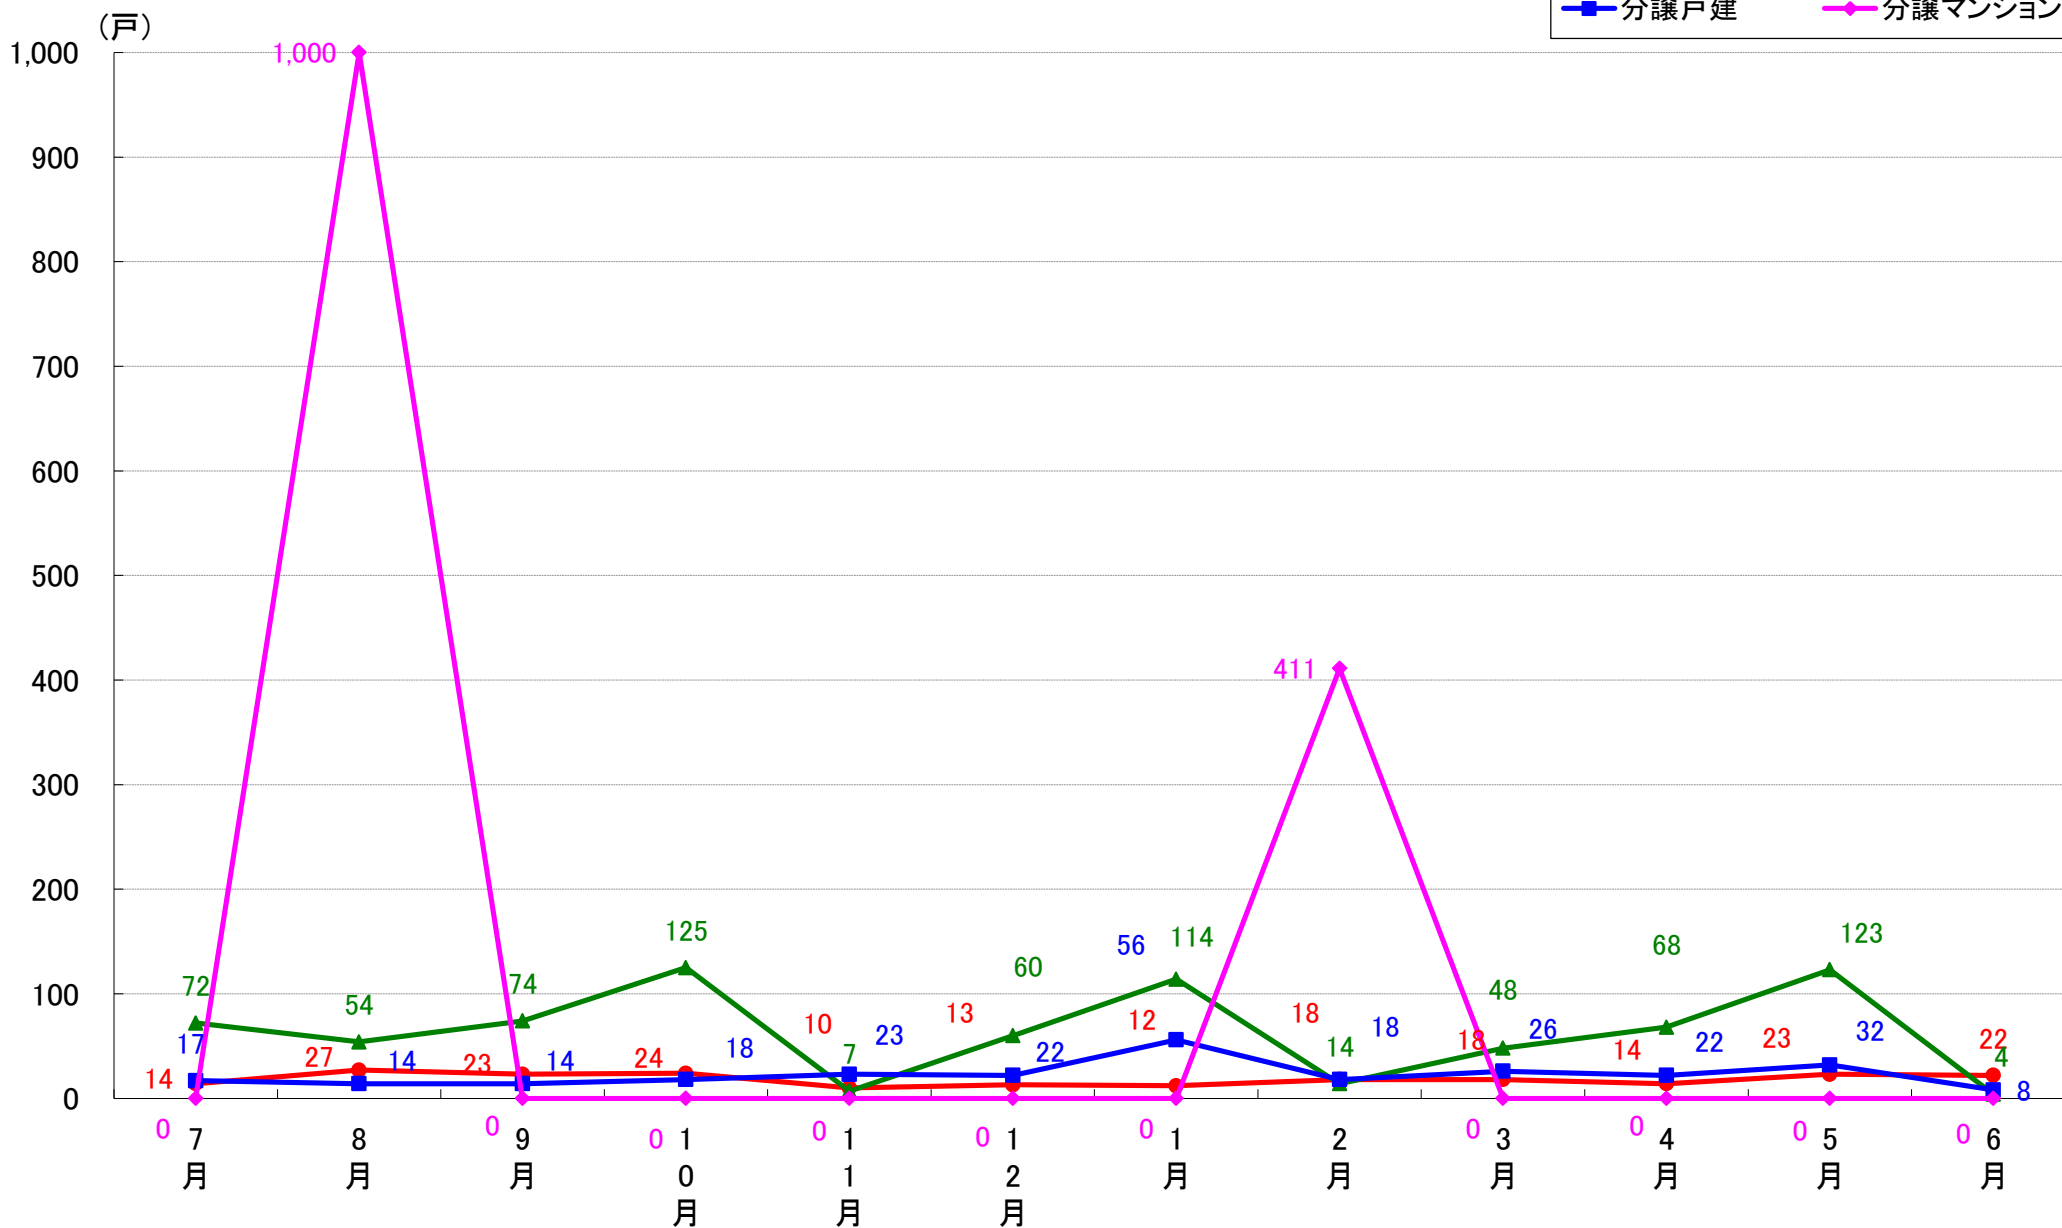

月報：埼玉県さいたま市の住宅着工数グラフ
令和元年6月版（平成30年7月～平成31年4月、令和元年5月～6月）

新興商事株式会社では標記の資料をまとめましたのでご案内申し上げます。

■データ出典

国土交通省 建築着工統計調査報告

■本資料作成

上記資料をもとに新興商事株式会社にて作成

さいたま市 着工戸数推移

さいたま市西区 着工戸数推移

さいたま市北区 着工戸数推移

さいたま市大宮区 着工戸数推移

さいたま市見沼区 着工戸数推移

さいたま市中央区 着工戸数推移

さいたま市桜区 着工戸数推移

さいたま市浦和区 着工戸数推移

さいたま市南区 着工戸数推移

さいたま市緑区 着工戸数推移

さいたま市岩槻区 着工戸数推移

月報：東京都23区の住宅着工数グラフ
令和元年6月版（平成30年7月～平成31年4月、令和元年5月～6月）

新興商事株式会社では標記の資料をまとめましたのでご案内申し上げます。

■データ出典

国土交通省 建築着工統計調査報告

■本資料作成

上記資料をもとに新興商事株式会社にて作成

東京23区部 着工戸数推移