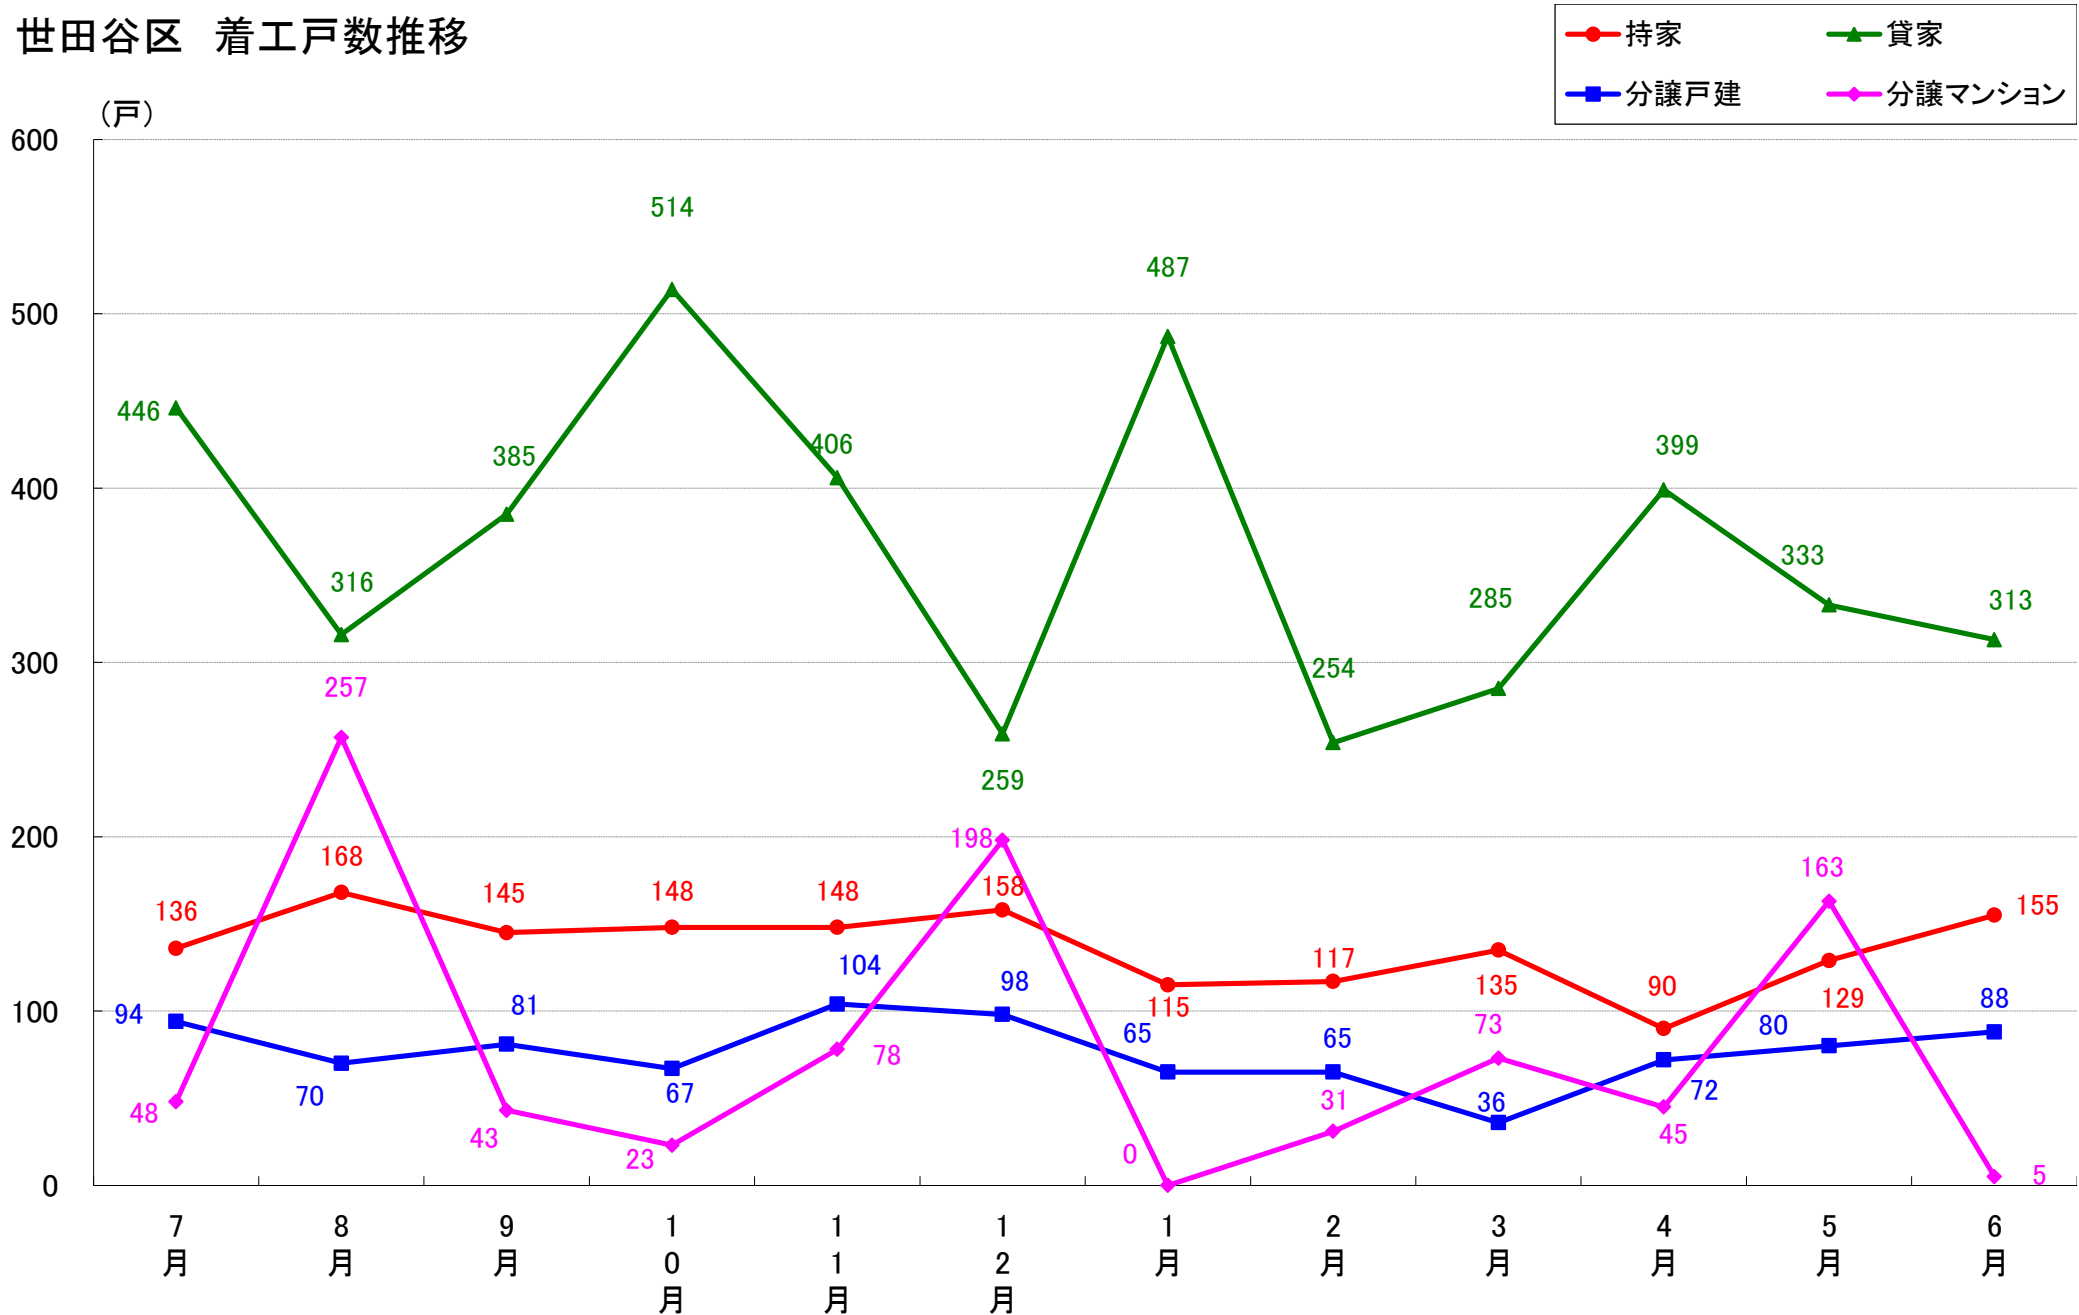

品川区 着工戸数推移

目黒区 着工戸数推移

大田区 着工戸数推移

世田谷区 着工戸数推移

渋谷区 着工戸数推移

中野区 着工戸数推移

杉並区 着工戸数推移

豊島区 着工戸数推移