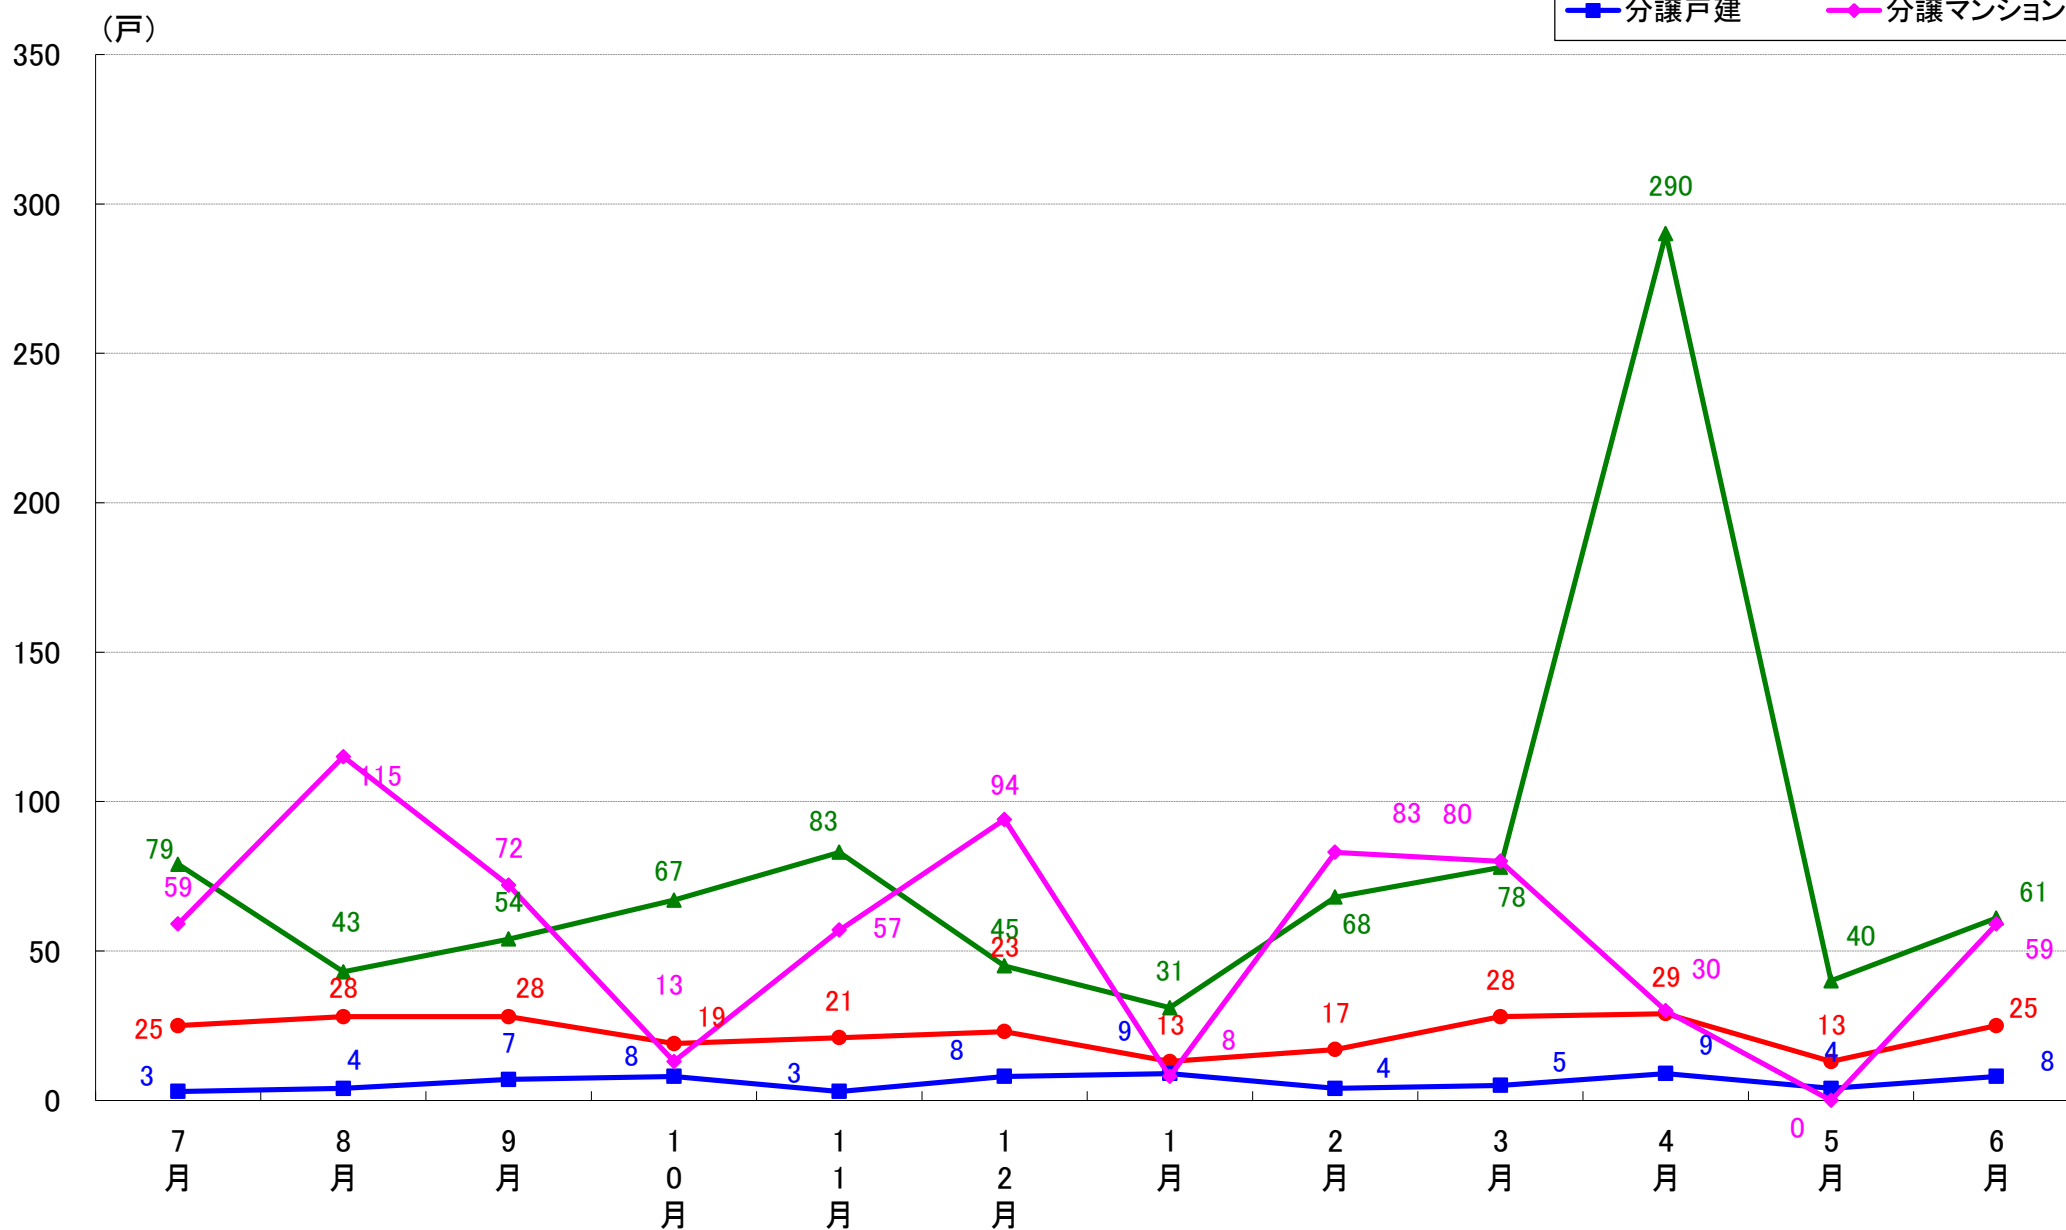

千代田区 着工戸数推移

中央区 着工戸数推移

港区 着工戸数推移

新宿区 着工戸数推移

文京区 着工戸数推移

台東区 着工戸数推移

墨田区 着工戸数推移

江東区 着工戸数推移