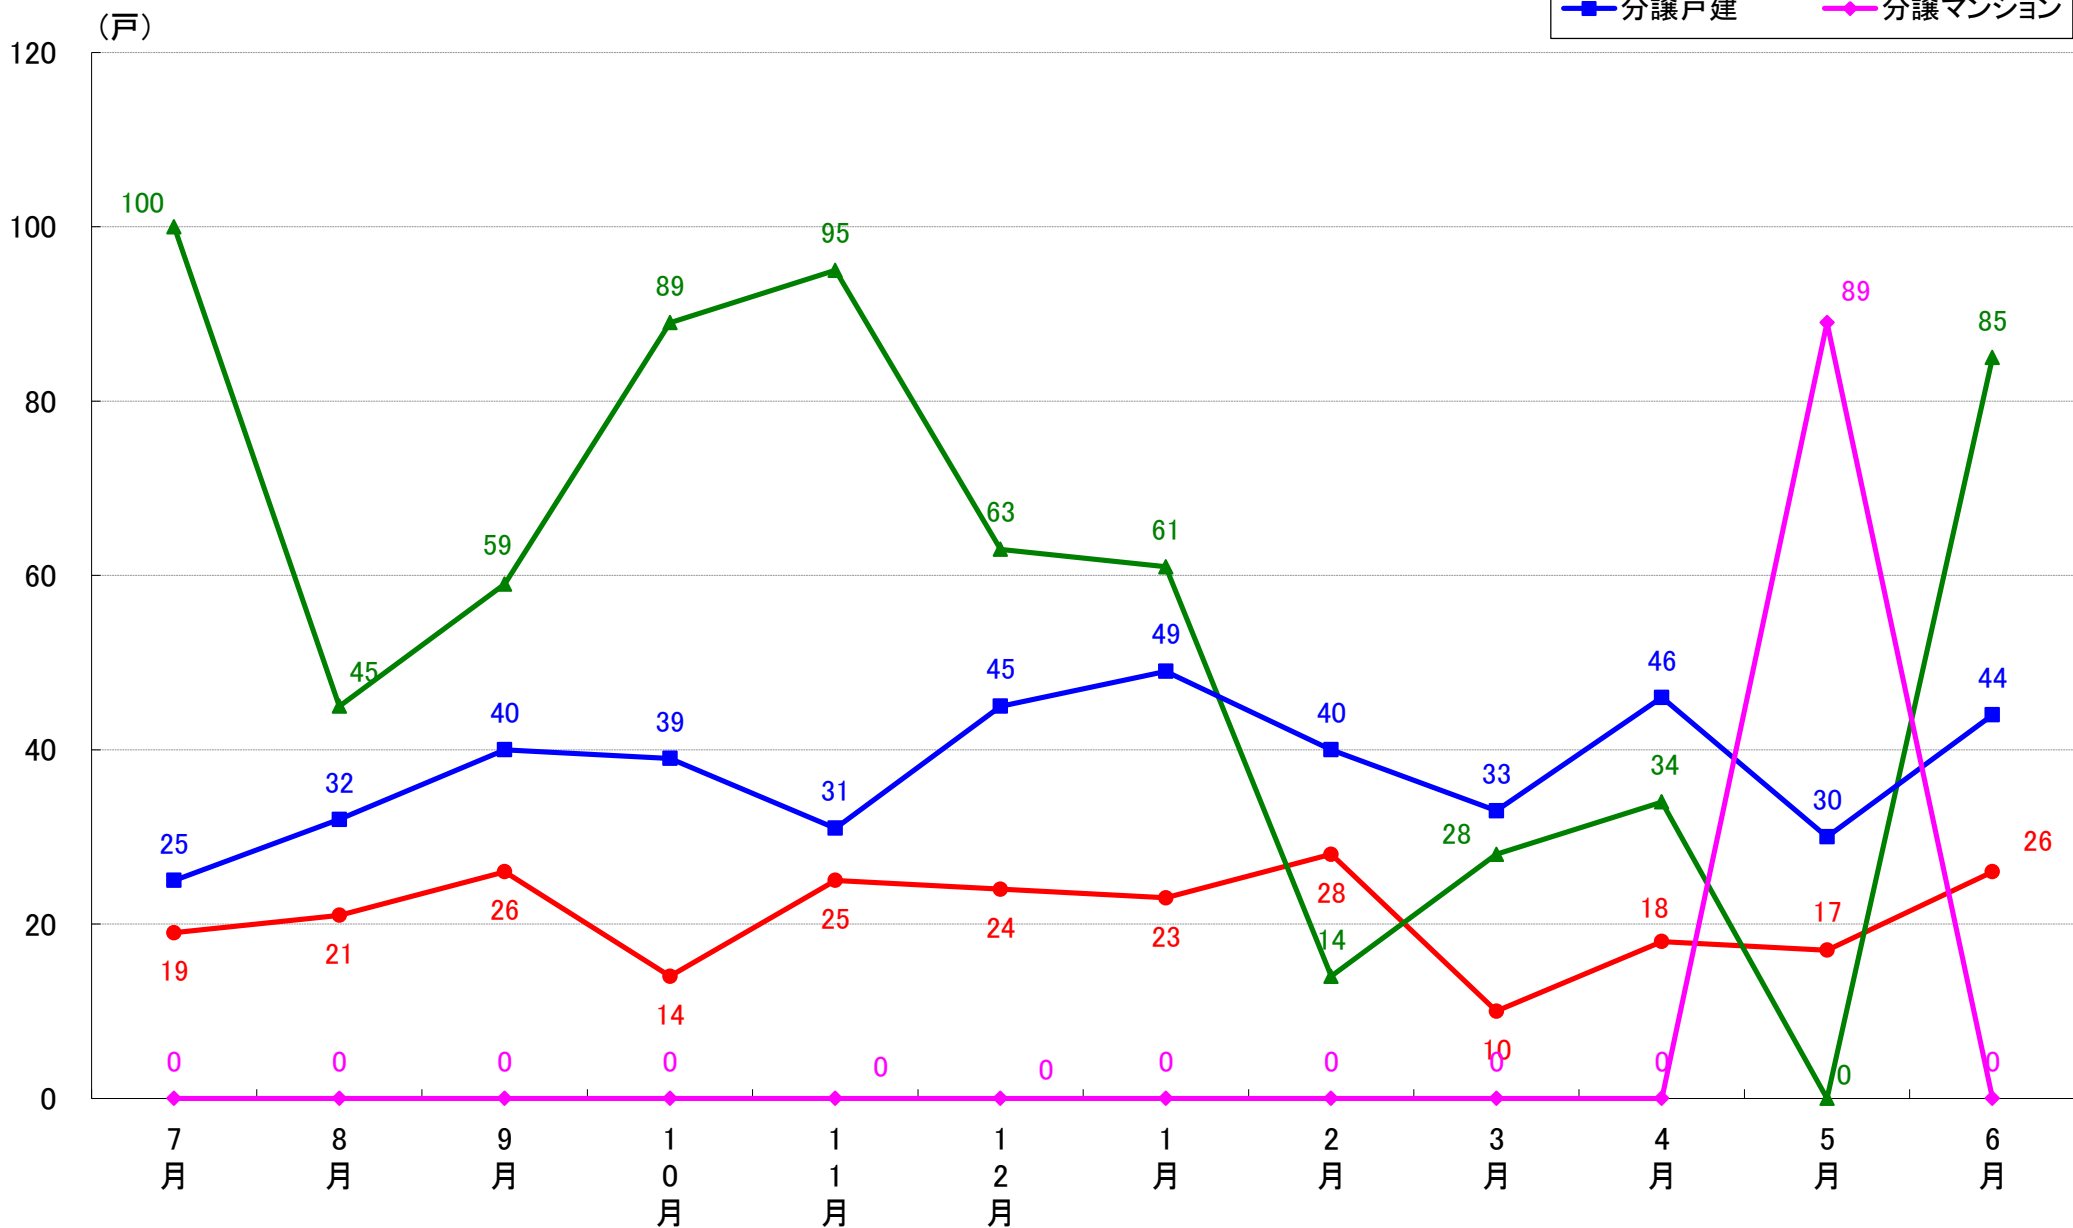

月報：埼玉県さいたま市の住宅着工数グラフ
令和元年6月版（平成30年7月～平成31年4月、令和元年5月～6月）

新興商事株式会社では標記の資料をまとめましたのでご案内申し上げます。

■データ出典

国土交通省 建築着工統計調査報告

■本資料作成

上記資料をもとに新興商事株式会社にて作成

さいたま市 着工戸数推移

さいたま市西区 着工戸数推移

さいたま市北区 着工戸数推移

さいたま市大宮区 着工戸数推移

さいたま市見沼区 着工戸数推移

さいたま市中央区 着工戸数推移

さいたま市桜区 着工戸数推移

さいたま市浦和区 着工戸数推移

さいたま市南区 着工戸数推移

さいたま市緑区 着工戸数推移

さいたま市岩槻区 着工戸数推移

月報：東京都23区の住宅着工数グラフ
令和元年6月版（平成30年7月～平成31年4月、令和元年5月～6月）

新興商事株式会社では標記の資料をまとめましたのでご案内申し上げます。

■データ出典

国土交通省 建築着工統計調査報告

■本資料作成

上記資料をもとに新興商事株式会社にて作成

東京23区部 着工戸数推移