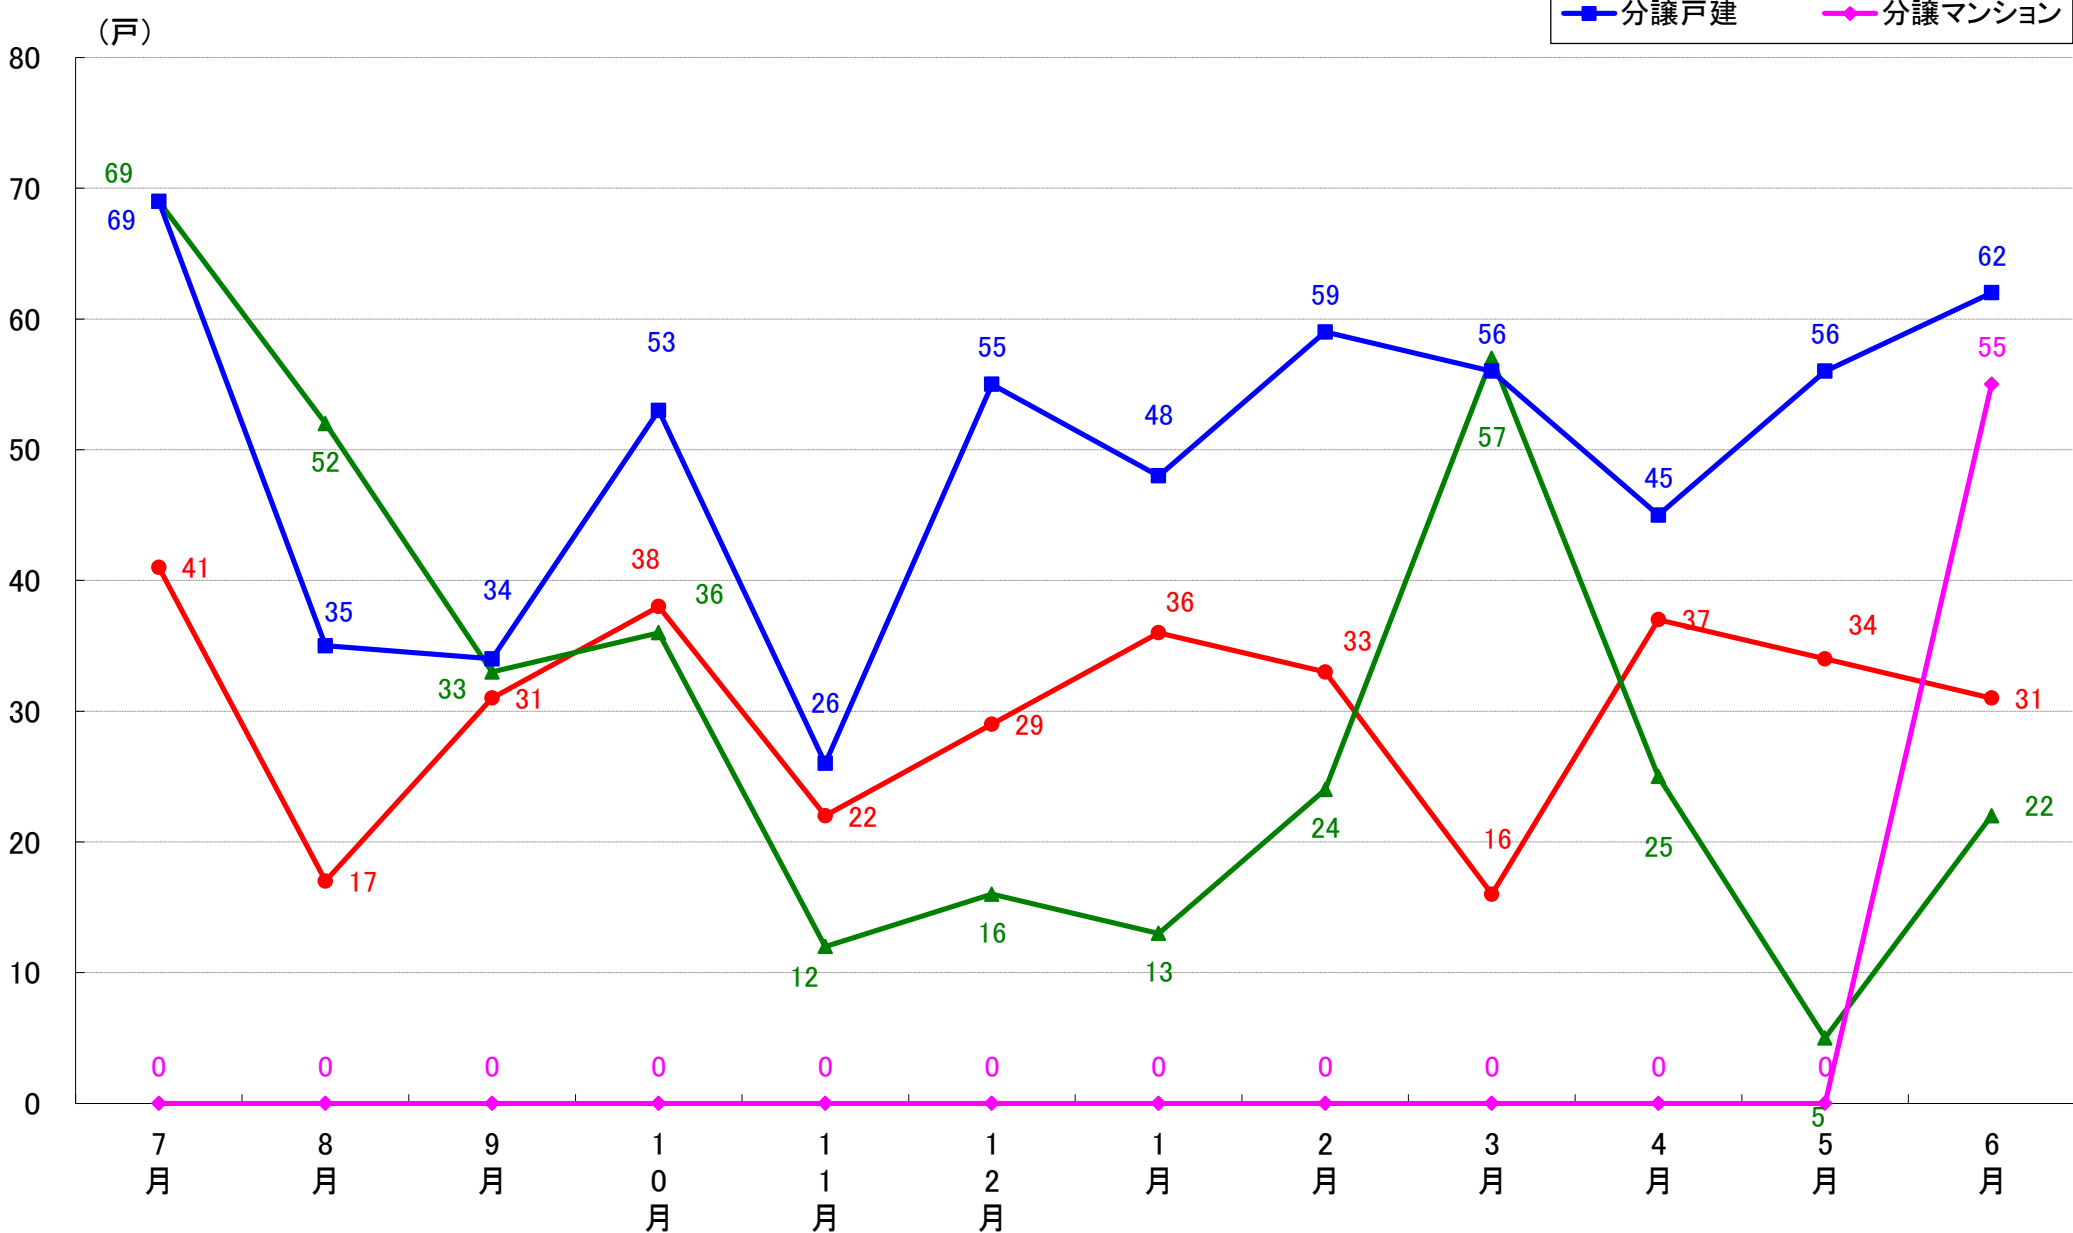

月報：埼玉県さいたま市の住宅着工数グラフ
令和元年6月版（平成30年7月～平成31年4月、令和元年5月～6月）

新興商事株式会社では標記の資料をまとめましたのでご案内申し上げます。

■データ出典

国土交通省 建築着工統計調査報告

■本資料作成

上記資料をもとに新興商事株式会社にて作成

さいたま市 着工戸数推移

さいたま市西区 着工戸数推移

さいたま市北区 着工戸数推移

さいたま市大宮区 着工戸数推移

さいたま市見沼区 着工戸数推移

さいたま市中央区 着工戸数推移

さいたま市桜区 着工戸数推移

さいたま市浦和区 着工戸数推移

さいたま市南区 着工戸数推移

さいたま市緑区 着工戸数推移

さいたま市岩槻区 着工戸数推移

月報：東京都23区の住宅着工数グラフ
令和元年6月版（平成30年7月～平成31年4月、令和元年5月～6月）

新興商事株式会社では標記の資料をまとめましたのでご案内申し上げます。

■データ出典

国土交通省 建築着工統計調査報告

■本資料作成

上記資料をもとに新興商事株式会社にて作成

東京23区部 着工戸数推移