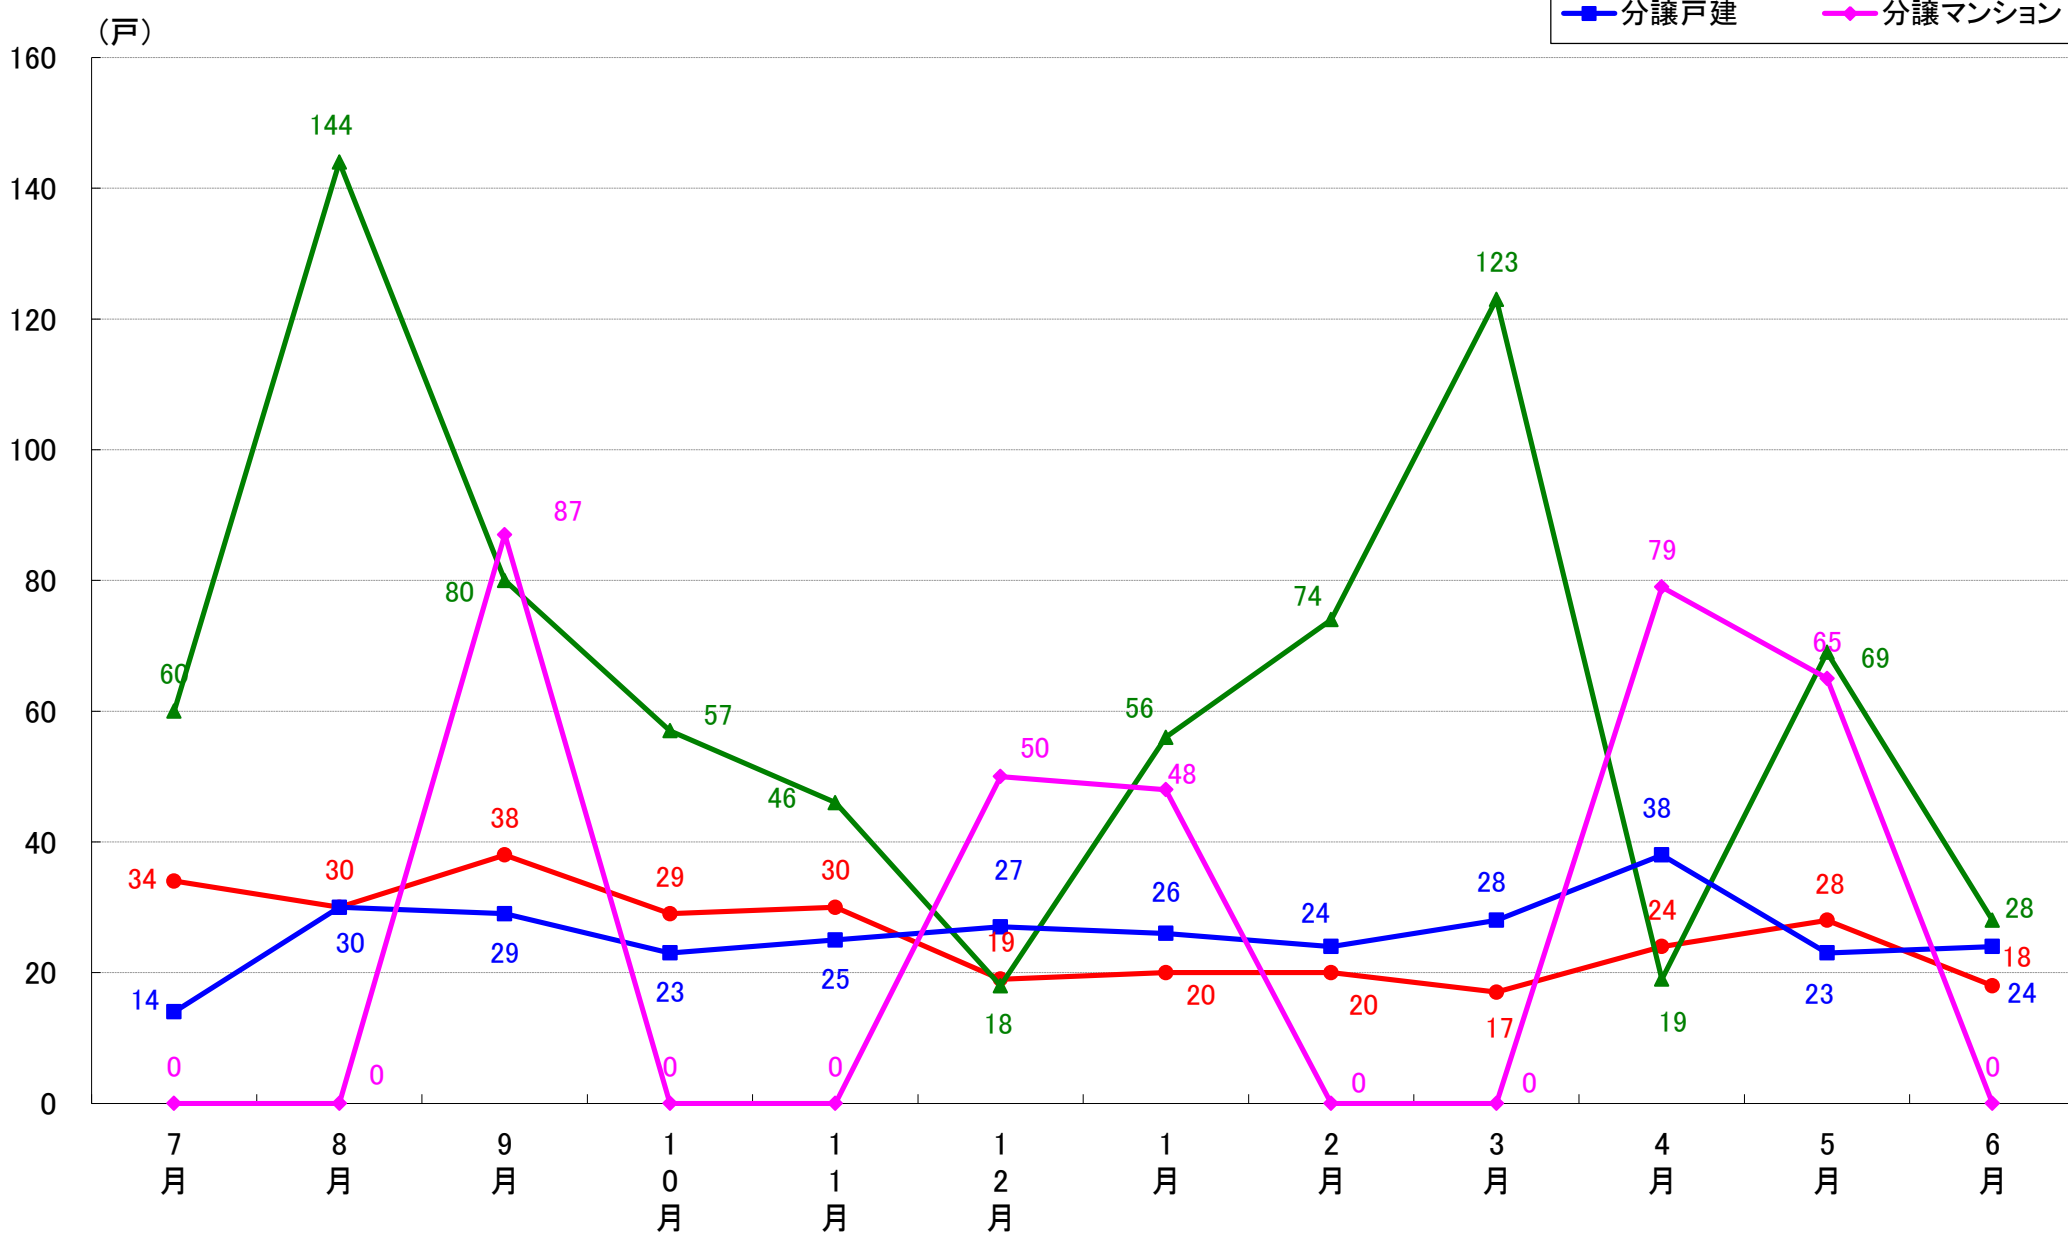

月報：埼玉県さいたま市の住宅着工数グラフ
令和元年6月版（平成30年7月～平成31年4月、令和元年5月～6月）

新興商事株式会社では標記の資料をまとめましたのでご案内申し上げます。

■データ出典

国土交通省 建築着工統計調査報告

■本資料作成

上記資料をもとに新興商事株式会社にて作成

さいたま市 着工戸数推移

さいたま市西区 着工戸数推移

さいたま市北区 着工戸数推移

さいたま市大宮区 着工戸数推移

さいたま市見沼区 着工戸数推移

さいたま市中央区 着工戸数推移

さいたま市桜区 着工戸数推移

さいたま市浦和区 着工戸数推移

さいたま市南区 着工戸数推移

さいたま市緑区 着工戸数推移

さいたま市岩槻区 着工戸数推移

月報：東京都23区の住宅着工数グラフ
令和元年6月版（平成30年7月～平成31年4月、令和元年5月～6月）

新興商事株式会社では標記の資料をまとめましたのでご案内申し上げます。

■データ出典

国土交通省 建築着工統計調査報告

■本資料作成

上記資料をもとに新興商事株式会社にて作成

東京23区部 着工戸数推移