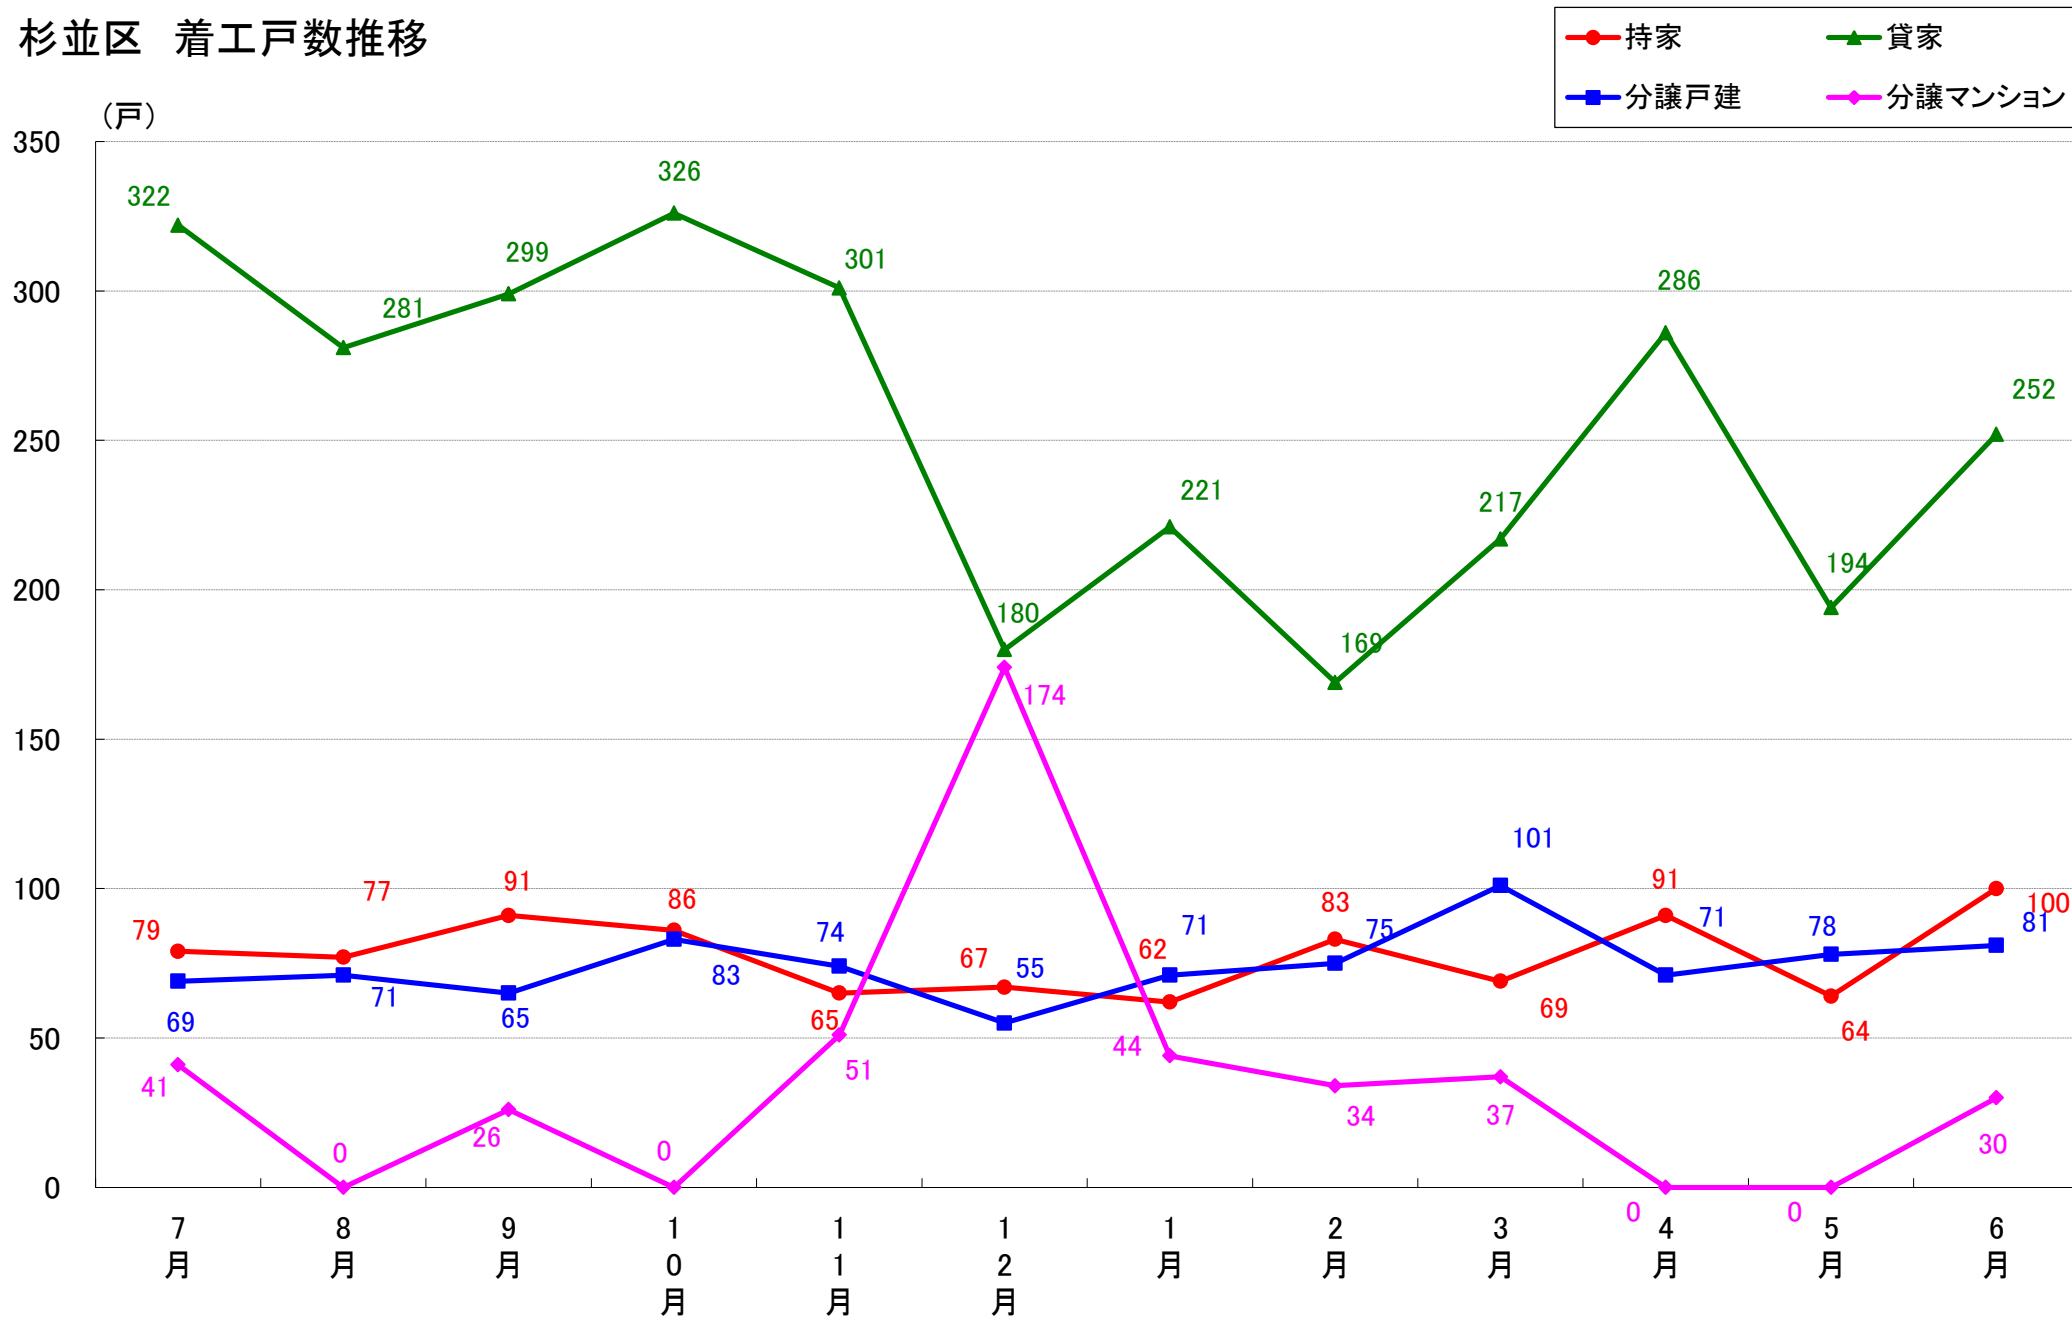

品川区 着工戸数推移

目黒区 着工戸数推移

大田区 着工戸数推移

世田谷区 着工戸数推移

渋谷区 着工戸数推移

中野区 着工戸数推移

杉並区 着工戸数推移

豊島区 着工戸数推移