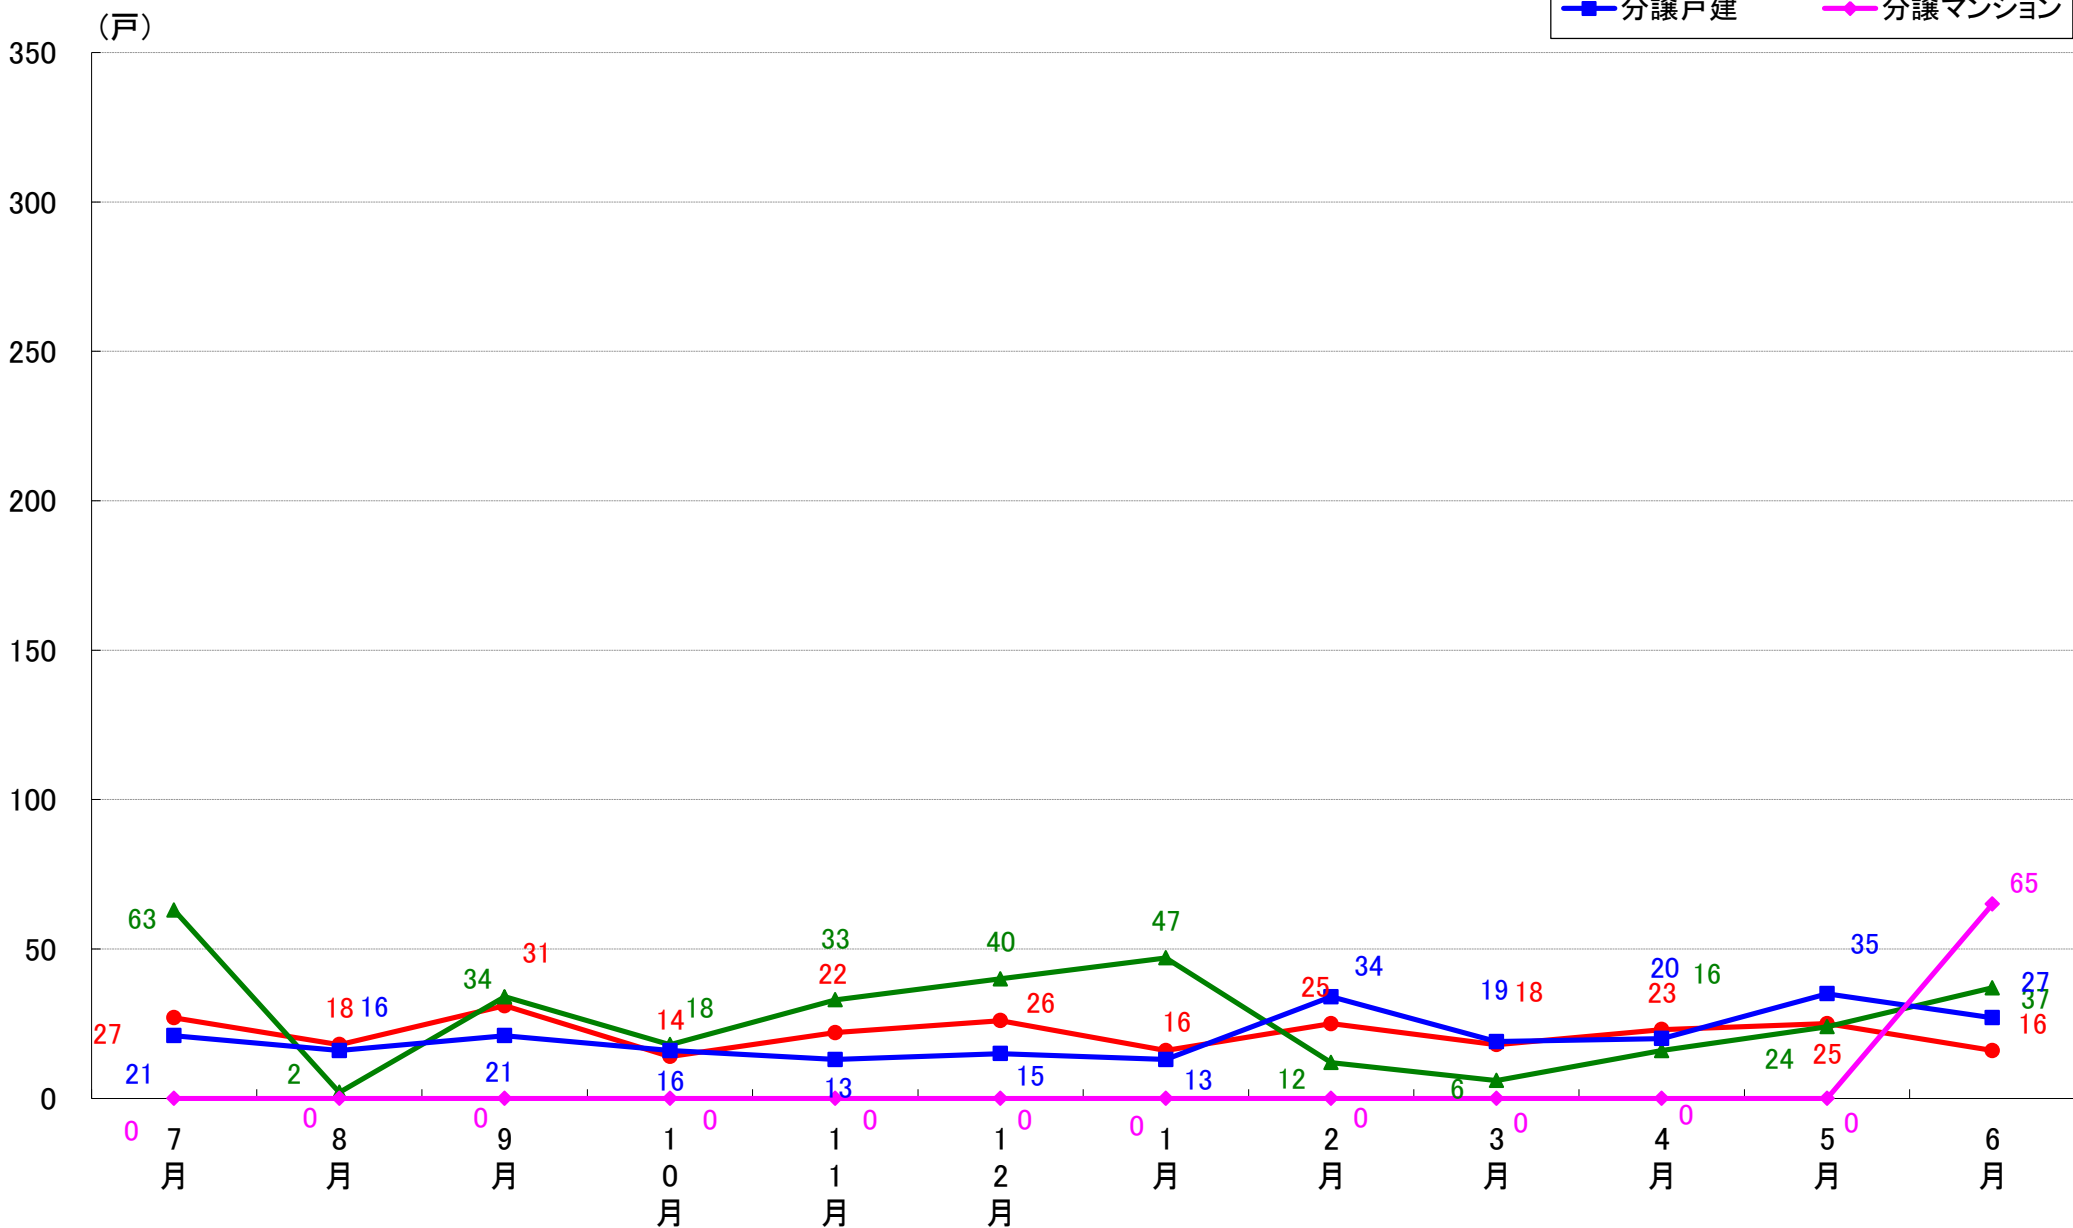

月報：埼玉県さいたま市の住宅着工数グラフ
令和元年6月版（平成30年7月～平成31年4月、令和元年5月～6月）

新興商事株式会社では標記の資料をまとめましたのでご案内申し上げます。

■データ出典

国土交通省 建築着工統計調査報告

■本資料作成

上記資料をもとに新興商事株式会社にて作成

さいたま市 着工戸数推移

さいたま市西区 着工戸数推移

さいたま市北区 着工戸数推移

さいたま市大宮区 着工戸数推移

さいたま市見沼区 着工戸数推移

さいたま市中央区 着工戸数推移

さいたま市桜区 着工戸数推移

さいたま市浦和区 着工戸数推移

さいたま市南区 着工戸数推移

さいたま市緑区 着工戸数推移

さいたま市岩槻区 着工戸数推移

月報：東京都23区の住宅着工数グラフ
令和元年6月版（平成30年7月～平成31年4月、令和元年5月～6月）

新興商事株式会社では標記の資料をまとめましたのでご案内申し上げます。

■データ出典

国土交通省 建築着工統計調査報告

■本資料作成

上記資料をもとに新興商事株式会社にて作成

東京23区部 着工戸数推移