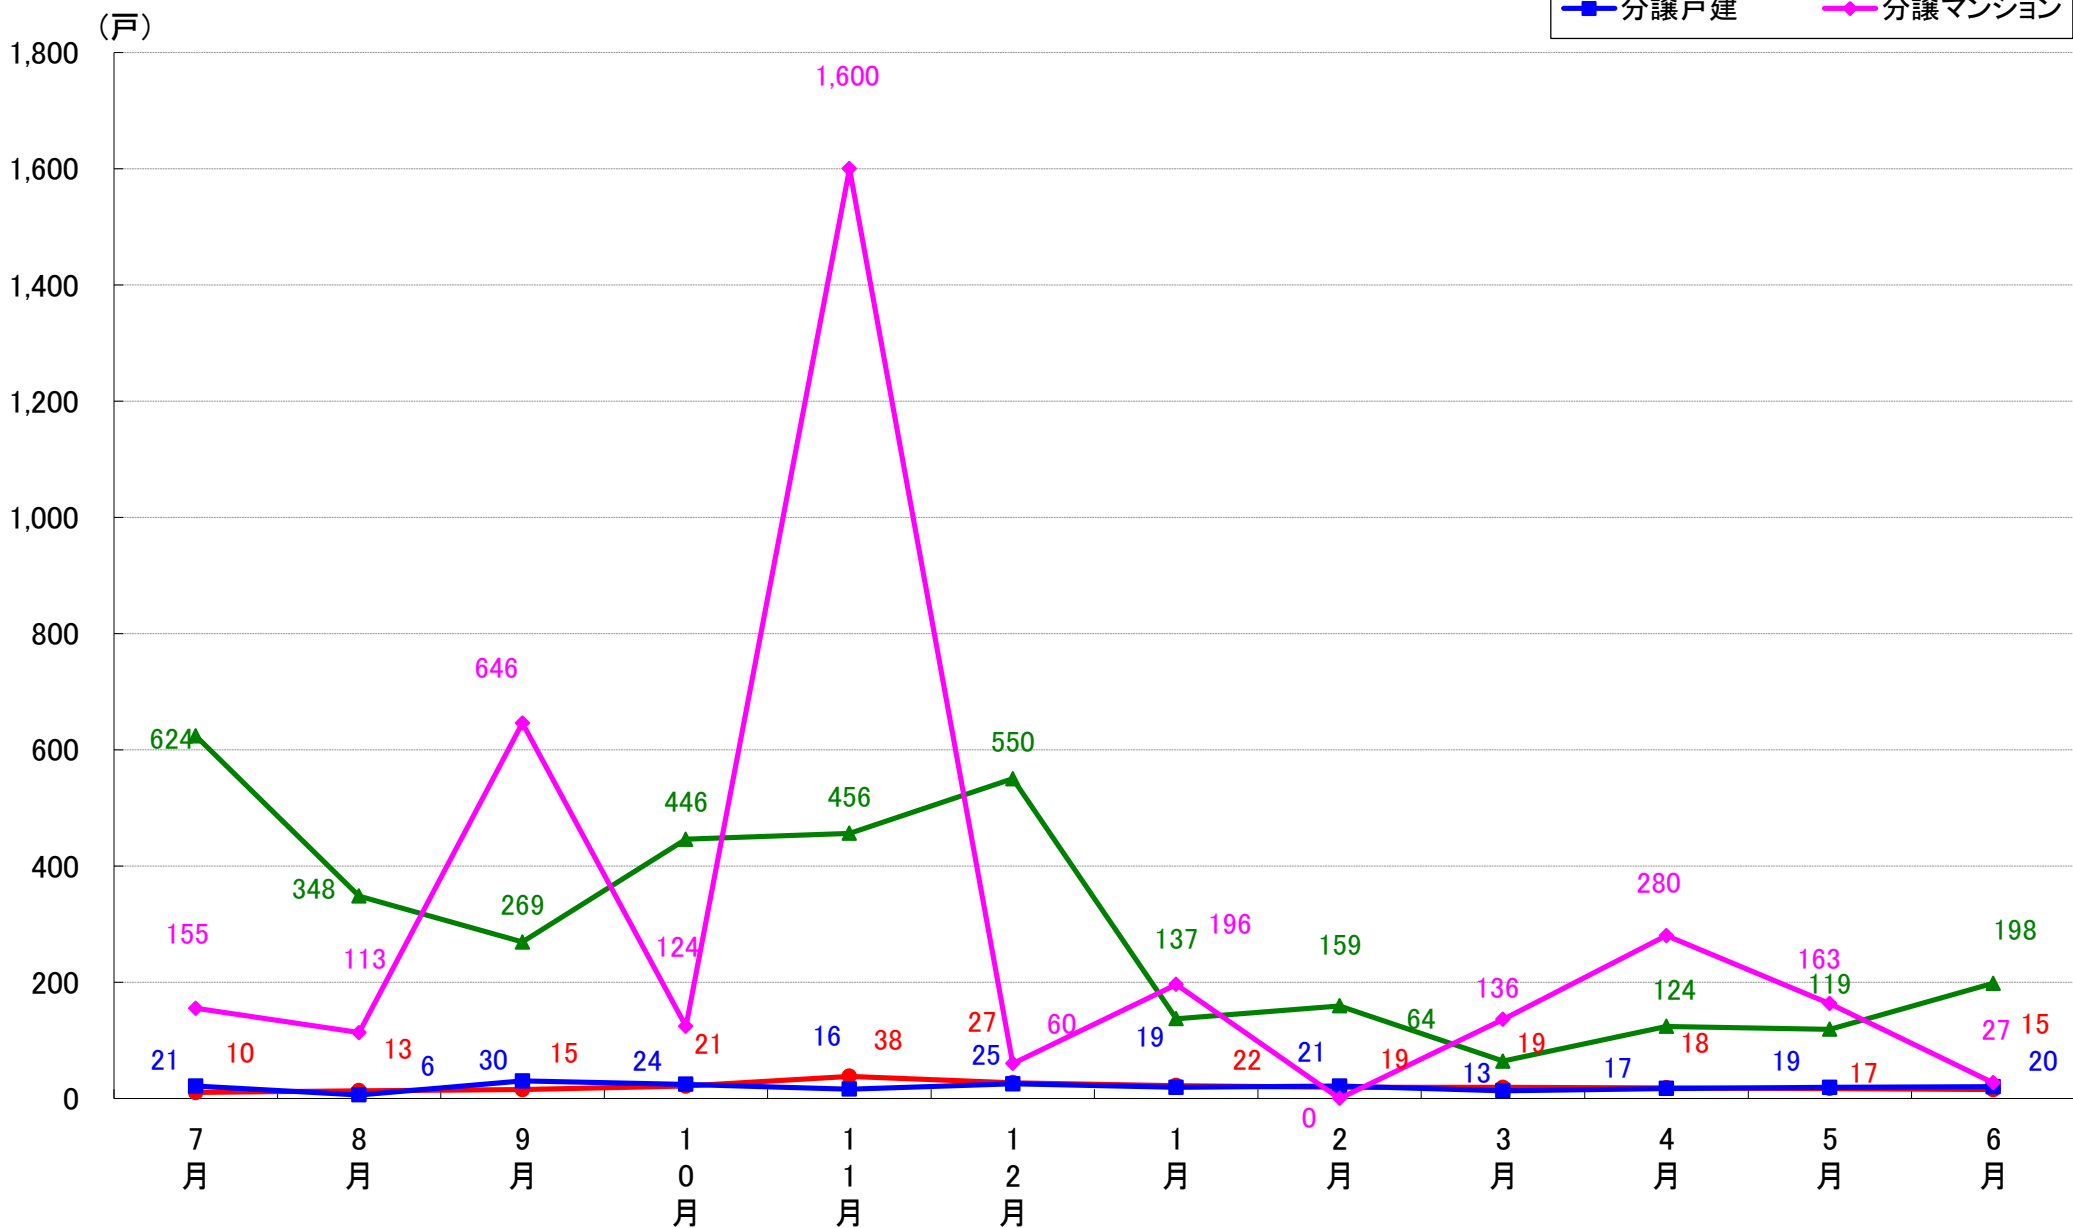

さいたま市岩槻区 着工戸数推移

月報：東京都23区の住宅着工数グラフ
令和元年6月版（平成30年7月～平成31年4月、令和元年5月～6月）

新興商事株式会社では標記の資料をまとめましたのでご案内申し上げます。

■データ出典

国土交通省 建築着工統計調査報告

■本資料作成

上記資料をもとに新興商事株式会社にて作成

東京23区部 着工戸数推移

千代田区 着工戸数推移

中央区 着工戸数推移

港区 着工戸数推移

新宿区 着工戸数推移

文京区 着工戸数推移

台東区 着工戸数推移

墨田区 着工戸数推移

江東区 着工戸数推移

品川区 着工戸数推移

目黒区 着工戸数推移

大田区 着工戸数推移

世田谷区 着工戸数推移

渋谷区 着工戸数推移

中野区 着工戸数推移

杉並区 着工戸数推移

豊島区 着工戸数推移