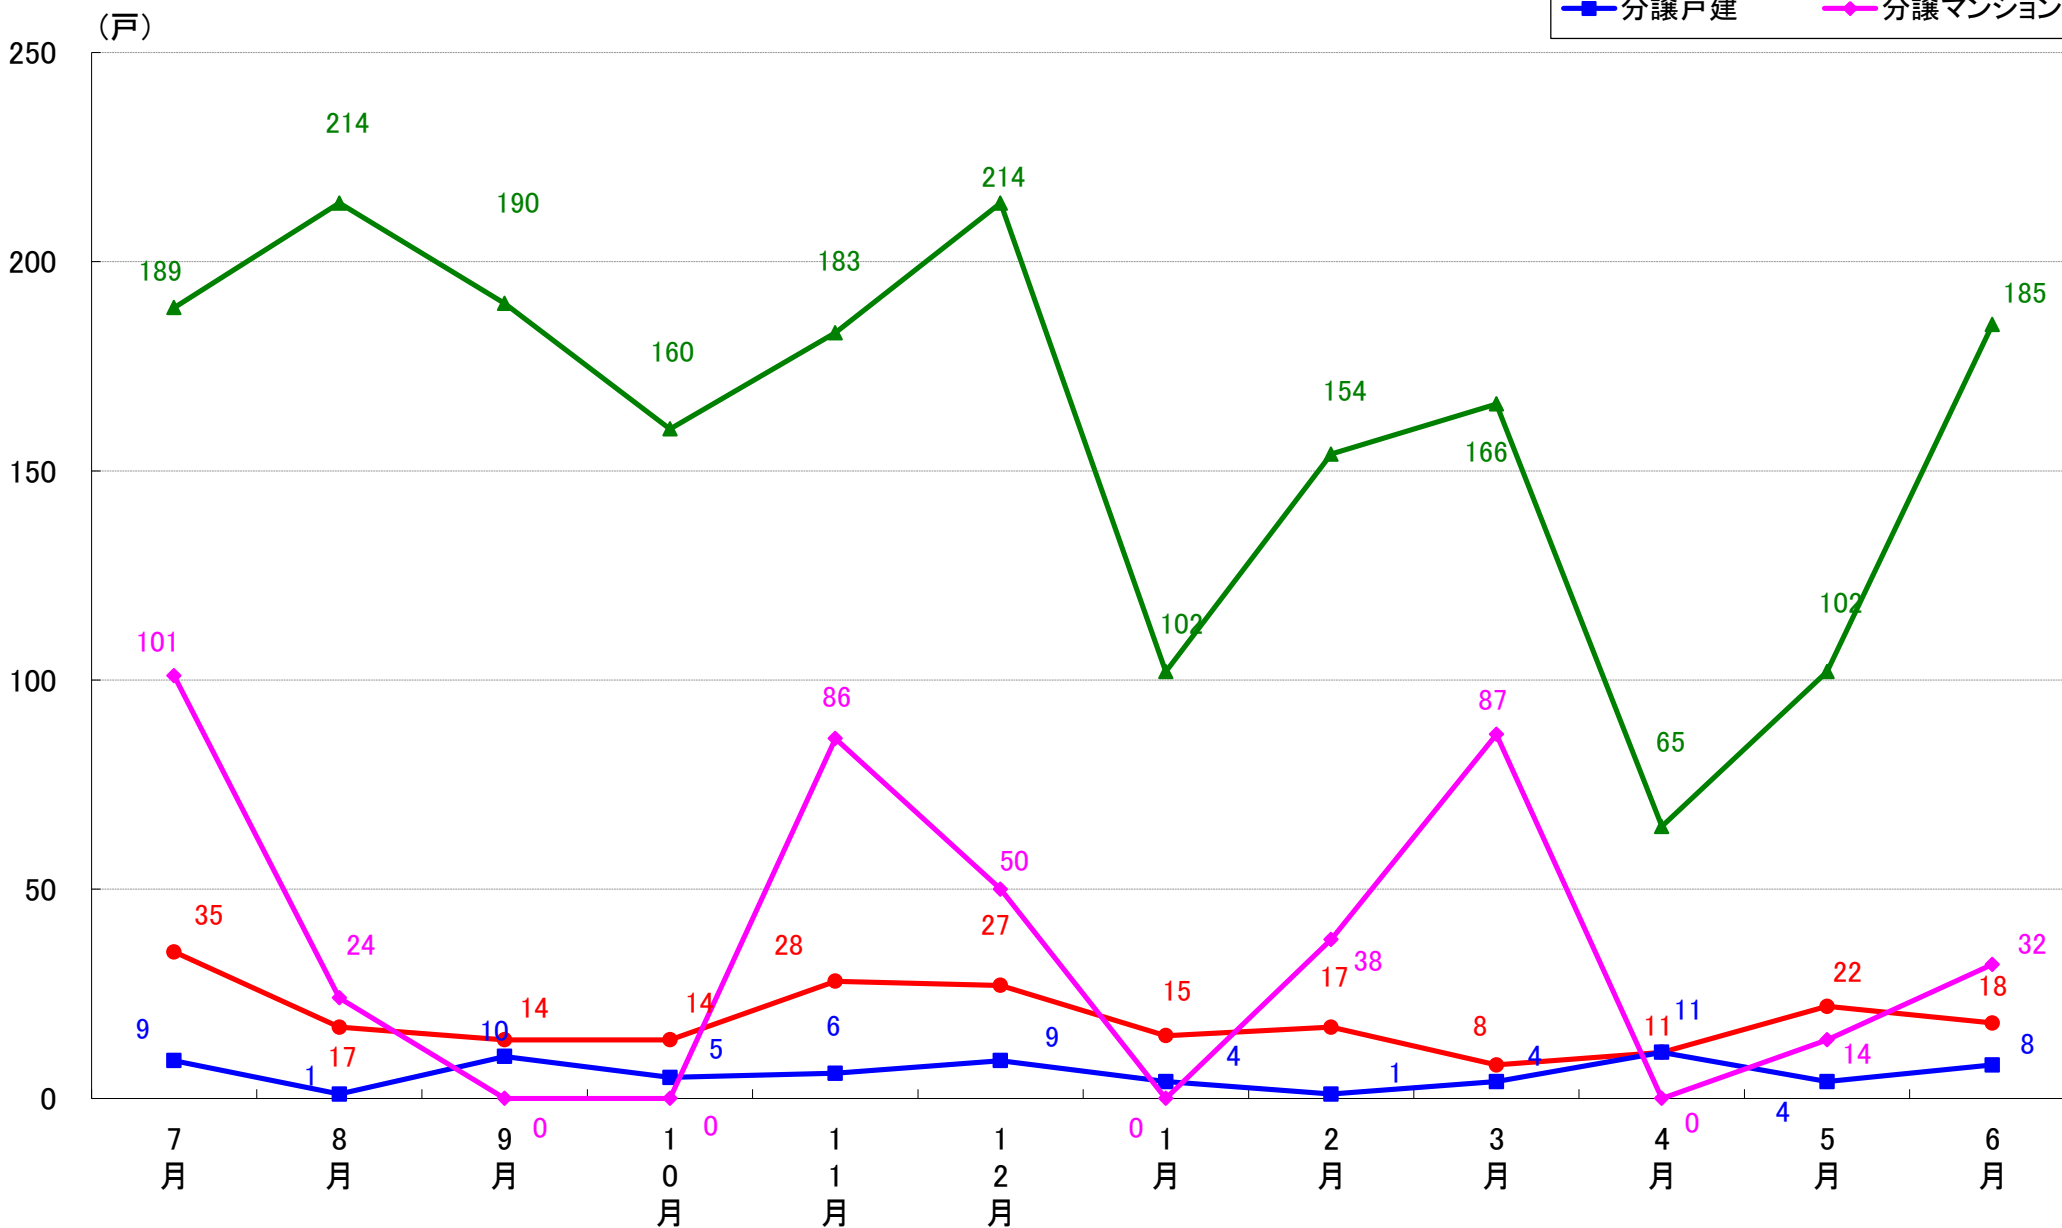

品川区 着工戸数推移

目黒区 着工戸数推移

大田区 着工戸数推移

世田谷区 着工戸数推移

渋谷区 着工戸数推移

中野区 着工戸数推移

杉並区 着工戸数推移

豊島区 着工戸数推移