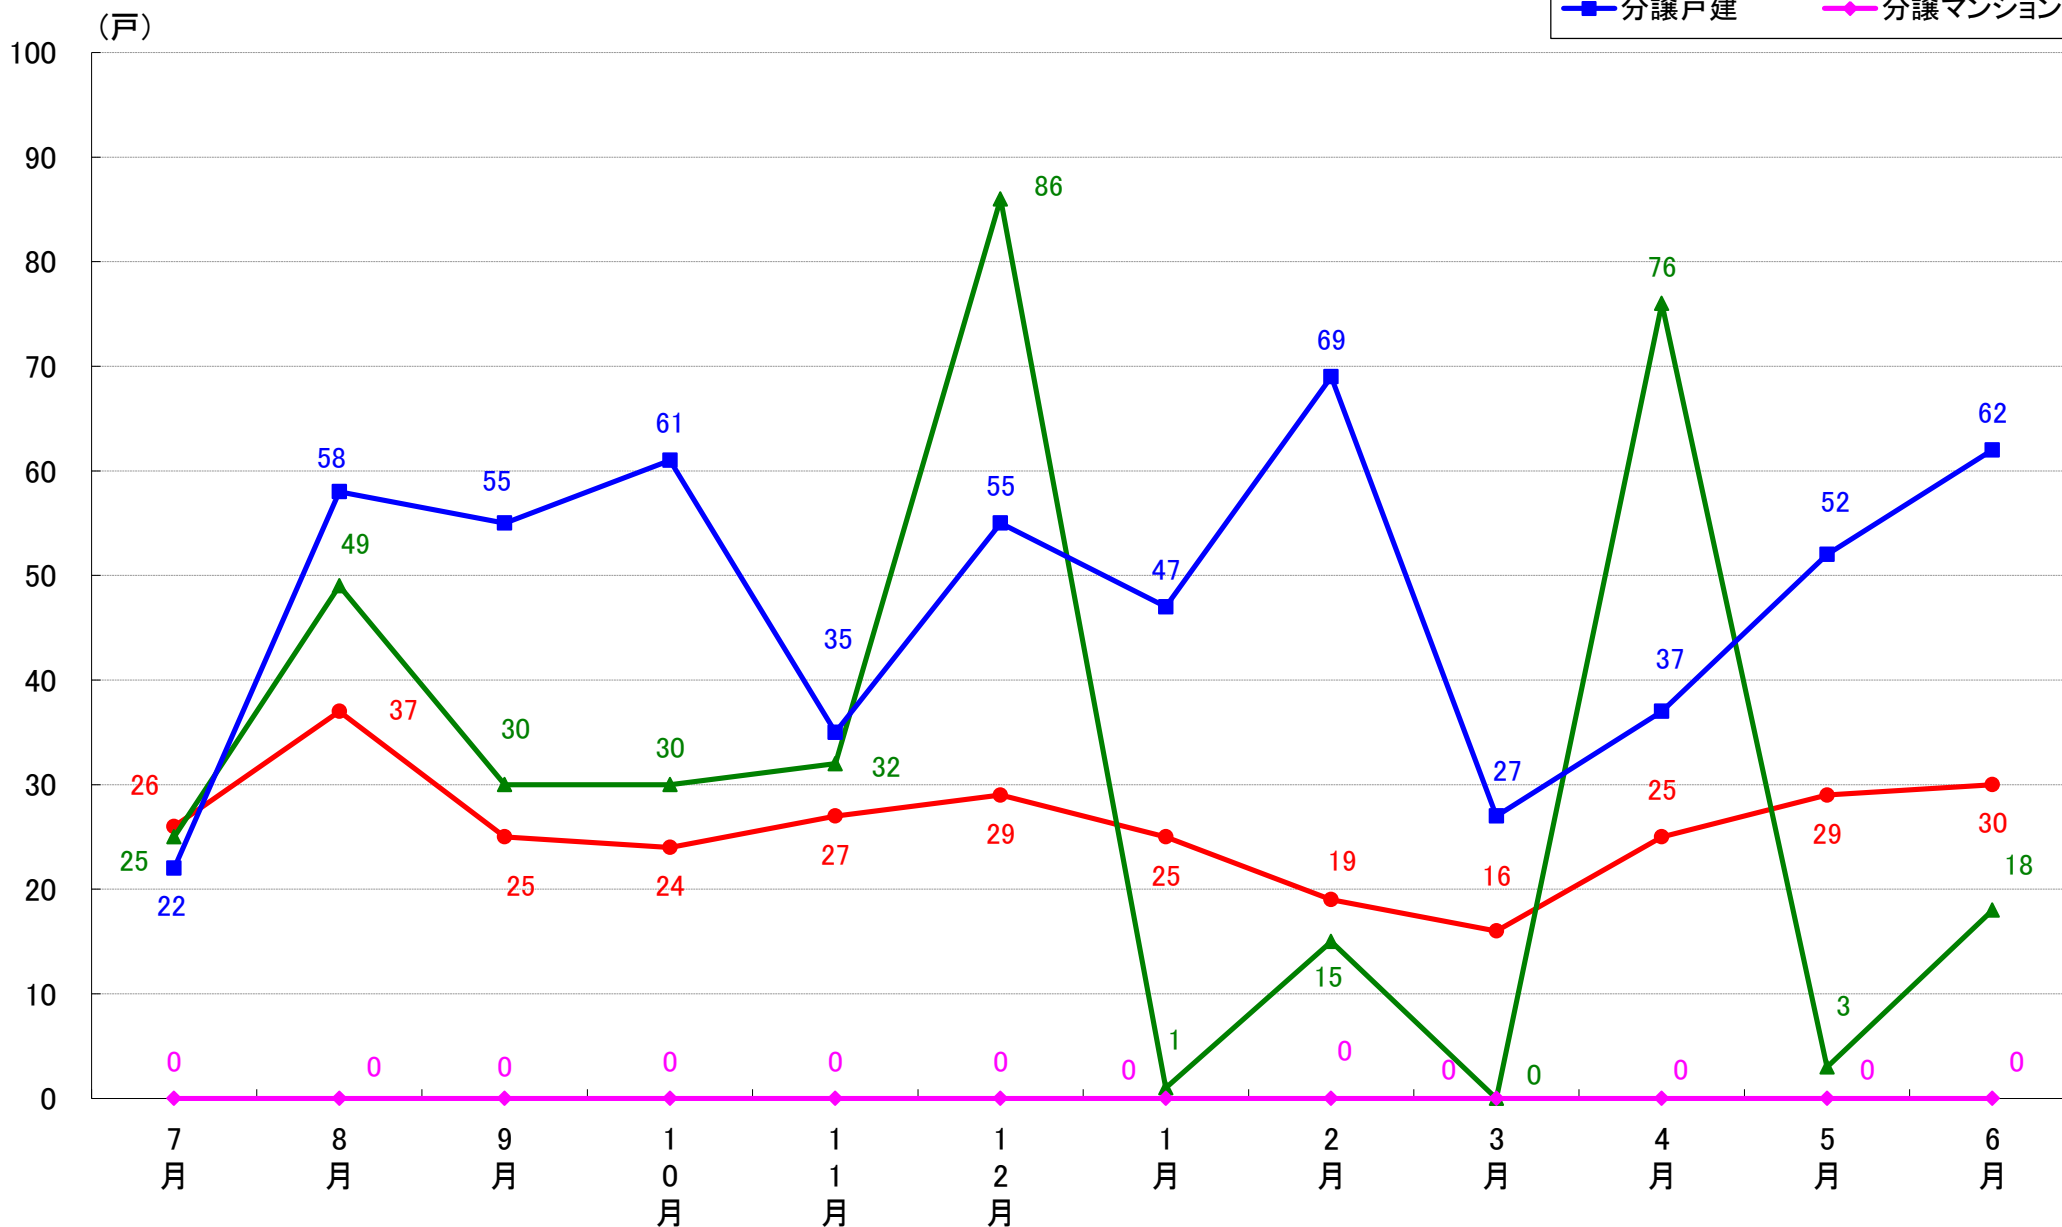

月報：埼玉県さいたま市の住宅着工数グラフ
令和元年6月版（平成30年7月～平成31年4月、令和元年5月～6月）

新興商事株式会社では標記の資料をまとめましたのでご案内申し上げます。

■データ出典

国土交通省 建築着工統計調査報告

■本資料作成

上記資料をもとに新興商事株式会社にて作成

さいたま市 着工戸数推移

さいたま市西区 着工戸数推移

さいたま市北区 着工戸数推移

さいたま市大宮区 着工戸数推移

さいたま市見沼区 着工戸数推移

さいたま市中央区 着工戸数推移

さいたま市桜区 着工戸数推移

さいたま市浦和区 着工戸数推移

さいたま市南区 着工戸数推移

さいたま市緑区 着工戸数推移

さいたま市岩槻区 着工戸数推移

月報：東京都23区の住宅着工数グラフ
令和元年6月版（平成30年7月～平成31年4月、令和元年5月～6月）

新興商事株式会社では標記の資料をまとめましたのでご案内申し上げます。

■データ出典

国土交通省 建築着工統計調査報告

■本資料作成

上記資料をもとに新興商事株式会社にて作成

東京23区部 着工戸数推移