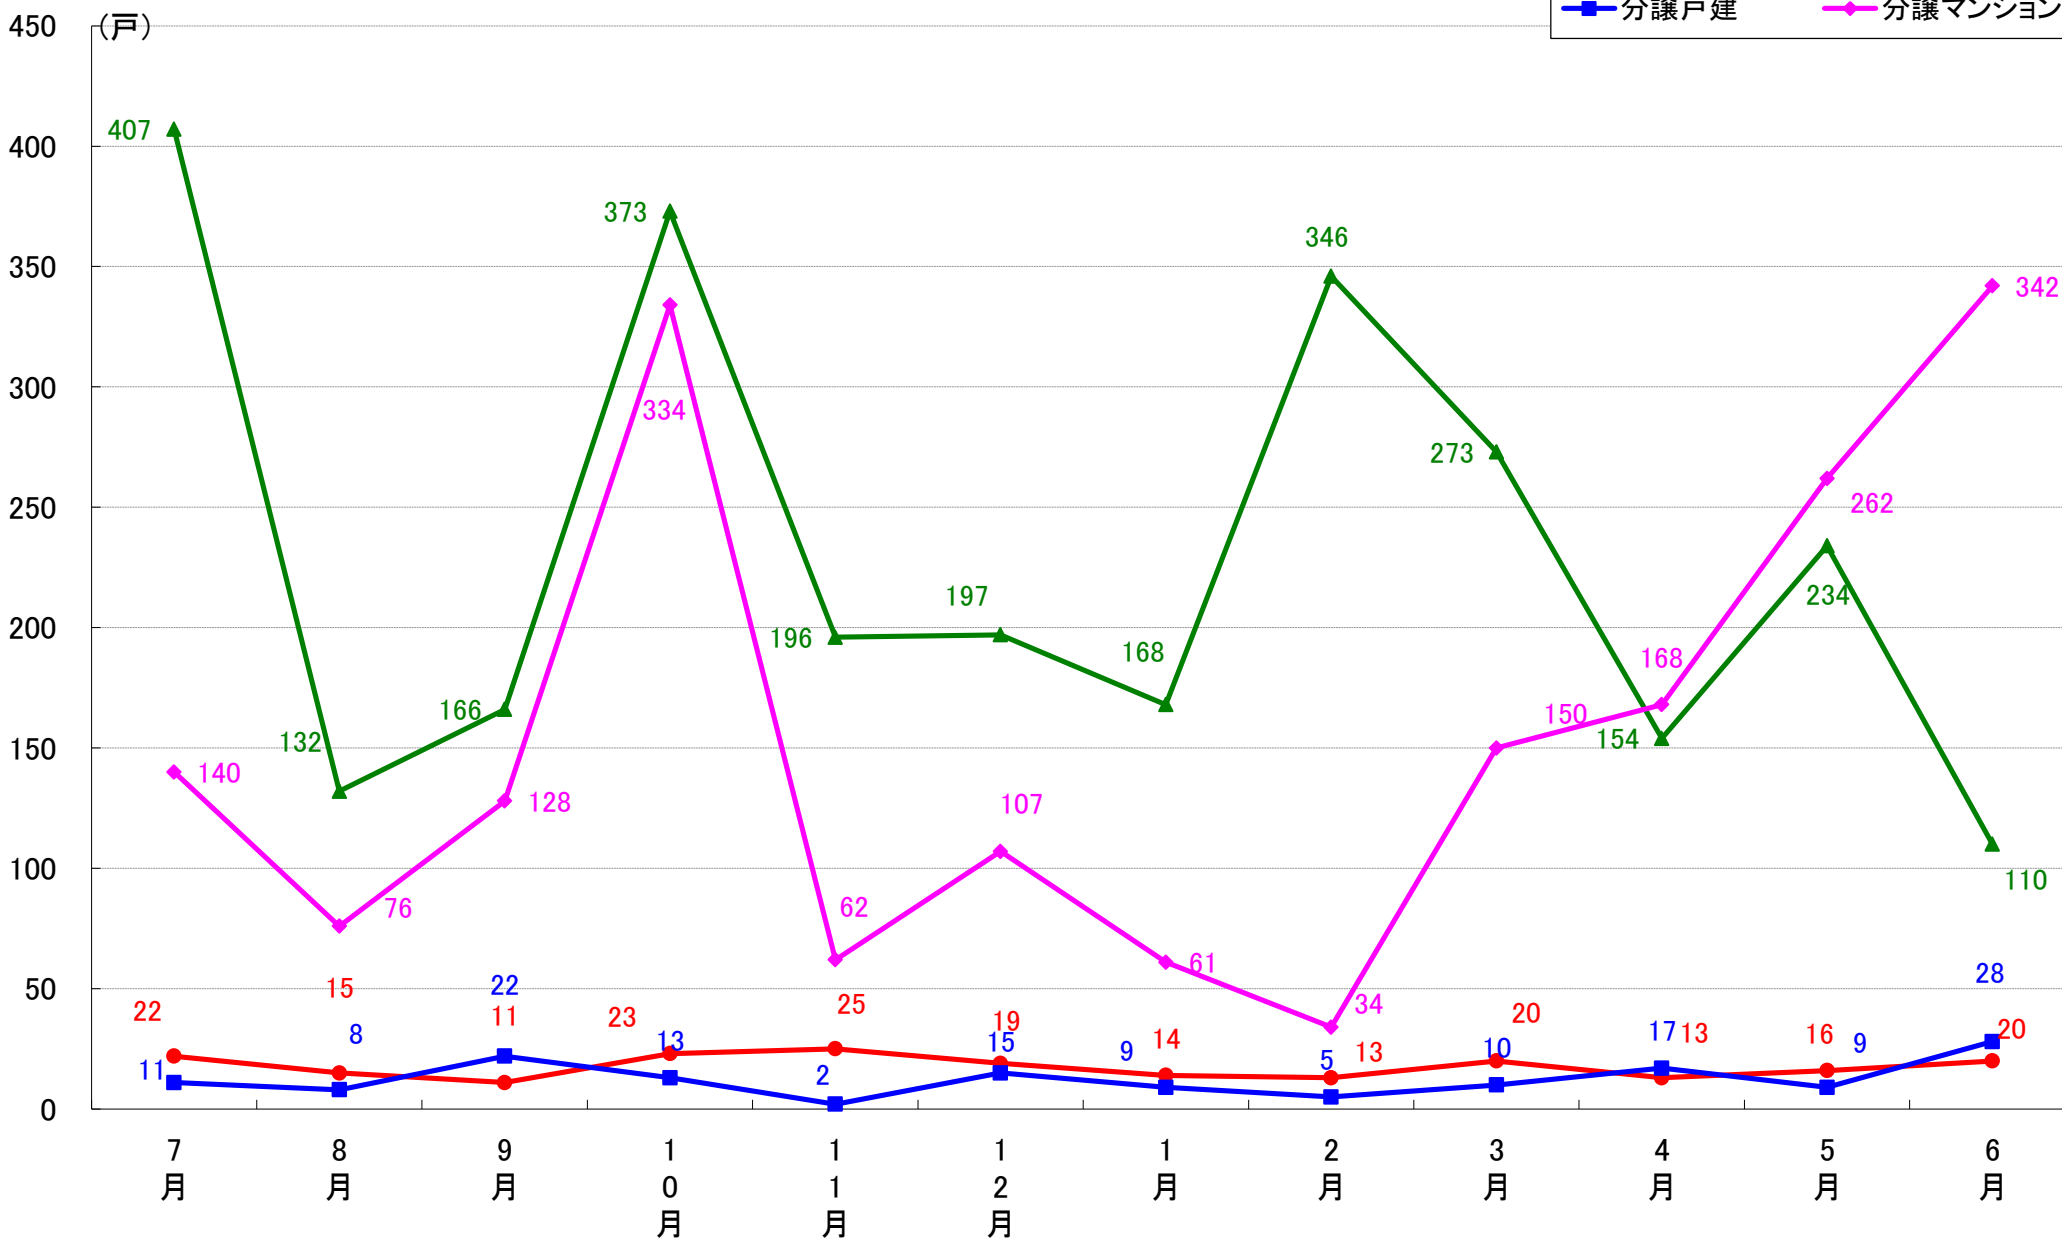

千代田区 着工戸数推移

中央区 着工戸数推移

港区 着工戸数推移

新宿区 着工戸数推移

文京区 着工戸数推移

台東区 着工戸数推移

墨田区 着工戸数推移

江東区 着工戸数推移