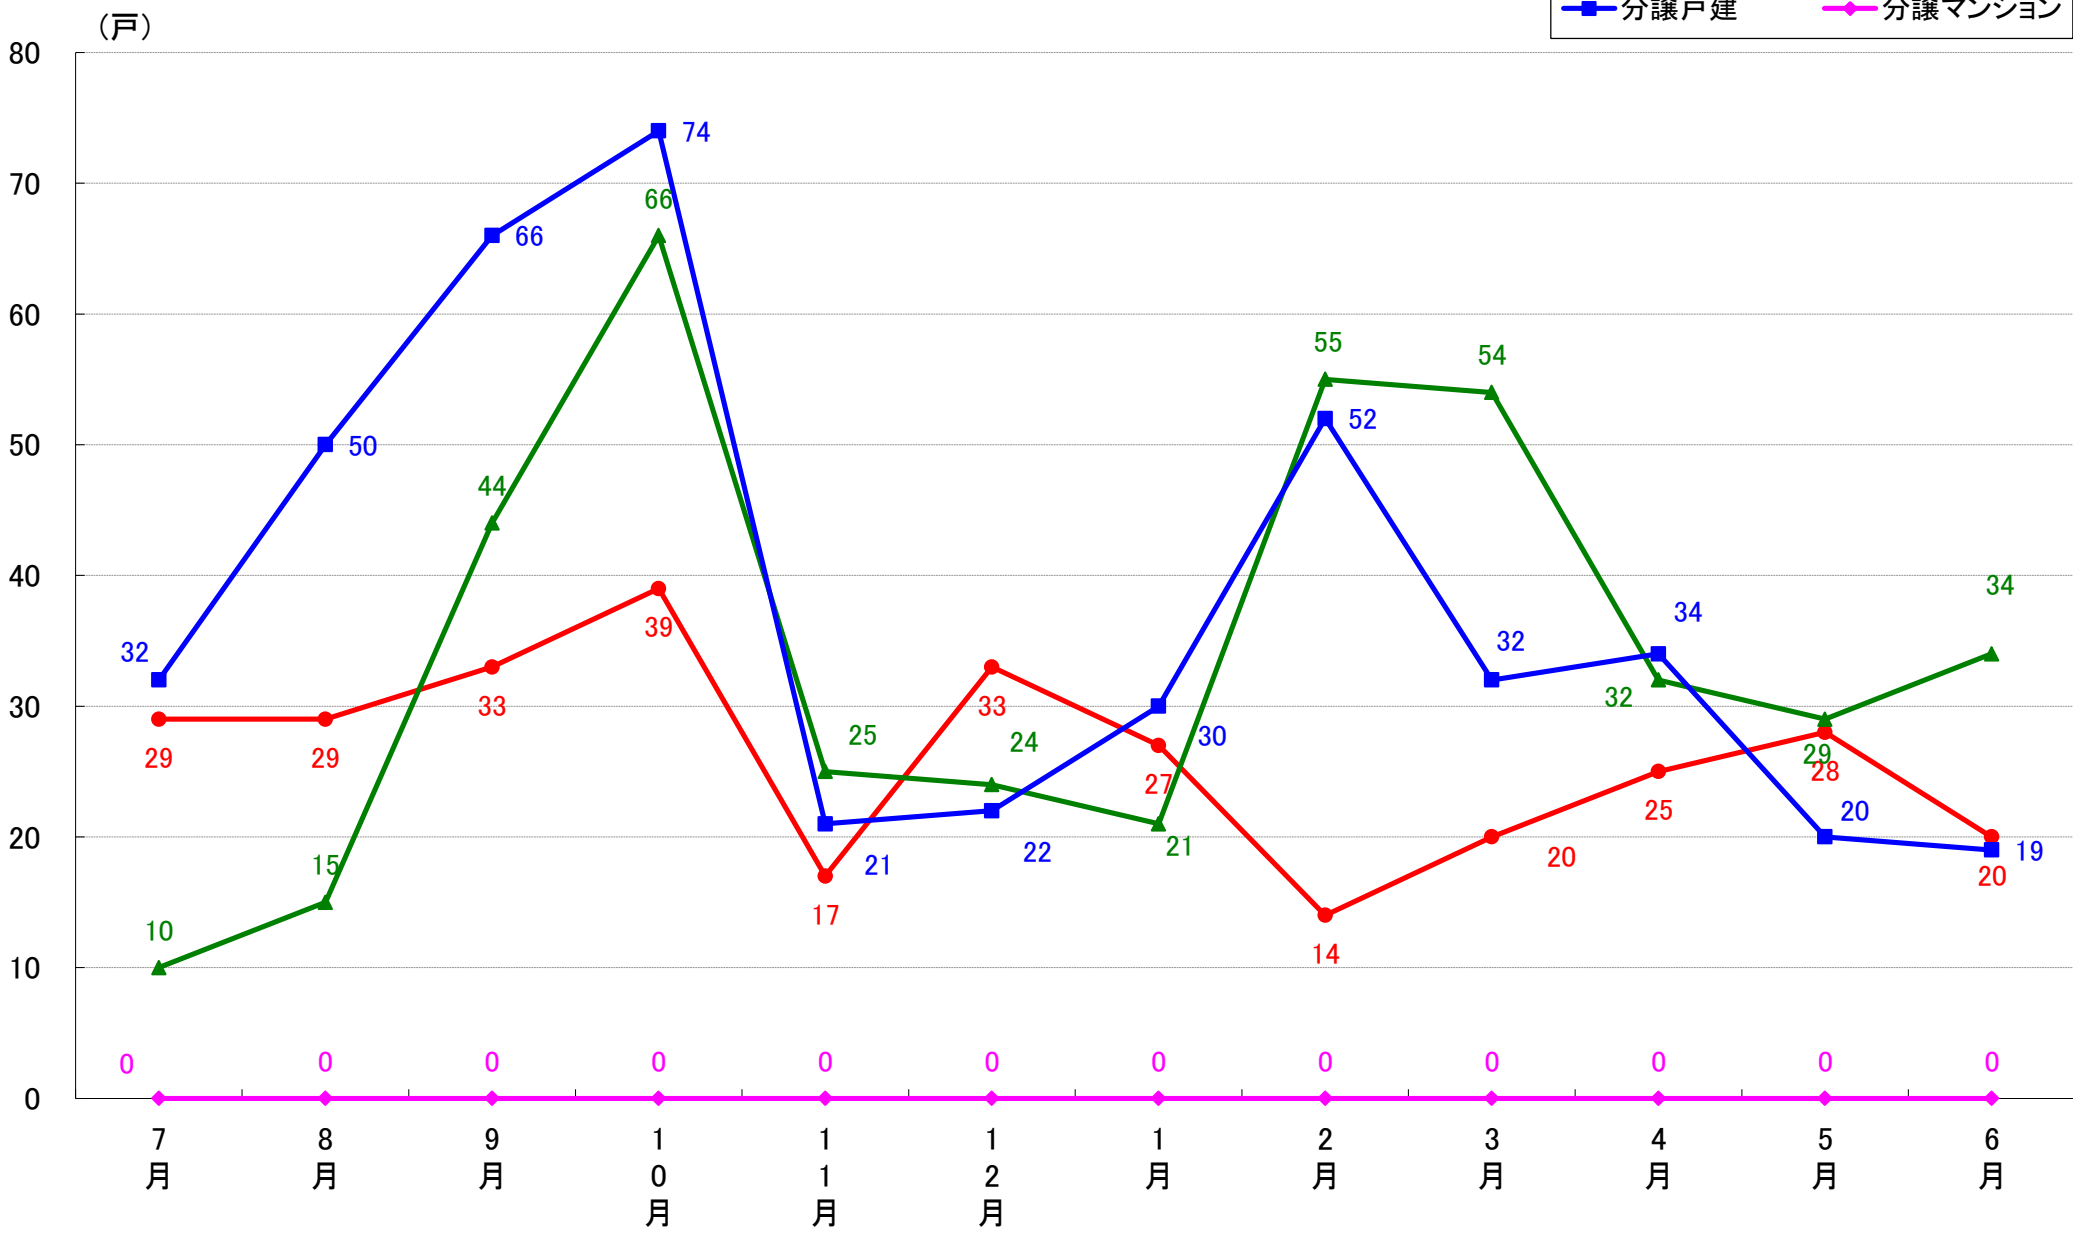

月報：埼玉県さいたま市の住宅着工数グラフ
令和元年6月版（平成30年7月～平成31年4月、令和元年5月～6月）

新興商事株式会社では標記の資料をまとめましたのでご案内申し上げます。

■データ出典

国土交通省 建築着工統計調査報告

■本資料作成

上記資料をもとに新興商事株式会社にて作成

さいたま市 着工戸数推移

さいたま市西区 着工戸数推移

さいたま市北区 着工戸数推移

さいたま市大宮区 着工戸数推移

さいたま市見沼区 着工戸数推移

さいたま市中央区 着工戸数推移

さいたま市桜区 着工戸数推移

さいたま市浦和区 着工戸数推移

さいたま市南区 着工戸数推移

さいたま市緑区 着工戸数推移

さいたま市岩槻区 着工戸数推移

月報：東京都23区の住宅着工数グラフ
令和元年6月版（平成30年7月～平成31年4月、令和元年5月～6月）

新興商事株式会社では標記の資料をまとめましたのでご案内申し上げます。

■データ出典

国土交通省 建築着工統計調査報告

■本資料作成

上記資料をもとに新興商事株式会社にて作成

東京23区部 着工戸数推移