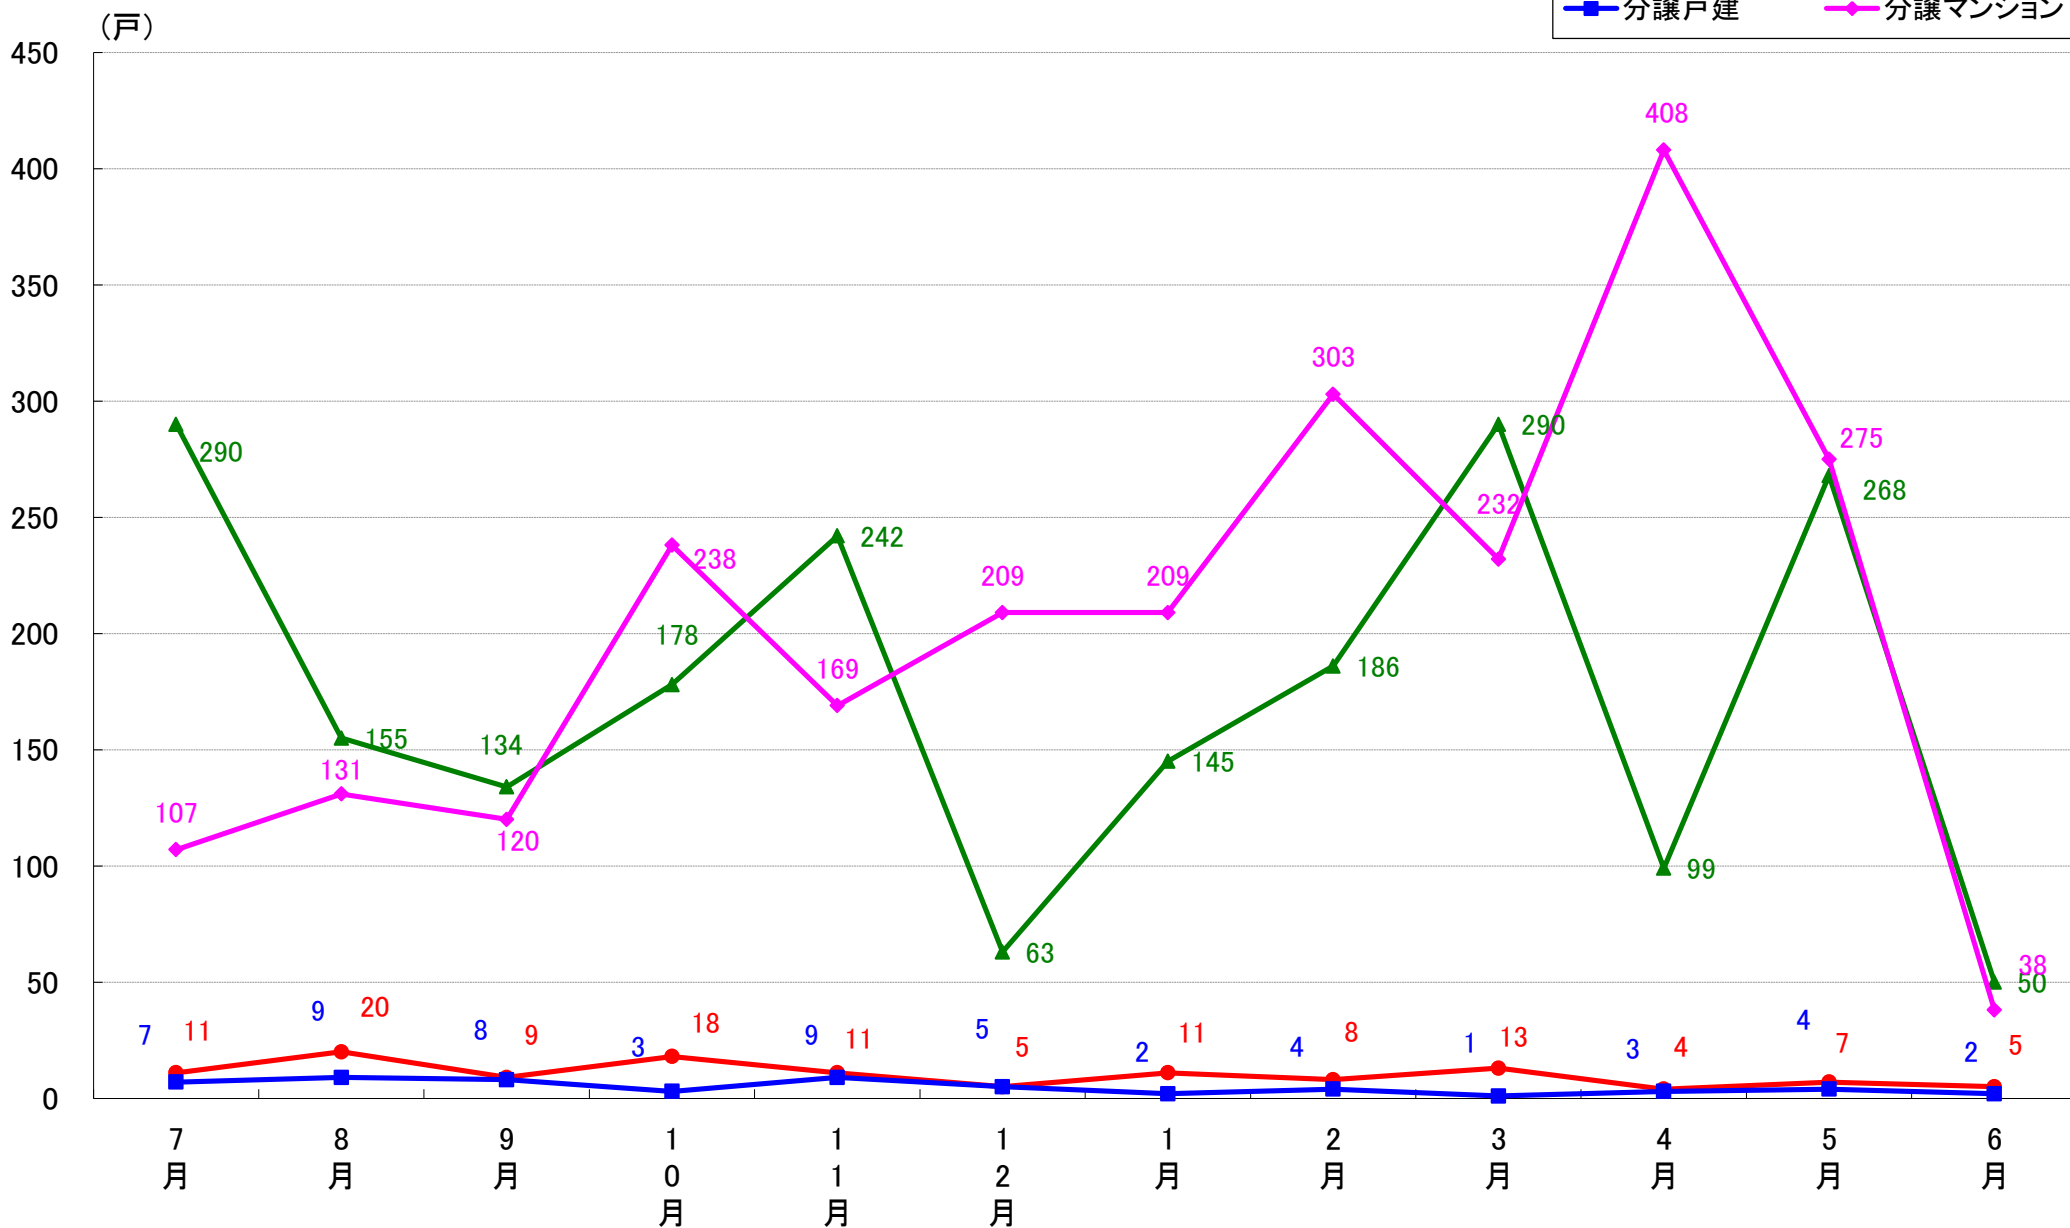

さいたま市岩槻区 着工戸数推移

月報：東京都23区の住宅着工数グラフ
令和元年6月版（平成30年7月～平成31年4月、令和元年5月～6月）

新興商事株式会社では標記の資料をまとめましたのでご案内申し上げます。

■データ出典

国土交通省 建築着工統計調査報告

■本資料作成

上記資料をもとに新興商事株式会社にて作成

東京23区部 着工戸数推移

千代田区 着工戸数推移

中央区 着工戸数推移

港区 着工戸数推移

新宿区 着工戸数推移

文京区 着工戸数推移

台東区 着工戸数推移

墨田区 着工戸数推移

江東区 着工戸数推移

品川区 着工戸数推移

目黒区 着工戸数推移

大田区 着工戸数推移

世田谷区 着工戸数推移

渋谷区 着工戸数推移

中野区 着工戸数推移

杉並区 着工戸数推移

豊島区 着工戸数推移