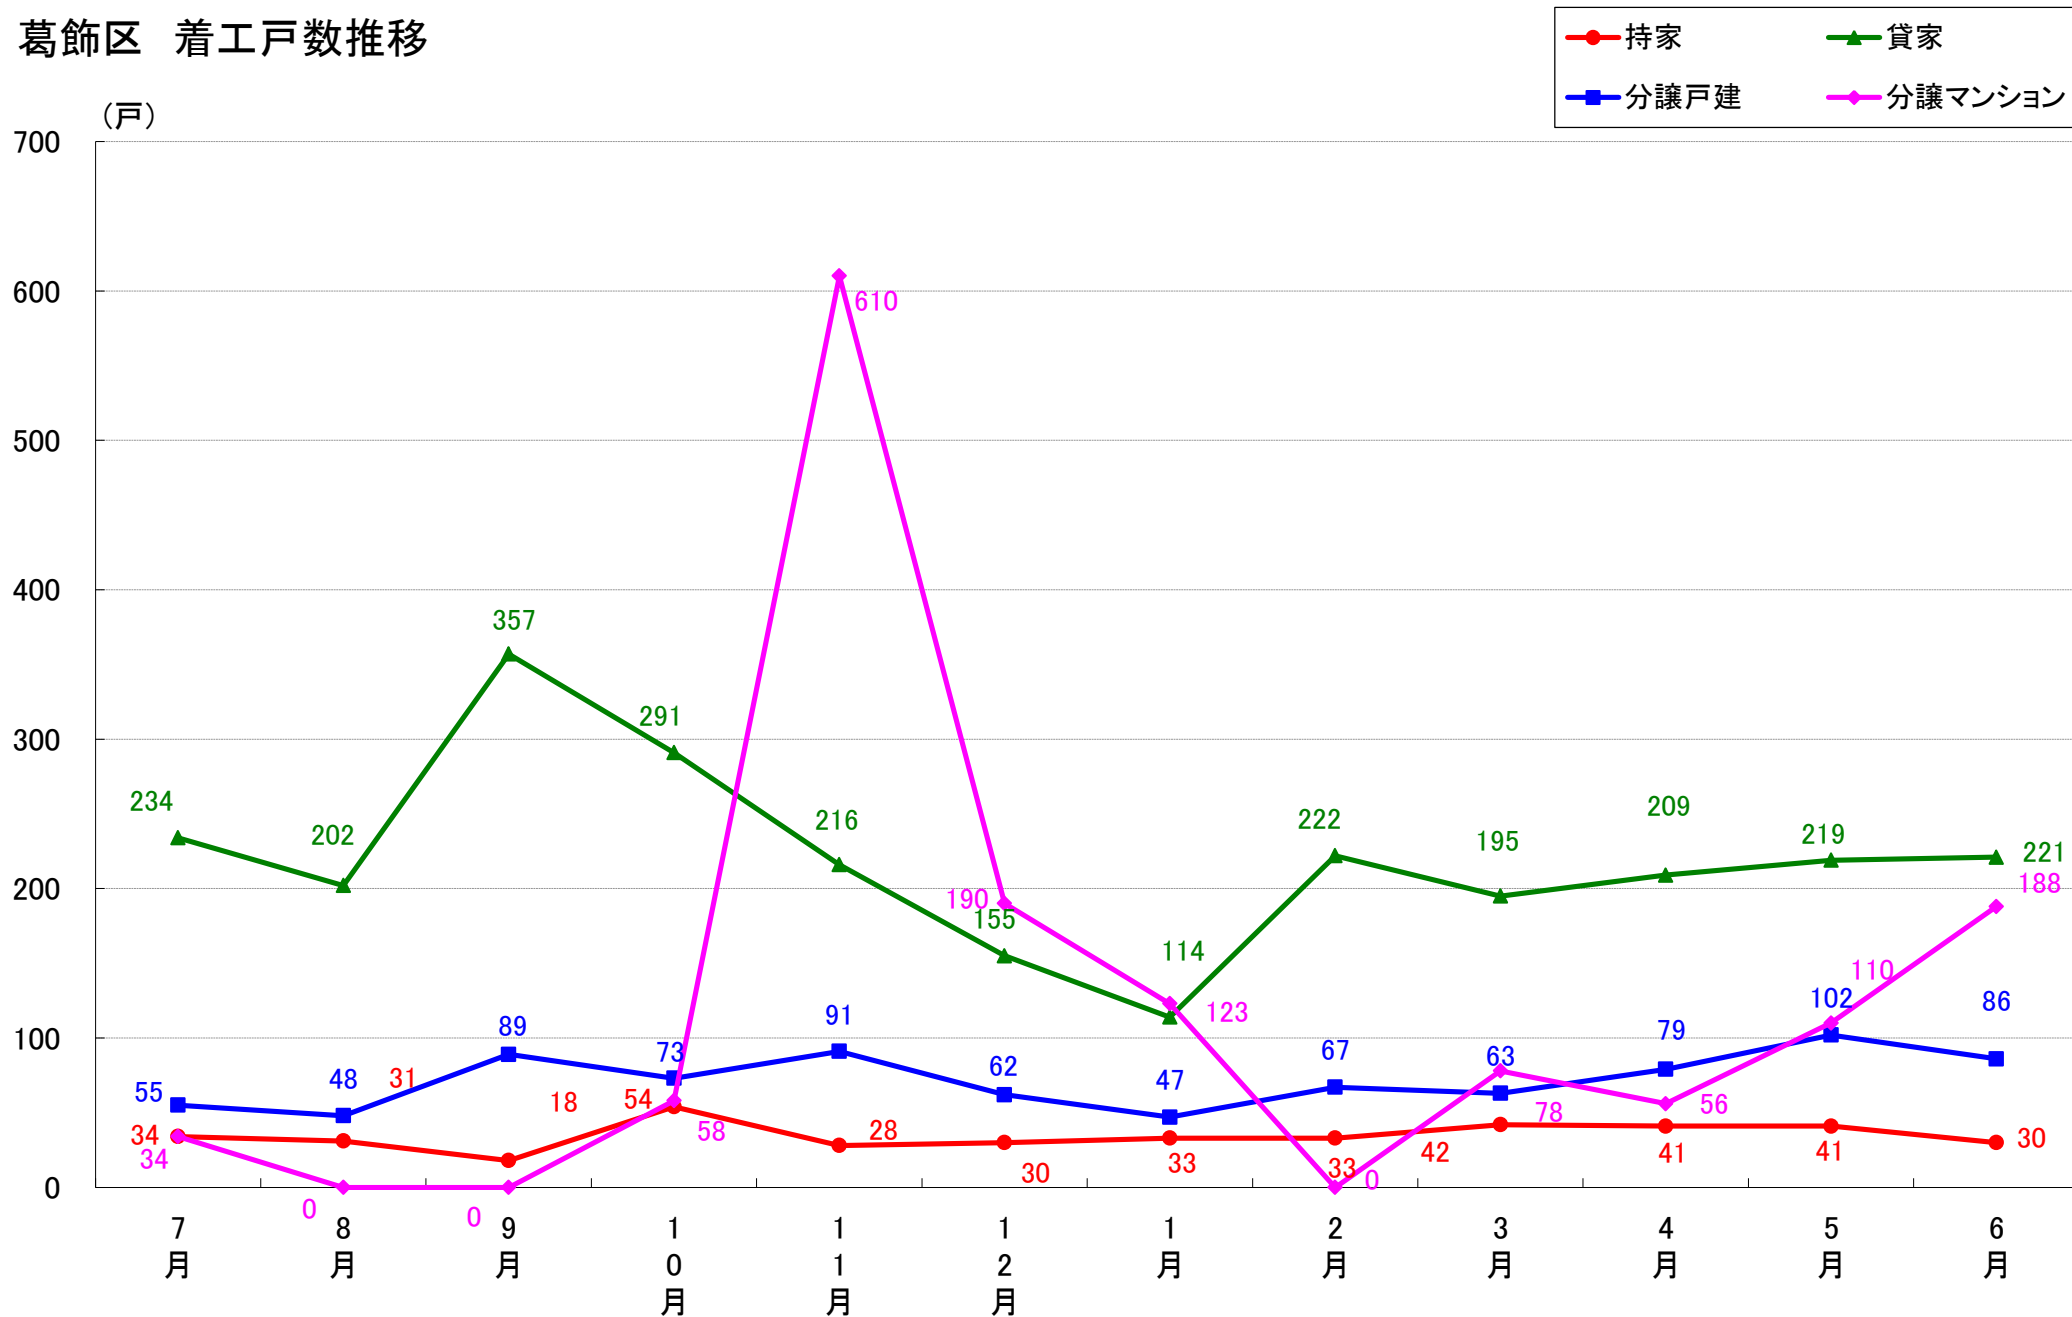

品川区 着工戸数推移

目黒区 着工戸数推移

大田区 着工戸数推移

世田谷区 着工戸数推移

渋谷区 着工戸数推移

中野区 着工戸数推移

杉並区 着工戸数推移

豊島区 着工戸数推移

北区 着工戸数推移

荒川区 着工戸数推移

(戸)

板橋区 着工戸数推移

練馬区 着工戸数推移

足立区 着工戸数推移

葛飾区 着工戸数推移

江戸川区 着工戸数推移