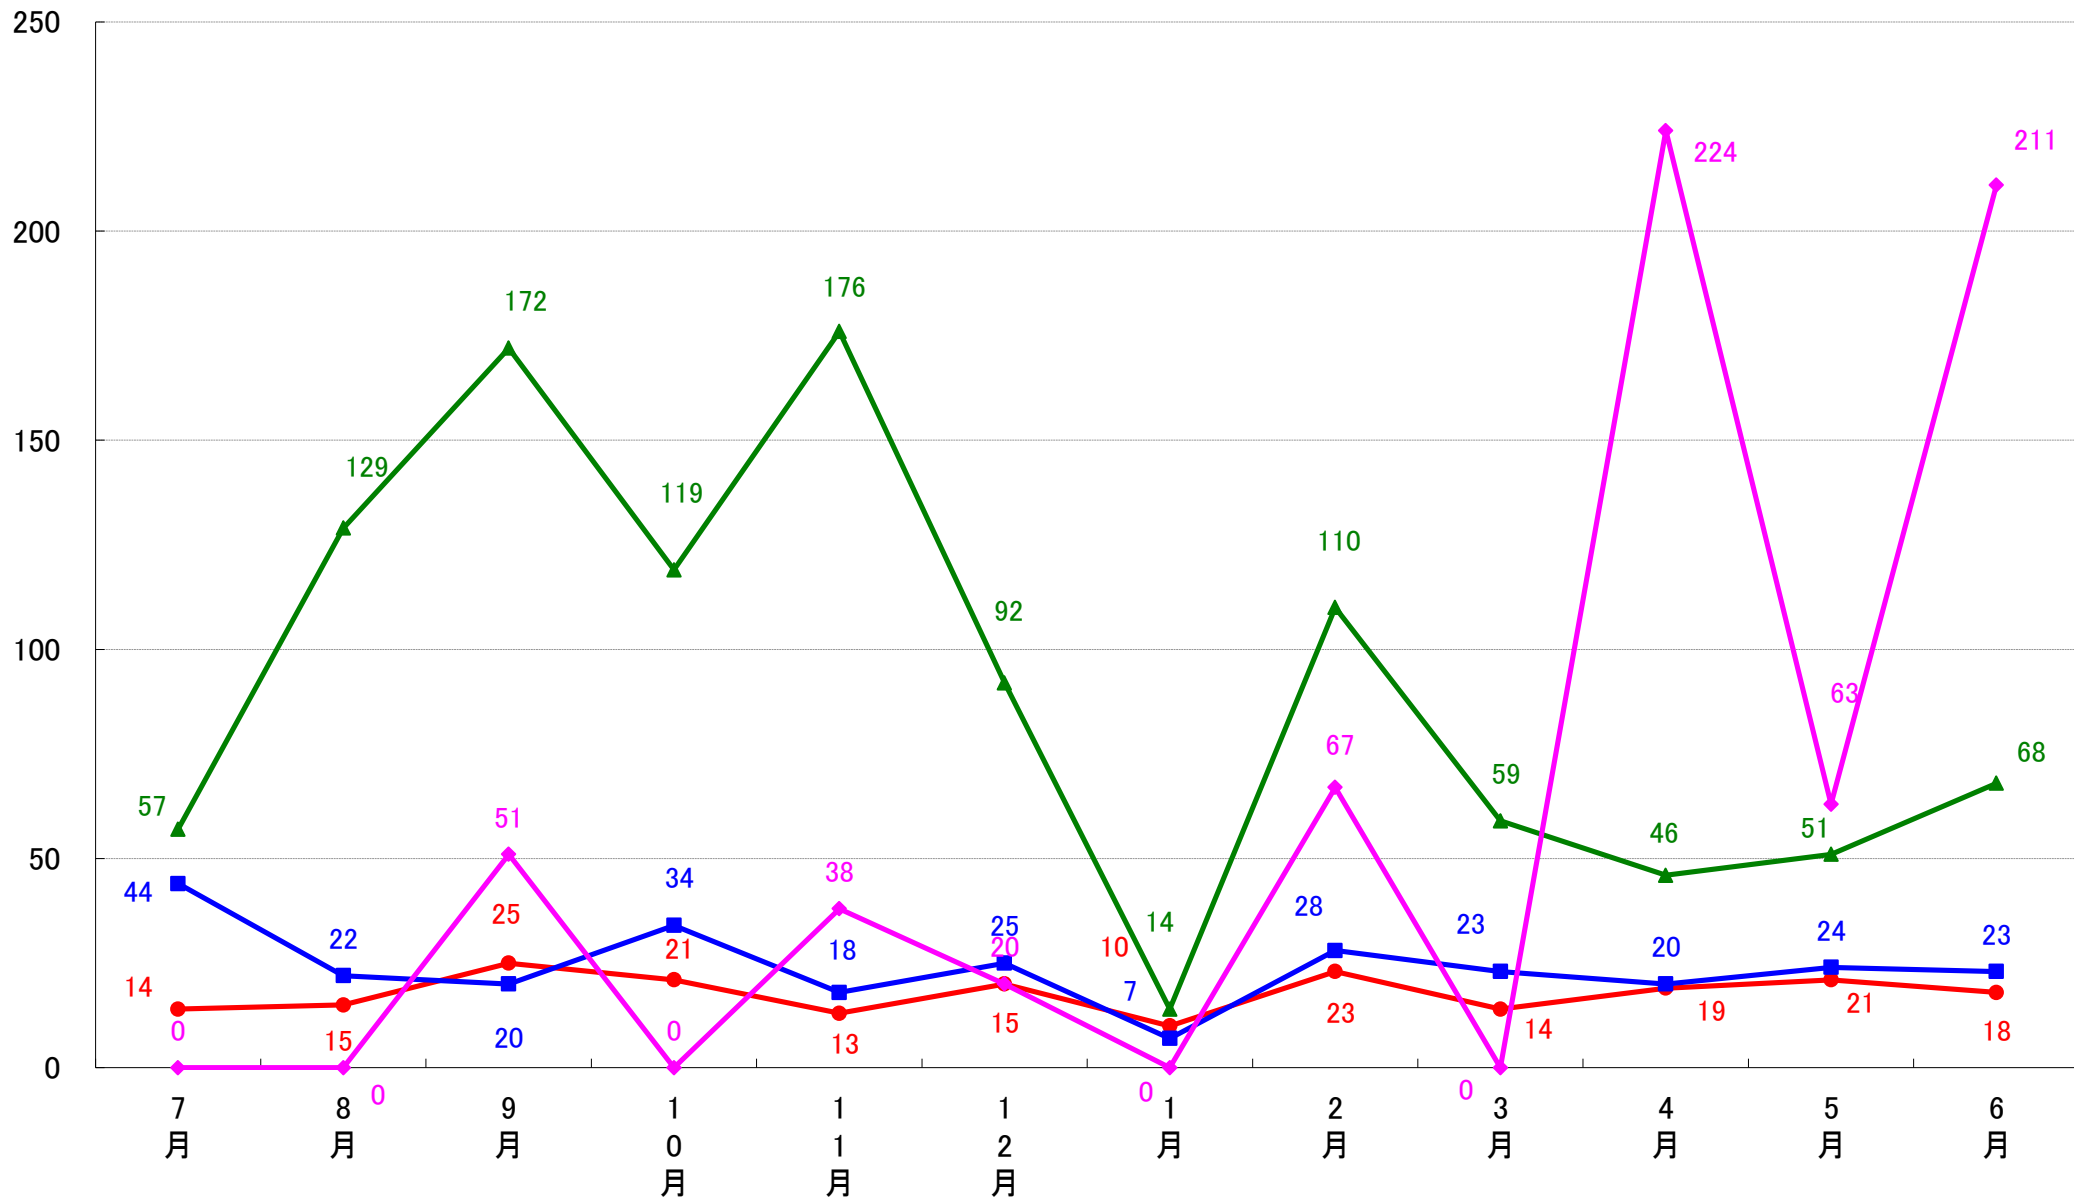

荒川区 着工戸数推移

(戸)