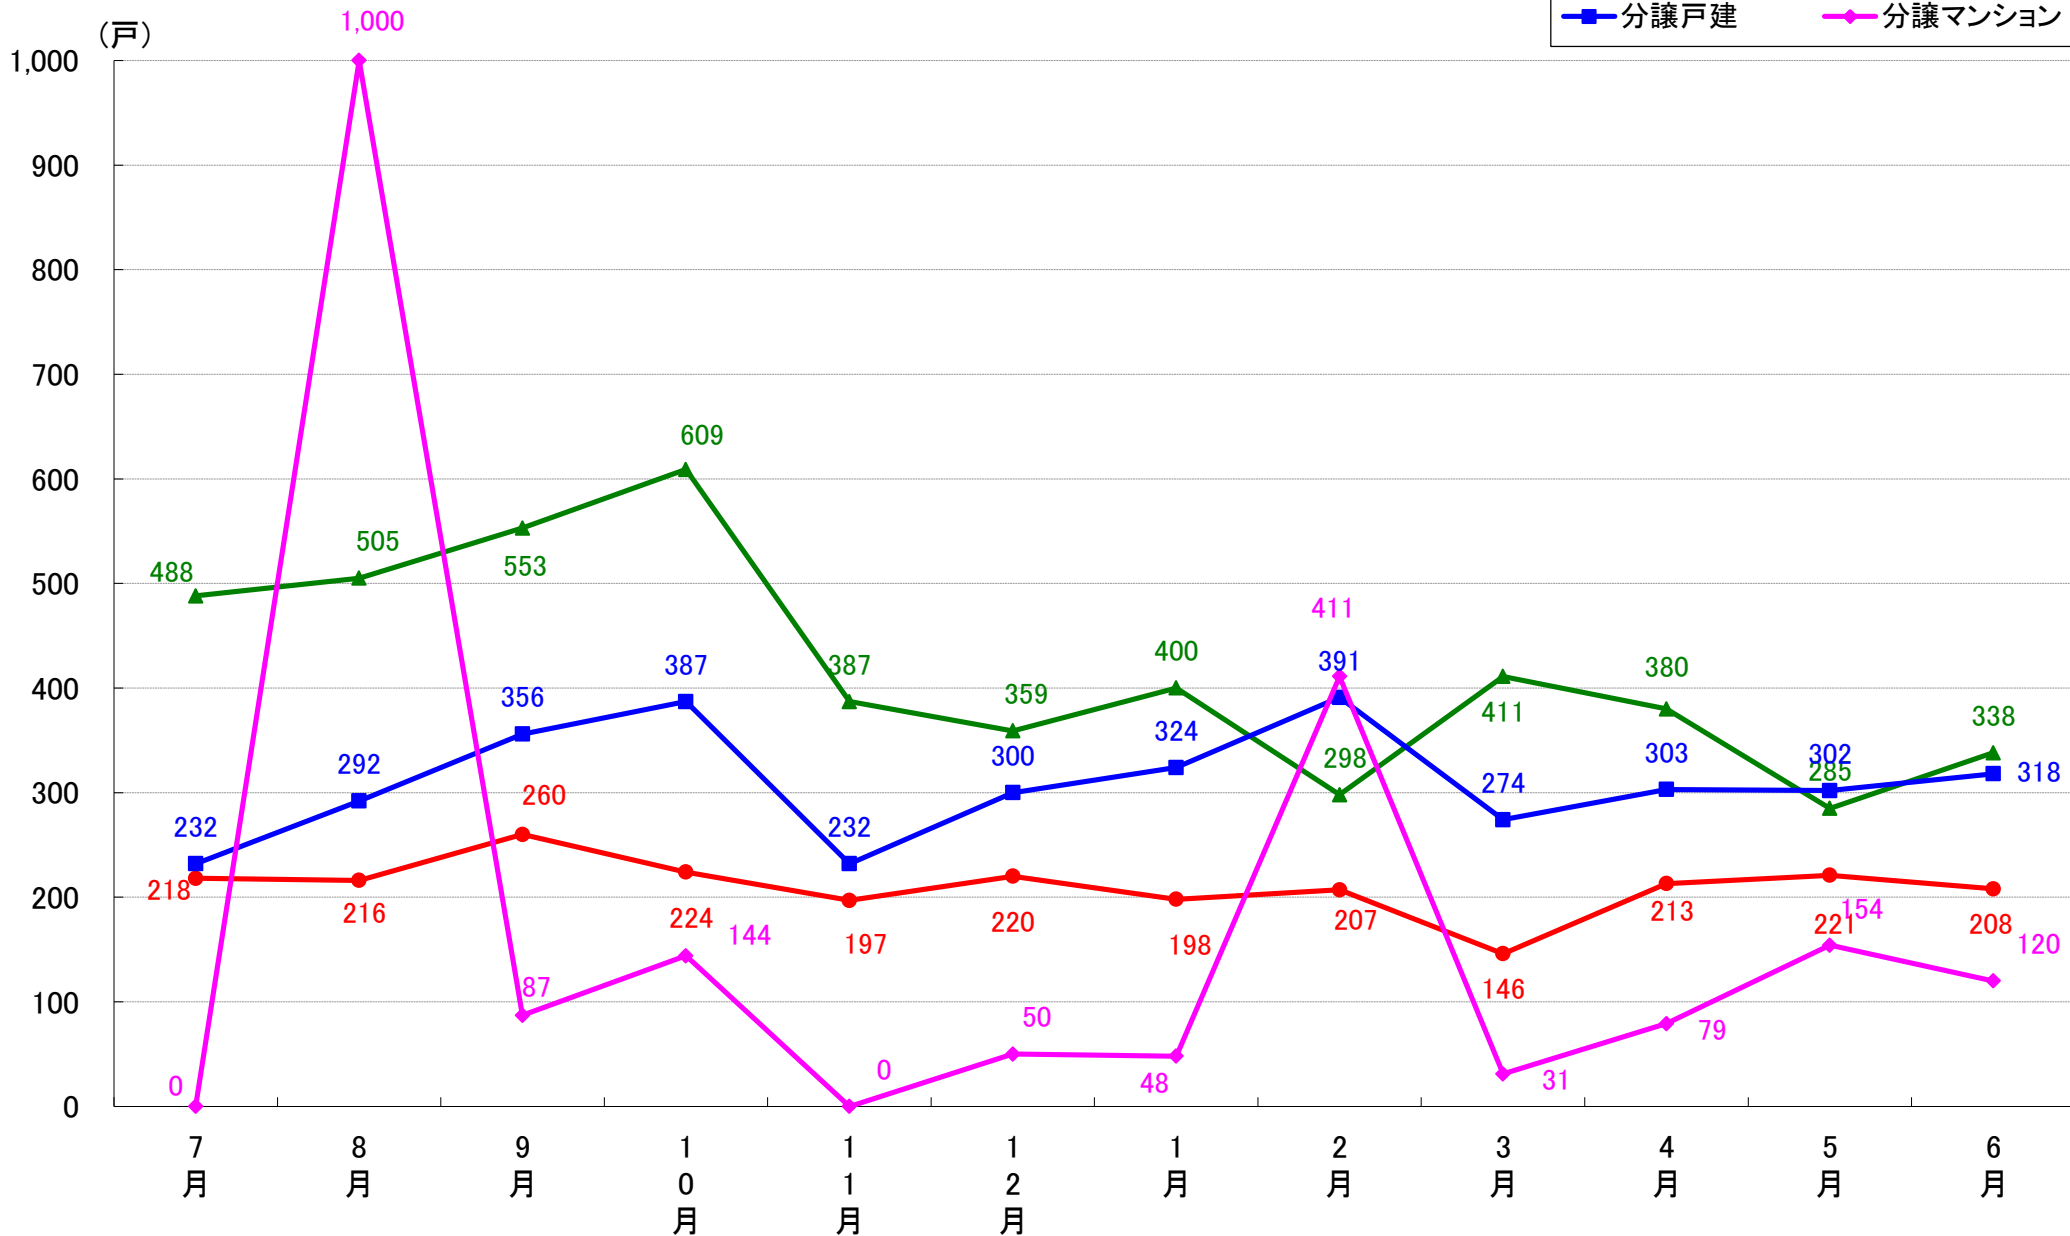

月報：埼玉県さいたま市の住宅着工数グラフ
令和元年6月版（平成30年7月～平成31年4月、令和元年5月～6月）

新興商事株式会社では標記の資料をまとめましたのでご案内申し上げます。

■データ出典

国土交通省 建築着工統計調査報告

■本資料作成

上記資料をもとに新興商事株式会社にて作成

さいたま市 着工戸数推移

さいたま市西区 着工戸数推移

さいたま市北区 着工戸数推移

さいたま市大宮区 着工戸数推移

さいたま市見沼区 着工戸数推移

さいたま市中央区 着工戸数推移

さいたま市桜区 着工戸数推移

さいたま市浦和区 着工戸数推移

さいたま市南区 着工戸数推移

さいたま市緑区 着工戸数推移

さいたま市岩槻区 着工戸数推移

月報：東京都23区の住宅着工数グラフ
令和元年6月版（平成30年7月～平成31年4月、令和元年5月～6月）

新興商事株式会社では標記の資料をまとめましたのでご案内申し上げます。

■データ出典

国土交通省 建築着工統計調査報告

■本資料作成

上記資料をもとに新興商事株式会社にて作成

東京23区部 着工戸数推移