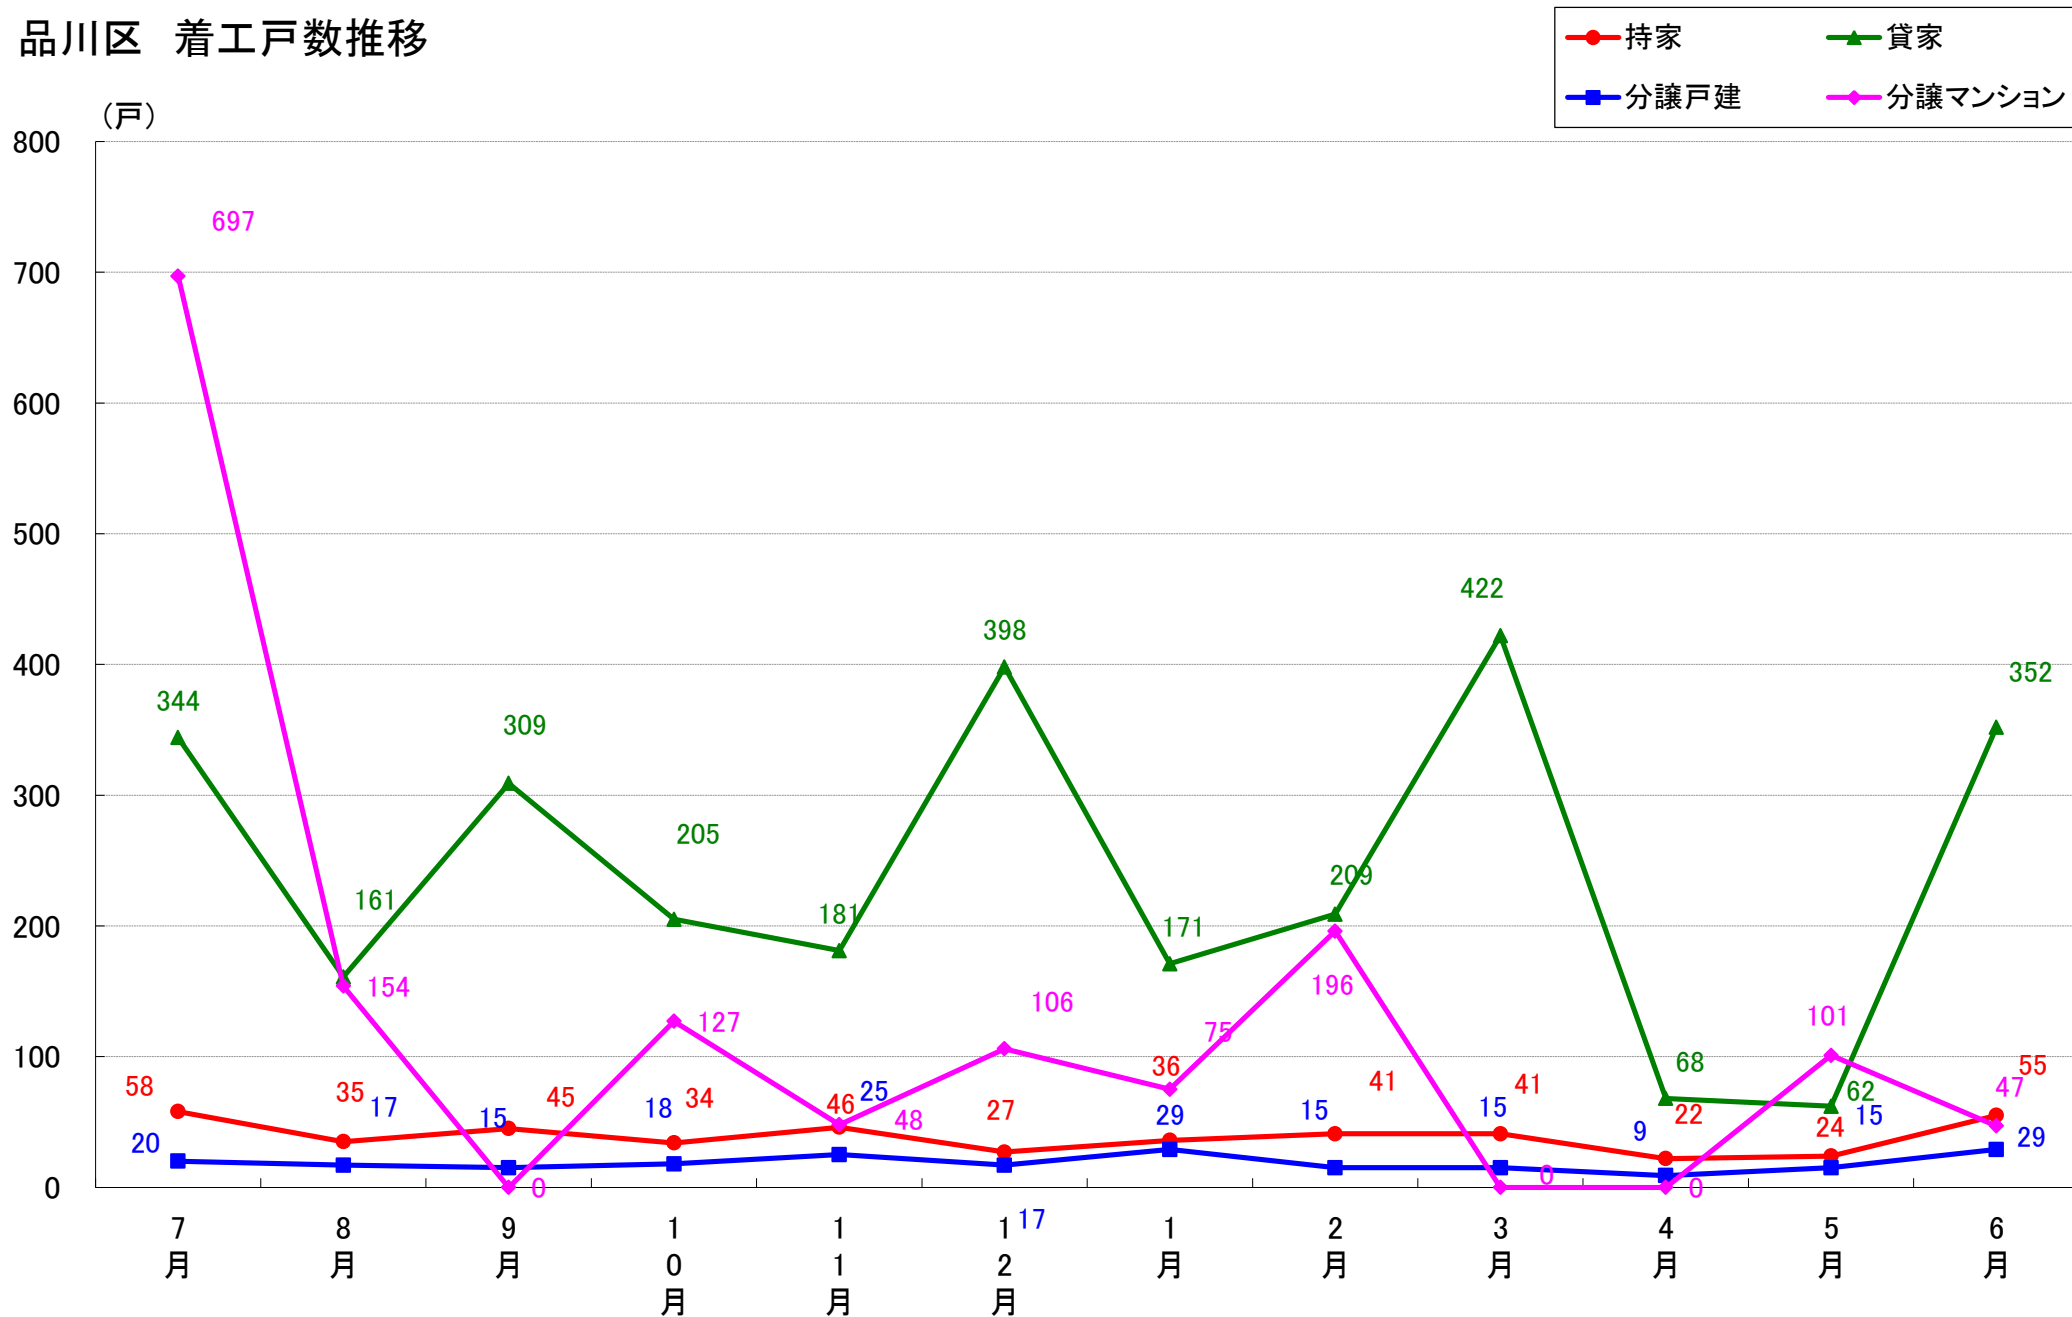

さいたま市岩槻区 着工戸数推移

月報：東京都23区の住宅着工数グラフ
令和元年6月版（平成30年7月～平成31年4月、令和元年5月～6月）

新興商事株式会社では標記の資料をまとめましたのでご案内申し上げます。

■データ出典

国土交通省 建築着工統計調査報告

■本資料作成

上記資料をもとに新興商事株式会社にて作成

東京23区部 着工戸数推移

千代田区 着工戸数推移

中央区 着工戸数推移

港区 着工戸数推移

新宿区 着工戸数推移

文京区 着工戸数推移

台東区 着工戸数推移

墨田区 着工戸数推移

江東区 着工戸数推移

品川区 着工戸数推移

目黒区 着工戸数推移

大田区 着工戸数推移

世田谷区 着工戸数推移

渋谷区 着工戸数推移

中野区 着工戸数推移

杉並区 着工戸数推移

豊島区 着工戸数推移