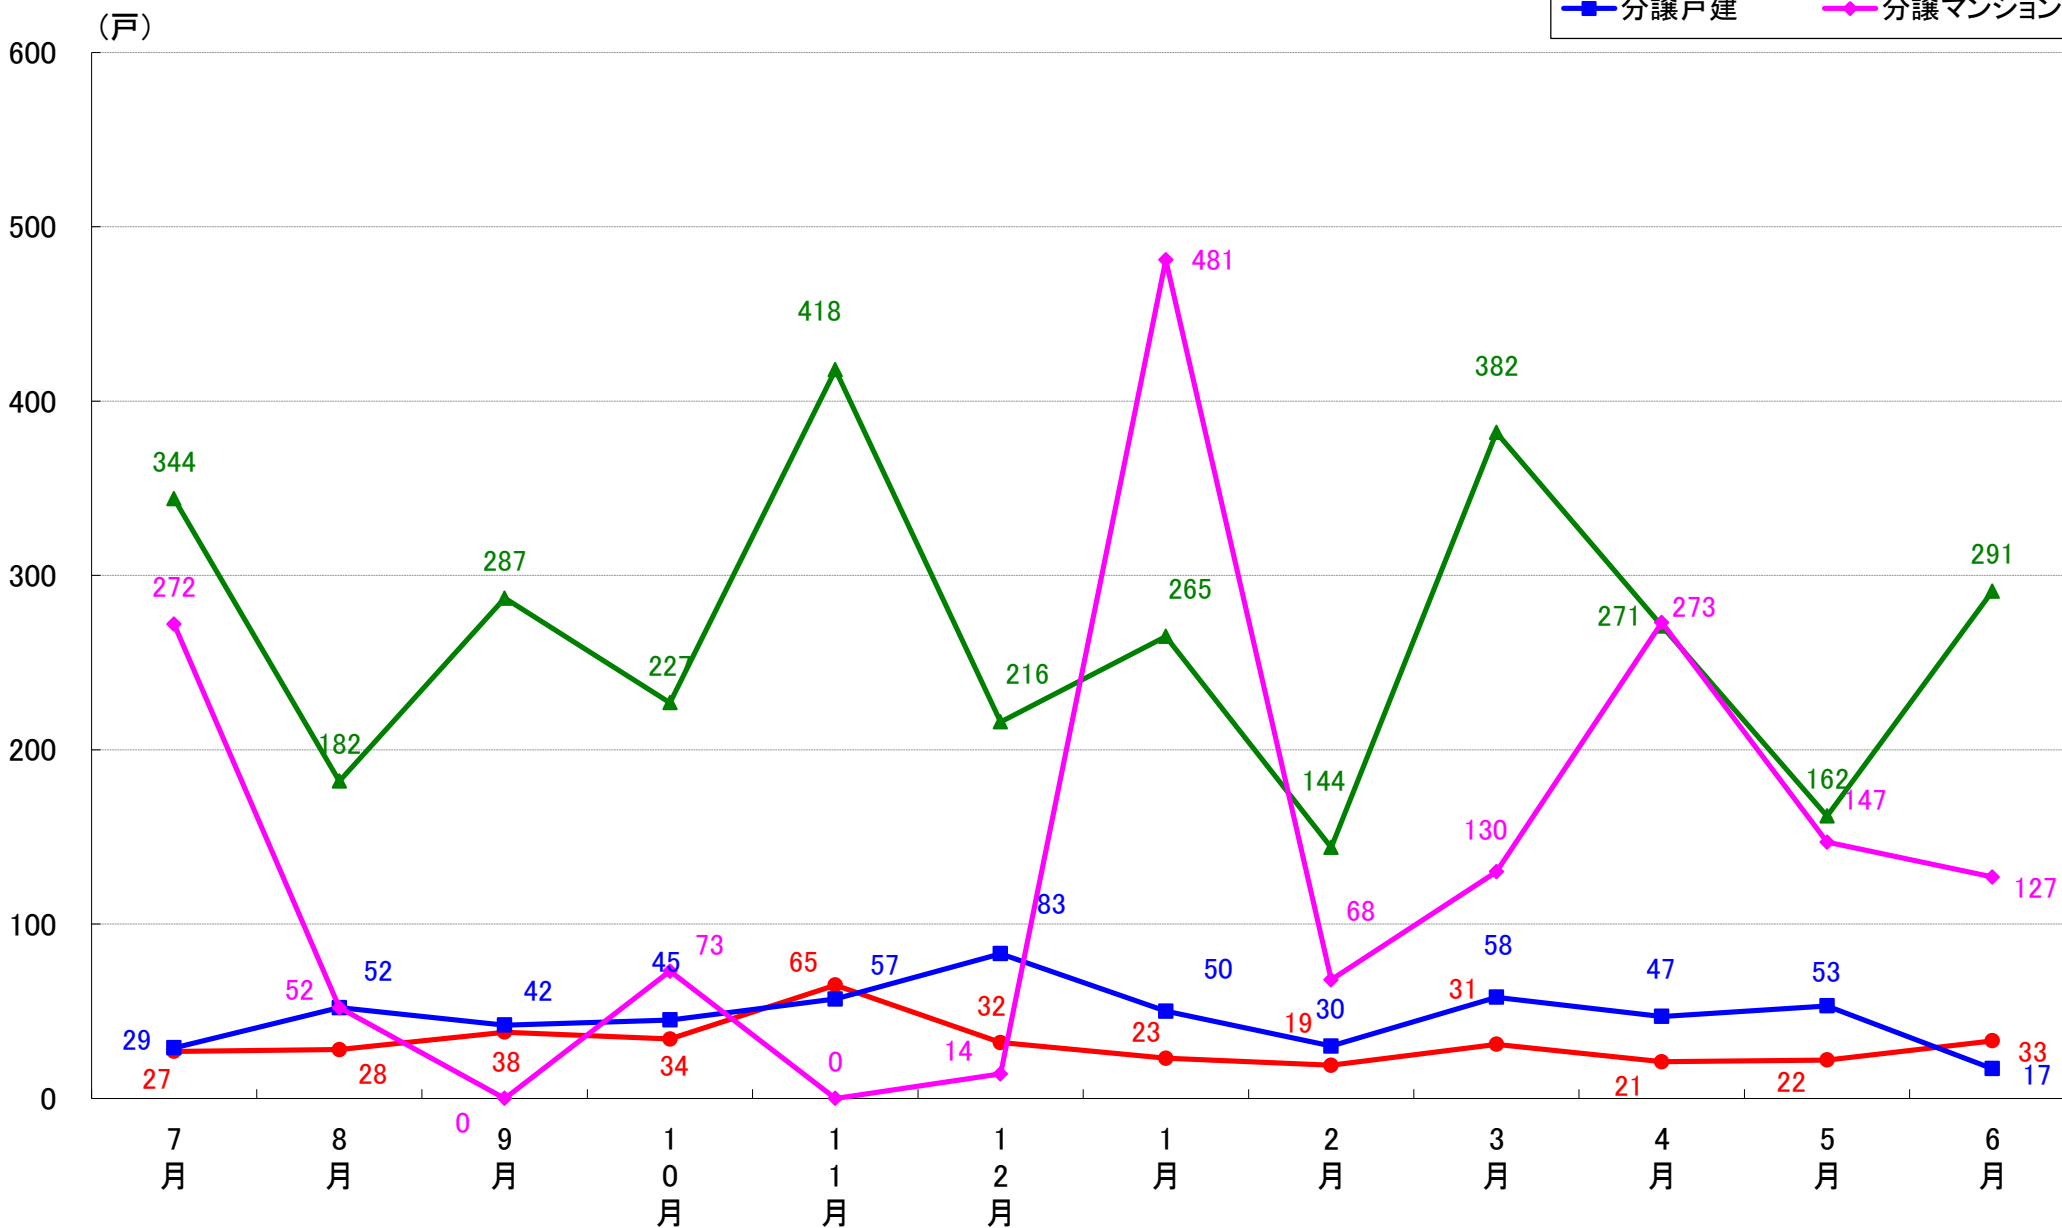

品川区 着工戸数推移

目黒区 着工戸数推移

大田区 着工戸数推移

世田谷区 着工戸数推移

渋谷区 着工戸数推移

中野区 着工戸数推移

杉並区 着工戸数推移

豊島区 着工戸数推移

北区 着工戸数推移

荒川区 着工戸数推移

(戸)

板橋区 着工戸数推移

練馬区 着工戸数推移

足立区 着工戸数推移

葛飾区 着工戸数推移

江戸川区 着工戸数推移