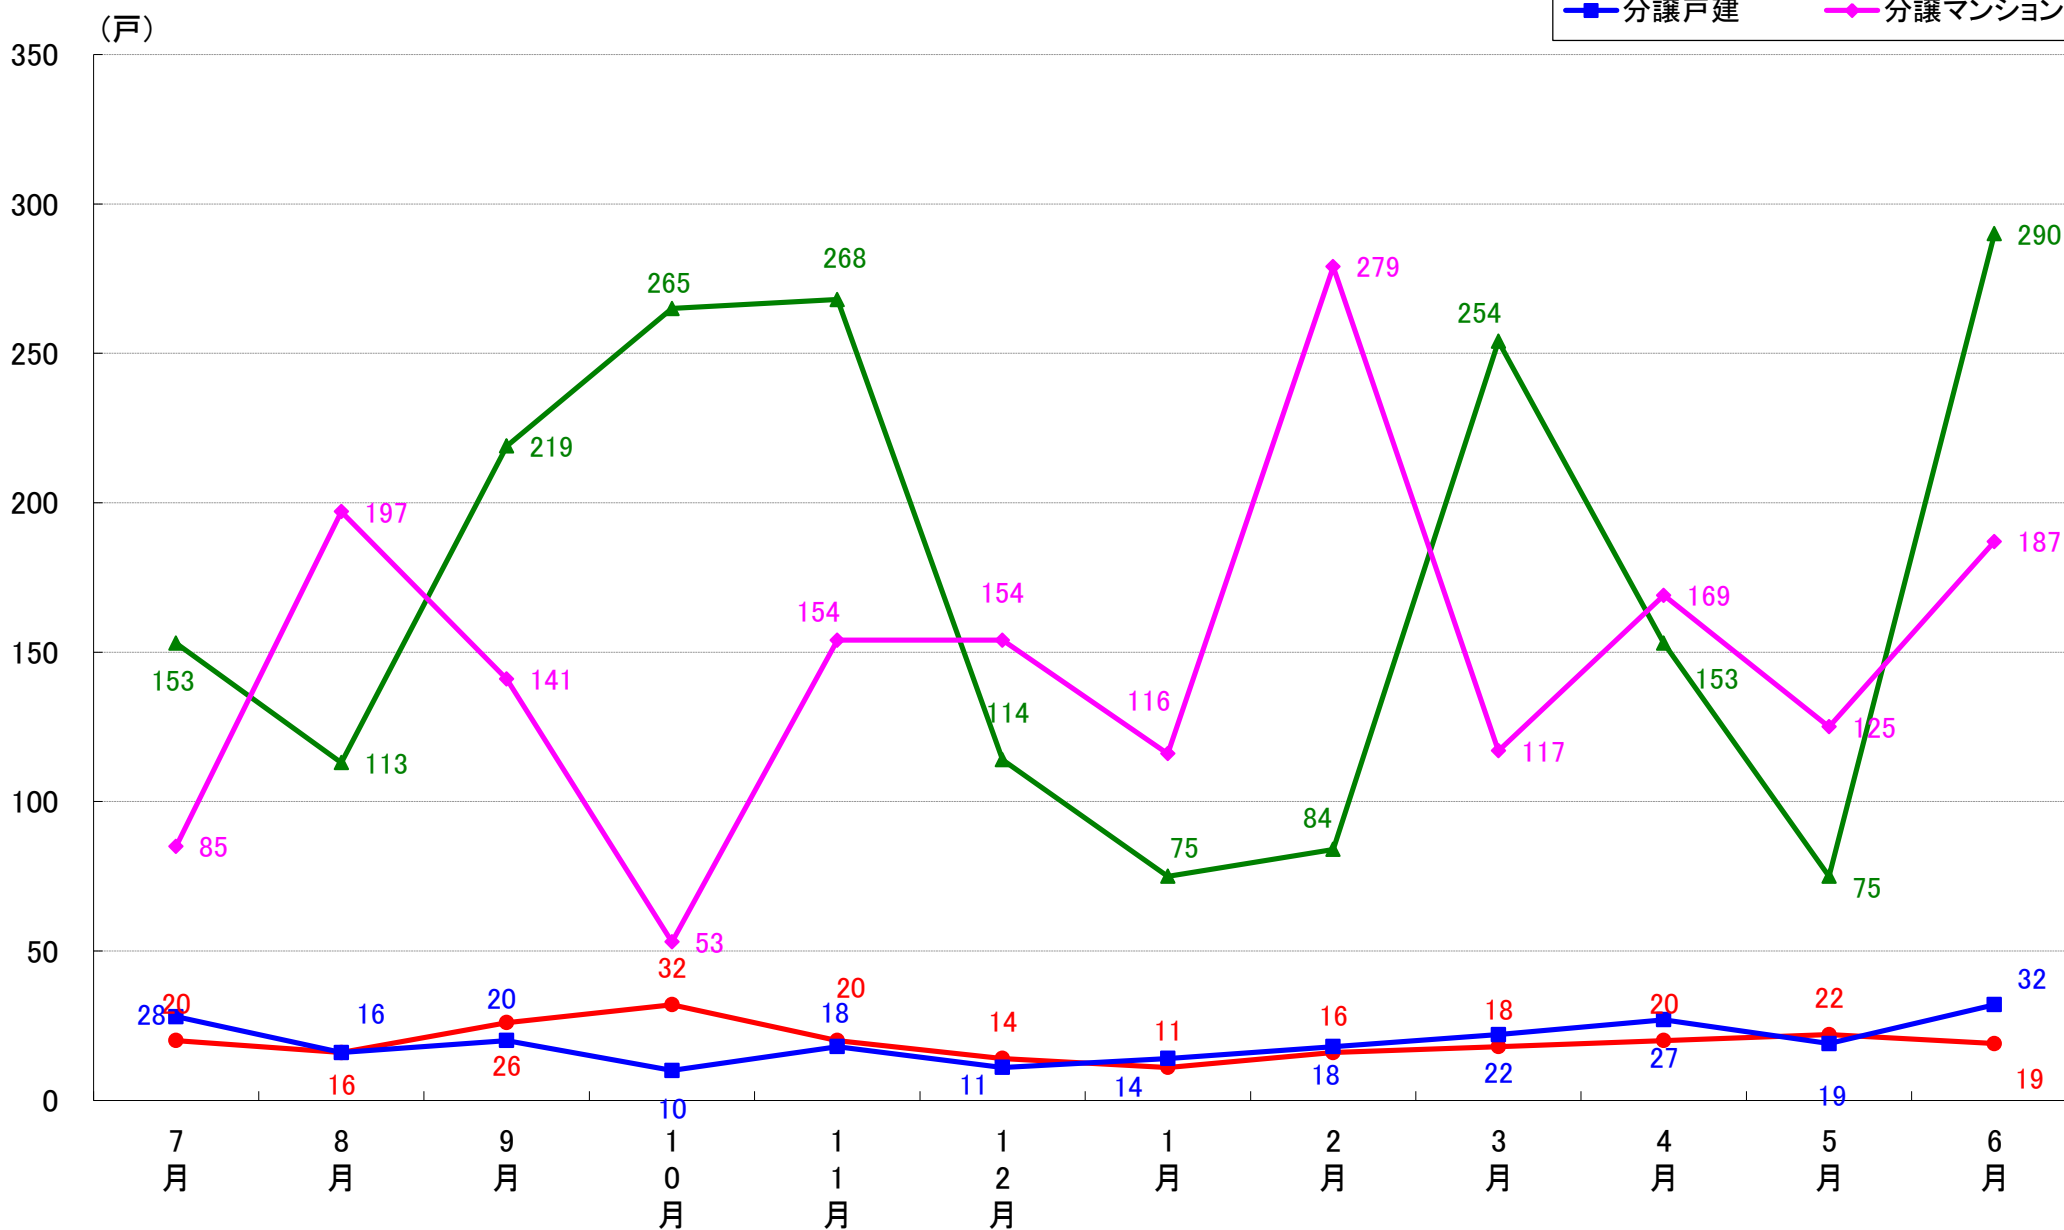

千代田区 着工戸数推移

中央区 着工戸数推移

港区 着工戸数推移

新宿区 着工戸数推移

文京区 着工戸数推移

台東区 着工戸数推移

墨田区 着工戸数推移

江東区 着工戸数推移