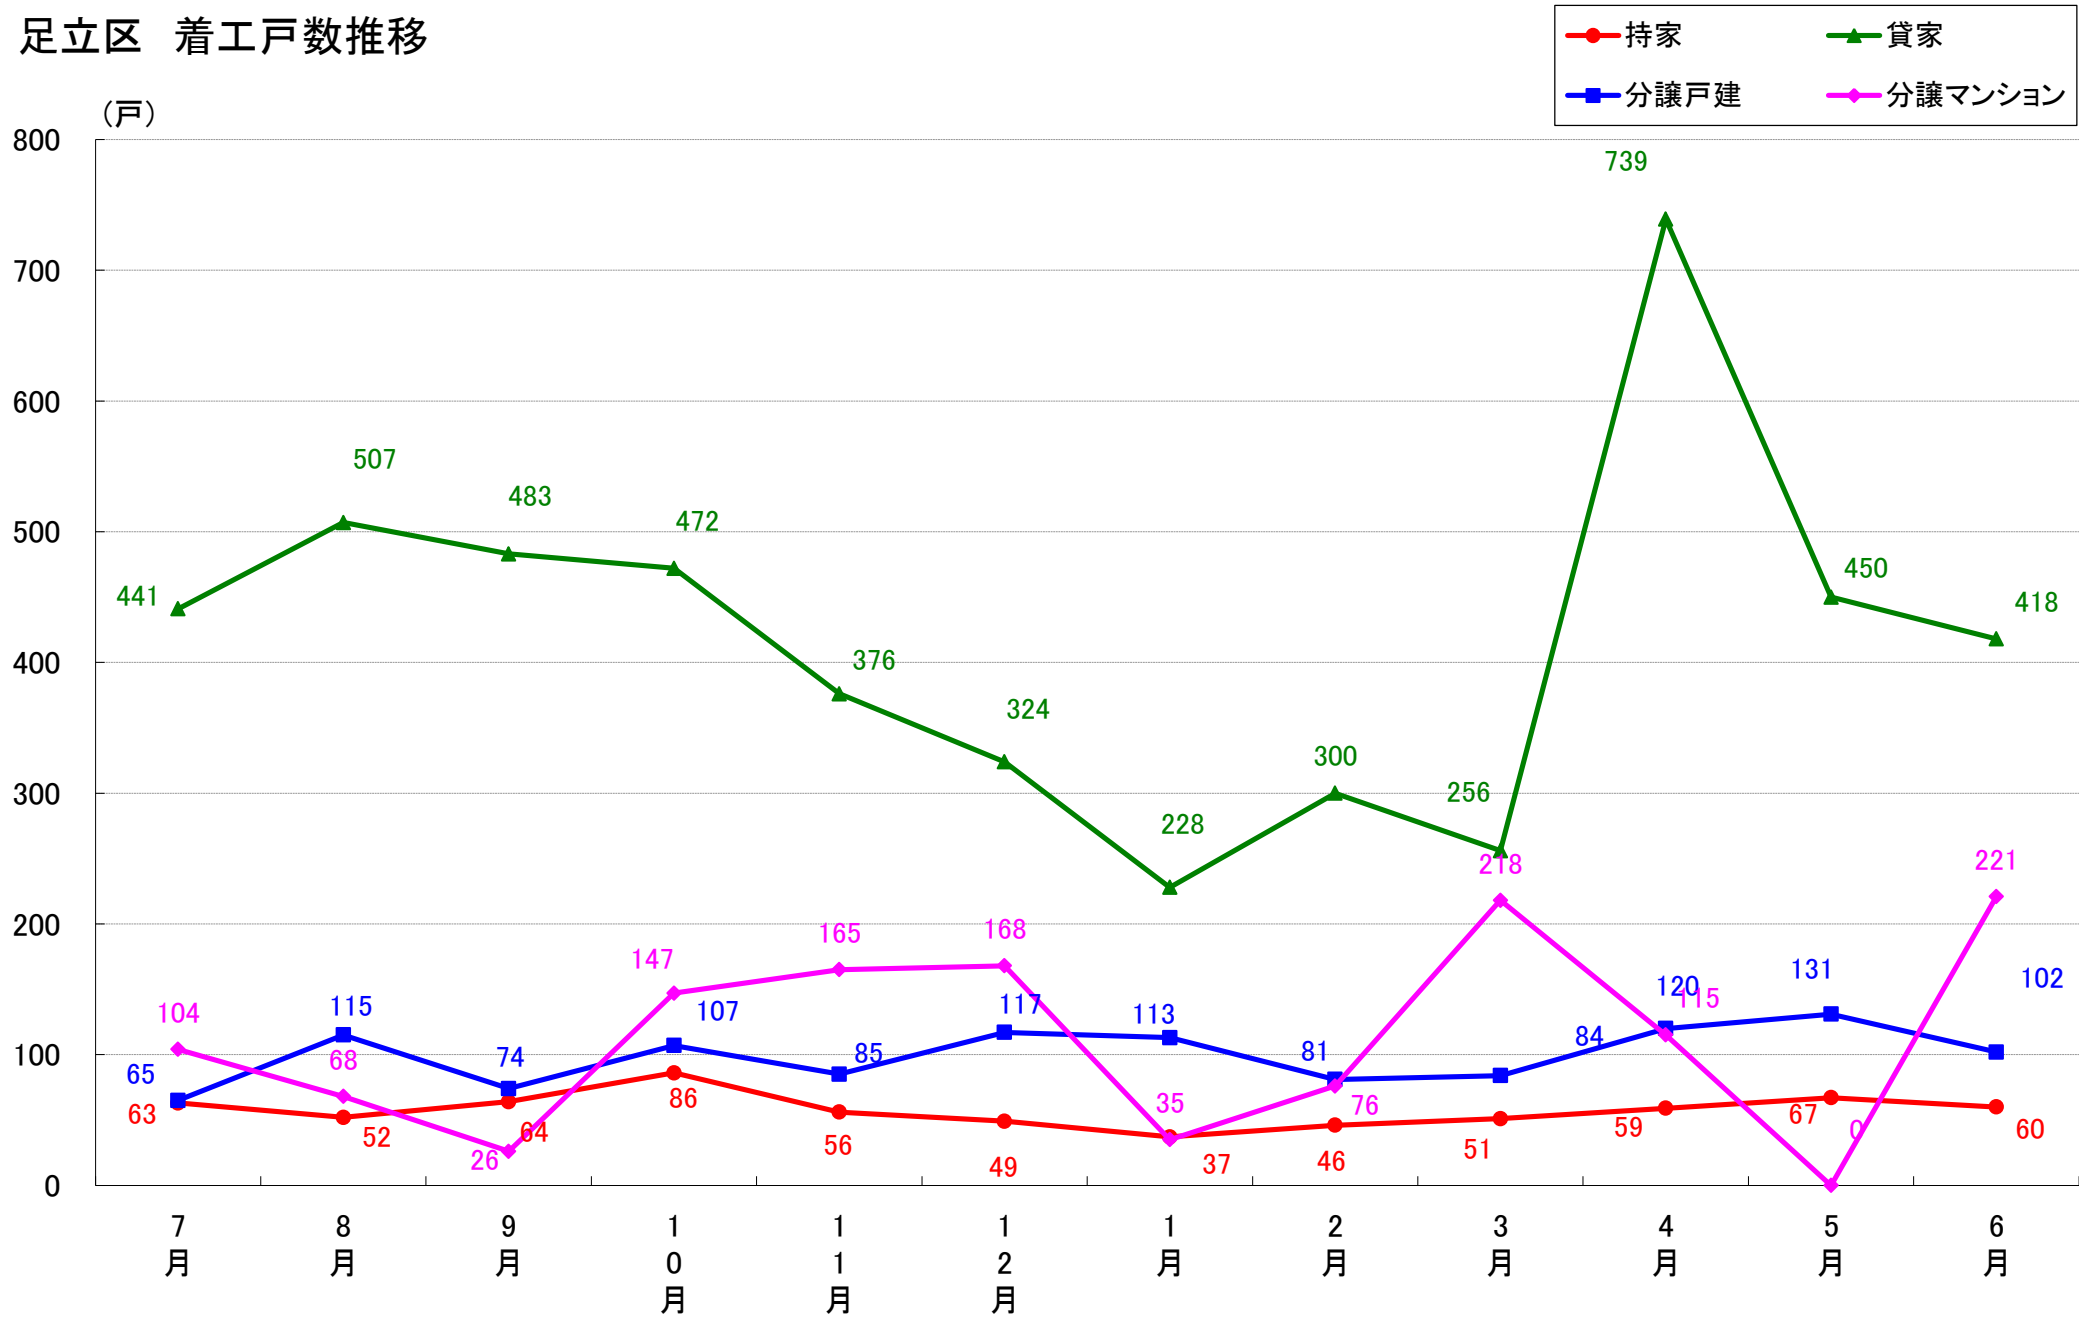

品川区 着工戸数推移

目黒区 着工戸数推移

大田区 着工戸数推移

世田谷区 着工戸数推移

渋谷区 着工戸数推移

中野区 着工戸数推移

杉並区 着工戸数推移

豊島区 着工戸数推移

北区 着工戸数推移

荒川区 着工戸数推移

(戸)

板橋区 着工戸数推移

練馬区 着工戸数推移

足立区 着工戸数推移

葛飾区 着工戸数推移

江戸川区 着工戸数推移