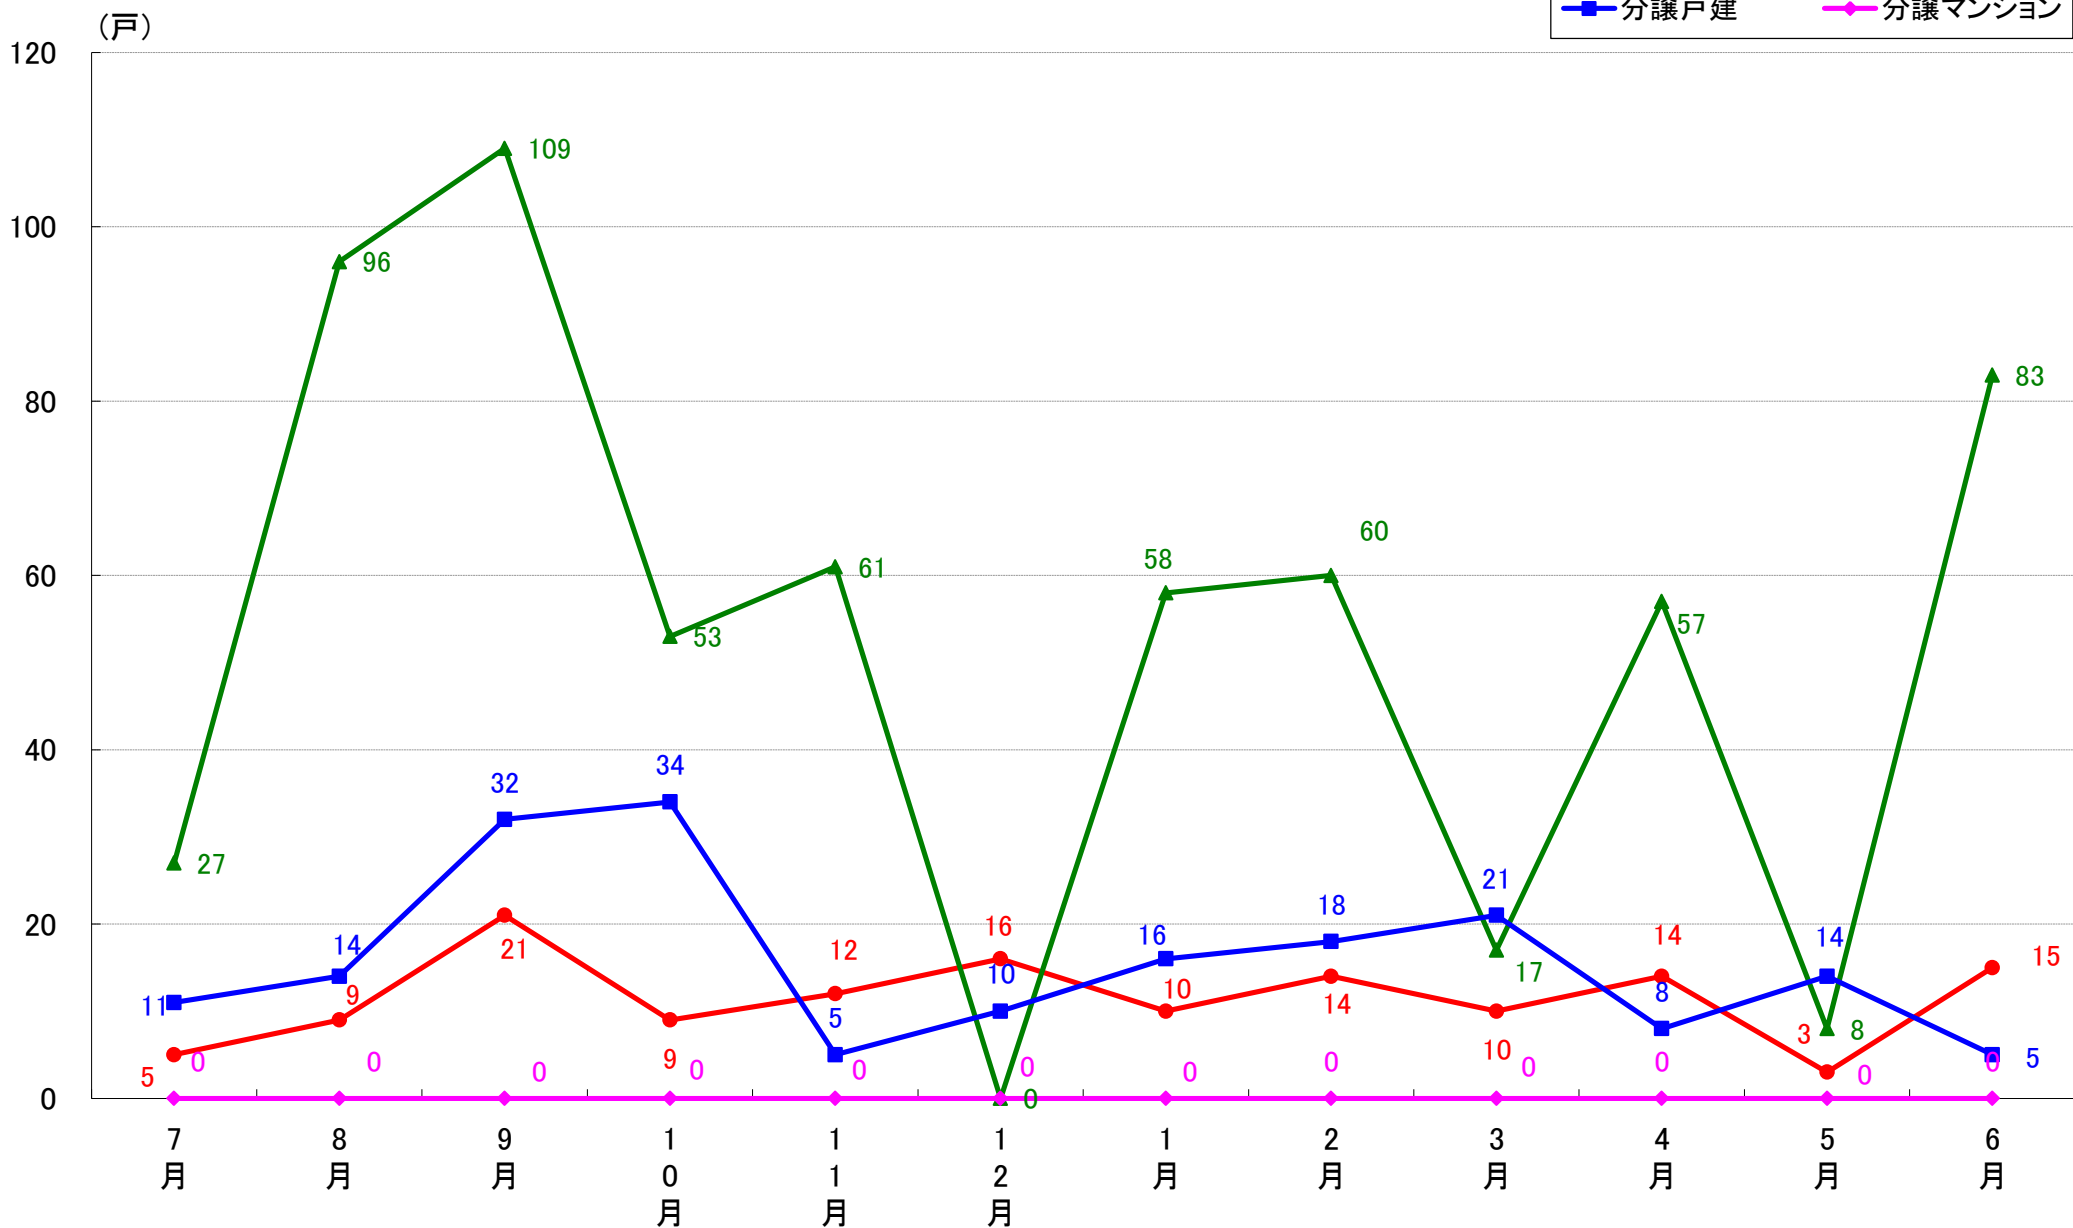

月報：埼玉県さいたま市の住宅着工数グラフ
令和元年6月版（平成30年7月～平成31年4月、令和元年5月～6月）

新興商事株式会社では標記の資料をまとめましたのでご案内申し上げます。

■データ出典

国土交通省 建築着工統計調査報告

■本資料作成

上記資料をもとに新興商事株式会社にて作成

さいたま市 着工戸数推移

さいたま市西区 着工戸数推移

さいたま市北区 着工戸数推移

さいたま市大宮区 着工戸数推移

さいたま市見沼区 着工戸数推移

さいたま市中央区 着工戸数推移

さいたま市桜区 着工戸数推移

さいたま市浦和区 着工戸数推移

さいたま市南区 着工戸数推移

さいたま市緑区 着工戸数推移

さいたま市岩槻区 着工戸数推移

月報：東京都23区の住宅着工数グラフ
令和元年6月版（平成30年7月～平成31年4月、令和元年5月～6月）

新興商事株式会社では標記の資料をまとめましたのでご案内申し上げます。

■データ出典

国土交通省 建築着工統計調査報告

■本資料作成

上記資料をもとに新興商事株式会社にて作成

東京23区部 着工戸数推移