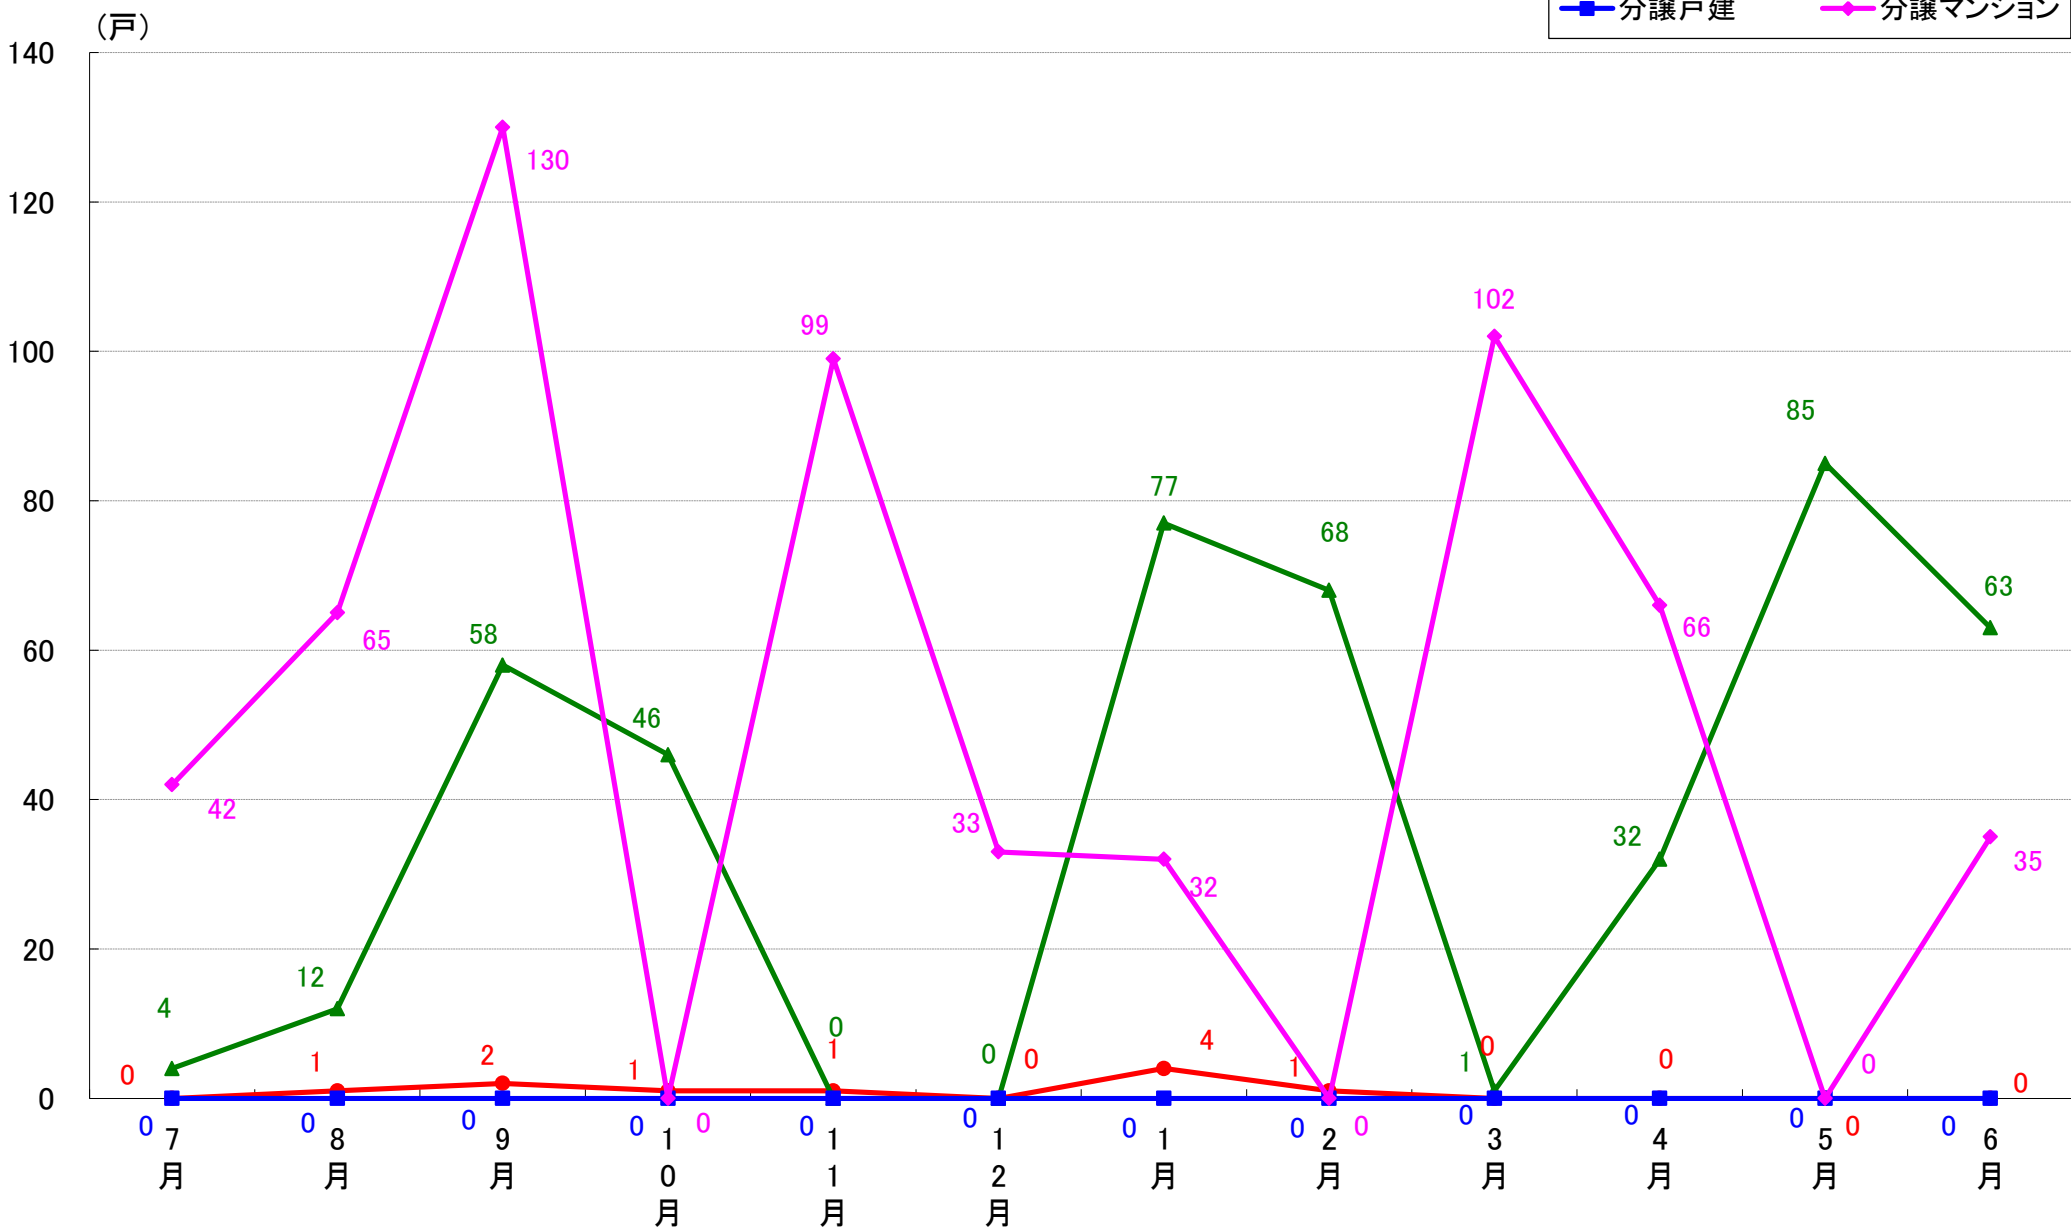

千代田区 着工戸数推移