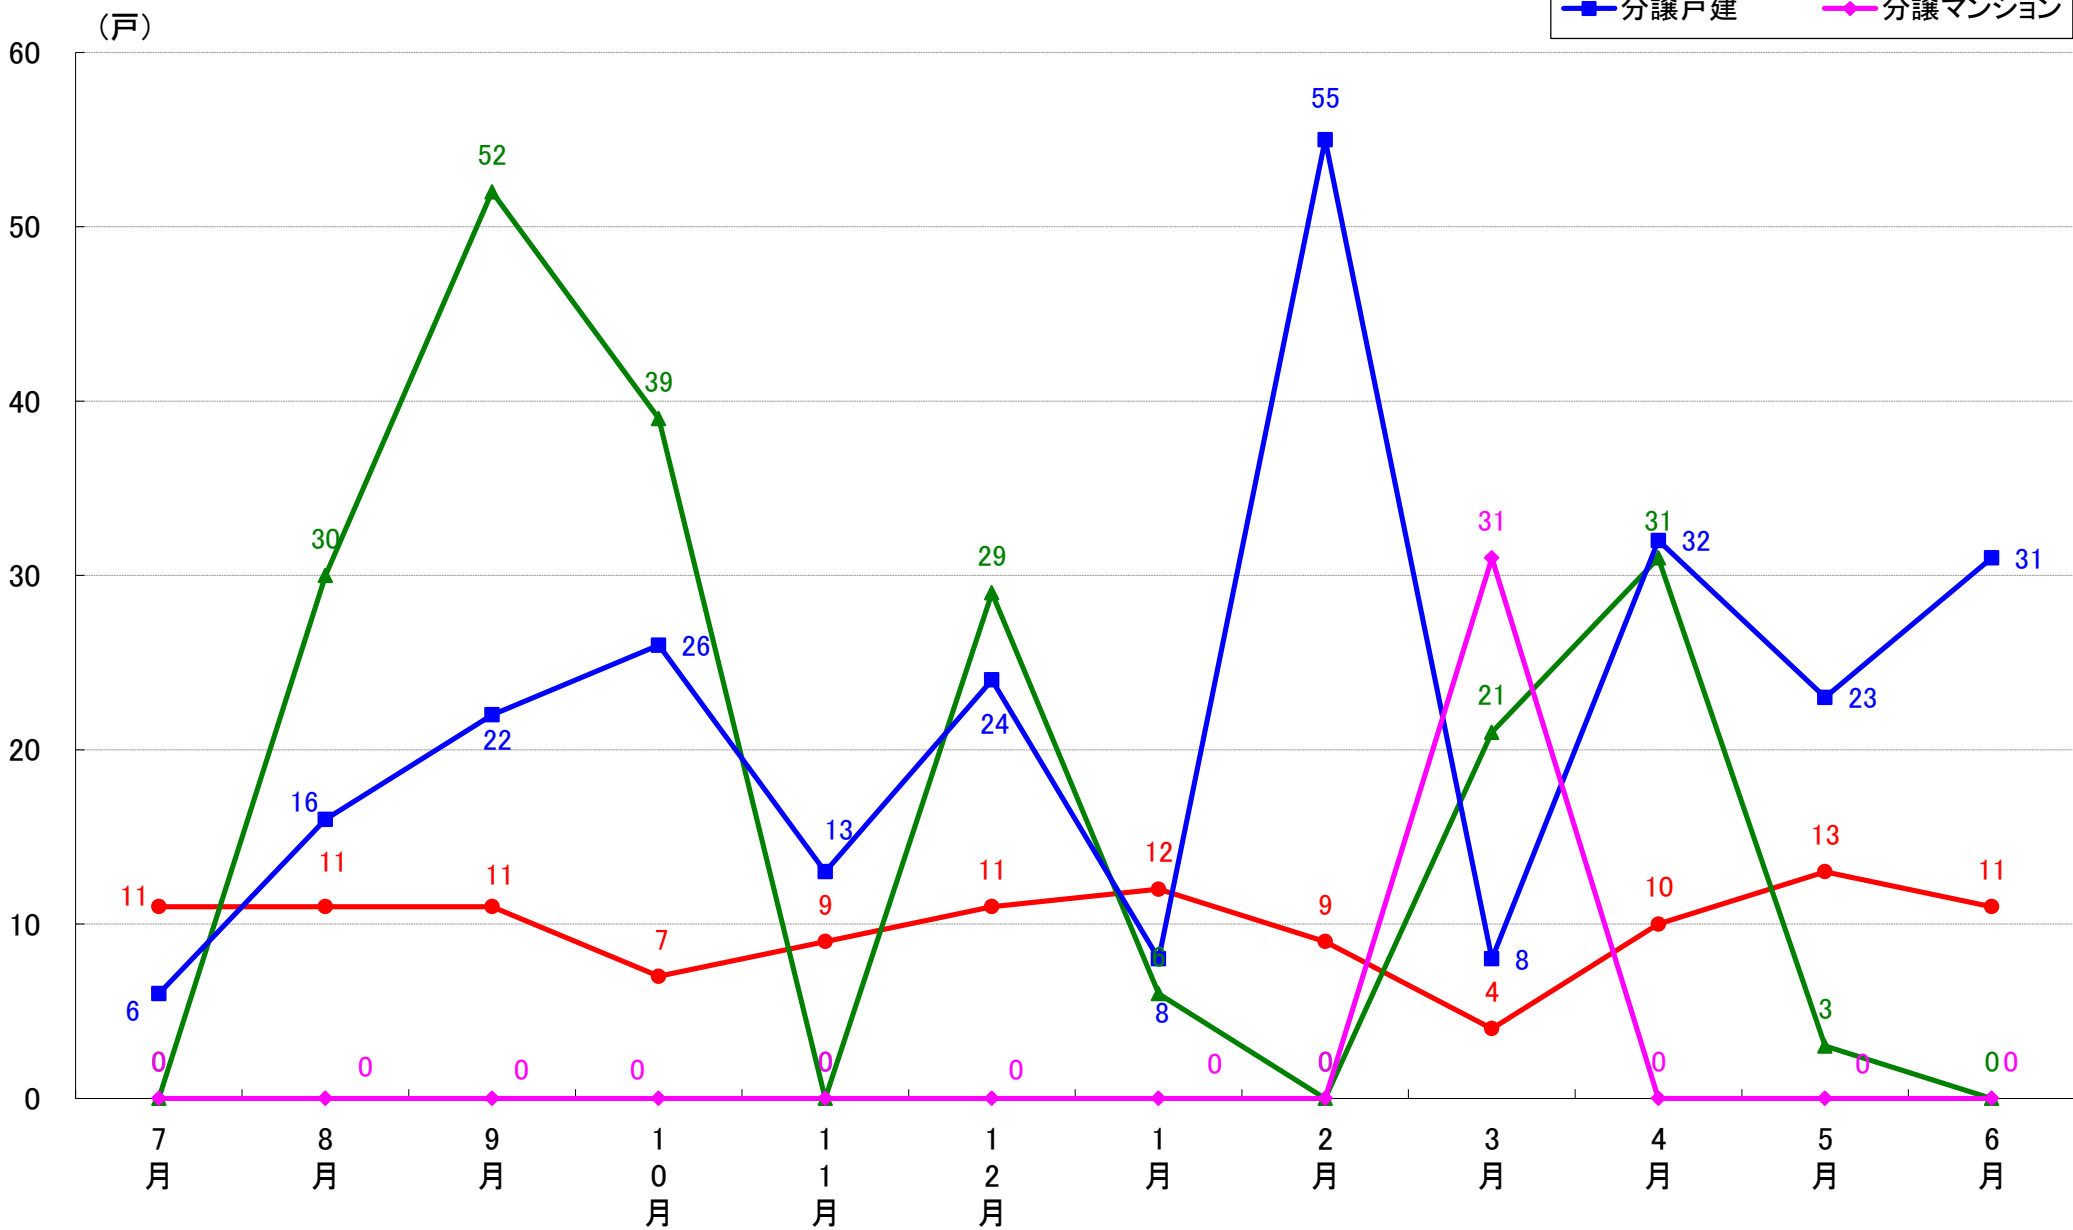

月報：埼玉県さいたま市の住宅着工数グラフ
令和元年6月版（平成30年7月～平成31年4月、令和元年5月～6月）

新興商事株式会社では標記の資料をまとめましたのでご案内申し上げます。

■データ出典

国土交通省 建築着工統計調査報告

■本資料作成

上記資料をもとに新興商事株式会社にて作成

さいたま市 着工戸数推移

さいたま市西区 着工戸数推移

さいたま市北区 着工戸数推移

さいたま市大宮区 着工戸数推移

さいたま市見沼区 着工戸数推移

さいたま市中央区 着工戸数推移

さいたま市桜区 着工戸数推移

さいたま市浦和区 着工戸数推移

さいたま市南区 着工戸数推移

さいたま市緑区 着工戸数推移

さいたま市岩槻区 着工戸数推移

月報：東京都23区の住宅着工数グラフ
令和元年6月版（平成30年7月～平成31年4月、令和元年5月～6月）

新興商事株式会社では標記の資料をまとめましたのでご案内申し上げます。

■データ出典

国土交通省 建築着工統計調査報告

■本資料作成

上記資料をもとに新興商事株式会社にて作成

東京23区部 着工戸数推移