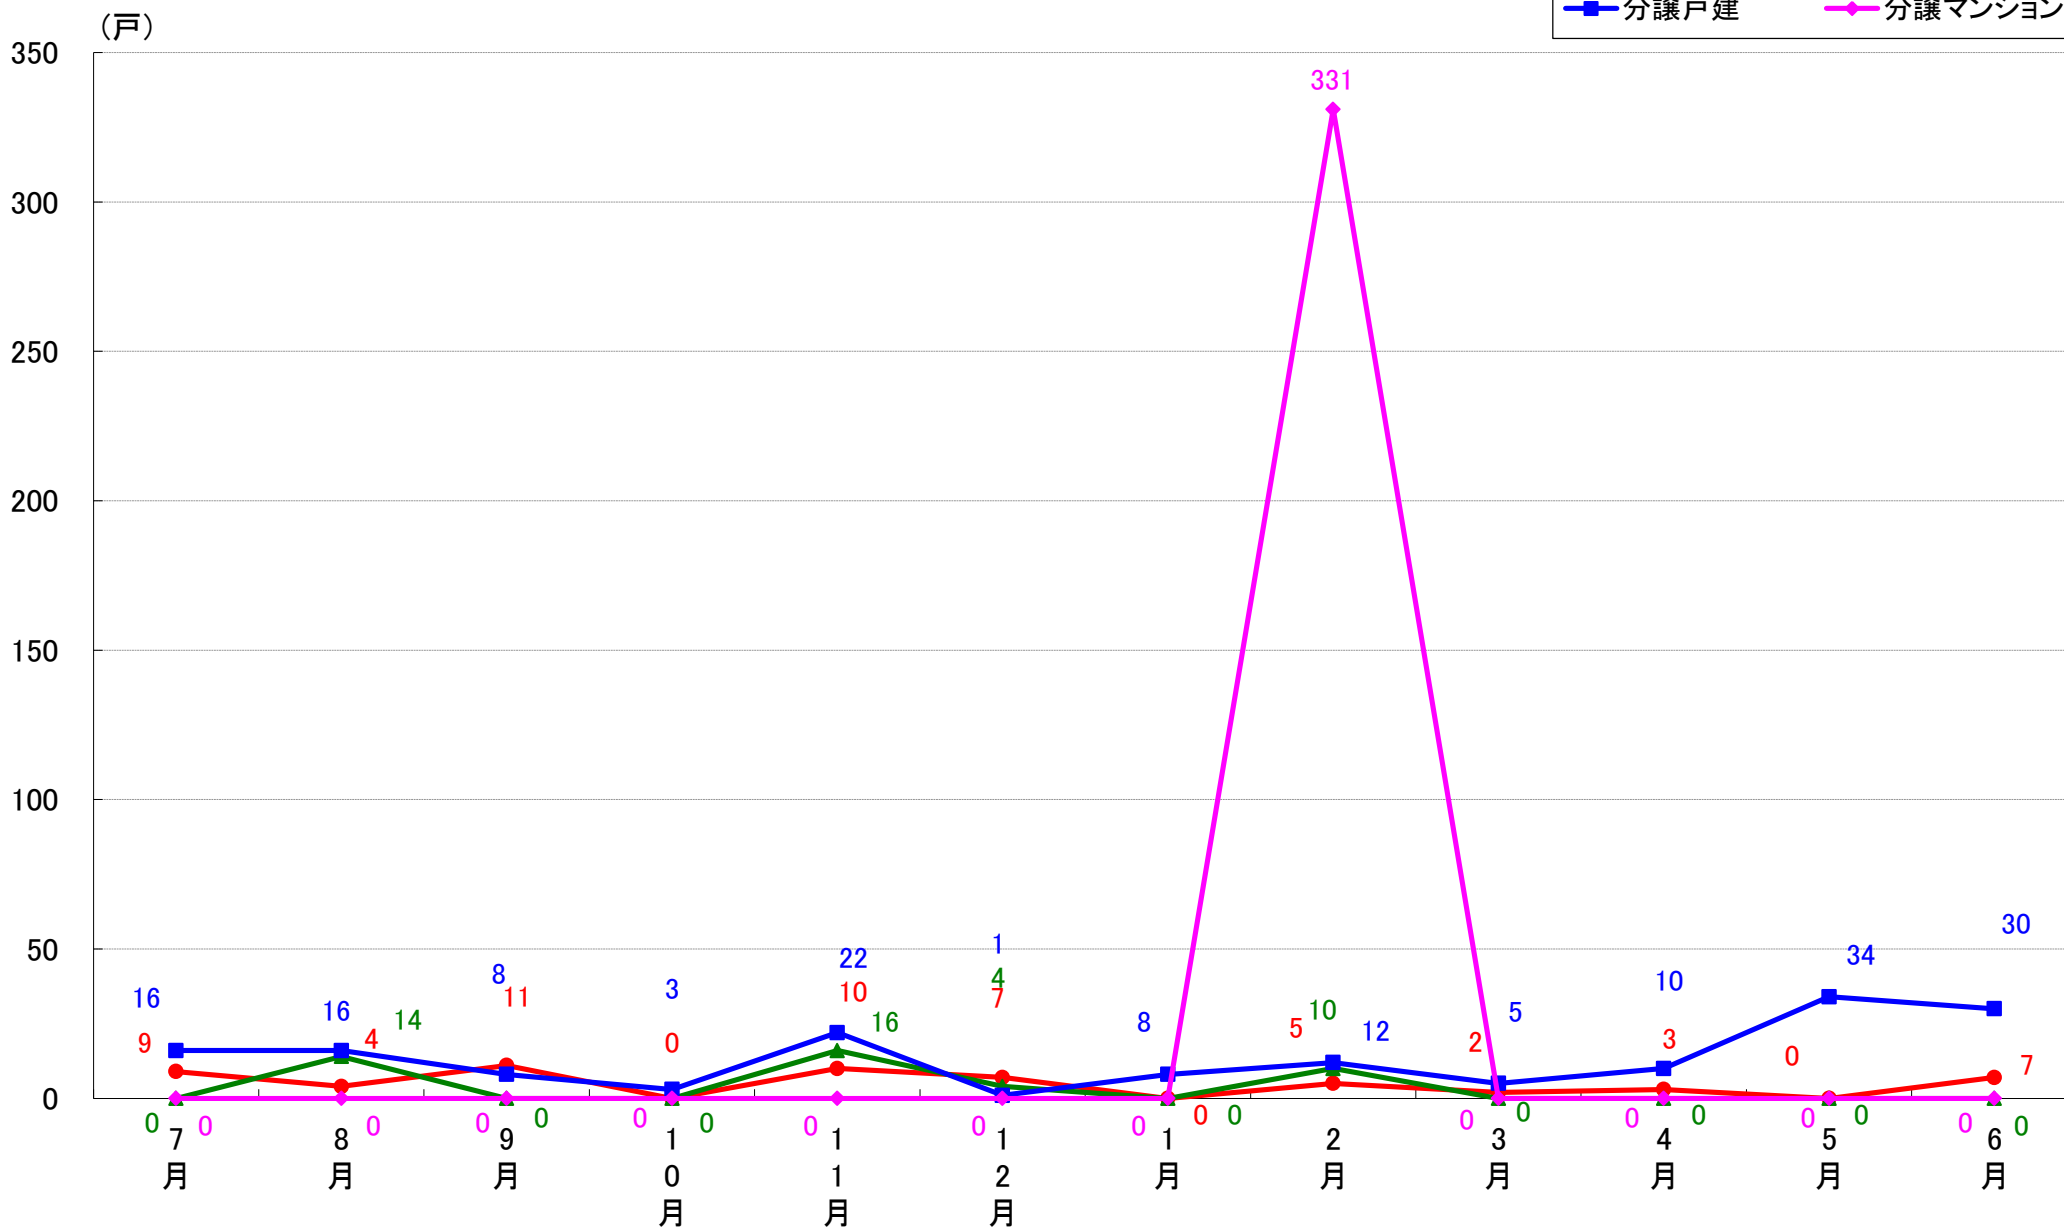

千葉市美浜区 着工戸数推移