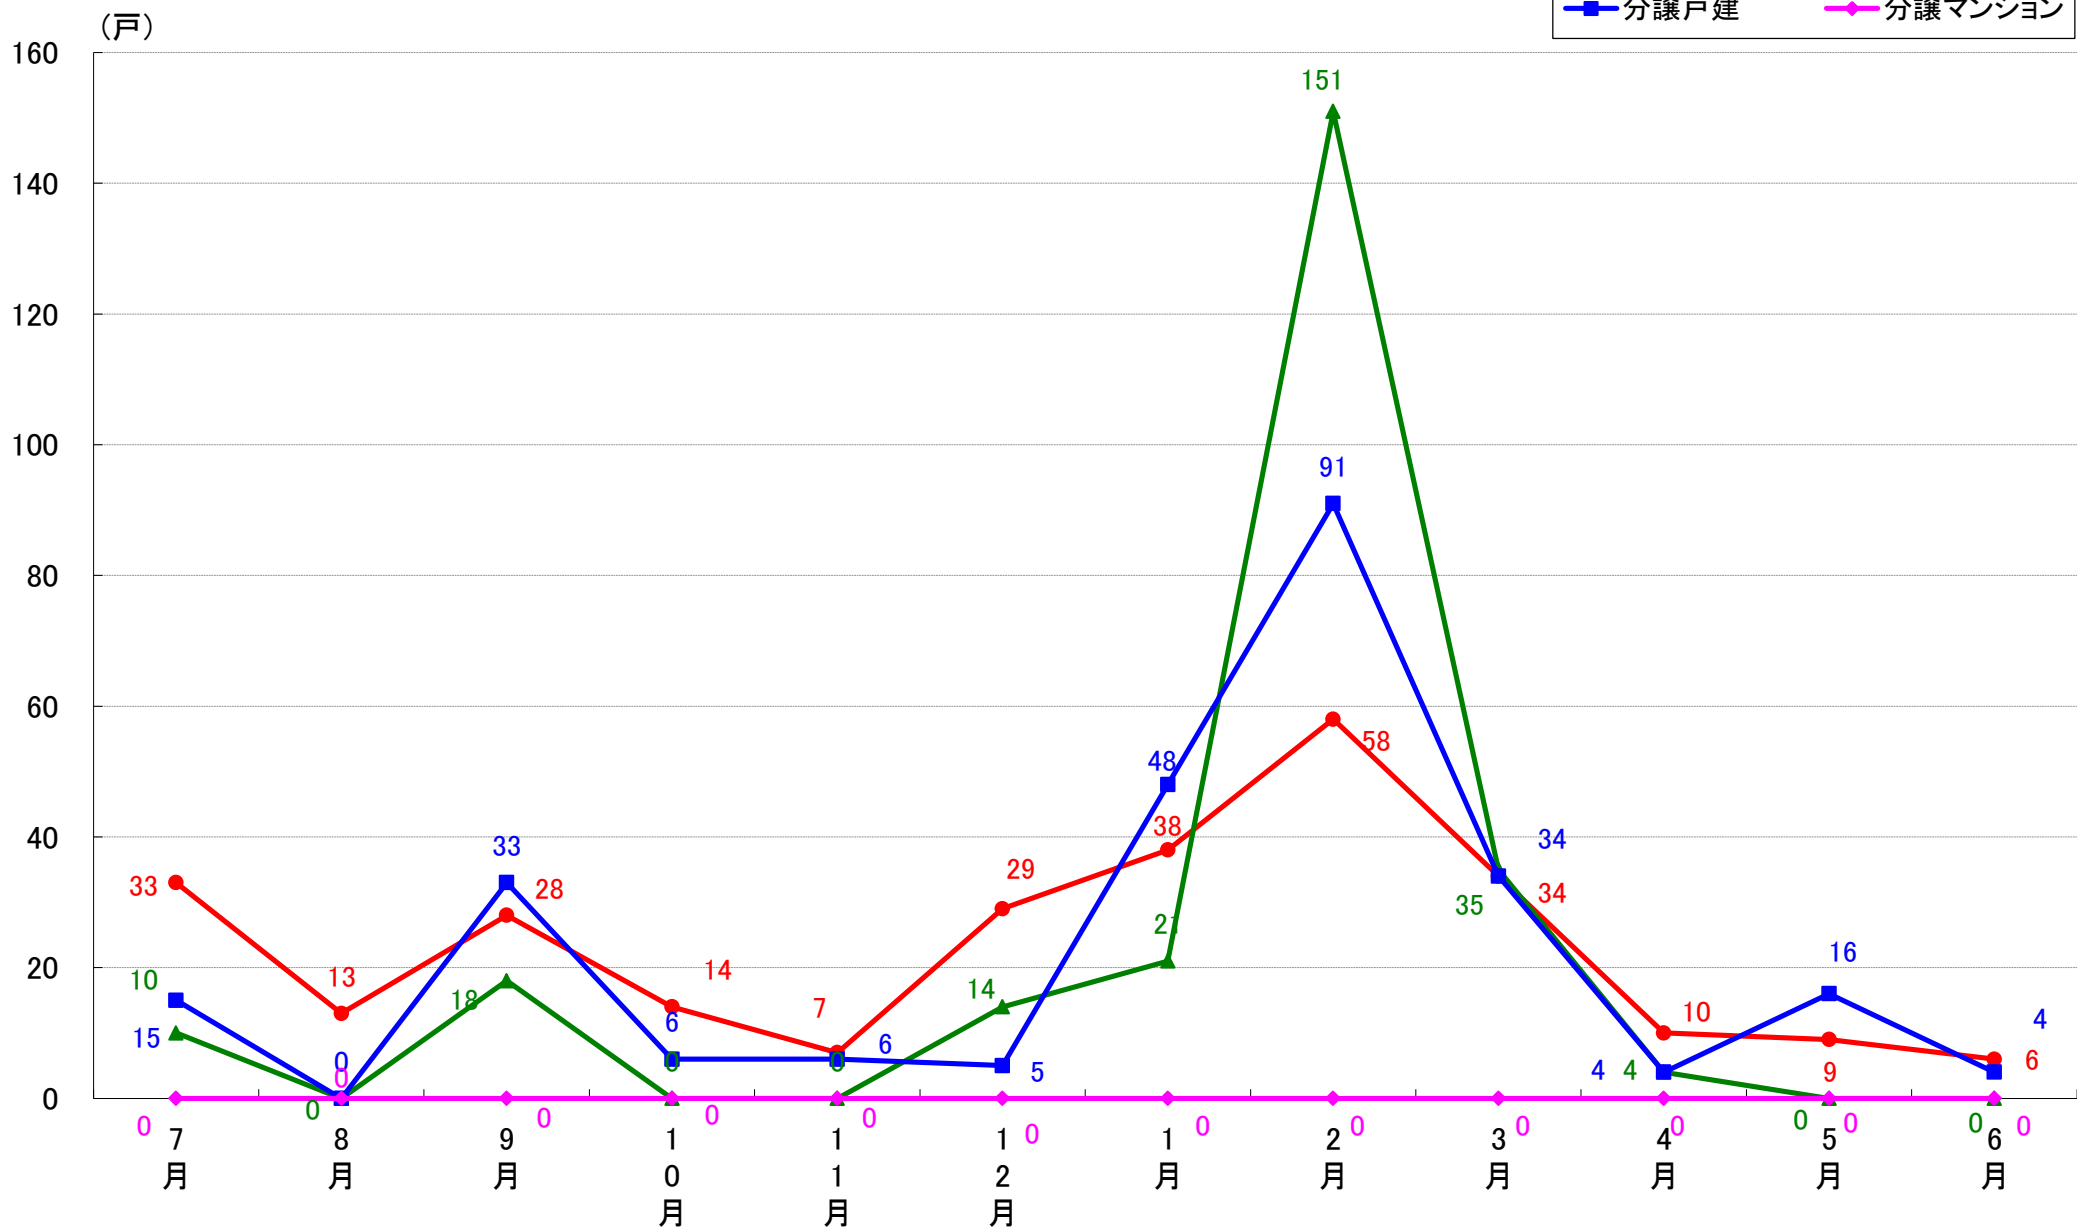

千葉市若葉区 着工戸数推移