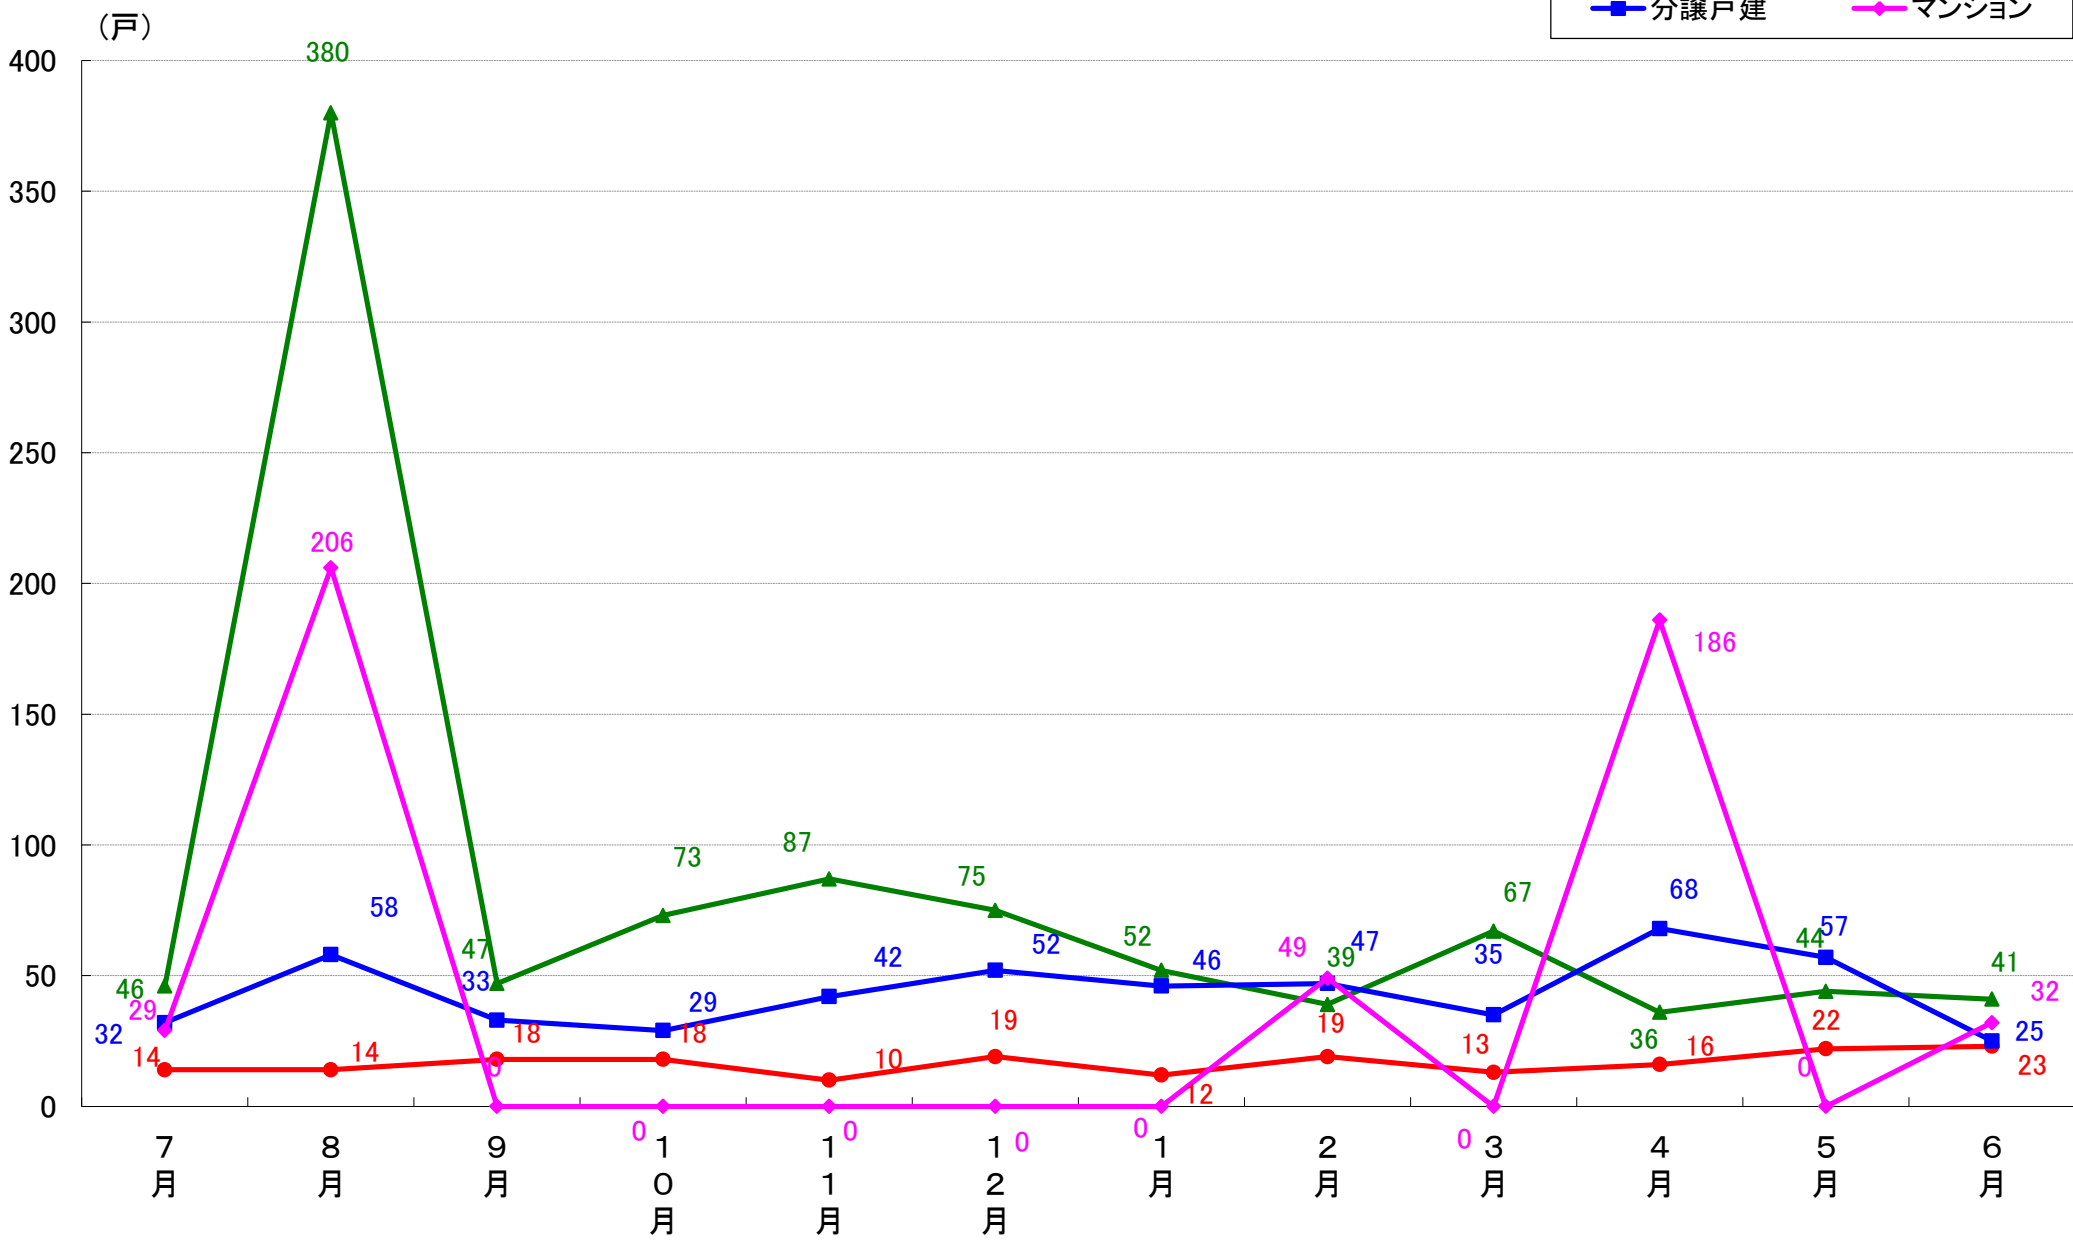

横浜市保土ヶ谷区 着工戸数推移