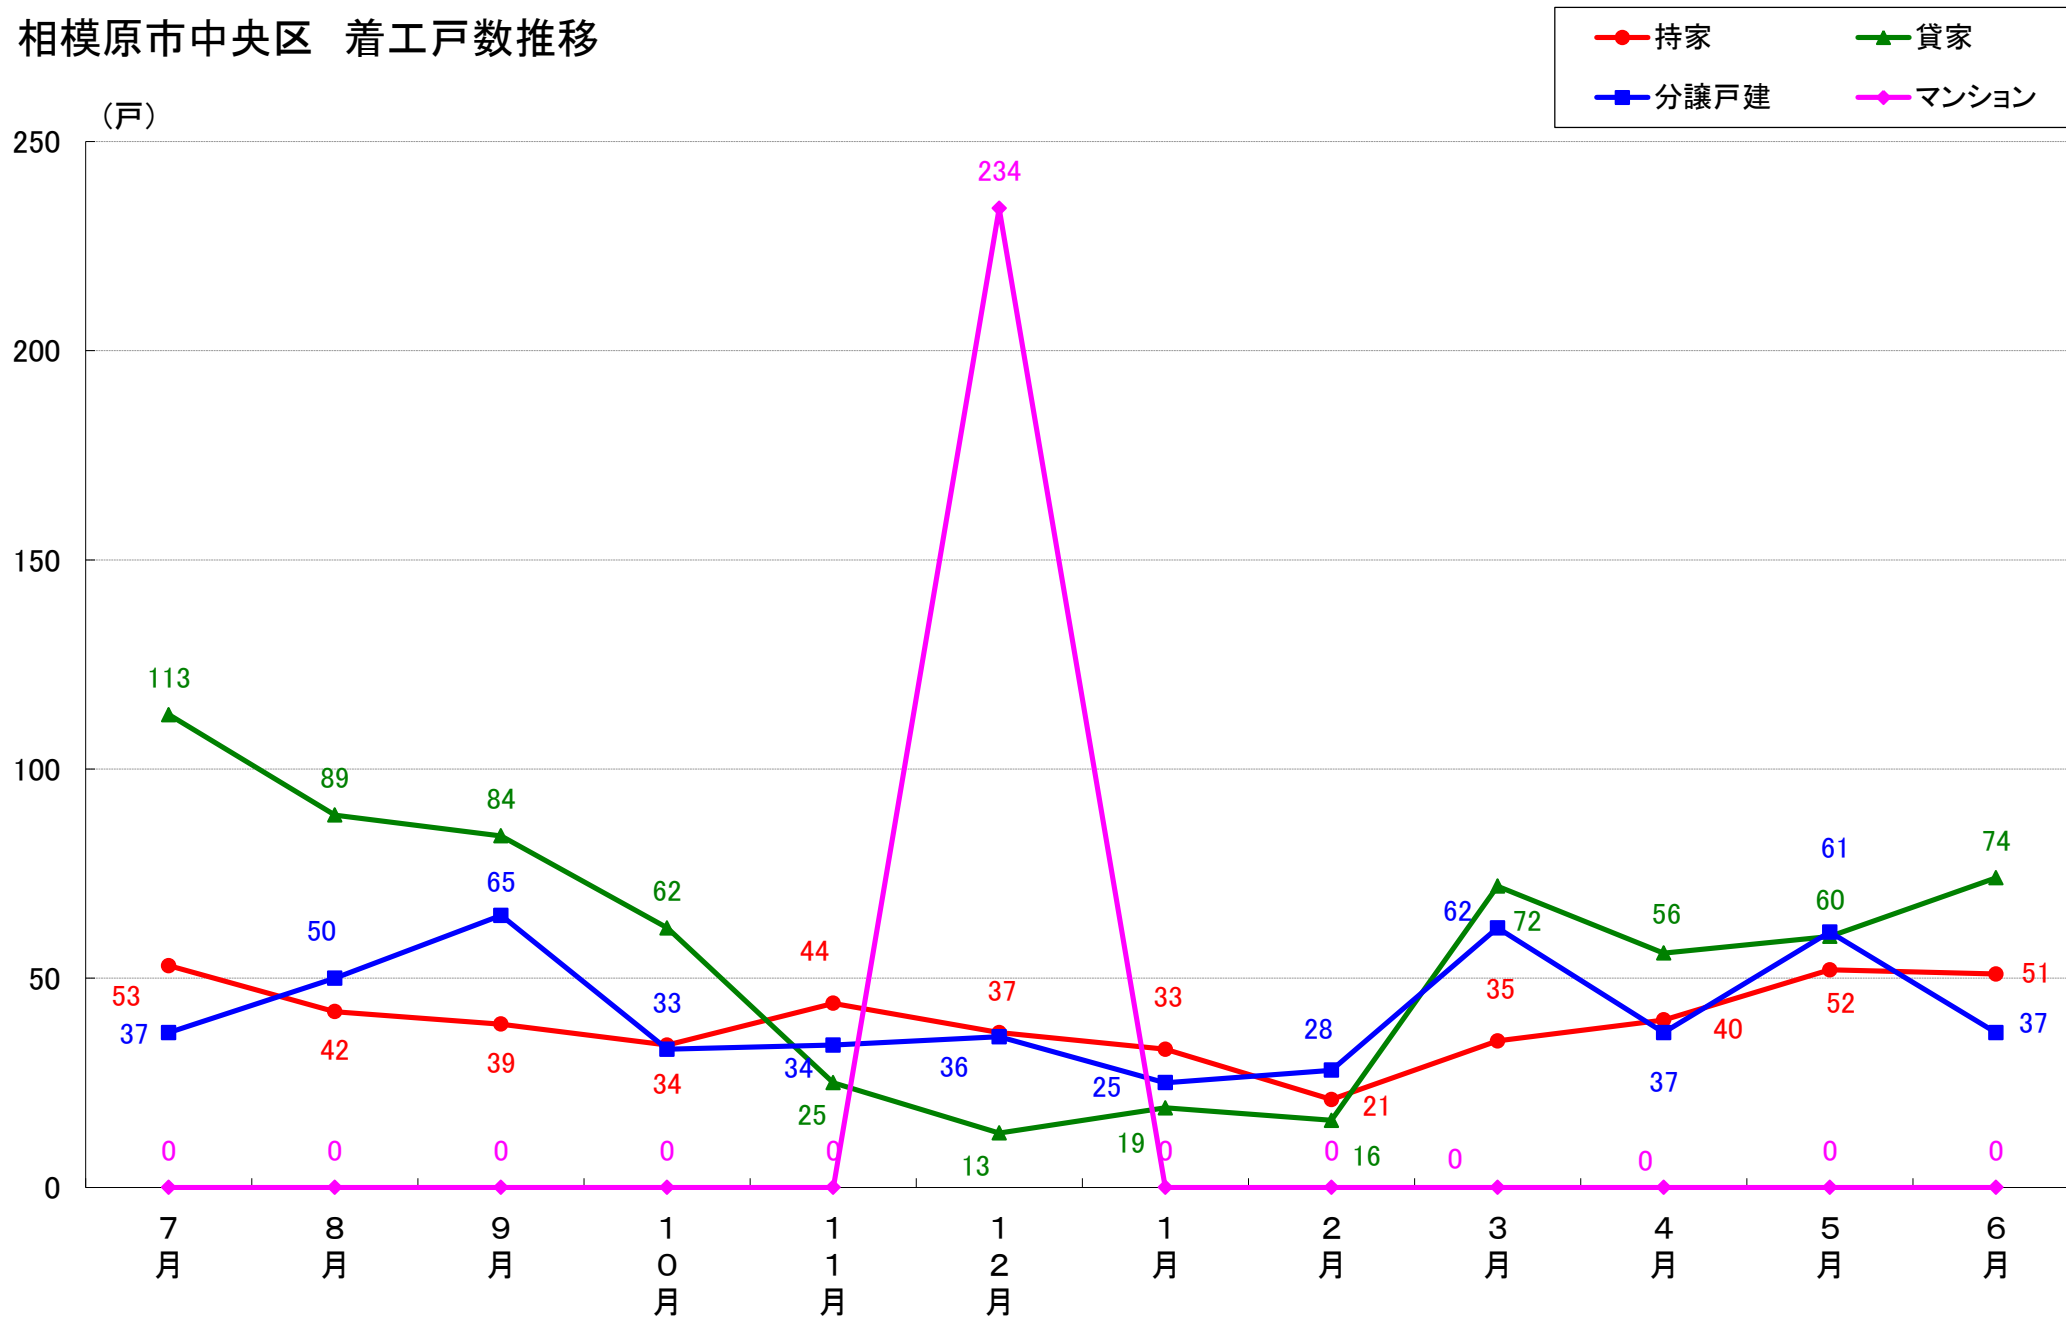

相模原市中央区 着工戸数推移