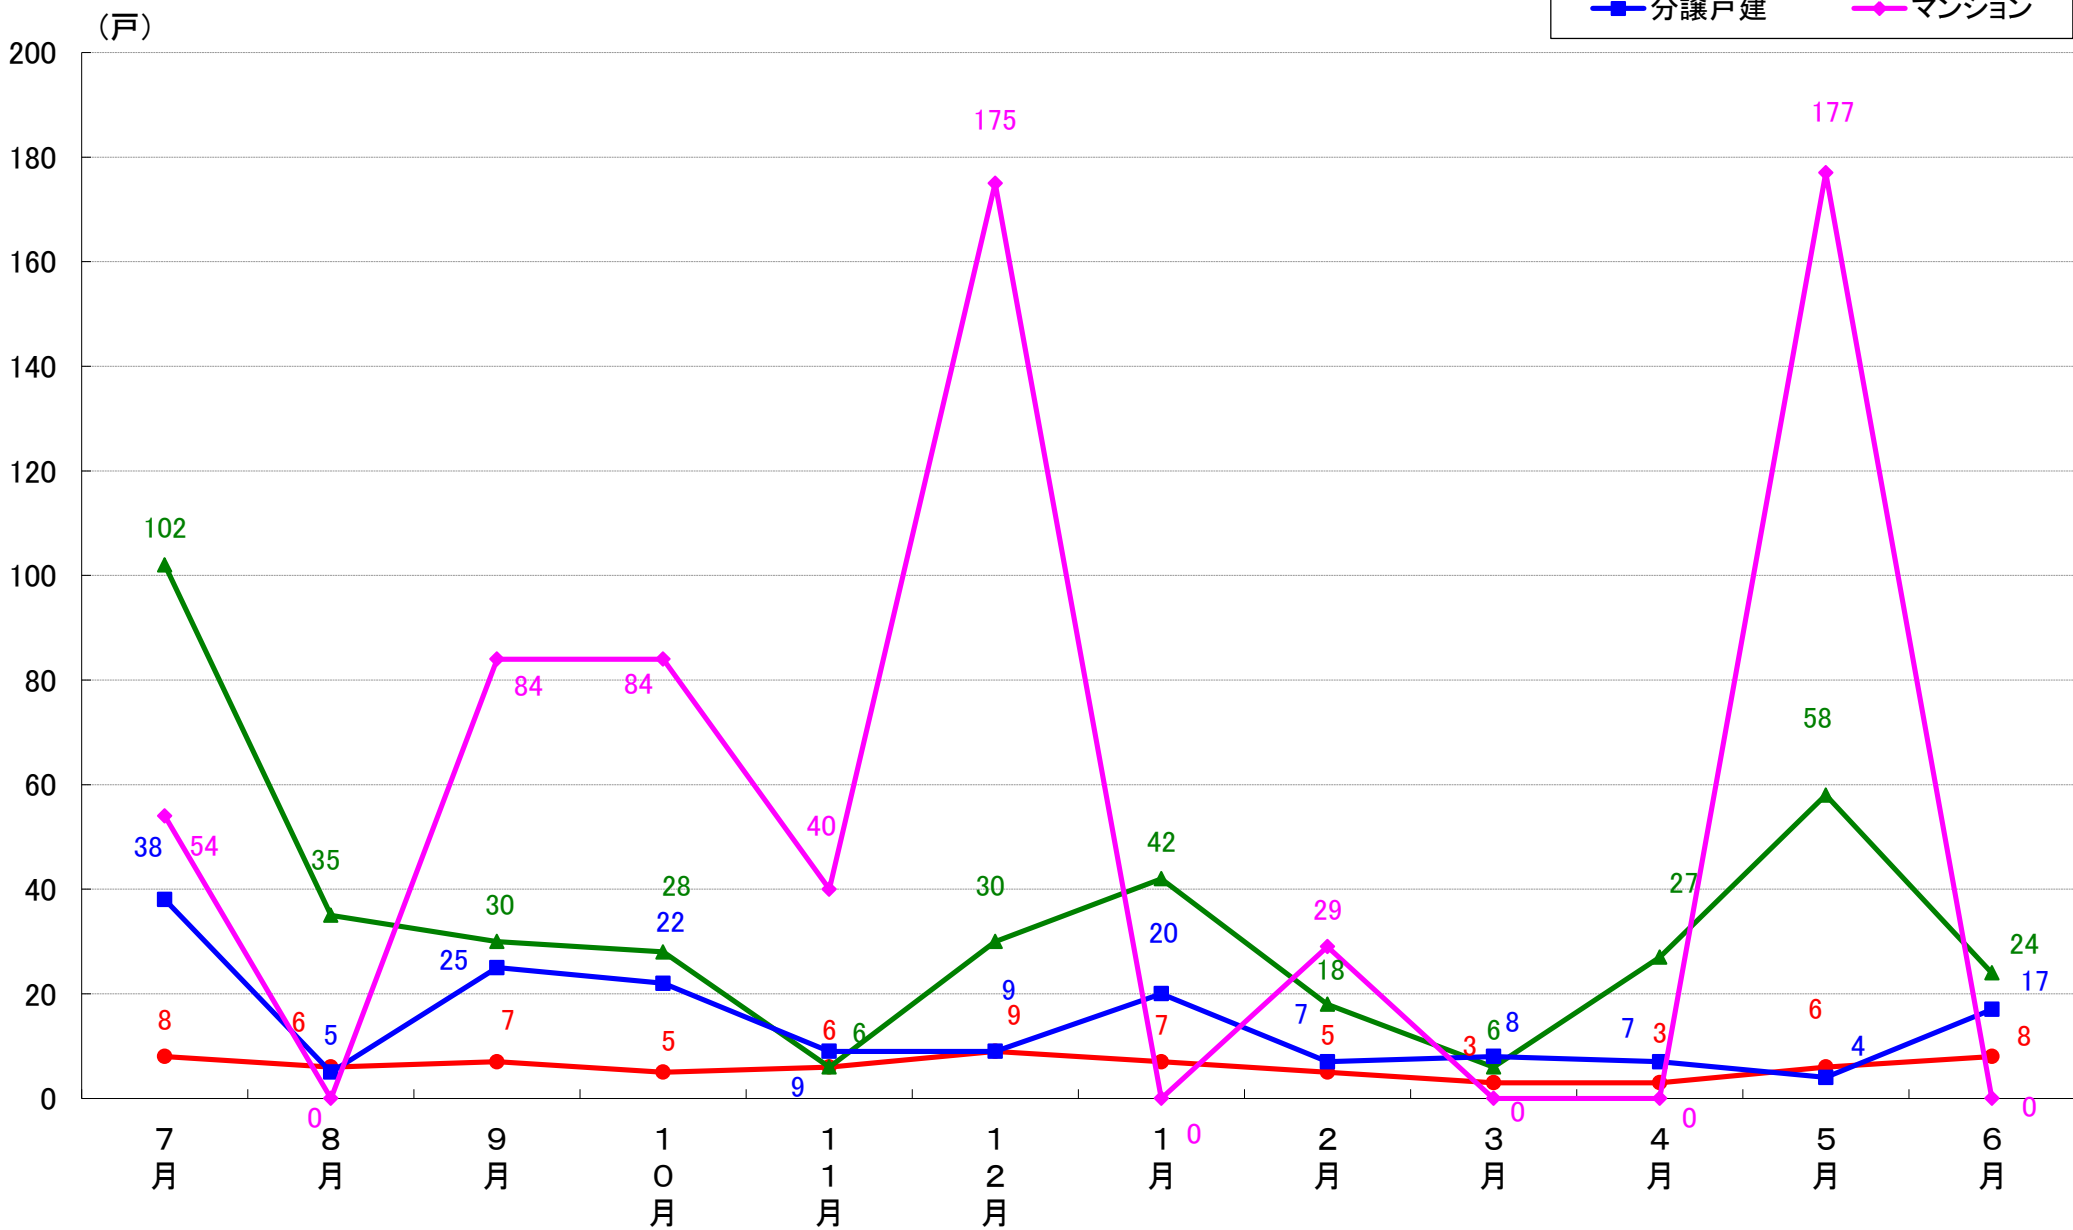

横浜市西区 着工戸数推移