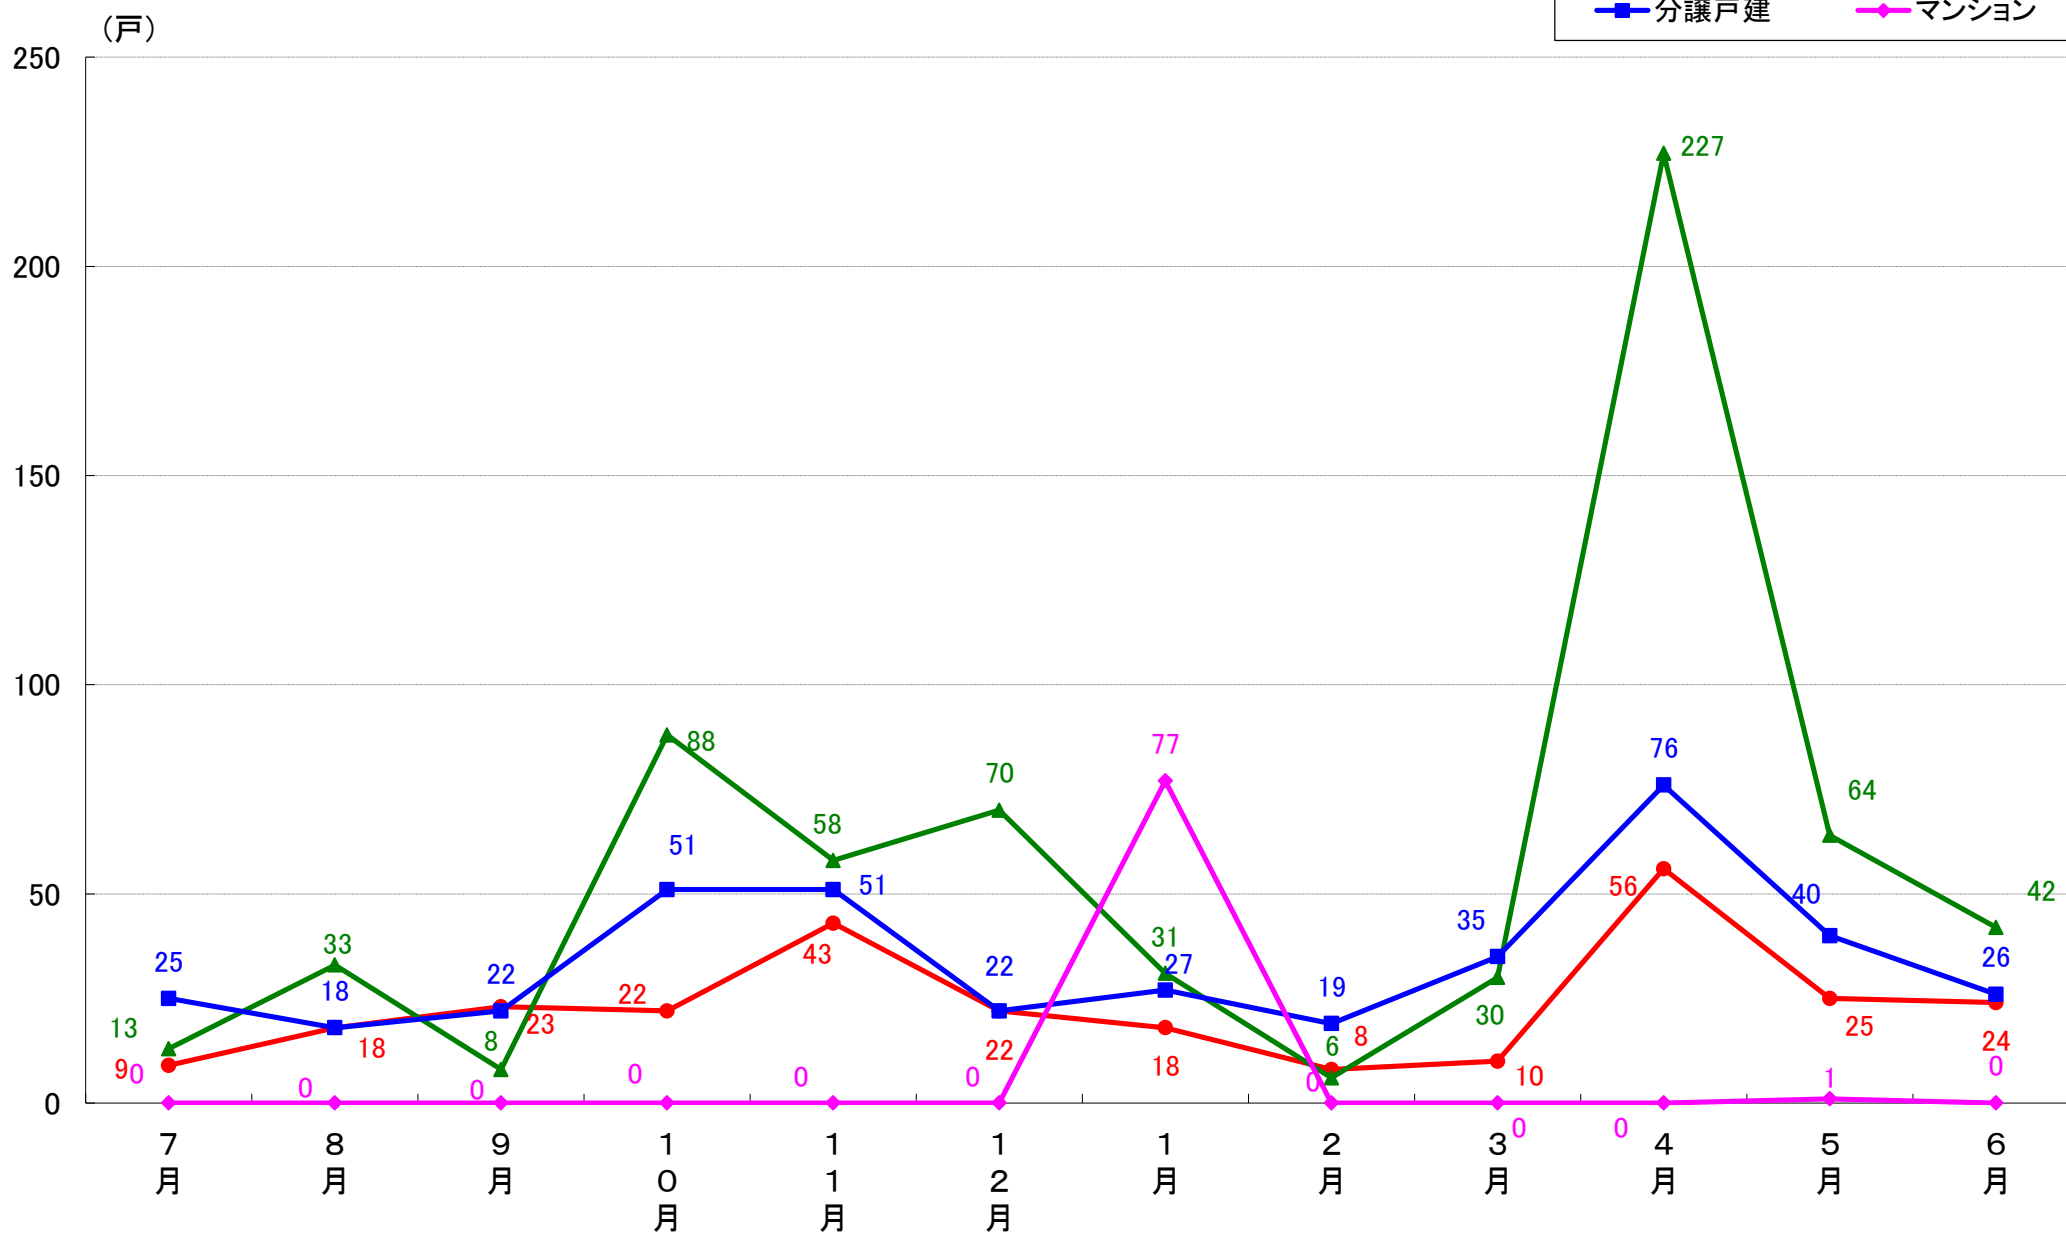

川崎市麻生区 着工戸数推移