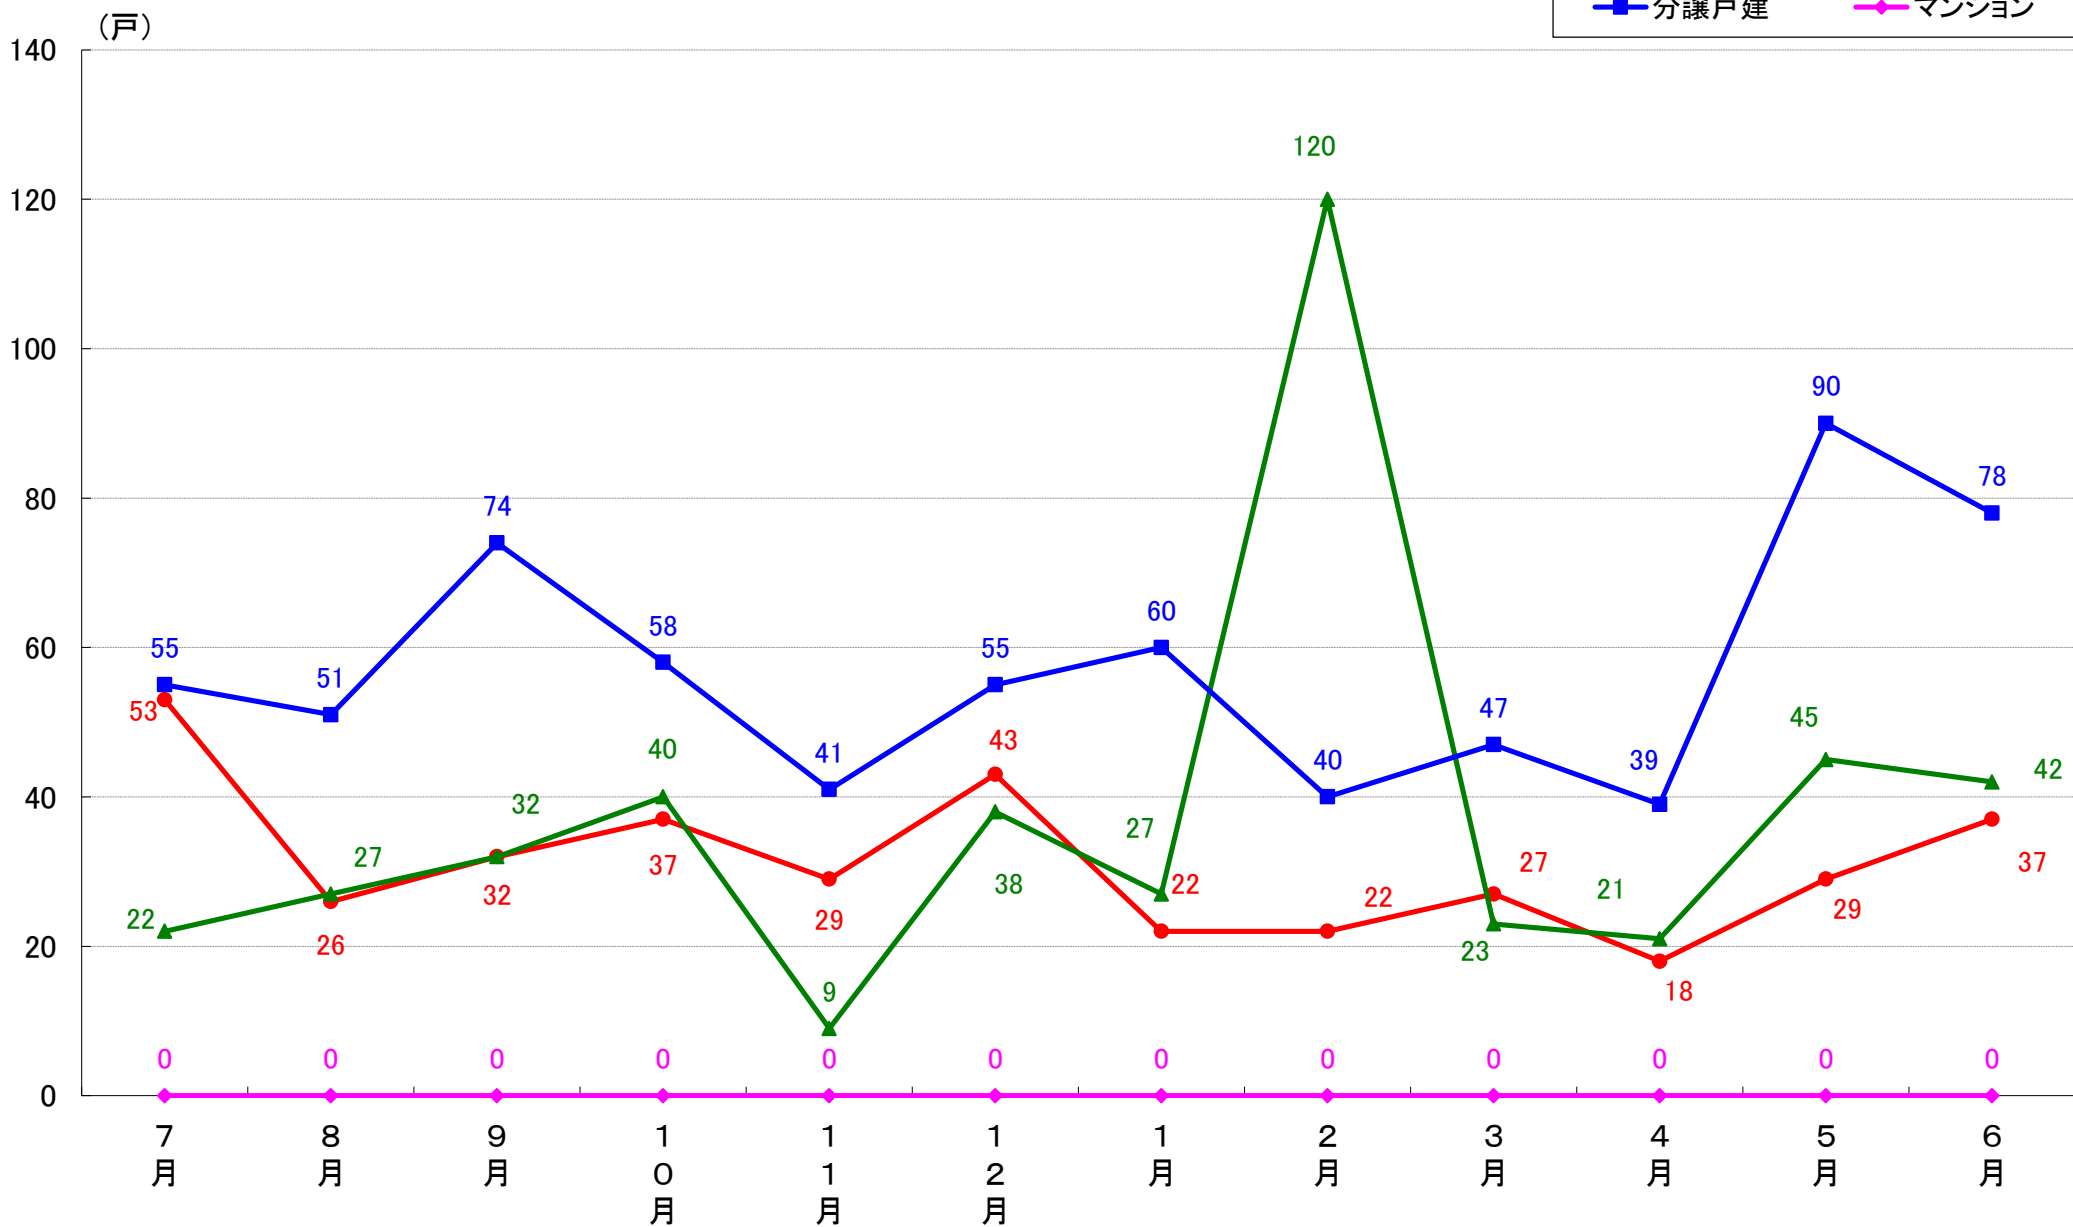

横浜市旭区 着工戸数推移