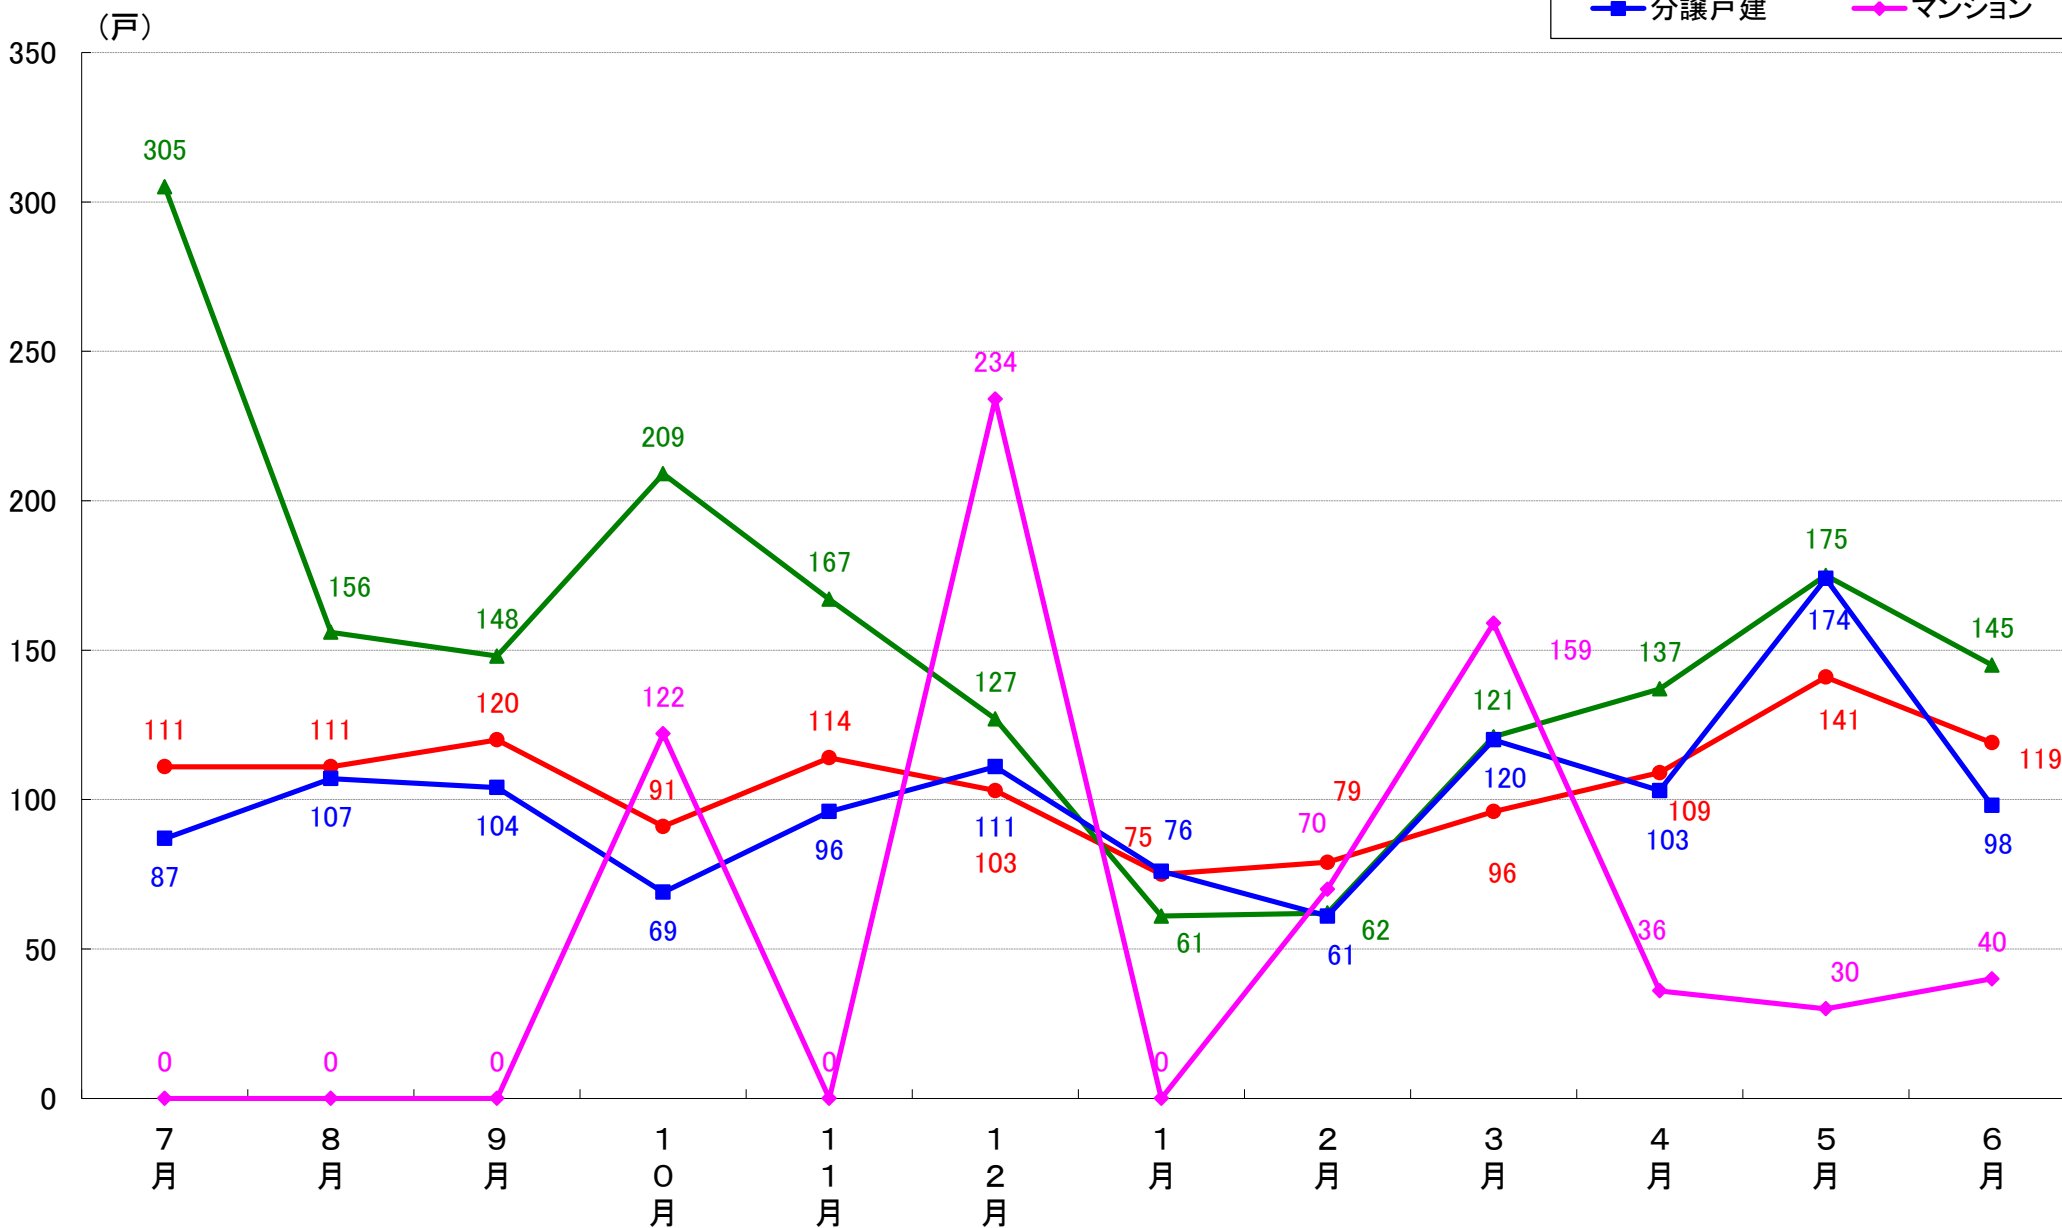

相模原市 着工戸数推移