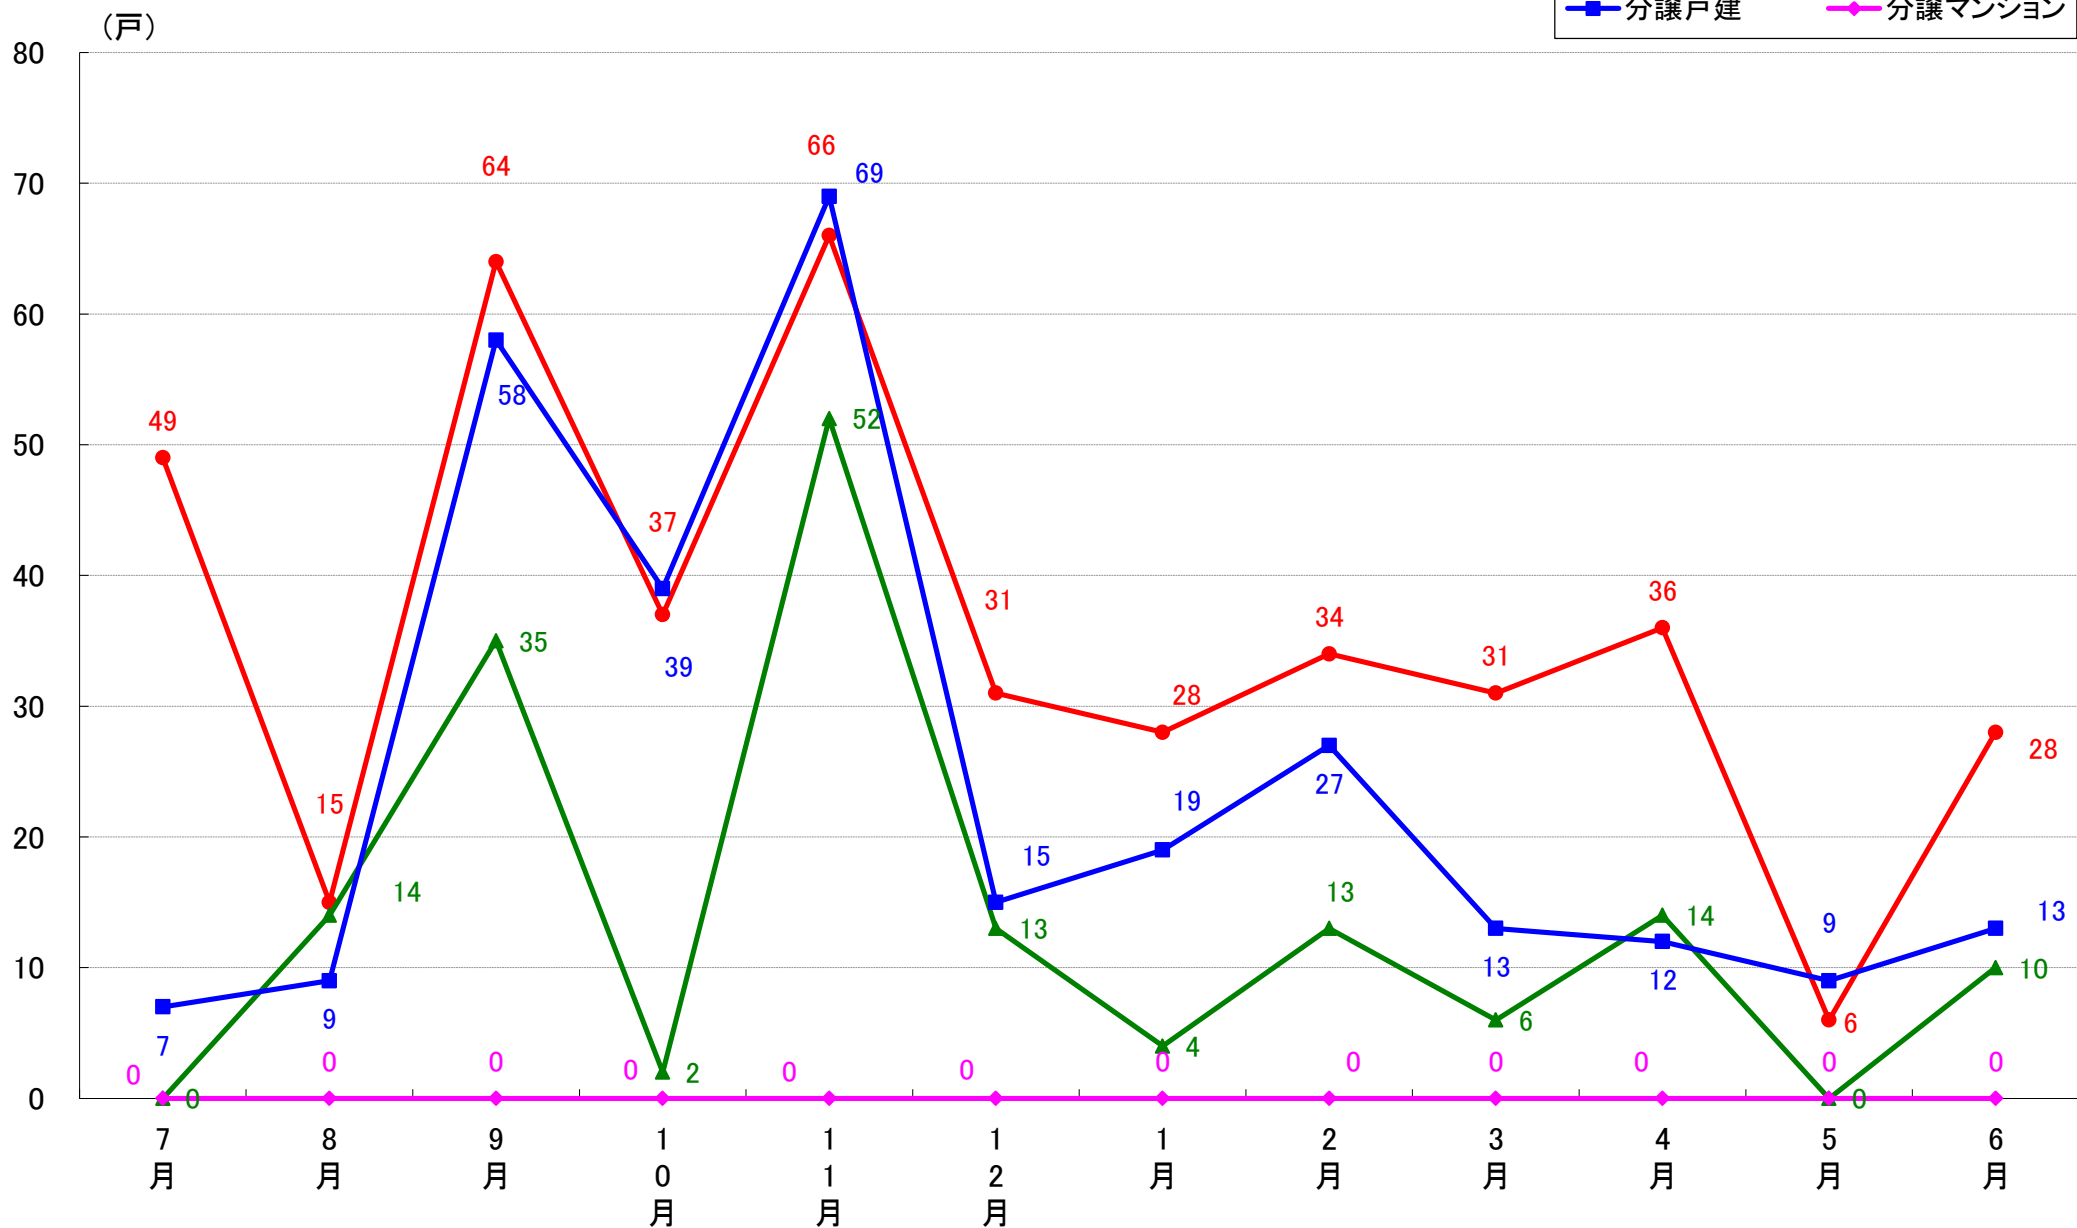

千葉市緑区 着工戸数推移