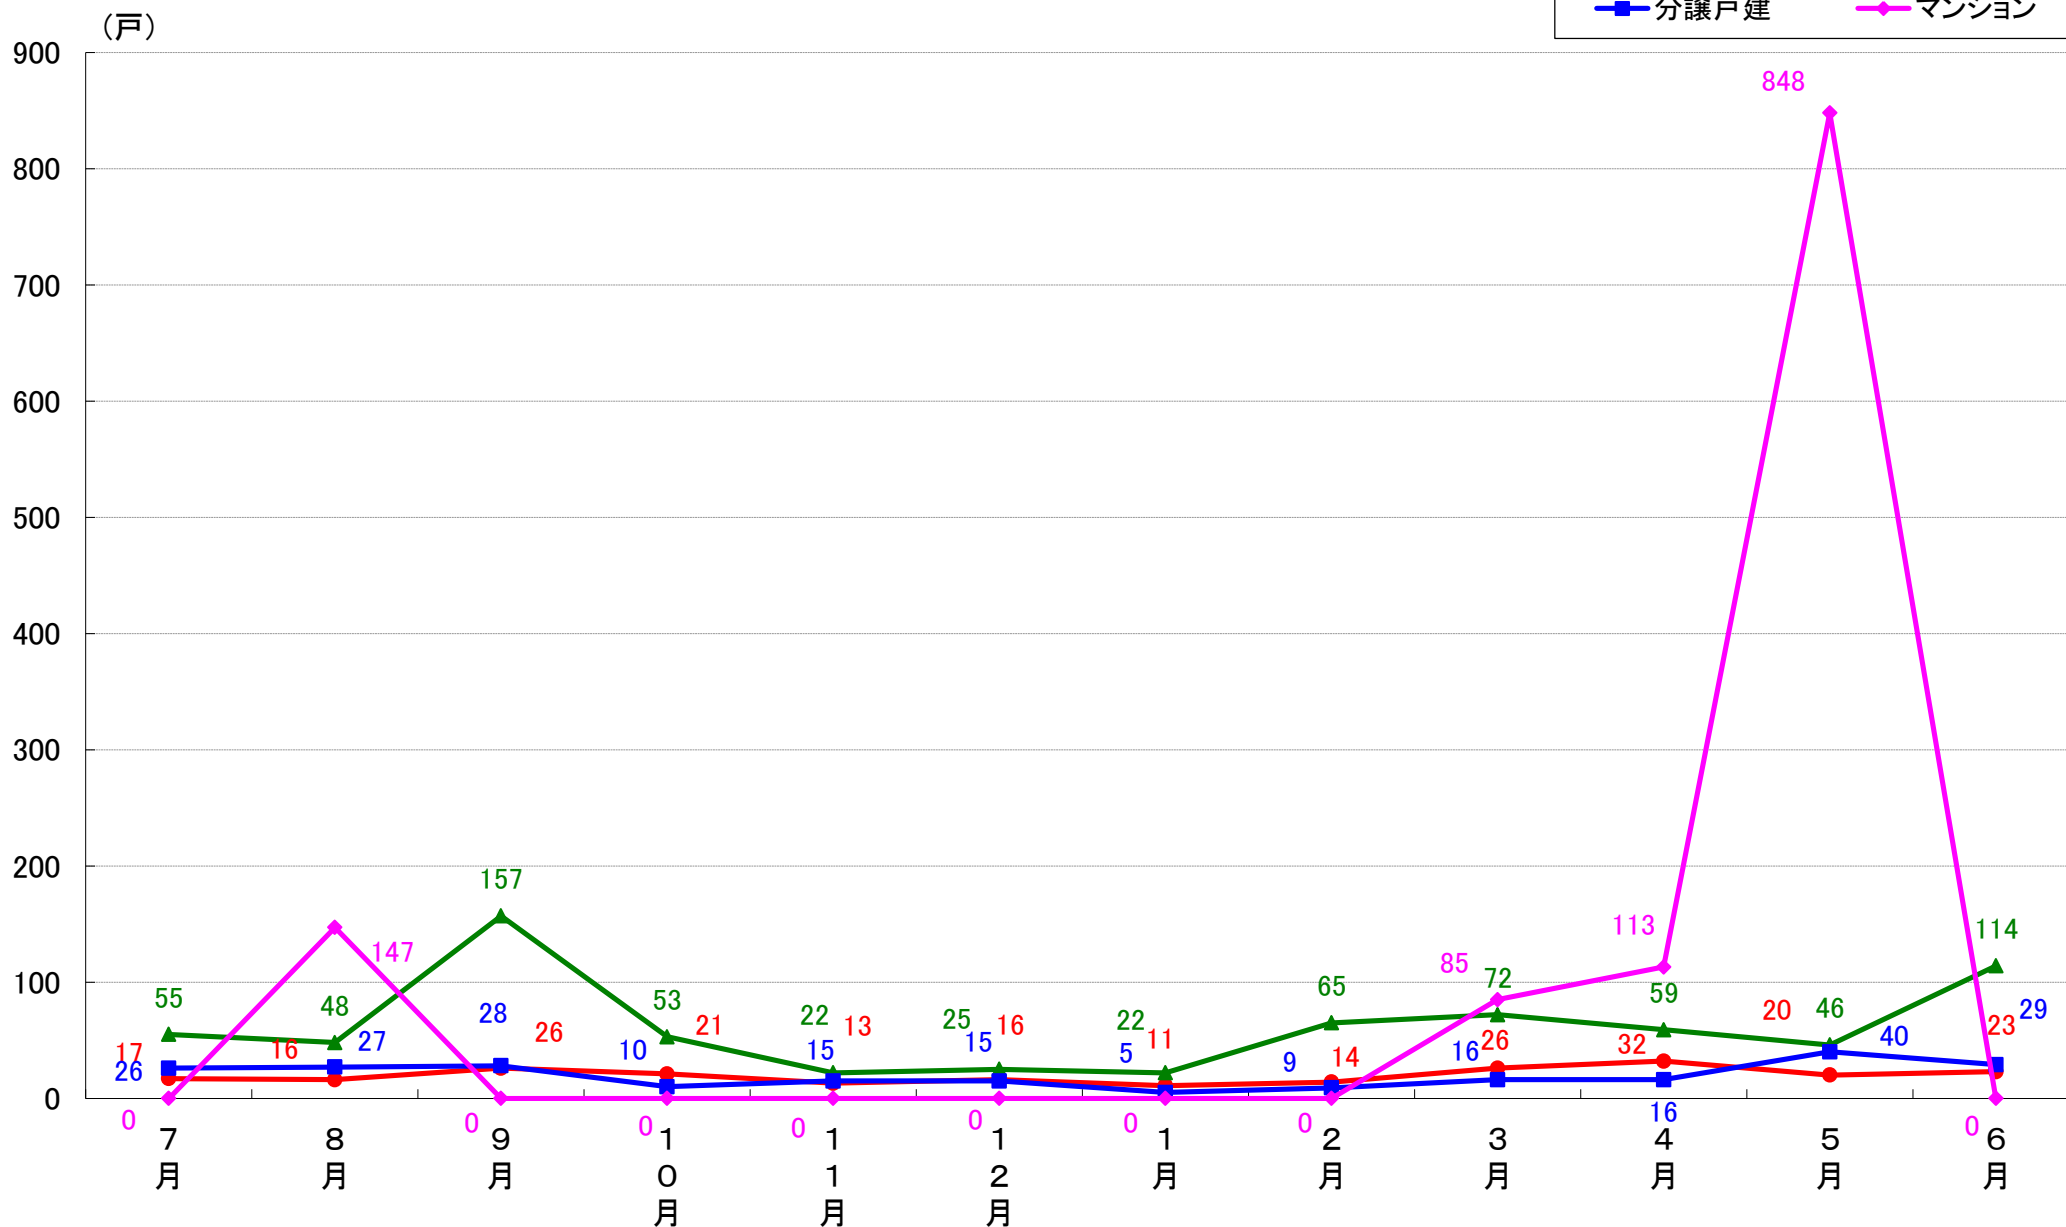

川崎市幸区 着工戸数推移