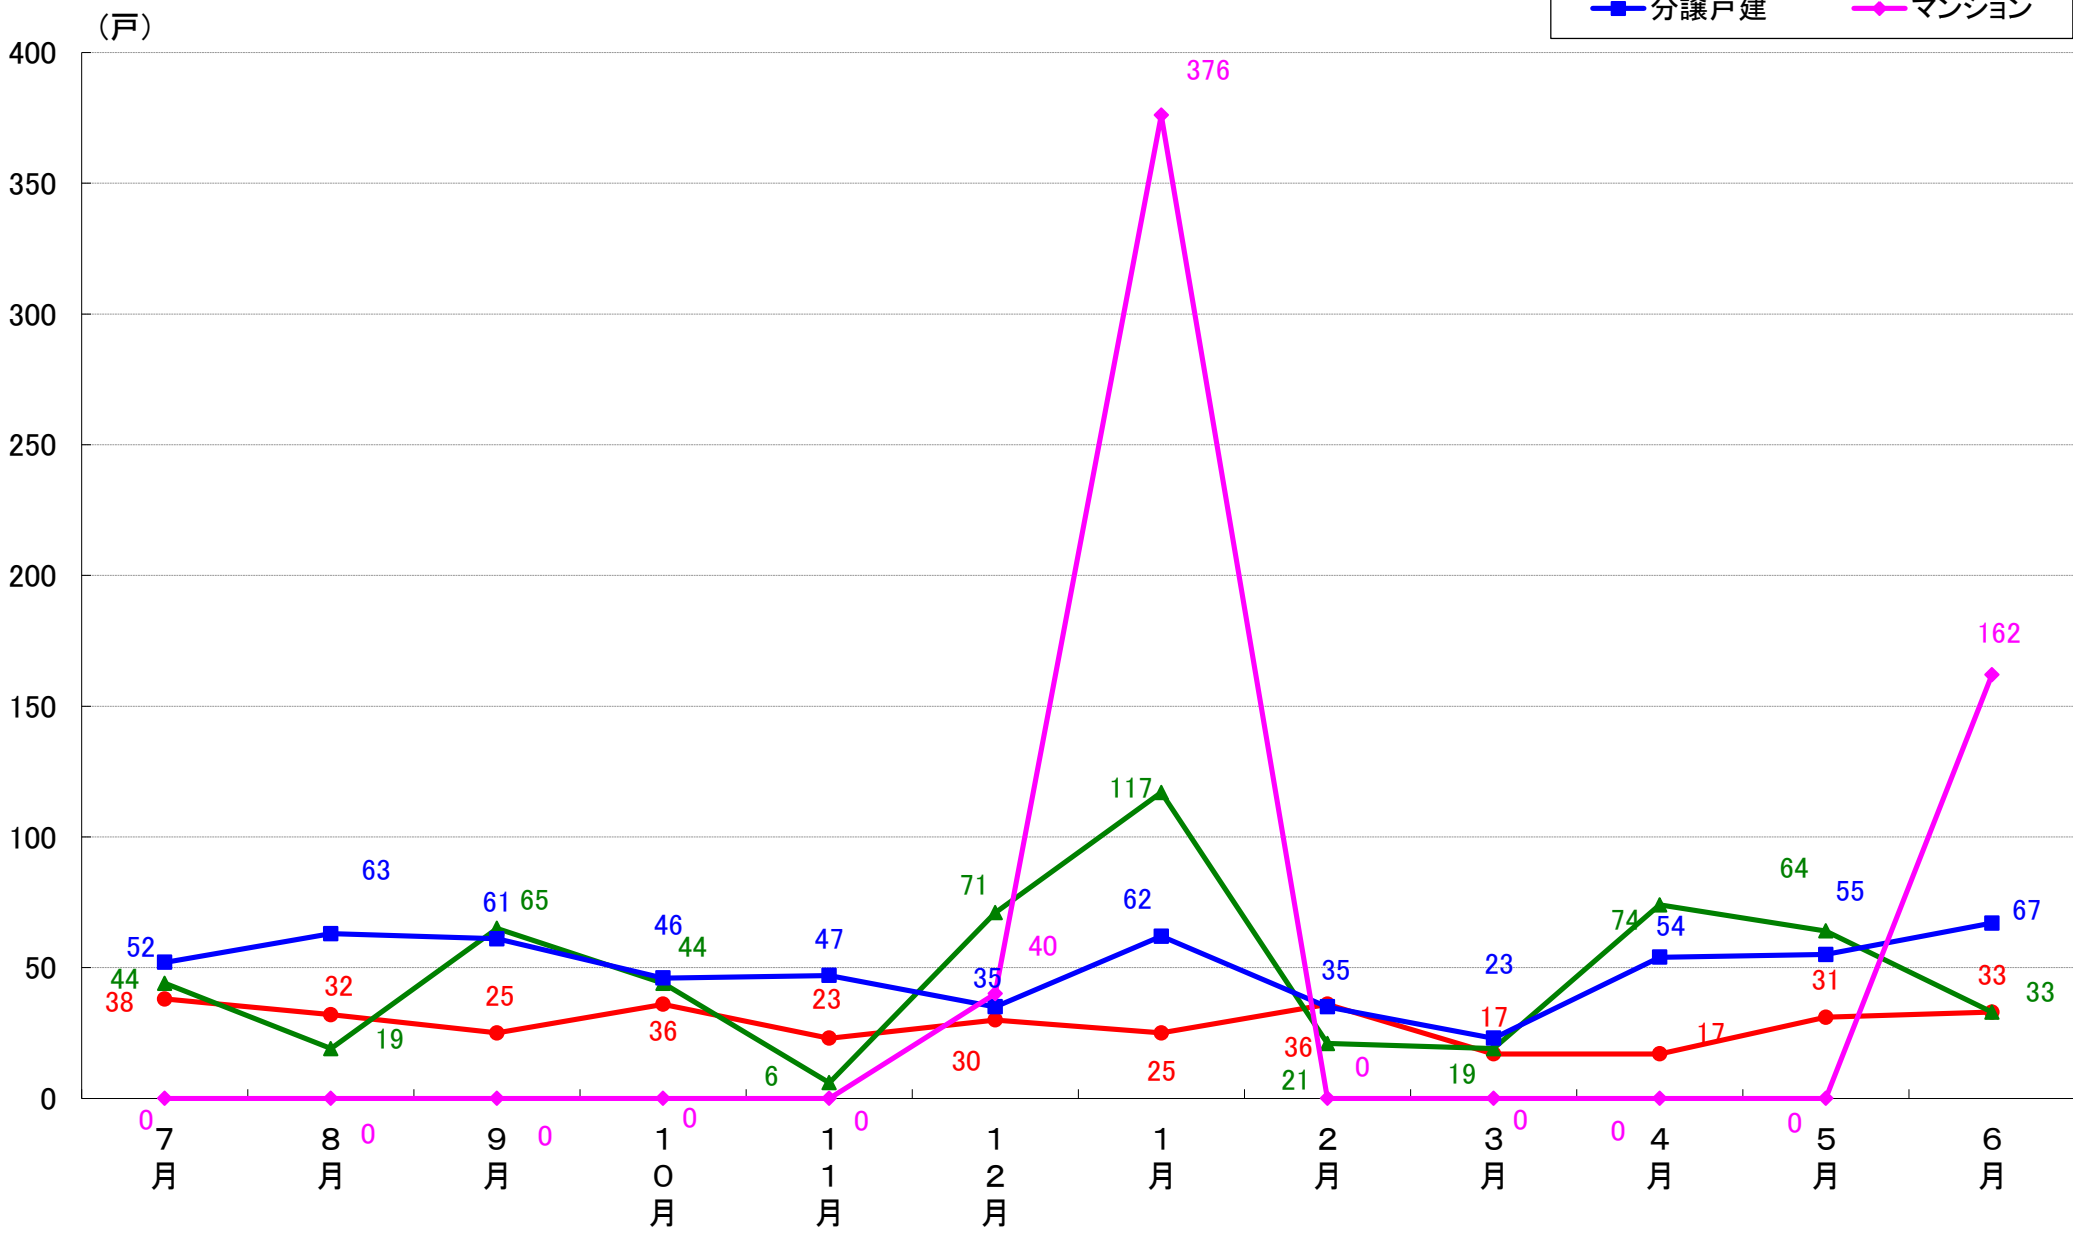

横浜市青葉区 着工戸数推移