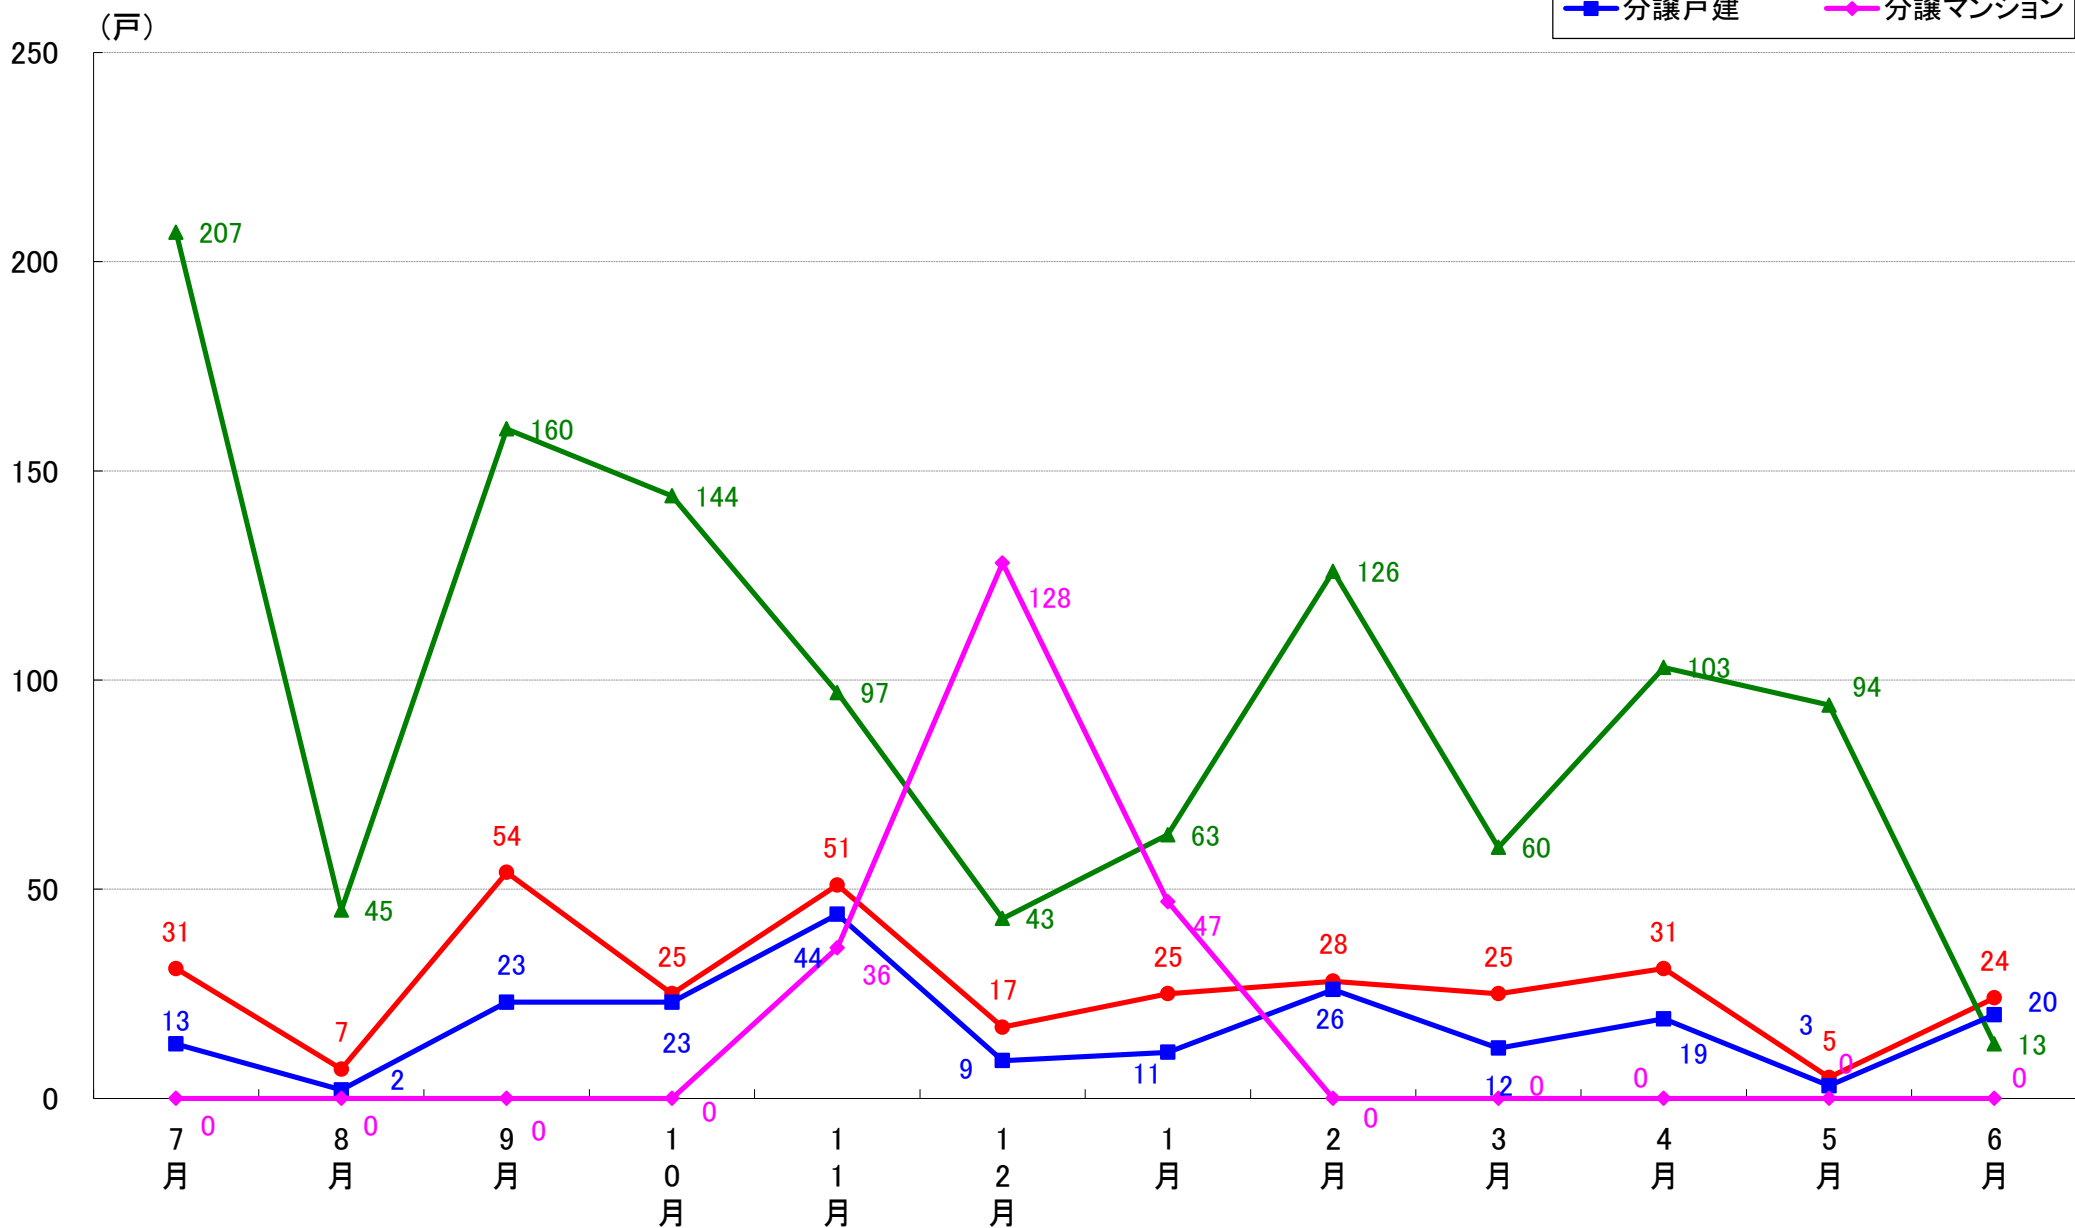

千葉市中央区 着工戸数推移