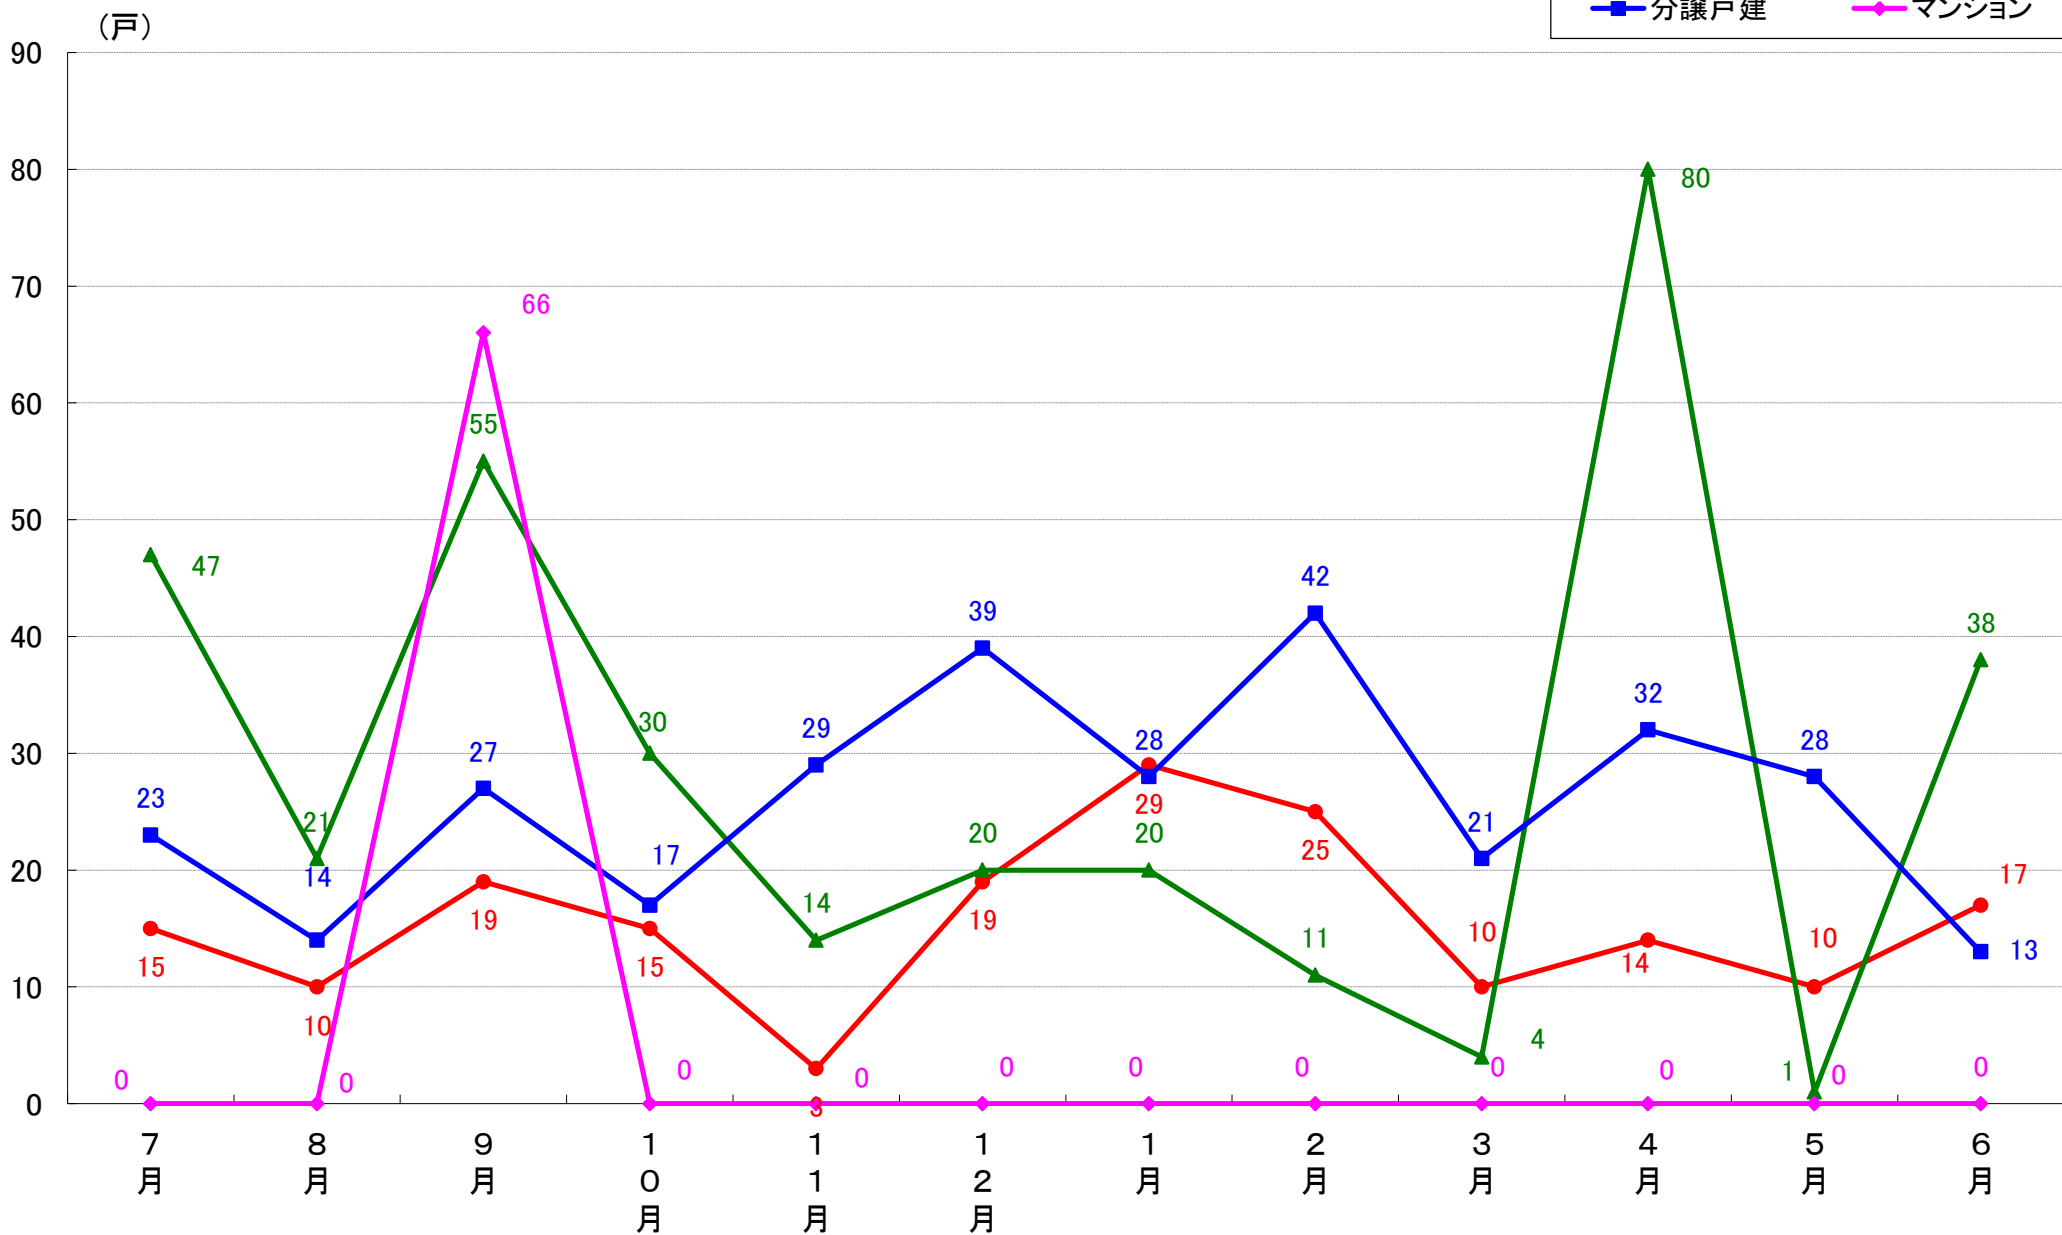

横浜市瀬谷区 着工戸数推移