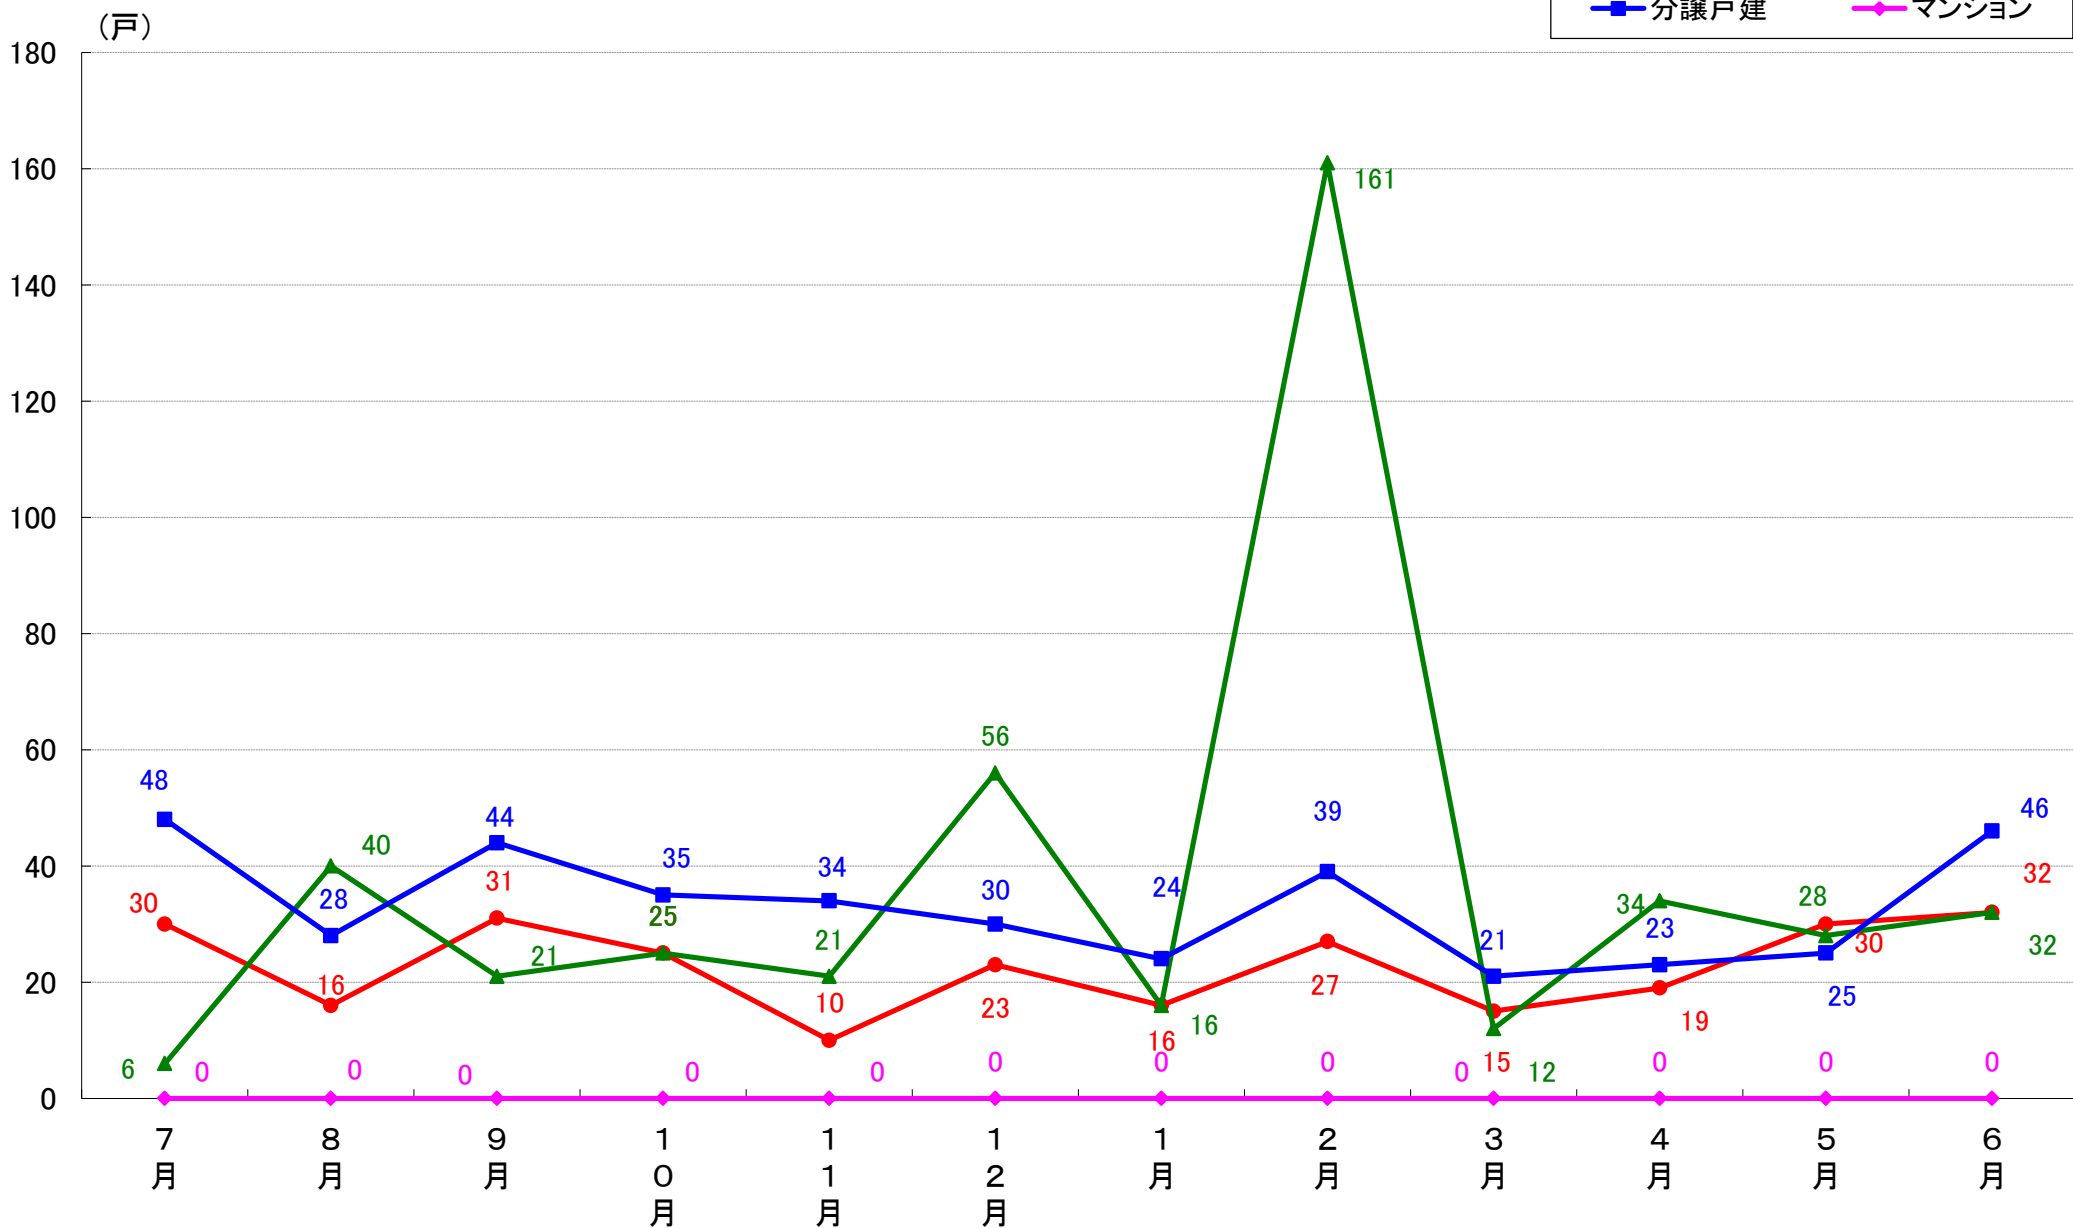

横浜市泉区 着工戸数推移