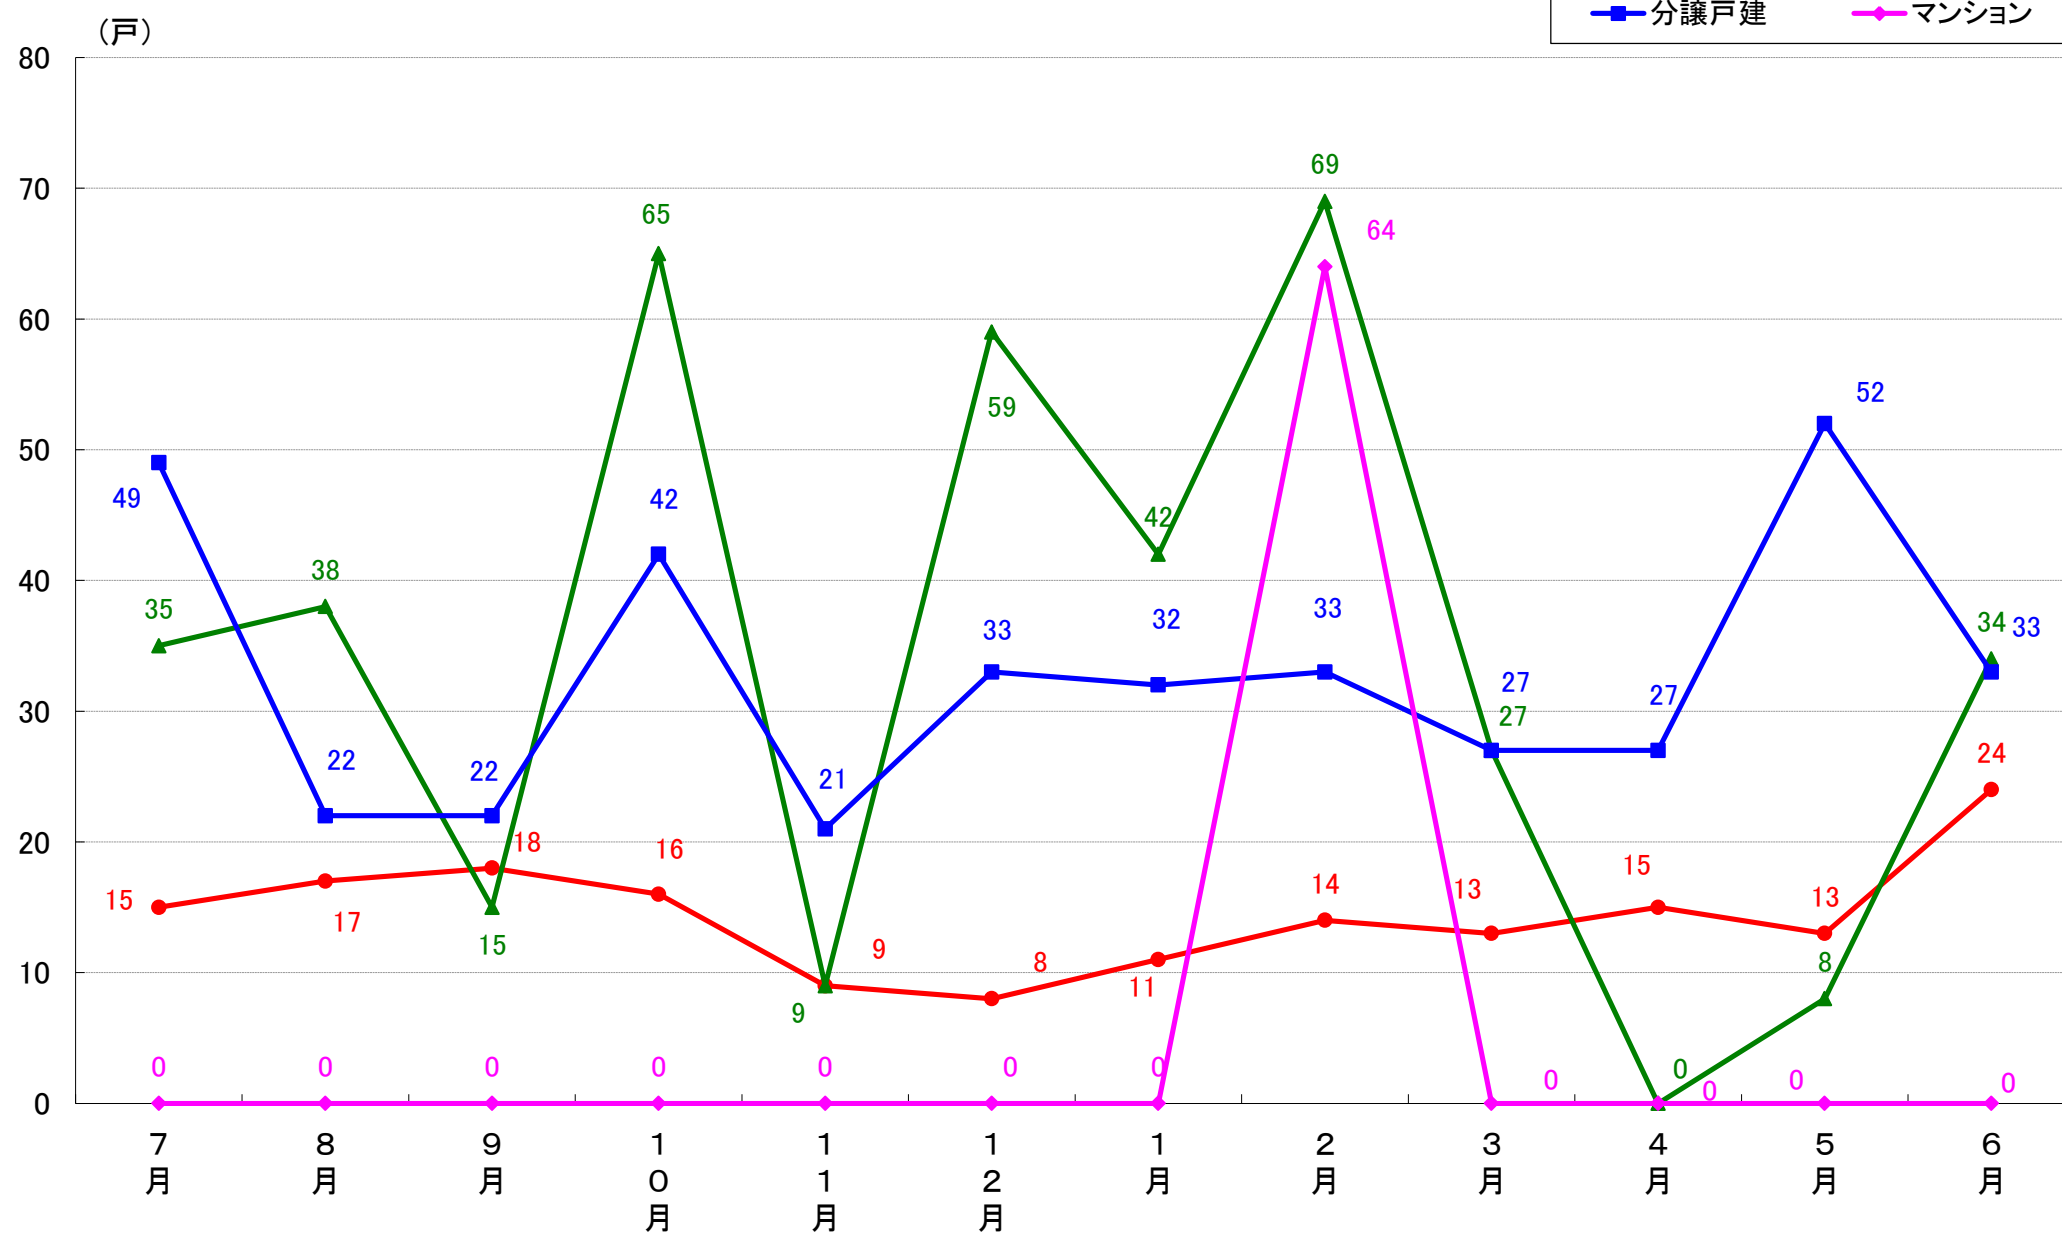

横浜市緑区 着工戸数推移