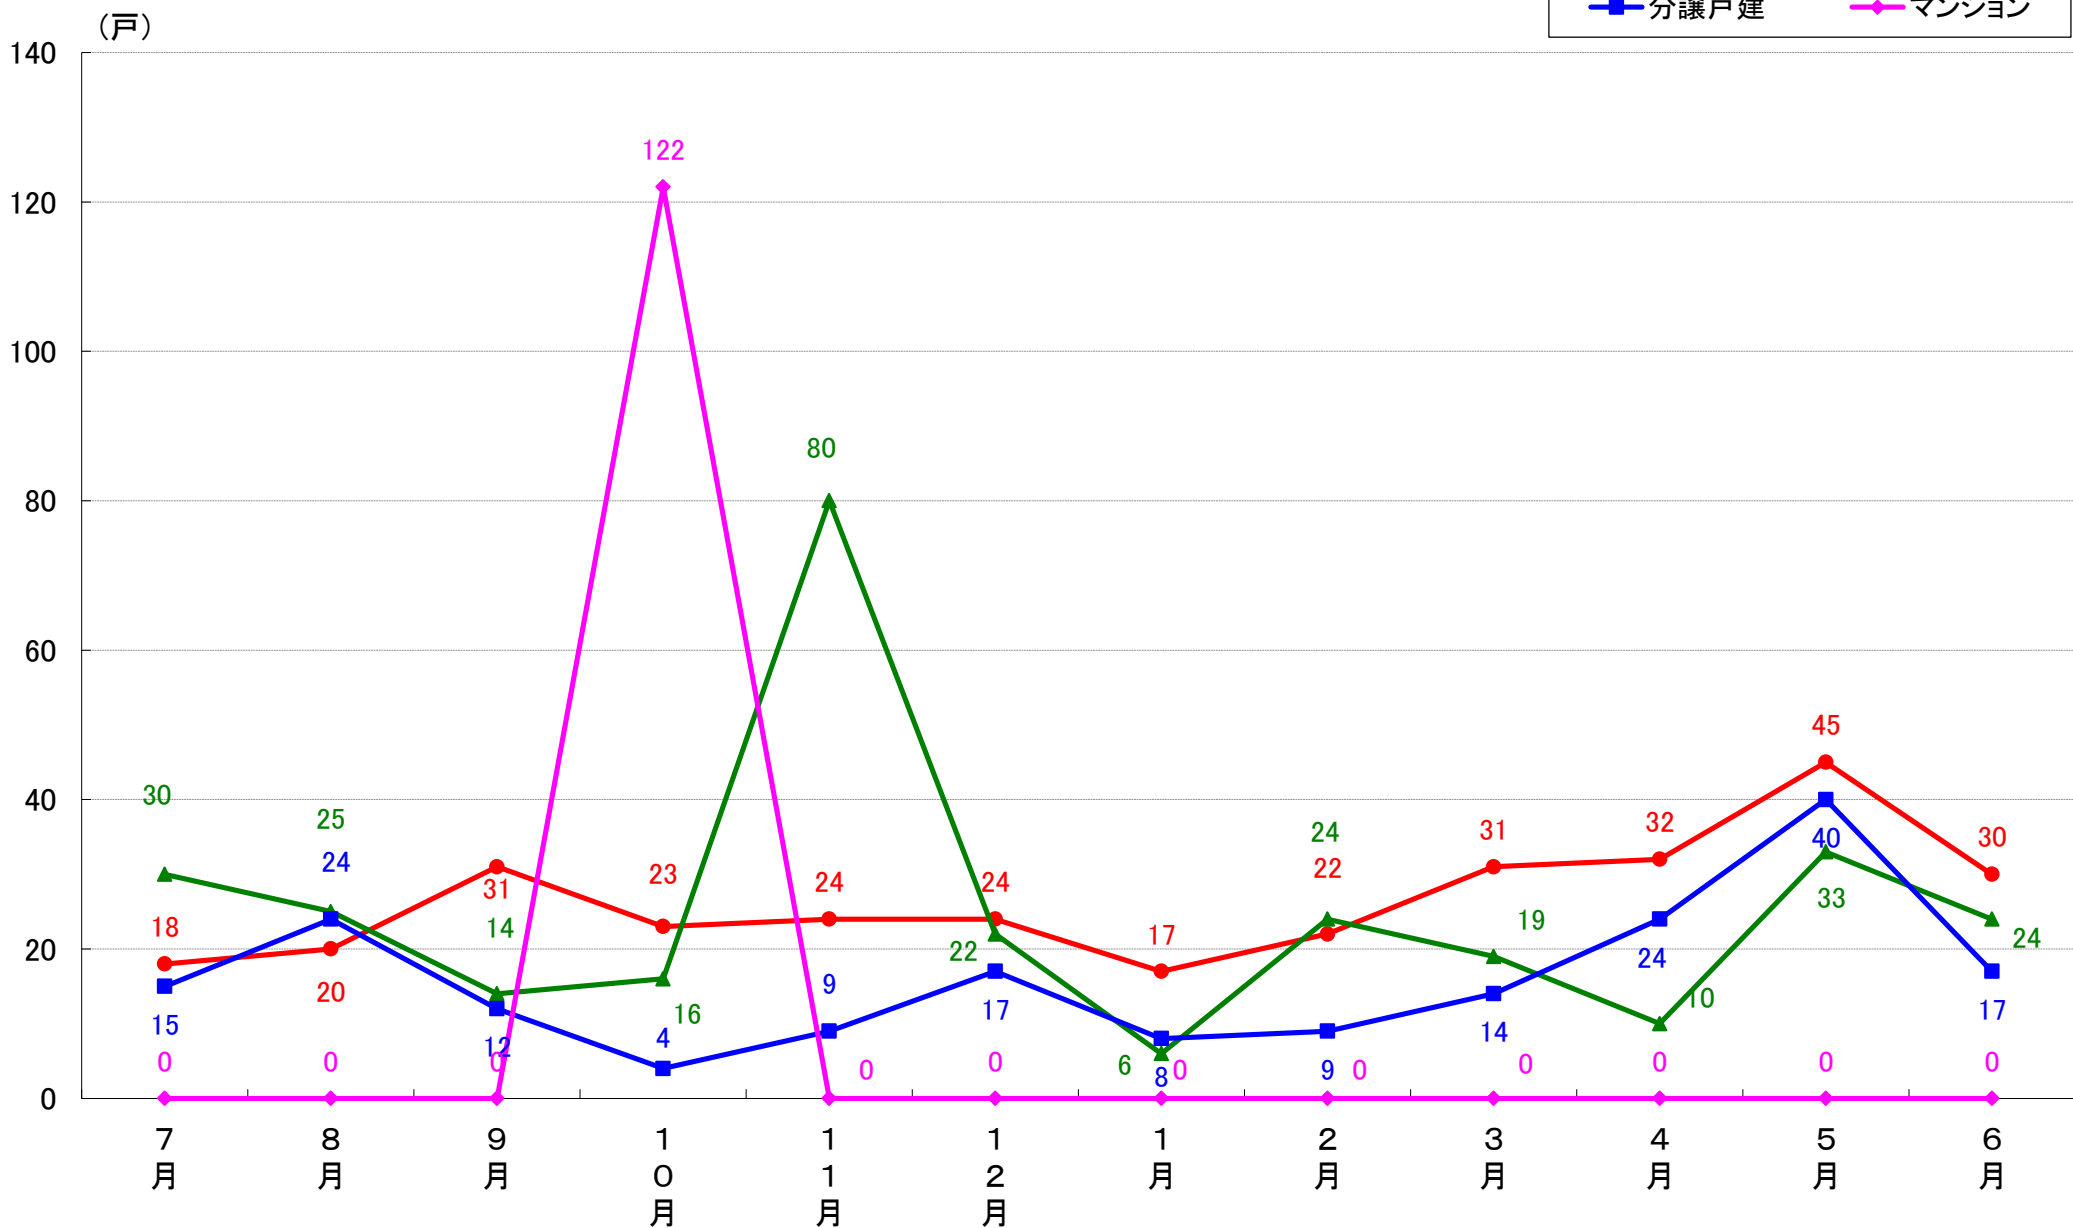

相模原市緑区 着工戸数推移