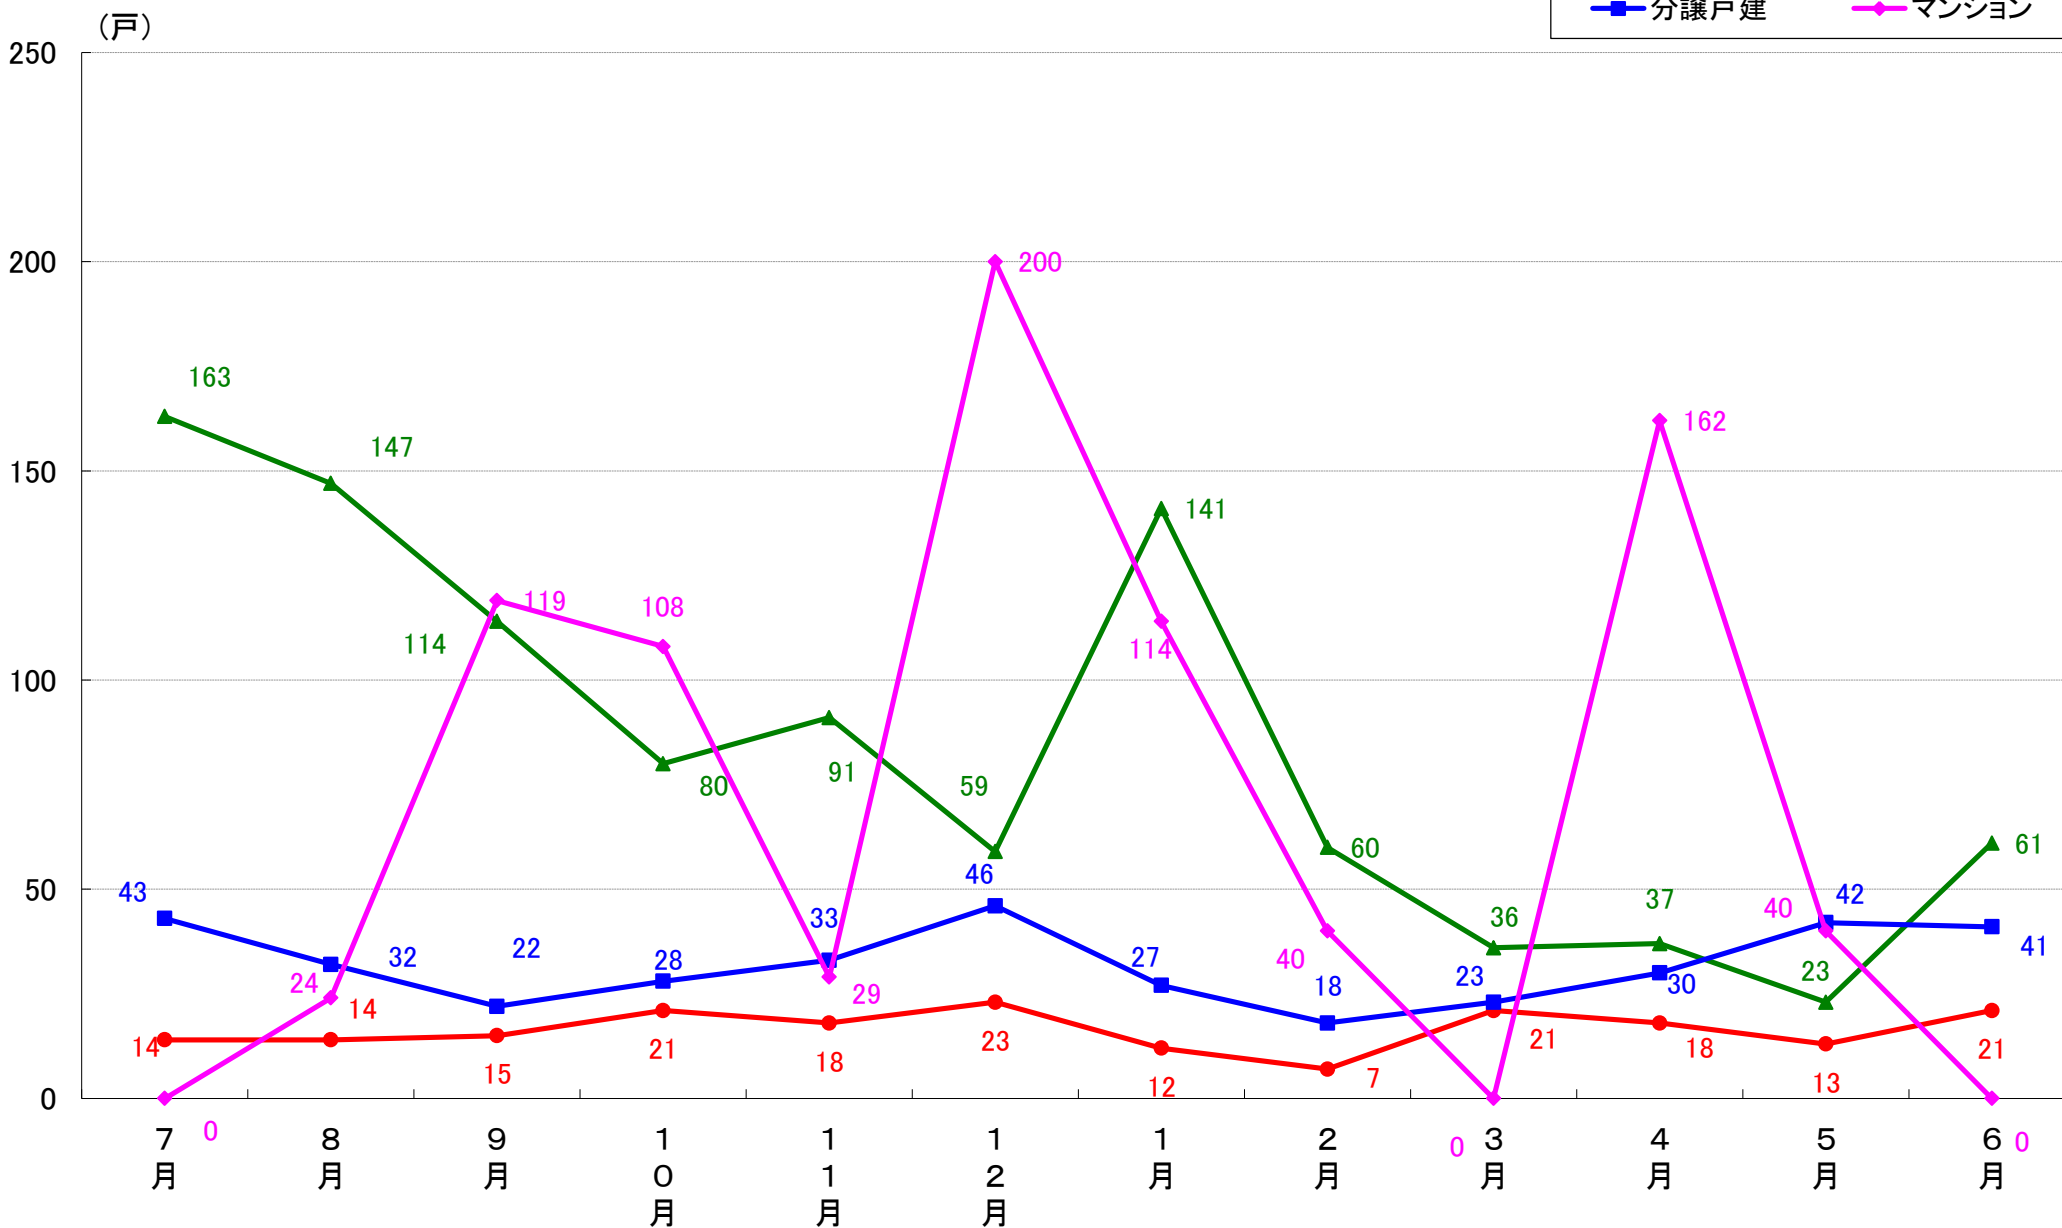

横浜市南区 着工戸数推移