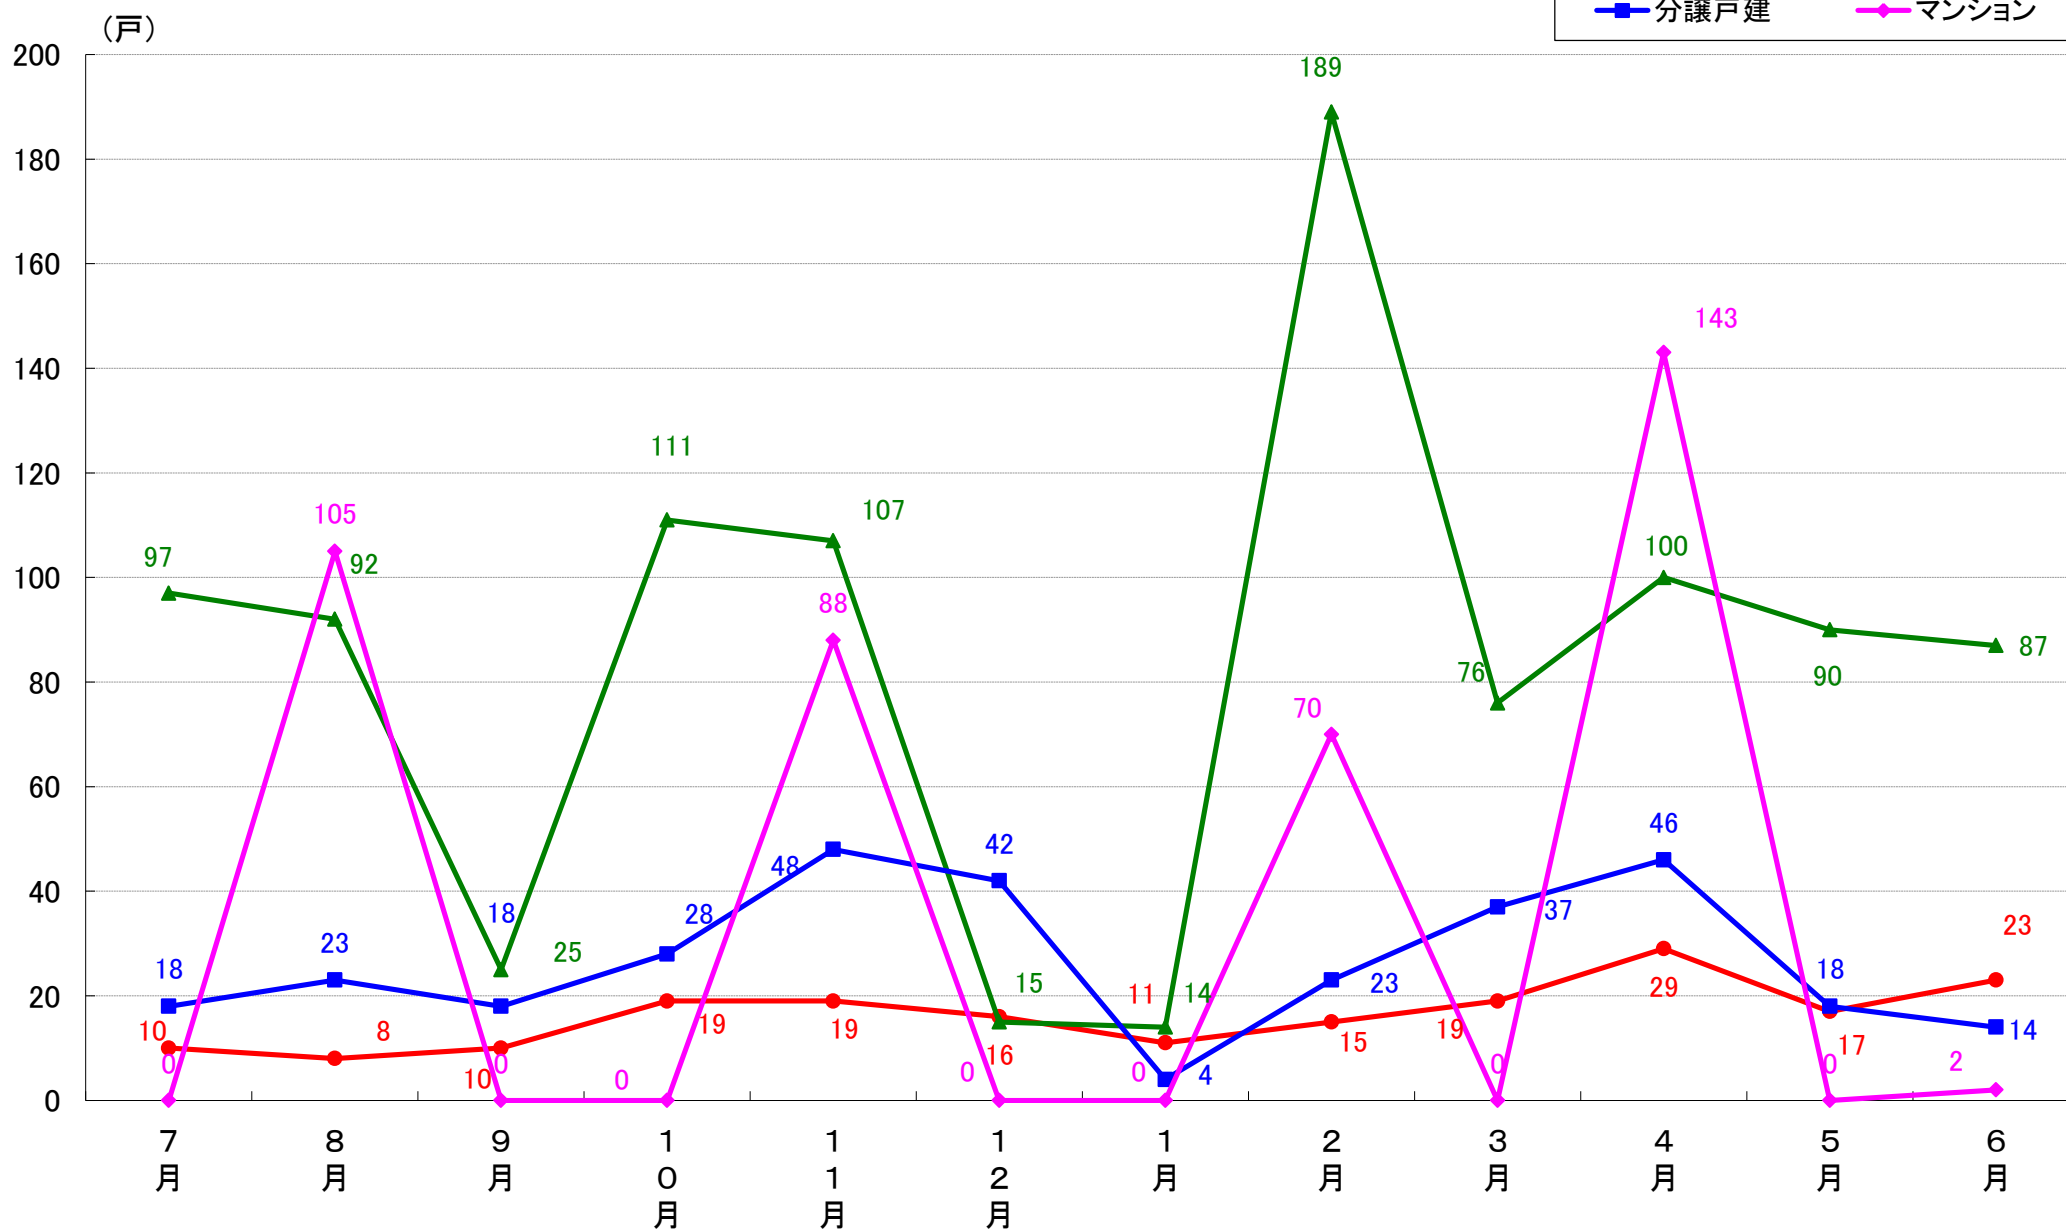

川崎市高津区 着工戸数推移