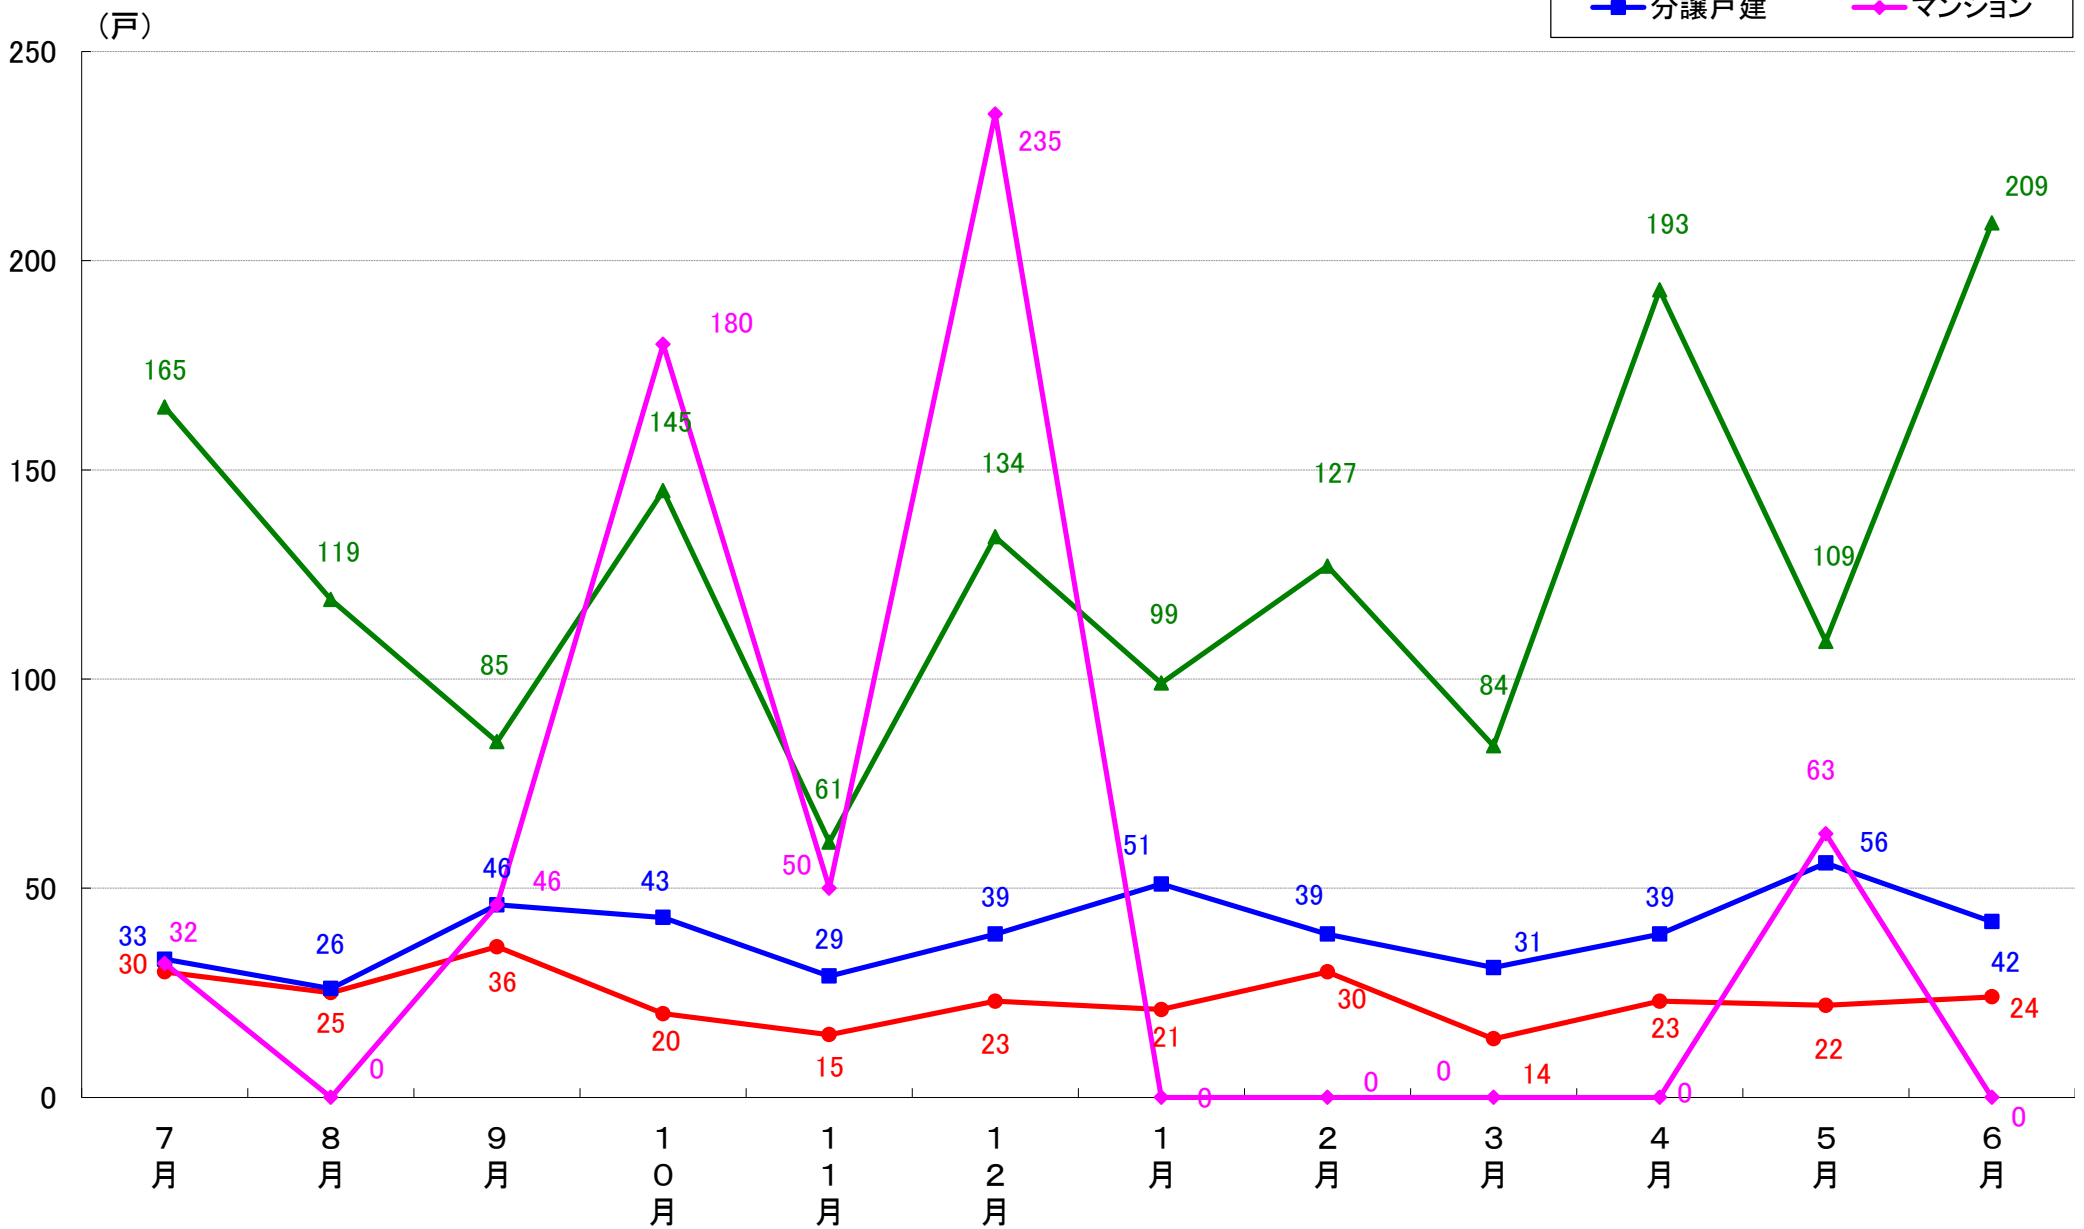

横浜市神奈川区 着工戸数推移