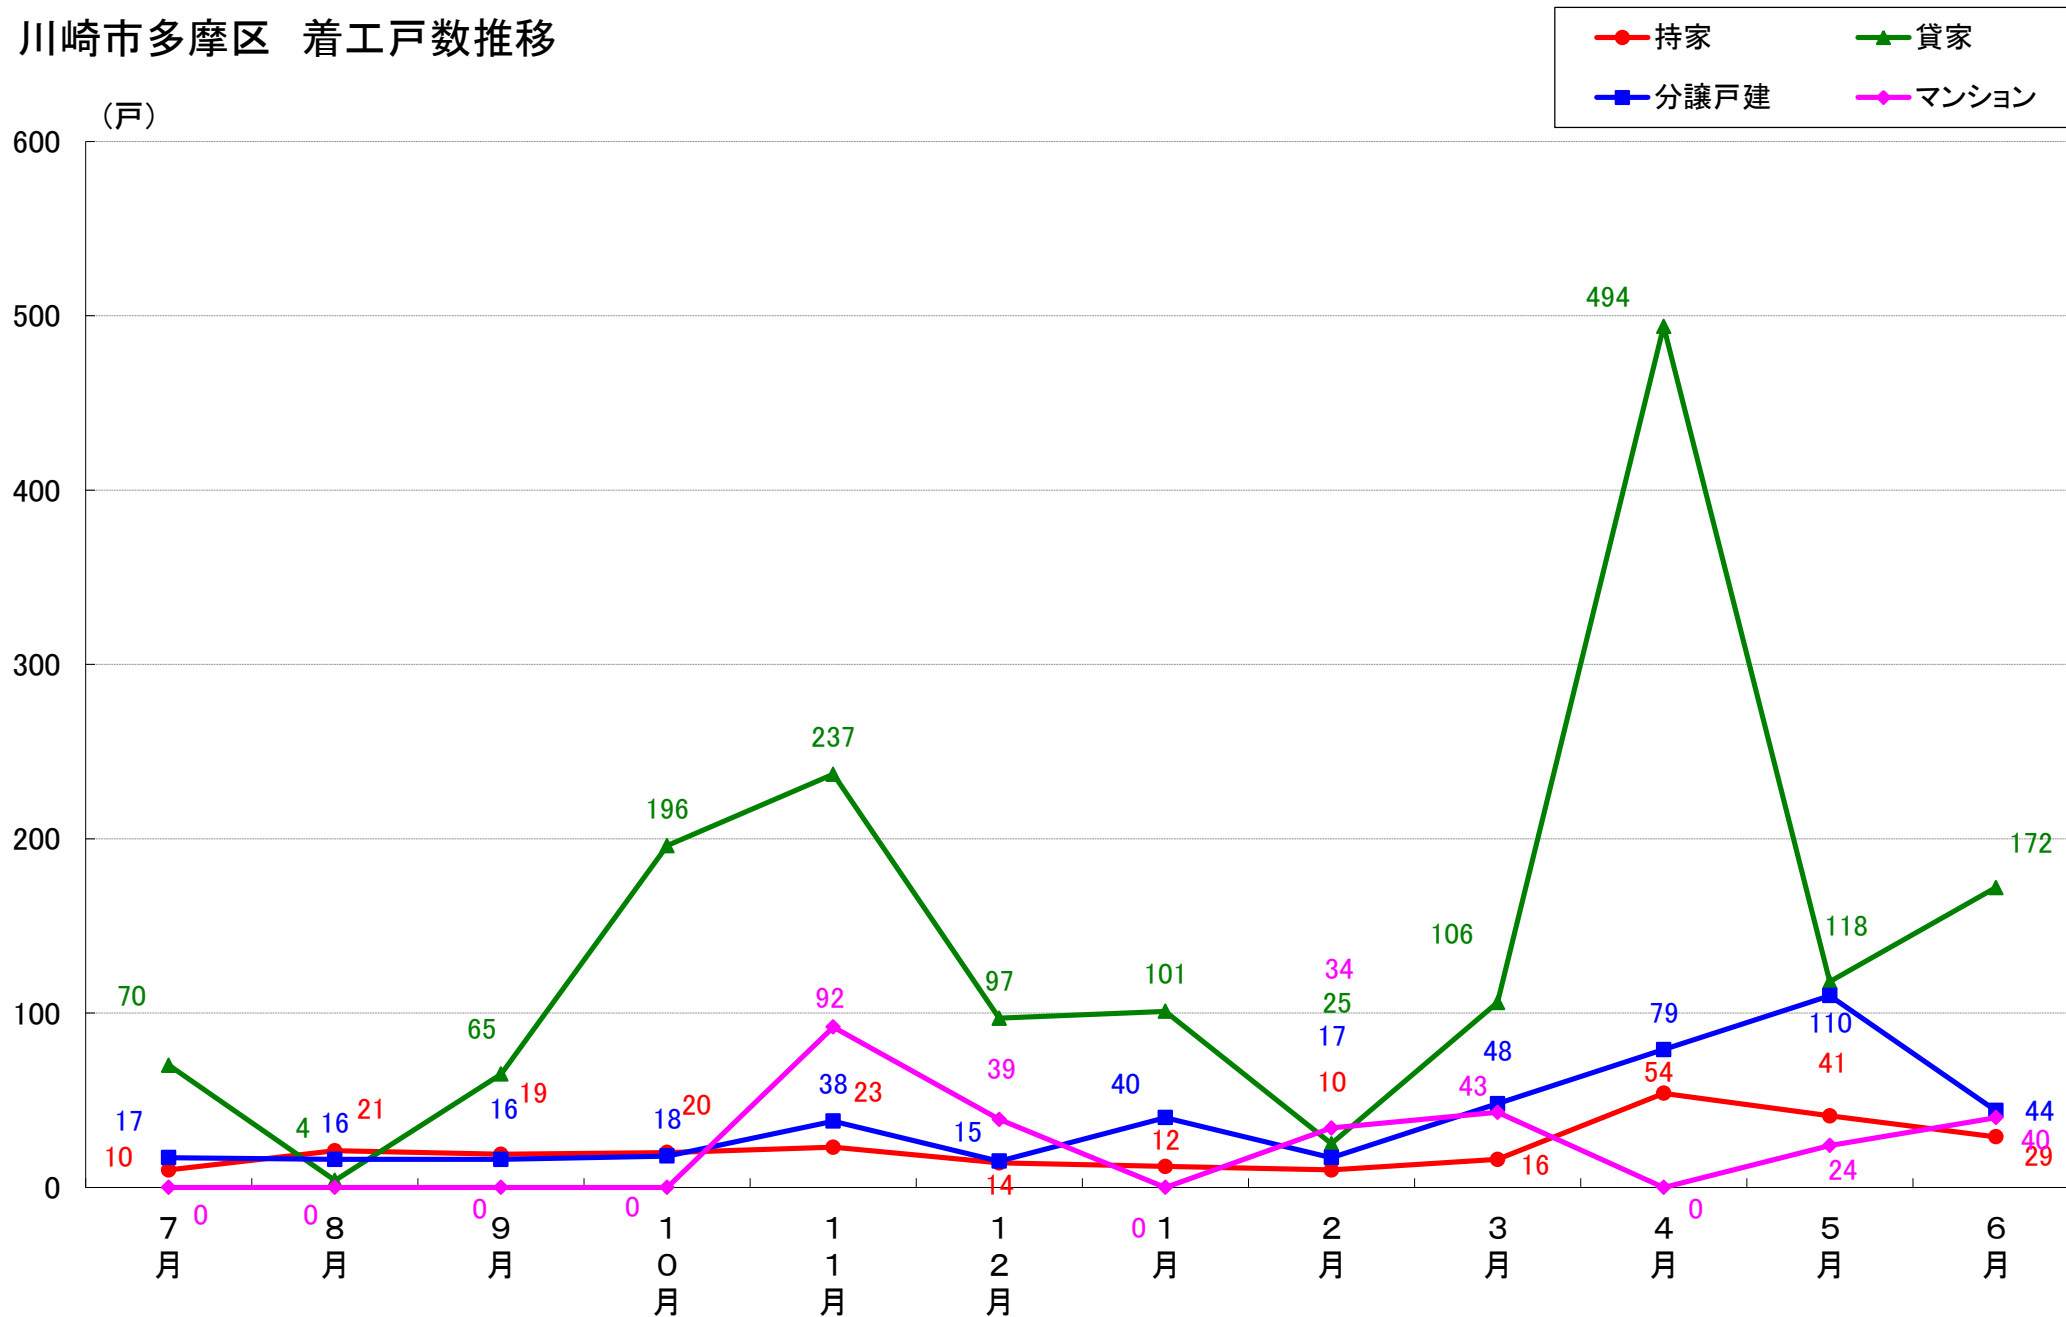

川崎市多摩区 着工戸数推移