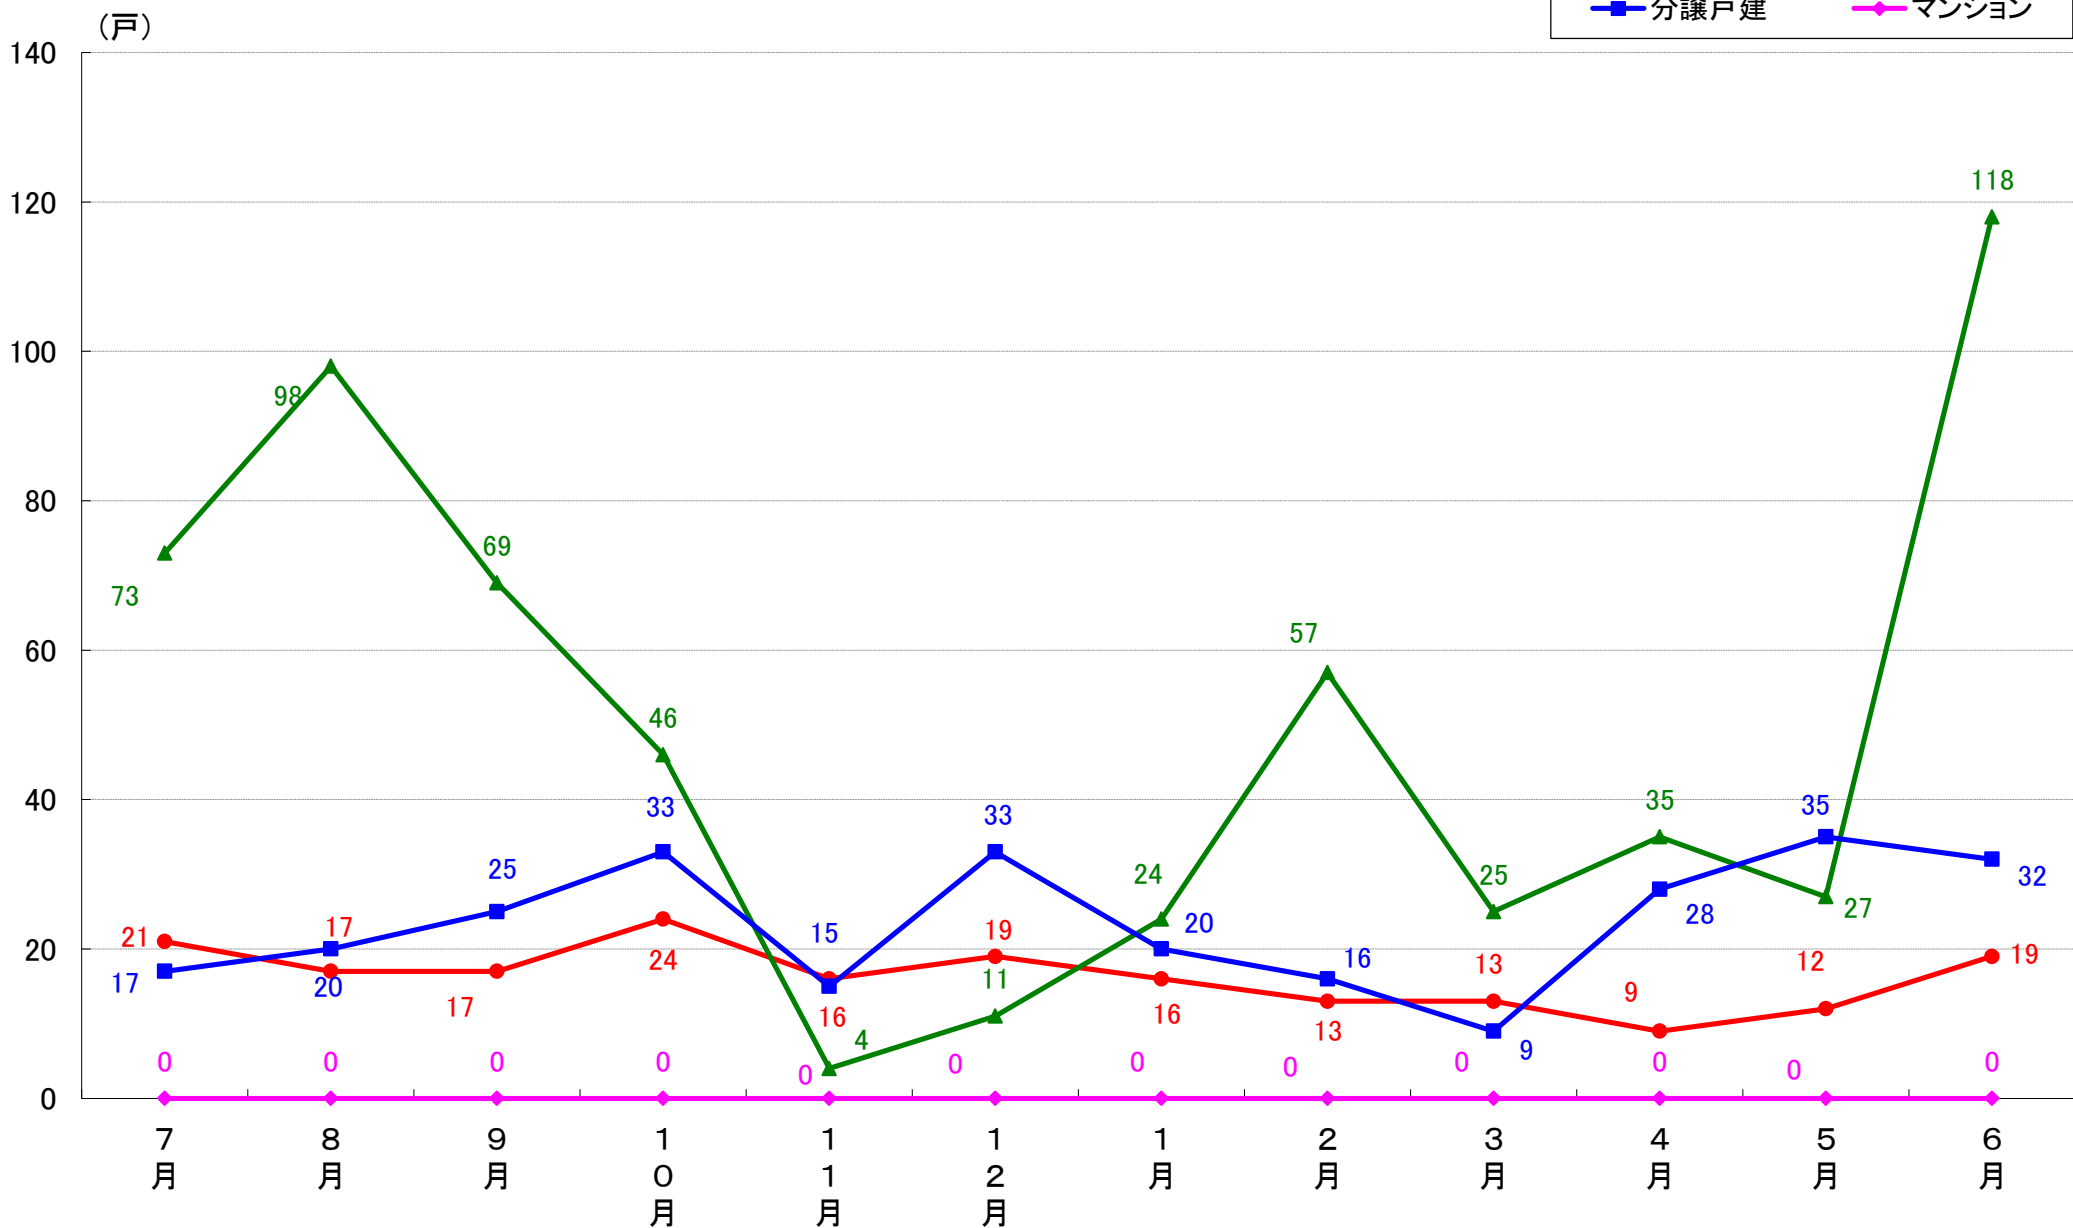

横浜市金沢区 着工戸数推移