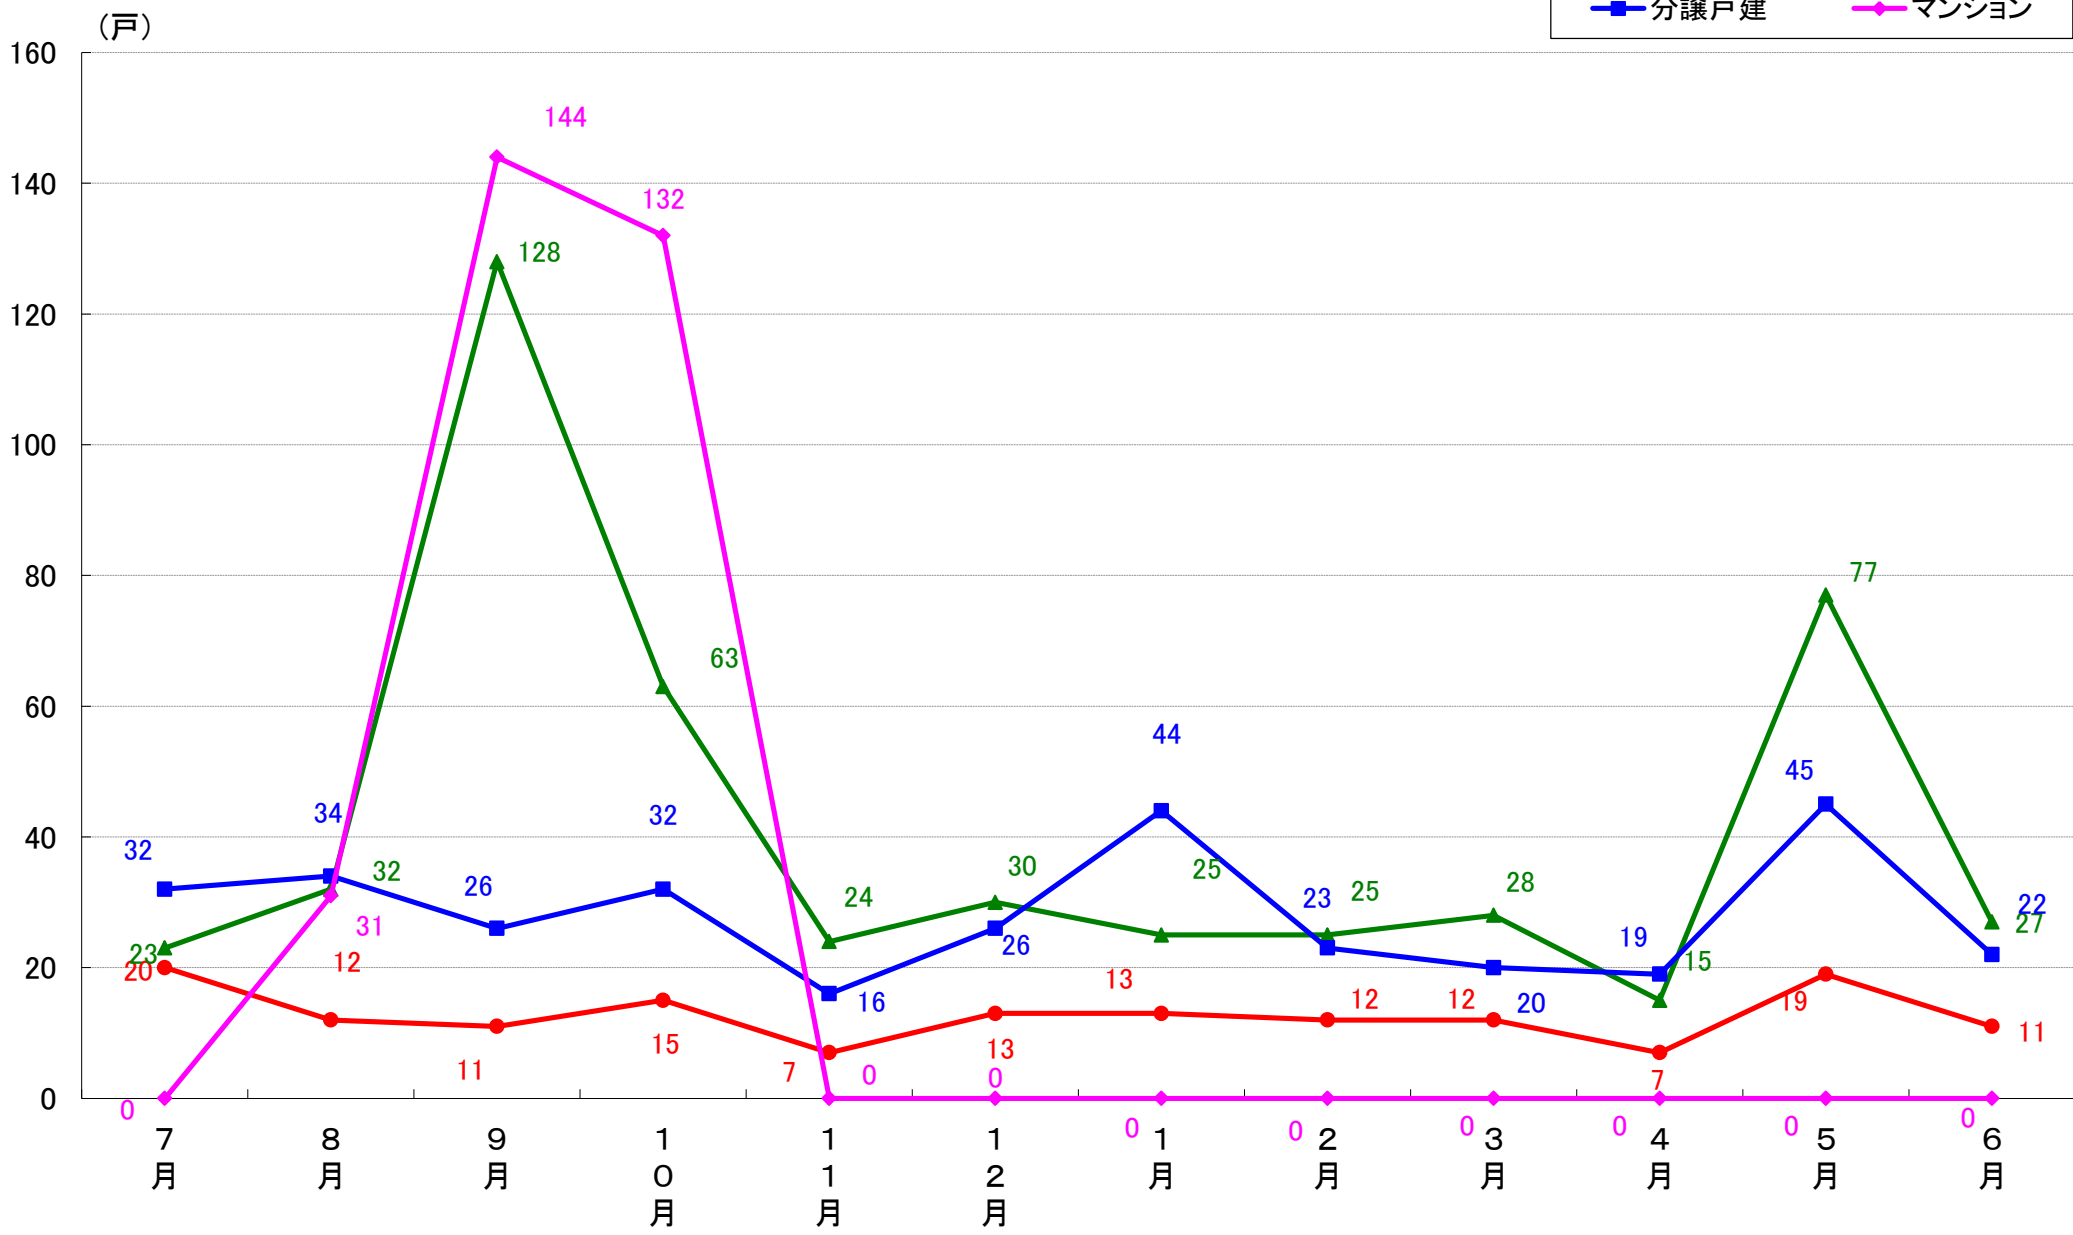

横浜市磯子区 着工戸数推移