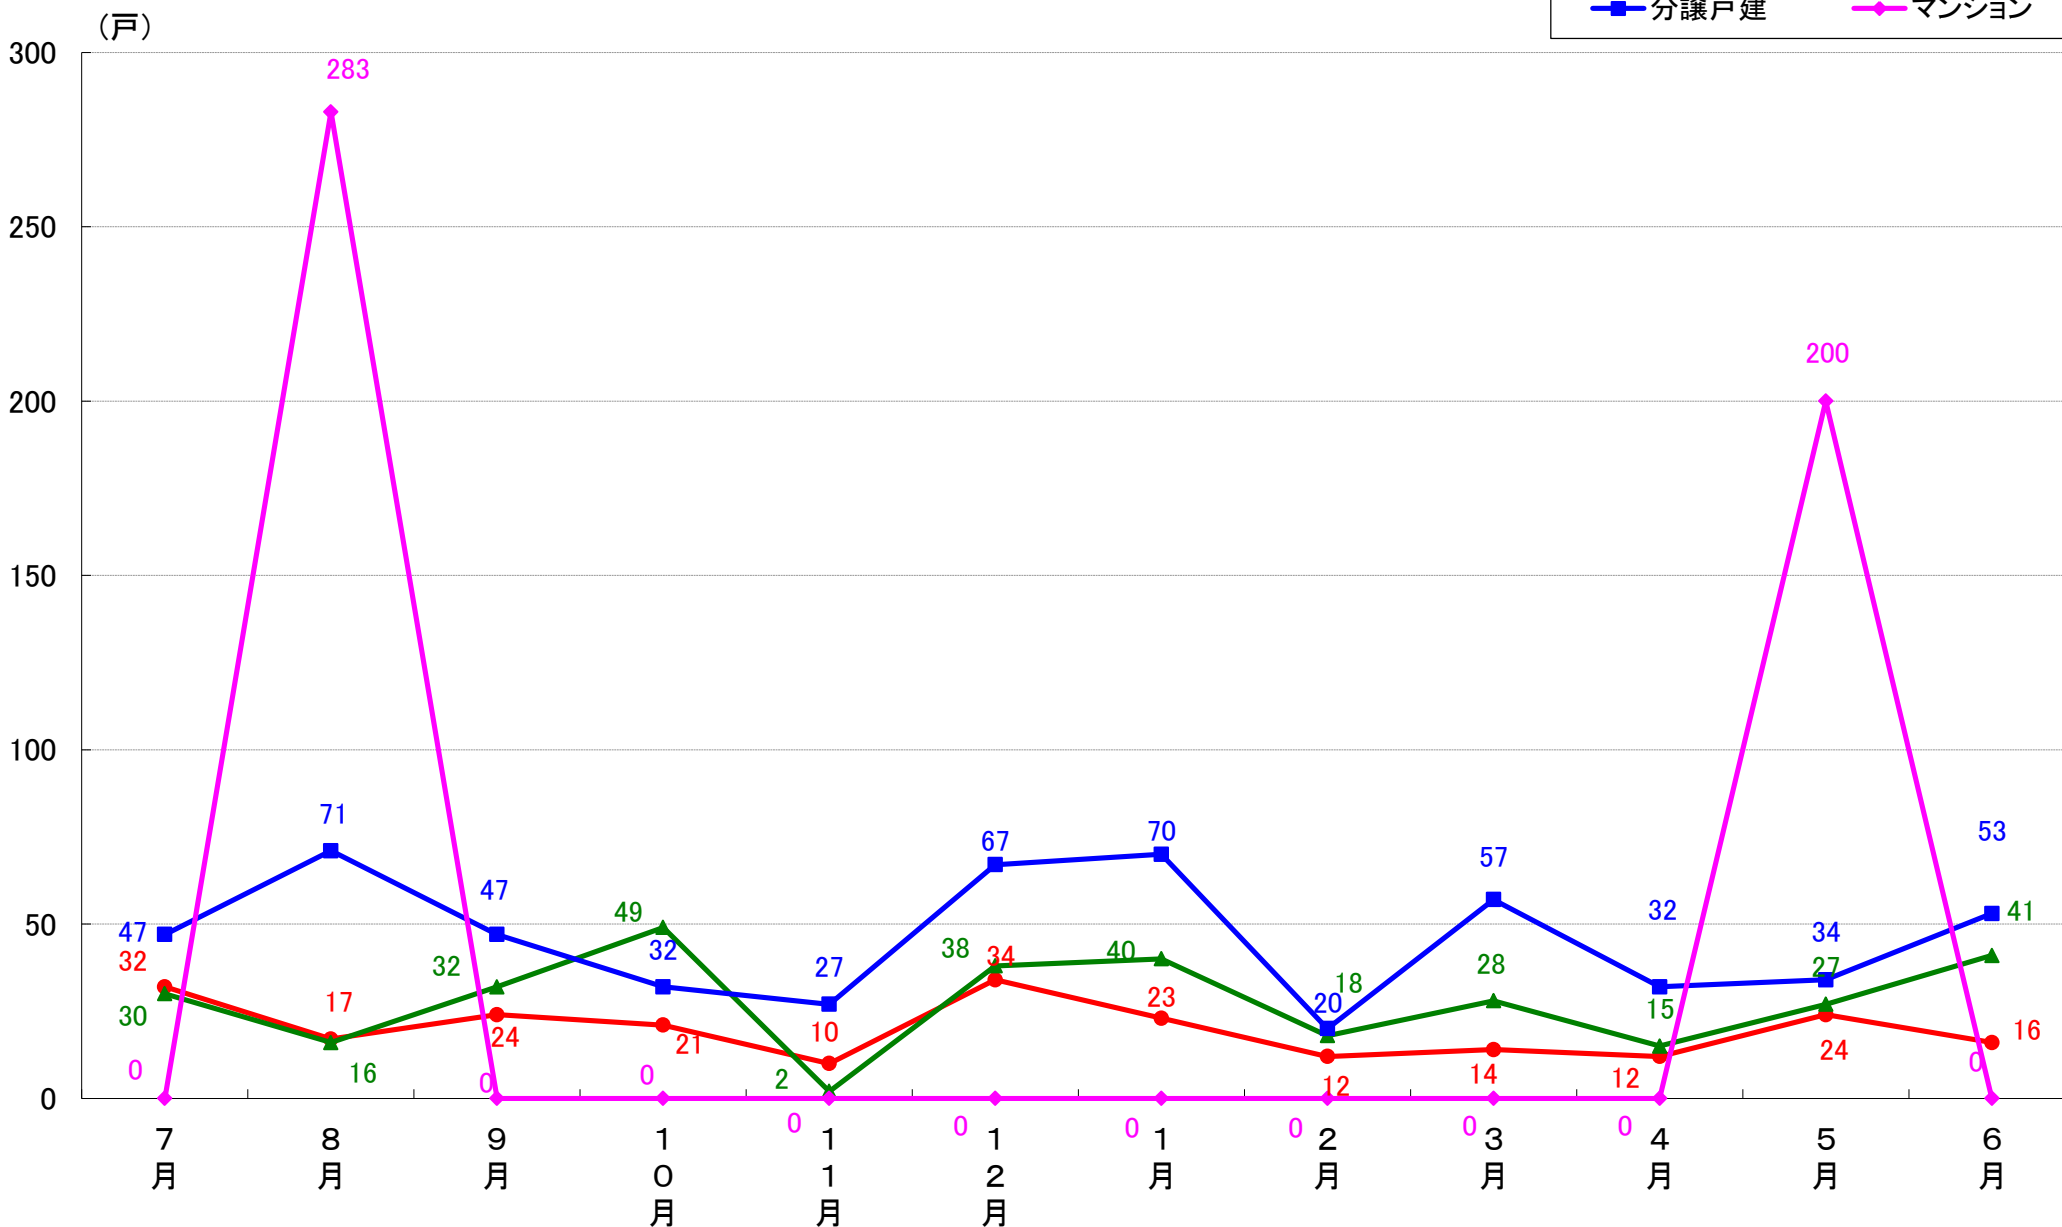

横浜市港南区 着工戸数推移