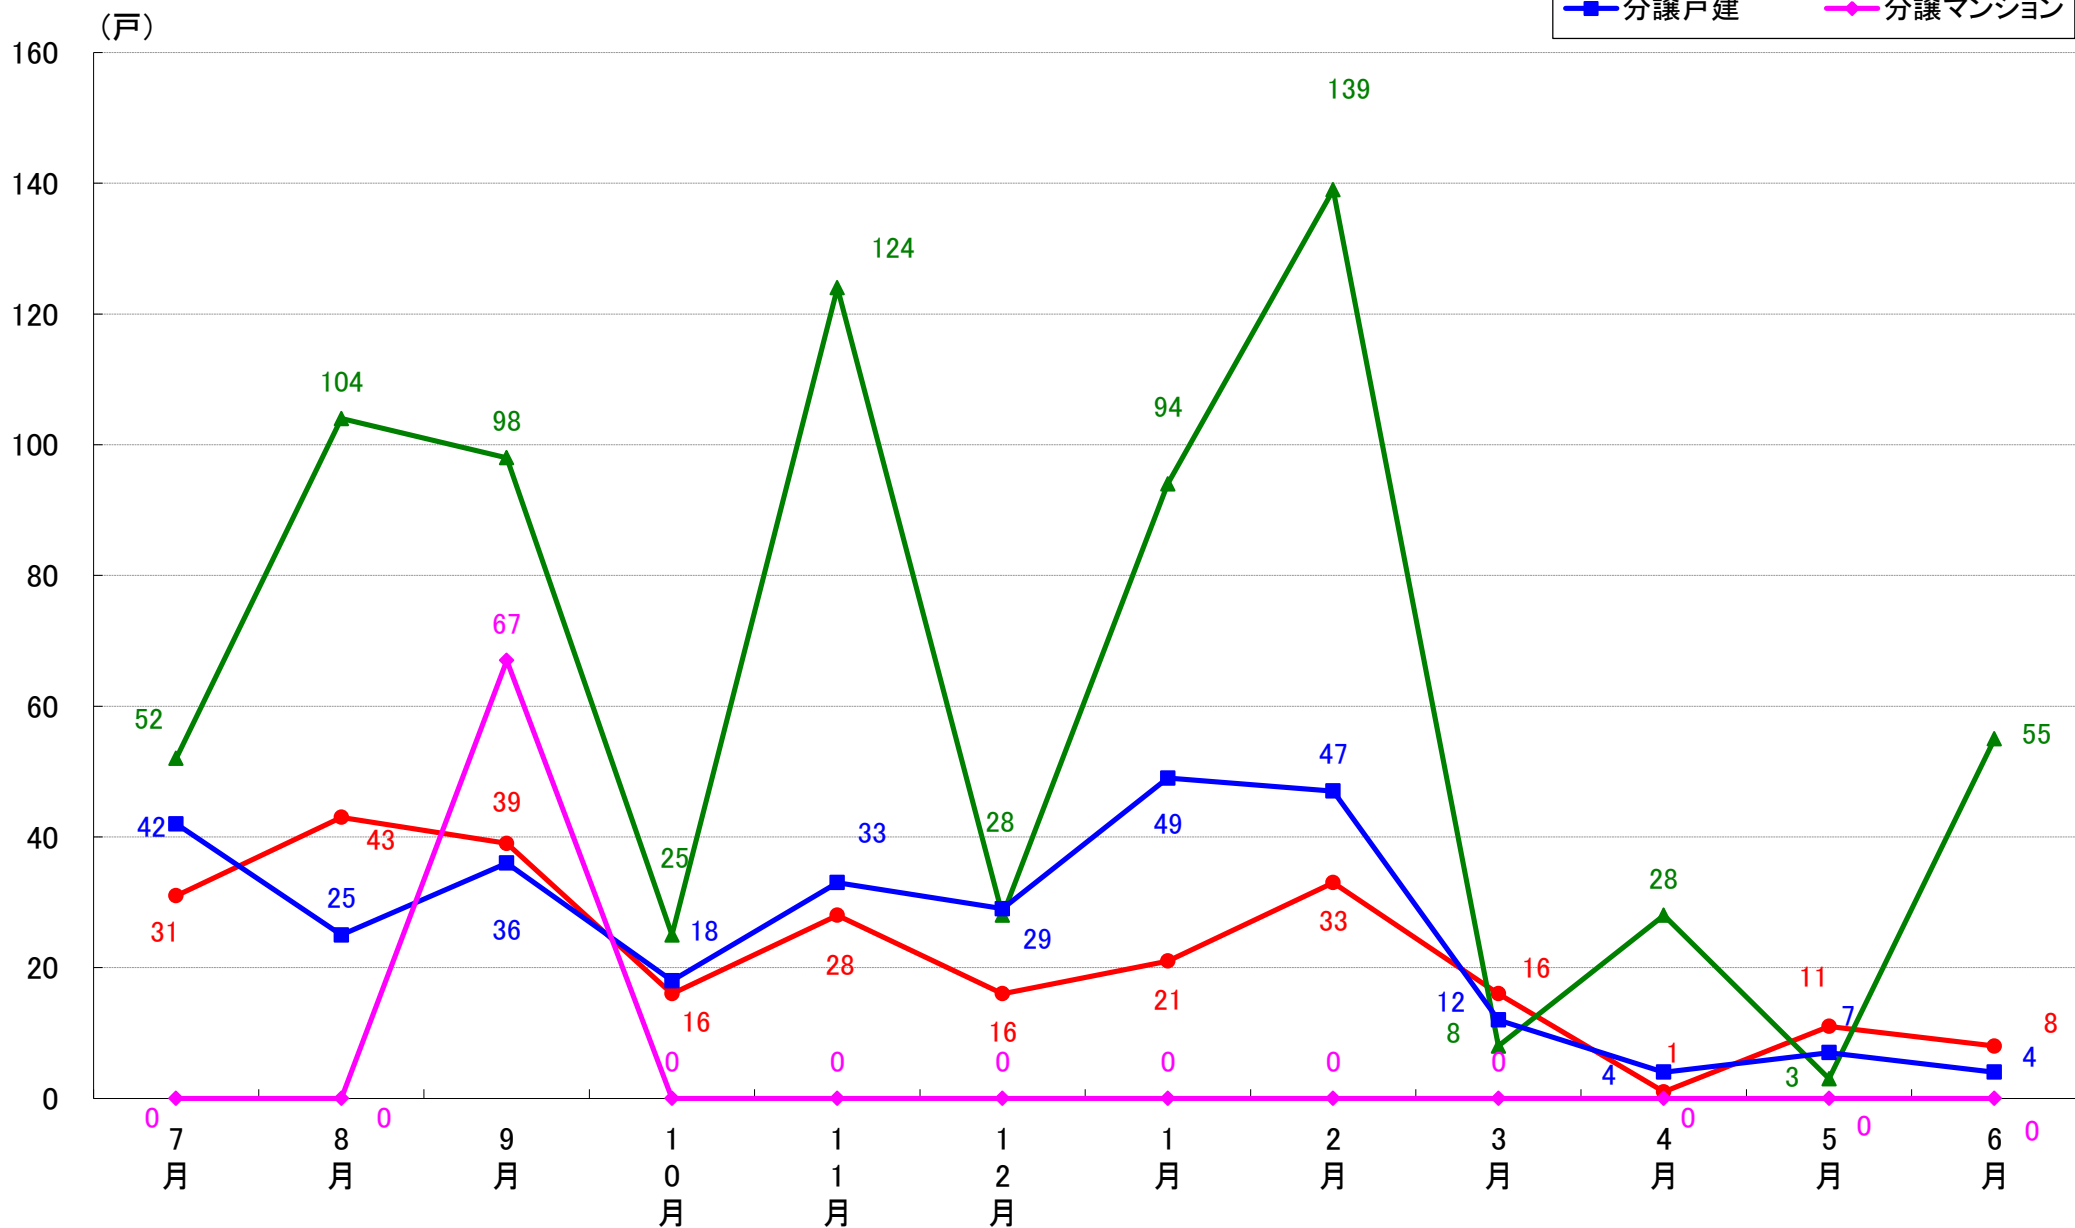

千葉市花見川区 着工戸数推移