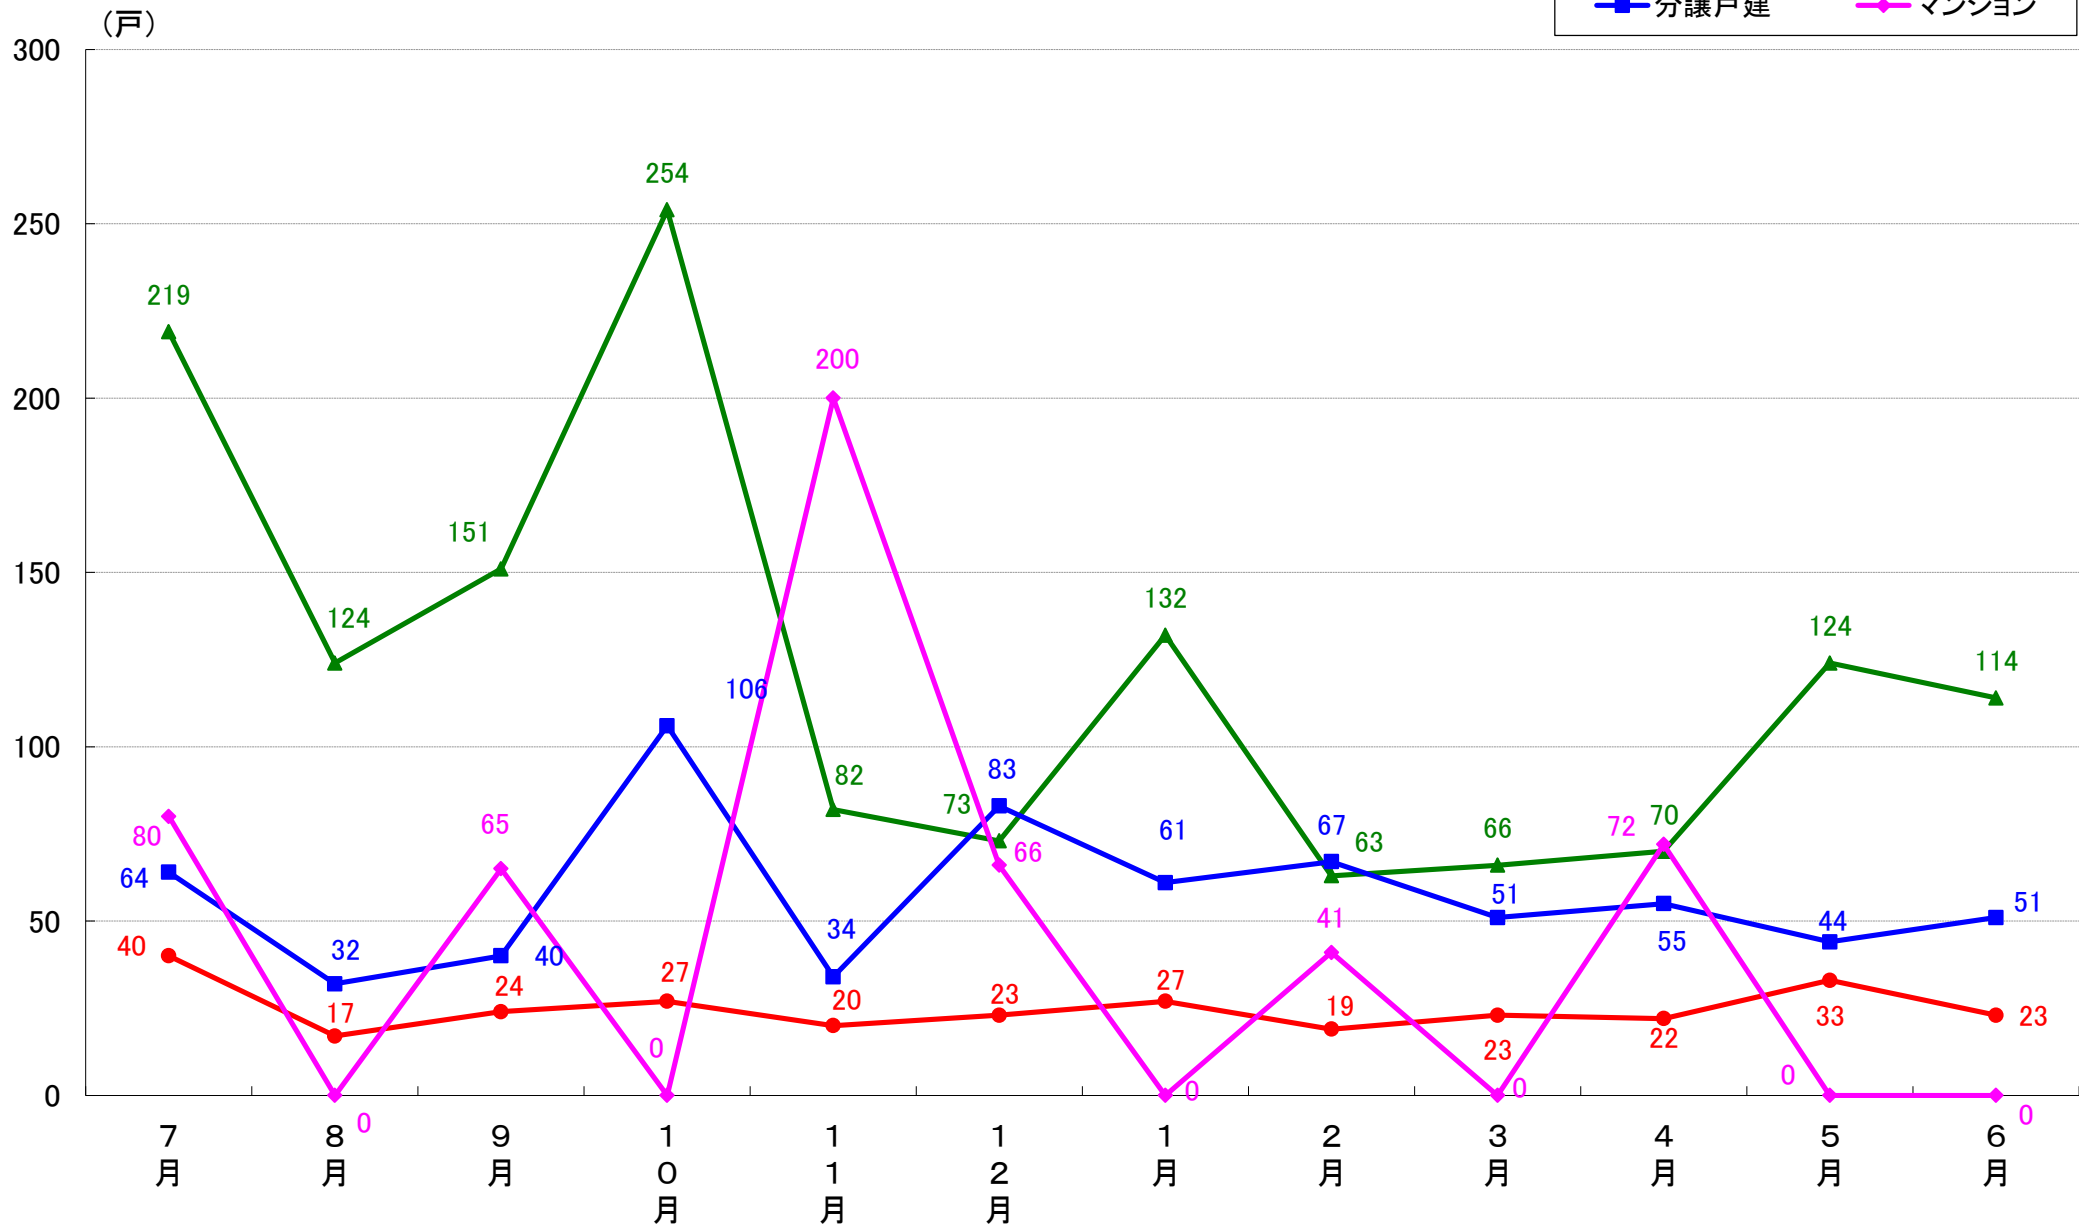

横浜市鶴見区 着工戸数推移