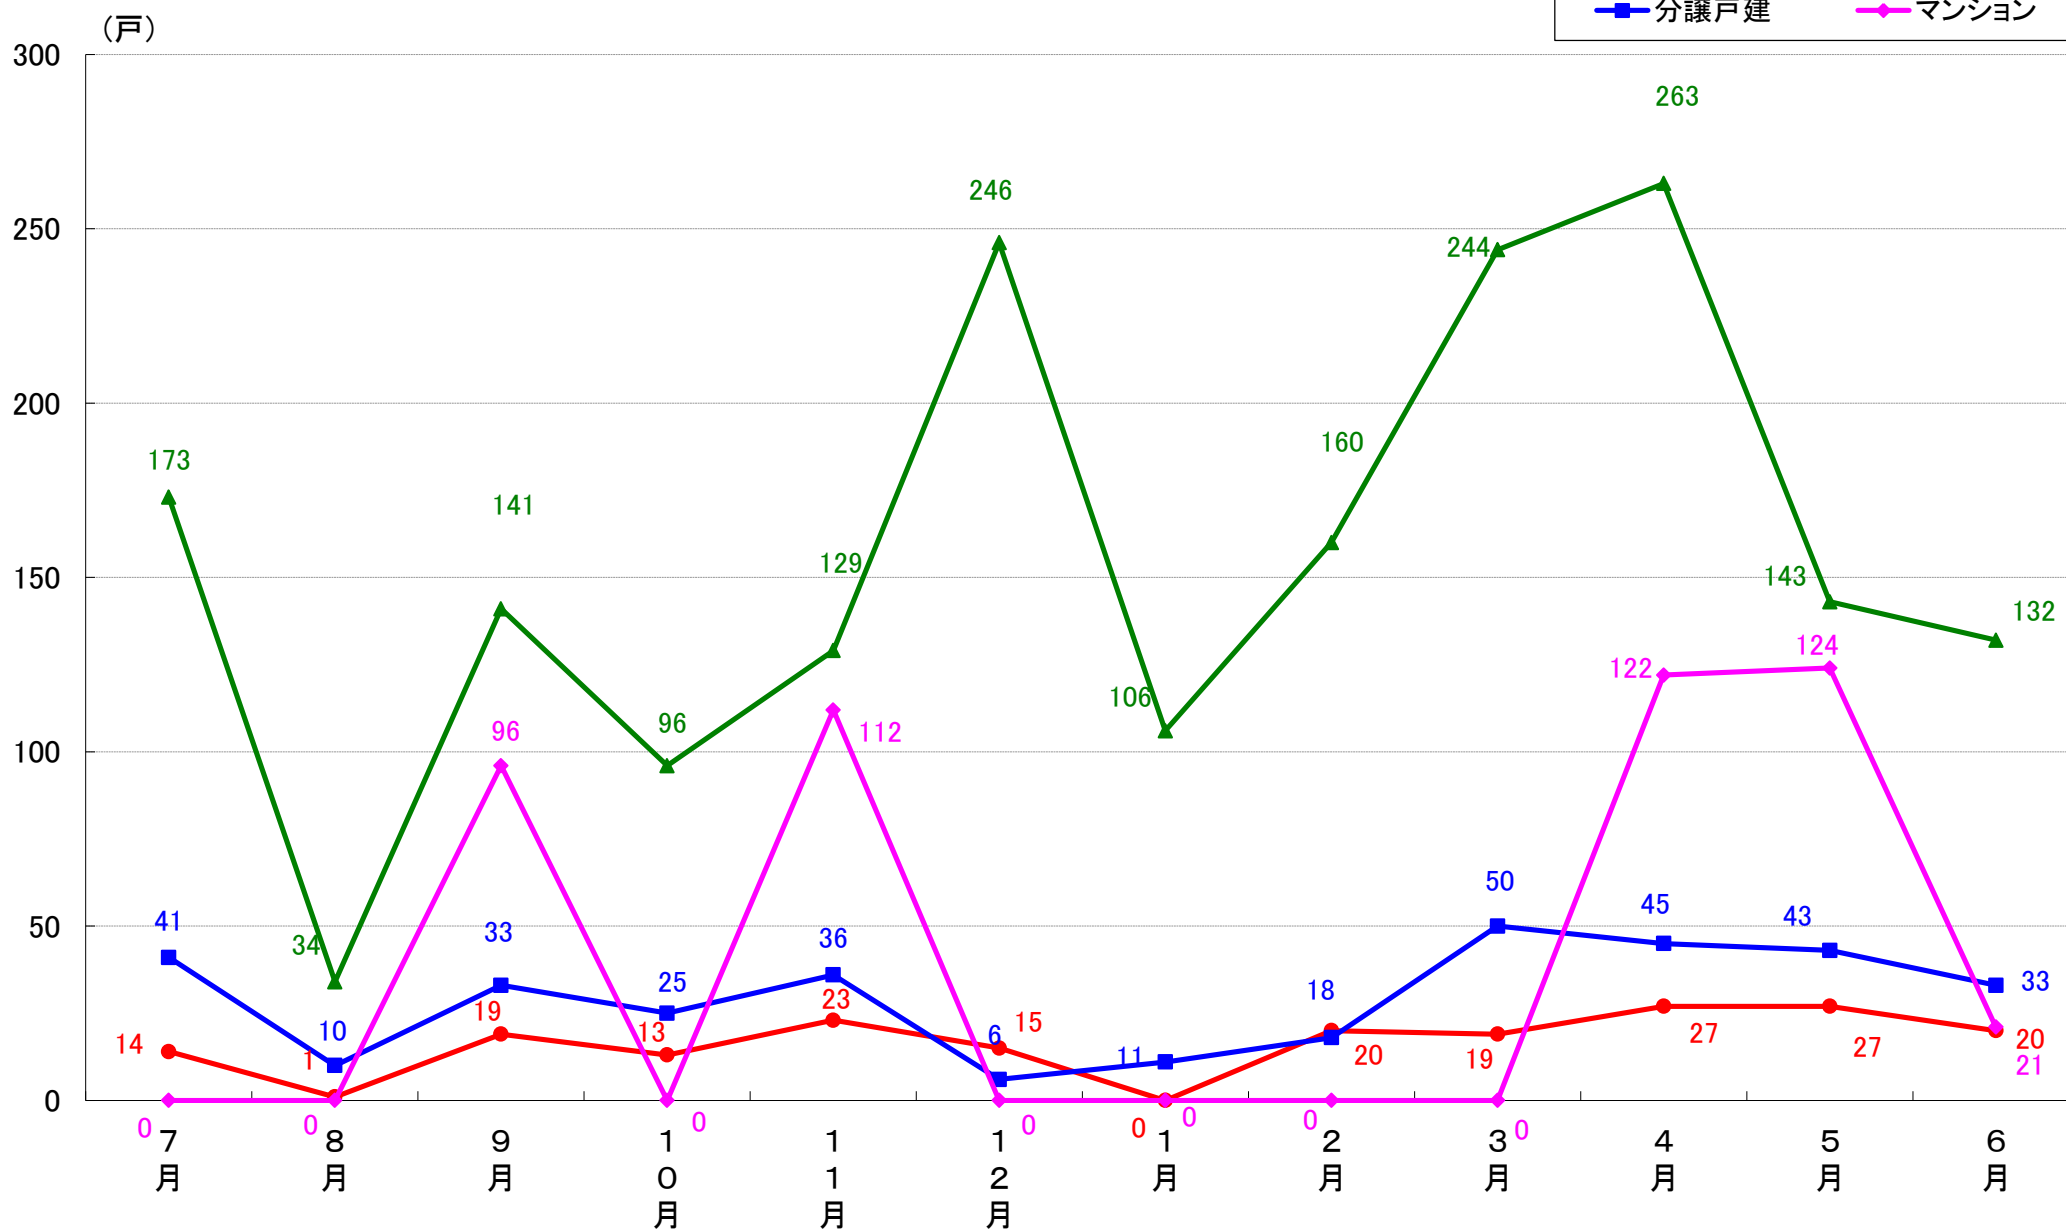

川崎市川崎区 着工戸数推移