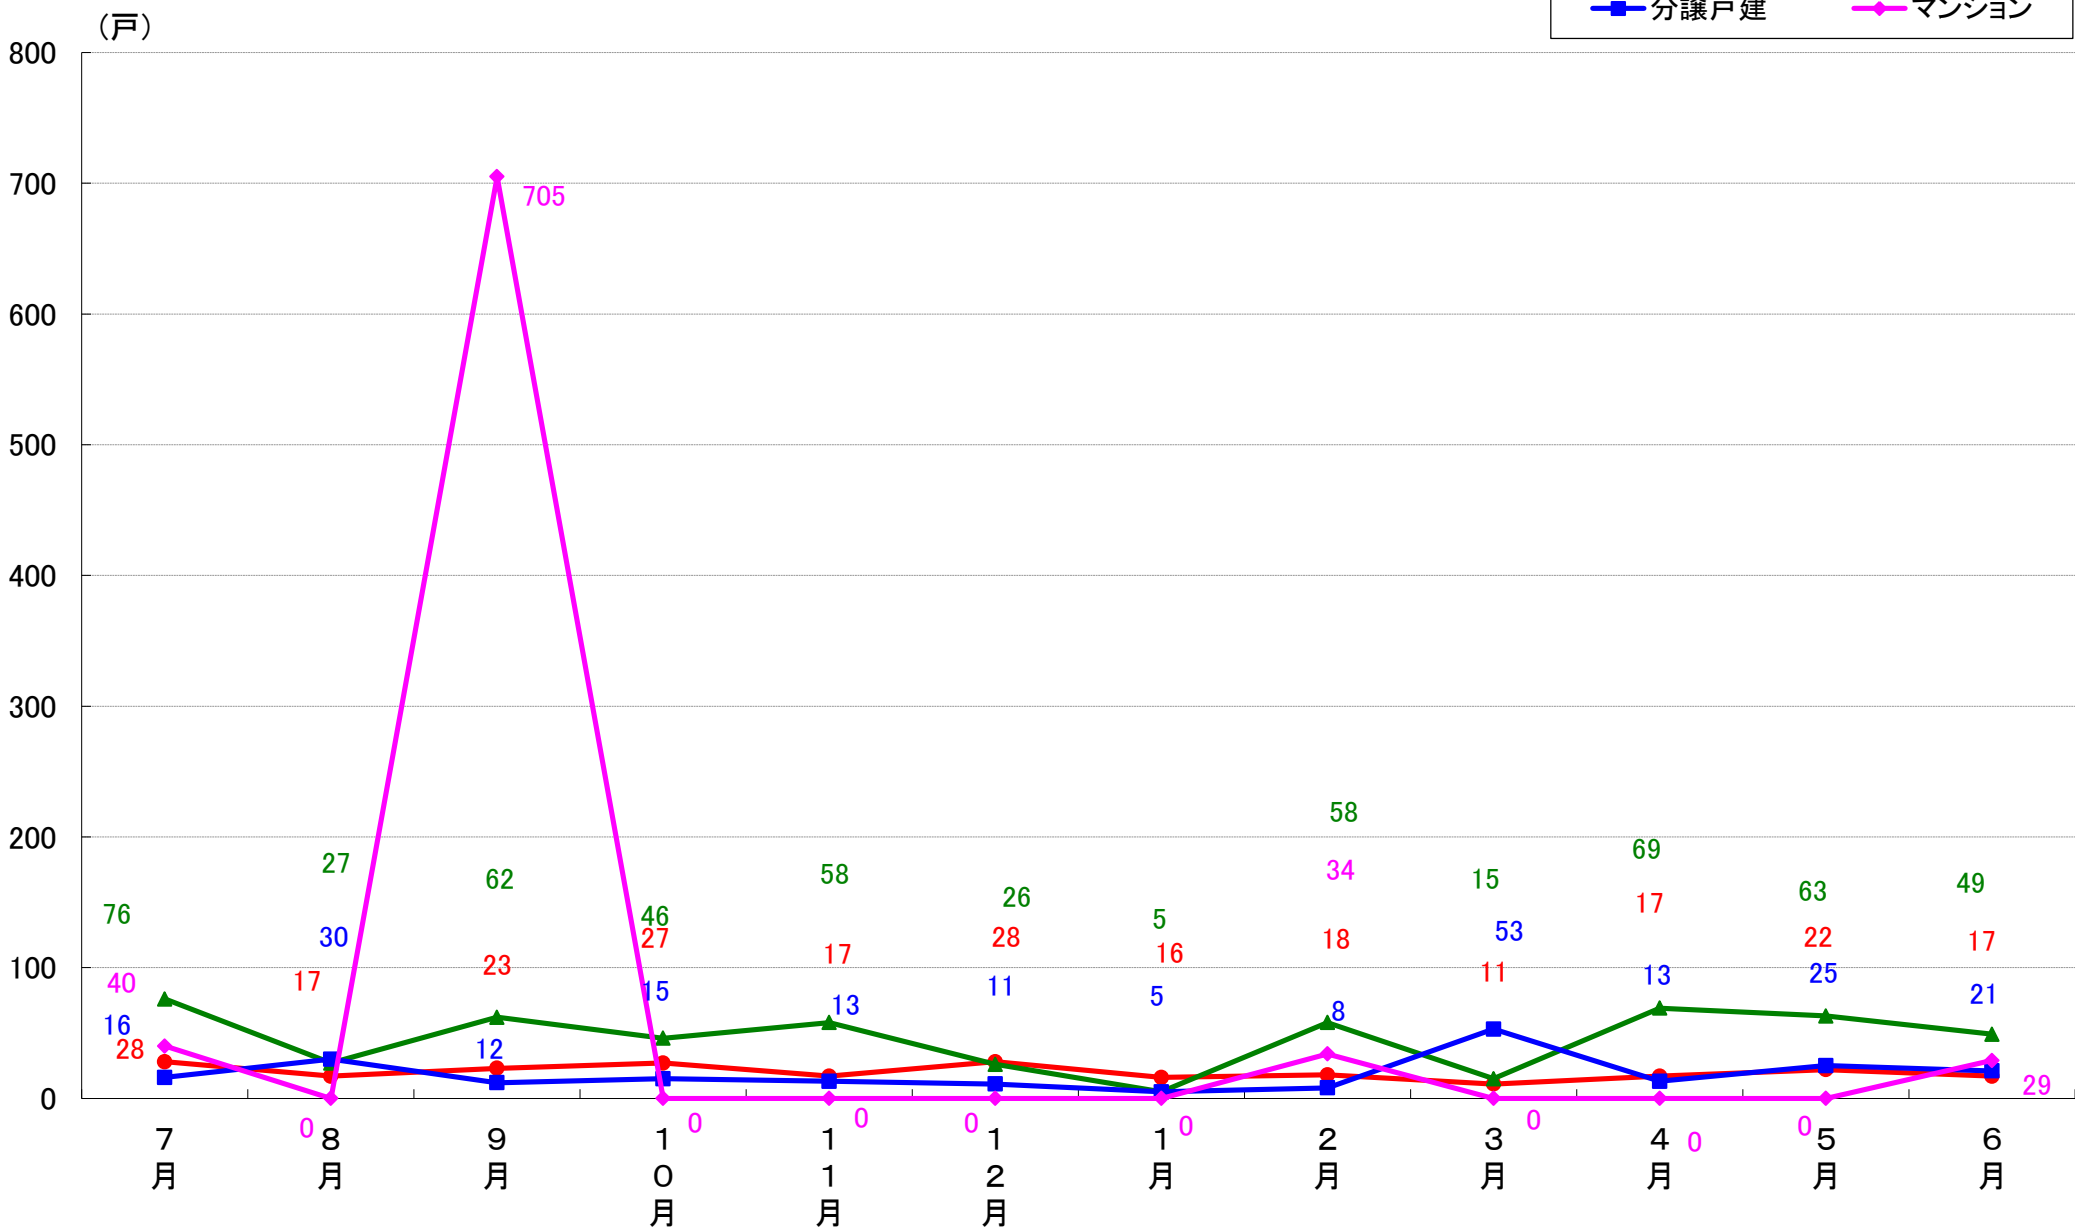

横浜市都筑区 着工戸数推移