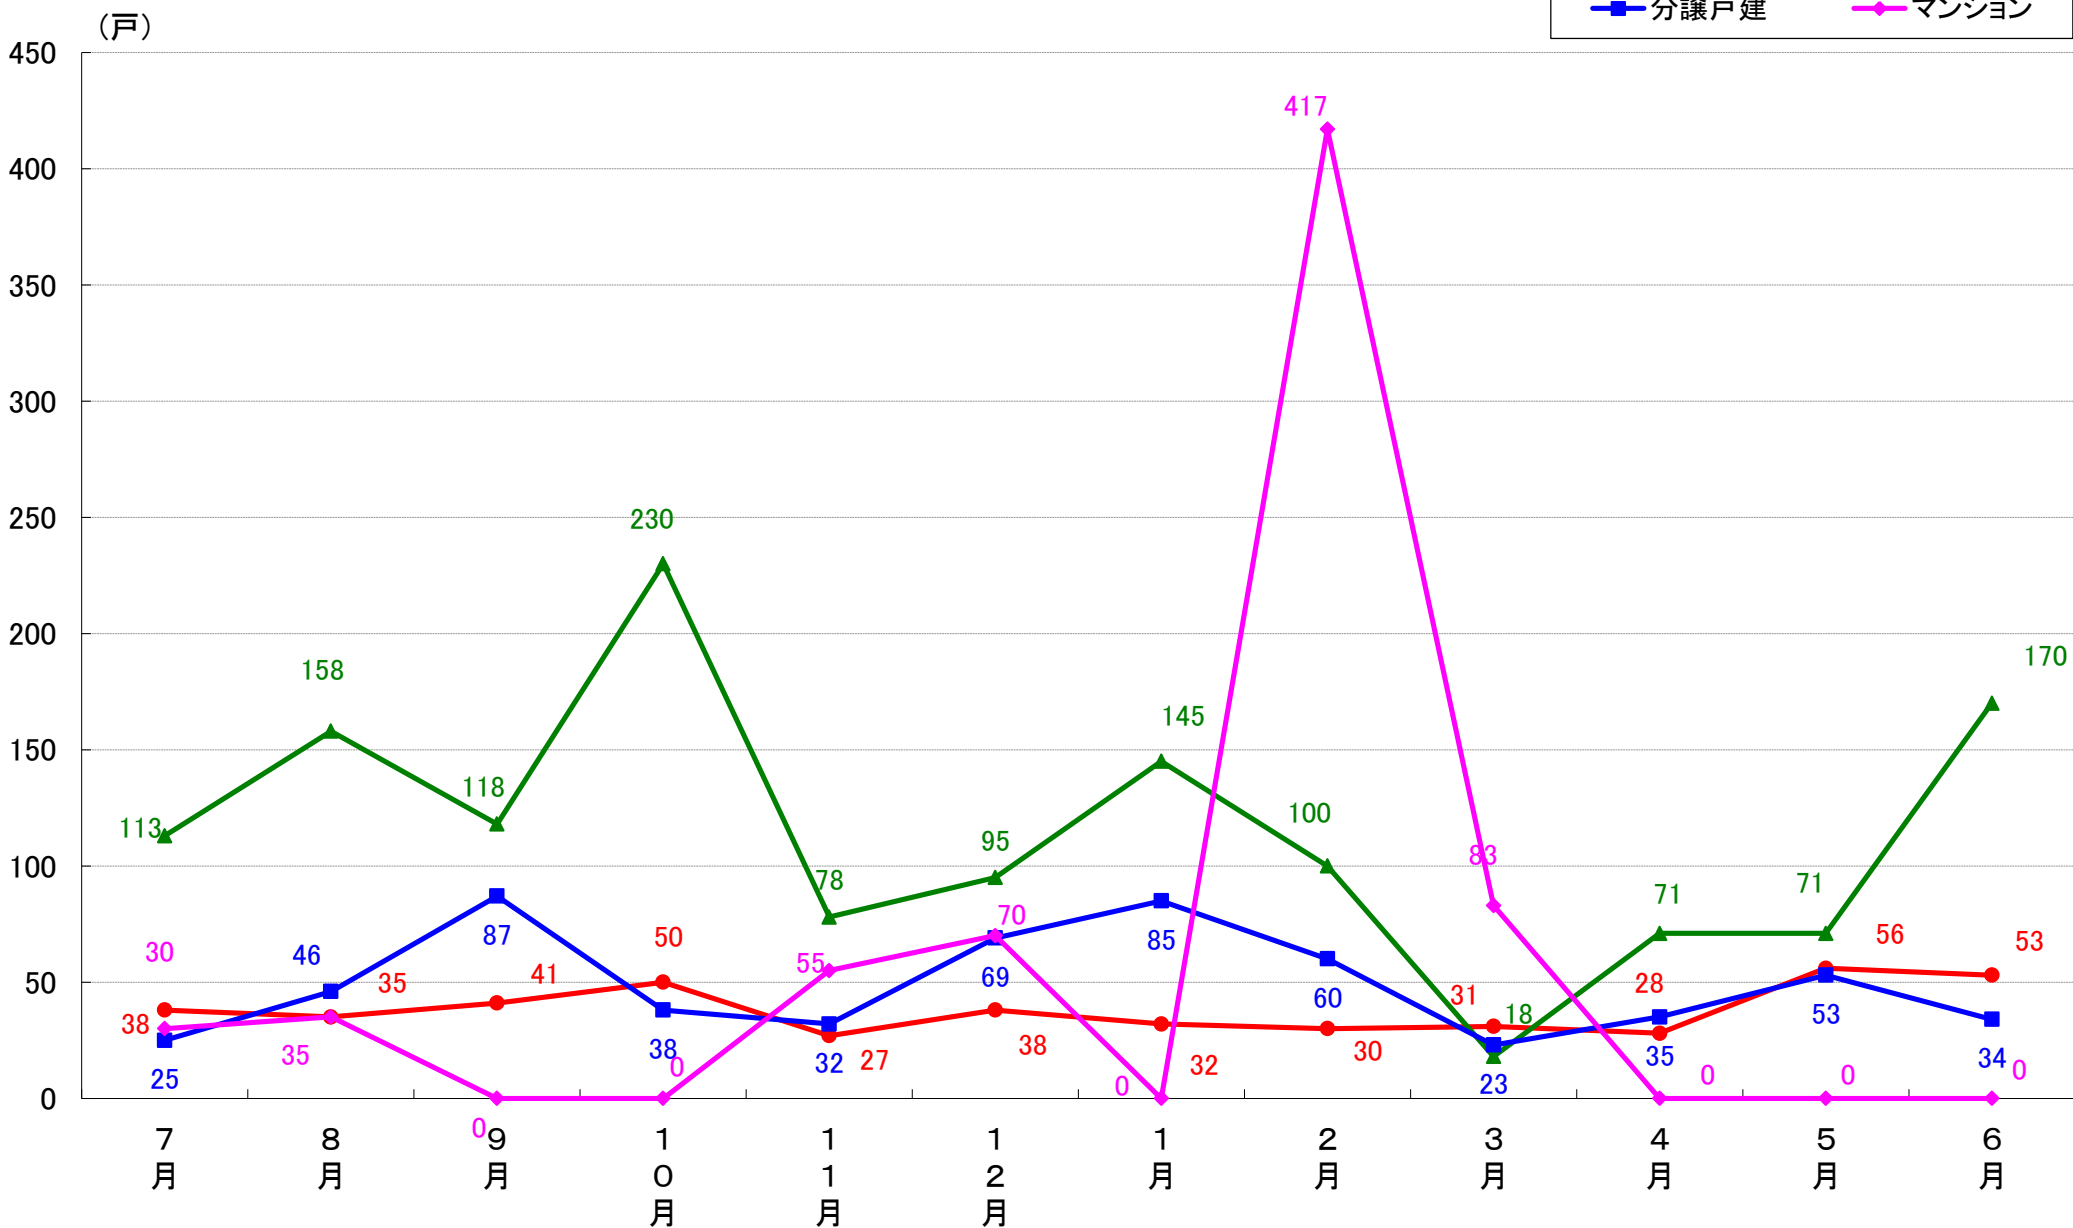

横浜市港北区 着工戸数推移