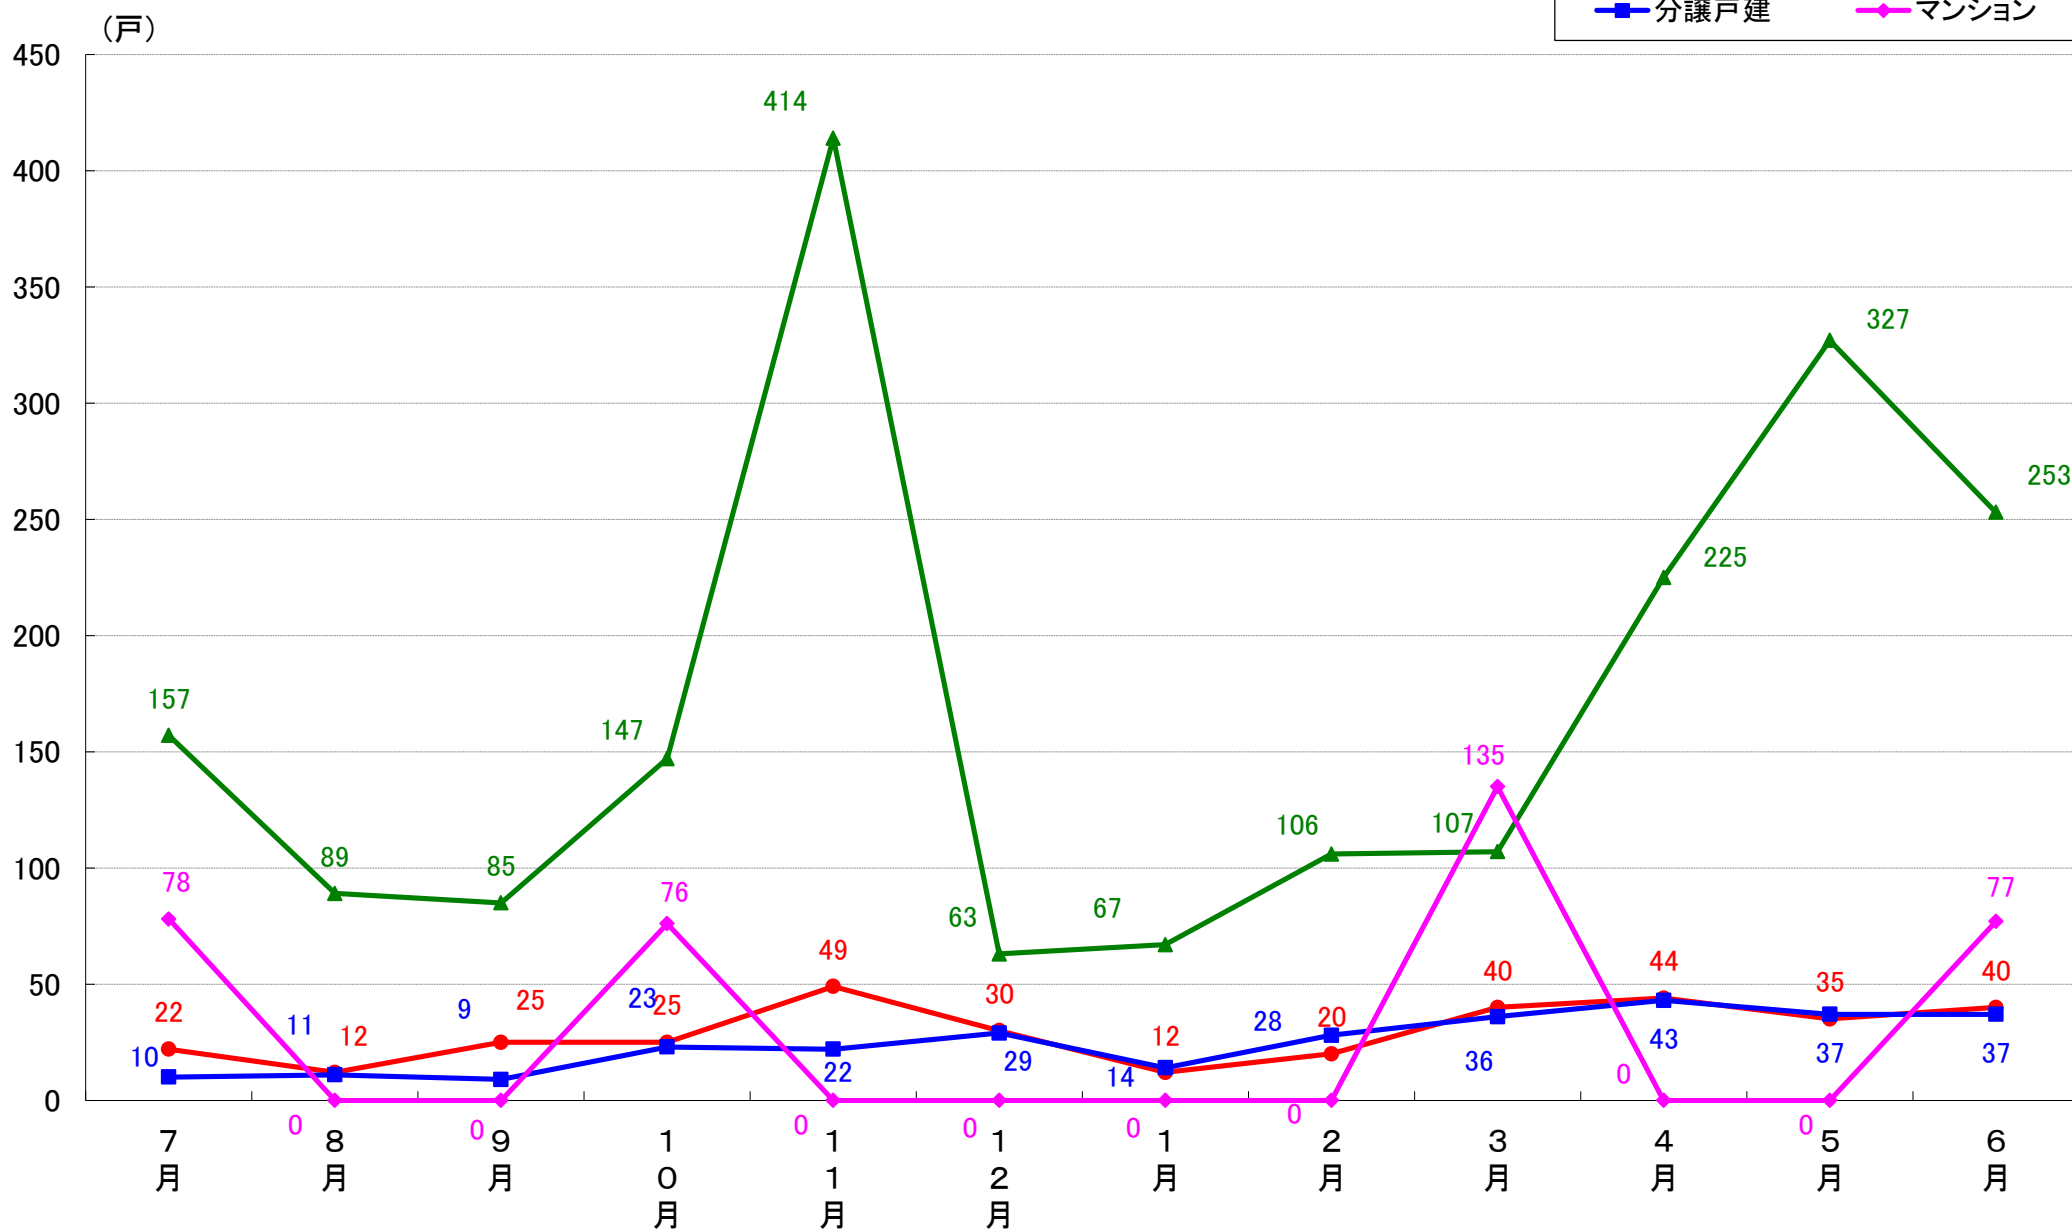

川崎市中原区 着工戸数推移