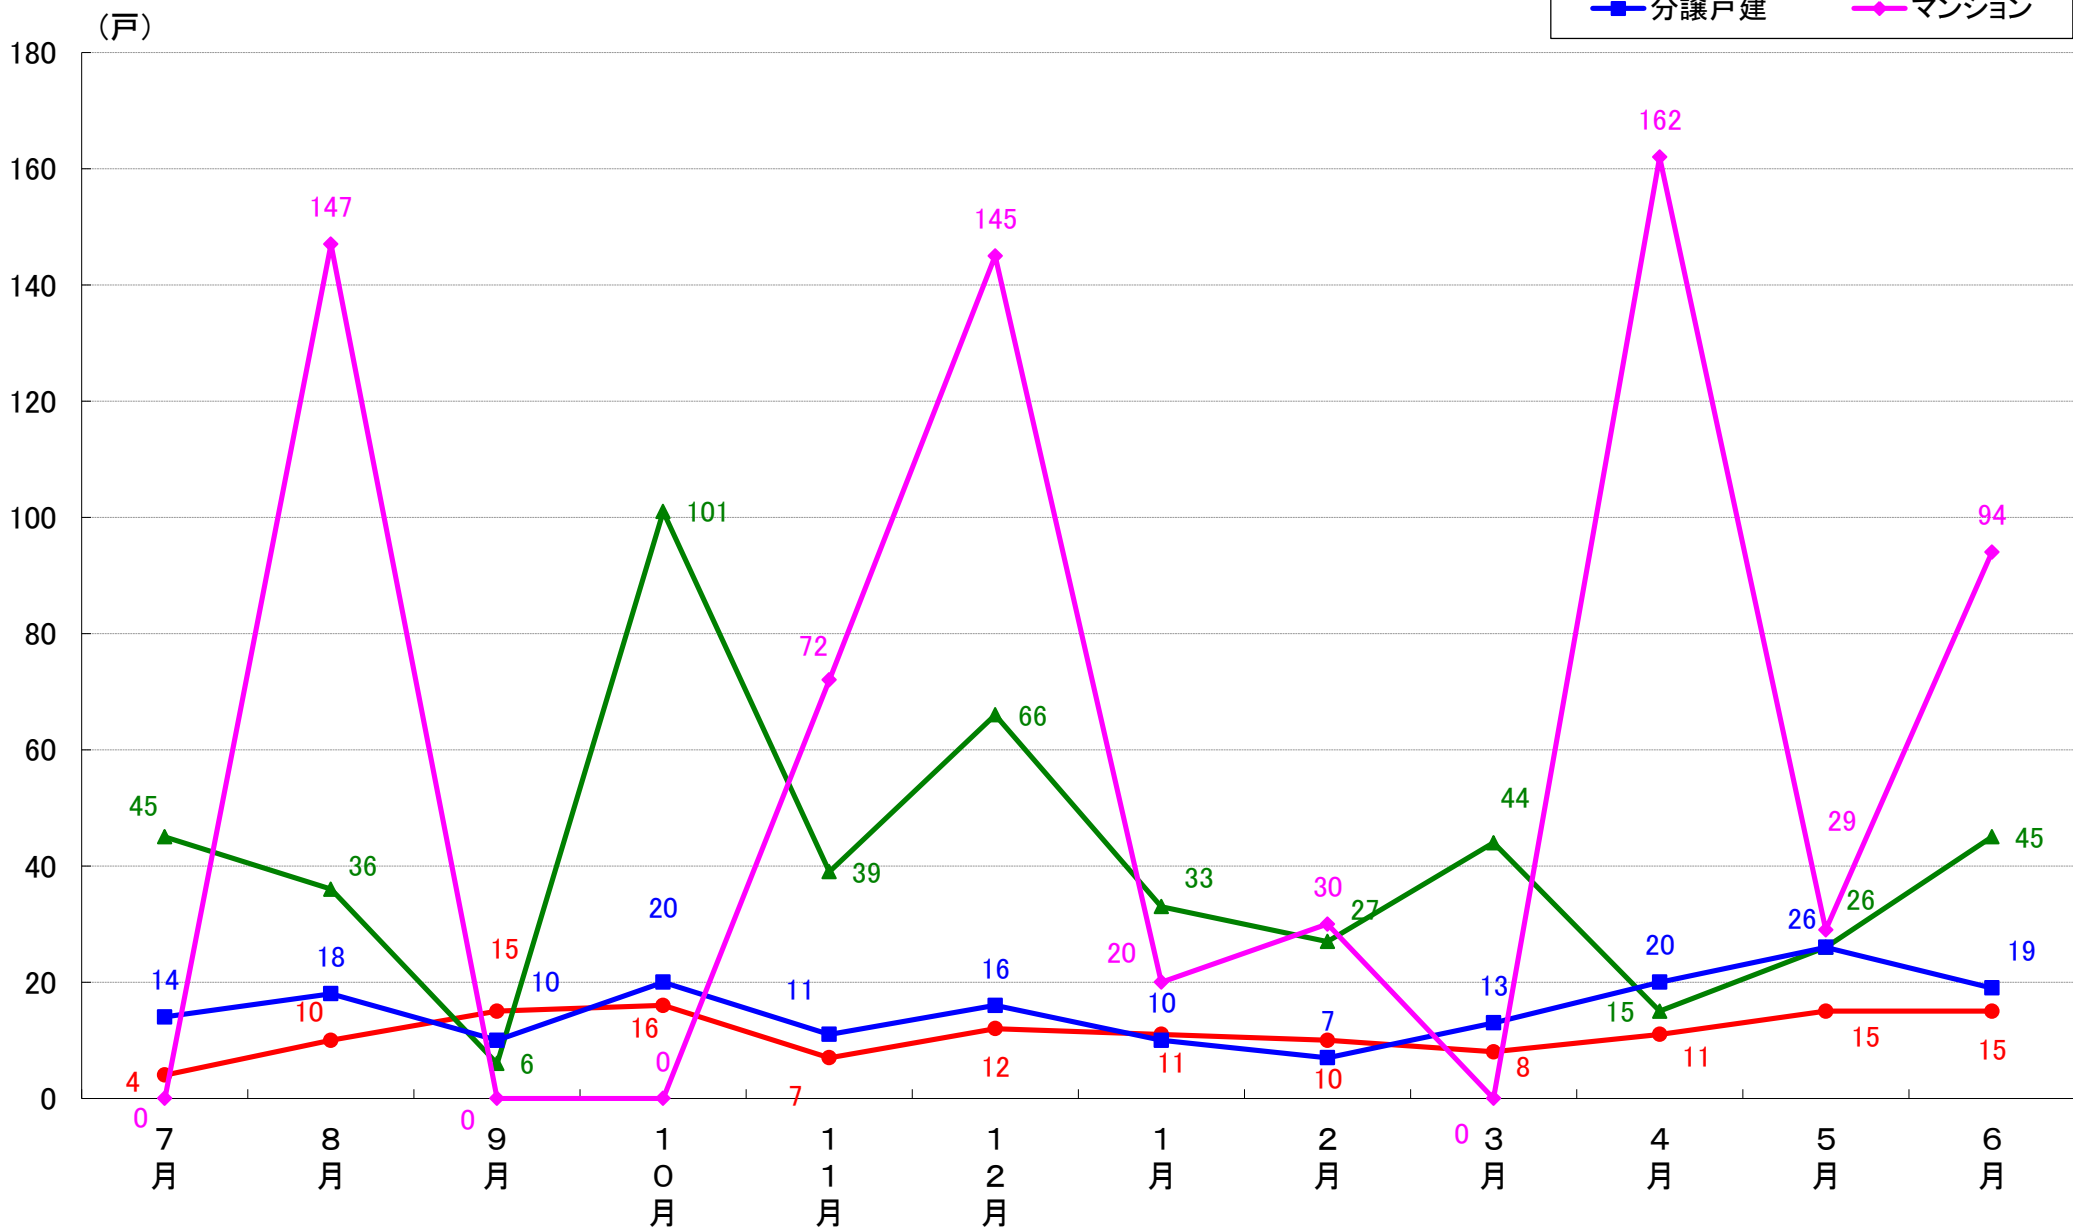

横浜市中区 着工戸数推移