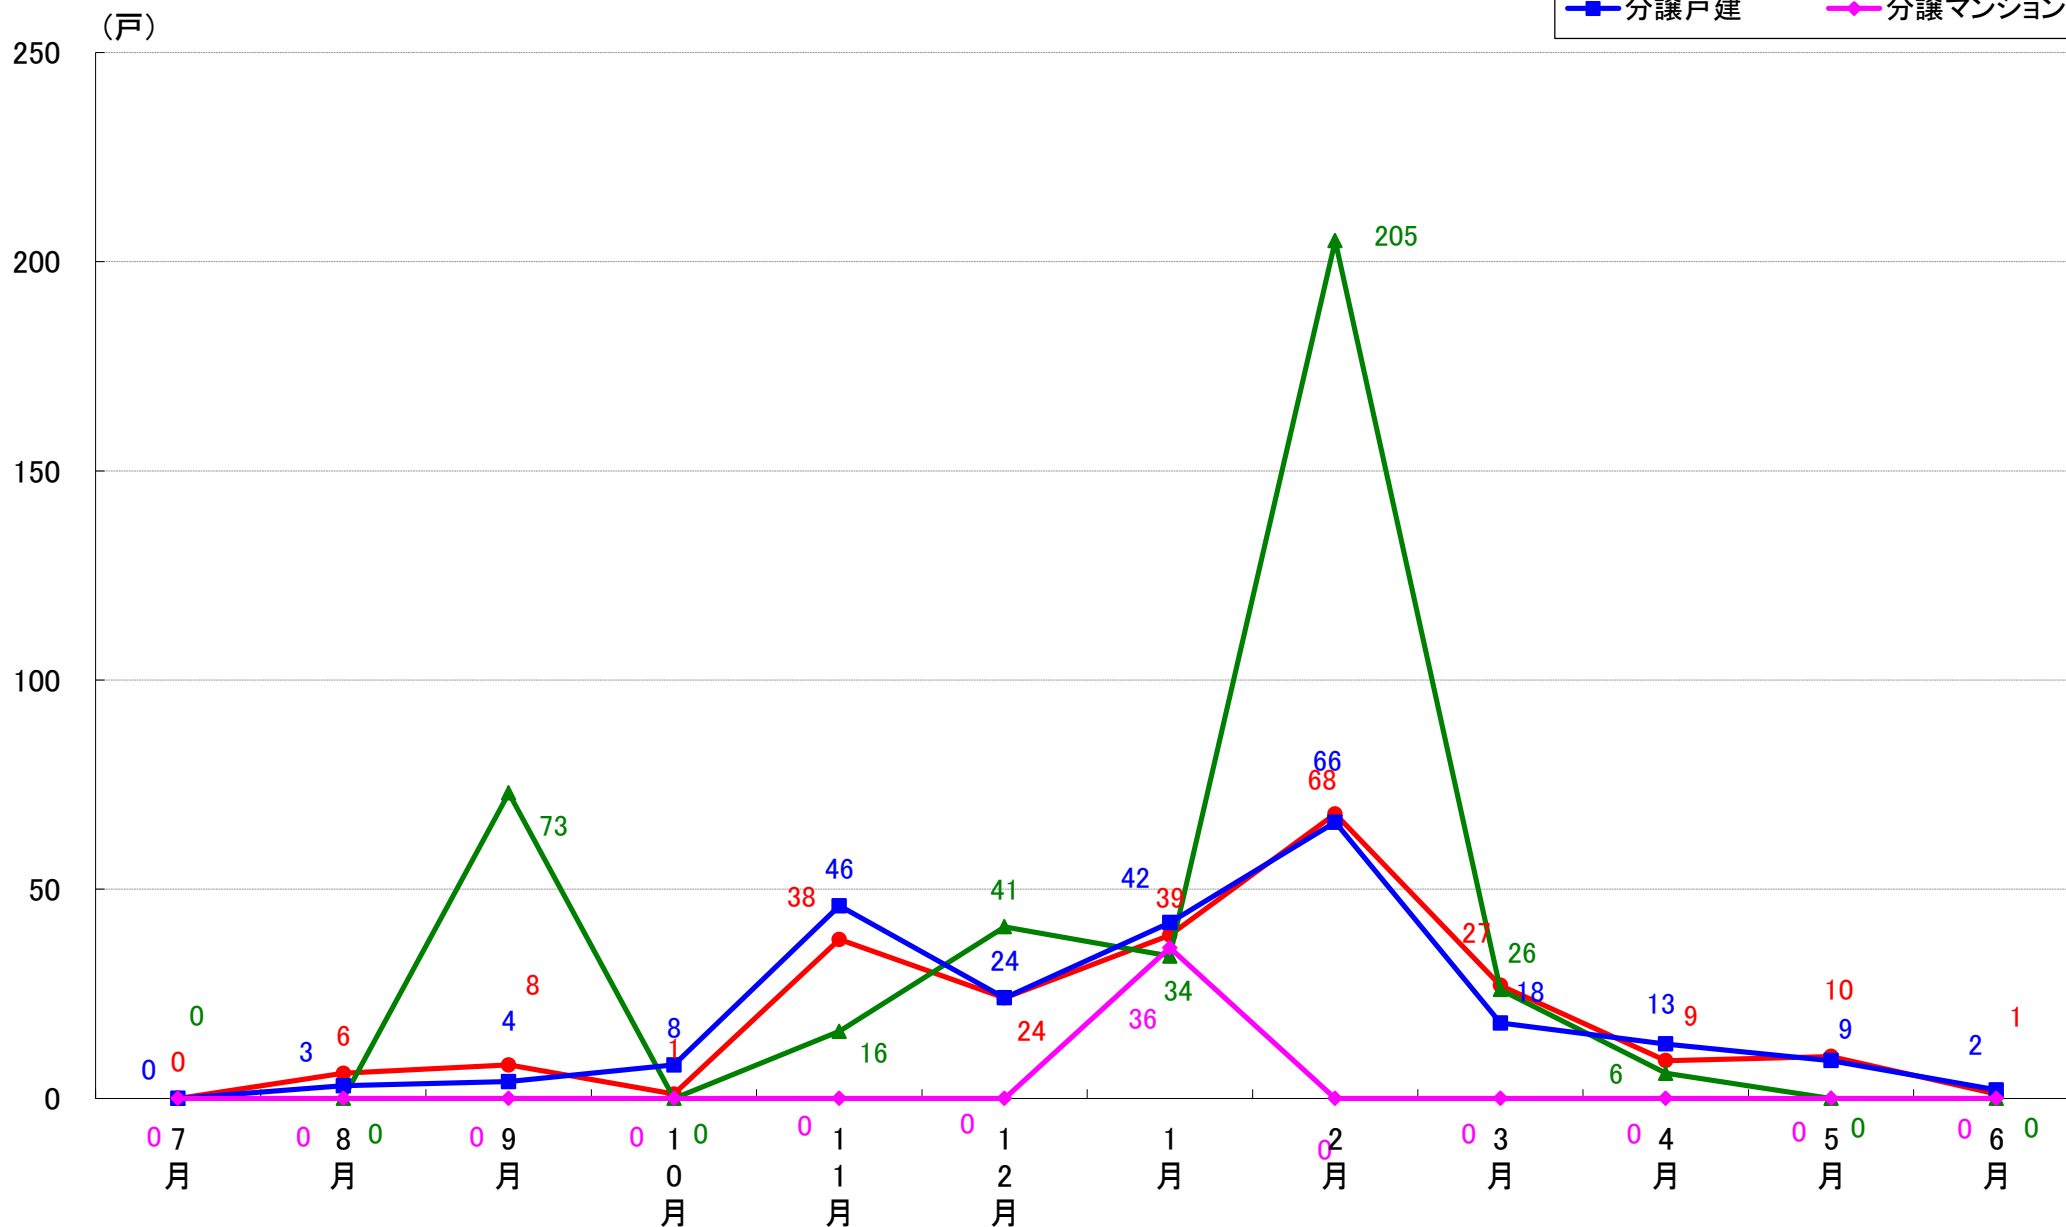

千葉市稲毛区 着工戸数推移