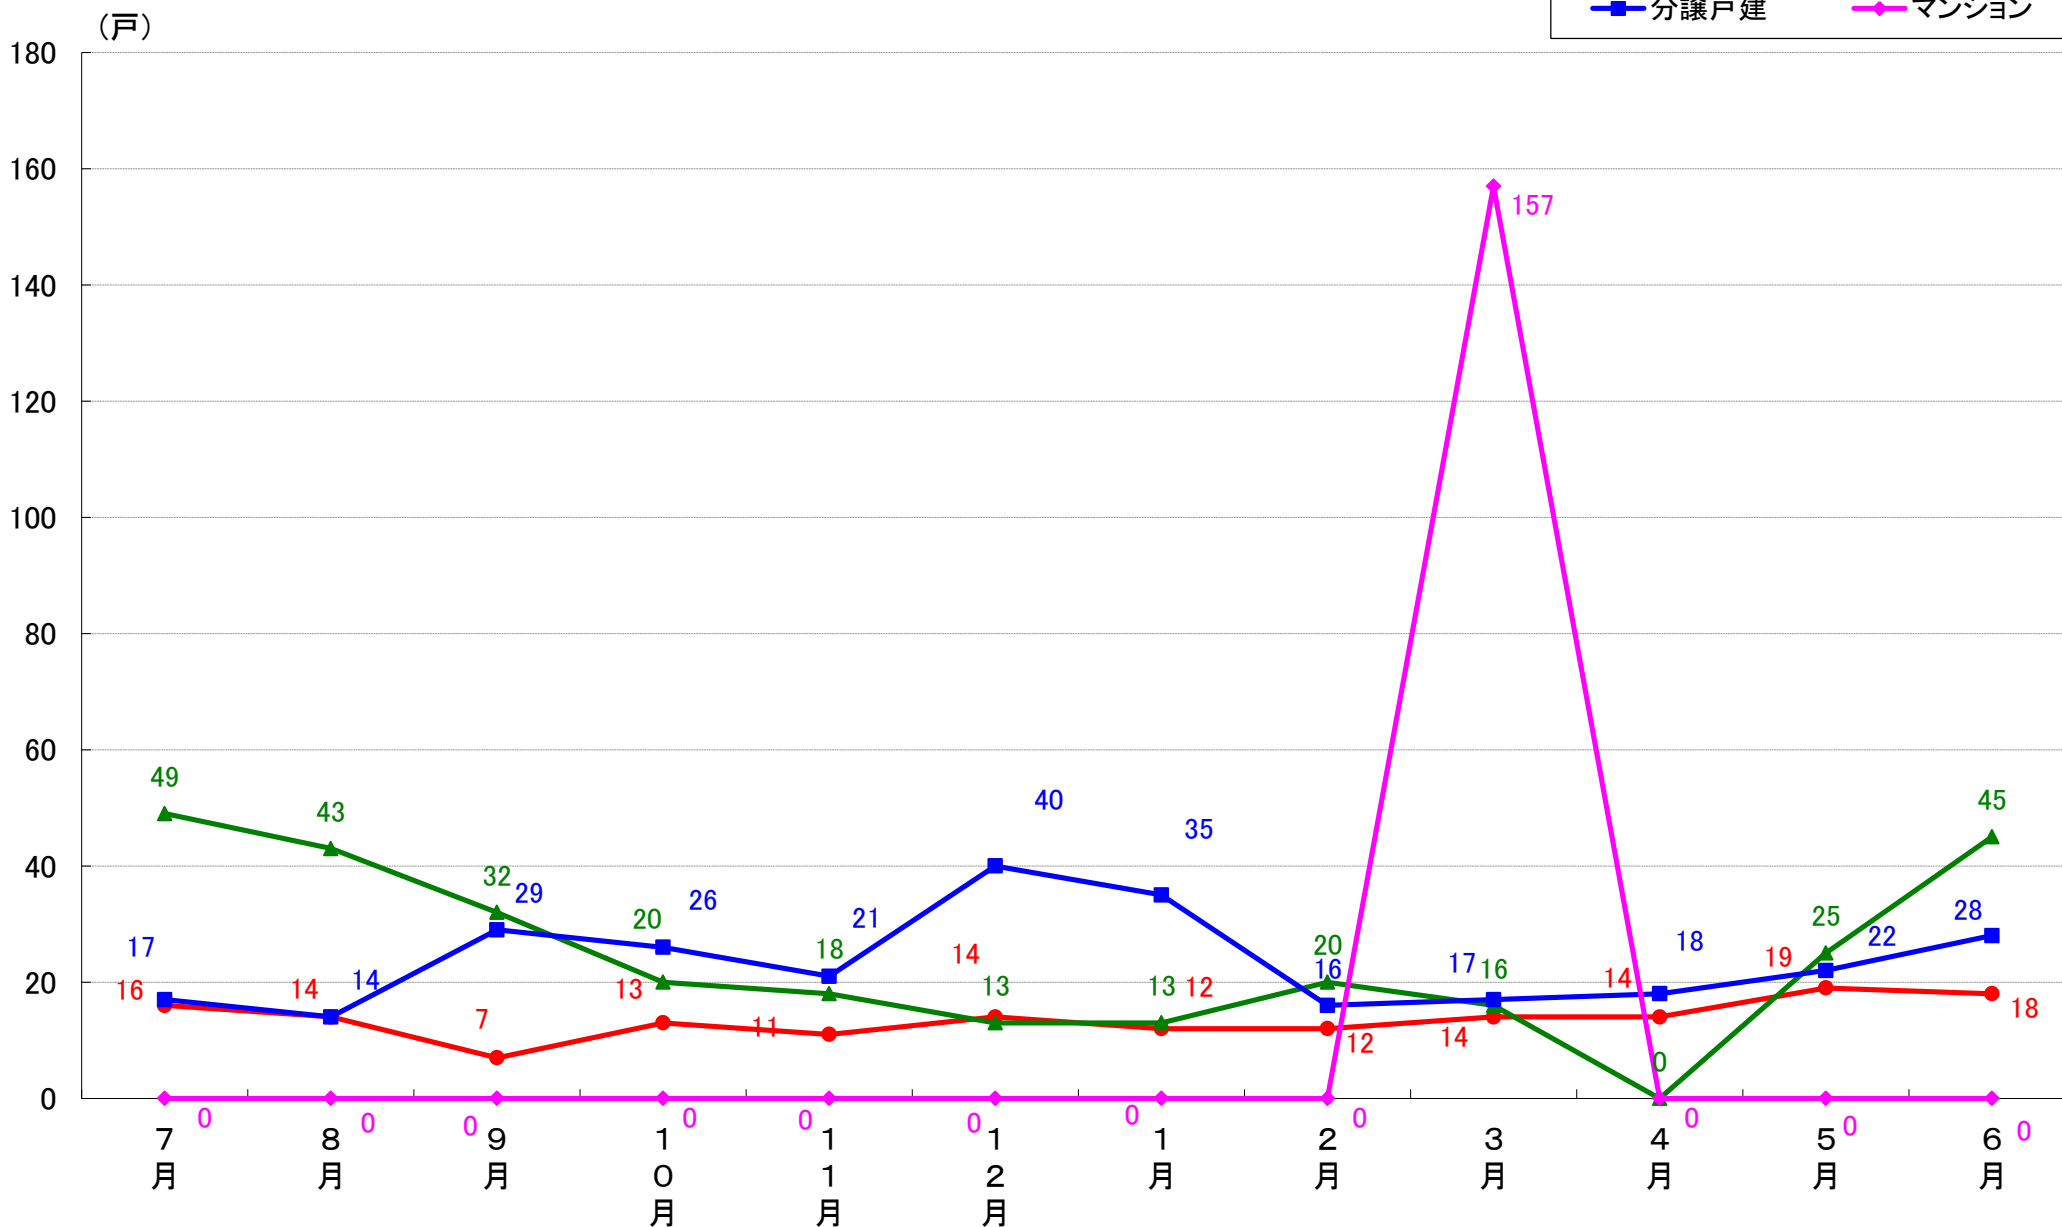

横浜市栄区 着工戸数推移