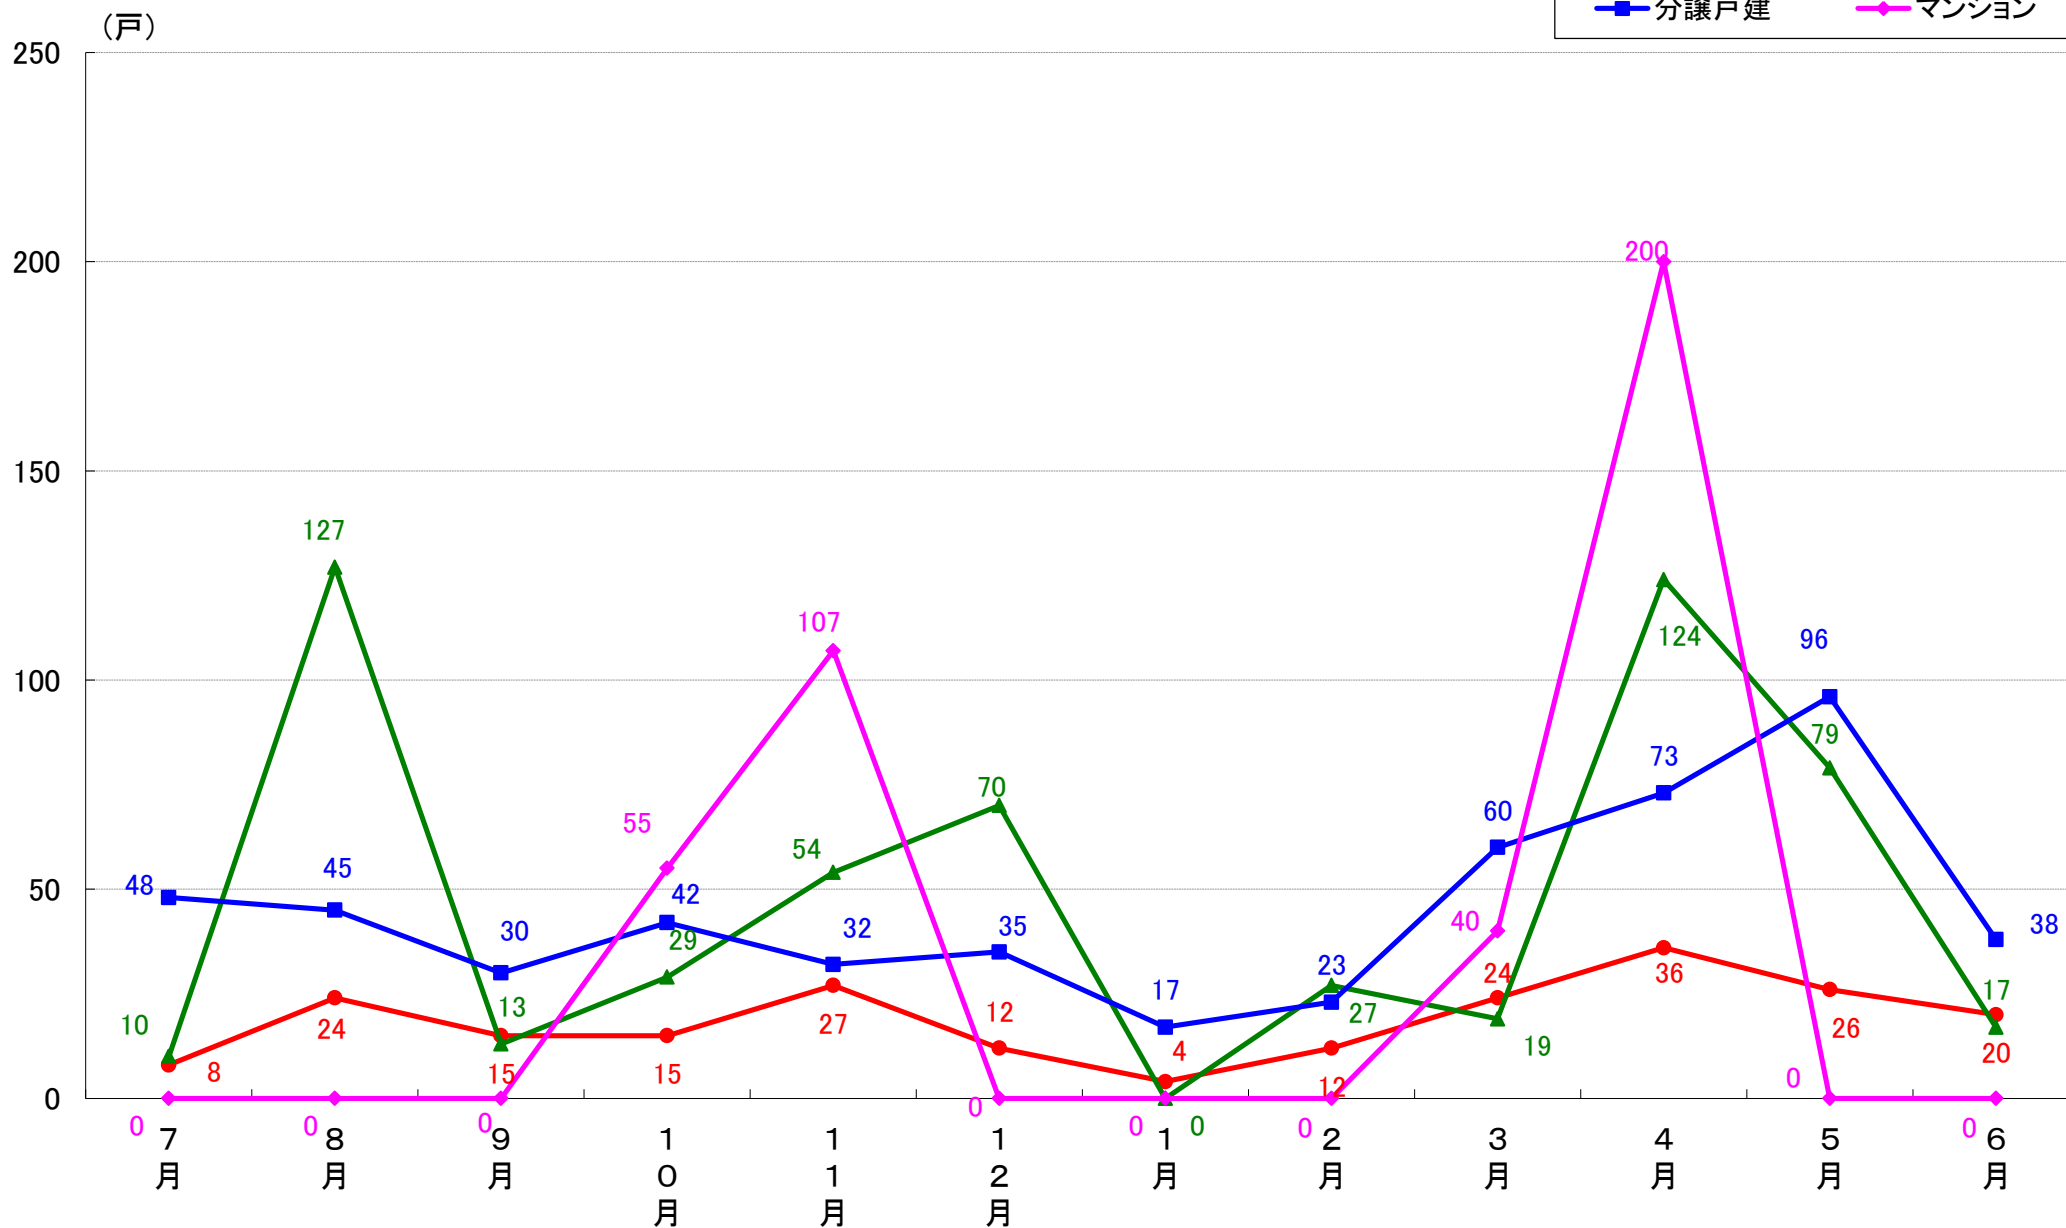

川崎市宮前区 着工戸数推移