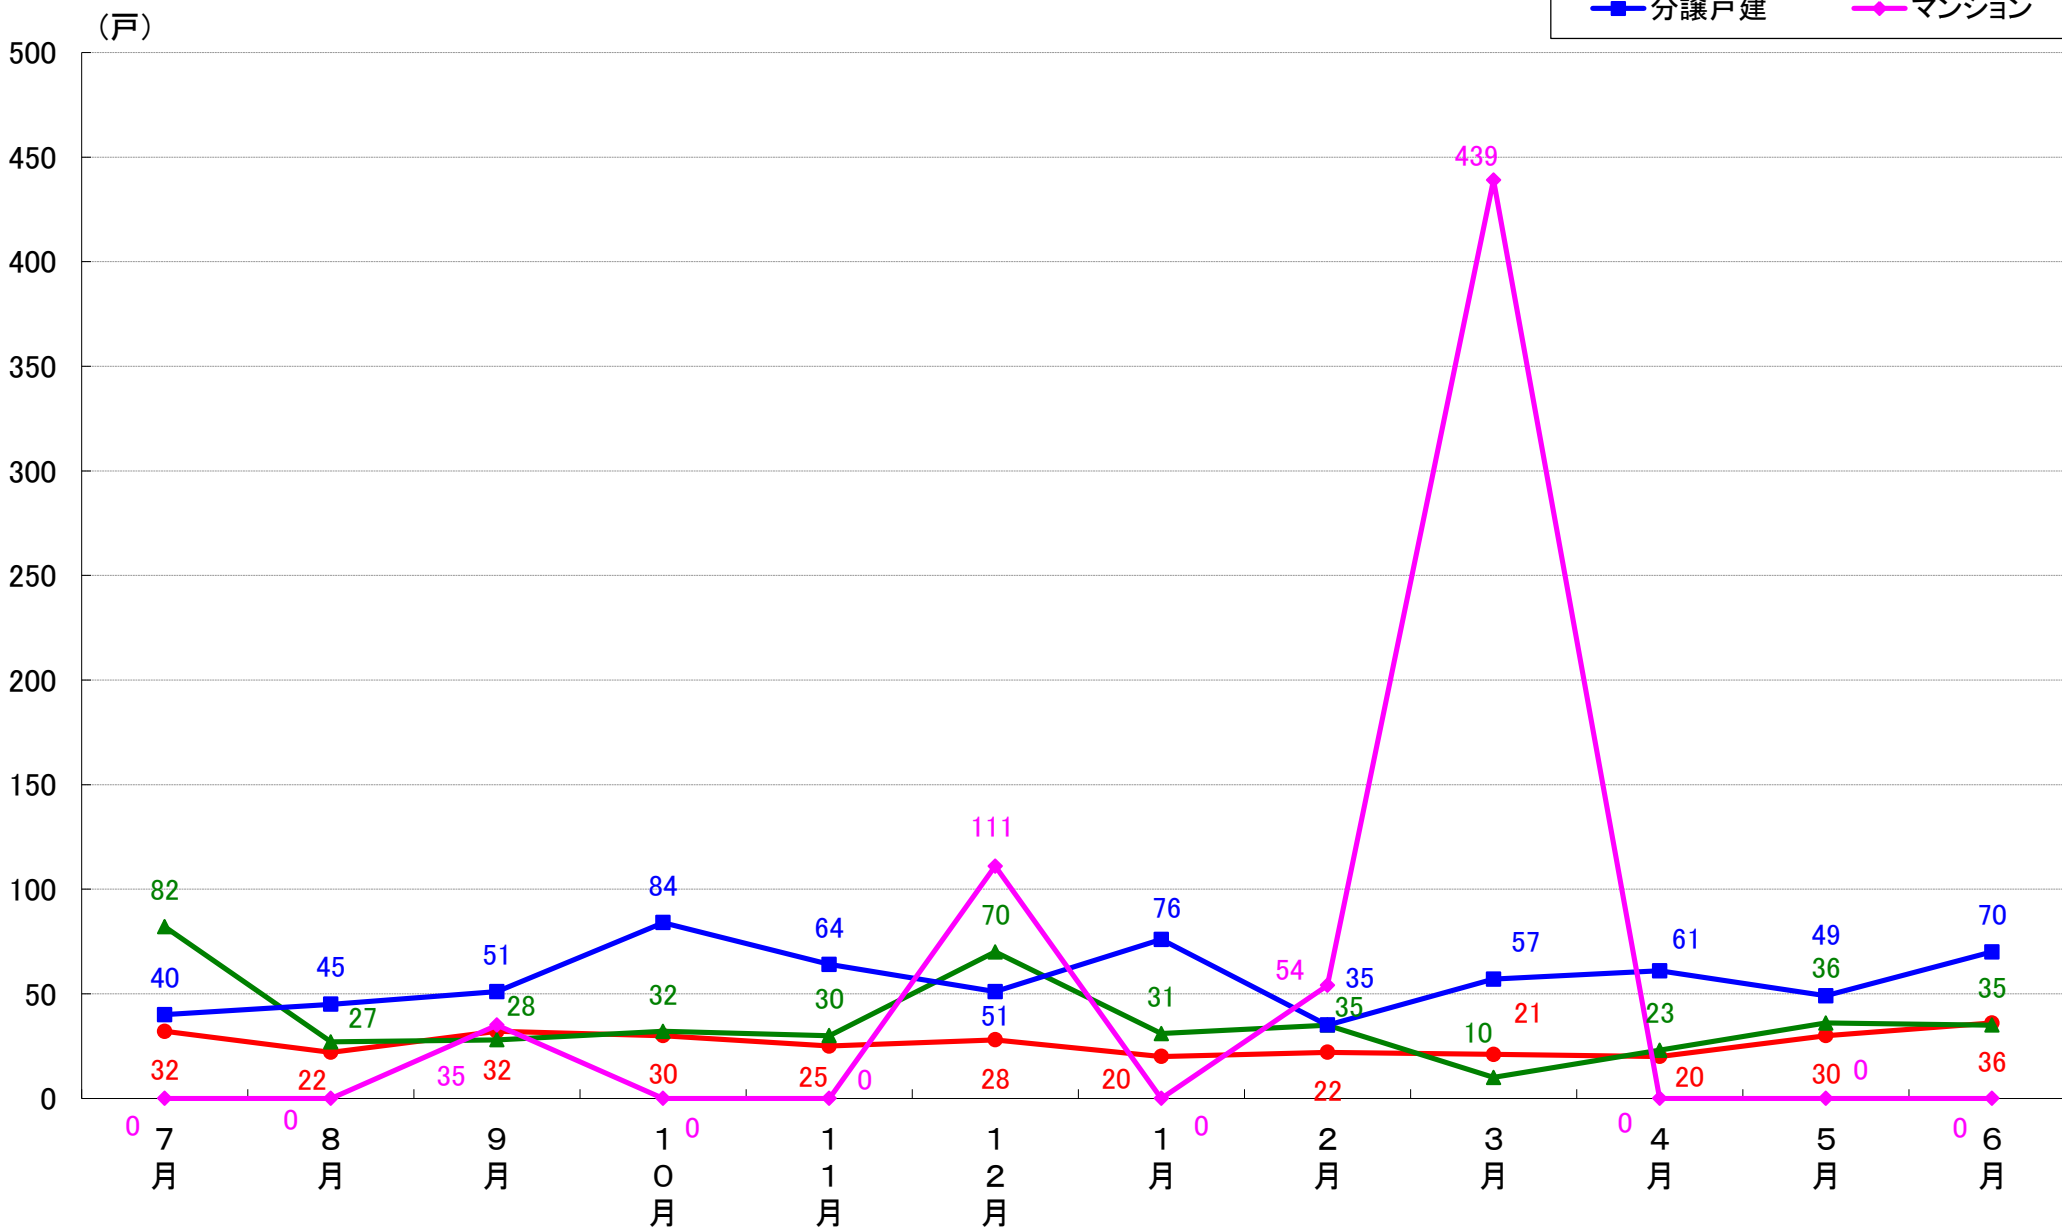

横浜市戸塚区 着工戸数推移