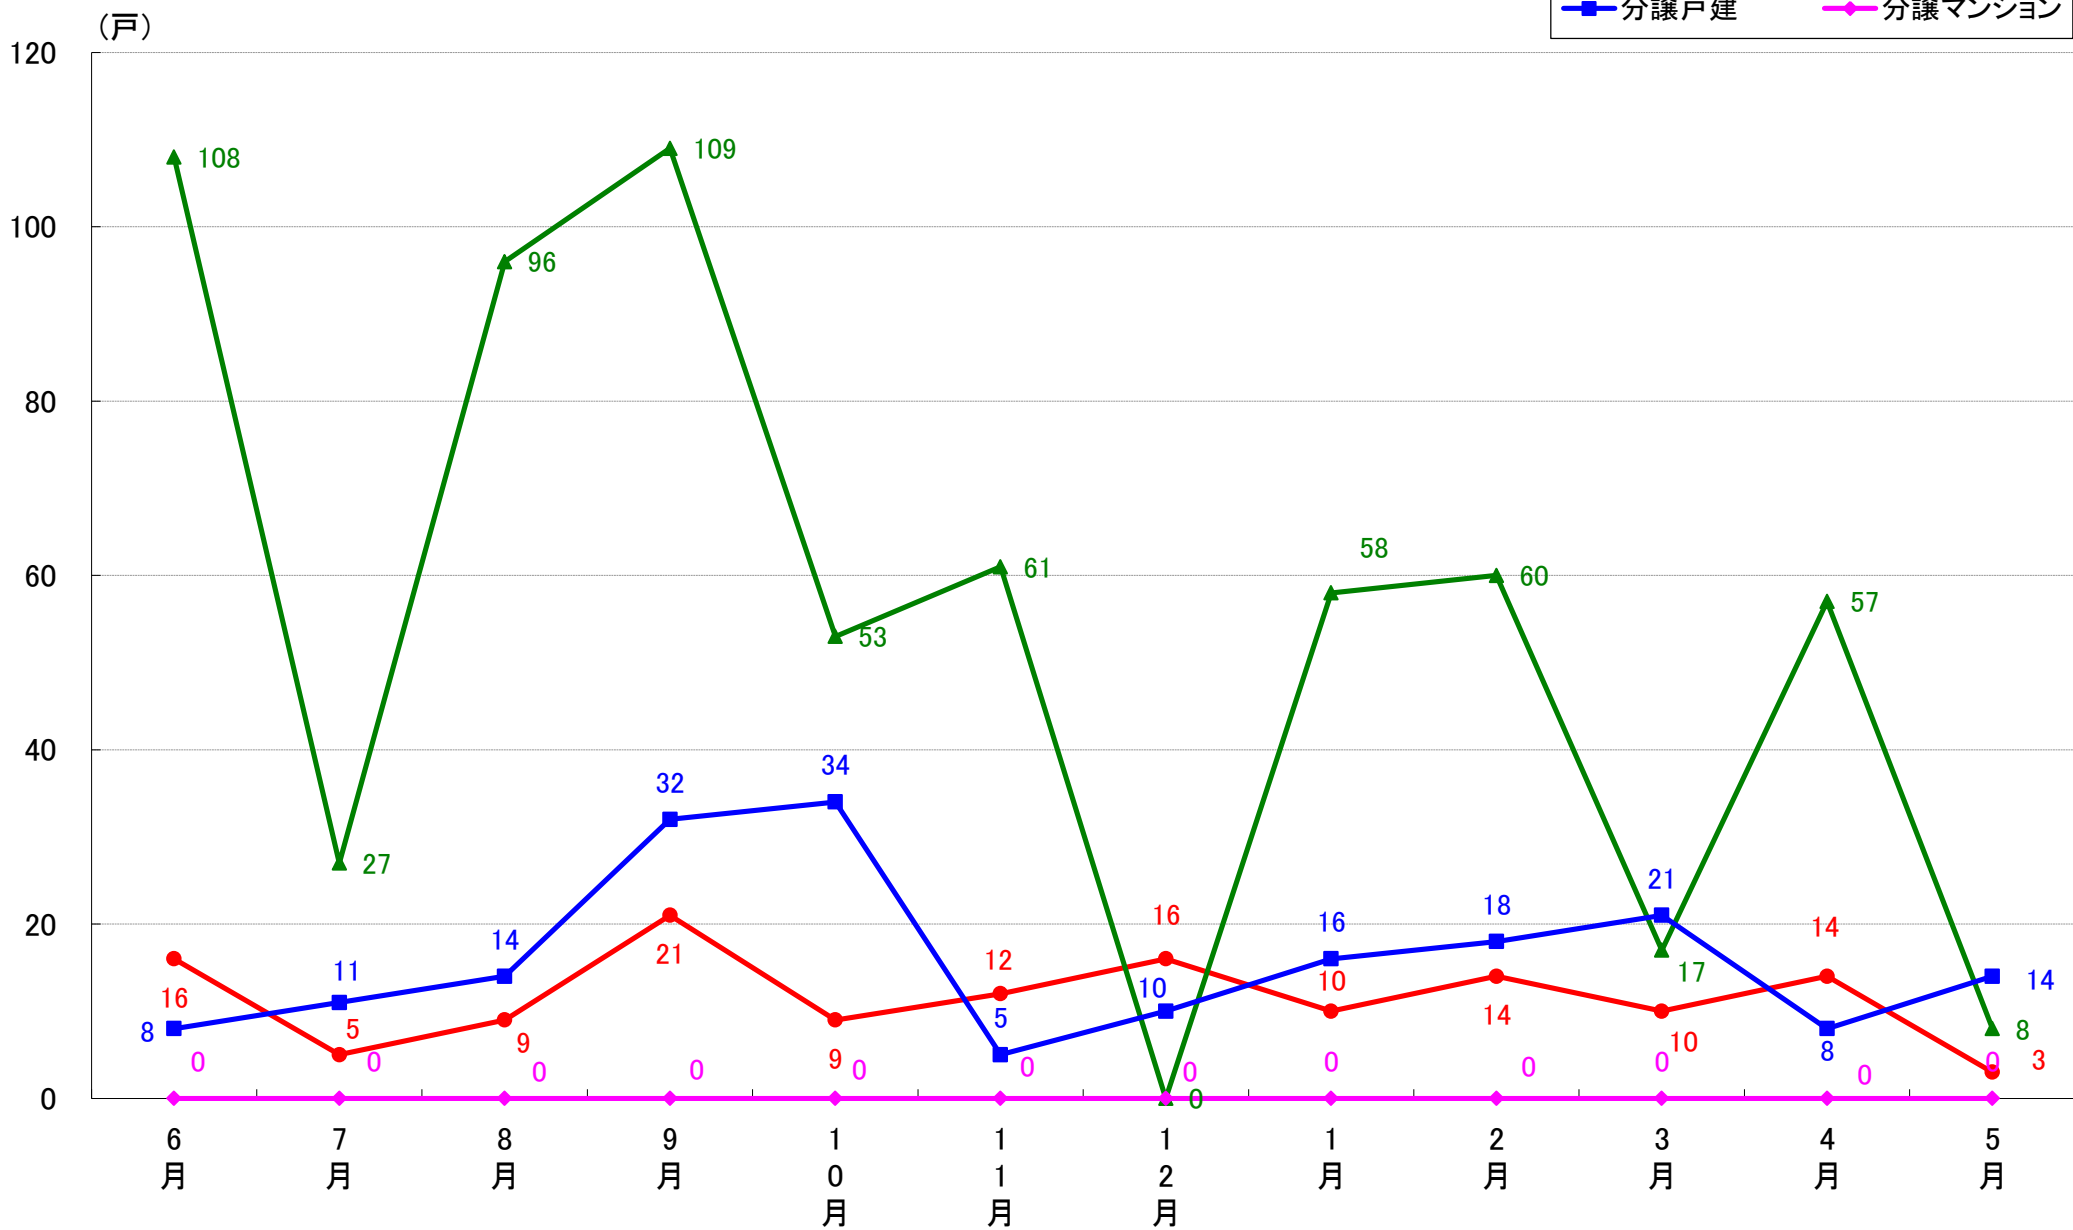

月報：埼玉県さいたま市の住宅着工数グラフ
令和元年5月版（平成30年6月～平成31年4月、令和元年5月）

新興商事株式会社では標記の資料をまとめましたのでご案内申し上げます。

■データ出典

国土交通省 建築着工統計調査報告

■本資料作成

上記資料をもとに新興商事株式会社にて作成

さいたま市 着工戸数推移

さいたま市西区 着工戸数推移

さいたま市中央区 着工戸数推移

さいたま市大宮区 着工戸数推移

さいたま市見沼区 着工戸数推移

さいたま市中央区 着工戸数推移

さいたま市桜区 着工戸数推移

さいたま市浦和区 着工戸数推移

さいたま市南区 着工戸数推移

さいたま市緑区 着工戸数推移

さいたま市岩槻区 着工戸数推移

月報：東京都23区の住宅着工数グラフ
令和元年5月版（平成30年6月～平成31年4月、令和元年5月）

新興商事株式会社では標記の資料をまとめましたのでご案内申し上げます。

■データ出典

国土交通省 建築着工統計調査報告

■本資料作成

上記資料をもとに新興商事株式会社にて作成

東京23区部 着工戸数推移