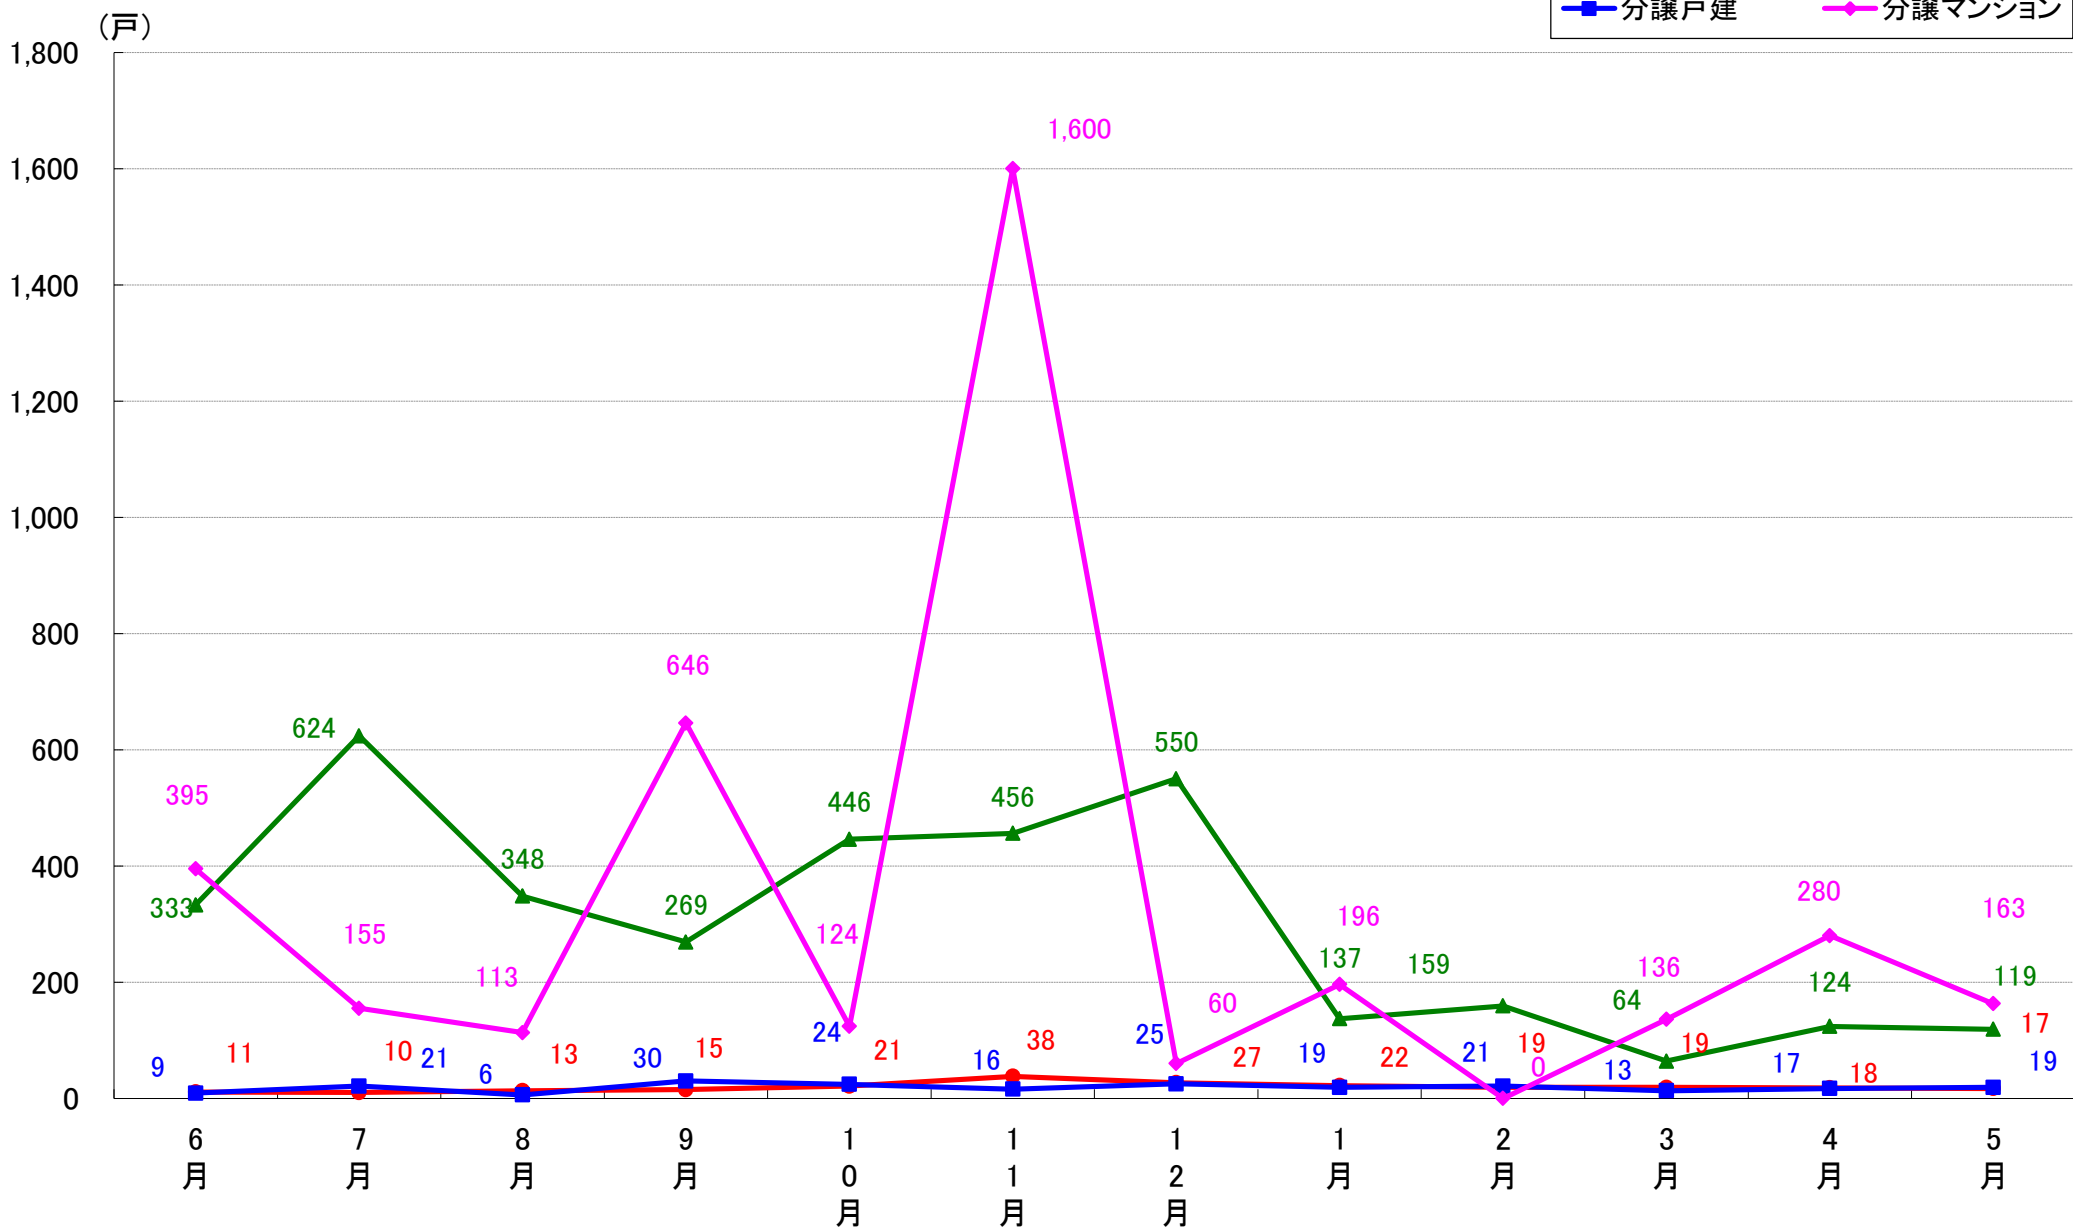

さいたま市岩槻区 着工戸数推移

月報：東京都23区の住宅着工数グラフ
令和元年5月版（平成30年6月～平成31年4月、令和元年5月）

新興商事株式会社では標記の資料をまとめましたのでご案内申し上げます。

■データ出典

国土交通省 建築着工統計調査報告

■本資料作成

上記資料をもとに新興商事株式会社にて作成

東京23区部 着工戸数推移

千代田区 着工戸数推移

中央区 着工戸数推移

港区 着工戸数推移

新宿区 着工戸数推移

文京区 着工戸数推移

台東区 着工戸数推移

墨田区 着工戸数推移

江東区 着工戸数推移

品川区 着工戸数推移

目黒区 着工戸数推移

大田区 着工戸数推移

世田谷区 着工戸数推移

渋谷区 着工戸数推移

中野区 着工戸数推移

杉並区 着工戸数推移

豊島区 着工戸数推移