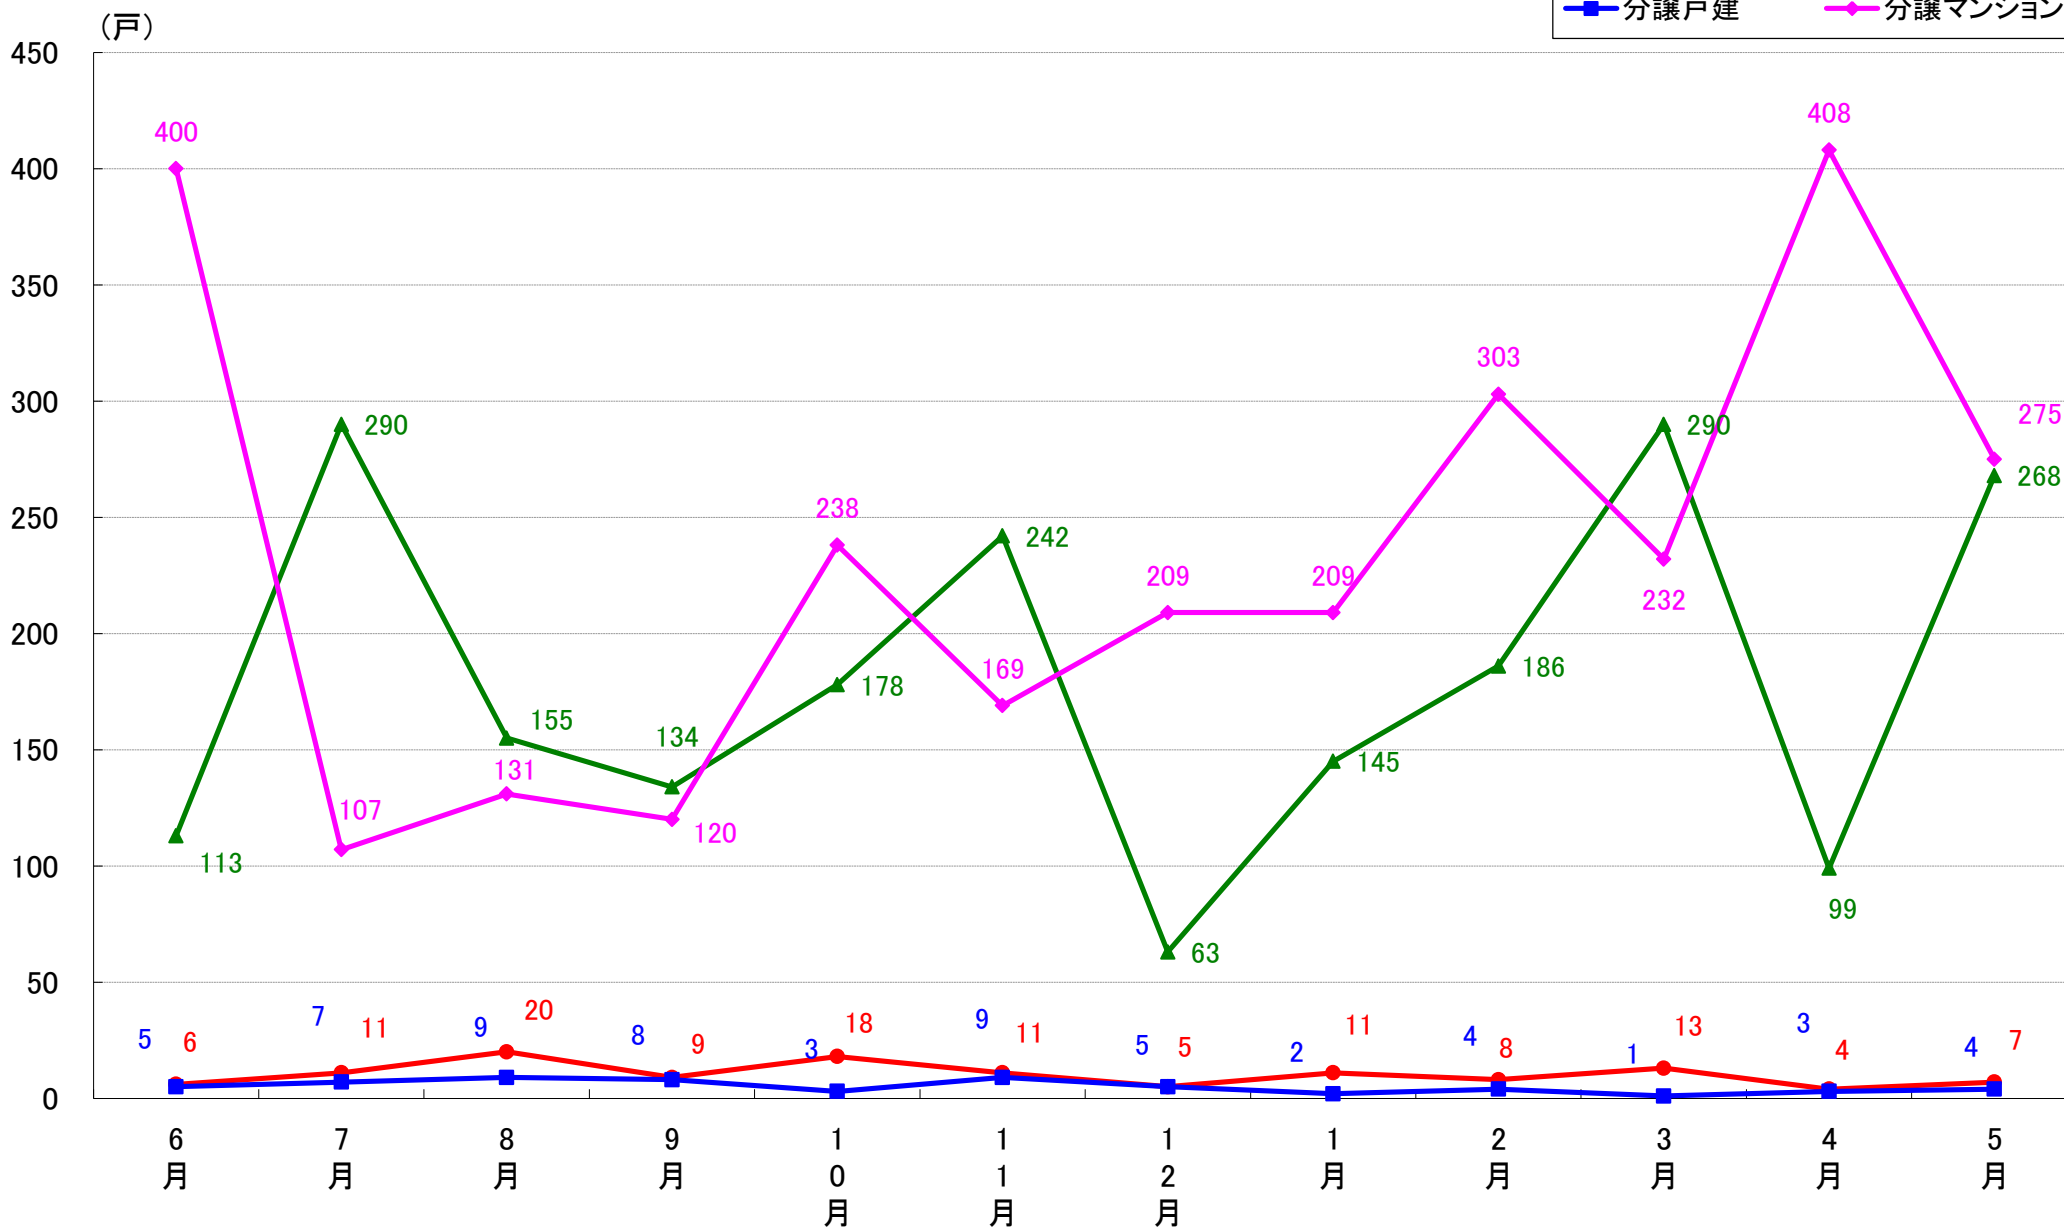

千代田区 着工戸数推移

中央区 着工戸数推移

港区 着工戸数推移

新宿区 着工戸数推移

文京区 着工戸数推移

台東区 着工戸数推移

墨田区 着工戸数推移

江東区 着工戸数推移