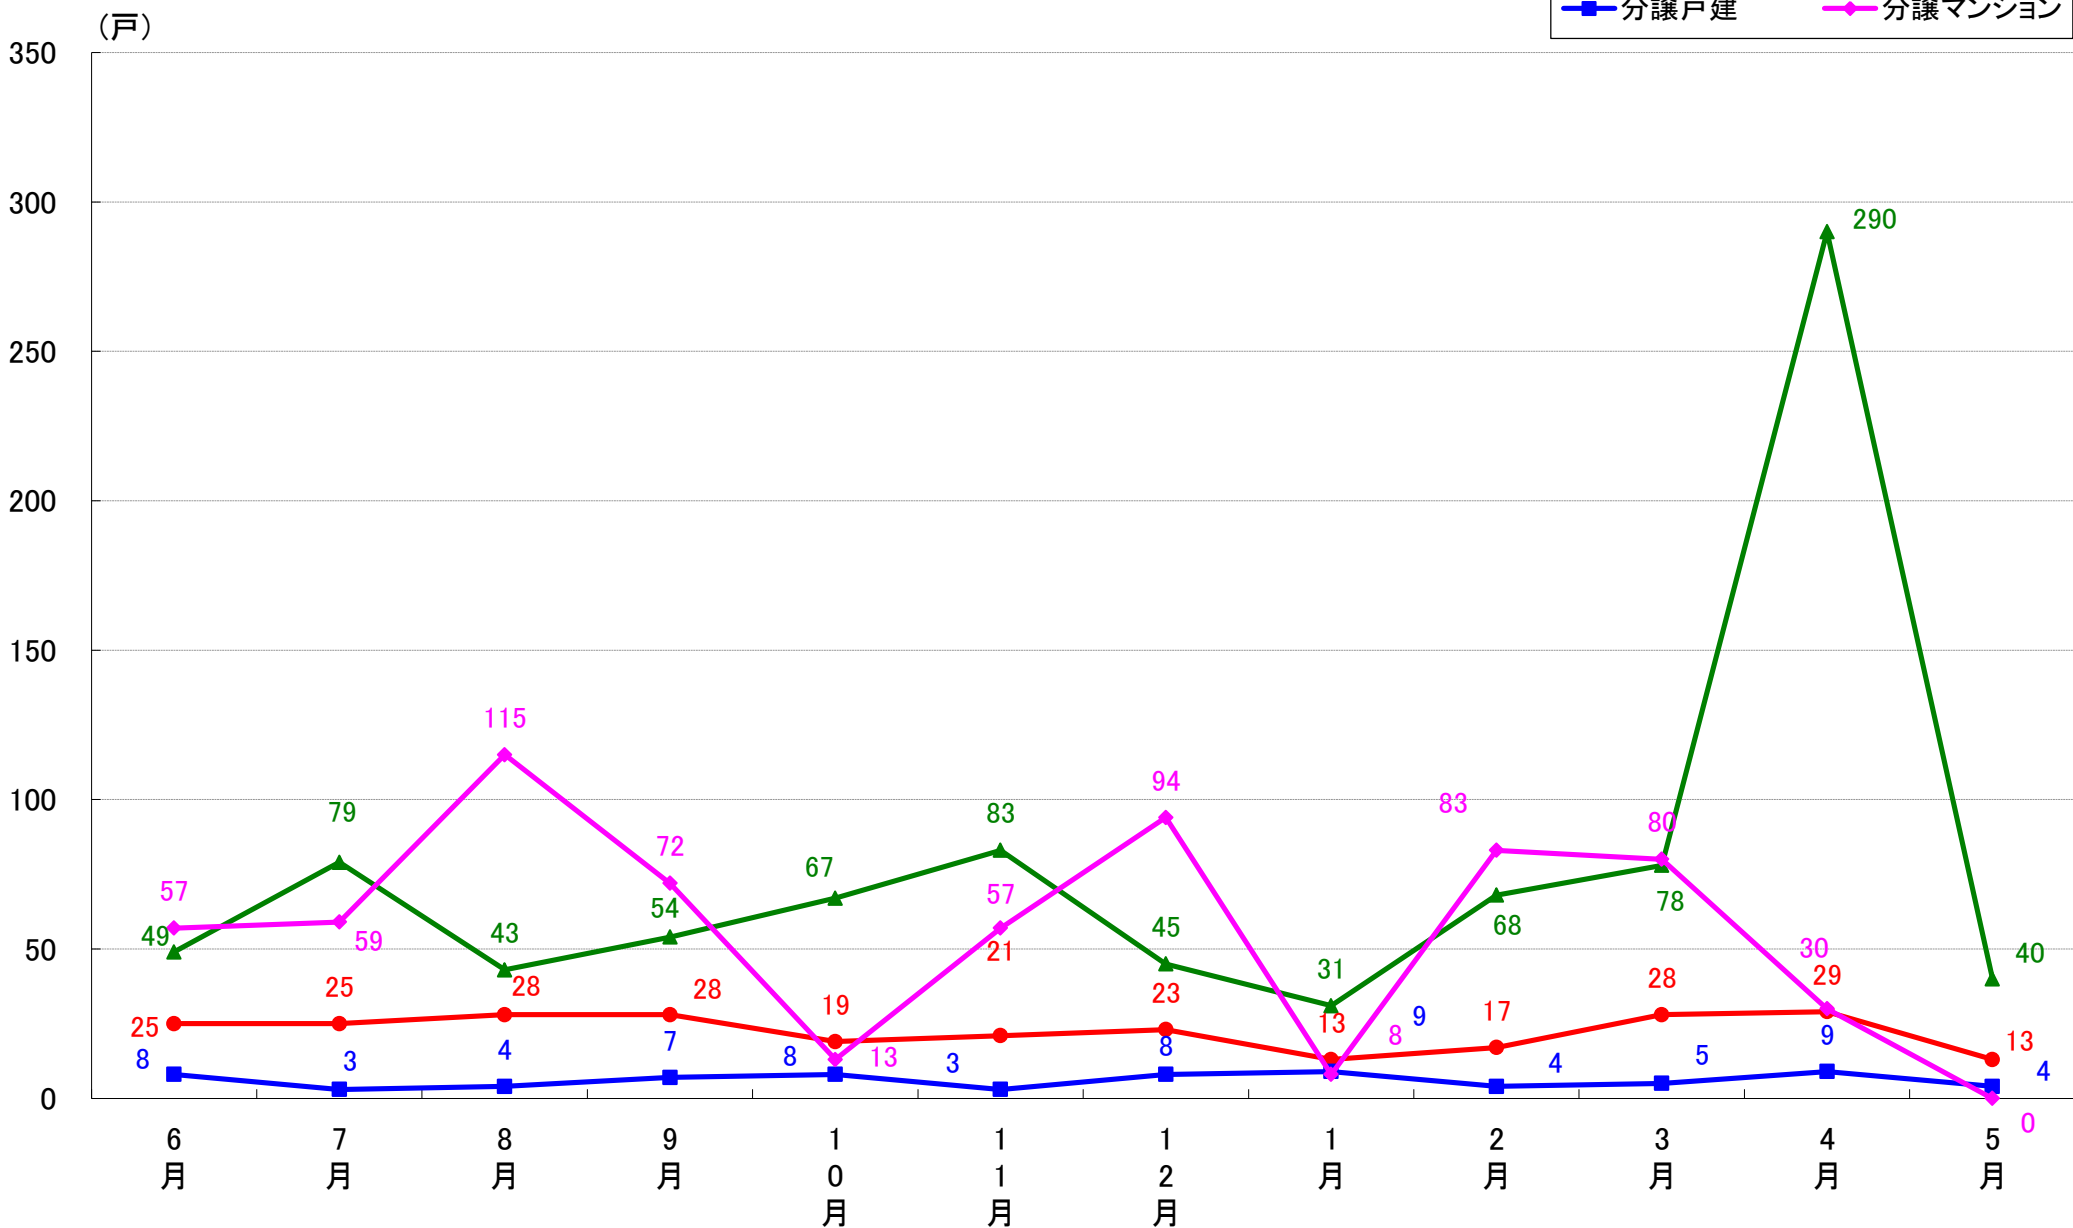

千代田区 着工戸数推移

中央区 着工戸数推移

港区 着工戸数推移

新宿区 着工戸数推移

文京区 着工戸数推移

台東区 着工戸数推移

墨田区 着工戸数推移

江東区 着工戸数推移

品川区 着工戸数推移

目黒区 着工戸数推移

大田区 着工戸数推移

世田谷区 着工戸数推移

渋谷区 着工戸数推移

中野区 着工戸数推移

杉並区 着工戸数推移

豊島区 着工戸数推移