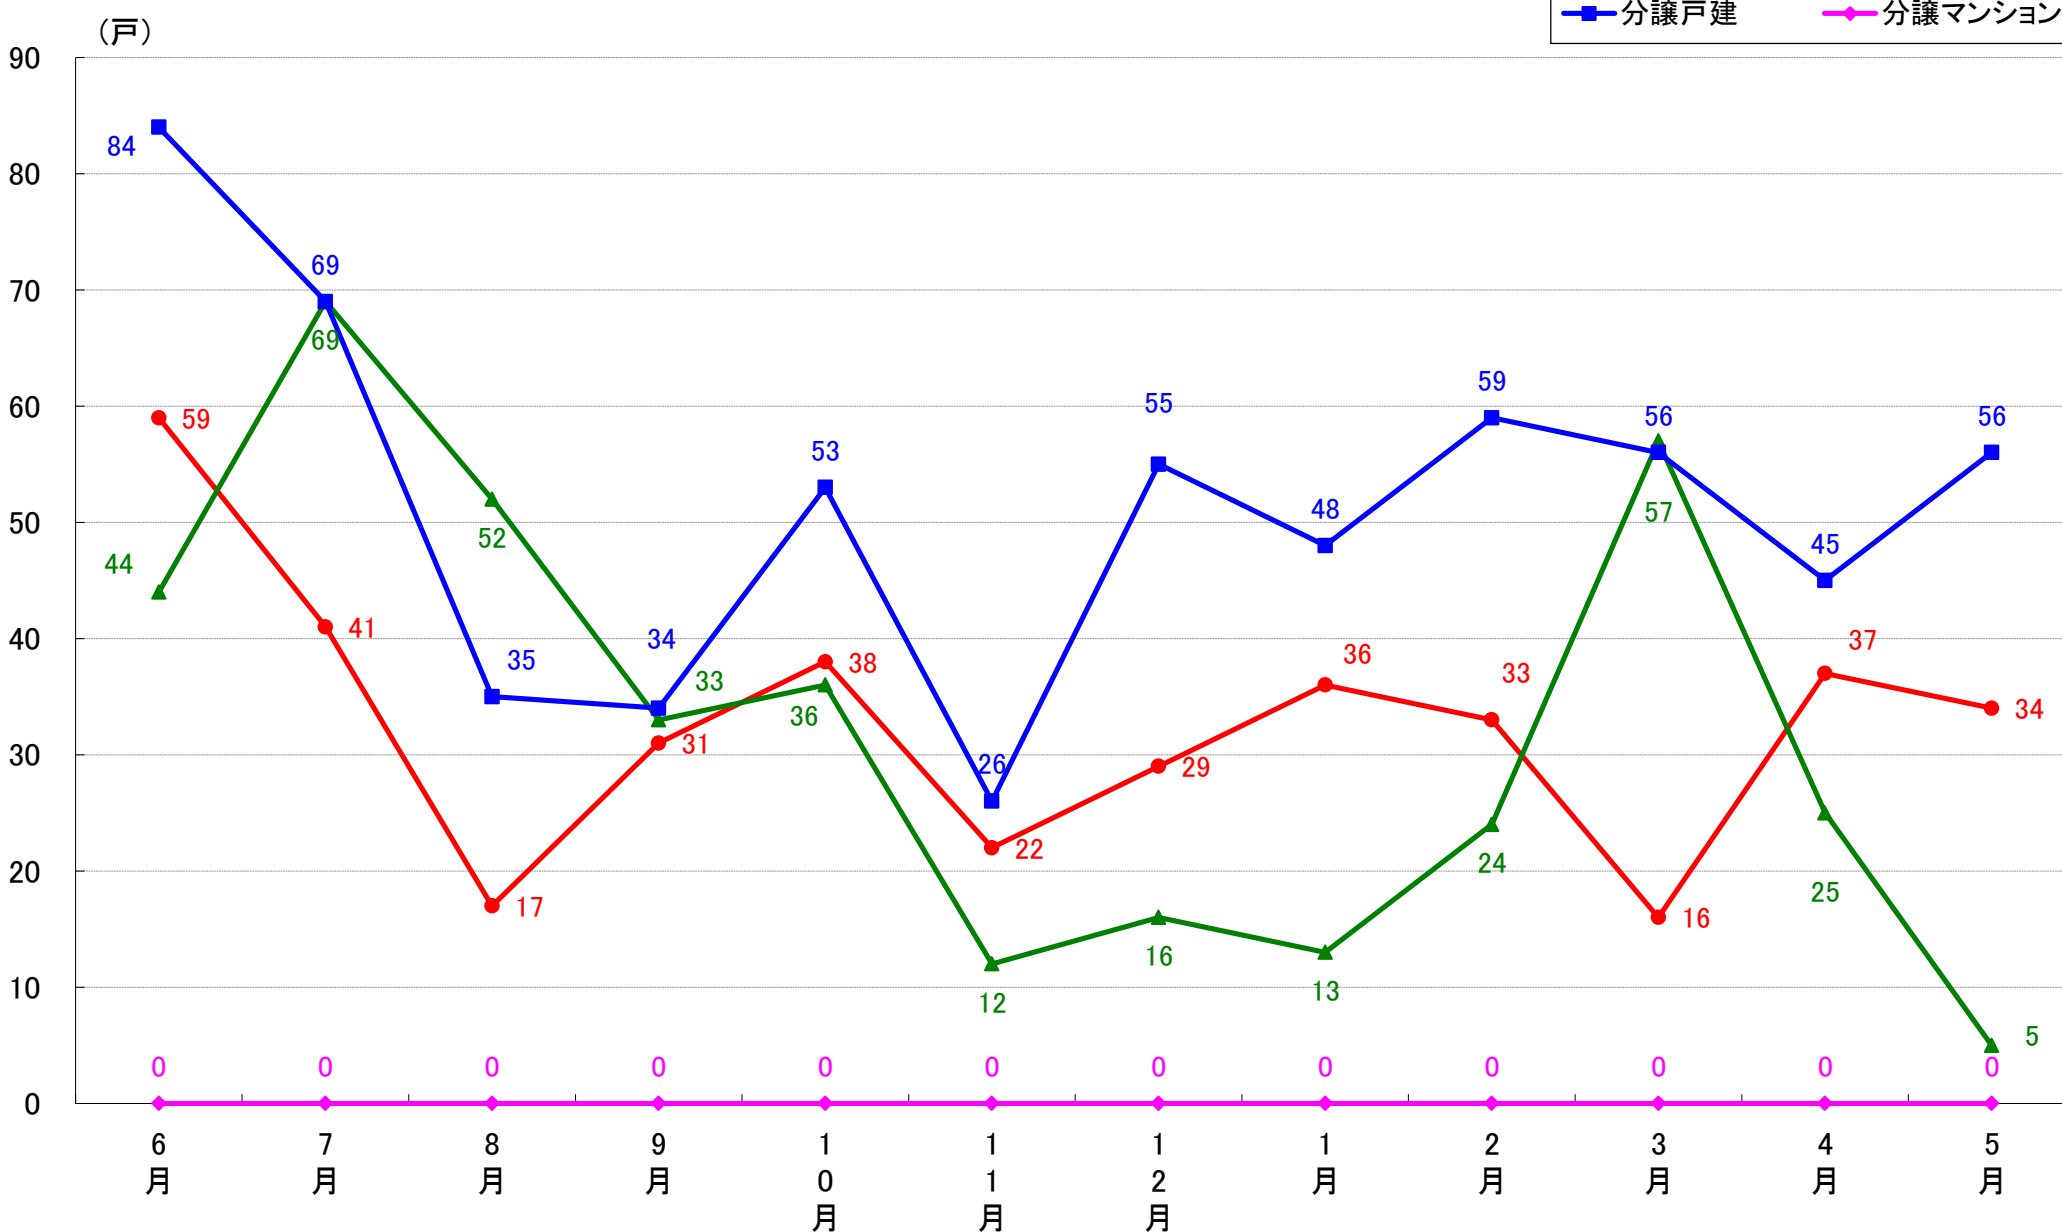

月報：埼玉県さいたま市の住宅着工数グラフ
令和元年5月版（平成30年6月～平成31年4月、令和元年5月）

新興商事株式会社では標記の資料をまとめましたのでご案内申し上げます。

■データ出典

国土交通省 建築着工統計調査報告

■本資料作成

上記資料をもとに新興商事株式会社にて作成

さいたま市 着工戸数推移

さいたま市西区 着工戸数推移

さいたま市中央区 着工戸数推移

さいたま市大宮区 着工戸数推移

さいたま市見沼区 着工戸数推移

さいたま市中央区 着工戸数推移

さいたま市桜区 着工戸数推移

さいたま市浦和区 着工戸数推移

さいたま市南区 着工戸数推移

さいたま市緑区 着工戸数推移

さいたま市岩槻区 着工戸数推移

月報：東京都23区の住宅着工数グラフ
令和元年5月版（平成30年6月～平成31年4月、令和元年5月）

新興商事株式会社では標記の資料をまとめましたのでご案内申し上げます。

■データ出典

国土交通省 建築着工統計調査報告

■本資料作成

上記資料をもとに新興商事株式会社にて作成

東京23区部 着工戸数推移