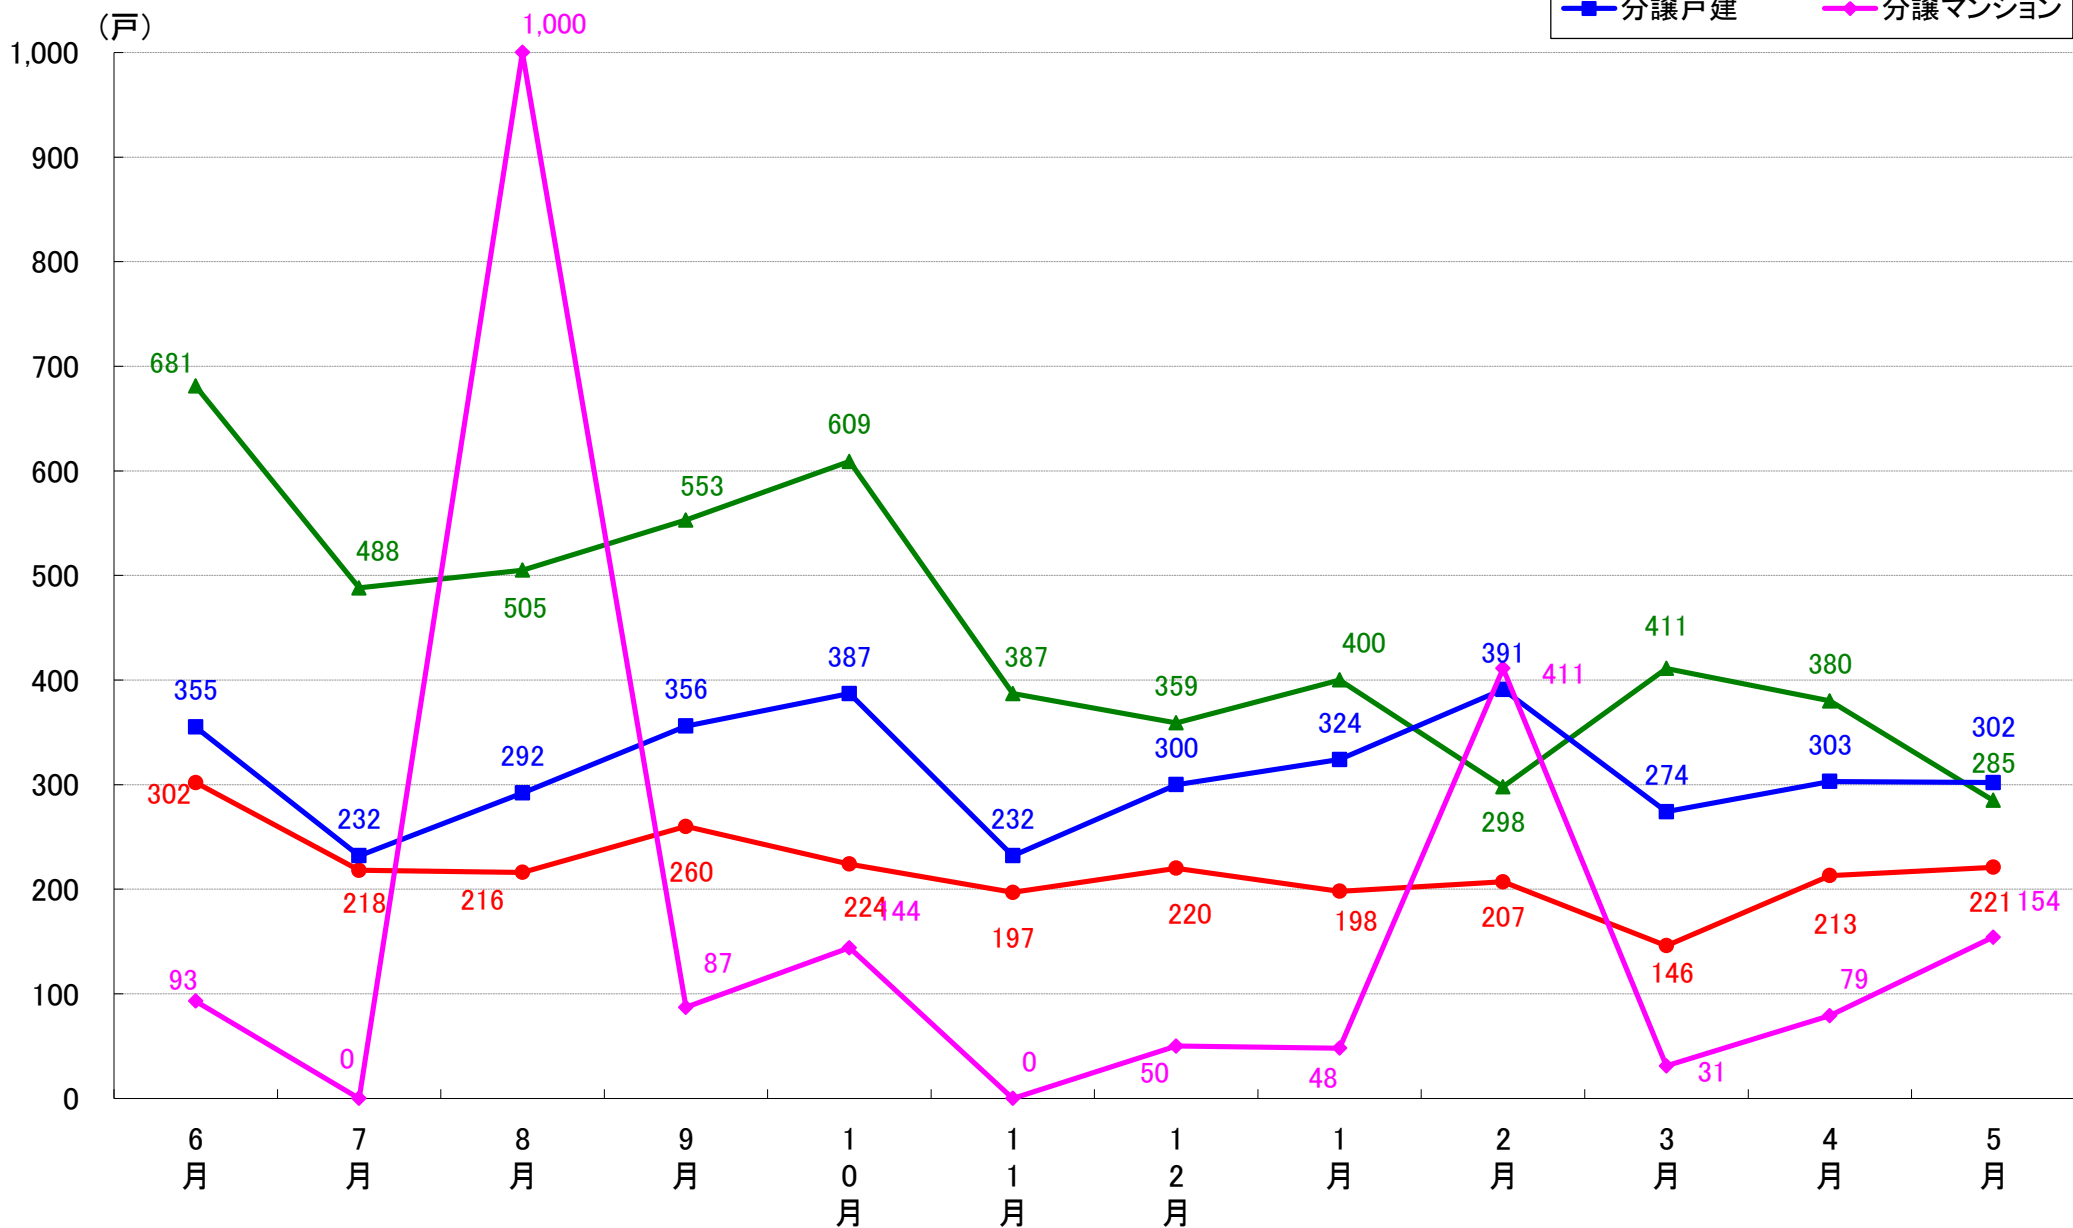

月報：埼玉県さいたま市の住宅着工数グラフ
令和元年5月版（平成30年6月～平成31年4月、令和元年5月）

新興商事株式会社では標記の資料をまとめましたのでご案内申し上げます。

■データ出典

国土交通省 建築着工統計調査報告

■本資料作成

上記資料をもとに新興商事株式会社にて作成

さいたま市 着工戸数推移

さいたま市西区 着工戸数推移

さいたま市中央区 着工戸数推移

さいたま市大宮区 着工戸数推移

さいたま市見沼区 着工戸数推移

さいたま市中央区 着工戸数推移

さいたま市桜区 着工戸数推移

さいたま市浦和区 着工戸数推移

さいたま市南区 着工戸数推移

さいたま市緑区 着工戸数推移

さいたま市岩槻区 着工戸数推移

月報：東京都23区の住宅着工数グラフ
令和元年5月版（平成30年6月～平成31年4月、令和元年5月）

新興商事株式会社では標記の資料をまとめましたのでご案内申し上げます。

■データ出典

国土交通省 建築着工統計調査報告

■本資料作成

上記資料をもとに新興商事株式会社にて作成

東京23区部 着工戸数推移