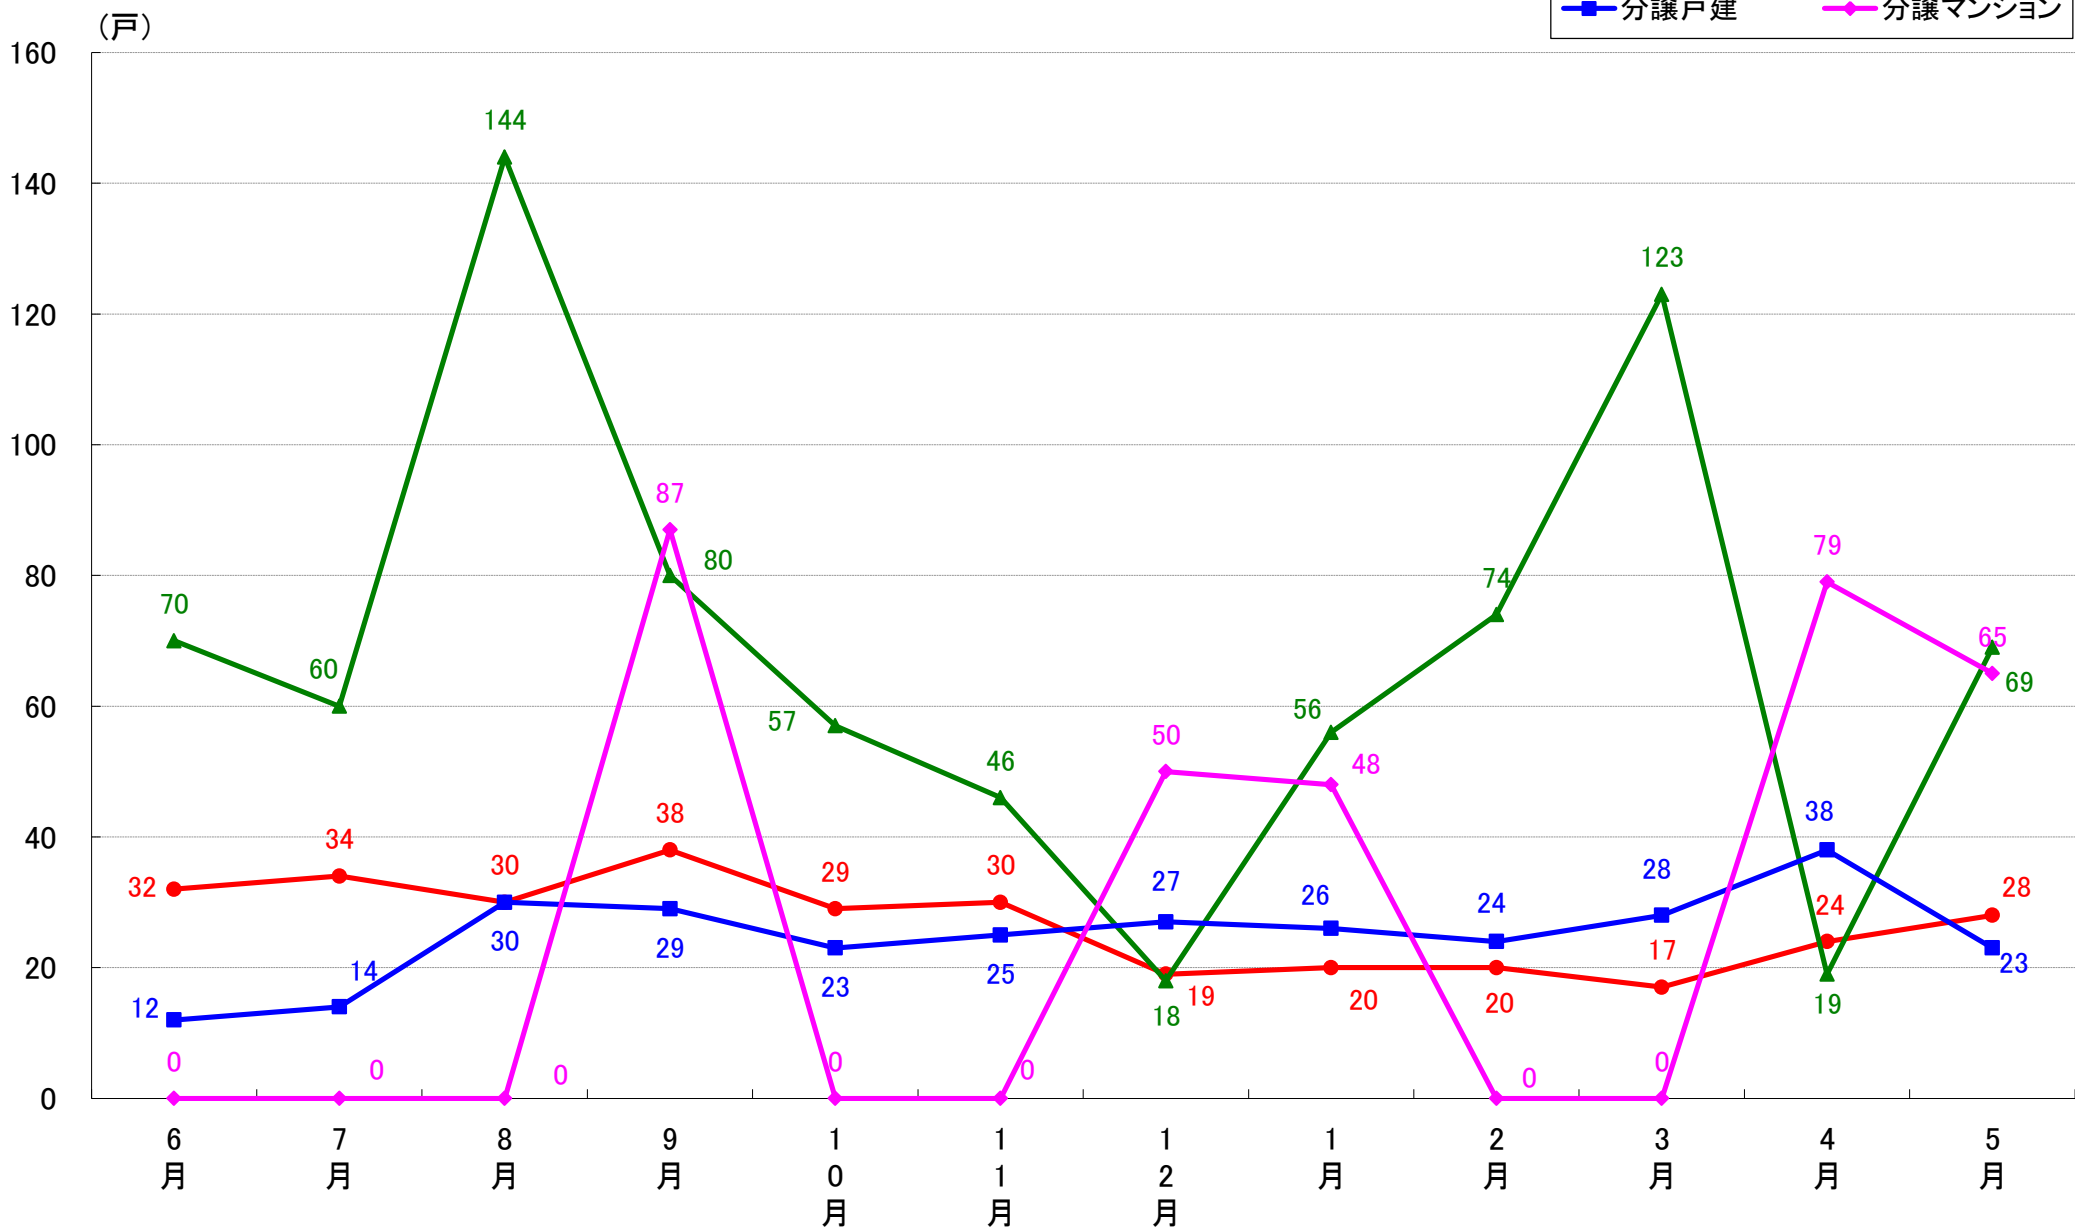

月報：埼玉県さいたま市の住宅着工数グラフ
令和元年5月版（平成30年6月～平成31年4月、令和元年5月）

新興商事株式会社では標記の資料をまとめましたのでご案内申し上げます。

■データ出典

国土交通省 建築着工統計調査報告

■本資料作成

上記資料をもとに新興商事株式会社にて作成

さいたま市 着工戸数推移

さいたま市西区 着工戸数推移

さいたま市中央区 着工戸数推移

さいたま市大宮区 着工戸数推移

さいたま市見沼区 着工戸数推移

さいたま市中央区 着工戸数推移

さいたま市桜区 着工戸数推移

さいたま市浦和区 着工戸数推移

さいたま市南区 着工戸数推移

さいたま市緑区 着工戸数推移

さいたま市岩槻区 着工戸数推移

月報：東京都23区の住宅着工数グラフ
令和元年5月版（平成30年6月～平成31年4月、令和元年5月）

新興商事株式会社では標記の資料をまとめましたのでご案内申し上げます。

■データ出典

国土交通省 建築着工統計調査報告

■本資料作成

上記資料をもとに新興商事株式会社にて作成

東京23区部 着工戸数推移