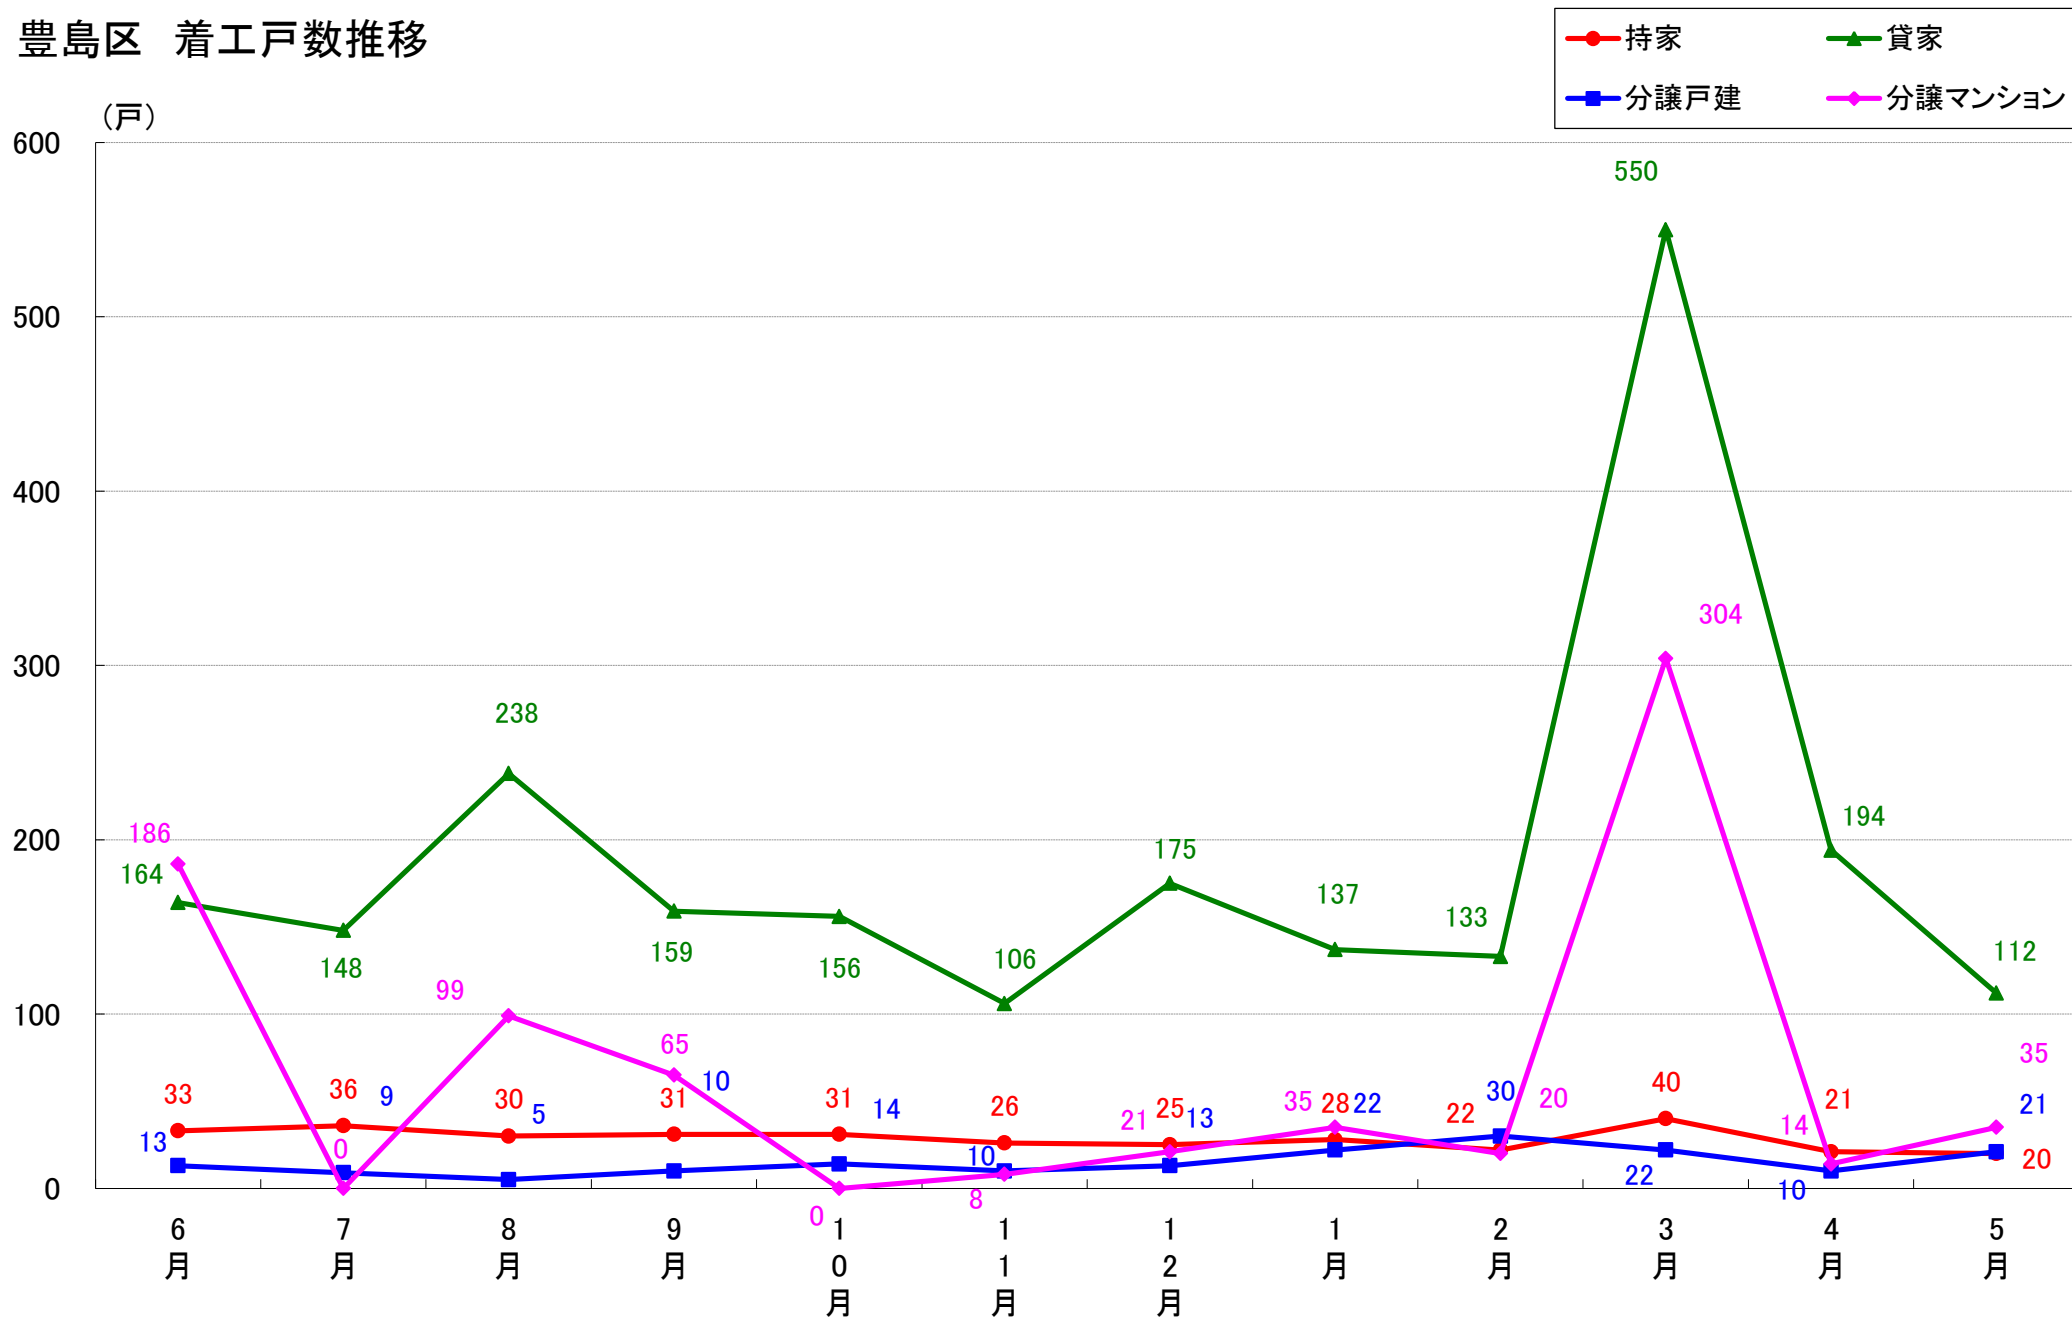

品川区 着工戸数推移

目黒区 着工戸数推移

大田区 着工戸数推移

世田谷区 着工戸数推移

渋谷区 着工戸数推移

中野区 着工戸数推移

杉並区 着工戸数推移

豊島区 着工戸数推移