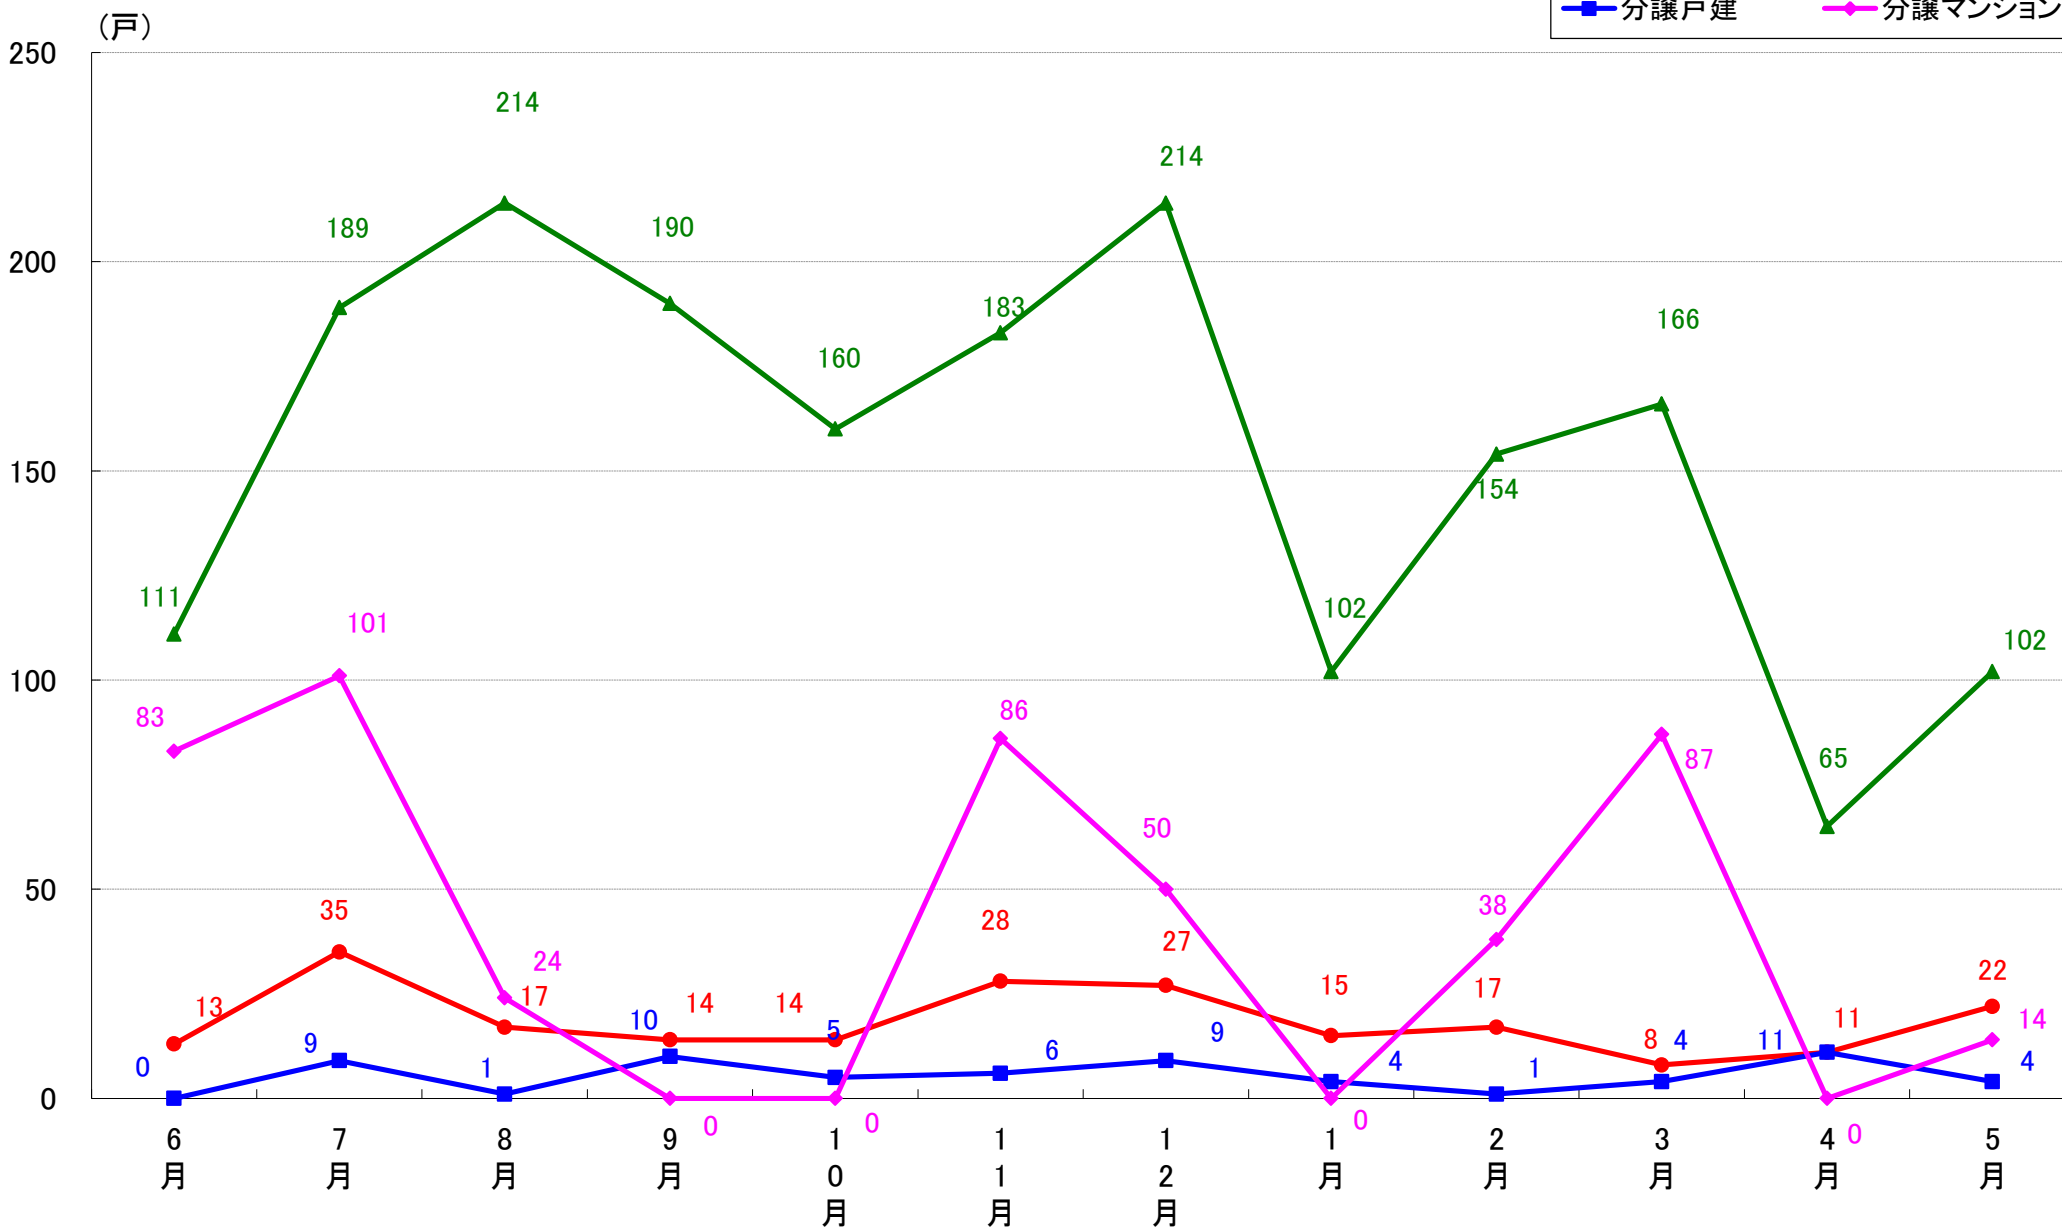

品川区 着工戸数推移

目黒区 着工戸数推移

大田区 着工戸数推移

世田谷区 着工戸数推移

渋谷区 着工戸数推移

中野区 着工戸数推移

杉並区 着工戸数推移

豊島区 着工戸数推移