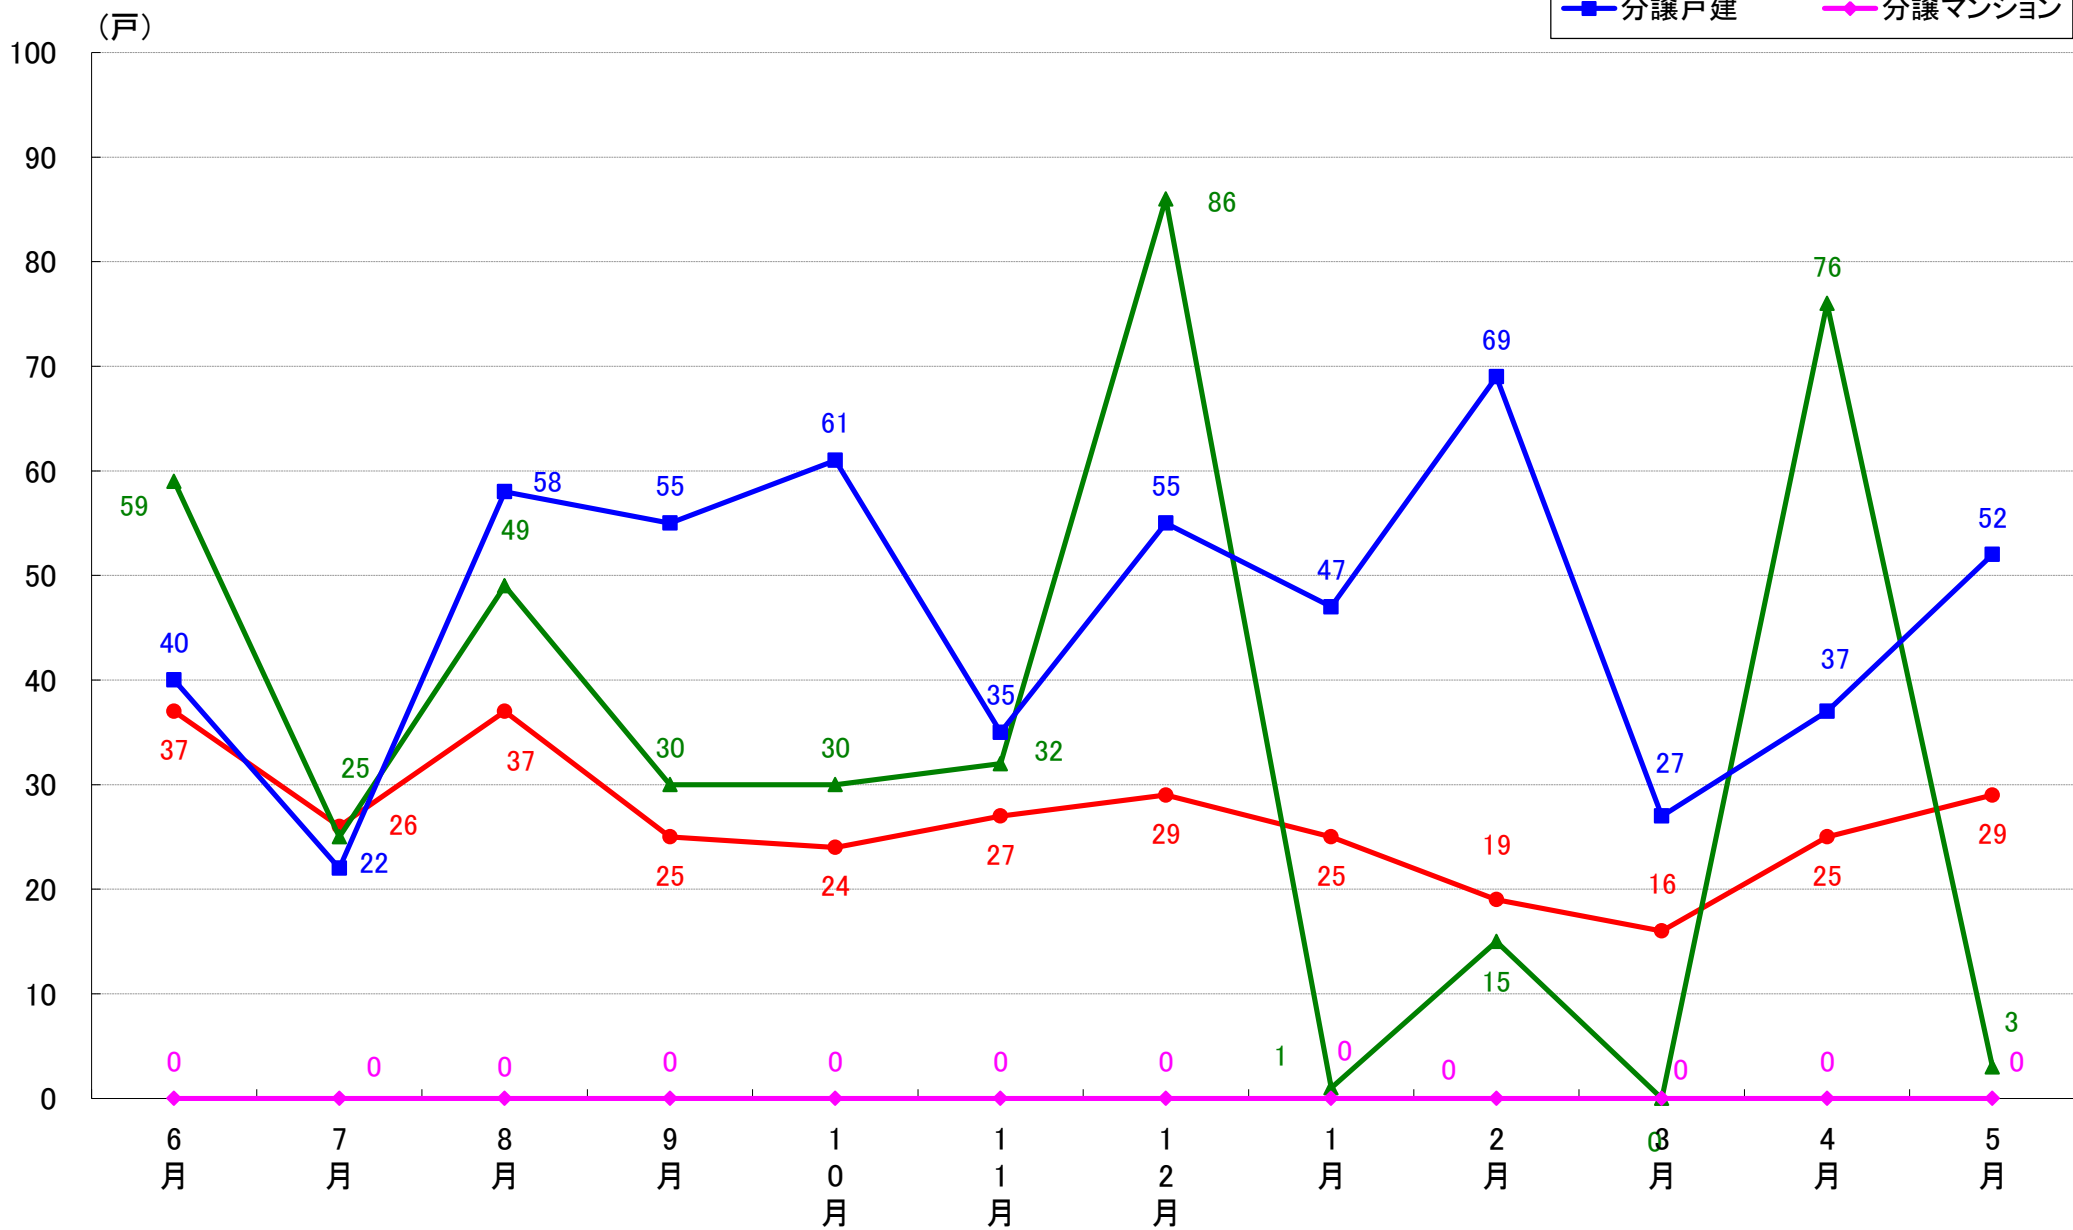

月報：埼玉県さいたま市の住宅着工数グラフ
令和元年5月版（平成30年6月～平成31年4月、令和元年5月）

新興商事株式会社では標記の資料をまとめましたのでご案内申し上げます。

■データ出典

国土交通省 建築着工統計調査報告

■本資料作成

上記資料をもとに新興商事株式会社にて作成

さいたま市 着工戸数推移

さいたま市西区 着工戸数推移

さいたま市中央区 着工戸数推移

さいたま市大宮区 着工戸数推移

さいたま市見沼区 着工戸数推移

さいたま市中央区 着工戸数推移

さいたま市桜区 着工戸数推移

さいたま市浦和区 着工戸数推移

さいたま市南区 着工戸数推移

さいたま市緑区 着工戸数推移

さいたま市岩槻区 着工戸数推移

月報：東京都23区の住宅着工数グラフ
令和元年5月版（平成30年6月～平成31年4月、令和元年5月）

新興商事株式会社では標記の資料をまとめましたのでご案内申し上げます。

■データ出典

国土交通省 建築着工統計調査報告

■本資料作成

上記資料をもとに新興商事株式会社にて作成

東京23区部 着工戸数推移