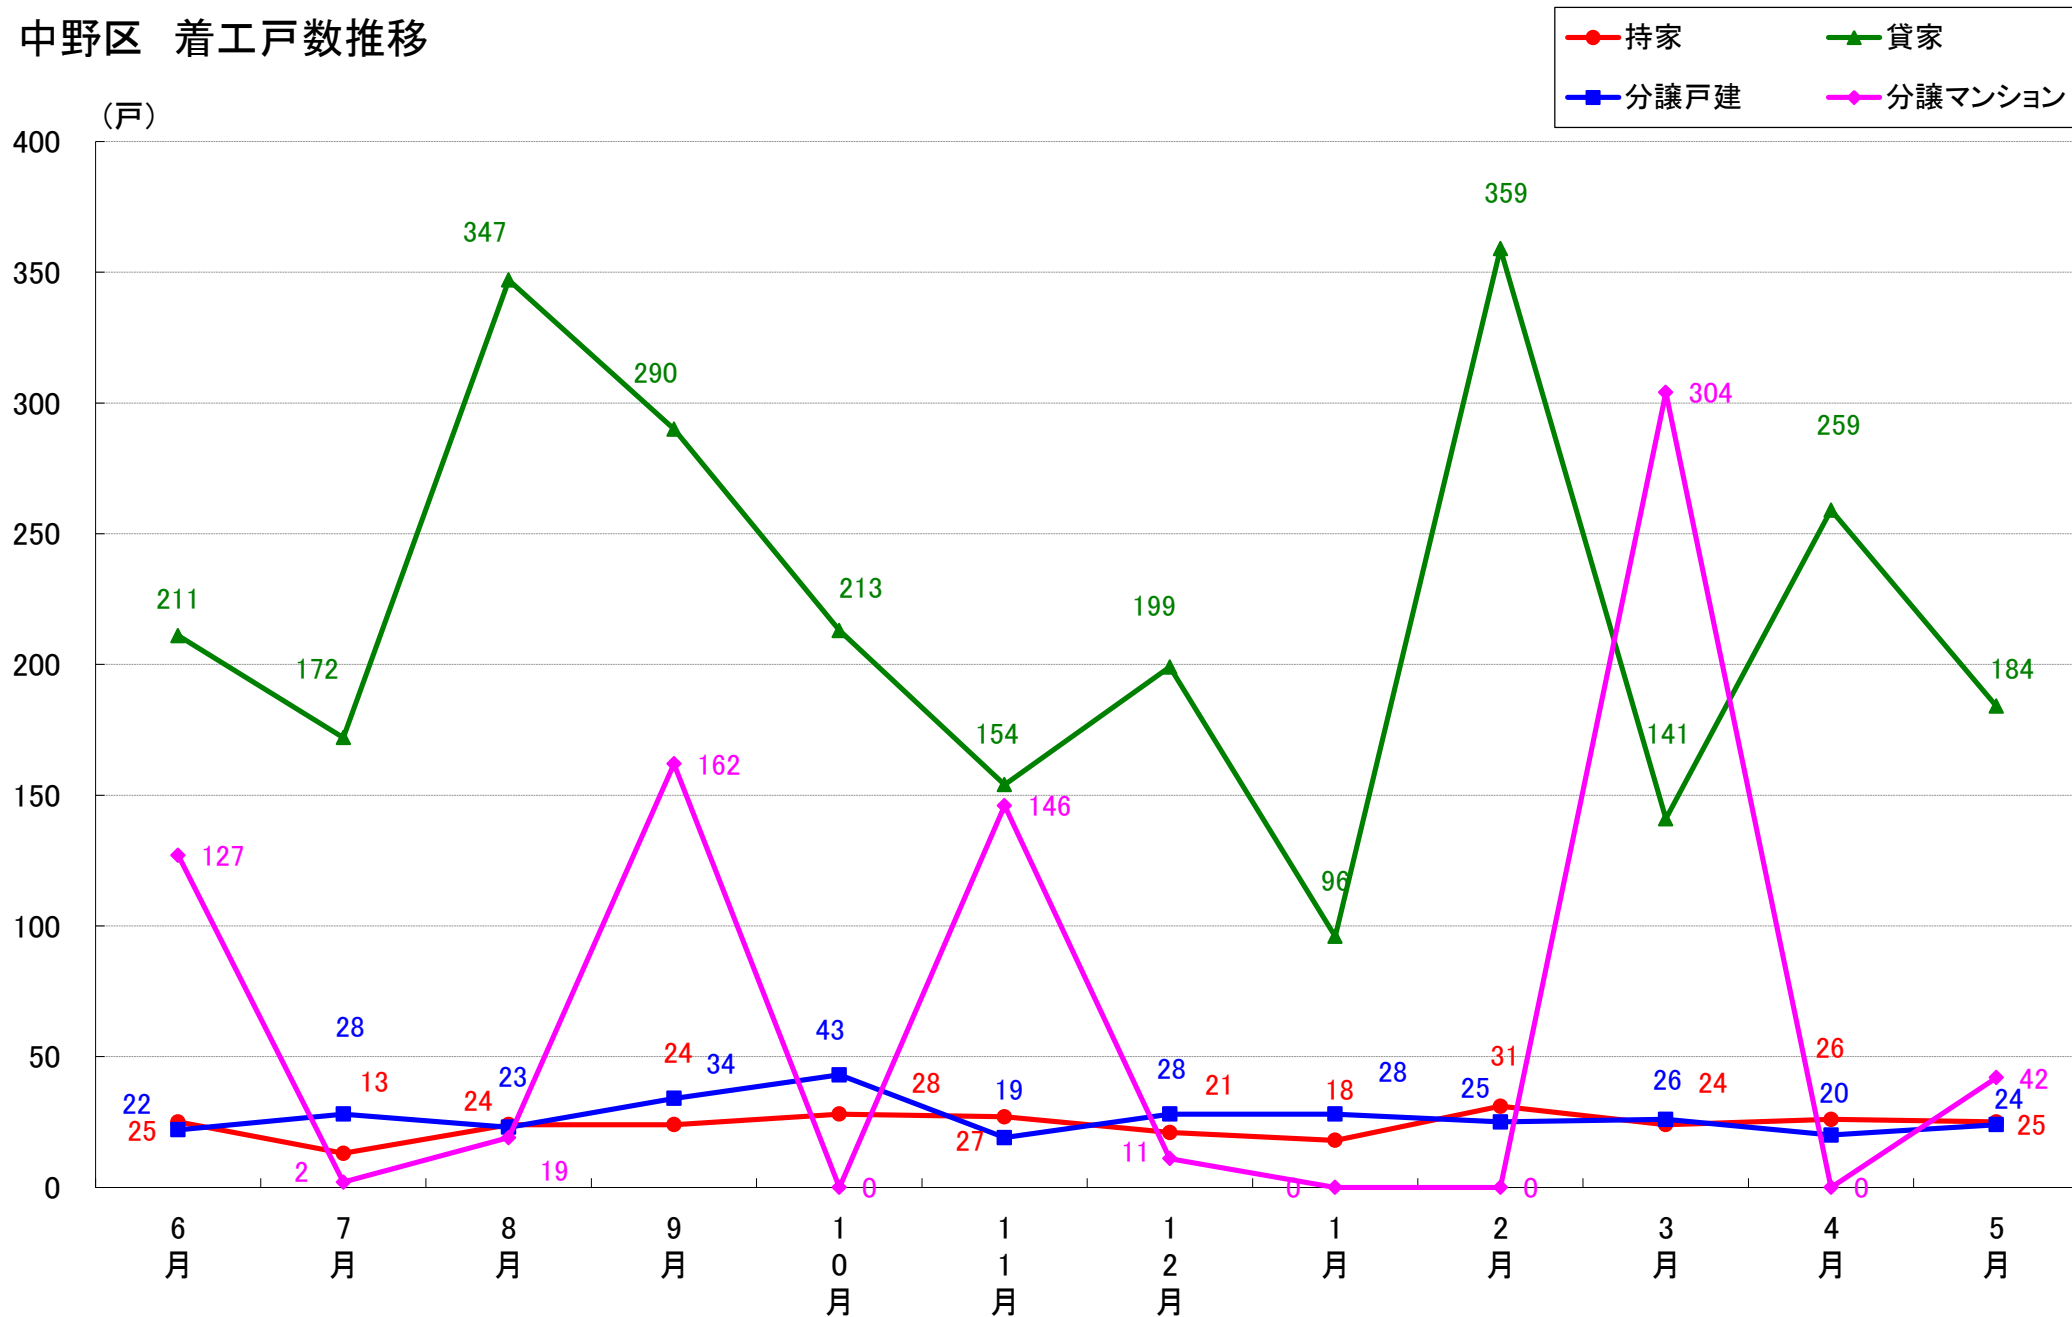

品川区 着工戸数推移

目黒区 着工戸数推移

大田区 着工戸数推移

世田谷区 着工戸数推移

渋谷区 着工戸数推移

中野区 着工戸数推移

杉並区 着工戸数推移

豊島区 着工戸数推移