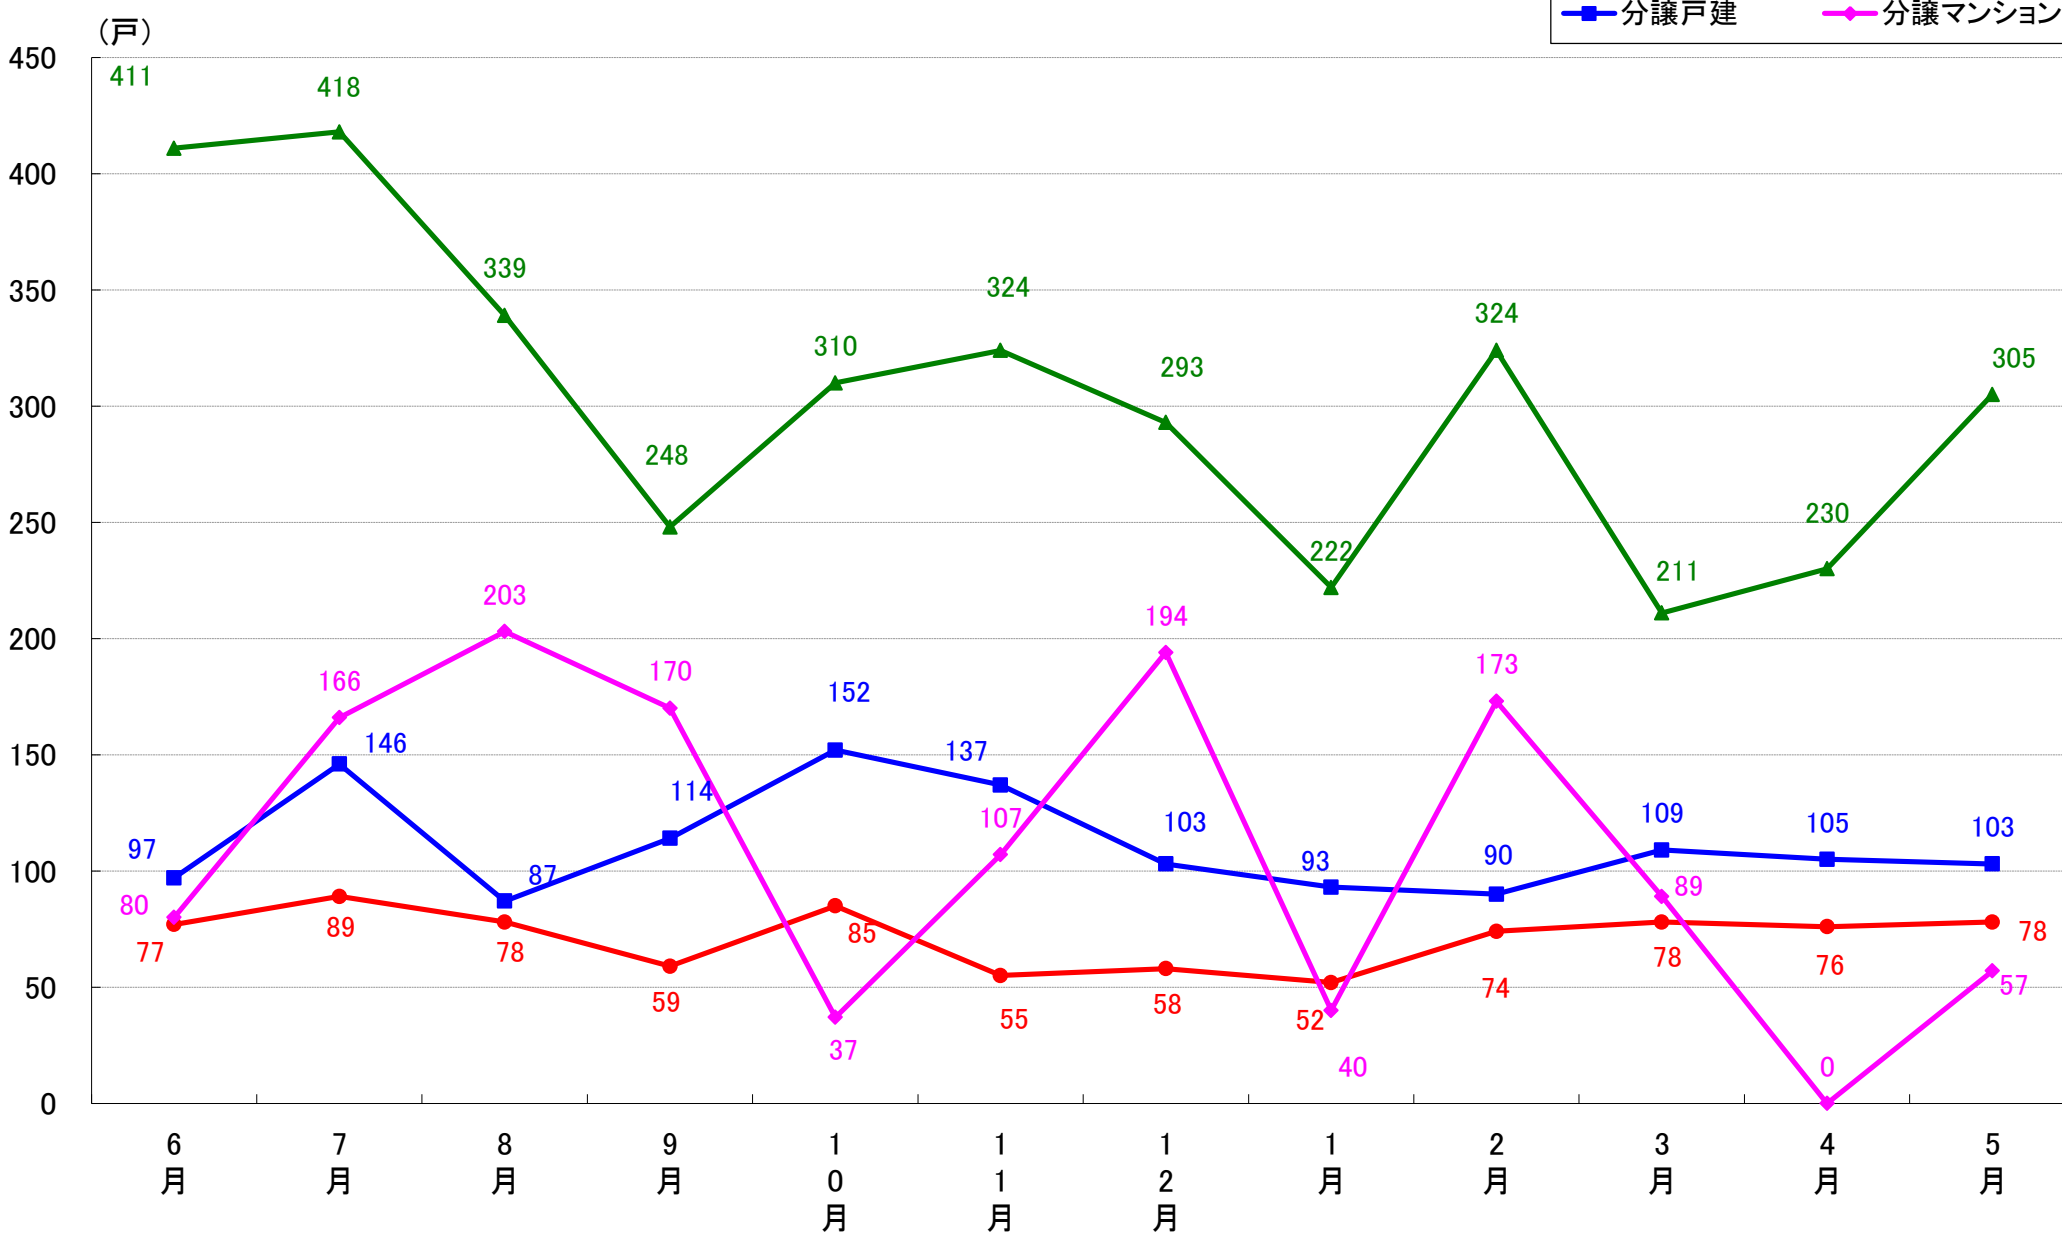

品川区 着工戸数推移

目黒区 着工戸数推移

大田区 着工戸数推移

世田谷区 着工戸数推移

渋谷区 着工戸数推移

中野区 着工戸数推移

杉並区 着工戸数推移

豊島区 着工戸数推移

北区 着工戸数推移

荒川区 着工戸数推移

(戸)

板橋区 着工戸数推移

練馬区 着工戸数推移

足立区 着工戸数推移

葛飾区 着工戸数推移

江戸川区 着工戸数推移