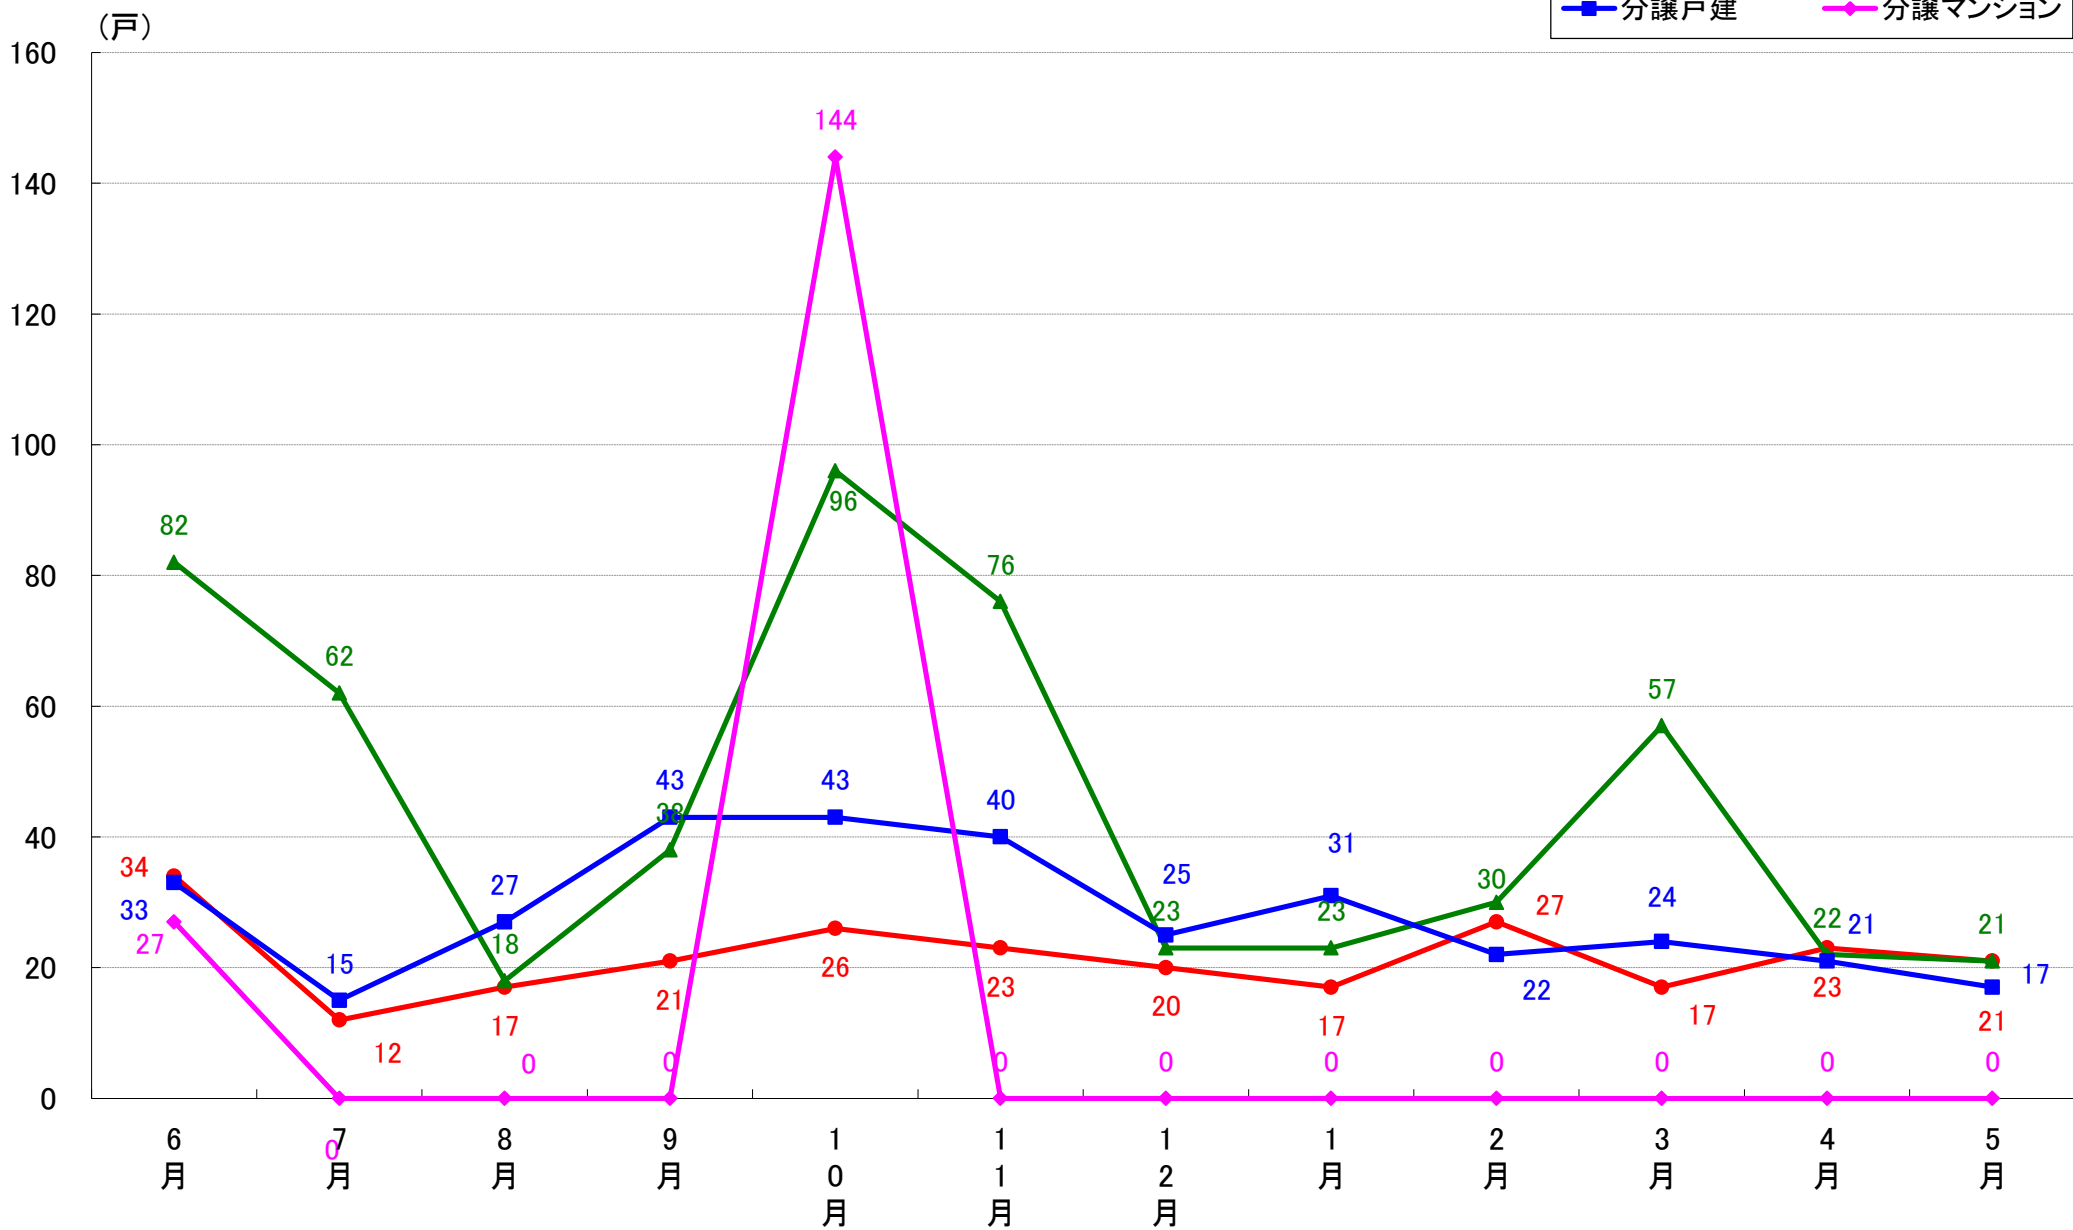

月報：埼玉県さいたま市の住宅着工数グラフ
令和元年5月版（平成30年6月～平成31年4月、令和元年5月）

新興商事株式会社では標記の資料をまとめましたのでご案内申し上げます。

■データ出典

国土交通省 建築着工統計調査報告

■本資料作成

上記資料をもとに新興商事株式会社にて作成

さいたま市 着工戸数推移

さいたま市西区 着工戸数推移

さいたま市中央区 着工戸数推移

さいたま市大宮区 着工戸数推移

さいたま市見沼区 着工戸数推移

さいたま市中央区 着工戸数推移

さいたま市桜区 着工戸数推移

さいたま市浦和区 着工戸数推移

さいたま市南区 着工戸数推移

さいたま市緑区 着工戸数推移

さいたま市岩槻区 着工戸数推移

月報：東京都23区の住宅着工数グラフ
令和元年5月版（平成30年6月～平成31年4月、令和元年5月）

新興商事株式会社では標記の資料をまとめましたのでご案内申し上げます。

■データ出典

国土交通省 建築着工統計調査報告

■本資料作成

上記資料をもとに新興商事株式会社にて作成

東京23区部 着工戸数推移