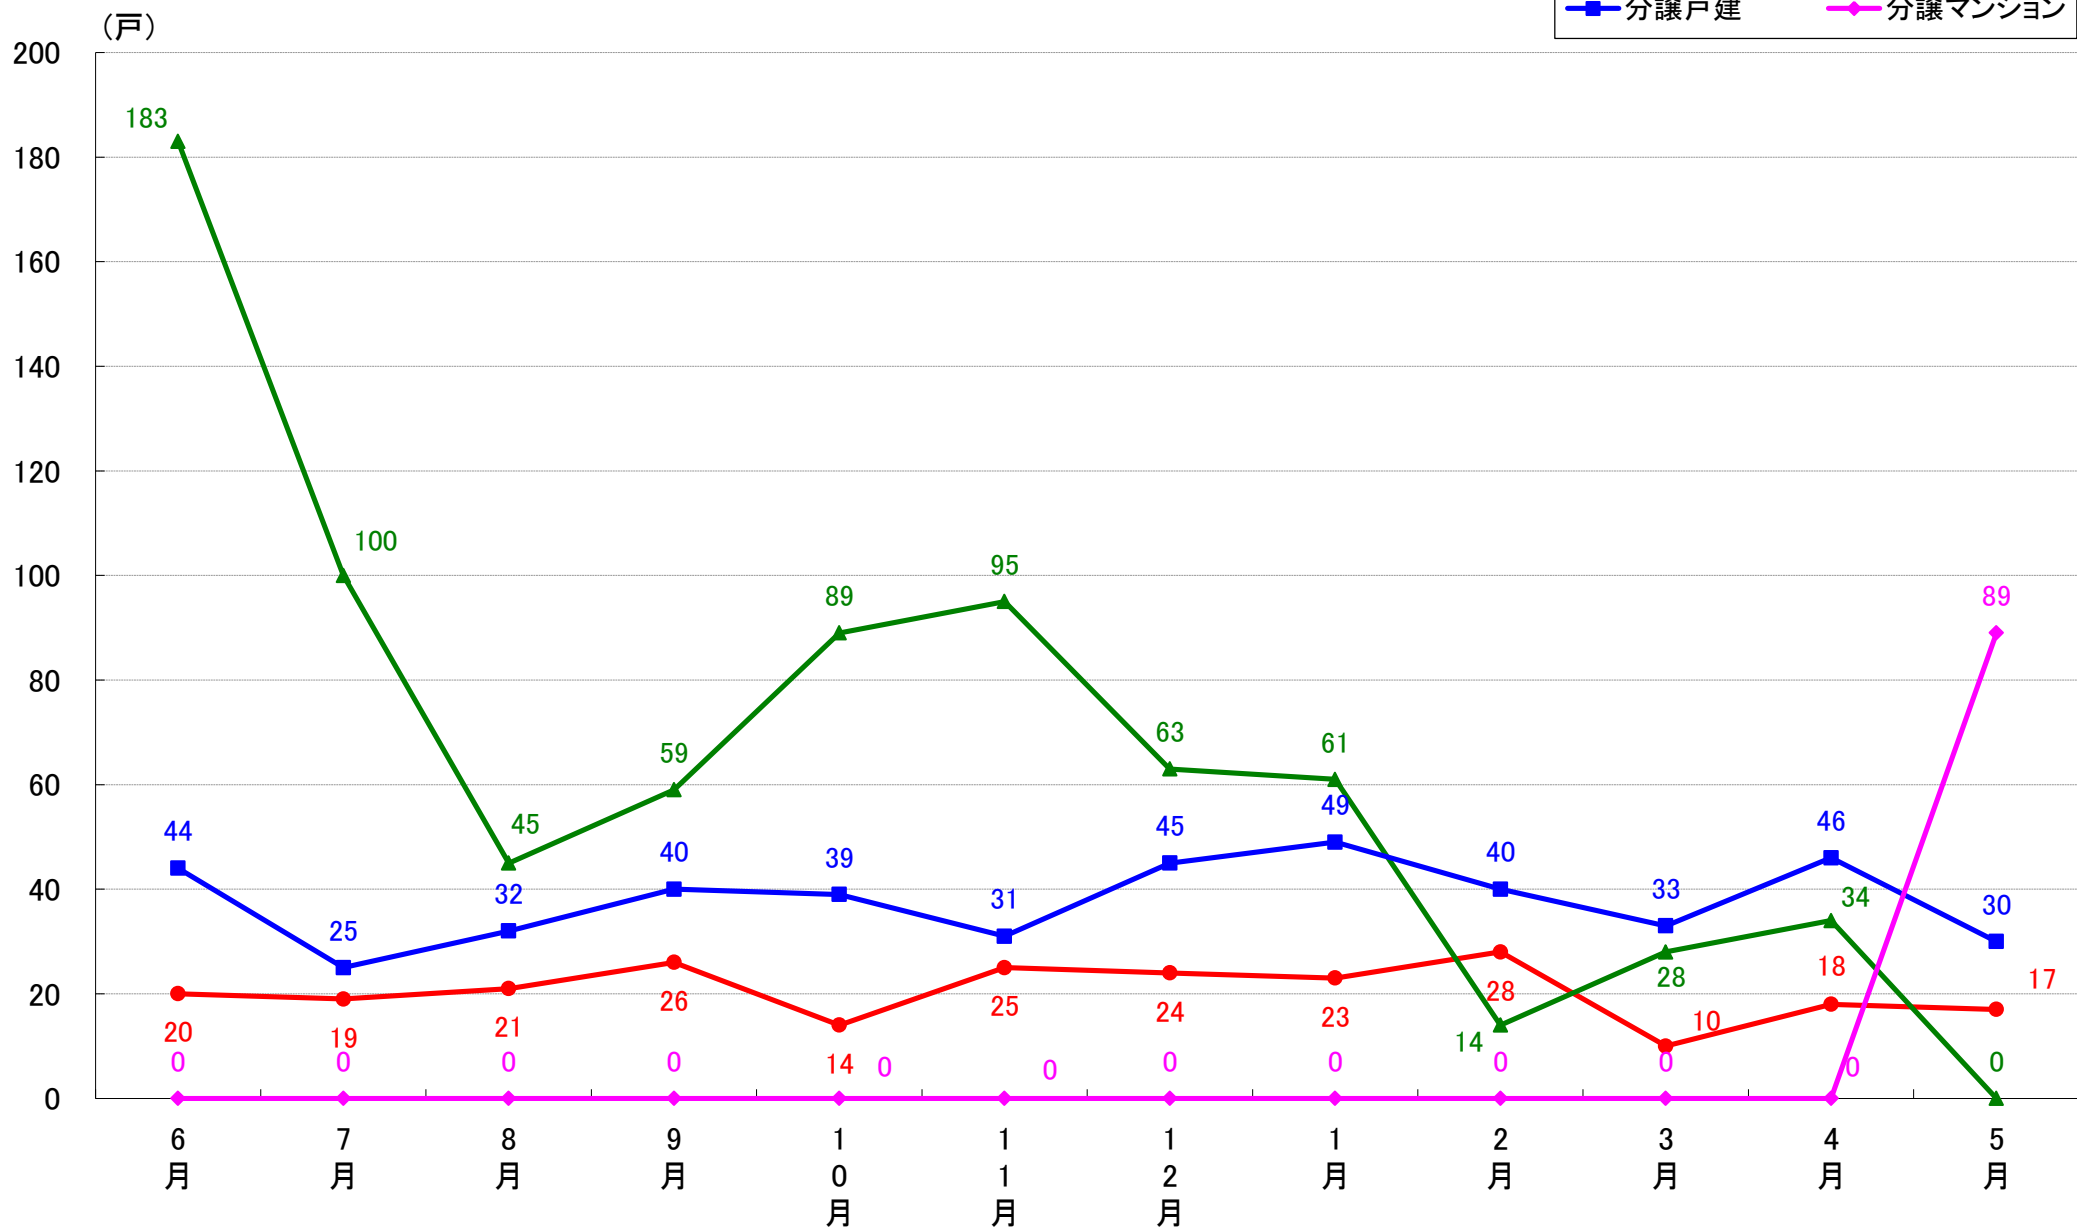

月報：埼玉県さいたま市の住宅着工数グラフ
令和元年5月版（平成30年6月～平成31年4月、令和元年5月）

新興商事株式会社では標記の資料をまとめましたのでご案内申し上げます。

■データ出典

国土交通省 建築着工統計調査報告

■本資料作成

上記資料をもとに新興商事株式会社にて作成

さいたま市 着工戸数推移

さいたま市西区 着工戸数推移

さいたま市中央区 着工戸数推移

さいたま市大宮区 着工戸数推移

さいたま市見沼区 着工戸数推移

さいたま市中央区 着工戸数推移

さいたま市桜区 着工戸数推移

さいたま市浦和区 着工戸数推移

さいたま市南区 着工戸数推移

さいたま市緑区 着工戸数推移

さいたま市岩槻区 着工戸数推移

月報：東京都23区の住宅着工数グラフ
令和元年5月版（平成30年6月～平成31年4月、令和元年5月）

新興商事株式会社では標記の資料をまとめましたのでご案内申し上げます。

■データ出典

国土交通省 建築着工統計調査報告

■本資料作成

上記資料をもとに新興商事株式会社にて作成

東京23区部 着工戸数推移