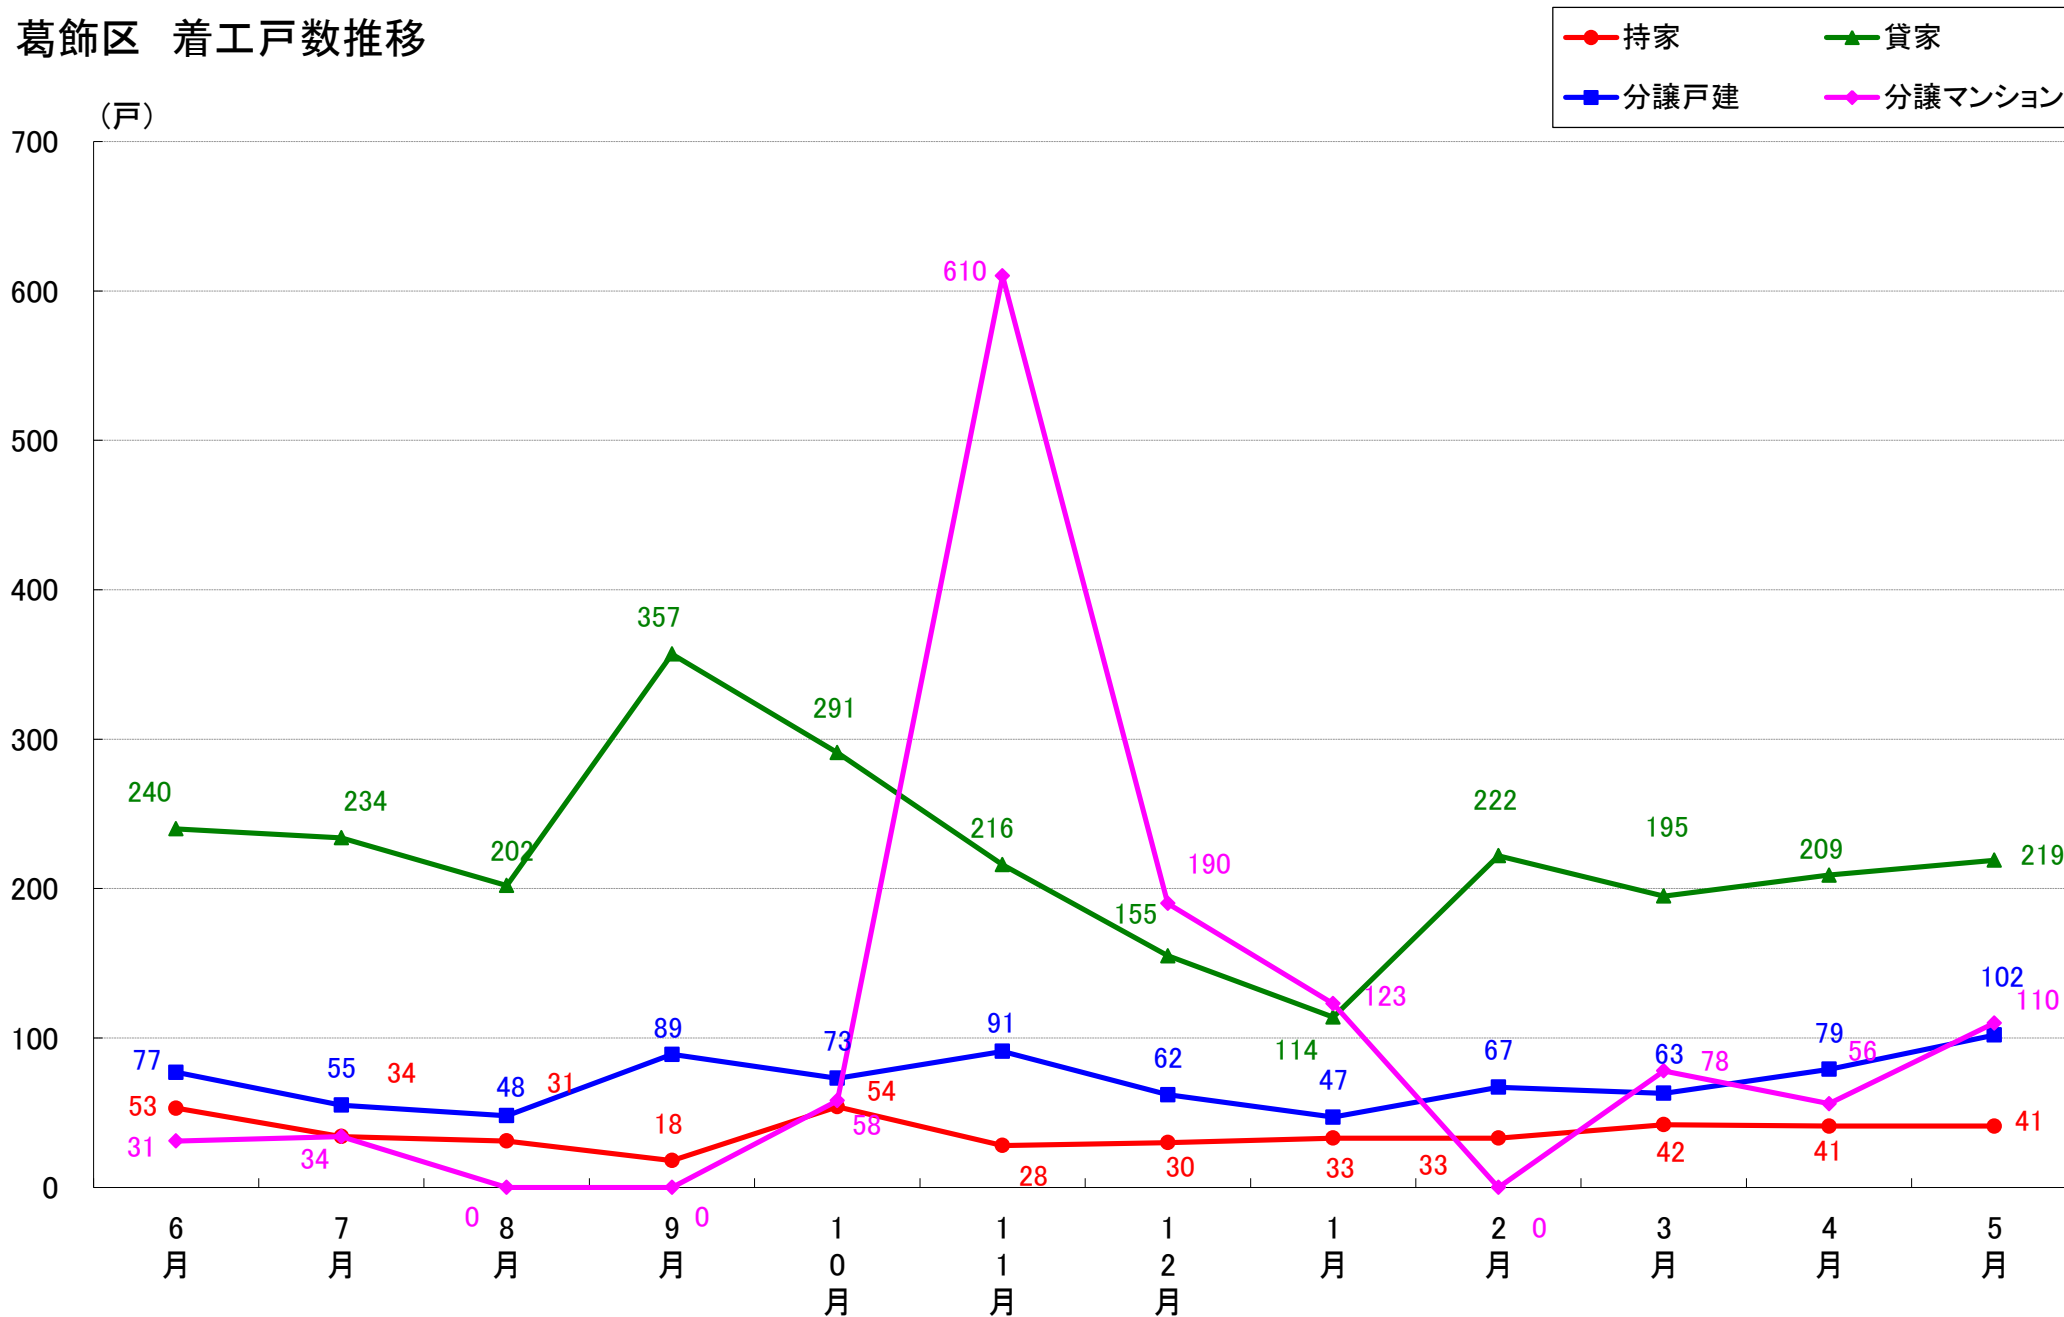

品川区 着工戸数推移

目黒区 着工戸数推移

大田区 着工戸数推移

世田谷区 着工戸数推移

渋谷区 着工戸数推移

中野区 着工戸数推移

杉並区 着工戸数推移

豊島区 着工戸数推移

北区 着工戸数推移

荒川区 着工戸数推移

(戸)

板橋区 着工戸数推移

練馬区 着工戸数推移

足立区 着工戸数推移

葛飾区 着工戸数推移

江戸川区 着工戸数推移