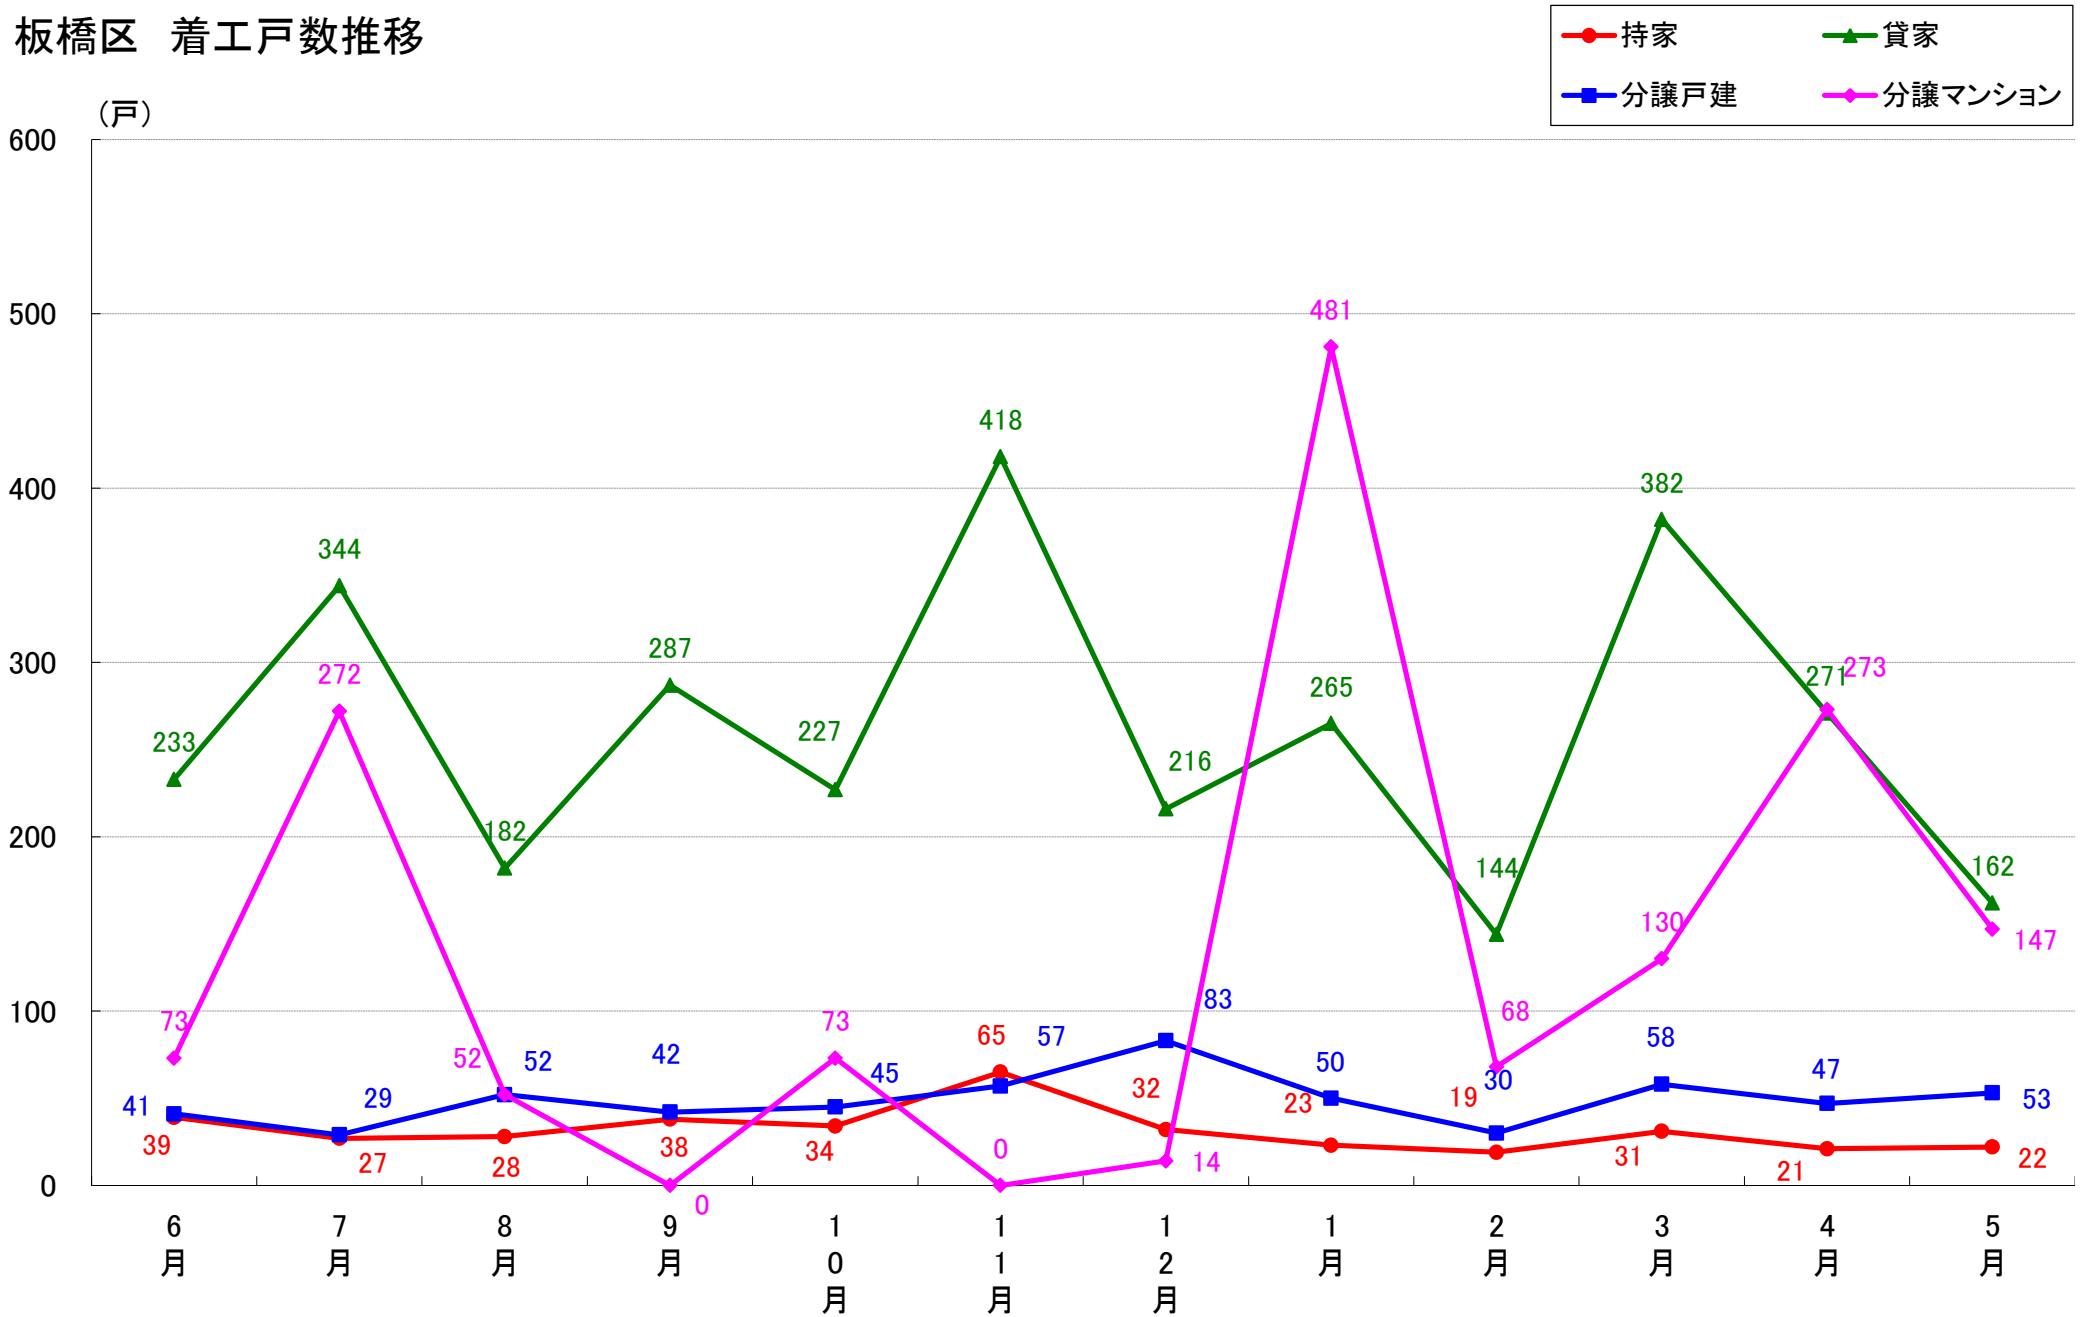

品川区 着工戸数推移

目黒区 着工戸数推移

大田区 着工戸数推移

世田谷区 着工戸数推移

渋谷区 着工戸数推移

中野区 着工戸数推移

杉並区 着工戸数推移

豊島区 着工戸数推移

北区 着工戸数推移

荒川区 着工戸数推移

(戸)

板橋区 着工戸数推移

練馬区 着工戸数推移

足立区 着工戸数推移

葛飾区 着工戸数推移

江戸川区 着工戸数推移