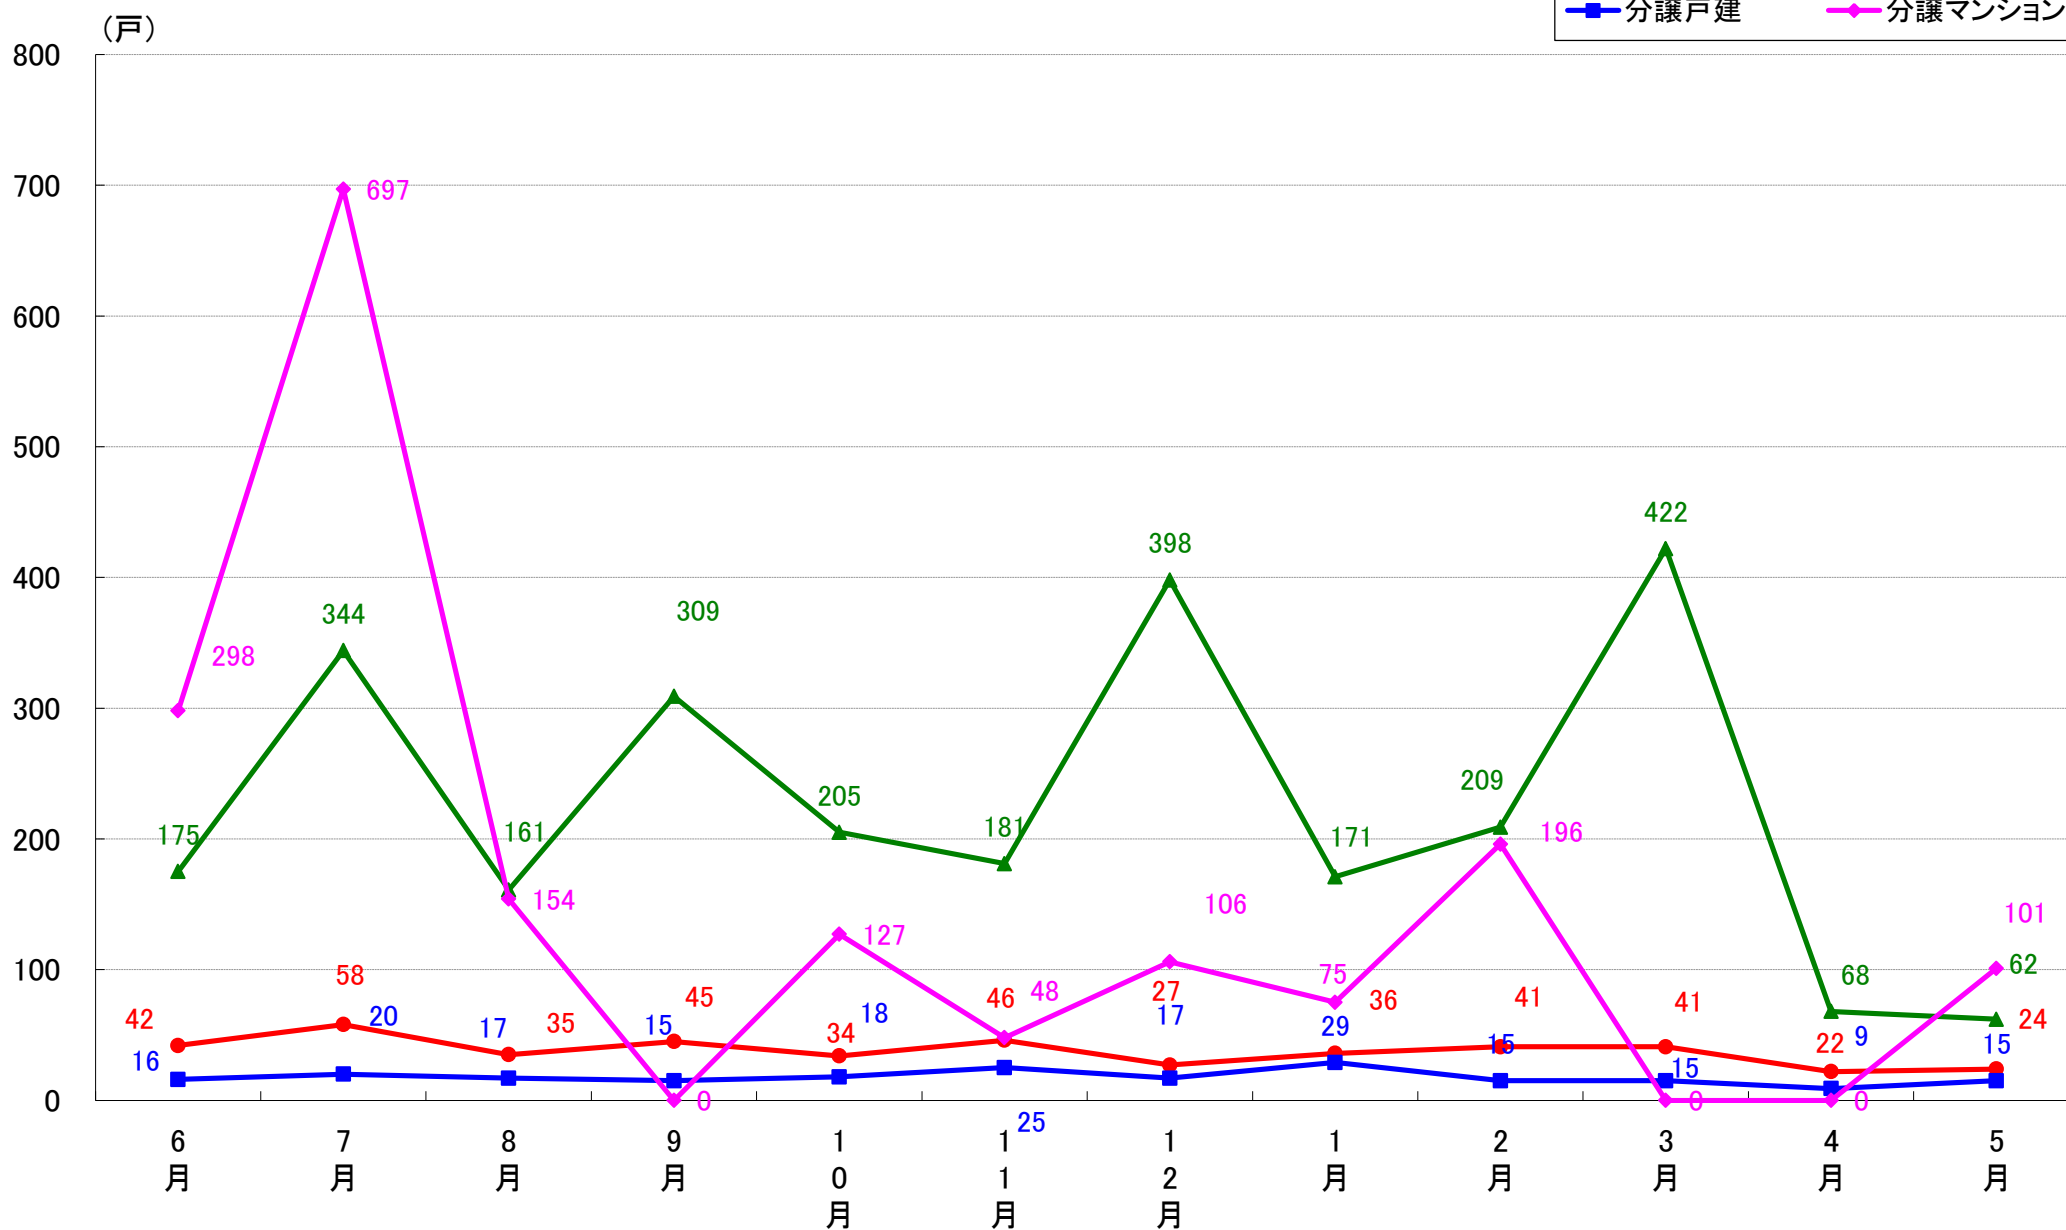

千代田区 着工戸数推移

中央区 着工戸数推移

港区 着工戸数推移

新宿区 着工戸数推移

文京区 着工戸数推移

台東区 着工戸数推移

墨田区 着工戸数推移

江東区 着工戸数推移

品川区 着工戸数推移

目黒区 着工戸数推移

大田区 着工戸数推移

世田谷区 着工戸数推移

渋谷区 着工戸数推移

中野区 着工戸数推移

杉並区 着工戸数推移

豊島区 着工戸数推移