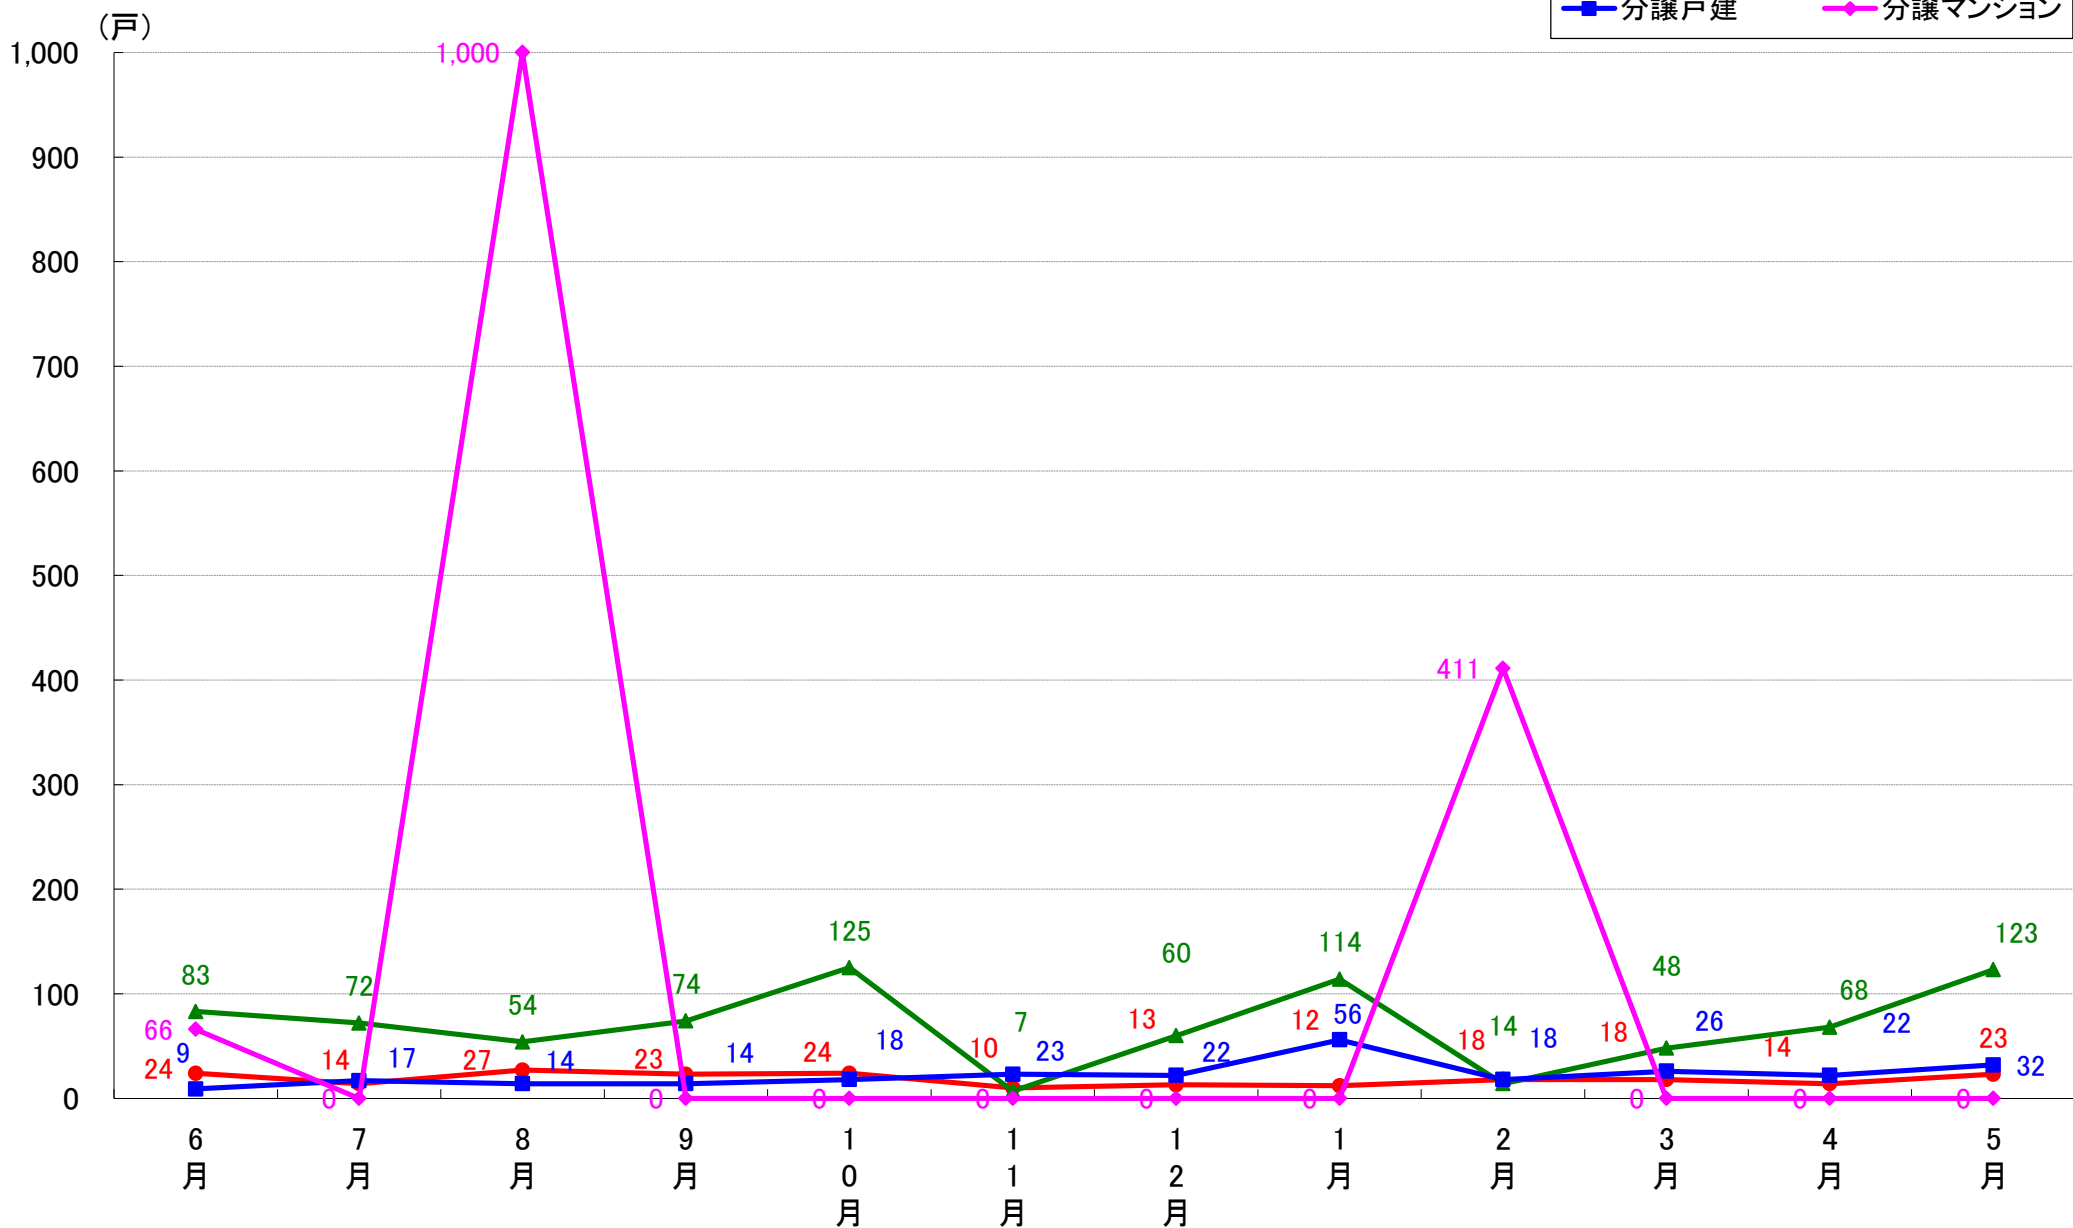

さいたま市大宮区 着工戸数推移