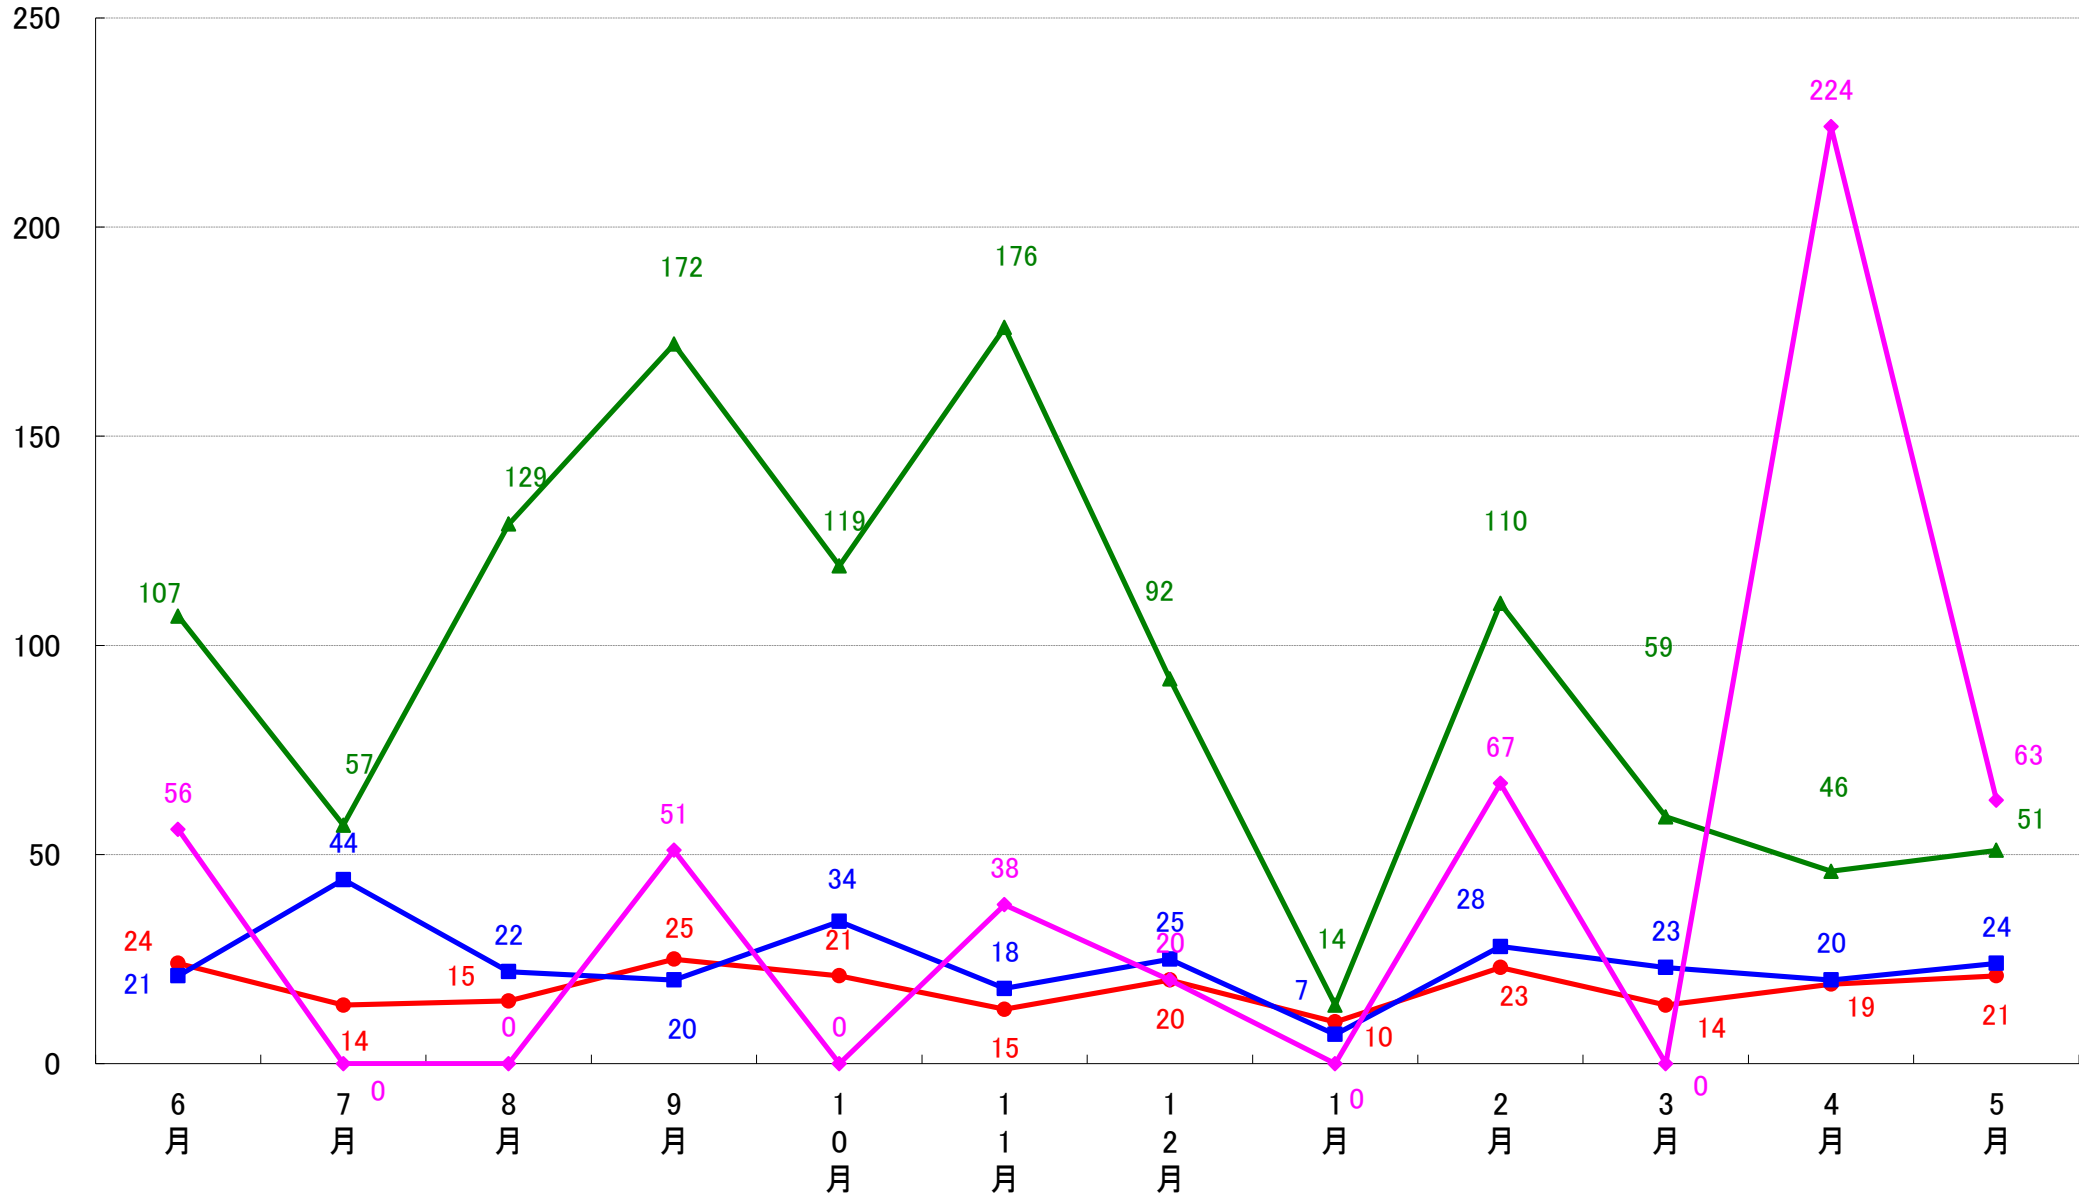

荒川区 着工戸数推移

(戸)