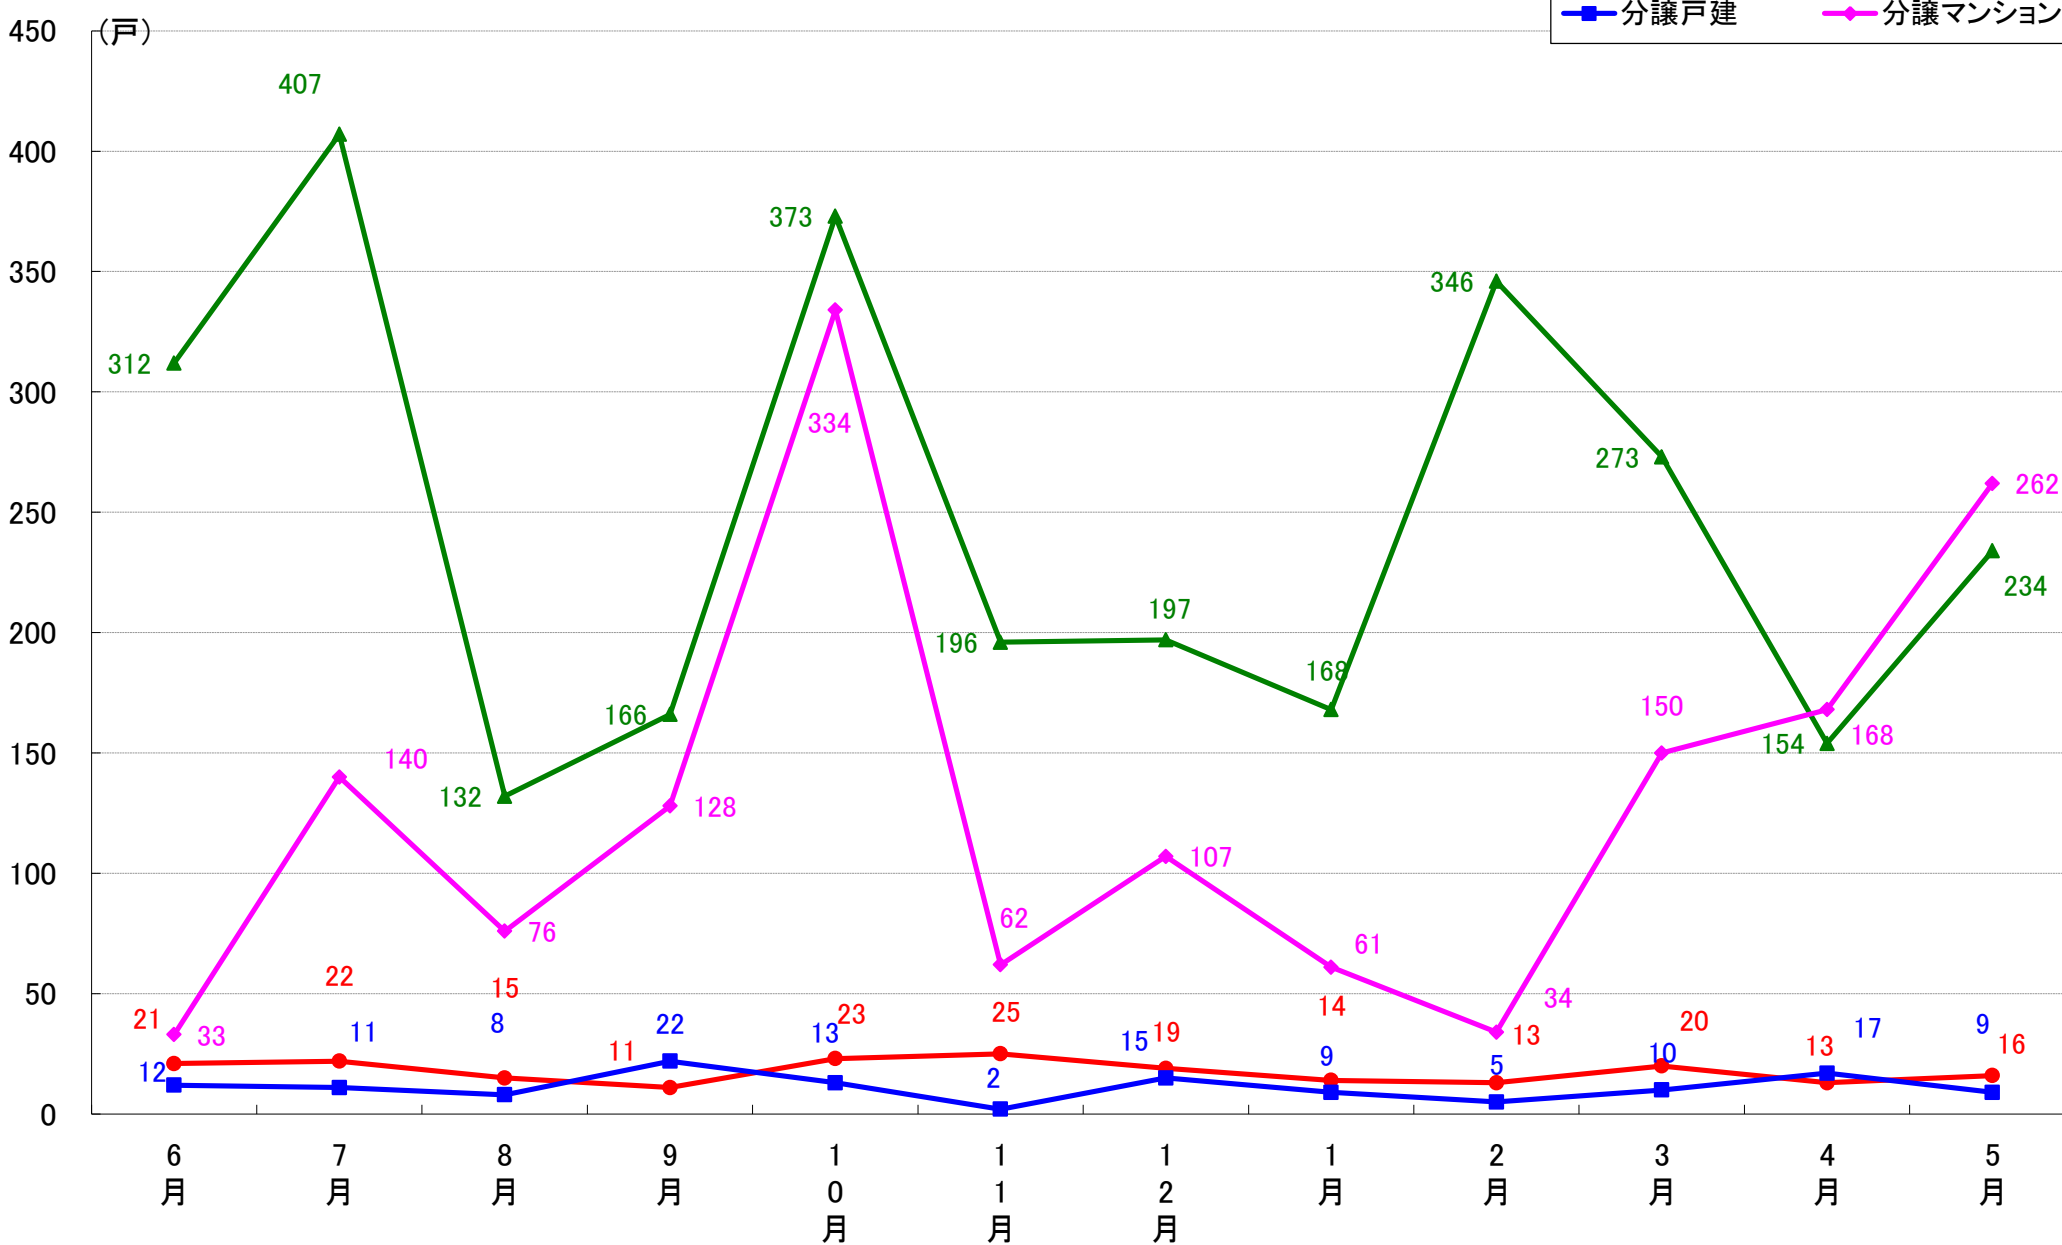

千代田区 着工戸数推移

中央区 着工戸数推移

港区 着工戸数推移

新宿区 着工戸数推移

文京区 着工戸数推移

台東区 着工戸数推移

墨田区 着工戸数推移

江東区 着工戸数推移

品川区 着工戸数推移

目黒区 着工戸数推移

大田区 着工戸数推移

世田谷区 着工戸数推移

渋谷区 着工戸数推移

中野区 着工戸数推移

杉並区 着工戸数推移

豊島区 着工戸数推移