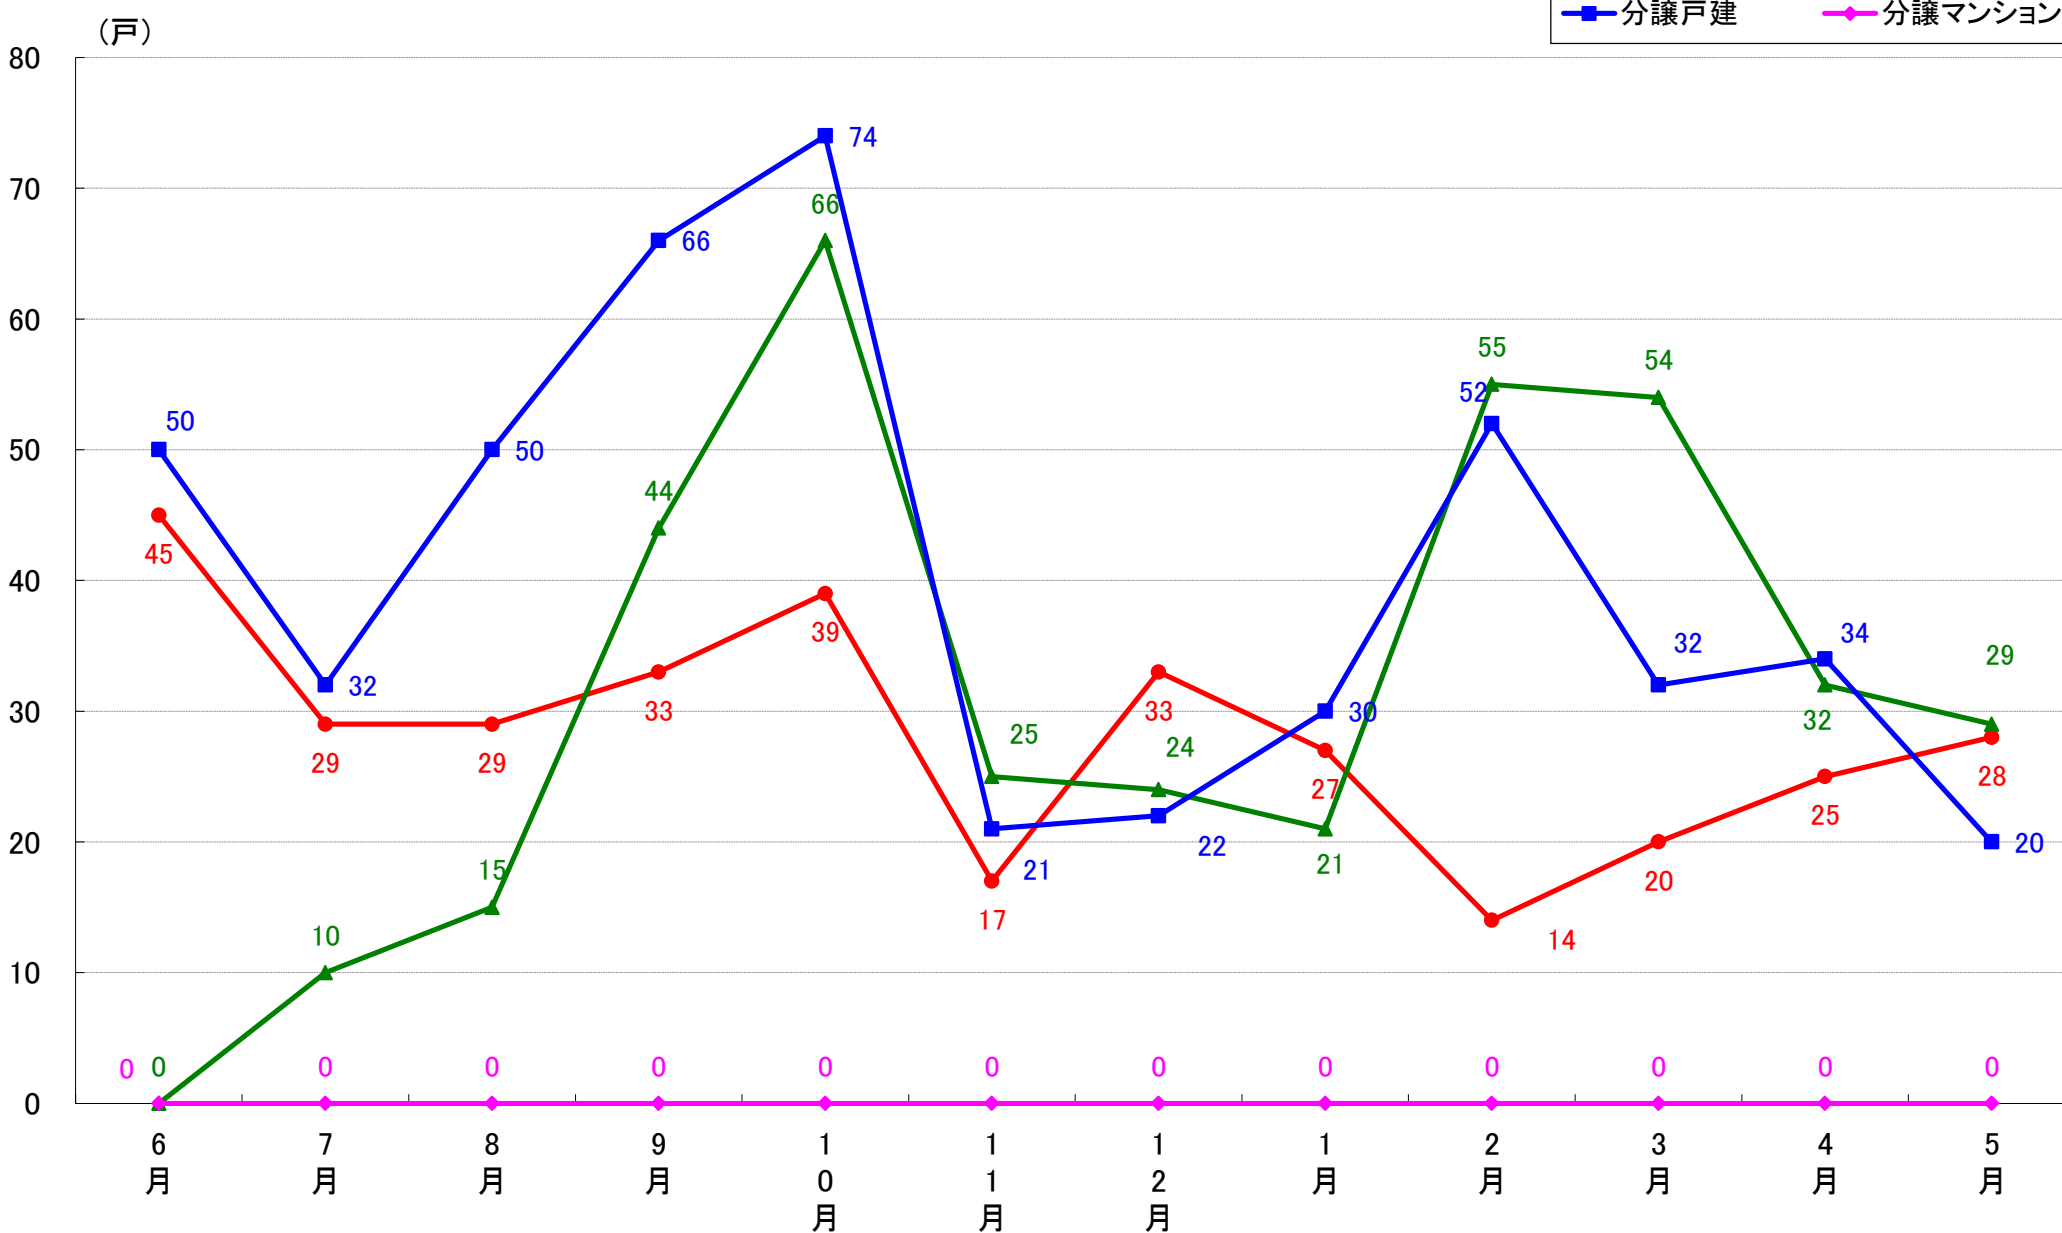

月報：埼玉県さいたま市の住宅着工数グラフ
令和元年5月版（平成30年6月～平成31年4月、令和元年5月）

新興商事株式会社では標記の資料をまとめましたのでご案内申し上げます。

■データ出典

国土交通省 建築着工統計調査報告

■本資料作成

上記資料をもとに新興商事株式会社にて作成

さいたま市 着工戸数推移

さいたま市西区 着工戸数推移

さいたま市中央区 着工戸数推移

さいたま市大宮区 着工戸数推移

さいたま市見沼区 着工戸数推移

さいたま市中央区 着工戸数推移

さいたま市桜区 着工戸数推移

さいたま市浦和区 着工戸数推移

さいたま市南区 着工戸数推移

さいたま市緑区 着工戸数推移

さいたま市岩槻区 着工戸数推移

月報：東京都23区の住宅着工数グラフ
令和元年5月版（平成30年6月～平成31年4月、令和元年5月）

新興商事株式会社では標記の資料をまとめましたのでご案内申し上げます。

■データ出典

国土交通省 建築着工統計調査報告

■本資料作成

上記資料をもとに新興商事株式会社にて作成

東京23区部 着工戸数推移