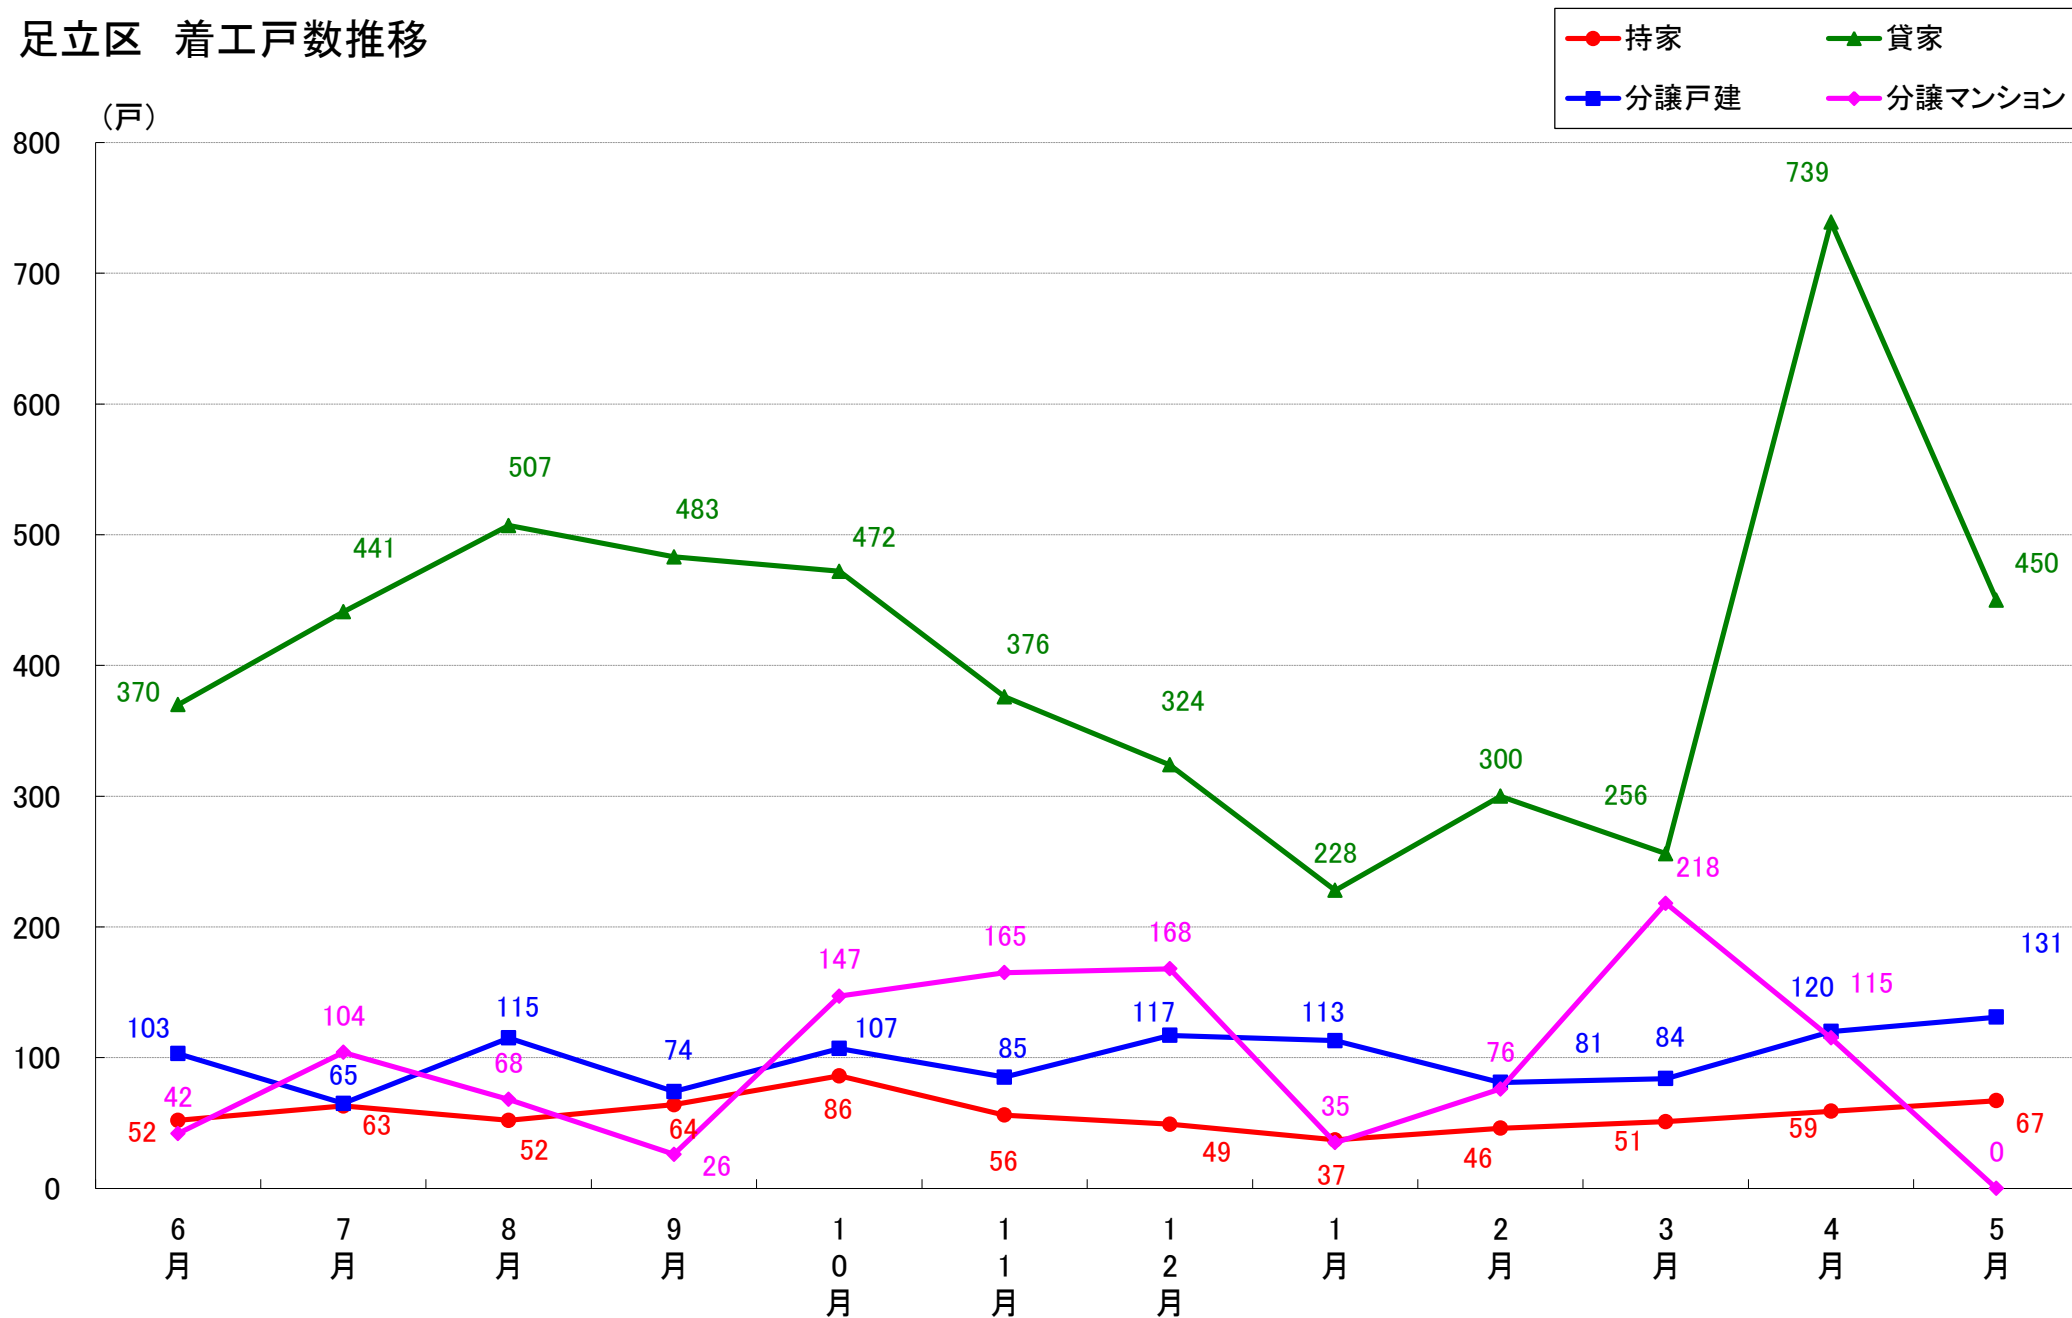

品川区 着工戸数推移

目黒区 着工戸数推移

大田区 着工戸数推移

世田谷区 着工戸数推移

渋谷区 着工戸数推移

中野区 着工戸数推移

杉並区 着工戸数推移

豊島区 着工戸数推移

北区 着工戸数推移

荒川区 着工戸数推移

(戸)

板橋区 着工戸数推移

練馬区 着工戸数推移

足立区 着工戸数推移

葛飾区 着工戸数推移

江戸川区 着工戸数推移