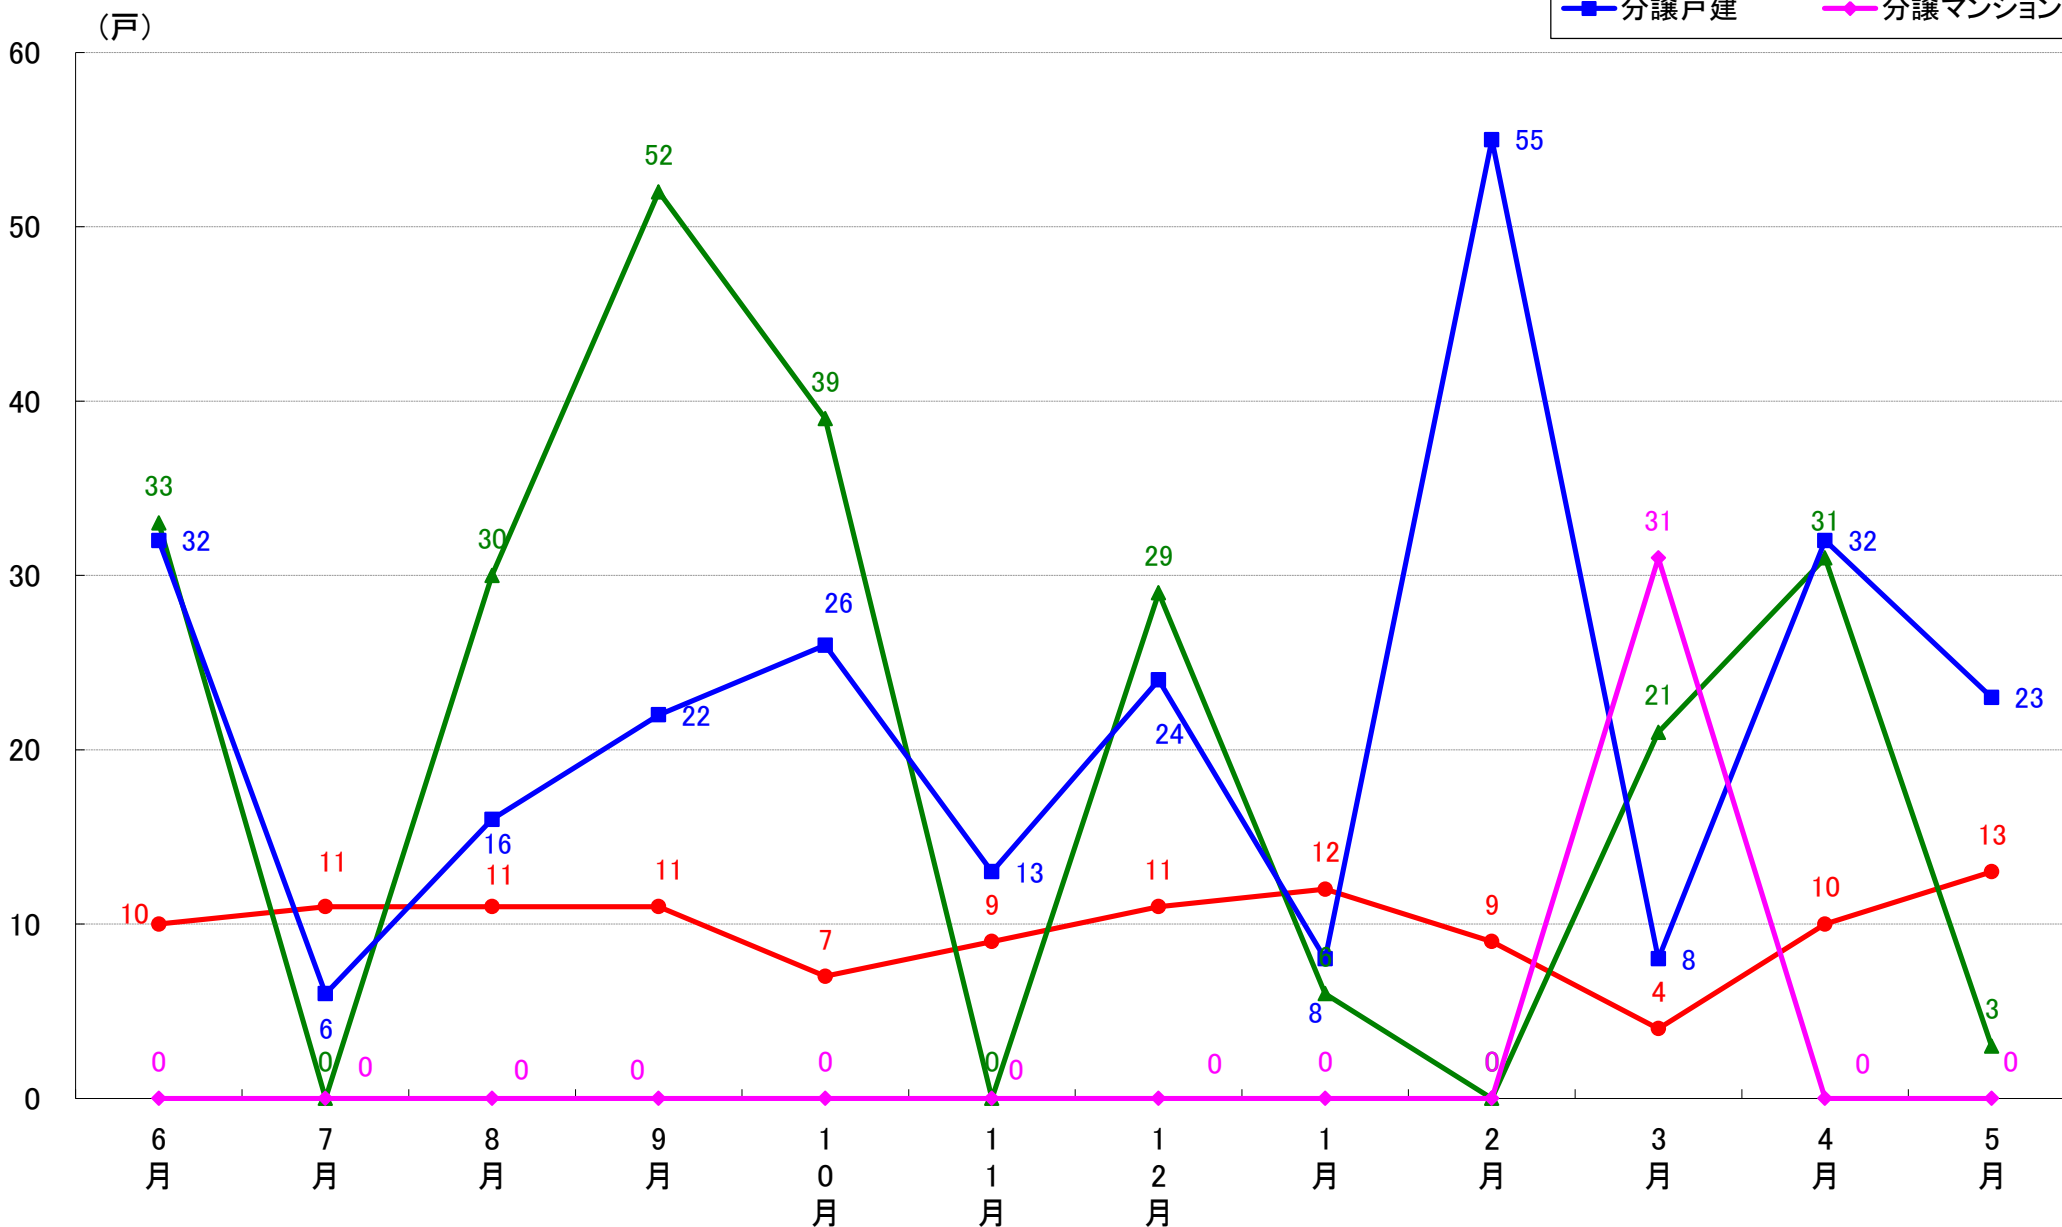

月報：埼玉県さいたま市の住宅着工数グラフ
令和元年5月版（平成30年6月～平成31年4月、令和元年5月）

新興商事株式会社では標記の資料をまとめましたのでご案内申し上げます。

■データ出典

国土交通省 建築着工統計調査報告

■本資料作成

上記資料をもとに新興商事株式会社にて作成

さいたま市 着工戸数推移

さいたま市西区 着工戸数推移

さいたま市中央区 着工戸数推移

さいたま市大宮区 着工戸数推移

さいたま市見沼区 着工戸数推移

さいたま市中央区 着工戸数推移

さいたま市桜区 着工戸数推移

さいたま市浦和区 着工戸数推移

さいたま市南区 着工戸数推移

さいたま市緑区 着工戸数推移

さいたま市岩槻区 着工戸数推移

月報：東京都23区の住宅着工数グラフ
令和元年5月版（平成30年6月～平成31年4月、令和元年5月）

新興商事株式会社では標記の資料をまとめましたのでご案内申し上げます。

■データ出典

国土交通省 建築着工統計調査報告

■本資料作成

上記資料をもとに新興商事株式会社にて作成

東京23区部 着工戸数推移