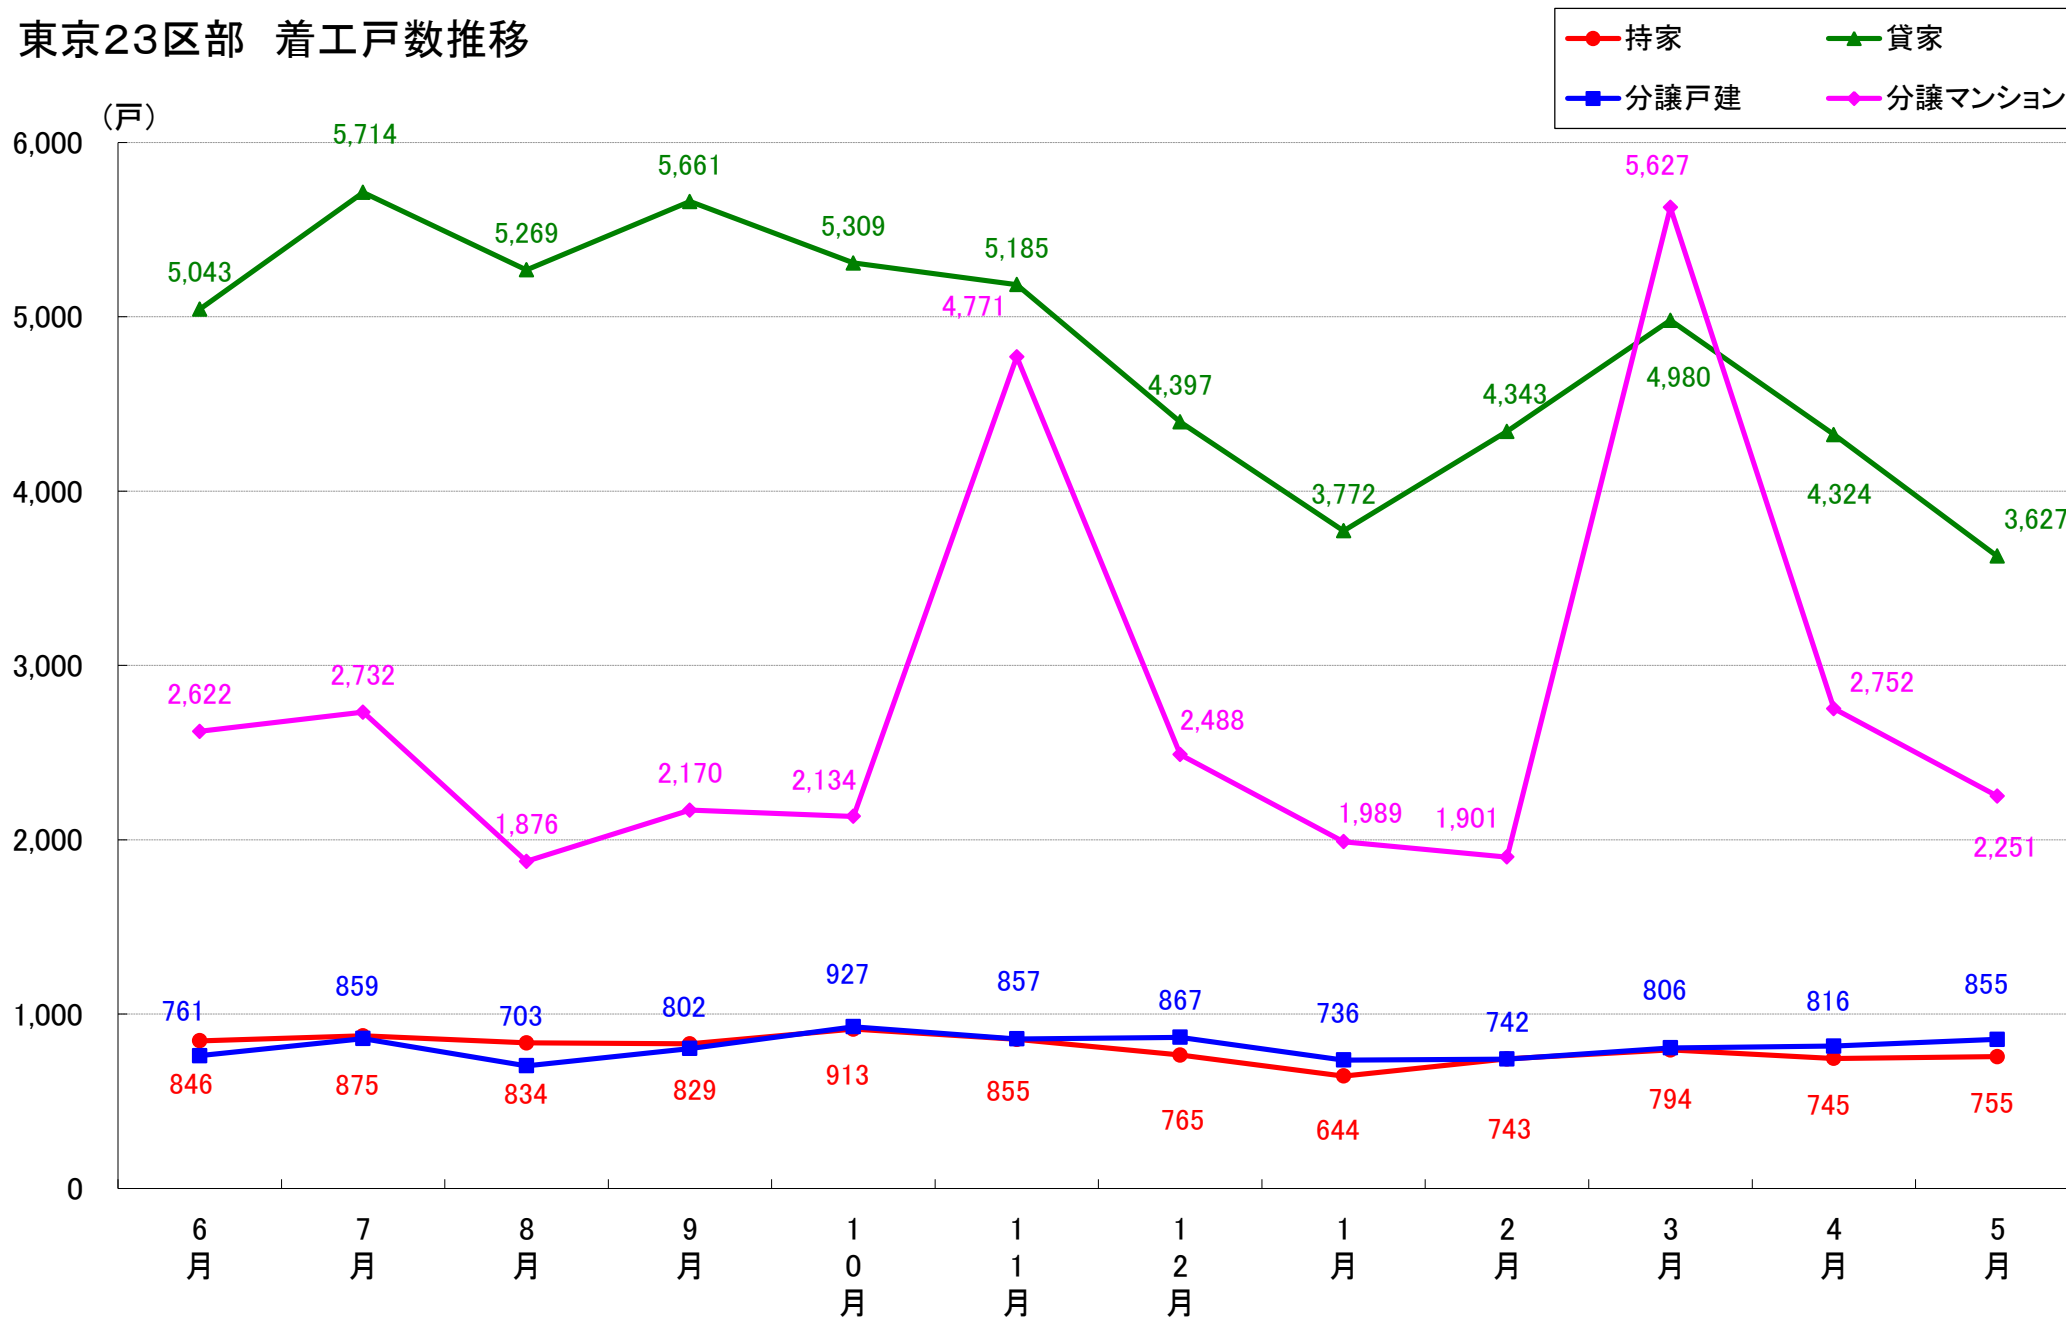

さいたま市岩槻区 着工戸数推移

月報：東京都23区の住宅着工数グラフ
令和元年5月版（平成30年6月～平成31年4月、令和元年5月）

新興商事株式会社では標記の資料をまとめましたのでご案内申し上げます。

■データ出典

国土交通省 建築着工統計調査報告

■本資料作成

上記資料をもとに新興商事株式会社にて作成

東京23区部 着工戸数推移