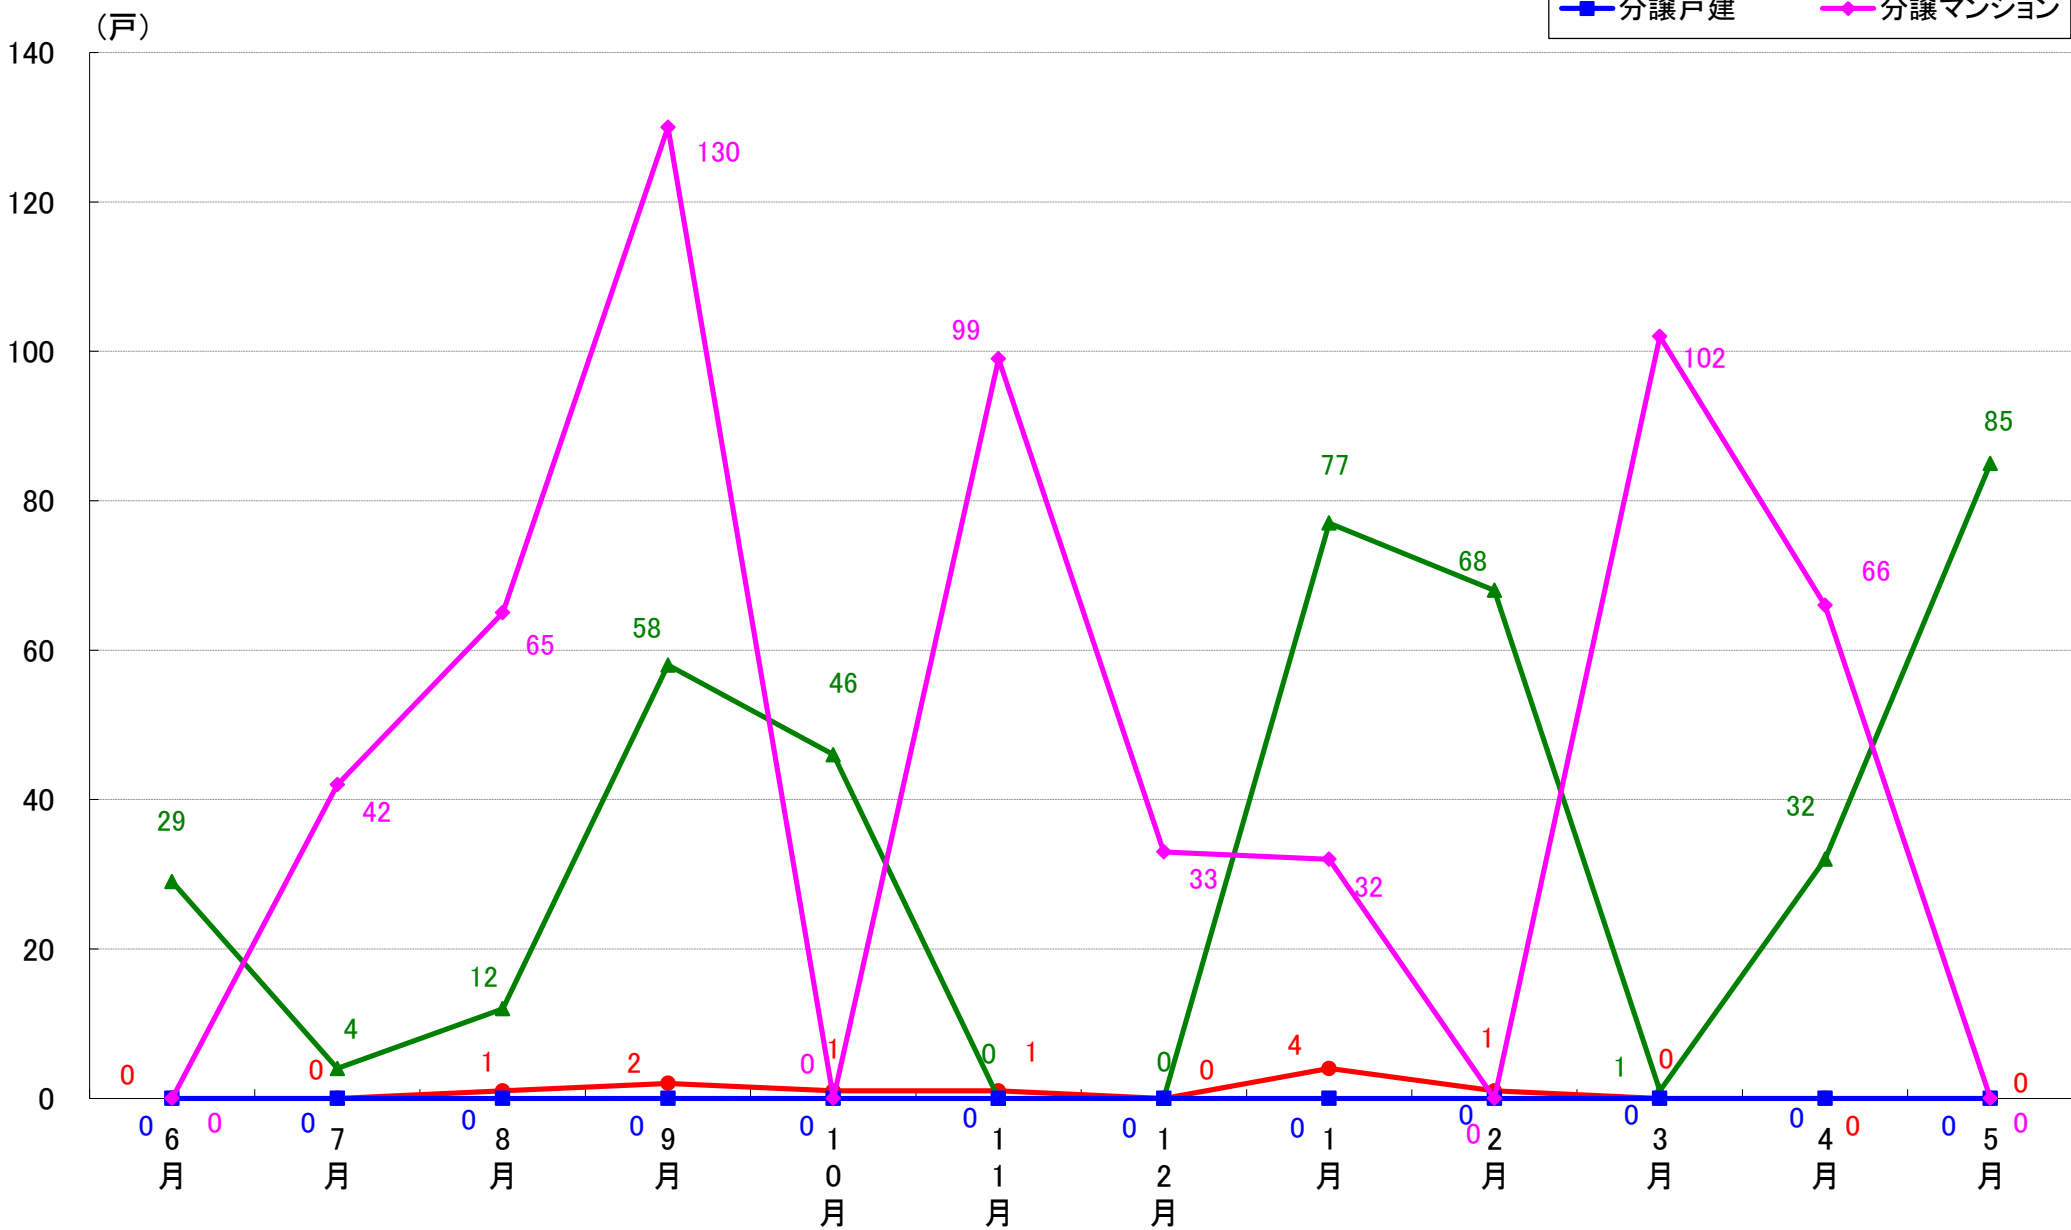

千代田区 着工戸数推移