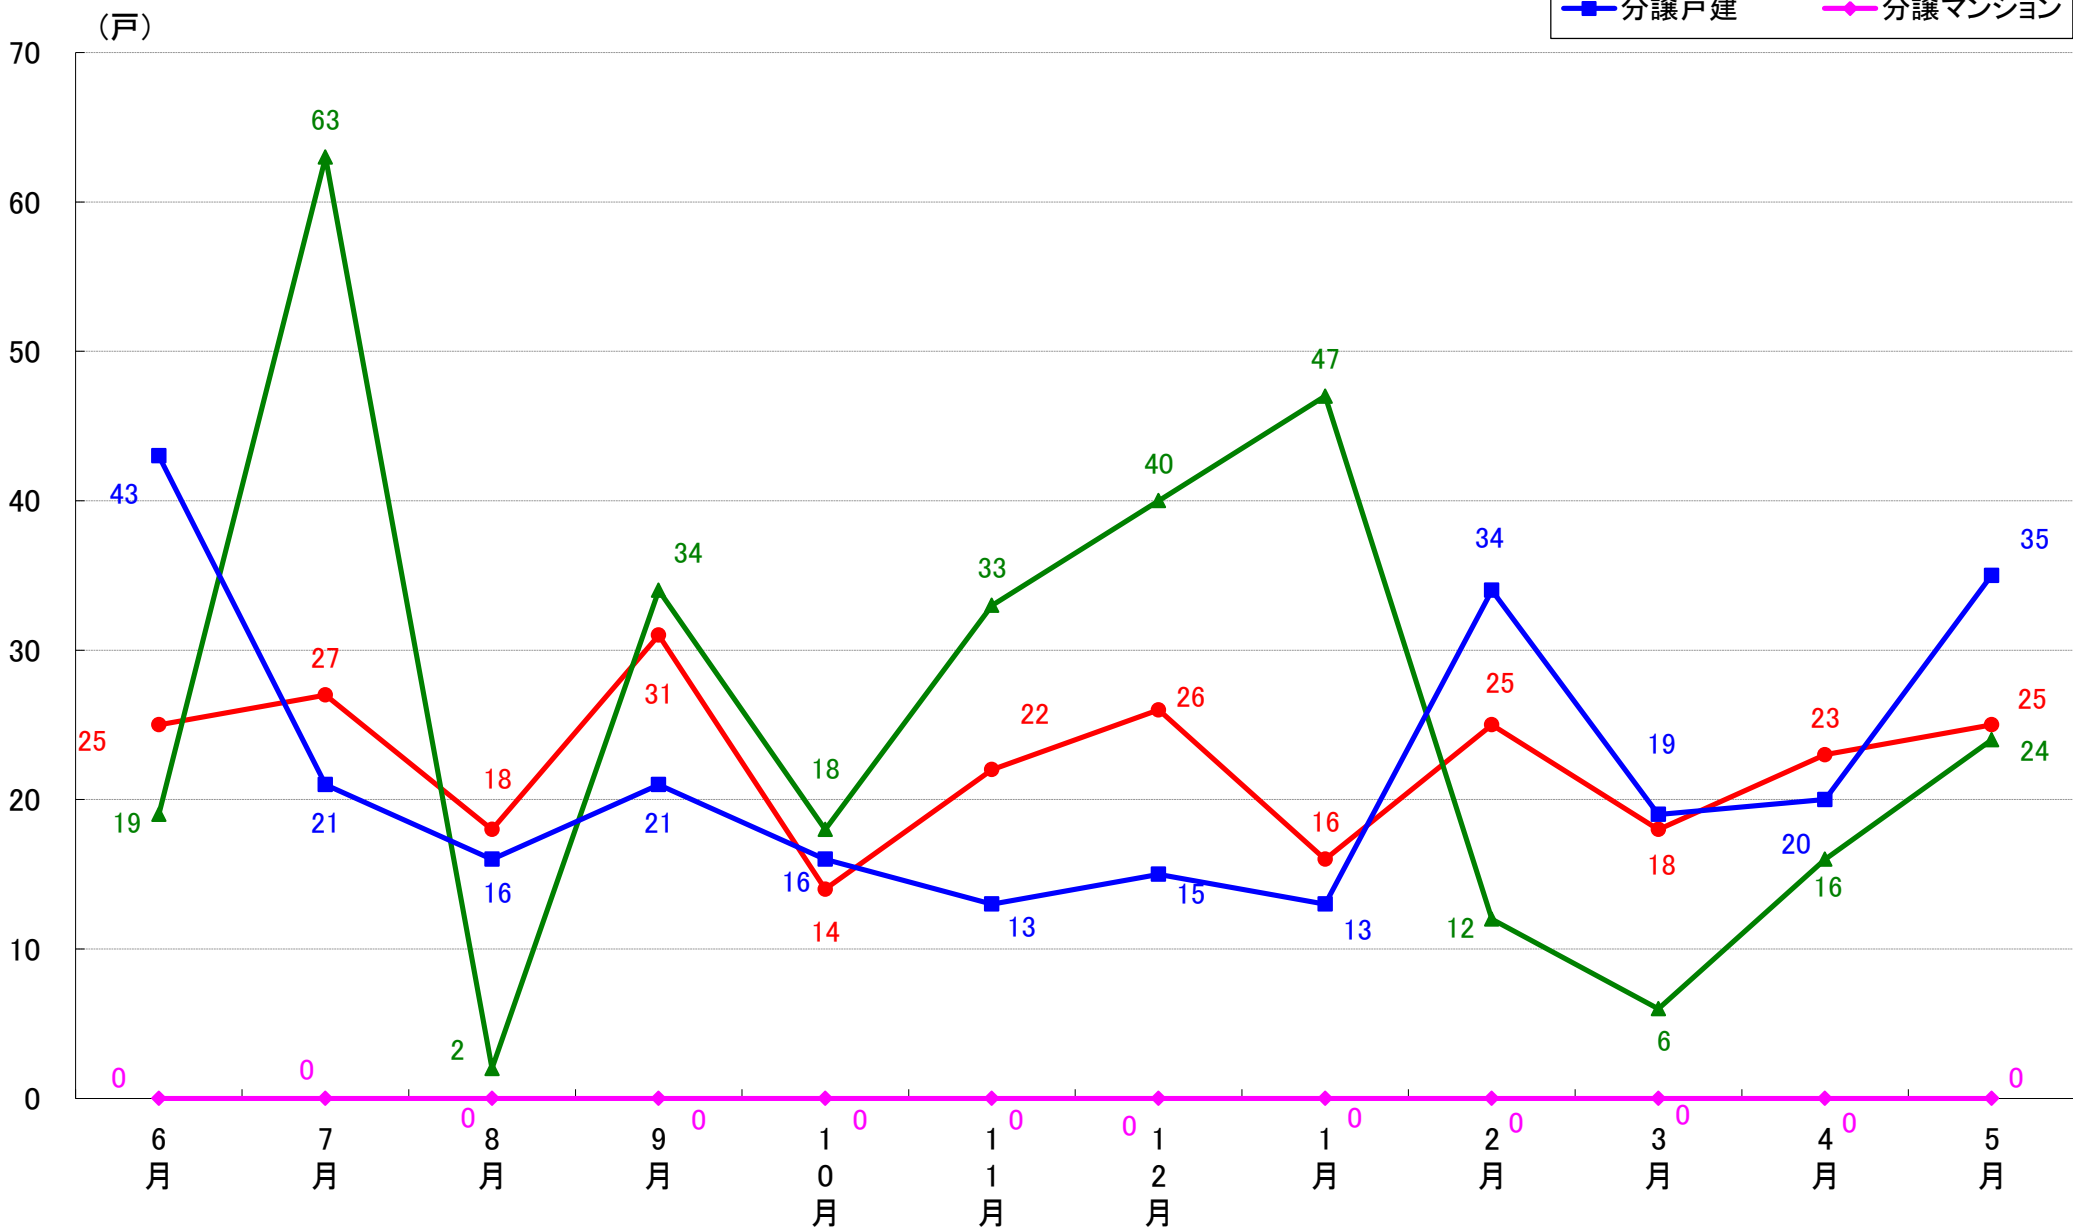

月報：埼玉県さいたま市の住宅着工数グラフ
令和元年5月版（平成30年6月～平成31年4月、令和元年5月）

新興商事株式会社では標記の資料をまとめましたのでご案内申し上げます。

■データ出典

国土交通省 建築着工統計調査報告

■本資料作成

上記資料をもとに新興商事株式会社にて作成

さいたま市 着工戸数推移

さいたま市西区 着工戸数推移

さいたま市中央区 着工戸数推移

さいたま市大宮区 着工戸数推移

さいたま市見沼区 着工戸数推移

さいたま市中央区 着工戸数推移

さいたま市桜区 着工戸数推移

さいたま市浦和区 着工戸数推移

さいたま市南区 着工戸数推移

さいたま市緑区 着工戸数推移

さいたま市岩槻区 着工戸数推移

月報：東京都23区の住宅着工数グラフ
令和元年5月版（平成30年6月～平成31年4月、令和元年5月）

新興商事株式会社では標記の資料をまとめましたのでご案内申し上げます。

■データ出典

国土交通省 建築着工統計調査報告

■本資料作成

上記資料をもとに新興商事株式会社にて作成

東京23区部 着工戸数推移