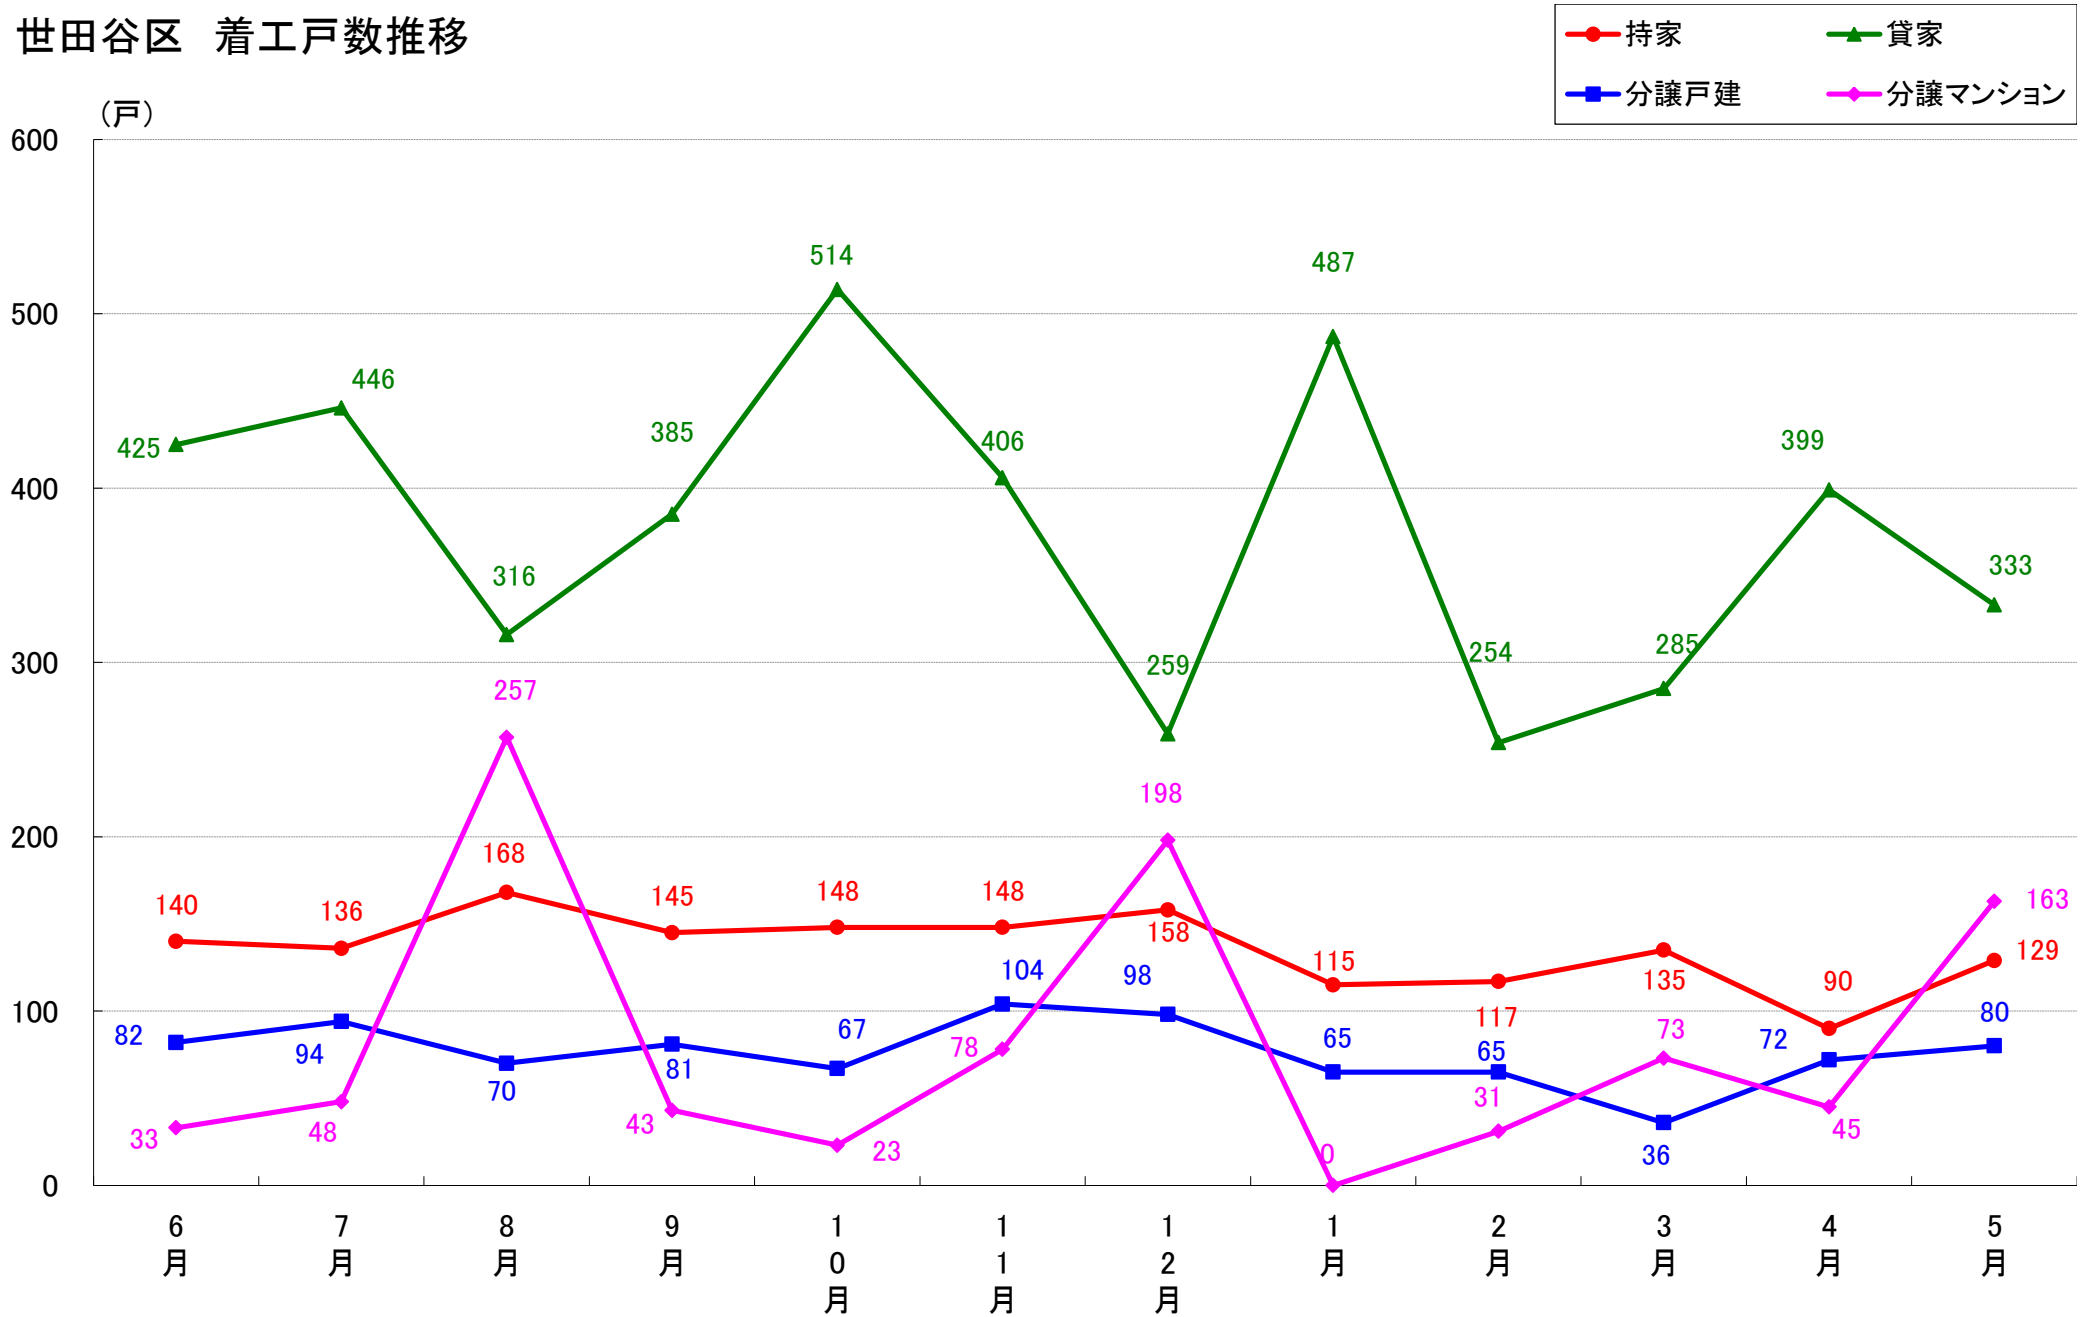

品川区 着工戸数推移

目黒区 着工戸数推移

大田区 着工戸数推移

世田谷区 着工戸数推移

渋谷区 着工戸数推移

中野区 着工戸数推移

杉並区 着工戸数推移

豊島区 着工戸数推移