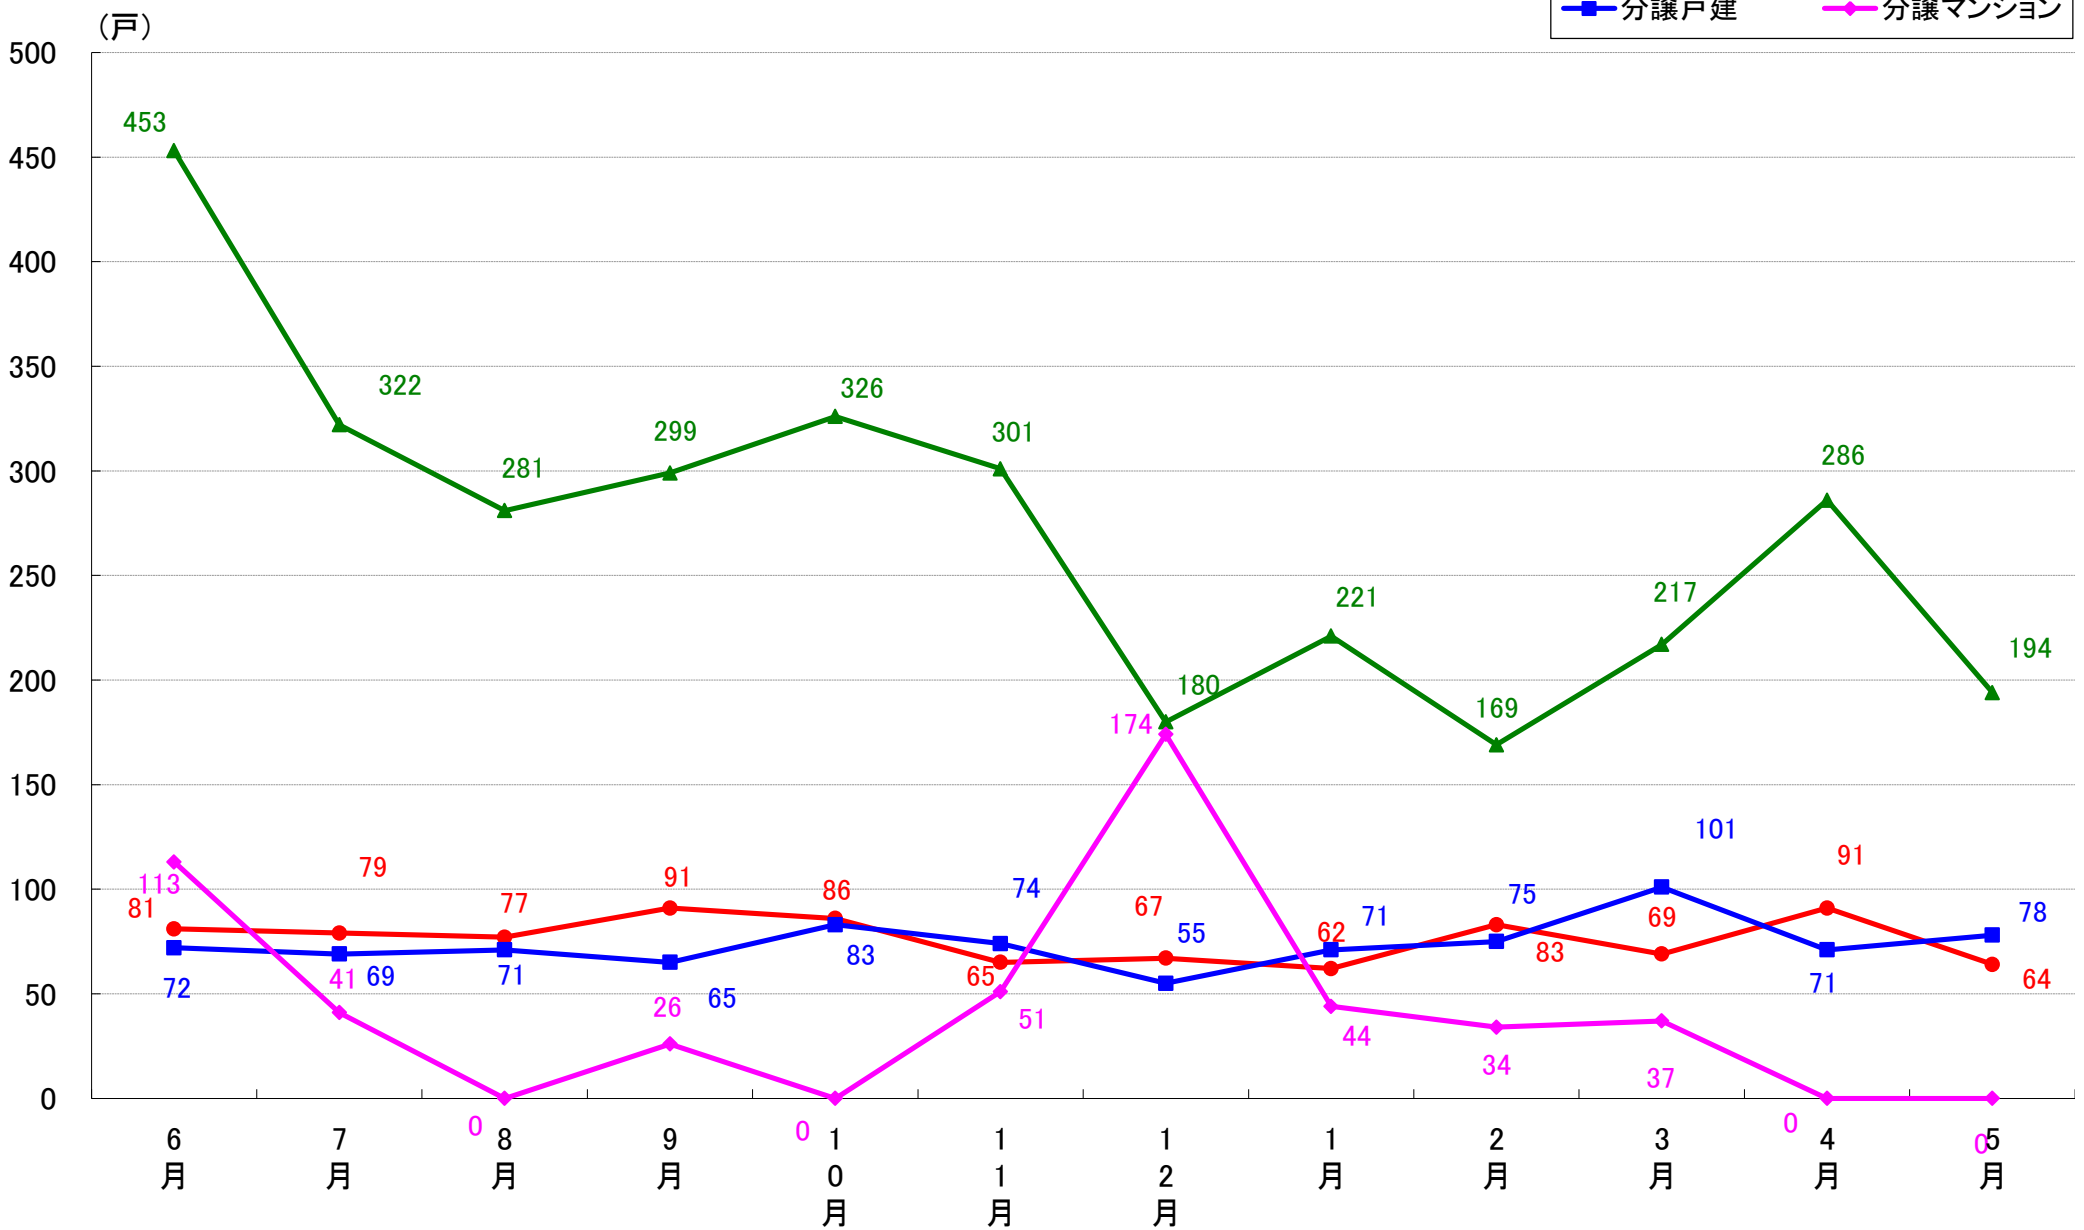

品川区 着工戸数推移

目黒区 着工戸数推移

大田区 着工戸数推移

世田谷区 着工戸数推移

渋谷区 着工戸数推移

中野区 着工戸数推移

杉並区 着工戸数推移

豊島区 着工戸数推移