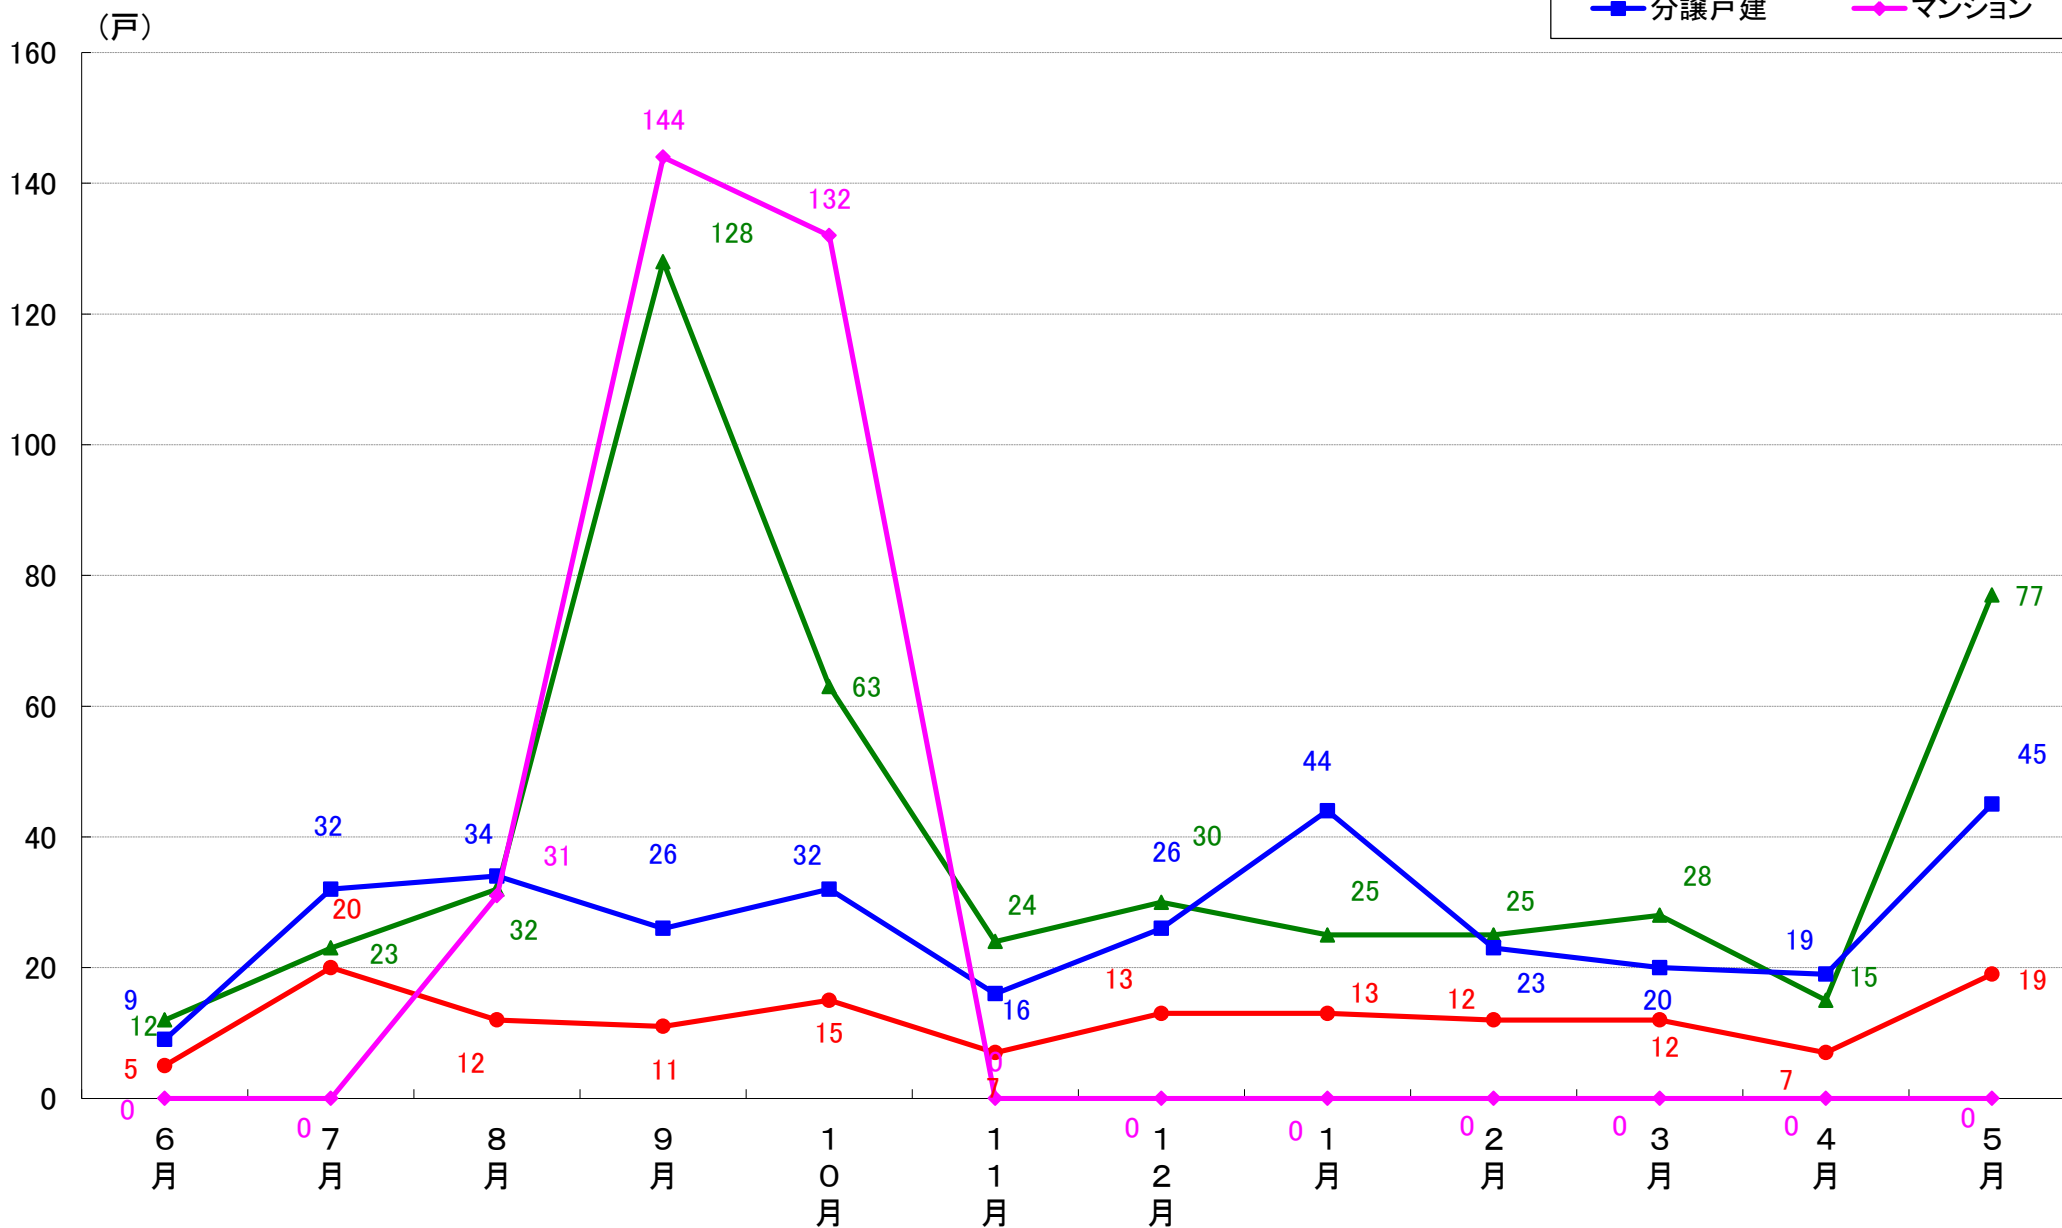

横浜市磯子区 着工戸数推移