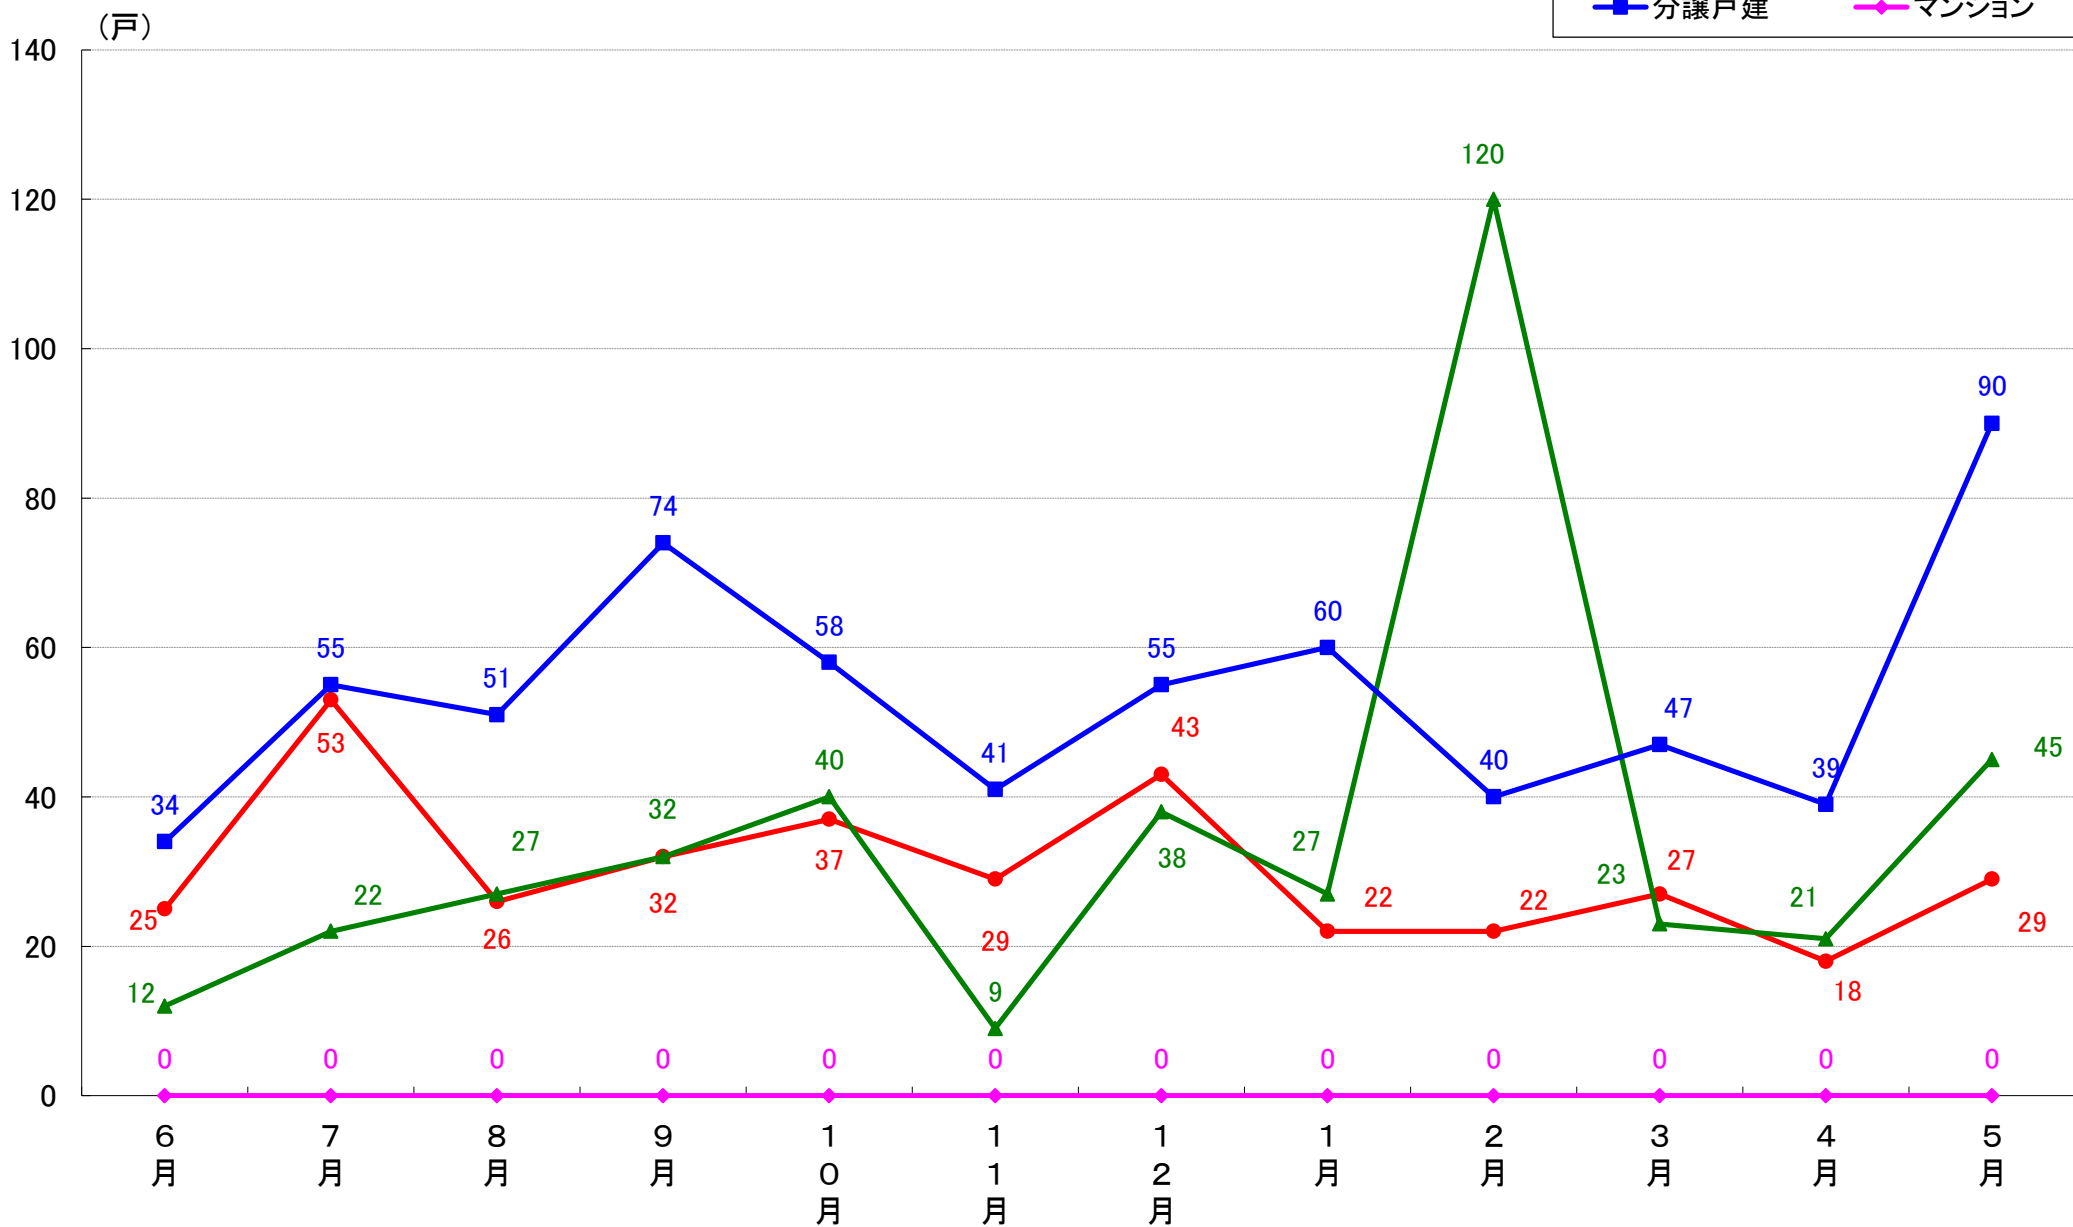

横浜市南区 着工戸数推移

横浜市保土ヶ谷区 着工戸数推移

横浜市磯子区 着工戸数推移

横浜市金沢区 着工戸数推移

横浜市港北区 着工戸数推移

横浜市戸塚区 着工戸数推移

横浜市港南区 着工戸数推移

横浜市旭区 着工戸数推移