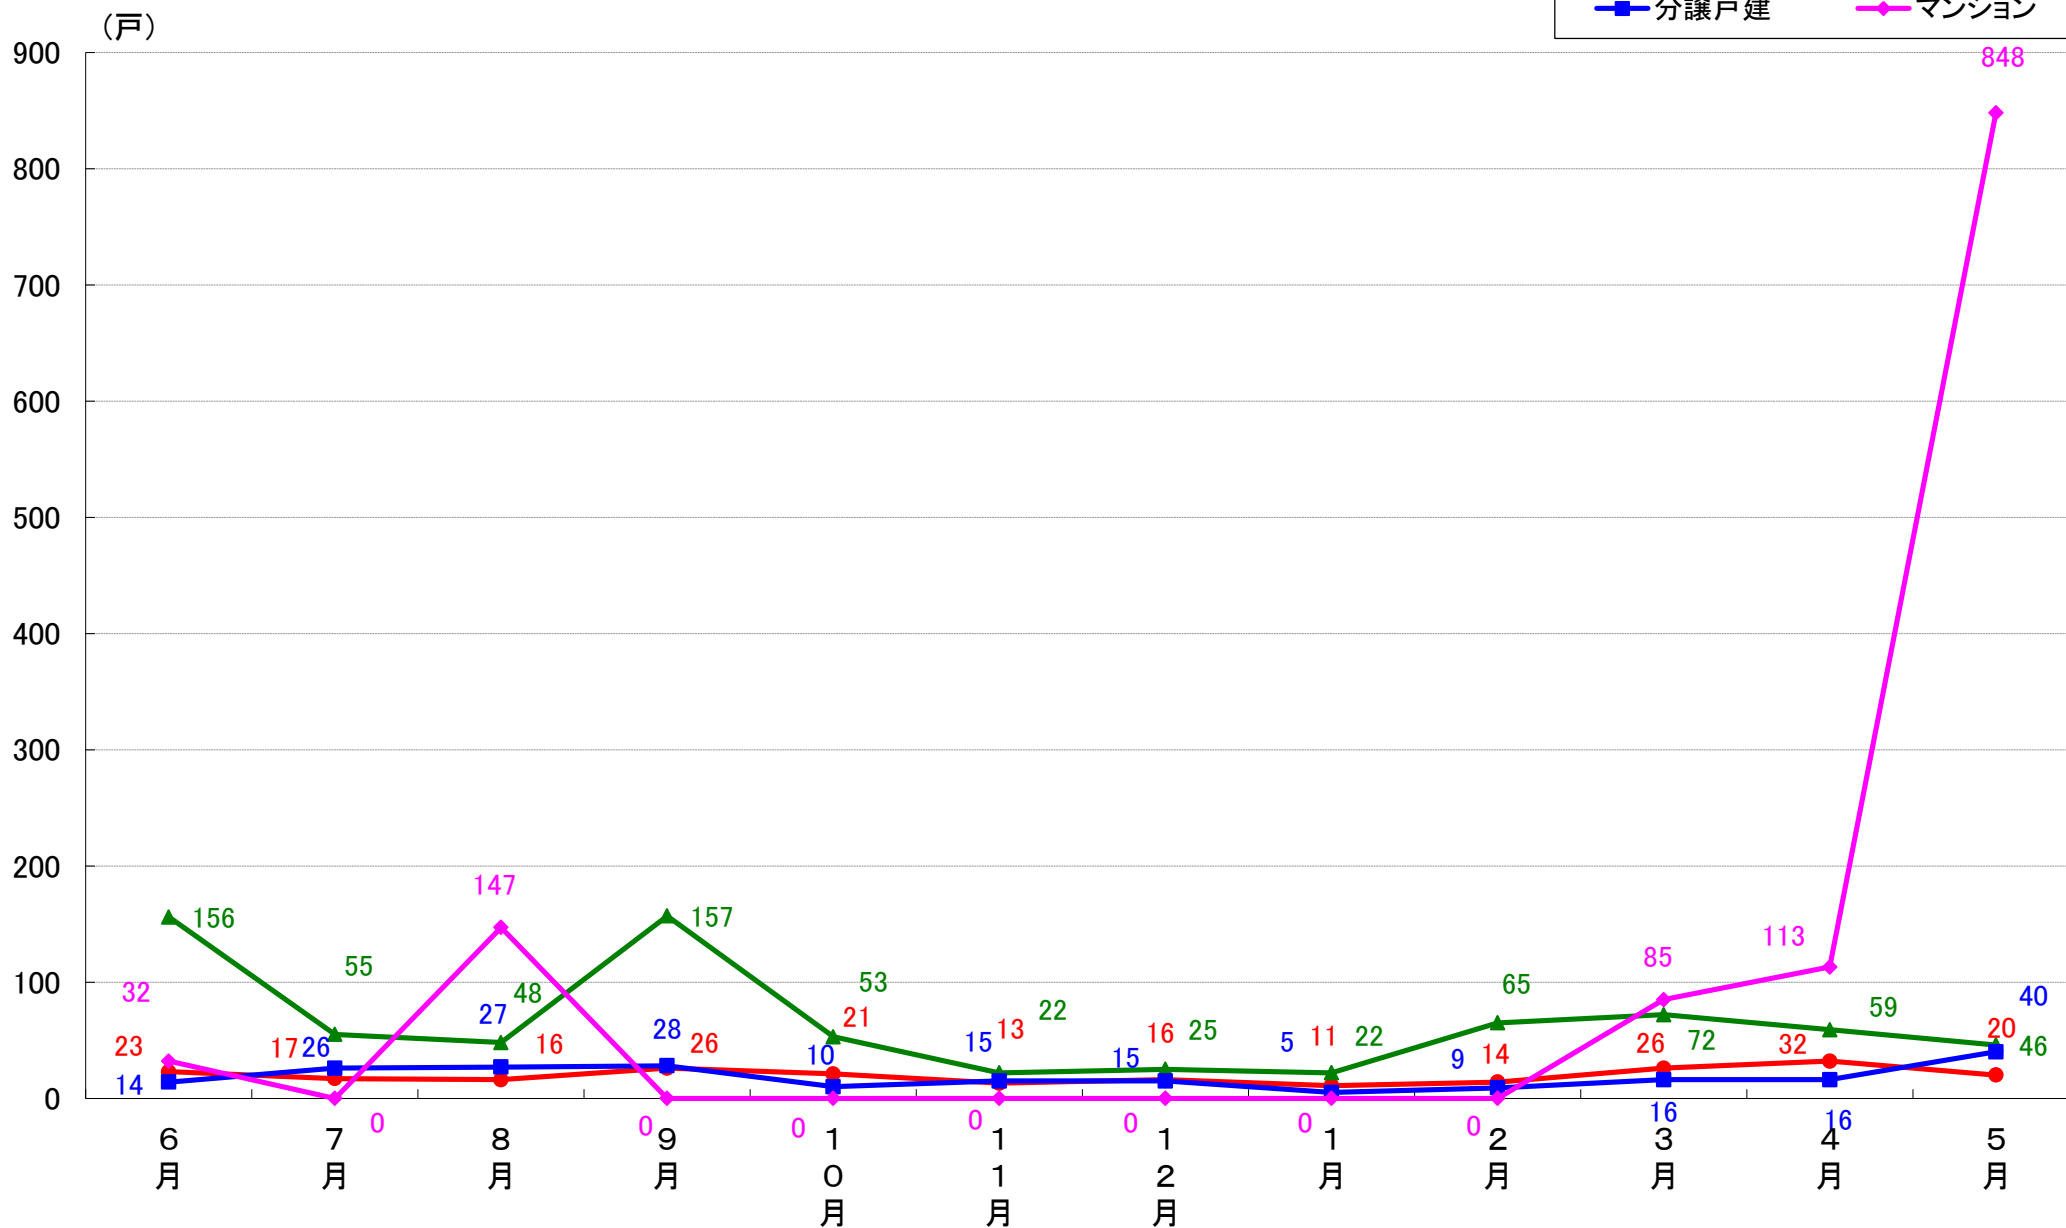

川崎市幸区 着工戸数推移