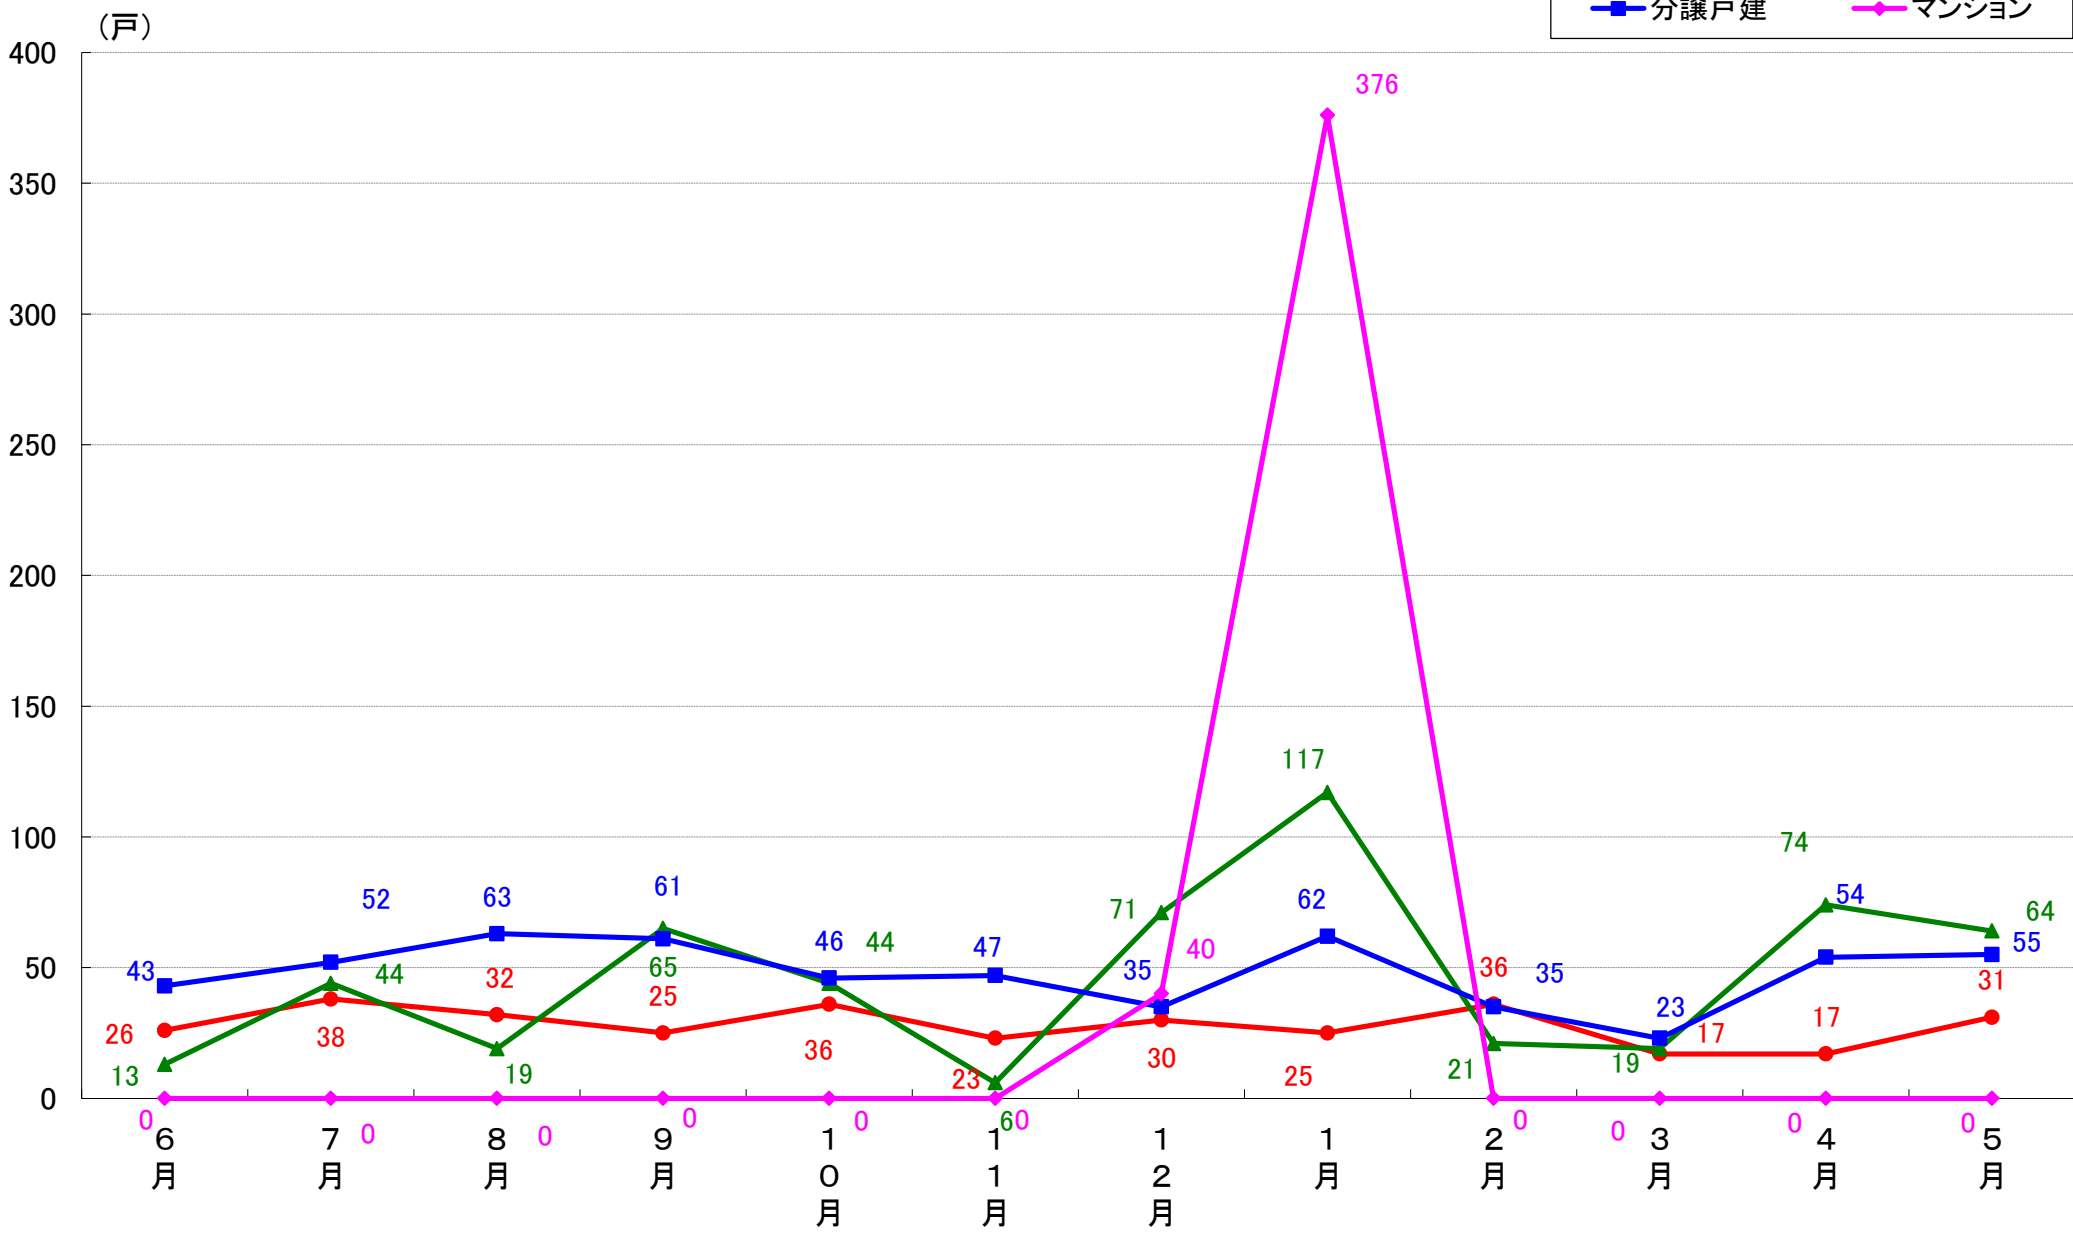

横浜市緑区 着工戸数推移

横浜市瀬谷区 着工戸数推移

横浜市栄区 着工戸数推移

横浜市泉区 着工戸数推移

横浜市青葉区 着工戸数推移

横浜市都筑区 着工戸数推移

川崎市 着工戸数推移

川崎市川崎区 着工戸数推移