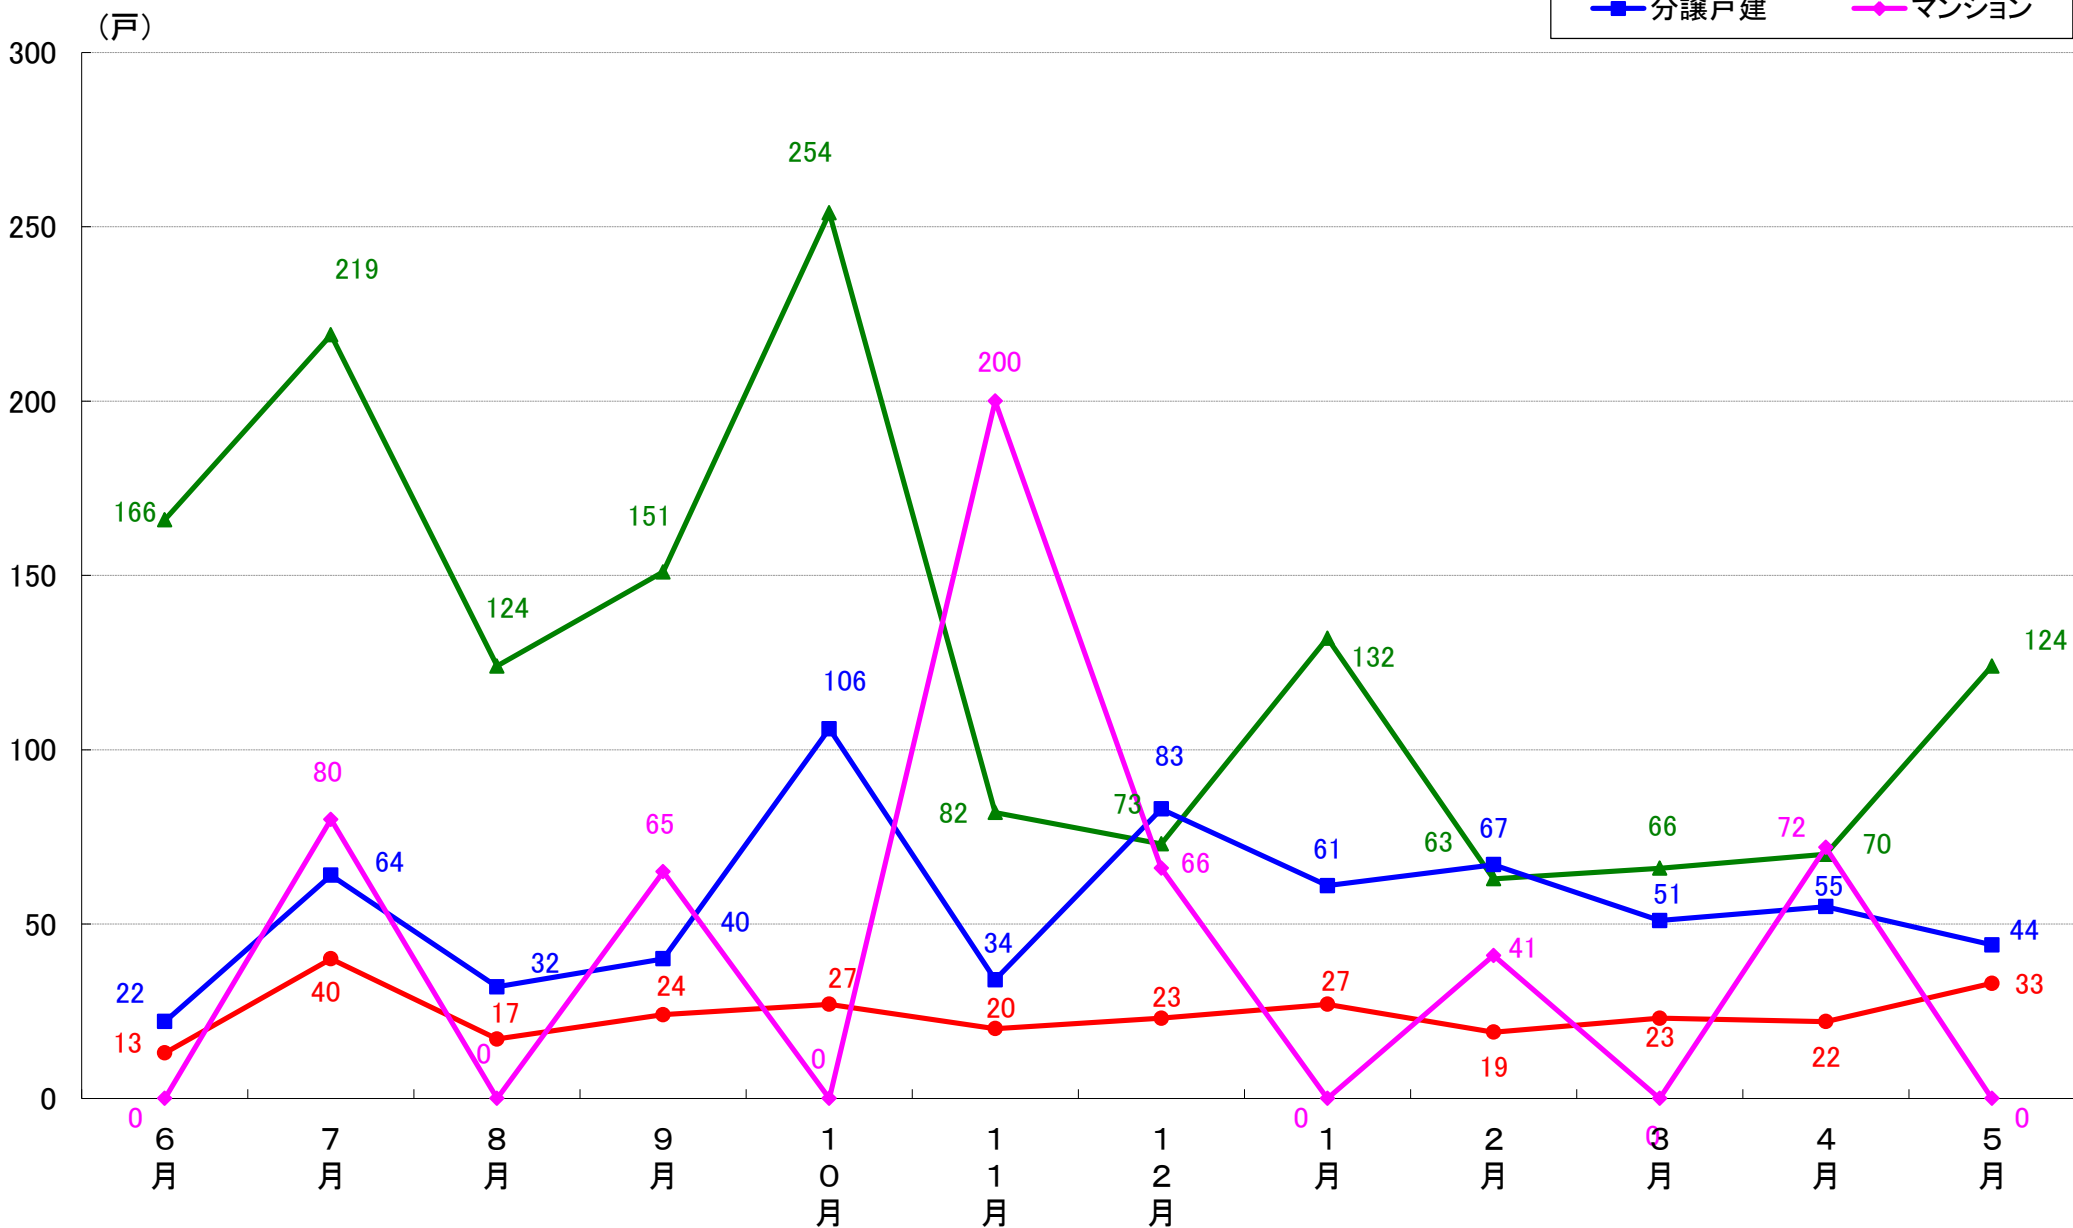

国土交通省 建築着工統計調査報告

■本資料作成

上記資料をもとに新興商事株式会社にて作成

横浜市 着工戸数推移

横浜市鶴見区 着工戸数推移

横浜市神奈川区 着工戸数推移

横浜市西区 着工戸数推移

横浜市中区 着工戸数推移