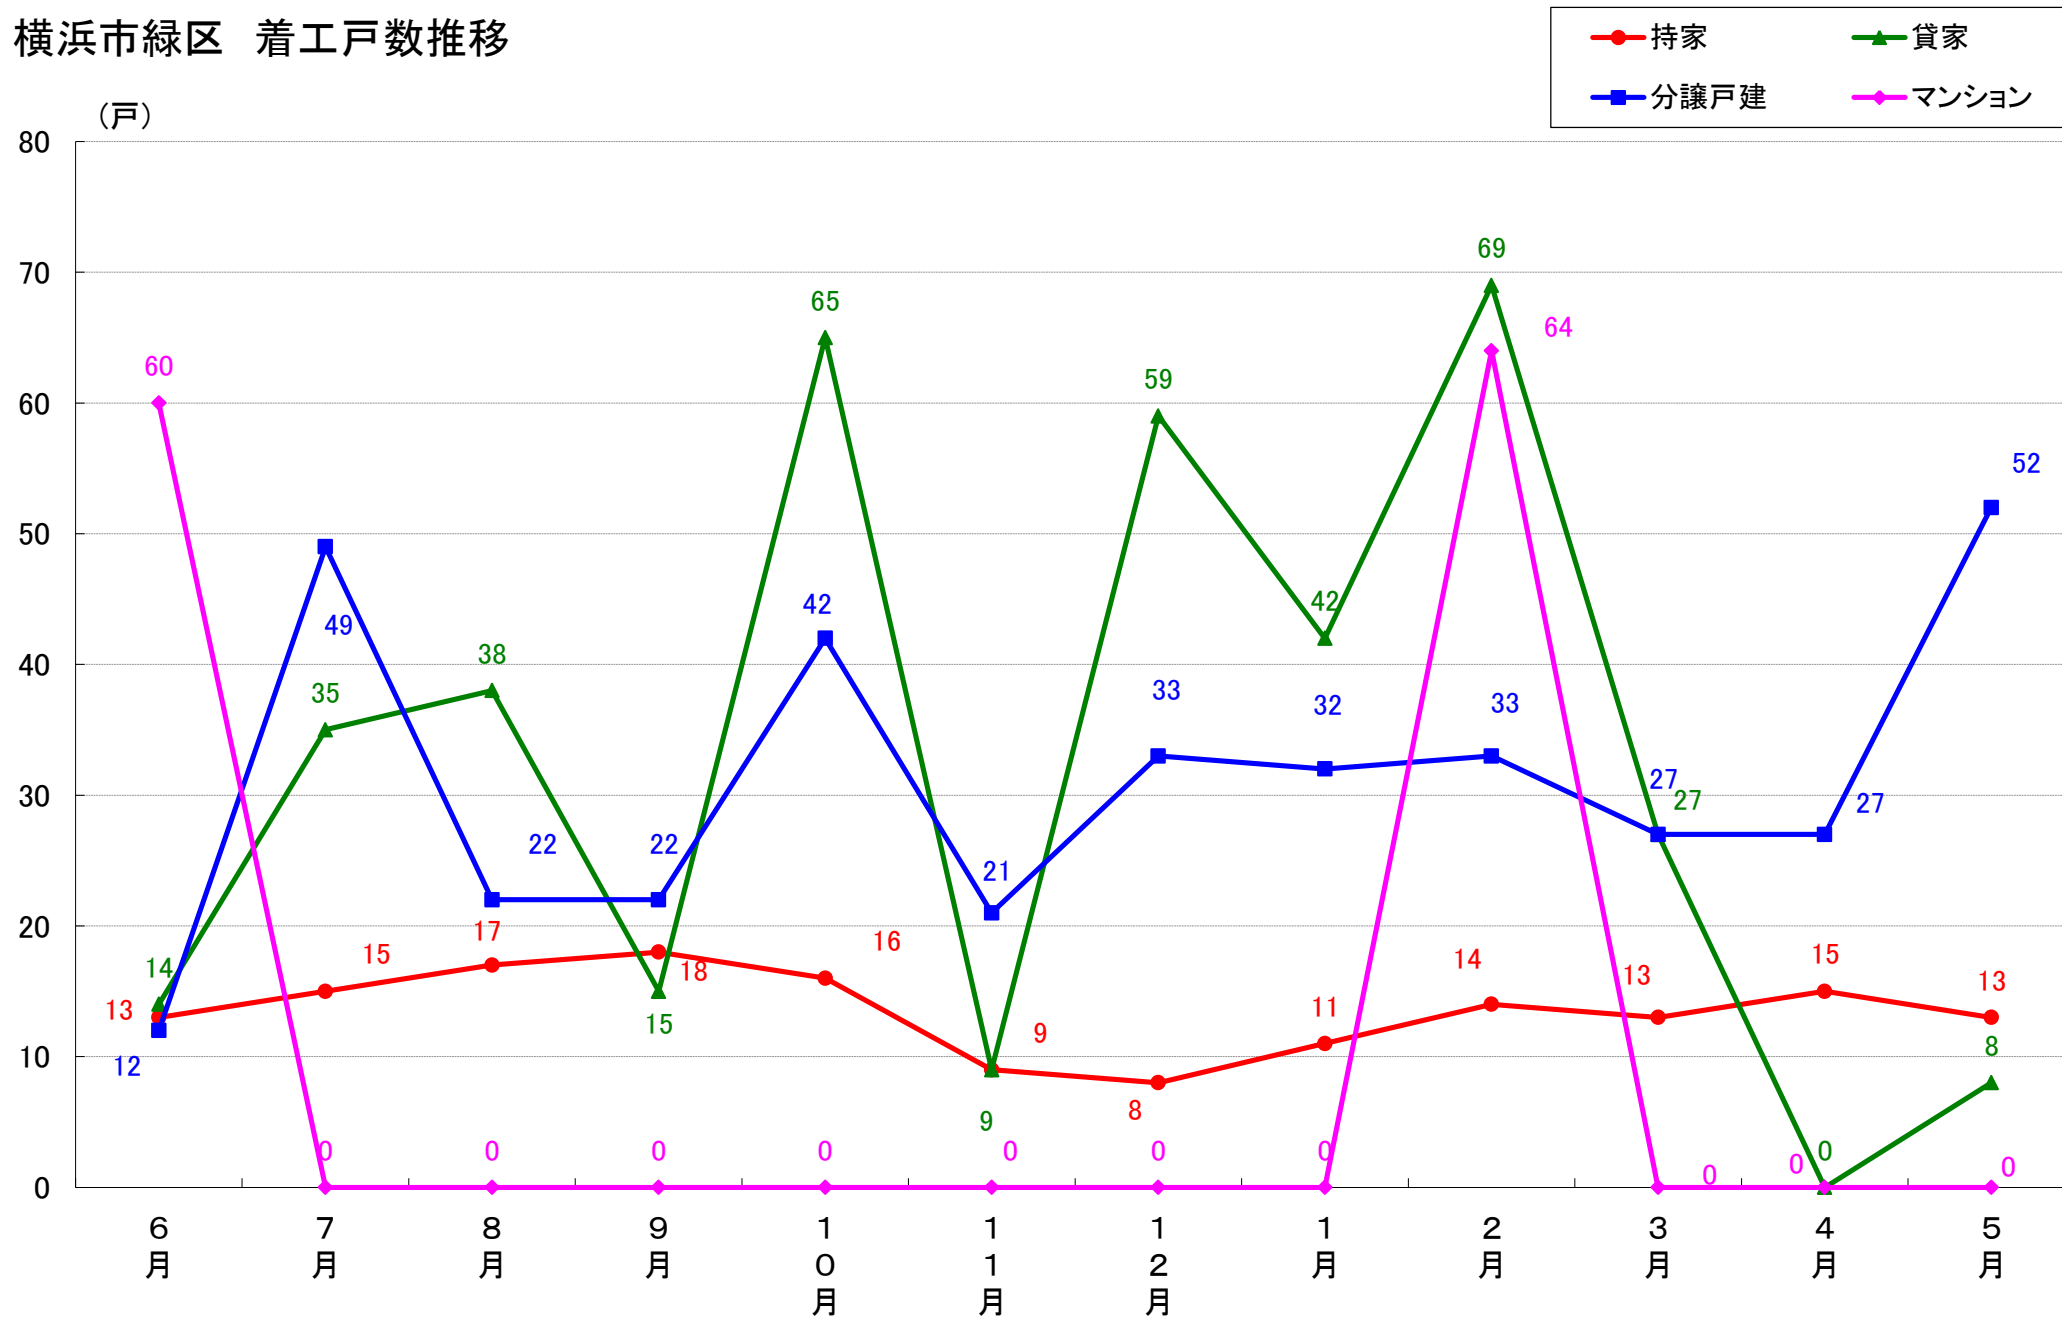

横浜市緑区 着工戸数推移