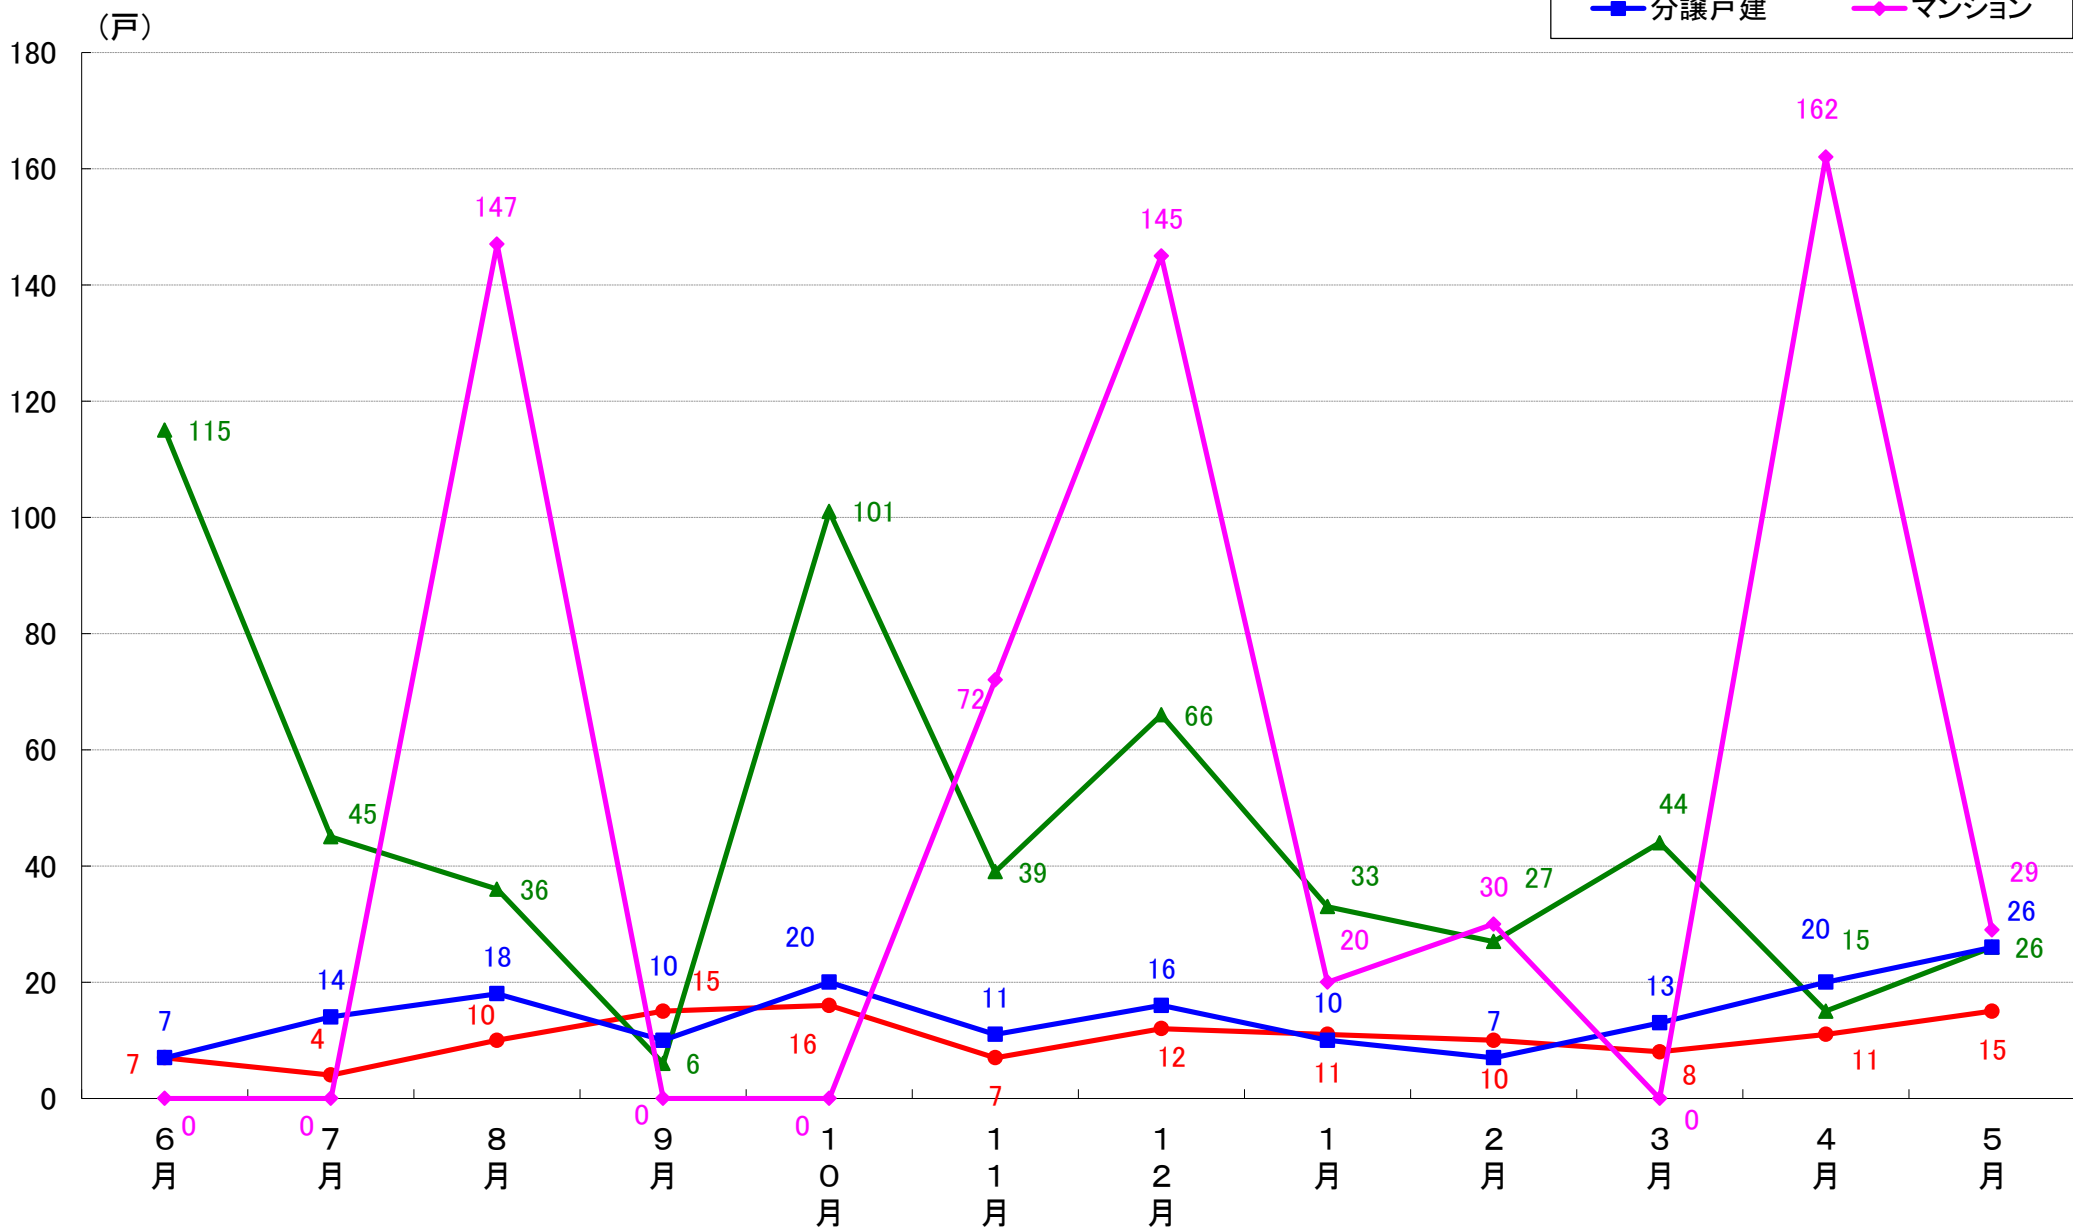

国土交通省 建築着工統計調査報告

■本資料作成

上記資料をもとに新興商事株式会社にて作成

横浜市 着工戸数推移

横浜市鶴見区 着工戸数推移

横浜市神奈川区 着工戸数推移

横浜市西区 着工戸数推移

横浜市中区 着工戸数推移