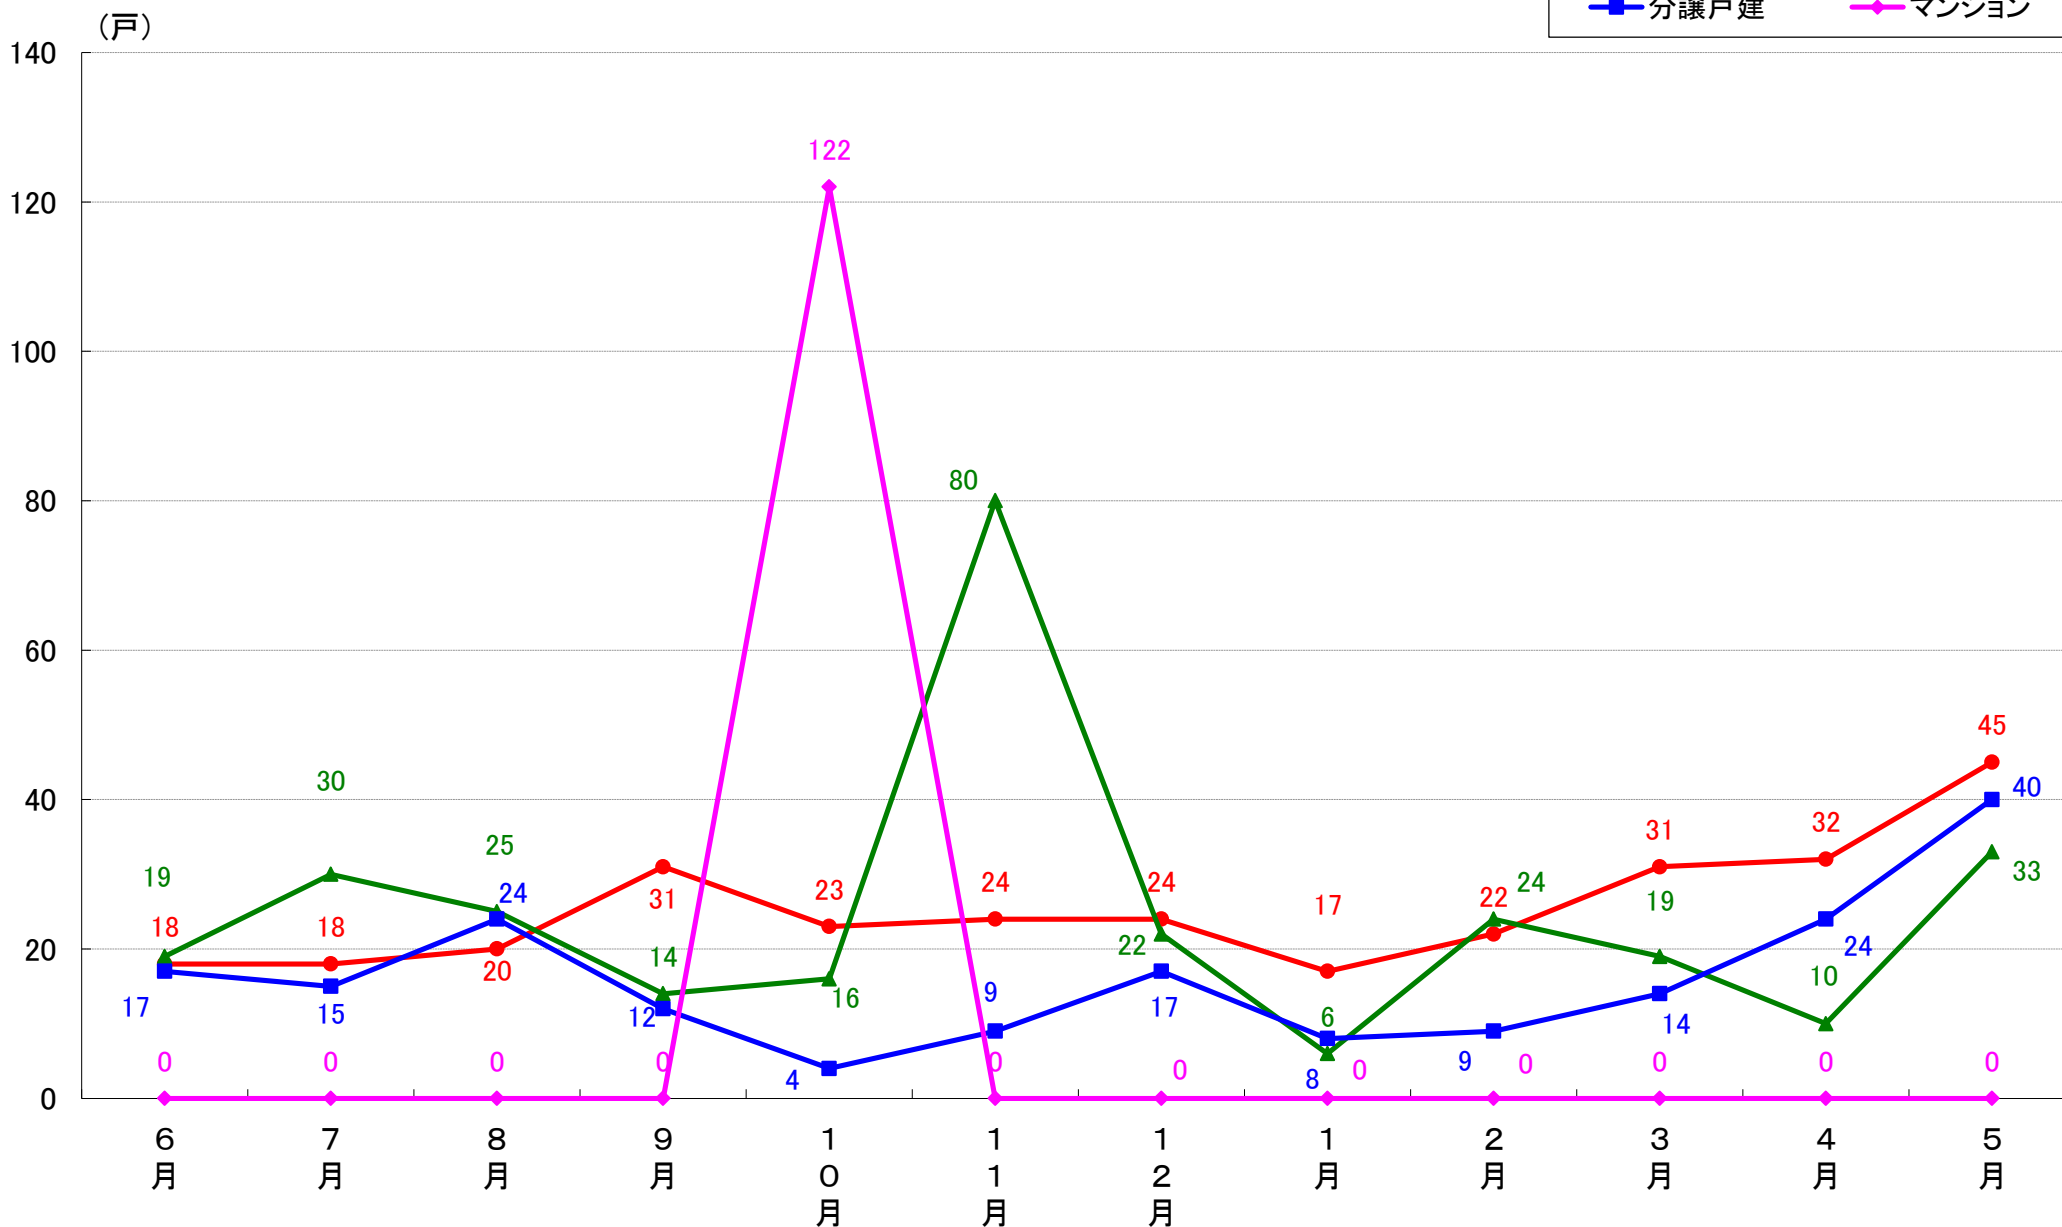

川崎市幸区 着工戸数推移

川崎市中原区 着工戸数推移

川崎市高津区 着工戸数推移

川崎市多摩区 着工戸数推移

川崎市宮前区 着工戸数推移

川崎市麻生区 着工戸数推移

相模原市 着工戸数推移

相模原市緑区 着工戸数推移