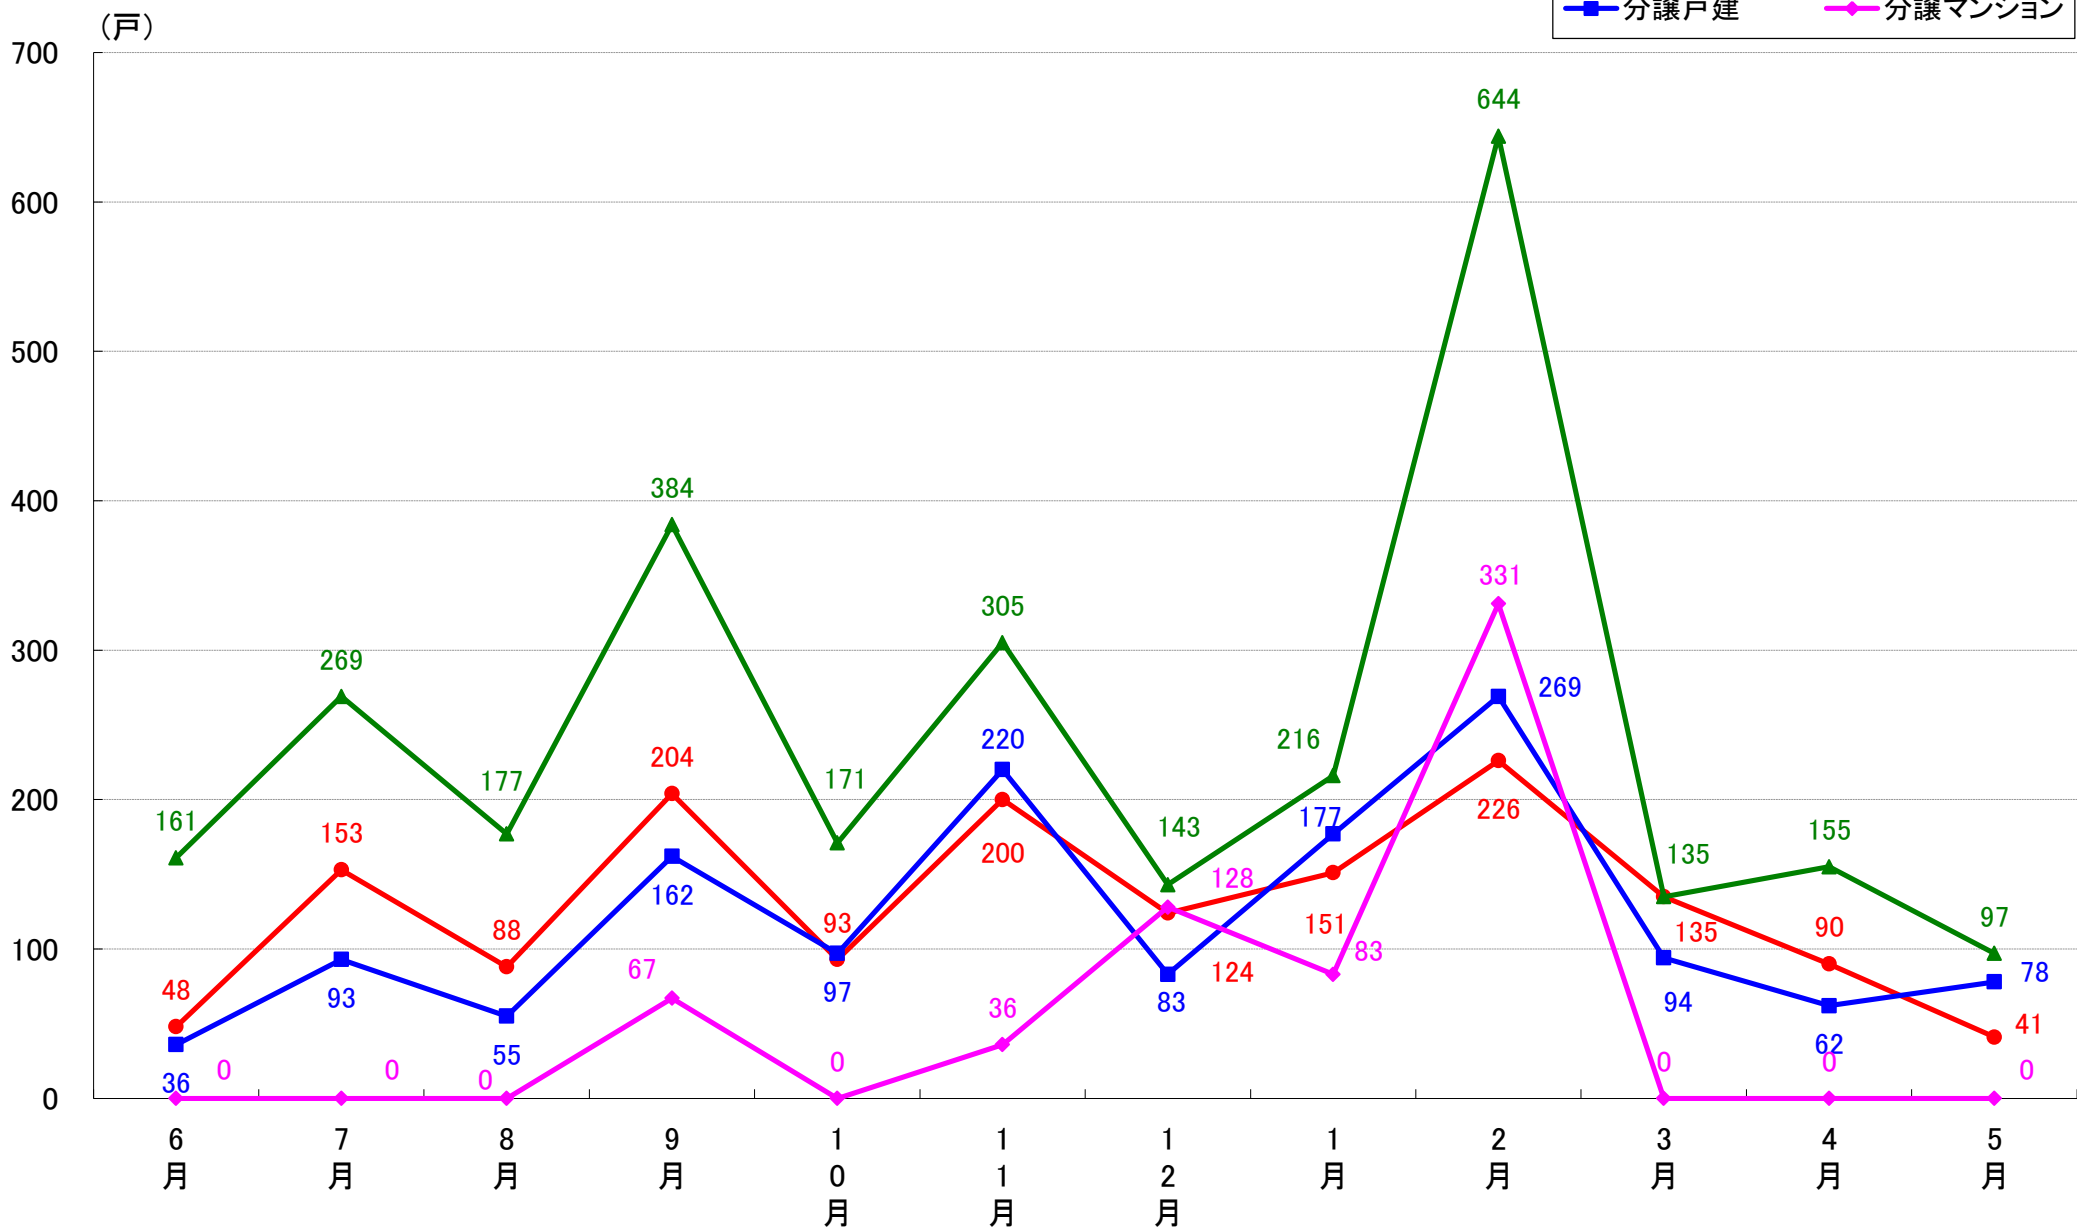

月報：千葉県千葉市の住宅着工数グラフ
令和元年5月版（平成30年6月～平成31年4月、令和元年5月）

新興商事株式会社では標記の資料をまとめましたのでご案内申し上げます。

■データ出典

国土交通省 建築着工統計調査報告

■本資料作成

上記資料をもとに新興商事株式会社にて作成

千葉市 着工戸数推移

千葉市中央区 着工戸数推移

千葉市花見川区 着工戸数推移

千葉市稲毛区 着工戸数推移

千葉市若葉区 着工戸数推移

千葉市緑区 着工戸数推移

千葉市美浜区 着工戸数推移

月報：神奈川県横浜市・川崎市・相模原市の住宅着工数グラフ
令和元年5月版（平成30年6月～平成31年4月、令和元年5月）

新興商事株式会社では標記の資料をまとめましたのでご案内申し上げます。

■データ出典