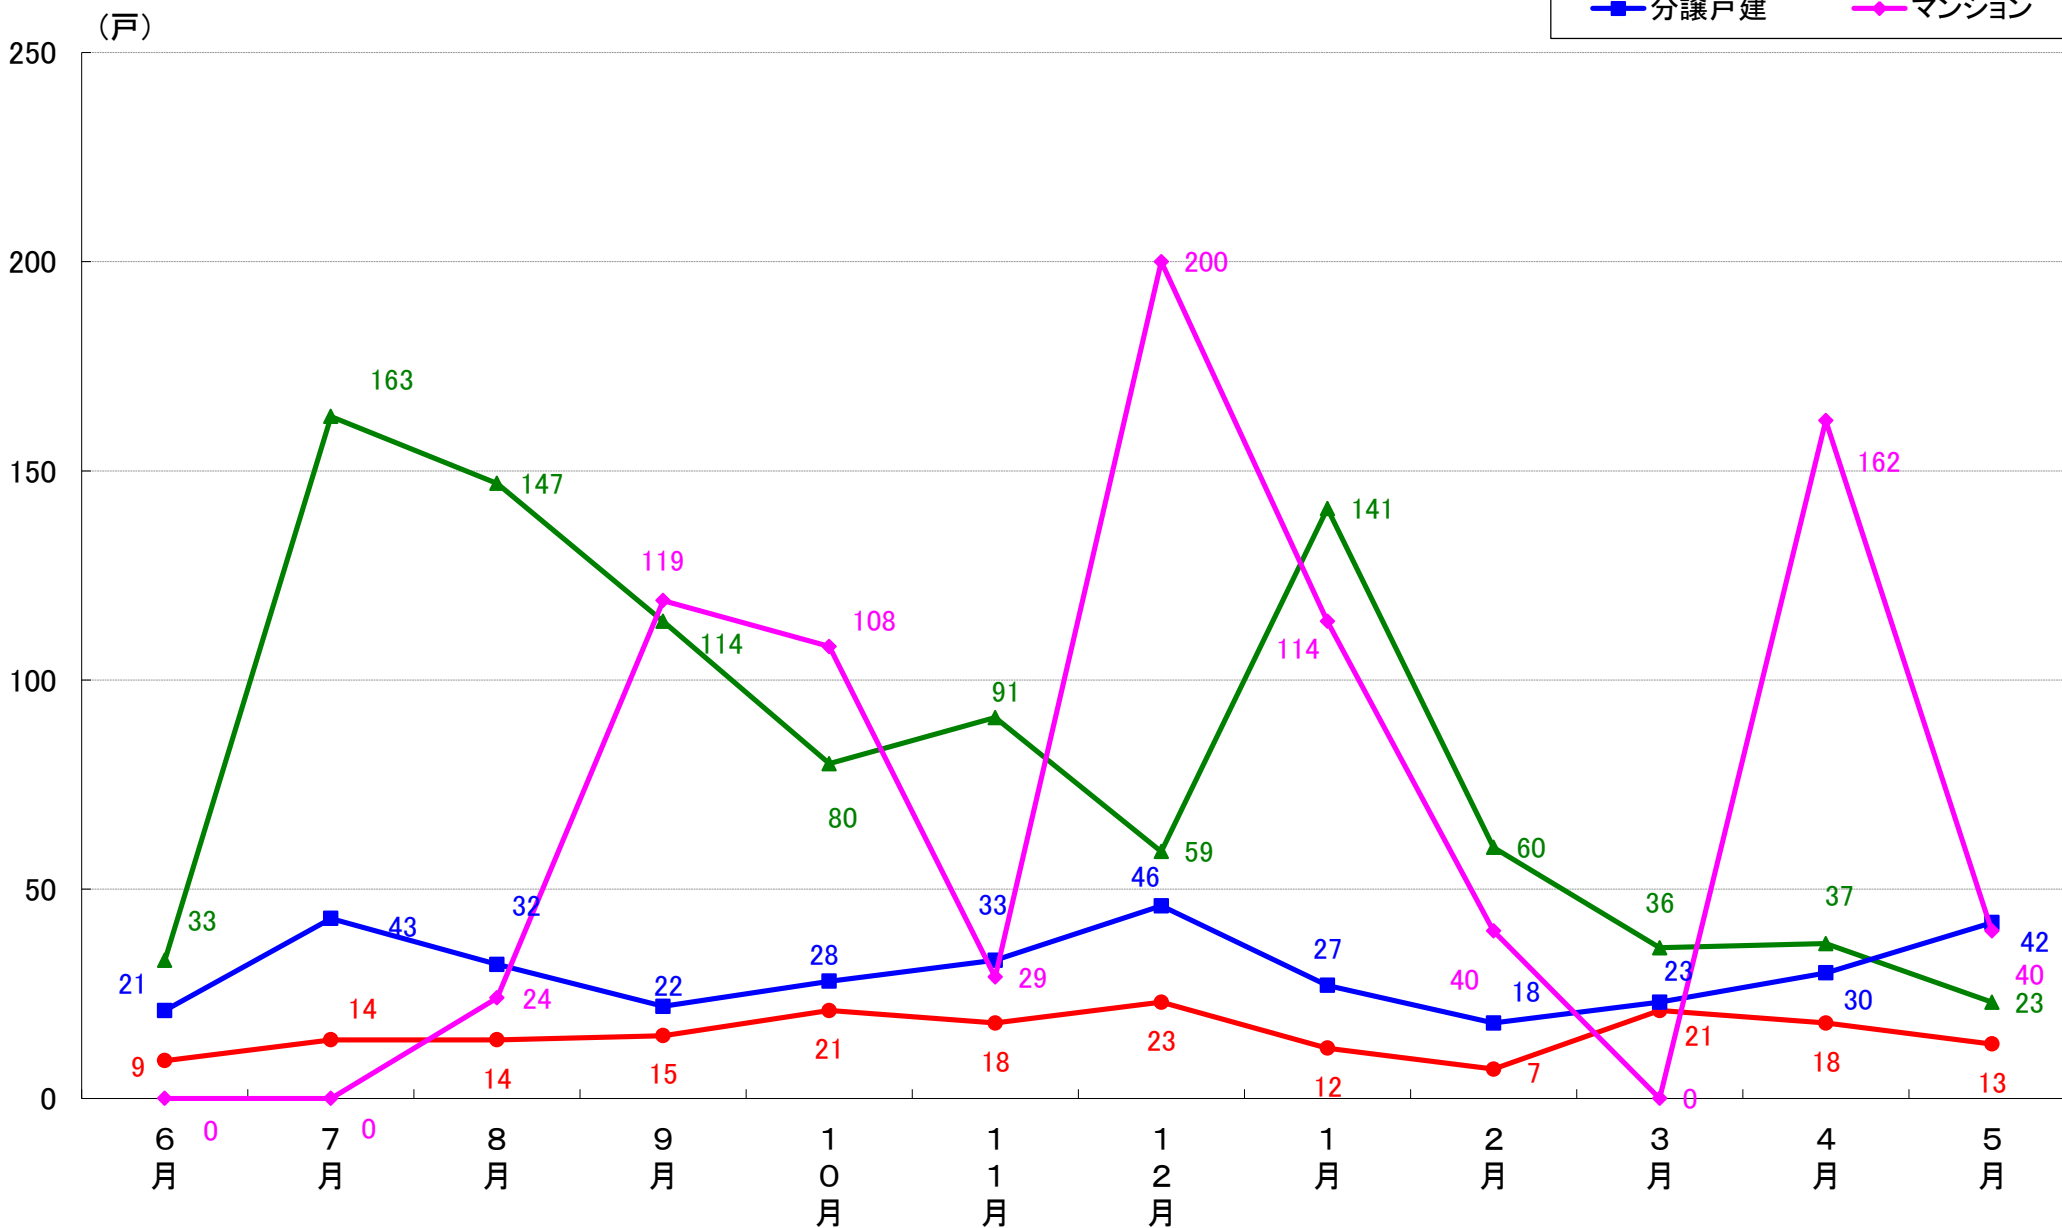

横浜市南区 着工戸数推移