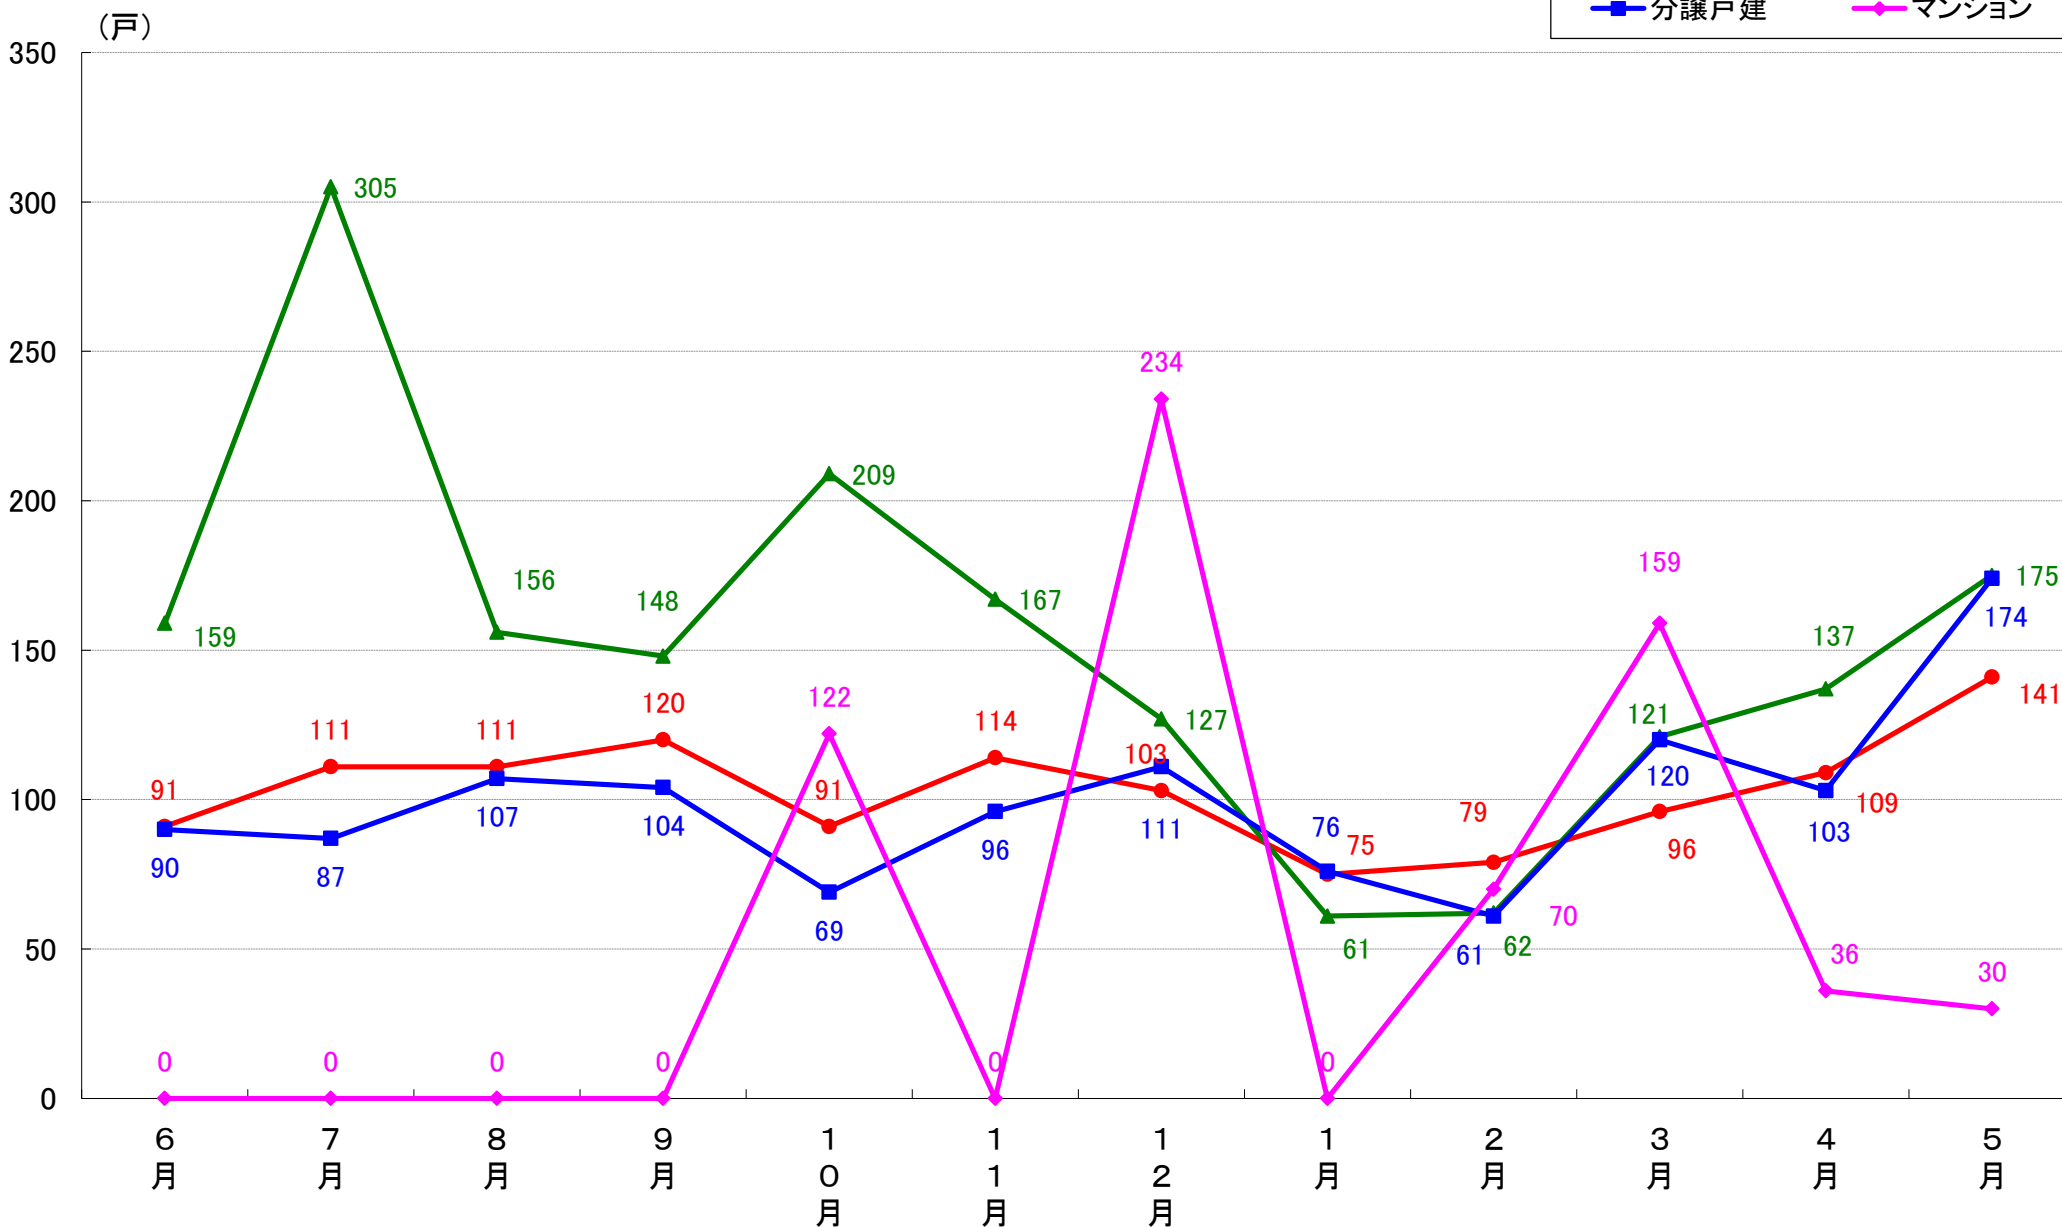

川崎市幸区 着工戸数推移

川崎市中原区 着工戸数推移

川崎市高津区 着工戸数推移

川崎市多摩区 着工戸数推移

川崎市宮前区 着工戸数推移

川崎市麻生区 着工戸数推移

相模原市 着工戸数推移

相模原市緑区 着工戸数推移