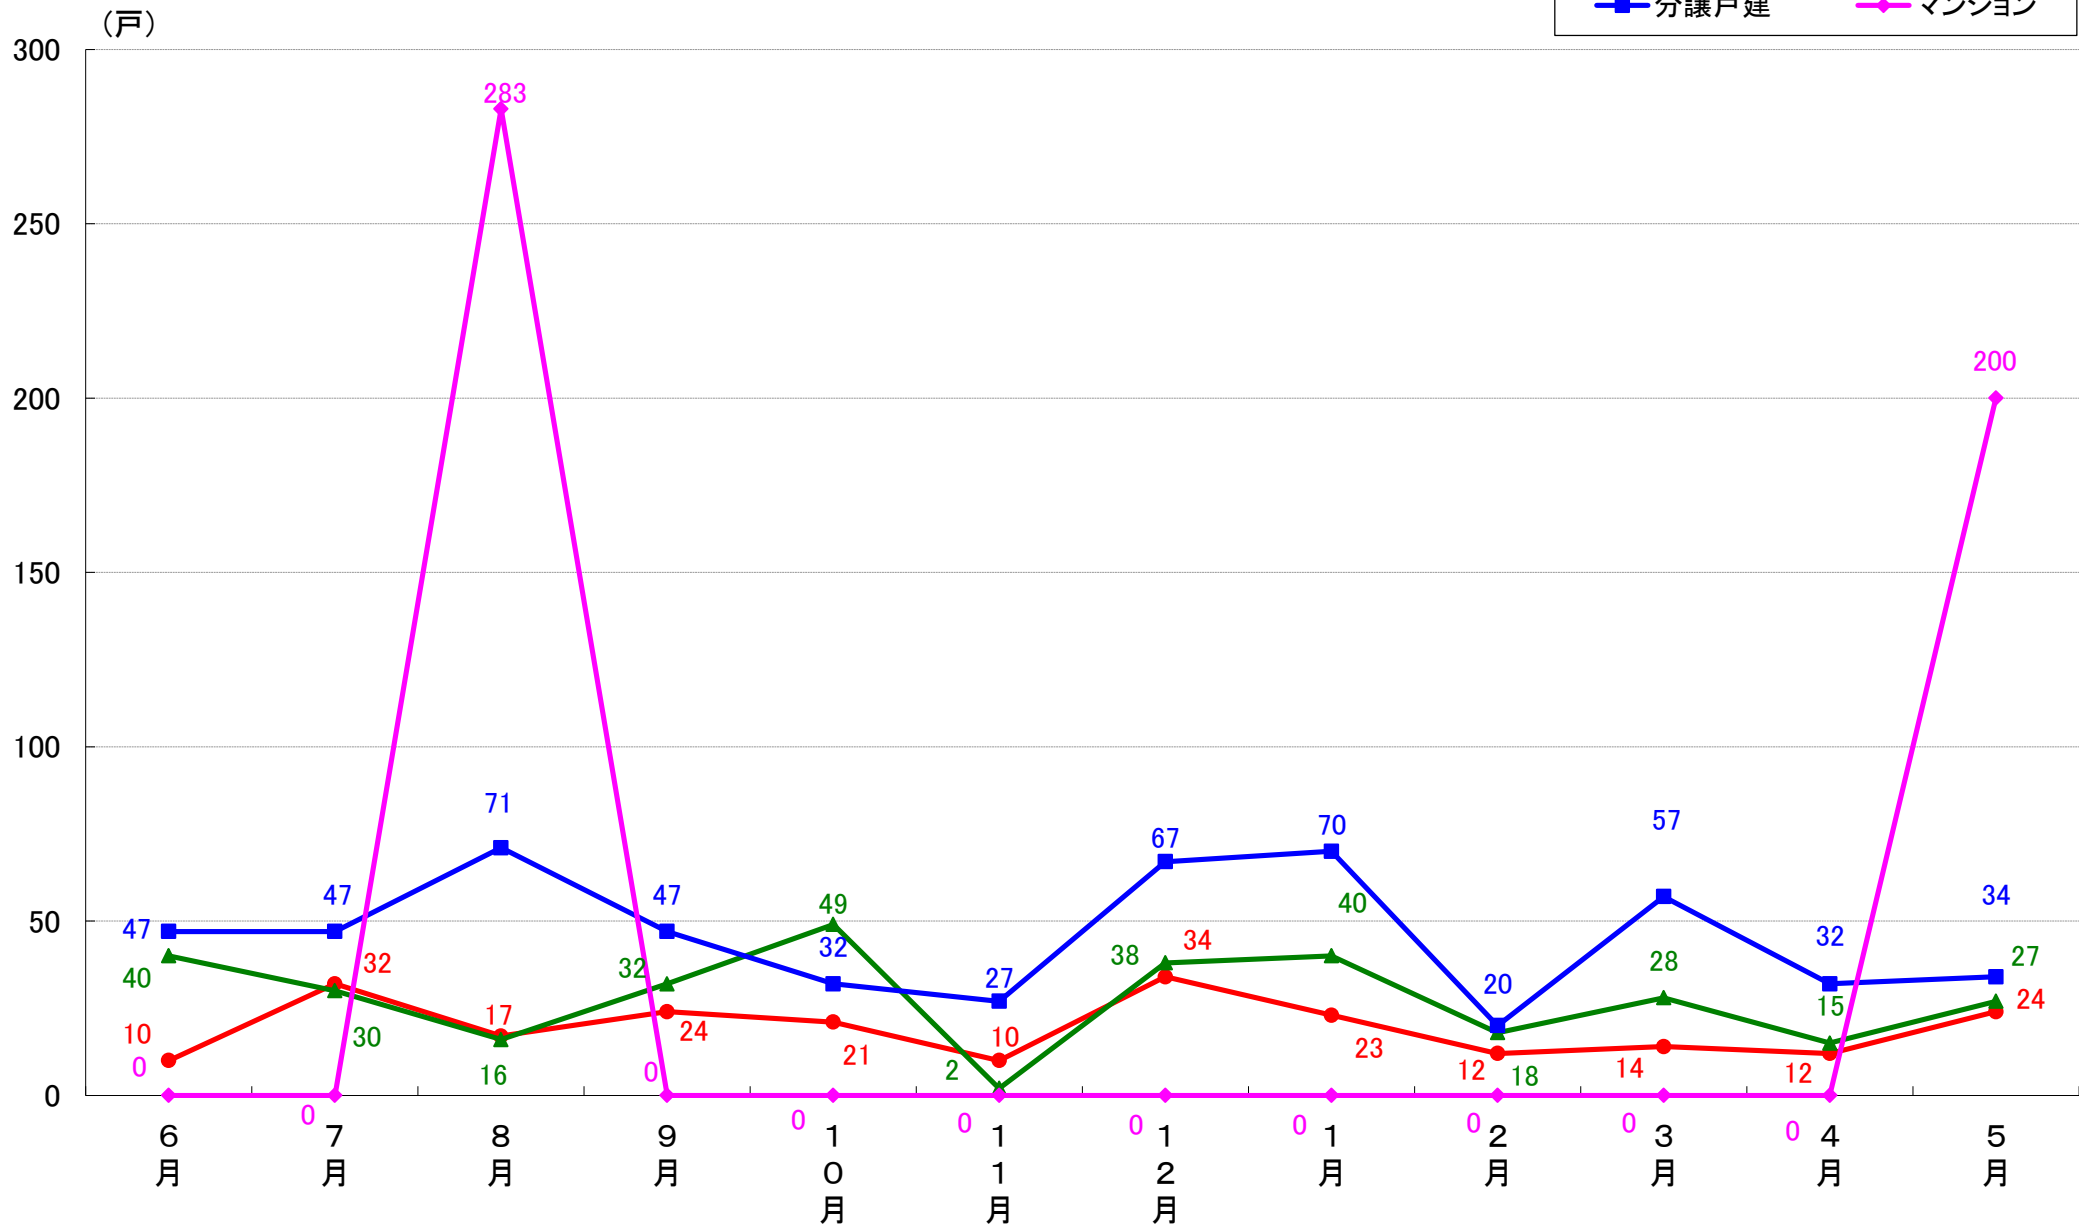

横浜市南区 着工戸数推移

横浜市保土ヶ谷区 着工戸数推移

横浜市磯子区 着工戸数推移

横浜市金沢区 着工戸数推移

横浜市港北区 着工戸数推移

横浜市戸塚区 着工戸数推移

横浜市港南区 着工戸数推移

横浜市旭区 着工戸数推移