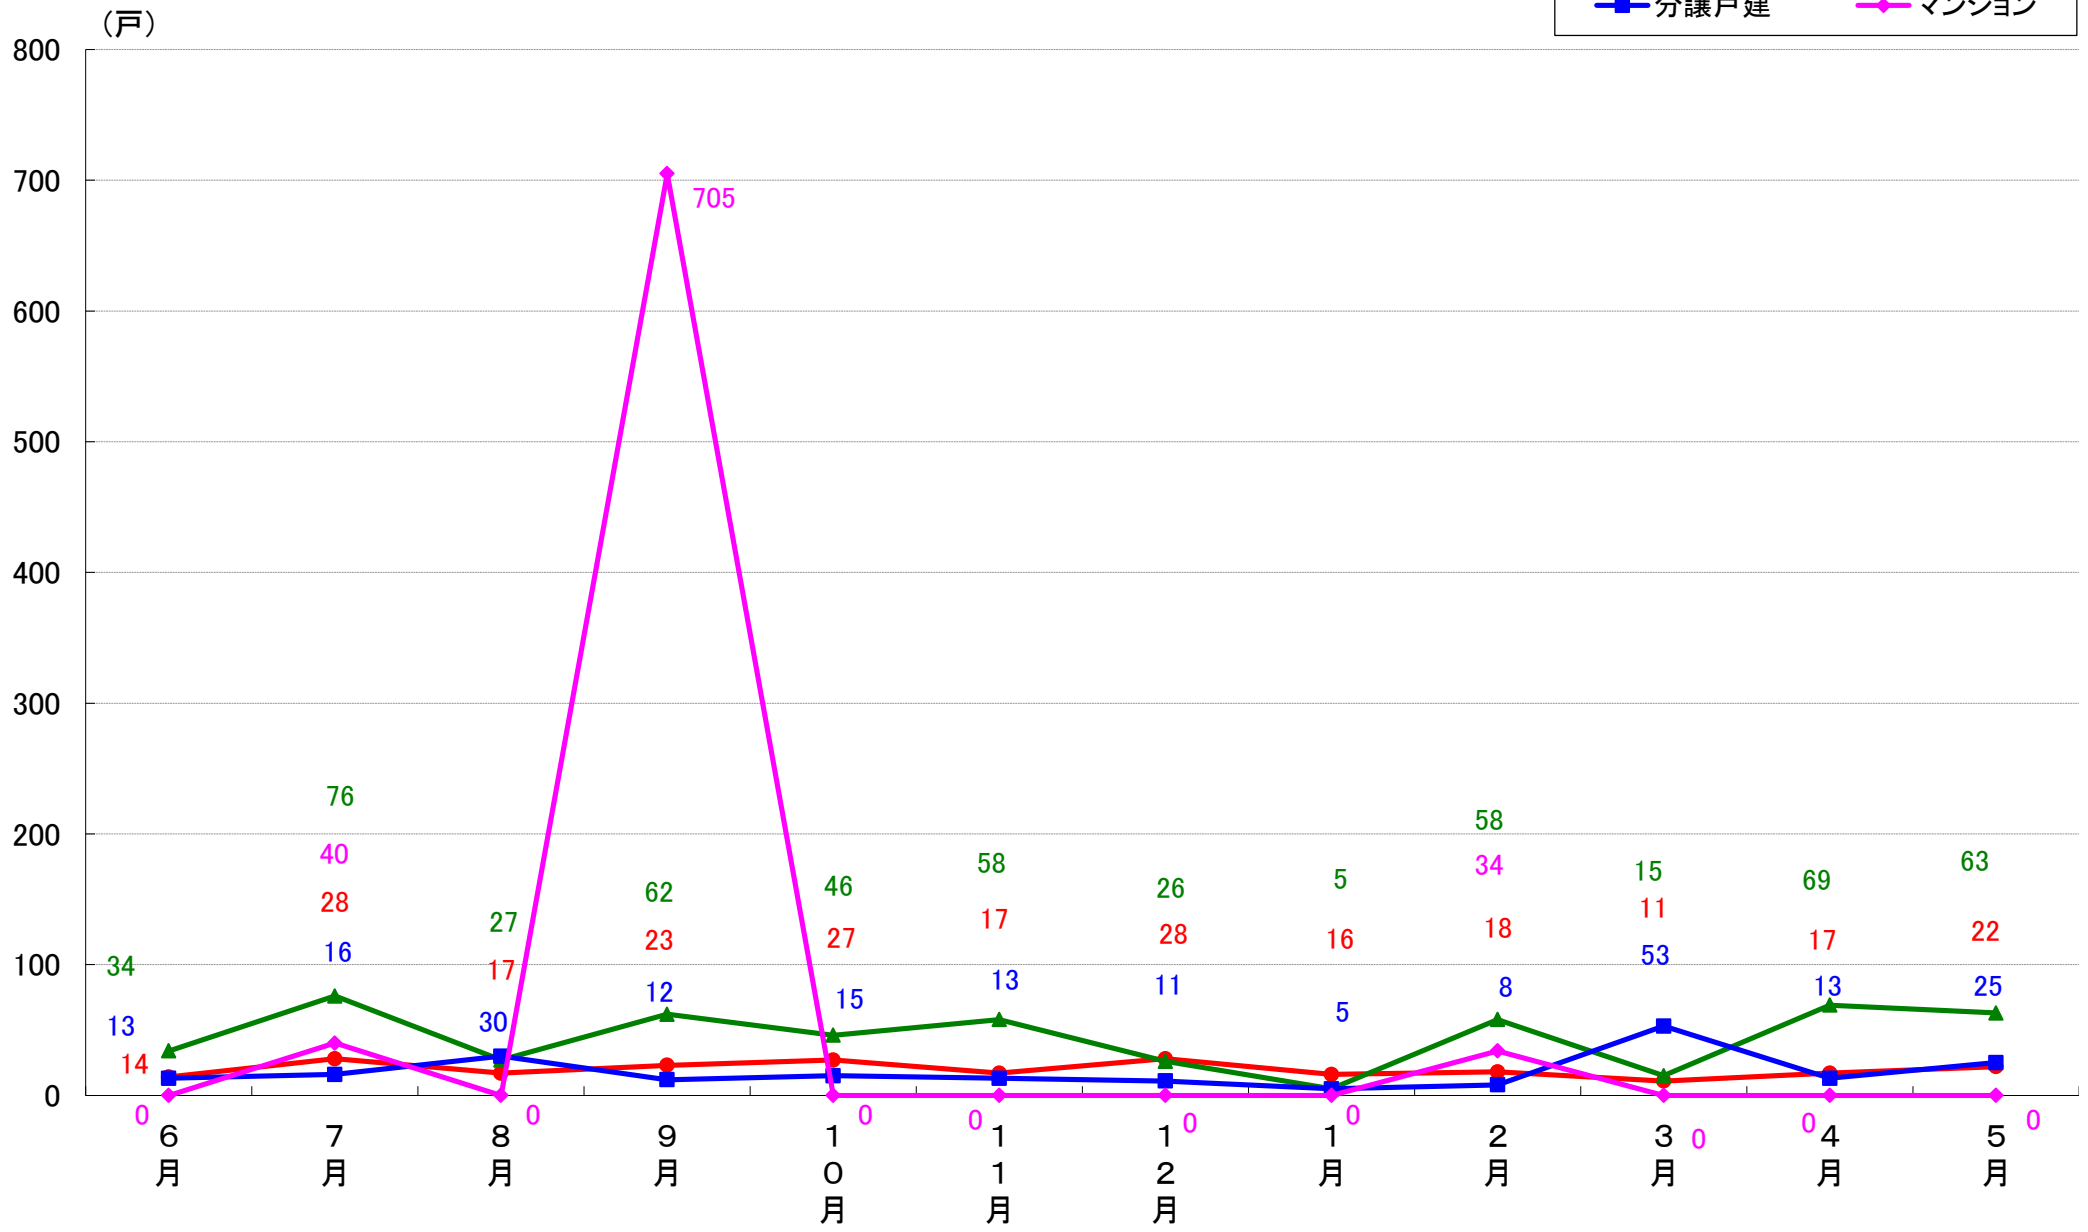

横浜市緑区 着工戸数推移

横浜市瀬谷区 着工戸数推移

横浜市栄区 着工戸数推移

横浜市泉区 着工戸数推移

横浜市青葉区 着工戸数推移

横浜市都筑区 着工戸数推移

川崎市 着工戸数推移

川崎市川崎区 着工戸数推移