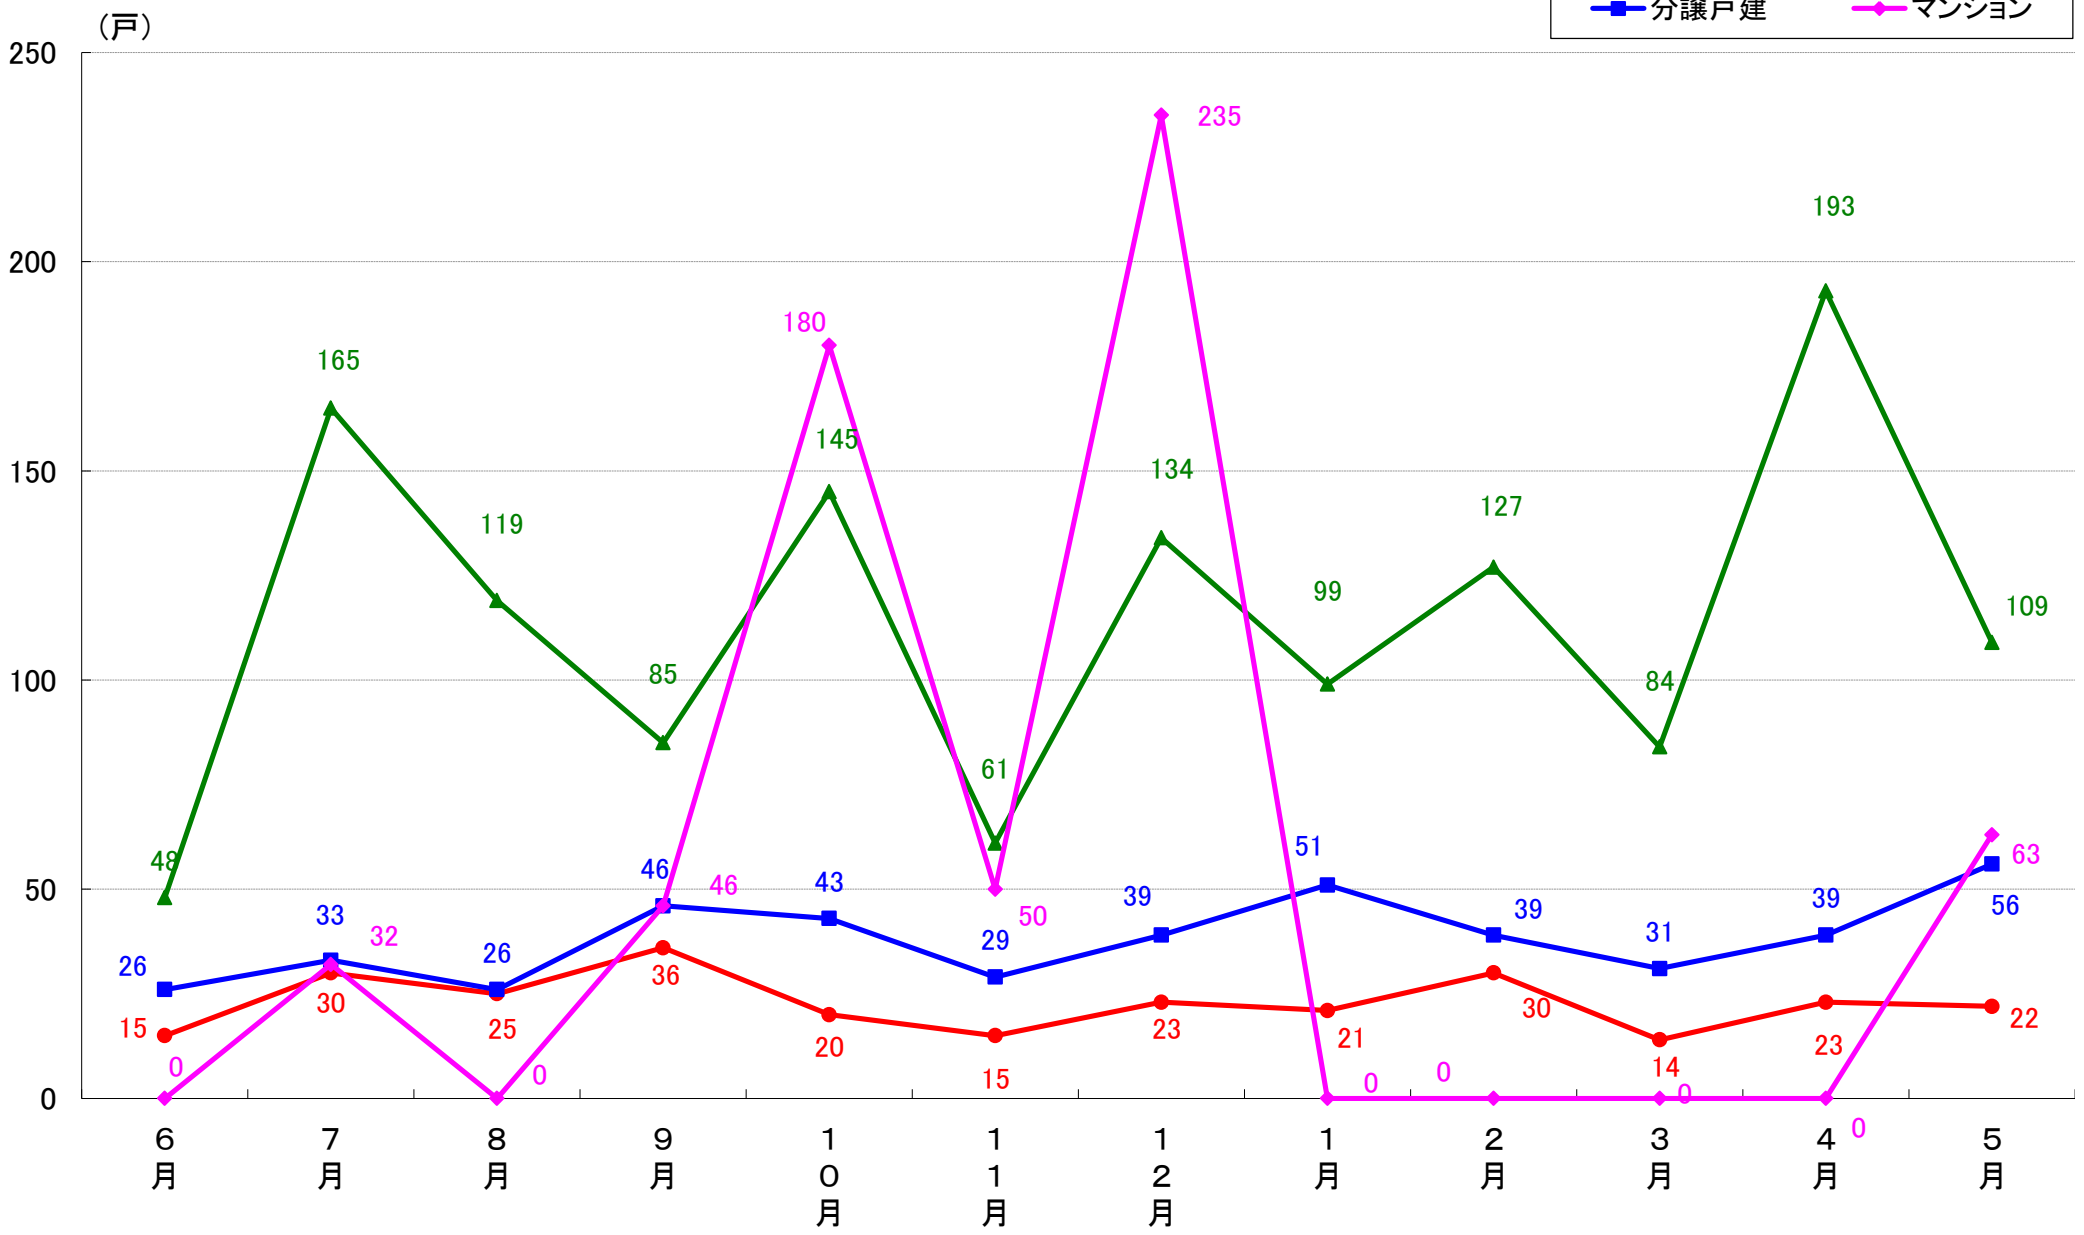

国土交通省 建築着工統計調査報告

■本資料作成

上記資料をもとに新興商事株式会社にて作成

横浜市 着工戸数推移

横浜市鶴見区 着工戸数推移

横浜市神奈川区 着工戸数推移

横浜市西区 着工戸数推移

横浜市中区 着工戸数推移