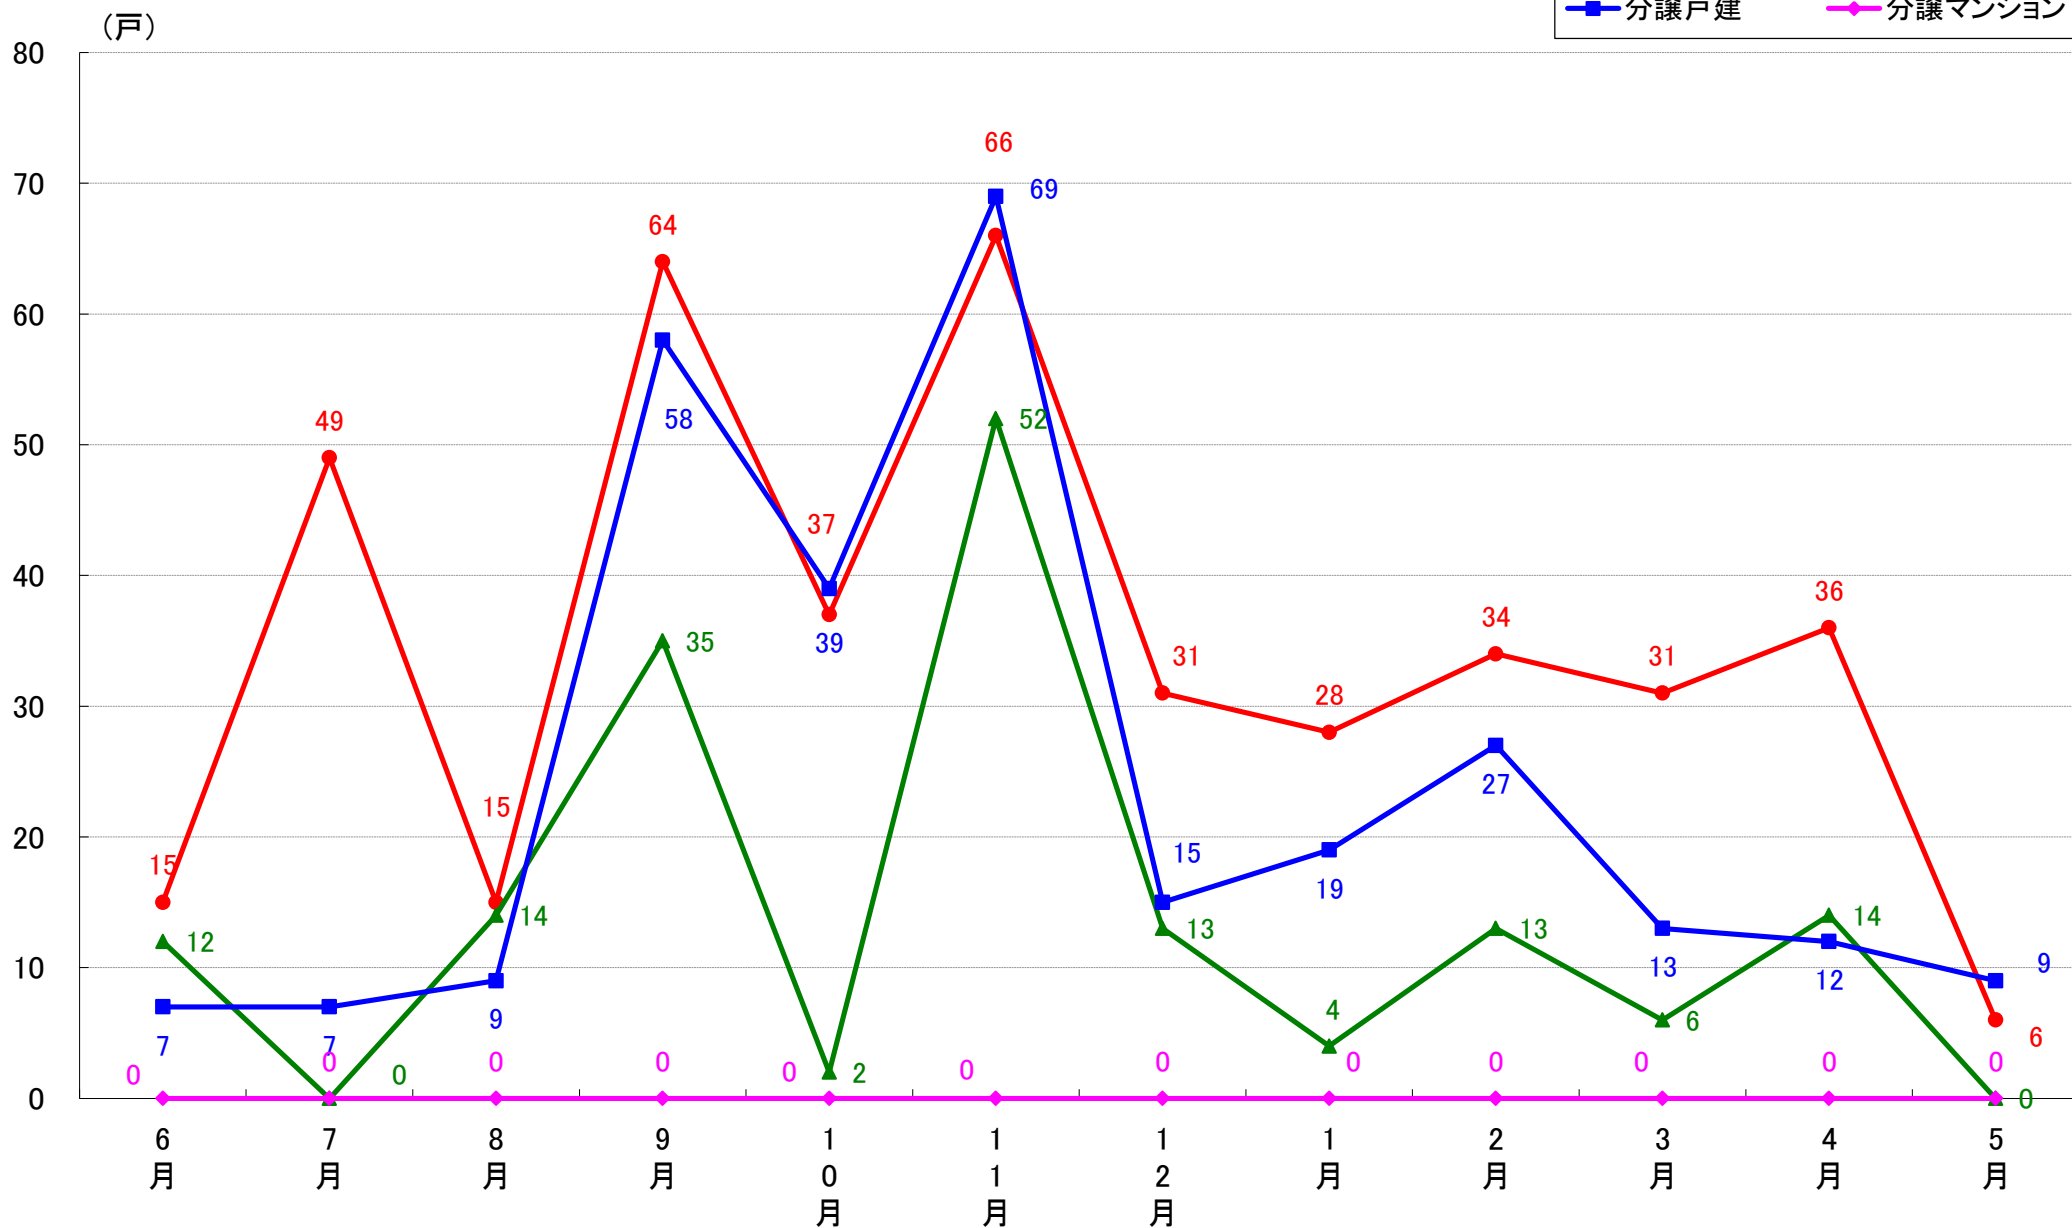

月報：千葉県千葉市の住宅着工数グラフ
令和元年5月版（平成30年6月～平成31年4月、令和元年5月）

新興商事株式会社では標記の資料をまとめましたのでご案内申し上げます。

■データ出典

国土交通省 建築着工統計調査報告

■本資料作成

上記資料をもとに新興商事株式会社にて作成

千葉市 着工戸数推移

千葉市中央区 着工戸数推移

千葉市花見川区 着工戸数推移

千葉市稲毛区 着工戸数推移

千葉市若葉区 着工戸数推移

千葉市緑区 着工戸数推移

千葉市美浜区 着工戸数推移

月報：神奈川県横浜市・川崎市・相模原市の住宅着工数グラフ
令和元年5月版（平成30年6月～平成31年4月、令和元年5月）

新興商事株式会社では標記の資料をまとめましたのでご案内申し上げます。

■データ出典