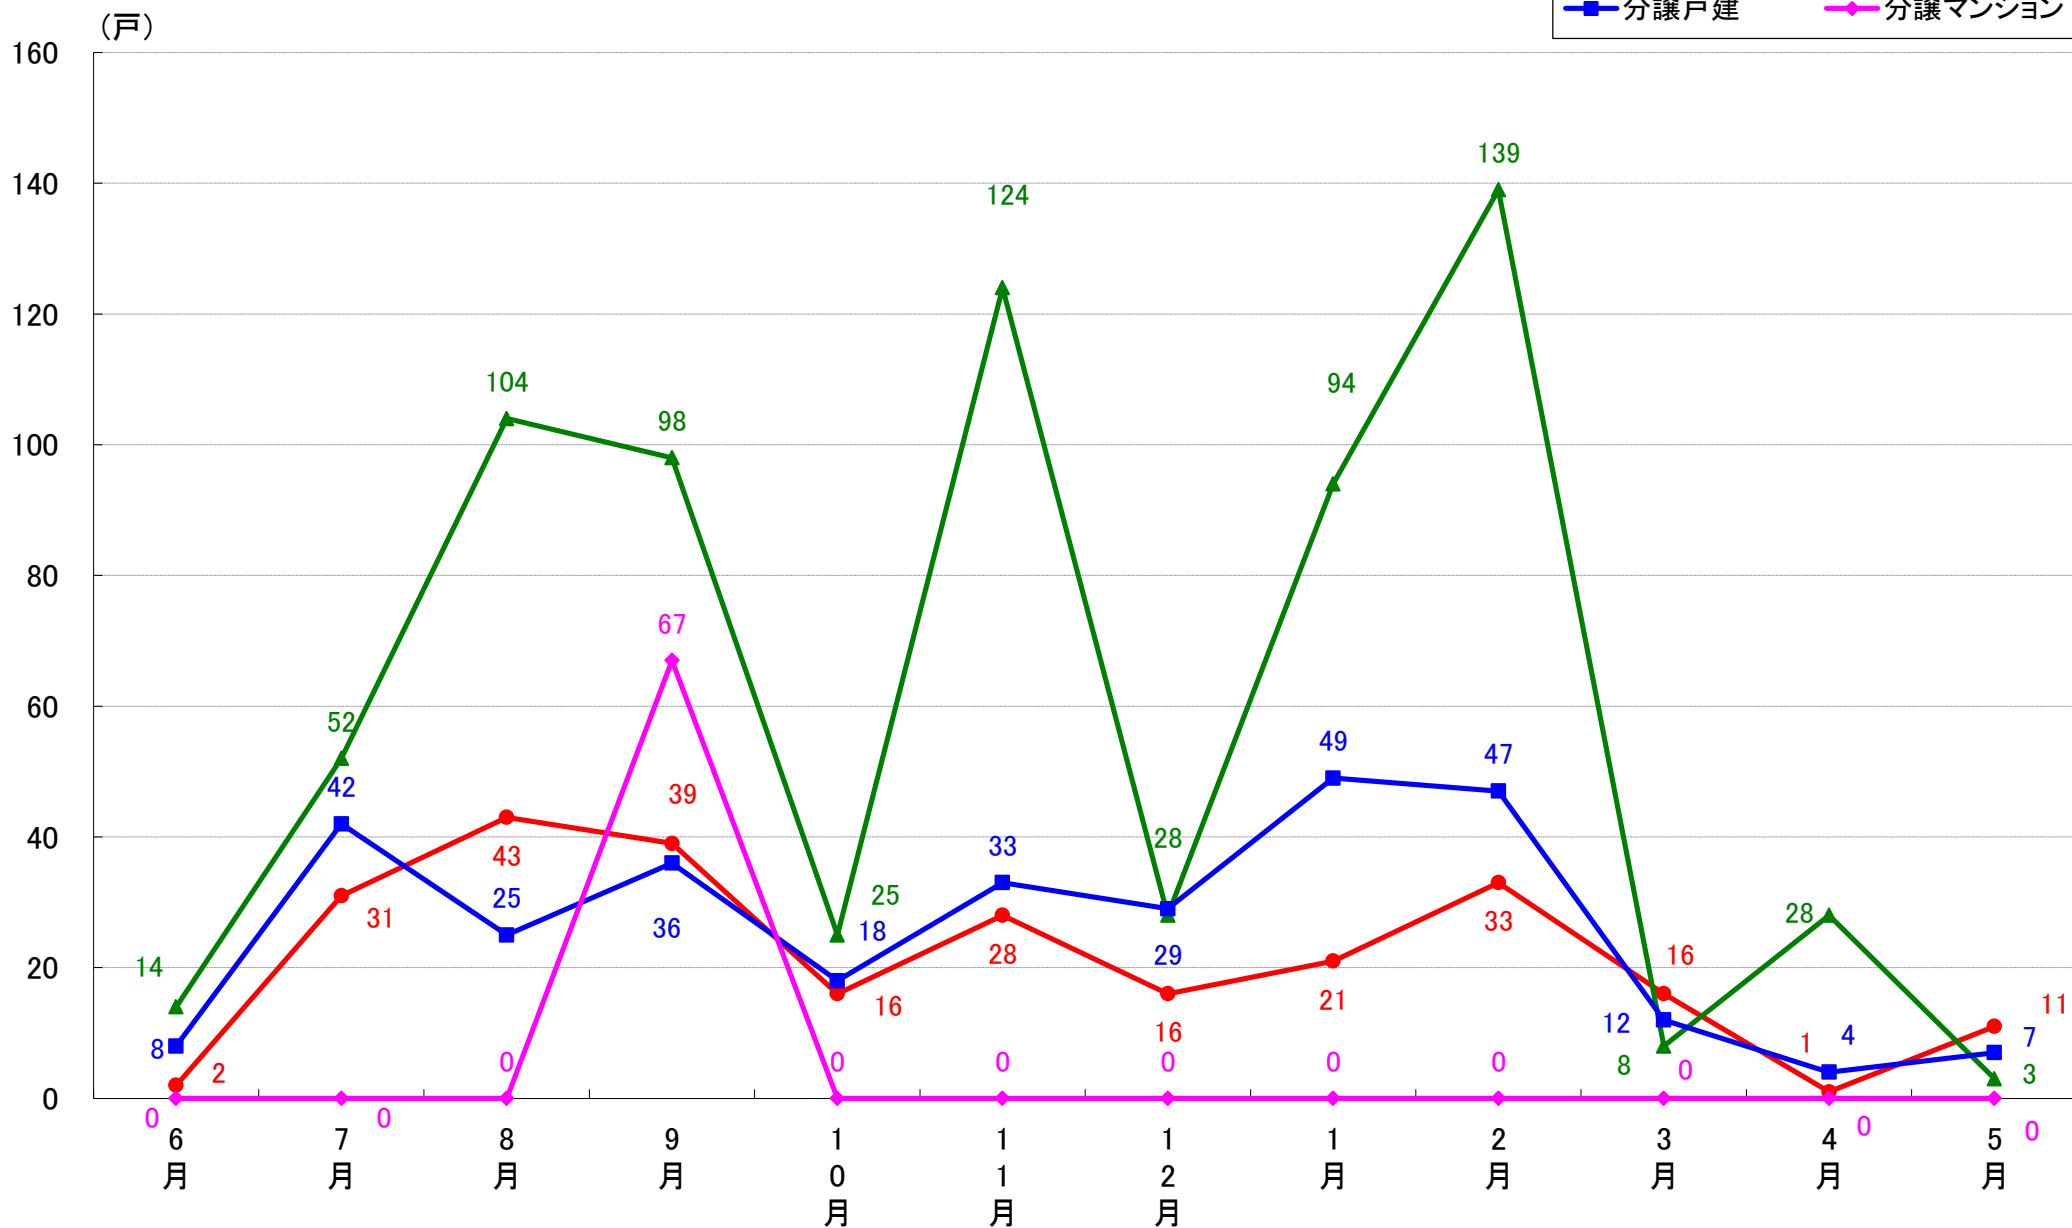

月報：千葉県千葉市の住宅着工数グラフ
令和元年5月版（平成30年6月～平成31年4月、令和元年5月）

新興商事株式会社では標記の資料をまとめましたのでご案内申し上げます。

■データ出典

国土交通省 建築着工統計調査報告

■本資料作成

上記資料をもとに新興商事株式会社にて作成

千葉市 着工戸数推移

千葉市中央区 着工戸数推移

千葉市花見川区 着工戸数推移

千葉市稲毛区 着工戸数推移

千葉市若葉区 着工戸数推移

千葉市緑区 着工戸数推移

千葉市美浜区 着工戸数推移

月報：神奈川県横浜市・川崎市・相模原市の住宅着工数グラフ
令和元年5月版（平成30年6月～平成31年4月、令和元年5月）

新興商事株式会社では標記の資料をまとめましたのでご案内申し上げます。

■データ出典