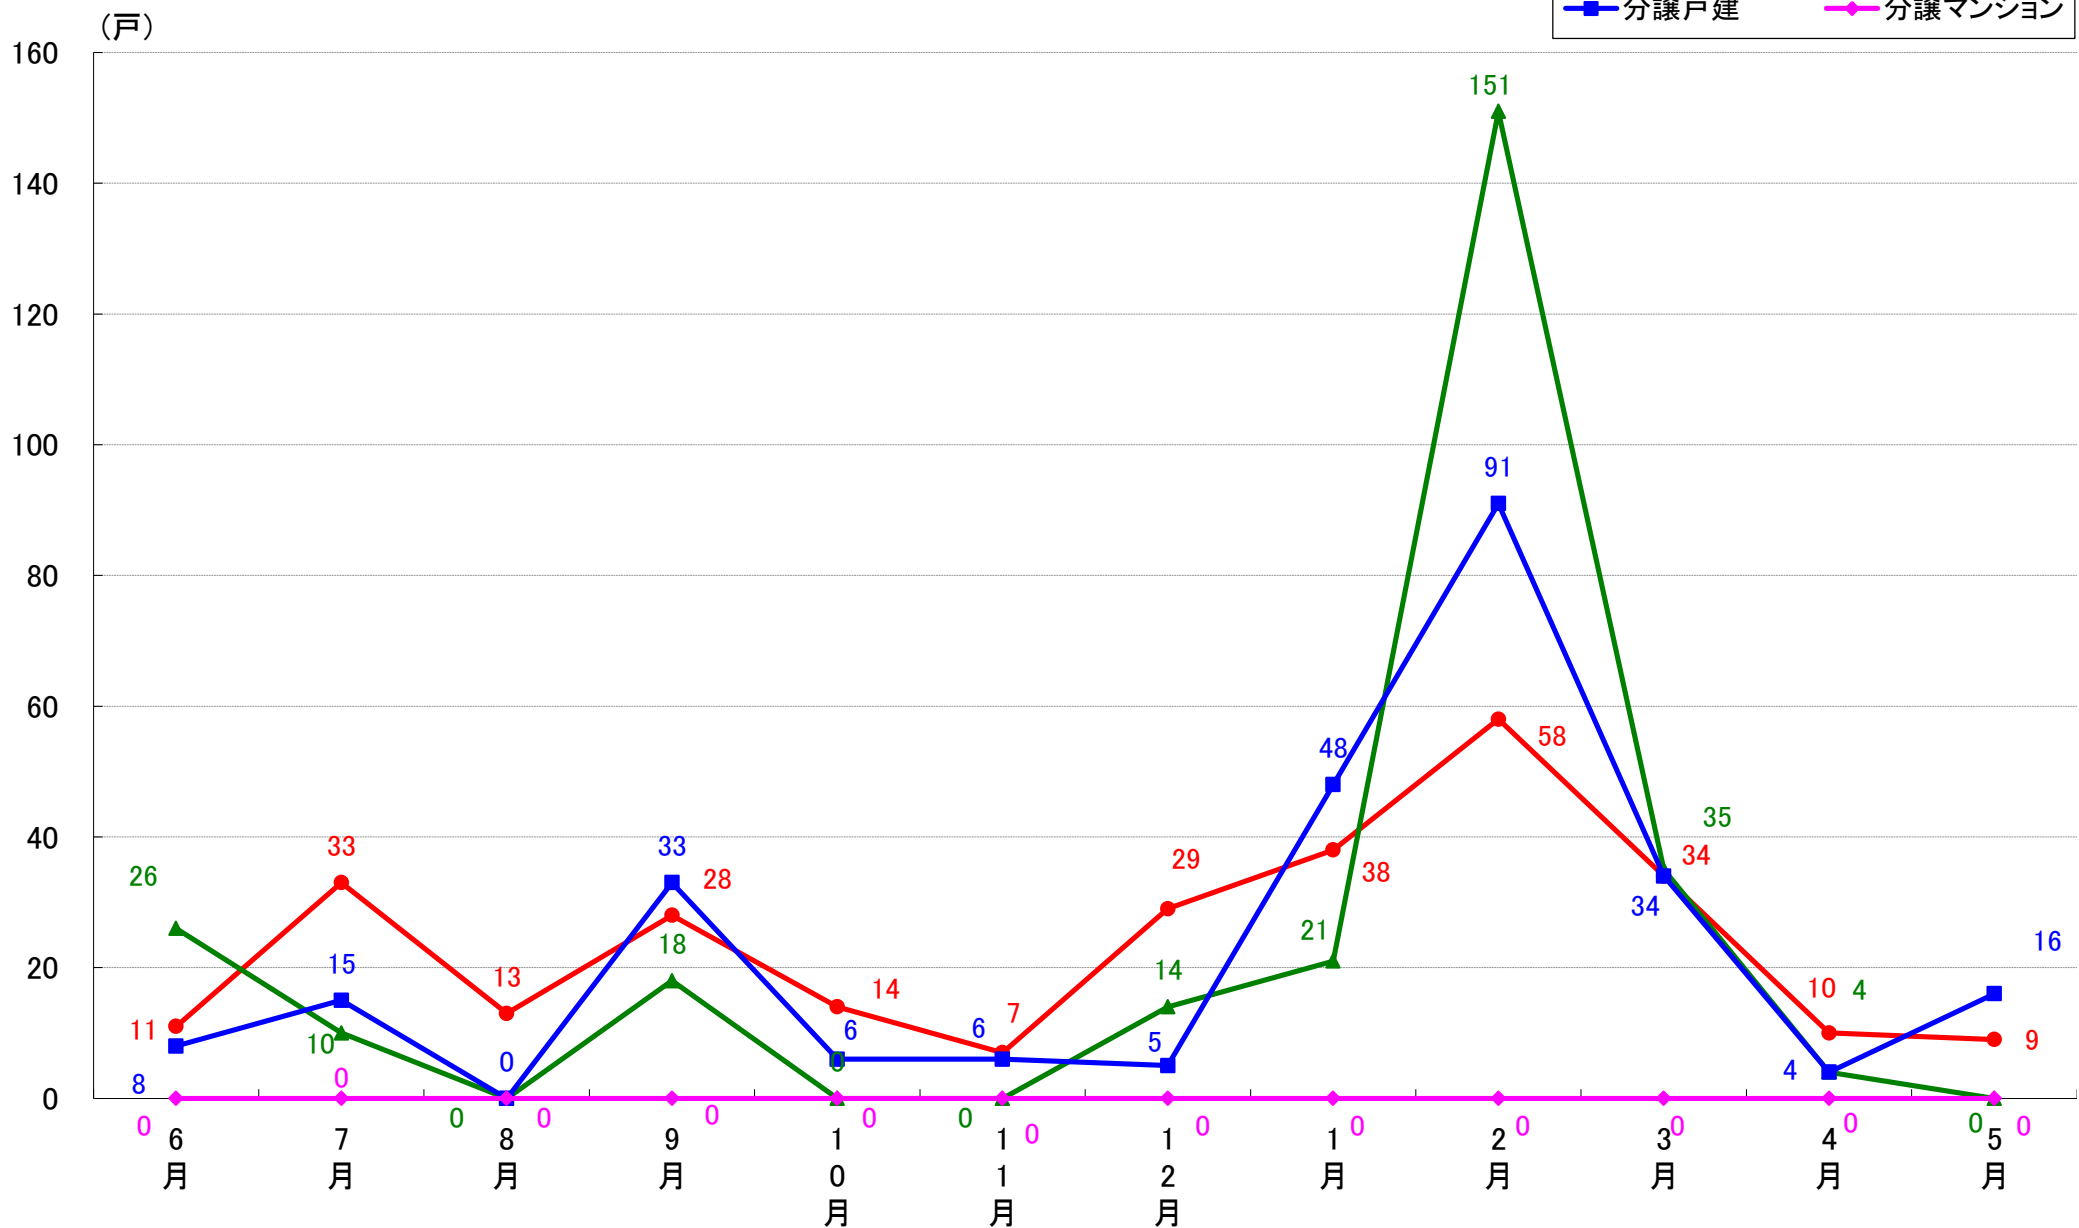

月報：千葉県千葉市の住宅着工数グラフ
令和元年5月版（平成30年6月～平成31年4月、令和元年5月）

新興商事株式会社では標記の資料をまとめましたのでご案内申し上げます。

■データ出典

国土交通省 建築着工統計調査報告

■本資料作成

上記資料をもとに新興商事株式会社にて作成

千葉市 着工戸数推移

千葉市中央区 着工戸数推移

千葉市花見川区 着工戸数推移

千葉市稲毛区 着工戸数推移

千葉市若葉区 着工戸数推移

千葉市緑区 着工戸数推移

千葉市美浜区 着工戸数推移

月報：神奈川県横浜市・川崎市・相模原市の住宅着工数グラフ
令和元年5月版（平成30年6月～平成31年4月、令和元年5月）

新興商事株式会社では標記の資料をまとめましたのでご案内申し上げます。

■データ出典