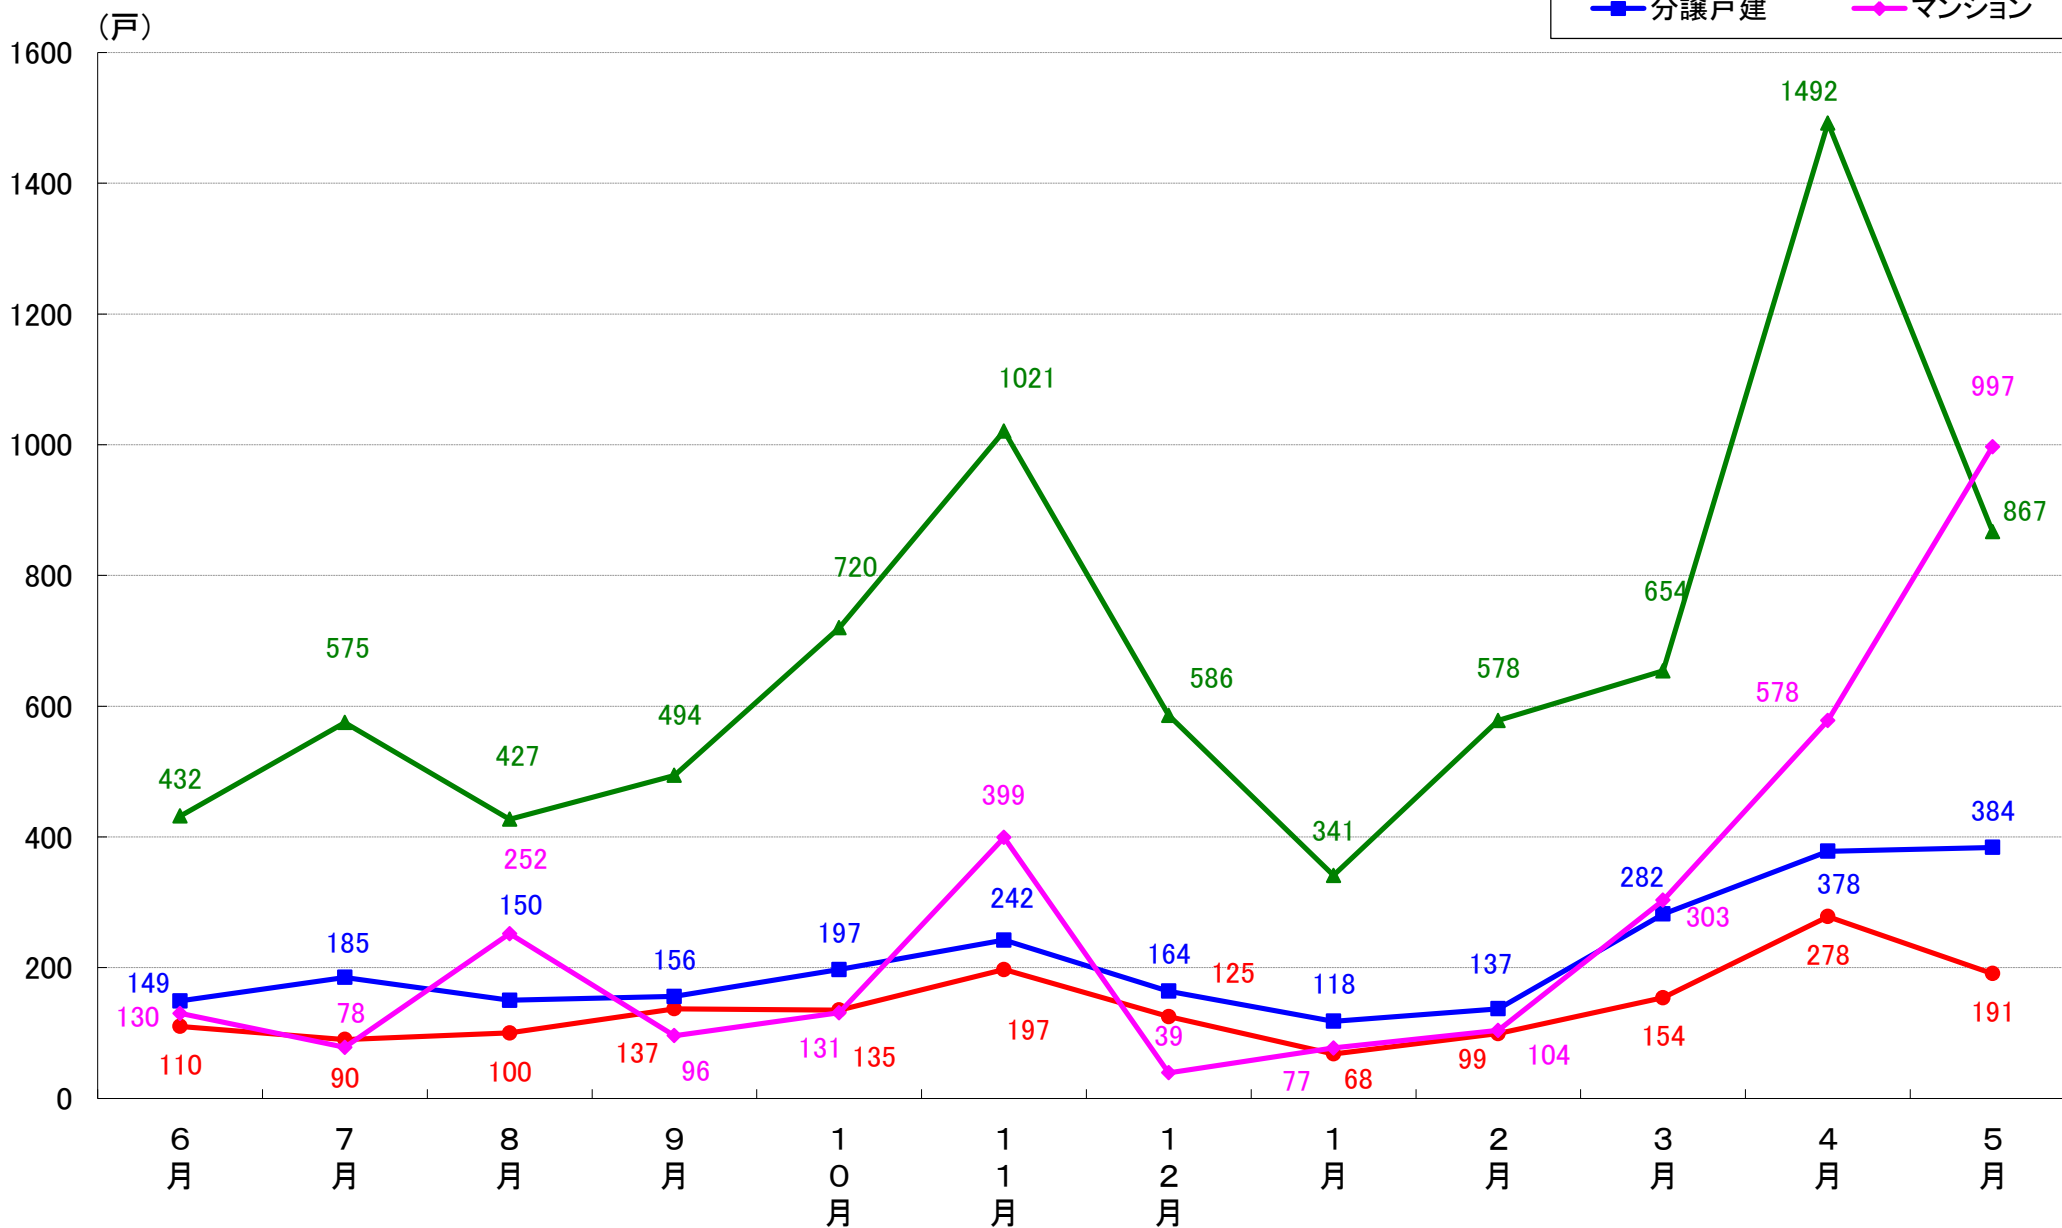

横浜市緑区 着工戸数推移

横浜市瀬谷区 着工戸数推移

横浜市栄区 着工戸数推移

横浜市泉区 着工戸数推移

横浜市青葉区 着工戸数推移

横浜市都筑区 着工戸数推移

川崎市 着工戸数推移

川崎市川崎区 着工戸数推移

川崎市幸区 着工戸数推移

川崎市中原区 着工戸数推移

川崎市高津区 着工戸数推移

川崎市多摩区 着工戸数推移

川崎市宮前区 着工戸数推移

川崎市麻生区 着工戸数推移

相模原市 着工戸数推移

相模原市緑区 着工戸数推移