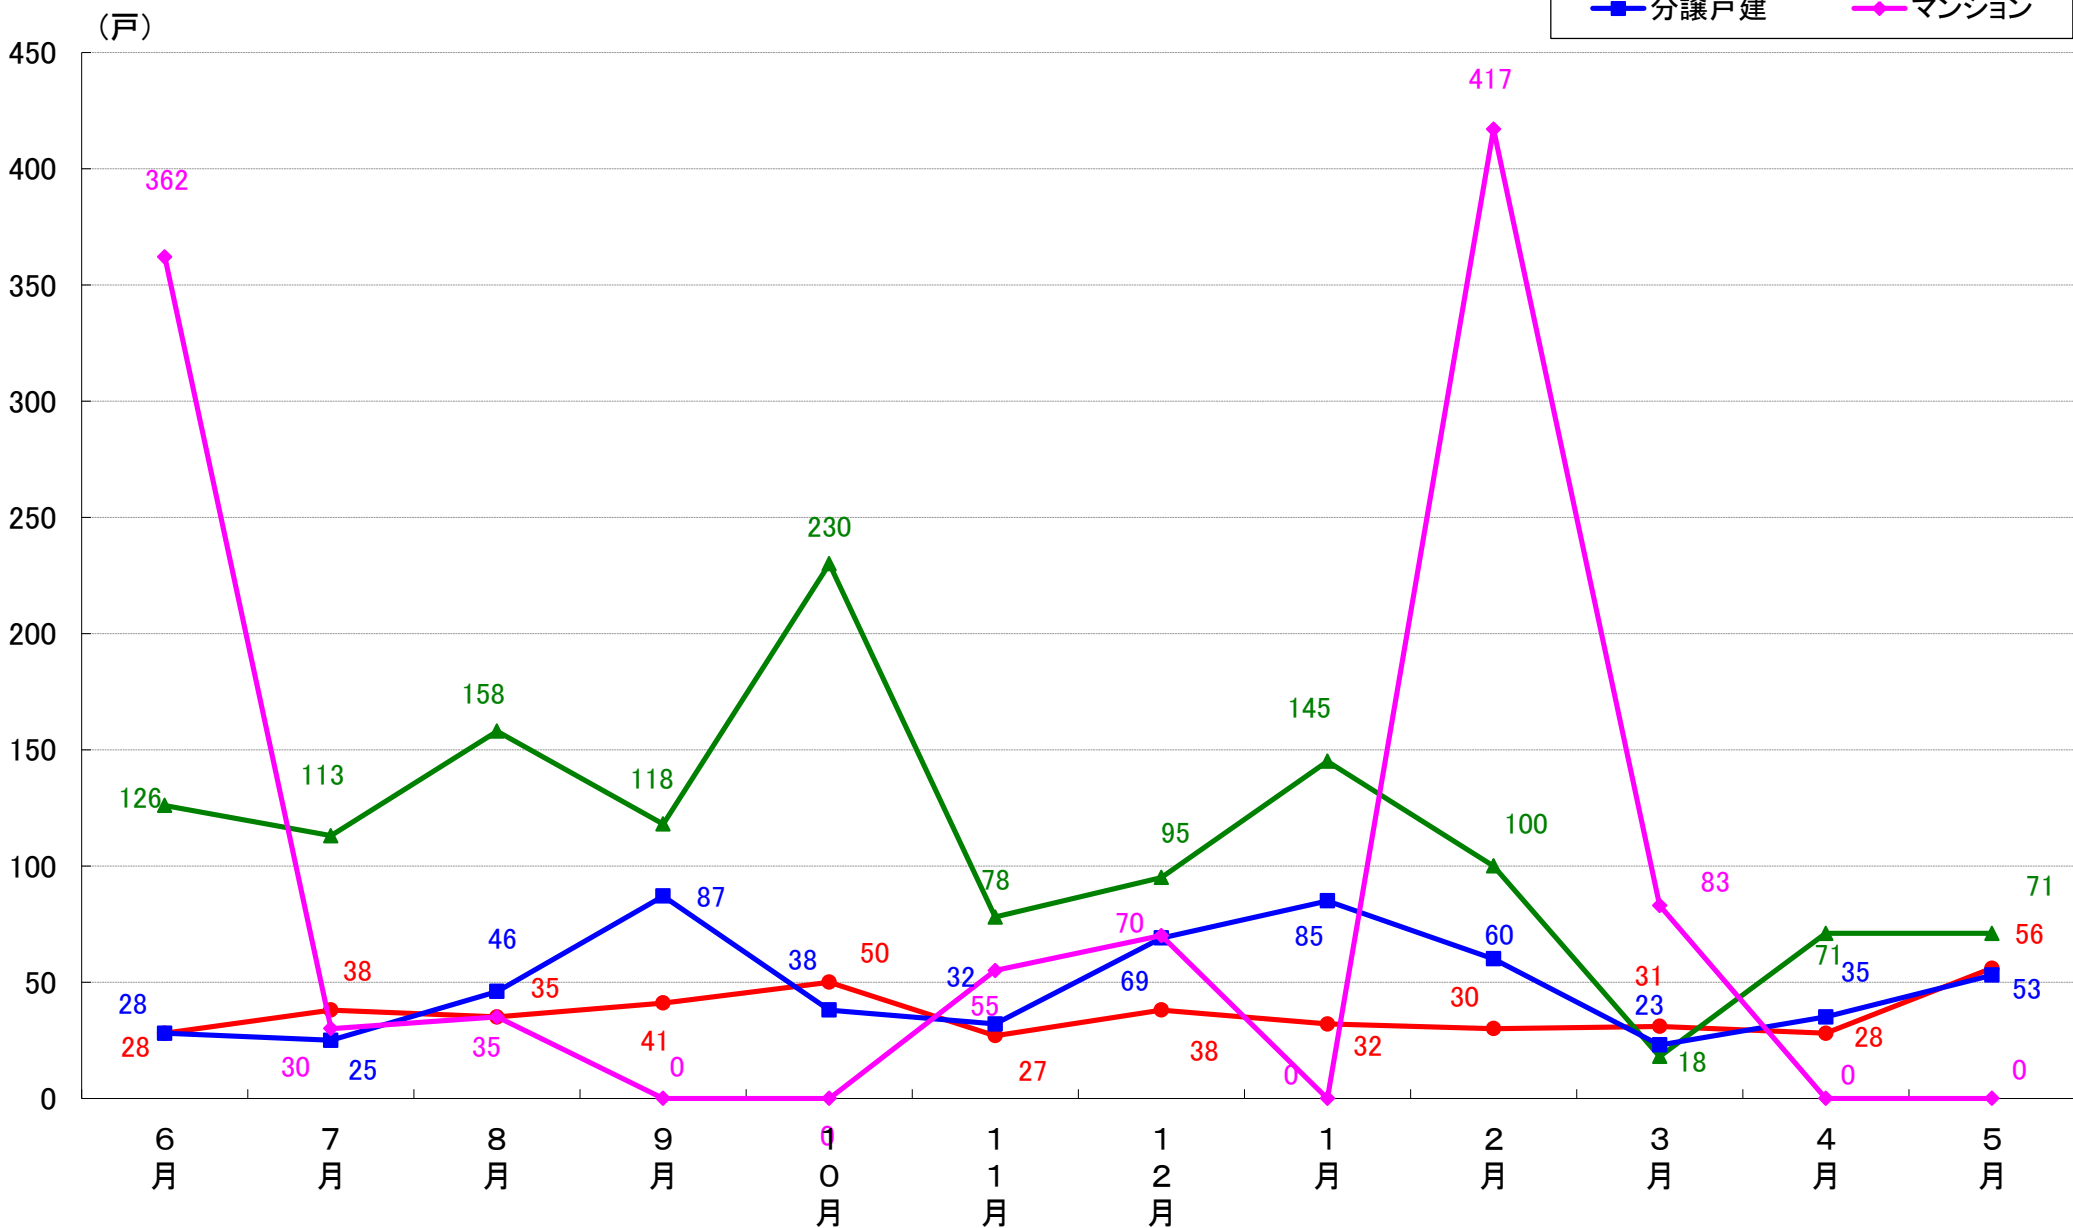

横浜市南区 着工戸数推移

横浜市保土ヶ谷区 着工戸数推移

横浜市磯子区 着工戸数推移

横浜市金沢区 着工戸数推移

横浜市港北区 着工戸数推移

横浜市戸塚区 着工戸数推移

横浜市港南区 着工戸数推移

横浜市旭区 着工戸数推移