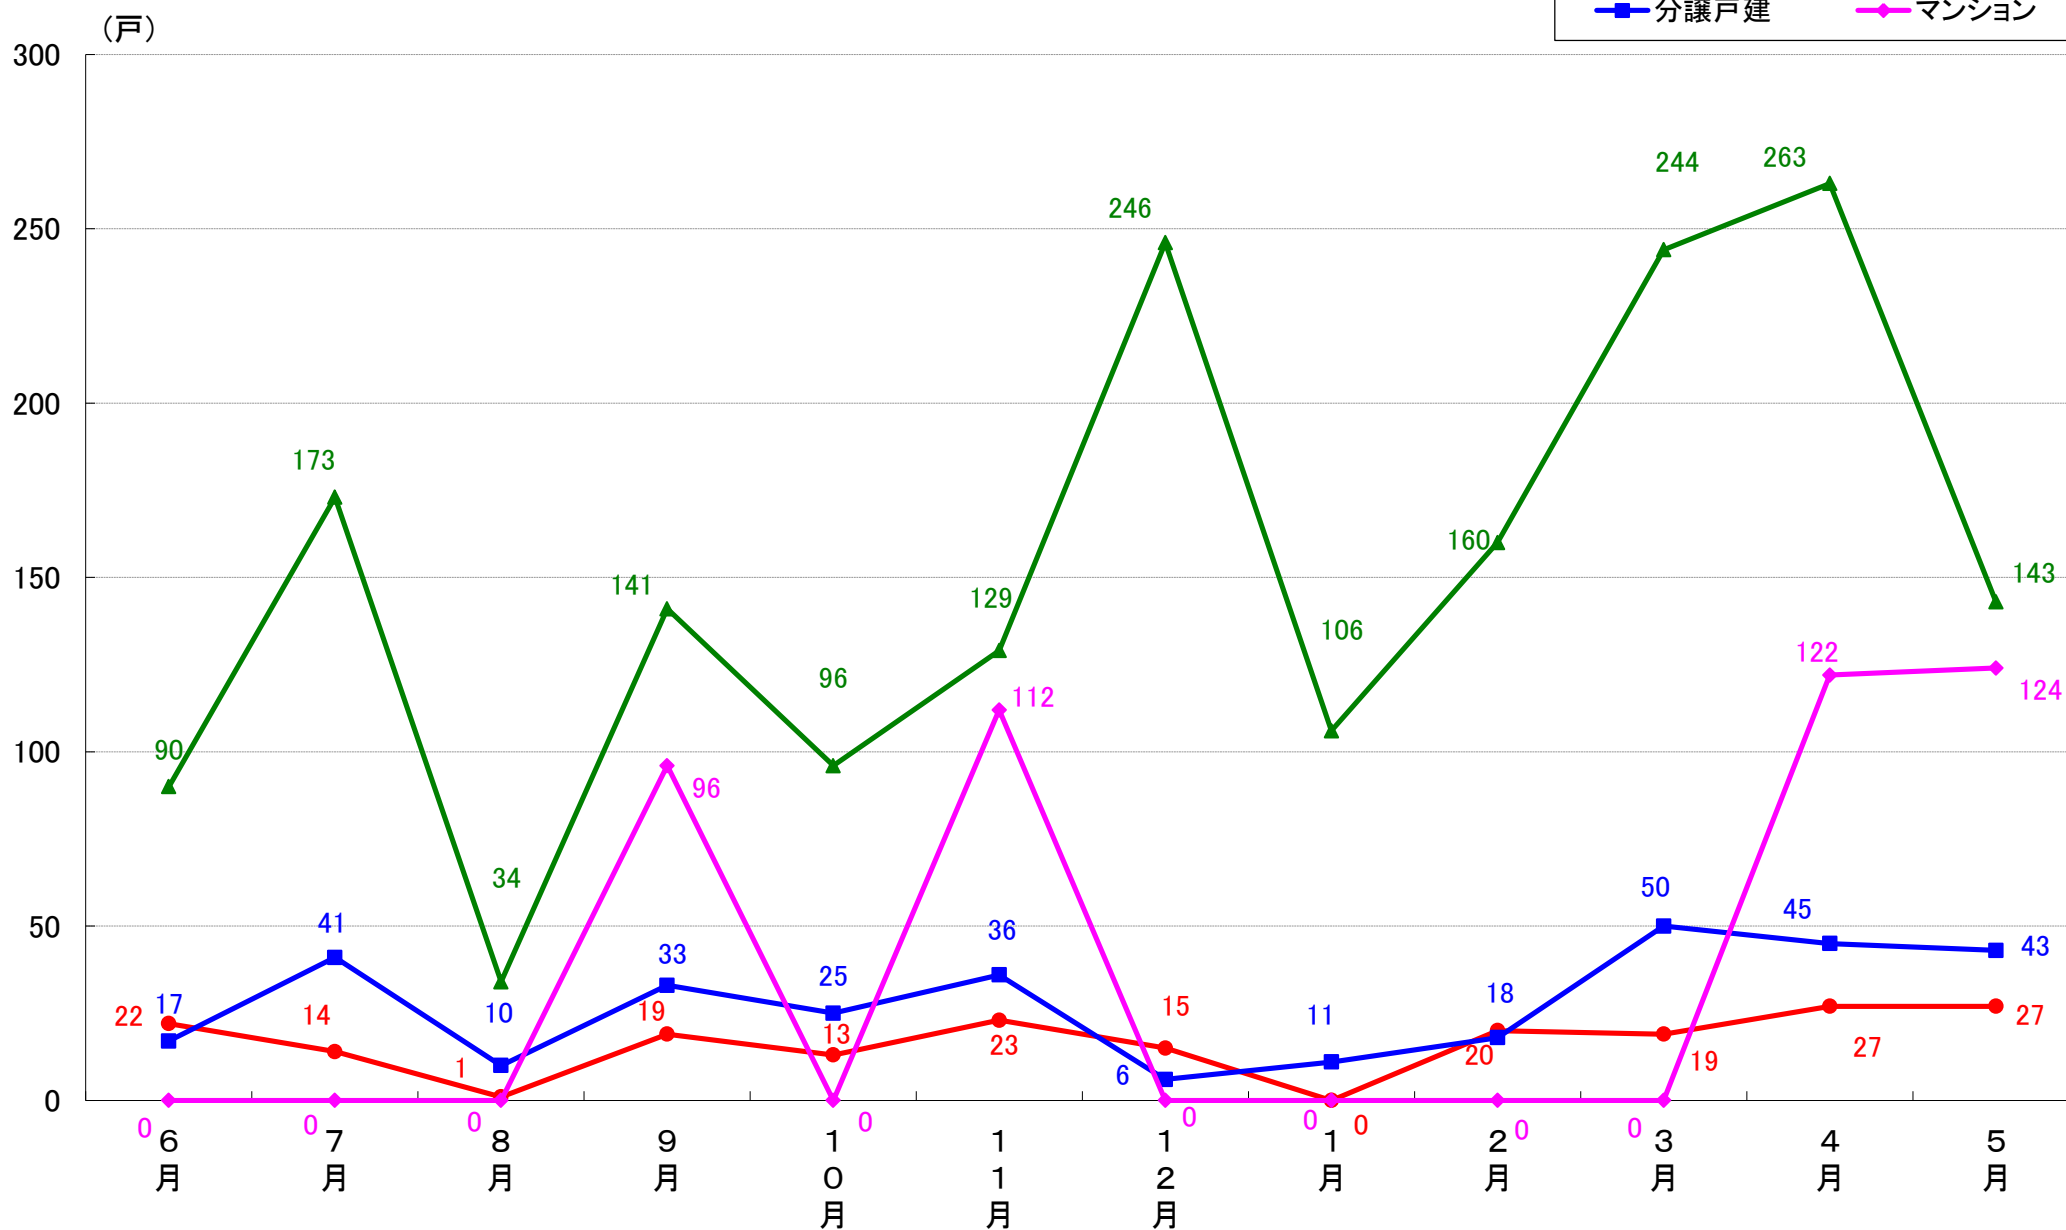

横浜市緑区 着工戸数推移

横浜市瀬谷区 着工戸数推移

横浜市栄区 着工戸数推移

横浜市泉区 着工戸数推移

横浜市青葉区 着工戸数推移

横浜市都筑区 着工戸数推移

川崎市 着工戸数推移

川崎市川崎区 着工戸数推移

川崎市幸区 着工戸数推移

川崎市中原区 着工戸数推移

川崎市高津区 着工戸数推移

川崎市多摩区 着工戸数推移

川崎市宮前区 着工戸数推移

川崎市麻生区 着工戸数推移

相模原市 着工戸数推移

相模原市緑区 着工戸数推移