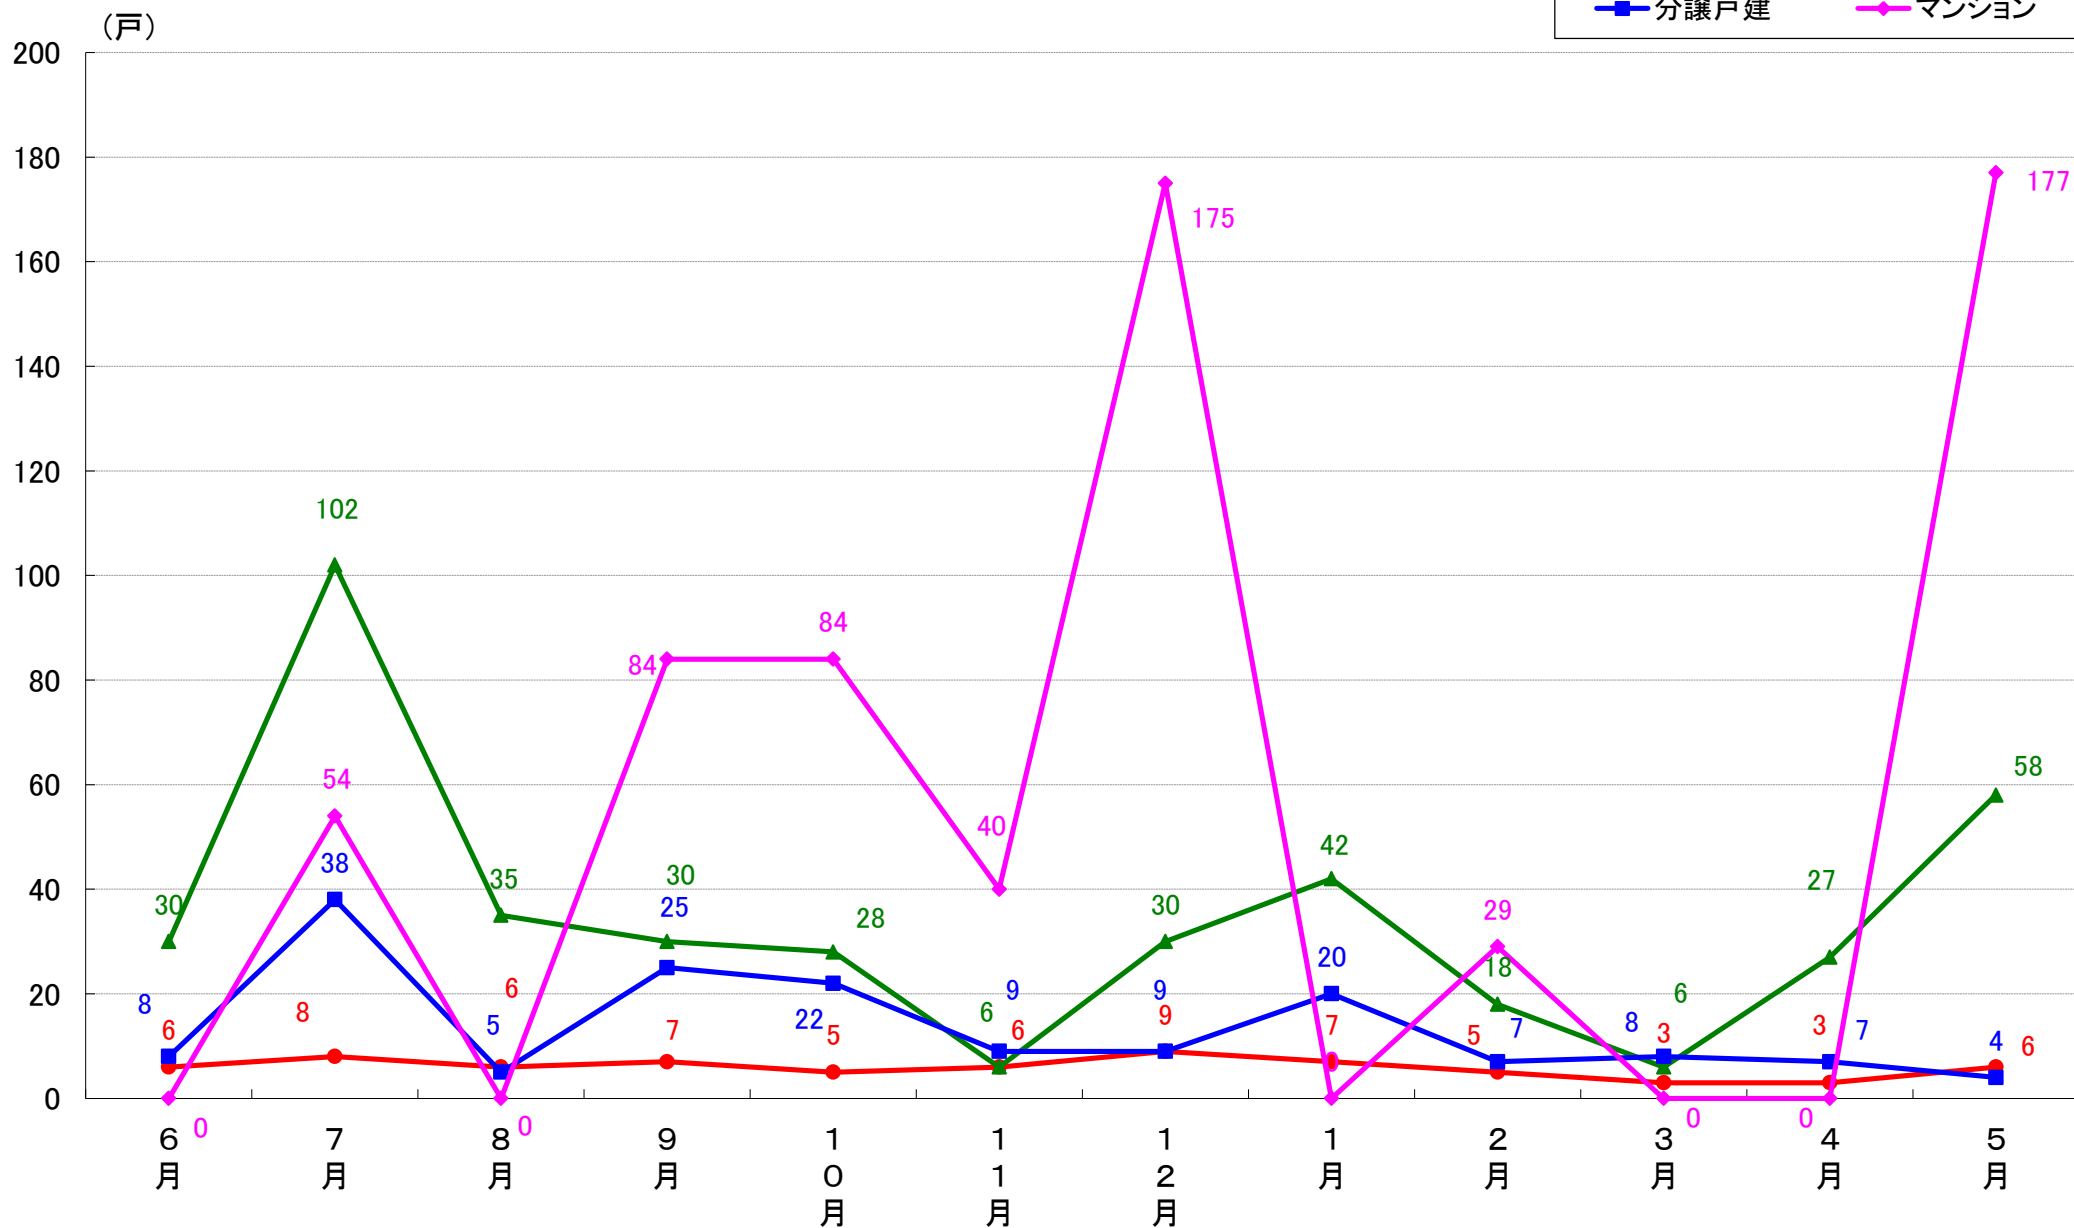

国土交通省 建築着工統計調査報告

■本資料作成

上記資料をもとに新興商事株式会社にて作成

横浜市 着工戸数推移

横浜市鶴見区 着工戸数推移

横浜市神奈川区 着工戸数推移

横浜市西区 着工戸数推移

横浜市中区 着工戸数推移