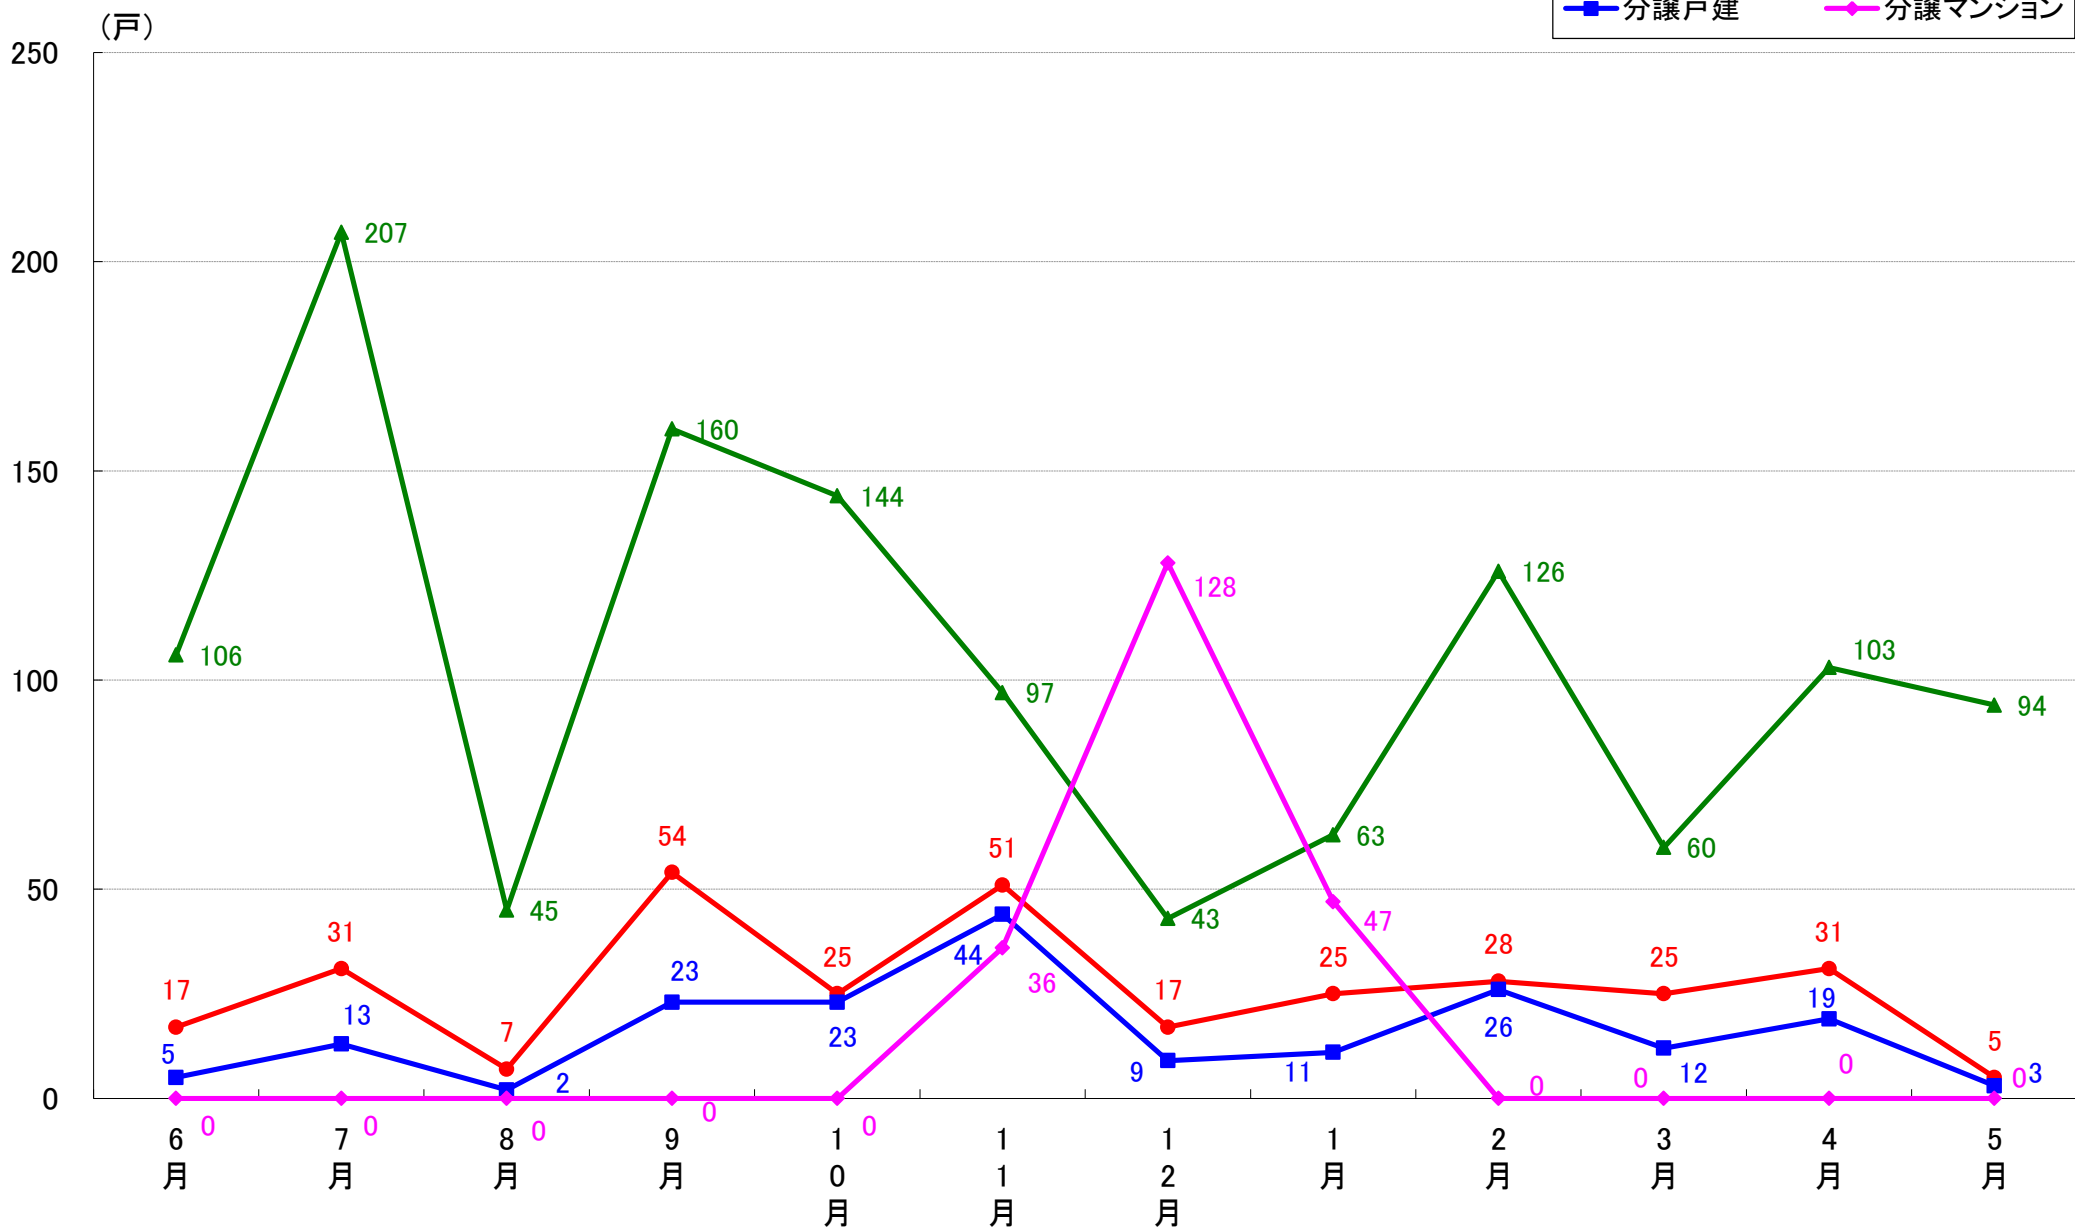

月報：千葉県千葉市の住宅着工数グラフ
令和元年5月版（平成30年6月～平成31年4月、令和元年5月）

新興商事株式会社では標記の資料をまとめましたのでご案内申し上げます。

■データ出典

国土交通省 建築着工統計調査報告

■本資料作成

上記資料をもとに新興商事株式会社にて作成

千葉市 着工戸数推移

千葉市中央区 着工戸数推移

千葉市花見川区 着工戸数推移

千葉市稲毛区 着工戸数推移

千葉市若葉区 着工戸数推移

千葉市緑区 着工戸数推移

千葉市美浜区 着工戸数推移

月報：神奈川県横浜市・川崎市・相模原市の住宅着工数グラフ
令和元年5月版（平成30年6月～平成31年4月、令和元年5月）

新興商事株式会社では標記の資料をまとめましたのでご案内申し上げます。

■データ出典