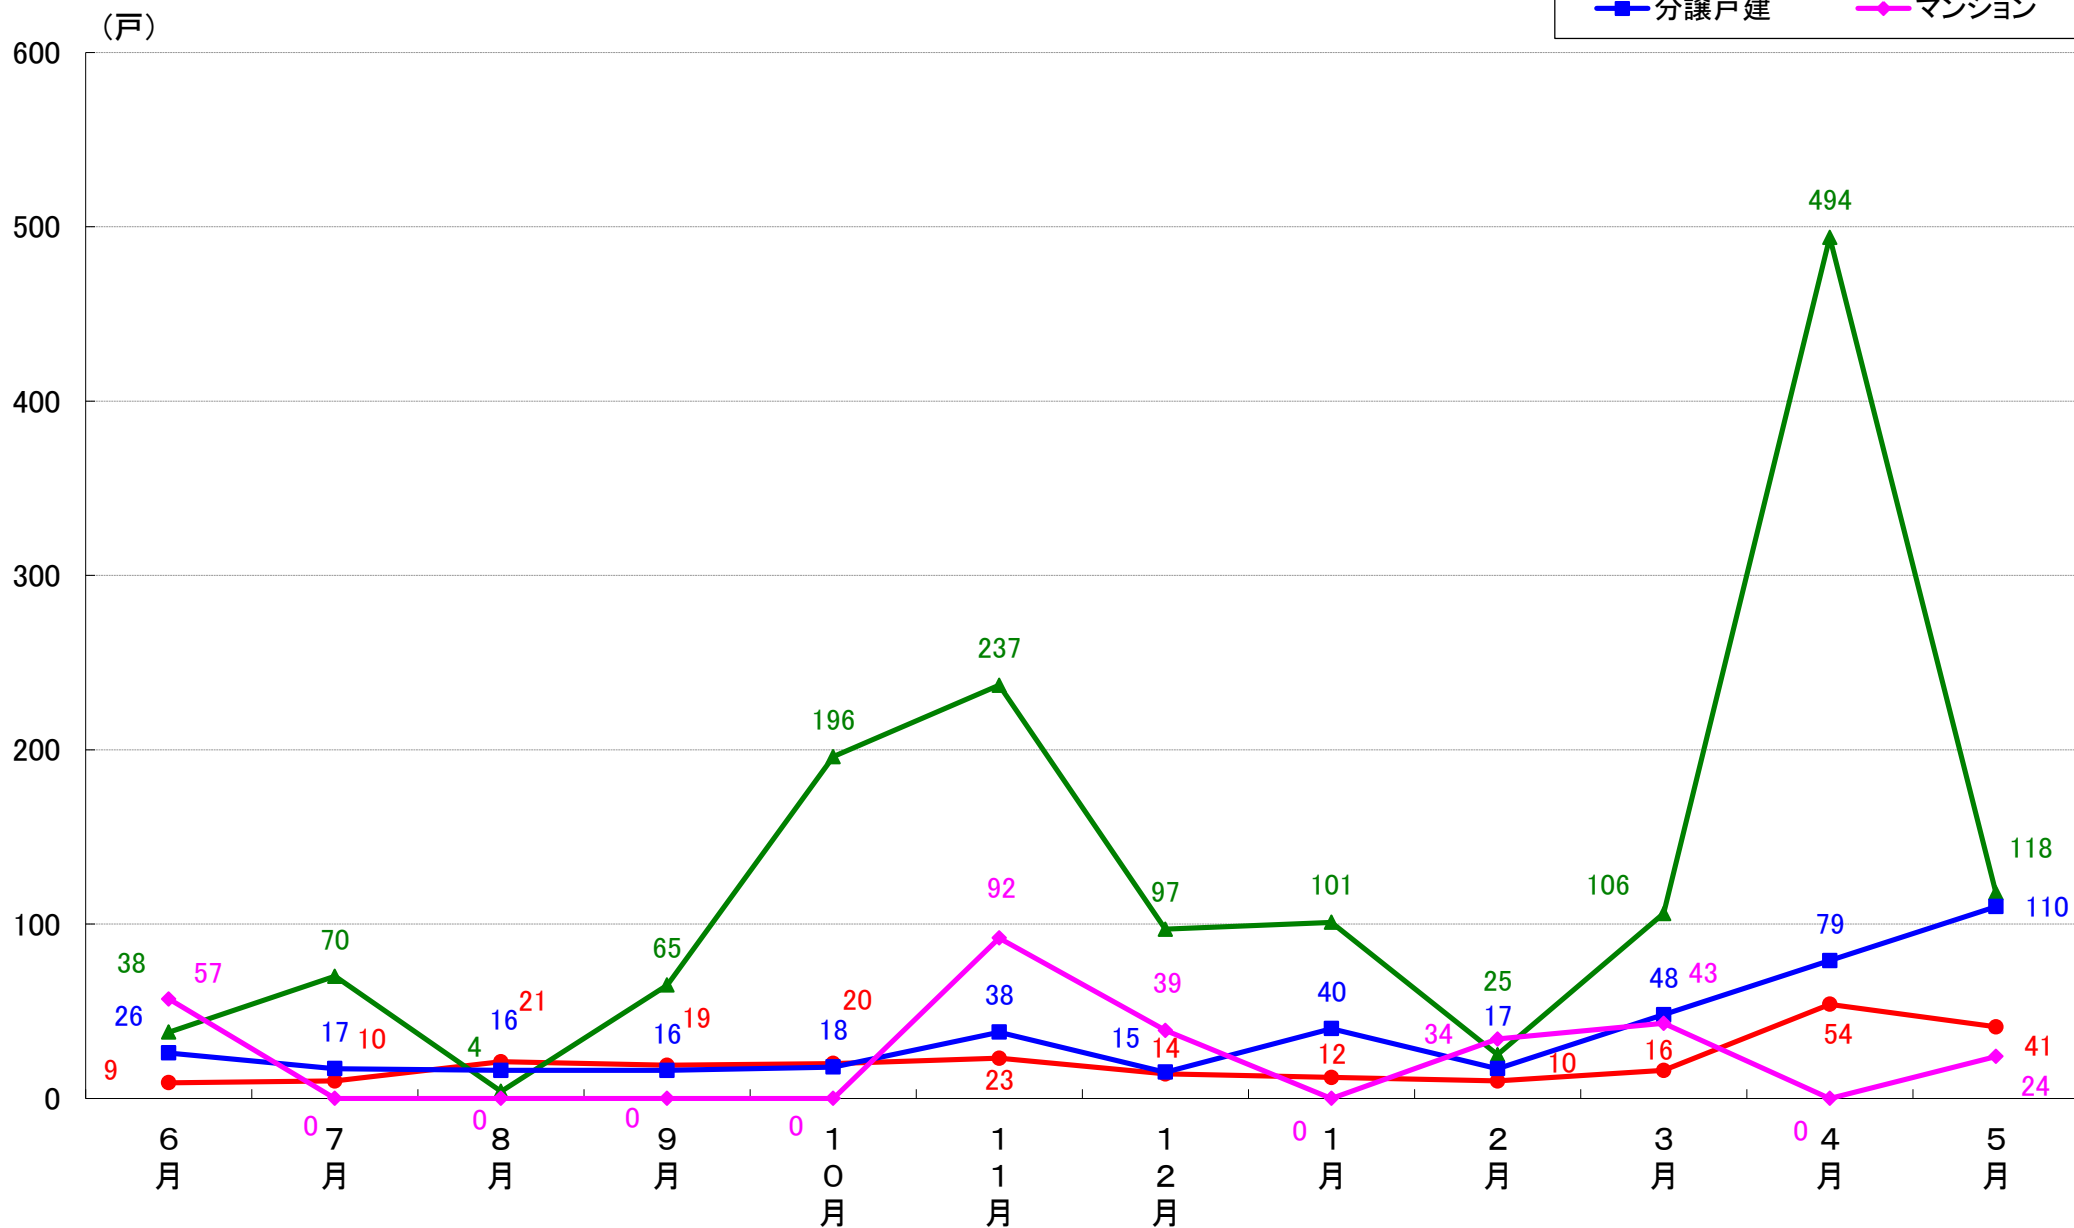

川崎市幸区 着工戸数推移

川崎市中原区 着工戸数推移

川崎市高津区 着工戸数推移

川崎市多摩区 着工戸数推移

川崎市宮前区 着工戸数推移

川崎市麻生区 着工戸数推移

相模原市 着工戸数推移

相模原市緑区 着工戸数推移