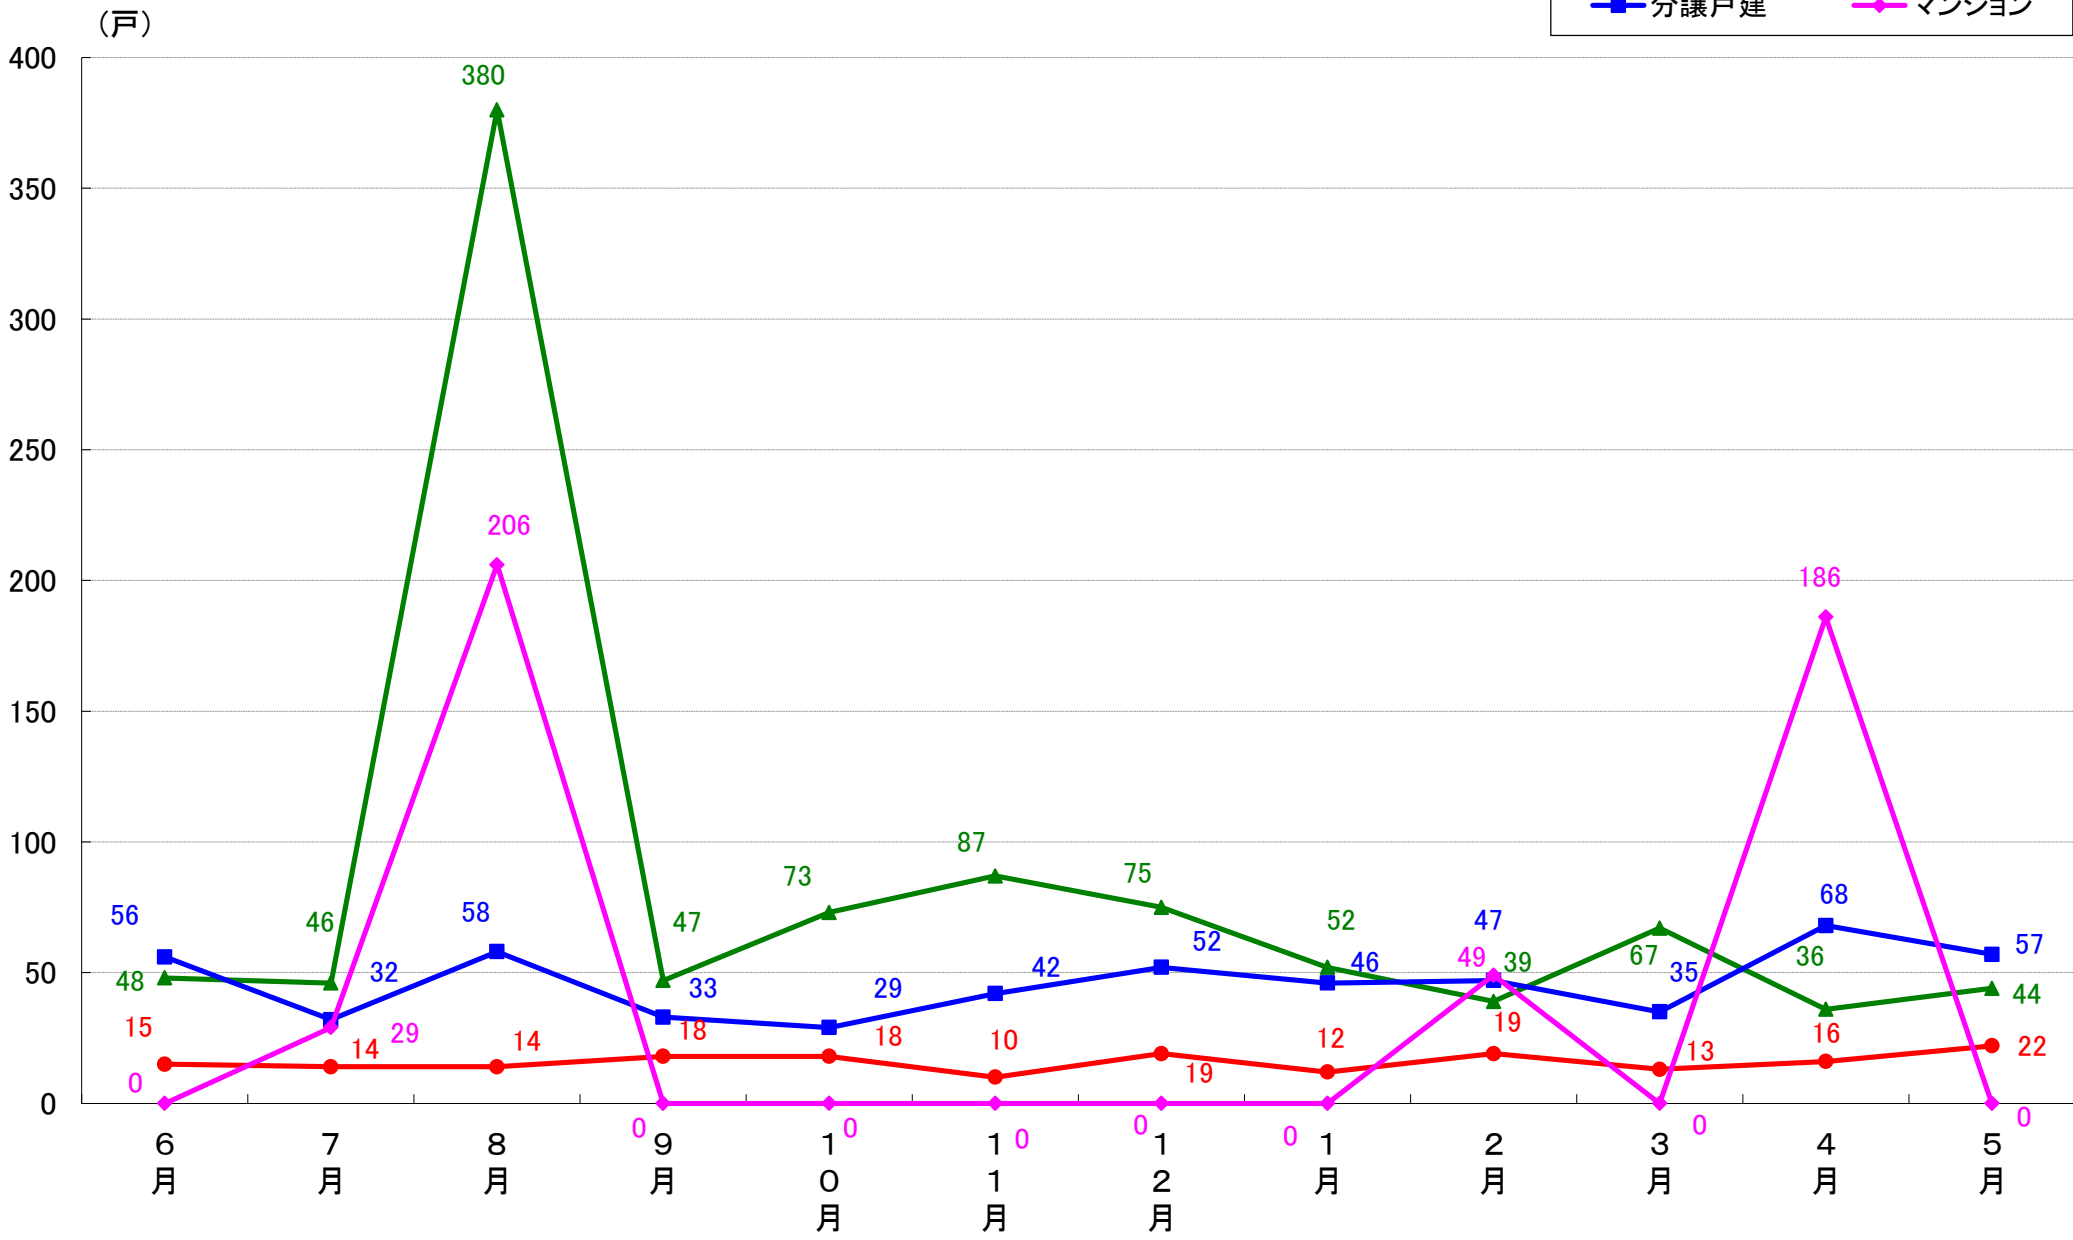

横浜市保土ヶ谷区 着工戸数推移