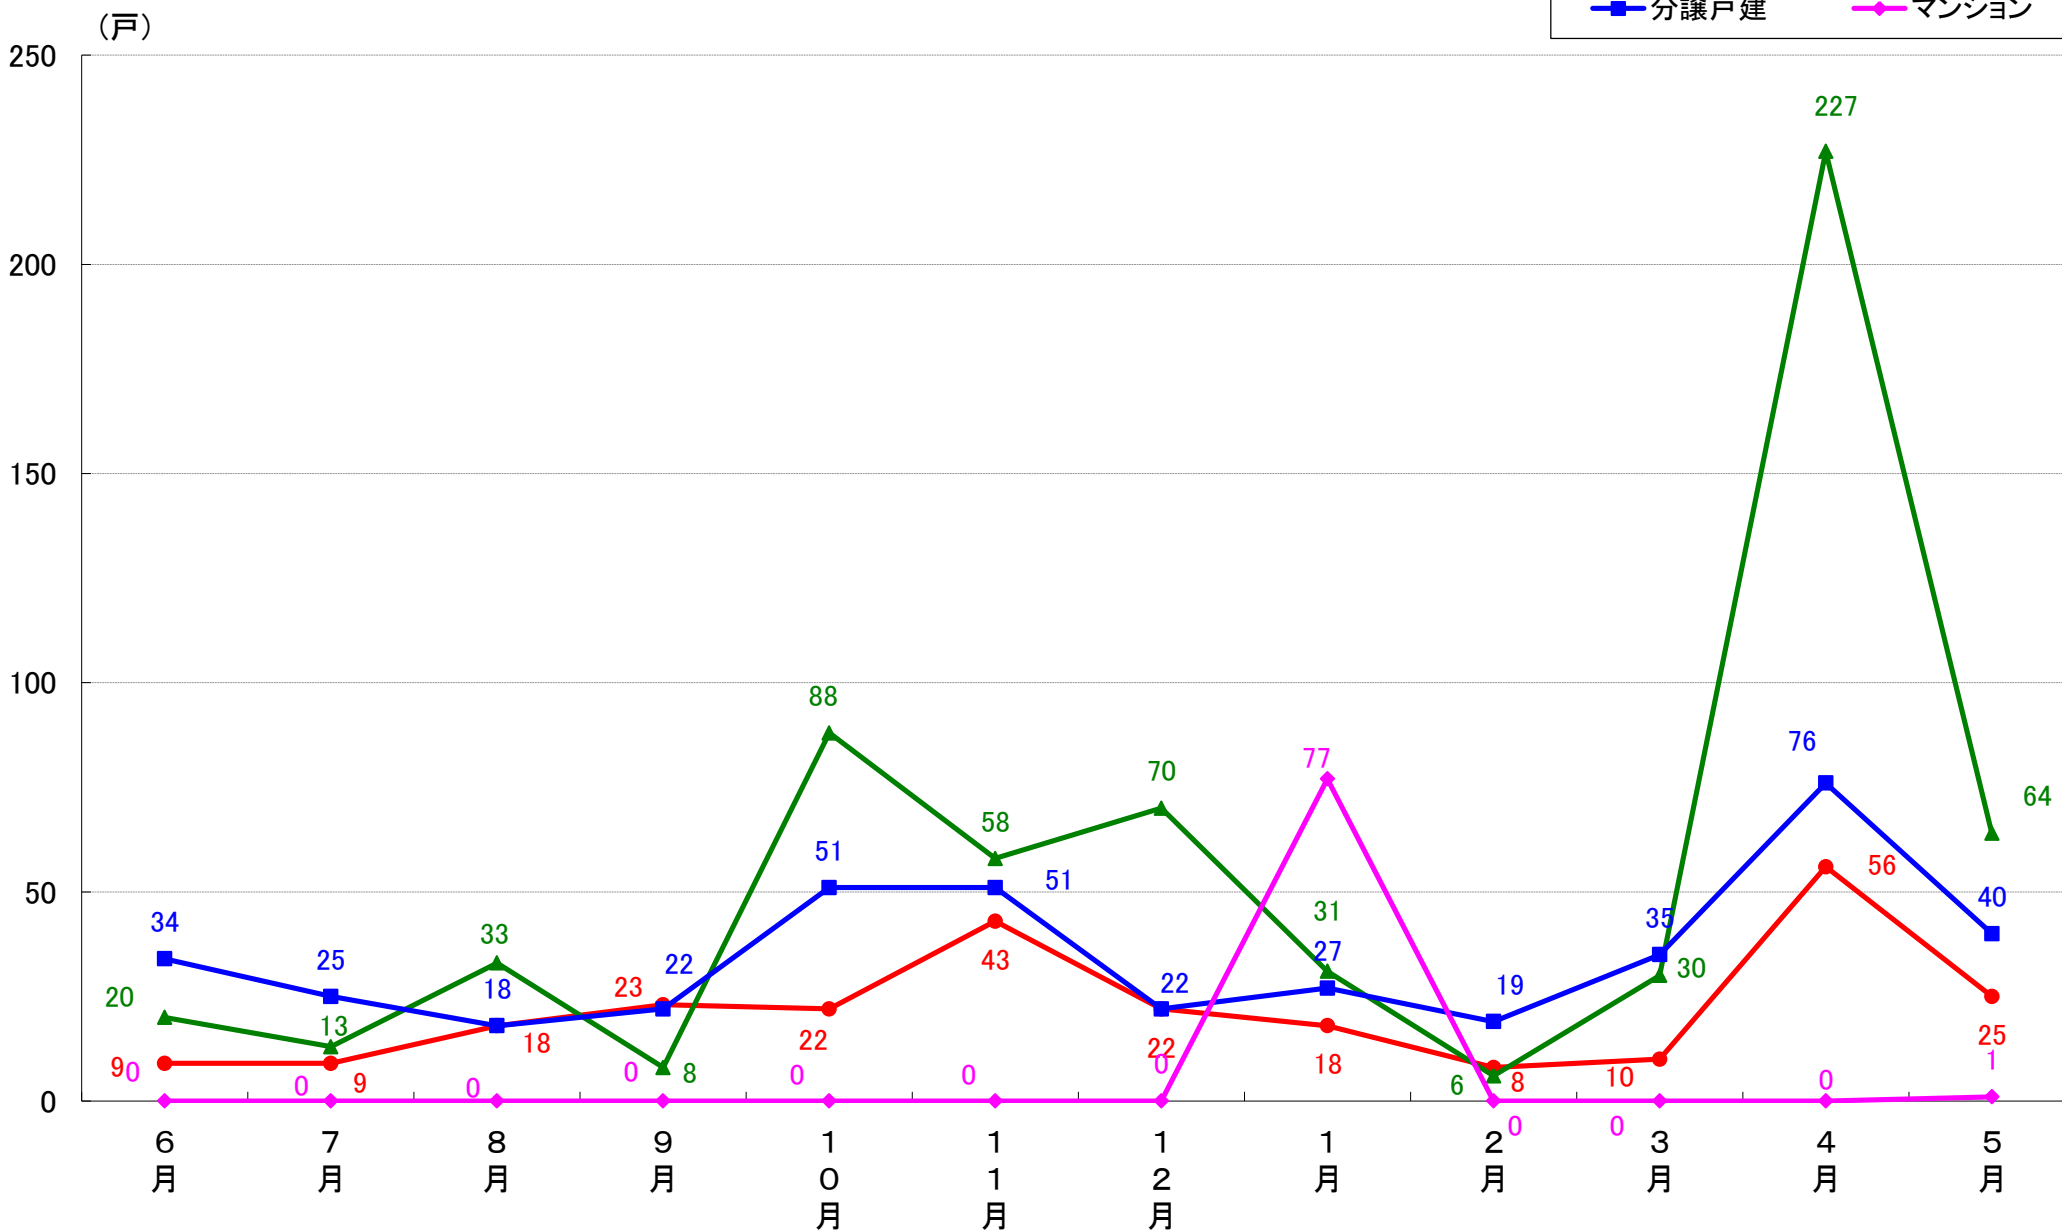

川崎市幸区 着工戸数推移

川崎市中原区 着工戸数推移

川崎市高津区 着工戸数推移

川崎市多摩区 着工戸数推移

川崎市宮前区 着工戸数推移

川崎市麻生区 着工戸数推移

相模原市 着工戸数推移

相模原市緑区 着工戸数推移