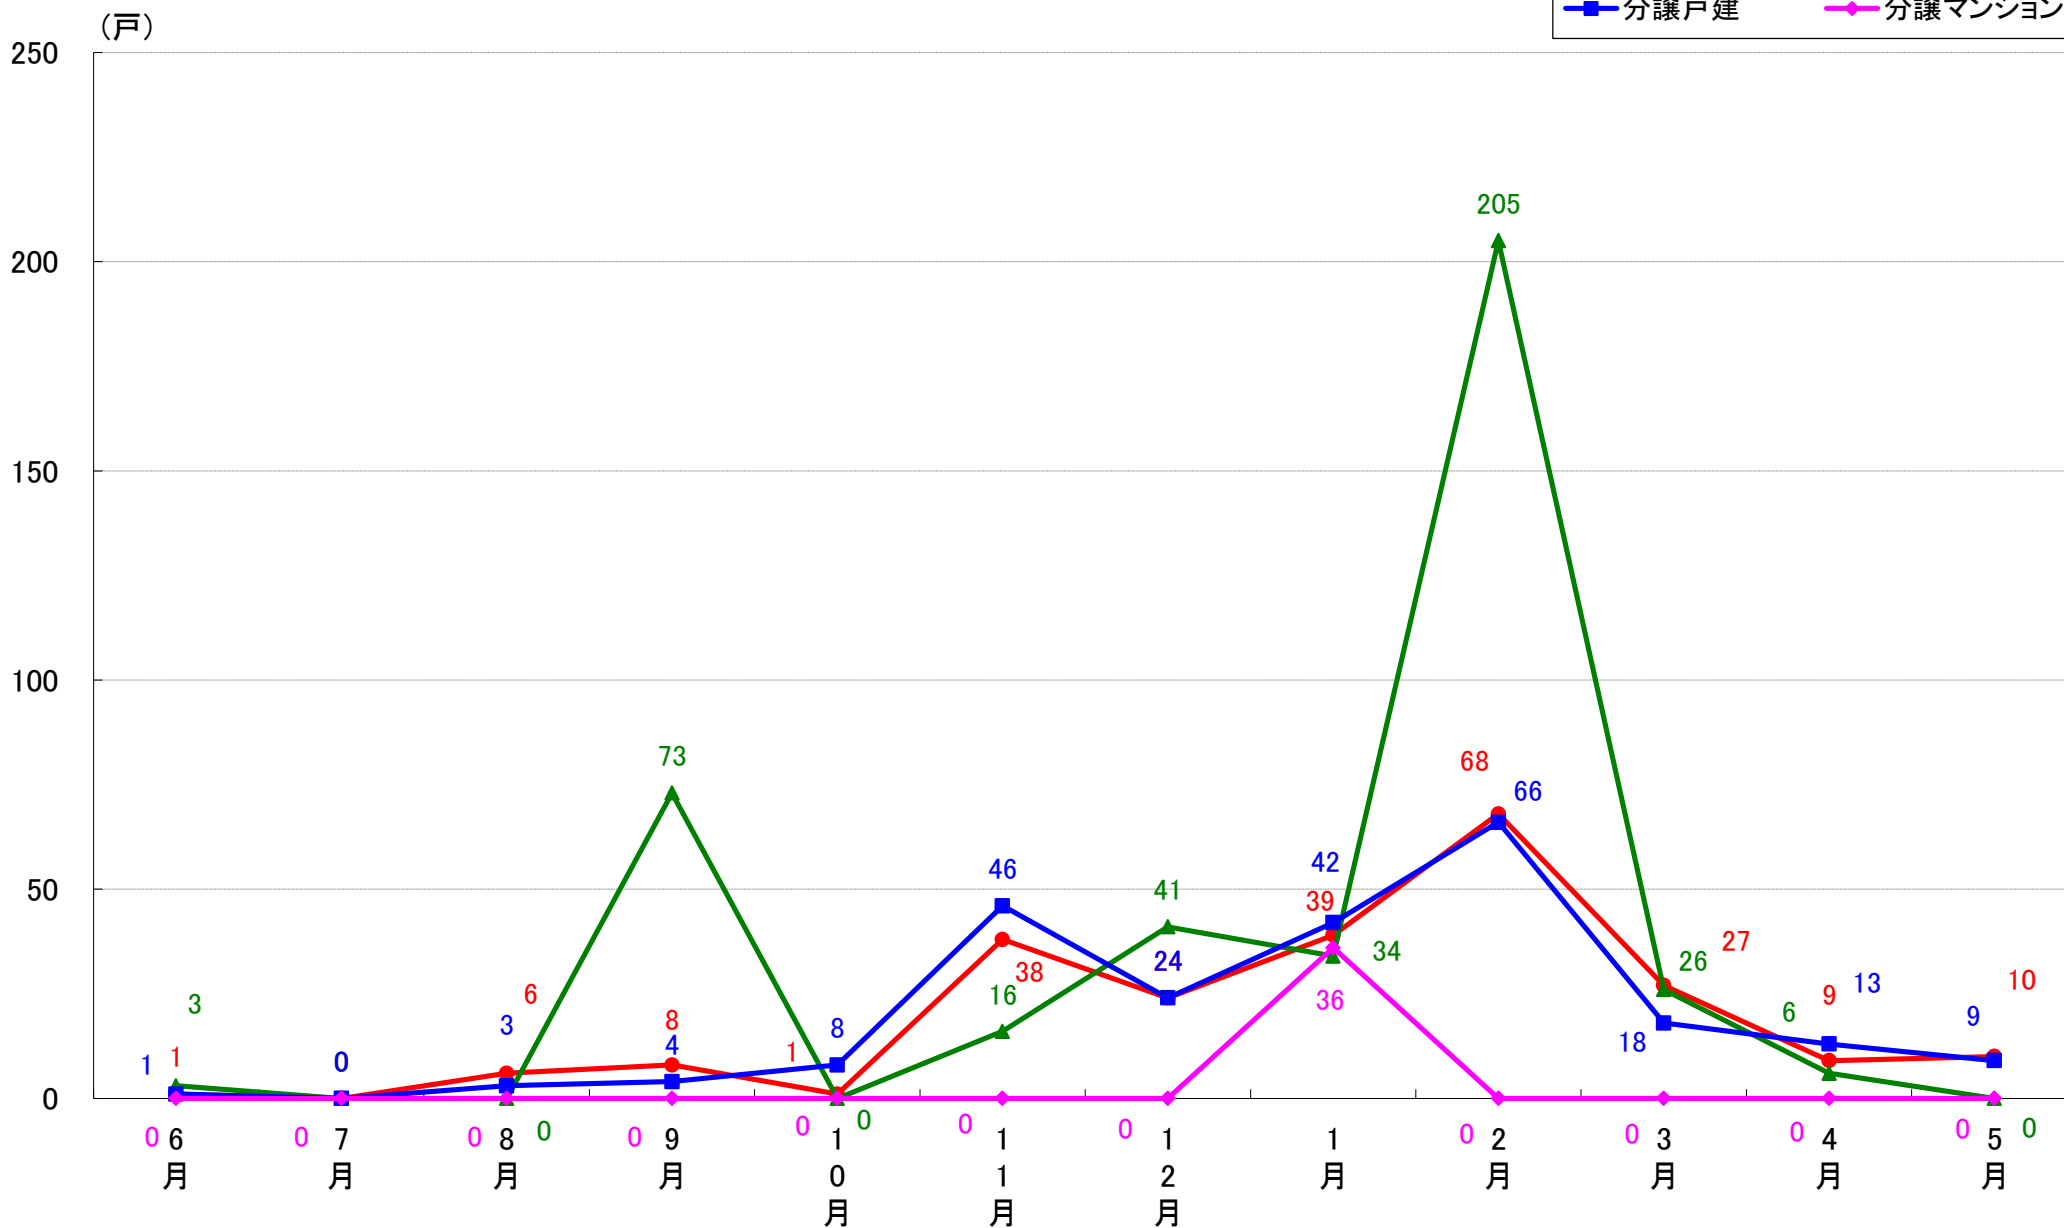

月報：千葉県千葉市の住宅着工数グラフ
令和元年5月版（平成30年6月～平成31年4月、令和元年5月）

新興商事株式会社では標記の資料をまとめましたのでご案内申し上げます。

■データ出典

国土交通省 建築着工統計調査報告

■本資料作成

上記資料をもとに新興商事株式会社にて作成

千葉市 着工戸数推移

千葉市中央区 着工戸数推移

千葉市花見川区 着工戸数推移

千葉市稲毛区 着工戸数推移

千葉市若葉区 着工戸数推移

千葉市緑区 着工戸数推移

千葉市美浜区 着工戸数推移

月報：神奈川県横浜市・川崎市・相模原市の住宅着工数グラフ
令和元年5月版（平成30年6月～平成31年4月、令和元年5月）

新興商事株式会社では標記の資料をまとめましたのでご案内申し上げます。

■データ出典