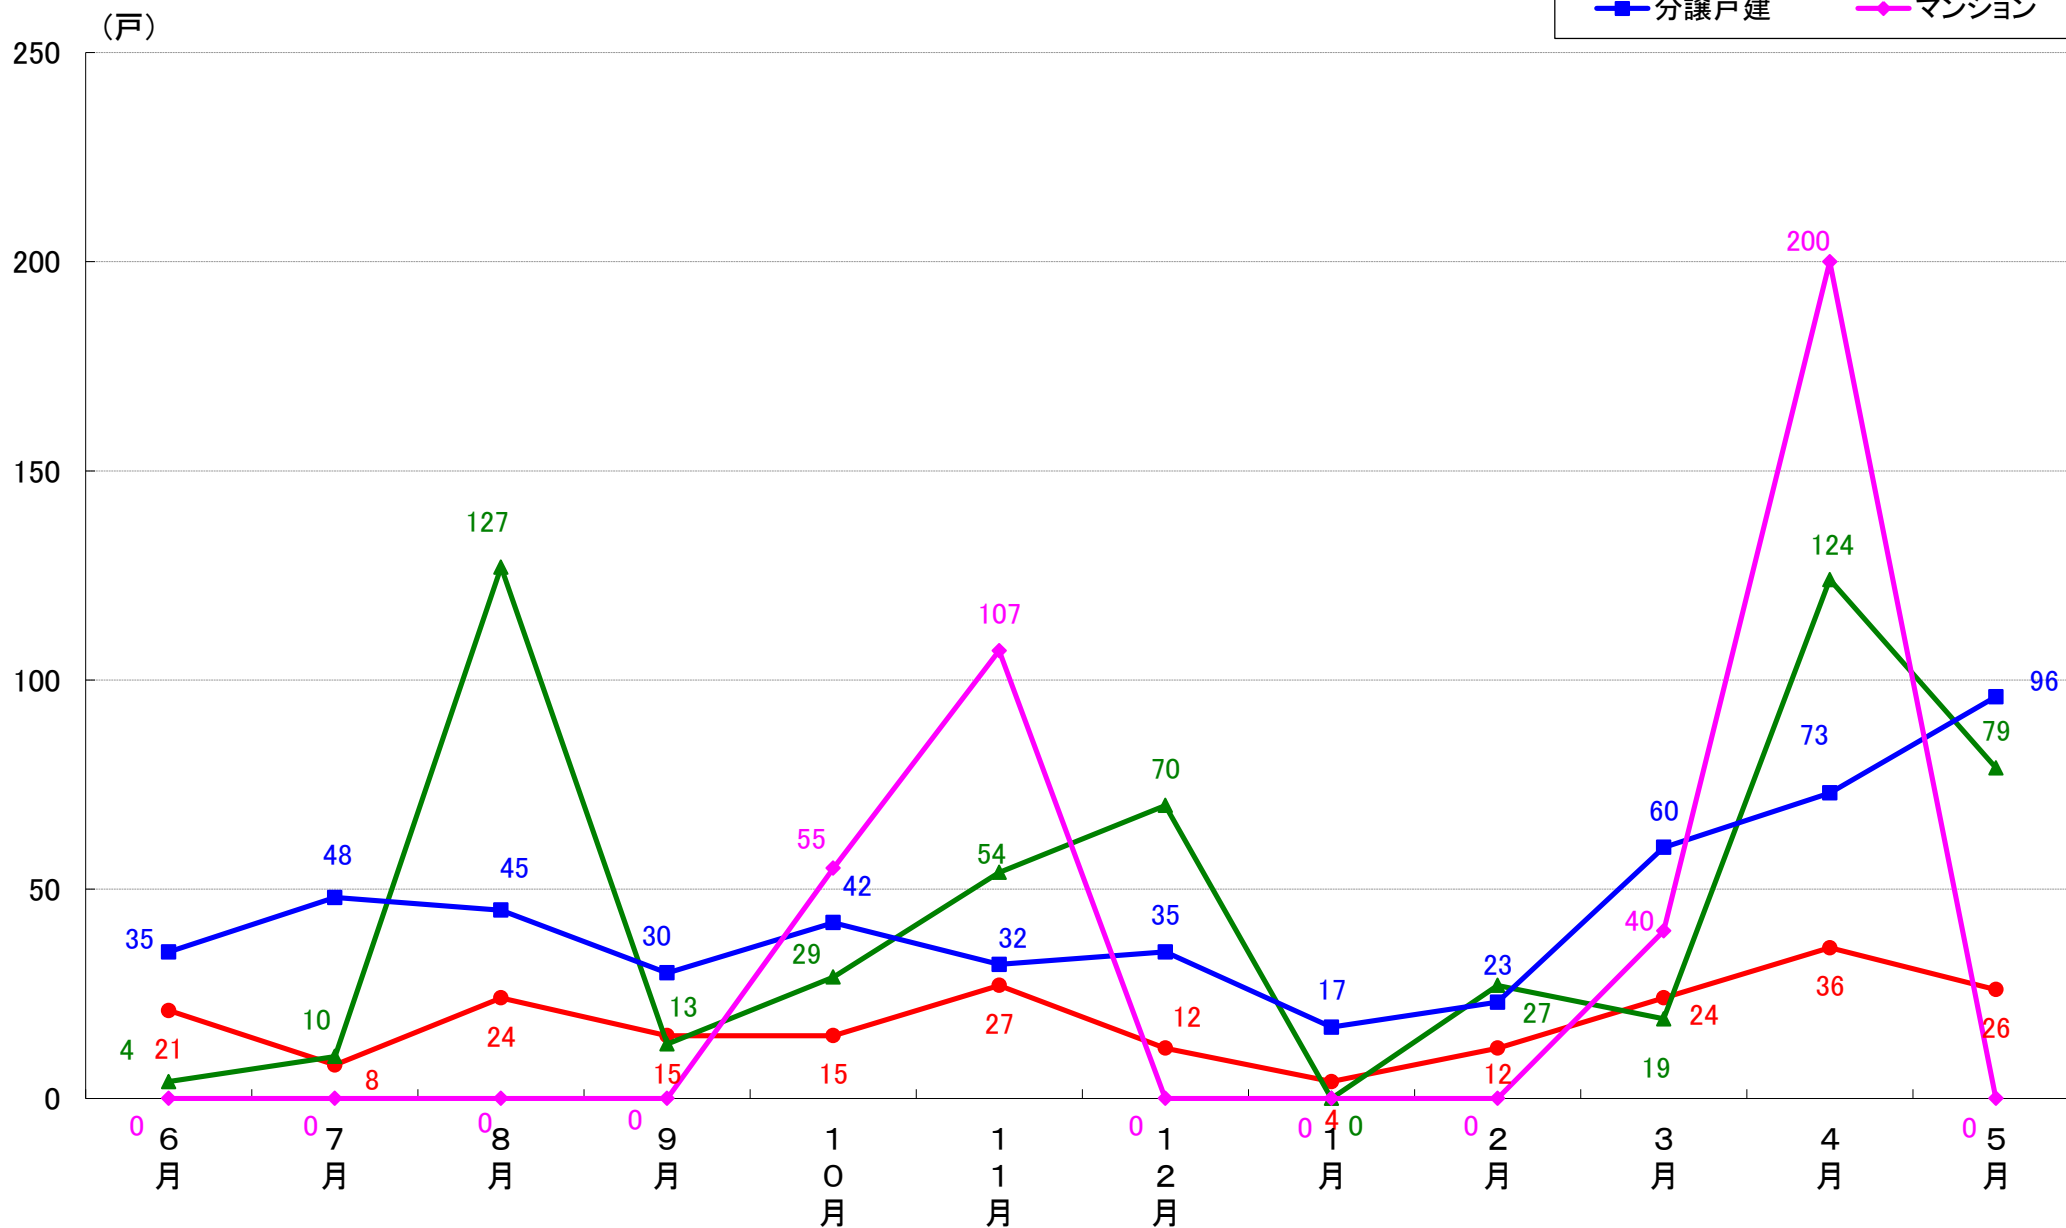

川崎市幸区 着工戸数推移

川崎市中原区 着工戸数推移

川崎市高津区 着工戸数推移

川崎市多摩区 着工戸数推移

川崎市宮前区 着工戸数推移

川崎市麻生区 着工戸数推移

相模原市 着工戸数推移

相模原市緑区 着工戸数推移