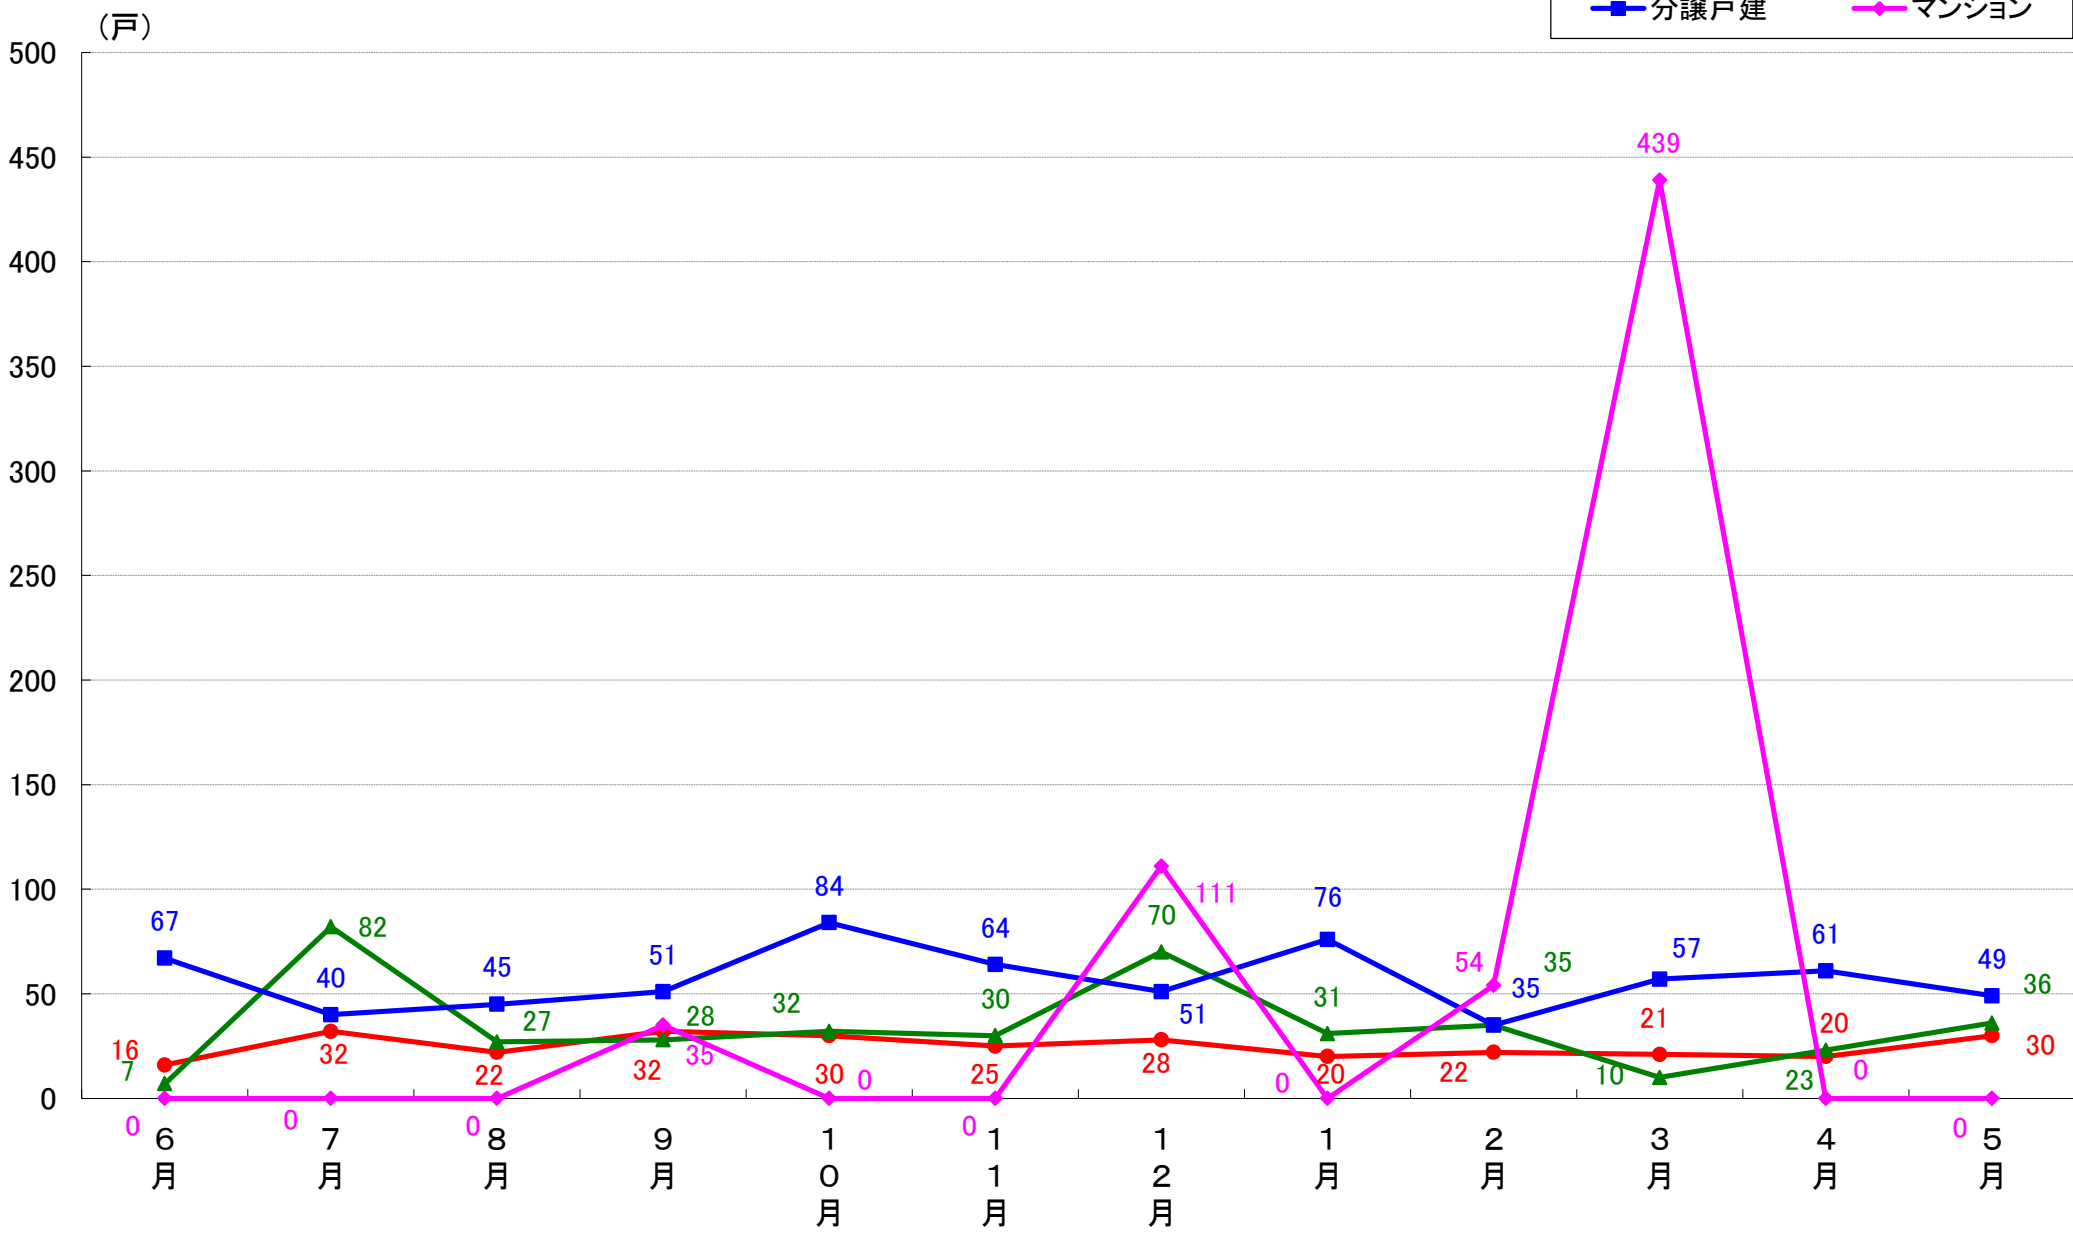

横浜市南区 着工戸数推移

横浜市保土ヶ谷区 着工戸数推移

横浜市磯子区 着工戸数推移

横浜市金沢区 着工戸数推移

横浜市港北区 着工戸数推移

横浜市戸塚区 着工戸数推移

横浜市港南区 着工戸数推移

横浜市旭区 着工戸数推移