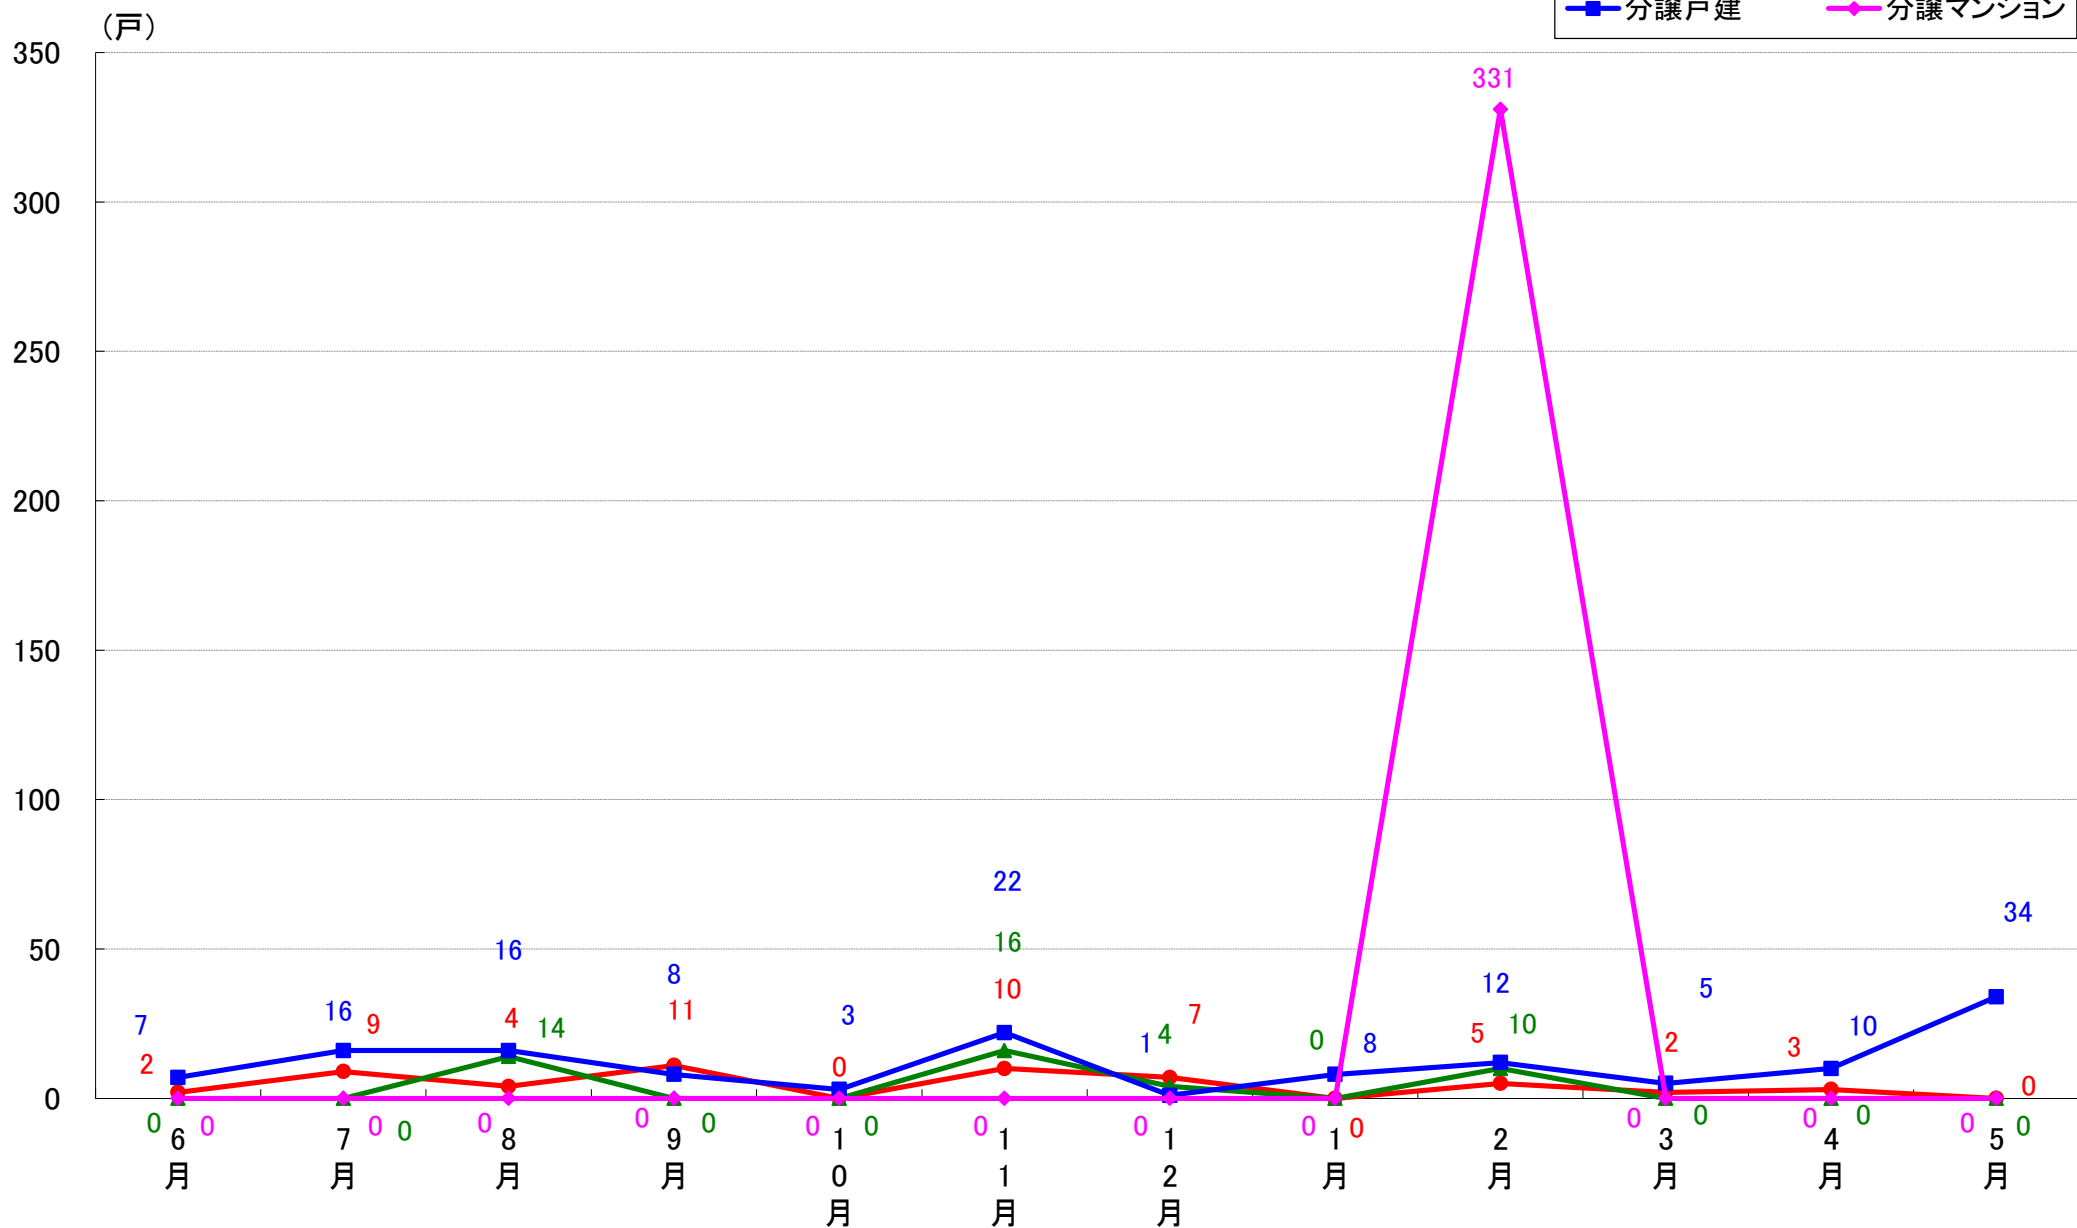

千葉市花見川区 着工戸数推移

千葉市稲毛区 着工戸数推移

千葉市若葉区 着工戸数推移

千葉市緑区 着工戸数推移

千葉市美浜区 着工戸数推移

月報：神奈川県横浜市・川崎市・相模原市の住宅着工数グラフ
令和元年5月版（平成30年6月～平成31年4月、令和元年5月）

新興商事株式会社では標記の資料をまとめましたのでご案内申し上げます。

■データ出典