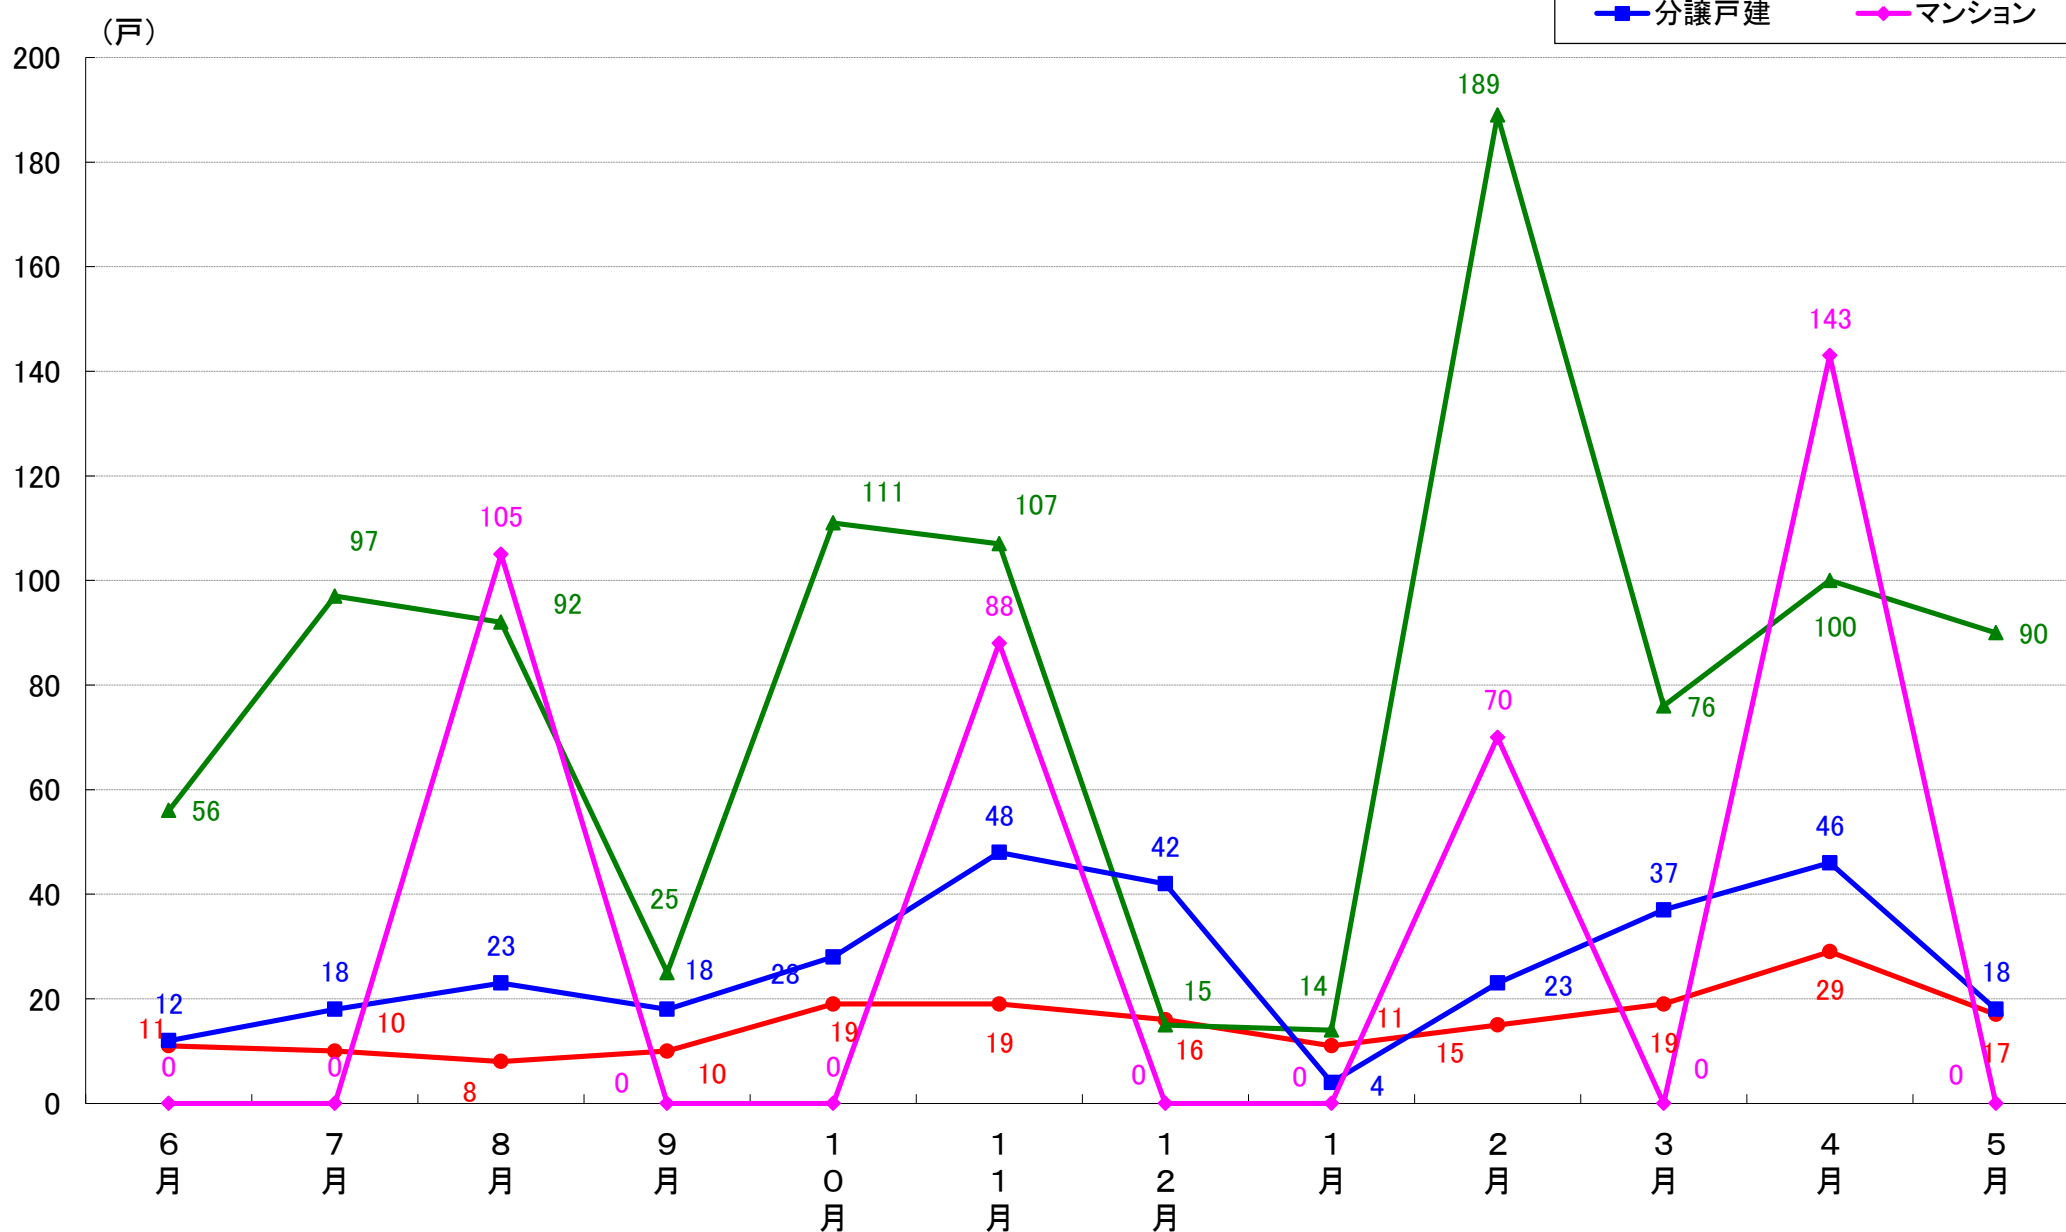

横浜市緑区 着工戸数推移

横浜市瀬谷区 着工戸数推移

横浜市栄区 着工戸数推移

横浜市泉区 着工戸数推移

横浜市青葉区 着工戸数推移

横浜市都筑区 着工戸数推移

川崎市 着工戸数推移

川崎市川崎区 着工戸数推移

川崎市幸区 着工戸数推移

川崎市中原区 着工戸数推移

川崎市高津区 着工戸数推移

川崎市多摩区 着工戸数推移

川崎市宮前区 着工戸数推移

川崎市麻生区 着工戸数推移

相模原市 着工戸数推移

相模原市緑区 着工戸数推移