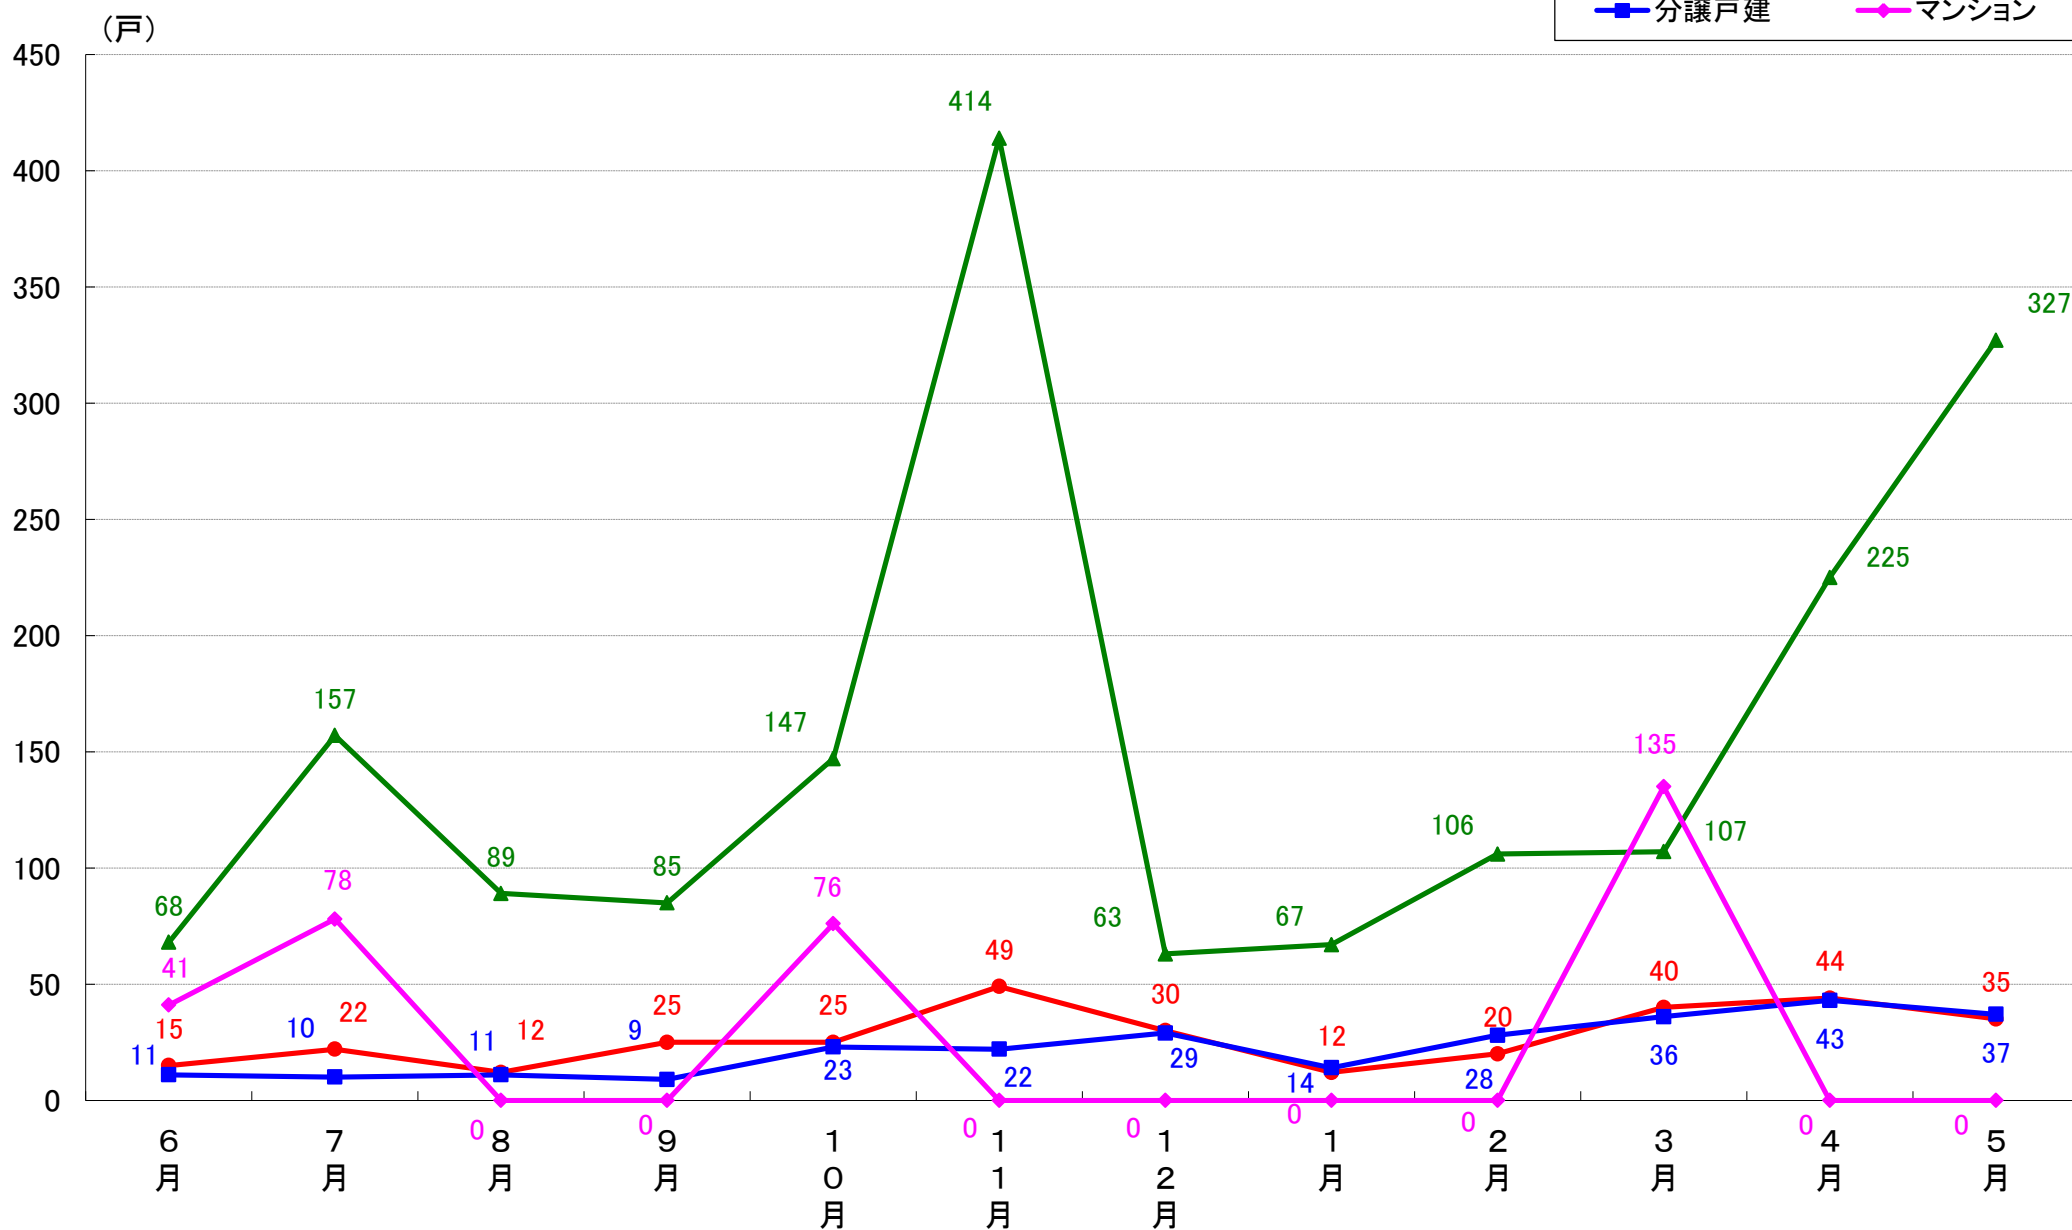

横浜市緑区 着工戸数推移

横浜市瀬谷区 着工戸数推移

横浜市栄区 着工戸数推移

横浜市泉区 着工戸数推移

横浜市青葉区 着工戸数推移

横浜市都筑区 着工戸数推移

川崎市 着工戸数推移

川崎市川崎区 着工戸数推移

川崎市幸区 着工戸数推移

川崎市中原区 着工戸数推移

川崎市高津区 着工戸数推移

川崎市多摩区 着工戸数推移

川崎市宮前区 着工戸数推移

川崎市麻生区 着工戸数推移

相模原市 着工戸数推移

相模原市緑区 着工戸数推移