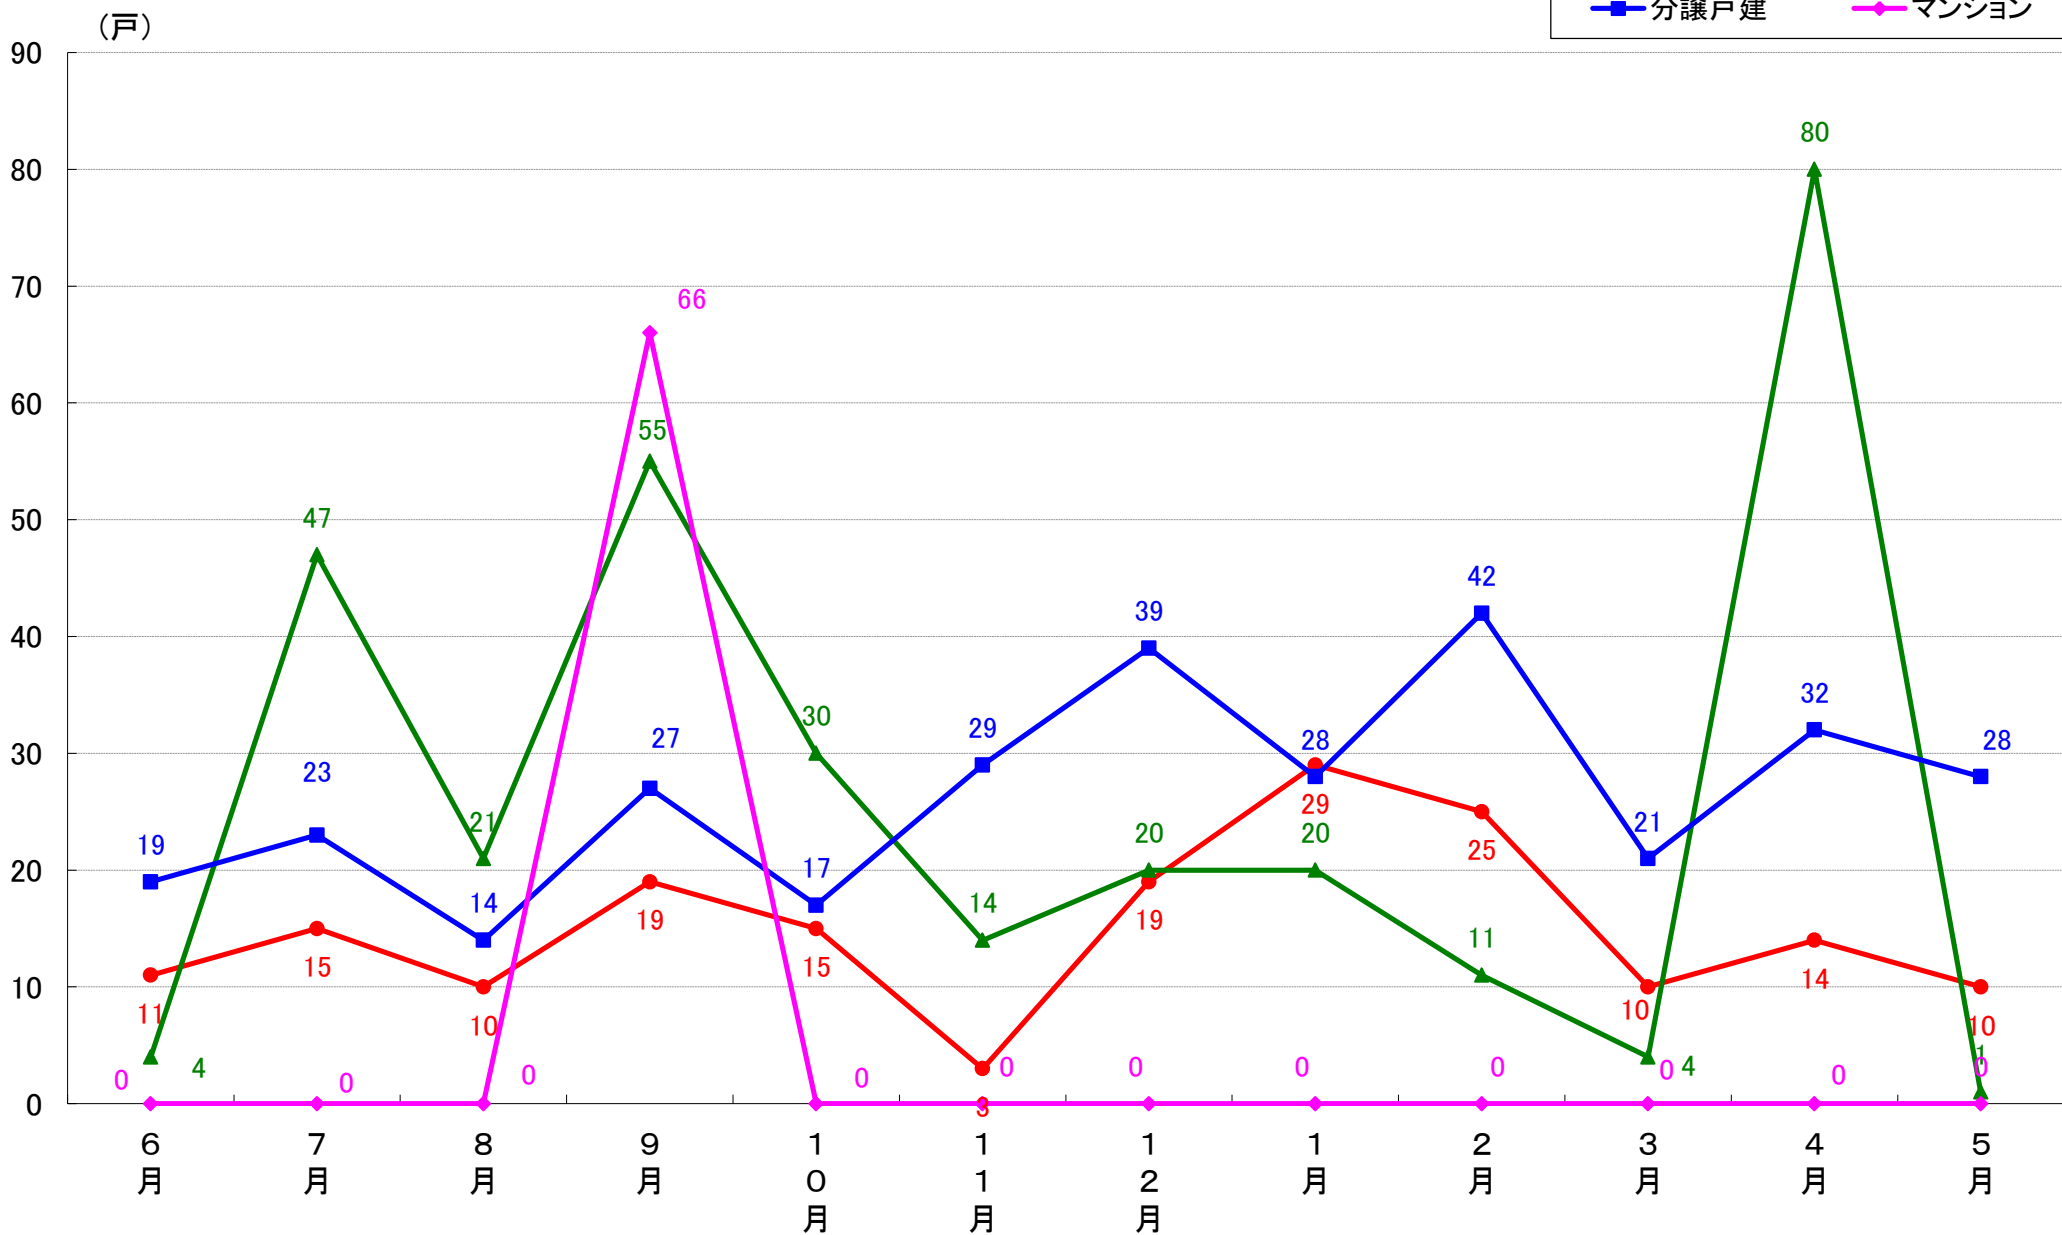

横浜市瀬谷区 着工戸数推移