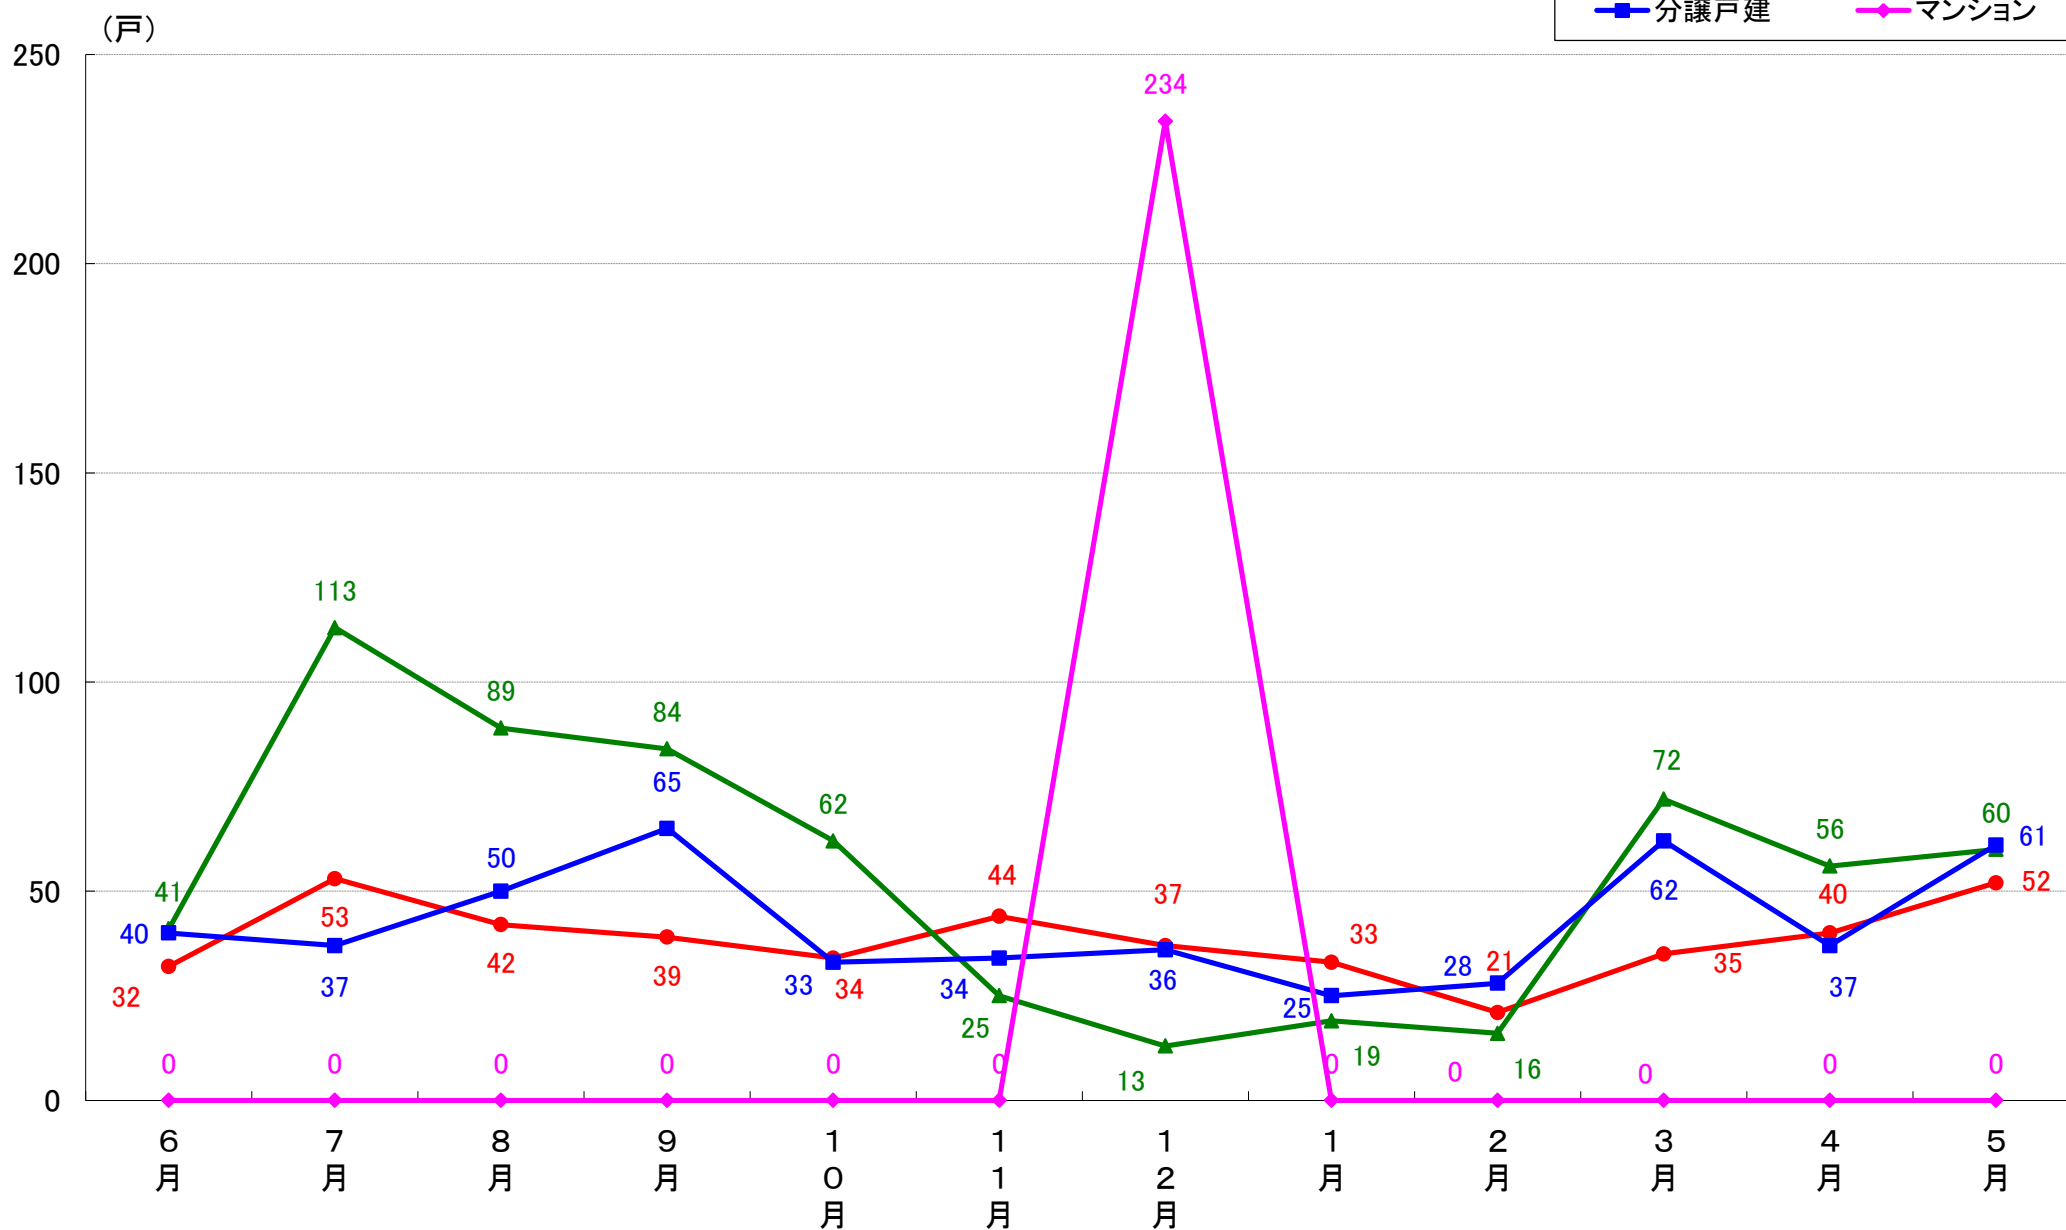

相模原市中央区 着工戸数推移