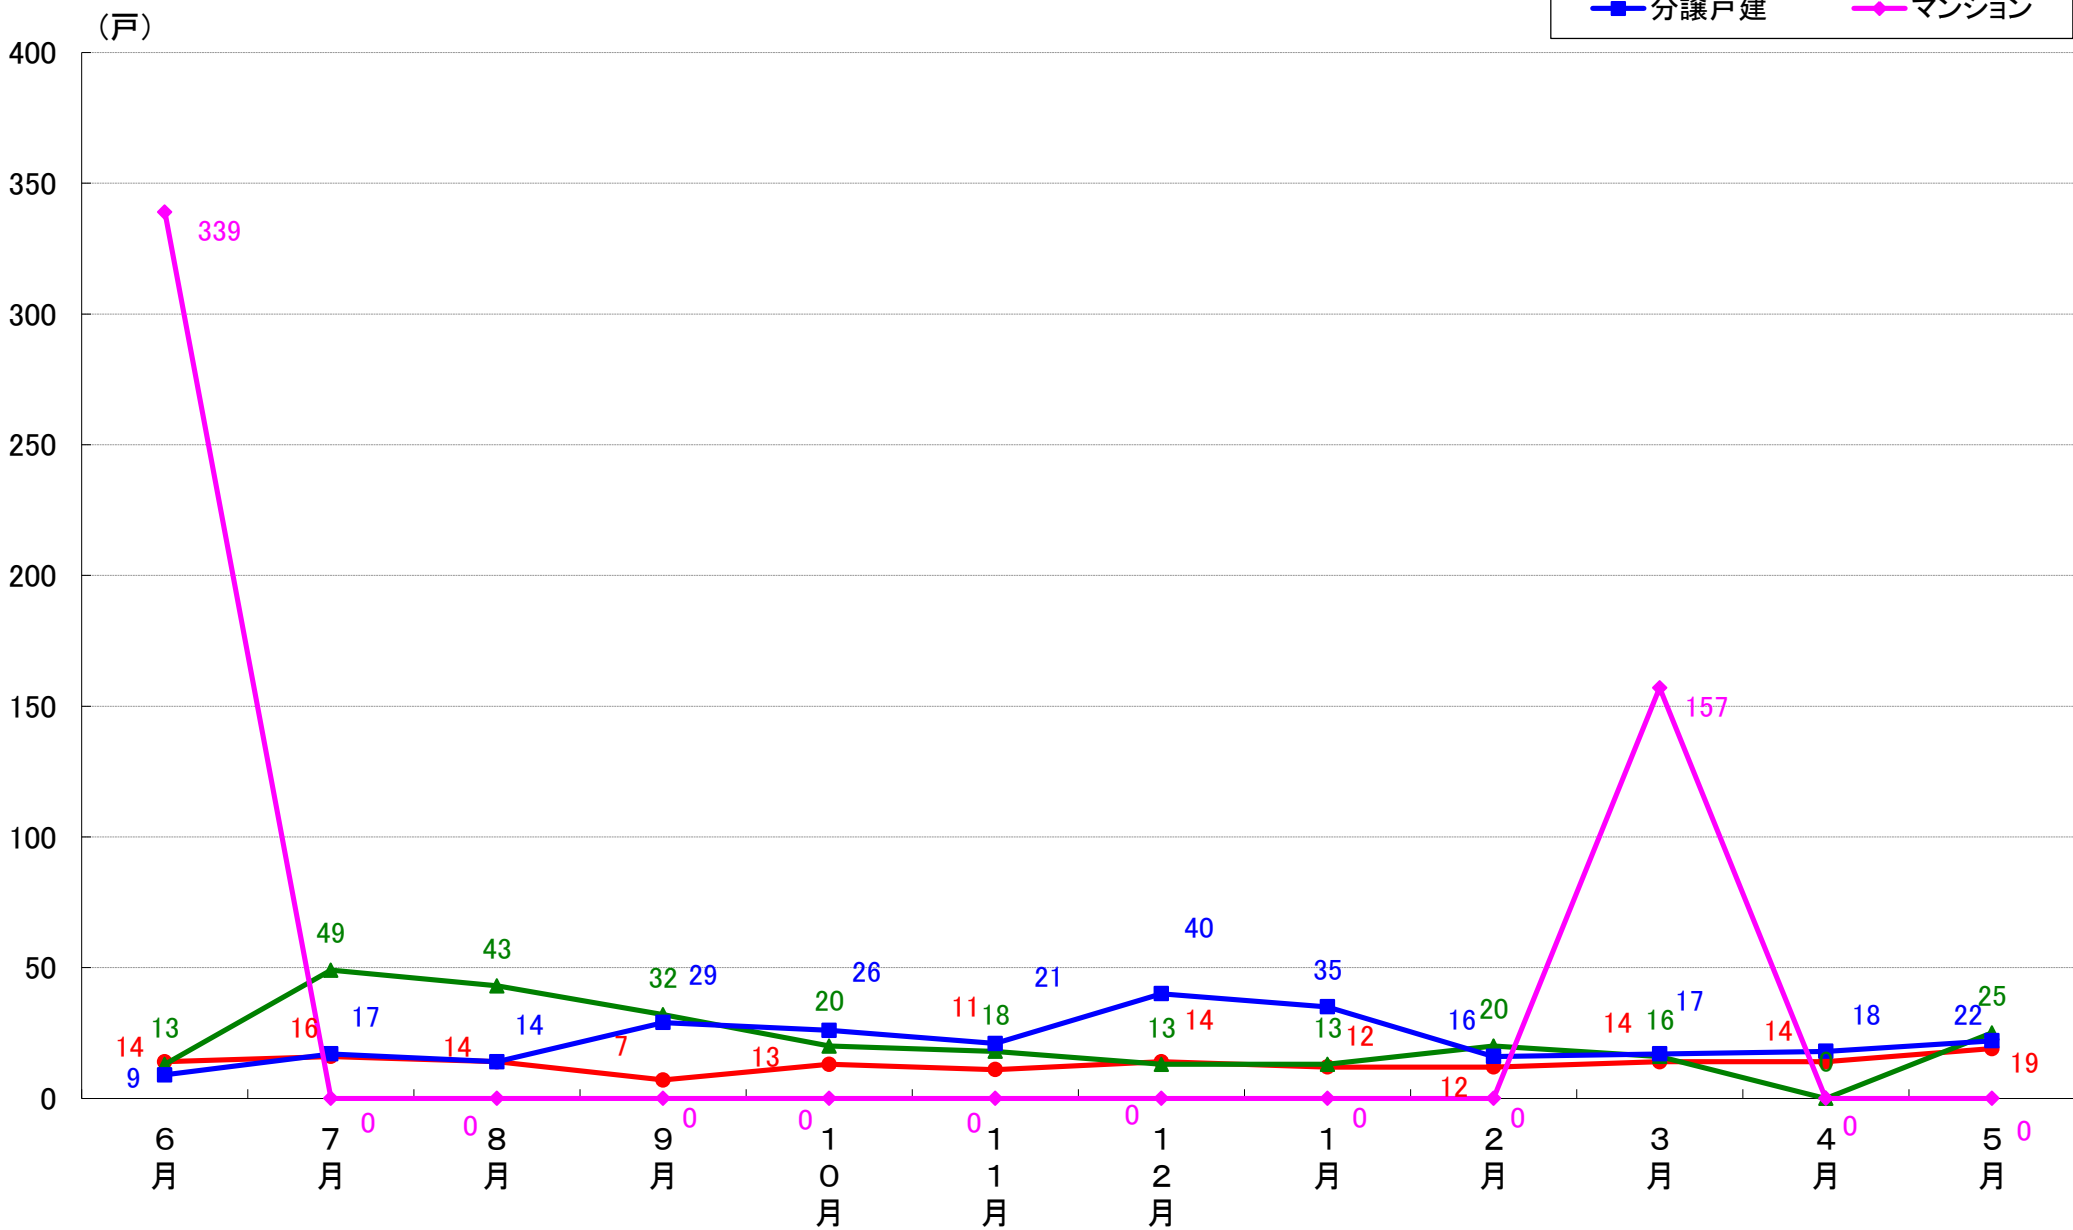

横浜市栄区 着工戸数推移