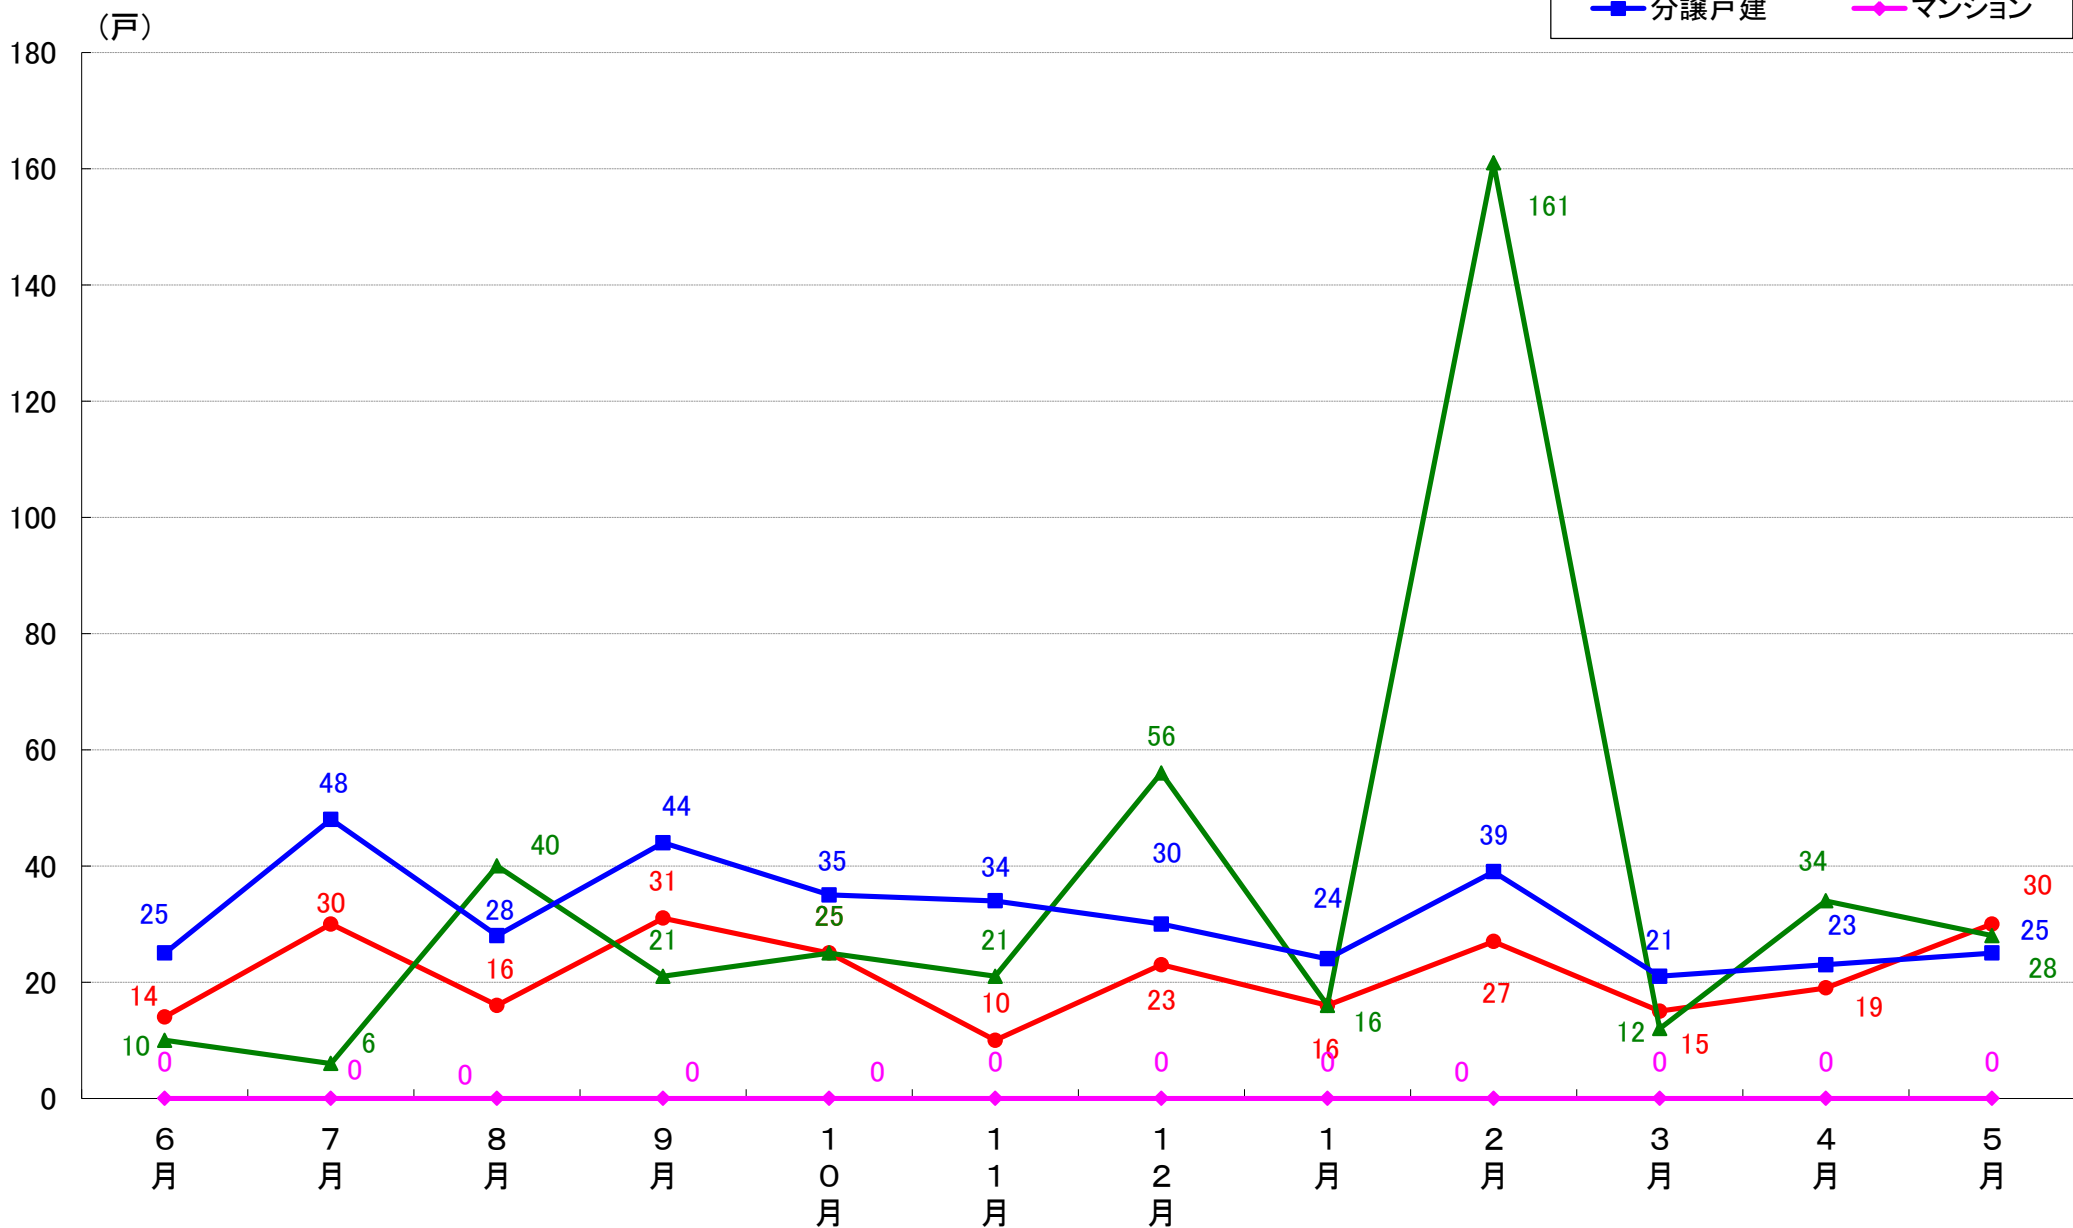

横浜市緑区 着工戸数推移

横浜市瀬谷区 着工戸数推移

横浜市栄区 着工戸数推移

横浜市泉区 着工戸数推移

横浜市青葉区 着工戸数推移

横浜市都筑区 着工戸数推移

川崎市 着工戸数推移

川崎市川崎区 着工戸数推移