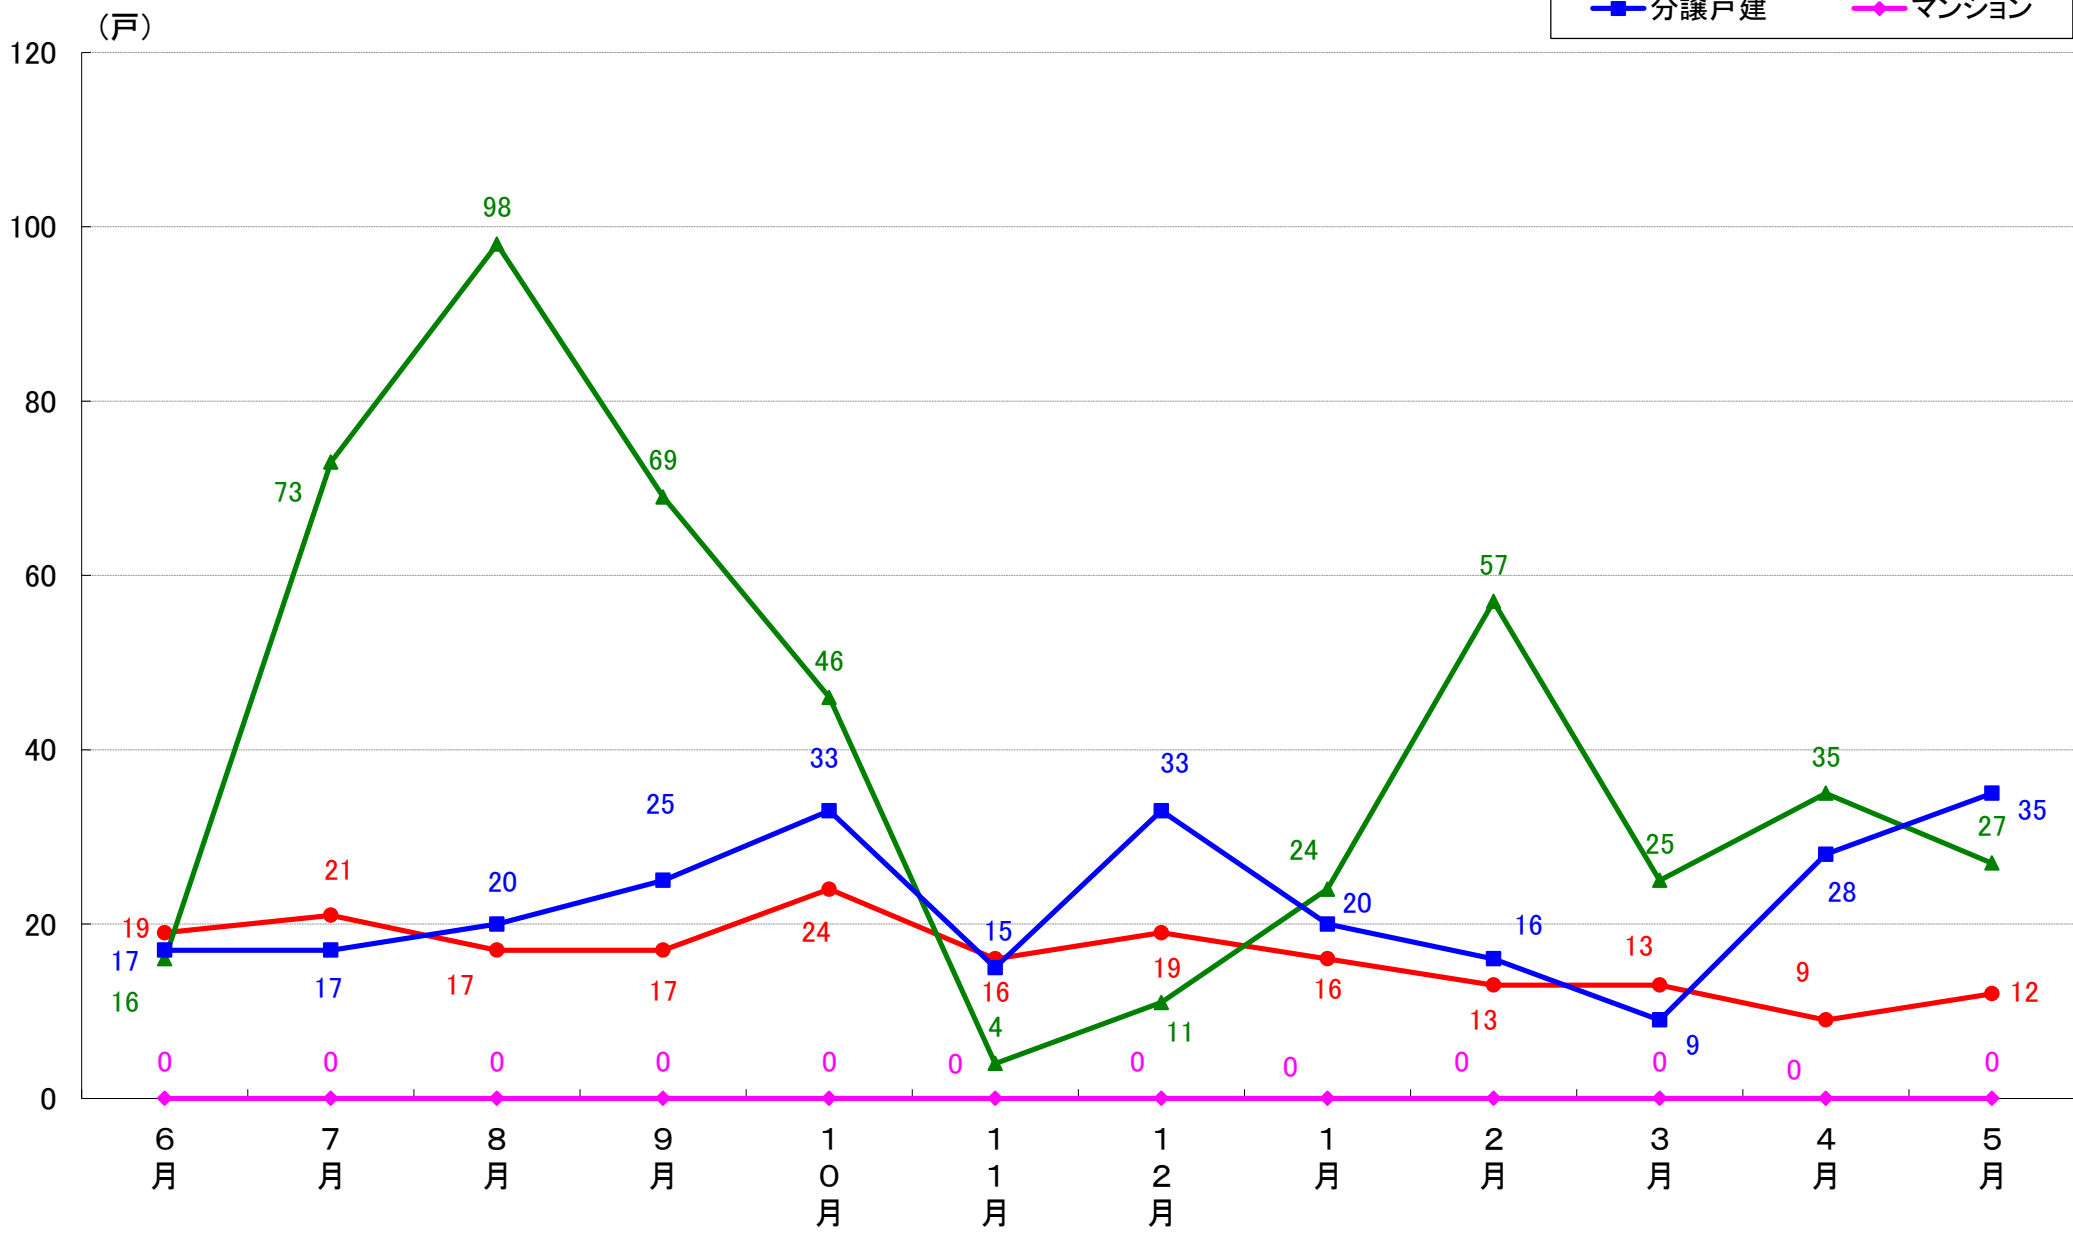

横浜市南区 着工戸数推移

横浜市保土ヶ谷区 着工戸数推移

横浜市磯子区 着工戸数推移

横浜市金沢区 着工戸数推移

横浜市港北区 着工戸数推移

横浜市戸塚区 着工戸数推移

横浜市港南区 着工戸数推移

横浜市旭区 着工戸数推移