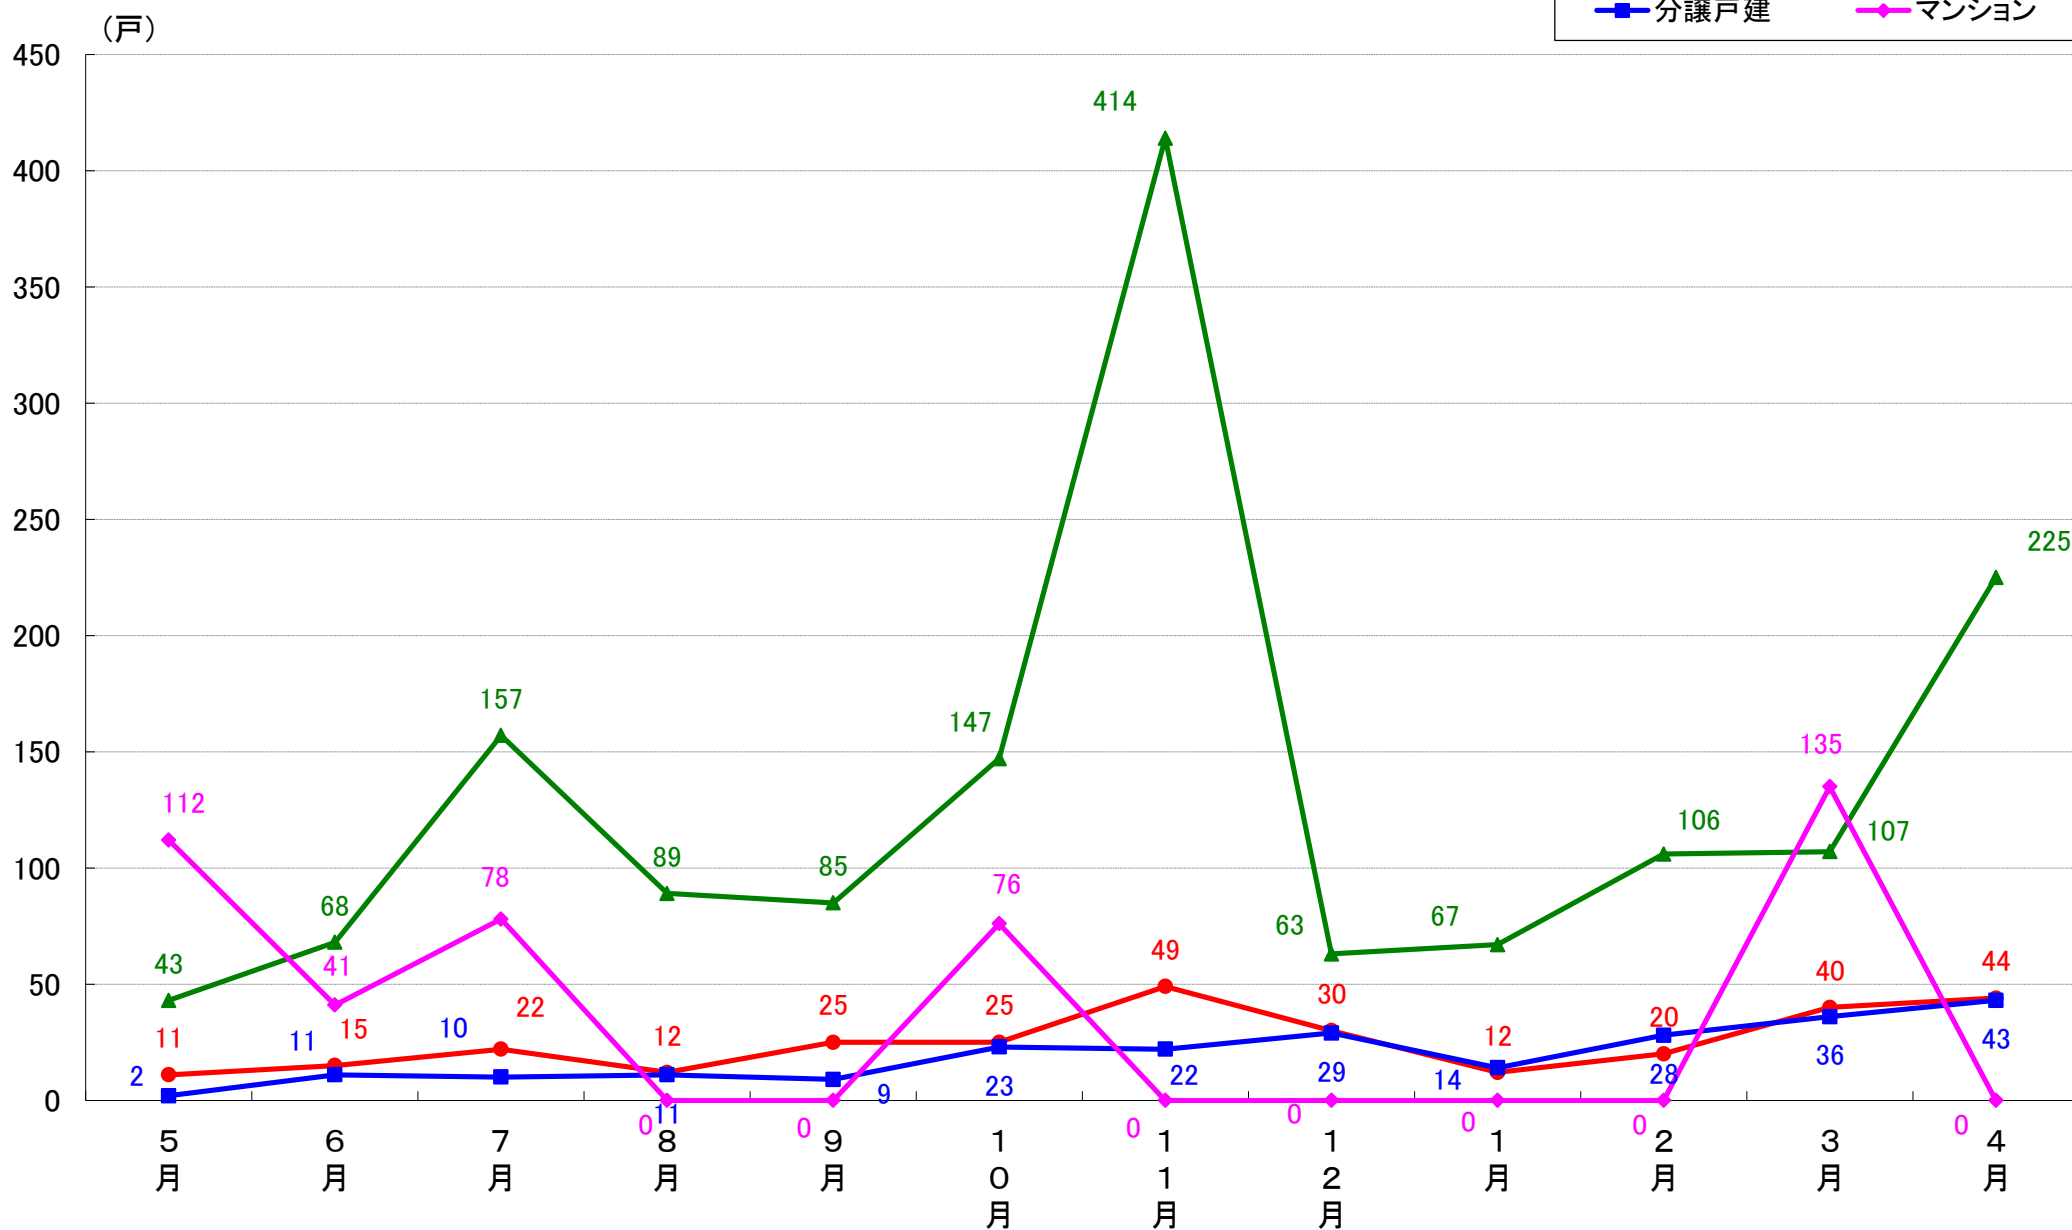

横浜市栄区 着工戸数推移

横浜市泉区 着工戸数推移

横浜市青葉区 着工戸数推移

横浜市都筑区 着工戸数推移

川崎市 着工戸数推移

川崎市川崎区 着工戸数推移

川崎市幸区 着工戸数推移

川崎市中原区 着工戸数推移

川崎市高津区 着工戸数推移

川崎市多摩区 着工戸数推移

川崎市宮前区 着工戸数推移

川崎市麻生区 着工戸数推移

相模原市 着工戸数推移

相模原市緑区 着工戸数推移

相模原市中央区 着工戸数推移

相模原市南区 着工戸数推移