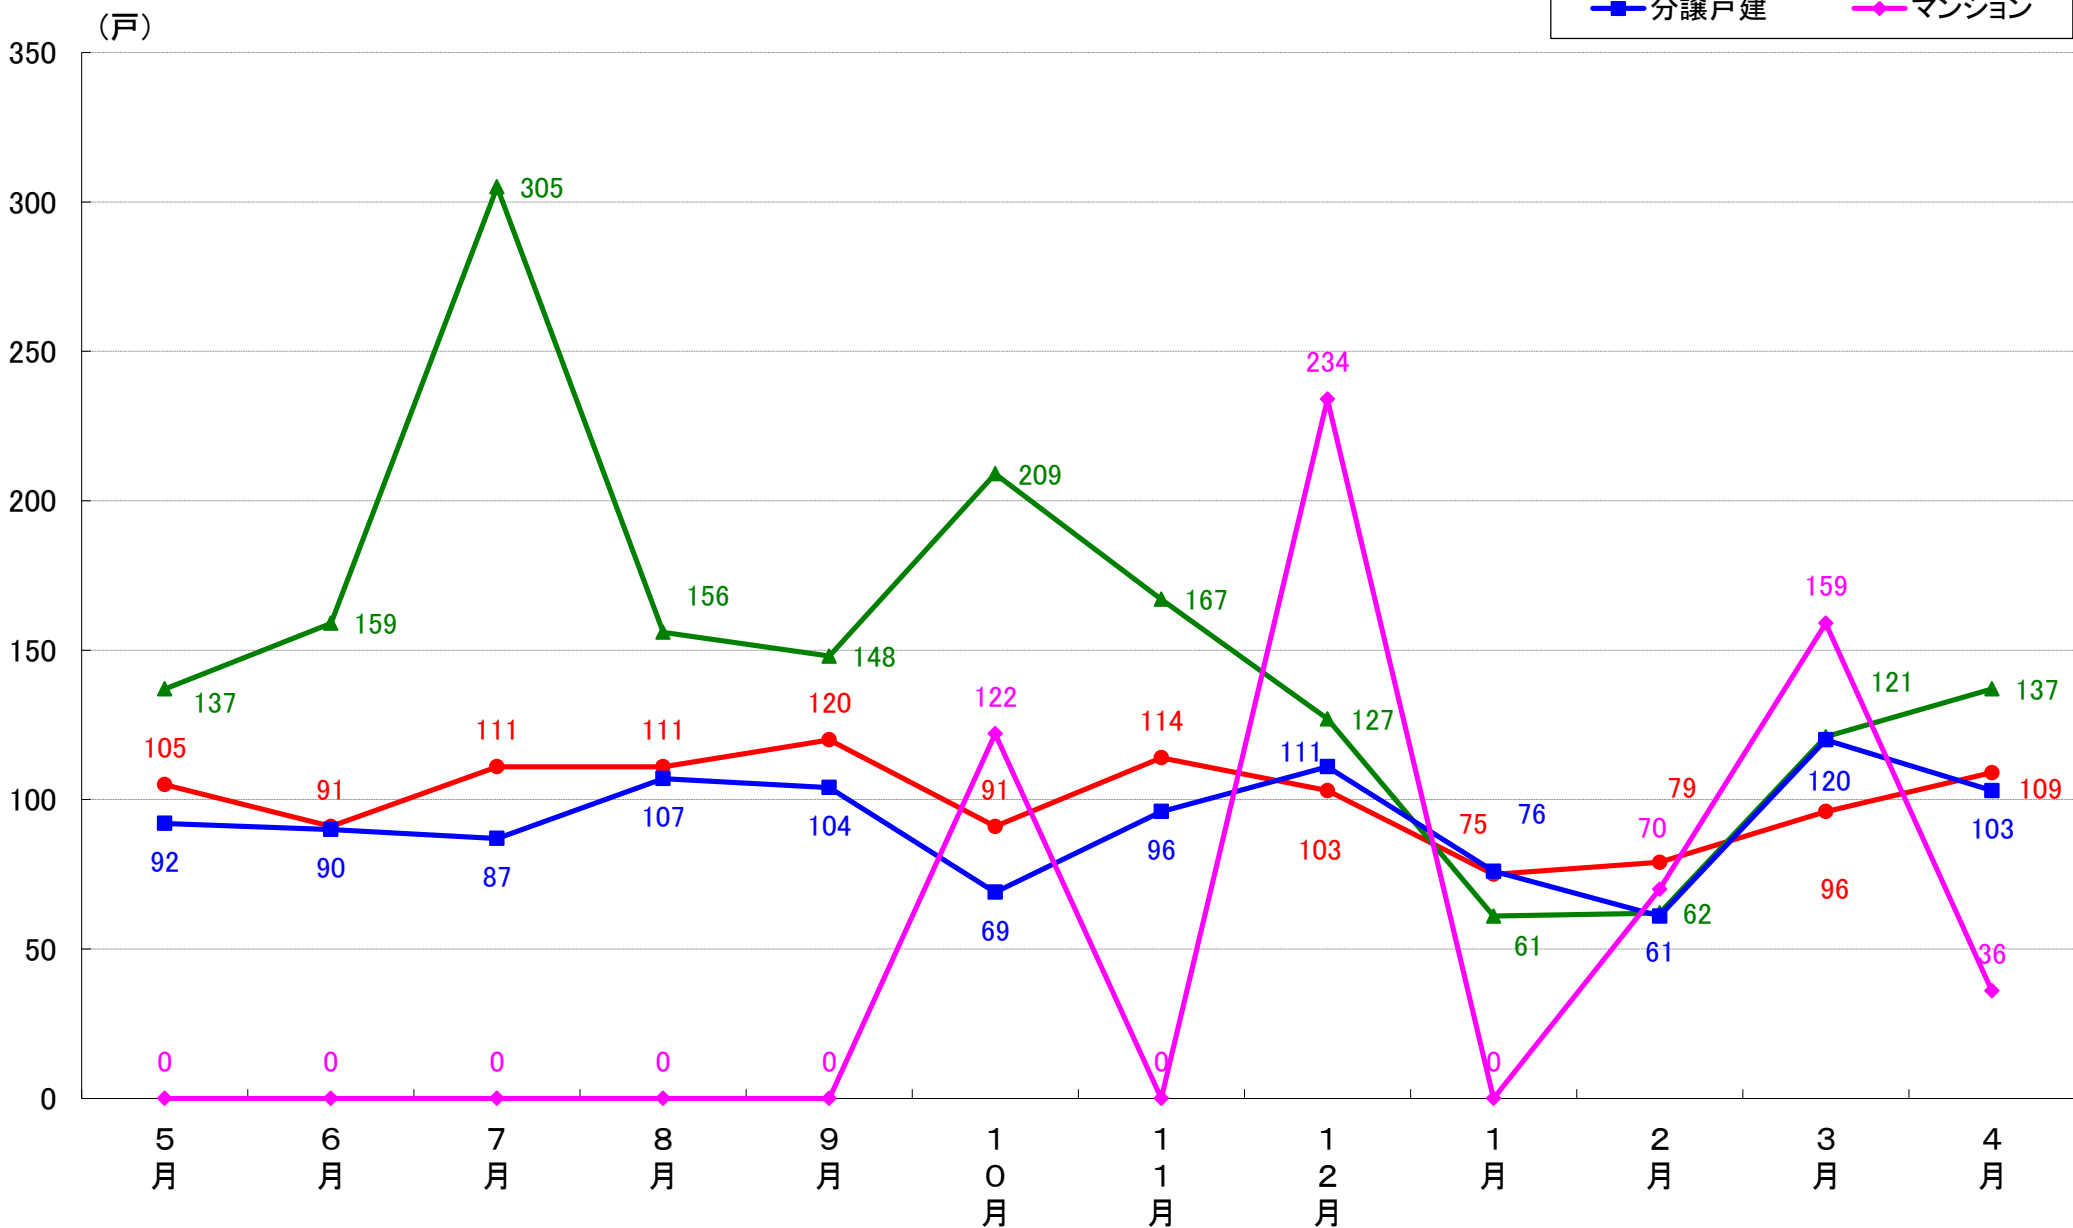

川崎市高津区 着工戸数推移

川崎市多摩区 着工戸数推移

川崎市宮前区 着工戸数推移

川崎市麻生区 着工戸数推移

相模原市 着工戸数推移

相模原市緑区 着工戸数推移

相模原市中央区 着工戸数推移

相模原市南区 着工戸数推移