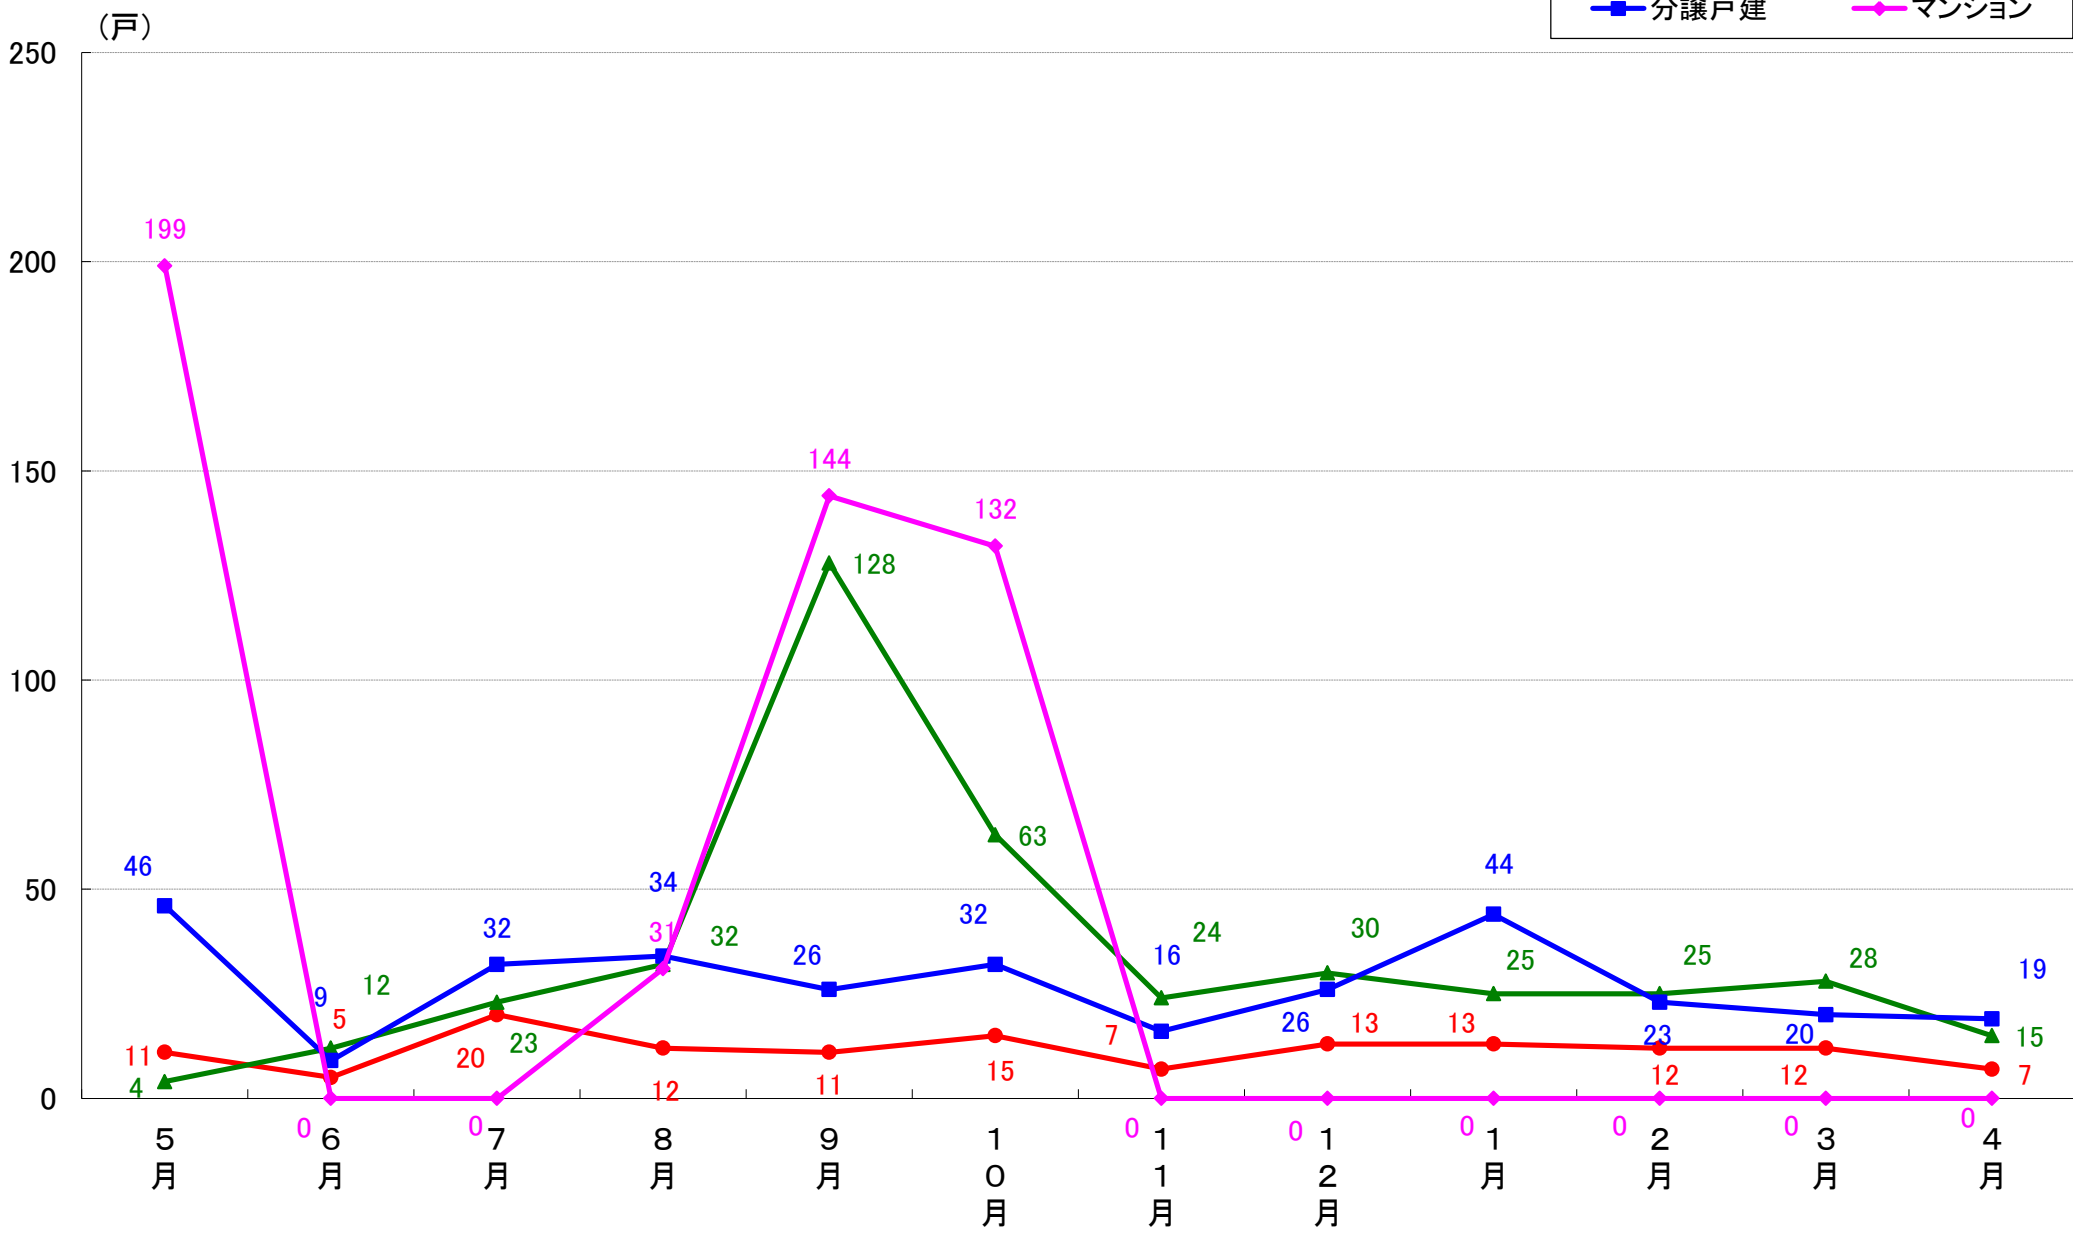

横浜市磯子区 着工戸数推移