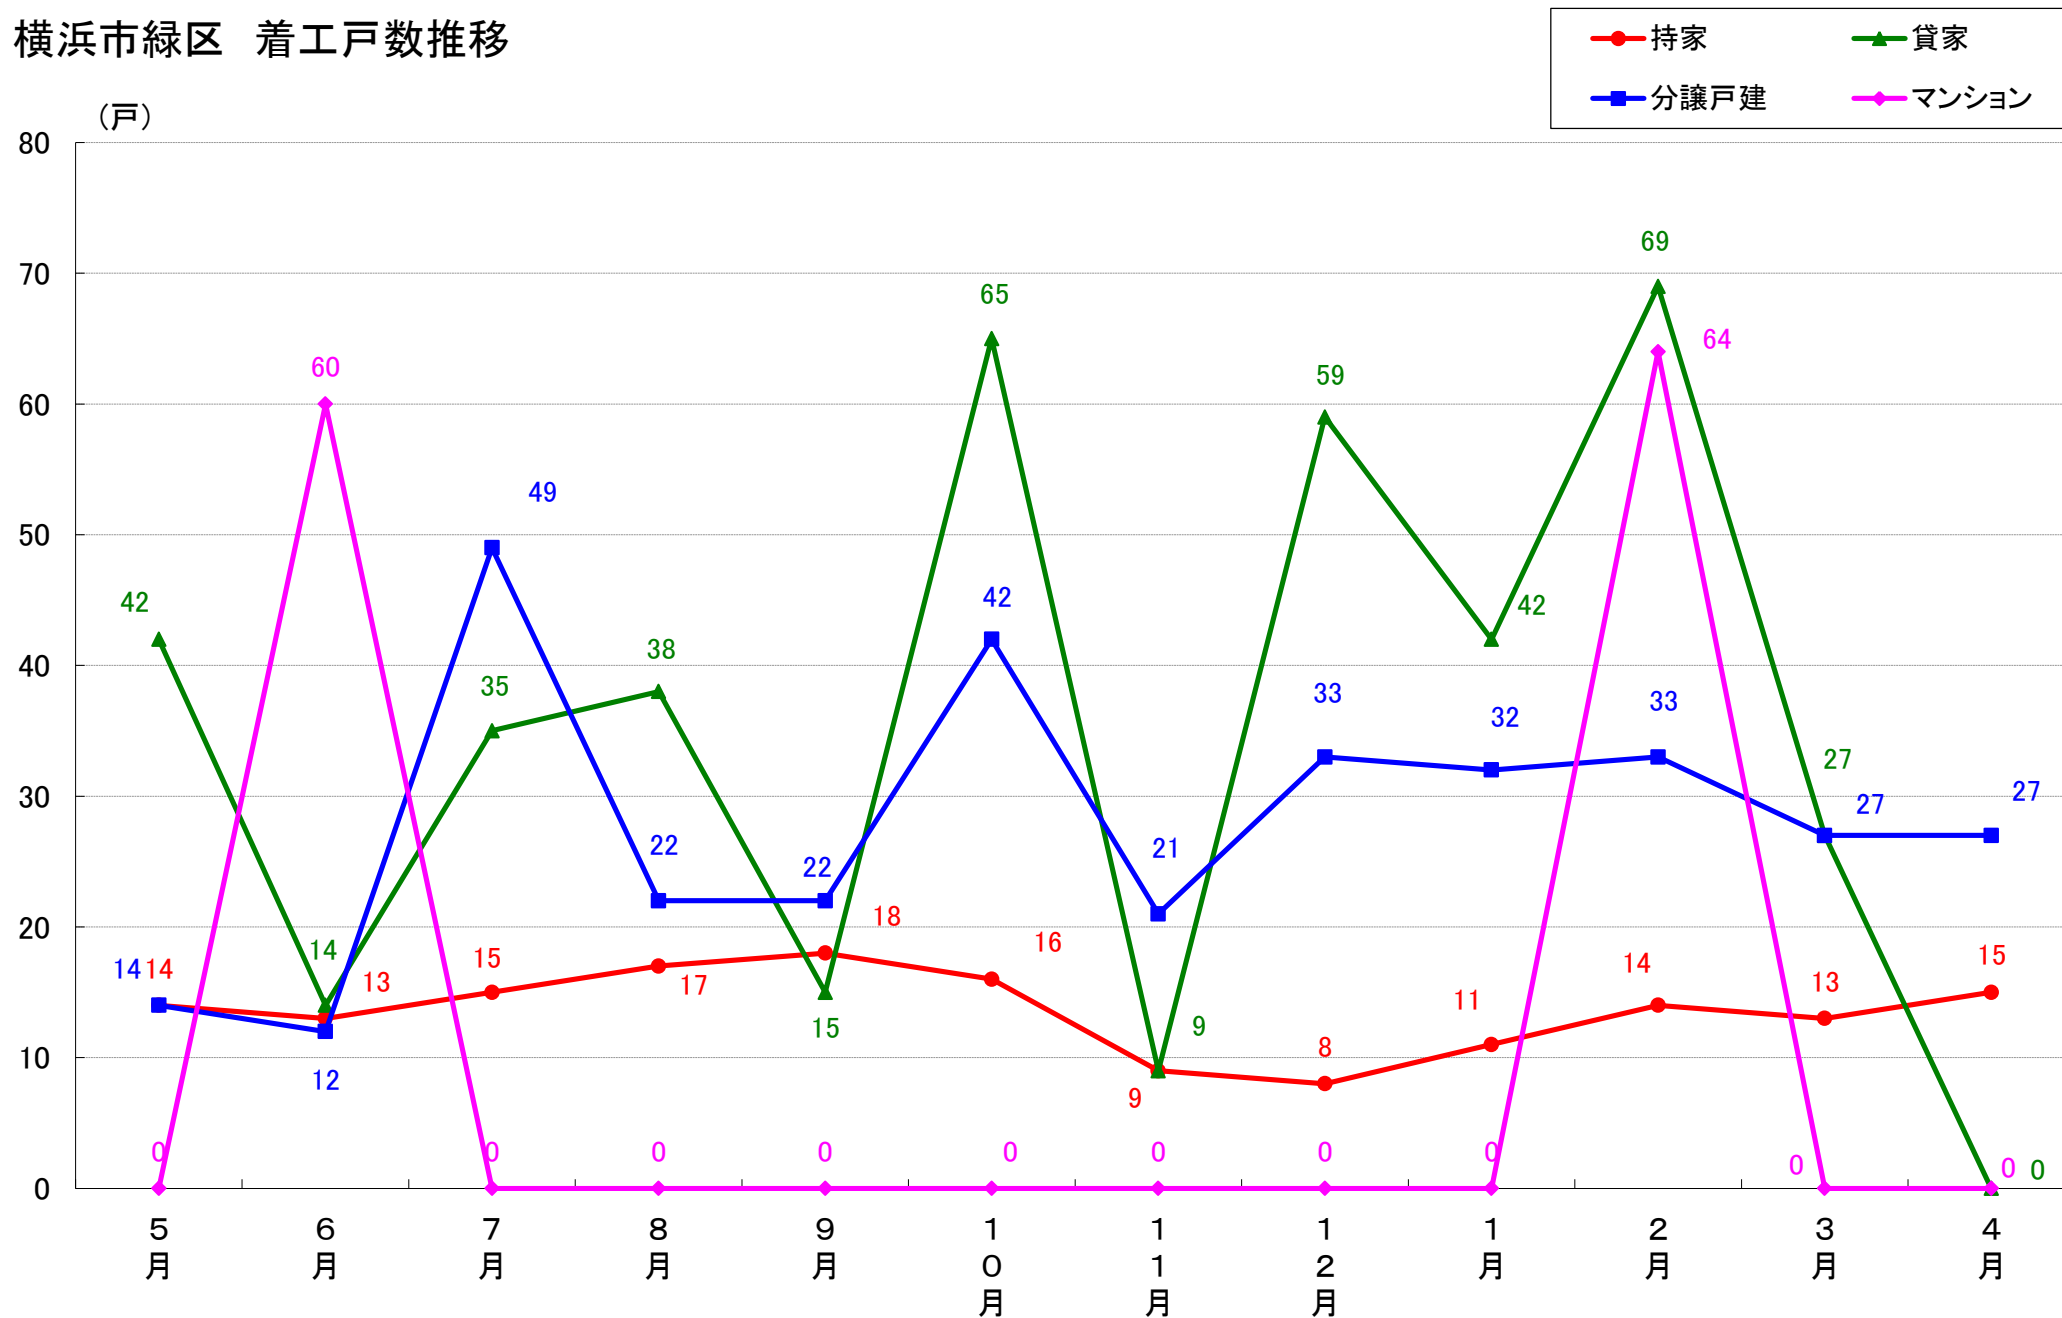

横浜市磯子区 着工戸数推移

横浜市金沢区 着工戸数推移

横浜市港北区 着工戸数推移

横浜市戸塚区 着工戸数推移

横浜市港南区 着工戸数推移

横浜市旭区 着工戸数推移

横浜市緑区 着工戸数推移

横浜市瀬谷区 着工戸数推移