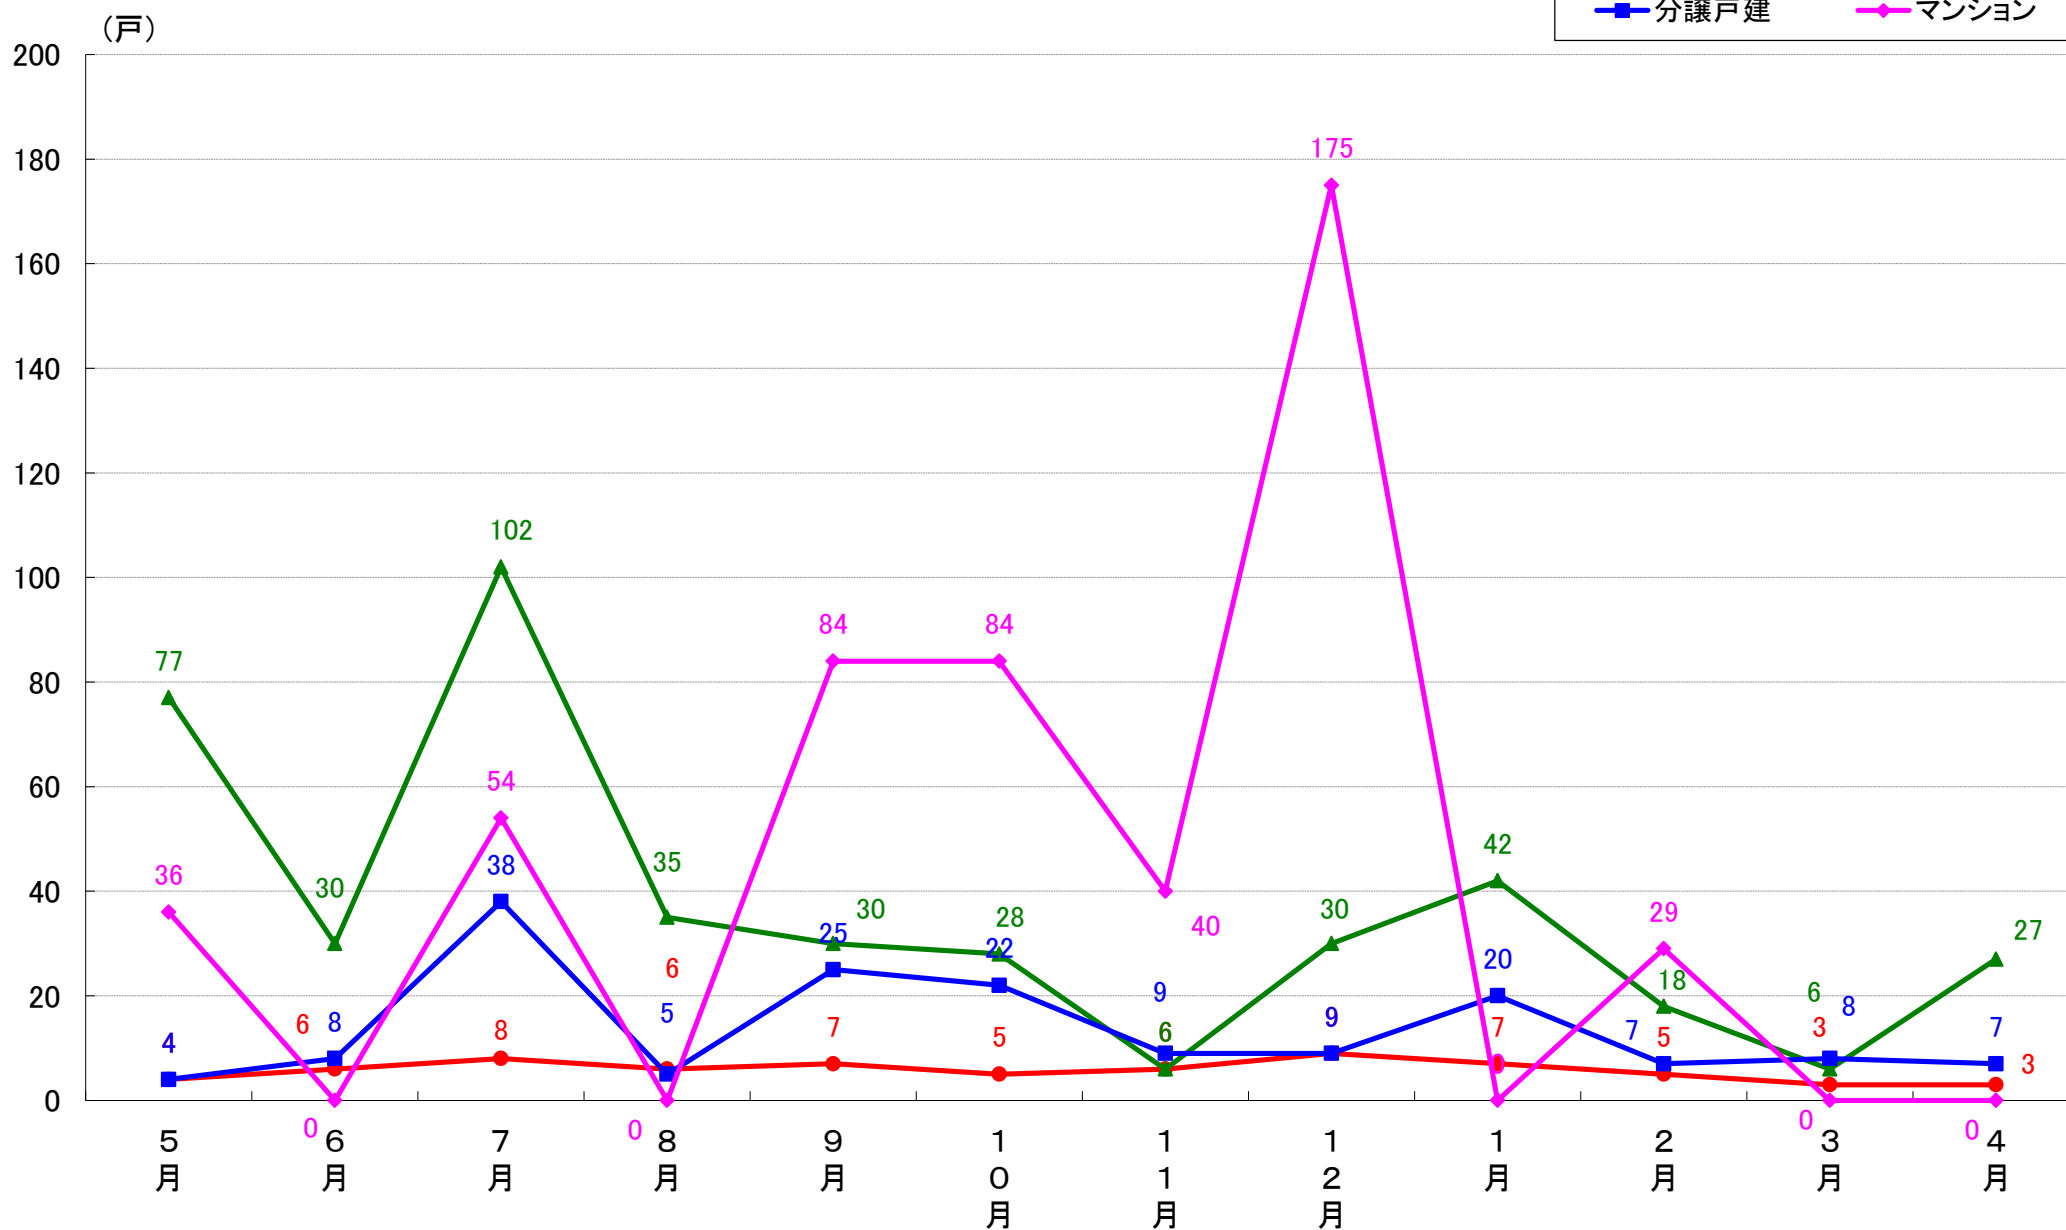

上記資料をもとに新興商事株式会社にて作成

横浜市 着工戸数推移

横浜市鶴見区 着工戸数推移

横浜市神奈川区 着工戸数推移

横浜市西区 着工戸数推移

横浜市中区 着工戸数推移

横浜市南区 着工戸数推移

横浜市保土ヶ谷区 着工戸数推移