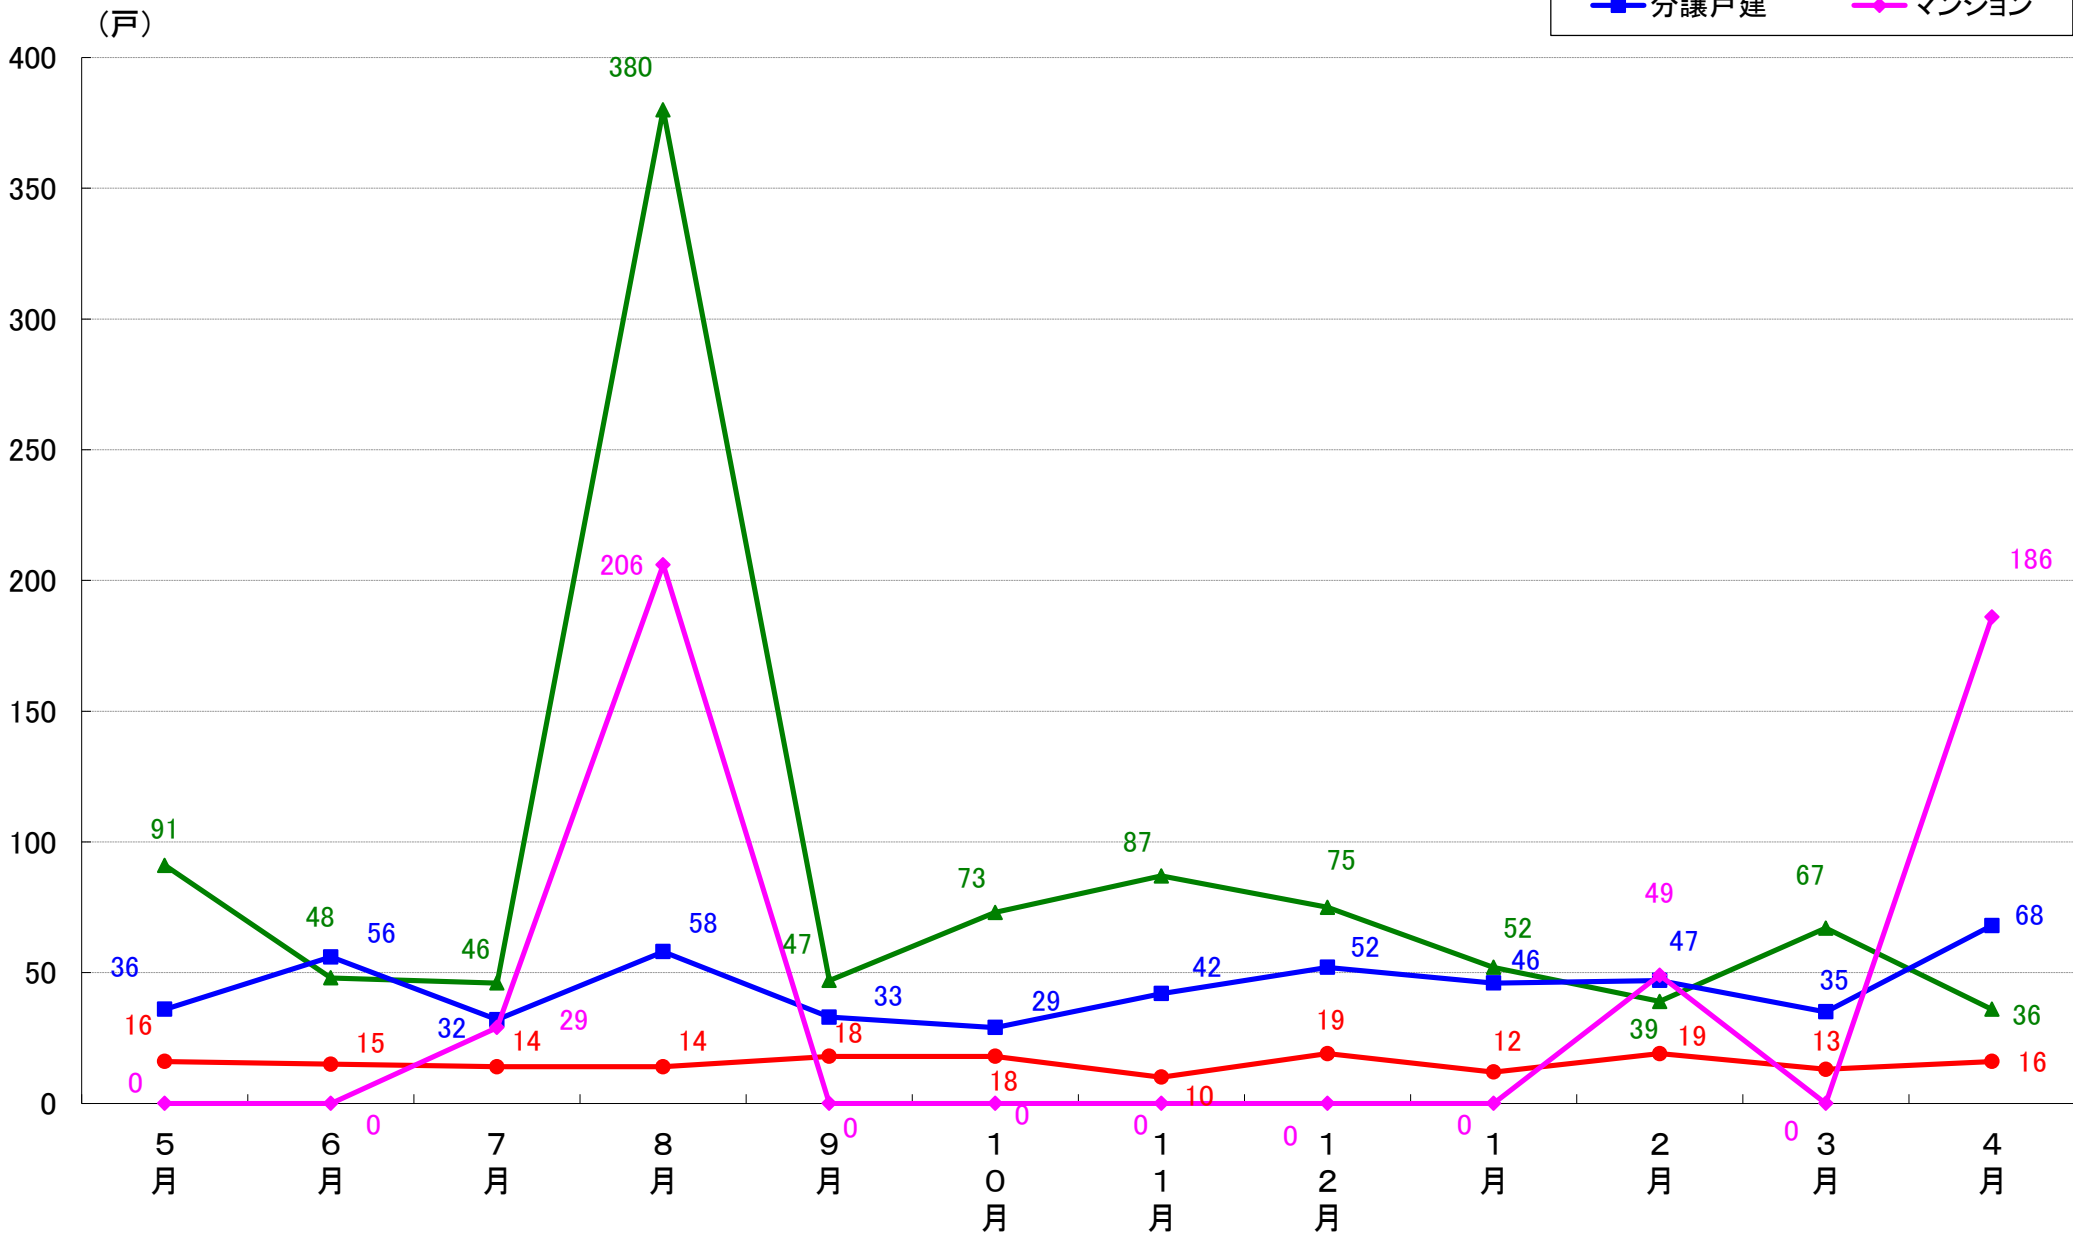

上記資料をもとに新興商事株式会社にて作成

横浜市 着工戸数推移

横浜市鶴見区 着工戸数推移

横浜市神奈川区 着工戸数推移

横浜市西区 着工戸数推移

横浜市中区 着工戸数推移

横浜市南区 着工戸数推移

横浜市保土ヶ谷区 着工戸数推移