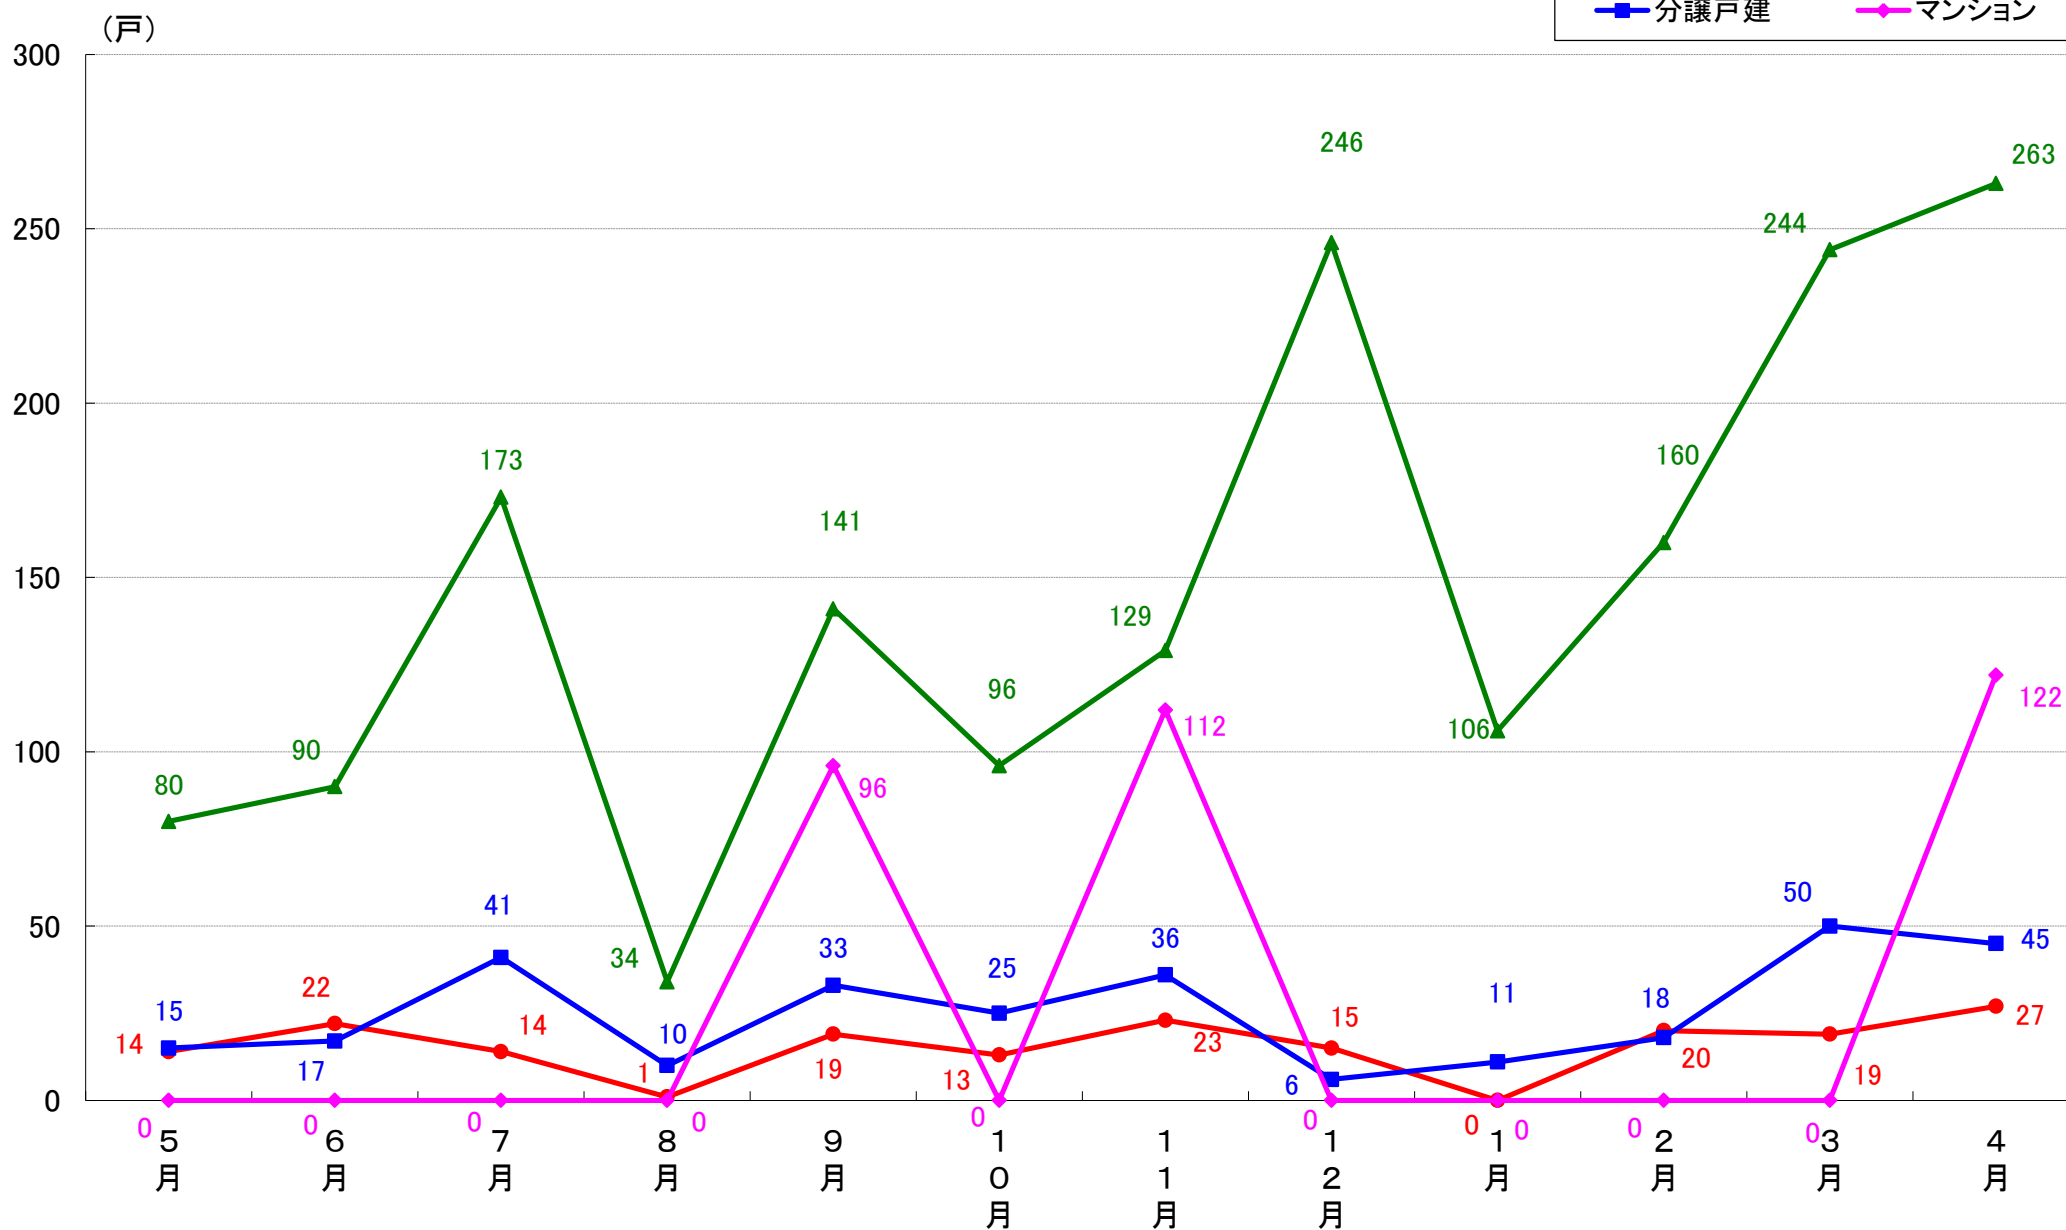

横浜市栄区 着工戸数推移

横浜市泉区 着工戸数推移

横浜市青葉区 着工戸数推移

横浜市都筑区 着工戸数推移

川崎市 着工戸数推移

川崎市川崎区 着工戸数推移

川崎市幸区 着工戸数推移

川崎市中原区 着工戸数推移