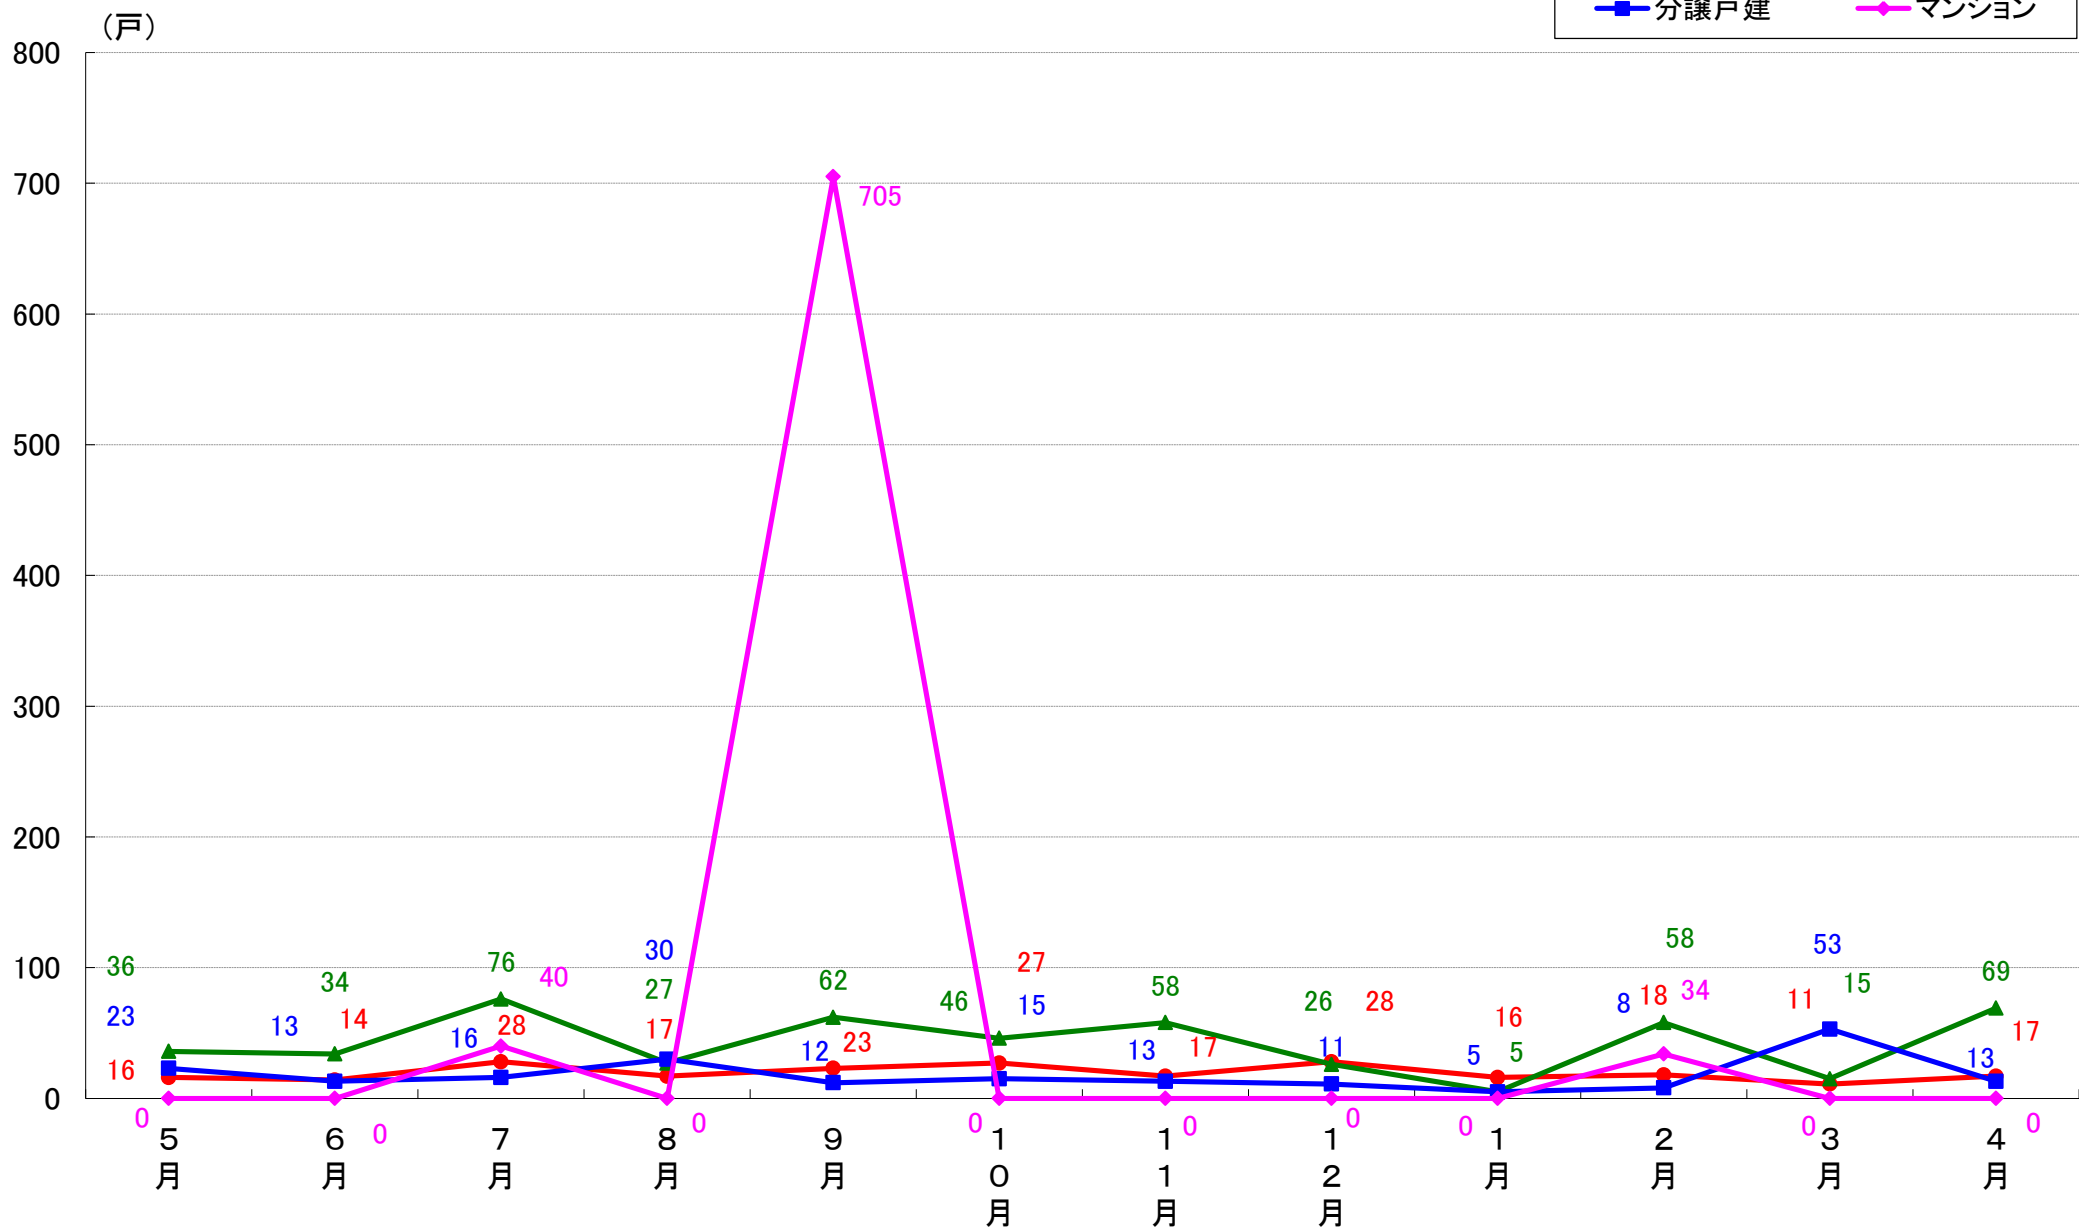

横浜市栄区 着工戸数推移

横浜市泉区 着工戸数推移

横浜市青葉区 着工戸数推移

横浜市都筑区 着工戸数推移

川崎市 着工戸数推移

川崎市川崎区 着工戸数推移

川崎市幸区 着工戸数推移

川崎市中原区 着工戸数推移