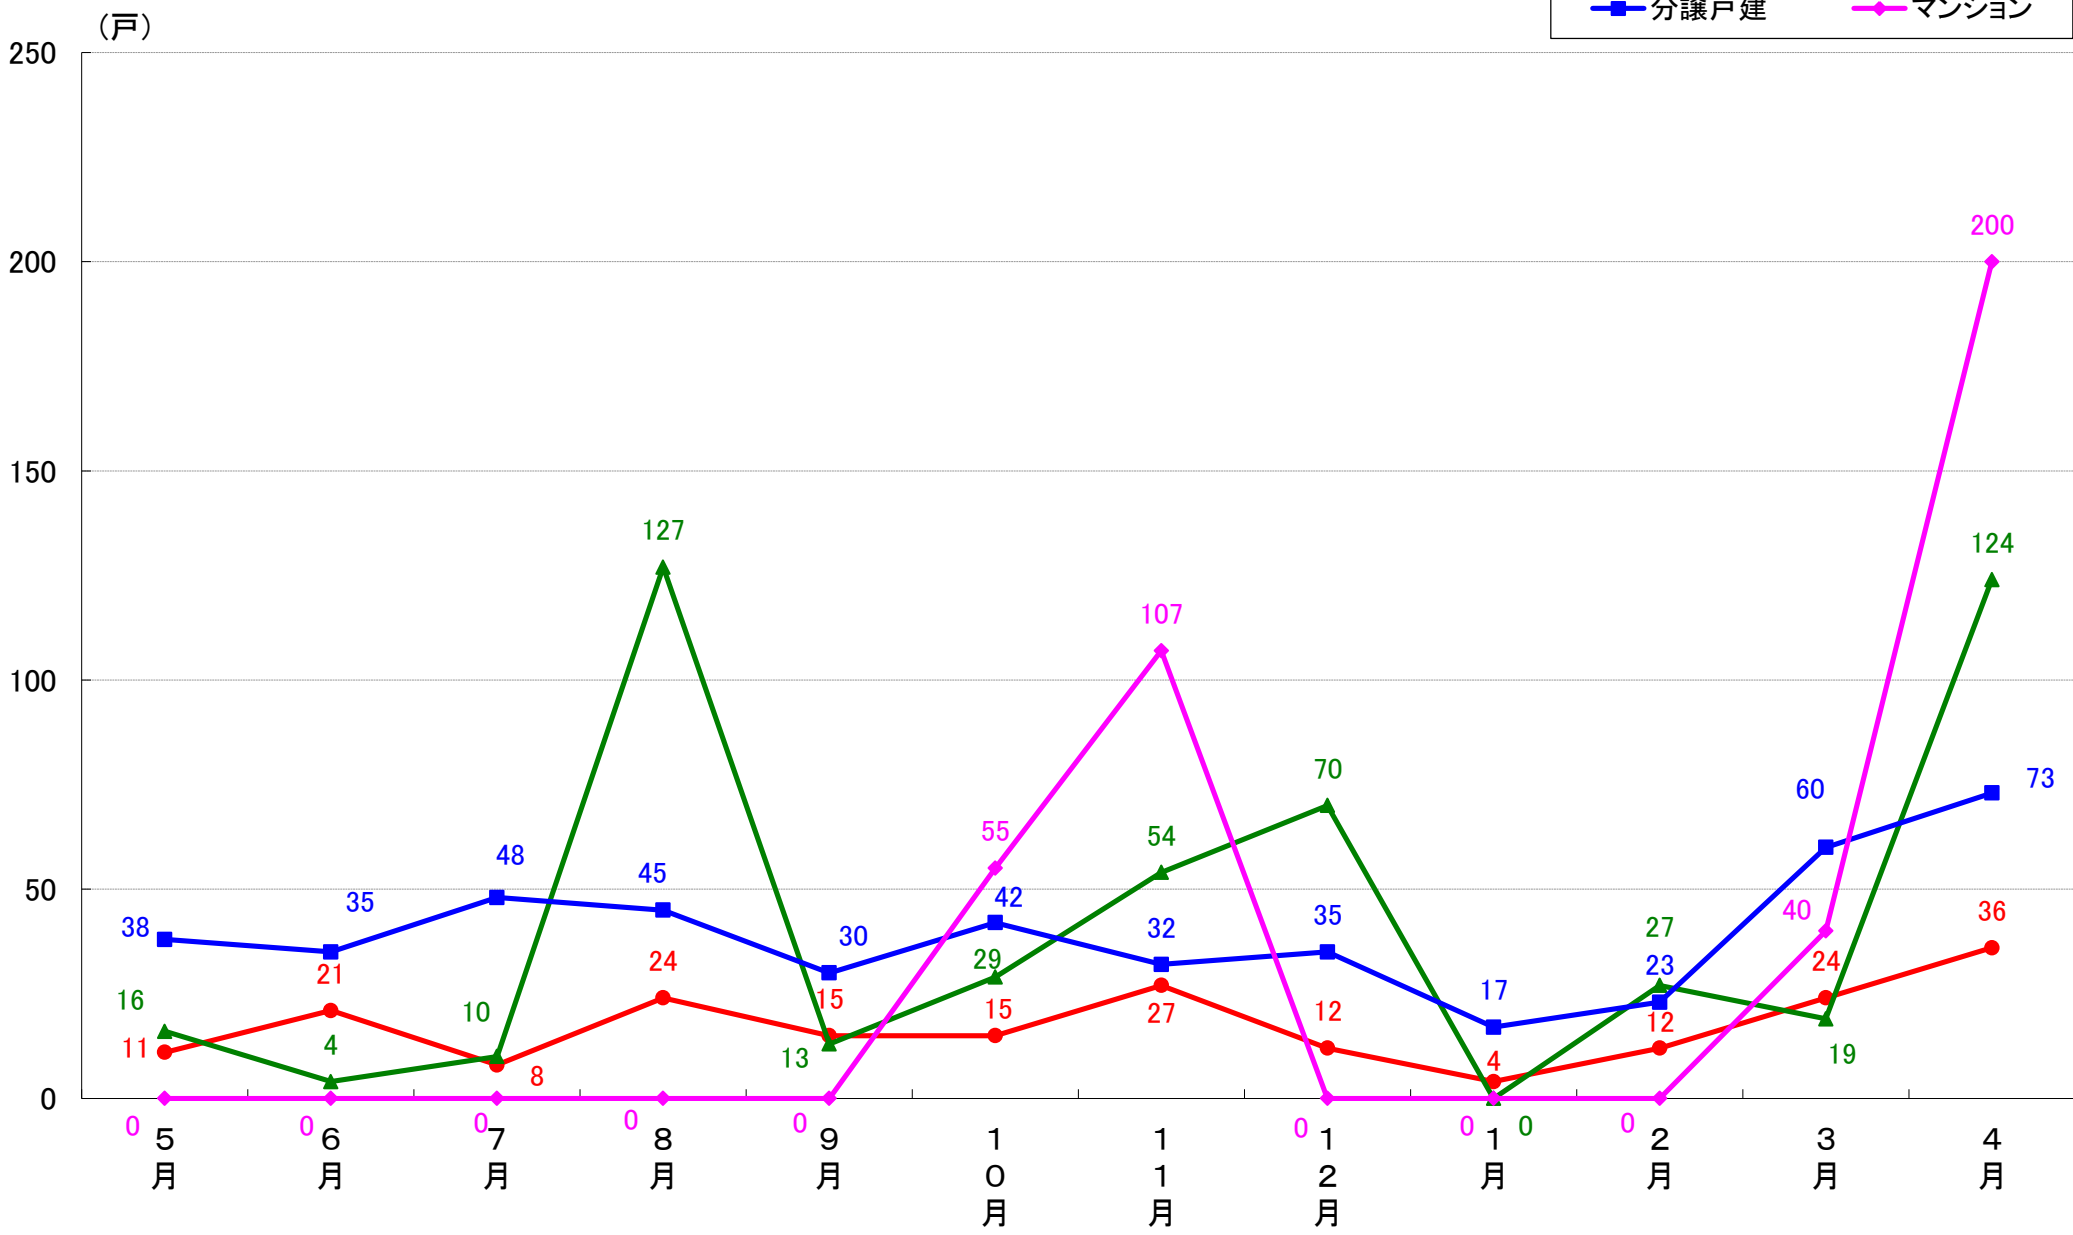

川崎市宮前区 着工戸数推移