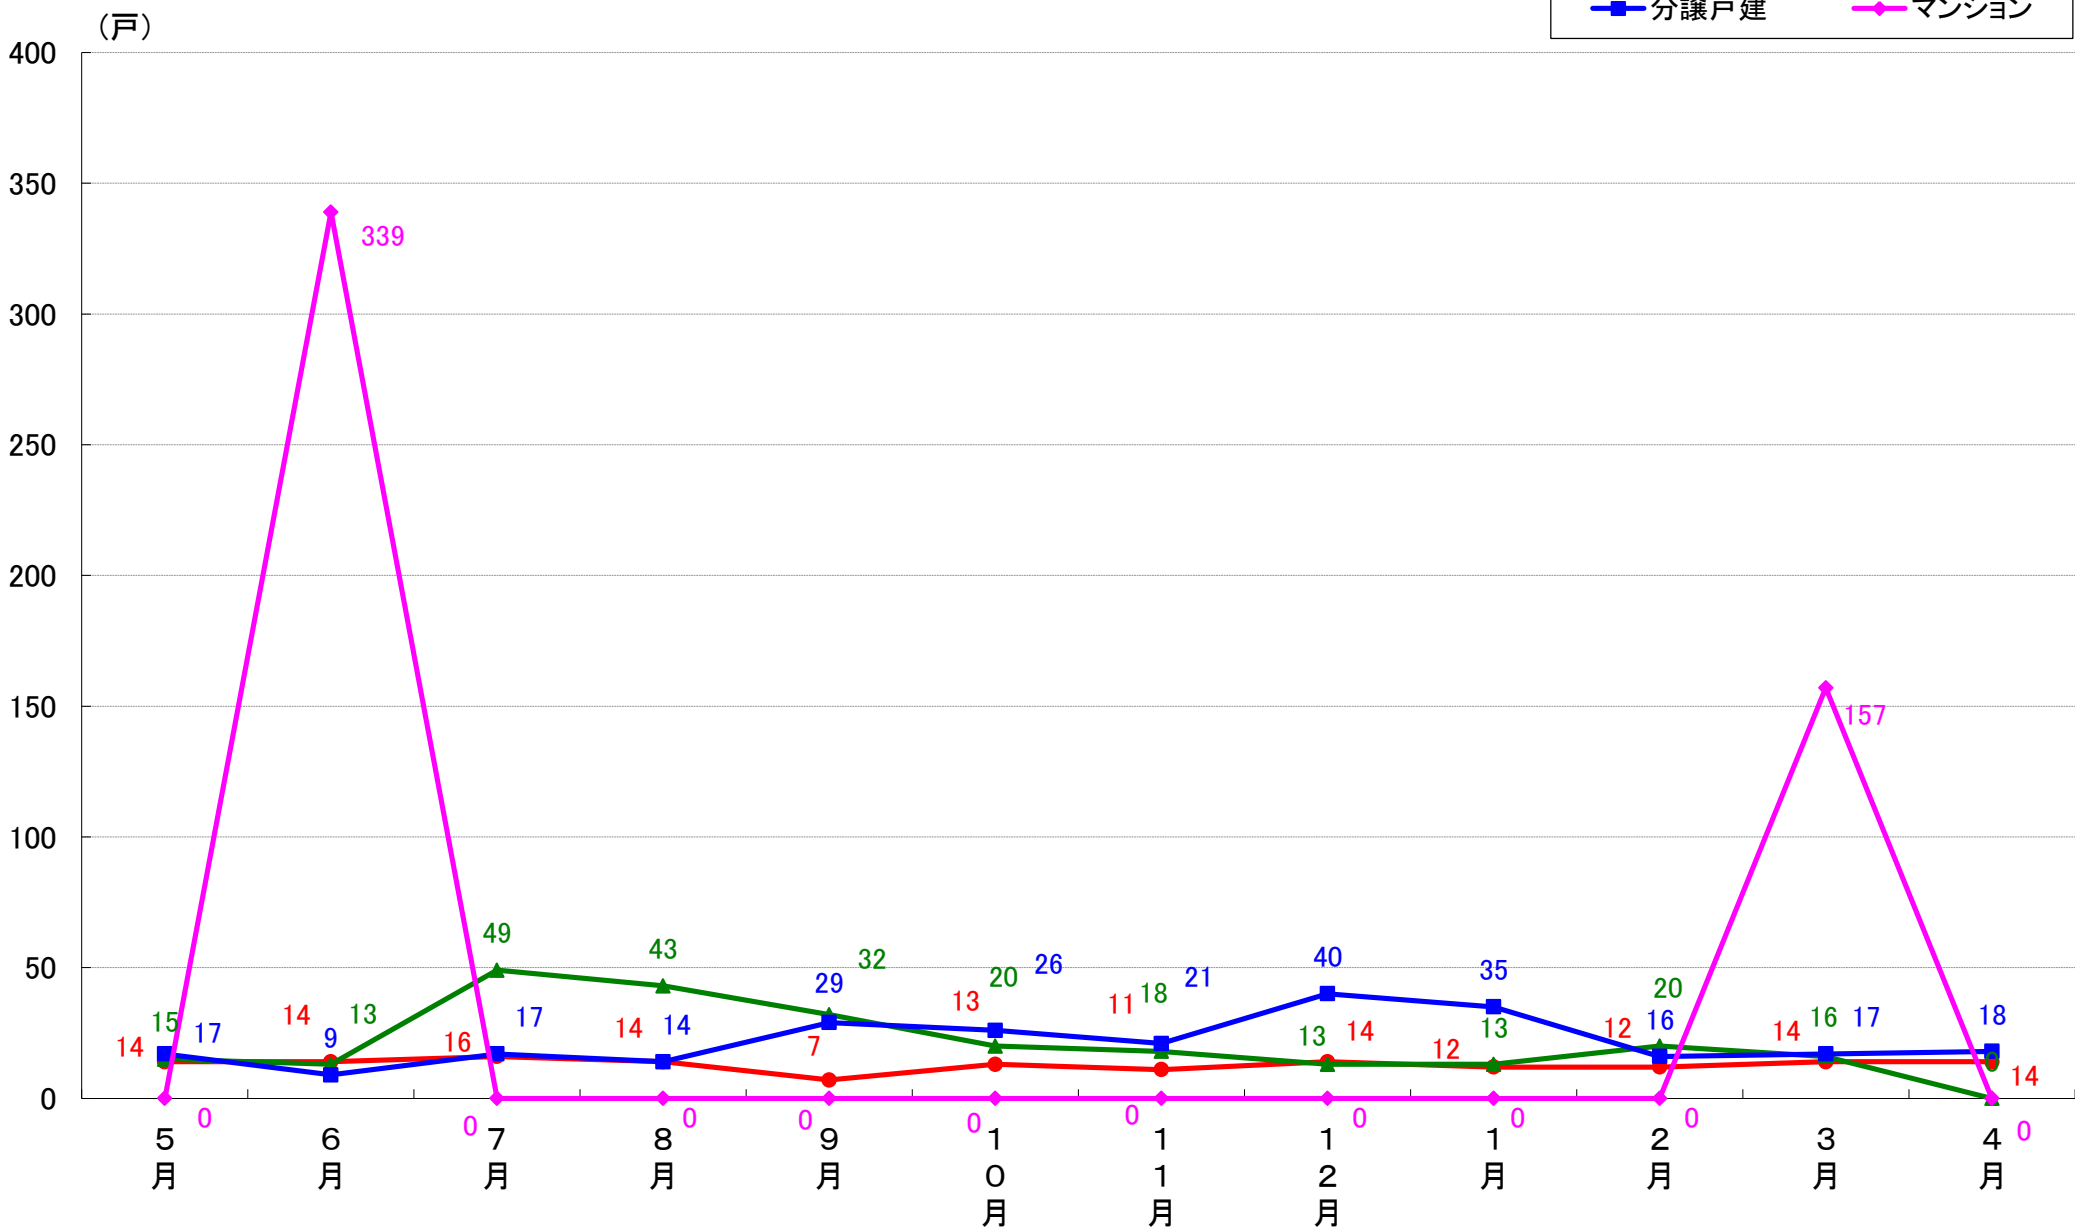

横浜市栄区 着工戸数推移