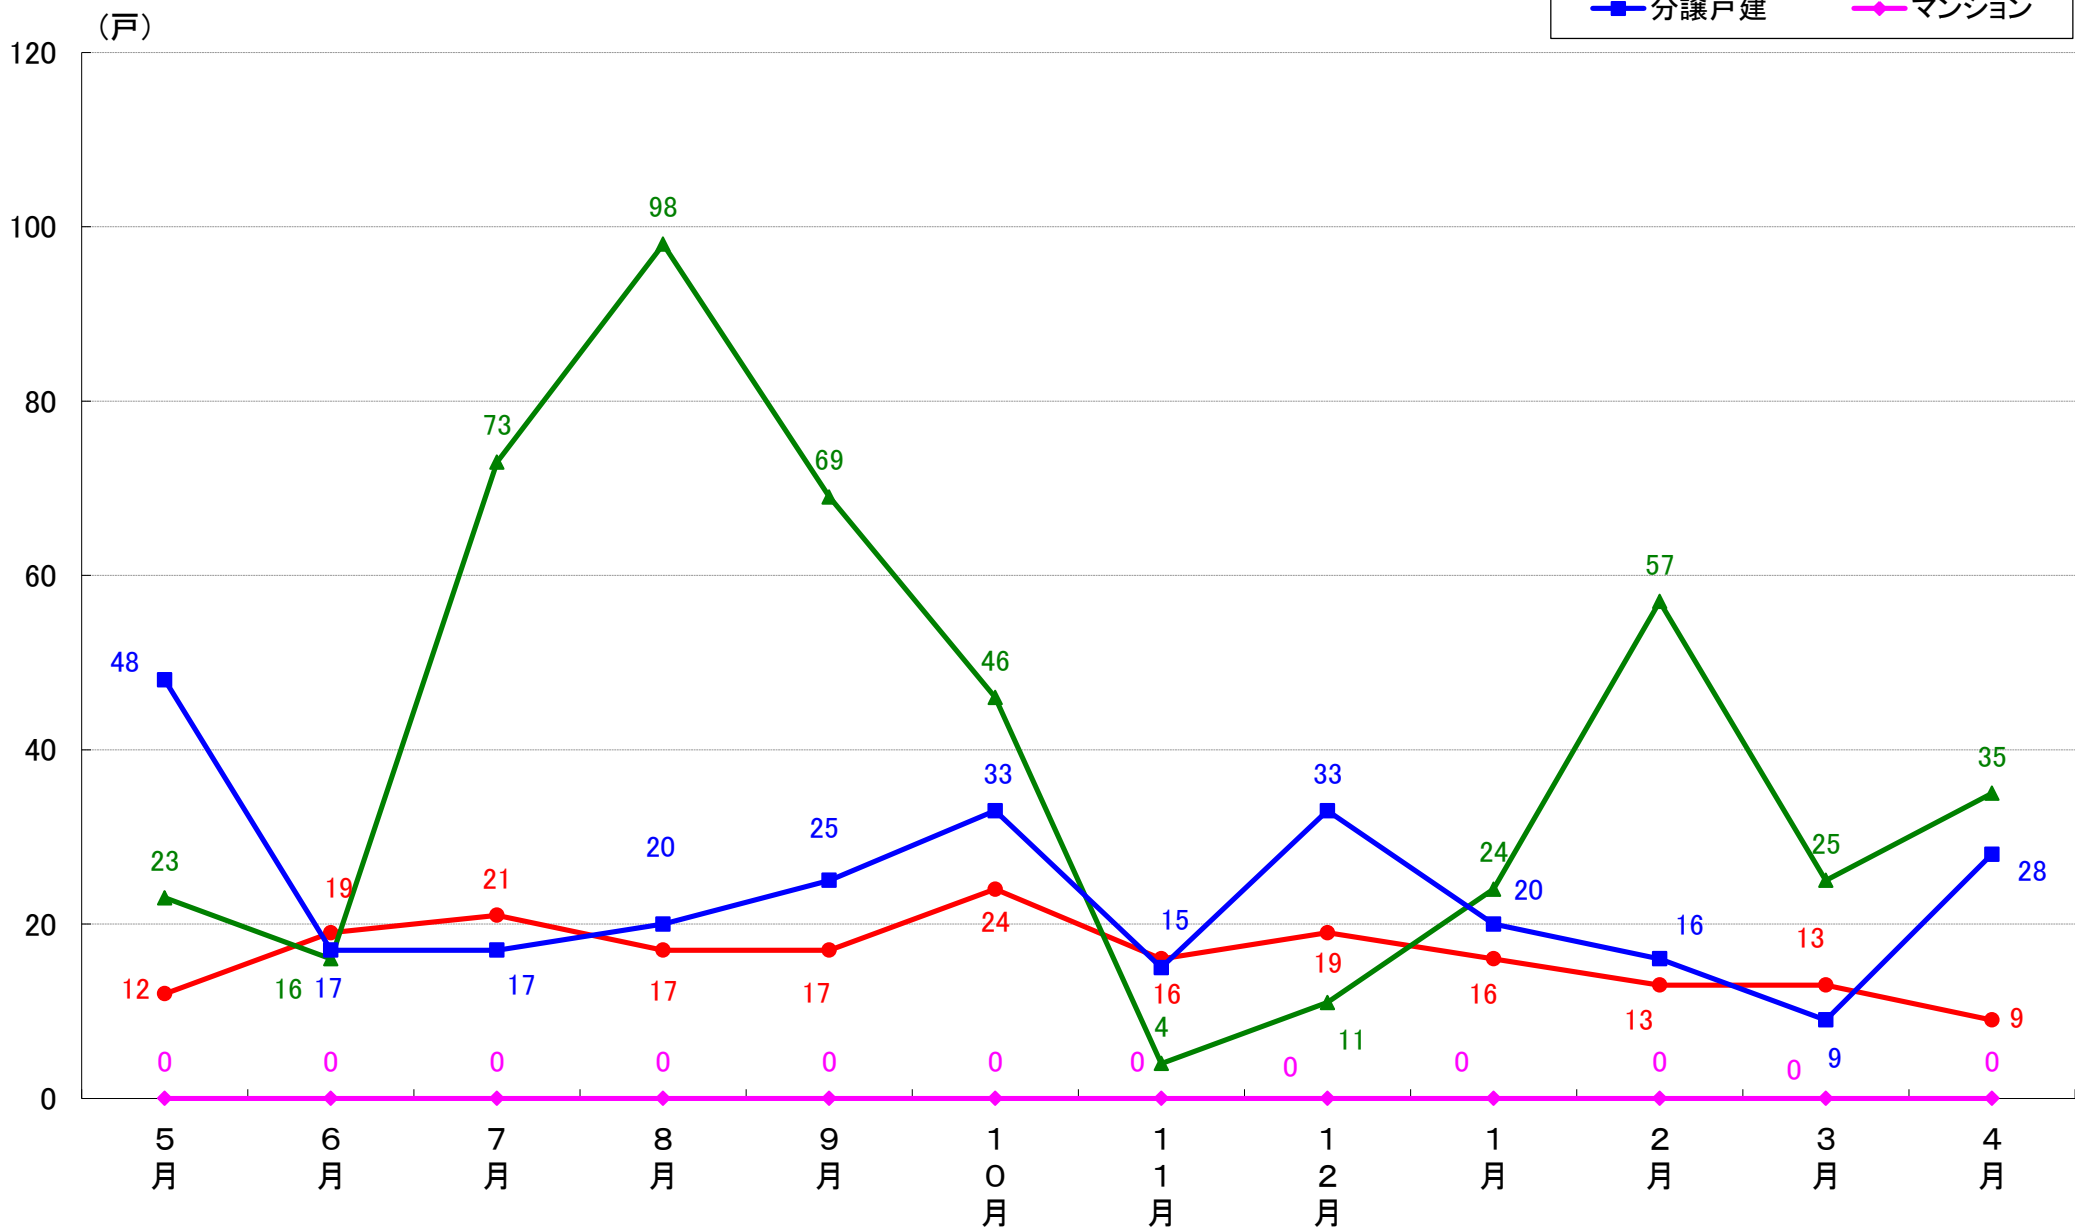

横浜市金沢区 着工戸数推移