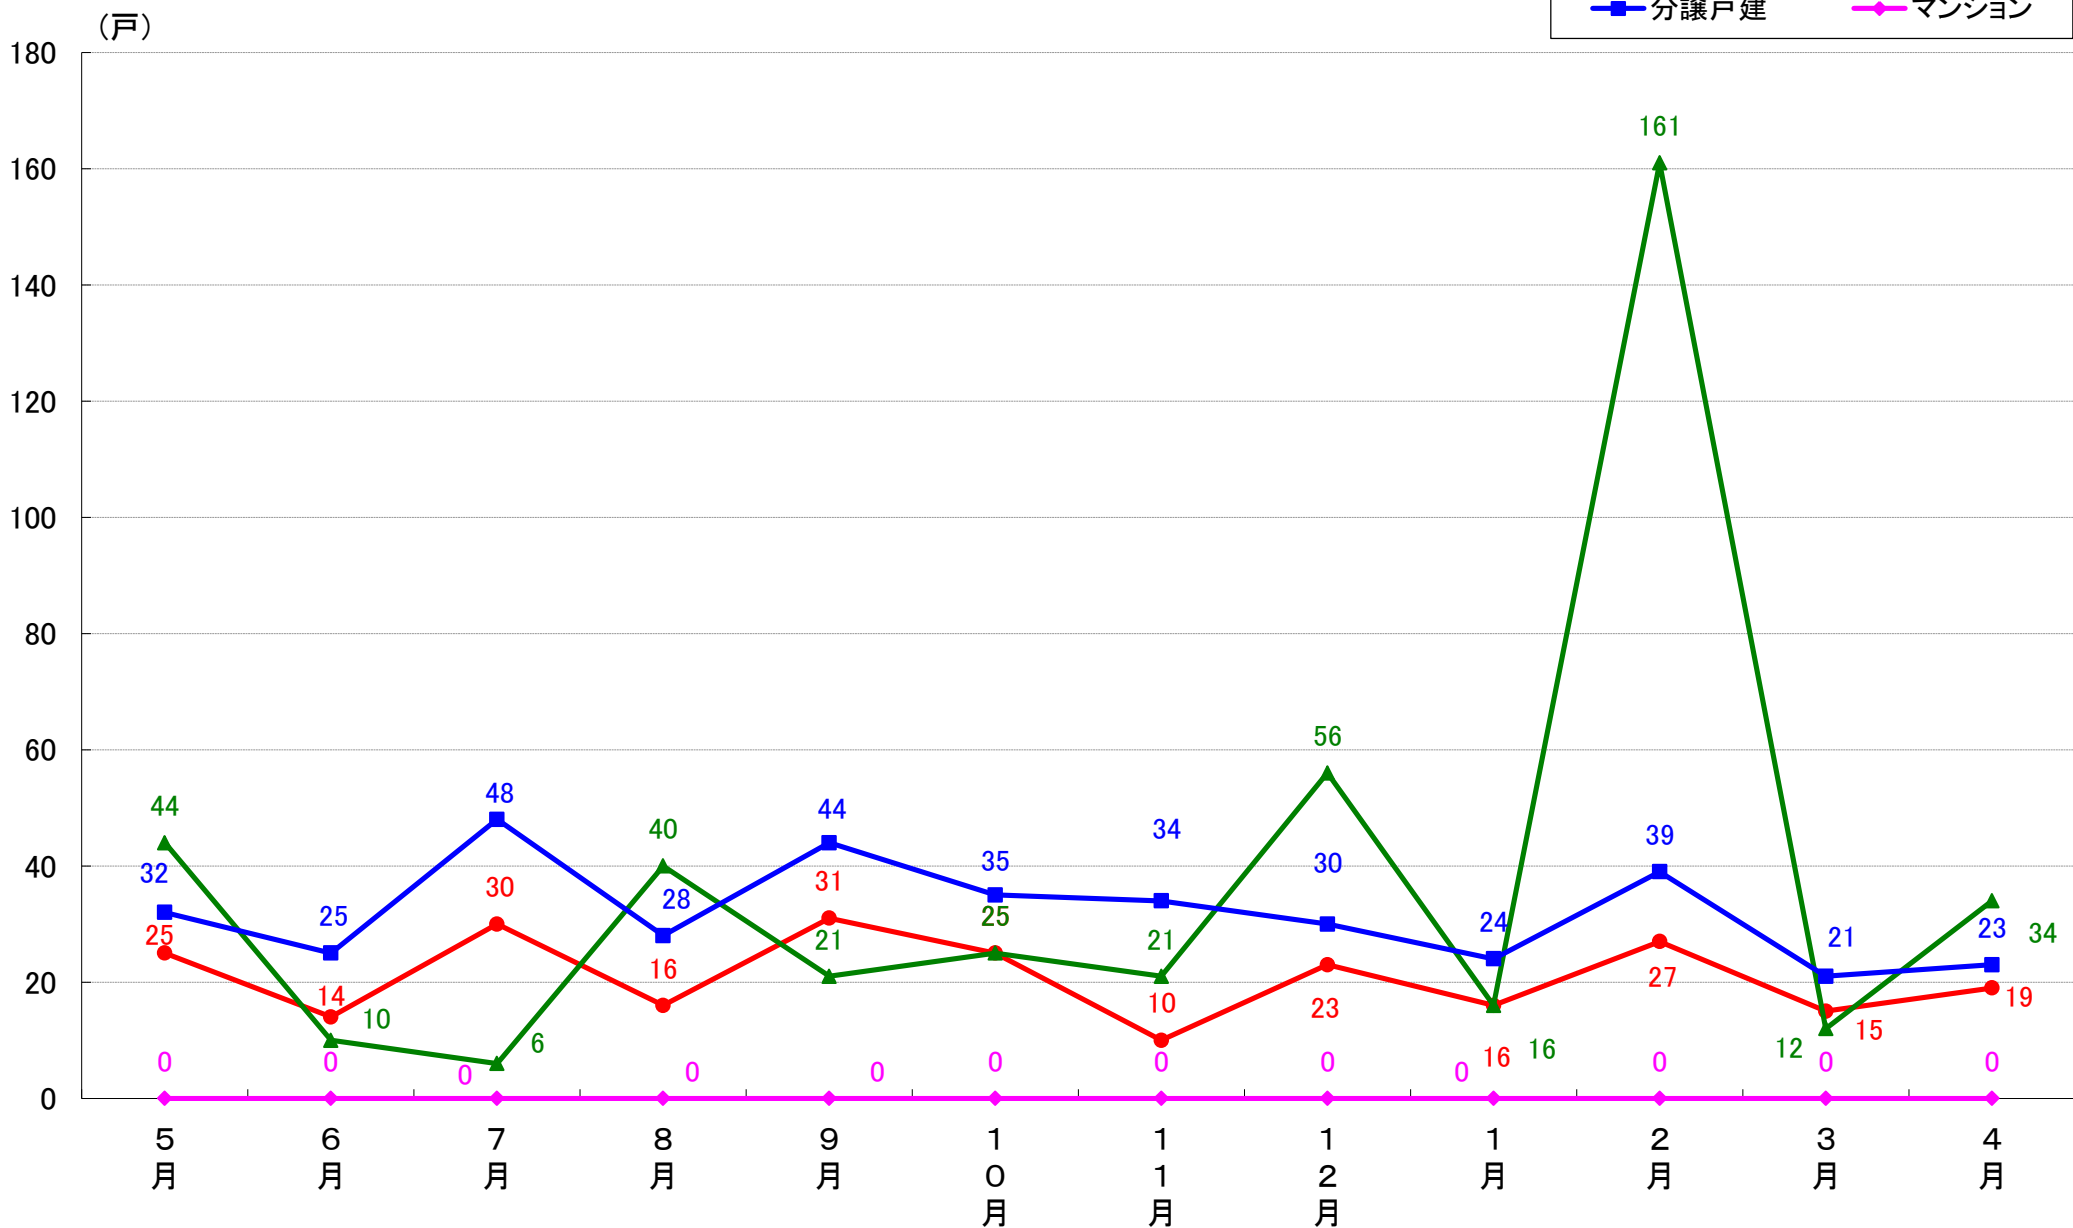

横浜市泉区 着工戸数推移