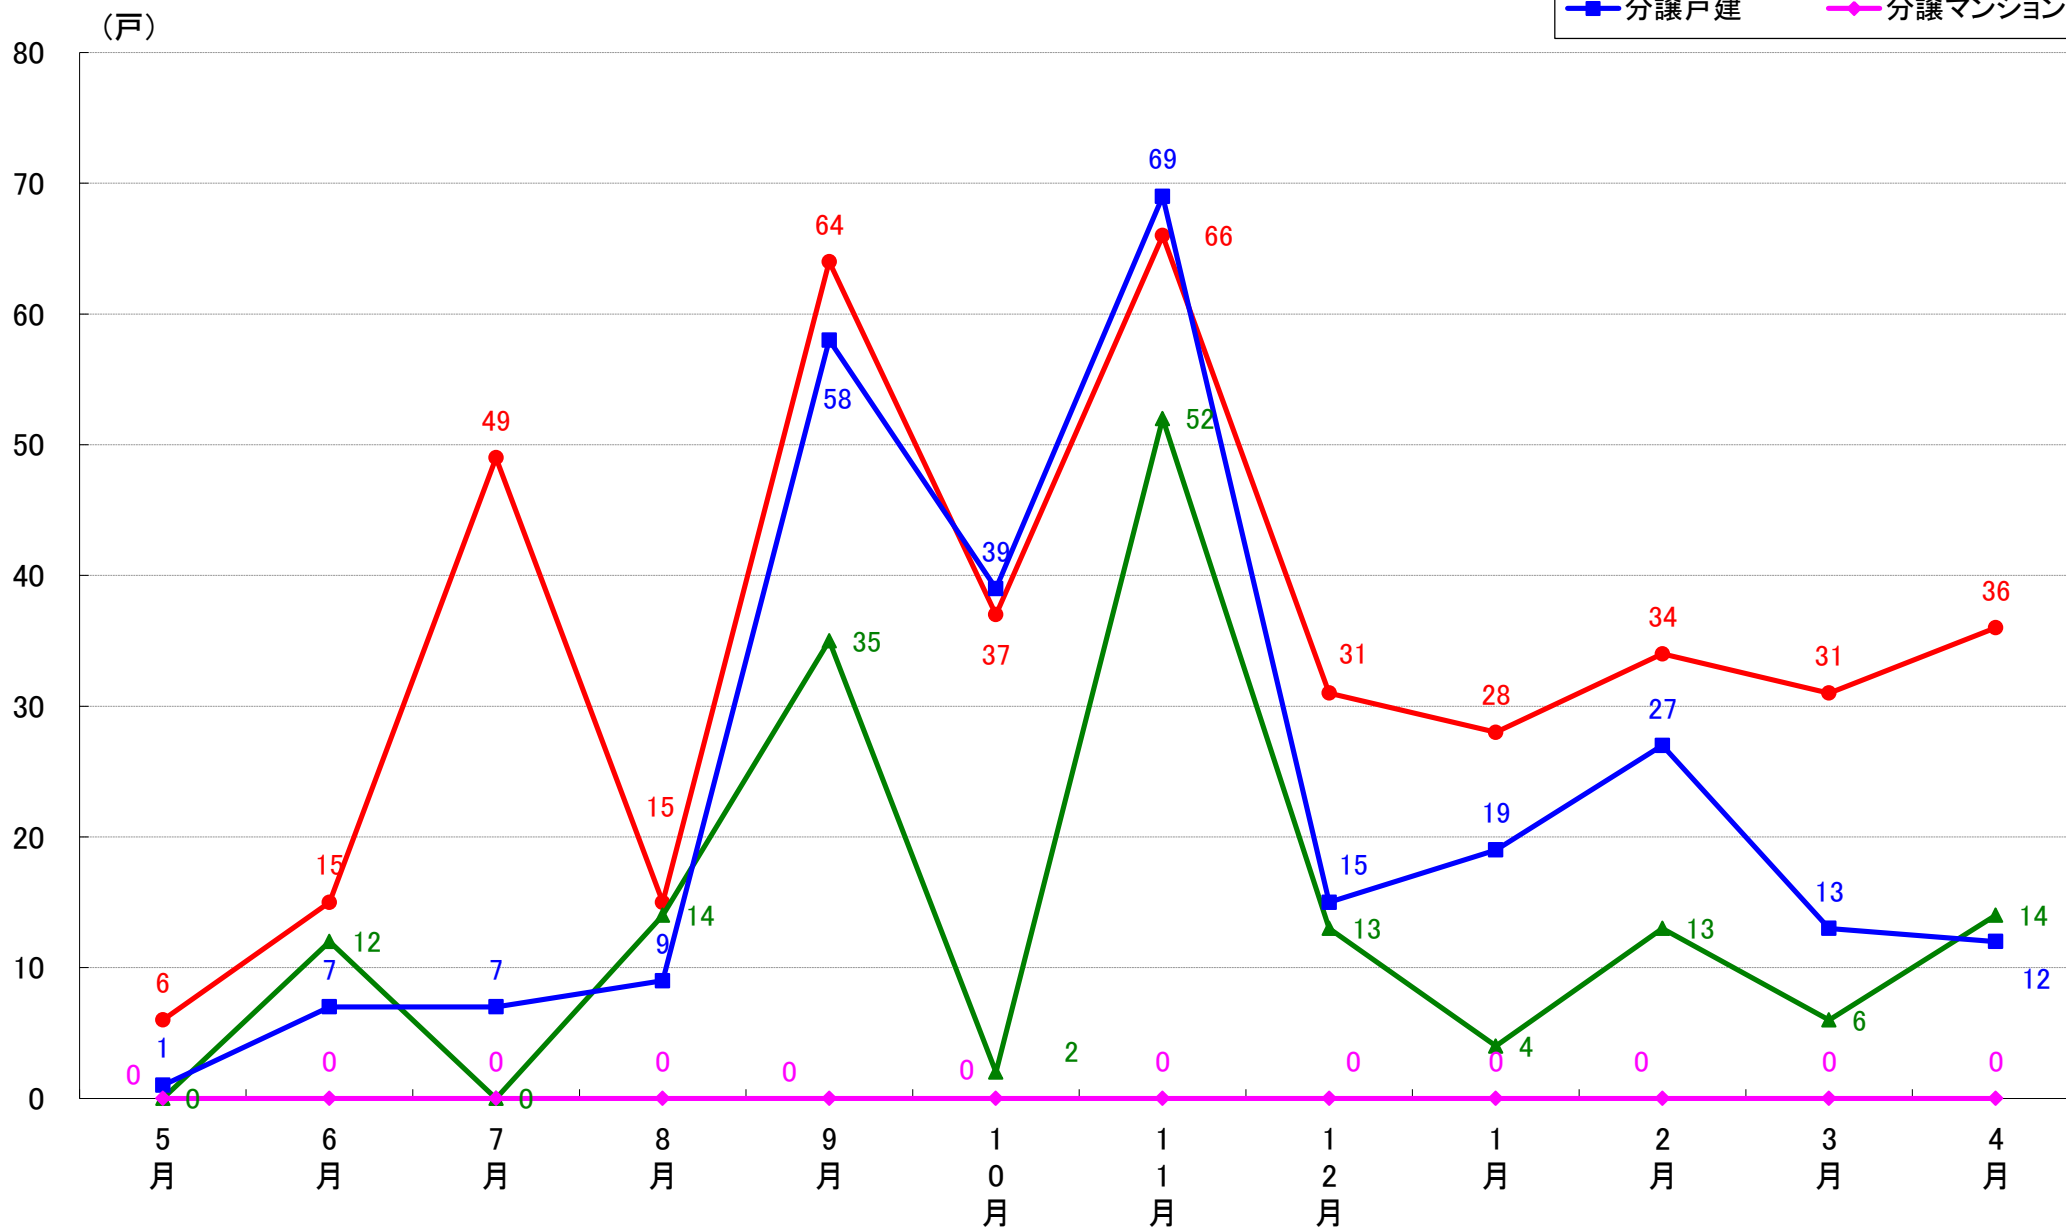

■データ出典

国土交通省 建築着工統計調査報告

■本資料作成

上記資料をもとに新興商事株式会社にて作成

千葉市 着工戸数推移

千葉市中央区 着工戸数推移

千葉市花見川区 着工戸数推移

千葉市稲毛区 着工戸数推移

千葉市若葉区 着工戸数推移

千葉市緑区 着工戸数推移

千葉市美浜区 着工戸数推移

月報：神奈川県横浜市・川崎市・相模原市の住宅着工数グラフ
平成31年4月版（平成30年5月～平成31年4月）

新興商事株式会社では標記の資料をまとめましたのでご案内申し上げます。

■データ出典

国土交通省 建築着工統計調査報告

■本資料作成