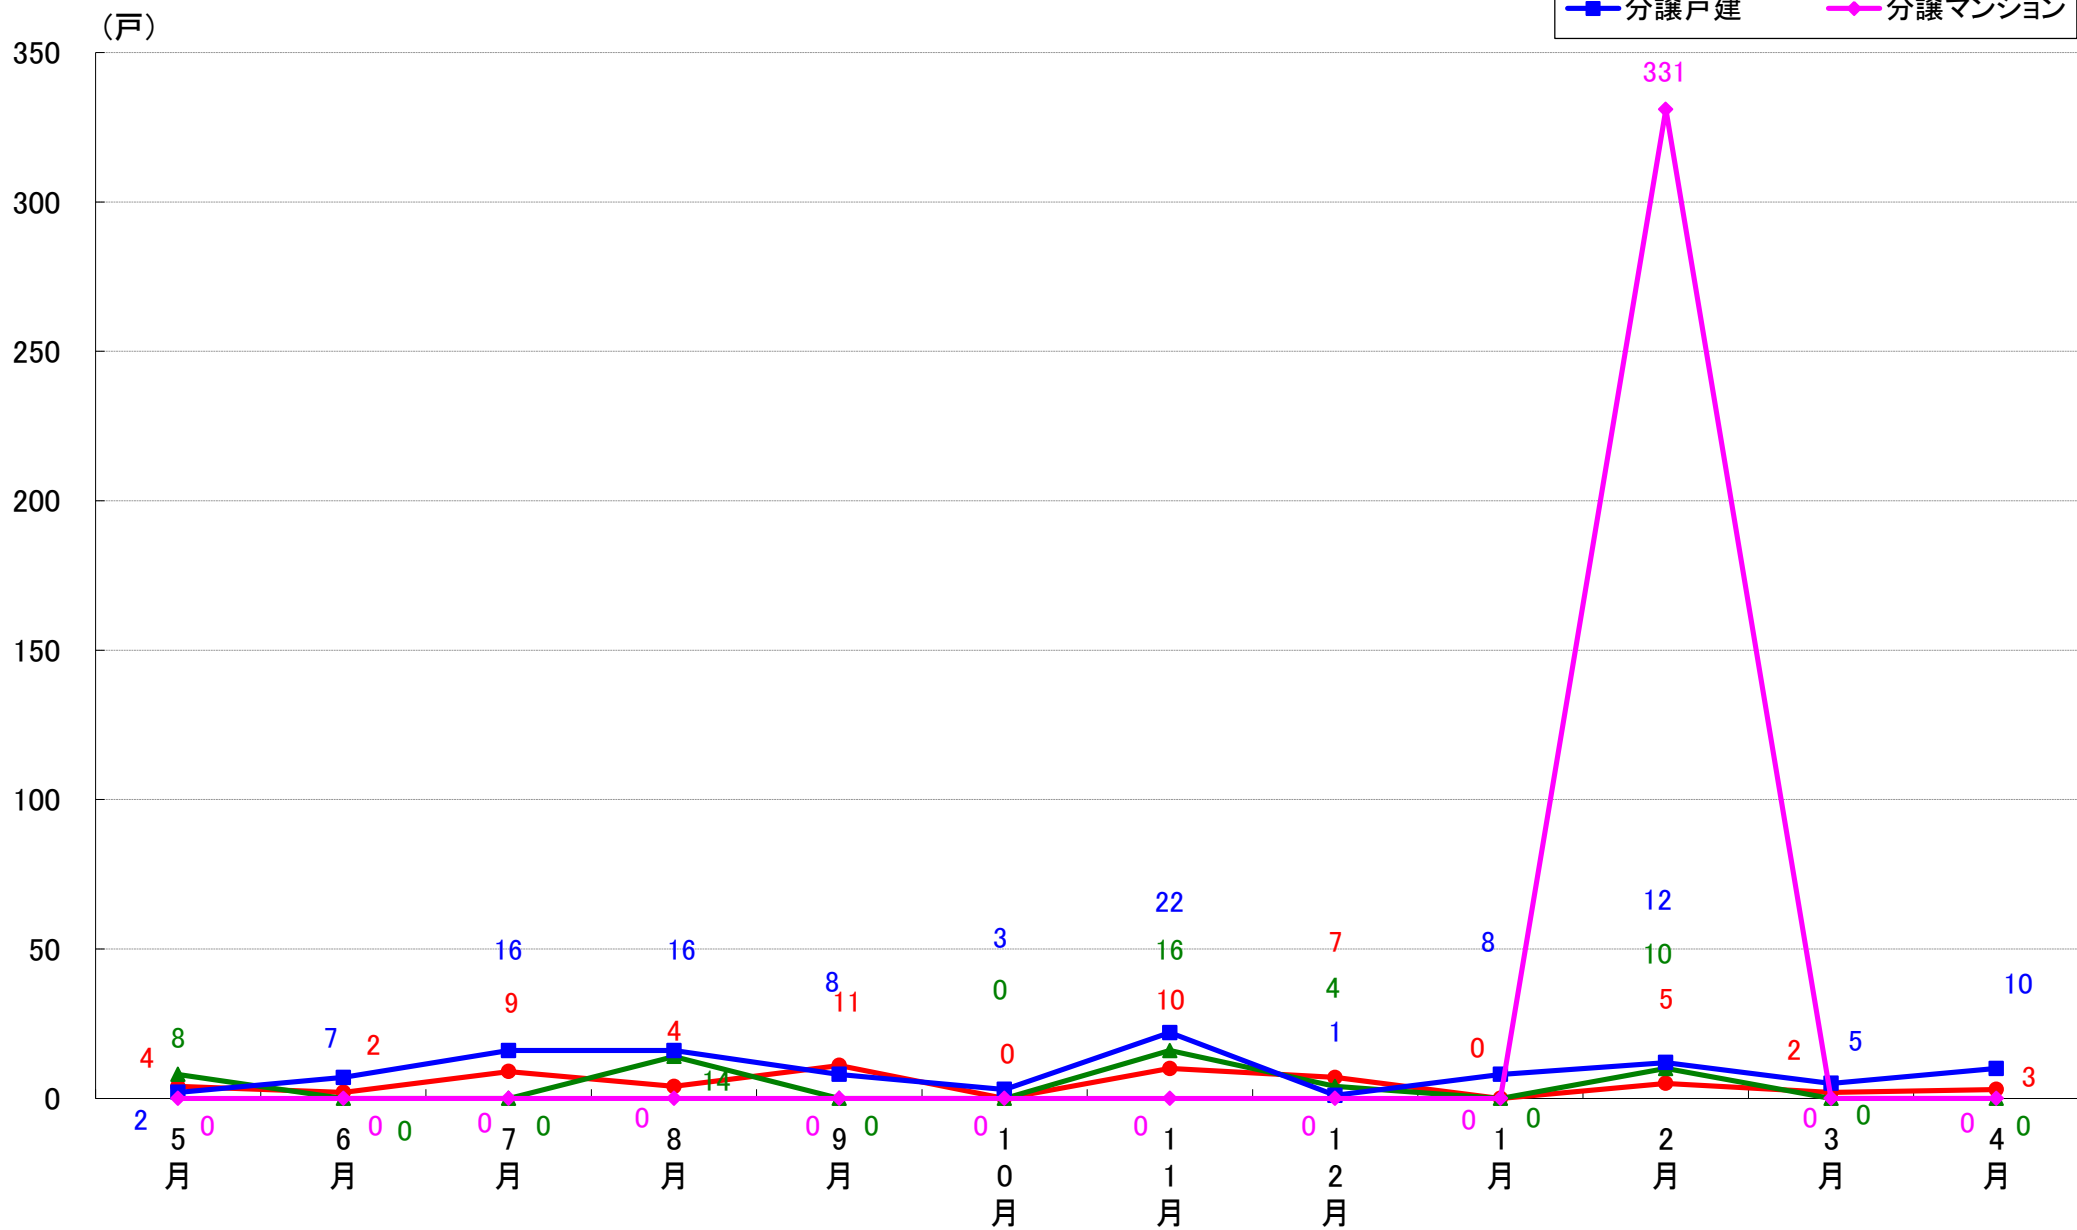

千葉市美浜区 着工戸数推移