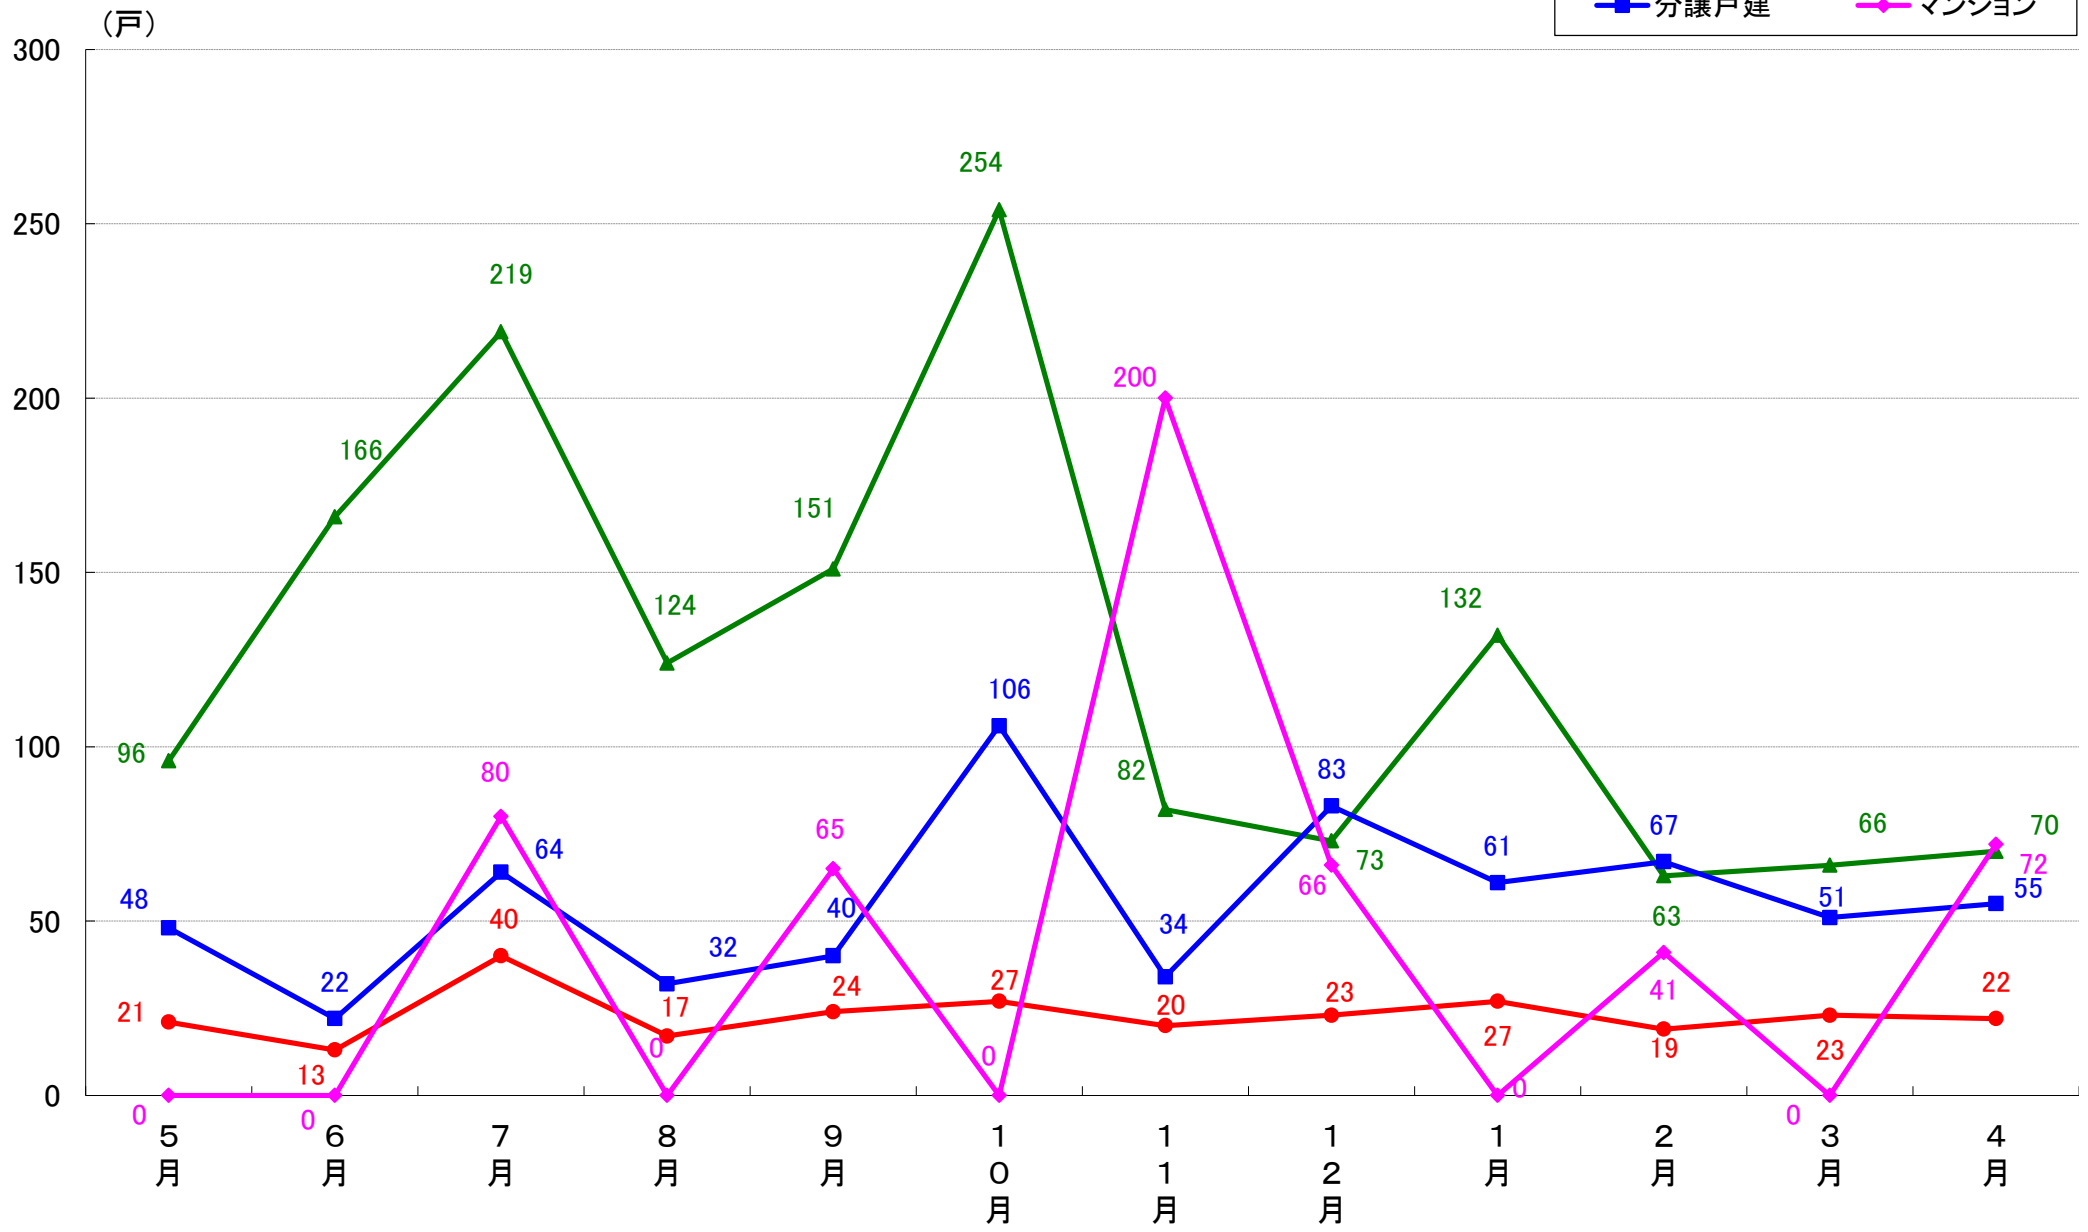

横浜市鶴見区 着工戸数推移