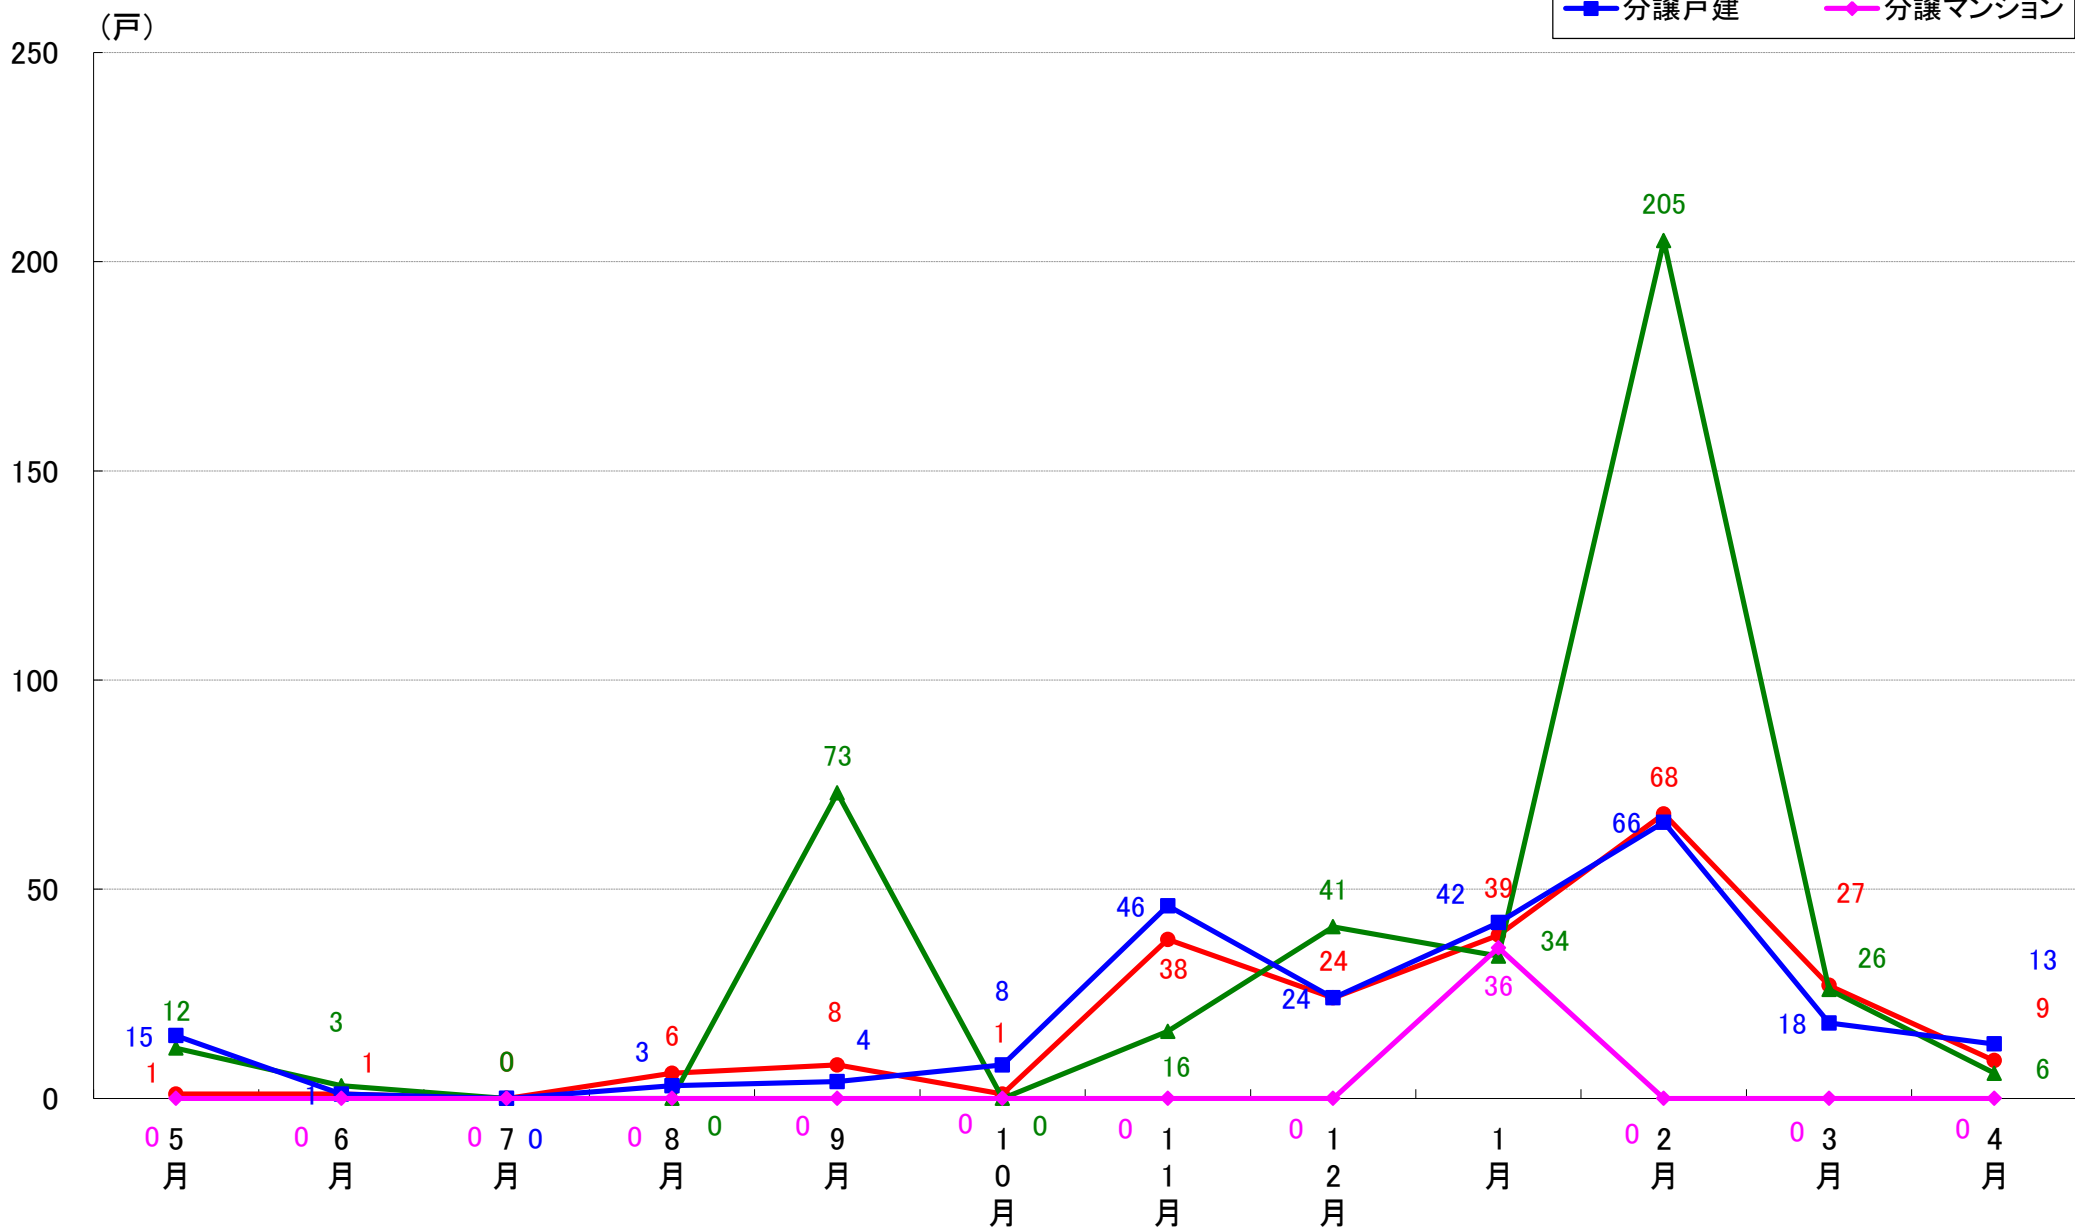

■データ出典

国土交通省 建築着工統計調査報告

■本資料作成

上記資料をもとに新興商事株式会社にて作成

千葉市 着工戸数推移

千葉市中央区 着工戸数推移

千葉市花見川区 着工戸数推移

千葉市稲毛区 着工戸数推移