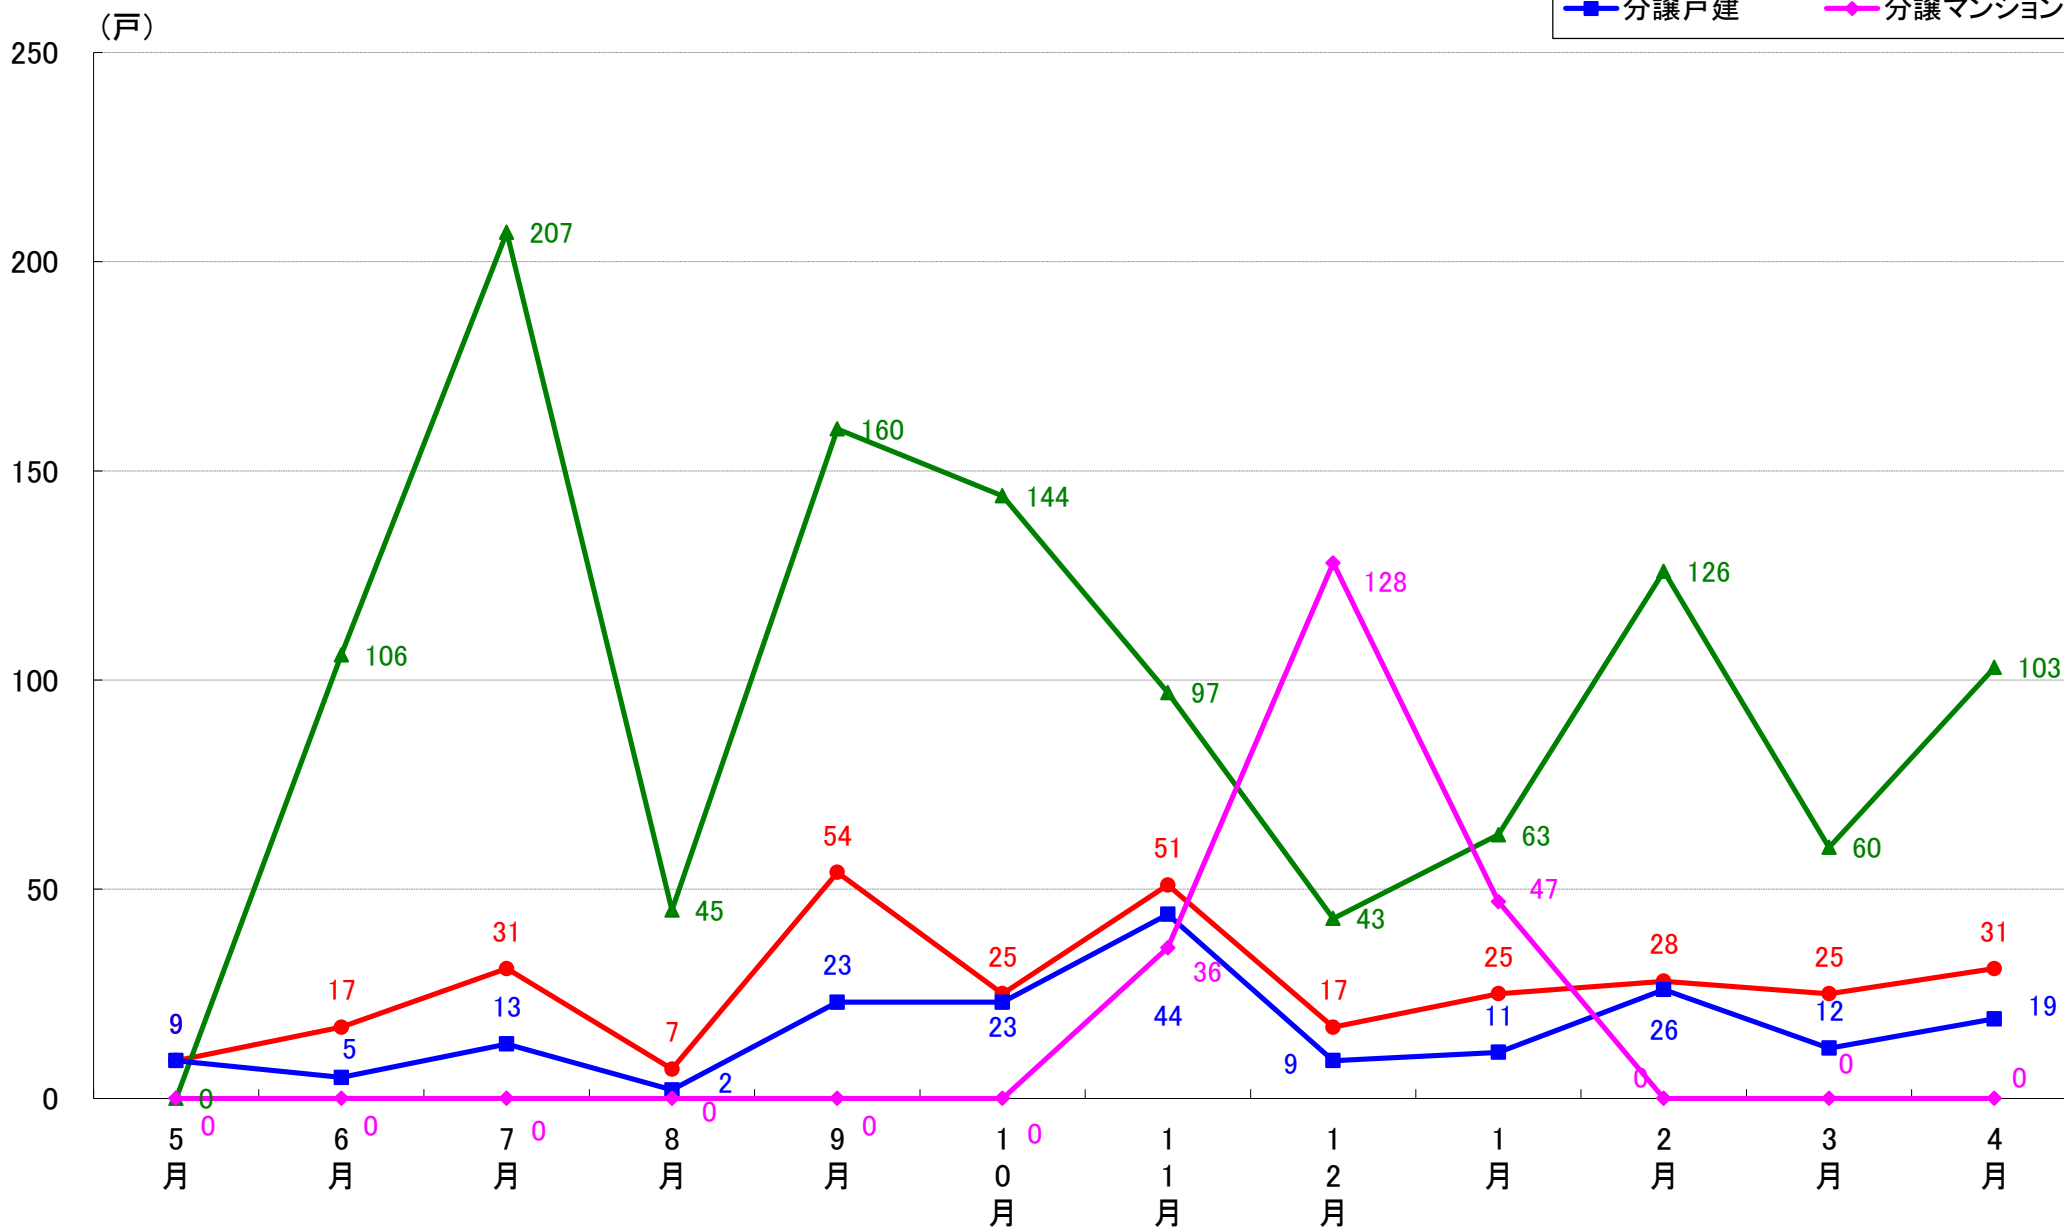

■データ出典

国土交通省 建築着工統計調査報告

■本資料作成

上記資料をもとに新興商事株式会社にて作成

千葉市 着工戸数推移

千葉市中央区 着工戸数推移

千葉市花見川区 着工戸数推移

千葉市稲毛区 着工戸数推移