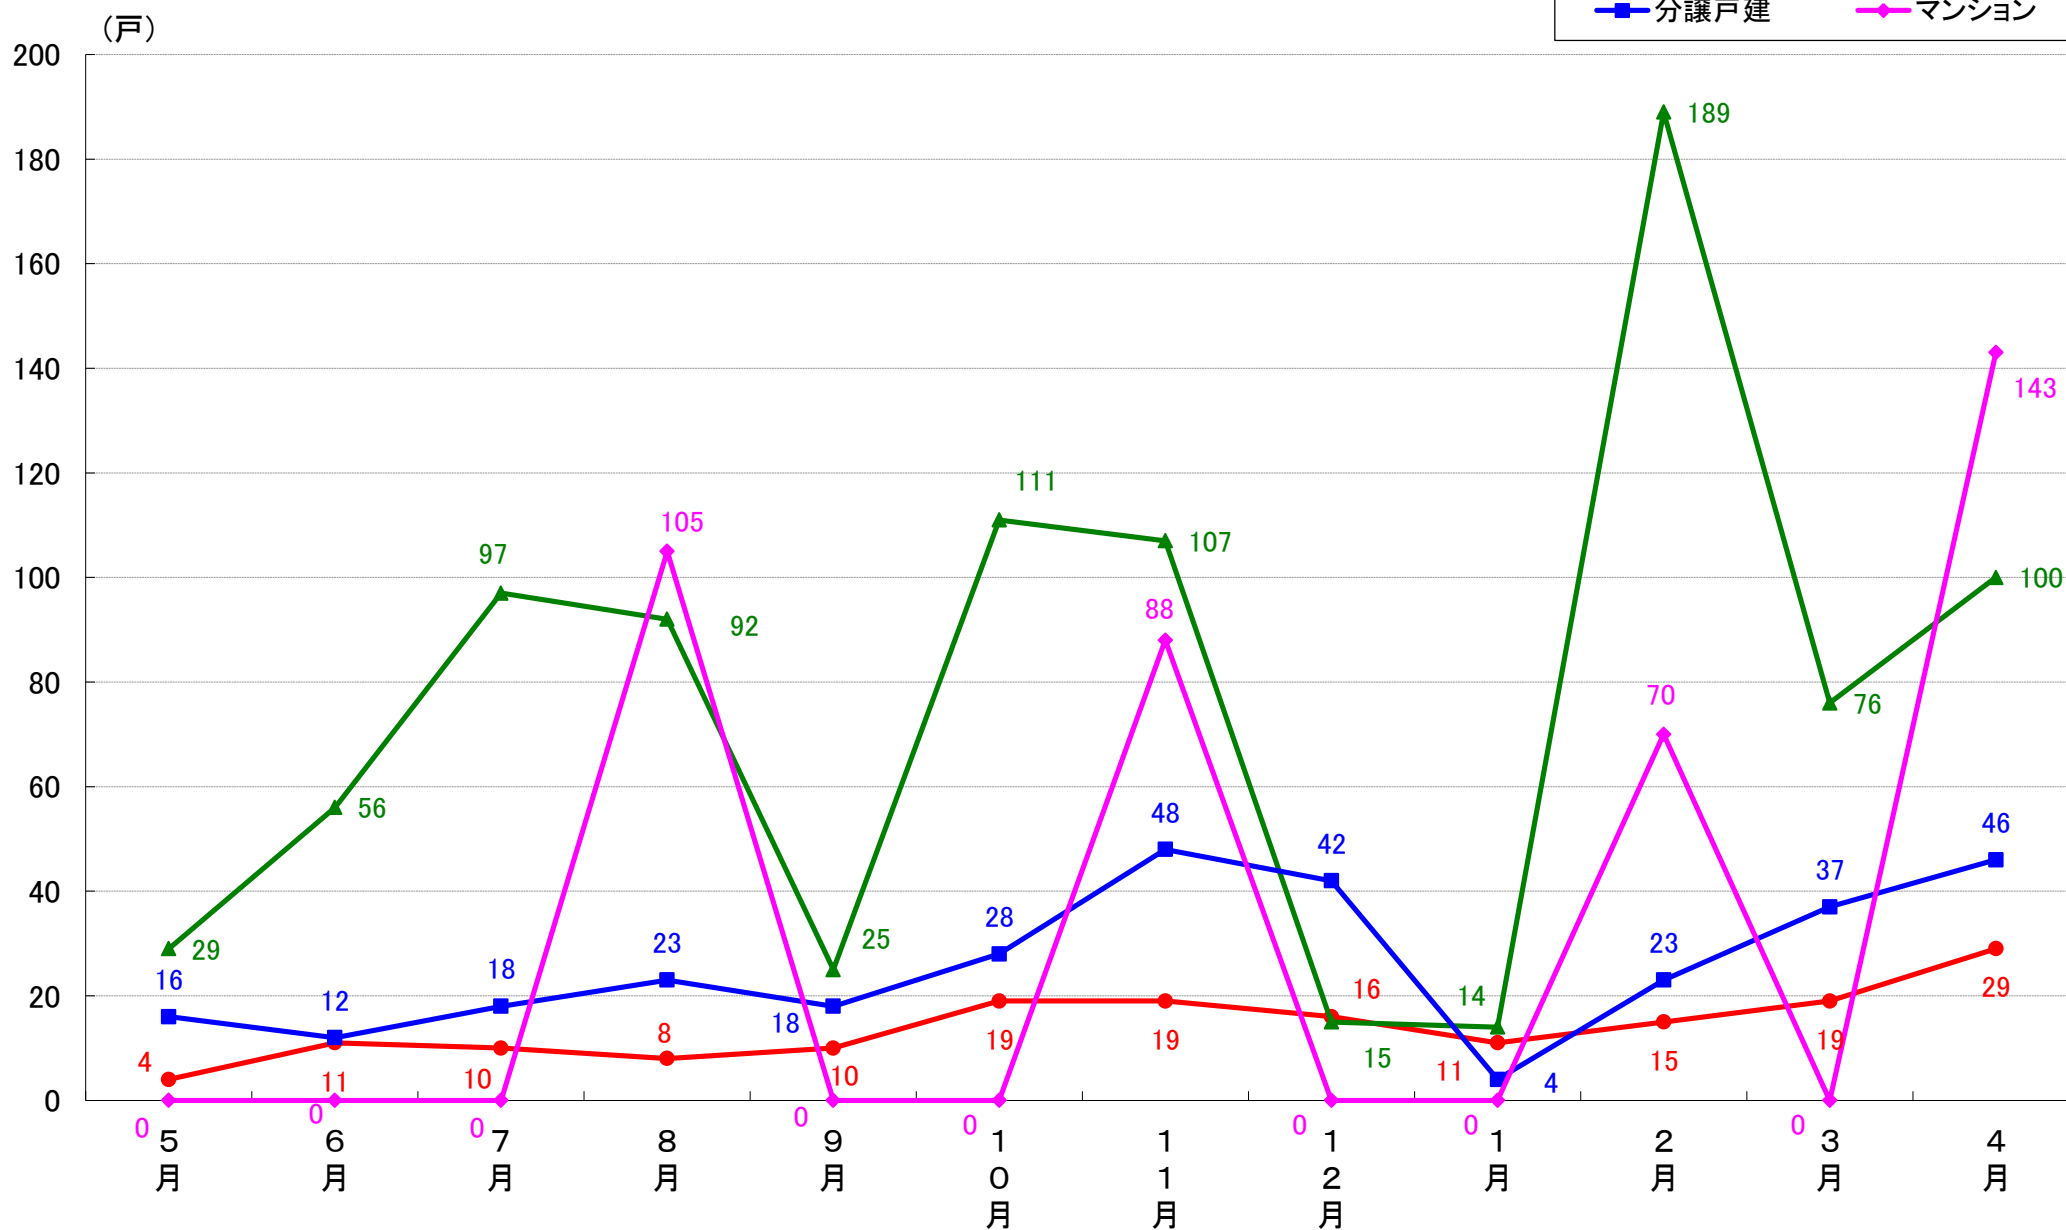

川崎市高津区 着工戸数推移