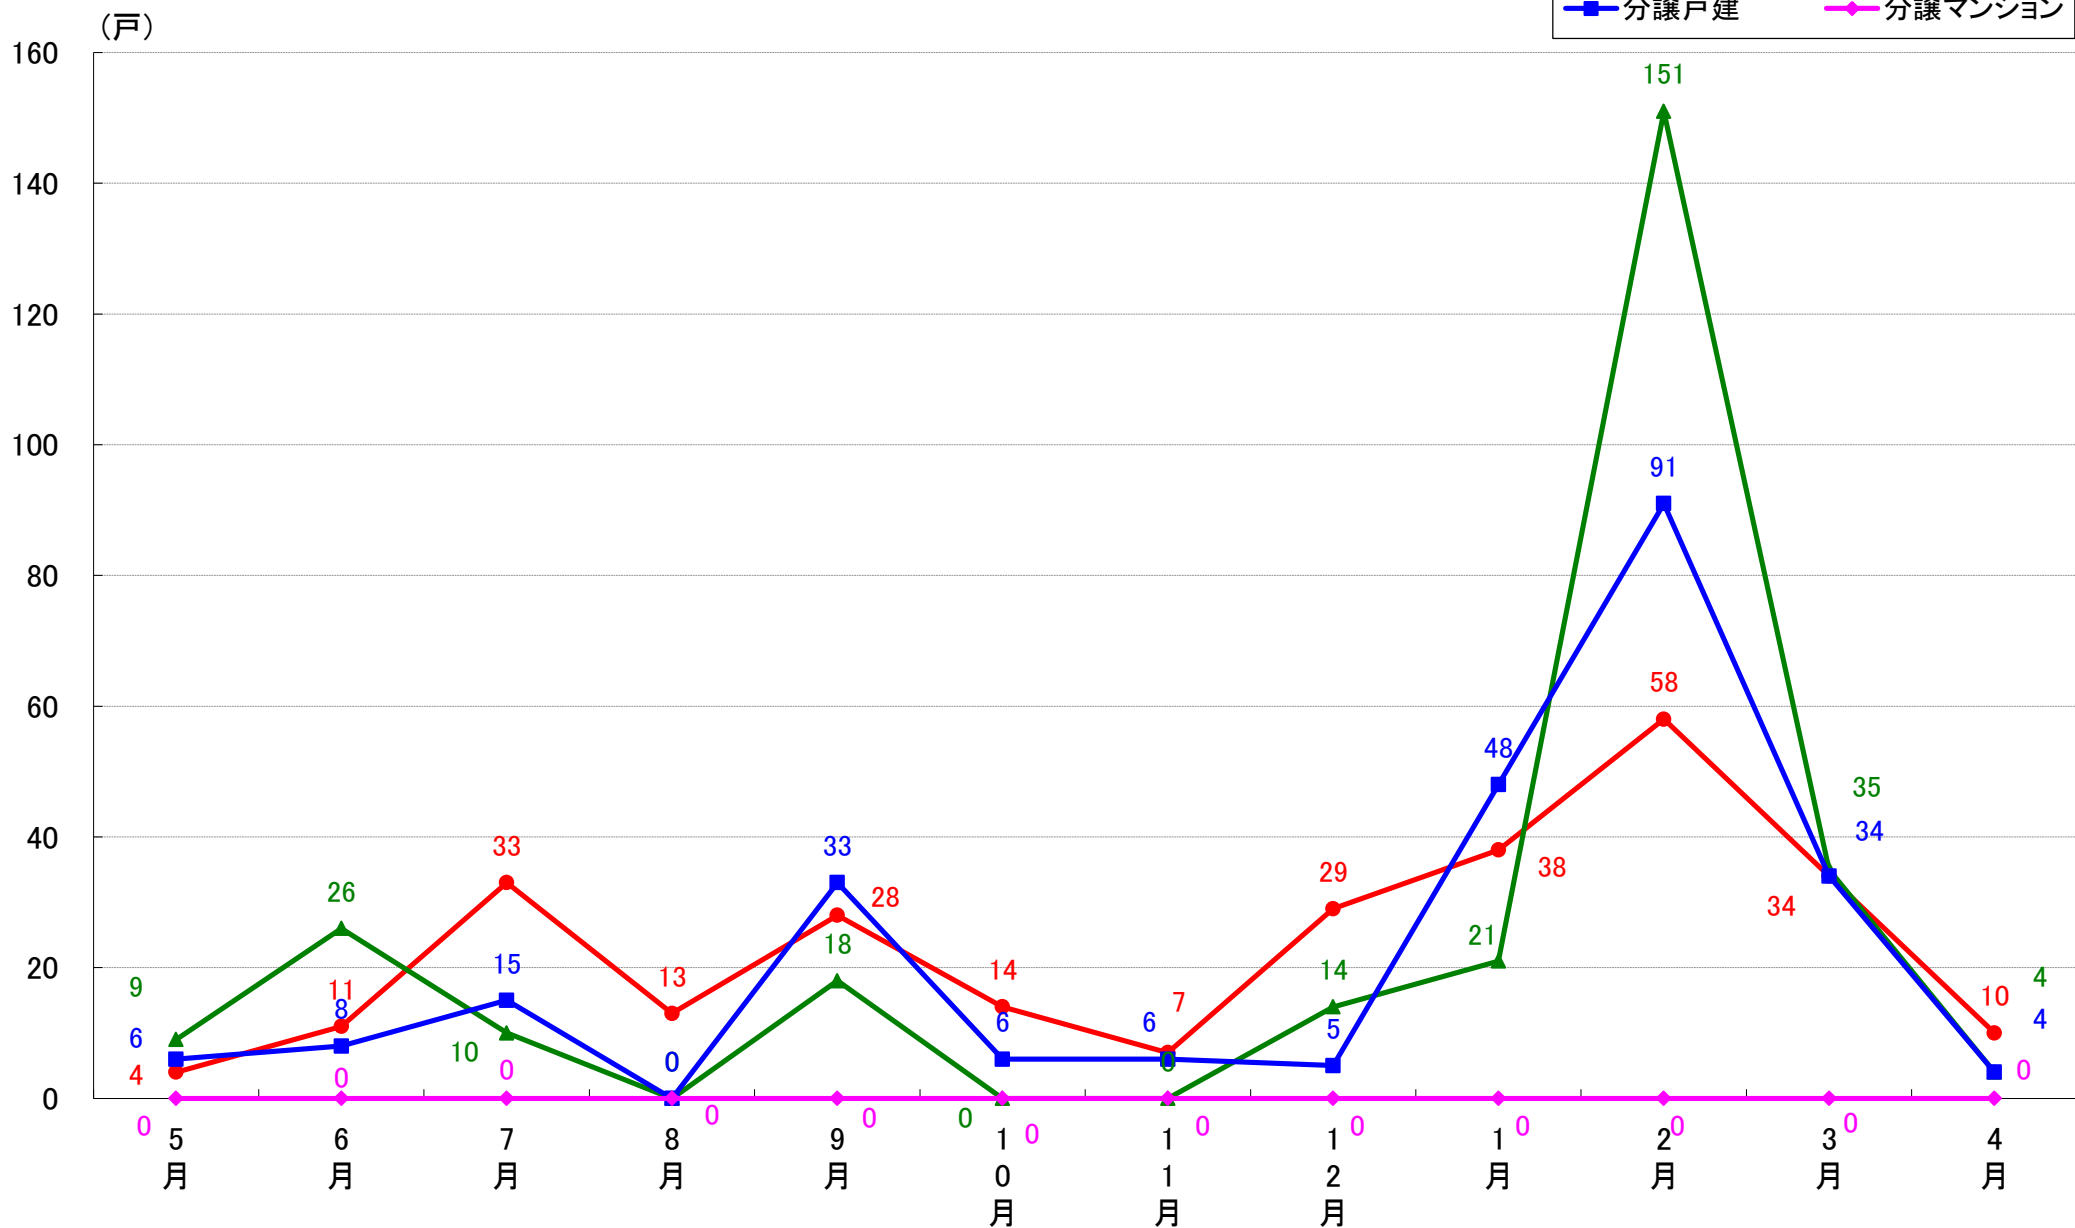

■データ出典

国土交通省 建築着工統計調査報告

■本資料作成

上記資料をもとに新興商事株式会社にて作成

千葉市 着工戸数推移

千葉市中央区 着工戸数推移

千葉市花見川区 着工戸数推移

千葉市稲毛区 着工戸数推移

千葉市若葉区 着工戸数推移

千葉市緑区 着工戸数推移

千葉市美浜区 着工戸数推移

月報：神奈川県横浜市・川崎市・相模原市の住宅着工数グラフ
平成31年4月版（平成30年5月～平成31年4月）

新興商事株式会社では標記の資料をまとめましたのでご案内申し上げます。

■データ出典

国土交通省 建築着工統計調査報告

■本資料作成