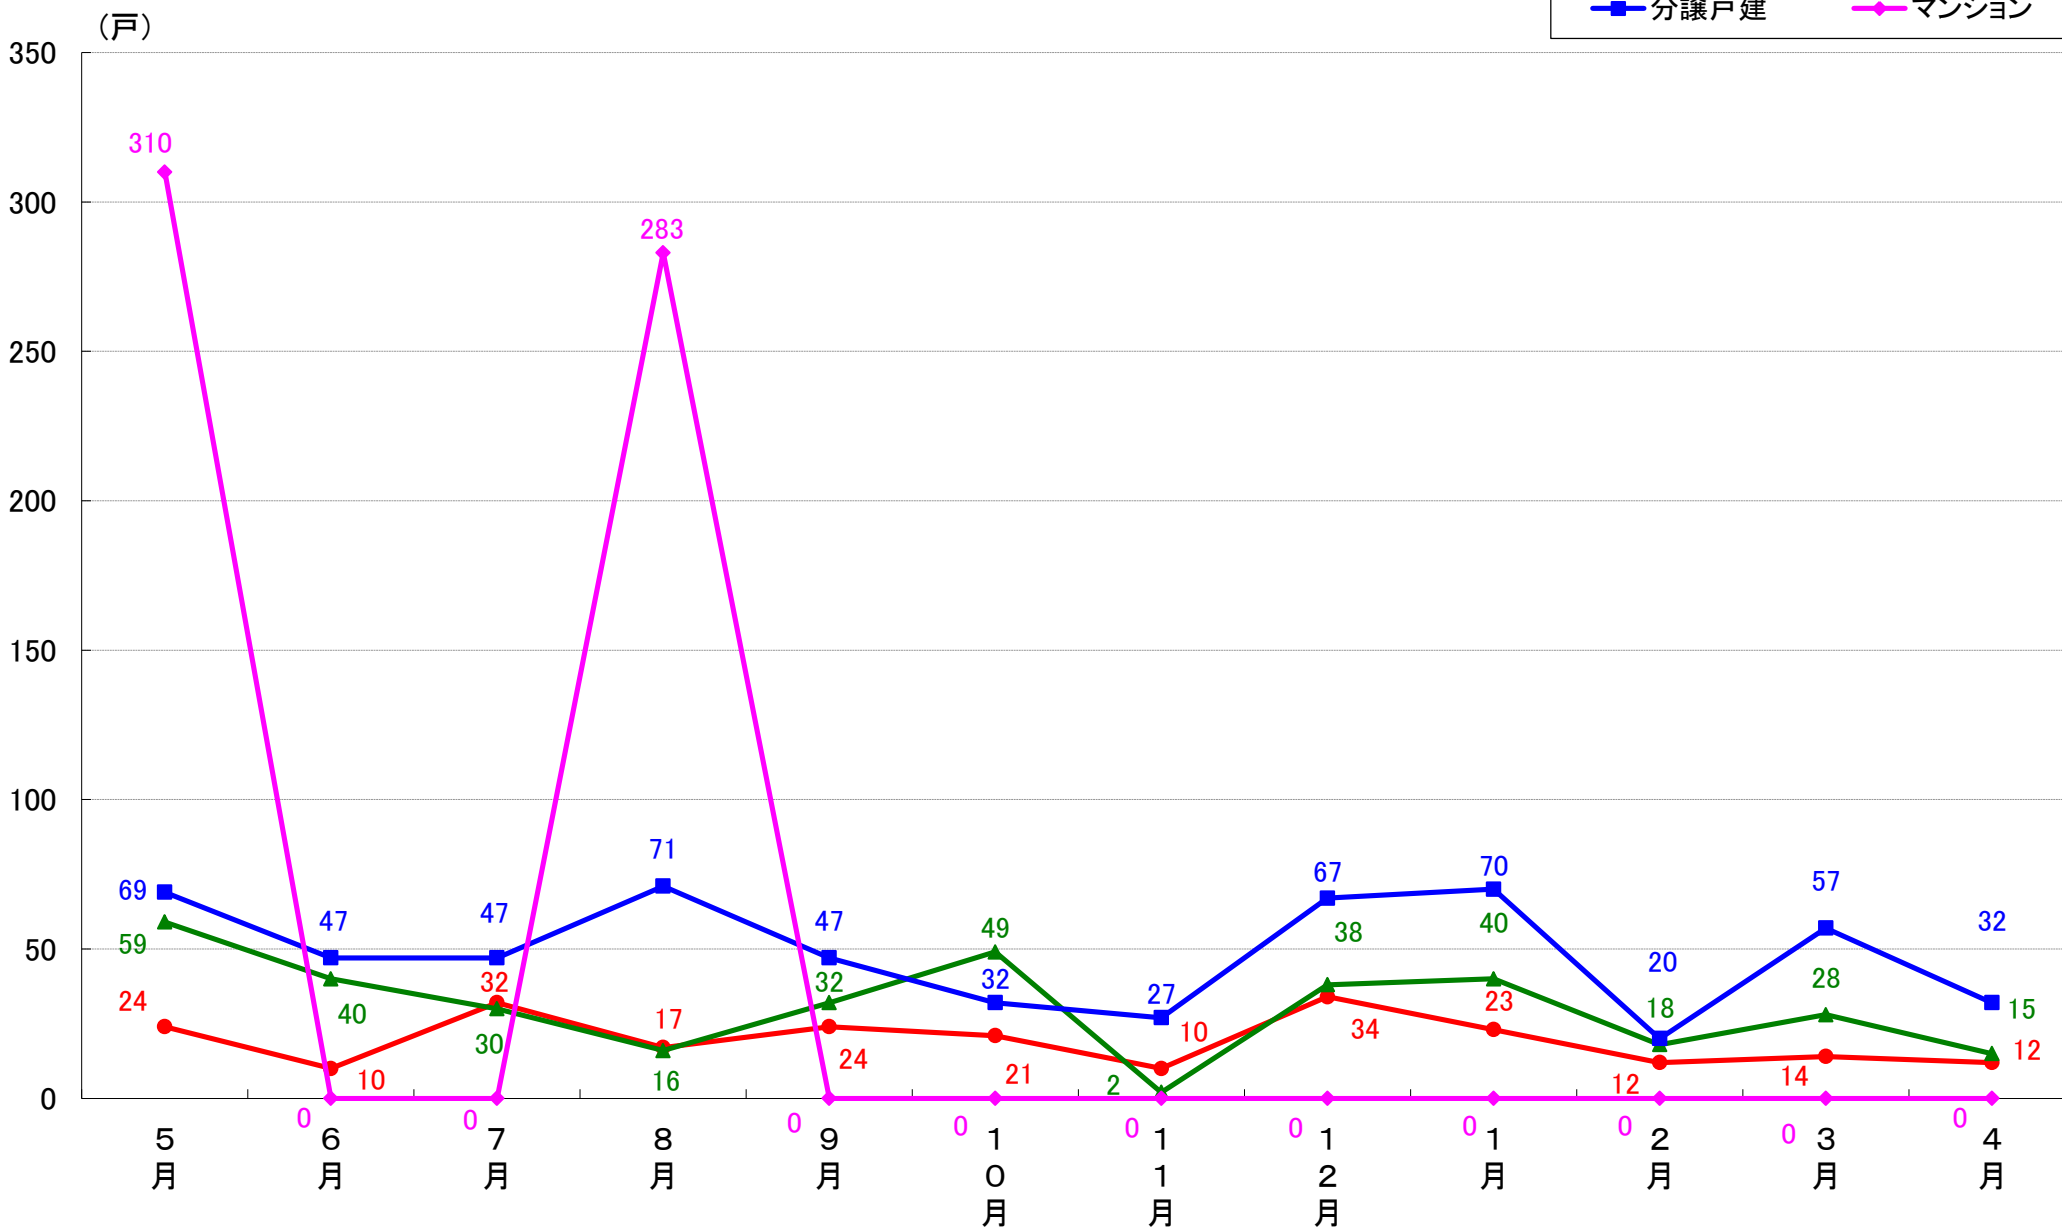

横浜市磯子区 着工戸数推移

横浜市金沢区 着工戸数推移

横浜市港北区 着工戸数推移

横浜市戸塚区 着工戸数推移

横浜市港南区 着工戸数推移

横浜市旭区 着工戸数推移

横浜市緑区 着工戸数推移

横浜市瀬谷区 着工戸数推移