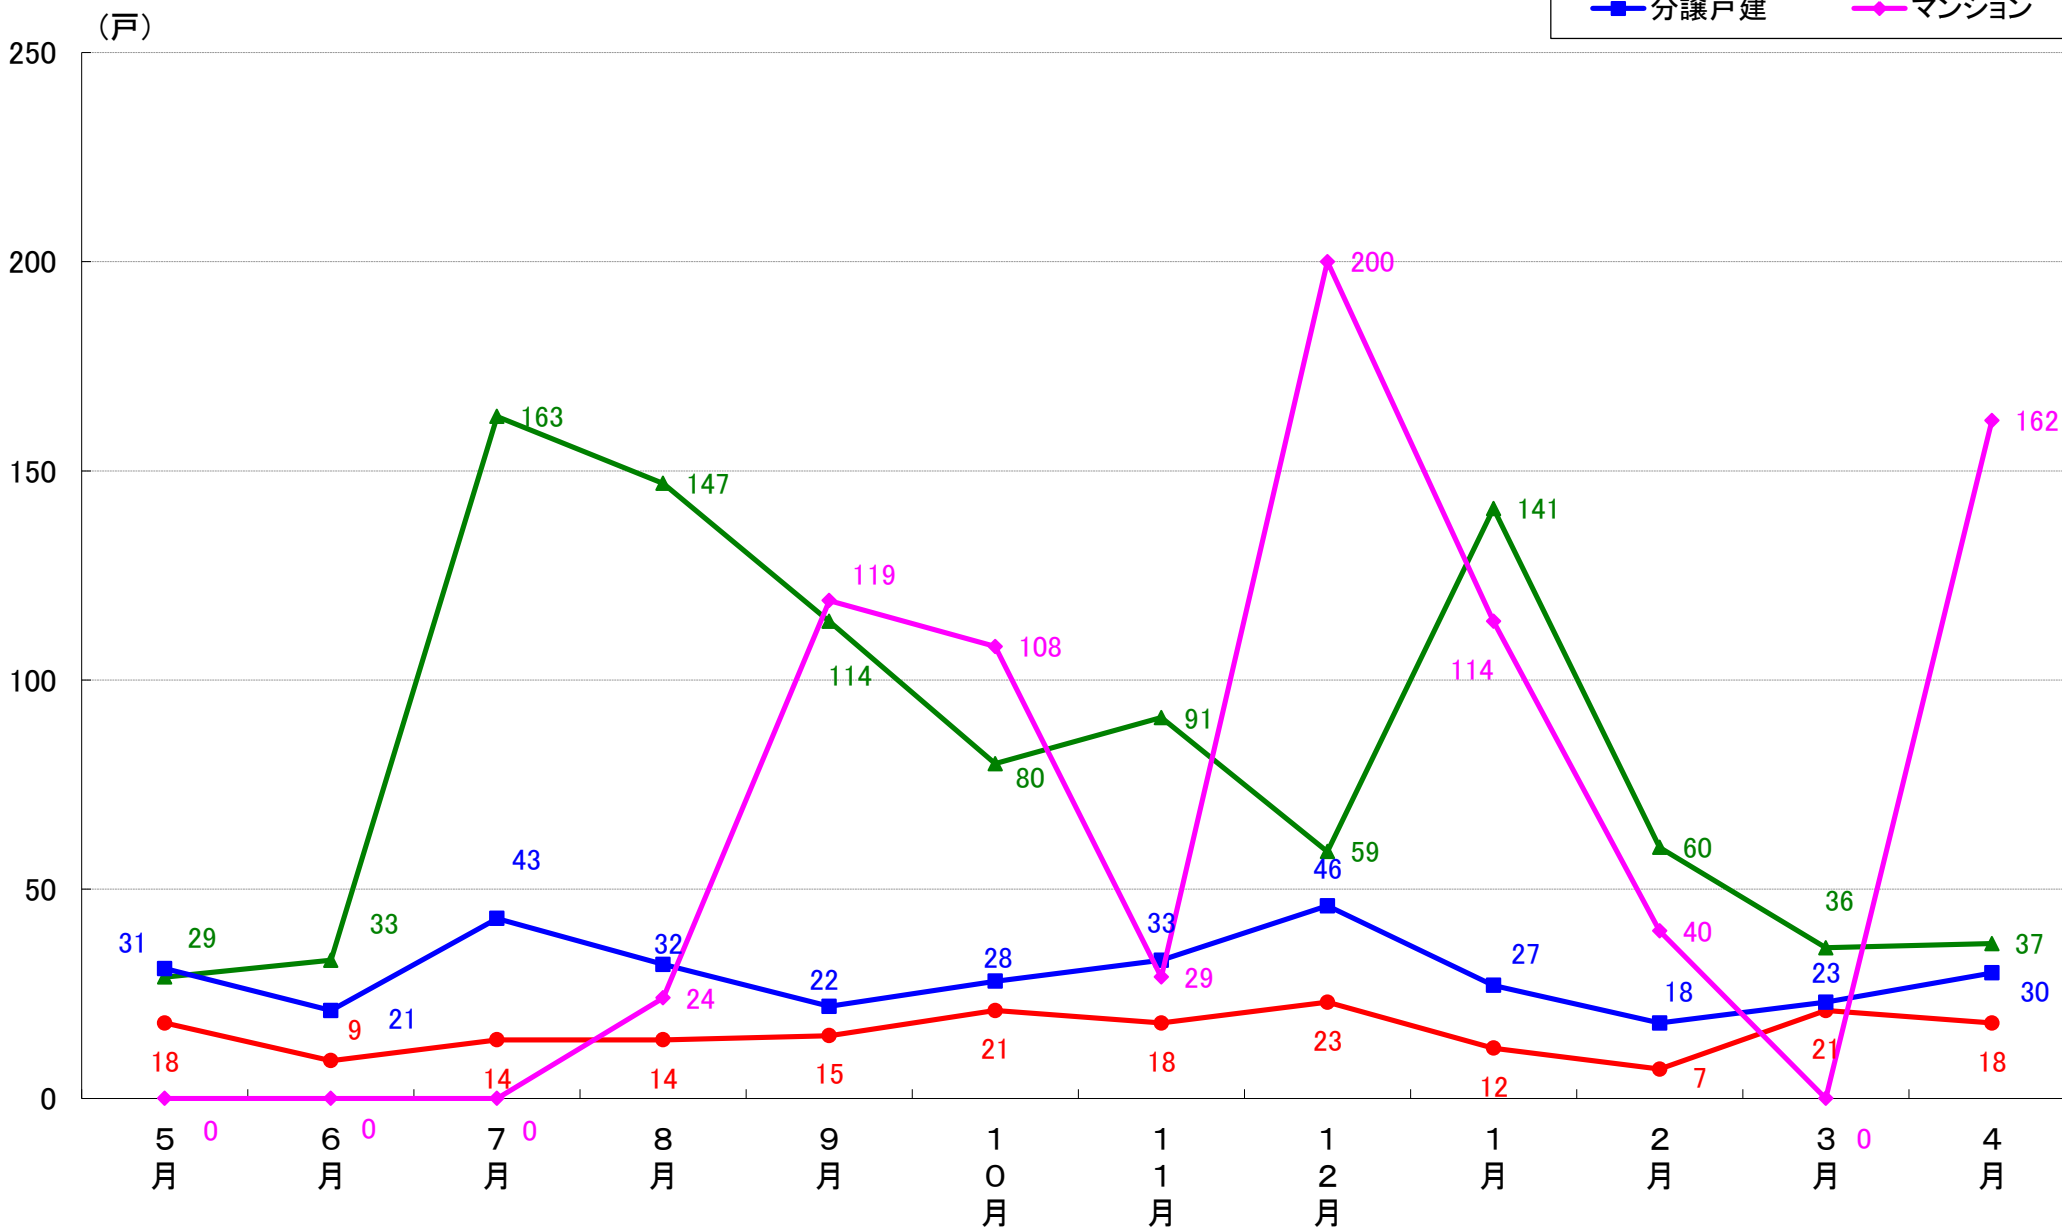

上記資料をもとに新興商事株式会社にて作成

横浜市 着工戸数推移

横浜市鶴見区 着工戸数推移

横浜市神奈川区 着工戸数推移

横浜市西区 着工戸数推移

横浜市中区 着工戸数推移

横浜市南区 着工戸数推移

横浜市保土ヶ谷区 着工戸数推移