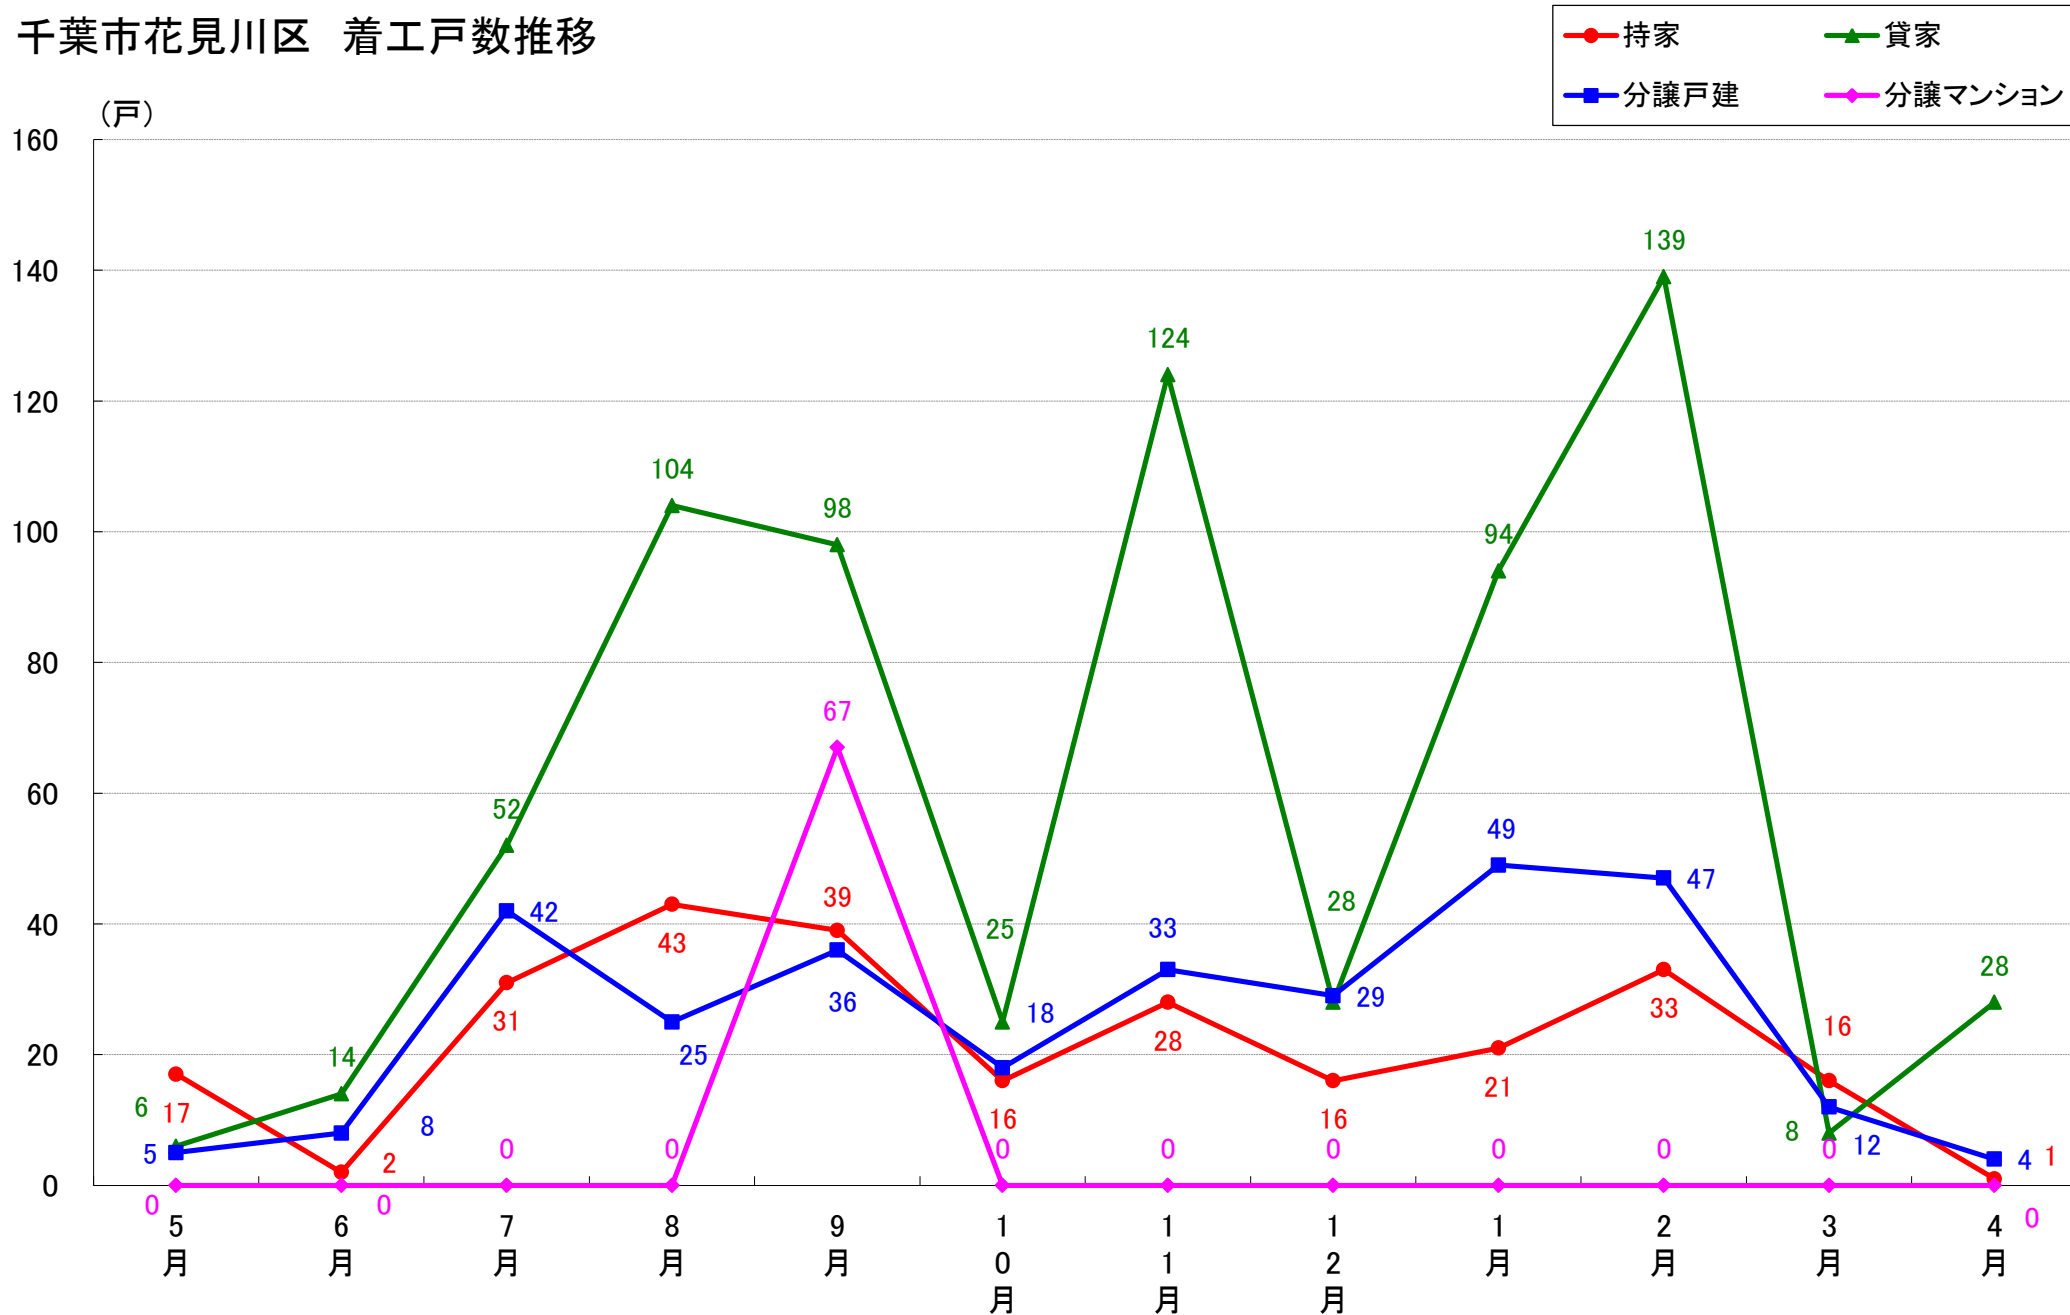

■データ出典

国土交通省 建築着工統計調査報告

■本資料作成

上記資料をもとに新興商事株式会社にて作成

千葉市 着工戸数推移

千葉市中央区 着工戸数推移

千葉市花見川区 着工戸数推移

千葉市稲毛区 着工戸数推移