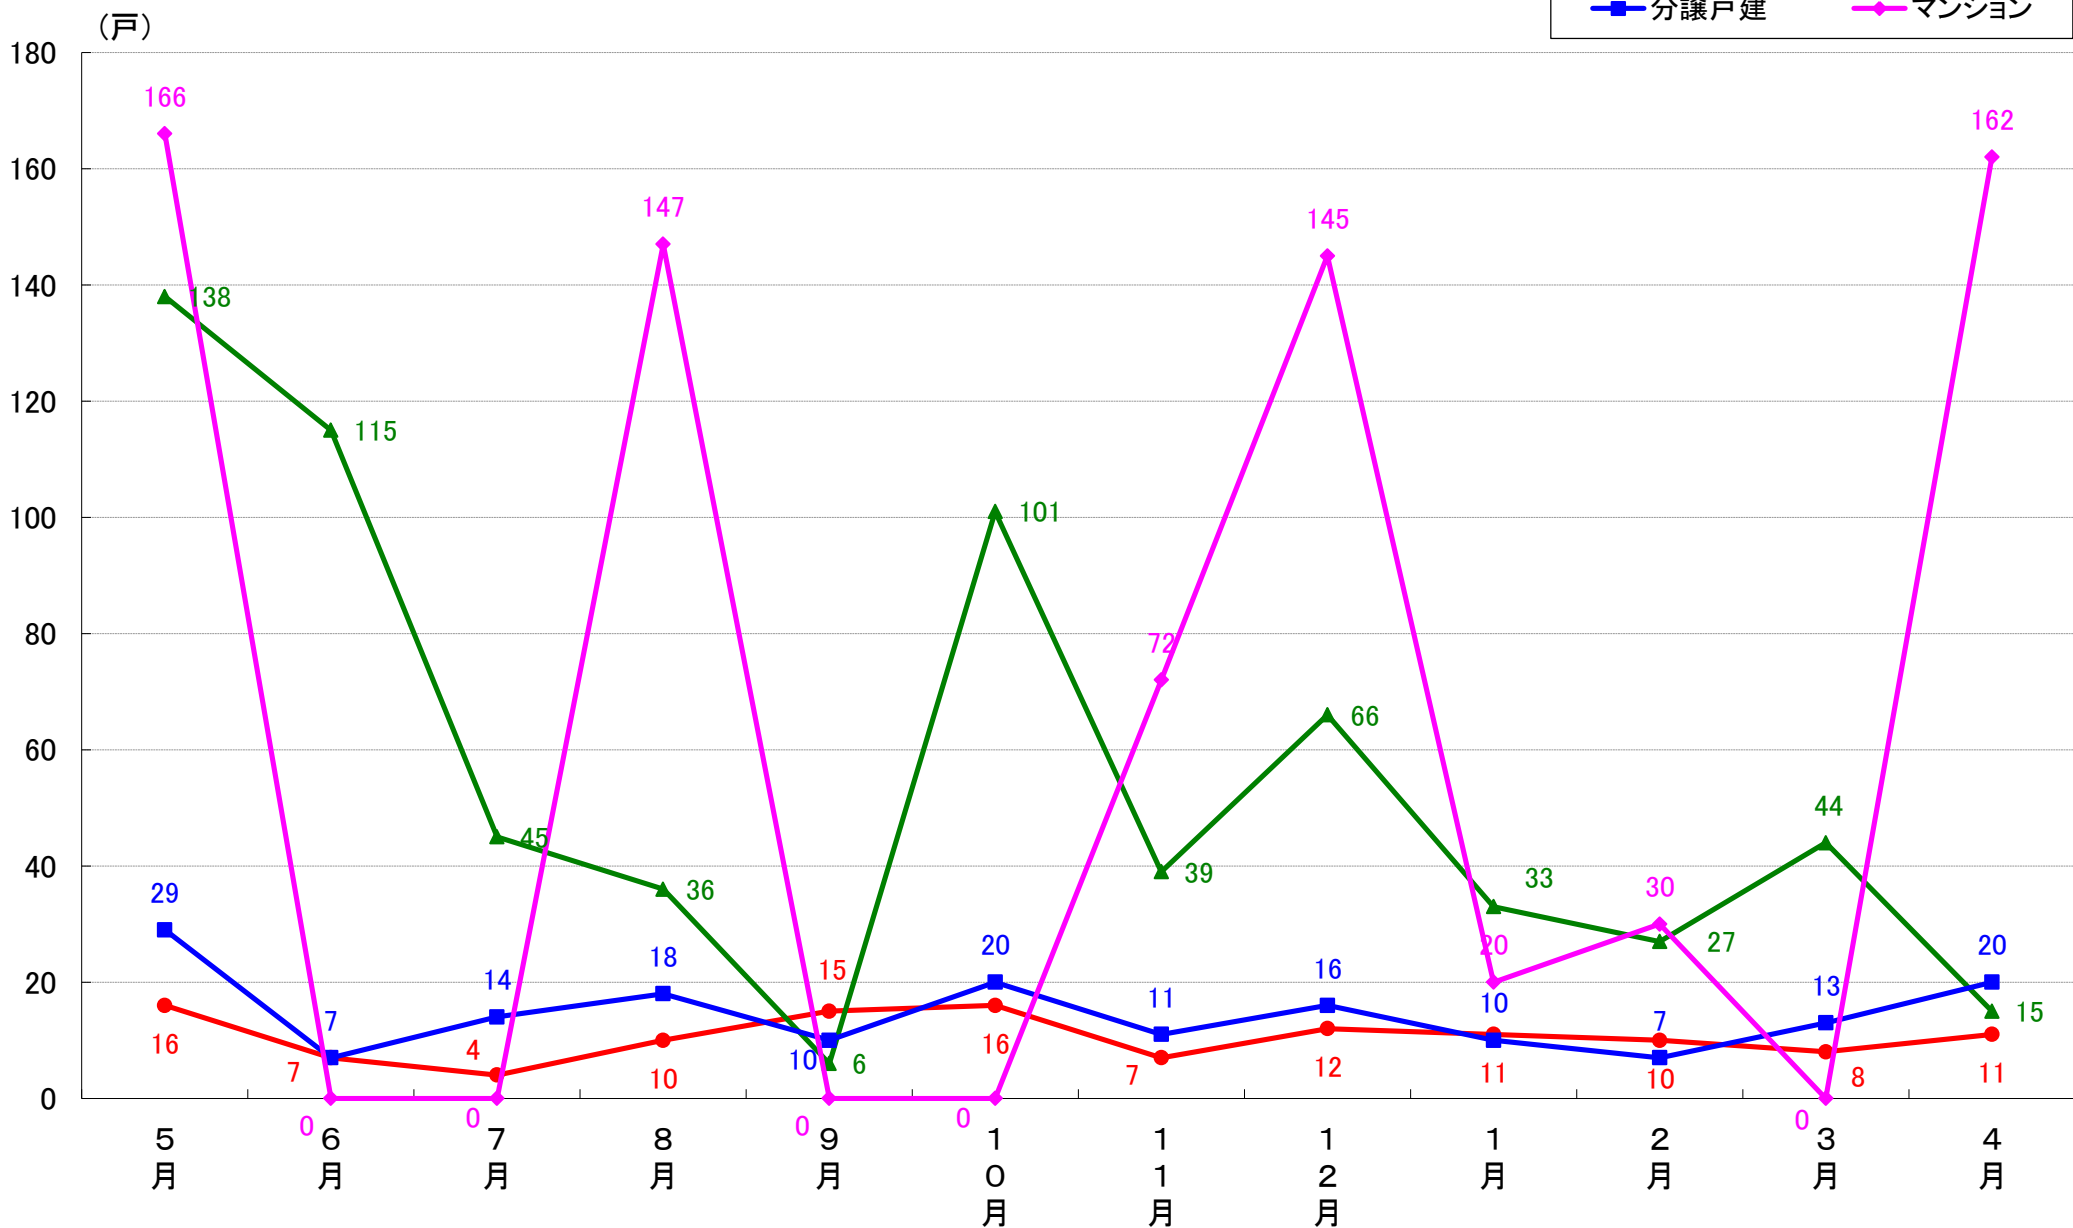

上記資料をもとに新興商事株式会社にて作成

横浜市 着工戸数推移

横浜市鶴見区 着工戸数推移

横浜市神奈川区 着工戸数推移

横浜市西区 着工戸数推移

横浜市中区 着工戸数推移

横浜市南区 着工戸数推移

横浜市保土ヶ谷区 着工戸数推移