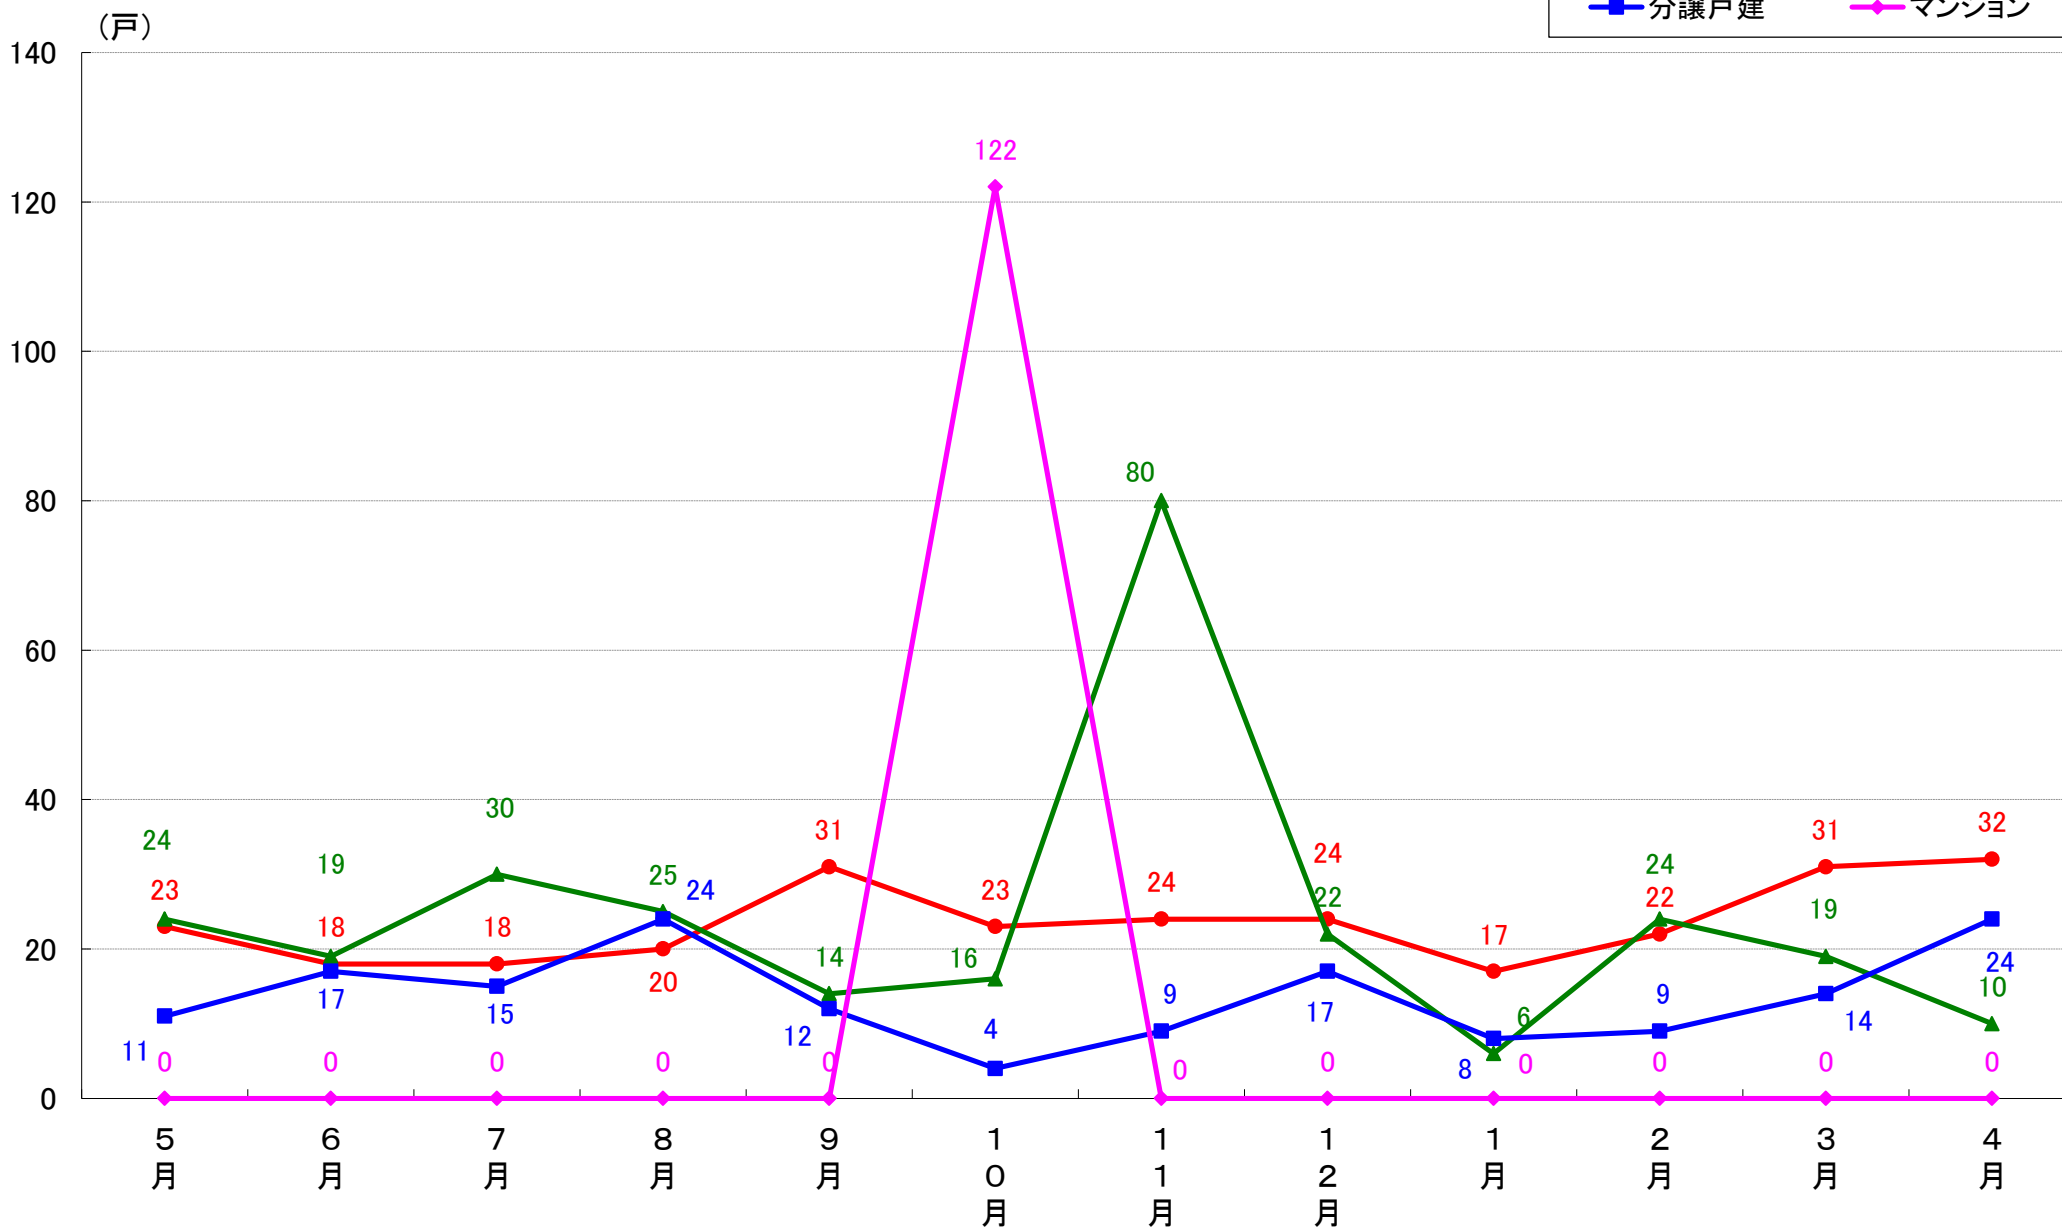

川崎市高津区 着工戸数推移

川崎市多摩区 着工戸数推移

川崎市宮前区 着工戸数推移

川崎市麻生区 着工戸数推移

相模原市 着工戸数推移

相模原市緑区 着工戸数推移

相模原市中央区 着工戸数推移

相模原市南区 着工戸数推移