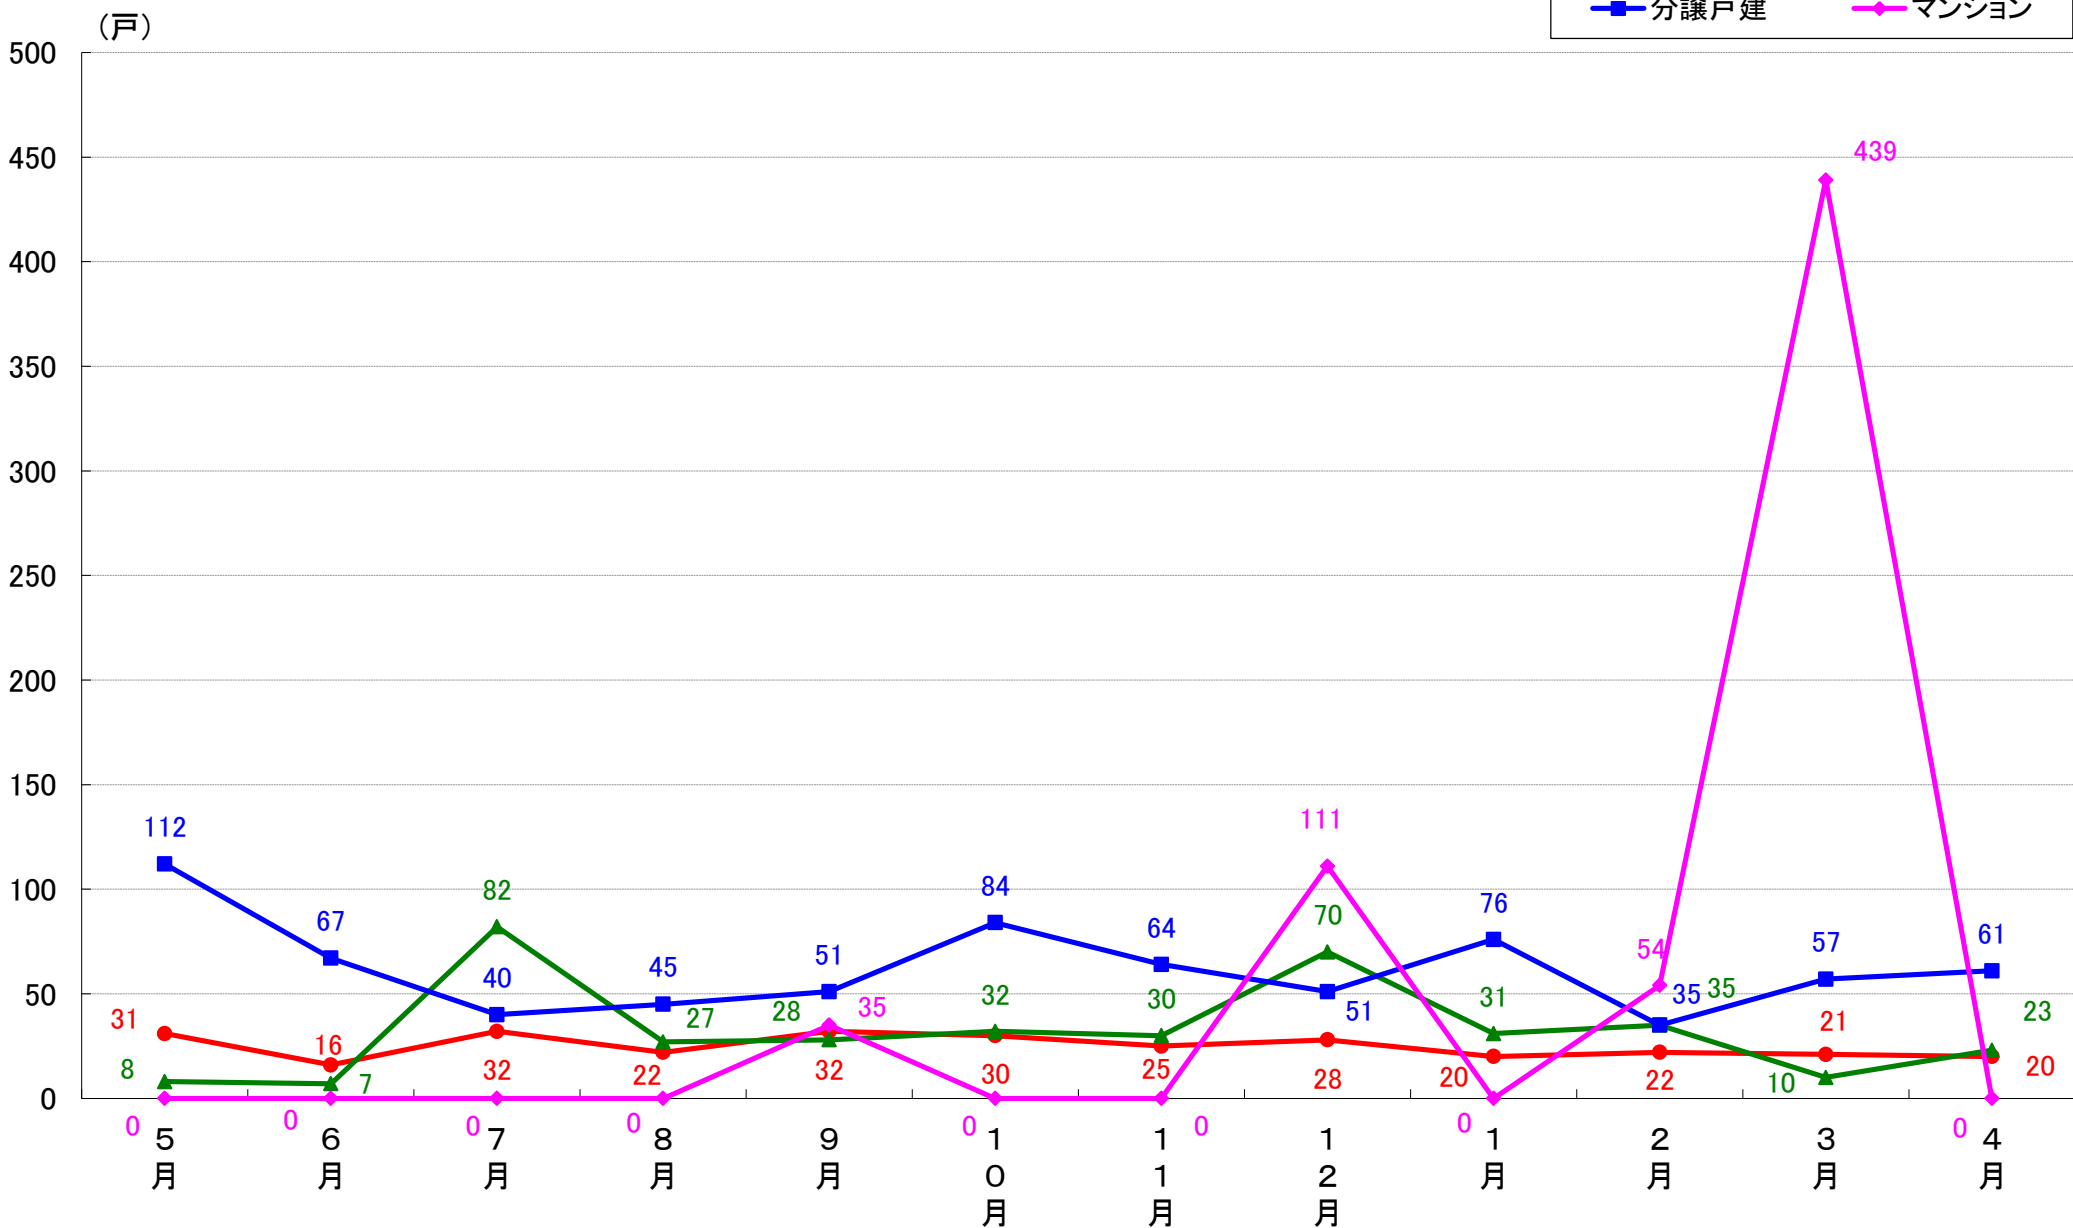

横浜市磯子区 着工戸数推移

横浜市金沢区 着工戸数推移

横浜市港北区 着工戸数推移

横浜市戸塚区 着工戸数推移

横浜市港南区 着工戸数推移

横浜市旭区 着工戸数推移

横浜市緑区 着工戸数推移

横浜市瀬谷区 着工戸数推移