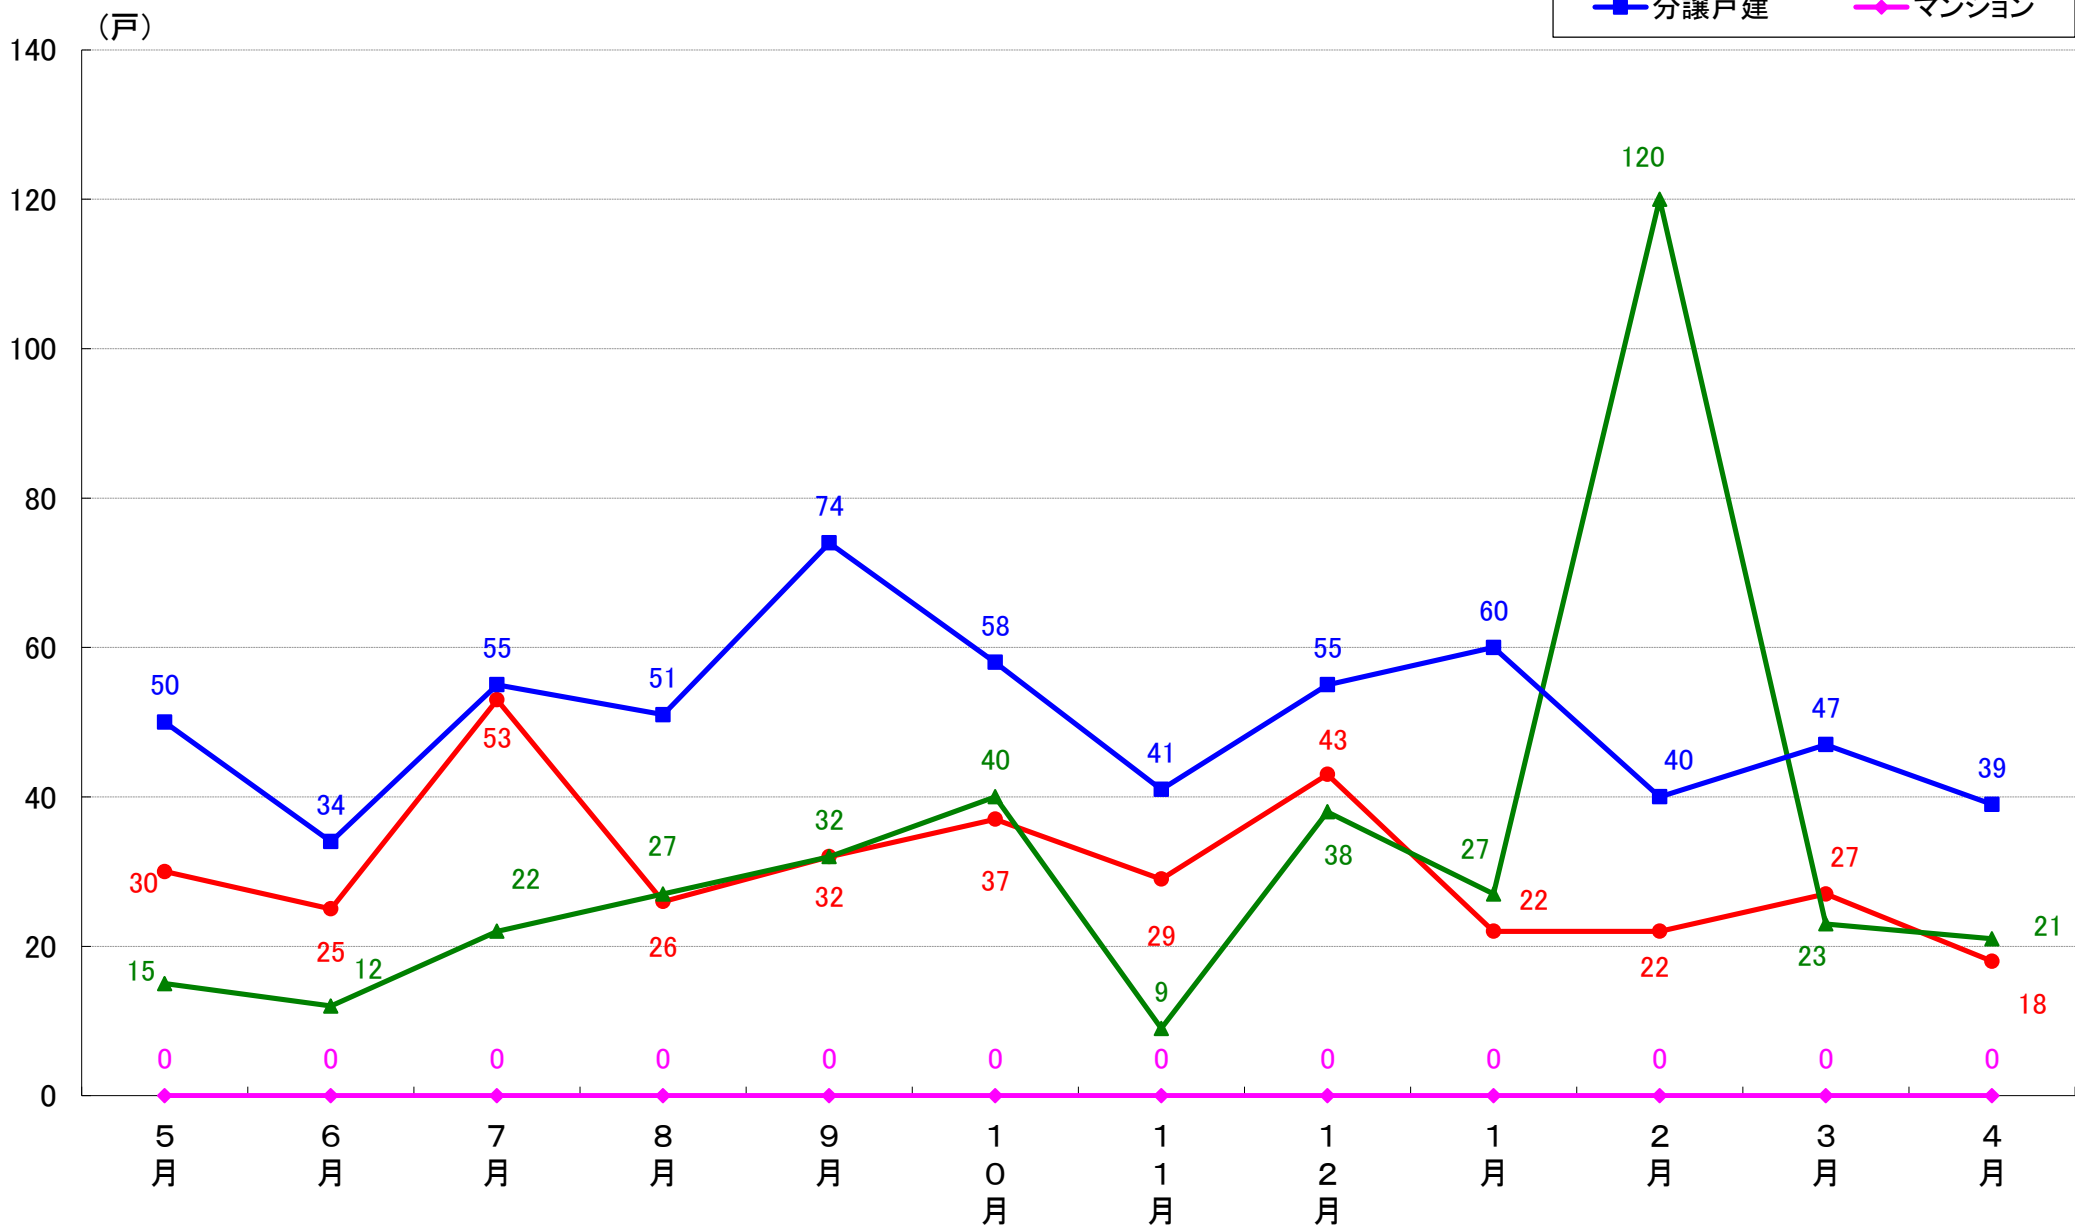

横浜市磯子区 着工戸数推移

横浜市金沢区 着工戸数推移

横浜市港北区 着工戸数推移

横浜市戸塚区 着工戸数推移

横浜市港南区 着工戸数推移

横浜市旭区 着工戸数推移

横浜市緑区 着工戸数推移

横浜市瀬谷区 着工戸数推移