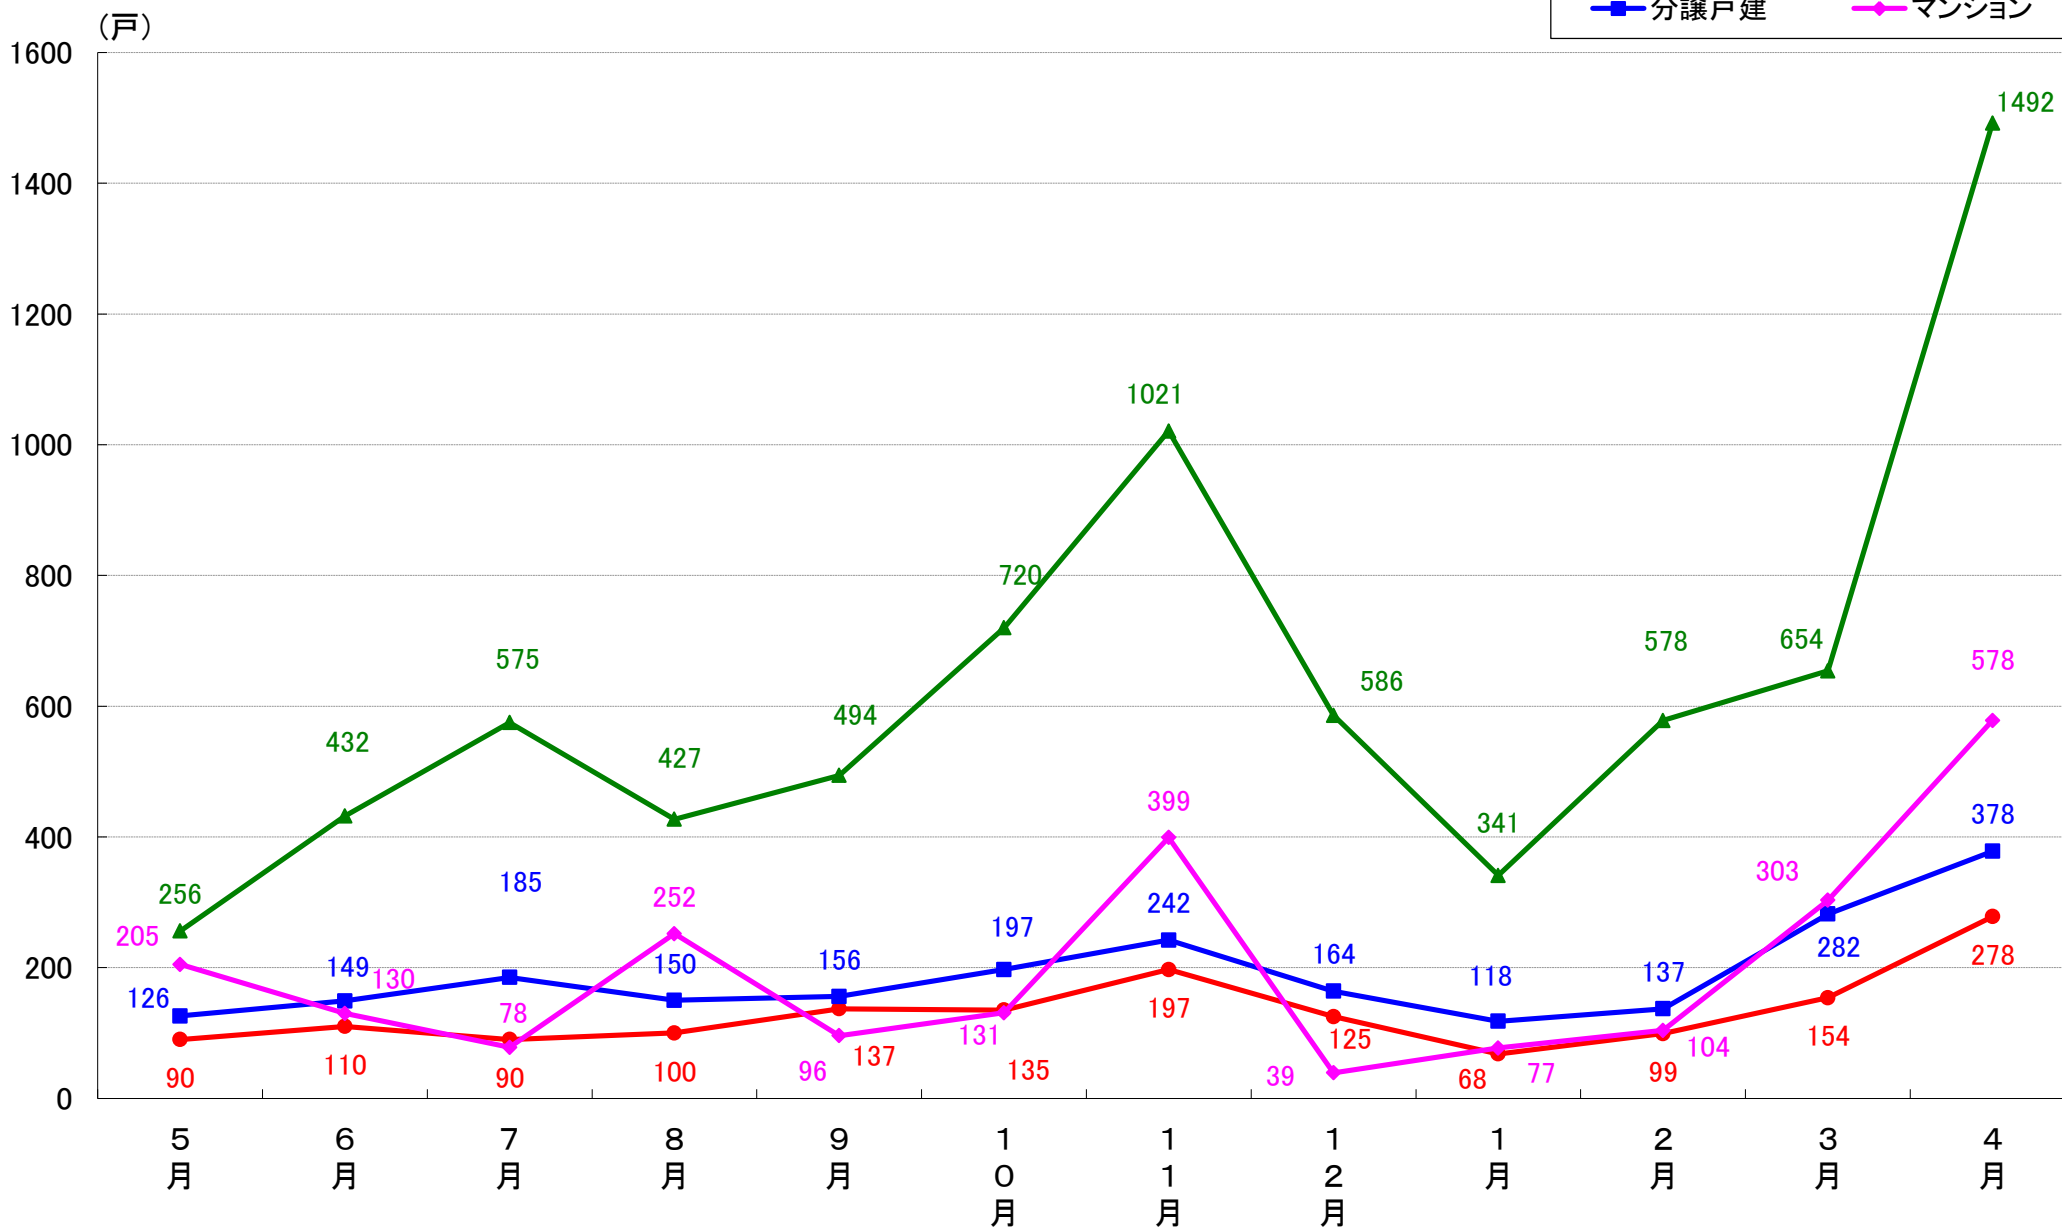

横浜市栄区 着工戸数推移

横浜市泉区 着工戸数推移

横浜市青葉区 着工戸数推移

横浜市都筑区 着工戸数推移

川崎市 着工戸数推移

川崎市川崎区 着工戸数推移

川崎市幸区 着工戸数推移

川崎市中原区 着工戸数推移

川崎市高津区 着工戸数推移

川崎市多摩区 着工戸数推移

川崎市宮前区 着工戸数推移

川崎市麻生区 着工戸数推移

相模原市 着工戸数推移

相模原市緑区 着工戸数推移

相模原市中央区 着工戸数推移

相模原市南区 着工戸数推移