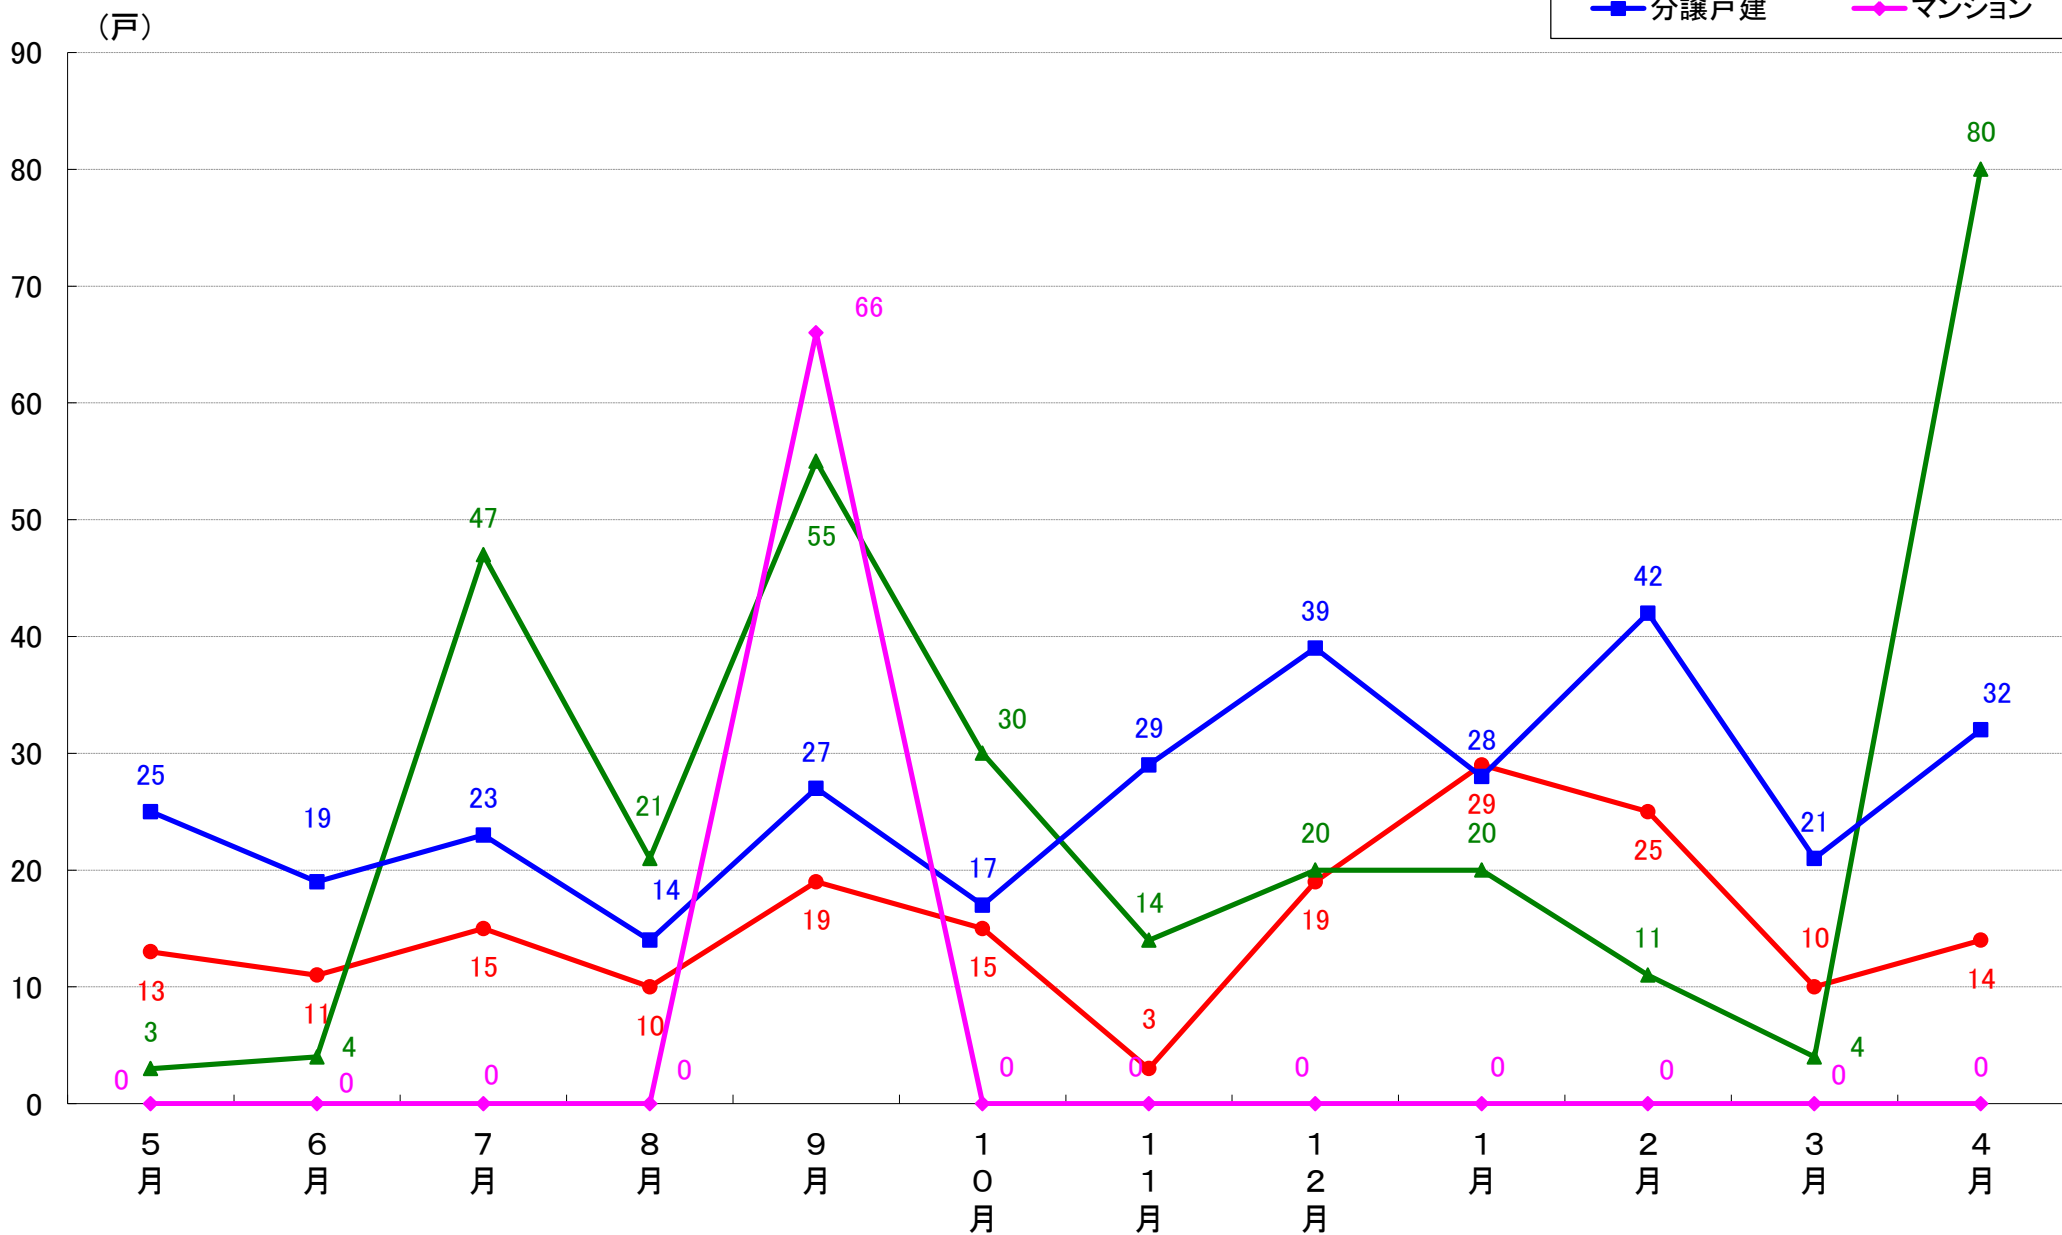

横浜市磯子区 着工戸数推移

横浜市金沢区 着工戸数推移

横浜市港北区 着工戸数推移

横浜市戸塚区 着工戸数推移

横浜市港南区 着工戸数推移

横浜市旭区 着工戸数推移

横浜市緑区 着工戸数推移

横浜市瀬谷区 着工戸数推移