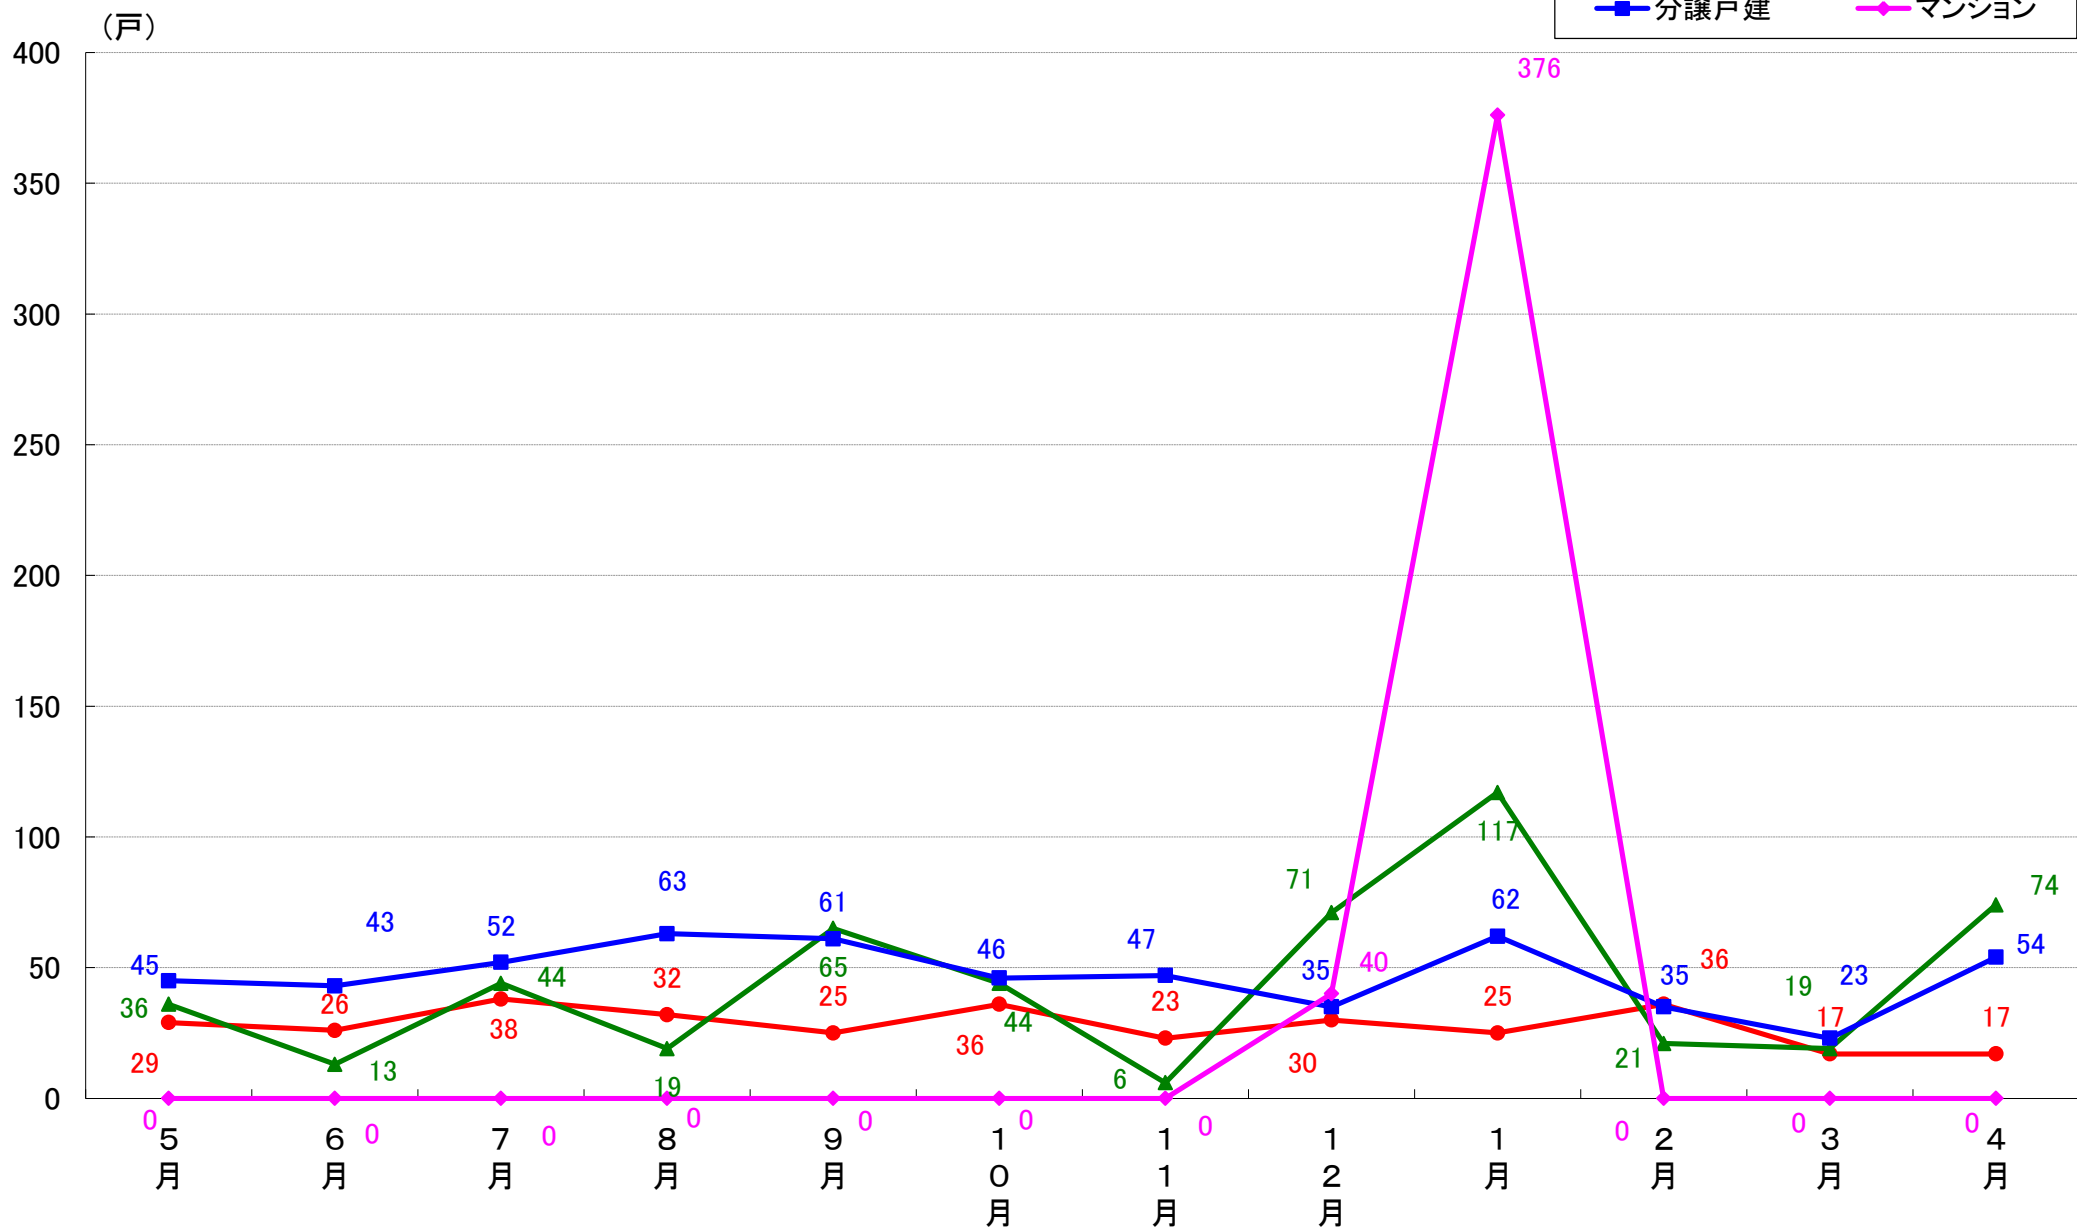

横浜市青葉区 着工戸数推移