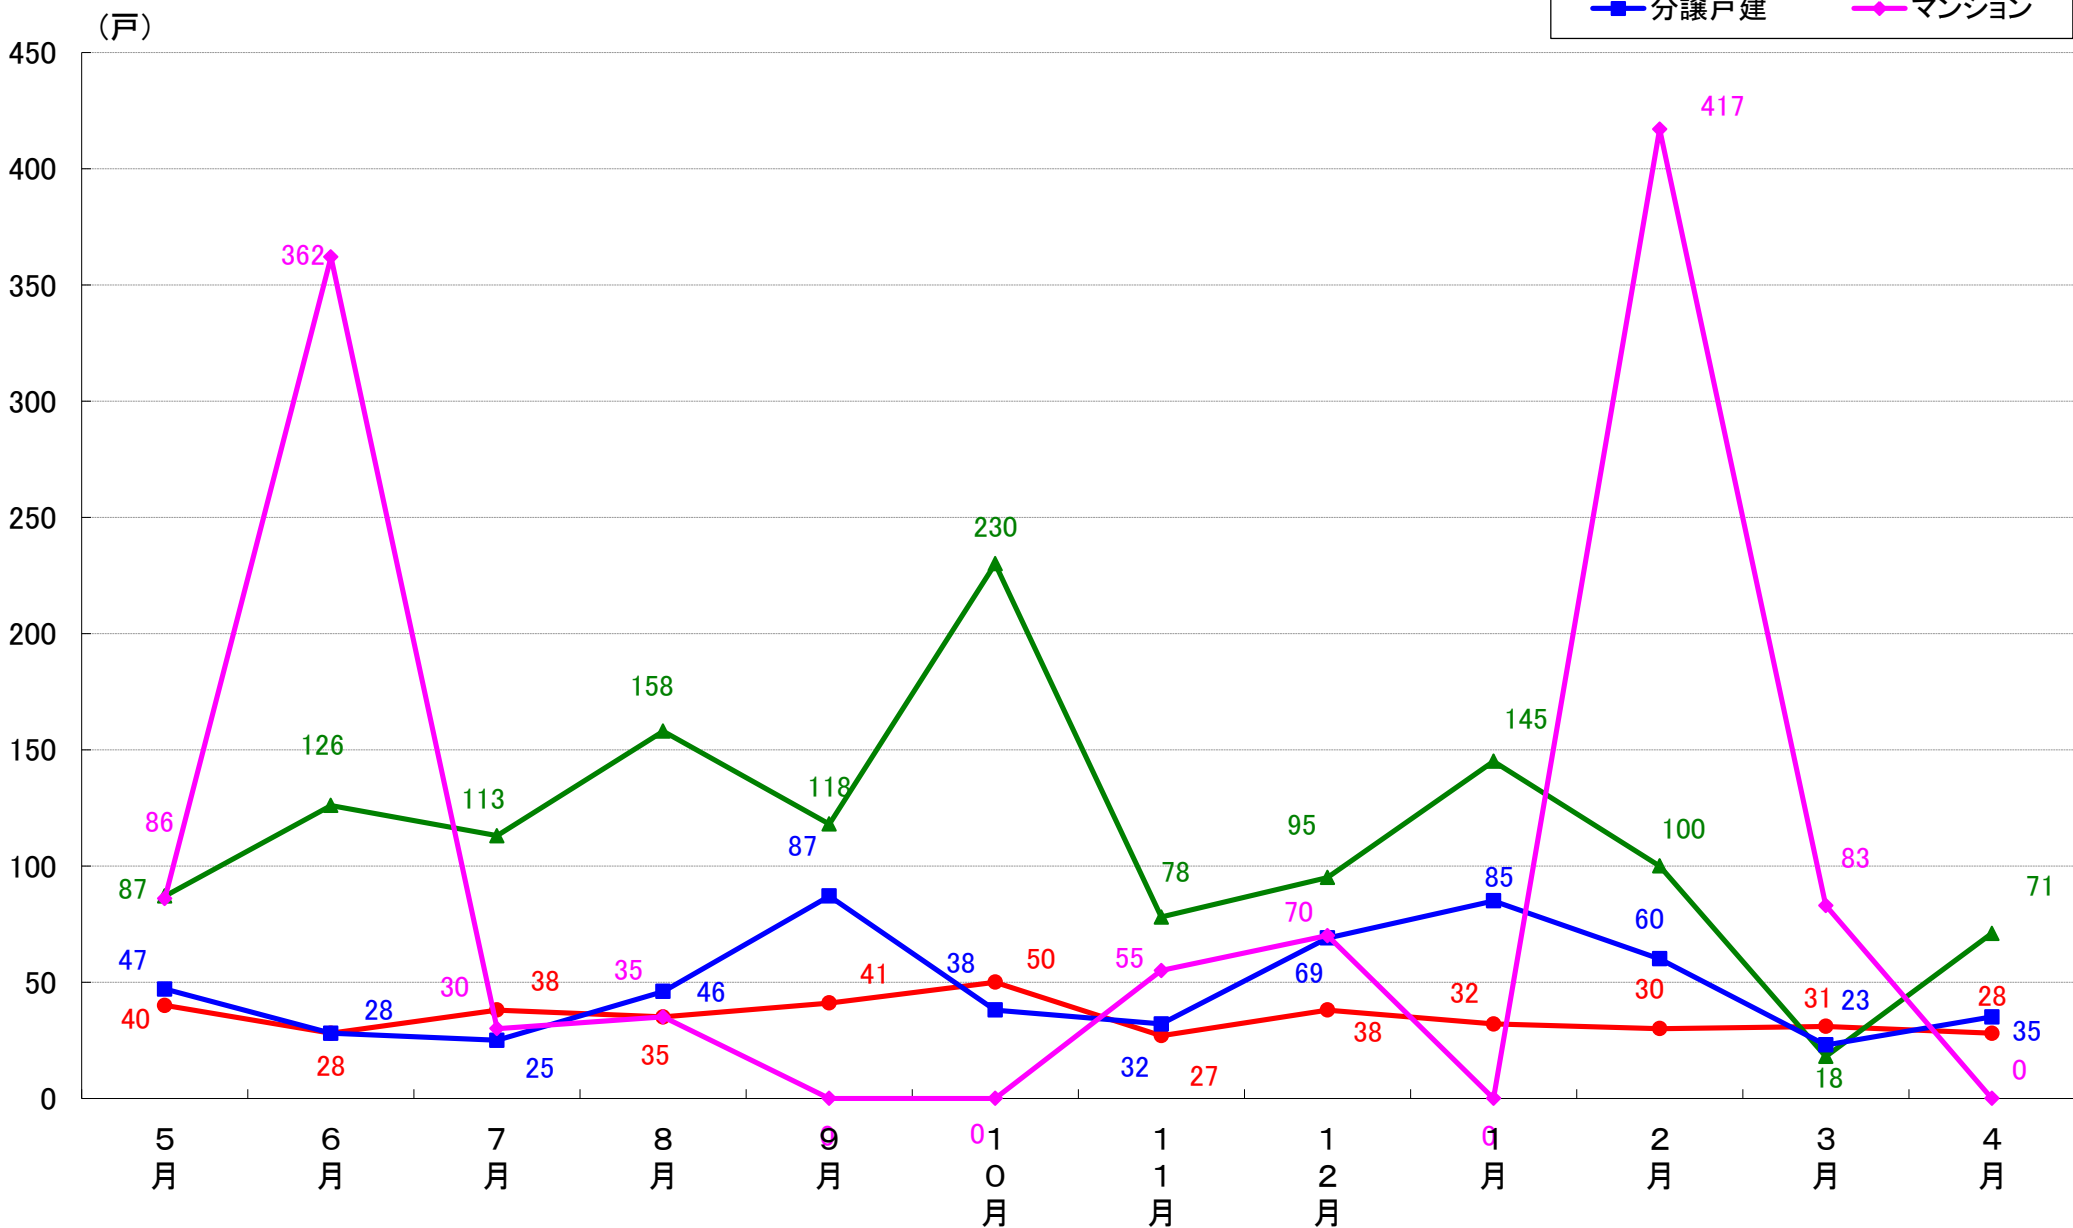

横浜市港北区 着工戸数推移