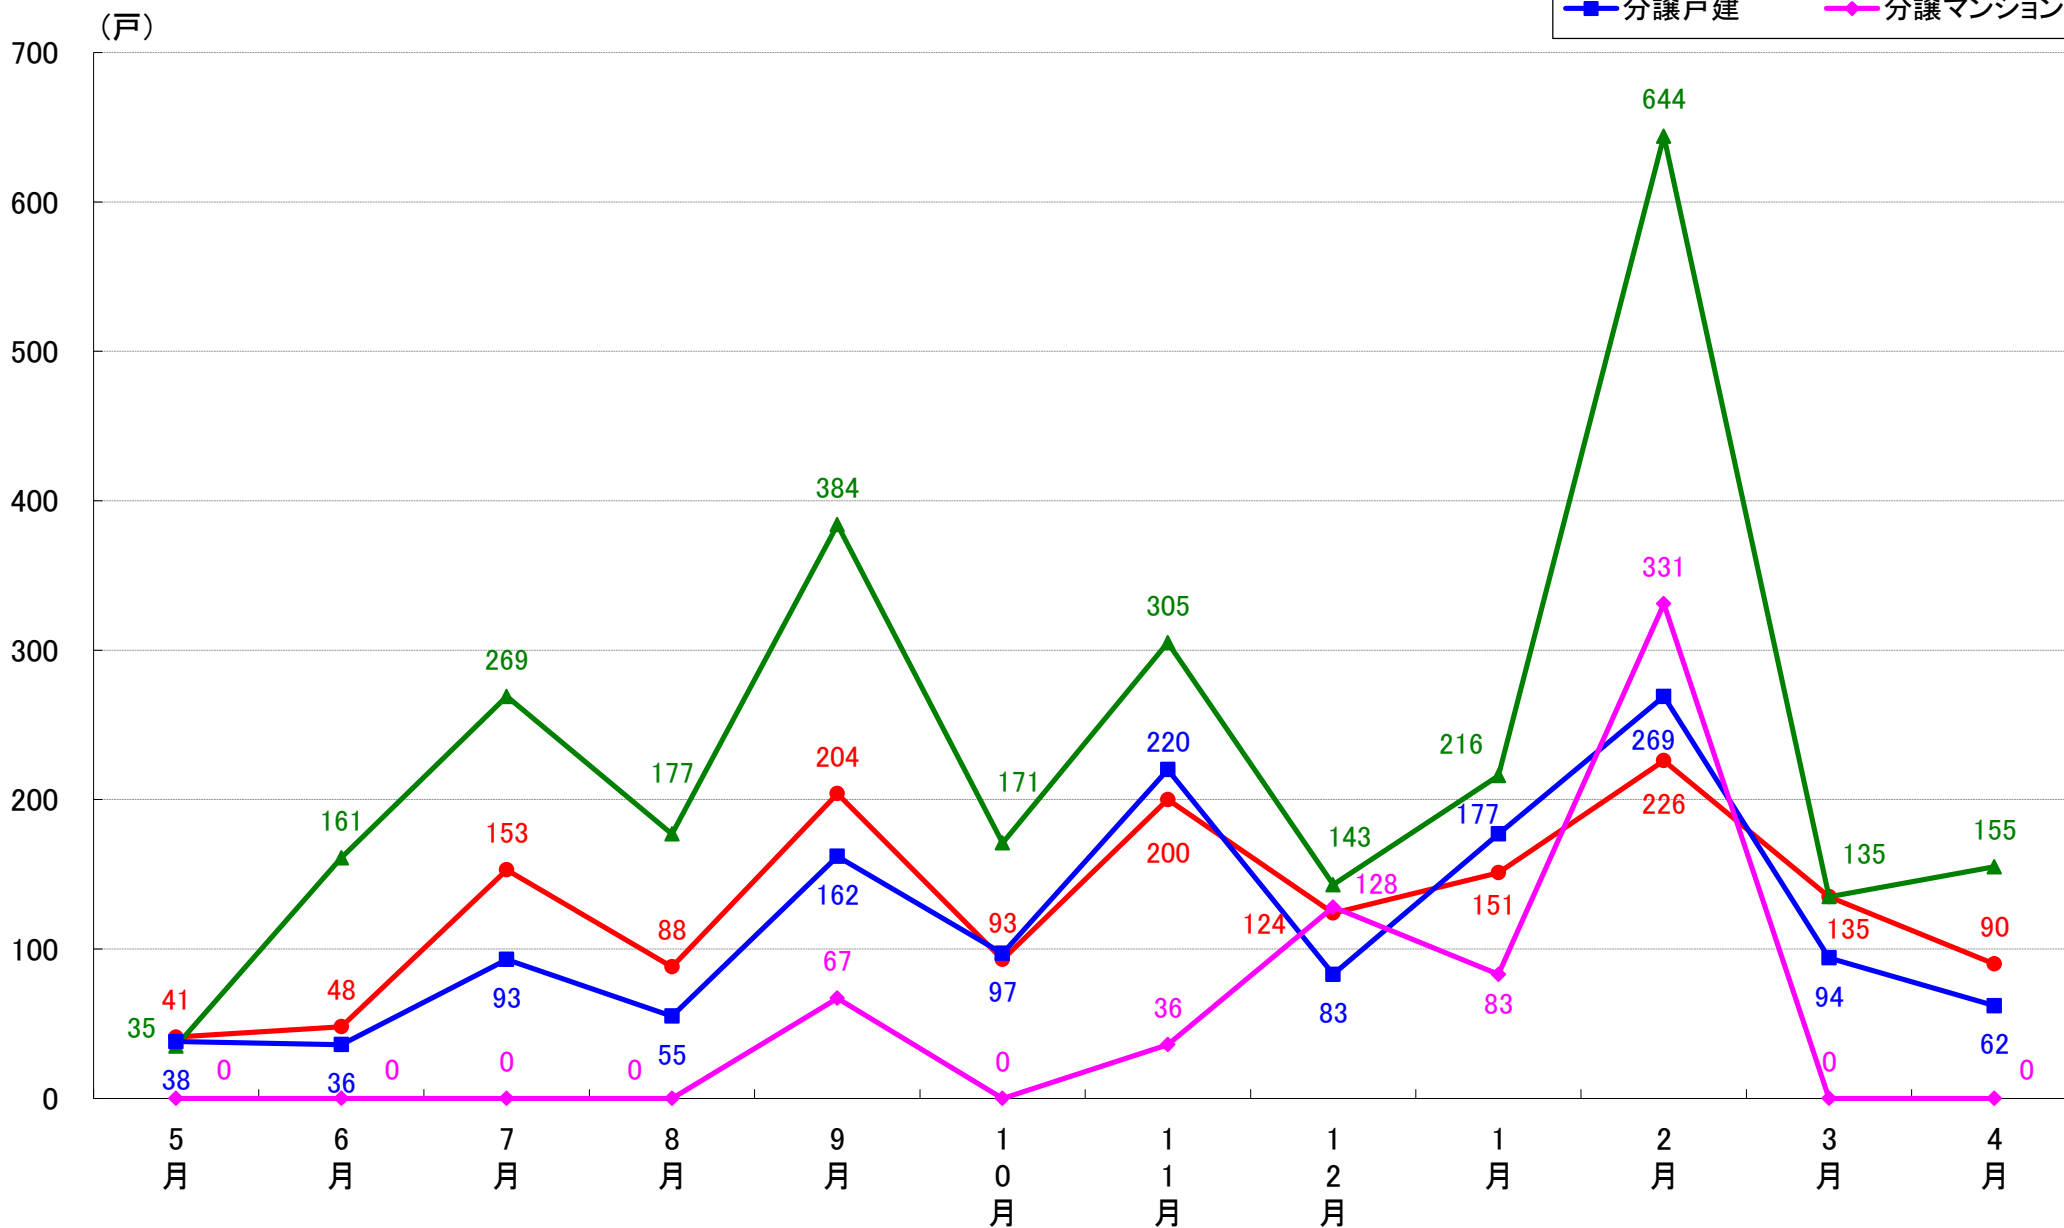

■データ出典

国土交通省 建築着工統計調査報告

■本資料作成

上記資料をもとに新興商事株式会社にて作成

千葉市 着工戸数推移

千葉市中央区 着工戸数推移

千葉市花見川区 着工戸数推移

千葉市稲毛区 着工戸数推移