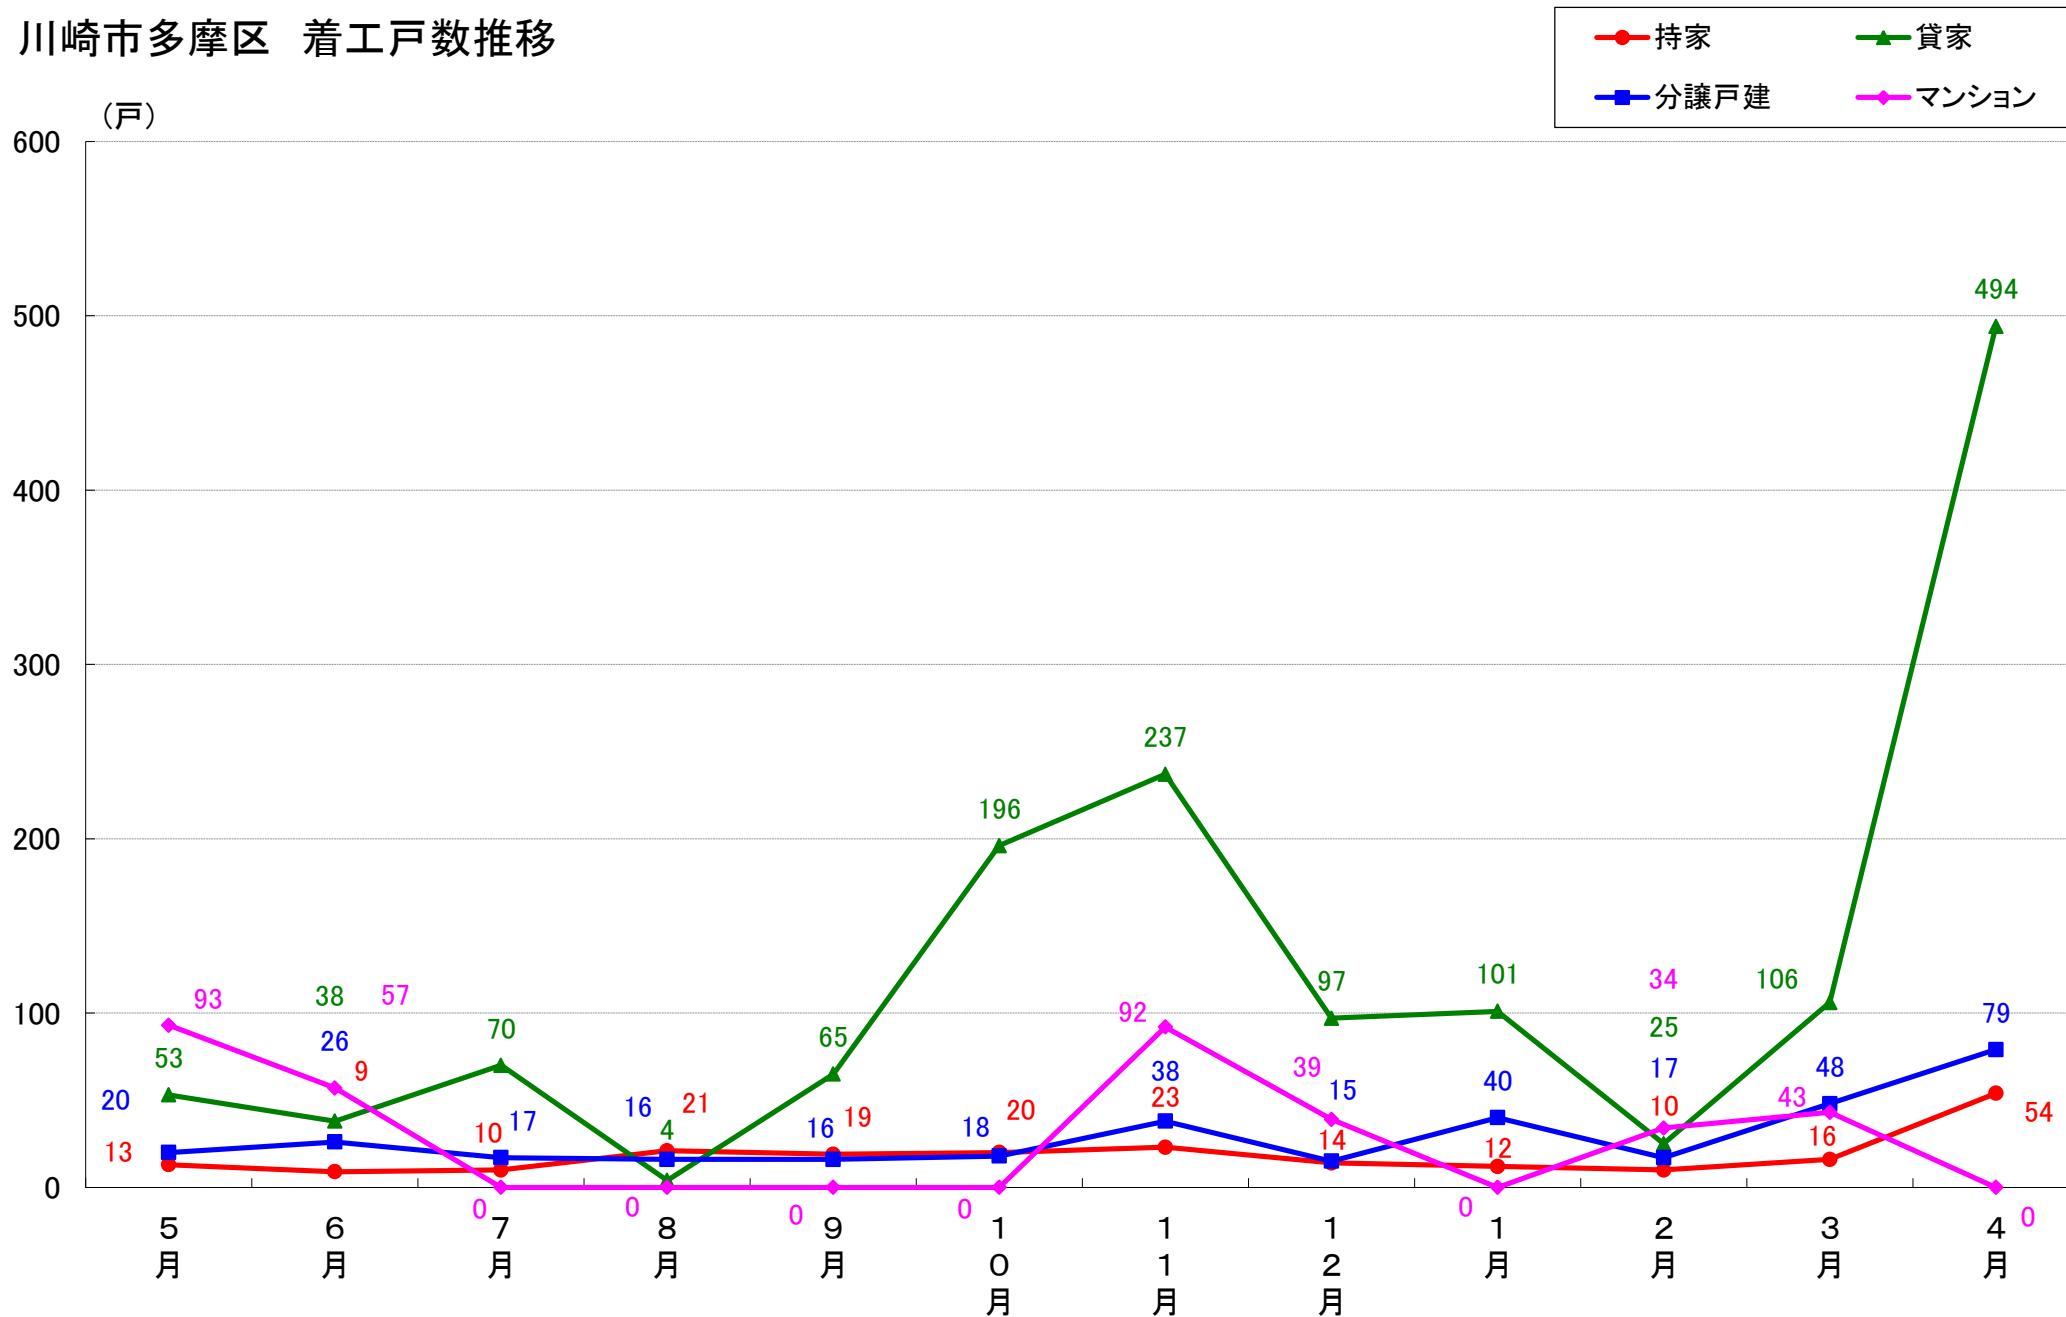

川崎市多摩区 着工戸数推移