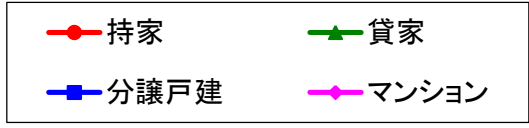

横浜市鶴見区 着工戸数推移