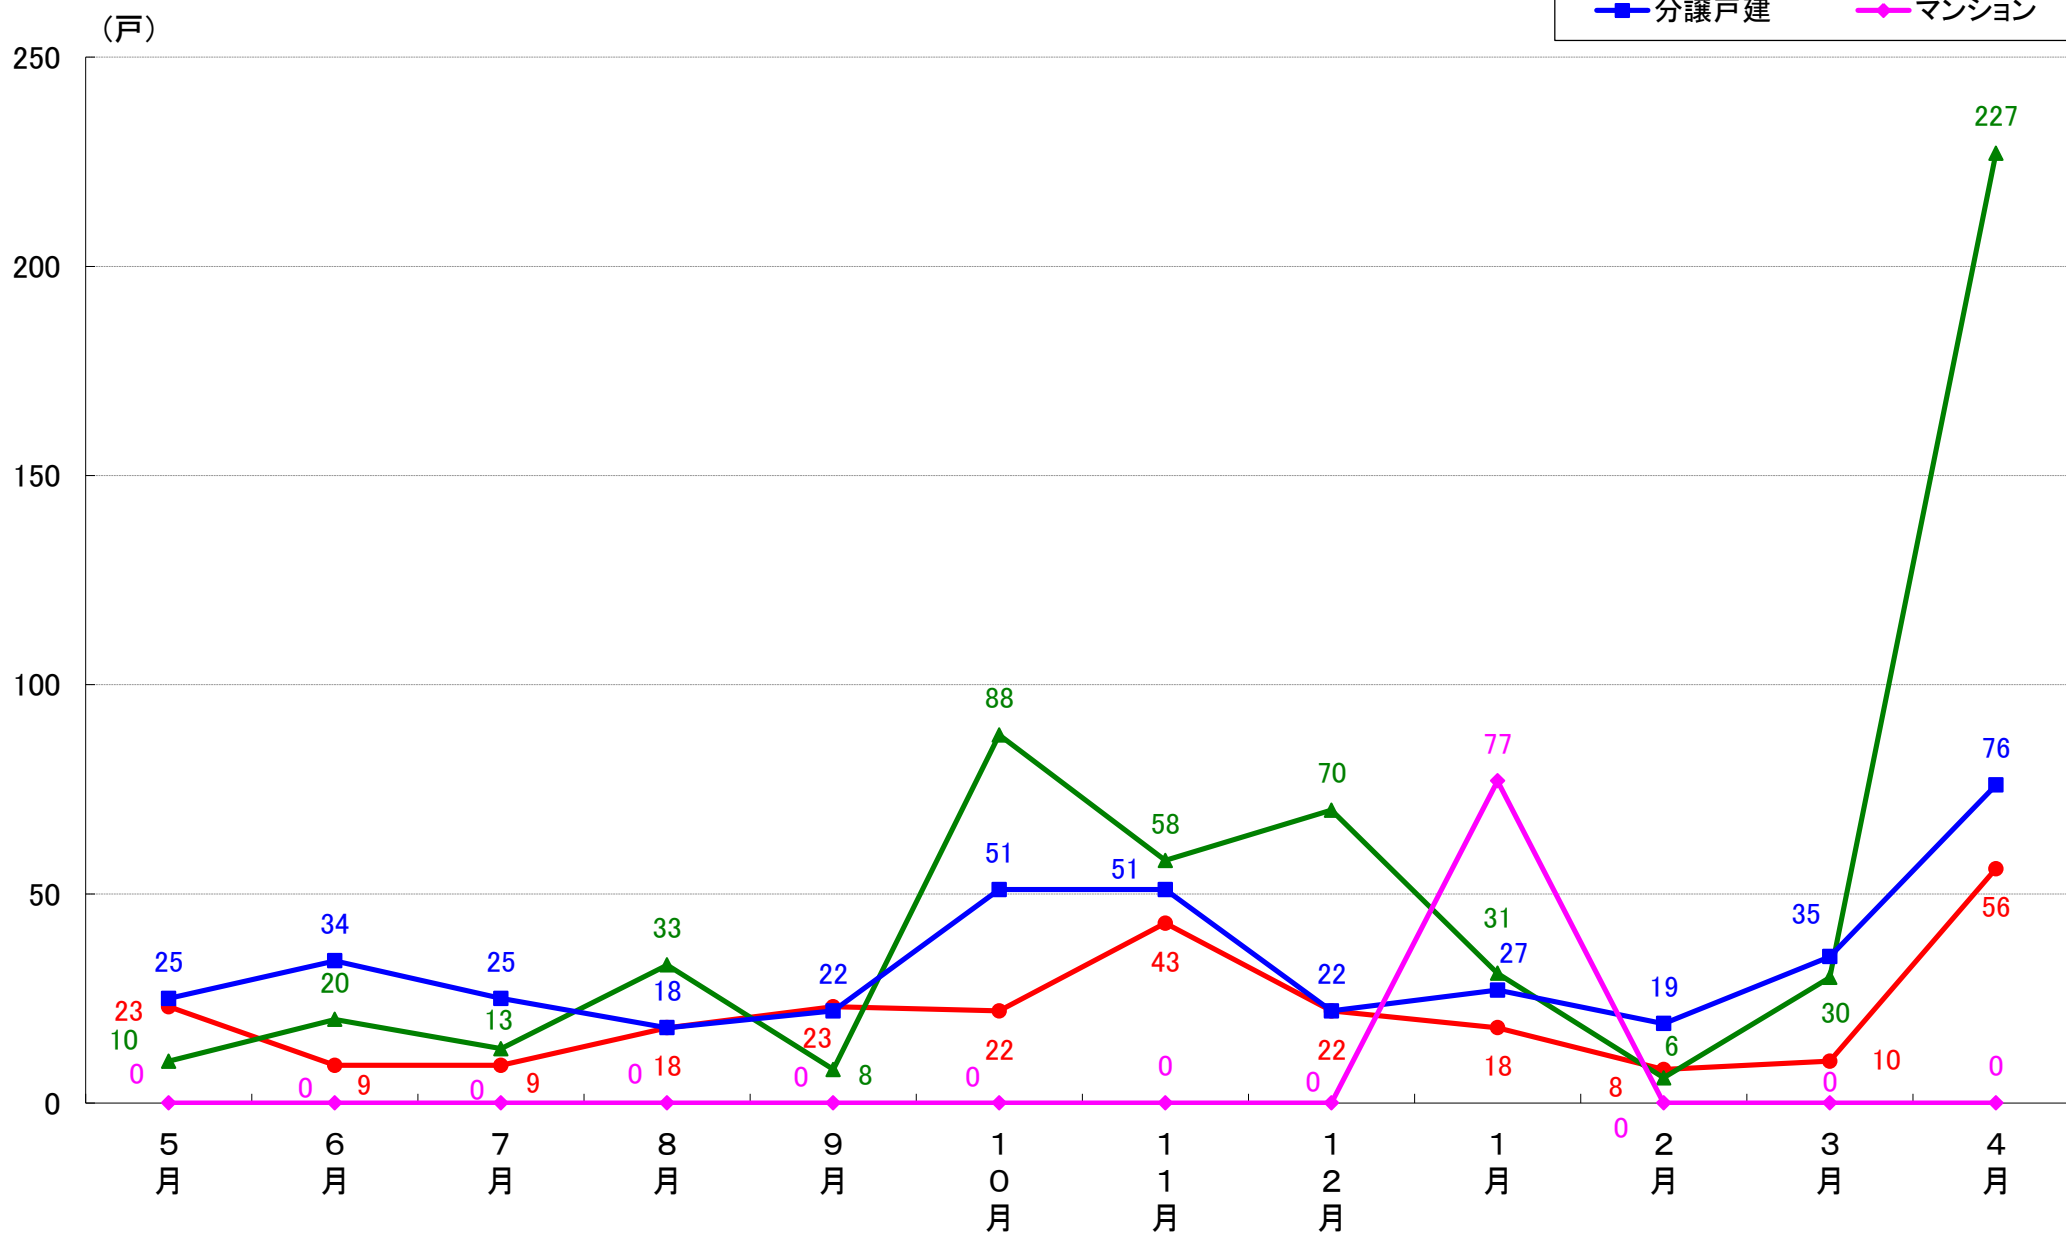

川崎市高津区 着工戸数推移

川崎市多摩区 着工戸数推移

川崎市宮前区 着工戸数推移

川崎市麻生区 着工戸数推移

相模原市 着工戸数推移

相模原市緑区 着工戸数推移

相模原市中央区 着工戸数推移

相模原市南区 着工戸数推移