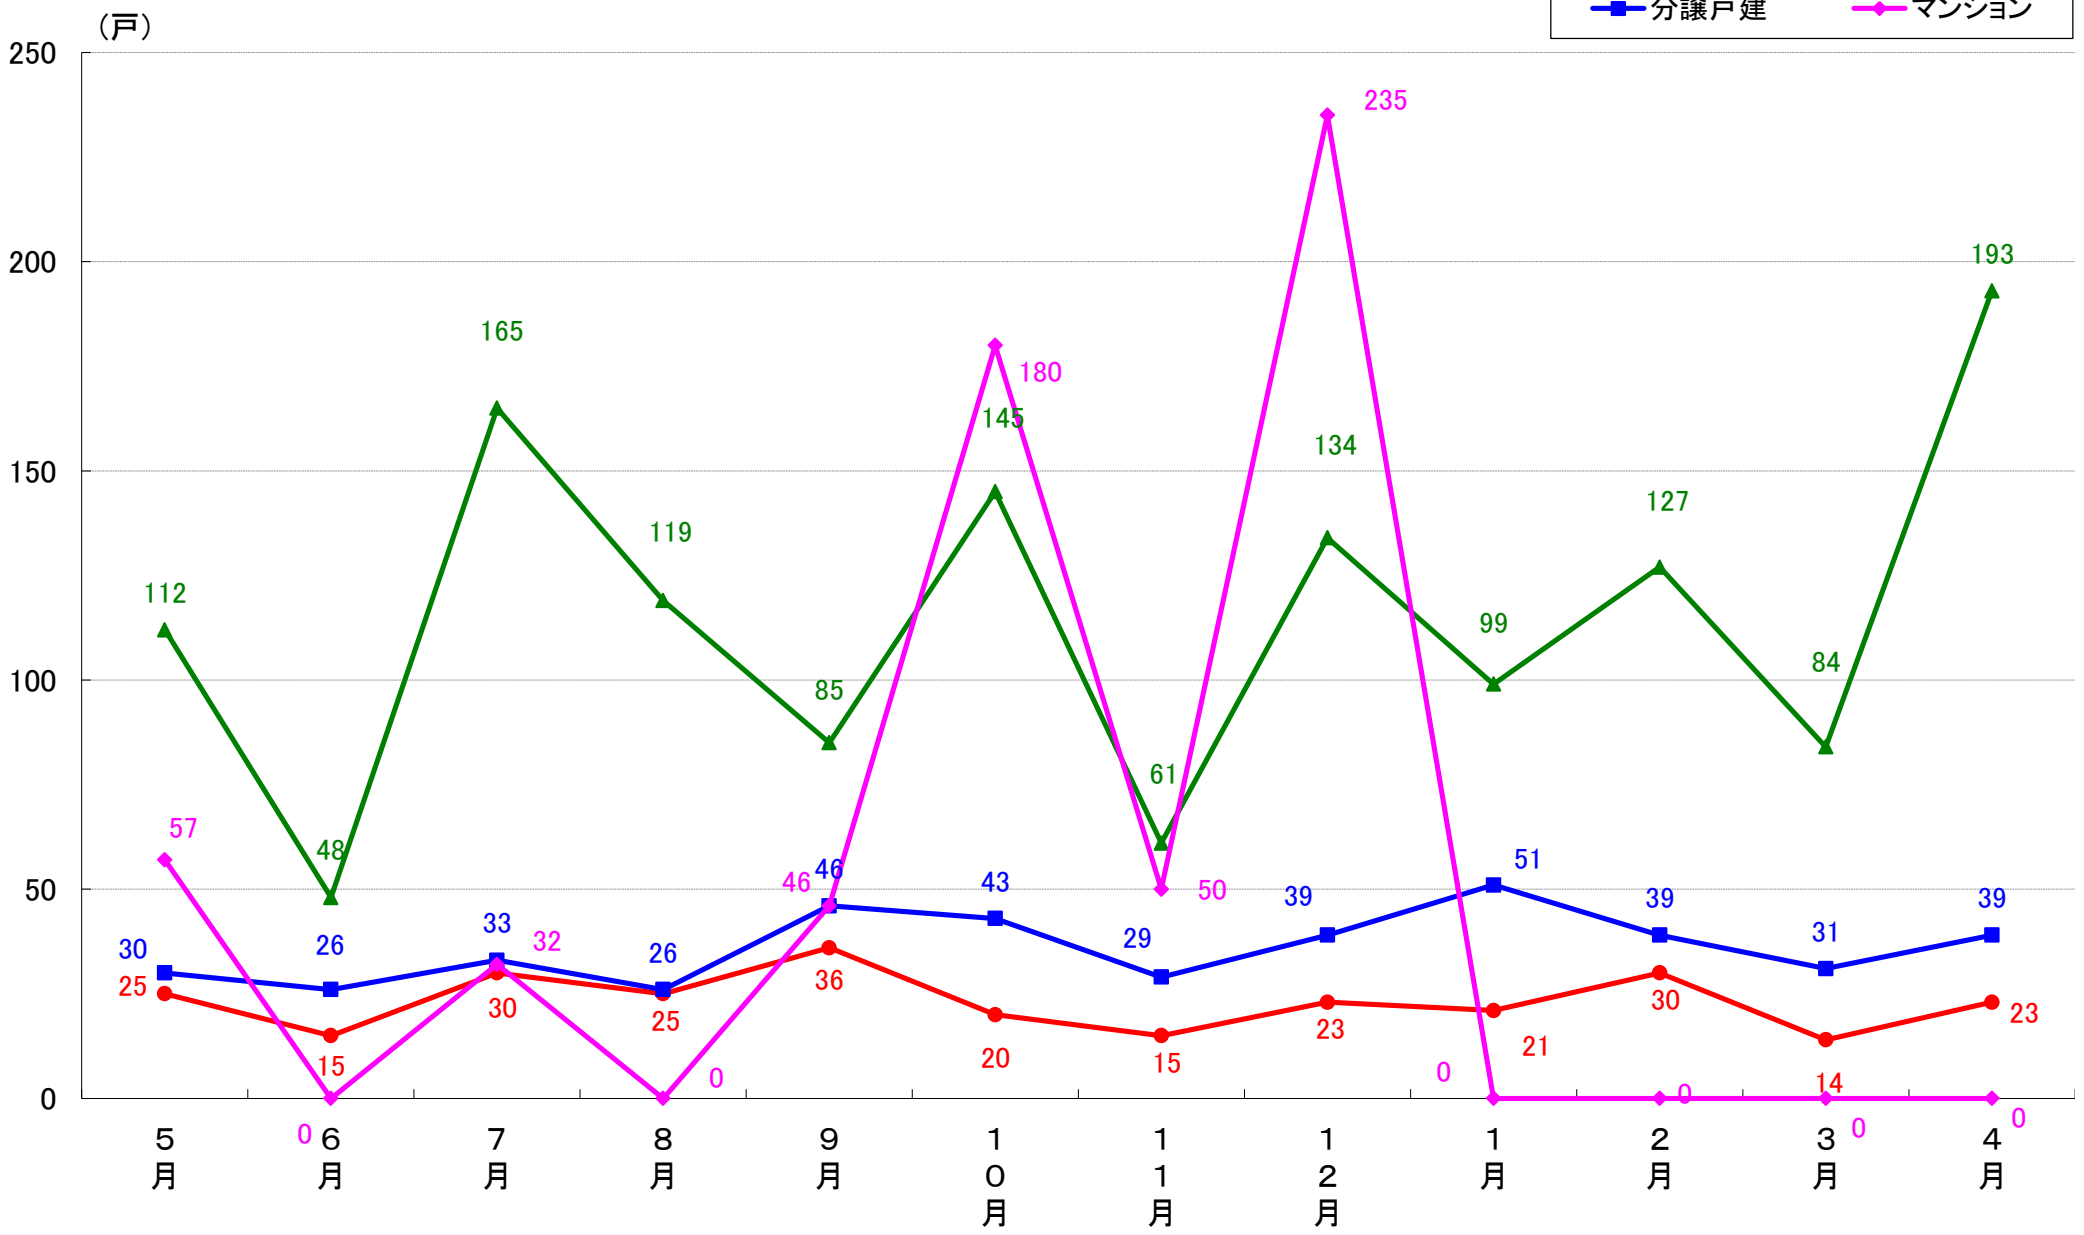

上記資料をもとに新興商事株式会社にて作成

横浜市 着工戸数推移

横浜市鶴見区 着工戸数推移

横浜市神奈川区 着工戸数推移

横浜市西区 着工戸数推移

横浜市中区 着工戸数推移

横浜市南区 着工戸数推移

横浜市保土ヶ谷区 着工戸数推移