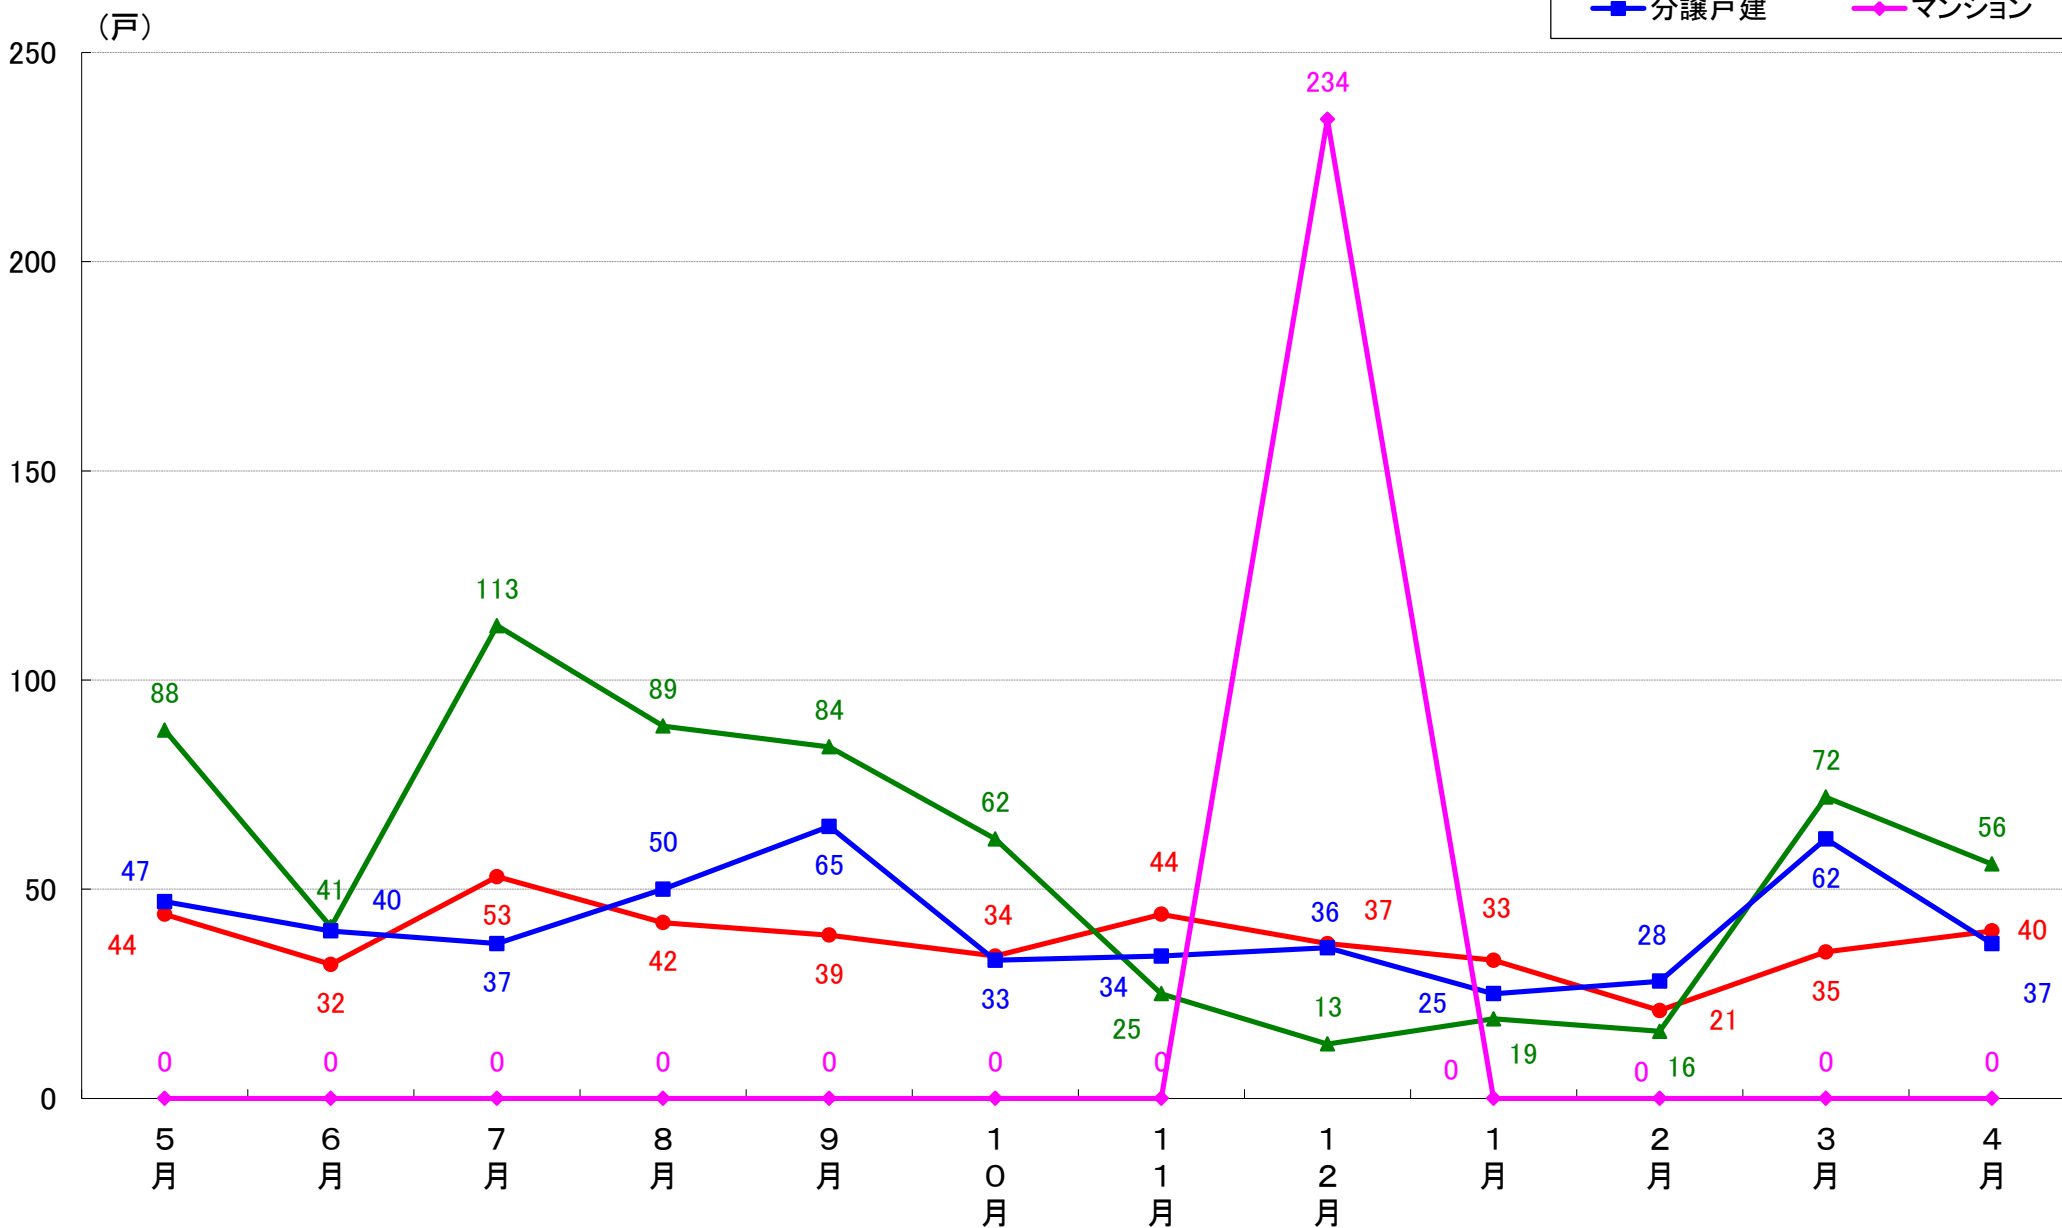

川崎市高津区 着工戸数推移

川崎市多摩区 着工戸数推移

川崎市宮前区 着工戸数推移

川崎市麻生区 着工戸数推移

相模原市 着工戸数推移

相模原市緑区 着工戸数推移

相模原市中央区 着工戸数推移

相模原市南区 着工戸数推移