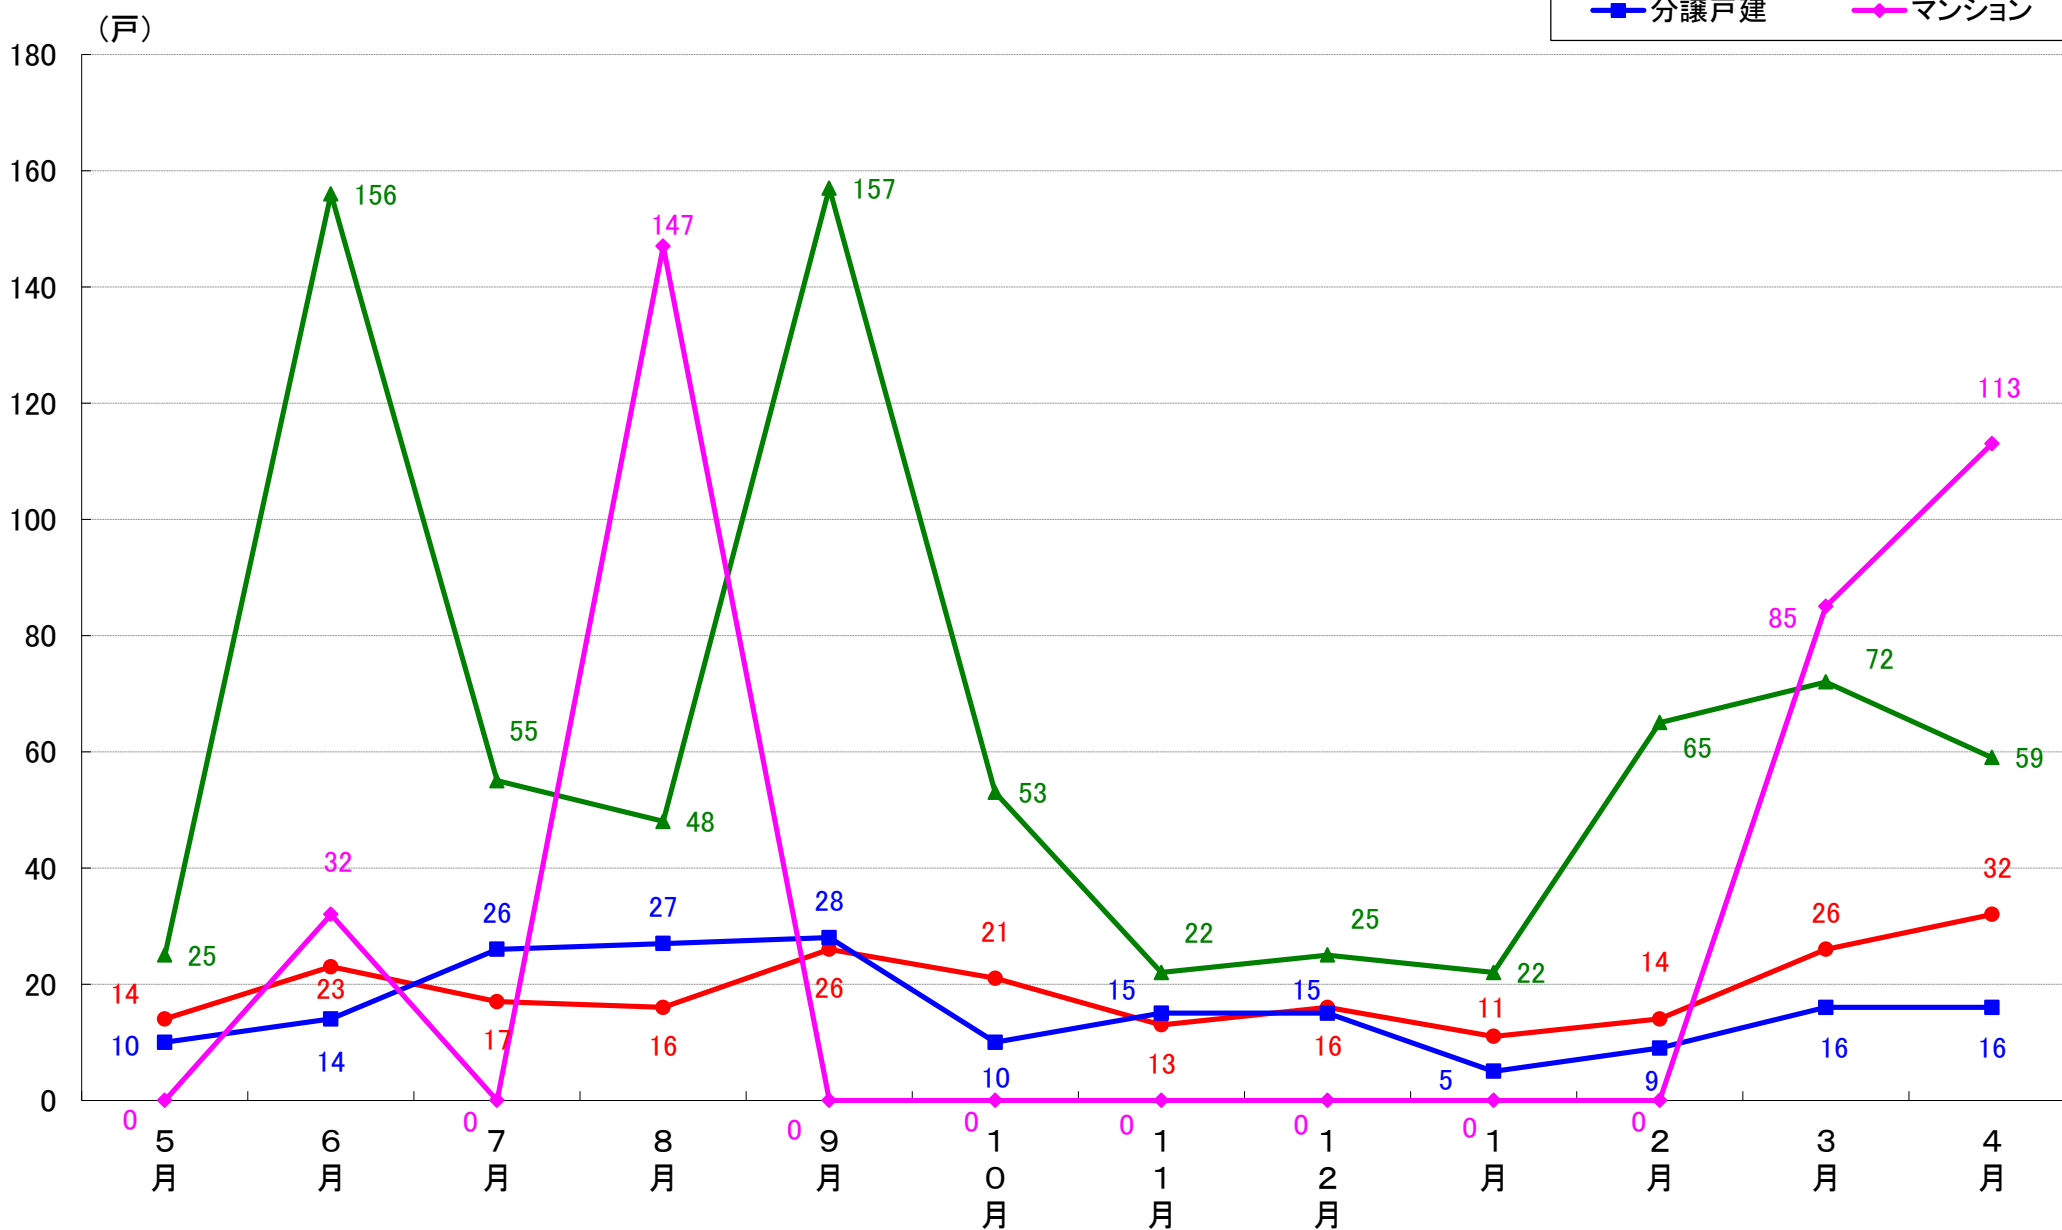

横浜市栄区 着工戸数推移

横浜市泉区 着工戸数推移

横浜市青葉区 着工戸数推移

横浜市都筑区 着工戸数推移

川崎市 着工戸数推移

川崎市川崎区 着工戸数推移

川崎市幸区 着工戸数推移

川崎市中原区 着工戸数推移