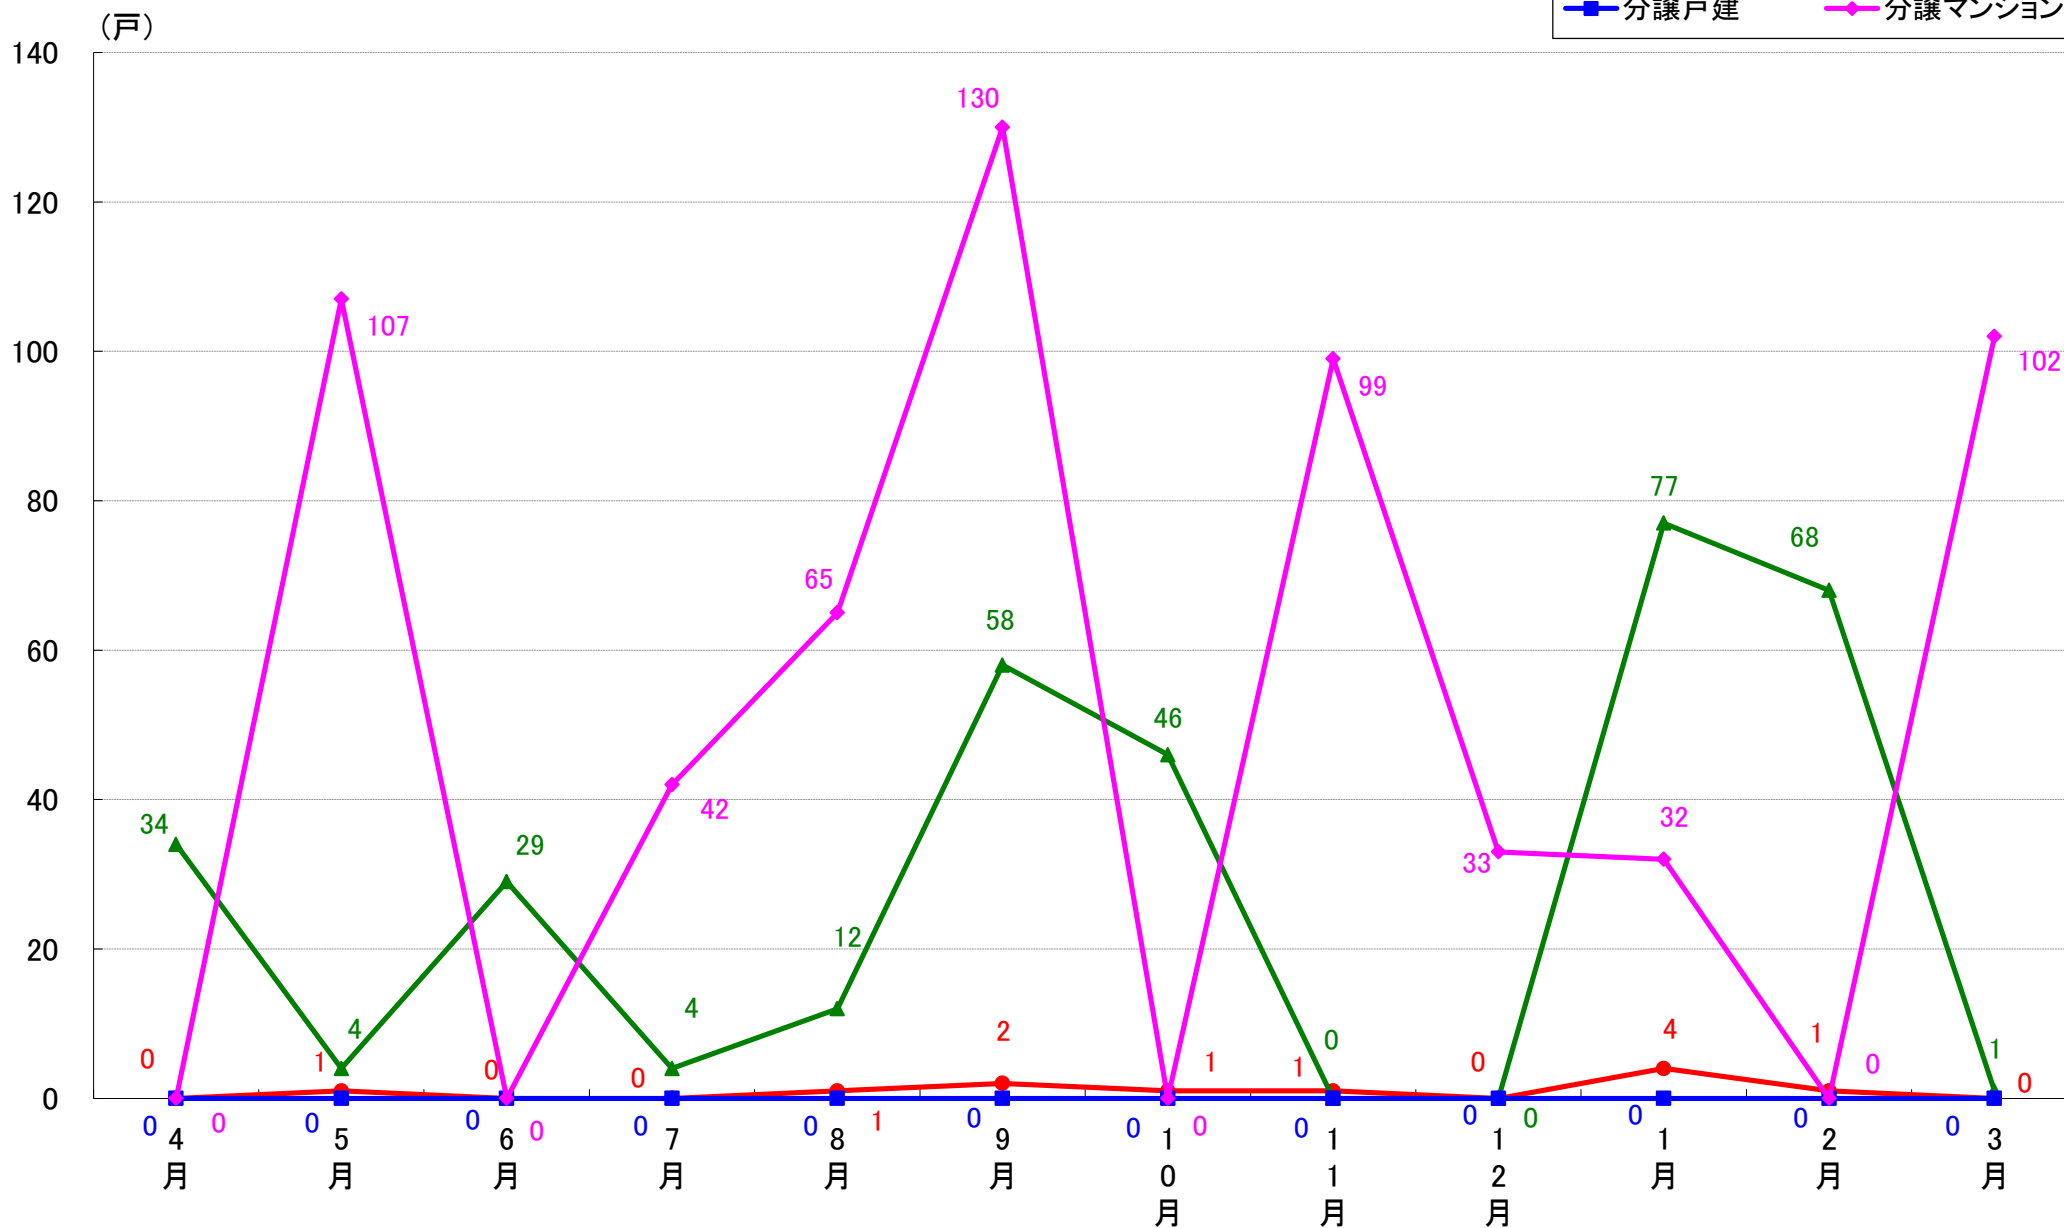

新興商事株式会社では標記の資料をまとめましたのでご案内申し上げます。

■データ出典

国土交通省 建築着工統計調査報告

■本資料作成

上記資料をもとに新興商事株式会社にて作成

東京23区部 着工戸数推移

千代田区 着工戸数推移

中央区 着工戸数推移