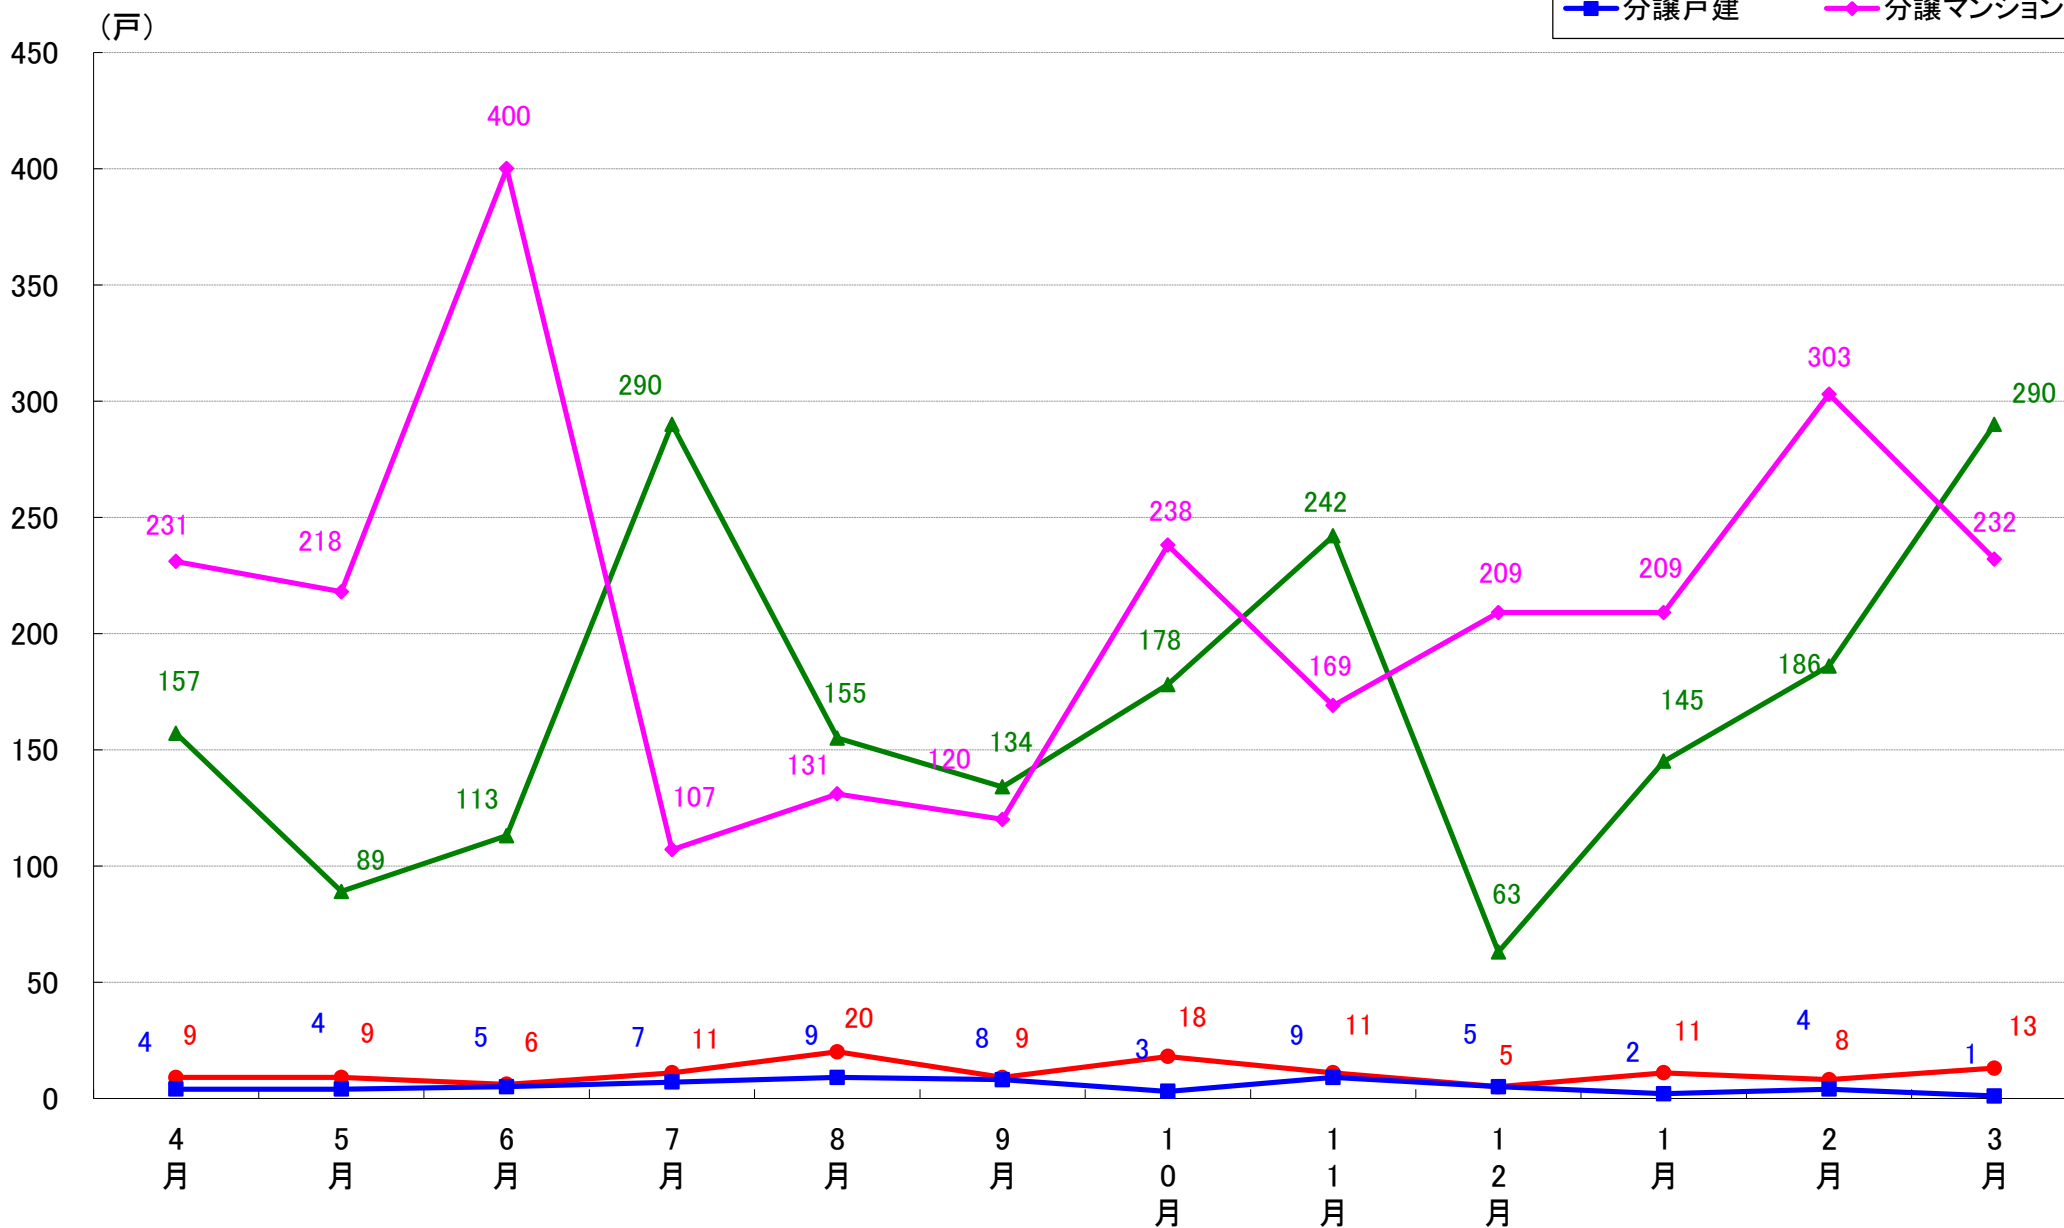

港区 着工戸数推移

新宿区 着工戸数推移

文京区 着工戸数推移

台東区 着工戸数推移

墨田区 着工戸数推移

江東区 着工戸数推移

品川区 着工戸数推移

目黒区 着工戸数推移

大田区 着工戸数推移

世田谷区 着工戸数推移

渋谷区 着工戸数推移

中野区 着工戸数推移

杉並区 着工戸数推移

豊島区 着工戸数推移

北区 着工戸数推移

荒川区 着工戸数推移