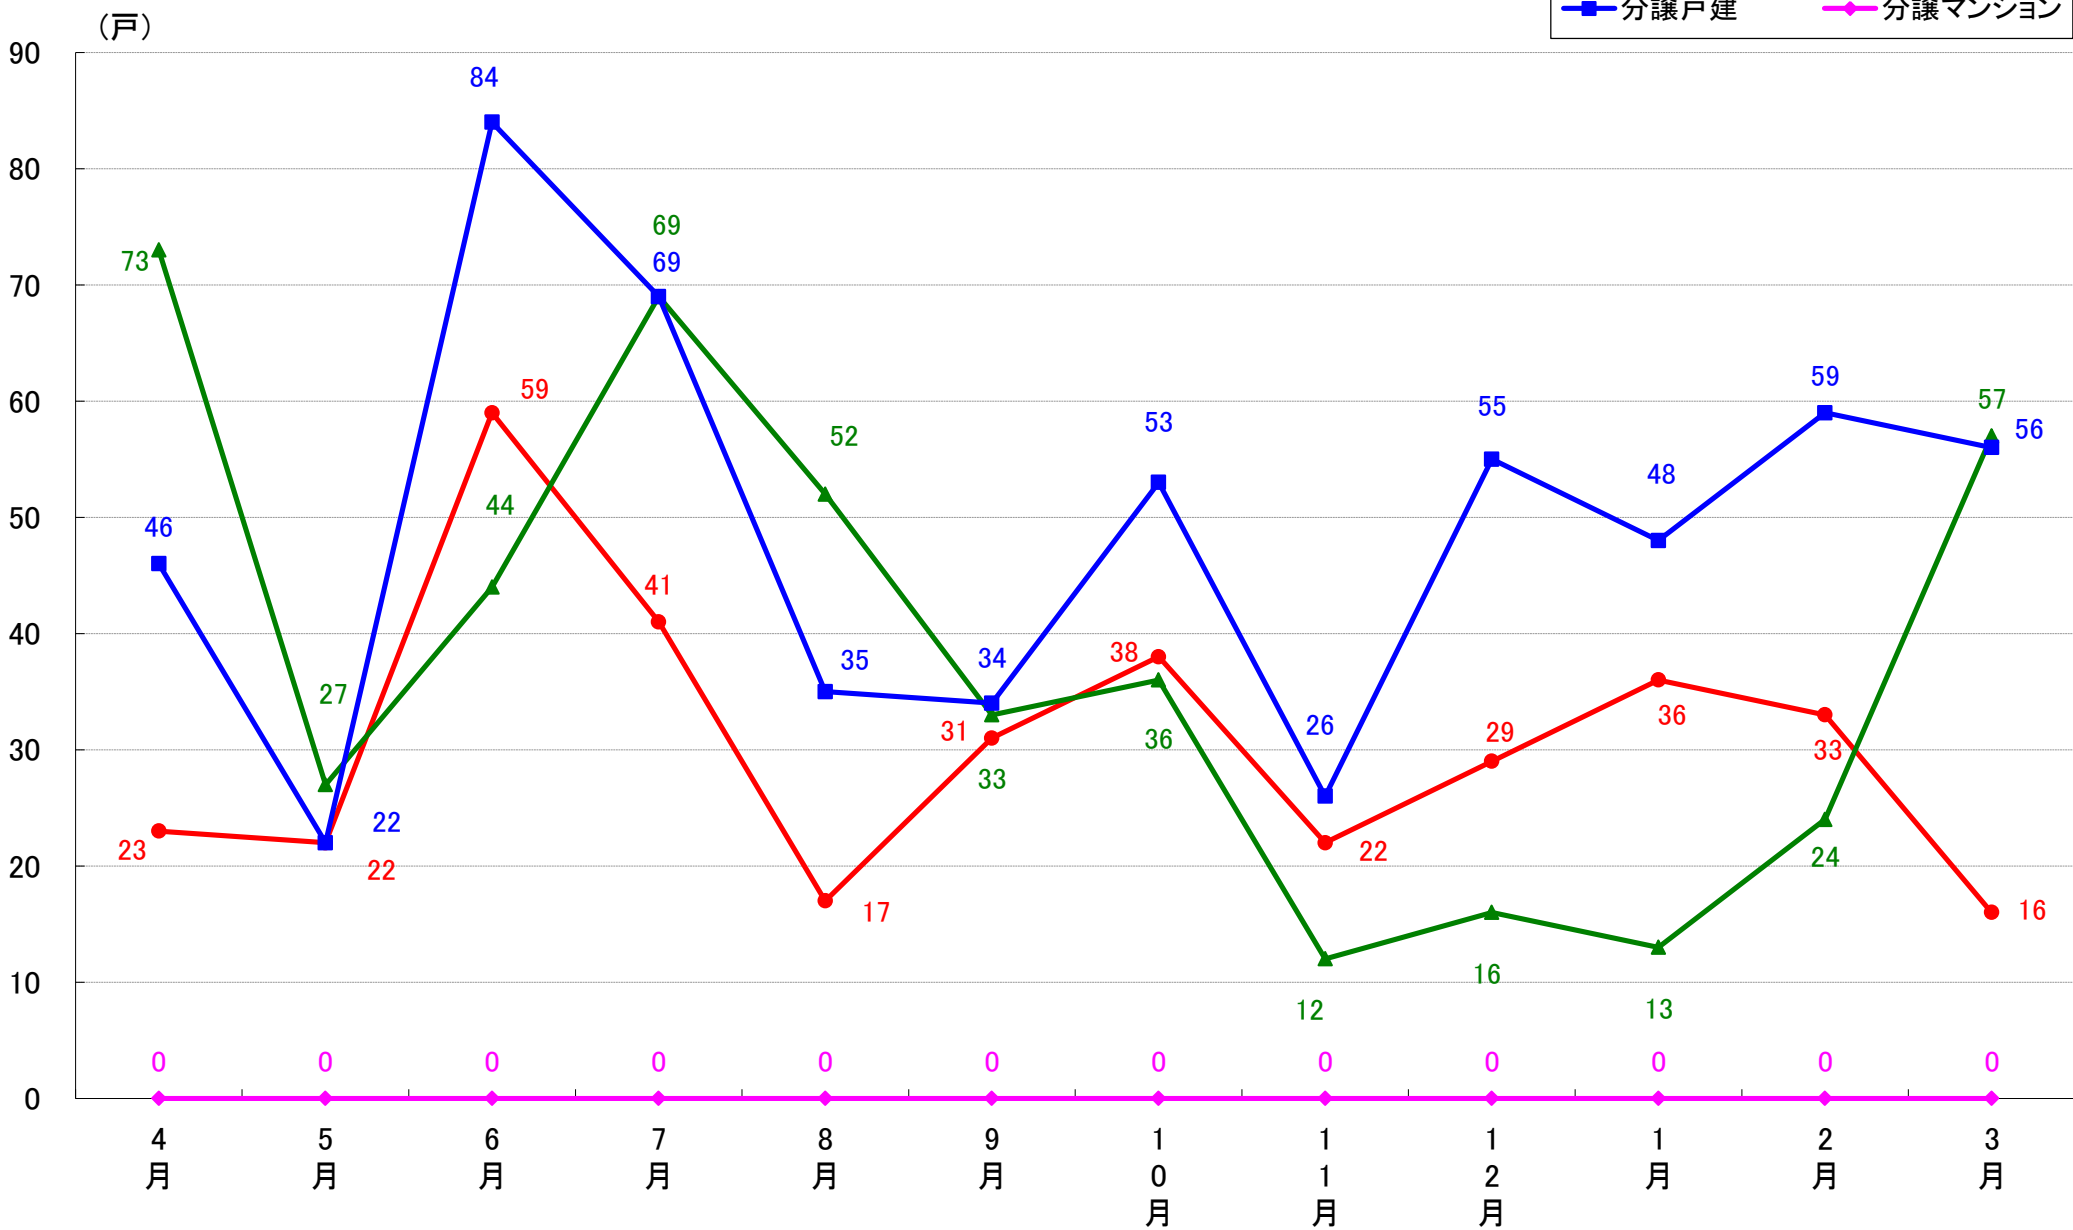

さいたま市見沼区 着工戸数推移