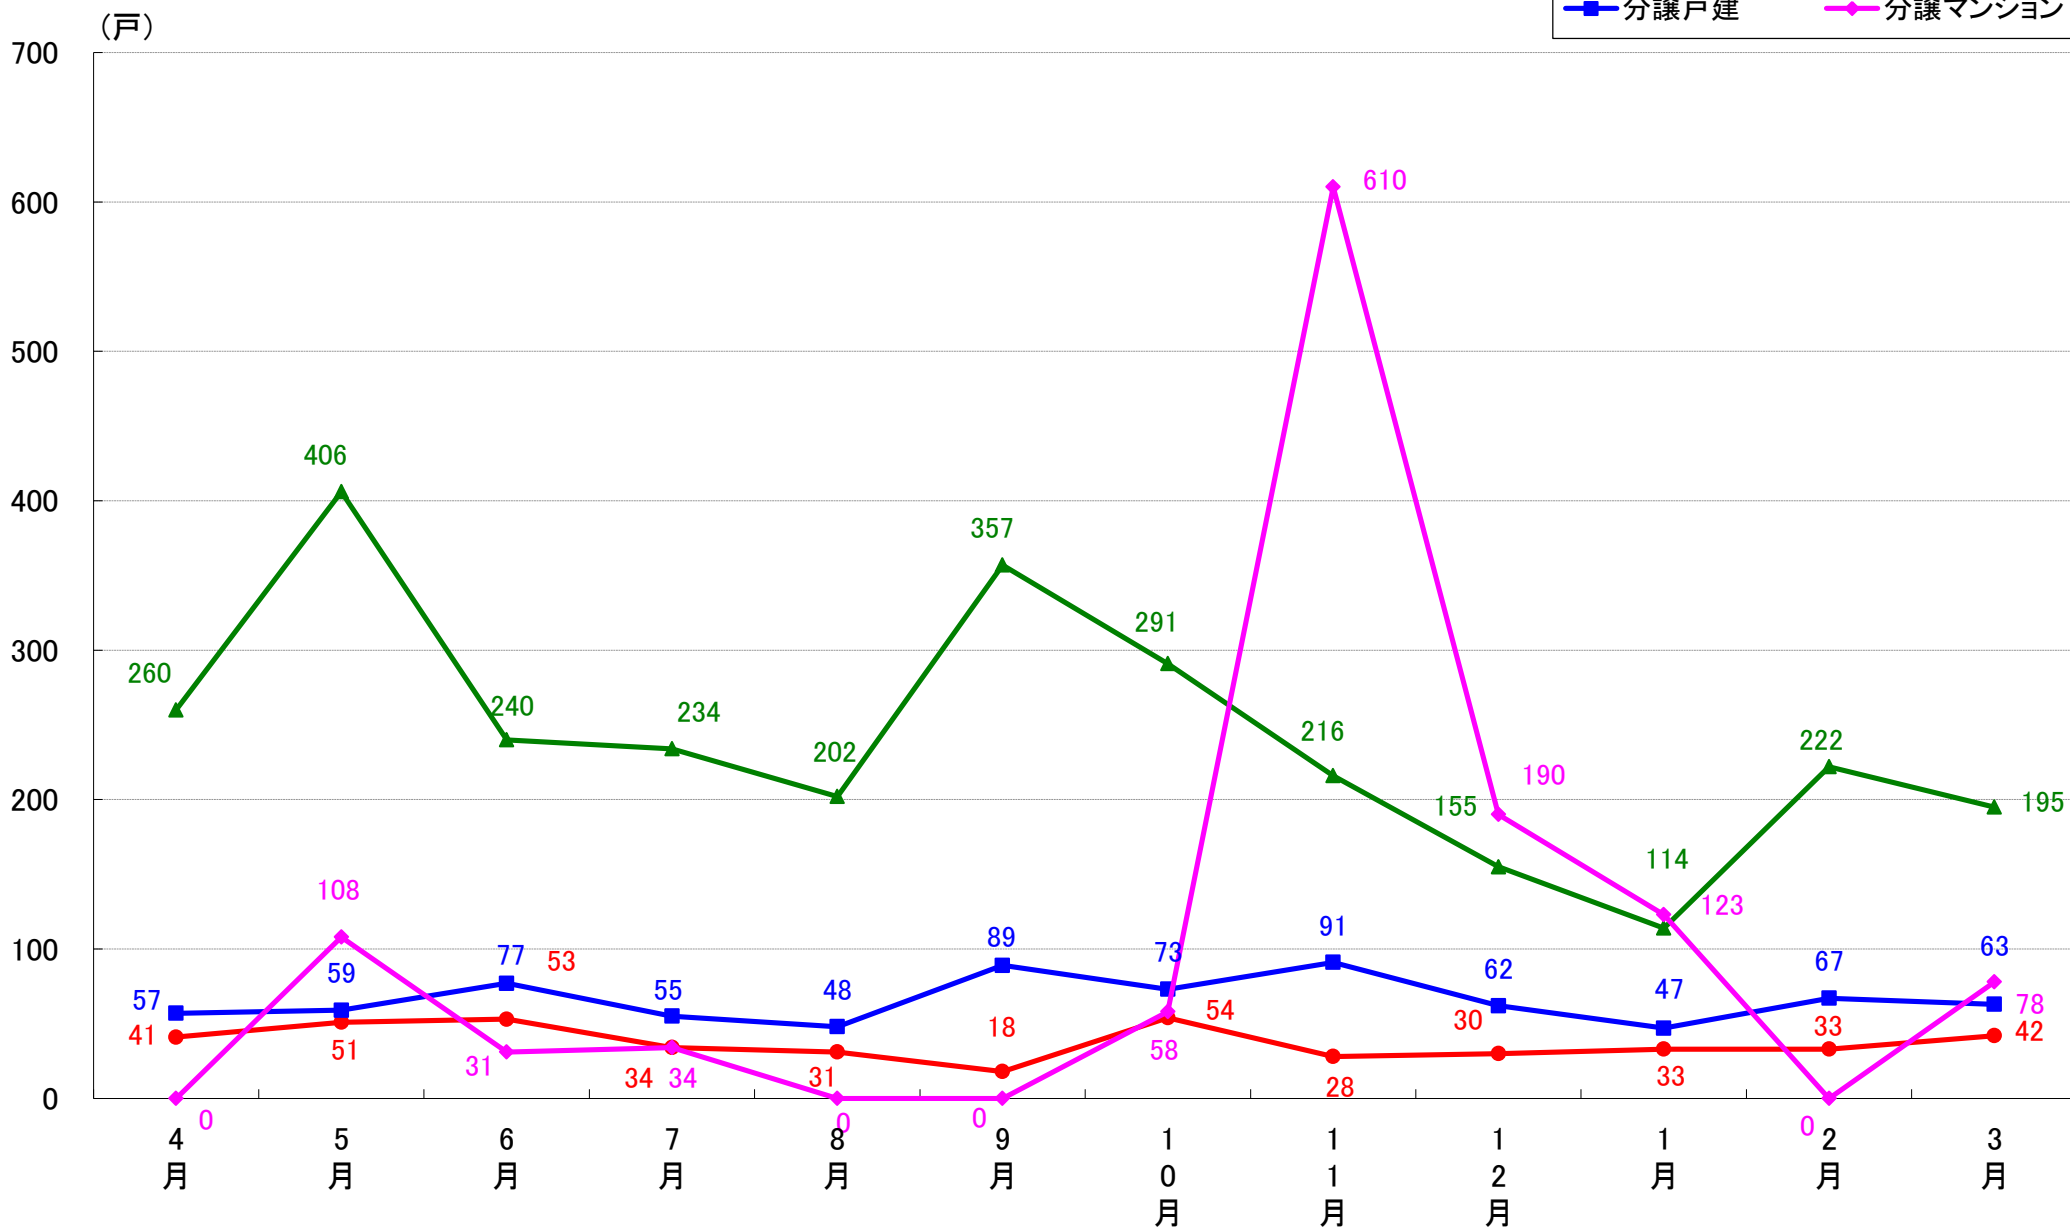

大田区 着工戸数推移

世田谷区 着工戸数推移

渋谷区 着工戸数推移

中野区 着工戸数推移

杉並区 着工戸数推移

豊島区 着工戸数推移

北区 着工戸数推移

荒川区 着工戸数推移

板橋区 着工戸数推移

練馬区 着工戸数推移

足立区 着工戸数推移

葛飾区 着工戸数推移

江戸川区 着工戸数推移