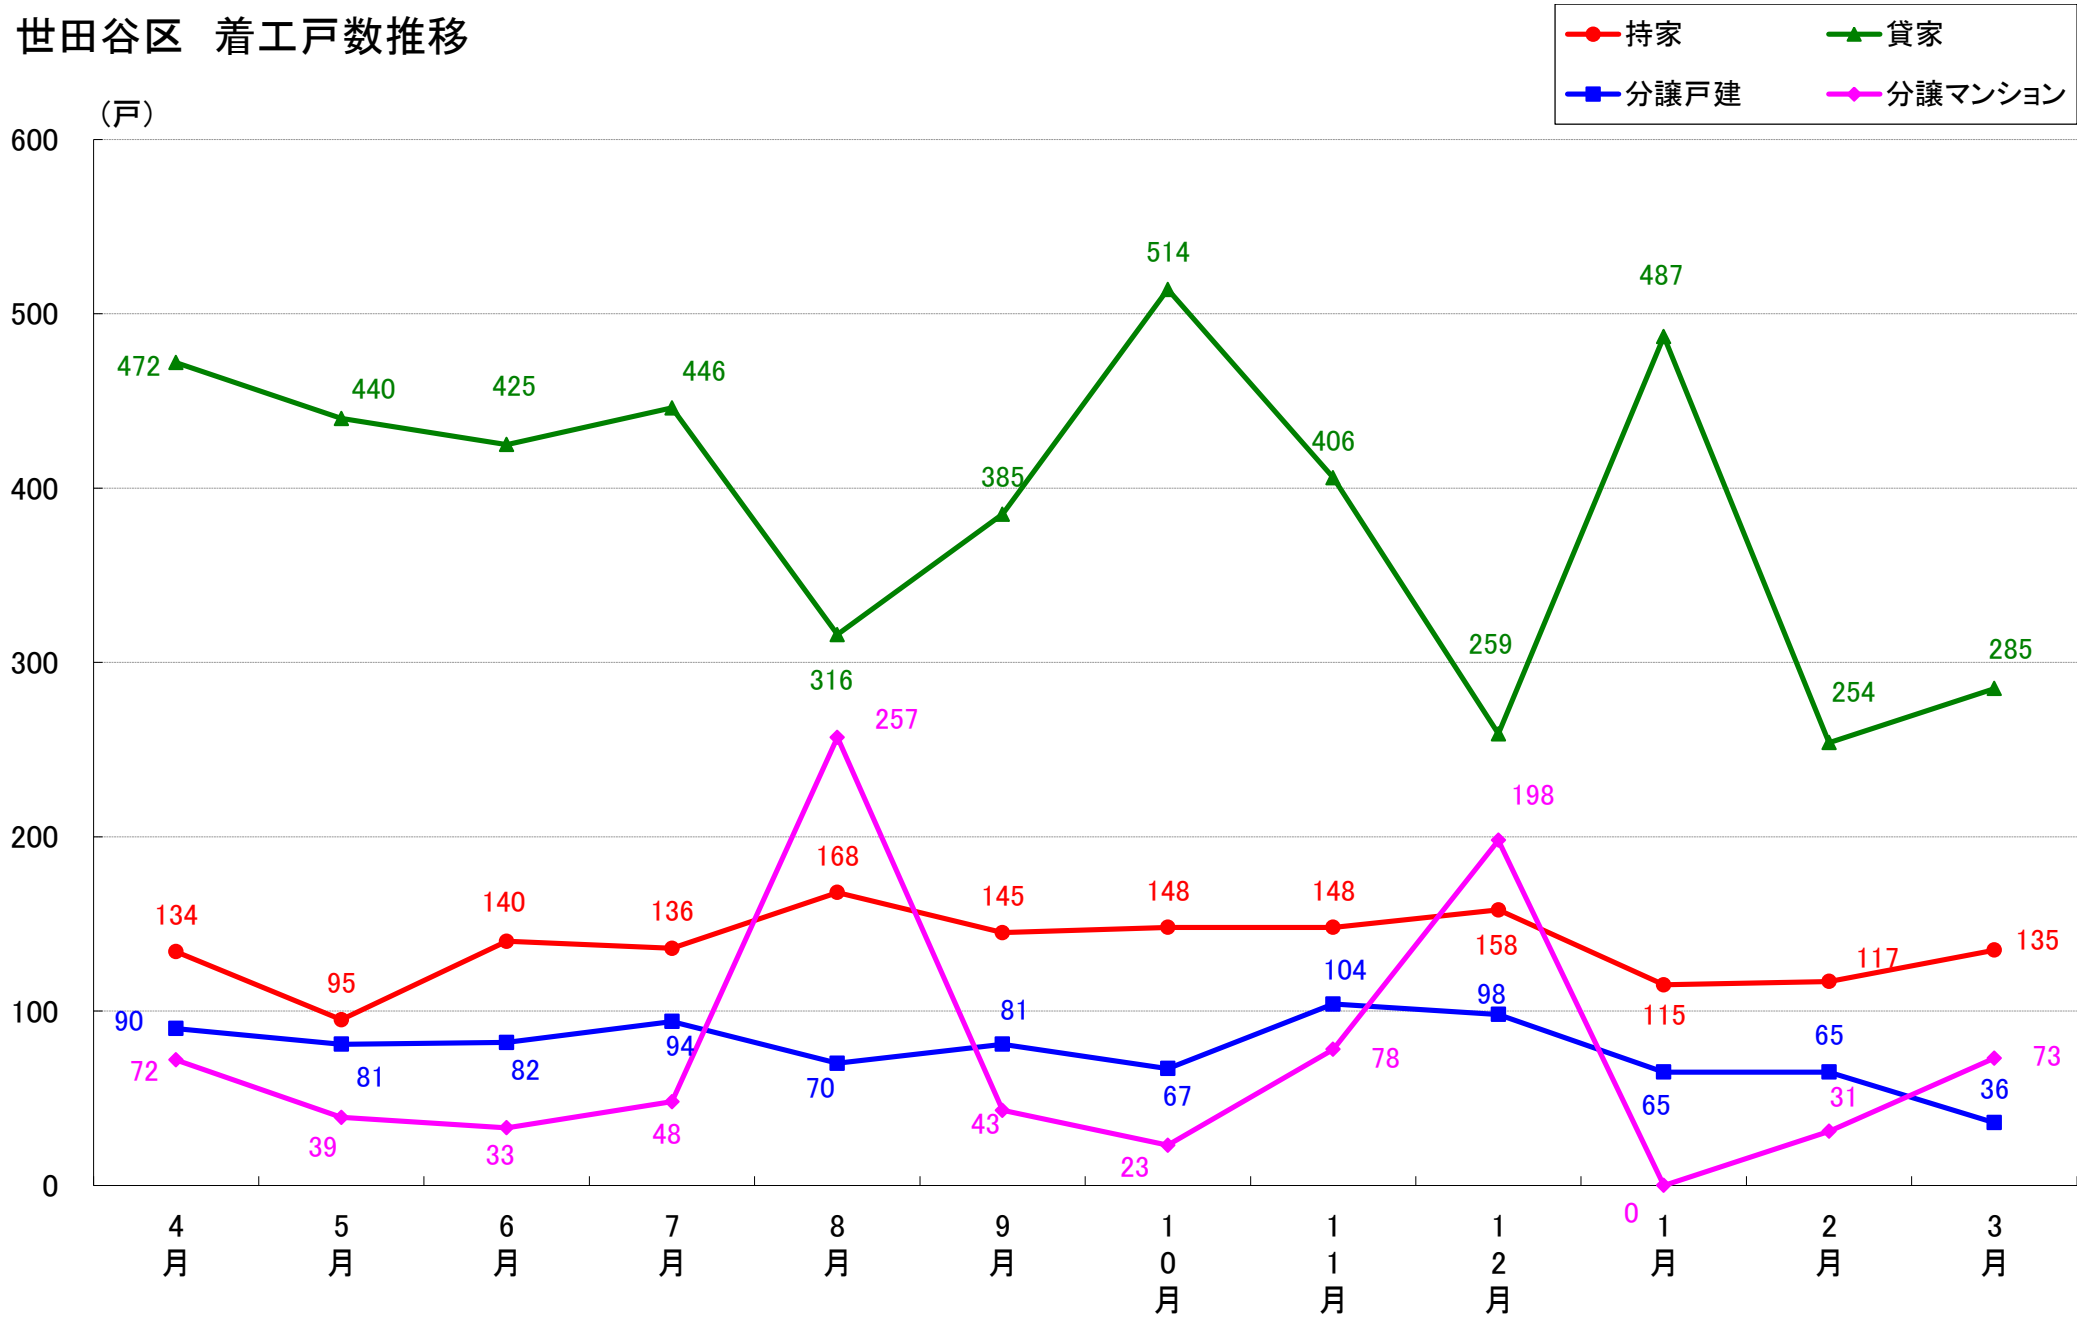

港区 着工戸数推移

新宿区 着工戸数推移

文京区 着工戸数推移

台東区 着工戸数推移

墨田区 着工戸数推移

江東区 着工戸数推移

品川区 着工戸数推移

目黒区 着工戸数推移

大田区 着工戸数推移

世田谷区 着工戸数推移

渋谷区 着工戸数推移

中野区 着工戸数推移

杉並区 着工戸数推移

豊島区 着工戸数推移

北区 着工戸数推移

荒川区 着工戸数推移