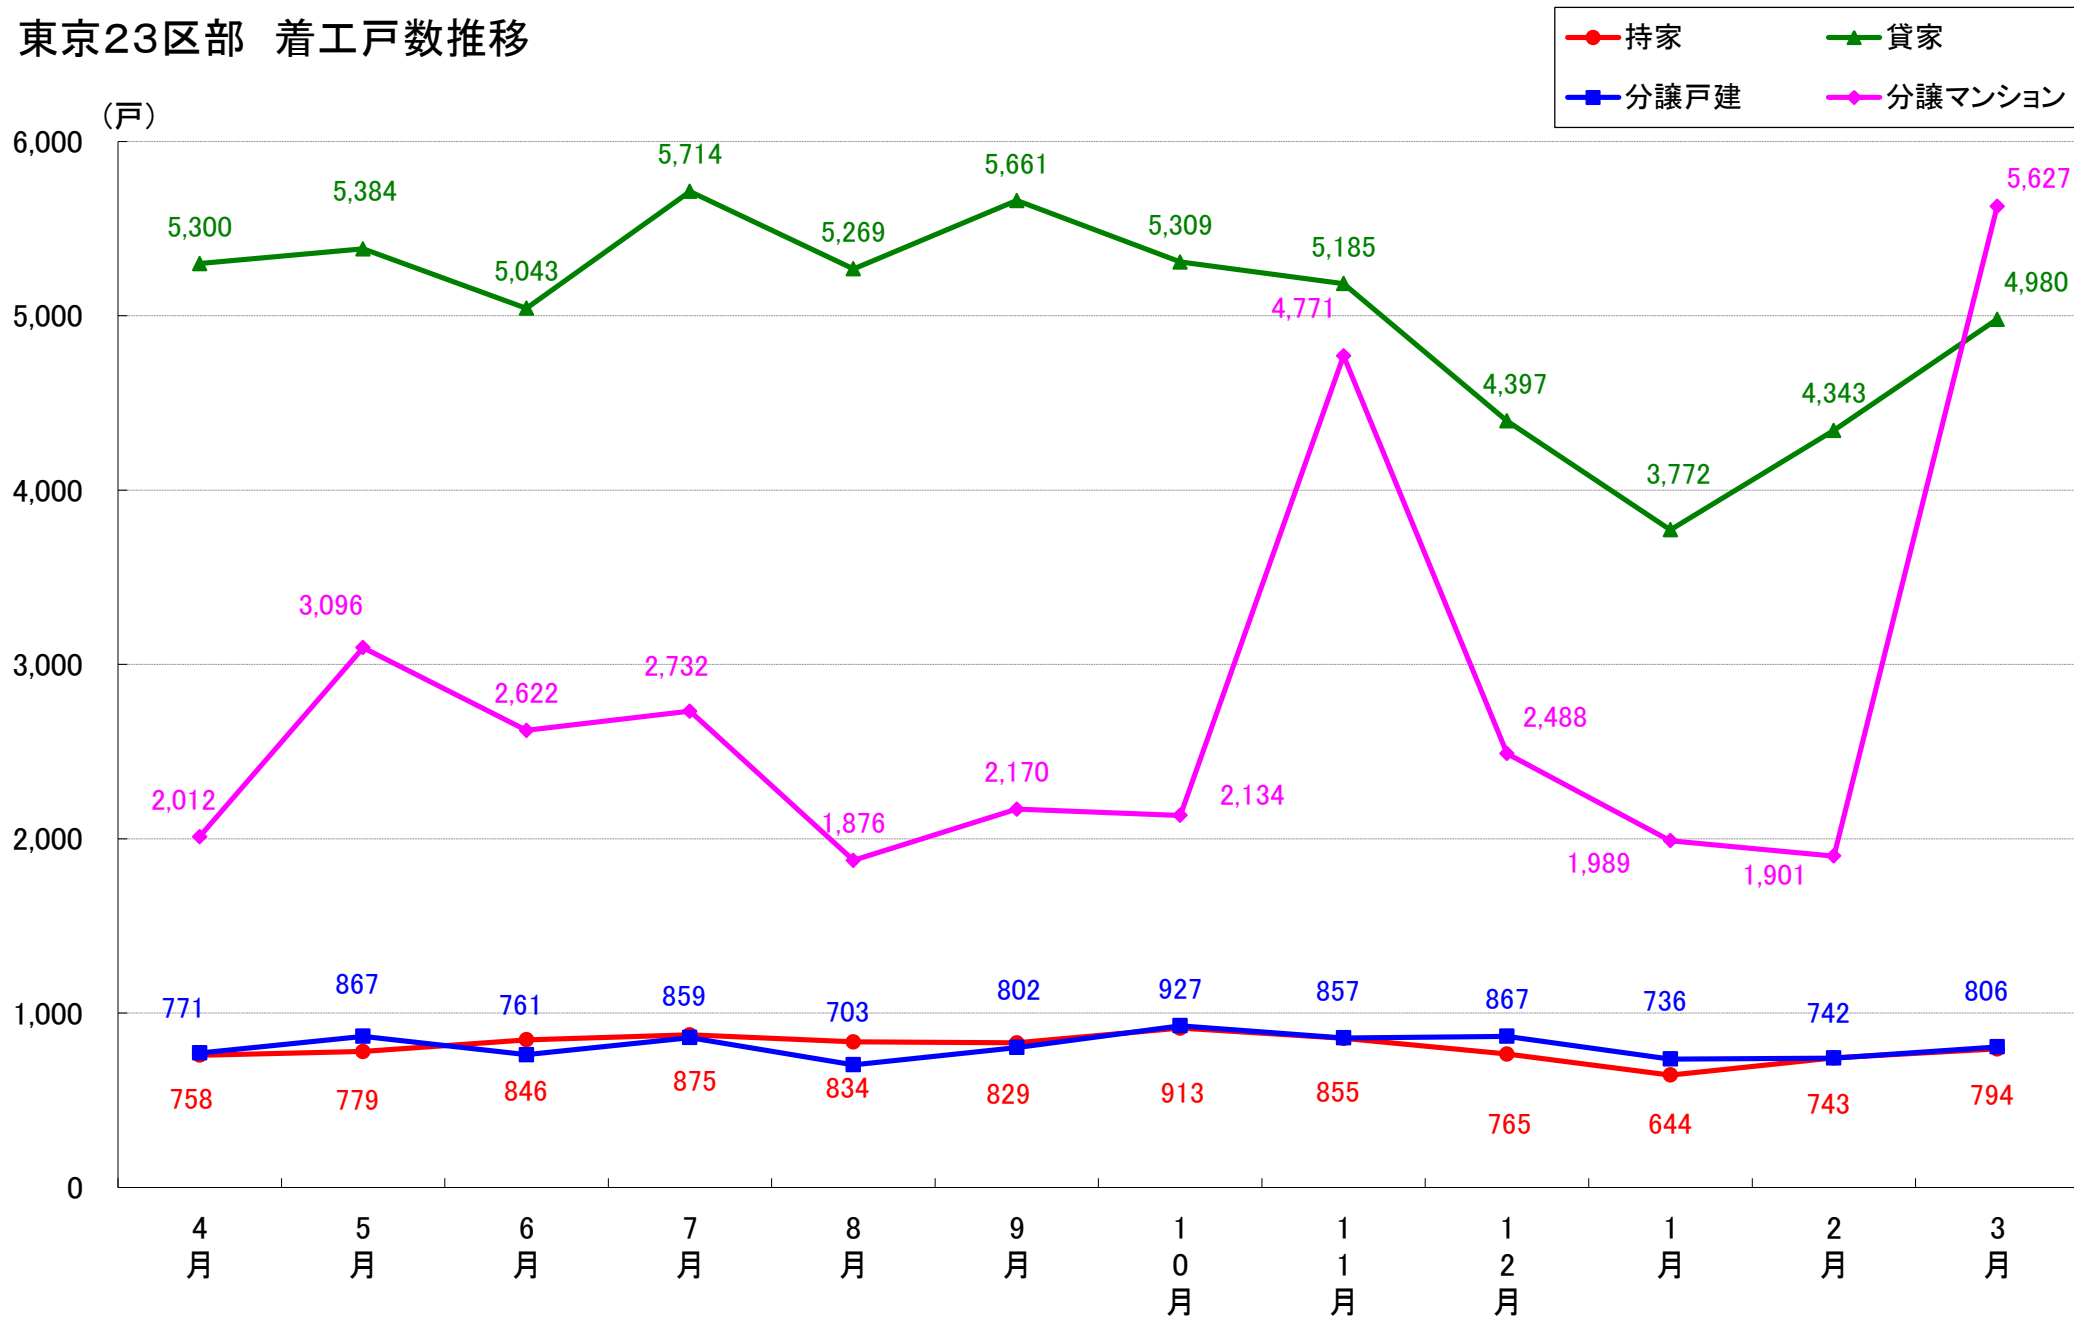

新興商事株式会社では標記の資料をまとめましたのでご案内申し上げます。

■データ出典

国土交通省 建築着工統計調査報告

■本資料作成

上記資料をもとに新興商事株式会社にて作成

東京23区部 着工戸数推移

千代田区 着工戸数推移

中央区 着工戸数推移