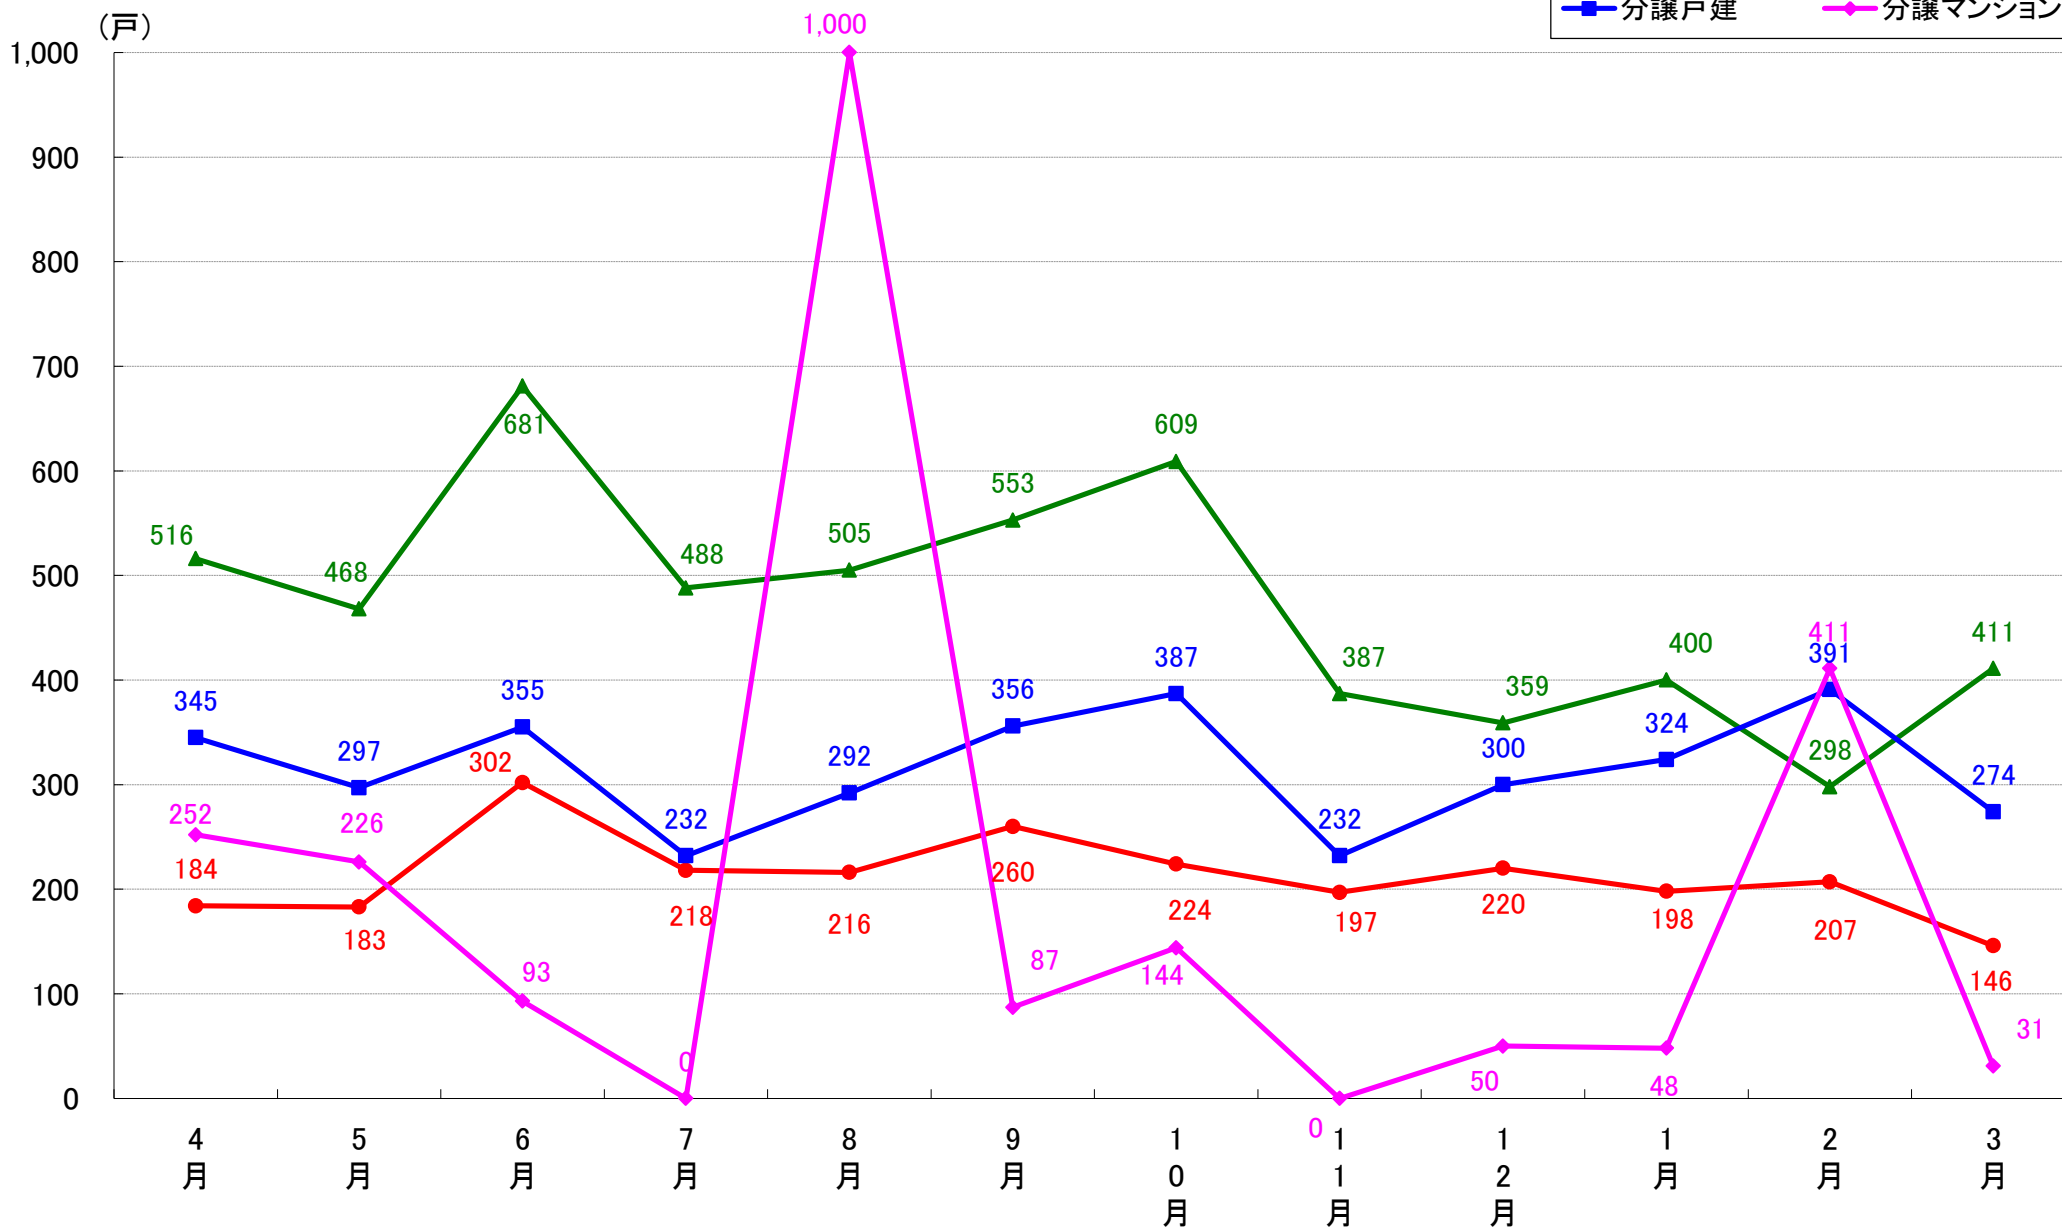

■データ出典

国土交通省 建築着工統計調査報告

■本資料作成

上記資料をもとに新興商事株式会社にて作成

さいたま市 着工戸数推移

さいたま市西区 着工戸数推移

さいたま市北区 着工戸数推移

さいたま市大宮区 着工戸数推移