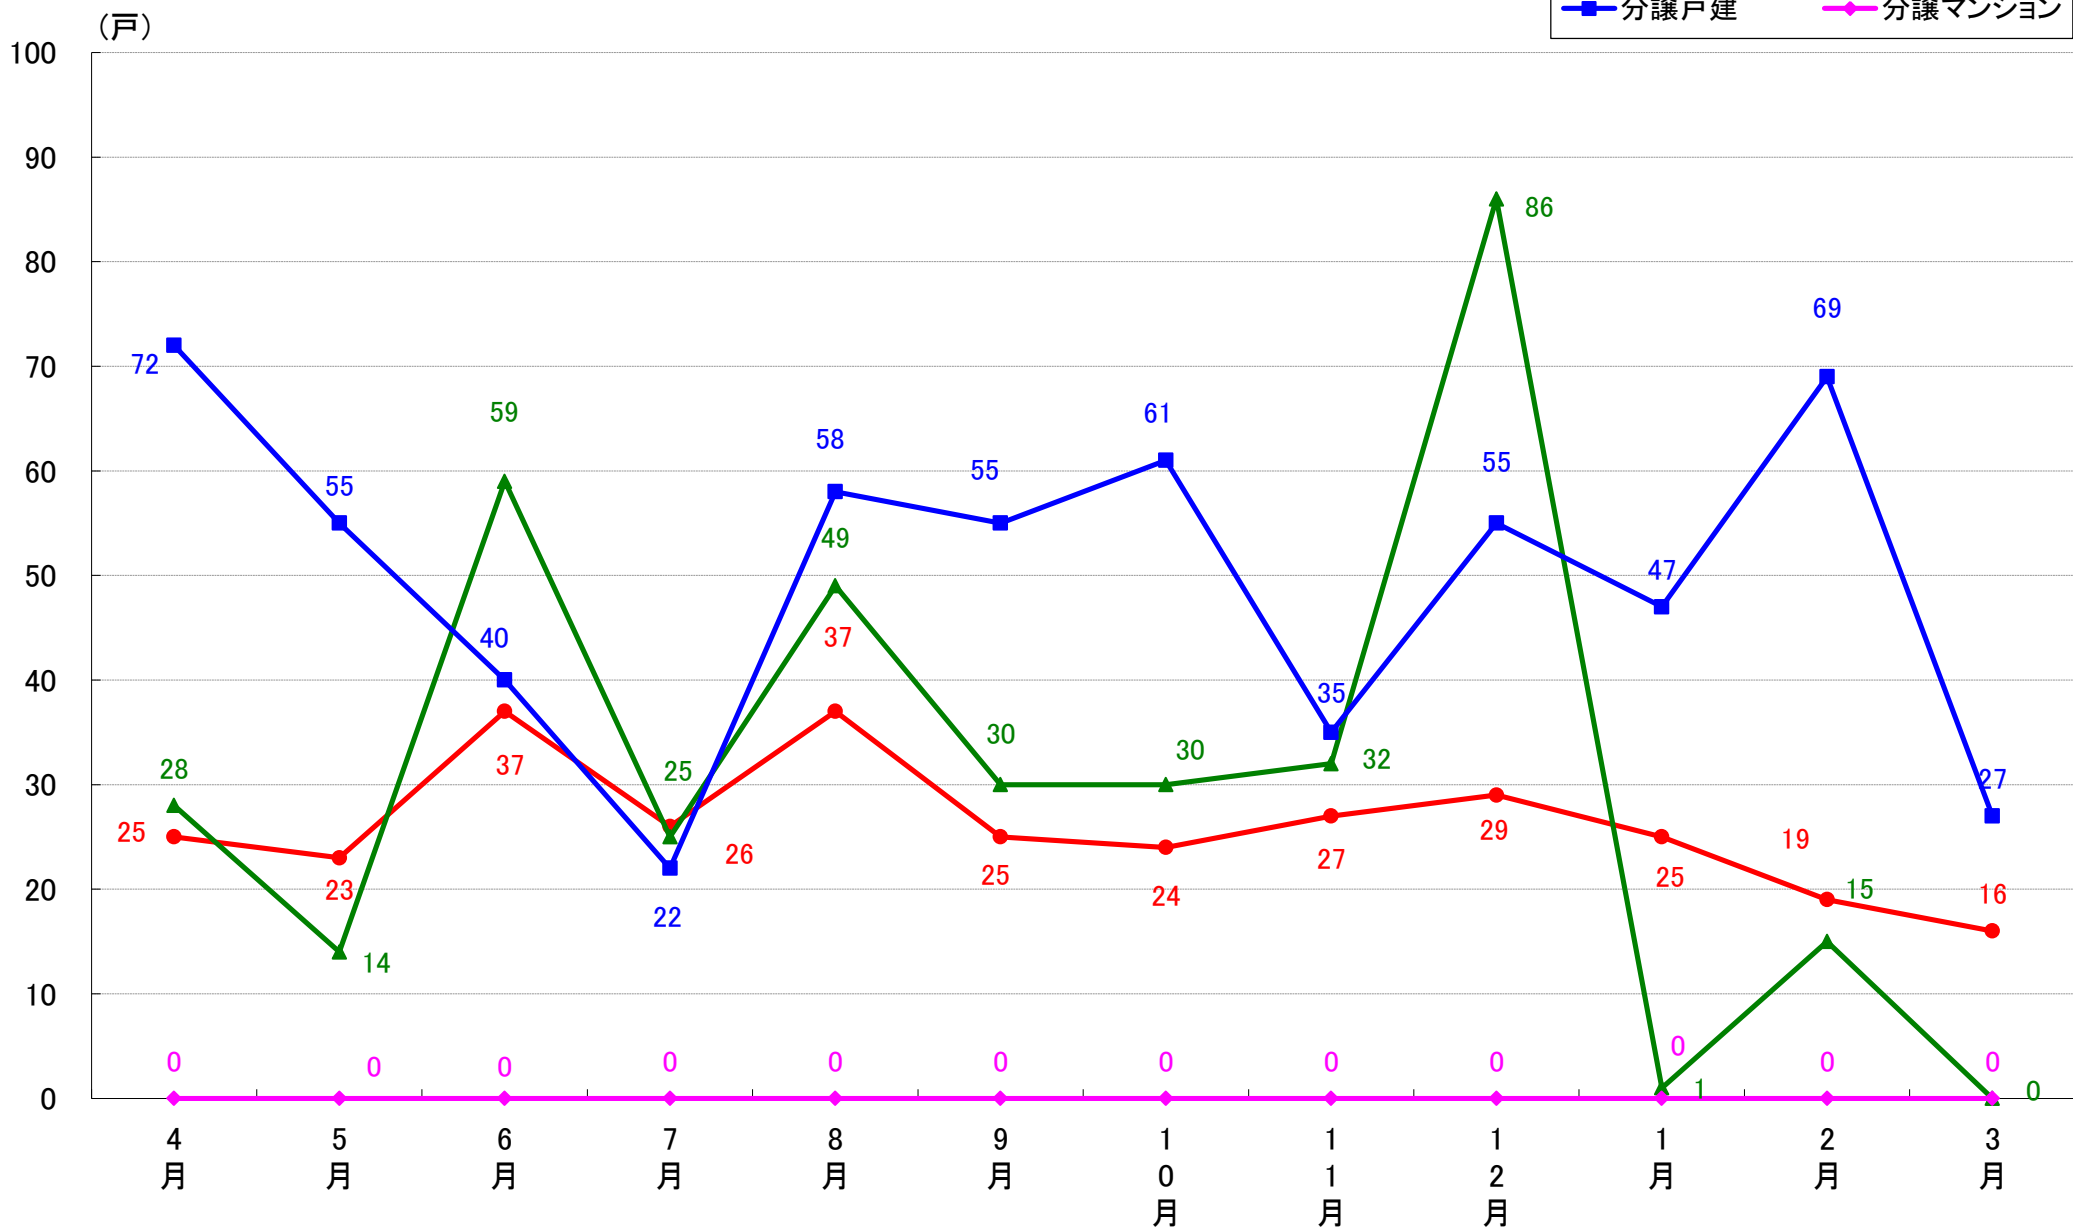

さいたま市見沼区 着工戸数推移

さいたま市中央区 着工戸数推移

さいたま市桜区 着工戸数推移

さいたま市浦和区 着工戸数推移

さいたま市南区 着工戸数推移

さいたま市緑区 着工戸数推移

さいたま市岩槻区 着工戸数推移

月報：東京都23区の住宅着工数グラフ
平成31年3月版（平成30年4月～平成31年3月）