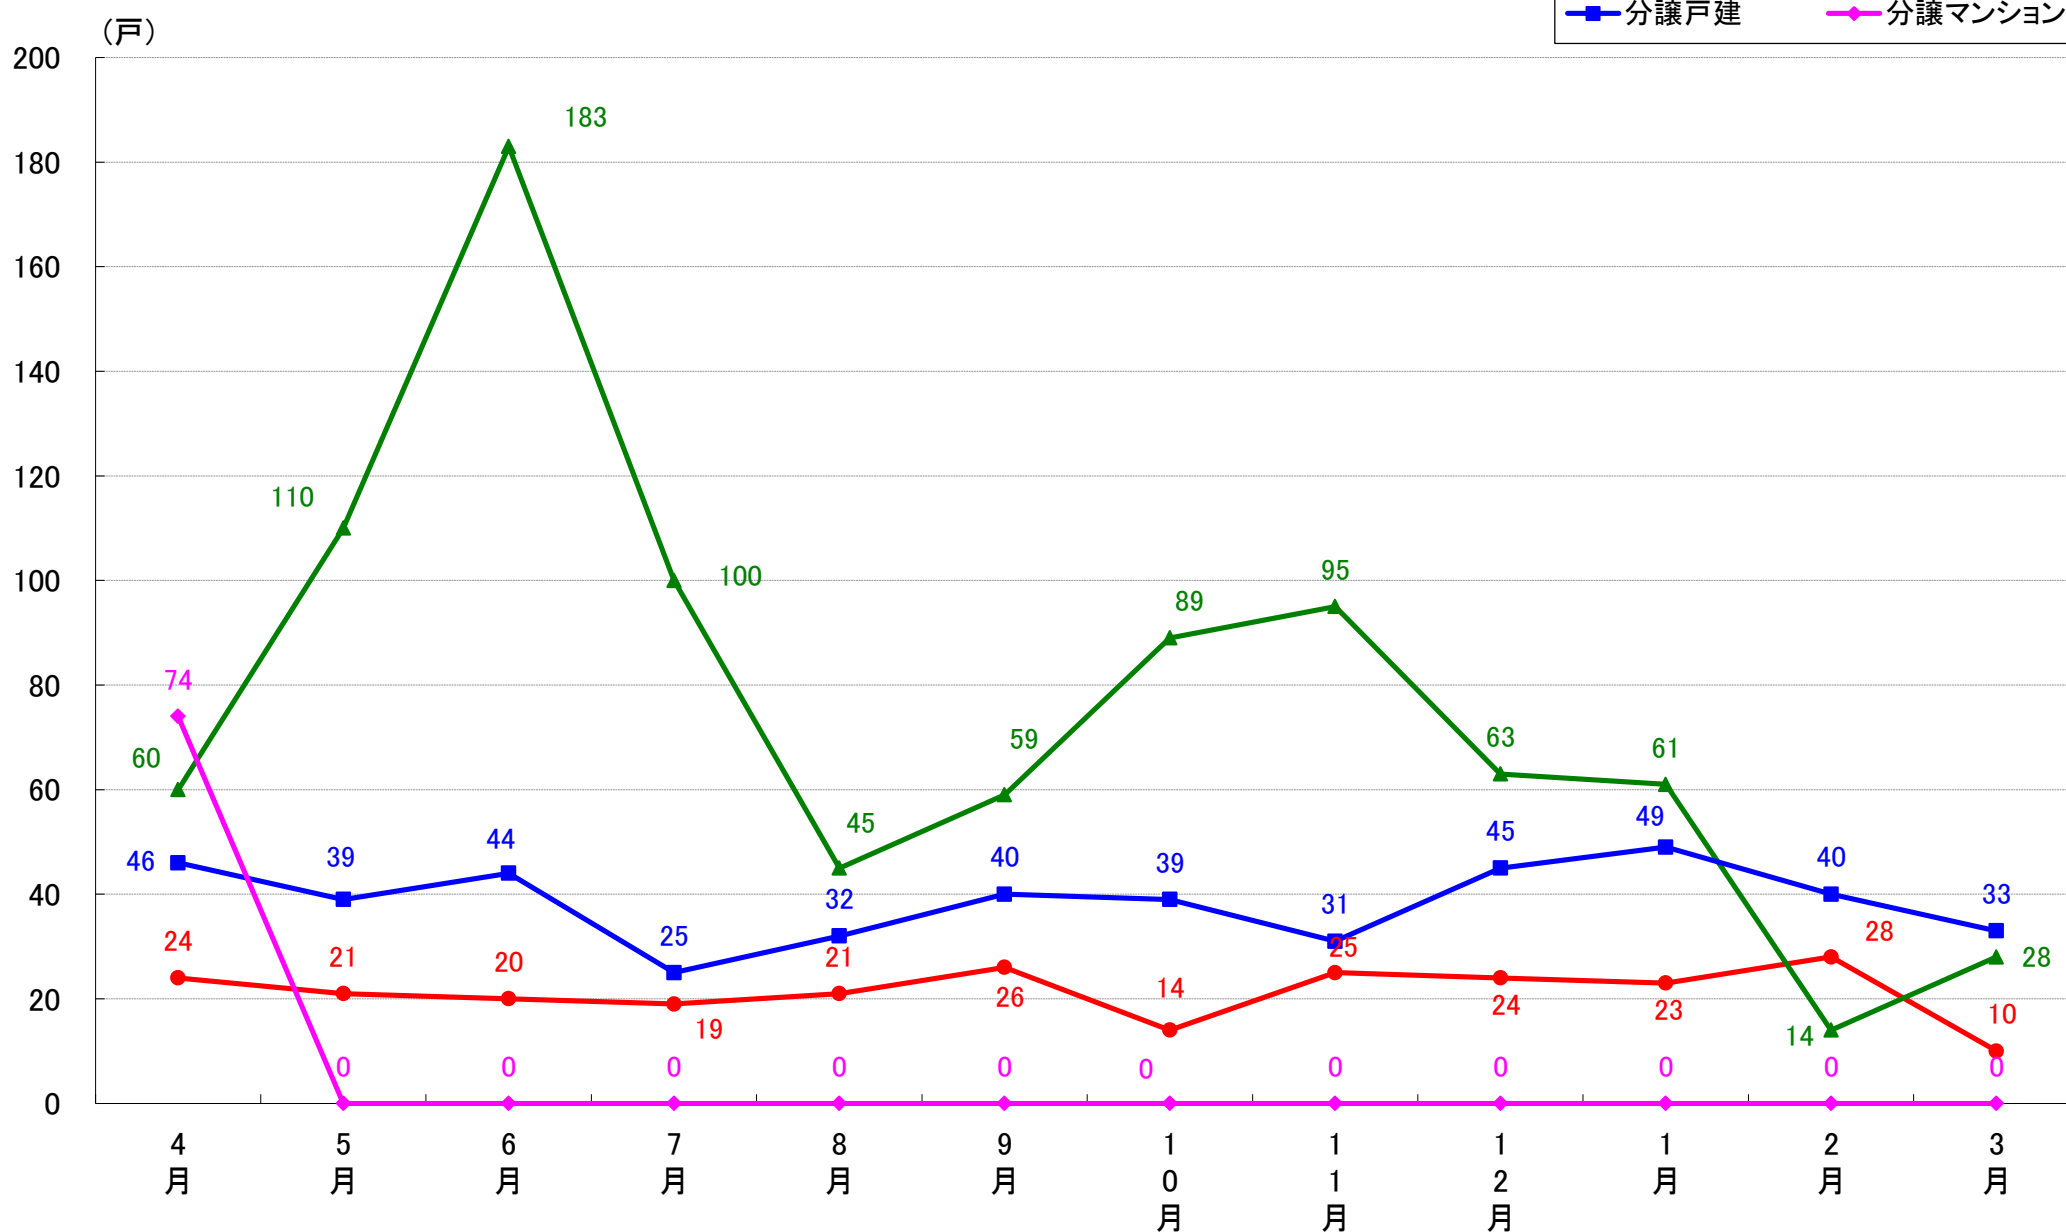

さいたま市見沼区 着工戸数推移

さいたま市中央区 着工戸数推移

さいたま市桜区 着工戸数推移

さいたま市浦和区 着工戸数推移

さいたま市南区 着工戸数推移

さいたま市緑区 着工戸数推移

さいたま市岩槻区 着工戸数推移

月報：東京都23区の住宅着工数グラフ
平成31年3月版（平成30年4月～平成31年3月）