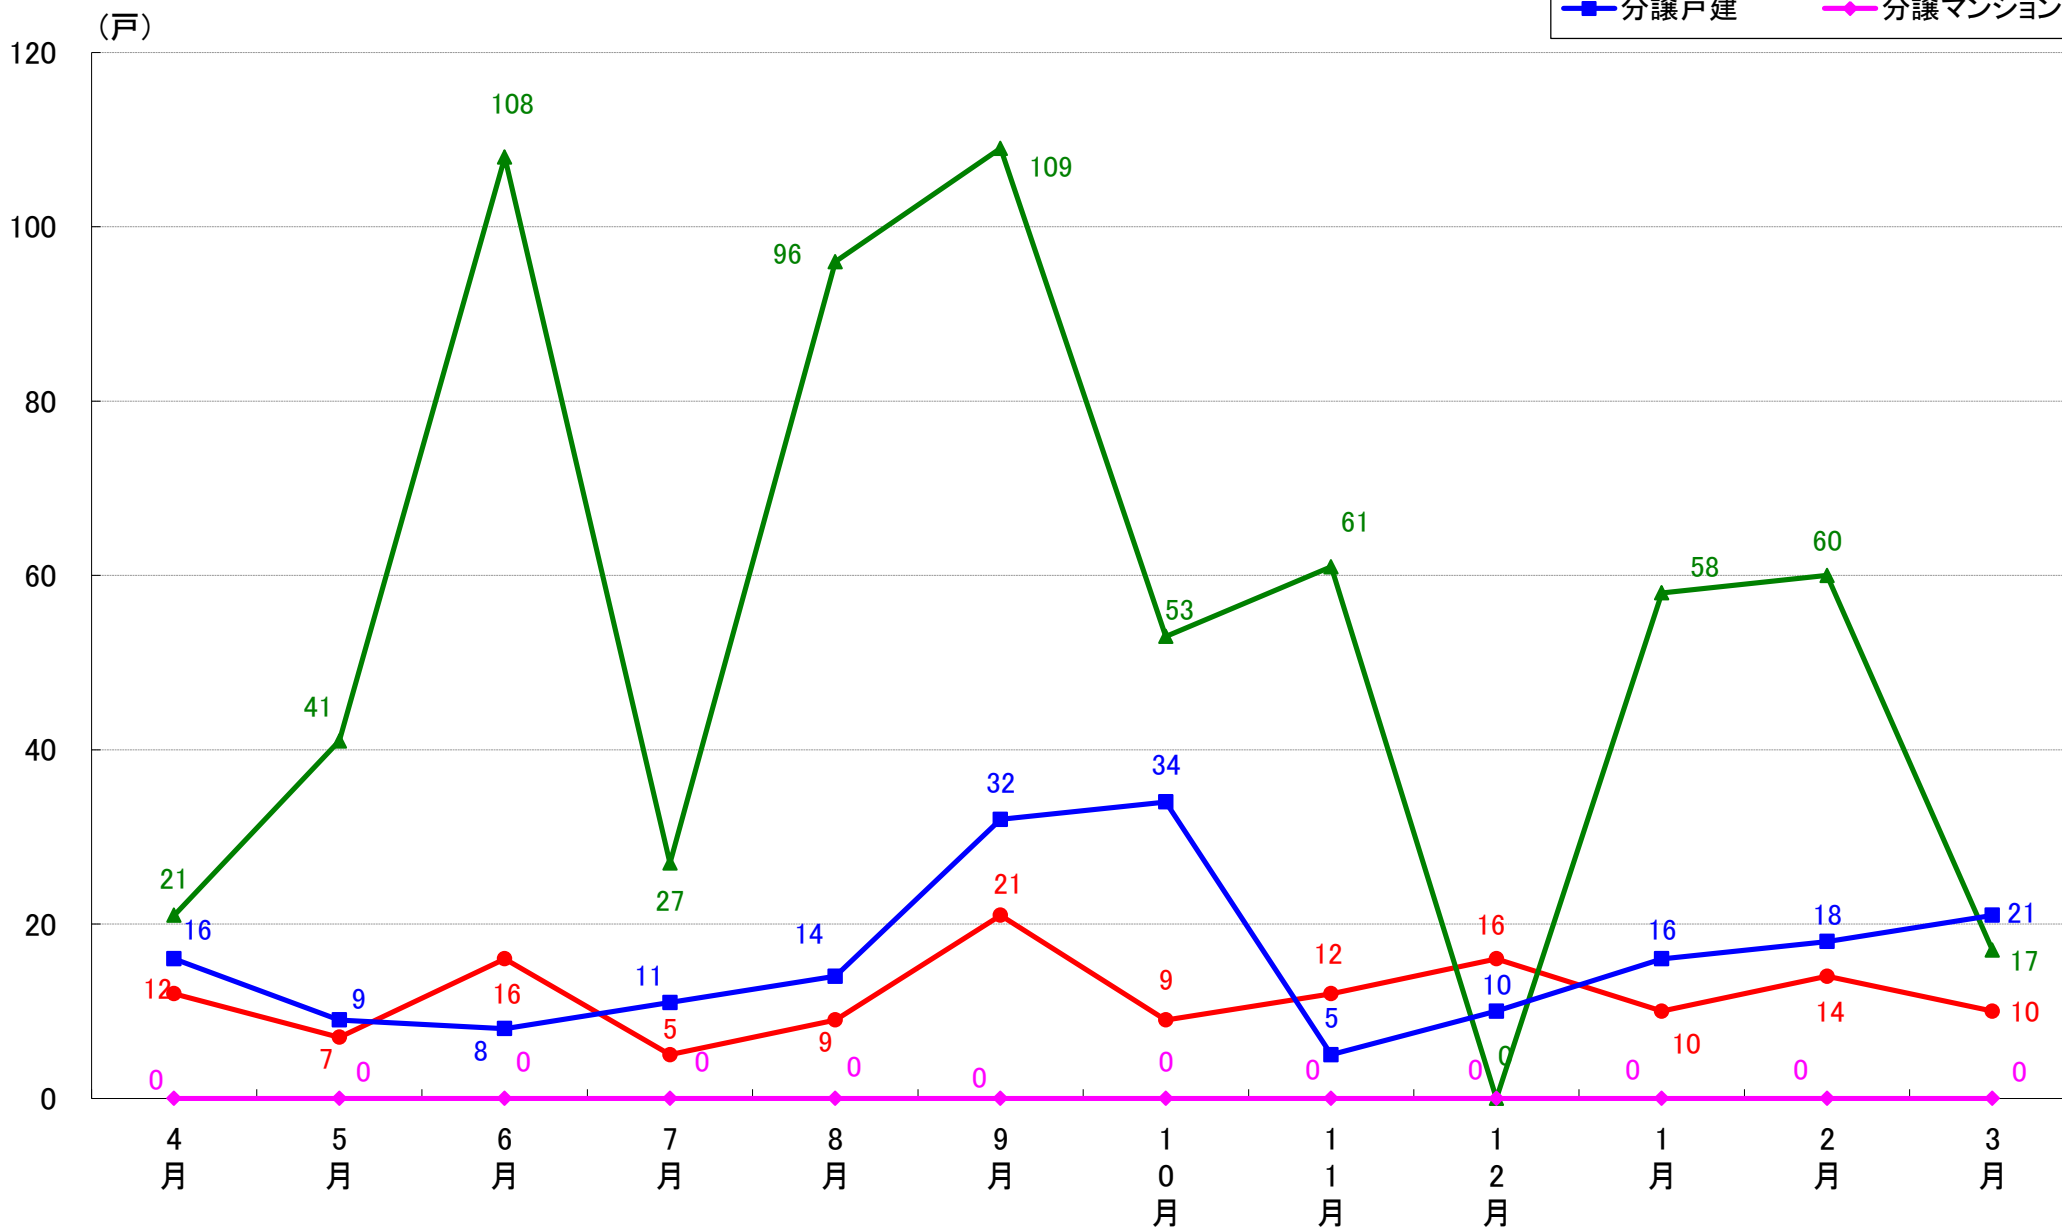

さいたま市中央区 着工戸数推移