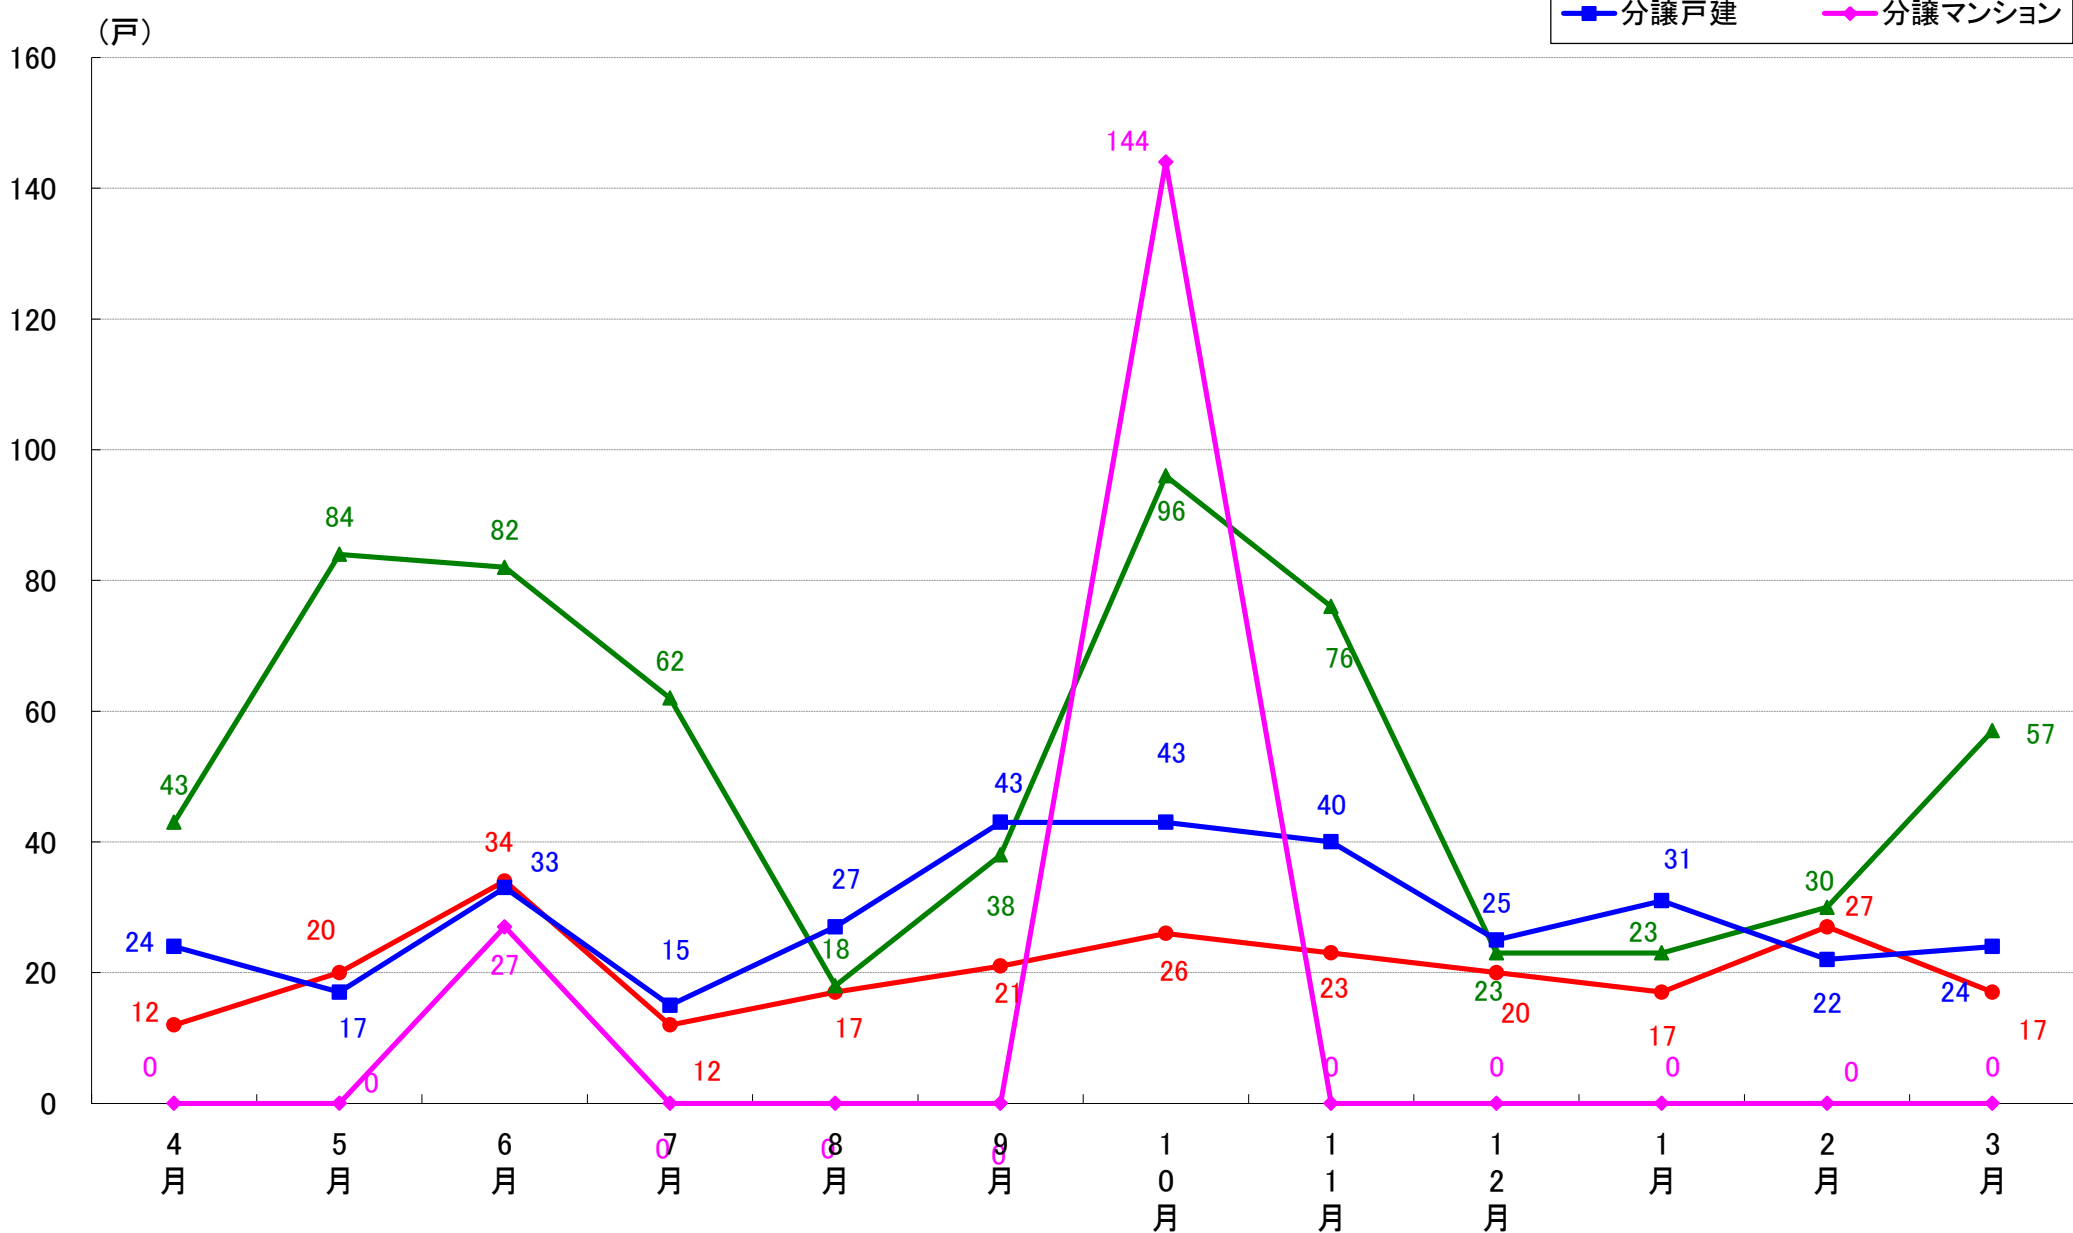

■データ出典

国土交通省 建築着工統計調査報告

■本資料作成

上記資料をもとに新興商事株式会社にて作成

さいたま市 着工戸数推移

さいたま市西区 着工戸数推移

さいたま市北区 着工戸数推移

さいたま市大宮区 着工戸数推移