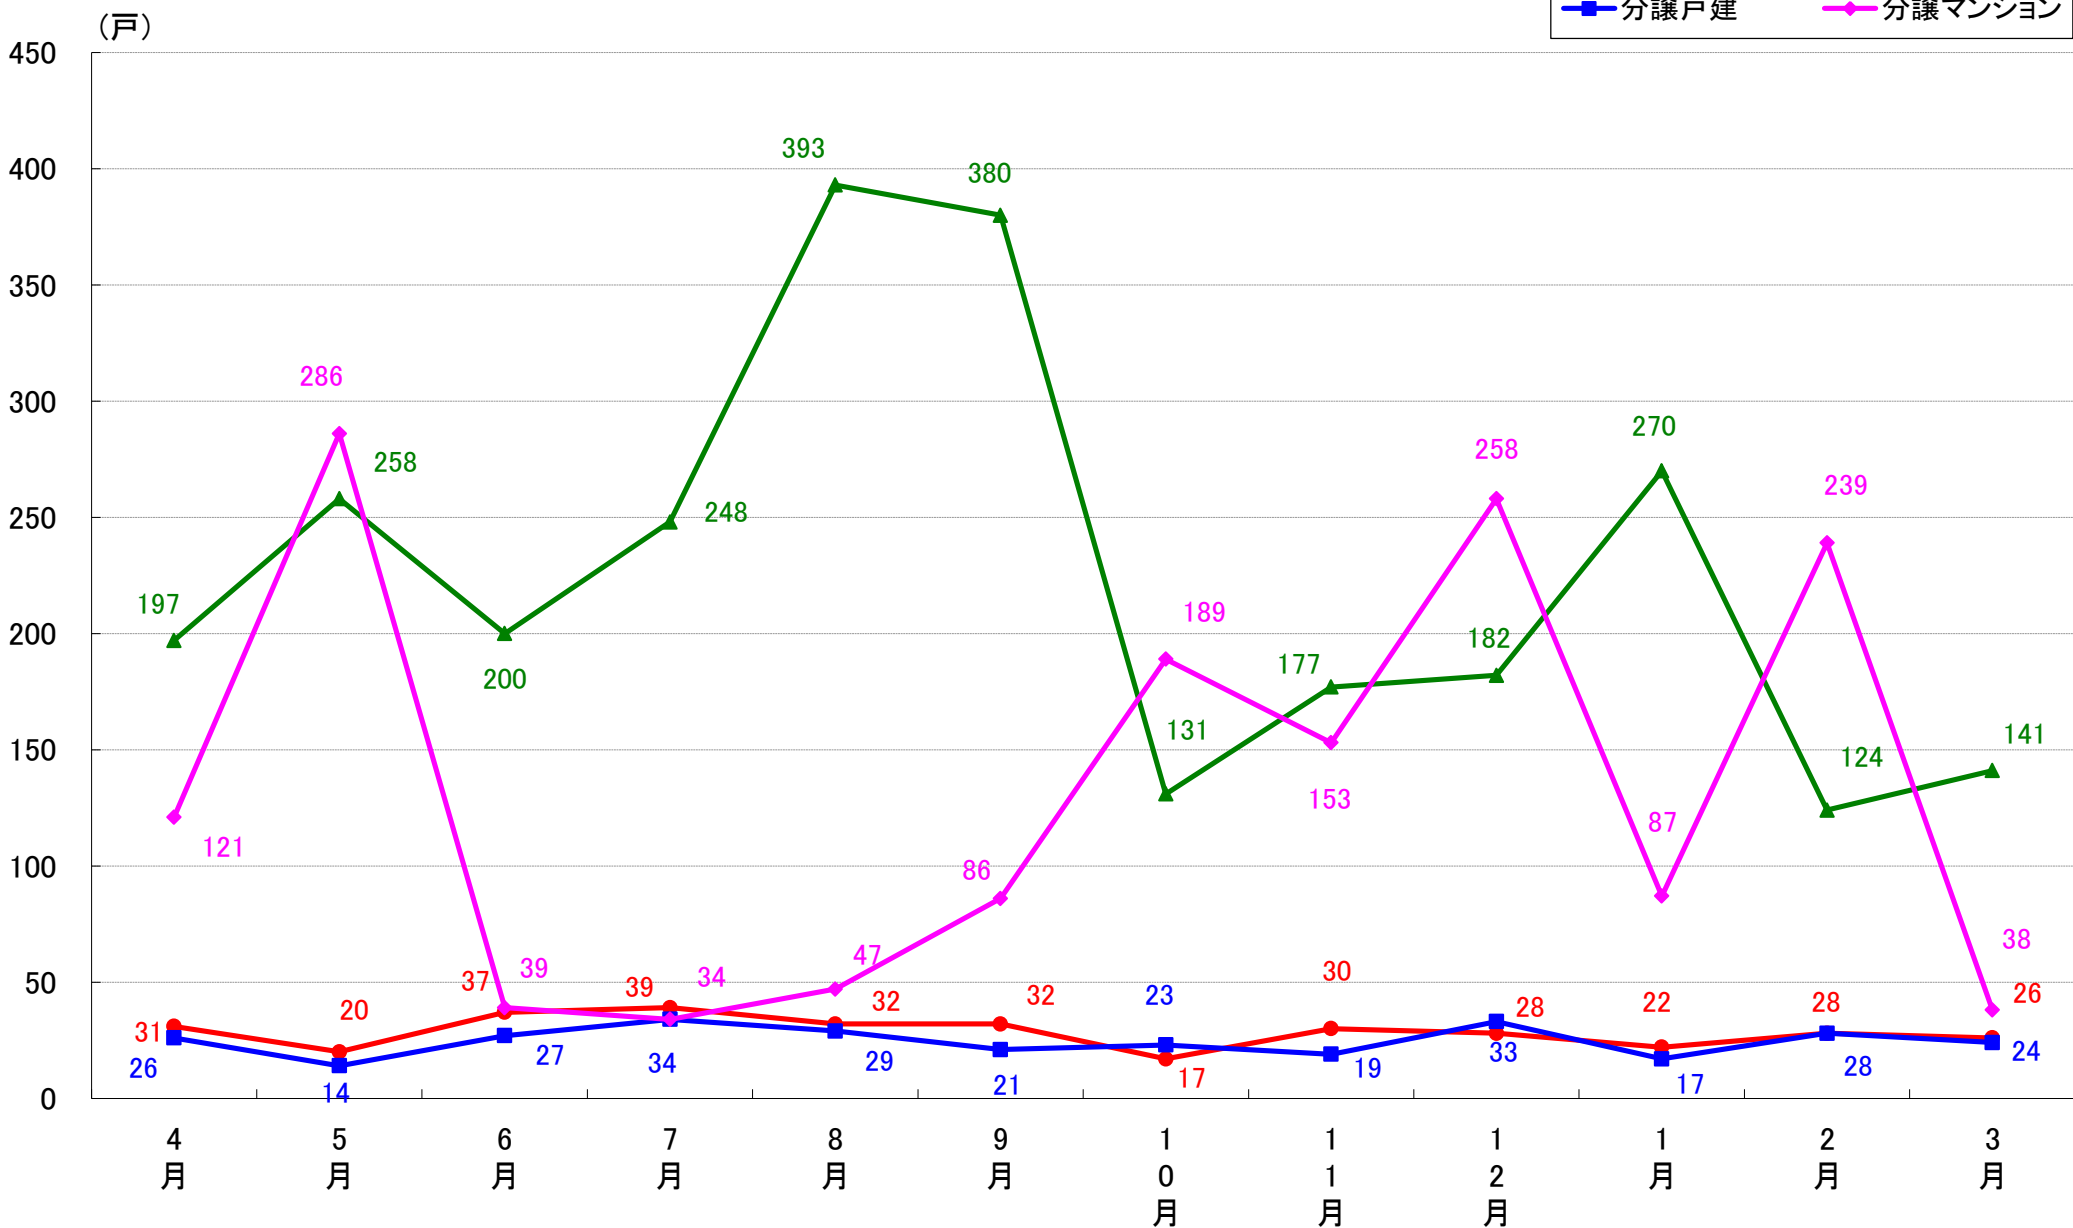

大田区 着工戸数推移

世田谷区 着工戸数推移

渋谷区 着工戸数推移

中野区 着工戸数推移

杉並区 着工戸数推移

豊島区 着工戸数推移

北区 着工戸数推移

荒川区 着工戸数推移