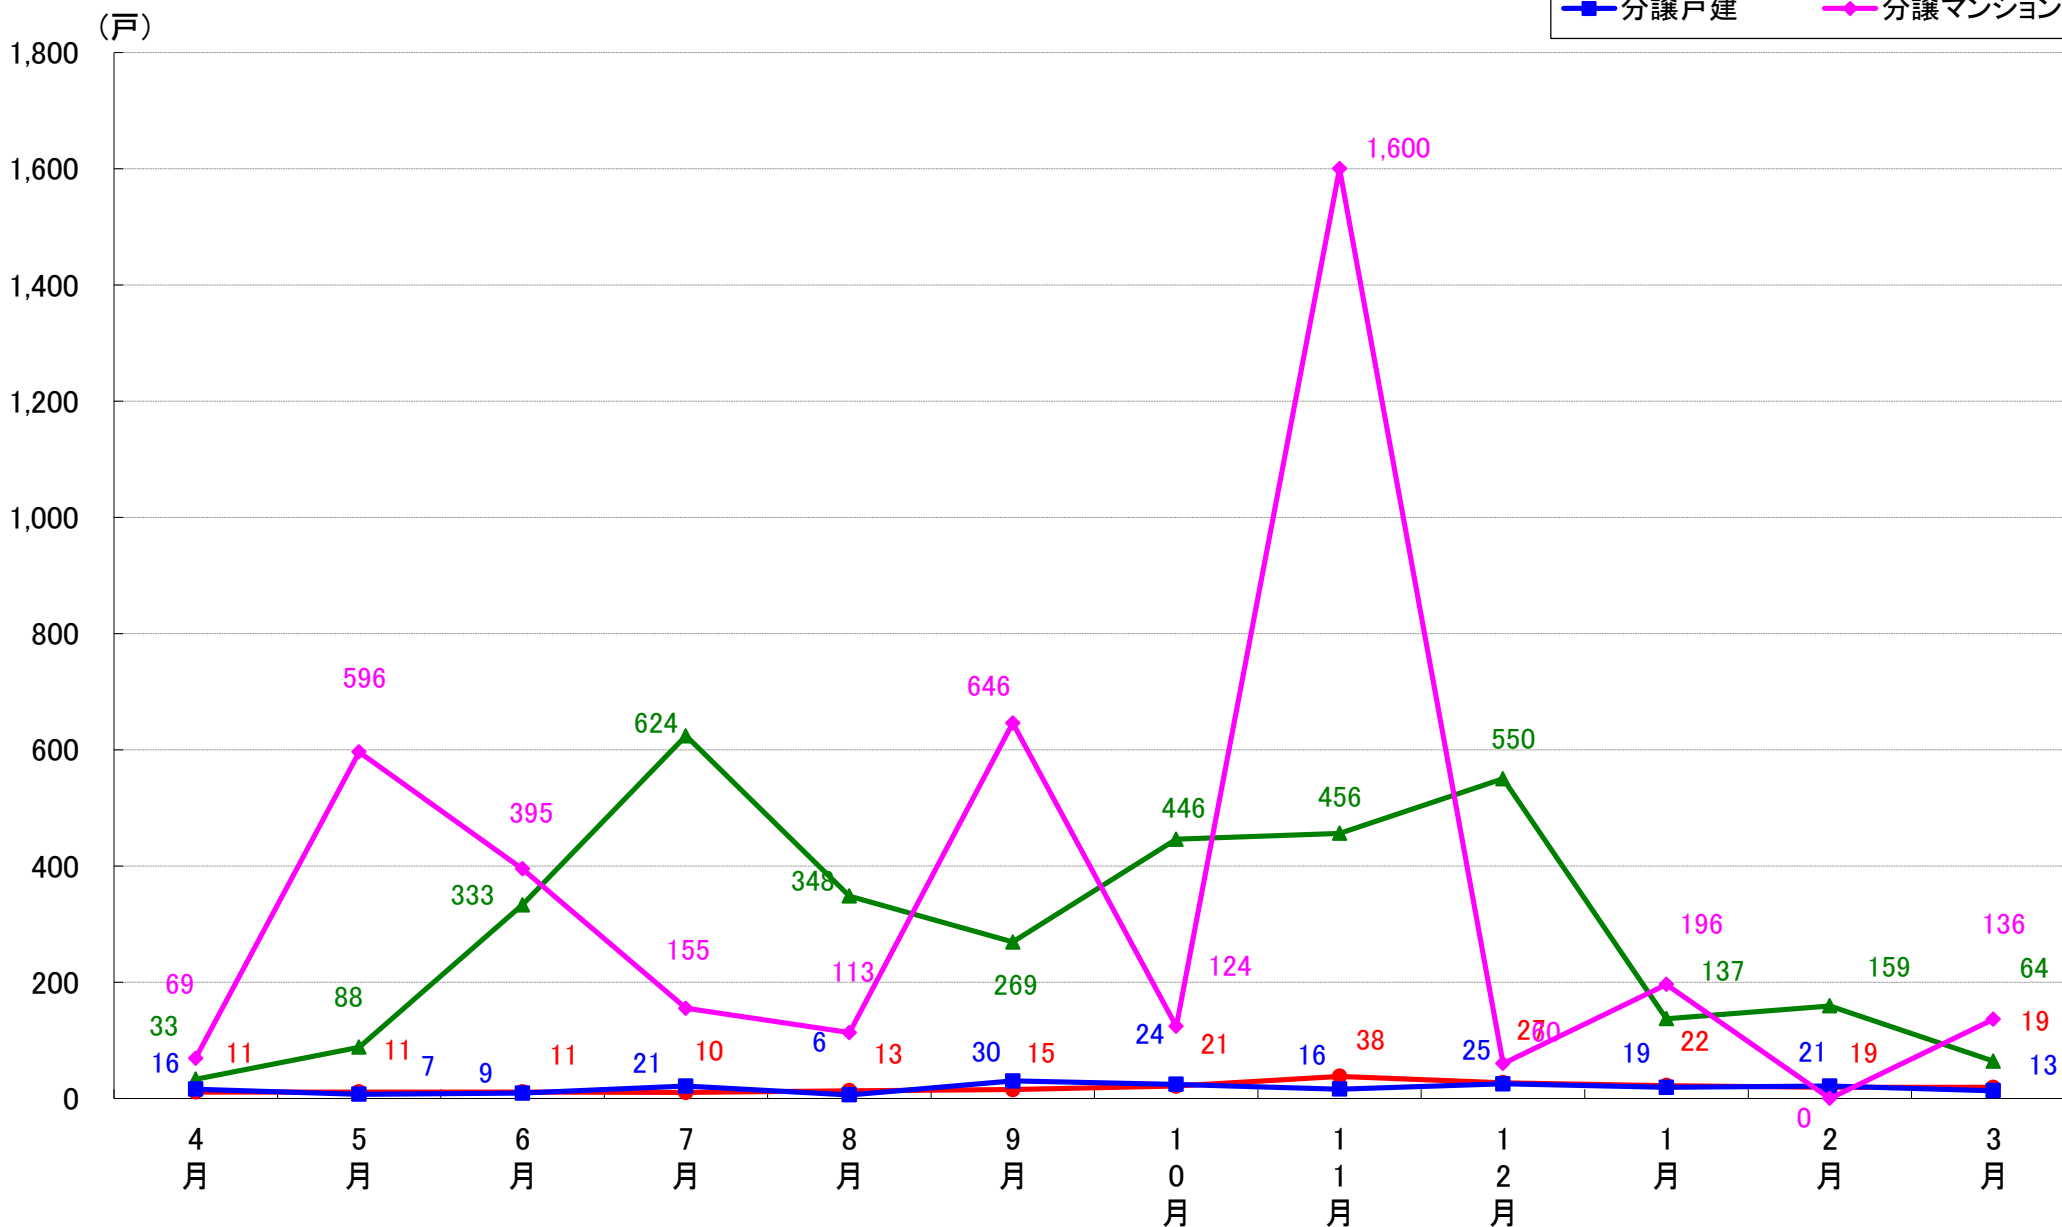

港区 着工戸数推移

新宿区 着工戸数推移

文京区 着工戸数推移

台東区 着工戸数推移

墨田区 着工戸数推移

江東区 着工戸数推移

品川区 着工戸数推移

目黒区 着工戸数推移

大田区 着工戸数推移

世田谷区 着工戸数推移

渋谷区 着工戸数推移

中野区 着工戸数推移

杉並区 着工戸数推移

豊島区 着工戸数推移

北区 着工戸数推移

荒川区 着工戸数推移