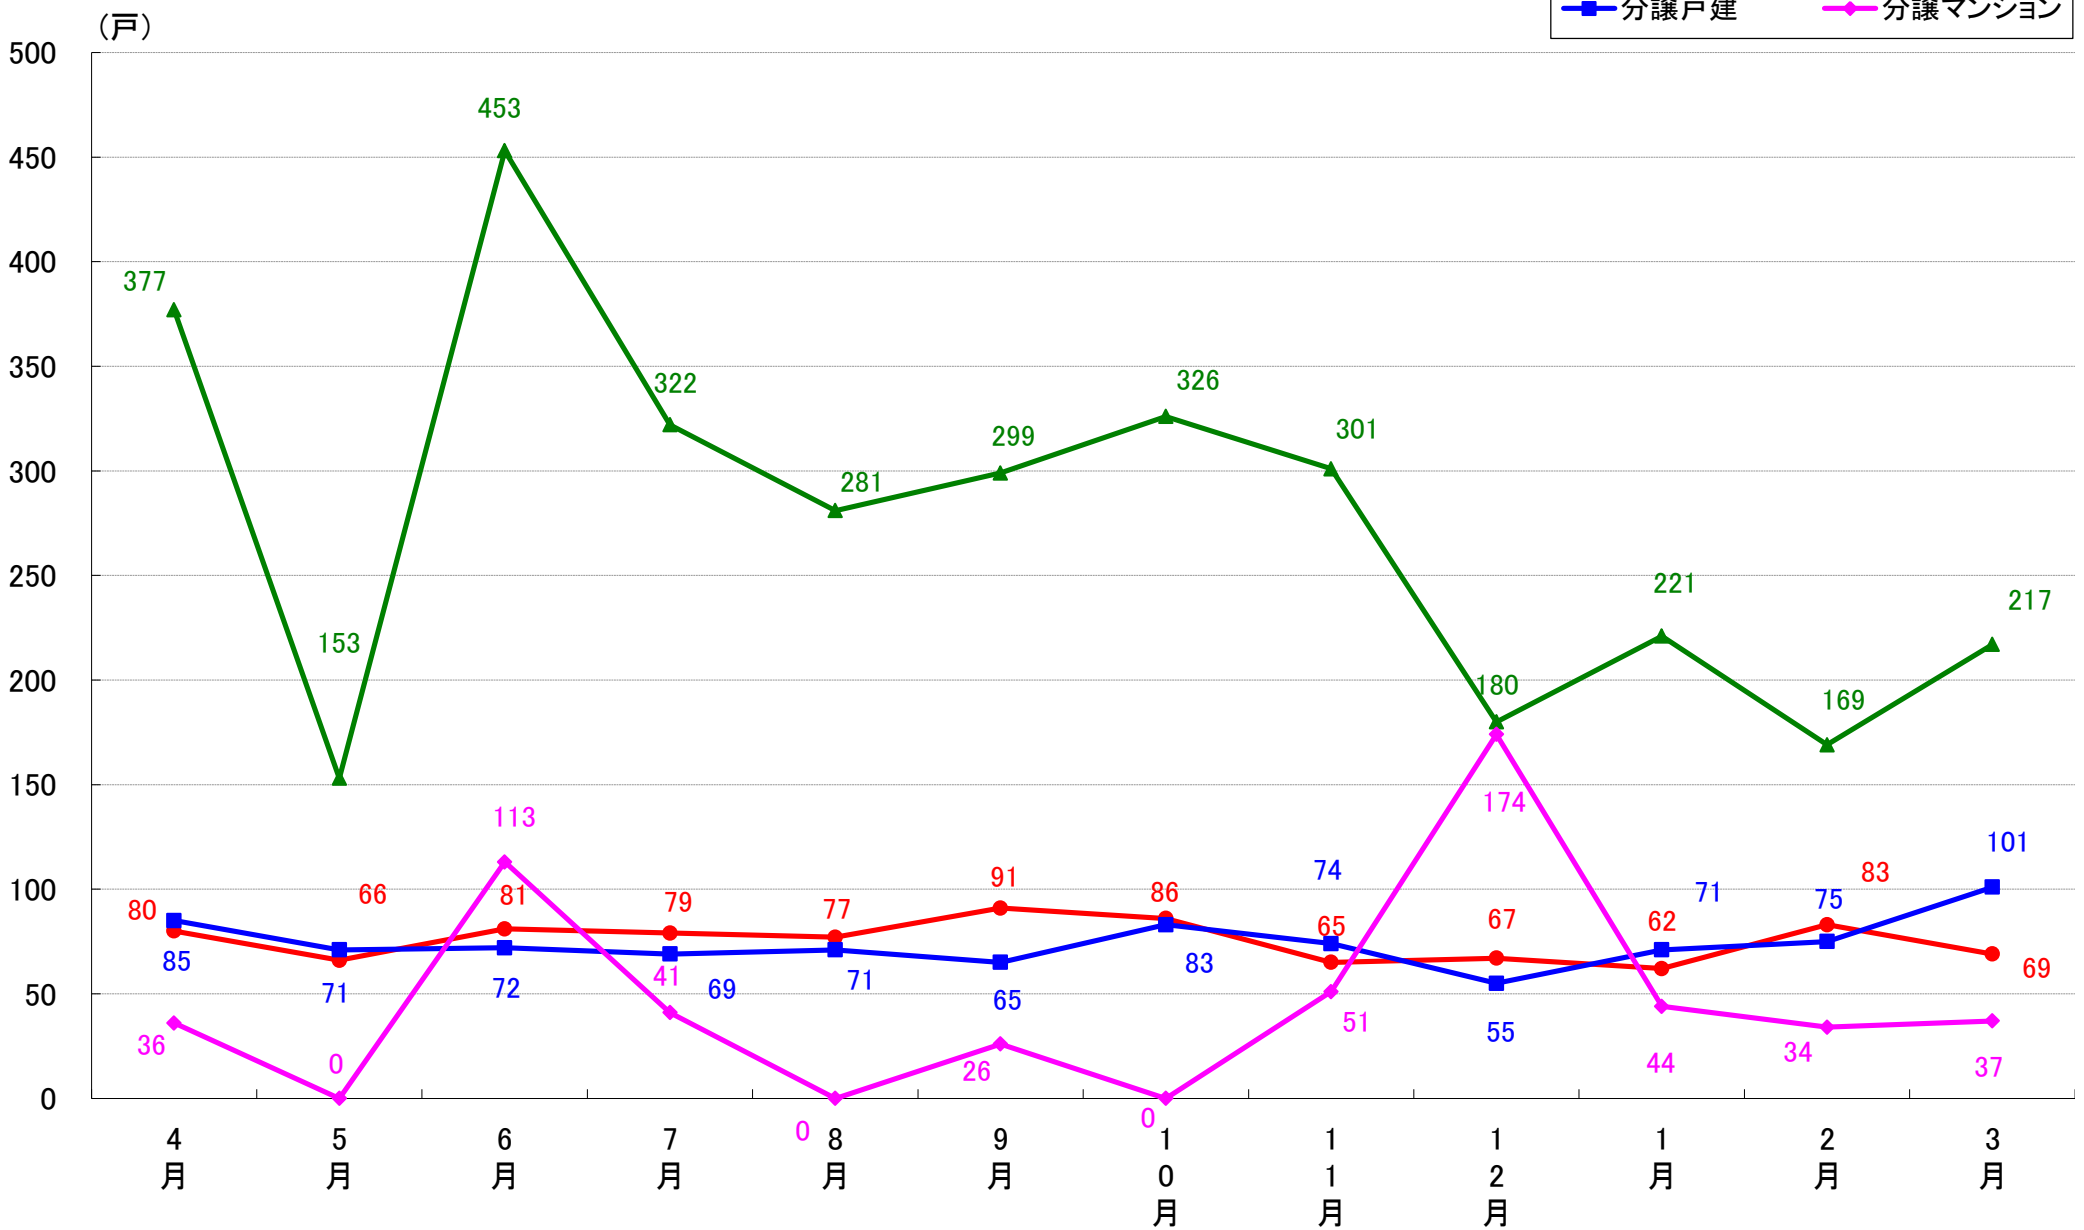

大田区 着工戸数推移

世田谷区 着工戸数推移

渋谷区 着工戸数推移

中野区 着工戸数推移

杉並区 着工戸数推移

豊島区 着工戸数推移

北区 着工戸数推移

荒川区 着工戸数推移