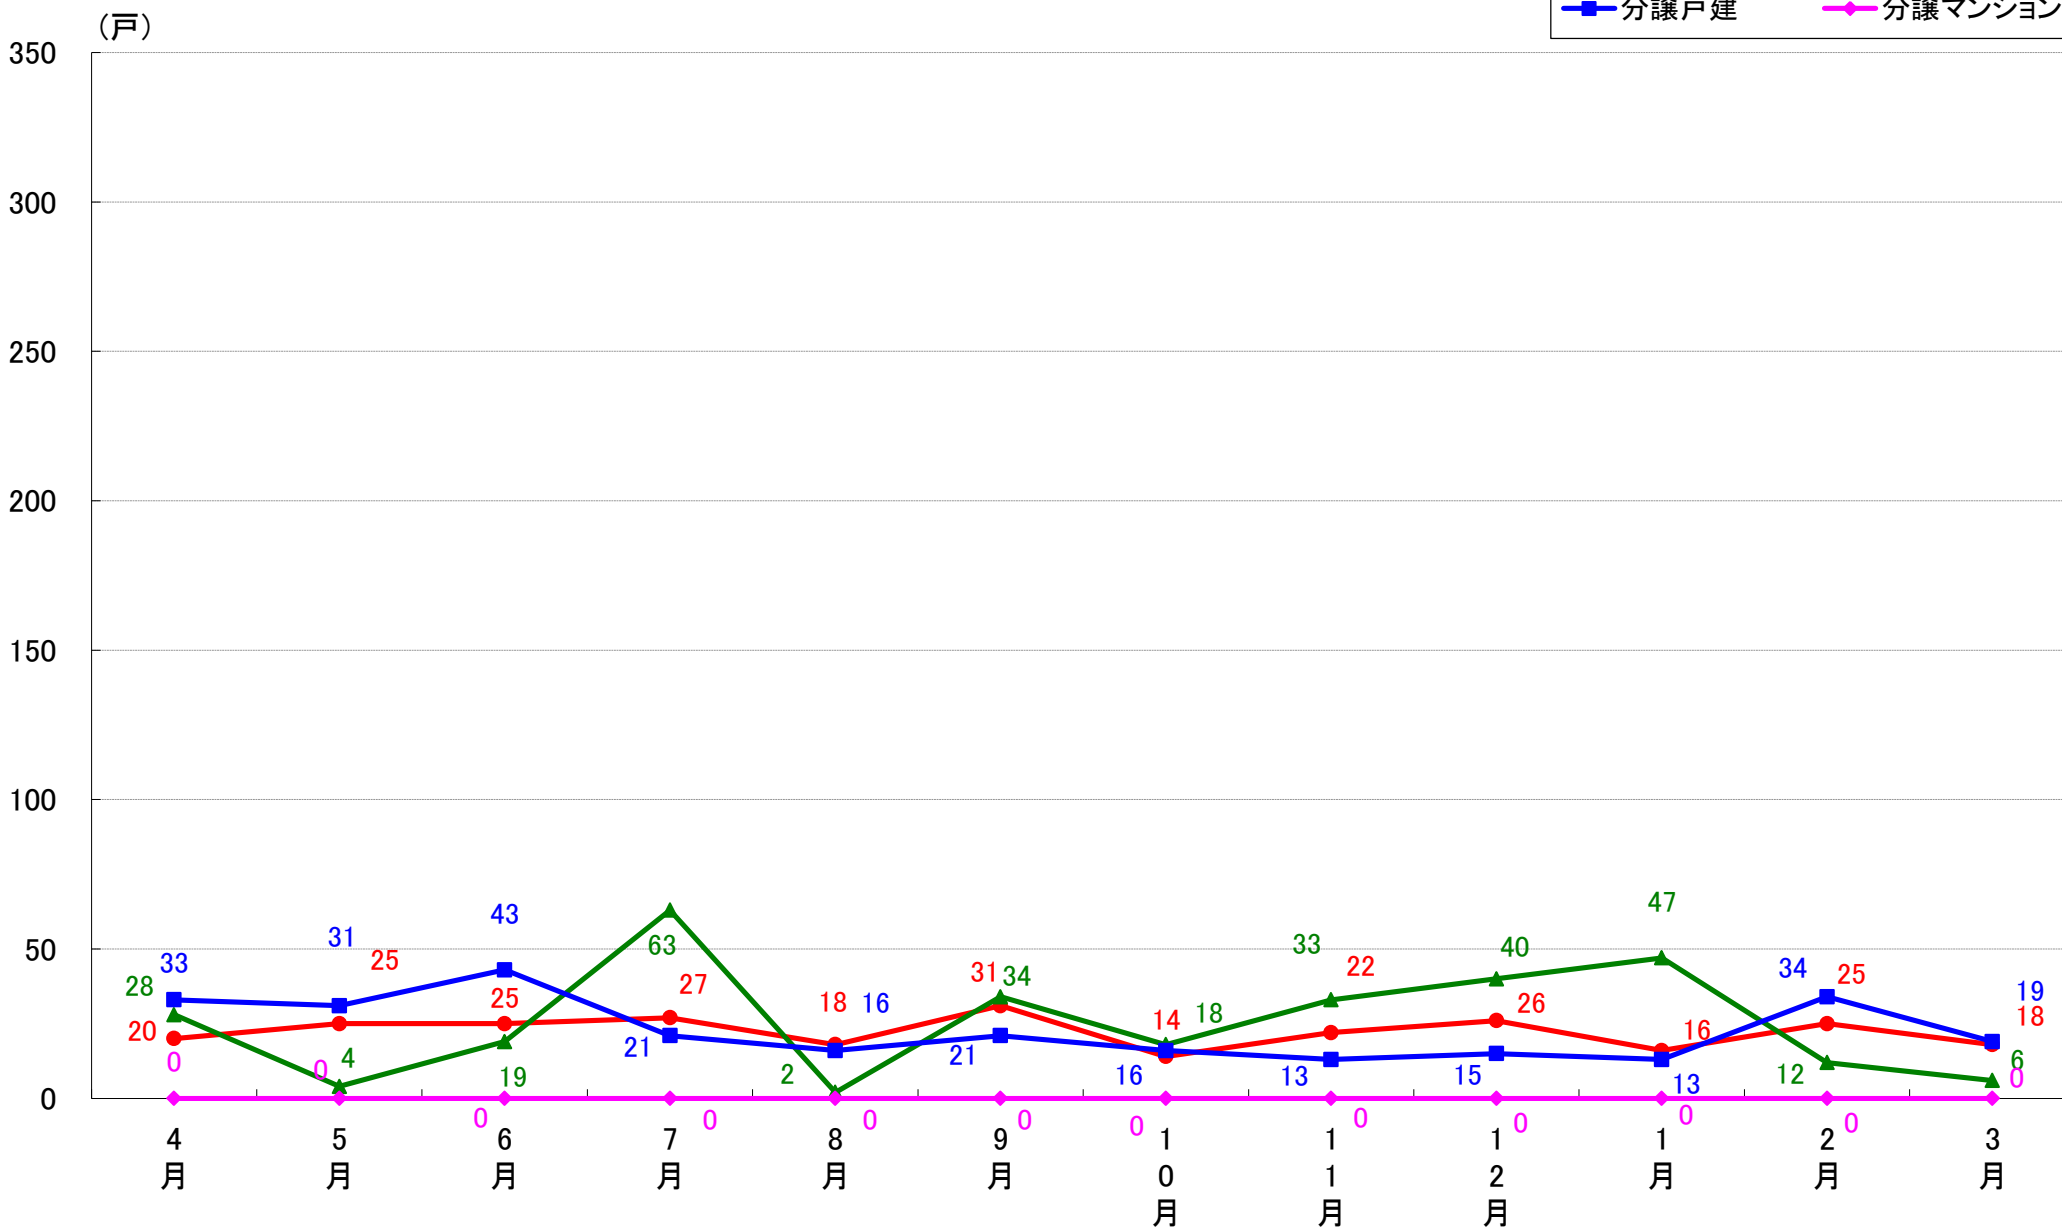

さいたま市見沼区 着工戸数推移

さいたま市中央区 着工戸数推移

さいたま市桜区 着工戸数推移

さいたま市浦和区 着工戸数推移

さいたま市南区 着工戸数推移

さいたま市緑区 着工戸数推移

さいたま市岩槻区 着工戸数推移

月報：東京都23区の住宅着工数グラフ
平成31年3月版（平成30年4月～平成31年3月）