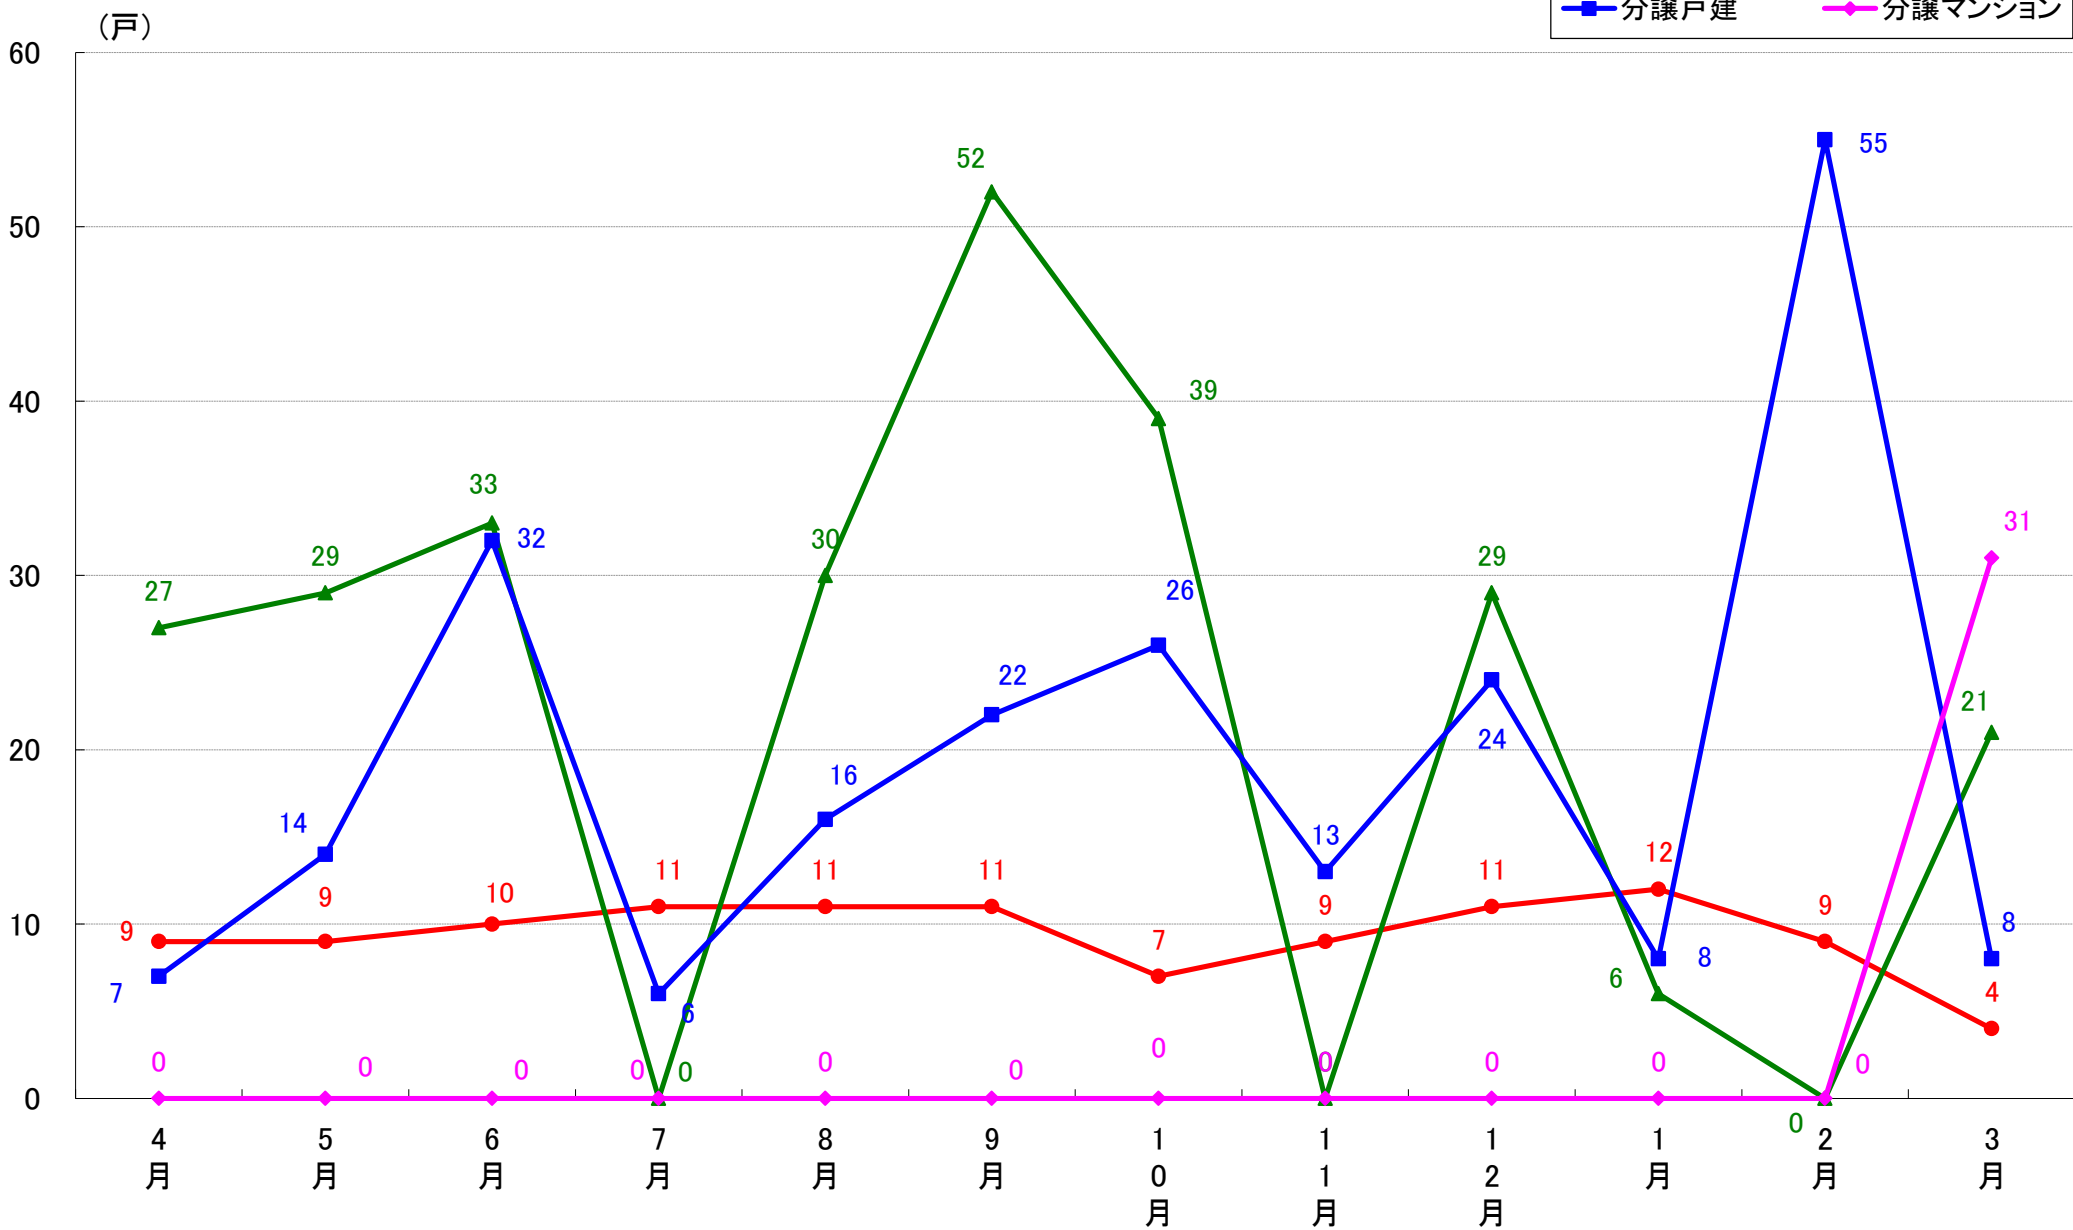

さいたま市桜区 着工戸数推移