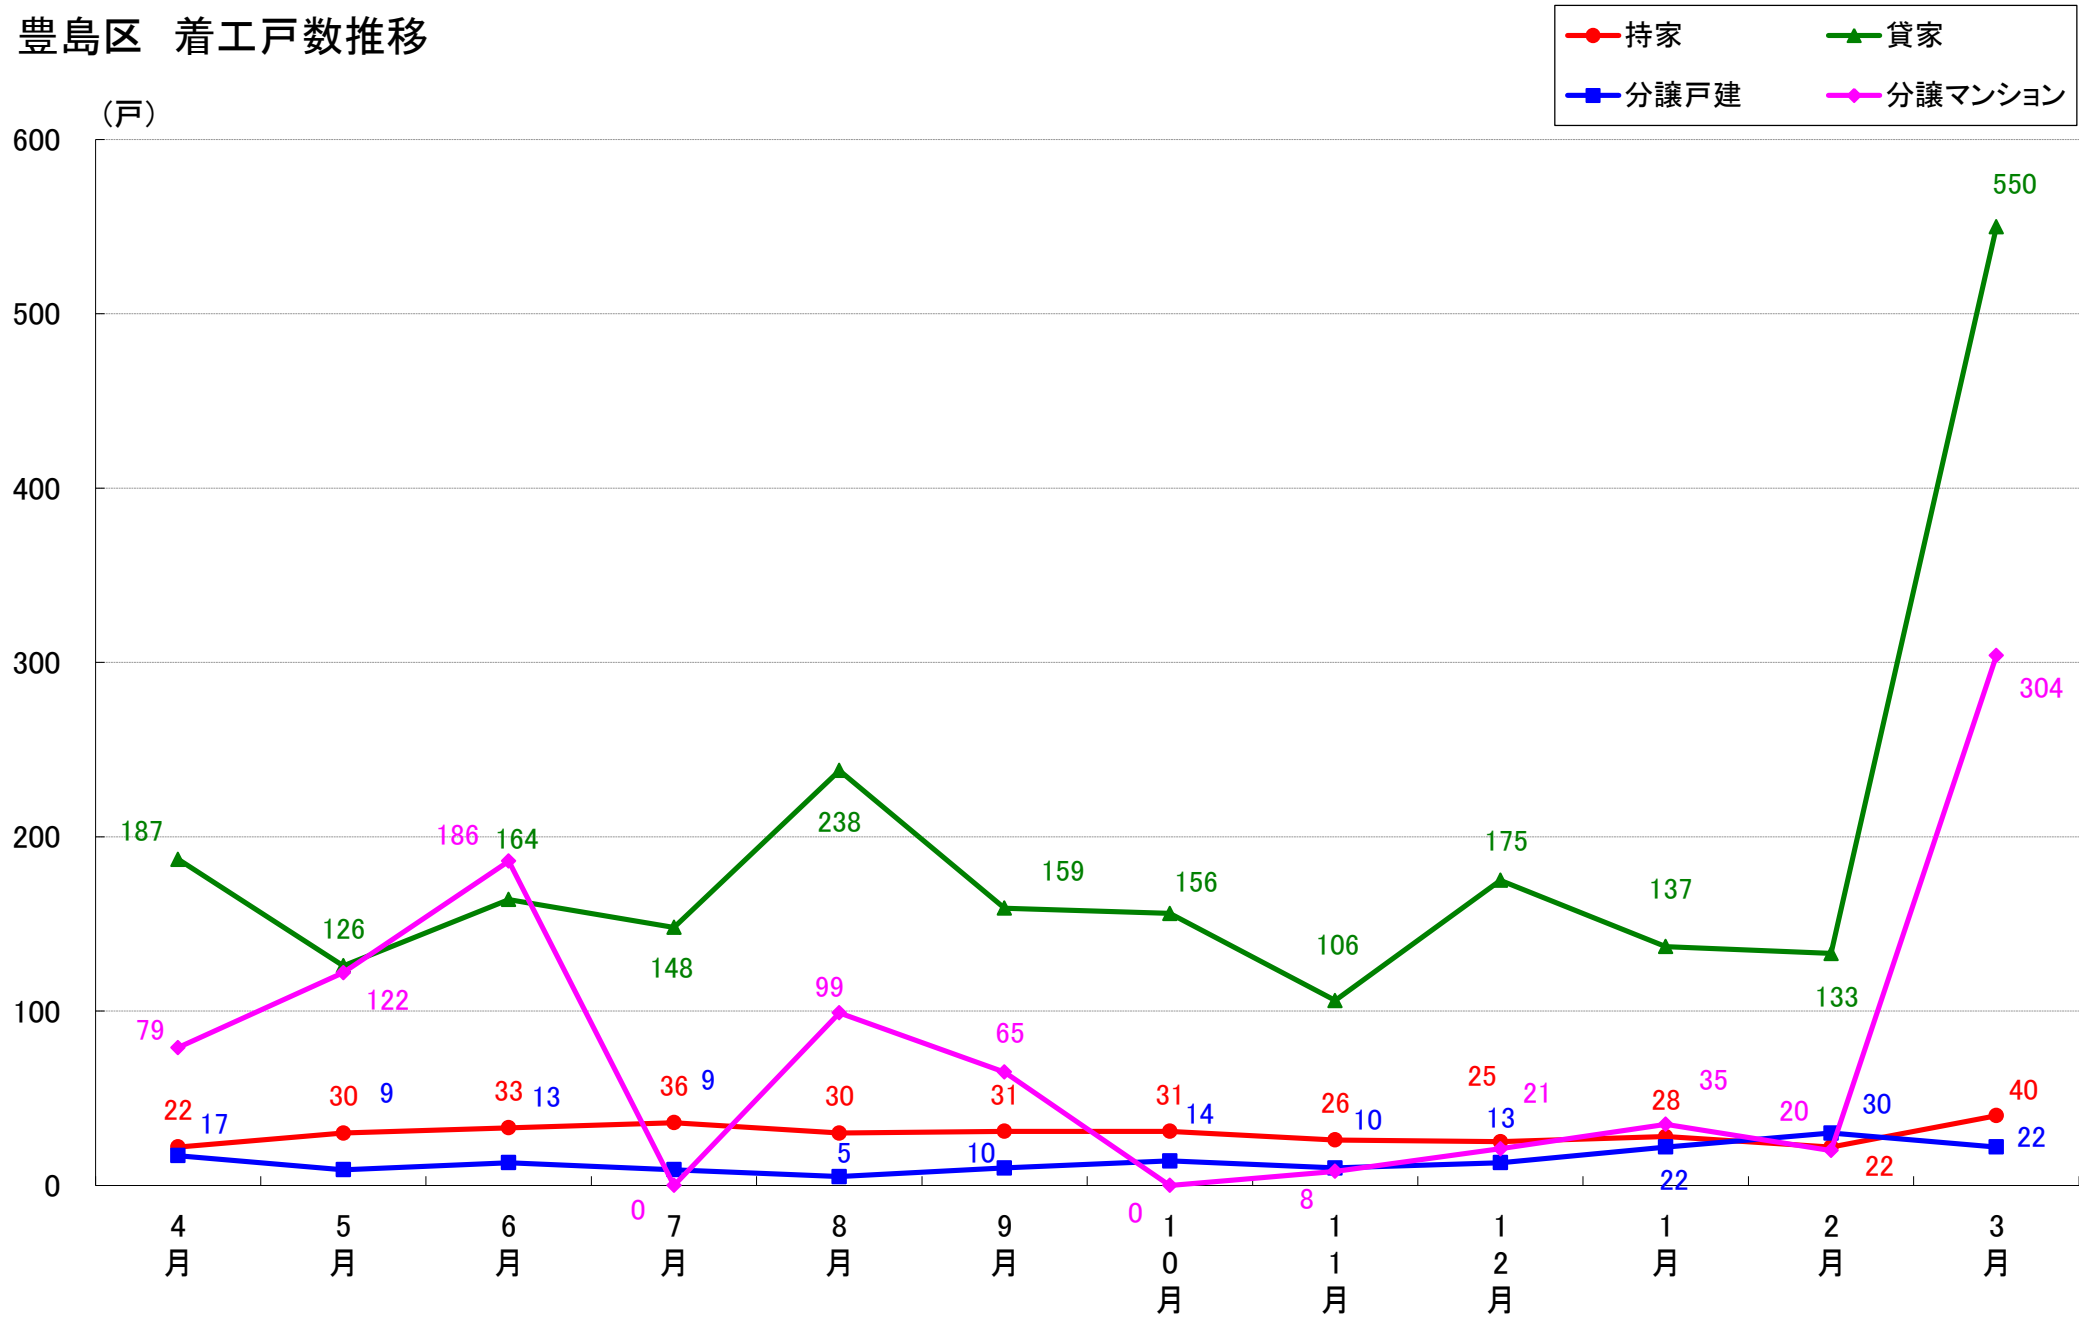

大田区 着工戸数推移

世田谷区 着工戸数推移

渋谷区 着工戸数推移

中野区 着工戸数推移

杉並区 着工戸数推移

豊島区 着工戸数推移

北区 着工戸数推移

荒川区 着工戸数推移