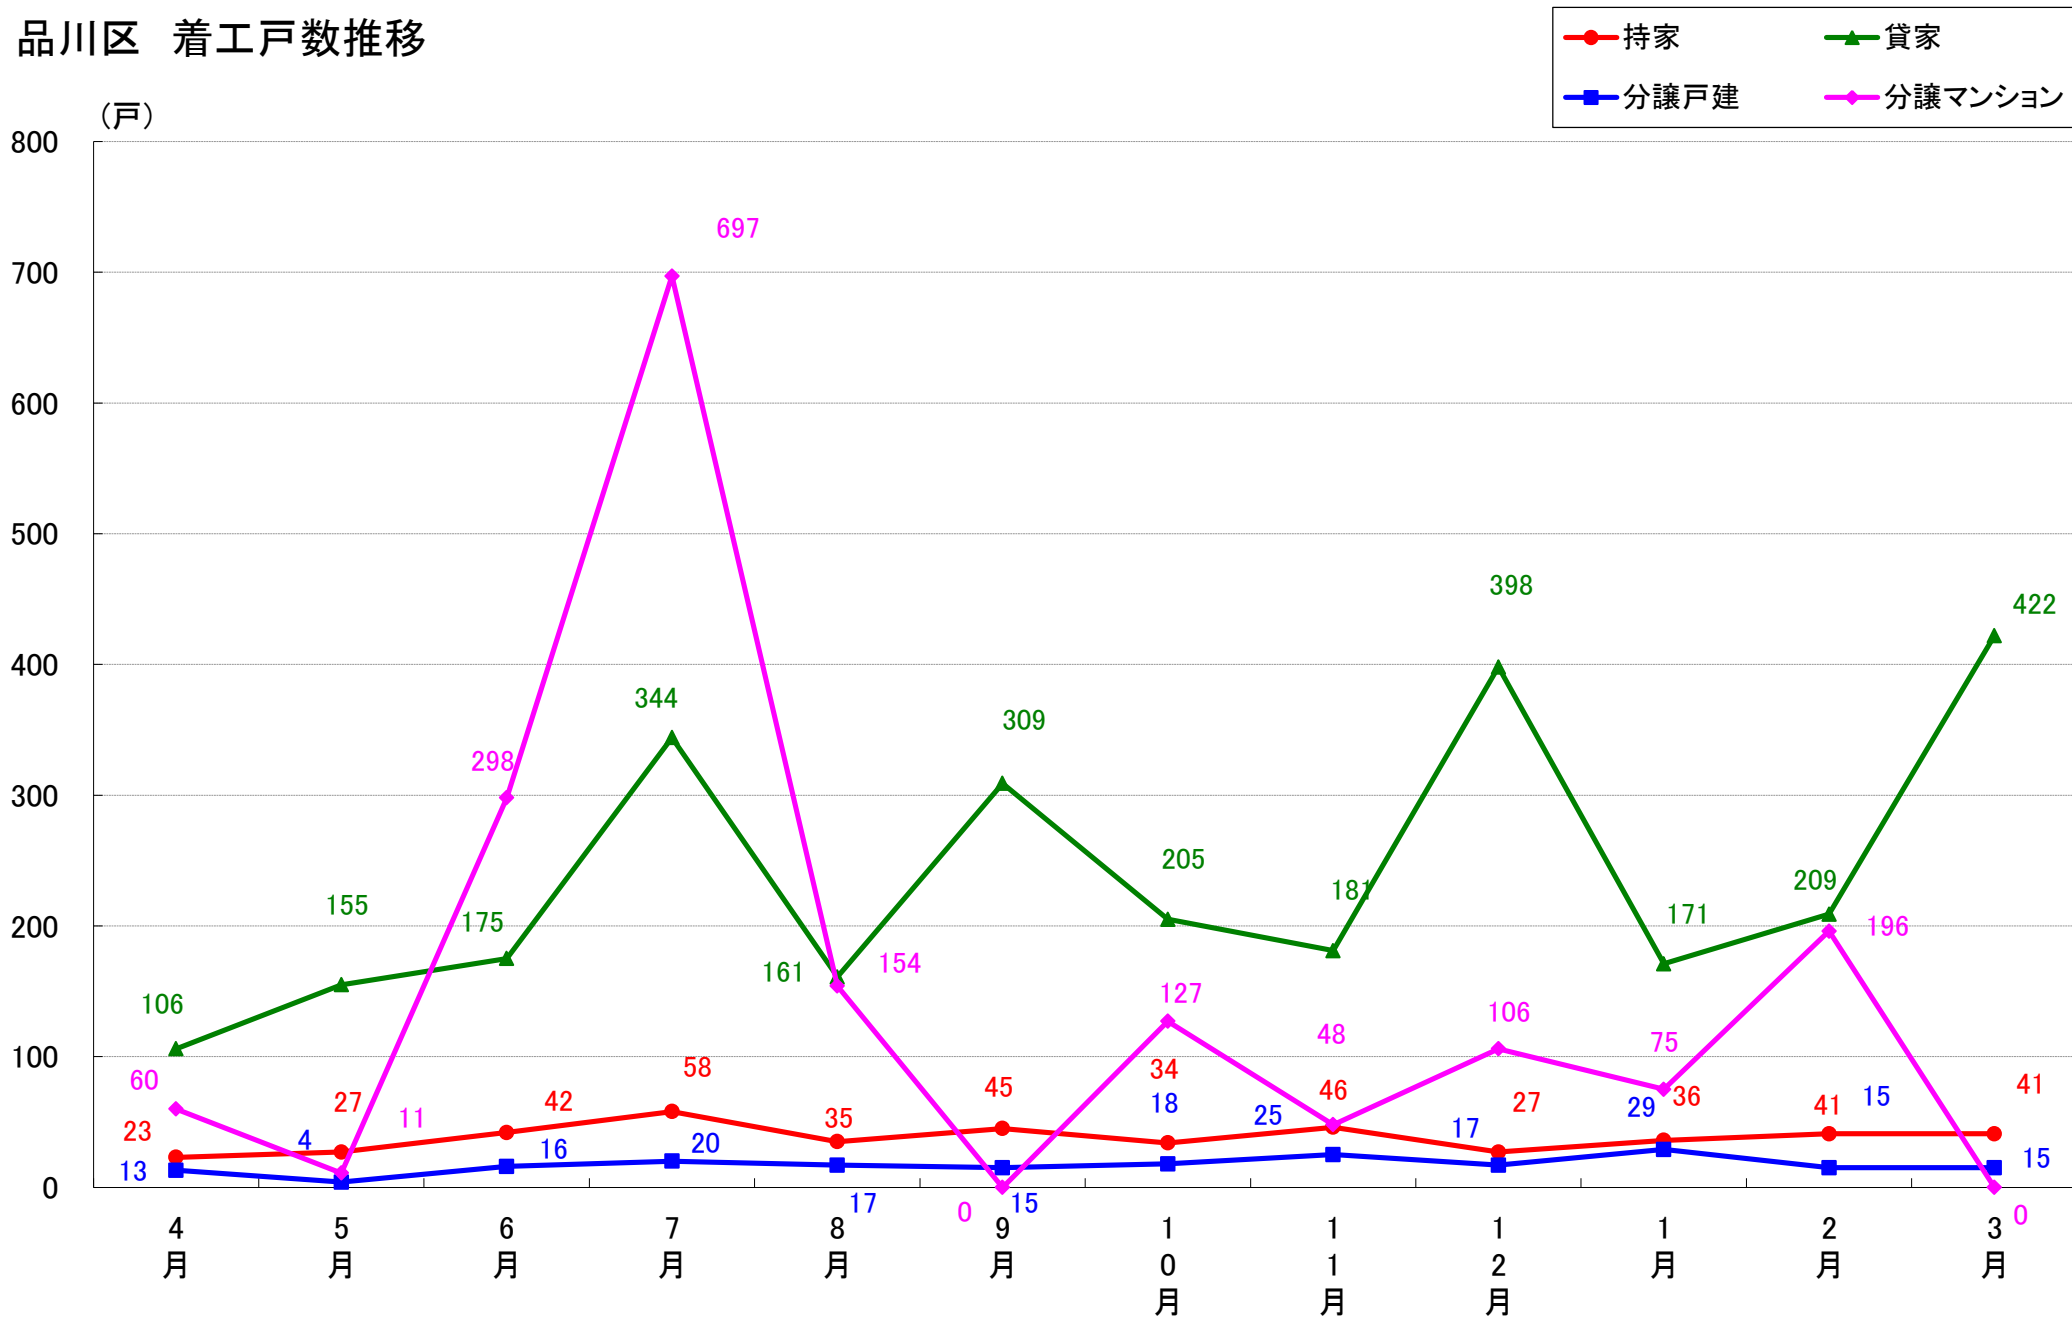

港区 着工戸数推移

新宿区 着工戸数推移

文京区 着工戸数推移

台東区 着工戸数推移

墨田区 着工戸数推移

江東区 着工戸数推移

品川区 着工戸数推移

目黒区 着工戸数推移

大田区 着工戸数推移

世田谷区 着工戸数推移

渋谷区 着工戸数推移

中野区 着工戸数推移

杉並区 着工戸数推移

豊島区 着工戸数推移

北区 着工戸数推移

荒川区 着工戸数推移