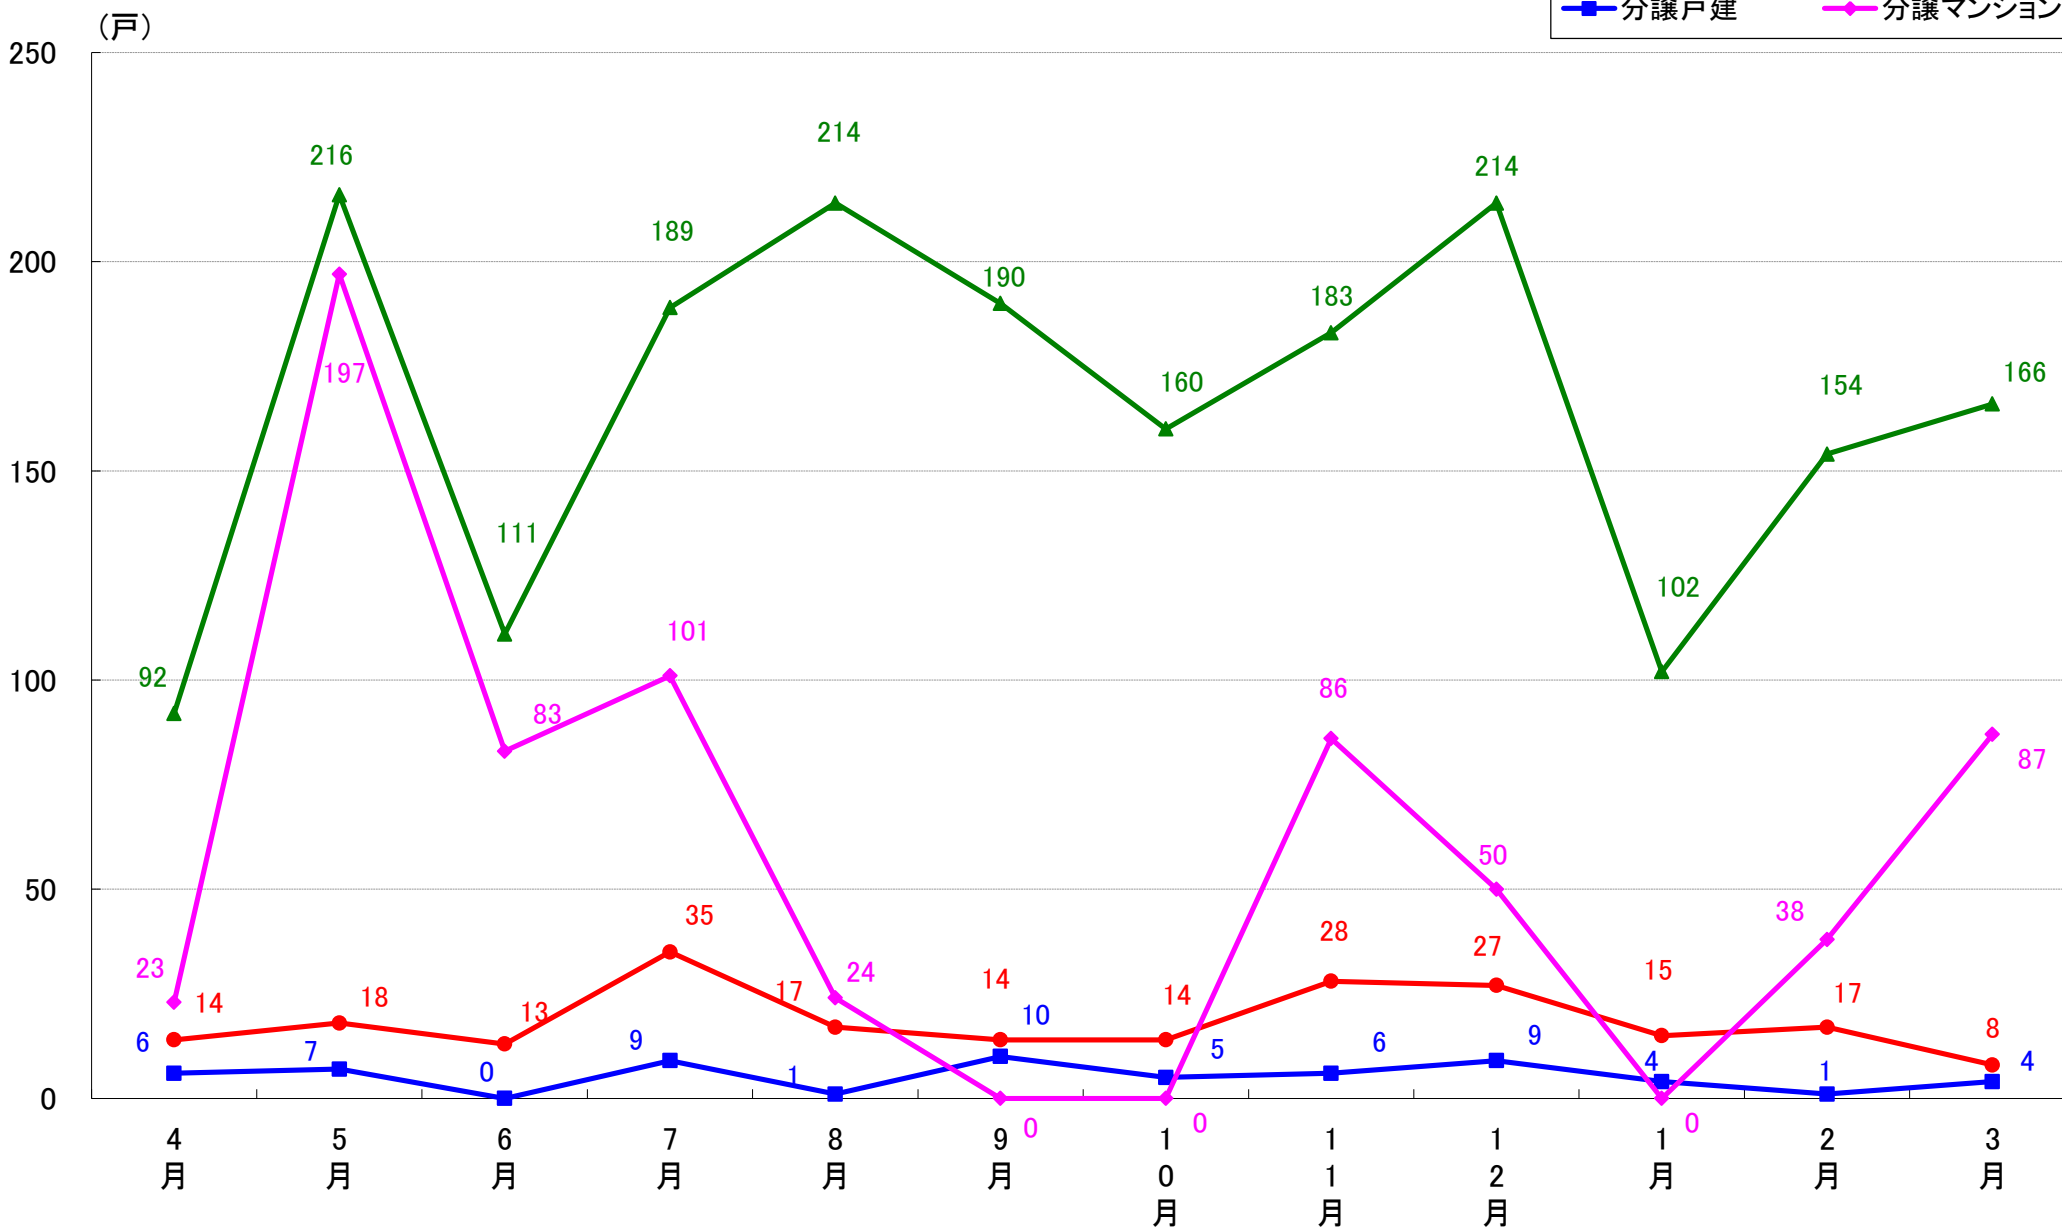

港区 着工戸数推移

新宿区 着工戸数推移

文京区 着工戸数推移

台東区 着工戸数推移

墨田区 着工戸数推移

江東区 着工戸数推移

品川区 着工戸数推移

目黒区 着工戸数推移

大田区 着工戸数推移

世田谷区 着工戸数推移

渋谷区 着工戸数推移

中野区 着工戸数推移

杉並区 着工戸数推移

豊島区 着工戸数推移

北区 着工戸数推移

荒川区 着工戸数推移