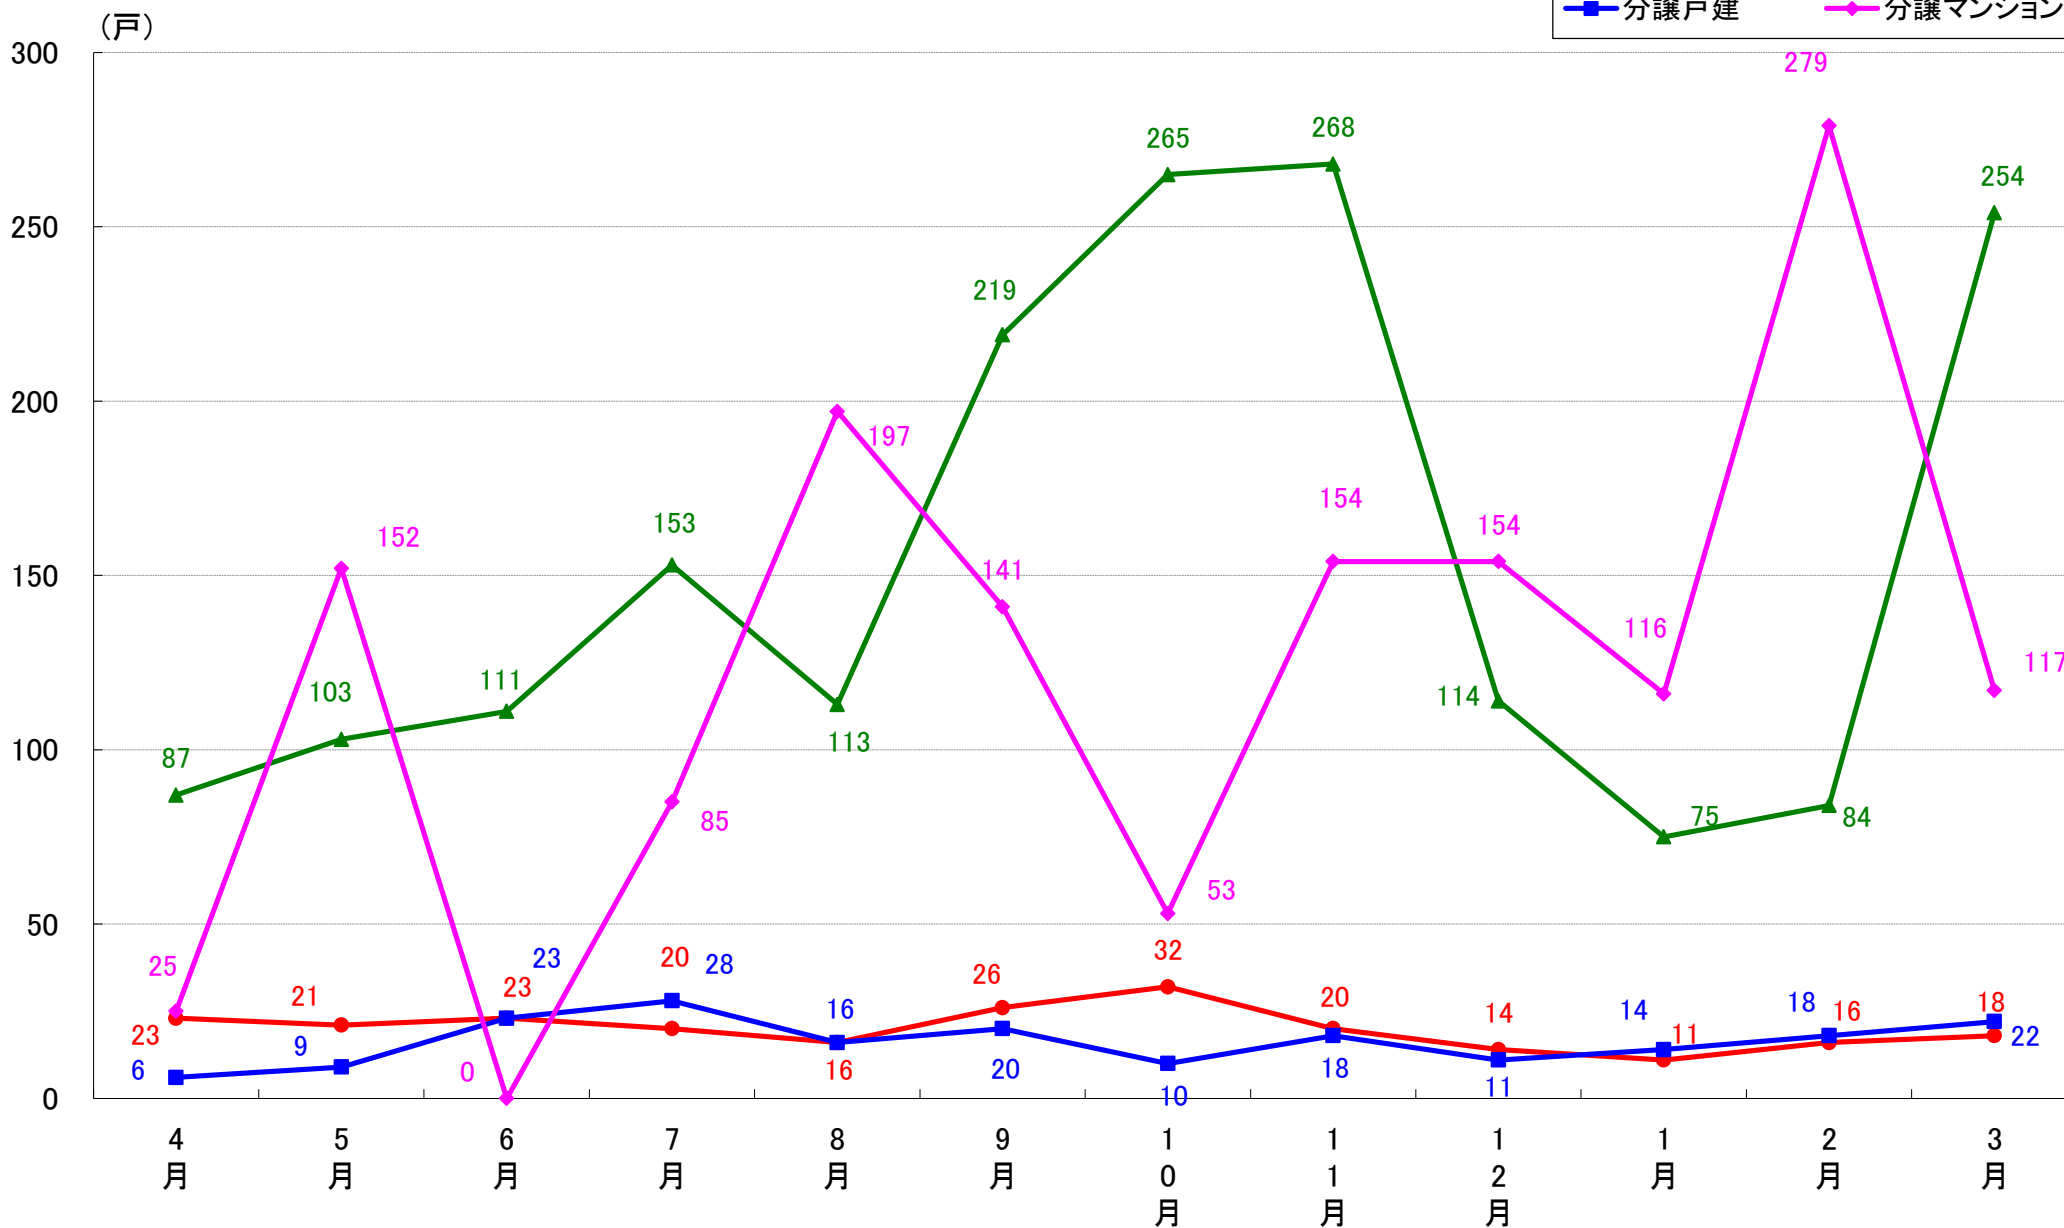

港区 着工戸数推移

新宿区 着工戸数推移

文京区 着工戸数推移

台東区 着工戸数推移

墨田区 着工戸数推移

江東区 着工戸数推移

品川区 着工戸数推移

目黒区 着工戸数推移

大田区 着工戸数推移

世田谷区 着工戸数推移

渋谷区 着工戸数推移

中野区 着工戸数推移

杉並区 着工戸数推移

豊島区 着工戸数推移

北区 着工戸数推移

荒川区 着工戸数推移