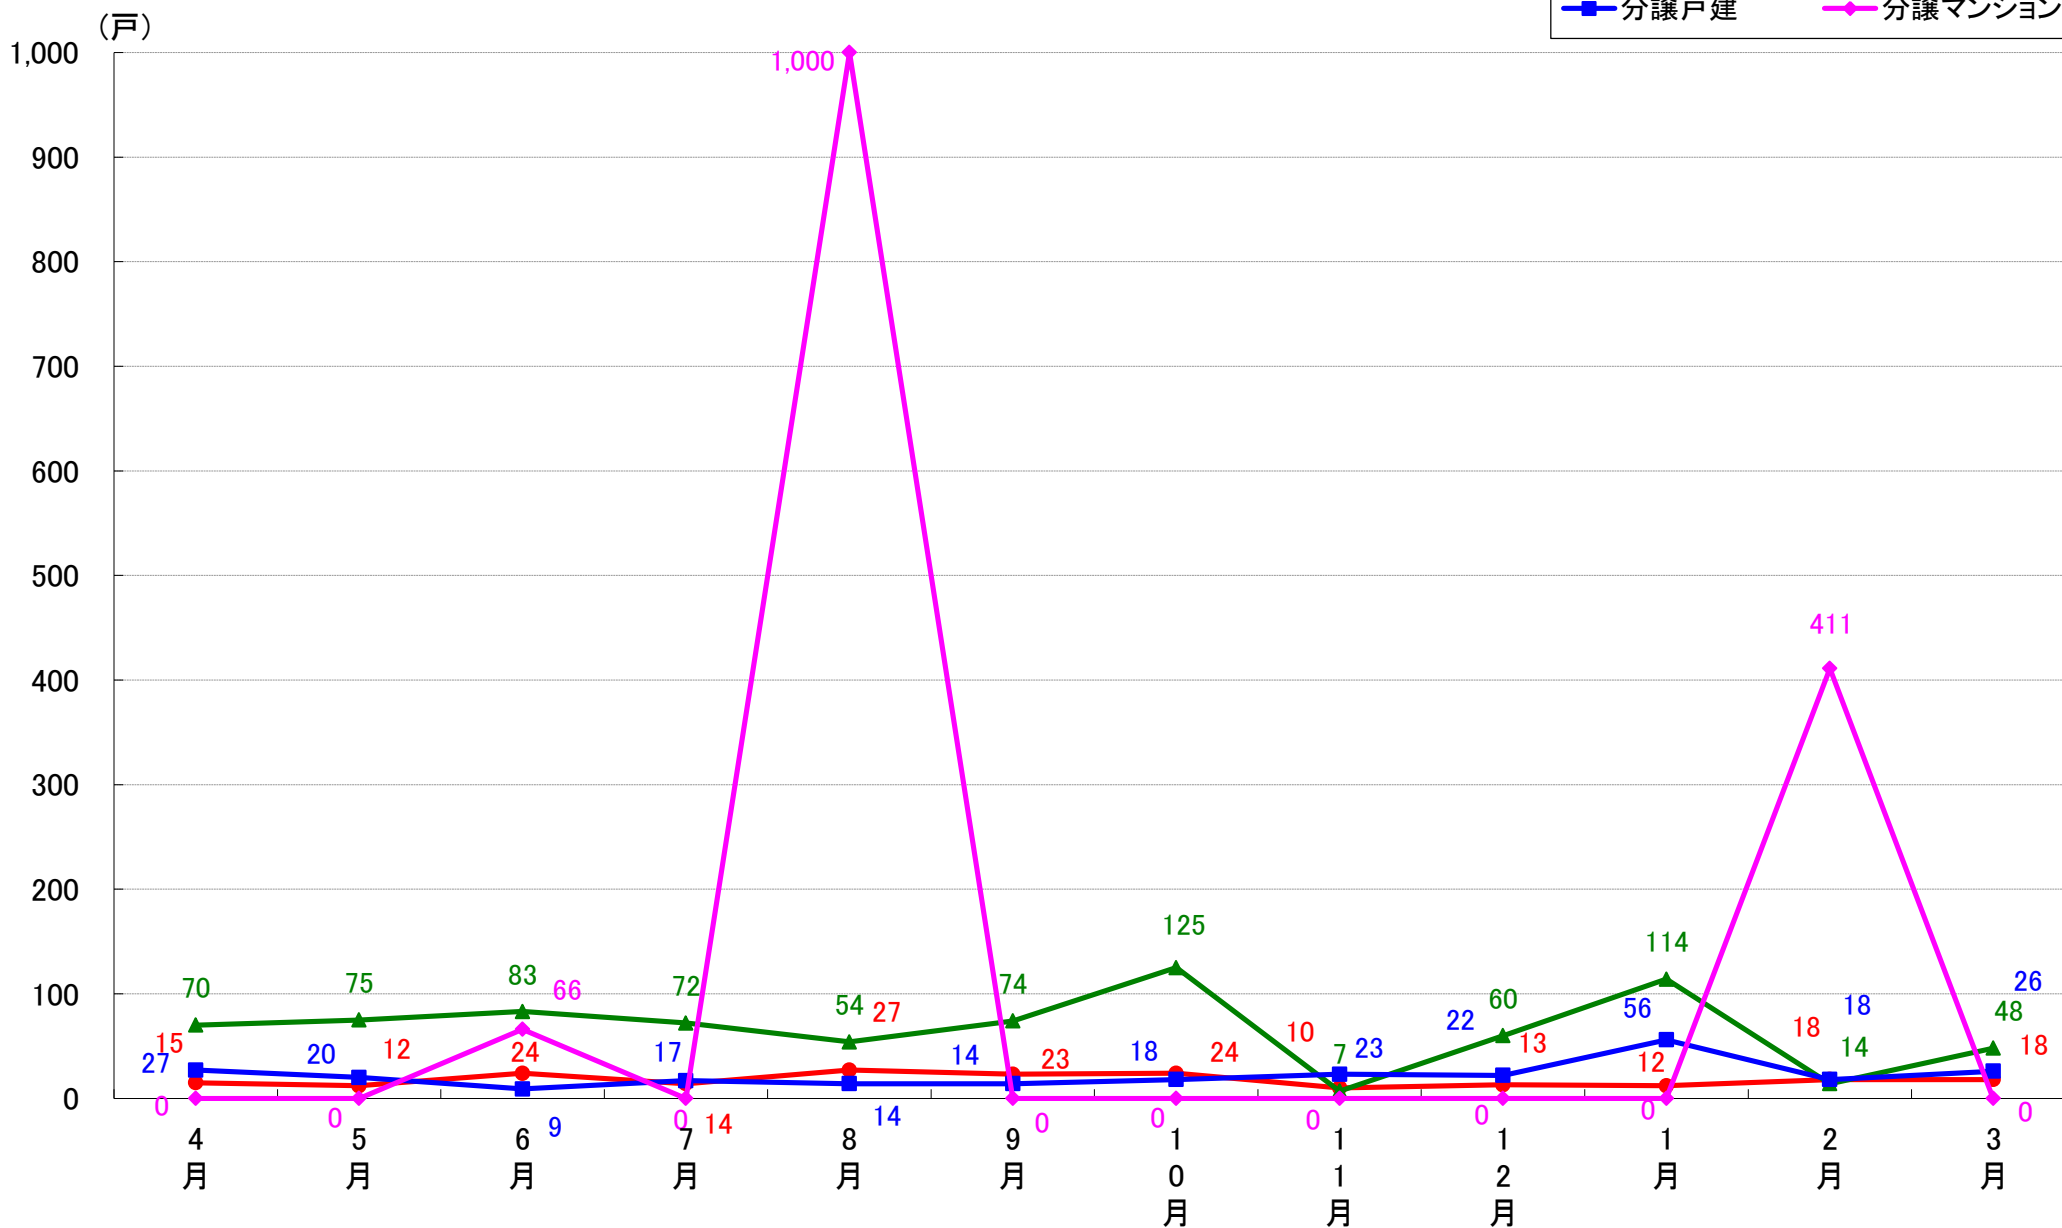

■データ出典

国土交通省 建築着工統計調査報告

■本資料作成

上記資料をもとに新興商事株式会社にて作成

さいたま市 着工戸数推移

さいたま市西区 着工戸数推移

さいたま市北区 着工戸数推移

さいたま市大宮区 着工戸数推移