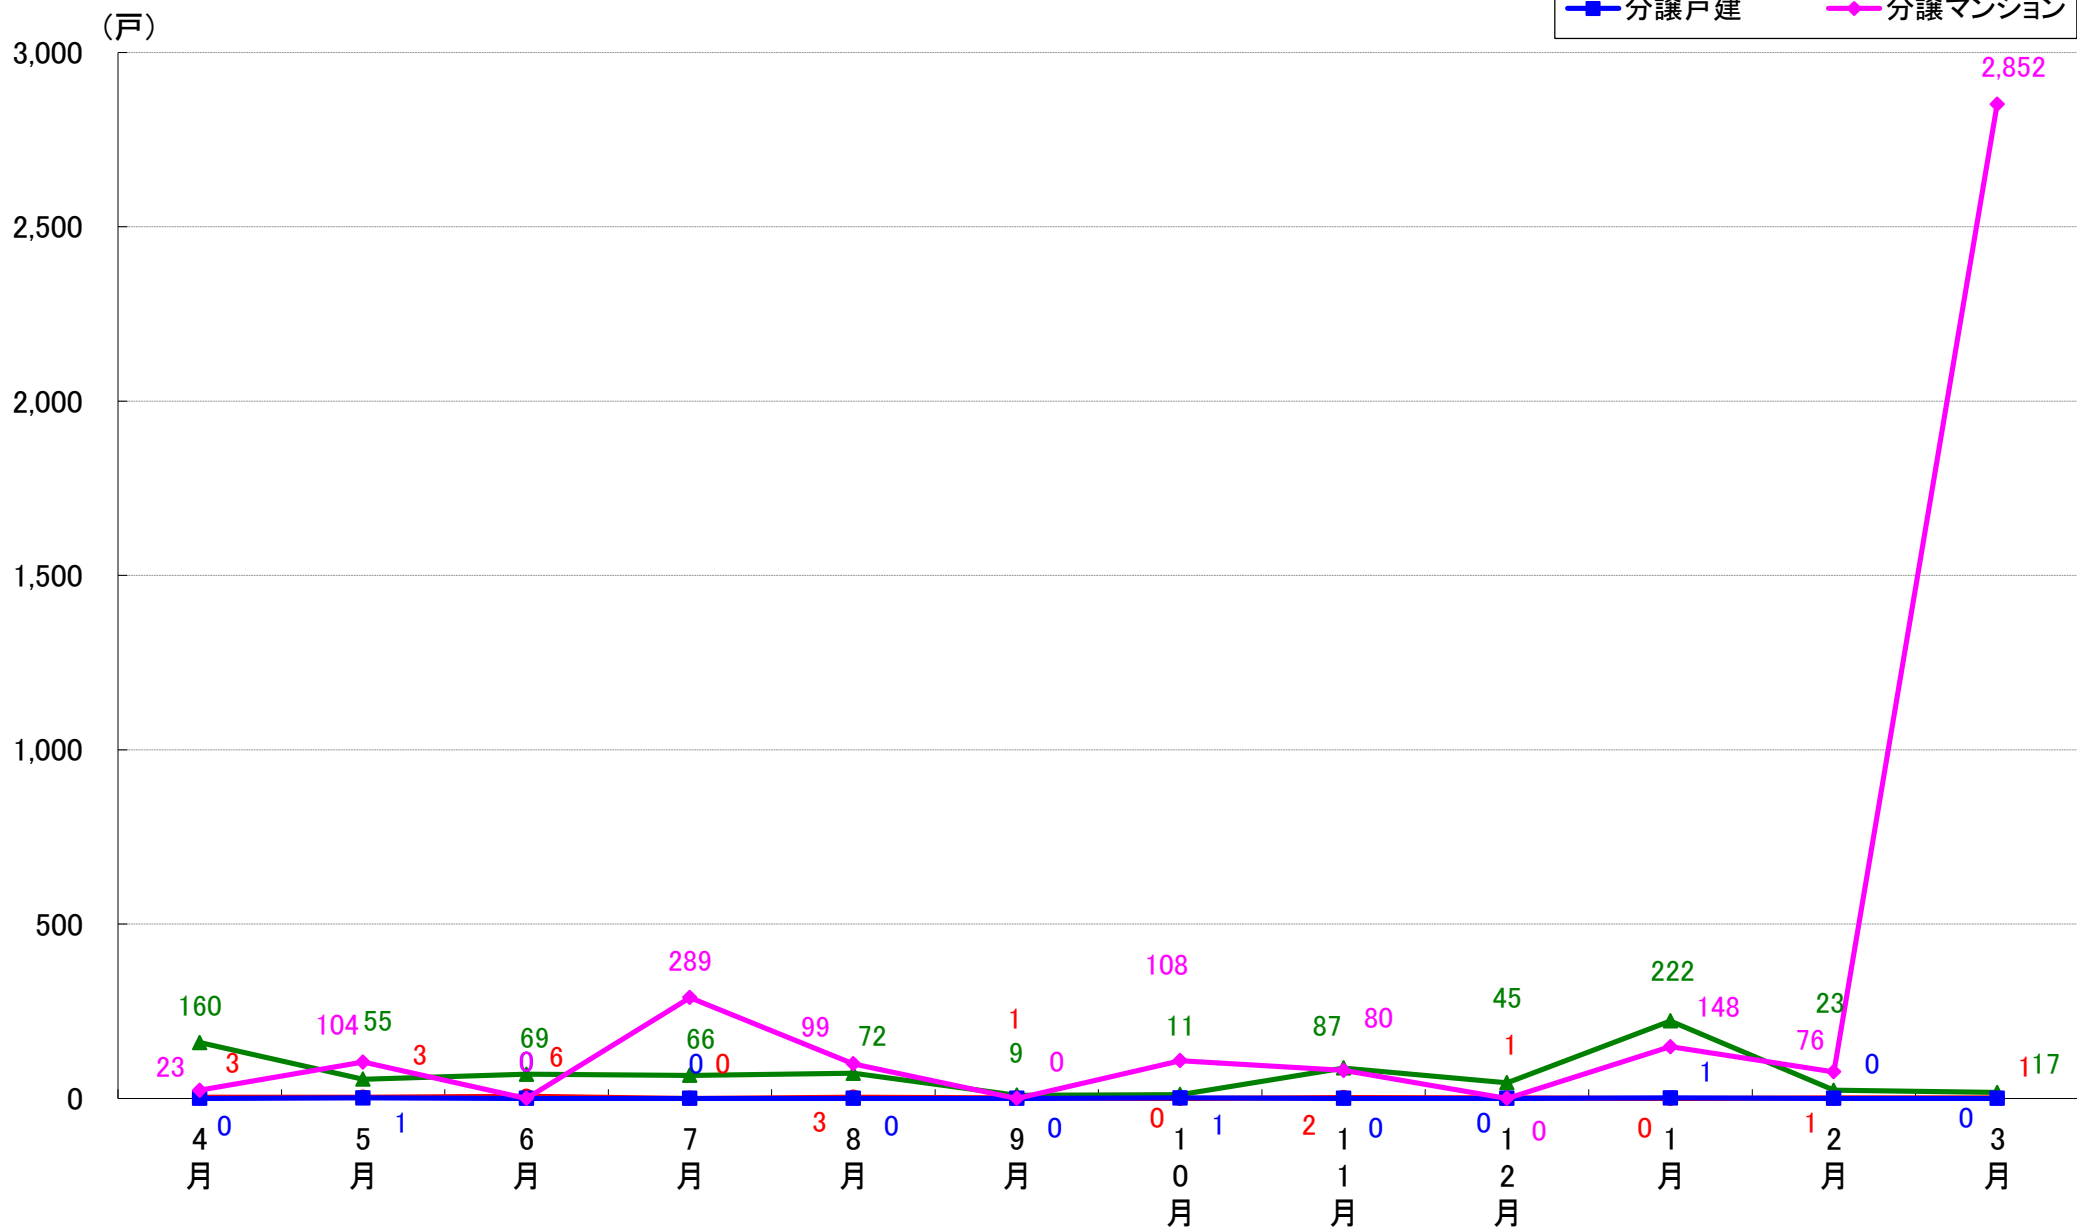

新興商事株式会社では標記の資料をまとめましたのでご案内申し上げます。

■データ出典

国土交通省 建築着工統計調査報告

■本資料作成

上記資料をもとに新興商事株式会社にて作成

東京23区部 着工戸数推移

千代田区 着工戸数推移

中央区 着工戸数推移