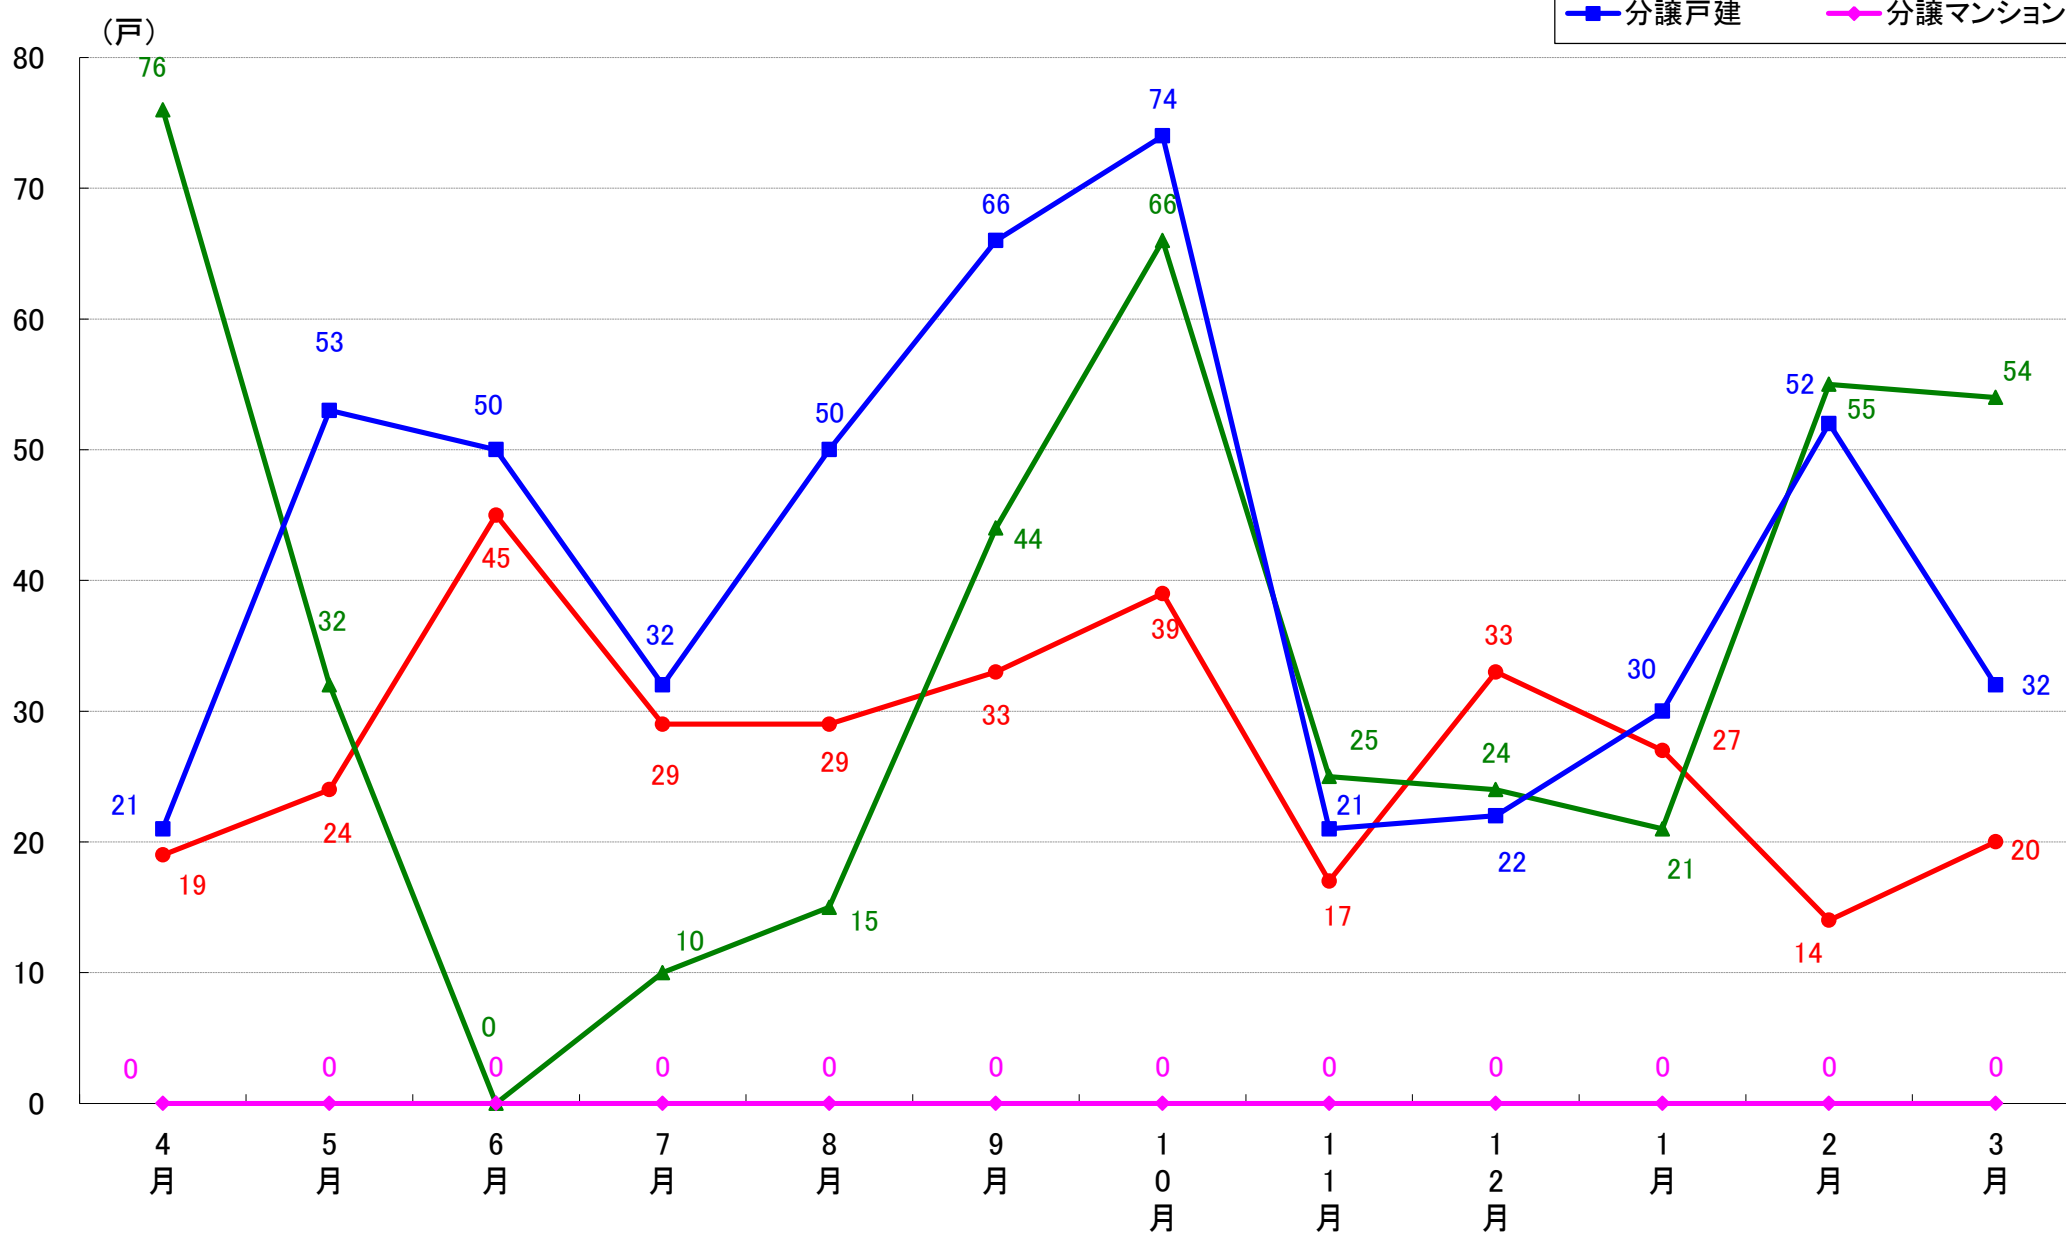

■データ出典

国土交通省 建築着工統計調査報告

■本資料作成

上記資料をもとに新興商事株式会社にて作成

さいたま市 着工戸数推移

さいたま市西区 着工戸数推移

さいたま市北区 着工戸数推移

さいたま市大宮区 着工戸数推移