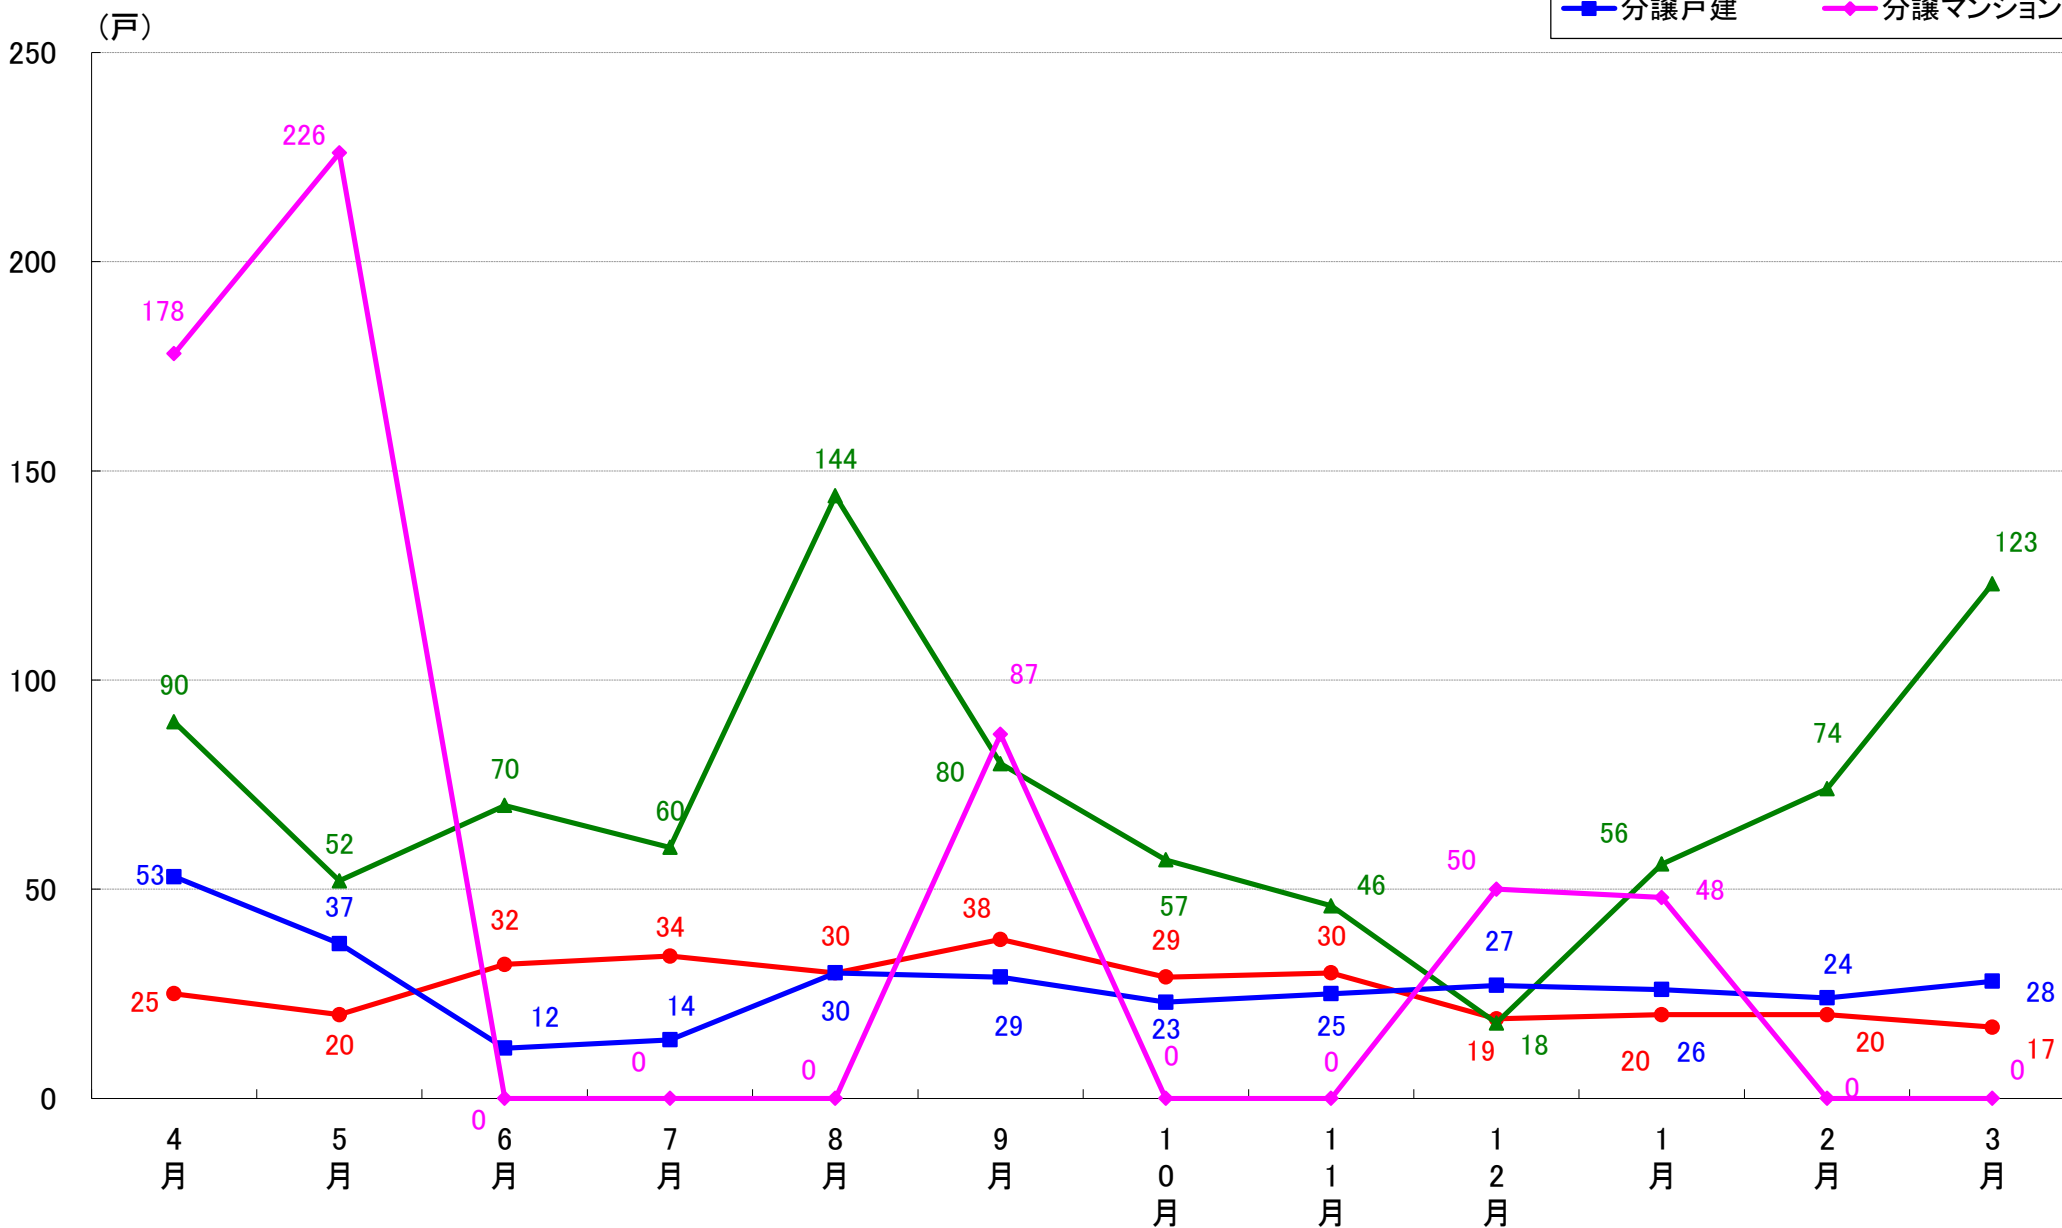

さいたま市見沼区 着工戸数推移

さいたま市中央区 着工戸数推移

さいたま市桜区 着工戸数推移

さいたま市浦和区 着工戸数推移

さいたま市南区 着工戸数推移

さいたま市緑区 着工戸数推移

さいたま市岩槻区 着工戸数推移

月報：東京都23区の住宅着工数グラフ
平成31年3月版（平成30年4月～平成31年3月）