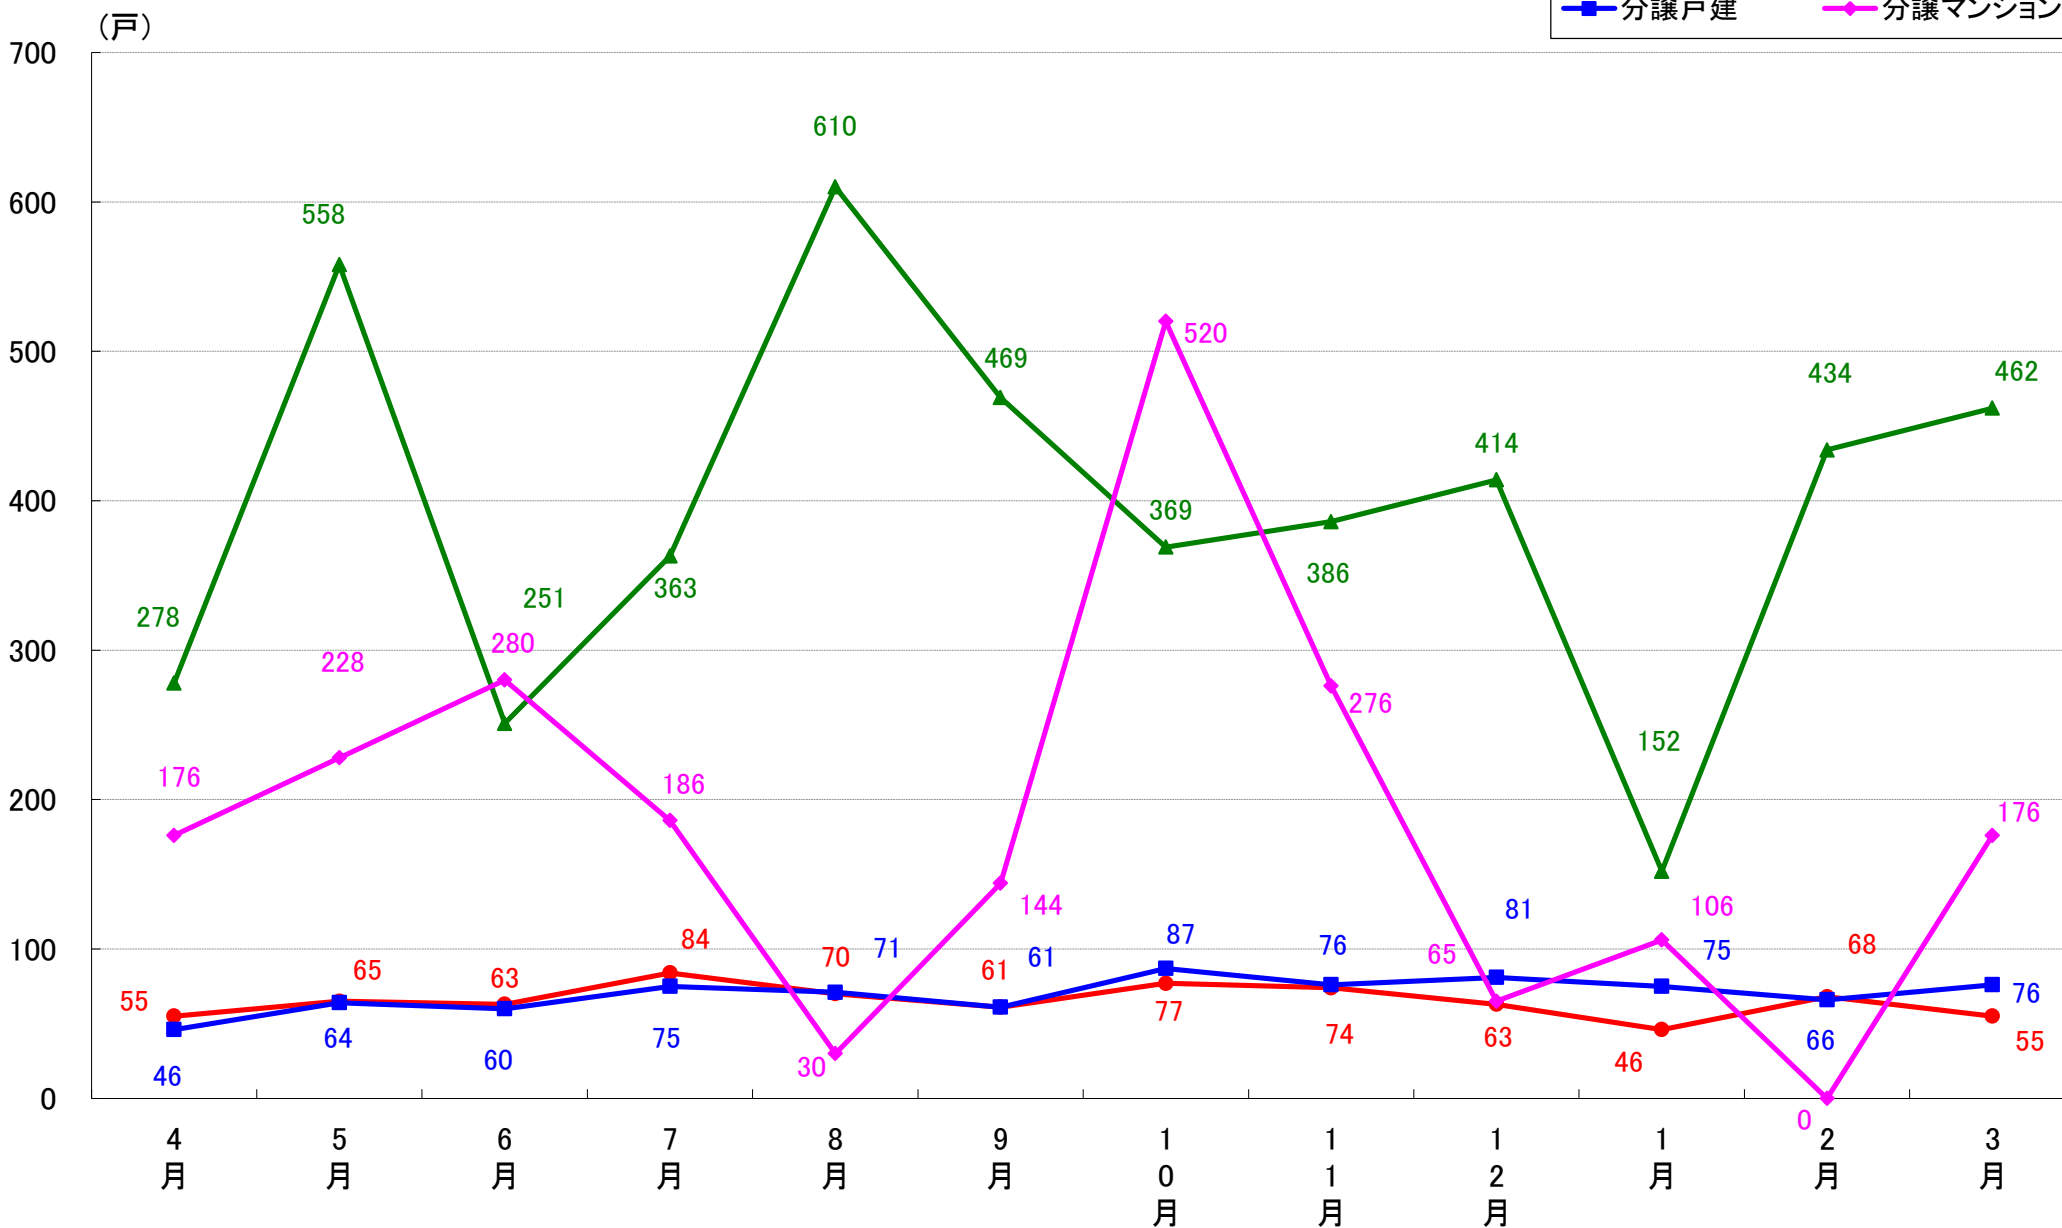

港区 着工戸数推移

新宿区 着工戸数推移

文京区 着工戸数推移

台東区 着工戸数推移

墨田区 着工戸数推移

江東区 着工戸数推移

品川区 着工戸数推移

目黒区 着工戸数推移

大田区 着工戸数推移

世田谷区 着工戸数推移

渋谷区 着工戸数推移

中野区 着工戸数推移

杉並区 着工戸数推移

豊島区 着工戸数推移

北区 着工戸数推移

荒川区 着工戸数推移