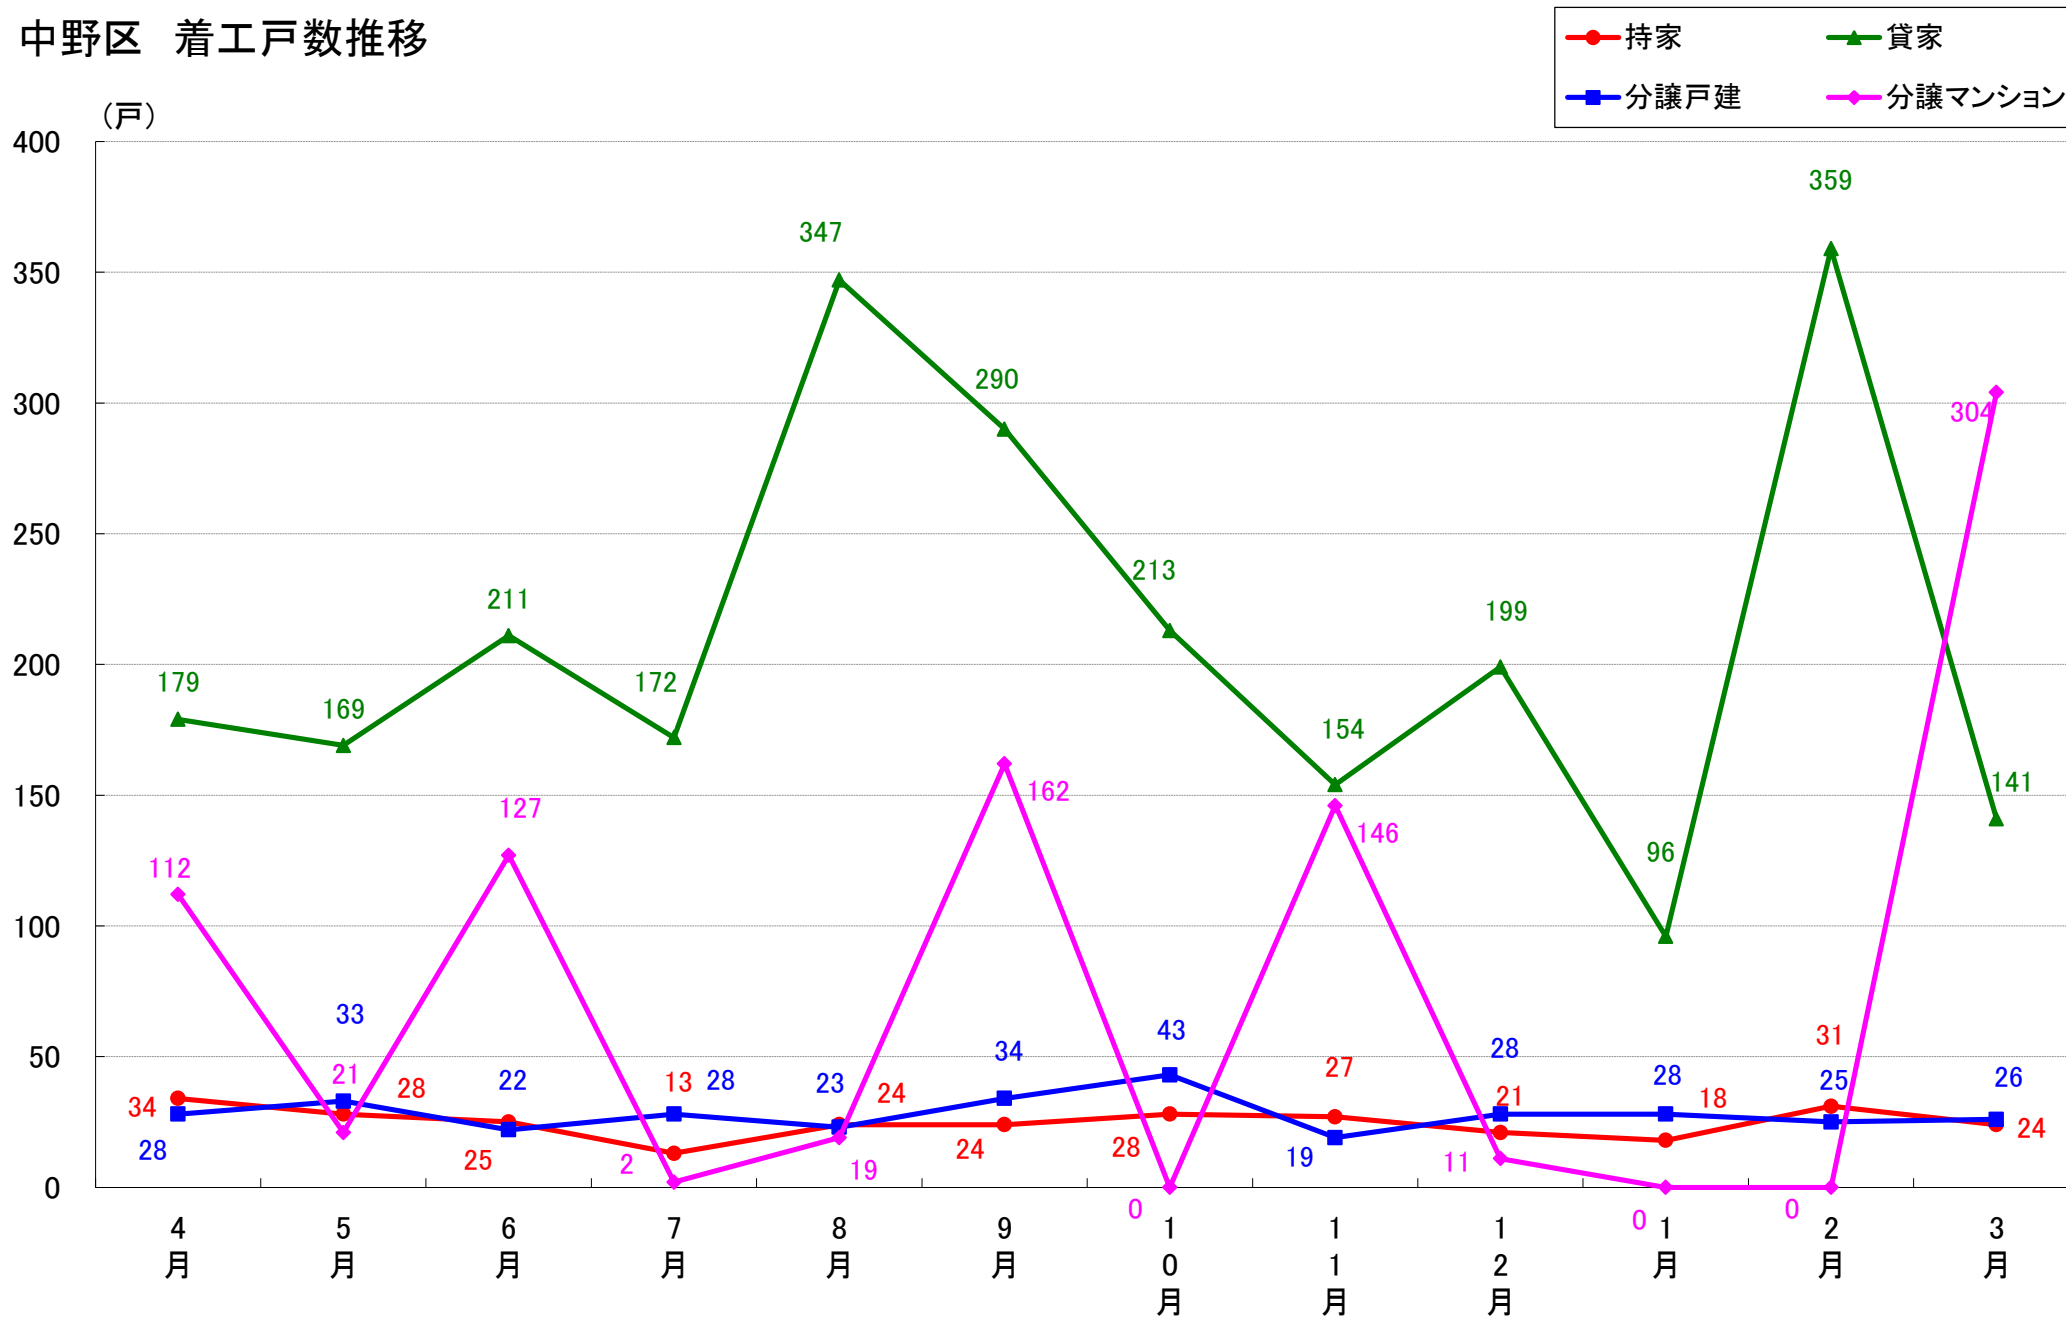

大田区 着工戸数推移

世田谷区 着工戸数推移

渋谷区 着工戸数推移

中野区 着工戸数推移

杉並区 着工戸数推移

豊島区 着工戸数推移

北区 着工戸数推移

荒川区 着工戸数推移