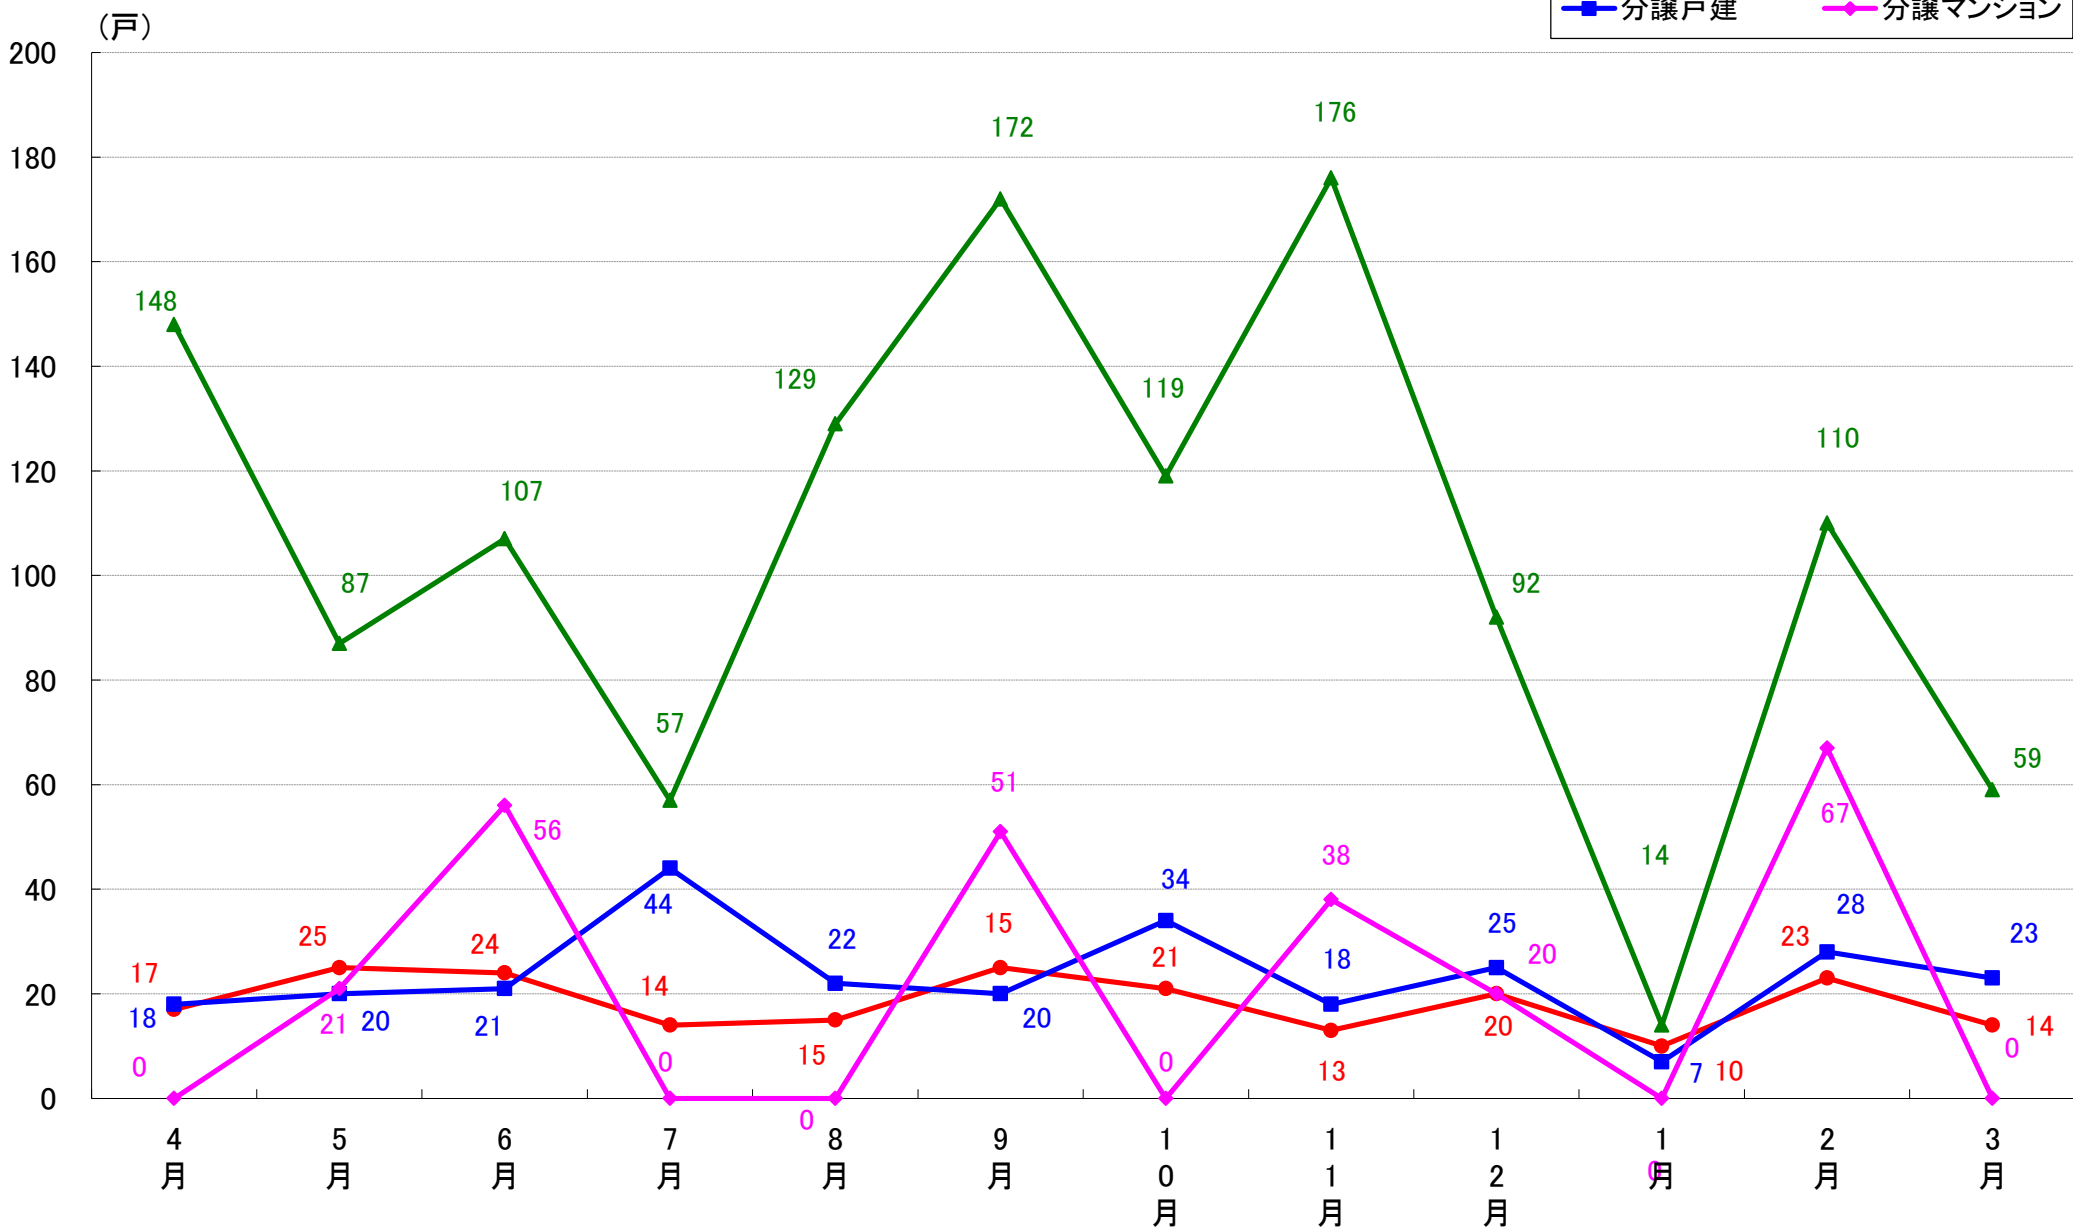

大田区 着工戸数推移

世田谷区 着工戸数推移

渋谷区 着工戸数推移

中野区 着工戸数推移

杉並区 着工戸数推移

豊島区 着工戸数推移

北区 着工戸数推移

荒川区 着工戸数推移