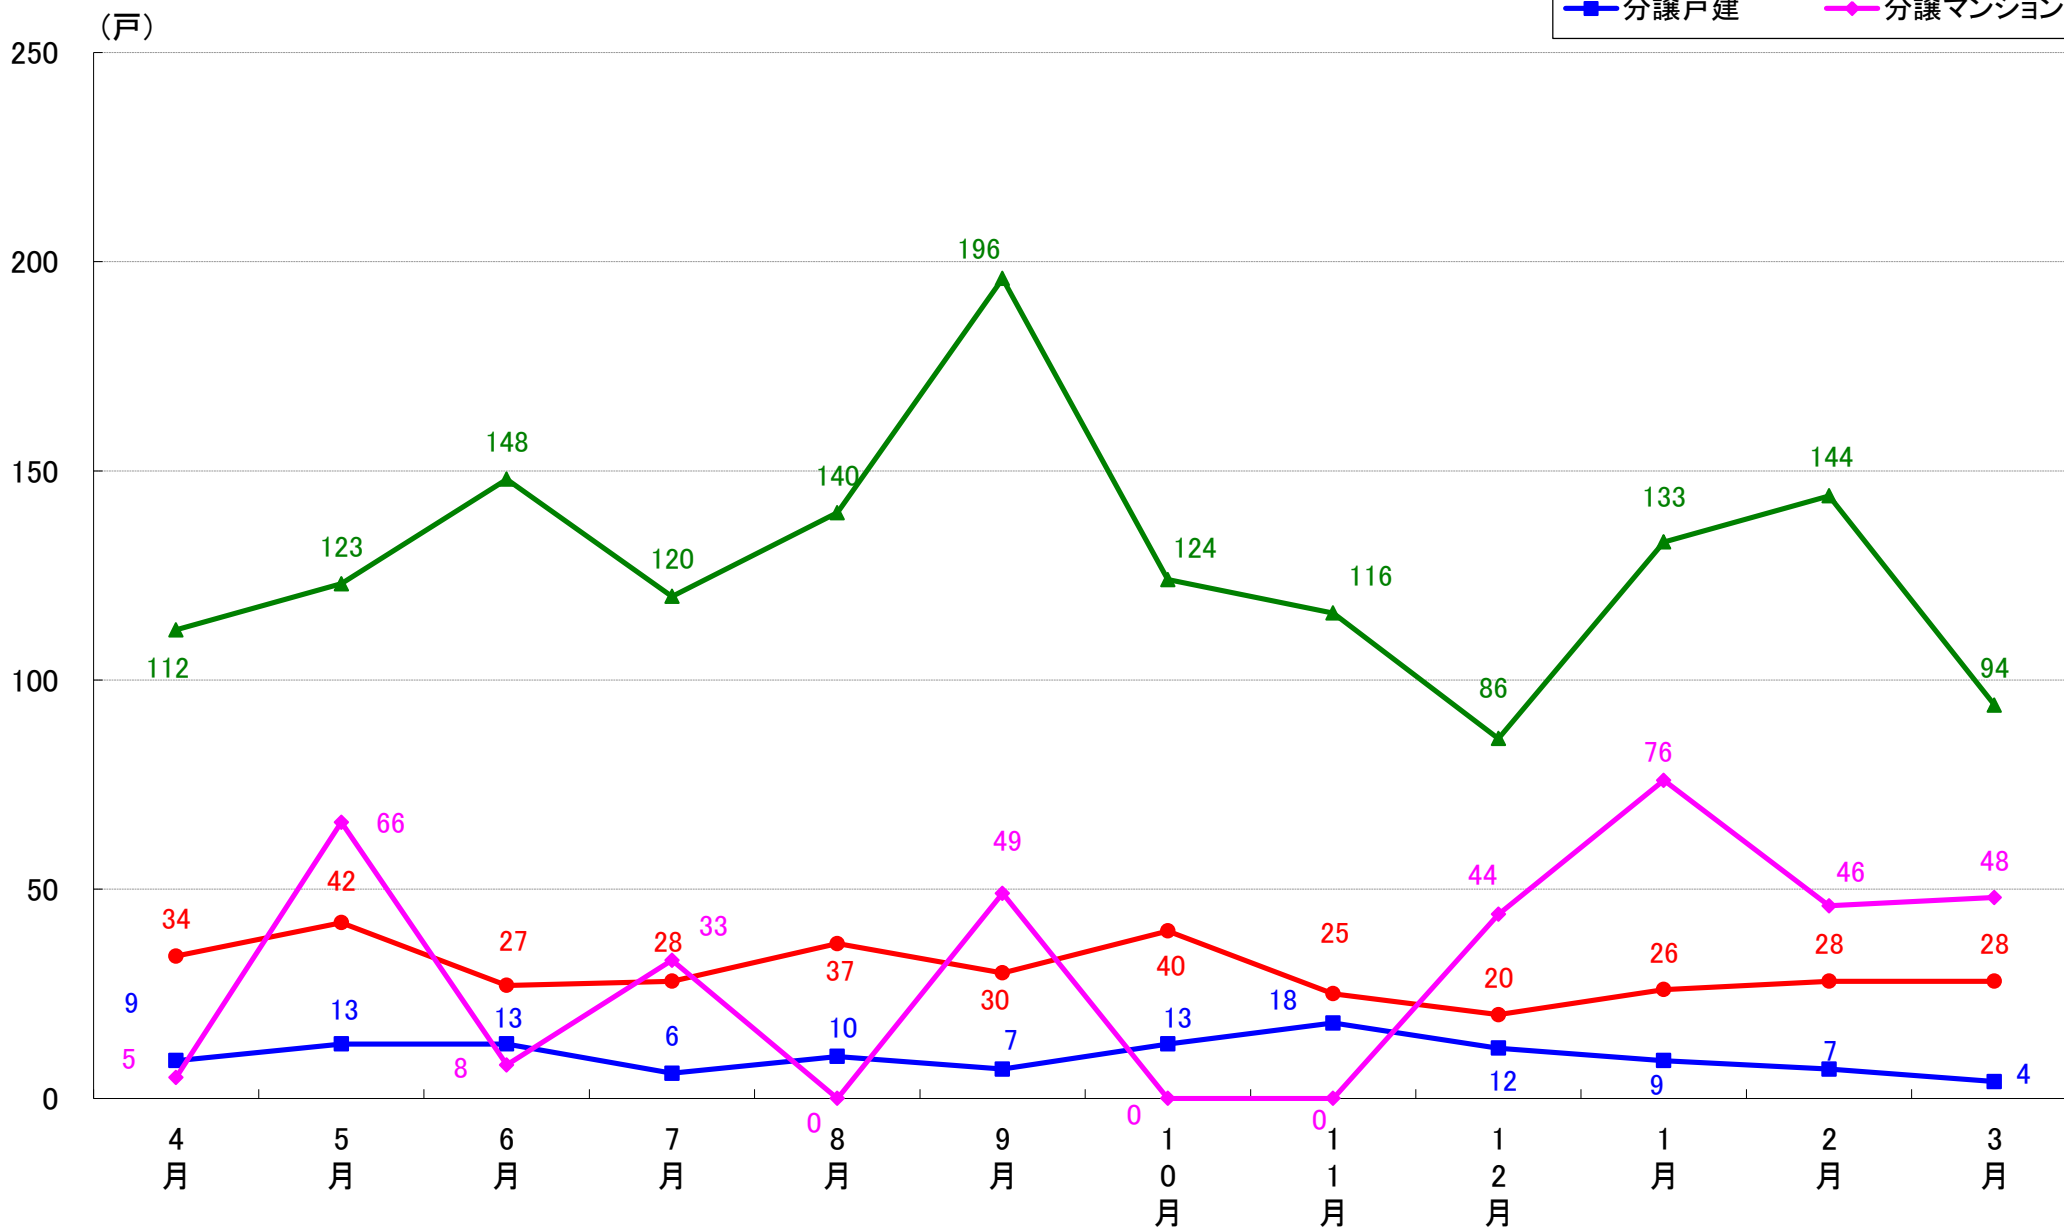

港区 着工戸数推移

新宿区 着工戸数推移

文京区 着工戸数推移

台東区 着工戸数推移

墨田区 着工戸数推移

江東区 着工戸数推移

品川区 着工戸数推移

目黒区 着工戸数推移

大田区 着工戸数推移

世田谷区 着工戸数推移

渋谷区 着工戸数推移

中野区 着工戸数推移

杉並区 着工戸数推移

豊島区 着工戸数推移

北区 着工戸数推移

荒川区 着工戸数推移