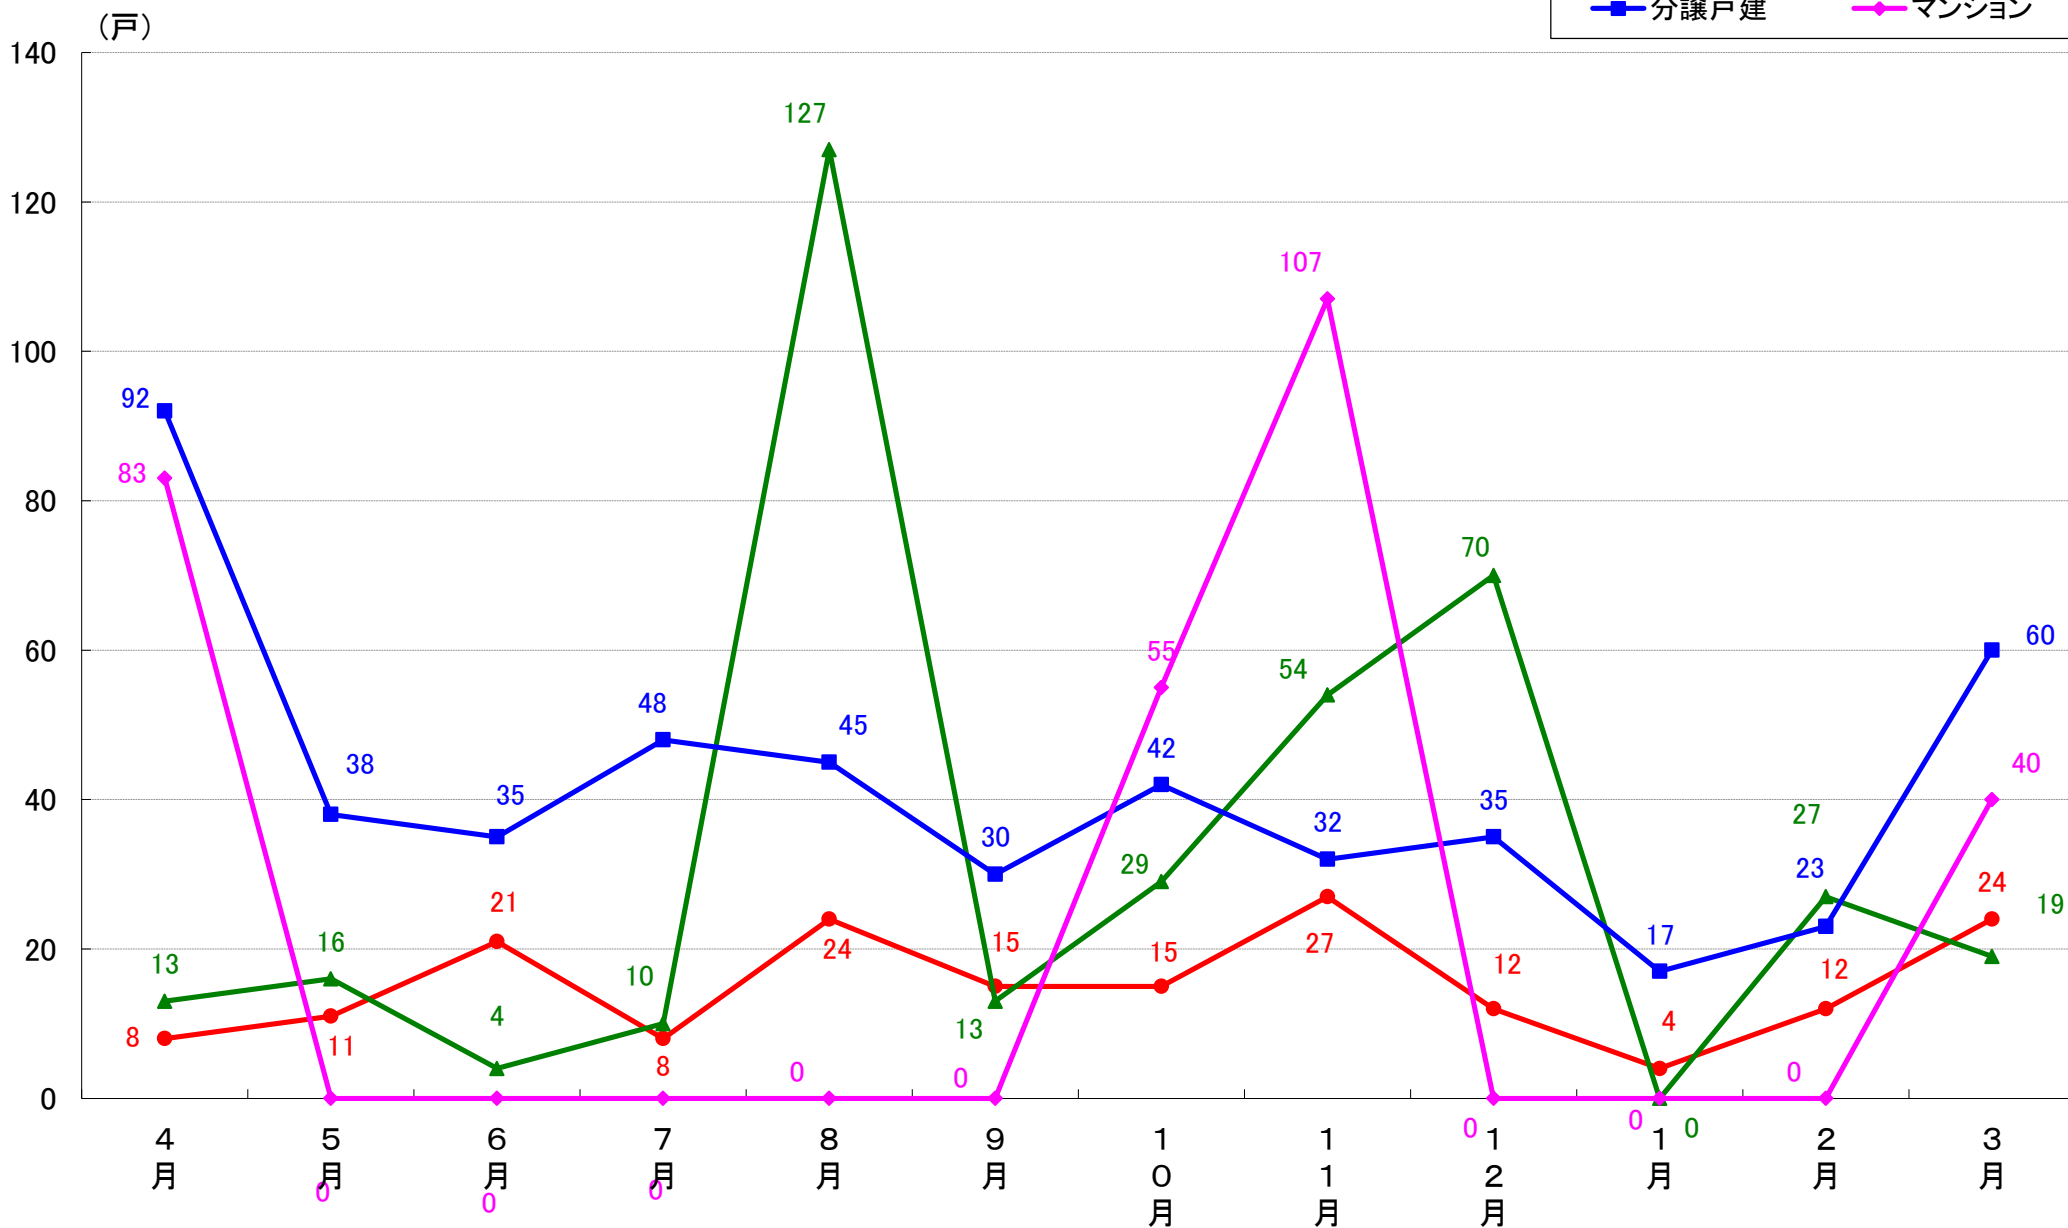

川崎市幸区 着工戸数推移

川崎市中原区 着工戸数推移

川崎市高津区 着工戸数推移

川崎市多摩区 着工戸数推移

川崎市宮前区 着工戸数推移

川崎市麻生区 着工戸数推移

相模原市 着工戸数推移

相模原市緑区 着工戸数推移