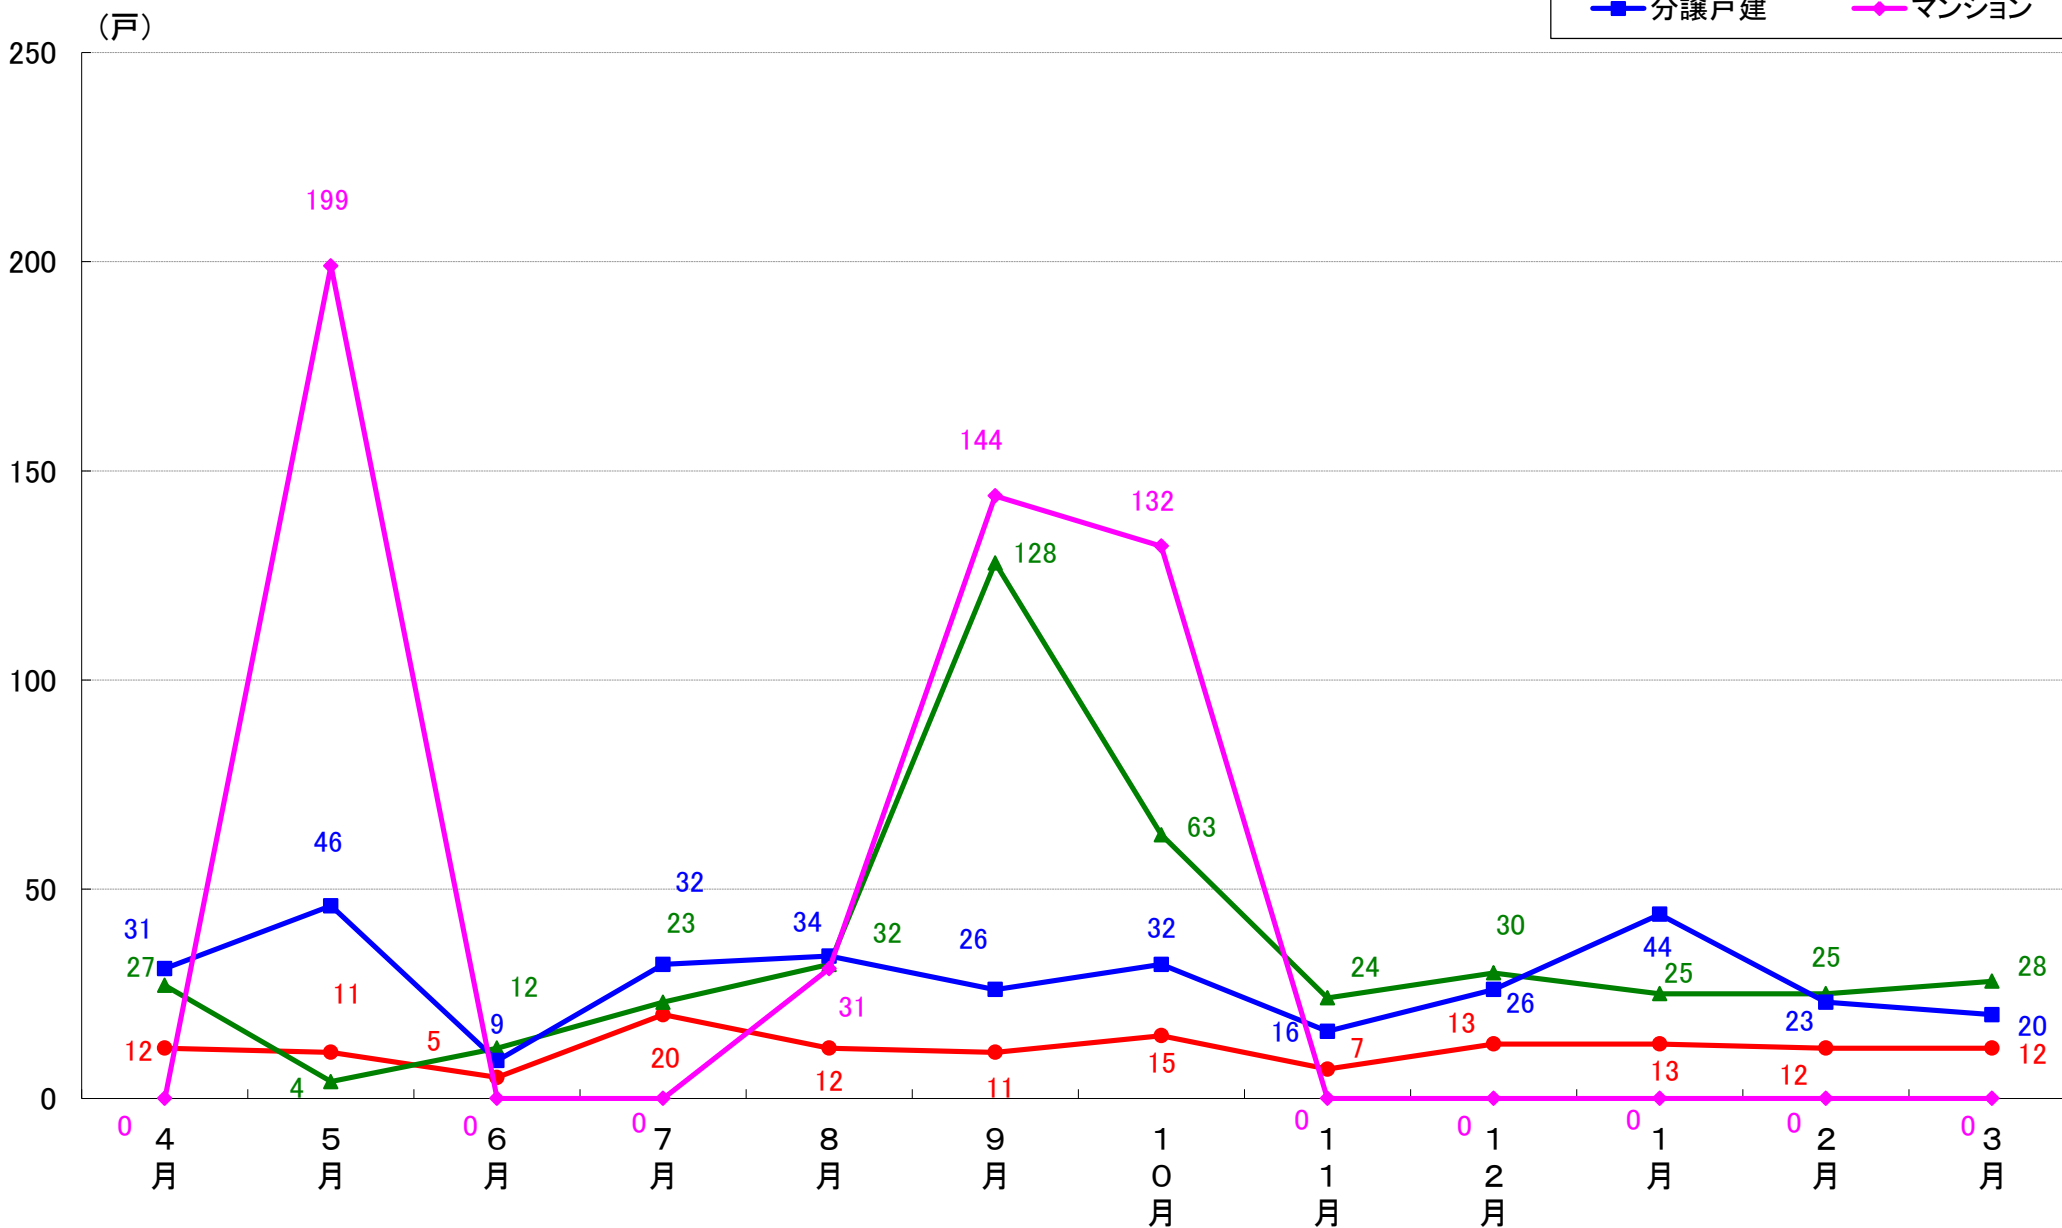

横浜市磯子区 着工戸数推移