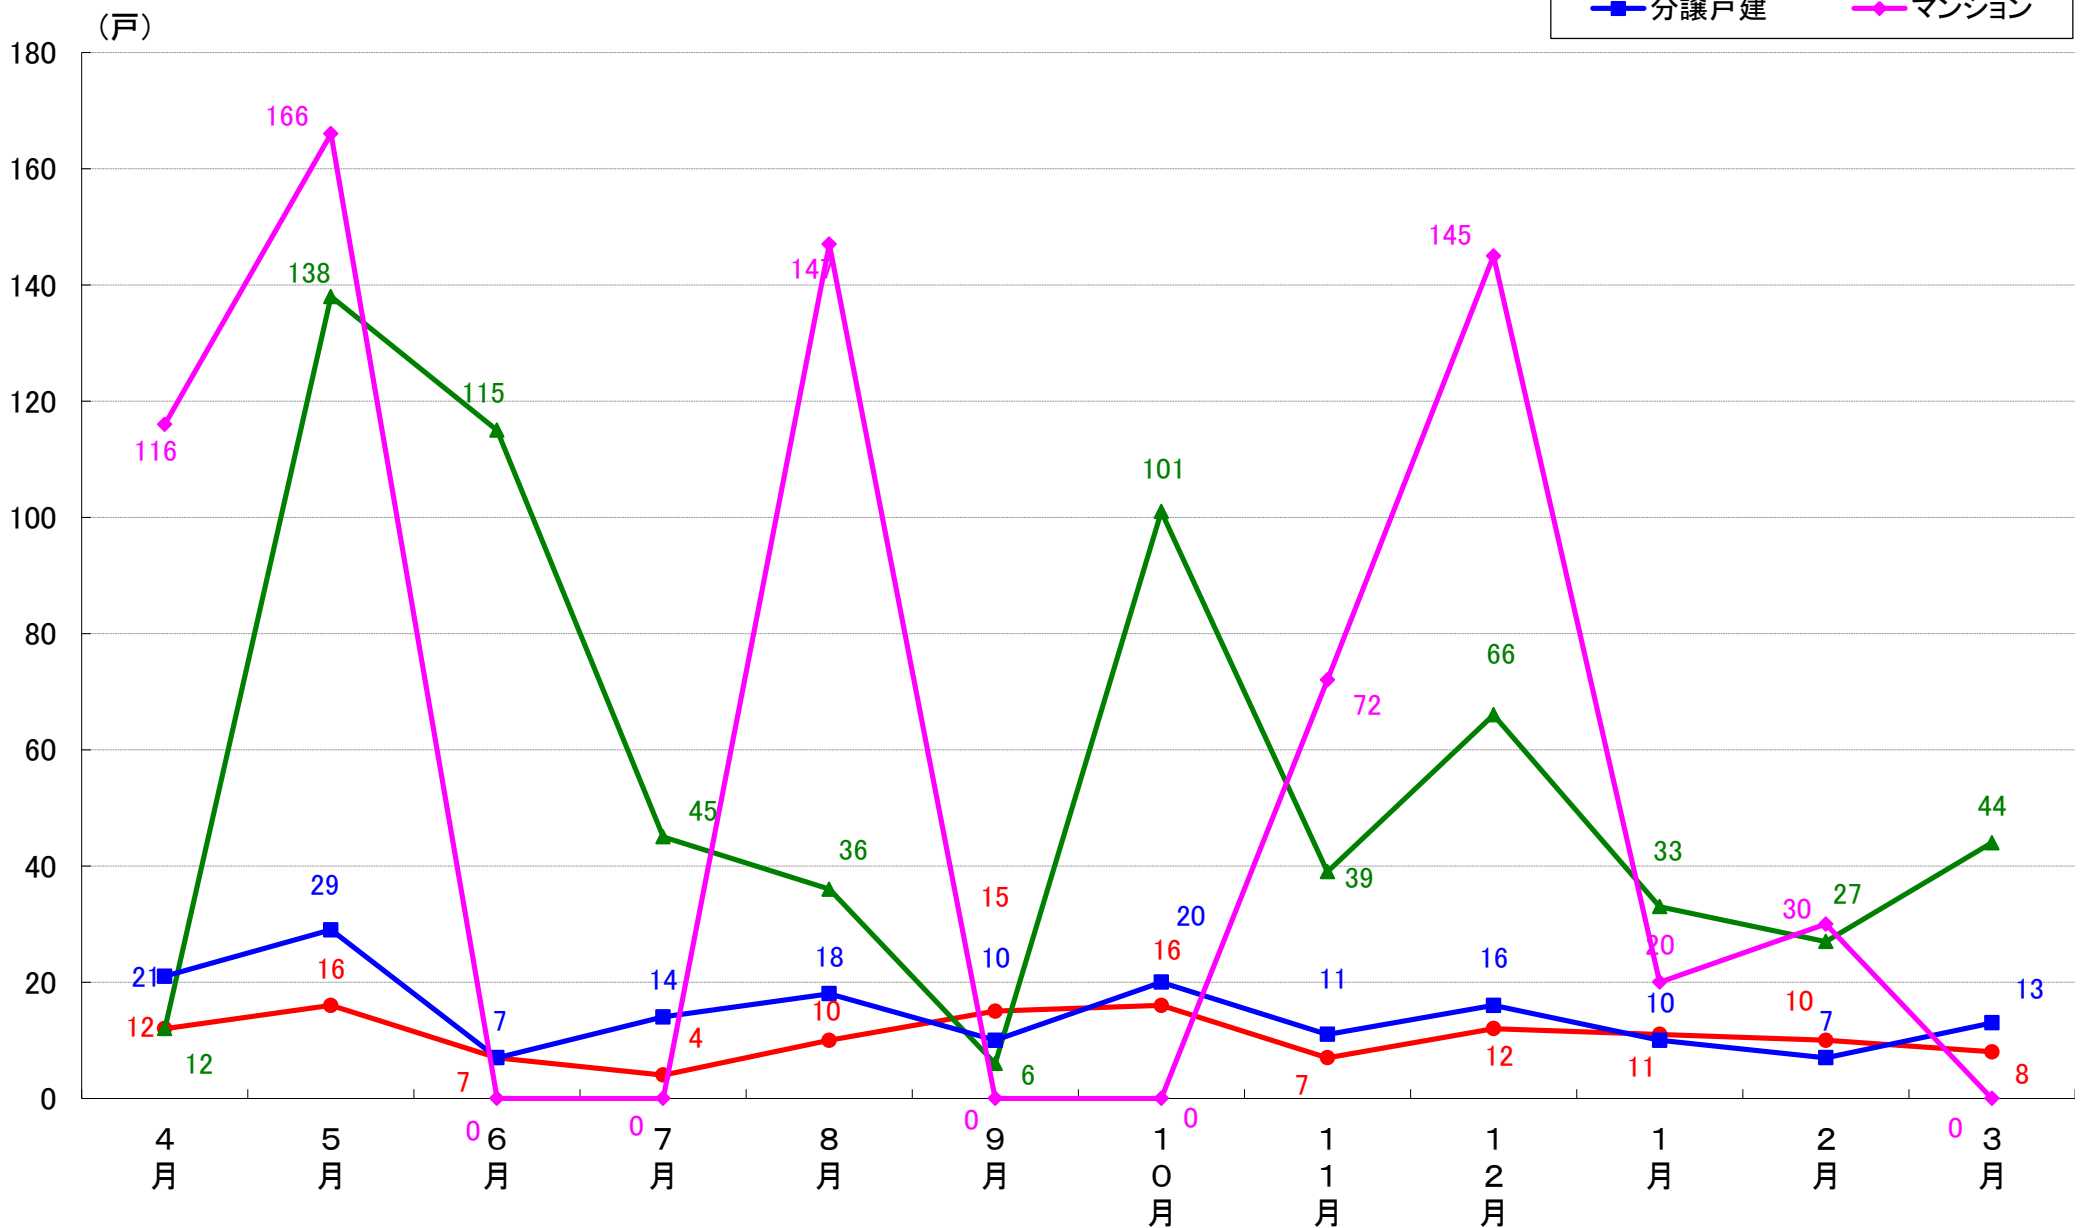

国土交通省 建築着工統計調査報告

■本資料作成

上記資料をもとに新興商事株式会社にて作成

横浜市 着工戸数推移

横浜市鶴見区 着工戸数推移

横浜市神奈川区 着工戸数推移

横浜市西区 着工戸数推移

横浜市中区 着工戸数推移