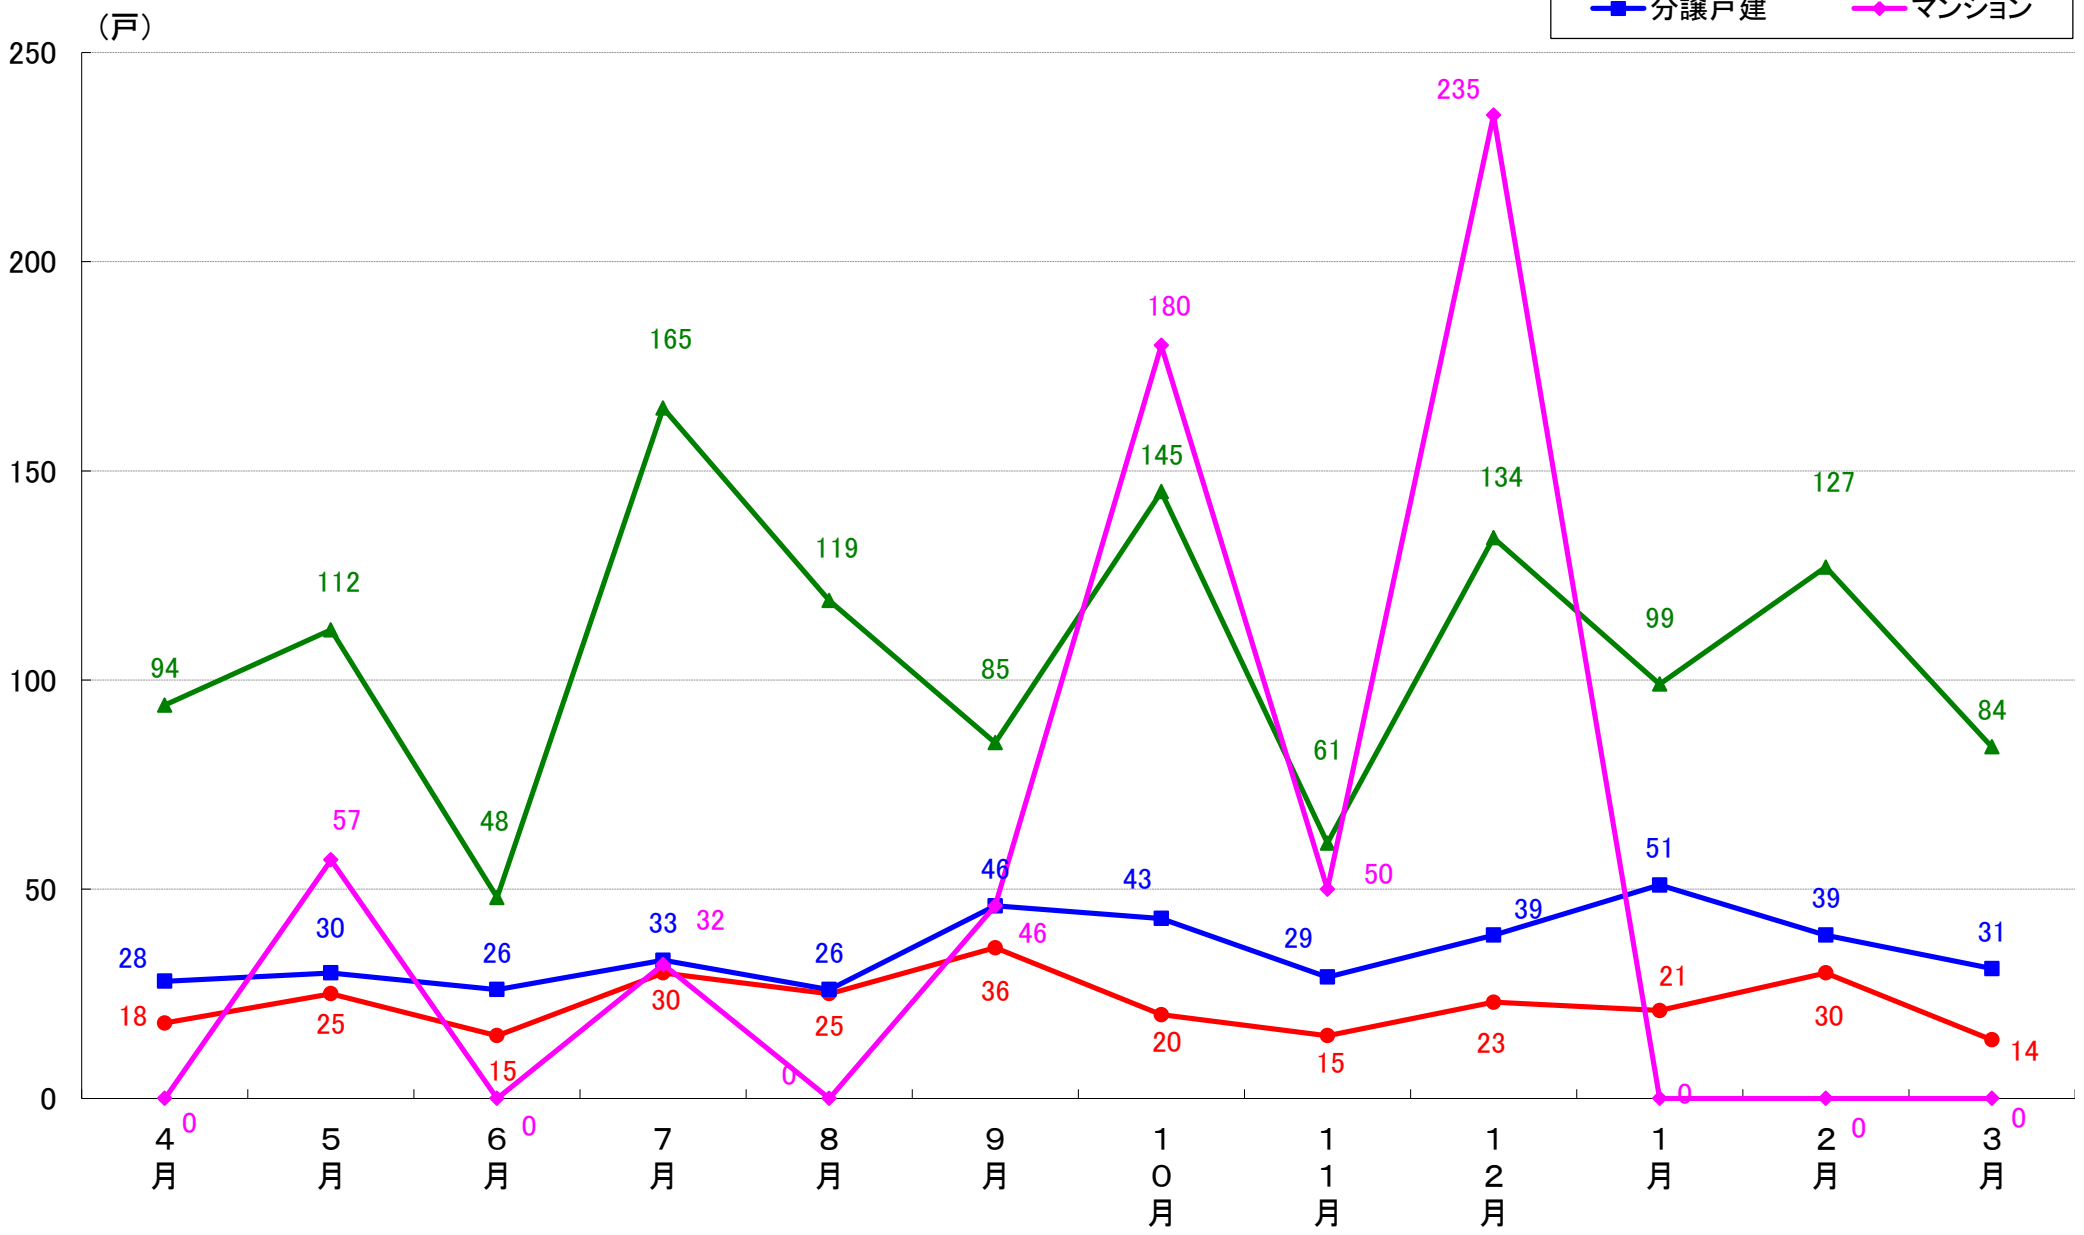

国土交通省 建築着工統計調査報告

■本資料作成

上記資料をもとに新興商事株式会社にて作成

横浜市 着工戸数推移

横浜市鶴見区 着工戸数推移

横浜市神奈川区 着工戸数推移

横浜市西区 着工戸数推移

横浜市中区 着工戸数推移