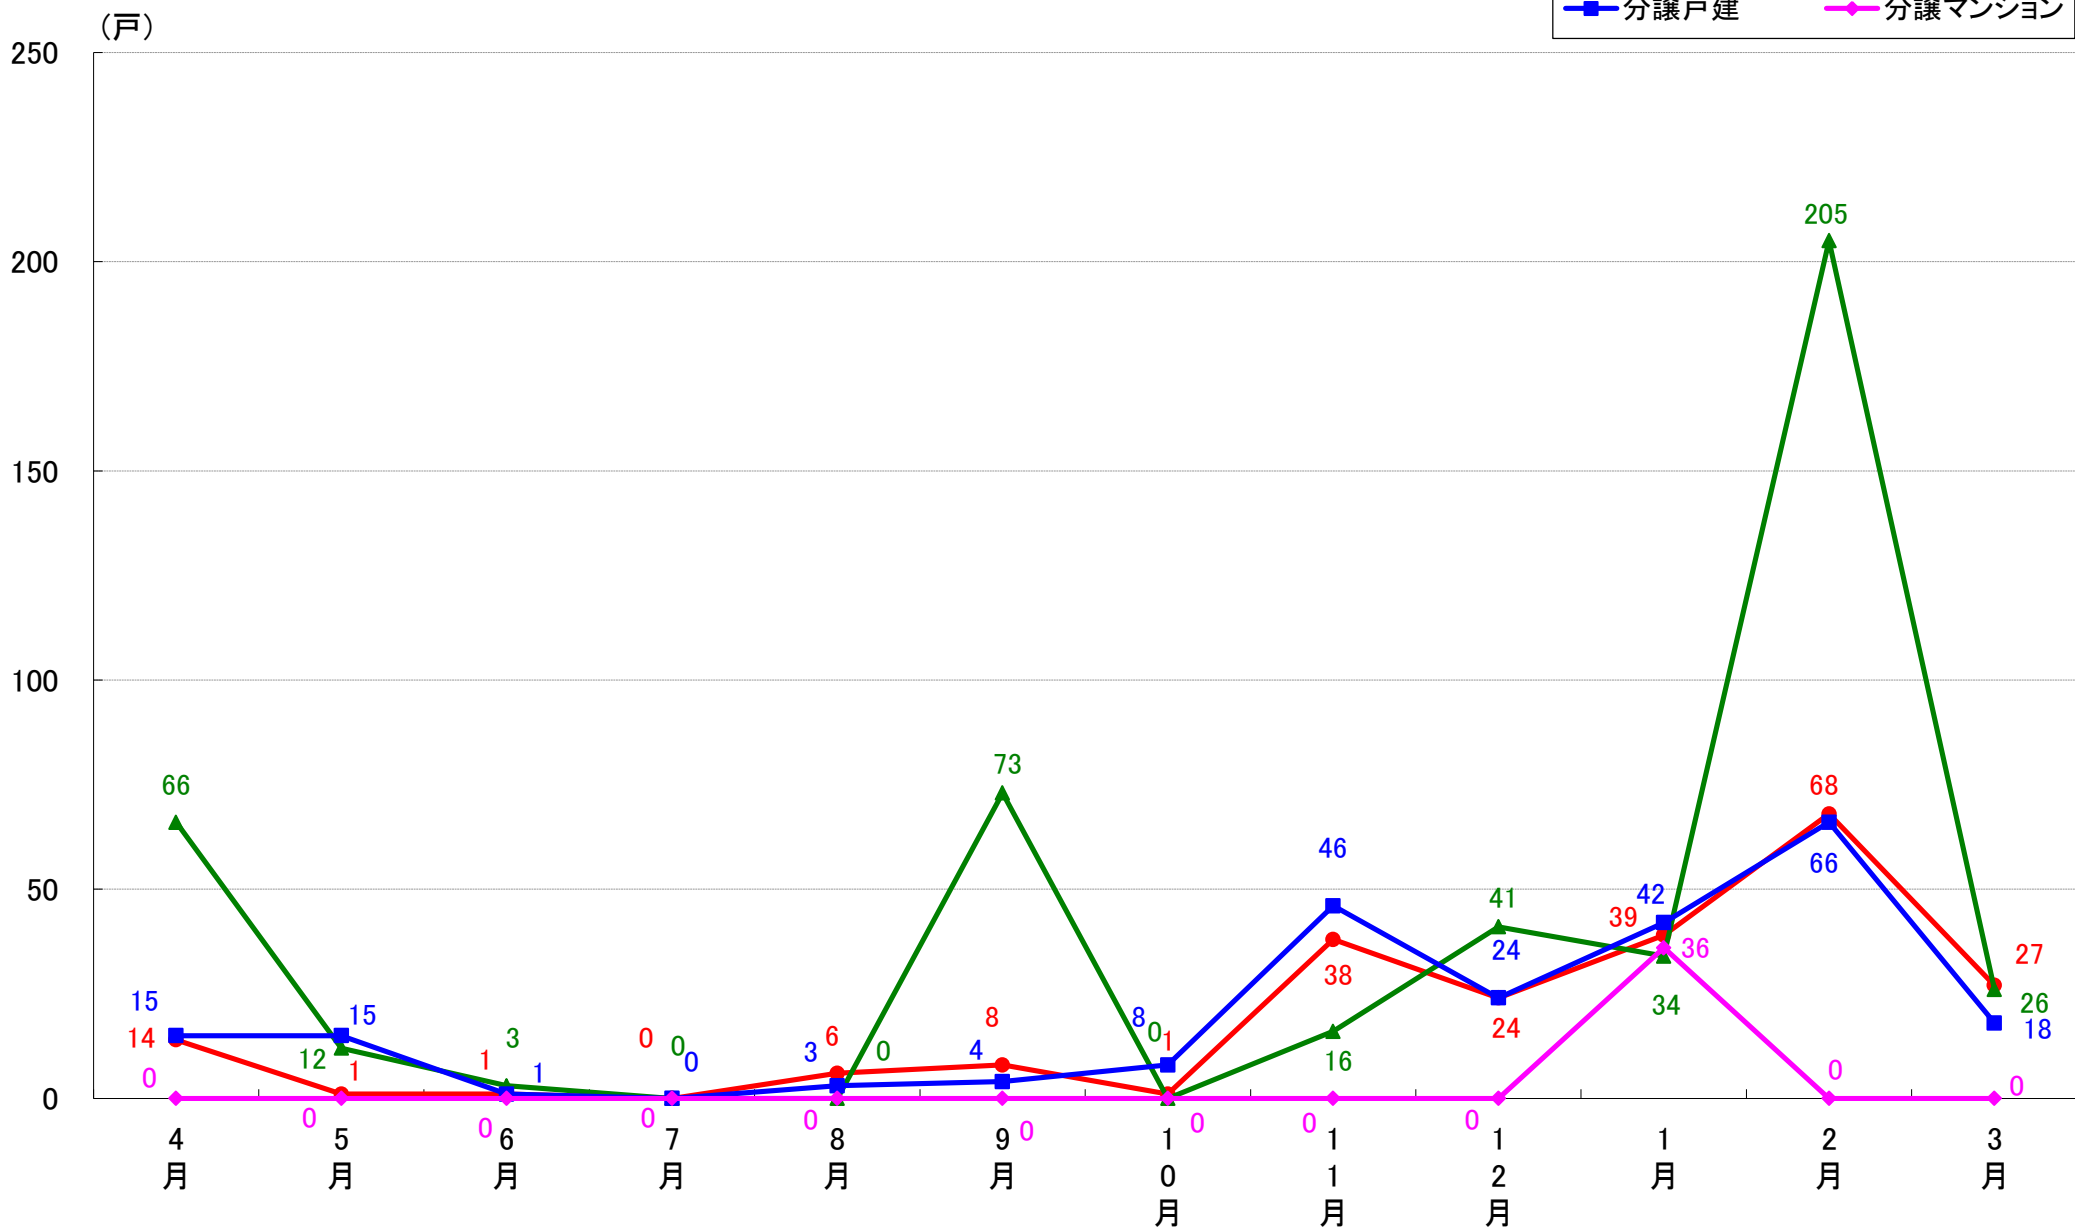

月報：千葉県千葉市の住宅着工数グラフ
平成31年3月版（平成30年4月～平成31年3月）

新興商事株式会社では標記の資料をまとめましたのでご案内申し上げます。

■データ出典

国土交通省 建築着工統計調査報告

■本資料作成

上記資料をもとに新興商事株式会社にて作成

千葉市 着工戸数推移

千葉市中央区 着工戸数推移

千葉市花見川区 着工戸数推移

千葉市稲毛区 着工戸数推移

千葉市若葉区 着工戸数推移

千葉市緑区 着工戸数推移

千葉市美浜区 着工戸数推移

月報：神奈川県横浜市・川崎市・相模原市の住宅着工数グラフ
平成31年3月版（平成30年4月～平成31年3月）

新興商事株式会社では標記の資料をまとめましたのでご案内申し上げます。

■データ出典