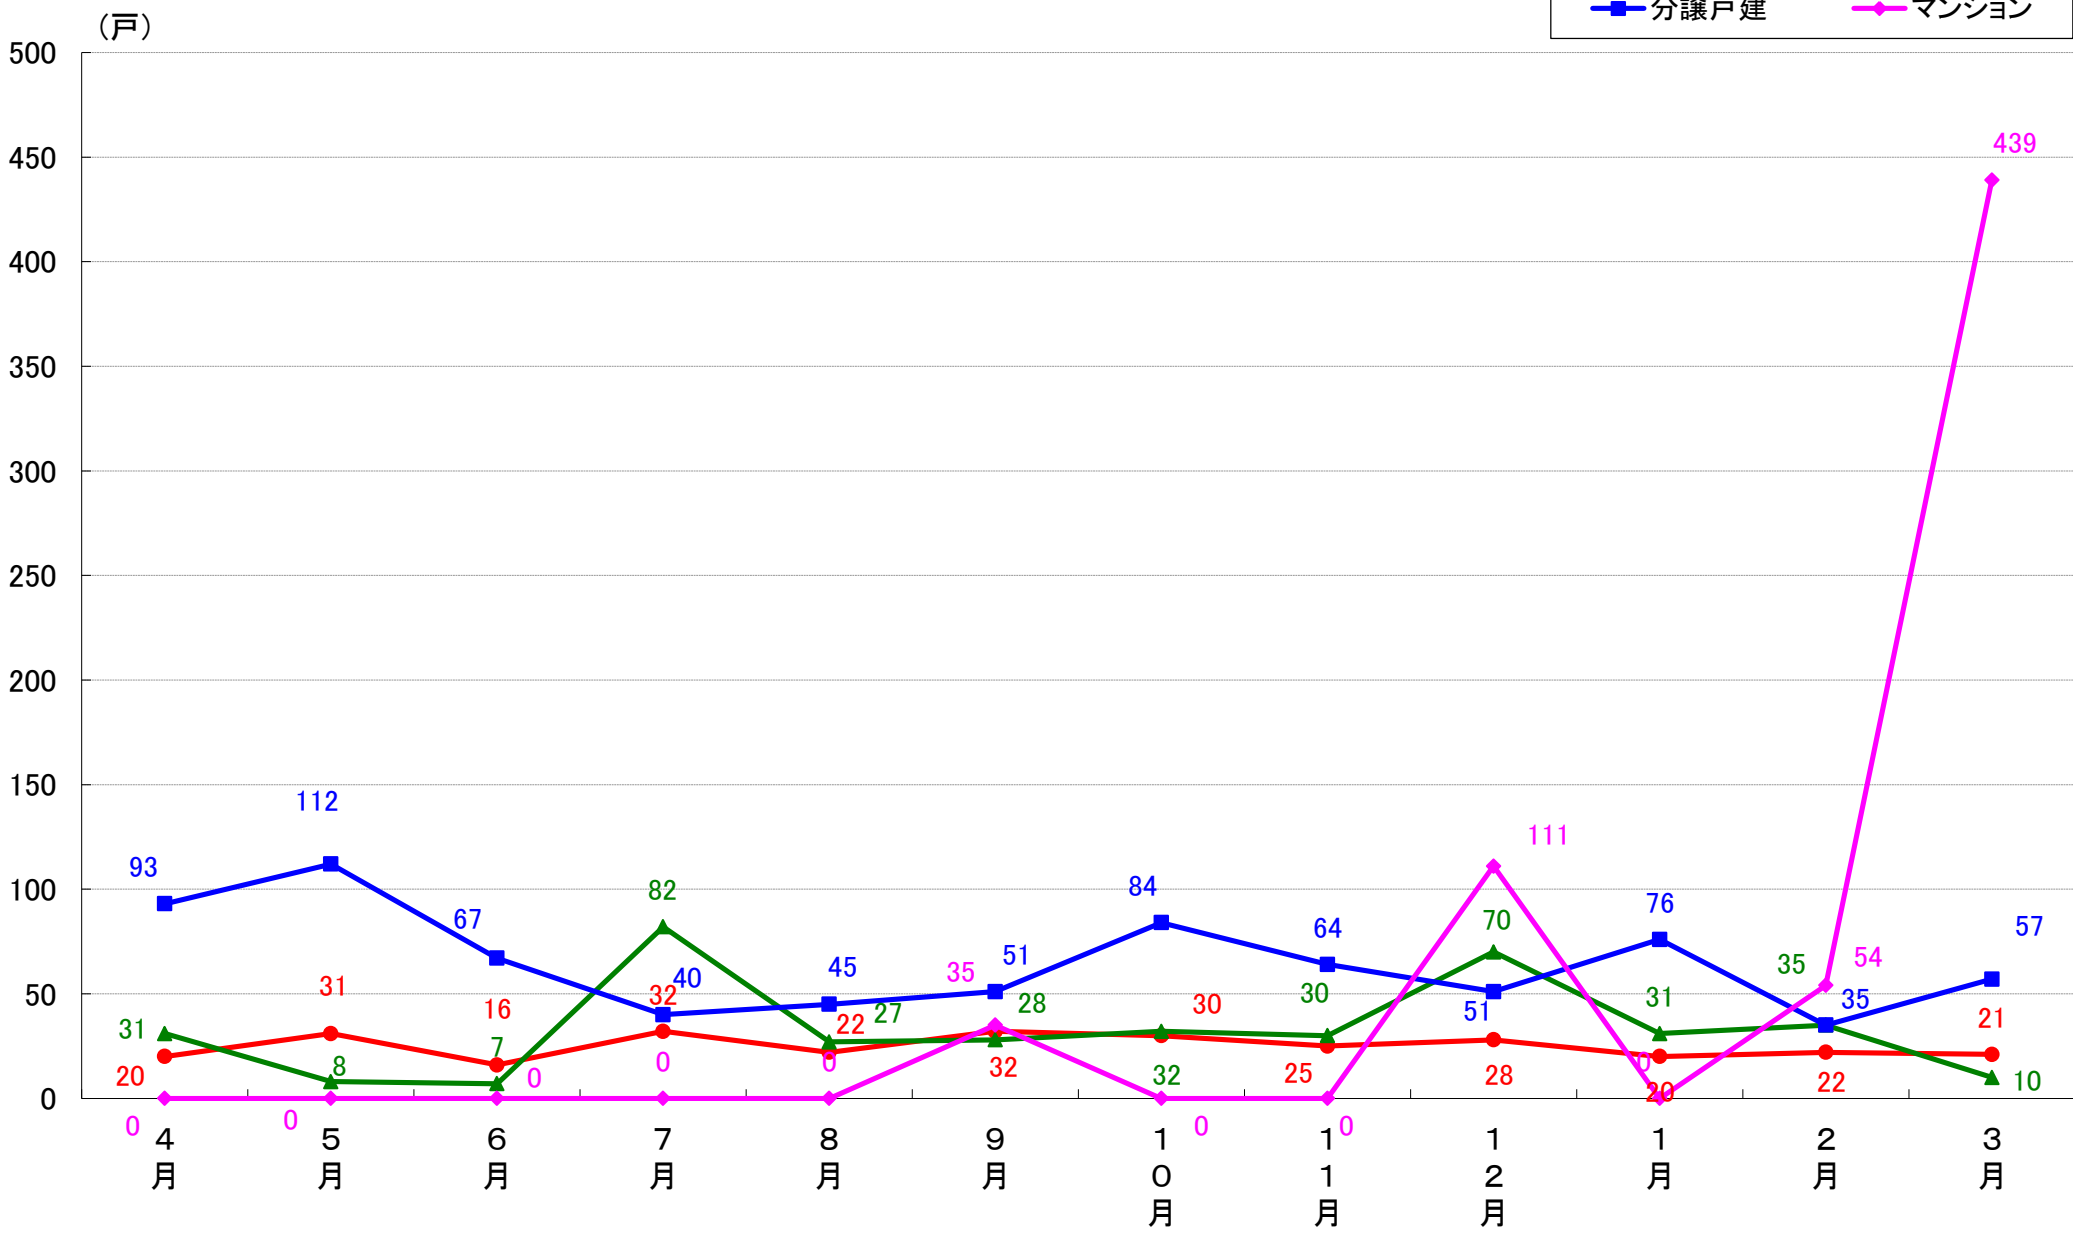

横浜市南区 着工戸数推移

横浜市保土ヶ谷区 着工戸数推移

横浜市磯子区 着工戸数推移

横浜市金沢区 着工戸数推移

横浜市港北区 着工戸数推移

横浜市戸塚区 着工戸数推移

横浜市港南区 着工戸数推移

横浜市旭区 着工戸数推移