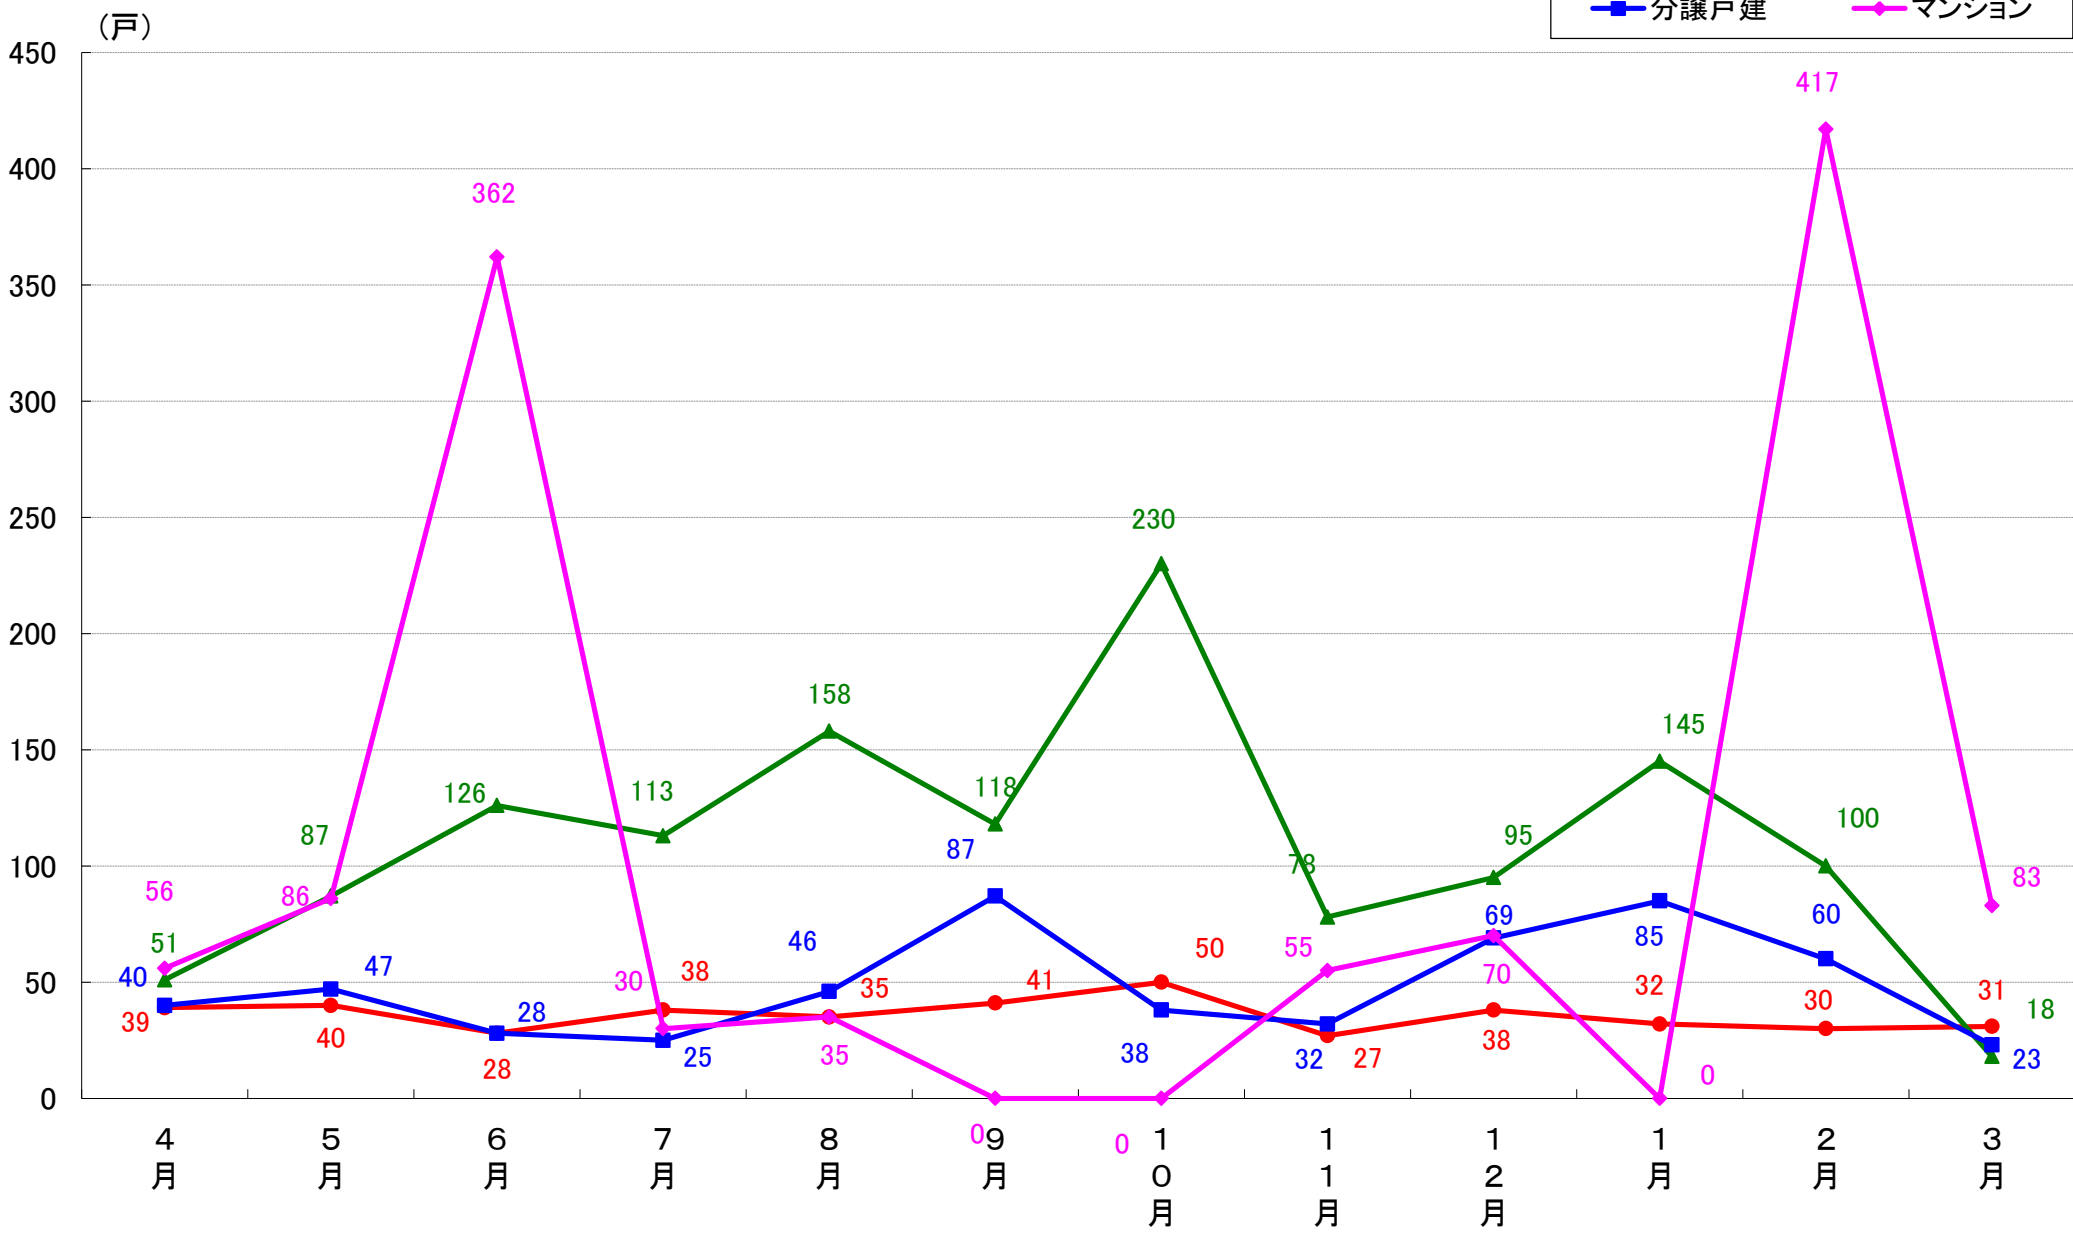

横浜市南区 着工戸数推移

横浜市保土ヶ谷区 着工戸数推移

横浜市磯子区 着工戸数推移

横浜市金沢区 着工戸数推移

横浜市港北区 着工戸数推移

横浜市戸塚区 着工戸数推移

横浜市港南区 着工戸数推移

横浜市旭区 着工戸数推移