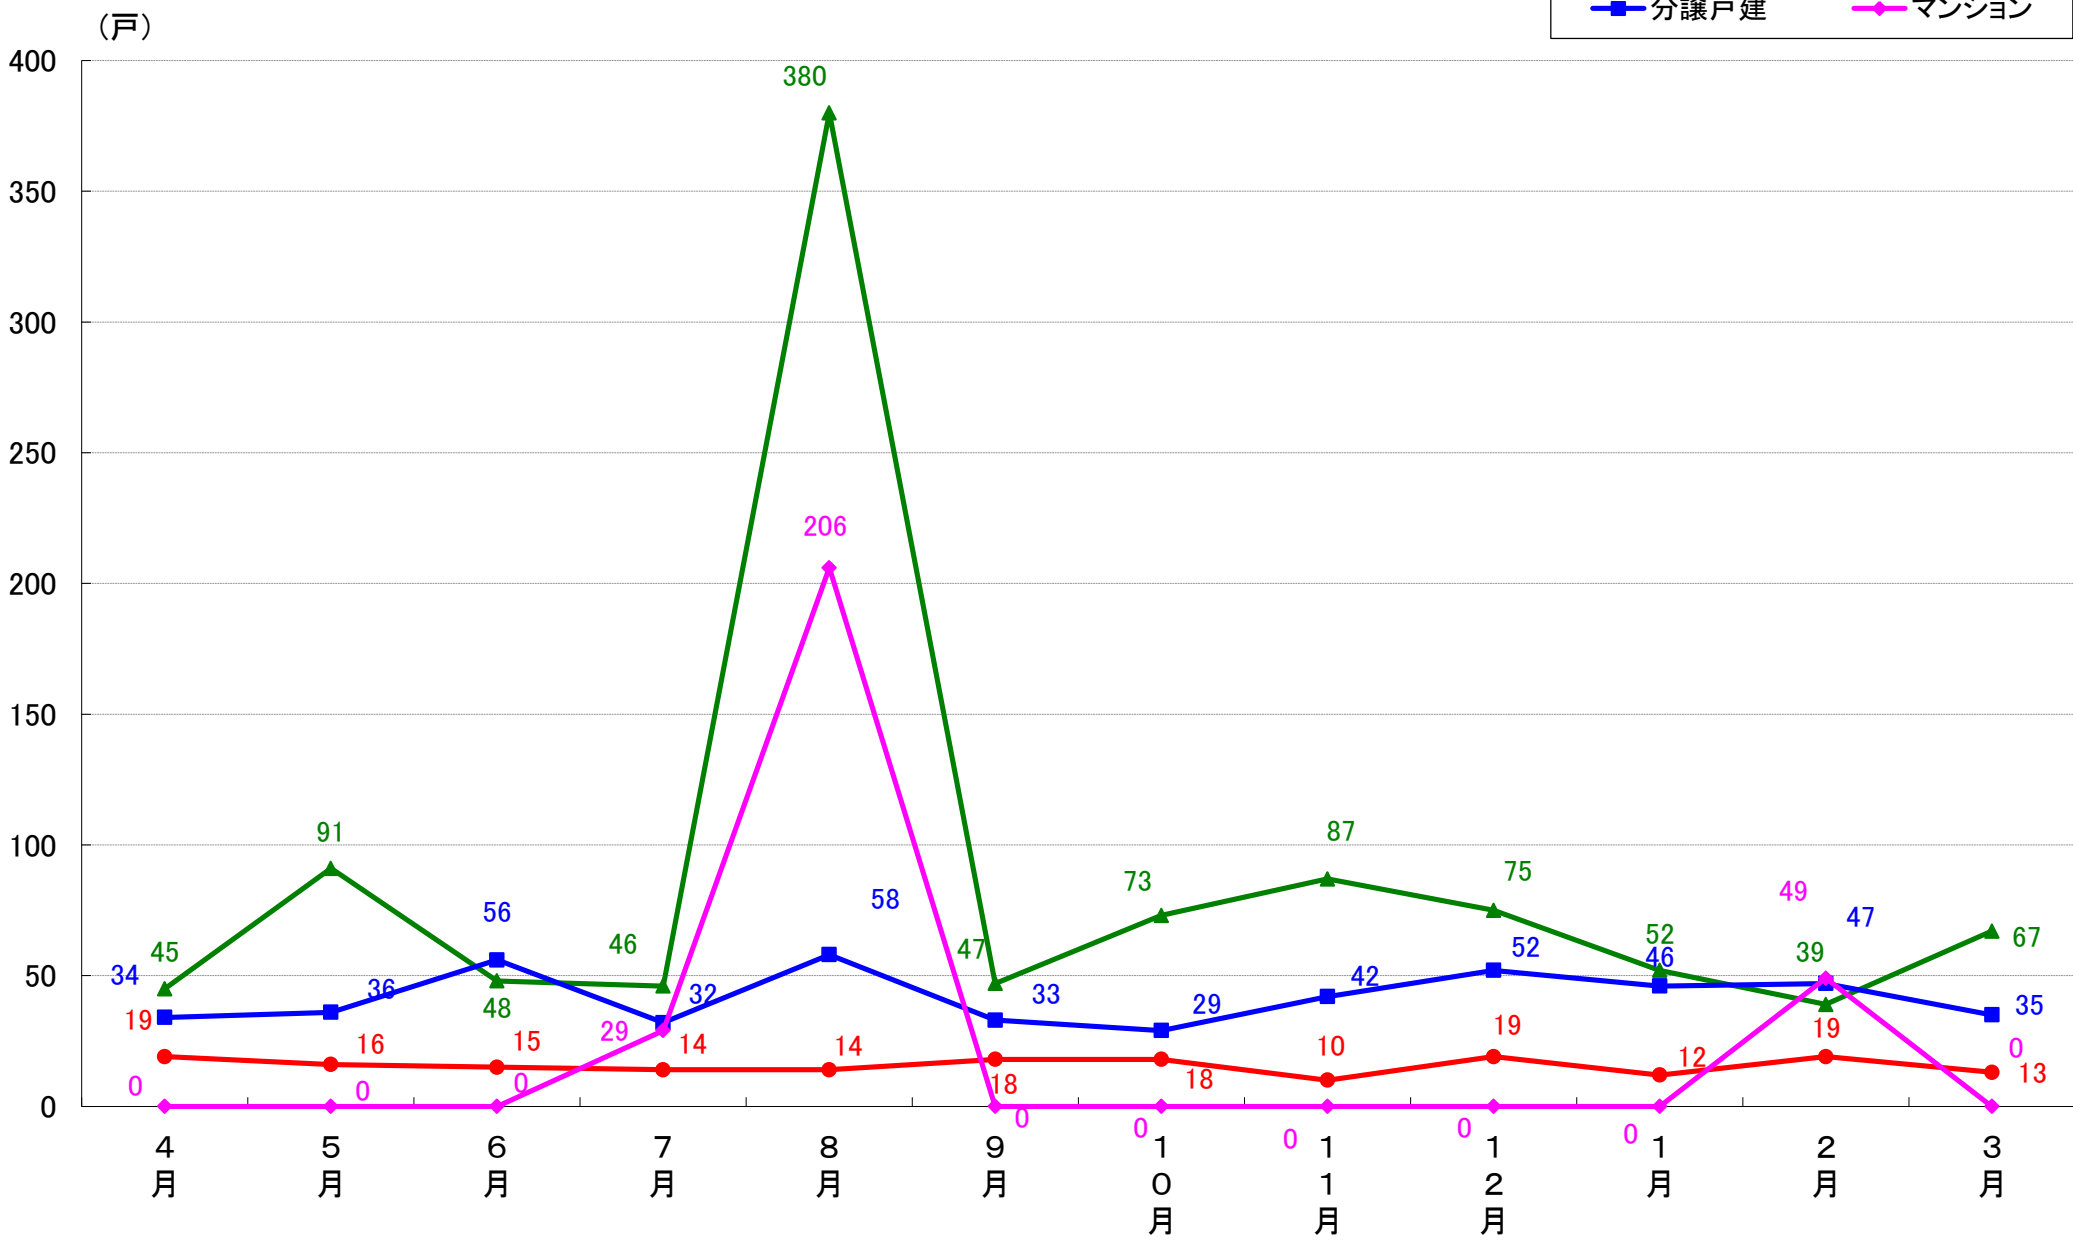

横浜市保土ヶ谷区 着工戸数推移