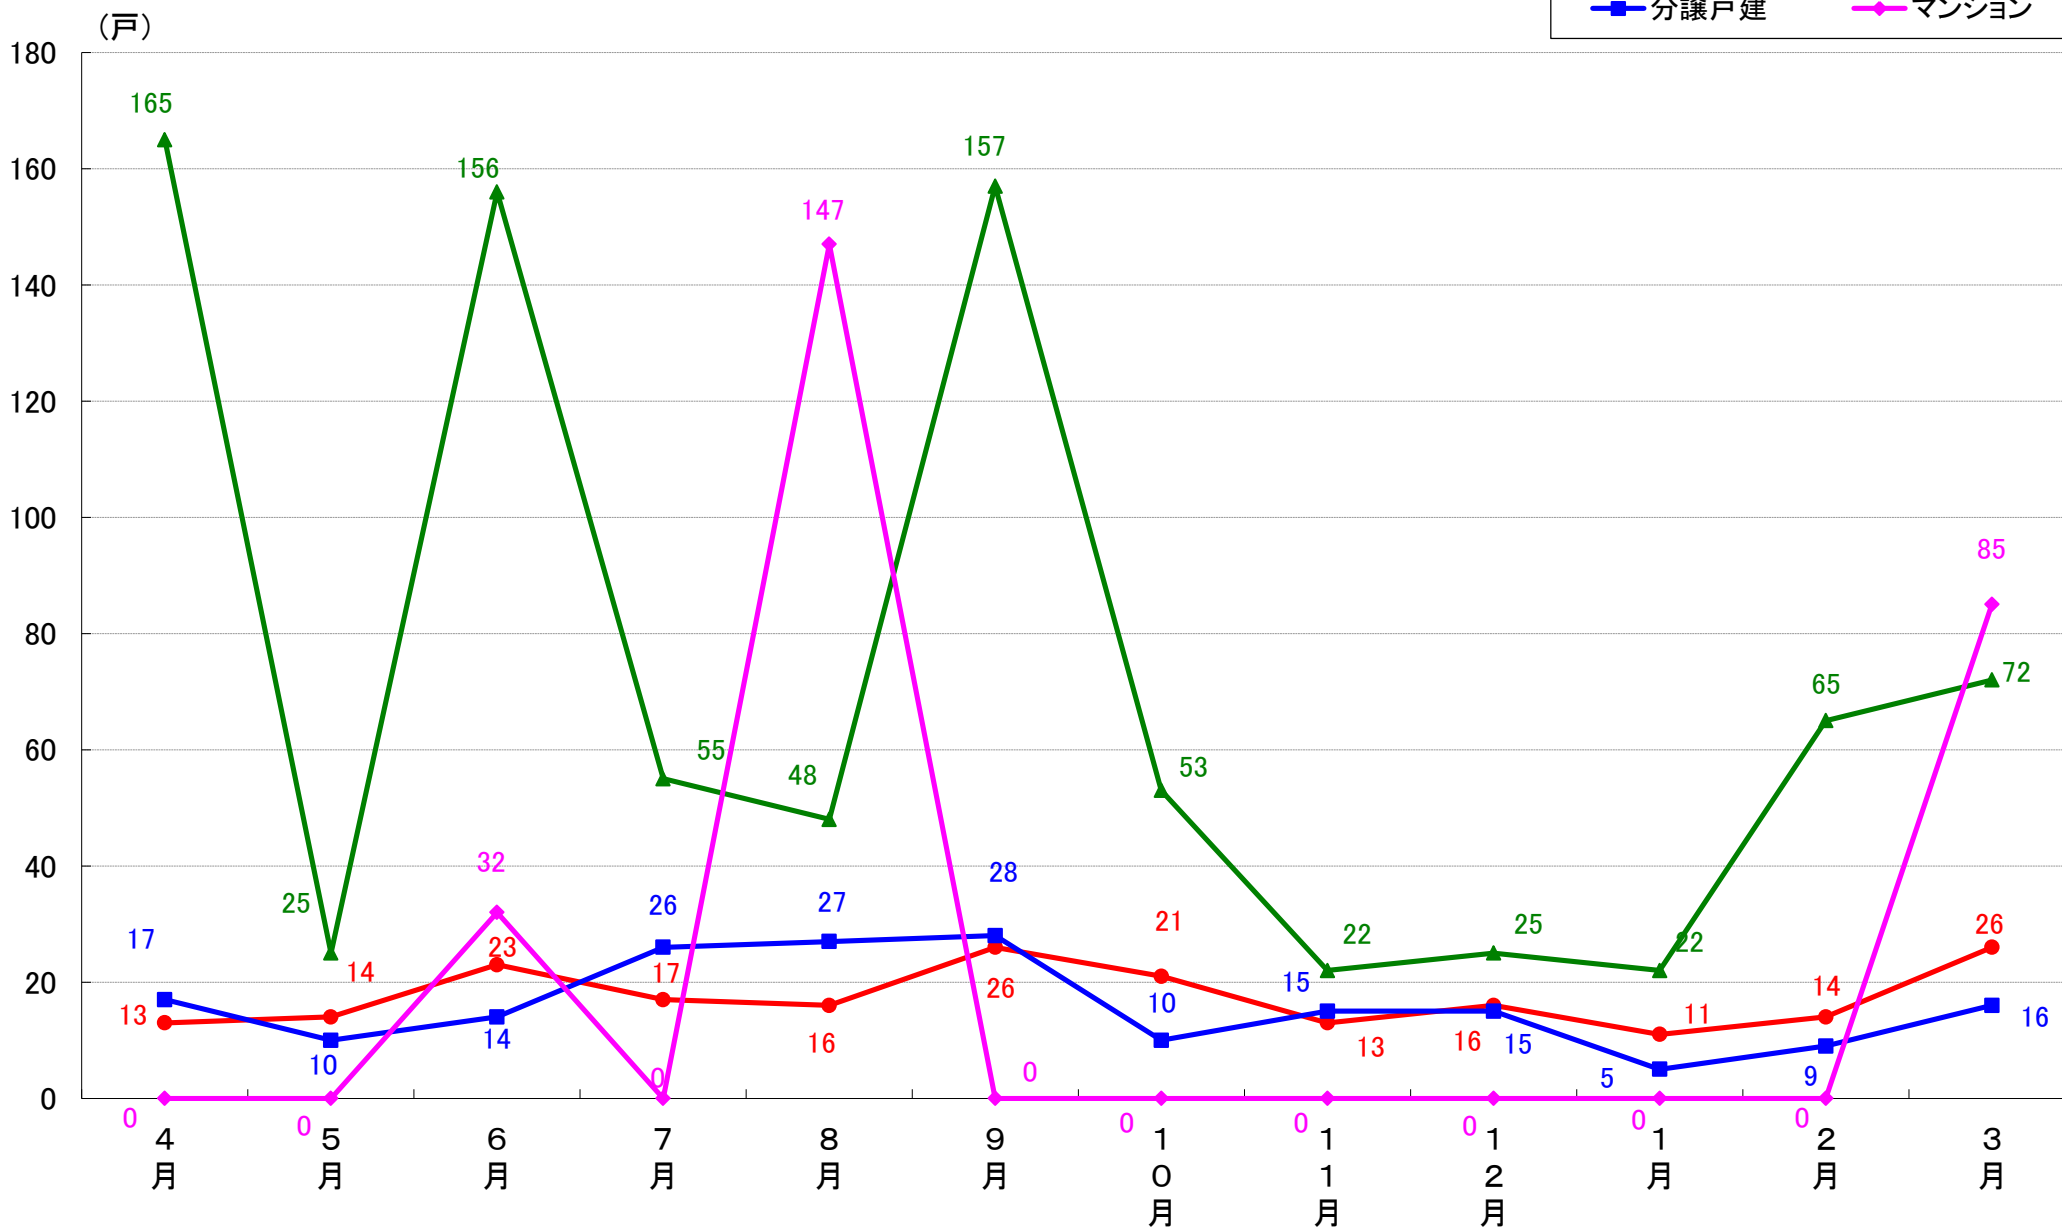

川崎市幸区 着工戸数推移