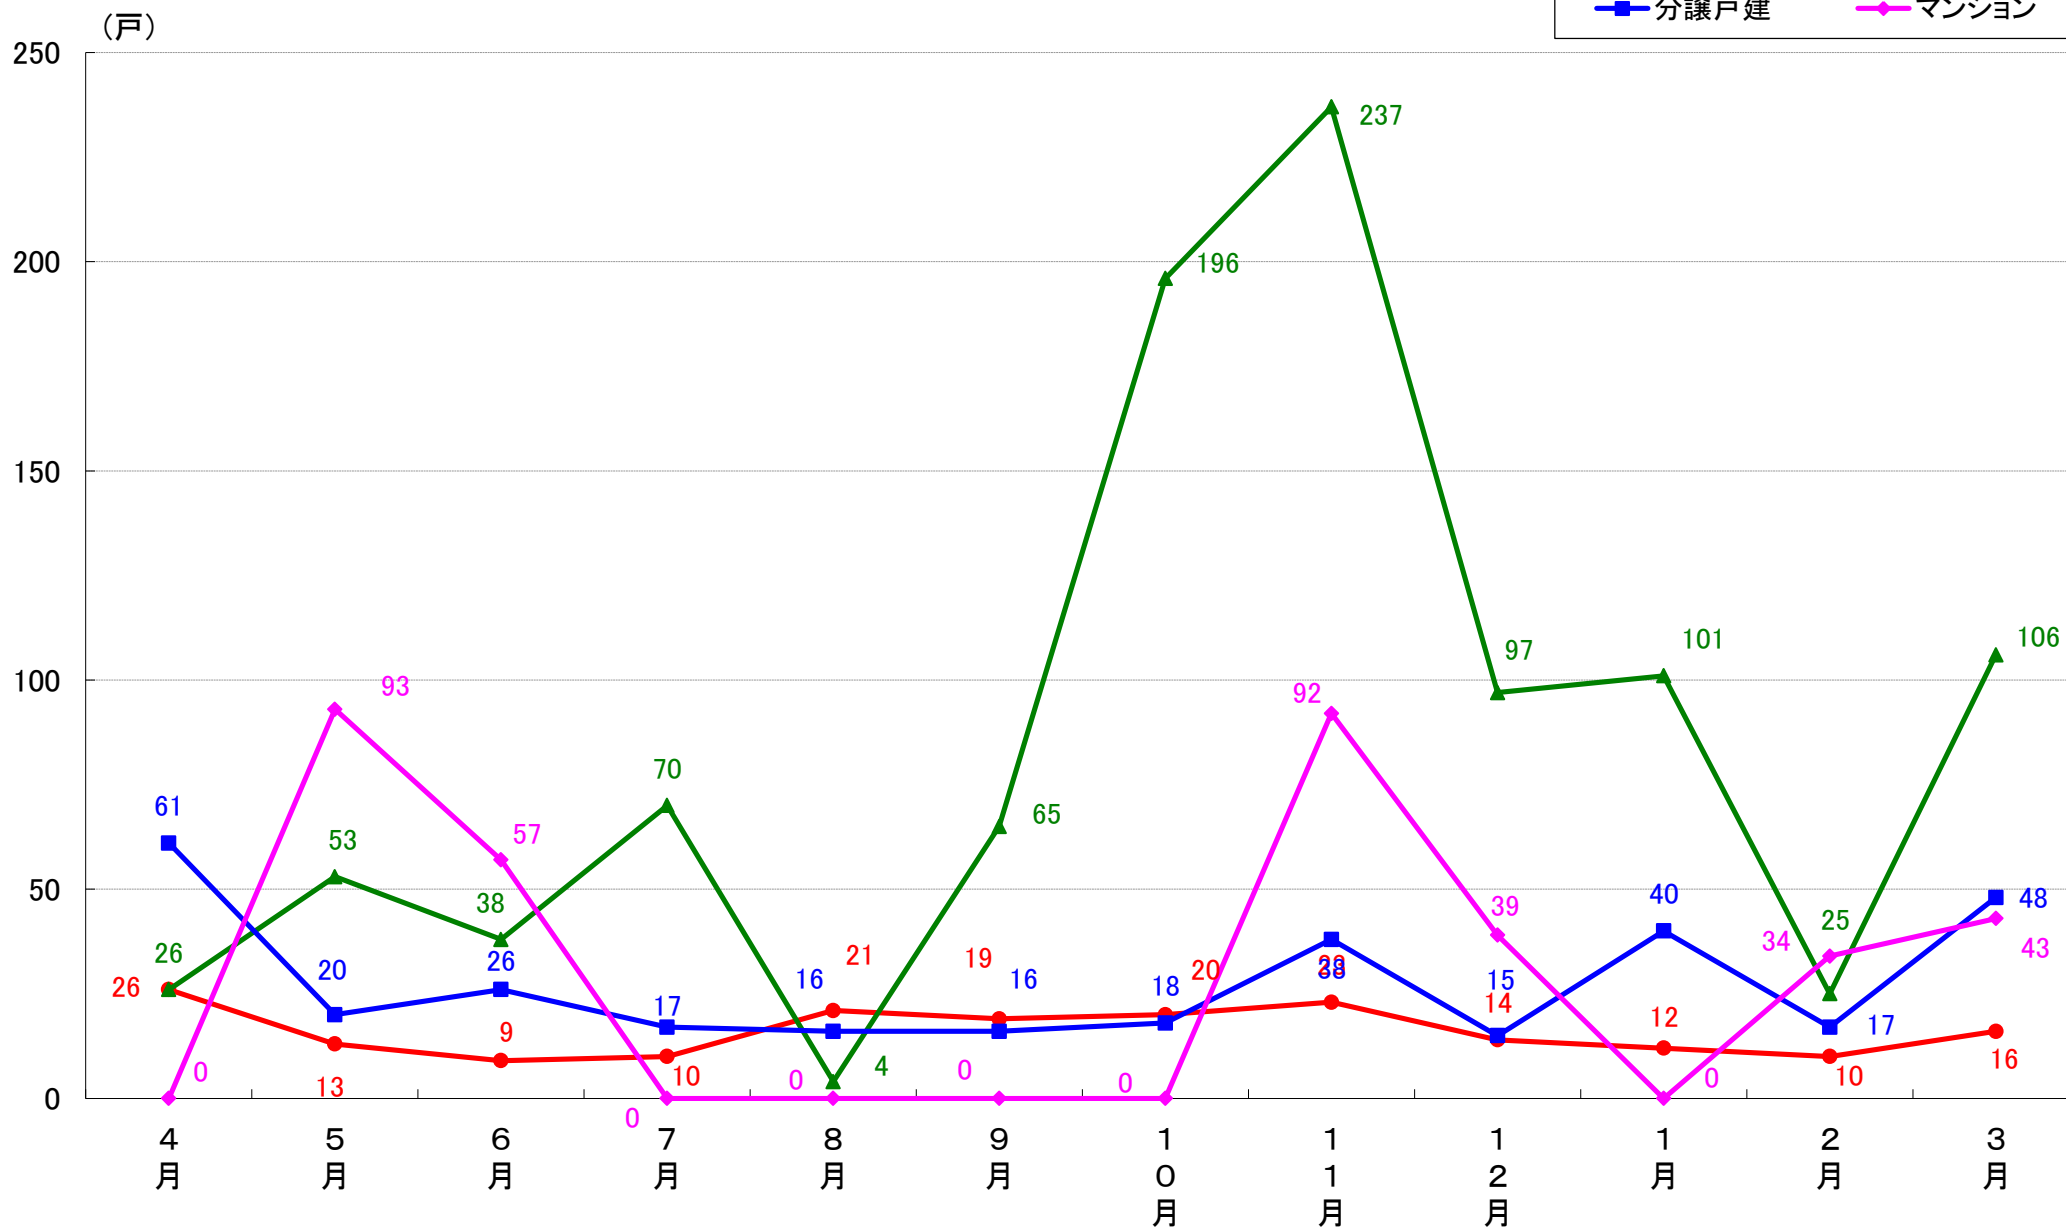

川崎市幸区 着工戸数推移

川崎市中原区 着工戸数推移

川崎市高津区 着工戸数推移

川崎市多摩区 着工戸数推移

川崎市宮前区 着工戸数推移

川崎市麻生区 着工戸数推移

相模原市 着工戸数推移

相模原市緑区 着工戸数推移