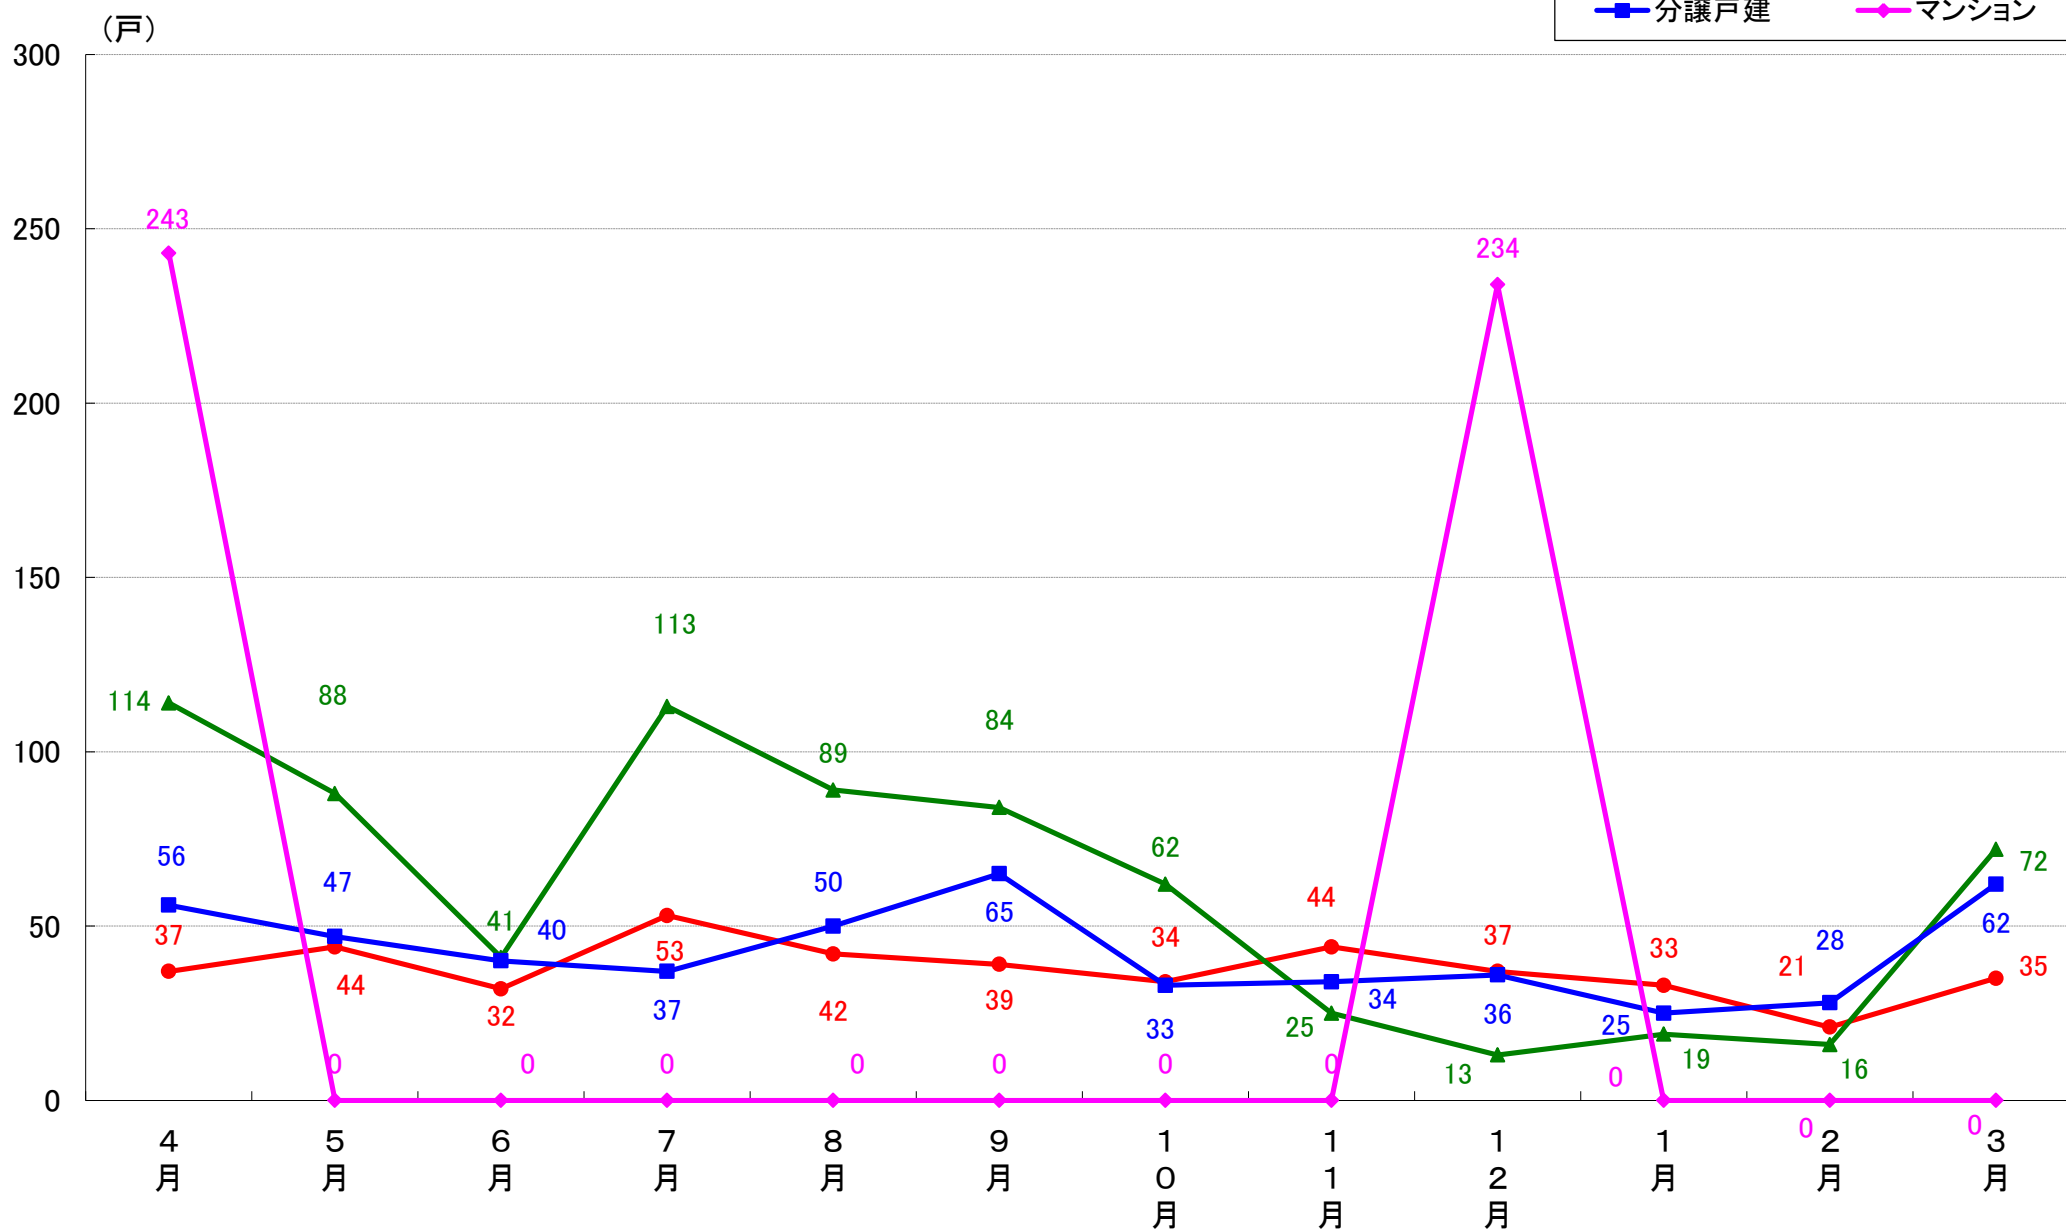

相模原市中央区 着工戸数推移