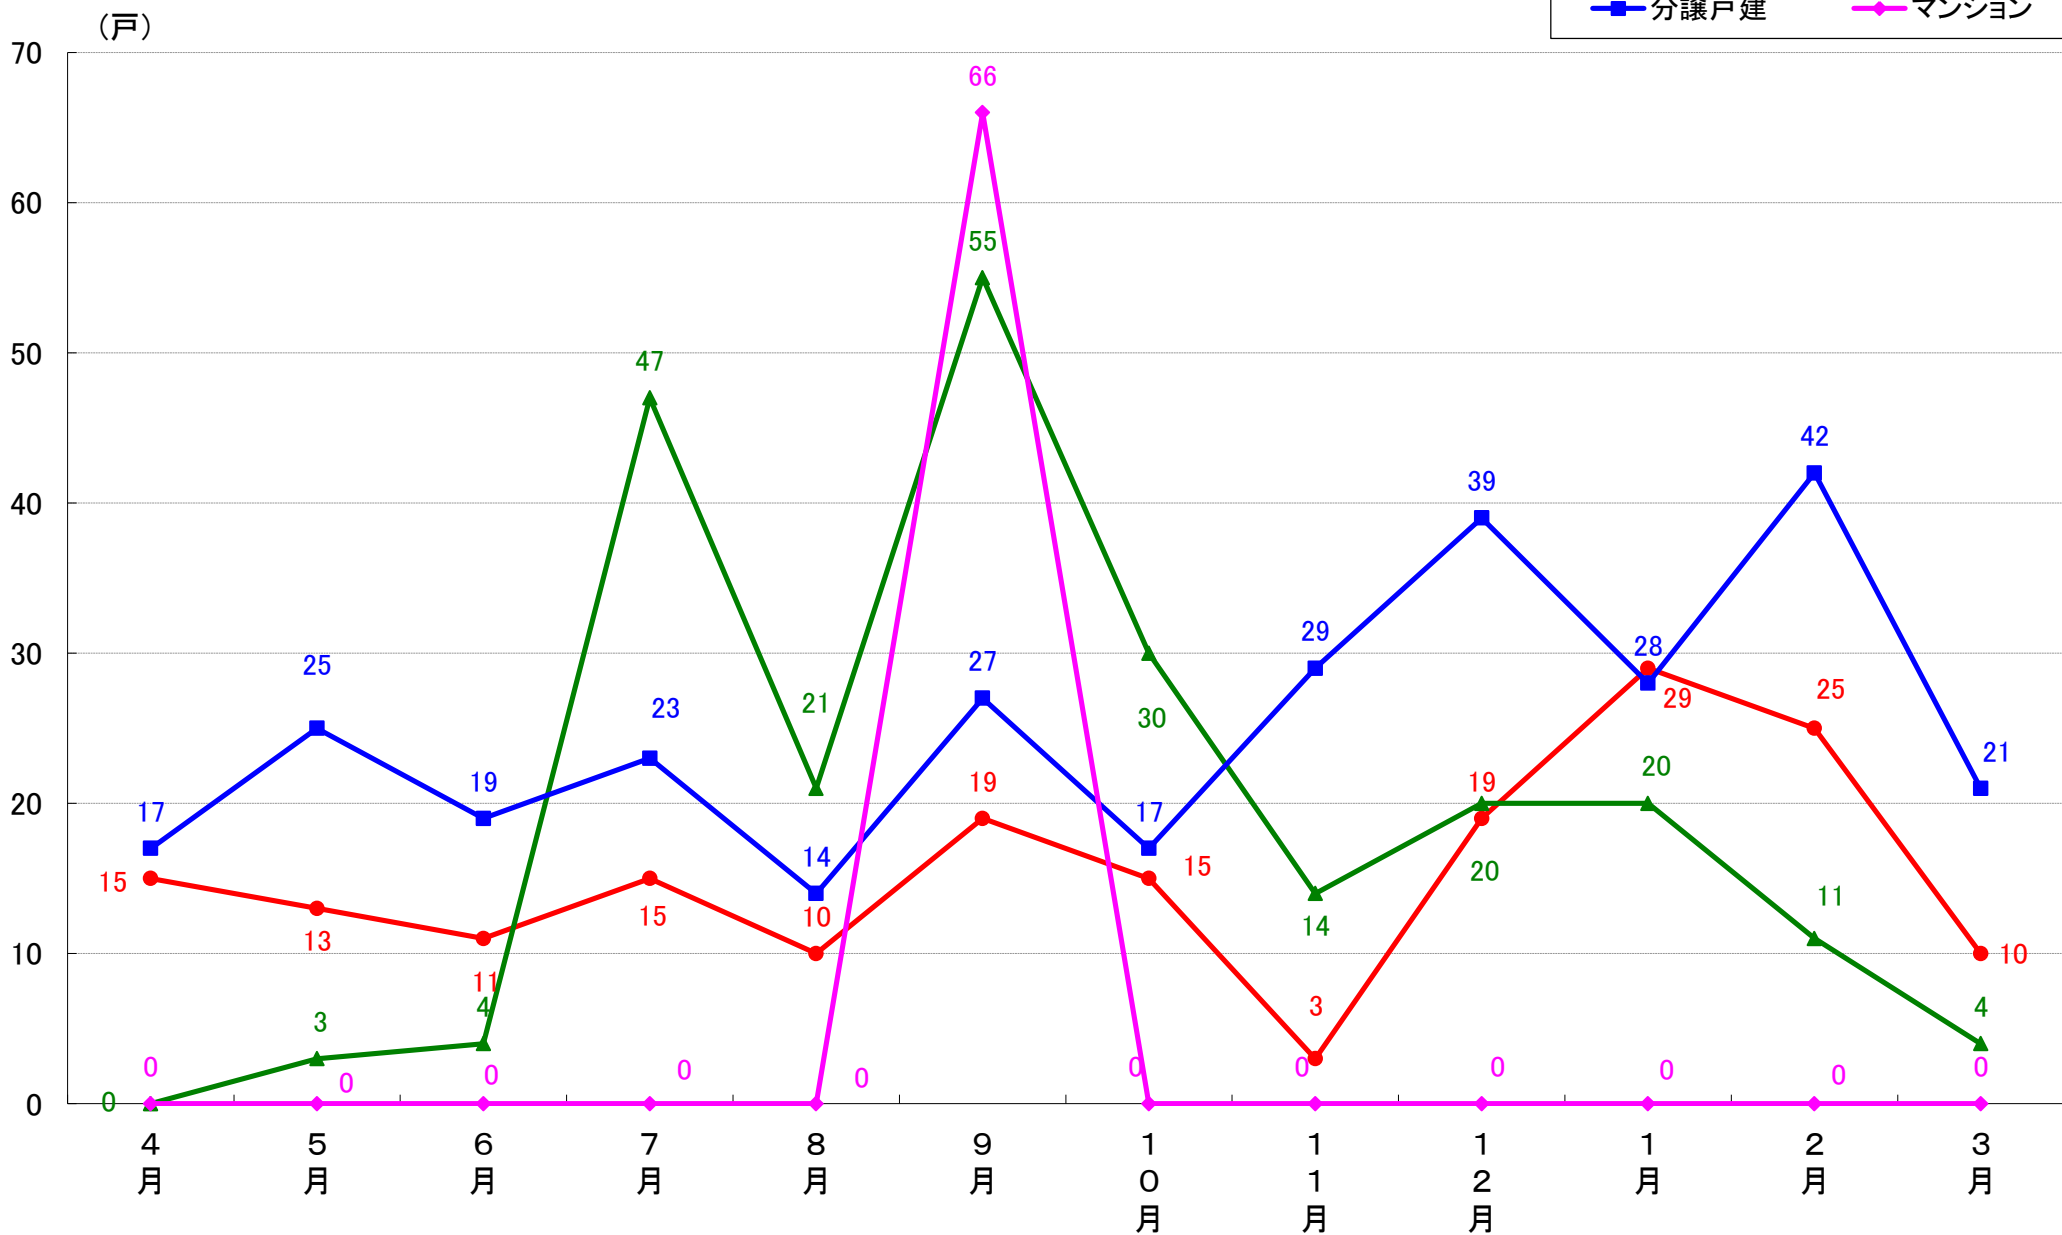

横浜市瀬谷区 着工戸数推移