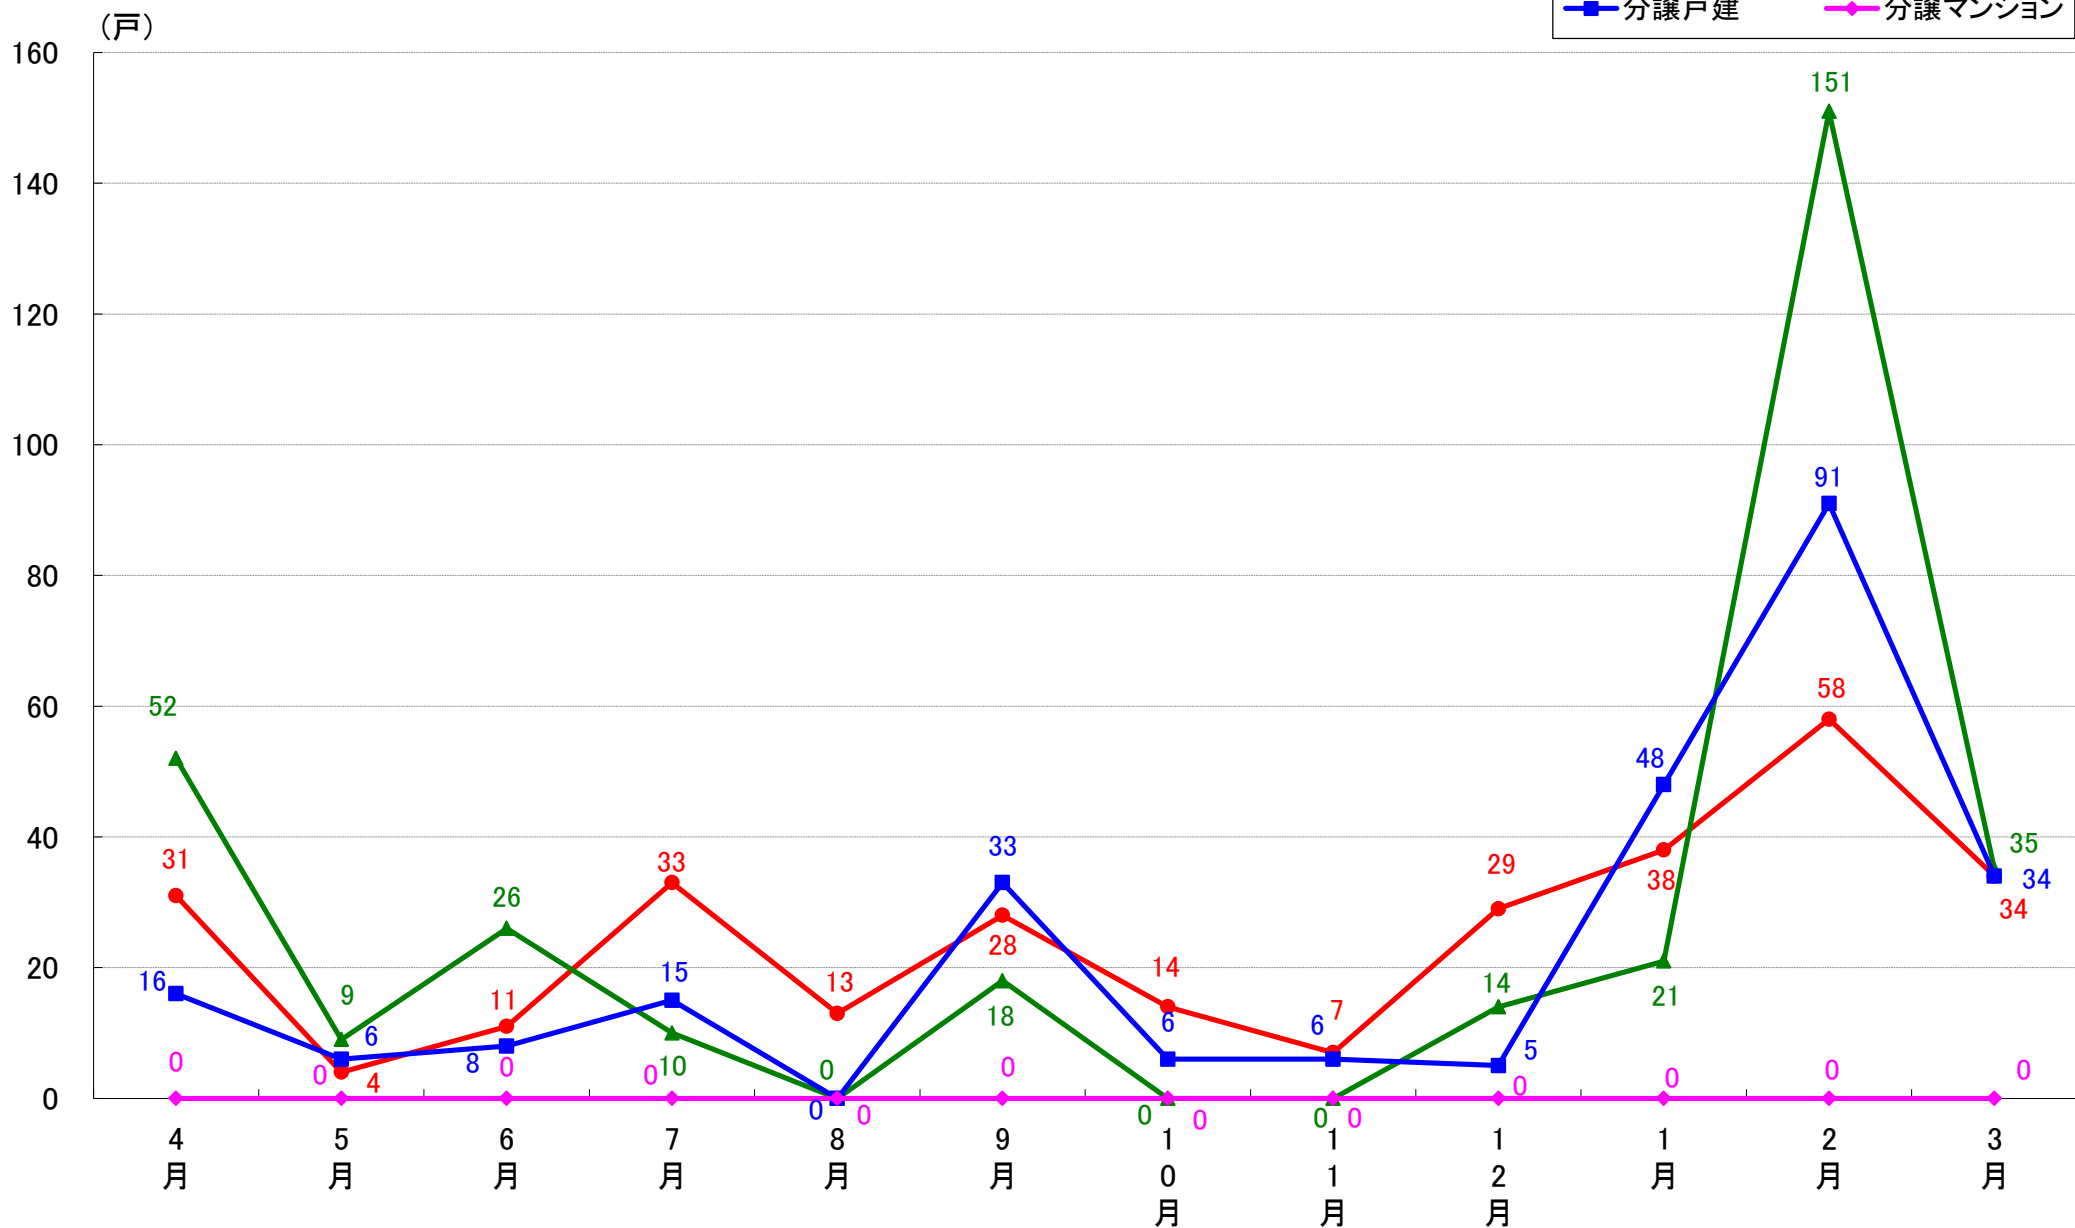

月報：千葉県千葉市の住宅着工数グラフ
平成31年3月版（平成30年4月～平成31年3月）

新興商事株式会社では標記の資料をまとめましたのでご案内申し上げます。

■データ出典

国土交通省 建築着工統計調査報告

■本資料作成

上記資料をもとに新興商事株式会社にて作成

千葉市 着工戸数推移

千葉市中央区 着工戸数推移

千葉市花見川区 着工戸数推移

千葉市稲毛区 着工戸数推移

千葉市若葉区 着工戸数推移

千葉市緑区 着工戸数推移

千葉市美浜区 着工戸数推移

月報：神奈川県横浜市・川崎市・相模原市の住宅着工数グラフ
平成31年3月版（平成30年4月～平成31年3月）

新興商事株式会社では標記の資料をまとめましたのでご案内申し上げます。

■データ出典