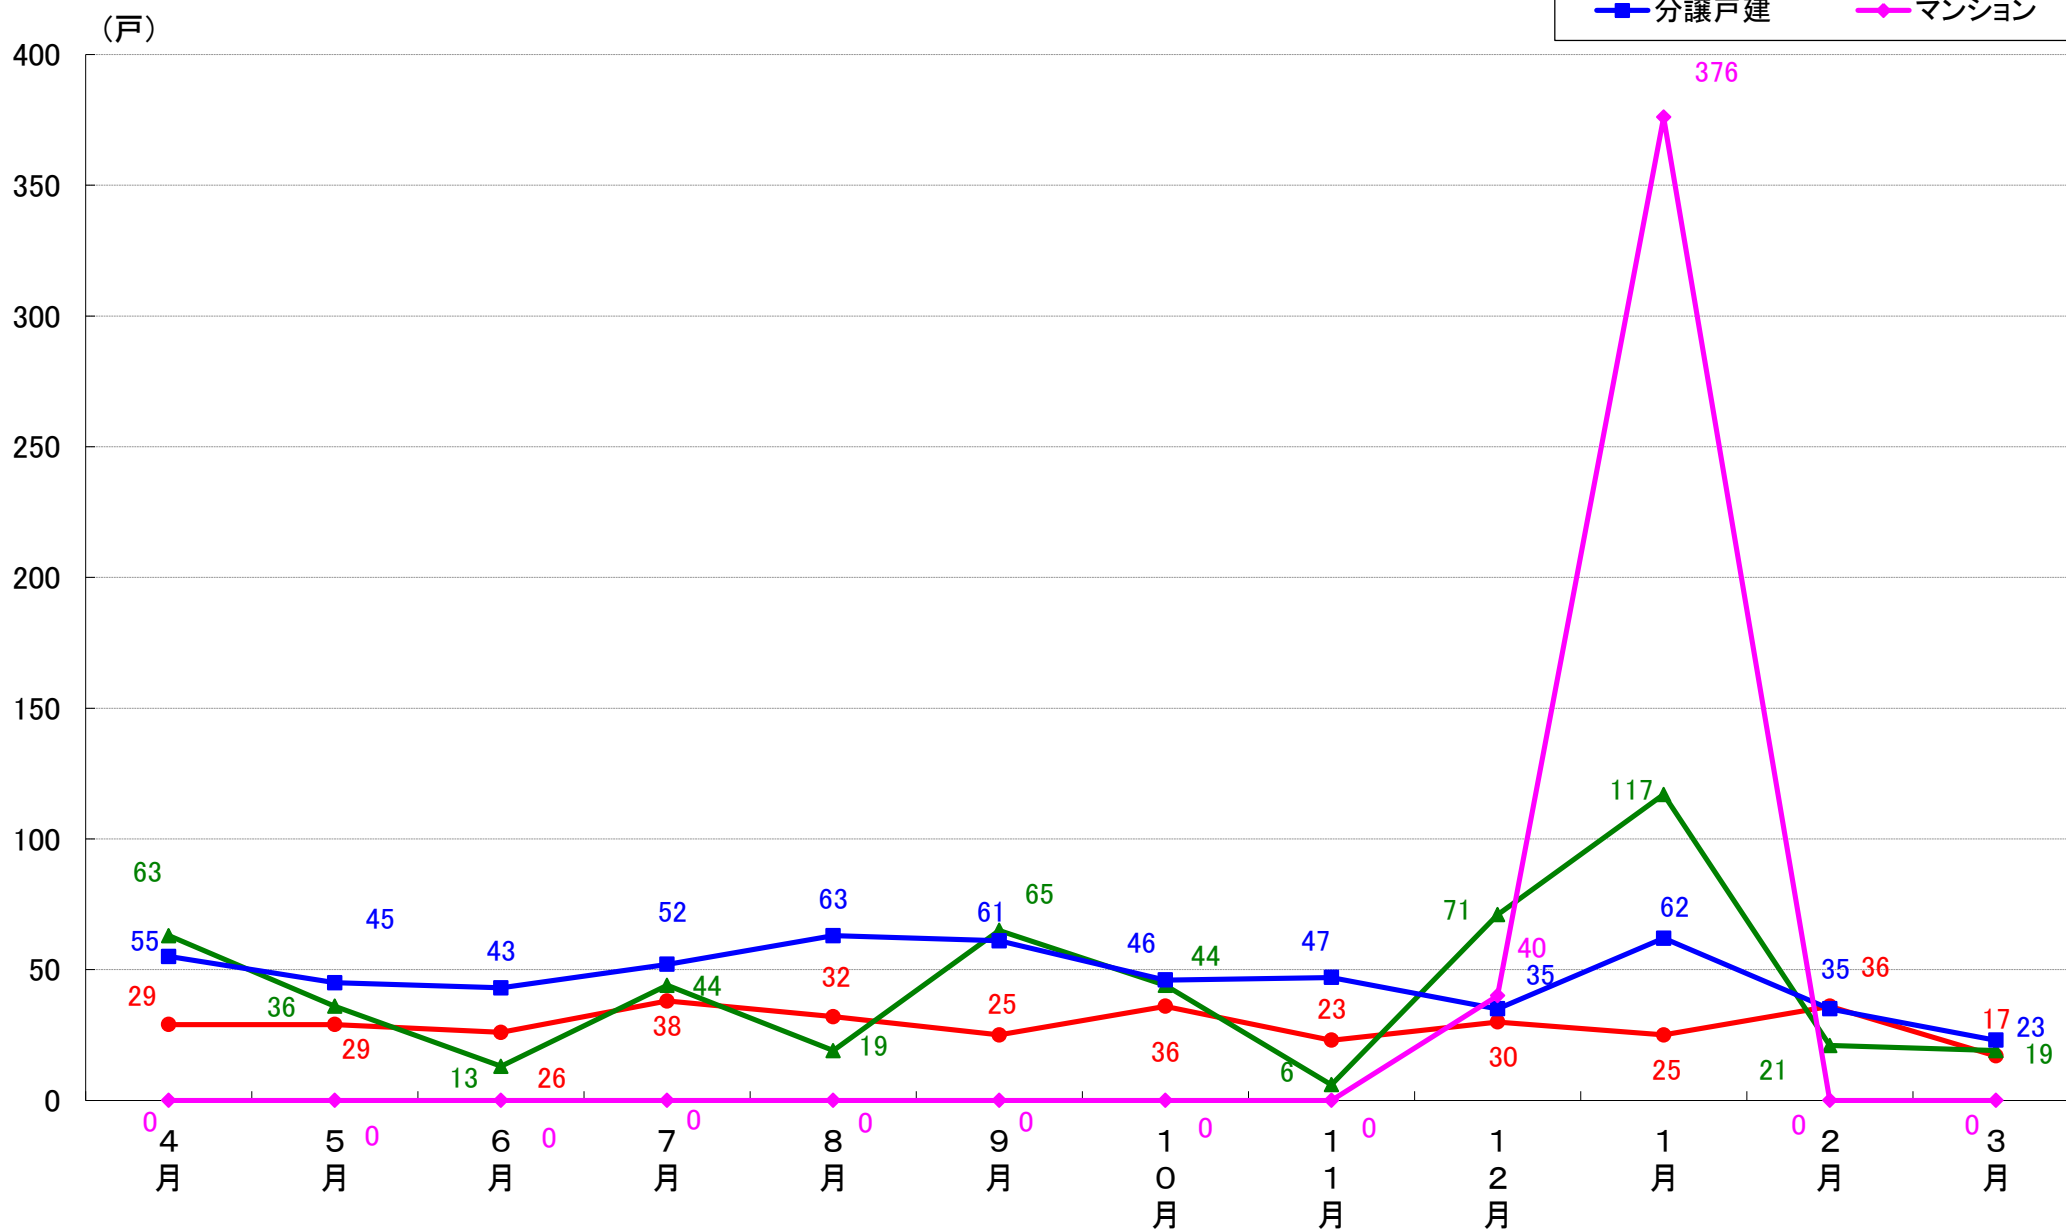

横浜市緑区 着工戸数推移

横浜市瀬谷区 着工戸数推移

横浜市栄区 着工戸数推移

横浜市泉区 着工戸数推移

横浜市青葉区 着工戸数推移

横浜市都筑区 着工戸数推移

川崎市 着工戸数推移

川崎市川崎区 着工戸数推移