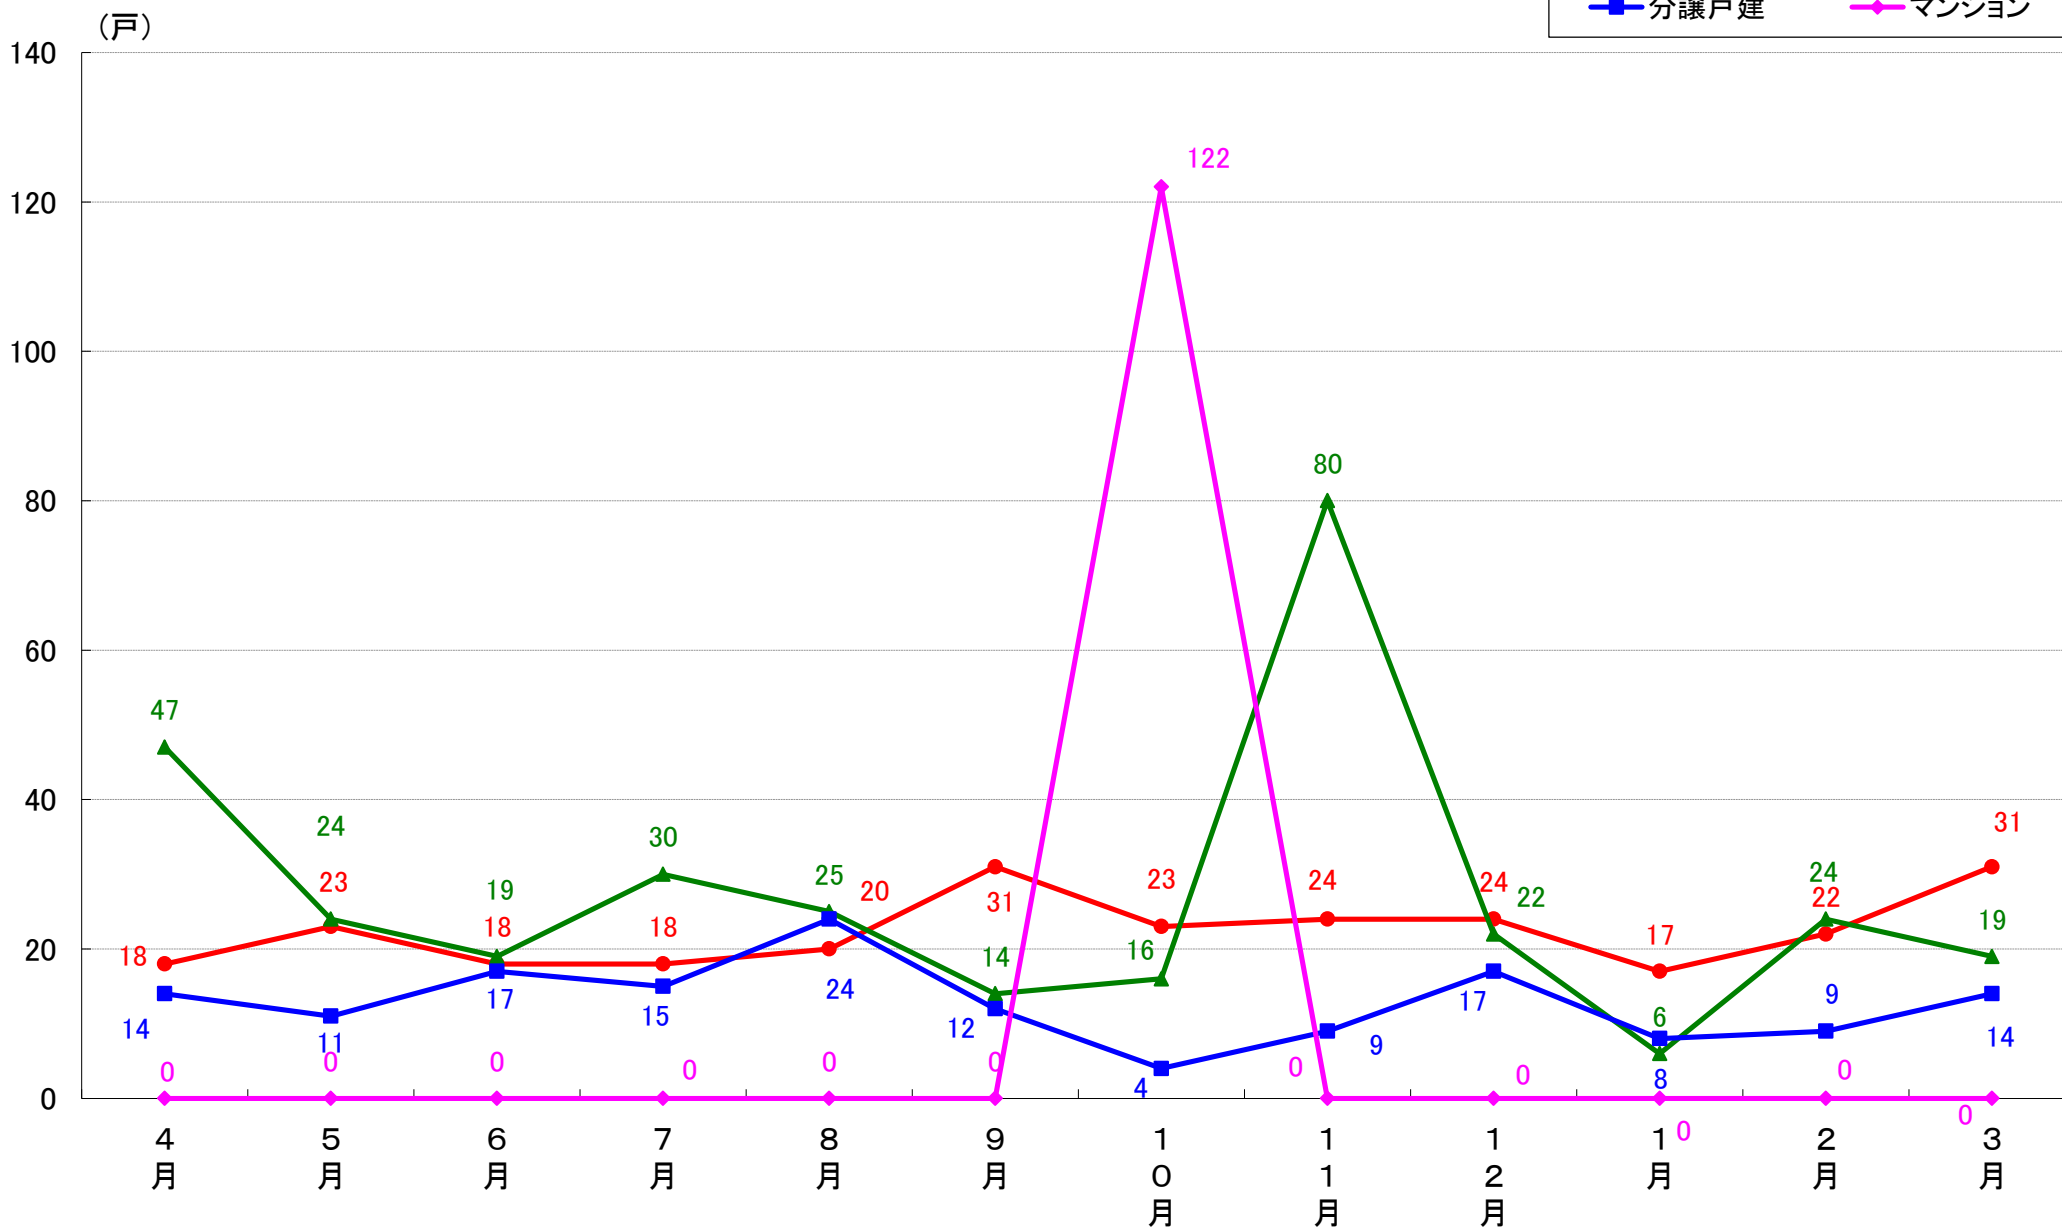

川崎市幸区 着工戸数推移

川崎市中原区 着工戸数推移

川崎市高津区 着工戸数推移

川崎市多摩区 着工戸数推移

川崎市宮前区 着工戸数推移

川崎市麻生区 着工戸数推移

相模原市 着工戸数推移

相模原市緑区 着工戸数推移