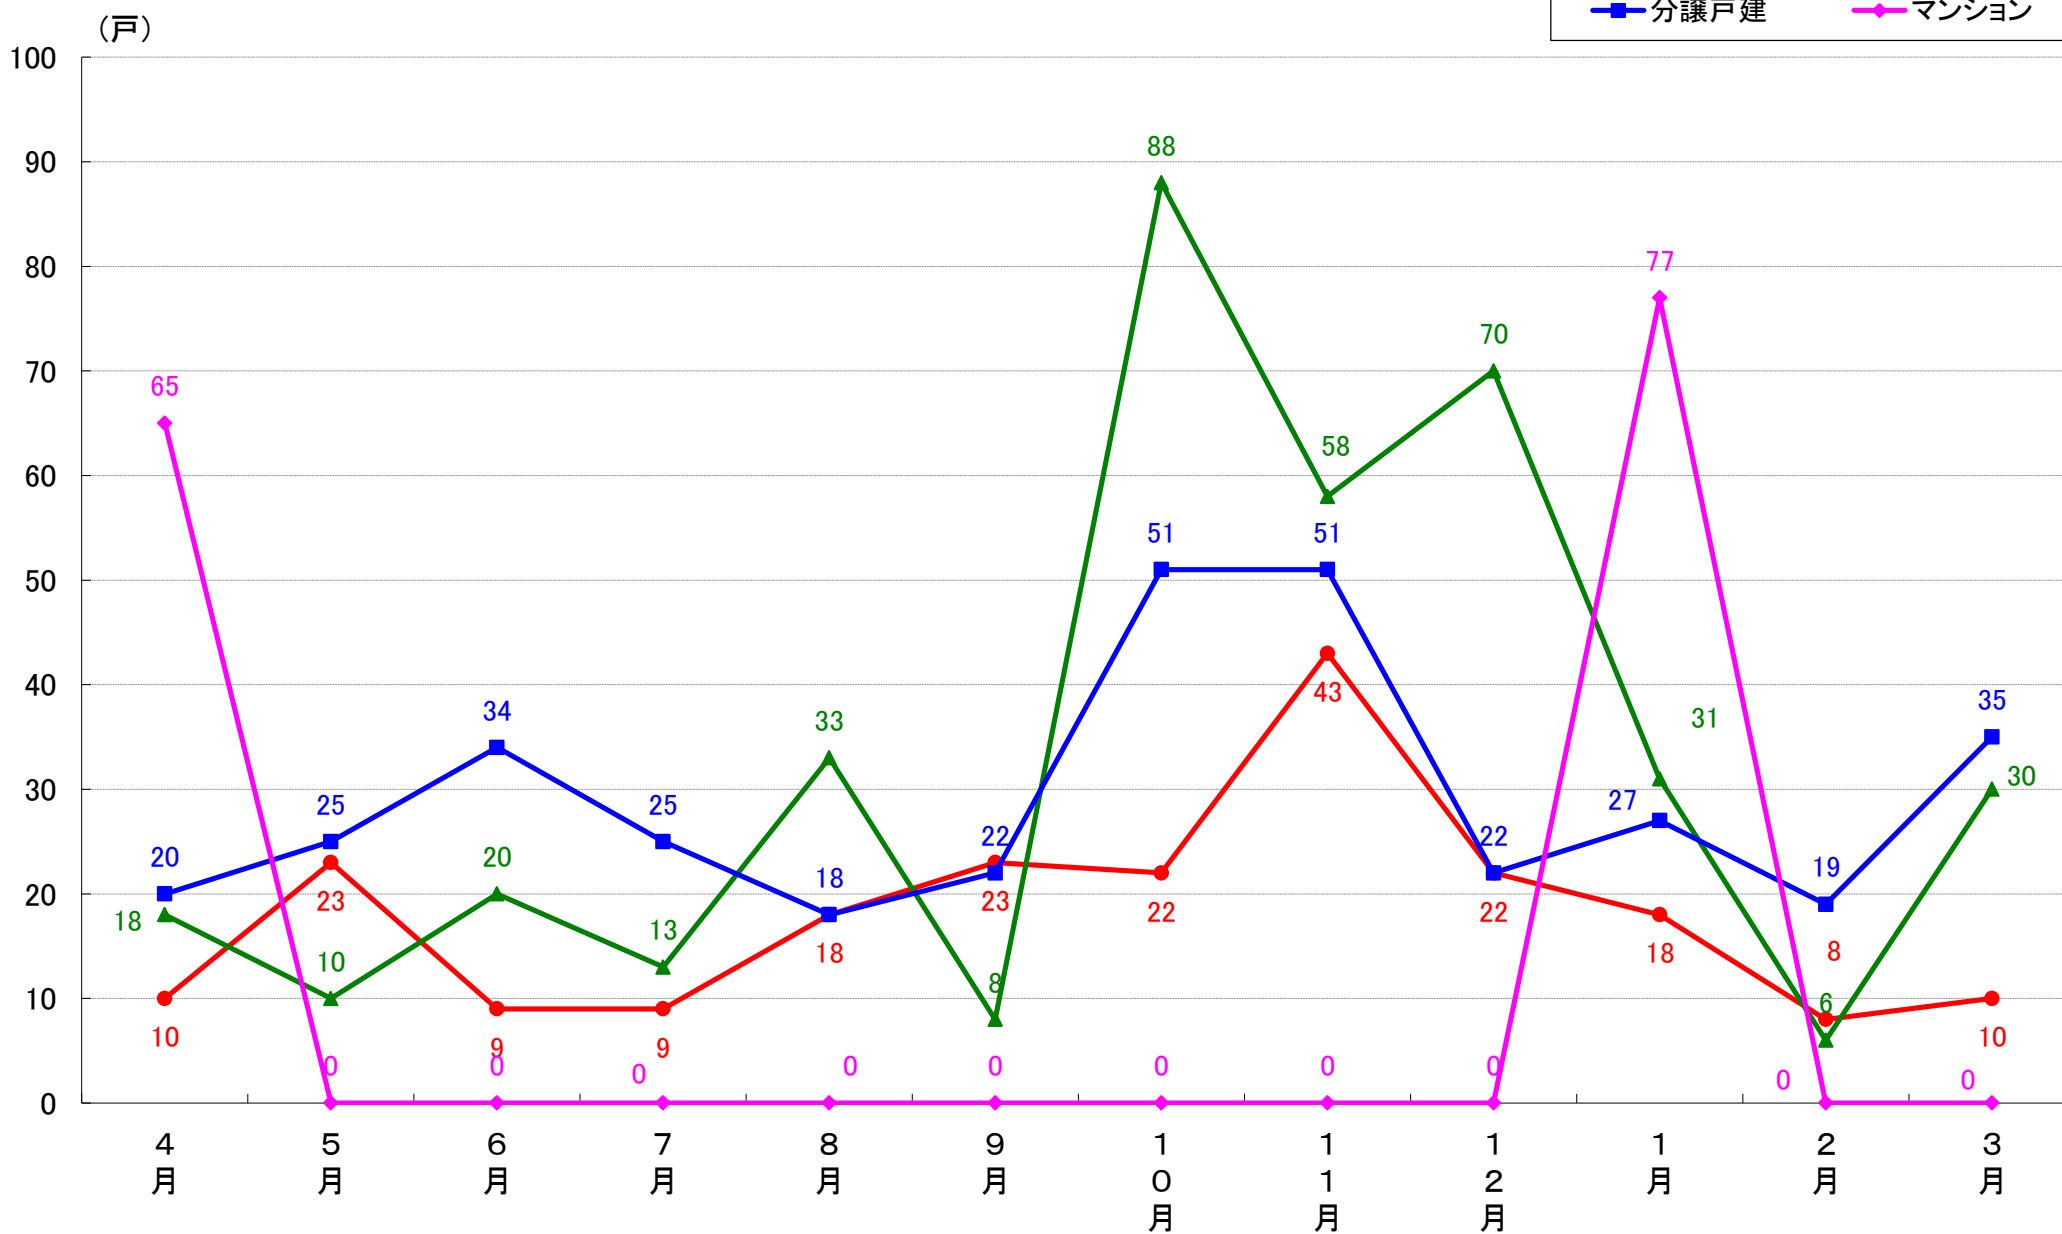

川崎市幸区 着工戸数推移

川崎市中原区 着工戸数推移

川崎市高津区 着工戸数推移

川崎市多摩区 着工戸数推移

川崎市宮前区 着工戸数推移

川崎市麻生区 着工戸数推移

相模原市 着工戸数推移

相模原市緑区 着工戸数推移