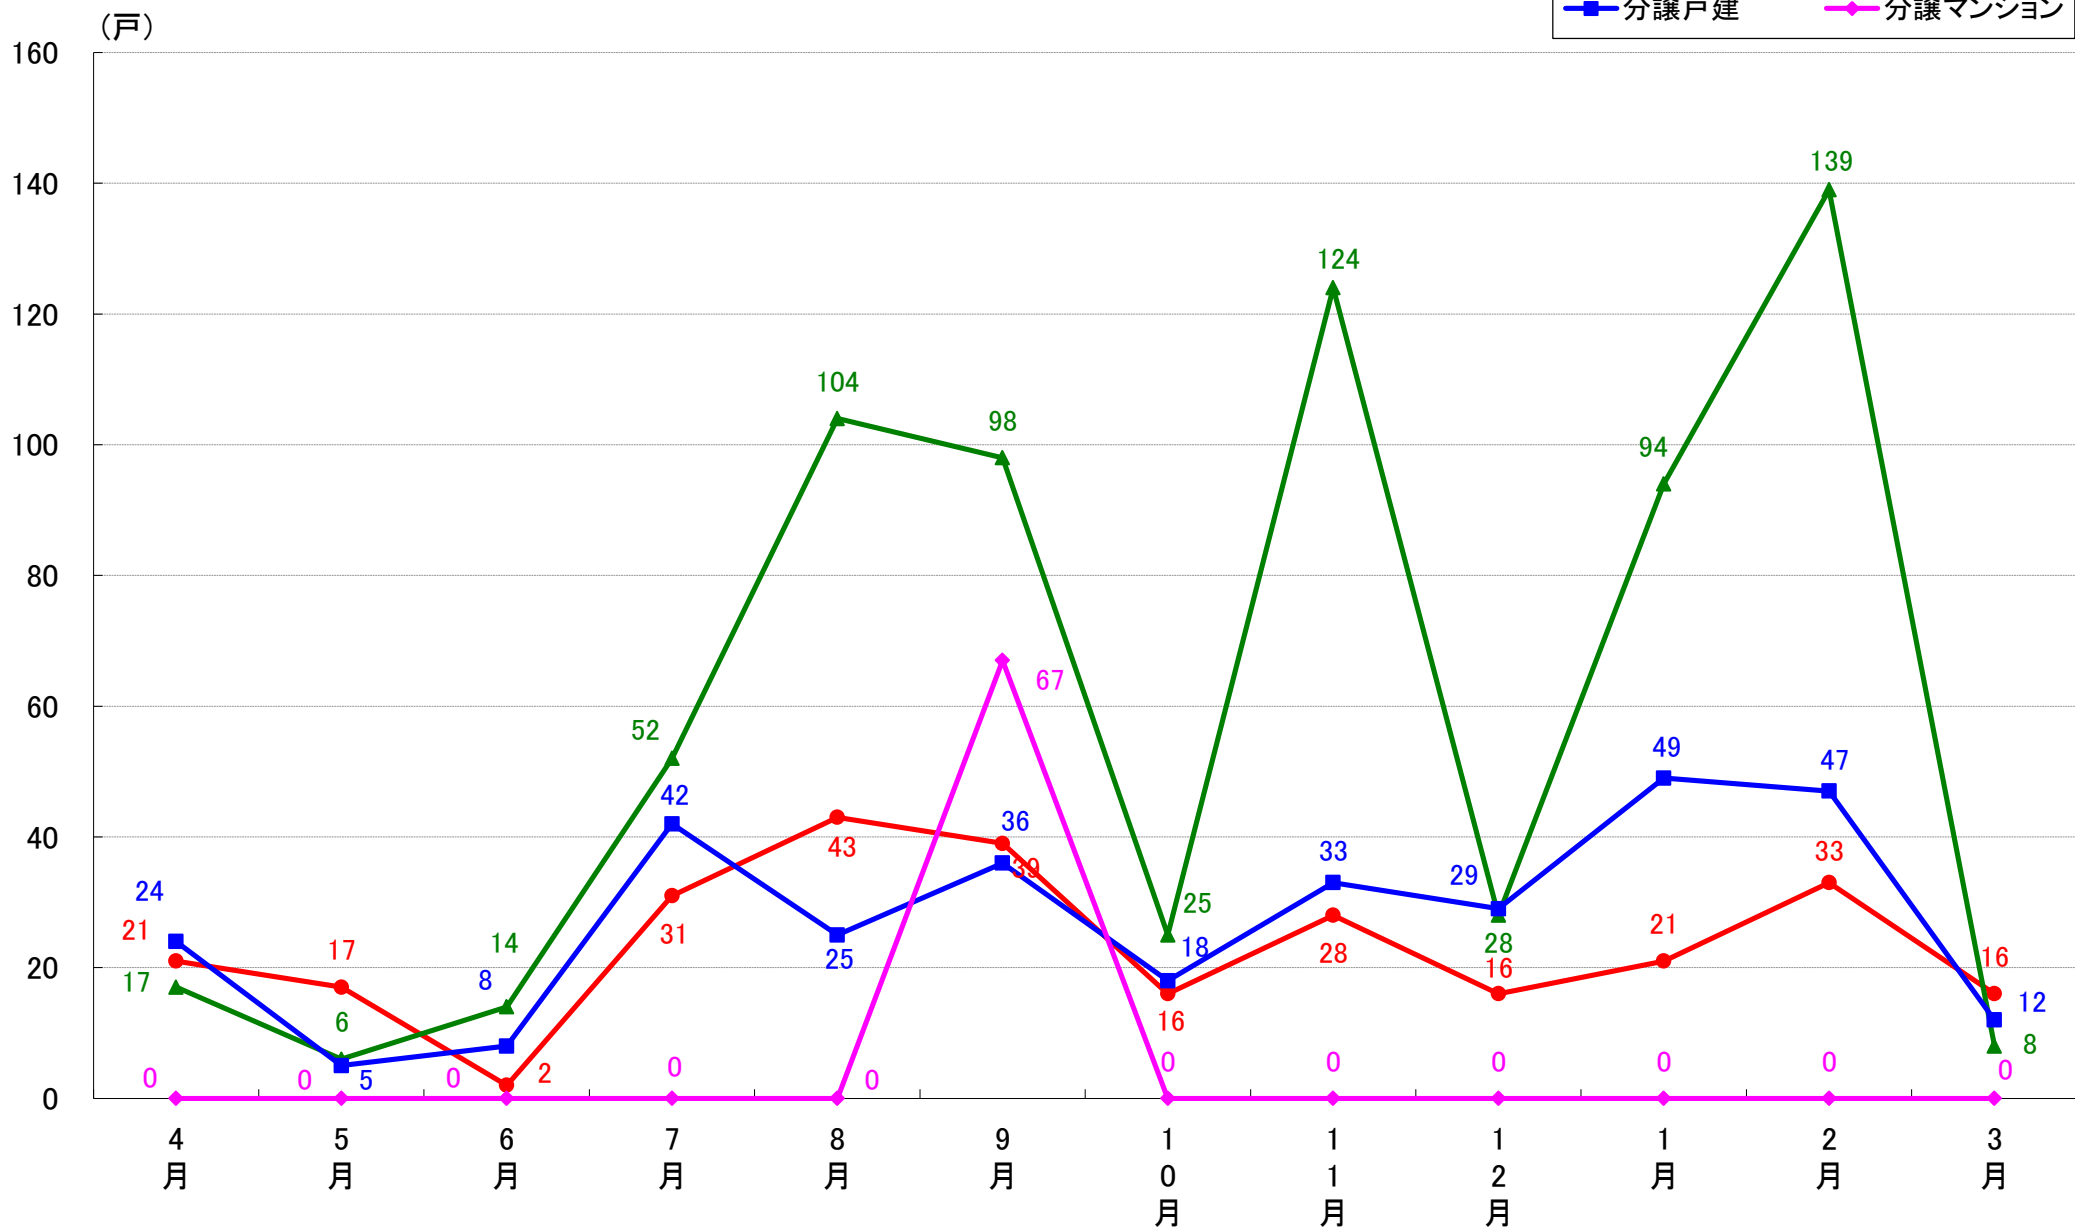

月報：千葉県千葉市の住宅着工数グラフ
平成31年3月版（平成30年4月～平成31年3月）

新興商事株式会社では標記の資料をまとめましたのでご案内申し上げます。

■データ出典

国土交通省 建築着工統計調査報告

■本資料作成

上記資料をもとに新興商事株式会社にて作成

千葉市 着工戸数推移

千葉市中央区 着工戸数推移

千葉市花見川区 着工戸数推移

千葉市稲毛区 着工戸数推移

千葉市若葉区 着工戸数推移

千葉市緑区 着工戸数推移

千葉市美浜区 着工戸数推移

月報：神奈川県横浜市・川崎市・相模原市の住宅着工数グラフ
平成31年3月版（平成30年4月～平成31年3月）

新興商事株式会社では標記の資料をまとめましたのでご案内申し上げます。

■データ出典