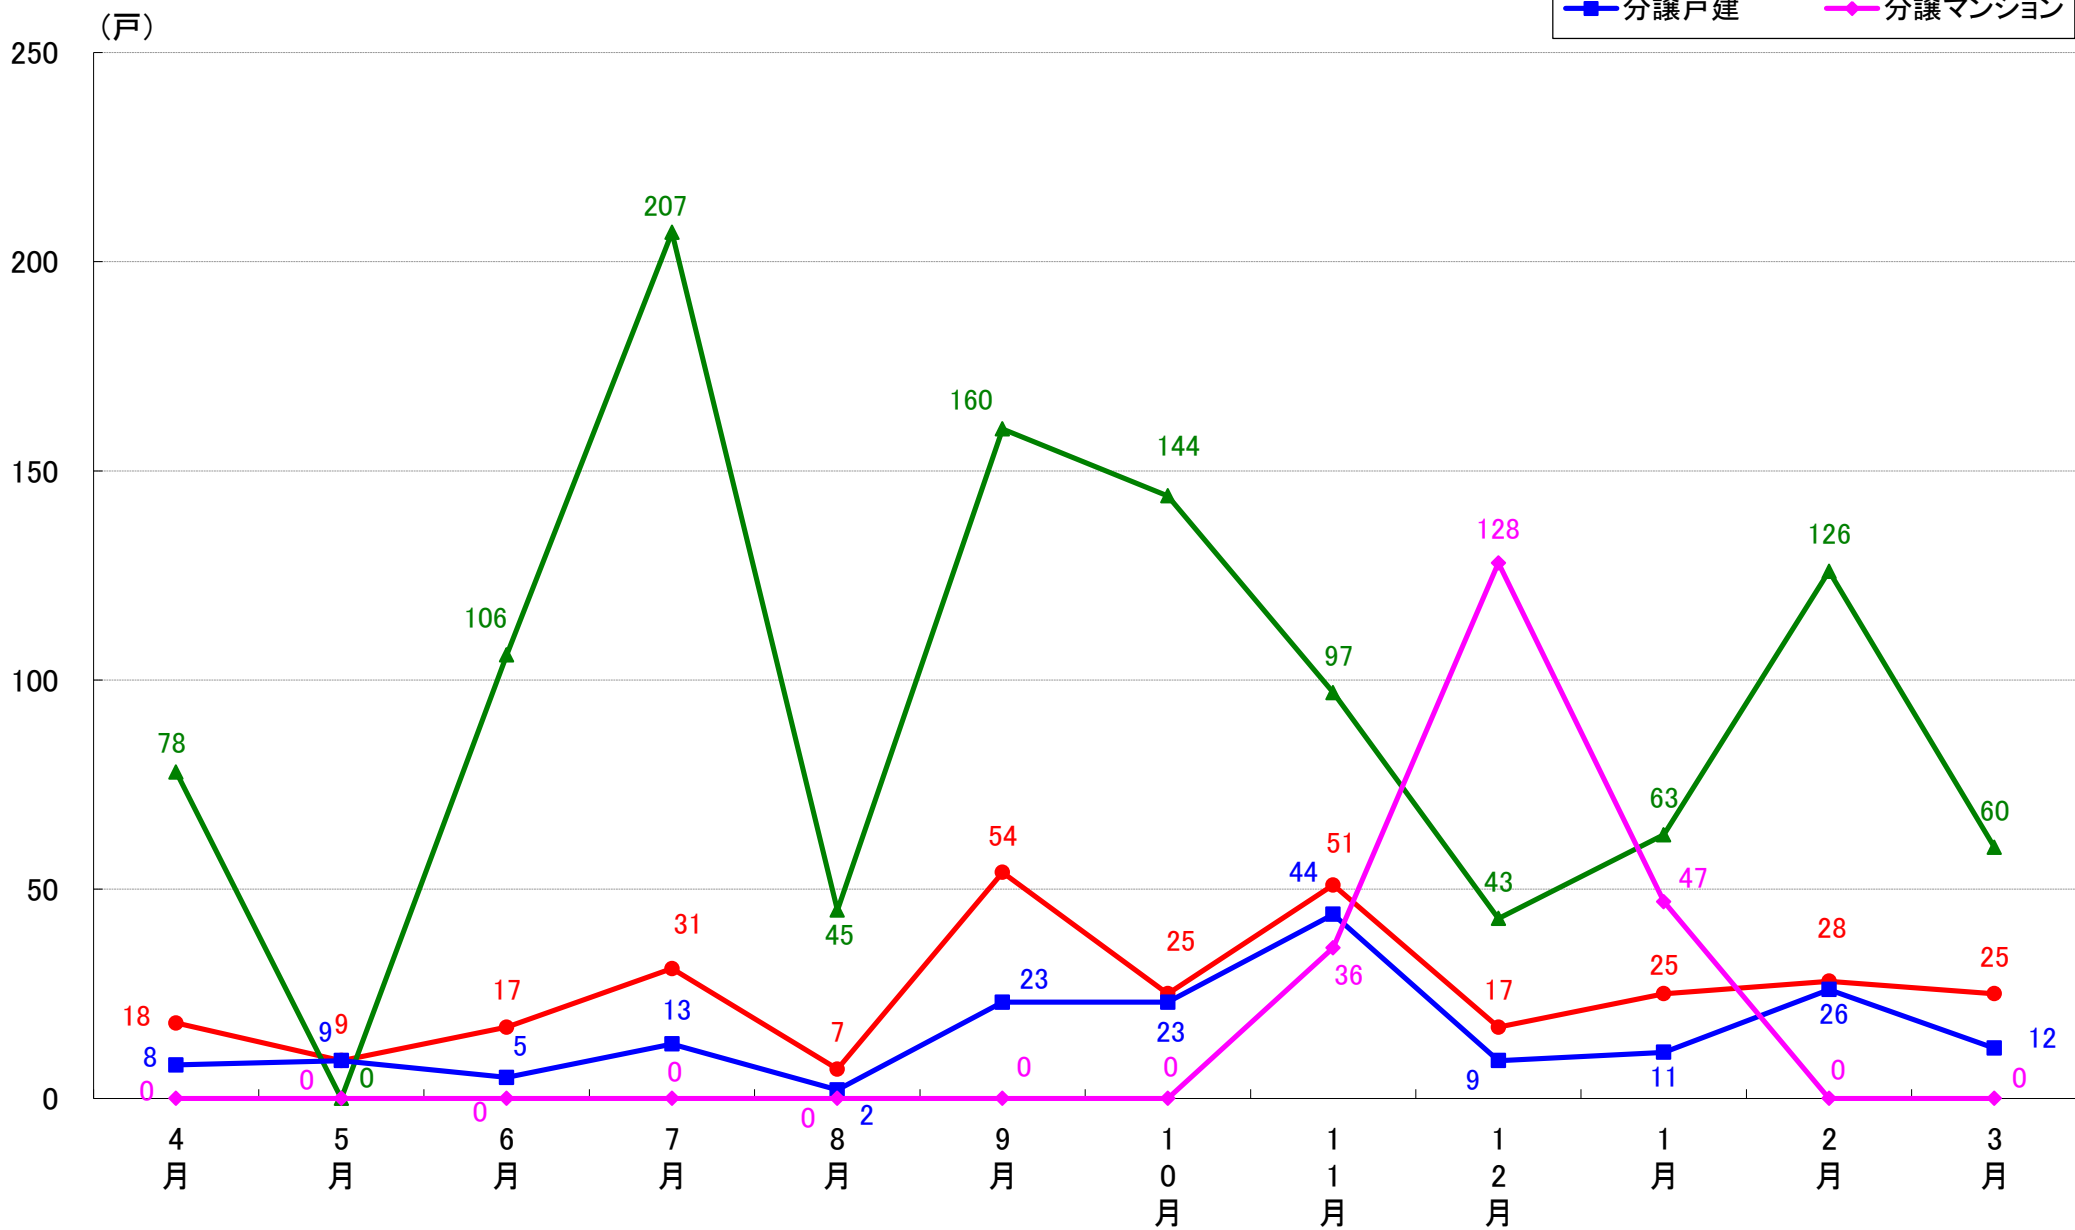

月報：千葉県千葉市の住宅着工数グラフ
平成31年3月版（平成30年4月～平成31年3月）

新興商事株式会社では標記の資料をまとめましたのでご案内申し上げます。

■データ出典

国土交通省 建築着工統計調査報告

■本資料作成

上記資料をもとに新興商事株式会社にて作成

千葉市 着工戸数推移

千葉市中央区 着工戸数推移

千葉市花見川区 着工戸数推移

千葉市稲毛区 着工戸数推移

千葉市若葉区 着工戸数推移

千葉市緑区 着工戸数推移

千葉市美浜区 着工戸数推移

月報：神奈川県横浜市・川崎市・相模原市の住宅着工数グラフ
平成31年3月版（平成30年4月～平成31年3月）

新興商事株式会社では標記の資料をまとめましたのでご案内申し上げます。

■データ出典