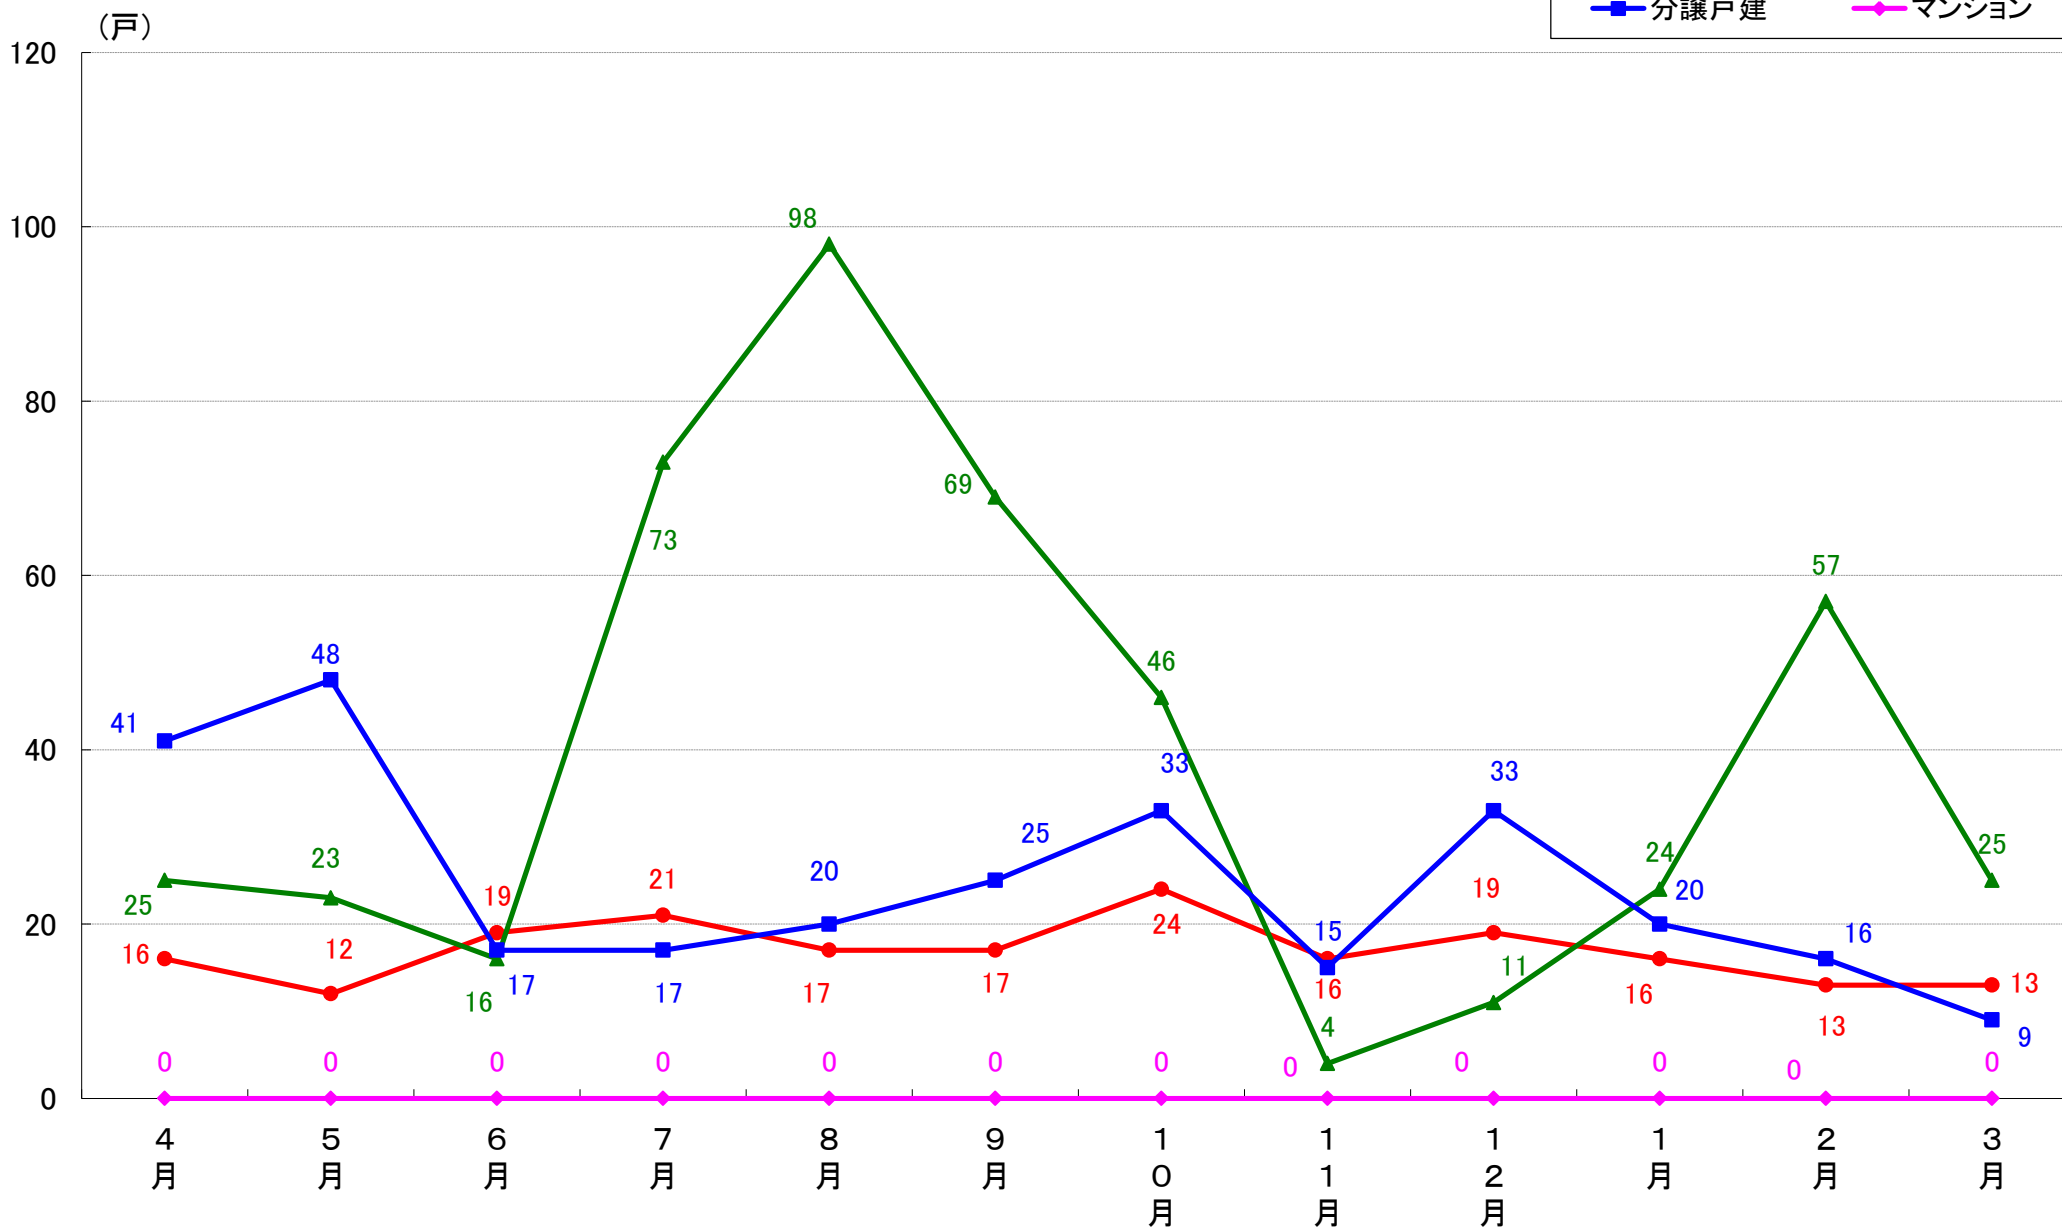

横浜市南区 着工戸数推移

横浜市保土ヶ谷区 着工戸数推移

横浜市磯子区 着工戸数推移

横浜市金沢区 着工戸数推移

横浜市港北区 着工戸数推移

横浜市戸塚区 着工戸数推移

横浜市港南区 着工戸数推移

横浜市旭区 着工戸数推移