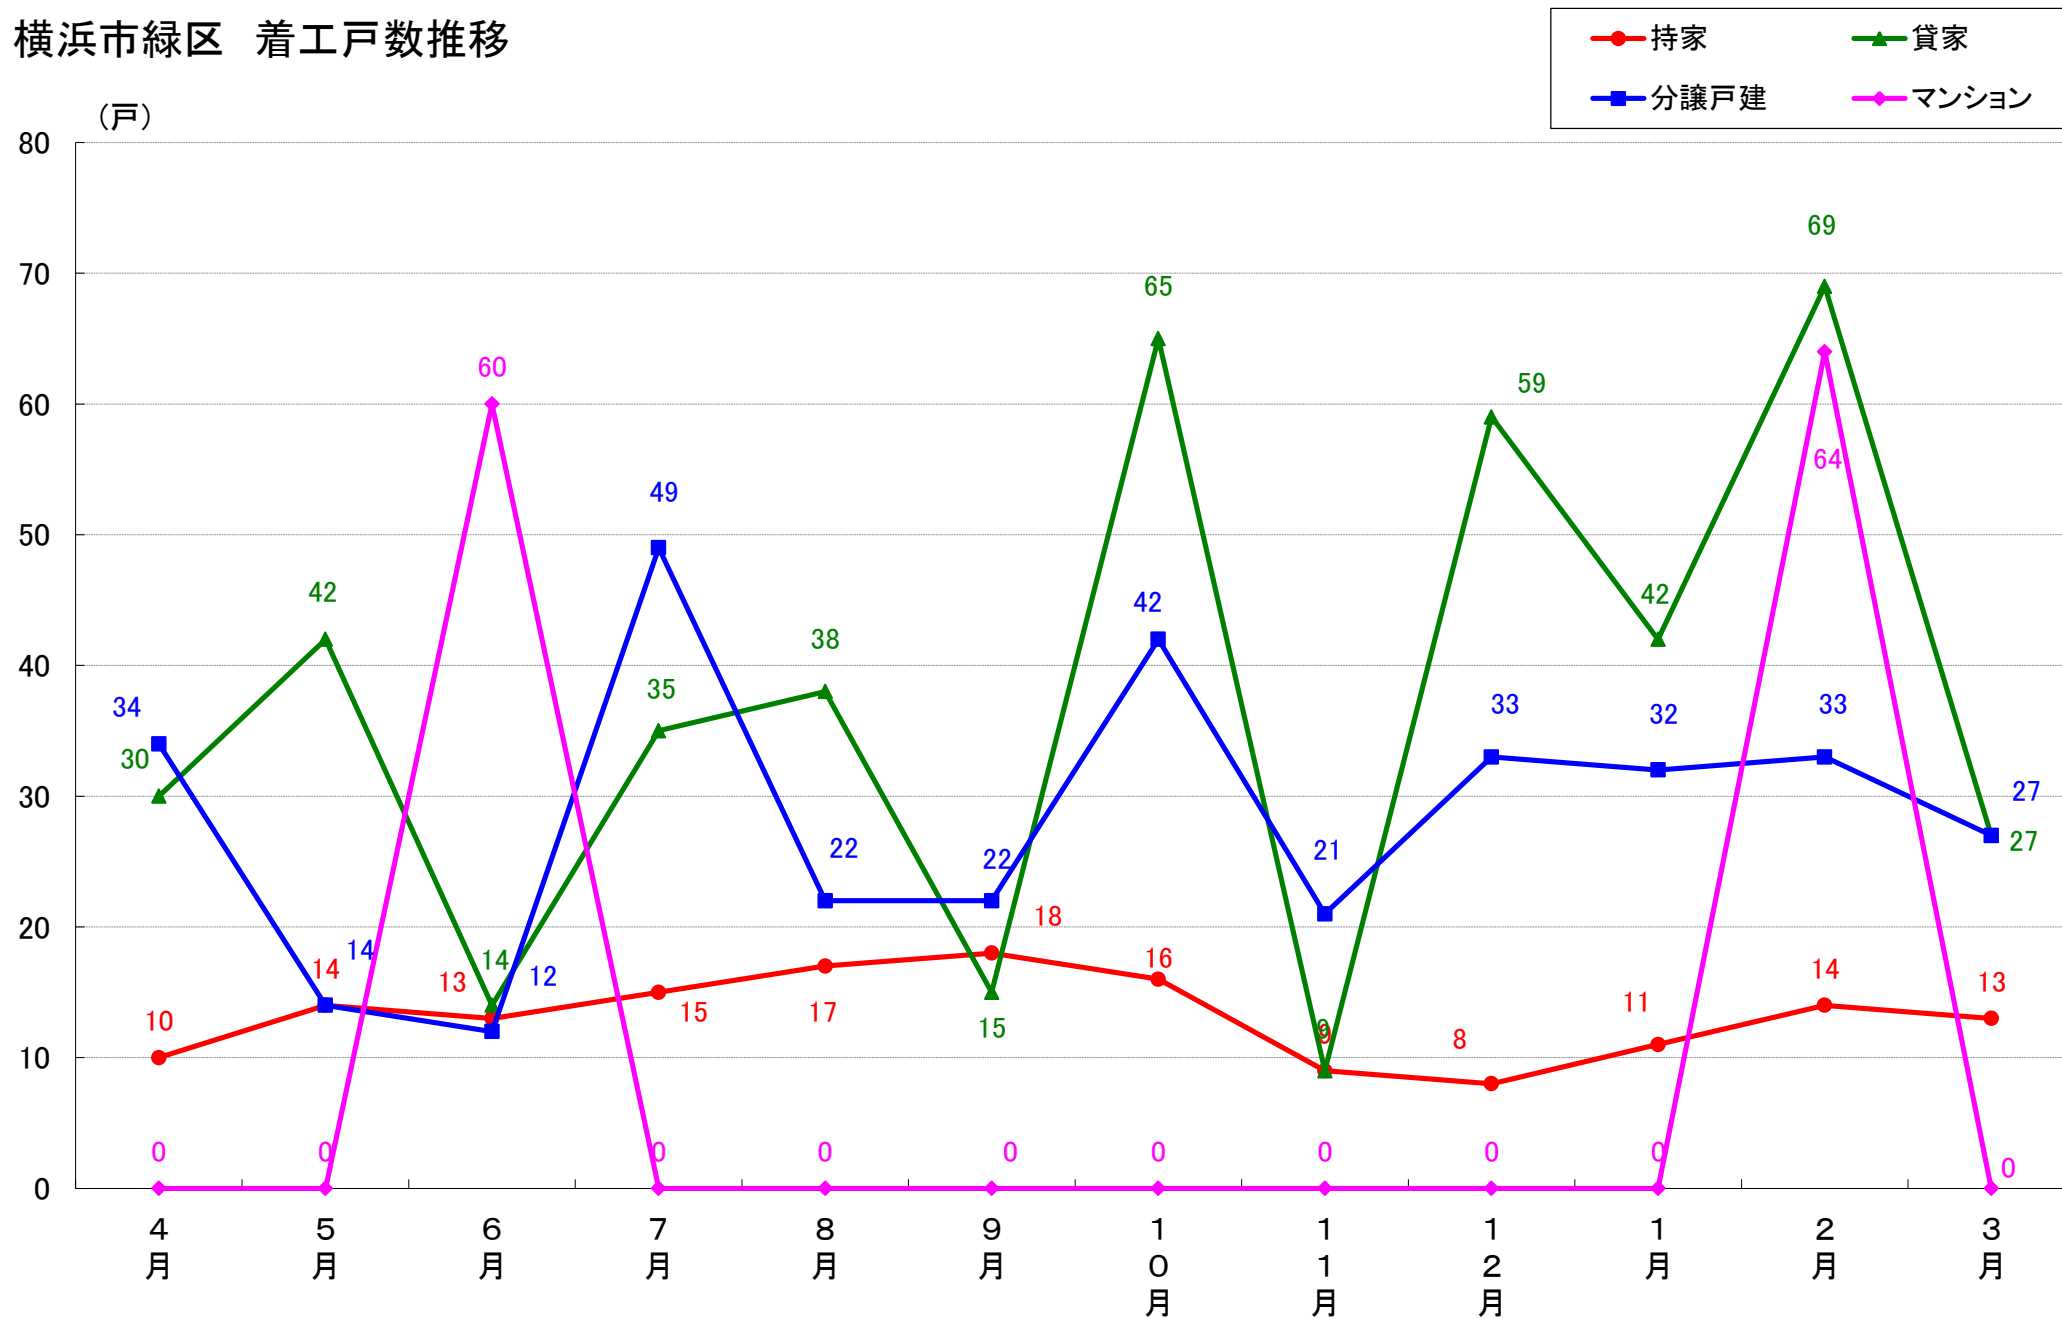

横浜市緑区 着工戸数推移