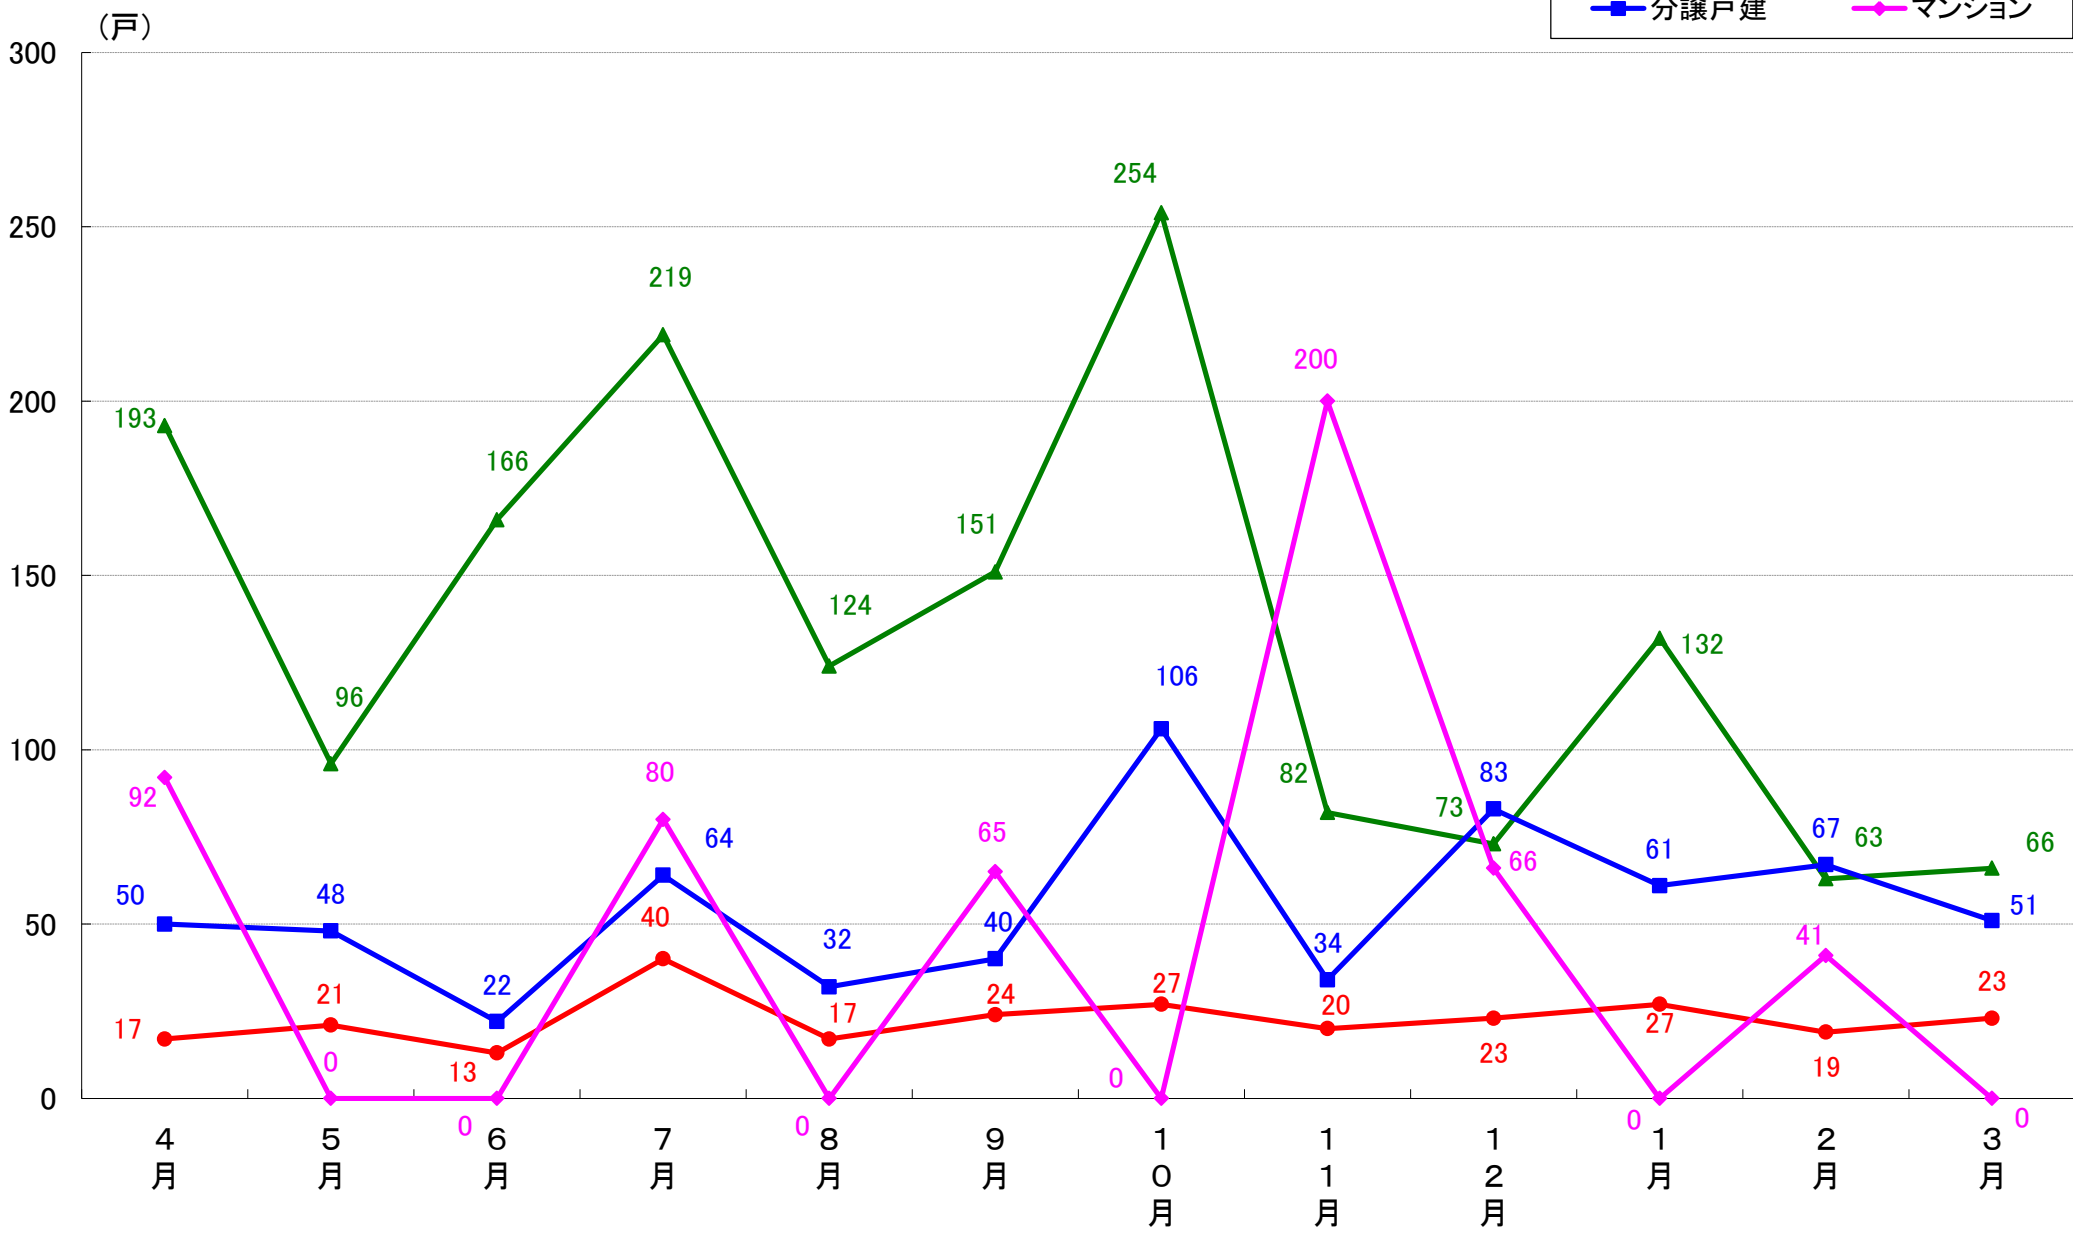

国土交通省 建築着工統計調査報告

■本資料作成

上記資料をもとに新興商事株式会社にて作成

横浜市 着工戸数推移

横浜市鶴見区 着工戸数推移

横浜市神奈川区 着工戸数推移

横浜市西区 着工戸数推移

横浜市中区 着工戸数推移