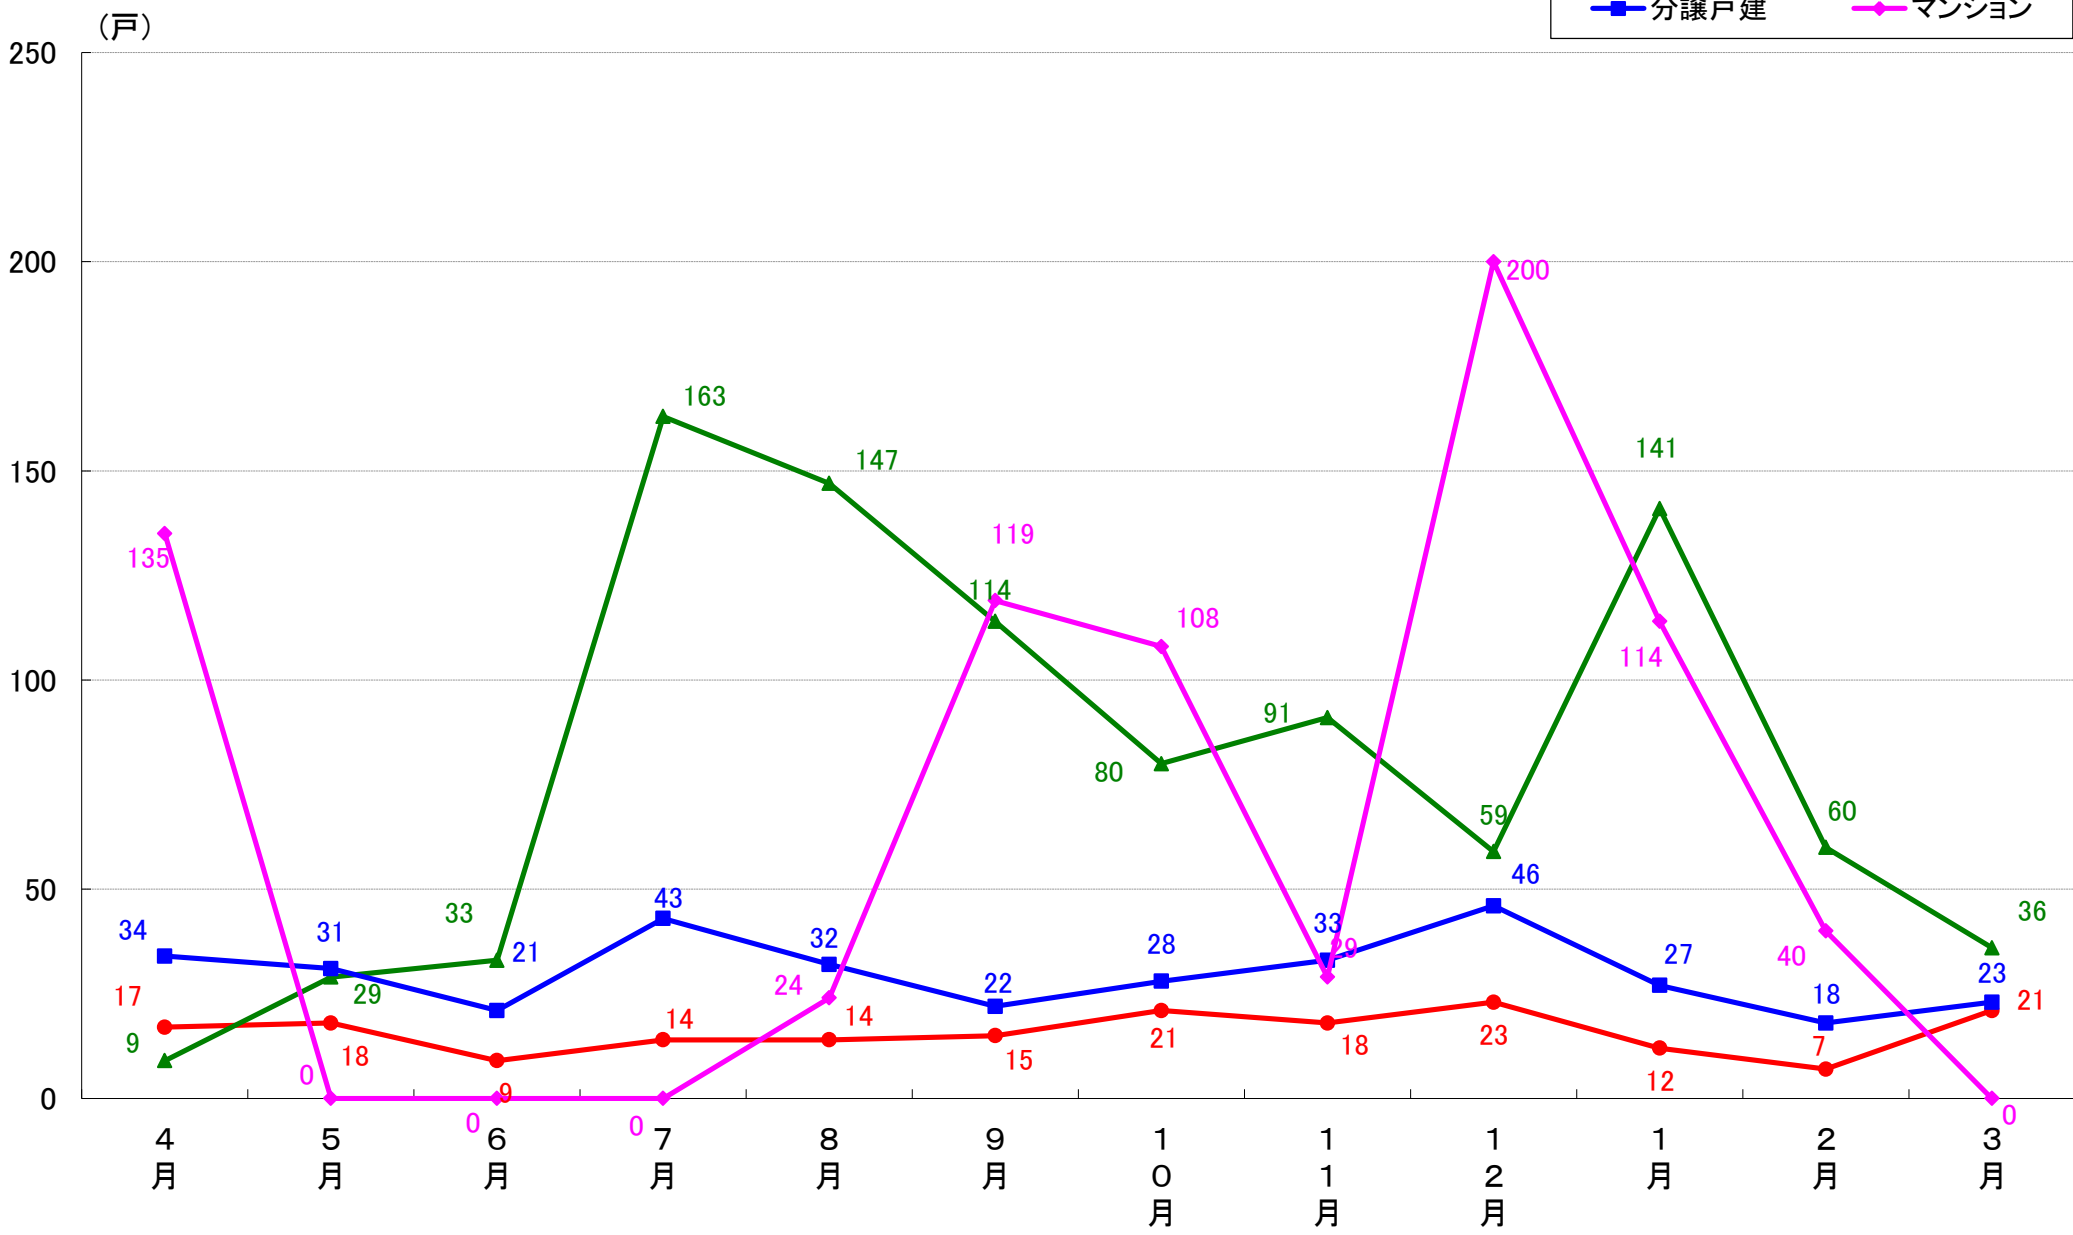

横浜市南区 着工戸数推移