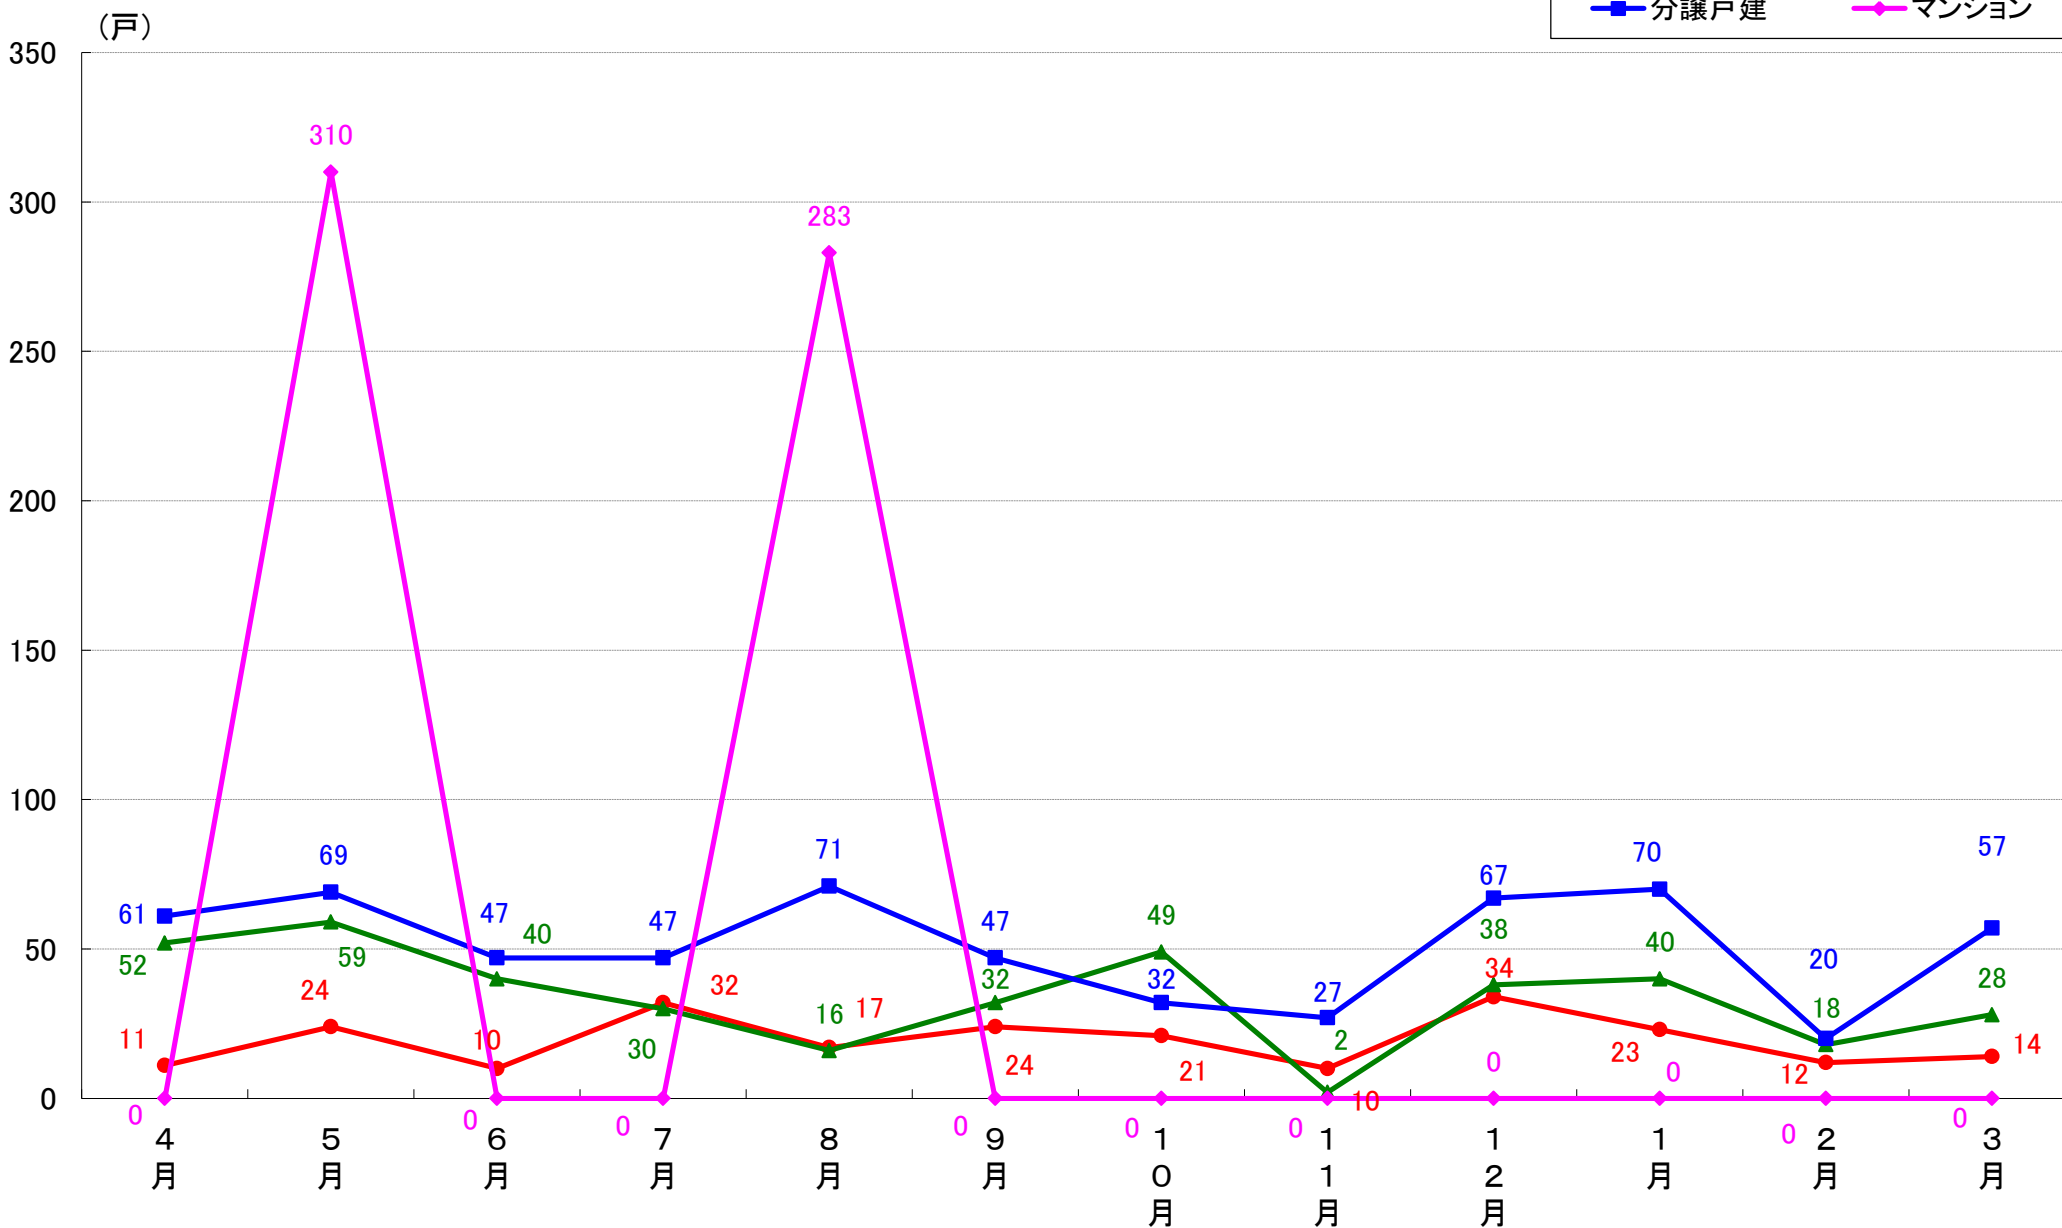

横浜市南区 着工戸数推移

横浜市保土ヶ谷区 着工戸数推移

横浜市磯子区 着工戸数推移

横浜市金沢区 着工戸数推移

横浜市港北区 着工戸数推移

横浜市戸塚区 着工戸数推移

横浜市港南区 着工戸数推移

横浜市旭区 着工戸数推移