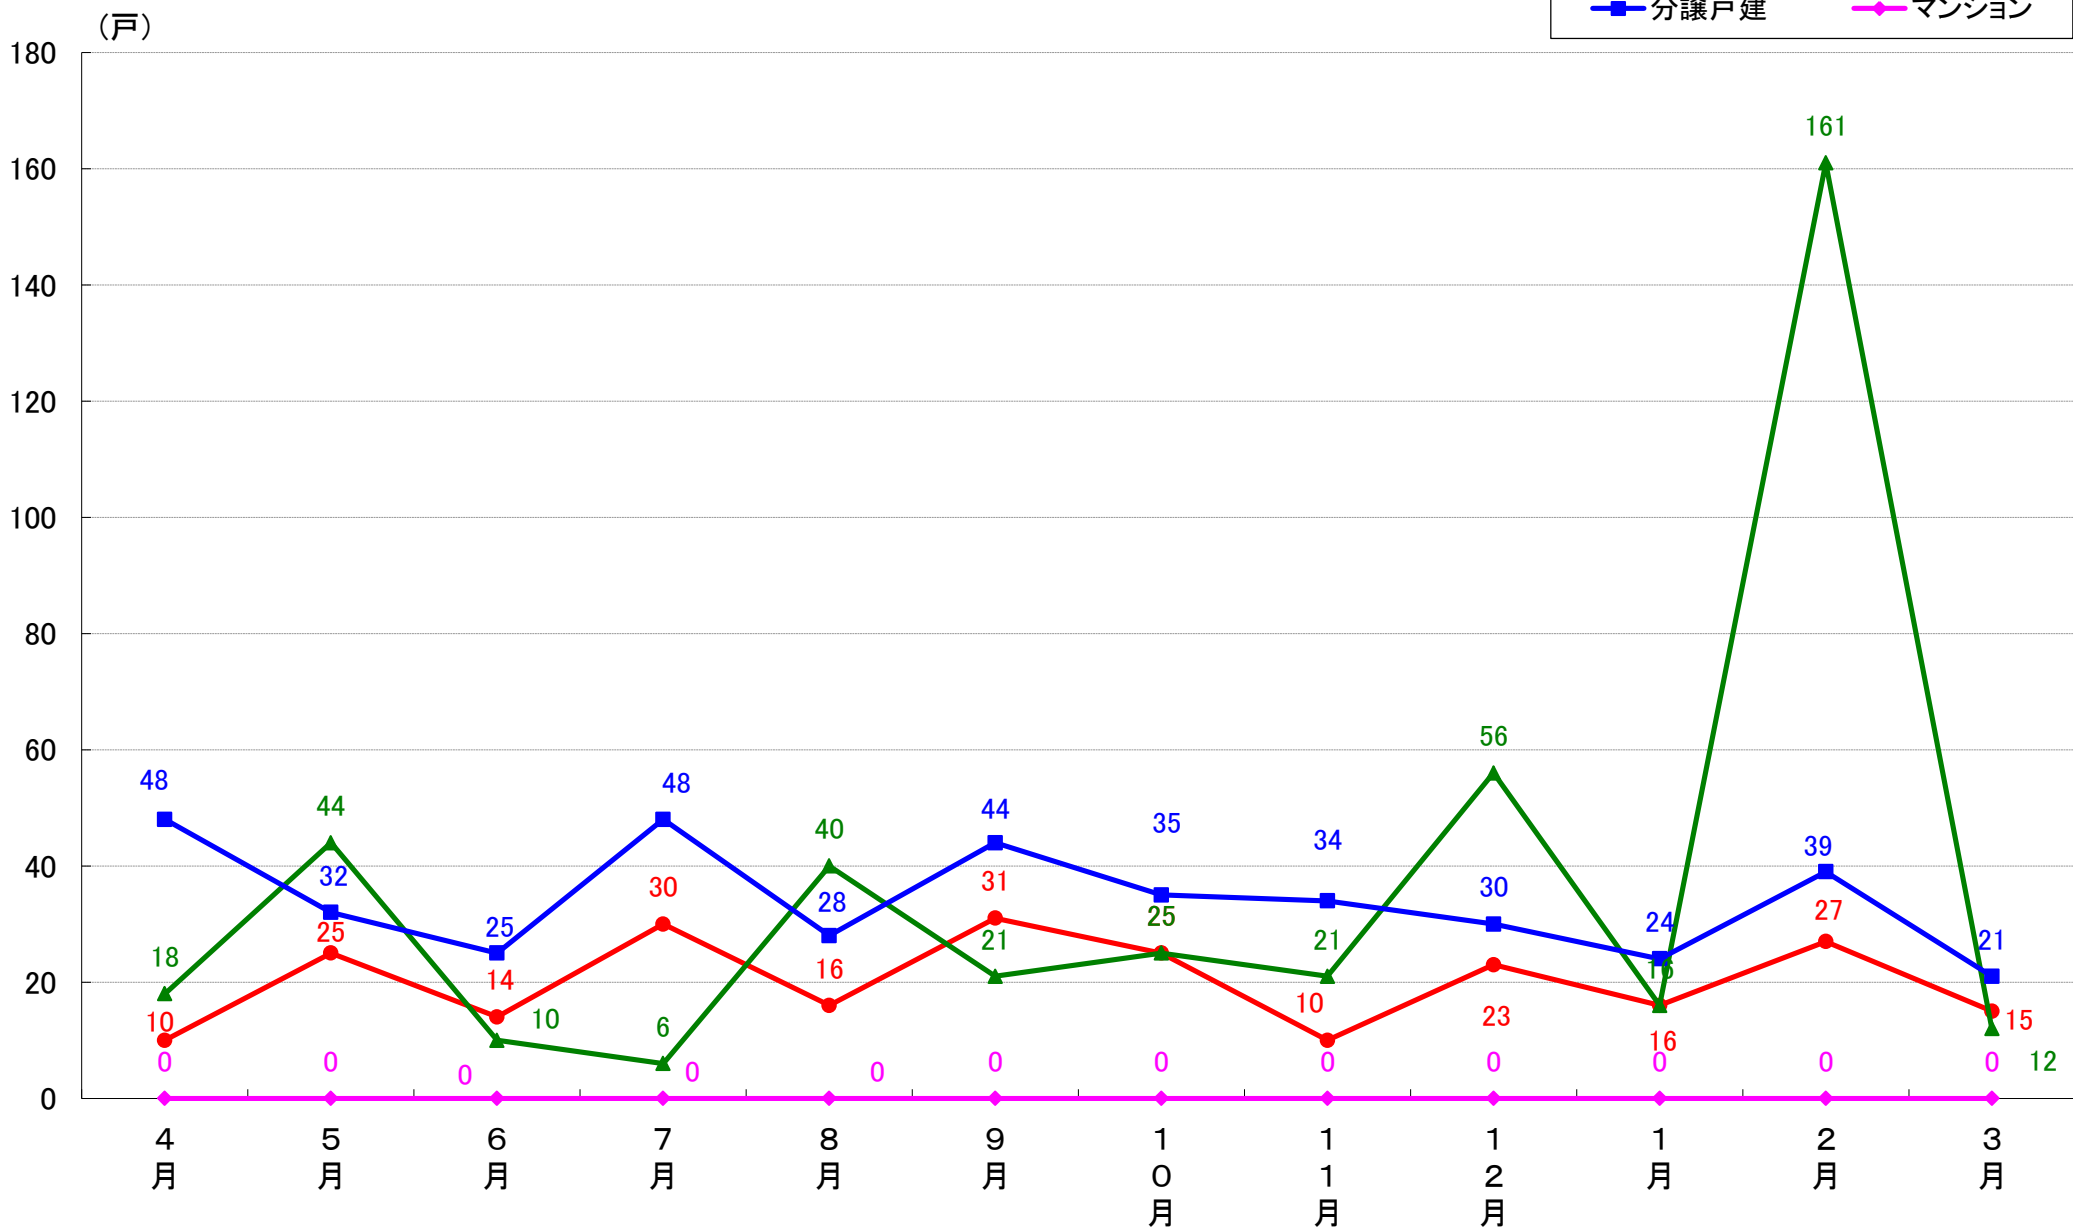

横浜市緑区 着工戸数推移

横浜市瀬谷区 着工戸数推移

横浜市栄区 着工戸数推移

横浜市泉区 着工戸数推移

横浜市青葉区 着工戸数推移

横浜市都筑区 着工戸数推移

川崎市 着工戸数推移

川崎市川崎区 着工戸数推移