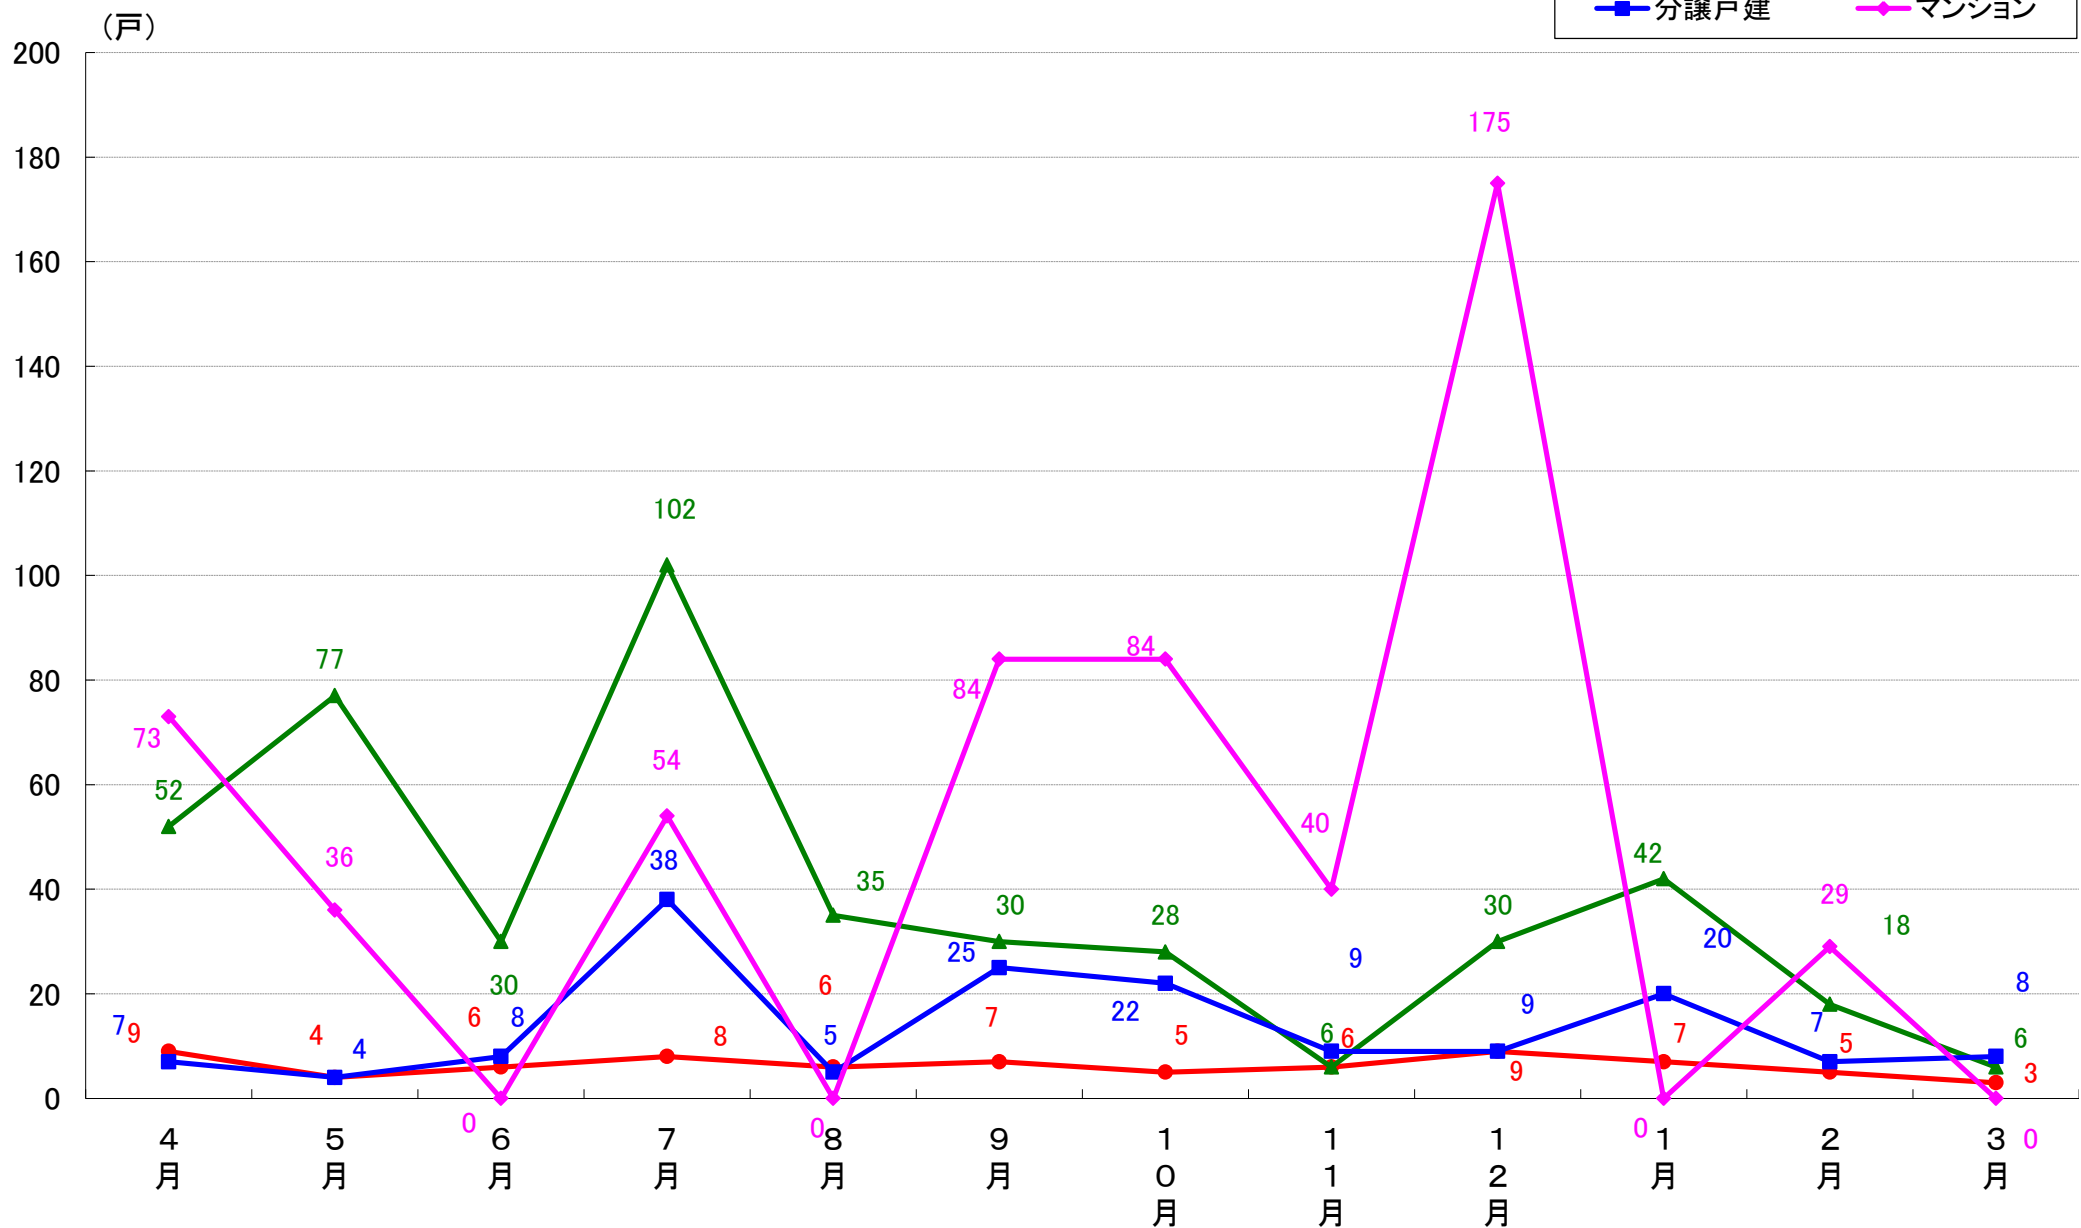

国土交通省 建築着工統計調査報告

■本資料作成

上記資料をもとに新興商事株式会社にて作成

横浜市 着工戸数推移

横浜市鶴見区 着工戸数推移

横浜市神奈川区 着工戸数推移

横浜市西区 着工戸数推移

横浜市中区 着工戸数推移