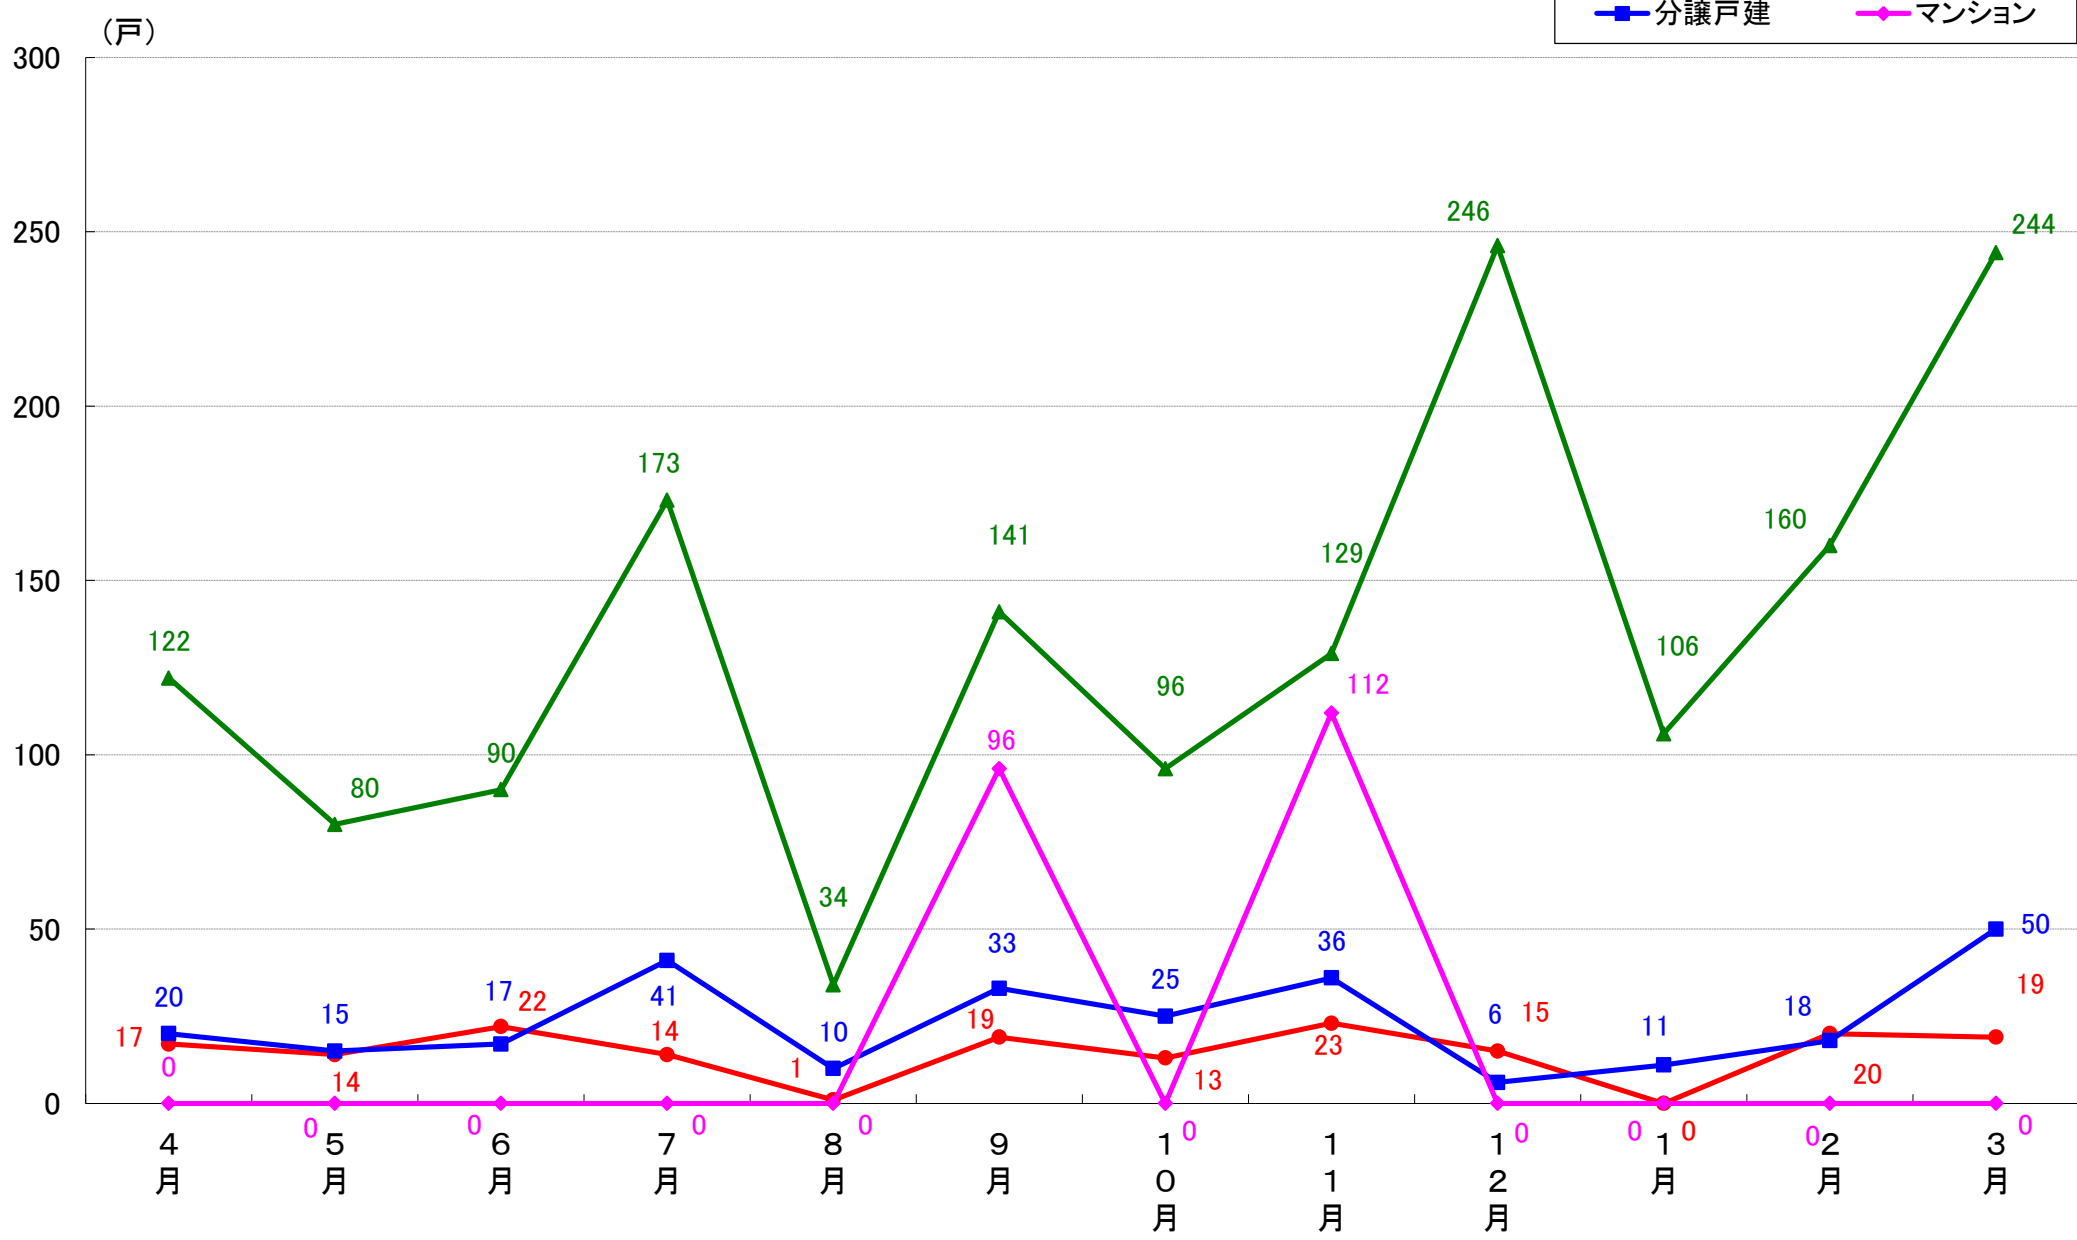

横浜市緑区 着工戸数推移

横浜市瀬谷区 着工戸数推移

横浜市栄区 着工戸数推移

横浜市泉区 着工戸数推移

横浜市青葉区 着工戸数推移

横浜市都筑区 着工戸数推移

川崎市 着工戸数推移

川崎市川崎区 着工戸数推移

川崎市幸区 着工戸数推移

川崎市中原区 着工戸数推移

川崎市高津区 着工戸数推移

川崎市多摩区 着工戸数推移

川崎市宮前区 着工戸数推移

川崎市麻生区 着工戸数推移

相模原市 着工戸数推移

相模原市緑区 着工戸数推移