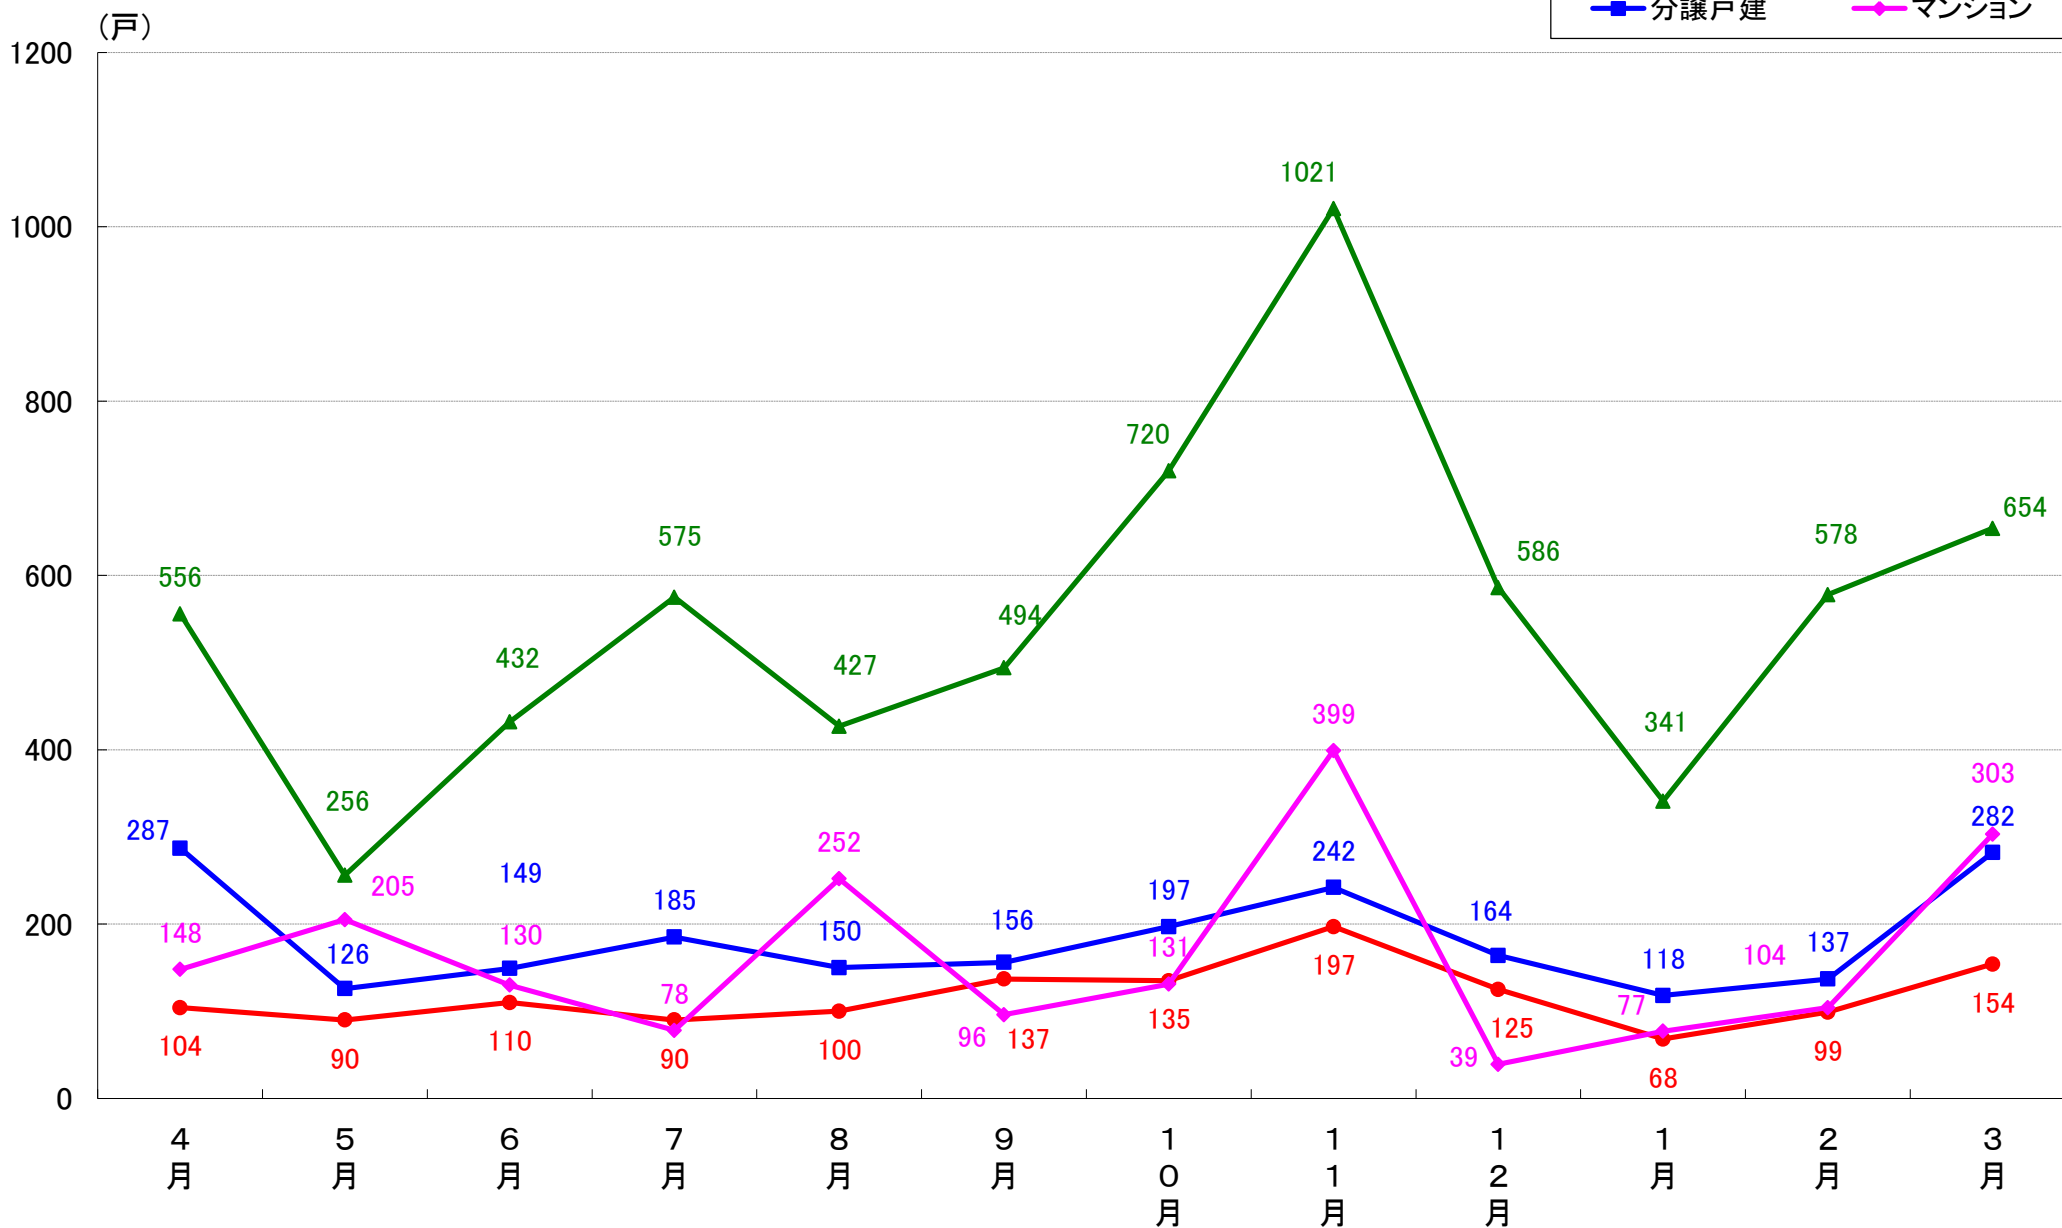

横浜市緑区 着工戸数推移

横浜市瀬谷区 着工戸数推移

横浜市栄区 着工戸数推移

横浜市泉区 着工戸数推移

横浜市青葉区 着工戸数推移

横浜市都筑区 着工戸数推移

川崎市 着工戸数推移

川崎市川崎区 着工戸数推移