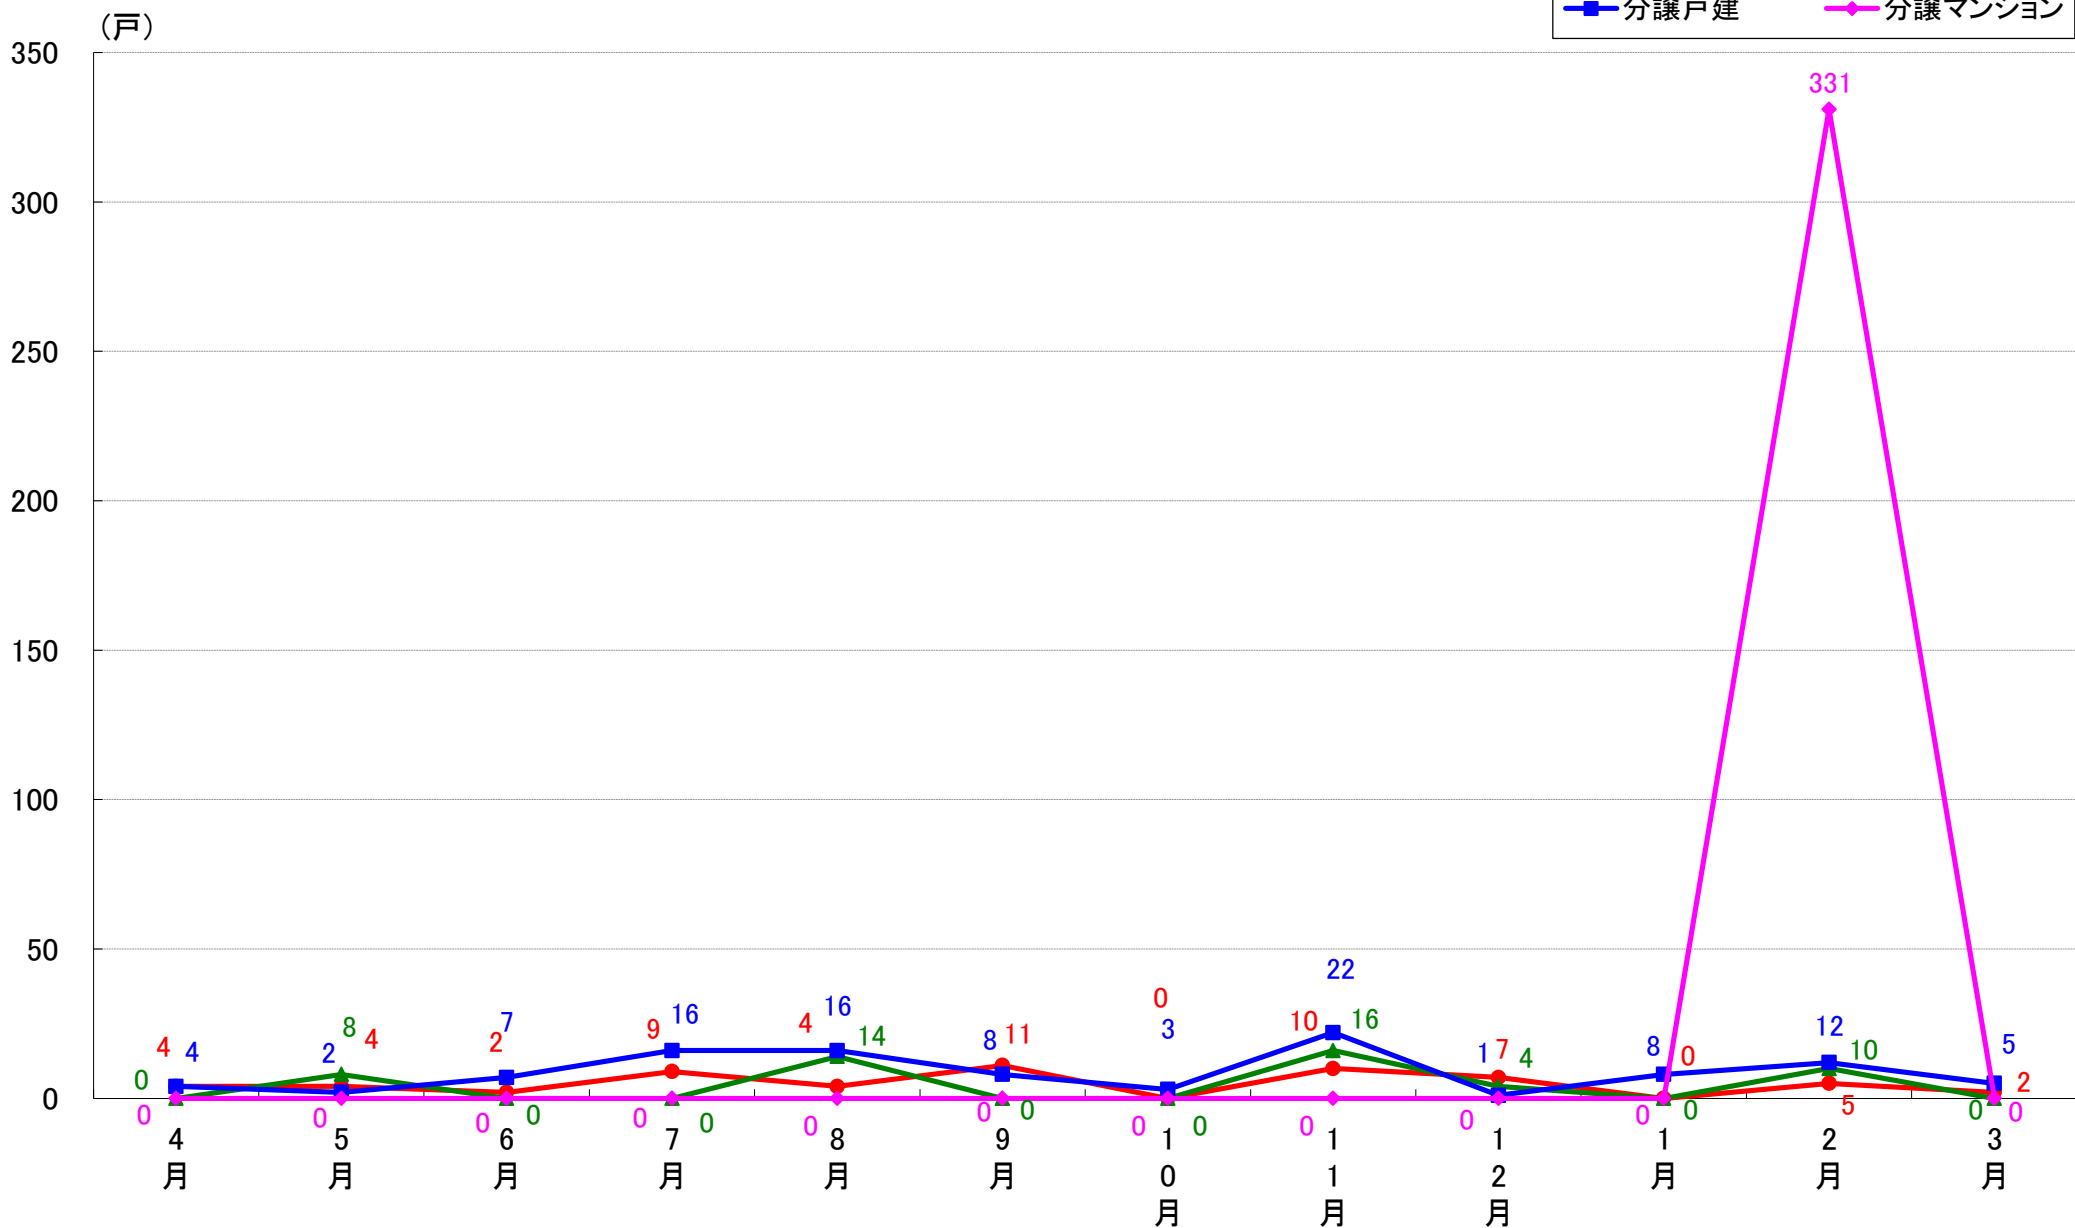

千葉市花見川区 着工戸数推移

千葉市稲毛区 着工戸数推移

千葉市若葉区 着工戸数推移

千葉市緑区 着工戸数推移

千葉市美浜区 着工戸数推移

月報：神奈川県横浜市・川崎市・相模原市の住宅着工数グラフ
平成31年3月版（平成30年4月～平成31年3月）

新興商事株式会社では標記の資料をまとめましたのでご案内申し上げます。

■データ出典