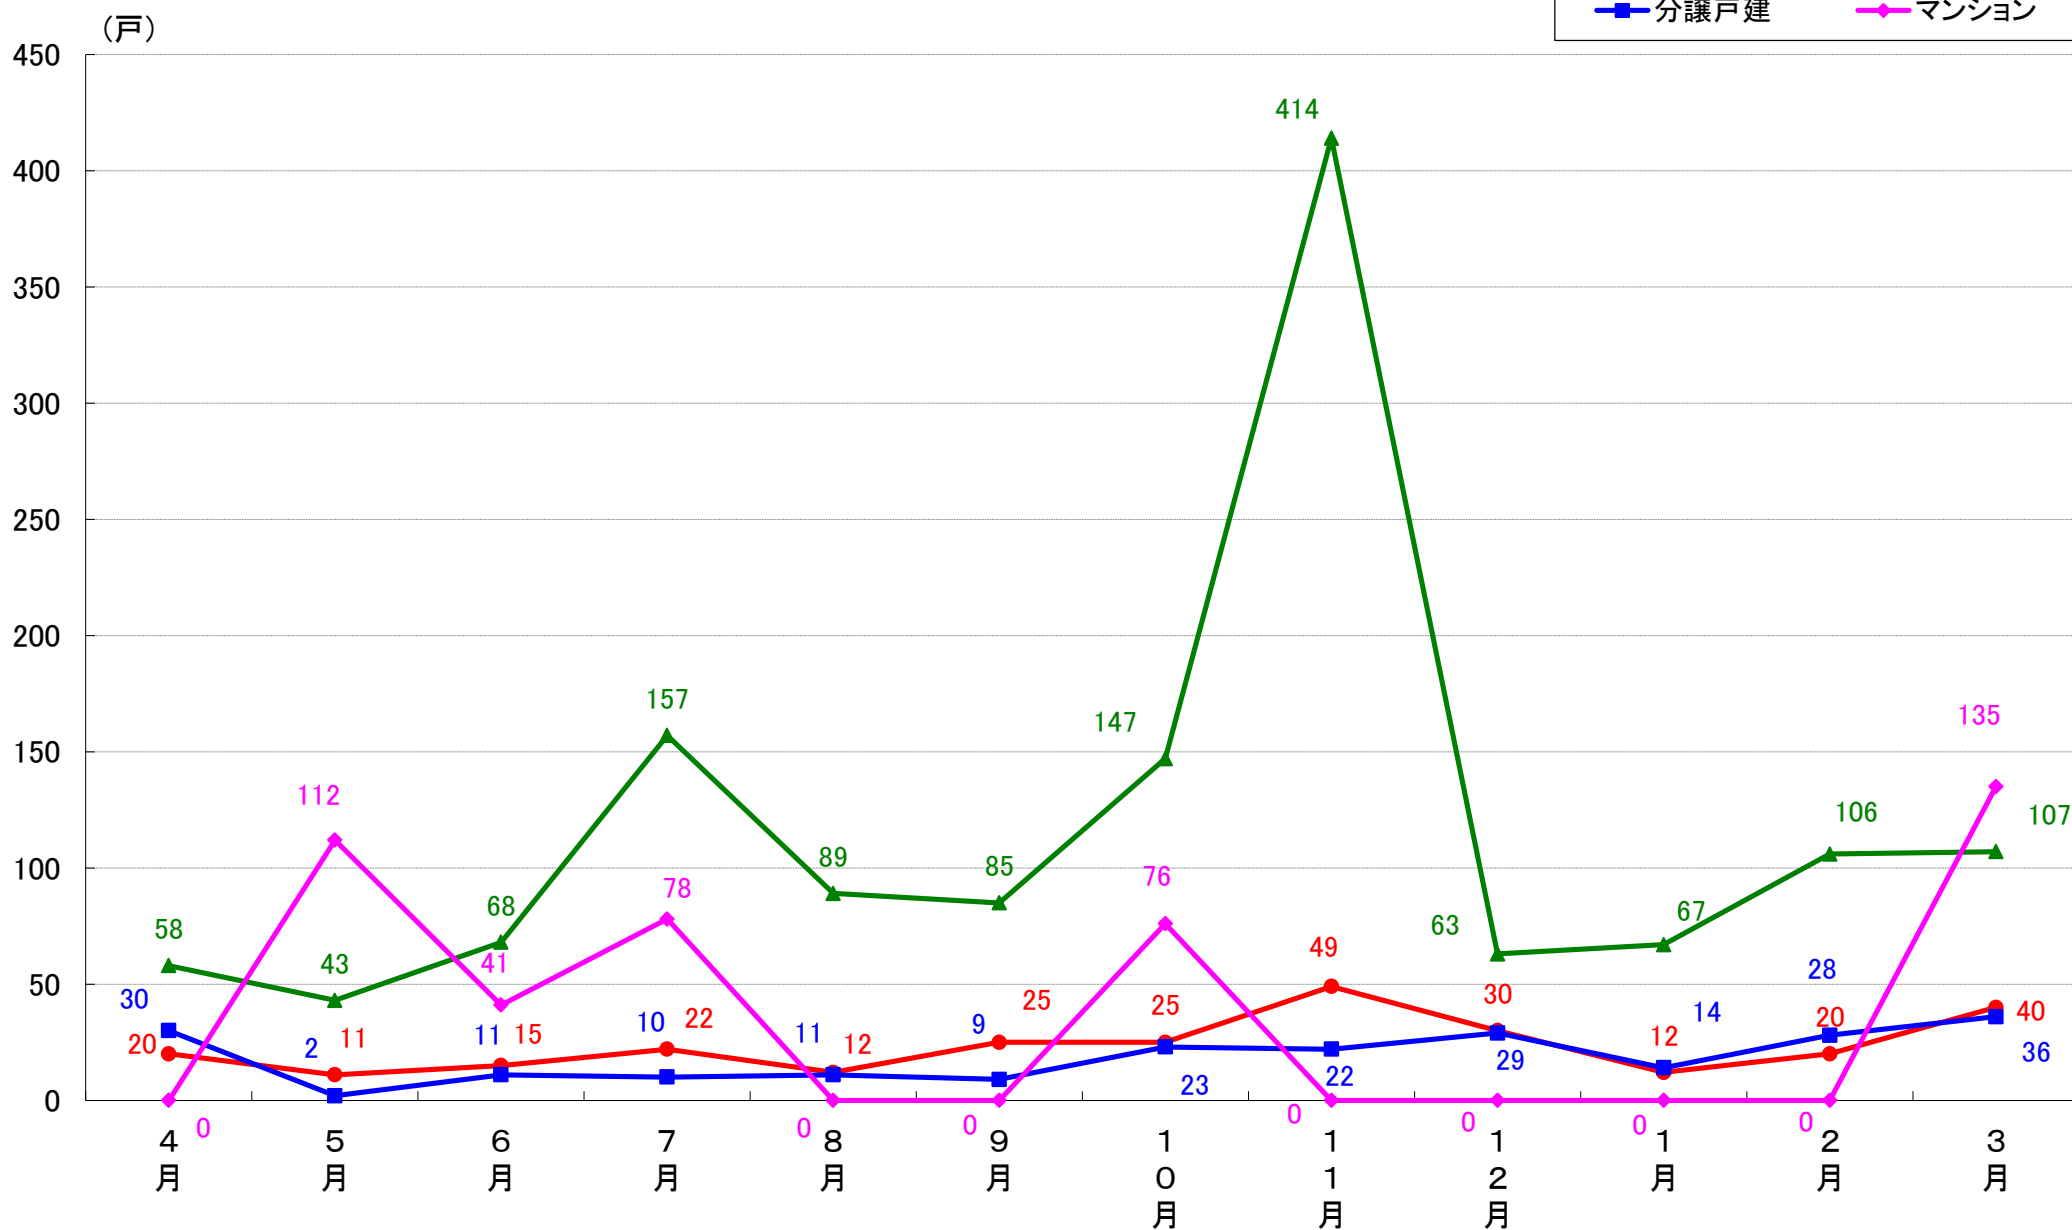

横浜市緑区 着工戸数推移

横浜市瀬谷区 着工戸数推移

横浜市栄区 着工戸数推移

横浜市泉区 着工戸数推移

横浜市青葉区 着工戸数推移

横浜市都筑区 着工戸数推移

川崎市 着工戸数推移

川崎市川崎区 着工戸数推移

川崎市幸区 着工戸数推移

川崎市中原区 着工戸数推移

川崎市高津区 着工戸数推移

川崎市多摩区 着工戸数推移

川崎市宮前区 着工戸数推移

川崎市麻生区 着工戸数推移

相模原市 着工戸数推移

相模原市緑区 着工戸数推移