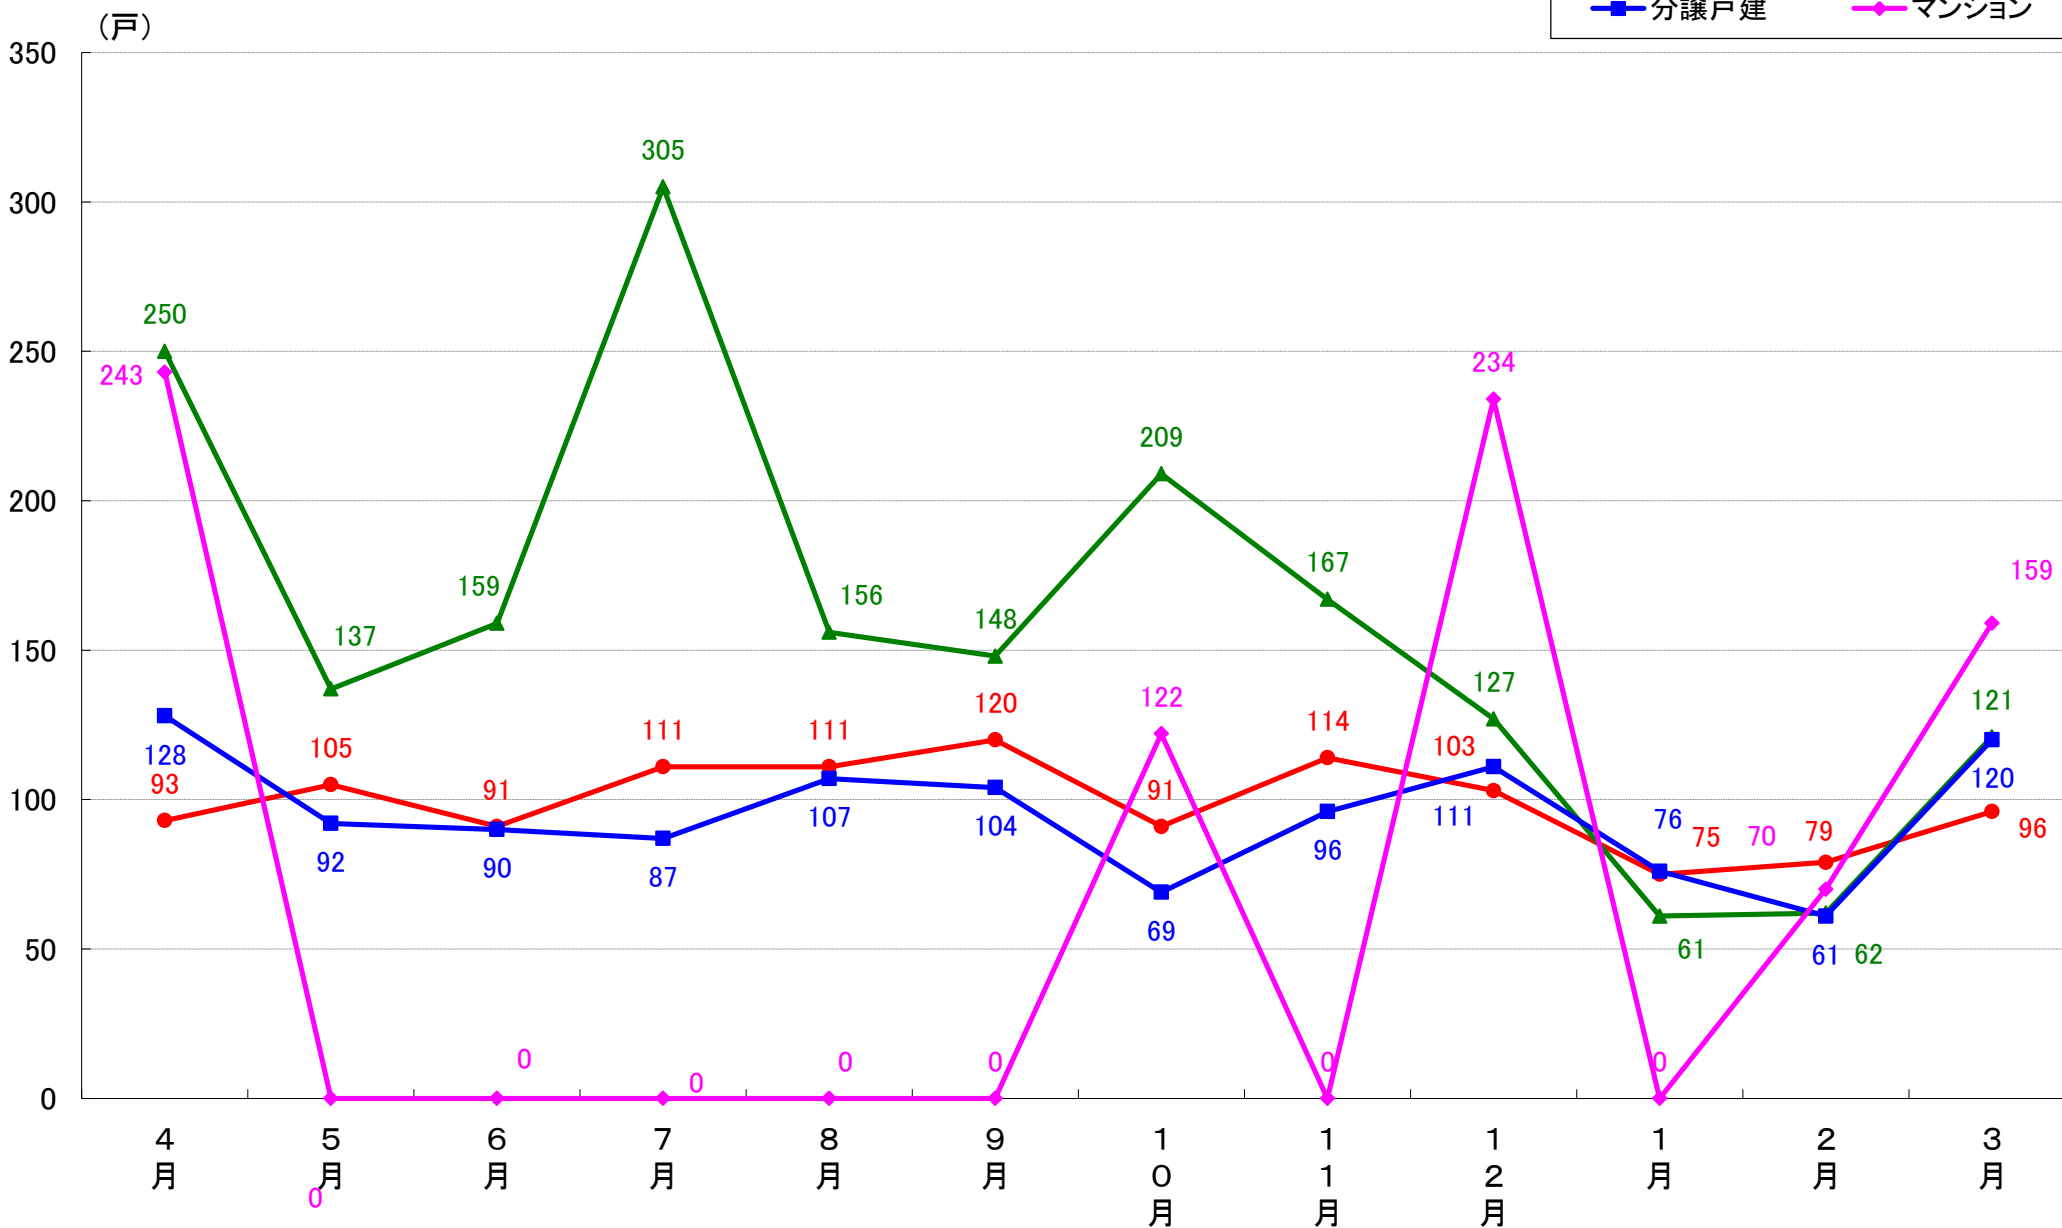

川崎市幸区 着工戸数推移

川崎市中原区 着工戸数推移

川崎市高津区 着工戸数推移

川崎市多摩区 着工戸数推移

川崎市宮前区 着工戸数推移

川崎市麻生区 着工戸数推移

相模原市 着工戸数推移

相模原市緑区 着工戸数推移