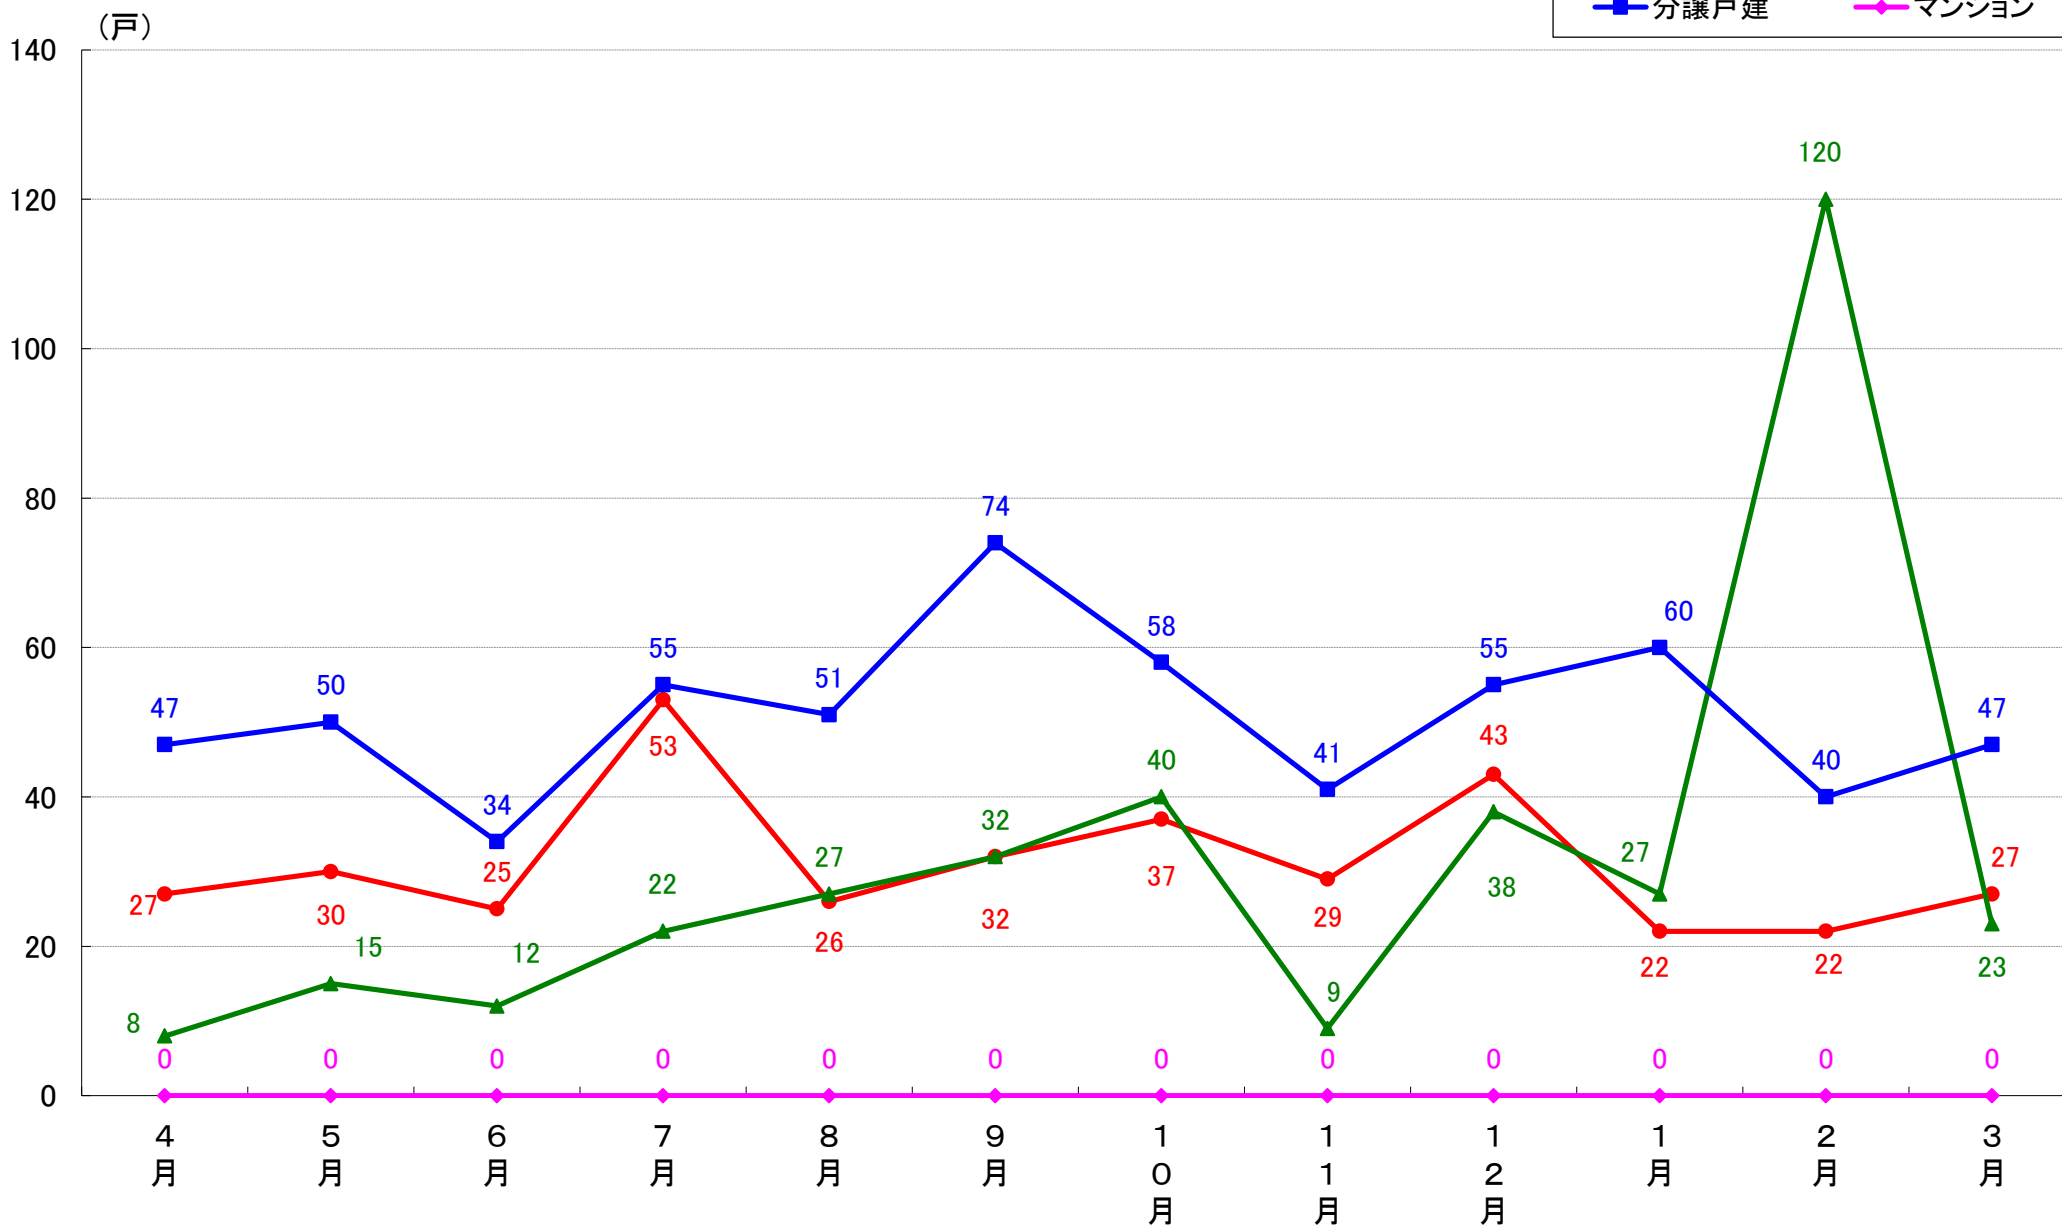

横浜市南区 着工戸数推移

横浜市保土ヶ谷区 着工戸数推移

横浜市磯子区 着工戸数推移

横浜市金沢区 着工戸数推移

横浜市港北区 着工戸数推移

横浜市戸塚区 着工戸数推移

横浜市港南区 着工戸数推移

横浜市旭区 着工戸数推移