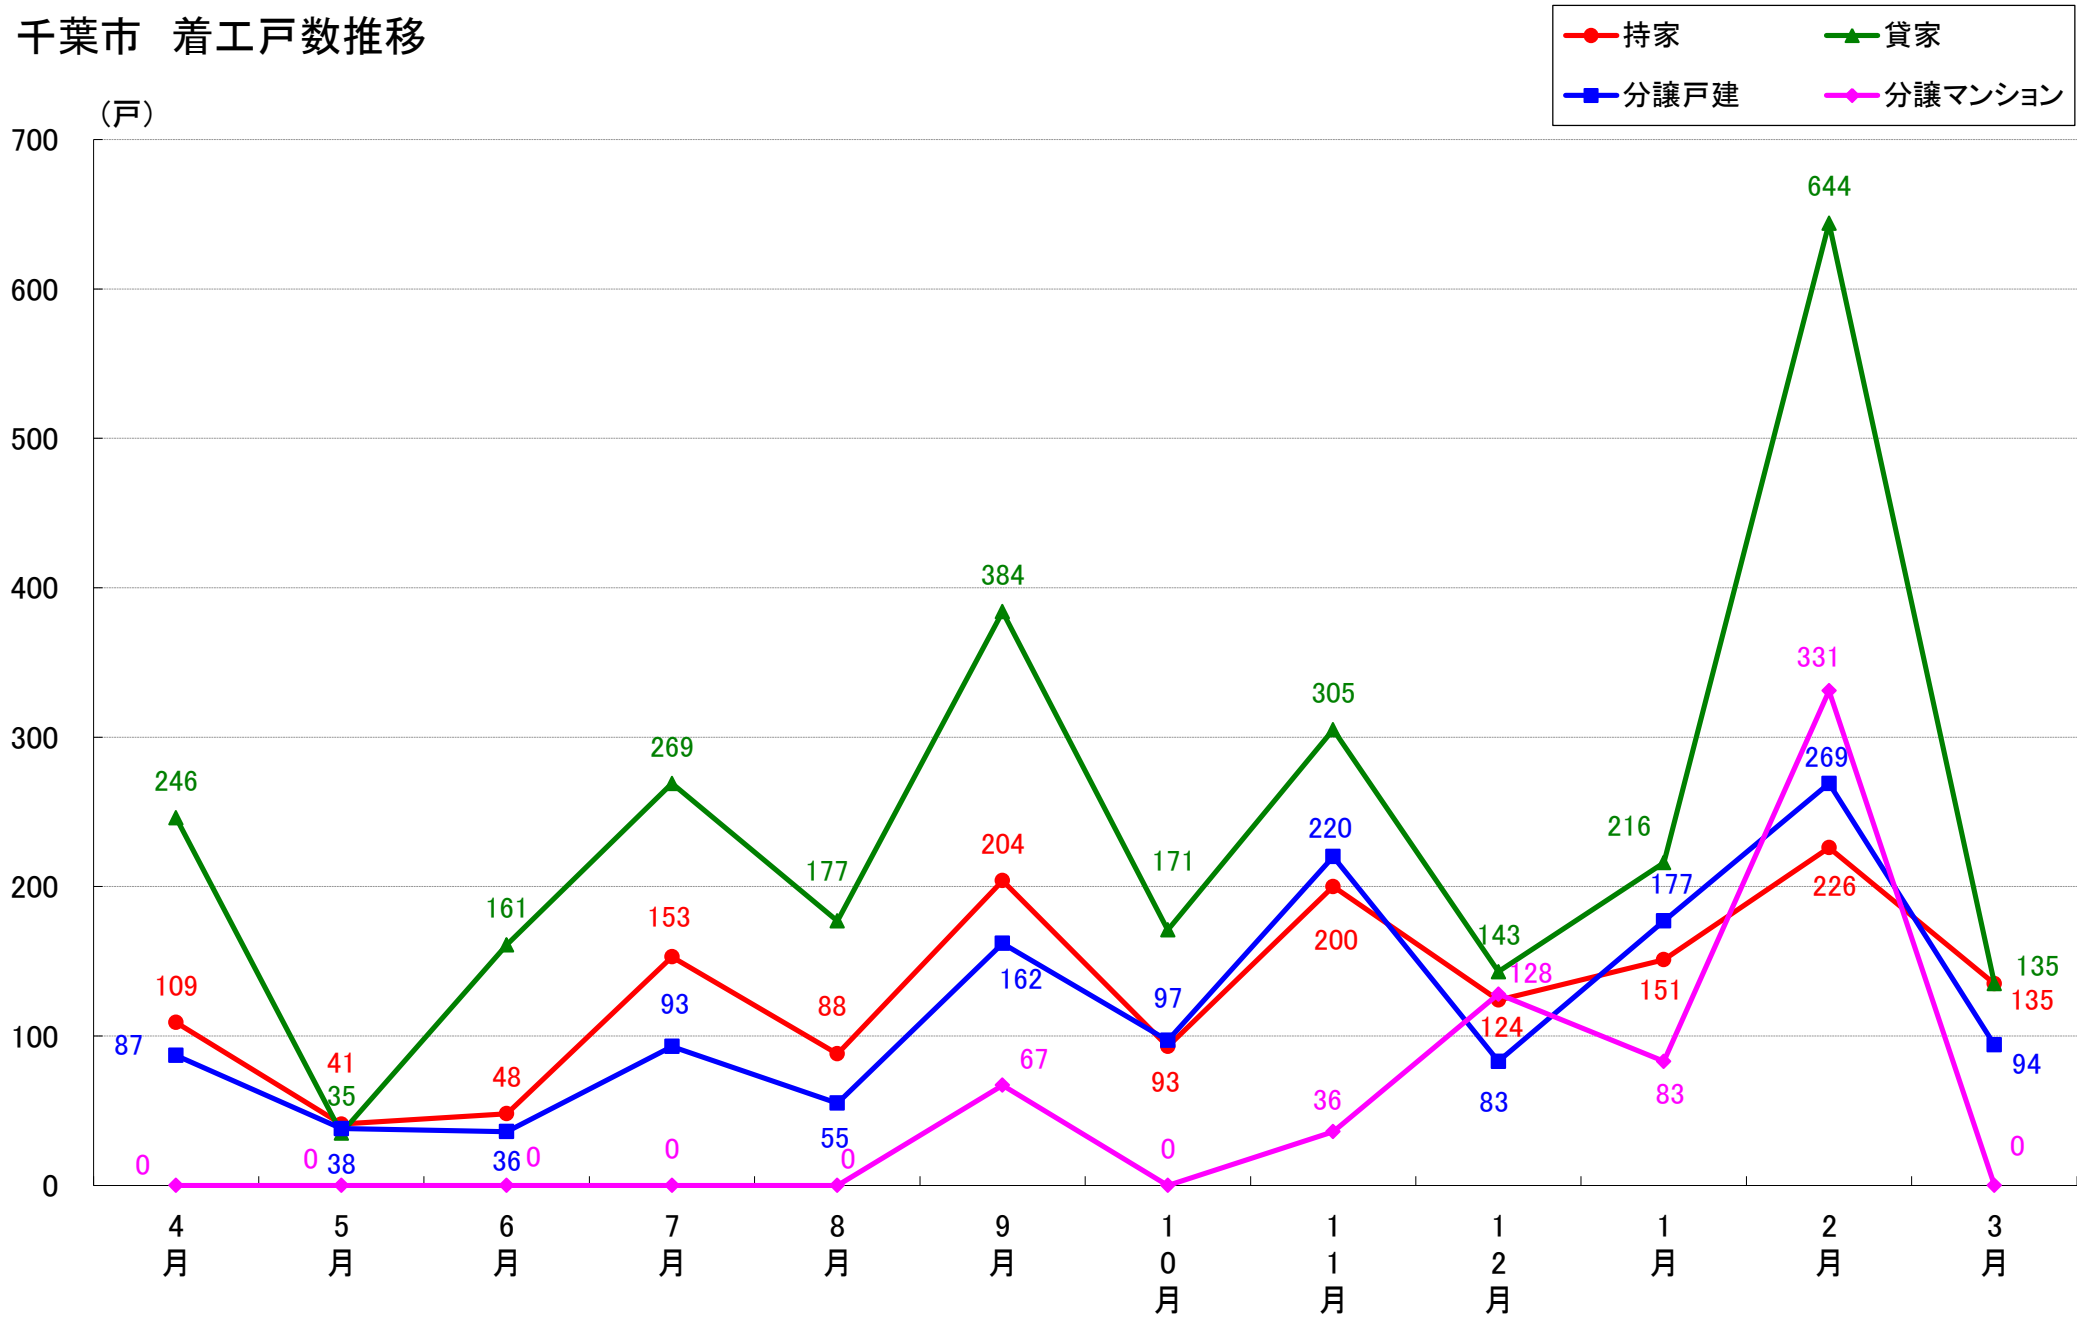

月報：千葉県千葉市の住宅着工数グラフ
平成31年3月版（平成30年4月～平成31年3月）

新興商事株式会社では標記の資料をまとめましたのでご案内申し上げます。

■データ出典

国土交通省 建築着工統計調査報告

■本資料作成

上記資料をもとに新興商事株式会社にて作成

千葉市 着工戸数推移

千葉市中央区 着工戸数推移

千葉市花見川区 着工戸数推移

千葉市稲毛区 着工戸数推移

千葉市若葉区 着工戸数推移

千葉市緑区 着工戸数推移

千葉市美浜区 着工戸数推移

月報：神奈川県横浜市・川崎市・相模原市の住宅着工数グラフ
平成31年3月版（平成30年4月～平成31年3月）

新興商事株式会社では標記の資料をまとめましたのでご案内申し上げます。

■データ出典