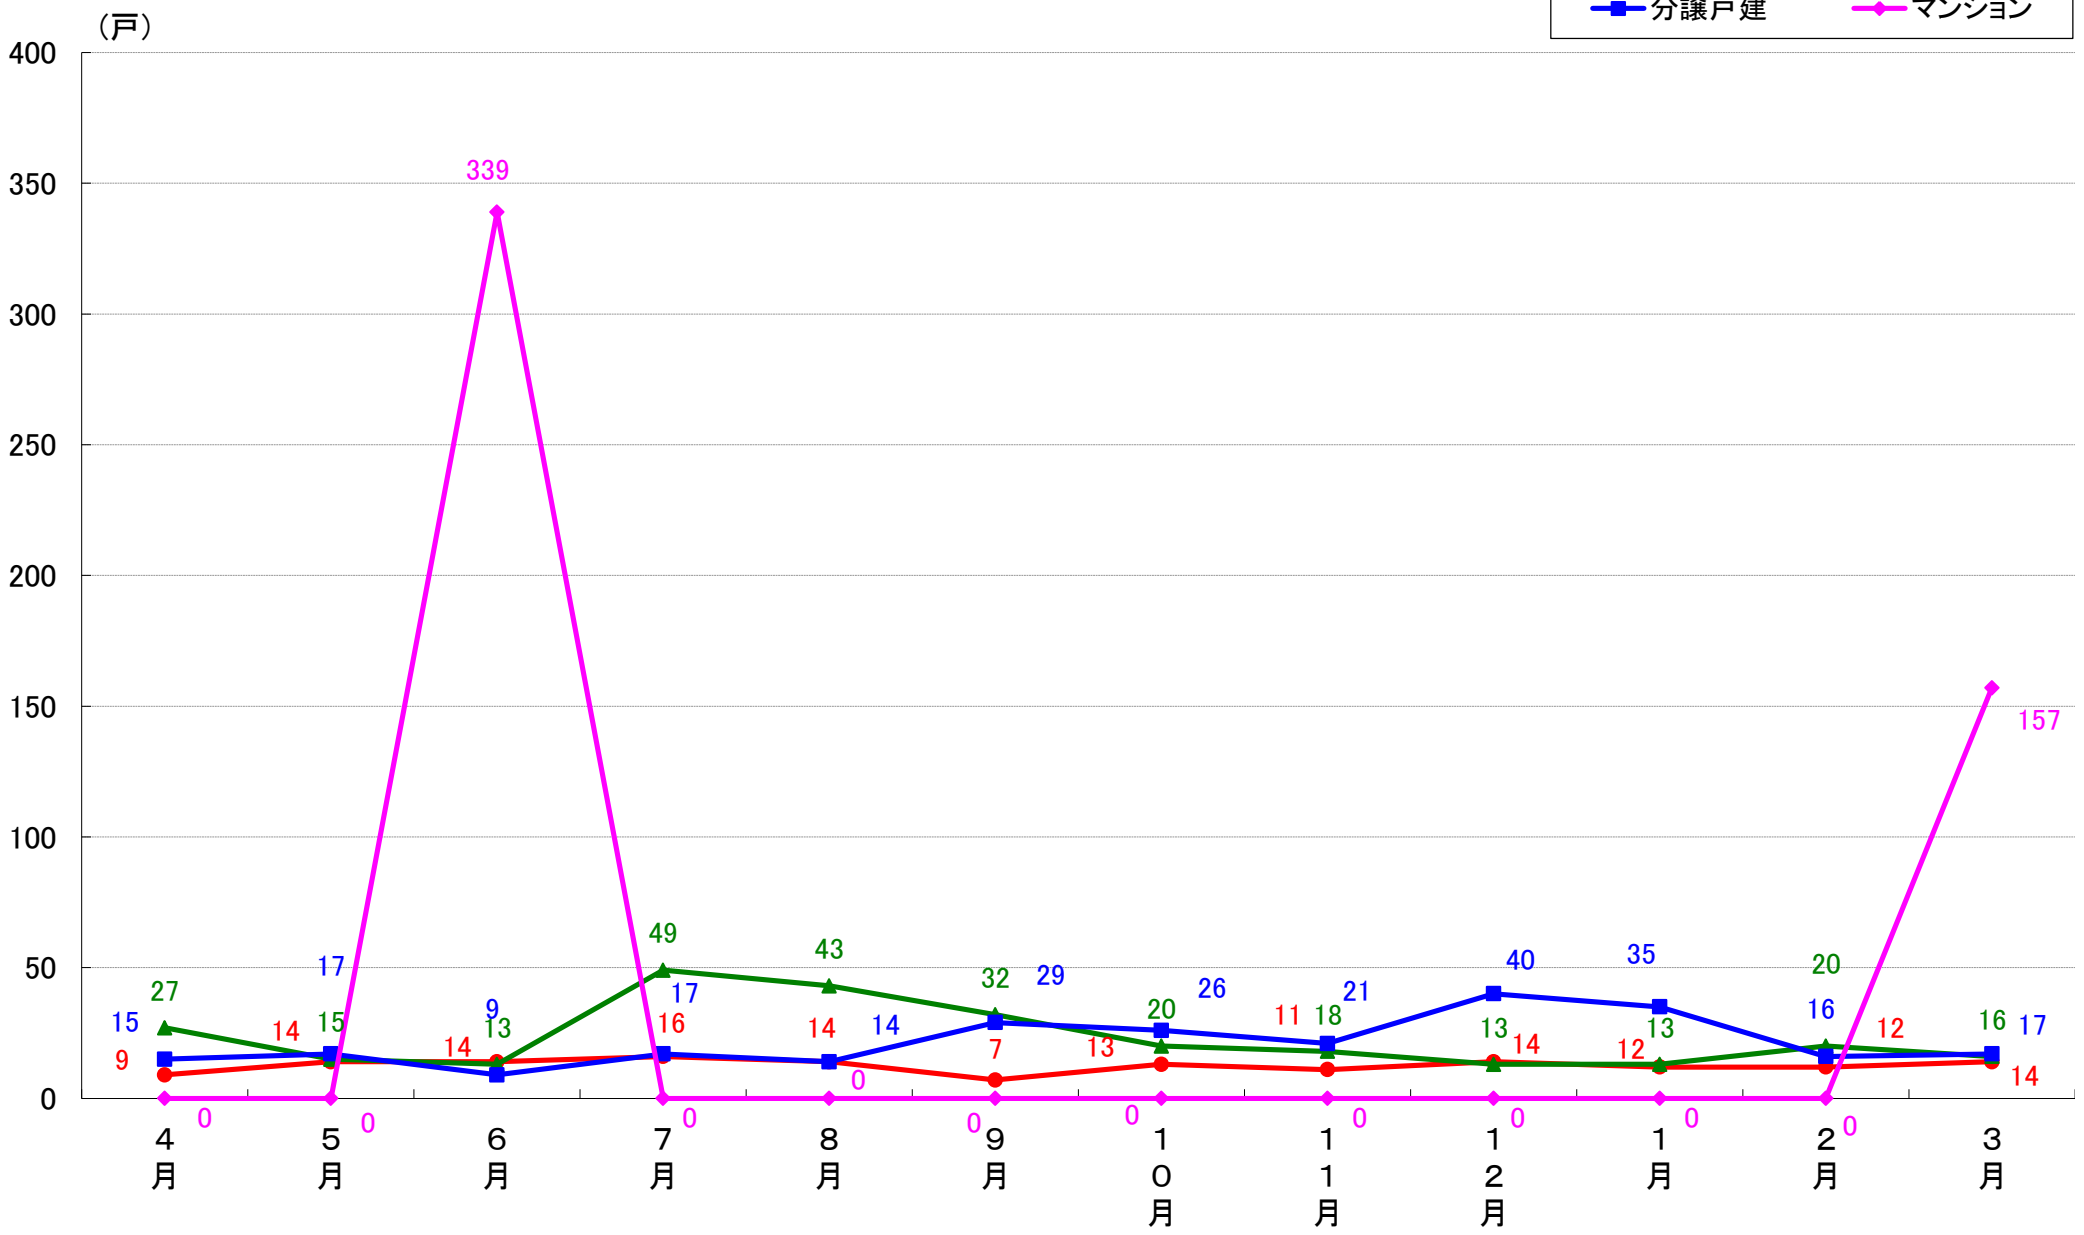

横浜市栄区 着工戸数推移