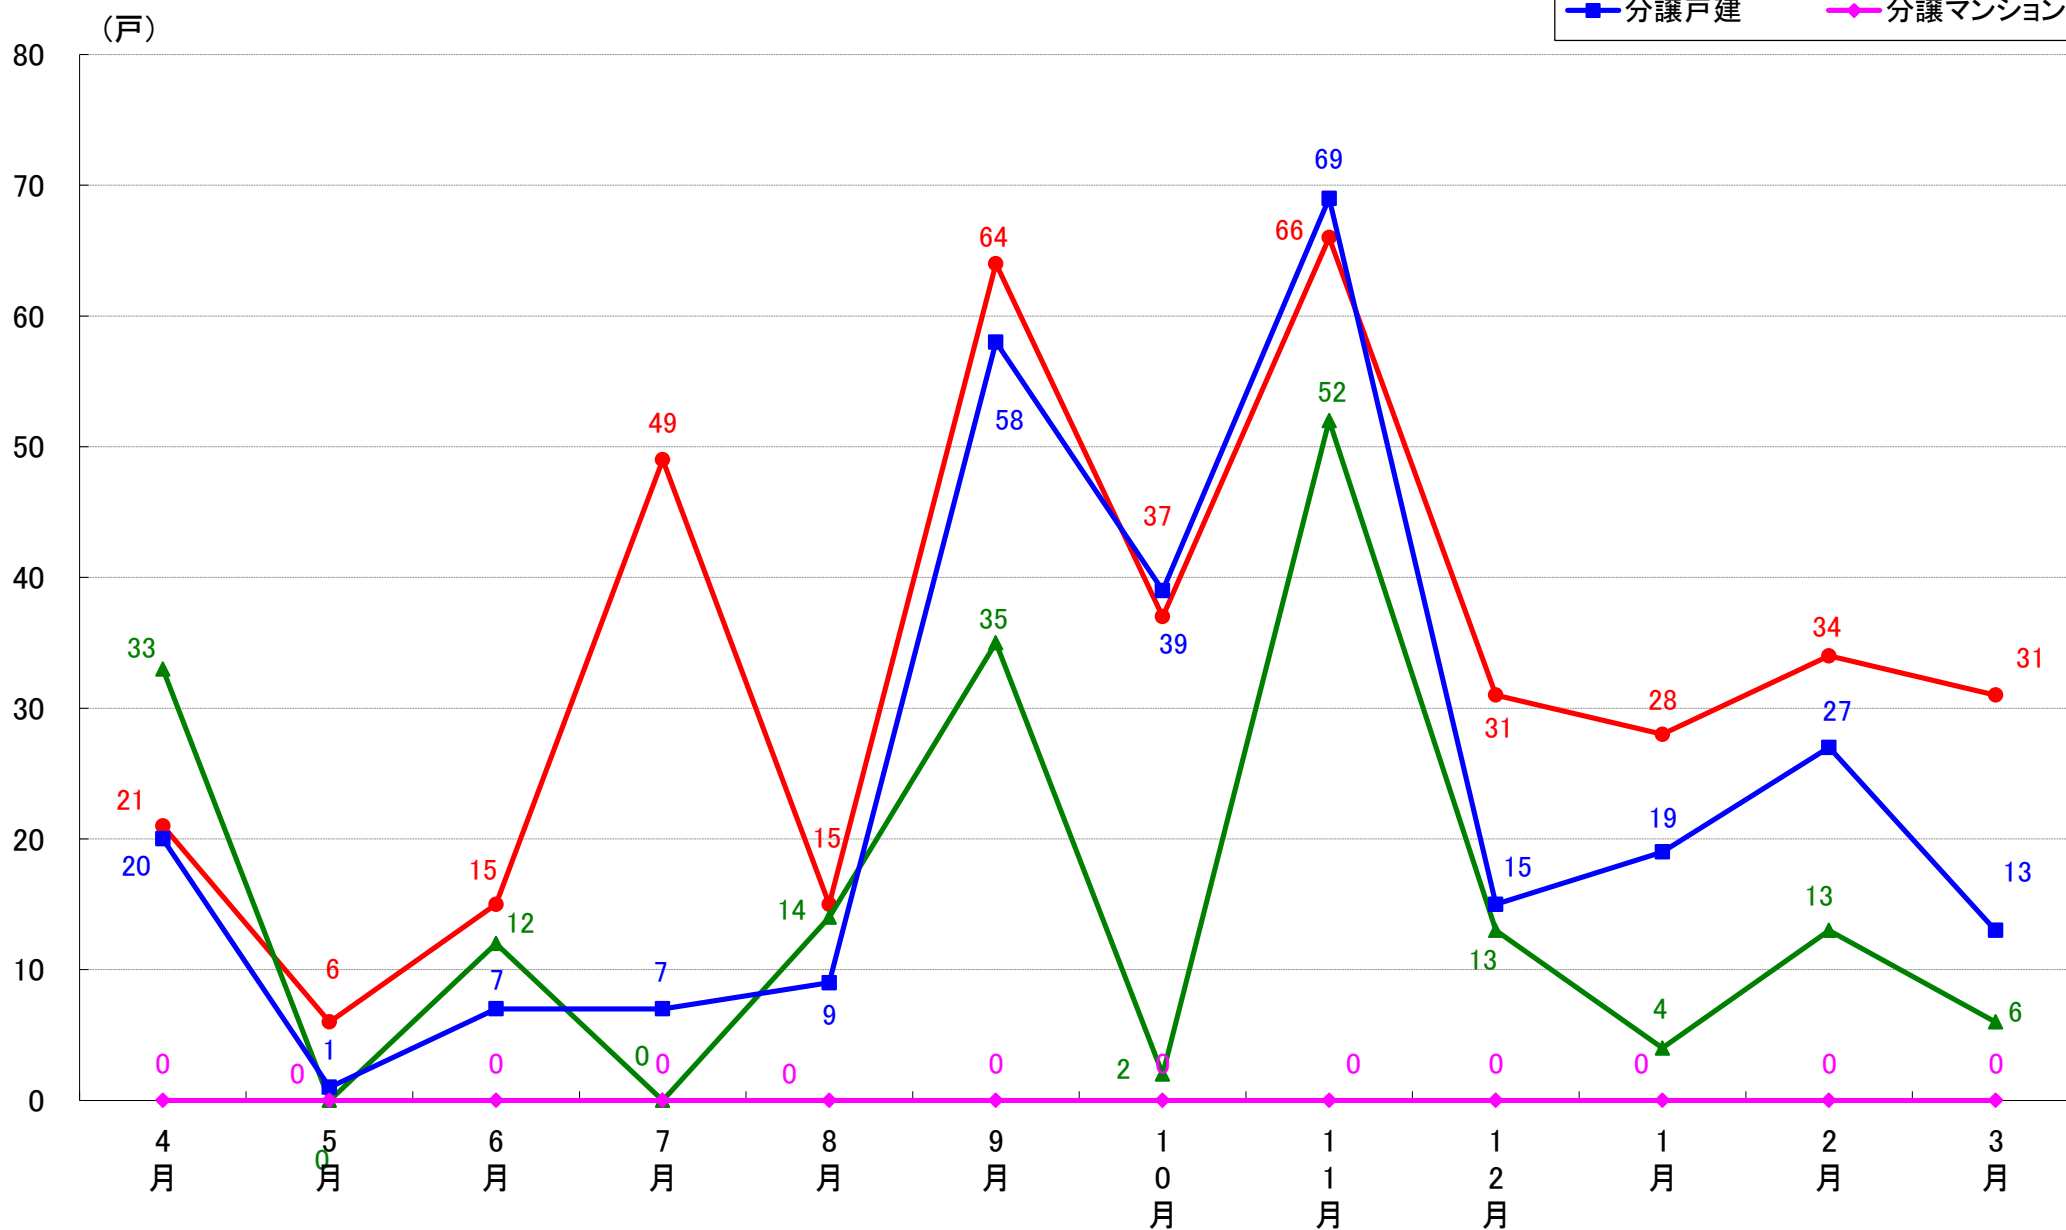

千葉市花見川区 着工戸数推移

千葉市稲毛区 着工戸数推移

千葉市若葉区 着工戸数推移

千葉市緑区 着工戸数推移

千葉市美浜区 着工戸数推移

月報：神奈川県横浜市・川崎市・相模原市の住宅着工数グラフ
平成31年3月版（平成30年4月～平成31年3月）

新興商事株式会社では標記の資料をまとめましたのでご案内申し上げます。

■データ出典