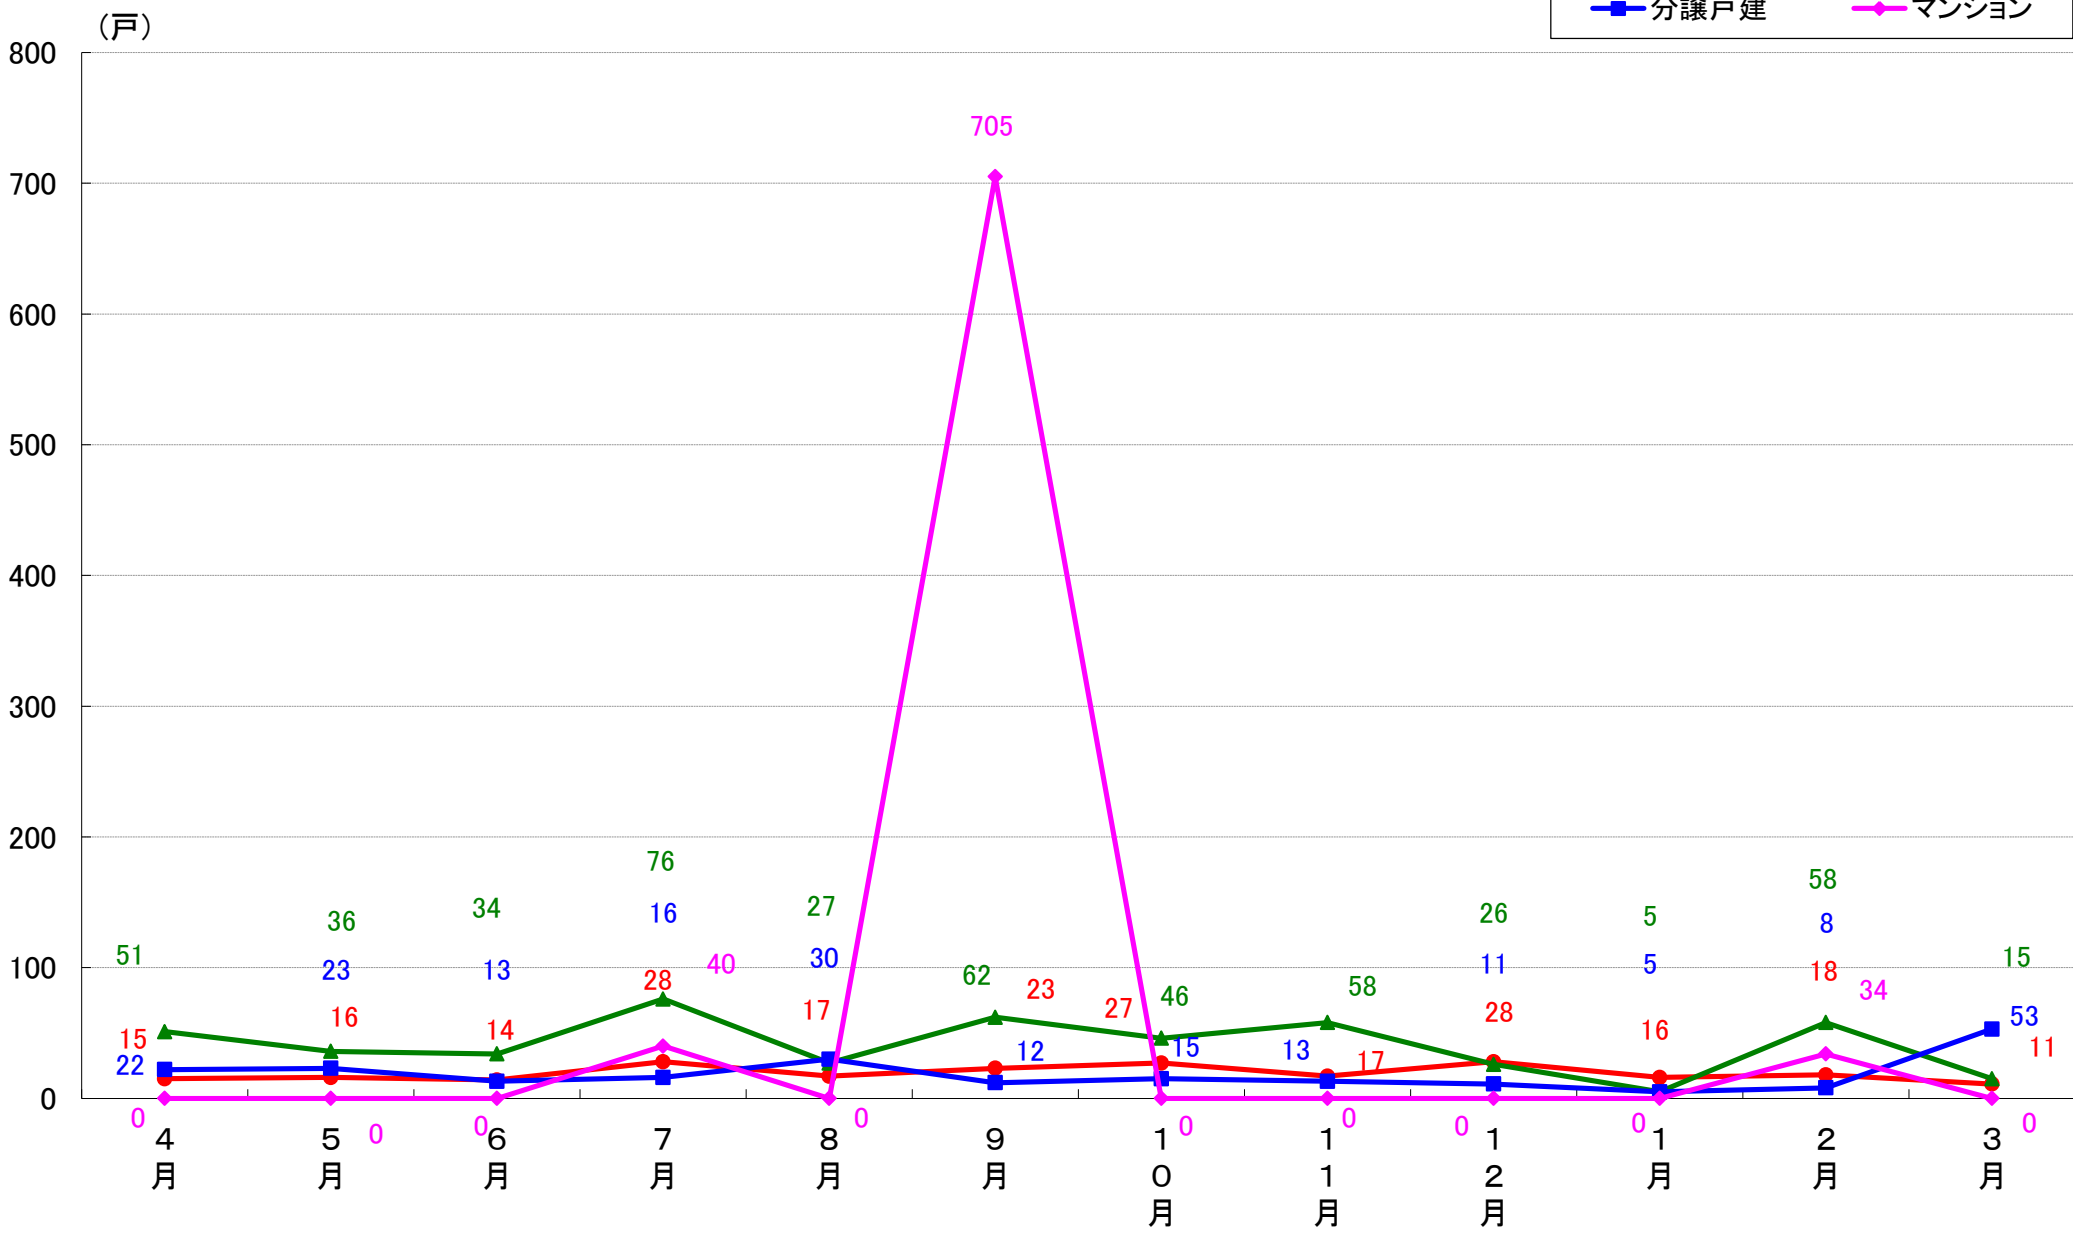

横浜市緑区 着工戸数推移

横浜市瀬谷区 着工戸数推移

横浜市栄区 着工戸数推移

横浜市泉区 着工戸数推移

横浜市青葉区 着工戸数推移

横浜市都筑区 着工戸数推移

川崎市 着工戸数推移

川崎市川崎区 着工戸数推移

川崎市幸区 着工戸数推移

川崎市中原区 着工戸数推移

川崎市高津区 着工戸数推移

川崎市多摩区 着工戸数推移

川崎市宮前区 着工戸数推移

川崎市麻生区 着工戸数推移

相模原市 着工戸数推移

相模原市緑区 着工戸数推移