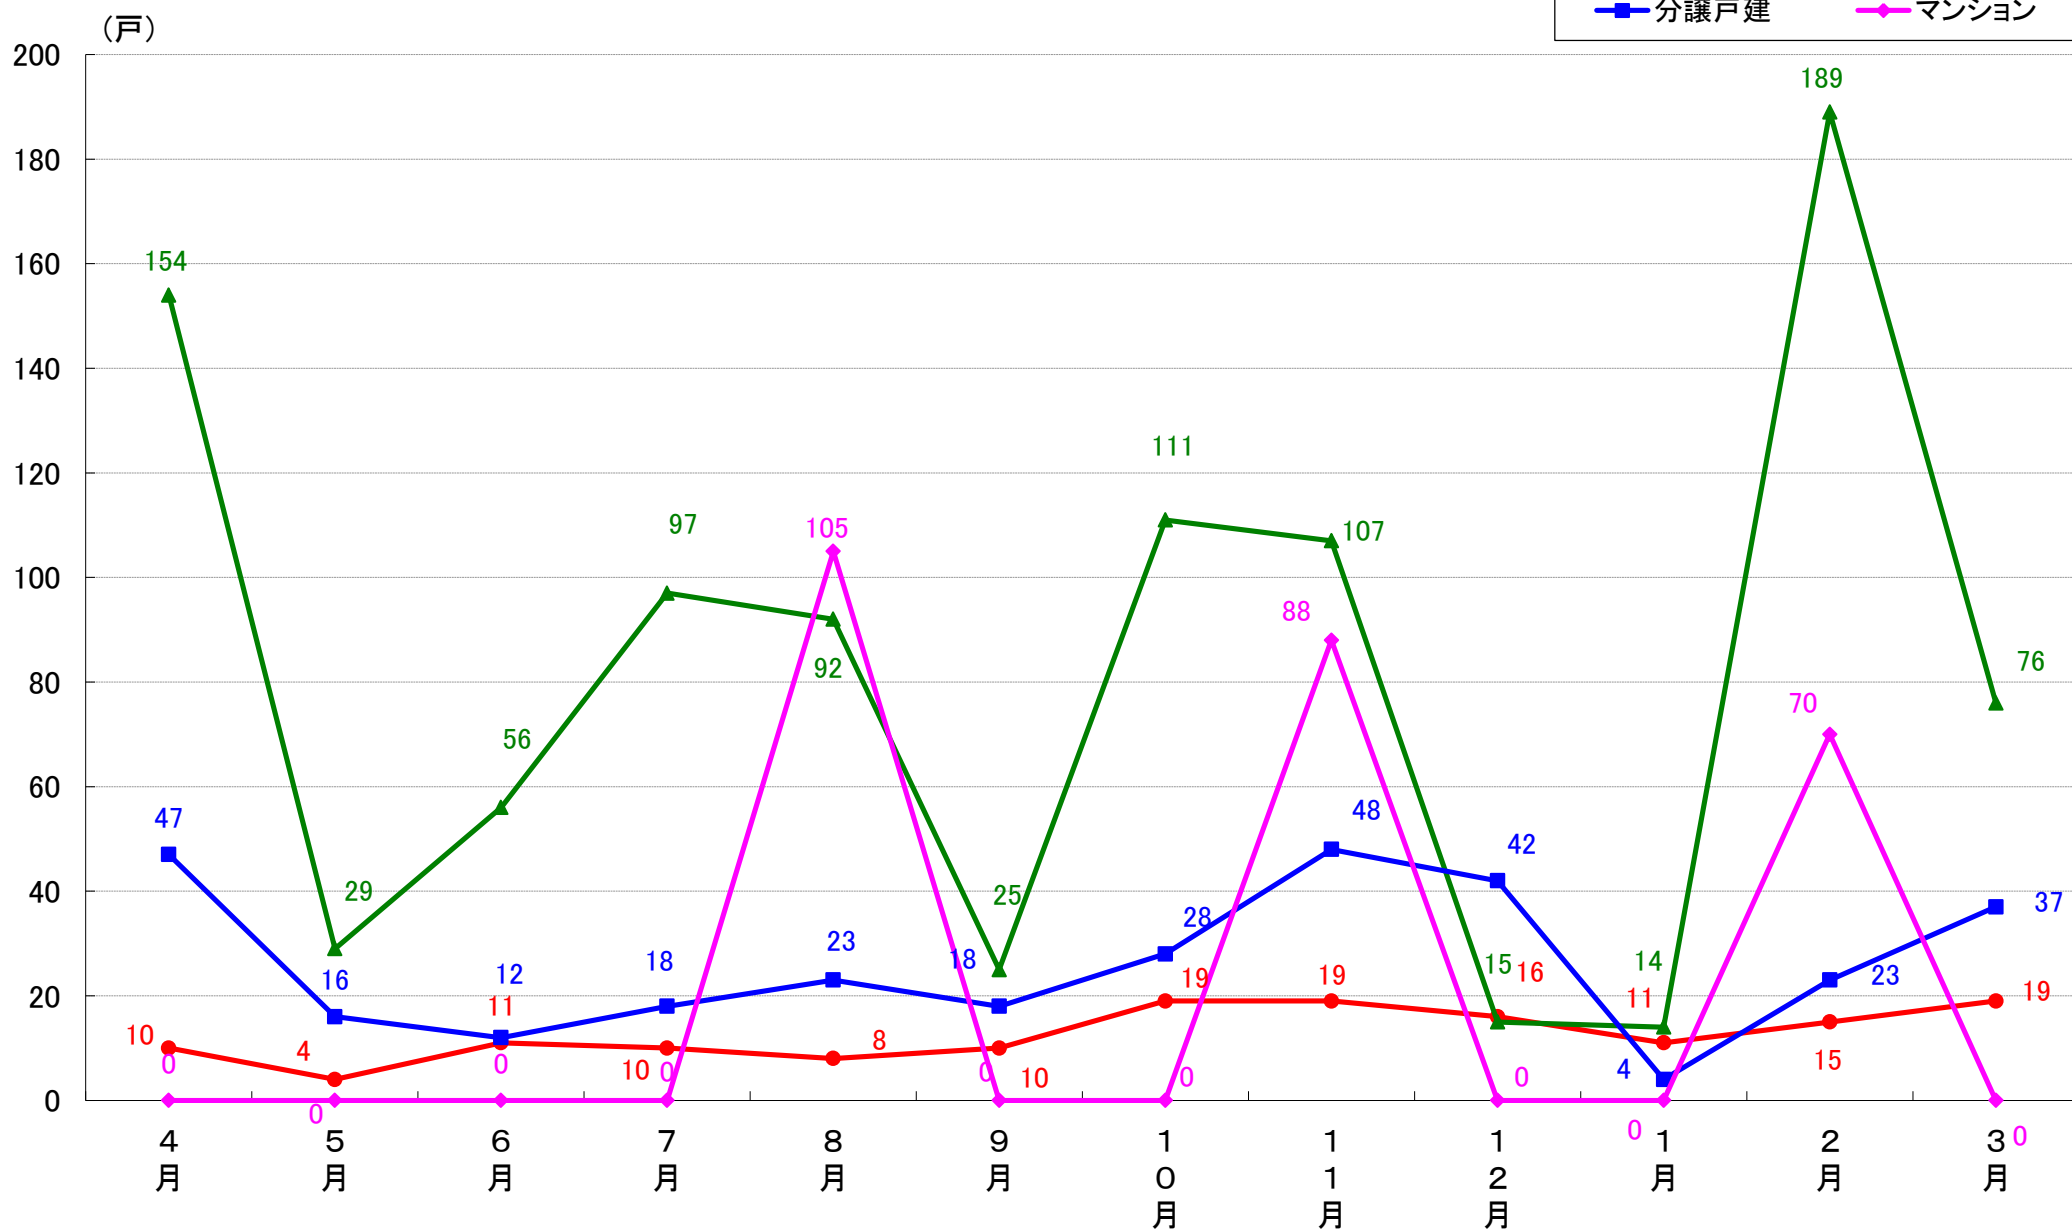

川崎市高津区 着工戸数推移