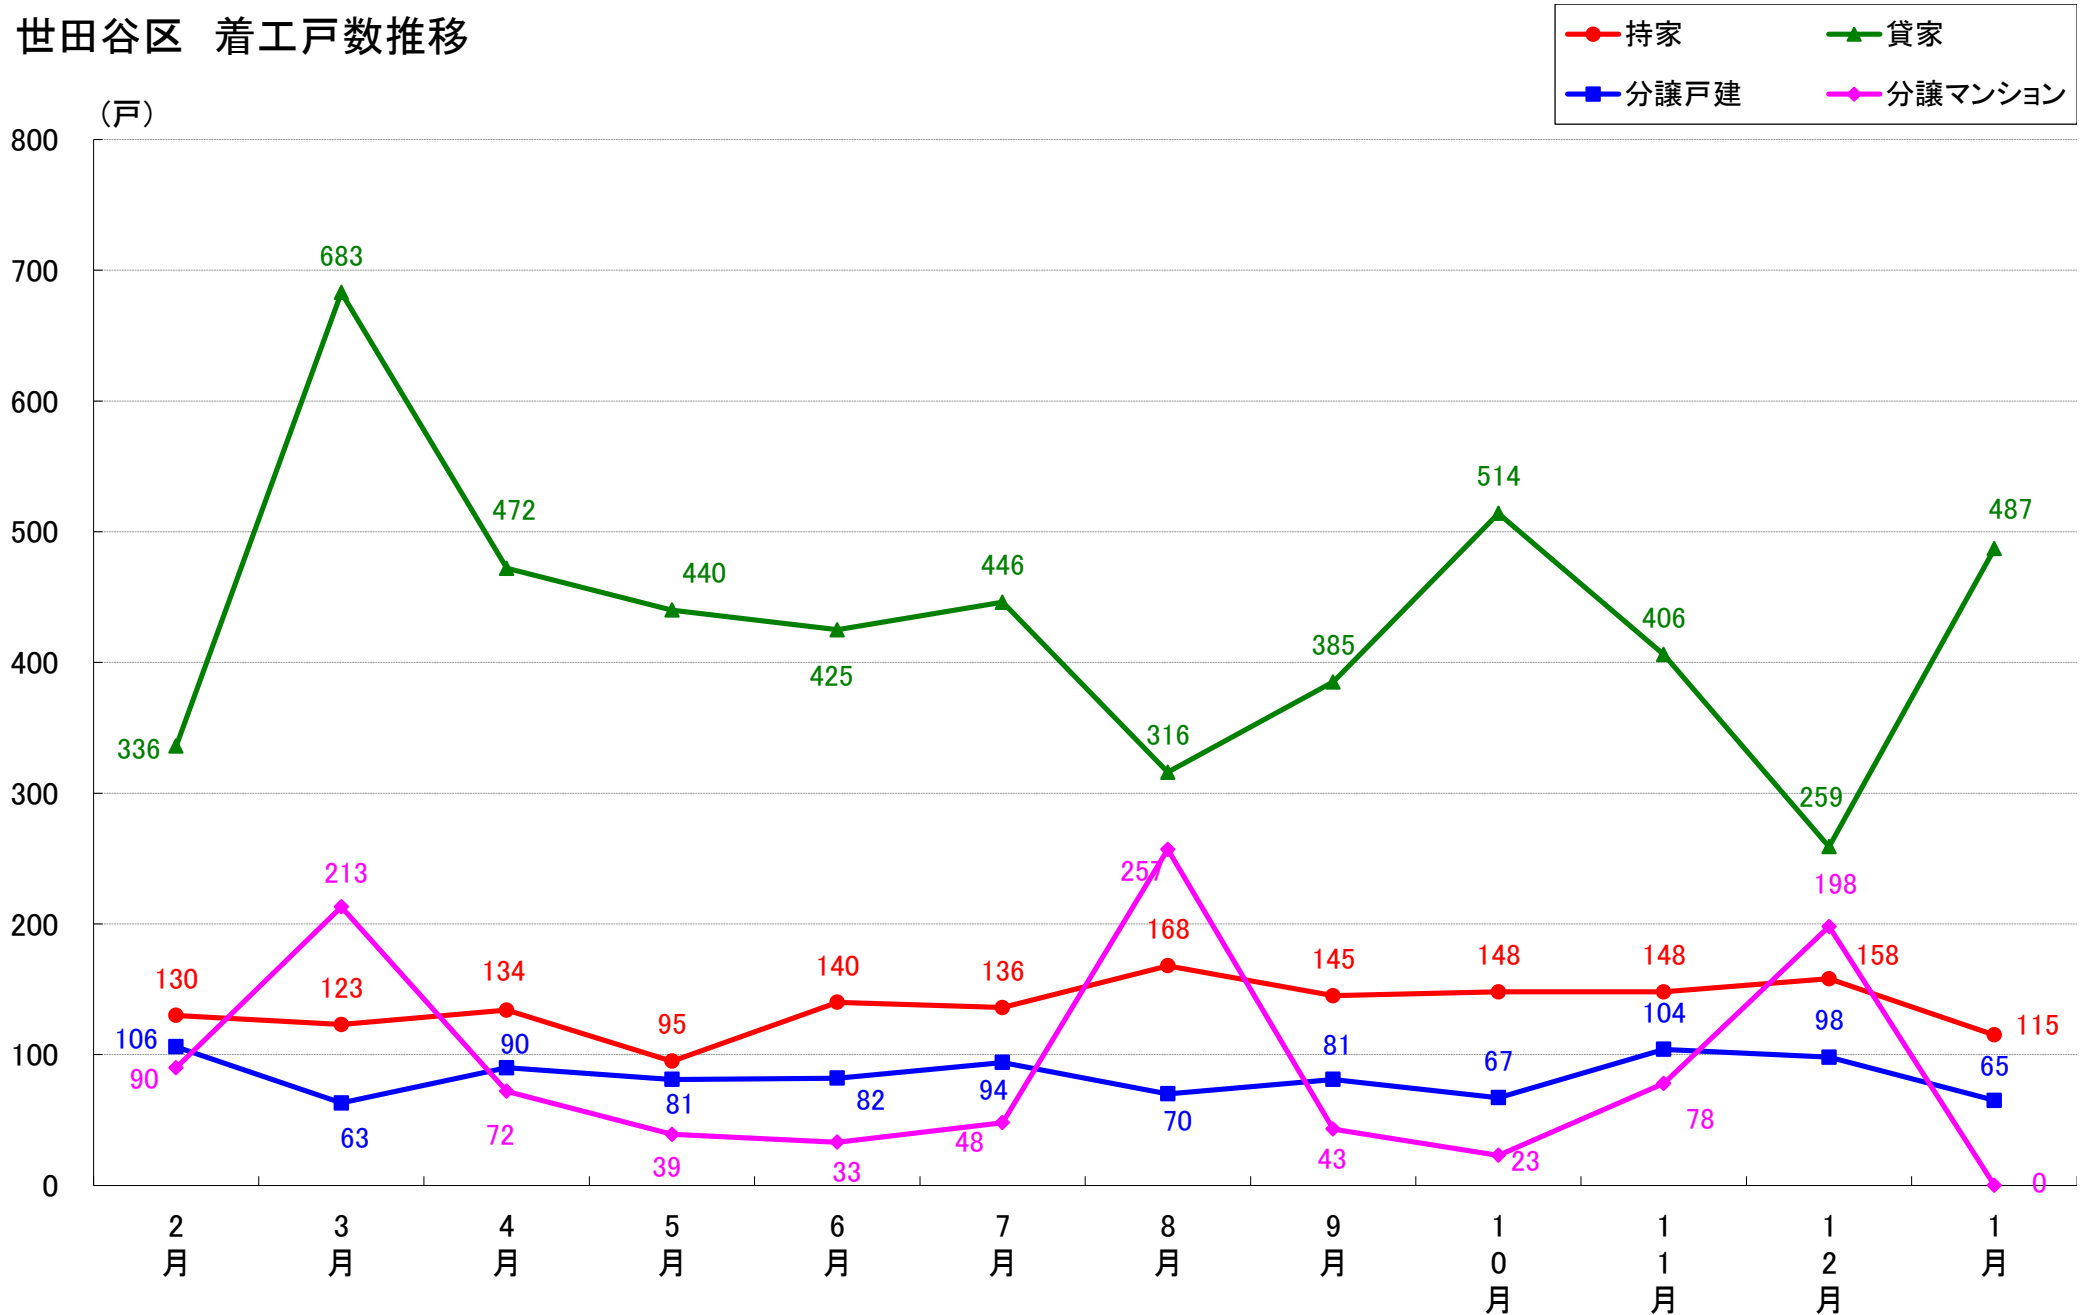

品川区 着工戸数推移

目黒区 着工戸数推移

大田区 着工戸数推移

世田谷区 着工戸数推移

渋谷区 着工戸数推移

中野区 着工戸数推移

杉並区 着工戸数推移

豊島区 着工戸数推移