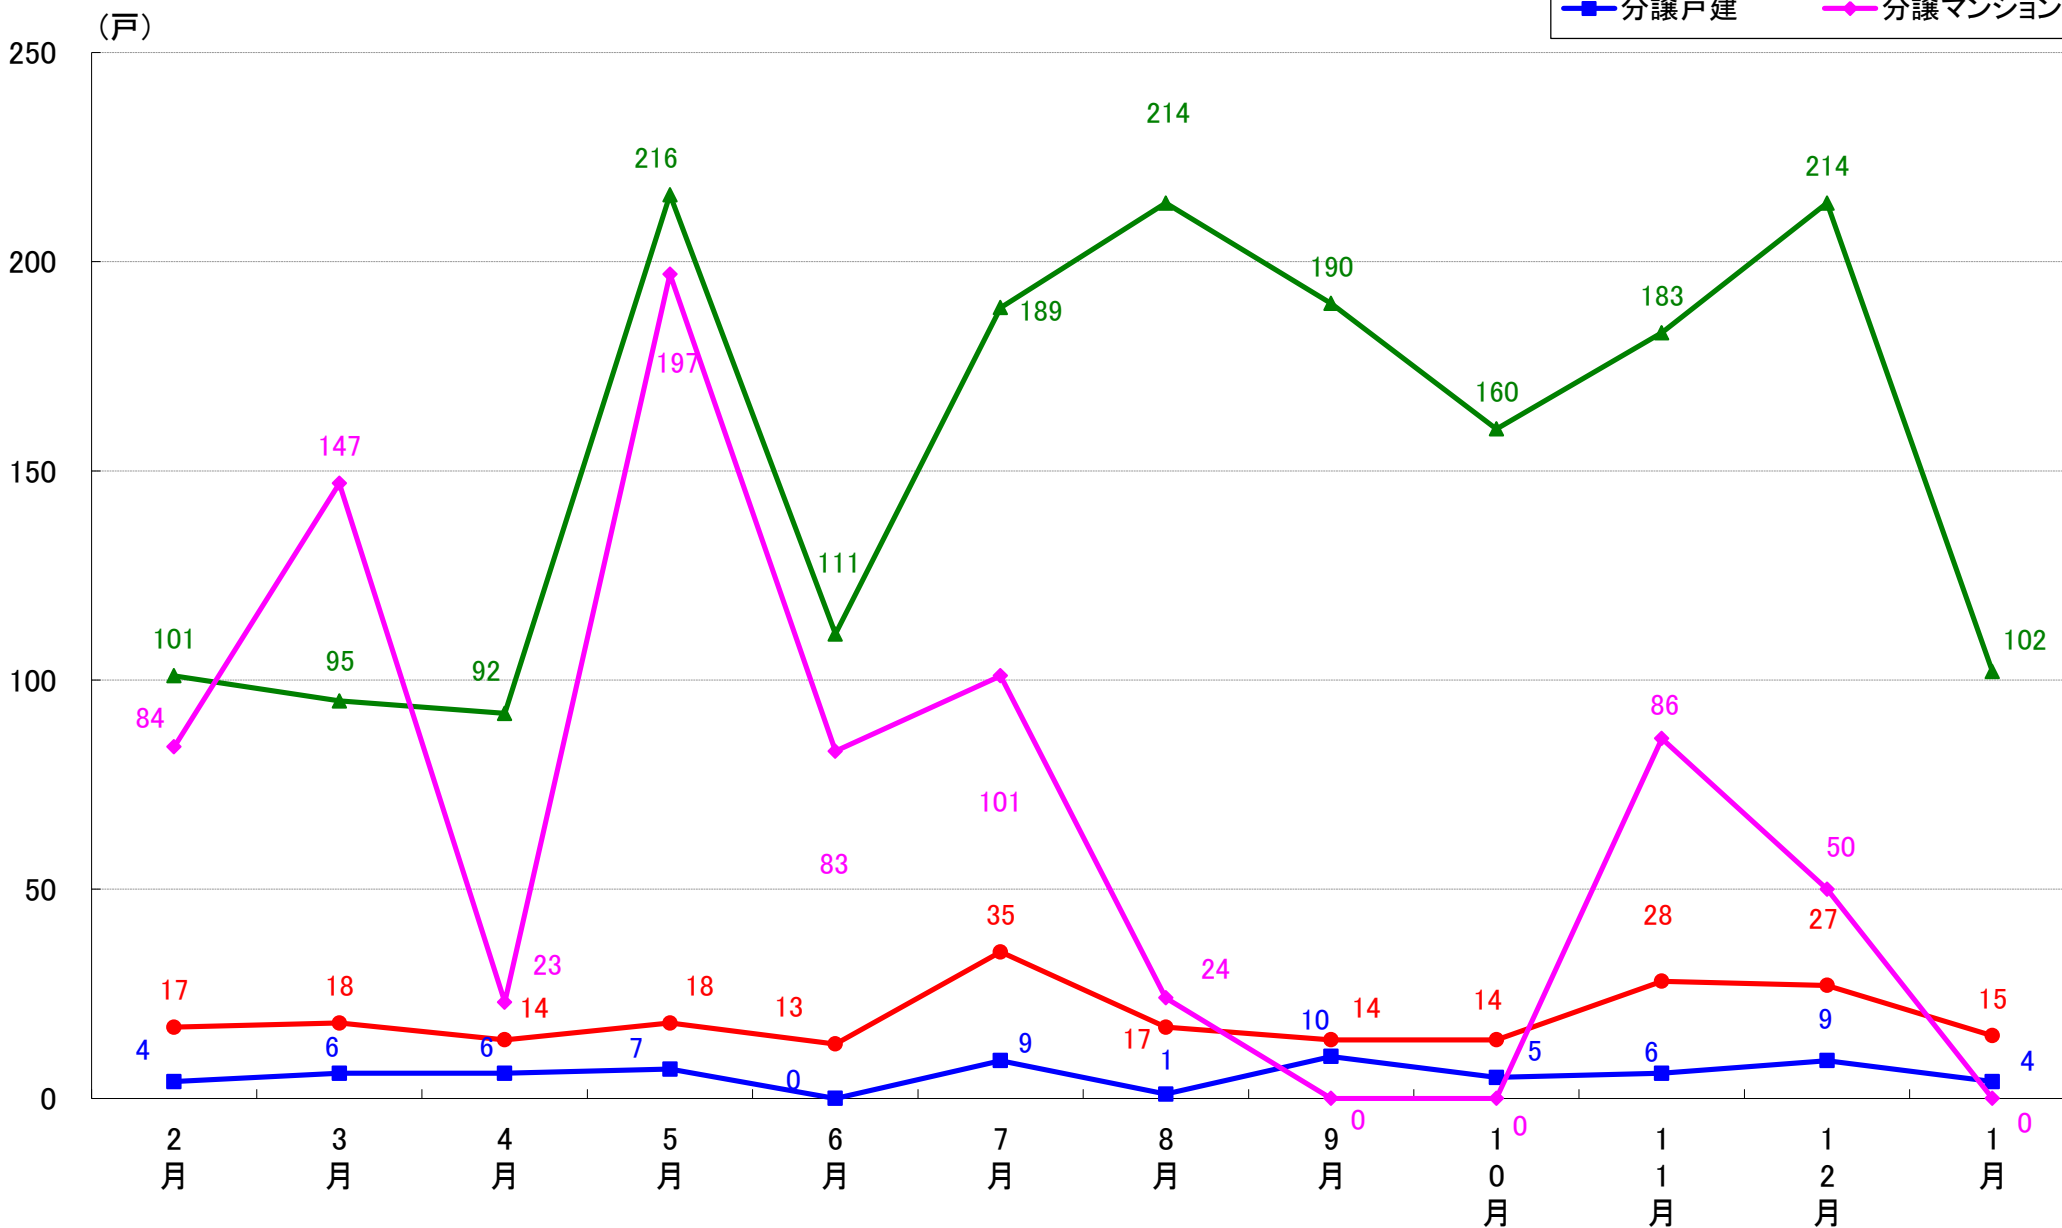

品川区 着工戸数推移

目黒区 着工戸数推移

大田区 着工戸数推移

世田谷区 着工戸数推移

渋谷区 着工戸数推移

中野区 着工戸数推移

杉並区 着工戸数推移

豊島区 着工戸数推移

北区 着工戸数推移

荒川区 着工戸数推移

板橋区 着工戸数推移

練馬区 着工戸数推移

足立区 着工戸数推移

葛飾区 着工戸数推移

江戸川区 着工戸数推移