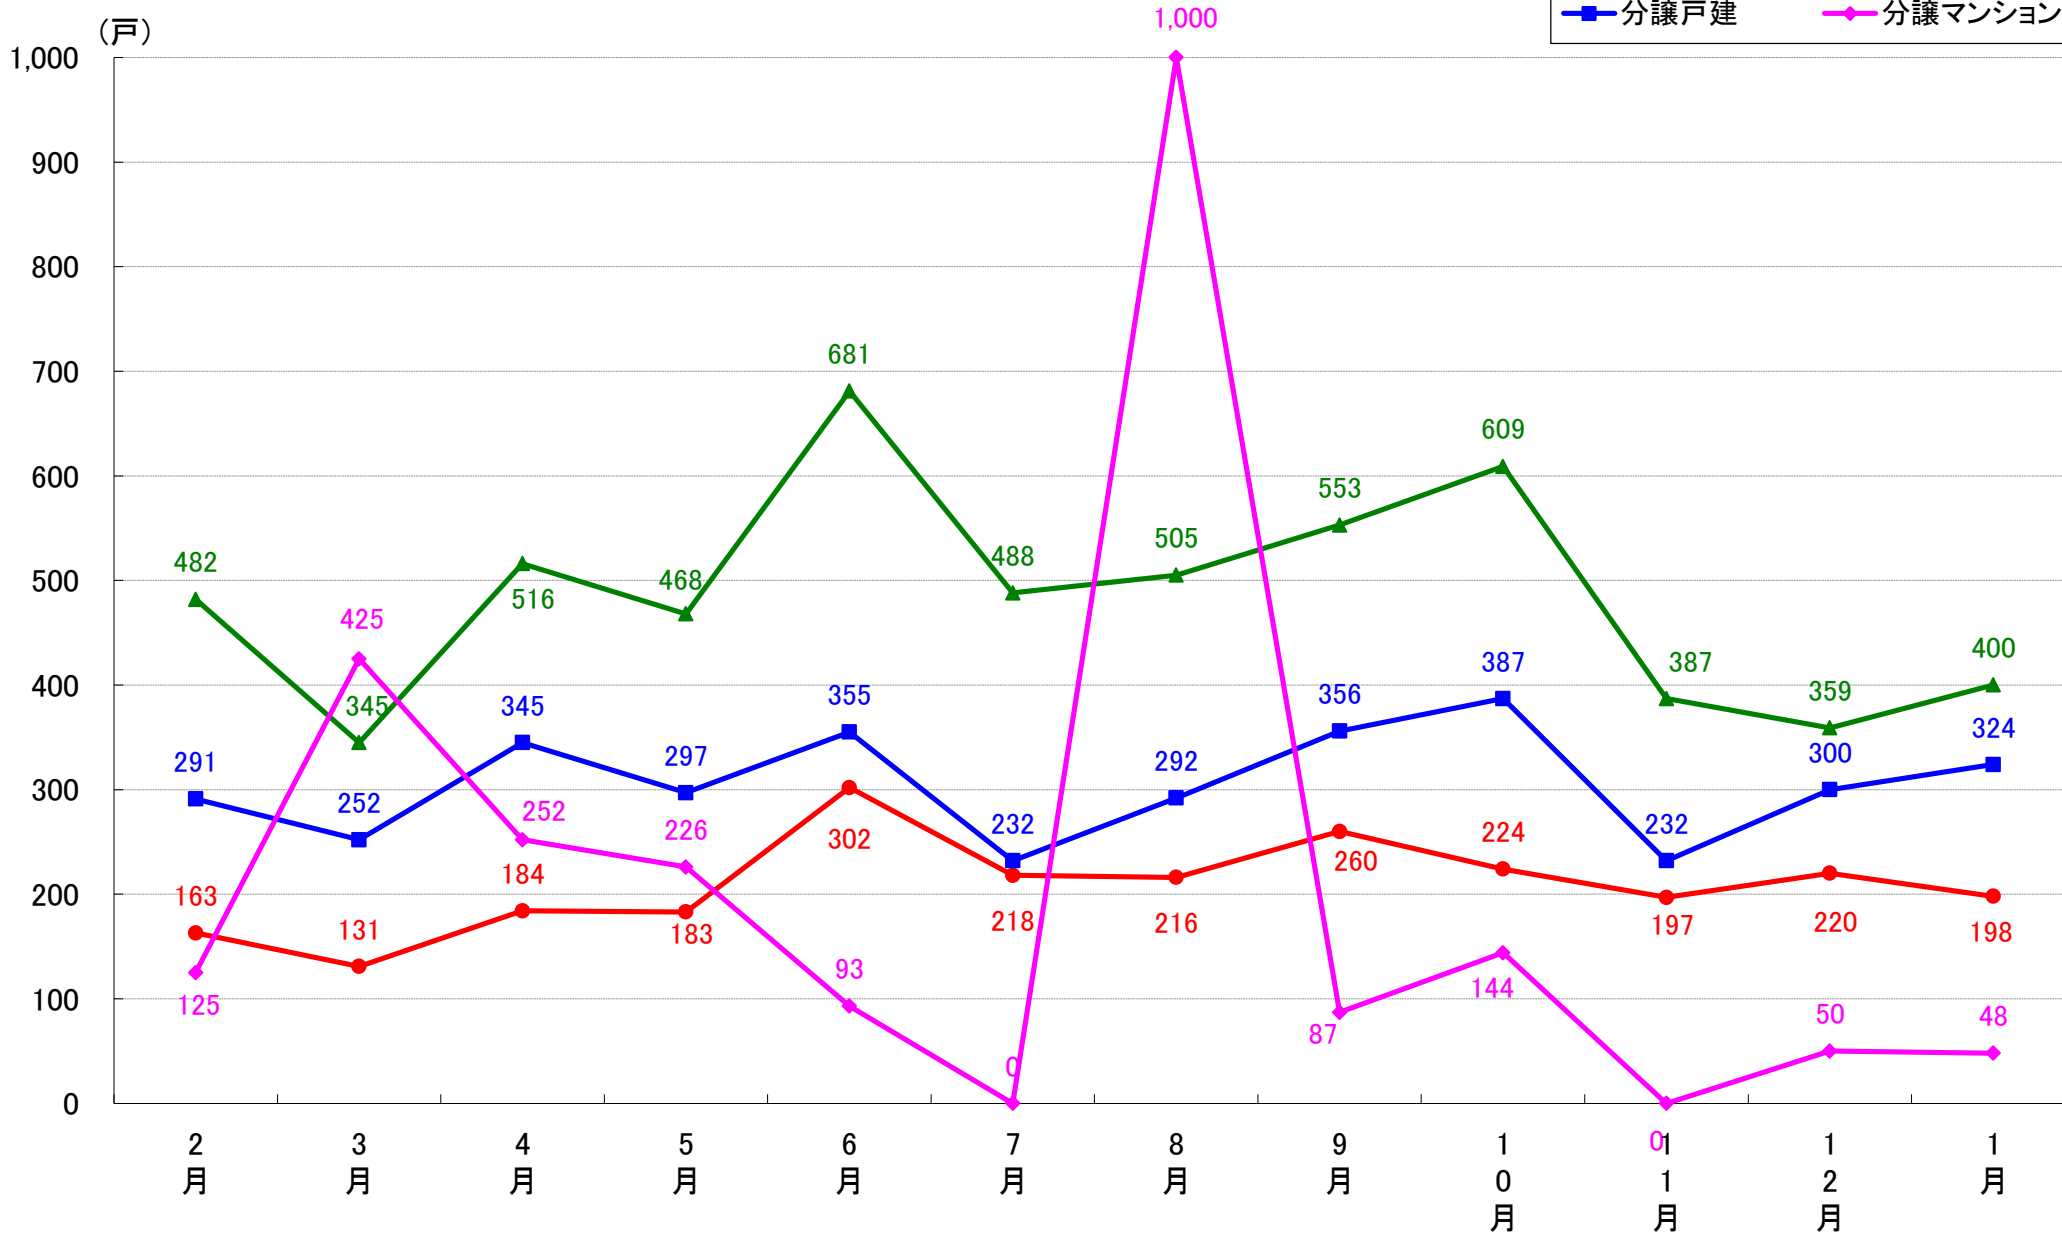

月報：埼玉県さいたま市の住宅着工数グラフ
平成31年1月版（平成30年2月～平成31年1月）

新興商事株式会社では標記の資料をまとめましたのでご案内申し上げます。

■データ出典

国土交通省 建築着工統計調査報告

■本資料作成

上記資料をもとに新興商事株式会社にて作成

さいたま市 着工戸数推移

さいたま市西区 着工戸数推移

さいたま市中央区 着工戸数推移

さいたま市大宮区 着工戸数推移

さいたま市見沼区 着工戸数推移

さいたま市中央区 着工戸数推移

さいたま市桜区 着工戸数推移

さいたま市浦和区 着工戸数推移

さいたま市南区 着工戸数推移

さいたま市緑区 着工戸数推移

さいたま市岩槻区 着工戸数推移

月報：東京都23区の住宅着工数グラフ
平成31年1月版（平成30年2月～平成31年1月）

新興商事株式会社では標記の資料をまとめましたのでご案内申し上げます。

■データ出典

国土交通省 建築着工統計調査報告

■本資料作成

上記資料をもとに新興商事株式会社にて作成

東京23区部 着工戸数推移