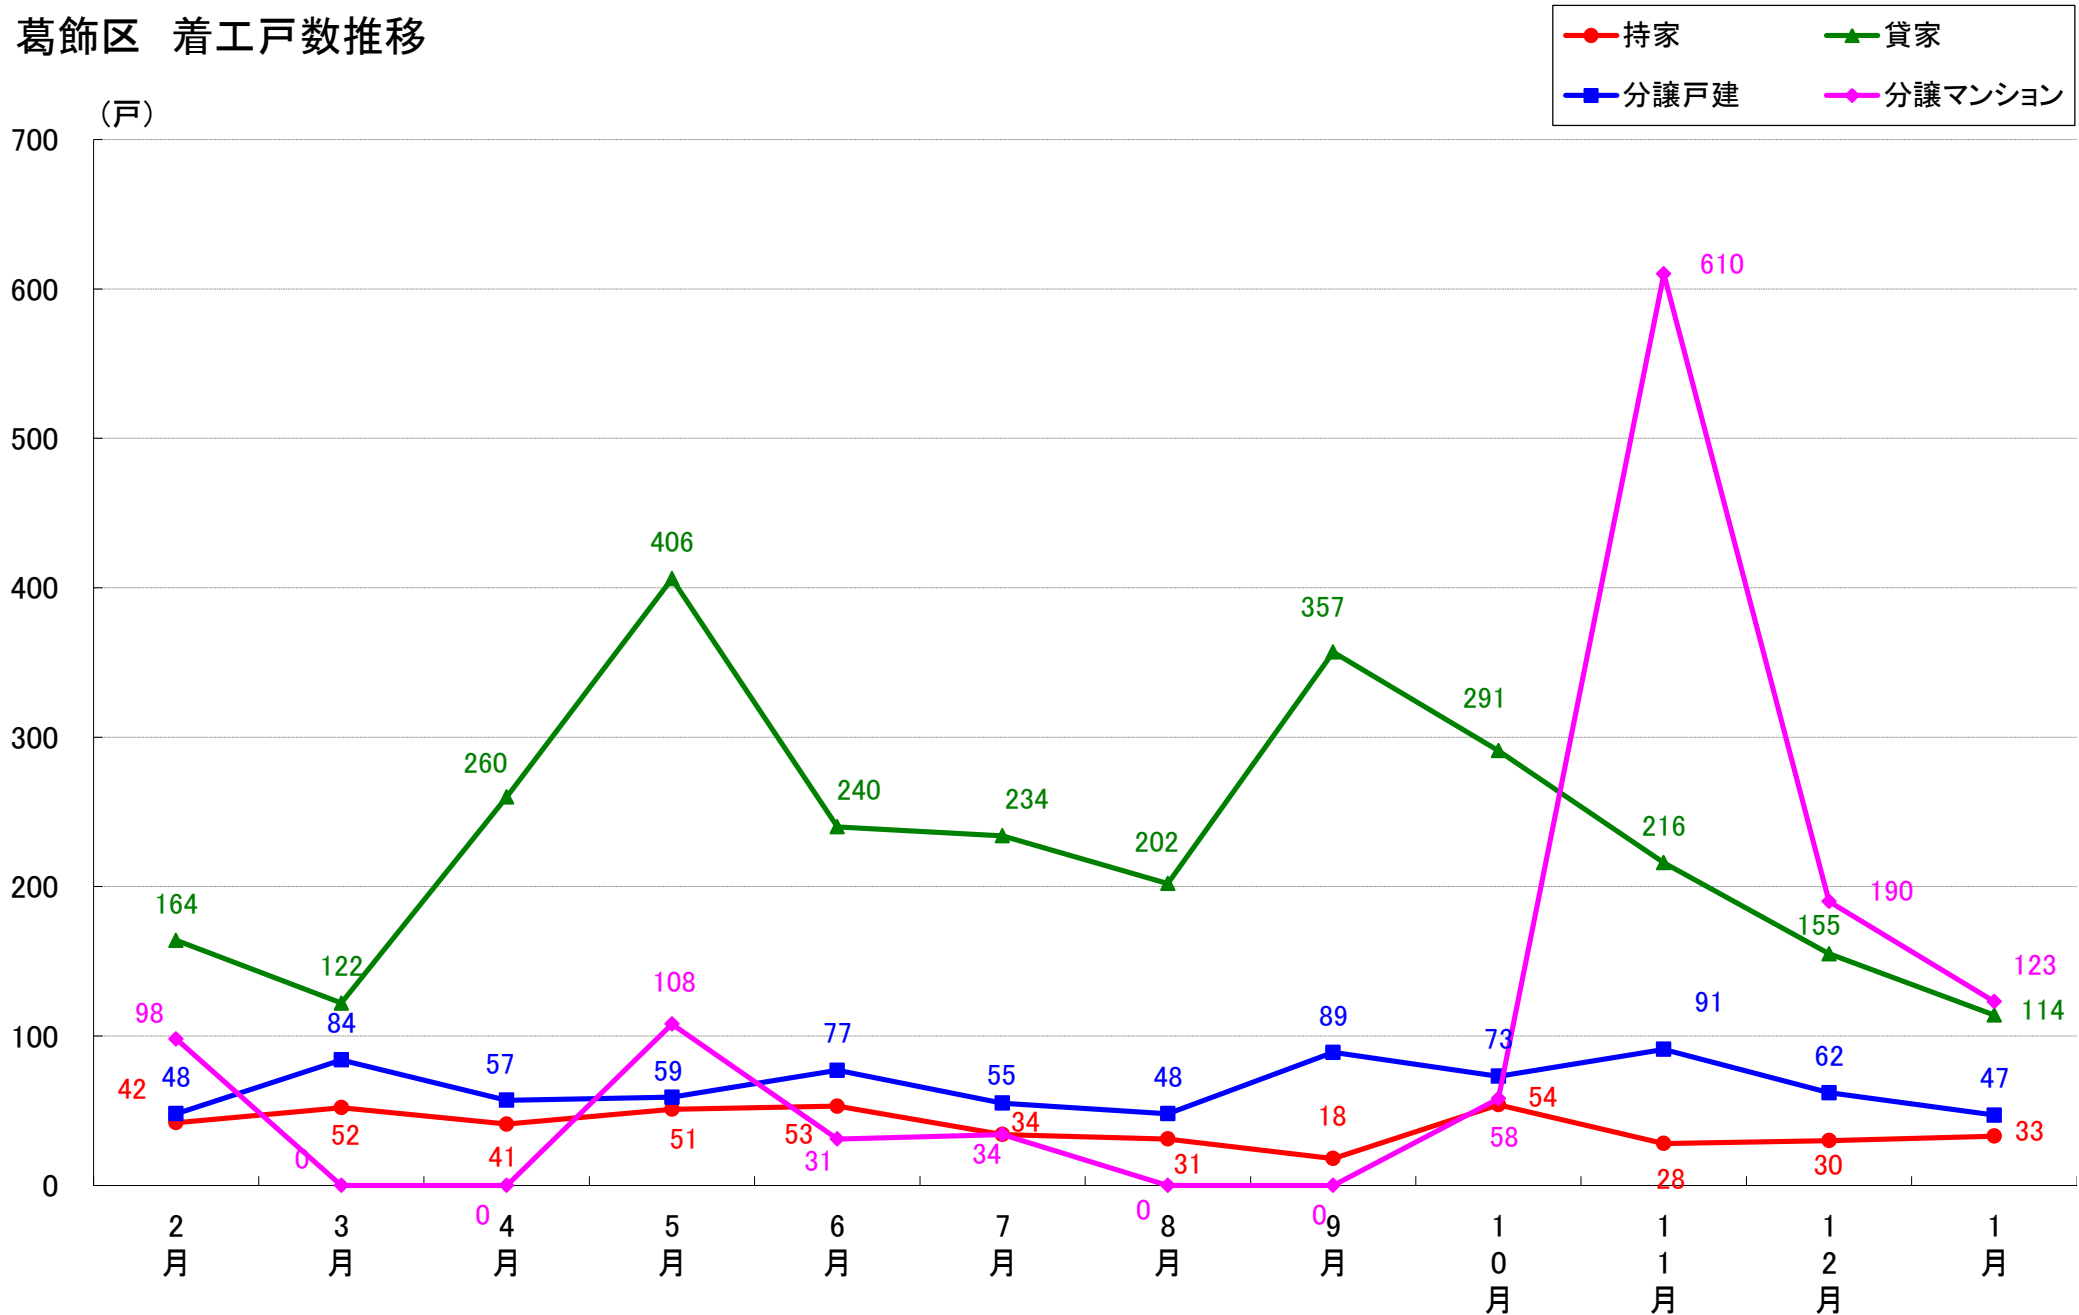

品川区 着工戸数推移

目黒区 着工戸数推移

大田区 着工戸数推移

世田谷区 着工戸数推移

渋谷区 着工戸数推移

中野区 着工戸数推移

杉並区 着工戸数推移

豊島区 着工戸数推移

北区 着工戸数推移

荒川区 着工戸数推移

板橋区 着工戸数推移

練馬区 着工戸数推移

足立区 着工戸数推移

葛飾区 着工戸数推移

江戸川区 着工戸数推移