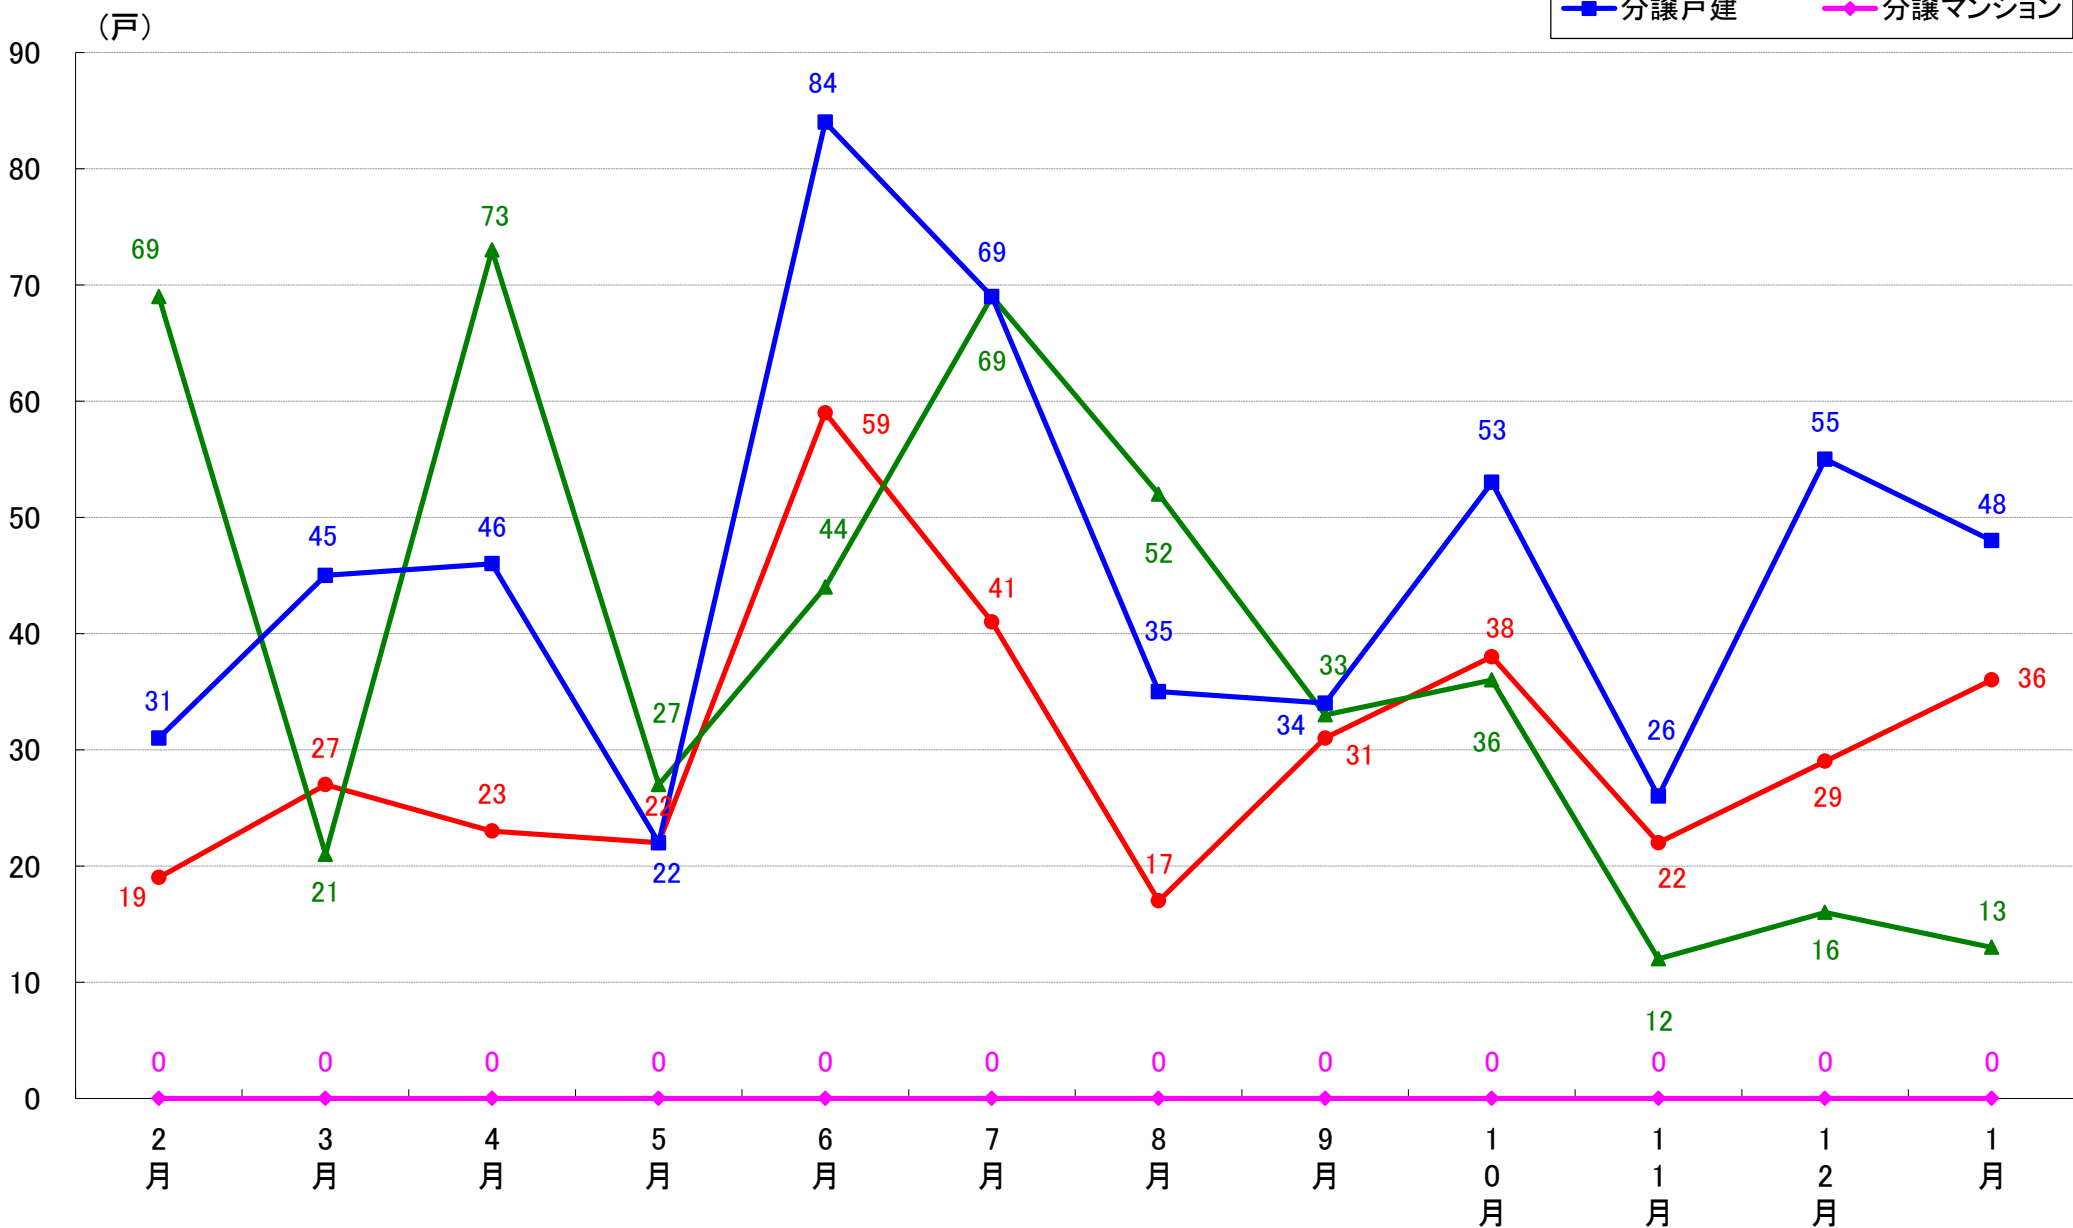

月報：埼玉県さいたま市の住宅着工数グラフ
平成31年1月版（平成30年2月～平成31年1月）

新興商事株式会社では標記の資料をまとめましたのでご案内申し上げます。

■データ出典

国土交通省 建築着工統計調査報告

■本資料作成

上記資料をもとに新興商事株式会社にて作成

さいたま市 着工戸数推移

さいたま市西区 着工戸数推移

さいたま市中央区 着工戸数推移

さいたま市大宮区 着工戸数推移

さいたま市見沼区 着工戸数推移

さいたま市中央区 着工戸数推移

さいたま市桜区 着工戸数推移

さいたま市浦和区 着工戸数推移

さいたま市南区 着工戸数推移

さいたま市緑区 着工戸数推移

さいたま市岩槻区 着工戸数推移

月報：東京都23区の住宅着工数グラフ
平成31年1月版（平成30年2月～平成31年1月）

新興商事株式会社では標記の資料をまとめましたのでご案内申し上げます。

■データ出典

国土交通省 建築着工統計調査報告

■本資料作成

上記資料をもとに新興商事株式会社にて作成

東京23区部 着工戸数推移