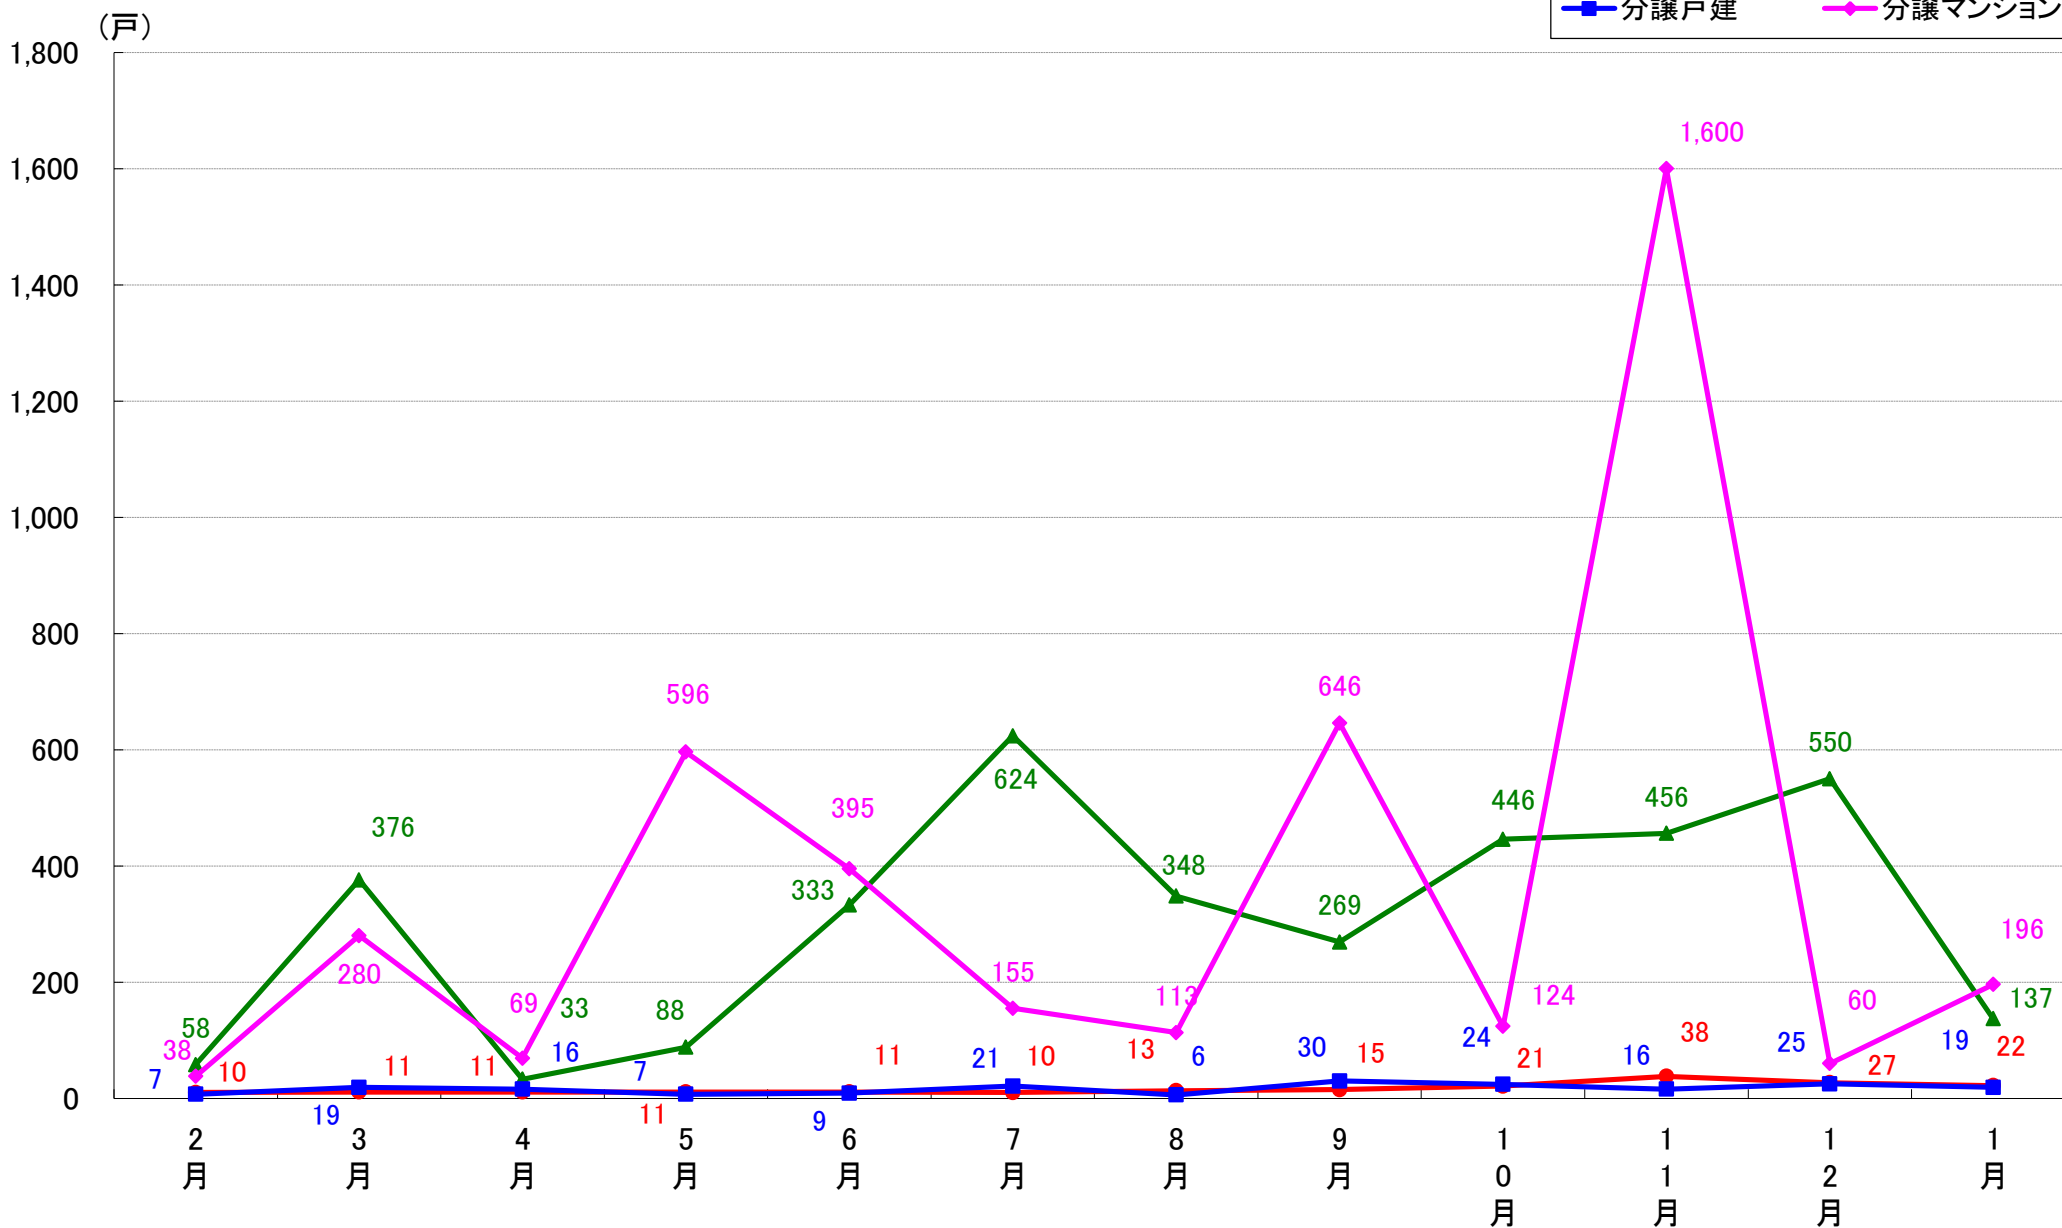

千代田区 着工戸数推移

中央区 着工戸数推移

港区 着工戸数推移

新宿区 着工戸数推移

文京区 着工戸数推移

台東区 着工戸数推移

墨田区 着工戸数推移

江東区 着工戸数推移

品川区 着工戸数推移

目黒区 着工戸数推移

大田区 着工戸数推移

世田谷区 着工戸数推移

渋谷区 着工戸数推移

中野区 着工戸数推移

杉並区 着工戸数推移

豊島区 着工戸数推移