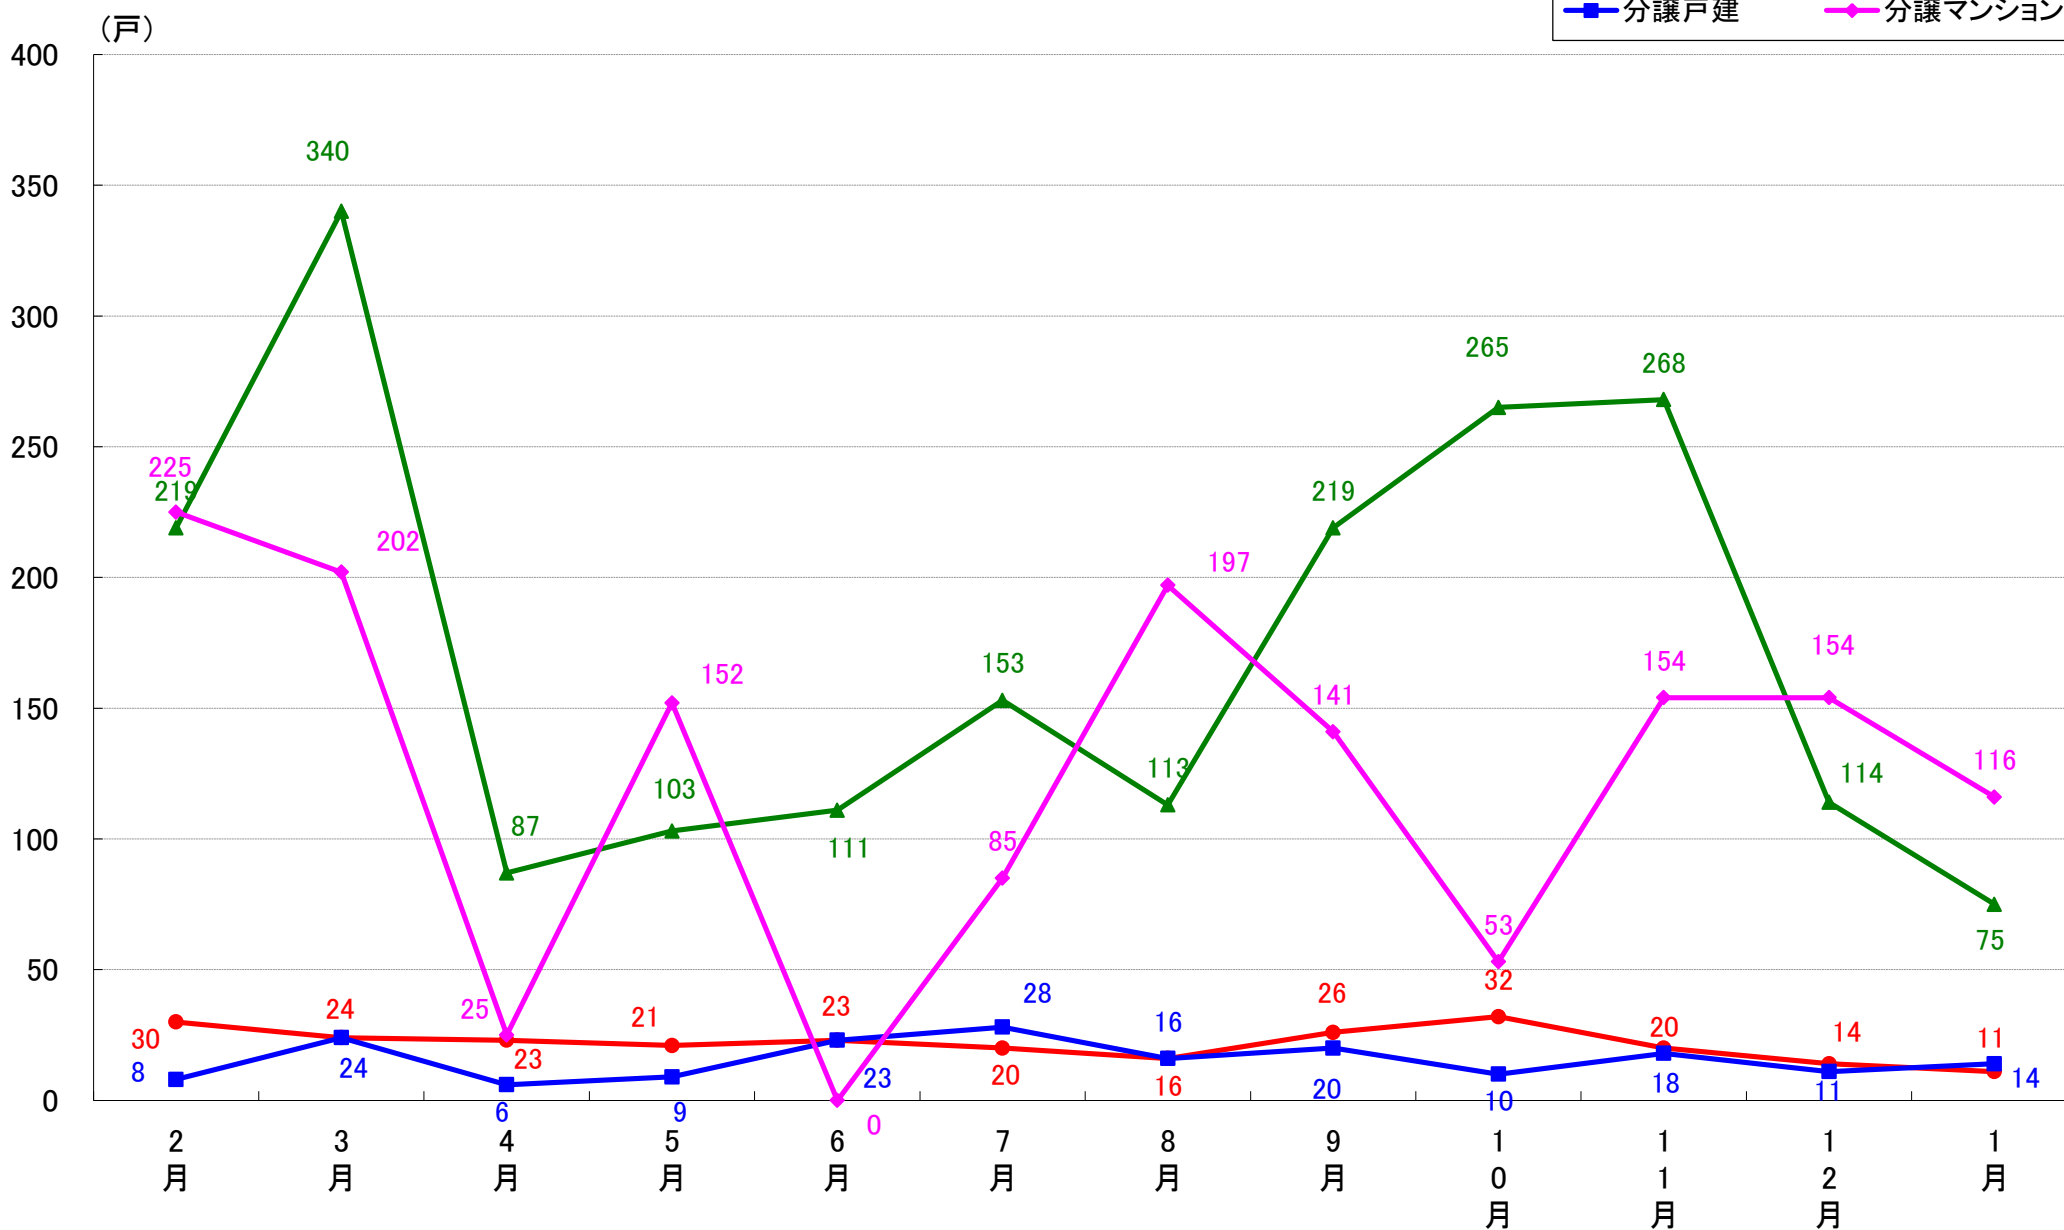

さいたま市岩槻区 着工戸数推移

月報：東京都23区の住宅着工数グラフ
平成31年1月版（平成30年2月～平成31年1月）

新興商事株式会社では標記の資料をまとめましたのでご案内申し上げます。

■データ出典

国土交通省 建築着工統計調査報告

■本資料作成

上記資料をもとに新興商事株式会社にて作成

東京23区部 着工戸数推移

千代田区 着工戸数推移

中央区 着工戸数推移

港区 着工戸数推移

新宿区 着工戸数推移

文京区 着工戸数推移

台東区 着工戸数推移

墨田区 着工戸数推移

江東区 着工戸数推移

品川区 着工戸数推移

目黒区 着工戸数推移

大田区 着工戸数推移

世田谷区 着工戸数推移

渋谷区 着工戸数推移

中野区 着工戸数推移

杉並区 着工戸数推移

豊島区 着工戸数推移