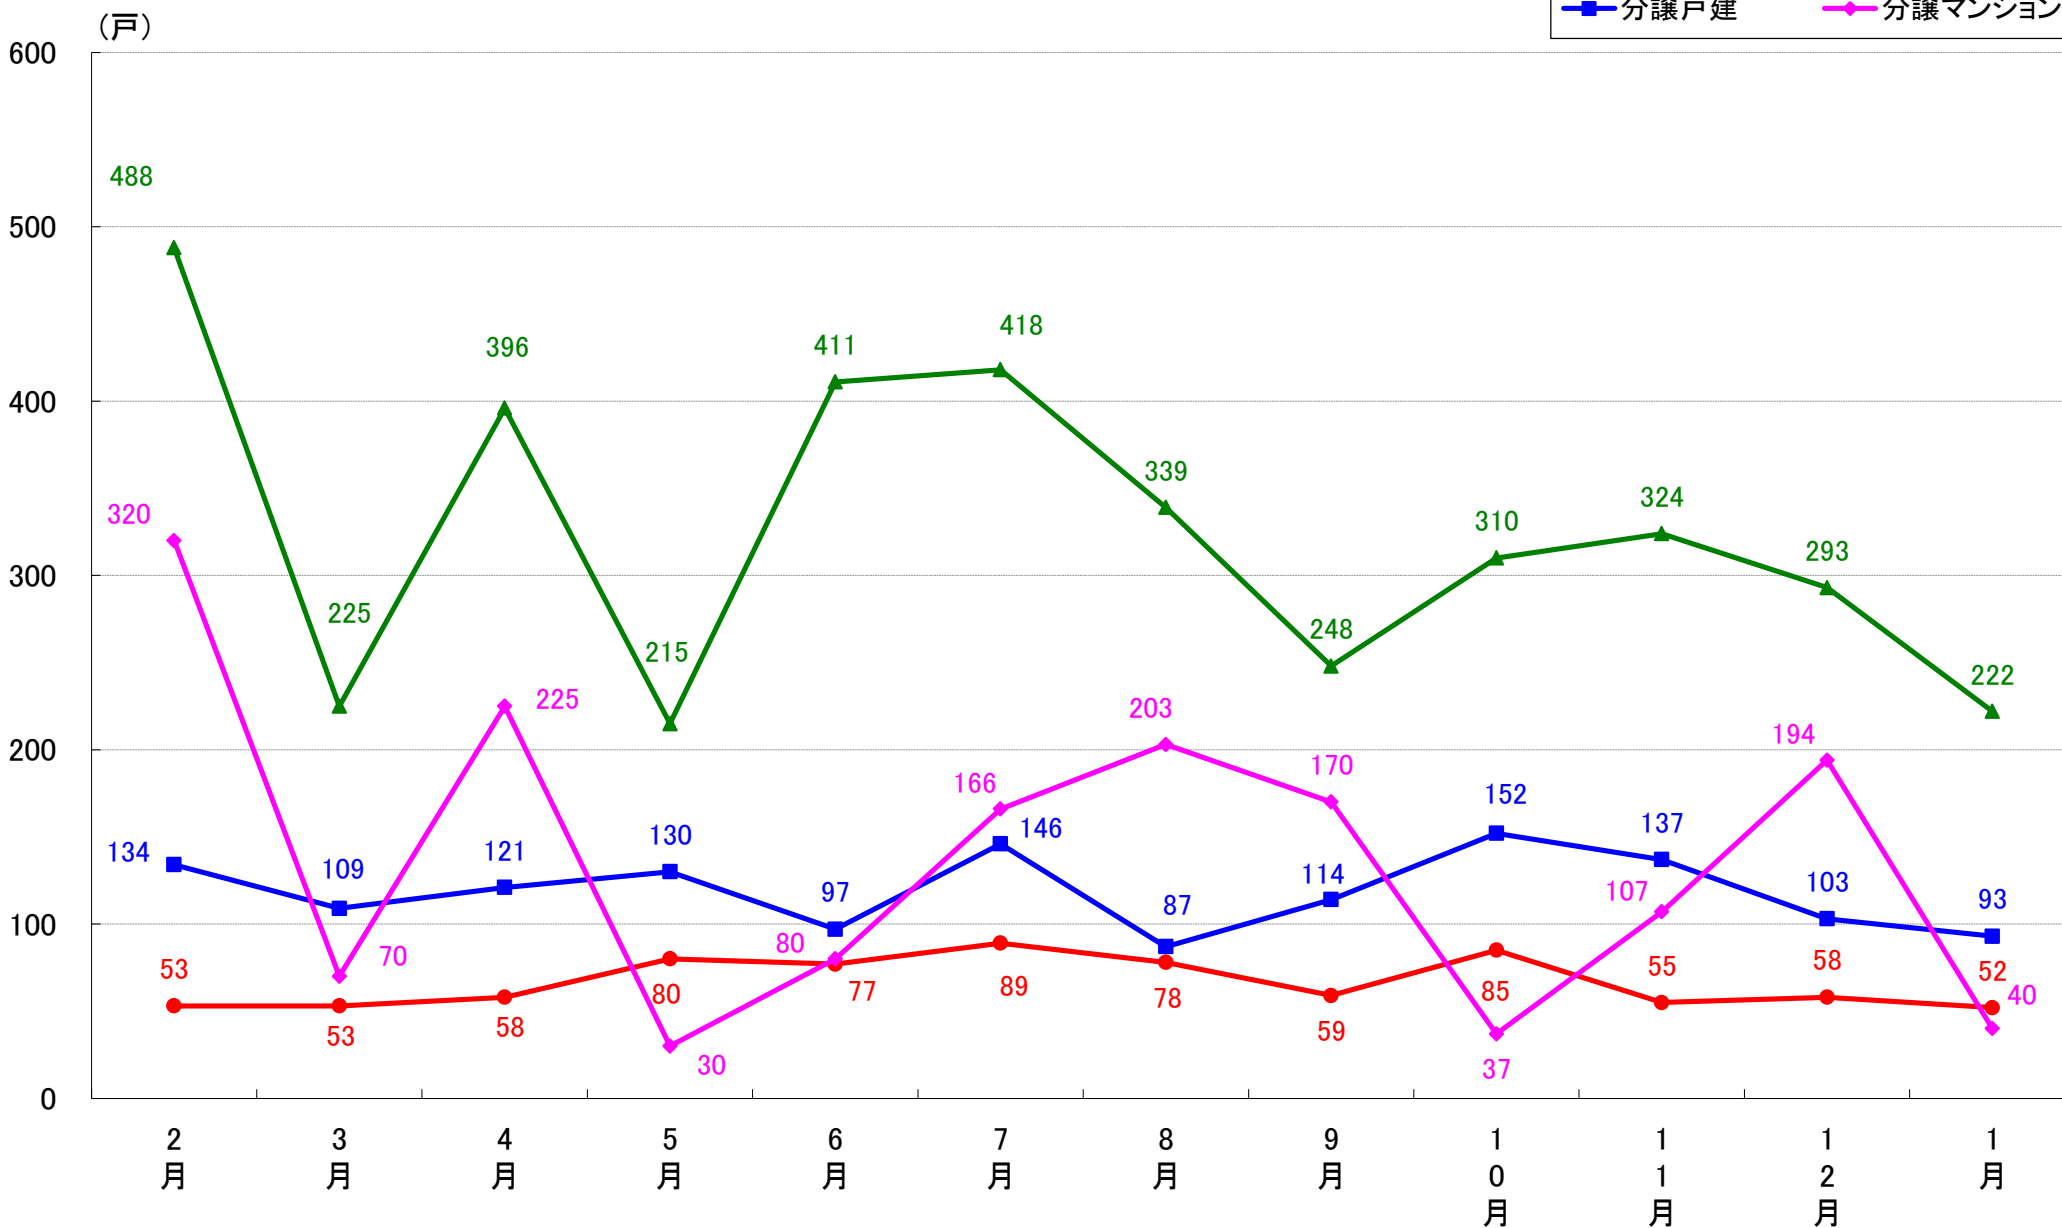

品川区 着工戸数推移

目黒区 着工戸数推移

大田区 着工戸数推移

世田谷区 着工戸数推移

渋谷区 着工戸数推移

中野区 着工戸数推移

杉並区 着工戸数推移

豊島区 着工戸数推移

北区 着工戸数推移

荒川区 着工戸数推移

板橋区 着工戸数推移

練馬区 着工戸数推移

足立区 着工戸数推移

葛飾区 着工戸数推移

江戸川区 着工戸数推移