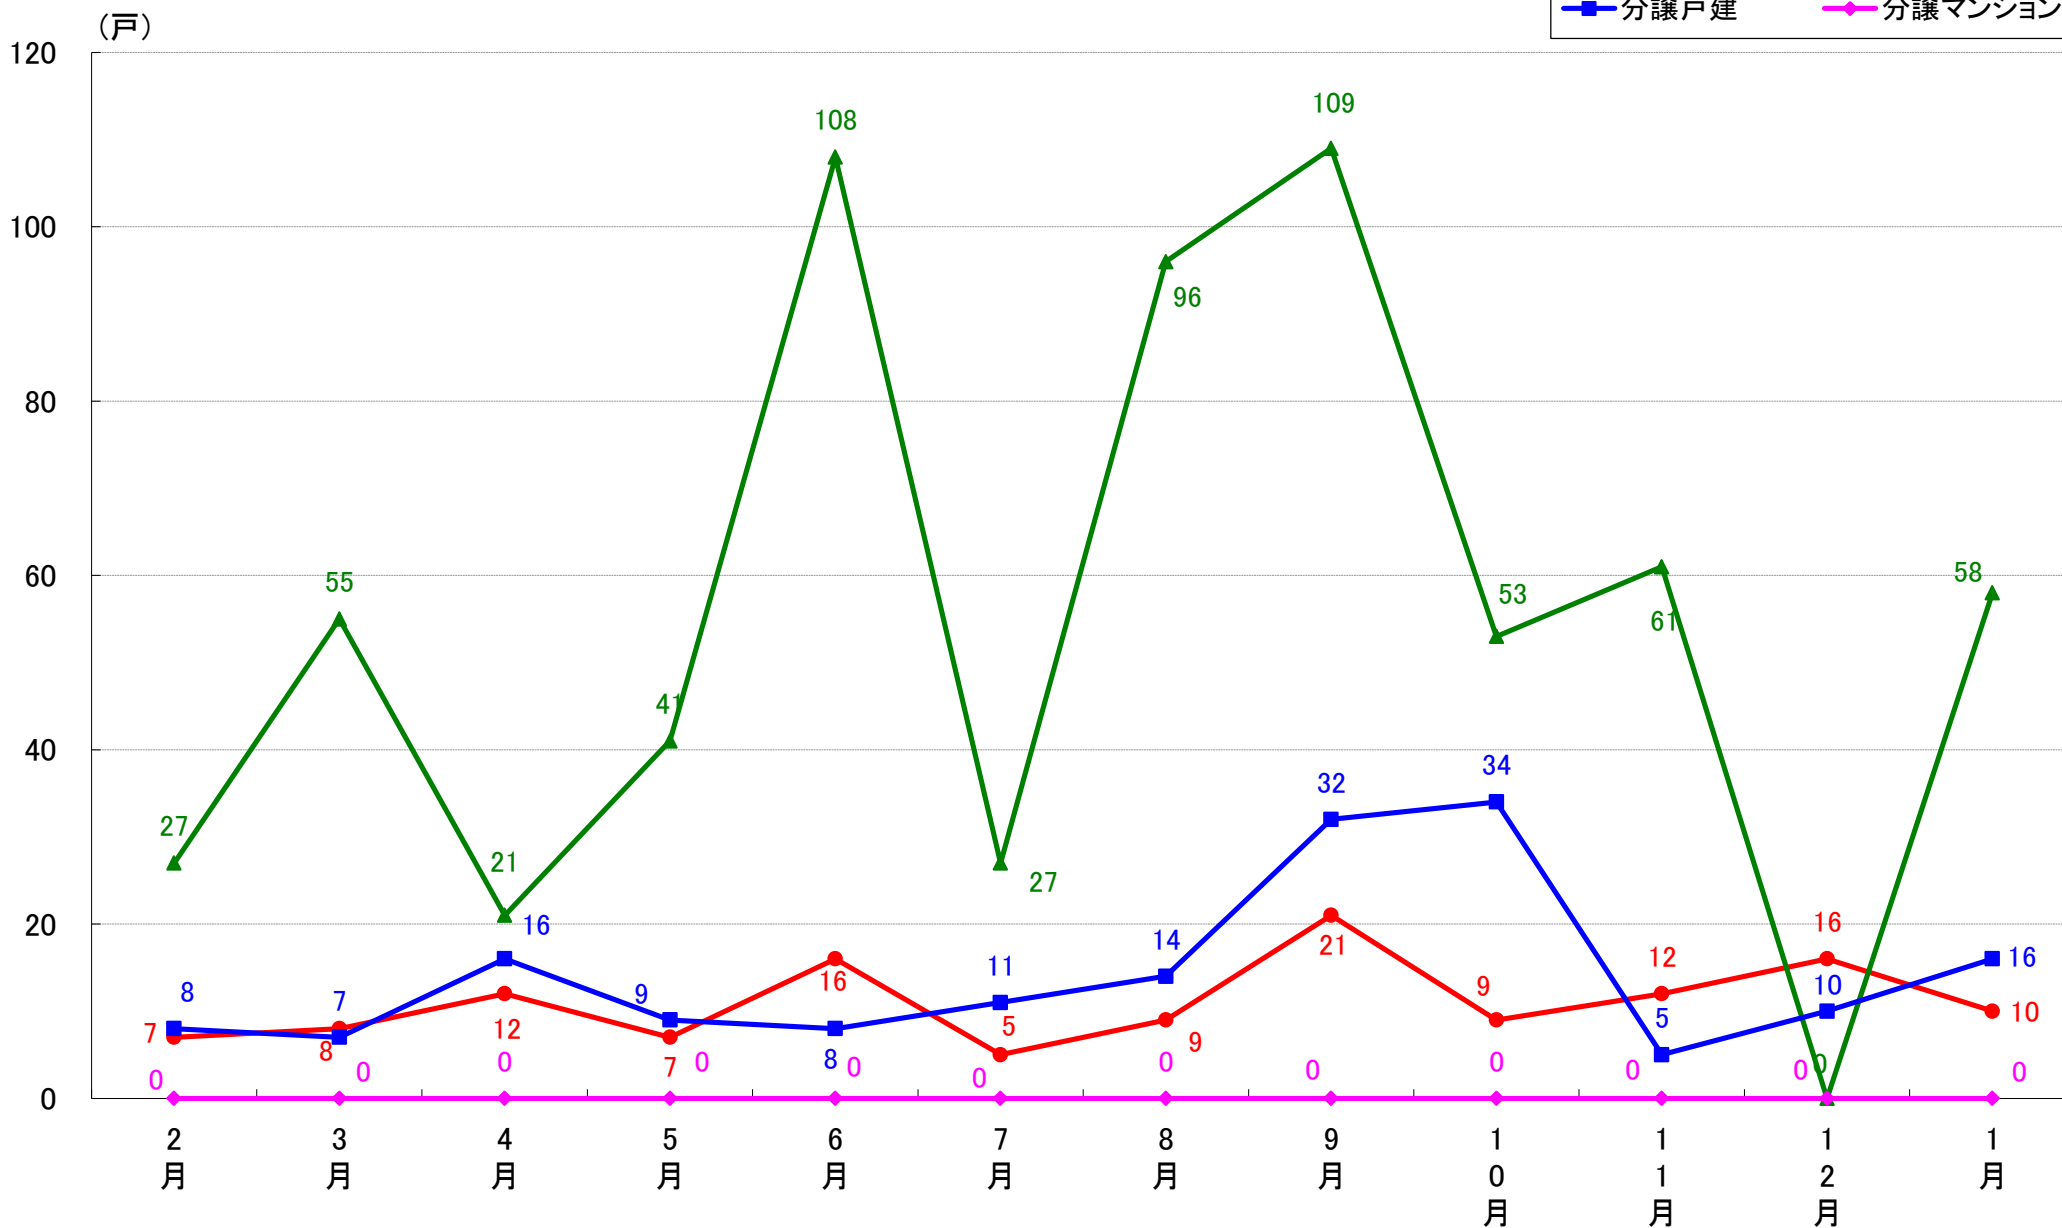

月報：埼玉県さいたま市の住宅着工数グラフ
平成31年1月版（平成30年2月～平成31年1月）

新興商事株式会社では標記の資料をまとめましたのでご案内申し上げます。

■データ出典

国土交通省 建築着工統計調査報告

■本資料作成

上記資料をもとに新興商事株式会社にて作成

さいたま市 着工戸数推移

さいたま市西区 着工戸数推移

さいたま市中央区 着工戸数推移

さいたま市大宮区 着工戸数推移

さいたま市見沼区 着工戸数推移

さいたま市中央区 着工戸数推移

さいたま市桜区 着工戸数推移

さいたま市浦和区 着工戸数推移

さいたま市南区 着工戸数推移

さいたま市緑区 着工戸数推移

さいたま市岩槻区 着工戸数推移

月報：東京都23区の住宅着工数グラフ
平成31年1月版（平成30年2月～平成31年1月）

新興商事株式会社では標記の資料をまとめましたのでご案内申し上げます。

■データ出典

国土交通省 建築着工統計調査報告

■本資料作成

上記資料をもとに新興商事株式会社にて作成

東京23区部 着工戸数推移