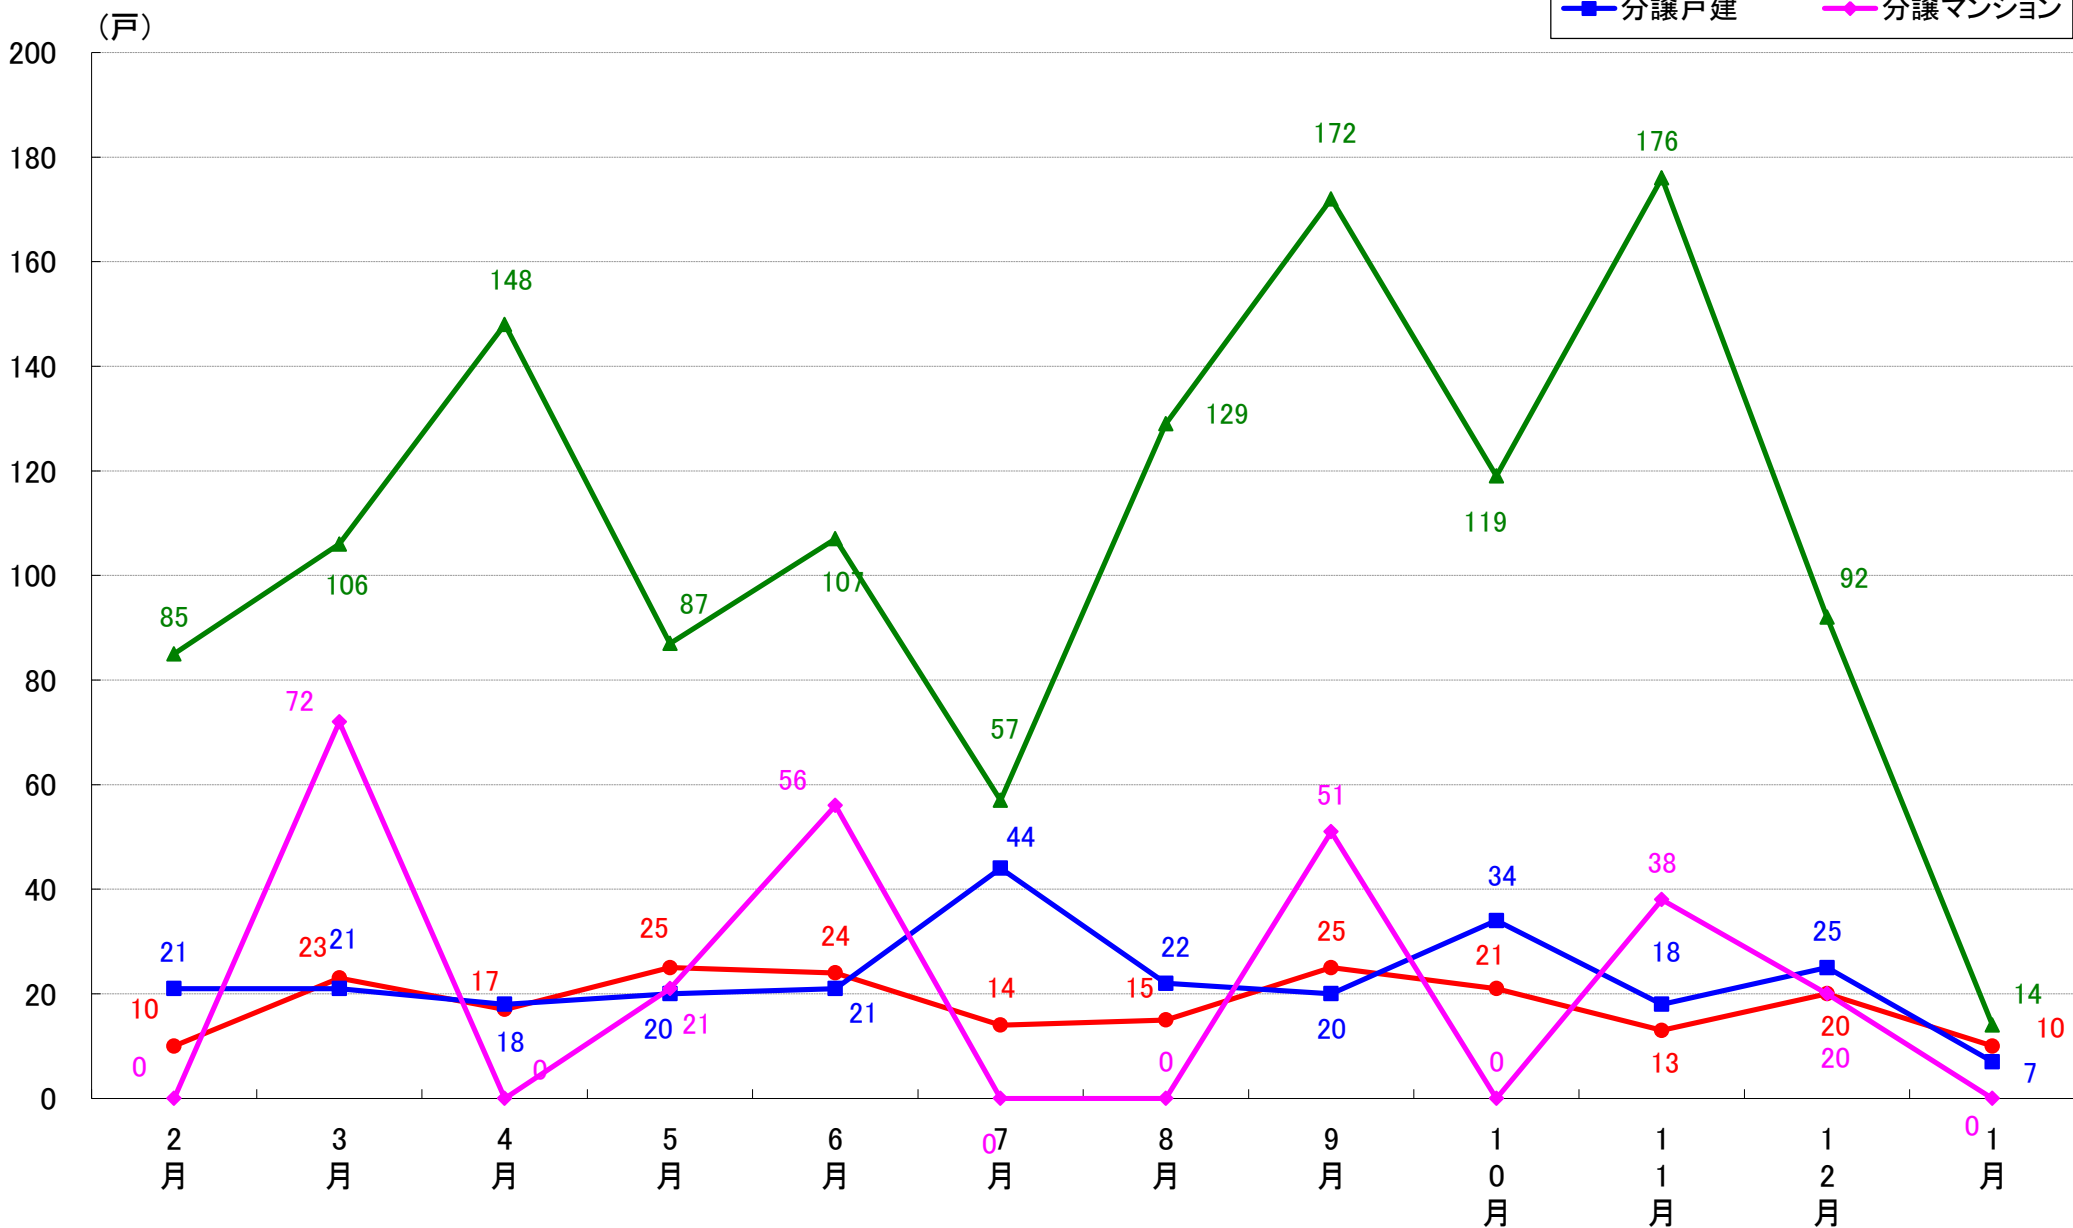

品川区 着工戸数推移

目黒区 着工戸数推移

大田区 着工戸数推移

世田谷区 着工戸数推移

渋谷区 着工戸数推移

中野区 着工戸数推移

杉並区 着工戸数推移

豊島区 着工戸数推移

北区 着工戸数推移

荒川区 着工戸数推移

板橋区 着工戸数推移

練馬区 着工戸数推移

足立区 着工戸数推移

葛飾区 着工戸数推移

江戸川区 着工戸数推移