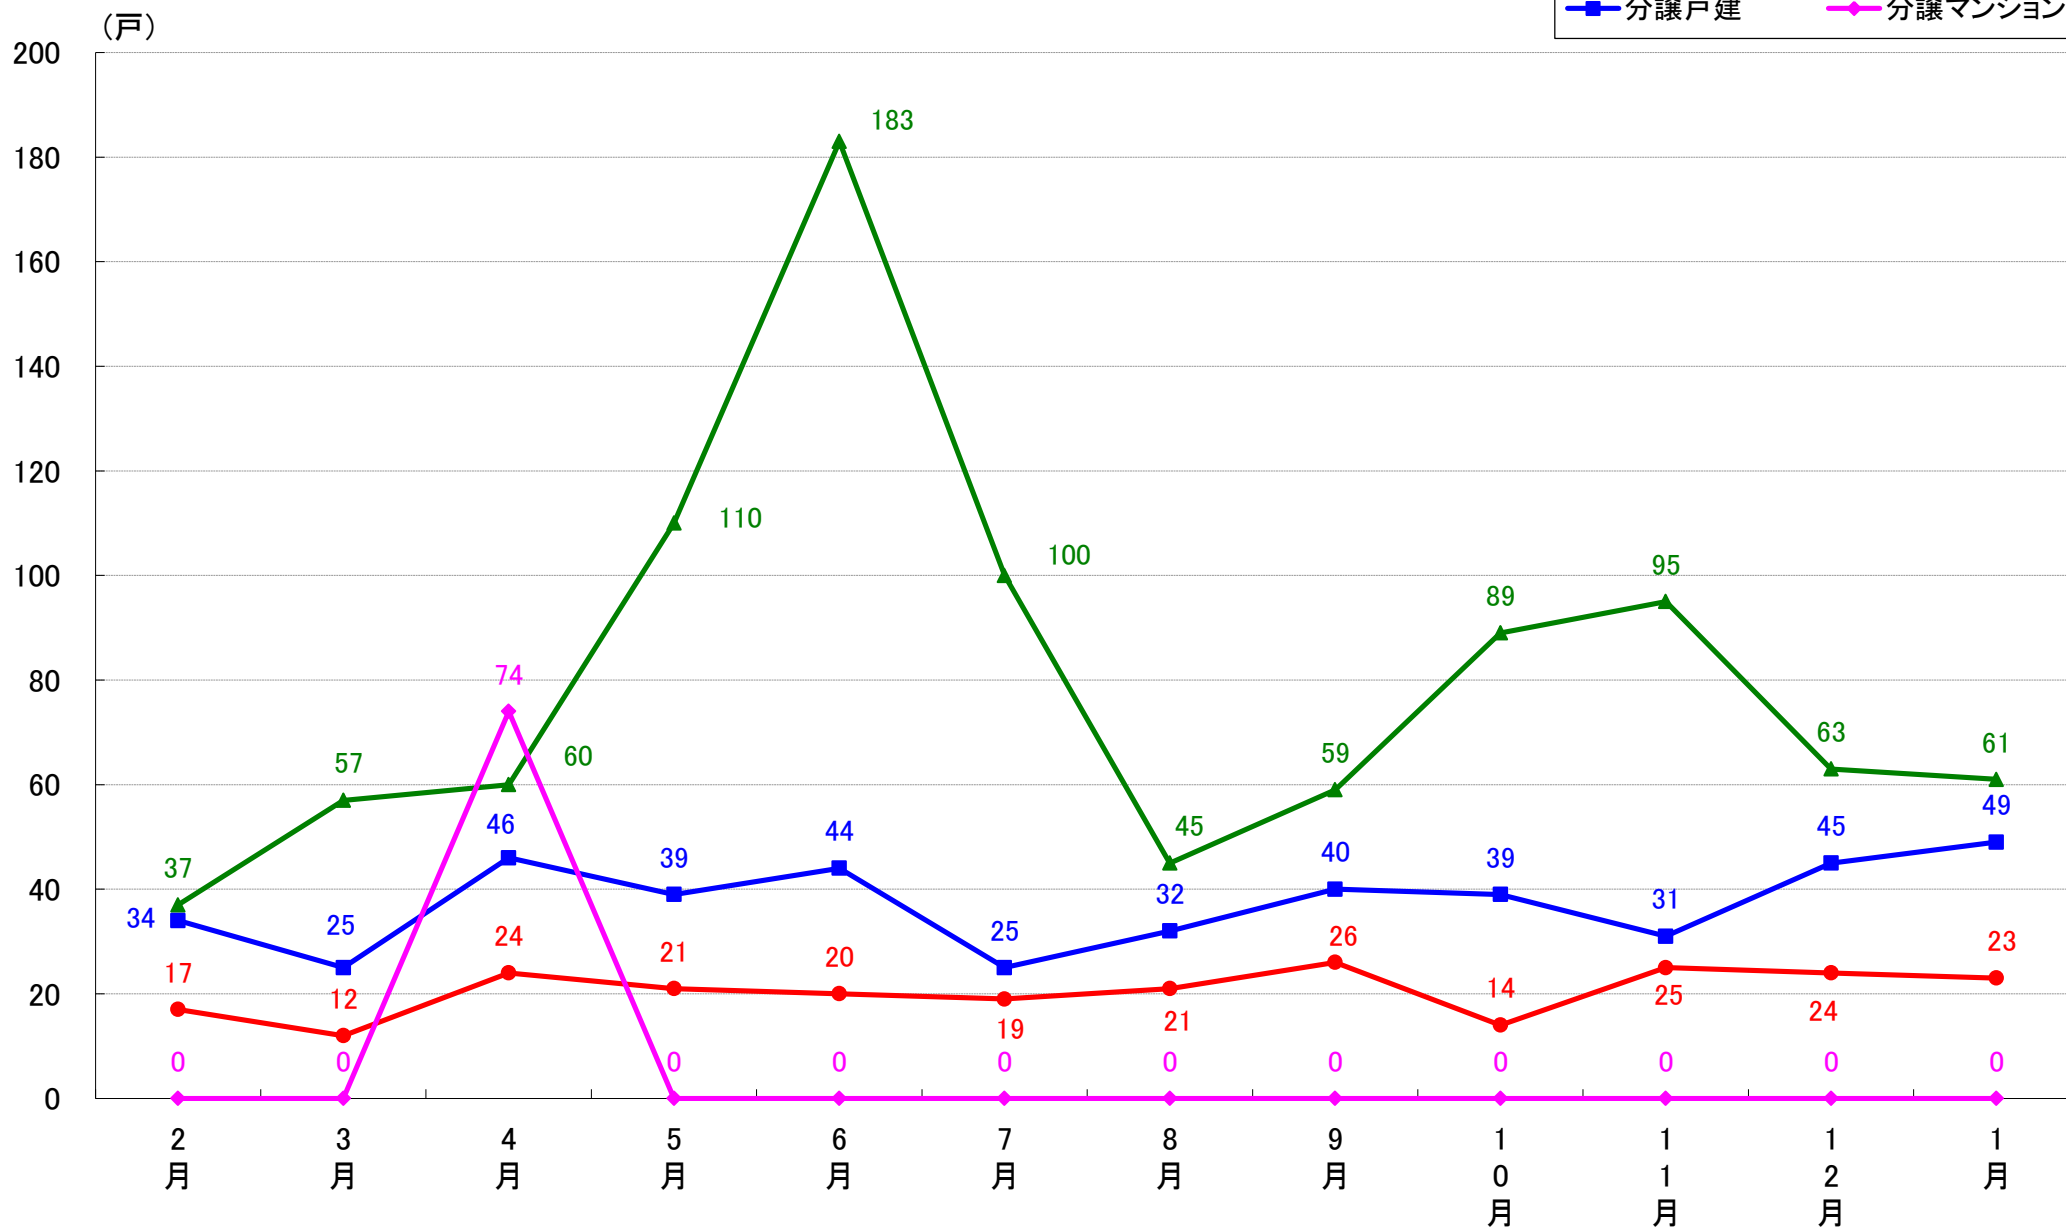

月報：埼玉県さいたま市の住宅着工数グラフ
平成31年1月版（平成30年2月～平成31年1月）

新興商事株式会社では標記の資料をまとめましたのでご案内申し上げます。

■データ出典

国土交通省 建築着工統計調査報告

■本資料作成

上記資料をもとに新興商事株式会社にて作成

さいたま市 着工戸数推移

さいたま市西区 着工戸数推移

さいたま市中央区 着工戸数推移

さいたま市大宮区 着工戸数推移

さいたま市見沼区 着工戸数推移

さいたま市中央区 着工戸数推移

さいたま市桜区 着工戸数推移

さいたま市浦和区 着工戸数推移

さいたま市南区 着工戸数推移

さいたま市緑区 着工戸数推移

さいたま市岩槻区 着工戸数推移

月報：東京都23区の住宅着工数グラフ
平成31年1月版（平成30年2月～平成31年1月）

新興商事株式会社では標記の資料をまとめましたのでご案内申し上げます。

■データ出典

国土交通省 建築着工統計調査報告

■本資料作成

上記資料をもとに新興商事株式会社にて作成

東京23区部 着工戸数推移