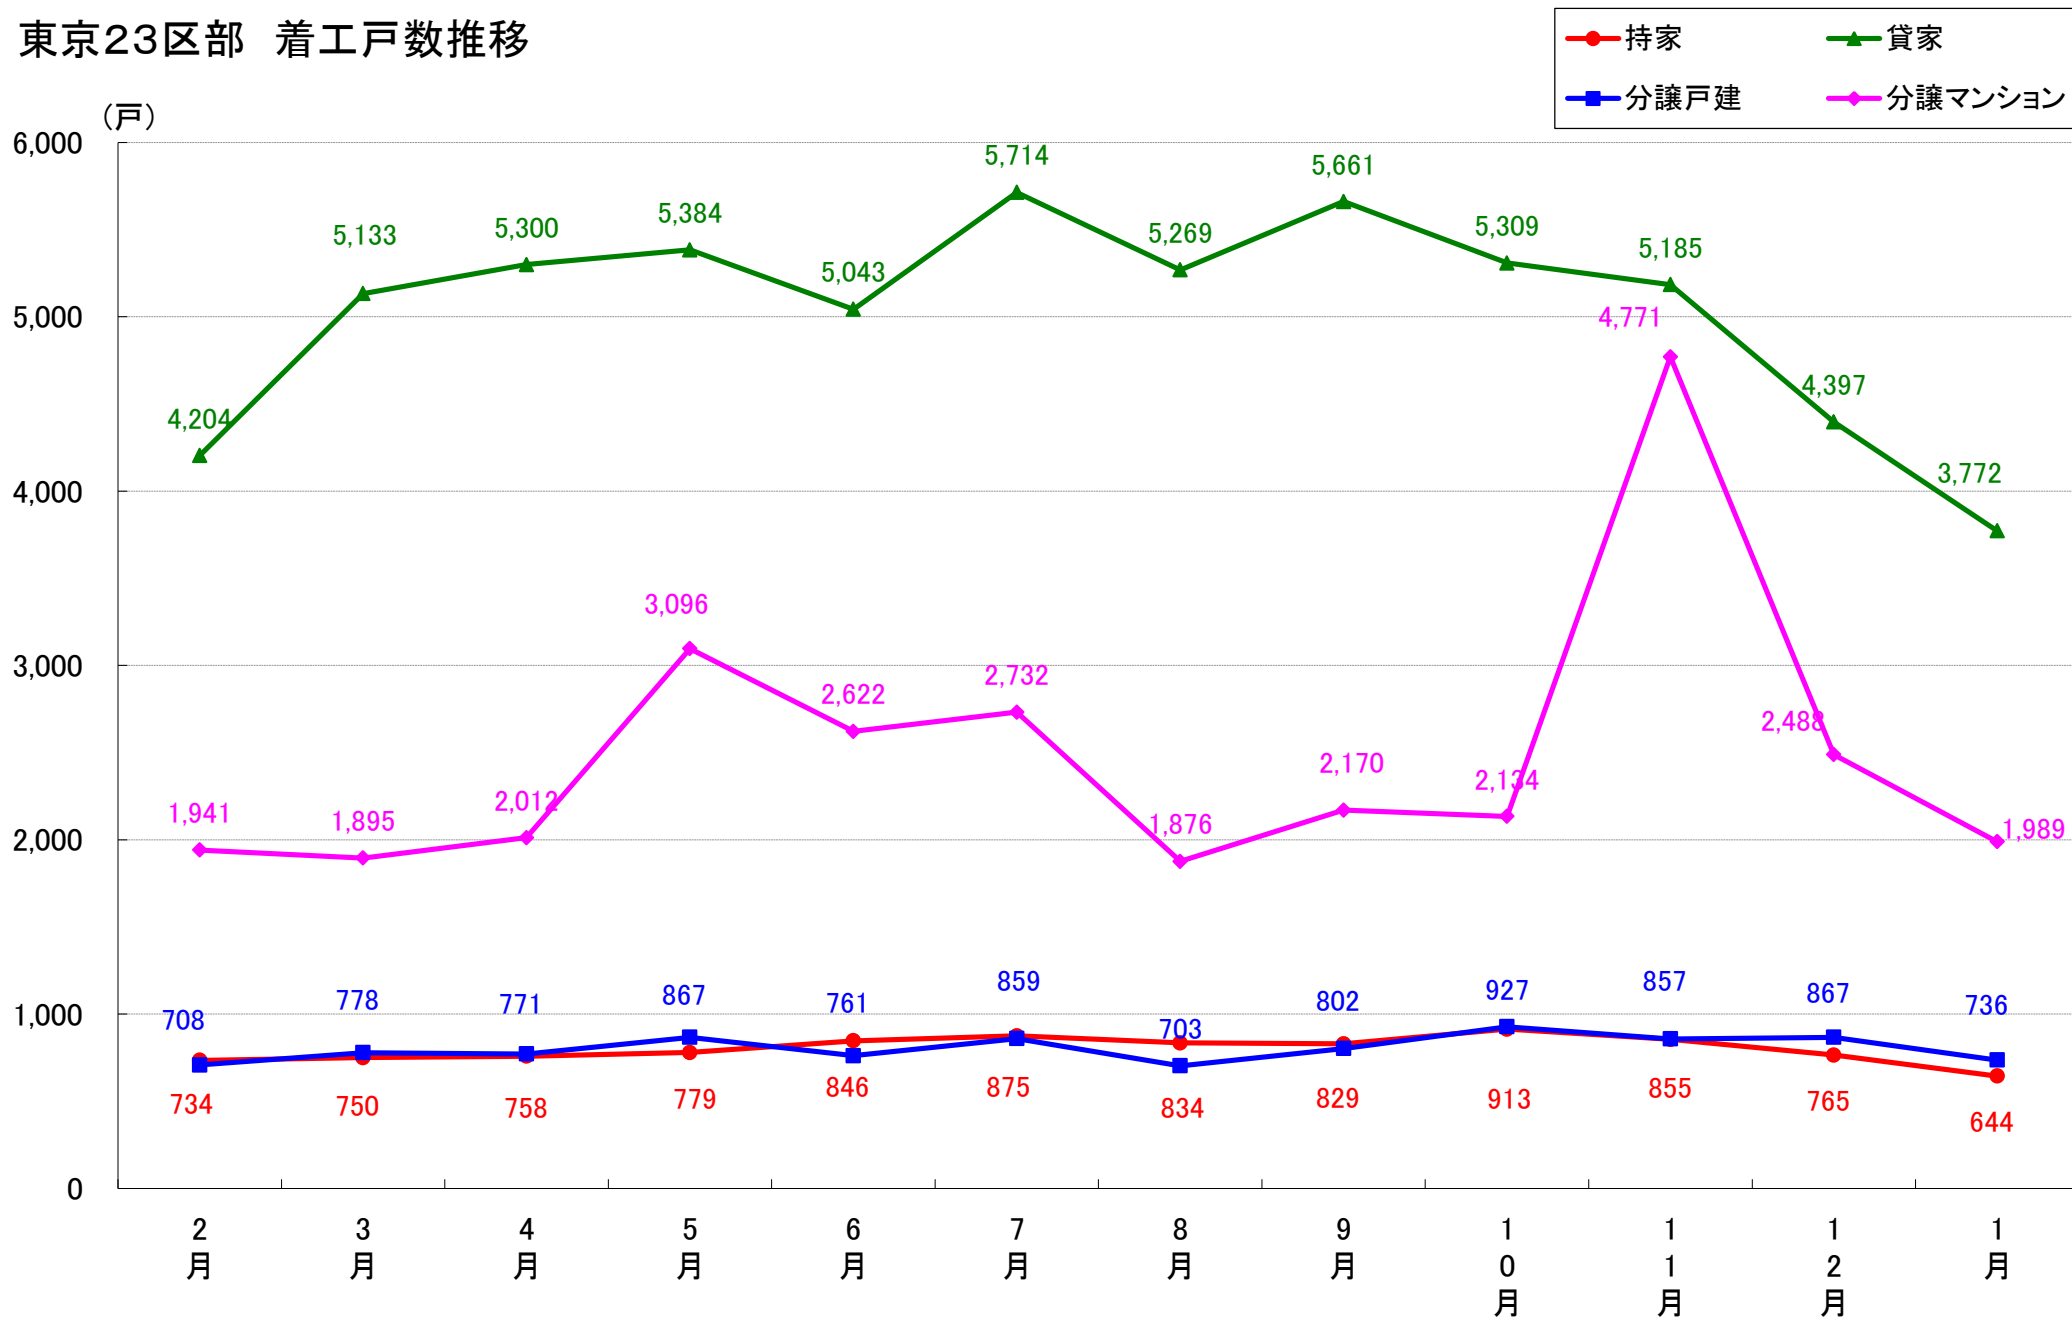

さいたま市岩槻区 着工戸数推移

月報：東京都23区の住宅着工数グラフ
平成31年1月版（平成30年2月～平成31年1月）

新興商事株式会社では標記の資料をまとめましたのでご案内申し上げます。

■データ出典

国土交通省 建築着工統計調査報告

■本資料作成

上記資料をもとに新興商事株式会社にて作成

東京23区部 着工戸数推移