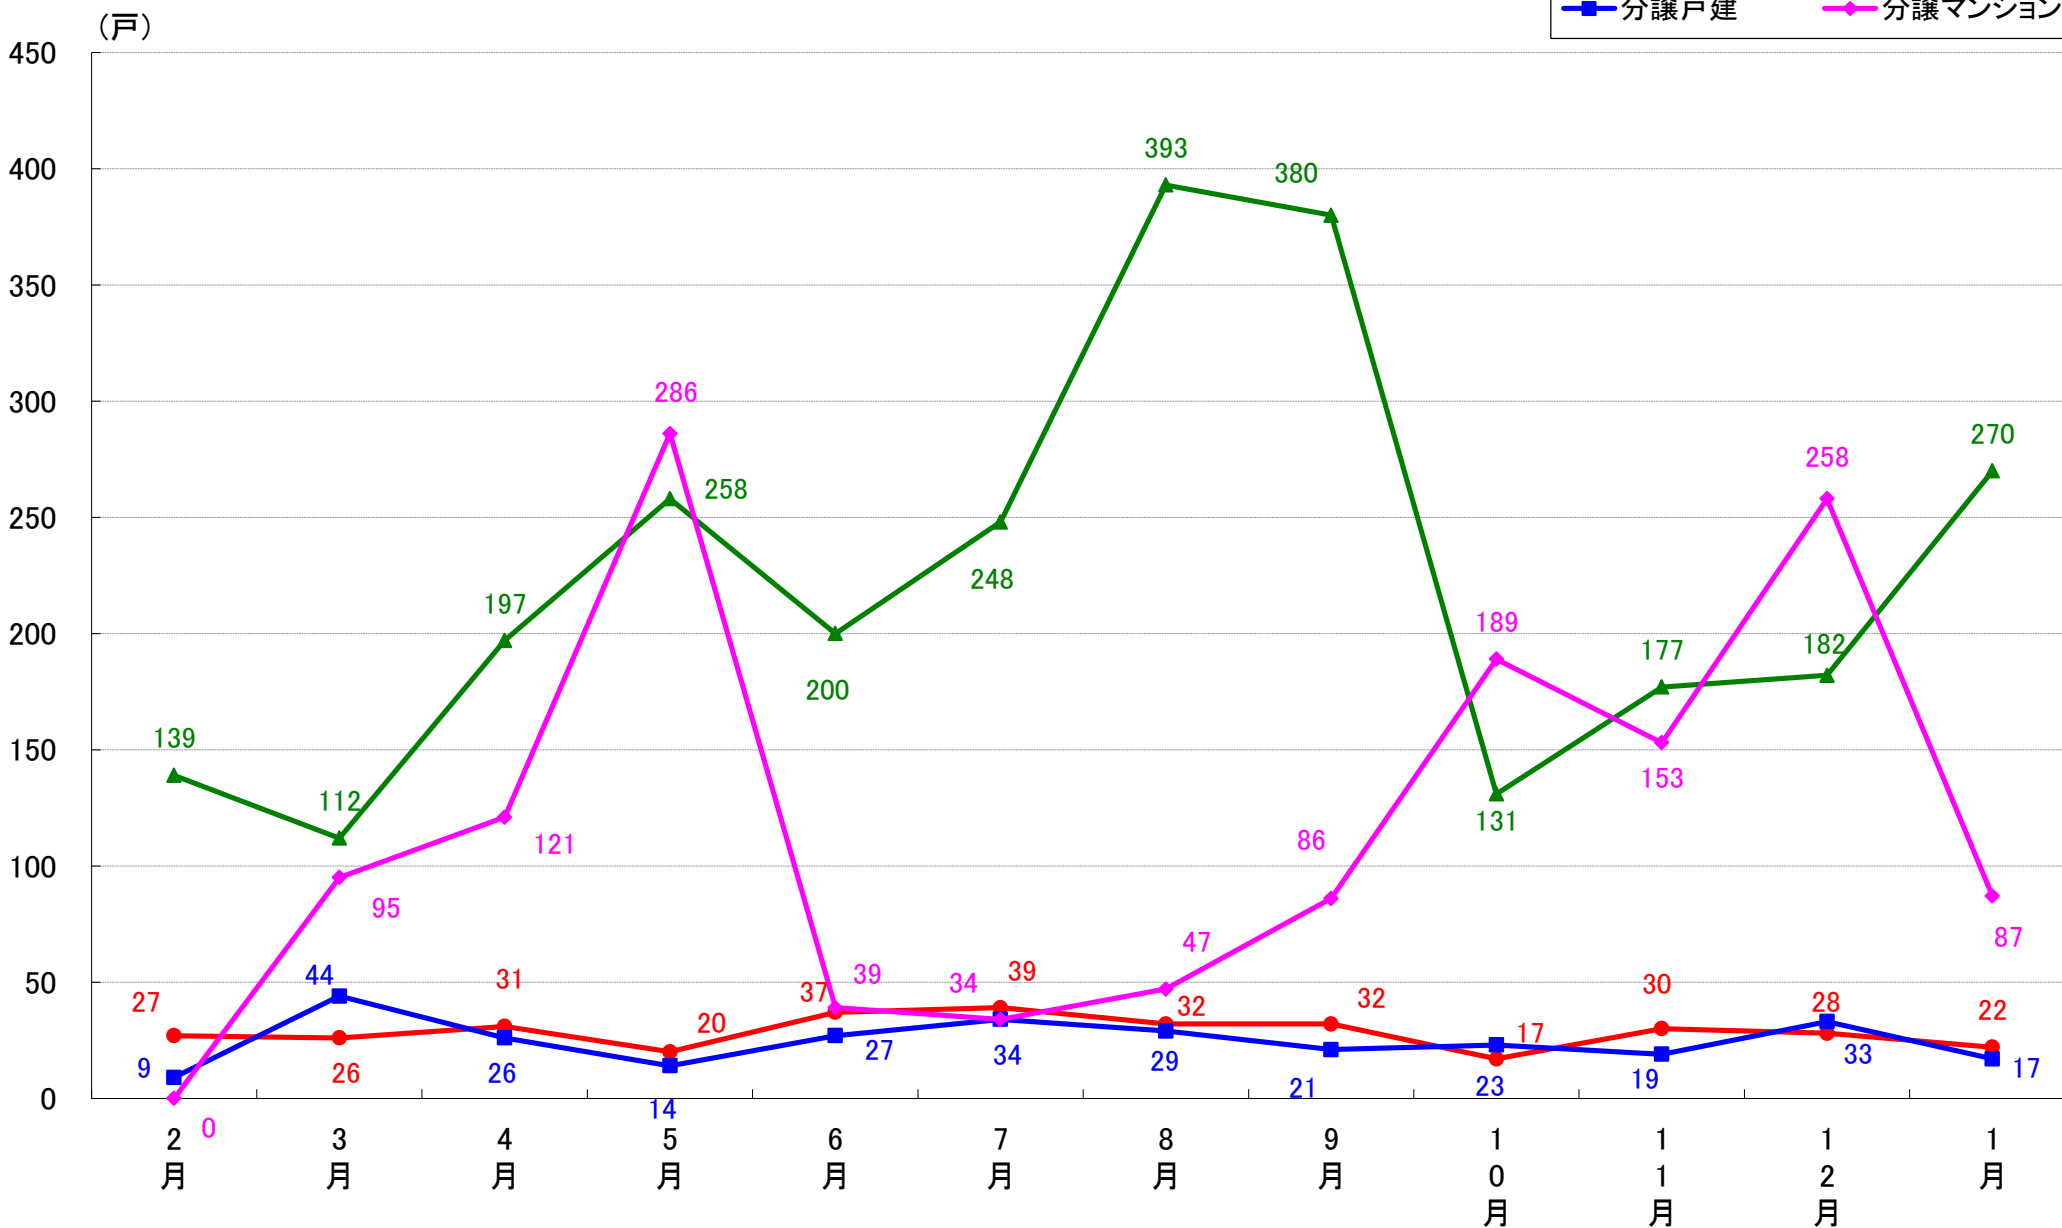

品川区 着工戸数推移

目黒区 着工戸数推移

大田区 着工戸数推移

世田谷区 着工戸数推移

渋谷区 着工戸数推移

中野区 着工戸数推移

杉並区 着工戸数推移

豊島区 着工戸数推移

北区 着工戸数推移

荒川区 着工戸数推移

板橋区 着工戸数推移

練馬区 着工戸数推移

足立区 着工戸数推移

葛飾区 着工戸数推移

江戸川区 着工戸数推移