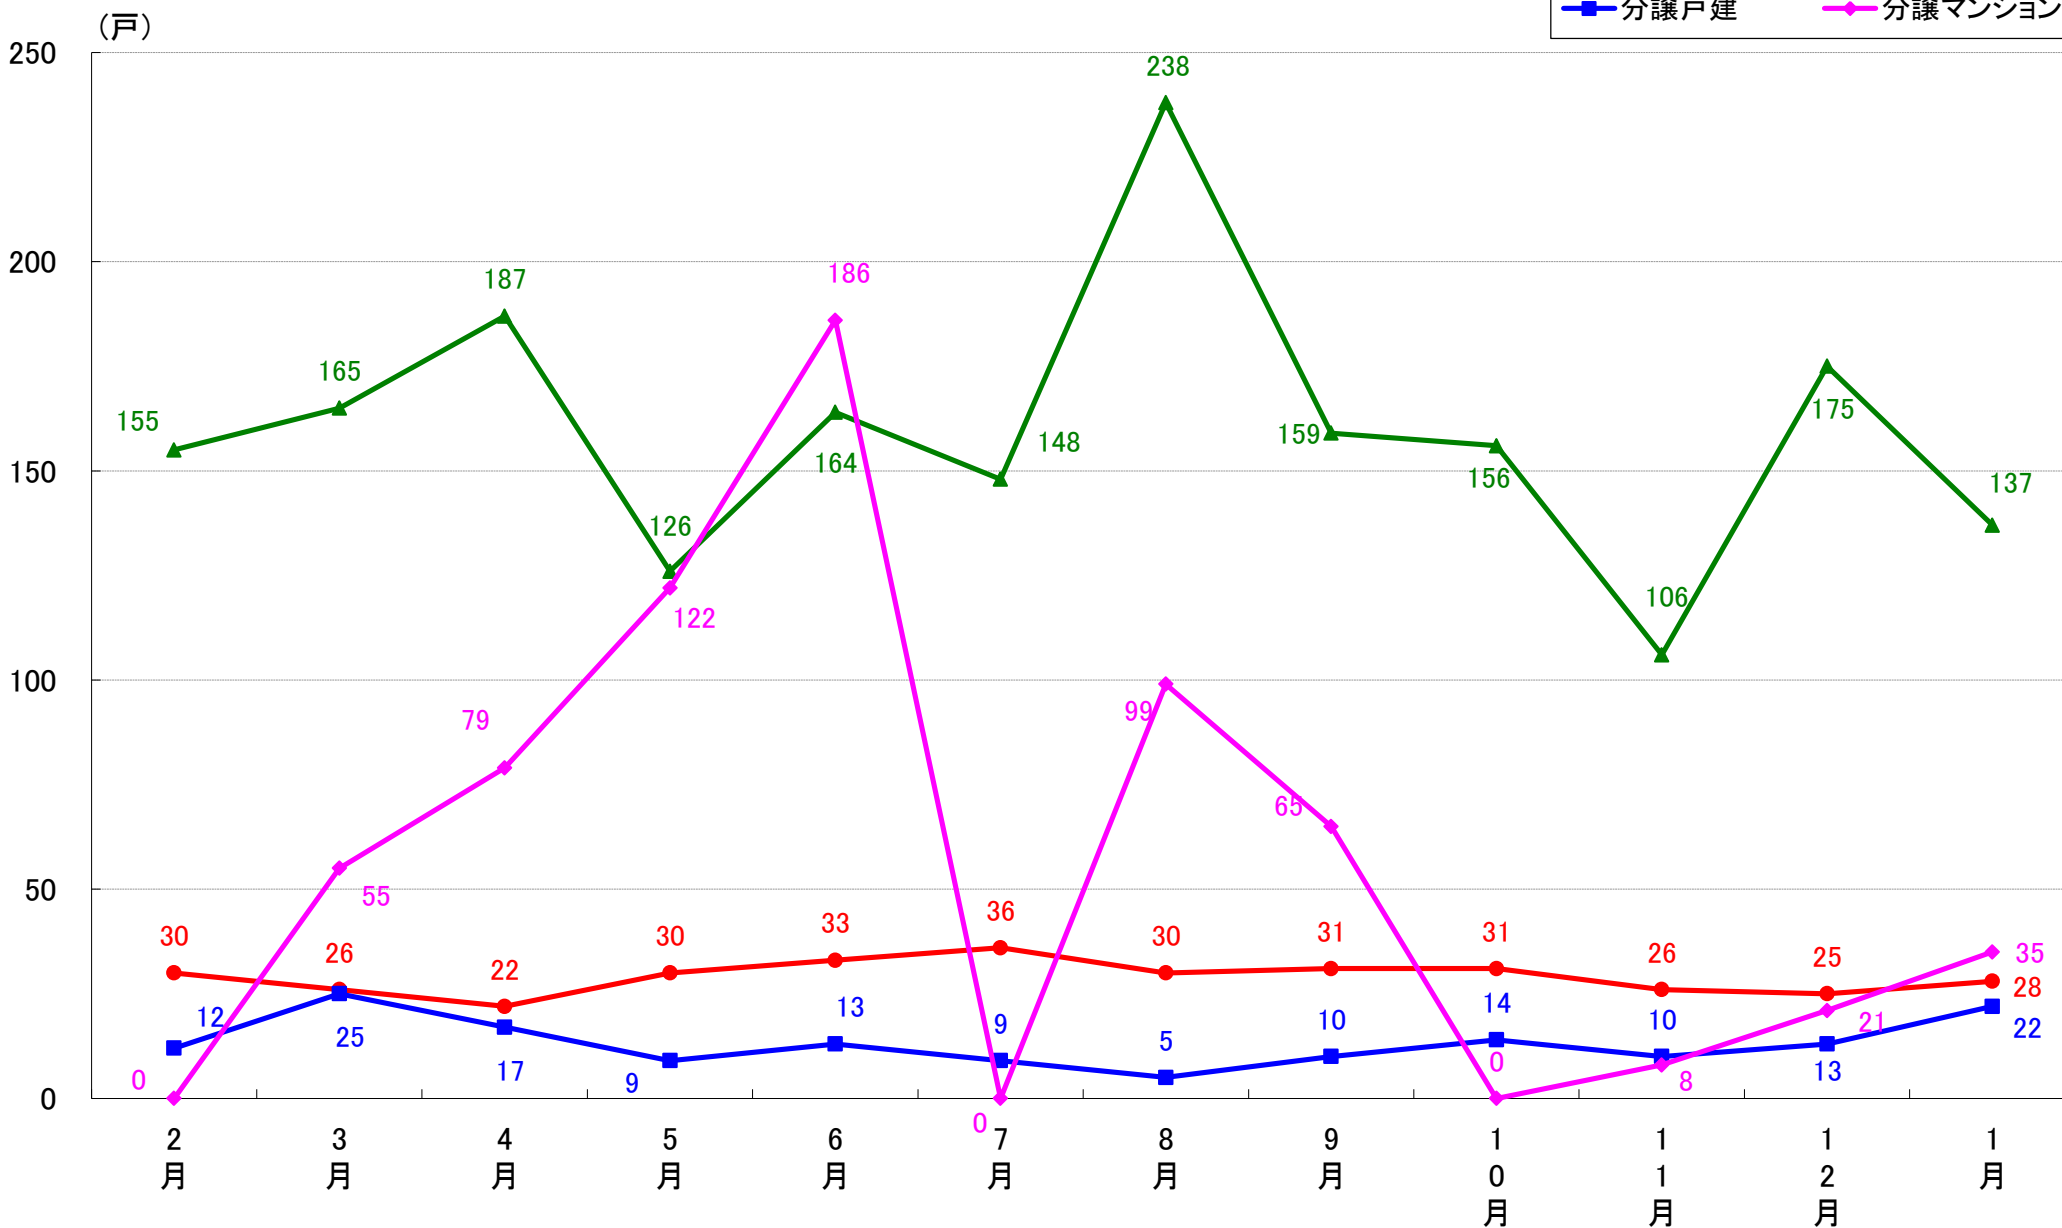

品川区 着工戸数推移

目黒区 着工戸数推移

大田区 着工戸数推移

世田谷区 着工戸数推移

渋谷区 着工戸数推移

中野区 着工戸数推移

杉並区 着工戸数推移

豊島区 着工戸数推移