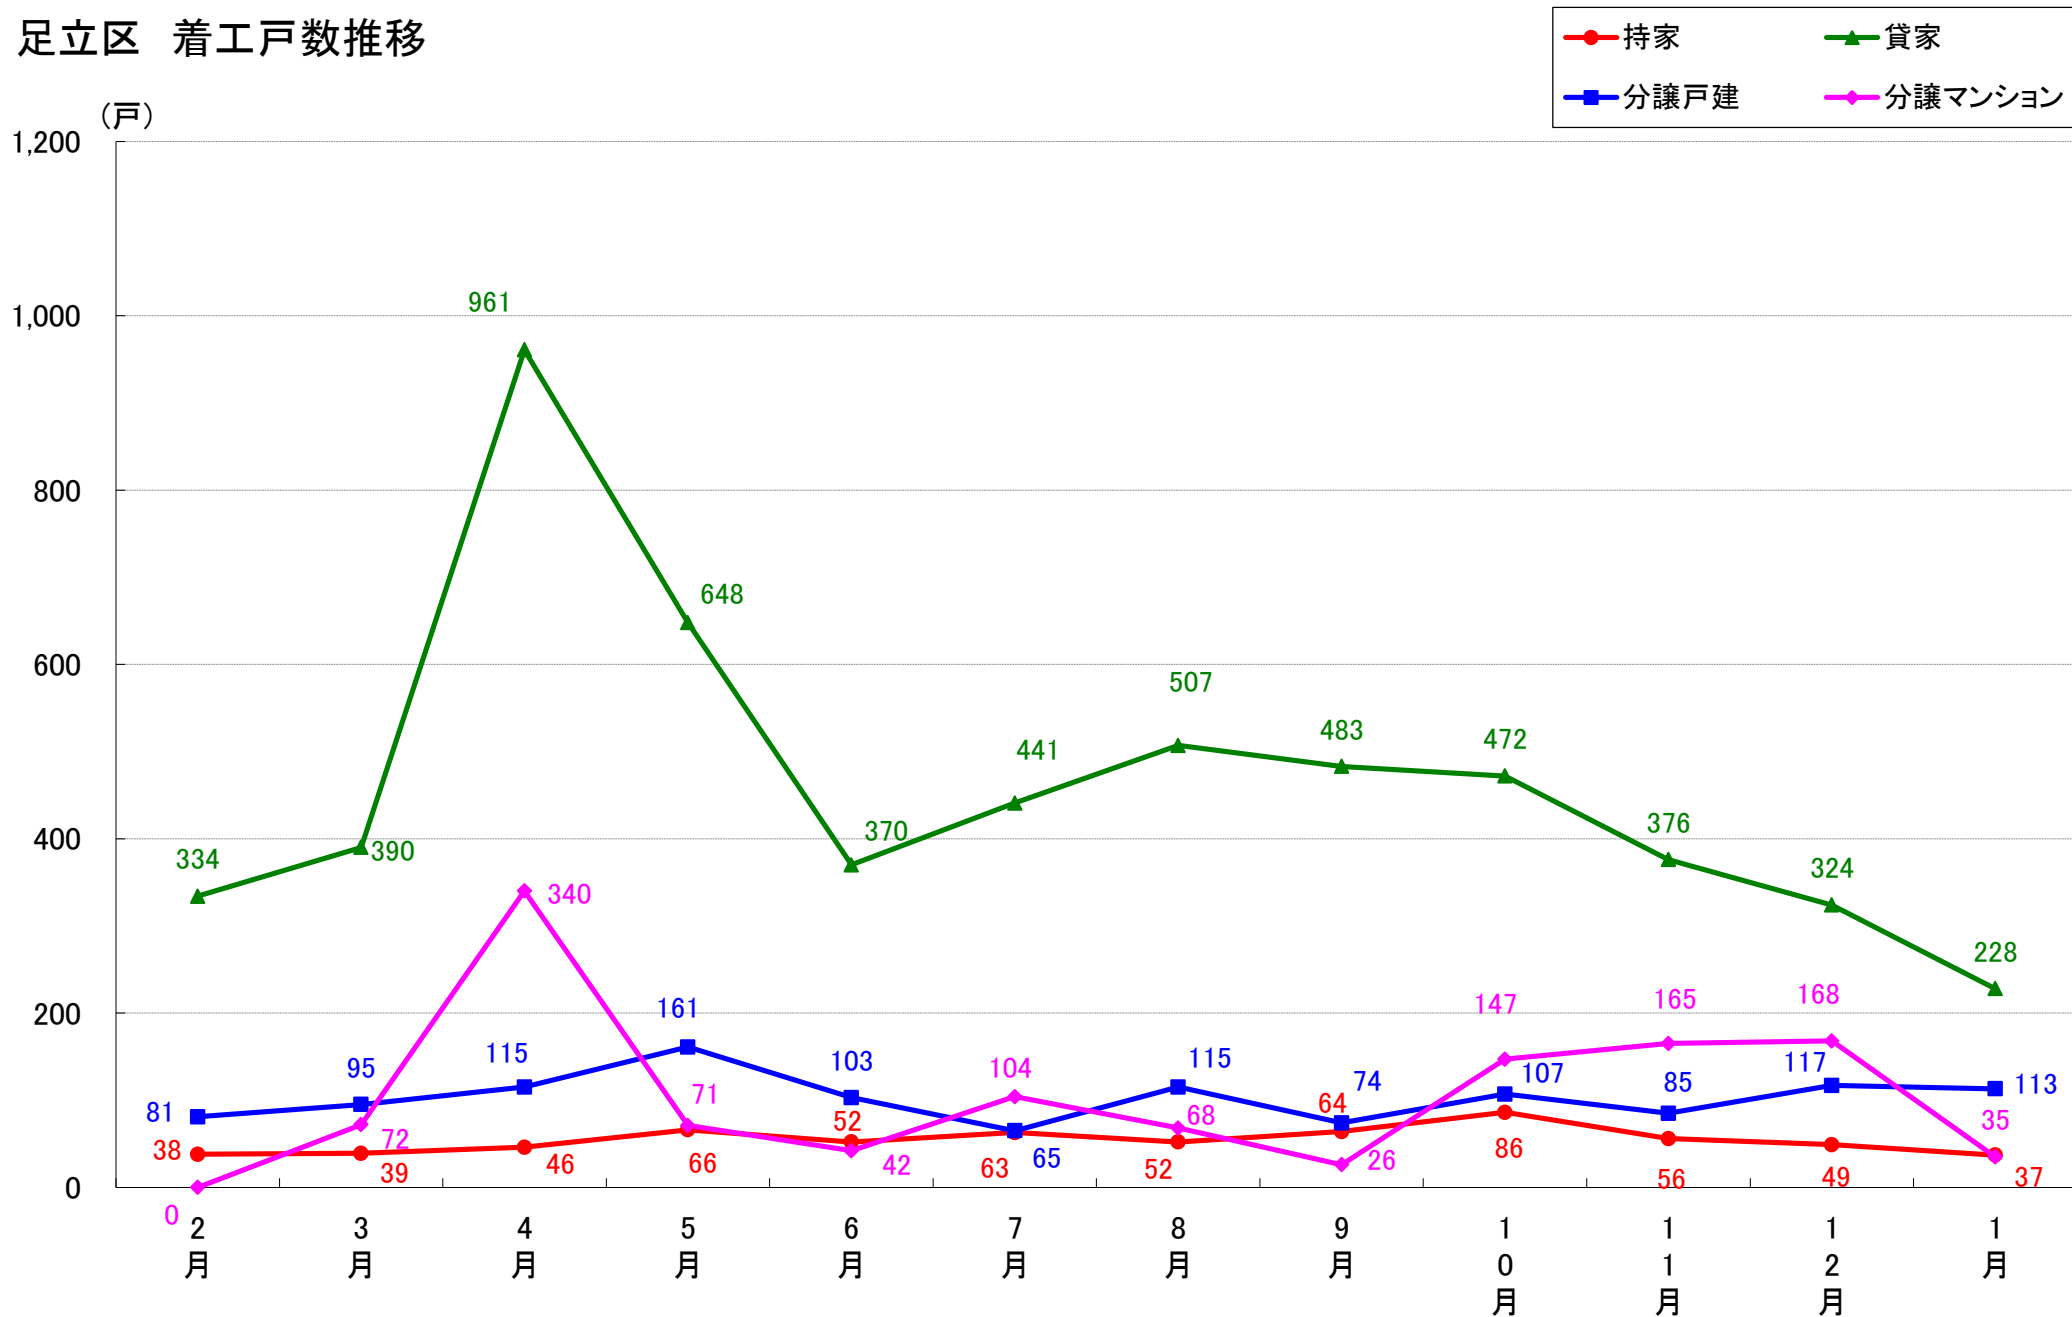

品川区 着工戸数推移

目黒区 着工戸数推移

大田区 着工戸数推移

世田谷区 着工戸数推移

渋谷区 着工戸数推移

中野区 着工戸数推移

杉並区 着工戸数推移

豊島区 着工戸数推移

北区 着工戸数推移

荒川区 着工戸数推移

板橋区 着工戸数推移

練馬区 着工戸数推移

足立区 着工戸数推移

葛飾区 着工戸数推移

江戸川区 着工戸数推移