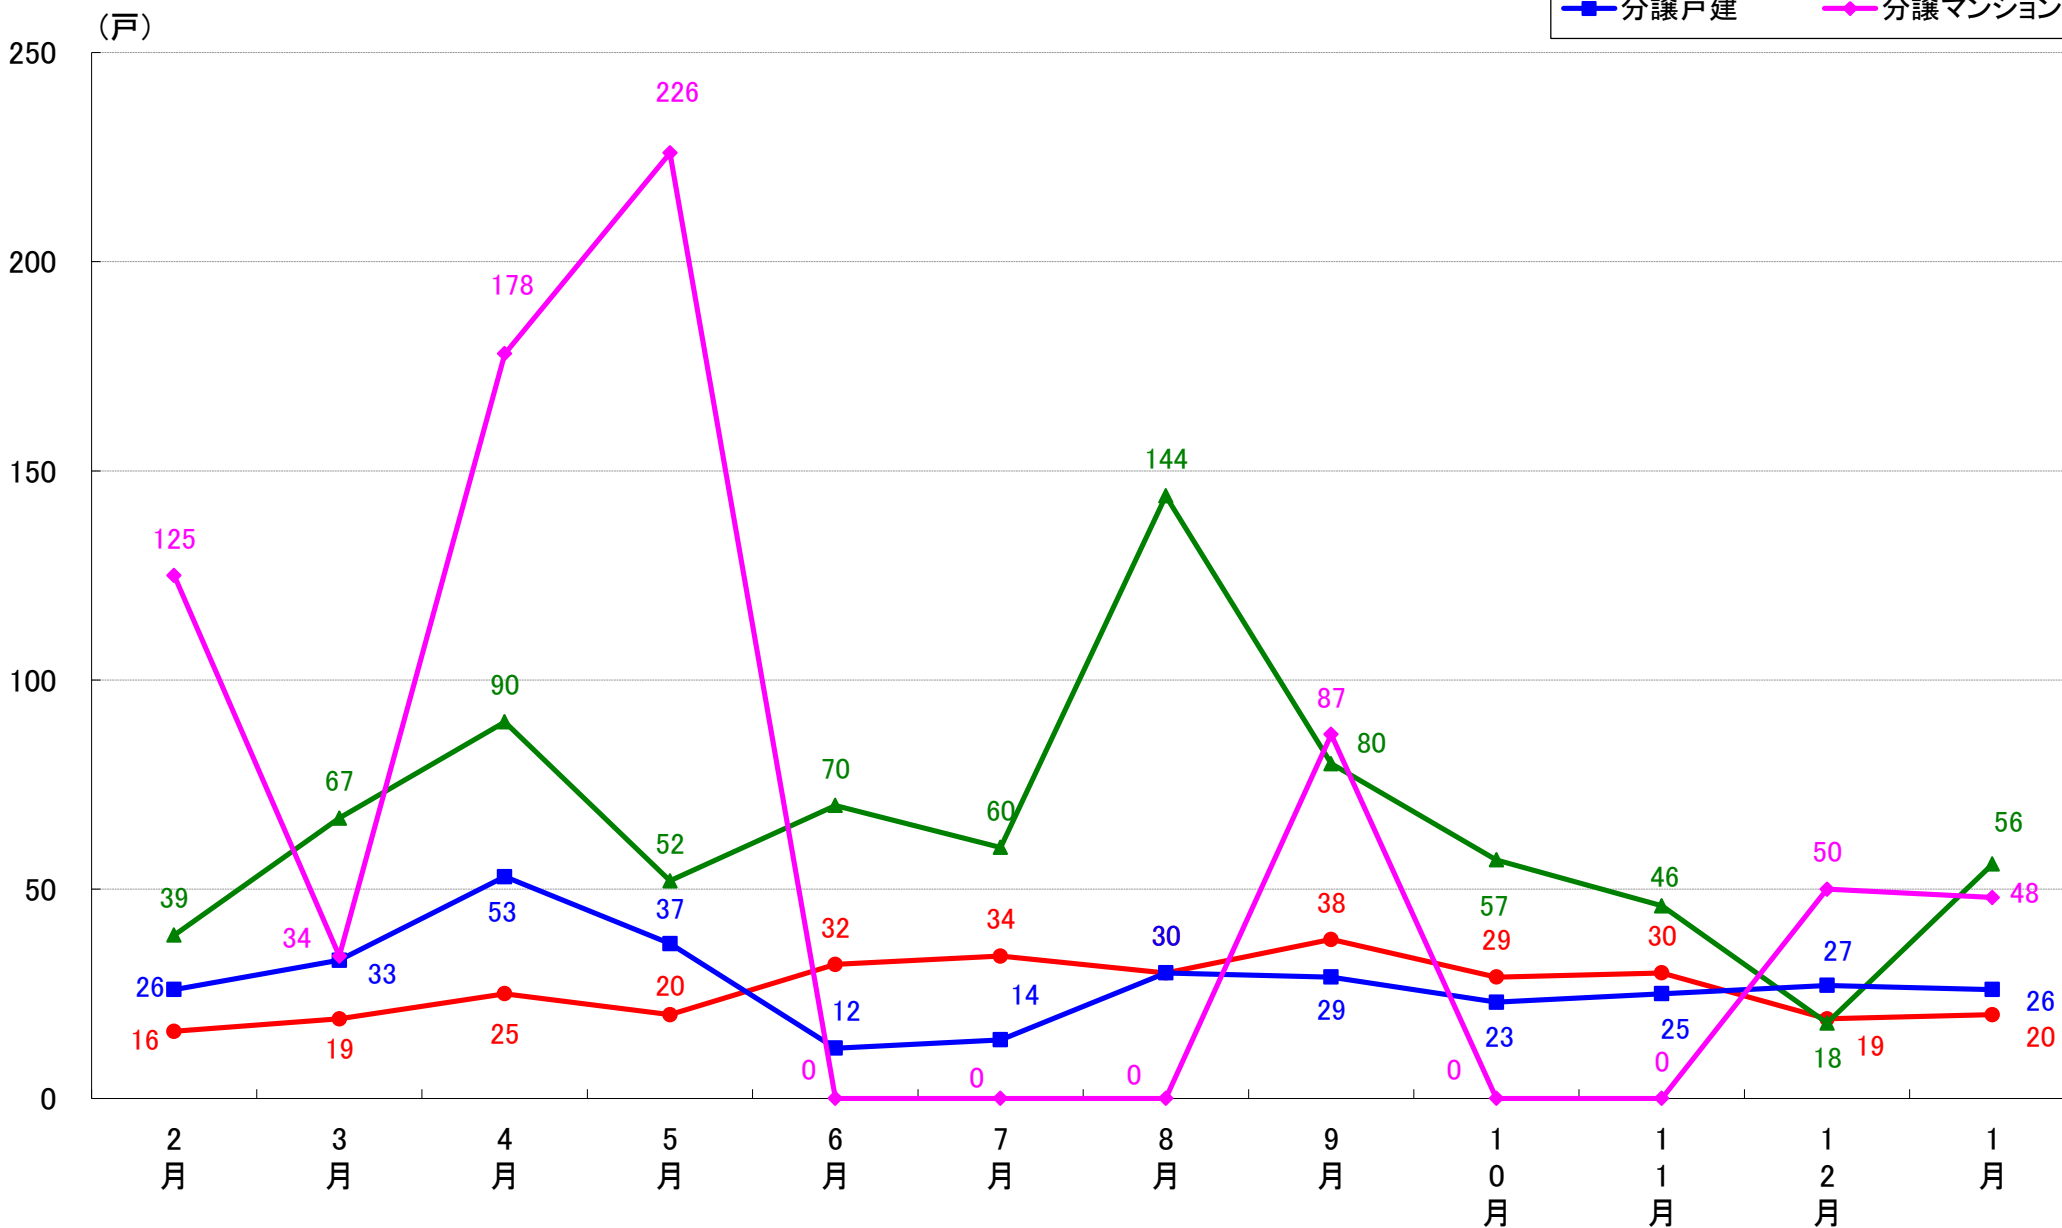

月報：埼玉県さいたま市の住宅着工数グラフ
平成31年1月版（平成30年2月～平成31年1月）

新興商事株式会社では標記の資料をまとめましたのでご案内申し上げます。

■データ出典

国土交通省 建築着工統計調査報告

■本資料作成

上記資料をもとに新興商事株式会社にて作成

さいたま市 着工戸数推移

さいたま市西区 着工戸数推移

さいたま市中央区 着工戸数推移

さいたま市大宮区 着工戸数推移

さいたま市見沼区 着工戸数推移

さいたま市中央区 着工戸数推移

さいたま市桜区 着工戸数推移

さいたま市浦和区 着工戸数推移

さいたま市南区 着工戸数推移

さいたま市緑区 着工戸数推移

さいたま市岩槻区 着工戸数推移

月報：東京都23区の住宅着工数グラフ
平成31年1月版（平成30年2月～平成31年1月）

新興商事株式会社では標記の資料をまとめましたのでご案内申し上げます。

■データ出典

国土交通省 建築着工統計調査報告

■本資料作成

上記資料をもとに新興商事株式会社にて作成

東京23区部 着工戸数推移