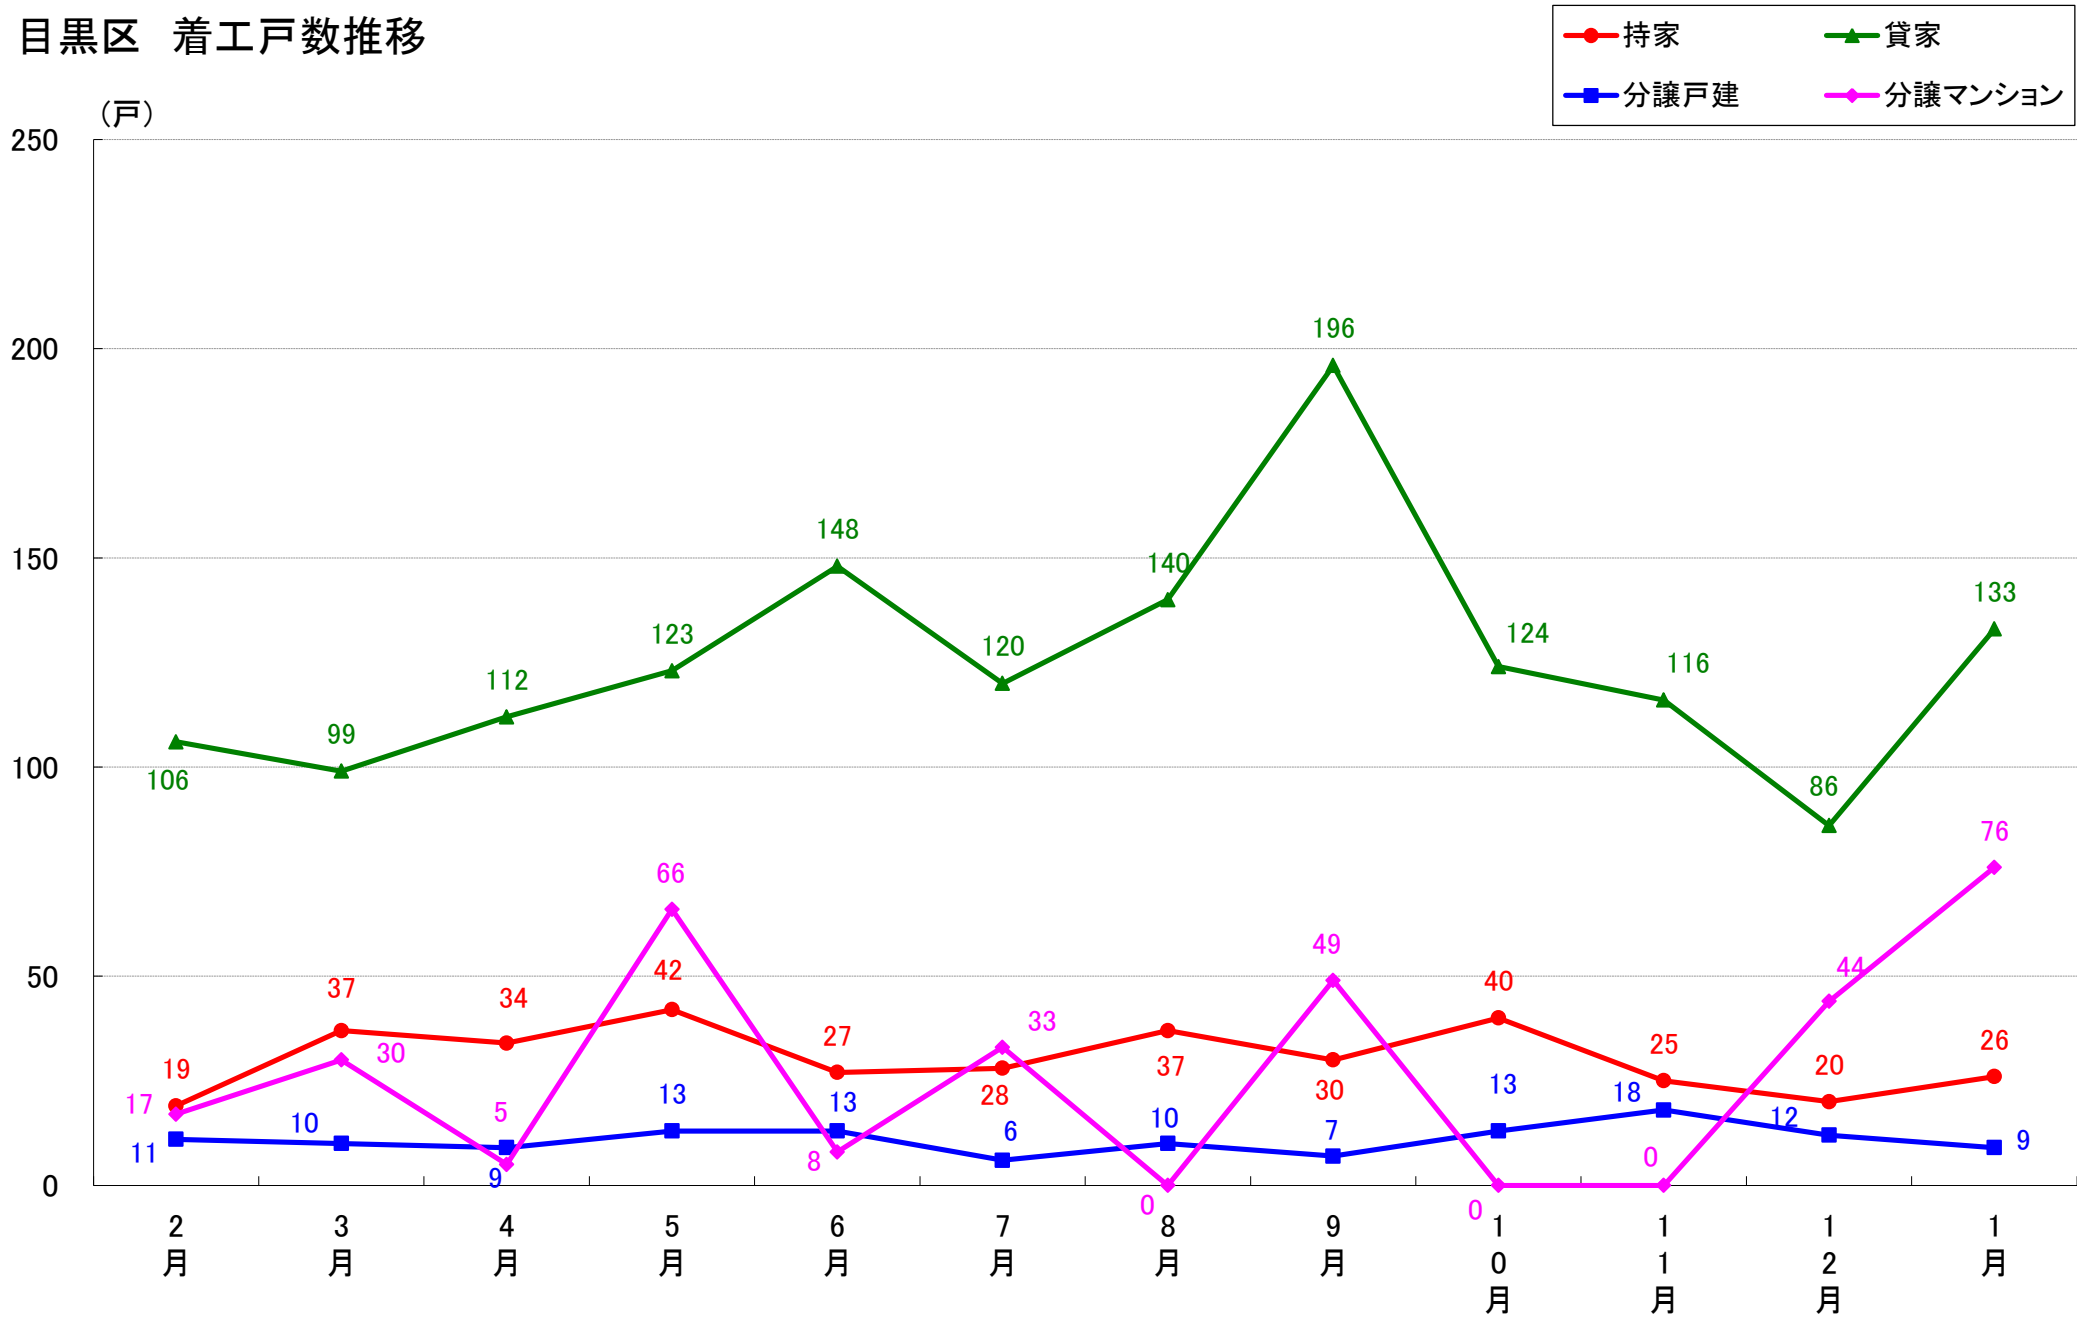

千代田区 着工戸数推移

中央区 着工戸数推移

港区 着工戸数推移

新宿区 着工戸数推移

文京区 着工戸数推移

台東区 着工戸数推移

墨田区 着工戸数推移

江東区 着工戸数推移

品川区 着工戸数推移

目黒区 着工戸数推移

大田区 着工戸数推移

世田谷区 着工戸数推移

渋谷区 着工戸数推移

中野区 着工戸数推移

杉並区 着工戸数推移

豊島区 着工戸数推移