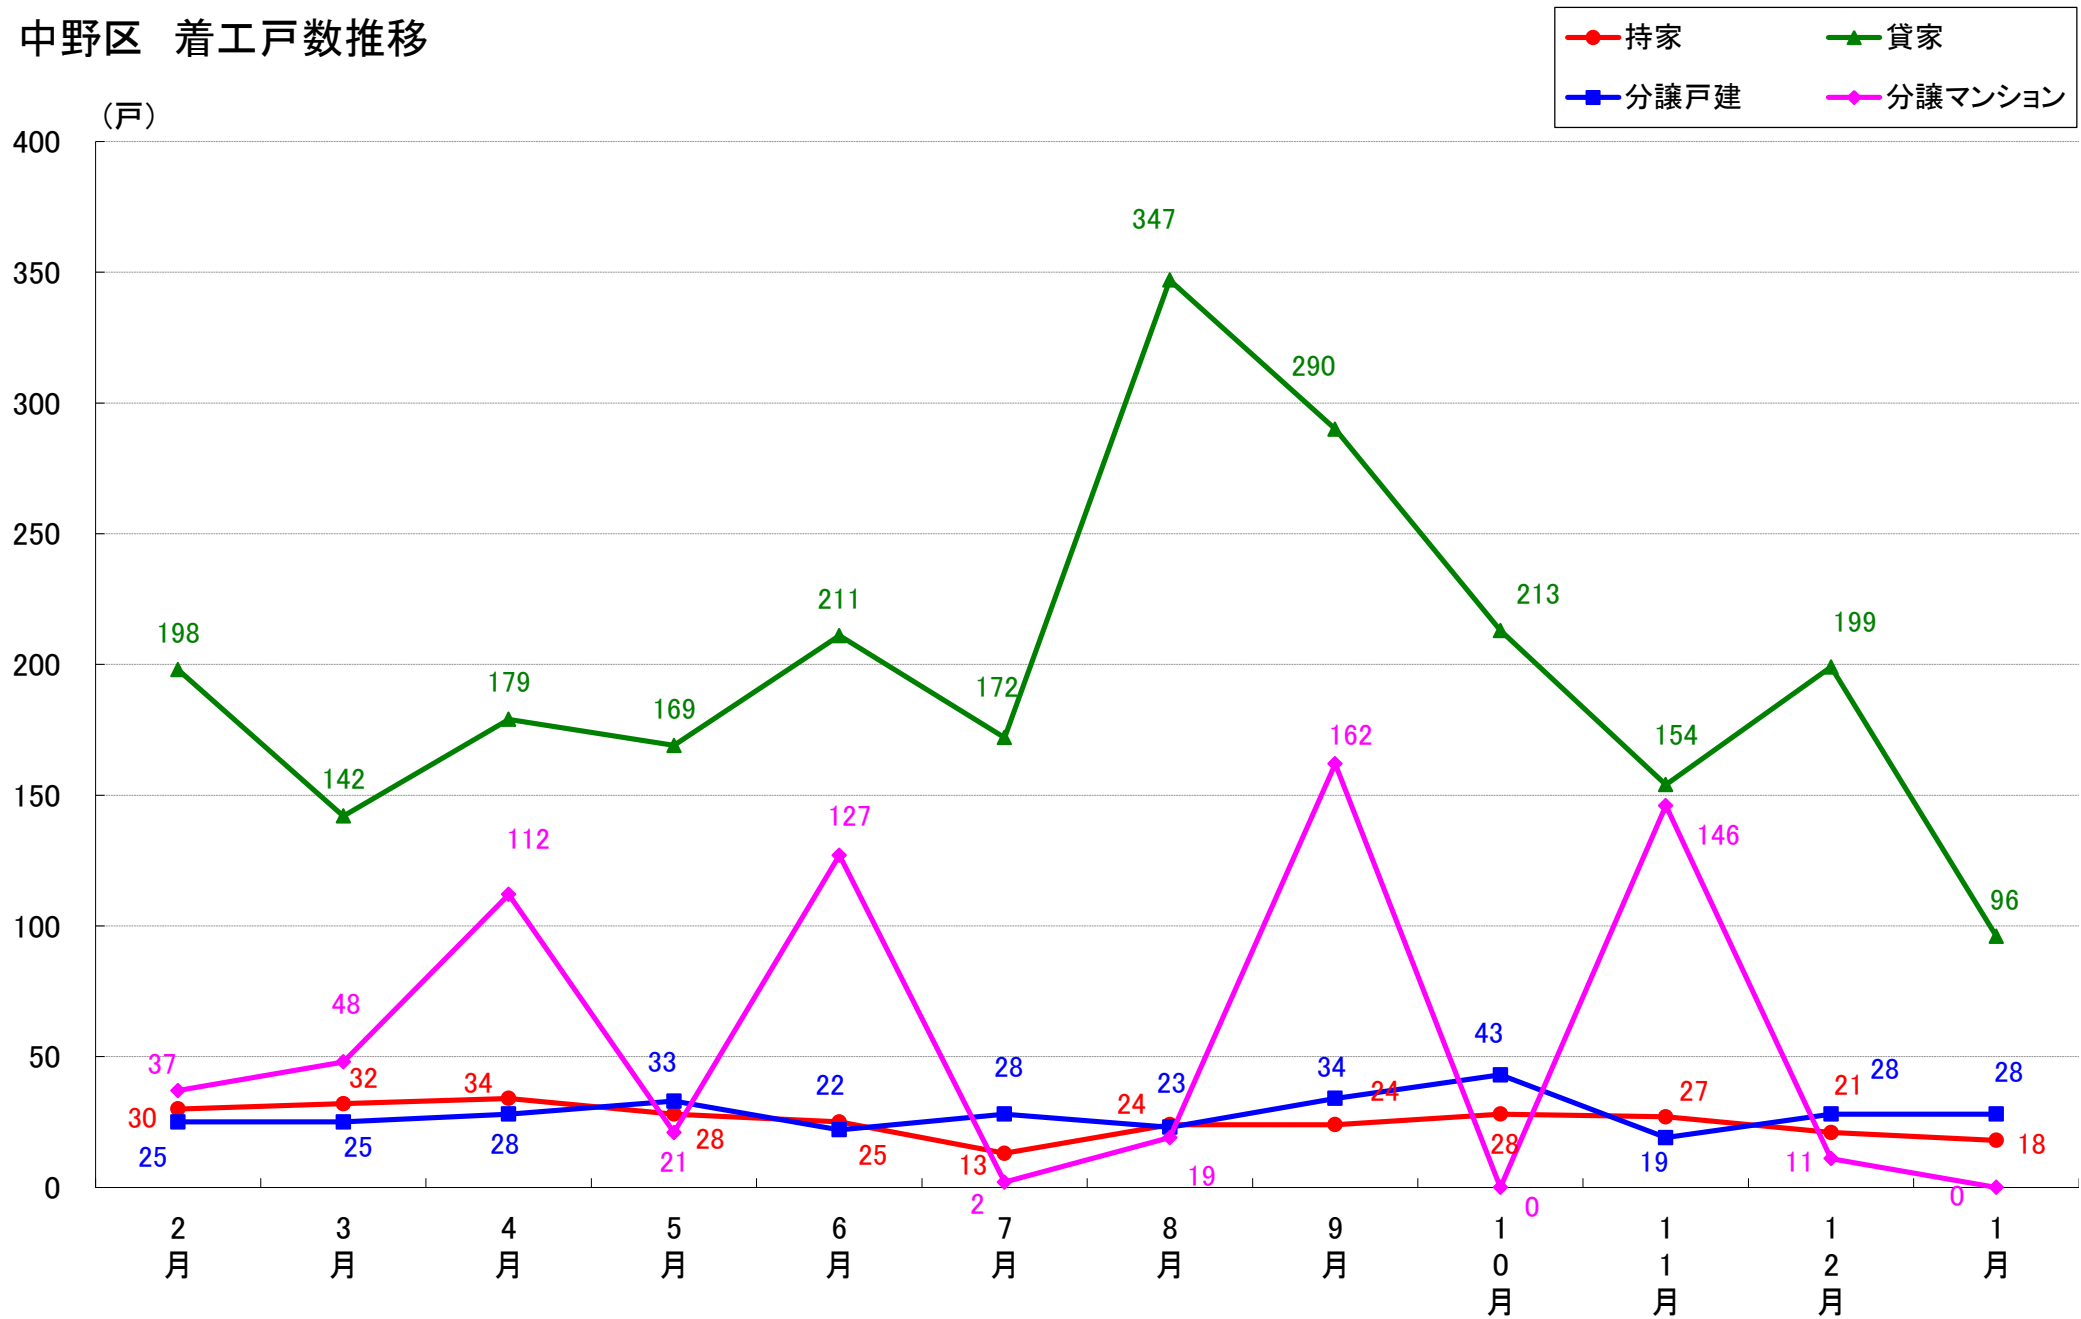

品川区 着工戸数推移

目黒区 着工戸数推移

大田区 着工戸数推移

世田谷区 着工戸数推移

渋谷区 着工戸数推移

中野区 着工戸数推移

杉並区 着工戸数推移

豊島区 着工戸数推移

北区 着工戸数推移

荒川区 着工戸数推移

板橋区 着工戸数推移

練馬区 着工戸数推移

足立区 着工戸数推移

葛飾区 着工戸数推移

江戸川区 着工戸数推移