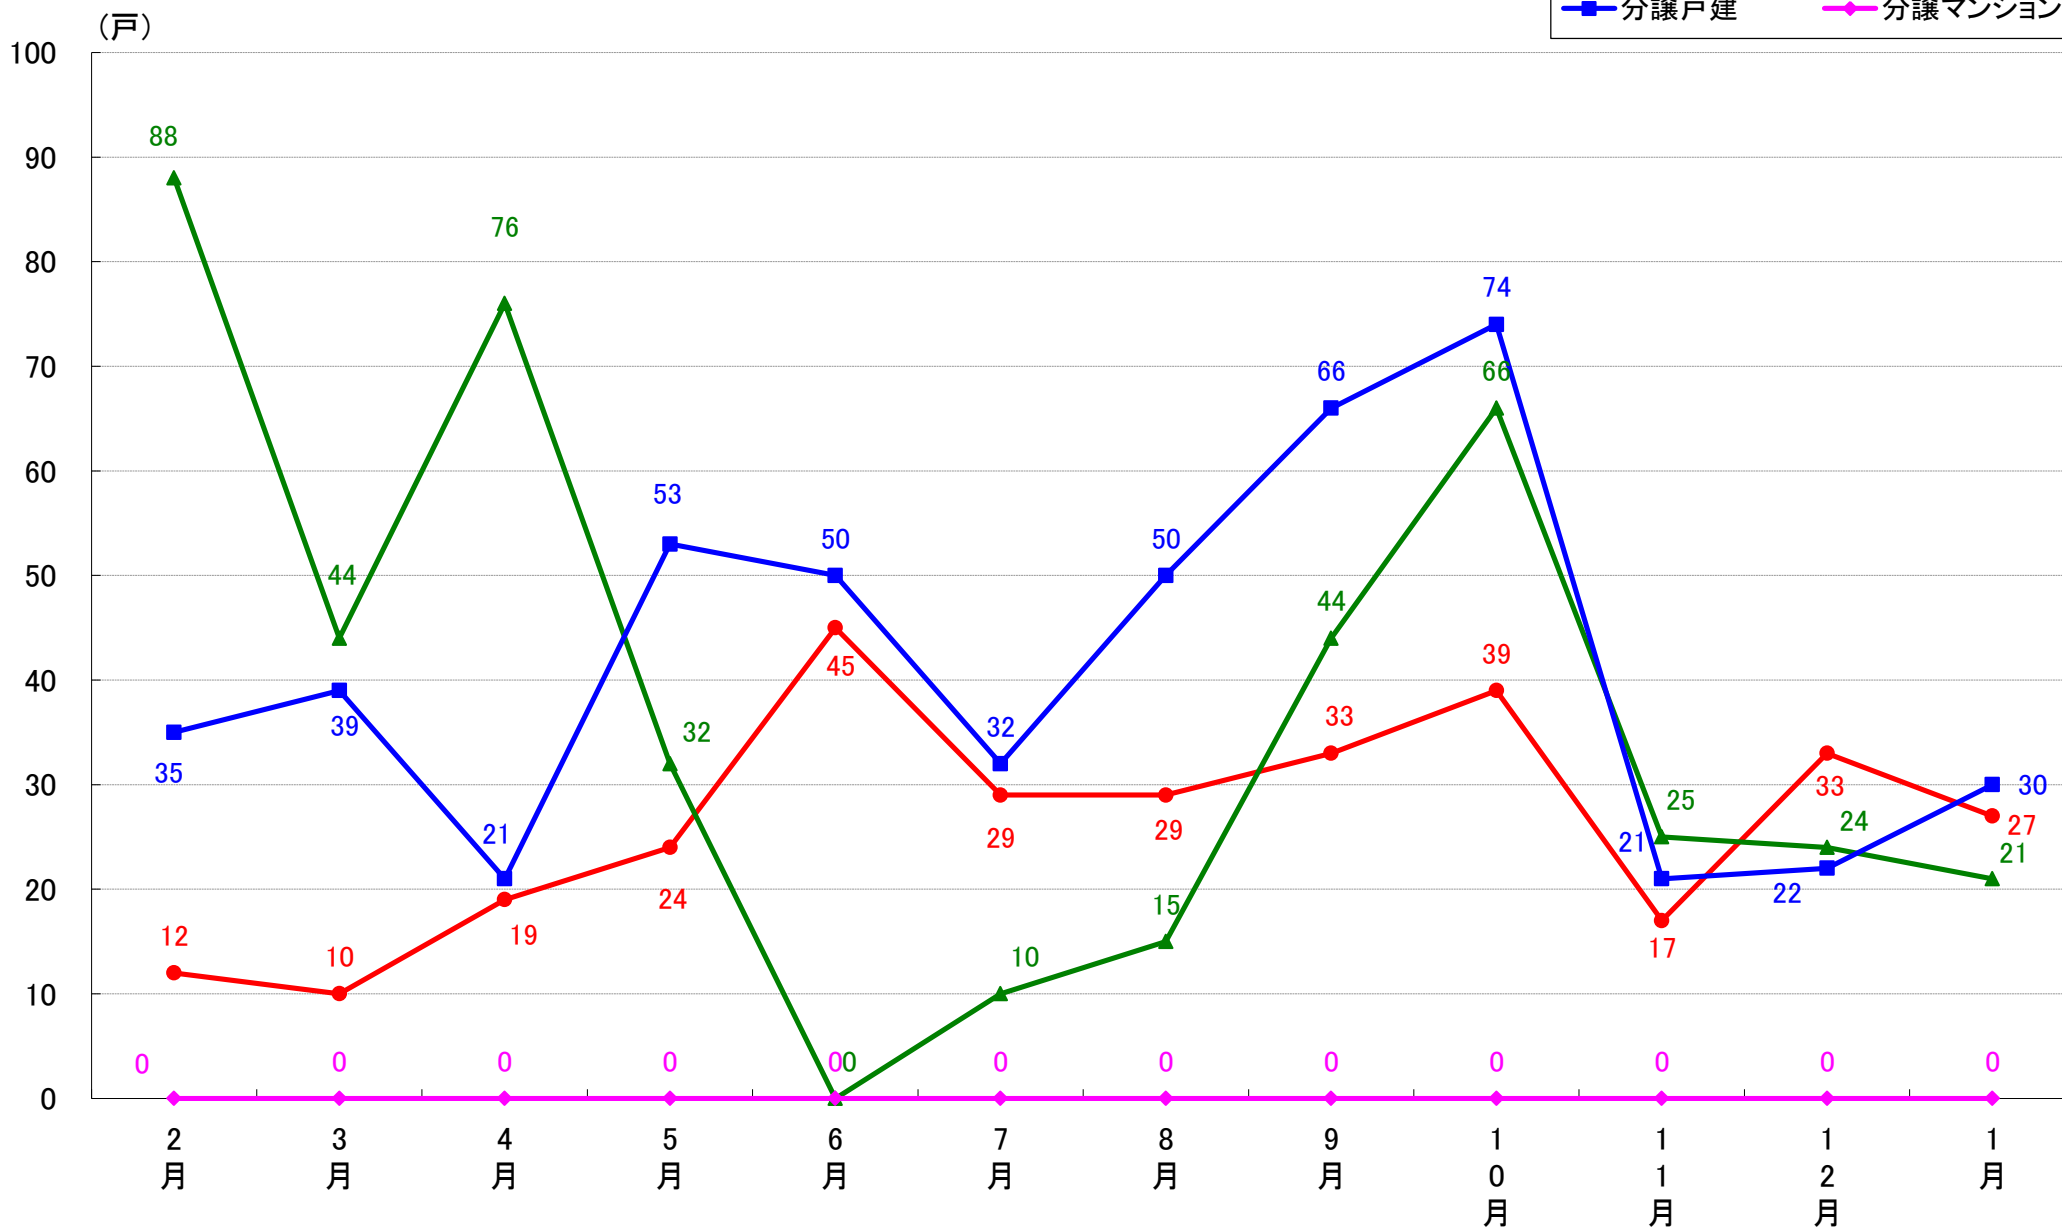

月報：埼玉県さいたま市の住宅着工数グラフ
平成31年1月版（平成30年2月～平成31年1月）

新興商事株式会社では標記の資料をまとめましたのでご案内申し上げます。

■データ出典

国土交通省 建築着工統計調査報告

■本資料作成

上記資料をもとに新興商事株式会社にて作成

さいたま市 着工戸数推移

さいたま市西区 着工戸数推移

さいたま市中央区 着工戸数推移

さいたま市大宮区 着工戸数推移

さいたま市見沼区 着工戸数推移

さいたま市中央区 着工戸数推移

さいたま市桜区 着工戸数推移

さいたま市浦和区 着工戸数推移

さいたま市南区 着工戸数推移

さいたま市緑区 着工戸数推移

さいたま市岩槻区 着工戸数推移

月報：東京都23区の住宅着工数グラフ
平成31年1月版（平成30年2月～平成31年1月）

新興商事株式会社では標記の資料をまとめましたのでご案内申し上げます。

■データ出典

国土交通省 建築着工統計調査報告

■本資料作成

上記資料をもとに新興商事株式会社にて作成

東京23区部 着工戸数推移