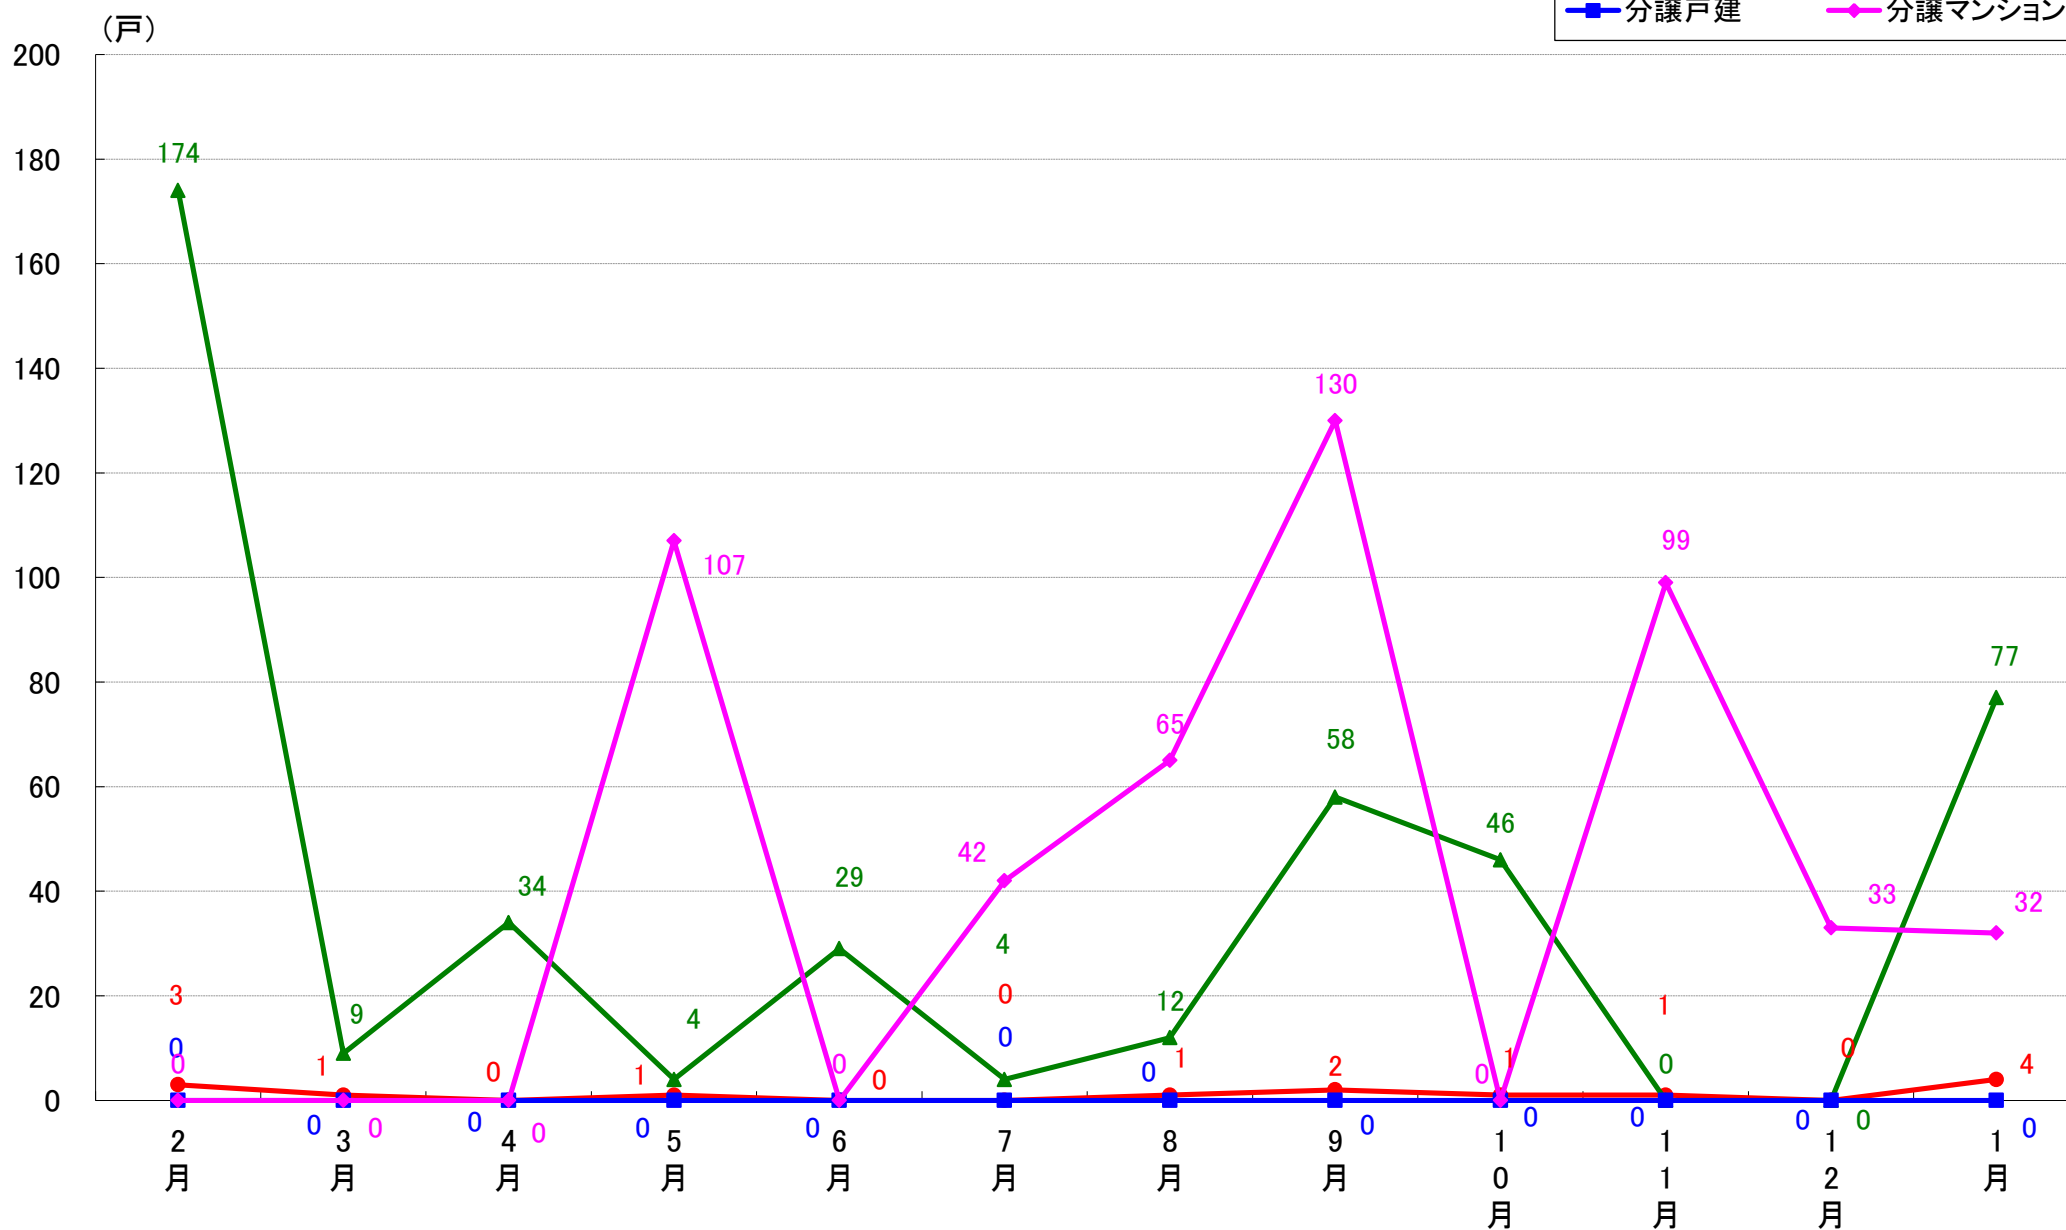

千代田区 着工戸数推移