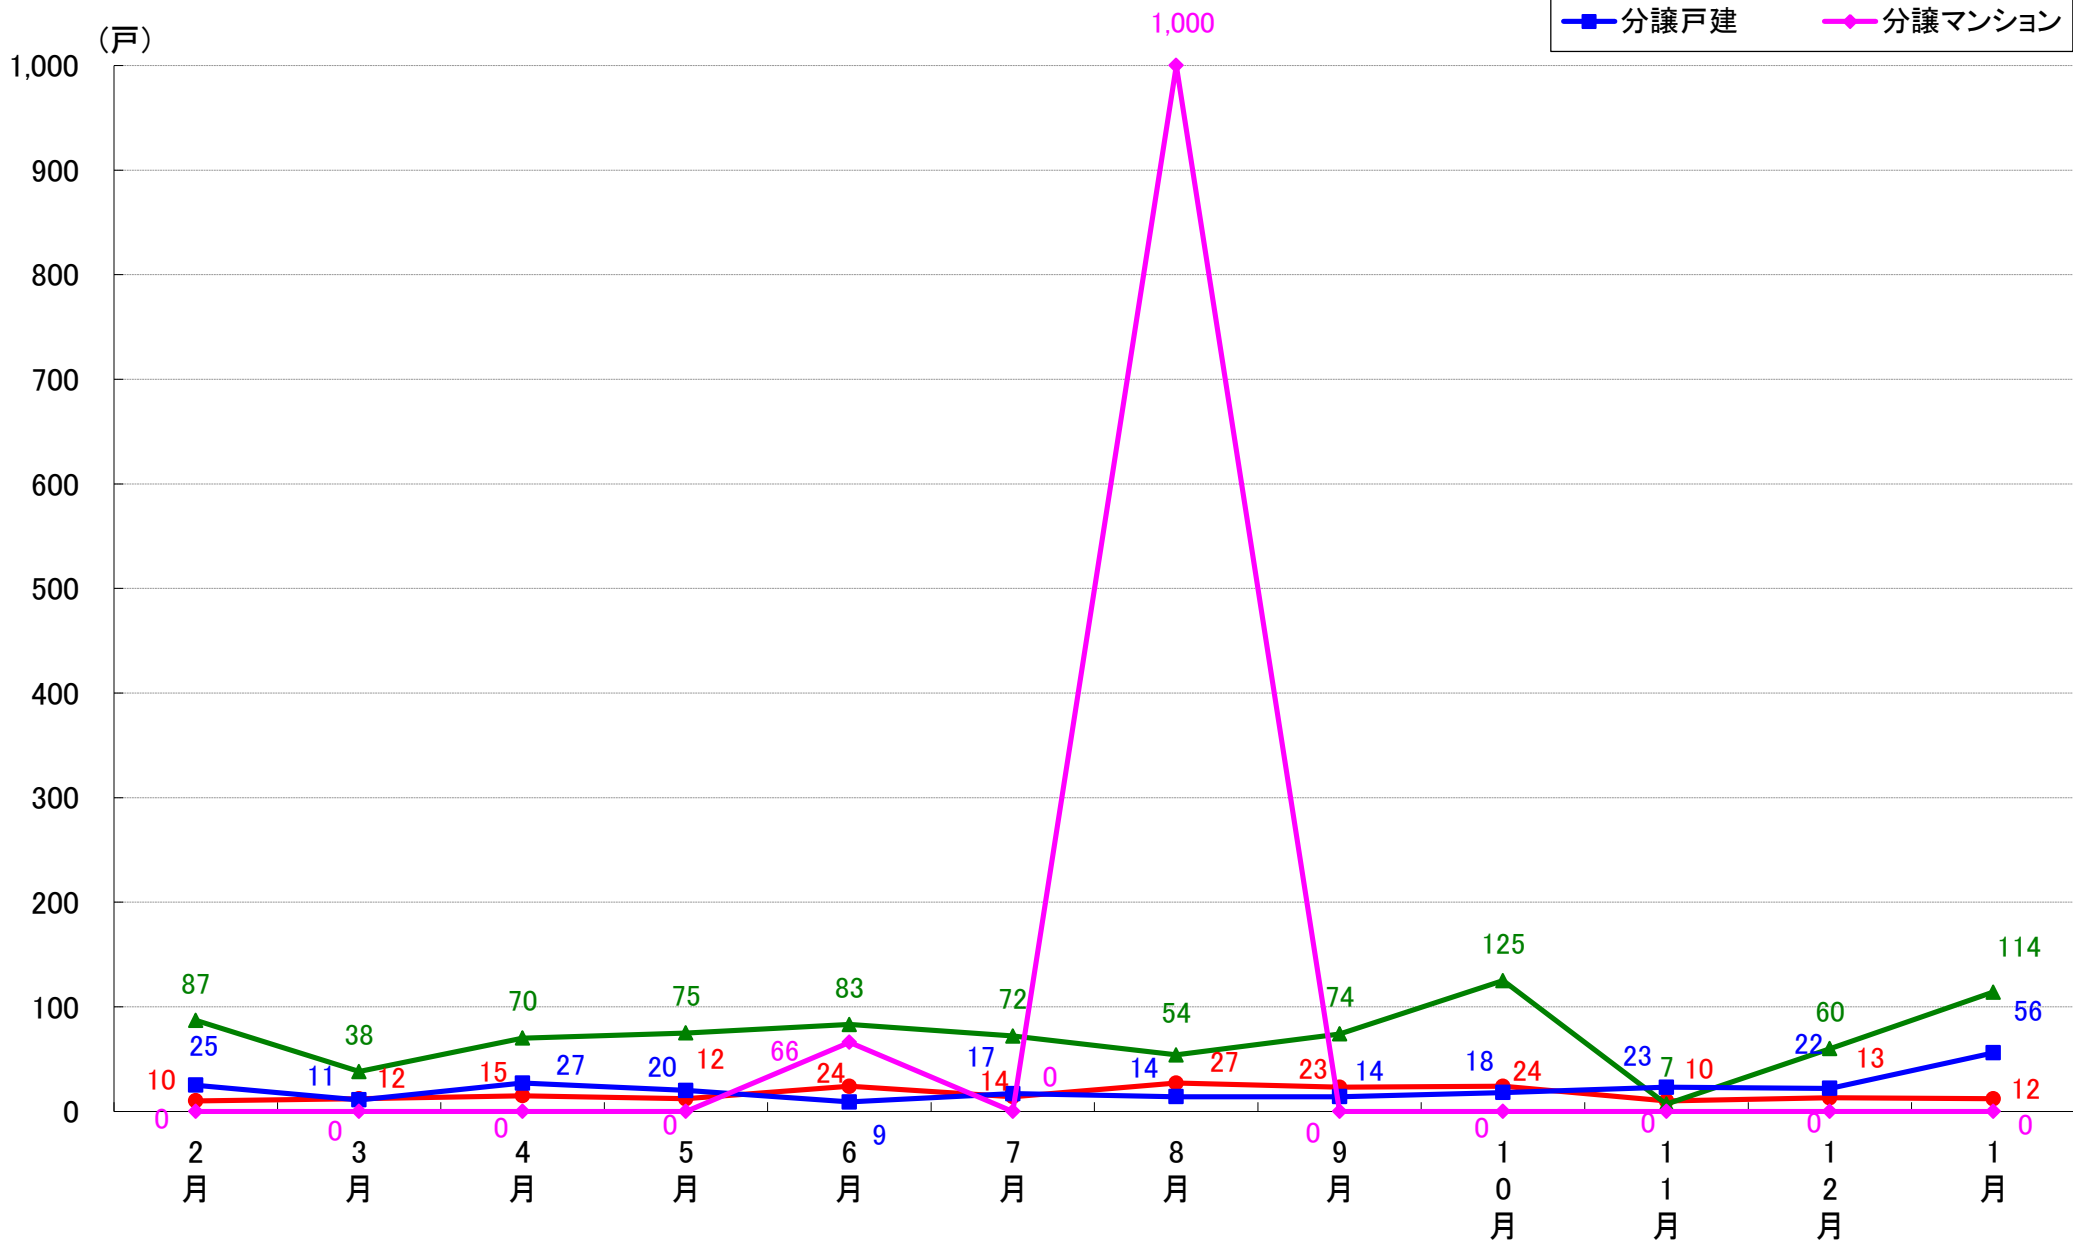

月報：埼玉県さいたま市の住宅着工数グラフ
平成31年1月版（平成30年2月～平成31年1月）

新興商事株式会社では標記の資料をまとめましたのでご案内申し上げます。

■データ出典

国土交通省 建築着工統計調査報告

■本資料作成

上記資料をもとに新興商事株式会社にて作成

さいたま市 着工戸数推移

さいたま市西区 着工戸数推移

さいたま市中央区 着工戸数推移

さいたま市大宮区 着工戸数推移

さいたま市見沼区 着工戸数推移

さいたま市中央区 着工戸数推移

さいたま市桜区 着工戸数推移

さいたま市浦和区 着工戸数推移

さいたま市南区 着工戸数推移

さいたま市緑区 着工戸数推移

さいたま市岩槻区 着工戸数推移

月報：東京都23区の住宅着工数グラフ
平成31年1月版（平成30年2月～平成31年1月）

新興商事株式会社では標記の資料をまとめましたのでご案内申し上げます。

■データ出典

国土交通省 建築着工統計調査報告

■本資料作成

上記資料をもとに新興商事株式会社にて作成

東京23区部 着工戸数推移