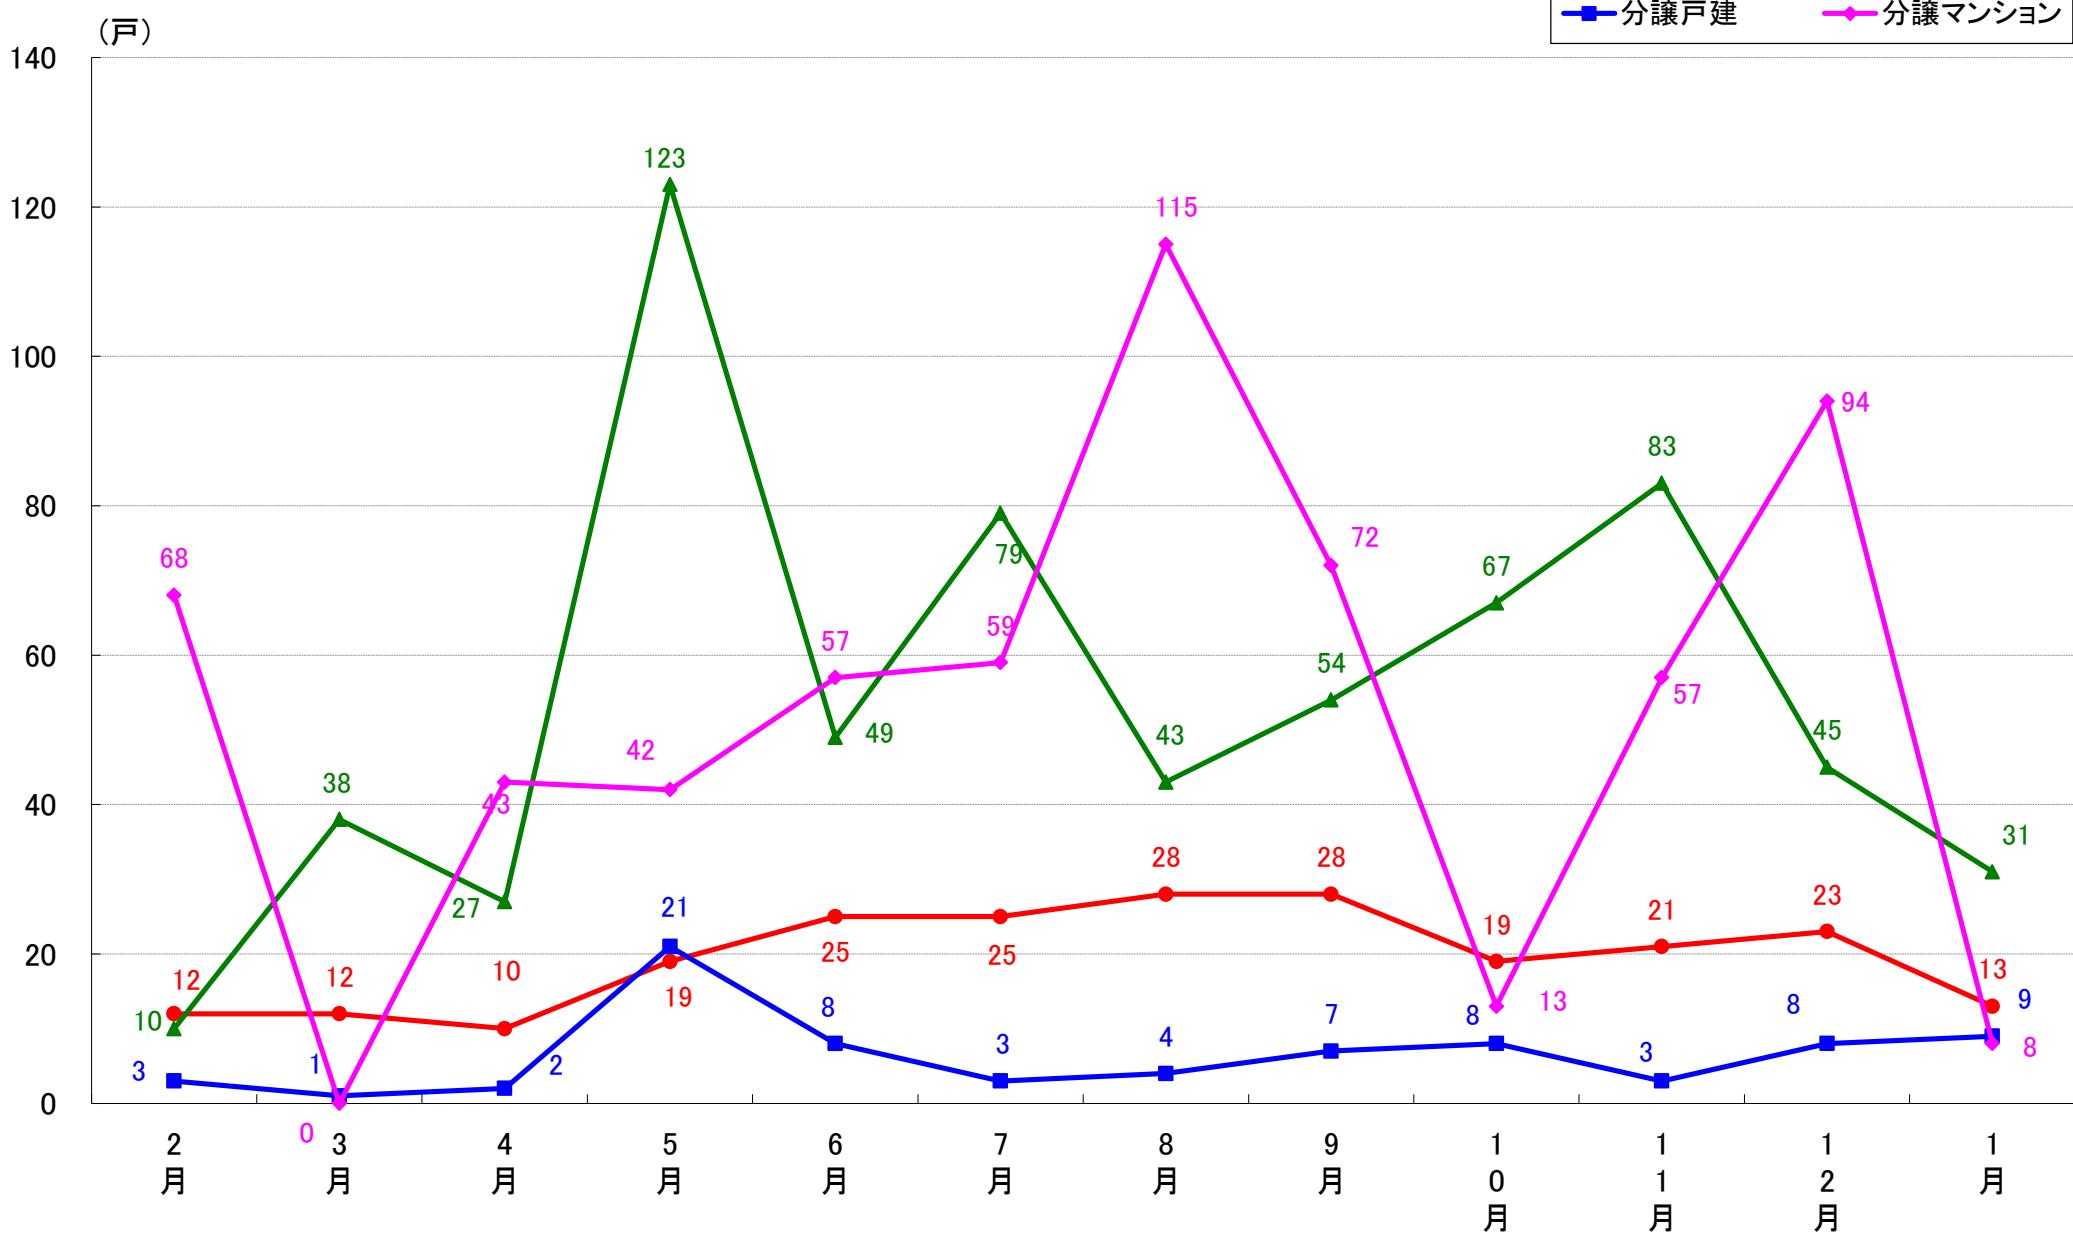

千代田区 着工戸数推移

中央区 着工戸数推移

港区 着工戸数推移

新宿区 着工戸数推移

文京区 着工戸数推移

台東区 着工戸数推移

墨田区 着工戸数推移

江東区 着工戸数推移

品川区 着工戸数推移

目黒区 着工戸数推移

大田区 着工戸数推移

世田谷区 着工戸数推移

渋谷区 着工戸数推移

中野区 着工戸数推移

杉並区 着工戸数推移

豊島区 着工戸数推移