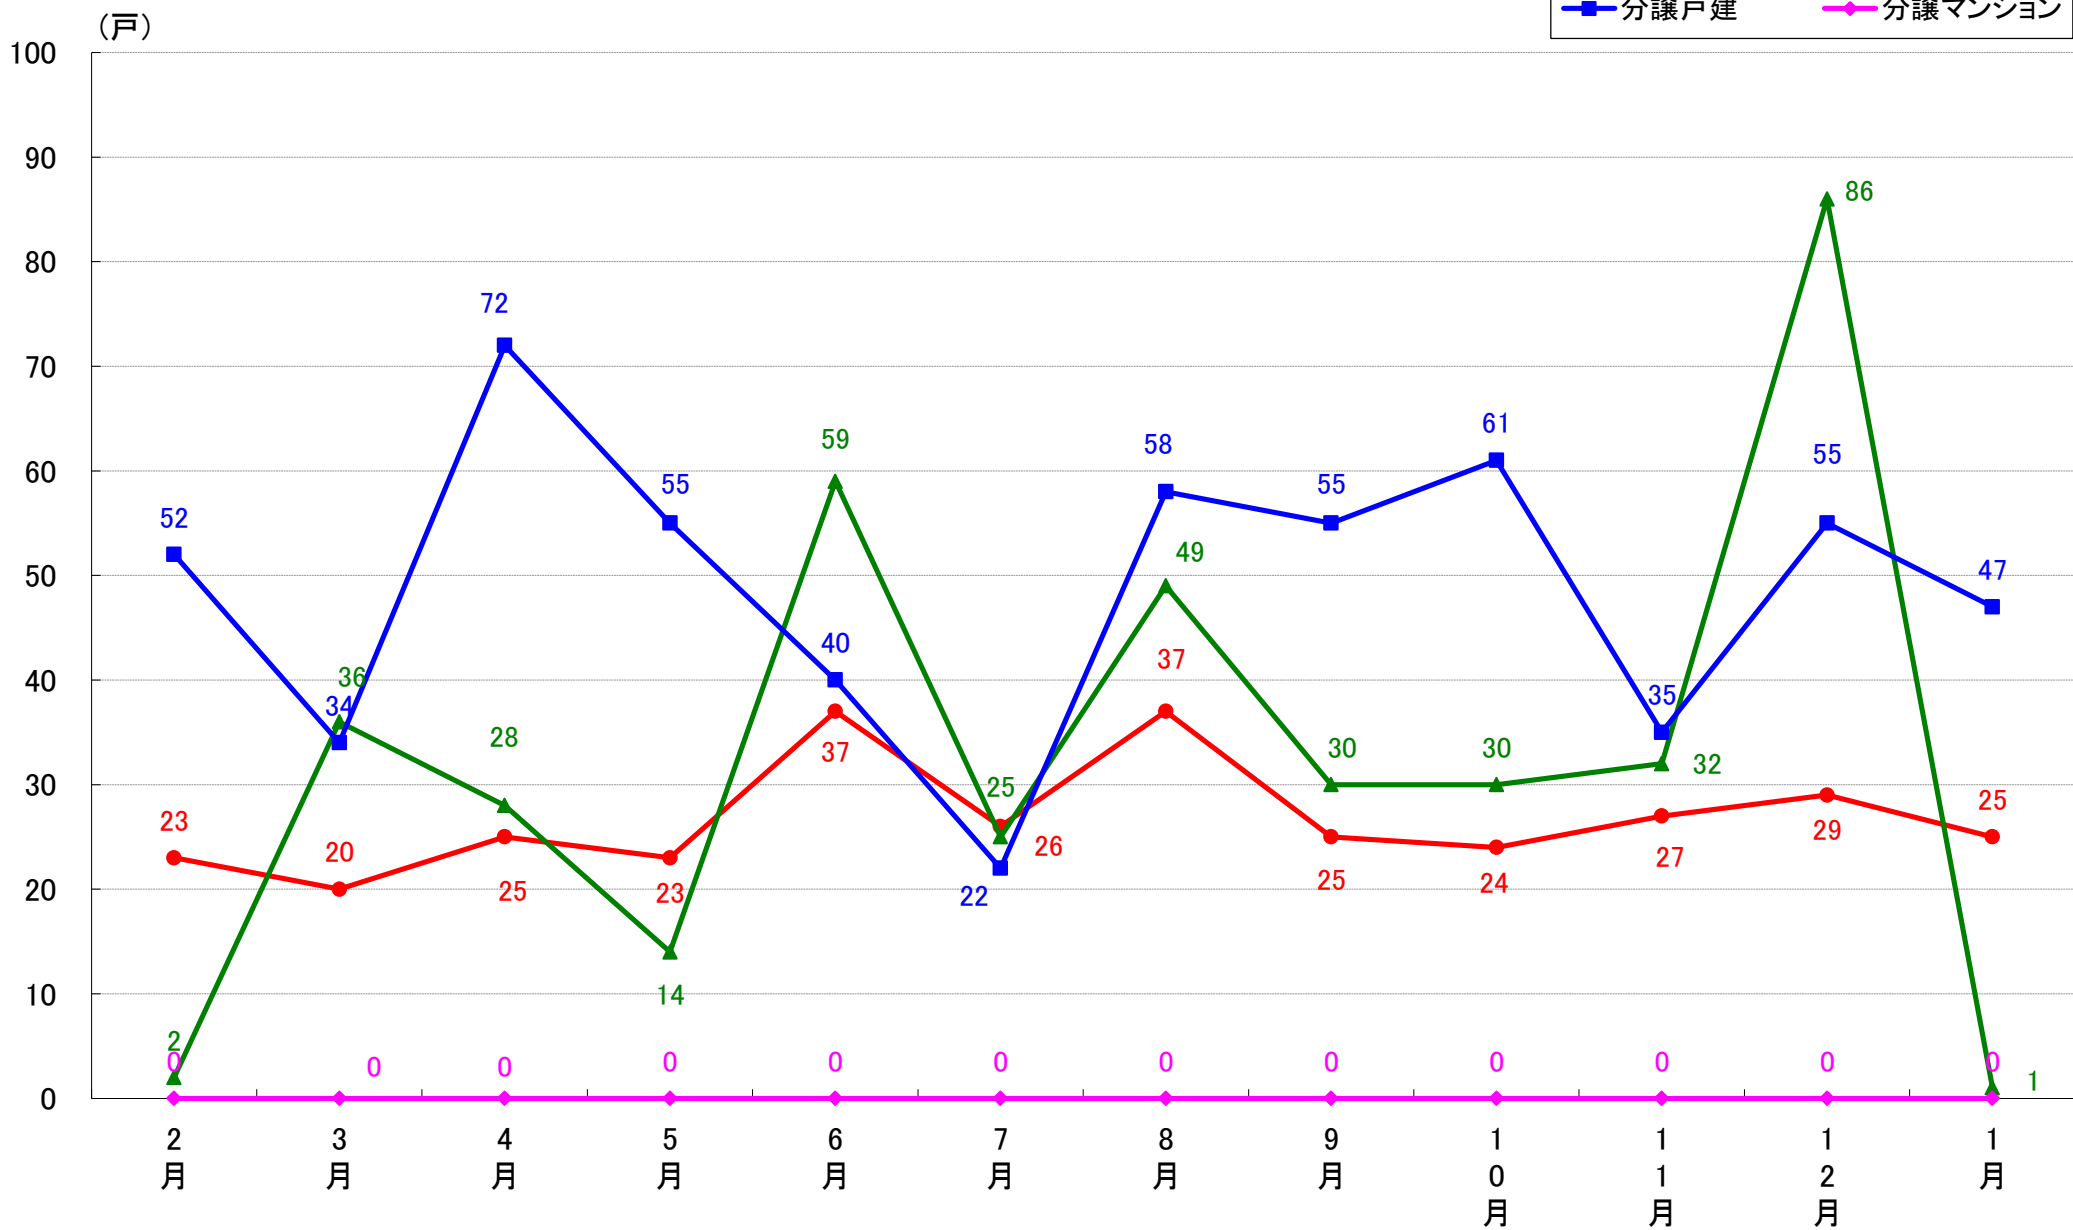

月報：埼玉県さいたま市の住宅着工数グラフ
平成31年1月版（平成30年2月～平成31年1月）

新興商事株式会社では標記の資料をまとめましたのでご案内申し上げます。

■データ出典

国土交通省 建築着工統計調査報告

■本資料作成

上記資料をもとに新興商事株式会社にて作成

さいたま市 着工戸数推移

さいたま市西区 着工戸数推移

さいたま市中央区 着工戸数推移

さいたま市大宮区 着工戸数推移

さいたま市見沼区 着工戸数推移

さいたま市中央区 着工戸数推移

さいたま市桜区 着工戸数推移

さいたま市浦和区 着工戸数推移

さいたま市南区 着工戸数推移

さいたま市緑区 着工戸数推移

さいたま市岩槻区 着工戸数推移

月報：東京都23区の住宅着工数グラフ
平成31年1月版（平成30年2月～平成31年1月）

新興商事株式会社では標記の資料をまとめましたのでご案内申し上げます。

■データ出典

国土交通省 建築着工統計調査報告

■本資料作成

上記資料をもとに新興商事株式会社にて作成

東京23区部 着工戸数推移