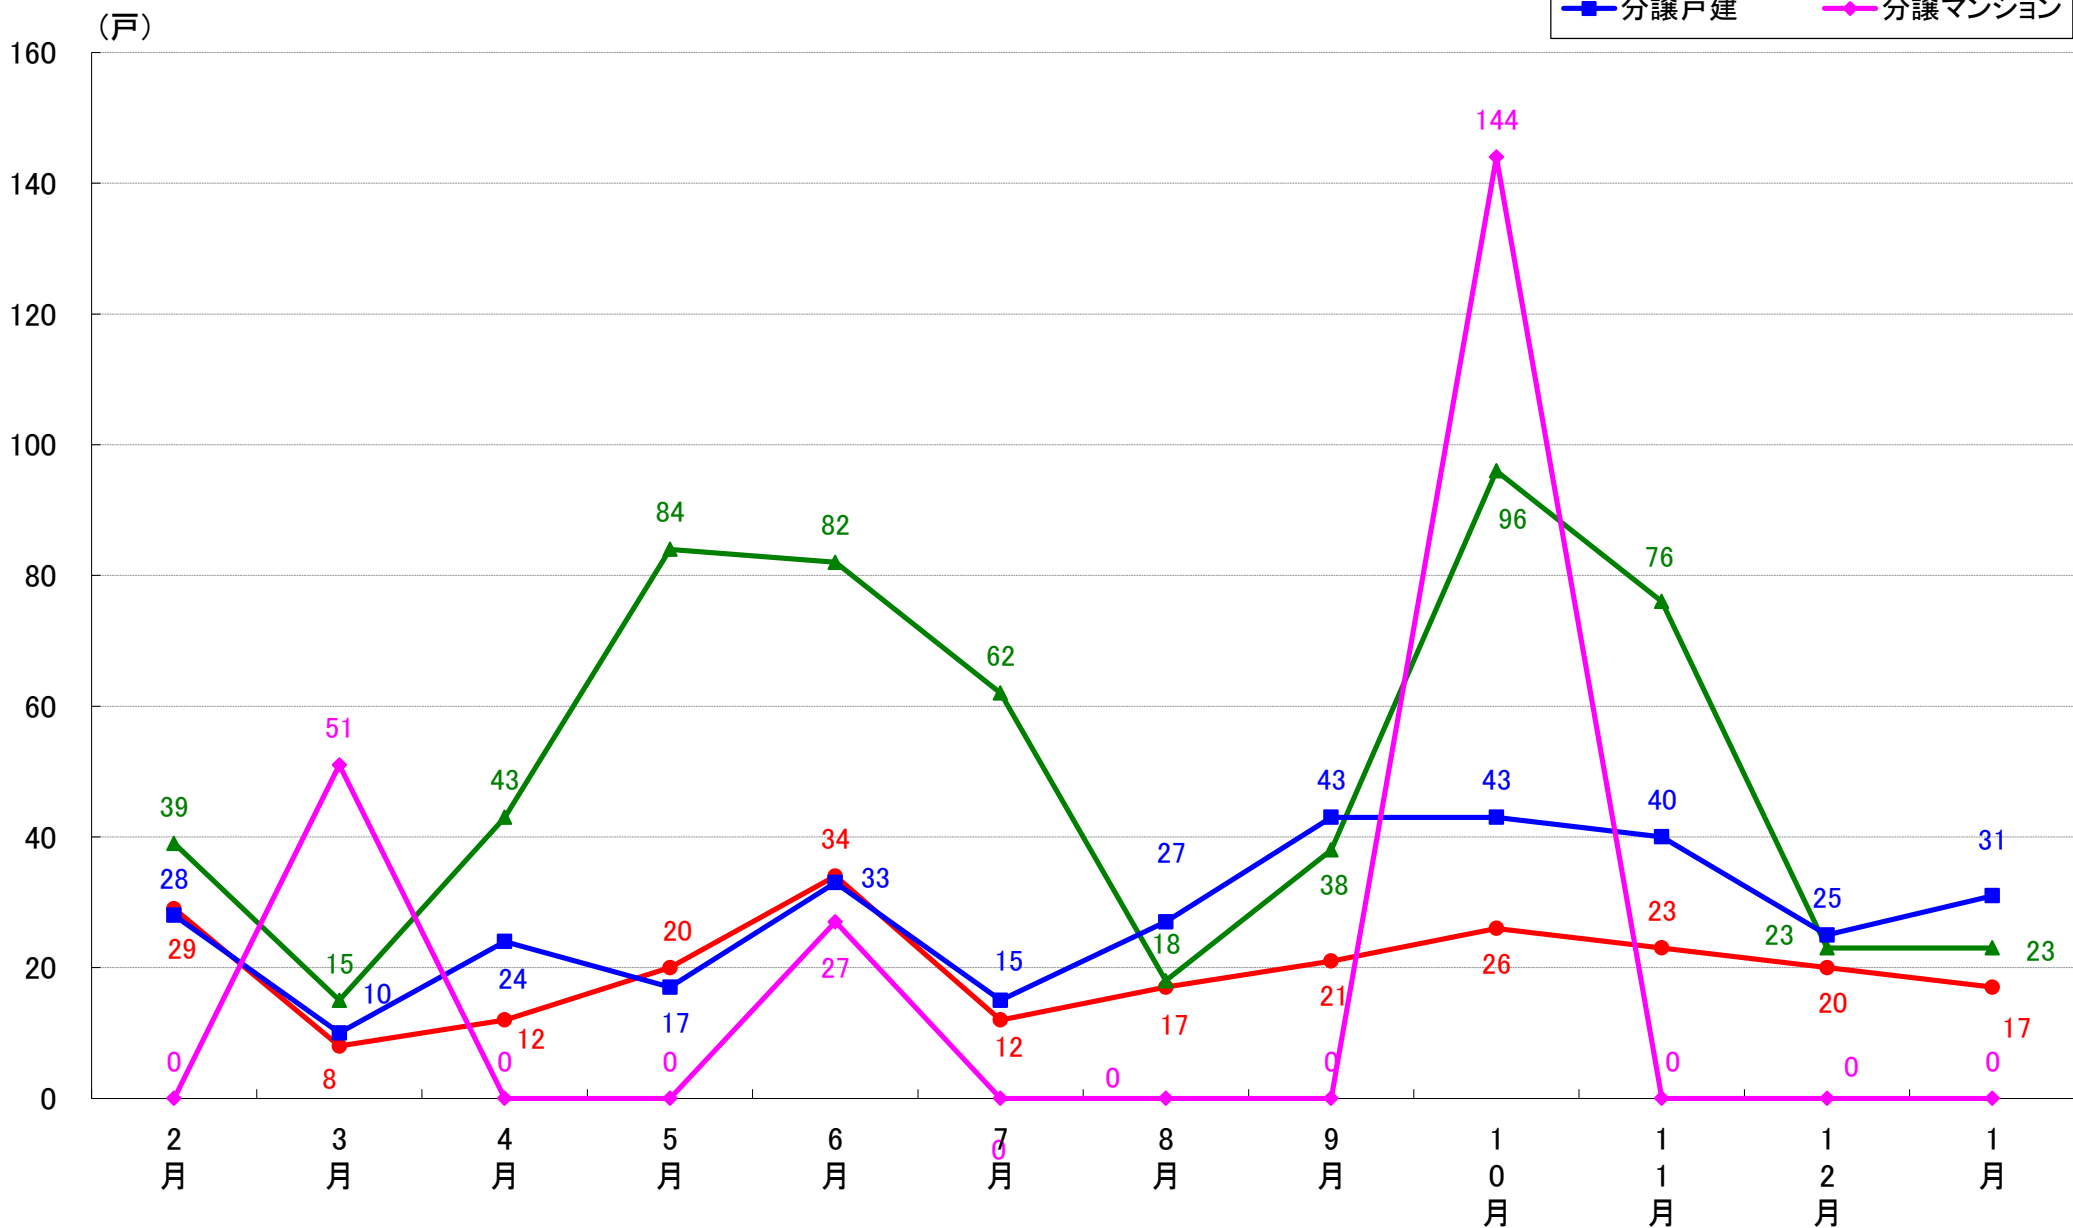

月報：埼玉県さいたま市の住宅着工数グラフ
平成31年1月版（平成30年2月～平成31年1月）

新興商事株式会社では標記の資料をまとめましたのでご案内申し上げます。

■データ出典

国土交通省 建築着工統計調査報告

■本資料作成

上記資料をもとに新興商事株式会社にて作成

さいたま市 着工戸数推移

さいたま市西区 着工戸数推移

さいたま市中央区 着工戸数推移

さいたま市大宮区 着工戸数推移

さいたま市見沼区 着工戸数推移

さいたま市中央区 着工戸数推移

さいたま市桜区 着工戸数推移

さいたま市浦和区 着工戸数推移

さいたま市南区 着工戸数推移

さいたま市緑区 着工戸数推移

さいたま市岩槻区 着工戸数推移

月報：東京都23区の住宅着工数グラフ
平成31年1月版（平成30年2月～平成31年1月）

新興商事株式会社では標記の資料をまとめましたのでご案内申し上げます。

■データ出典

国土交通省 建築着工統計調査報告

■本資料作成

上記資料をもとに新興商事株式会社にて作成

東京23区部 着工戸数推移