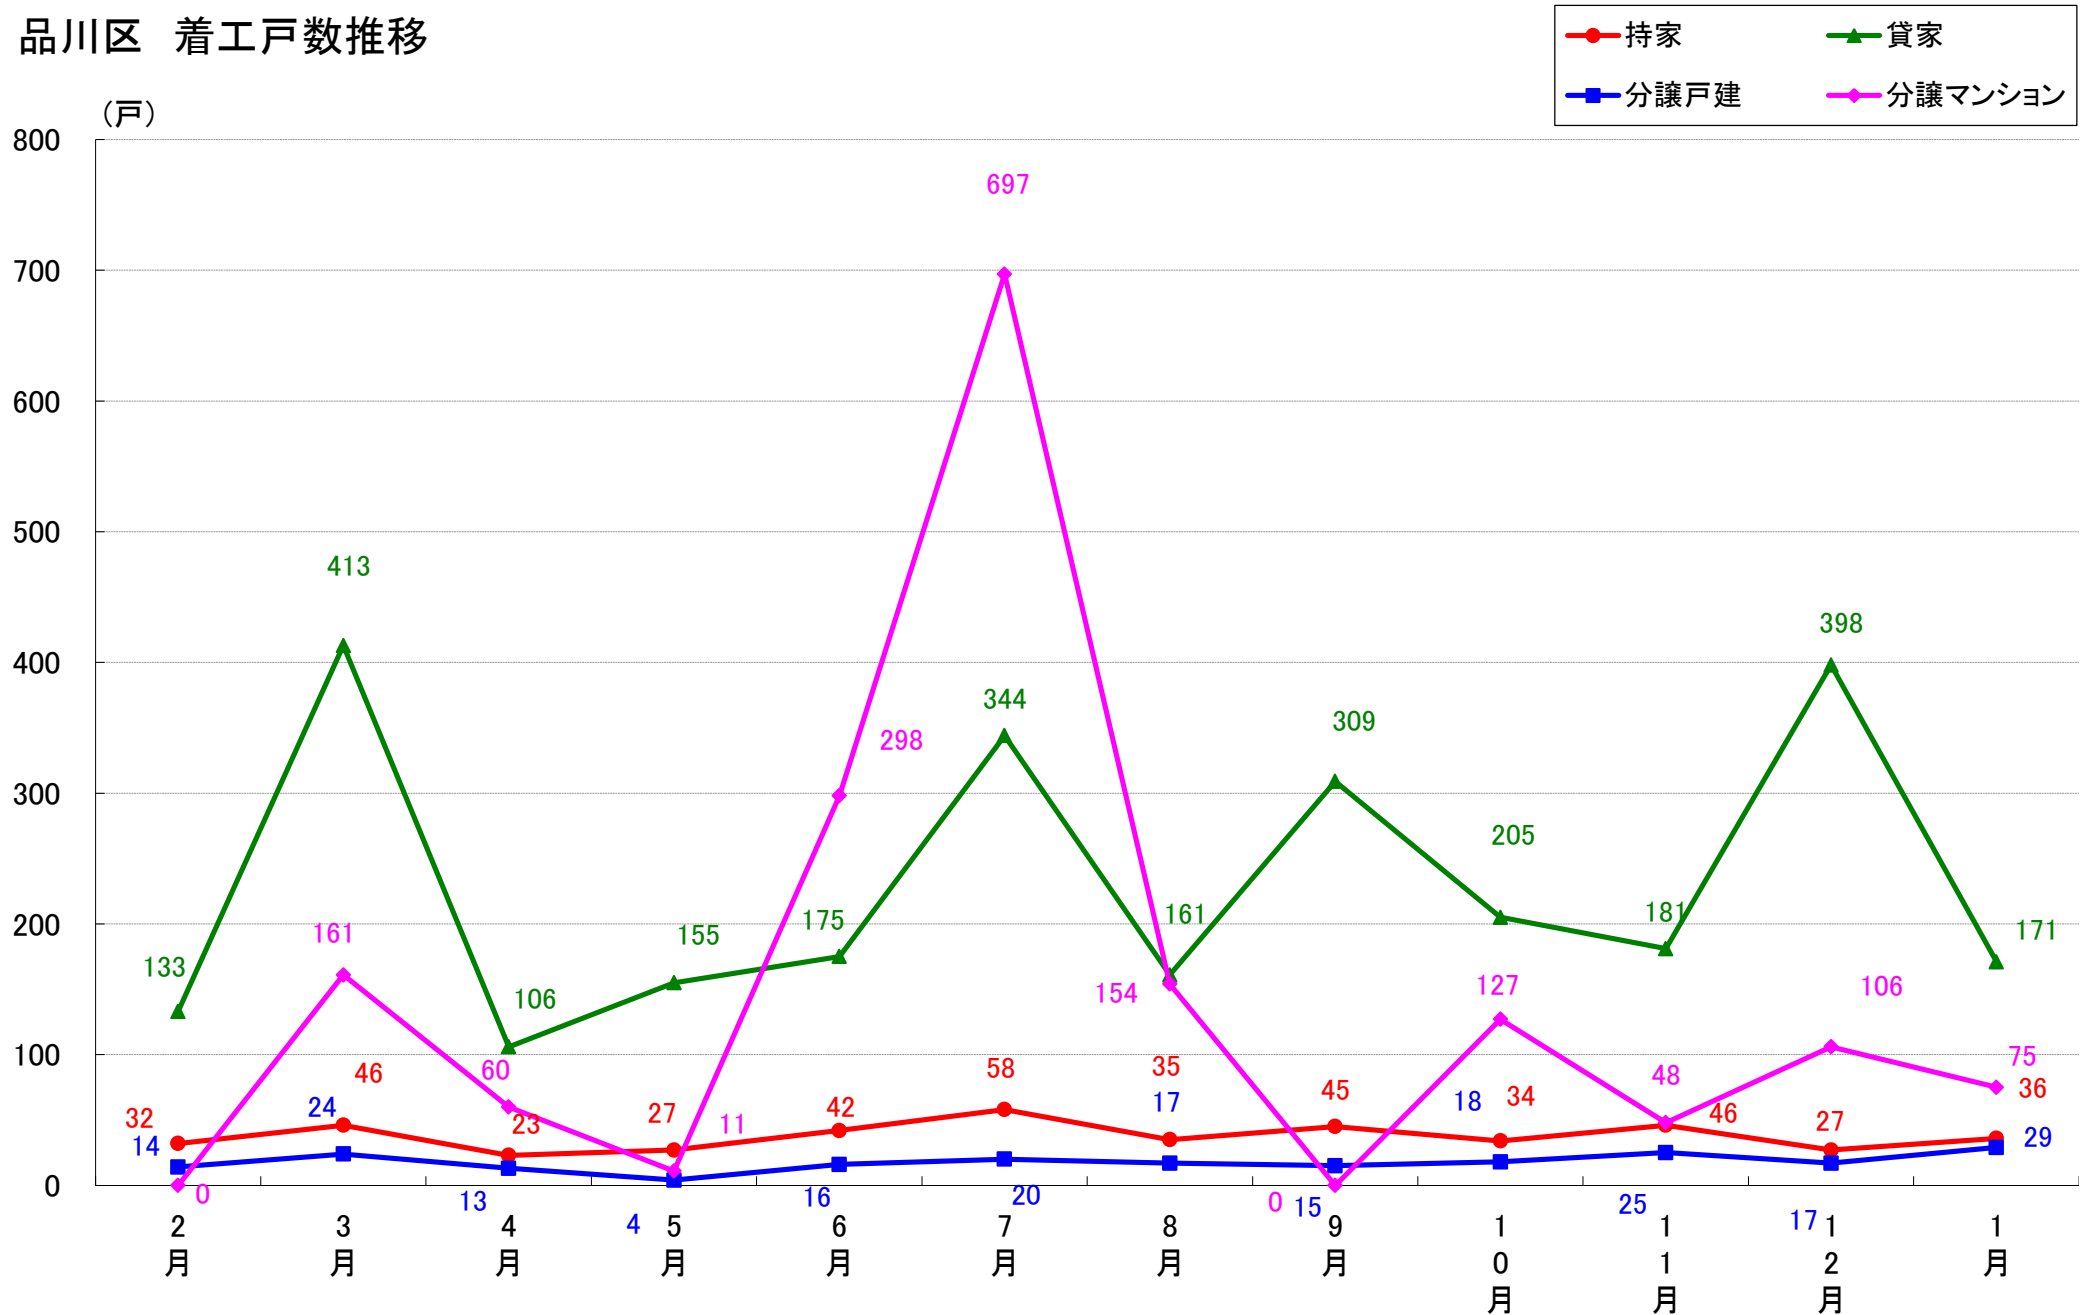

千代田区 着工戸数推移

中央区 着工戸数推移

港区 着工戸数推移

新宿区 着工戸数推移

文京区 着工戸数推移

台東区 着工戸数推移

墨田区 着工戸数推移

江東区 着工戸数推移

品川区 着工戸数推移

目黒区 着工戸数推移

大田区 着工戸数推移

世田谷区 着工戸数推移

渋谷区 着工戸数推移

中野区 着工戸数推移

杉並区 着工戸数推移

豊島区 着工戸数推移