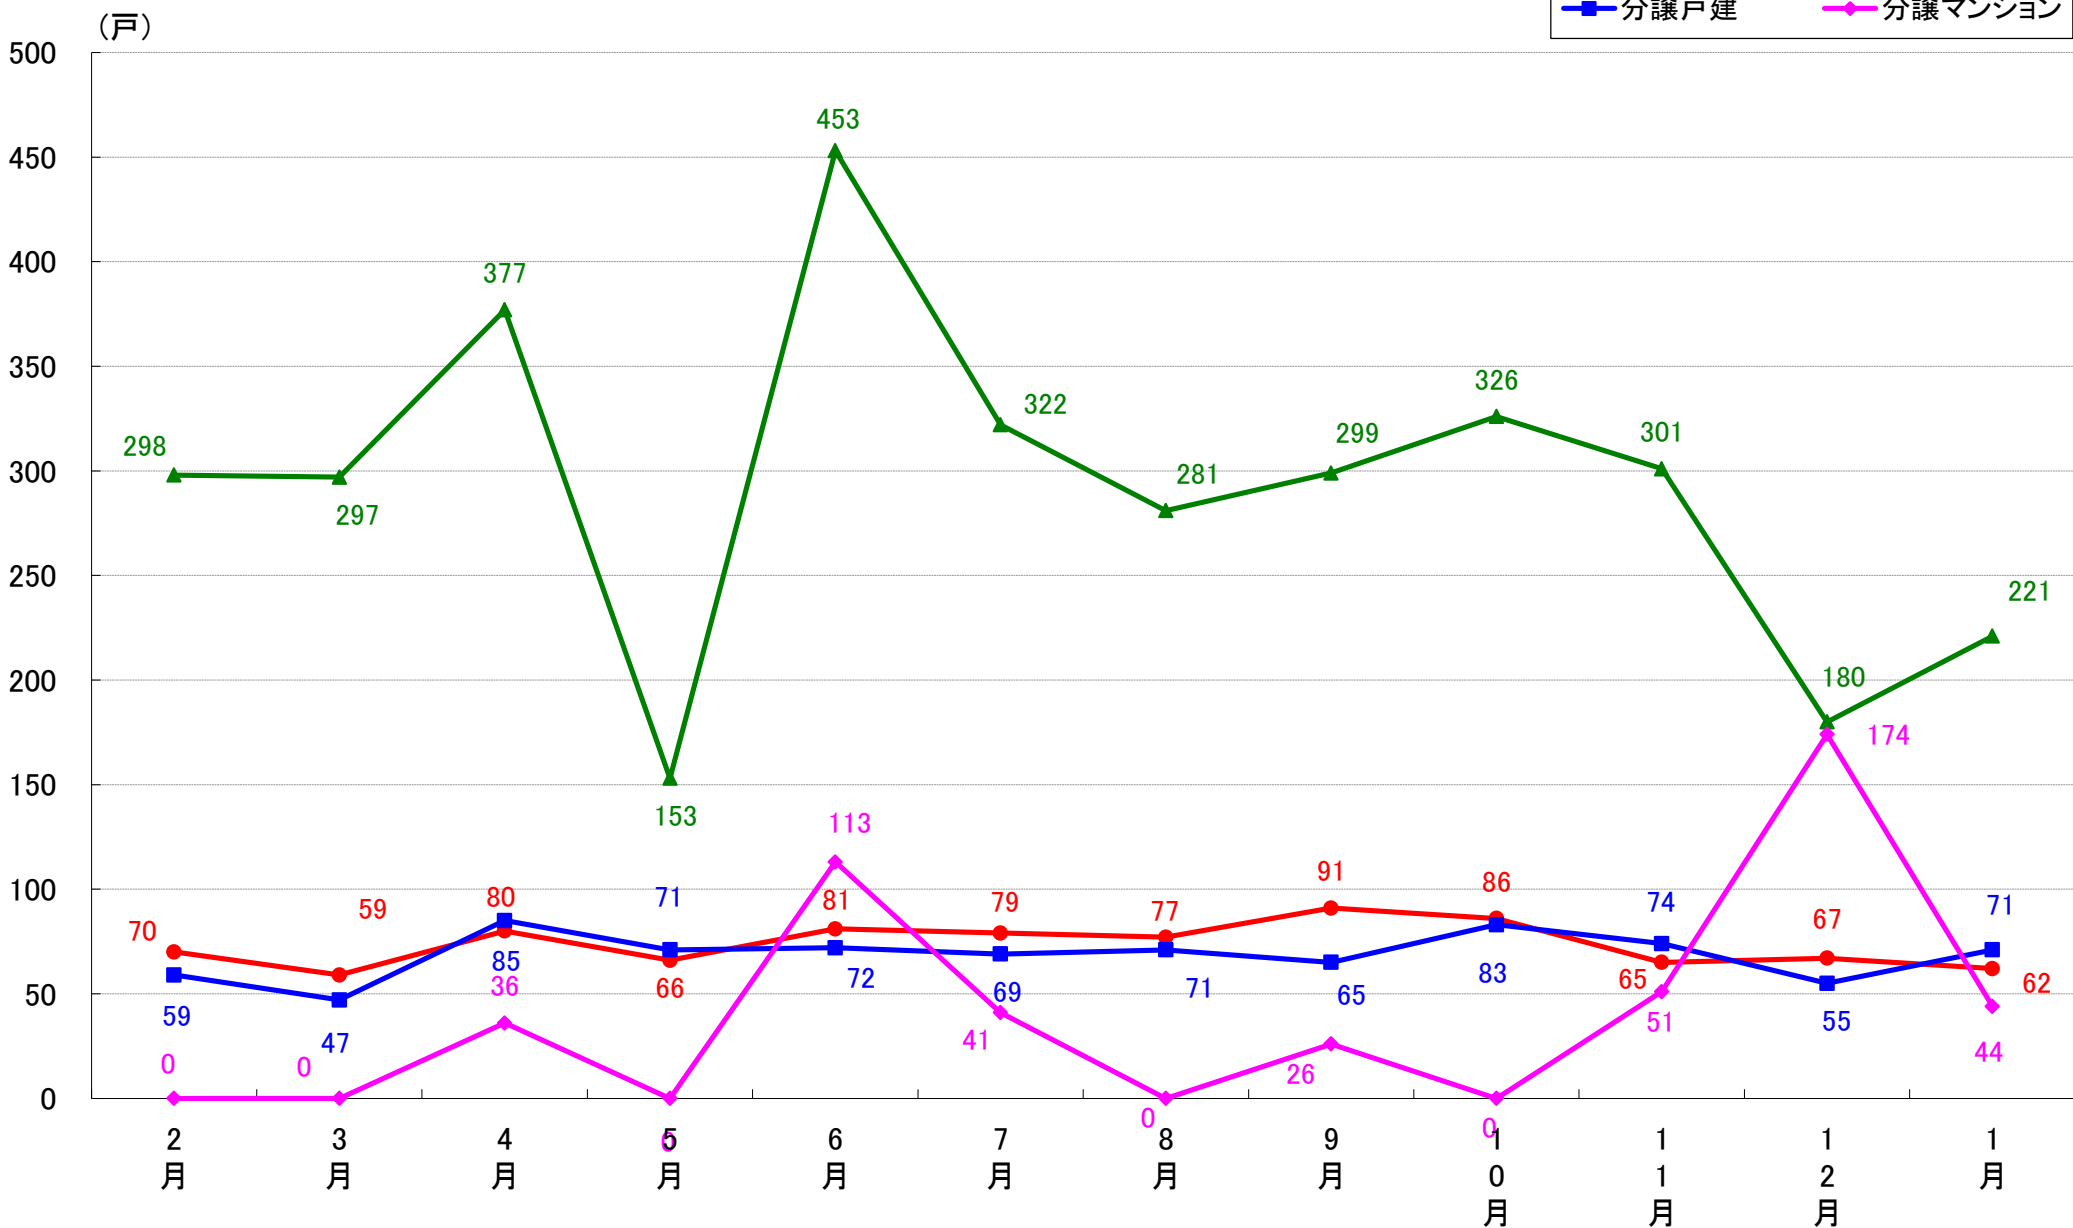

品川区 着工戸数推移

目黒区 着工戸数推移

大田区 着工戸数推移

世田谷区 着工戸数推移

渋谷区 着工戸数推移

中野区 着工戸数推移

杉並区 着工戸数推移

豊島区 着工戸数推移