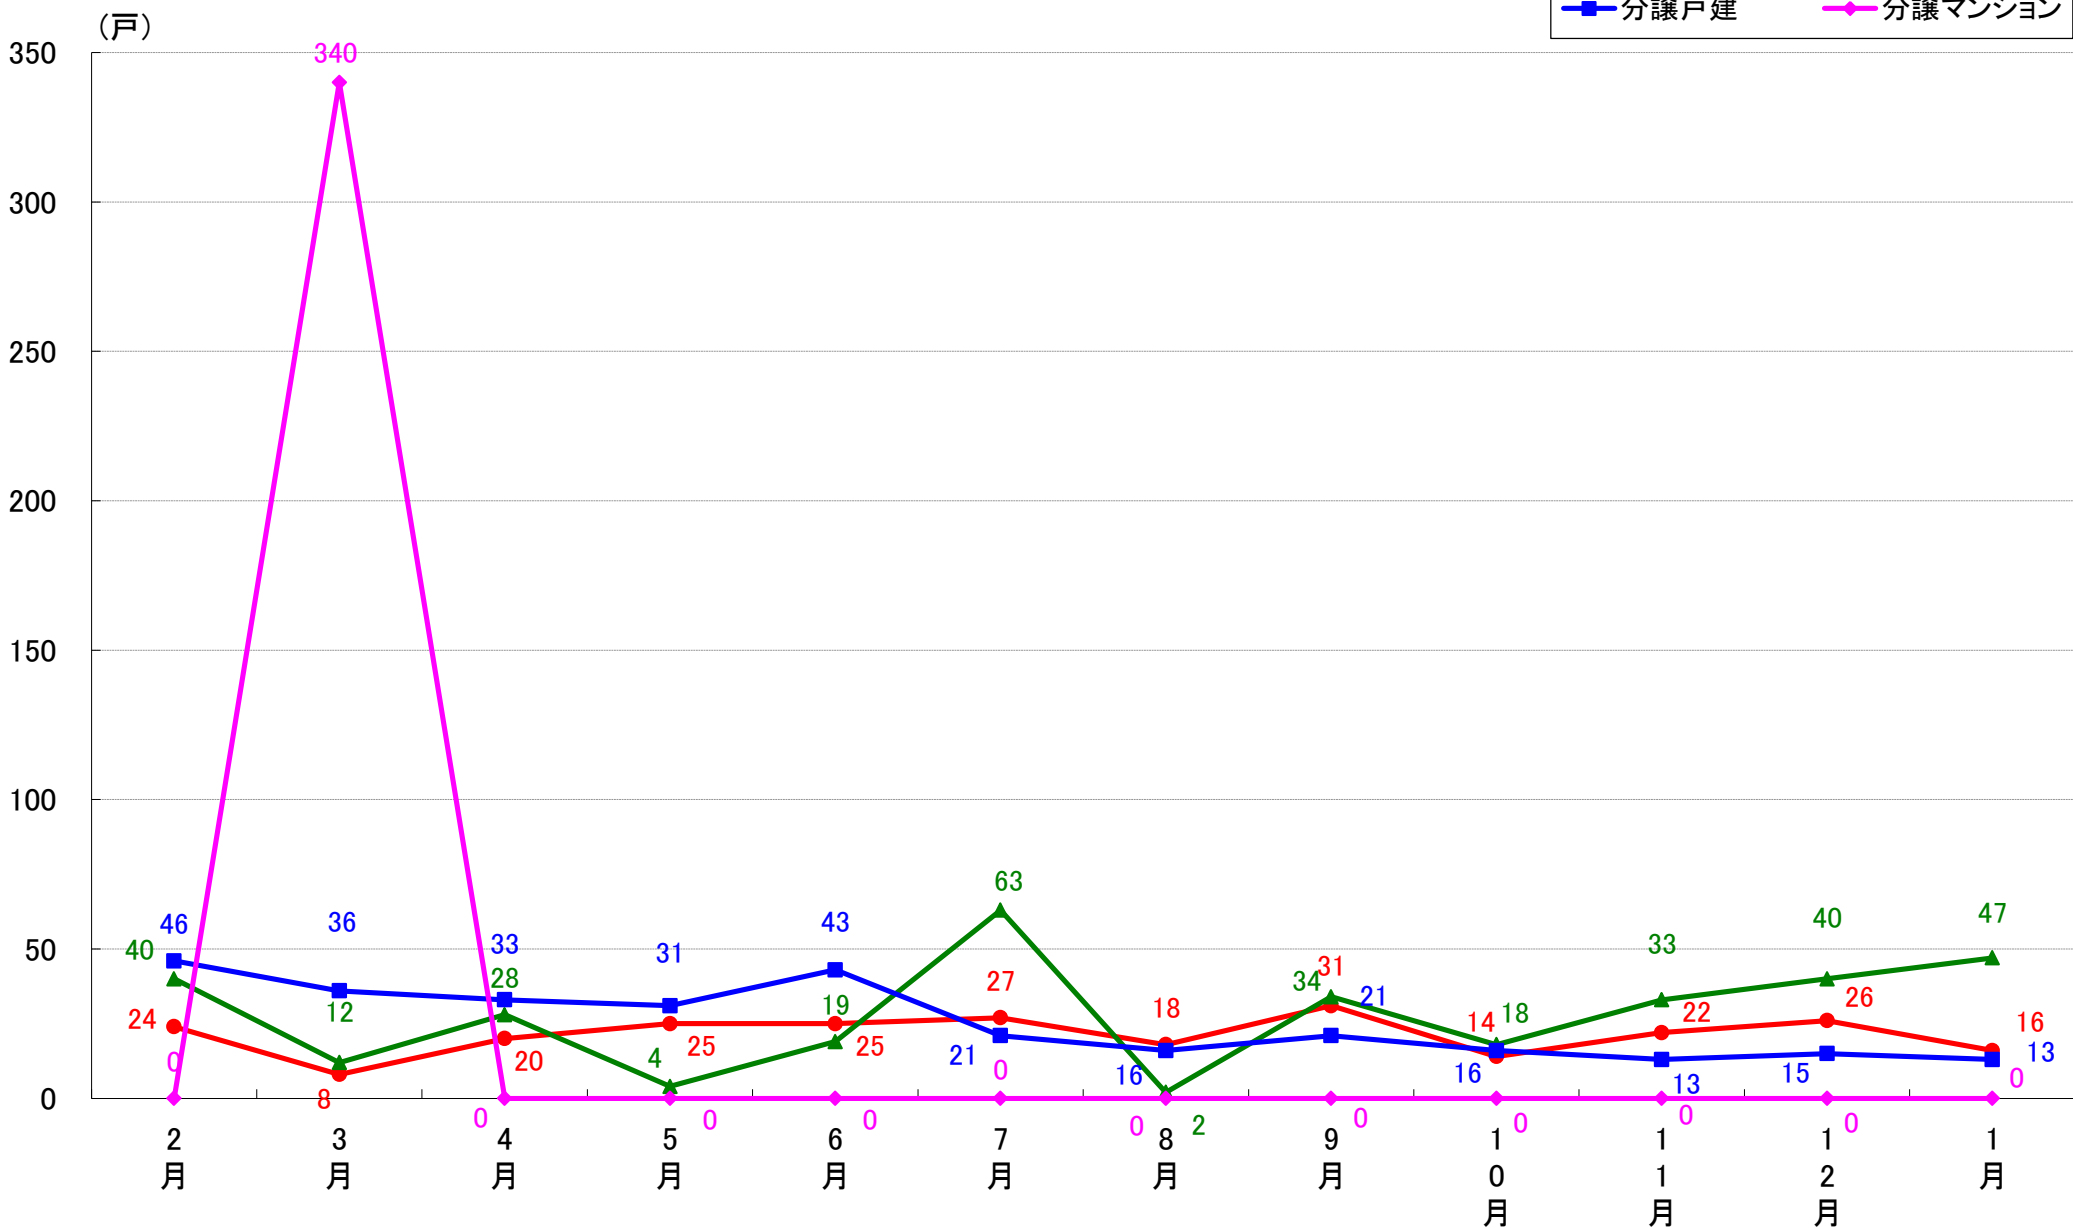

月報：埼玉県さいたま市の住宅着工数グラフ
平成31年1月版（平成30年2月～平成31年1月）

新興商事株式会社では標記の資料をまとめましたのでご案内申し上げます。

■データ出典

国土交通省 建築着工統計調査報告

■本資料作成

上記資料をもとに新興商事株式会社にて作成

さいたま市 着工戸数推移

さいたま市西区 着工戸数推移

さいたま市中央区 着工戸数推移

さいたま市大宮区 着工戸数推移

さいたま市見沼区 着工戸数推移

さいたま市中央区 着工戸数推移

さいたま市桜区 着工戸数推移

さいたま市浦和区 着工戸数推移

さいたま市南区 着工戸数推移

さいたま市緑区 着工戸数推移

さいたま市岩槻区 着工戸数推移

月報：東京都23区の住宅着工数グラフ
平成31年1月版（平成30年2月～平成31年1月）

新興商事株式会社では標記の資料をまとめましたのでご案内申し上げます。

■データ出典

国土交通省 建築着工統計調査報告

■本資料作成

上記資料をもとに新興商事株式会社にて作成

東京23区部 着工戸数推移