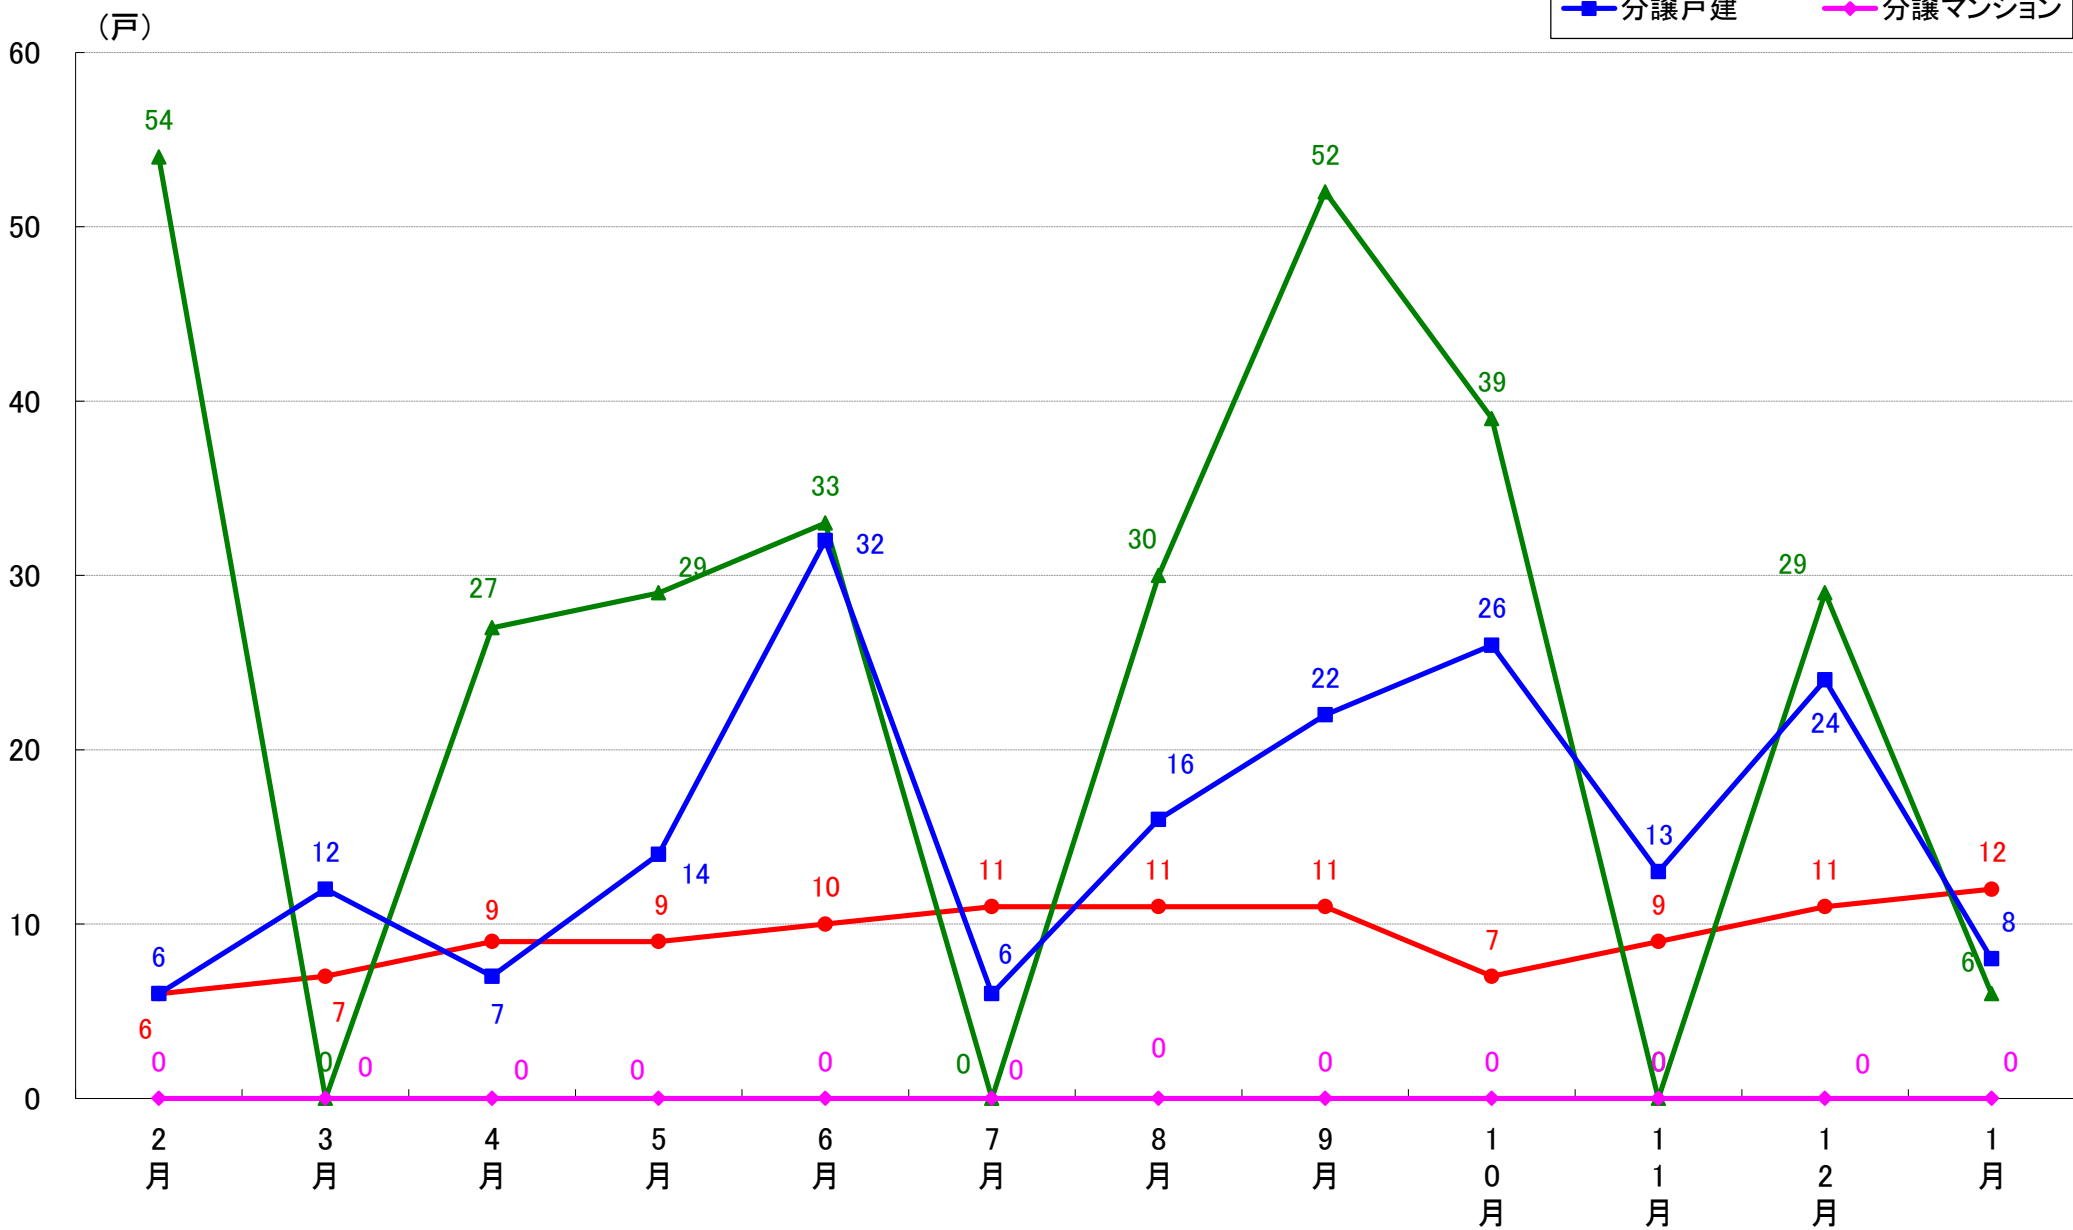

月報：埼玉県さいたま市の住宅着工数グラフ
平成31年1月版（平成30年2月～平成31年1月）

新興商事株式会社では標記の資料をまとめましたのでご案内申し上げます。

■データ出典

国土交通省 建築着工統計調査報告

■本資料作成

上記資料をもとに新興商事株式会社にて作成

さいたま市 着工戸数推移

さいたま市西区 着工戸数推移

さいたま市中央区 着工戸数推移

さいたま市大宮区 着工戸数推移

さいたま市見沼区 着工戸数推移

さいたま市中央区 着工戸数推移

さいたま市桜区 着工戸数推移

さいたま市浦和区 着工戸数推移

さいたま市南区 着工戸数推移

さいたま市緑区 着工戸数推移

さいたま市岩槻区 着工戸数推移

月報：東京都23区の住宅着工数グラフ
平成31年1月版（平成30年2月～平成31年1月）

新興商事株式会社では標記の資料をまとめましたのでご案内申し上げます。

■データ出典

国土交通省 建築着工統計調査報告

■本資料作成

上記資料をもとに新興商事株式会社にて作成

東京23区部 着工戸数推移