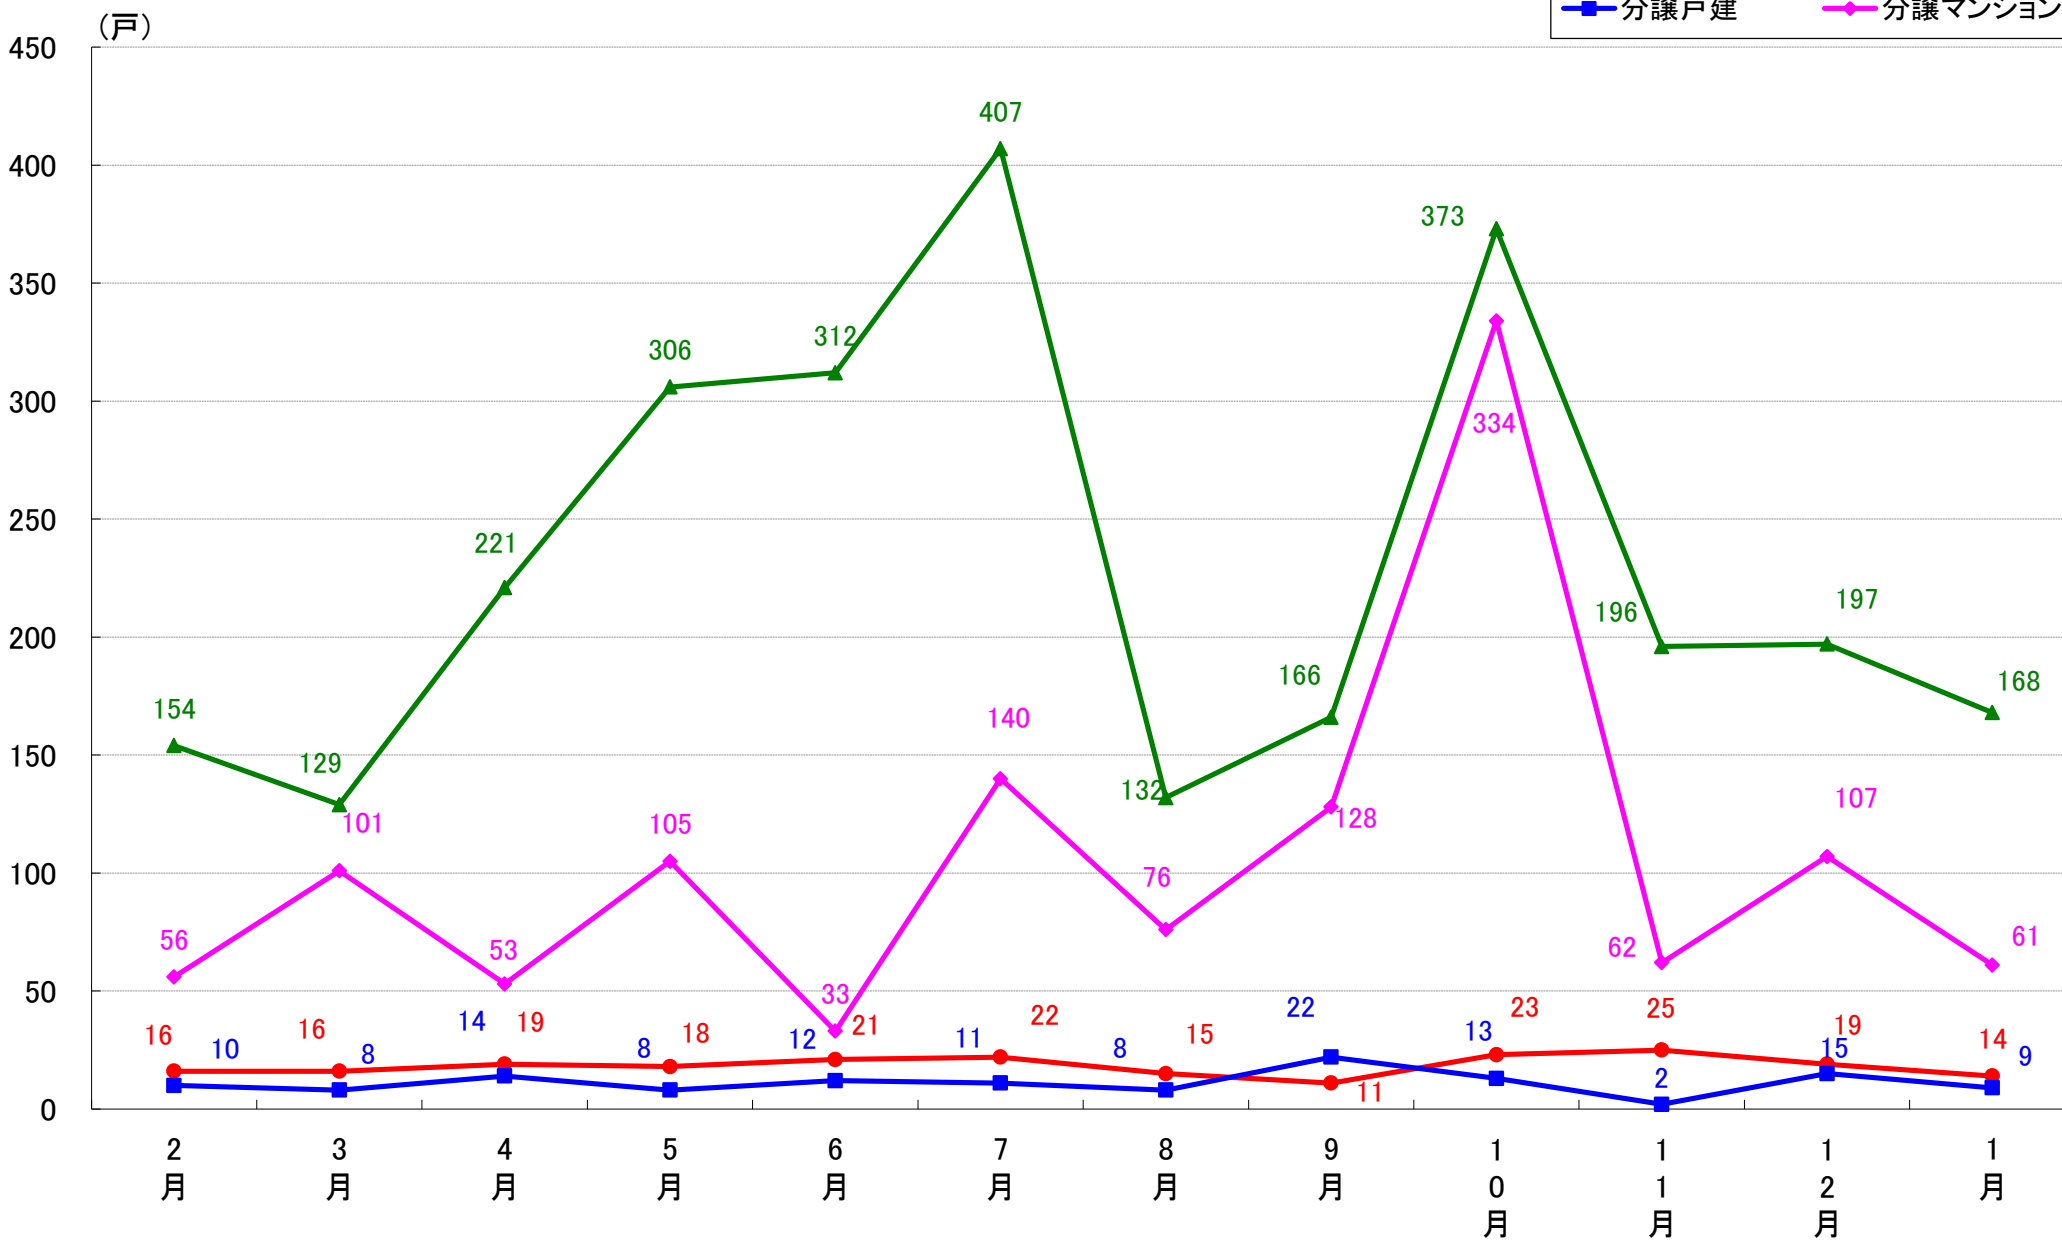

千代田区 着工戸数推移

中央区 着工戸数推移

港区 着工戸数推移

新宿区 着工戸数推移

文京区 着工戸数推移

台東区 着工戸数推移

墨田区 着工戸数推移

江東区 着工戸数推移

品川区 着工戸数推移

目黒区 着工戸数推移

大田区 着工戸数推移

世田谷区 着工戸数推移

渋谷区 着工戸数推移

中野区 着工戸数推移

杉並区 着工戸数推移

豊島区 着工戸数推移