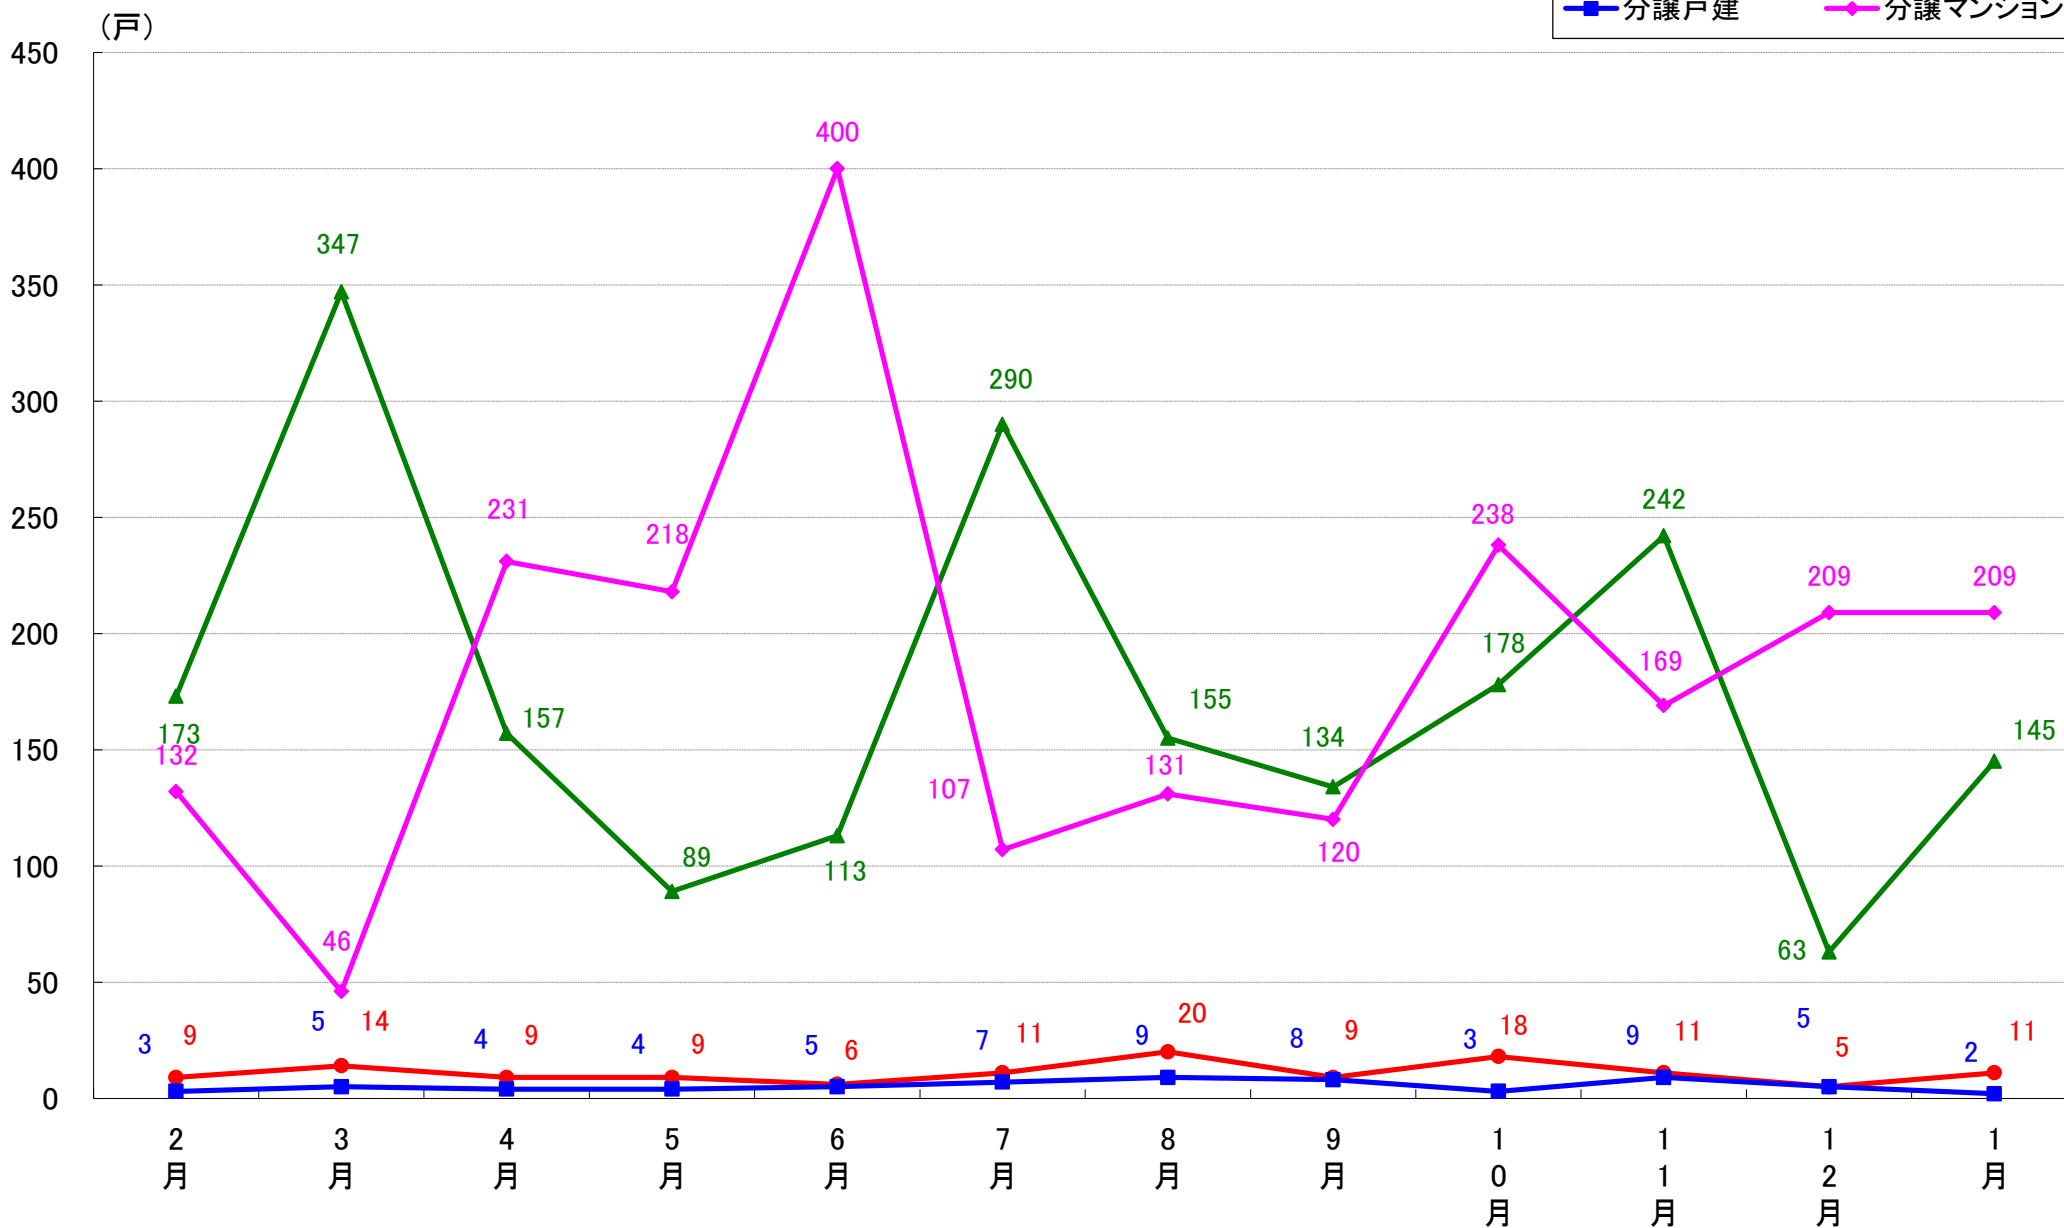

千代田区 着工戸数推移

中央区 着工戸数推移

港区 着工戸数推移

新宿区 着工戸数推移

文京区 着工戸数推移

台東区 着工戸数推移

墨田区 着工戸数推移

江東区 着工戸数推移

品川区 着工戸数推移

目黒区 着工戸数推移

大田区 着工戸数推移

世田谷区 着工戸数推移

渋谷区 着工戸数推移

中野区 着工戸数推移

杉並区 着工戸数推移

豊島区 着工戸数推移