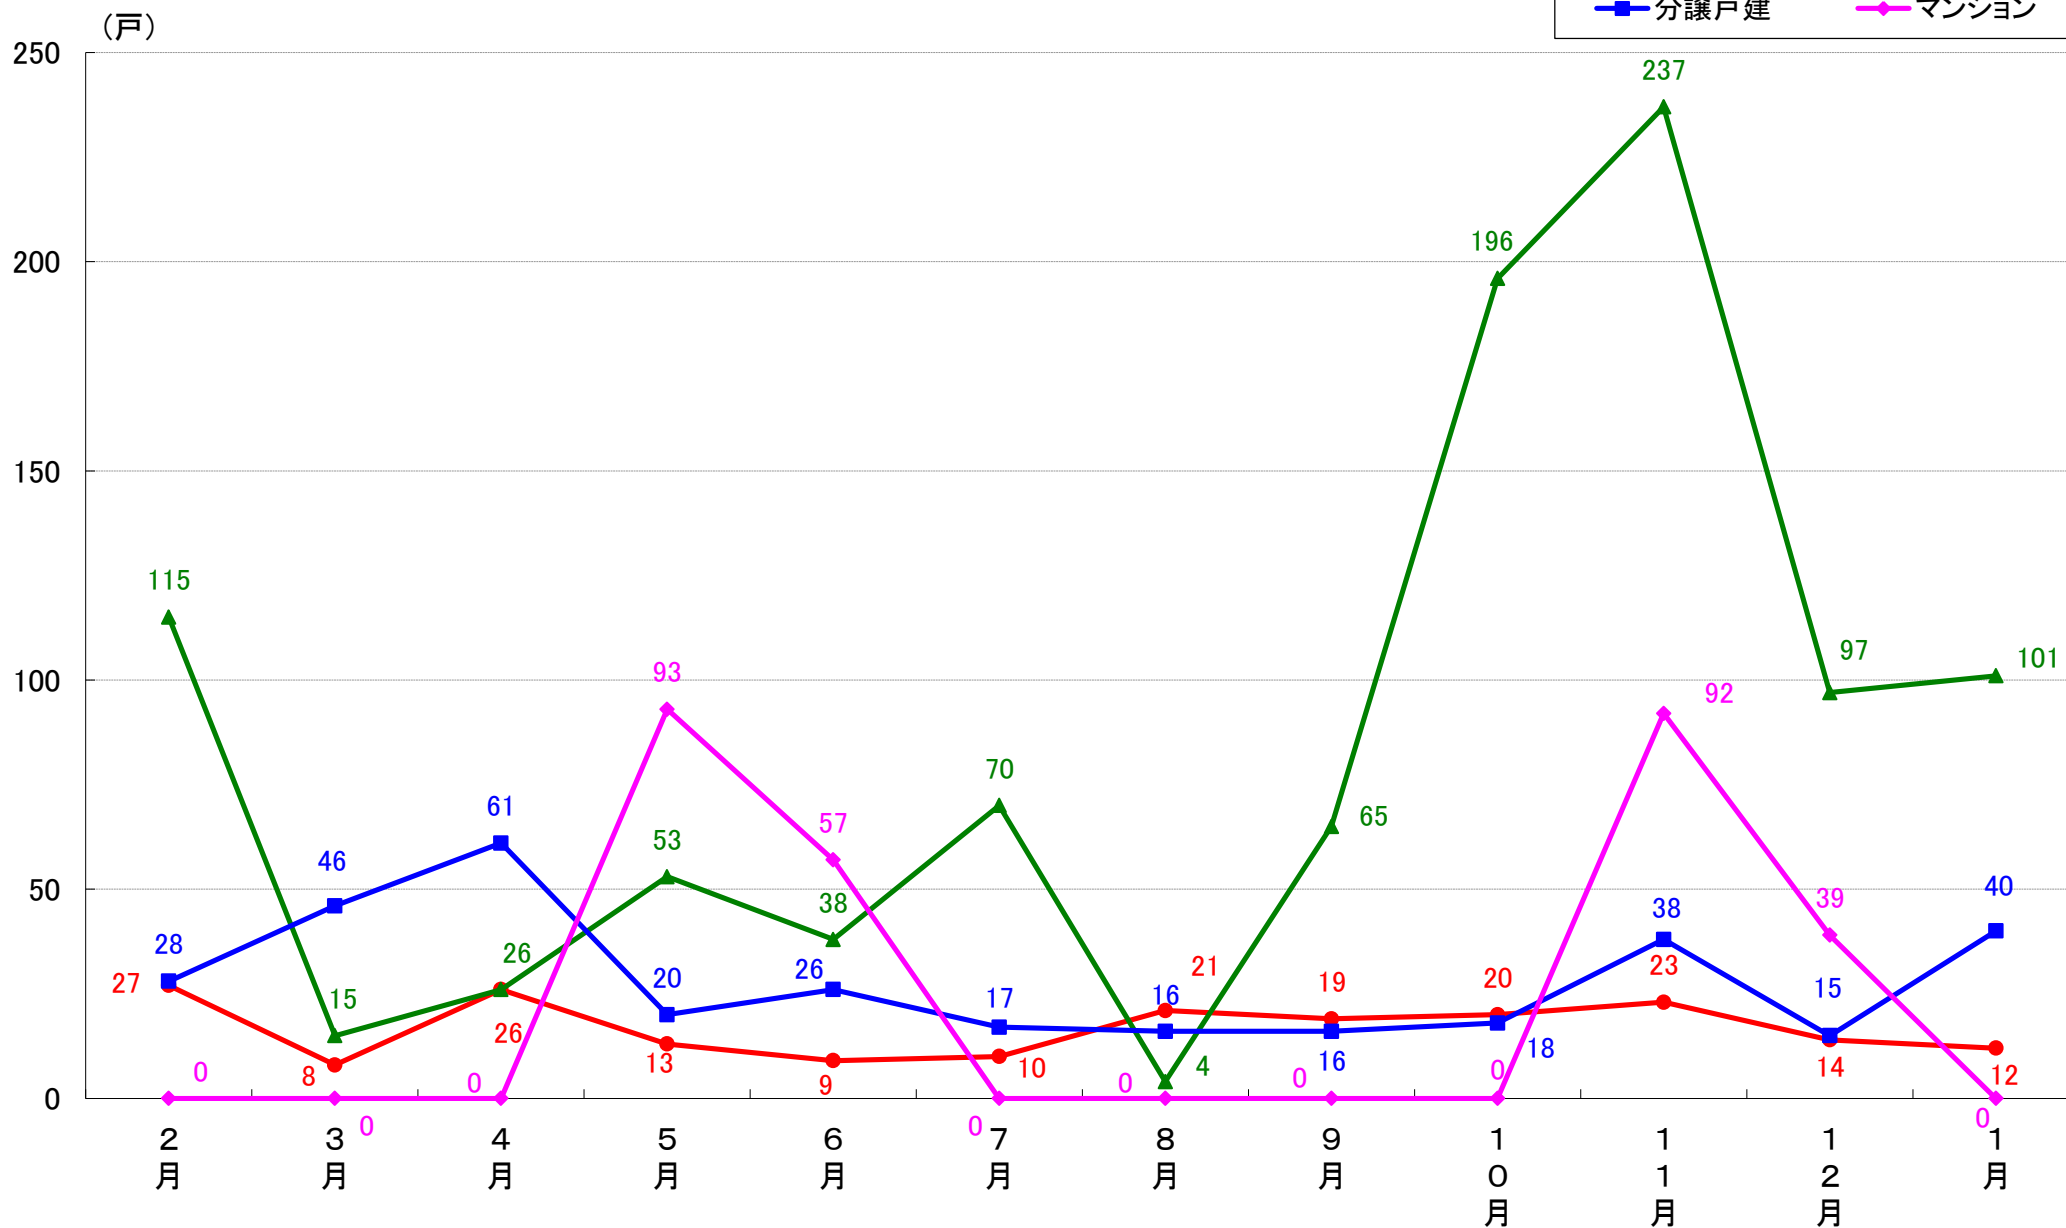

川崎市幸区 着工戸数推移

川崎市中原区 着工戸数推移

川崎市高津区 着工戸数推移

川崎市多摩区 着工戸数推移

川崎市宮前区 着工戸数推移

川崎市麻生区 着工戸数推移

相模原市 着工戸数推移

相模原市緑区 着工戸数推移