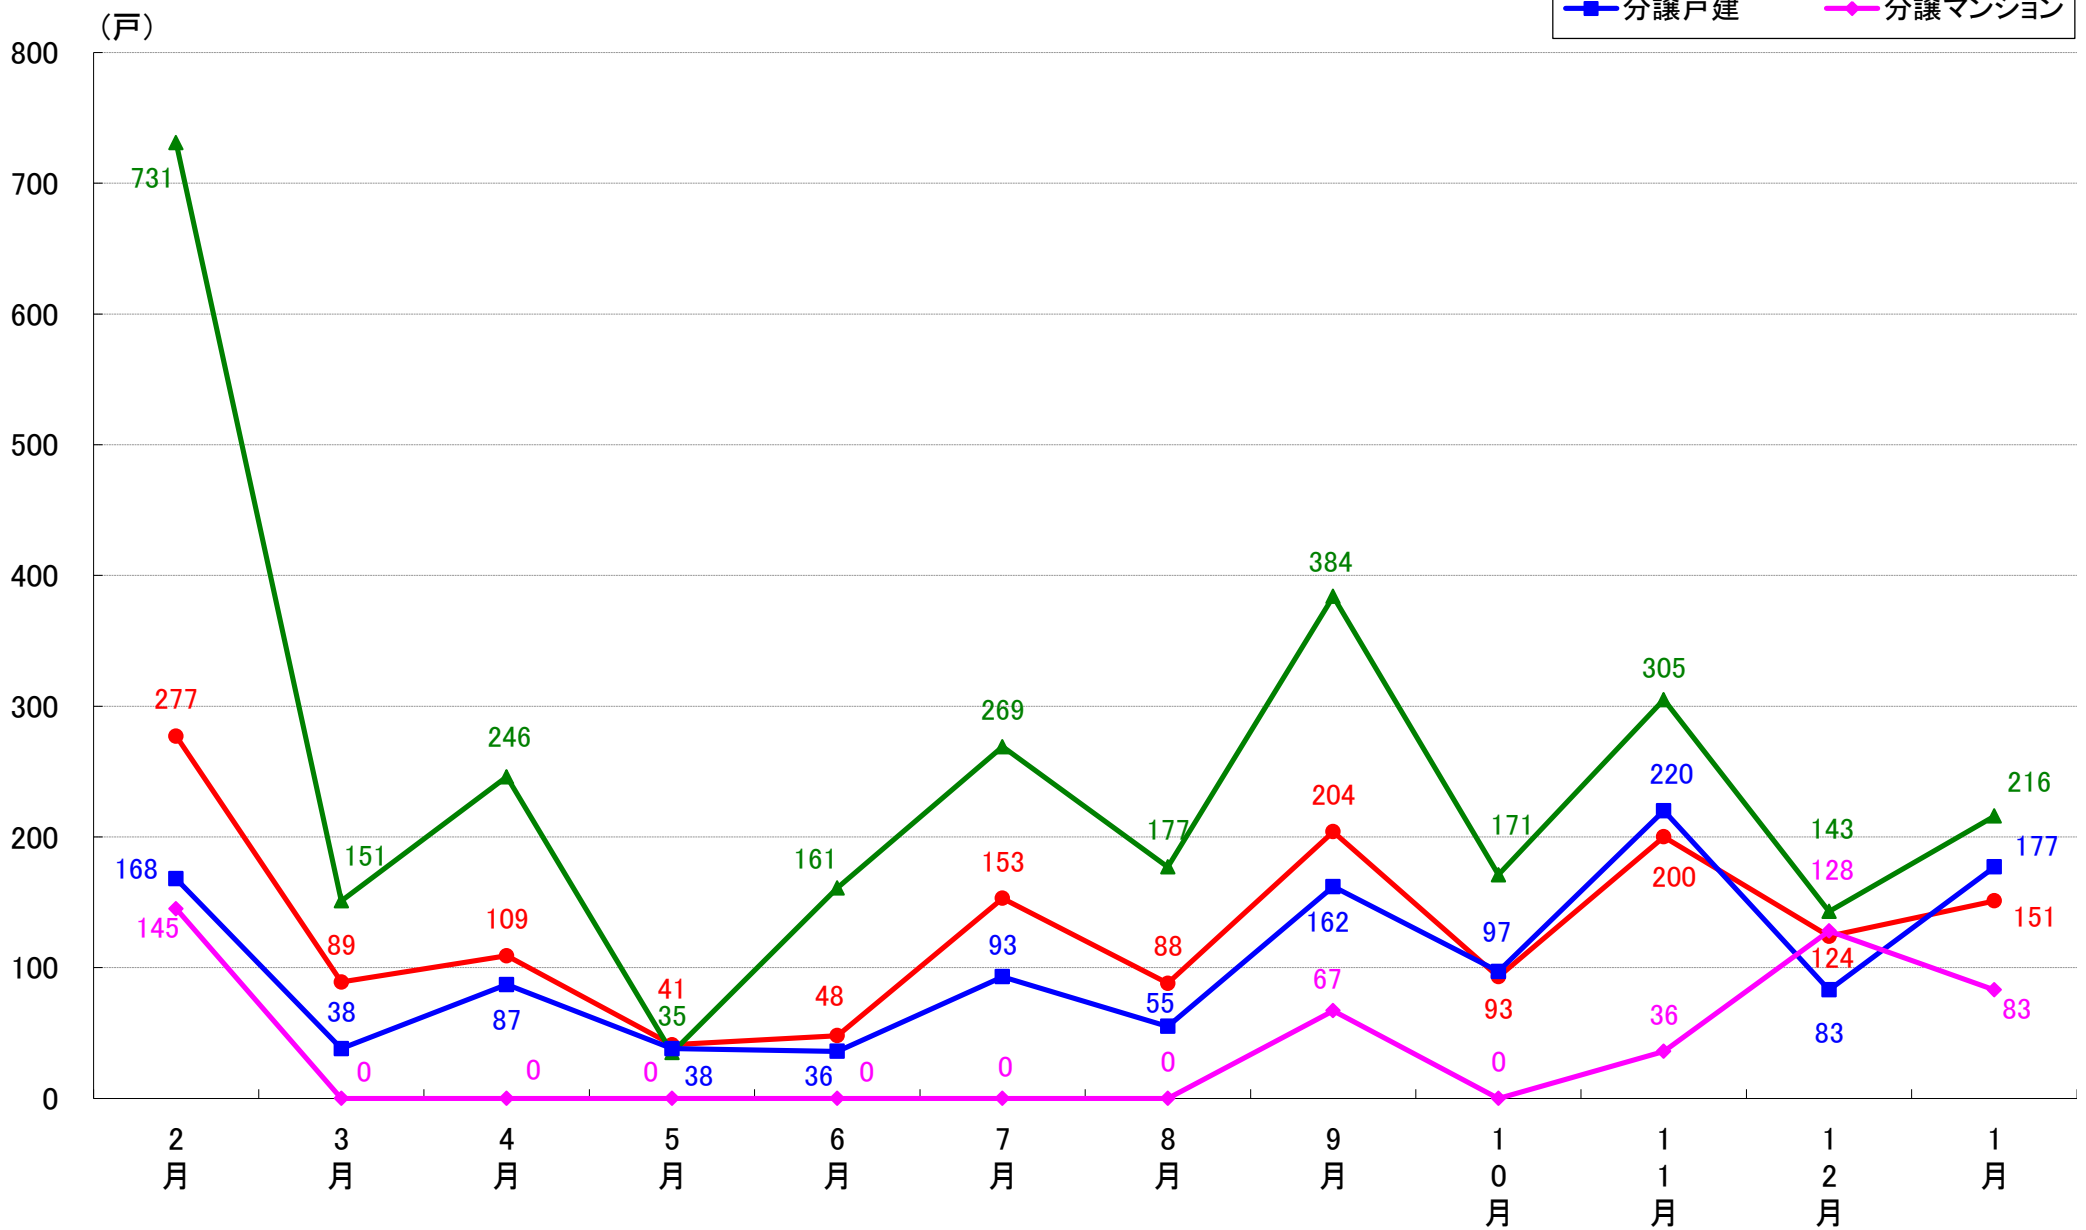

月報：千葉県千葉市の住宅着工数グラフ
平成31年1月版（平成30年2月～平成31年1月）

新興商事株式会社では標記の資料をまとめましたのでご案内申し上げます。

■データ出典

国土交通省 建築着工統計調査報告

■本資料作成

上記資料をもとに新興商事株式会社にて作成

千葉市 着工戸数推移

千葉市中央区 着工戸数推移

千葉市花見川区 着工戸数推移

千葉市稲毛区 着工戸数推移

千葉市若葉区 着工戸数推移

千葉市緑区 着工戸数推移

千葉市美浜区 着工戸数推移

月報：神奈川県横浜市・川崎市・相模原市の住宅着工数グラフ
平成31年1月版（平成30年2月～平成31年1月）

新興商事株式会社では標記の資料をまとめましたのでご案内申し上げます。

■データ出典