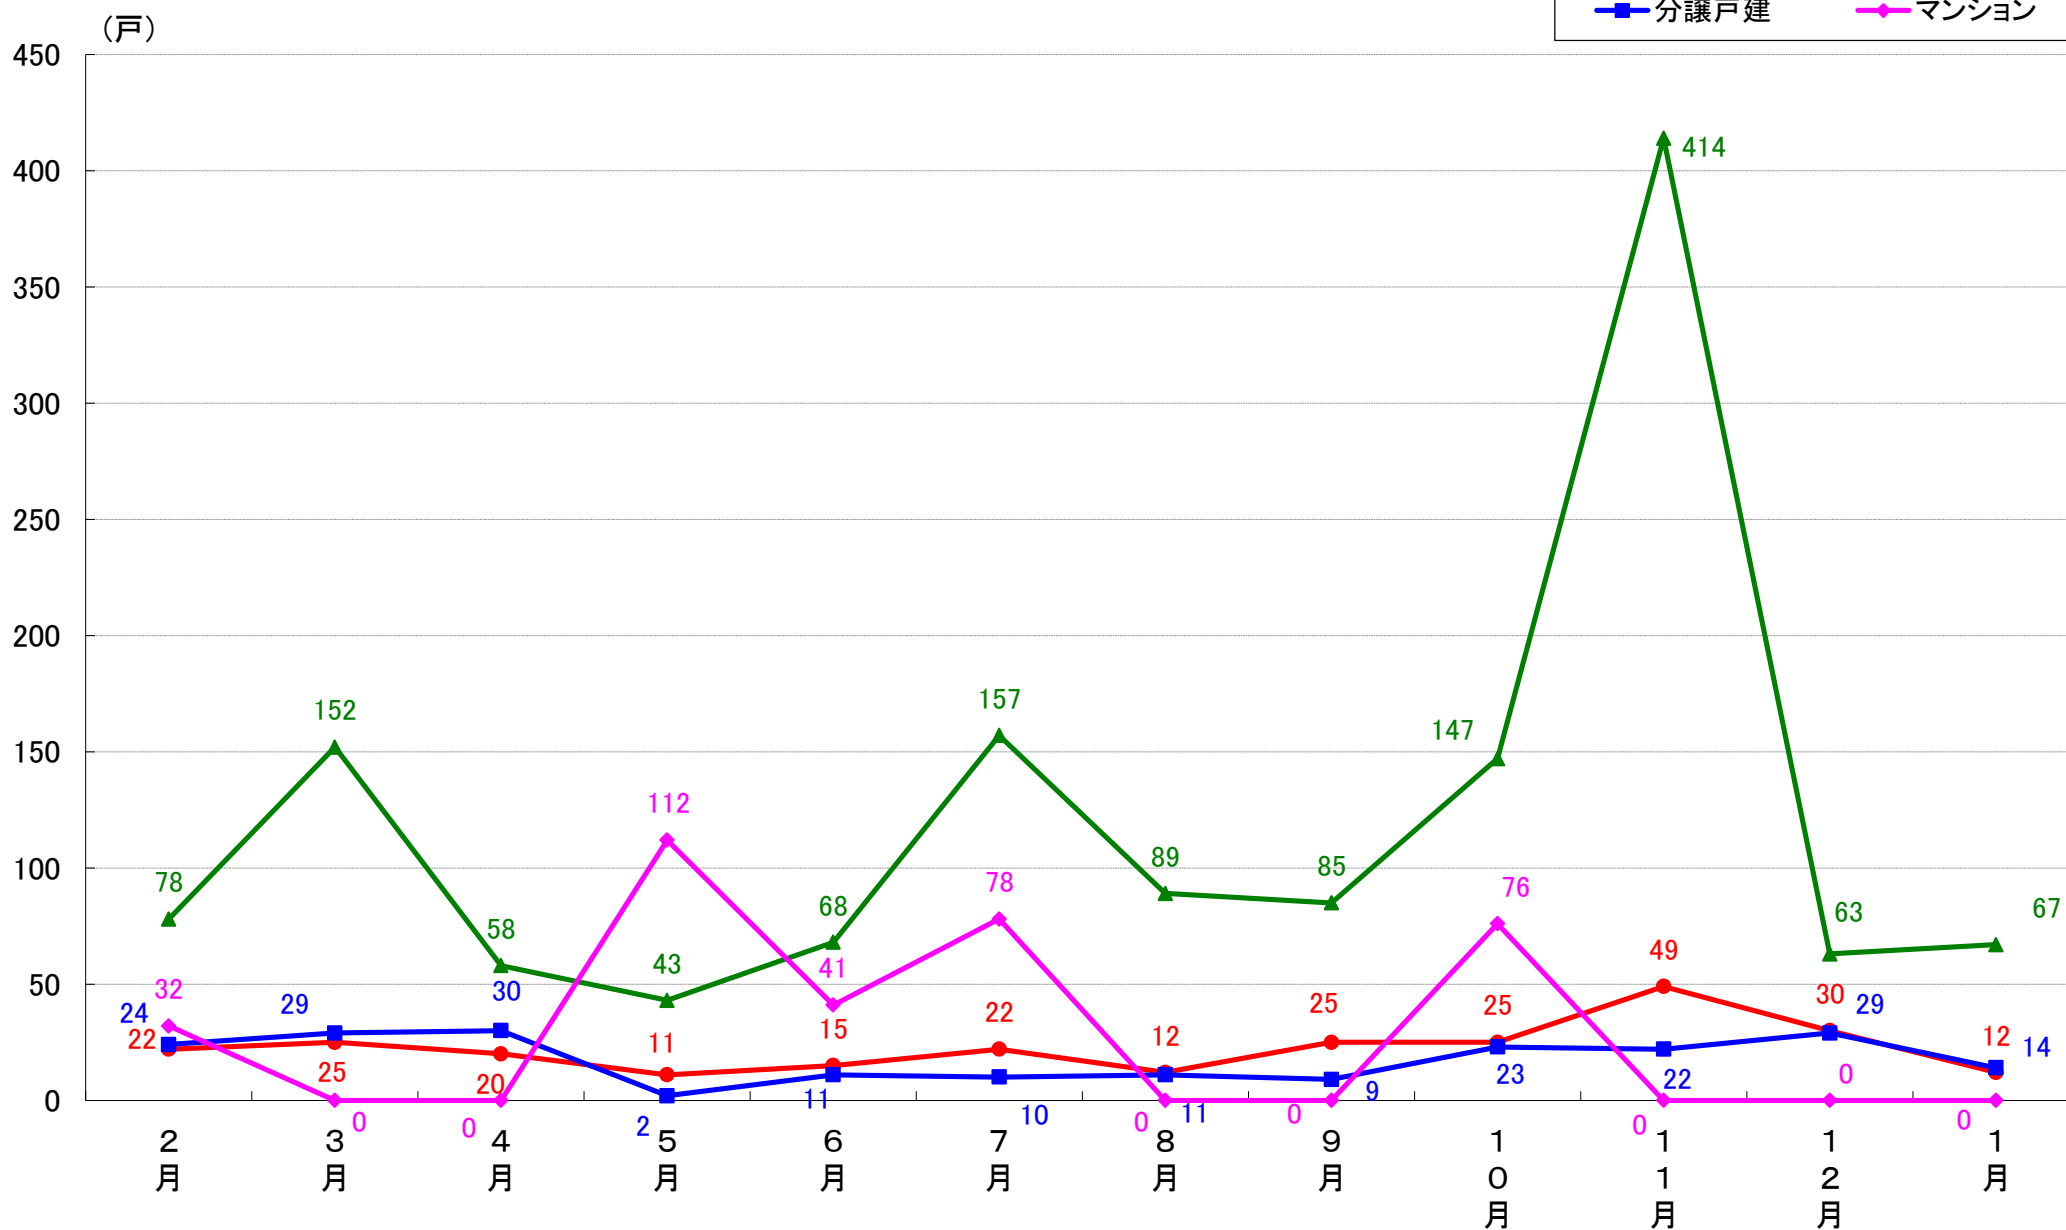

横浜市緑区 着工戸数推移

横浜市瀬谷区 着工戸数推移

横浜市栄区 着工戸数推移

横浜市泉区 着工戸数推移

横浜市青葉区 着工戸数推移

横浜市都筑区 着工戸数推移

川崎市 着工戸数推移

川崎市川崎区 着工戸数推移

川崎市幸区 着工戸数推移

川崎市中原区 着工戸数推移

川崎市高津区 着工戸数推移

川崎市多摩区 着工戸数推移

川崎市宮前区 着工戸数推移

川崎市麻生区 着工戸数推移

相模原市 着工戸数推移

相模原市緑区 着工戸数推移