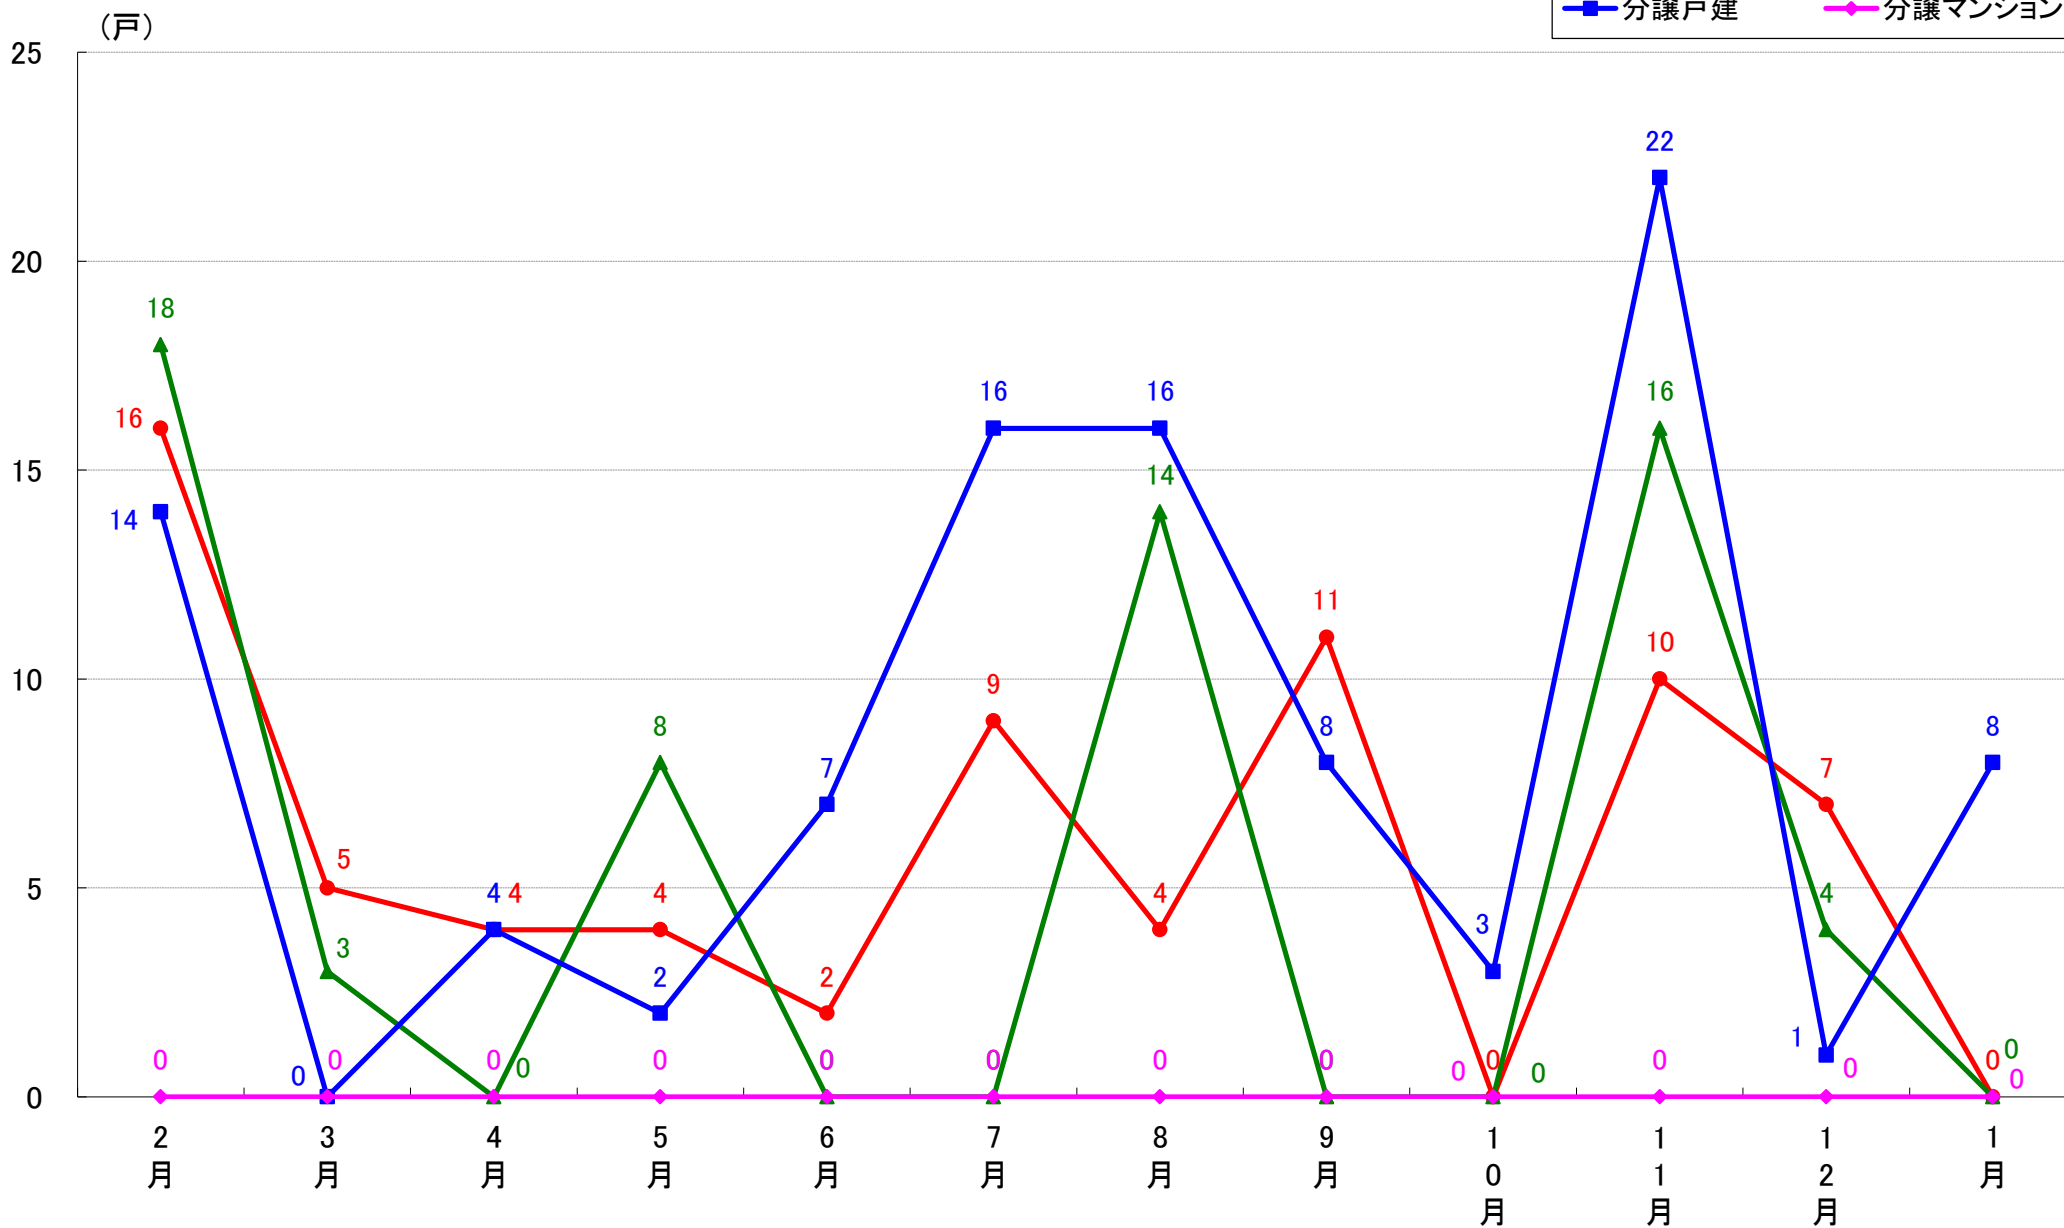

月報：千葉県千葉市の住宅着工数グラフ
平成31年1月版（平成30年2月～平成31年1月）

新興商事株式会社では標記の資料をまとめましたのでご案内申し上げます。

■データ出典

国土交通省 建築着工統計調査報告

■本資料作成

上記資料をもとに新興商事株式会社にて作成

千葉市 着工戸数推移

千葉市中央区 着工戸数推移

千葉市花見川区 着工戸数推移

千葉市稲毛区 着工戸数推移

千葉市若葉区 着工戸数推移

千葉市緑区 着工戸数推移

千葉市美浜区 着工戸数推移

月報：神奈川県横浜市・川崎市・相模原市の住宅着工数グラフ
平成31年1月版（平成30年2月～平成31年1月）

新興商事株式会社では標記の資料をまとめましたのでご案内申し上げます。

■データ出典