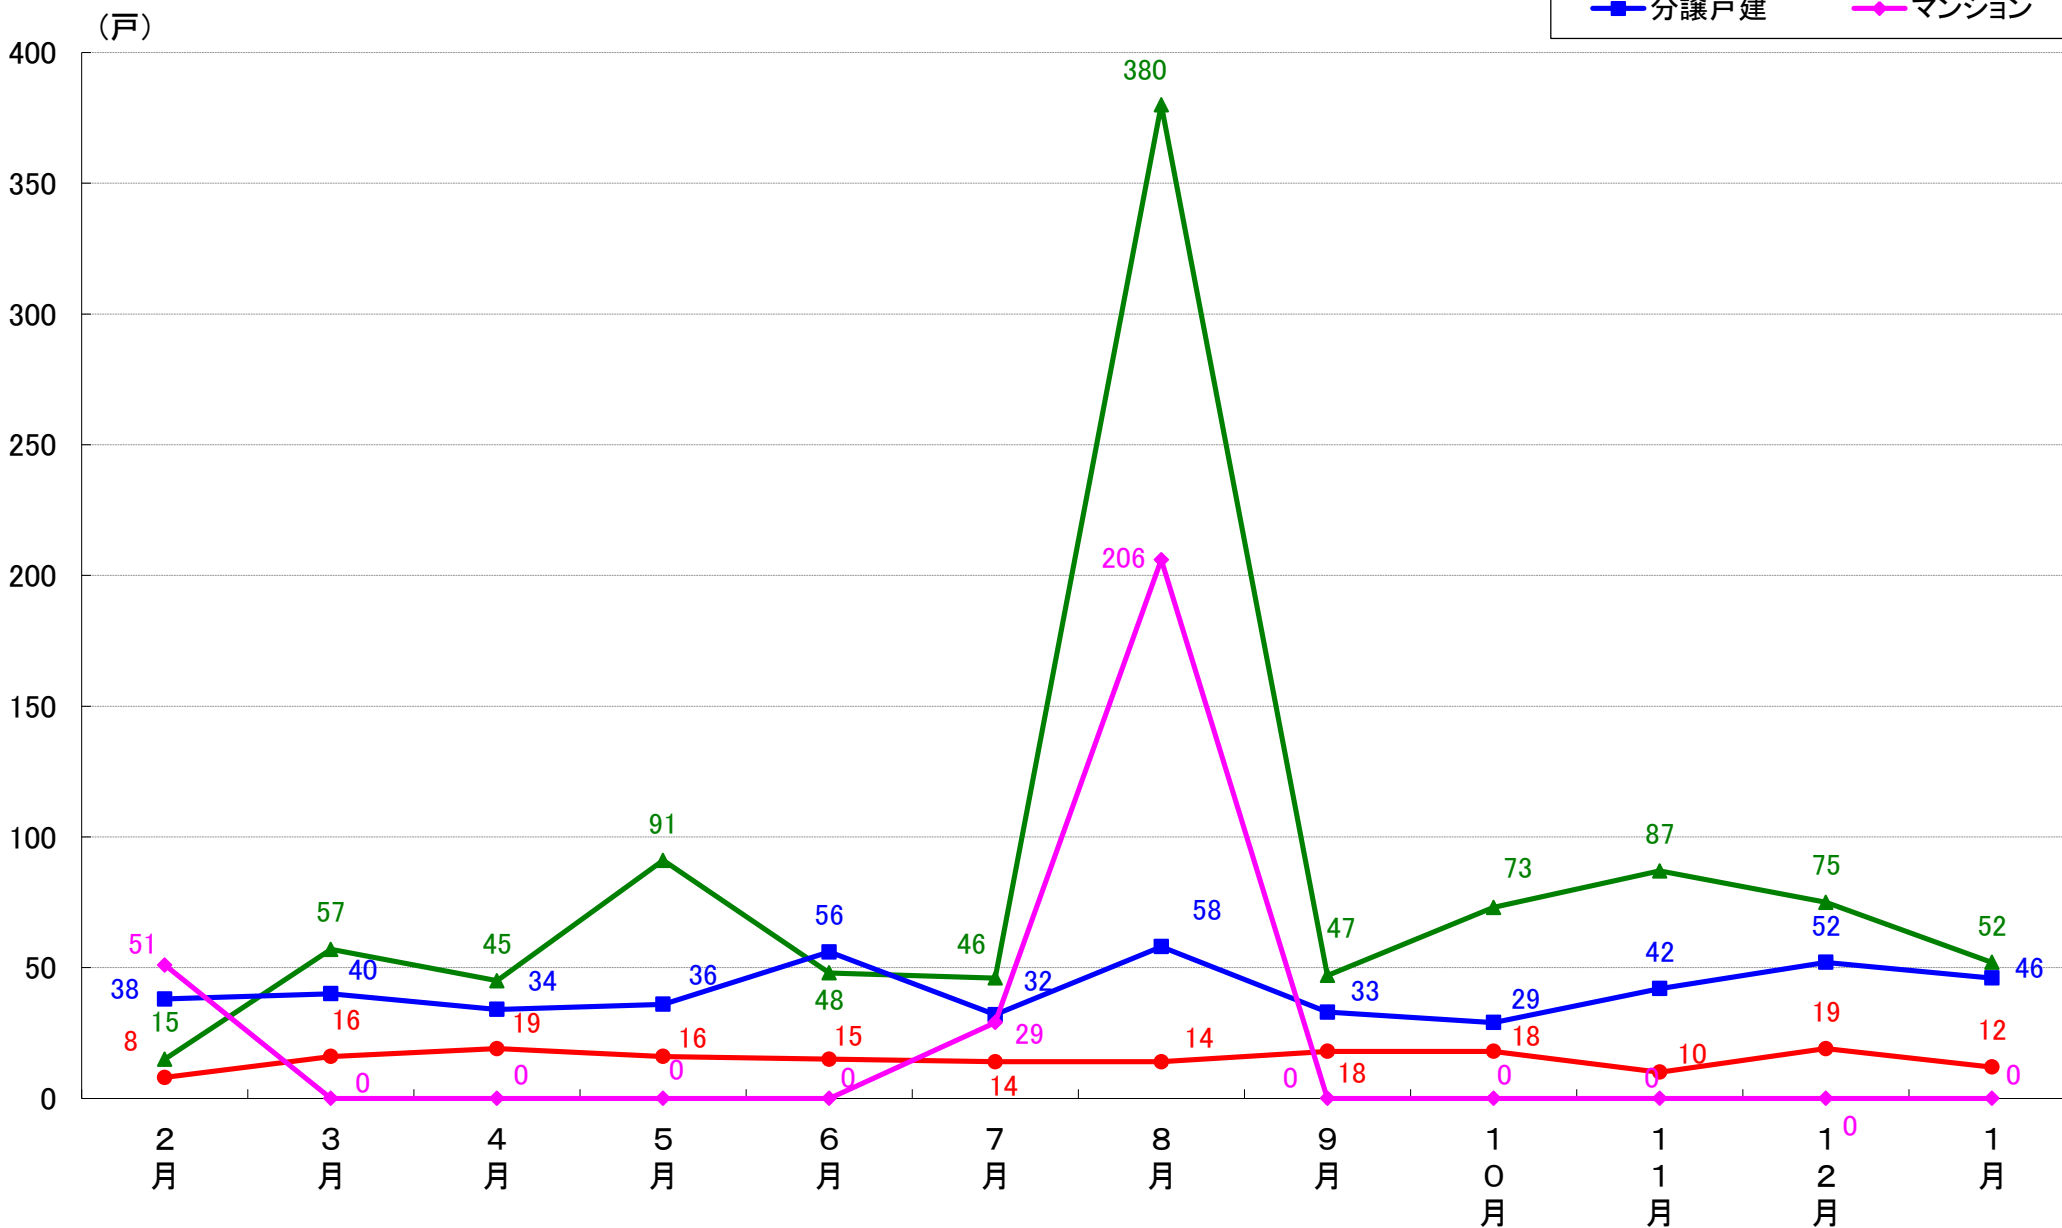

横浜市保土ヶ谷区 着工戸数推移