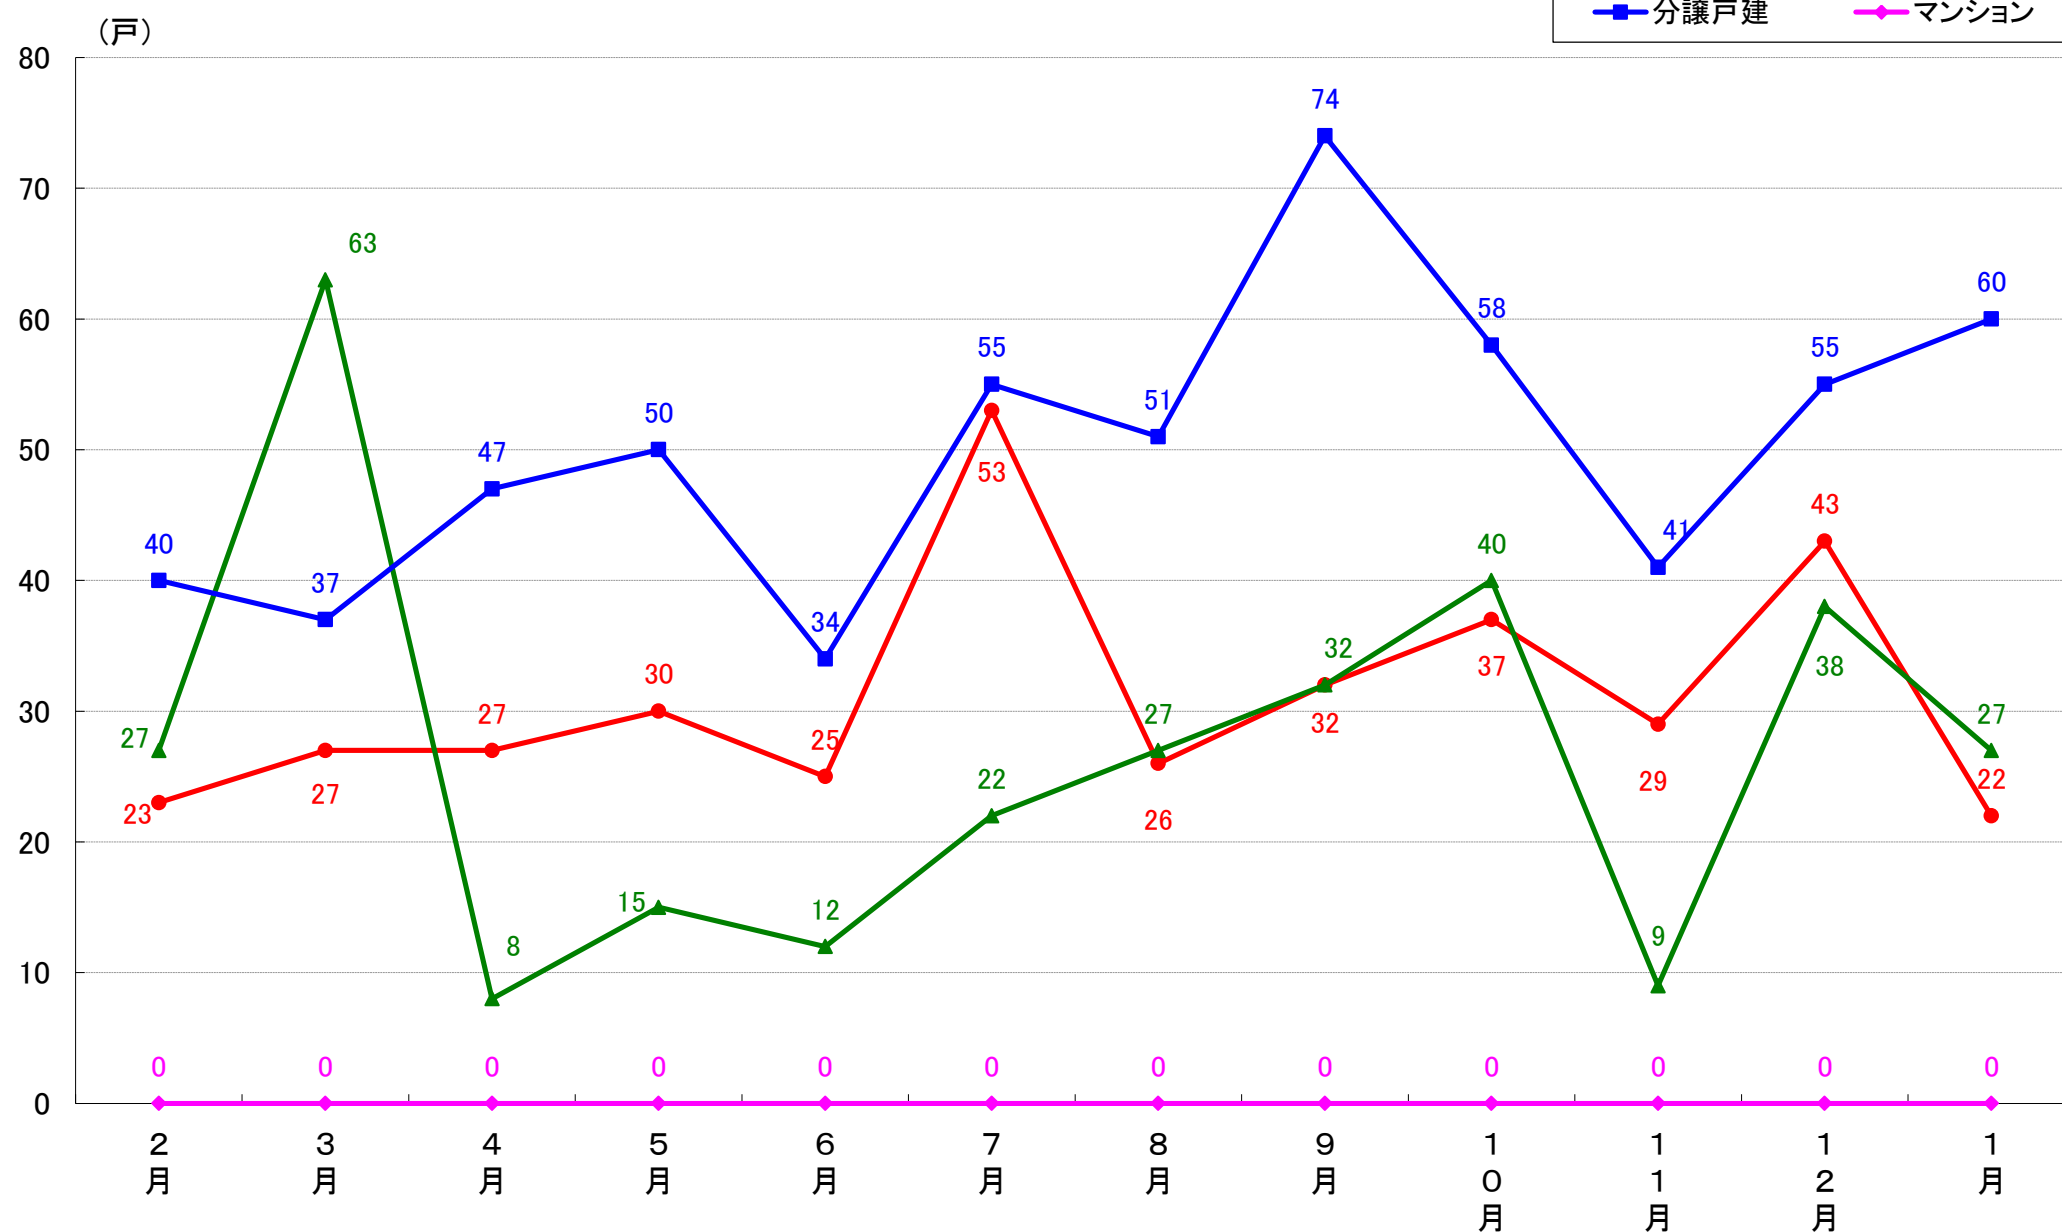

横浜市南区 着工戸数推移

横浜市保土ヶ谷区 着工戸数推移

横浜市磯子区 着工戸数推移

横浜市金沢区 着工戸数推移

横浜市港北区 着工戸数推移

横浜市戸塚区 着工戸数推移

横浜市港南区 着工戸数推移

横浜市旭区 着工戸数推移