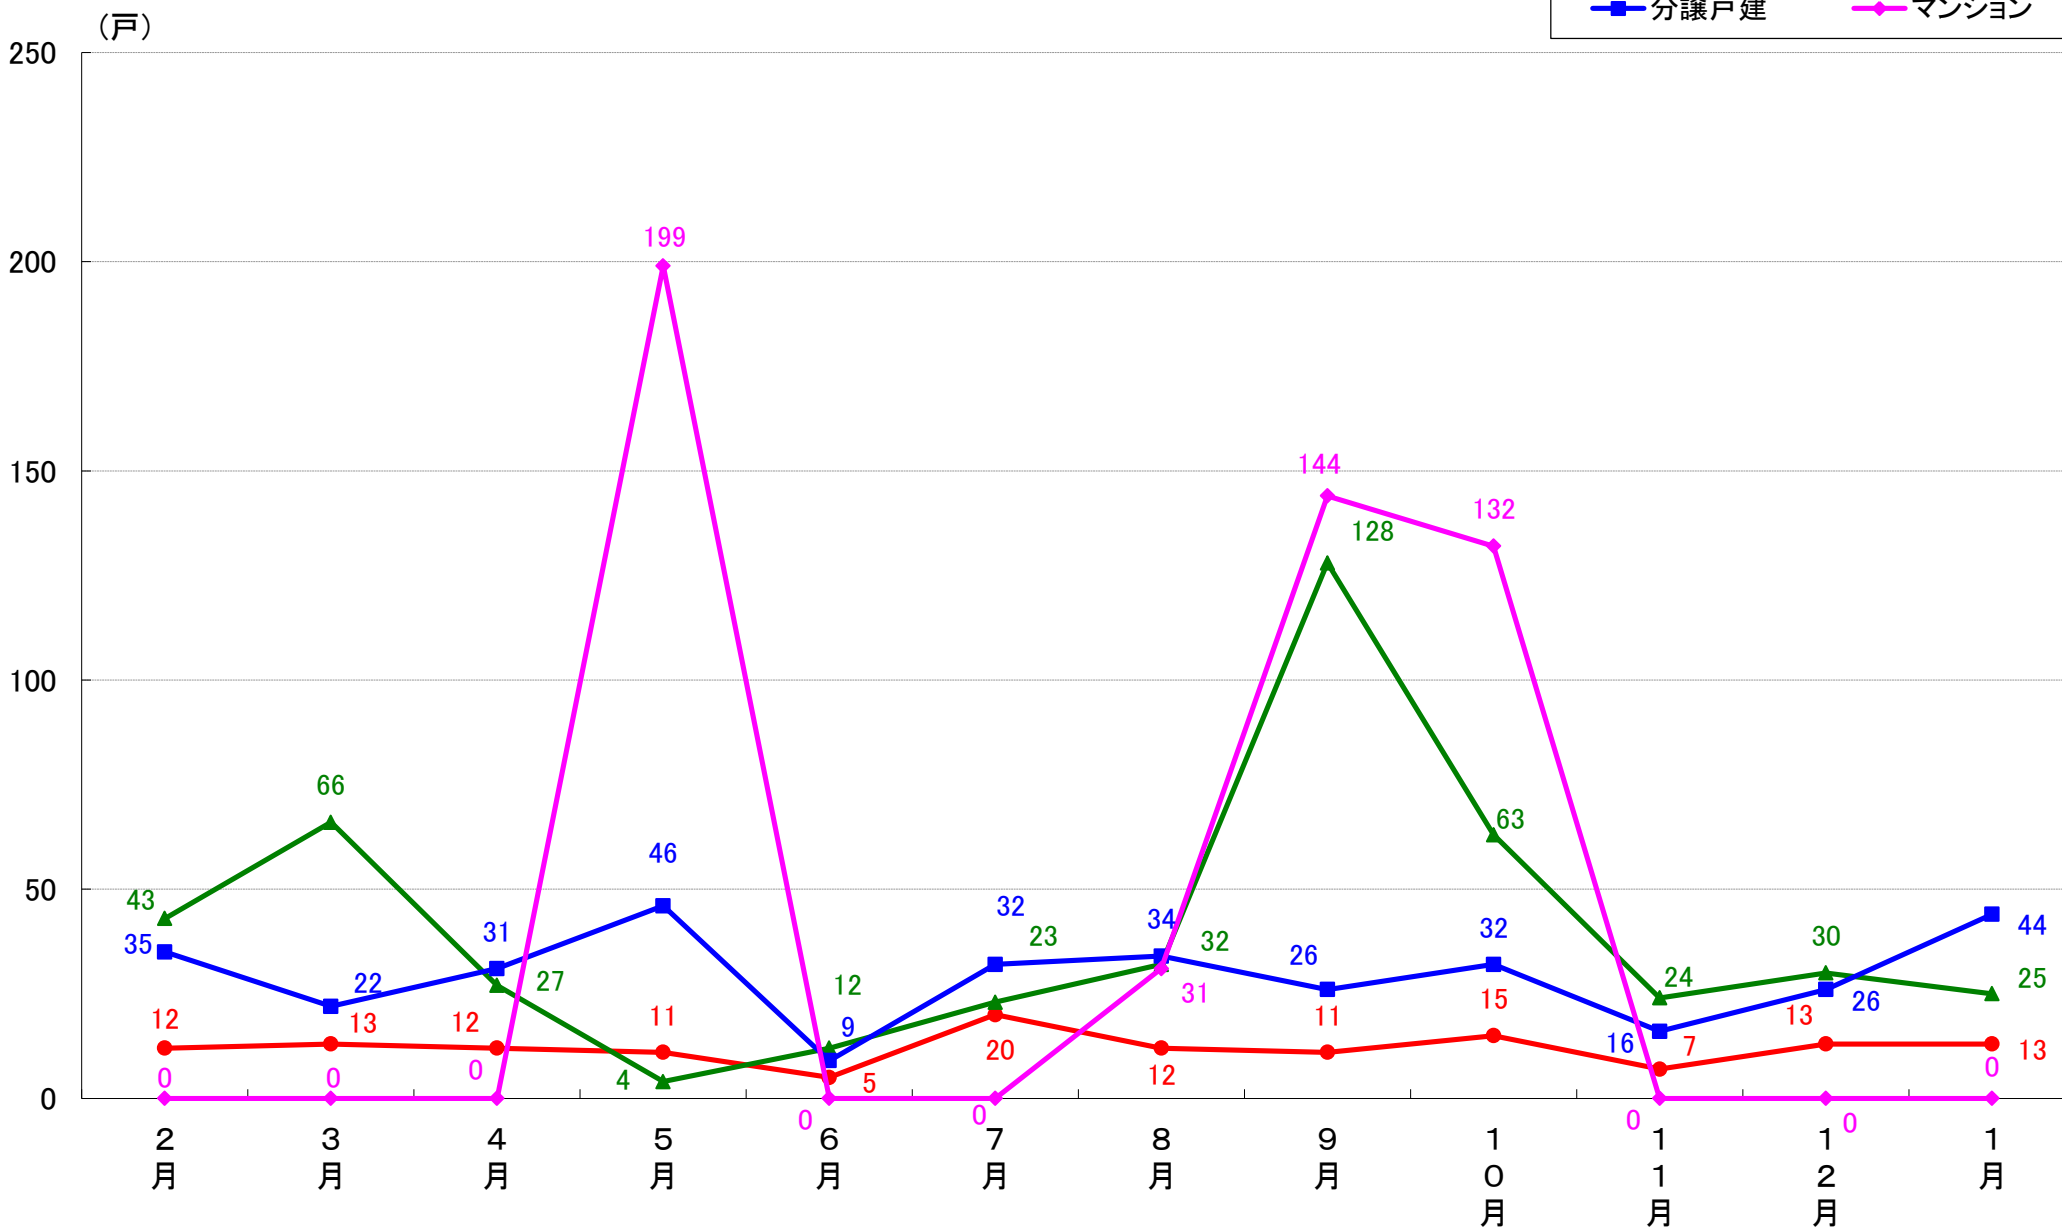

横浜市磯子区 着工戸数推移