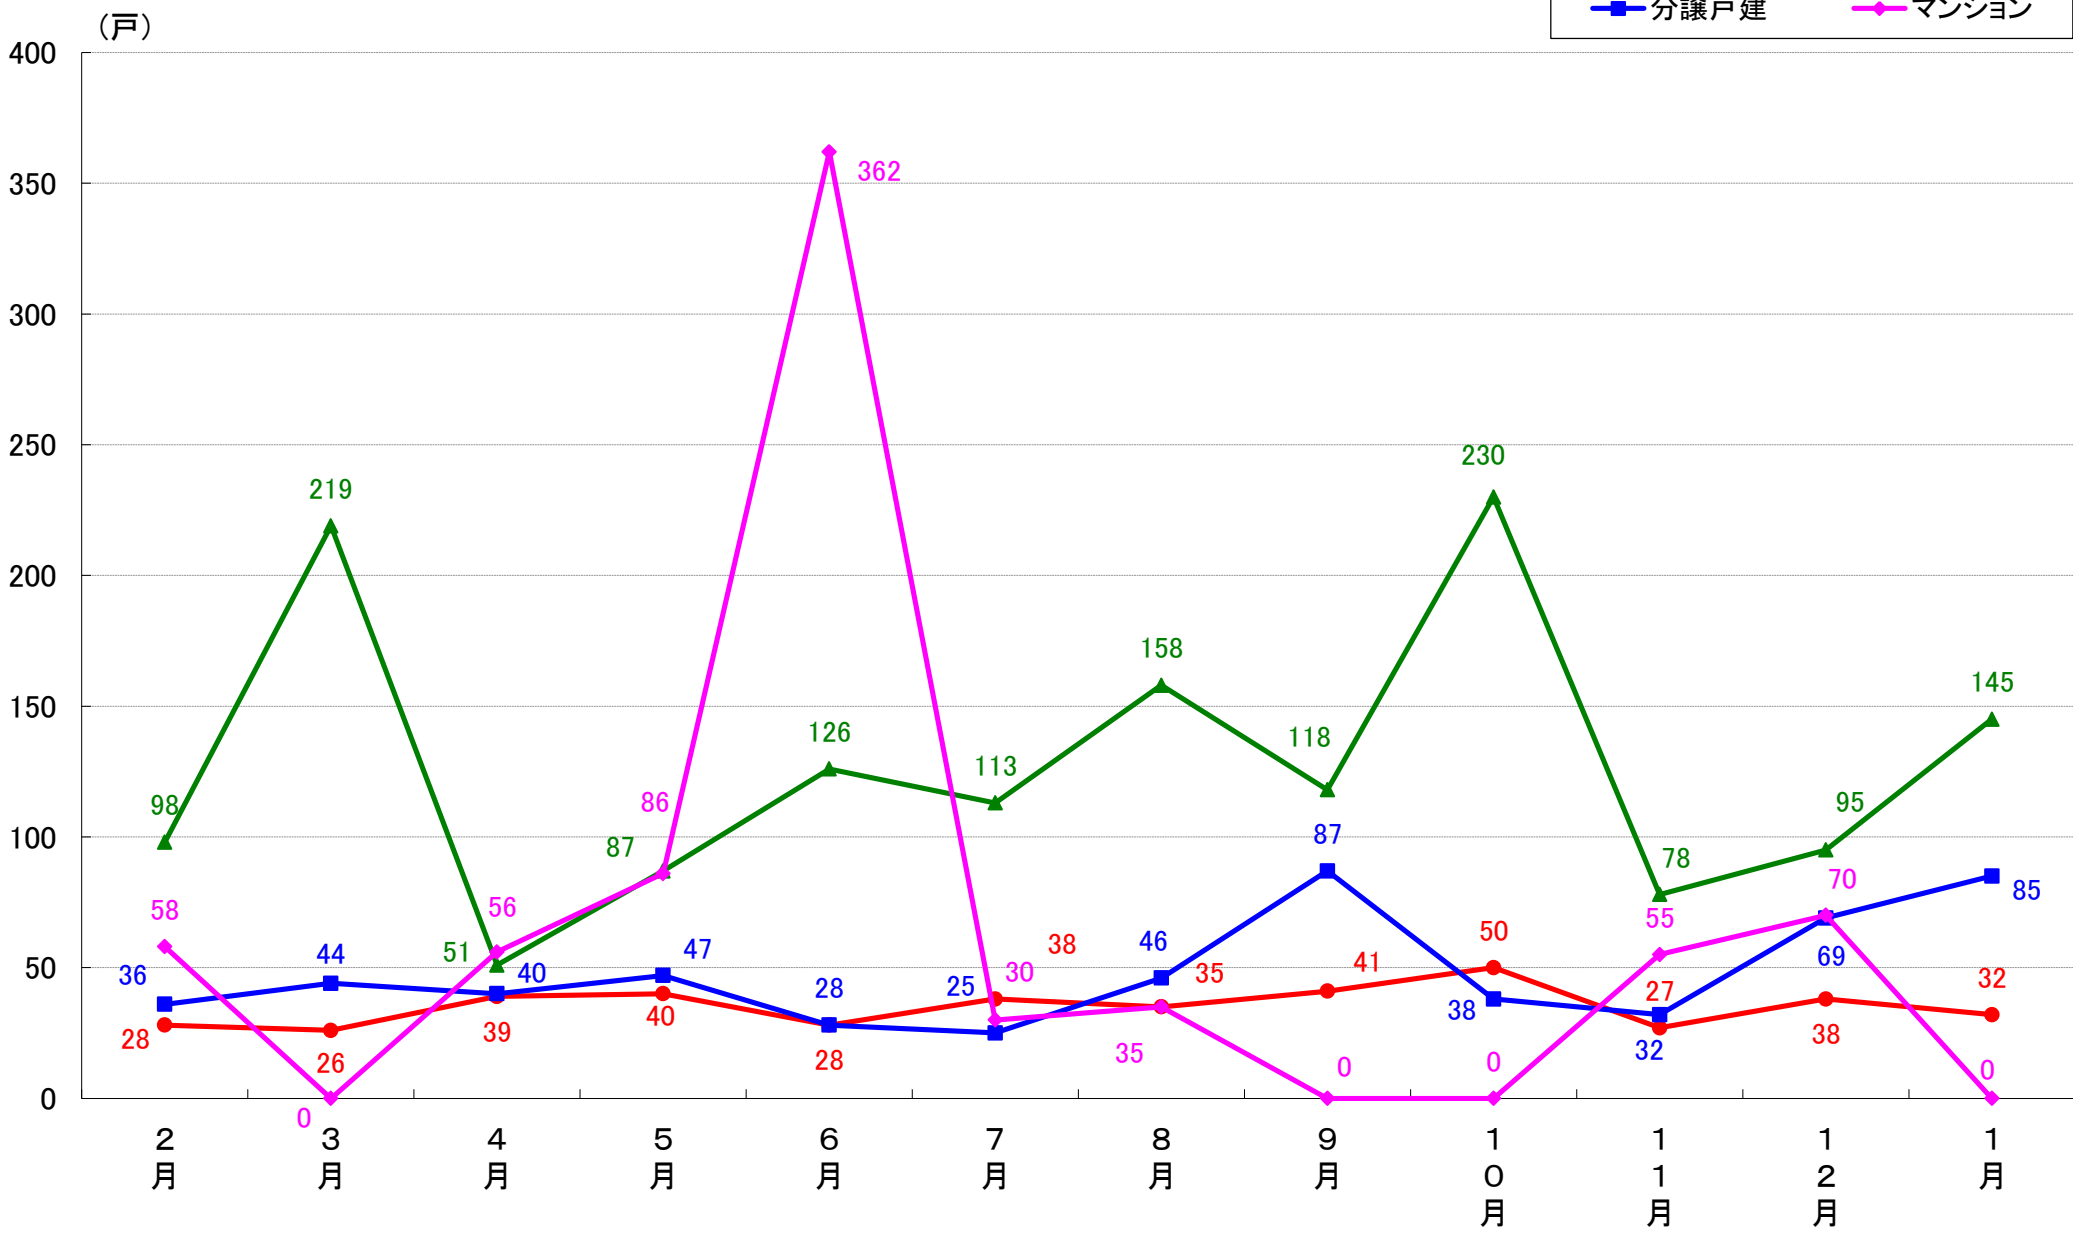

横浜市南区 着工戸数推移

横浜市保土ヶ谷区 着工戸数推移

横浜市磯子区 着工戸数推移

横浜市金沢区 着工戸数推移

横浜市港北区 着工戸数推移

横浜市戸塚区 着工戸数推移

横浜市港南区 着工戸数推移

横浜市旭区 着工戸数推移