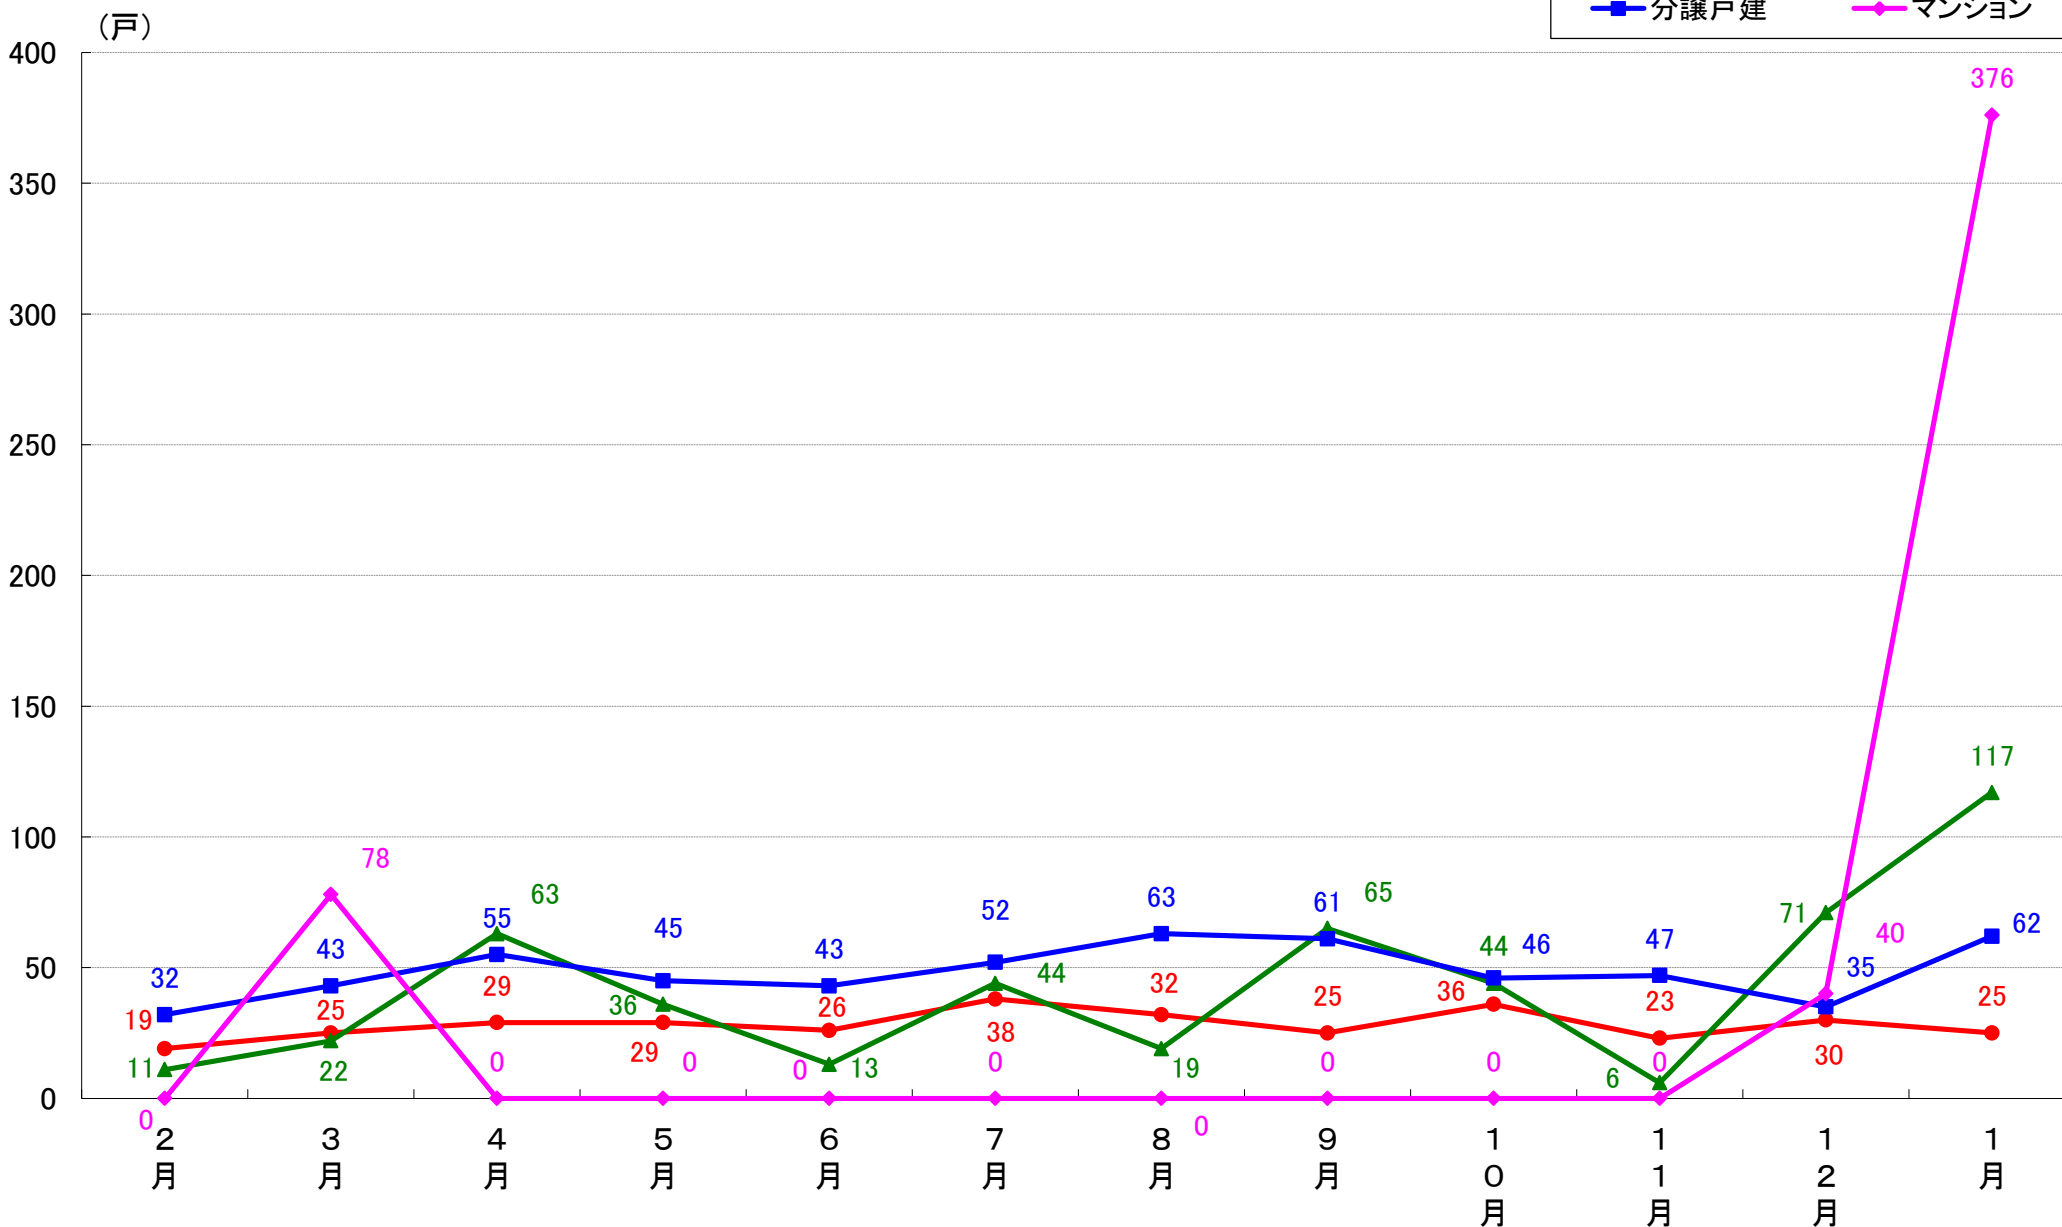

横浜市緑区 着工戸数推移

横浜市瀬谷区 着工戸数推移

横浜市栄区 着工戸数推移

横浜市泉区 着工戸数推移

横浜市青葉区 着工戸数推移

横浜市都筑区 着工戸数推移

川崎市 着工戸数推移

川崎市川崎区 着工戸数推移