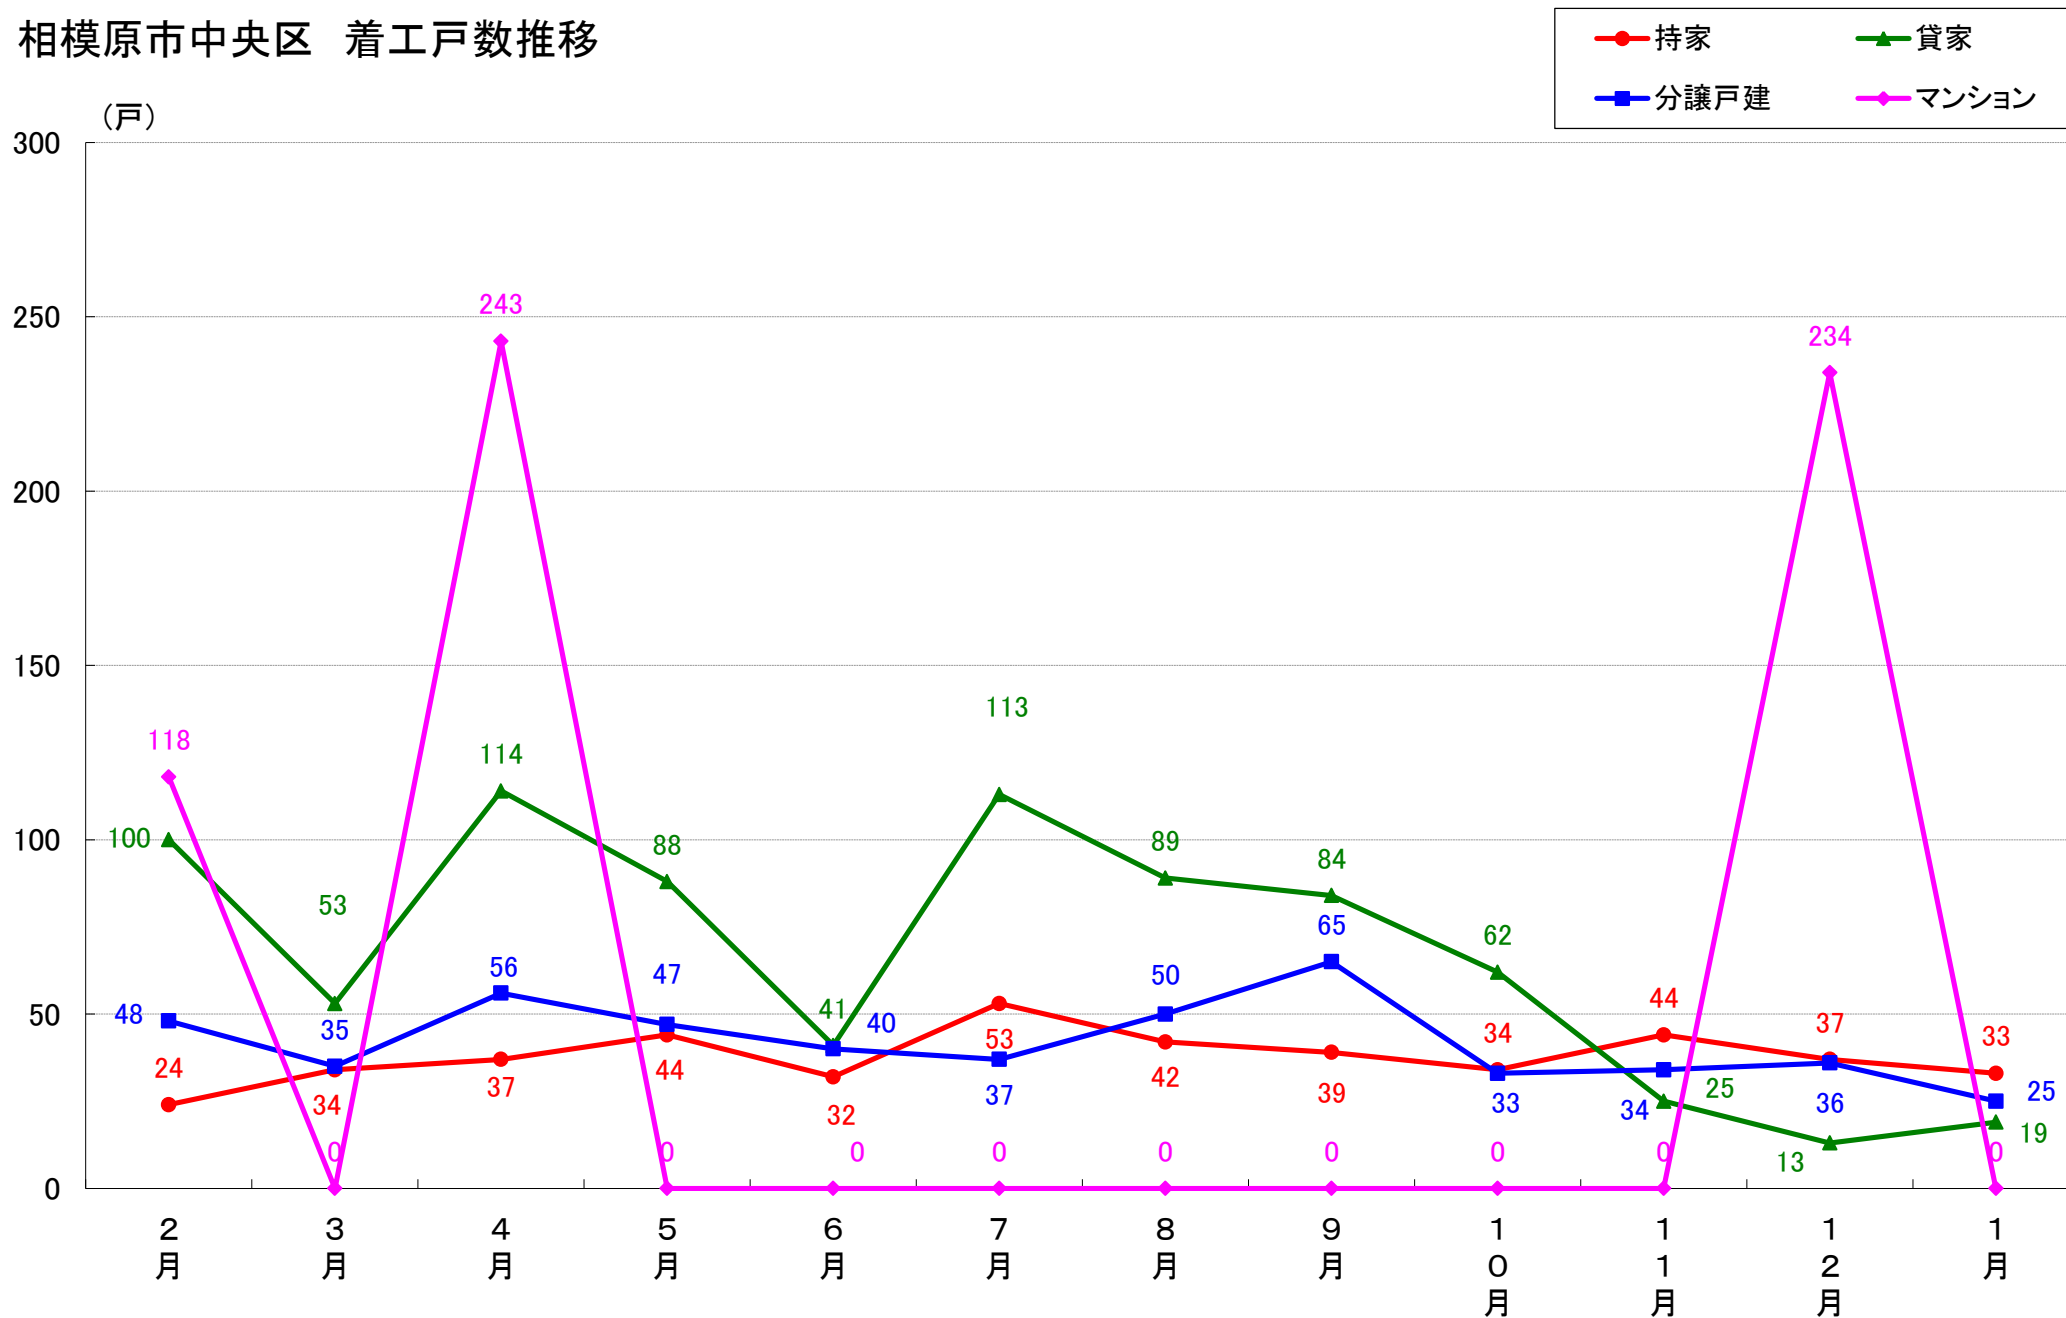

相模原市中央区 着工戸数推移