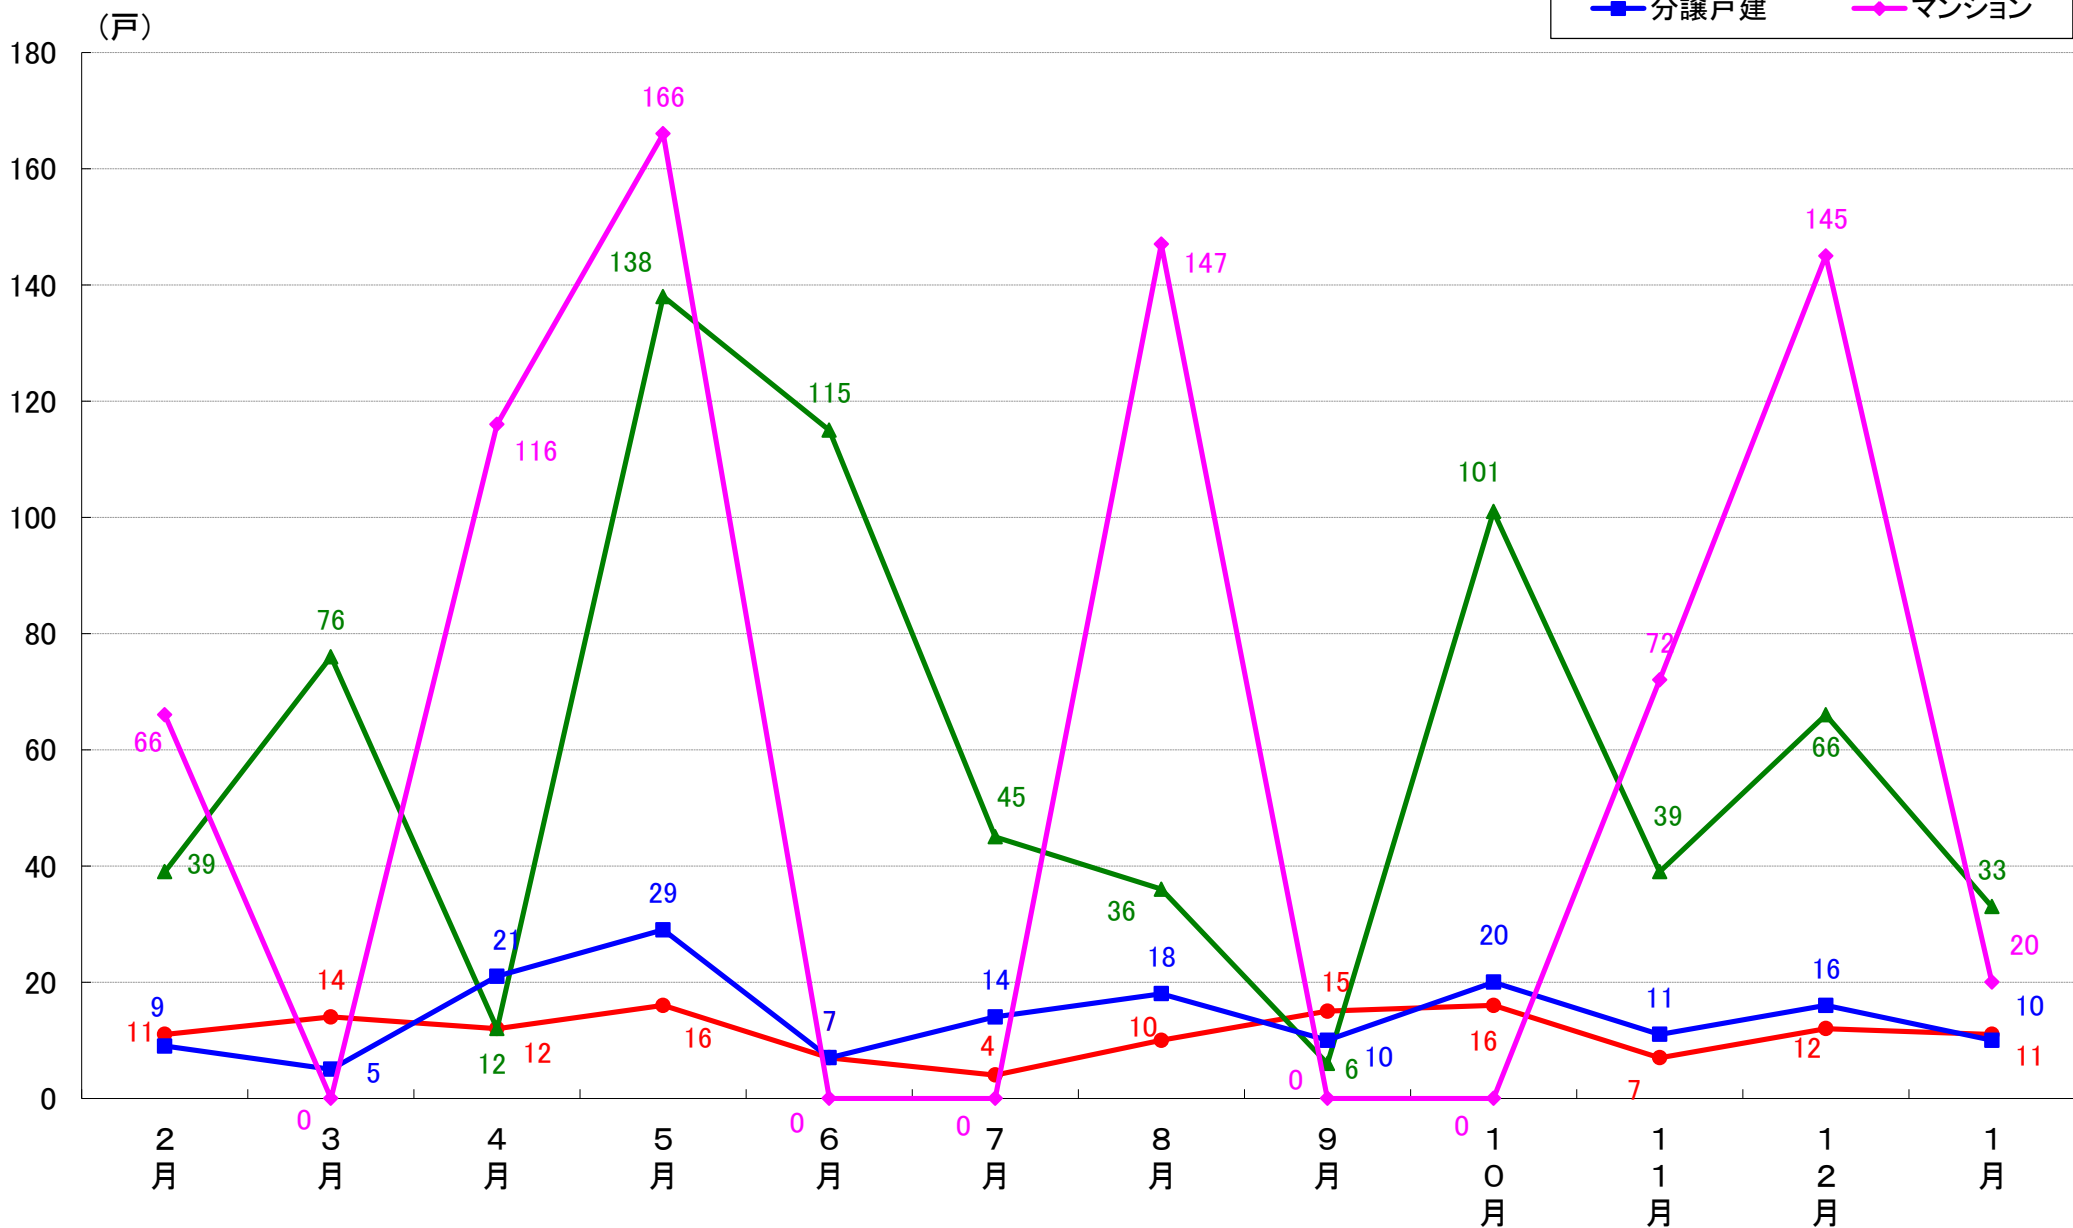

国土交通省 建築着工統計調査報告

■本資料作成

上記資料をもとに新興商事株式会社にて作成

横浜市 着工戸数推移

横浜市鶴見区 着工戸数推移

横浜市神奈川区 着工戸数推移

横浜市西区 着工戸数推移

横浜市中区 着工戸数推移