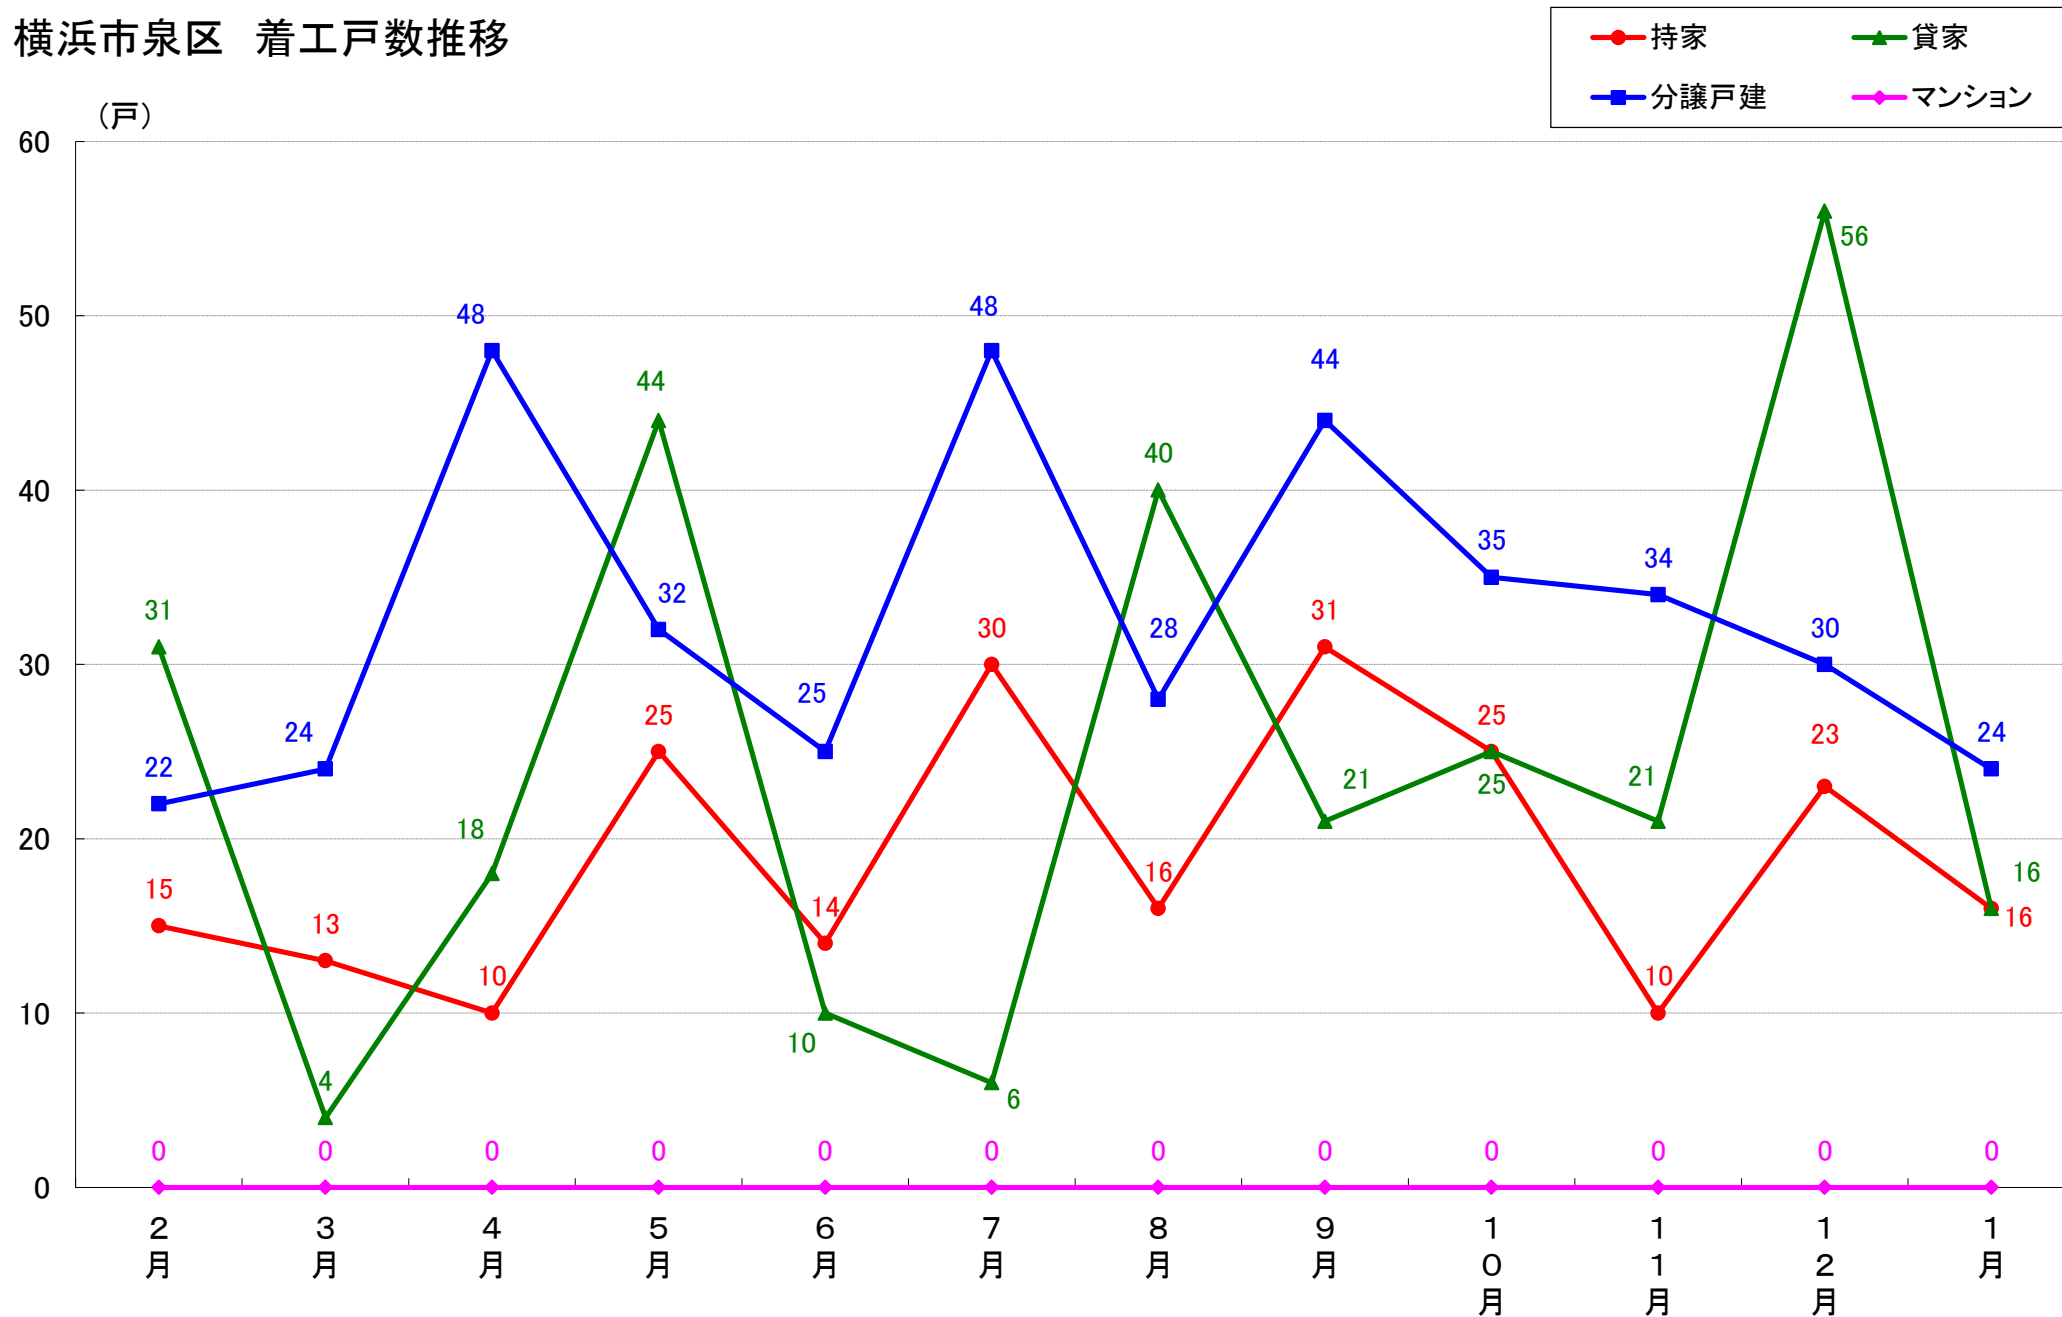

横浜市緑区 着工戸数推移

横浜市瀬谷区 着工戸数推移

横浜市栄区 着工戸数推移

横浜市泉区 着工戸数推移

横浜市青葉区 着工戸数推移

横浜市都筑区 着工戸数推移

川崎市 着工戸数推移

川崎市川崎区 着工戸数推移