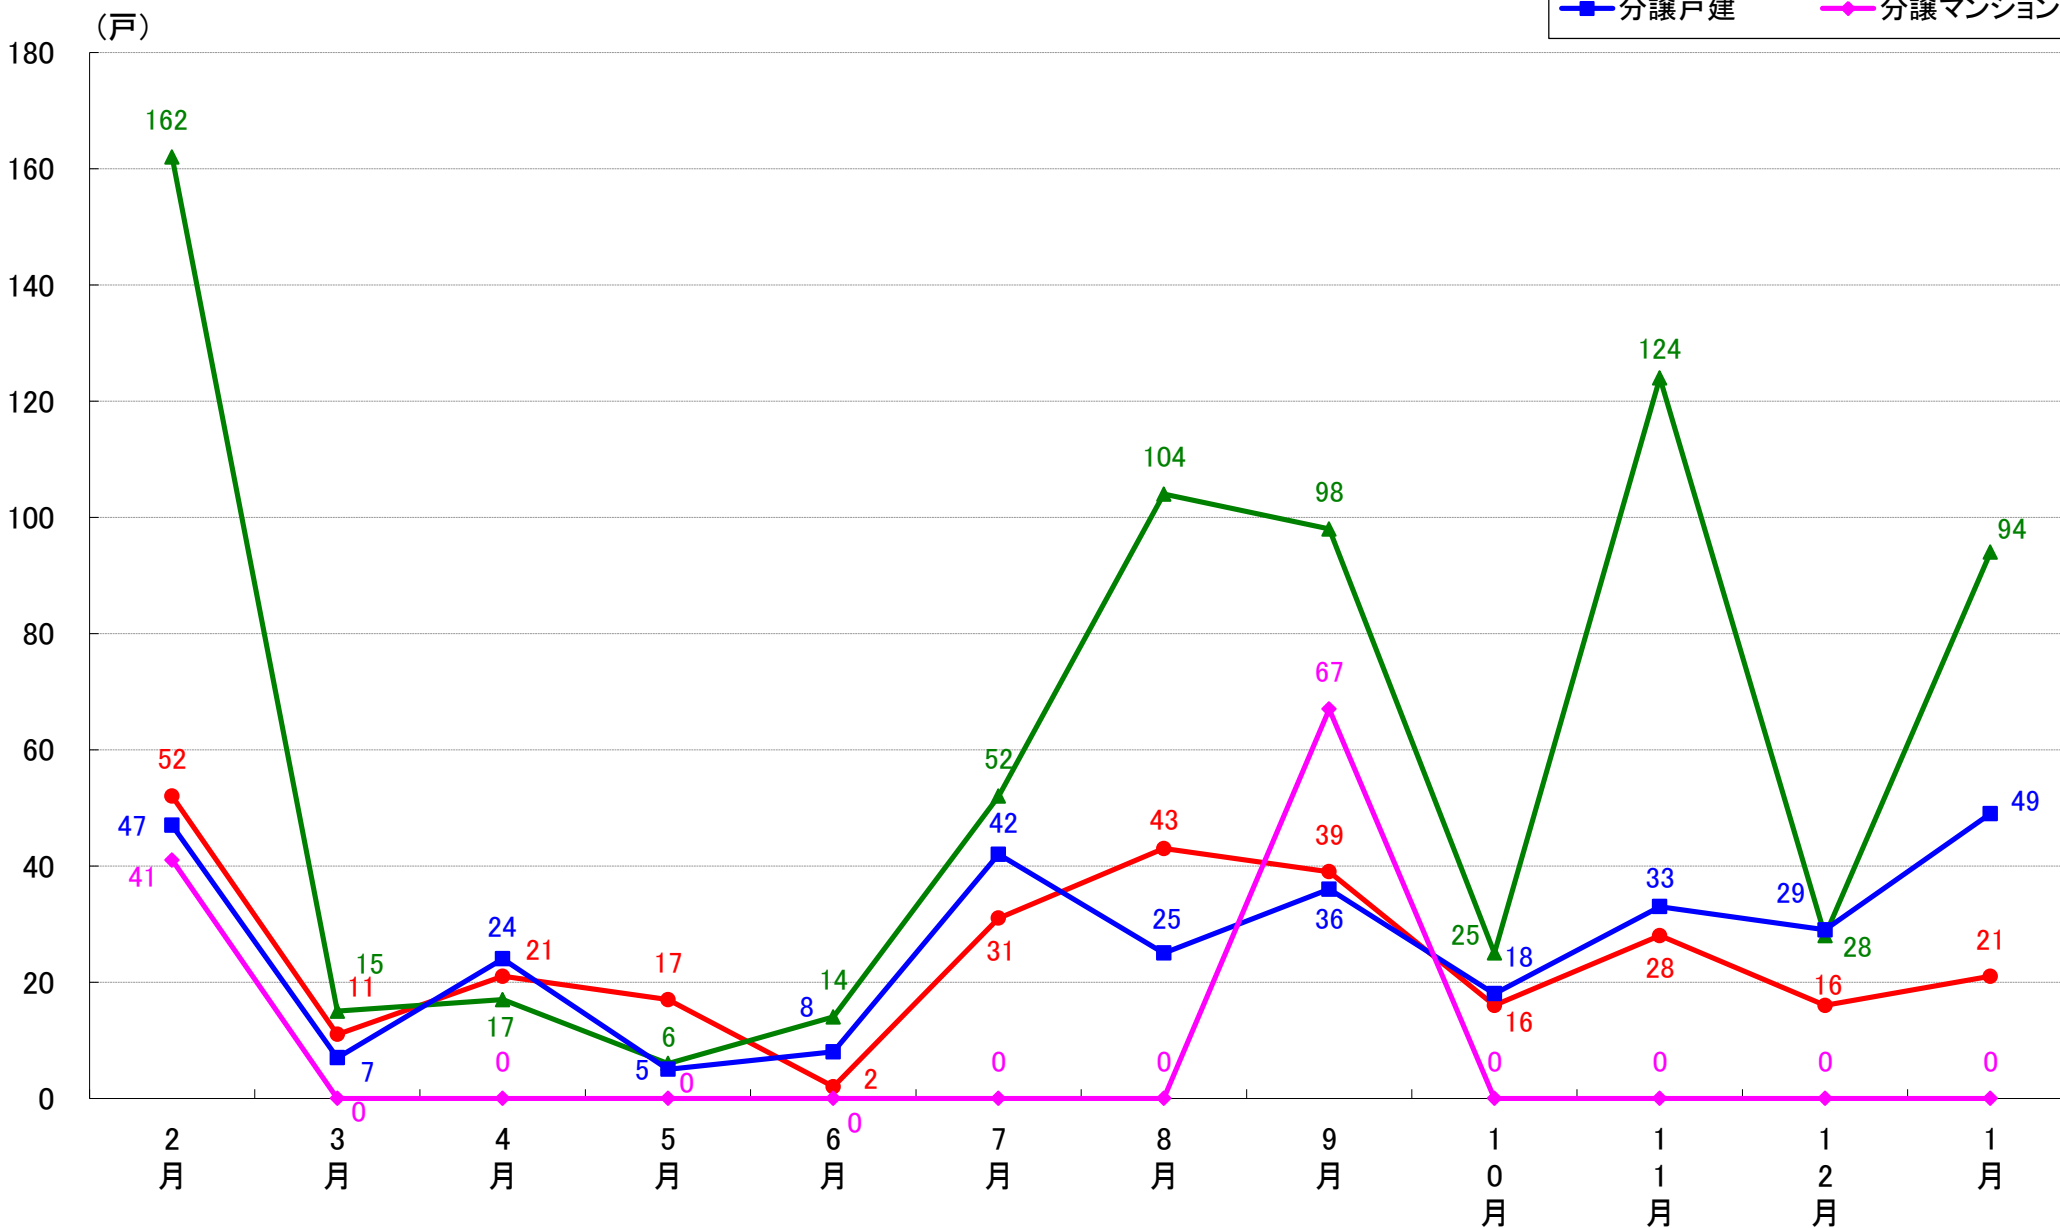

月報：千葉県千葉市の住宅着工数グラフ
平成31年1月版（平成30年2月～平成31年1月）

新興商事株式会社では標記の資料をまとめましたのでご案内申し上げます。

■データ出典

国土交通省 建築着工統計調査報告

■本資料作成

上記資料をもとに新興商事株式会社にて作成

千葉市 着工戸数推移

千葉市中央区 着工戸数推移

千葉市花見川区 着工戸数推移

千葉市稲毛区 着工戸数推移

千葉市若葉区 着工戸数推移

千葉市緑区 着工戸数推移

千葉市美浜区 着工戸数推移

月報：神奈川県横浜市・川崎市・相模原市の住宅着工数グラフ
平成31年1月版（平成30年2月～平成31年1月）

新興商事株式会社では標記の資料をまとめましたのでご案内申し上げます。

■データ出典