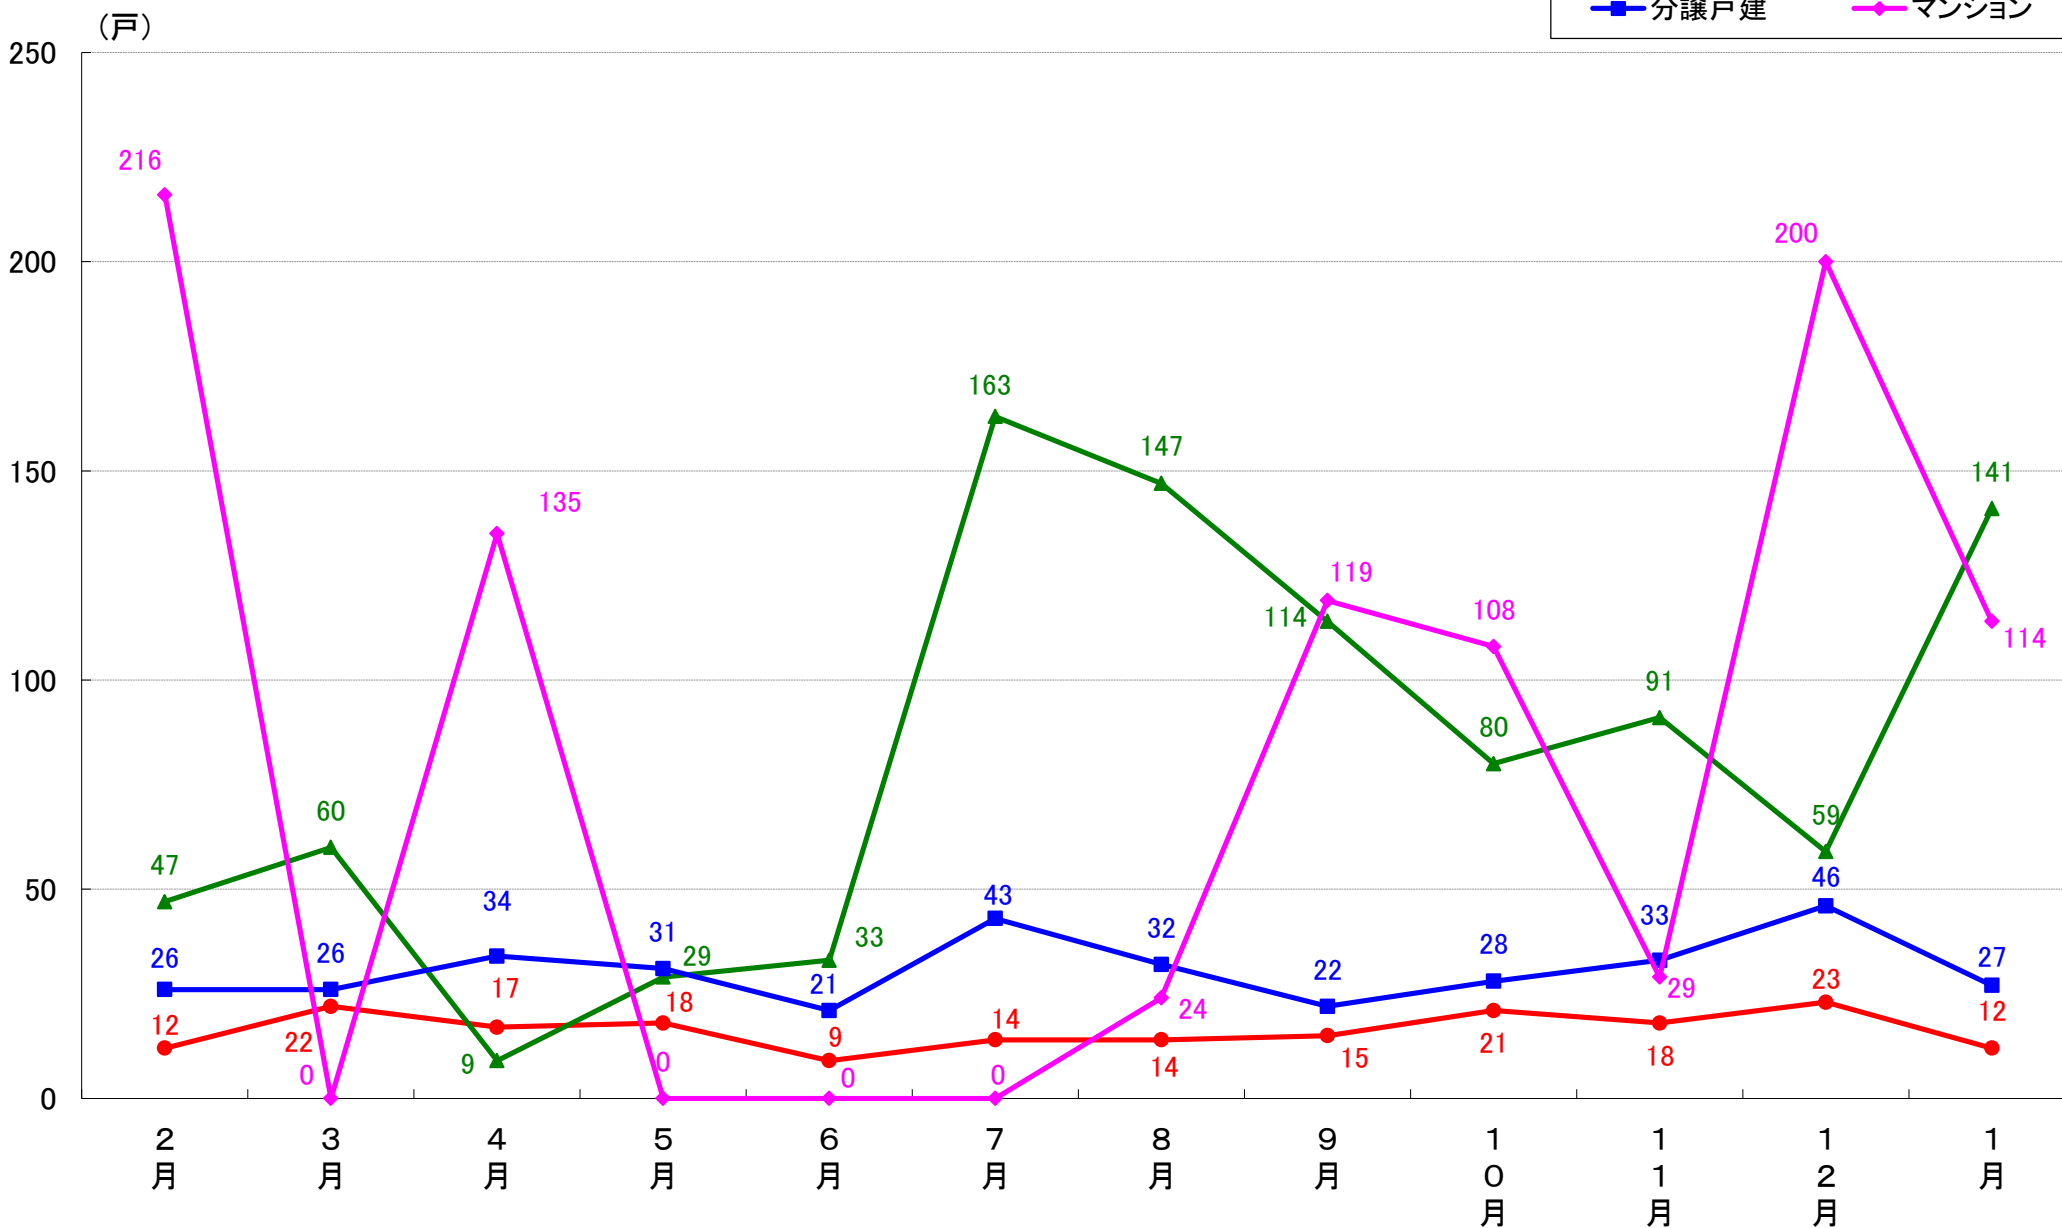

横浜市南区 着工戸数推移