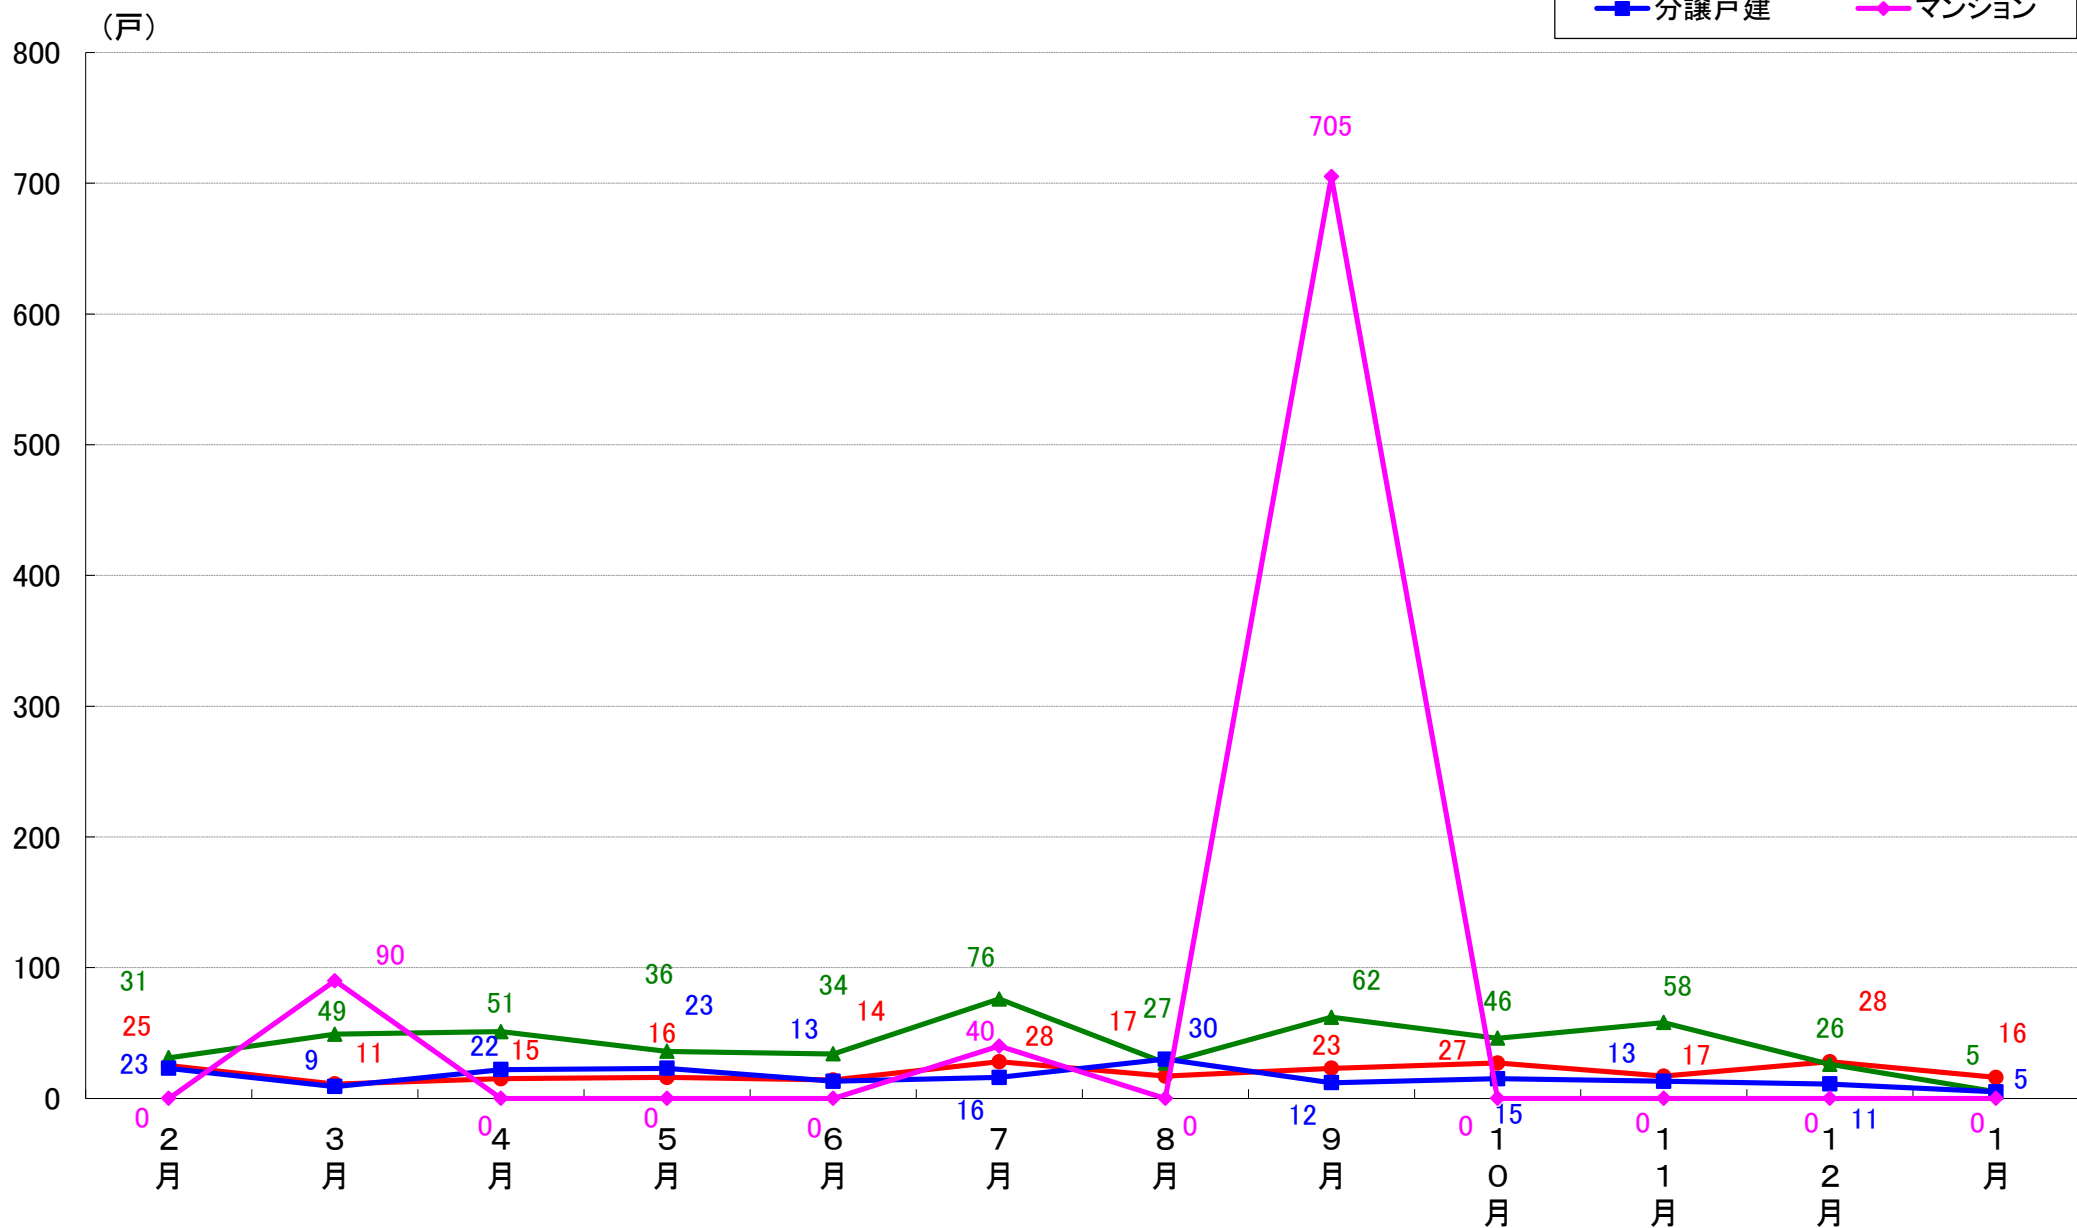

横浜市緑区 着工戸数推移

横浜市瀬谷区 着工戸数推移

横浜市栄区 着工戸数推移

横浜市泉区 着工戸数推移

横浜市青葉区 着工戸数推移

横浜市都筑区 着工戸数推移

川崎市 着工戸数推移

川崎市川崎区 着工戸数推移