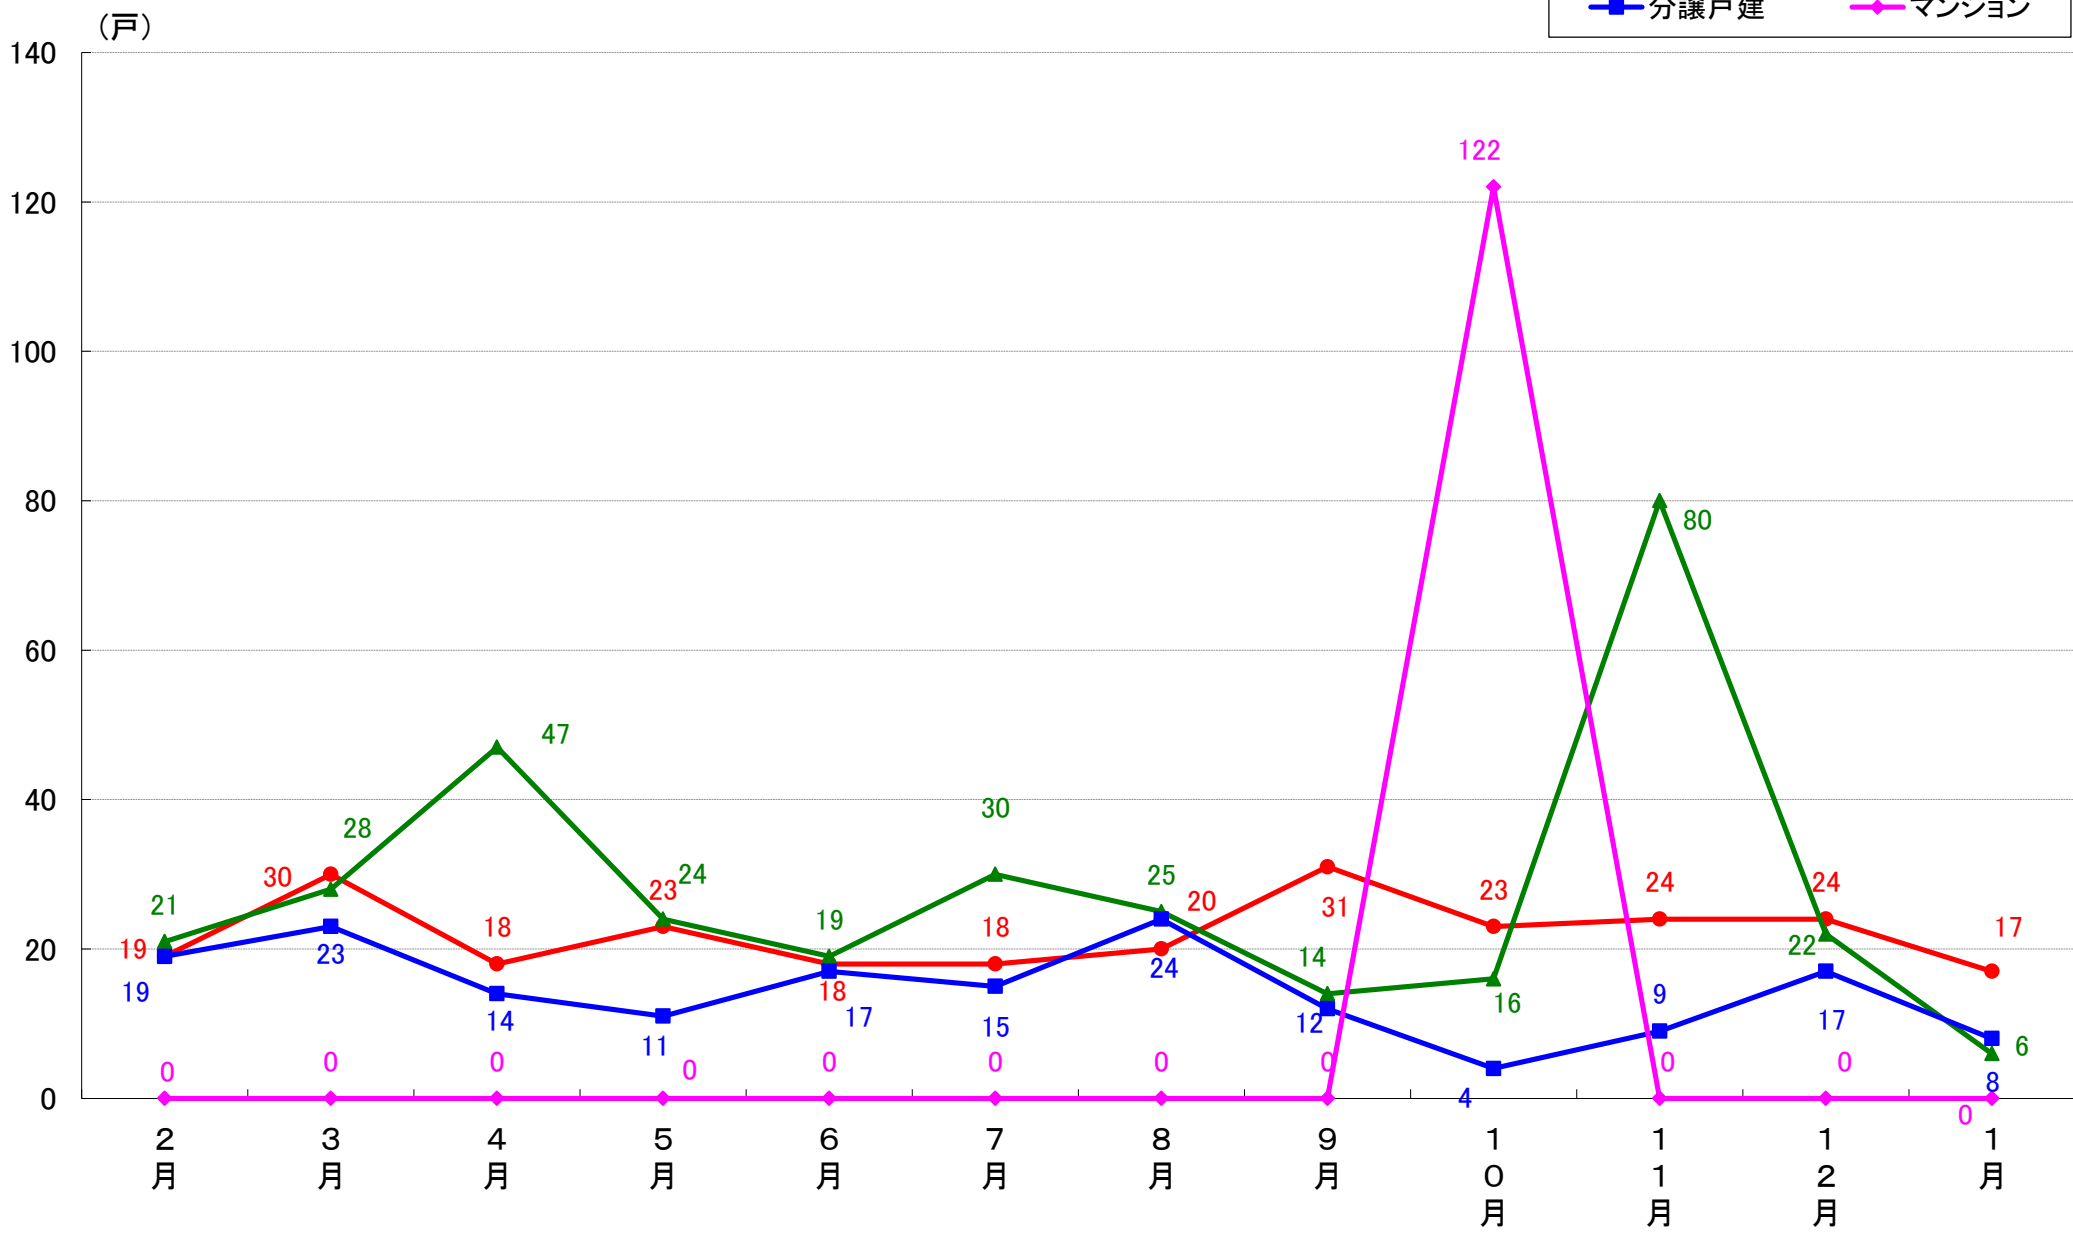

川崎市幸区 着工戸数推移

川崎市中原区 着工戸数推移

川崎市高津区 着工戸数推移

川崎市多摩区 着工戸数推移

川崎市宮前区 着工戸数推移

川崎市麻生区 着工戸数推移

相模原市 着工戸数推移

相模原市緑区 着工戸数推移