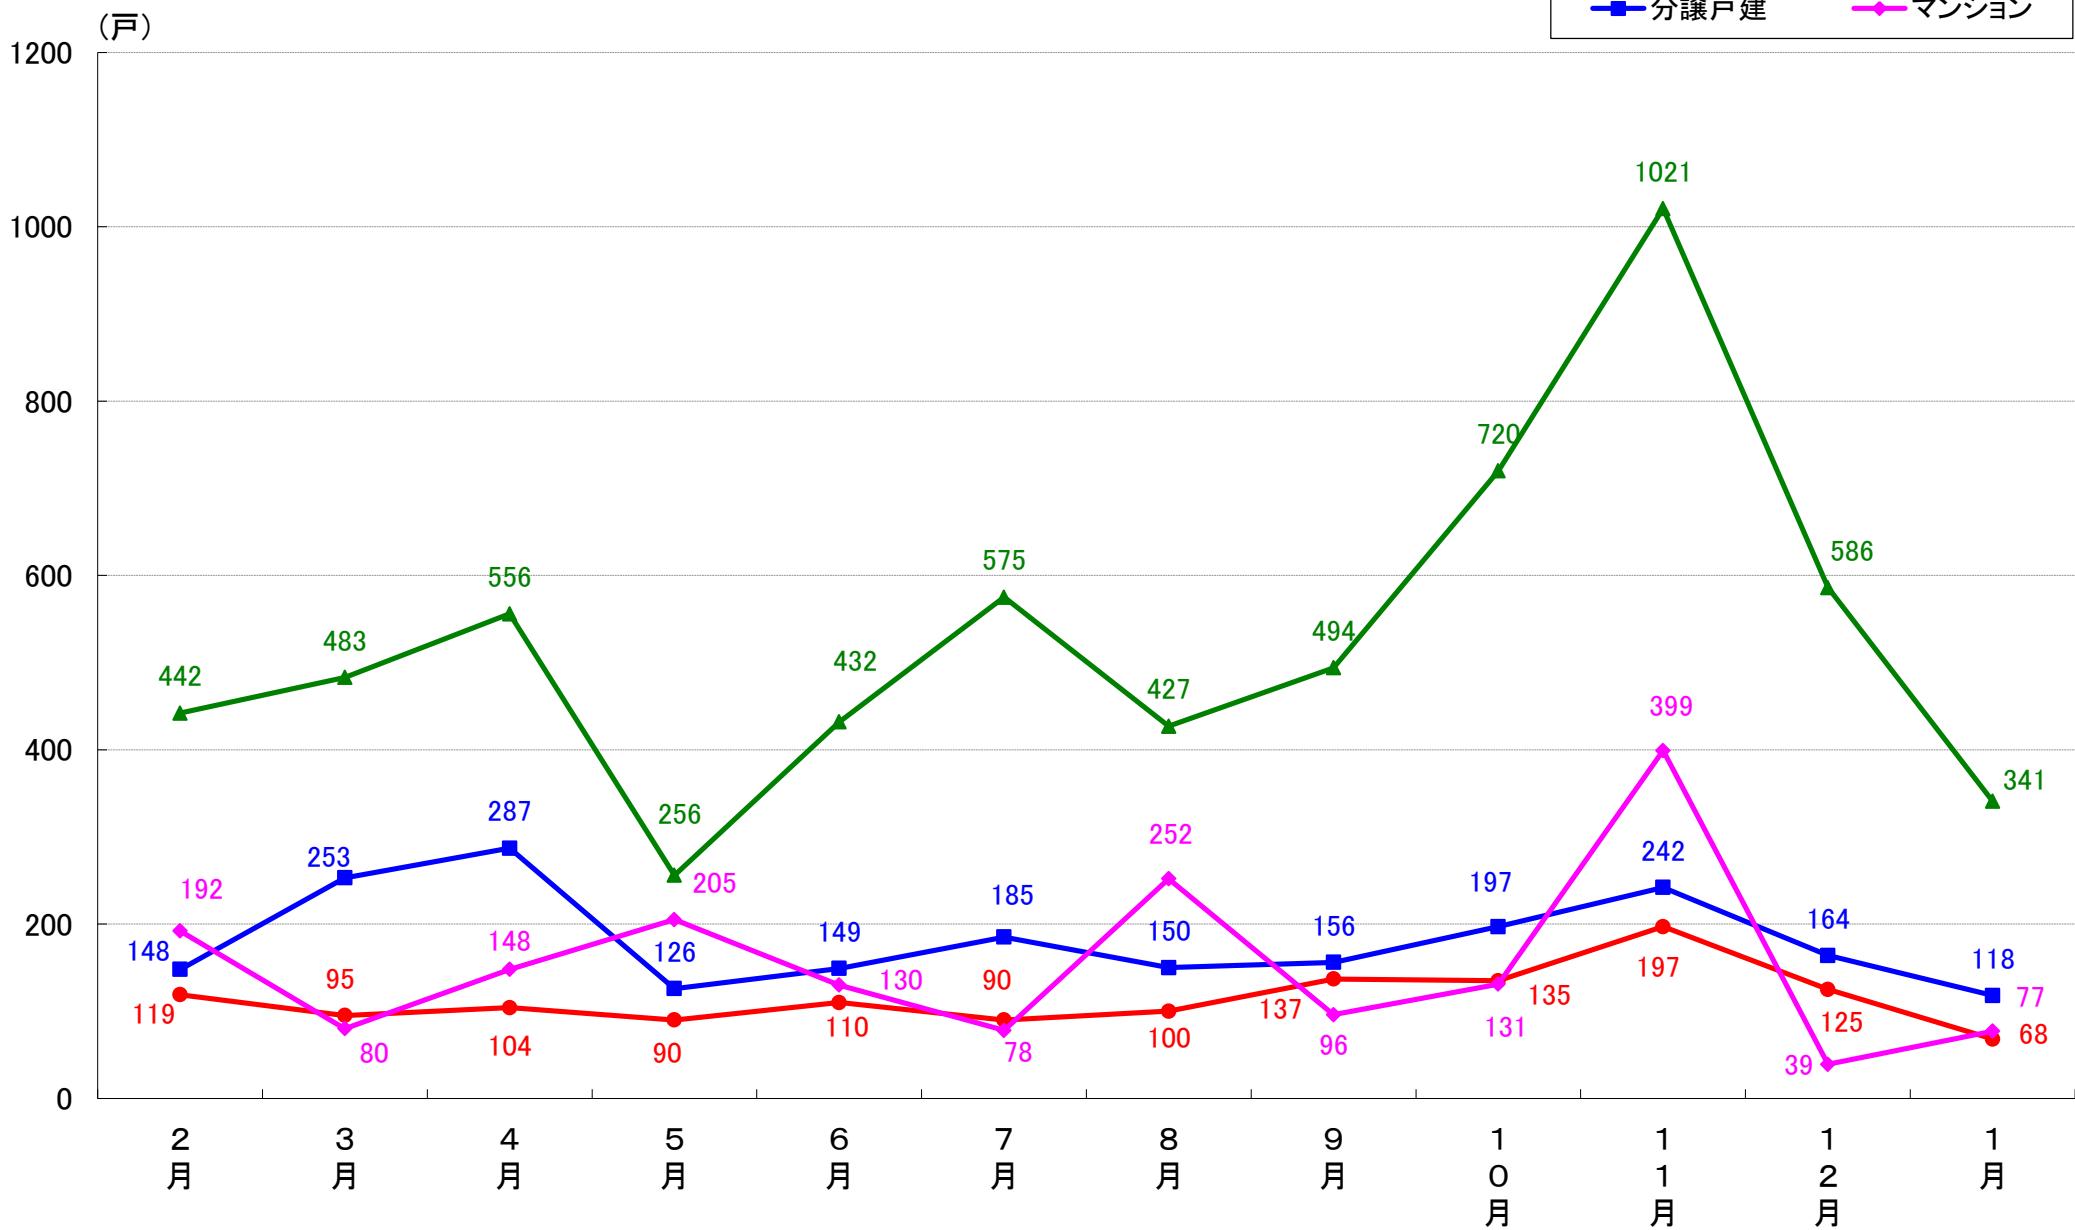

横浜市緑区 着工戸数推移

横浜市瀬谷区 着工戸数推移

横浜市栄区 着工戸数推移

横浜市泉区 着工戸数推移

横浜市青葉区 着工戸数推移

横浜市都筑区 着工戸数推移

川崎市 着工戸数推移

川崎市川崎区 着工戸数推移

川崎市幸区 着工戸数推移

川崎市中原区 着工戸数推移

川崎市高津区 着工戸数推移

川崎市多摩区 着工戸数推移

川崎市宮前区 着工戸数推移

川崎市麻生区 着工戸数推移

相模原市 着工戸数推移

相模原市緑区 着工戸数推移