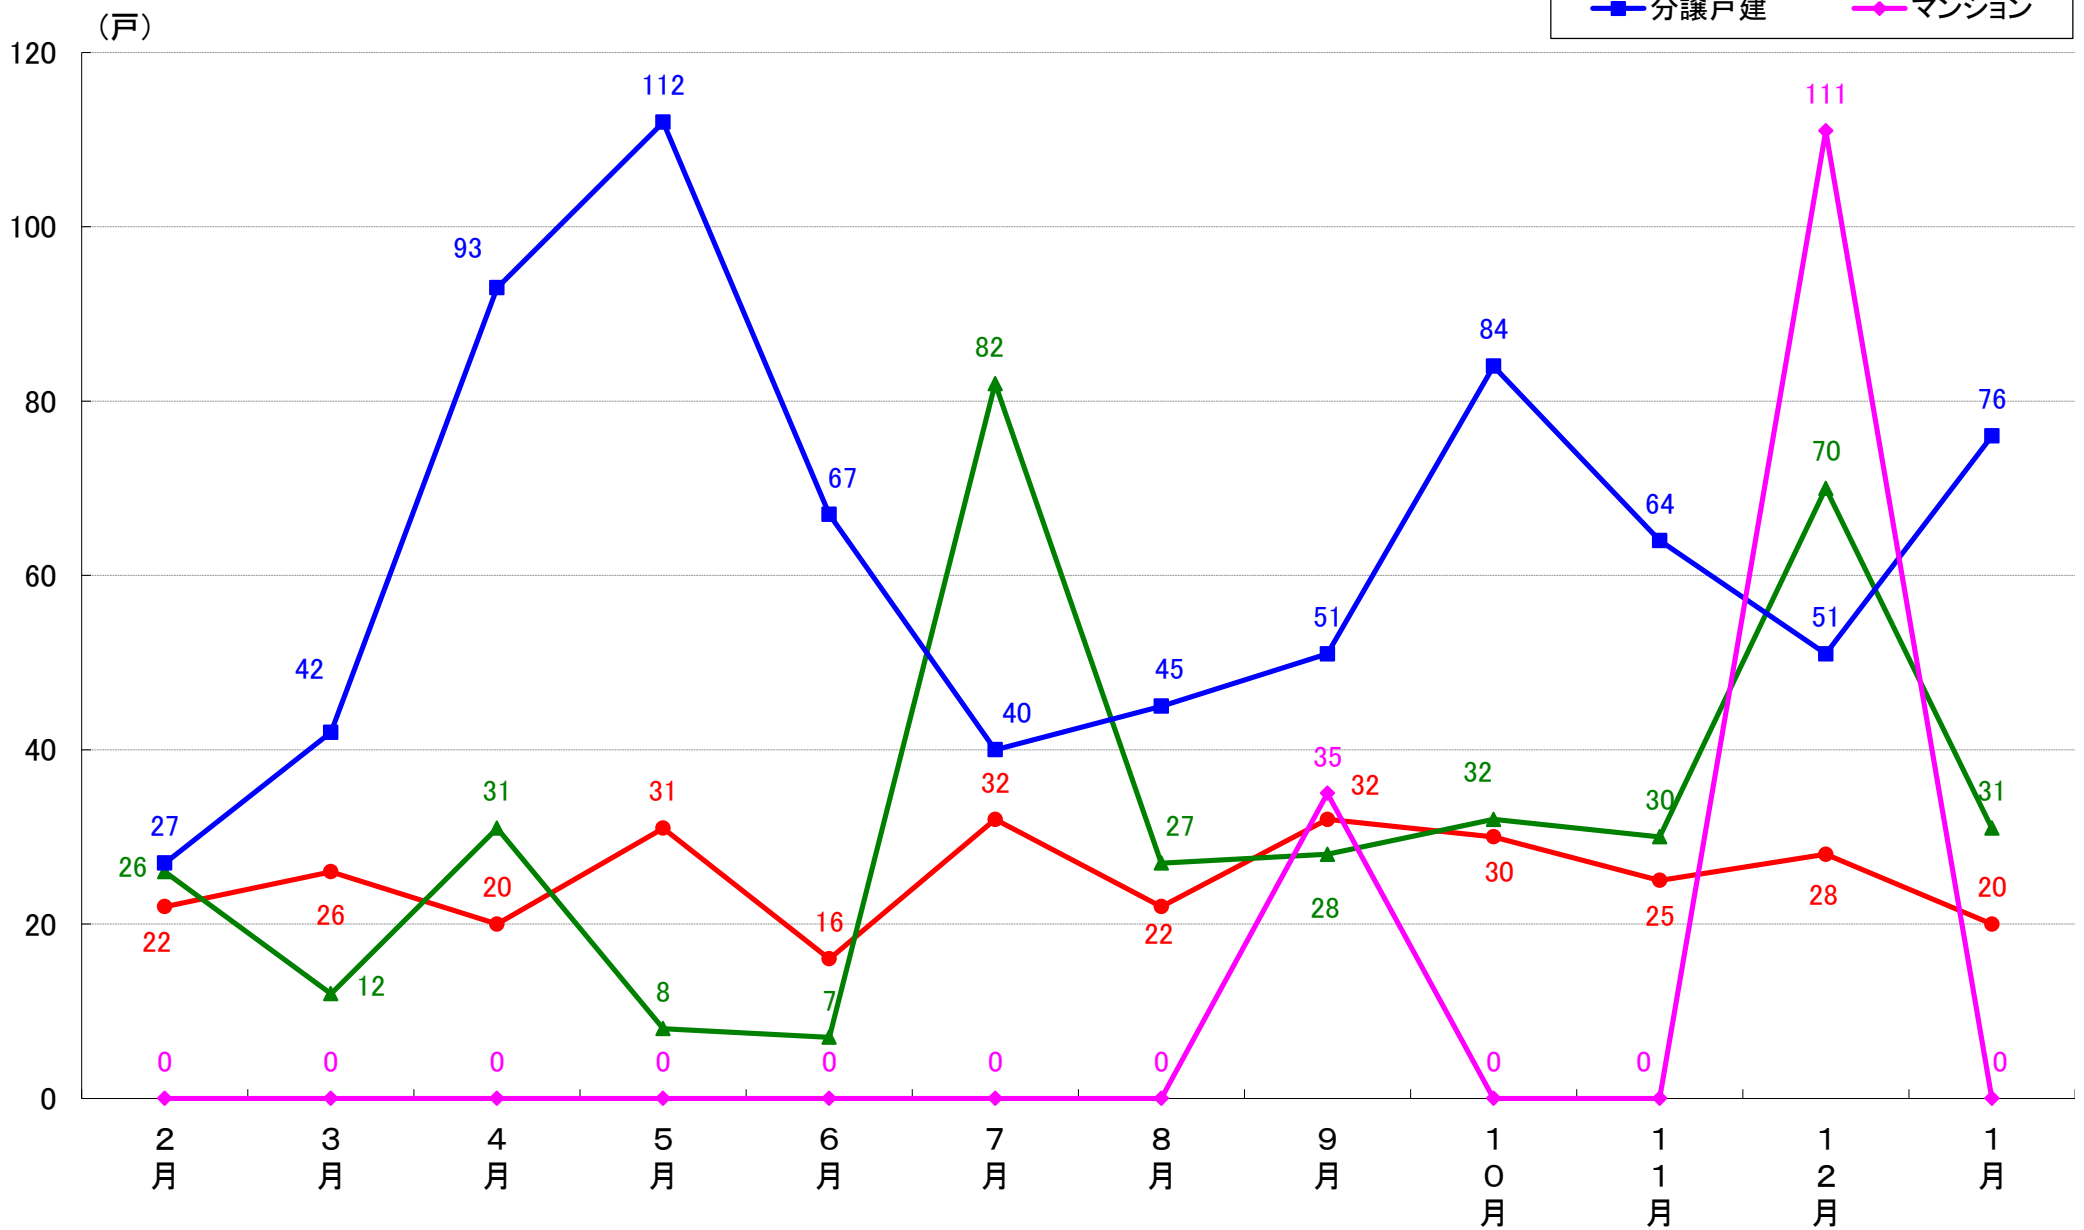

横浜市南区 着工戸数推移

横浜市保土ヶ谷区 着工戸数推移

横浜市磯子区 着工戸数推移

横浜市金沢区 着工戸数推移

横浜市港北区 着工戸数推移

横浜市戸塚区 着工戸数推移

横浜市港南区 着工戸数推移

横浜市旭区 着工戸数推移