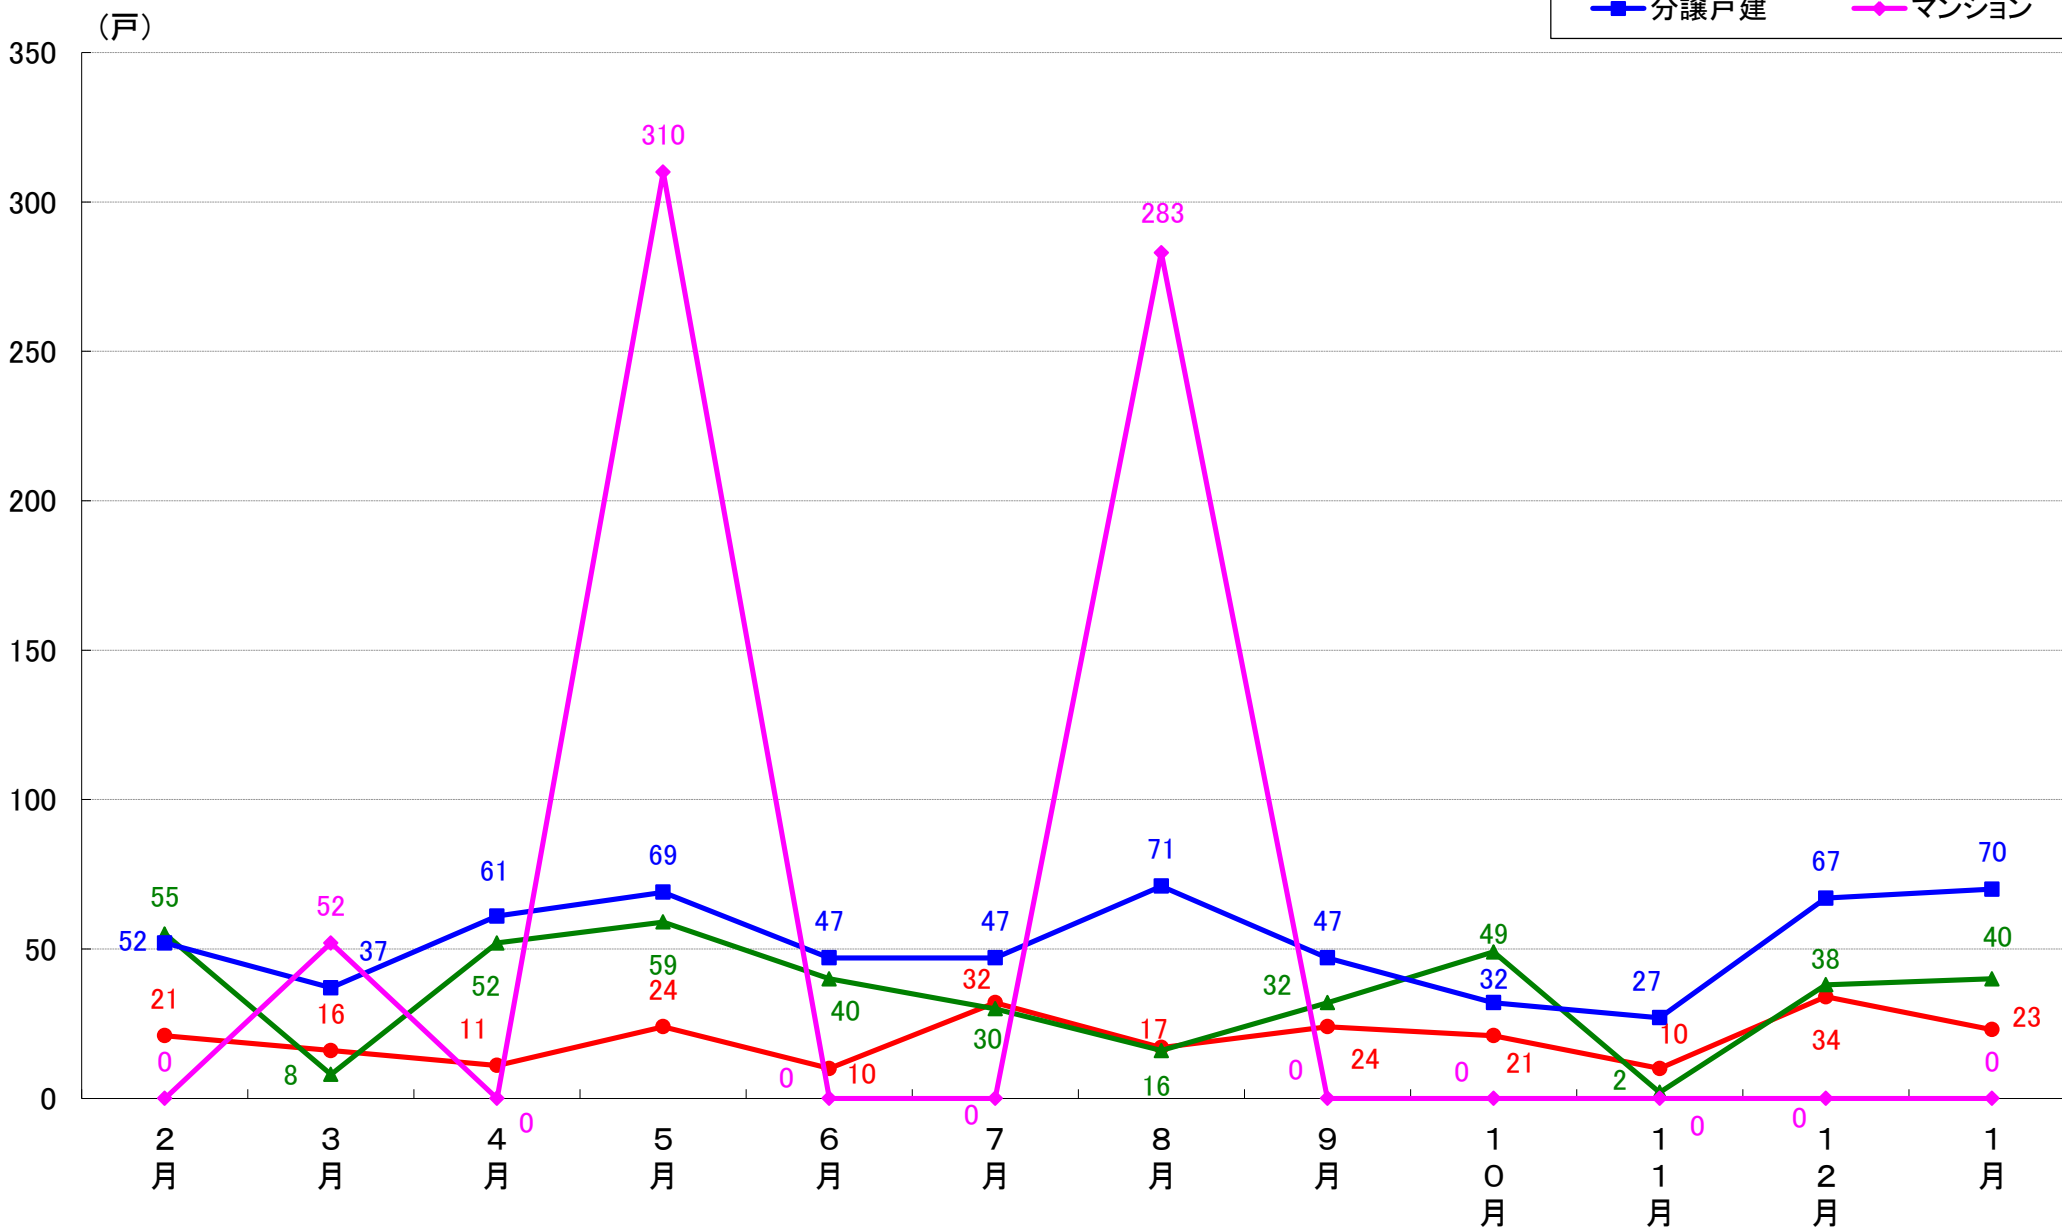

横浜市南区 着工戸数推移

横浜市保土ヶ谷区 着工戸数推移

横浜市磯子区 着工戸数推移

横浜市金沢区 着工戸数推移

横浜市港北区 着工戸数推移

横浜市戸塚区 着工戸数推移

横浜市港南区 着工戸数推移

横浜市旭区 着工戸数推移