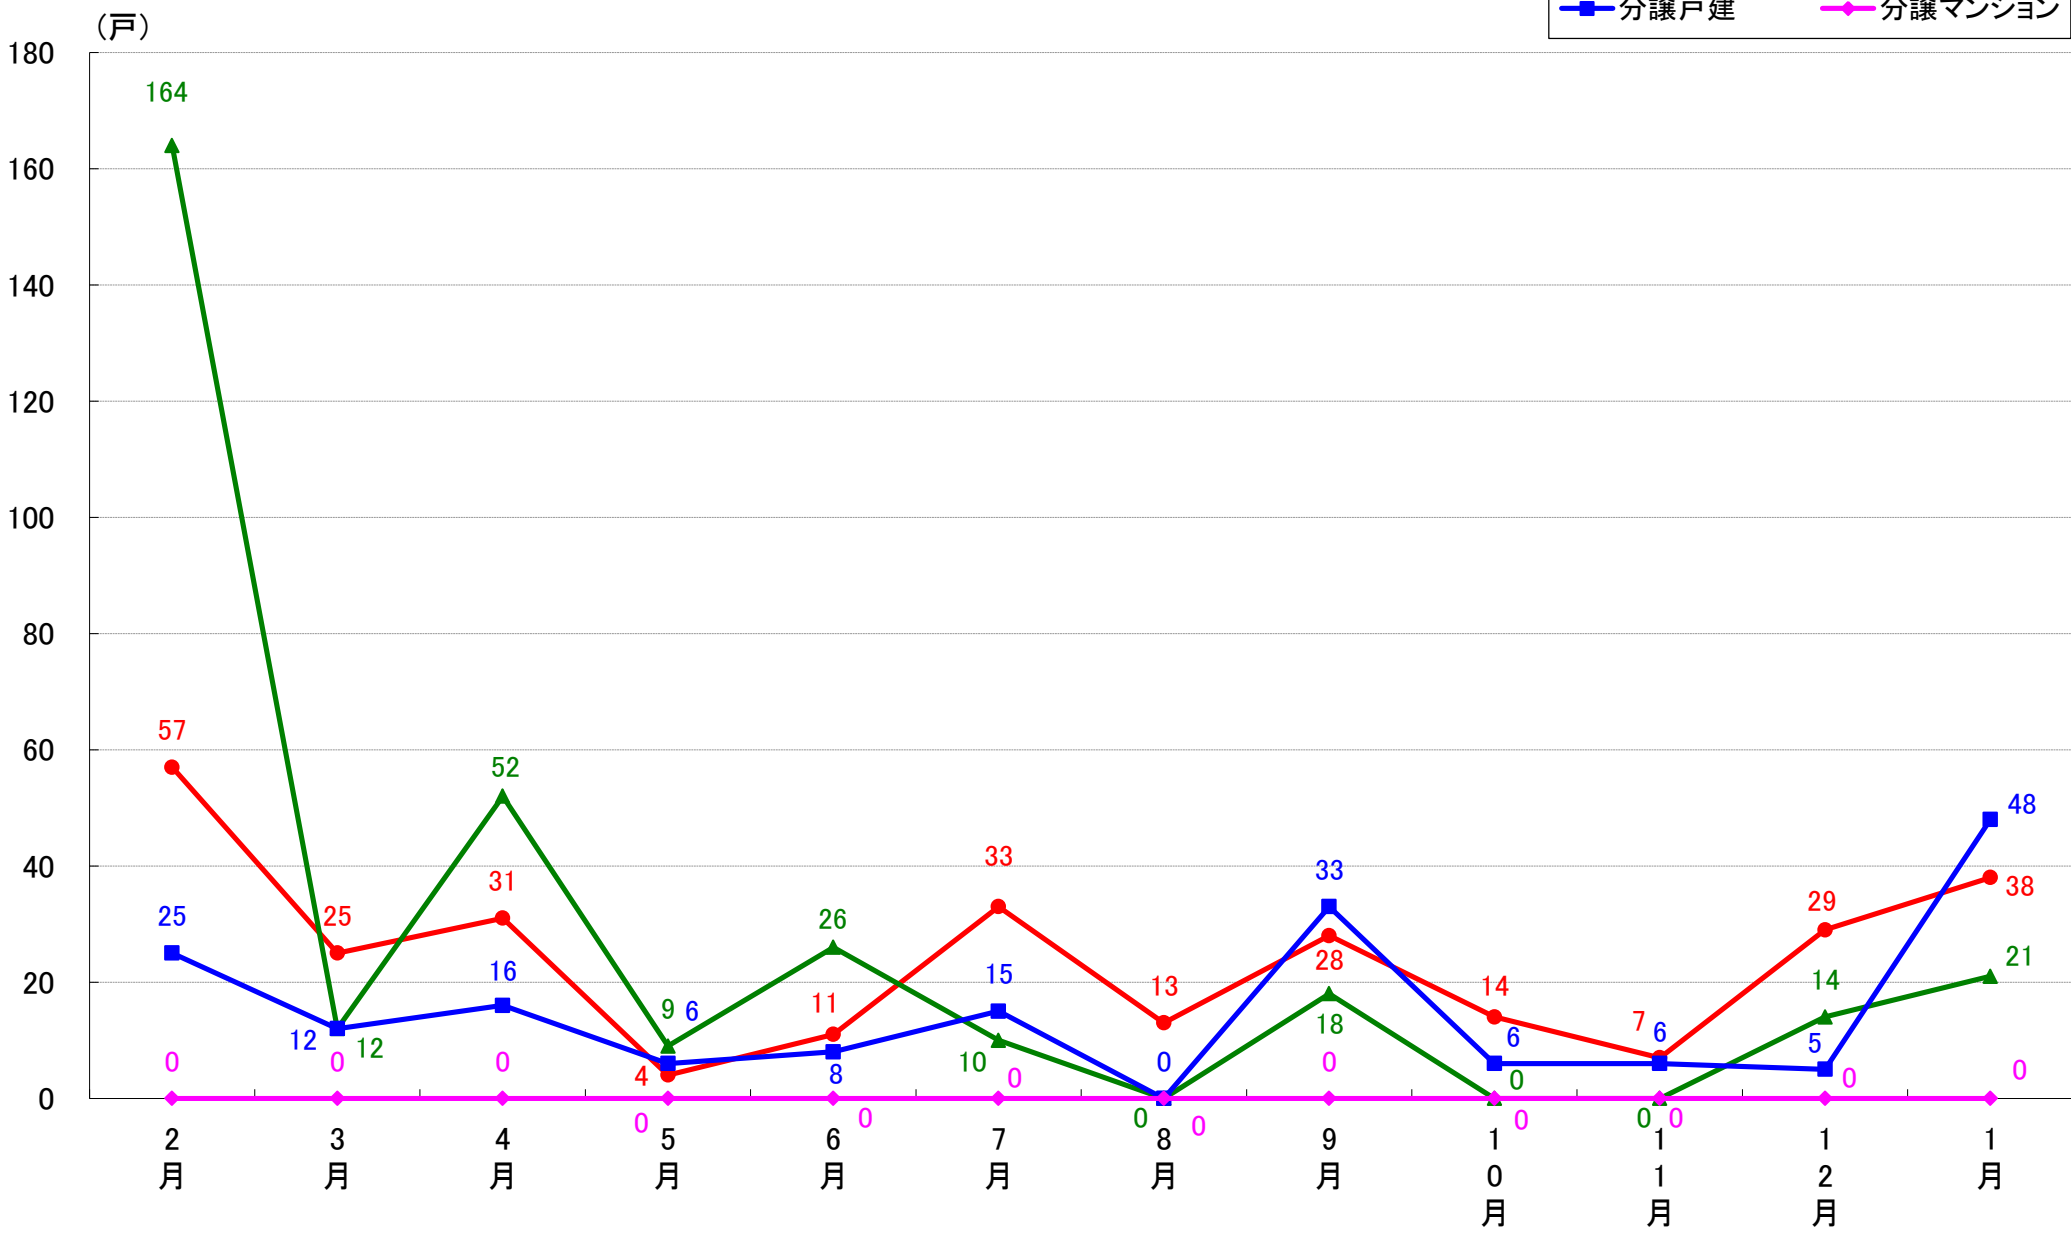

月報：千葉県千葉市の住宅着工数グラフ
平成31年1月版（平成30年2月～平成31年1月）

新興商事株式会社では標記の資料をまとめましたのでご案内申し上げます。

■データ出典

国土交通省 建築着工統計調査報告

■本資料作成

上記資料をもとに新興商事株式会社にて作成

千葉市 着工戸数推移

千葉市中央区 着工戸数推移

千葉市花見川区 着工戸数推移

千葉市稲毛区 着工戸数推移

千葉市若葉区 着工戸数推移

千葉市緑区 着工戸数推移

千葉市美浜区 着工戸数推移

月報：神奈川県横浜市・川崎市・相模原市の住宅着工数グラフ
平成31年1月版（平成30年2月～平成31年1月）

新興商事株式会社では標記の資料をまとめましたのでご案内申し上げます。

■データ出典