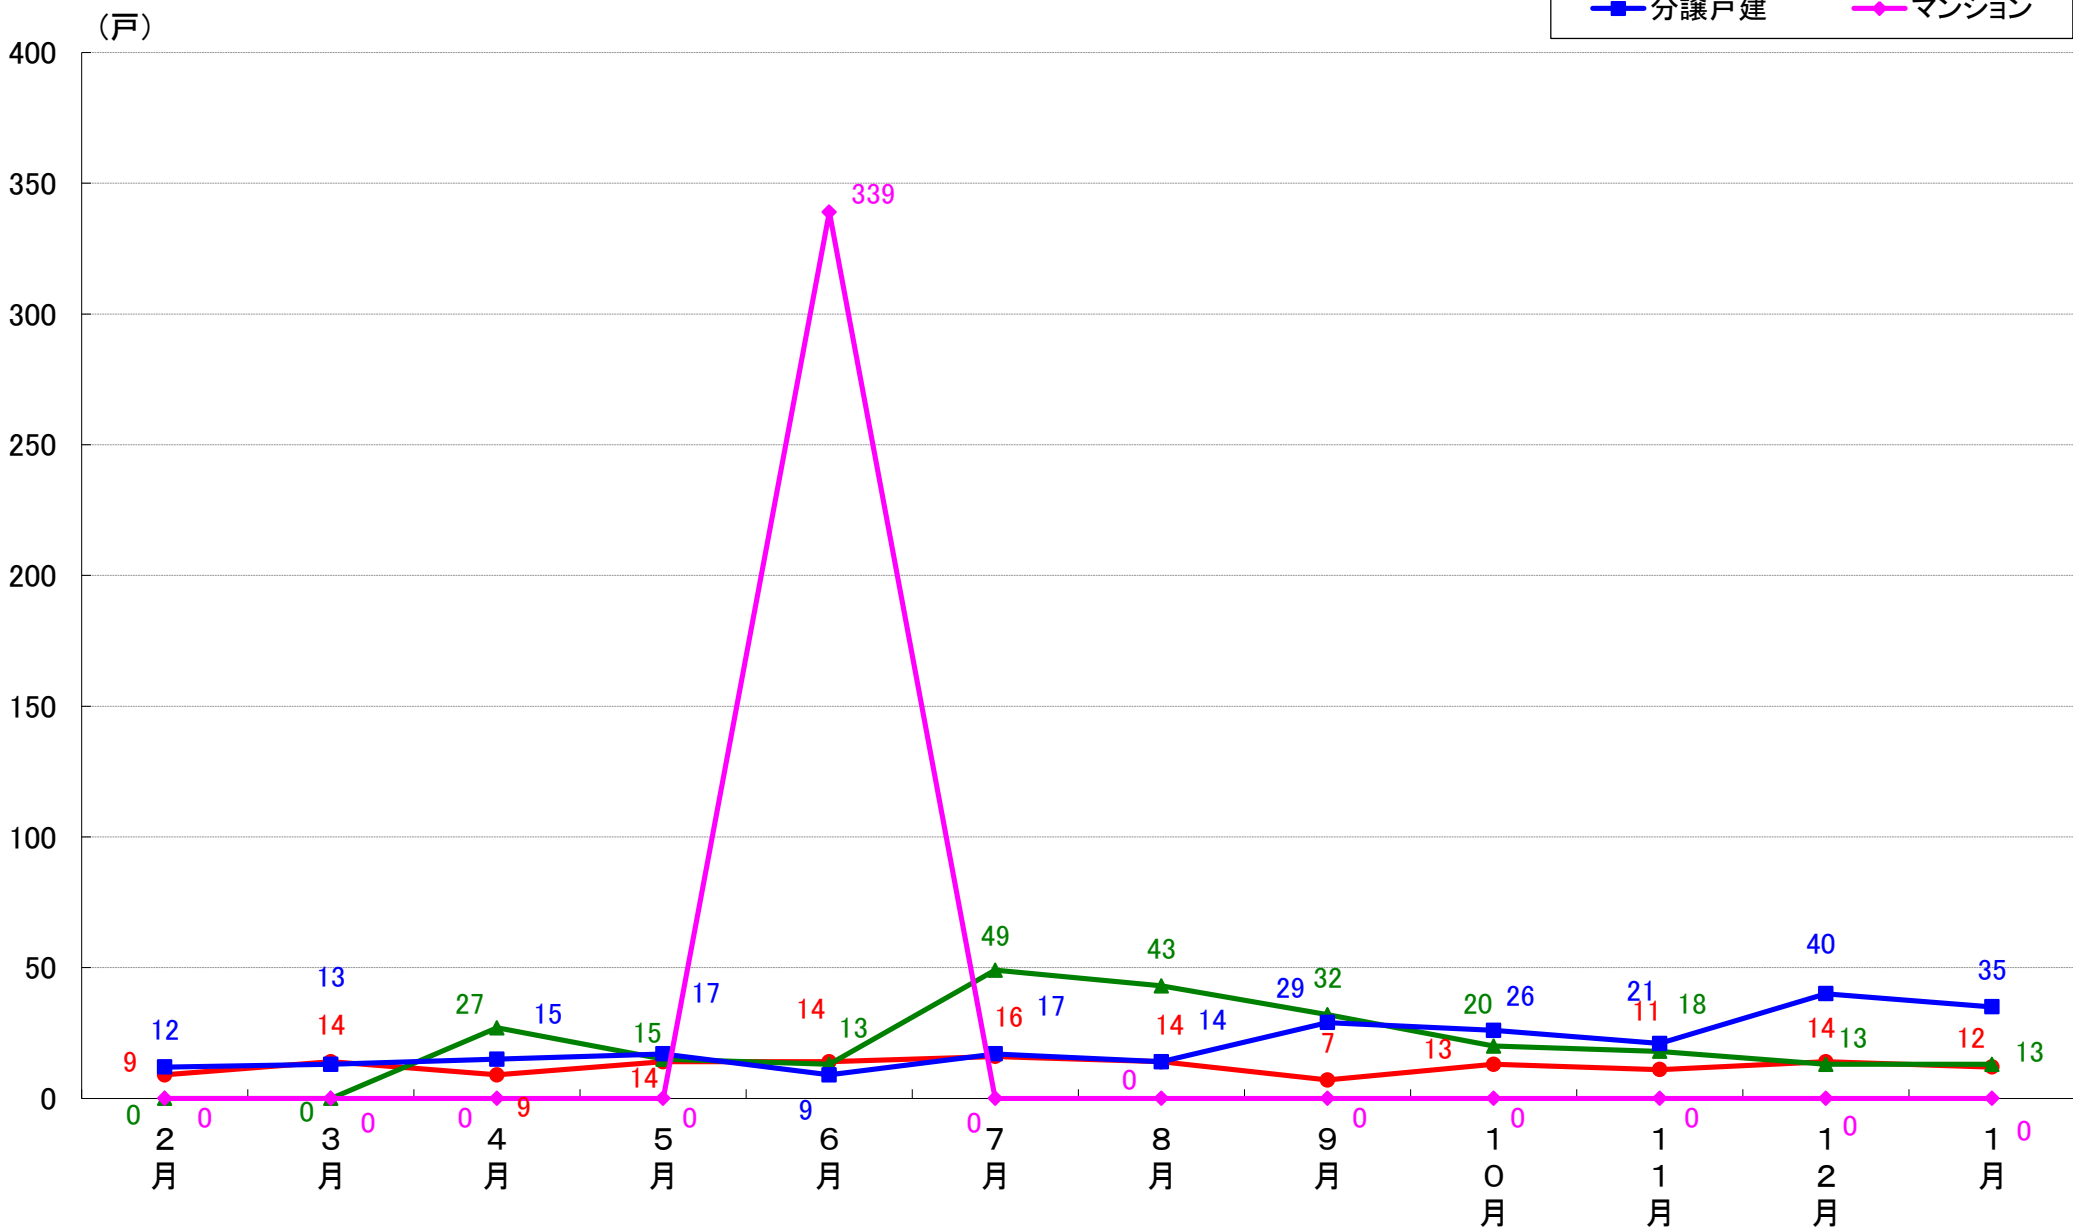

横浜市栄区 着工戸数推移