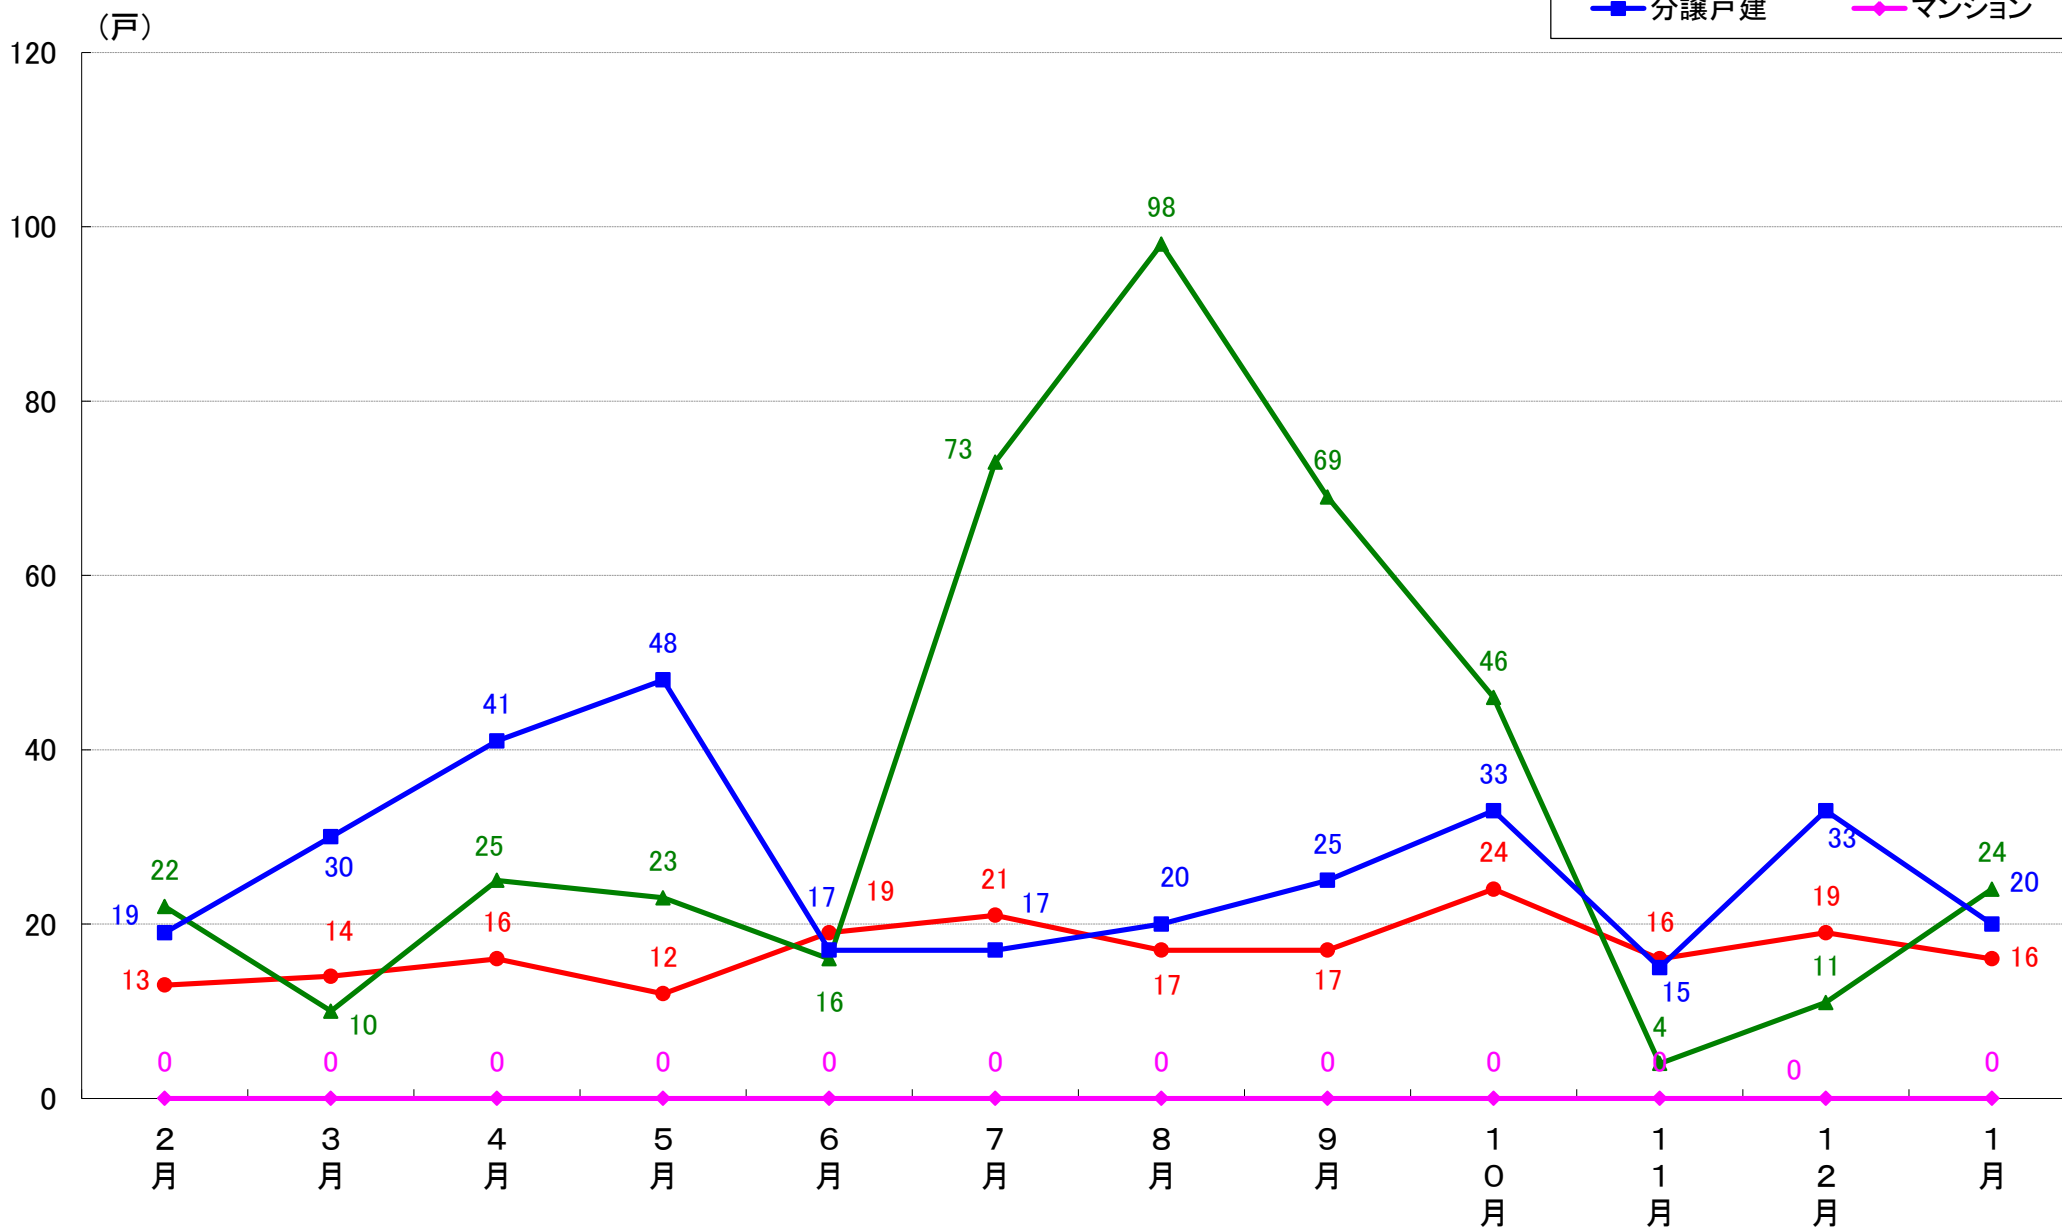

横浜市南区 着工戸数推移

横浜市保土ヶ谷区 着工戸数推移

横浜市磯子区 着工戸数推移

横浜市金沢区 着工戸数推移

横浜市港北区 着工戸数推移

横浜市戸塚区 着工戸数推移

横浜市港南区 着工戸数推移

横浜市旭区 着工戸数推移