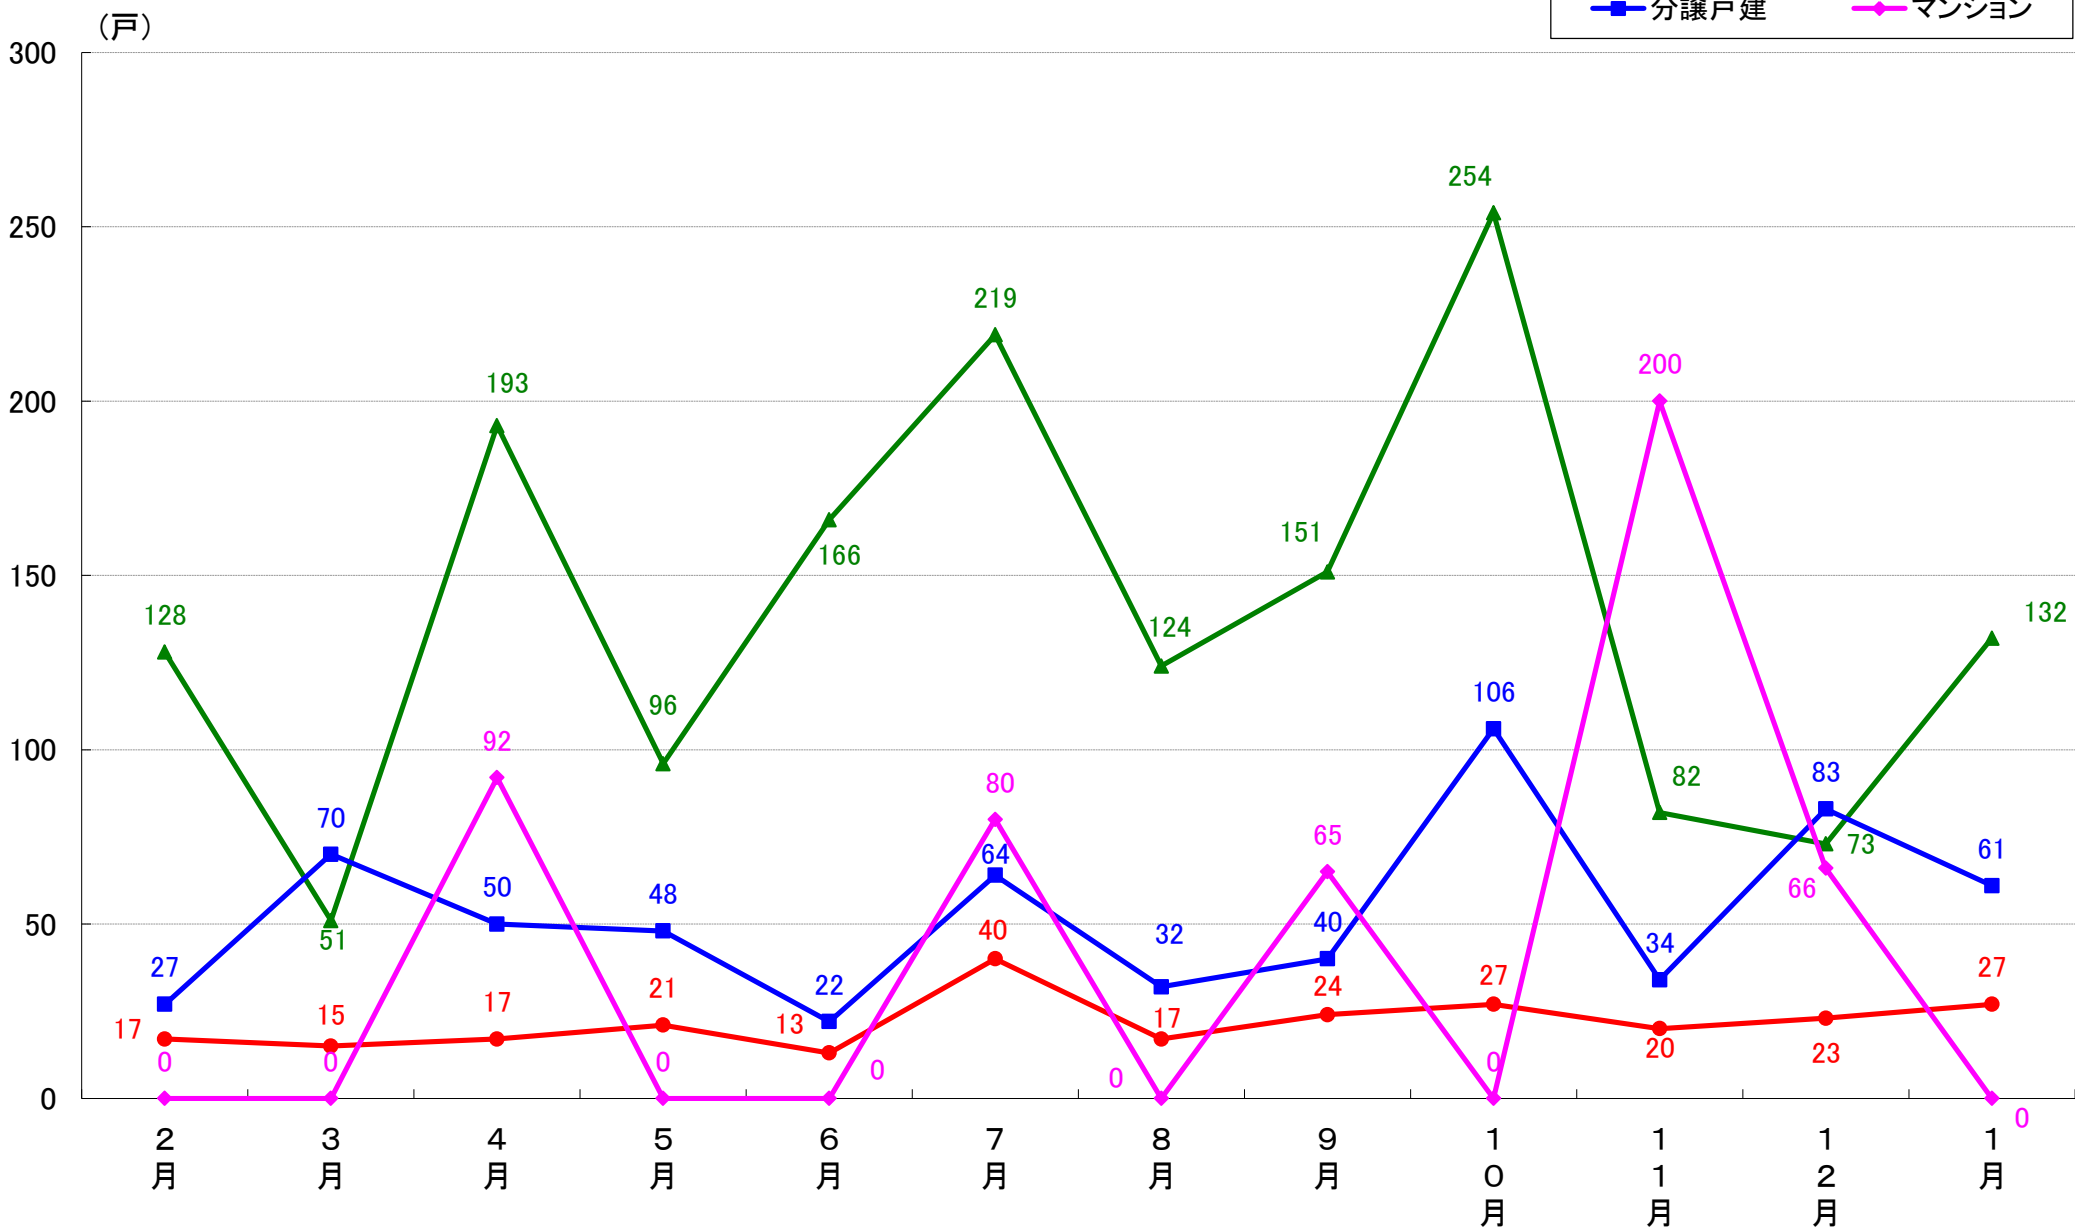

国土交通省 建築着工統計調査報告

■本資料作成

上記資料をもとに新興商事株式会社にて作成

横浜市 着工戸数推移

横浜市鶴見区 着工戸数推移

横浜市神奈川区 着工戸数推移

横浜市西区 着工戸数推移

横浜市中区 着工戸数推移