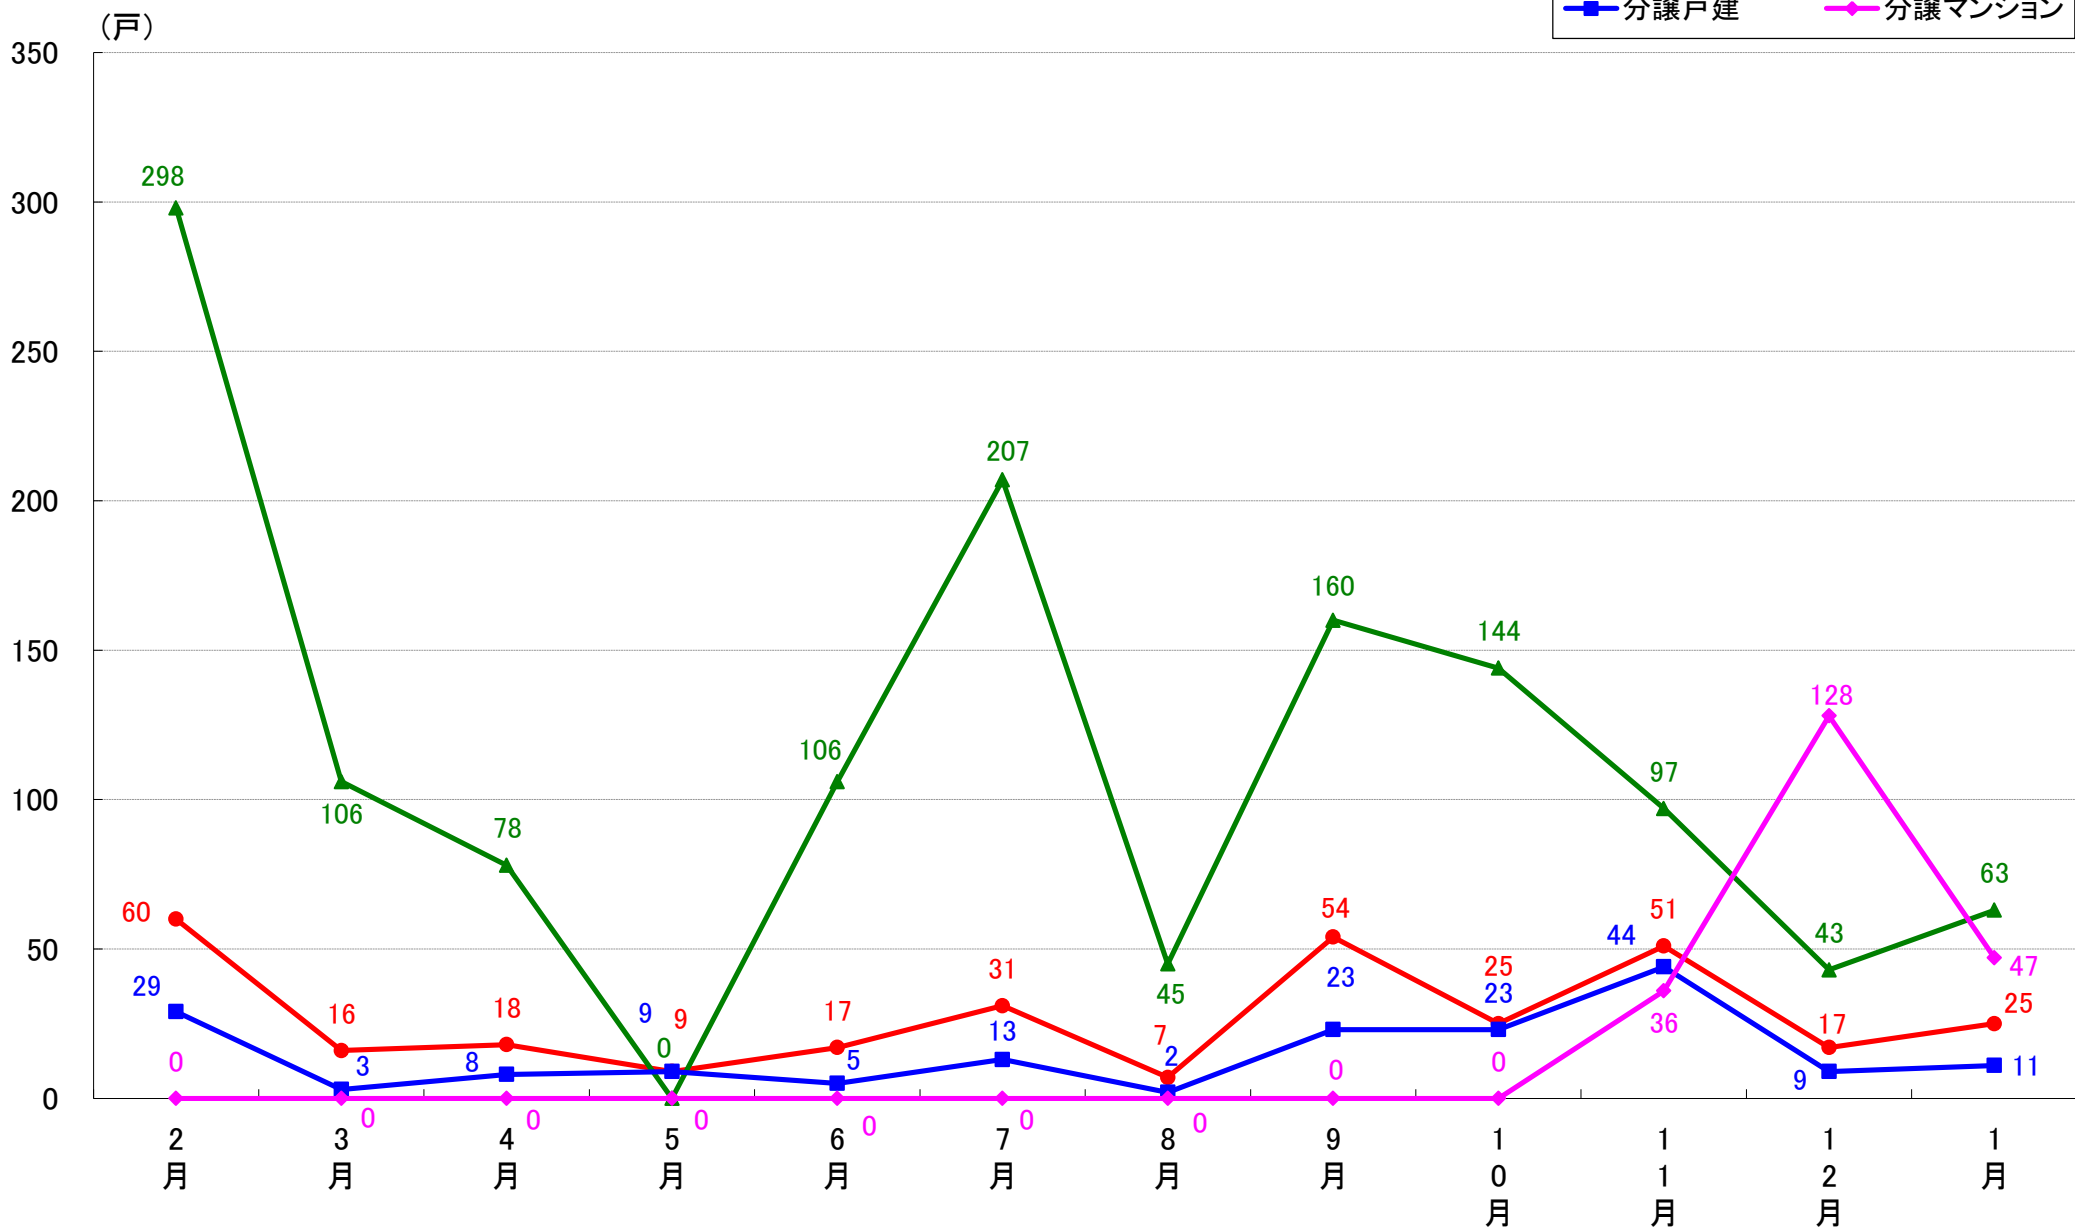

月報：千葉県千葉市の住宅着工数グラフ
平成31年1月版（平成30年2月～平成31年1月）

新興商事株式会社では標記の資料をまとめましたのでご案内申し上げます。

■データ出典

国土交通省 建築着工統計調査報告

■本資料作成

上記資料をもとに新興商事株式会社にて作成

千葉市 着工戸数推移

千葉市中央区 着工戸数推移

千葉市花見川区 着工戸数推移

千葉市稲毛区 着工戸数推移

千葉市若葉区 着工戸数推移

千葉市緑区 着工戸数推移

千葉市美浜区 着工戸数推移

月報：神奈川県横浜市・川崎市・相模原市の住宅着工数グラフ
平成31年1月版（平成30年2月～平成31年1月）

新興商事株式会社では標記の資料をまとめましたのでご案内申し上げます。

■データ出典