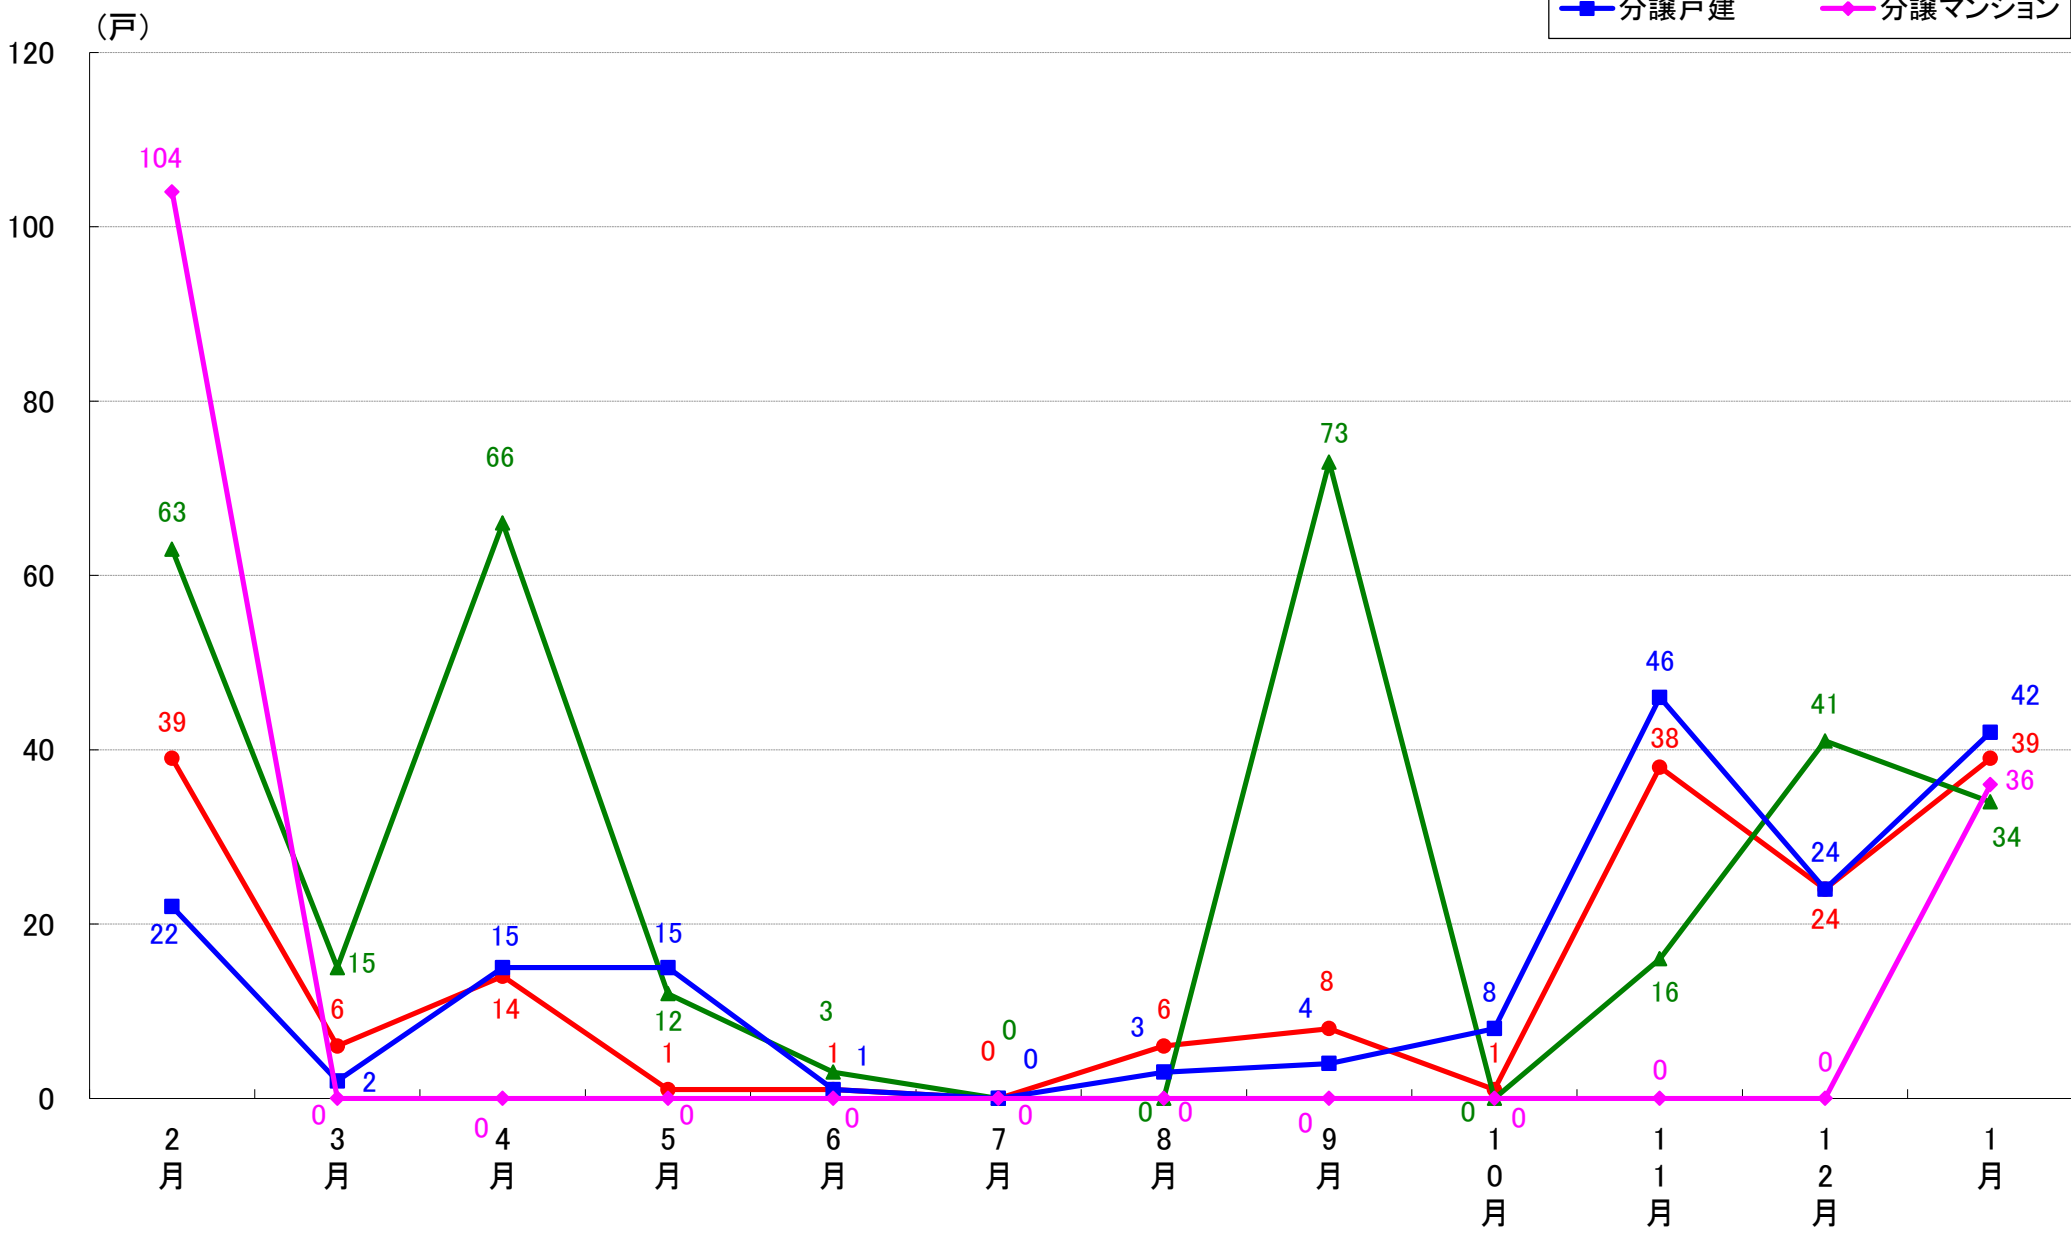

月報：千葉県千葉市の住宅着工数グラフ
平成31年1月版（平成30年2月～平成31年1月）

新興商事株式会社では標記の資料をまとめましたのでご案内申し上げます。

■データ出典

国土交通省 建築着工統計調査報告

■本資料作成

上記資料をもとに新興商事株式会社にて作成

千葉市 着工戸数推移

千葉市中央区 着工戸数推移

千葉市花見川区 着工戸数推移

千葉市稲毛区 着工戸数推移

千葉市若葉区 着工戸数推移

千葉市緑区 着工戸数推移

千葉市美浜区 着工戸数推移

月報：神奈川県横浜市・川崎市・相模原市の住宅着工数グラフ
平成31年1月版（平成30年2月～平成31年1月）

新興商事株式会社では標記の資料をまとめましたのでご案内申し上げます。

■データ出典