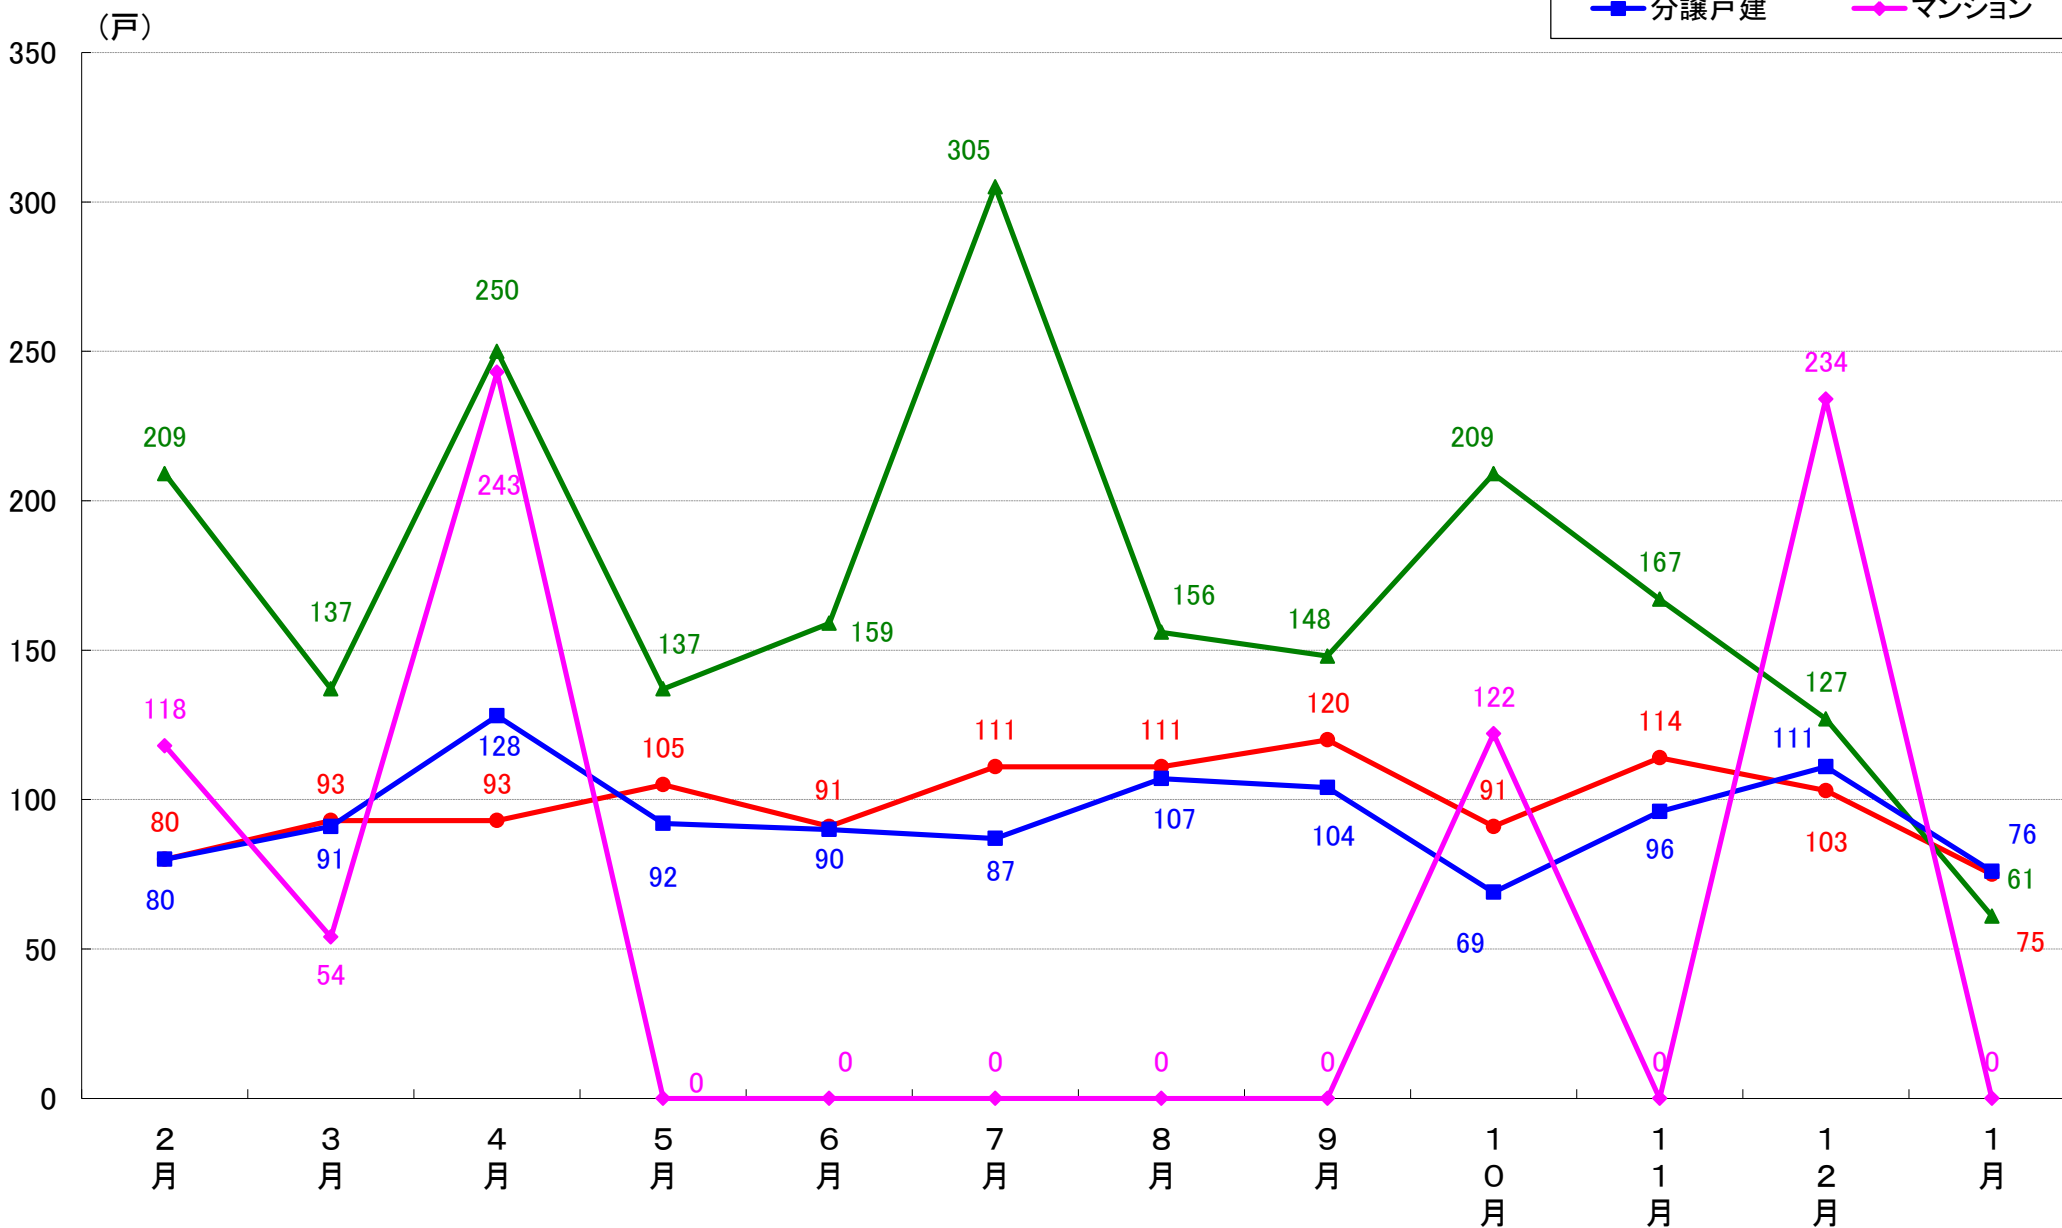

川崎市幸区 着工戸数推移

川崎市中原区 着工戸数推移

川崎市高津区 着工戸数推移

川崎市多摩区 着工戸数推移

川崎市宮前区 着工戸数推移

川崎市麻生区 着工戸数推移

相模原市 着工戸数推移

相模原市緑区 着工戸数推移