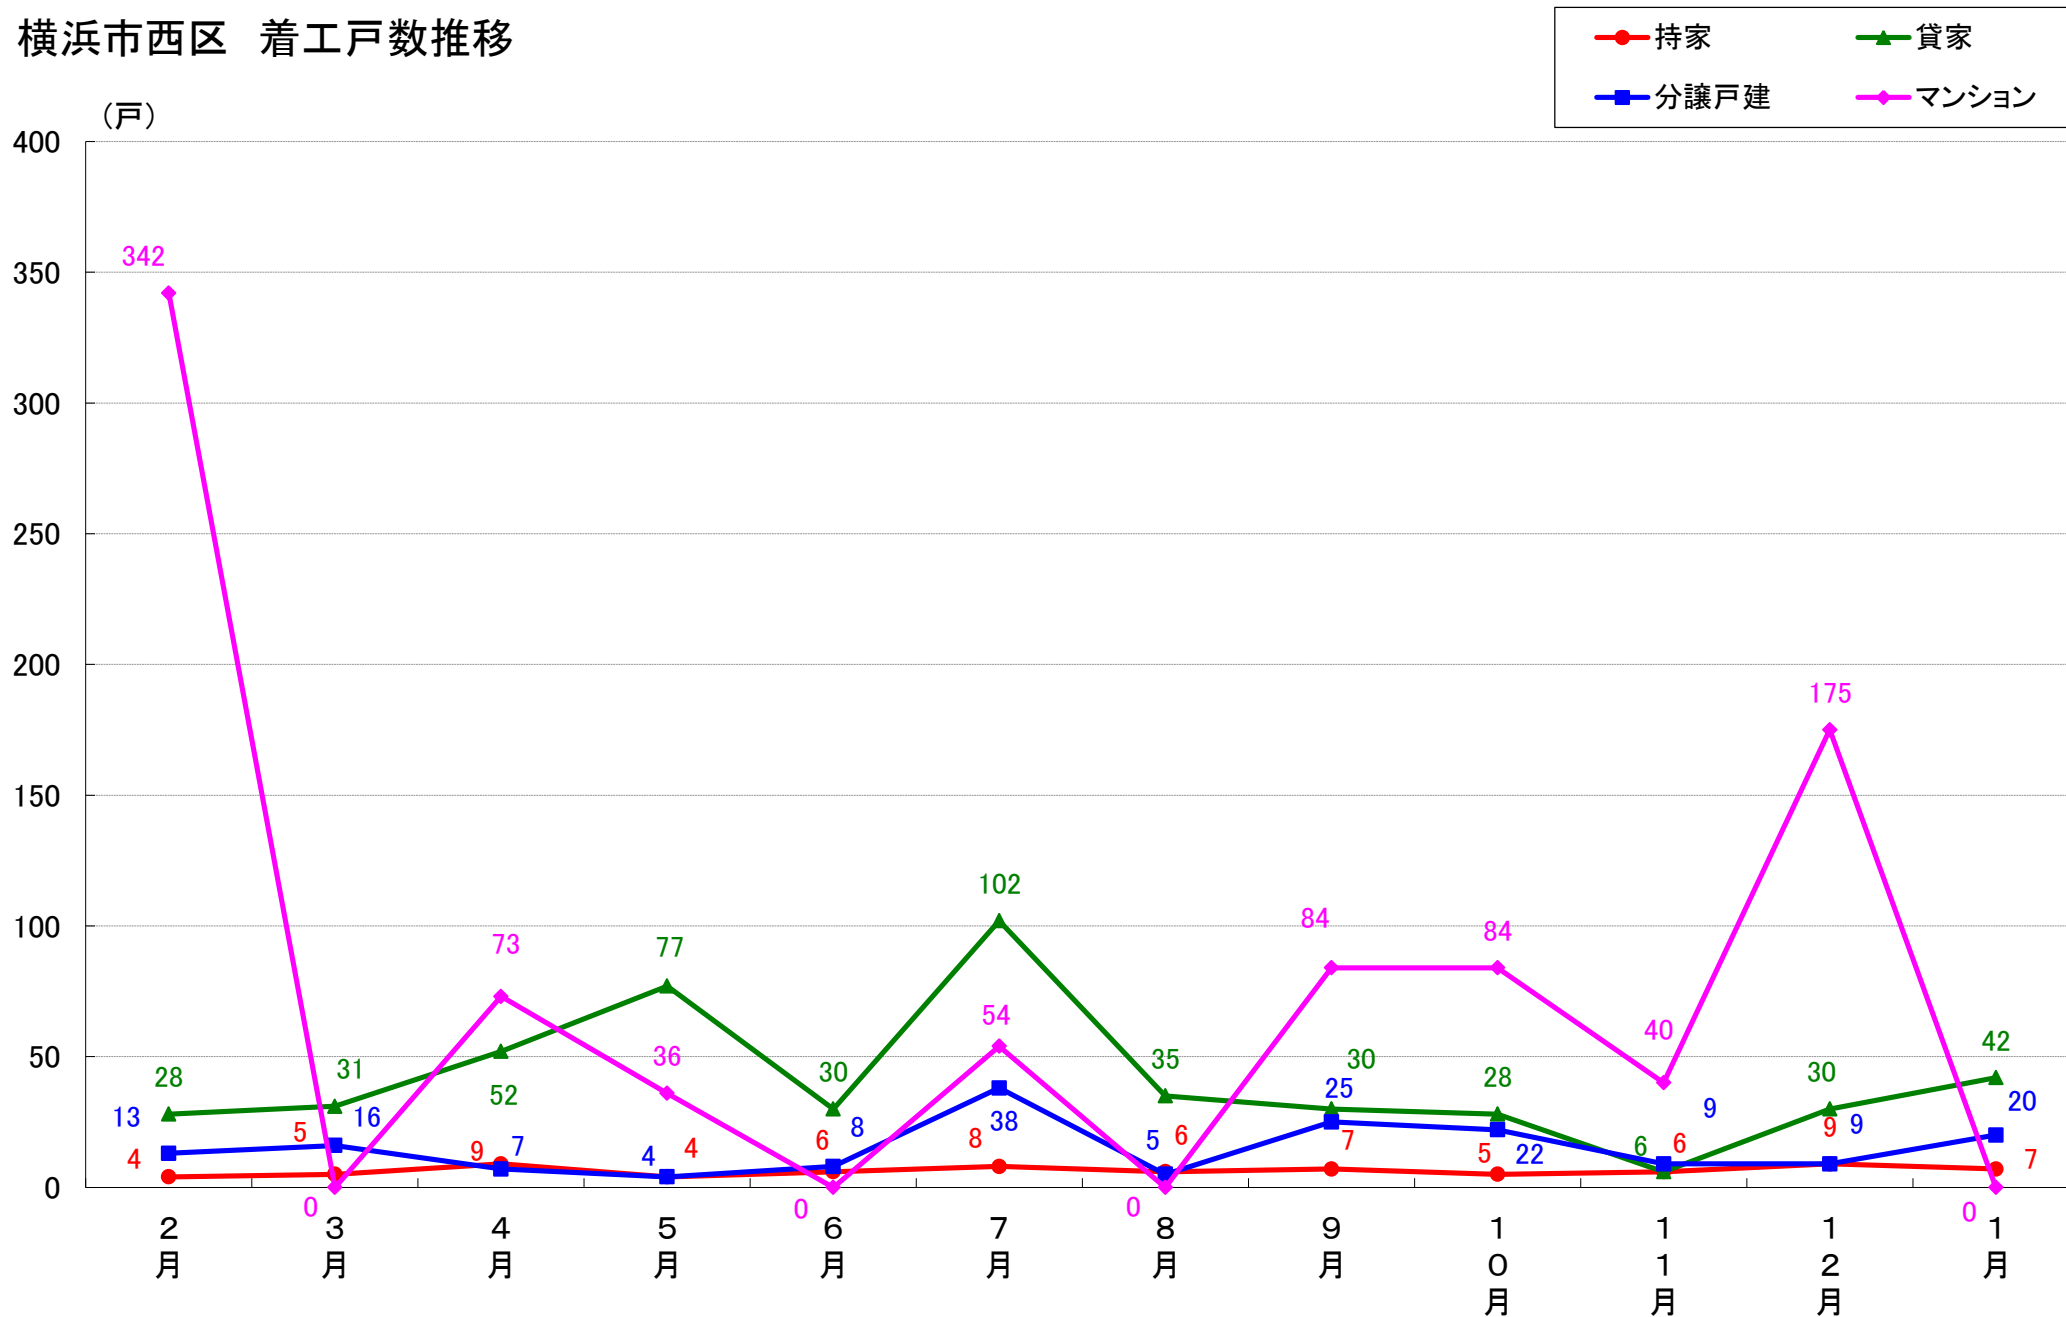

国土交通省 建築着工統計調査報告

■本資料作成

上記資料をもとに新興商事株式会社にて作成

横浜市 着工戸数推移

横浜市鶴見区 着工戸数推移

横浜市神奈川区 着工戸数推移

横浜市西区 着工戸数推移

横浜市中区 着工戸数推移