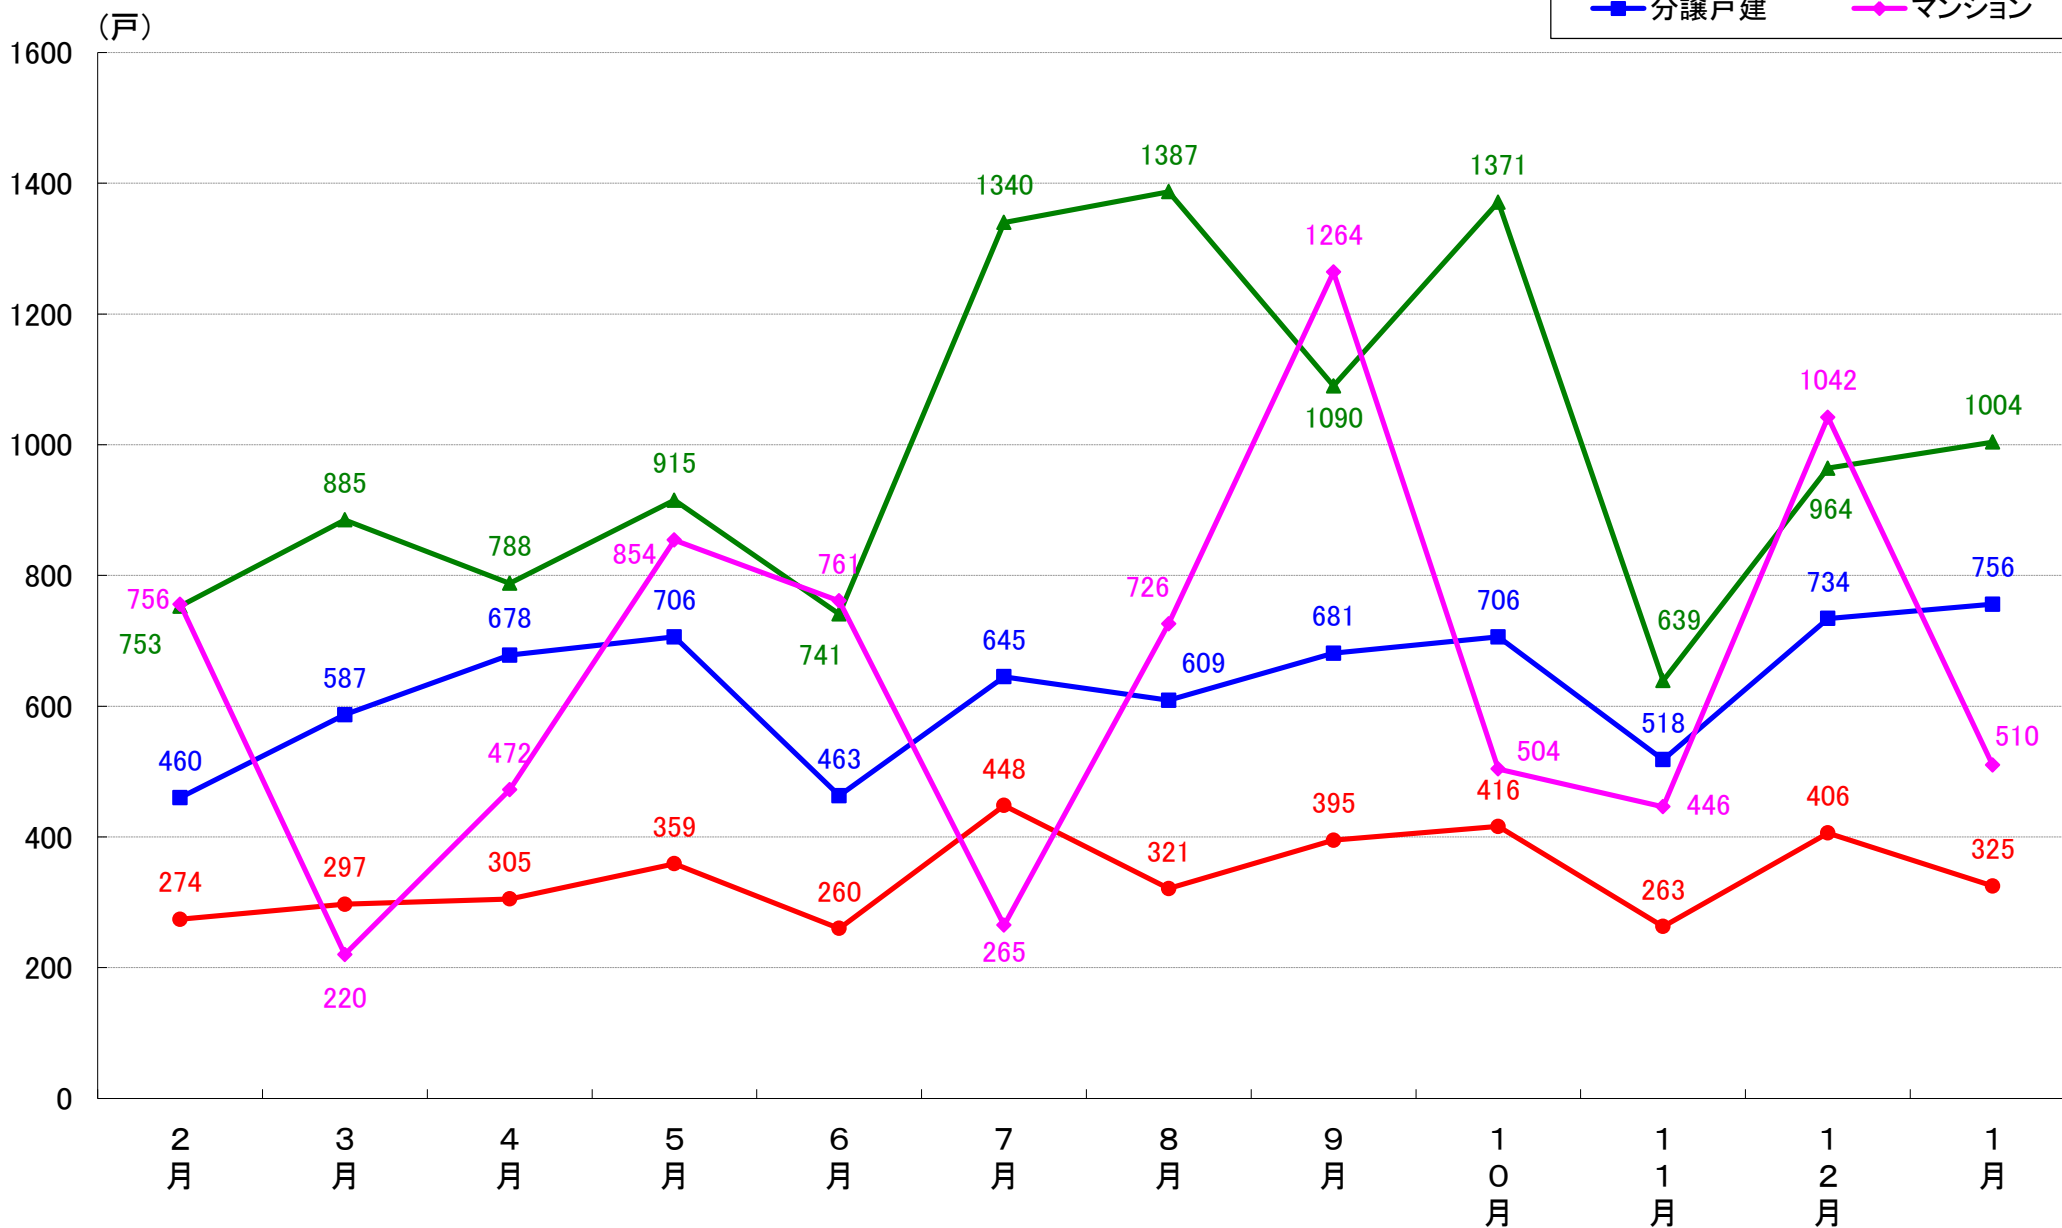

月報：千葉県千葉市の住宅着工数グラフ
平成31年1月版（平成30年2月～平成31年1月）

新興商事株式会社では標記の資料をまとめましたのでご案内申し上げます。

■データ出典

国土交通省 建築着工統計調査報告

■本資料作成

上記資料をもとに新興商事株式会社にて作成

千葉市 着工戸数推移

千葉市中央区 着工戸数推移

千葉市花見川区 着工戸数推移

千葉市稲毛区 着工戸数推移

千葉市若葉区 着工戸数推移

千葉市緑区 着工戸数推移

千葉市美浜区 着工戸数推移

月報：神奈川県横浜市・川崎市・相模原市の住宅着工数グラフ
平成31年1月版（平成30年2月～平成31年1月）

新興商事株式会社では標記の資料をまとめましたのでご案内申し上げます。

■データ出典

国土交通省 建築着工統計調査報告

■本資料作成

上記資料をもとに新興商事株式会社にて作成

横浜市 着工戸数推移

横浜市鶴見区 着工戸数推移

横浜市神奈川区 着工戸数推移

横浜市西区 着工戸数推移

横浜市中区 着工戸数推移