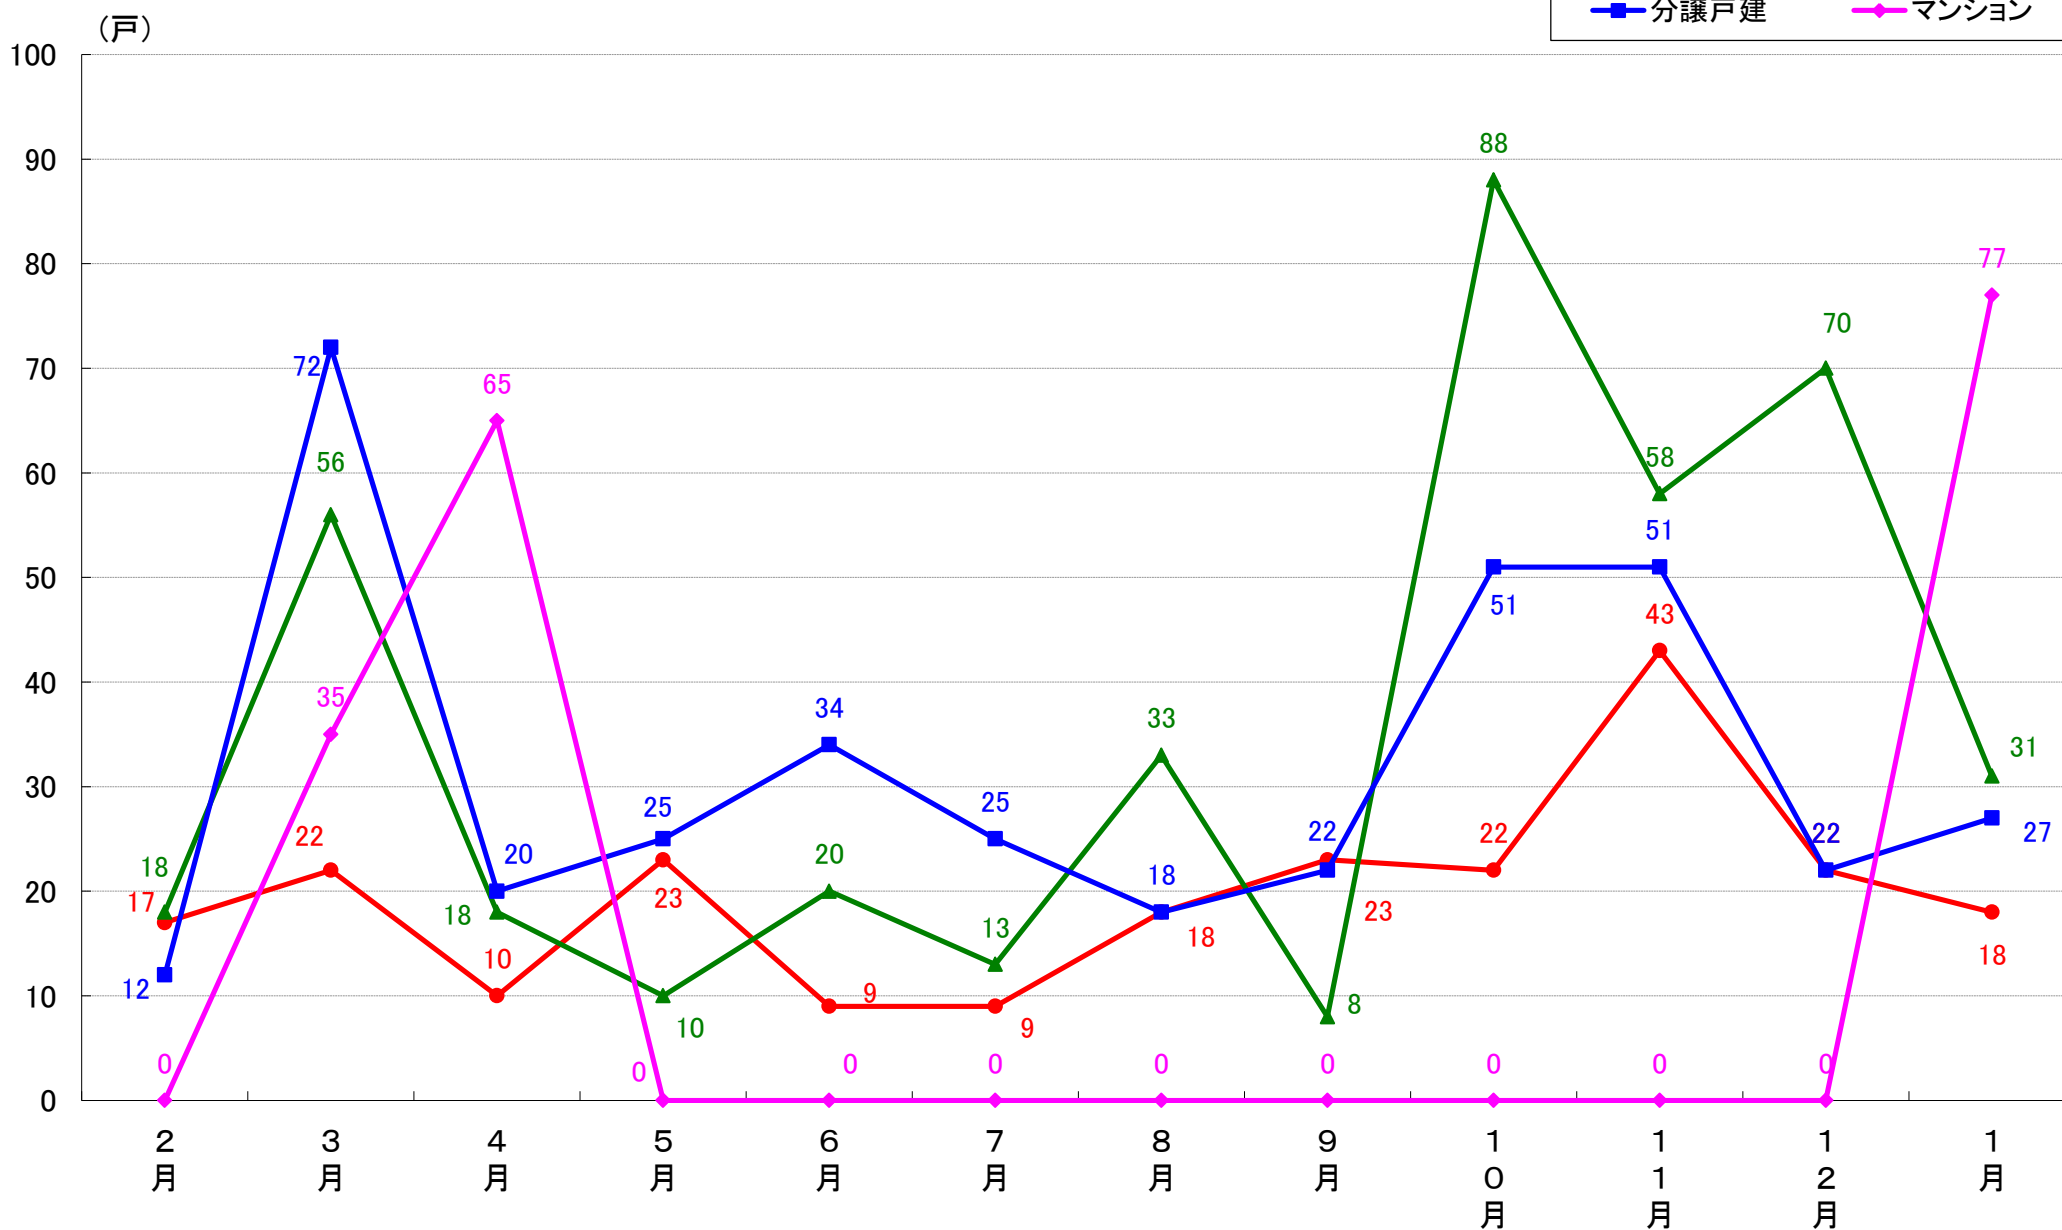

川崎市幸区 着工戸数推移

川崎市中原区 着工戸数推移

川崎市高津区 着工戸数推移

川崎市多摩区 着工戸数推移

川崎市宮前区 着工戸数推移

川崎市麻生区 着工戸数推移

相模原市 着工戸数推移

相模原市緑区 着工戸数推移