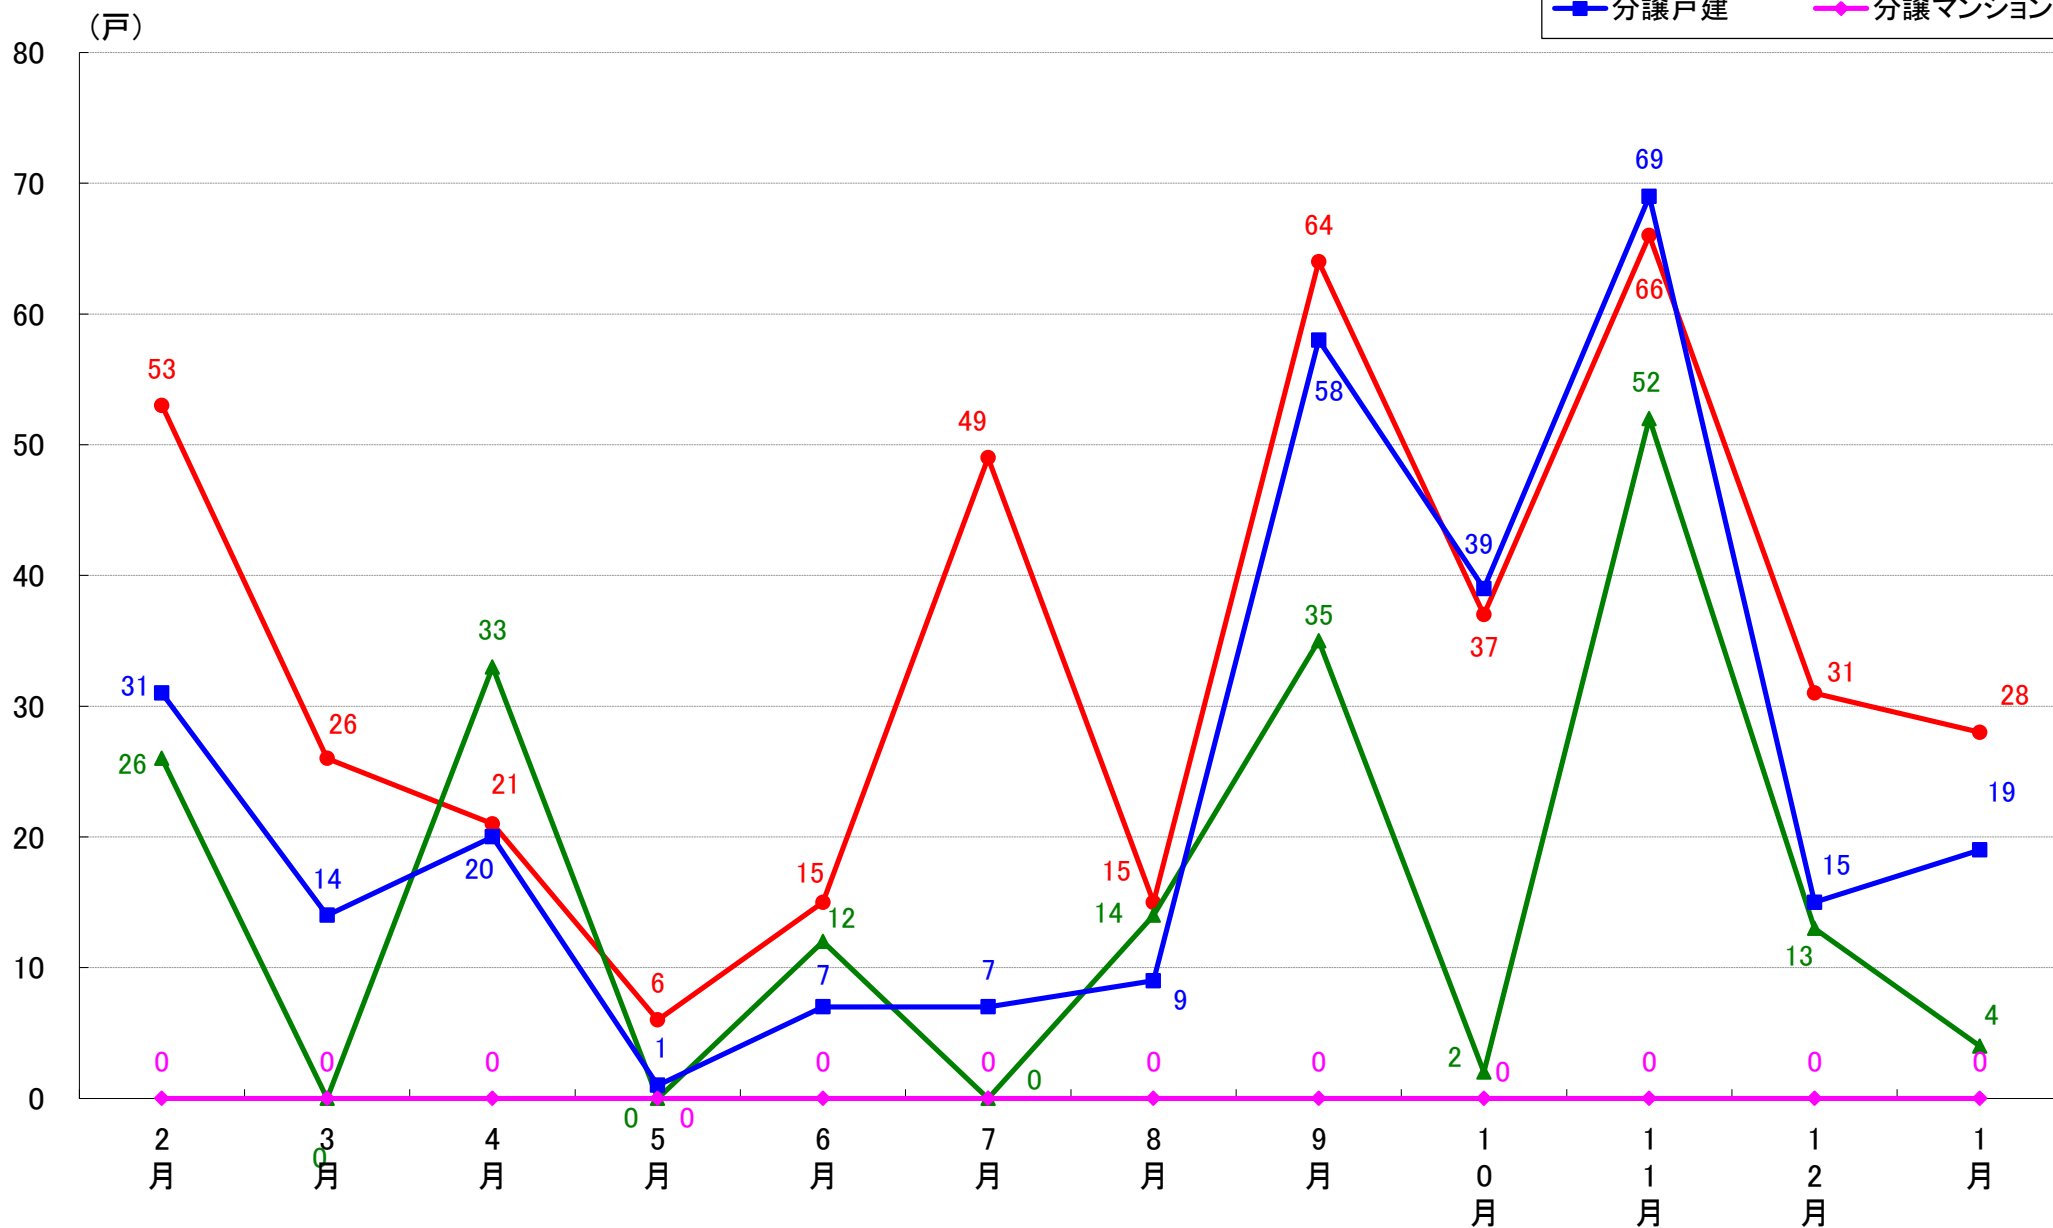

月報：千葉県千葉市の住宅着工数グラフ
平成31年1月版（平成30年2月～平成31年1月）

新興商事株式会社では標記の資料をまとめましたのでご案内申し上げます。

■データ出典

国土交通省 建築着工統計調査報告

■本資料作成

上記資料をもとに新興商事株式会社にて作成

千葉市 着工戸数推移

千葉市中央区 着工戸数推移

千葉市花見川区 着工戸数推移

千葉市稲毛区 着工戸数推移

千葉市若葉区 着工戸数推移

千葉市緑区 着工戸数推移

千葉市美浜区 着工戸数推移

月報：神奈川県横浜市・川崎市・相模原市の住宅着工数グラフ
平成31年1月版（平成30年2月～平成31年1月）

新興商事株式会社では標記の資料をまとめましたのでご案内申し上げます。

■データ出典