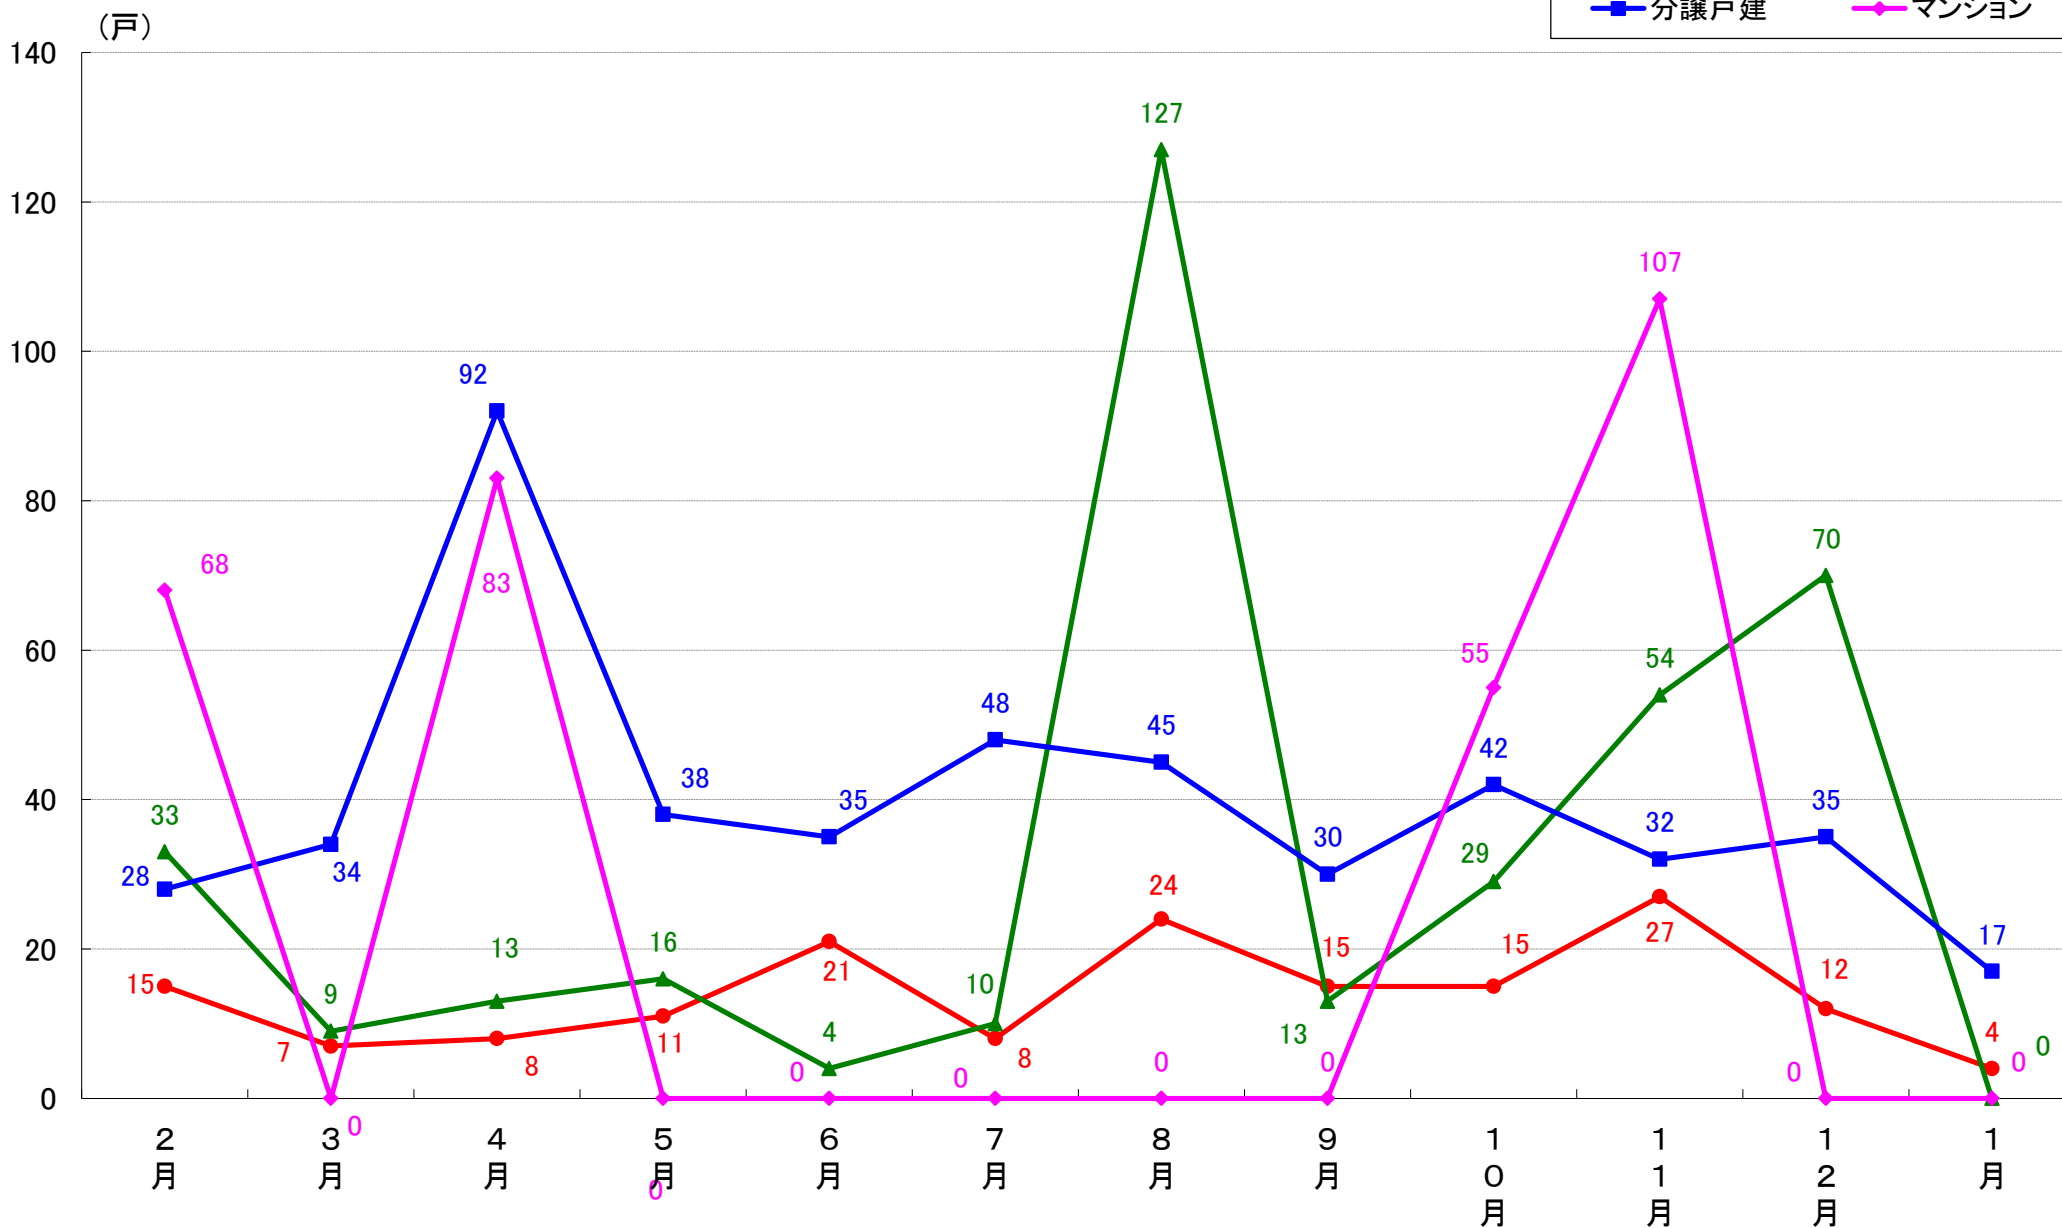

川崎市幸区 着工戸数推移

川崎市中原区 着工戸数推移

川崎市高津区 着工戸数推移

川崎市多摩区 着工戸数推移

川崎市宮前区 着工戸数推移

川崎市麻生区 着工戸数推移

相模原市 着工戸数推移

相模原市緑区 着工戸数推移