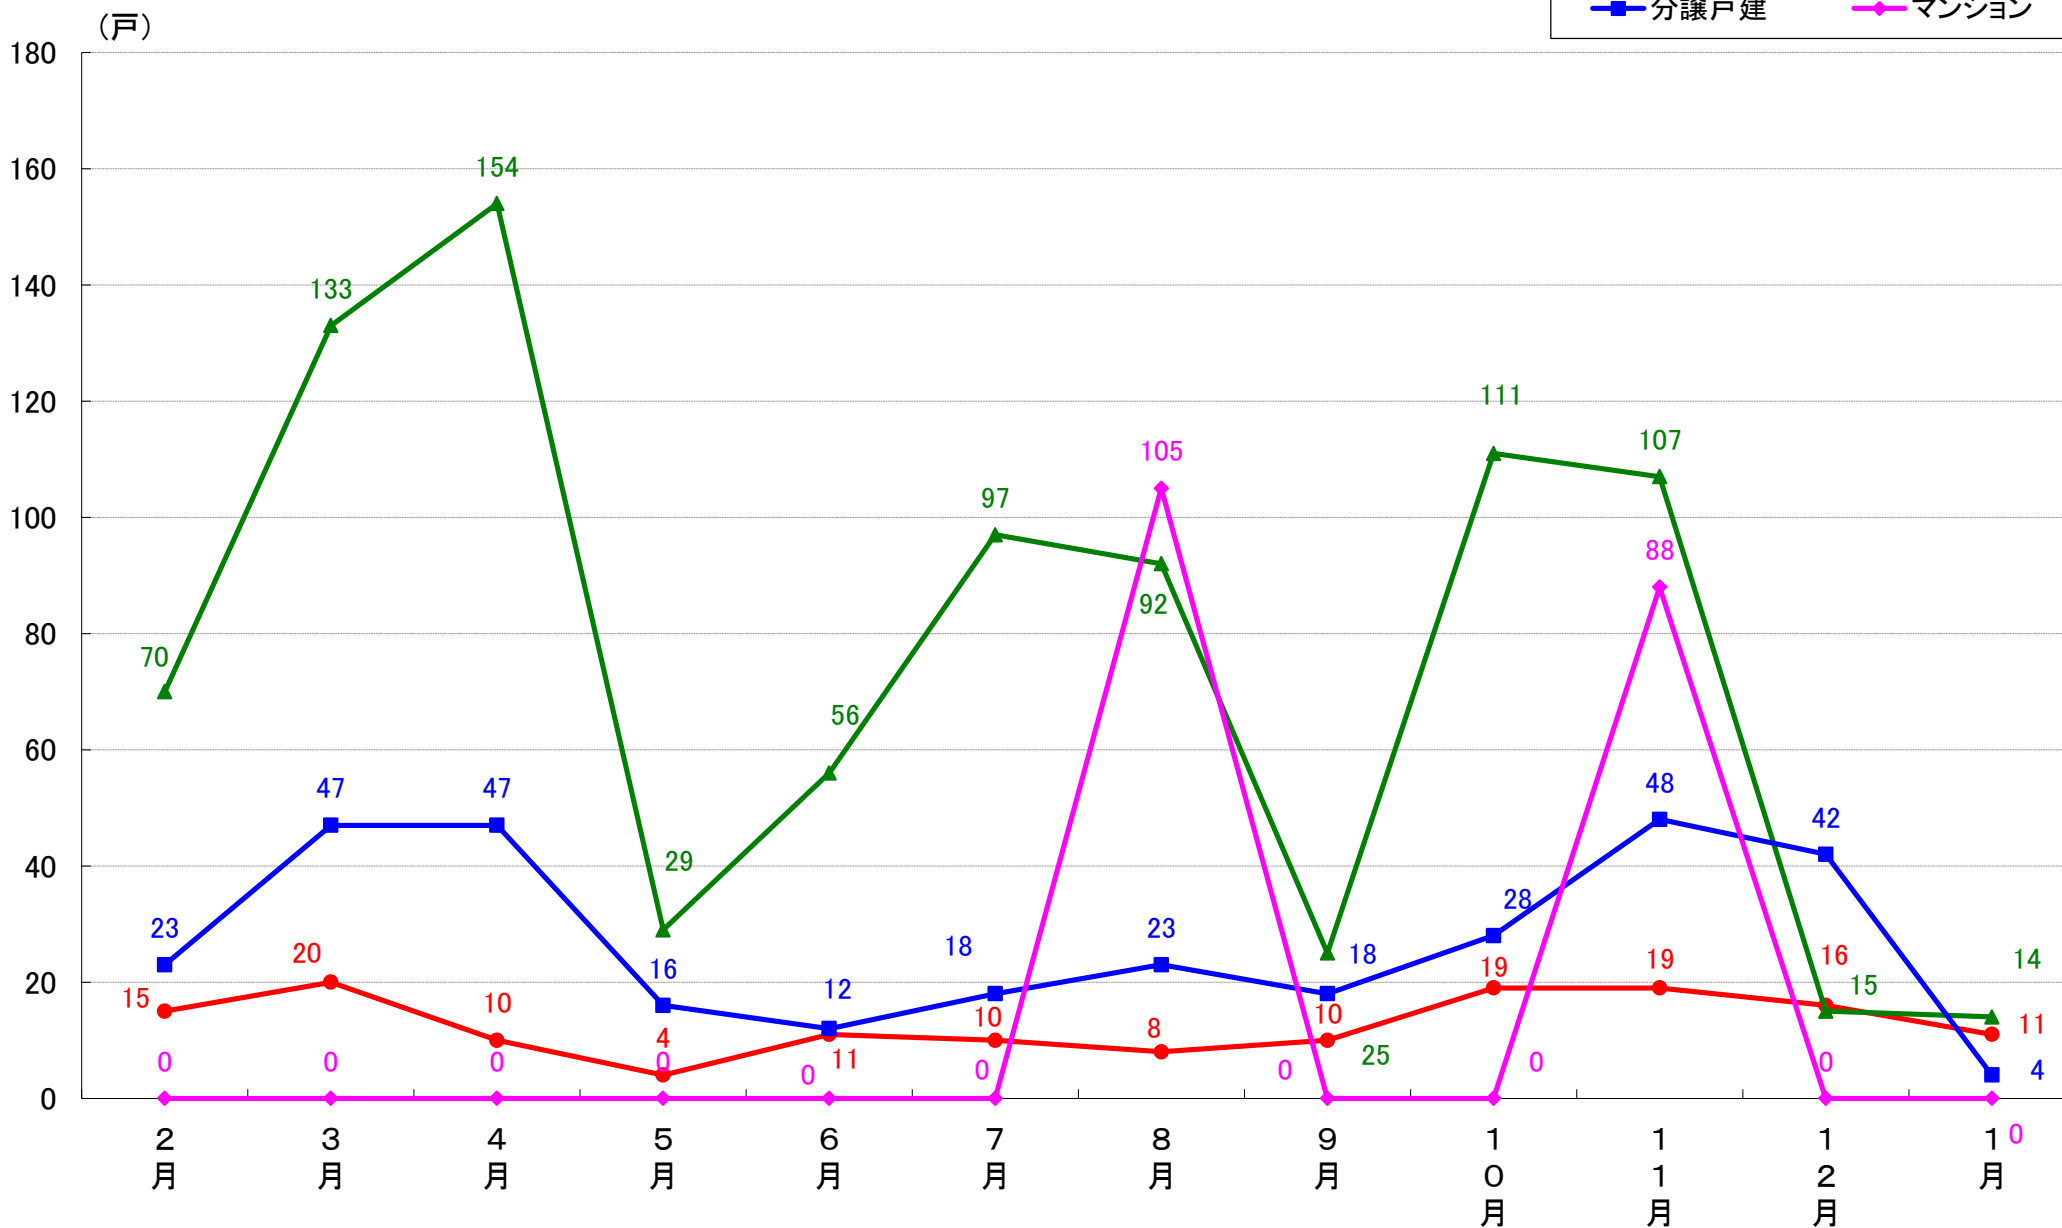

横浜市緑区 着工戸数推移

横浜市瀬谷区 着工戸数推移

横浜市栄区 着工戸数推移

横浜市泉区 着工戸数推移

横浜市青葉区 着工戸数推移

横浜市都筑区 着工戸数推移

川崎市 着工戸数推移

川崎市川崎区 着工戸数推移

川崎市幸区 着工戸数推移

川崎市中原区 着工戸数推移

川崎市高津区 着工戸数推移

川崎市多摩区 着工戸数推移

川崎市宮前区 着工戸数推移

川崎市麻生区 着工戸数推移

相模原市 着工戸数推移

相模原市緑区 着工戸数推移