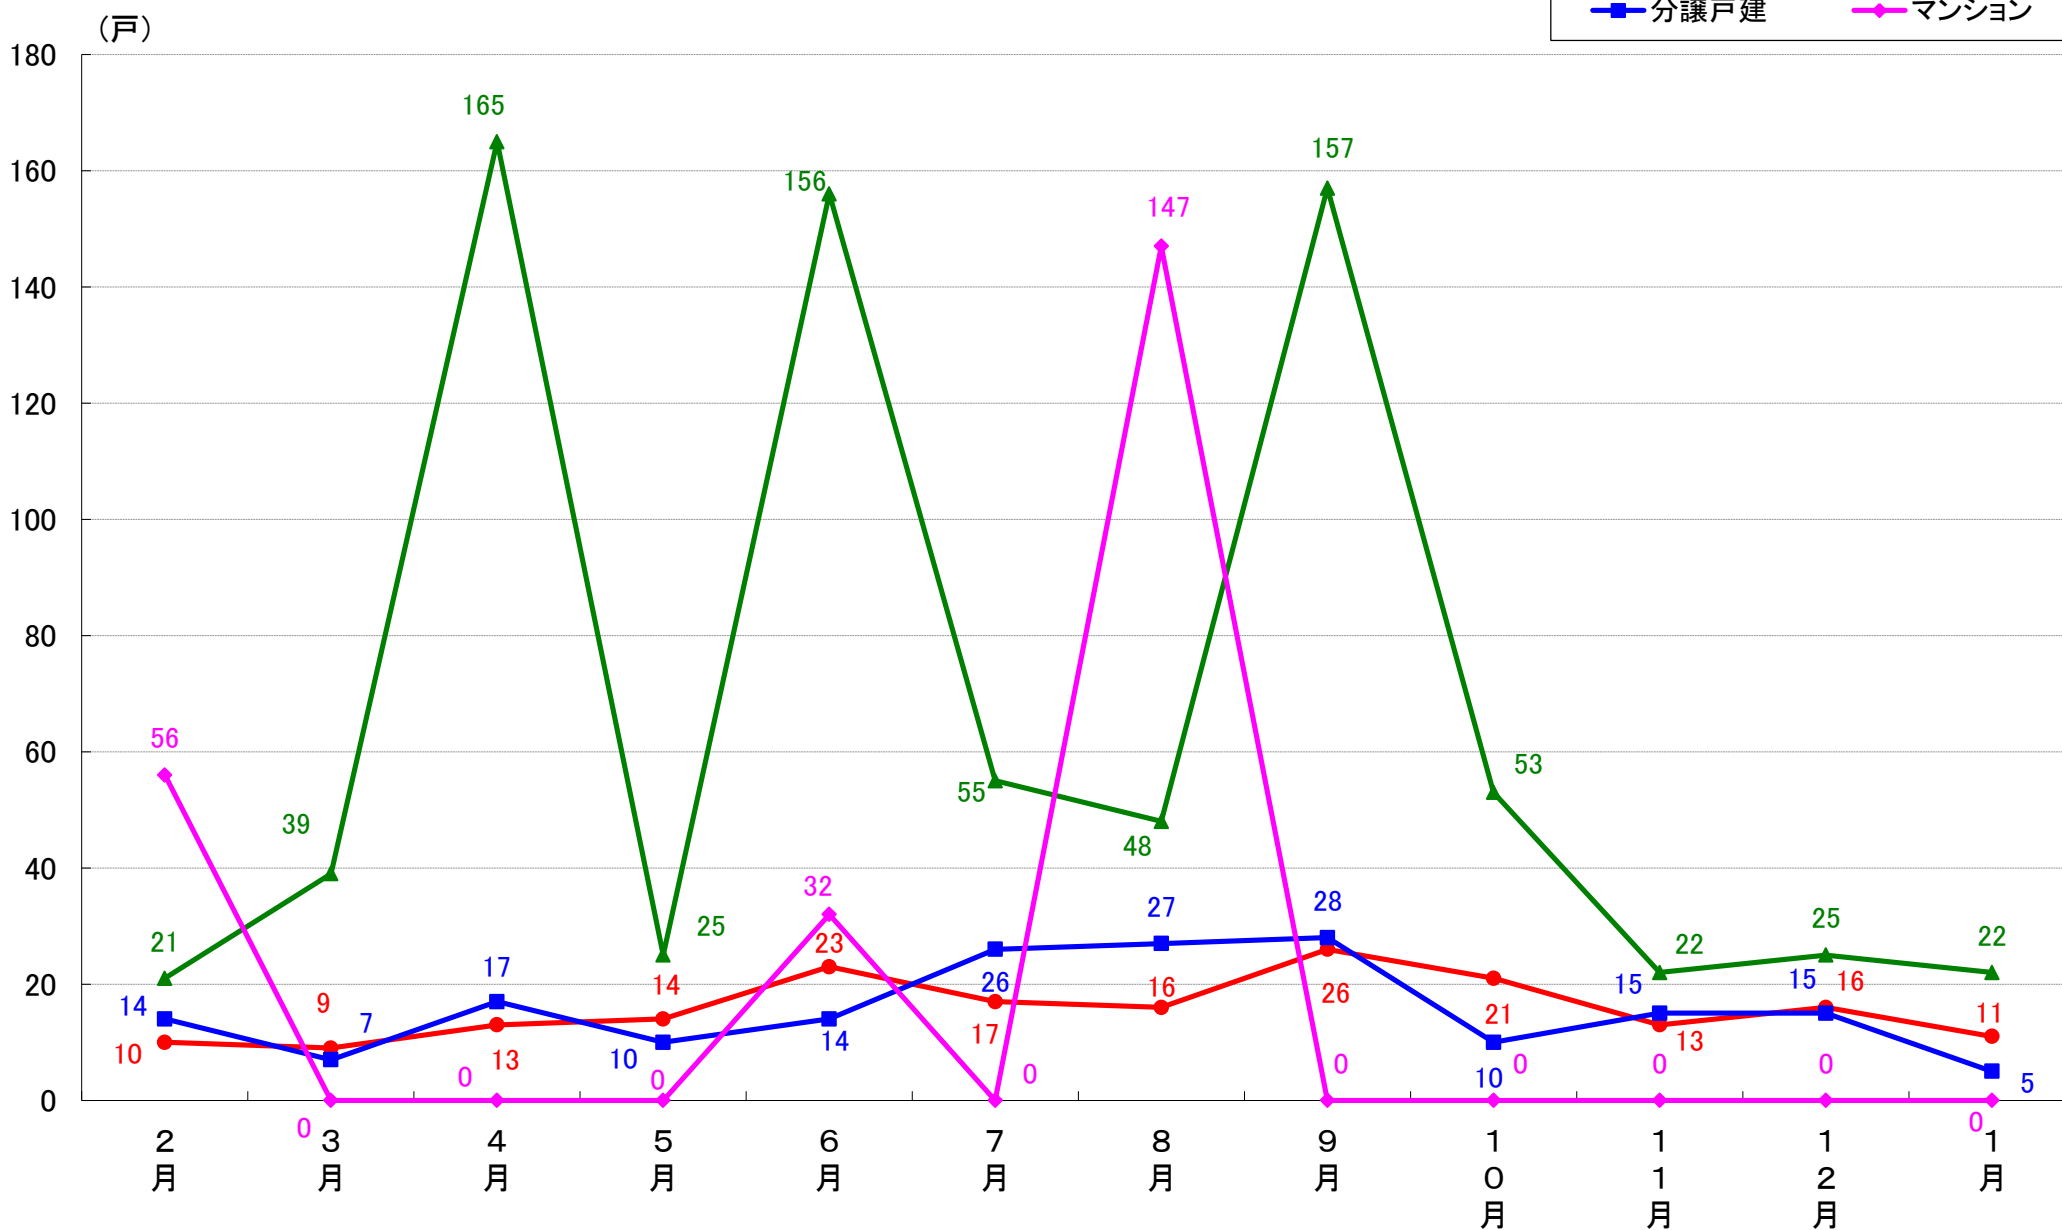

川崎市幸区 着工戸数推移