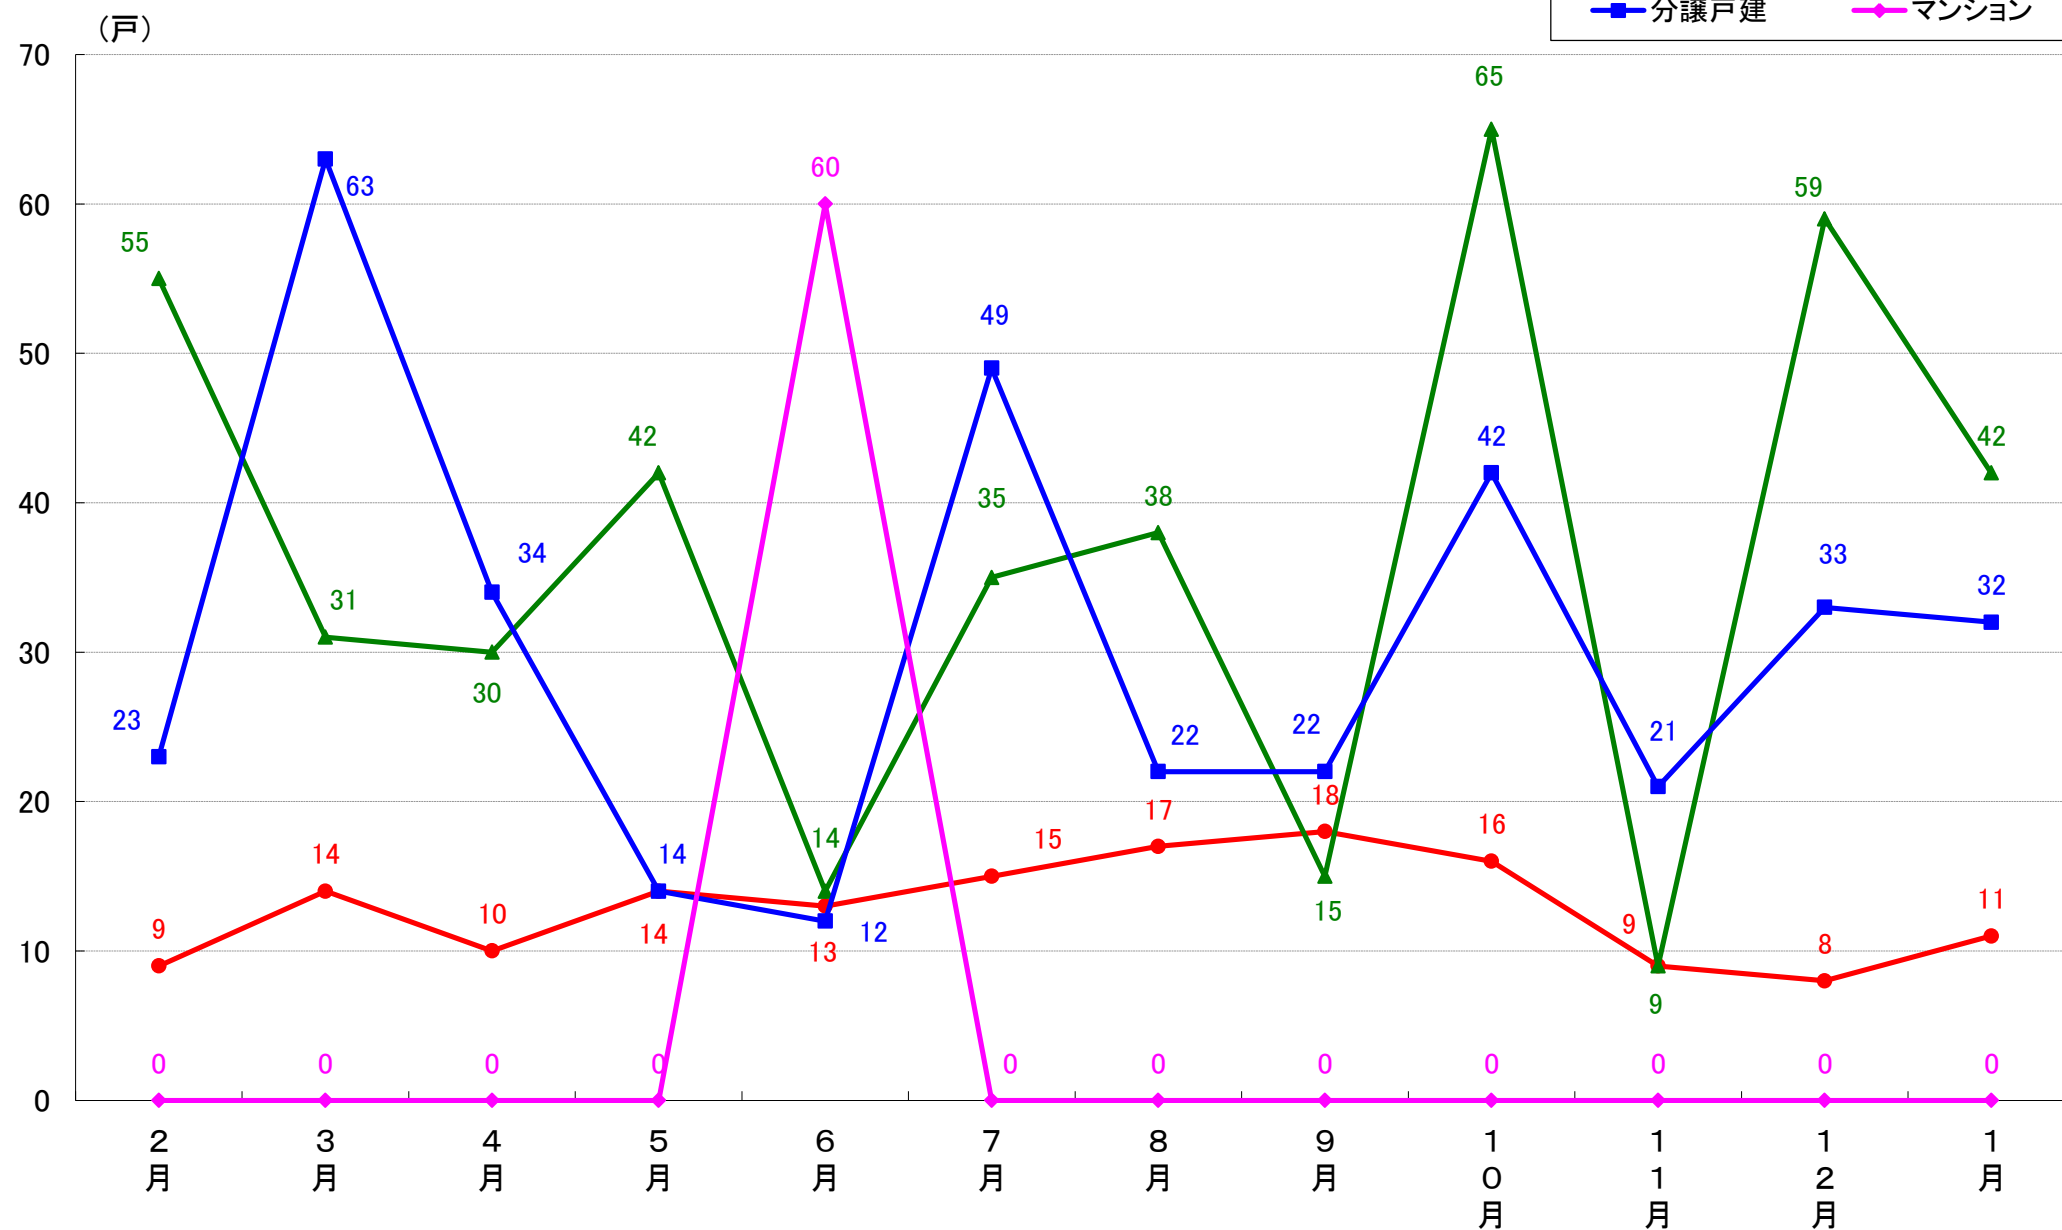

横浜市緑区 着工戸数推移