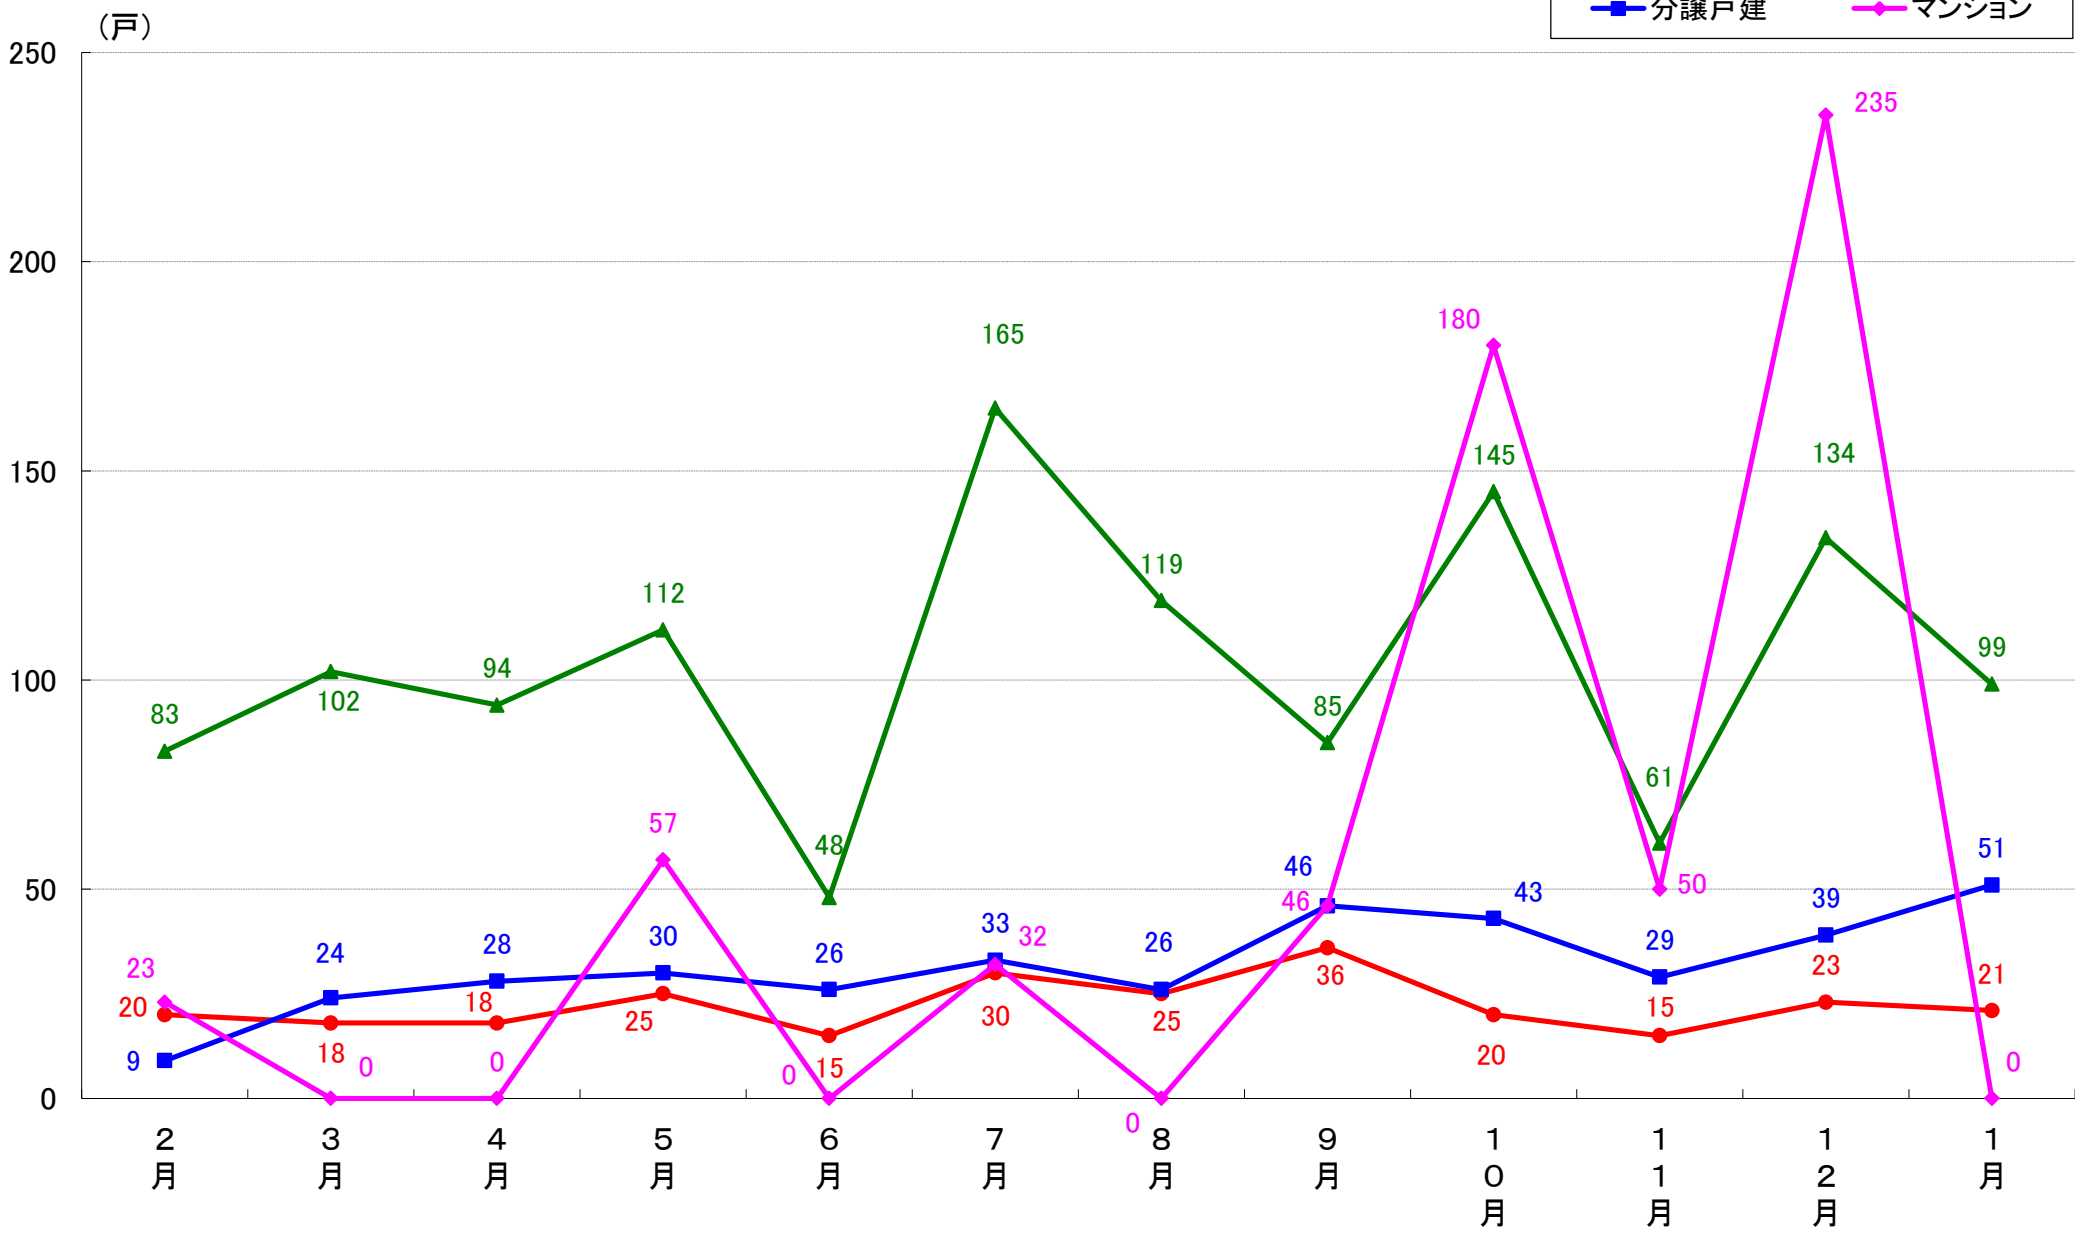

国土交通省 建築着工統計調査報告

■本資料作成

上記資料をもとに新興商事株式会社にて作成

横浜市 着工戸数推移

横浜市鶴見区 着工戸数推移

横浜市神奈川区 着工戸数推移

横浜市西区 着工戸数推移

横浜市中区 着工戸数推移