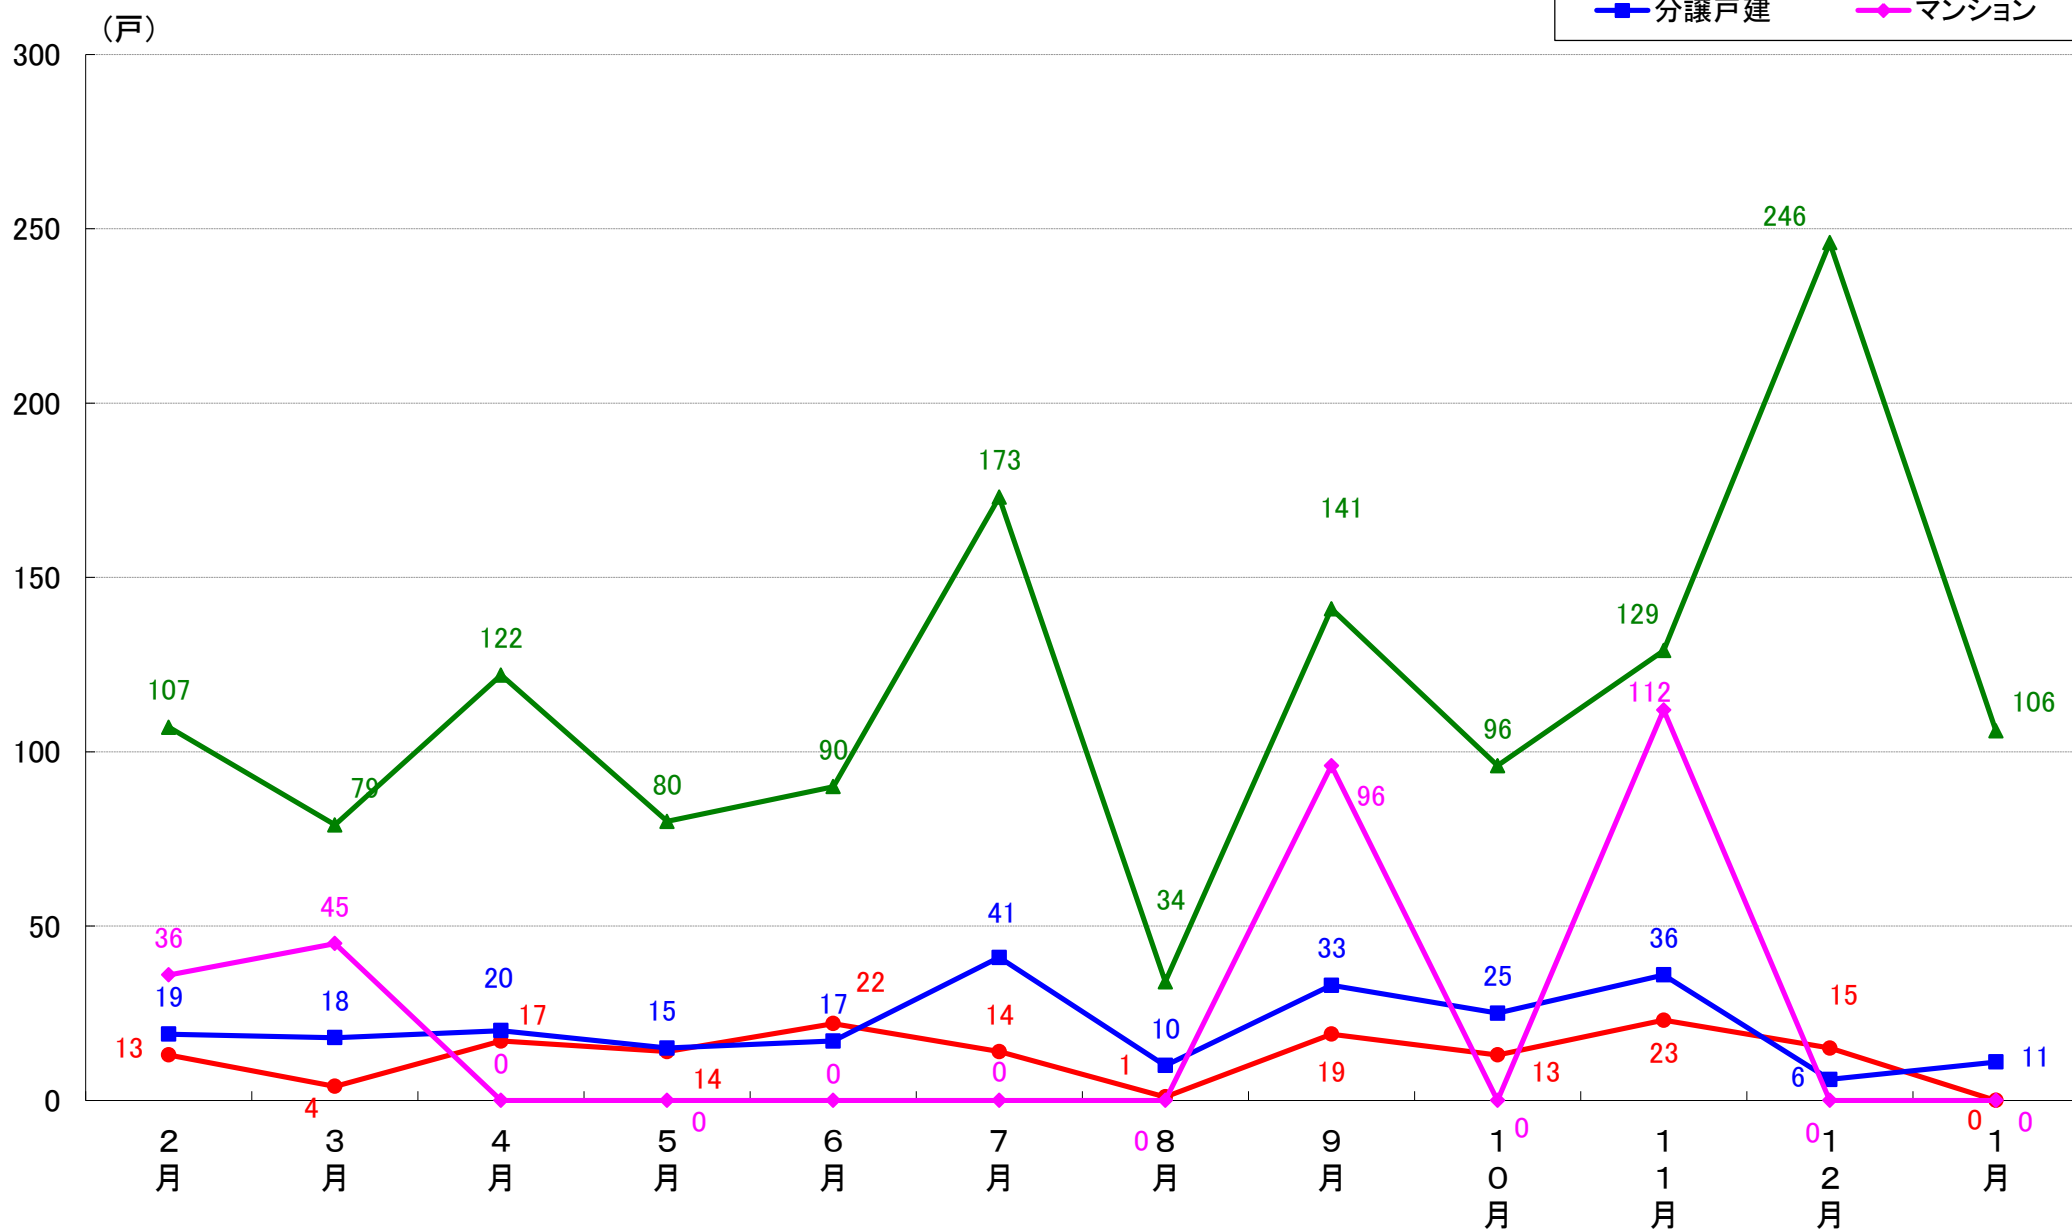

横浜市緑区 着工戸数推移

横浜市瀬谷区 着工戸数推移

横浜市栄区 着工戸数推移

横浜市泉区 着工戸数推移

横浜市青葉区 着工戸数推移

横浜市都筑区 着工戸数推移

川崎市 着工戸数推移

川崎市川崎区 着工戸数推移

川崎市幸区 着工戸数推移

川崎市中原区 着工戸数推移

川崎市高津区 着工戸数推移

川崎市多摩区 着工戸数推移

川崎市宮前区 着工戸数推移

川崎市麻生区 着工戸数推移

相模原市 着工戸数推移

相模原市緑区 着工戸数推移