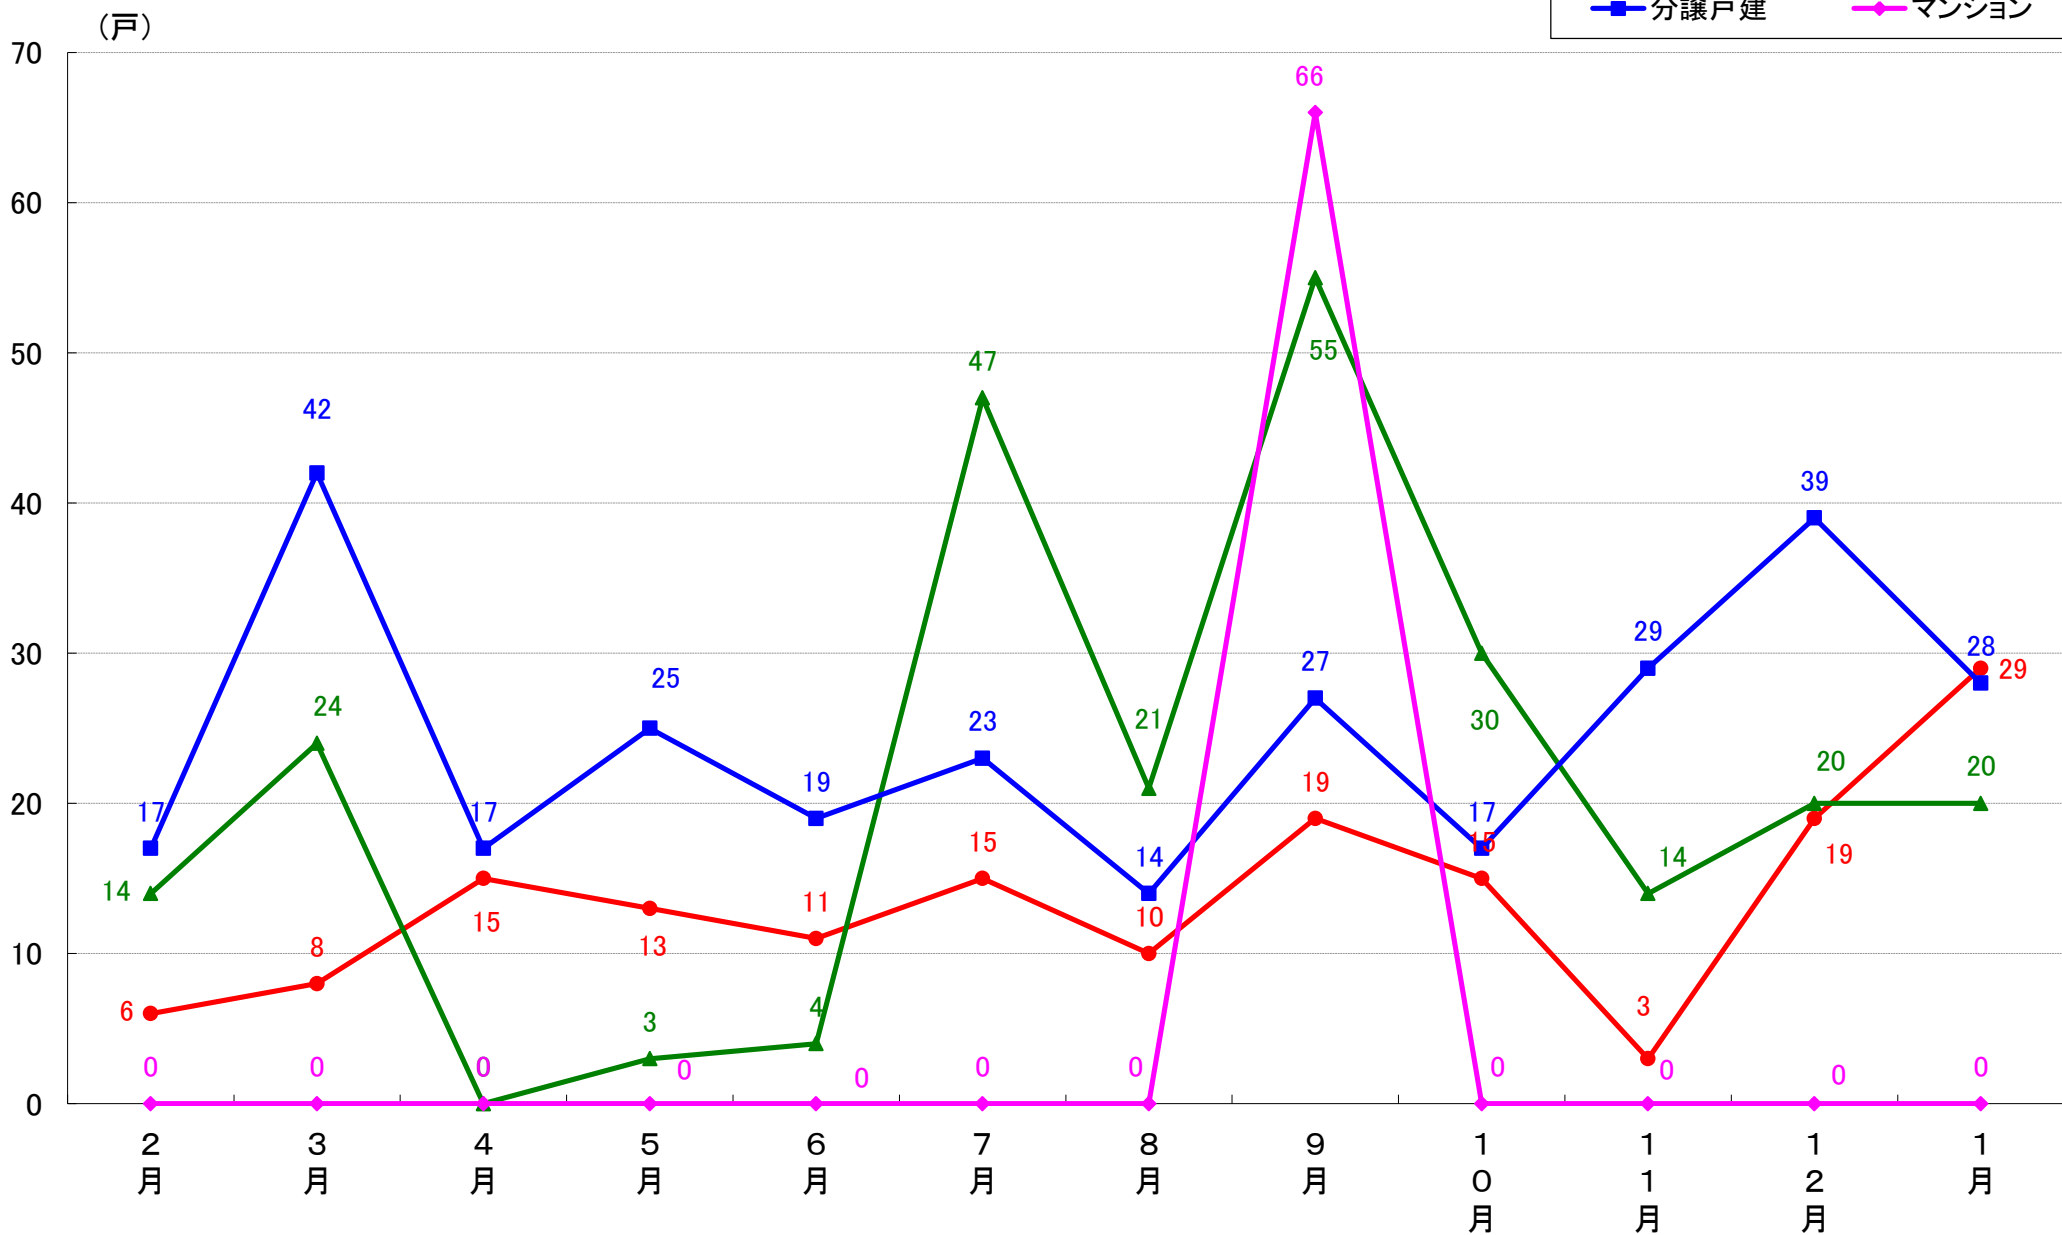

横浜市瀬谷区 着工戸数推移