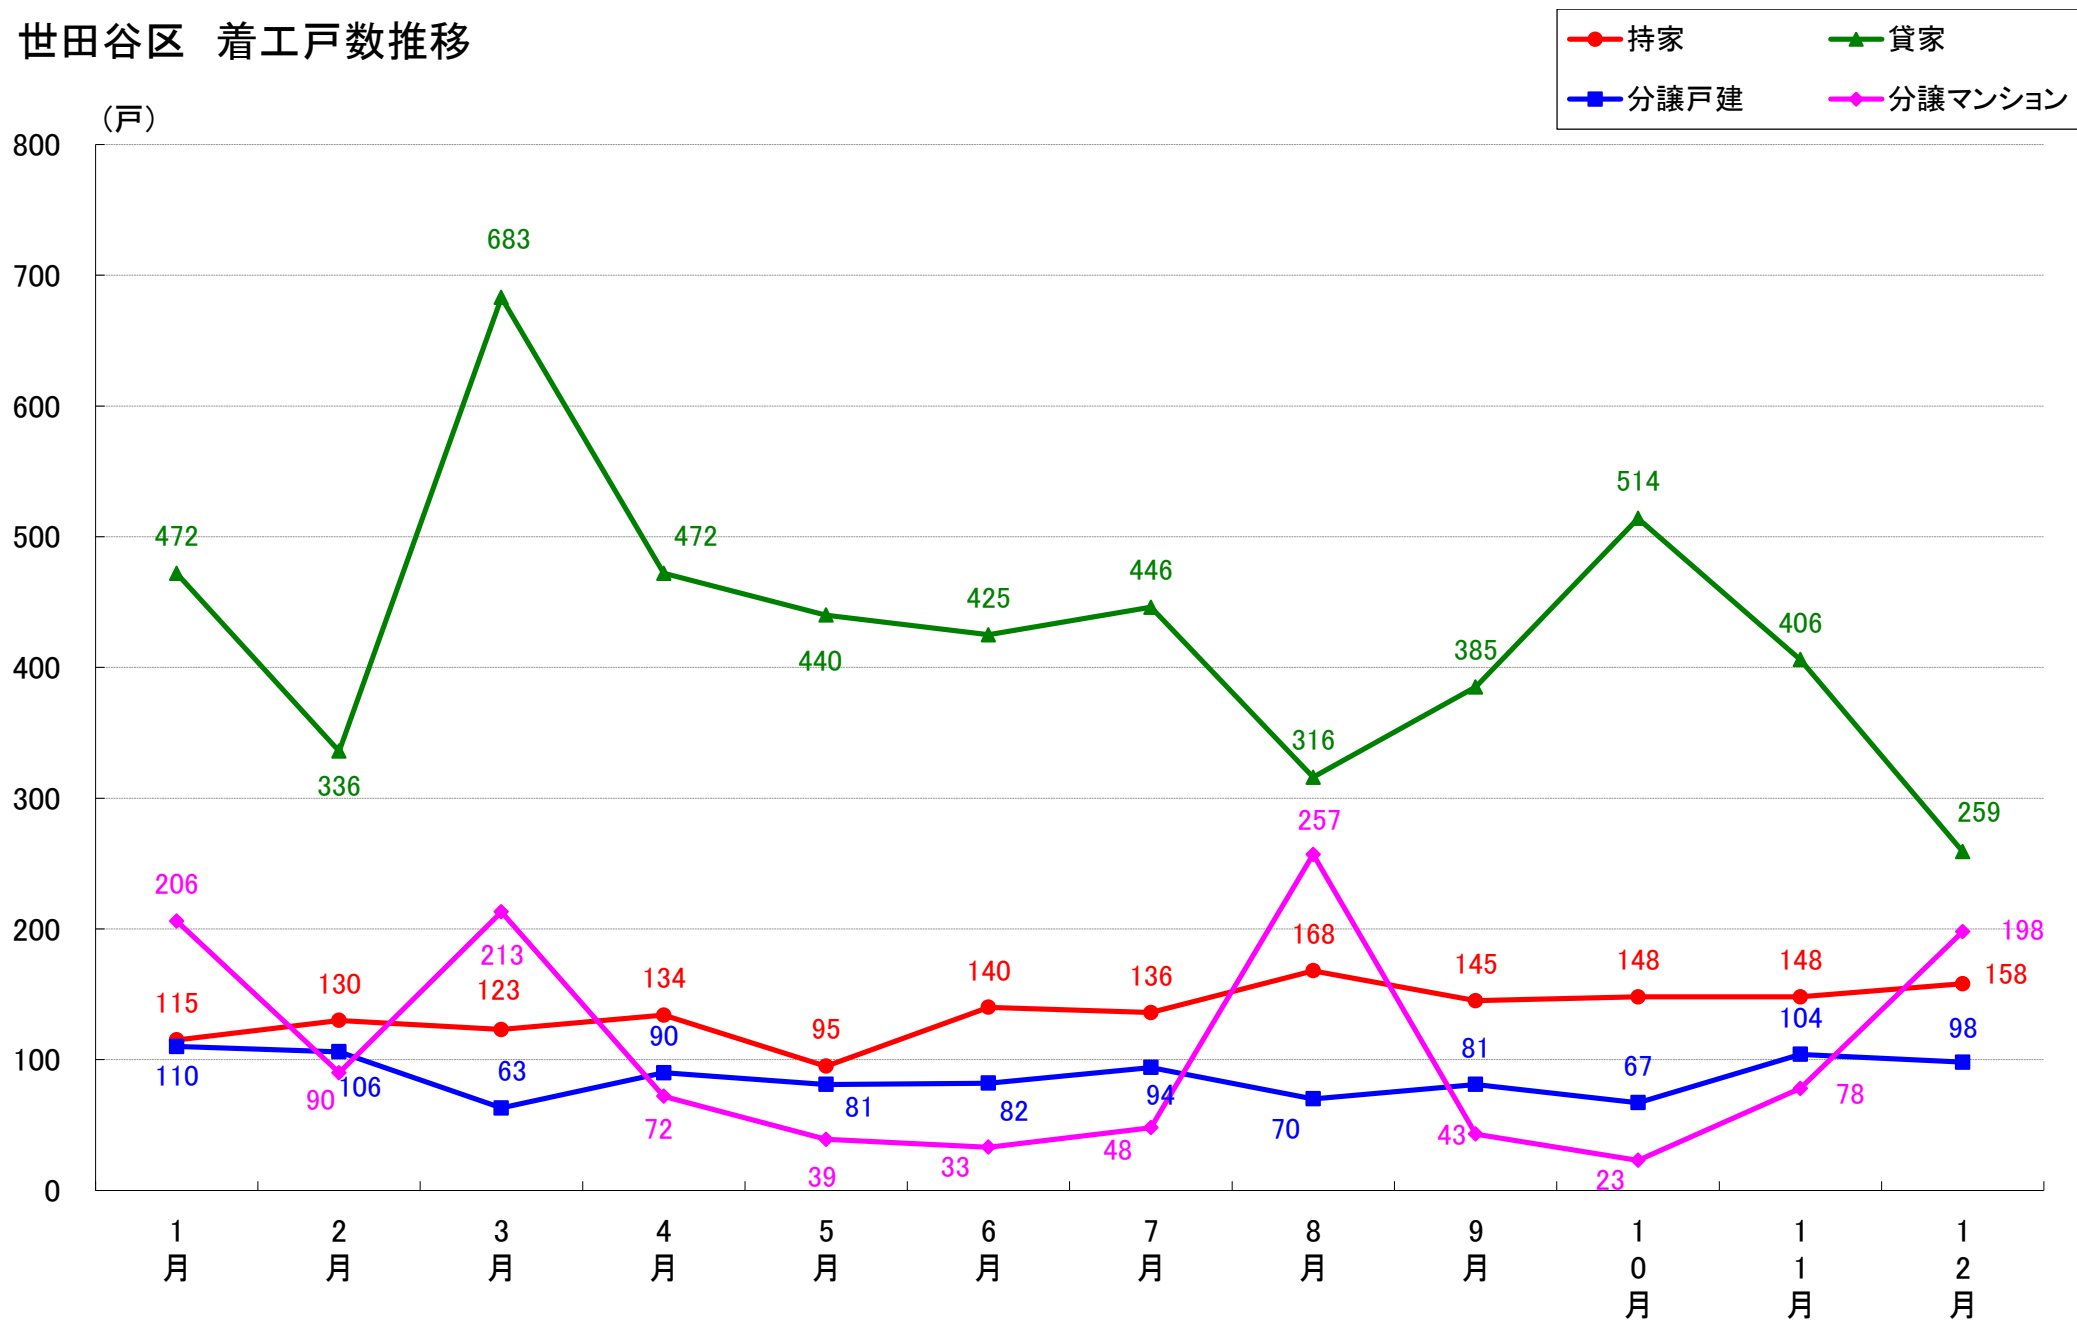

品川区 着工戸数推移

目黒区 着工戸数推移

大田区 着工戸数推移

世田谷区 着工戸数推移

渋谷区 着工戸数推移

中野区 着工戸数推移

杉並区 着工戸数推移

豊島区 着工戸数推移