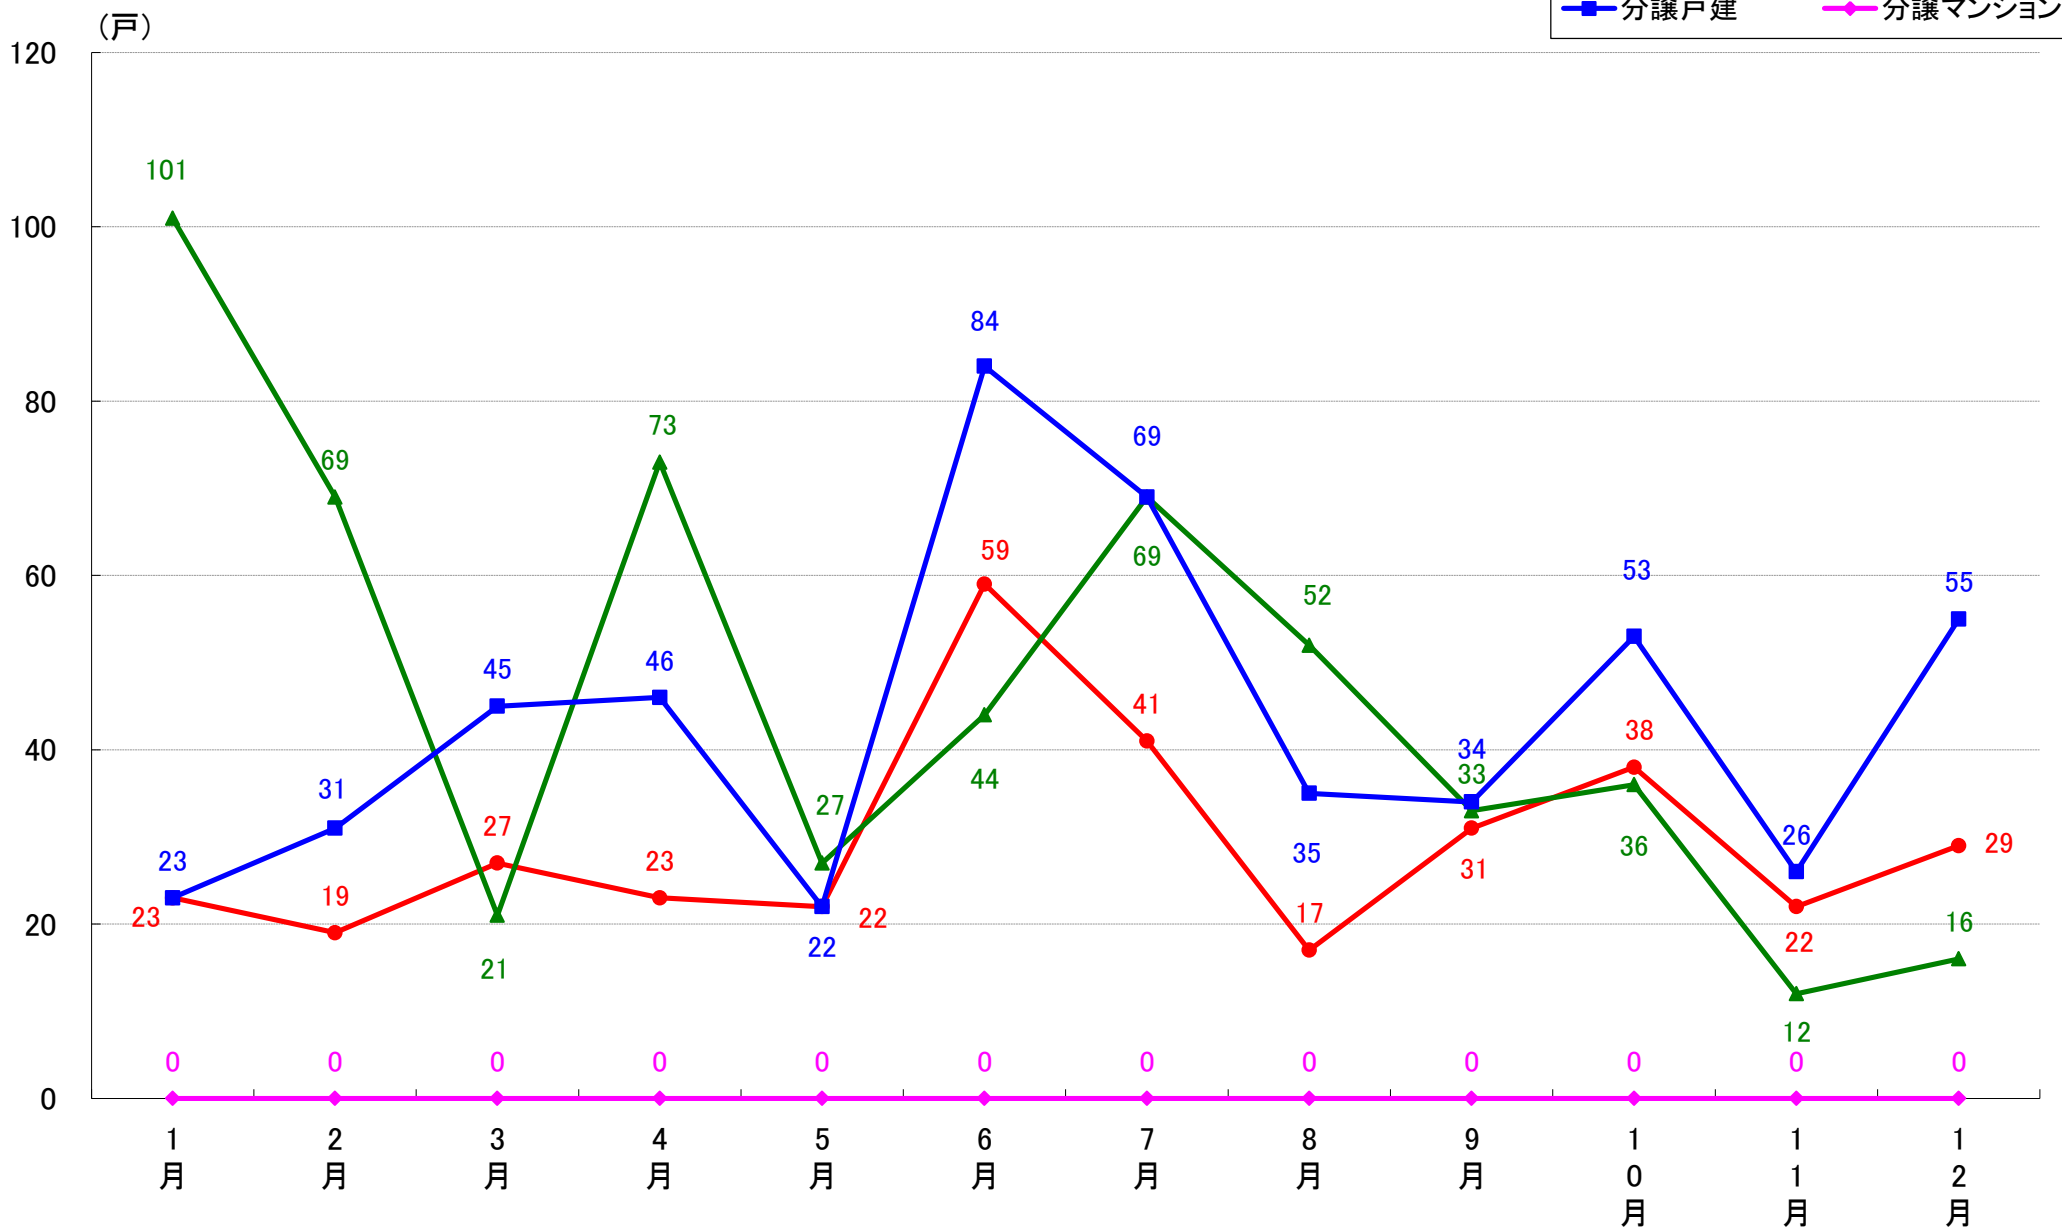

月報：埼玉県さいたま市の住宅着工数グラフ
平成30年12月版（平成30年1月～12月）

新興商事株式会社では標記の資料をまとめましたのでご案内申し上げます。

■データ出典

国土交通省 建築着工統計調査報告

■本資料作成

上記資料をもとに新興商事株式会社にて作成

さいたま市 着工戸数推移

さいたま市西区 着工戸数推移

さいたま市中央区 着工戸数推移

さいたま市大宮区 着工戸数推移

さいたま市見沼区 着工戸数推移

さいたま市中央区 着工戸数推移

さいたま市桜区 着工戸数推移

さいたま市浦和区 着工戸数推移

さいたま市南区 着工戸数推移

さいたま市緑区 着工戸数推移

さいたま市岩槻区 着工戸数推移

月報：東京都23区の住宅着工数グラフ
平成30年12月版（平成30年1月～12月）

新興商事株式会社では標記の資料をまとめましたのでご案内申し上げます。

■データ出典

国土交通省 建築着工統計調査報告

■本資料作成

上記資料をもとに新興商事株式会社にて作成

東京23区部 着工戸数推移