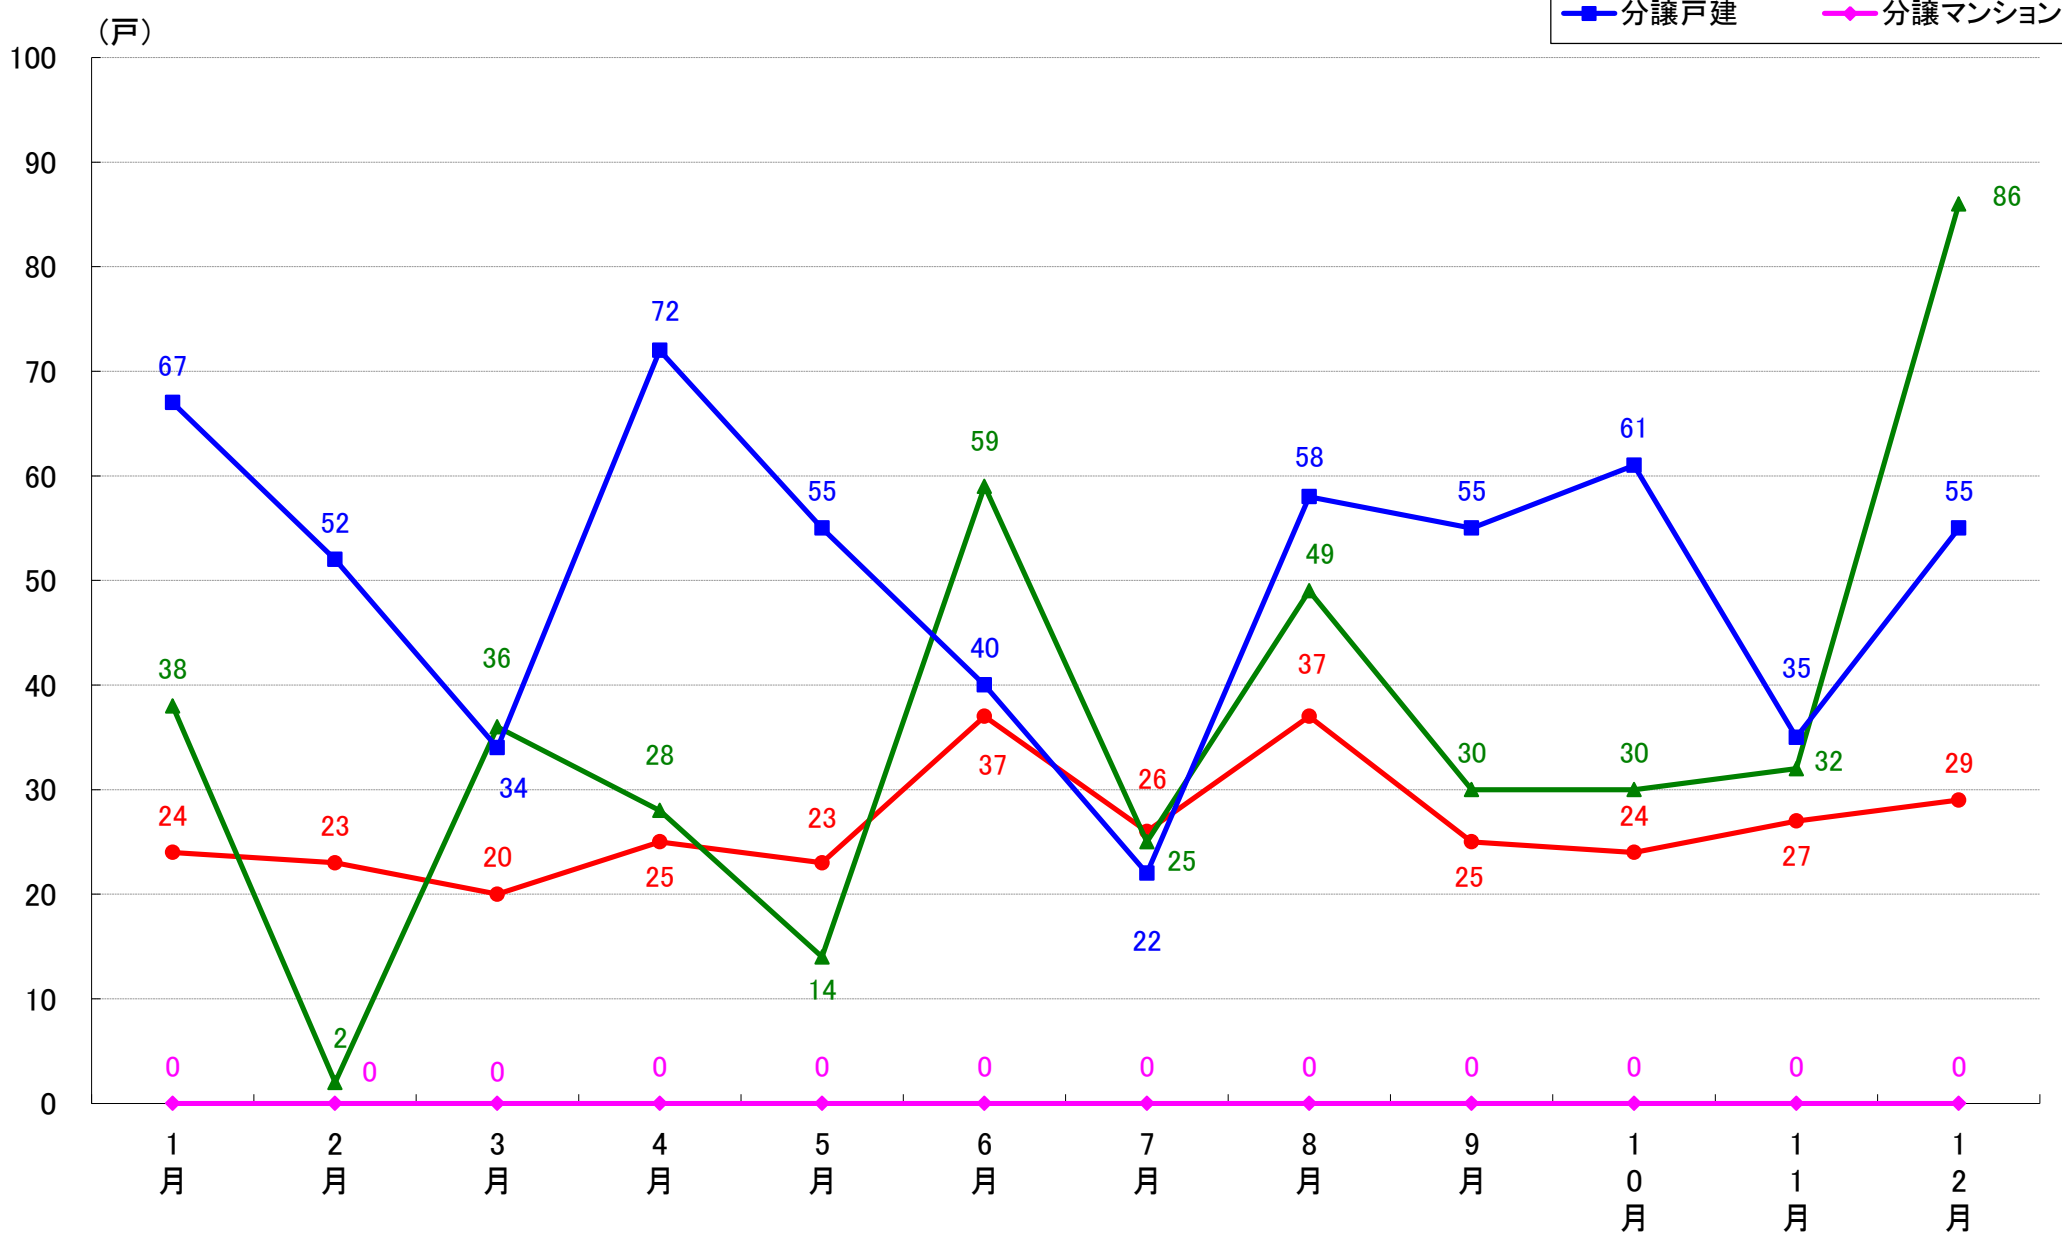

月報：埼玉県さいたま市の住宅着工数グラフ
平成30年12月版（平成30年1月～12月）

新興商事株式会社では標記の資料をまとめましたのでご案内申し上げます。

■データ出典

国土交通省 建築着工統計調査報告

■本資料作成

上記資料をもとに新興商事株式会社にて作成

さいたま市 着工戸数推移

さいたま市西区 着工戸数推移

さいたま市中央区 着工戸数推移

さいたま市大宮区 着工戸数推移

さいたま市見沼区 着工戸数推移

さいたま市中央区 着工戸数推移

さいたま市桜区 着工戸数推移

さいたま市浦和区 着工戸数推移

さいたま市南区 着工戸数推移

さいたま市緑区 着工戸数推移

さいたま市岩槻区 着工戸数推移

月報：東京都23区の住宅着工数グラフ
平成30年12月版（平成30年1月～12月）

新興商事株式会社では標記の資料をまとめましたのでご案内申し上げます。

■データ出典

国土交通省 建築着工統計調査報告

■本資料作成

上記資料をもとに新興商事株式会社にて作成

東京23区部 着工戸数推移