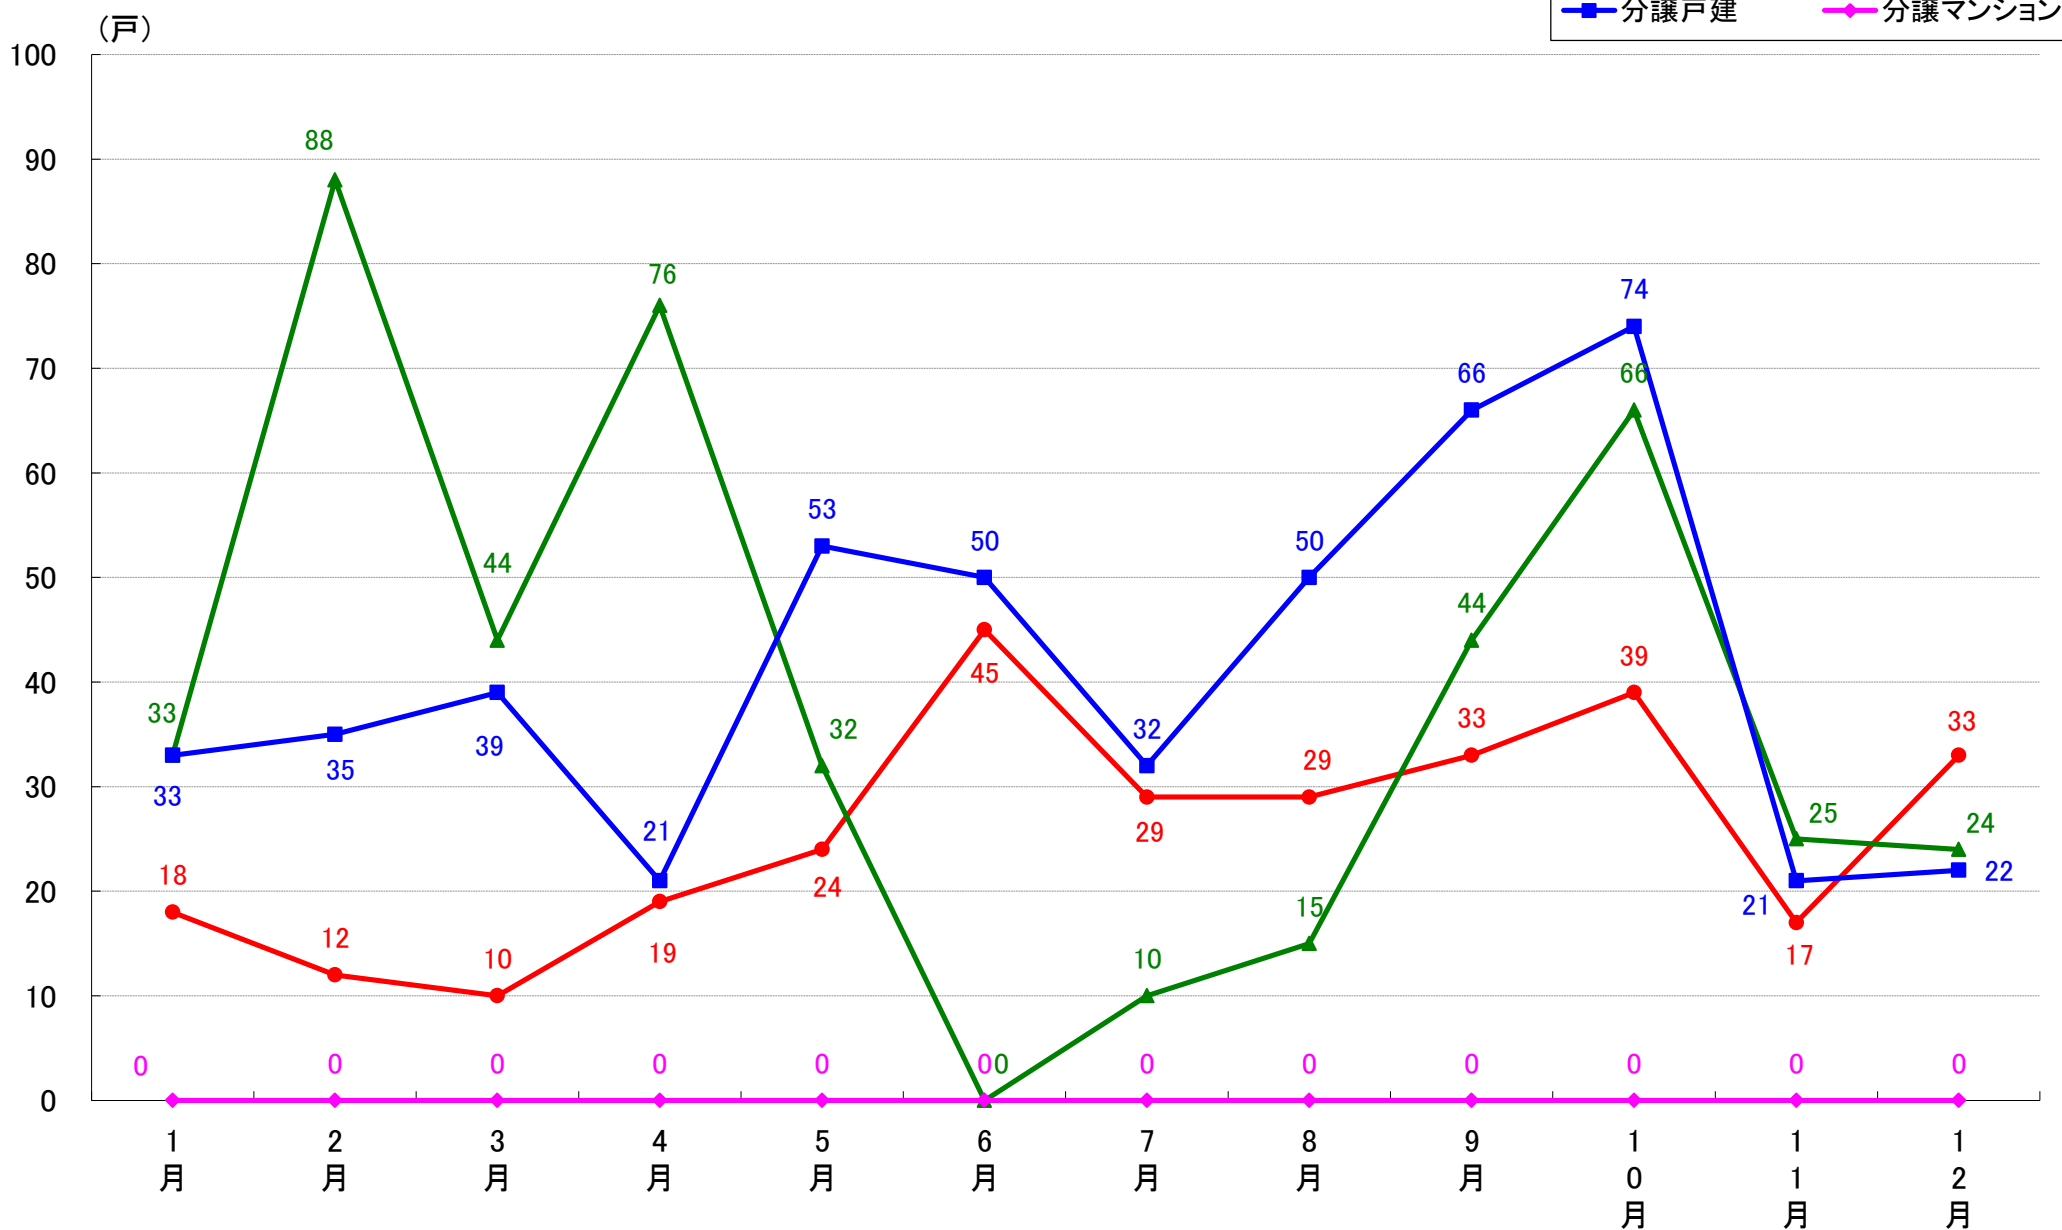

月報：埼玉県さいたま市の住宅着工数グラフ
平成30年12月版（平成30年1月～12月）

新興商事株式会社では標記の資料をまとめましたのでご案内申し上げます。

■データ出典

国土交通省 建築着工統計調査報告

■本資料作成

上記資料をもとに新興商事株式会社にて作成

さいたま市 着工戸数推移

さいたま市西区 着工戸数推移

さいたま市中央区 着工戸数推移

さいたま市大宮区 着工戸数推移

さいたま市見沼区 着工戸数推移

さいたま市中央区 着工戸数推移

さいたま市桜区 着工戸数推移

さいたま市浦和区 着工戸数推移

さいたま市南区 着工戸数推移

さいたま市緑区 着工戸数推移

さいたま市岩槻区 着工戸数推移

月報：東京都23区の住宅着工数グラフ
平成30年12月版（平成30年1月～12月）

新興商事株式会社では標記の資料をまとめましたのでご案内申し上げます。

■データ出典

国土交通省 建築着工統計調査報告

■本資料作成

上記資料をもとに新興商事株式会社にて作成

東京23区部 着工戸数推移