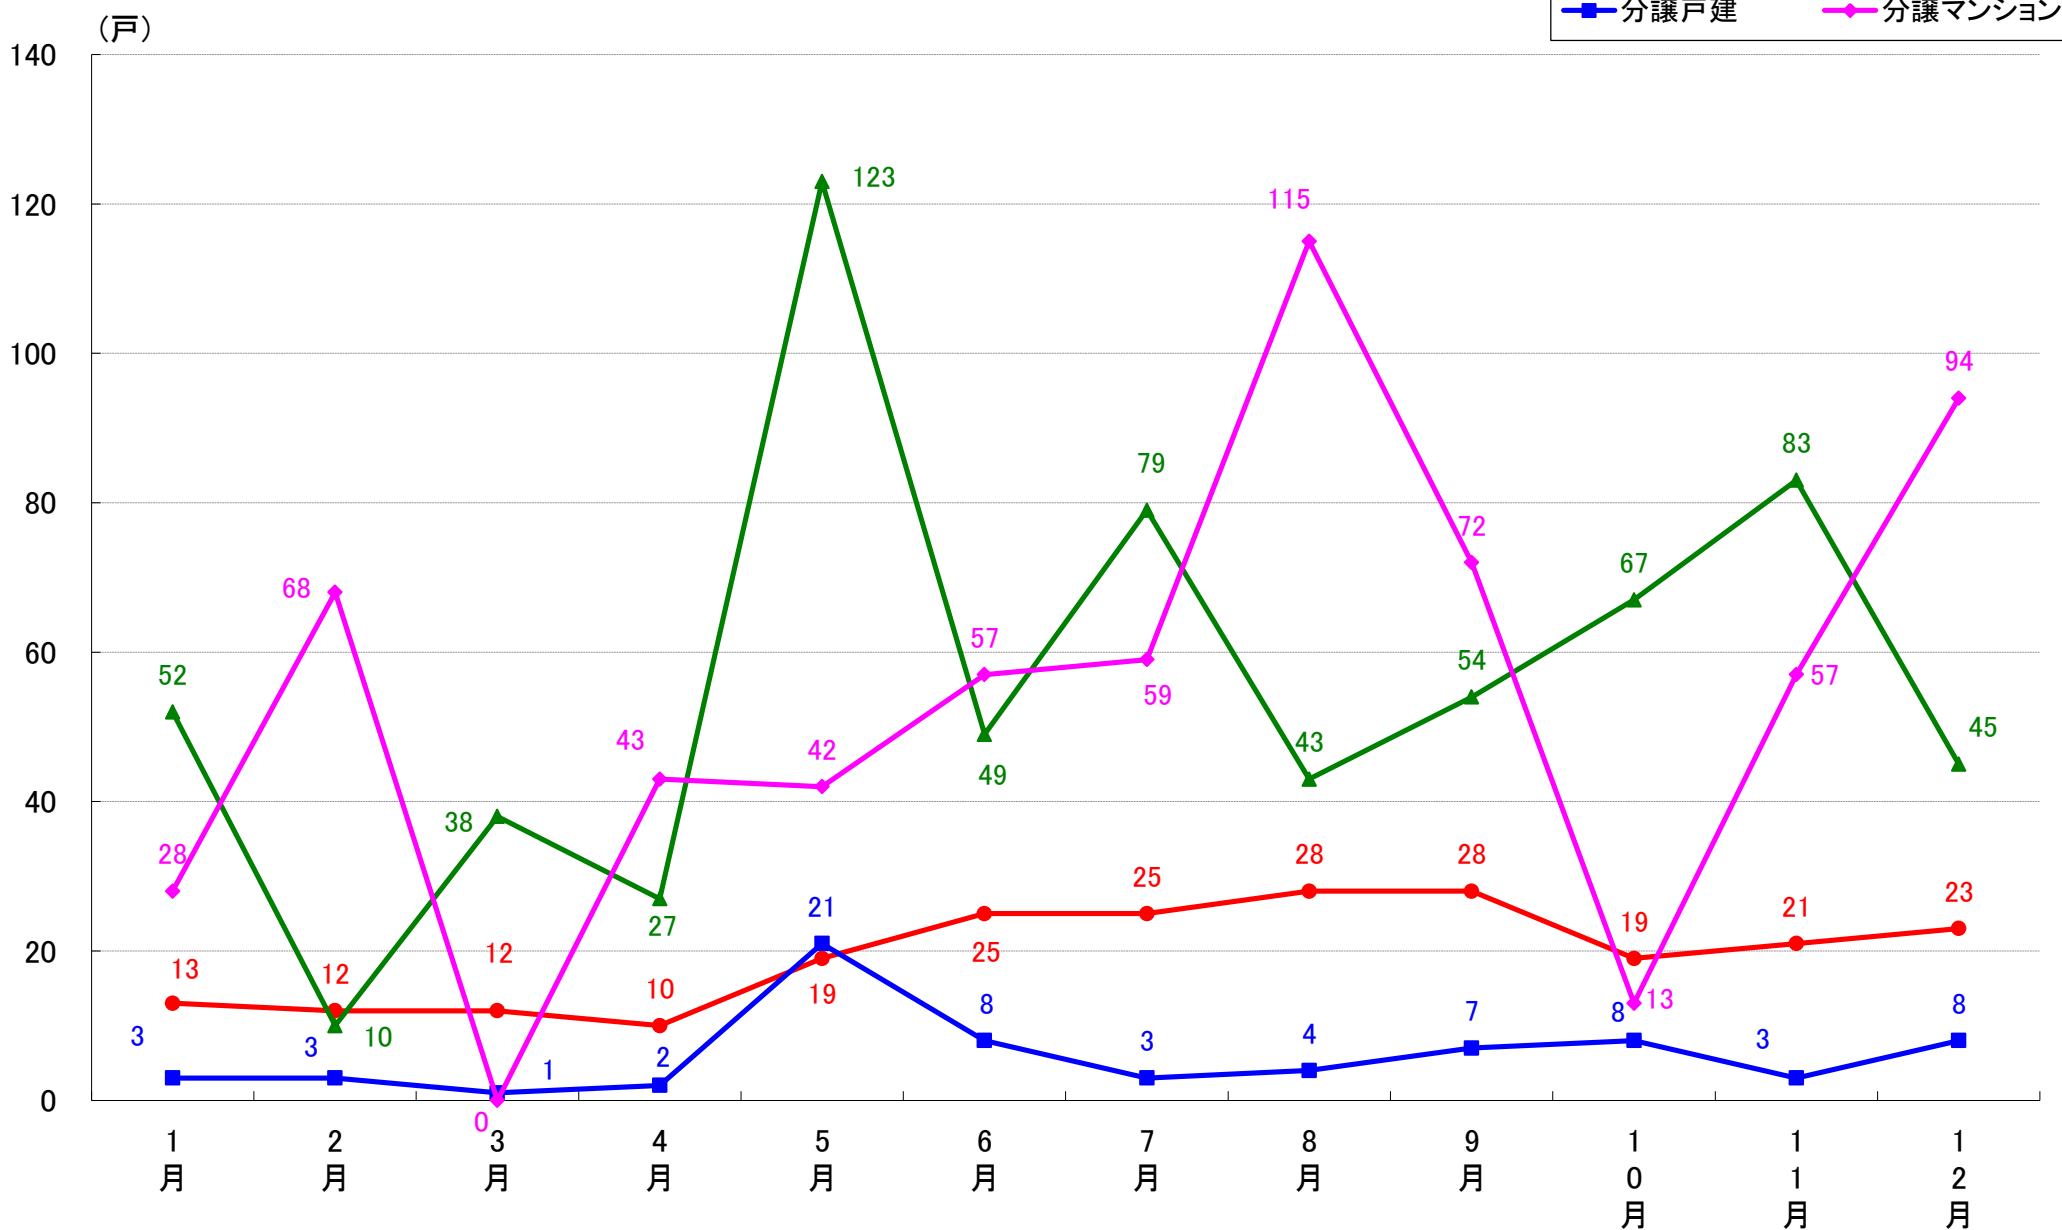

さいたま市岩槻区 着工戸数推移

月報：東京都23区の住宅着工数グラフ
平成30年12月版（平成30年1月～12月）

新興商事株式会社では標記の資料をまとめましたのでご案内申し上げます。

■データ出典

国土交通省 建築着工統計調査報告

■本資料作成

上記資料をもとに新興商事株式会社にて作成

東京23区部 着工戸数推移

千代田区 着工戸数推移

中央区 着工戸数推移

港区 着工戸数推移

新宿区 着工戸数推移

文京区 着工戸数推移

台東区 着工戸数推移

墨田区 着工戸数推移

江東区 着工戸数推移

品川区 着工戸数推移

目黒区 着工戸数推移

大田区 着工戸数推移

世田谷区 着工戸数推移

渋谷区 着工戸数推移

中野区 着工戸数推移

杉並区 着工戸数推移

豊島区 着工戸数推移