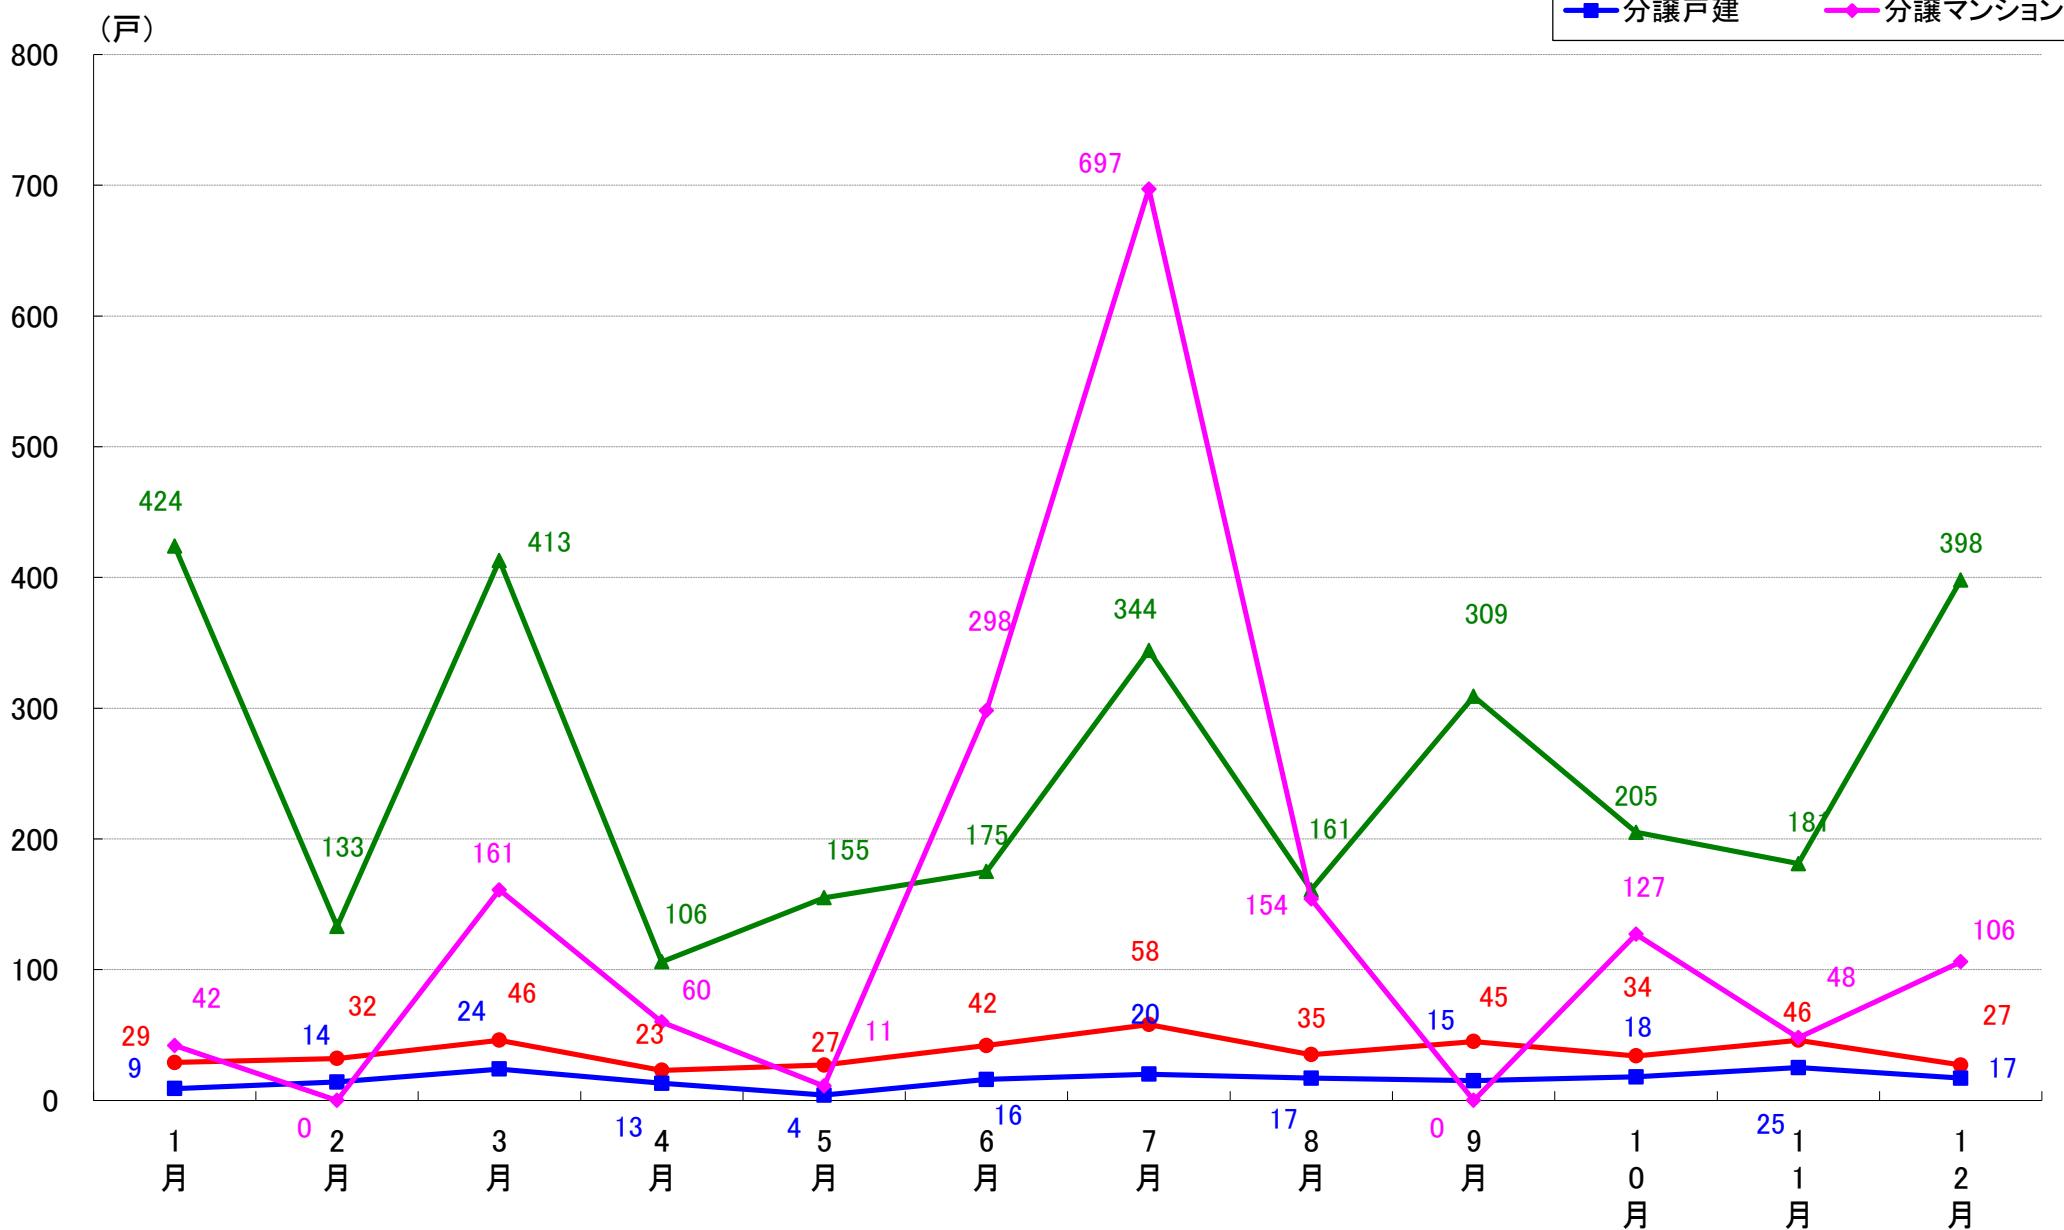

さいたま市岩槻区 着工戸数推移

月報：東京都23区の住宅着工数グラフ
平成30年12月版（平成30年1月～12月）

新興商事株式会社では標記の資料をまとめましたのでご案内申し上げます。

■データ出典

国土交通省 建築着工統計調査報告

■本資料作成

上記資料をもとに新興商事株式会社にて作成

東京23区部 着工戸数推移

千代田区 着工戸数推移

中央区 着工戸数推移

港区 着工戸数推移

新宿区 着工戸数推移

文京区 着工戸数推移

台東区 着工戸数推移

墨田区 着工戸数推移

江東区 着工戸数推移

品川区 着工戸数推移

目黒区 着工戸数推移

大田区 着工戸数推移

世田谷区 着工戸数推移

渋谷区 着工戸数推移

中野区 着工戸数推移

杉並区 着工戸数推移

豊島区 着工戸数推移