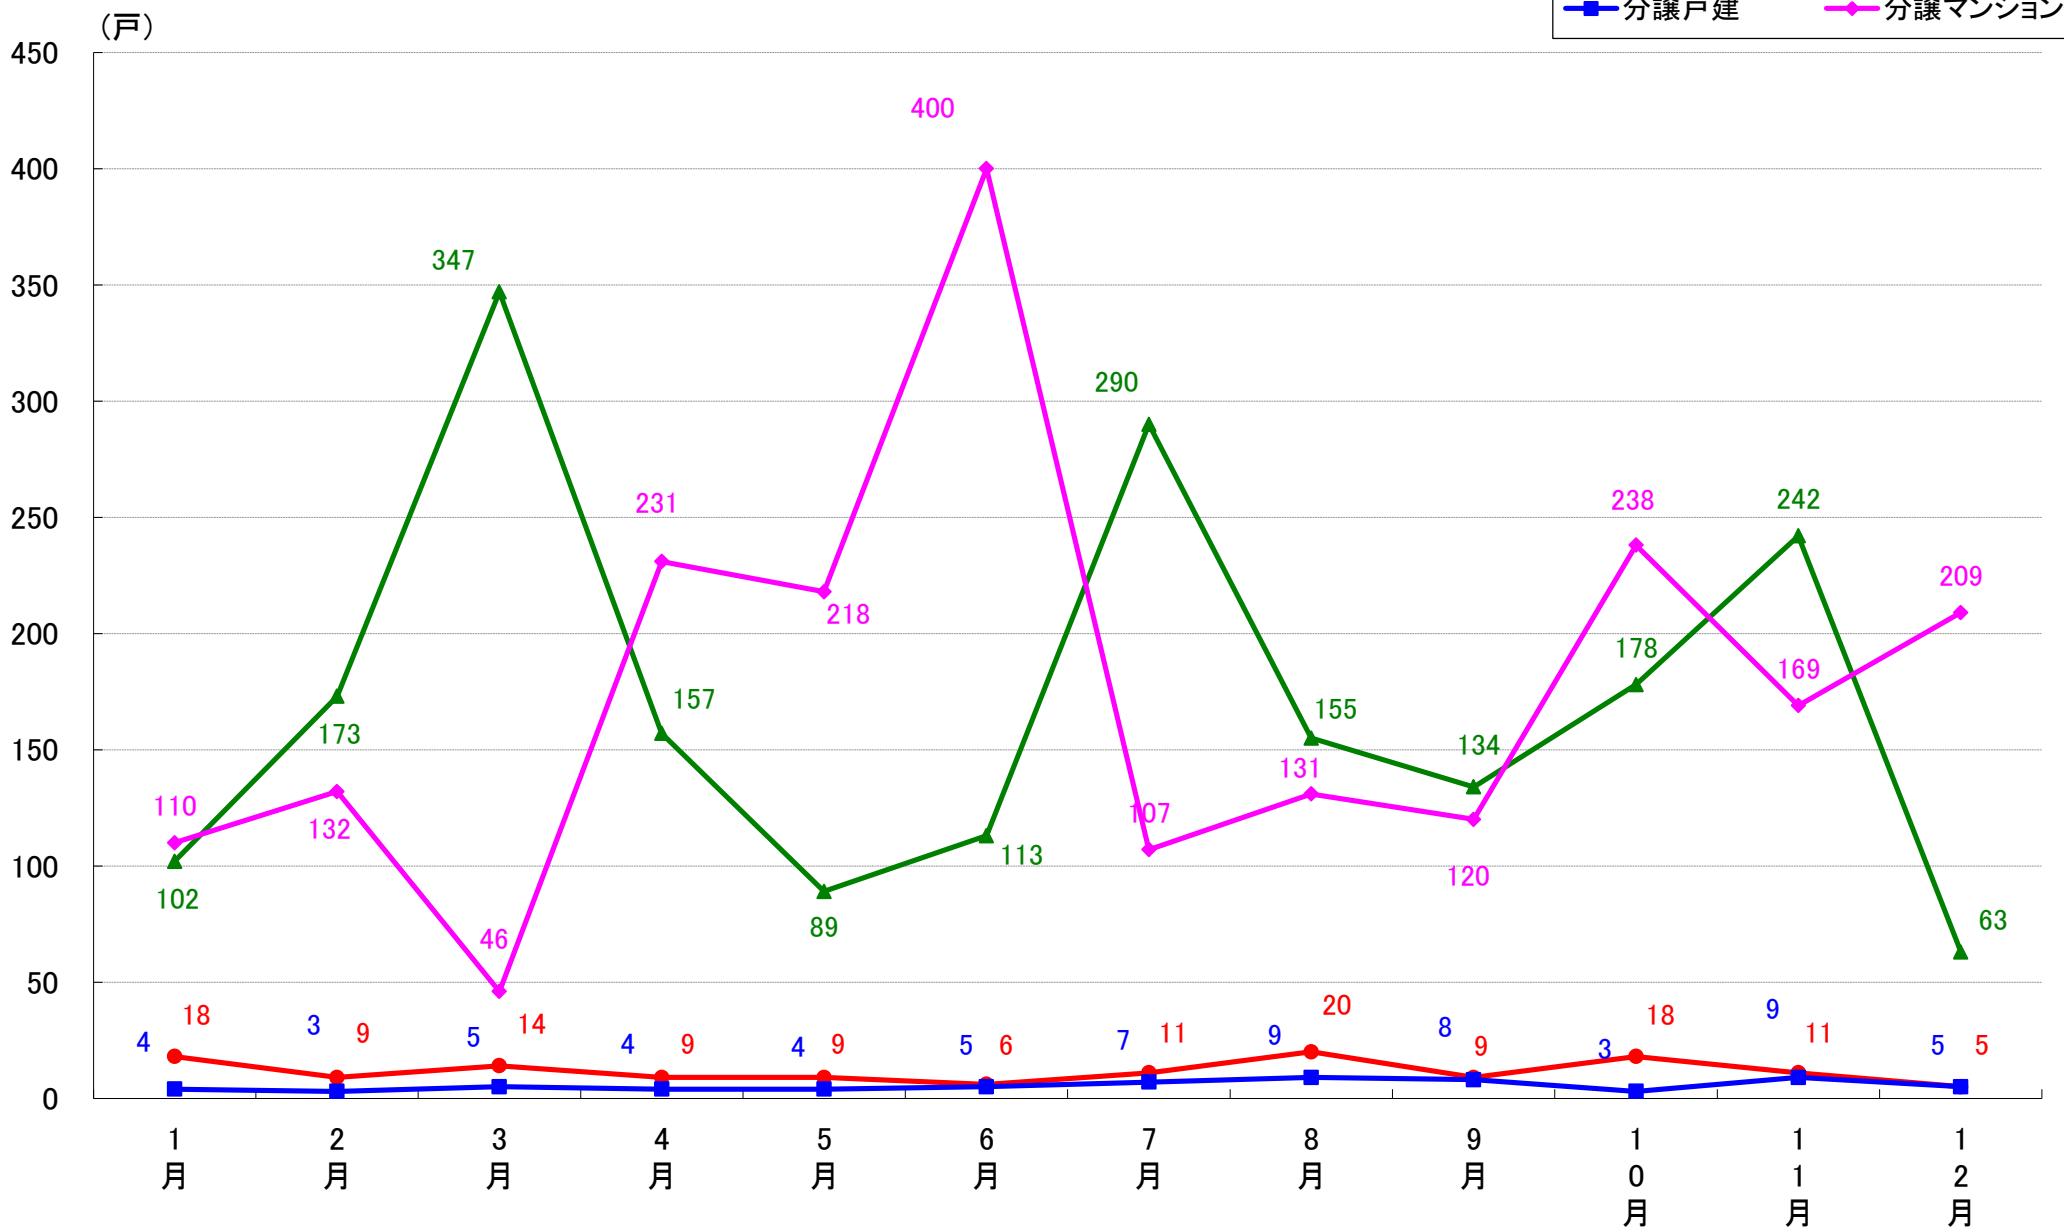

さいたま市岩槻区 着工戸数推移

月報：東京都23区の住宅着工数グラフ
平成30年12月版（平成30年1月～12月）

新興商事株式会社では標記の資料をまとめましたのでご案内申し上げます。

■データ出典

国土交通省 建築着工統計調査報告

■本資料作成

上記資料をもとに新興商事株式会社にて作成

東京23区部 着工戸数推移

千代田区 着工戸数推移

中央区 着工戸数推移

港区 着工戸数推移

新宿区 着工戸数推移

文京区 着工戸数推移

台東区 着工戸数推移

墨田区 着工戸数推移

江東区 着工戸数推移

品川区 着工戸数推移

目黒区 着工戸数推移

大田区 着工戸数推移

世田谷区 着工戸数推移

渋谷区 着工戸数推移

中野区 着工戸数推移

杉並区 着工戸数推移

豊島区 着工戸数推移