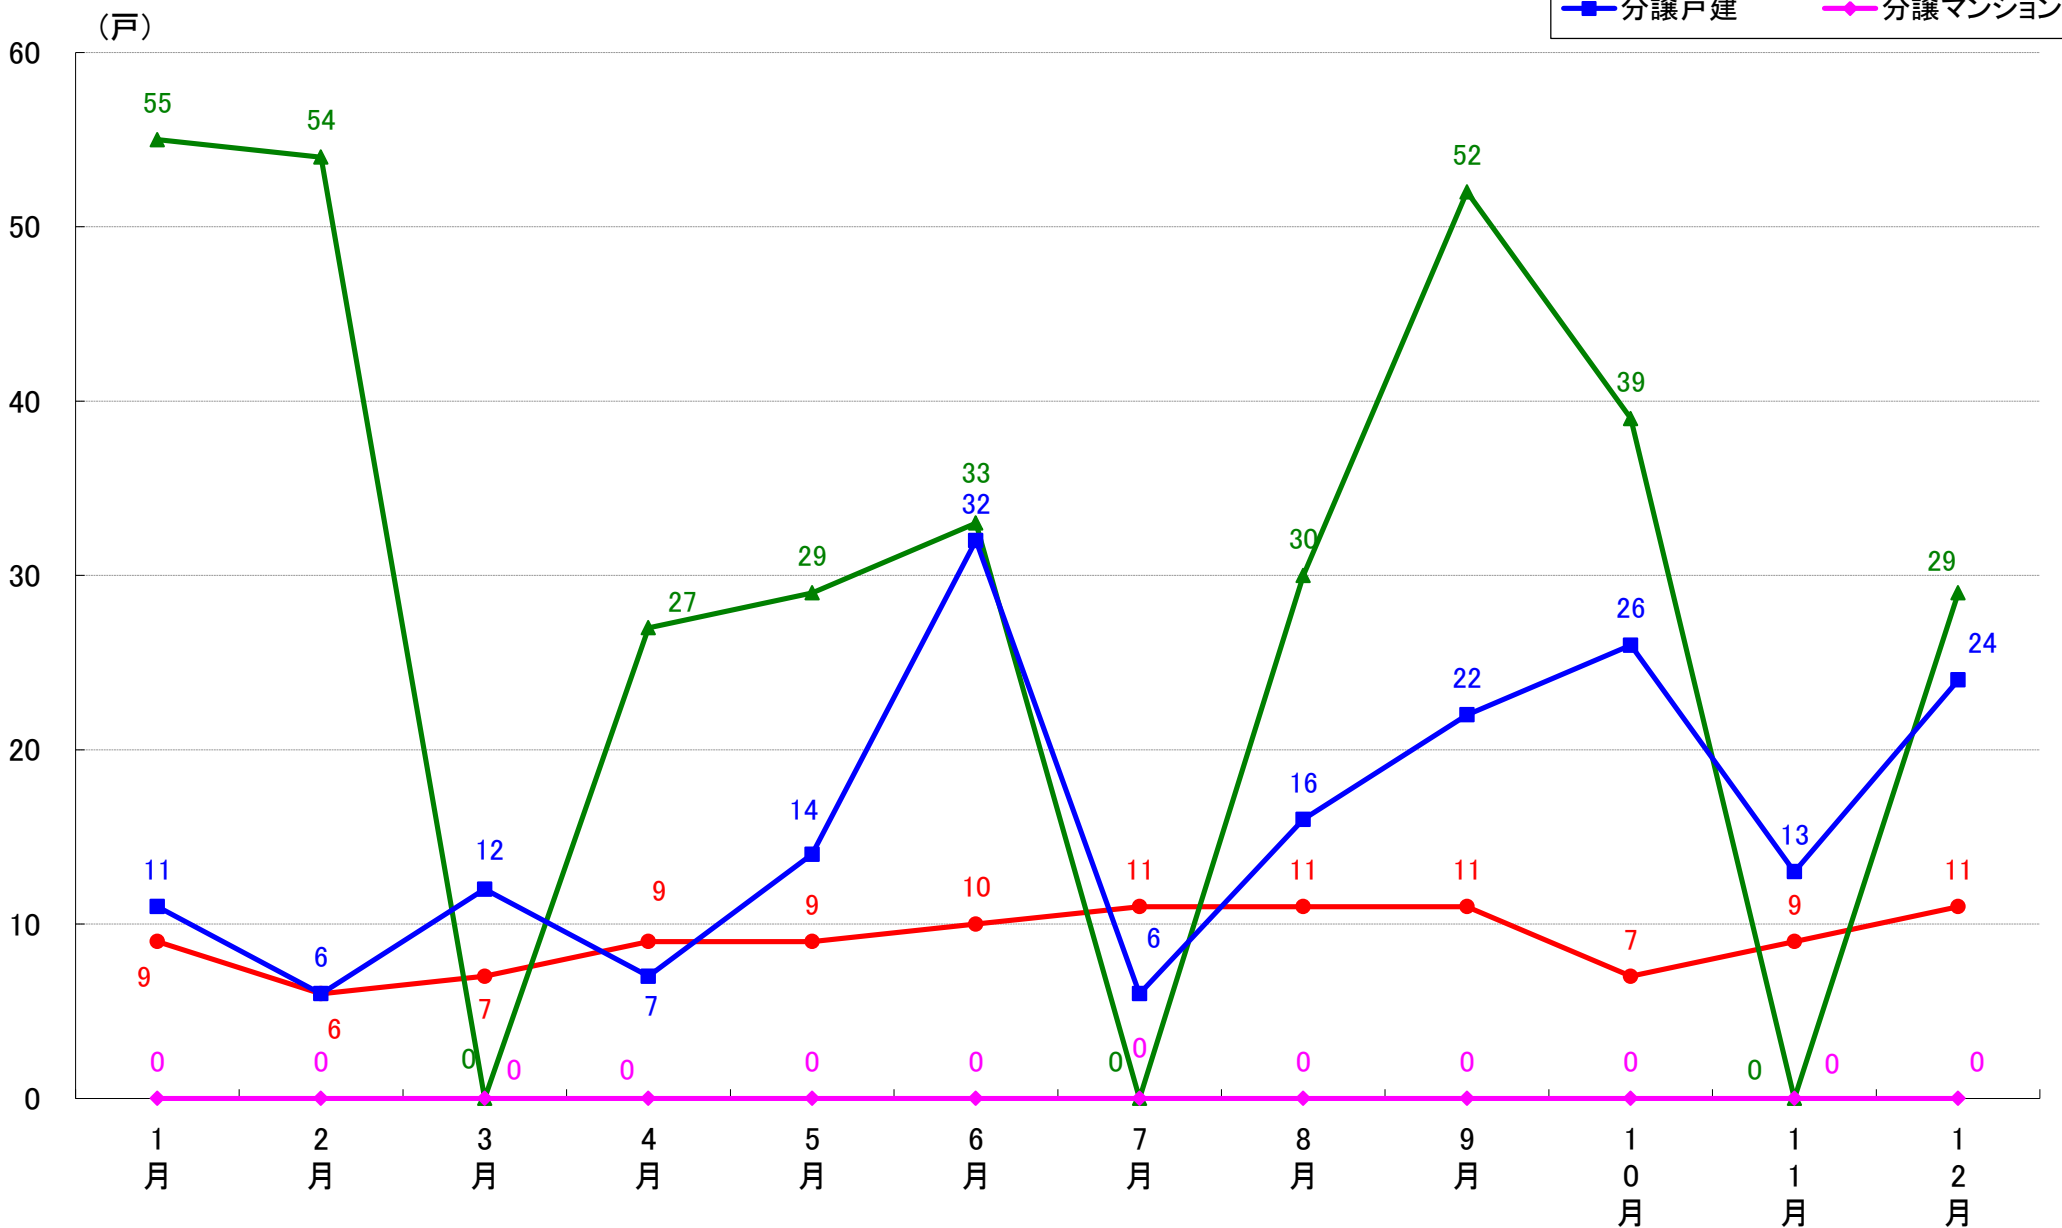

月報：埼玉県さいたま市の住宅着工数グラフ
平成30年12月版（平成30年1月～12月）

新興商事株式会社では標記の資料をまとめましたのでご案内申し上げます。

■データ出典

国土交通省 建築着工統計調査報告

■本資料作成

上記資料をもとに新興商事株式会社にて作成

さいたま市 着工戸数推移

さいたま市西区 着工戸数推移

さいたま市中央区 着工戸数推移

さいたま市大宮区 着工戸数推移

さいたま市見沼区 着工戸数推移

さいたま市中央区 着工戸数推移

さいたま市桜区 着工戸数推移

さいたま市浦和区 着工戸数推移

さいたま市南区 着工戸数推移

さいたま市緑区 着工戸数推移

さいたま市岩槻区 着工戸数推移

月報：東京都23区の住宅着工数グラフ
平成30年12月版（平成30年1月～12月）

新興商事株式会社では標記の資料をまとめましたのでご案内申し上げます。

■データ出典

国土交通省 建築着工統計調査報告

■本資料作成

上記資料をもとに新興商事株式会社にて作成

東京23区部 着工戸数推移