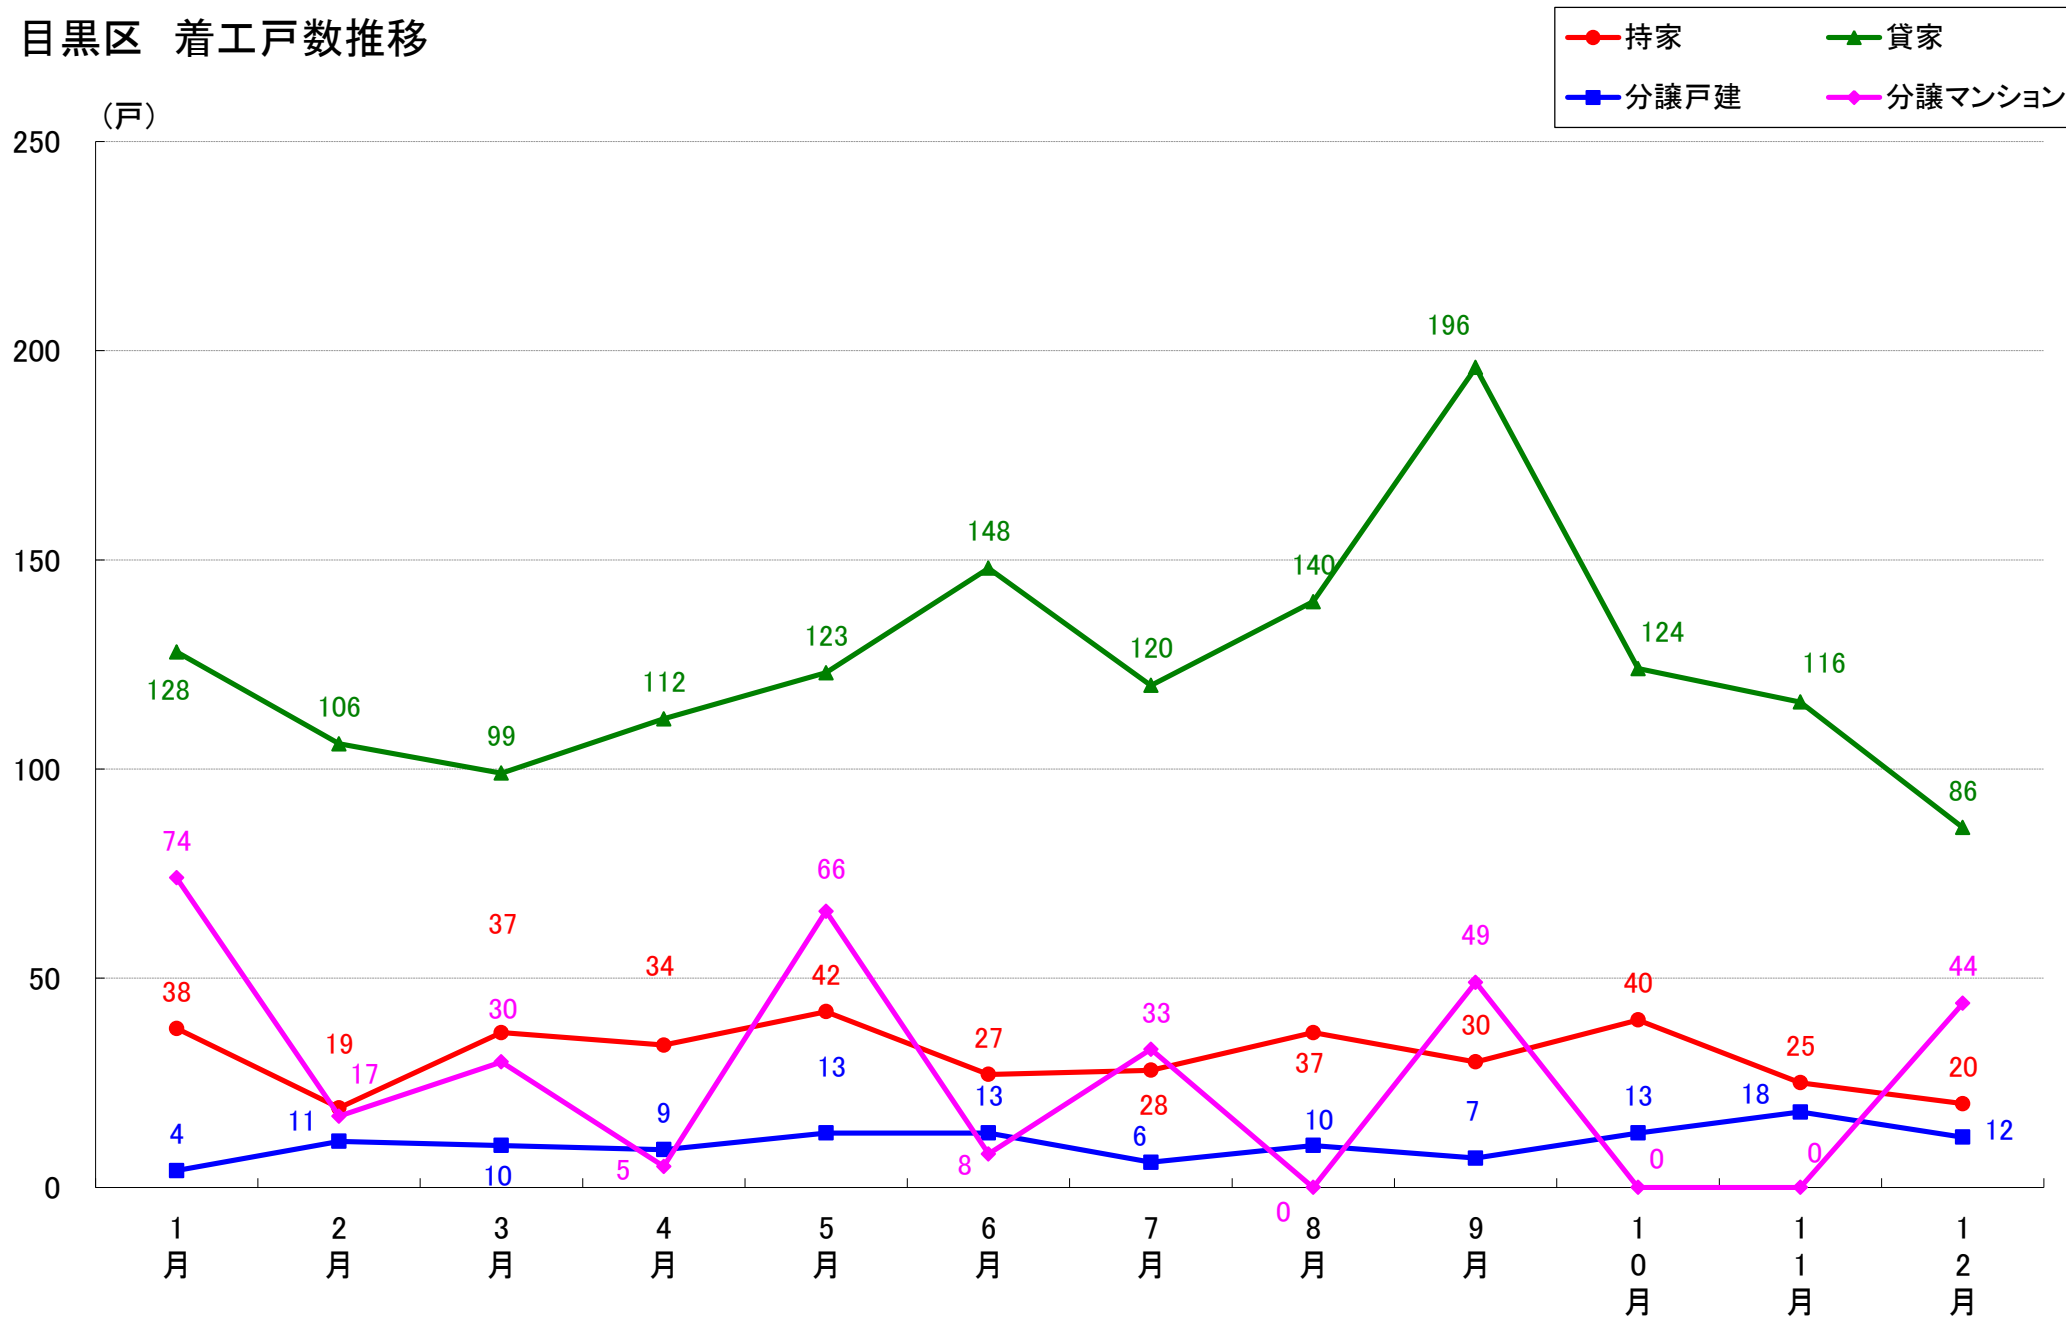

千代田区 着工戸数推移

中央区 着工戸数推移

港区 着工戸数推移

新宿区 着工戸数推移

文京区 着工戸数推移

台東区 着工戸数推移

墨田区 着工戸数推移

江東区 着工戸数推移

品川区 着工戸数推移

目黒区 着工戸数推移

大田区 着工戸数推移

世田谷区 着工戸数推移

渋谷区 着工戸数推移

中野区 着工戸数推移

杉並区 着工戸数推移

豊島区 着工戸数推移