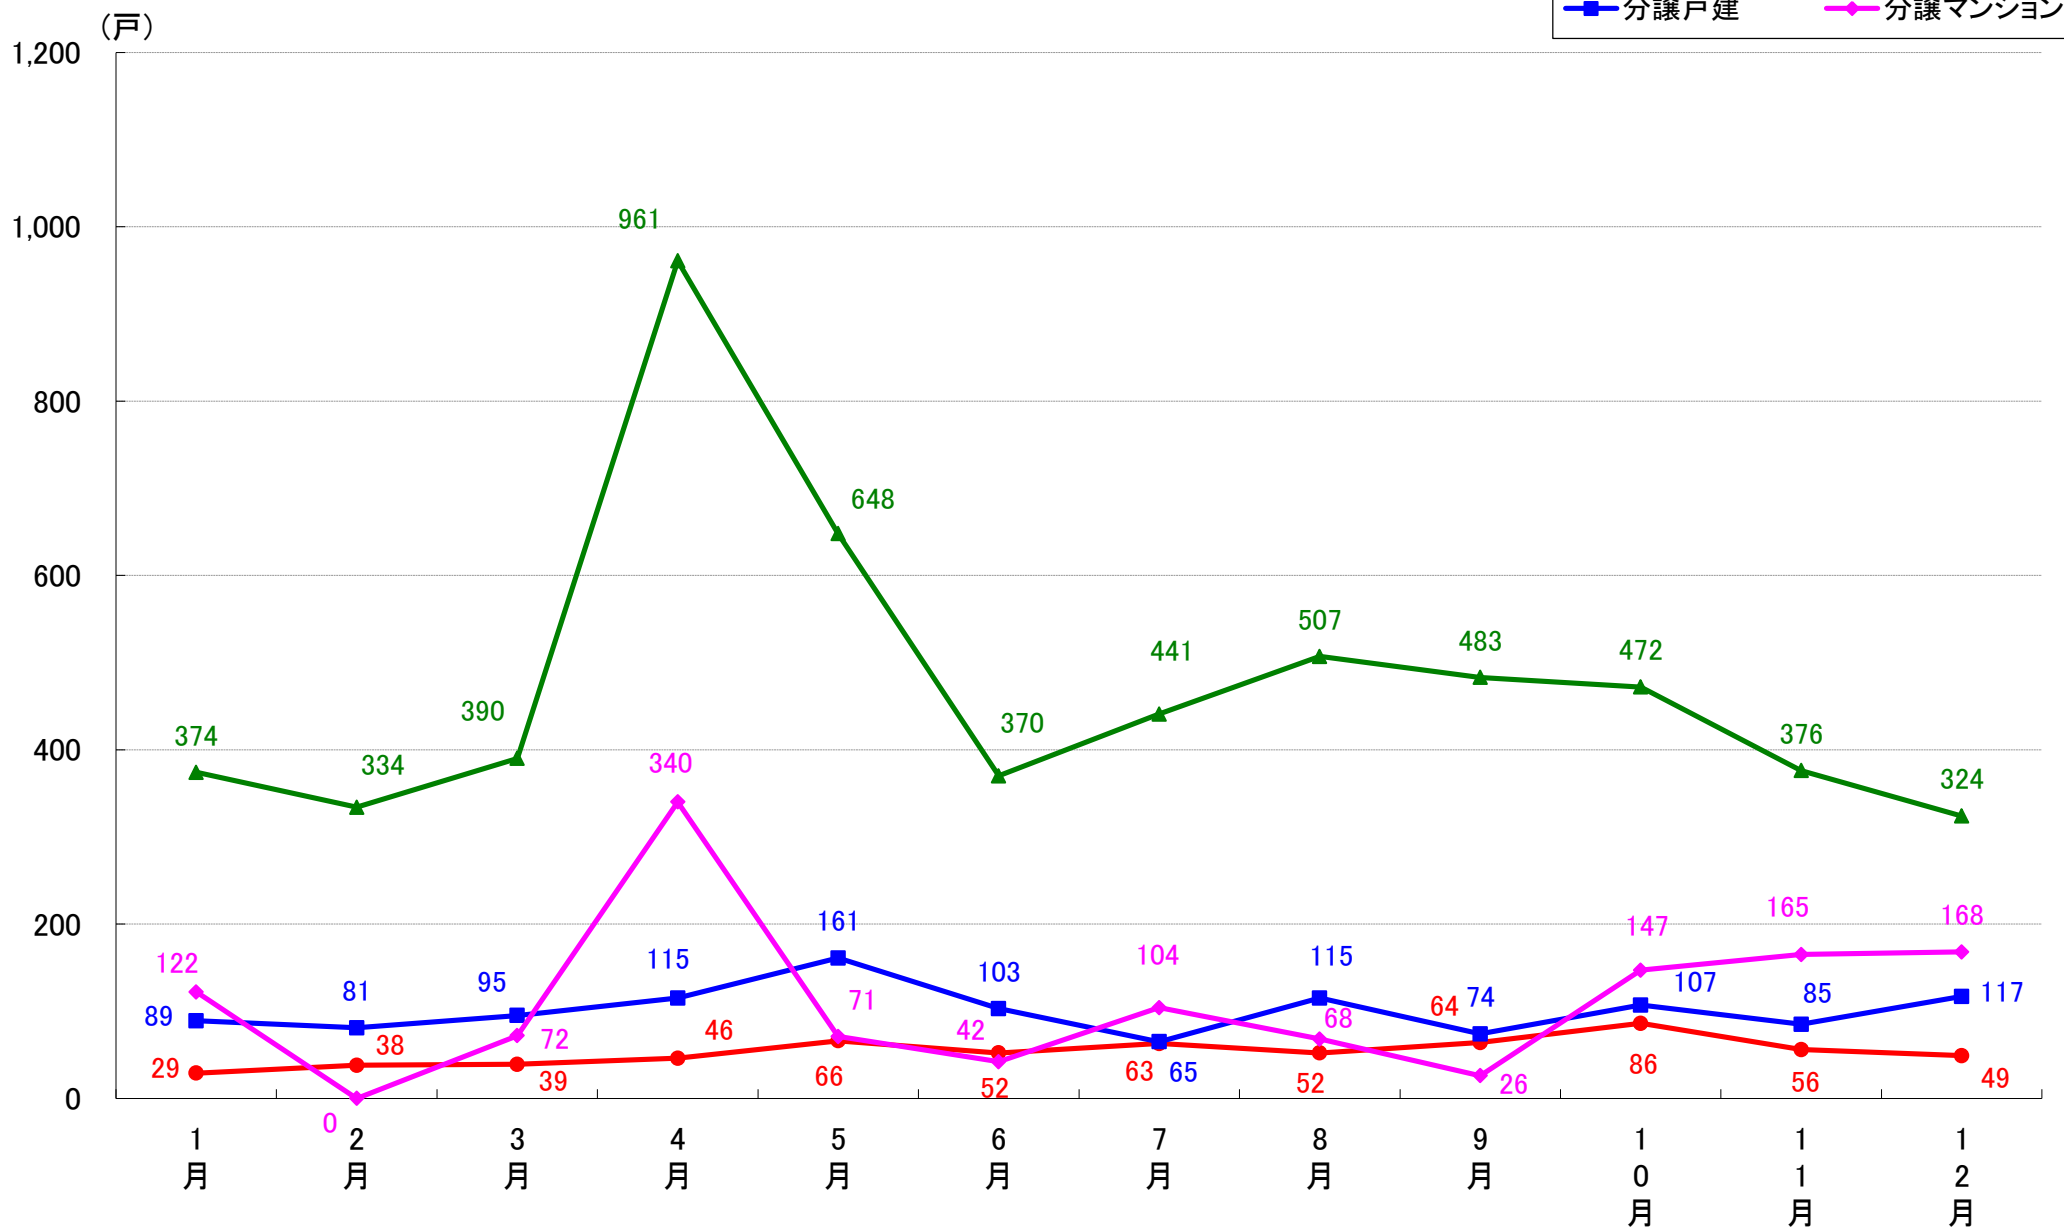

品川区 着工戸数推移

目黒区 着工戸数推移

大田区 着工戸数推移

世田谷区 着工戸数推移

渋谷区 着工戸数推移

中野区 着工戸数推移

杉並区 着工戸数推移

豊島区 着工戸数推移

北区 着工戸数推移

荒川区 着工戸数推移

板橋区 着工戸数推移

練馬区 着工戸数推移

足立区 着工戸数推移

葛飾区 着工戸数推移

江戸川区 着工戸数推移