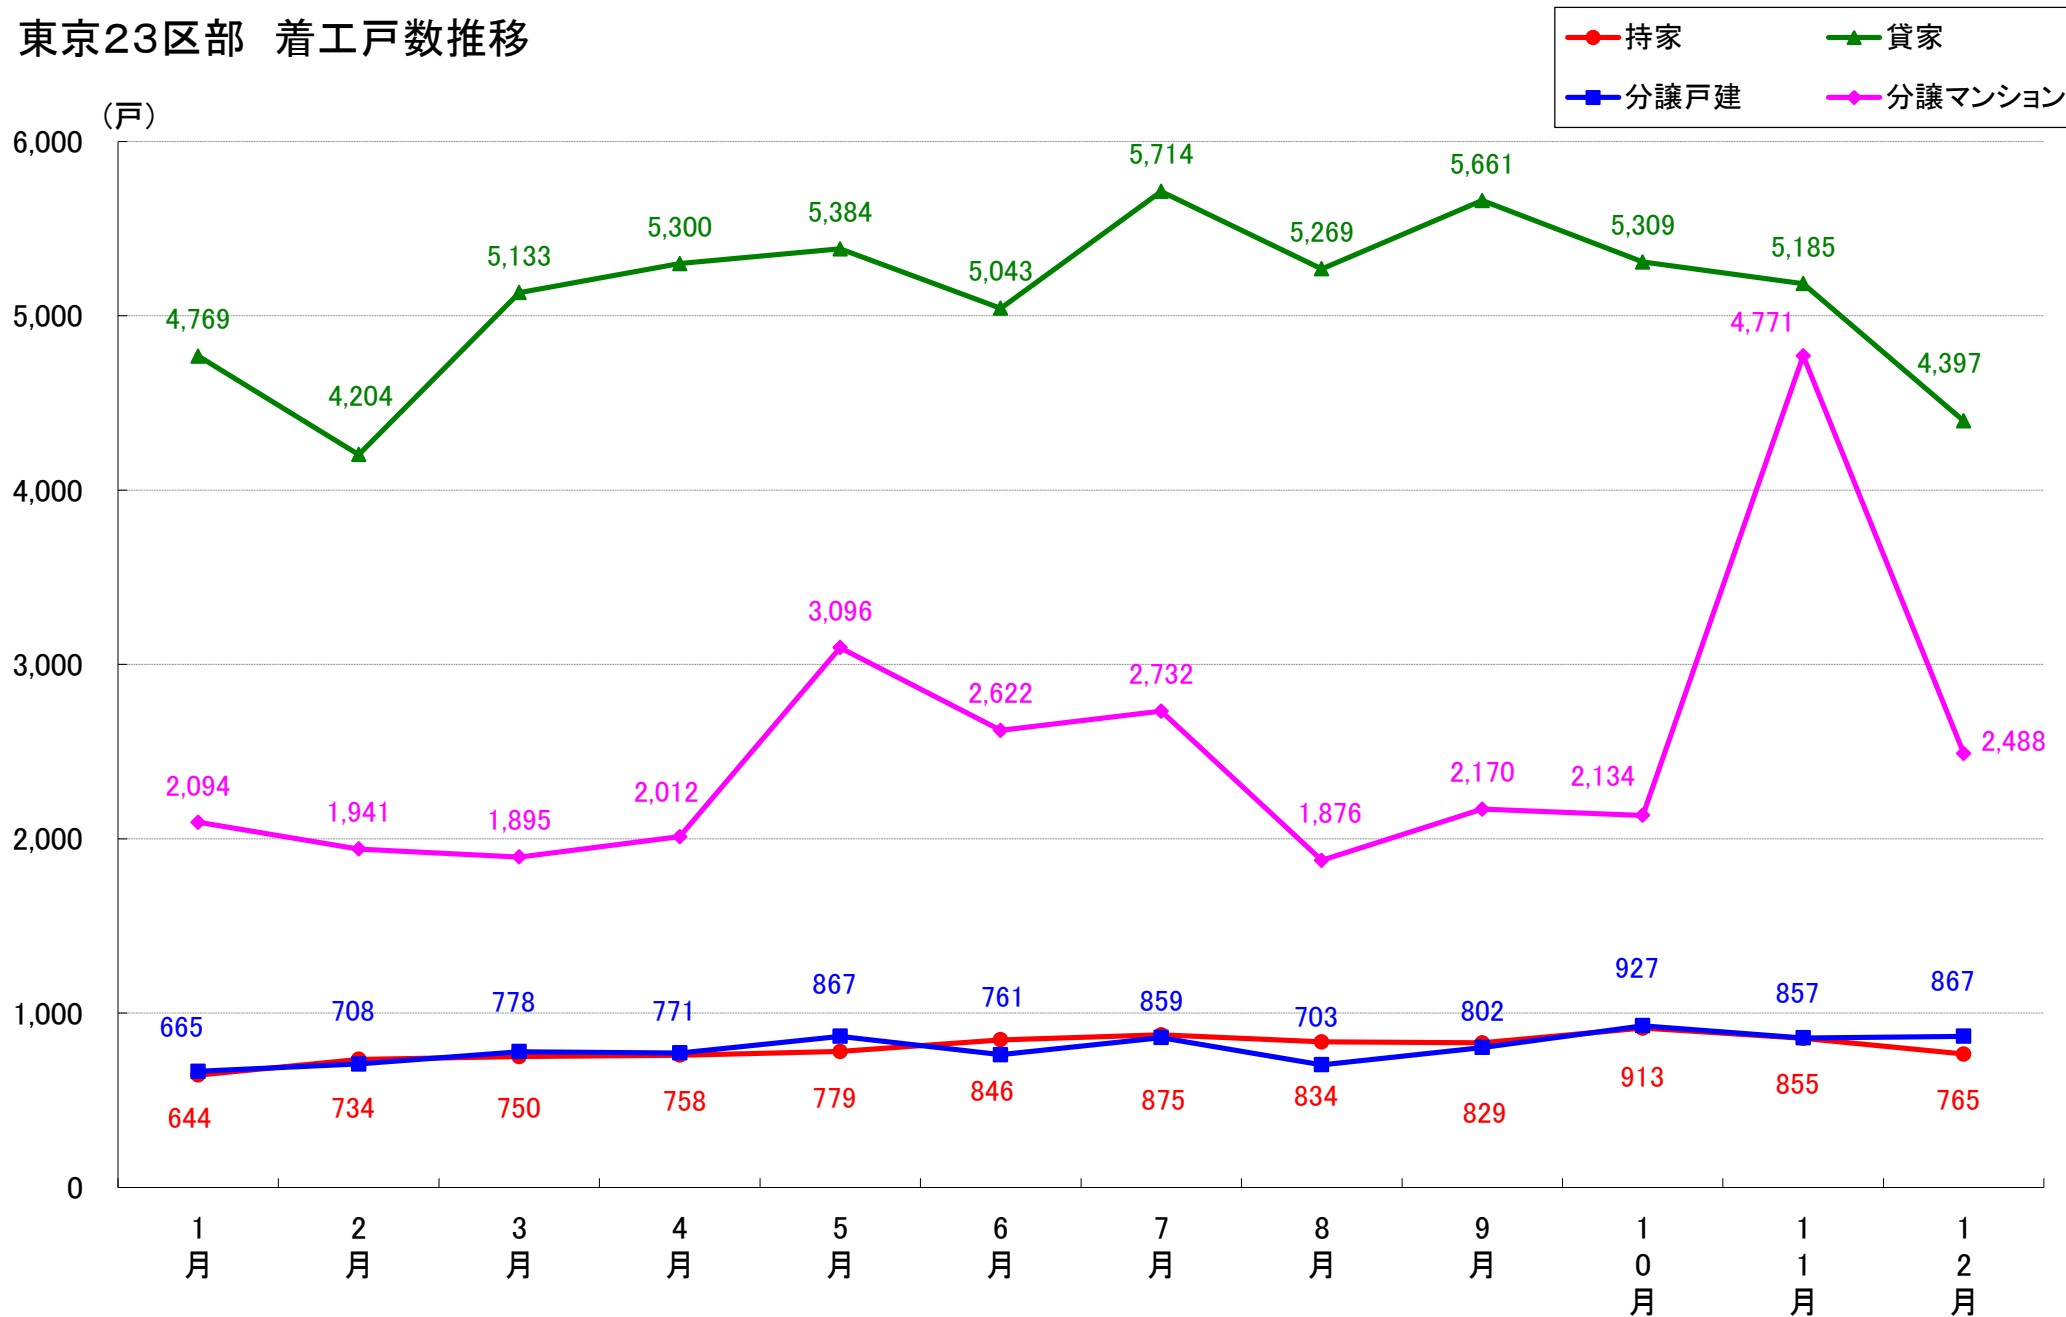

さいたま市岩槻区 着工戸数推移

月報：東京都23区の住宅着工数グラフ
平成30年12月版（平成30年1月～12月）

新興商事株式会社では標記の資料をまとめましたのでご案内申し上げます。

■データ出典

国土交通省 建築着工統計調査報告

■本資料作成

上記資料をもとに新興商事株式会社にて作成

東京23区部 着工戸数推移