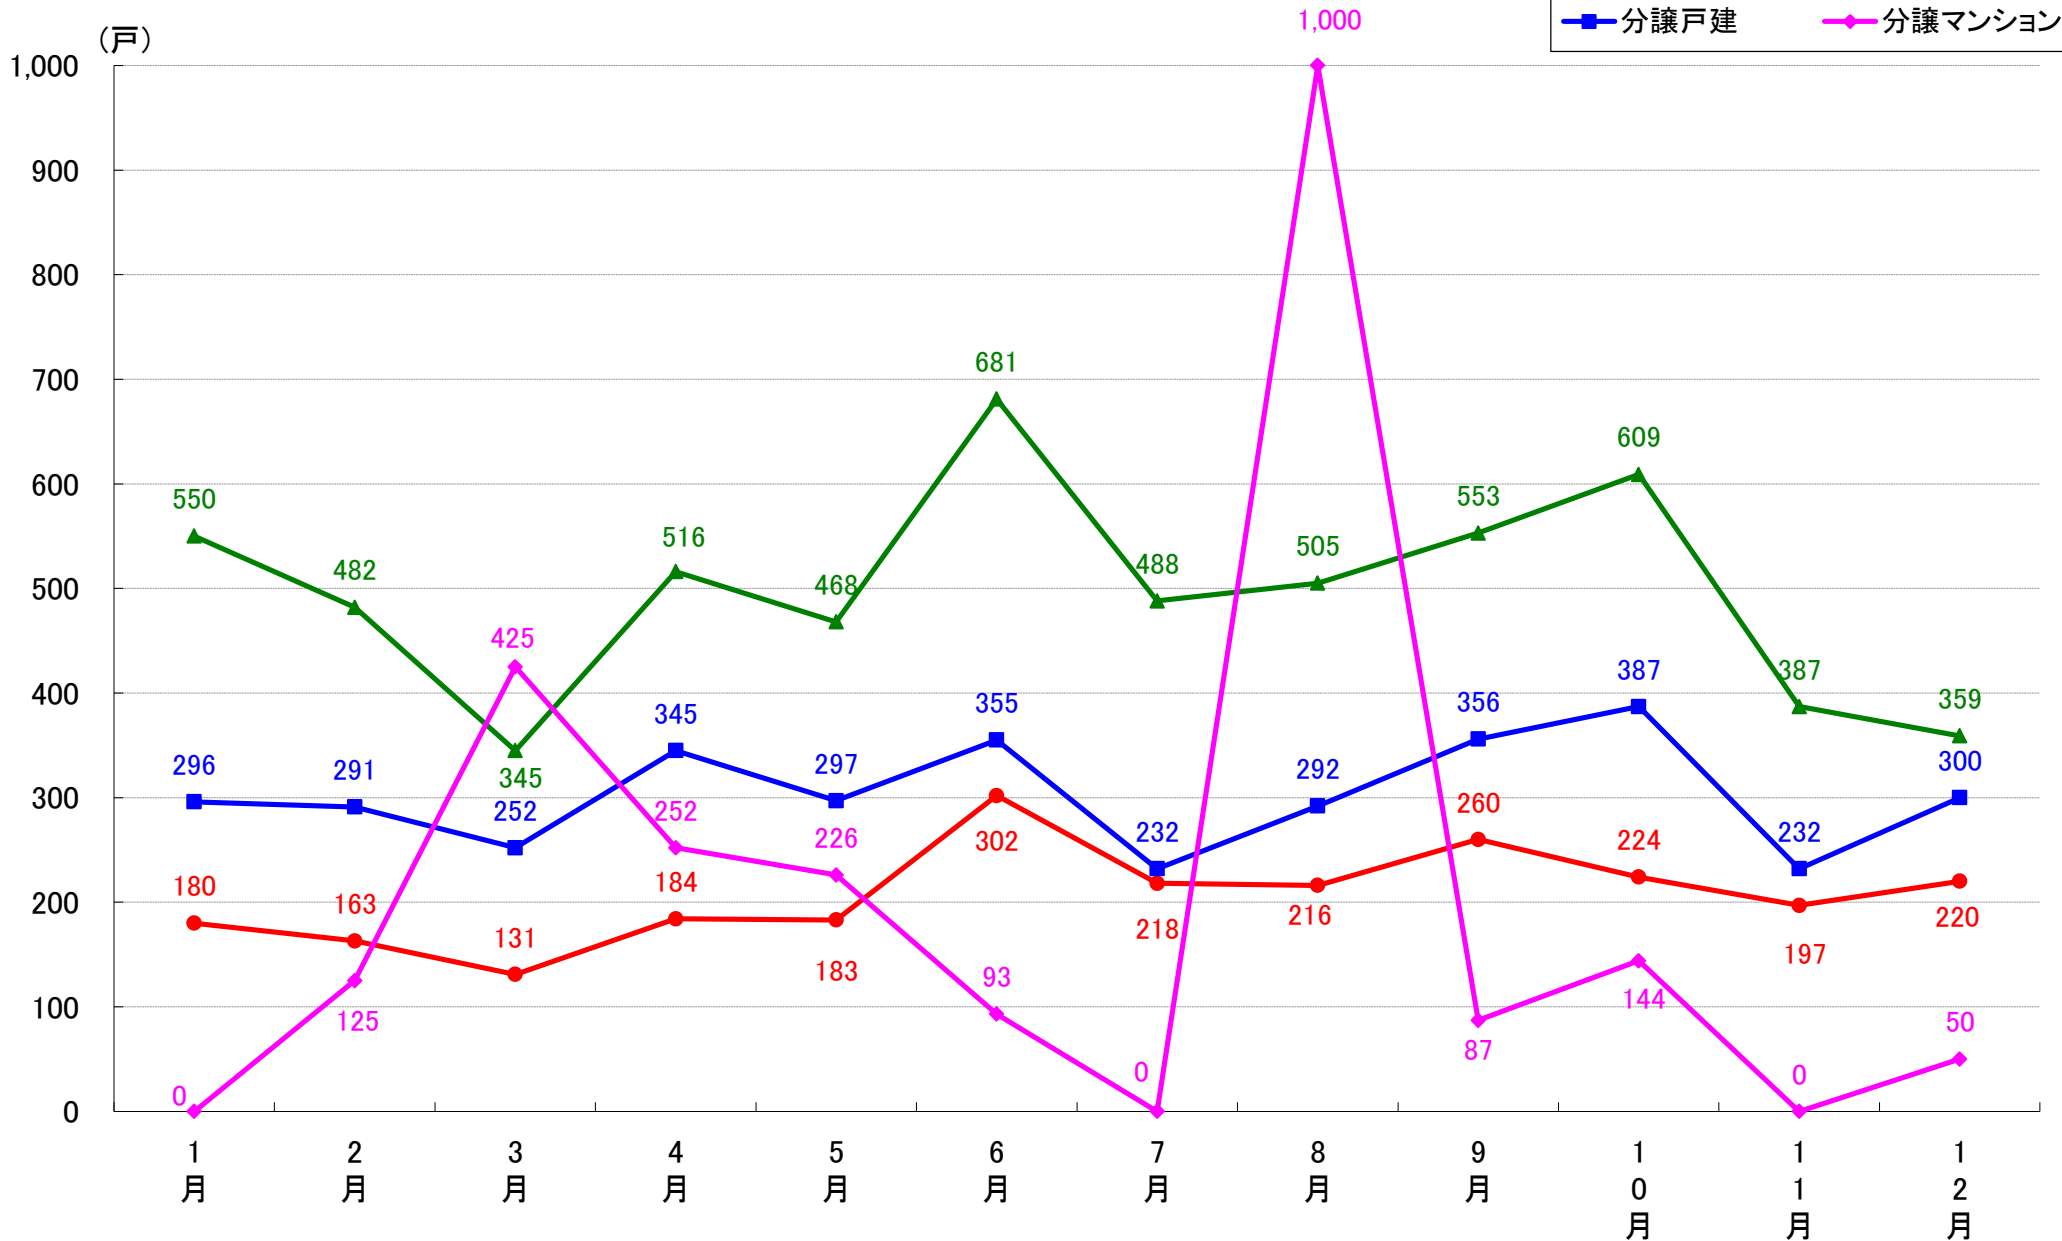

月報：埼玉県さいたま市の住宅着工数グラフ
平成30年12月版（平成30年1月～12月）

新興商事株式会社では標記の資料をまとめましたのでご案内申し上げます。

■データ出典

国土交通省 建築着工統計調査報告

■本資料作成

上記資料をもとに新興商事株式会社にて作成

さいたま市 着工戸数推移

さいたま市西区 着工戸数推移

さいたま市中央区 着工戸数推移

さいたま市大宮区 着工戸数推移

さいたま市見沼区 着工戸数推移

さいたま市中央区 着工戸数推移

さいたま市桜区 着工戸数推移

さいたま市浦和区 着工戸数推移

さいたま市南区 着工戸数推移

さいたま市緑区 着工戸数推移

さいたま市岩槻区 着工戸数推移

月報：東京都23区の住宅着工数グラフ
平成30年12月版（平成30年1月～12月）

新興商事株式会社では標記の資料をまとめましたのでご案内申し上げます。

■データ出典

国土交通省 建築着工統計調査報告

■本資料作成

上記資料をもとに新興商事株式会社にて作成

東京23区部 着工戸数推移