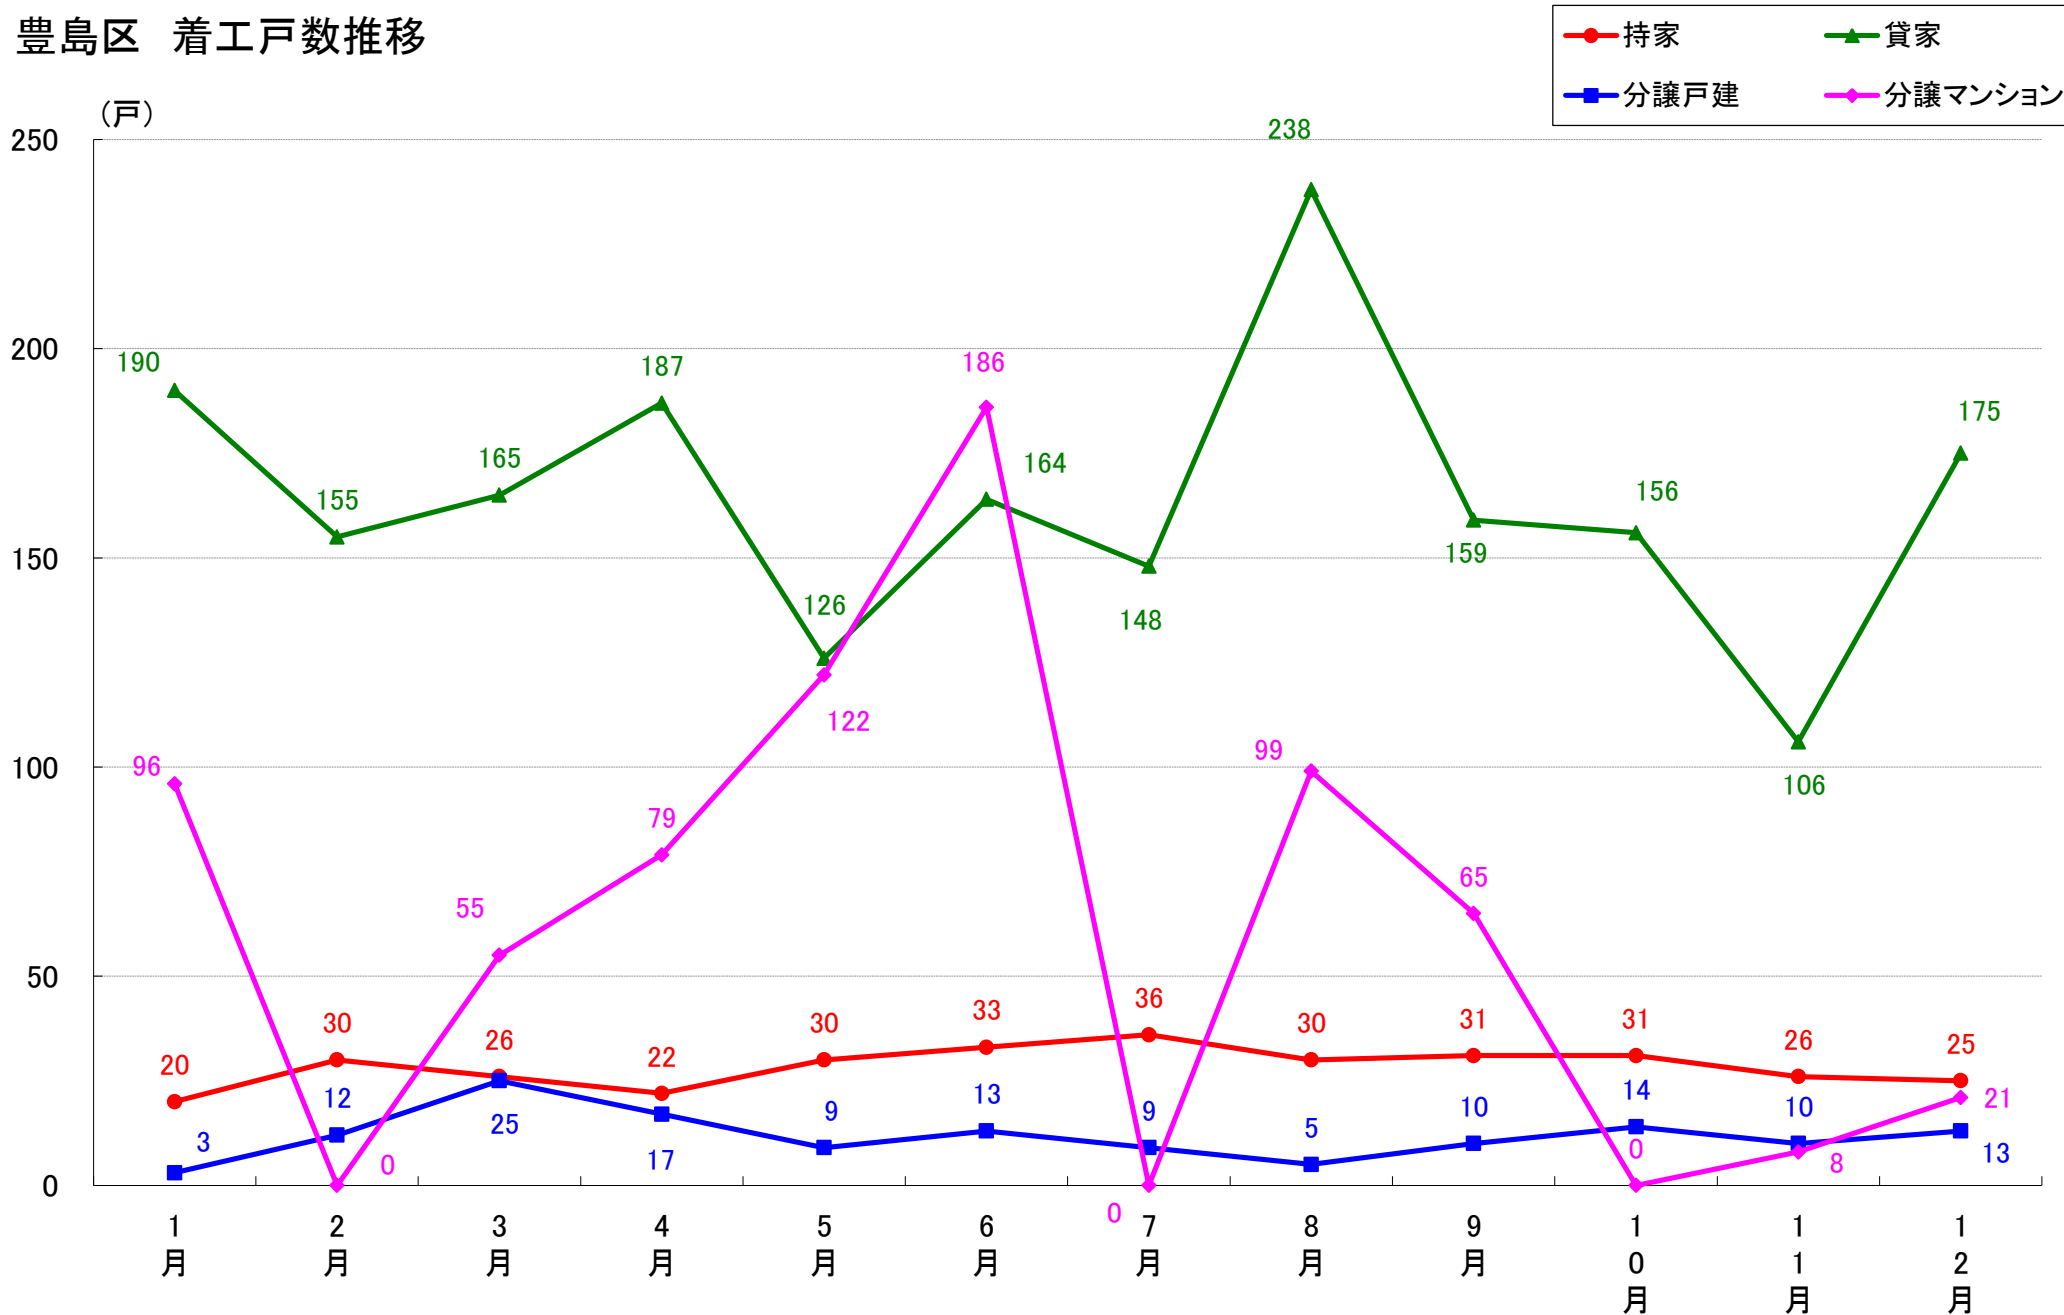

品川区 着工戸数推移

目黒区 着工戸数推移

大田区 着工戸数推移

世田谷区 着工戸数推移

渋谷区 着工戸数推移

中野区 着工戸数推移

杉並区 着工戸数推移

豊島区 着工戸数推移