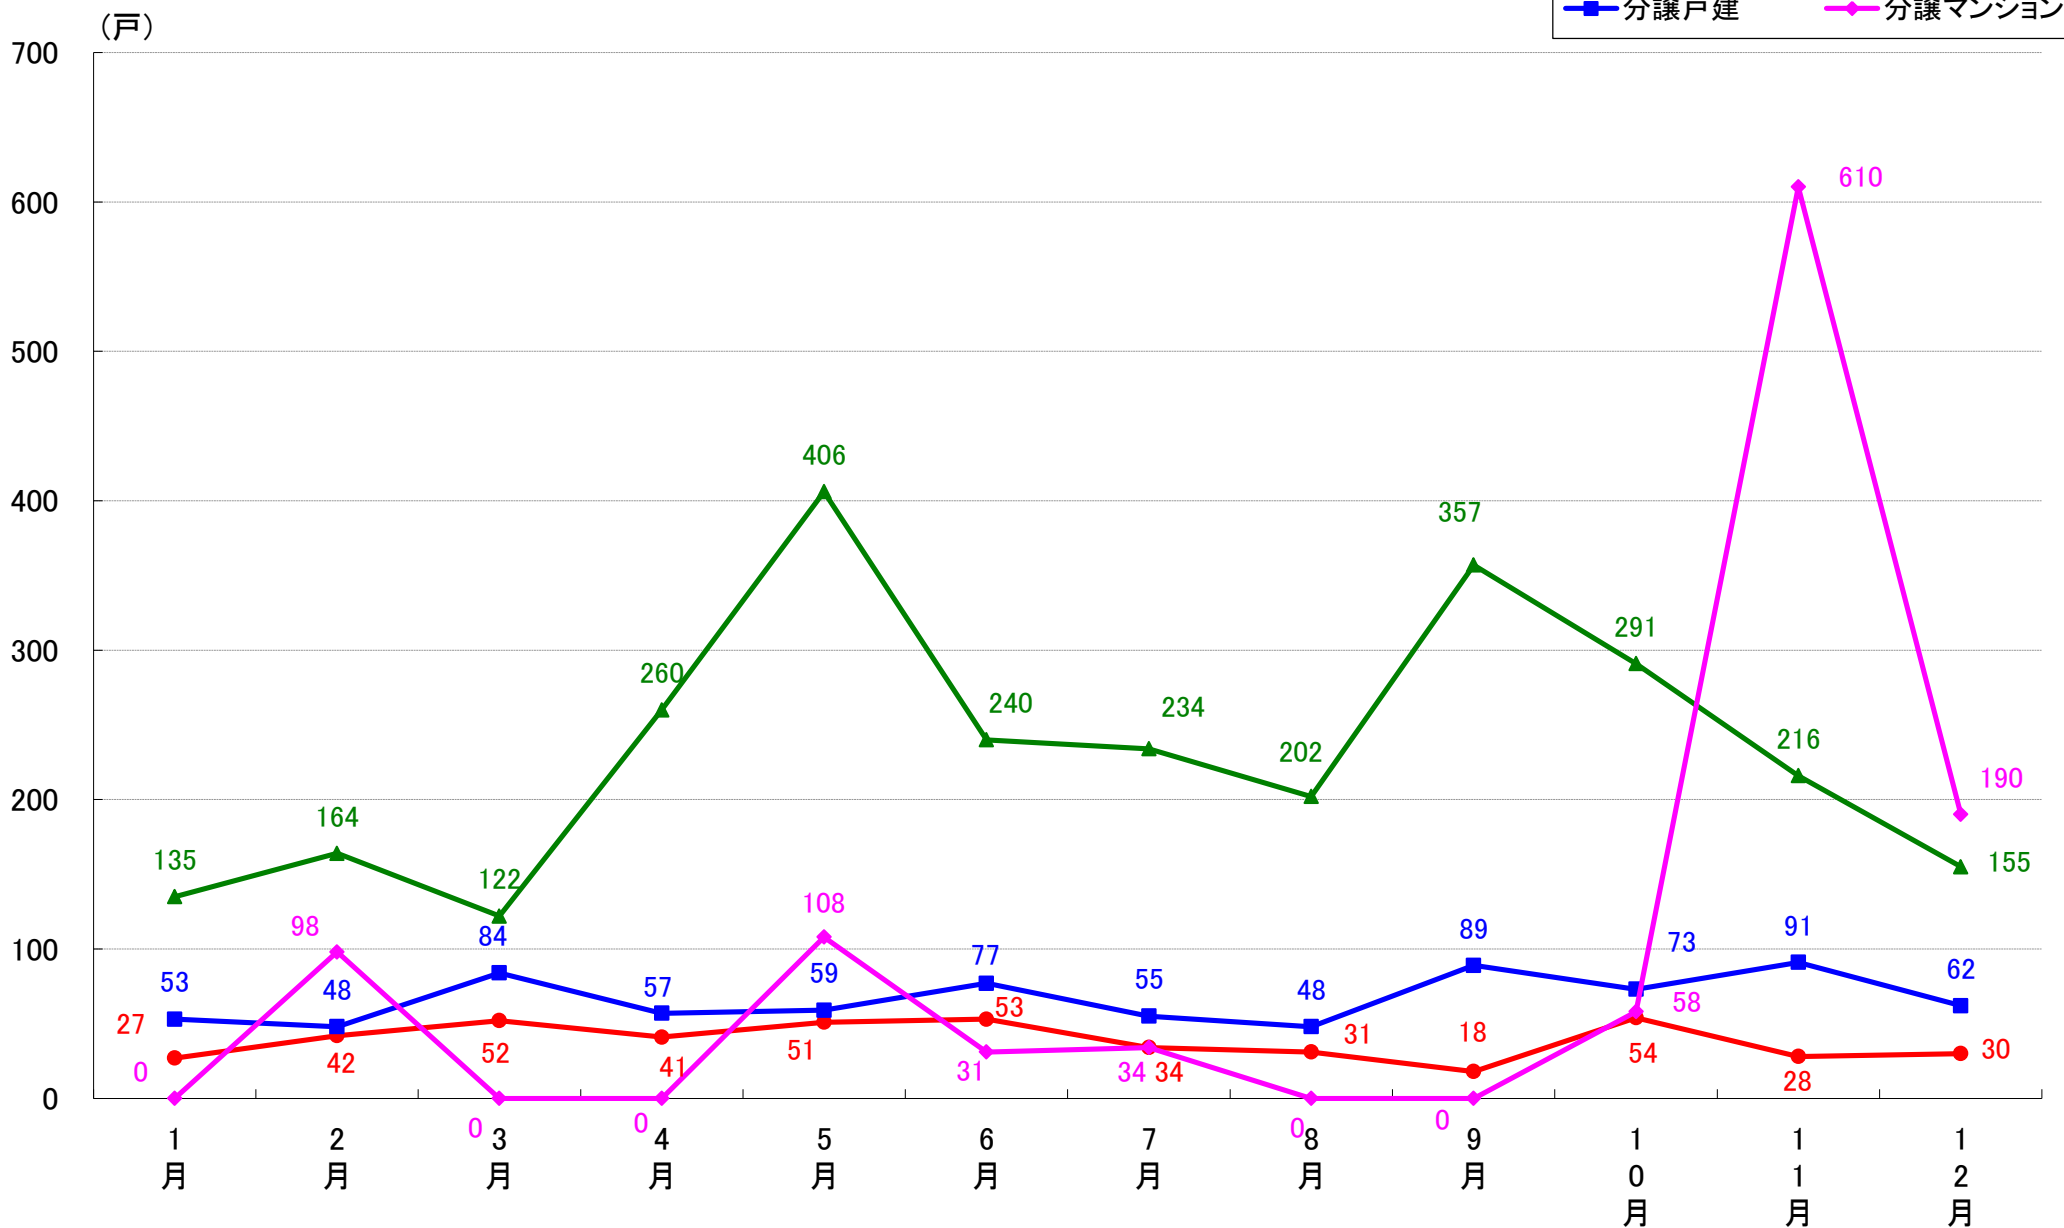

品川区 着工戸数推移

目黒区 着工戸数推移

大田区 着工戸数推移

世田谷区 着工戸数推移

渋谷区 着工戸数推移

中野区 着工戸数推移

杉並区 着工戸数推移

豊島区 着工戸数推移

北区 着工戸数推移

荒川区 着工戸数推移

板橋区 着工戸数推移

練馬区 着工戸数推移

足立区 着工戸数推移

葛飾区 着工戸数推移

江戸川区 着工戸数推移