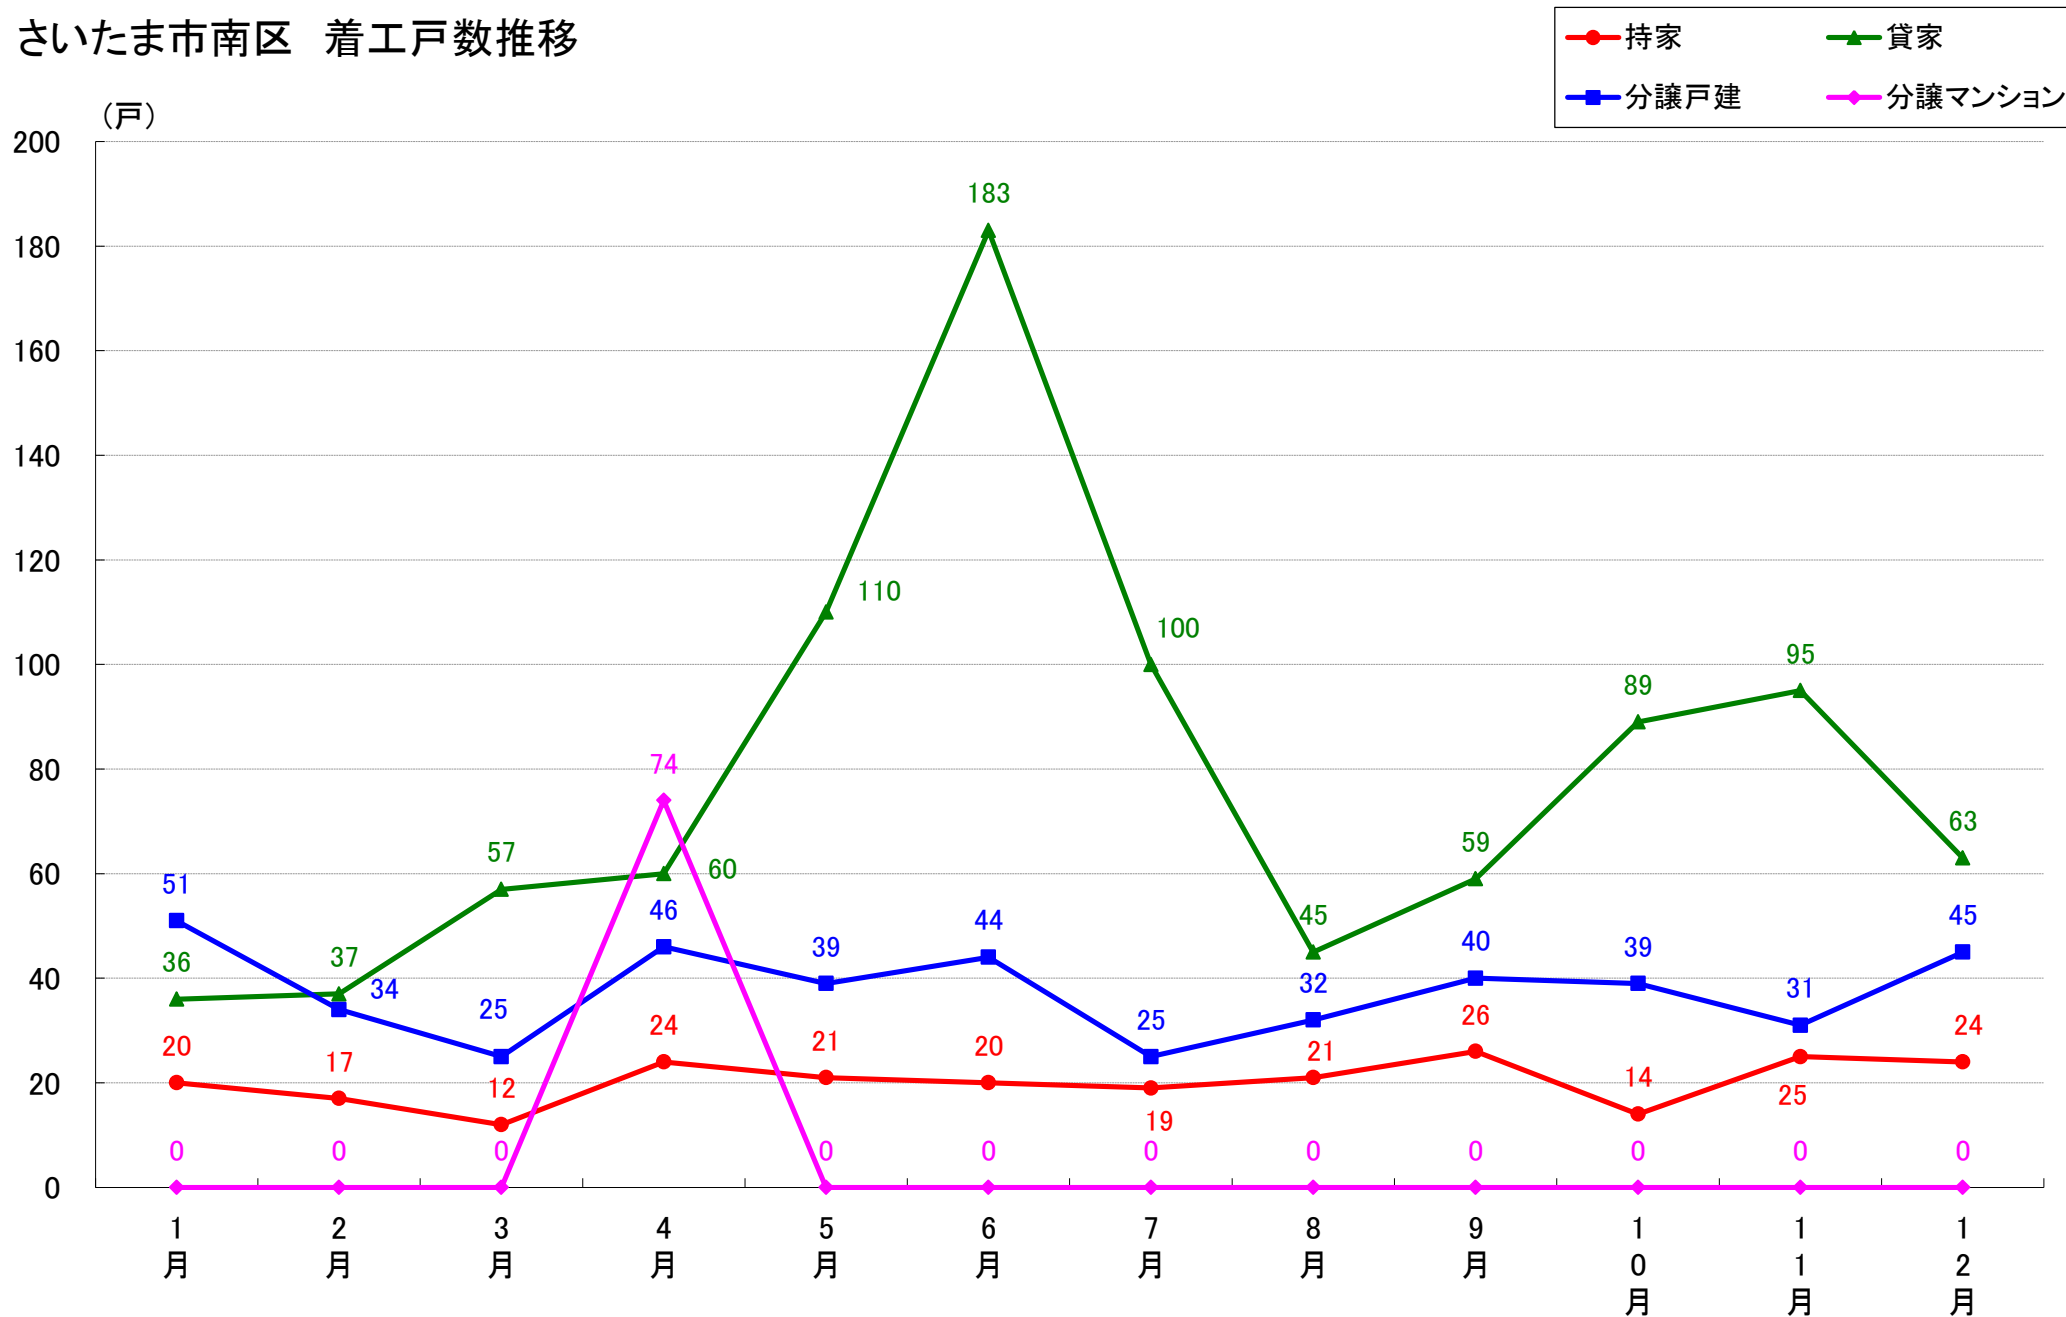

月報：埼玉県さいたま市の住宅着工数グラフ
平成30年12月版（平成30年1月～12月）

新興商事株式会社では標記の資料をまとめましたのでご案内申し上げます。

■データ出典

国土交通省 建築着工統計調査報告

■本資料作成

上記資料をもとに新興商事株式会社にて作成

さいたま市 着工戸数推移

さいたま市西区 着工戸数推移

さいたま市中央区 着工戸数推移

さいたま市大宮区 着工戸数推移

さいたま市見沼区 着工戸数推移

さいたま市中央区 着工戸数推移

さいたま市桜区 着工戸数推移

さいたま市浦和区 着工戸数推移

さいたま市南区 着工戸数推移

さいたま市緑区 着工戸数推移

さいたま市岩槻区 着工戸数推移

月報：東京都23区の住宅着工数グラフ
平成30年12月版（平成30年1月～12月）

新興商事株式会社では標記の資料をまとめましたのでご案内申し上げます。

■データ出典

国土交通省 建築着工統計調査報告

■本資料作成

上記資料をもとに新興商事株式会社にて作成

東京23区部 着工戸数推移