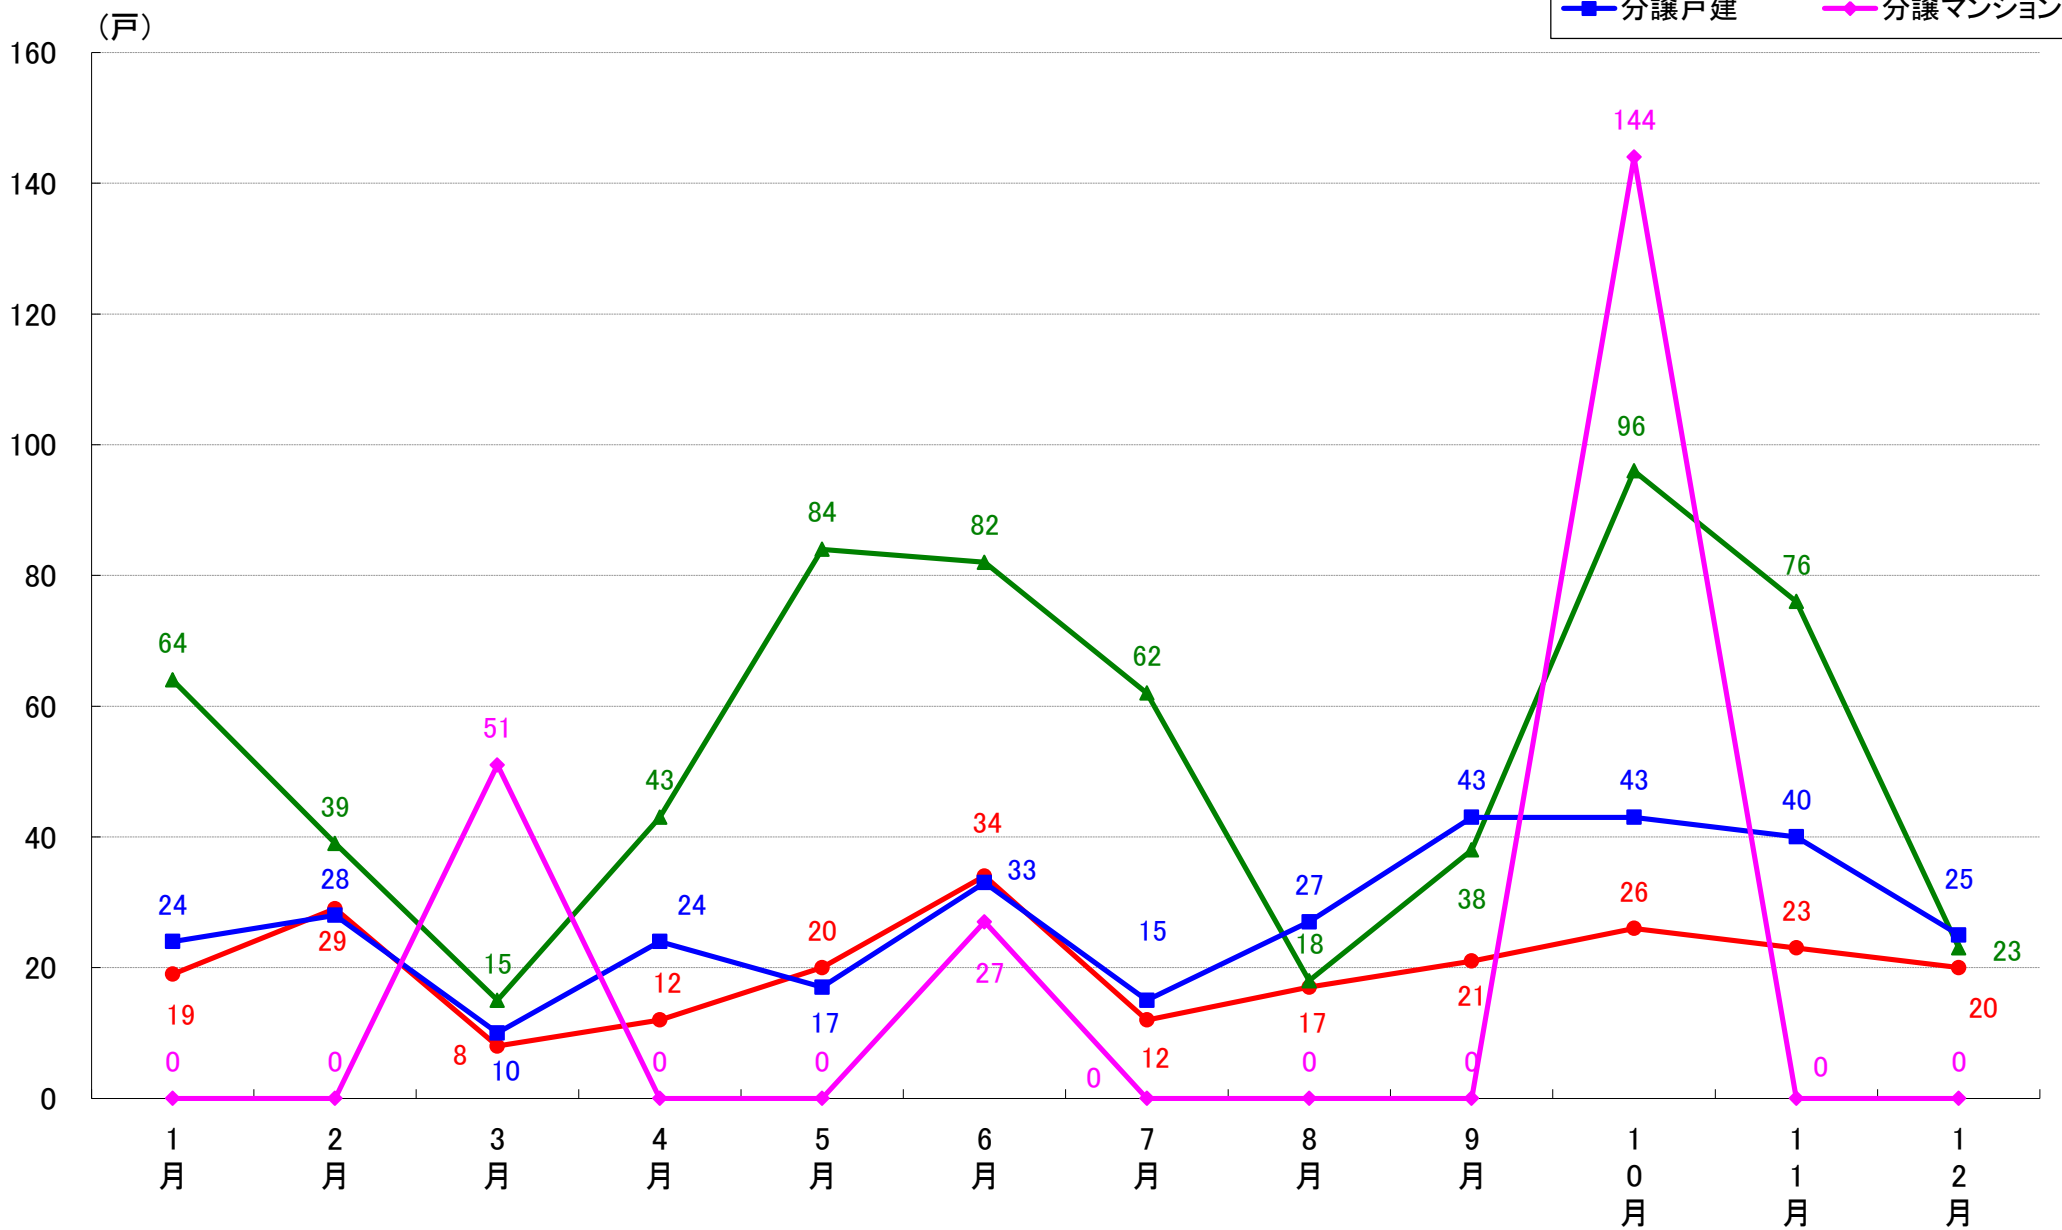

月報：埼玉県さいたま市の住宅着工数グラフ
平成30年12月版（平成30年1月～12月）

新興商事株式会社では標記の資料をまとめましたのでご案内申し上げます。

■データ出典

国土交通省 建築着工統計調査報告

■本資料作成

上記資料をもとに新興商事株式会社にて作成

さいたま市 着工戸数推移

さいたま市西区 着工戸数推移

さいたま市中央区 着工戸数推移

さいたま市大宮区 着工戸数推移

さいたま市見沼区 着工戸数推移

さいたま市中央区 着工戸数推移

さいたま市桜区 着工戸数推移

さいたま市浦和区 着工戸数推移

さいたま市南区 着工戸数推移

さいたま市緑区 着工戸数推移

さいたま市岩槻区 着工戸数推移

月報：東京都23区の住宅着工数グラフ
平成30年12月版（平成30年1月～12月）

新興商事株式会社では標記の資料をまとめましたのでご案内申し上げます。

■データ出典

国土交通省 建築着工統計調査報告

■本資料作成

上記資料をもとに新興商事株式会社にて作成

東京23区部 着工戸数推移