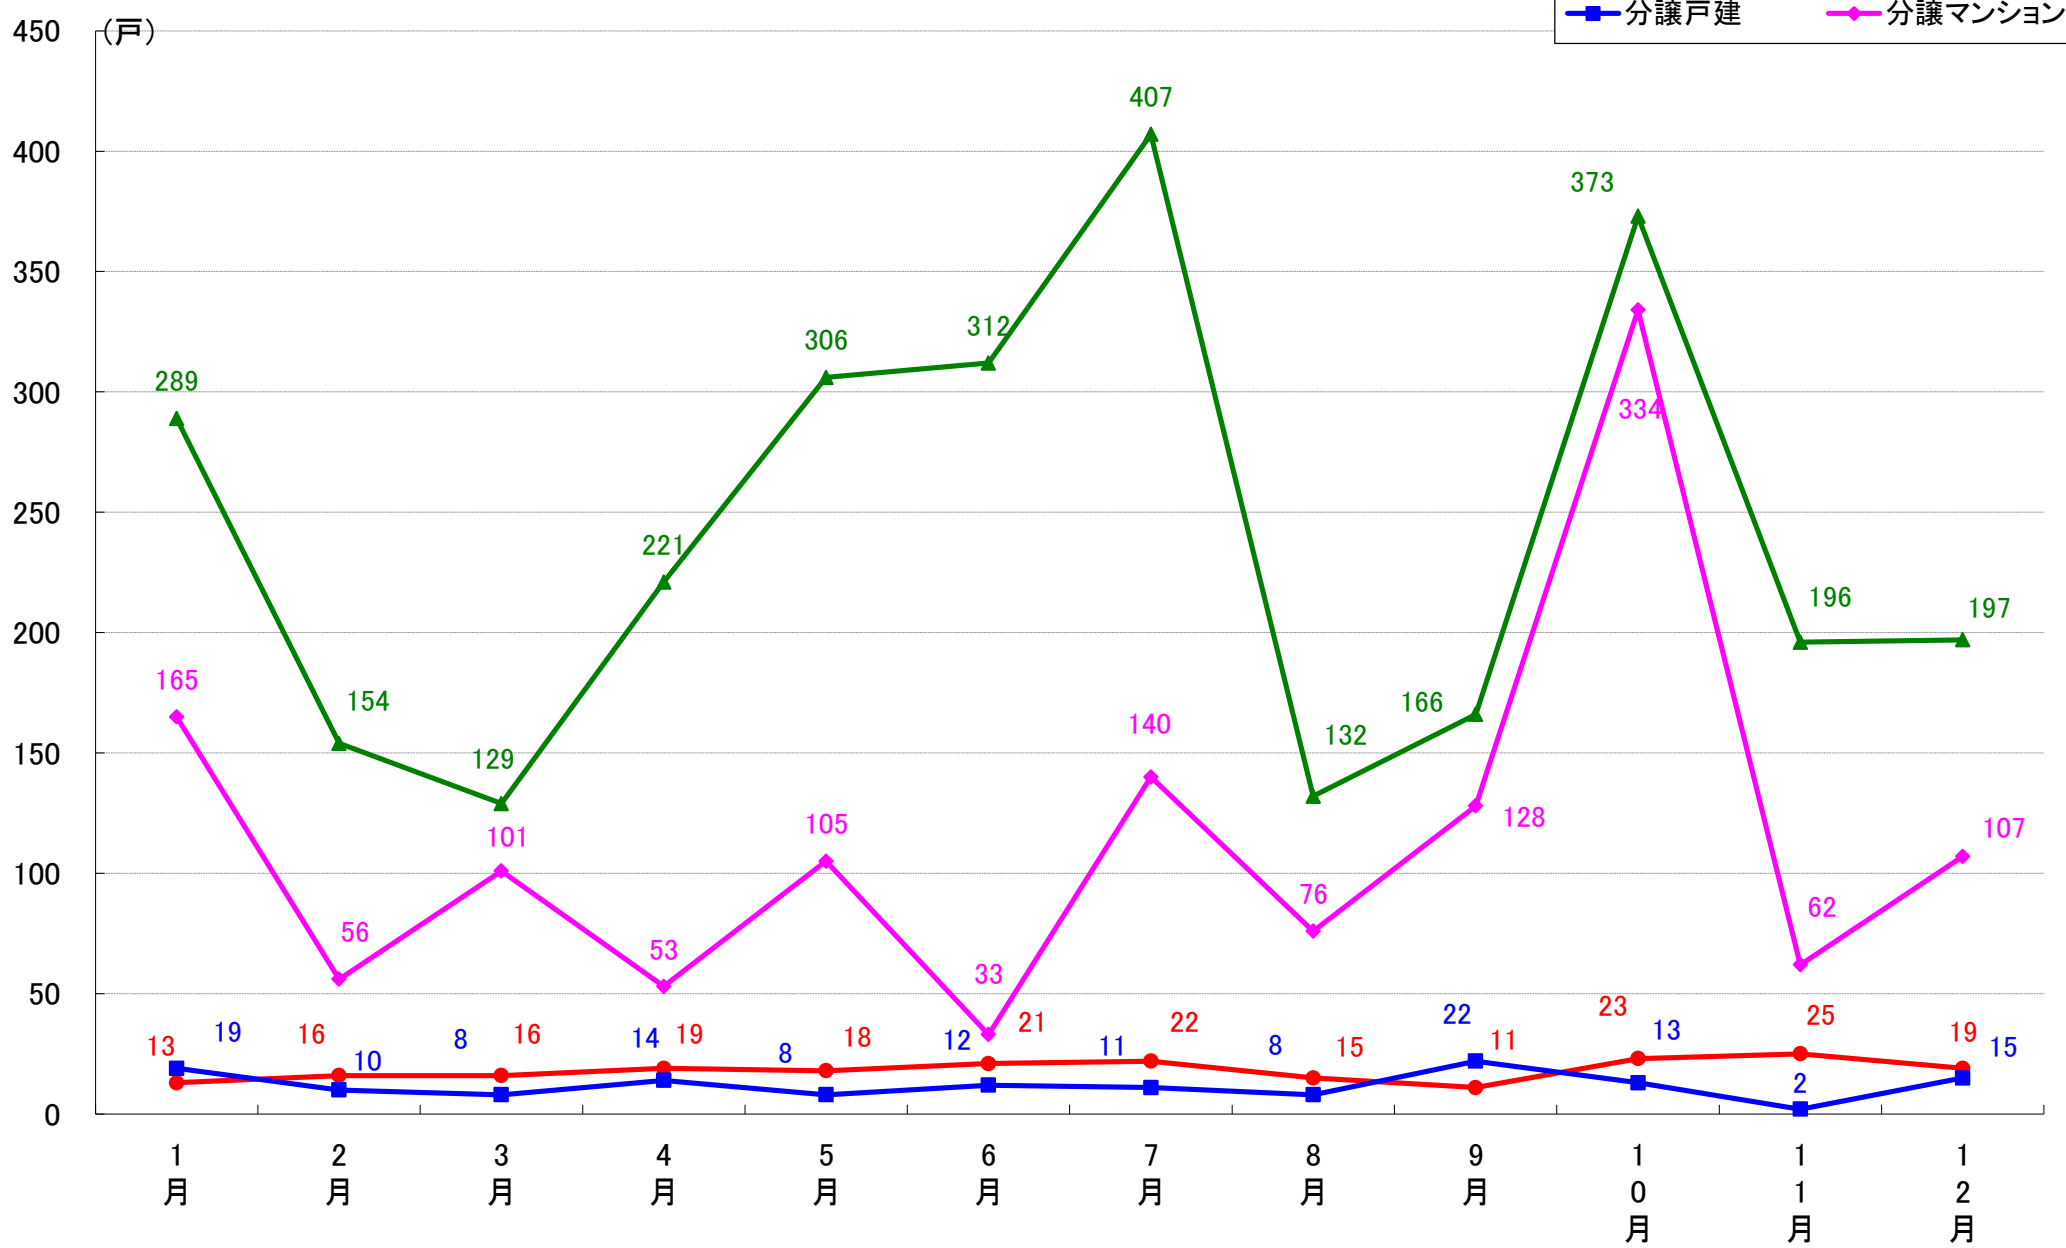

さいたま市岩槻区 着工戸数推移

月報：東京都23区の住宅着工数グラフ
平成30年12月版（平成30年1月～12月）

新興商事株式会社では標記の資料をまとめましたのでご案内申し上げます。

■データ出典

国土交通省 建築着工統計調査報告

■本資料作成

上記資料をもとに新興商事株式会社にて作成

東京23区部 着工戸数推移

千代田区 着工戸数推移

中央区 着工戸数推移

港区 着工戸数推移

新宿区 着工戸数推移

文京区 着工戸数推移

台東区 着工戸数推移

墨田区 着工戸数推移

江東区 着工戸数推移

品川区 着工戸数推移

目黒区 着工戸数推移

大田区 着工戸数推移

世田谷区 着工戸数推移

渋谷区 着工戸数推移

中野区 着工戸数推移

杉並区 着工戸数推移

豊島区 着工戸数推移