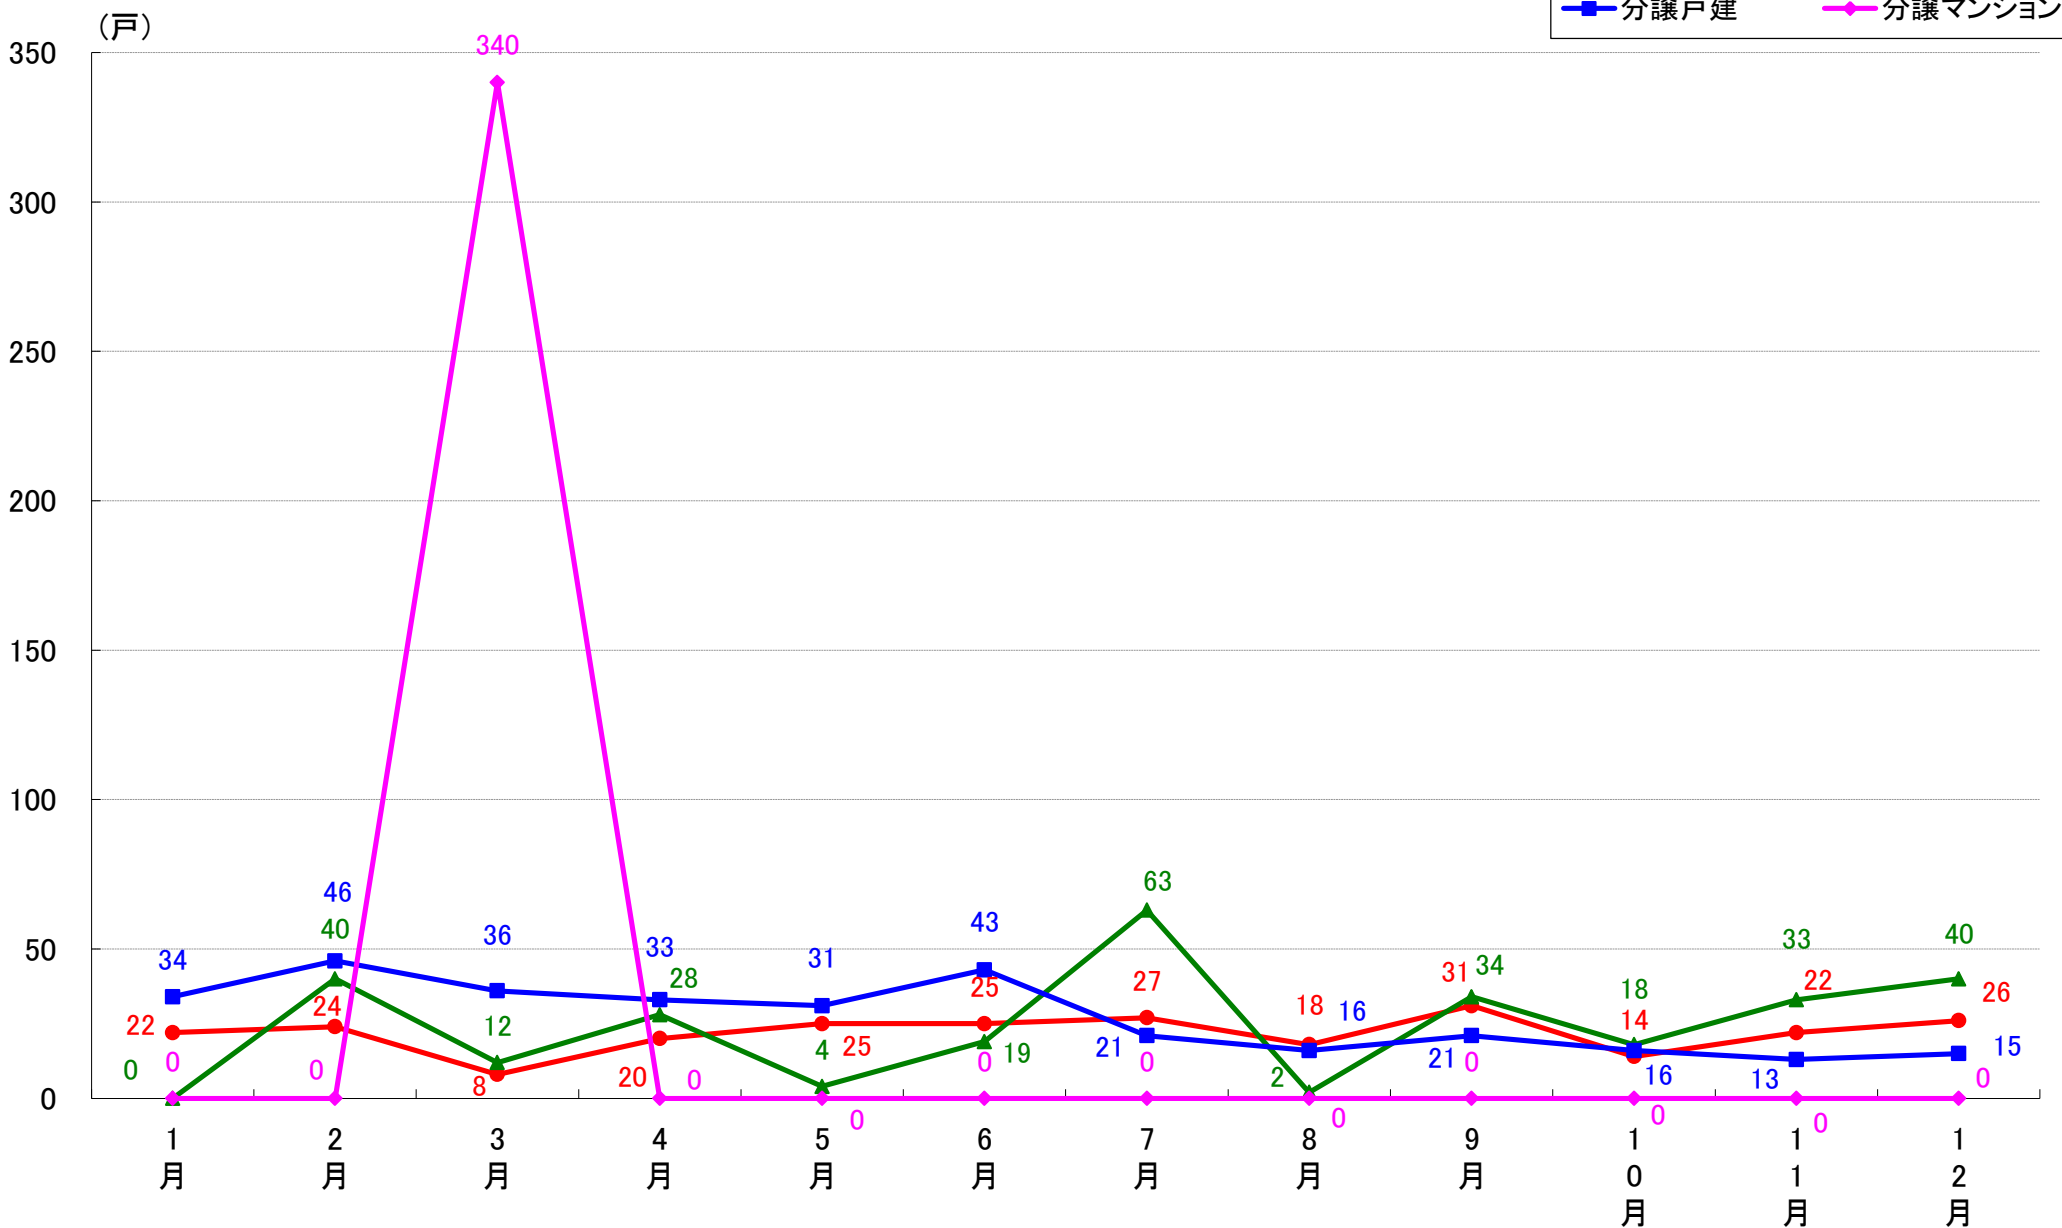

月報：埼玉県さいたま市の住宅着工数グラフ
平成30年12月版（平成30年1月～12月）

新興商事株式会社では標記の資料をまとめましたのでご案内申し上げます。

■データ出典

国土交通省 建築着工統計調査報告

■本資料作成

上記資料をもとに新興商事株式会社にて作成

さいたま市 着工戸数推移

さいたま市西区 着工戸数推移

さいたま市中央区 着工戸数推移

さいたま市大宮区 着工戸数推移

さいたま市見沼区 着工戸数推移

さいたま市中央区 着工戸数推移

さいたま市桜区 着工戸数推移

さいたま市浦和区 着工戸数推移

さいたま市南区 着工戸数推移

さいたま市緑区 着工戸数推移

さいたま市岩槻区 着工戸数推移

月報：東京都23区の住宅着工数グラフ
平成30年12月版（平成30年1月～12月）

新興商事株式会社では標記の資料をまとめましたのでご案内申し上げます。

■データ出典

国土交通省 建築着工統計調査報告

■本資料作成

上記資料をもとに新興商事株式会社にて作成

東京23区部 着工戸数推移