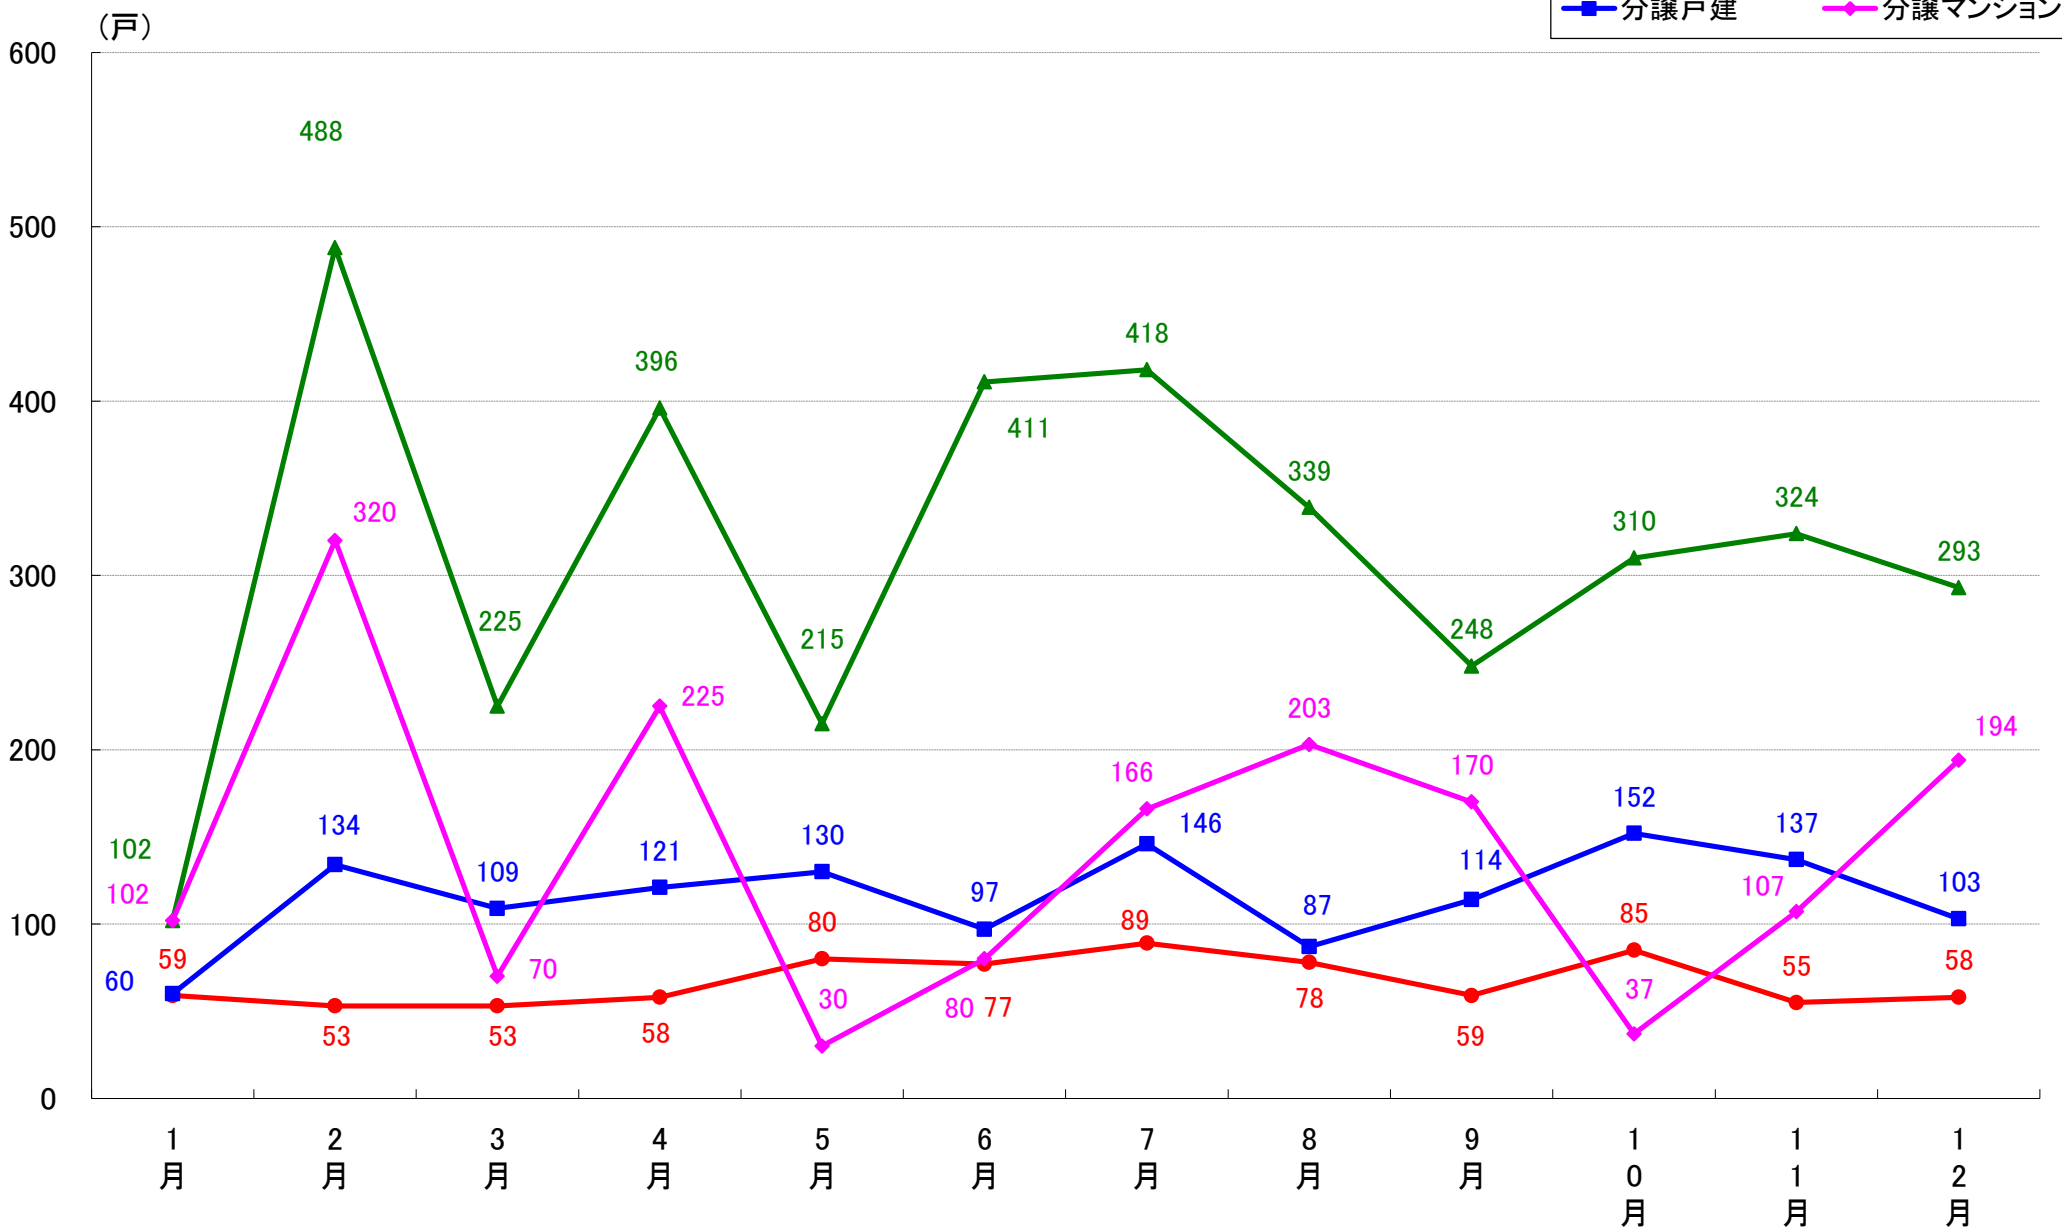

品川区 着工戸数推移

目黒区 着工戸数推移

大田区 着工戸数推移

世田谷区 着工戸数推移

渋谷区 着工戸数推移

中野区 着工戸数推移

杉並区 着工戸数推移

豊島区 着工戸数推移

北区 着工戸数推移

荒川区 着工戸数推移

板橋区 着工戸数推移

練馬区 着工戸数推移

足立区 着工戸数推移

葛飾区 着工戸数推移

江戸川区 着工戸数推移