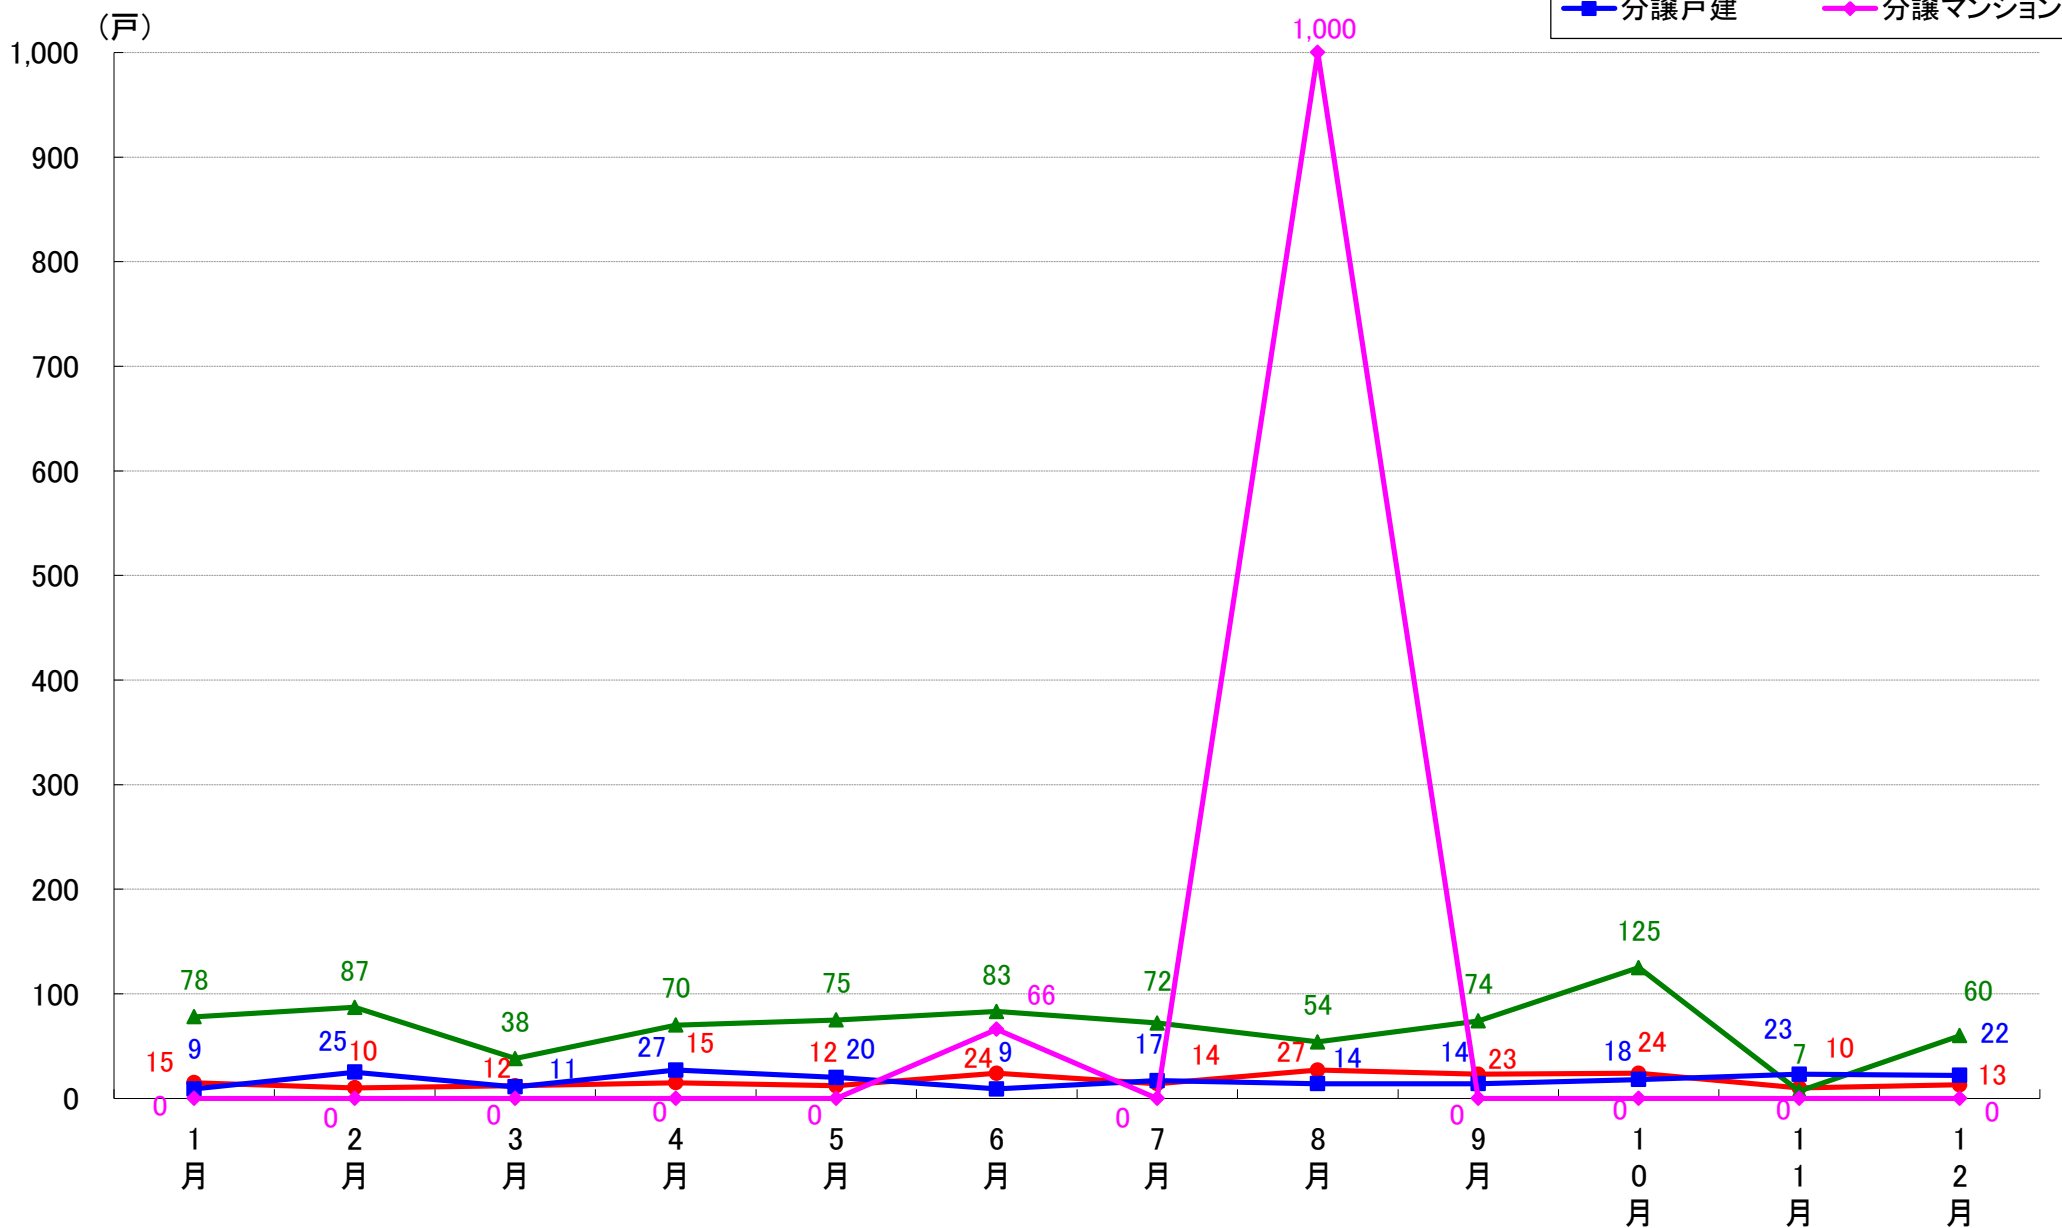

月報：埼玉県さいたま市の住宅着工数グラフ
平成30年12月版（平成30年1月～12月）

新興商事株式会社では標記の資料をまとめましたのでご案内申し上げます。

■データ出典

国土交通省 建築着工統計調査報告

■本資料作成

上記資料をもとに新興商事株式会社にて作成

さいたま市 着工戸数推移

さいたま市西区 着工戸数推移

さいたま市中央区 着工戸数推移

さいたま市大宮区 着工戸数推移

さいたま市見沼区 着工戸数推移

さいたま市中央区 着工戸数推移

さいたま市桜区 着工戸数推移

さいたま市浦和区 着工戸数推移

さいたま市南区 着工戸数推移

さいたま市緑区 着工戸数推移

さいたま市岩槻区 着工戸数推移

月報：東京都23区の住宅着工数グラフ
平成30年12月版（平成30年1月～12月）

新興商事株式会社では標記の資料をまとめましたのでご案内申し上げます。

■データ出典

国土交通省 建築着工統計調査報告

■本資料作成

上記資料をもとに新興商事株式会社にて作成

東京23区部 着工戸数推移