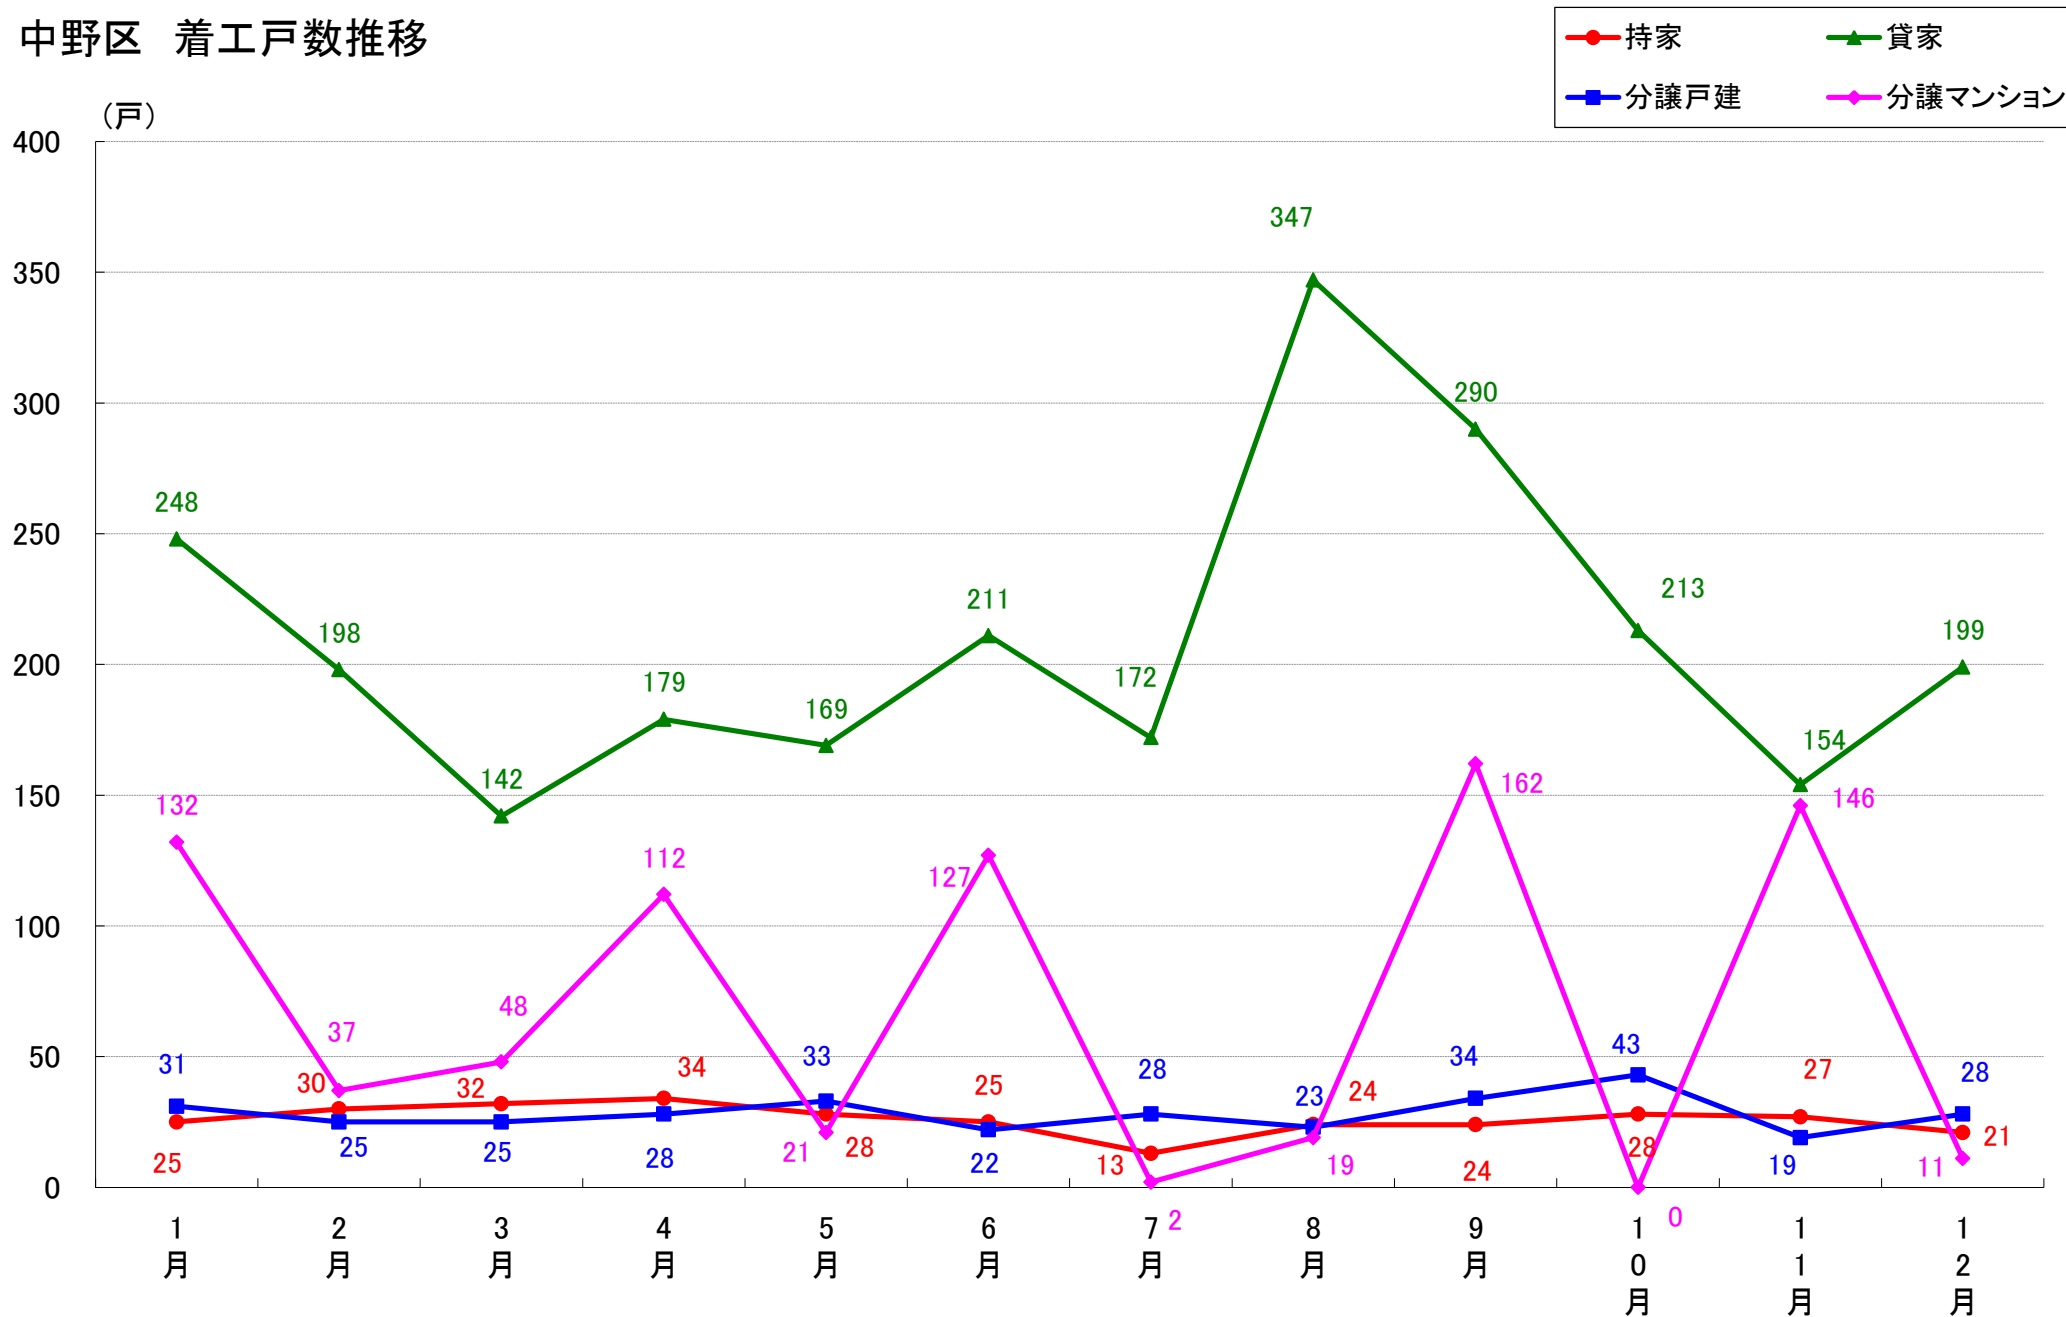

品川区 着工戸数推移

目黒区 着工戸数推移

大田区 着工戸数推移

世田谷区 着工戸数推移

渋谷区 着工戸数推移

中野区 着工戸数推移

杉並区 着工戸数推移

豊島区 着工戸数推移