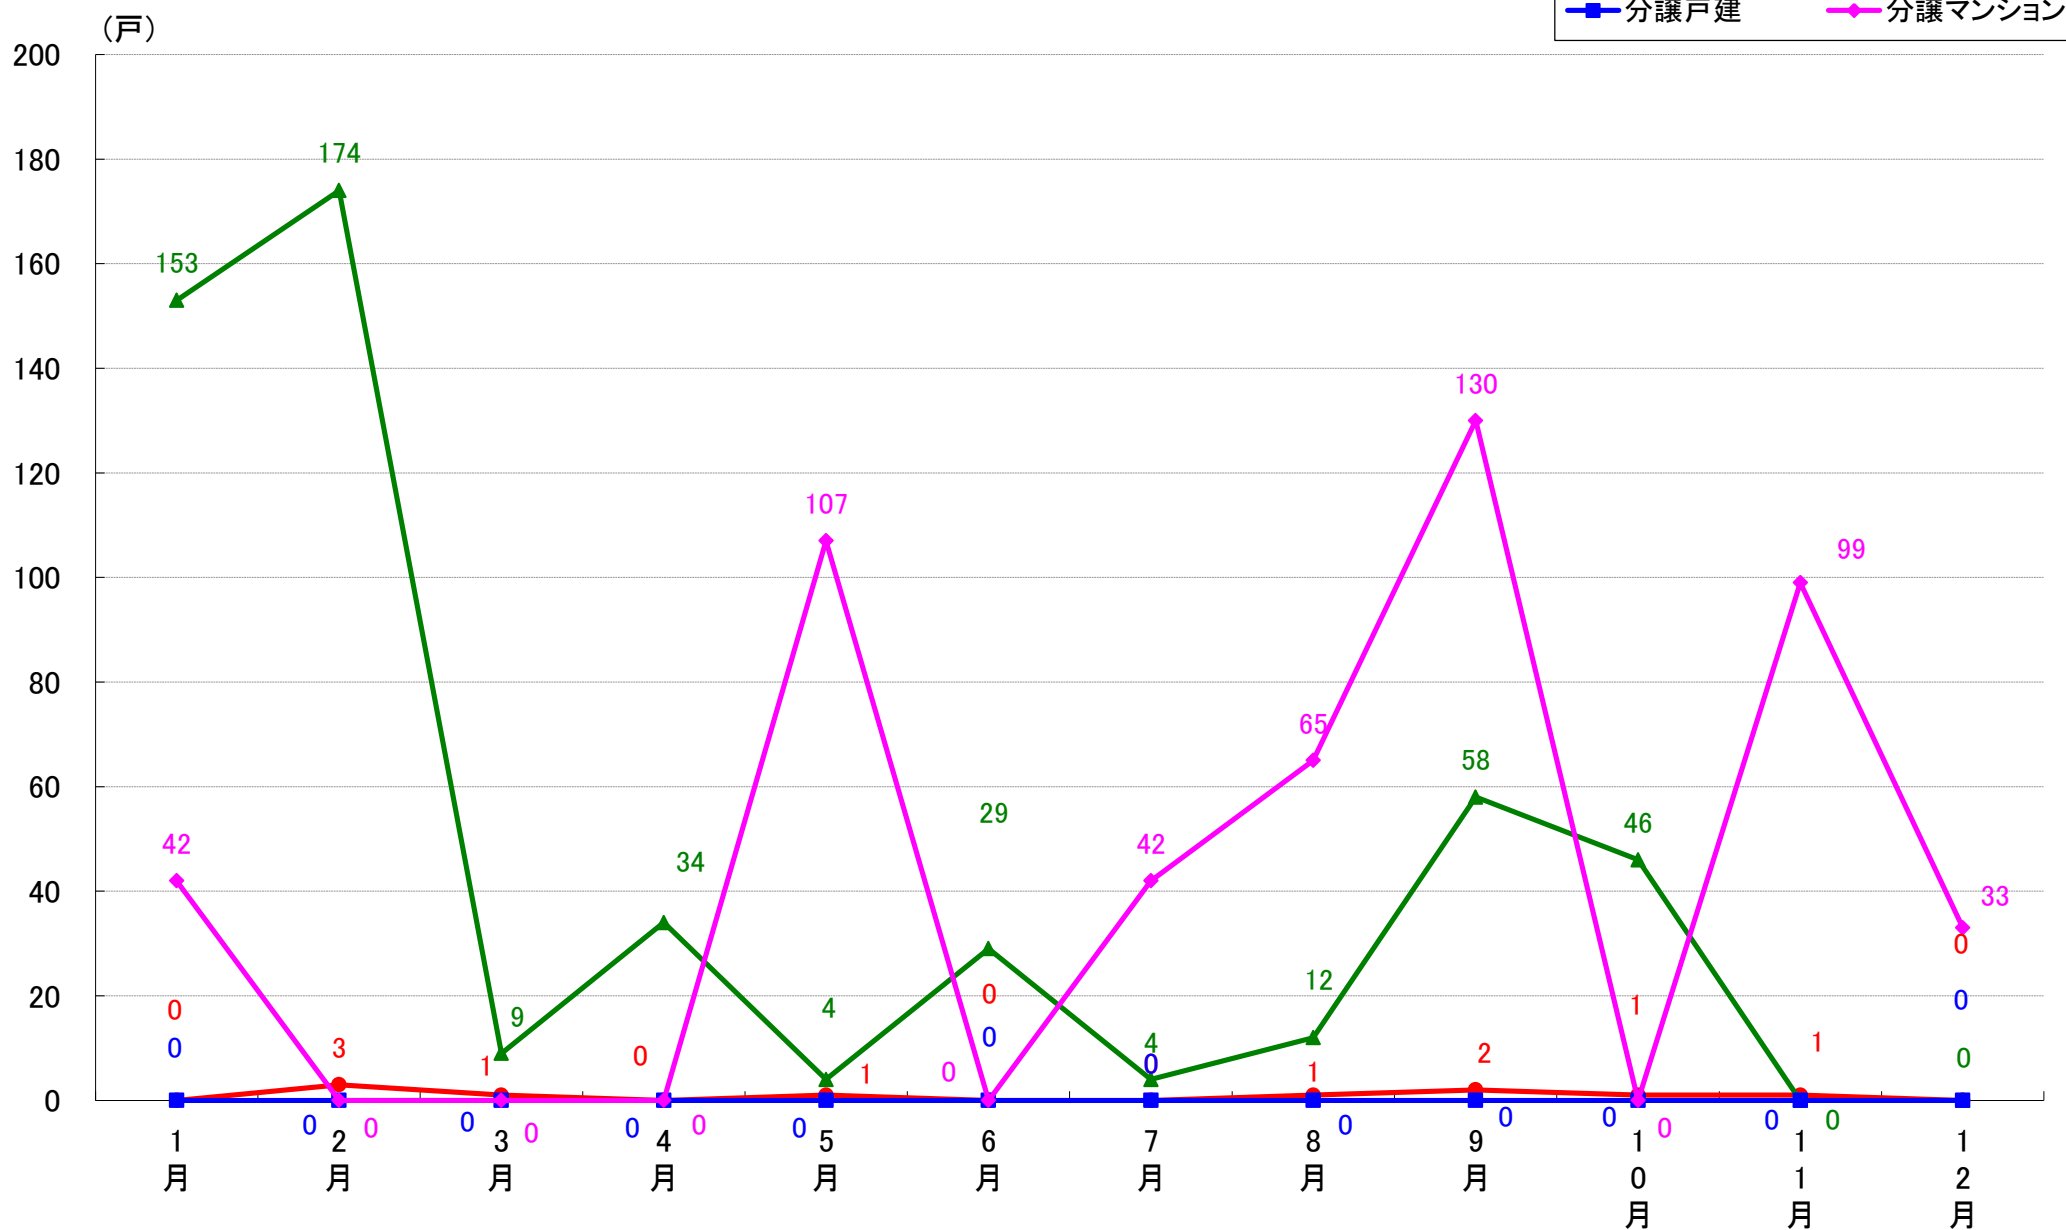

千代田区 着工戸数推移