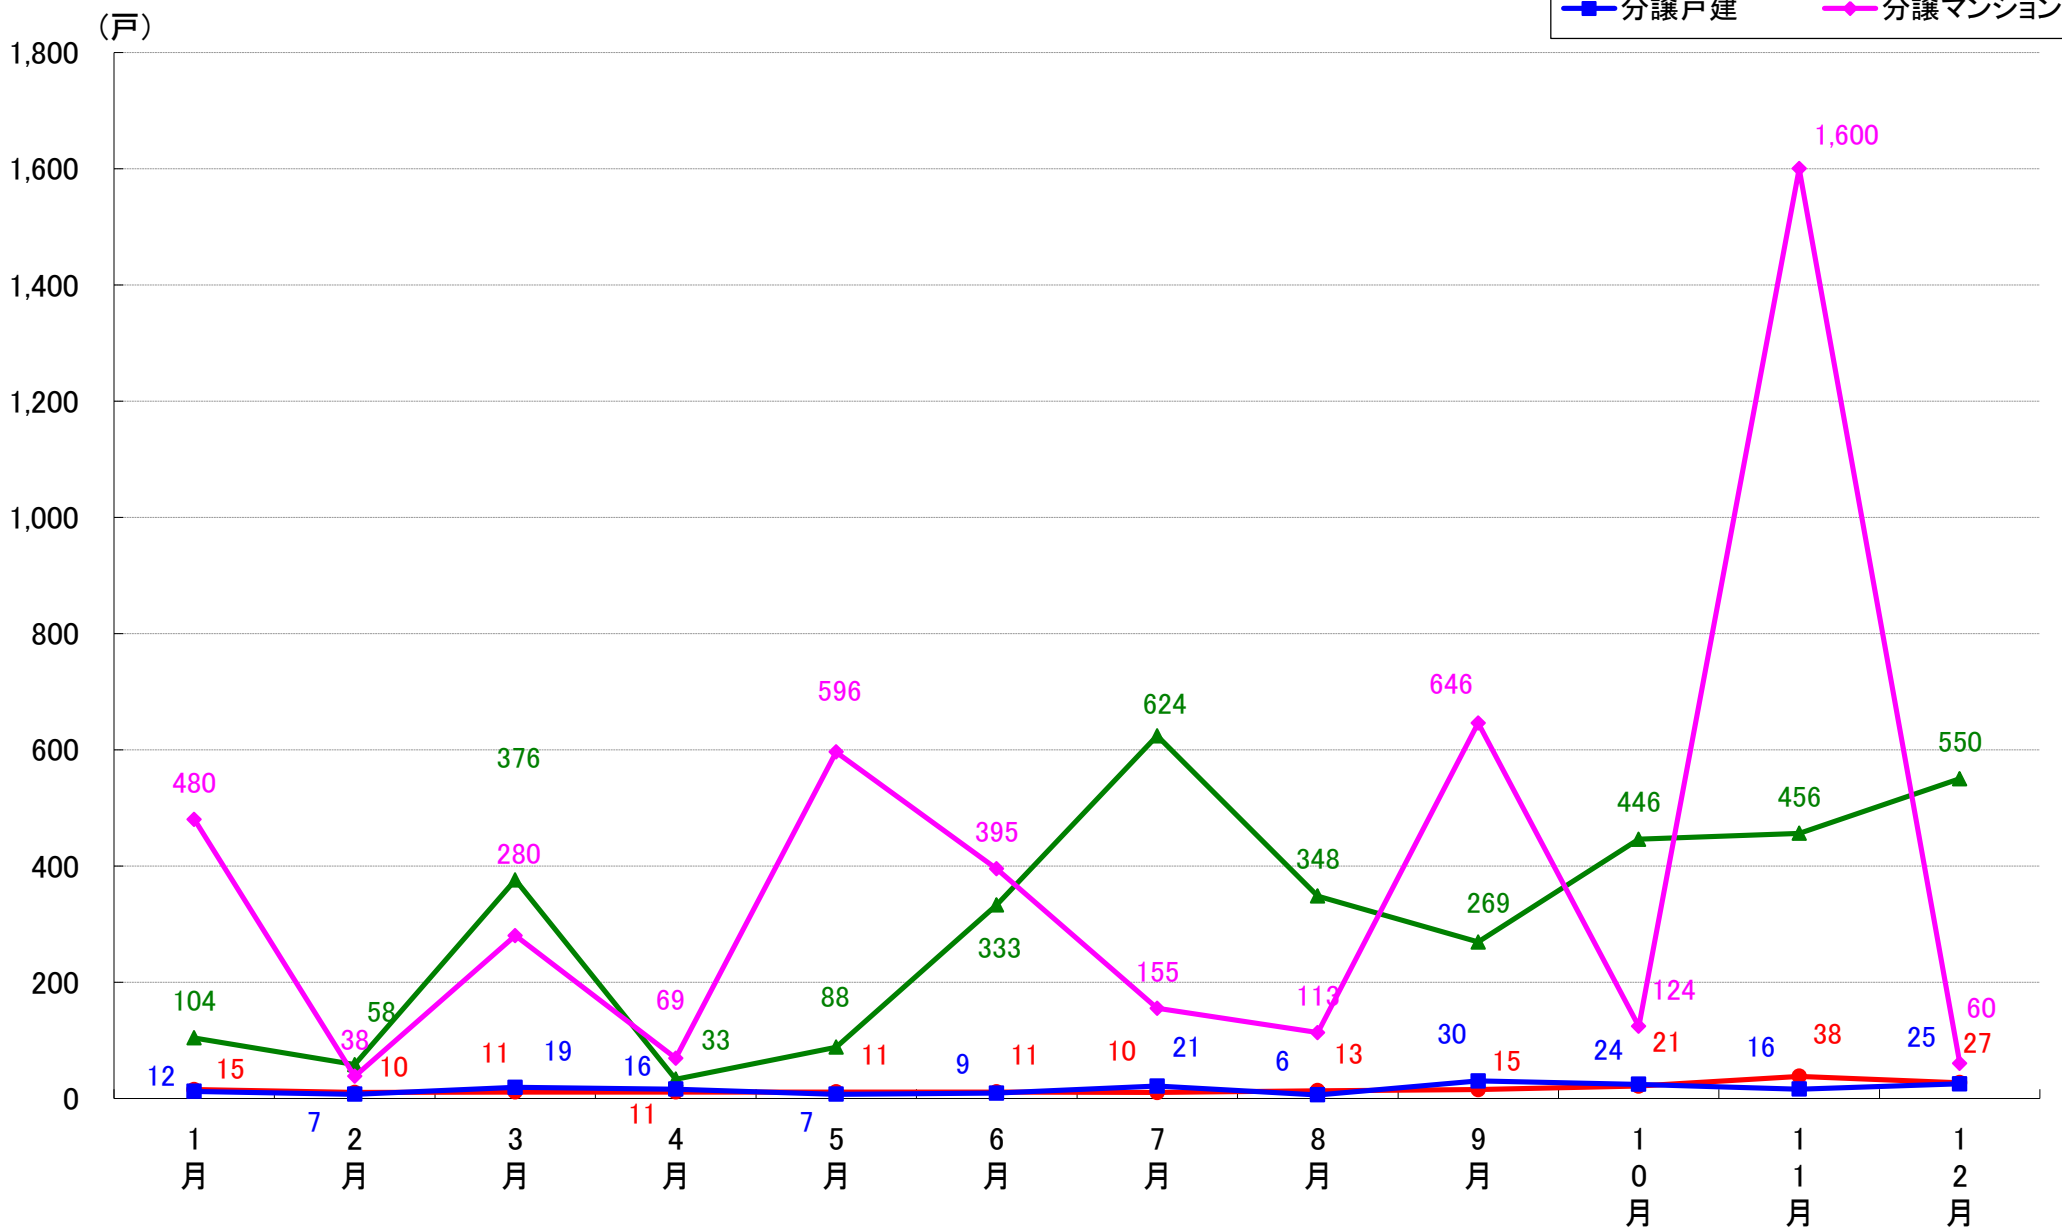

さいたま市岩槻区 着工戸数推移

月報：東京都23区の住宅着工数グラフ
平成30年12月版（平成30年1月～12月）

新興商事株式会社では標記の資料をまとめましたのでご案内申し上げます。

■データ出典

国土交通省 建築着工統計調査報告

■本資料作成

上記資料をもとに新興商事株式会社にて作成

東京23区部 着工戸数推移

千代田区 着工戸数推移

中央区 着工戸数推移

港区 着工戸数推移

新宿区 着工戸数推移

文京区 着工戸数推移

台東区 着工戸数推移

墨田区 着工戸数推移

江東区 着工戸数推移

品川区 着工戸数推移

目黒区 着工戸数推移

大田区 着工戸数推移

世田谷区 着工戸数推移

渋谷区 着工戸数推移

中野区 着工戸数推移

杉並区 着工戸数推移

豊島区 着工戸数推移