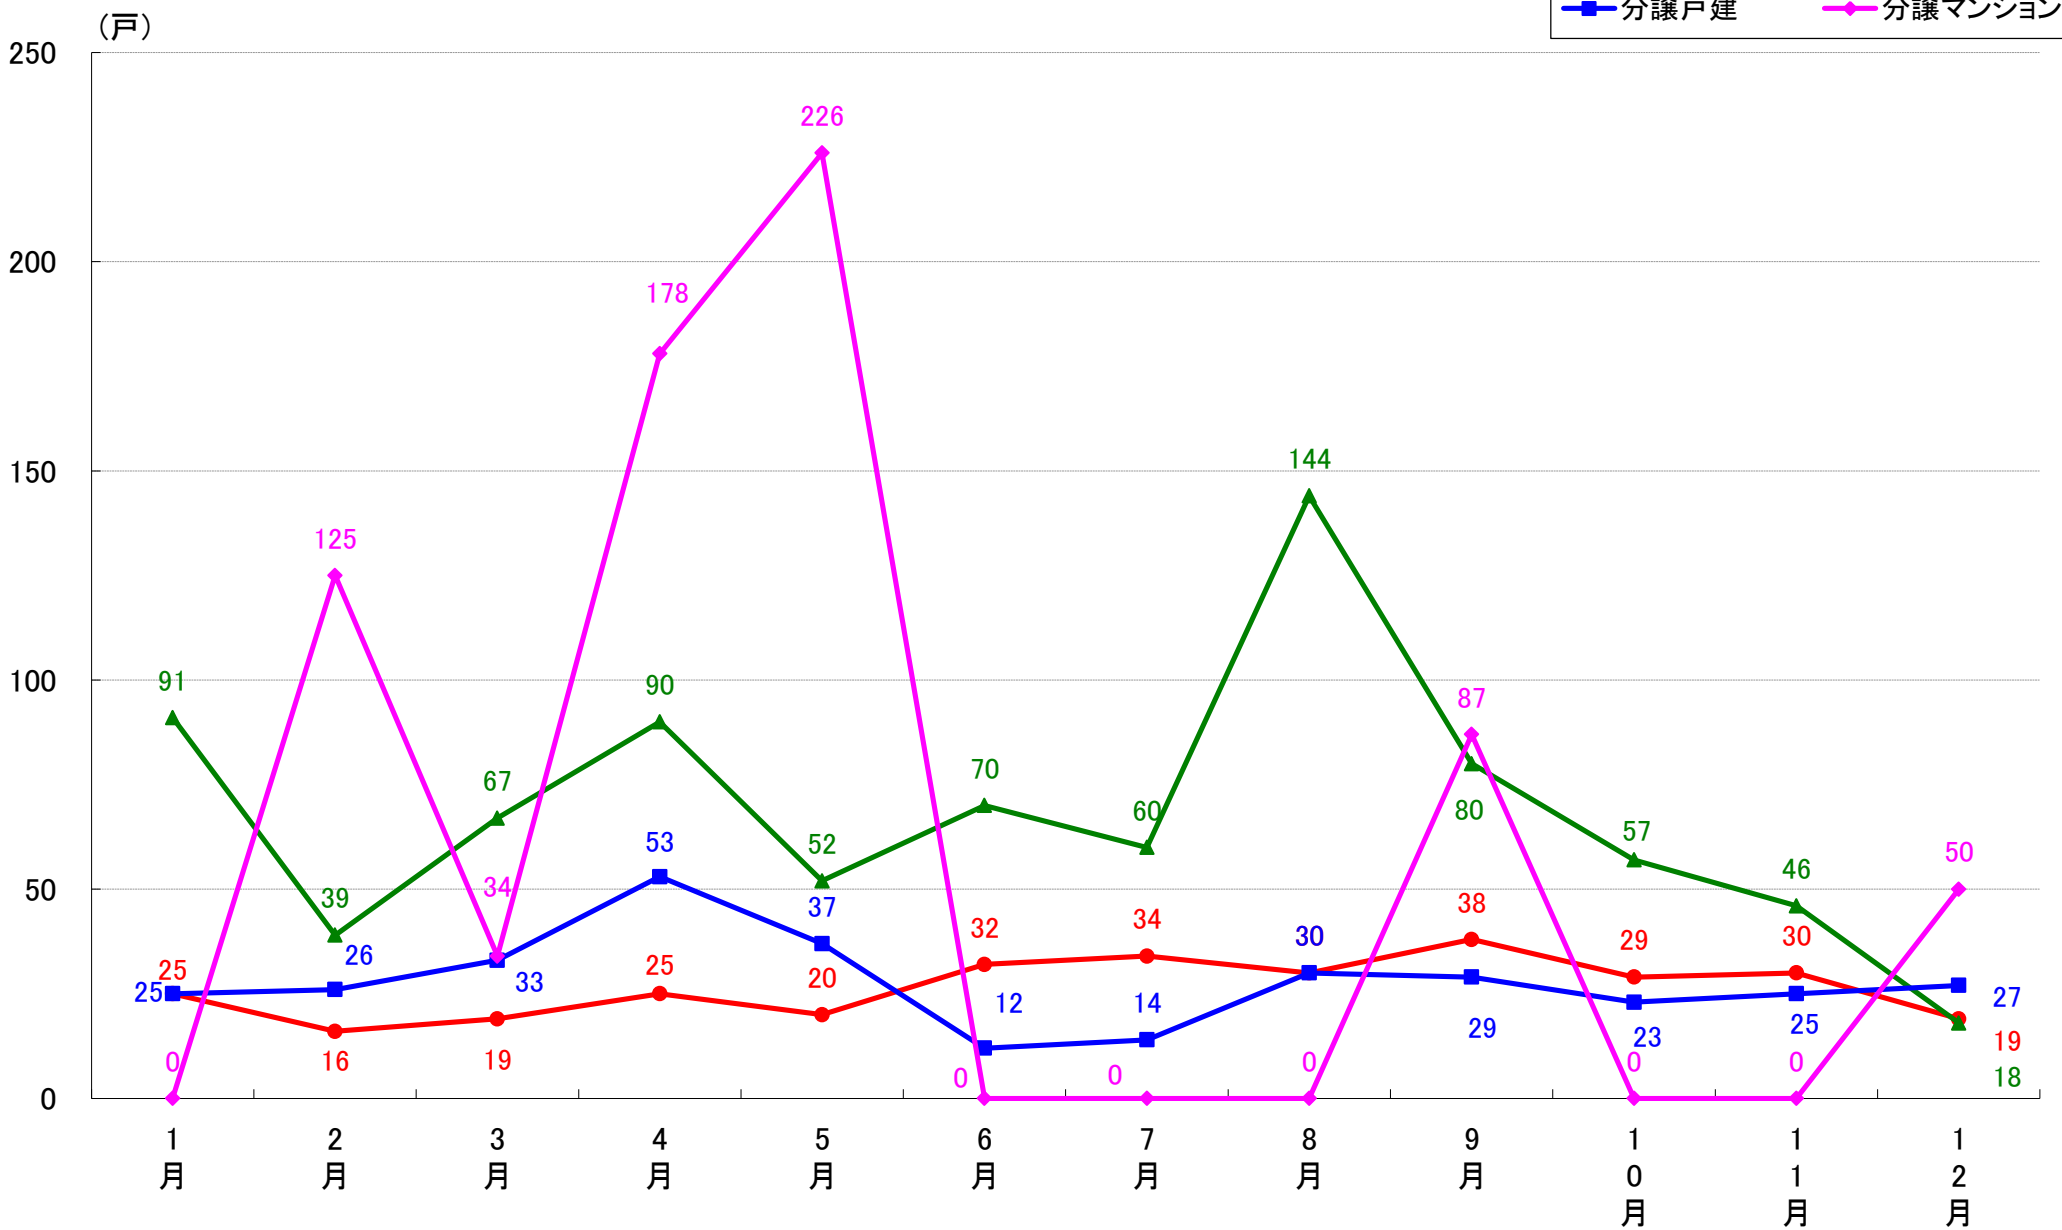

月報：埼玉県さいたま市の住宅着工数グラフ
平成30年12月版（平成30年1月～12月）

新興商事株式会社では標記の資料をまとめましたのでご案内申し上げます。

■データ出典

国土交通省 建築着工統計調査報告

■本資料作成

上記資料をもとに新興商事株式会社にて作成

さいたま市 着工戸数推移

さいたま市西区 着工戸数推移

さいたま市中央区 着工戸数推移

さいたま市大宮区 着工戸数推移

さいたま市見沼区 着工戸数推移

さいたま市中央区 着工戸数推移

さいたま市桜区 着工戸数推移

さいたま市浦和区 着工戸数推移

さいたま市南区 着工戸数推移

さいたま市緑区 着工戸数推移

さいたま市岩槻区 着工戸数推移

月報：東京都23区の住宅着工数グラフ
平成30年12月版（平成30年1月～12月）

新興商事株式会社では標記の資料をまとめましたのでご案内申し上げます。

■データ出典

国土交通省 建築着工統計調査報告

■本資料作成

上記資料をもとに新興商事株式会社にて作成

東京23区部 着工戸数推移