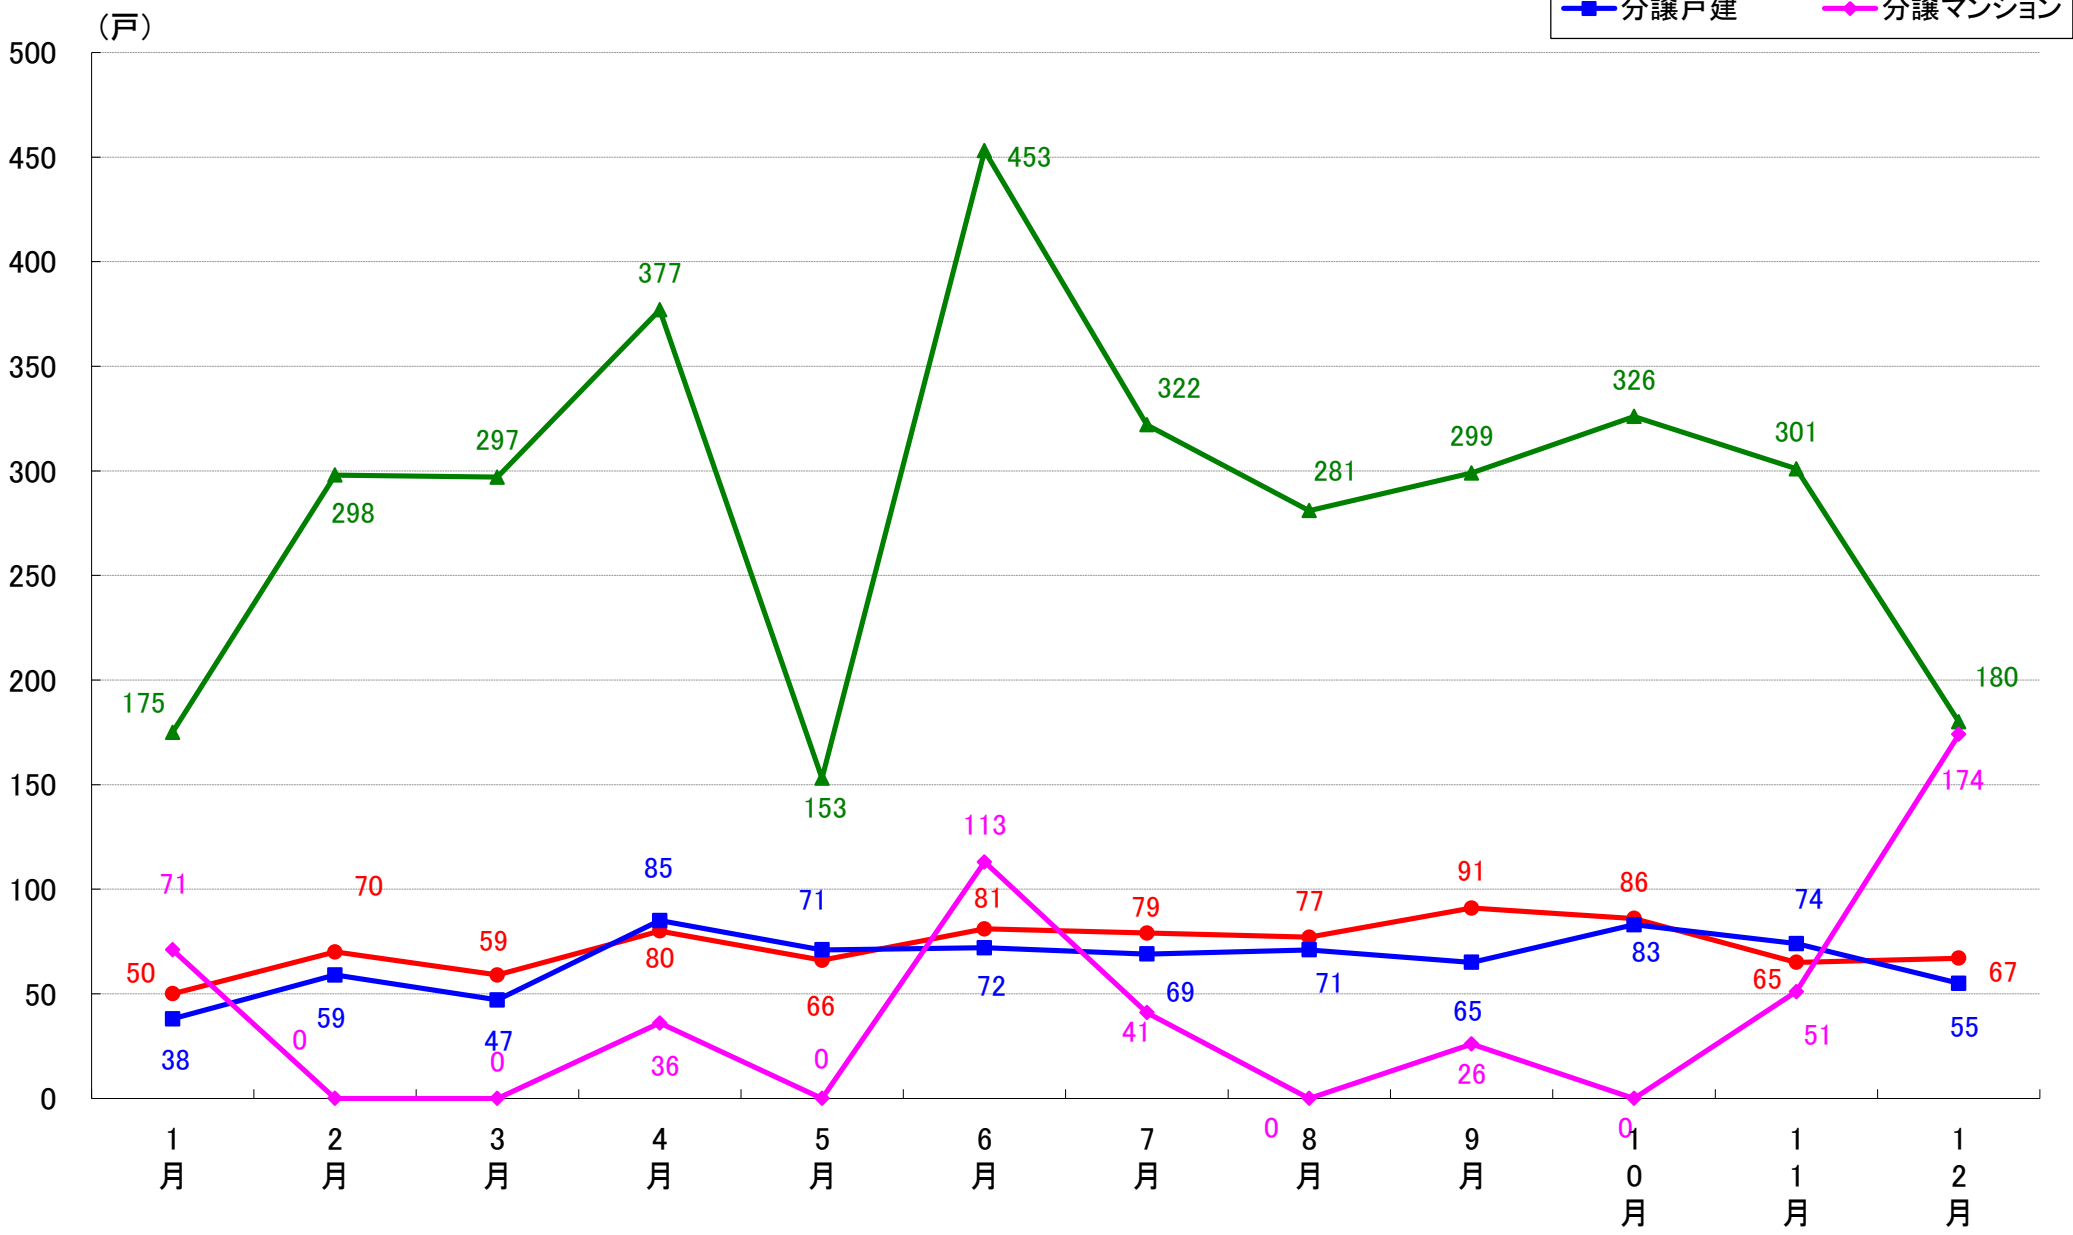

品川区 着工戸数推移

目黒区 着工戸数推移

大田区 着工戸数推移

世田谷区 着工戸数推移

渋谷区 着工戸数推移

中野区 着工戸数推移

杉並区 着工戸数推移

豊島区 着工戸数推移

北区 着工戸数推移

荒川区 着工戸数推移

板橋区 着工戸数推移

練馬区 着工戸数推移

足立区 着工戸数推移

葛飾区 着工戸数推移

江戸川区 着工戸数推移