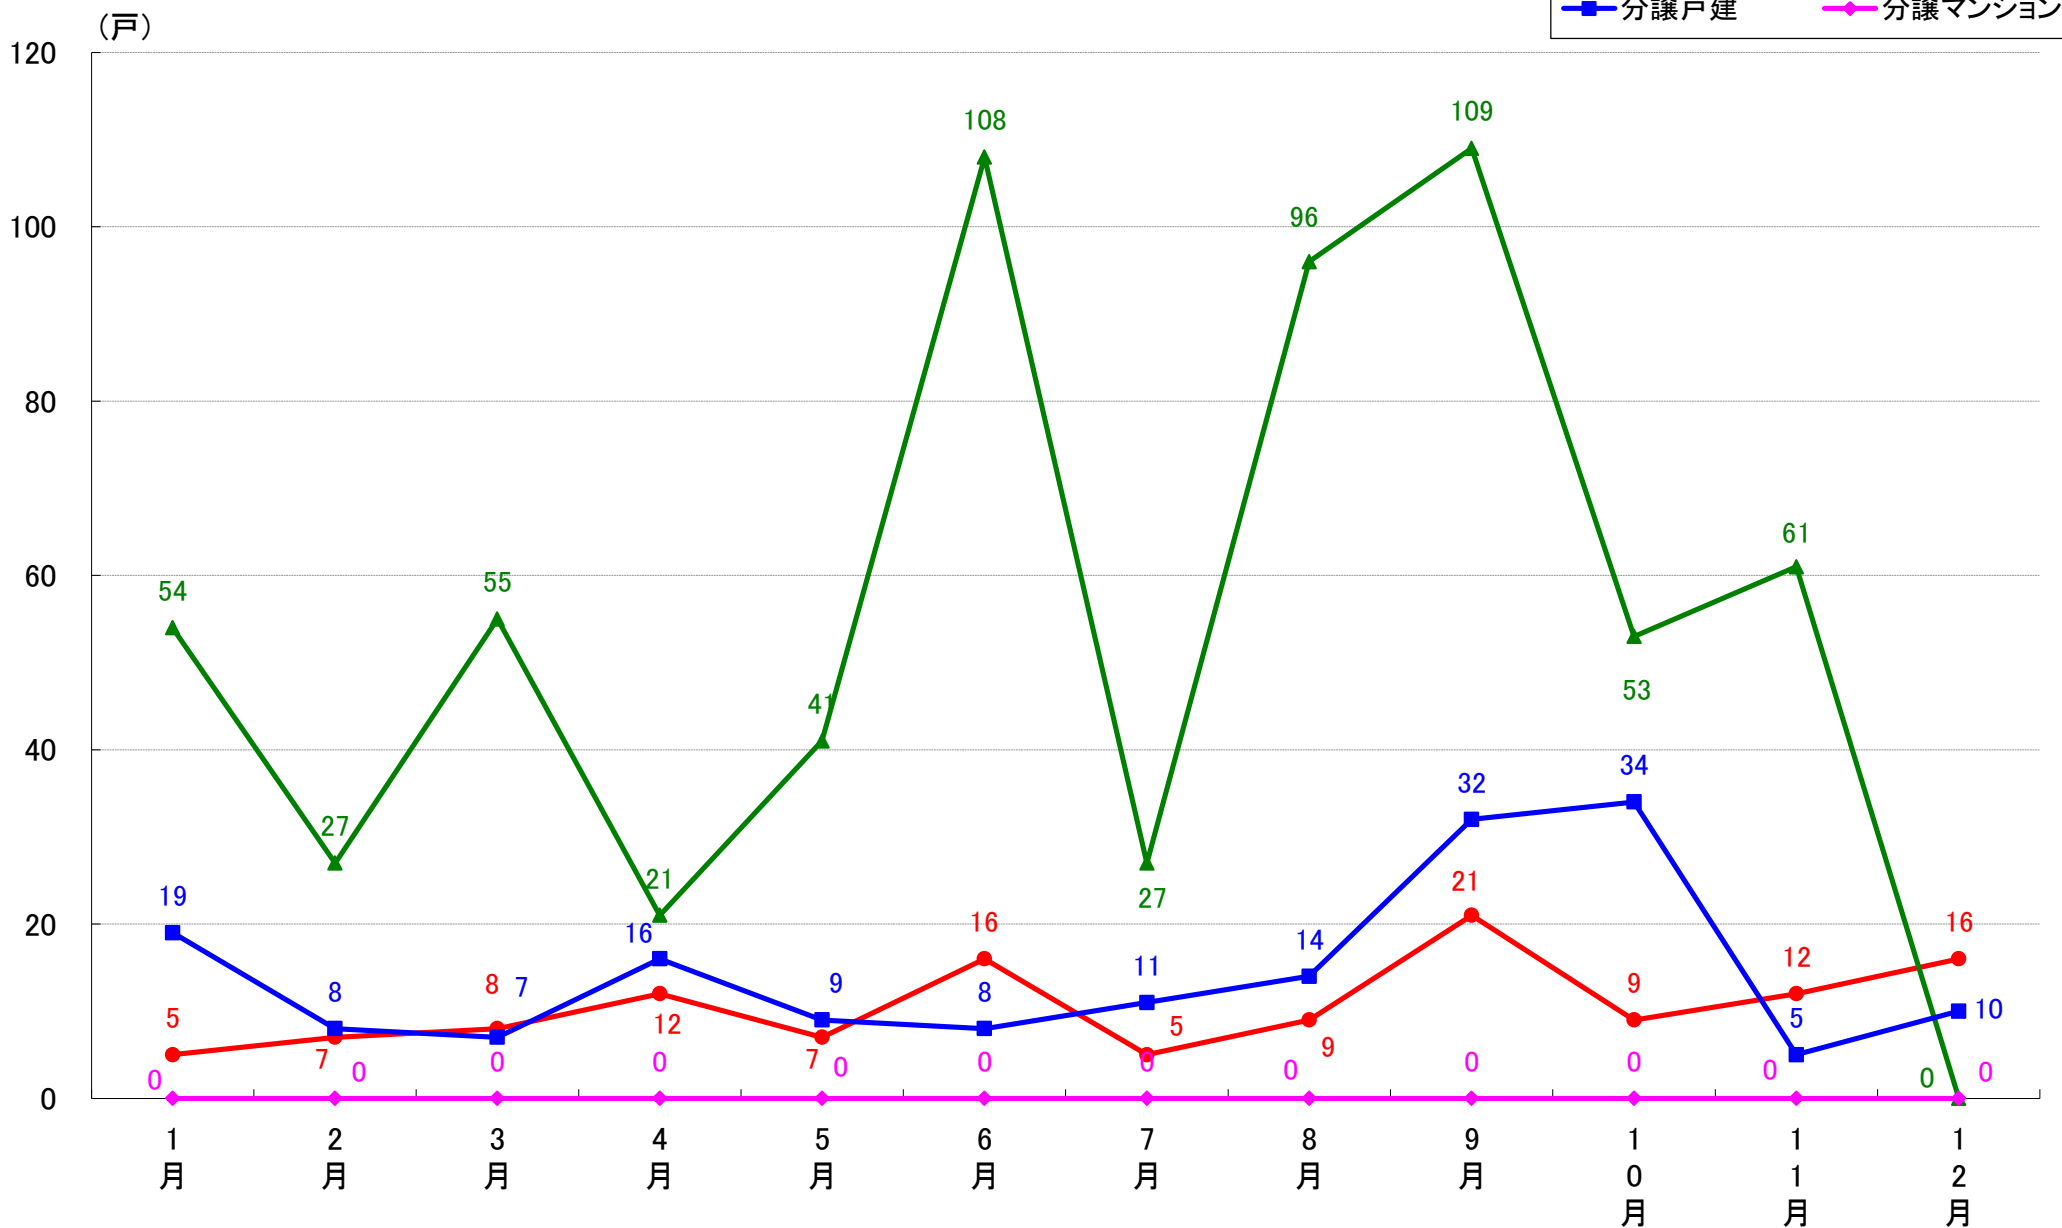

月報：埼玉県さいたま市の住宅着工数グラフ
平成30年12月版（平成30年1月～12月）

新興商事株式会社では標記の資料をまとめましたのでご案内申し上げます。

■データ出典

国土交通省 建築着工統計調査報告

■本資料作成

上記資料をもとに新興商事株式会社にて作成

さいたま市 着工戸数推移

さいたま市西区 着工戸数推移

さいたま市中央区 着工戸数推移

さいたま市大宮区 着工戸数推移

さいたま市見沼区 着工戸数推移

さいたま市中央区 着工戸数推移

さいたま市桜区 着工戸数推移

さいたま市浦和区 着工戸数推移

さいたま市南区 着工戸数推移

さいたま市緑区 着工戸数推移

さいたま市岩槻区 着工戸数推移

月報：東京都23区の住宅着工数グラフ
平成30年12月版（平成30年1月～12月）

新興商事株式会社では標記の資料をまとめましたのでご案内申し上げます。

■データ出典

国土交通省 建築着工統計調査報告

■本資料作成

上記資料をもとに新興商事株式会社にて作成

東京23区部 着工戸数推移