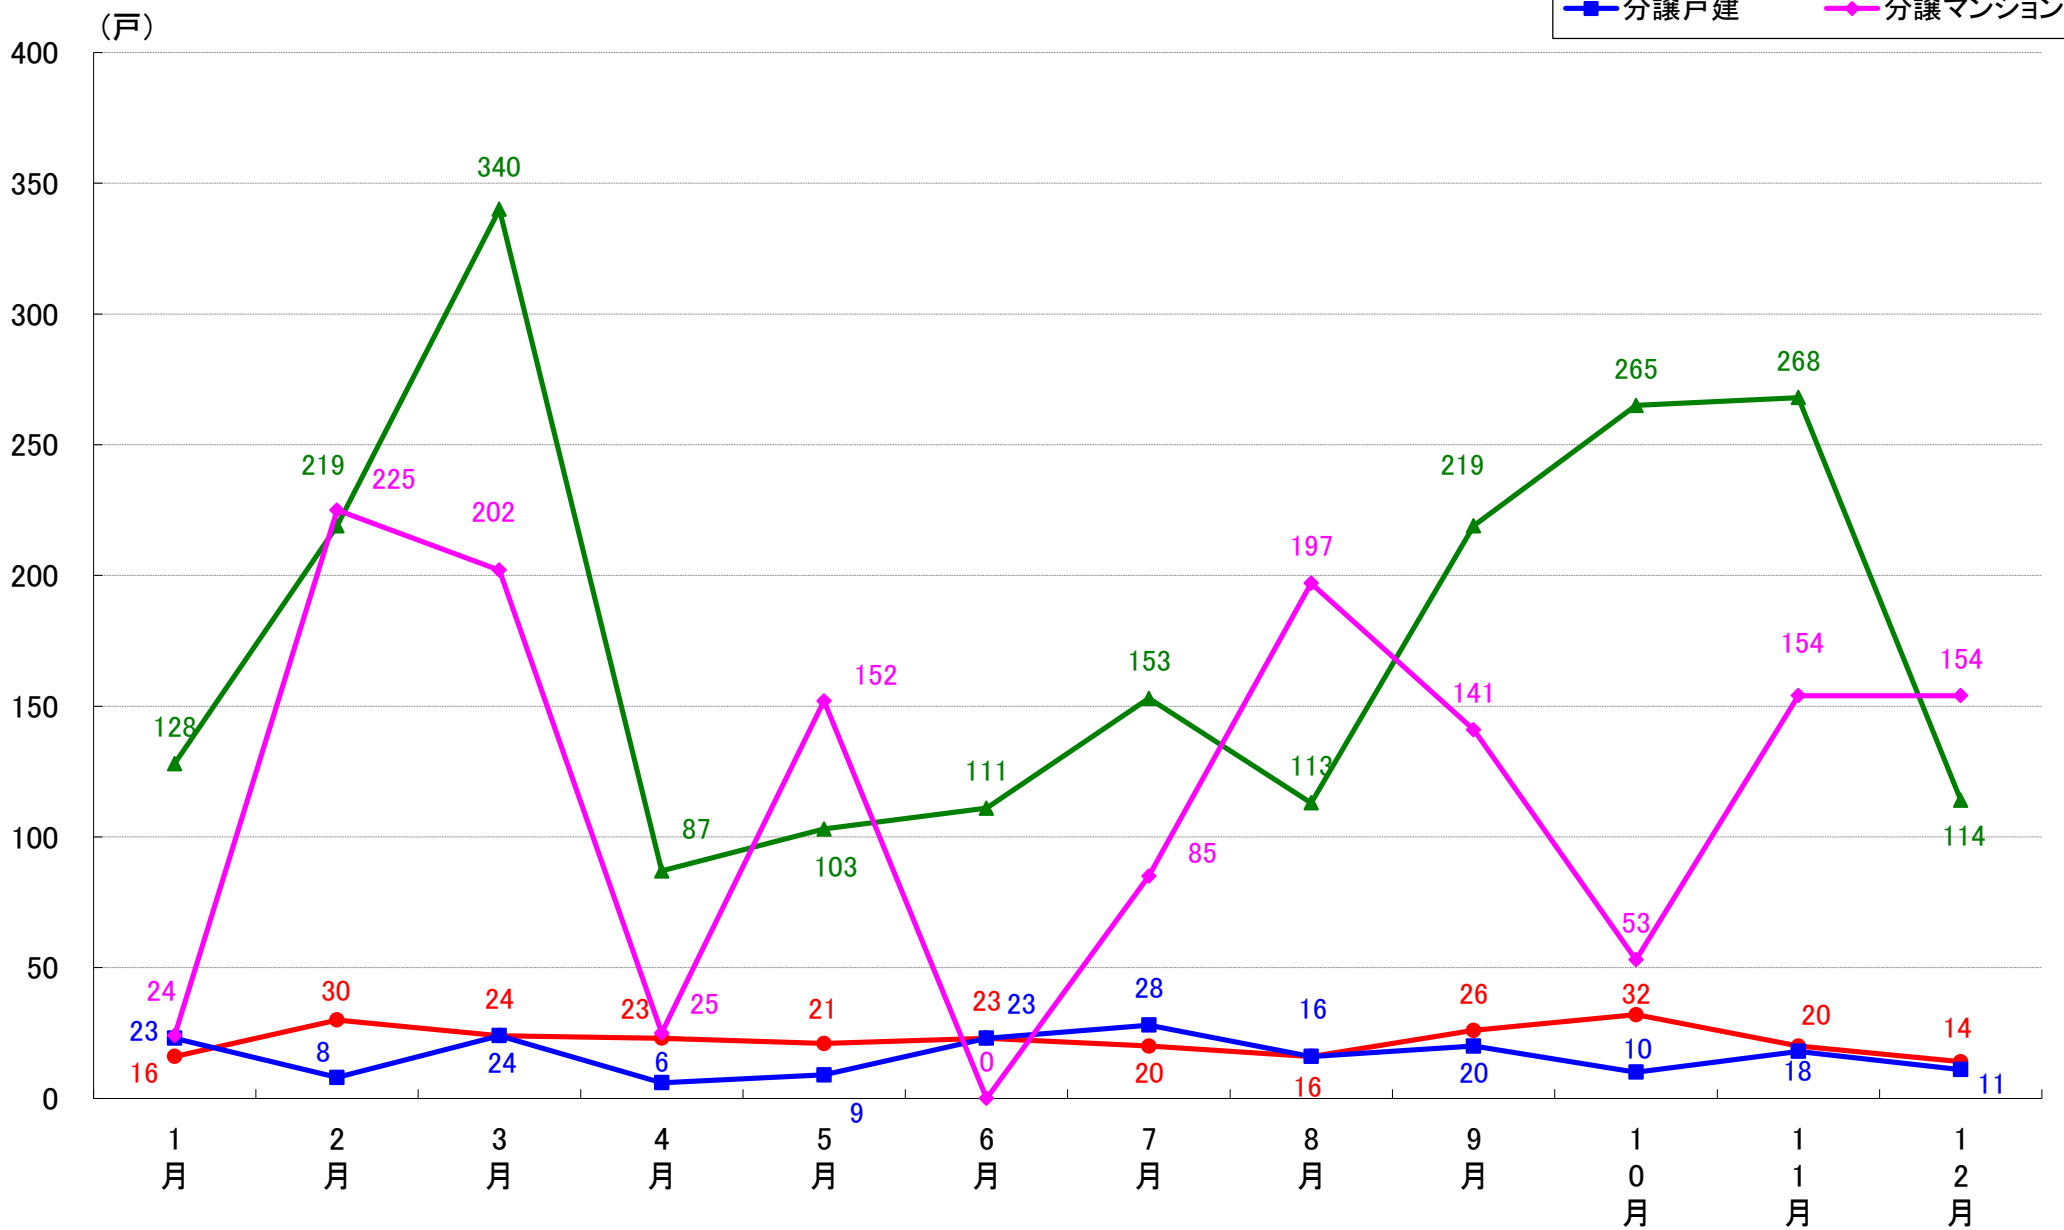

さいたま市岩槻区 着工戸数推移

月報：東京都23区の住宅着工数グラフ
平成30年12月版（平成30年1月～12月）

新興商事株式会社では標記の資料をまとめましたのでご案内申し上げます。

■データ出典

国土交通省 建築着工統計調査報告

■本資料作成

上記資料をもとに新興商事株式会社にて作成

東京23区部 着工戸数推移

千代田区 着工戸数推移

中央区 着工戸数推移

港区 着工戸数推移

新宿区 着工戸数推移

文京区 着工戸数推移

台東区 着工戸数推移

墨田区 着工戸数推移

江東区 着工戸数推移

品川区 着工戸数推移

目黒区 着工戸数推移

大田区 着工戸数推移

世田谷区 着工戸数推移

渋谷区 着工戸数推移

中野区 着工戸数推移

杉並区 着工戸数推移

豊島区 着工戸数推移