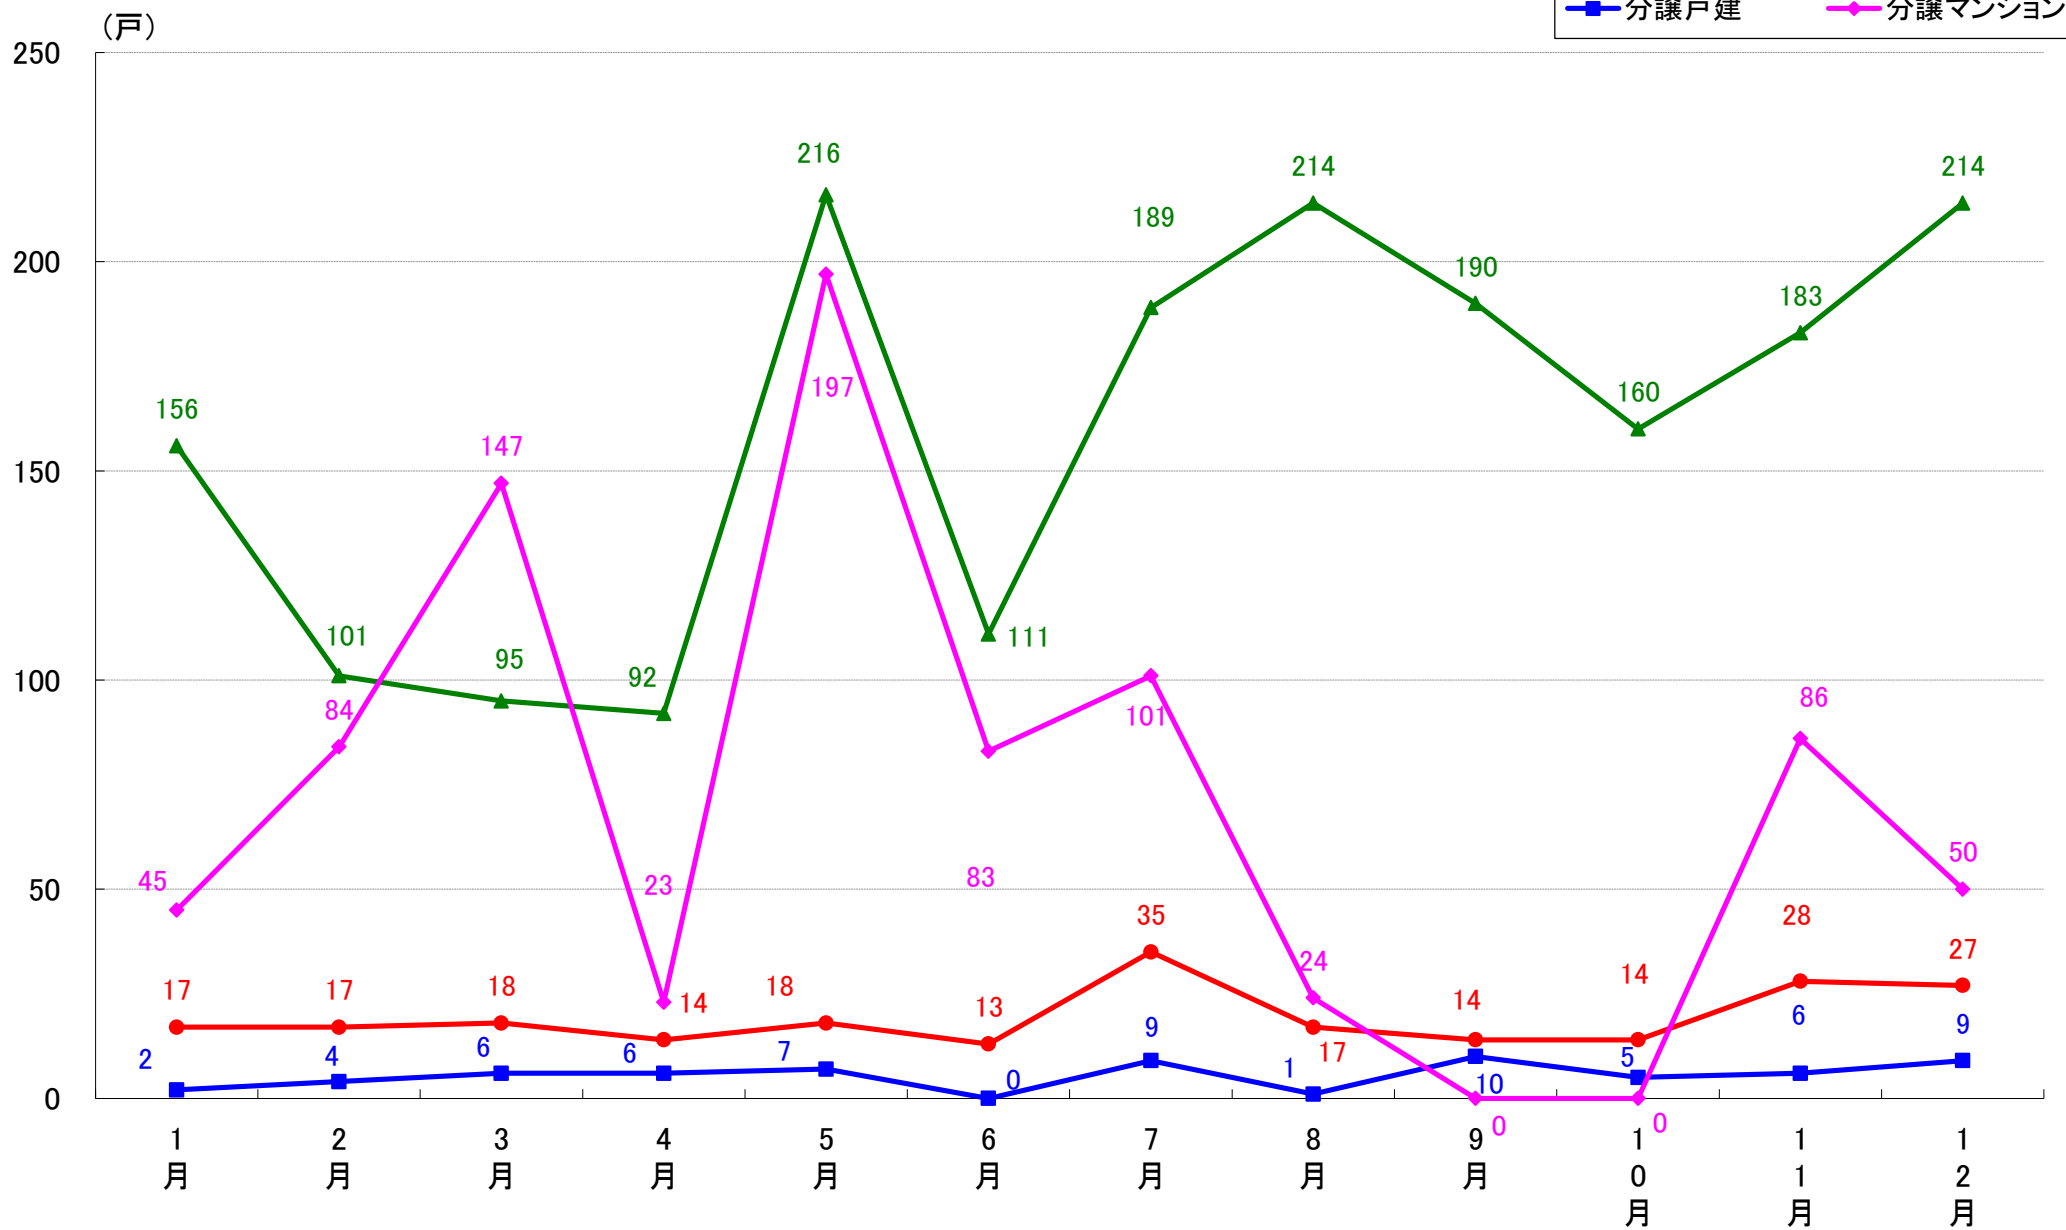

品川区 着工戸数推移

目黒区 着工戸数推移

大田区 着工戸数推移

世田谷区 着工戸数推移

渋谷区 着工戸数推移

中野区 着工戸数推移

杉並区 着工戸数推移

豊島区 着工戸数推移