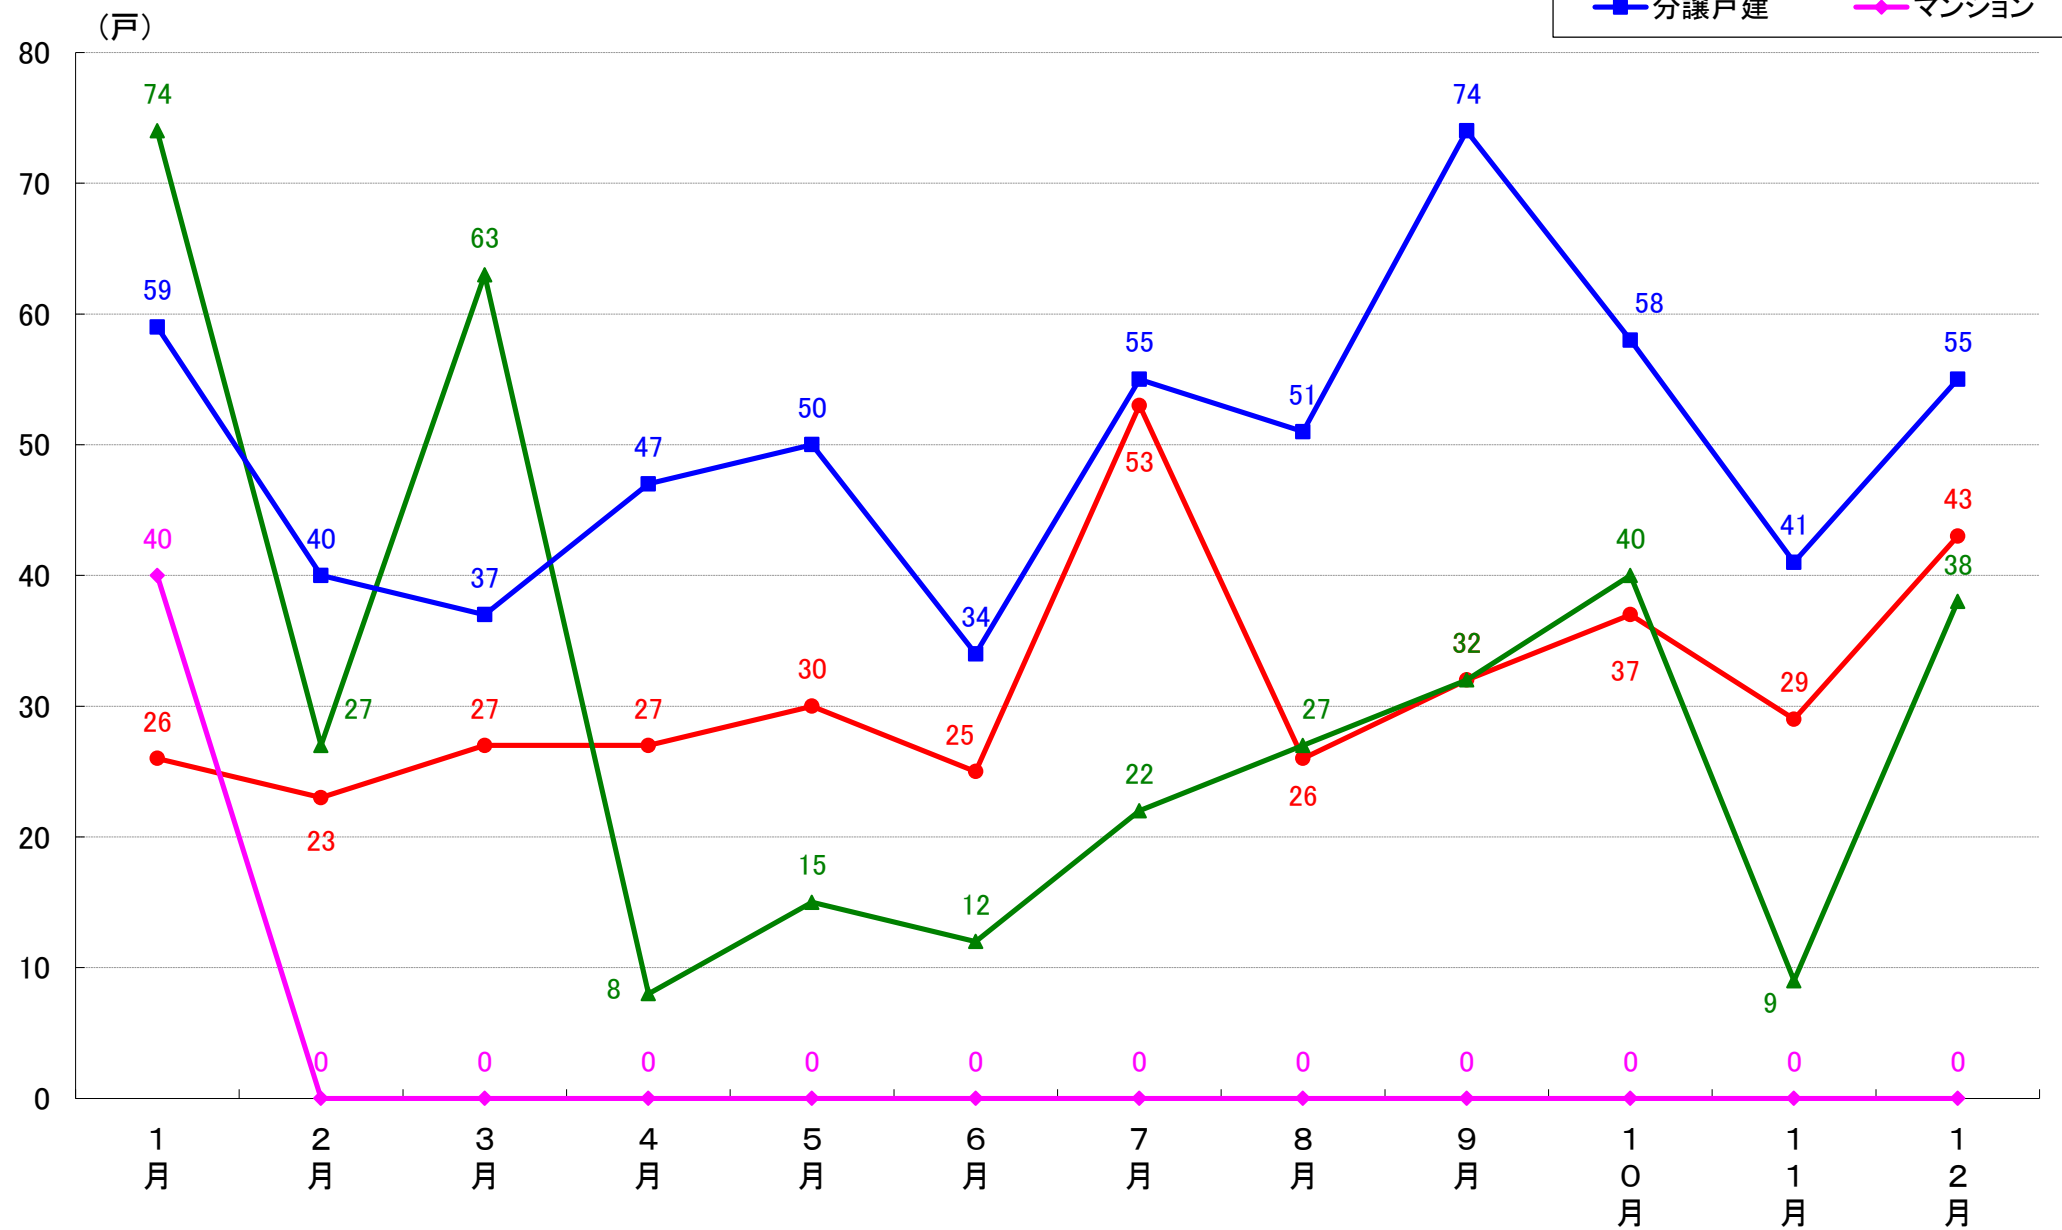

横浜市南区 着工戸数推移

横浜市保土ヶ谷区 着工戸数推移

横浜市磯子区 着工戸数推移

横浜市金沢区 着工戸数推移

横浜市港北区 着工戸数推移

横浜市戸塚区 着工戸数推移

横浜市港南区 着工戸数推移

横浜市旭区 着工戸数推移