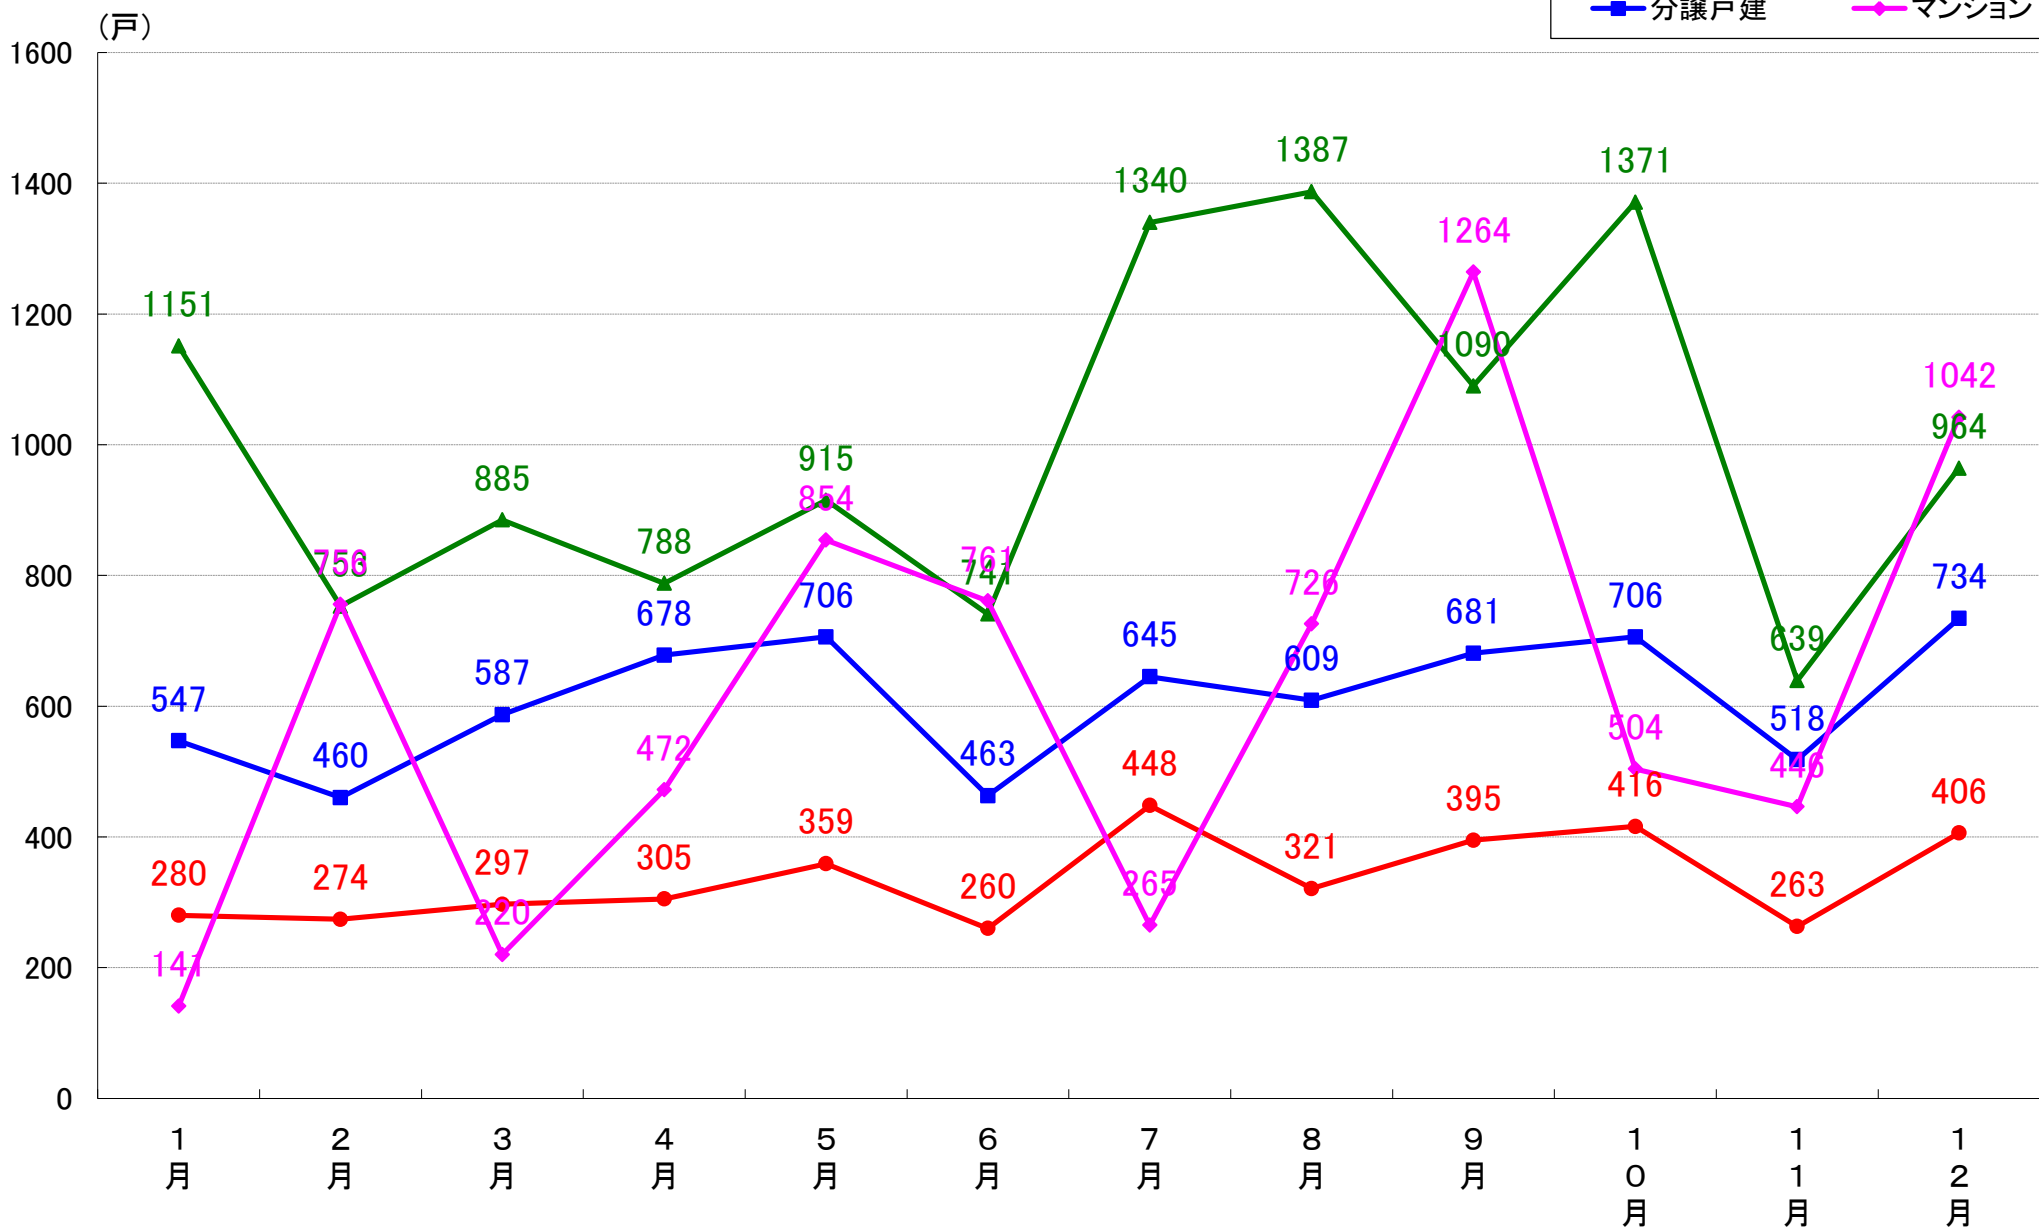

月報：千葉県千葉市の住宅着工数グラフ
平成30年12月版（平成30年1月～12月）

新興商事株式会社では標記の資料をまとめましたのでご案内申し上げます。

■データ出典

国土交通省 建築着工統計調査報告

■本資料作成

上記資料をもとに新興商事株式会社にて作成

千葉市 着工戸数推移

千葉市中央区 着工戸数推移

千葉市花見川区 着工戸数推移

千葉市稲毛区 着工戸数推移

千葉市若葉区 着工戸数推移

千葉市緑区 着工戸数推移

千葉市美浜区 着工戸数推移

月報：神奈川県横浜市・川崎市・相模原市の住宅着工数グラフ
平成30年12月版（平成30年1月～12月）

新興商事株式会社では標記の資料をまとめましたのでご案内申し上げます。

■データ出典

国土交通省 建築着工統計調査報告

■本資料作成

上記資料をもとに新興商事株式会社にて作成

横浜市 着工戸数推移

横浜市鶴見区 着工戸数推移

横浜市神奈川区 着工戸数推移

横浜市西区 着工戸数推移

横浜市中区 着工戸数推移