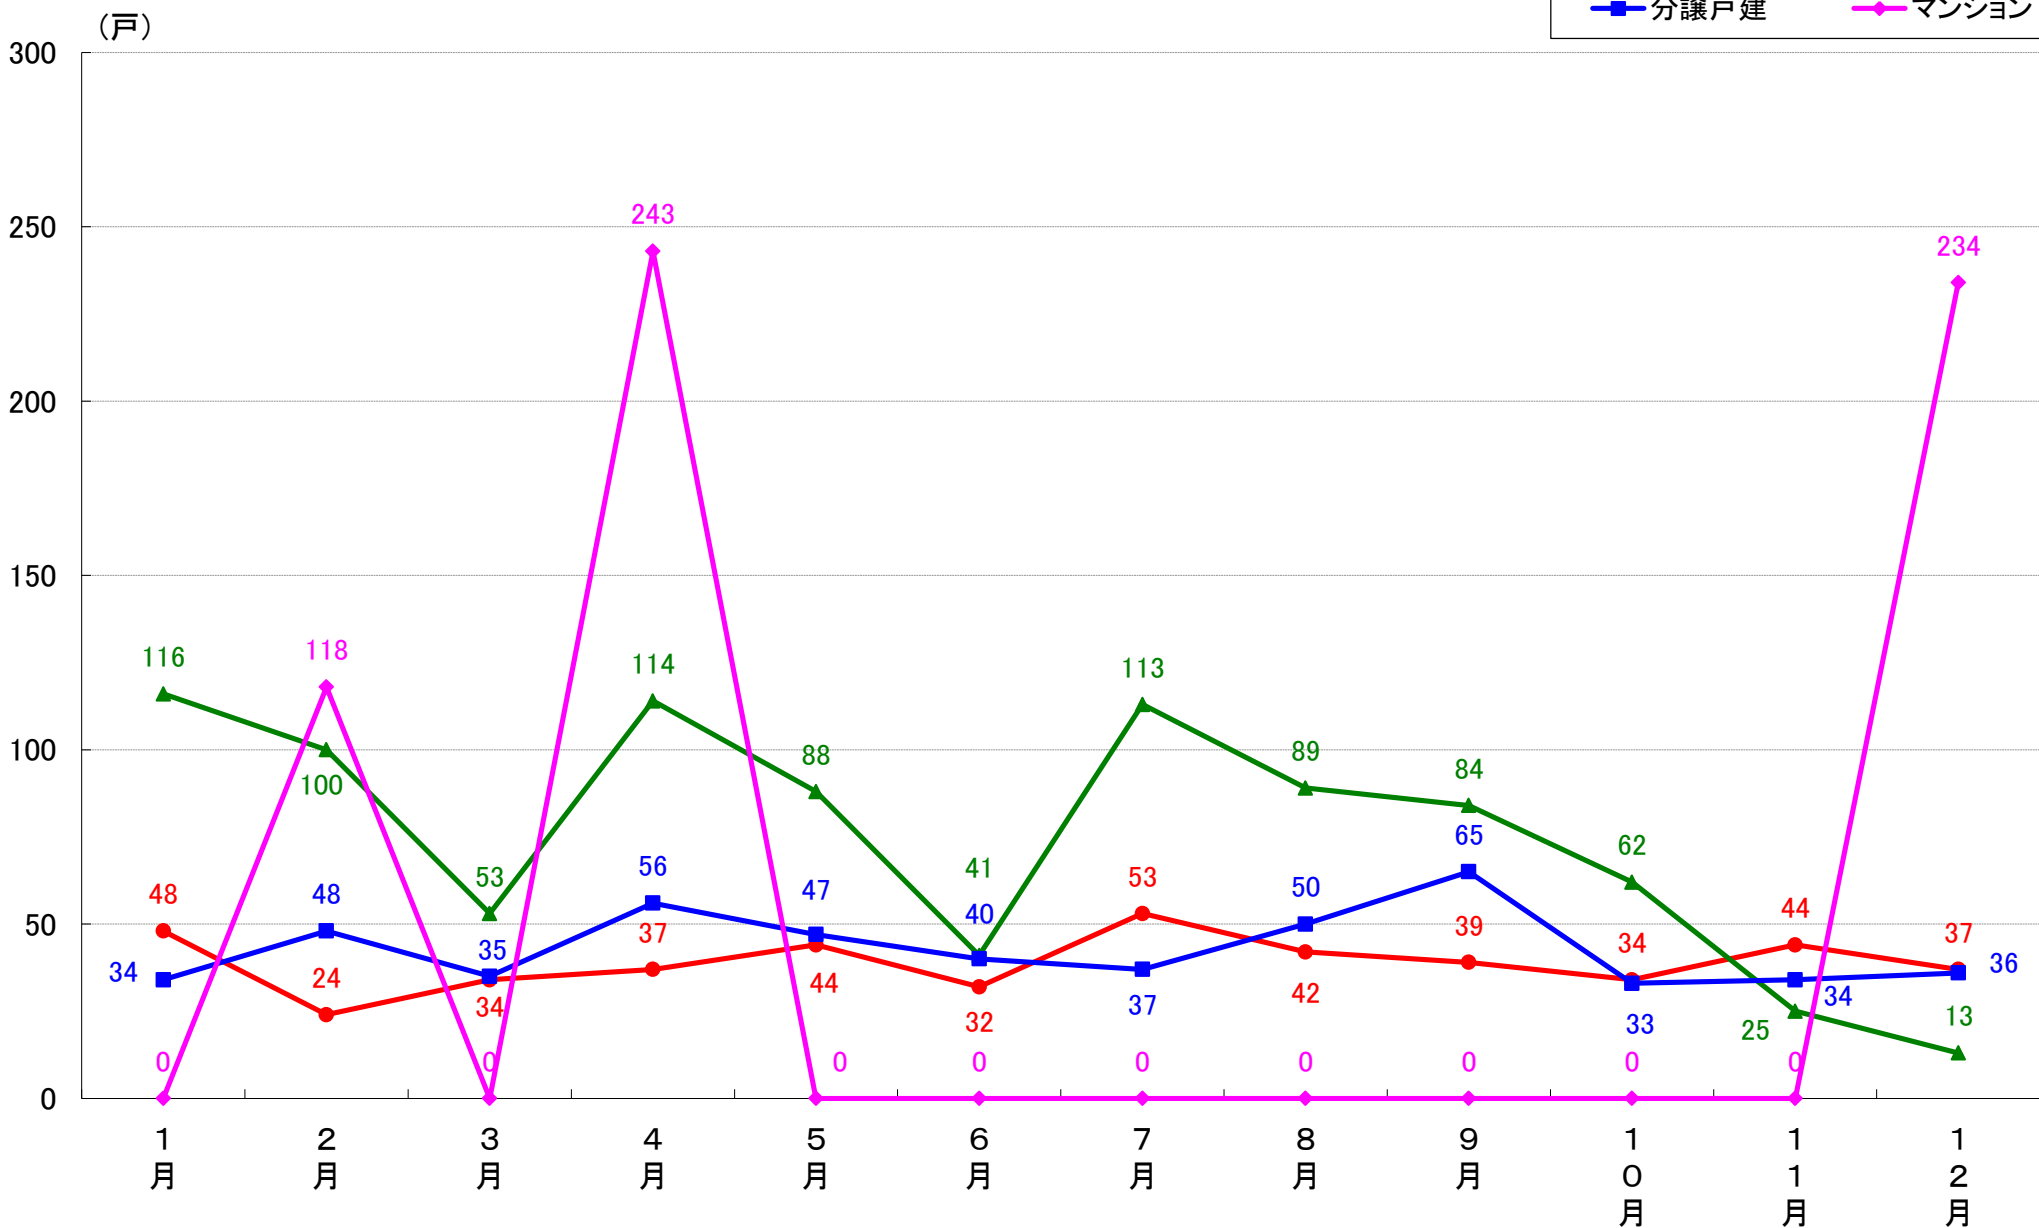

相模原市中央区 着工戸数推移