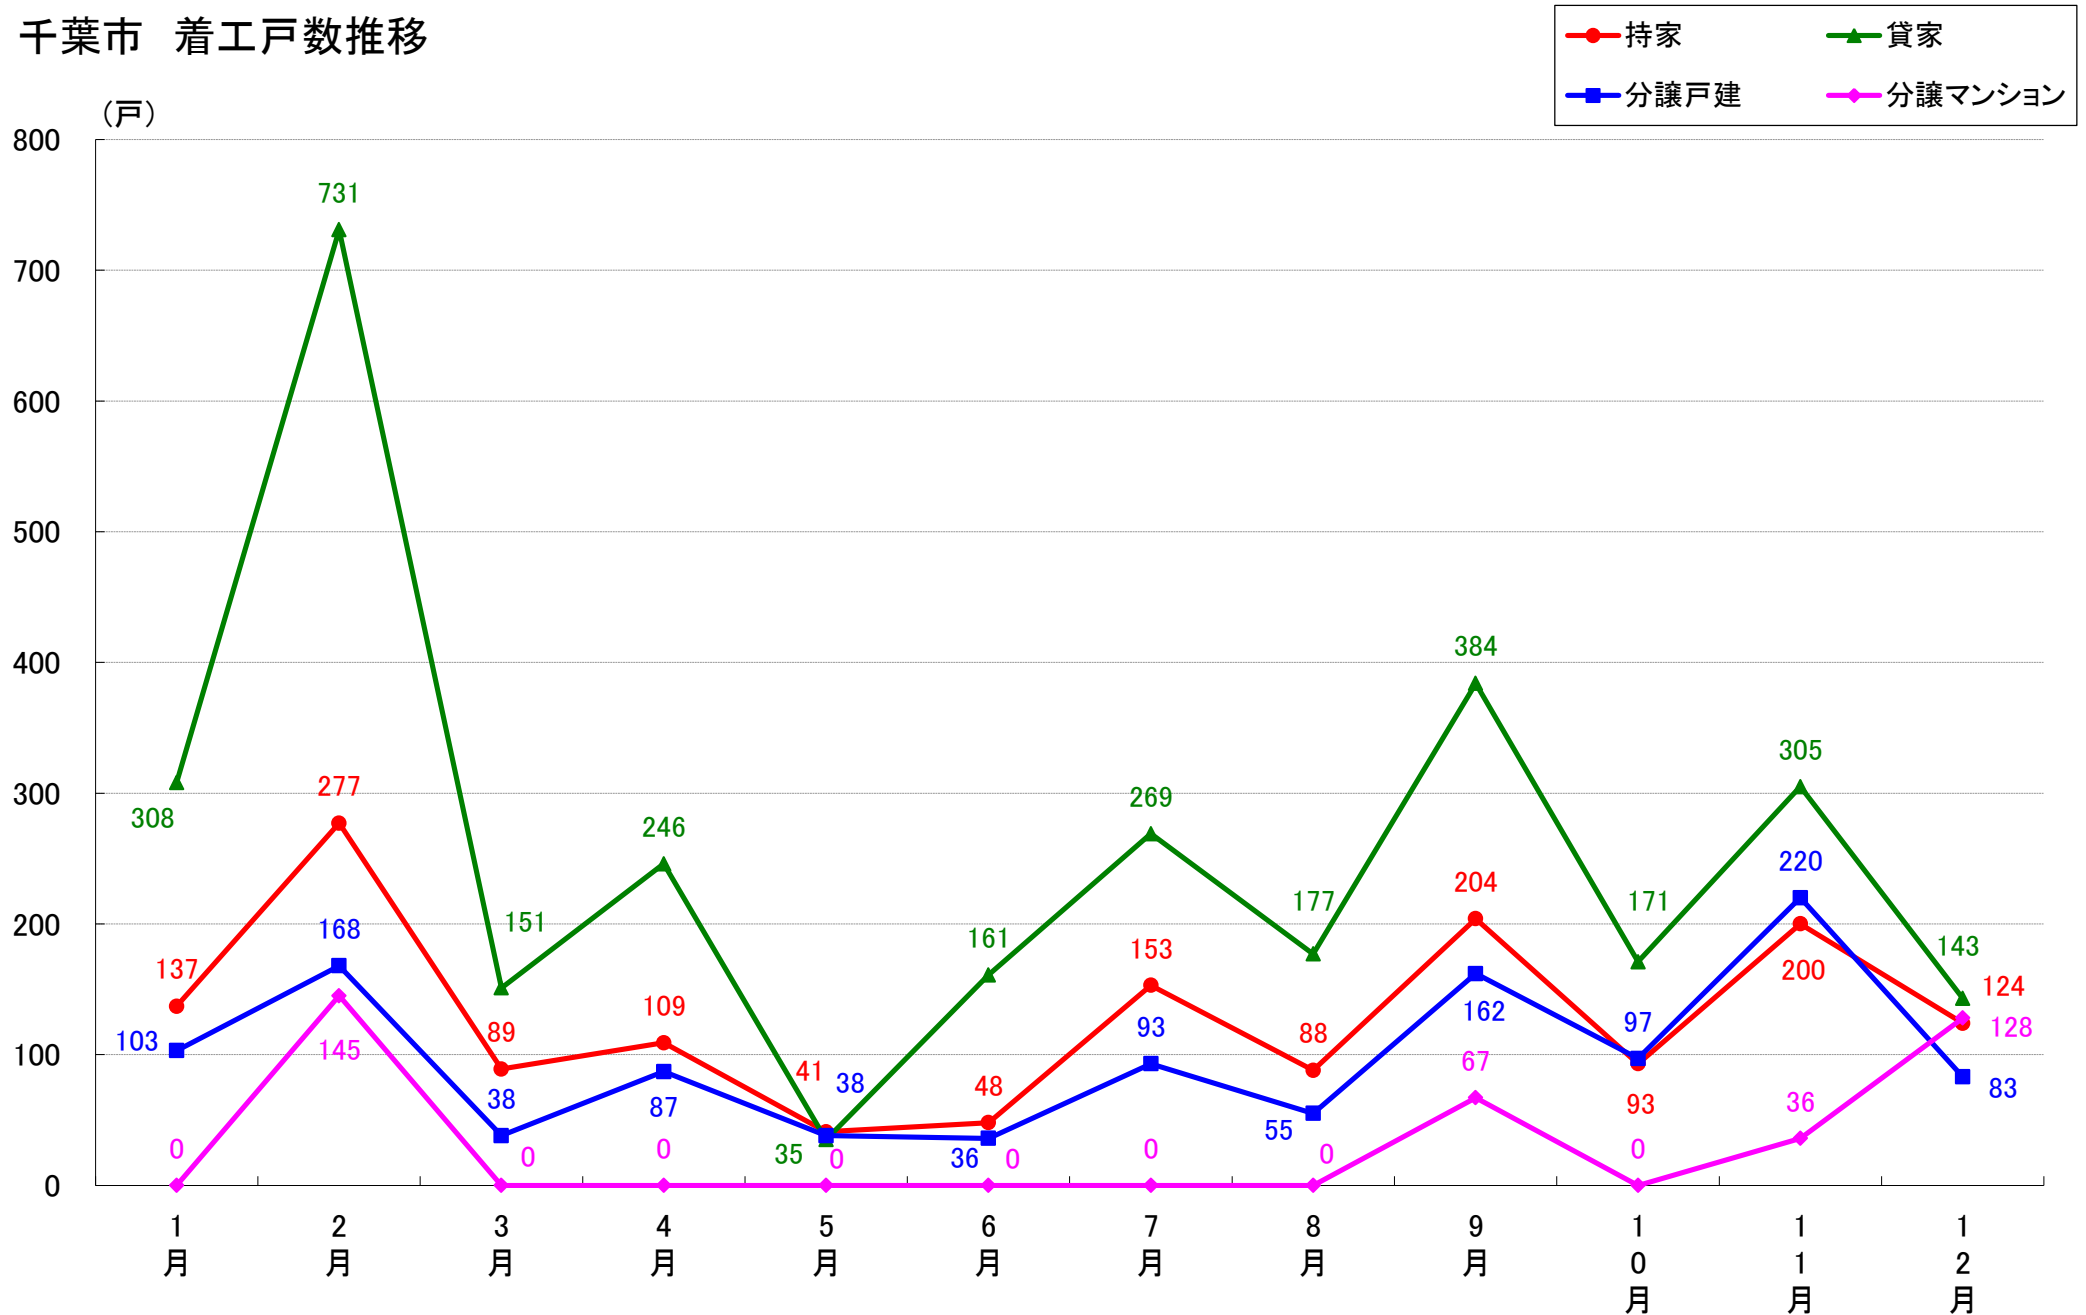

月報：千葉県千葉市の住宅着工数グラフ
平成30年12月版（平成30年1月～12月）

新興商事株式会社では標記の資料をまとめましたのでご案内申し上げます。

■データ出典

国土交通省 建築着工統計調査報告

■本資料作成

上記資料をもとに新興商事株式会社にて作成

千葉市 着工戸数推移

千葉市中央区 着工戸数推移

千葉市花見川区 着工戸数推移

千葉市稲毛区 着工戸数推移

千葉市若葉区 着工戸数推移

千葉市緑区 着工戸数推移

千葉市美浜区 着工戸数推移

月報：神奈川県横浜市・川崎市・相模原市の住宅着工数グラフ
平成30年12月版（平成30年1月～12月）

新興商事株式会社では標記の資料をまとめましたのでご案内申し上げます。

■データ出典