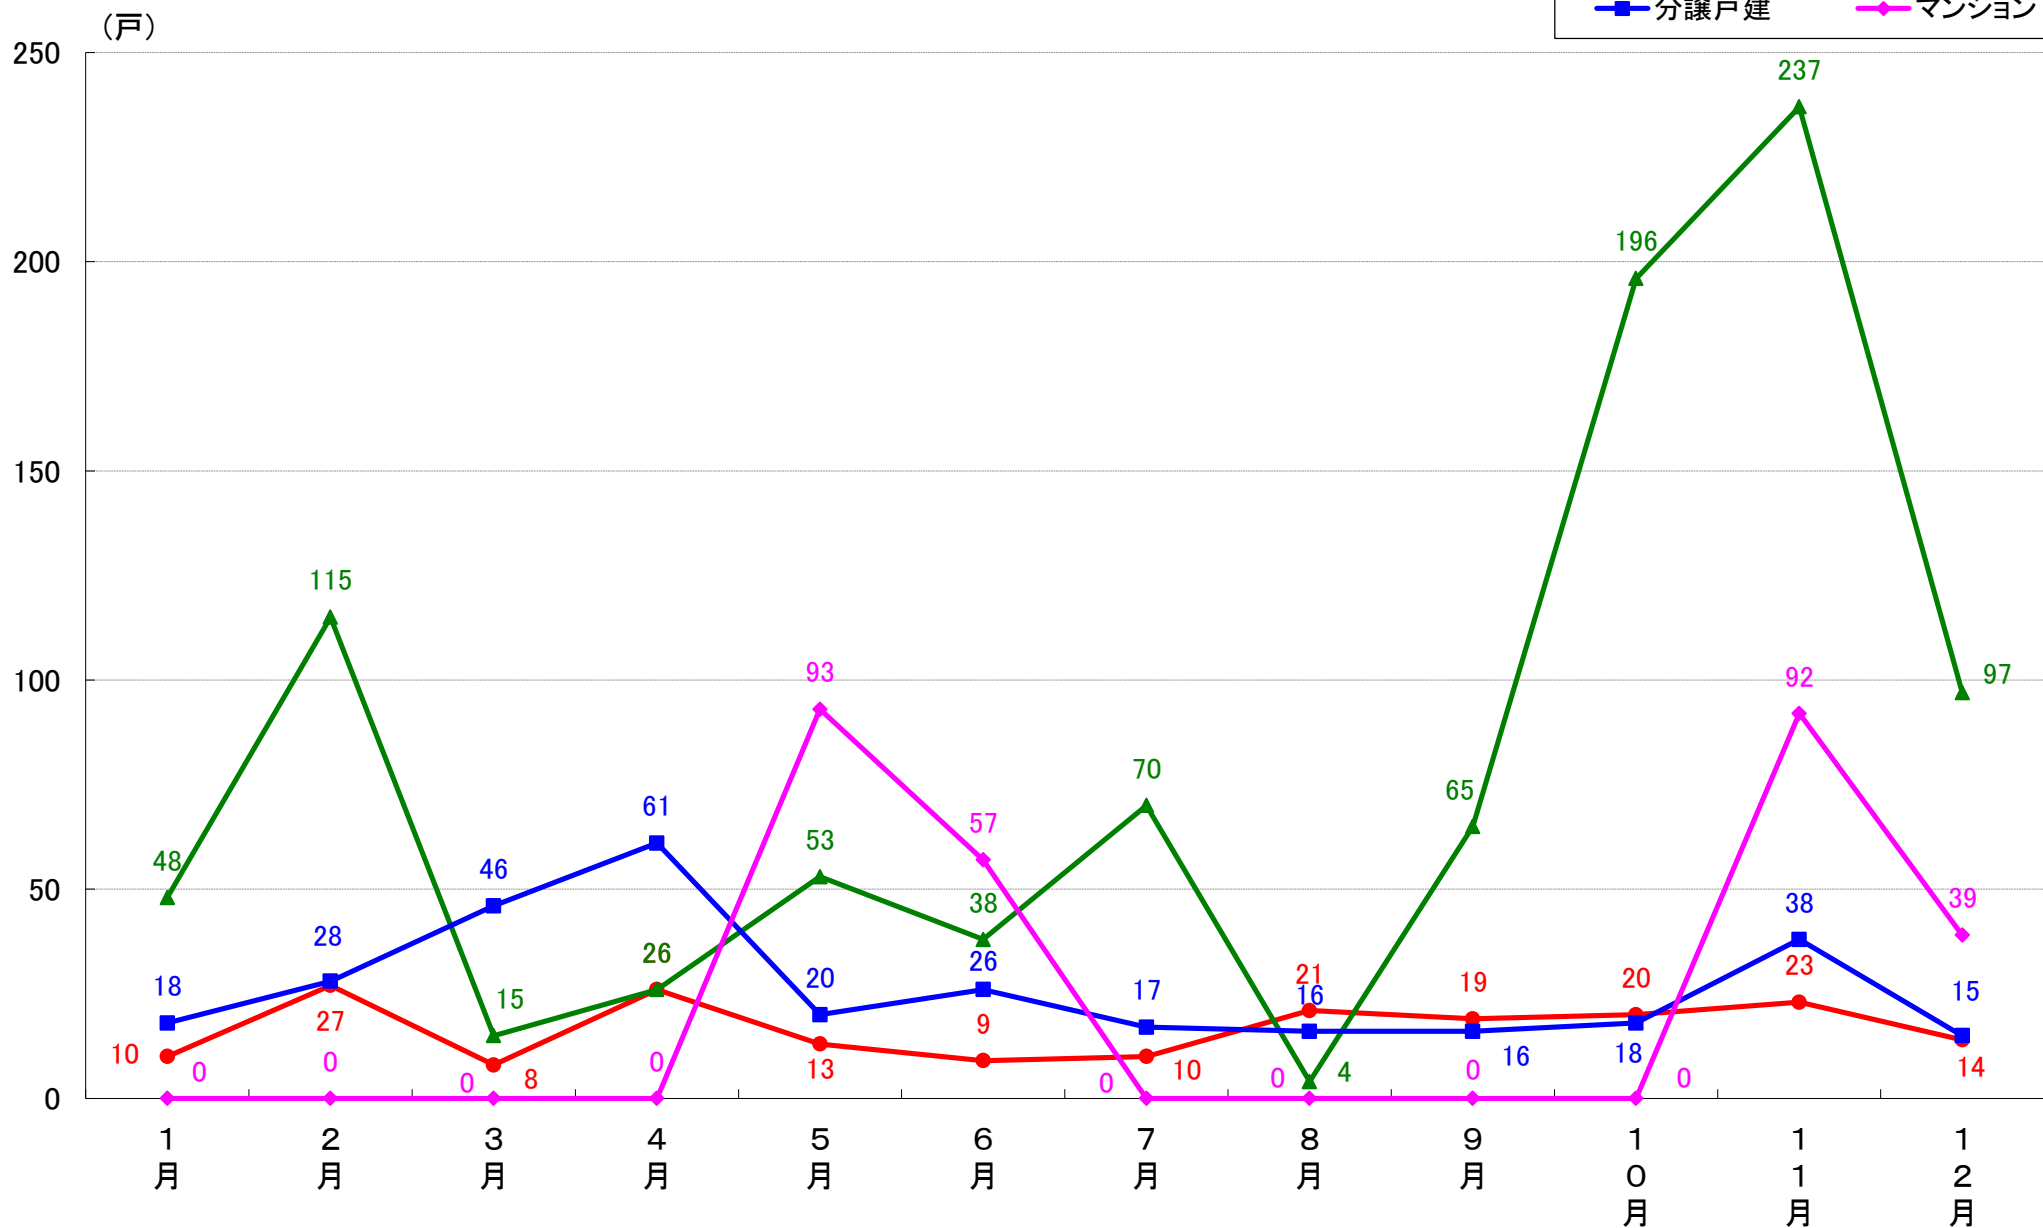

川崎区幸区 着工戸数推移

川崎市中原区 着工戸数推移

川崎市高津区 着工戸数推移

川崎市多摩区 着工戸数推移

川崎市宮前区 着工戸数推移

川崎市麻生区 着工戸数推移

相模原市 着工戸数推移

相模原市緑区 着工戸数推移