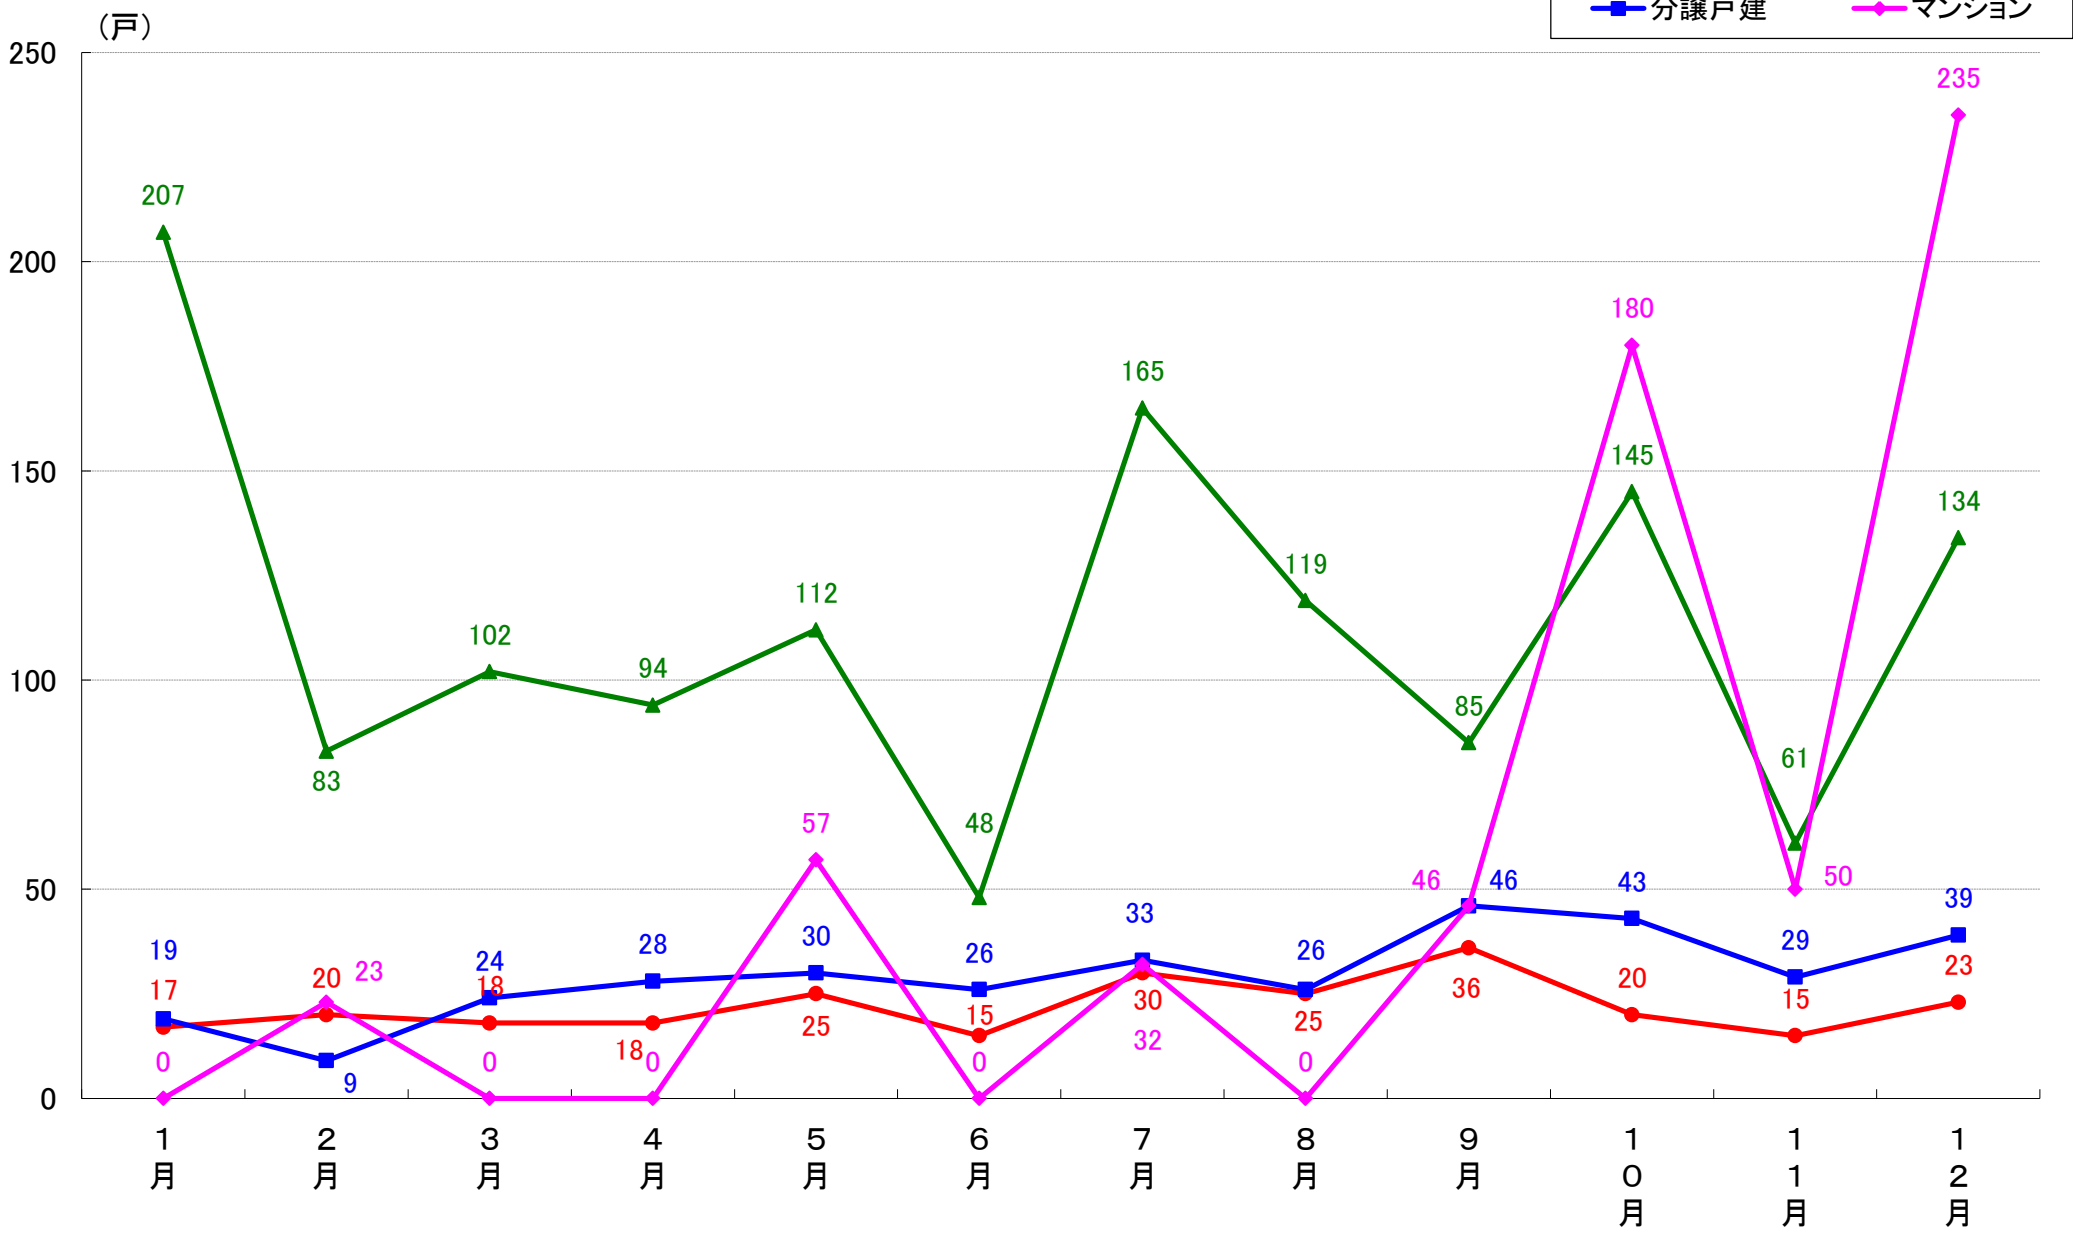

国土交通省 建築着工統計調査報告

■本資料作成

上記資料をもとに新興商事株式会社にて作成

横浜市 着工戸数推移

横浜市鶴見区 着工戸数推移

横浜市神奈川区 着工戸数推移

横浜市西区 着工戸数推移

横浜市中区 着工戸数推移