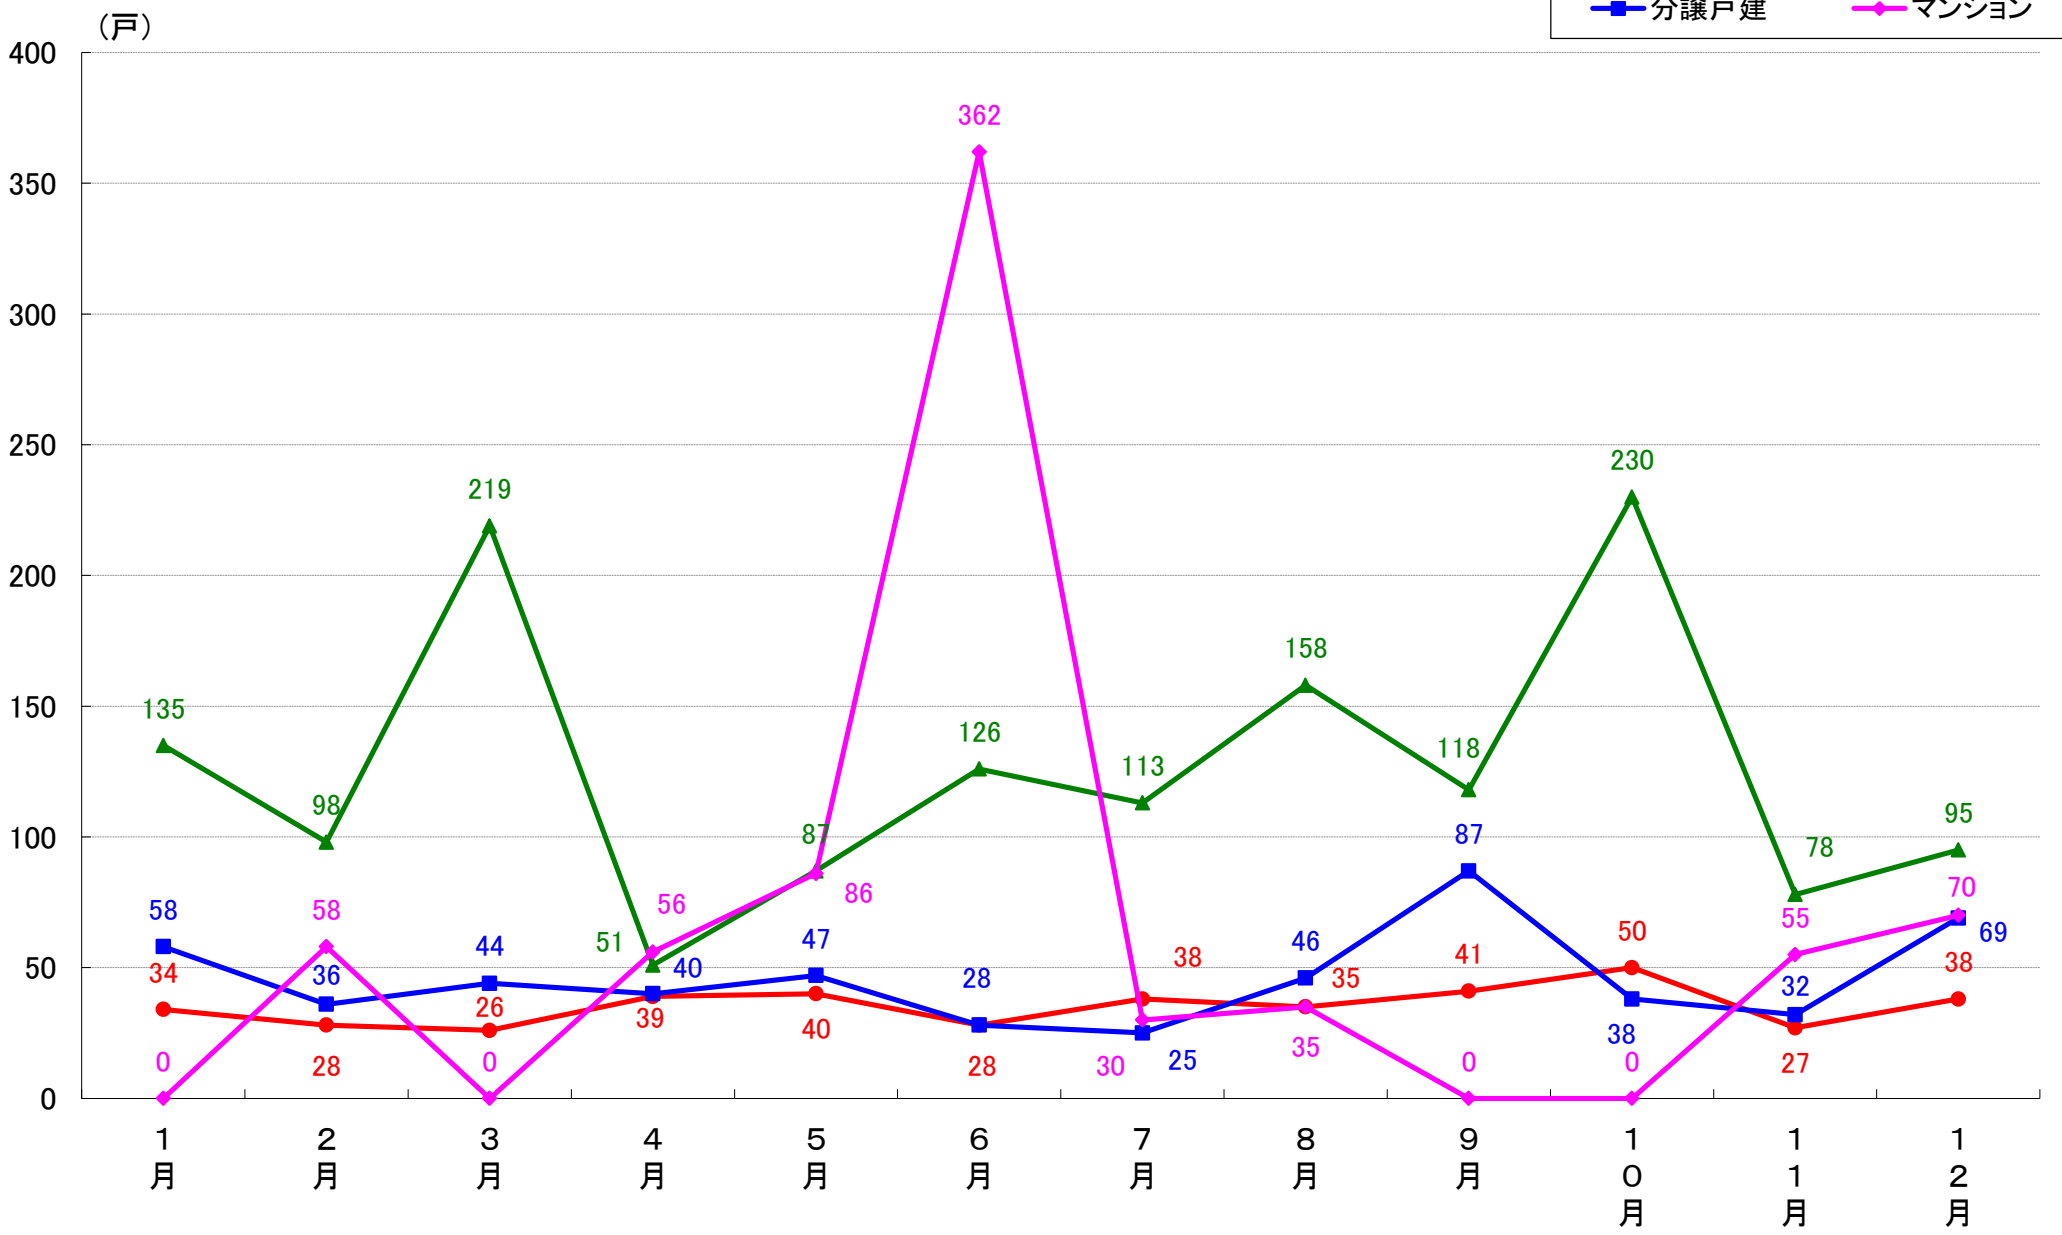

横浜市南区 着工戸数推移

横浜市保土ヶ谷区 着工戸数推移

横浜市磯子区 着工戸数推移

横浜市金沢区 着工戸数推移

横浜市港北区 着工戸数推移

横浜市戸塚区 着工戸数推移

横浜市港南区 着工戸数推移

横浜市旭区 着工戸数推移