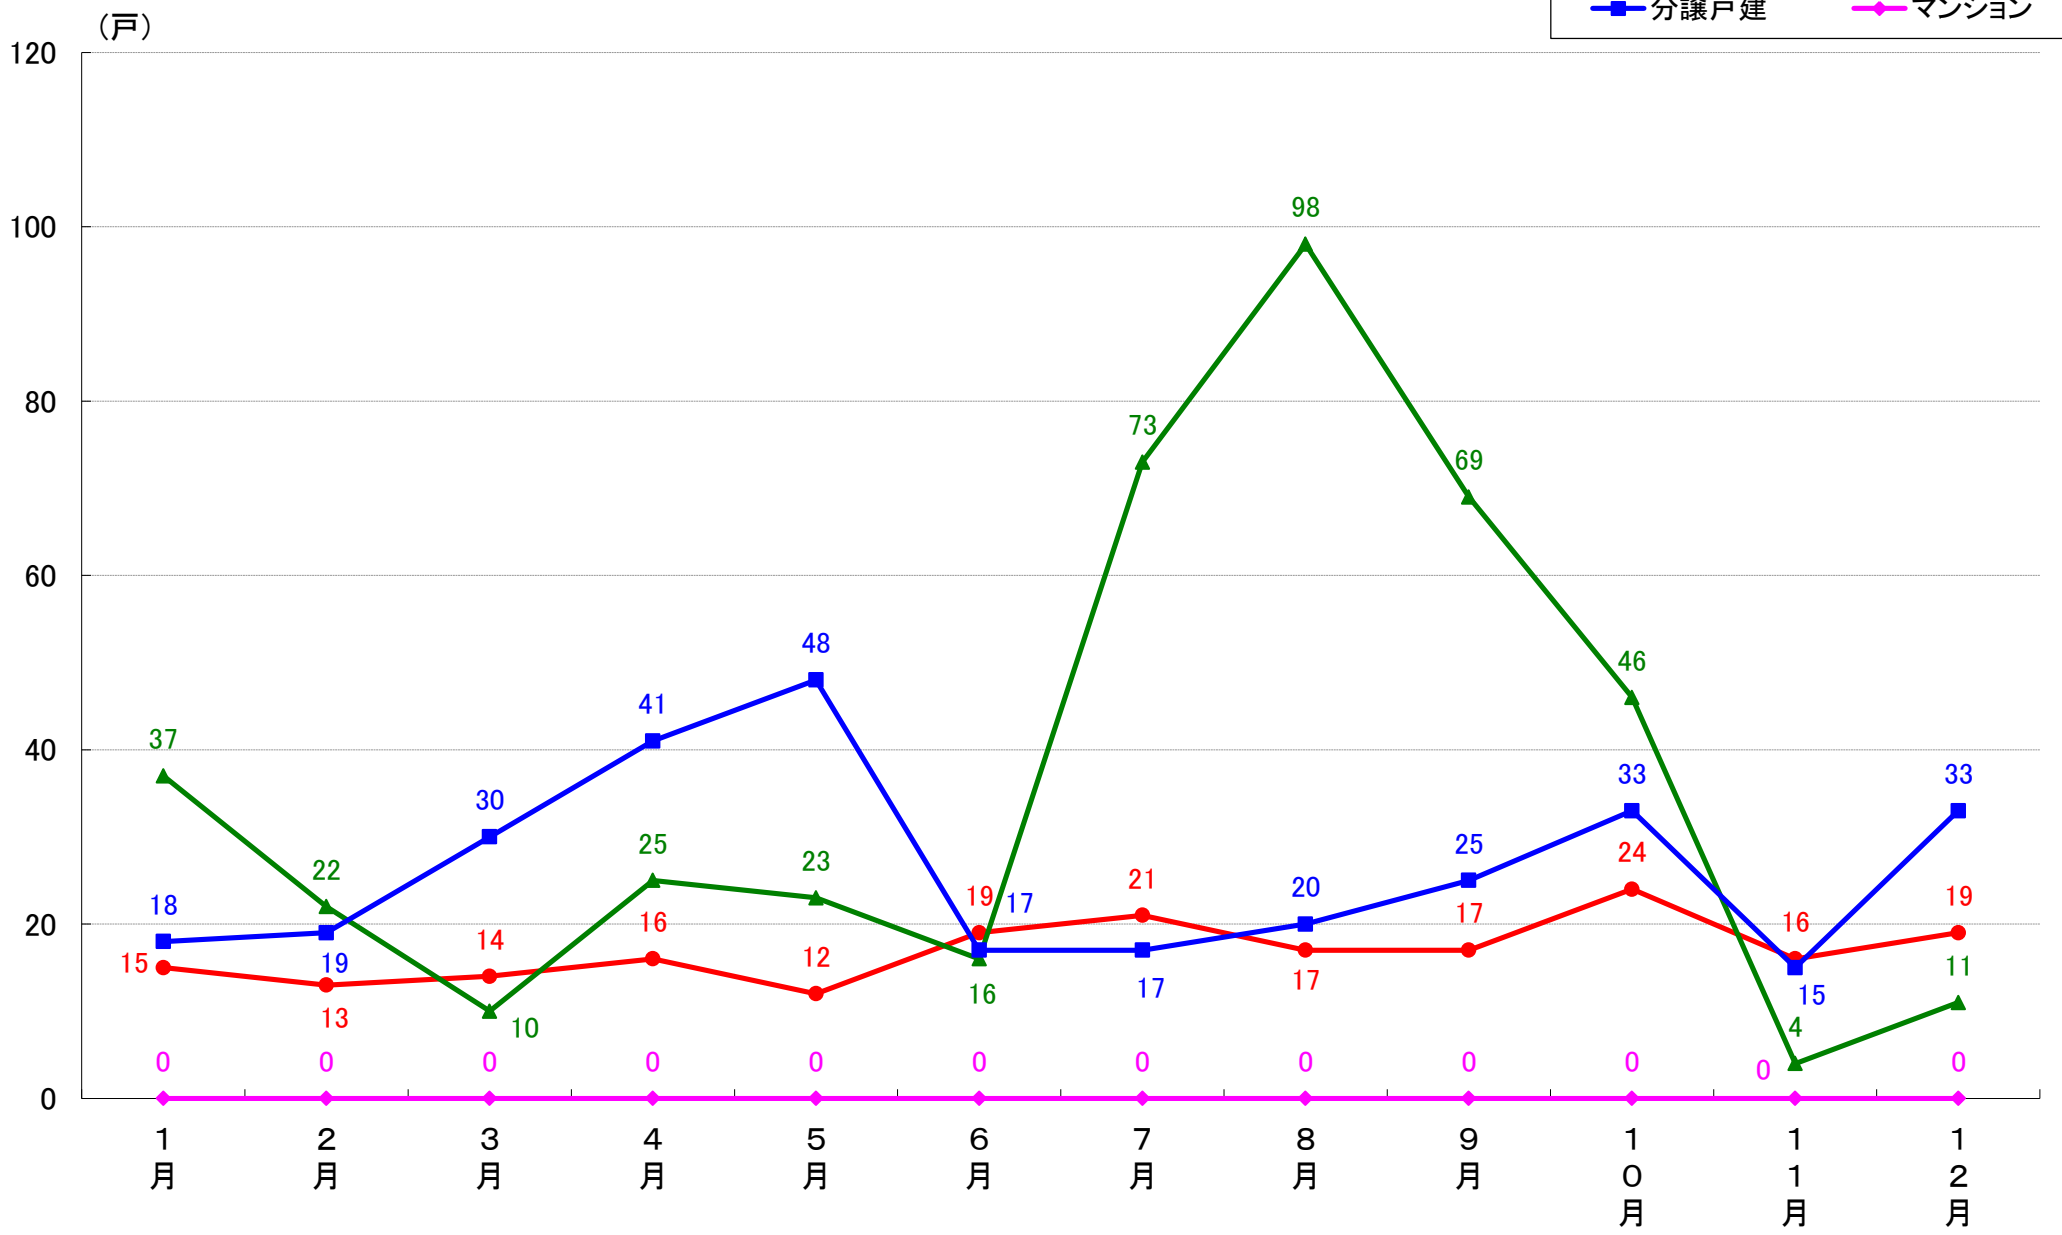

横浜市南区 着工戸数推移

横浜市保土ヶ谷区 着工戸数推移

横浜市磯子区 着工戸数推移

横浜市金沢区 着工戸数推移

横浜市港北区 着工戸数推移

横浜市戸塚区 着工戸数推移

横浜市港南区 着工戸数推移

横浜市旭区 着工戸数推移