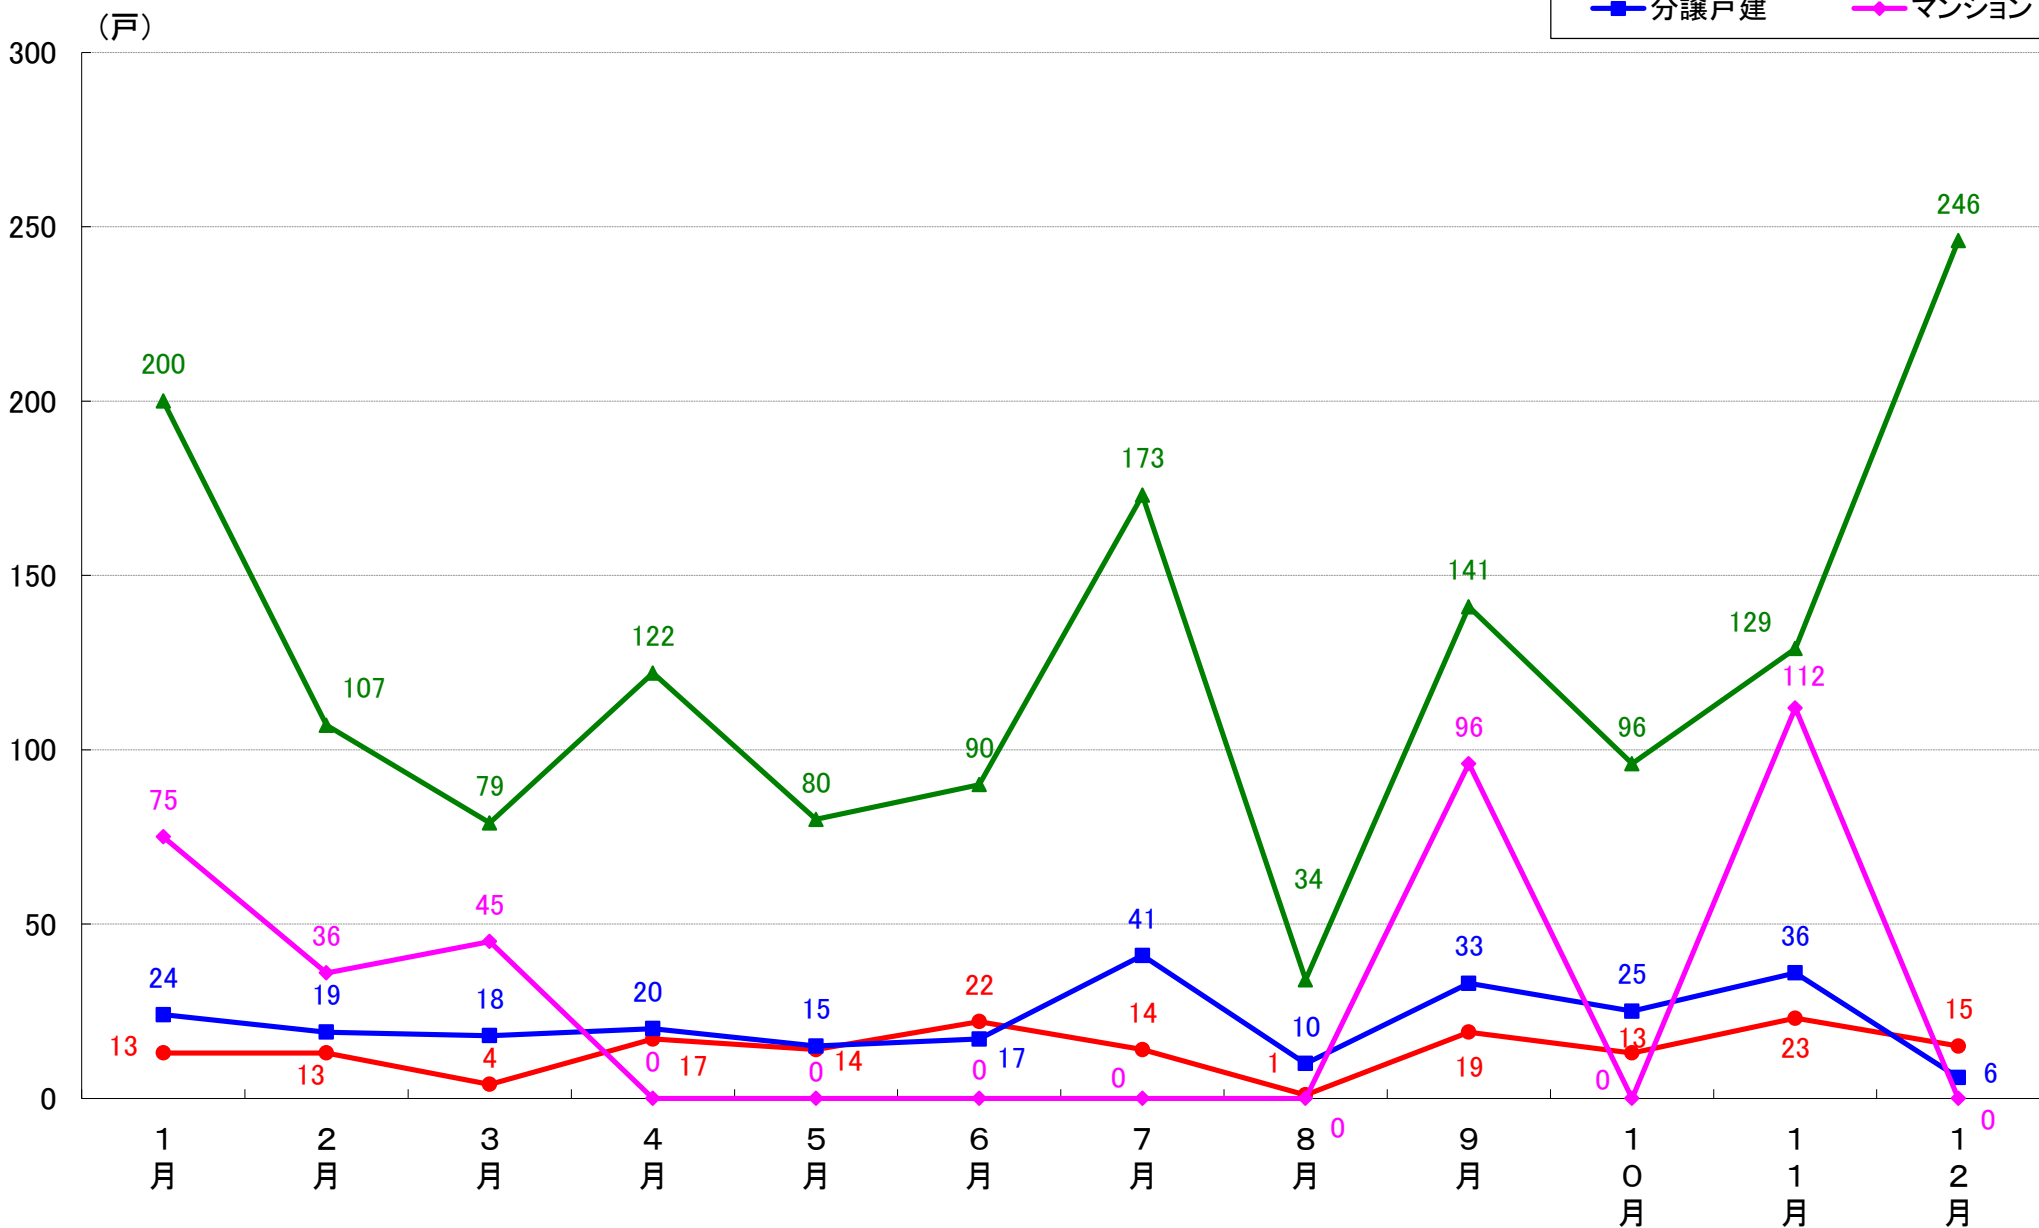

横浜市緑区 着工戸数推移

横浜市瀬谷区 着工戸数推移

横浜市栄区 着工戸数推移

横浜市泉区 着工戸数推移

横浜市青葉区 着工戸数推移

横浜市都筑区 着工戸数推移

川崎市 着工戸数推移

川崎区 着工戸数推移

川崎区幸区 着工戸数推移

川崎市中原区 着工戸数推移

川崎市高津区 着工戸数推移

川崎市多摩区 着工戸数推移

川崎市宮前区 着工戸数推移

川崎市麻生区 着工戸数推移

相模原市 着工戸数推移

相模原市緑区 着工戸数推移