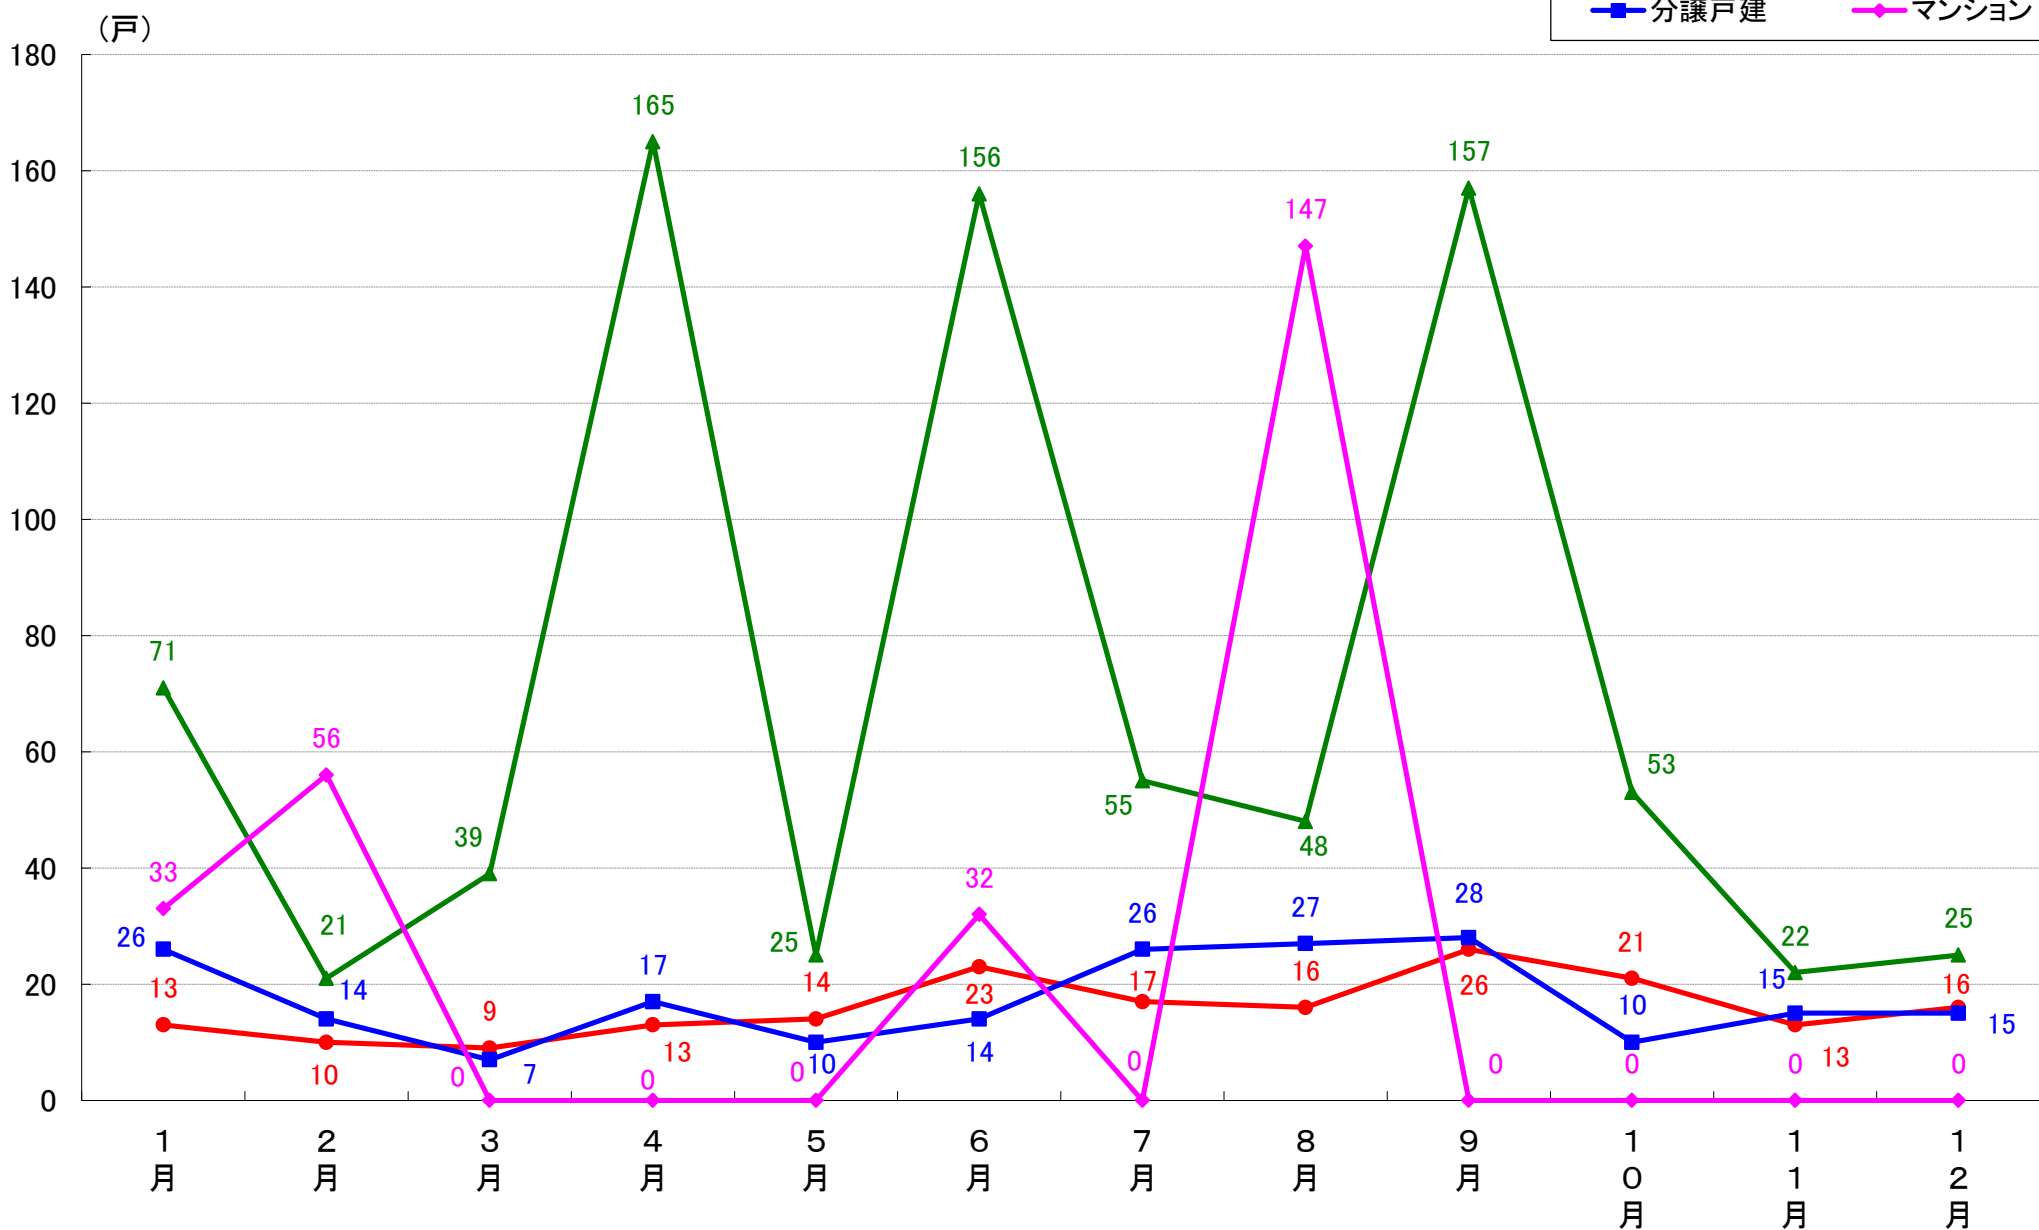

横浜市緑区 着工戸数推移

横浜市瀬谷区 着工戸数推移

横浜市栄区 着工戸数推移

横浜市泉区 着工戸数推移

横浜市青葉区 着工戸数推移

横浜市都筑区 着工戸数推移

川崎市 着工戸数推移

川崎区 着工戸数推移

川崎区幸区 着工戸数推移

川崎市中原区 着工戸数推移

川崎市高津区 着工戸数推移

川崎市多摩区 着工戸数推移

川崎市宮前区 着工戸数推移

川崎市麻生区 着工戸数推移

相模原市 着工戸数推移

相模原市緑区 着工戸数推移