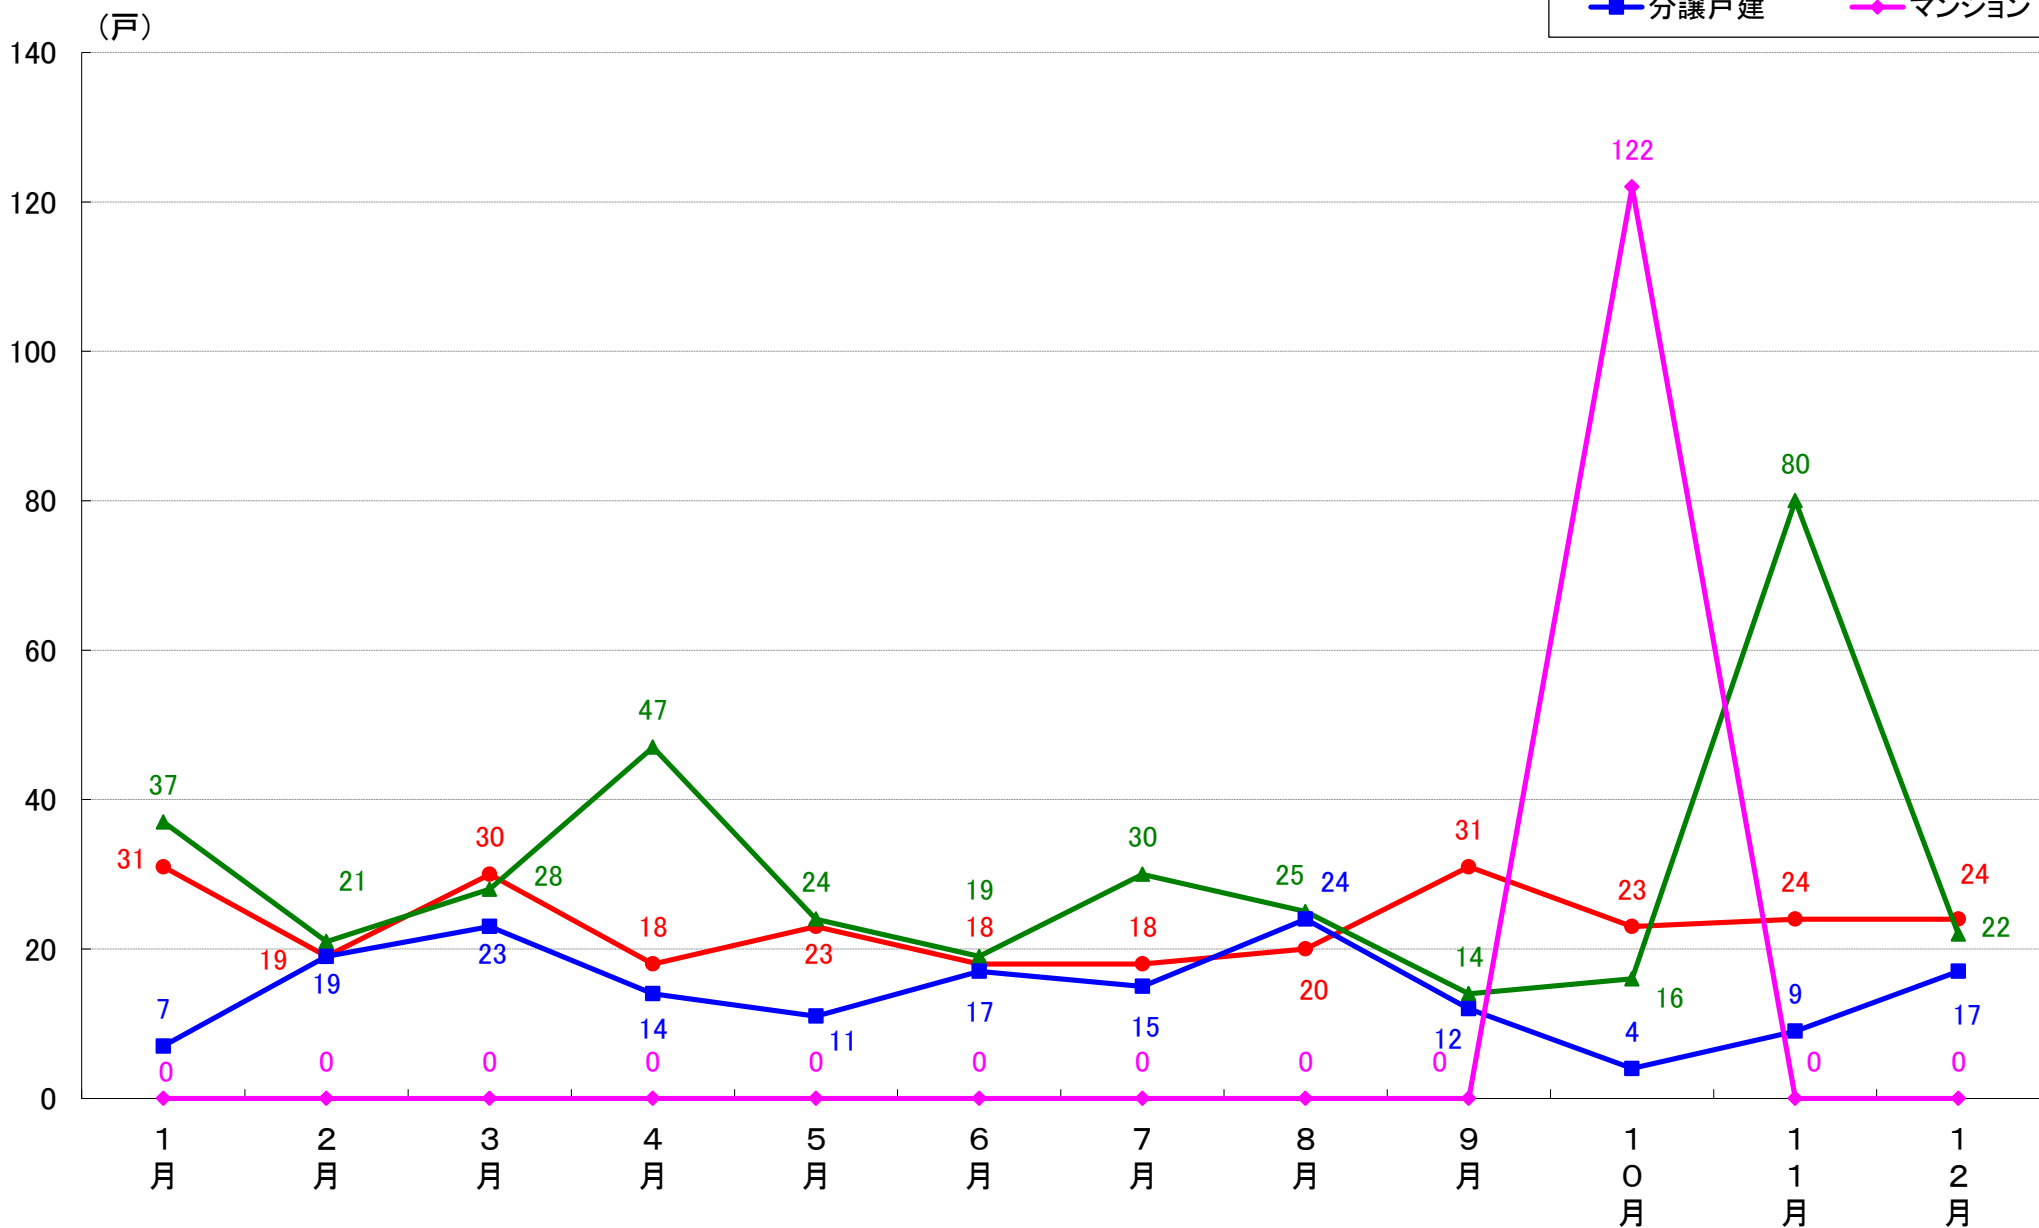

川崎区幸区 着工戸数推移

川崎市中原区 着工戸数推移

川崎市高津区 着工戸数推移

川崎市多摩区 着工戸数推移

川崎市宮前区 着工戸数推移

川崎市麻生区 着工戸数推移

相模原市 着工戸数推移

相模原市緑区 着工戸数推移