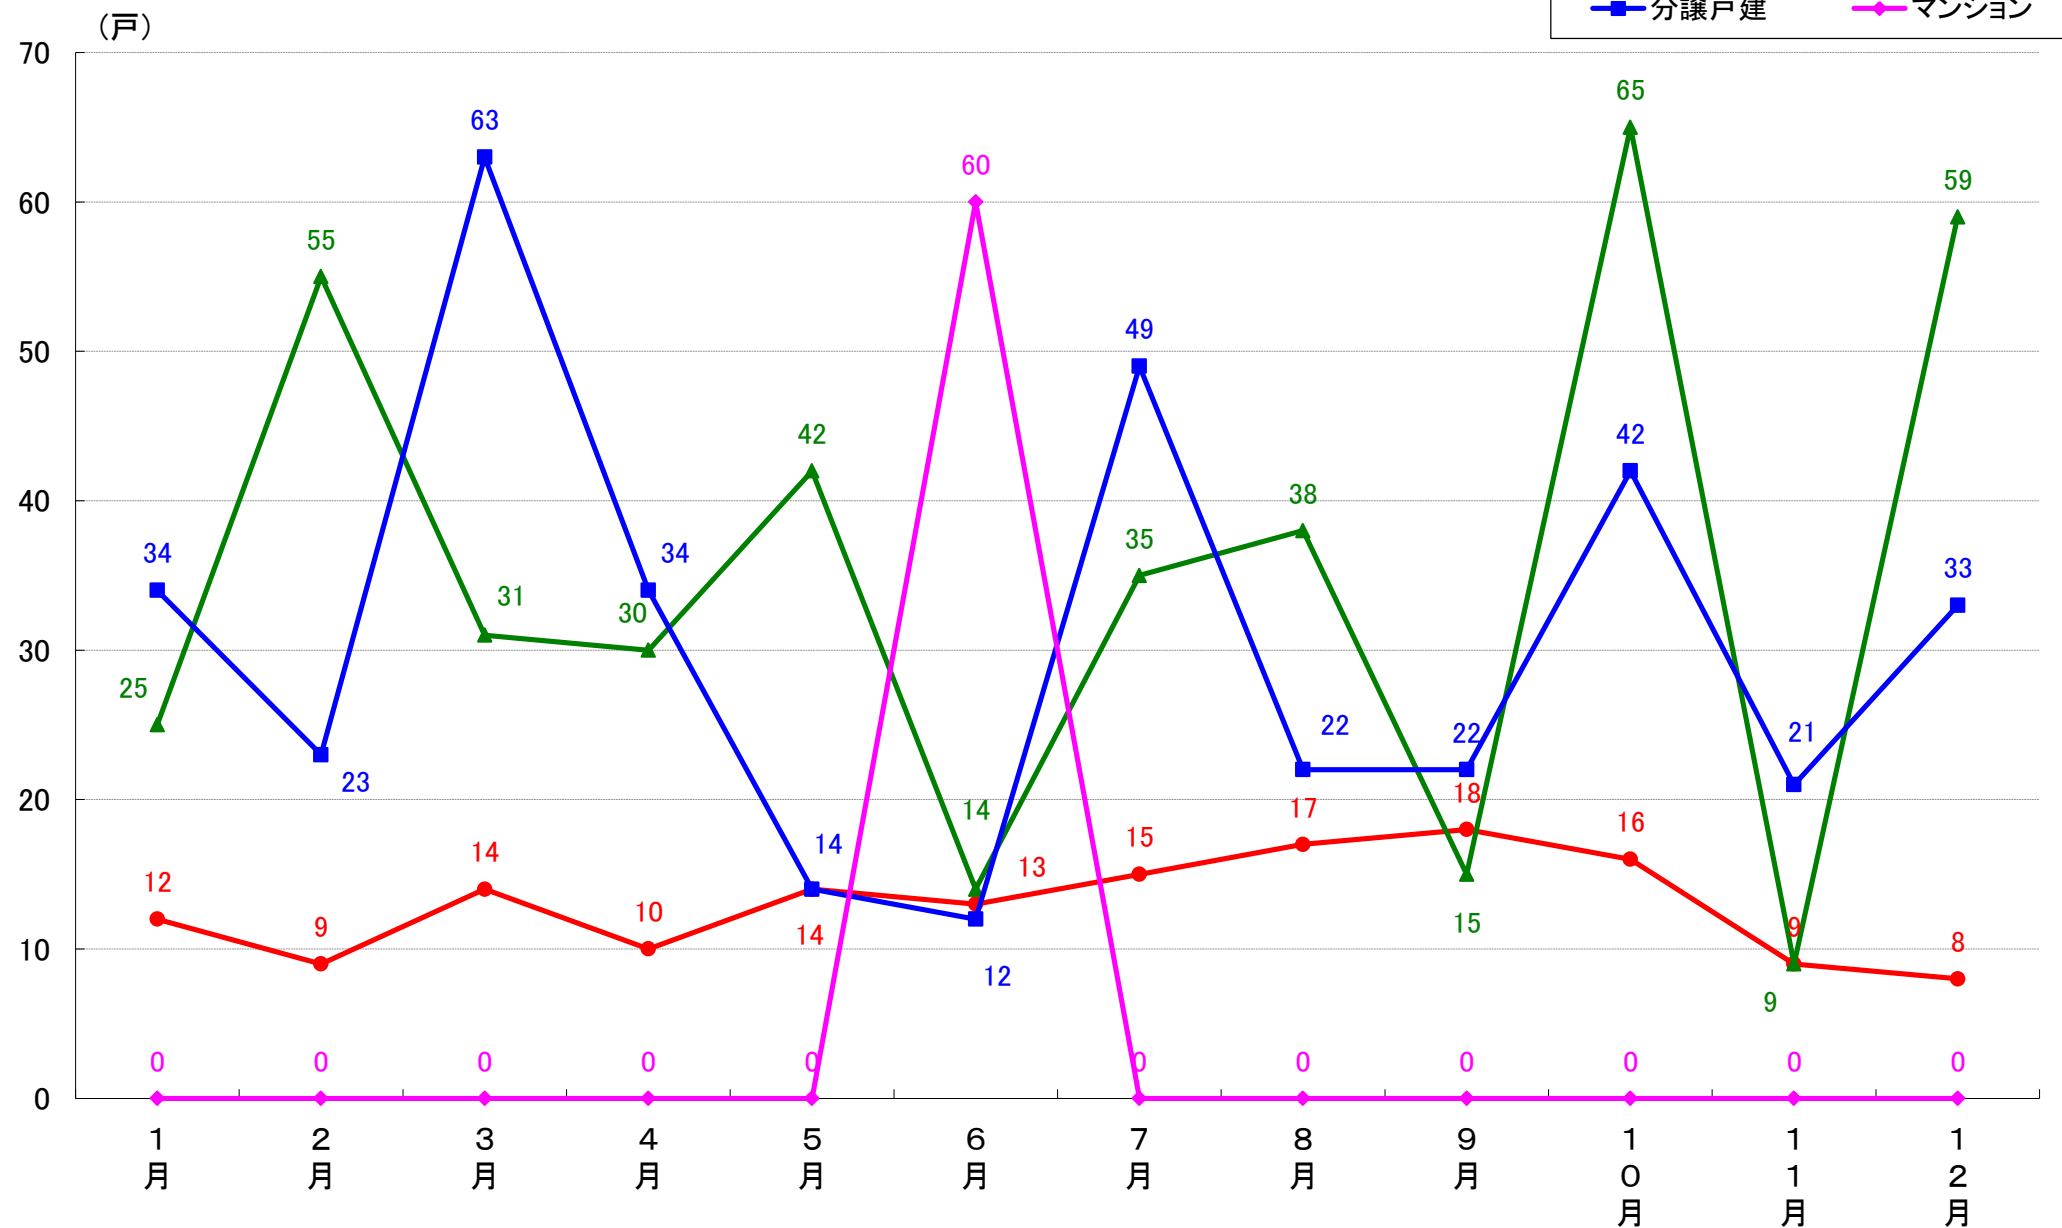

横浜市緑区 着工戸数推移