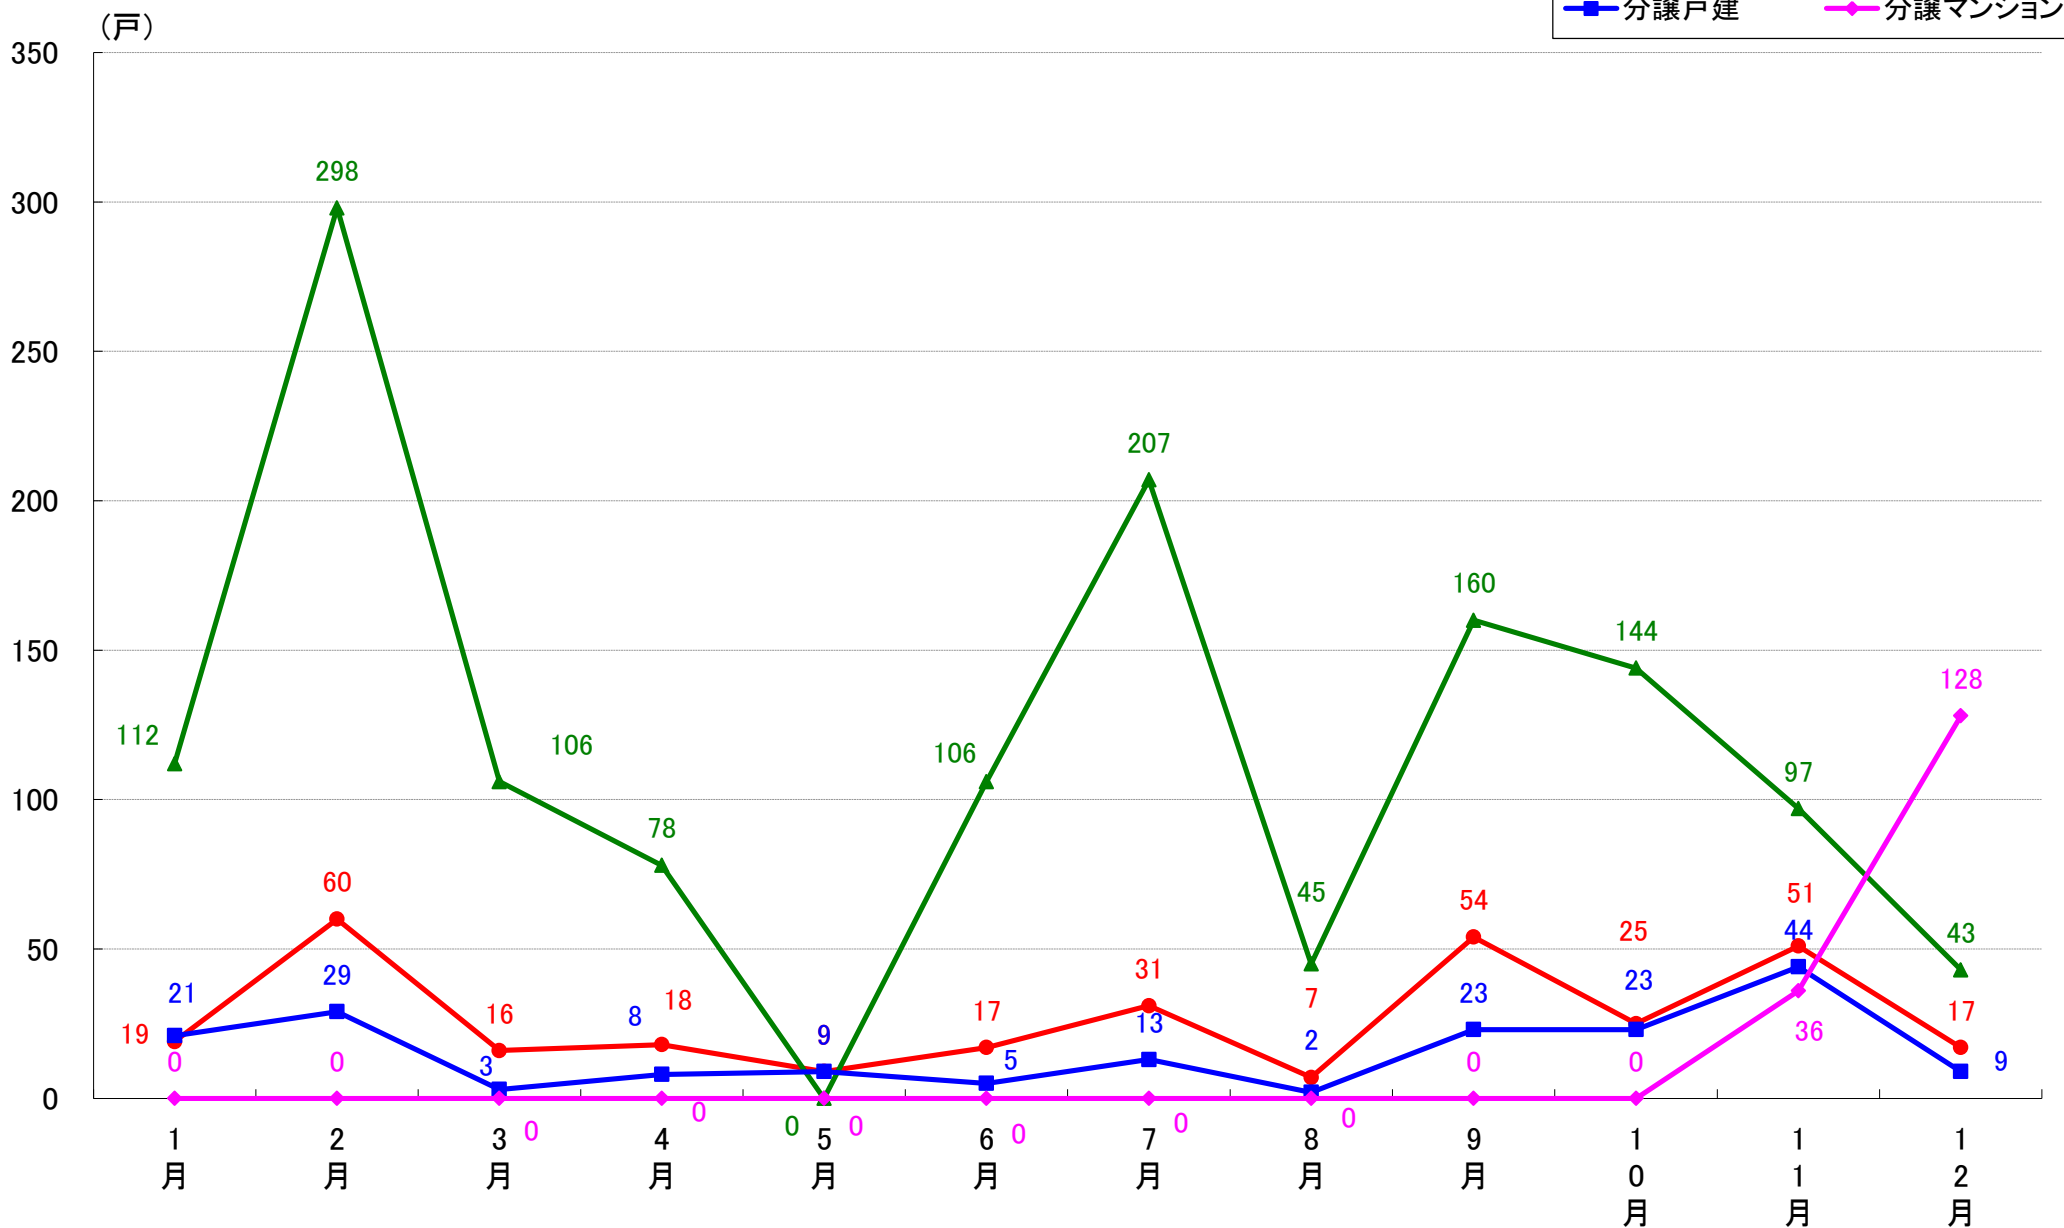

月報：千葉県千葉市の住宅着工数グラフ
平成30年12月版（平成30年1月～12月）

新興商事株式会社では標記の資料をまとめましたのでご案内申し上げます。

■データ出典

国土交通省 建築着工統計調査報告

■本資料作成

上記資料をもとに新興商事株式会社にて作成

千葉市 着工戸数推移

千葉市中央区 着工戸数推移

千葉市花見川区 着工戸数推移

千葉市稲毛区 着工戸数推移

千葉市若葉区 着工戸数推移

千葉市緑区 着工戸数推移

千葉市美浜区 着工戸数推移

月報：神奈川県横浜市・川崎市・相模原市の住宅着工数グラフ
平成30年12月版（平成30年1月～12月）

新興商事株式会社では標記の資料をまとめましたのでご案内申し上げます。

■データ出典