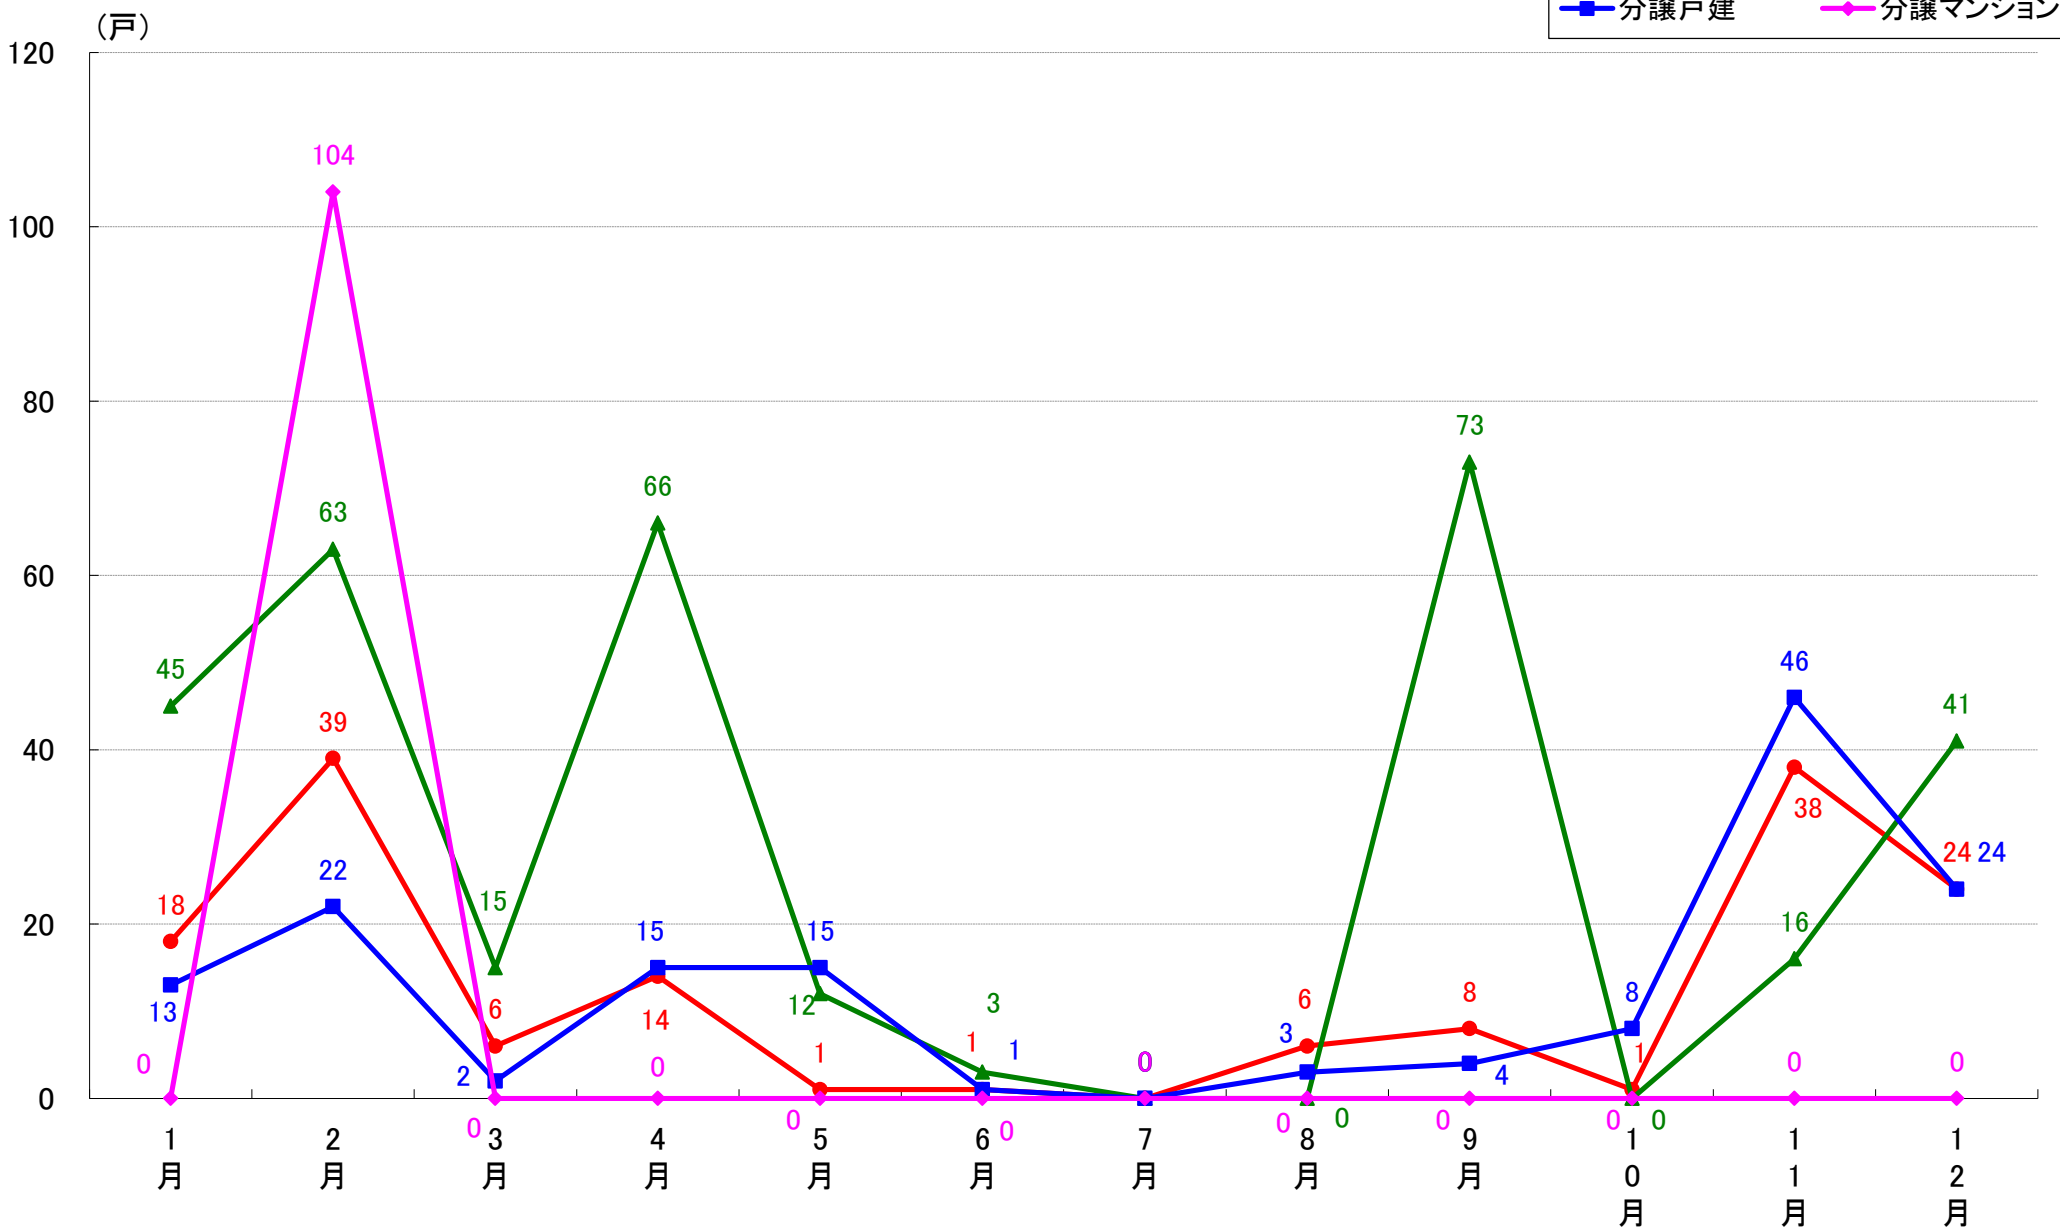

月報：千葉県千葉市の住宅着工数グラフ
平成30年12月版（平成30年1月～12月）

新興商事株式会社では標記の資料をまとめましたのでご案内申し上げます。

■データ出典

国土交通省 建築着工統計調査報告

■本資料作成

上記資料をもとに新興商事株式会社にて作成

千葉市 着工戸数推移

千葉市中央区 着工戸数推移

千葉市花見川区 着工戸数推移

千葉市稲毛区 着工戸数推移

千葉市若葉区 着工戸数推移

千葉市緑区 着工戸数推移

千葉市美浜区 着工戸数推移

月報：神奈川県横浜市・川崎市・相模原市の住宅着工数グラフ
平成30年12月版（平成30年1月～12月）

新興商事株式会社では標記の資料をまとめましたのでご案内申し上げます。

■データ出典