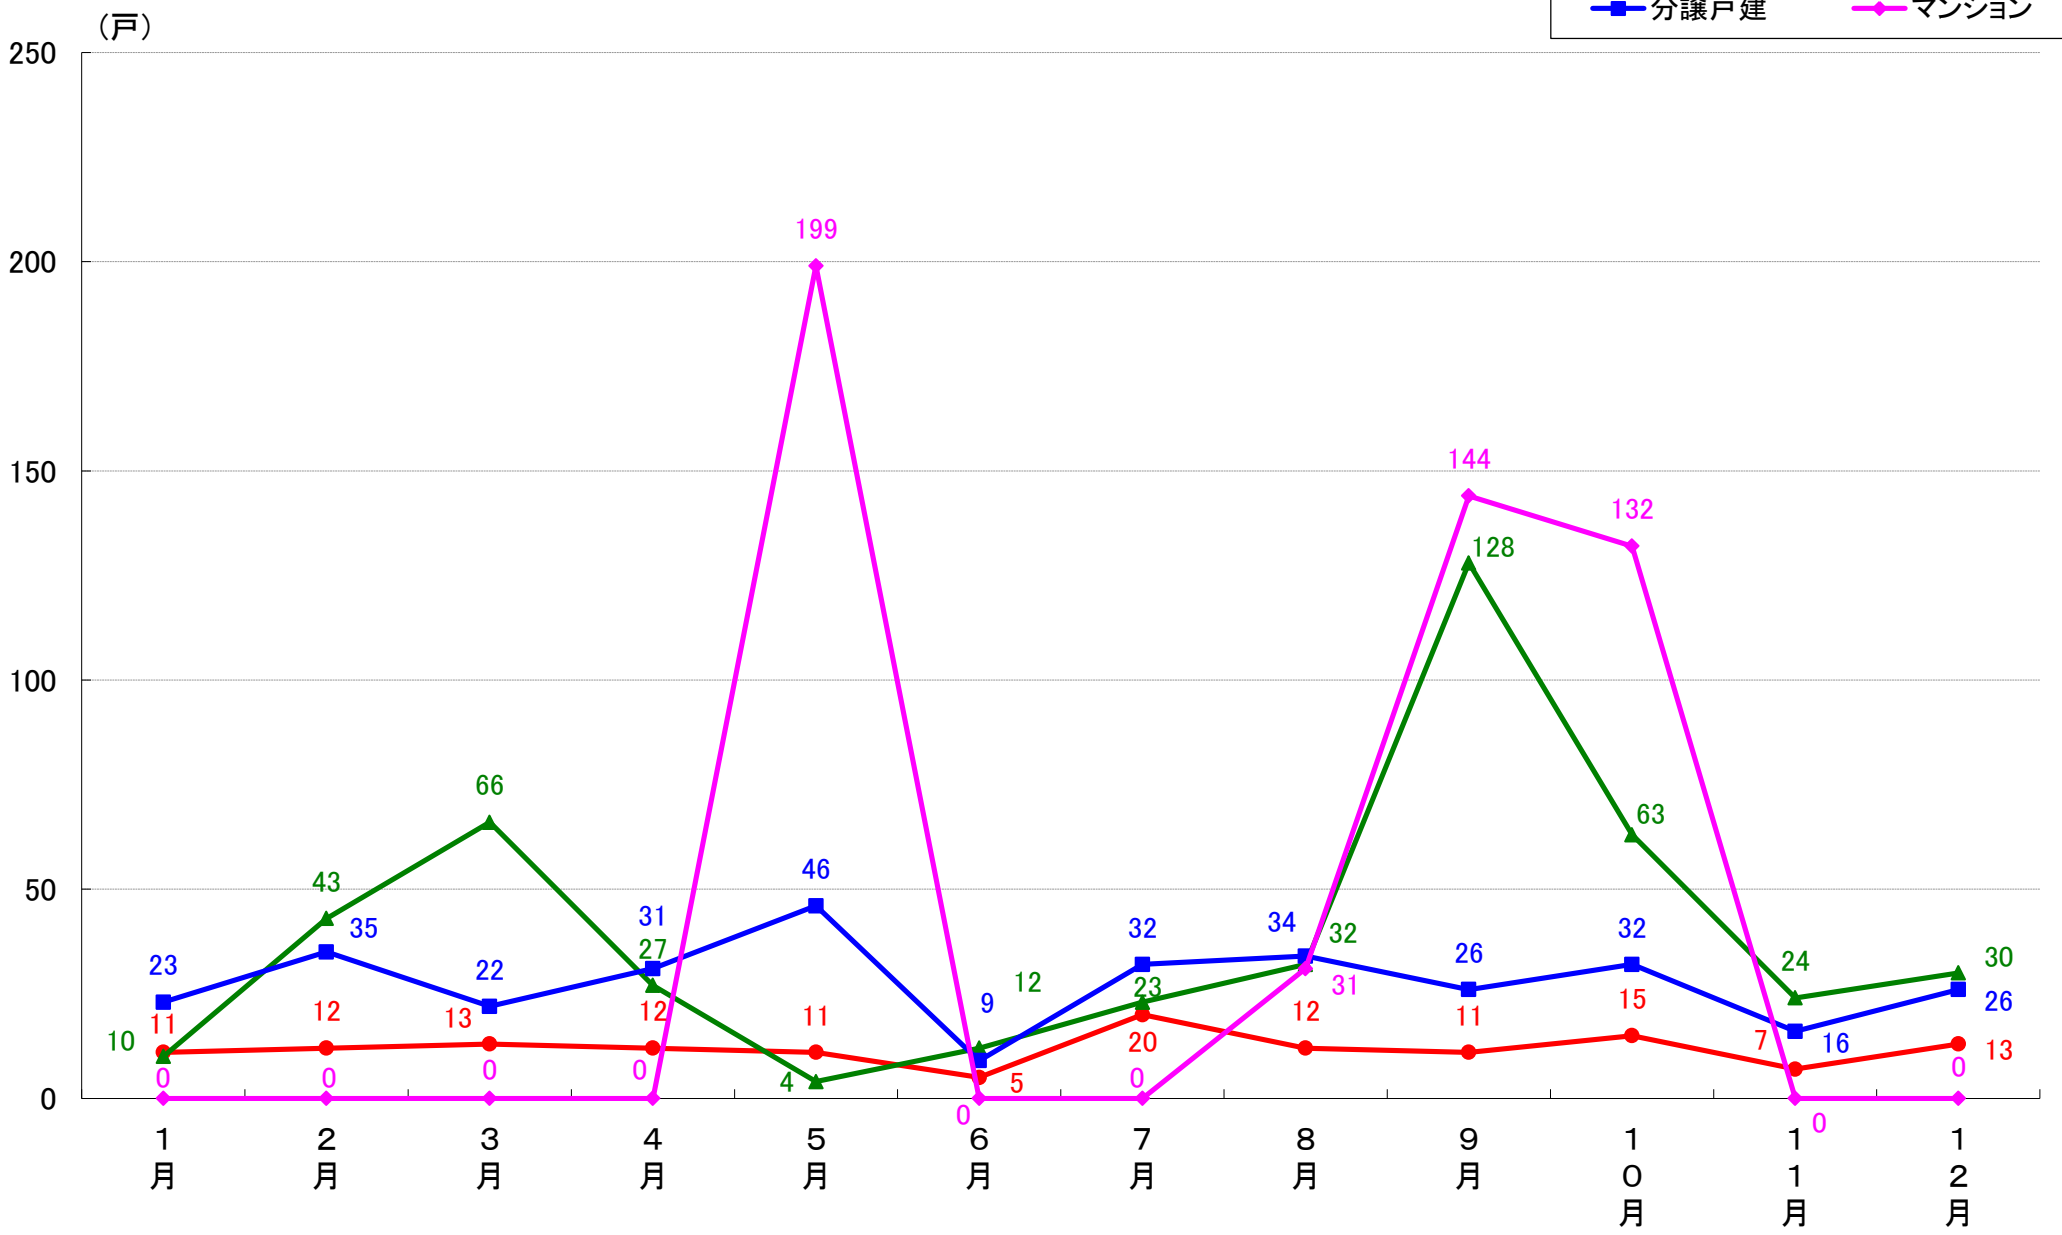

横浜市磯子区 着工戸数推移