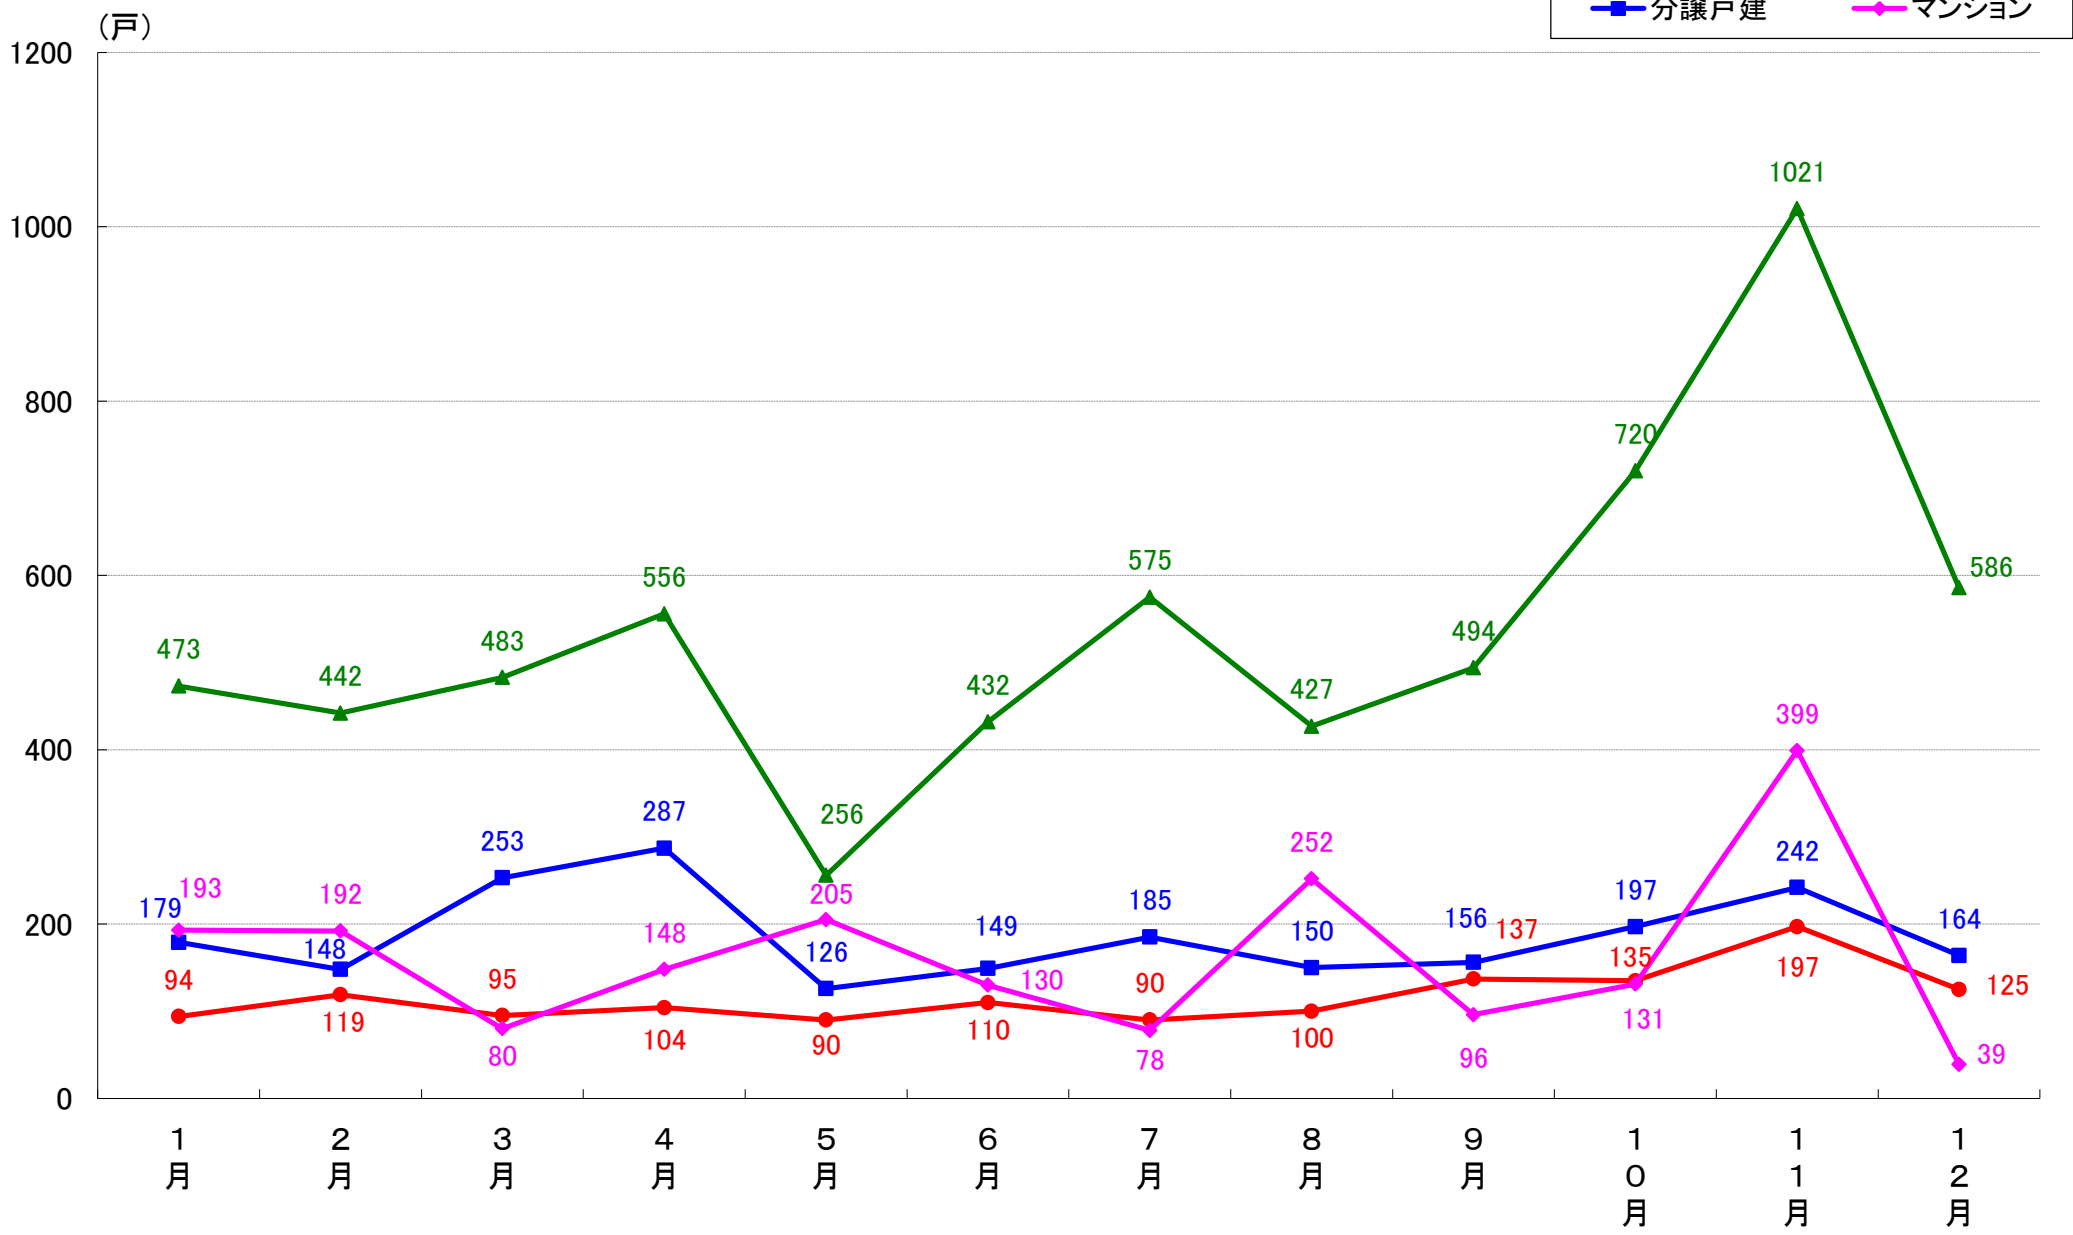

横浜市緑区 着工戸数推移

横浜市瀬谷区 着工戸数推移

横浜市栄区 着工戸数推移

横浜市泉区 着工戸数推移

横浜市青葉区 着工戸数推移

横浜市都筑区 着工戸数推移

川崎市 着工戸数推移

川崎区 着工戸数推移