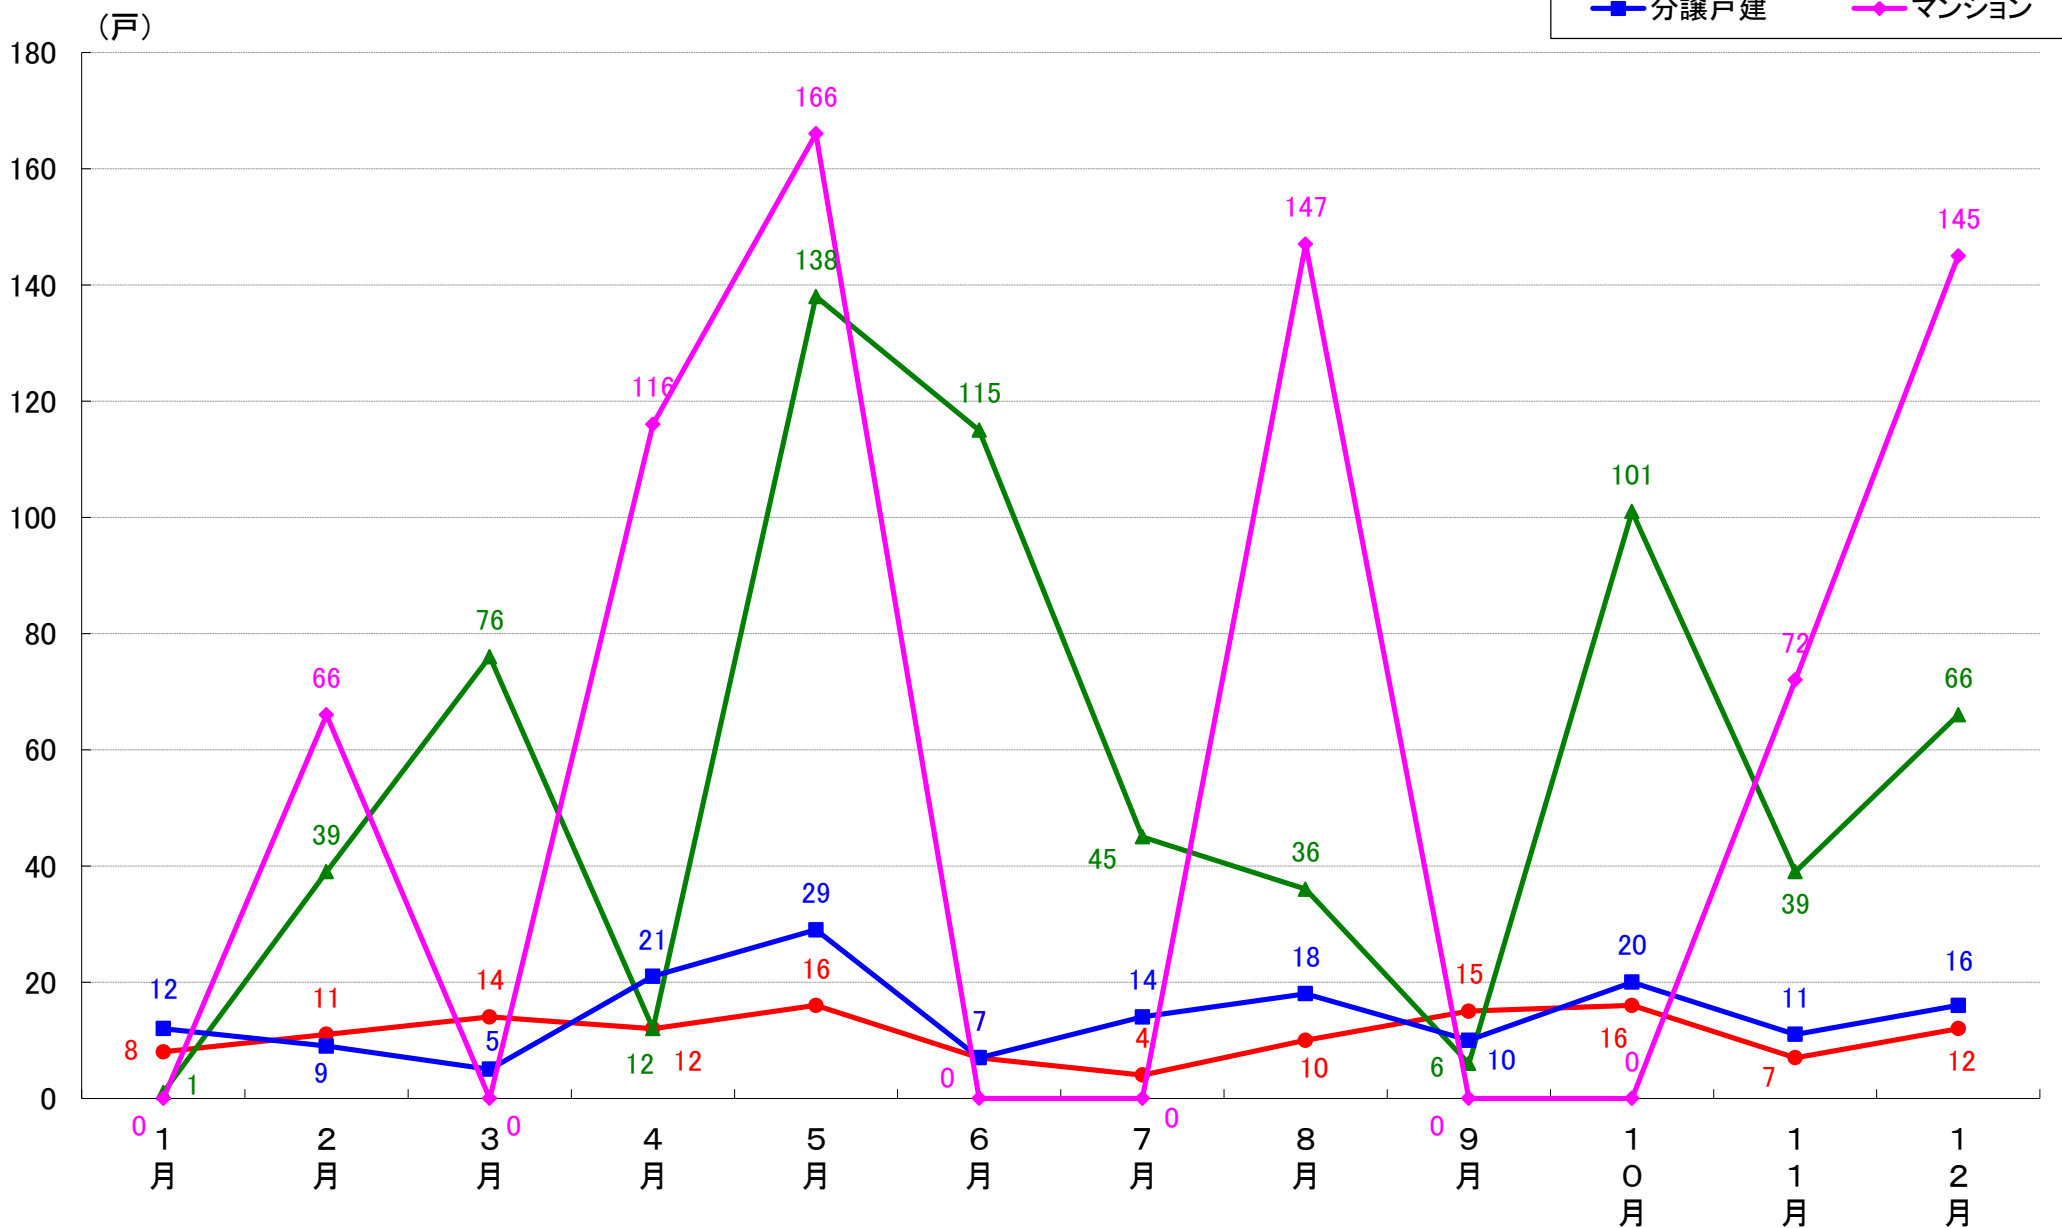

国土交通省 建築着工統計調査報告

■本資料作成

上記資料をもとに新興商事株式会社にて作成

横浜市 着工戸数推移

横浜市鶴見区 着工戸数推移

横浜市神奈川区 着工戸数推移

横浜市西区 着工戸数推移

横浜市中区 着工戸数推移