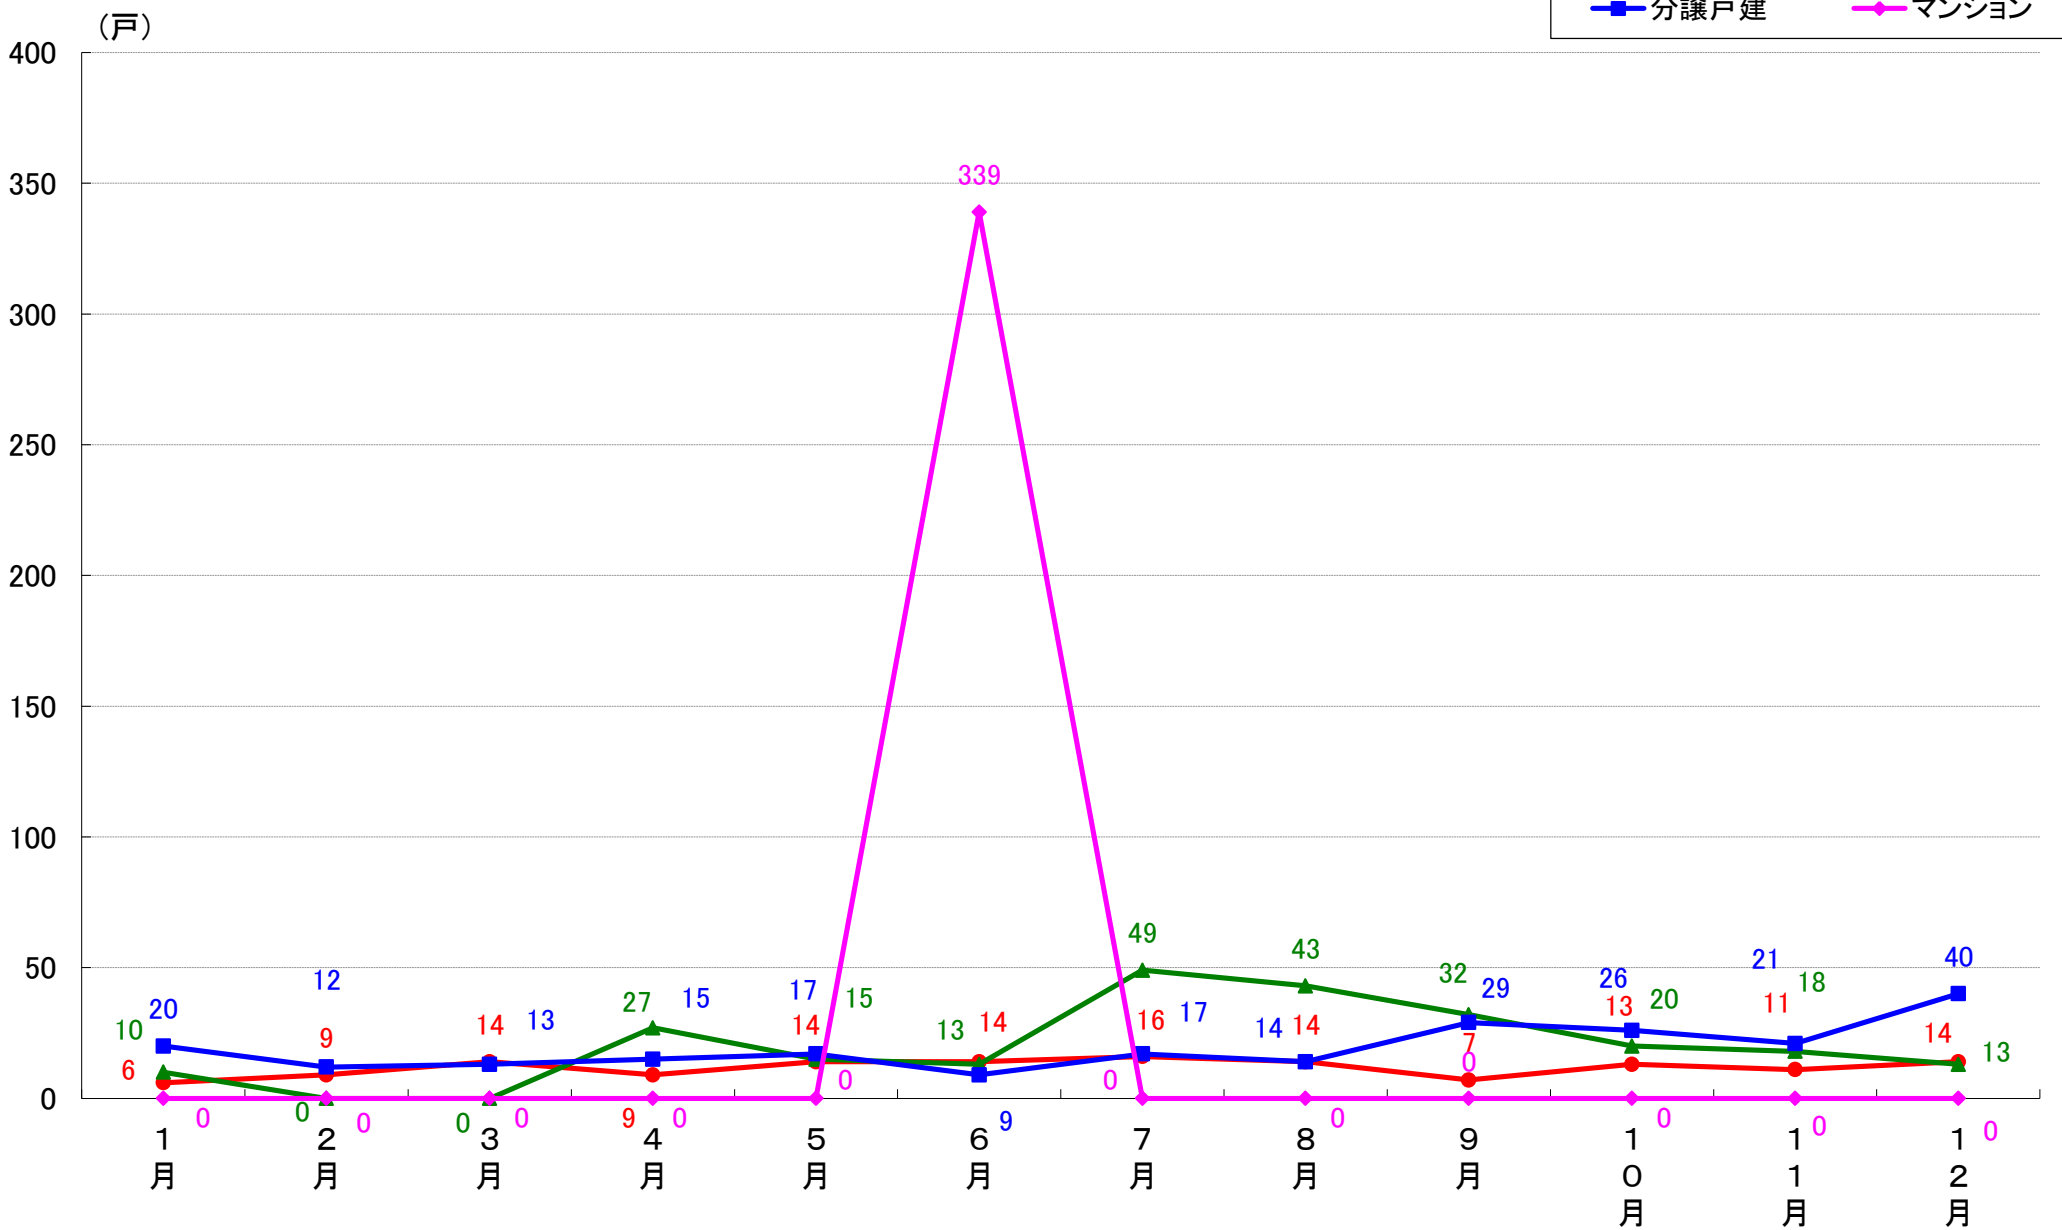

横浜市栄区 着工戸数推移