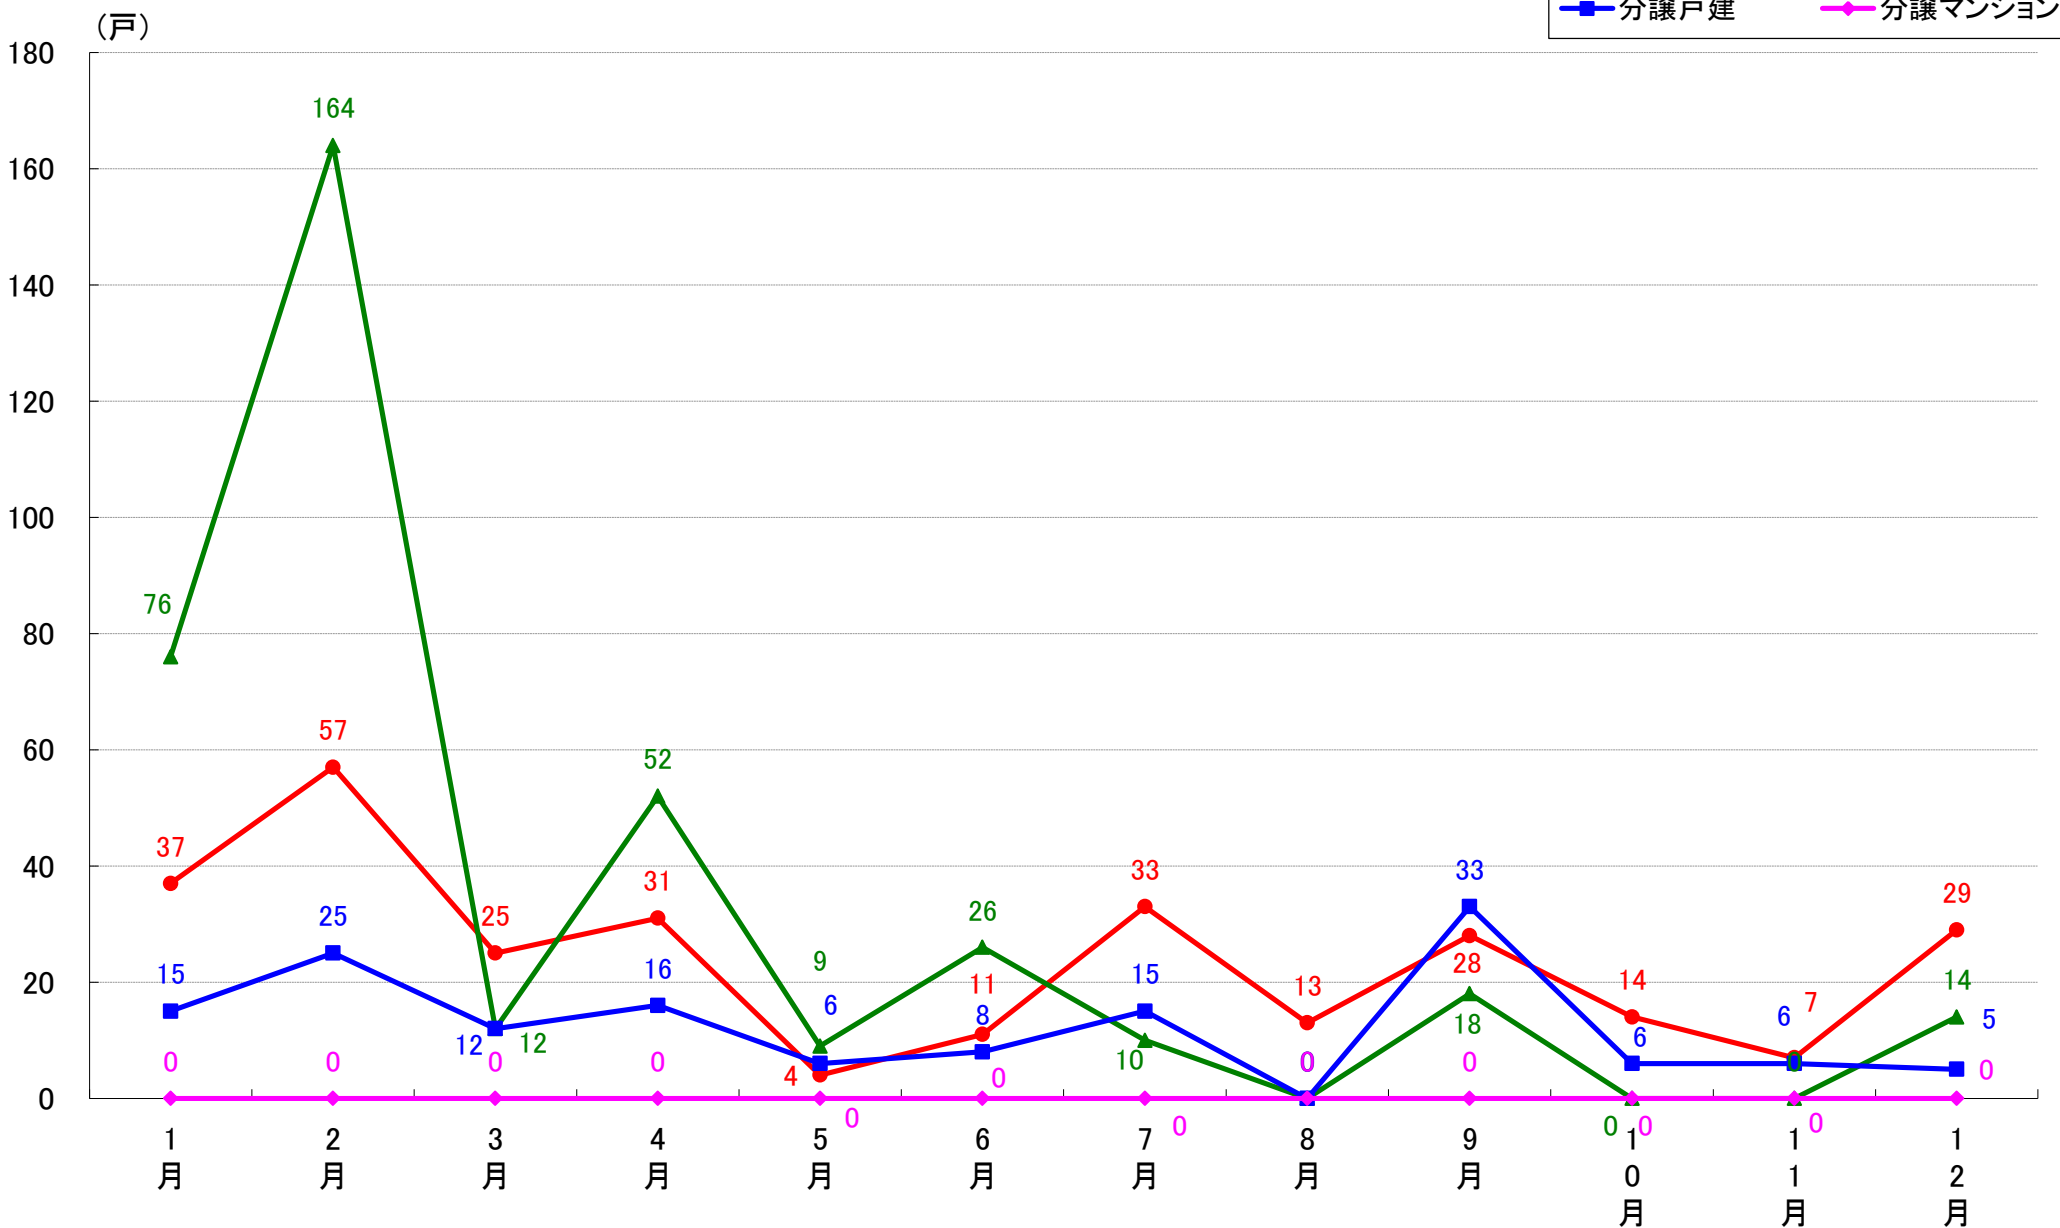

月報：千葉県千葉市の住宅着工数グラフ
平成30年12月版（平成30年1月～12月）

新興商事株式会社では標記の資料をまとめましたのでご案内申し上げます。

■データ出典

国土交通省 建築着工統計調査報告

■本資料作成

上記資料をもとに新興商事株式会社にて作成

千葉市 着工戸数推移

千葉市中央区 着工戸数推移

千葉市花見川区 着工戸数推移

千葉市稲毛区 着工戸数推移

千葉市若葉区 着工戸数推移

千葉市緑区 着工戸数推移

千葉市美浜区 着工戸数推移

月報：神奈川県横浜市・川崎市・相模原市の住宅着工数グラフ
平成30年12月版（平成30年1月～12月）

新興商事株式会社では標記の資料をまとめましたのでご案内申し上げます。

■データ出典