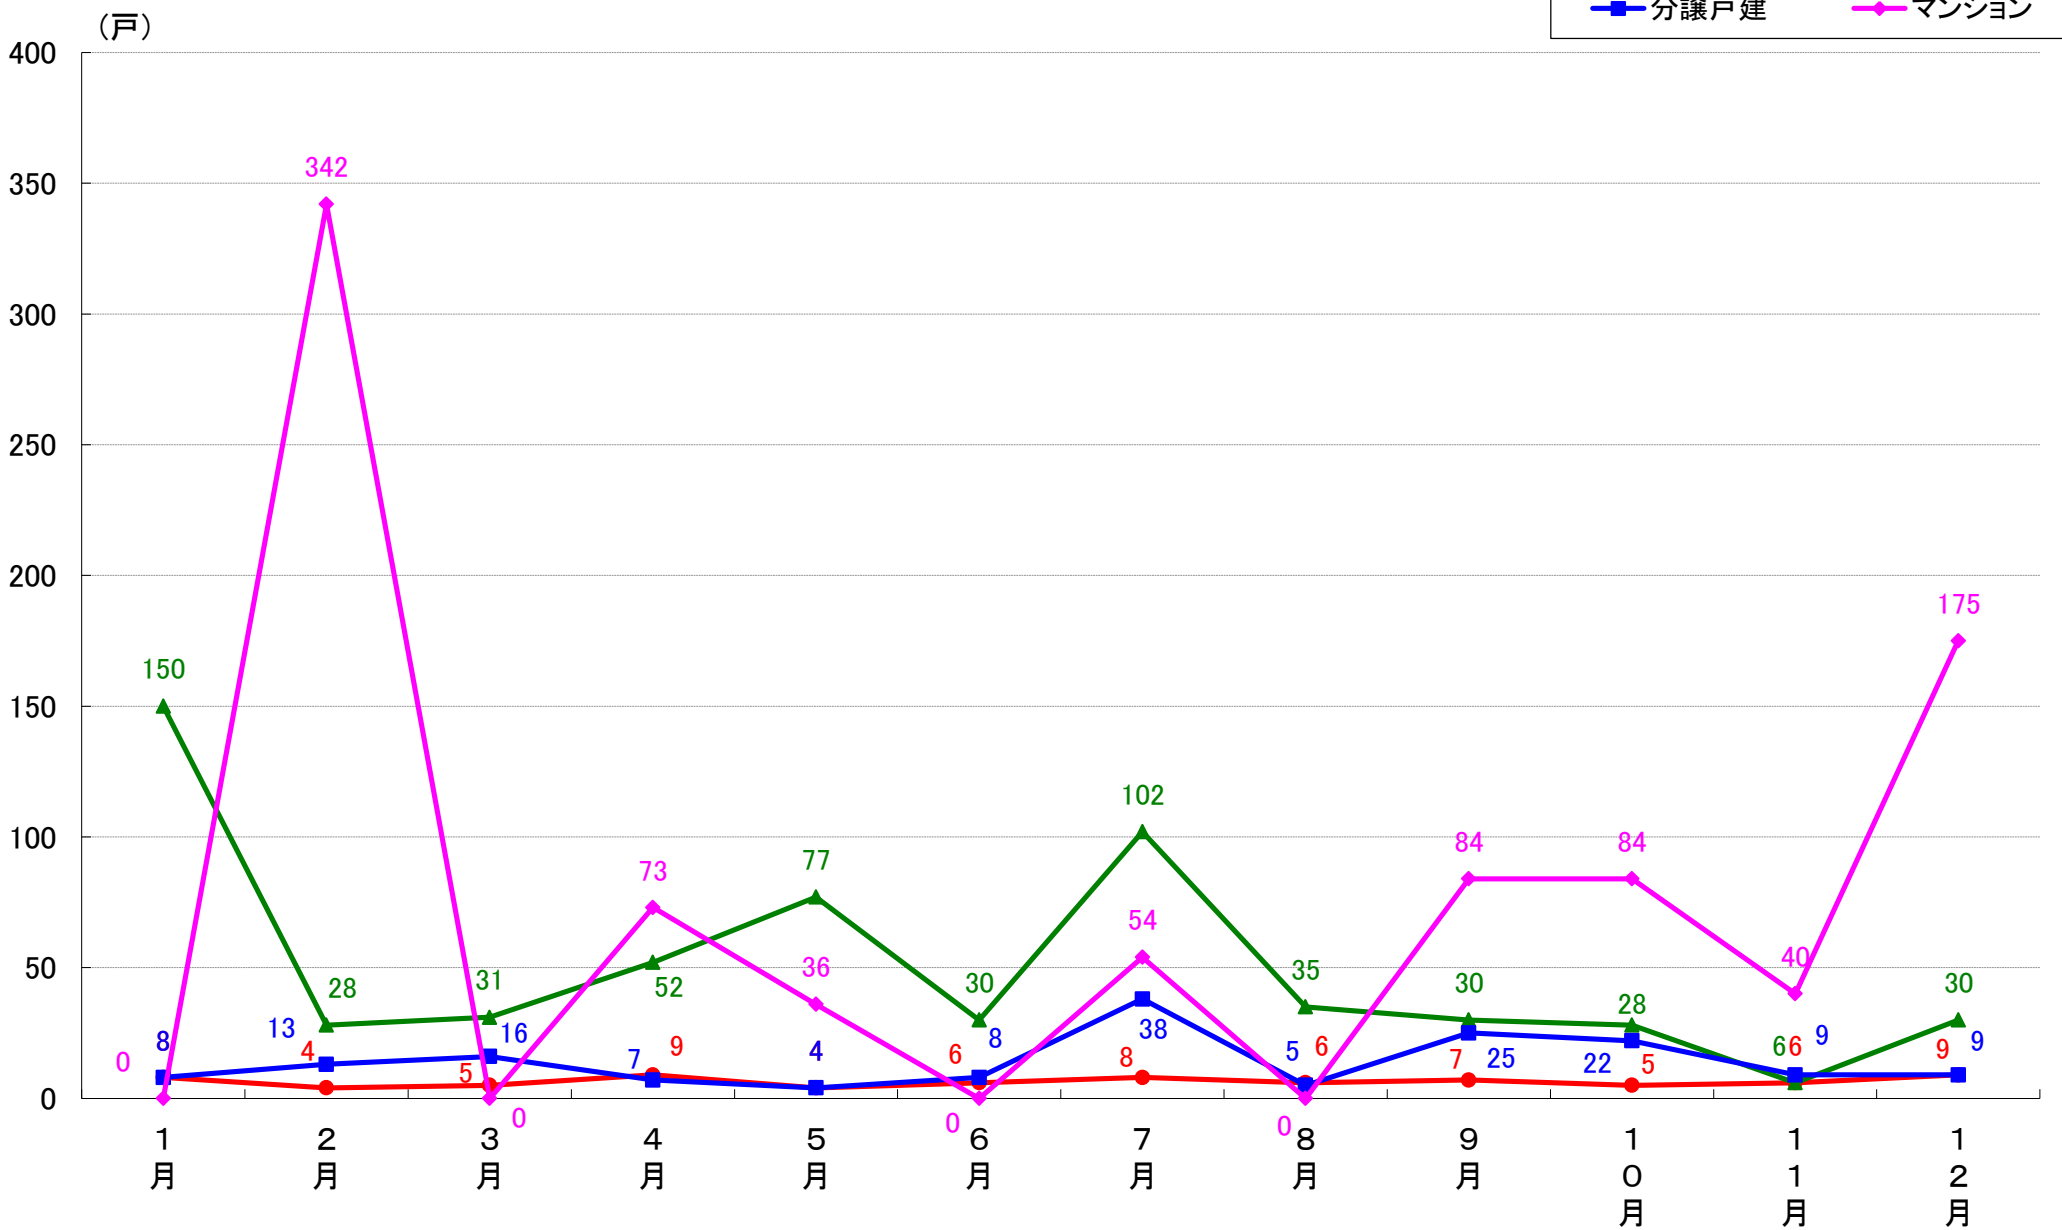

国土交通省 建築着工統計調査報告

■本資料作成

上記資料をもとに新興商事株式会社にて作成

横浜市 着工戸数推移

横浜市鶴見区 着工戸数推移

横浜市神奈川区 着工戸数推移

横浜市西区 着工戸数推移

横浜市中区 着工戸数推移