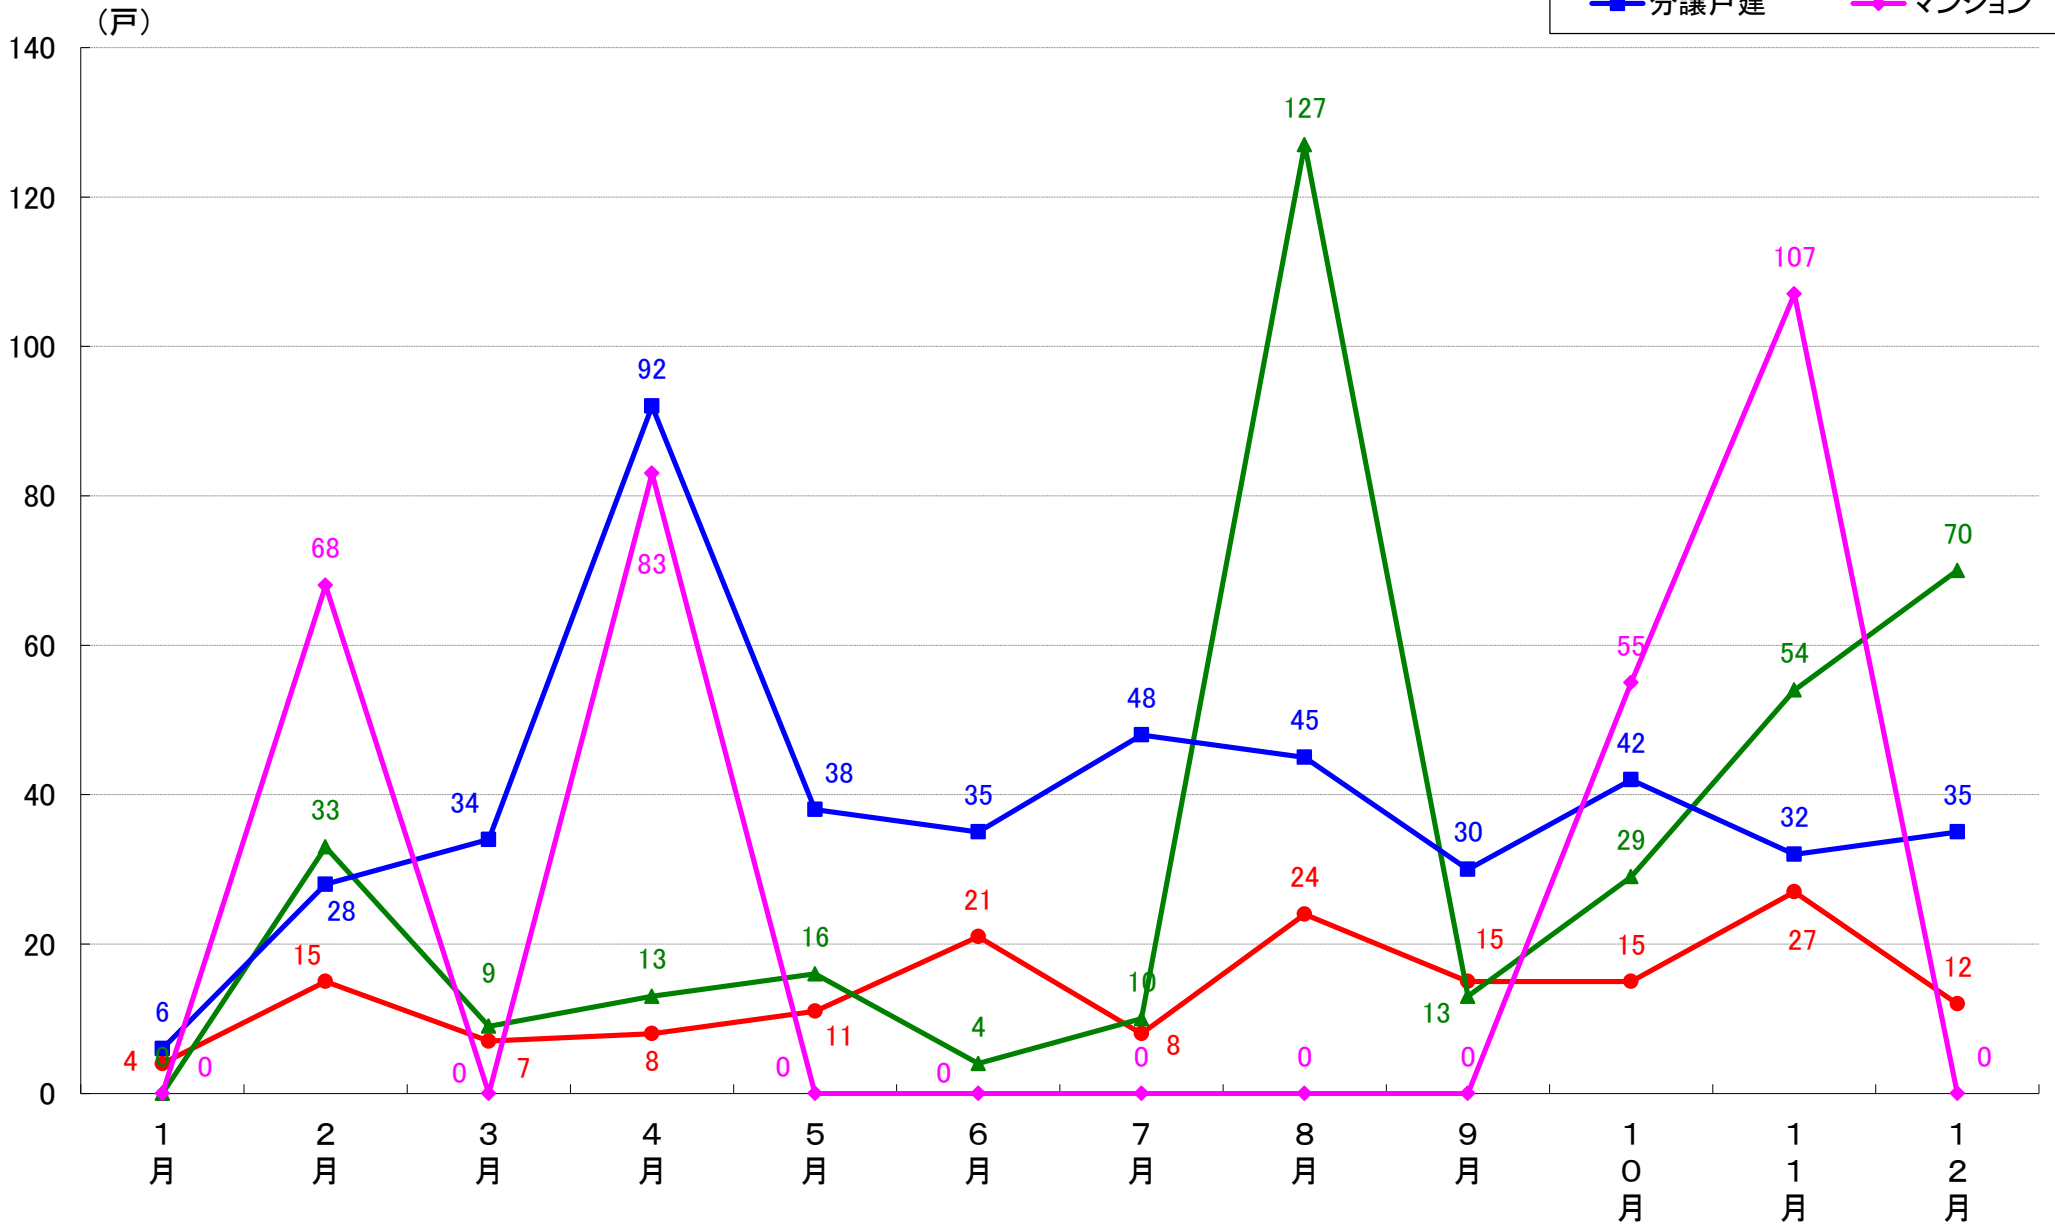

川崎区幸区 着工戸数推移

川崎市中原区 着工戸数推移

川崎市高津区 着工戸数推移

川崎市多摩区 着工戸数推移

川崎市宮前区 着工戸数推移

川崎市麻生区 着工戸数推移

相模原市 着工戸数推移

相模原市緑区 着工戸数推移

相模原市中央区 着工戸数推移

相模原市南区 着工戸数推移