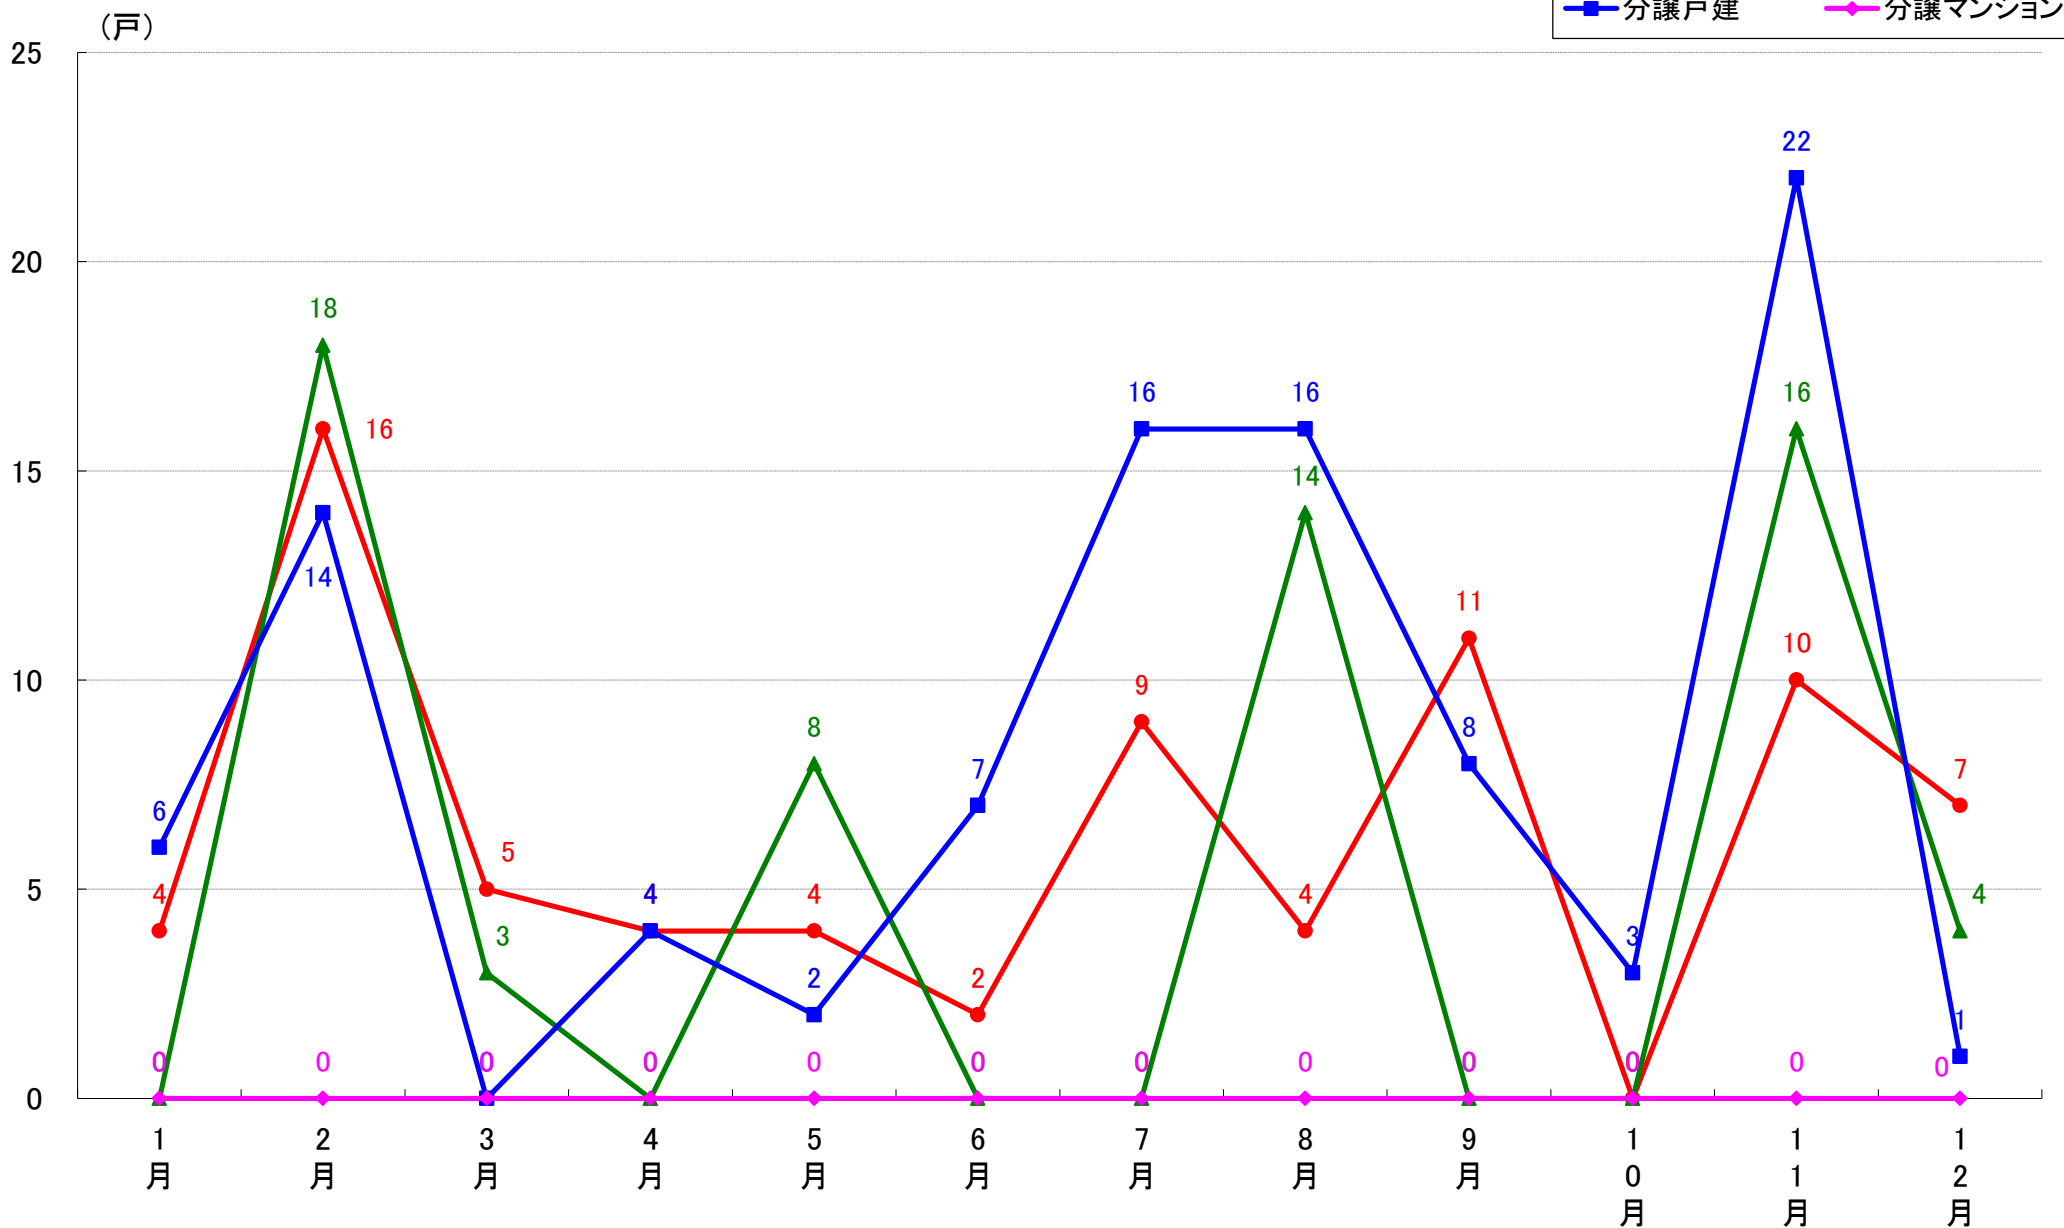

月報：千葉県千葉市の住宅着工数グラフ
平成30年12月版（平成30年1月～12月）

新興商事株式会社では標記の資料をまとめましたのでご案内申し上げます。

■データ出典

国土交通省 建築着工統計調査報告

■本資料作成

上記資料をもとに新興商事株式会社にて作成

千葉市 着工戸数推移

千葉市中央区 着工戸数推移

千葉市花見川区 着工戸数推移

千葉市稲毛区 着工戸数推移

千葉市若葉区 着工戸数推移

千葉市緑区 着工戸数推移

千葉市美浜区 着工戸数推移

月報：神奈川県横浜市・川崎市・相模原市の住宅着工数グラフ
平成30年12月版（平成30年1月～12月）

新興商事株式会社では標記の資料をまとめましたのでご案内申し上げます。

■データ出典