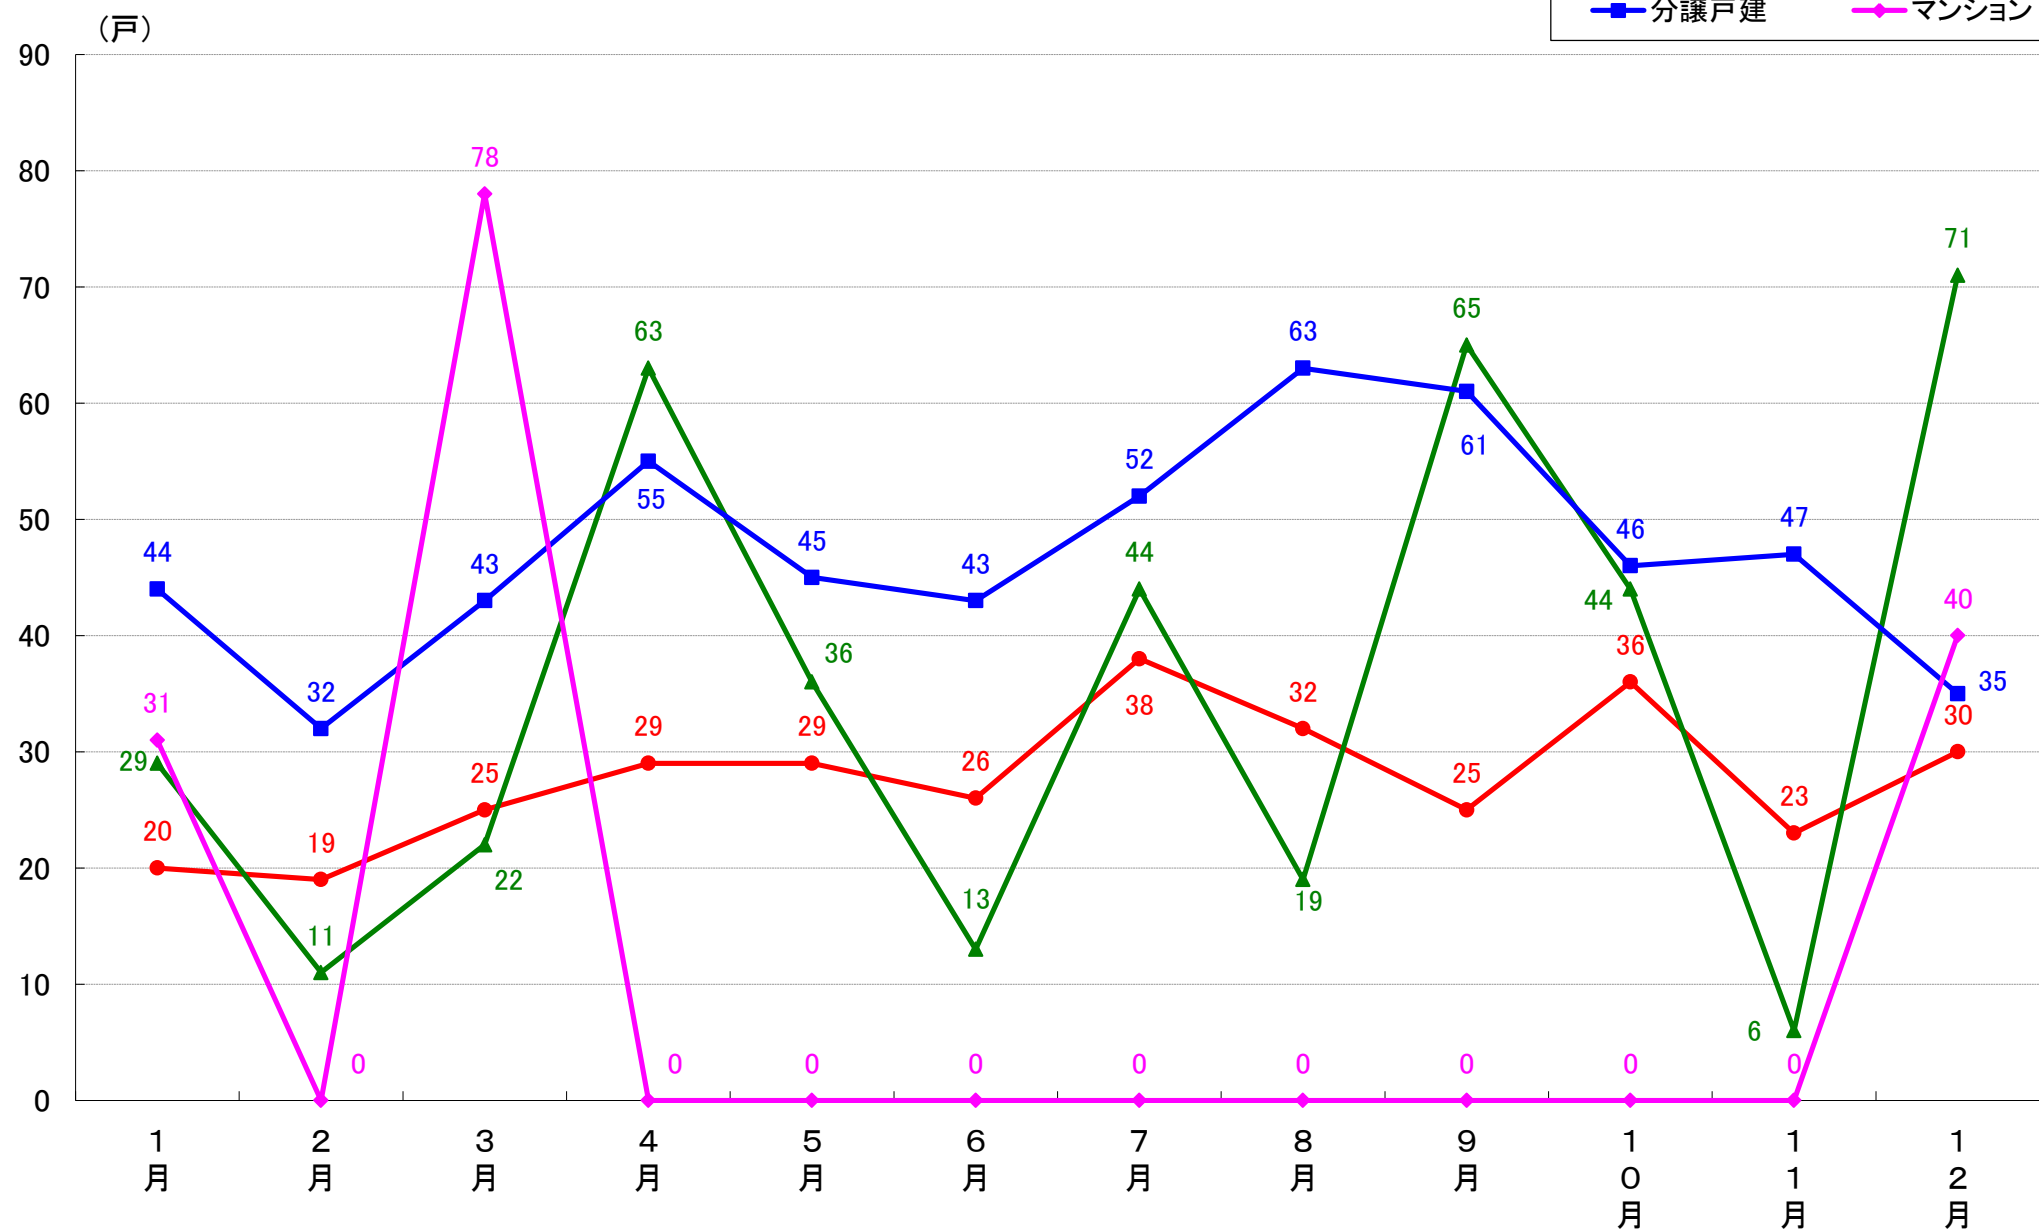

横浜市緑区 着工戸数推移

横浜市瀬谷区 着工戸数推移

横浜市栄区 着工戸数推移

横浜市泉区 着工戸数推移

横浜市青葉区 着工戸数推移

横浜市都筑区 着工戸数推移

川崎市 着工戸数推移

川崎区 着工戸数推移