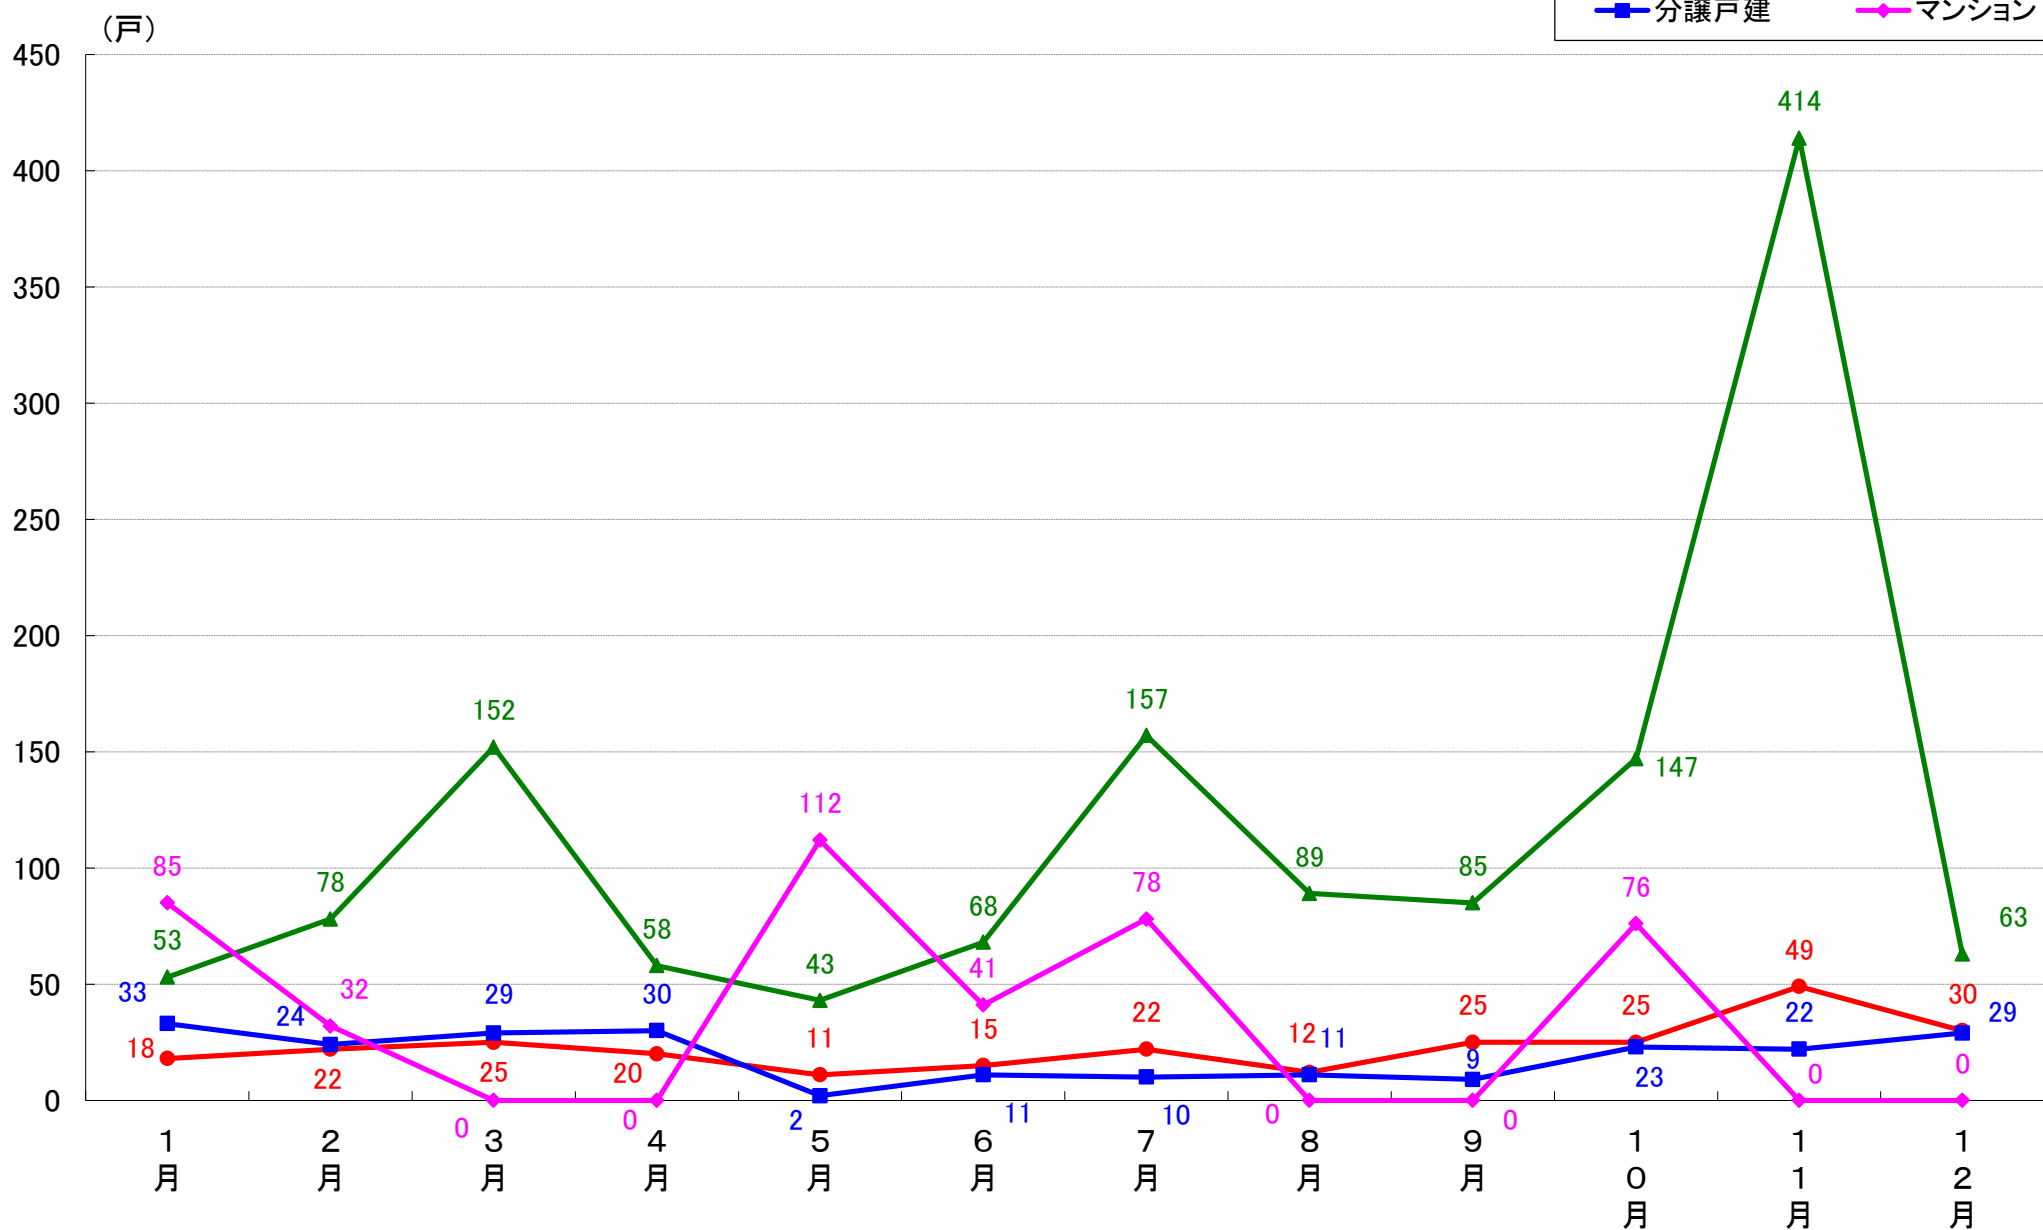

横浜市緑区 着工戸数推移

横浜市瀬谷区 着工戸数推移

横浜市栄区 着工戸数推移

横浜市泉区 着工戸数推移

横浜市青葉区 着工戸数推移

横浜市都筑区 着工戸数推移

川崎市 着工戸数推移

川崎区 着工戸数推移

川崎区幸区 着工戸数推移

川崎市中原区 着工戸数推移

川崎市高津区 着工戸数推移

川崎市多摩区 着工戸数推移

川崎市宮前区 着工戸数推移

川崎市麻生区 着工戸数推移

相模原市 着工戸数推移

相模原市緑区 着工戸数推移