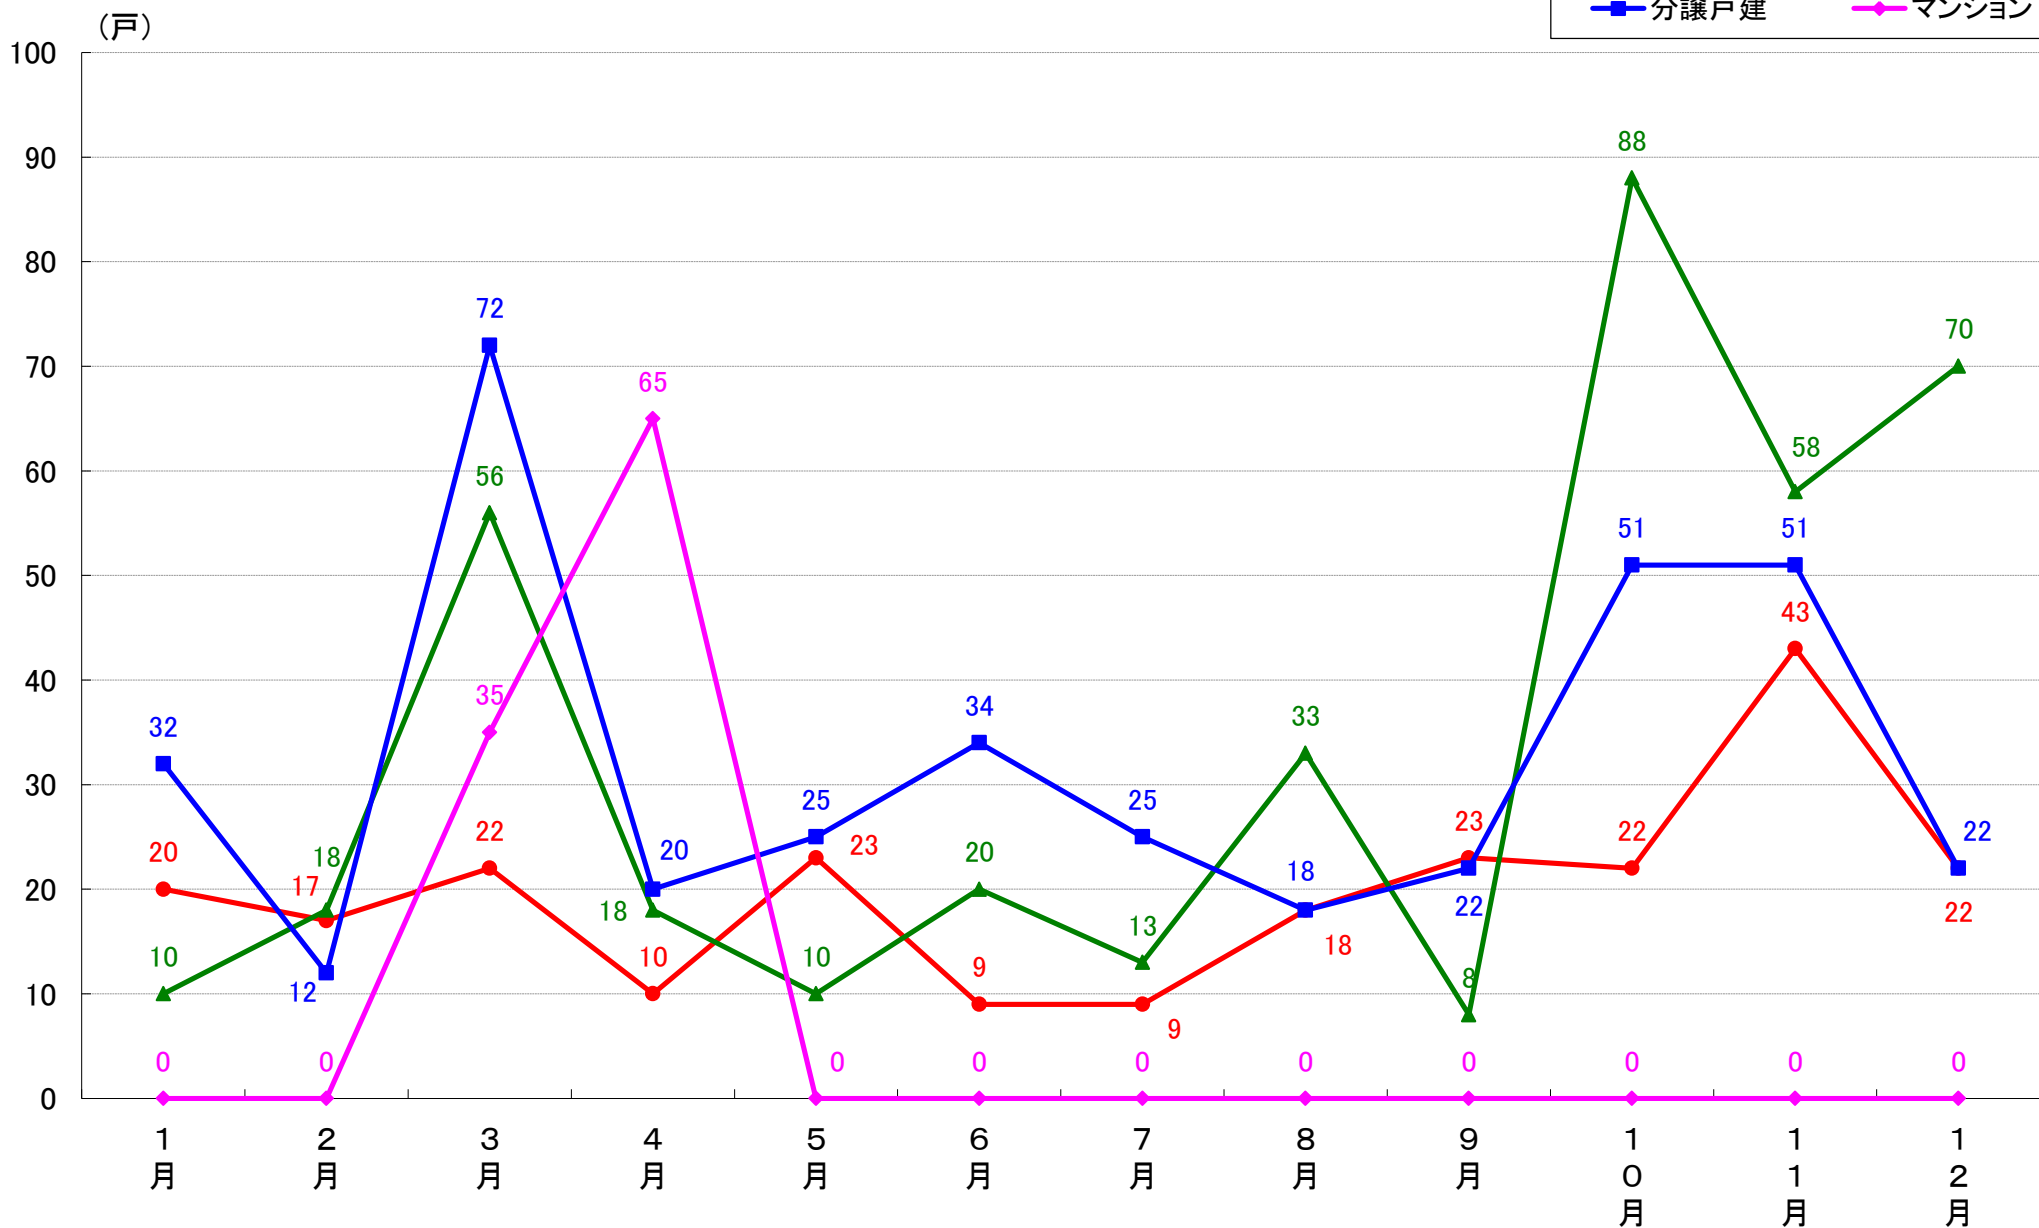

川崎区幸区 着工戸数推移

川崎市中原区 着工戸数推移

川崎市高津区 着工戸数推移

川崎市多摩区 着工戸数推移

川崎市宮前区 着工戸数推移

川崎市麻生区 着工戸数推移

相模原市 着工戸数推移

相模原市緑区 着工戸数推移