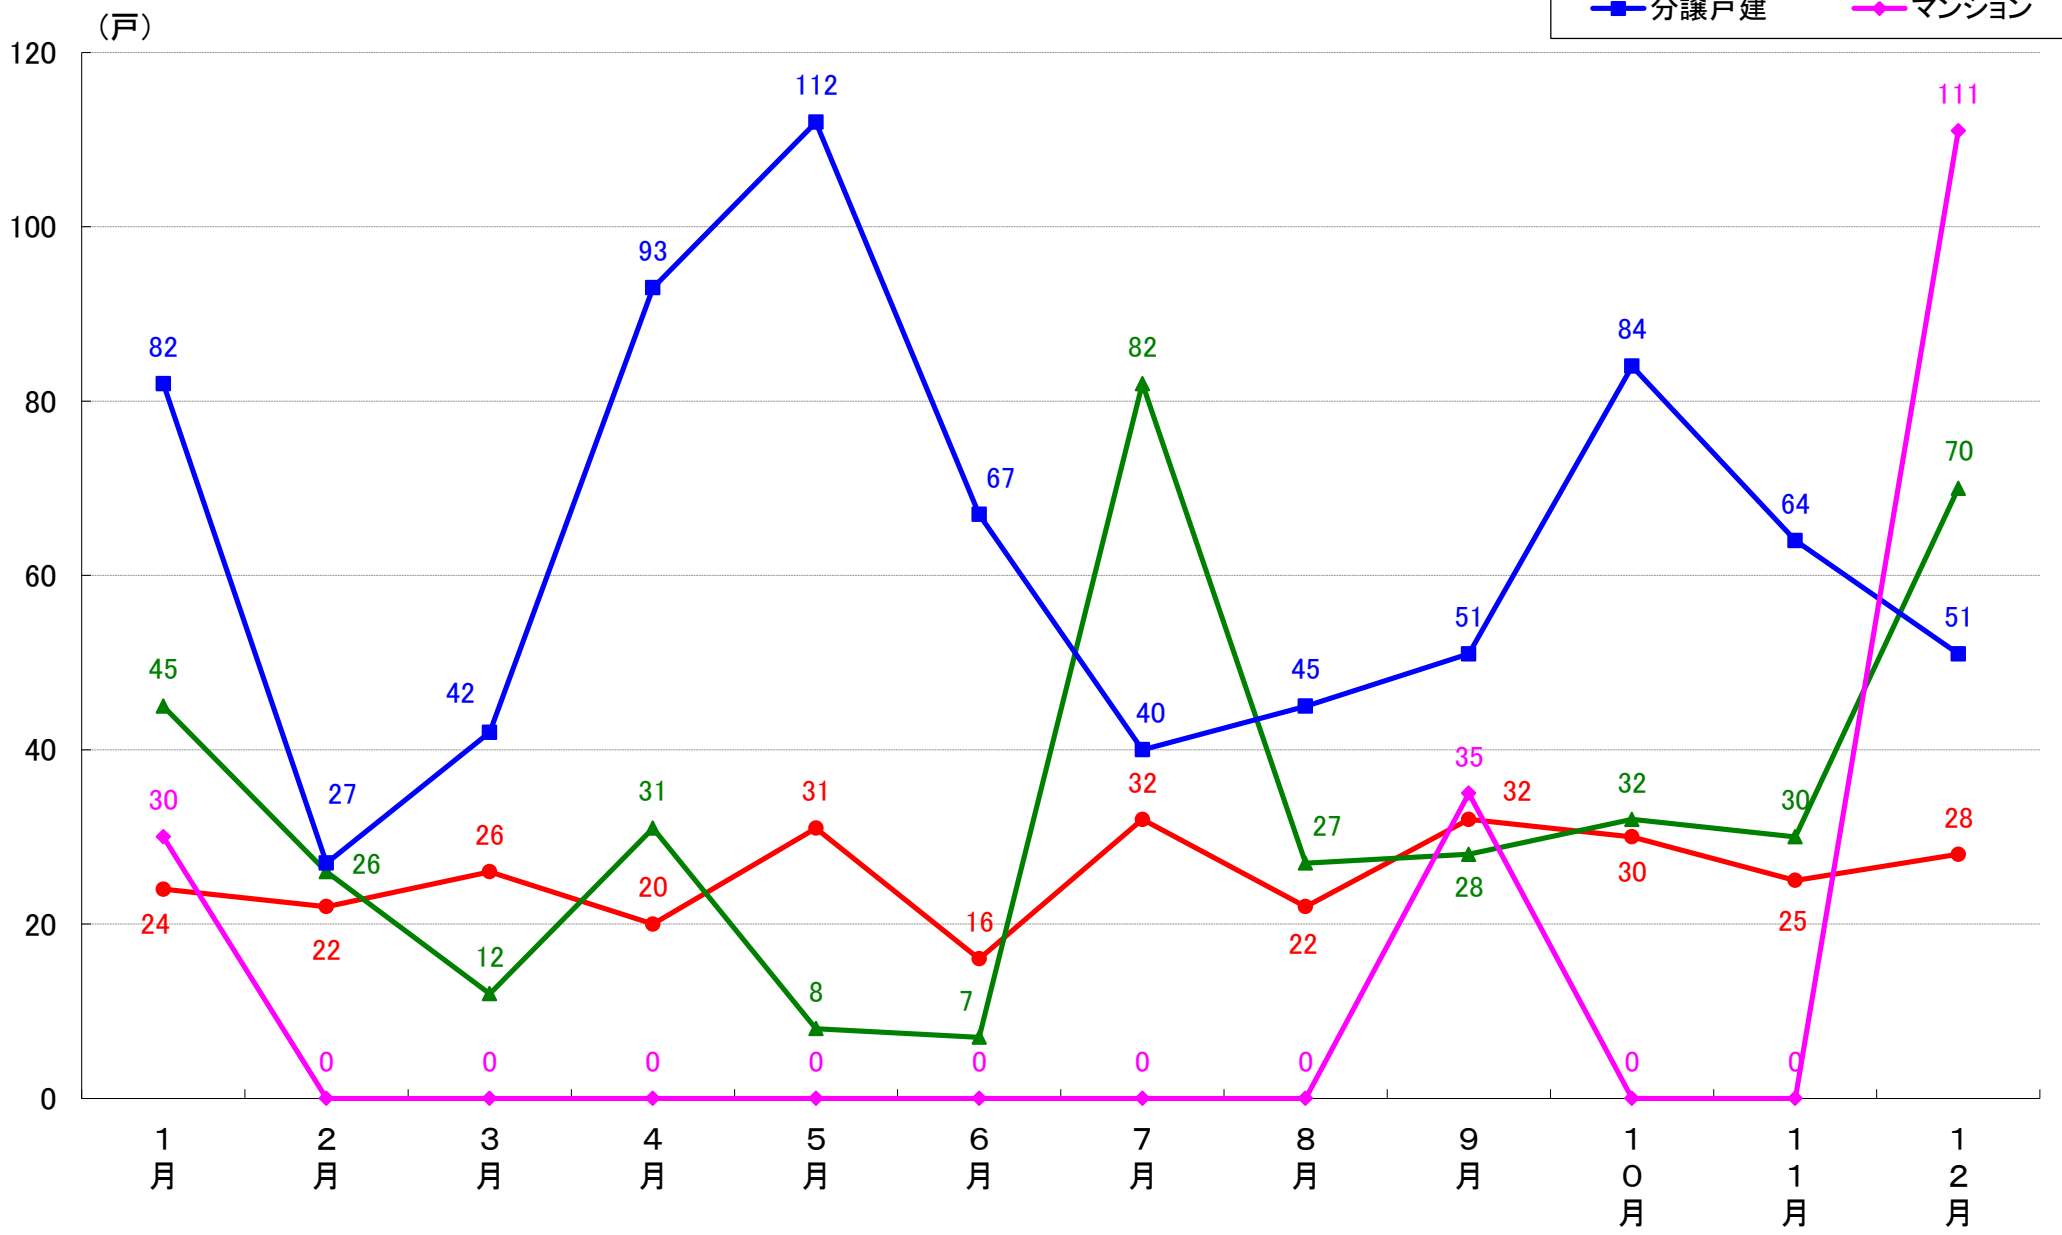

横浜市南区 着工戸数推移

横浜市保土ヶ谷区 着工戸数推移

横浜市磯子区 着工戸数推移

横浜市金沢区 着工戸数推移

横浜市港北区 着工戸数推移

横浜市戸塚区 着工戸数推移

横浜市港南区 着工戸数推移

横浜市旭区 着工戸数推移