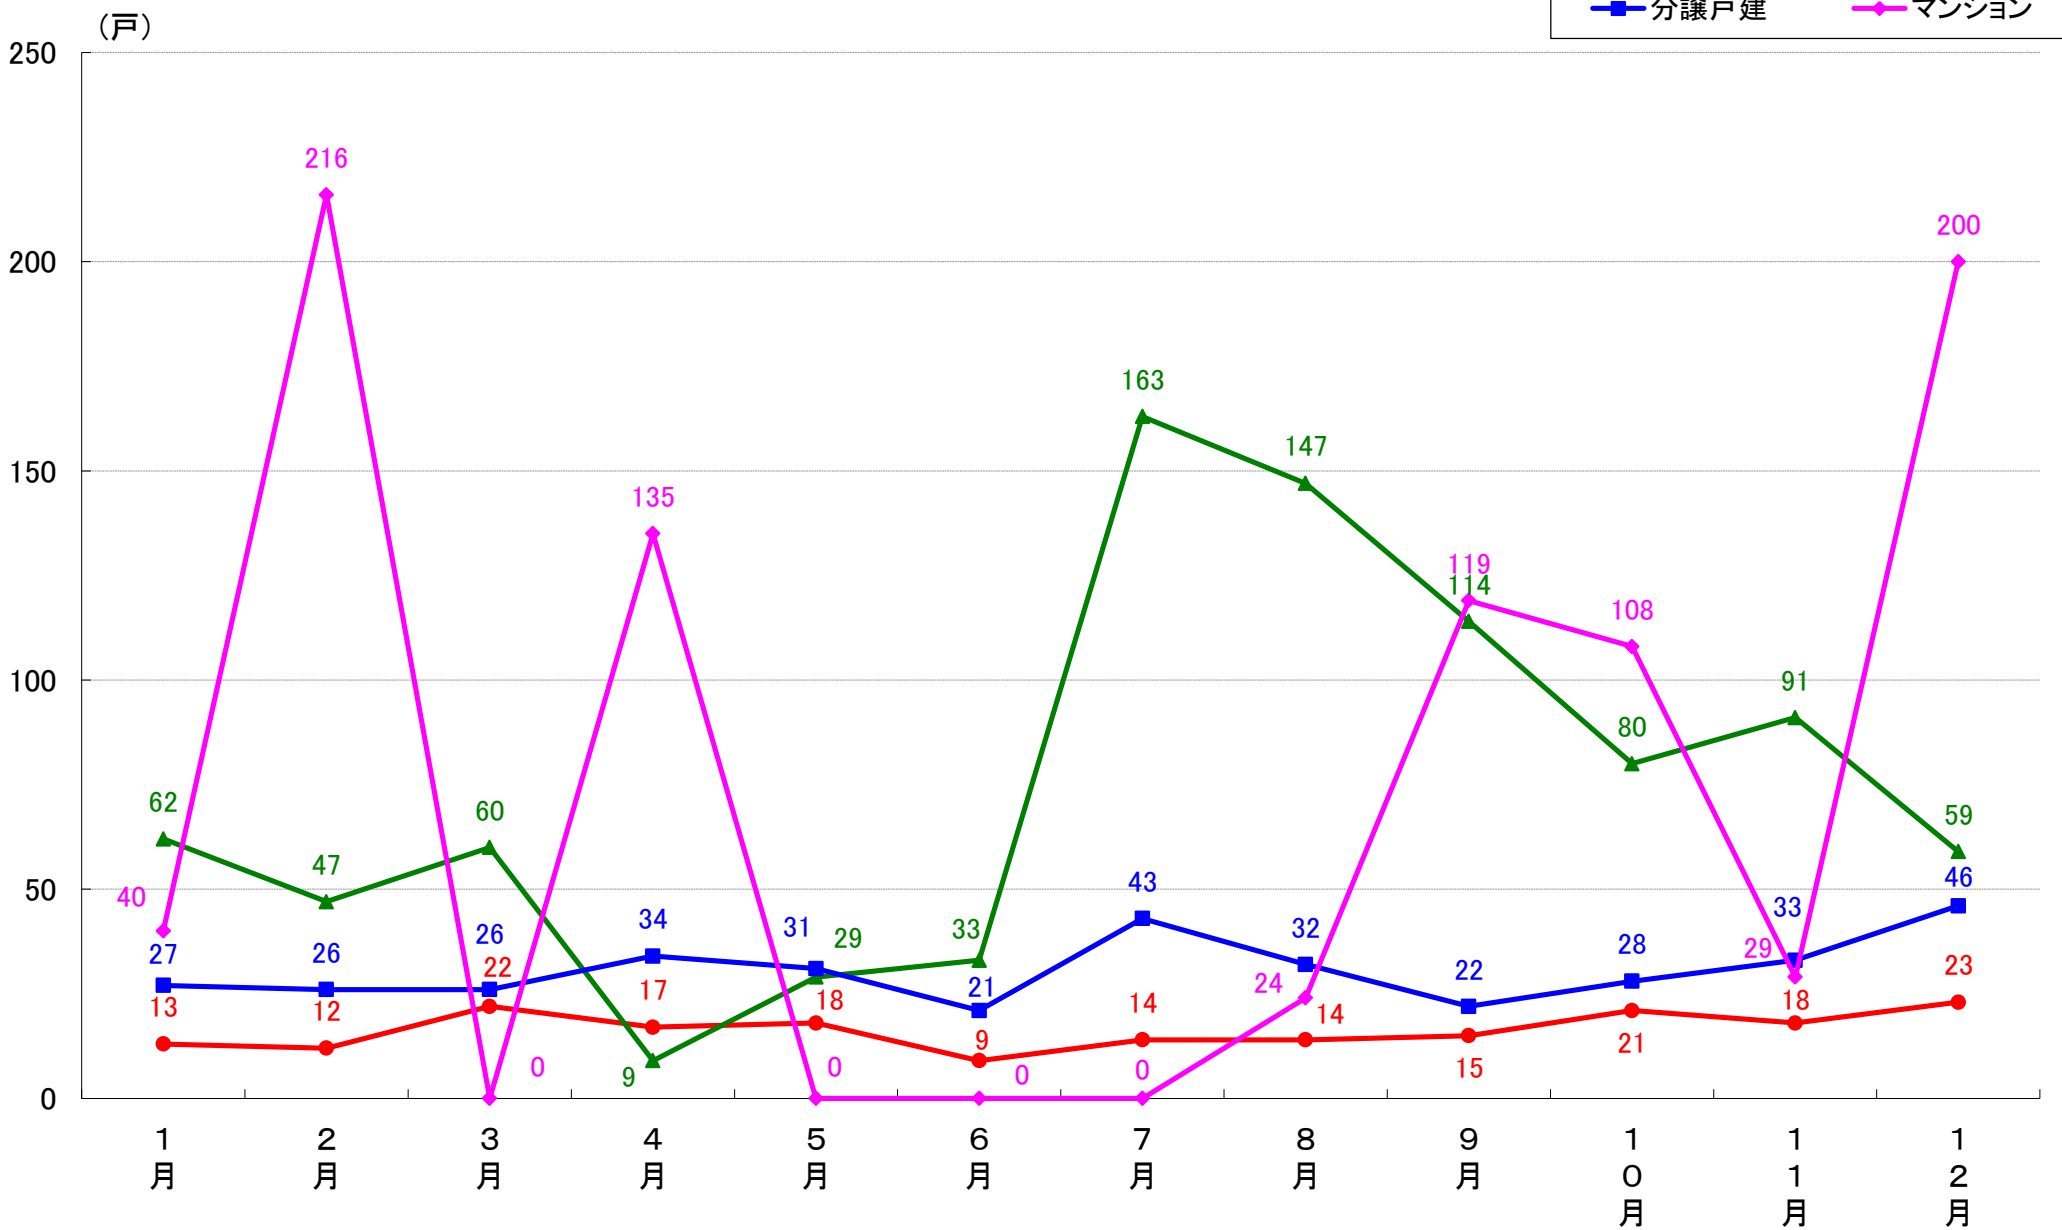

横浜市南区 着工戸数推移