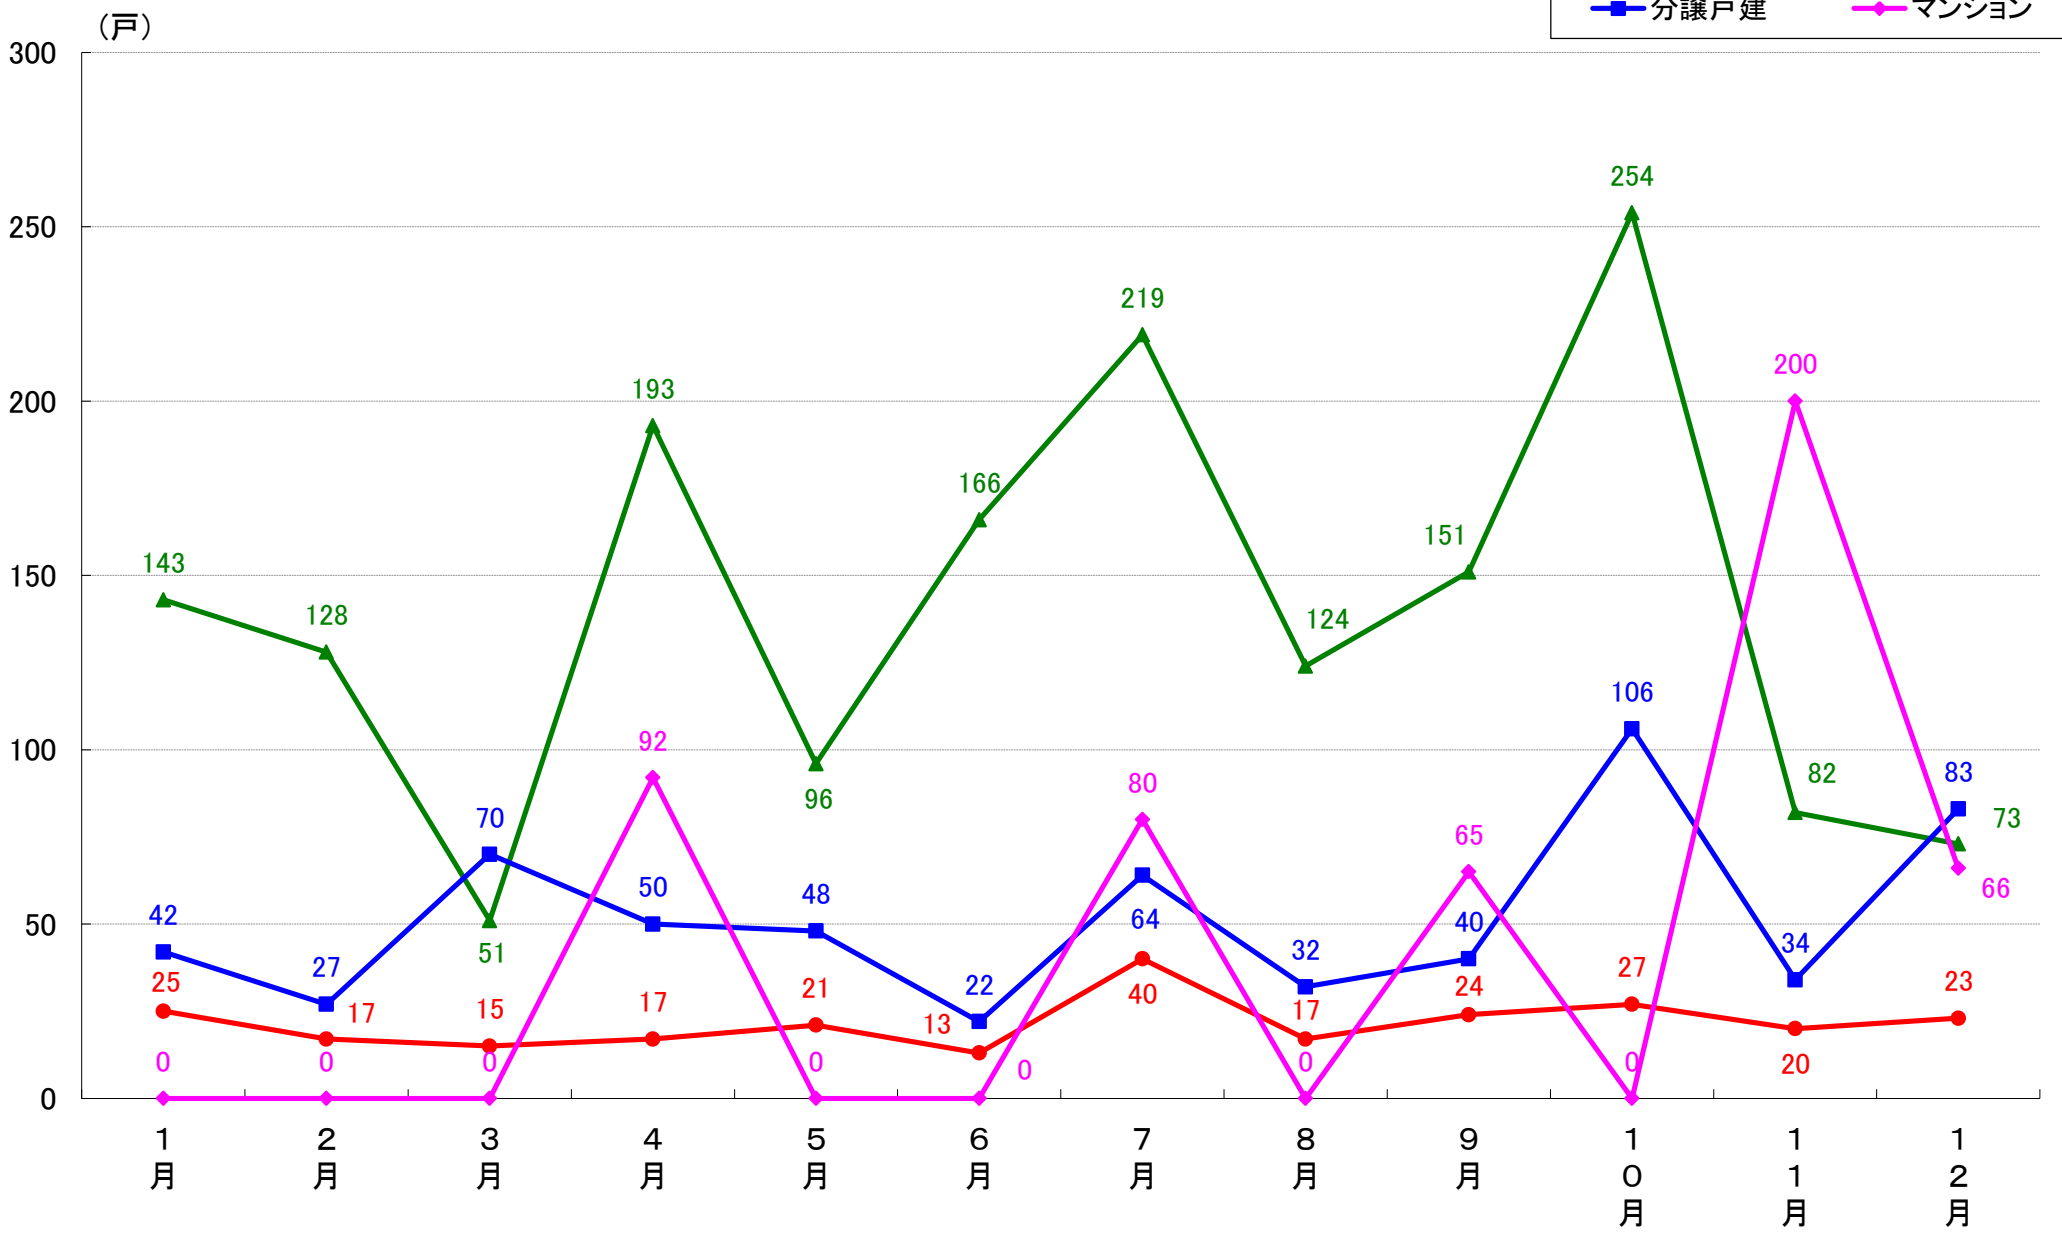

国土交通省 建築着工統計調査報告

■本資料作成

上記資料をもとに新興商事株式会社にて作成

横浜市 着工戸数推移

横浜市鶴見区 着工戸数推移

横浜市神奈川区 着工戸数推移

横浜市西区 着工戸数推移

横浜市中区 着工戸数推移