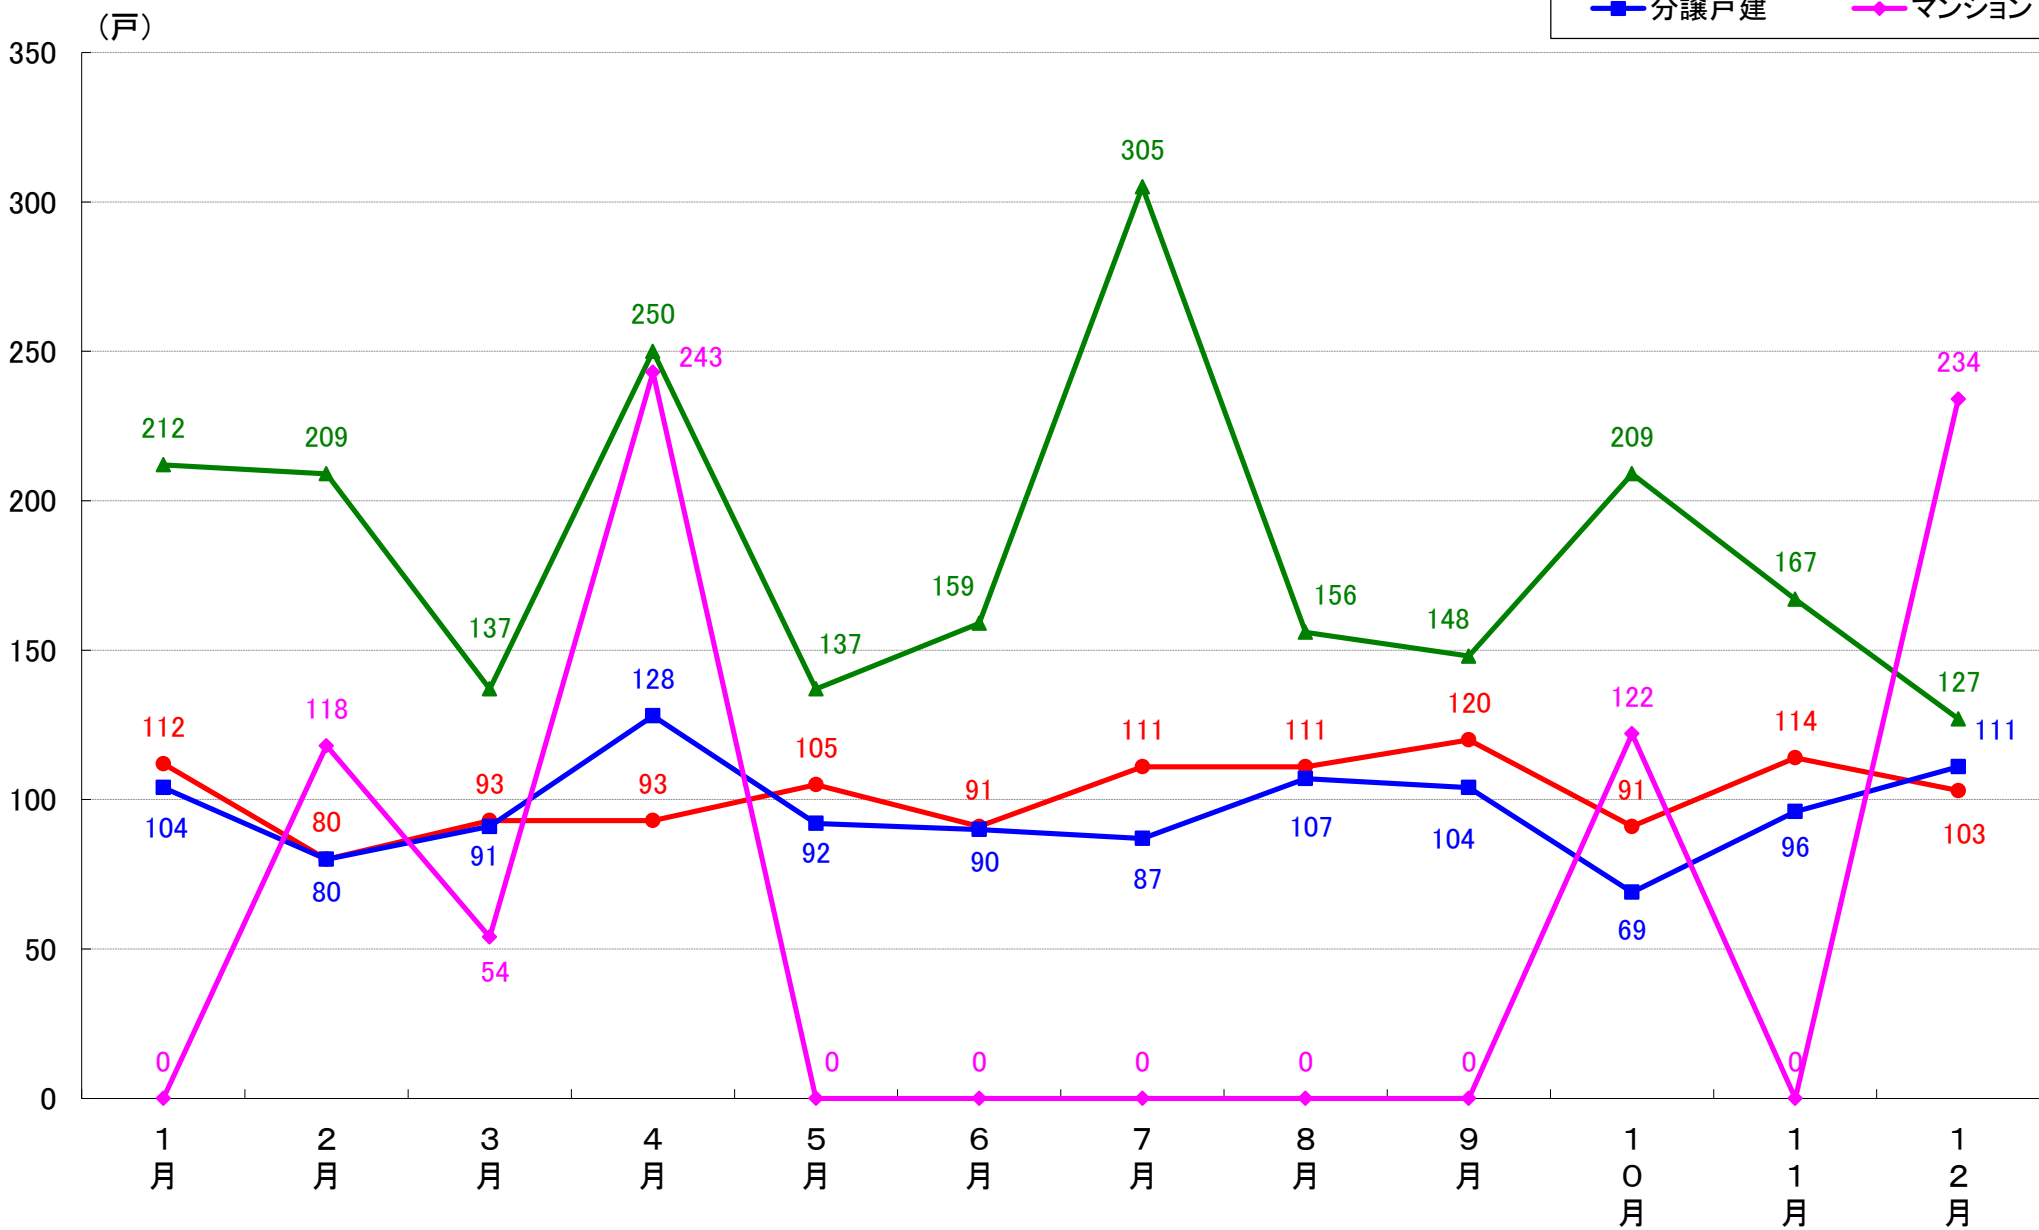

川崎区幸区 着工戸数推移

川崎市中原区 着工戸数推移

川崎市高津区 着工戸数推移

川崎市多摩区 着工戸数推移

川崎市宮前区 着工戸数推移

川崎市麻生区 着工戸数推移

相模原市 着工戸数推移

相模原市緑区 着工戸数推移