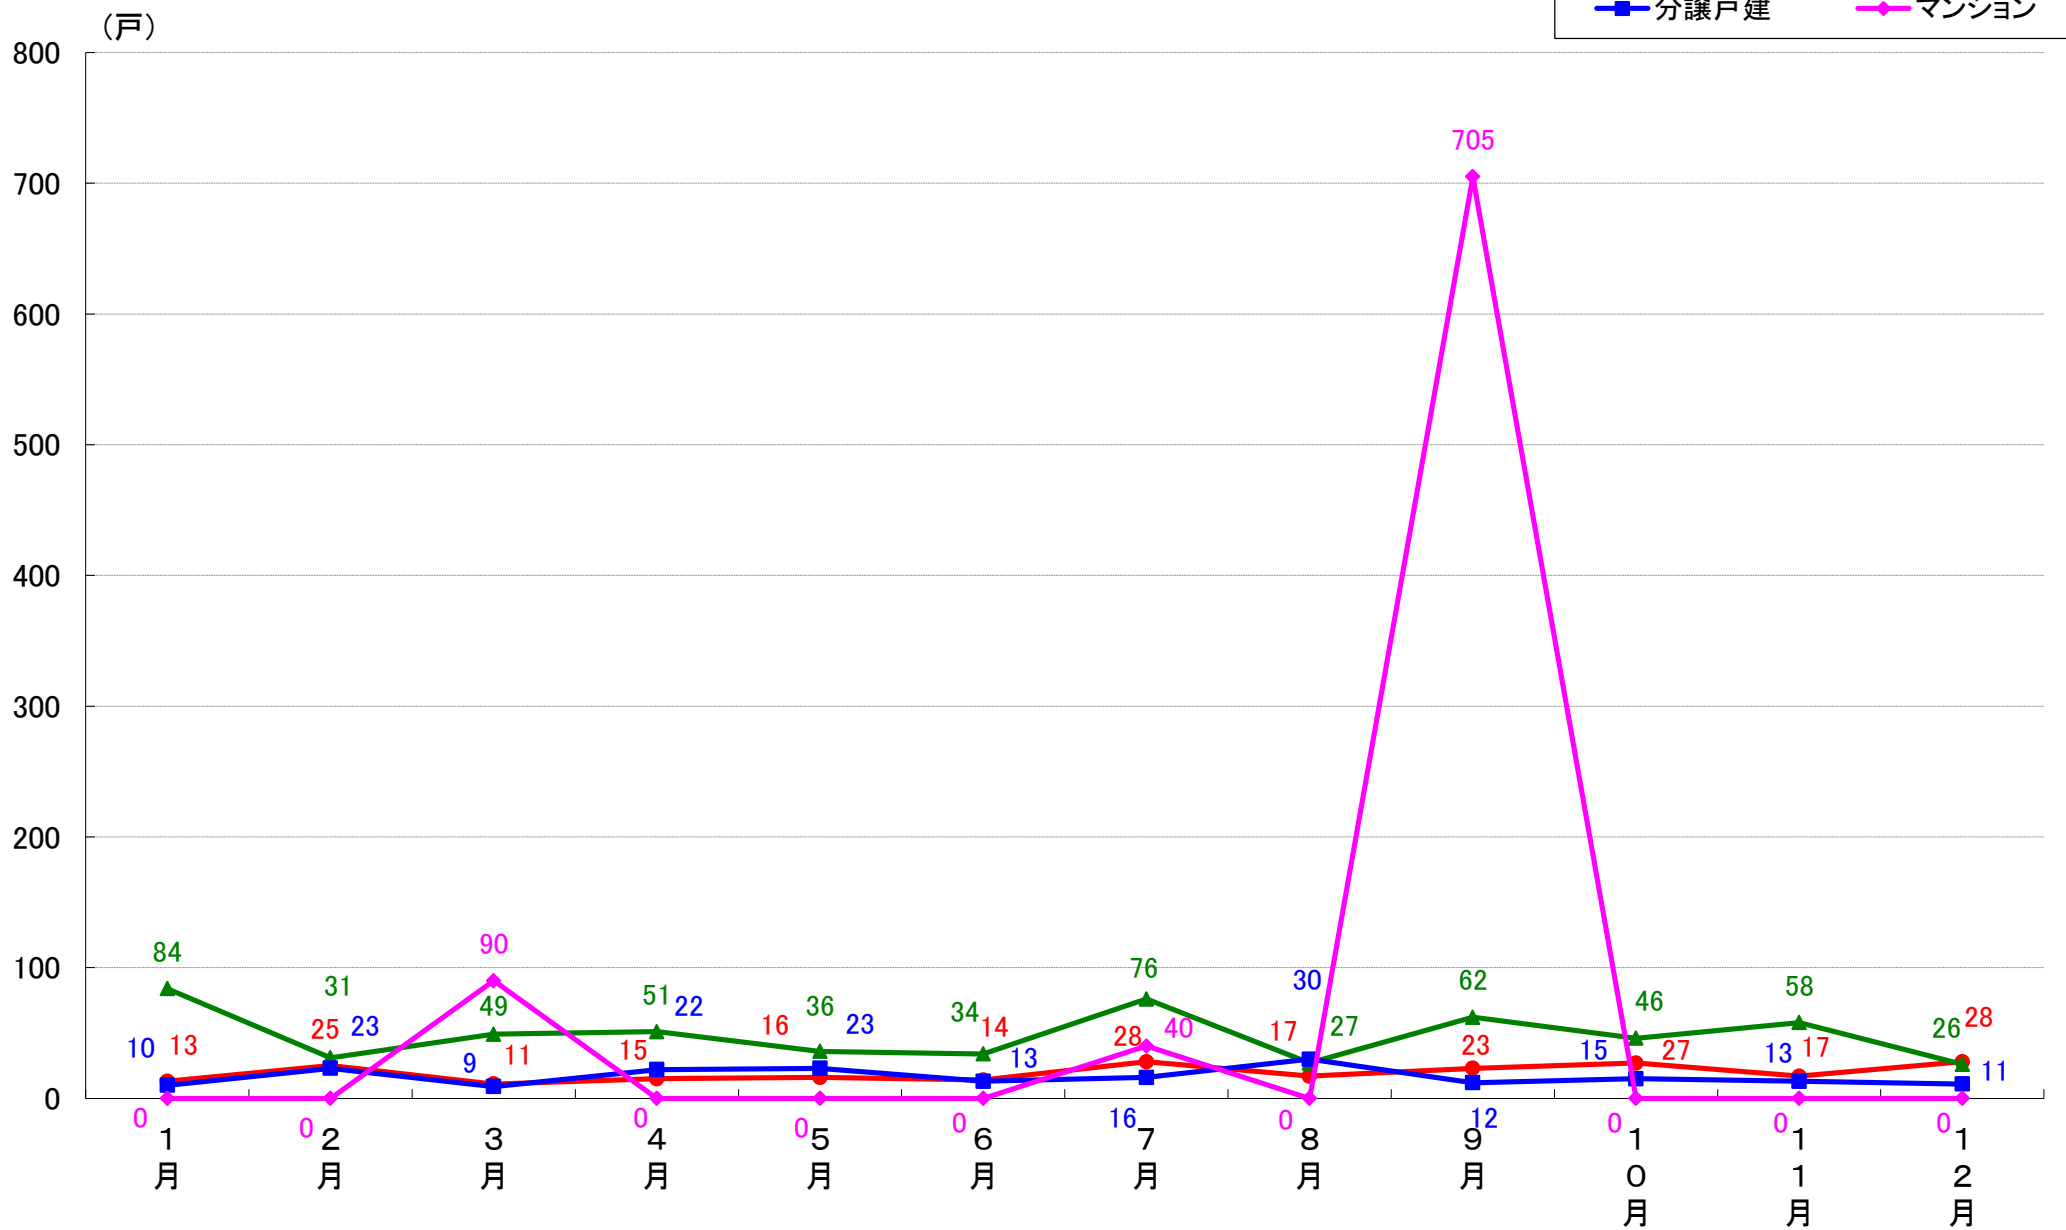

横浜市緑区 着工戸数推移

横浜市瀬谷区 着工戸数推移

横浜市栄区 着工戸数推移

横浜市泉区 着工戸数推移

横浜市青葉区 着工戸数推移

横浜市都筑区 着工戸数推移

川崎市 着工戸数推移

川崎区 着工戸数推移