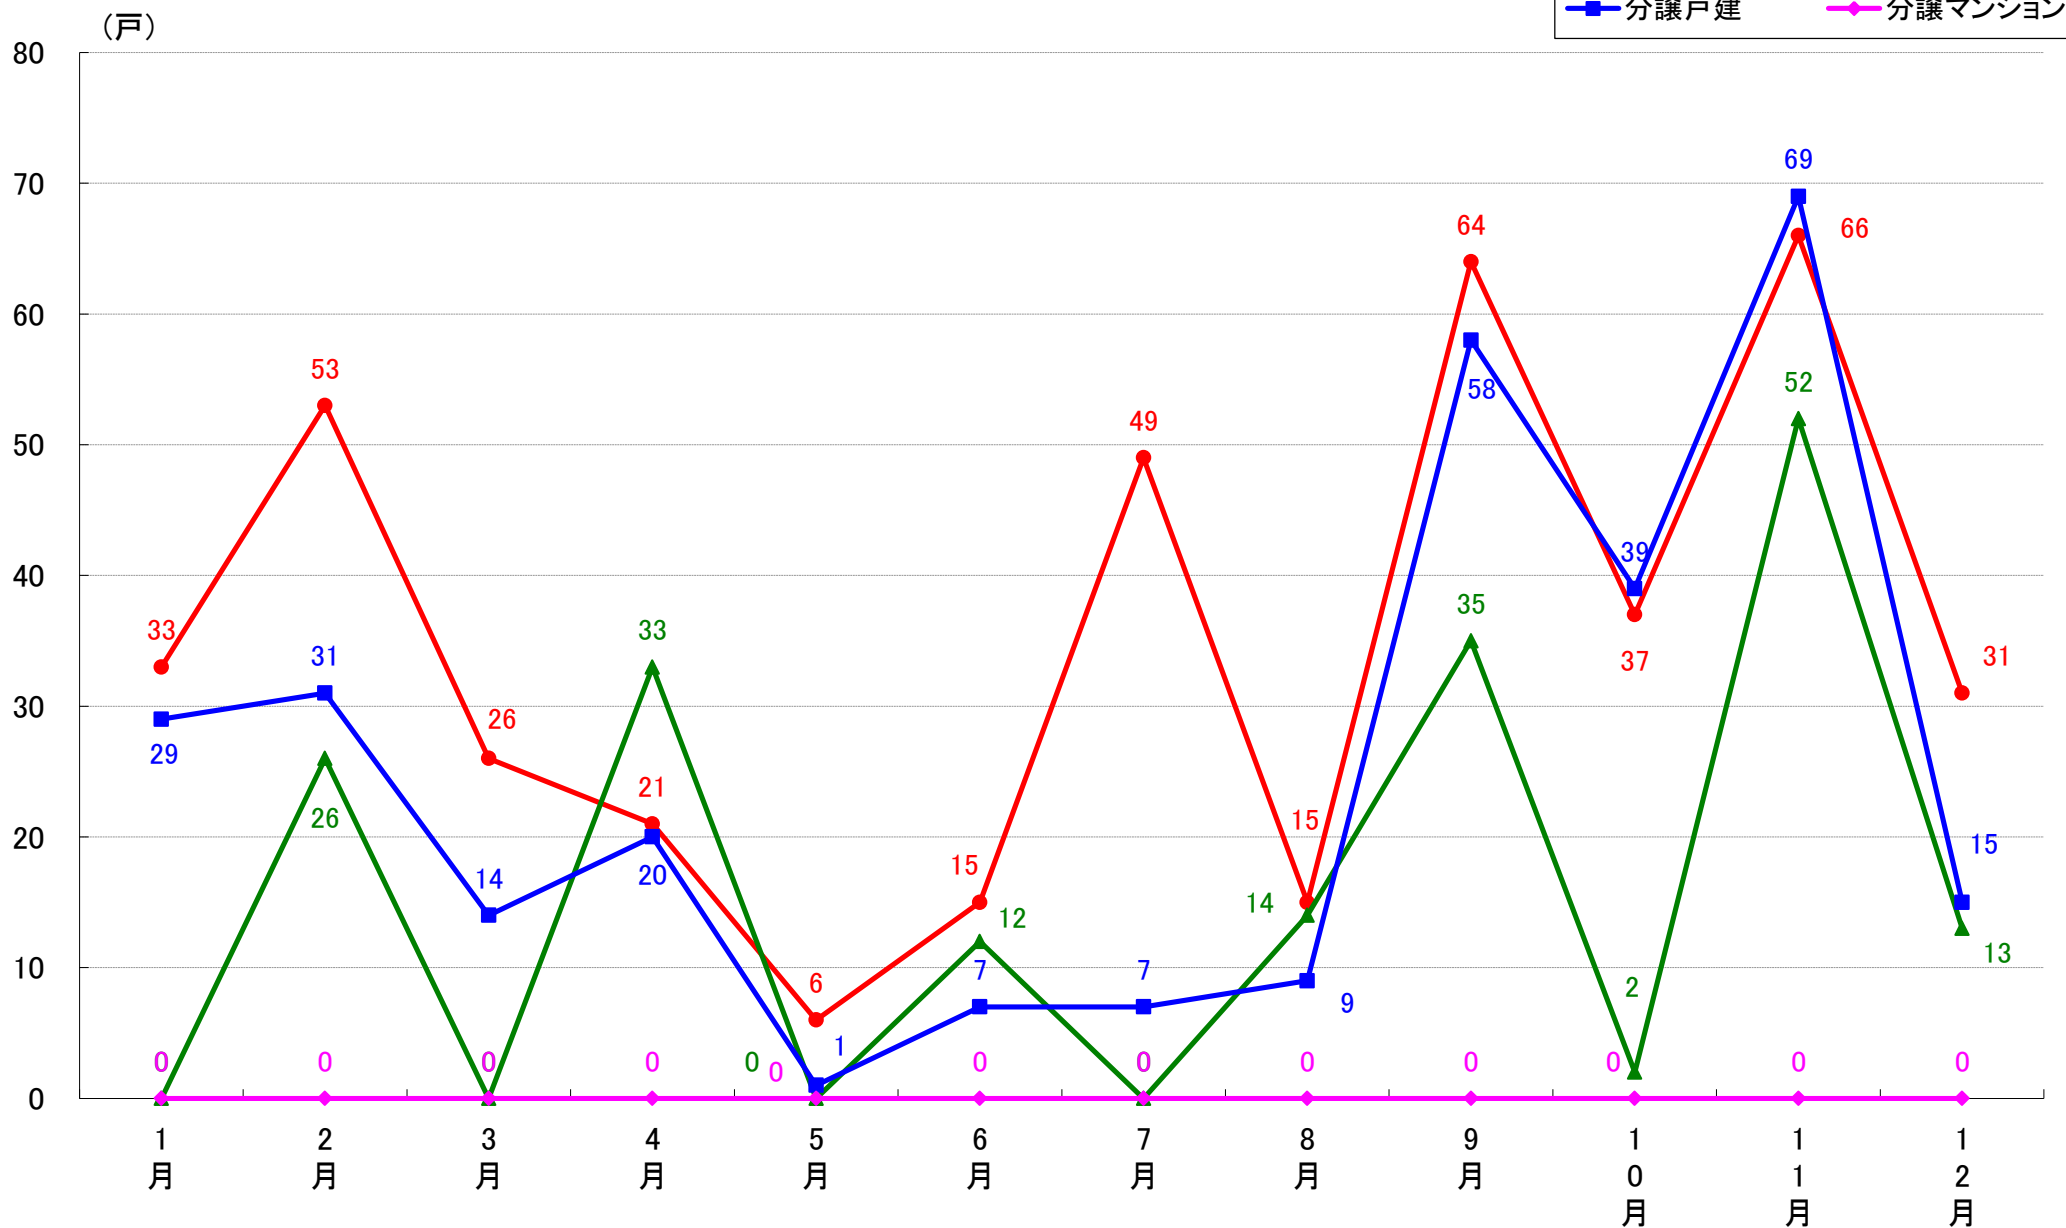

月報：千葉県千葉市の住宅着工数グラフ
平成30年12月版（平成30年1月～12月）

新興商事株式会社では標記の資料をまとめましたのでご案内申し上げます。

■データ出典

国土交通省 建築着工統計調査報告

■本資料作成

上記資料をもとに新興商事株式会社にて作成

千葉市 着工戸数推移

千葉市中央区 着工戸数推移

千葉市花見川区 着工戸数推移

千葉市稲毛区 着工戸数推移

千葉市若葉区 着工戸数推移

千葉市緑区 着工戸数推移

千葉市美浜区 着工戸数推移

月報：神奈川県横浜市・川崎市・相模原市の住宅着工数グラフ
平成30年12月版（平成30年1月～12月）

新興商事株式会社では標記の資料をまとめましたのでご案内申し上げます。

■データ出典