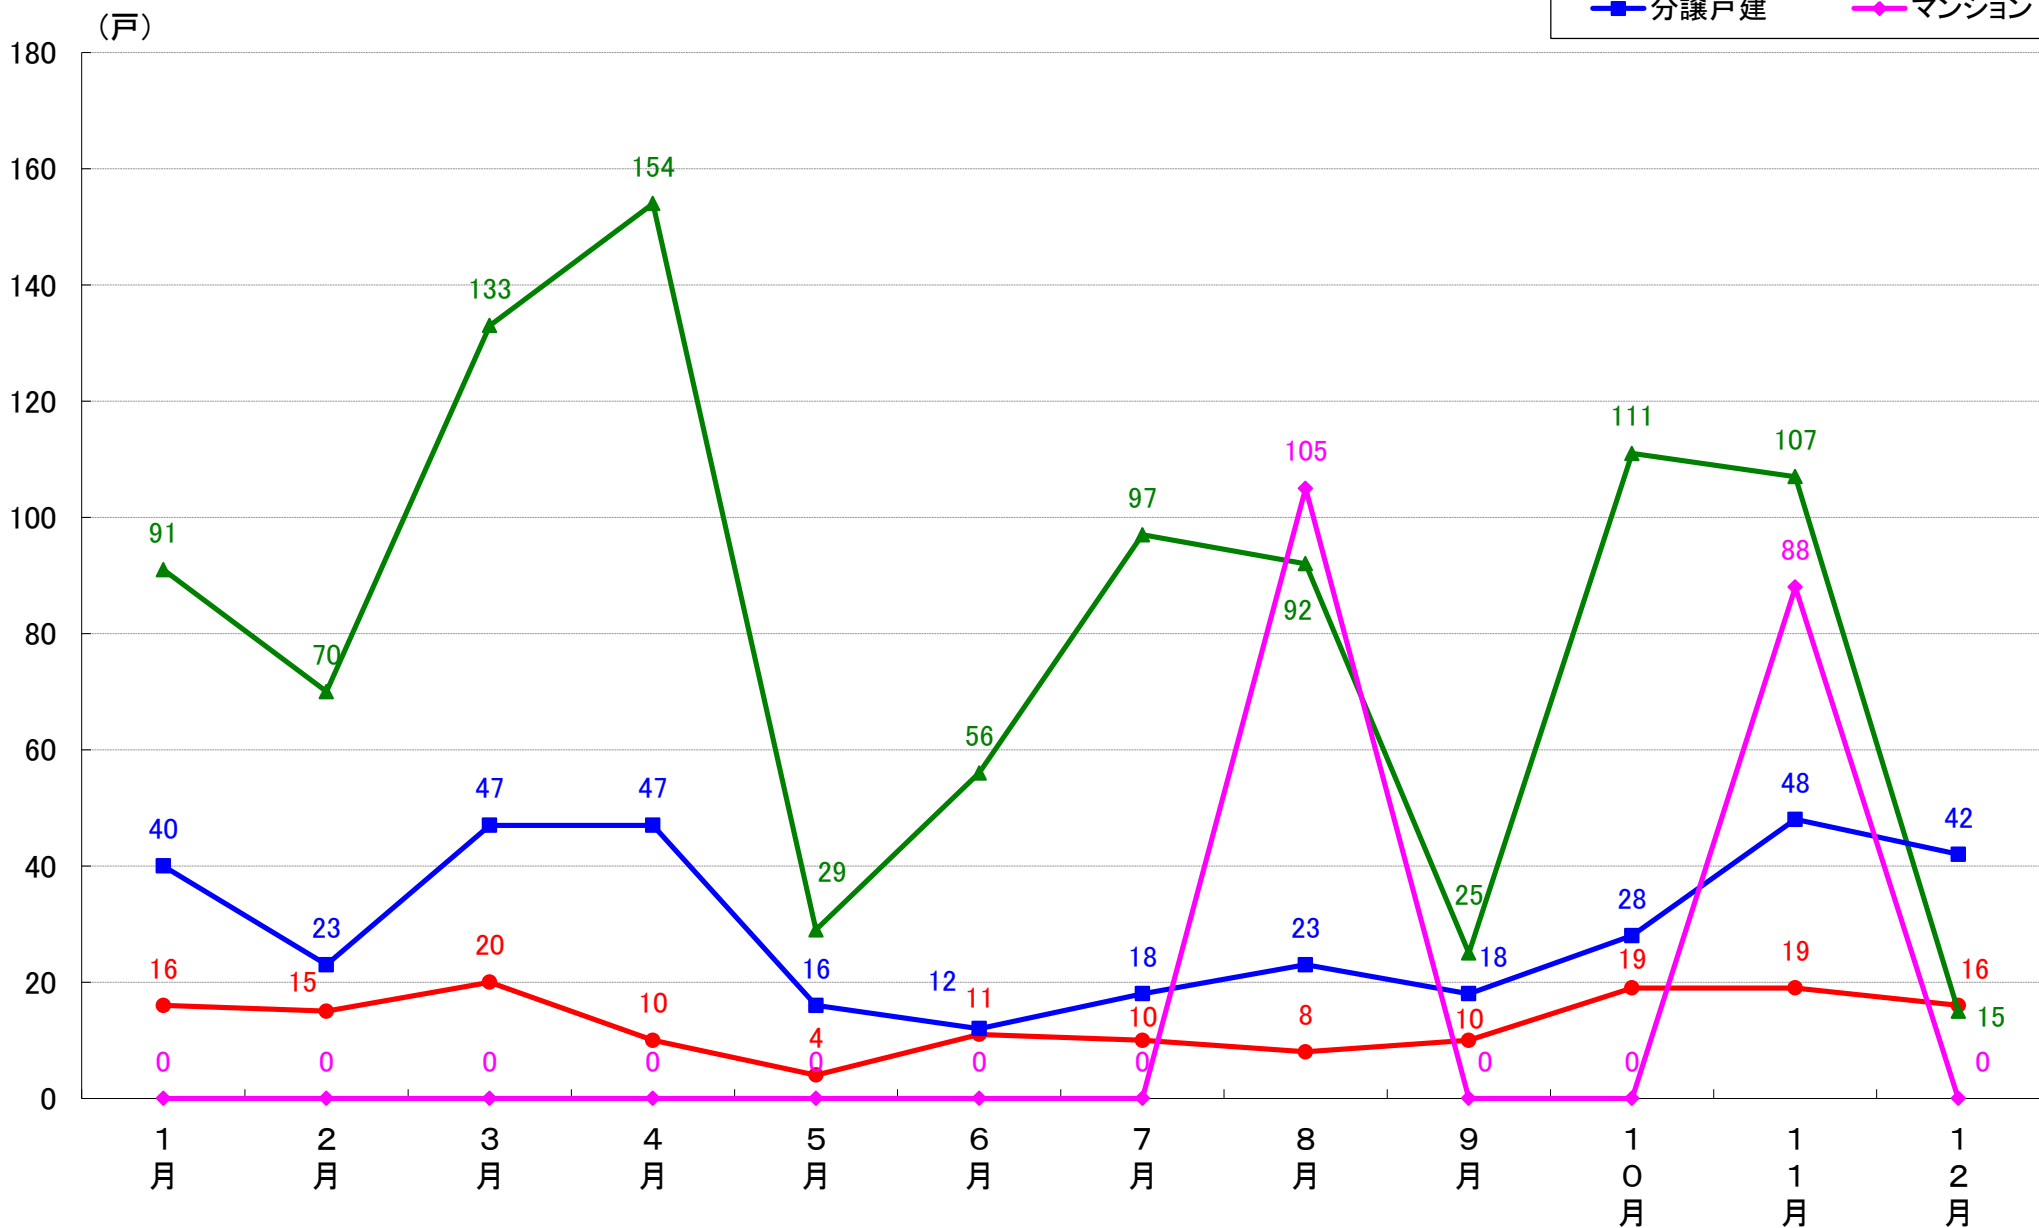

横浜市緑区 着工戸数推移

横浜市瀬谷区 着工戸数推移

横浜市栄区 着工戸数推移

横浜市泉区 着工戸数推移

横浜市青葉区 着工戸数推移

横浜市都筑区 着工戸数推移

川崎市 着工戸数推移

川崎区 着工戸数推移

川崎区幸区 着工戸数推移

川崎市中原区 着工戸数推移

川崎市高津区 着工戸数推移

川崎市多摩区 着工戸数推移

川崎市宮前区 着工戸数推移

川崎市麻生区 着工戸数推移

相模原市 着工戸数推移

相模原市緑区 着工戸数推移