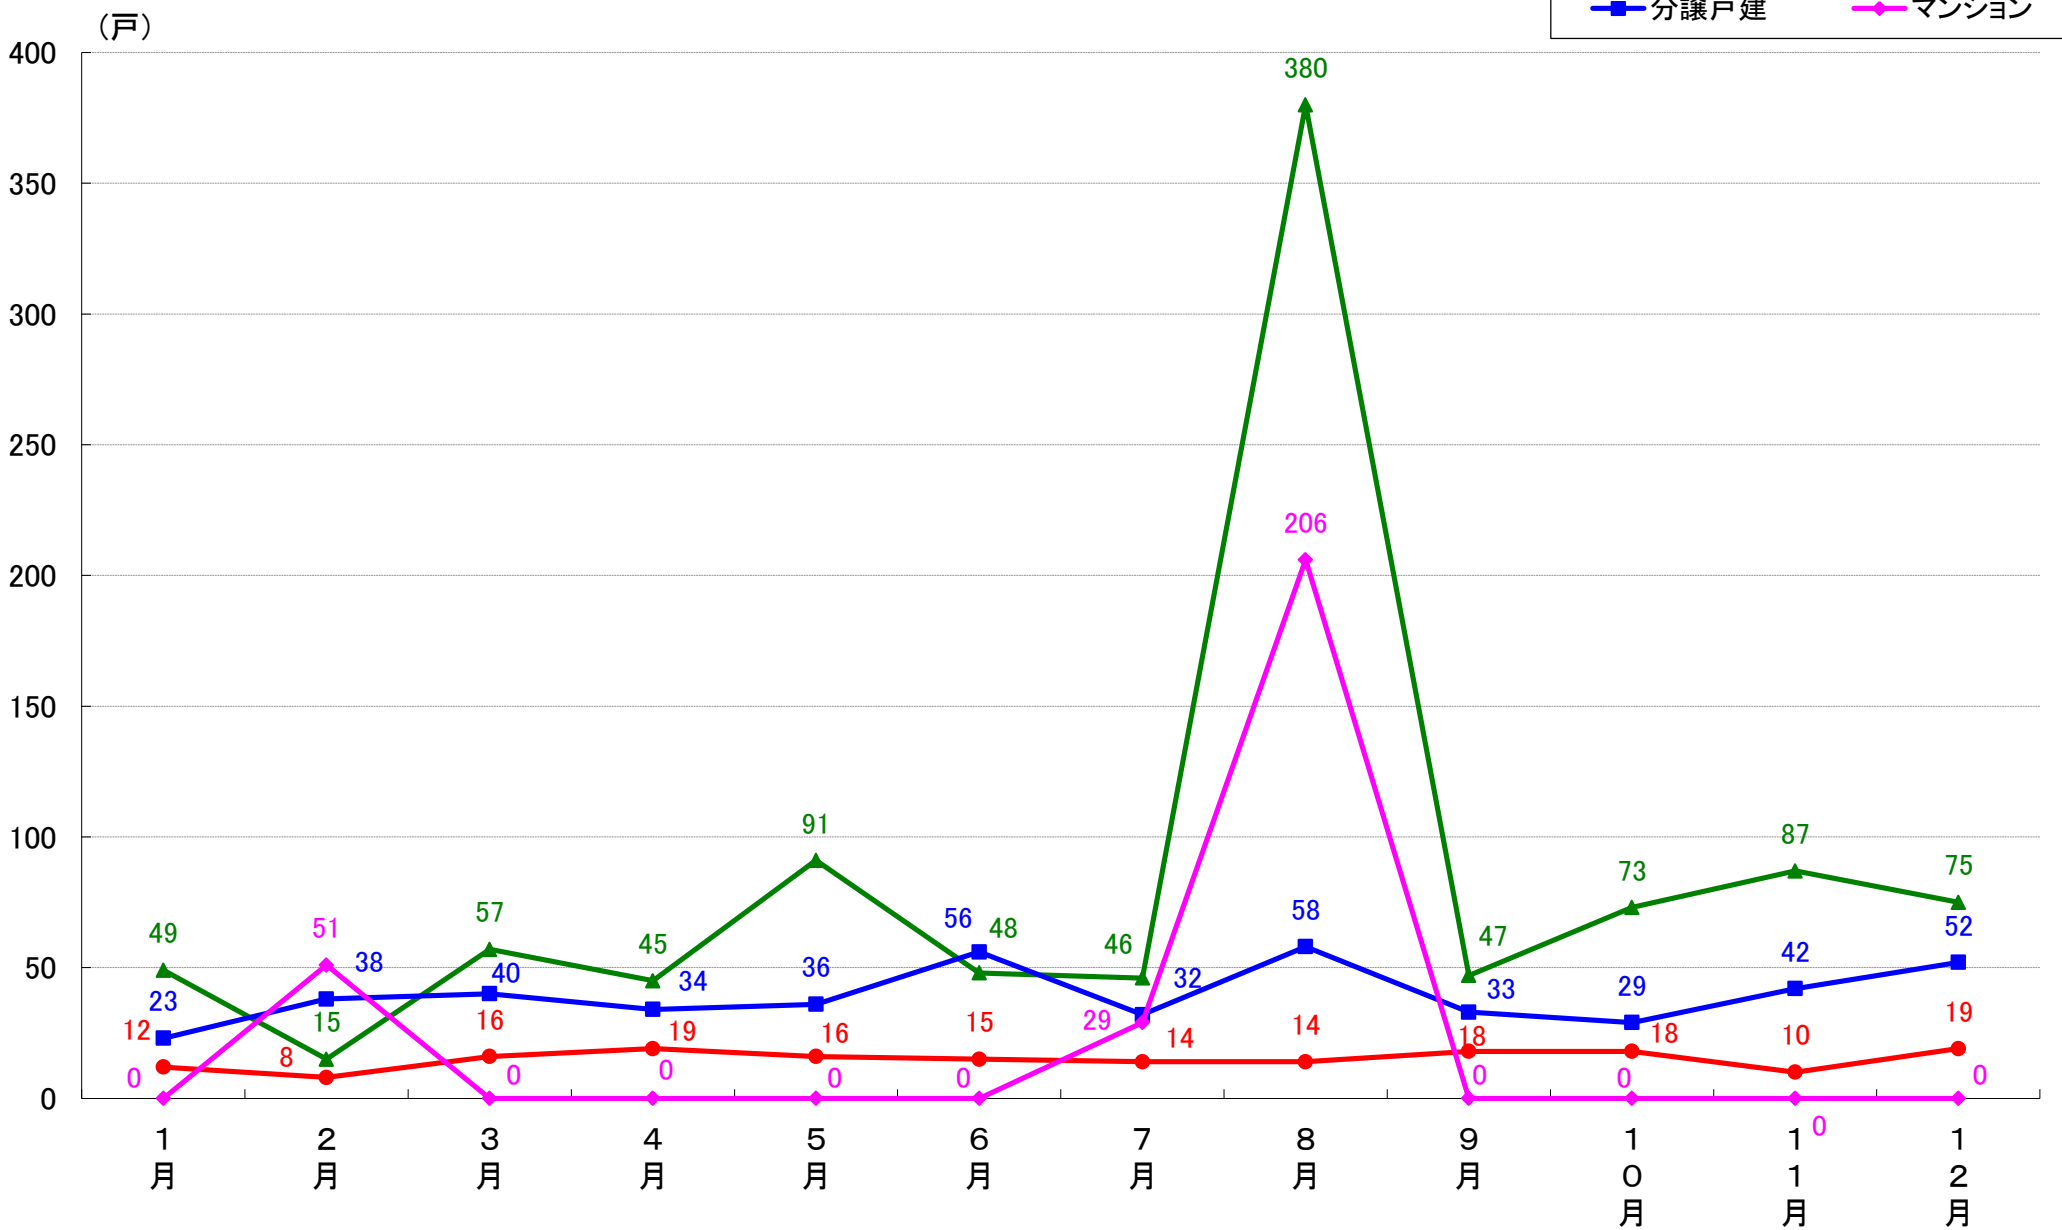

横浜市保土ヶ谷区 着工戸数推移