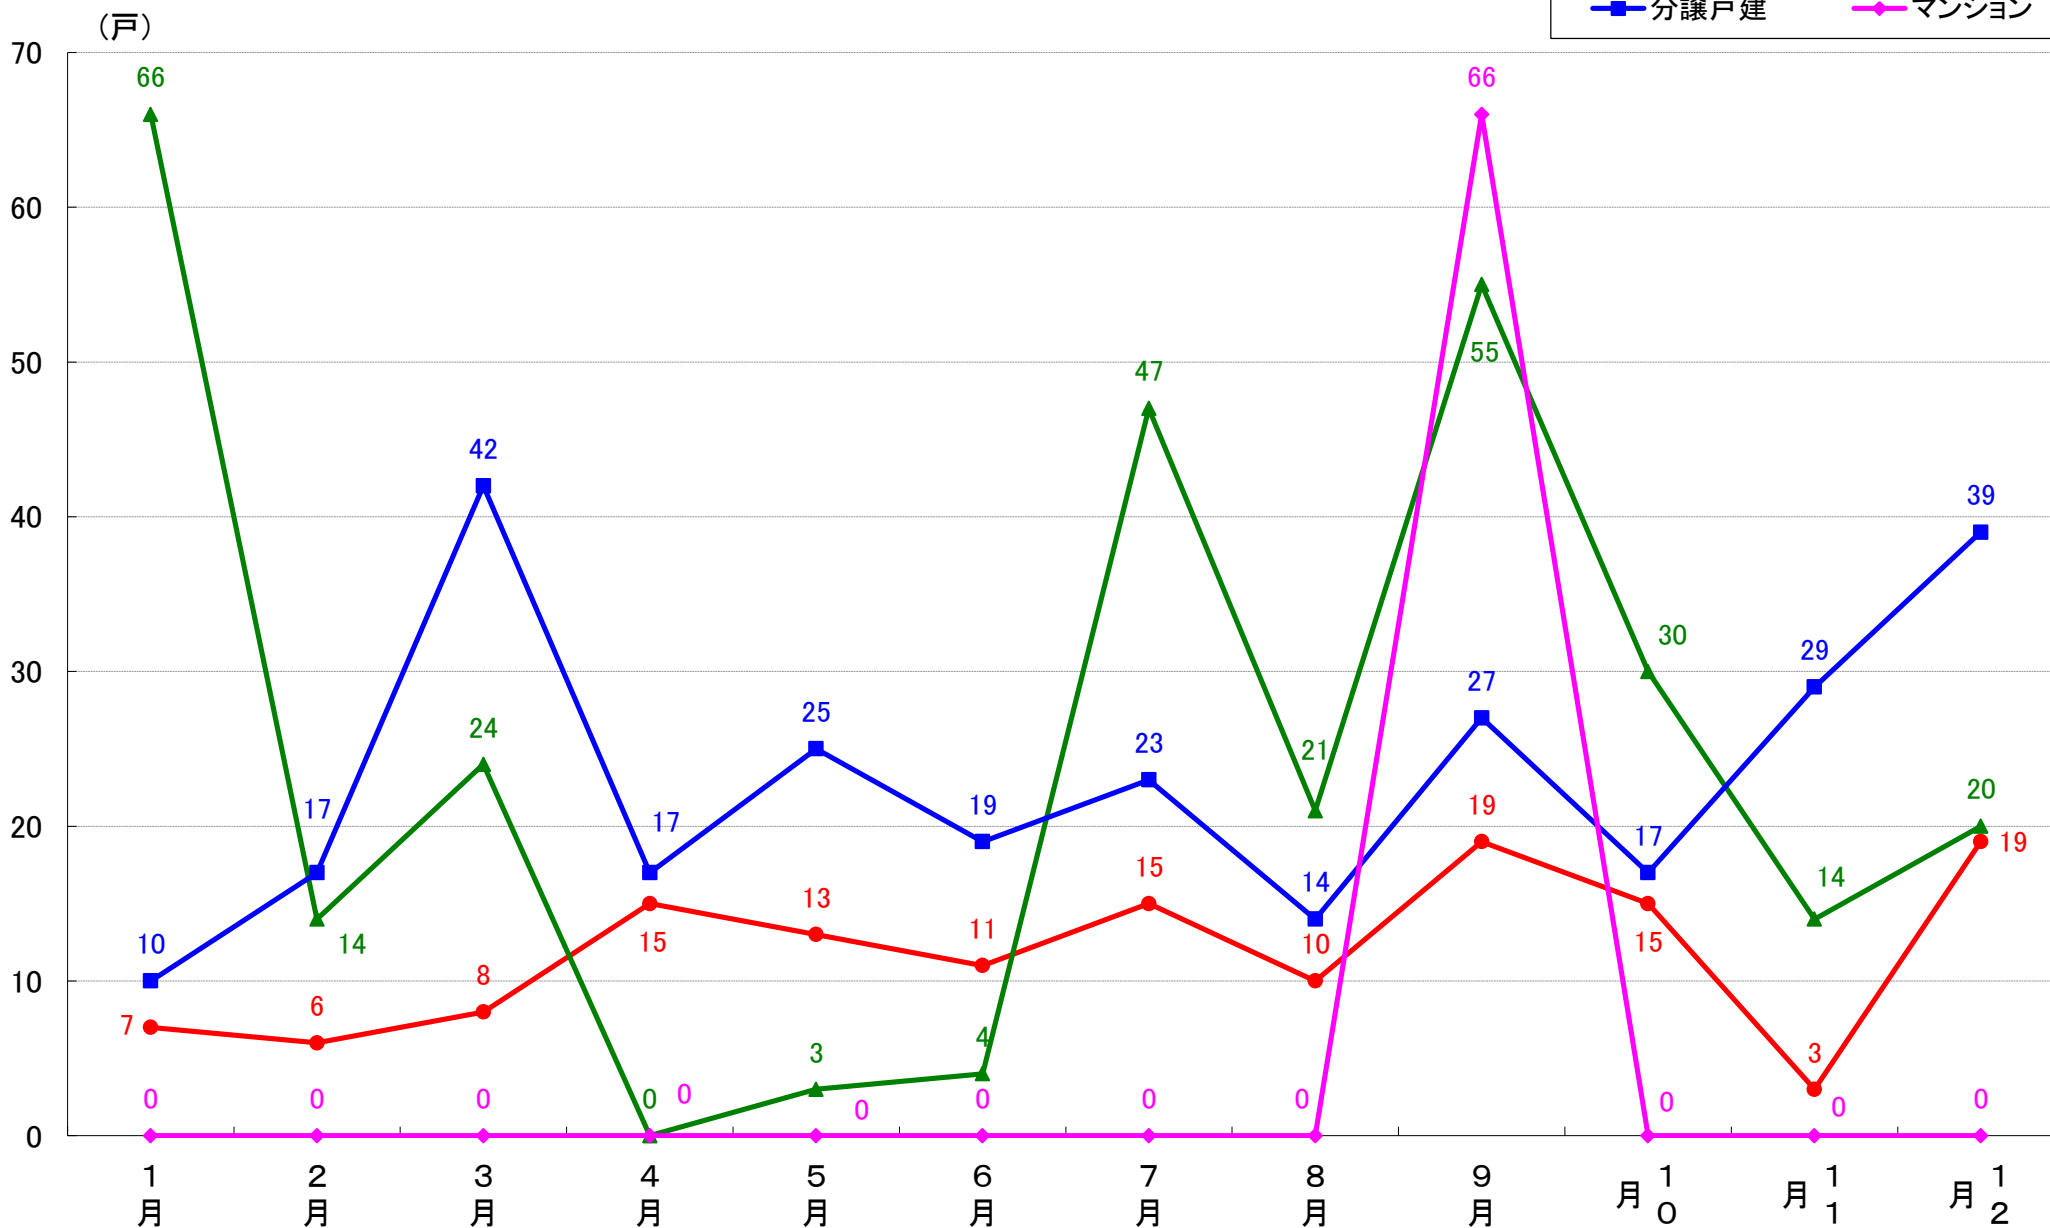

横浜市瀬谷区 着工戸数推移