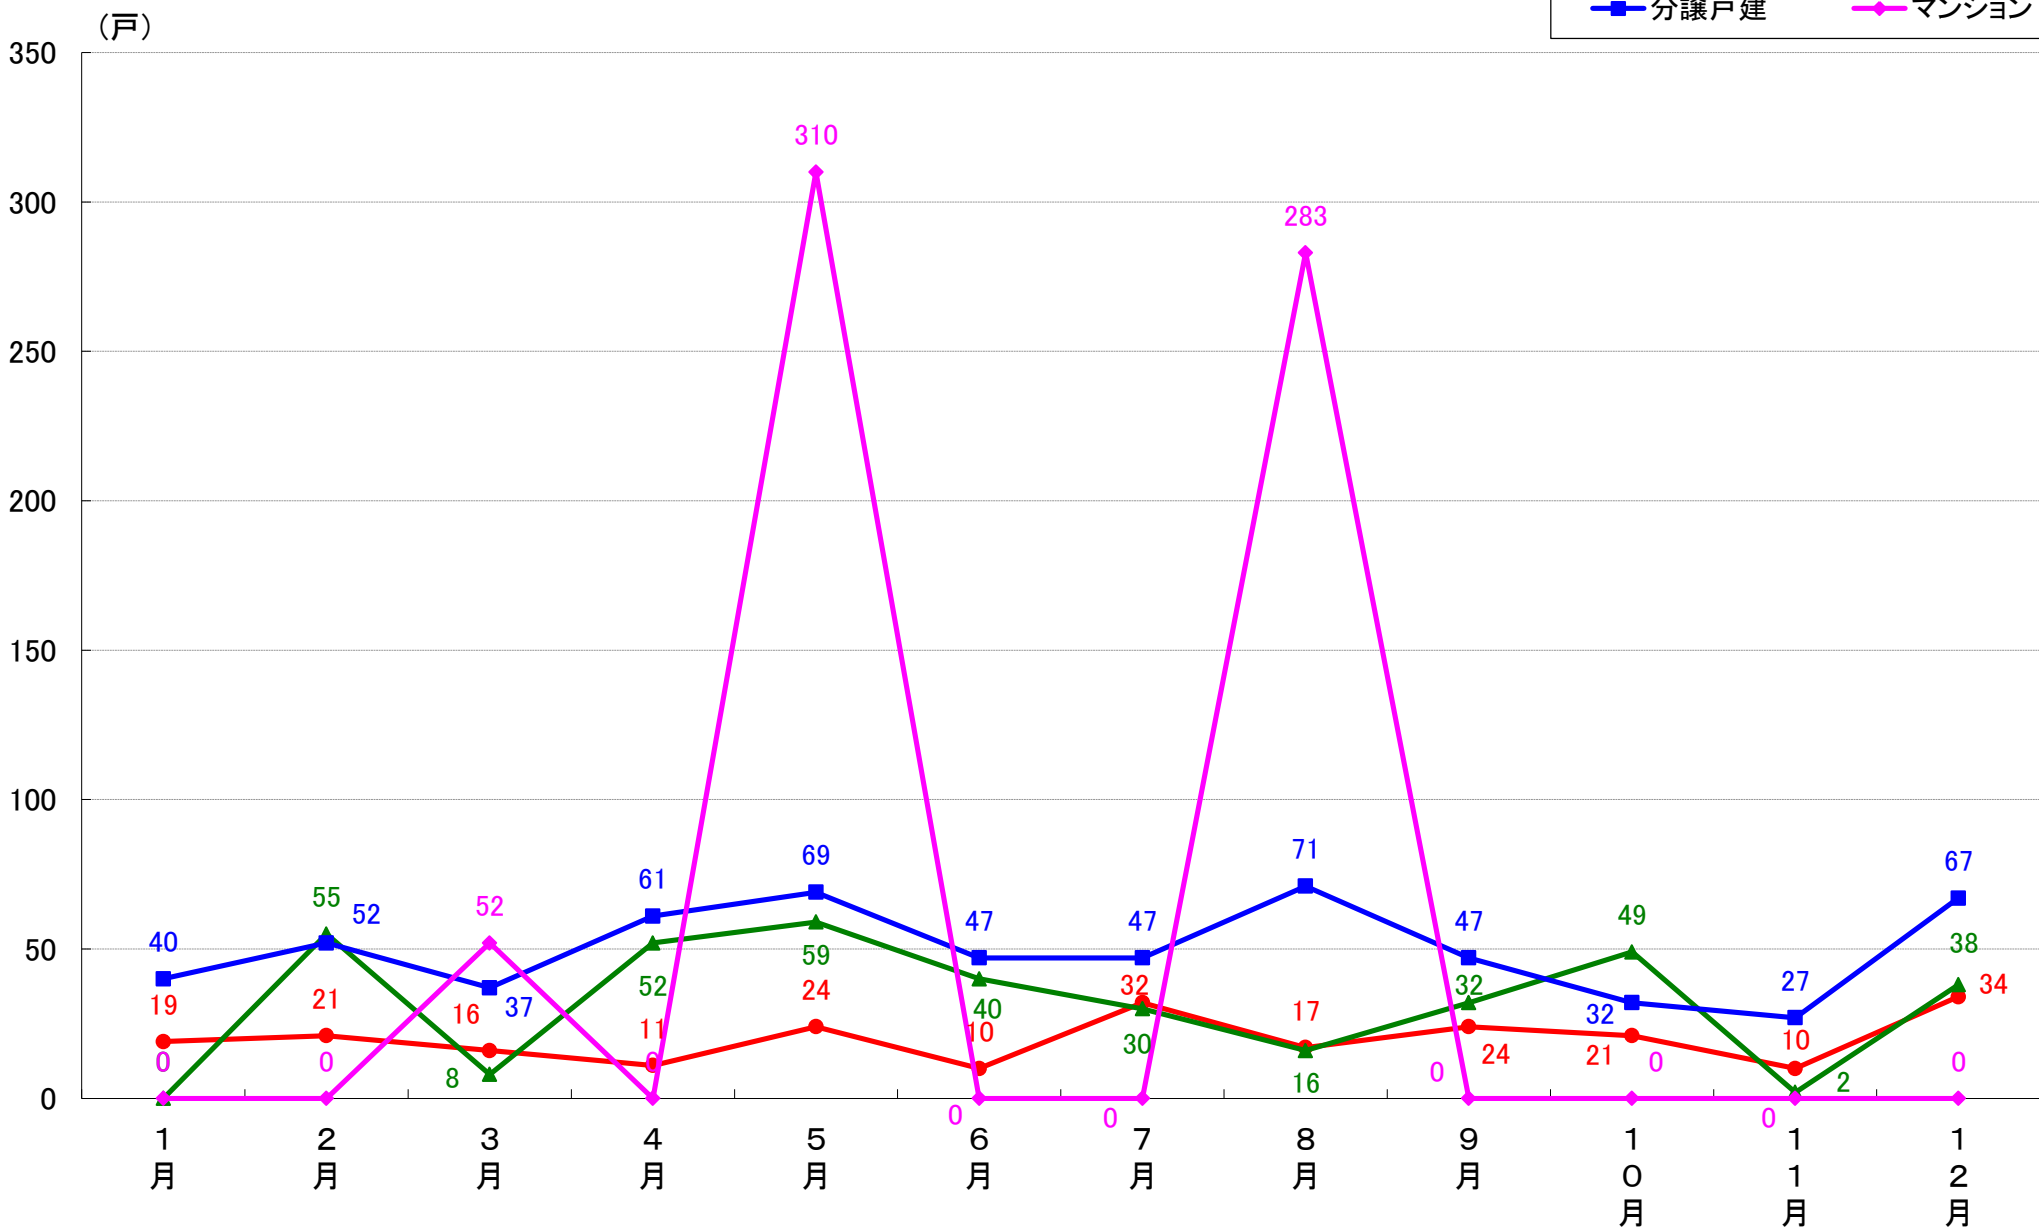

横浜市南区 着工戸数推移

横浜市保土ヶ谷区 着工戸数推移

横浜市磯子区 着工戸数推移

横浜市金沢区 着工戸数推移

横浜市港北区 着工戸数推移

横浜市戸塚区 着工戸数推移

横浜市港南区 着工戸数推移

横浜市旭区 着工戸数推移