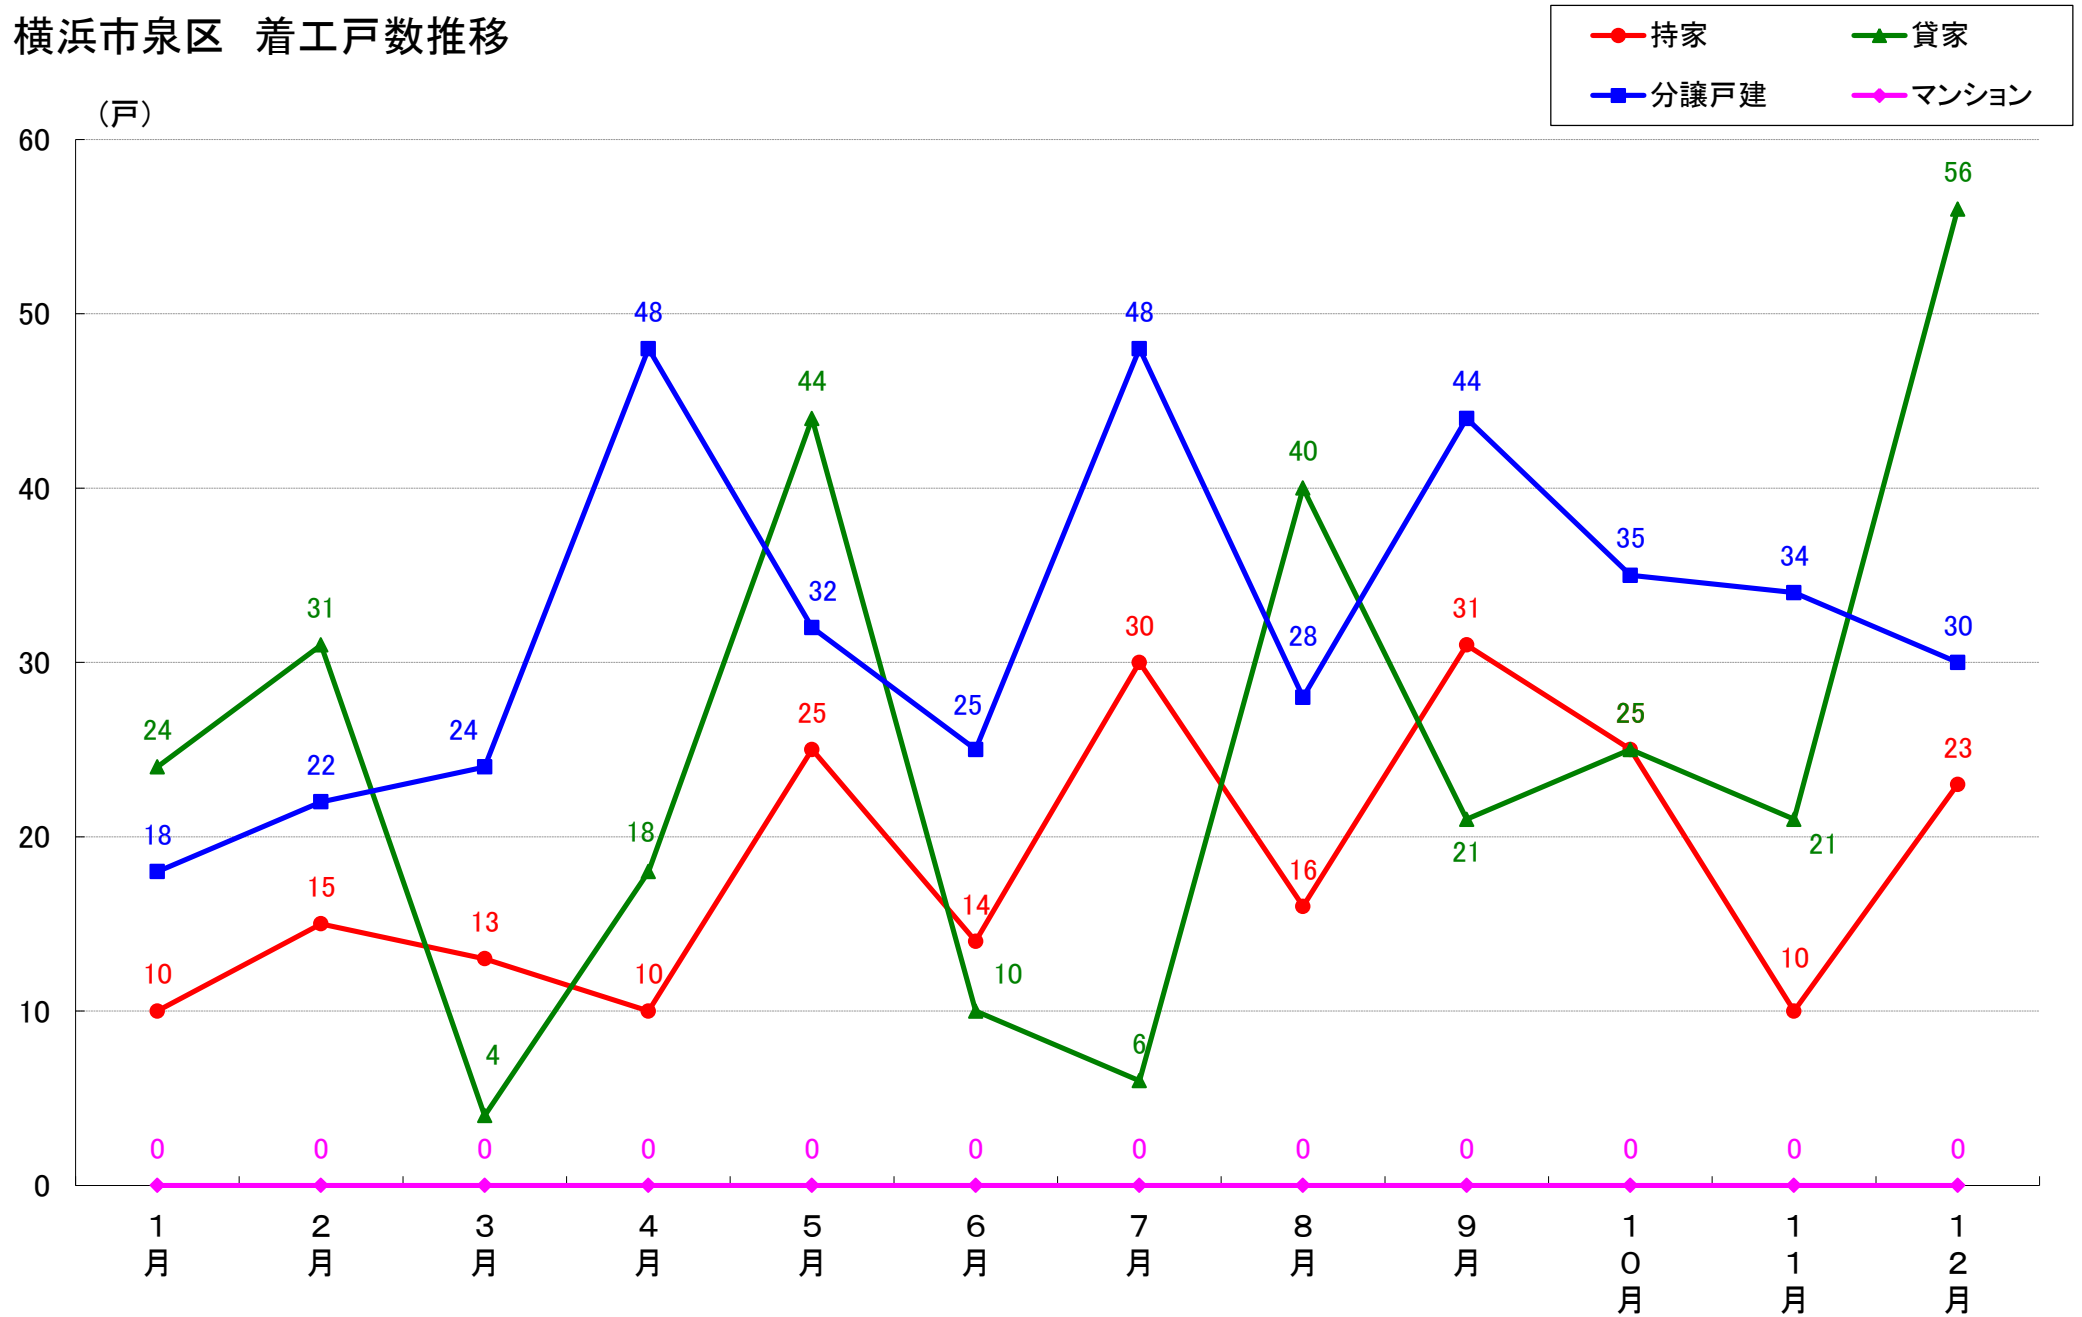

横浜市緑区 着工戸数推移

横浜市瀬谷区 着工戸数推移

横浜市栄区 着工戸数推移

横浜市泉区 着工戸数推移

横浜市青葉区 着工戸数推移

横浜市都筑区 着工戸数推移

川崎市 着工戸数推移

川崎区 着工戸数推移