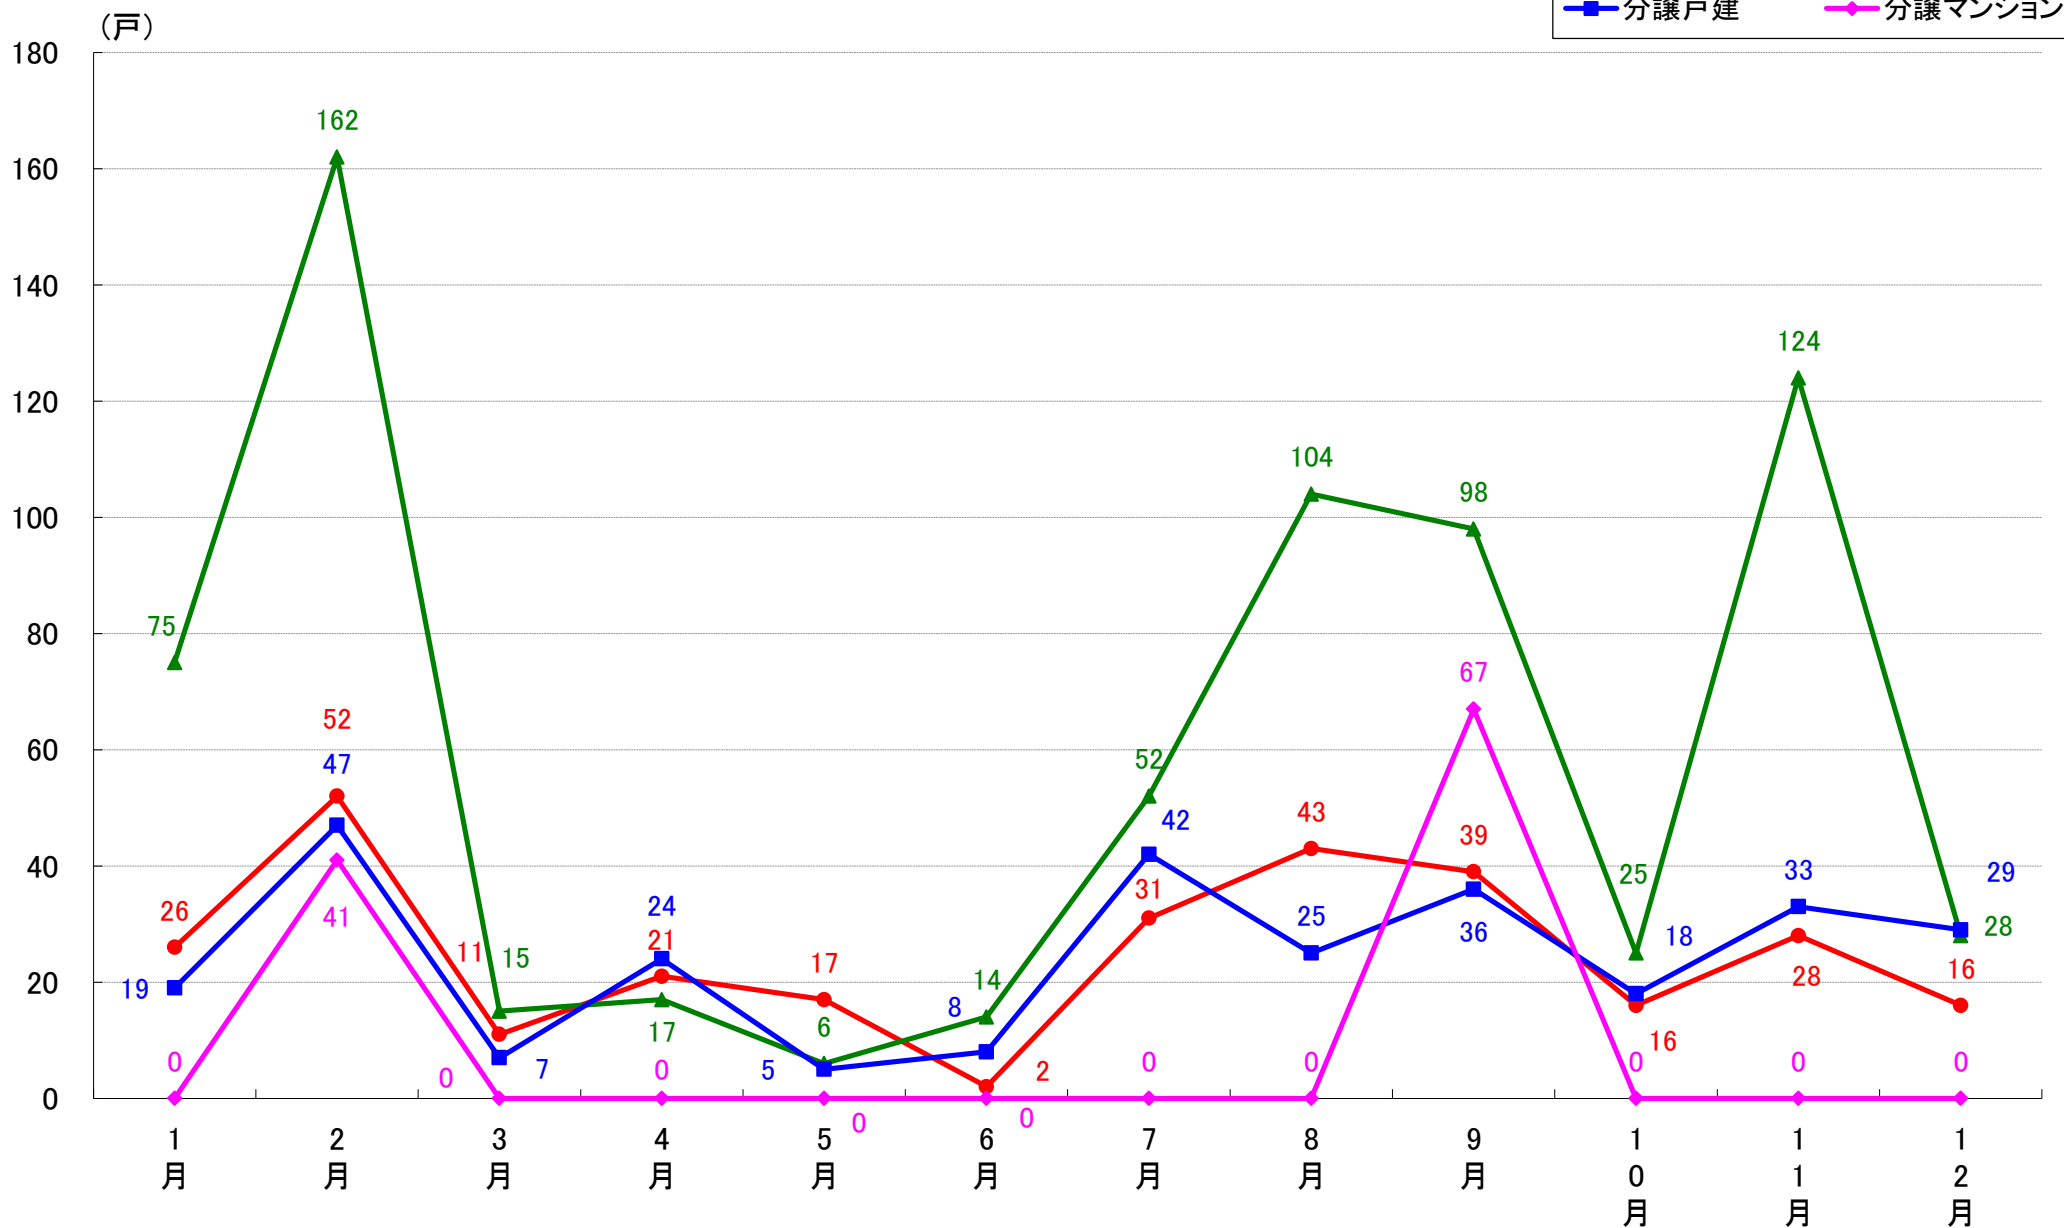

月報：千葉県千葉市の住宅着工数グラフ
平成30年12月版（平成30年1月～12月）

新興商事株式会社では標記の資料をまとめましたのでご案内申し上げます。

■データ出典

国土交通省 建築着工統計調査報告

■本資料作成

上記資料をもとに新興商事株式会社にて作成

千葉市 着工戸数推移

千葉市中央区 着工戸数推移

千葉市花見川区 着工戸数推移

千葉市稲毛区 着工戸数推移

千葉市若葉区 着工戸数推移

千葉市緑区 着工戸数推移

千葉市美浜区 着工戸数推移

月報：神奈川県横浜市・川崎市・相模原市の住宅着工数グラフ
平成30年12月版（平成30年1月～12月）

新興商事株式会社では標記の資料をまとめましたのでご案内申し上げます。

■データ出典